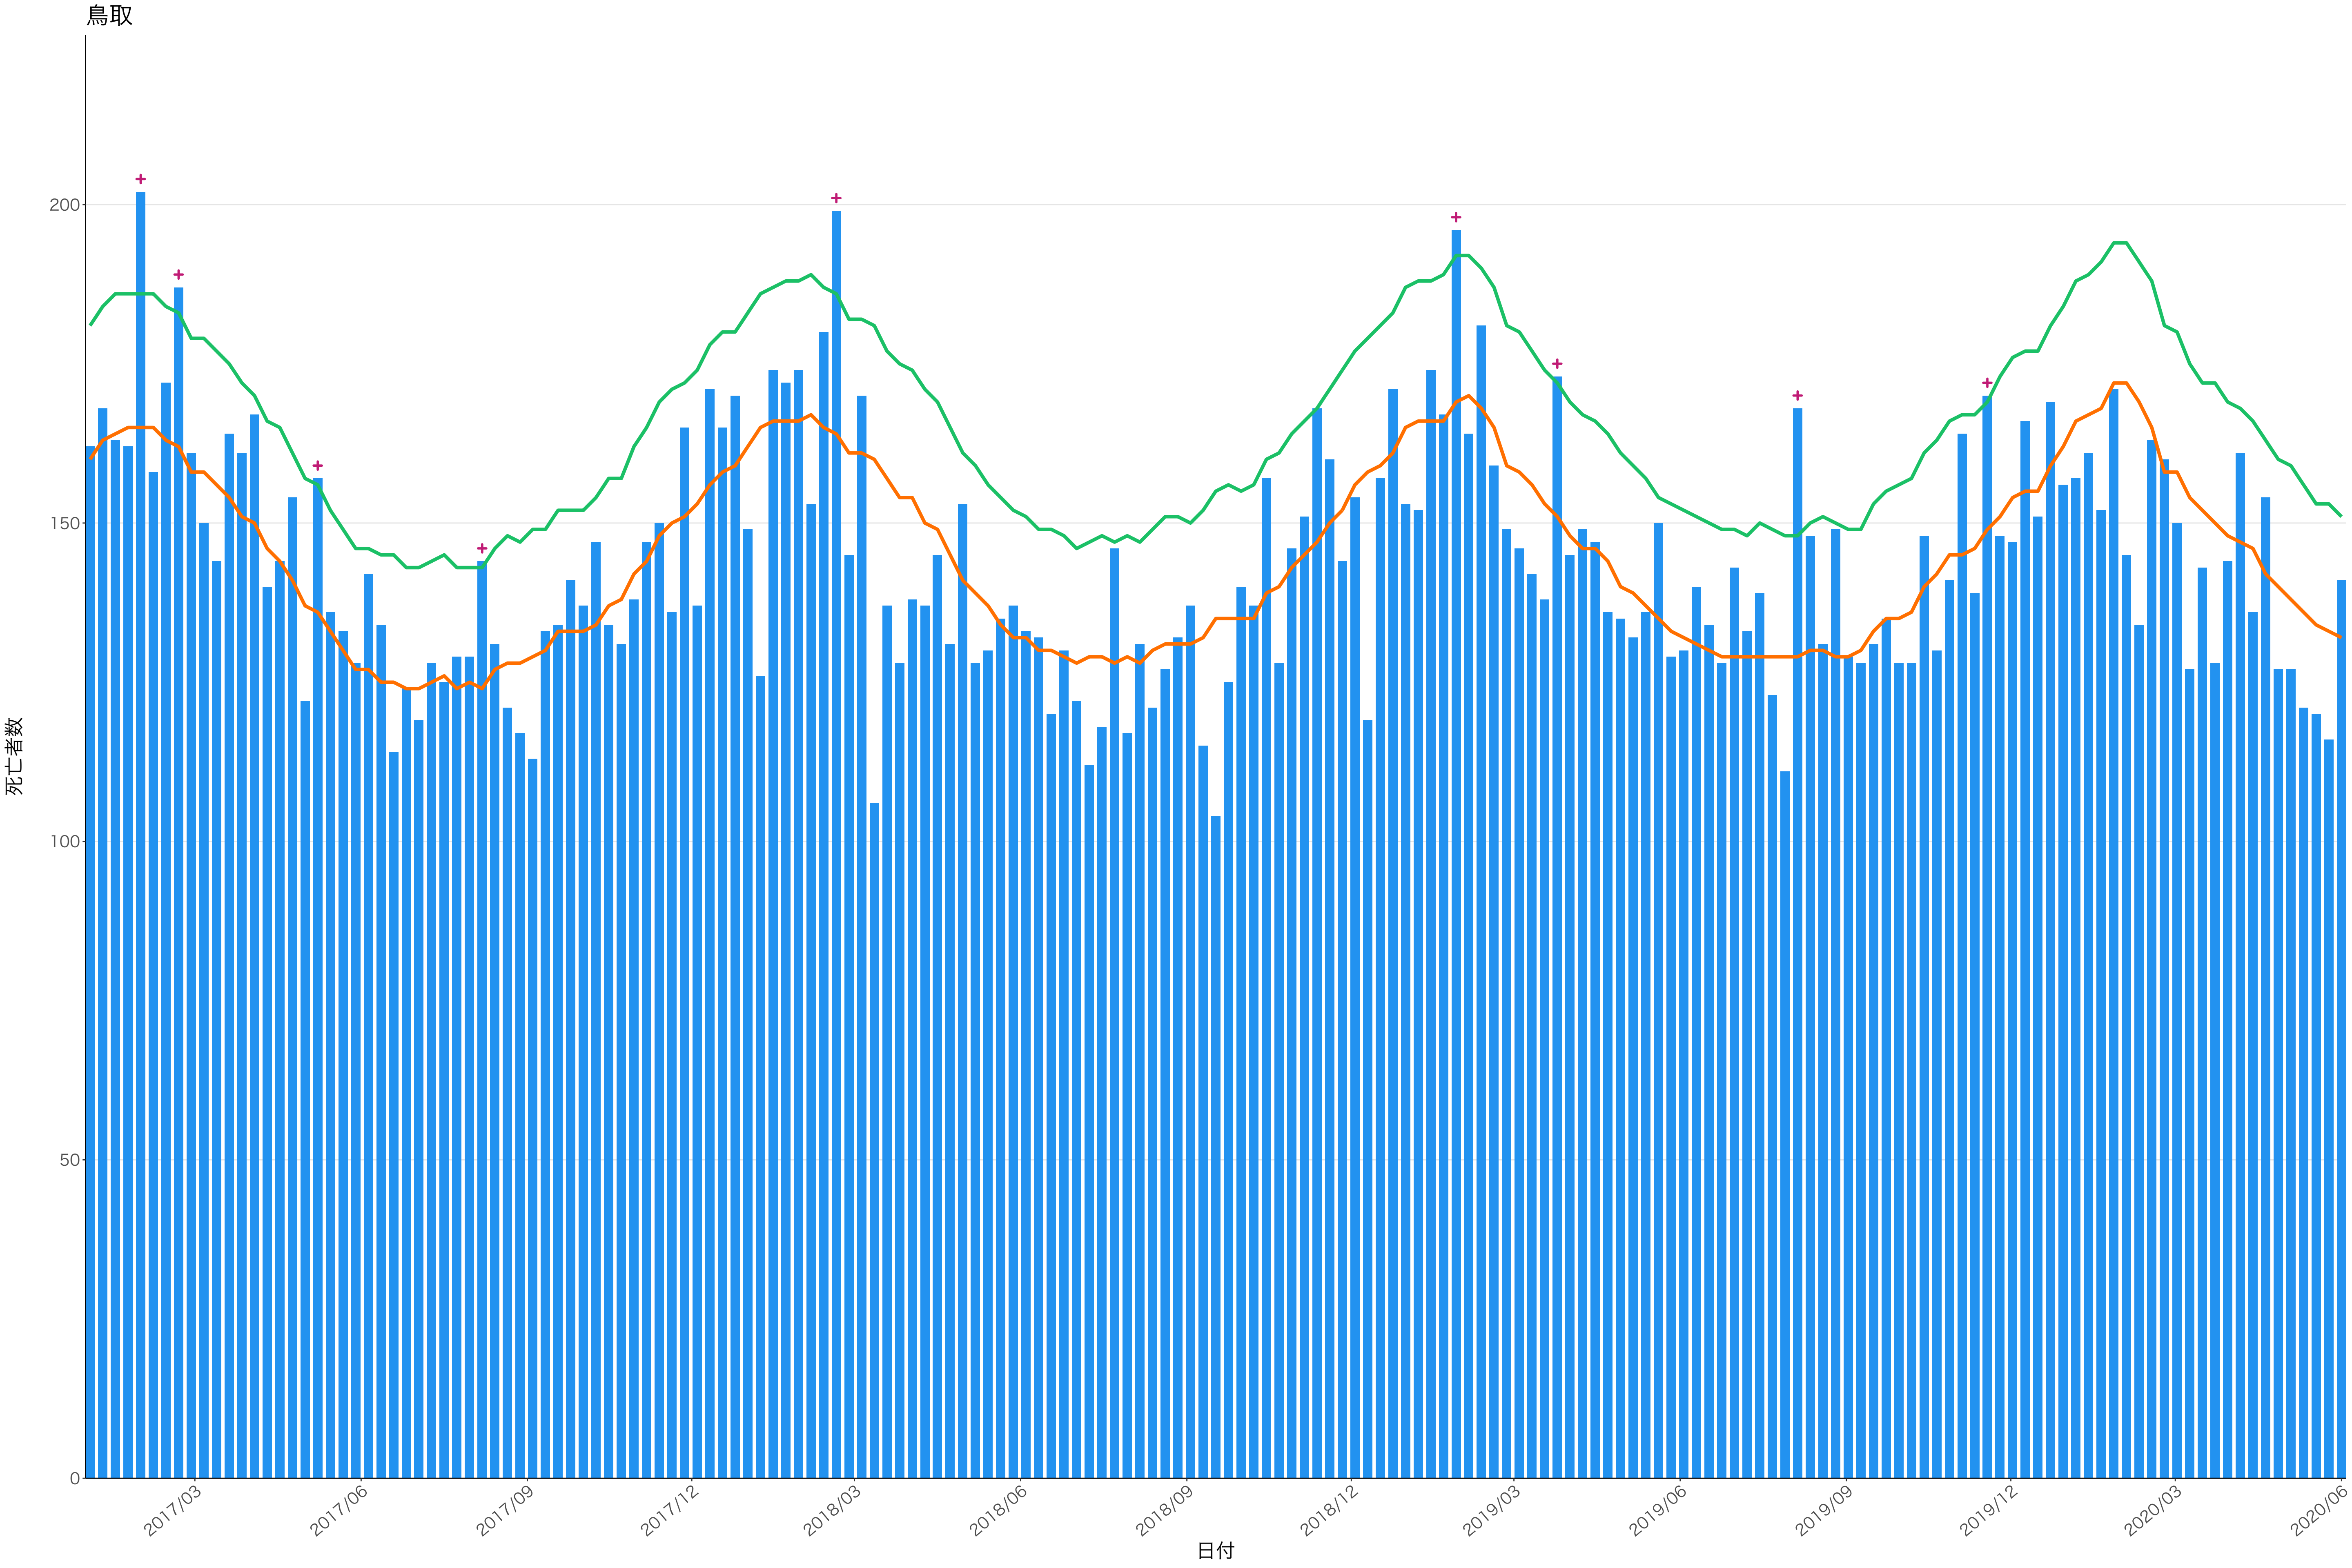

全国

死亡者数

2017/03 2017/06 2017/09 2017/12 2018/03 2018/06 2018/09 2018/12 2019/03 2019/06 2019/09 2019/12 2020/03 2020/06

日付

死亡者数

日付

死亡者数

2017/03 2017/06 2017/09 2017/12 2018/03 2018/06 2018/09 2018/12 2019/03 2019/06 2019/09 2019/12 2020/03 2020/06

日付

死亡者数

2017/03 2017/06 2017/09 2017/12 2018/03 2018/06 2018/09 2018/12 2019/03 2019/06 2019/09 2019/12 2020/03 2020/06

日付

0
50
100
150
200

2017/03 2017/06 2017/09 2017/12 2018/03 2018/06 2018/09 2018/12 2019/03 2019/06 2019/09 2019/12 2020/03 2020/06

日付

死亡者数

日付

200

100

0

2017/03

2017/06

2019/09

2019/12

2020/03

2020/06

死亡者数

日付

死亡者数

日付