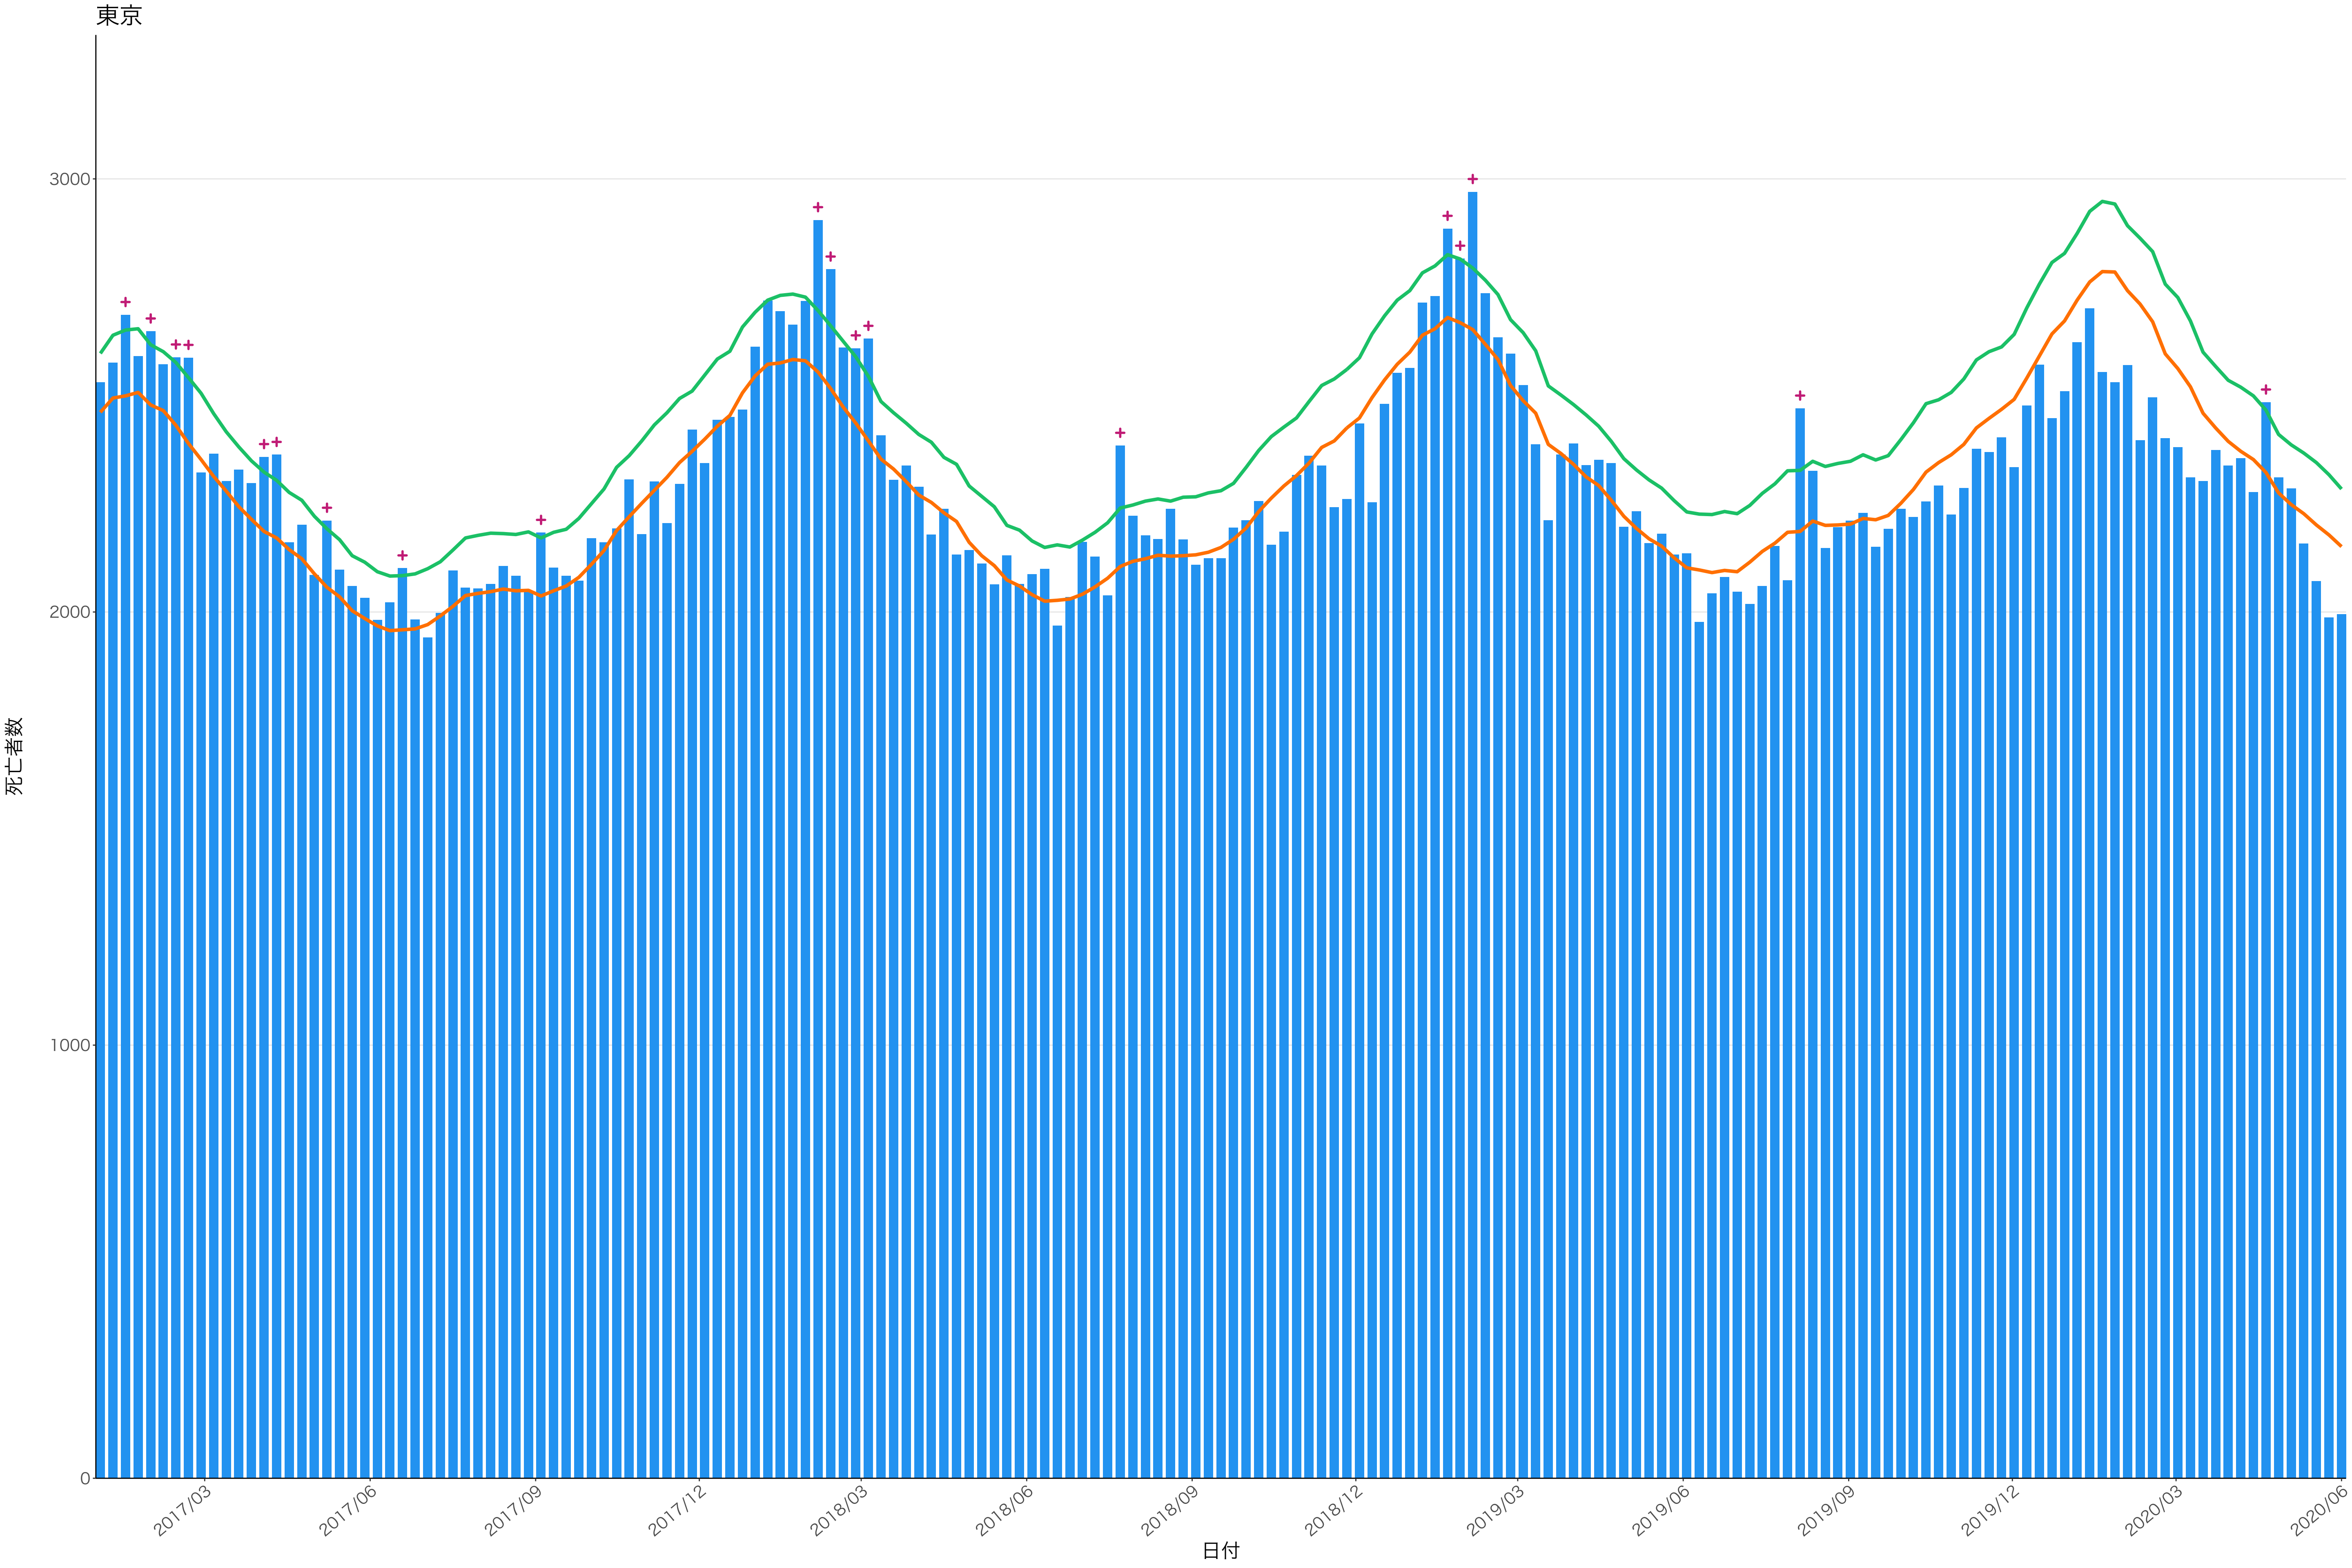

全国

死亡者数

2017/03 2017/06 2017/09 2017/12 2018/03 2018/06 2018/09 2018/12 2019/03 2019/06 2019/09 2019/12 2020/03 2020/06

日付

死亡者数

日付

死亡者数

2017/03 2017/06 2017/09 2017/12 2018/03 2018/06 2018/09 2018/12 2019/03 2019/06 2019/09 2019/12 2020/03 2020/06

日付

死亡者数

2017/03 2017/06 2017/09 2017/12 2018/03 2018/06 2018/09 2018/12 2019/03 2019/06 2019/09 2019/12 2020/03 2020/06

日付

0
50
100
150
200

2017/03 2017/06 2017/09 2017/12 2018/03 2018/06 2018/09 2018/12 2019/03 2019/06 2019/09 2019/12 2020/03 2020/06

日付

死亡者数

日付

200

100

0

2017/03

2017/06

2019/09

2019/12

2020/03

2020/06

死亡者数

日付

死亡者数

日付