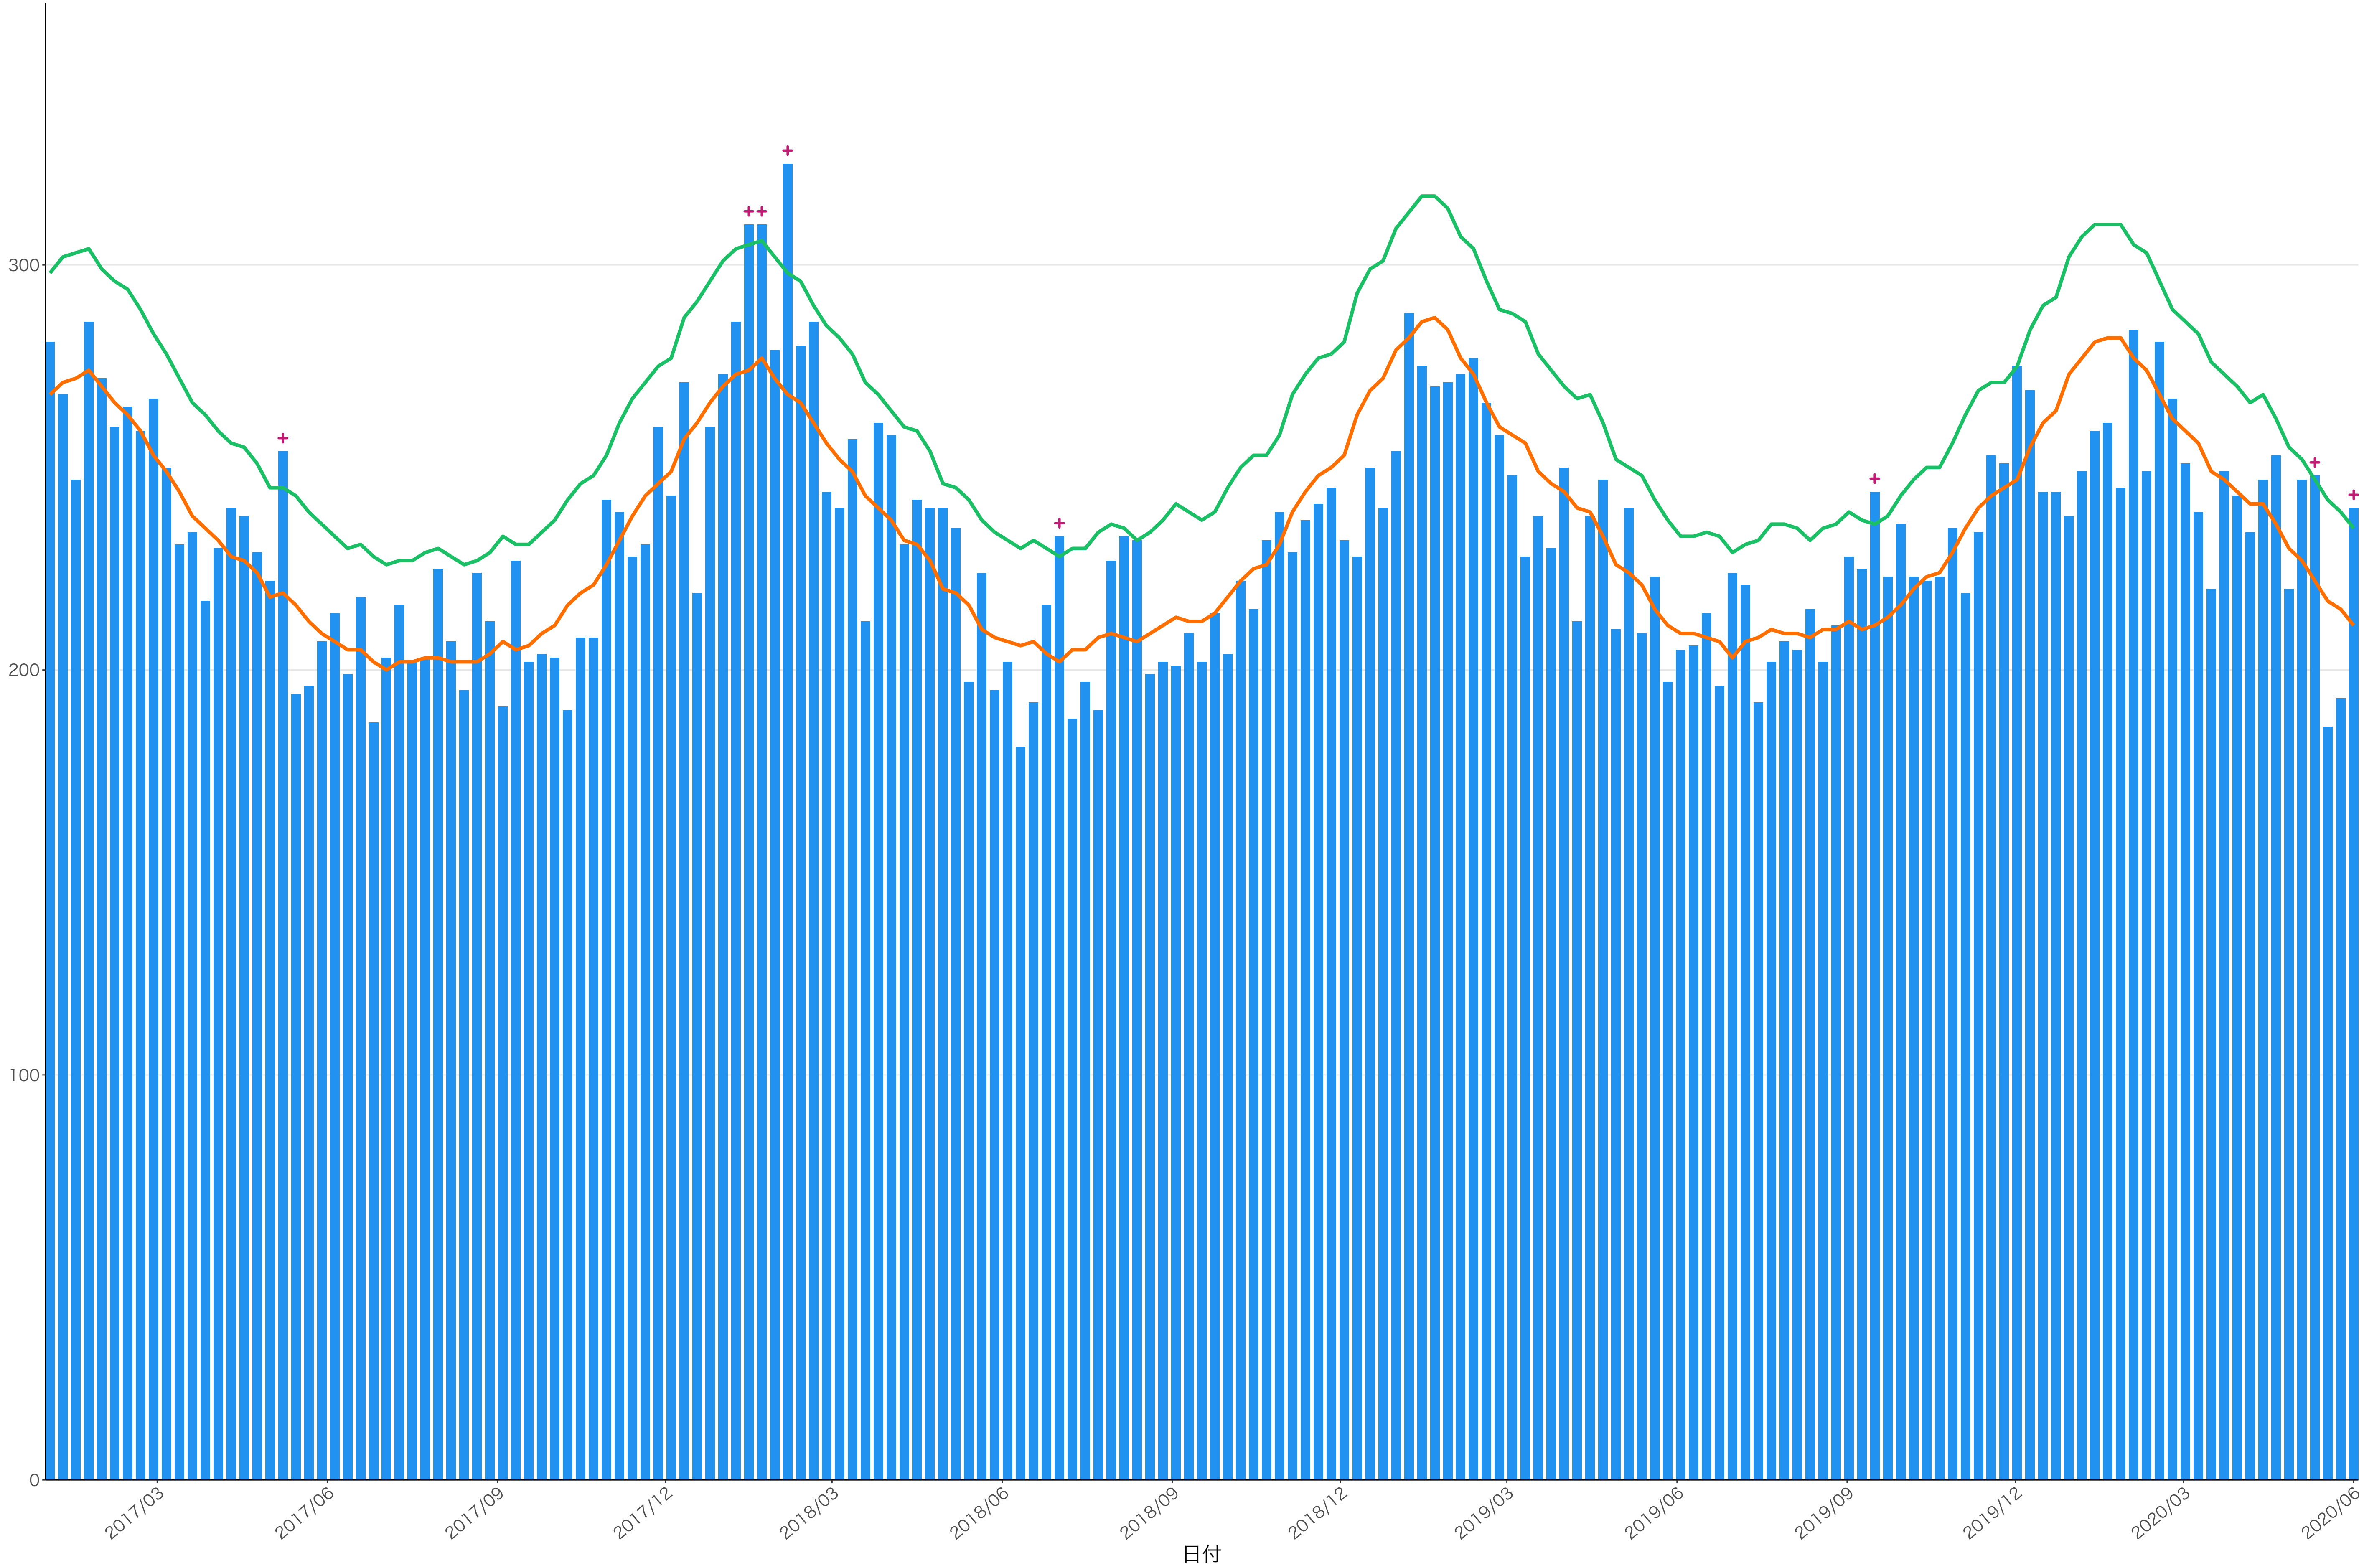

全国

死亡者数

2017/03 2017/06 2017/09 2017/12 2018/03 2018/06 2018/09 2018/12 2019/03 2019/06 2019/09 2019/12 2020/03 2020/06

日付

死亡者数

日付

死亡者数

2017/03 2017/06 2017/09 2017/12 2018/03 2018/06 2018/09 2018/12 2019/03 2019/06 2019/09 2019/12 2020/03 2020/06

日付

死亡者数

2017/03 2017/06 2017/09 2017/12 2018/03 2018/06 2018/09 2018/12 2019/03 2019/06 2019/09 2019/12 2020/03 2020/06

日付

0
50
100
150
200

2017/03 2017/06 2017/09 2017/12 2018/03 2018/06 2018/09 2018/12 2019/03 2019/06 2019/09 2019/12 2020/03 2020/06

2017/09

2017/12

2018/03

2018/06

2018/09

2018/12

2019/03

2019/06

2019/09

2019/12

2020/03

2020/06

死亡者数

日付

死亡者数

日付