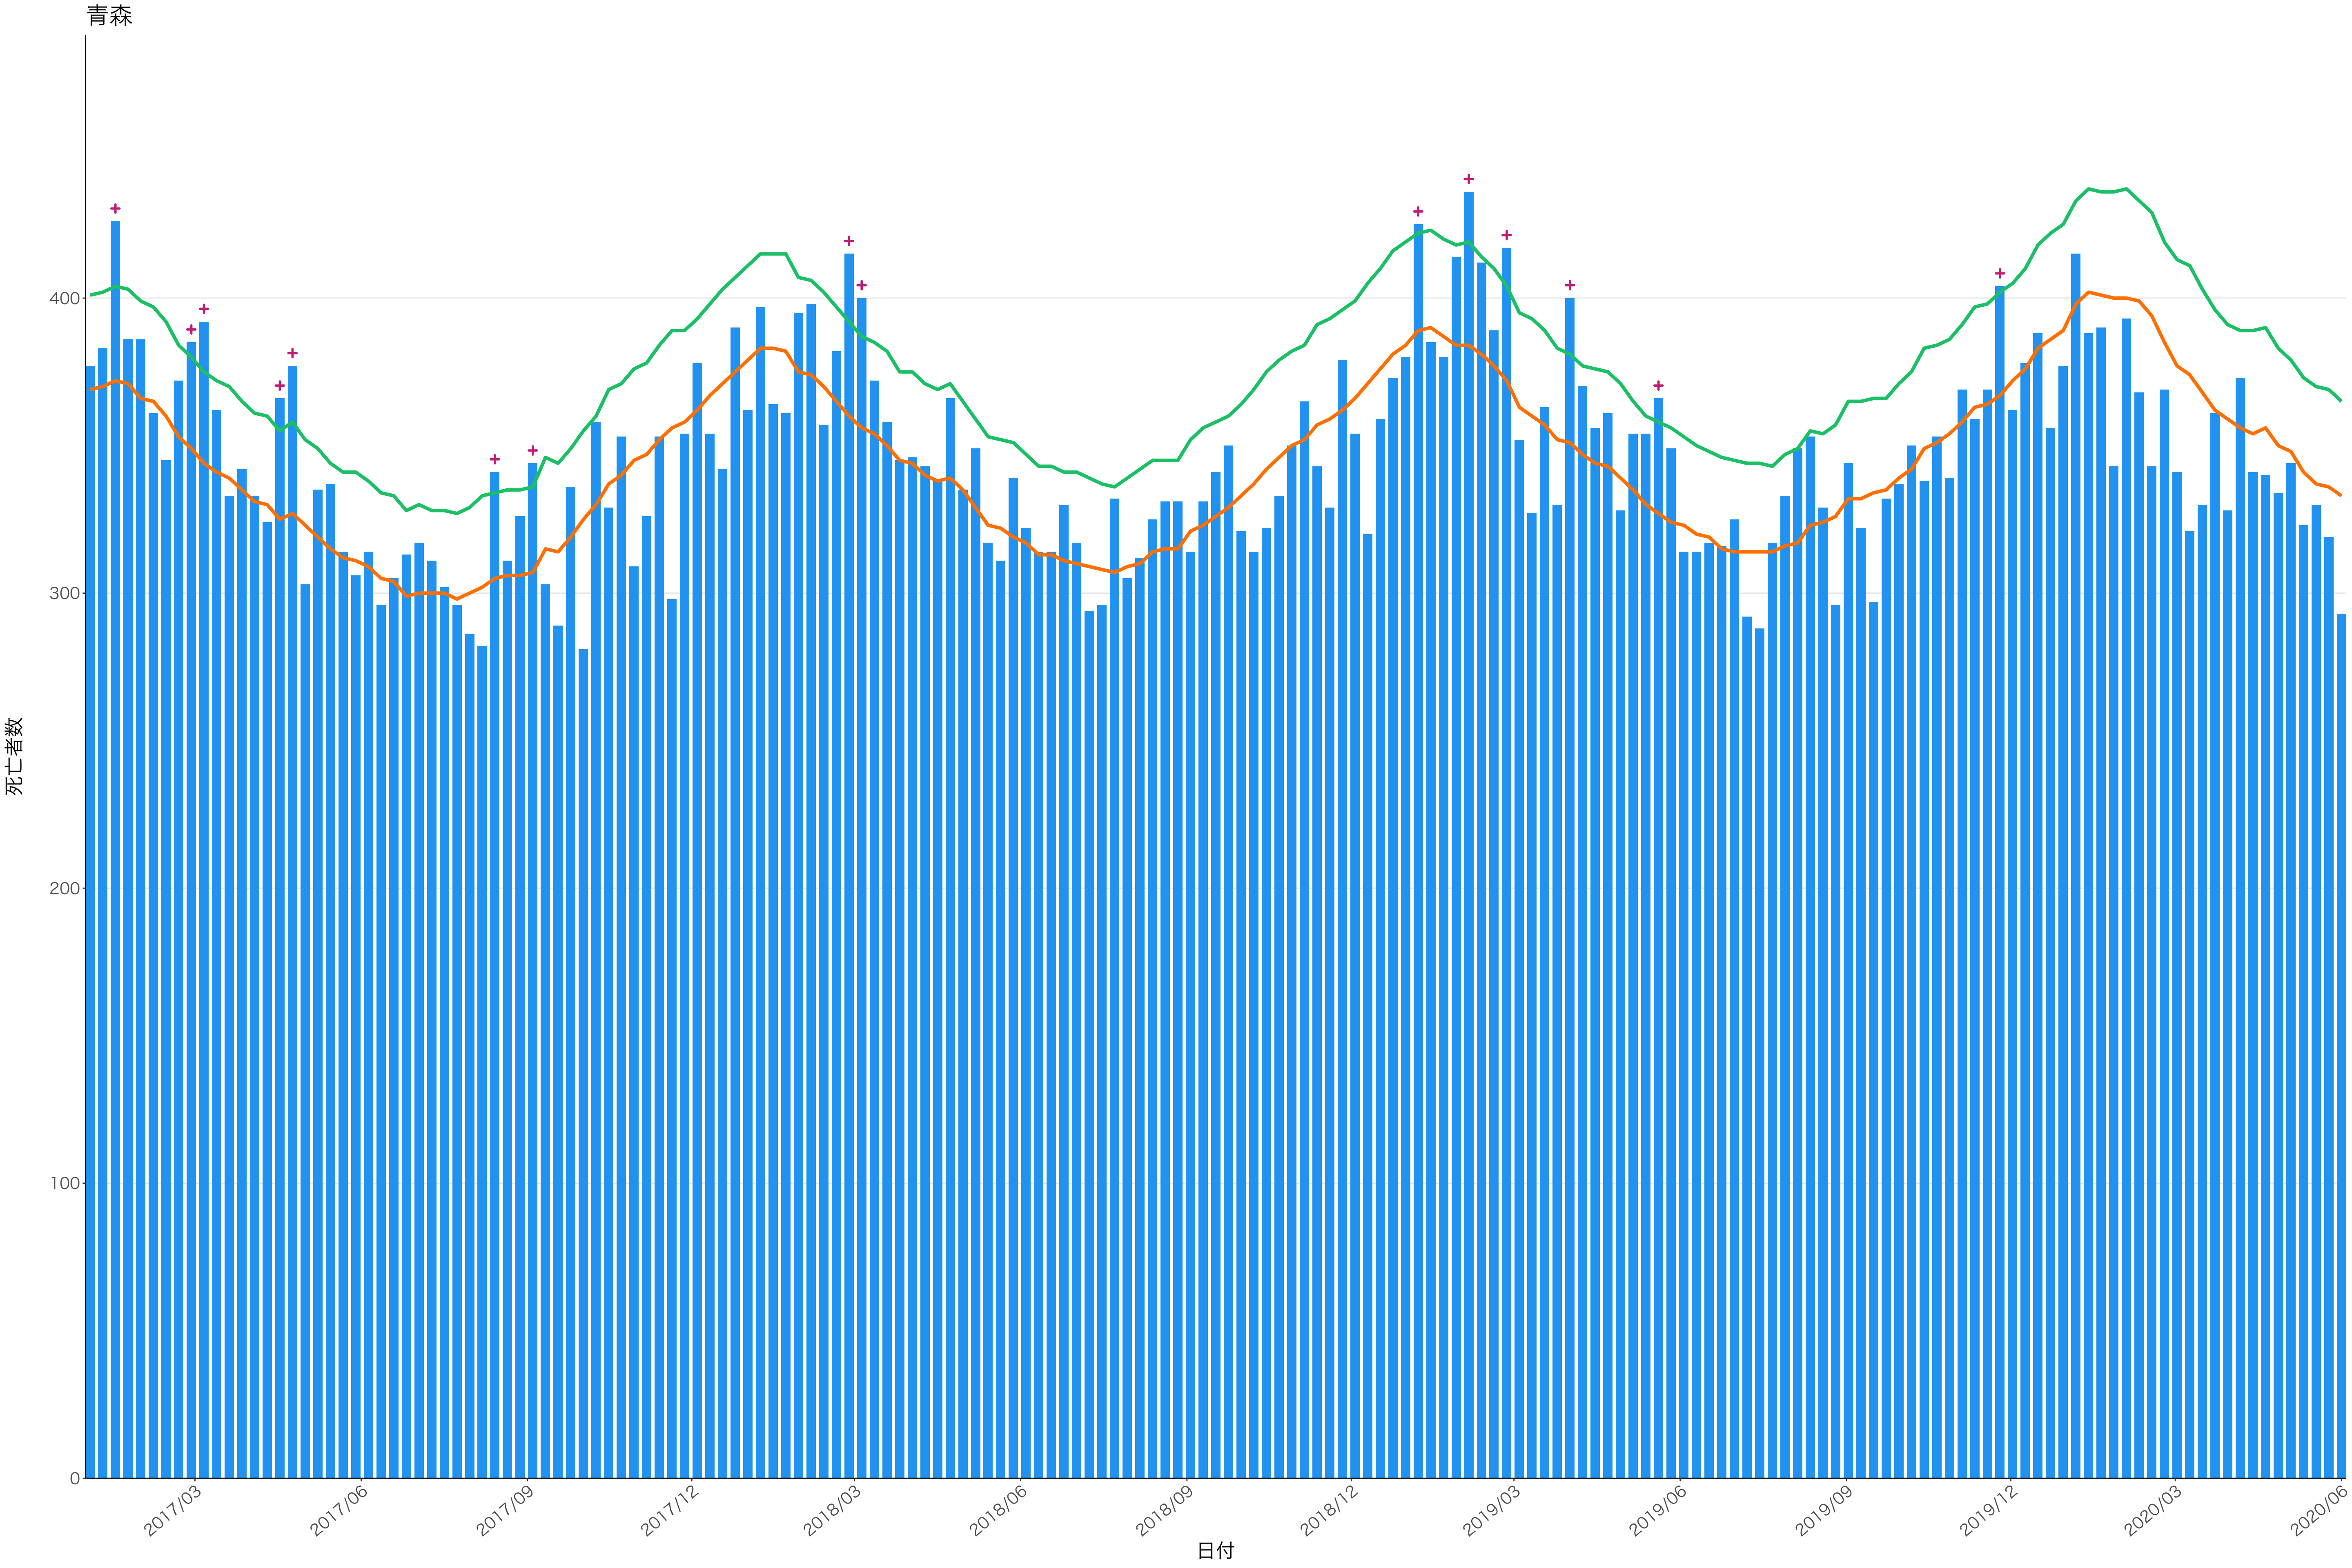

全国

死亡者数

2017/03 2017/06 2017/09 2017/12 2018/03 2018/06 2018/09 2018/12 2019/03 2019/06 2019/09 2019/12 2020/03 2020/06

日付

死亡者数

日付

死亡者数

2017/03 2017/06 2017/09 2017/12 2018/03 2018/06 2018/09 2018/12 2019/03 2019/06 2019/09 2019/12 2020/03 2020/06

日付

死亡者数

2017/03 2017/06 2017/09 2017/12 2018/03 2018/06 2018/09 2018/12 2019/03 2019/06 2019/09 2019/12 2020/03 2020/06

日付

0
50
100
150
200

2017/03 2017/06 2017/09 2017/12 2018/03 2018/06 2018/09 2018/12 2019/03 2019/06 2019/09 2019/12 2020/03 2020/06

日付

死亡者数

日付

200

100

0

2017/03

2017/06

2019/09

2019/12

2020/03

2020/06

死亡者数

日付

死亡者数

日付