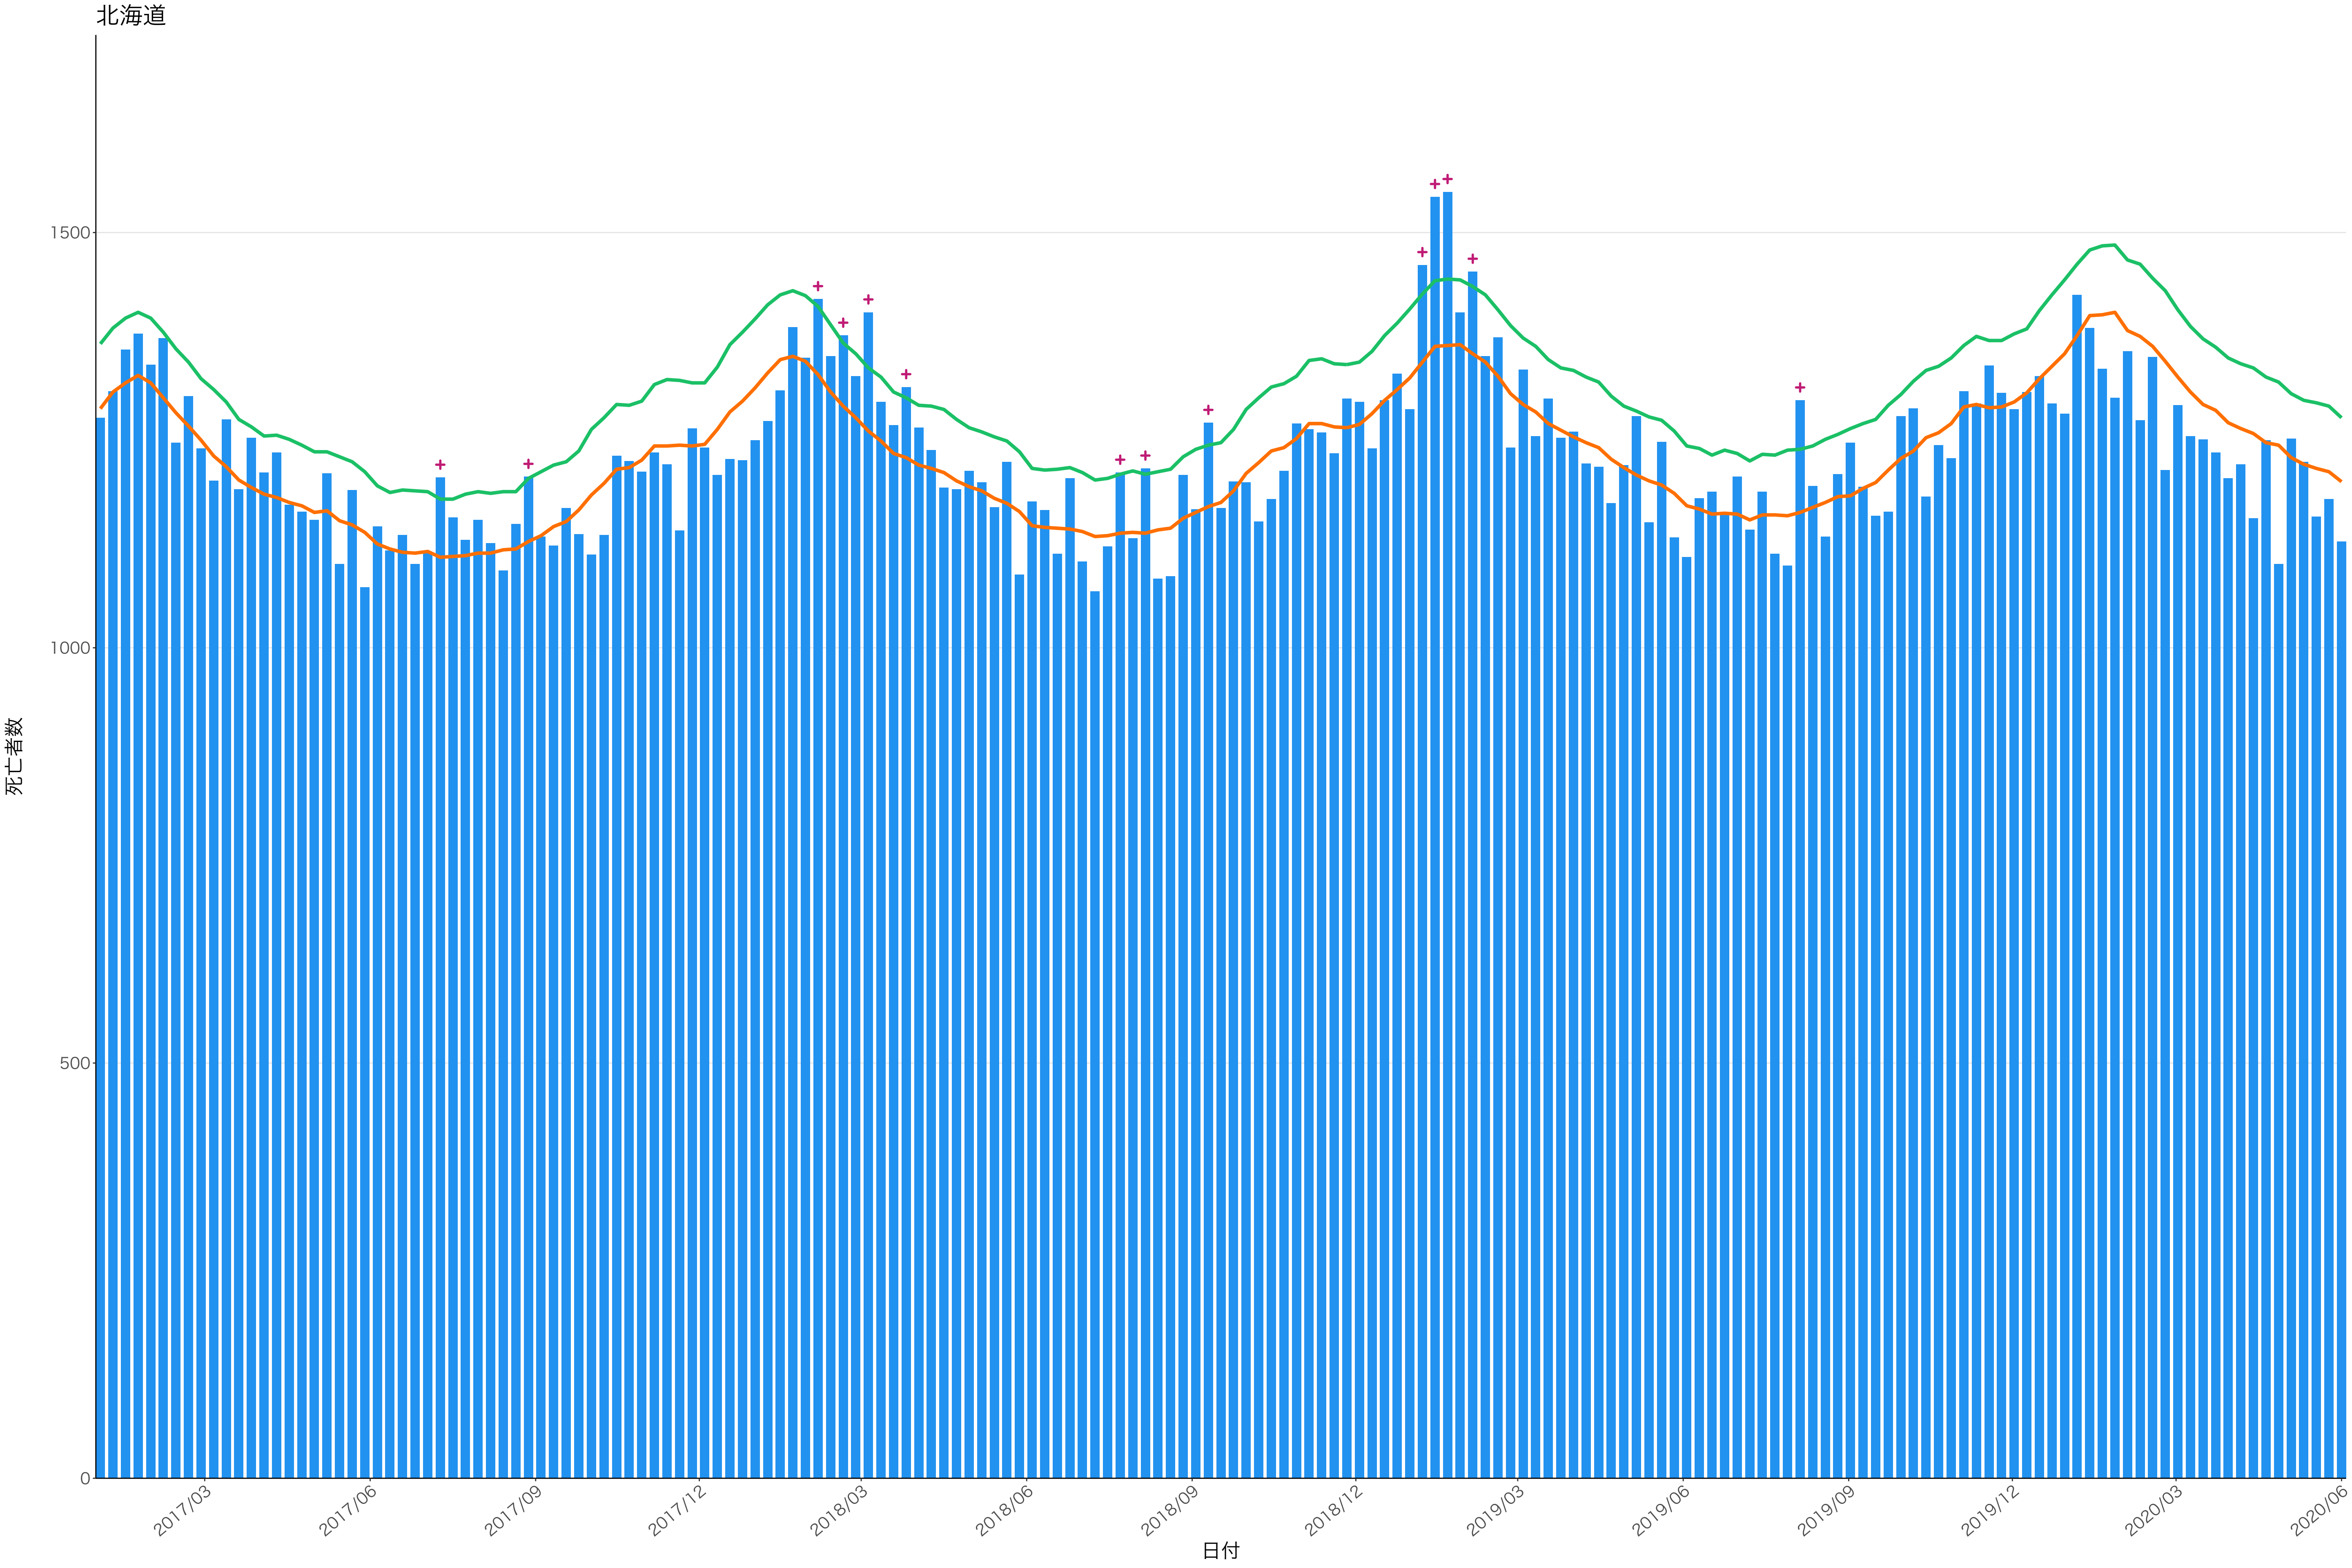

全国

死亡者数

2017/03 2017/06 2017/09 2017/12 2018/03 2018/06 2018/09 2018/12 2019/03 2019/06 2019/09 2019/12 2020/03 2020/06

日付

死亡者数

日付

死亡者数

2017/03 2017/06 2017/09 2017/12 2018/03 2018/06 2018/09 2018/12 2019/03 2019/06 2019/09 2019/12 2020/03 2020/06

日付

死亡者数

2017/03 2017/06 2017/09 2017/12 2018/03 2018/06 2018/09 2018/12 2019/03 2019/06 2019/09 2019/12 2020/03 2020/06

日付

0
50
100
150
200

2017/03 2017/06 2017/09 2017/12 2018/03 2018/06 2018/09 2018/12 2019/03 2019/06 2019/09 2019/12 2020/03 2020/06

日付

死亡者数

日付

200

100

0

2017/03

2017/06

2019/09

2019/12

2020/03

2020/06

死亡者数

日付

死亡者数

日付