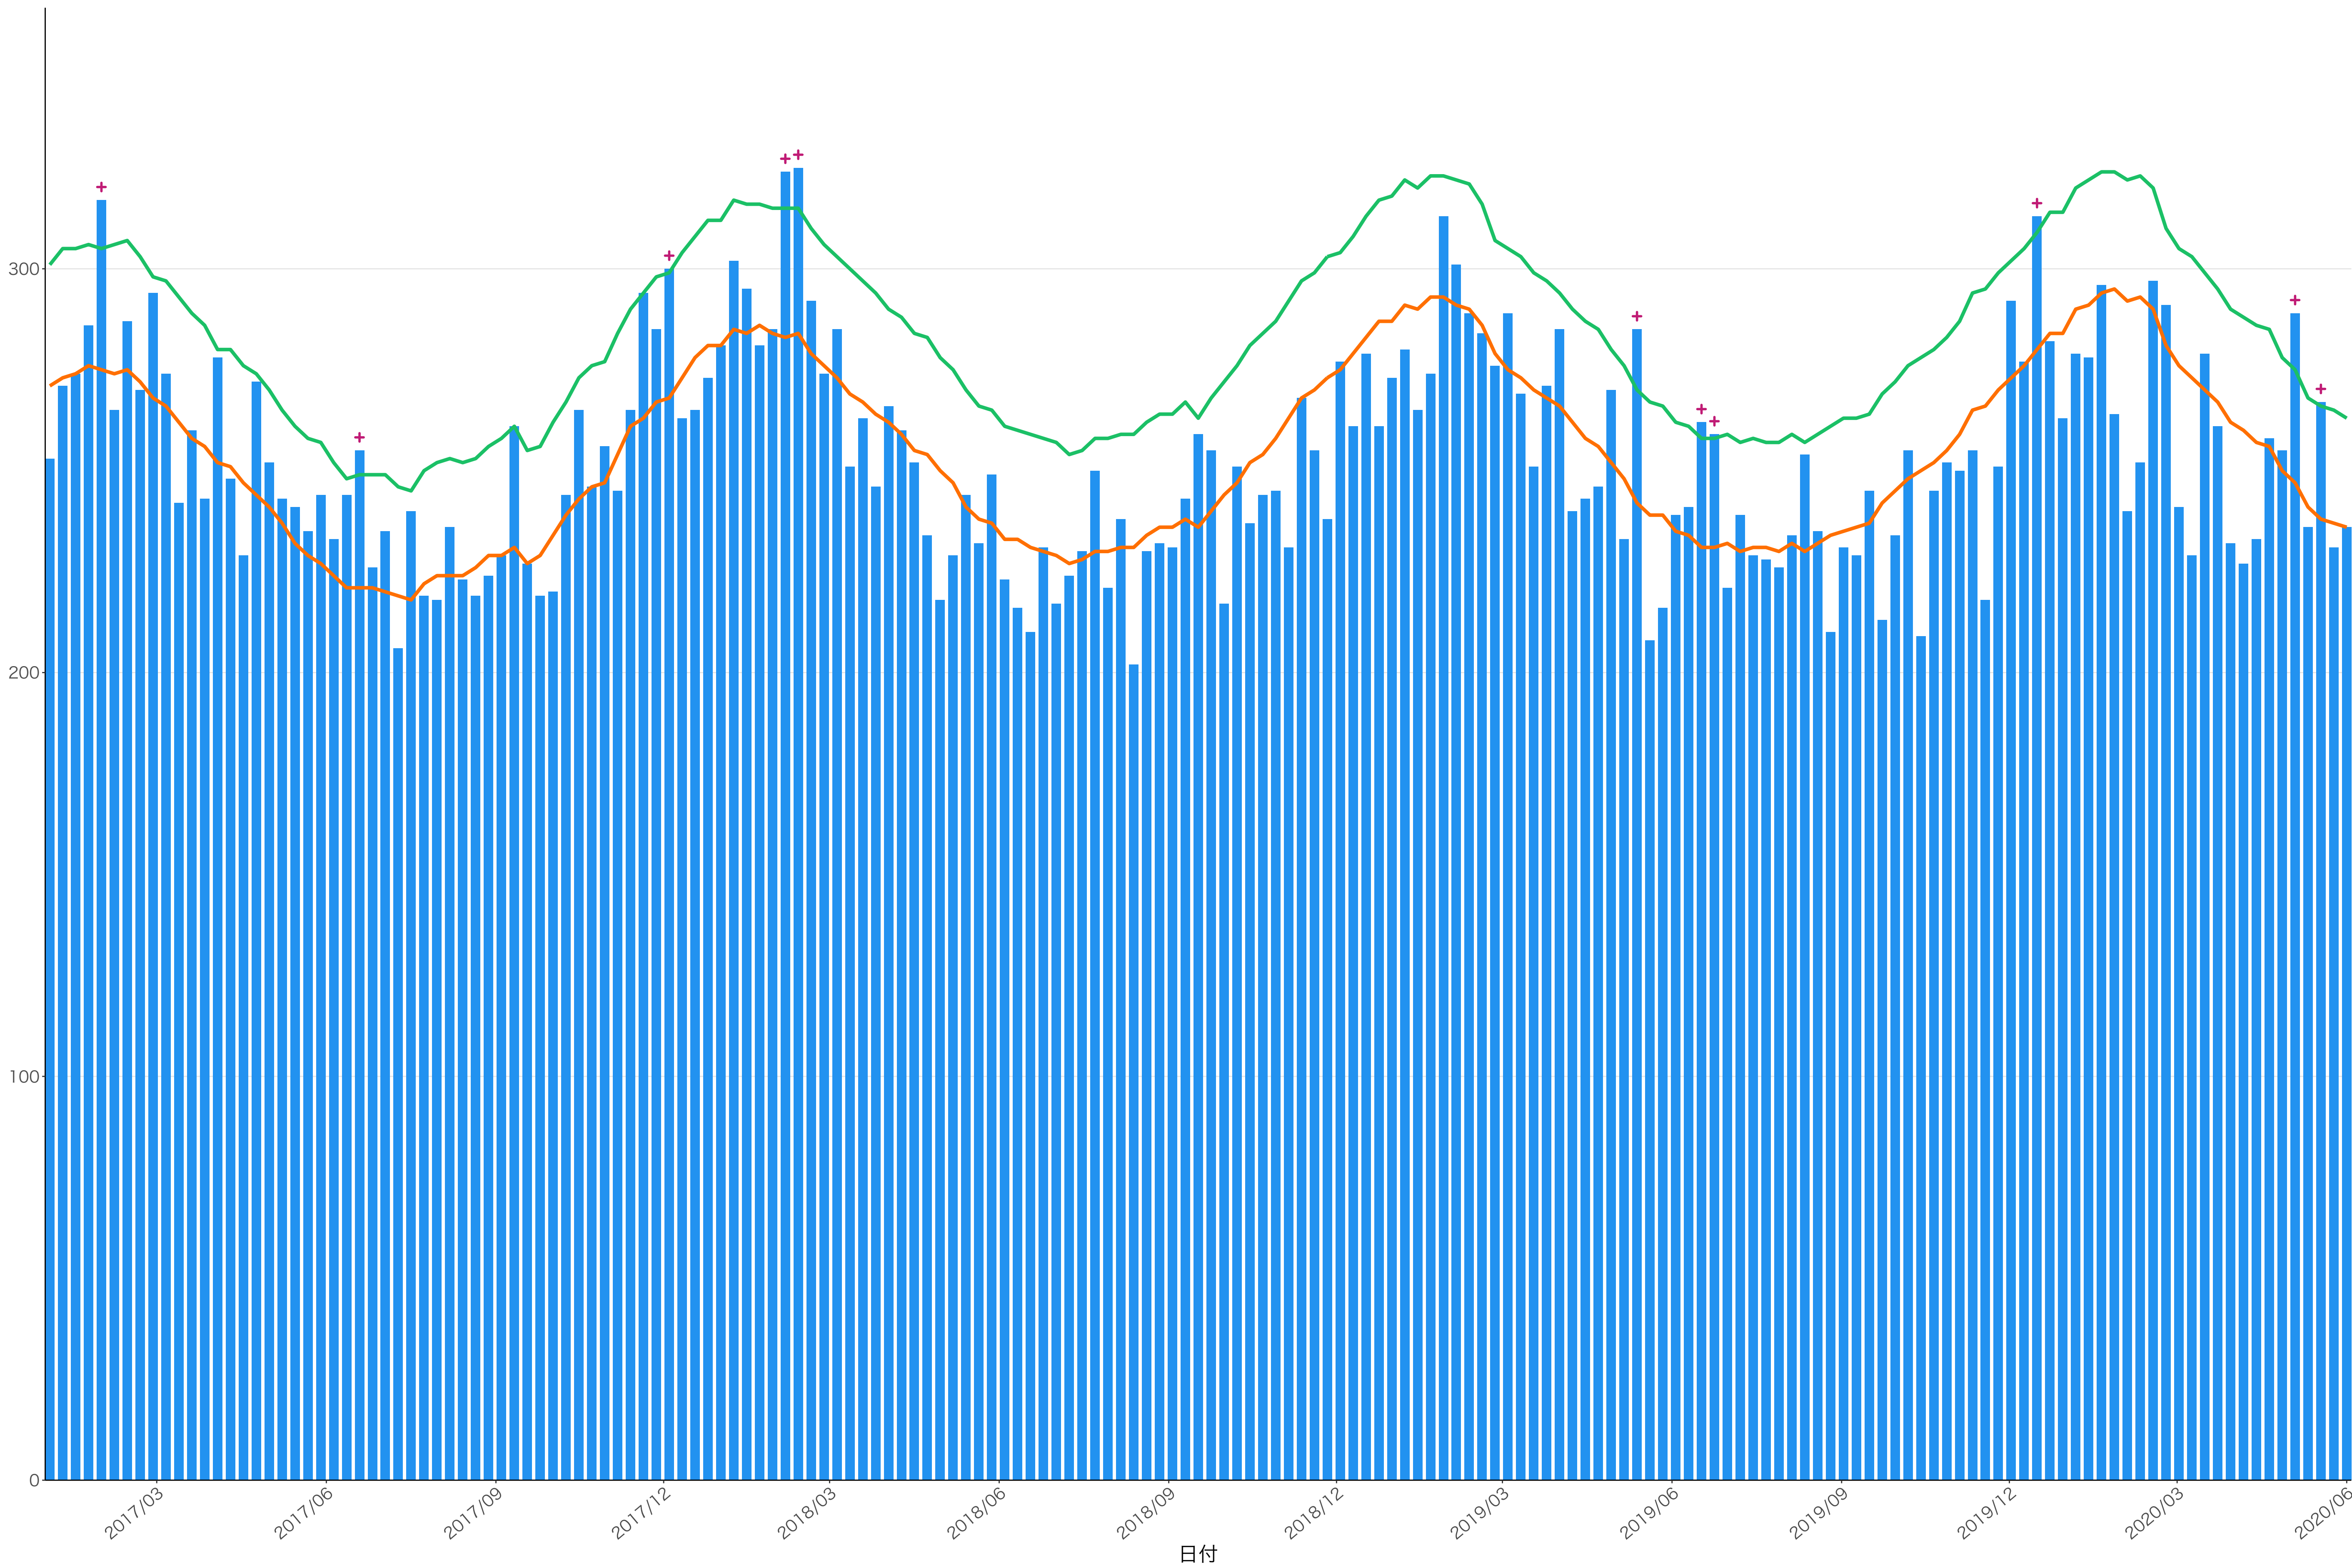

全国

死亡者数

2017/03 2017/06 2017/09 2017/12 2018/03 2018/06 2018/09 2018/12 2019/03 2019/06 2019/09 2019/12 2020/03 2020/06

日付

死亡者数

日付

死亡者数

2017/03 2017/06 2017/09 2017/12 2018/03 2018/06 2018/09 2018/12 2019/03 2019/06 2019/09 2019/12 2020/03 2020/06

日付

死亡者数

2017/03 2017/06 2017/09 2017/12 2018/03 2018/06 2018/09 2018/12 2019/03 2019/06 2019/09 2019/12 2020/03 2020/06

日付

0
50
100
150
200

2017/03 2017/06 2017/09 2017/12 2018/03 2018/06 2018/09 2018/12 2019/03 2019/06 2019/09 2019/12 2020/03 2020/06

日付

死亡者数

日付

200

100

0

2017/03

2017/06

2019/09

2019/12

2020/03

2020/06

死亡者数

日付

死亡者数

日付