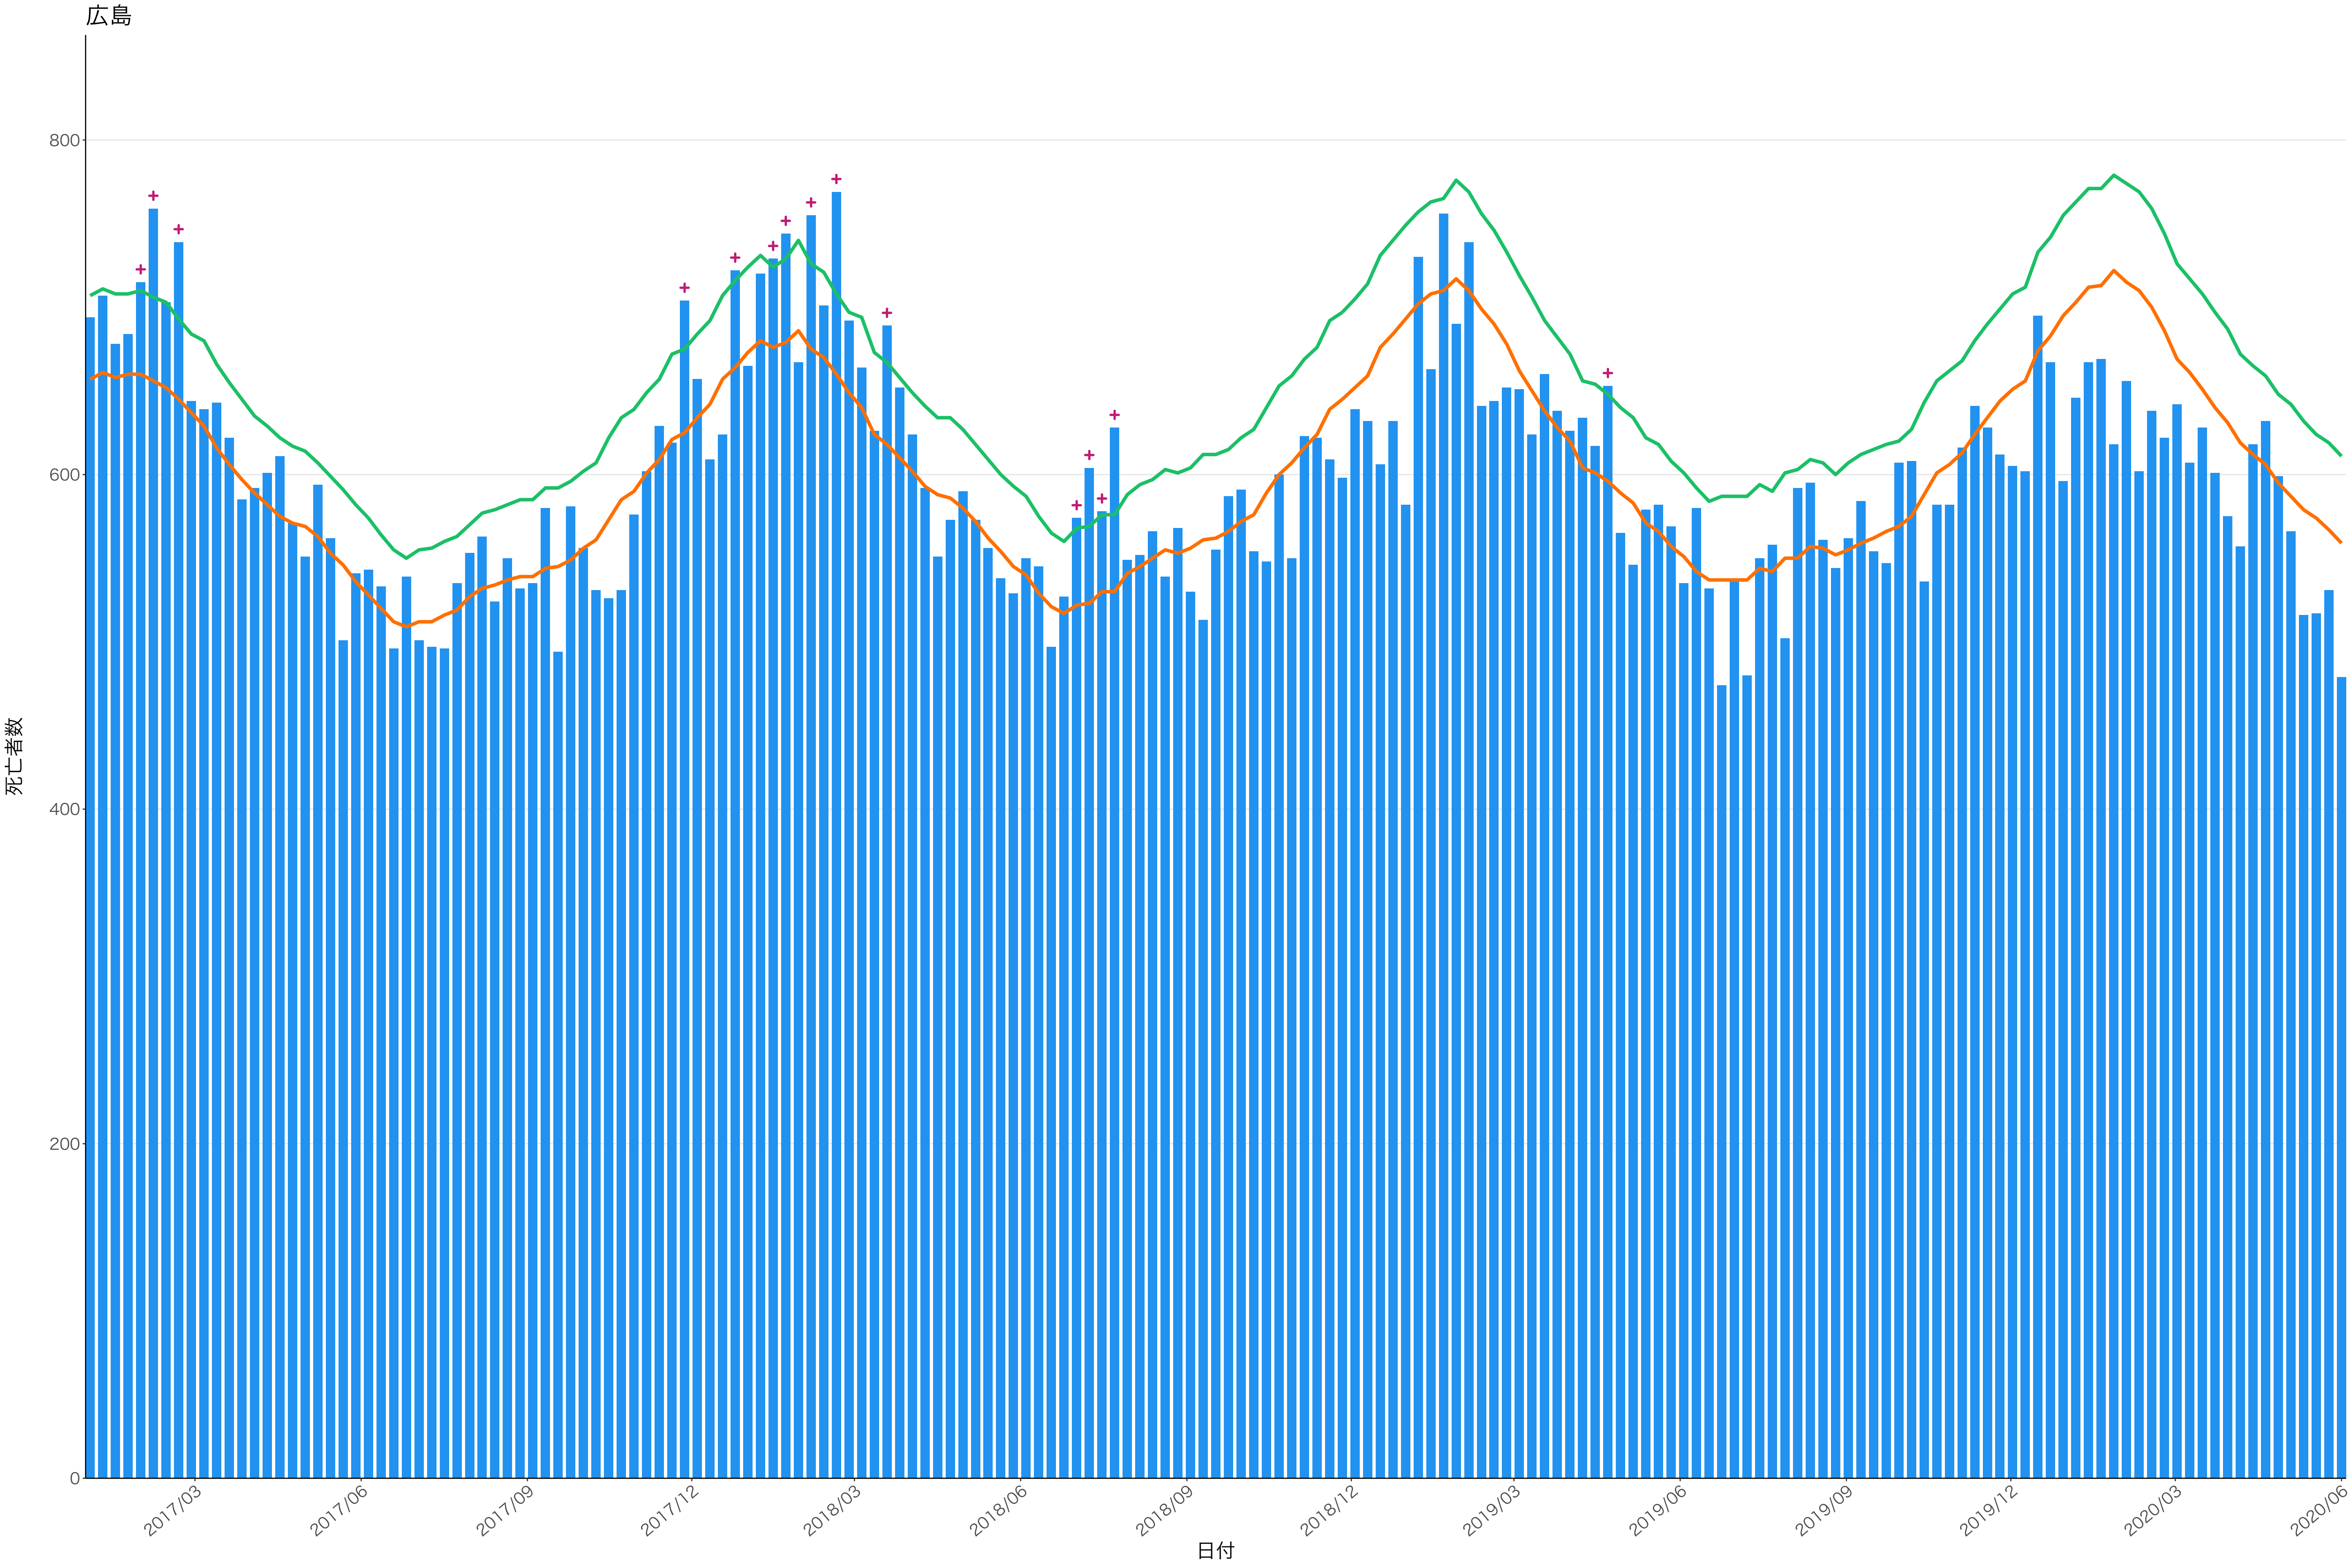

全国

死亡者数

2017/03 2017/06 2017/09 2017/12 2018/03 2018/06 2018/09 2018/12 2019/03 2019/06 2019/09 2019/12 2020/03 2020/06

日付

死亡者数

日付

死亡者数

2017/03 2017/06 2017/09 2017/12 2018/03 2018/06 2018/09 2018/12 2019/03 2019/06 2019/09 2019/12 2020/03 2020/06

日付

死亡者数

2017/03 2017/06 2017/09 2017/12 2018/03 2018/06 2018/09 2018/12 2019/03 2019/06 2019/09 2019/12 2020/03 2020/06

日付

0
50
100
150
200

2017/03 2017/06 2017/09 2017/12 2018/03 2018/06 2018/09 2018/12 2019/03 2019/06 2019/09 2019/12 2020/03 2020/06

2017/09

2017/12

2018/03

2018/06

2018/09

2018/12

2019/03

2019/06

2019/09

2019/12

2020/03

2020/06

死亡者数

日付

死亡者数

日付