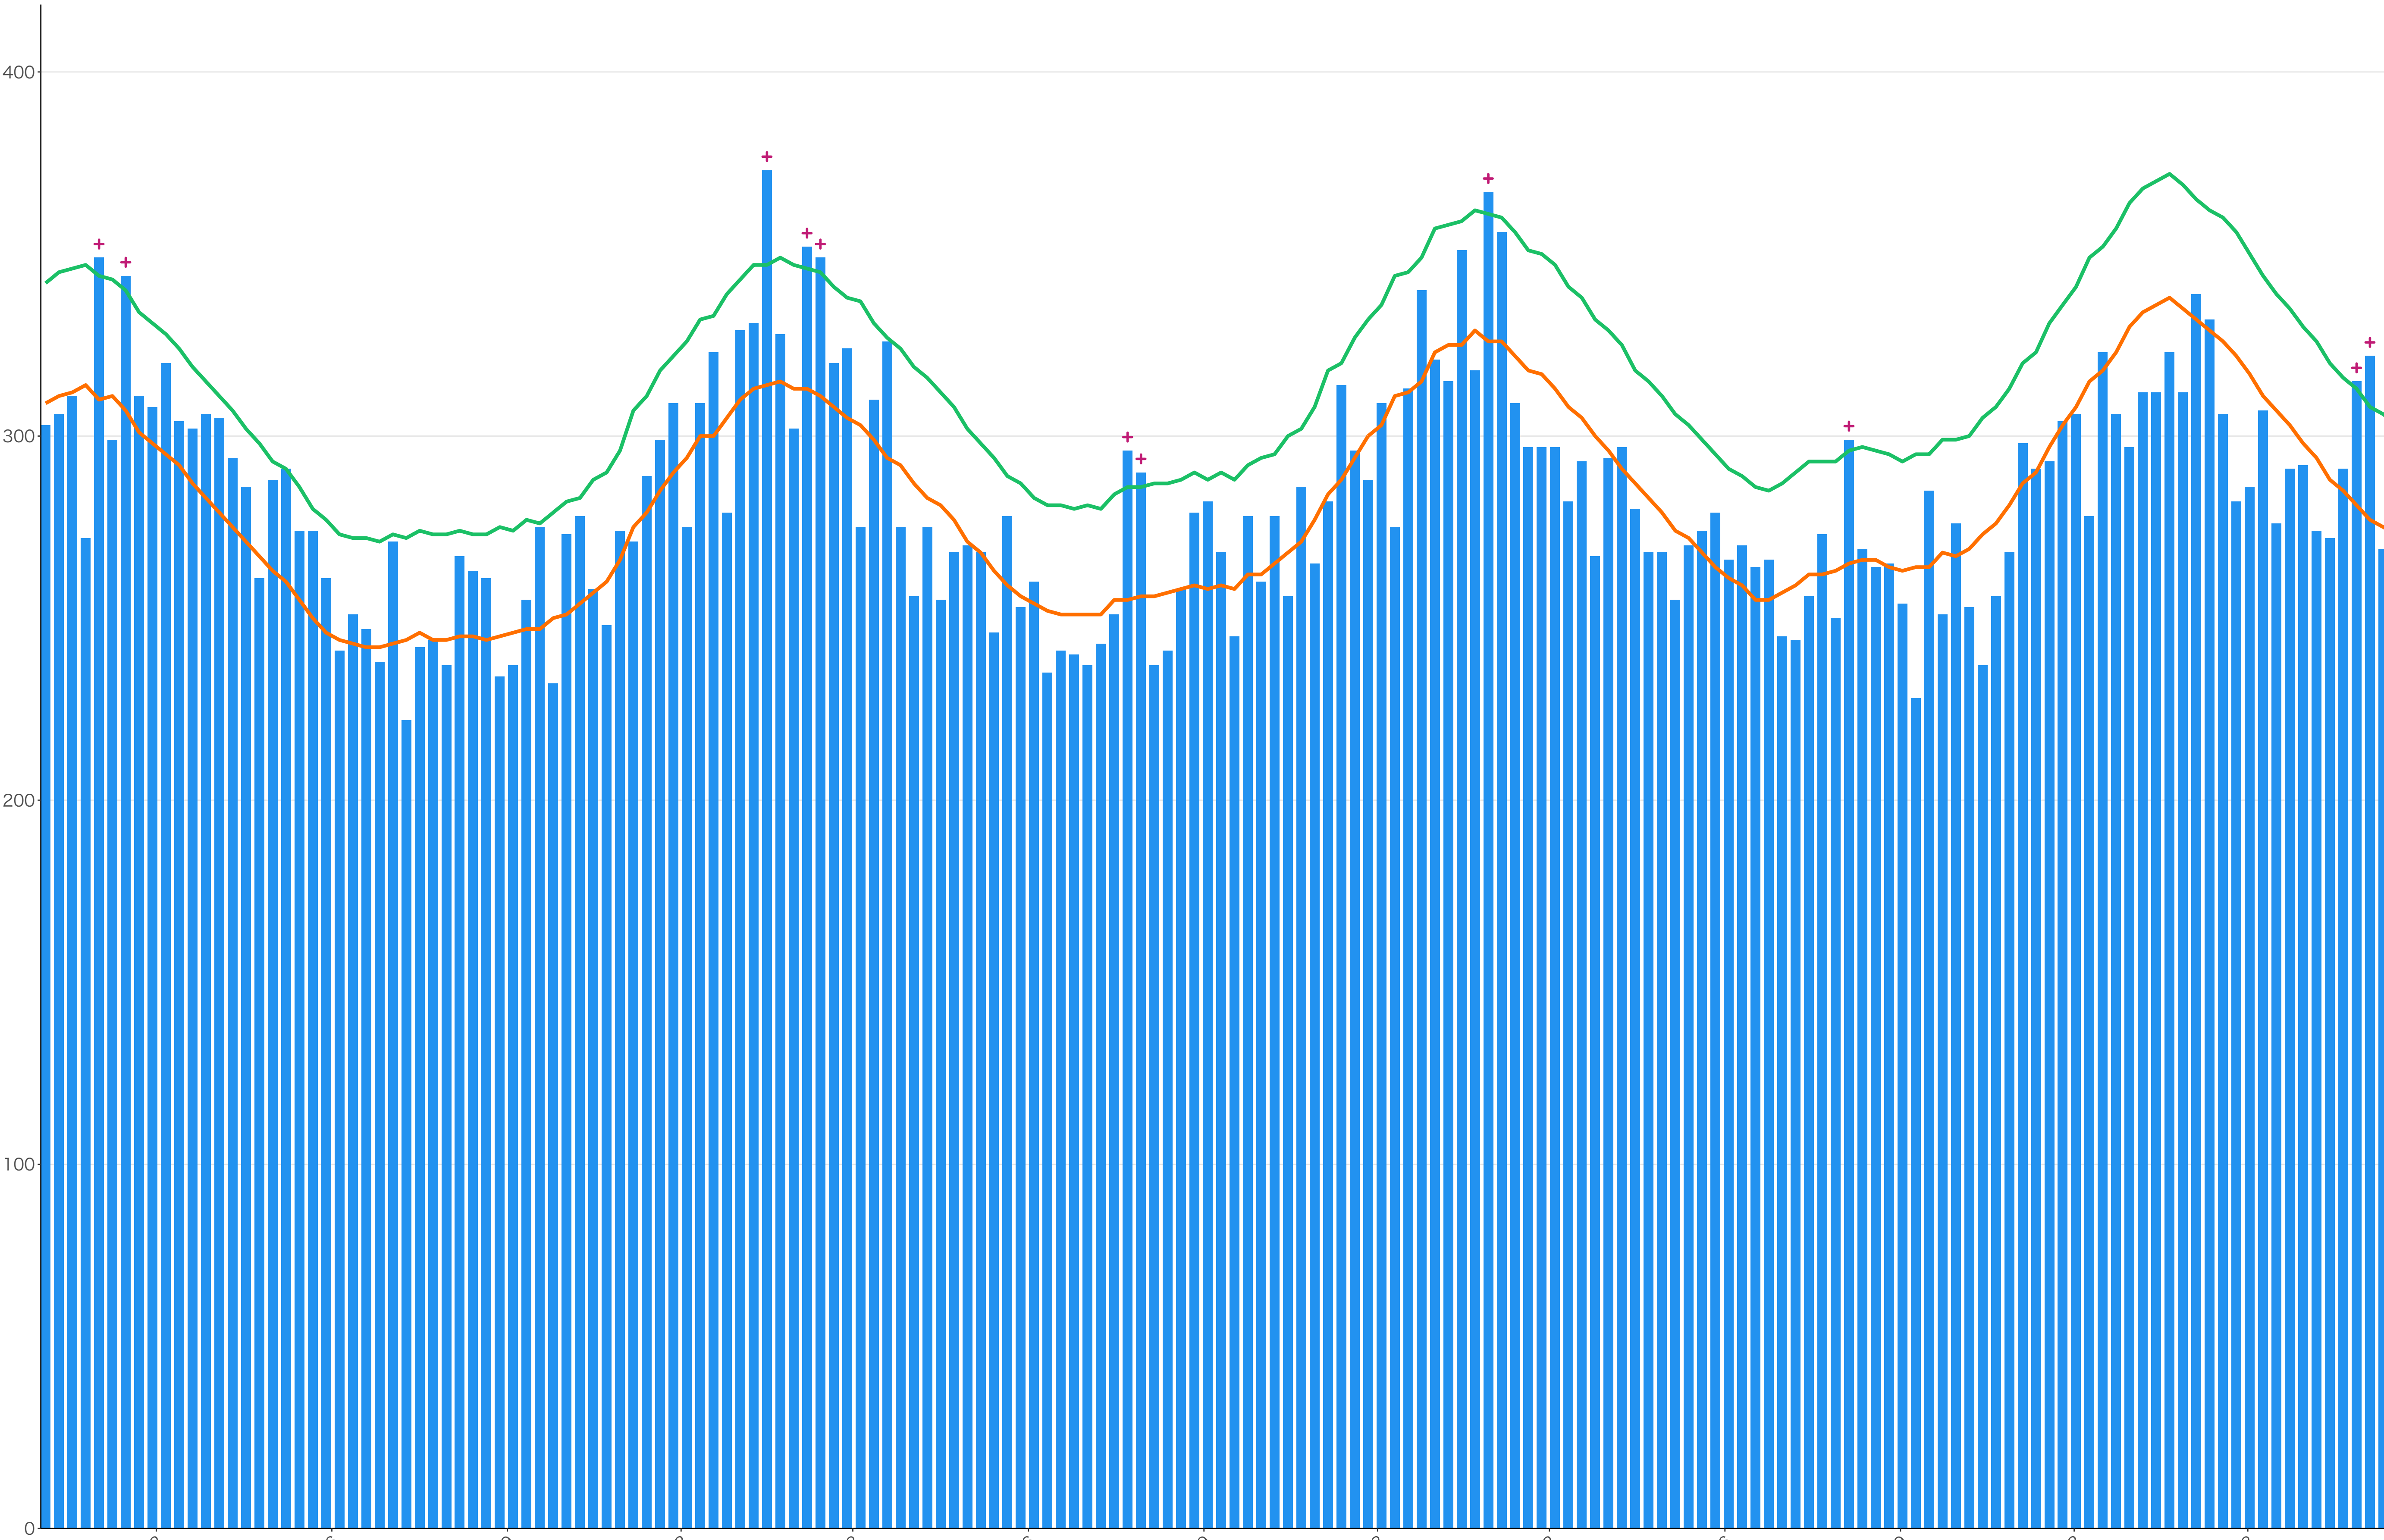

全国

死亡者数

2017/03 2017/06 2017/09 2017/12 2018/03 2018/06 2018/09 2018/12 2019/03 2019/06 2019/09 2019/12 2020/03 2020/06

日付

死亡者数

日付

死亡者数

2017/03 2017/06 2017/09 2017/12 2018/03 2018/06 2018/09 2018/12 2019/03 2019/06 2019/09 2019/12 2020/03 2020/06

日付

死亡者数

2017/03 2017/06 2017/09 2017/12 2018/03 2018/06 2018/09 2018/12 2019/03 2019/06 2019/09 2019/12 2020/03 2020/06

日付

0
50
100
150
200

2017/03 2017/06 2017/09 2017/12 2018/03 2018/06 2018/09 2018/12 2019/03 2019/06 2019/09 2019/12 2020/03 2020/06

日付

死亡者数

日付

200

100

0

2017/03

2017/06

2017/09

2017/12

2018/03

2018/06

2018/09

2018/12

2019/03

2019/06