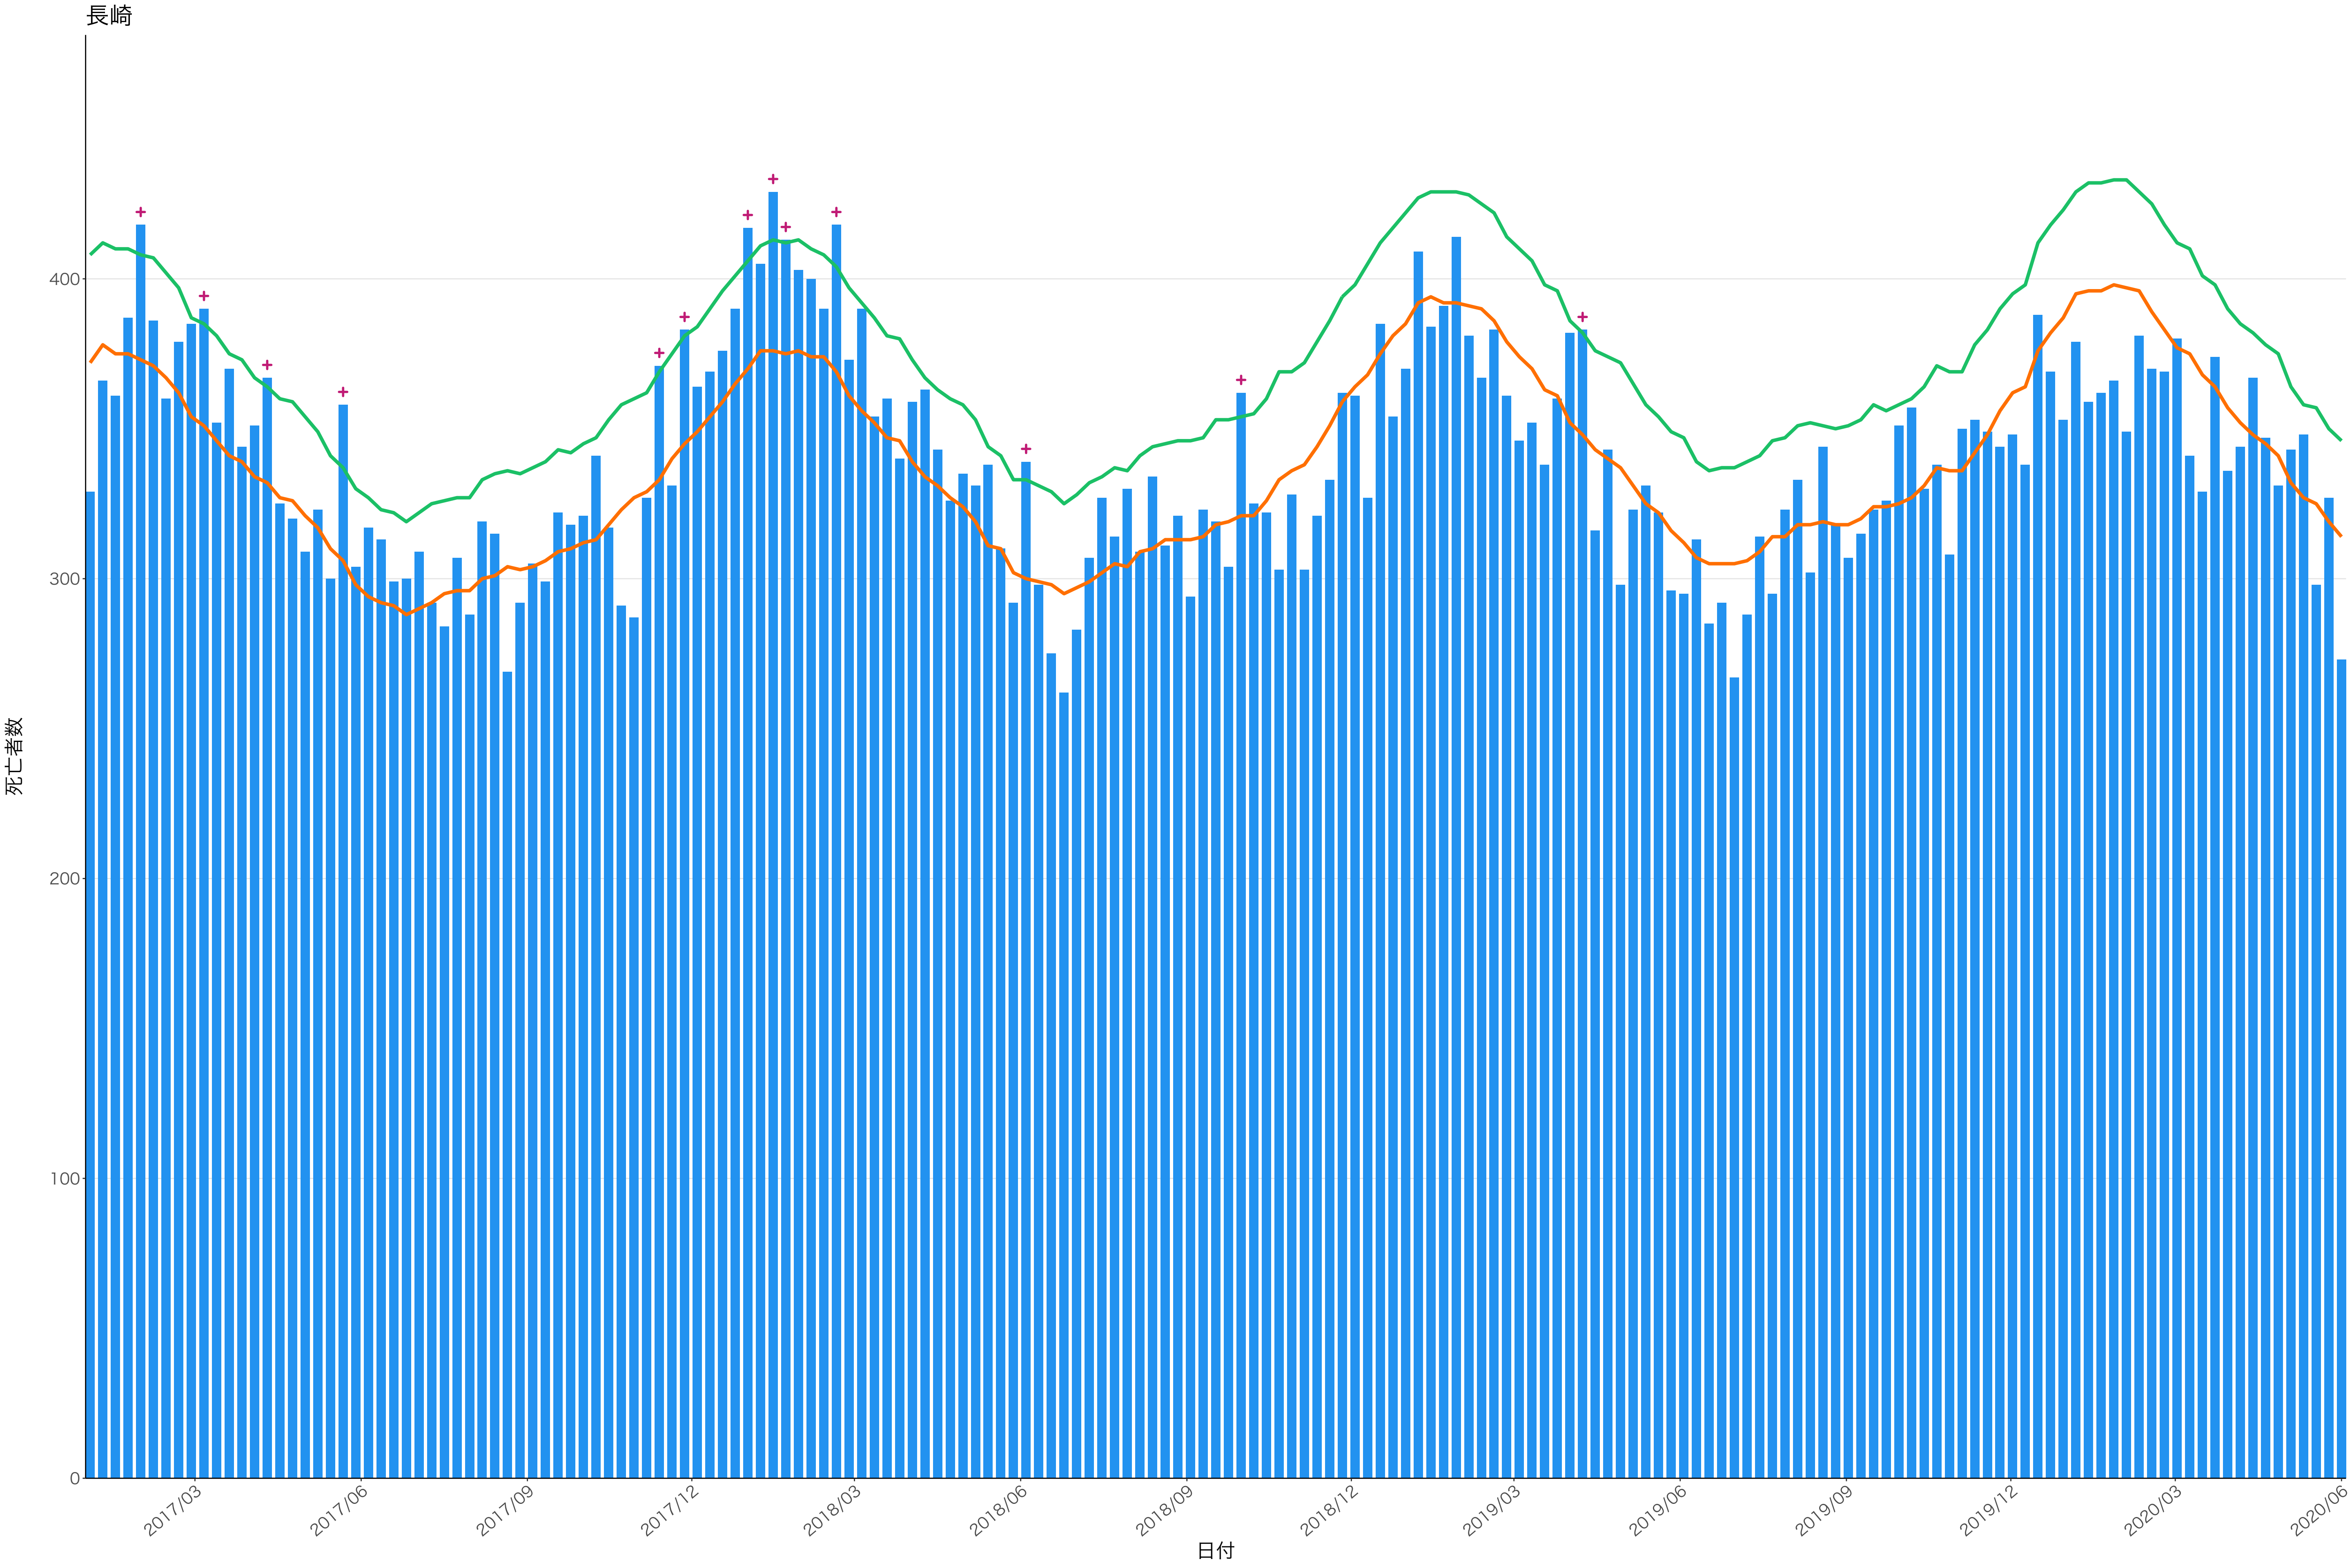

全国

死亡者数

2017/03 2017/06 2017/09 2017/12 2018/03 2018/06 2018/09 2018/12 2019/03 2019/06 2019/09 2019/12 2020/03 2020/06

日付

死亡者数

日付

死亡者数

2017/03 2017/06 2017/09 2017/12 2018/03 2018/06 2018/09 2018/12 2019/03 2019/06 2019/09 2019/12 2020/03 2020/06

日付

死亡者数

2017/03 2017/06 2017/09 2017/12 2018/03 2018/06 2018/09 2018/12 2019/03 2019/06 2019/09 2019/12 2020/03 2020/06

日付

0
50
100
150
200

2017/03 2017/06 2017/09 2017/12 2018/03 2018/06 2018/09 2018/12 2019/03 2019/06 2019/09 2019/12 2020/03 2020/06

2017/09

2017/12

2018/03

2018/06

2018/09

2018/12

2019/03

2019/06

2019/09

2019/12

2020/03

2020/06

死亡者数

日付

死亡者数

日付