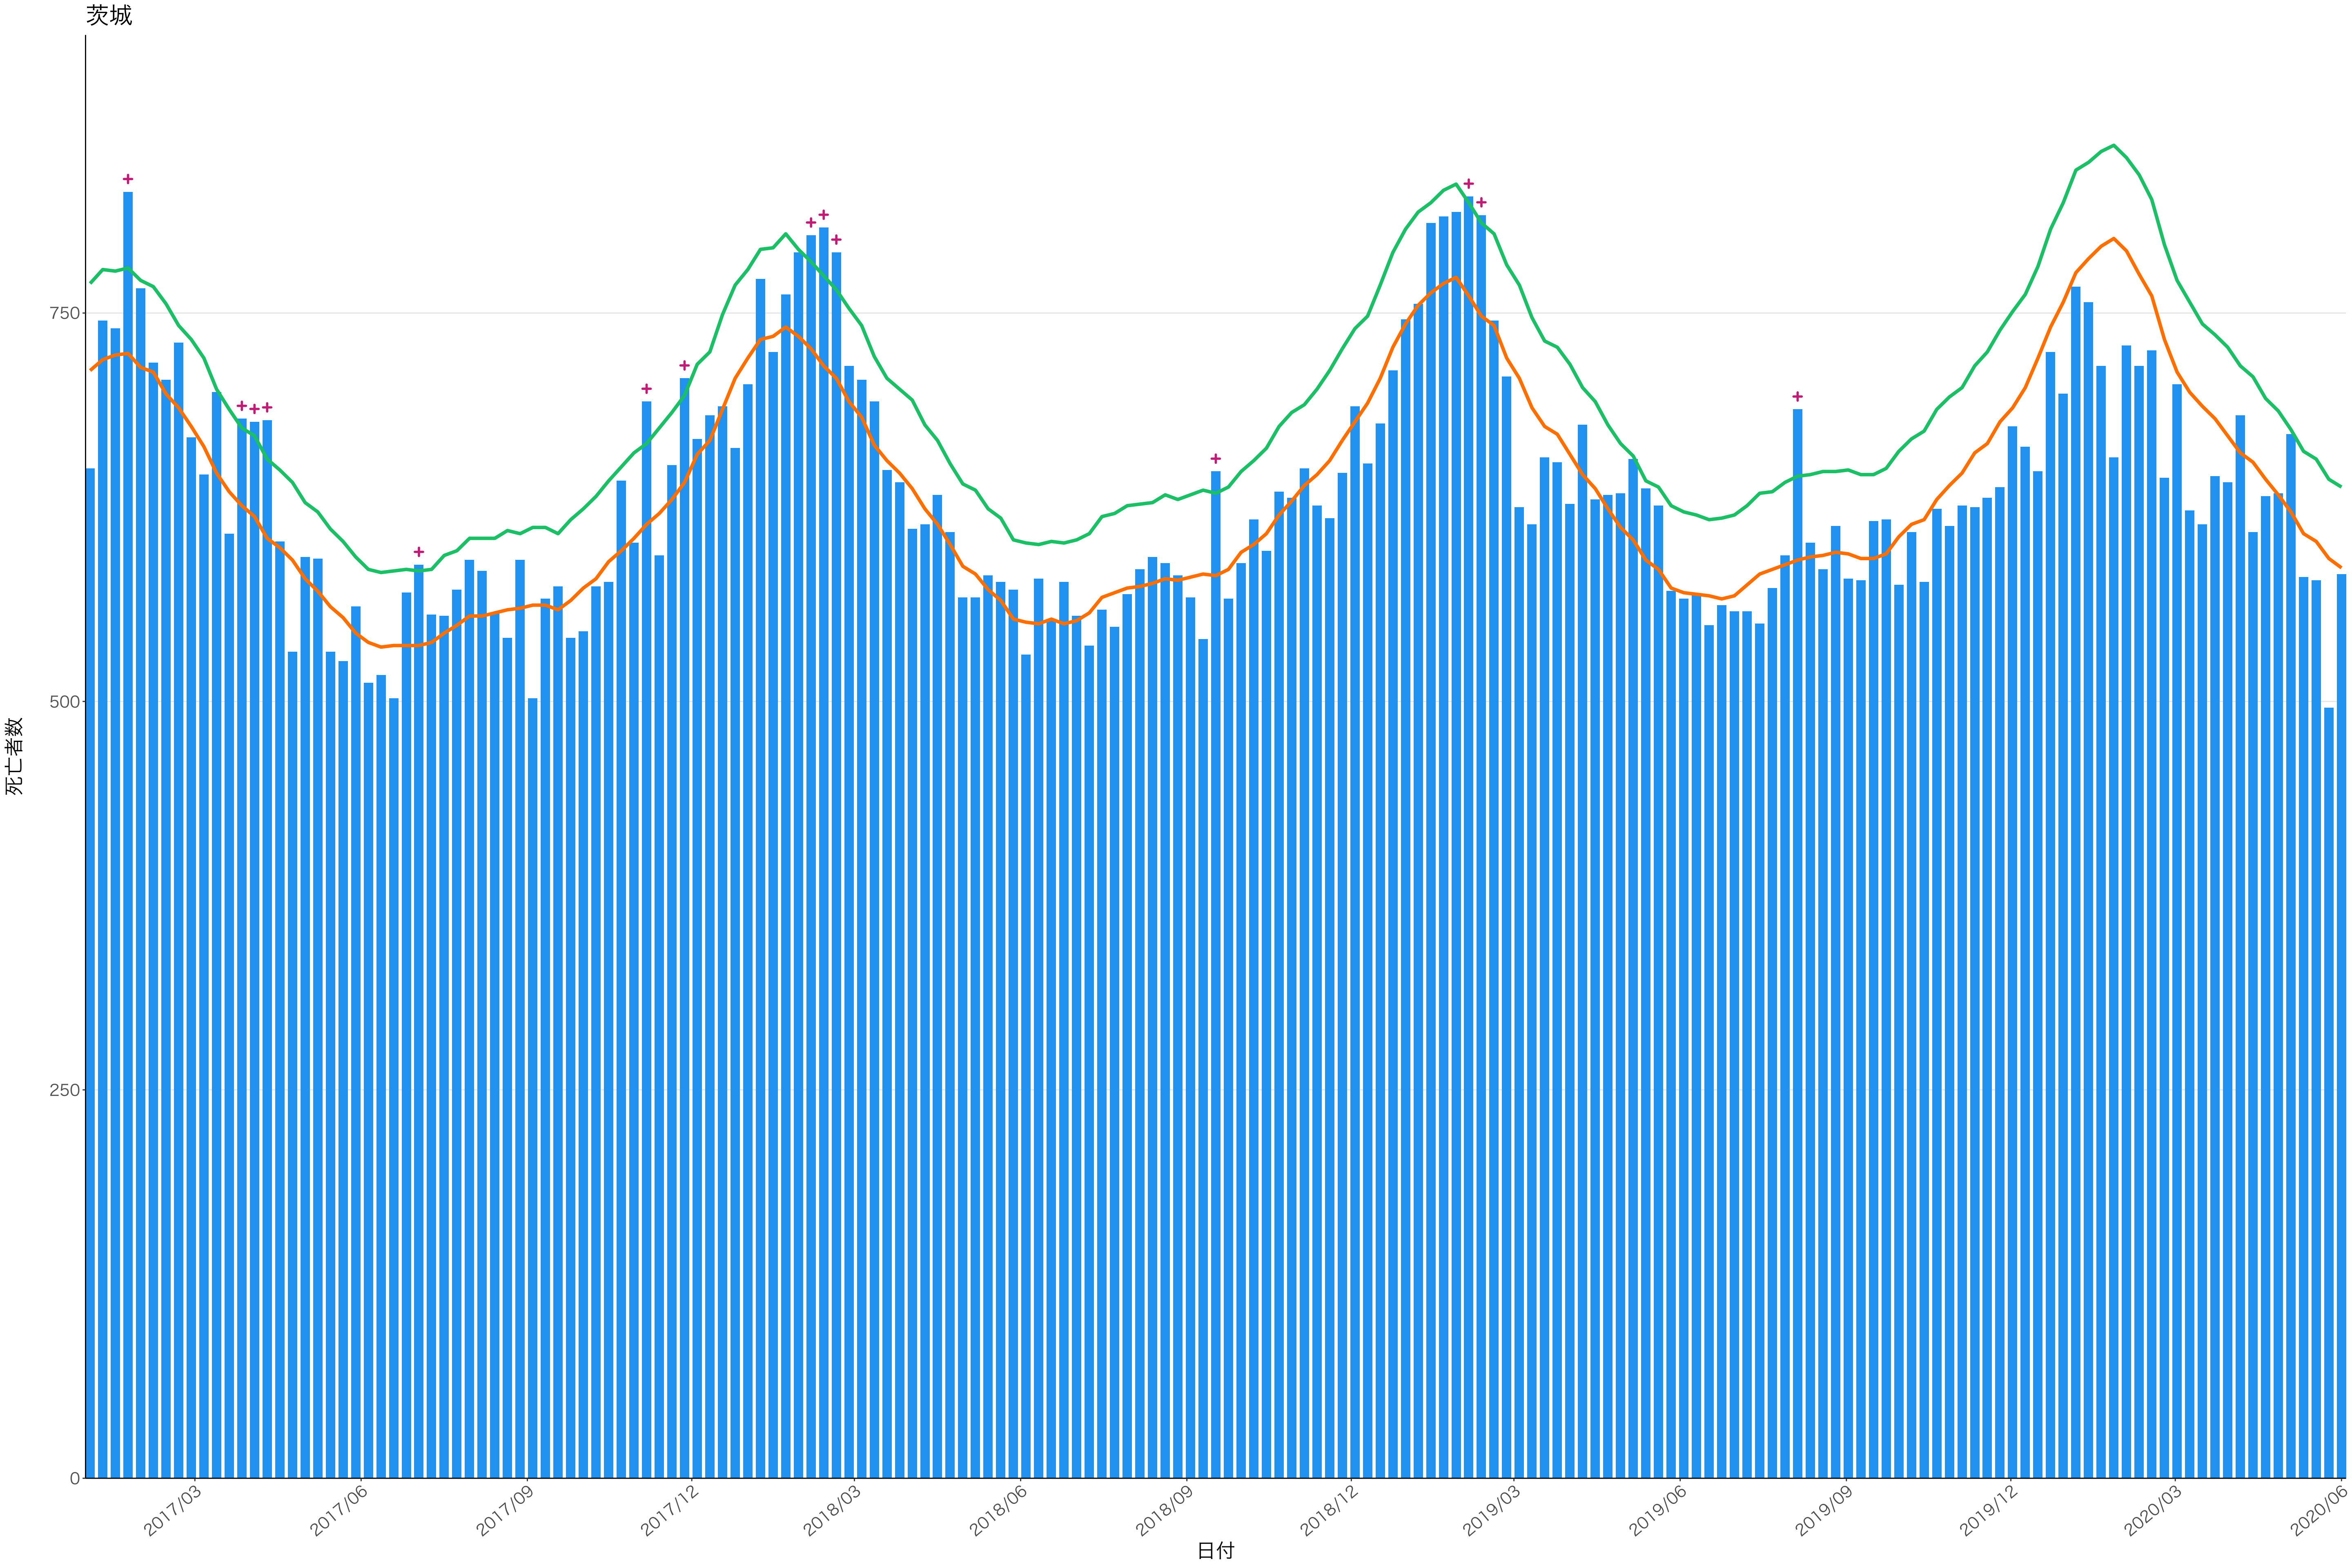

全国

死亡者数

2017/03 2017/06 2017/09 2017/12 2018/03 2018/06 2018/09 2018/12 2019/03 2019/06 2019/09 2019/12 2020/03 2020/06

日付

死亡者数

日付

死亡者数

2017/03 2017/06 2017/09 2017/12 2018/03 2018/06 2018/09 2018/12 2019/03 2019/06 2019/09 2019/12 2020/03 2020/06

日付

死亡者数

2017/03 2017/06 2017/09 2017/12 2018/03 2018/06 2018/09 2018/12 2019/03 2019/06 2019/09 2019/12 2020/03 2020/06

日付

0
50
100
150
200

2017/03 2017/06 2017/09 2017/12 2018/03 2018/06 2018/09 2018/12 2019/03 2019/06 2019/09 2019/12 2020/03 2020/06

日付

死亡者数

日付

200

100

0

2017/03

2017/06

2019/09

2019/12

2020/03

2020/06

死亡者数

日付

死亡者数

日付