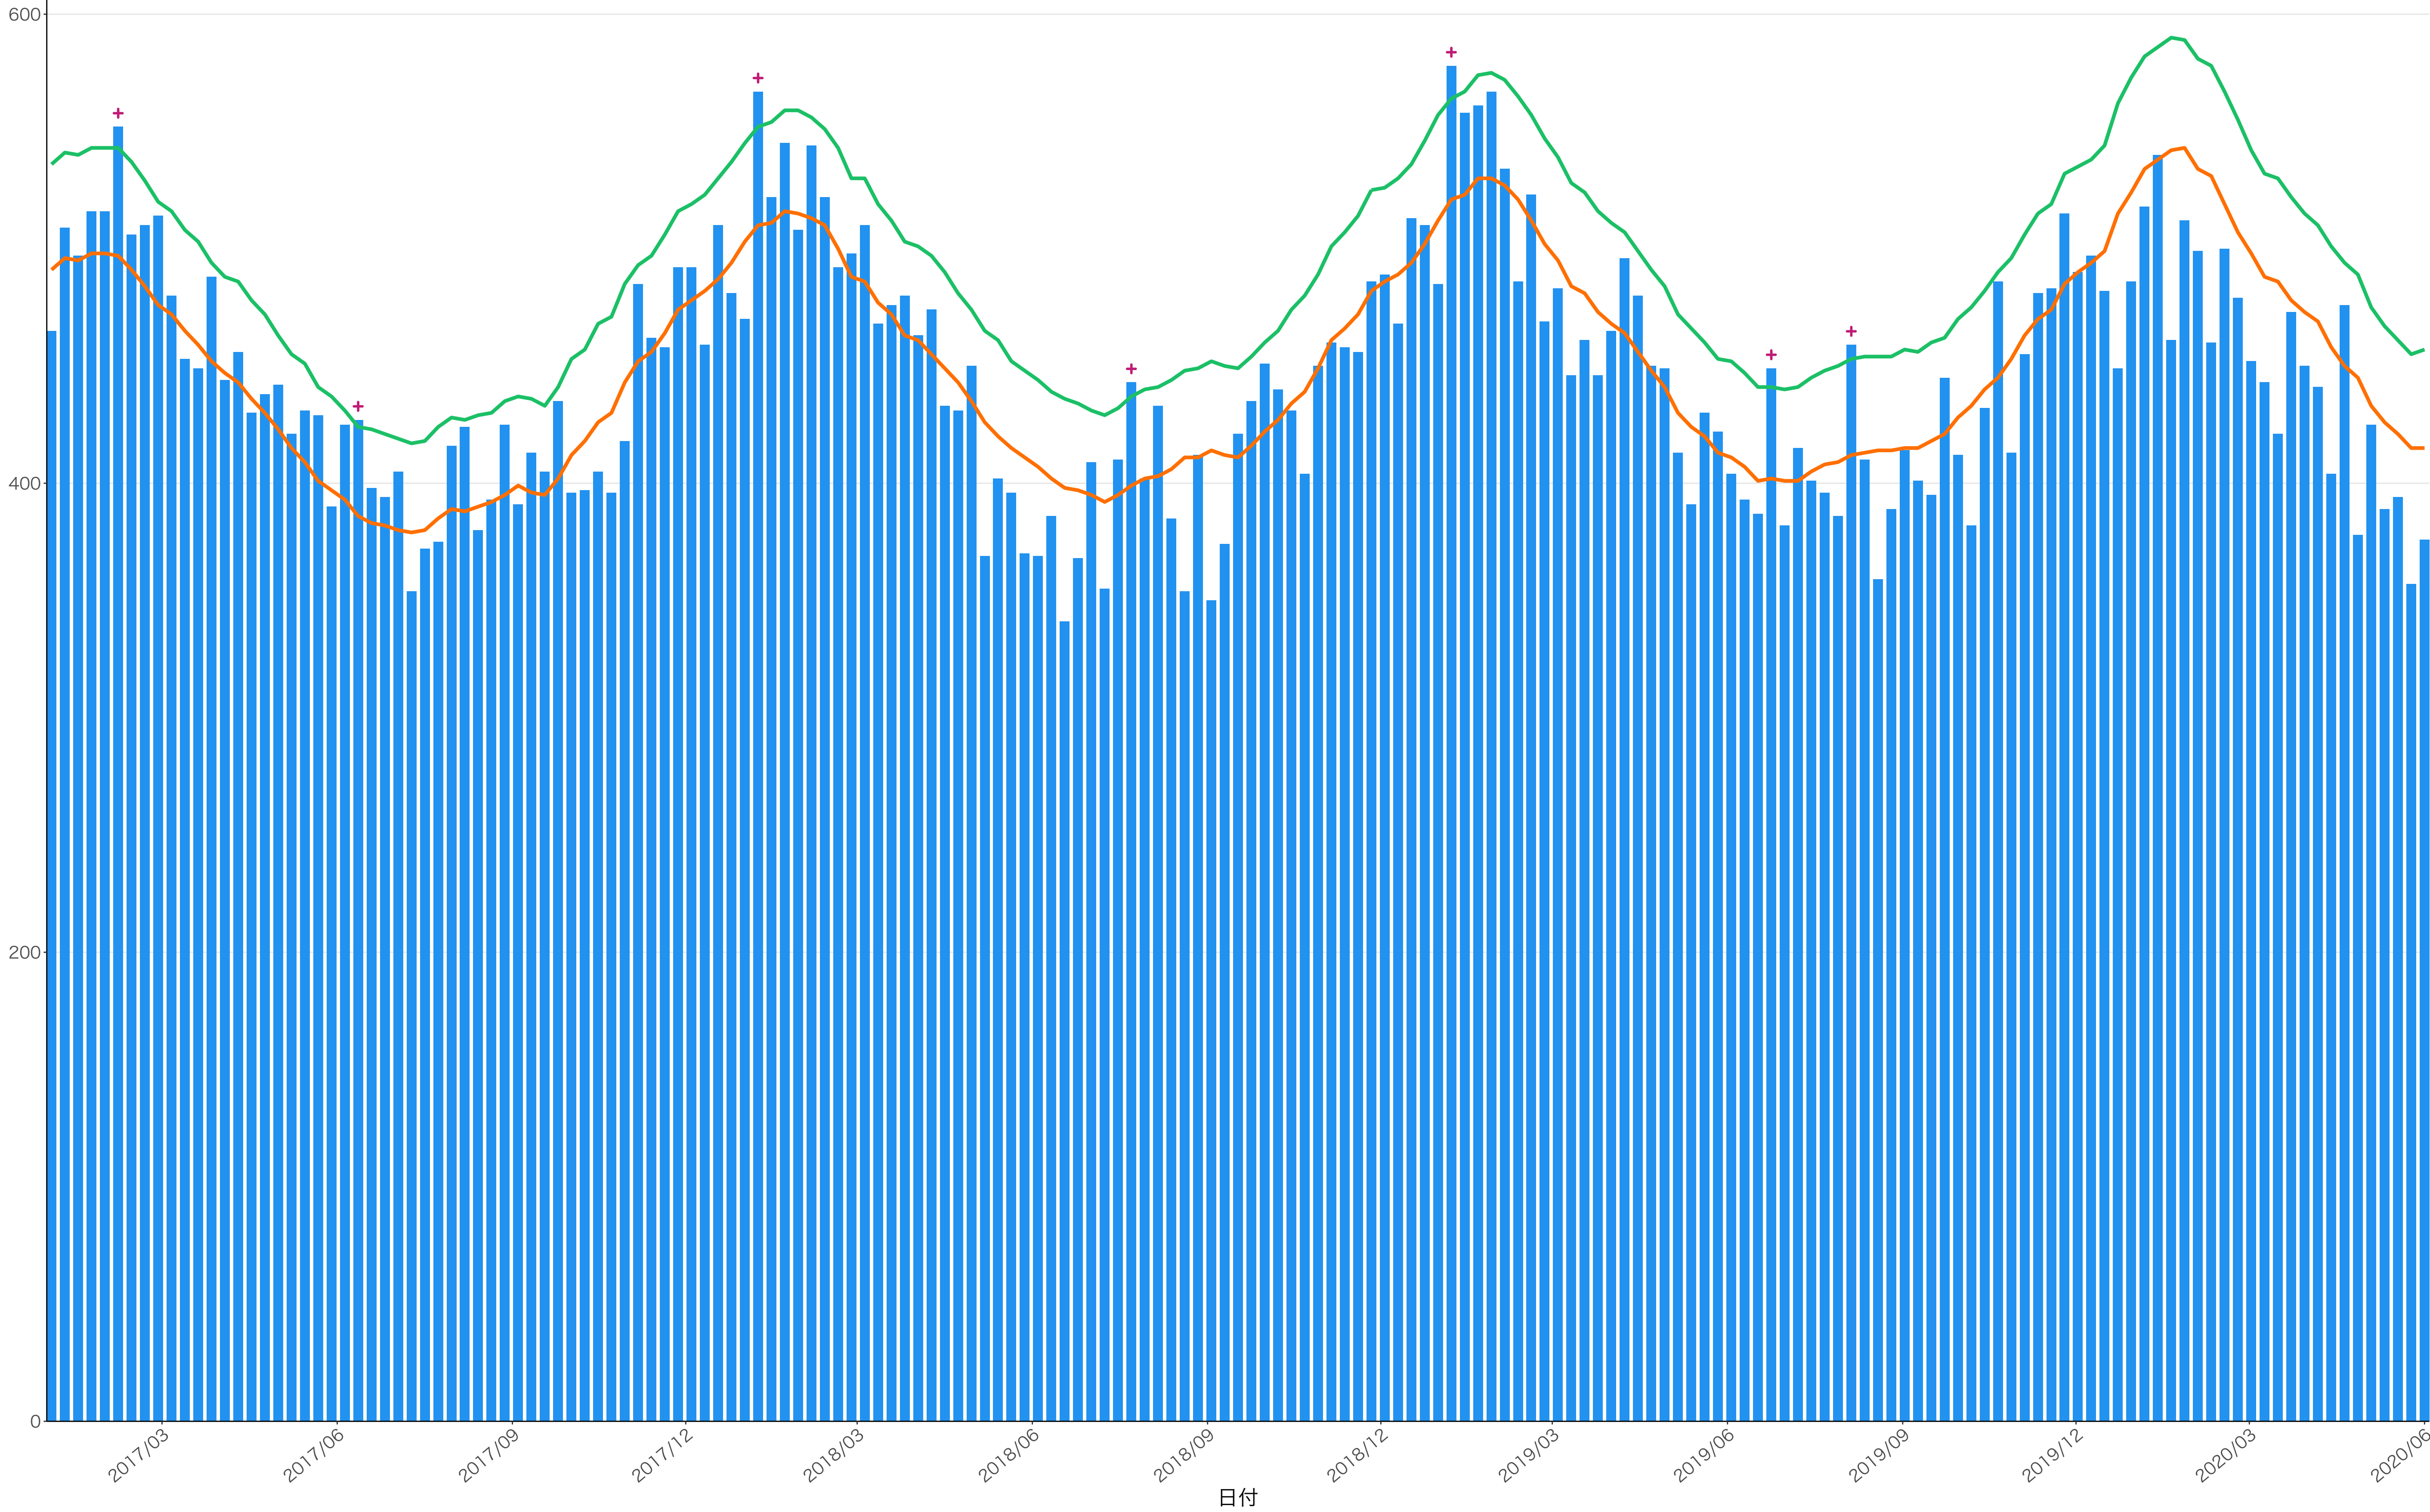

全国

死亡者数

2017/03 2017/06 2017/09 2017/12 2018/03 2018/06 2018/09 2018/12 2019/03 2019/06 2019/09 2019/12 2020/03 2020/06

日付

死亡者数

日付

死亡者数

2017/03 2017/06 2017/09 2017/12 2018/03 2018/06 2018/09 2018/12 2019/03 2019/06 2019/09 2019/12 2020/03 2020/06

日付

死亡者数

2017/03 2017/06 2017/09 2017/12 2018/03 2018/06 2018/09 2018/12 2019/03 2019/06 2019/09 2019/12 2020/03 2020/06

日付

0
50
100
150
200

2017/03 2017/06 2017/09 2017/12 2018/03 2018/06 2018/09 2018/12 2019/03 2019/06 2019/09 2019/12 2020/03 2020/06

日付

死亡者数

日付

200

100

0

2017/03

2017/06

2019/09

2019/12

2020/03

2020/06

死亡者数

日付

死亡者数

日付