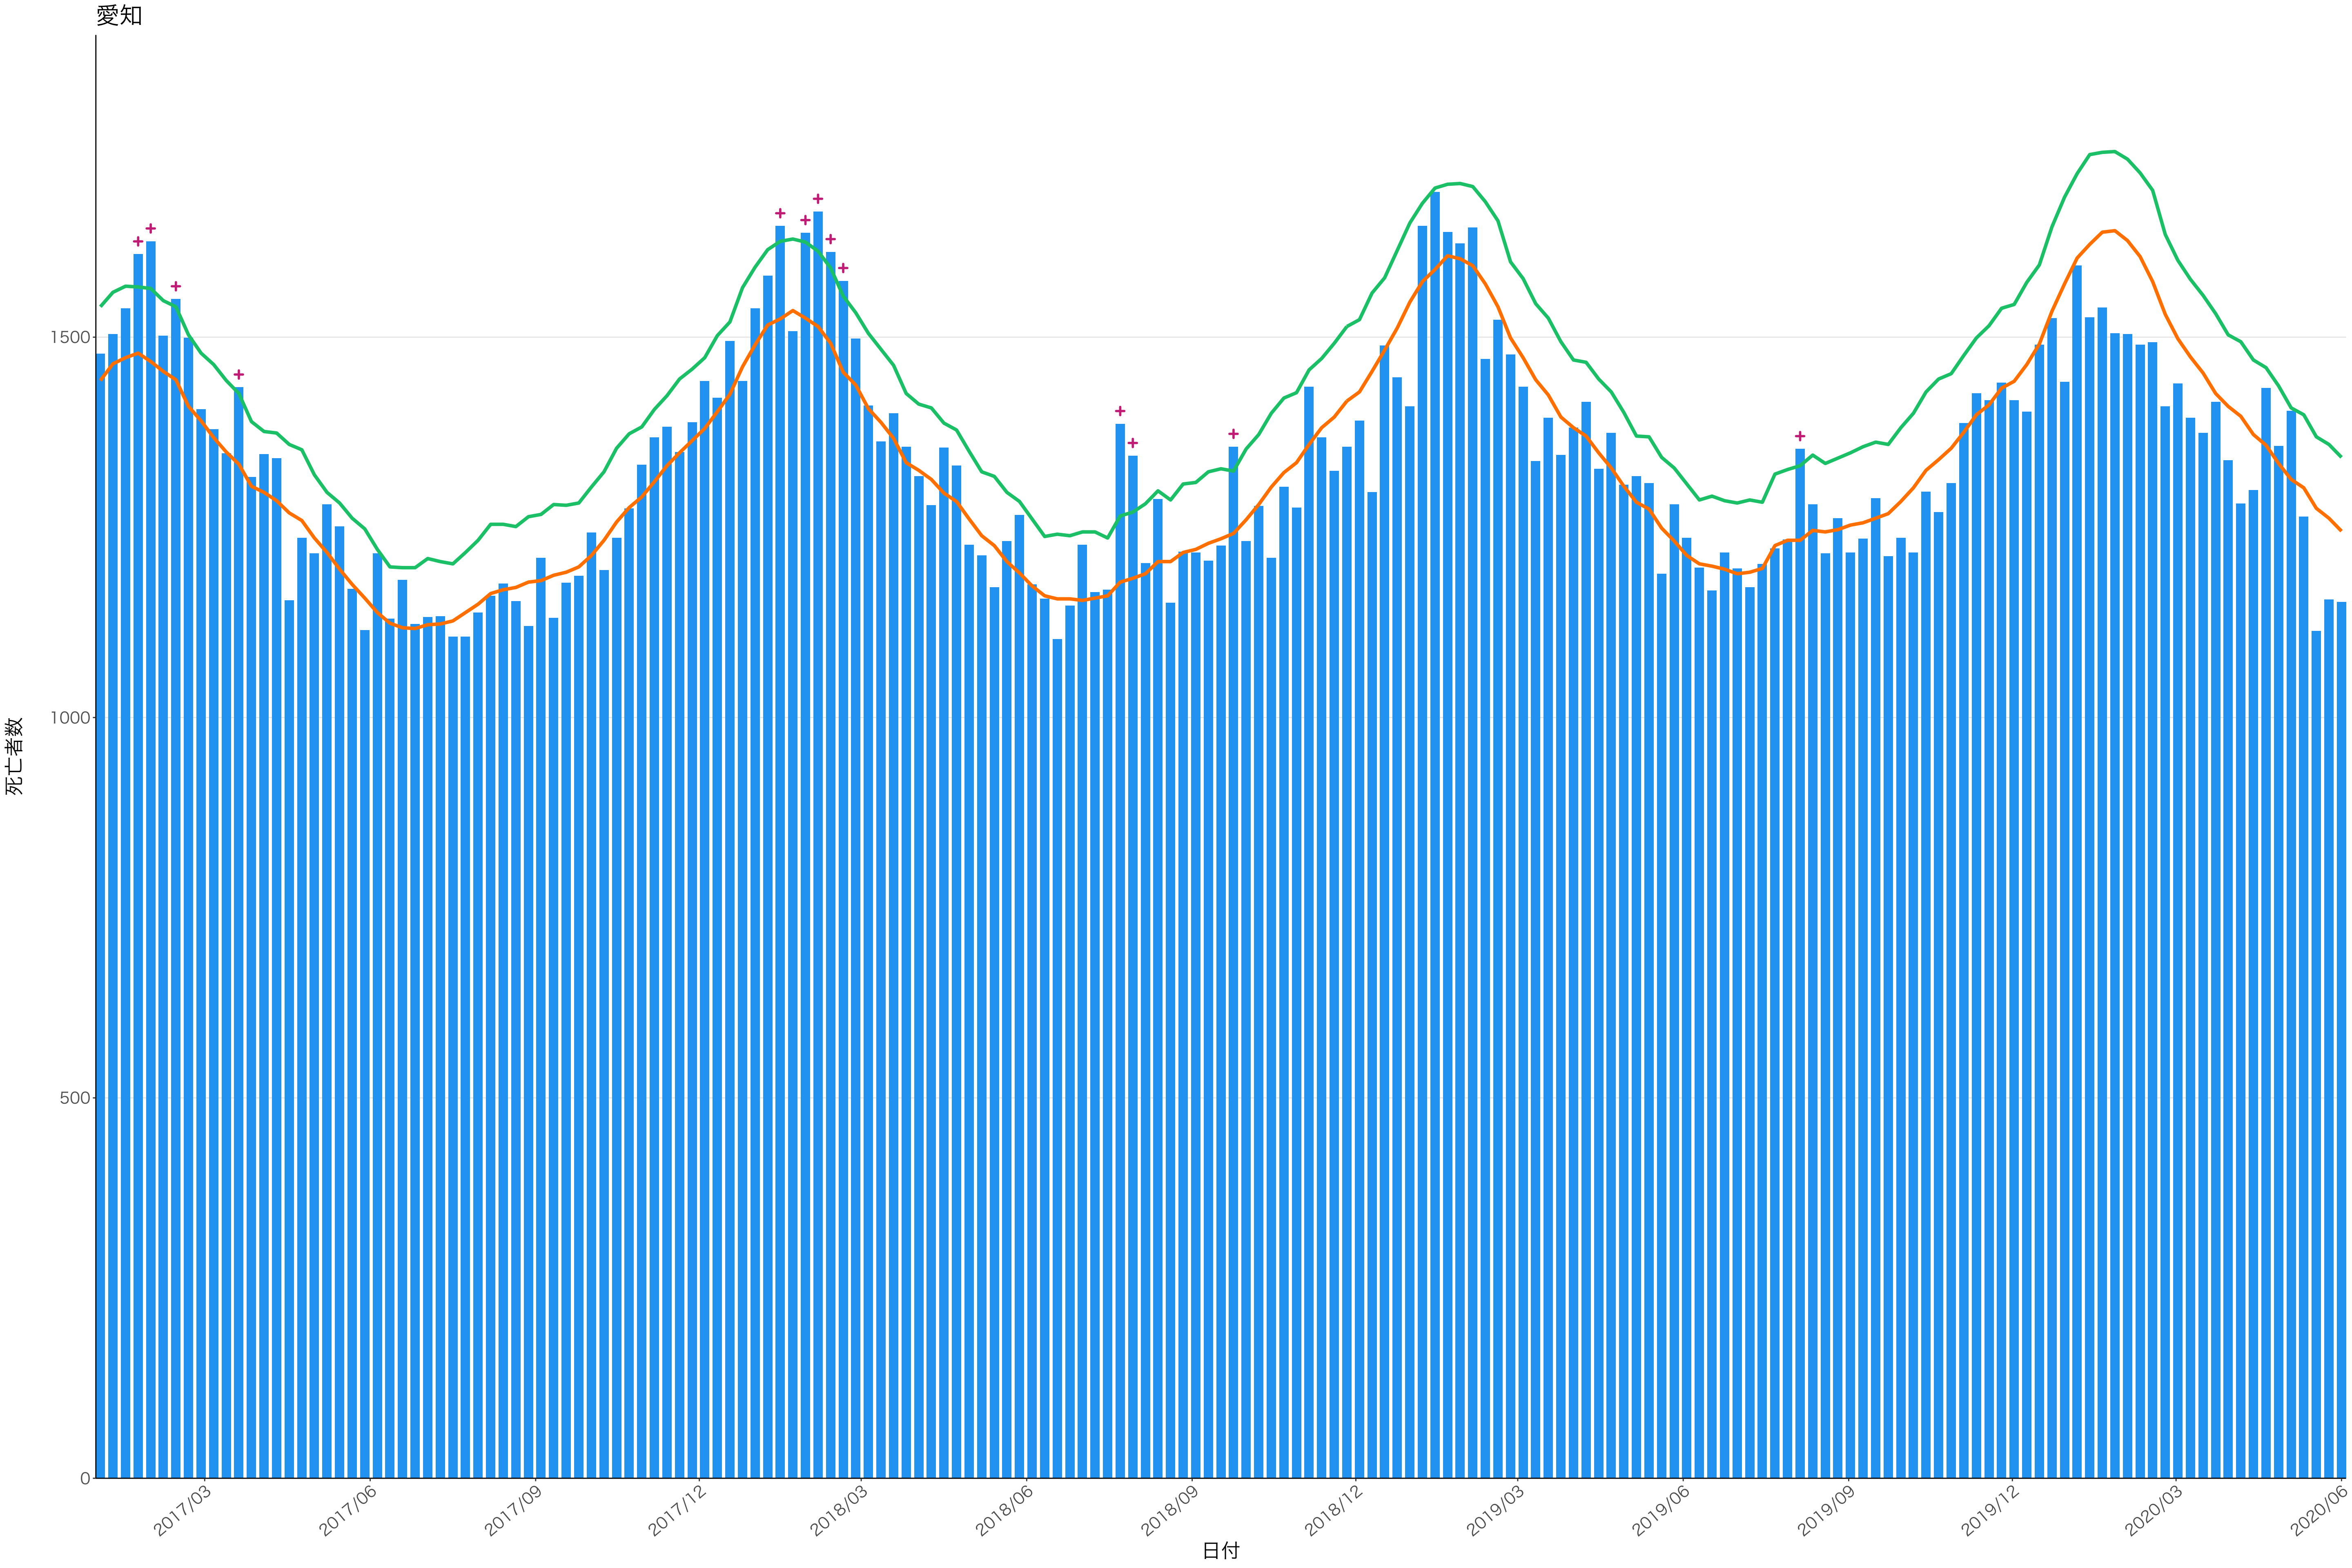

全国

死亡者数

2017/03 2017/06 2017/09 2017/12 2018/03 2018/06 2018/09 2018/12 2019/03 2019/06 2019/09 2019/12 2020/03 2020/06

日付

死亡者数

日付

死亡者数

2017/03 2017/06 2017/09 2017/12 2018/03 2018/06 2018/09 2018/12 2019/03 2019/06 2019/09 2019/12 2020/03 2020/06

日付

死亡者数

2017/03 2017/06 2017/09 2017/12 2018/03 2018/06 2018/09 2018/12 2019/03 2019/06 2019/09 2019/12 2020/03 2020/06

日付

0
50
100
150
200

2017/03 2017/06 2017/09 2017/12 2018/03 2018/06 2018/09 2018/12 2019/03 2019/06 2019/09 2019/12 2020/03 2020/06

日付

死亡者数

日付

200

100

0

2017/03

2017/06

2019/09

2019/12

2020/03

2020/06

死亡者数

日付

死亡者数

日付