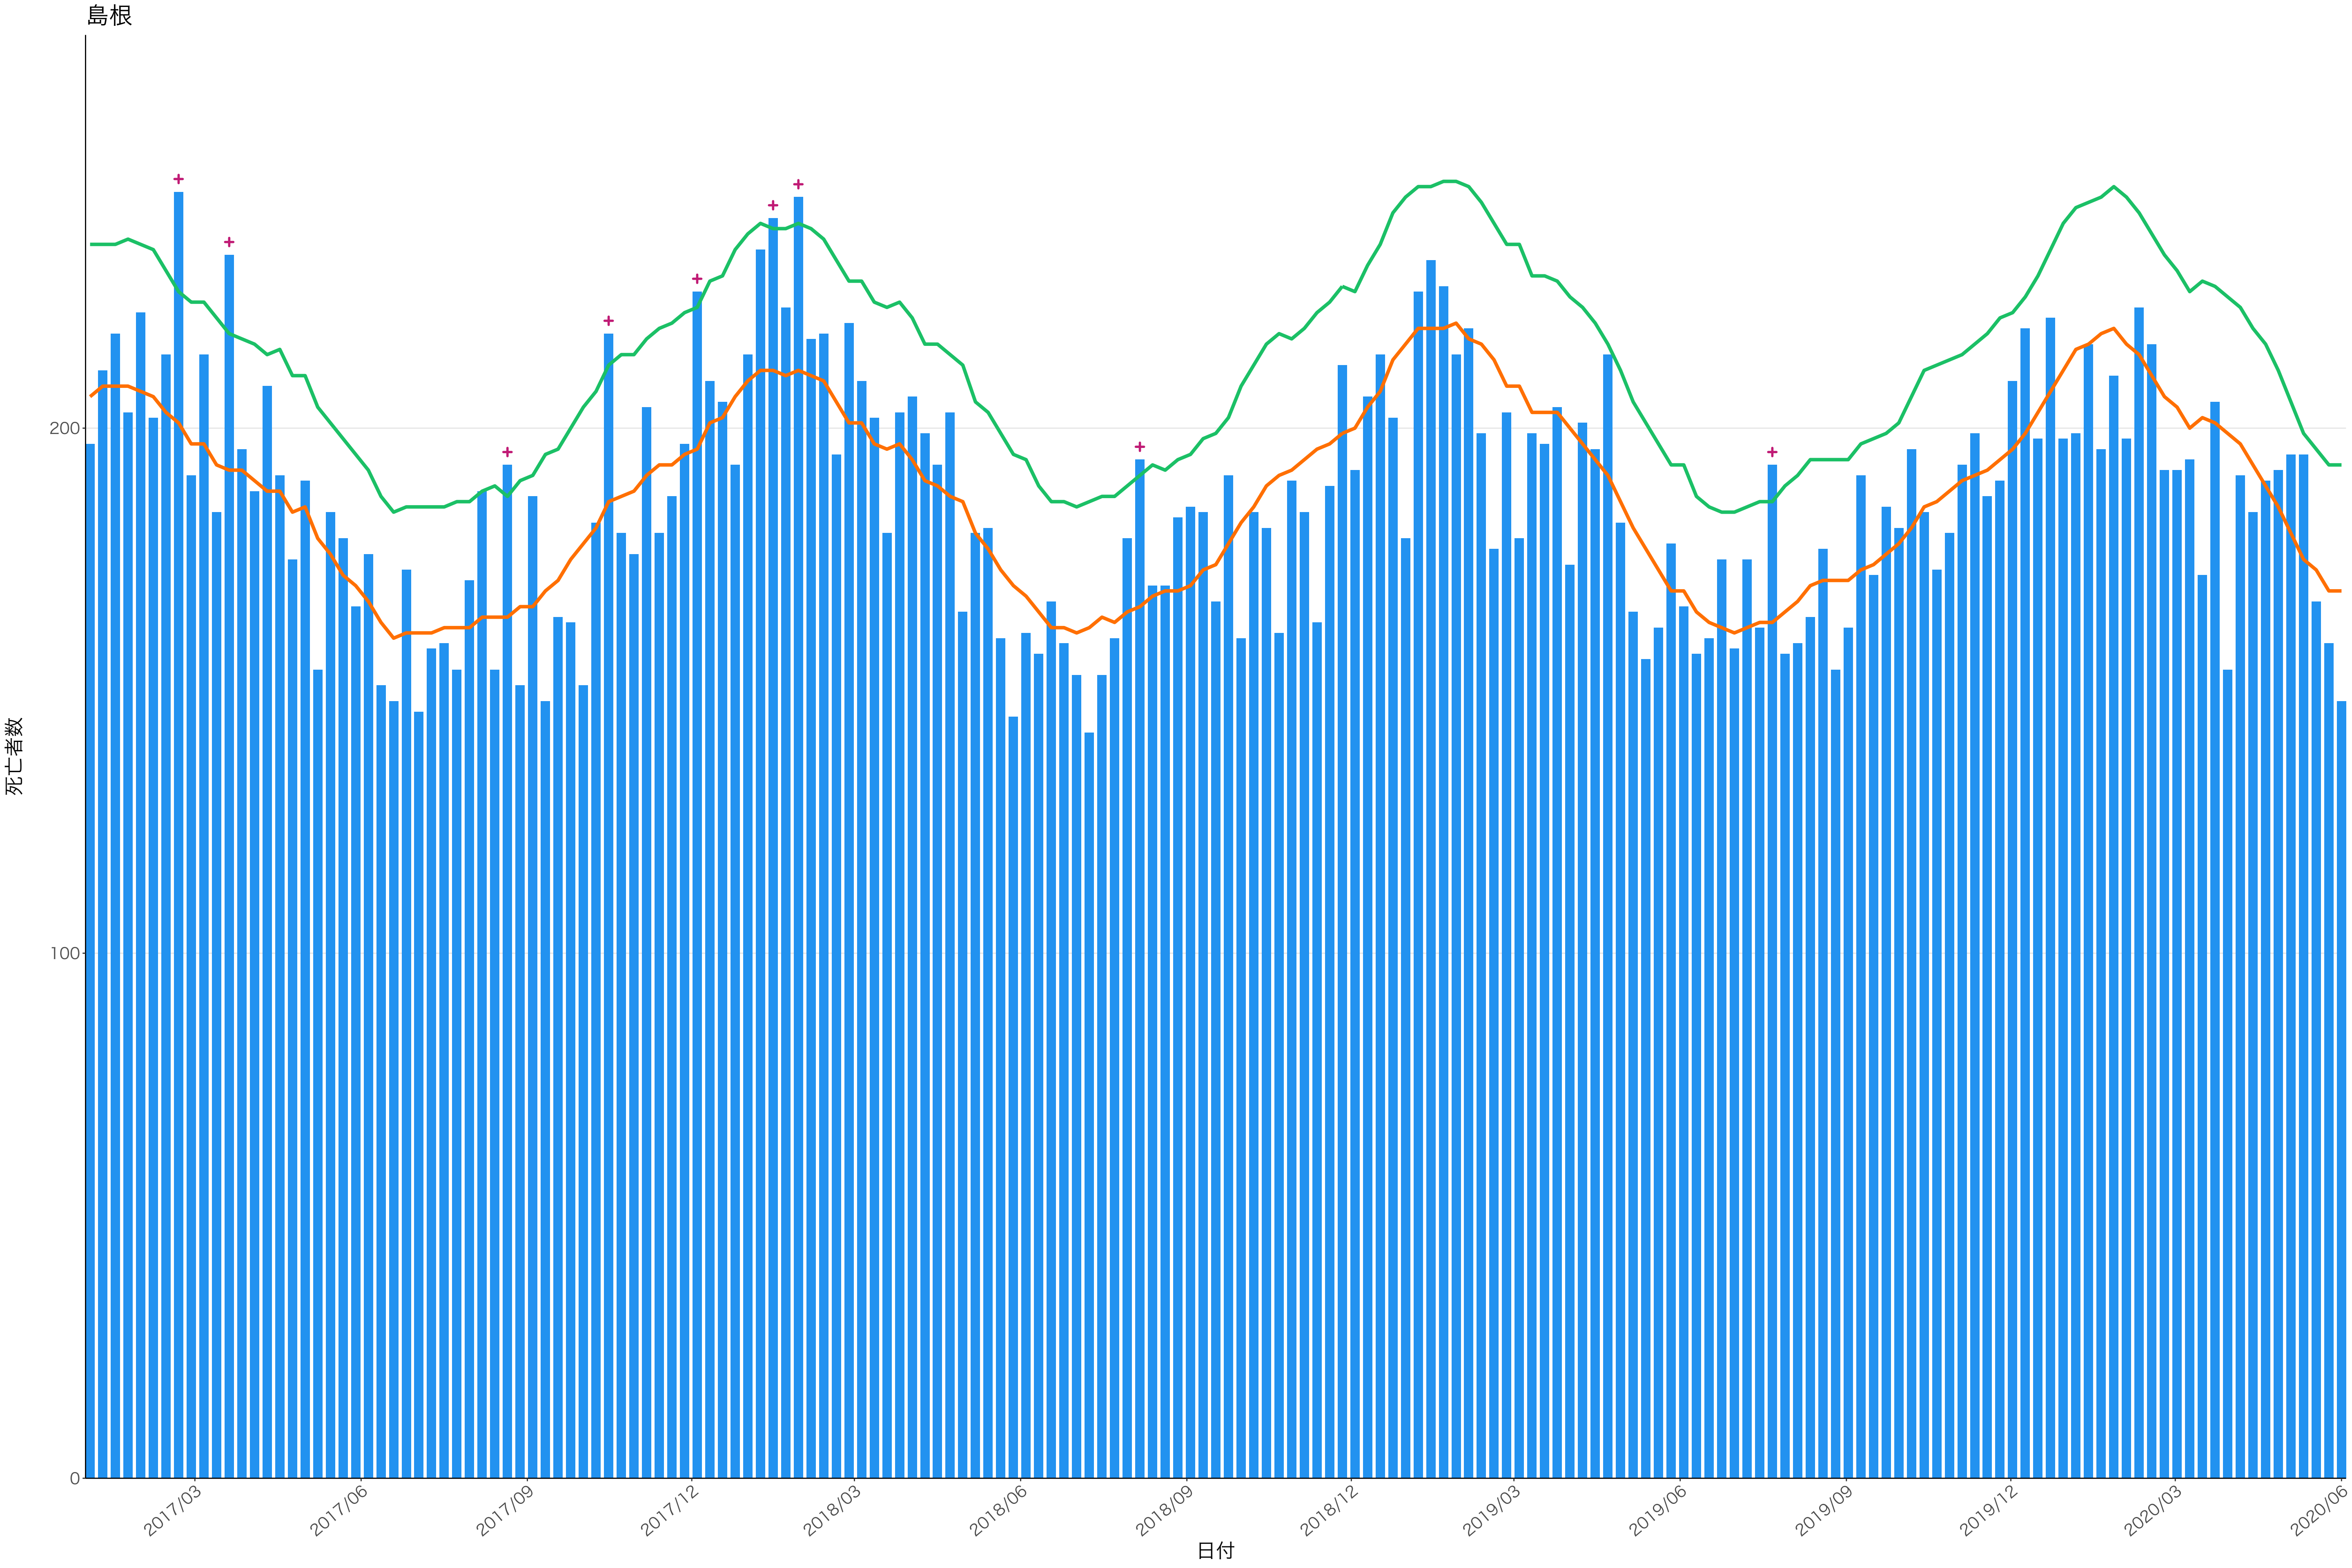

全国

死亡者数

2017/03 2017/06 2017/09 2017/12 2018/03 2018/06 2018/09 2018/12 2019/03 2019/06 2019/09 2019/12 2020/03 2020/06

日付

死亡者数

日付

死亡者数

2017/03 2017/06 2017/09 2017/12 2018/03 2018/06 2018/09 2018/12 2019/03 2019/06 2019/09 2019/12 2020/03 2020/06

日付

死亡者数

2017/03 2017/06 2017/09 2017/12 2018/03 2018/06 2018/09 2018/12 2019/03 2019/06 2019/09 2019/12 2020/03 2020/06

日付

0
50
100
150
200

2017/03 2017/06 2017/09 2017/12 2018/03 2018/06 2018/09 2018/12 2019/03 2019/06 2019/09 2019/12 2020/03 2020/06

日付

死亡者数

日付

200

100

0

2017/03

2017/06

2017/09

2017/12

2018/03

2018/06

2018/09

2018/12

2019/03

2019/06