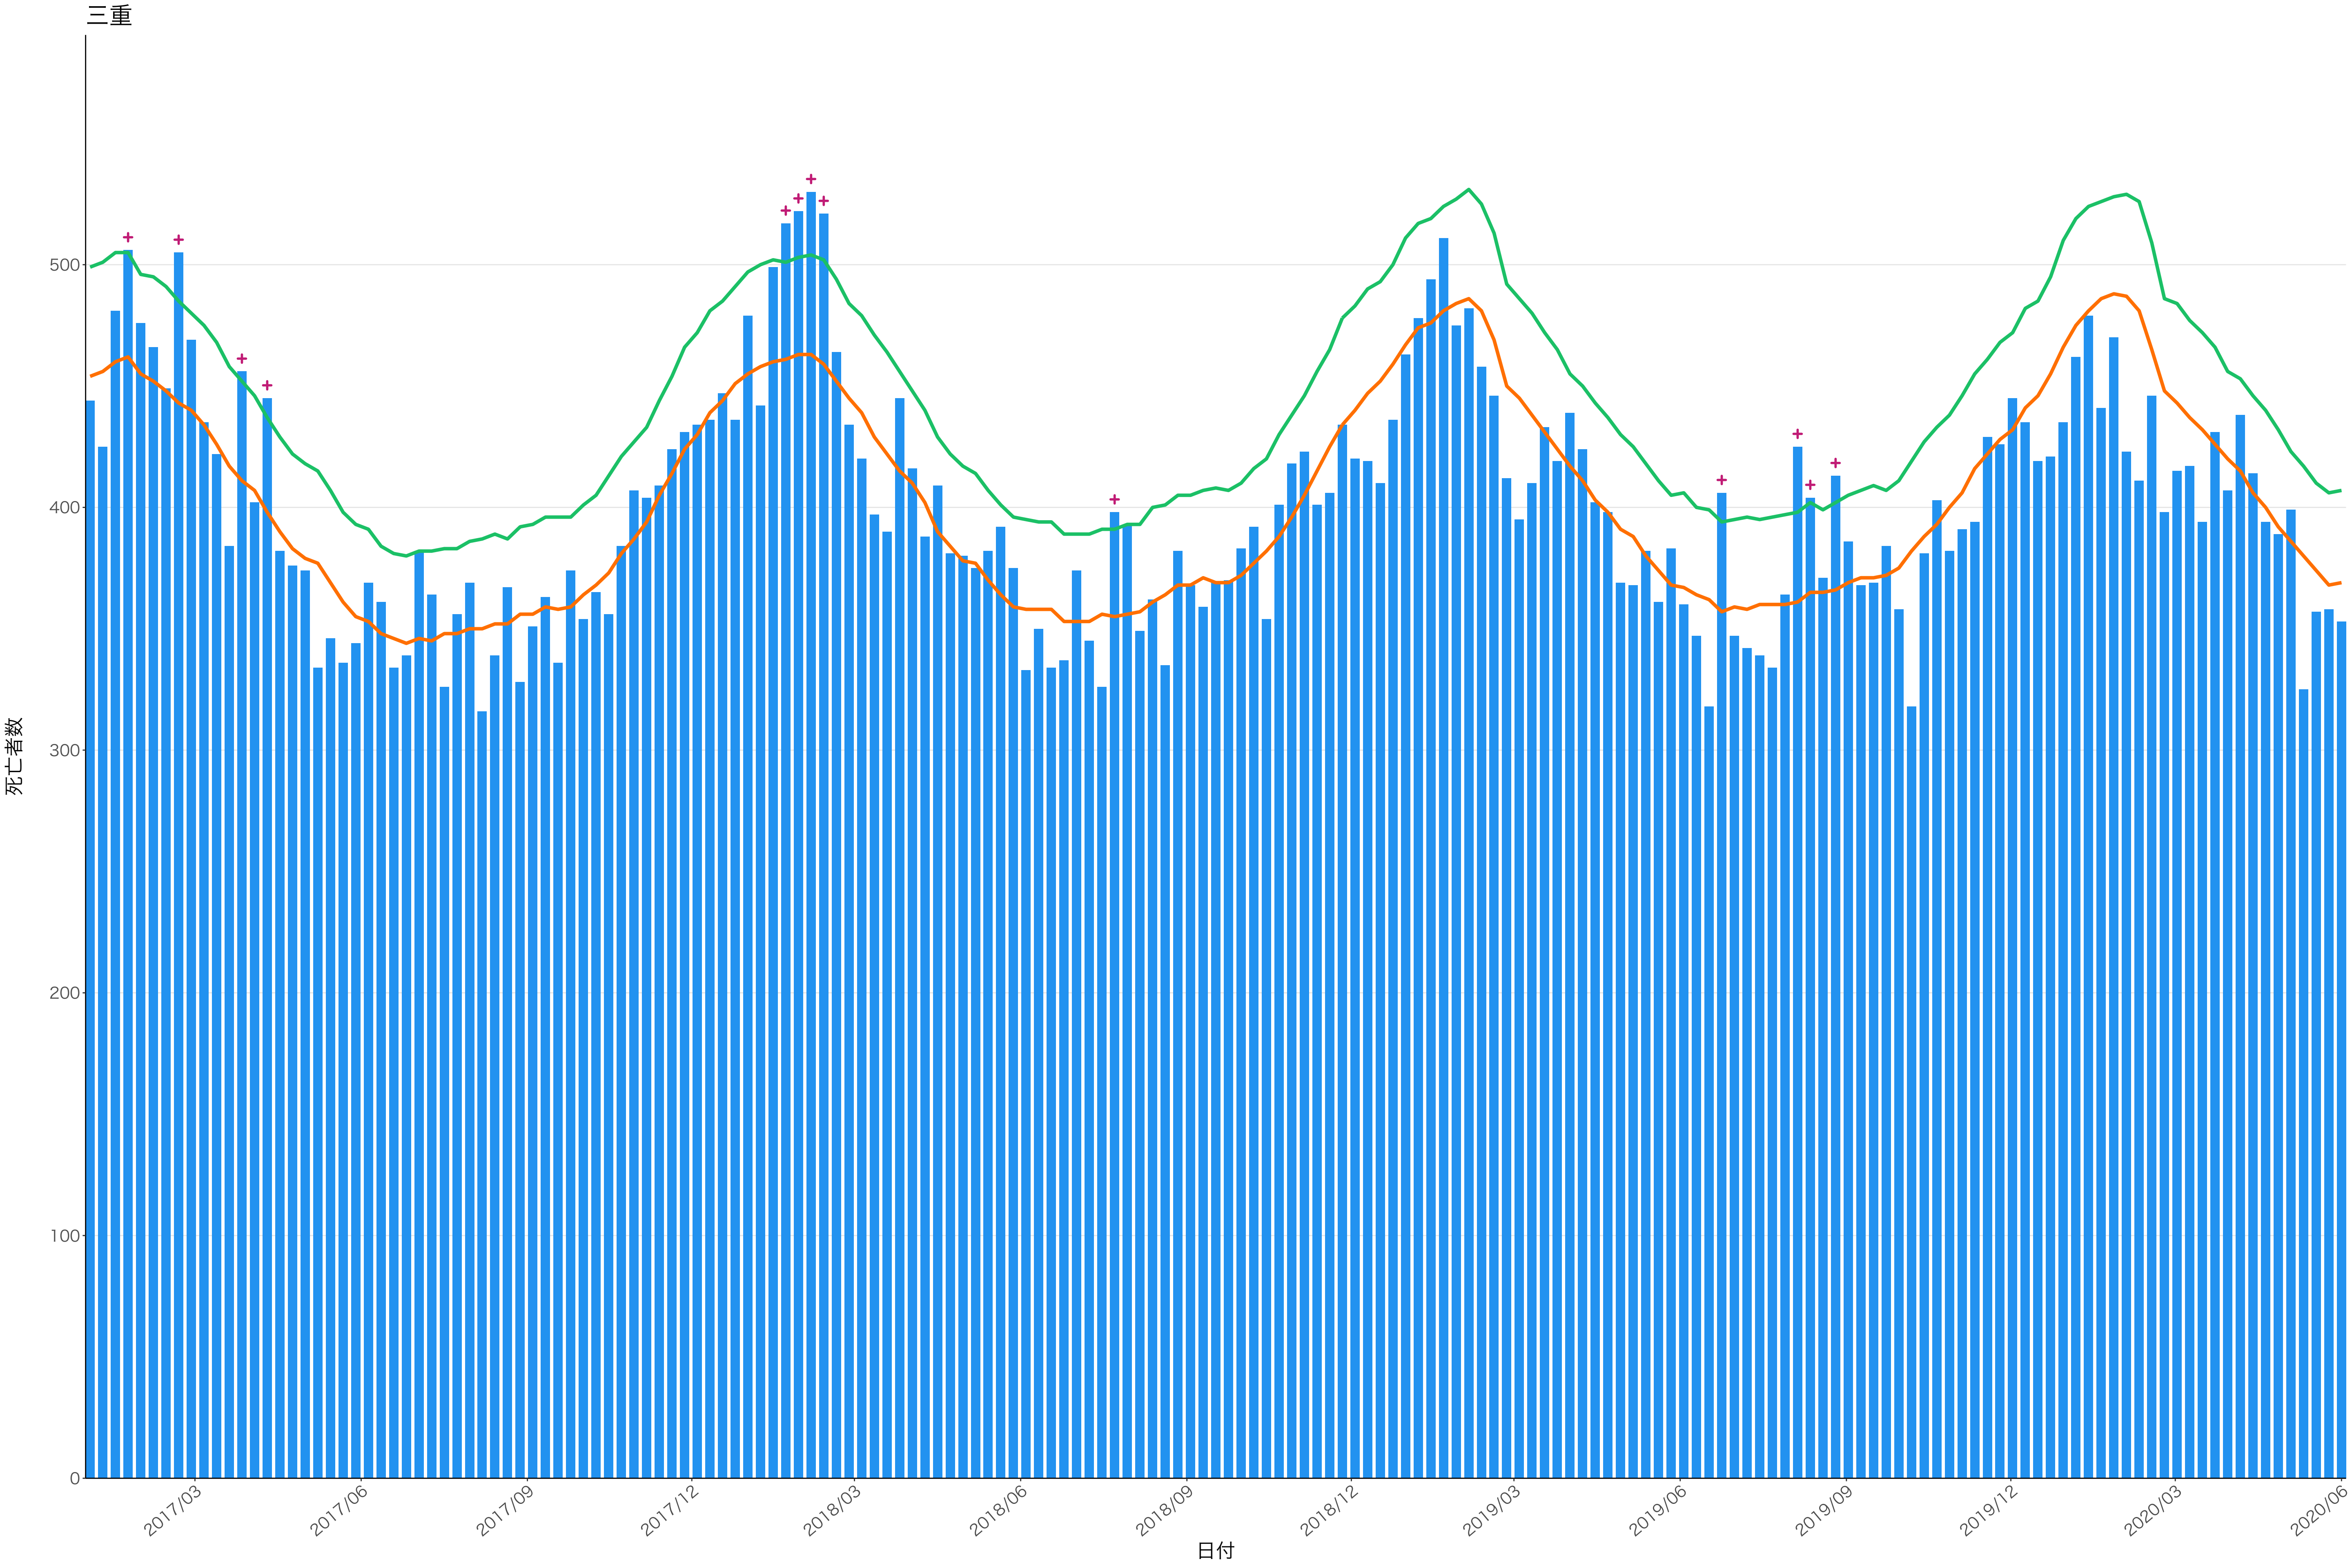

全国

死亡者数

2017/03 2017/06 2017/09 2017/12 2018/03 2018/06 2018/09 2018/12 2019/03 2019/06 2019/09 2019/12 2020/03 2020/06

日付

死亡者数

日付

死亡者数

2017/03 2017/06 2017/09 2017/12 2018/03 2018/06 2018/09 2018/12 2019/03 2019/06 2019/09 2019/12 2020/03 2020/06

日付

死亡者数

2017/03 2017/06 2017/09 2017/12 2018/03 2018/06 2018/09 2018/12 2019/03 2019/06 2019/09 2019/12 2020/03 2020/06

日付

0
50
100
150
200

2017/03 2017/06 2017/09 2017/12 2018/03 2018/06 2018/09 2018/12 2019/03 2019/06 2019/09 2019/12 2020/03 2020/06

日付

死亡者数

日付

200

100

0

2017/03

2017/06

2019/09

2019/12

2020/03

2020/06

死亡者数

日付

死亡者数

日付