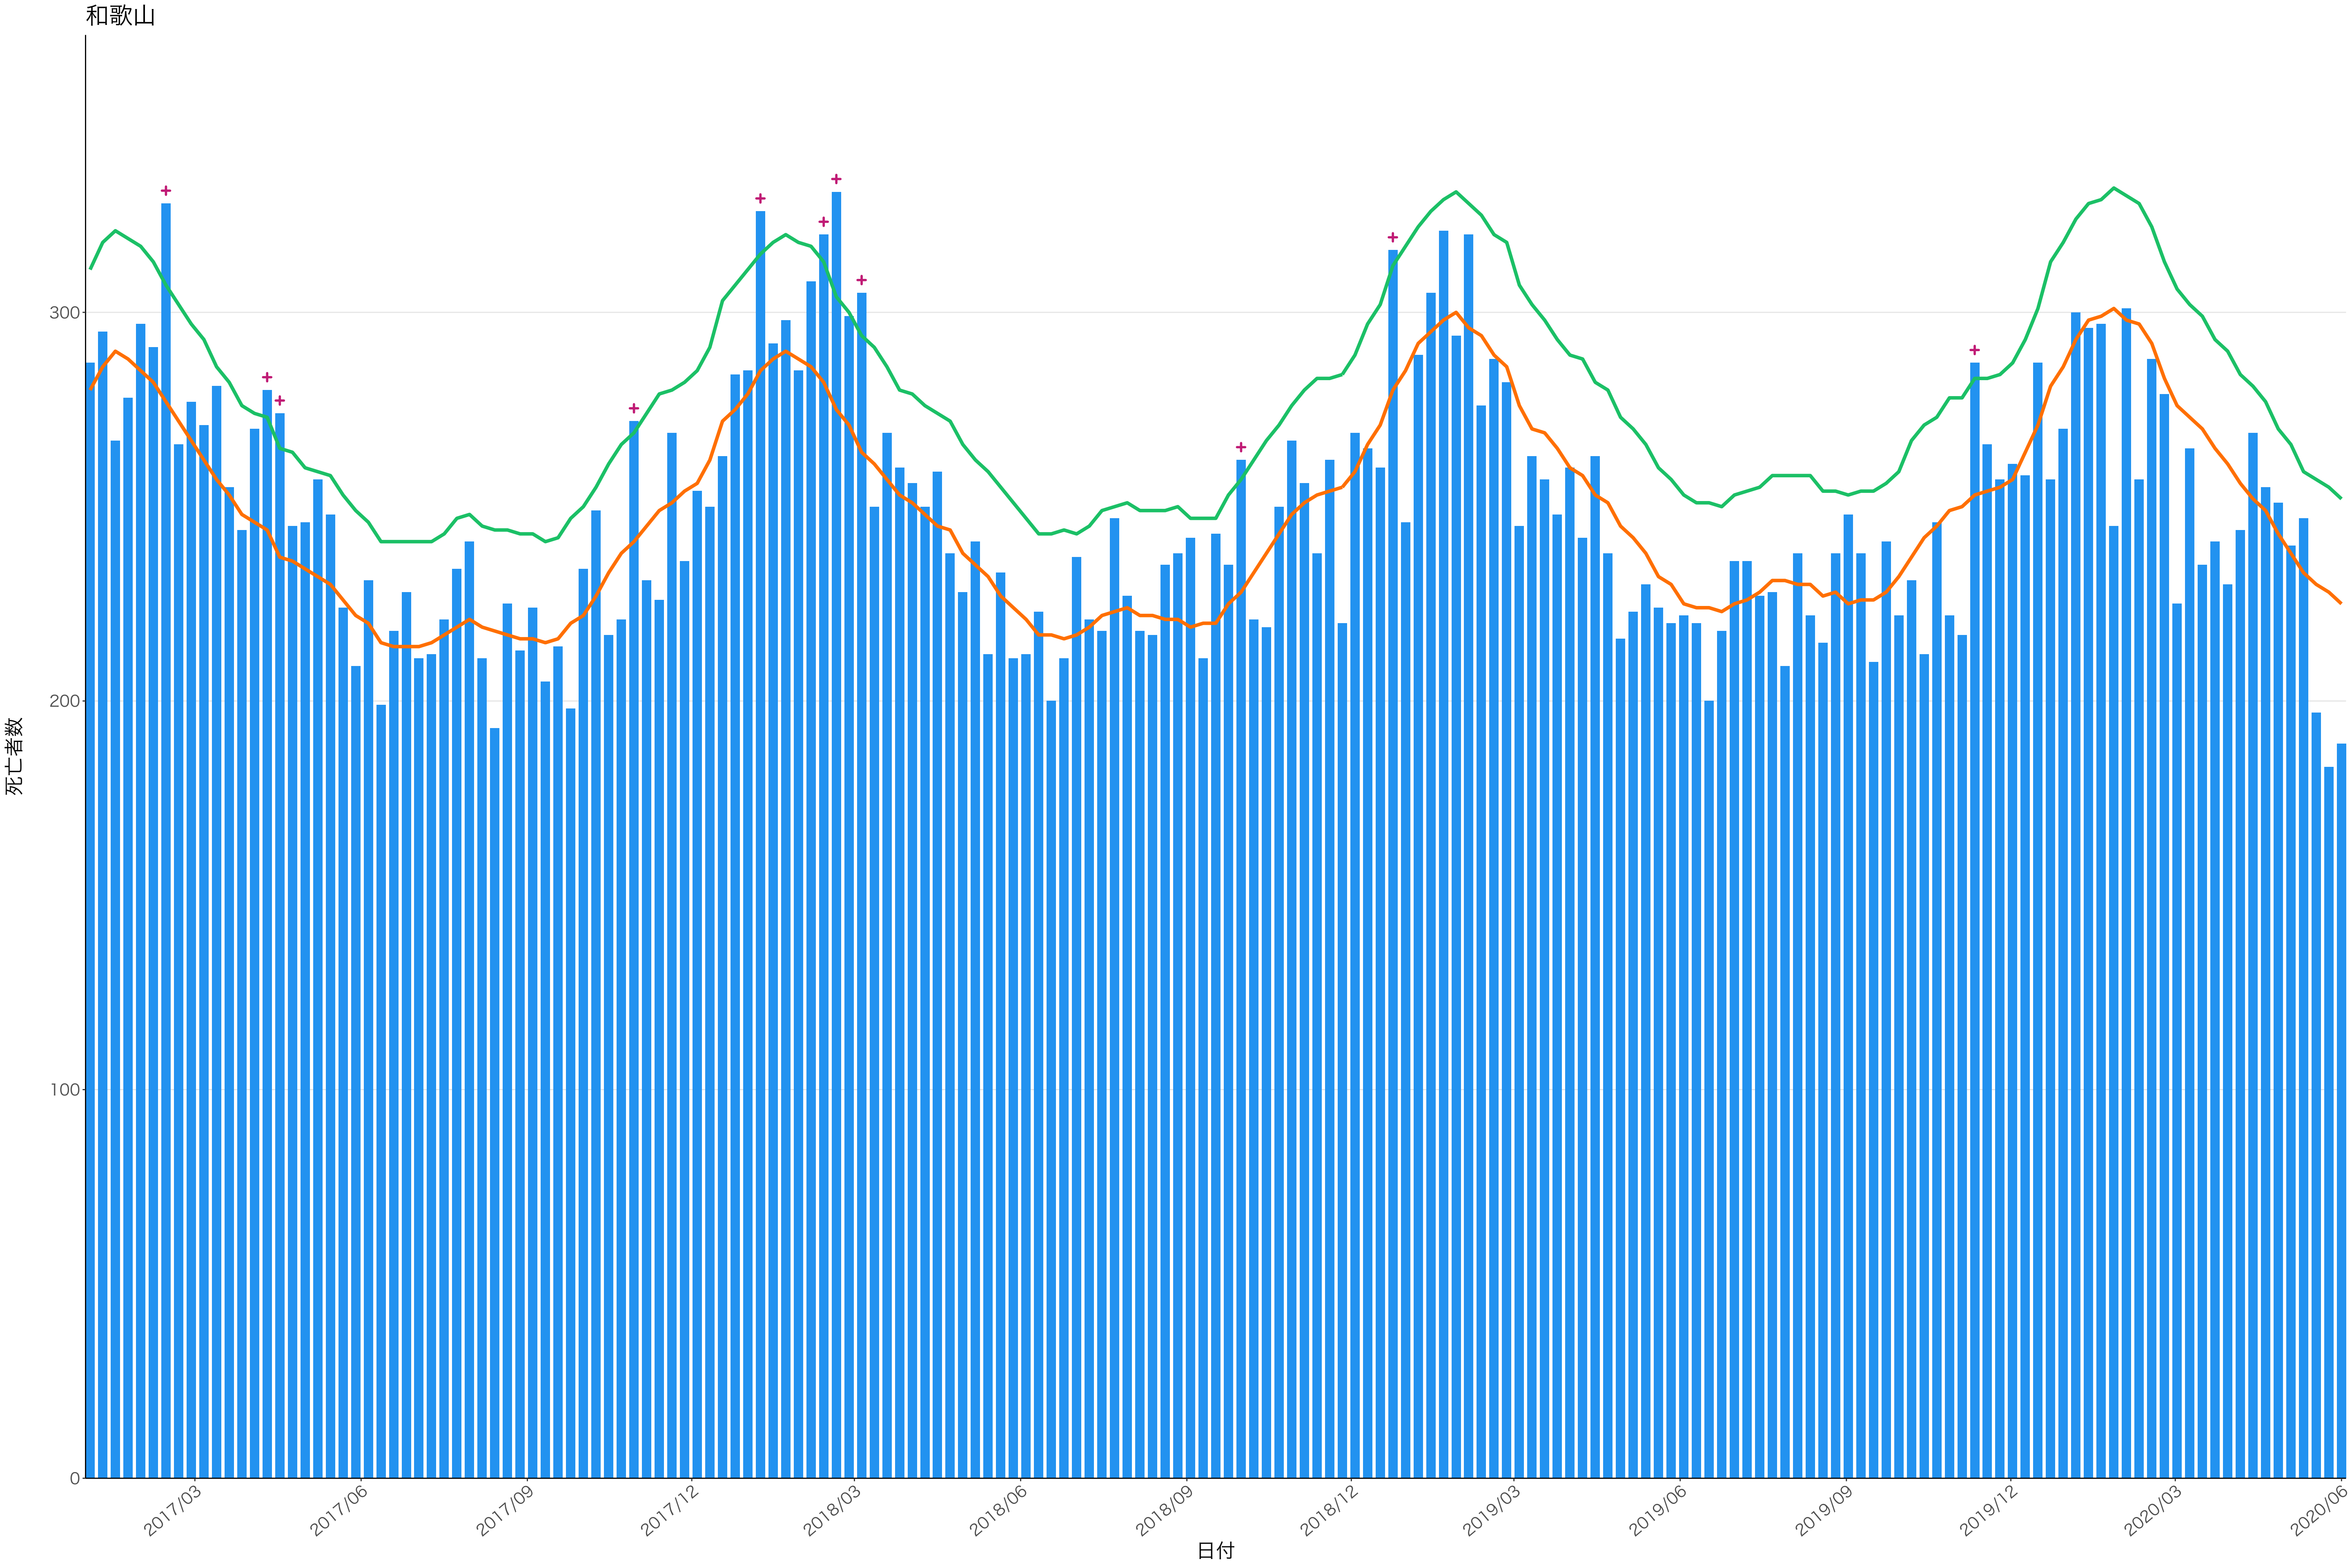

全国

死亡者数

2017/03 2017/06 2017/09 2017/12 2018/03 2018/06 2018/09 2018/12 2019/03 2019/06 2019/09 2019/12 2020/03 2020/06

日付

死亡者数

日付

死亡者数

2017/03 2017/06 2017/09 2017/12 2018/03 2018/06 2018/09 2018/12 2019/03 2019/06 2019/09 2019/12 2020/03 2020/06

日付

死亡者数

2017/03 2017/06 2017/09 2017/12 2018/03 2018/06 2018/09 2018/12 2019/03 2019/06 2019/09 2019/12 2020/03 2020/06

日付

0
50
100
150
200

2017/03 2017/06 2017/09 2017/12 2018/03 2018/06 2018/09 2018/12 2019/03 2019/06 2019/09 2019/12 2020/03 2020/06

日付

死亡者数

日付

200

100

0

2017/03

2017/06

2017/09

2017/12

2018/03

2018/06

2018/09

2018/12

2019/03

2019/06