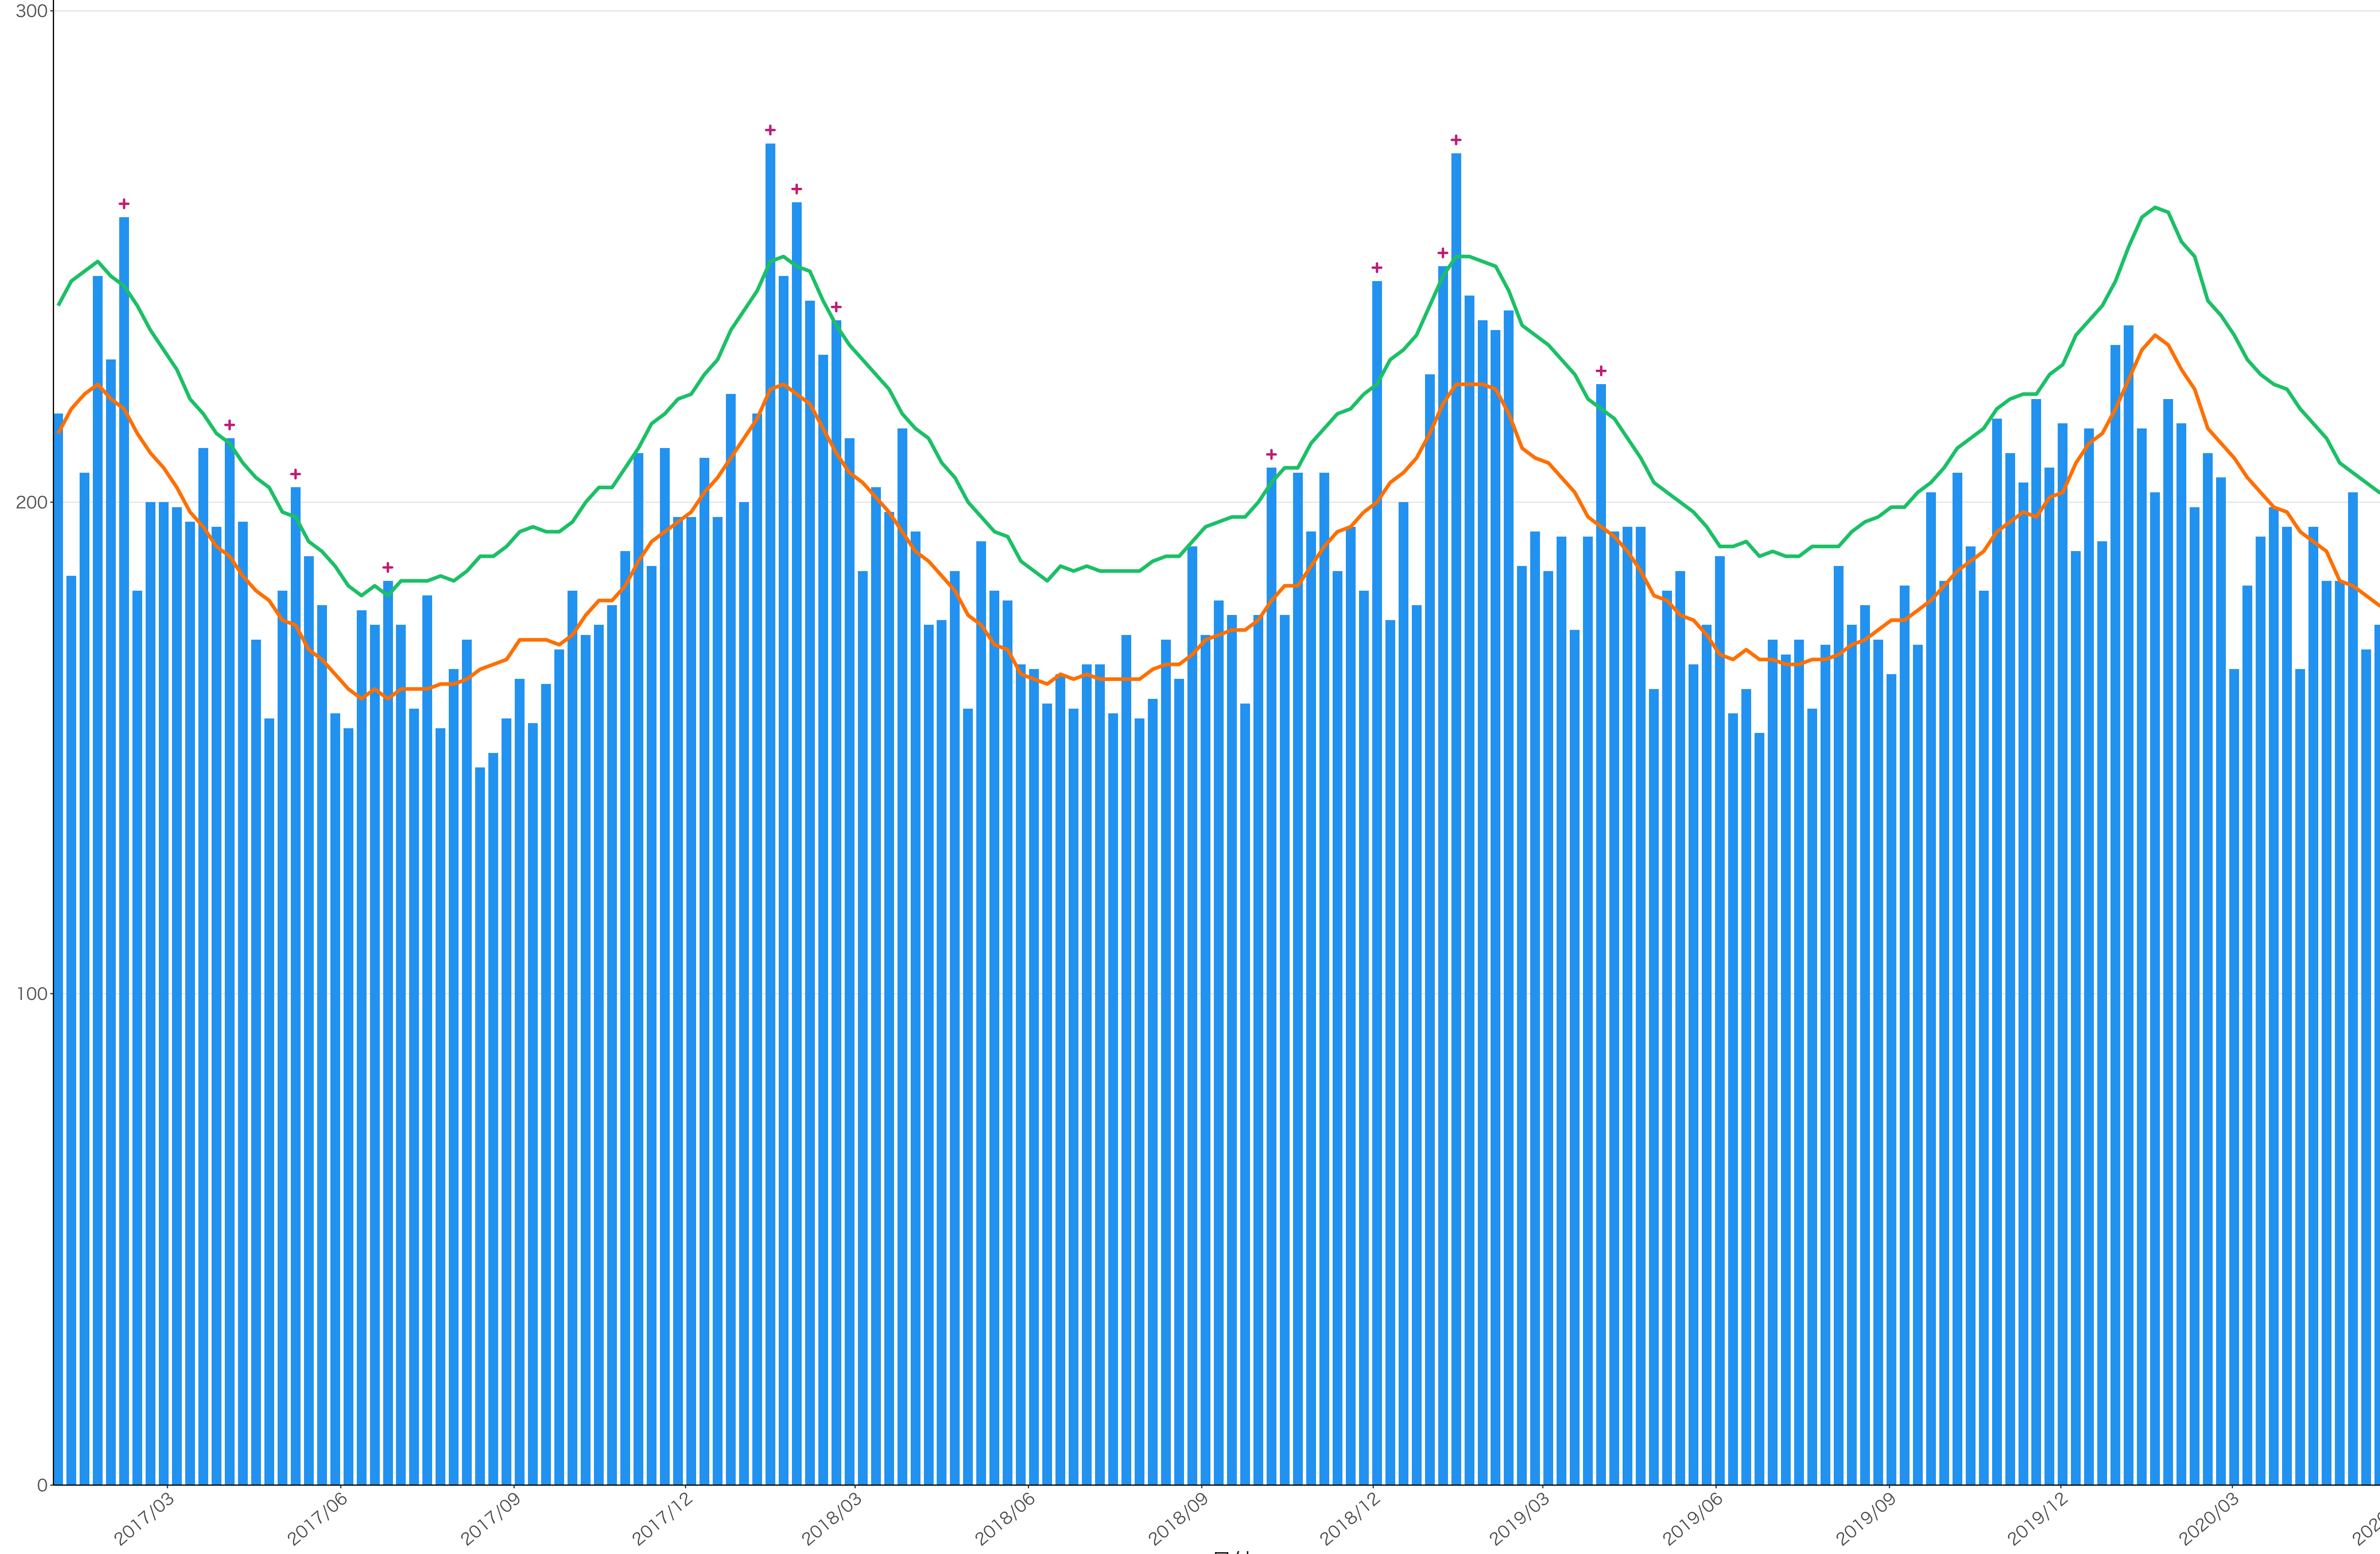

全国

死亡者数

2017/03 2017/06 2017/09 2017/12 2018/03 2018/06 2018/09 2018/12 2019/03 2019/06 2019/09 2019/12 2020/03 2020/06

日付

死亡者数

日付

死亡者数

2017/03 2017/06 2017/09 2017/12 2018/03 2018/06 2018/09 2018/12 2019/03 2019/06 2019/09 2019/12 2020/03 2020/06

日付

死亡者数

2017/03 2017/06 2017/09 2017/12 2018/03 2018/06 2018/09 2018/12 2019/03 2019/06 2019/09 2019/12 2020/03 2020/06

日付

0
50
100
150
200

2017/03 2017/06 2017/09 2017/12 2018/03 2018/06 2018/09 2018/12 2019/03 2019/06 2019/09 2019/12 2020/03 2020/06

日付

死亡者数

日付

200

100

0

2017/03

2017/06

2019/09

2019/12

2020/03

2020/06

死亡者数

日付

死亡者数

日付