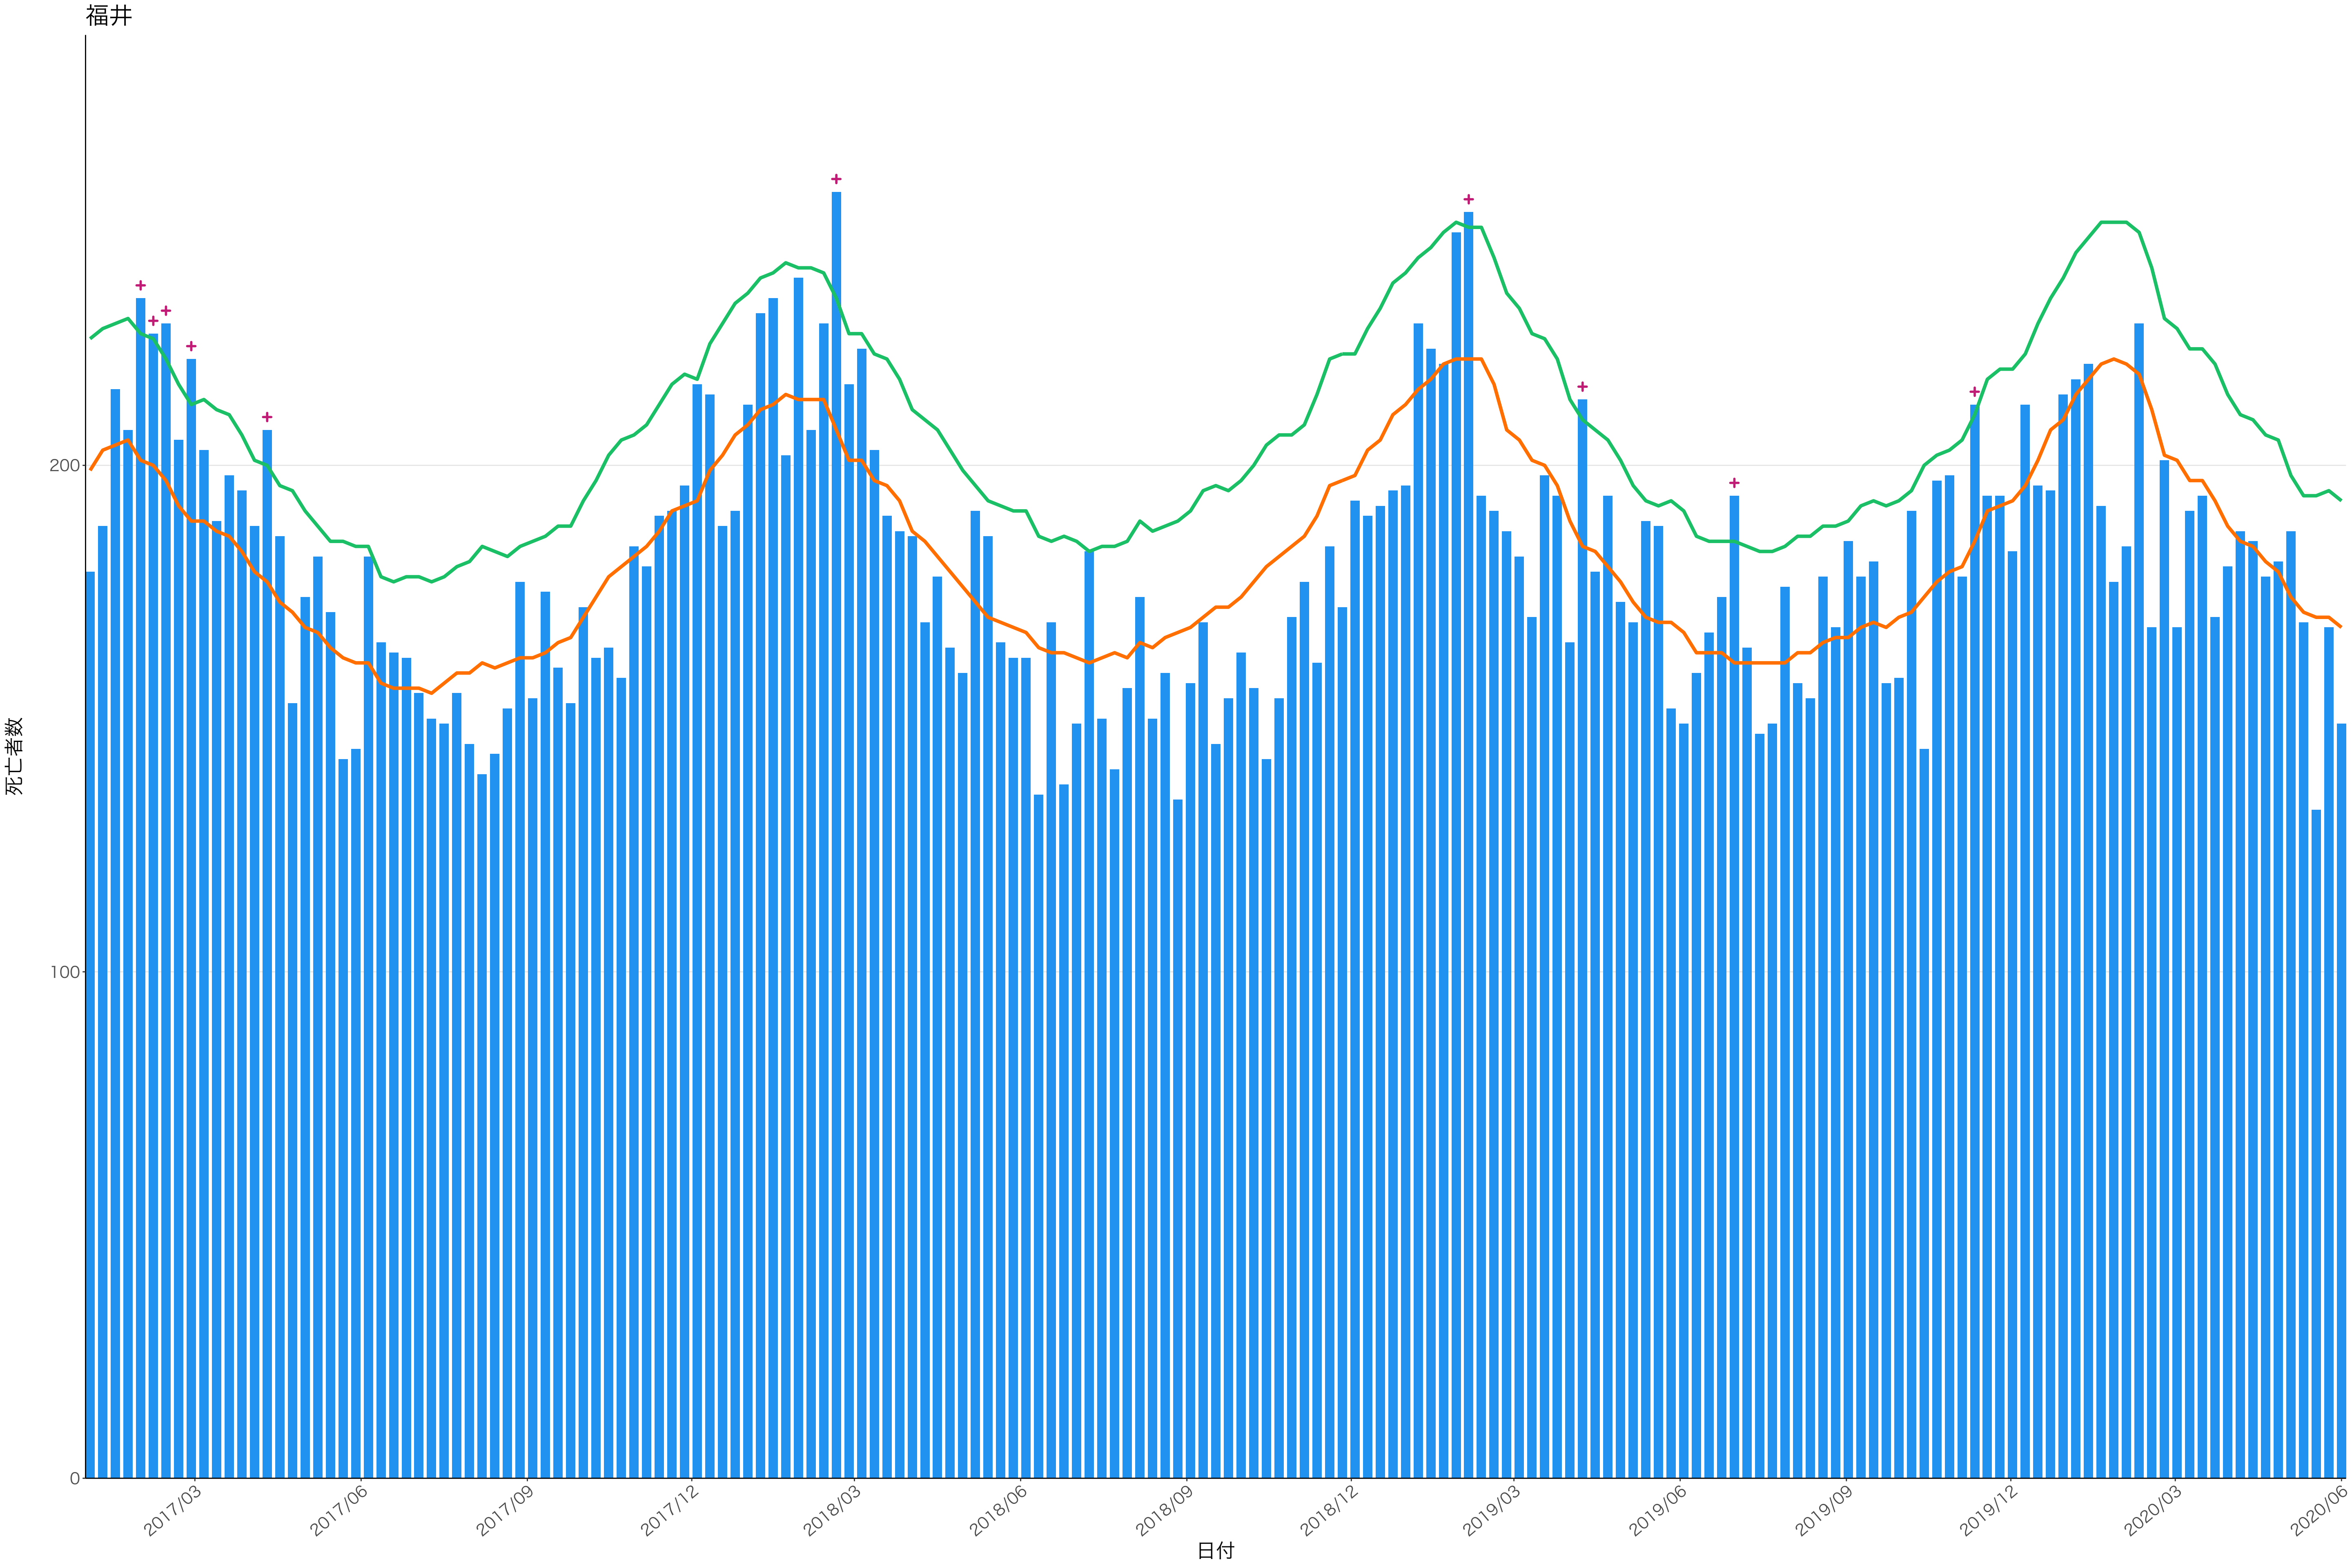

全国

死亡者数

2017/03 2017/06 2017/09 2017/12 2018/03 2018/06 2018/09 2018/12 2019/03 2019/06 2019/09 2019/12 2020/03 2020/06

日付

死亡者数

日付

死亡者数

2017/03 2017/06 2017/09 2017/12 2018/03 2018/06 2018/09 2018/12 2019/03 2019/06 2019/09 2019/12 2020/03 2020/06

日付

死亡者数

2017/03 2017/06 2017/09 2017/12 2018/03 2018/06 2018/09 2018/12 2019/03 2019/06 2019/09 2019/12 2020/03 2020/06

日付

0
50
100
150
200

2017/03 2017/06 2017/09 2017/12 2018/03 2018/06 2018/09 2018/12 2019/03 2019/06 2019/09 2019/12 2020/03 2020/06

日付

死亡者数

日付

200

100

0

2017/03

2017/06

2019/09

2019/12

2020/03

2020/06

死亡者数

日付

死亡者数

日付