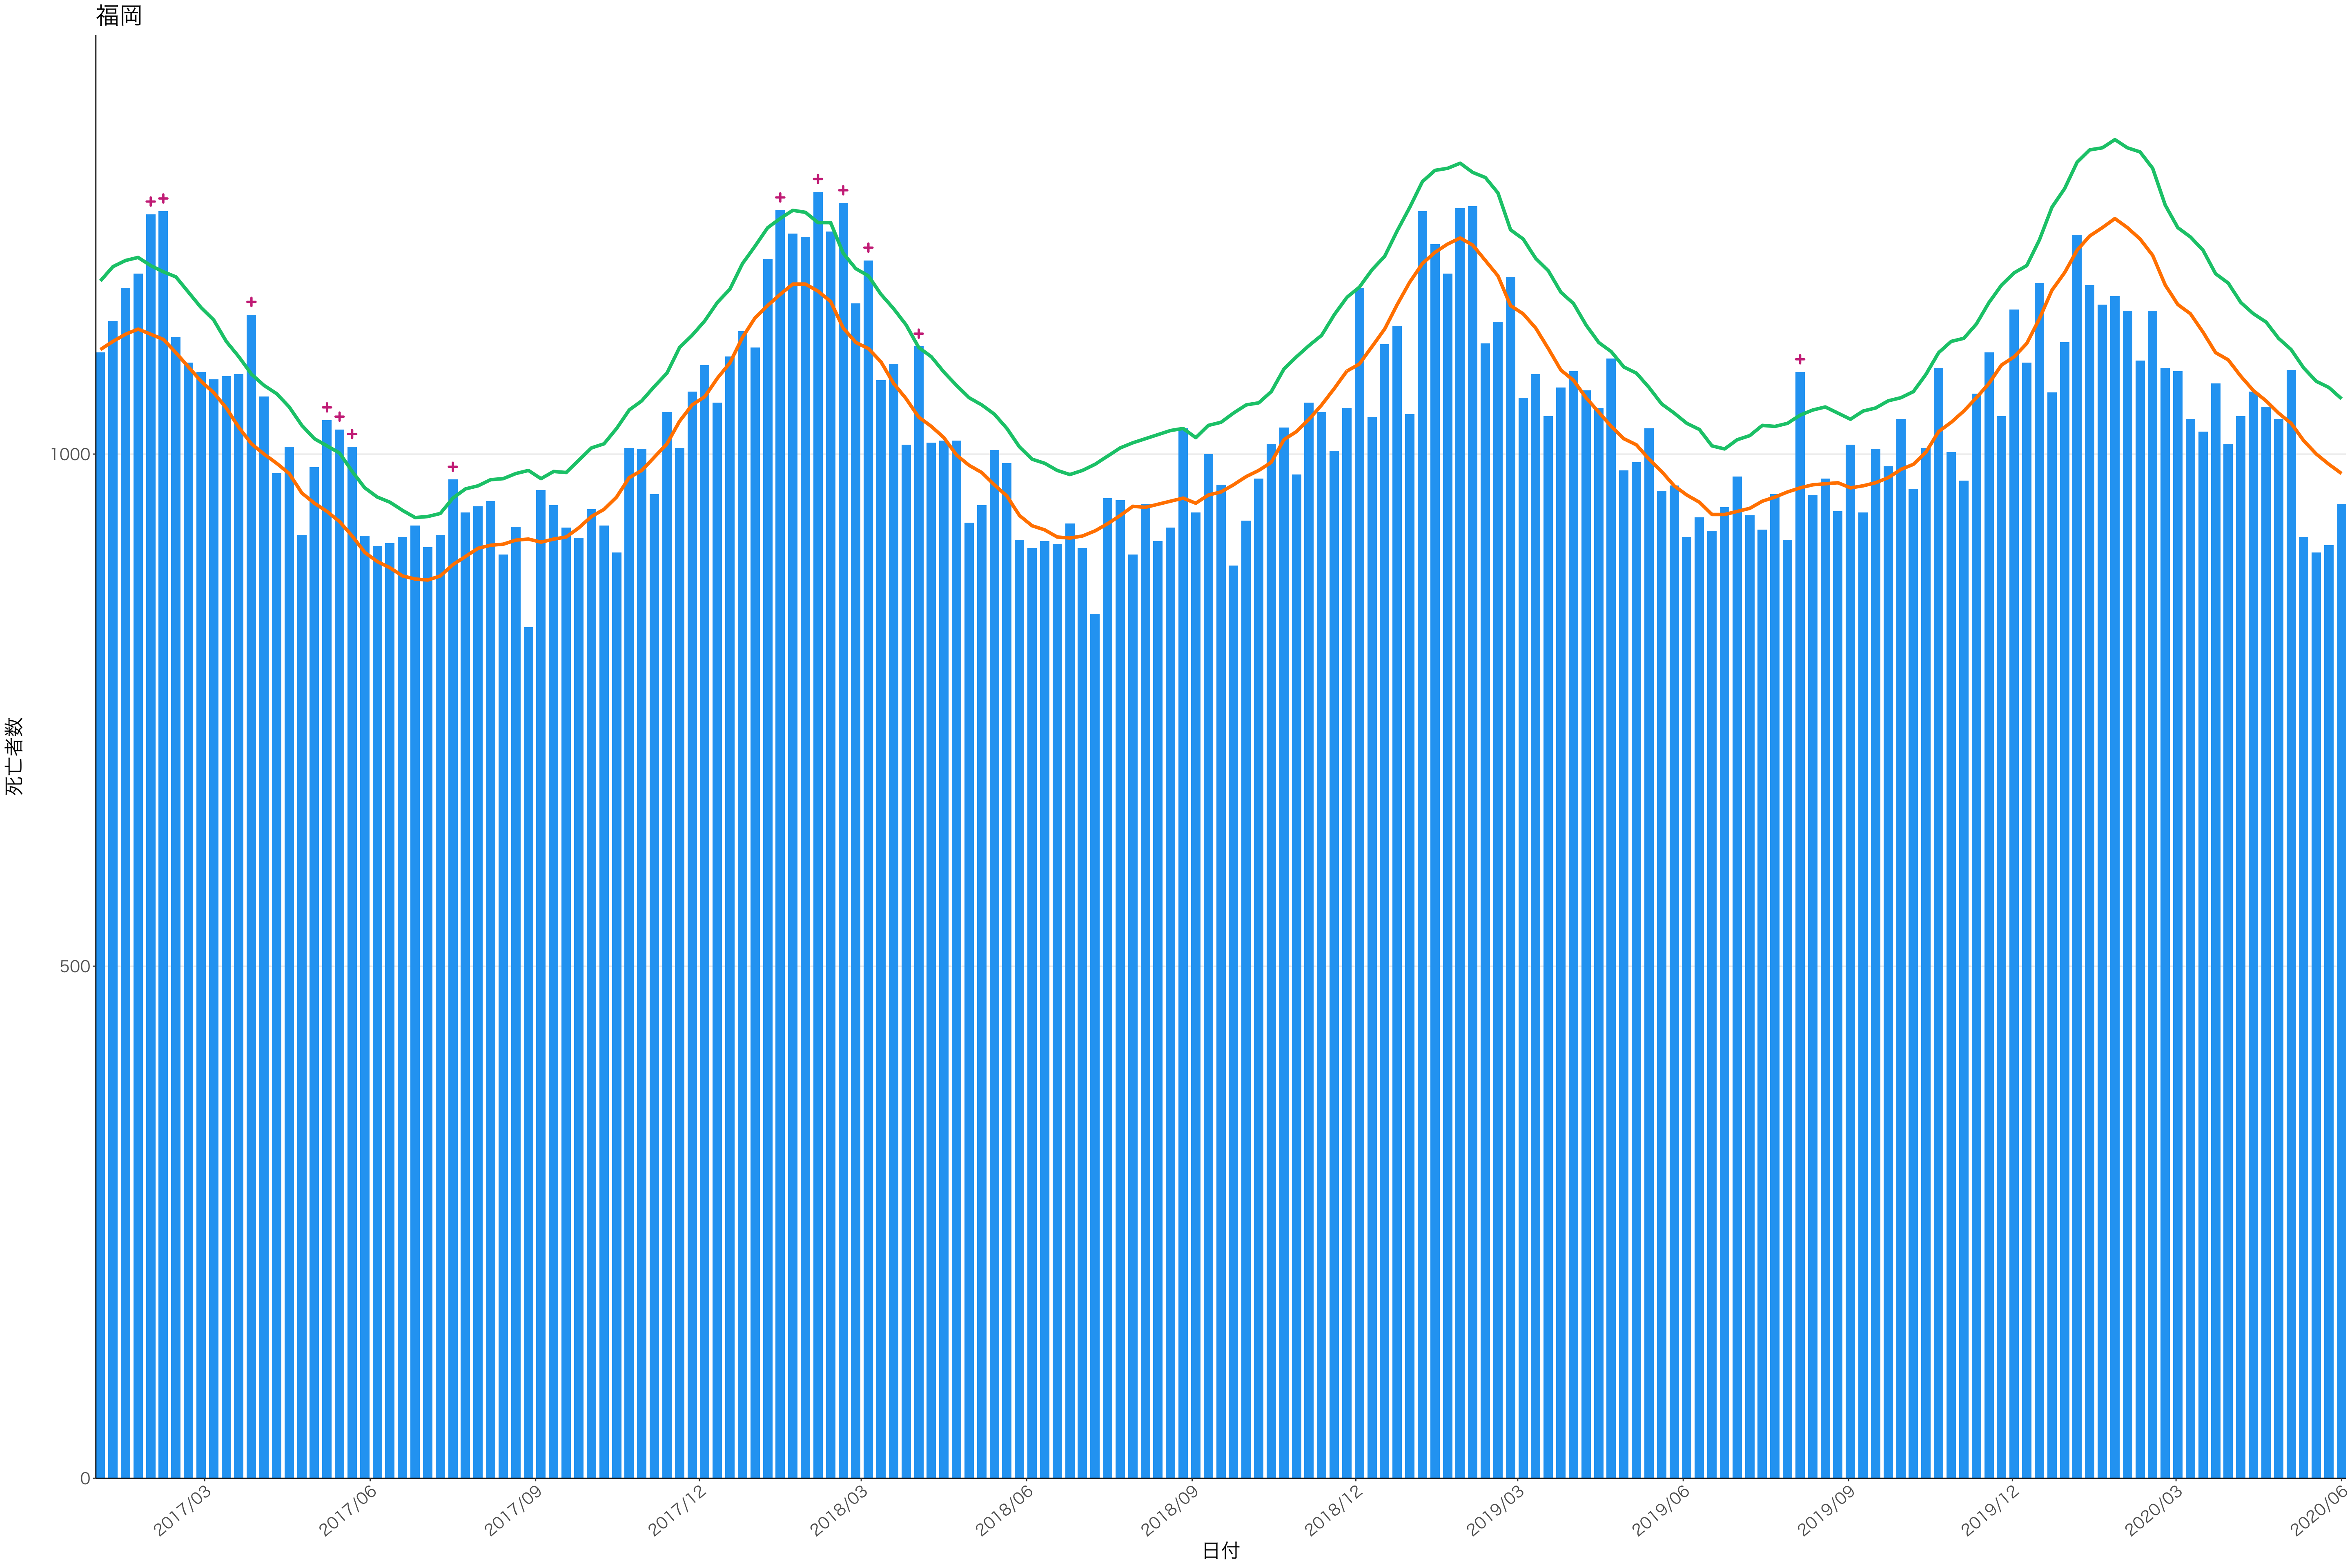

全国

死亡者数

2017/03 2017/06 2017/09 2017/12 2018/03 2018/06 2018/09 2018/12 2019/03 2019/06 2019/09 2019/12 2020/03 2020/06

日付

死亡者数

日付

死亡者数

2017/03 2017/06 2017/09 2017/12 2018/03 2018/06 2018/09 2018/12 2019/03 2019/06 2019/09 2019/12 2020/03 2020/06

日付

死亡者数

2017/03 2017/06 2017/09 2017/12 2018/03 2018/06 2018/09 2018/12 2019/03 2019/06 2019/09 2019/12 2020/03 2020/06

日付

0
50
100
150
200

2017/03 2017/06 2017/09 2017/12 2018/03 2018/06 2018/09 2018/12 2019/03 2019/06 2019/09 2019/12 2020/03 2020/06

2017/09

2017/12

2018/03

2018/06

2018/09

2018/12

2019/03

2019/06

2019/09

2019/12

2020/03

2020/06

死亡者数

日付

死亡者数

日付