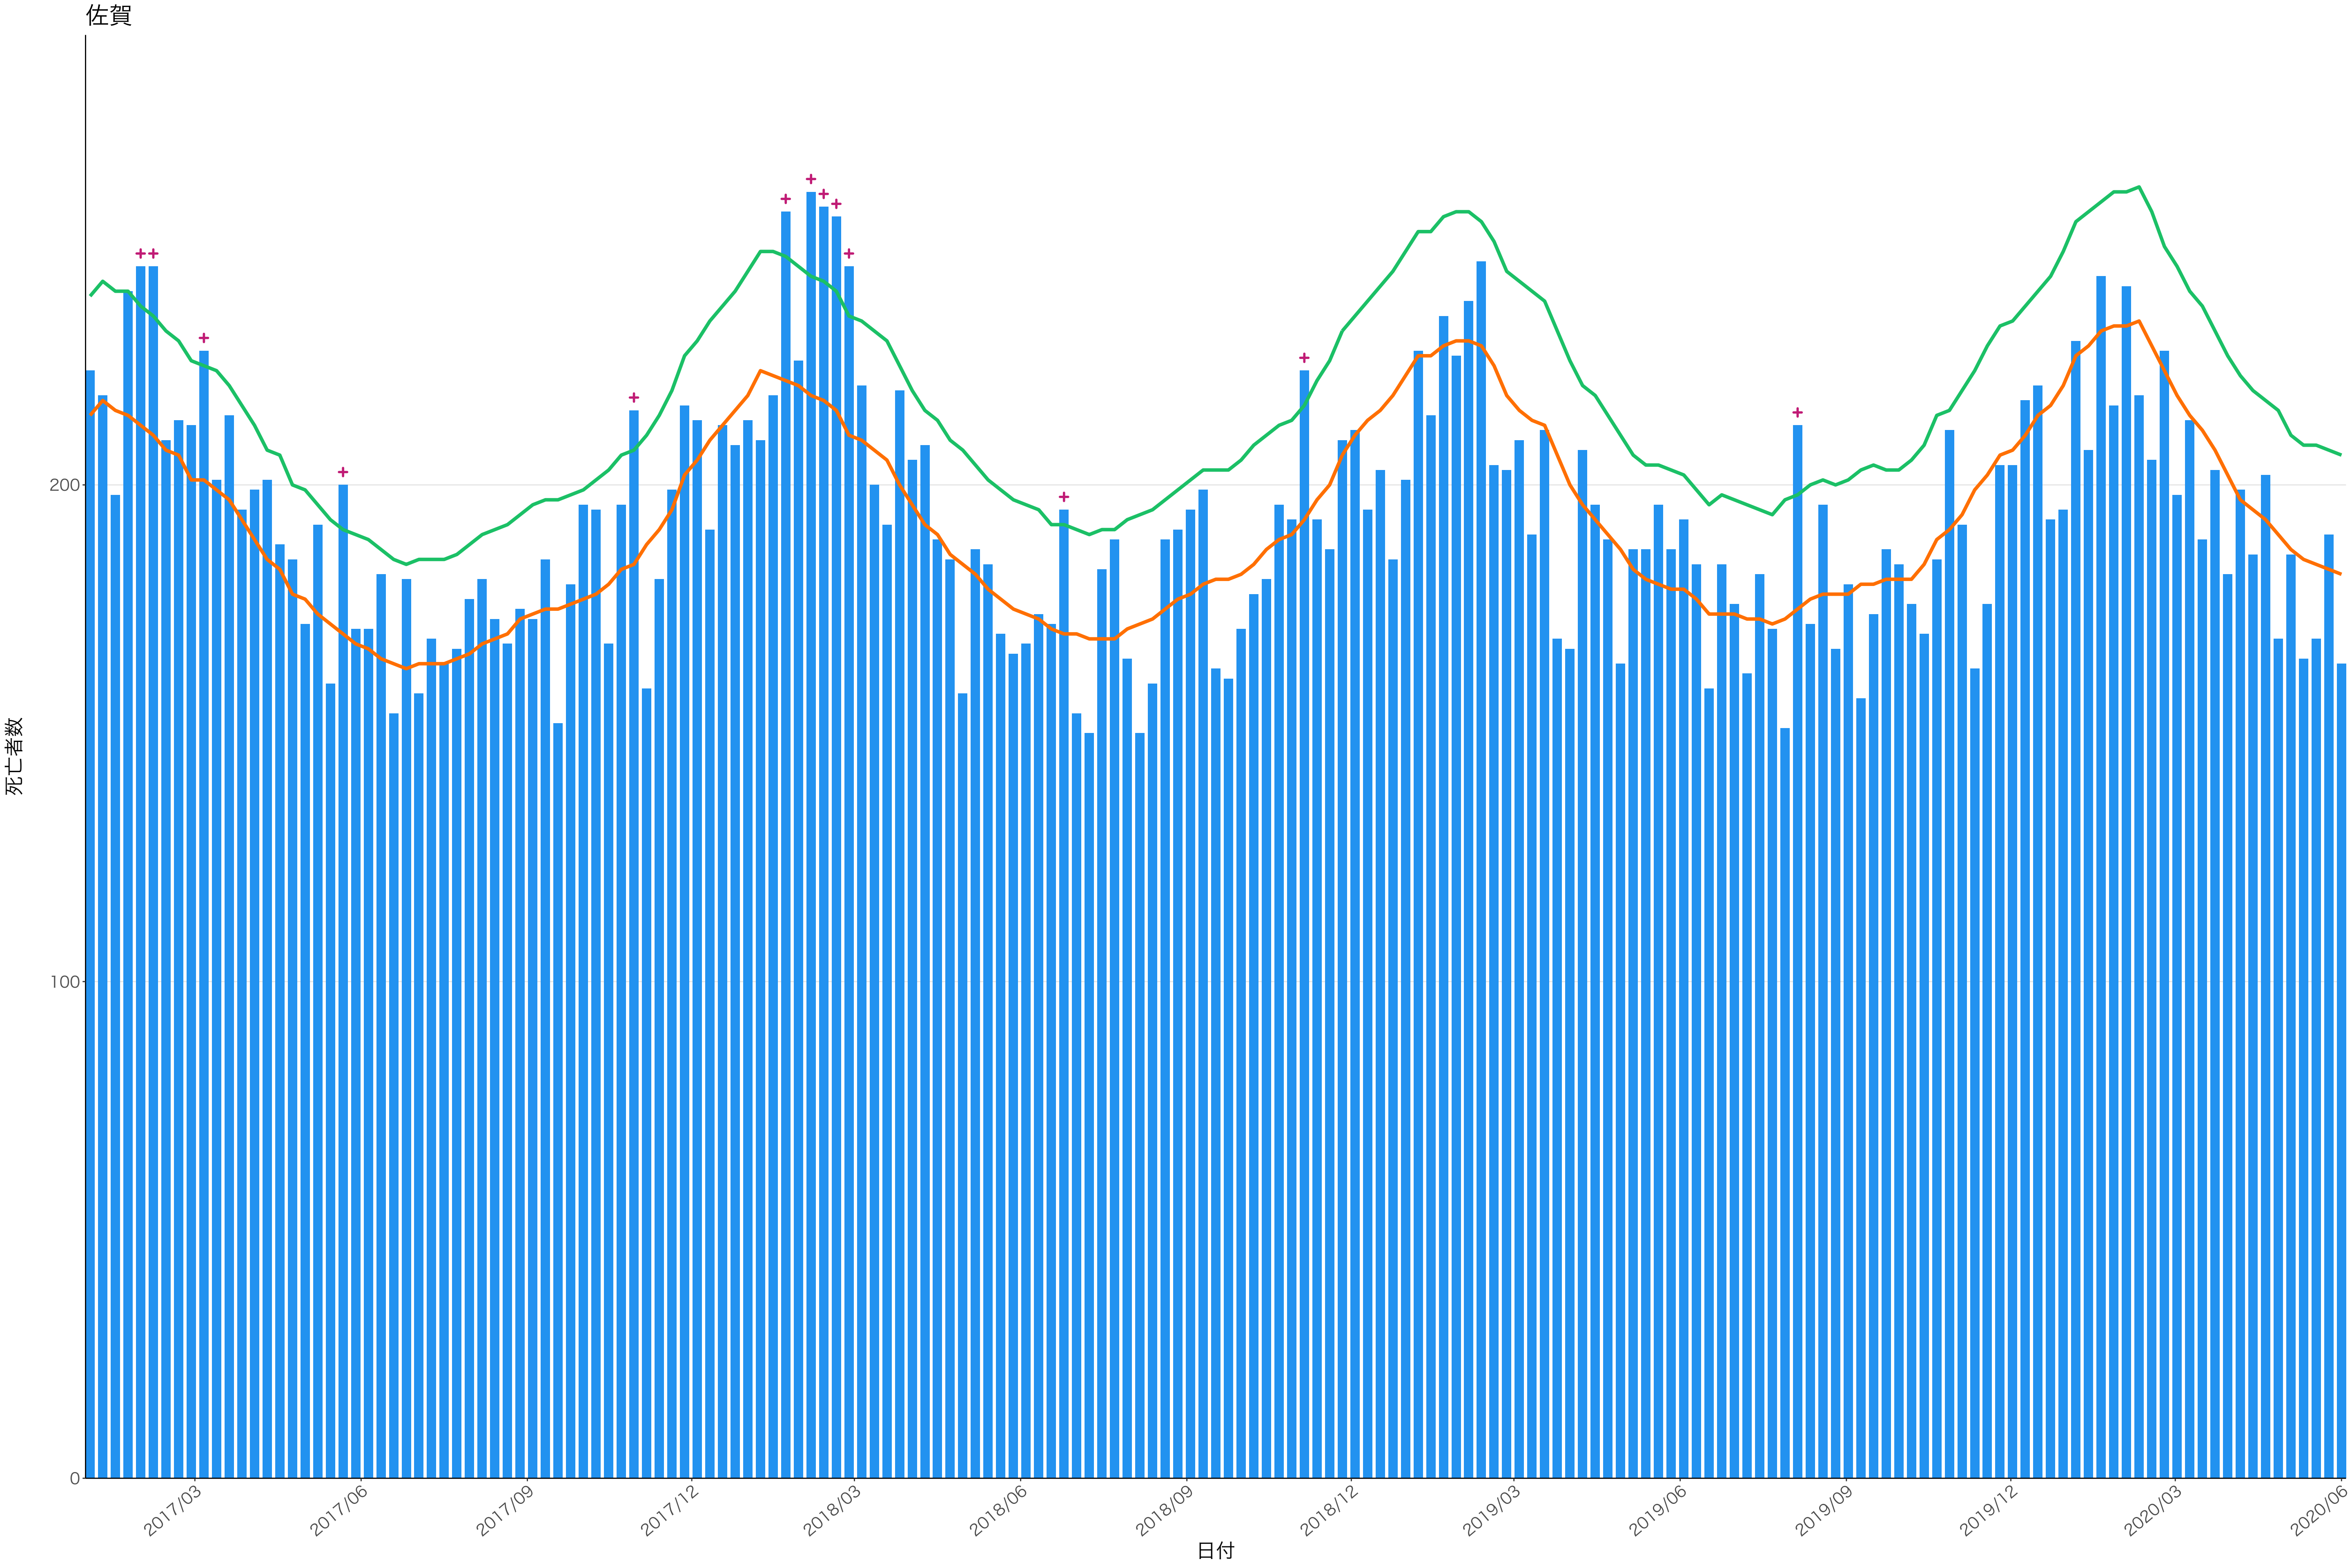

全国

死亡者数

2017/03 2017/06 2017/09 2017/12 2018/03 2018/06 2018/09 2018/12 2019/03 2019/06 2019/09 2019/12 2020/03 2020/06

日付

死亡者数

日付

死亡者数

2017/03 2017/06 2017/09 2017/12 2018/03 2018/06 2018/09 2018/12 2019/03 2019/06 2019/09 2019/12 2020/03 2020/06

日付

死亡者数

2017/03 2017/06 2017/09 2017/12 2018/03 2018/06 2018/09 2018/12 2019/03 2019/06 2019/09 2019/12 2020/03 2020/06

日付

0
50
100
150
200

2017/03 2017/06 2017/09 2017/12 2018/03 2018/06 2018/09 2018/12 2019/03 2019/06 2019/09 2019/12 2020/03 2020/06

2017/09

2017/12

2018/03

2018/06

2018/09

2018/12

2019/03

2019/06

2019/09

2019/12

2020/03

2020/06

死亡者数

日付

死亡者数

日付