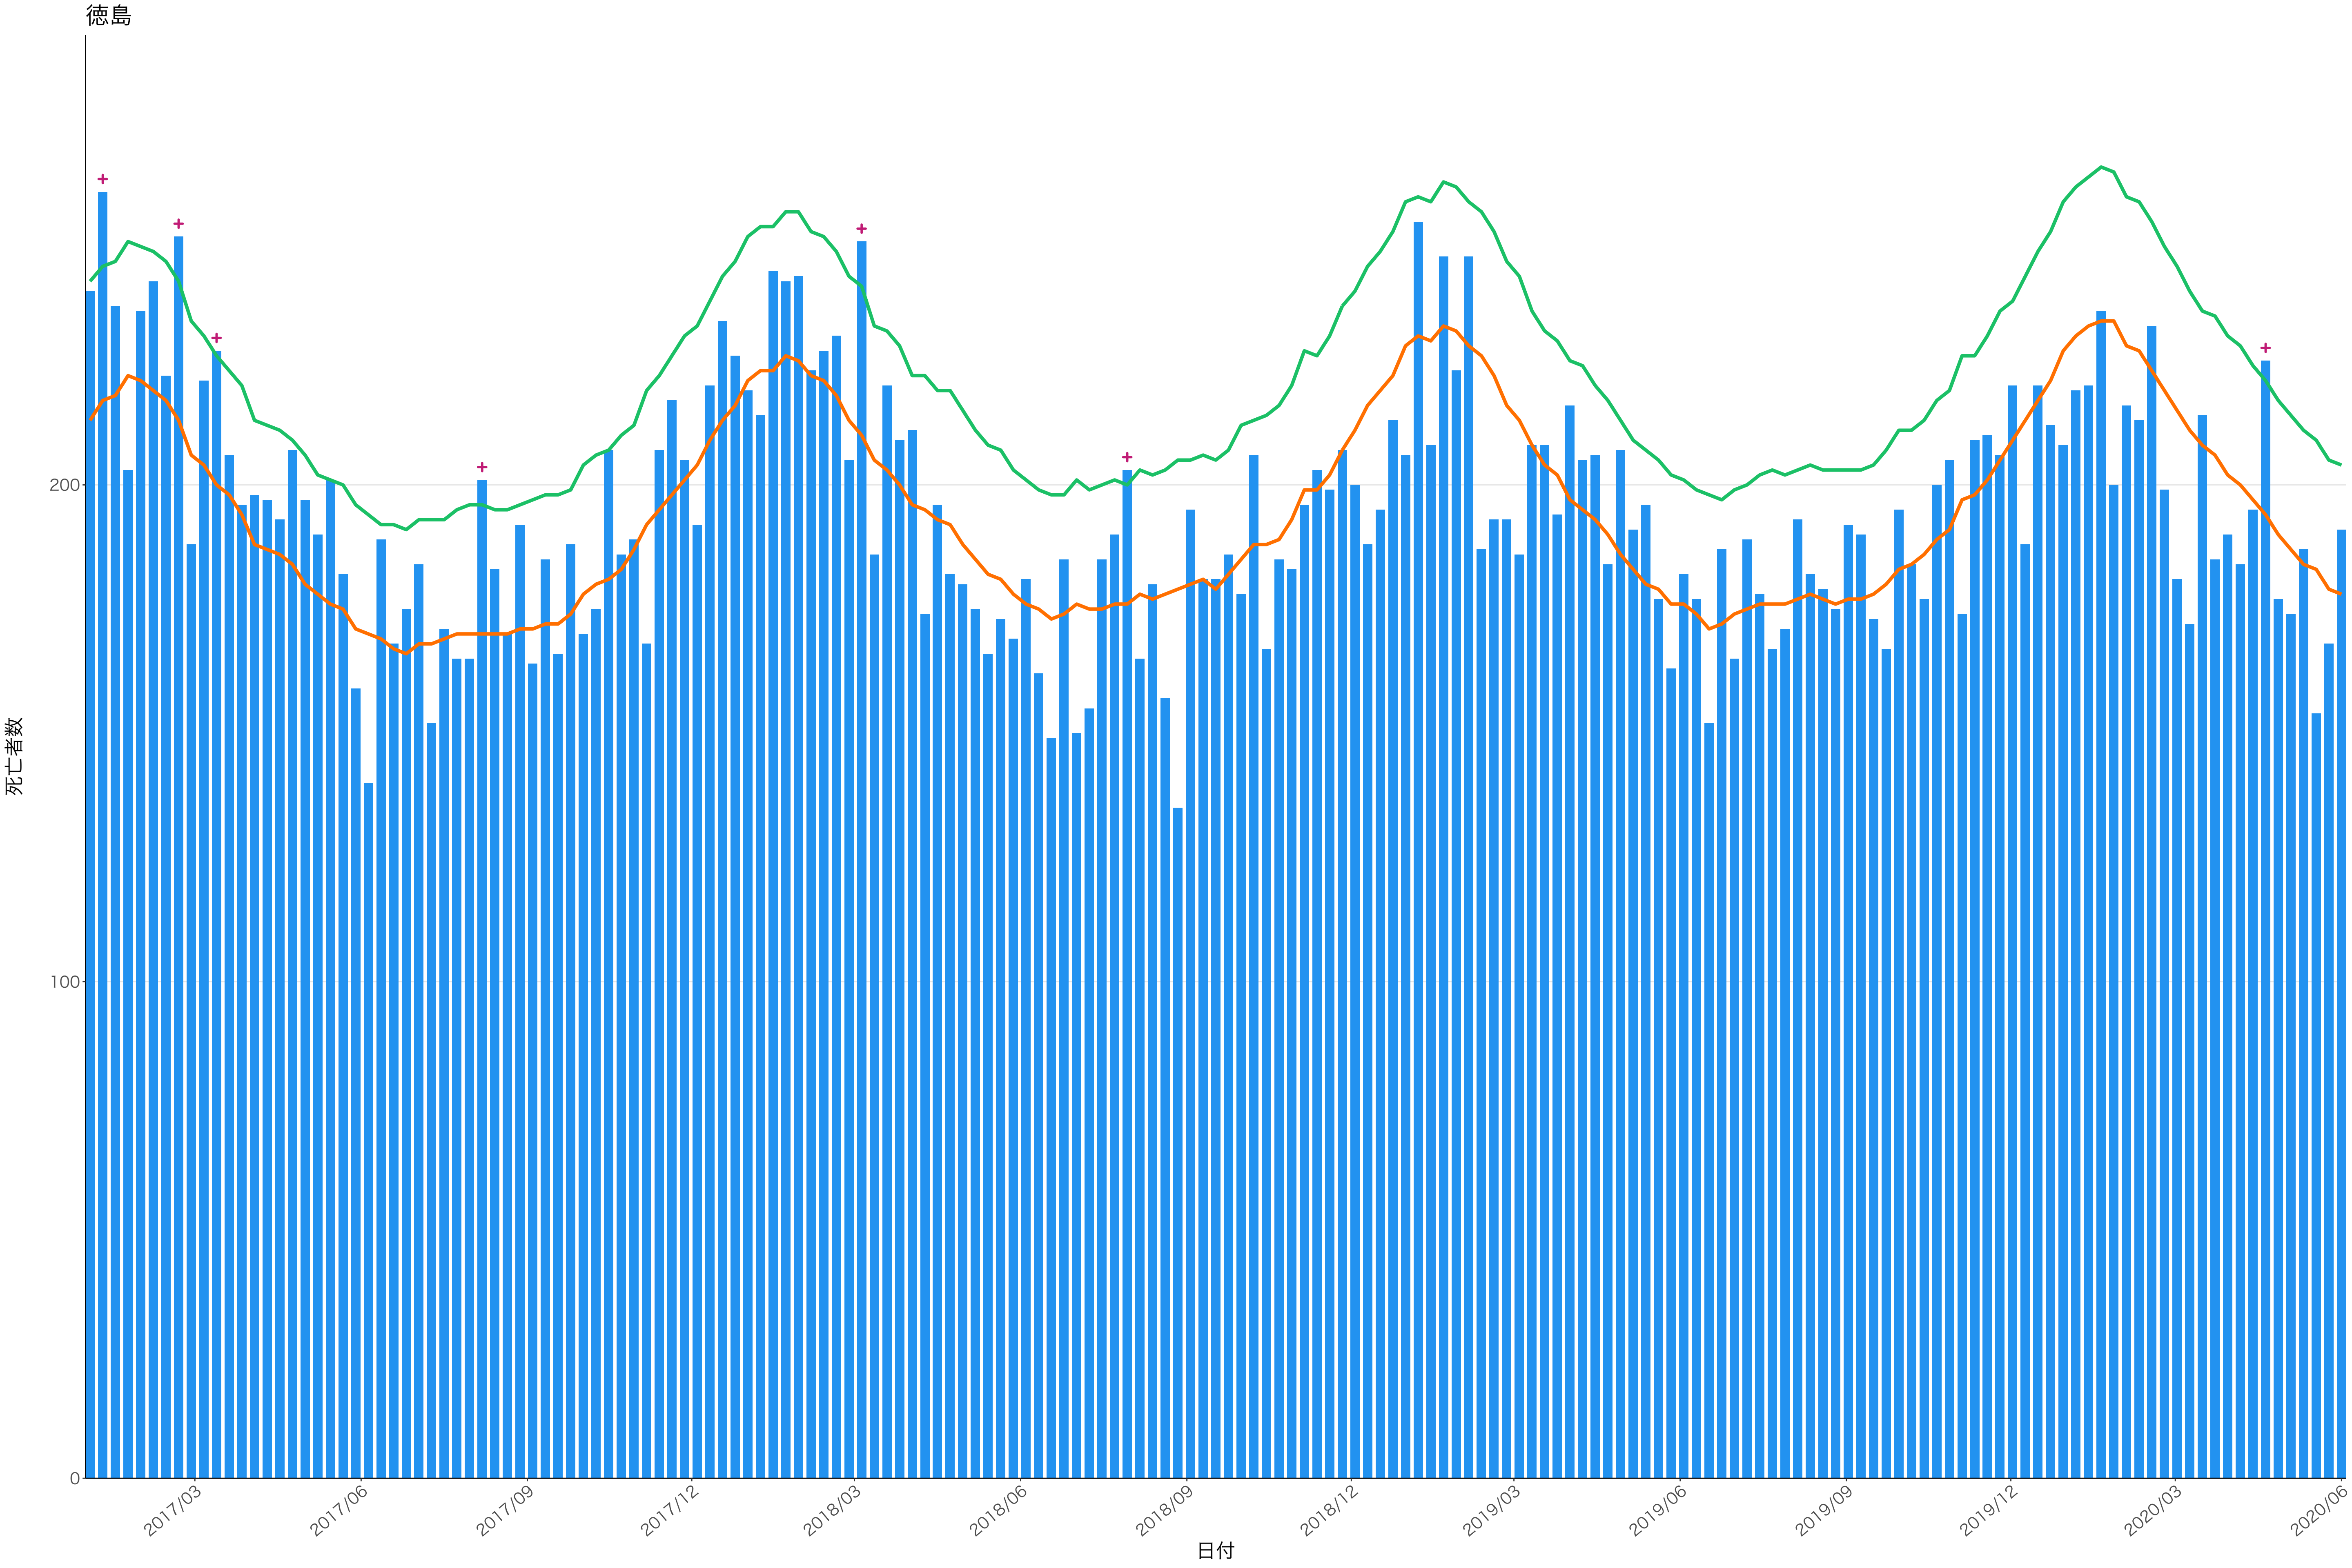

全国

死亡者数

2017/03 2017/06 2017/09 2017/12 2018/03 2018/06 2018/09 2018/12 2019/03 2019/06 2019/09 2019/12 2020/03 2020/06

日付

死亡者数

日付

死亡者数

2017/03 2017/06 2017/09 2017/12 2018/03 2018/06 2018/09 2018/12 2019/03 2019/06 2019/09 2019/12 2020/03 2020/06

日付

死亡者数

2017/03 2017/06 2017/09 2017/12 2018/03 2018/06 2018/09 2018/12 2019/03 2019/06 2019/09 2019/12 2020/03 2020/06

日付

0
50
100
150
200

2017/03 2017/06 2017/09 2017/12 2018/03 2018/06 2018/09 2018/12 2019/03 2019/06 2019/09 2019/12 2020/03 2020/06

2017/09

2017/12

2018/03

2018/06

2018/09

2018/12

2019/03

2019/06

2019/09

2019/12

2020/03

2020/06

死亡者数

日付

死亡者数

日付