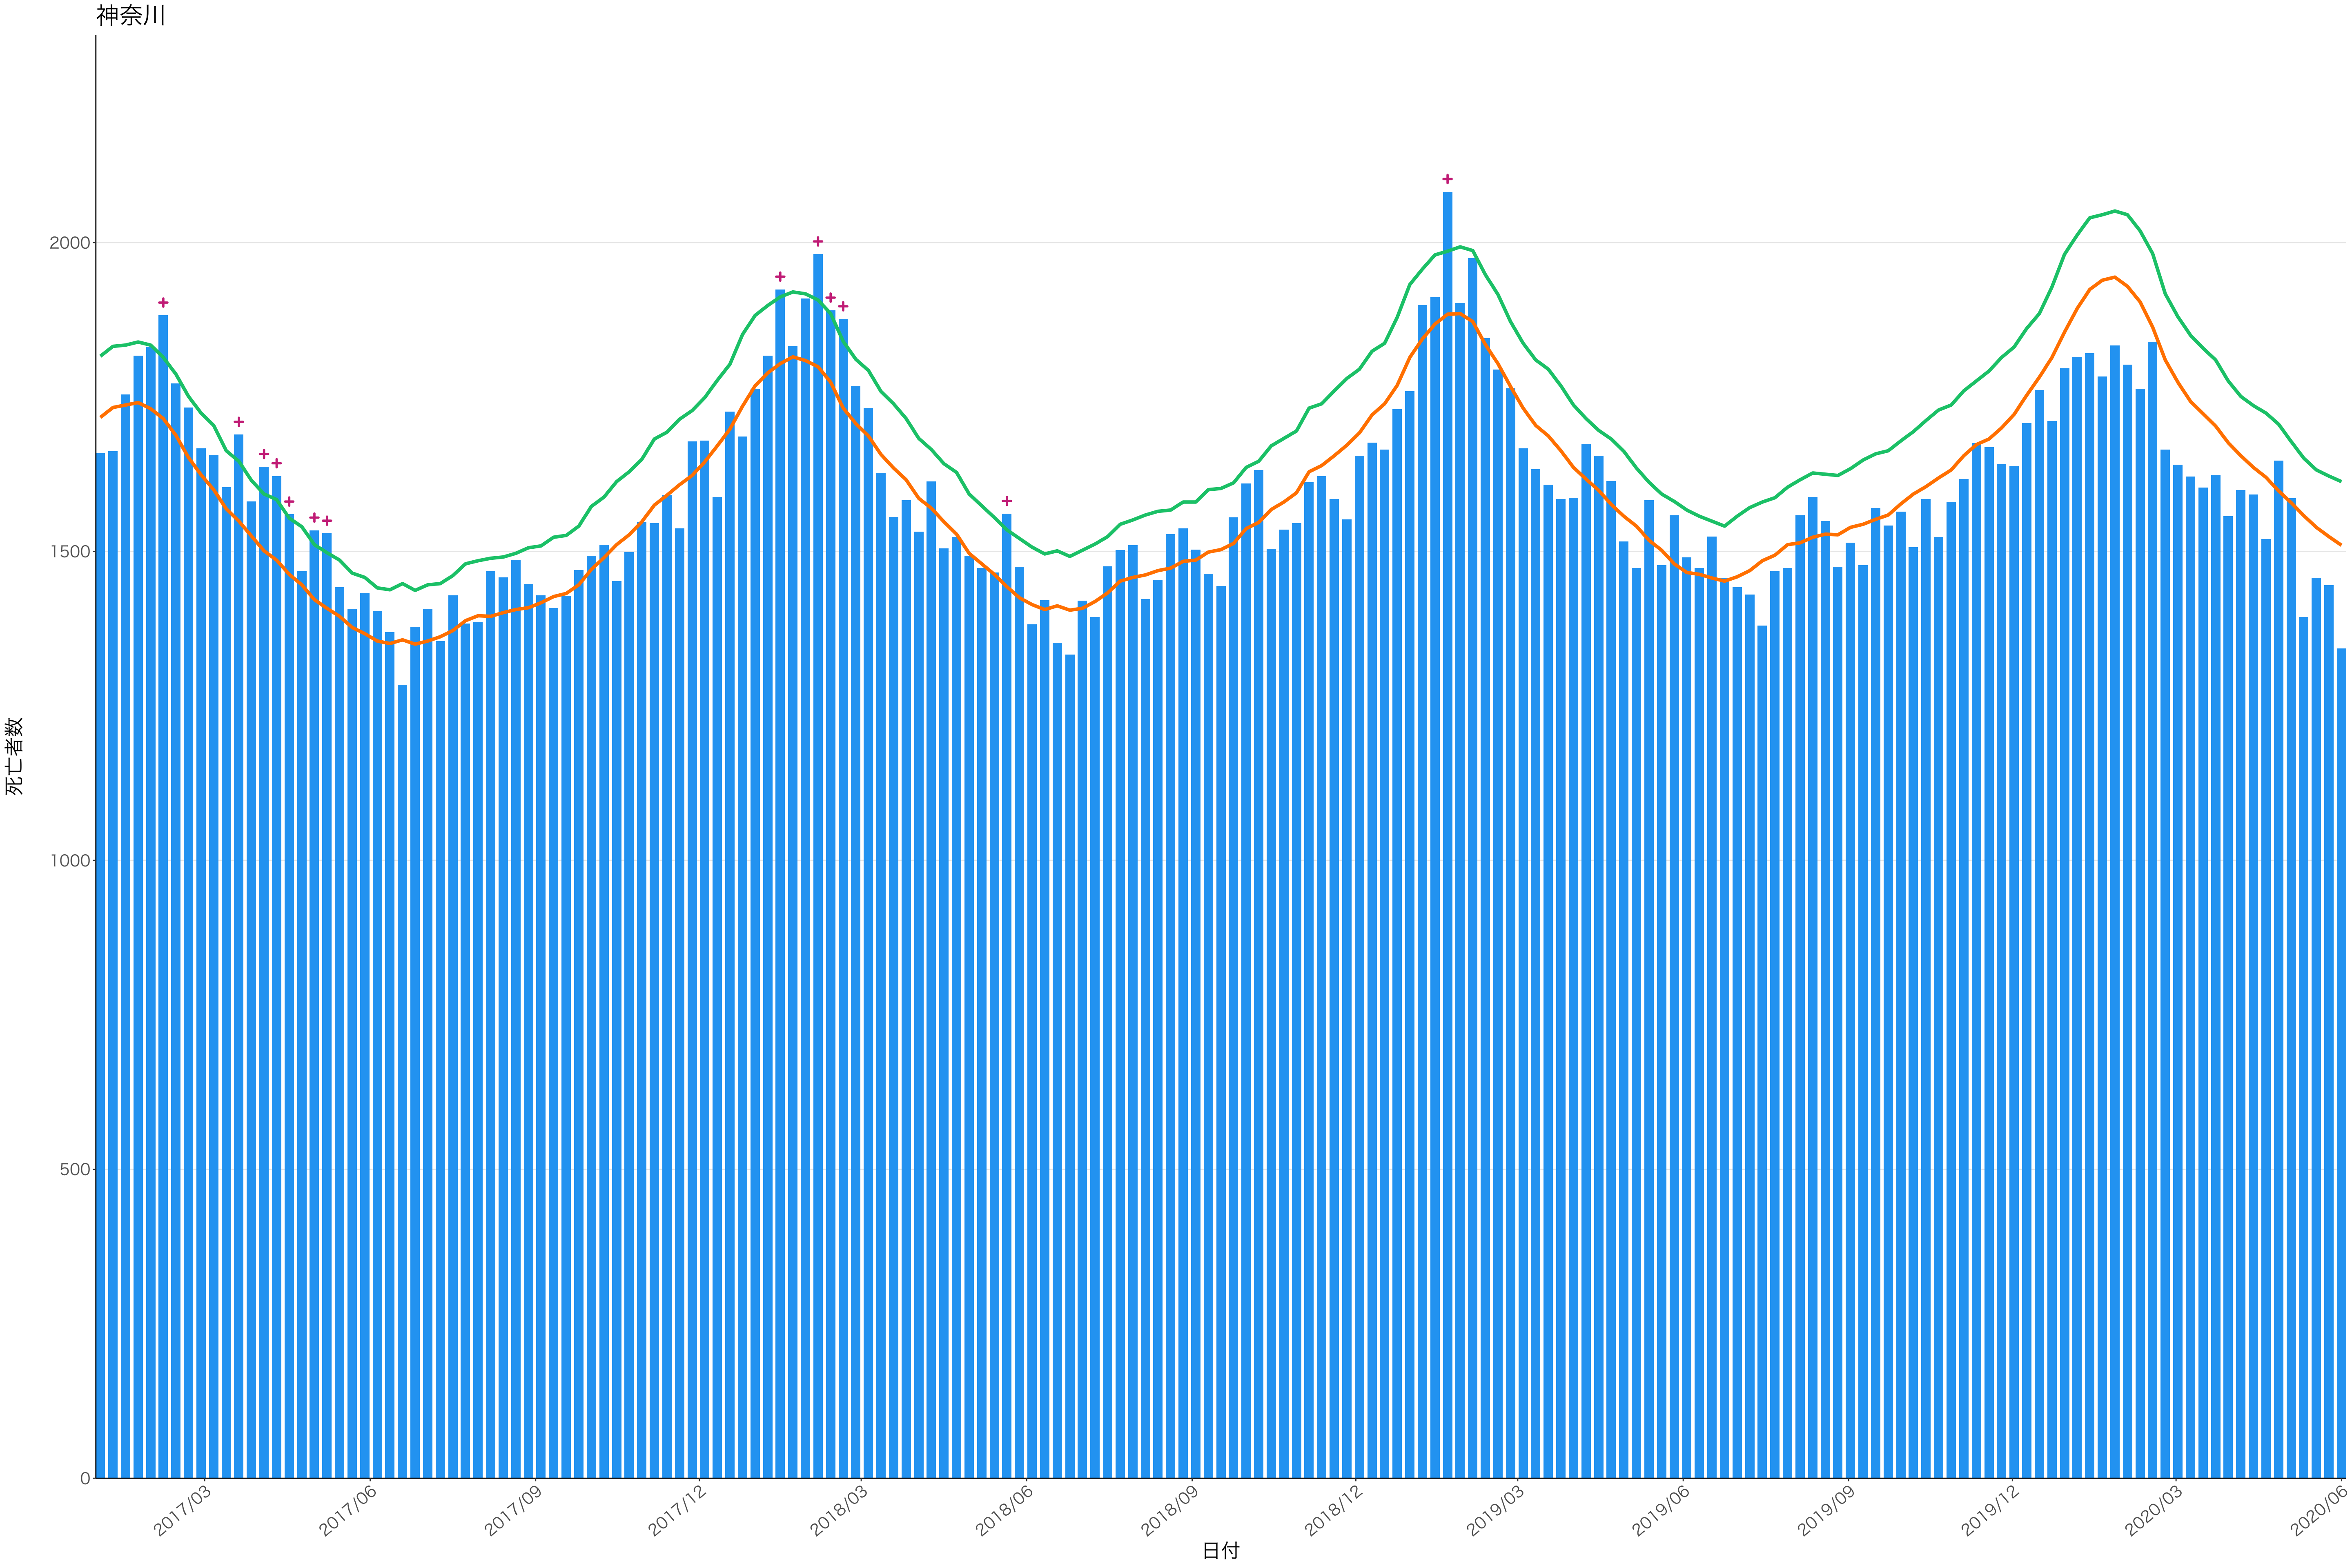

全国

死亡者数

2017/03 2017/06 2017/09 2017/12 2018/03 2018/06 2018/09 2018/12 2019/03 2019/06 2019/09 2019/12 2020/03 2020/06

日付

死亡者数

日付

死亡者数

2017/03 2017/06 2017/09 2017/12 2018/03 2018/06 2018/09 2018/12 2019/03 2019/06 2019/09 2019/12 2020/03 2020/06

日付

死亡者数

2017/03 2017/06 2017/09 2017/12 2018/03 2018/06 2018/09 2018/12 2019/03 2019/06 2019/09 2019/12 2020/03 2020/06

日付

0
50
100
150
200

2017/03 2017/06 2017/09 2017/12 2018/03 2018/06 2018/09 2018/12 2019/03 2019/06 2019/09 2019/12 2020/03 2020/06

日付

死亡者数

日付

200

100

0

2017/03

2017/06

2019/09

2019/12

2020/03

2020/06

死亡者数

日付

死亡者数

日付