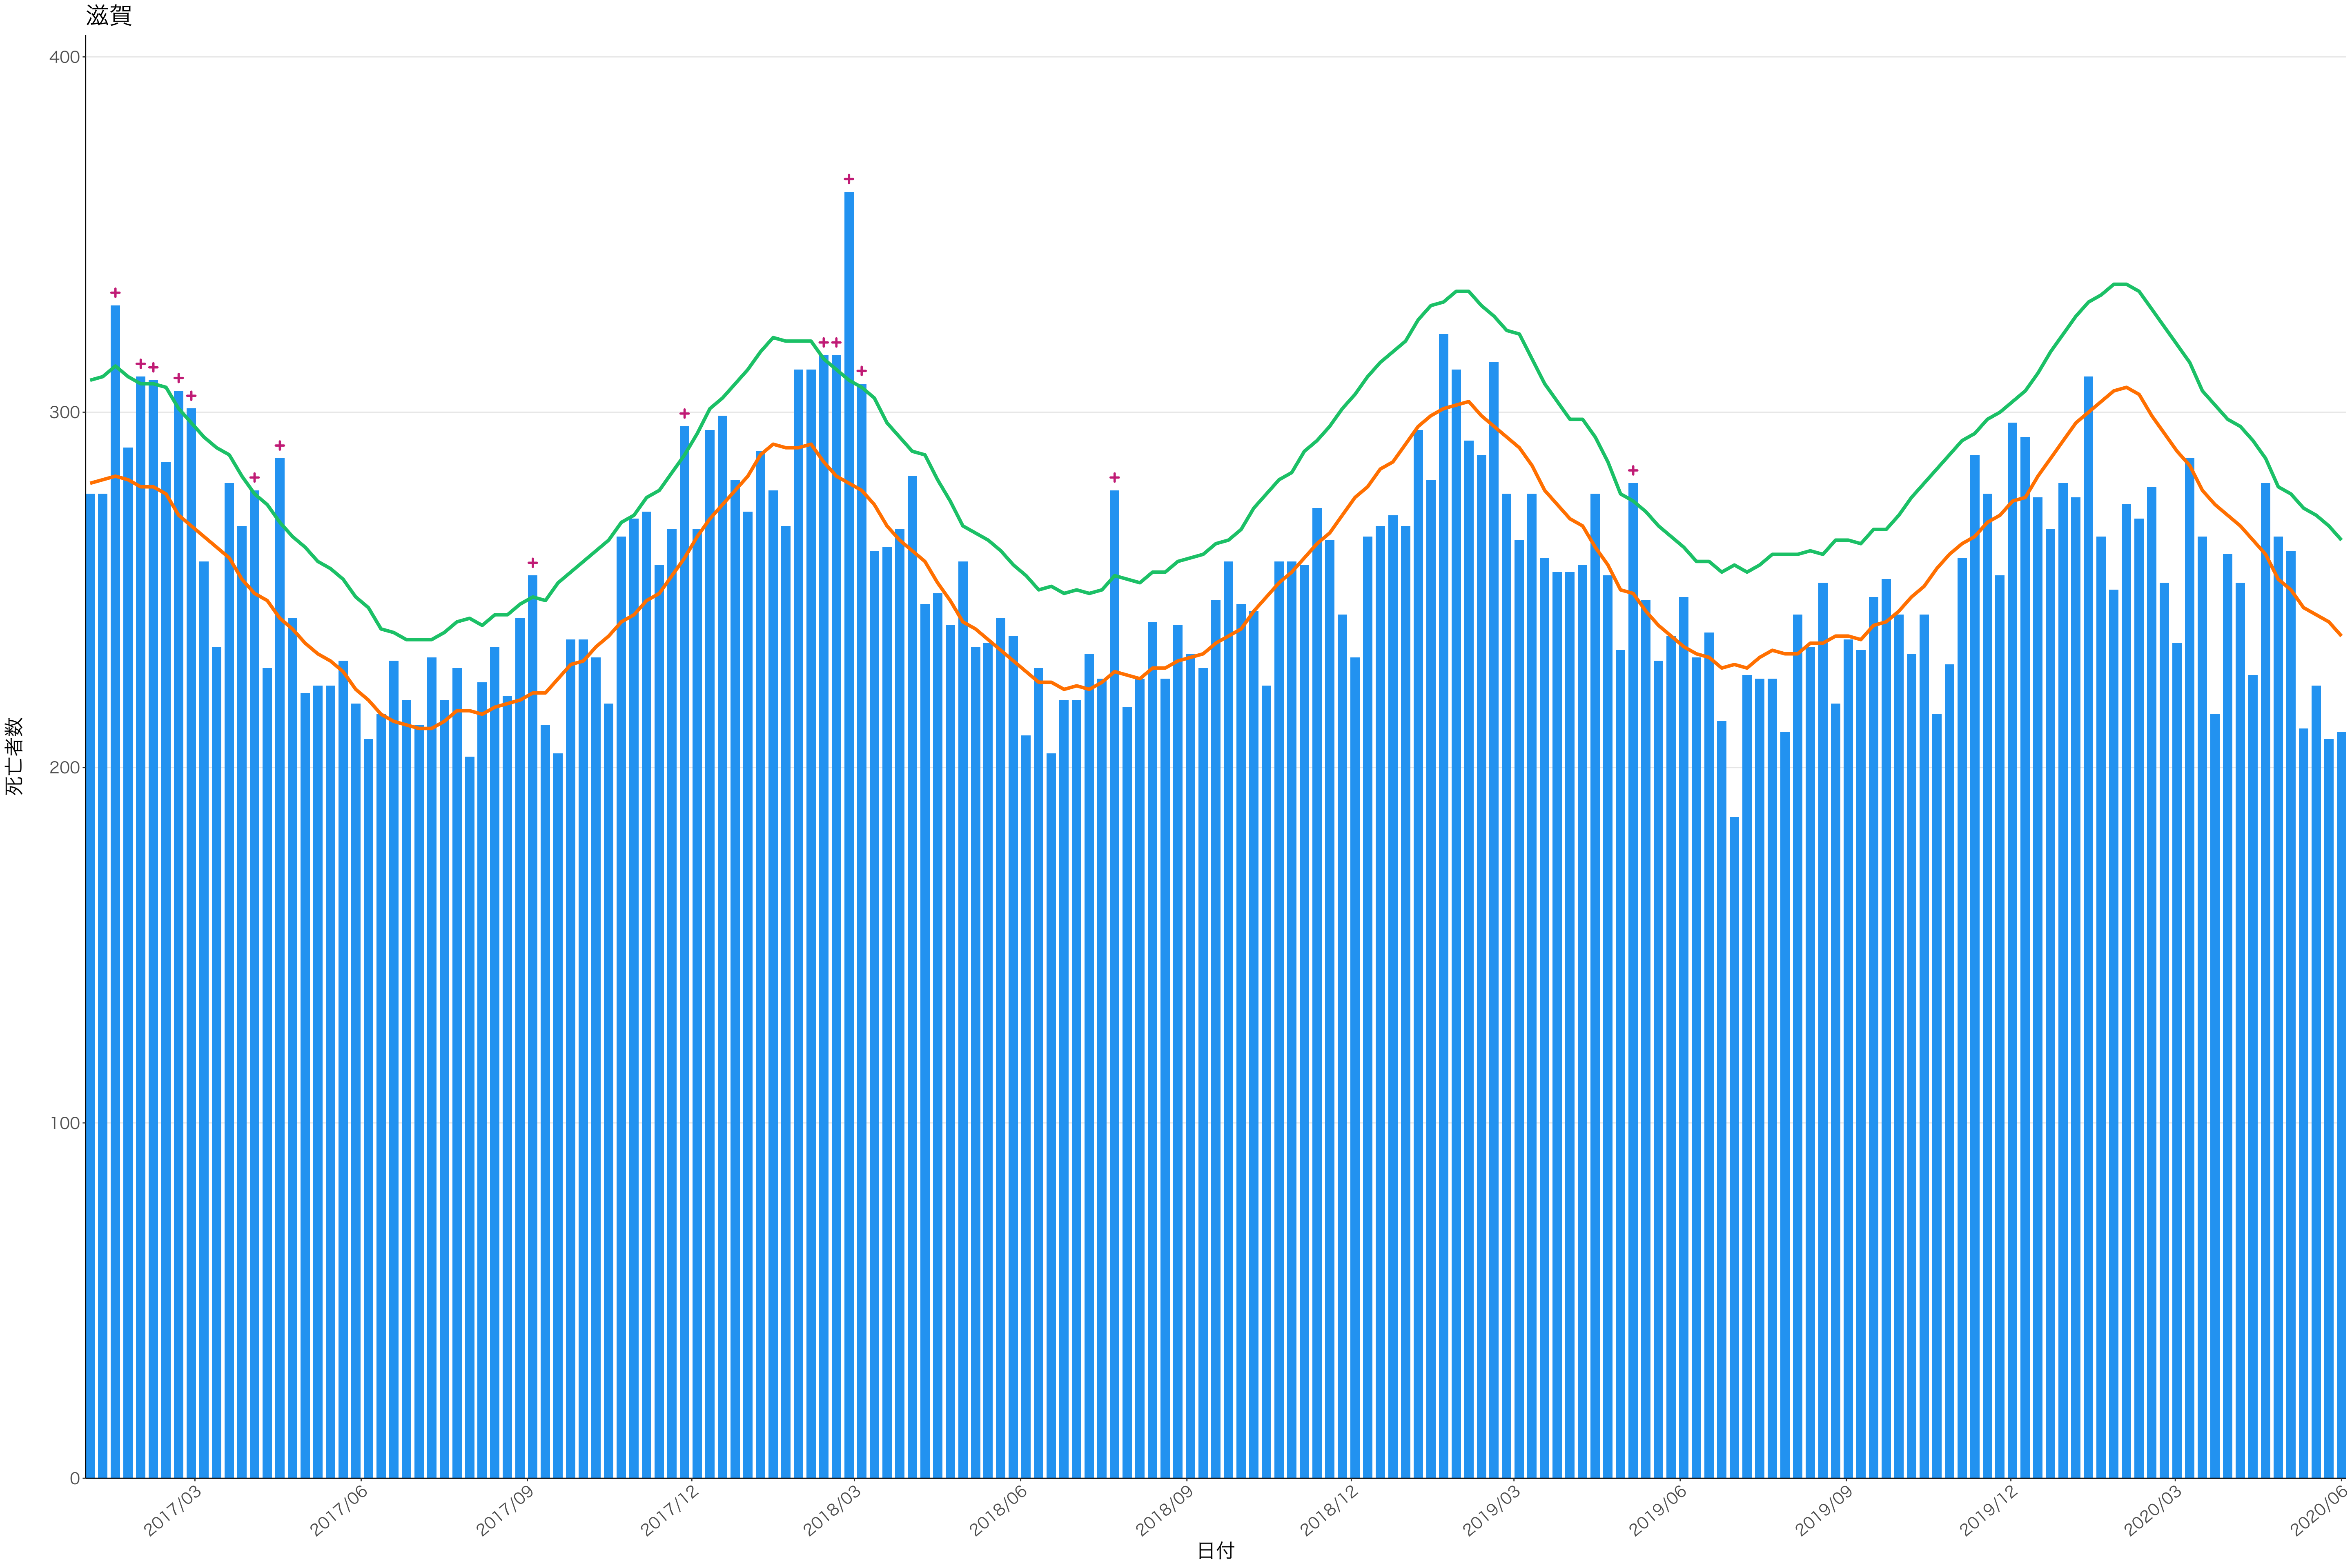

全国

死亡者数

2017/03 2017/06 2017/09 2017/12 2018/03 2018/06 2018/09 2018/12 2019/03 2019/06 2019/09 2019/12 2020/03 2020/06

日付

死亡者数

日付

死亡者数

2017/03 2017/06 2017/09 2017/12 2018/03 2018/06 2018/09 2018/12 2019/03 2019/06 2019/09 2019/12 2020/03 2020/06

日付

死亡者数

2017/03 2017/06 2017/09 2017/12 2018/03 2018/06 2018/09 2018/12 2019/03 2019/06 2019/09 2019/12 2020/03 2020/06

日付

0
50
100
150
200

2017/03 2017/06 2017/09 2017/12 2018/03 2018/06 2018/09 2018/12 2019/03 2019/06 2019/09 2019/12 2020/03 2020/06

日付

死亡者数

日付

200

100

0

2017/03

2017/06

2019/09

2019/12

2020/03

2020/06

死亡者数

日付

死亡者数

日付