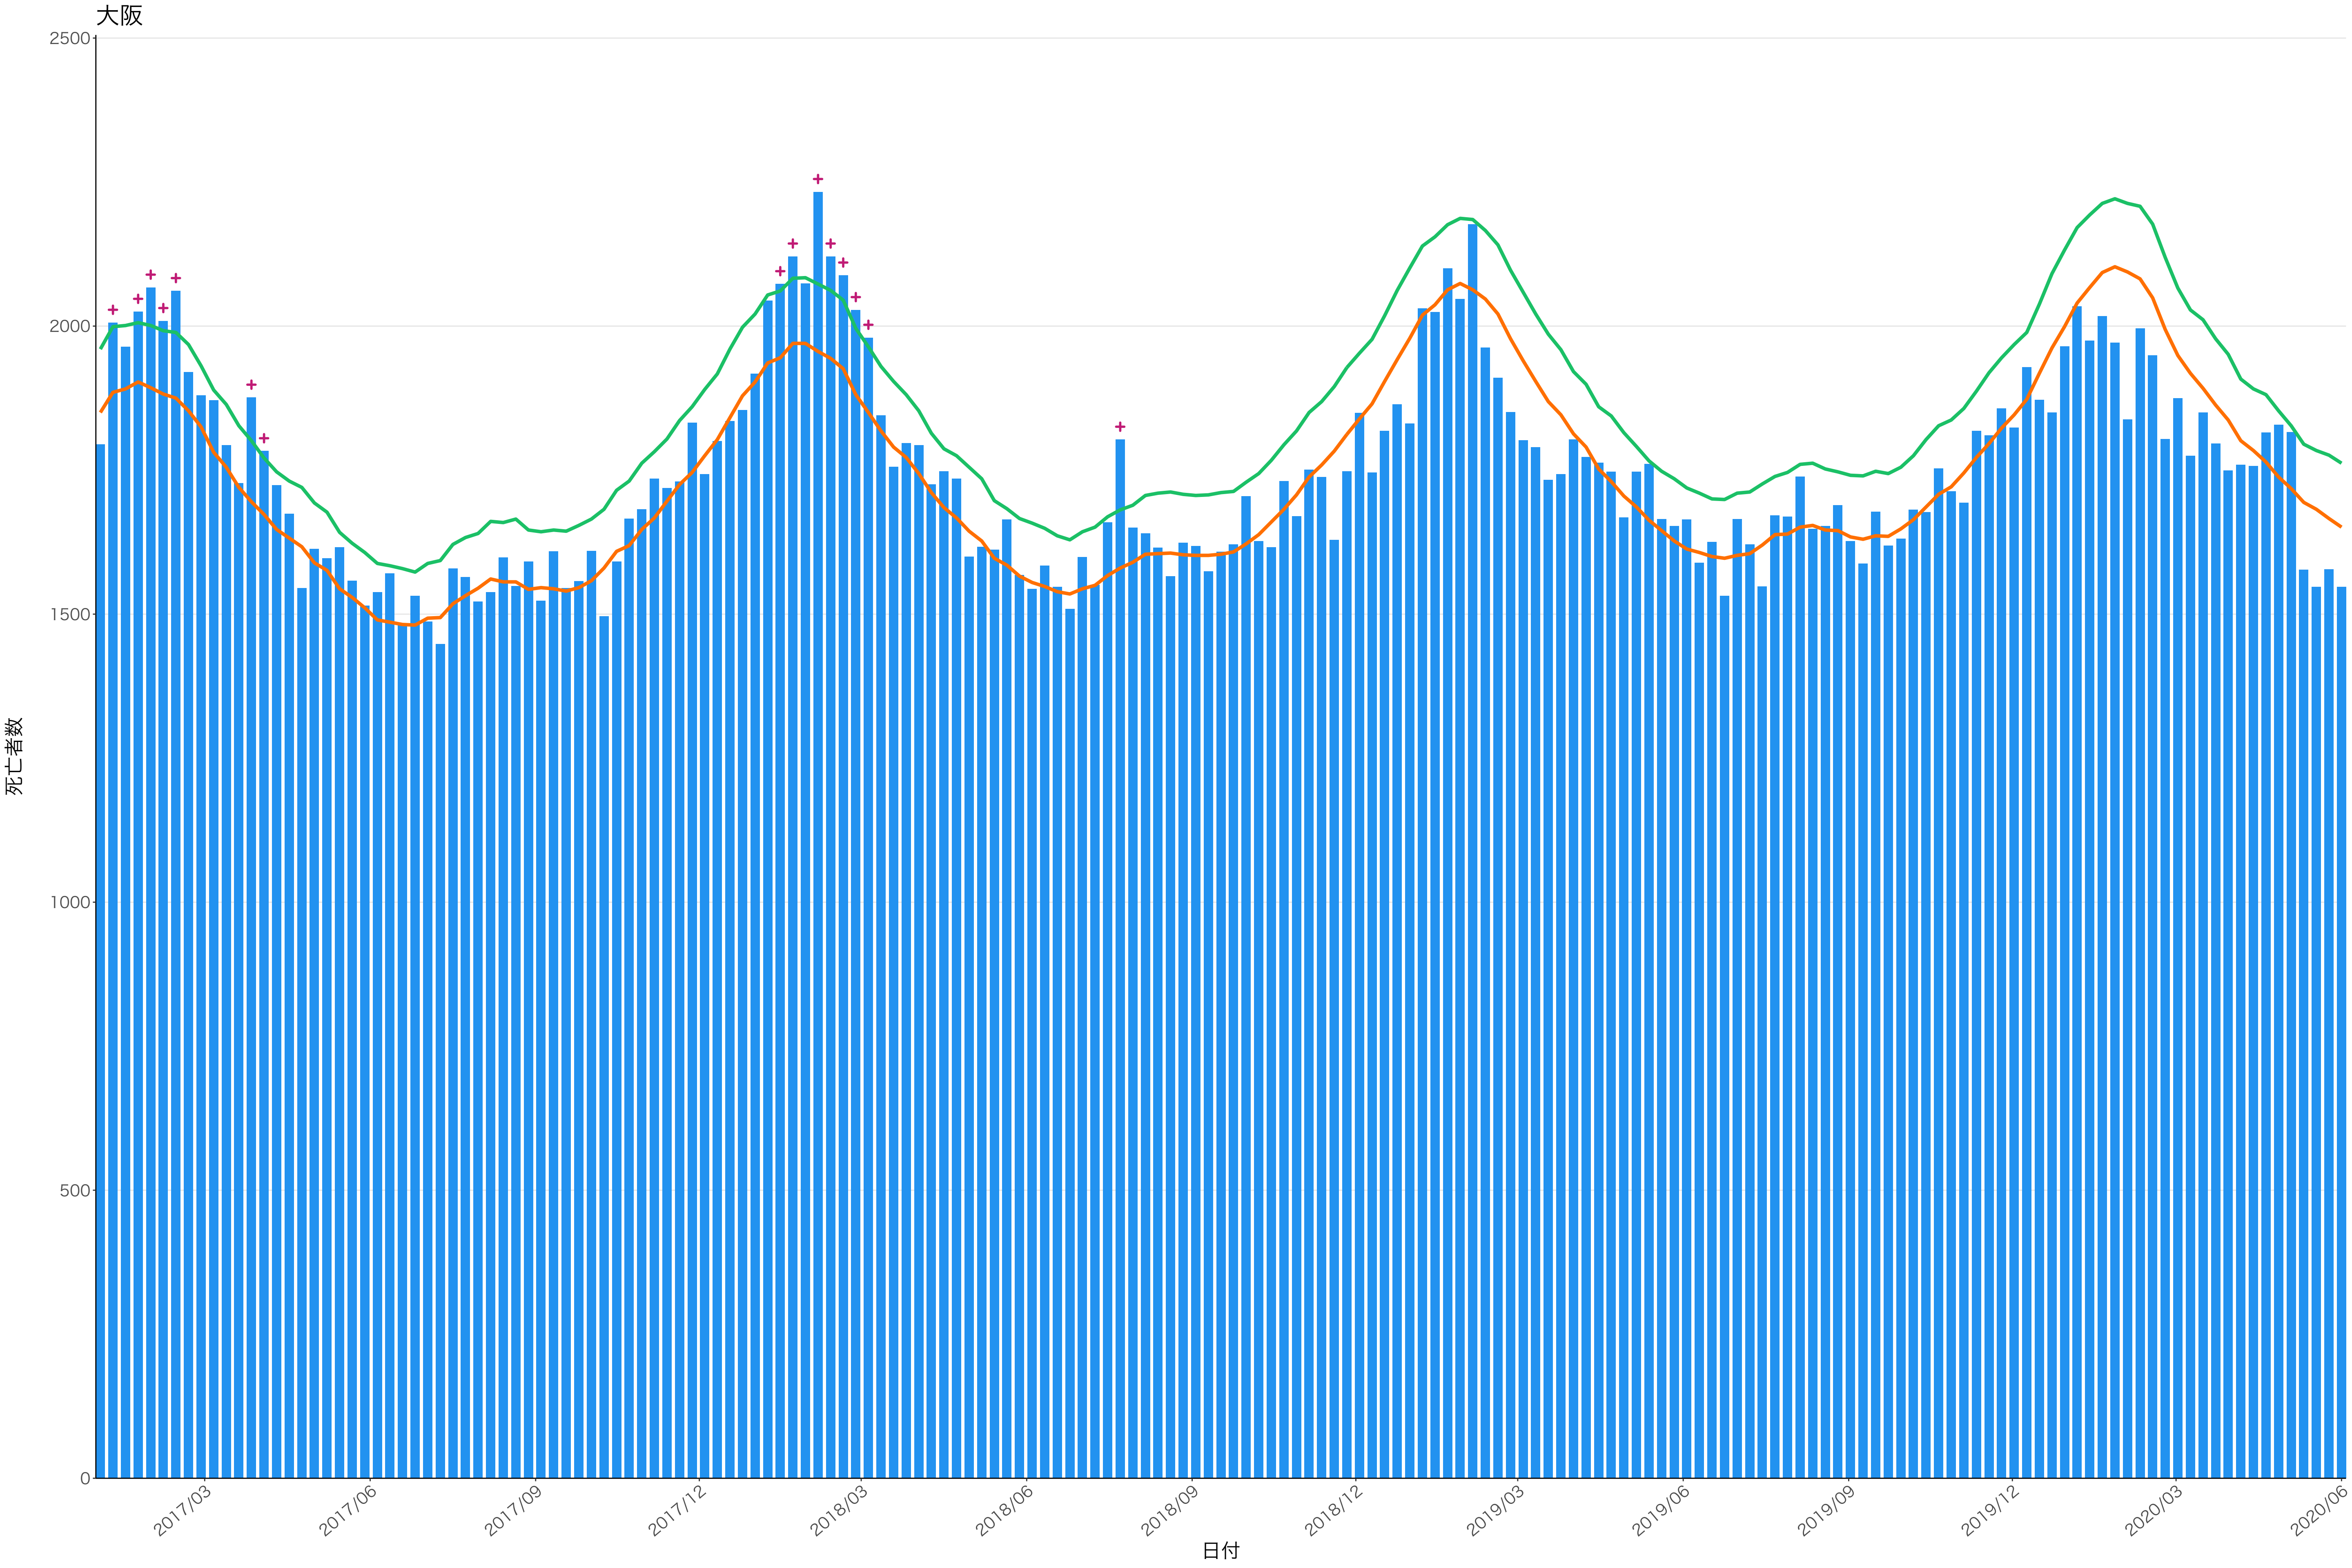

全国

死亡者数

2017/03 2017/06 2017/09 2017/12 2018/03 2018/06 2018/09 2018/12 2019/03 2019/06 2019/09 2019/12 2020/03 2020/06

日付

死亡者数

日付

死亡者数

2017/03 2017/06 2017/09 2017/12 2018/03 2018/06 2018/09 2018/12 2019/03 2019/06 2019/09 2019/12 2020/03 2020/06

日付

死亡者数

2017/03 2017/06 2017/09 2017/12 2018/03 2018/06 2018/09 2018/12 2019/03 2019/06 2019/09 2019/12 2020/03 2020/06

日付

0
50
100
150
200

2017/03 2017/06 2017/09 2017/12 2018/03 2018/06 2018/09 2018/12 2019/03 2019/06 2019/09 2019/12 2020/03 2020/06

日付

死亡者数

日付

200

100

0

2017/03

2017/06

2017/09

2017/12

2018/03

2018/06

2018/09

2018/12

2019/03

2019/06