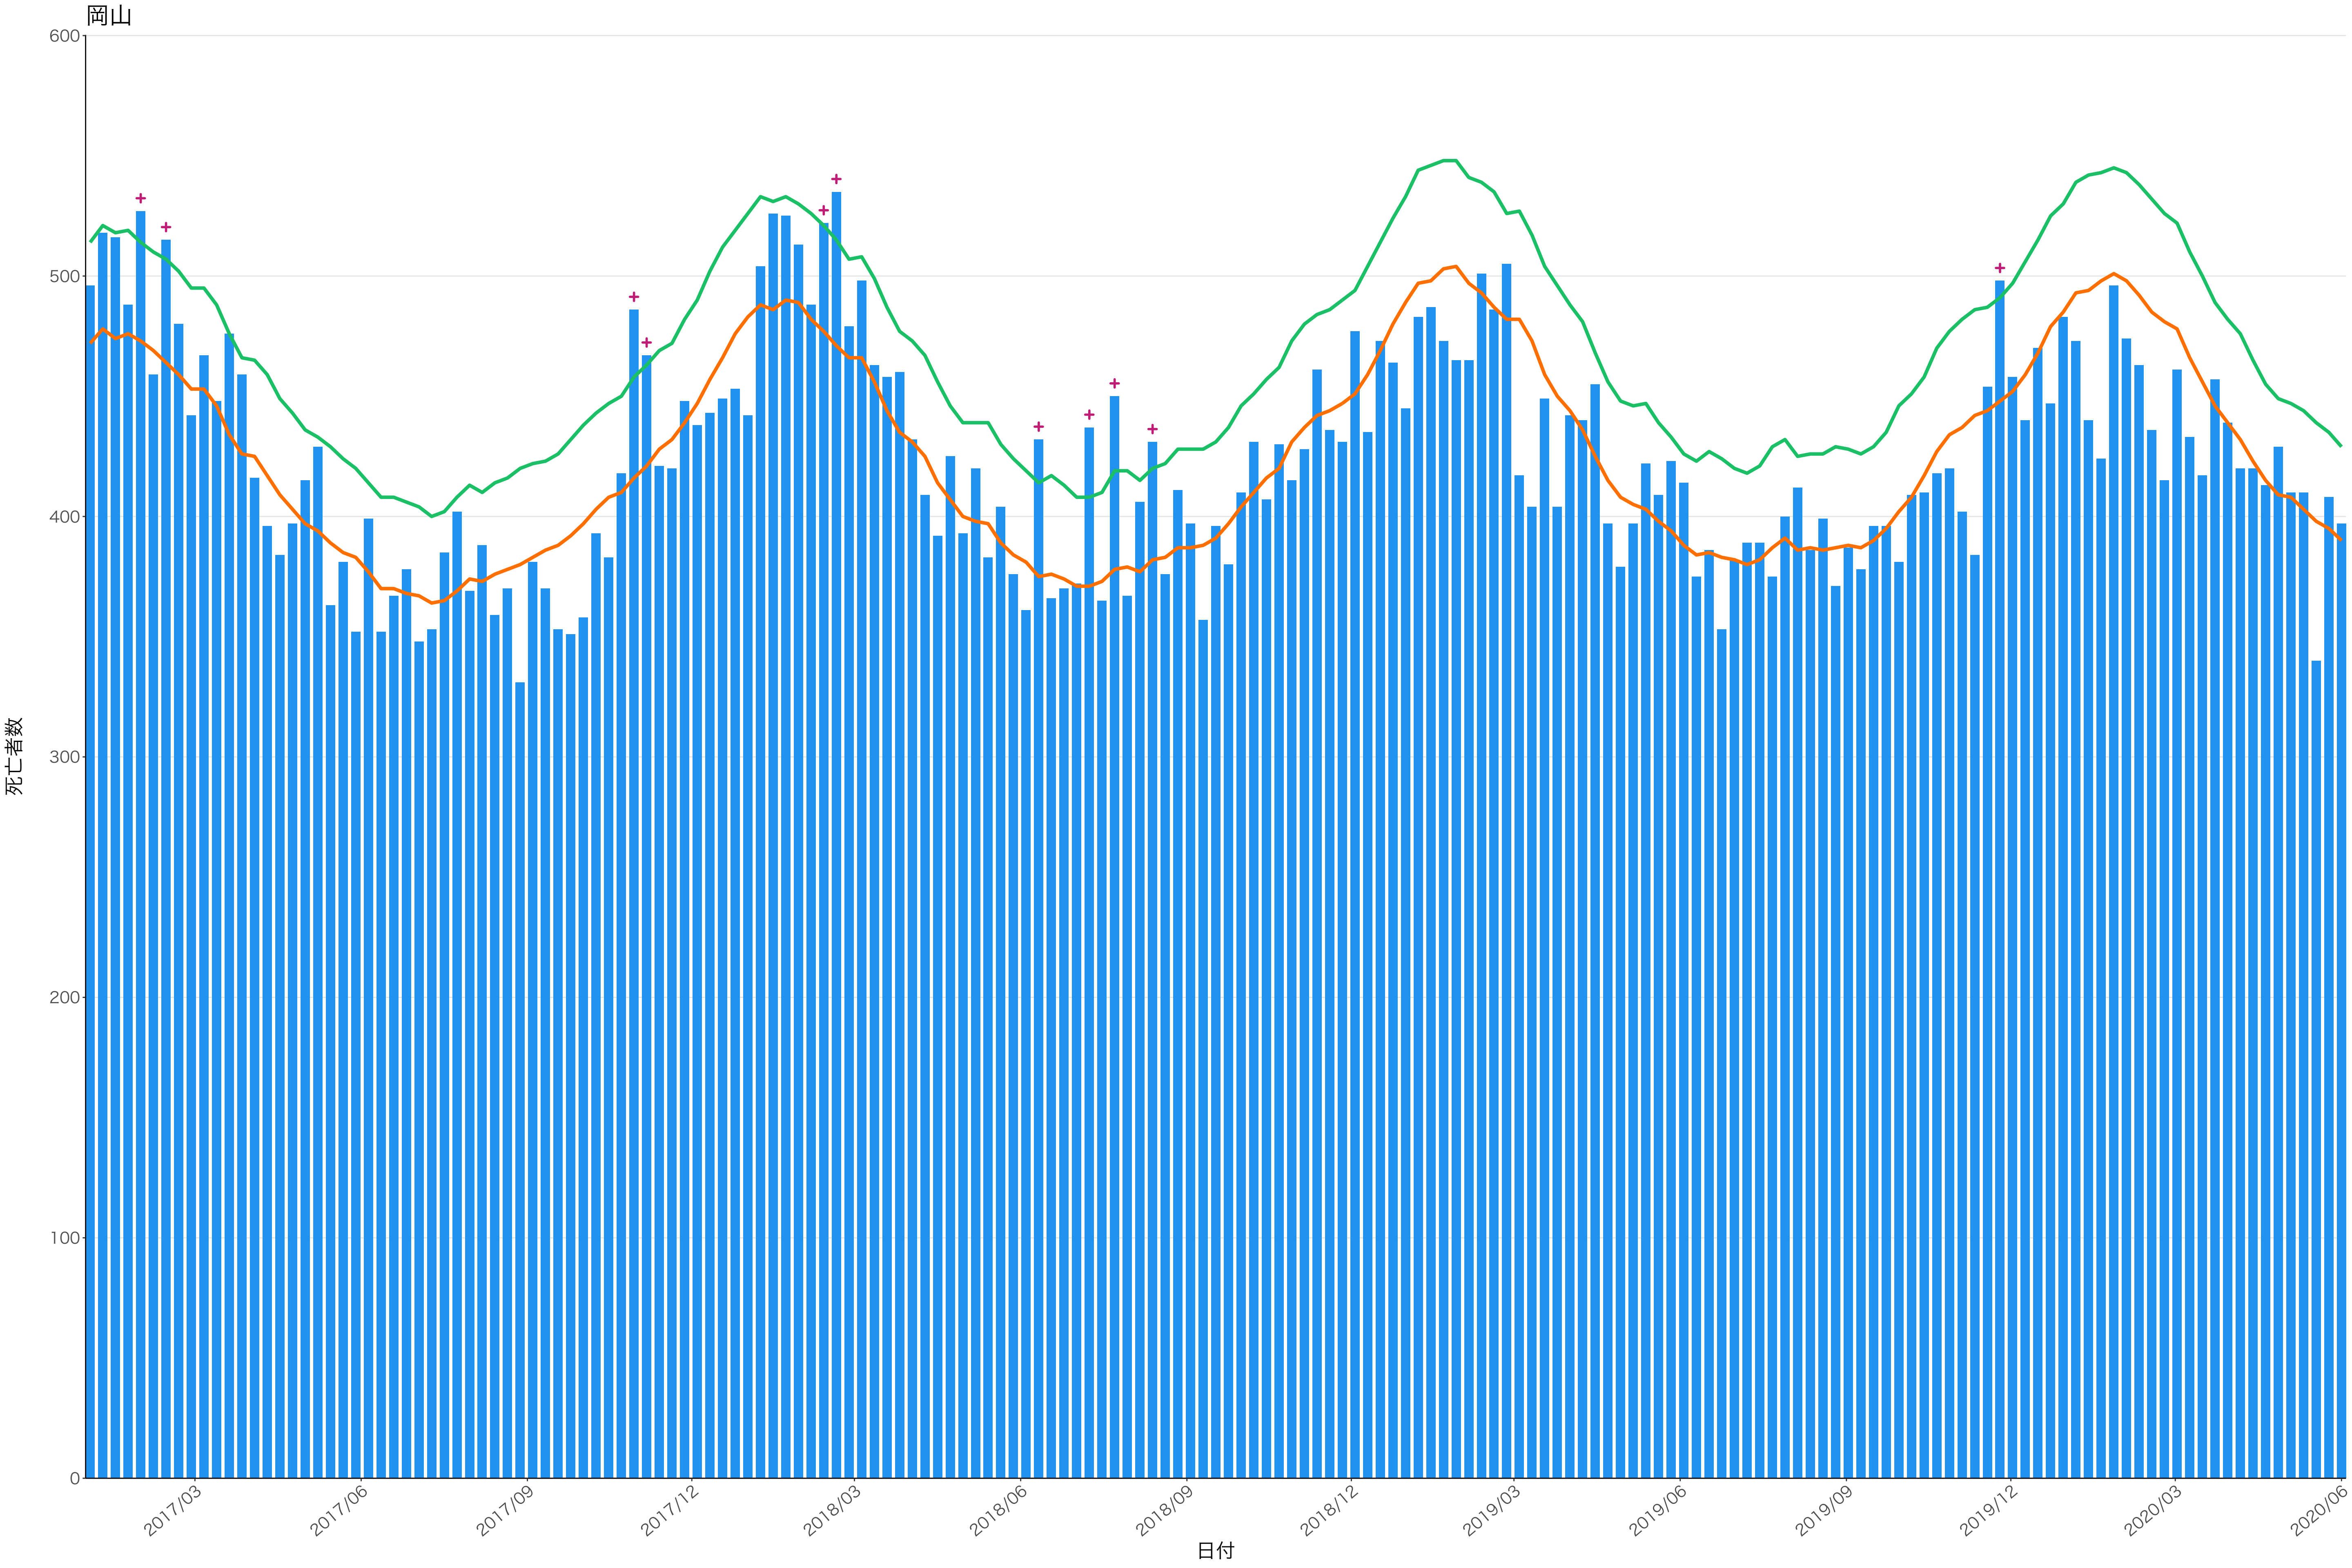

全国

死亡者数

2017/03 2017/06 2017/09 2017/12 2018/03 2018/06 2018/09 2018/12 2019/03 2019/06 2019/09 2019/12 2020/03 2020/06

日付

死亡者数

日付

死亡者数

2017/03 2017/06 2017/09 2017/12 2018/03 2018/06 2018/09 2018/12 2019/03 2019/06 2019/09 2019/12 2020/03 2020/06

日付

死亡者数

2017/03 2017/06 2017/09 2017/12 2018/03 2018/06 2018/09 2018/12 2019/03 2019/06 2019/09 2019/12 2020/03 2020/06

日付

0
50
100
150
200

2017/03 2017/06 2017/09 2017/12 2018/03 2018/06 2018/09 2018/12 2019/03 2019/06 2019/09 2019/12 2020/03 2020/06

2017/09

2017/12

2018/03

2018/06

2018/09

2018/12

2019/03

2019/06

2019/09

2019/12

2020/03

2020/06

死亡者数

日付

死亡者数

日付