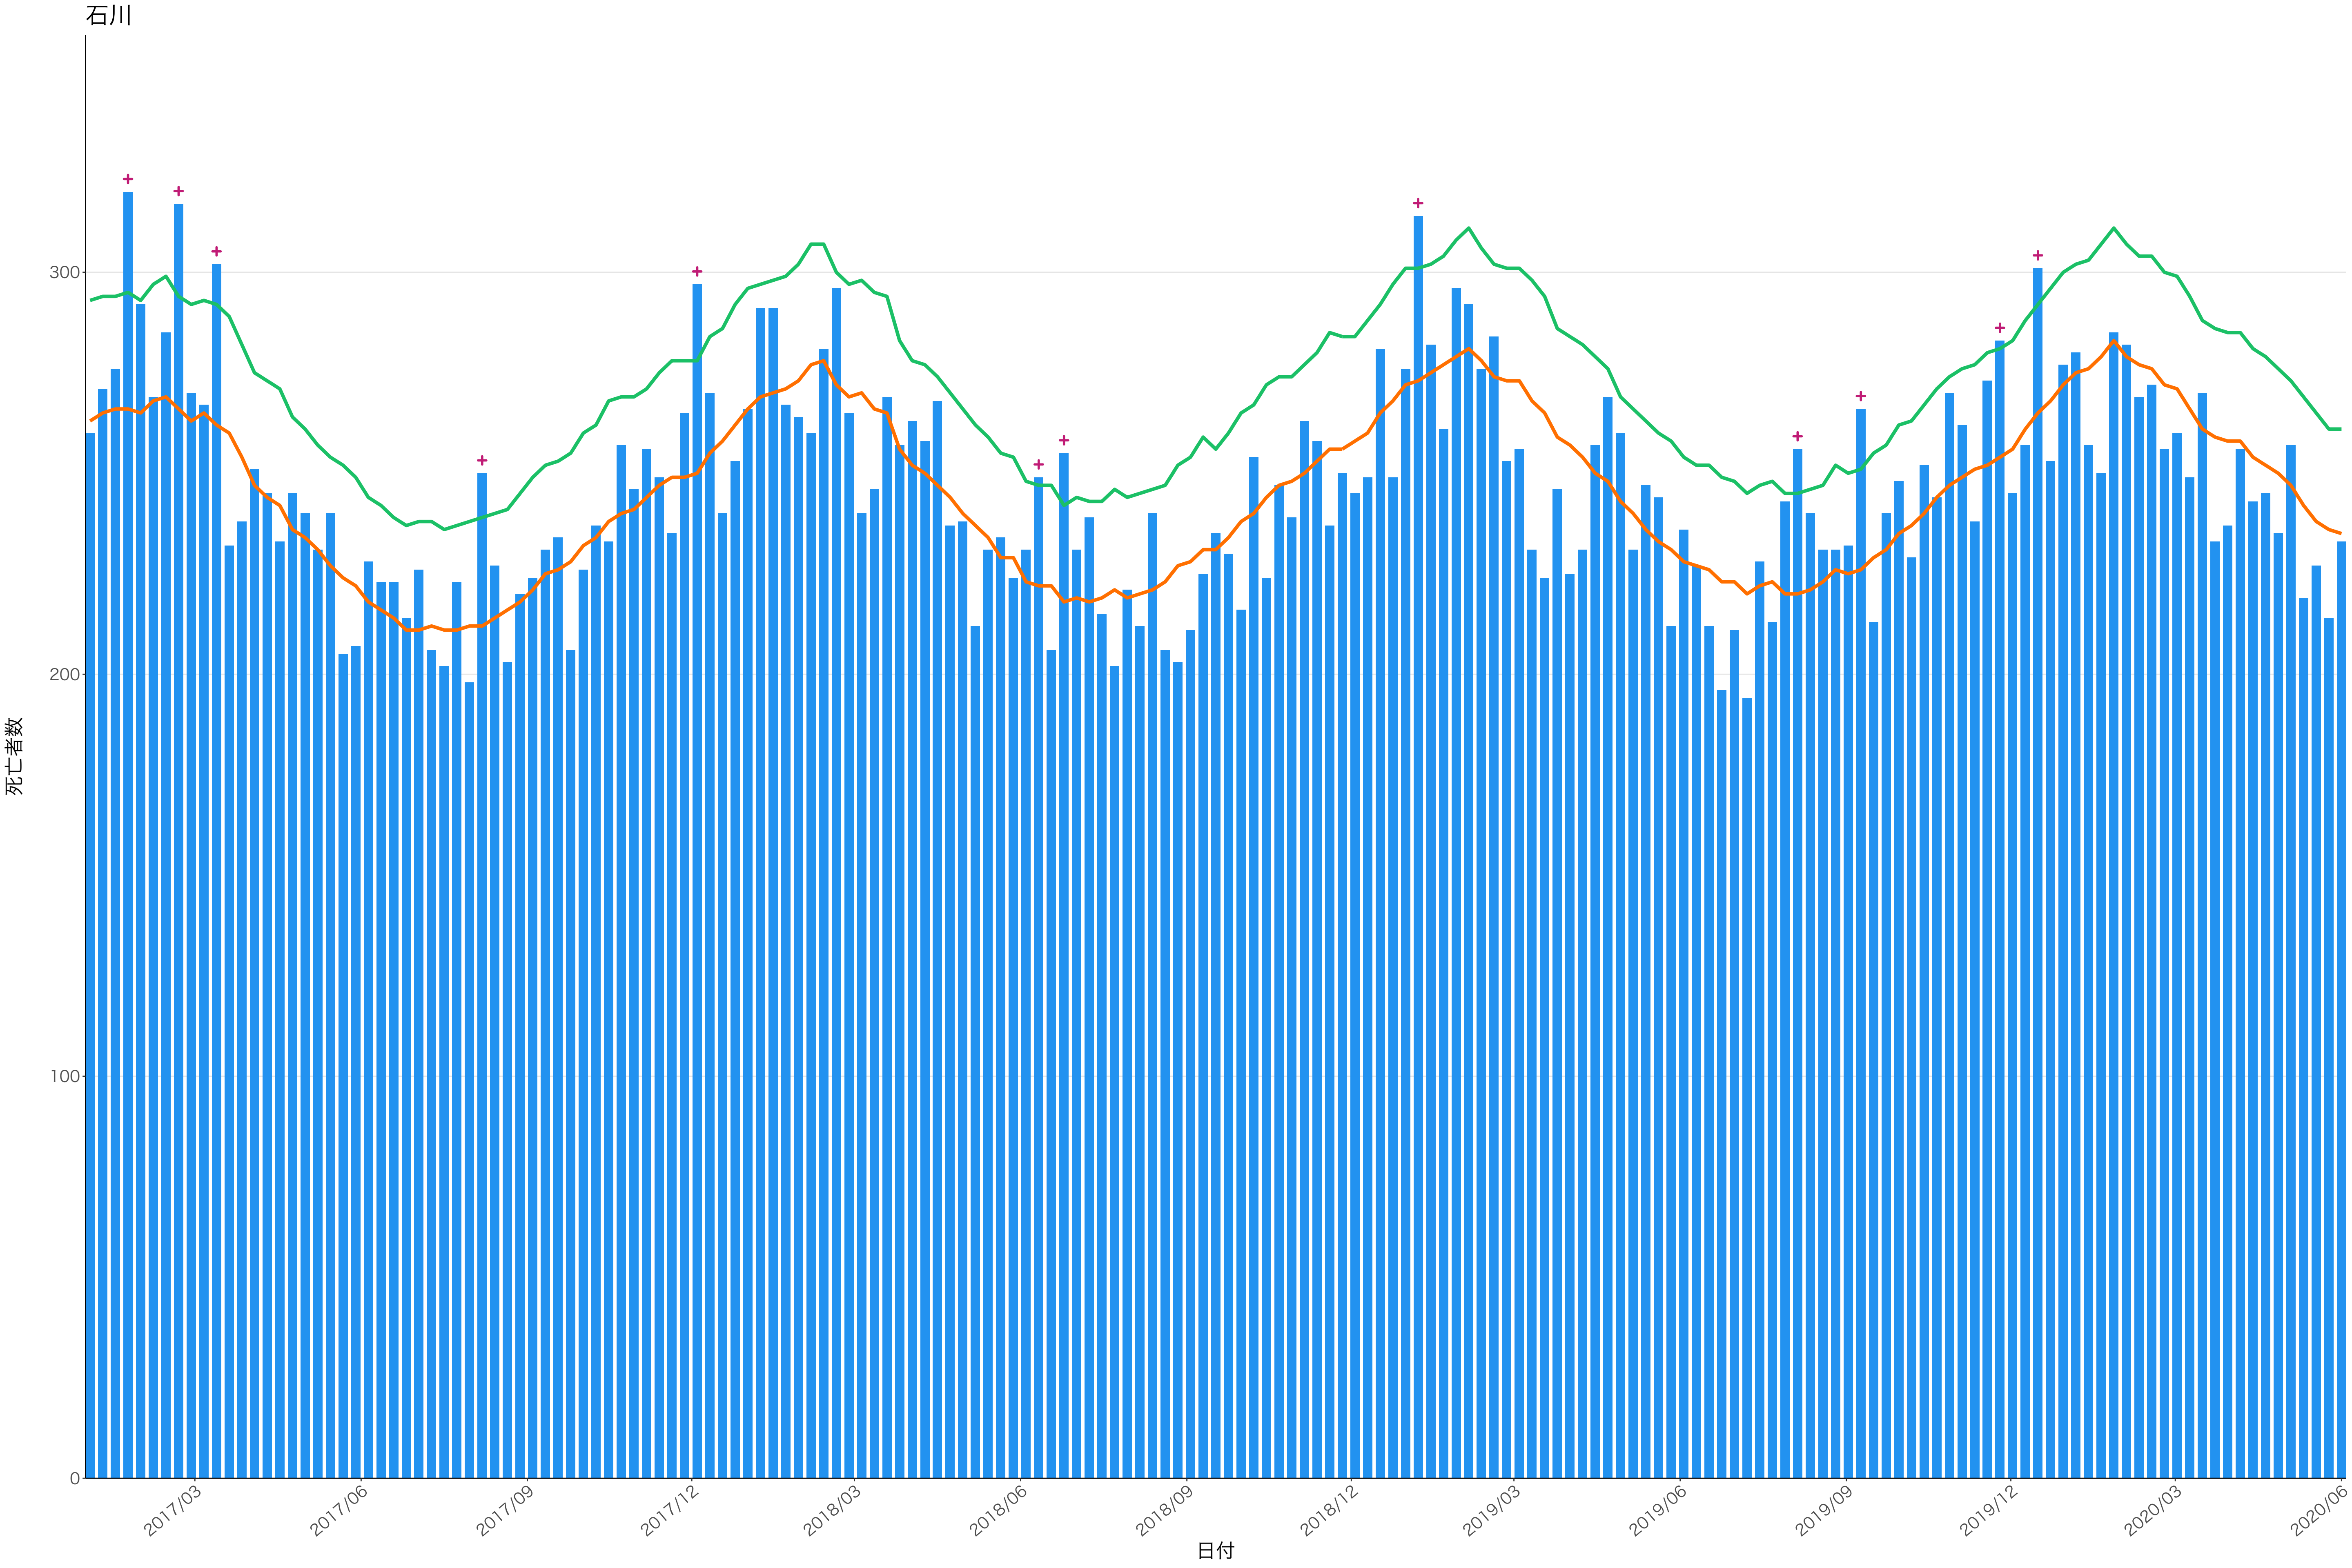

全国

死亡者数

2017/03 2017/06 2017/09 2017/12 2018/03 2018/06 2018/09 2018/12 2019/03 2019/06 2019/09 2019/12 2020/03 2020/06

日付

死亡者数

日付

死亡者数

2017/03 2017/06 2017/09 2017/12 2018/03 2018/06 2018/09 2018/12 2019/03 2019/06 2019/09 2019/12 2020/03 2020/06

日付

死亡者数

2017/03 2017/06 2017/09 2017/12 2018/03 2018/06 2018/09 2018/12 2019/03 2019/06 2019/09 2019/12 2020/03 2020/06

日付

0
50
100
150
200

2017/03 2017/06 2017/09 2017/12 2018/03 2018/06 2018/09 2018/12 2019/03 2019/06 2019/09 2019/12 2020/03 2020/06

日付

死亡者数

日付

200

100

0

2017/03

2017/06

2019/09

2019/12

2020/03

2020/06

死亡者数

日付

死亡者数

日付