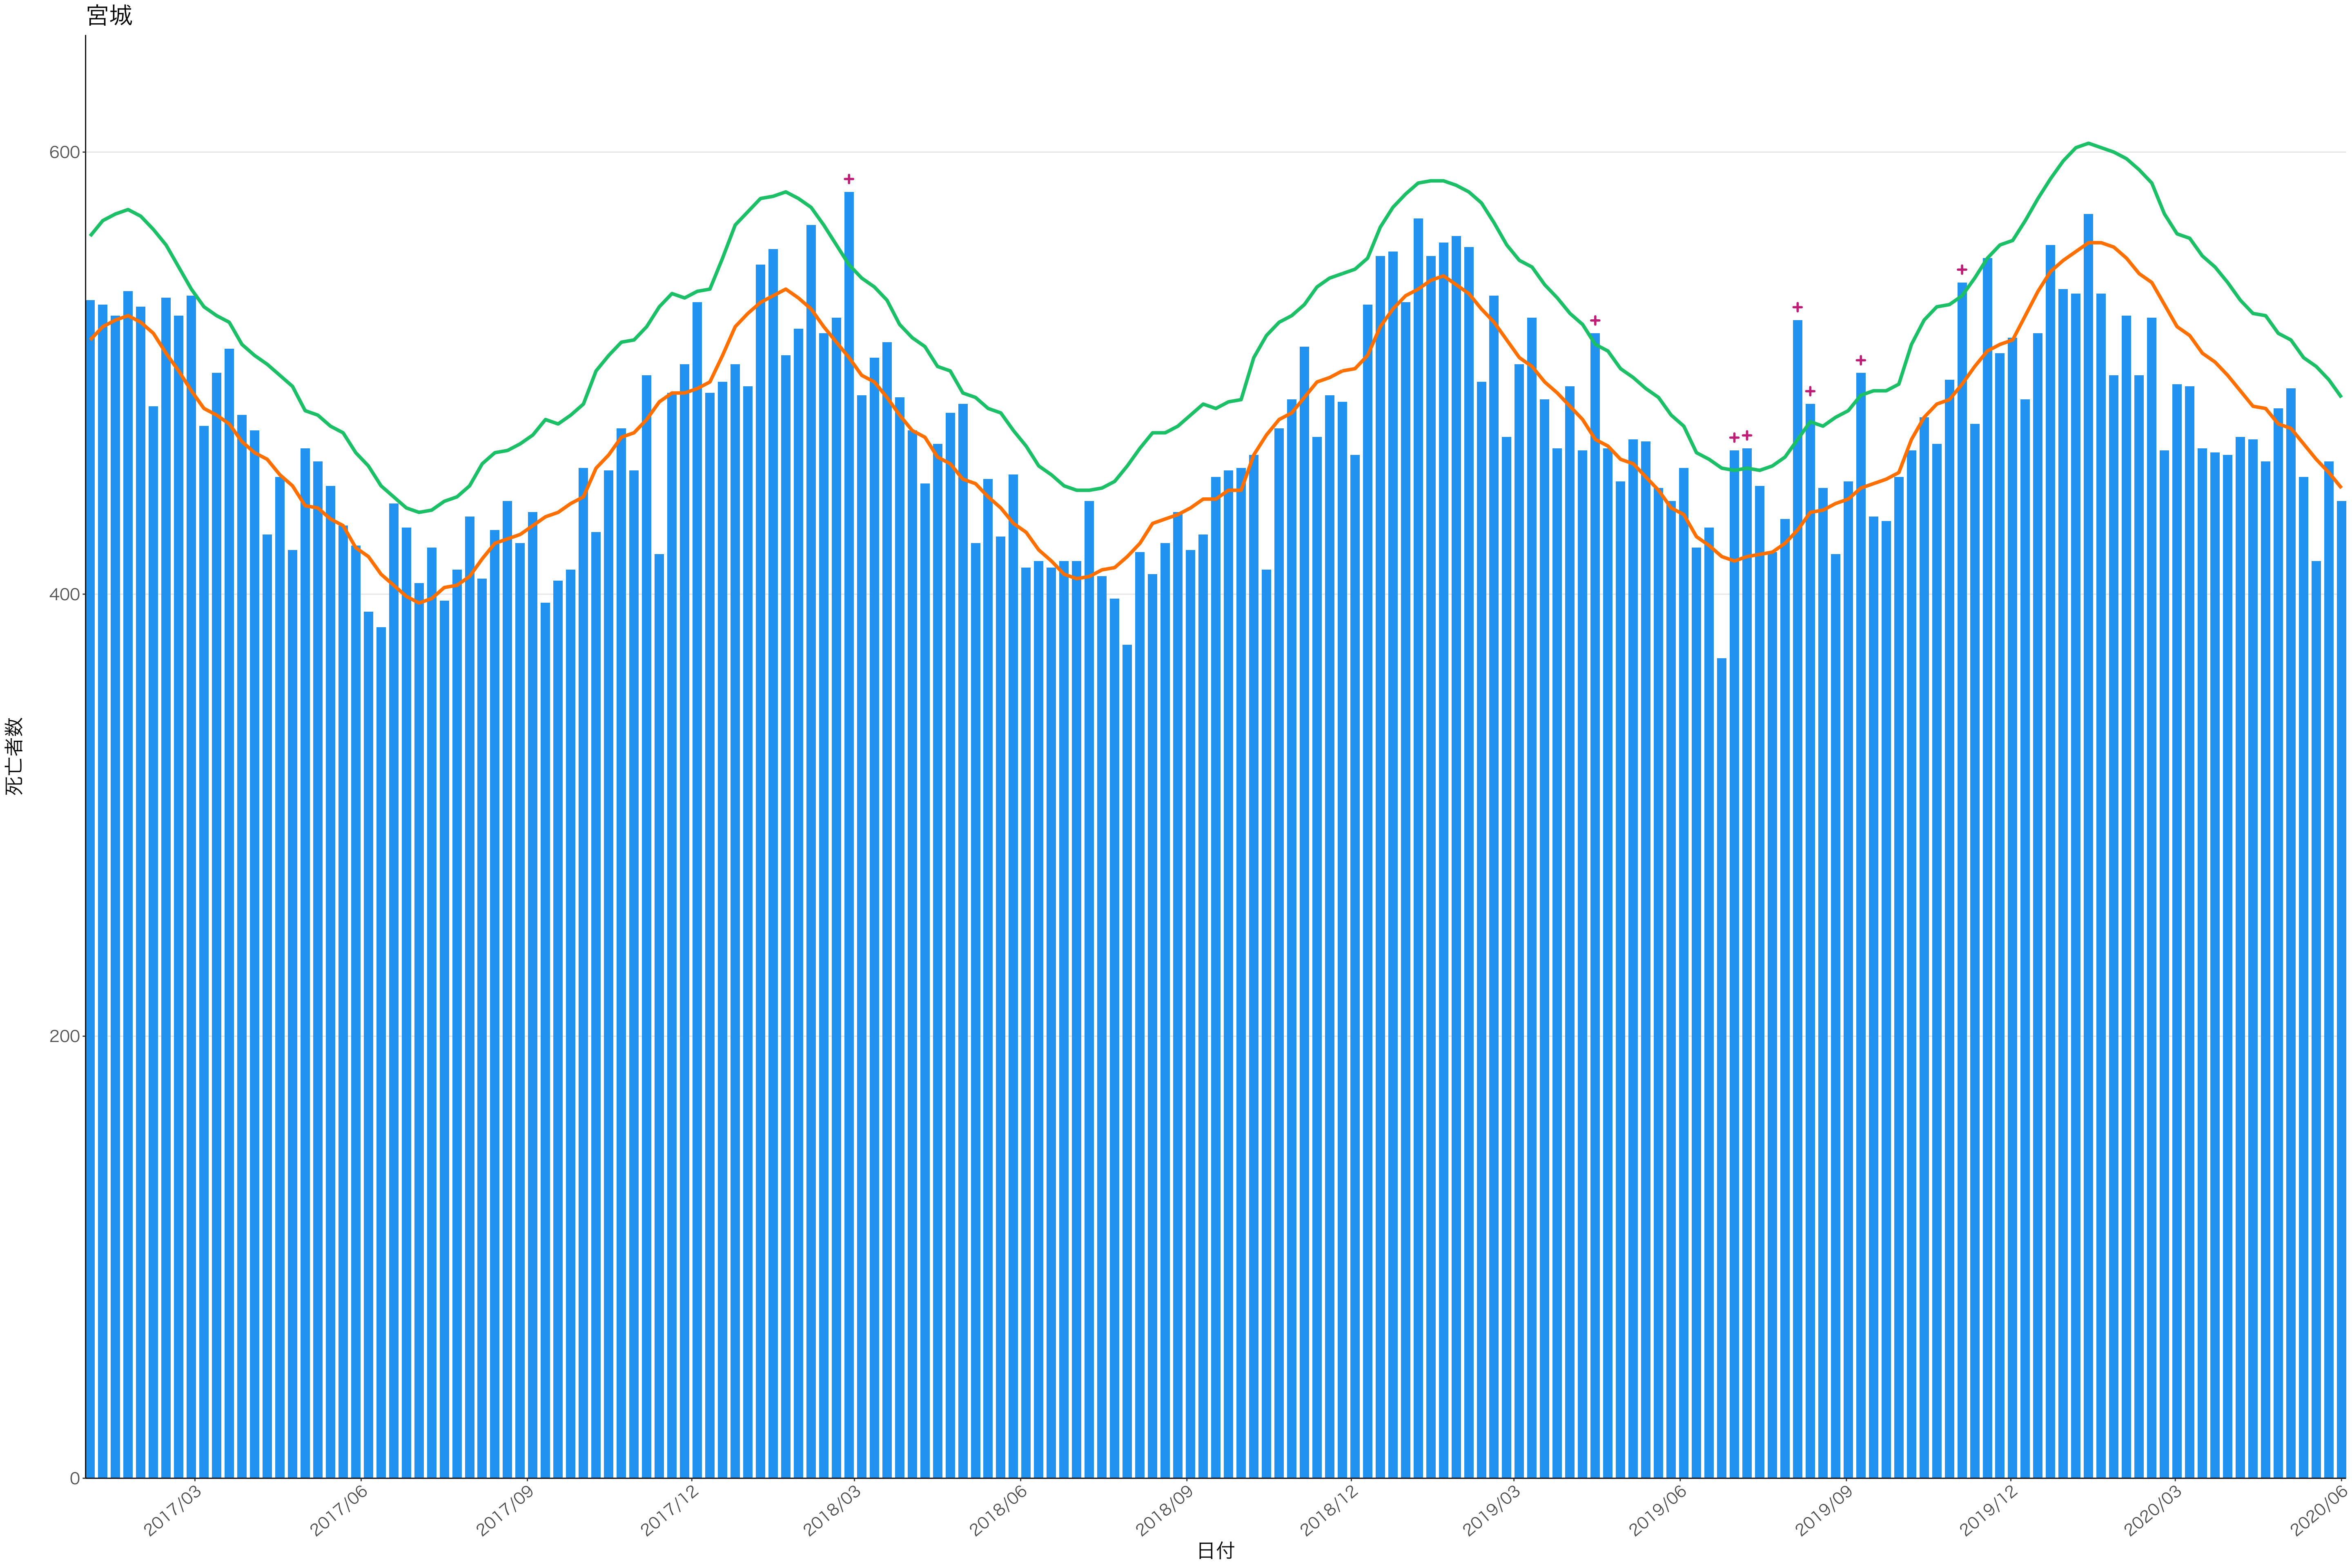

全国

死亡者数

2017/03 2017/06 2017/09 2017/12 2018/03 2018/06 2018/09 2018/12 2019/03 2019/06 2019/09 2019/12 2020/03 2020/06

日付

死亡者数

日付

死亡者数

2017/03 2017/06 2017/09 2017/12 2018/03 2018/06 2018/09 2018/12 2019/03 2019/06 2019/09 2019/12 2020/03 2020/06

日付

死亡者数

2017/03 2017/06 2017/09 2017/12 2018/03 2018/06 2018/09 2018/12 2019/03 2019/06 2019/09 2019/12 2020/03 2020/06

日付

0
50
100
150
200

2017/03 2017/06 2017/09 2017/12 2018/03 2018/06 2018/09 2018/12 2019/03 2019/06 2019/09 2019/12 2020/03 2020/06

日付

死亡者数

日付

200

100

0

2017/03

2017/06

2019/09

2019/12

2020/03

2020/06

死亡者数

日付

死亡者数

日付