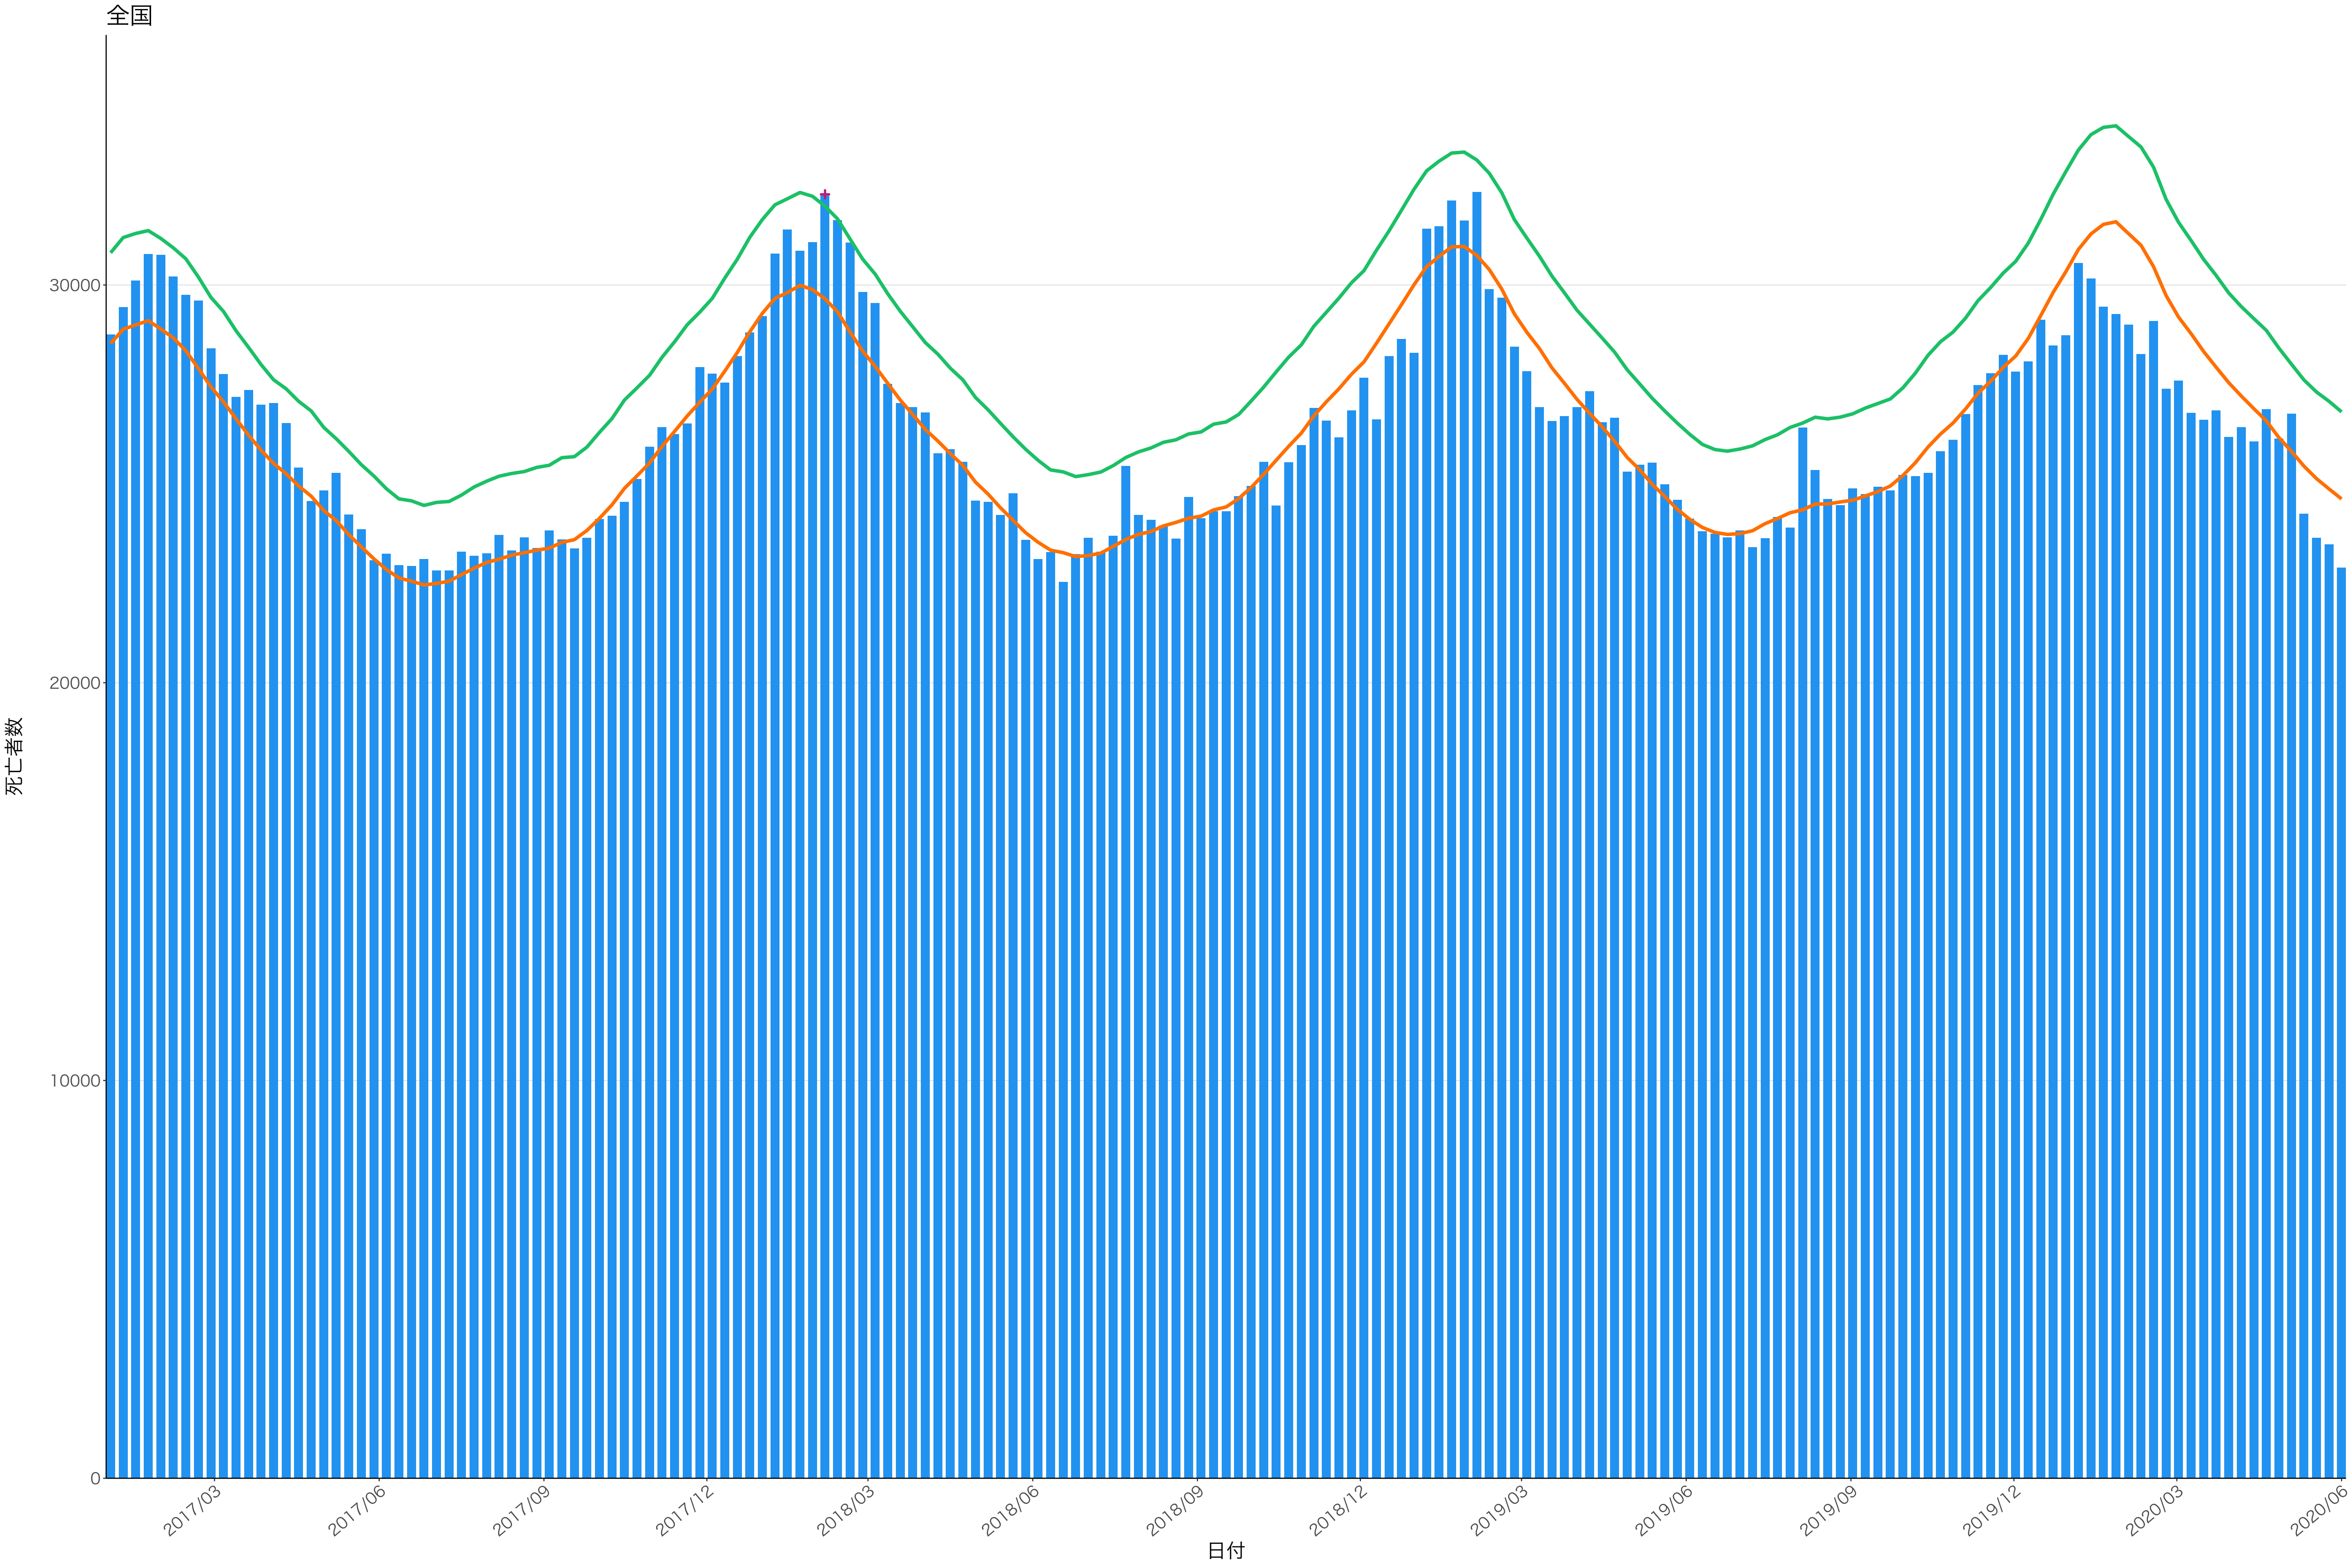

全国

死亡者数

2017/03 2017/06 2017/09 2017/12 2018/03 2018/06 2018/09 2018/12 2019/03 2019/06 2019/09 2019/12 2020/03 2020/06

日付

死亡者数

日付

死亡者数

2017/03 2017/06 2017/09 2017/12 2018/03 2018/06 2018/09 2018/12 2019/03 2019/06 2019/09 2019/12 2020/03 2020/06

日付

死亡者数

2017/03 2017/06 2017/09 2017/12 2018/03 2018/06 2018/09 2018/12 2019/03 2019/06 2019/09 2019/12 2020/03 2020/06

日付

0
50
100
150
200

2017/03 2017/06 2017/09 2017/12 2018/03 2018/06 2018/09 2018/12 2019/03 2019/06 2019/09 2019/12 2020/03 2020/06

日付

死亡者数

日付

200

100

0

2017/03

2017/06

2019/09

2019/12

2020/03

2020/06

死亡者数

日付

死亡者数

日付