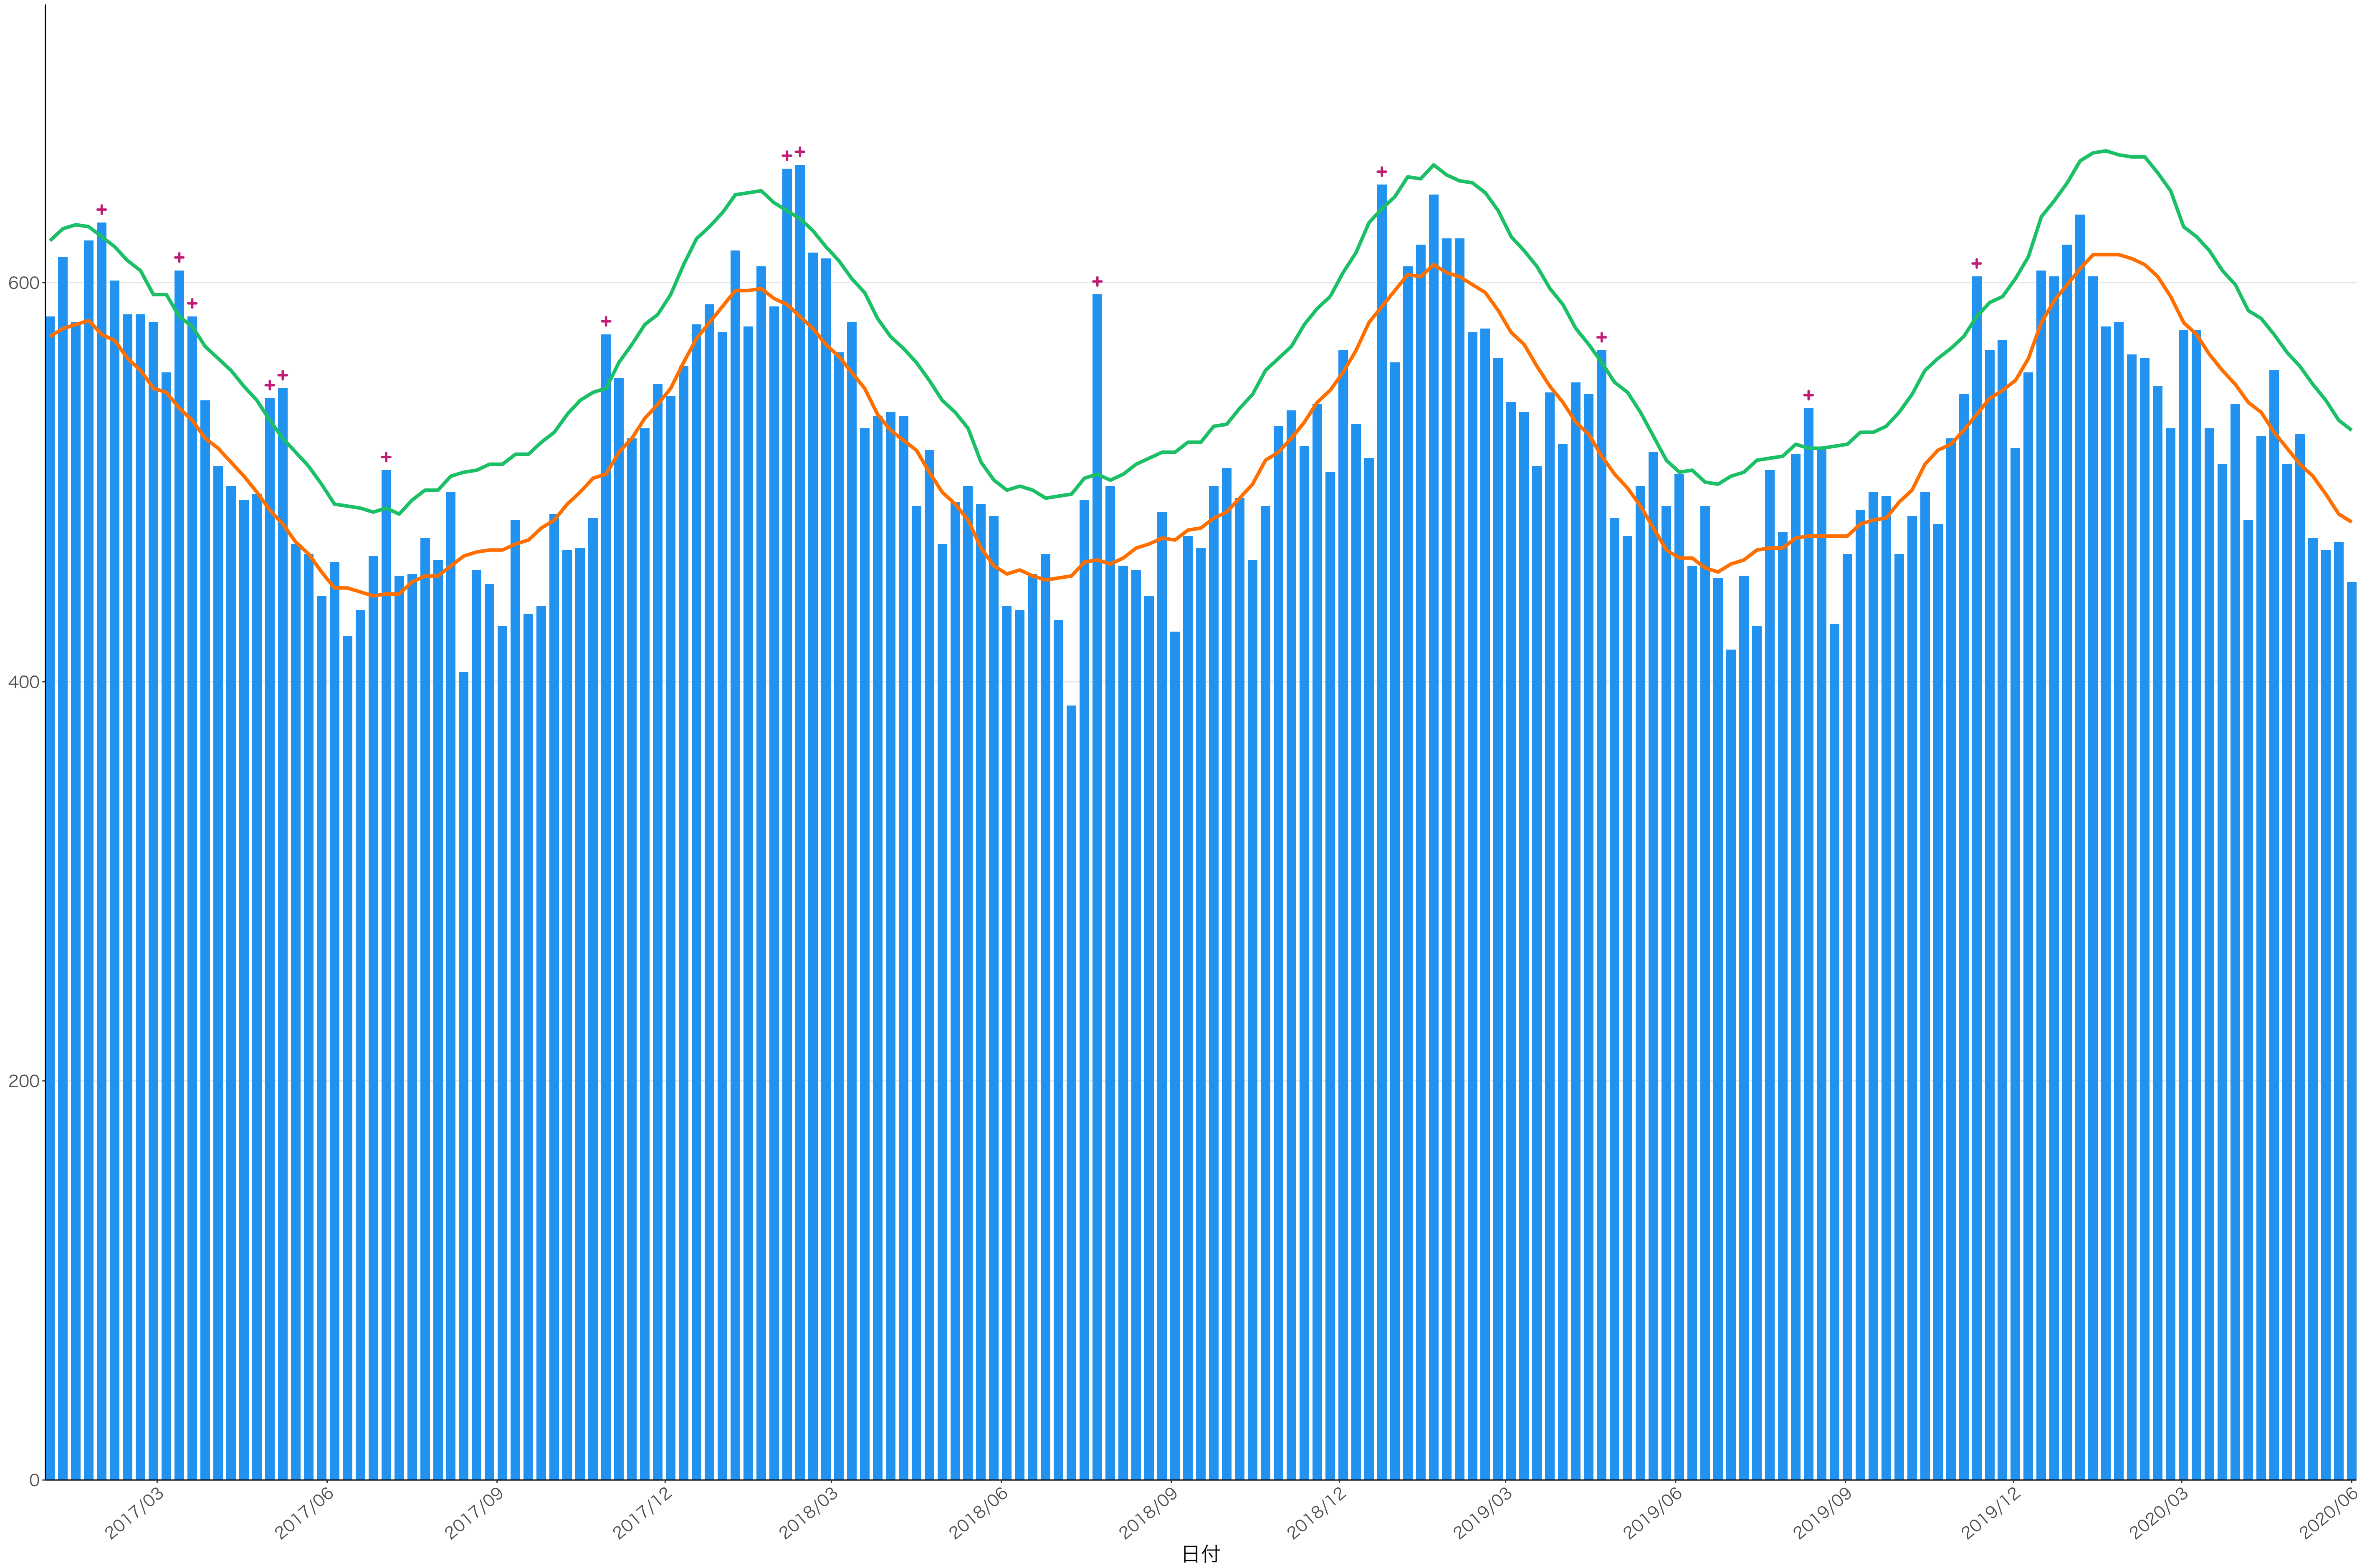

全国

死亡者数

2017/03 2017/06 2017/09 2017/12 2018/03 2018/06 2018/09 2018/12 2019/03 2019/06 2019/09 2019/12 2020/03 2020/06

日付

死亡者数

日付

死亡者数

2017/03 2017/06 2017/09 2017/12 2018/03 2018/06 2018/09 2018/12 2019/03 2019/06 2019/09 2019/12 2020/03 2020/06

日付

死亡者数

2017/03 2017/06 2017/09 2017/12 2018/03 2018/06 2018/09 2018/12 2019/03 2019/06 2019/09 2019/12 2020/03 2020/06

日付

0
50
100
150
200

2017/03 2017/06 2017/09 2017/12 2018/03 2018/06 2018/09 2018/12 2019/03 2019/06 2019/09 2019/12 2020/03 2020/06

日付

死亡者数

日付

200

100

0

2017/03

2017/06

2019/09

2019/12

2020/03

2020/06

死亡者数

日付

死亡者数

日付