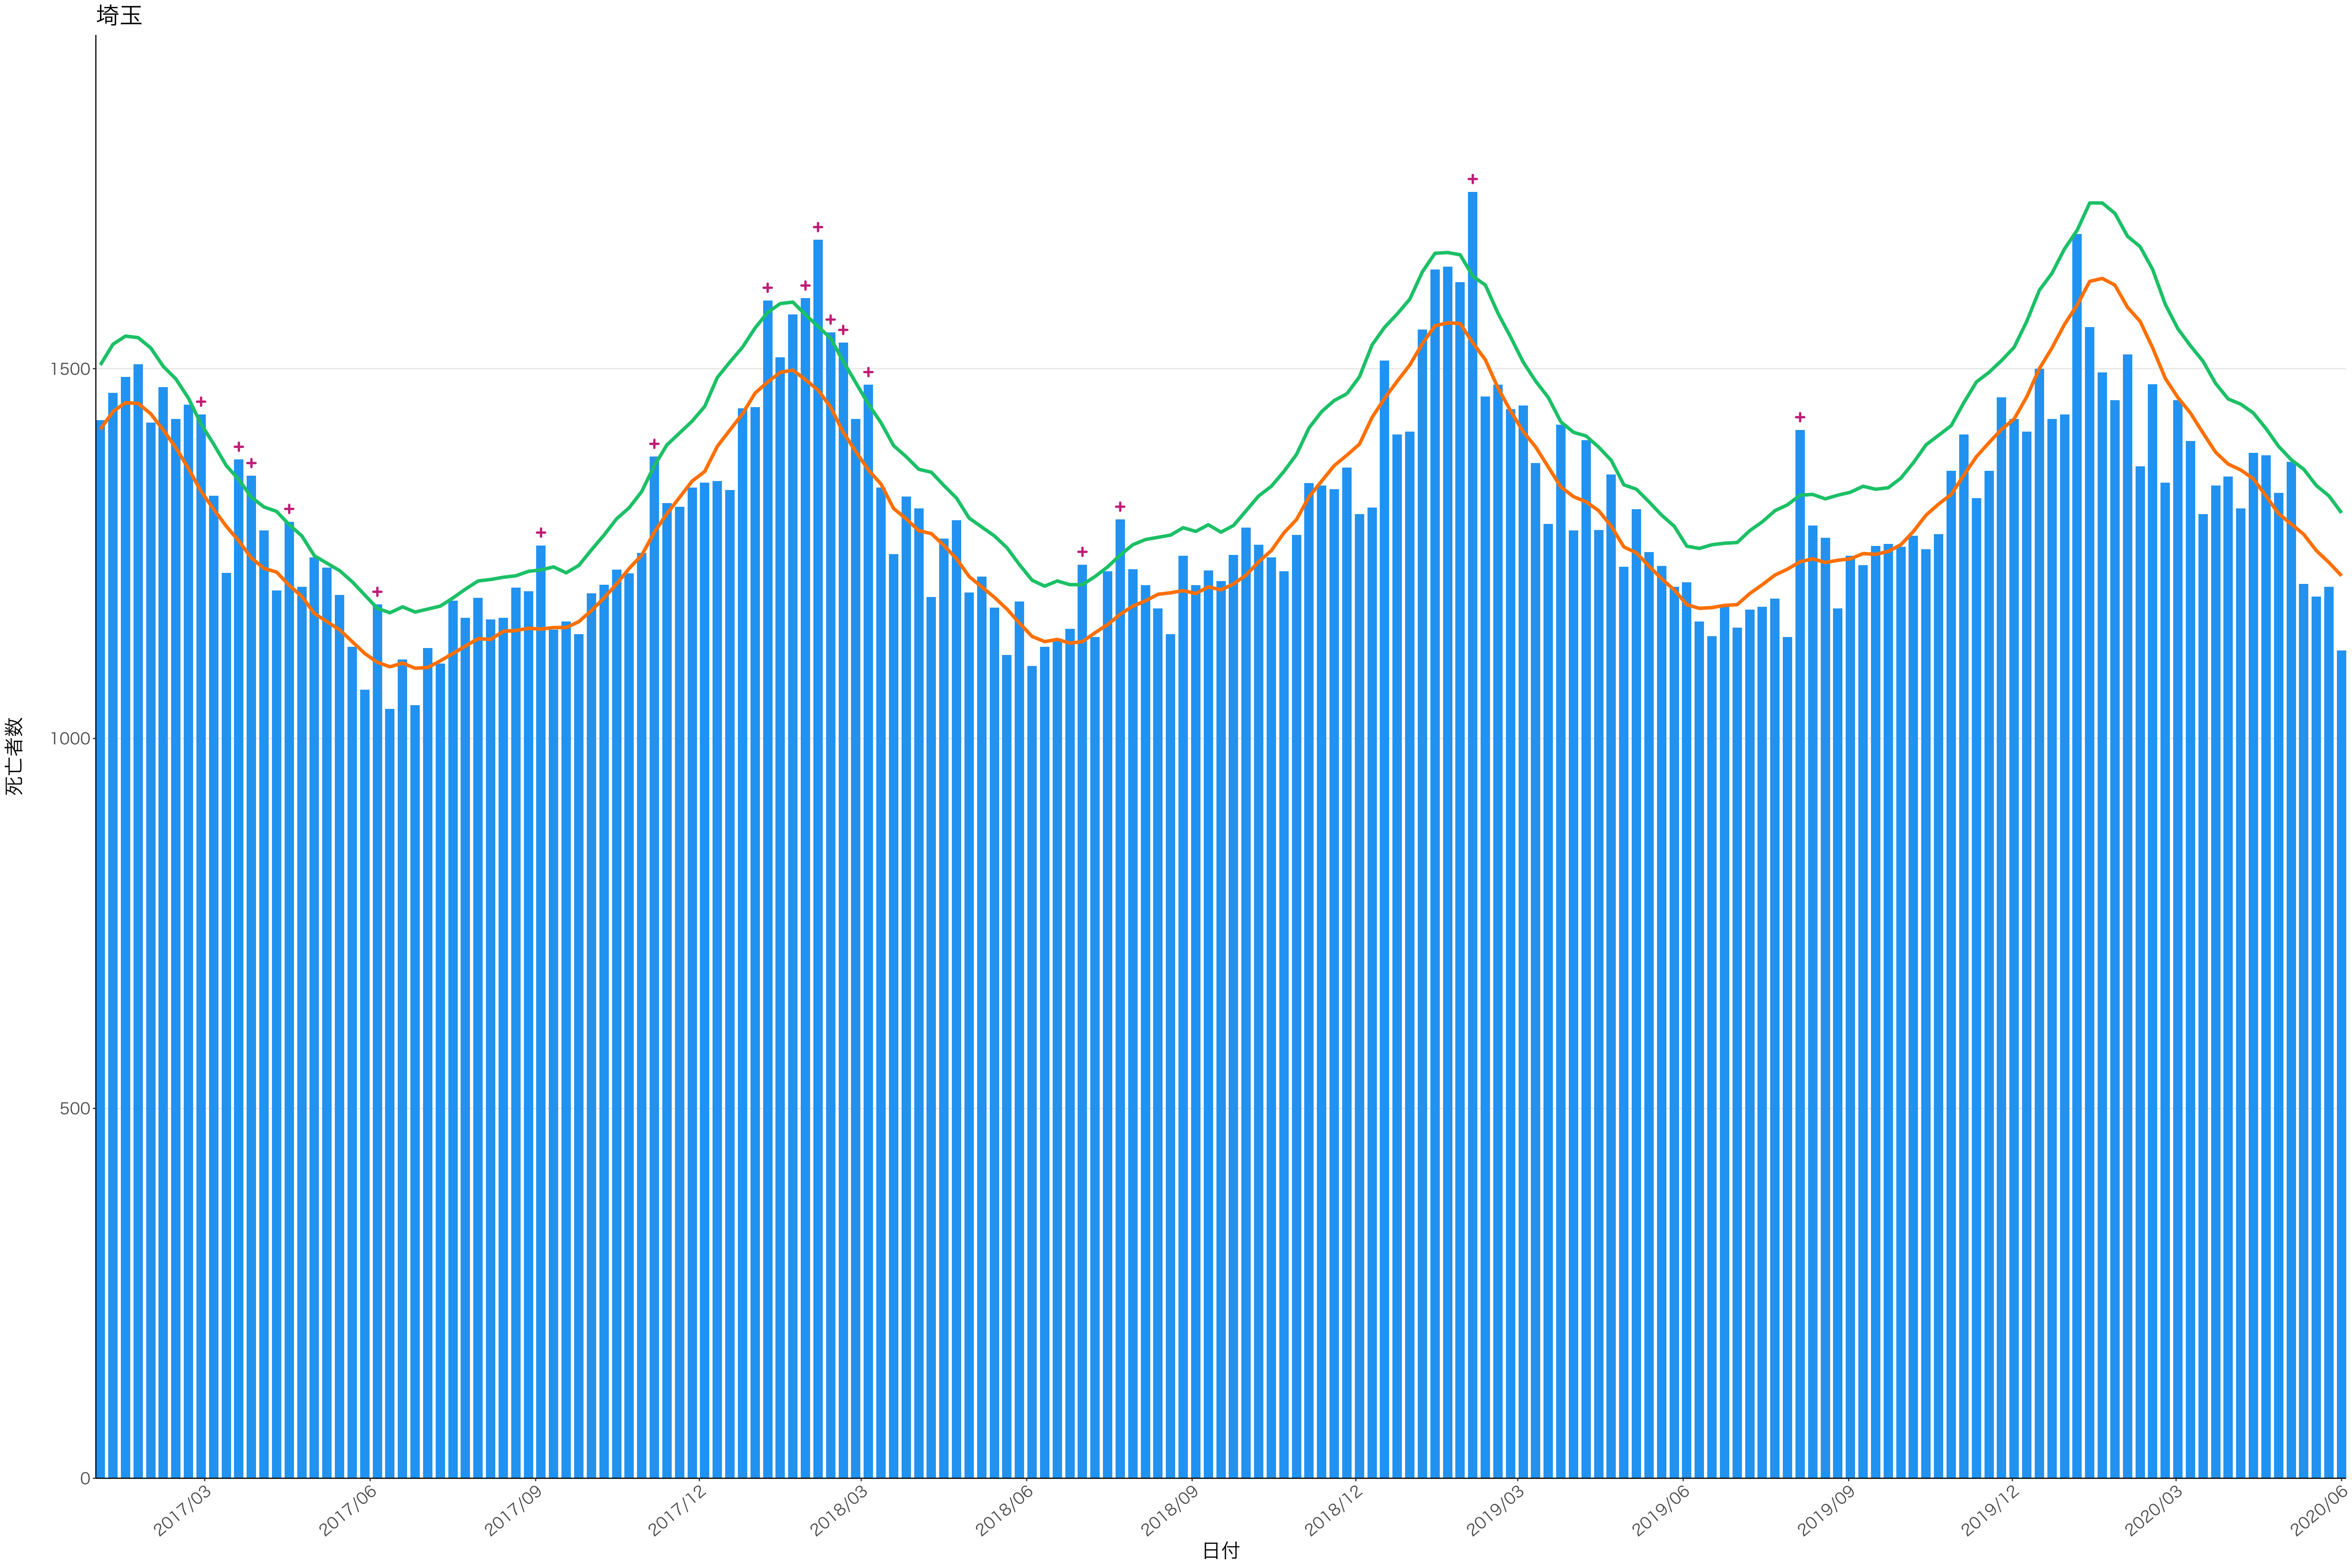

全国

死亡者数

2017/03 2017/06 2017/09 2017/12 2018/03 2018/06 2018/09 2018/12 2019/03 2019/06 2019/09 2019/12 2020/03 2020/06

日付

死亡者数

日付

死亡者数

2017/03 2017/06 2017/09 2017/12 2018/03 2018/06 2018/09 2018/12 2019/03 2019/06 2019/09 2019/12 2020/03 2020/06

日付

死亡者数

2017/03 2017/06 2017/09 2017/12 2018/03 2018/06 2018/09 2018/12 2019/03 2019/06 2019/09 2019/12 2020/03 2020/06

日付

0
50
100
150
200

2017/03 2017/06 2017/09 2017/12 2018/03 2018/06 2018/09 2018/12 2019/03 2019/06 2019/09 2019/12 2020/03 2020/06

日付

死亡者数

日付

200

100

0

2017/03

2017/06

2019/09

2019/12

2020/03

2020/06

死亡者数

日付

死亡者数

日付