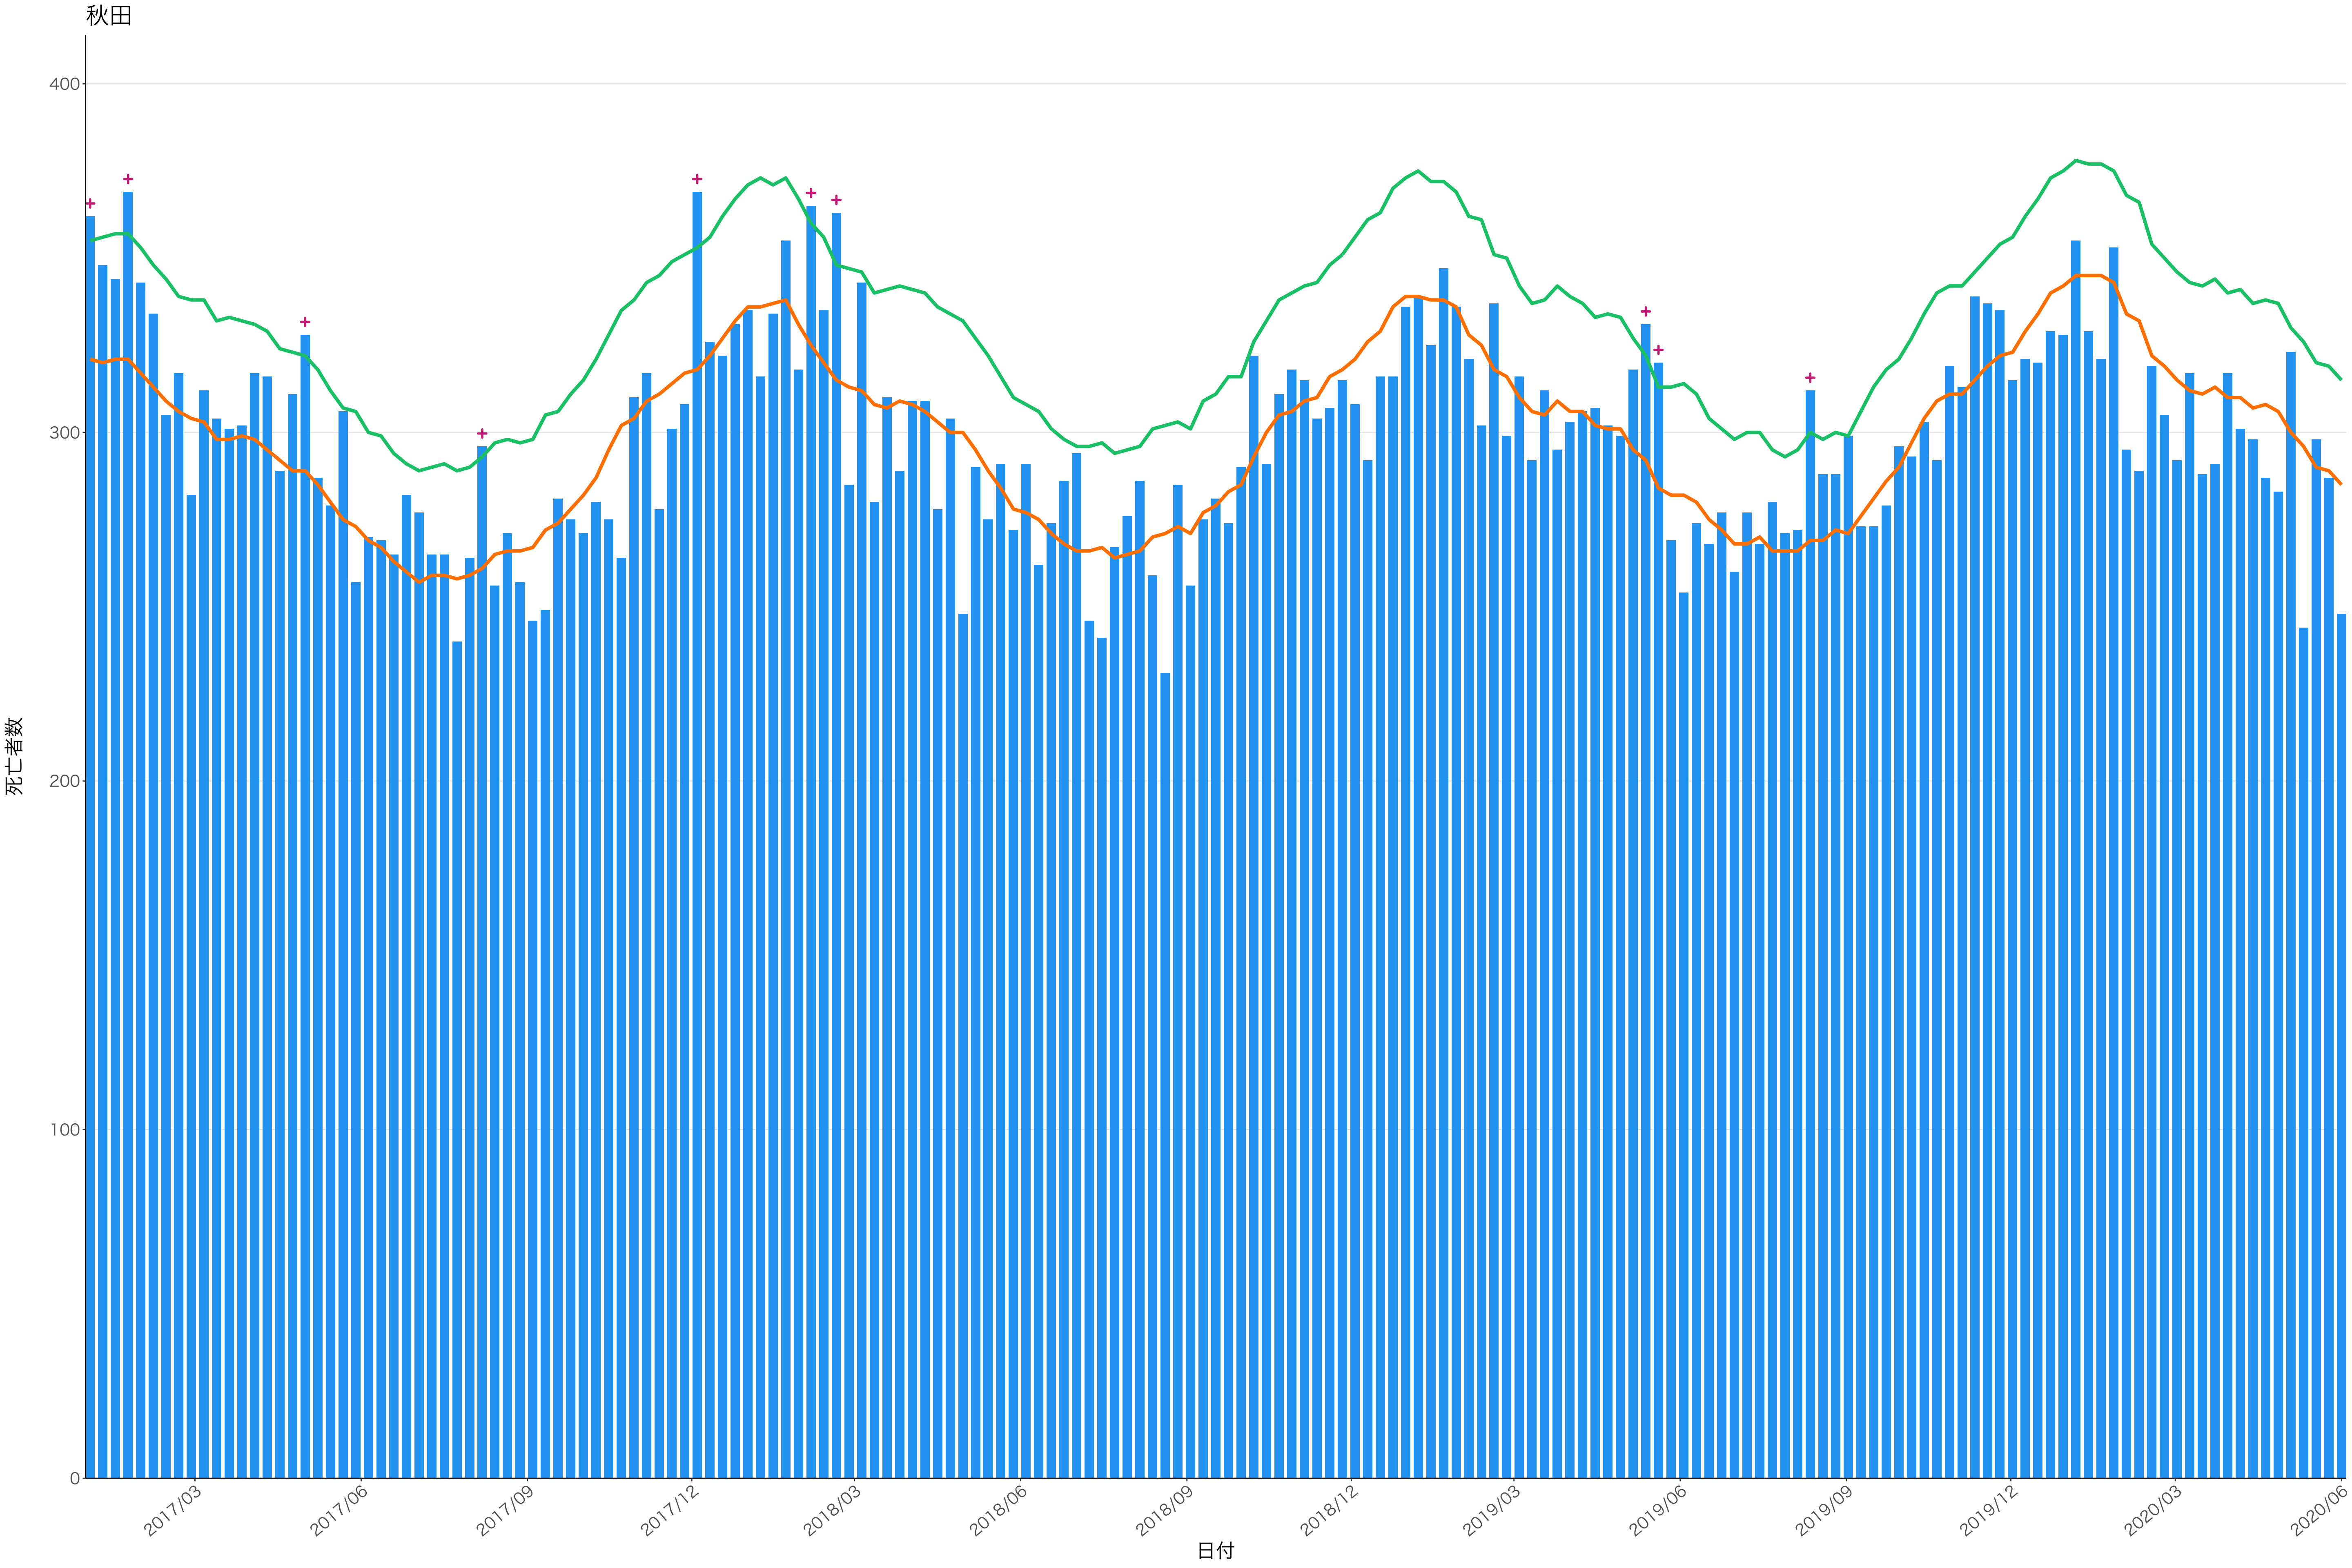

全国

死亡者数

2017/03 2017/06 2017/09 2017/12 2018/03 2018/06 2018/09 2018/12 2019/03 2019/06 2019/09 2019/12 2020/03 2020/06

日付

死亡者数

日付

死亡者数

2017/03 2017/06 2017/09 2017/12 2018/03 2018/06 2018/09 2018/12 2019/03 2019/06 2019/09 2019/12 2020/03 2020/06

日付

死亡者数

2017/03 2017/06 2017/09 2017/12 2018/03 2018/06 2018/09 2018/12 2019/03 2019/06 2019/09 2019/12 2020/03 2020/06

日付

0
50
100
150
200

2017/03 2017/06 2017/09 2017/12 2018/03 2018/06 2018/09 2018/12 2019/03 2019/06 2019/09 2019/12 2020/03 2020/06

日付

死亡者数

日付

200

100

0

2017/03

2017/06

2019/09

2019/12

2020/03

2020/06

死亡者数

日付

死亡者数

日付