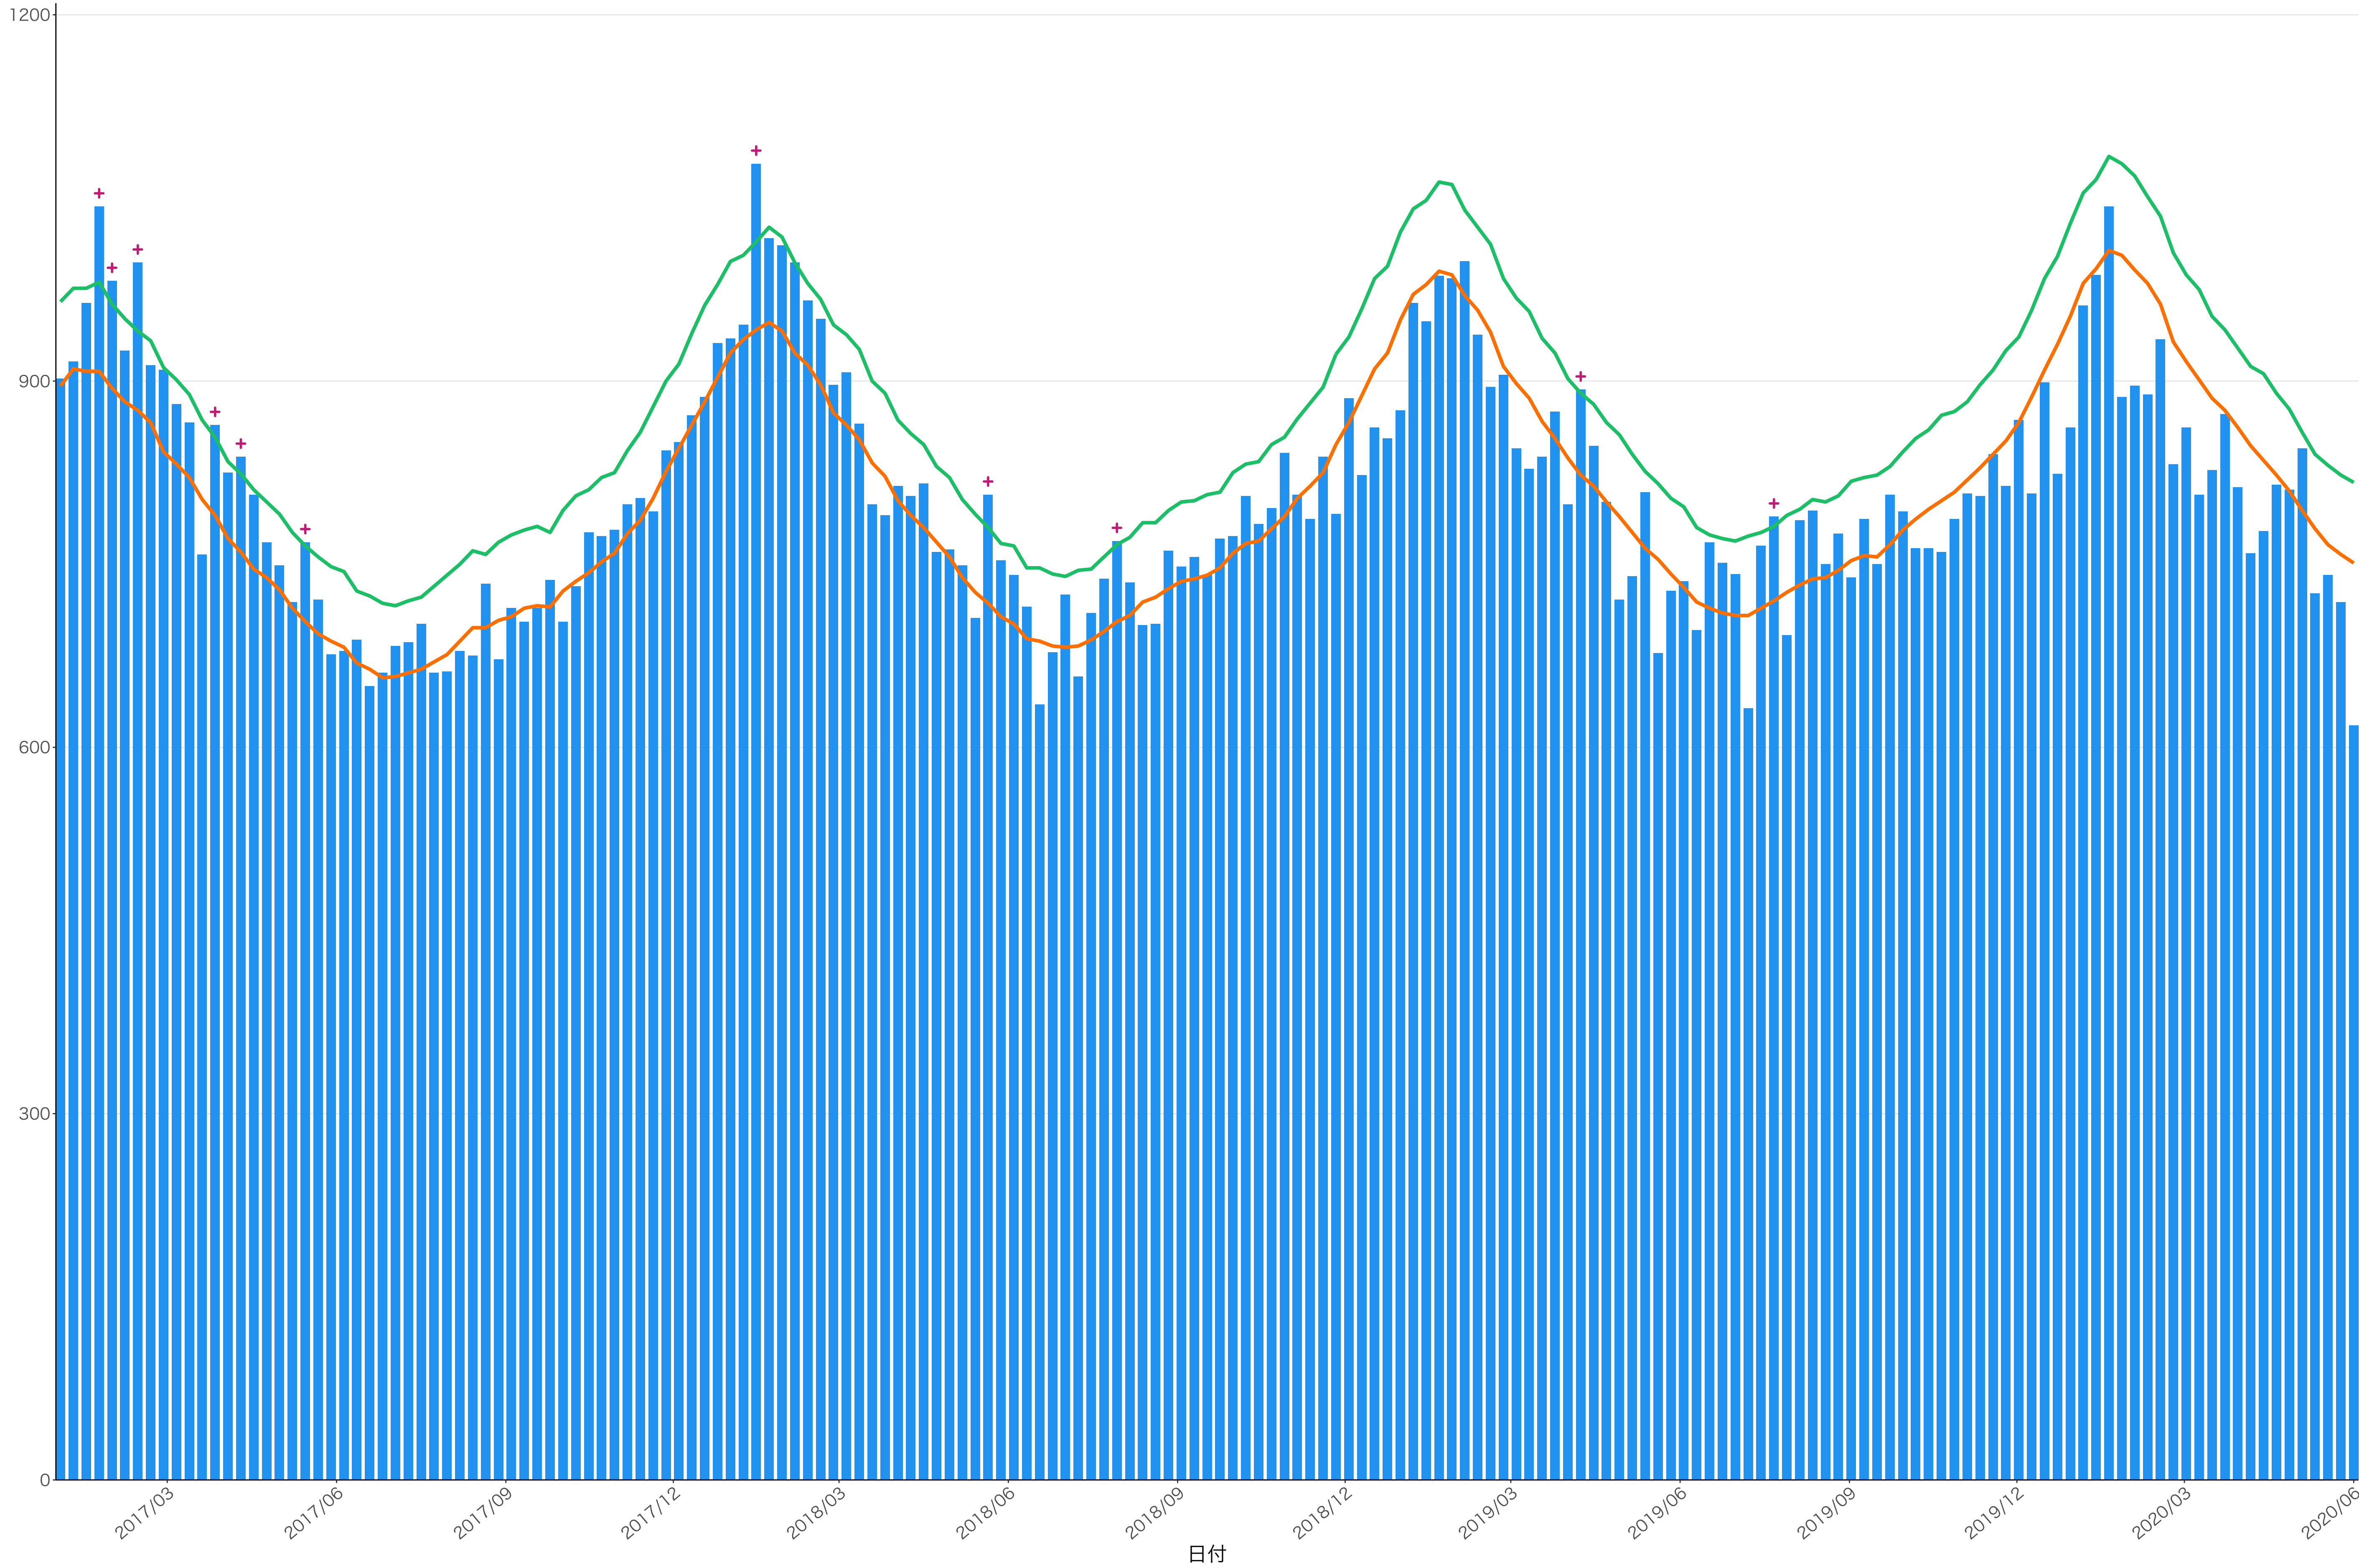

全国

死亡者数

2017/03 2017/06 2017/09 2017/12 2018/03 2018/06 2018/09 2018/12 2019/03 2019/06 2019/09 2019/12 2020/03 2020/06

日付

死亡者数

日付

死亡者数

2017/03 2017/06 2017/09 2017/12 2018/03 2018/06 2018/09 2018/12 2019/03 2019/06 2019/09 2019/12 2020/03 2020/06

日付

死亡者数

2017/03 2017/06 2017/09 2017/12 2018/03 2018/06 2018/09 2018/12 2019/03 2019/06 2019/09 2019/12 2020/03 2020/06

日付

0
50
100
150
200

2017/03 2017/06 2017/09 2017/12 2018/03 2018/06 2018/09 2018/12 2019/03 2019/06 2019/09 2019/12 2020/03 2020/06

日付

死亡者数

日付

200

100

0

2017/03

2017/06

2019/09

2019/12

2020/03

2020/06

死亡者数

日付

死亡者数

日付