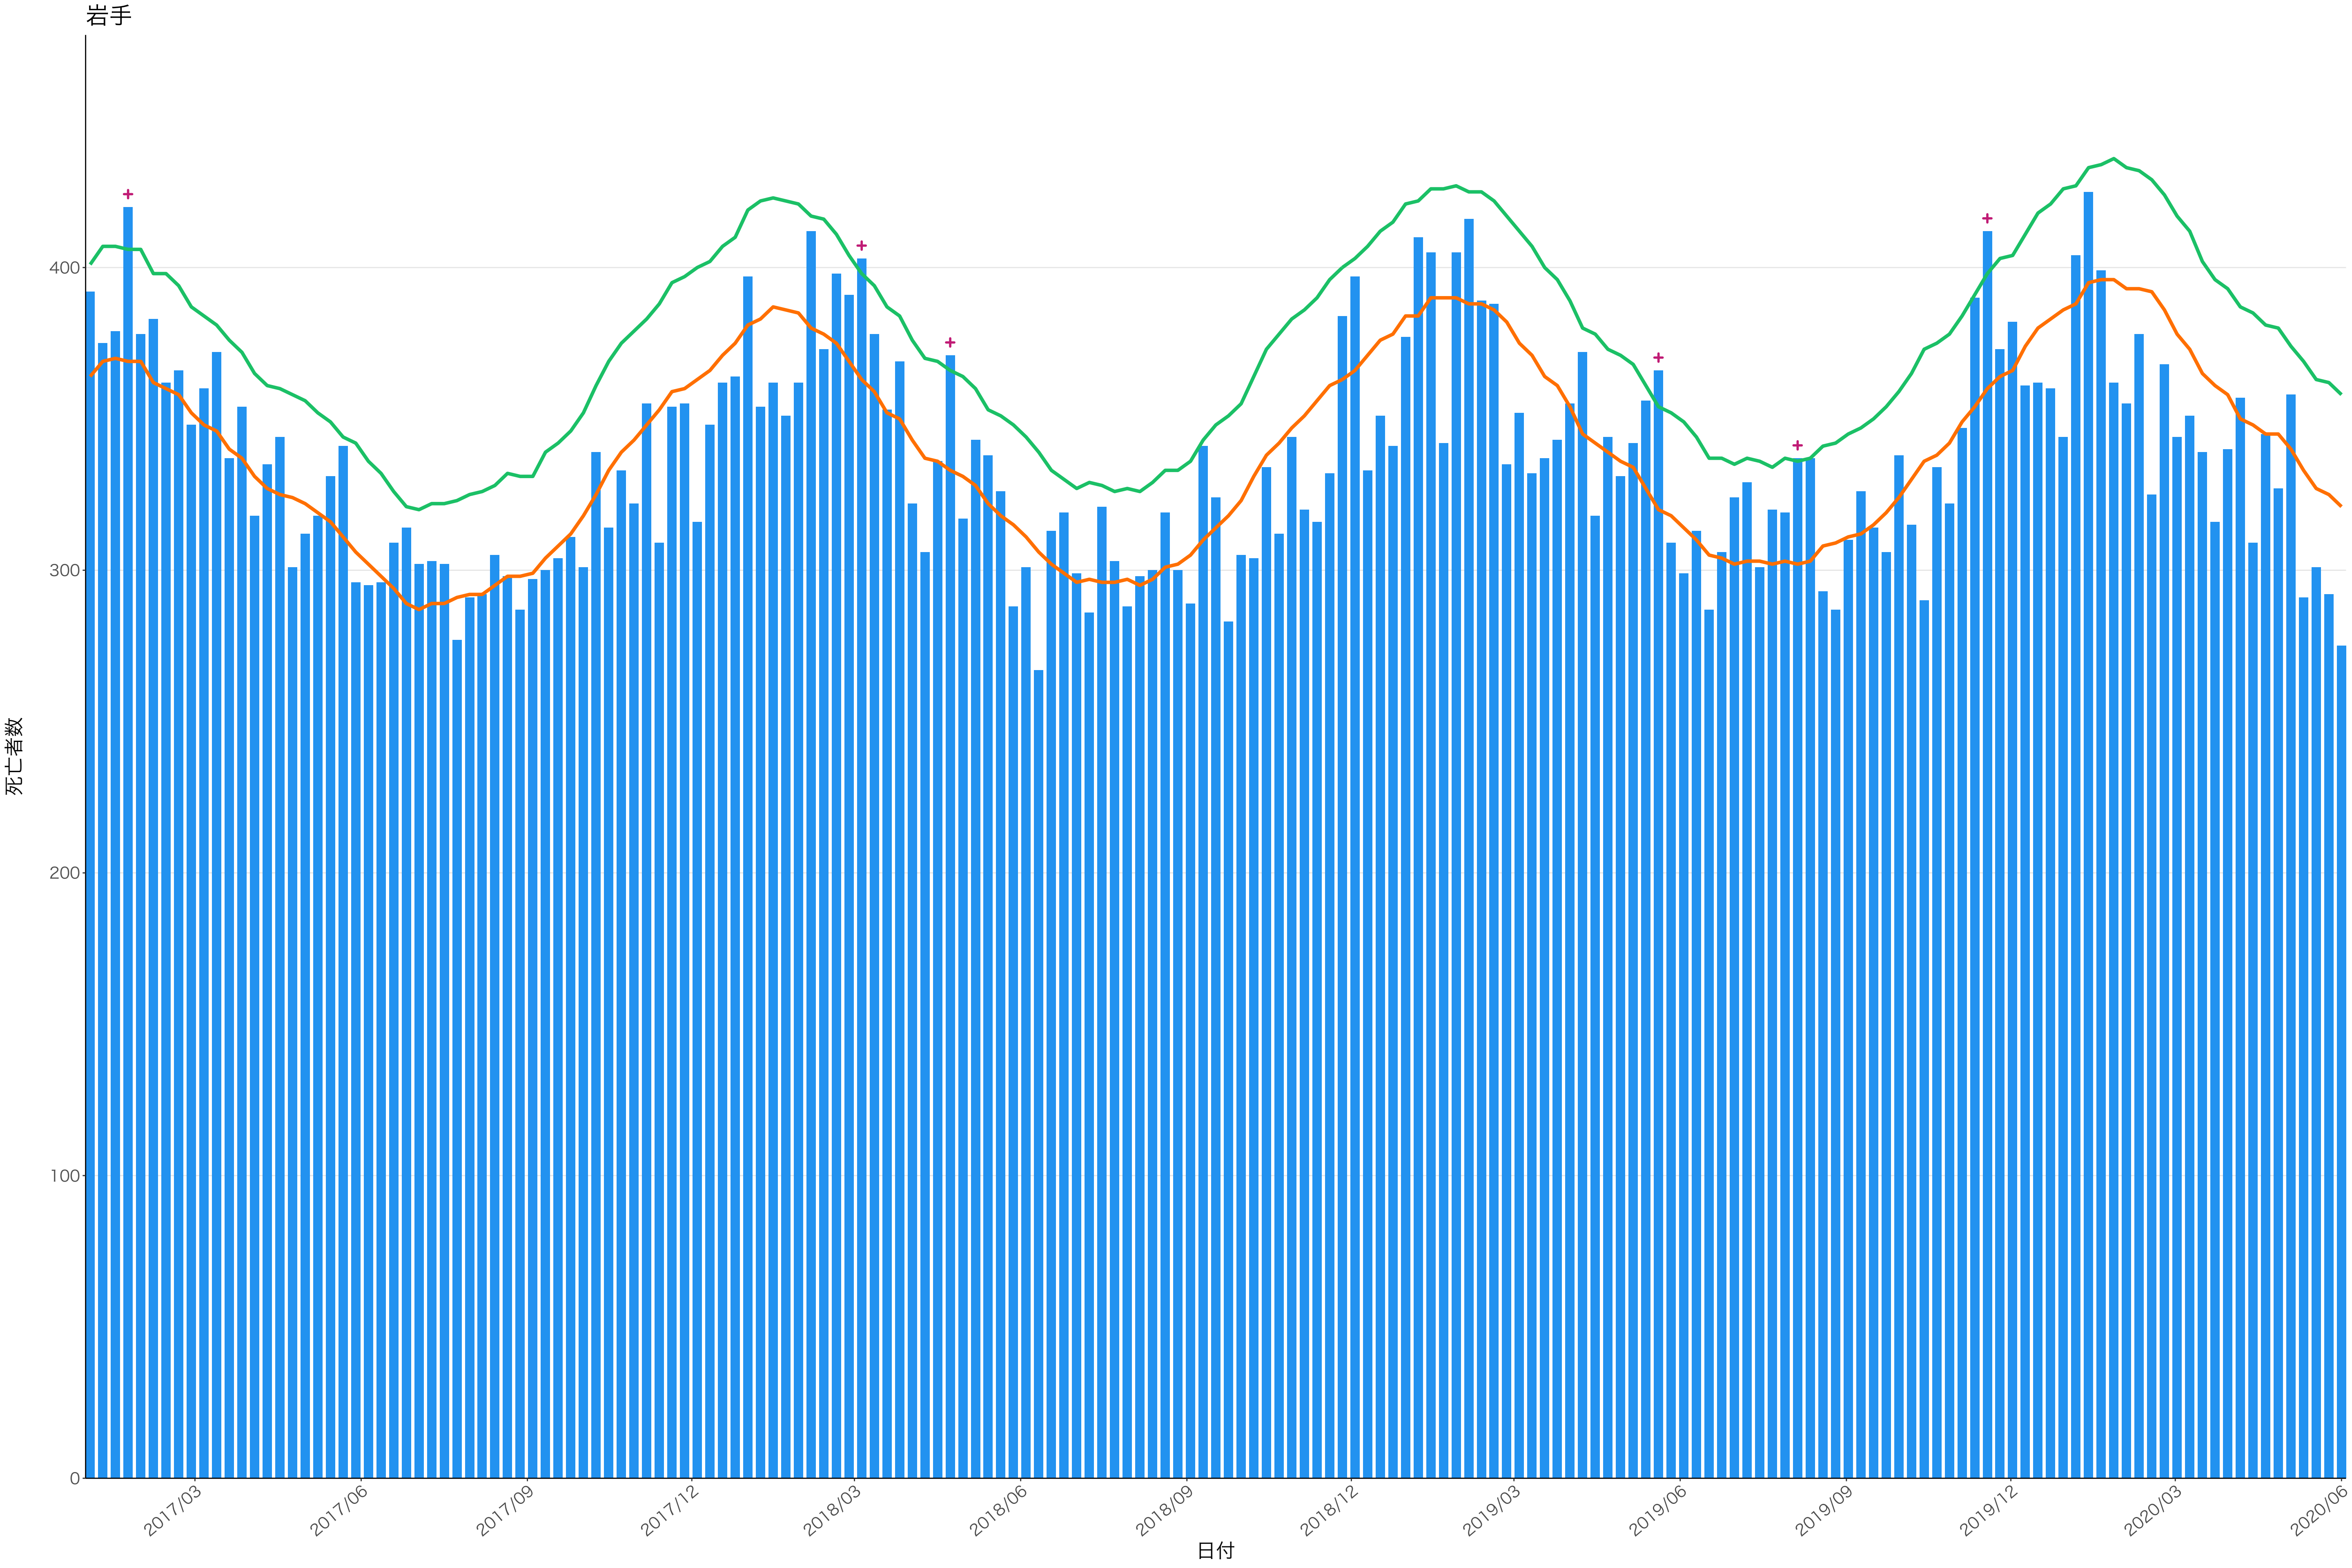

全国

死亡者数

2017/03 2017/06 2017/09 2017/12 2018/03 2018/06 2018/09 2018/12 2019/03 2019/06 2019/09 2019/12 2020/03 2020/06

日付

死亡者数

日付

死亡者数

2017/03 2017/06 2017/09 2017/12 2018/03 2018/06 2018/09 2018/12 2019/03 2019/06 2019/09 2019/12 2020/03 2020/06

日付

死亡者数

2017/03 2017/06 2017/09 2017/12 2018/03 2018/06 2018/09 2018/12 2019/03 2019/06 2019/09 2019/12 2020/03 2020/06

日付

0
50
100
150
200

2017/03 2017/06 2017/09 2017/12 2018/03 2018/06 2018/09 2018/12 2019/03 2019/06 2019/09 2019/12 2020/03 2020/06

日付

死亡者数

日付

200

100

0

2017/03

2017/06

2019/09

2019/12

2020/03

2020/06

死亡者数

日付

死亡者数

日付