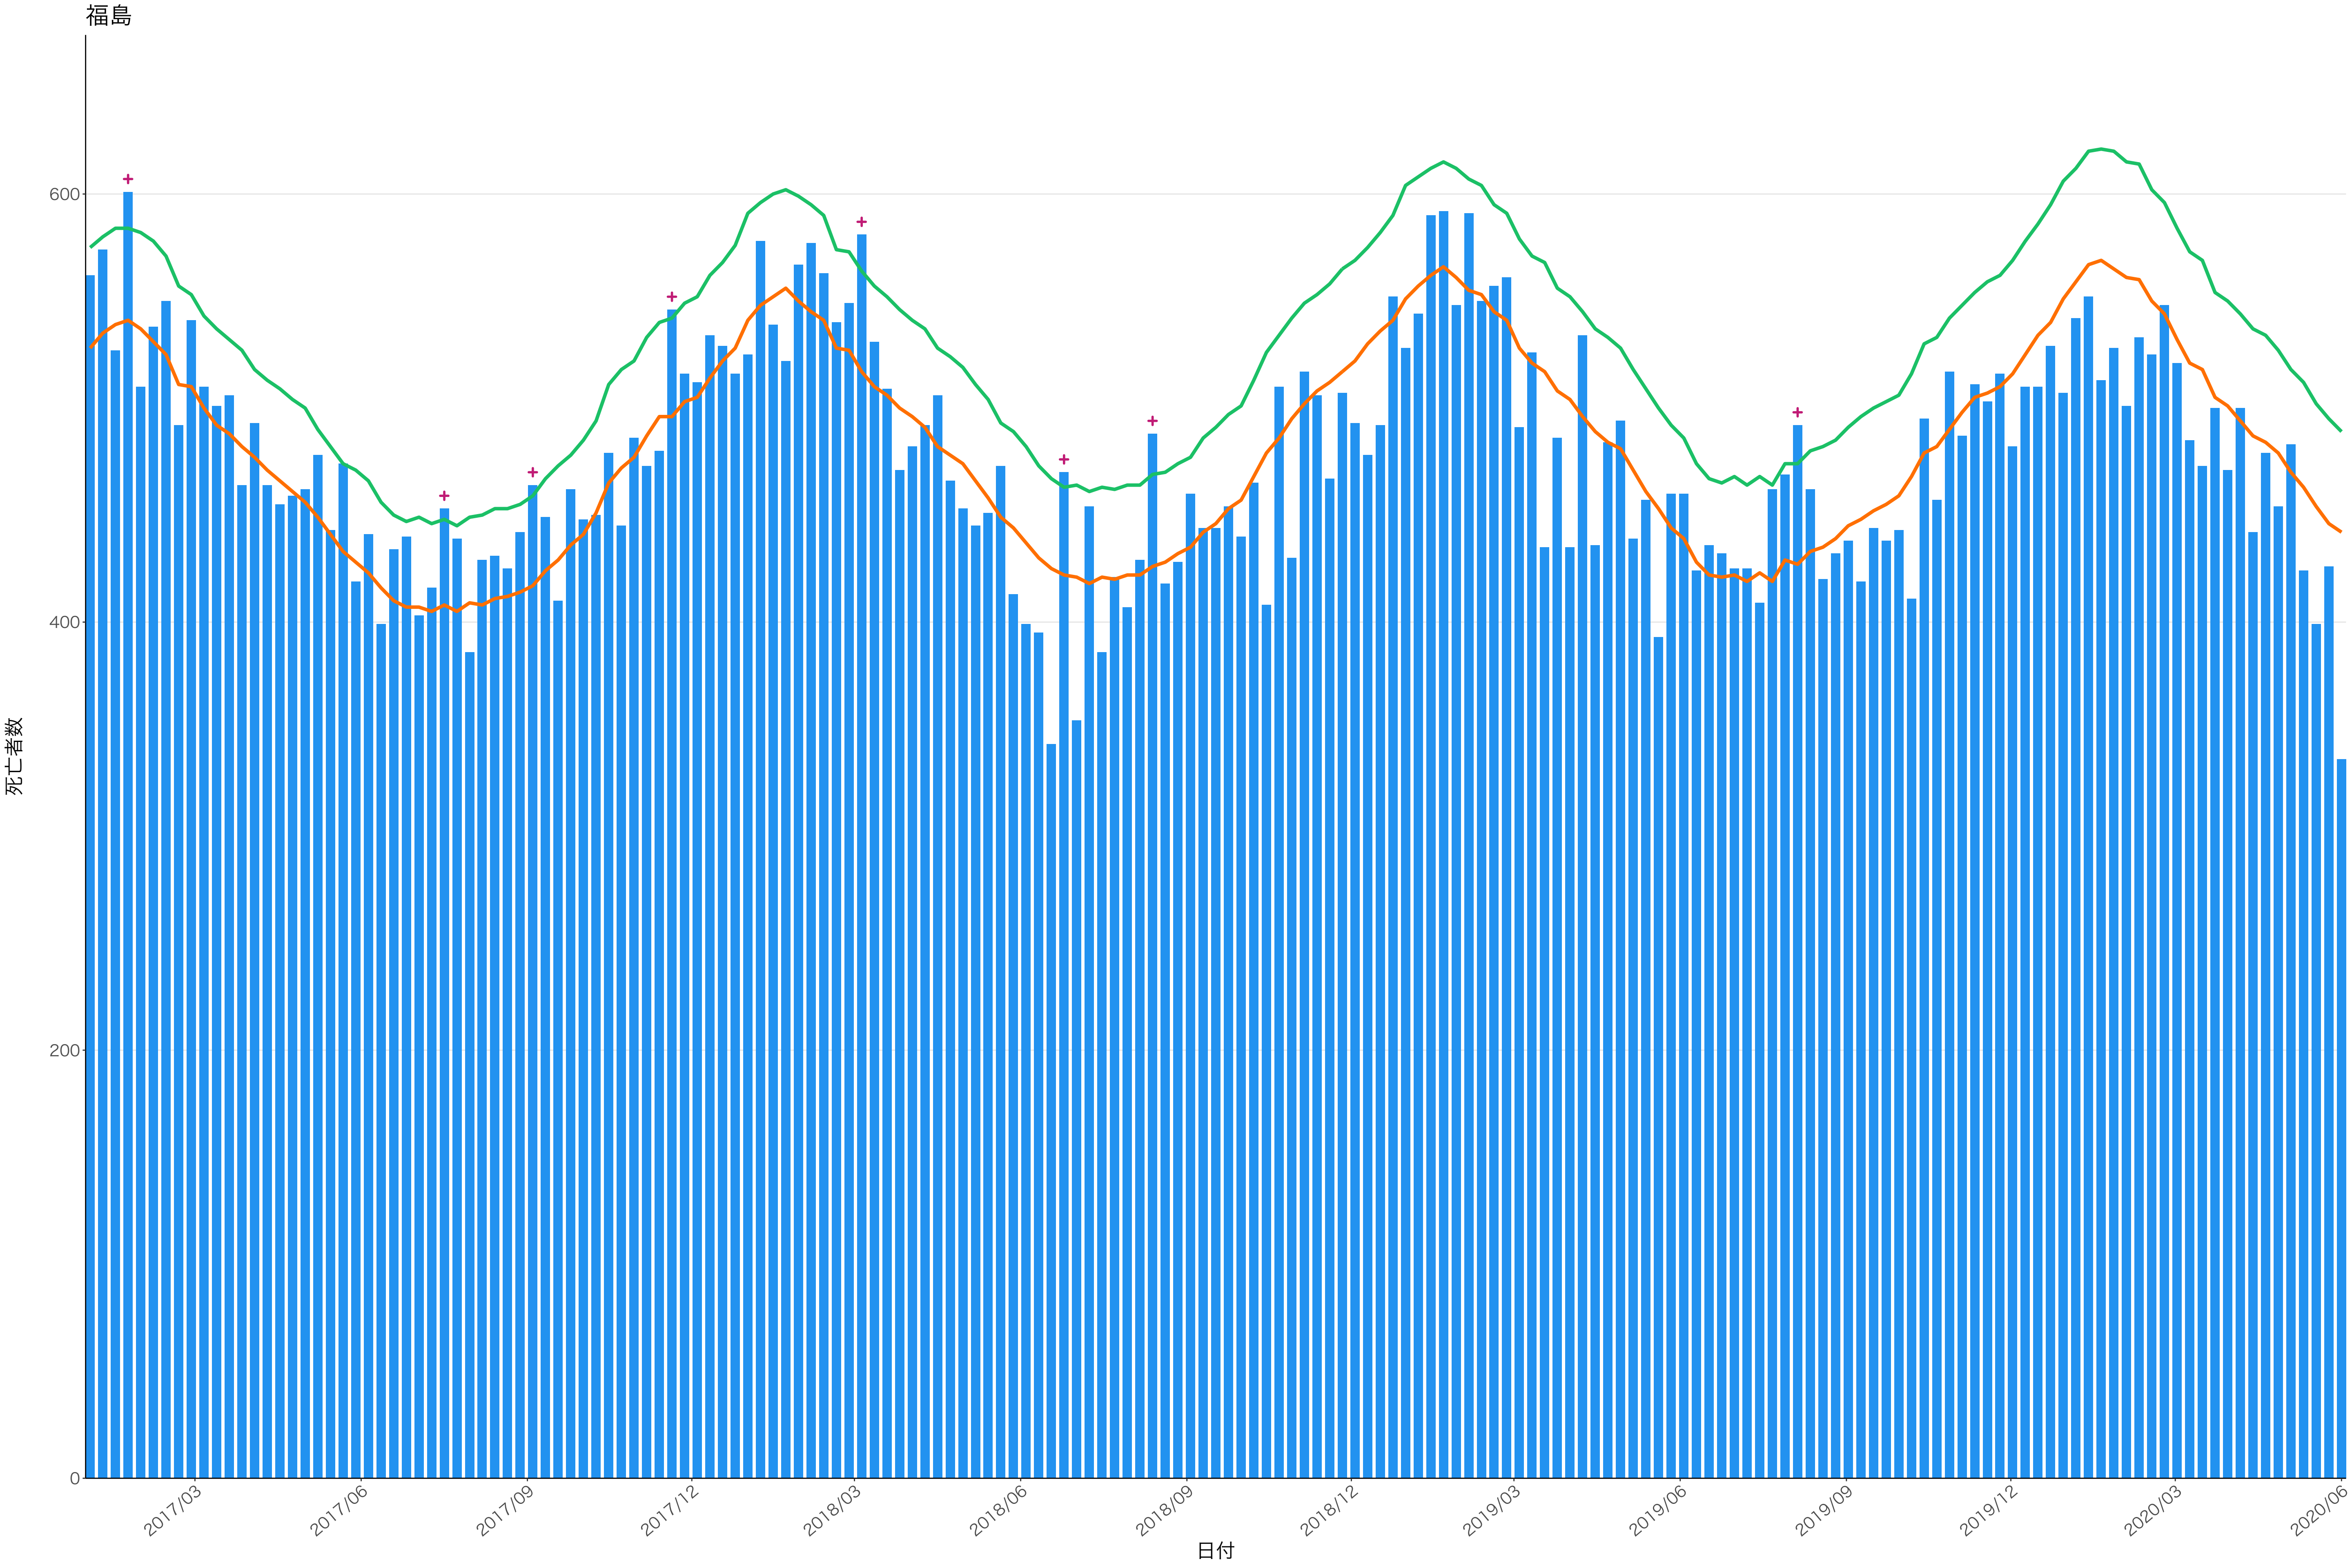

全国

死亡者数

2017/03 2017/06 2017/09 2017/12 2018/03 2018/06 2018/09 2018/12 2019/03 2019/06 2019/09 2019/12 2020/03 2020/06

日付

死亡者数

日付

死亡者数

2017/03 2017/06 2017/09 2017/12 2018/03 2018/06 2018/09 2018/12 2019/03 2019/06 2019/09 2019/12 2020/03 2020/06

日付

死亡者数

2017/03 2017/06 2017/09 2017/12 2018/03 2018/06 2018/09 2018/12 2019/03 2019/06 2019/09 2019/12 2020/03 2020/06

日付

0
50
100
150
200

2017/03 2017/06 2017/09 2017/12 2018/03 2018/06 2018/09 2018/12 2019/03 2019/06 2019/09 2019/12 2020/03 2020/06

日付

死亡者数

日付

200

100

0

2017/03

2017/06

2019/09

2019/12

2020/03

2020/06

死亡者数

日付

死亡者数

日付