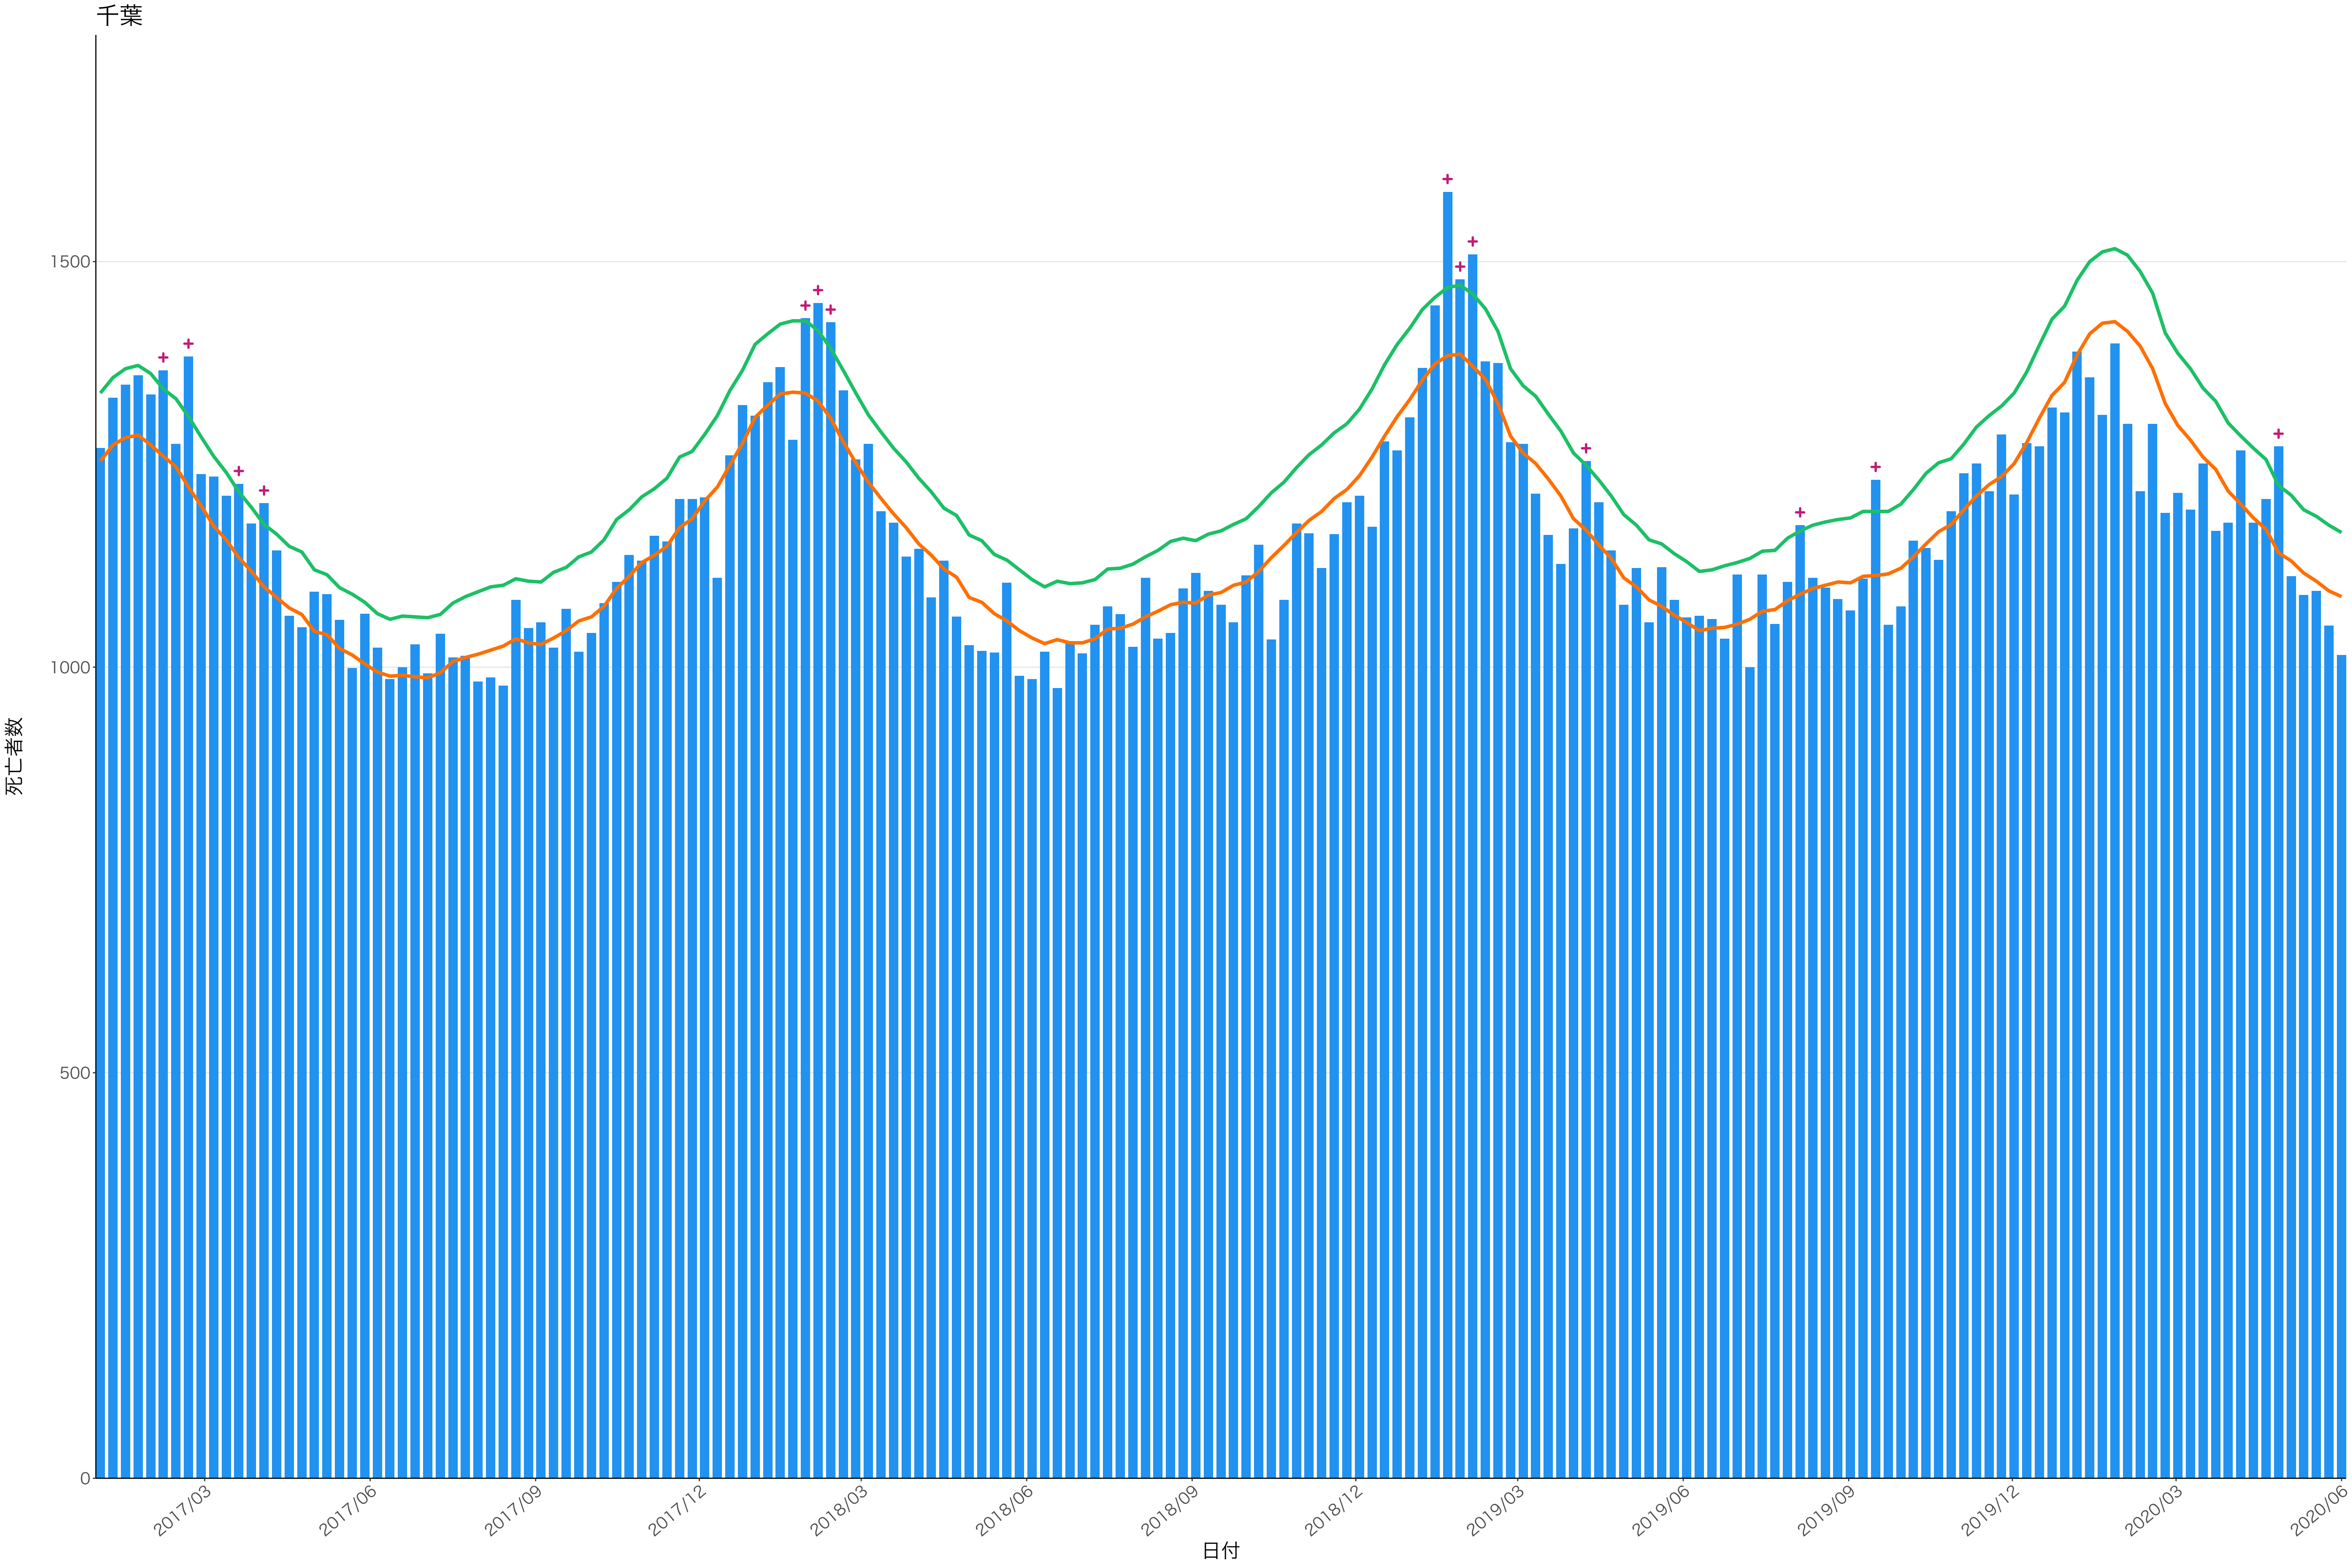

全国

死亡者数

2017/03 2017/06 2017/09 2017/12 2018/03 2018/06 2018/09 2018/12 2019/03 2019/06 2019/09 2019/12 2020/03 2020/06

日付

死亡者数

日付

死亡者数

2017/03 2017/06 2017/09 2017/12 2018/03 2018/06 2018/09 2018/12 2019/03 2019/06 2019/09 2019/12 2020/03 2020/06

日付

死亡者数

2017/03 2017/06 2017/09 2017/12 2018/03 2018/06 2018/09 2018/12 2019/03 2019/06 2019/09 2019/12 2020/03 2020/06

日付

0
50
100
150
200

2017/03 2017/06 2017/09 2017/12 2018/03 2018/06 2018/09 2018/12 2019/03 2019/06 2019/09 2019/12 2020/03 2020/06

日付

死亡者数

日付

200

100

0

2017/03

2017/06

2019/09

2019/12

2020/03

2020/06

死亡者数

日付

死亡者数

日付