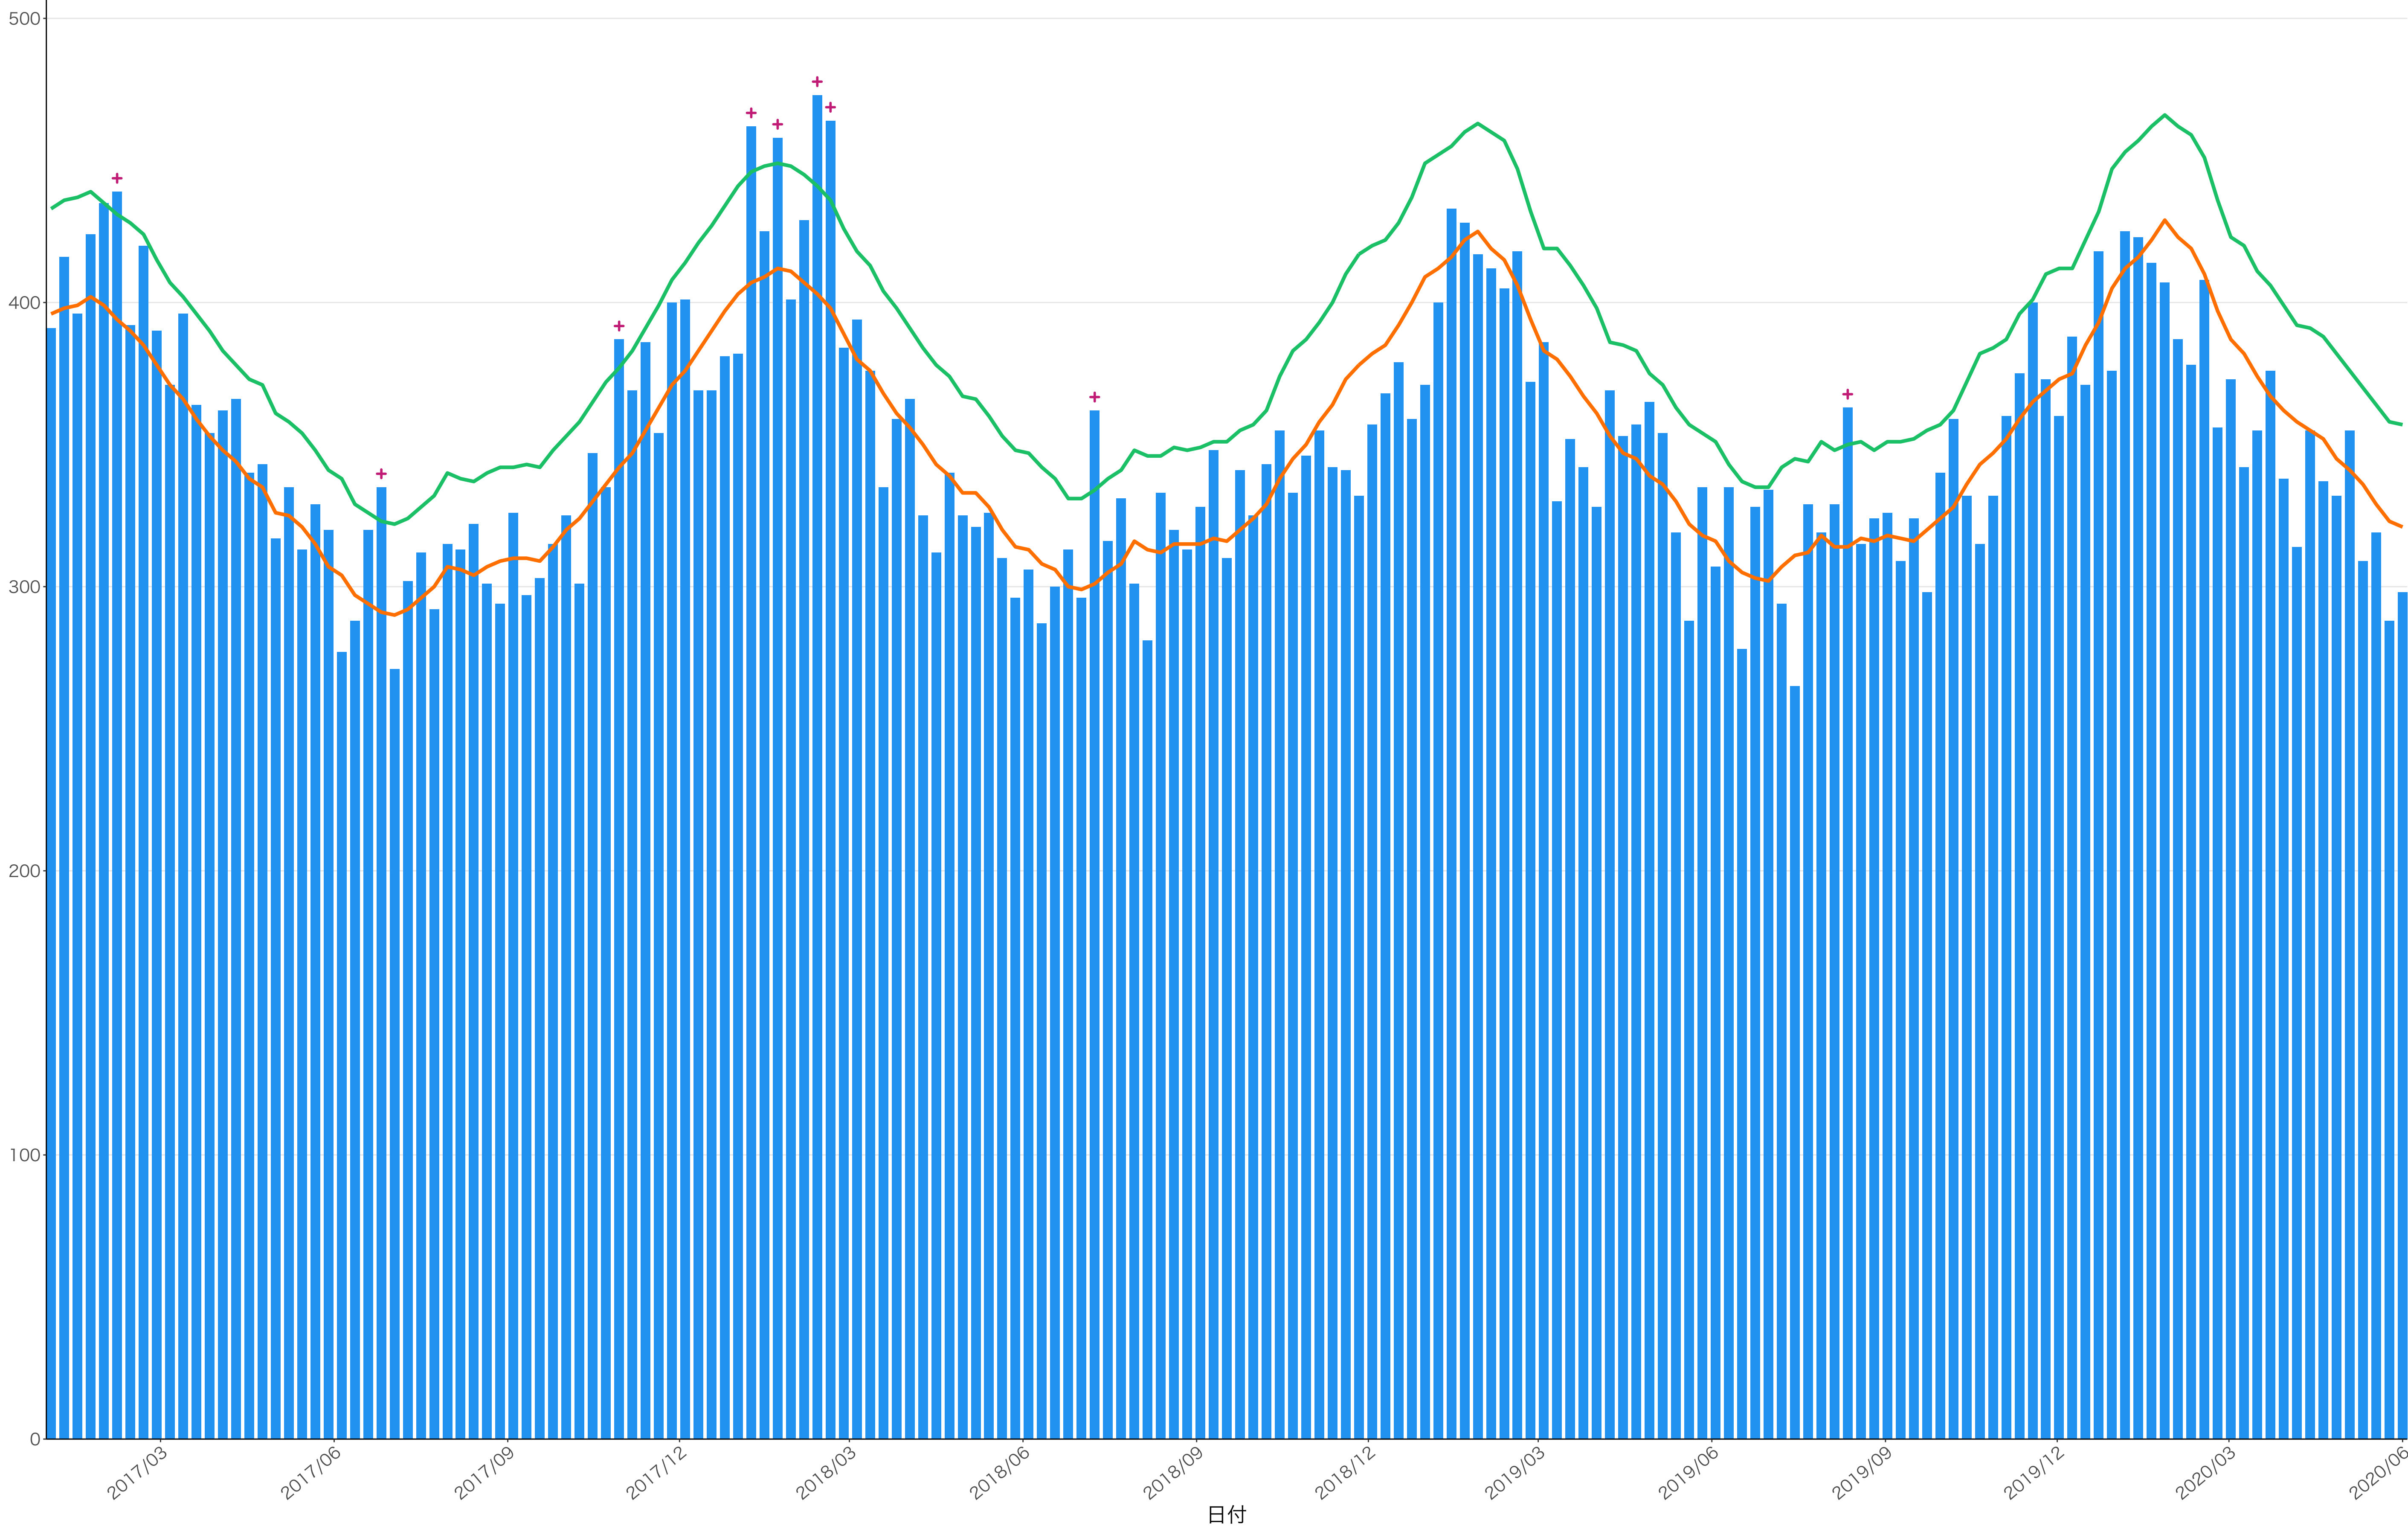

全国

死亡者数

2017/03 2017/06 2017/09 2017/12 2018/03 2018/06 2018/09 2018/12 2019/03 2019/06 2019/09 2019/12 2020/03 2020/06

日付

死亡者数

日付

死亡者数

2017/03 2017/06 2017/09 2017/12 2018/03 2018/06 2018/09 2018/12 2019/03 2019/06 2019/09 2019/12 2020/03 2020/06

日付

死亡者数

2017/03 2017/06 2017/09 2017/12 2018/03 2018/06 2018/09 2018/12 2019/03 2019/06 2019/09 2019/12 2020/03 2020/06

日付

0
50
100
150
200

2017/03 2017/06 2017/09 2017/12 2018/03 2018/06 2018/09 2018/12 2019/03 2019/06 2019/09 2019/12 2020/03 2020/06

2017/09

2017/12

2018/03

2018/06

2018/09

2018/12

2019/03

2019/06

2019/09

2019/12

2020/03

2020/06

死亡者数

日付

死亡者数

日付