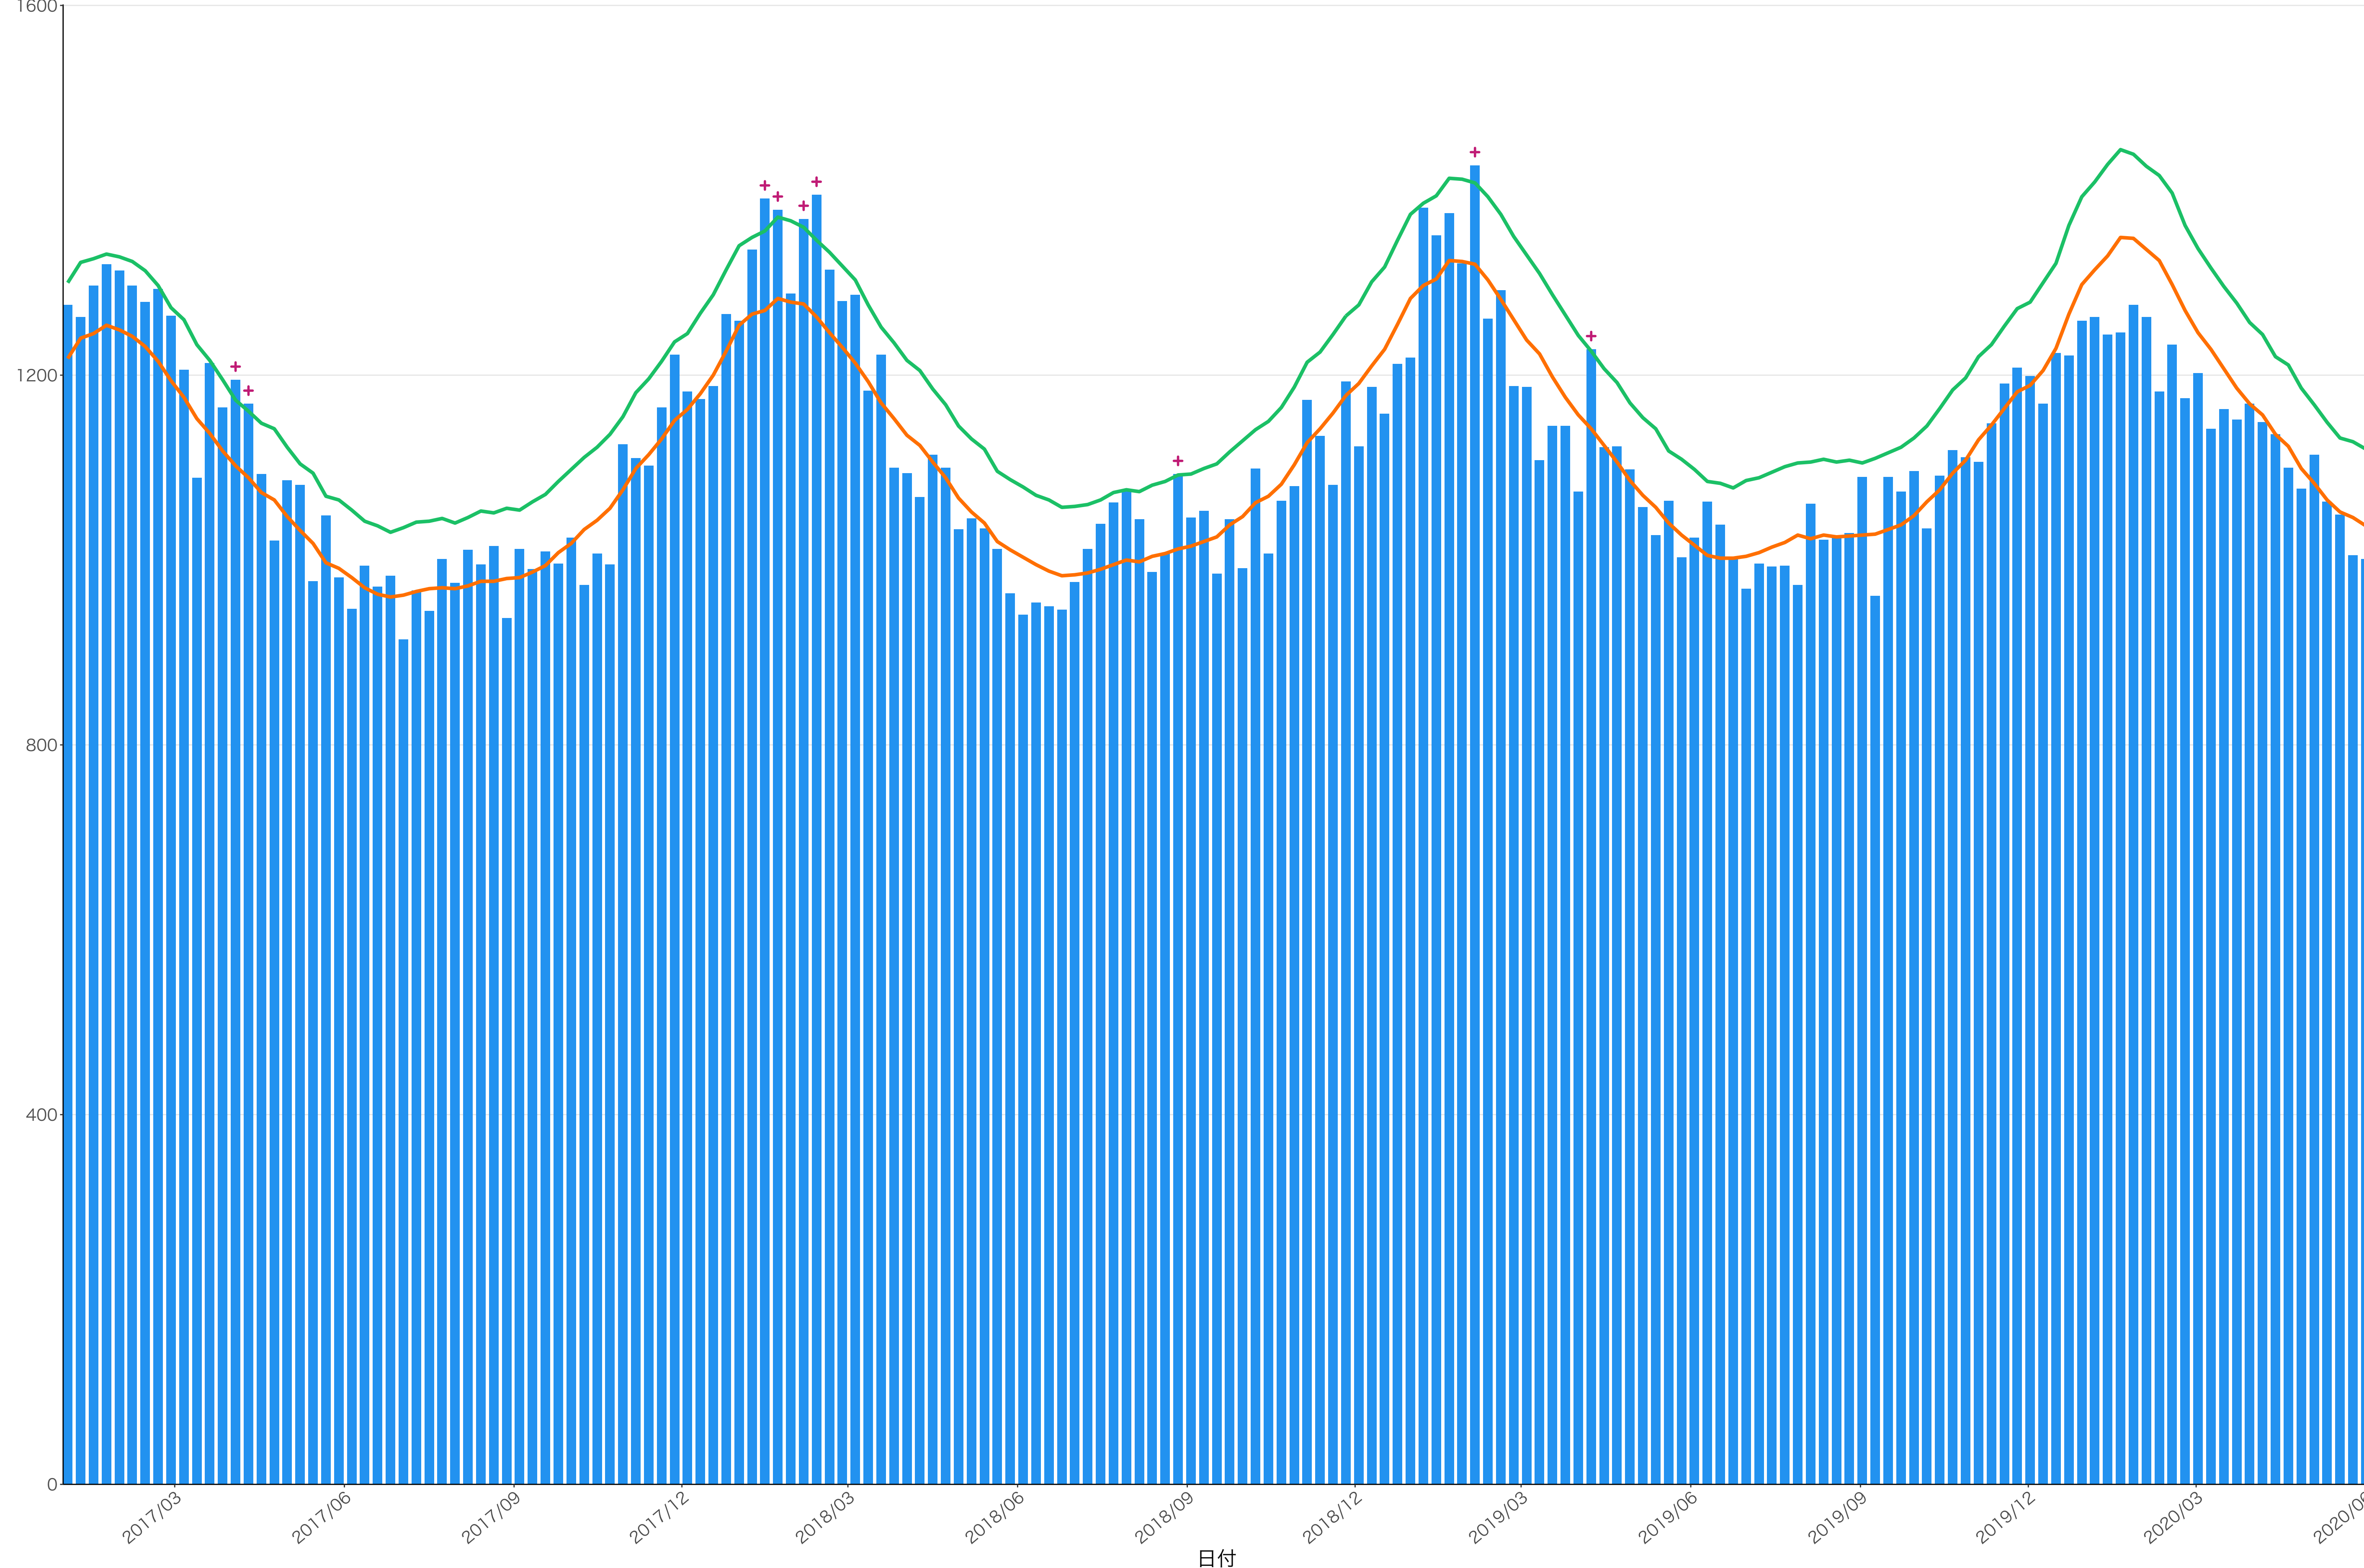

全国

死亡者数

2017/03 2017/06 2017/09 2017/12 2018/03 2018/06 2018/09 2018/12 2019/03 2019/06 2019/09 2019/12 2020/03 2020/06

日付

死亡者数

日付

死亡者数

2017/03 2017/06 2017/09 2017/12 2018/03 2018/06 2018/09 2018/12 2019/03 2019/06 2019/09 2019/12 2020/03 2020/06

日付

死亡者数

2017/03 2017/06 2017/09 2017/12 2018/03 2018/06 2018/09 2018/12 2019/03 2019/06 2019/09 2019/12 2020/03 2020/06

日付

0
50
100
150
200

2017/03 2017/06 2017/09 2017/12 2018/03 2018/06 2018/09 2018/12 2019/03 2019/06 2019/09 2019/12 2020/03 2020/06

日付

死亡者数

日付

200

100

0

2017/03

2017/06

2019/09

2019/12

2020/03

2020/06

死亡者数

日付

死亡者数

日付