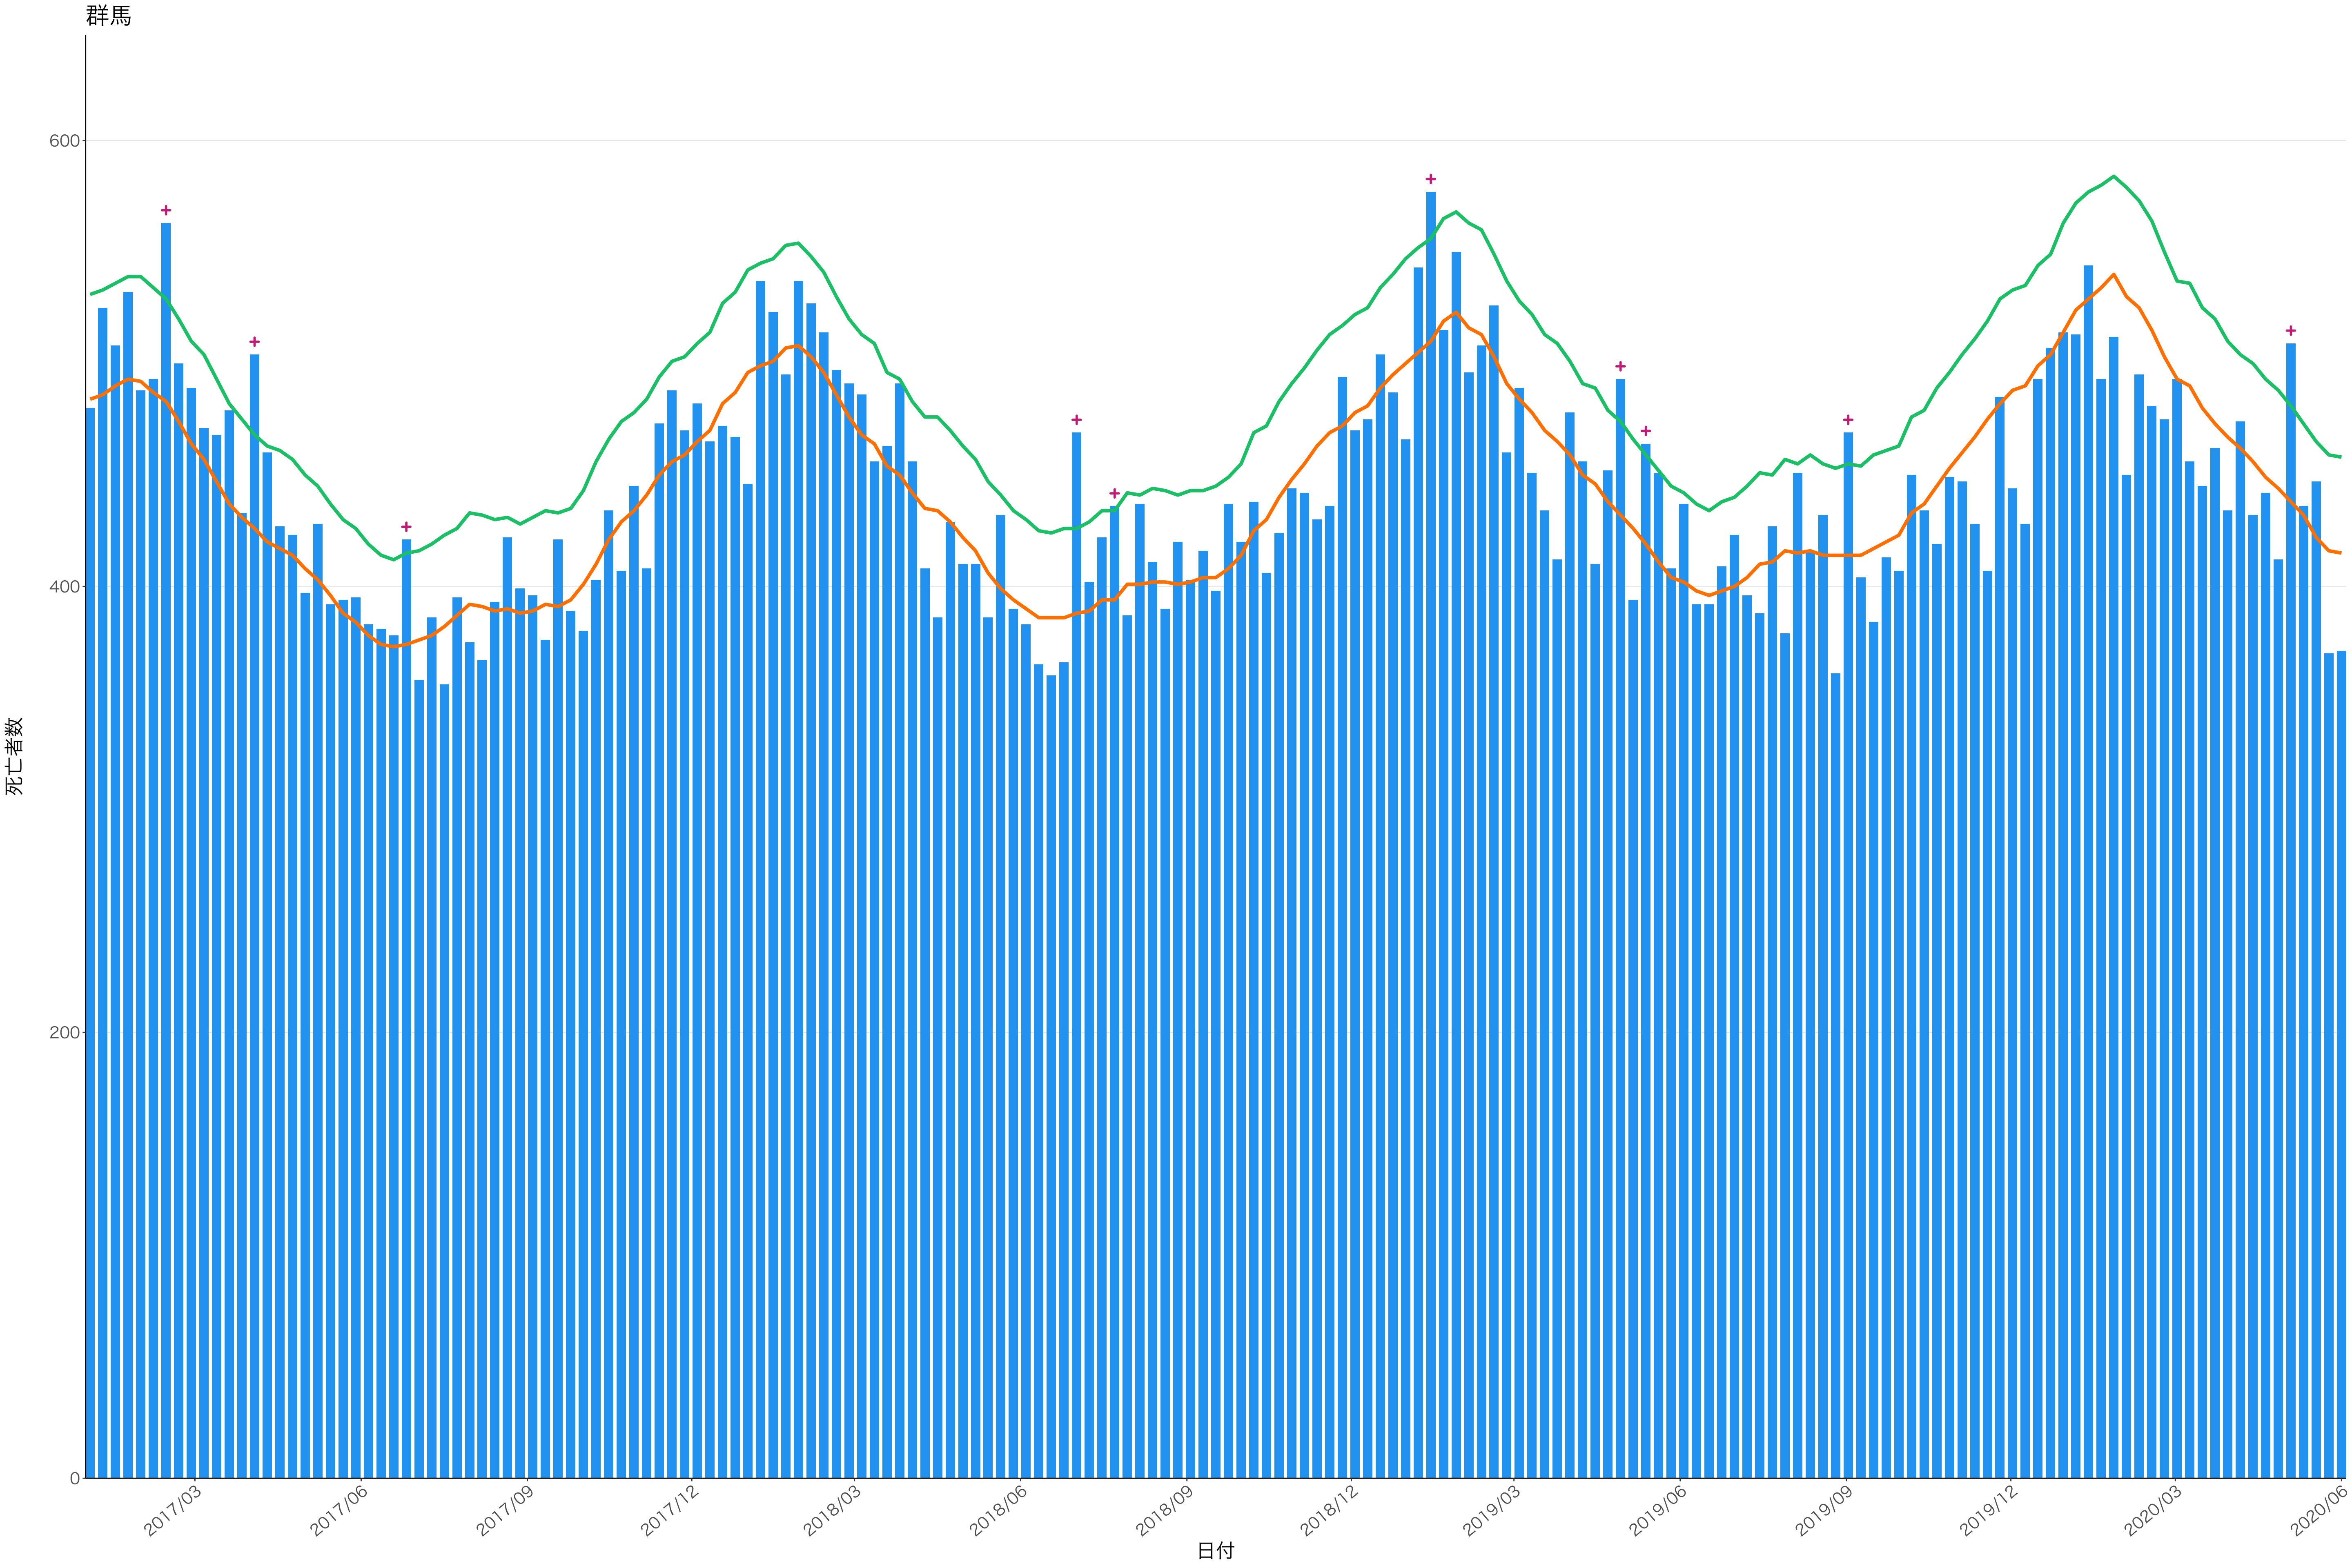

全国

死亡者数

2017/03 2017/06 2017/09 2017/12 2018/03 2018/06 2018/09 2018/12 2019/03 2019/06 2019/09 2019/12 2020/03 2020/06

日付

死亡者数

日付

死亡者数

2017/03 2017/06 2017/09 2017/12 2018/03 2018/06 2018/09 2018/12 2019/03 2019/06 2019/09 2019/12 2020/03 2020/06

日付

死亡者数

2017/03 2017/06 2017/09 2017/12 2018/03 2018/06 2018/09 2018/12 2019/03 2019/06 2019/09 2019/12 2020/03 2020/06

日付

0
50
100
150
200

2017/03 2017/06 2017/09 2017/12 2018/03 2018/06 2018/09 2018/12 2019/03 2019/06 2019/09 2019/12 2020/03 2020/06

日付

死亡者数

日付

200

100

0

2017/03

2017/06

2019/09

2019/12

2020/03

2020/06

死亡者数

日付

死亡者数

日付