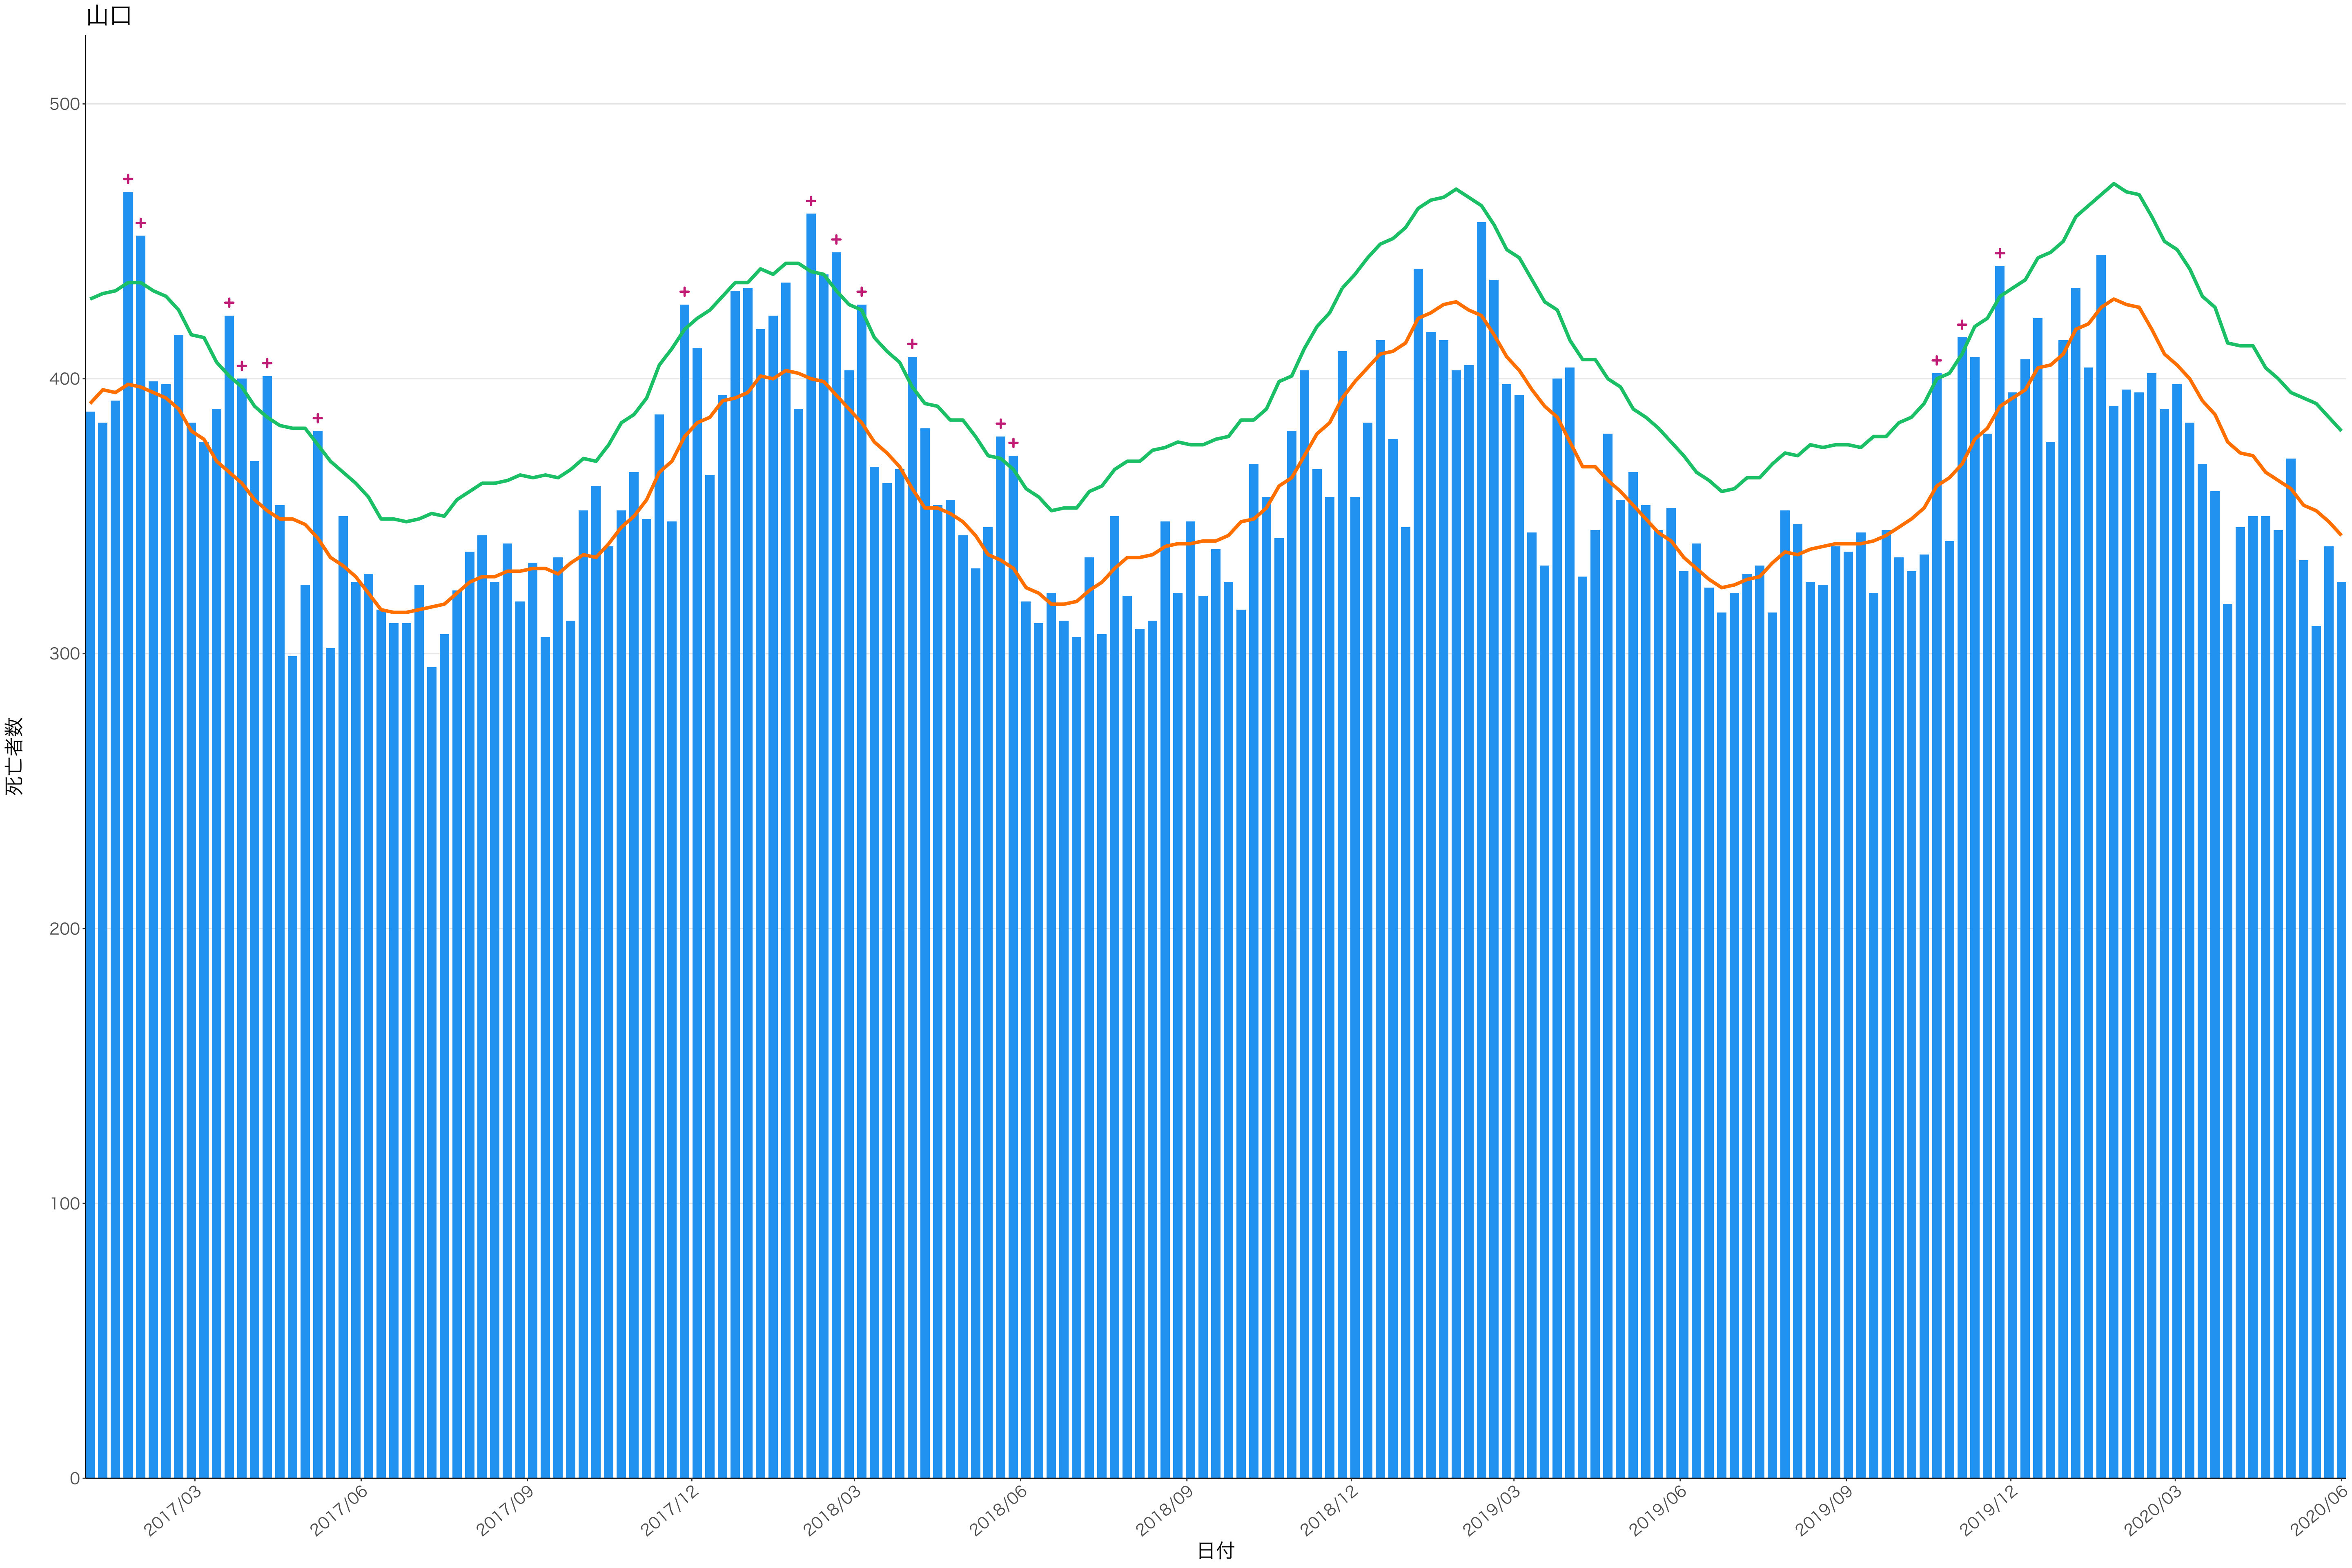

全国

死亡者数

2017/03 2017/06 2017/09 2017/12 2018/03 2018/06 2018/09 2018/12 2019/03 2019/06 2019/09 2019/12 2020/03 2020/06

日付

死亡者数

日付

死亡者数

2017/03 2017/06 2017/09 2017/12 2018/03 2018/06 2018/09 2018/12 2019/03 2019/06 2019/09 2019/12 2020/03 2020/06

日付

死亡者数

2017/03 2017/06 2017/09 2017/12 2018/03 2018/06 2018/09 2018/12 2019/03 2019/06 2019/09 2019/12 2020/03 2020/06

日付

0
50
100
150
200

2017/03 2017/06 2017/09 2017/12 2018/03 2018/06 2018/09 2018/12 2019/03 2019/06 2019/09 2019/12 2020/03 2020/06

2017/09

2017/12

2018/03

2018/06

2018/09

2018/12

2019/03

2019/06

2019/09

2019/12

2020/03

2020/06

死亡者数

日付

死亡者数

日付