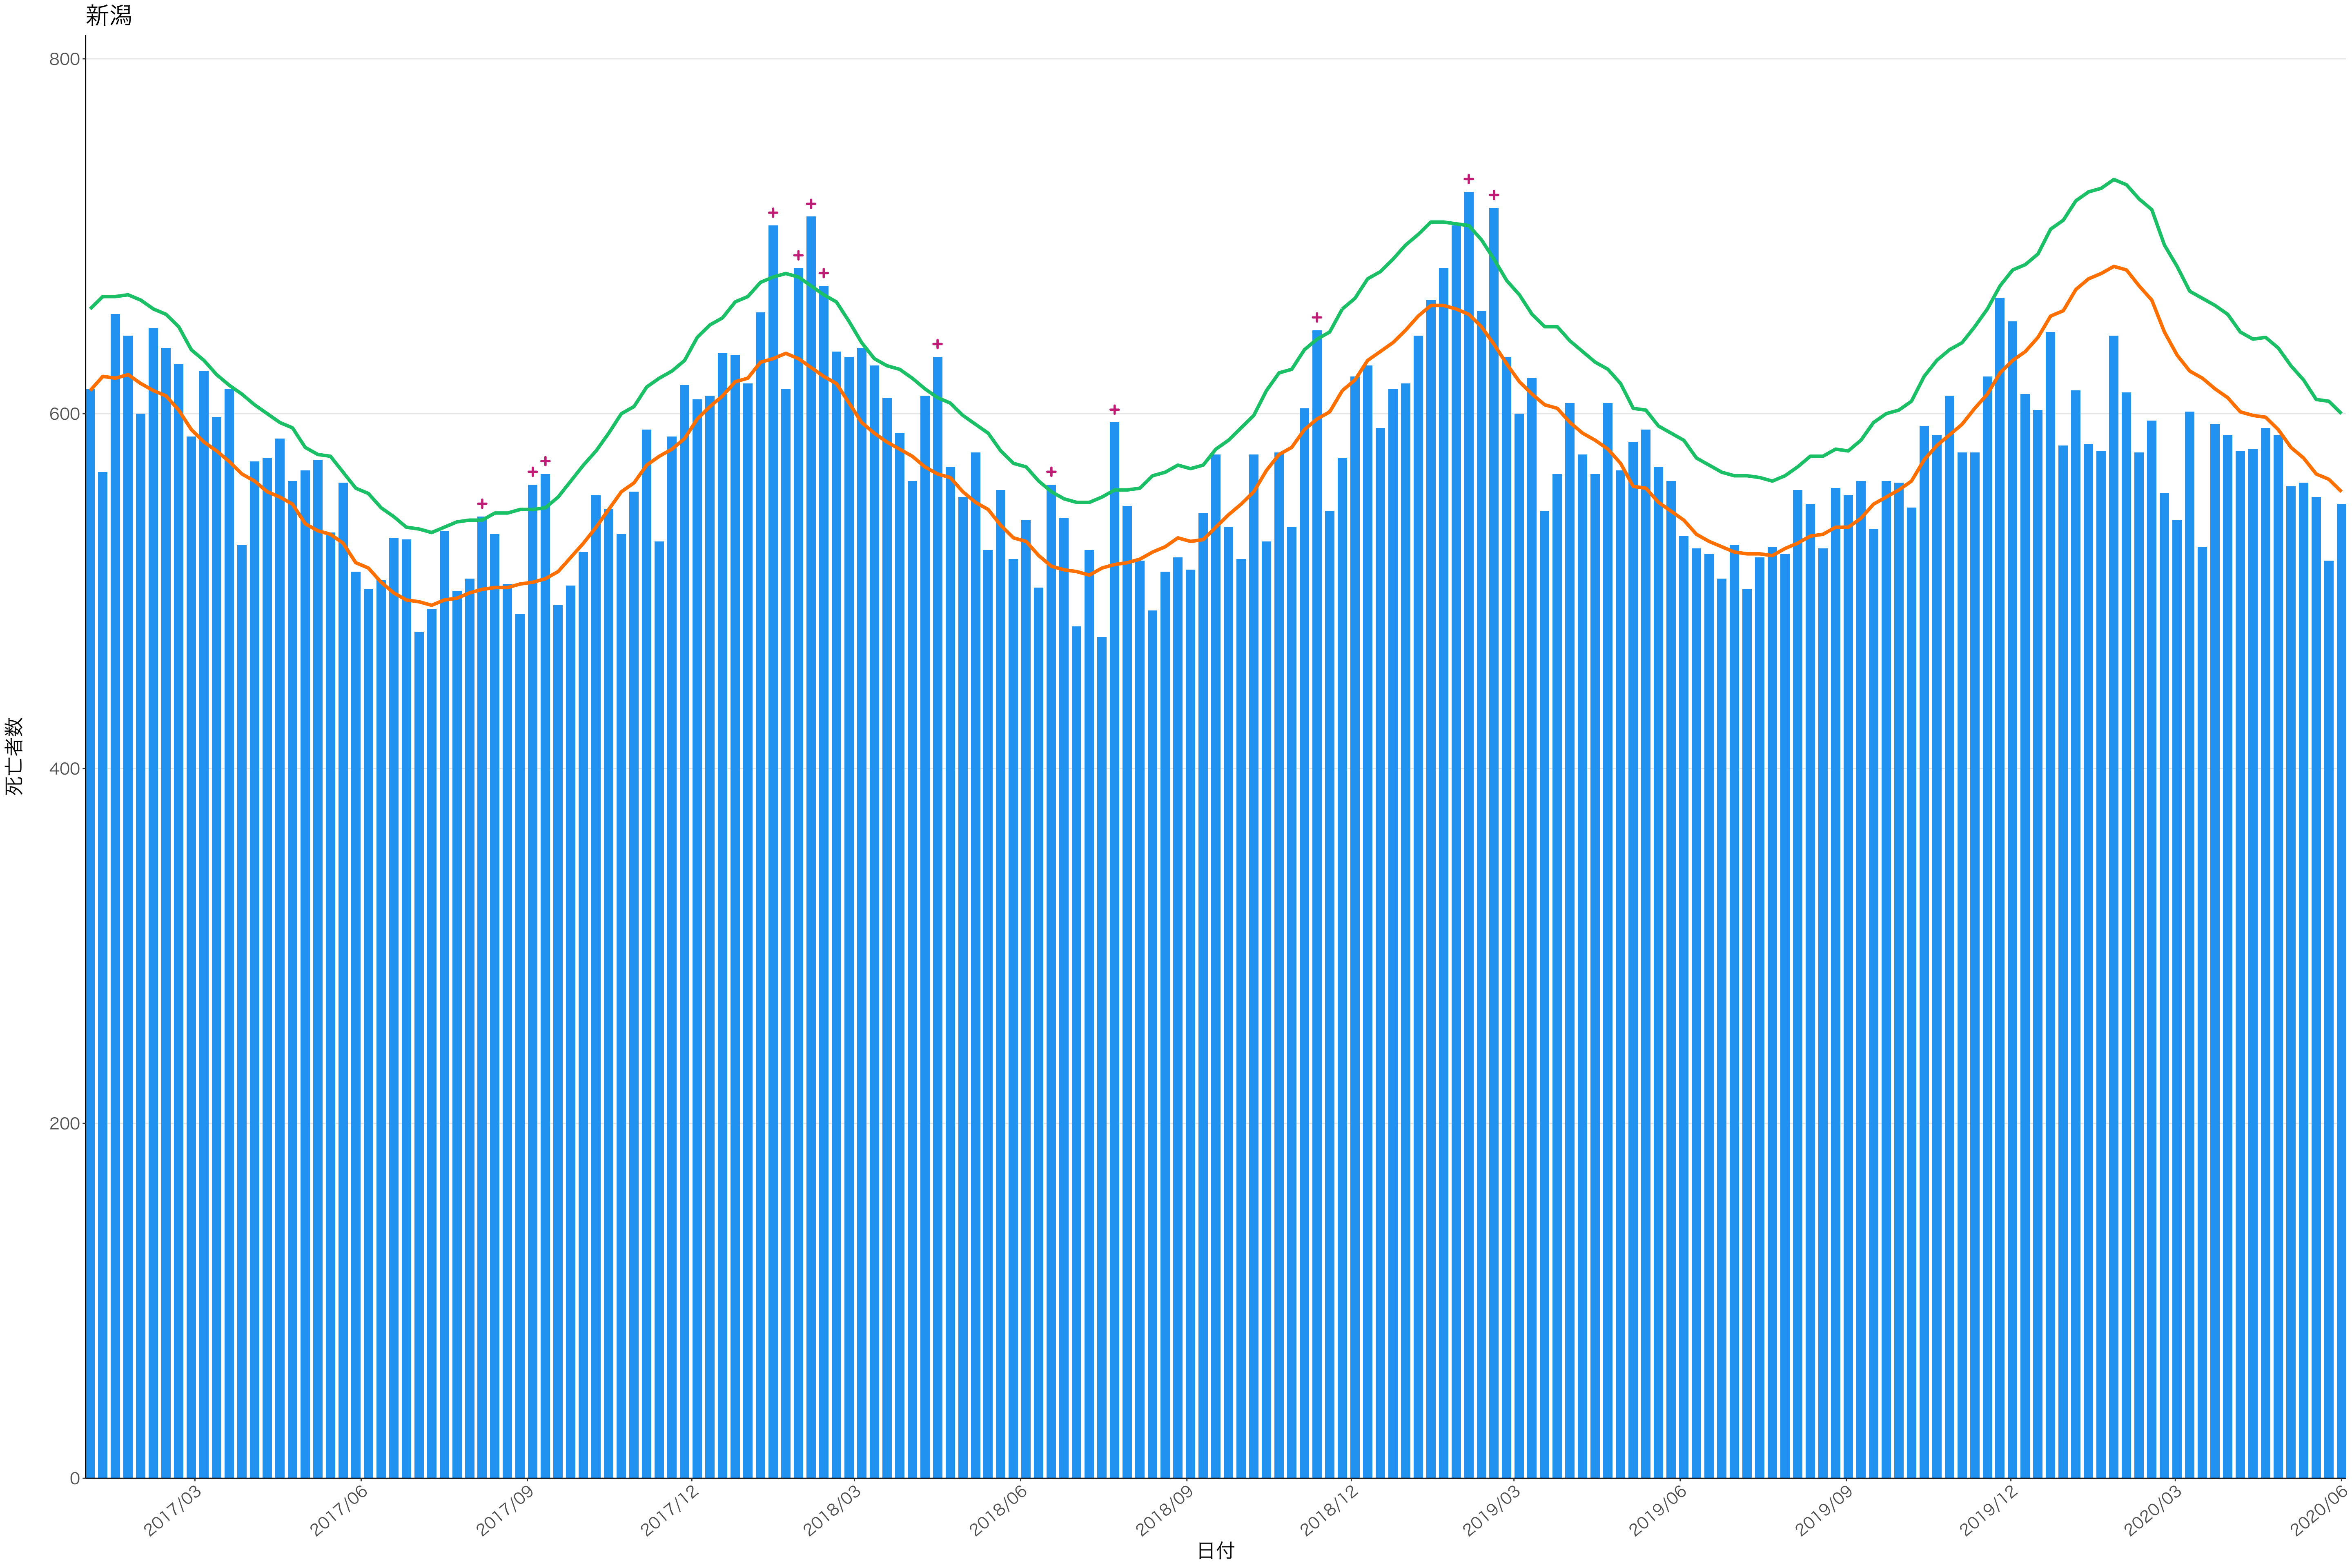

全国

死亡者数

2017/03 2017/06 2017/09 2017/12 2018/03 2018/06 2018/09 2018/12 2019/03 2019/06 2019/09 2019/12 2020/03 2020/06

日付

死亡者数

日付

死亡者数

2017/03 2017/06 2017/09 2017/12 2018/03 2018/06 2018/09 2018/12 2019/03 2019/06 2019/09 2019/12 2020/03 2020/06

日付

死亡者数

2017/03 2017/06 2017/09 2017/12 2018/03 2018/06 2018/09 2018/12 2019/03 2019/06 2019/09 2019/12 2020/03 2020/06

日付

0
50
100
150
200

2017/03 2017/06 2017/09 2017/12 2018/03 2018/06 2018/09 2018/12 2019/03 2019/06 2019/09 2019/12 2020/03 2020/06

日付

死亡者数

日付

200

100

0

2017/03

2017/06

2019/09

2019/12

2020/03

2020/06

死亡者数

日付

死亡者数

日付