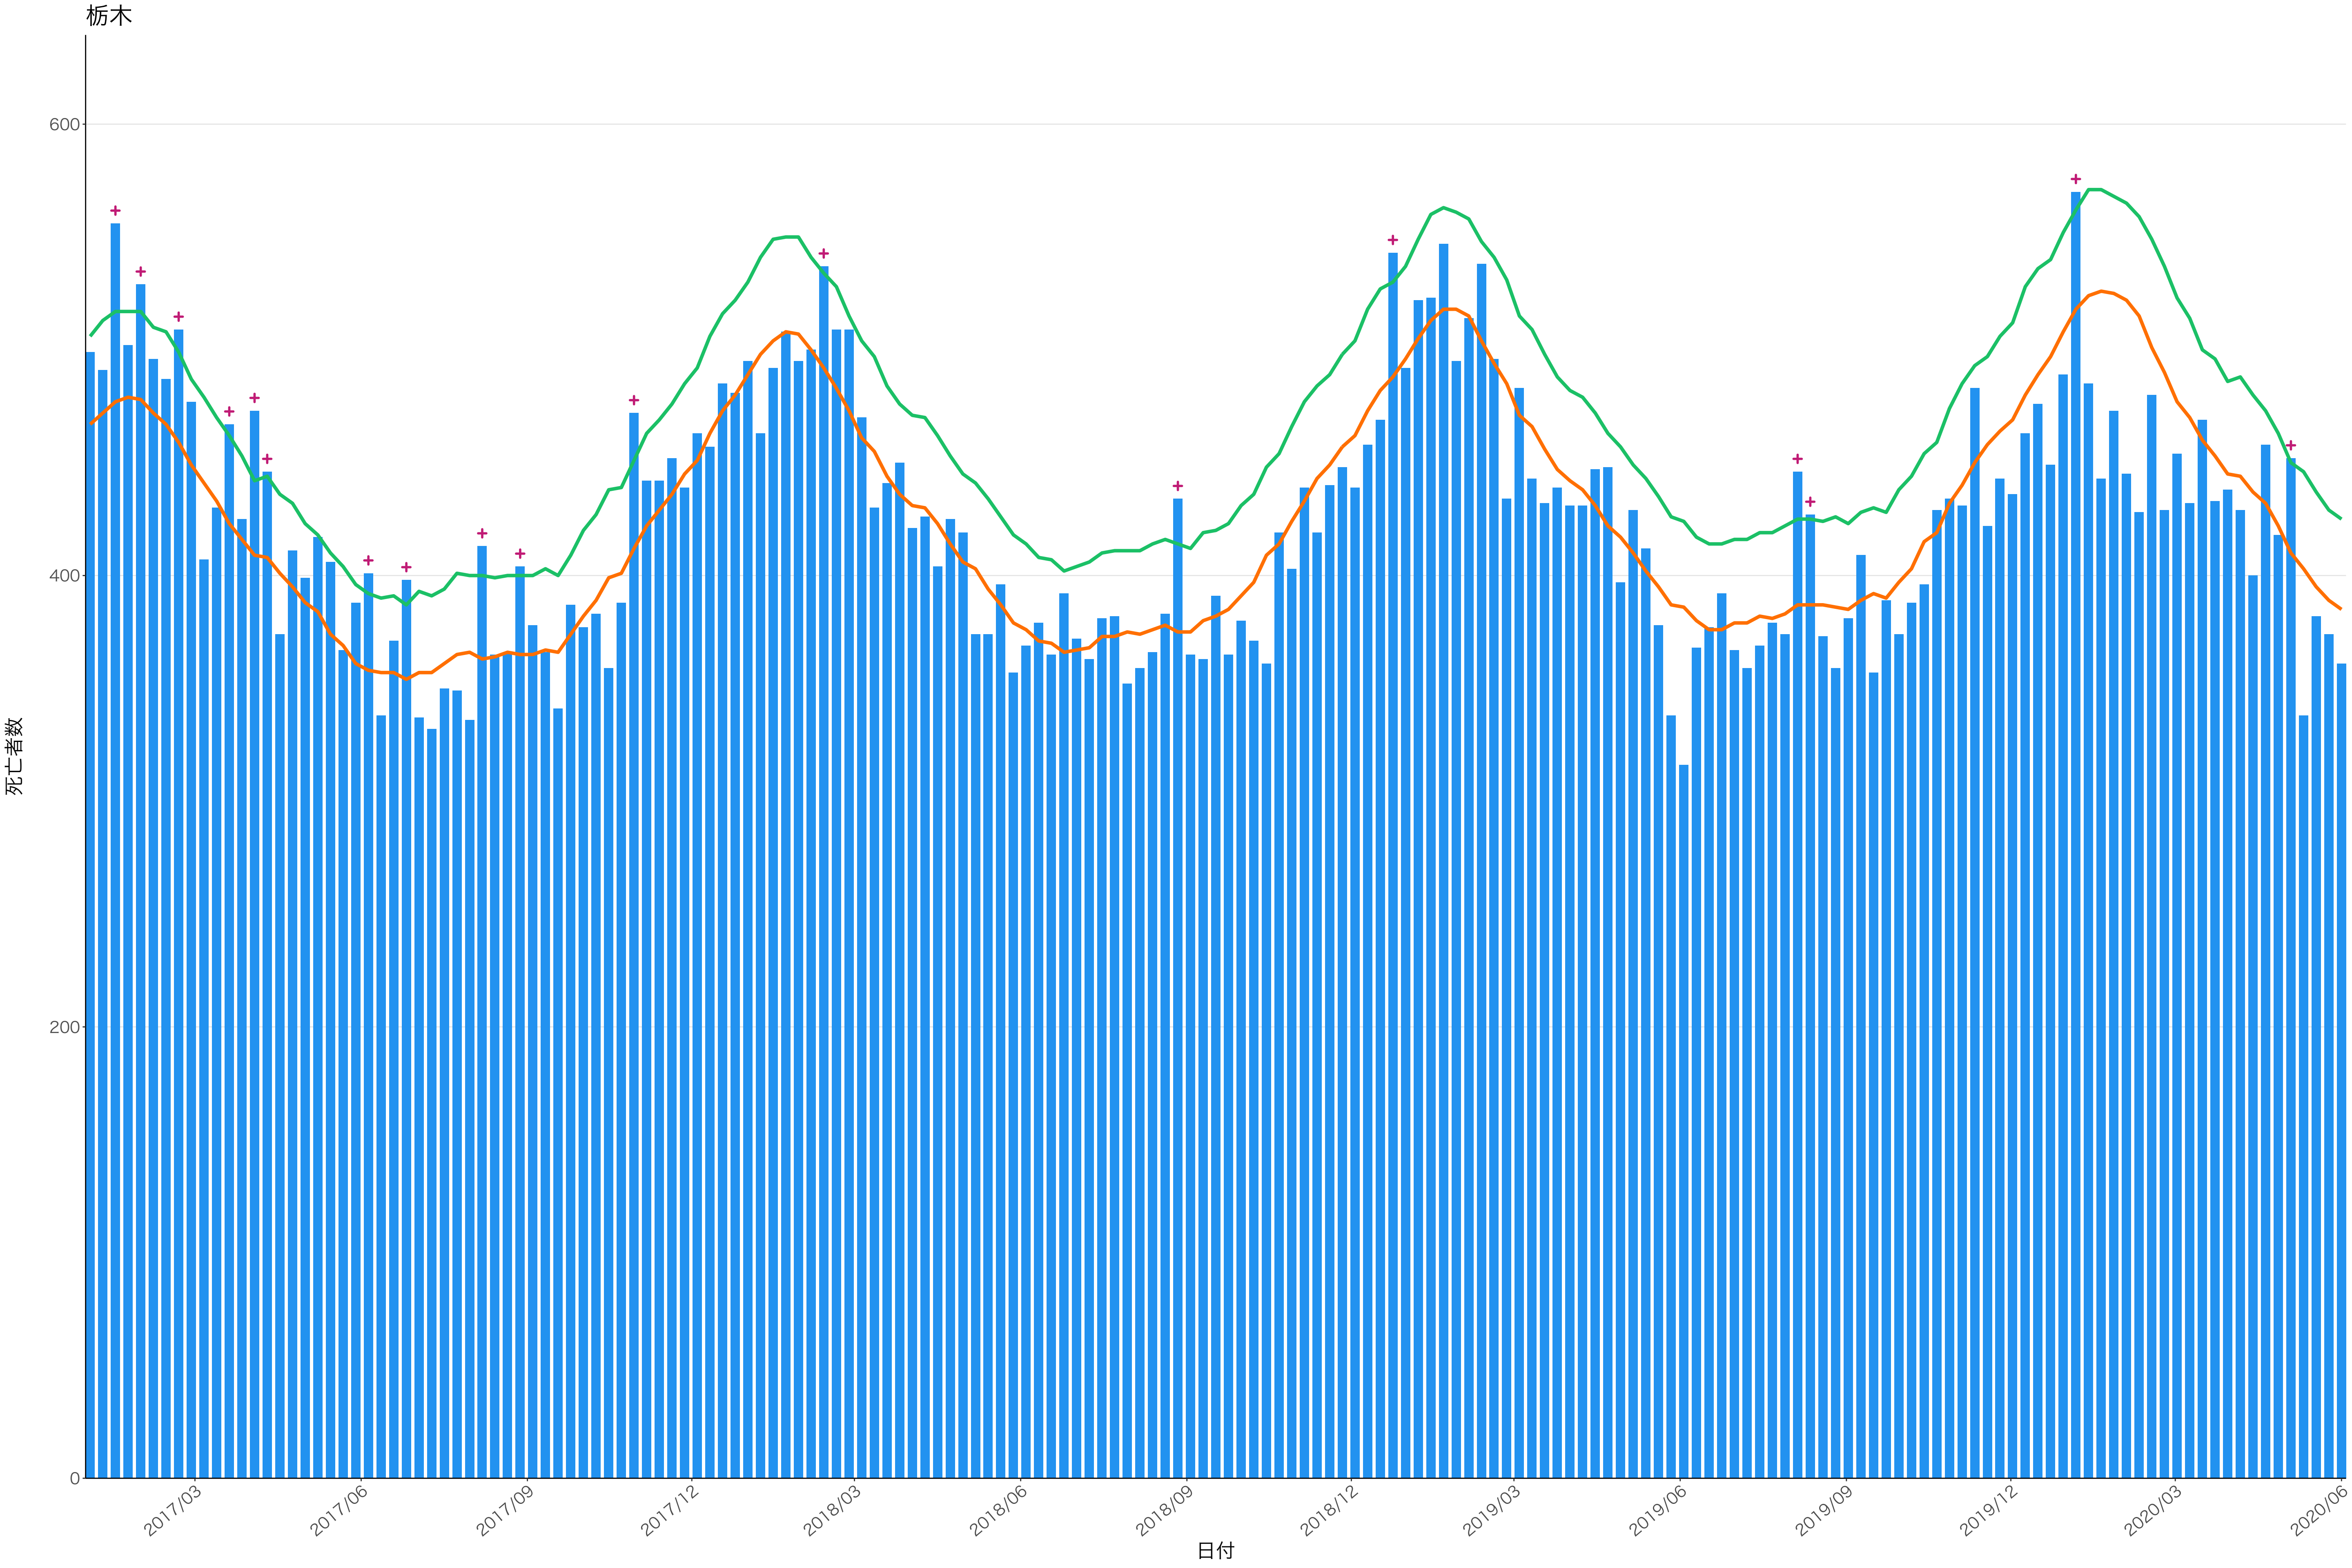

全国

死亡者数

2017/03 2017/06 2017/09 2017/12 2018/03 2018/06 2018/09 2018/12 2019/03 2019/06 2019/09 2019/12 2020/03 2020/06

日付

死亡者数

日付

死亡者数

2017/03 2017/06 2017/09 2017/12 2018/03 2018/06 2018/09 2018/12 2019/03 2019/06 2019/09 2019/12 2020/03 2020/06

日付

死亡者数

2017/03 2017/06 2017/09 2017/12 2018/03 2018/06 2018/09 2018/12 2019/03 2019/06 2019/09 2019/12 2020/03 2020/06

日付

0
50
100
150
200

2017/03 2017/06 2017/09 2017/12 2018/03 2018/06 2018/09 2018/12 2019/03 2019/06 2019/09 2019/12 2020/03 2020/06

日付

死亡者数

日付

200

100

0

2017/03

2017/06

2019/09

2019/12

2020/03

2020/06

死亡者数

日付

死亡者数

日付