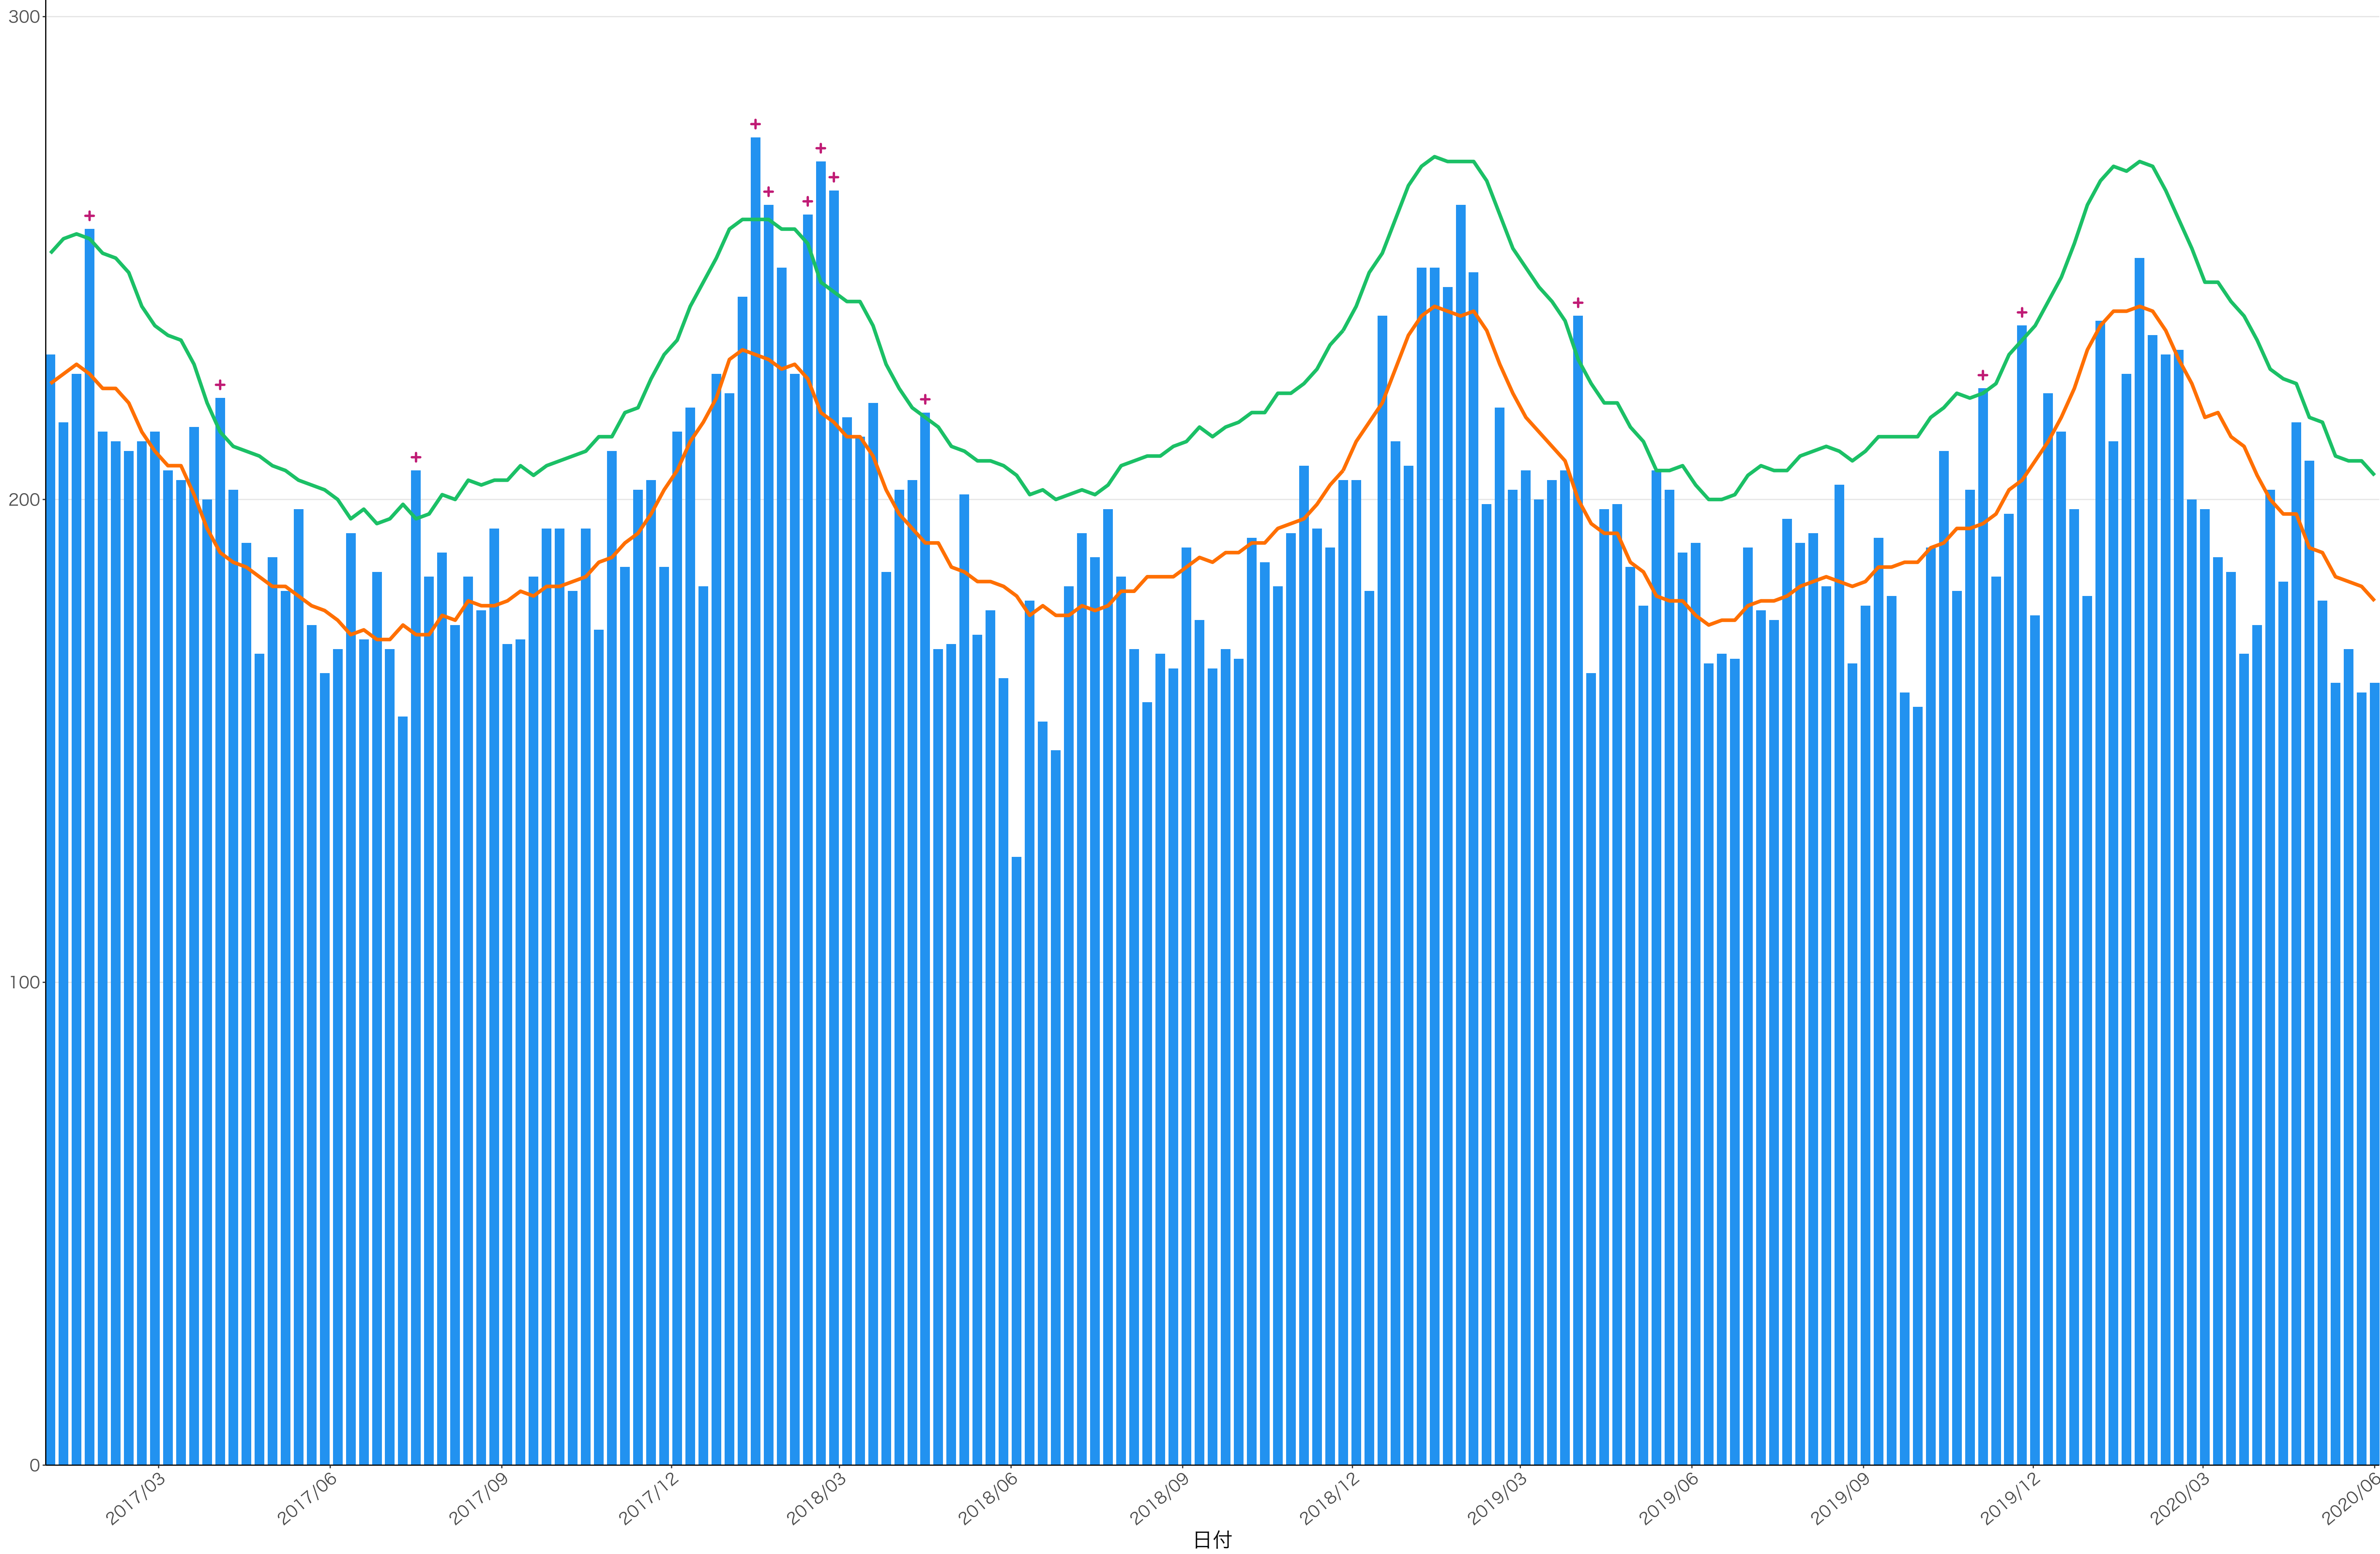

全国

死亡者数

2017/03 2017/06 2017/09 2017/12 2018/03 2018/06 2018/09 2018/12 2019/03 2019/06 2019/09 2019/12 2020/03 2020/06

日付

死亡者数

日付

死亡者数

2017/03 2017/06 2017/09 2017/12 2018/03 2018/06 2018/09 2018/12 2019/03 2019/06 2019/09 2019/12 2020/03 2020/06

日付

死亡者数

2017/03 2017/06 2017/09 2017/12 2018/03 2018/06 2018/09 2018/12 2019/03 2019/06 2019/09 2019/12 2020/03 2020/06

日付

0
50
100
150
200

2017/03 2017/06 2017/09 2017/12 2018/03 2018/06 2018/09 2018/12 2019/03 2019/06 2019/09 2019/12 2020/03 2020/06

2017/09

2017/12

2018/03

2018/06

2018/09

2018/12

2019/03

2019/06

2019/09

2019/12

2020/03

2020/06

死亡者数

日付

死亡者数

日付