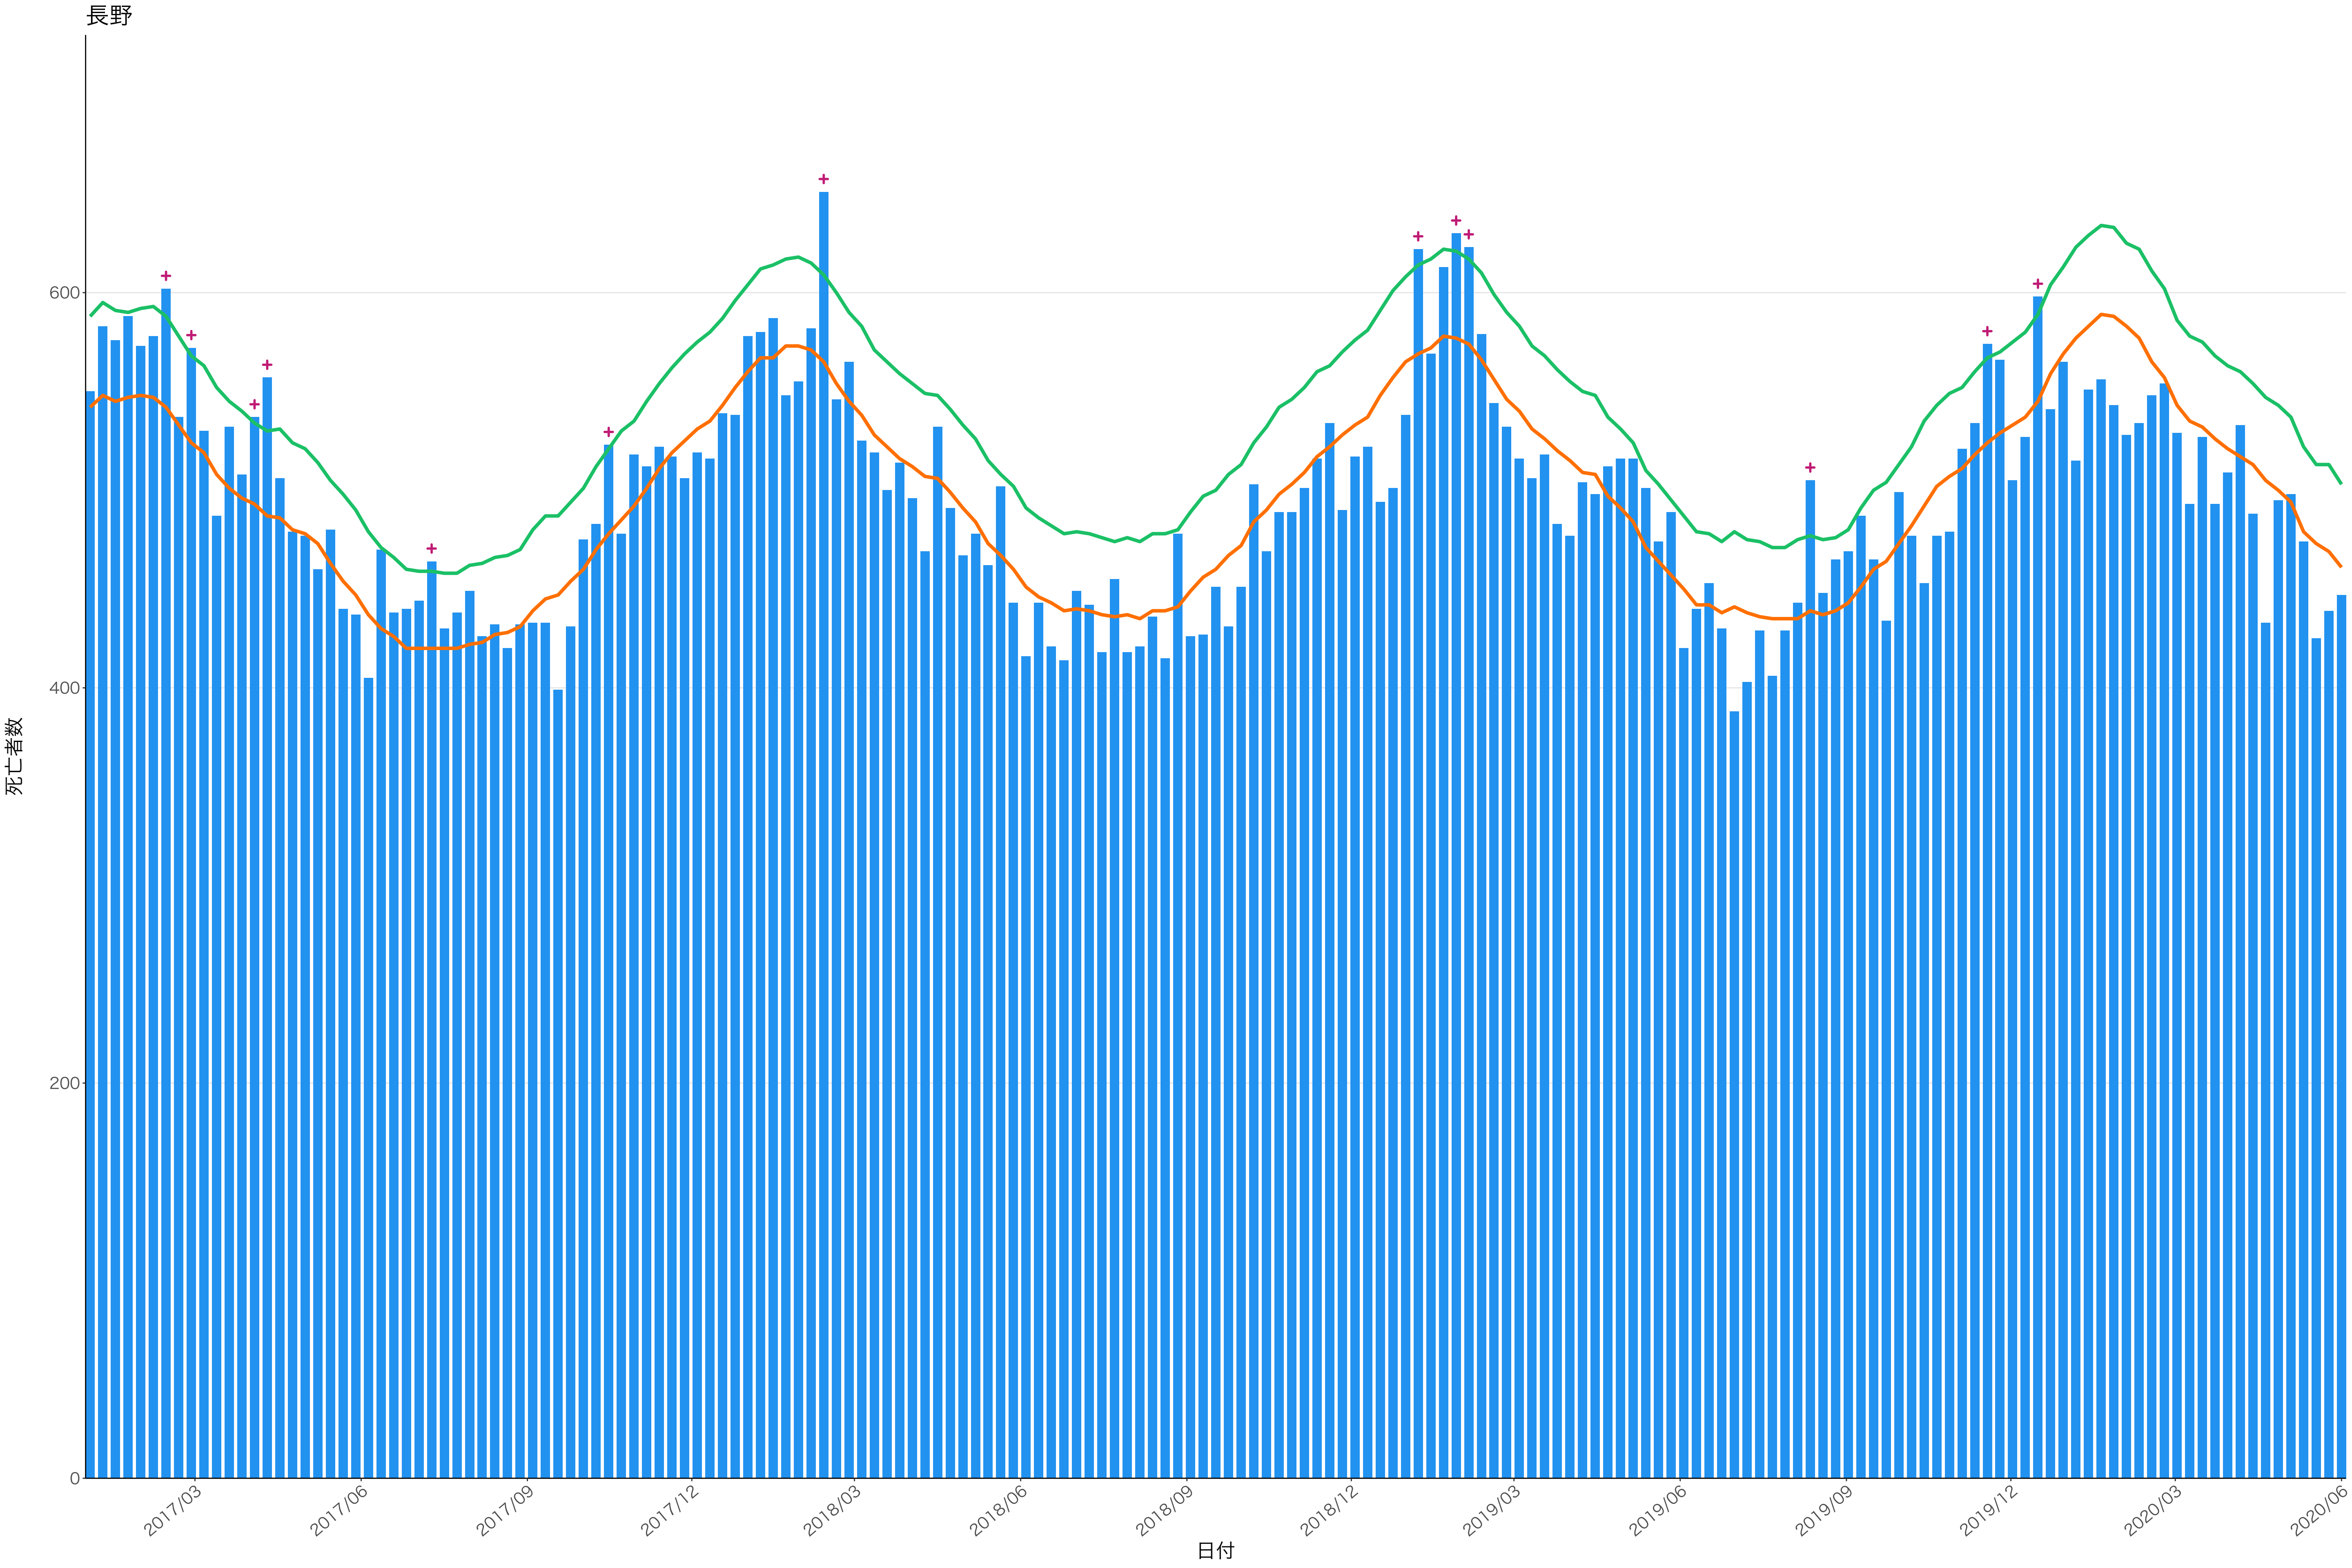

全国

死亡者数

2017/03 2017/06 2017/09 2017/12 2018/03 2018/06 2018/09 2018/12 2019/03 2019/06 2019/09 2019/12 2020/03 2020/06

日付

死亡者数

日付

死亡者数

2017/03 2017/06 2017/09 2017/12 2018/03 2018/06 2018/09 2018/12 2019/03 2019/06 2019/09 2019/12 2020/03 2020/06

日付

死亡者数

2017/03 2017/06 2017/09 2017/12 2018/03 2018/06 2018/09 2018/12 2019/03 2019/06 2019/09 2019/12 2020/03 2020/06

日付

0
50
100
150
200

2017/03 2017/06 2017/09 2017/12 2018/03 2018/06 2018/09 2018/12 2019/03 2019/06 2019/09 2019/12 2020/03 2020/06

日付

死亡者数

日付

200

100

0

2017/03

2017/06

2019/09

2019/12

2020/03

2020/06

死亡者数

日付

死亡者数

日付