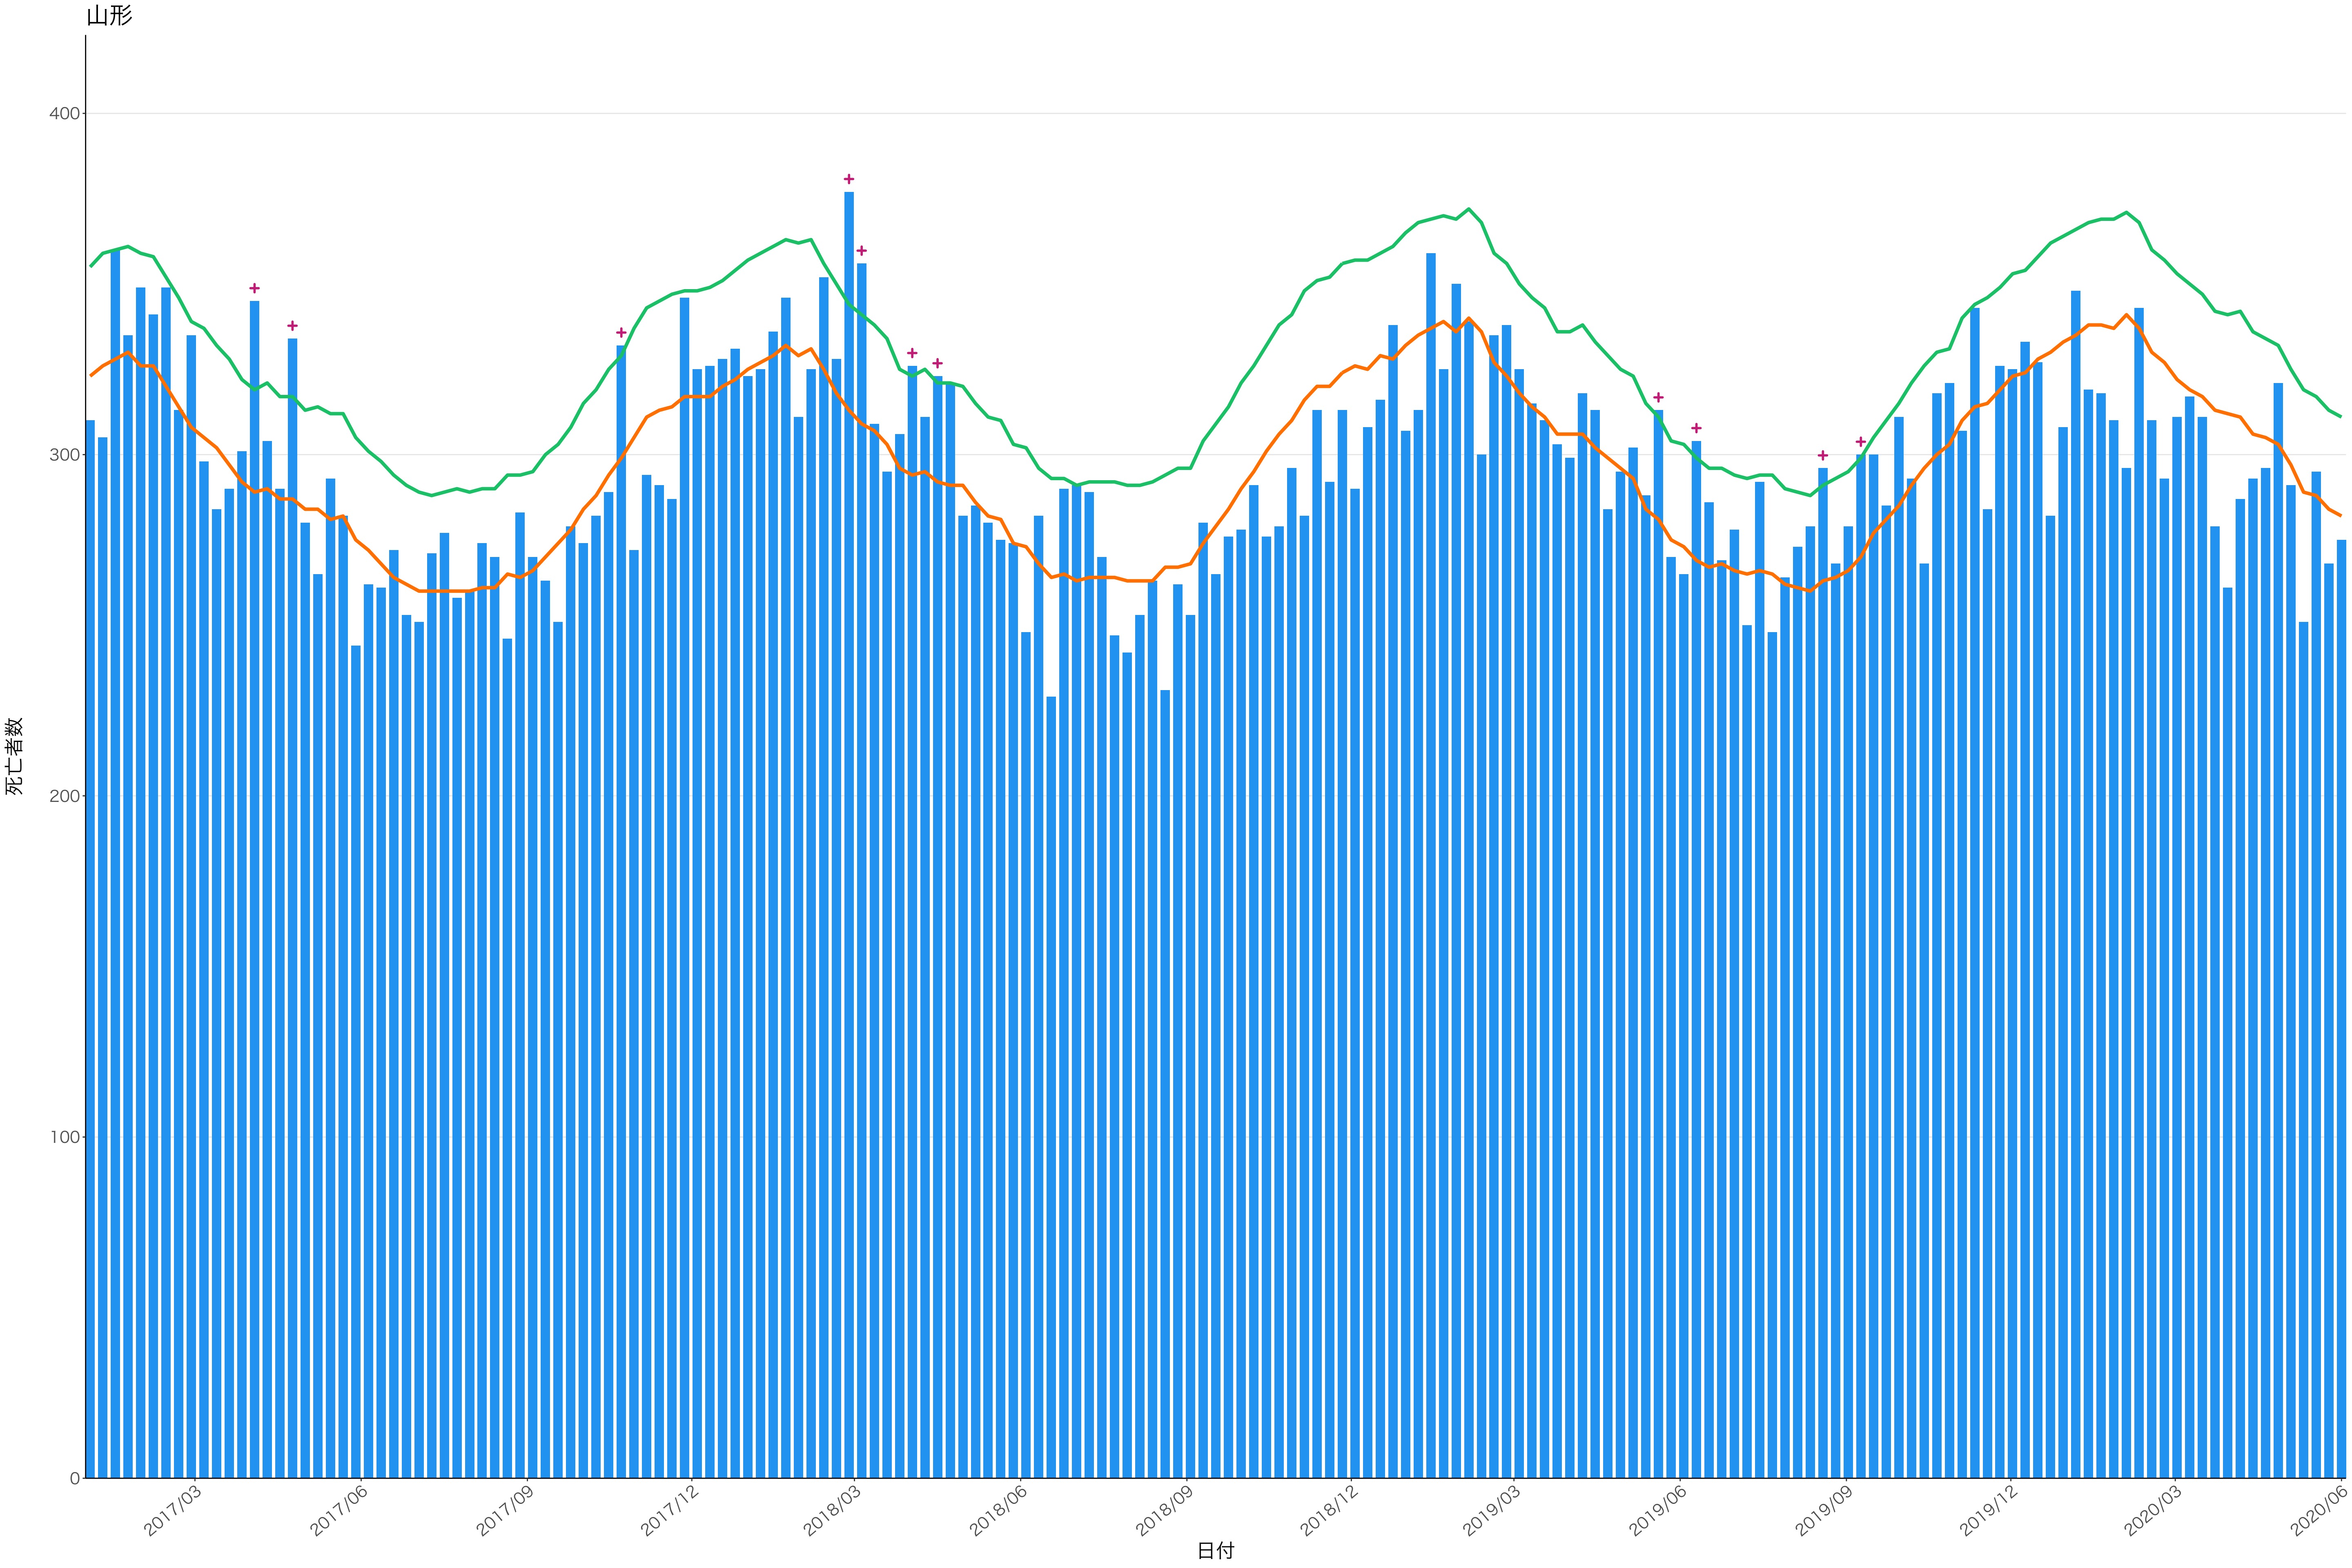

全国

死亡者数

2017/03 2017/06 2017/09 2017/12 2018/03 2018/06 2018/09 2018/12 2019/03 2019/06 2019/09 2019/12 2020/03 2020/06

日付

死亡者数

日付

死亡者数

2017/03 2017/06 2017/09 2017/12 2018/03 2018/06 2018/09 2018/12 2019/03 2019/06 2019/09 2019/12 2020/03 2020/06

日付

死亡者数

2017/03 2017/06 2017/09 2017/12 2018/03 2018/06 2018/09 2018/12 2019/03 2019/06 2019/09 2019/12 2020/03 2020/06

日付

0
50
100
150
200

2017/03 2017/06 2017/09 2017/12 2018/03 2018/06 2018/09 2018/12 2019/03 2019/06 2019/09 2019/12 2020/03 2020/06

日付

死亡者数

日付

200

100

0

2017/03

2017/06

2019/09

2019/12

2020/03

2020/06

死亡者数

日付

死亡者数

日付