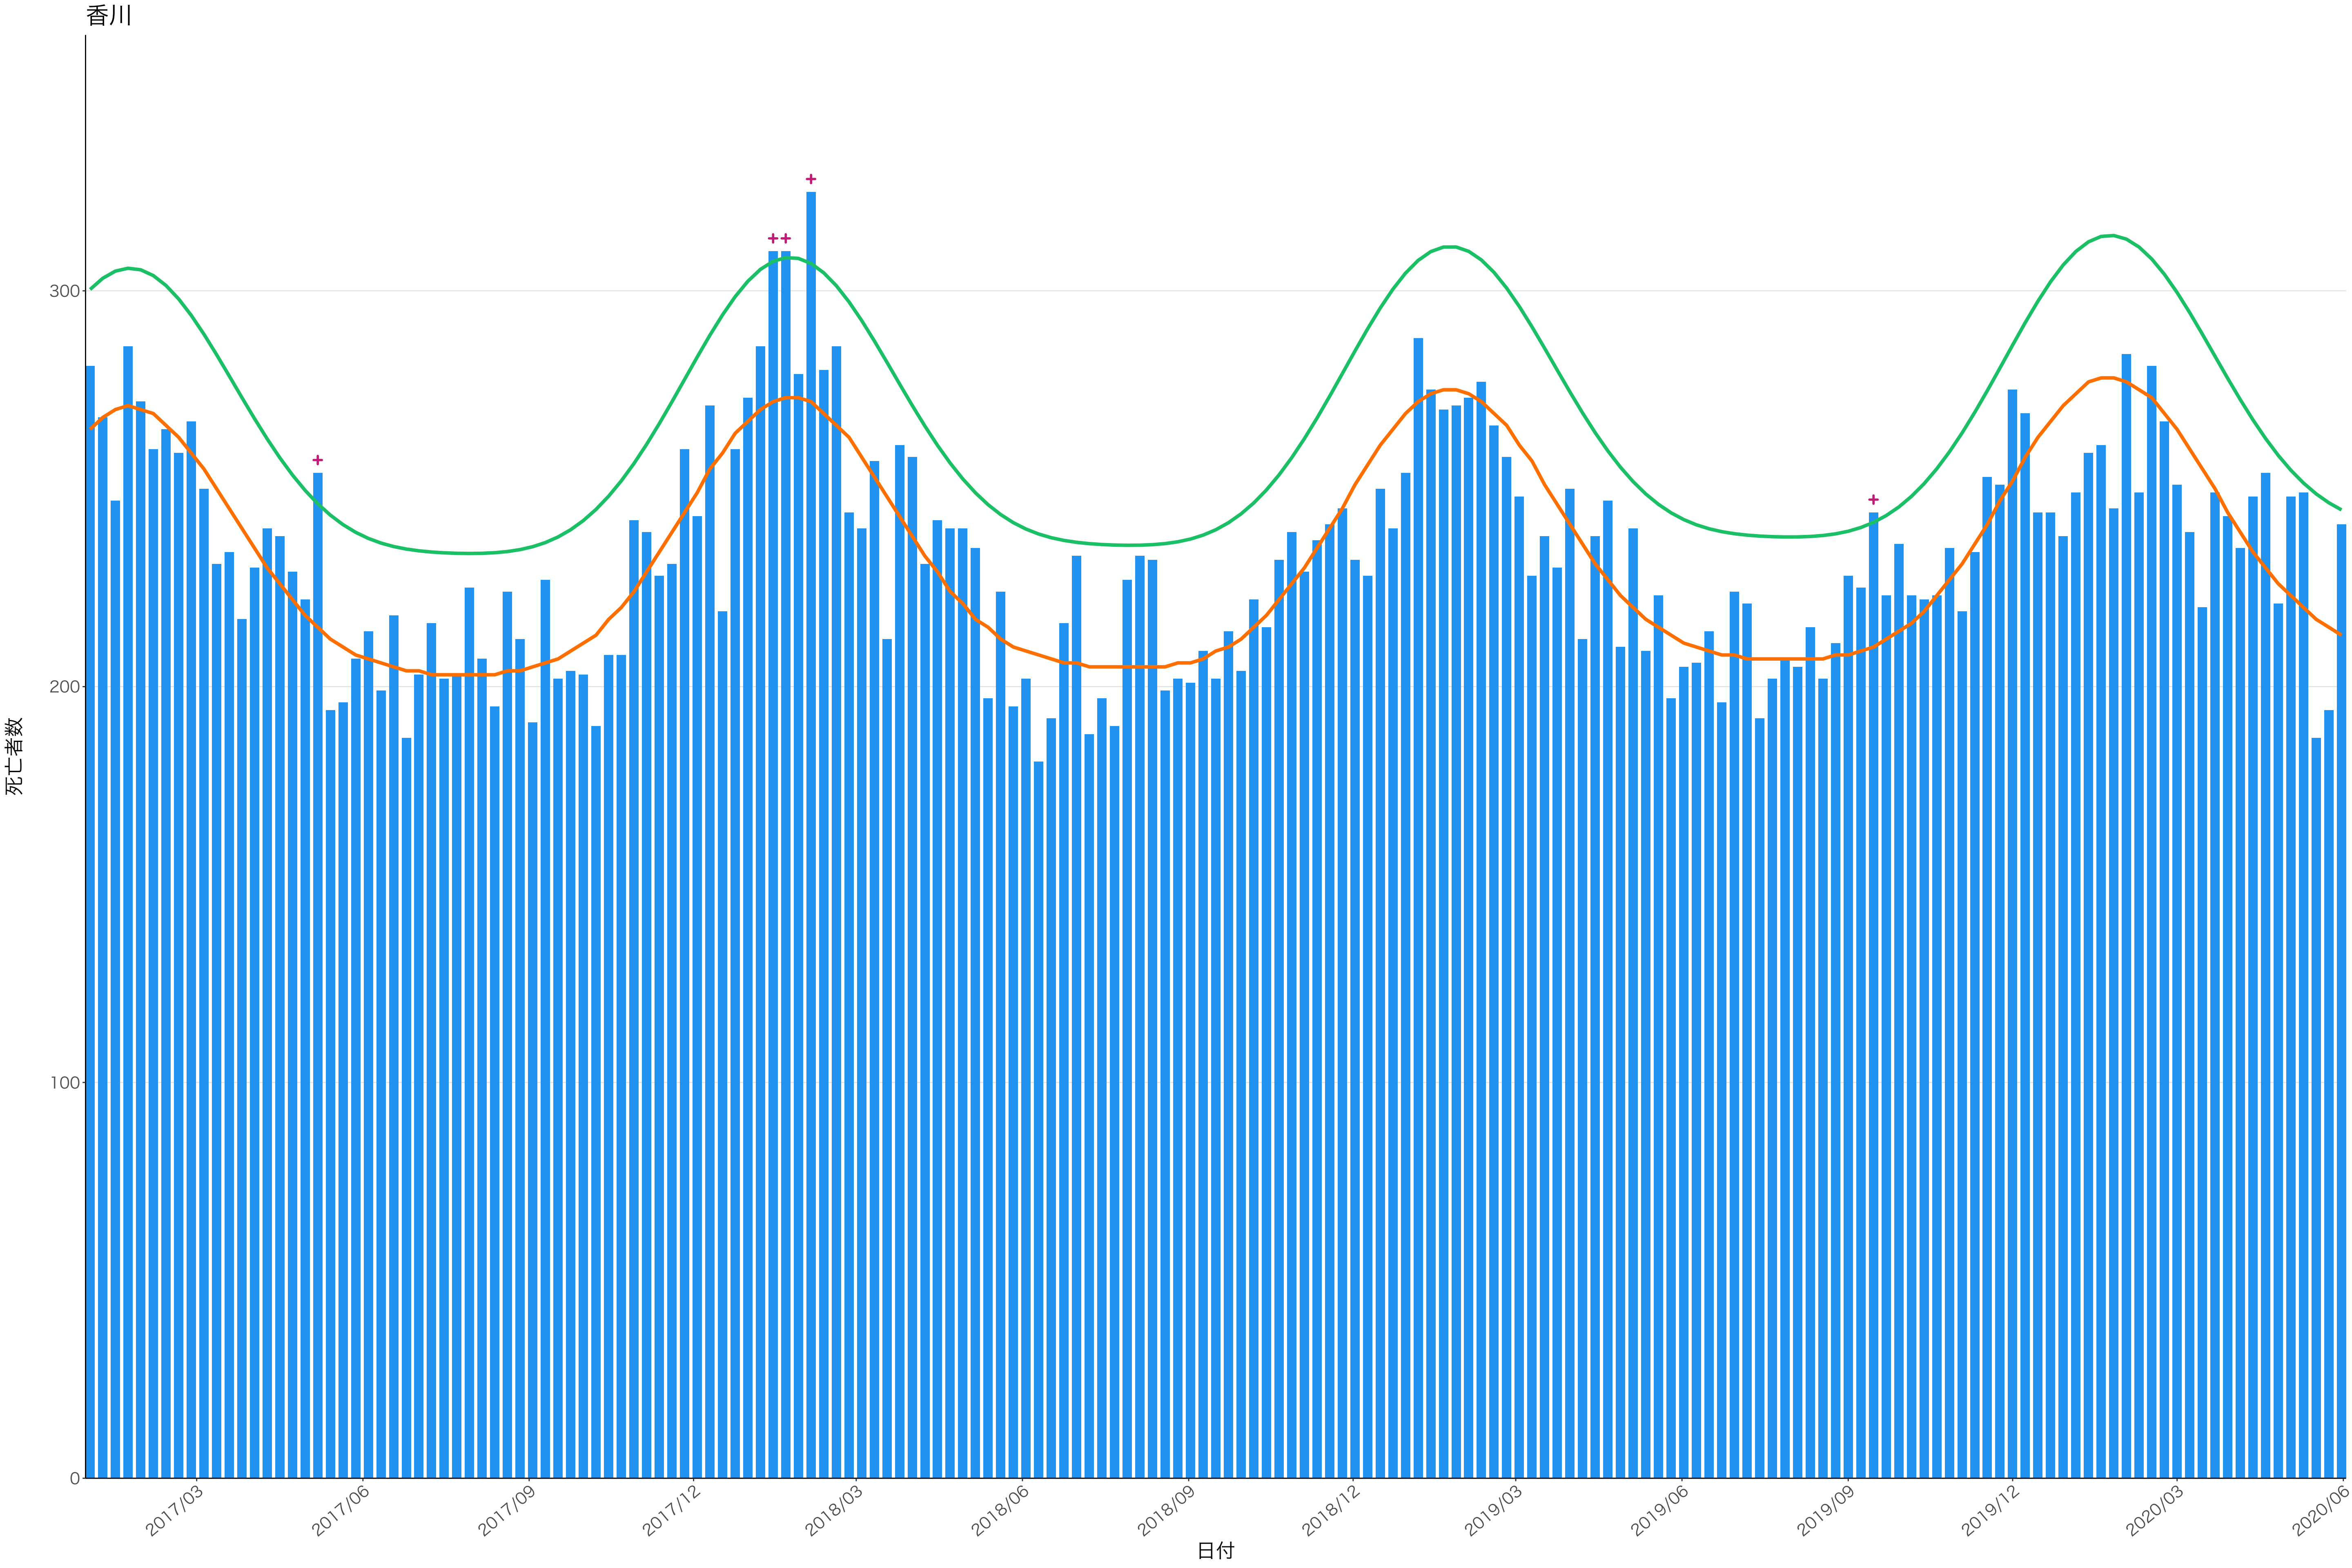

全国

死亡者数

日付

死亡者数

2017/03 2017/06 2017/09 2017/12 2018/03 2018/06 2018/09 2018/12 2019/03 2019/06 2019/09 2019/12 2020/03 2020/06

日付

2017/03

2017/06

2017/09

2017/12

2018/03

2018/06

2018/09

2018/12

2019/03

2019/06

2019/09

2019/12

2020/03

2020/06

日付

死亡者数

400  
300  
200  
100  
0

2017/03 2017/06 2017/09 2017/12 2018/03 2018/06 2018/09 2018/12 2019/03 2019/06 2019/09 2019/12 2020/03 2020/06

日付

死亡者数

2017/03 2017/06 2017/09 2017/12 2018/03 2018/06 2018/09 2018/12 2019/03 2019/06 2019/09 2019/12 2020/03 2020/06

日付

600  
400  
200  
0

2017/03 2017/06 2017/09 2017/12 2018/03 2018/06 2018/09 2018/12 2019/03 2019/06 2019/09 2019/12 2020/03 2020/06