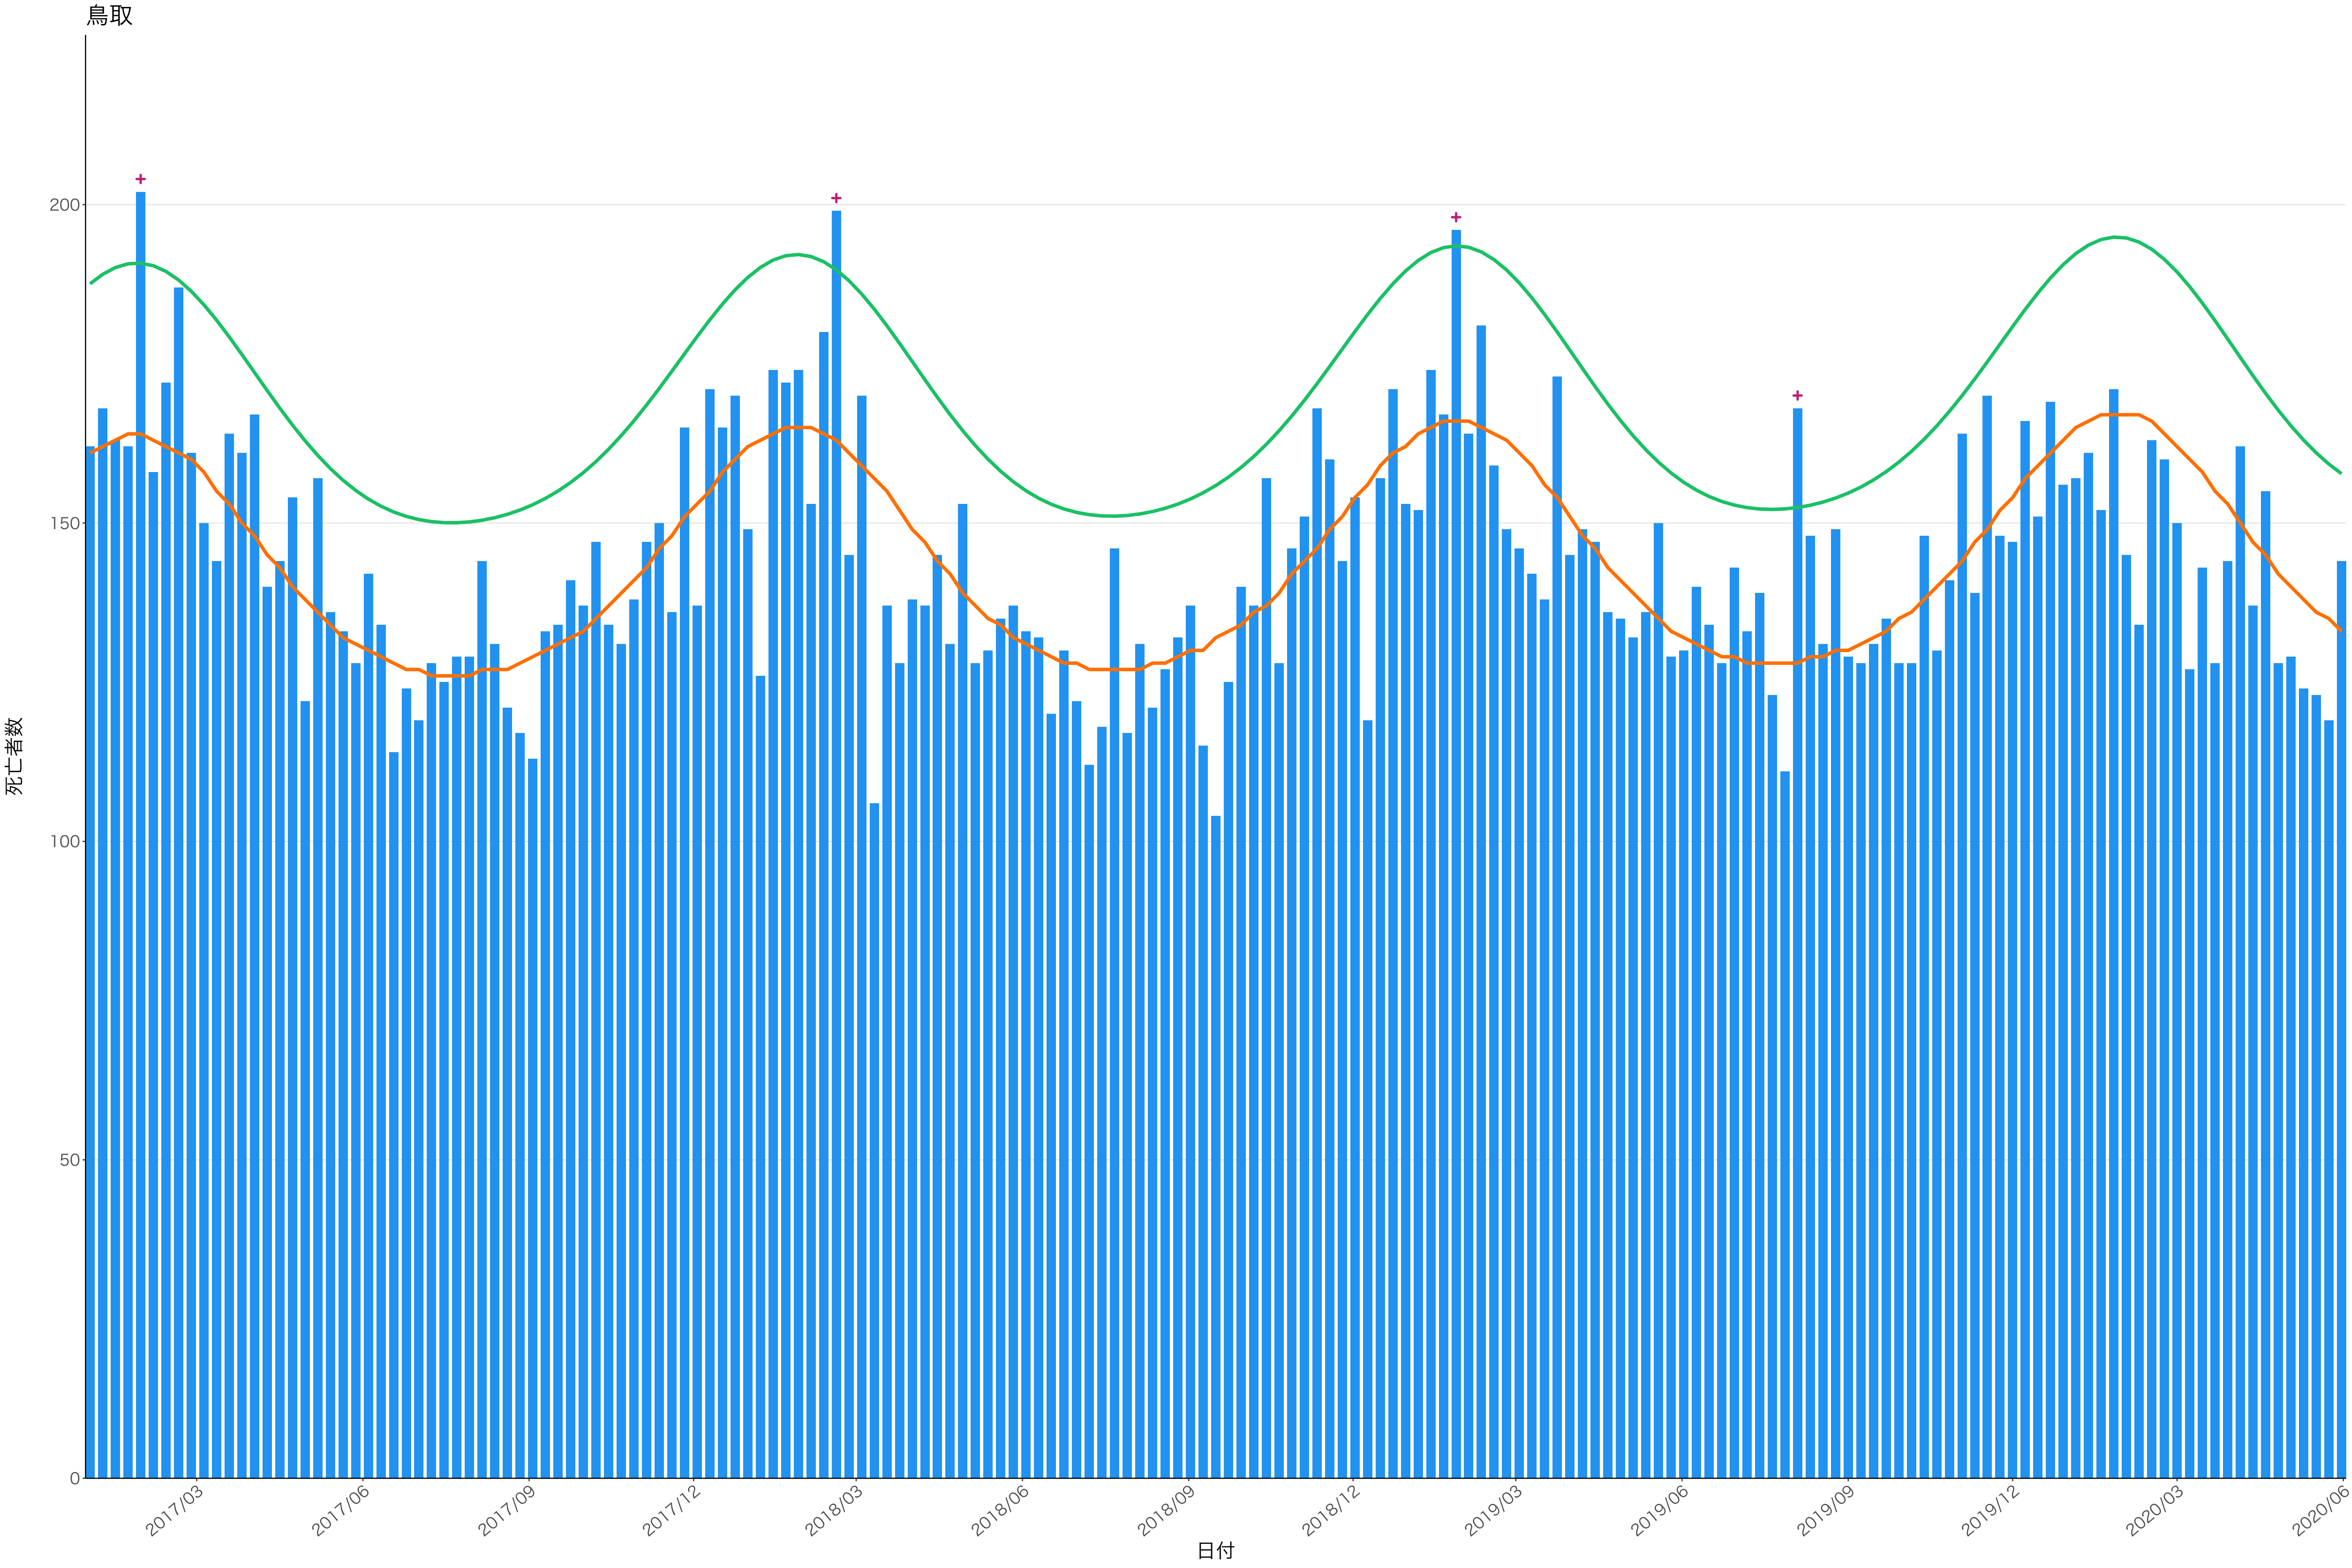

全国

死亡者数

日付

死亡者数

2017/03 2017/06 2017/09 2017/12 2018/03 2018/06 2018/09 2018/12 2019/03 2019/06 2019/09 2019/12 2020/03 2020/06

日付

2017/03

2017/06

2017/09

2017/12

2018/03

2018/06

2018/09

2018/12

2019/03

2019/06

2019/09

2019/12

2020/03

2020/06

日付

死亡者数

400  
300  
200  
100  
0

2017/03 2017/06 2017/09 2017/12 2018/03 2018/06 2018/09 2018/12 2019/03 2019/06 2019/09 2019/12 2020/03 2020/06

日付

死亡者数

2017/03 2017/06 2017/09 2017/12 2018/03 2018/06 2018/09 2018/12 2019/03 2019/06 2019/09 2019/12 2020/03 2020/06

日付

600  
400  
200  
0

2017/03 2017/06 2017/09 2017/12 2018/03 2018/06 2018/09 2018/12 2019/03 2019/06 2019/09 2019/12 2020/03 2020/06