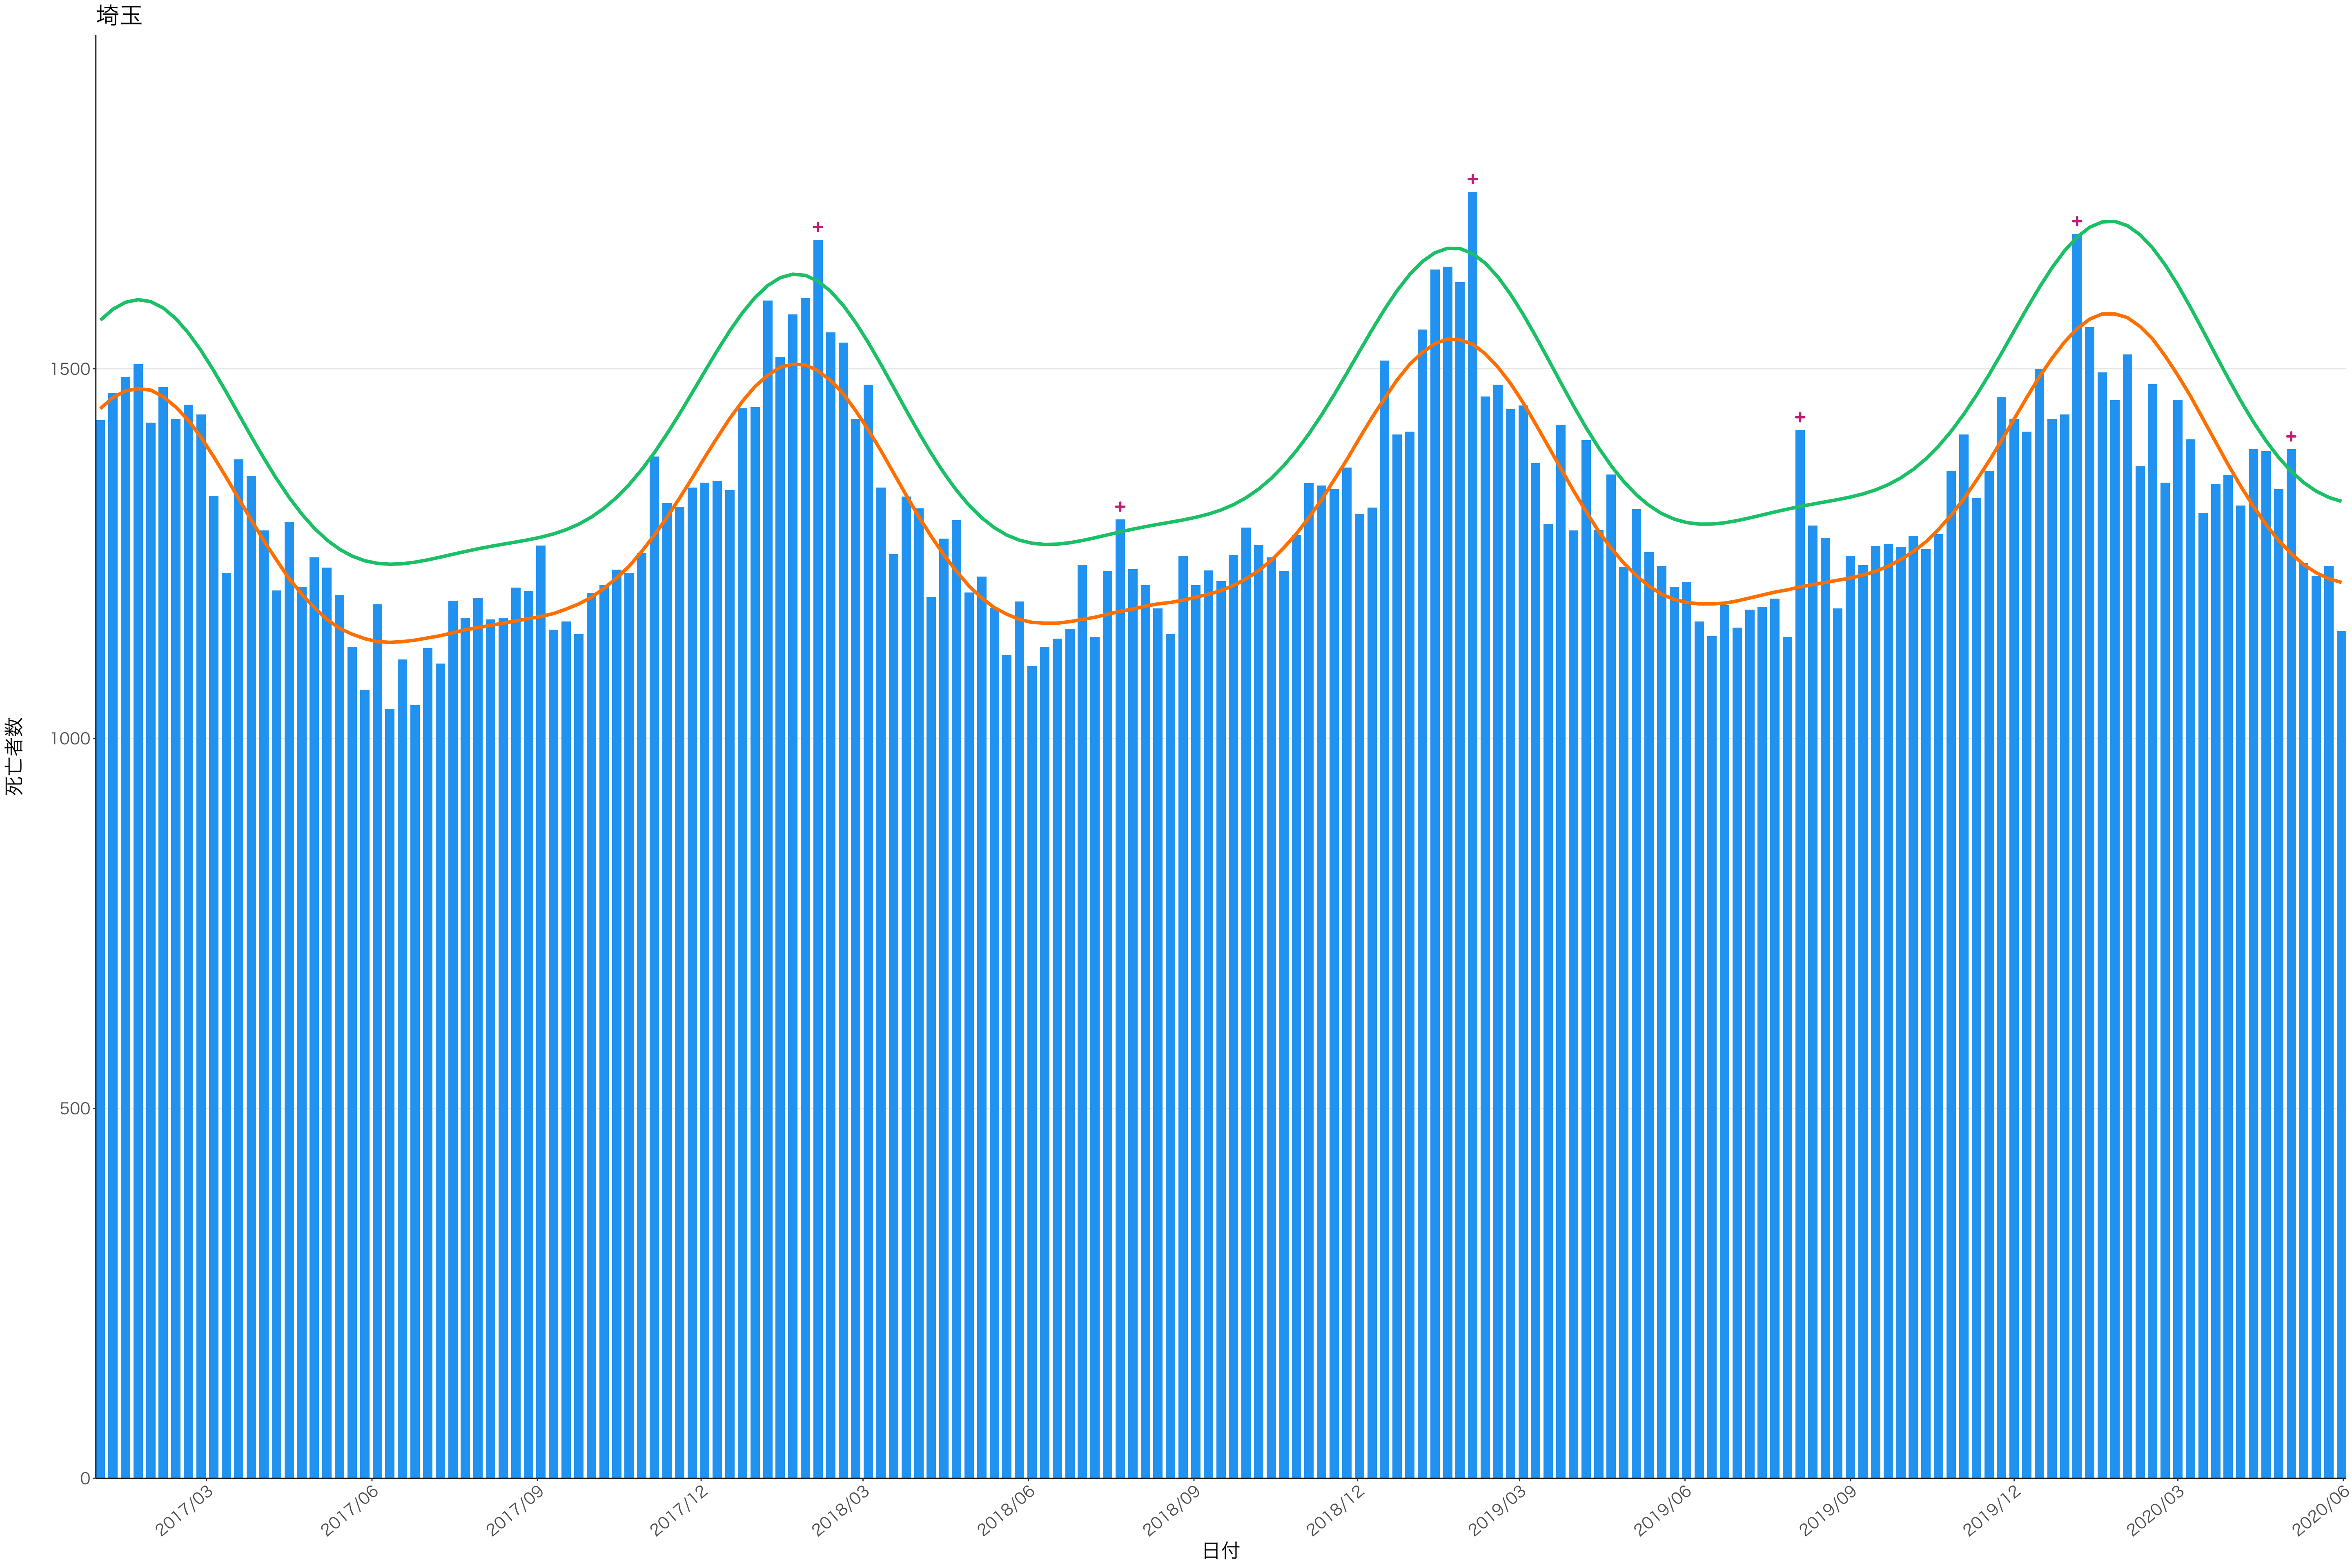

全国

死亡者数

日付

死亡者数

2017/03 2017/06 2017/09 2017/12 2018/03 2018/06 2018/09 2018/12 2019/03 2019/06 2019/09 2019/12 2020/03 2020/06

日付

2017/03

2017/06

2017/09

2017/12

2018/03

2018/06

2018/09

2018/12

2019/03

2019/06

2019/09

2019/12

2020/03

2020/06

日付

死亡者数

400  
300  
200  
100  
0

2017/03 2017/06 2017/09 2017/12 2018/03 2018/06 2018/09 2018/12 2019/03 2019/06 2019/09 2019/12 2020/03 2020/06

日付

死亡者数

2017/03 2017/06 2017/09 2017/12 2018/03 2018/06 2018/09 2018/12 2019/03 2019/06 2019/09 2019/12 2020/03 2020/06

日付

600  
400  
200  
0

2017/03 2017/06 2017/09 2017/12 2018/03 2018/06 2018/09 2018/12 2019/03 2019/06 2019/09 2019/12 2020/03 2020/06