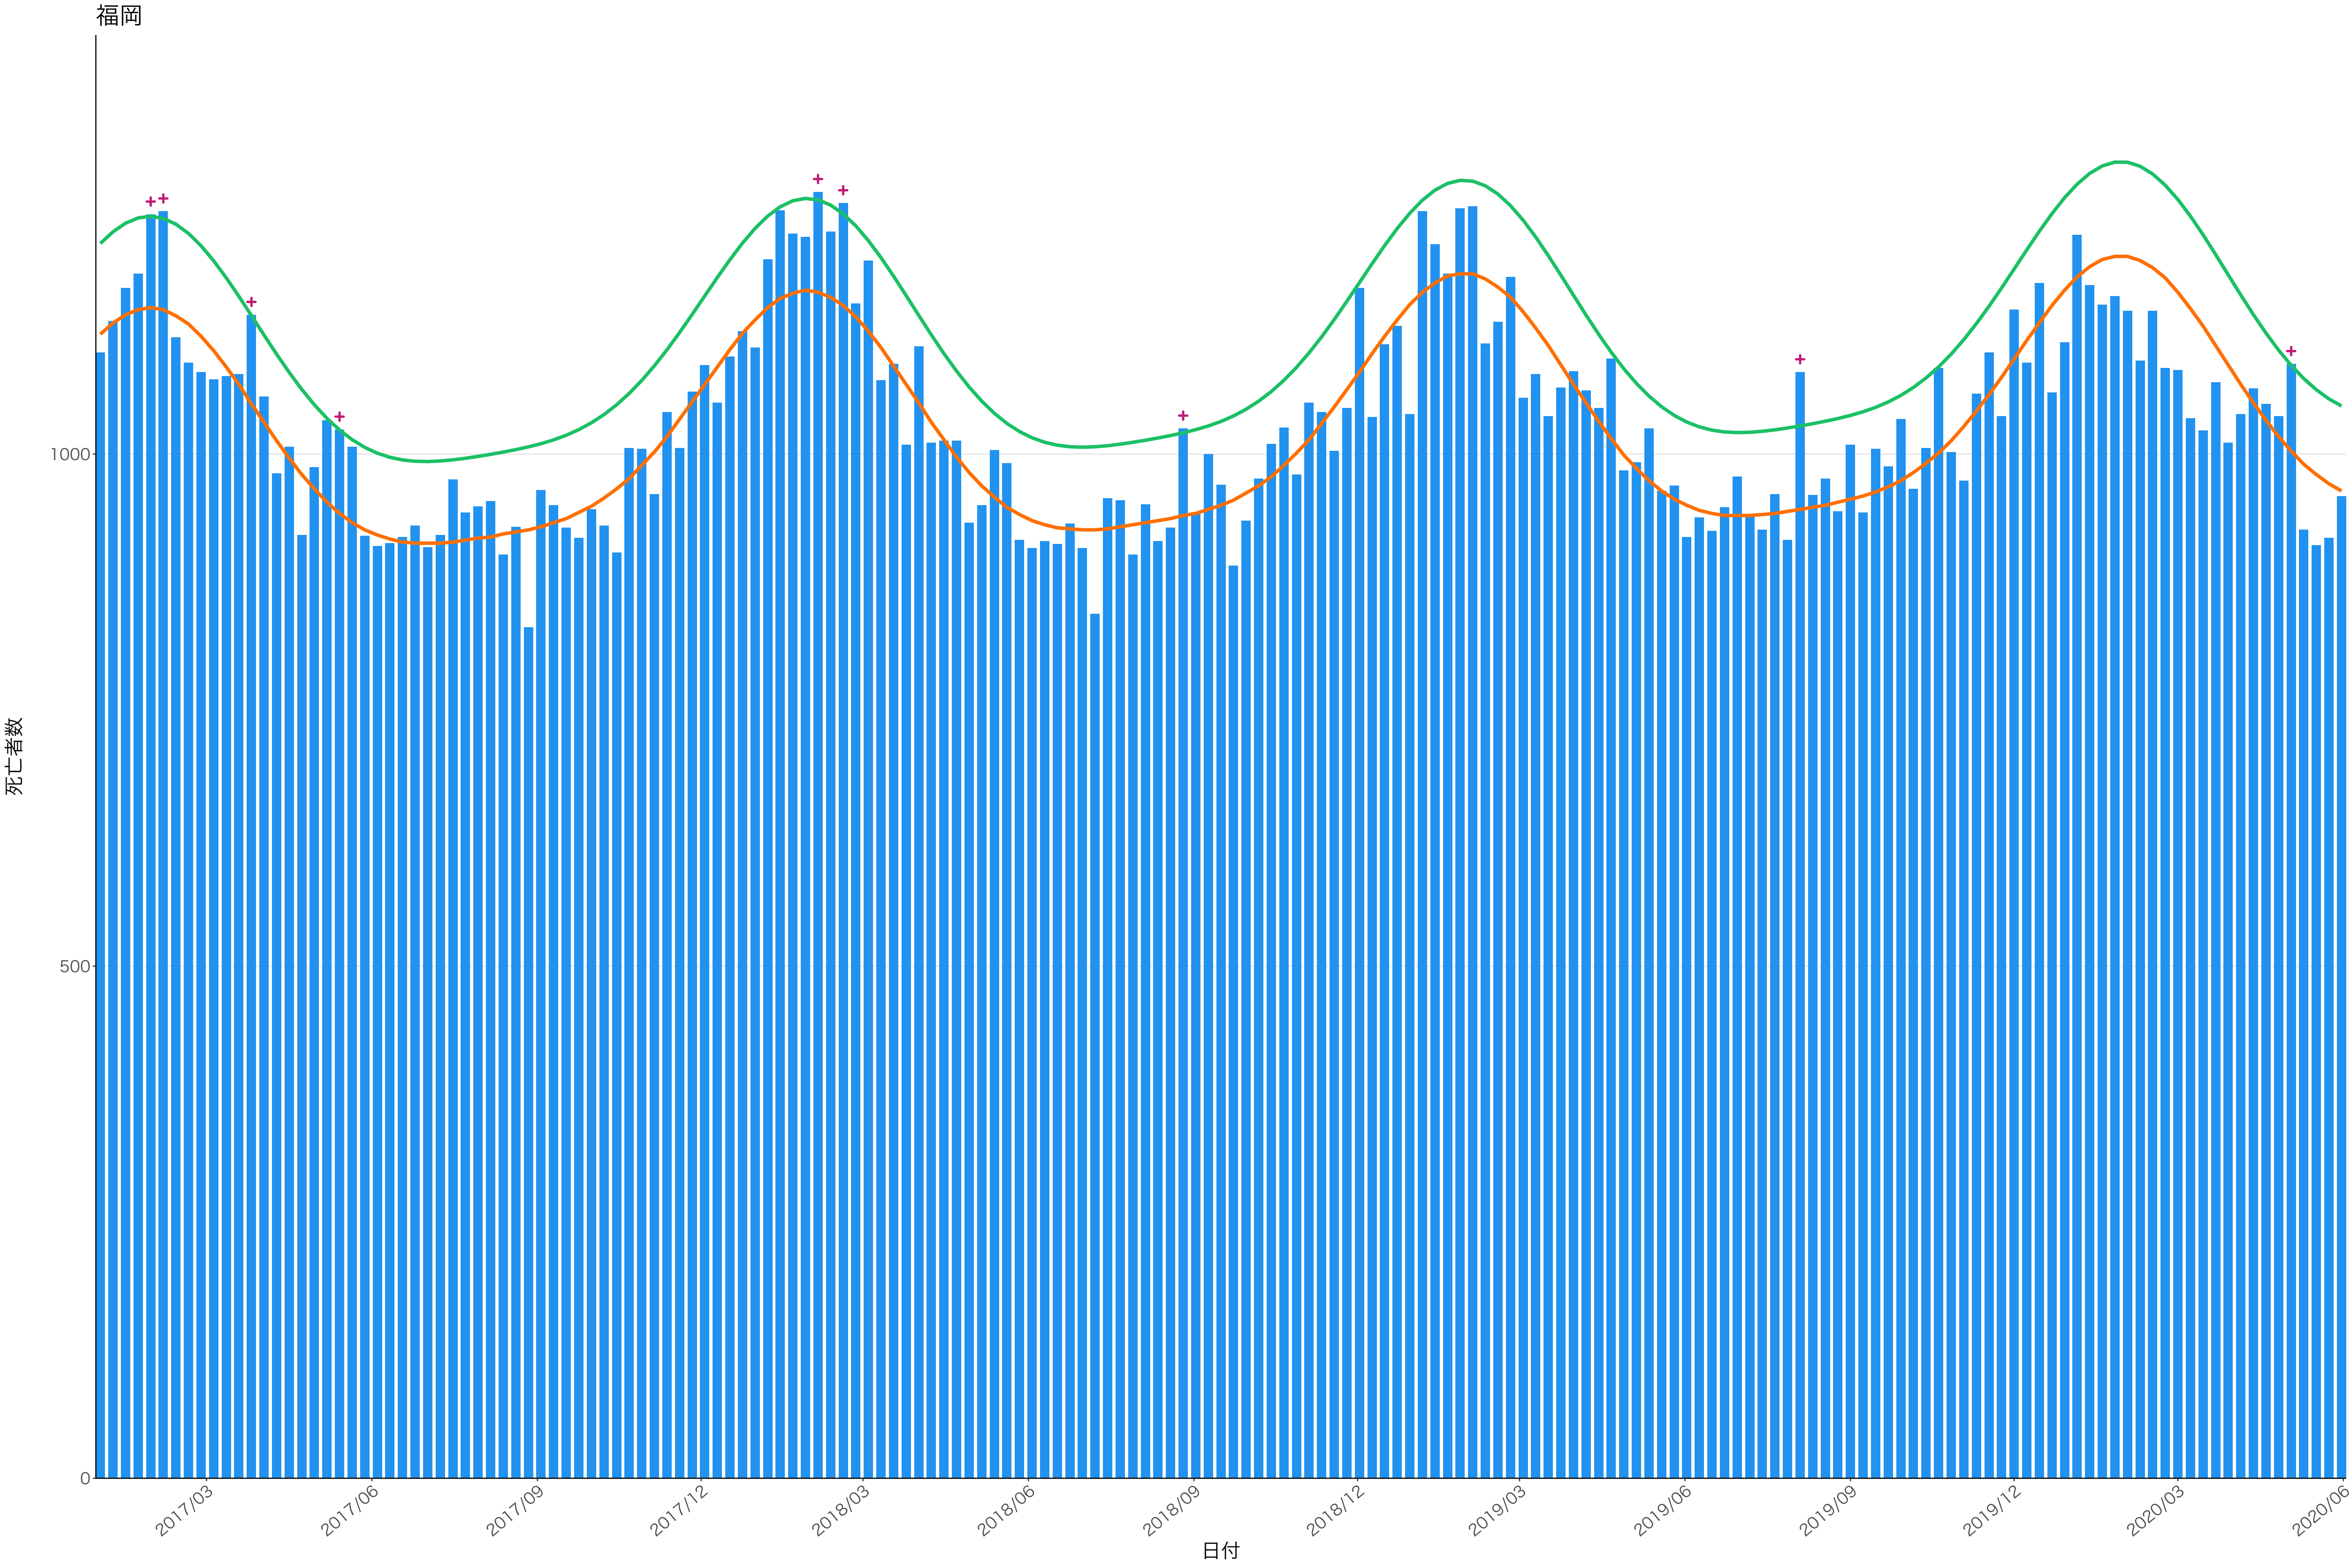

全国

死亡者数

日付

死亡者数

2017/03 2017/06 2017/09 2017/12 2018/03 2018/06 2018/09 2018/12 2019/03 2019/06 2019/09 2019/12 2020/03 2020/06

日付

2017/03

2017/06

2017/09

2017/12

2018/03

2018/06

2018/09

2018/12

2019/03

2019/06

2019/09

2019/12

2020/03

2020/06

日付

死亡者数

400  
300  
200  
100  
0

2017/03 2017/06 2017/09 2017/12 2018/03 2018/06 2018/09 2018/12 2019/03 2019/06 2019/09 2019/12 2020/03 2020/06

日付

死亡者数

2017/03 2017/06 2017/09 2017/12 2018/03 2018/06 2018/09 2018/12 2019/03 2019/06 2019/09 2019/12 2020/03 2020/06

日付

600  
400  
200  
0

2017/03 2017/06 2017/09 2017/12 2018/03 2018/06 2018/09 2018/12 2019/03 2019/06 2019/09 2019/12 2020/03 2020/06