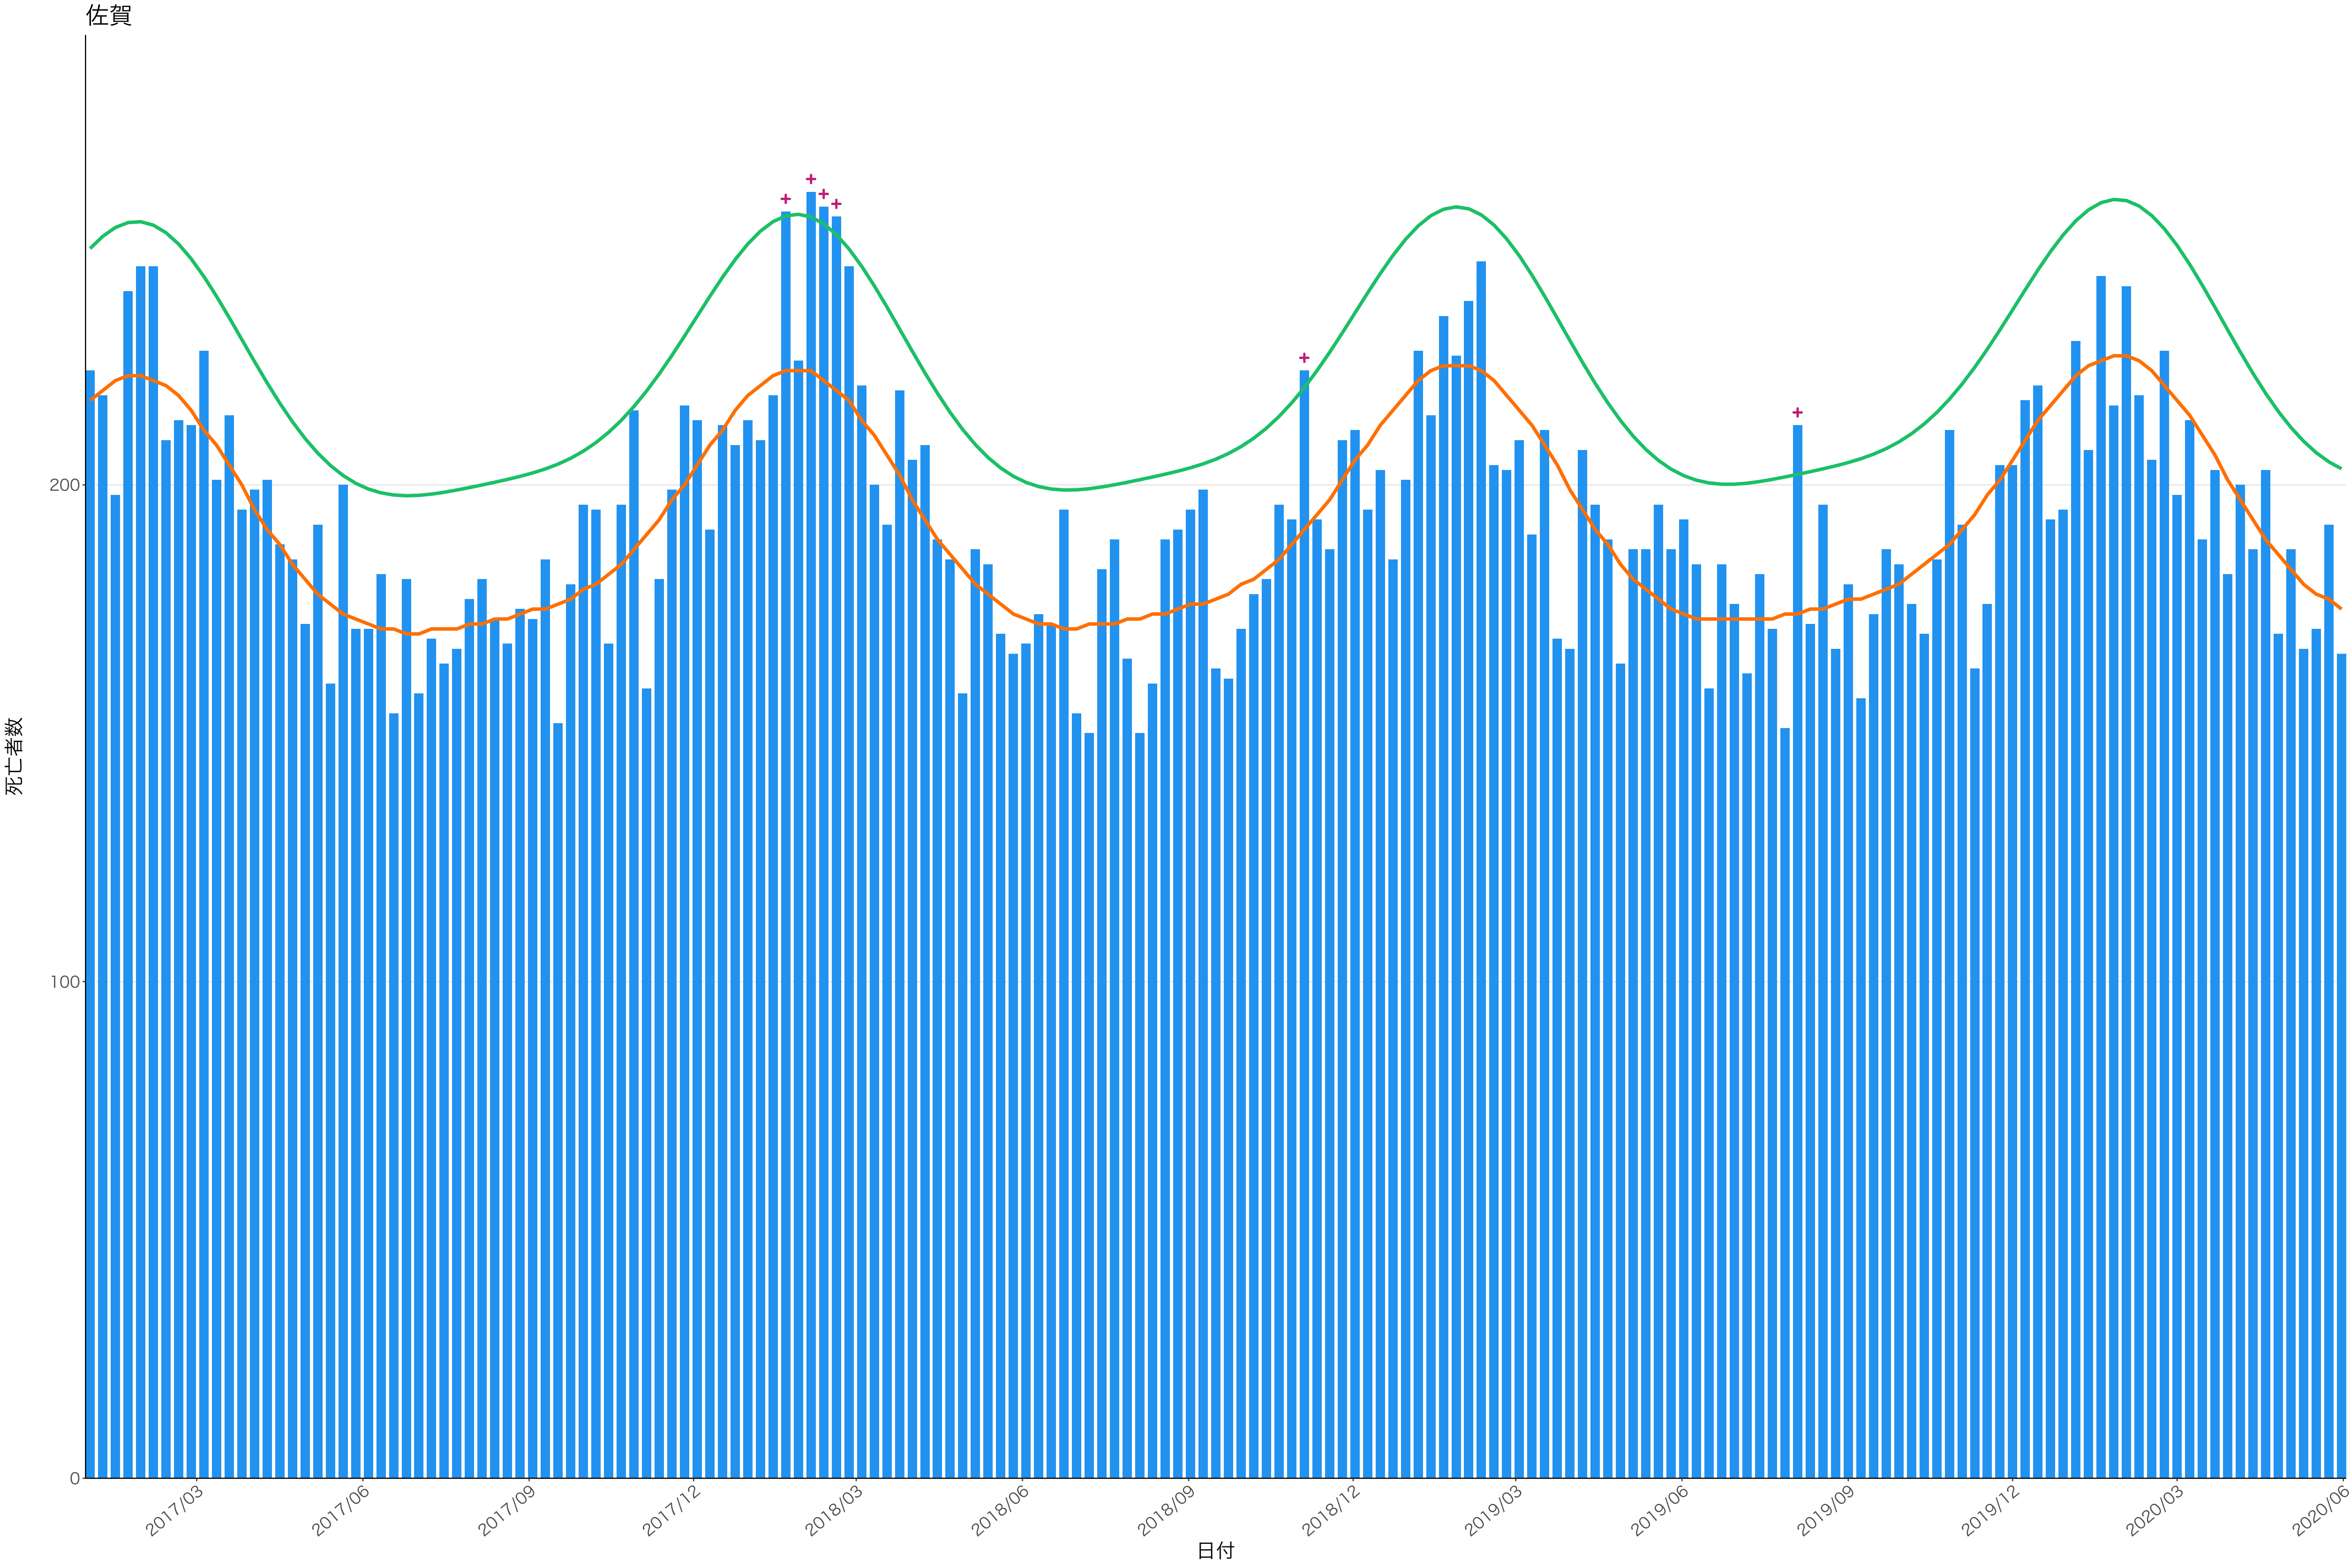

全国

死亡者数

日付

死亡者数

2017/03 2017/06 2017/09 2017/12 2018/03 2018/06 2018/09 2018/12 2019/03 2019/06 2019/09 2019/12 2020/03 2020/06

日付

2017/03

2017/06

2017/09

2017/12

2018/03

2018/06

2018/09

2018/12

2019/03

2019/06

2019/09

2019/12

2020/03

2020/06

日付

死亡者数

400  
300  
200  
100  
0

2017/03 2017/06 2017/09 2017/12 2018/03 2018/06 2018/09 2018/12 2019/03 2019/06 2019/09 2019/12 2020/03 2020/06

日付

死亡者数

2017/03 2017/06 2017/09 2017/12 2018/03 2018/06 2018/09 2018/12 2019/03 2019/06 2019/09 2019/12 2020/03 2020/06

日付

600  
400  
200  
0

2017/03 2017/06 2017/09 2017/12 2018/03 2018/06 2018/09 2018/12 2019/03 2019/06 2019/09 2019/12 2020/03 2020/06