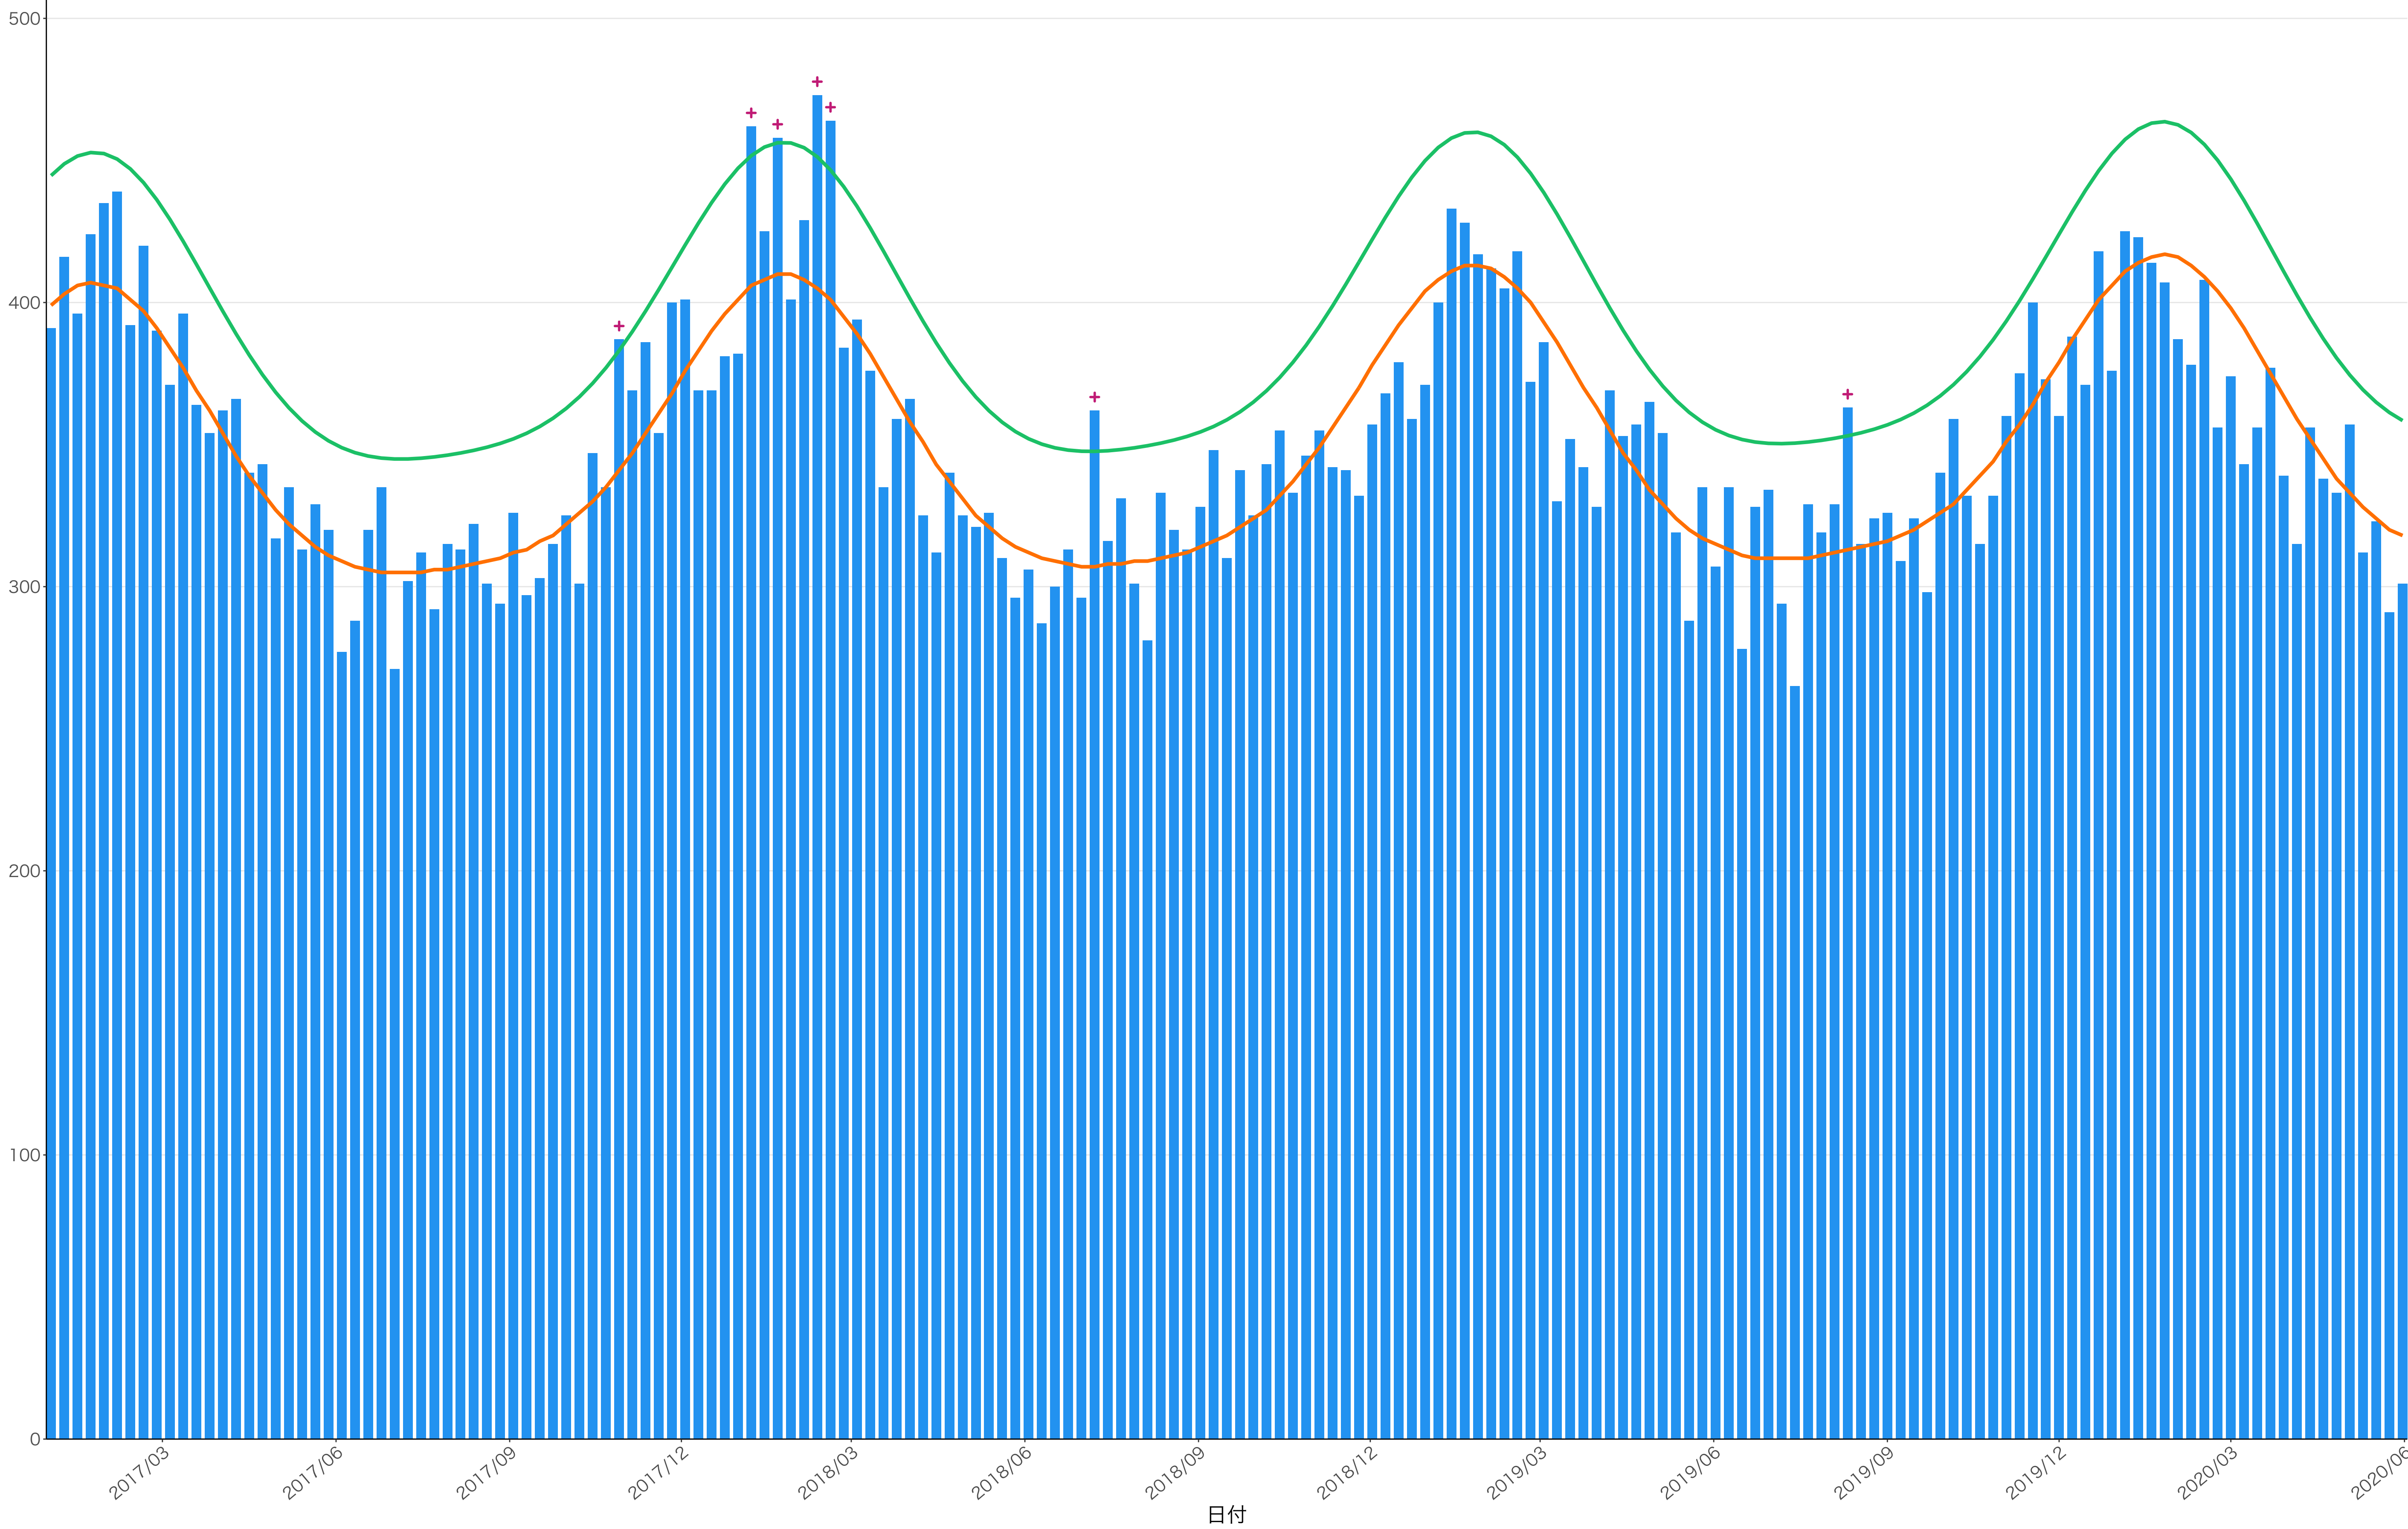

全国

死亡者数

日付

死亡者数

2017/03 2017/06 2017/09 2017/12 2018/03 2018/06 2018/09 2018/12 2019/03 2019/06 2019/09 2019/12 2020/03 2020/06

日付

2017/03

2017/06

2017/09

2017/12

2018/03

2018/06

2018/09

2018/12

2019/03

2019/06

2019/09

2019/12

2020/03

2020/06

日付

死亡者数

400  
300  
200  
100  
0

2017/03 2017/06 2017/09 2017/12 2018/03 2018/06 2018/09 2018/12 2019/03 2019/06 2019/09 2019/12 2020/03 2020/06

日付

死亡者数

2017/03 2017/06 2017/09 2017/12 2018/03 2018/06 2018/09 2018/12 2019/03 2019/06 2019/09 2019/12 2020/03 2020/06

日付

600  
400  
200  
0

2017/03 2017/06 2017/09 2017/12 2018/03 2018/06 2018/09 2018/12 2019/03 2019/06 2019/09 2019/12 2020/03 2020/06