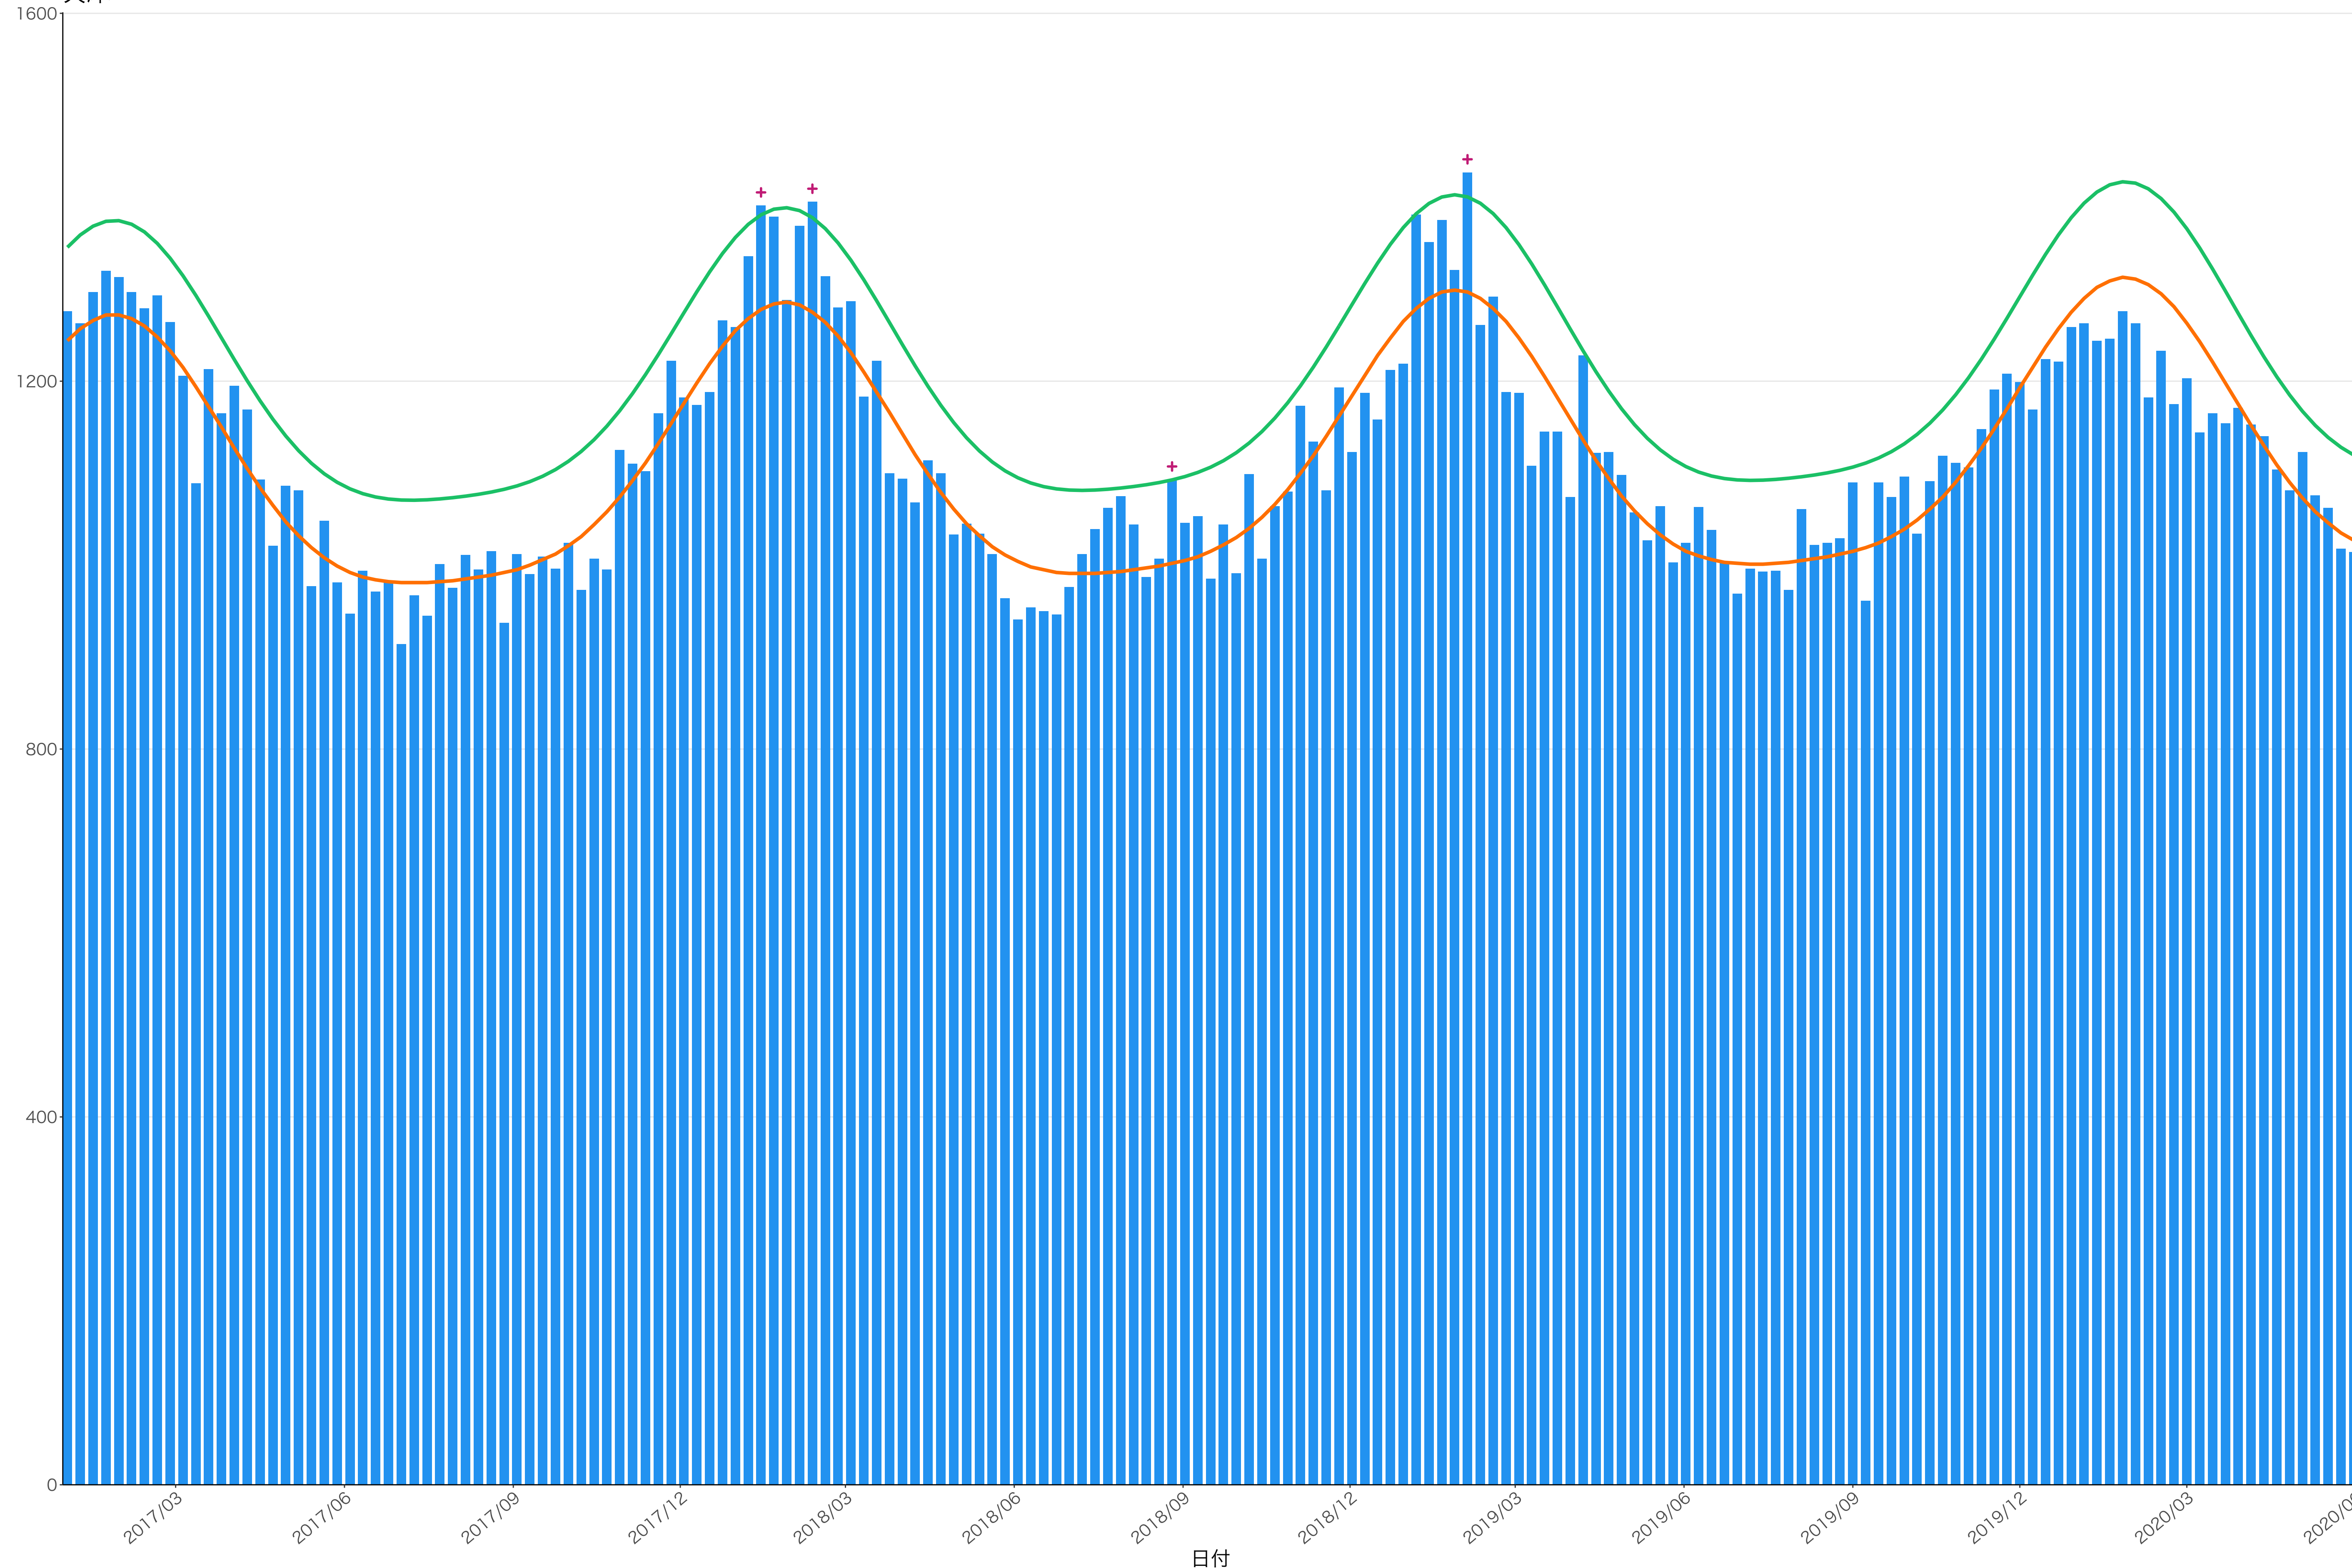

全国

死亡者数

日付

死亡者数

2017/03 2017/06 2017/09 2017/12 2018/03 2018/06 2018/09 2018/12 2019/03 2019/06 2019/09 2019/12 2020/03 2020/06

日付

2017/03

2017/06

2017/09

2017/12

2018/03

2018/06

2018/09

2018/12

2019/03

2019/06

2019/09

2019/12

2020/03

2020/06

日付

死亡者数

400  
300  
200  
100  
0

2017/03 2017/06 2017/09 2017/12 2018/03 2018/06 2018/09 2018/12 2019/03 2019/06 2019/09 2019/12 2020/03 2020/06

日付

死亡者数

2017/03 2017/06 2017/09 2017/12 2018/03 2018/06 2018/09 2018/12 2019/03 2019/06 2019/09 2019/12 2020/03 2020/06

日付

600  
400  
200  
0

2017/03 2017/06 2017/09 2017/12 2018/03 2018/06 2018/09 2018/12 2019/03 2019/06 2019/09 2019/12 2020/03 2020/06