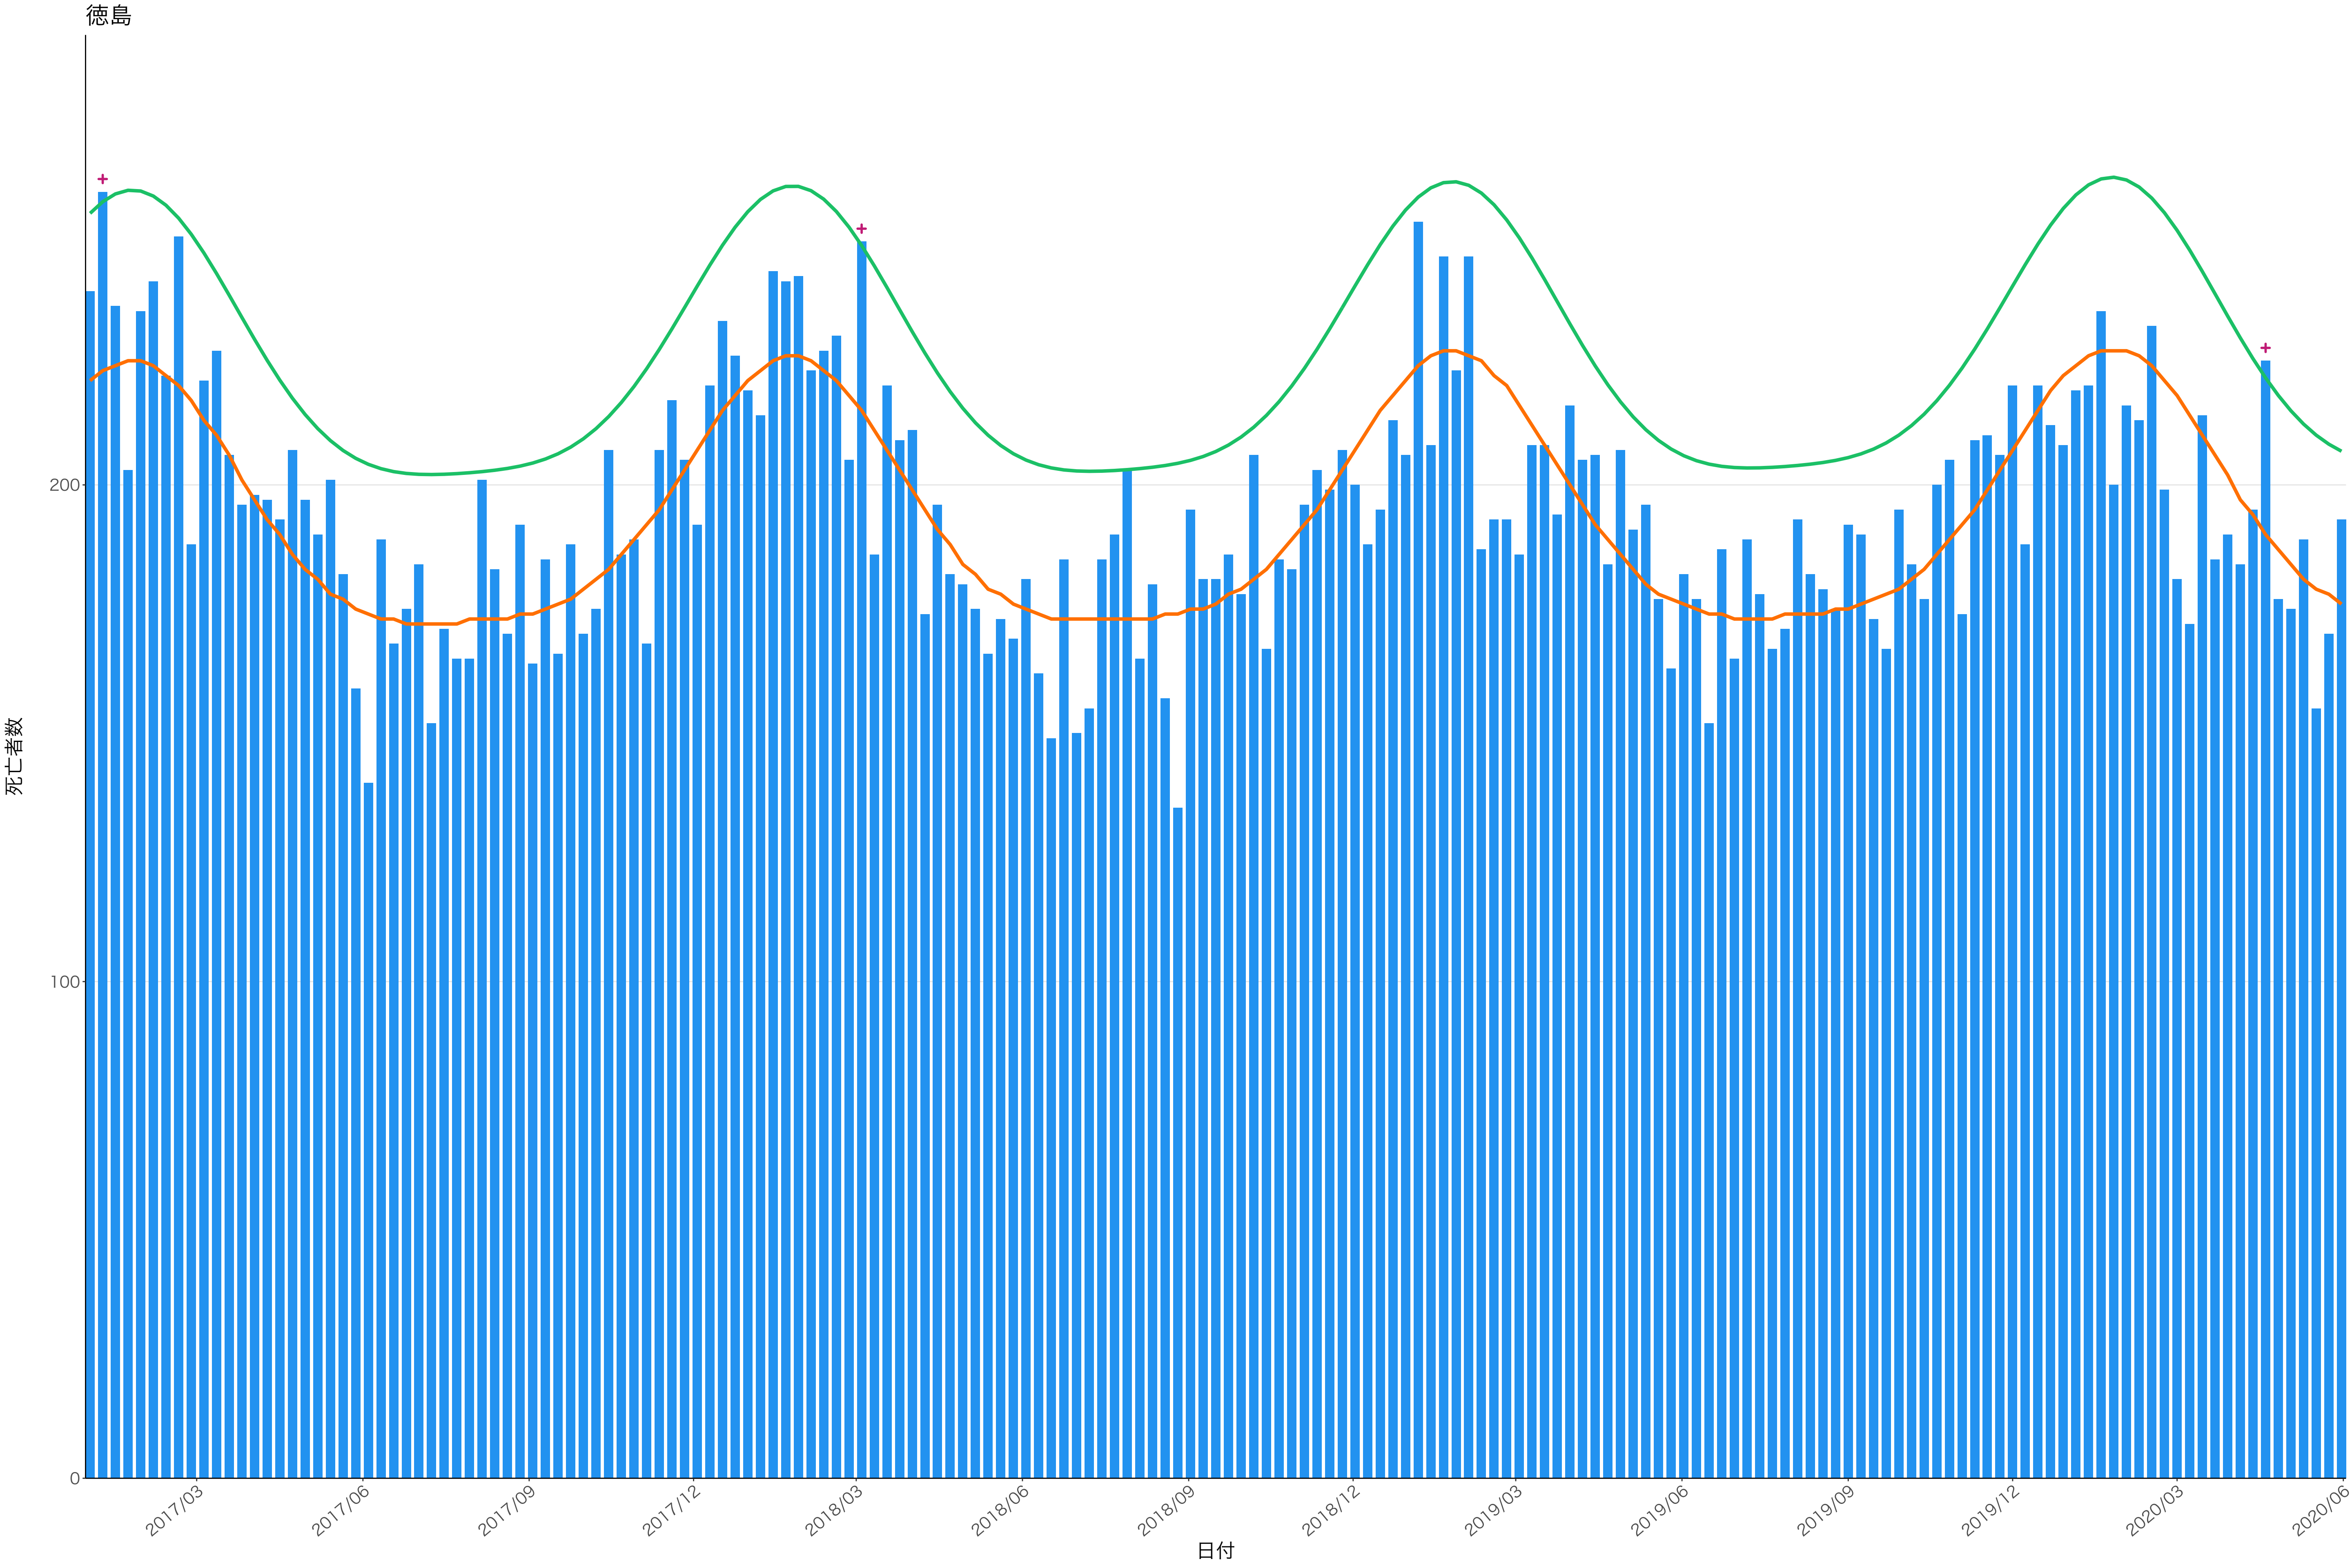

全国

死亡者数

日付

死亡者数

2017/03 2017/06 2017/09 2017/12 2018/03 2018/06 2018/09 2018/12 2019/03 2019/06 2019/09 2019/12 2020/03 2020/06

日付

2017/03

2017/06

2017/09

2017/12

2018/03

2018/06

2018/09

2018/12

2019/03

2019/06

2019/09

2019/12

2020/03

2020/06

日付

死亡者数

400  
300  
200  
100  
0

2017/03 2017/06 2017/09 2017/12 2018/03 2018/06 2018/09 2018/12 2019/03 2019/06 2019/09 2019/12 2020/03 2020/06

日付

死亡者数

2017/03 2017/06 2017/09 2017/12 2018/03 2018/06 2018/09 2018/12 2019/03 2019/06 2019/09 2019/12 2020/03 2020/06

日付

600  
400  
200  
0

2017/03 2017/06 2017/09 2017/12 2018/03 2018/06 2018/09 2018/12 2019/03 2019/06 2019/09 2019/12 2020/03 2020/06