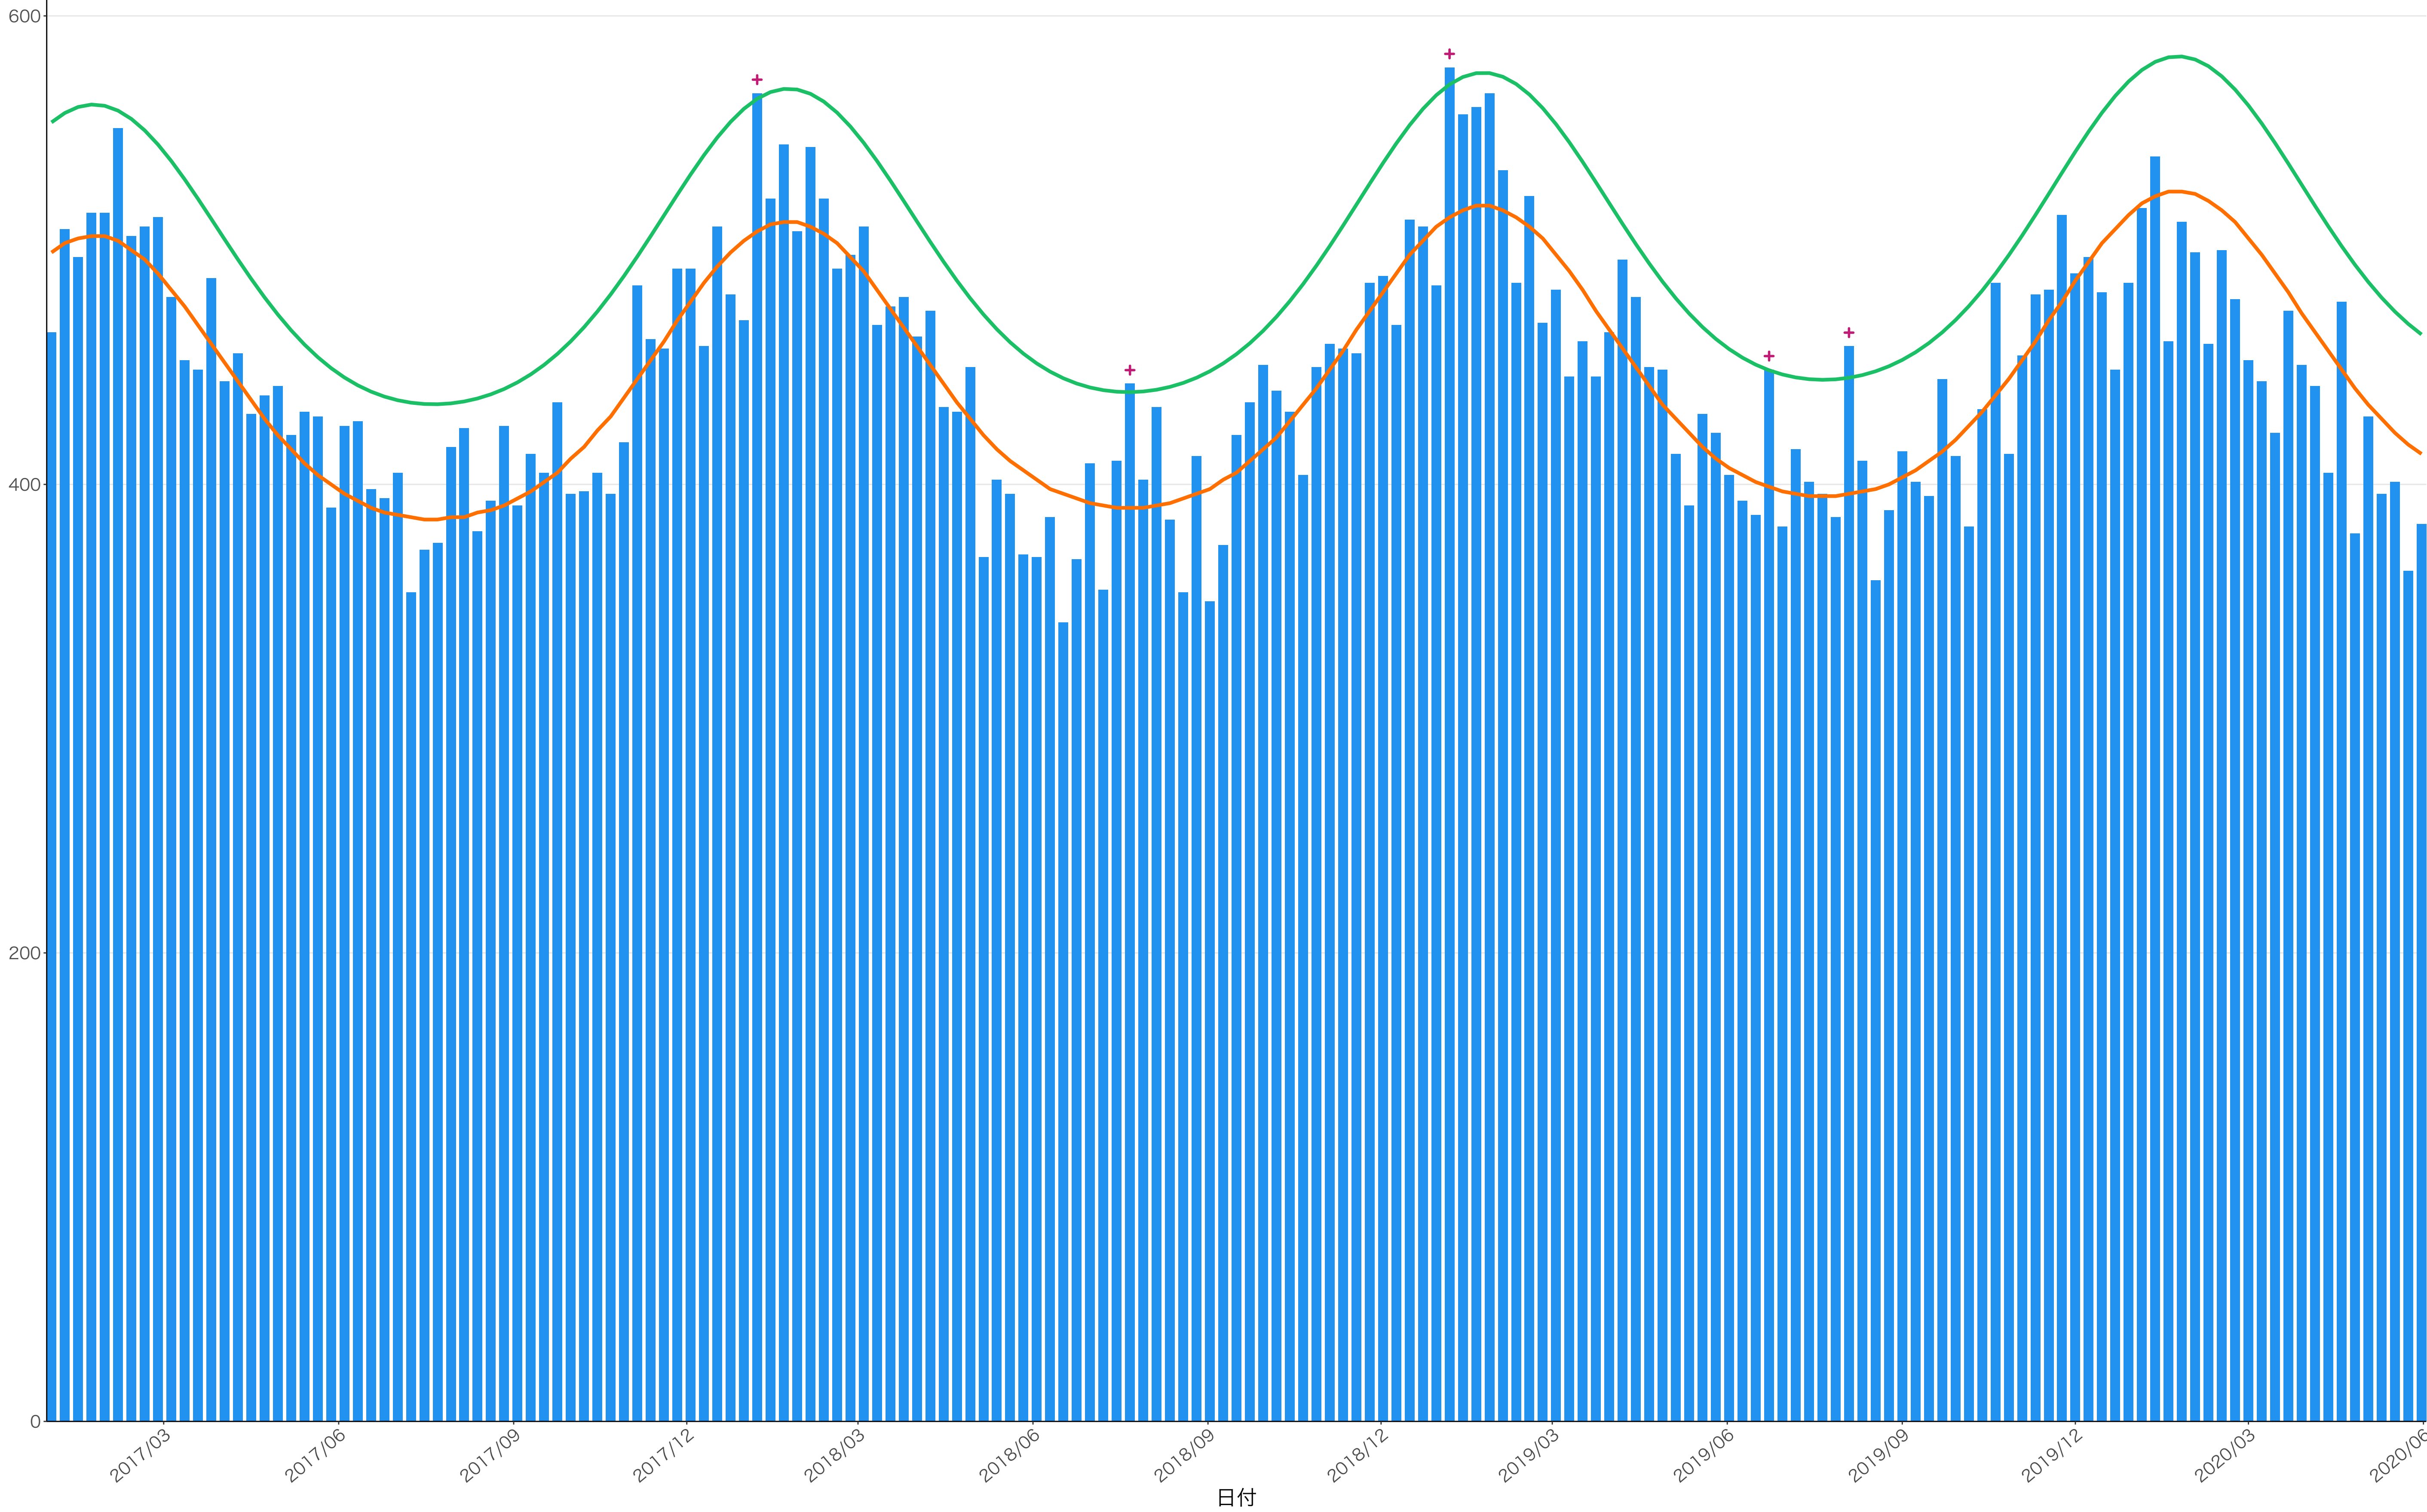

全国

死亡者数

日付

死亡者数

2017/03 2017/06 2017/09 2017/12 2018/03 2018/06 2018/09 2018/12 2019/03 2019/06 2019/09 2019/12 2020/03 2020/06

日付

2017/03

2017/06

2017/09

2017/12

2018/03

2018/06

2018/09

2018/12

2019/03

2019/06

2019/09

2019/12

2020/03

2020/06

日付

死亡者数

400  
300  
200  
100  
0

2017/03 2017/06 2017/09 2017/12 2018/03 2018/06 2018/09 2018/12 2019/03 2019/06 2019/09 2019/12 2020/03 2020/06

日付

死亡者数

2017/03 2017/06 2017/09 2017/12 2018/03 2018/06 2018/09 2018/12 2019/03 2019/06 2019/09 2019/12 2020/03 2020/06

日付

600  
400  
200  
0

2017/03 2017/06 2017/09 2017/12 2018/03 2018/06 2018/09 2018/12 2019/03 2019/06 2019/09 2019/12 2020/03 2020/06