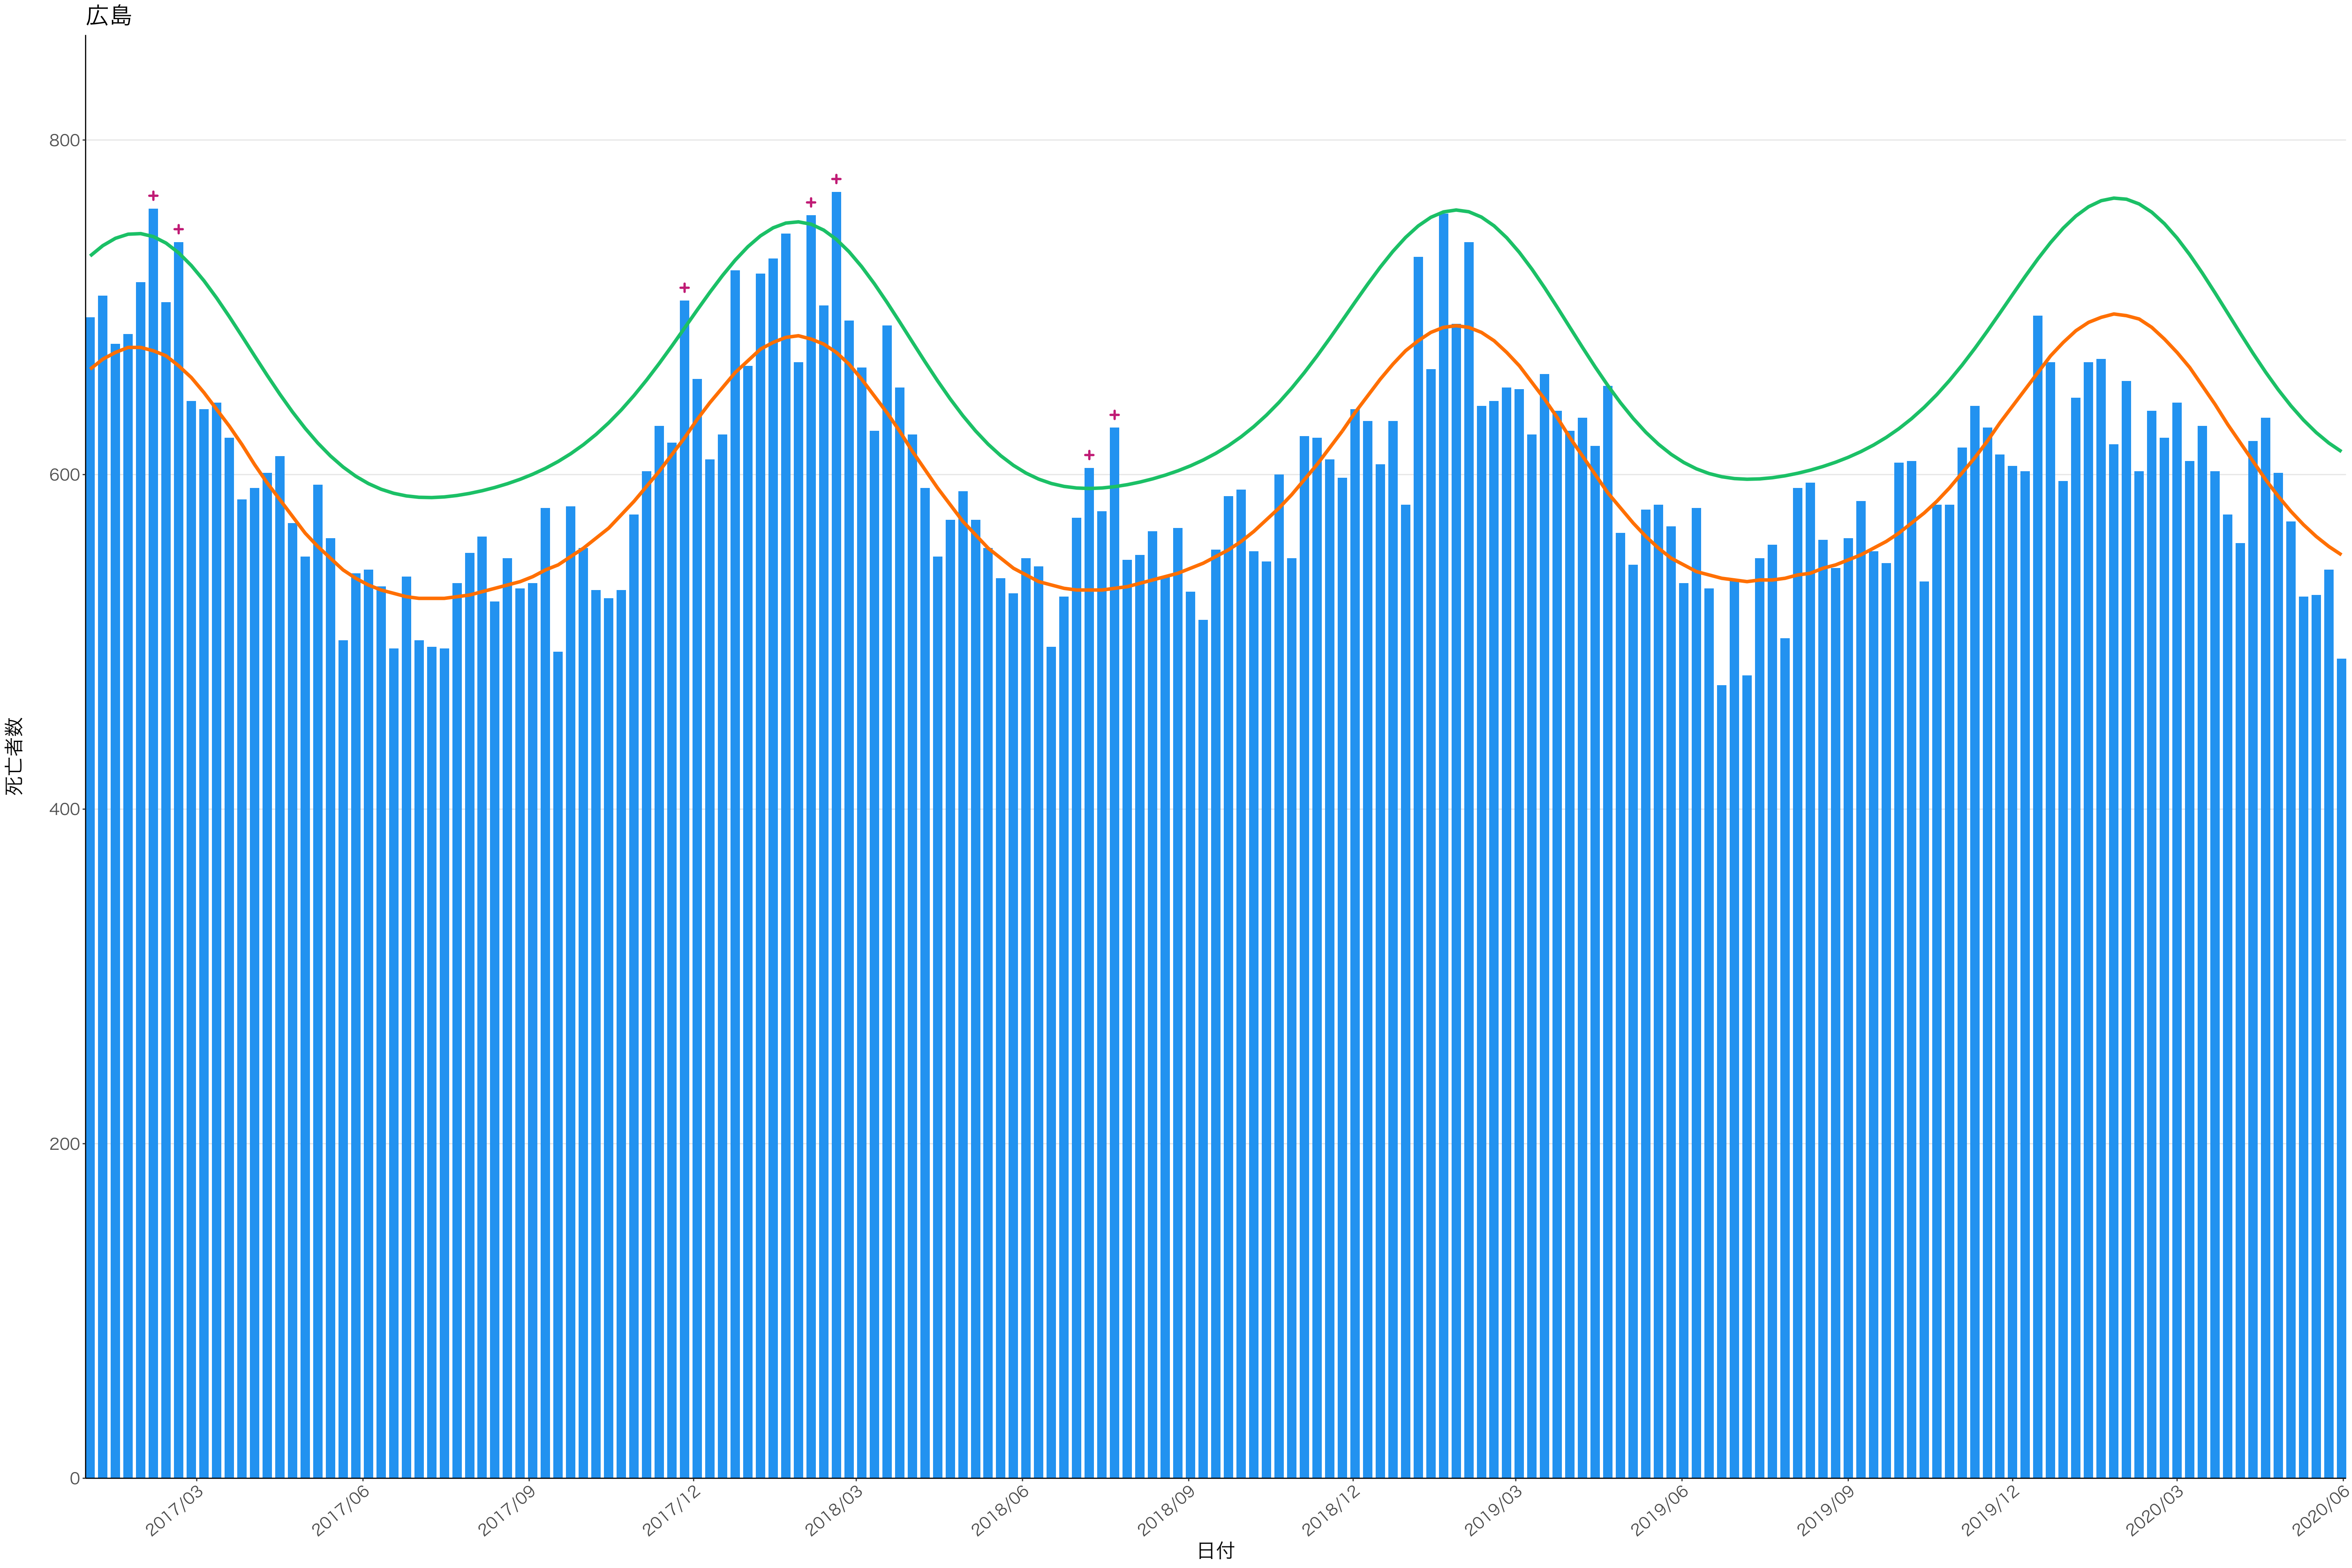

全国

死亡者数

日付

死亡者数

2017/03 2017/06 2017/09 2017/12 2018/03 2018/06 2018/09 2018/12 2019/03 2019/06 2019/09 2019/12 2020/03 2020/06

日付

2017/03

2017/06

2017/09

2017/12

2018/03

2018/06

2018/09

2018/12

2019/03

2019/06

2019/09

2019/12

2020/03

2020/06

日付

死亡者数

400  
300  
200  
100  
0

2017/03 2017/06 2017/09 2017/12 2018/03 2018/06 2018/09 2018/12 2019/03 2019/06 2019/09 2019/12 2020/03 2020/06

日付

死亡者数

2017/03 2017/06 2017/09 2017/12 2018/03 2018/06 2018/09 2018/12 2019/03 2019/06 2019/09 2019/12 2020/03 2020/06

日付

600  
400  
200  
0

2017/03 2017/06 2017/09 2017/12 2018/03 2018/06 2018/09 2018/12 2019/03 2019/06 2019/09 2019/12 2020/03 2020/06