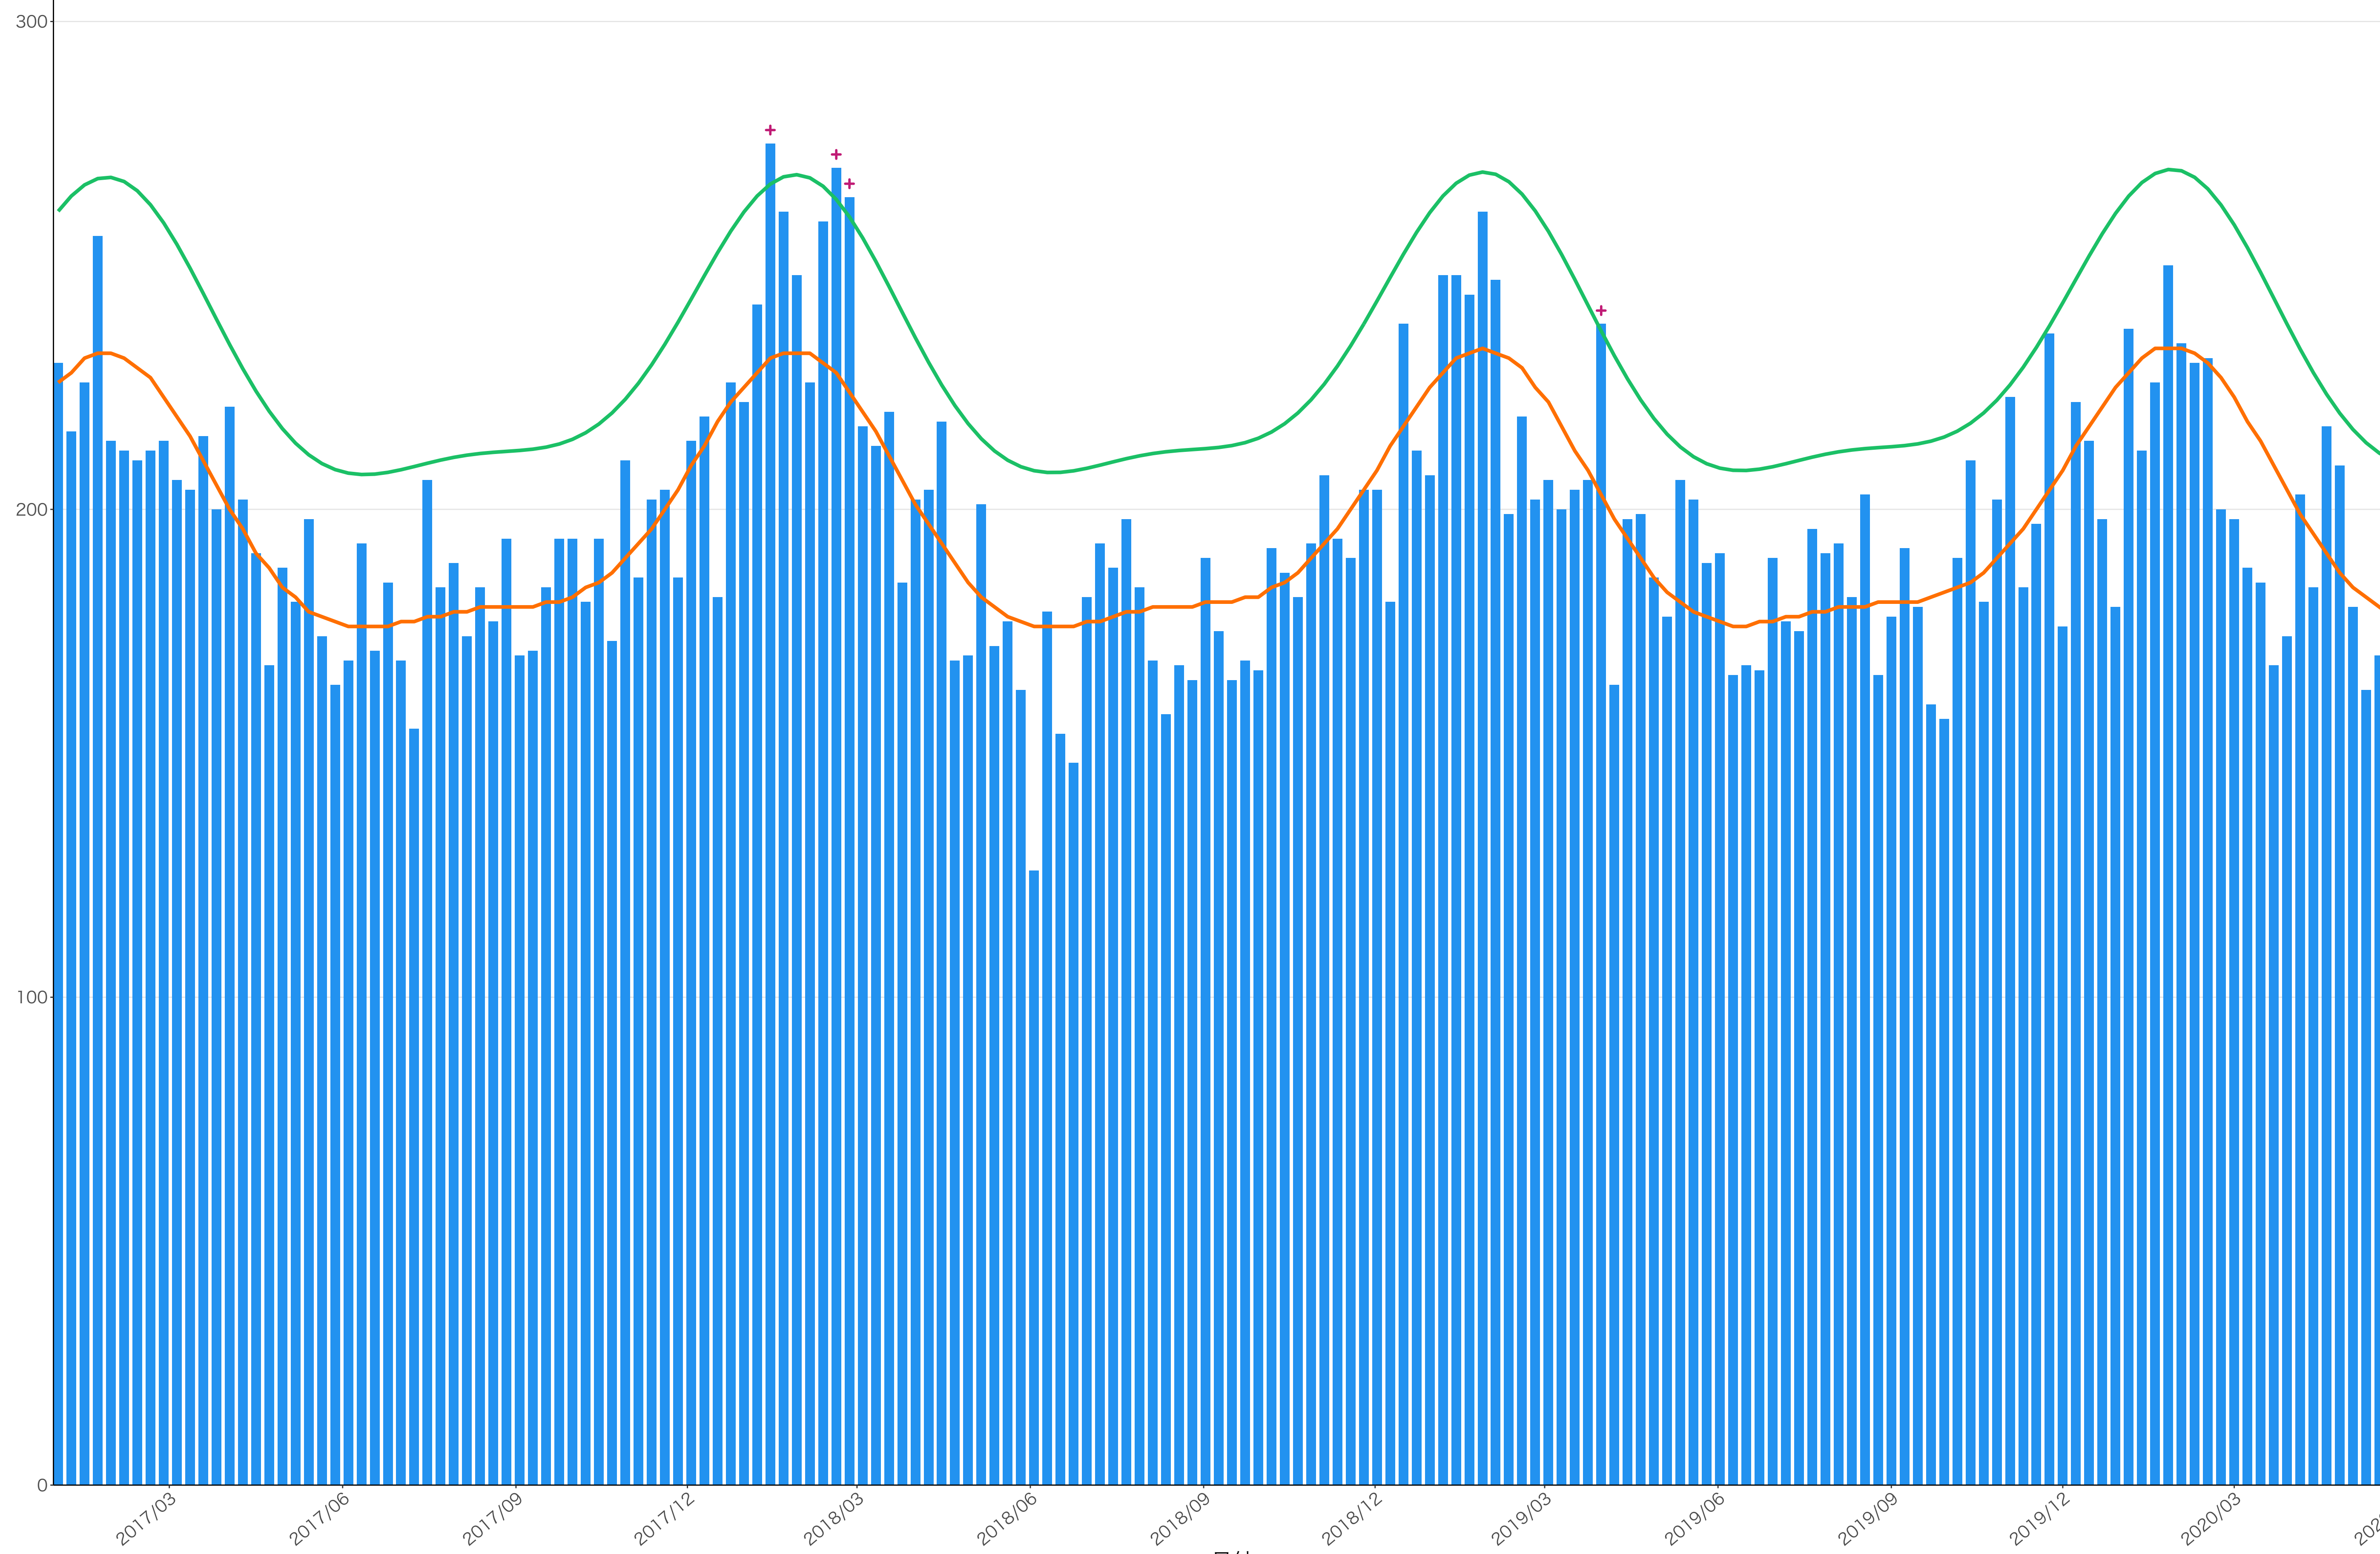

全国

死亡者数

日付

死亡者数

2017/03 2017/06 2017/09 2017/12 2018/03 2018/06 2018/09 2018/12 2019/03 2019/06 2019/09 2019/12 2020/03 2020/06

日付

2017/03

2017/06

2017/09

2017/12

2018/03

2018/06

2018/09

2018/12

2019/03

2019/06

2019/09

2019/12

2020/03

2020/06

日付

死亡者数

400  
300  
200  
100  
0

2017/03 2017/06 2017/09 2017/12 2018/03 2018/06 2018/09 2018/12 2019/03 2019/06 2019/09 2019/12 2020/03 2020/06

日付

死亡者数

2017/03 2017/06 2017/09 2017/12 2018/03 2018/06 2018/09 2018/12 2019/03 2019/06 2019/09 2019/12 2020/03 2020/06

日付

600  
400  
200  
0

2017/03 2017/06 2017/09 2017/12 2018/03 2018/06 2018/09 2018/12 2019/03 2019/06 2019/09 2019/12 2020/03 2020/06