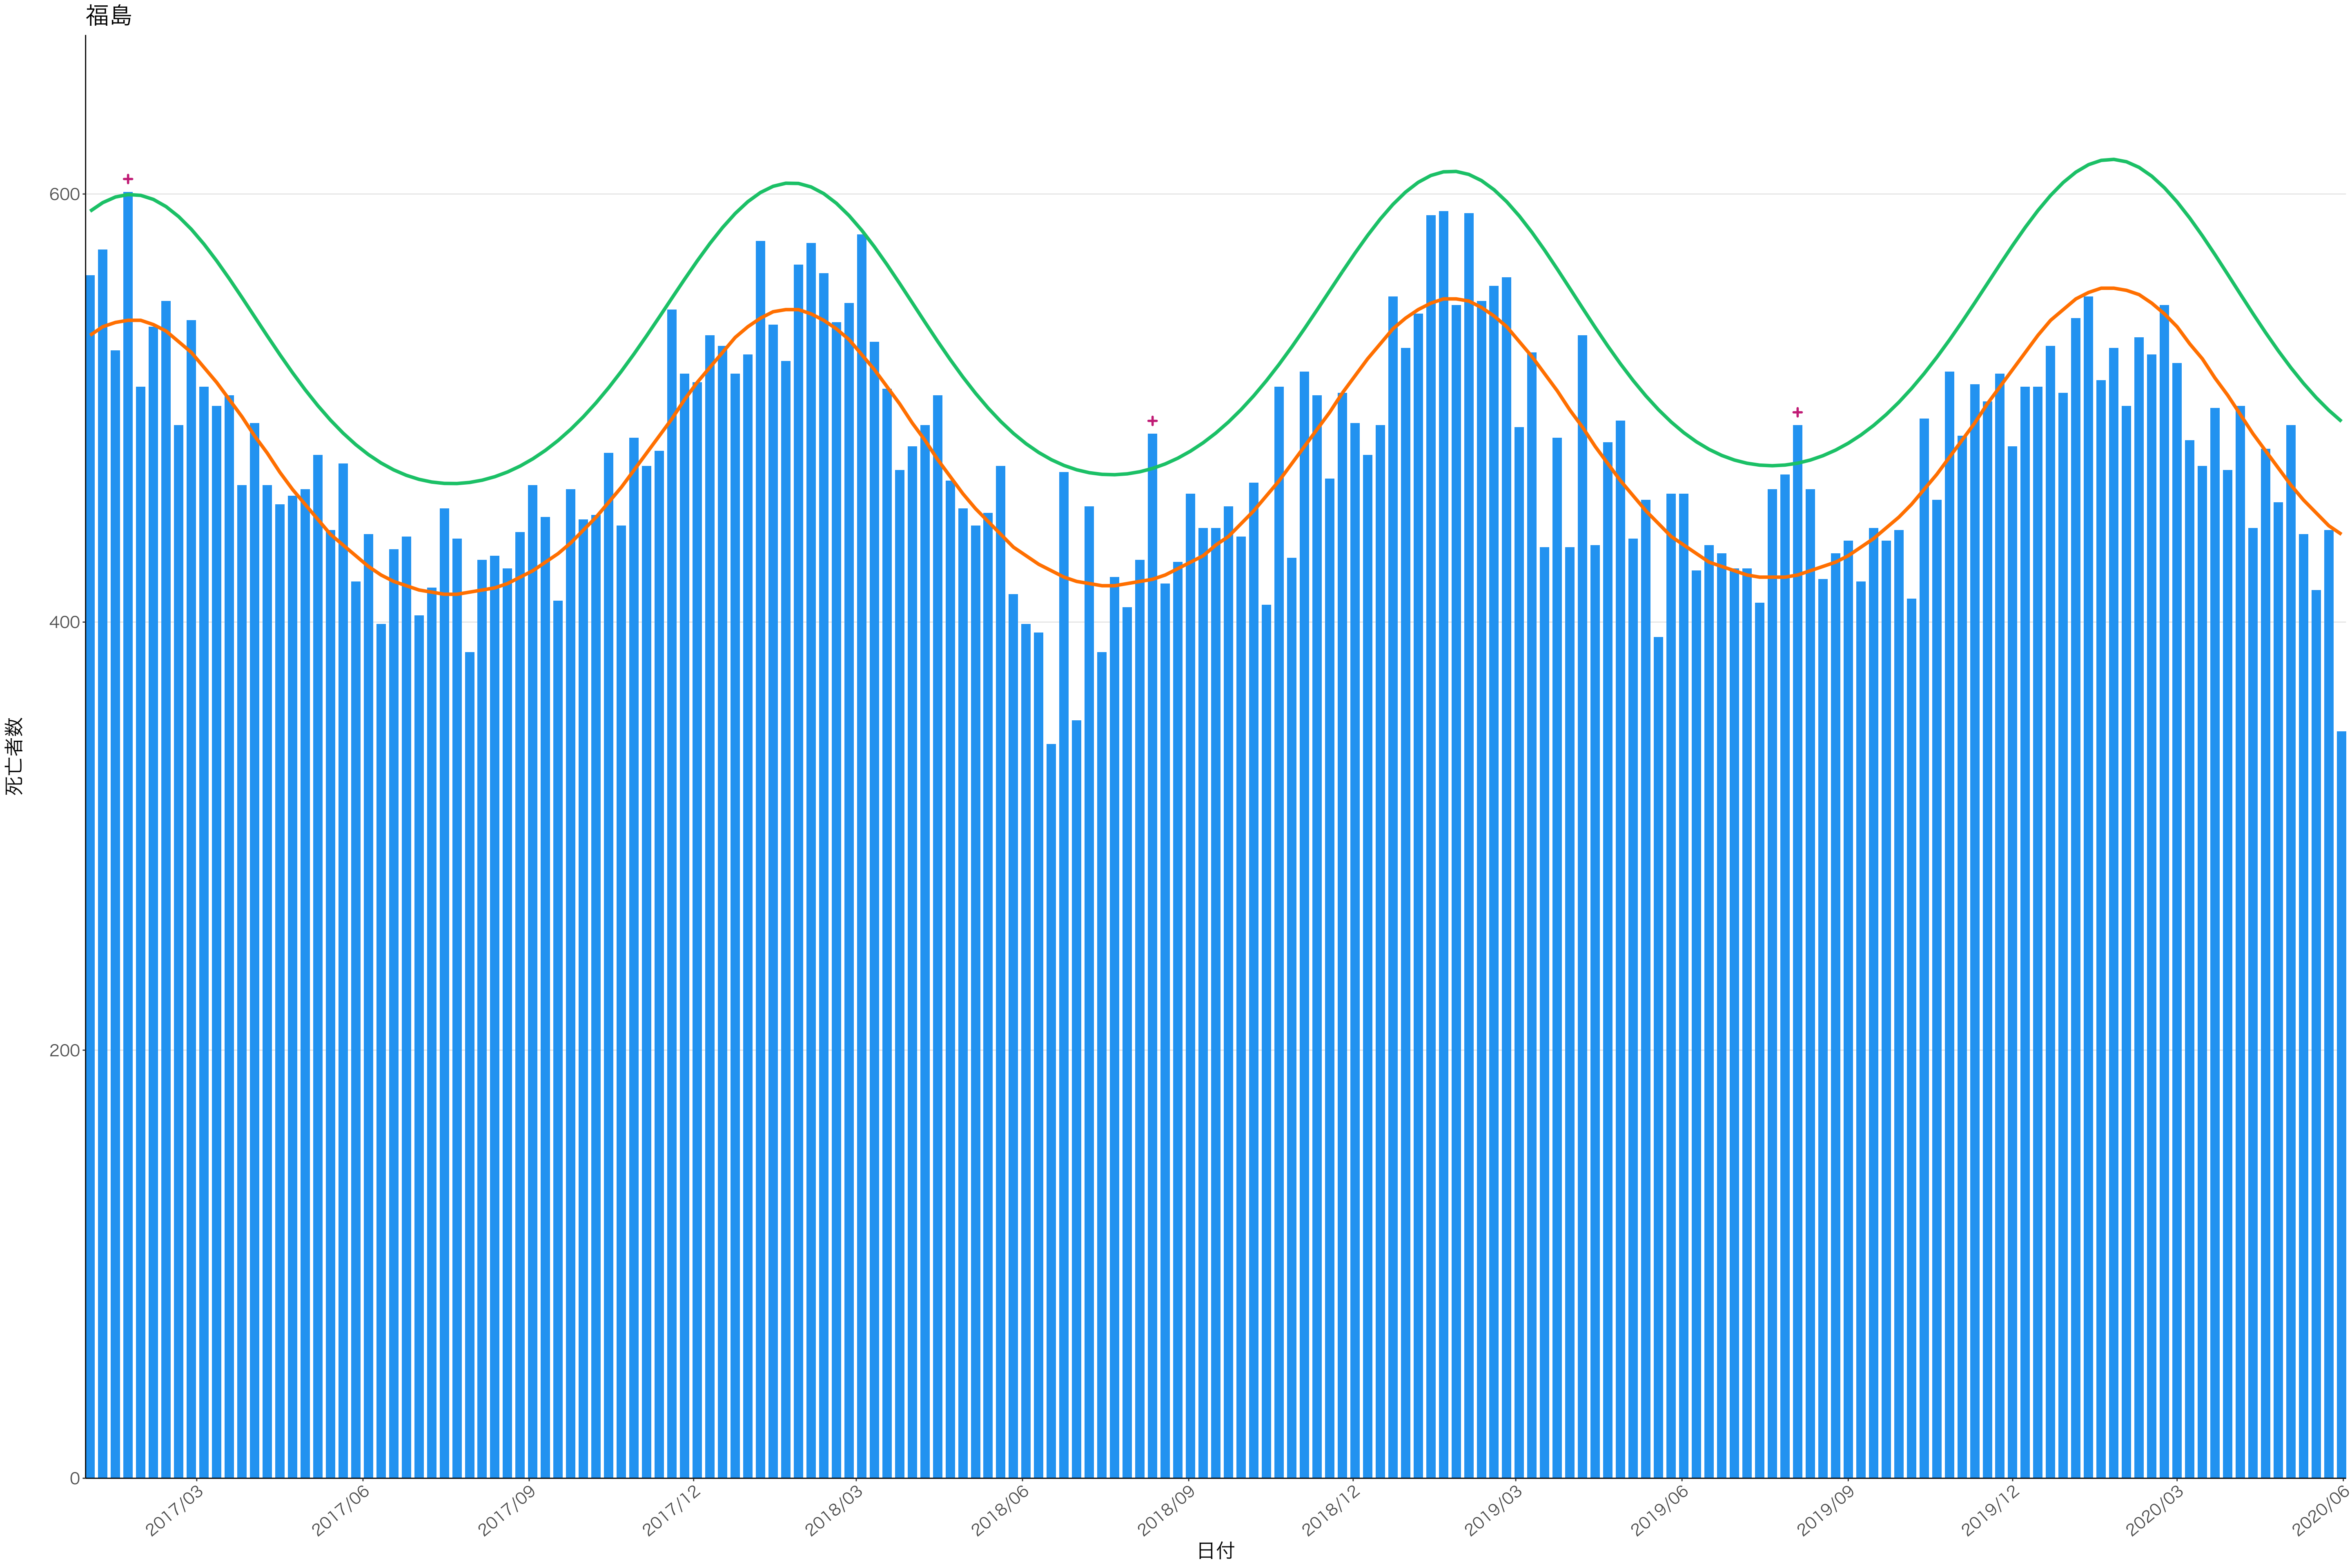

全国

死亡者数

日付

死亡者数

2017/03 2017/06 2017/09 2017/12 2018/03 2018/06 2018/09 2018/12 2019/03 2019/06 2019/09 2019/12 2020/03 2020/06

日付

2017/03

2017/06

2017/09

2017/12

2018/03

2018/06

2018/09

2018/12

2019/03

2019/06

2019/09

2019/12

2020/03

2020/06

日付

死亡者数

400  
300  
200  
100  
0

2017/03 2017/06 2017/09 2017/12 2018/03 2018/06 2018/09 2018/12 2019/03 2019/06 2019/09 2019/12 2020/03 2020/06

日付

死亡者数

2017/03 2017/06 2017/09 2017/12 2018/03 2018/06 2018/09 2018/12 2019/03 2019/06 2019/09 2019/12 2020/03 2020/06

日付

600  
400  
200  
0

2017/03 2017/06 2017/09 2017/12 2018/03 2018/06 2018/09 2018/12 2019/03 2019/06 2019/09 2019/12 2020/03 2020/06