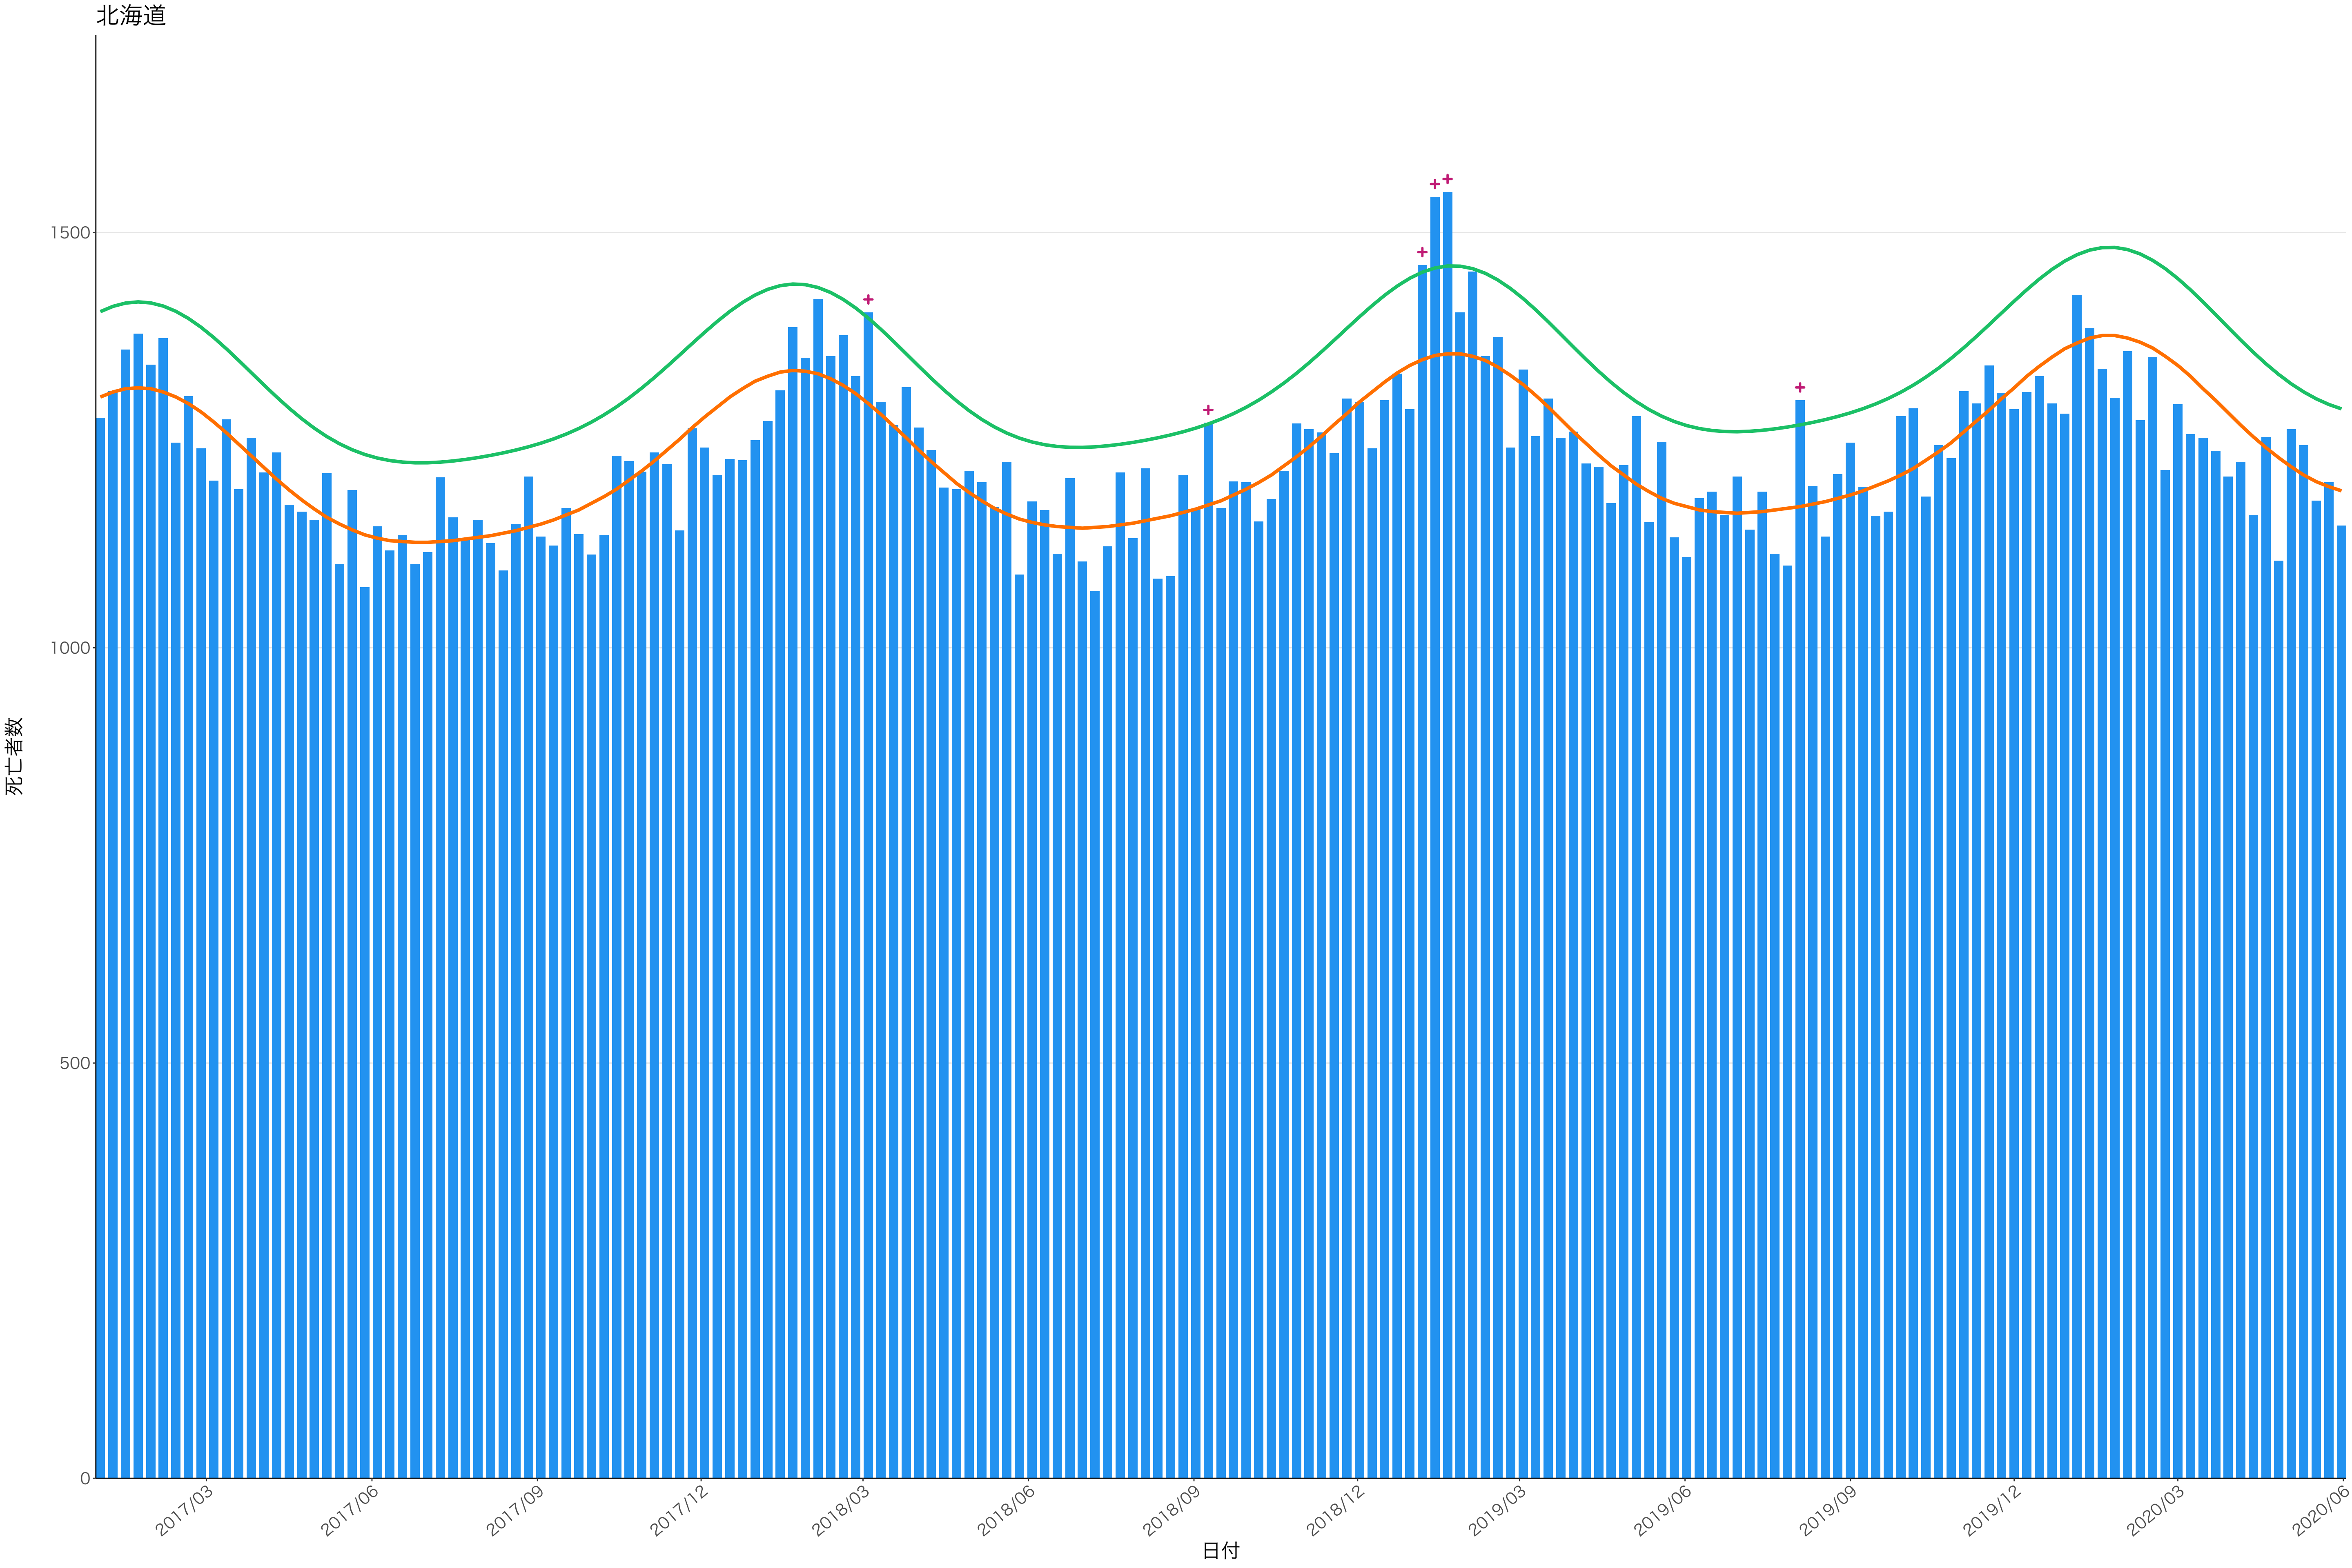

全国

死亡者数

日付

死亡者数

2017/03 2017/06 2017/09 2017/12 2018/03 2018/06 2018/09 2018/12 2019/03 2019/06 2019/09 2019/12 2020/03 2020/06

日付

2017/03

2017/06

2017/09

2017/12

2018/03

2018/06

2018/09

2018/12

2019/03

2019/06

2019/09

2019/12

2020/03

2020/06

日付

死亡者数

400  
300  
200  
100  
0

2017/03 2017/06 2017/09 2017/12 2018/03 2018/06 2018/09 2018/12 2019/03 2019/06 2019/09 2019/12 2020/03 2020/06

日付

死亡者数

2017/03 2017/06 2017/09 2017/12 2018/03 2018/06 2018/09 2018/12 2019/03 2019/06 2019/09 2019/12 2020/03 2020/06

日付

600  
400  
200  
0

2017/03 2017/06 2017/09 2017/12 2018/03 2018/06 2018/09 2018/12 2019/03 2019/06 2019/09 2019/12 2020/03 2020/06