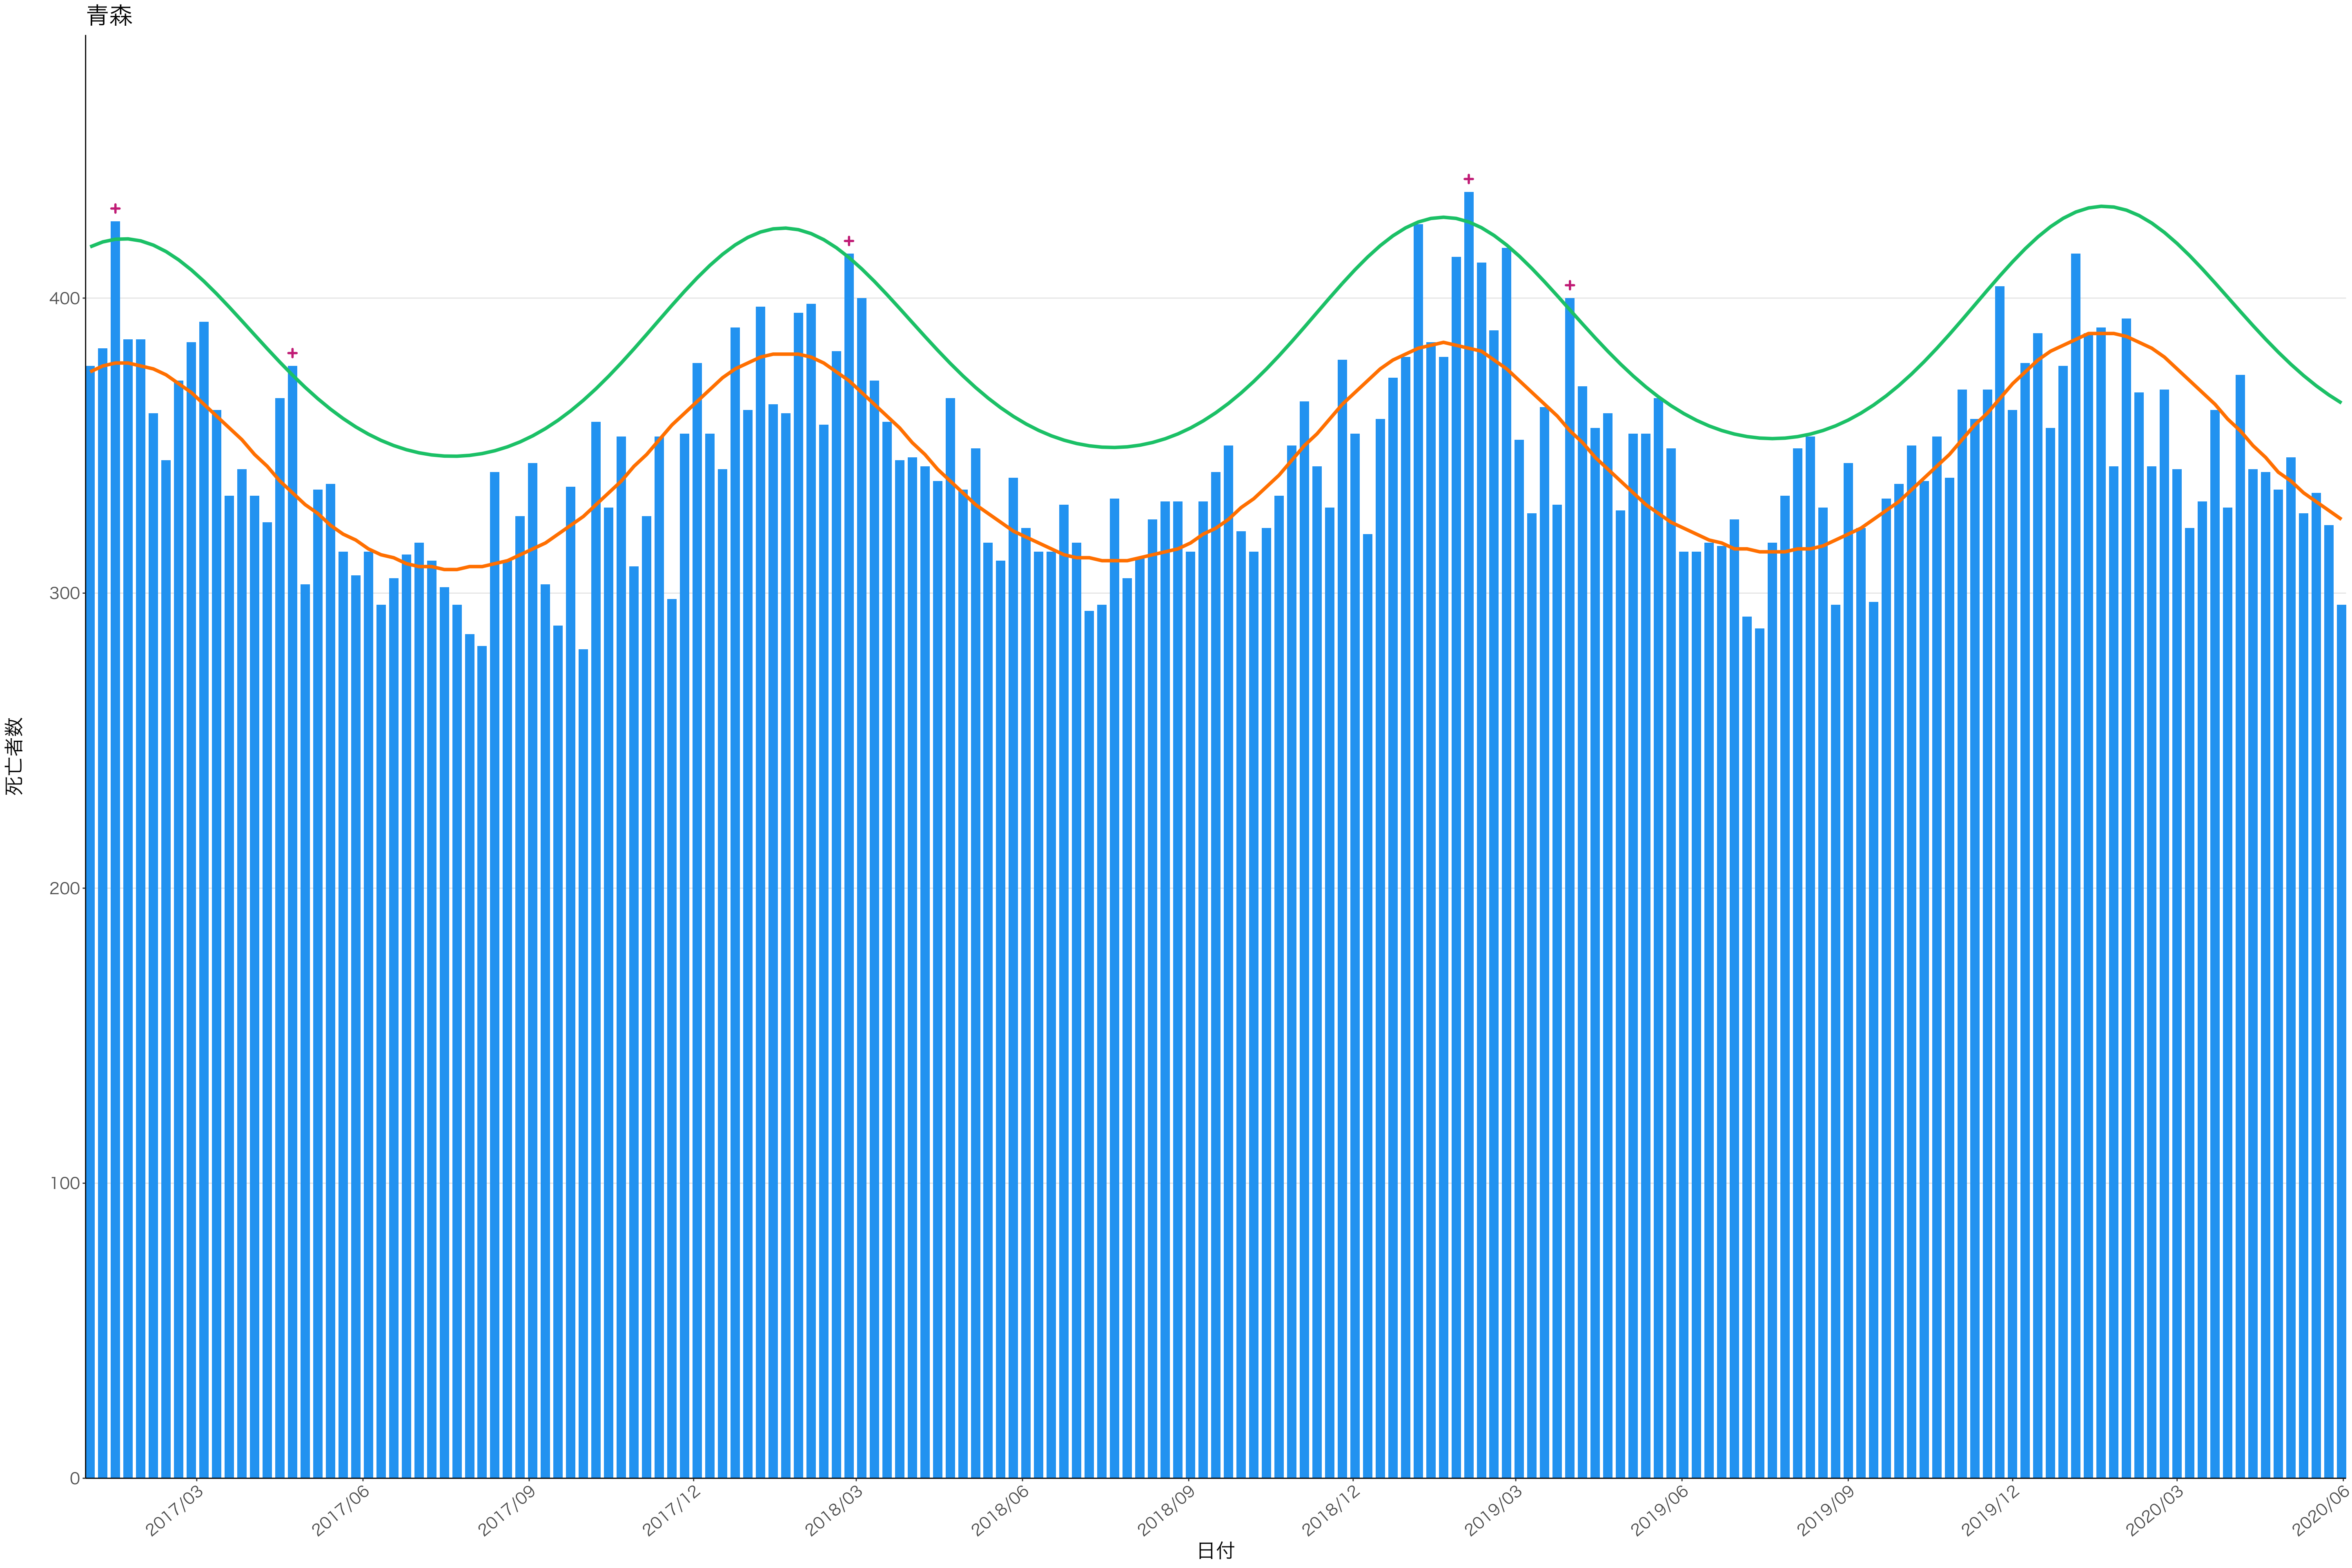

全国

死亡者数

日付

死亡者数

2017/03 2017/06 2017/09 2017/12 2018/03 2018/06 2018/09 2018/12 2019/03 2019/06 2019/09 2019/12 2020/03 2020/06

日付

2017/03

2017/06

2017/09

2017/12

2018/03

2018/06

2018/09

2018/12

2019/03

2019/06

2019/09

2019/12

2020/03

2020/06

日付

死亡者数

400  
300  
200  
100  
0

2017/03 2017/06 2017/09 2017/12 2018/03 2018/06 2018/09 2018/12 2019/03 2019/06 2019/09 2019/12 2020/03 2020/06

日付

死亡者数

2017/03 2017/06 2017/09 2017/12 2018/03 2018/06 2018/09 2018/12 2019/03 2019/06 2019/09 2019/12 2020/03 2020/06

日付

600  
400  
200  
0

2017/03 2017/06 2017/09 2017/12 2018/03 2018/06 2018/09 2018/12 2019/03 2019/06 2019/09 2019/12 2020/03 2020/06