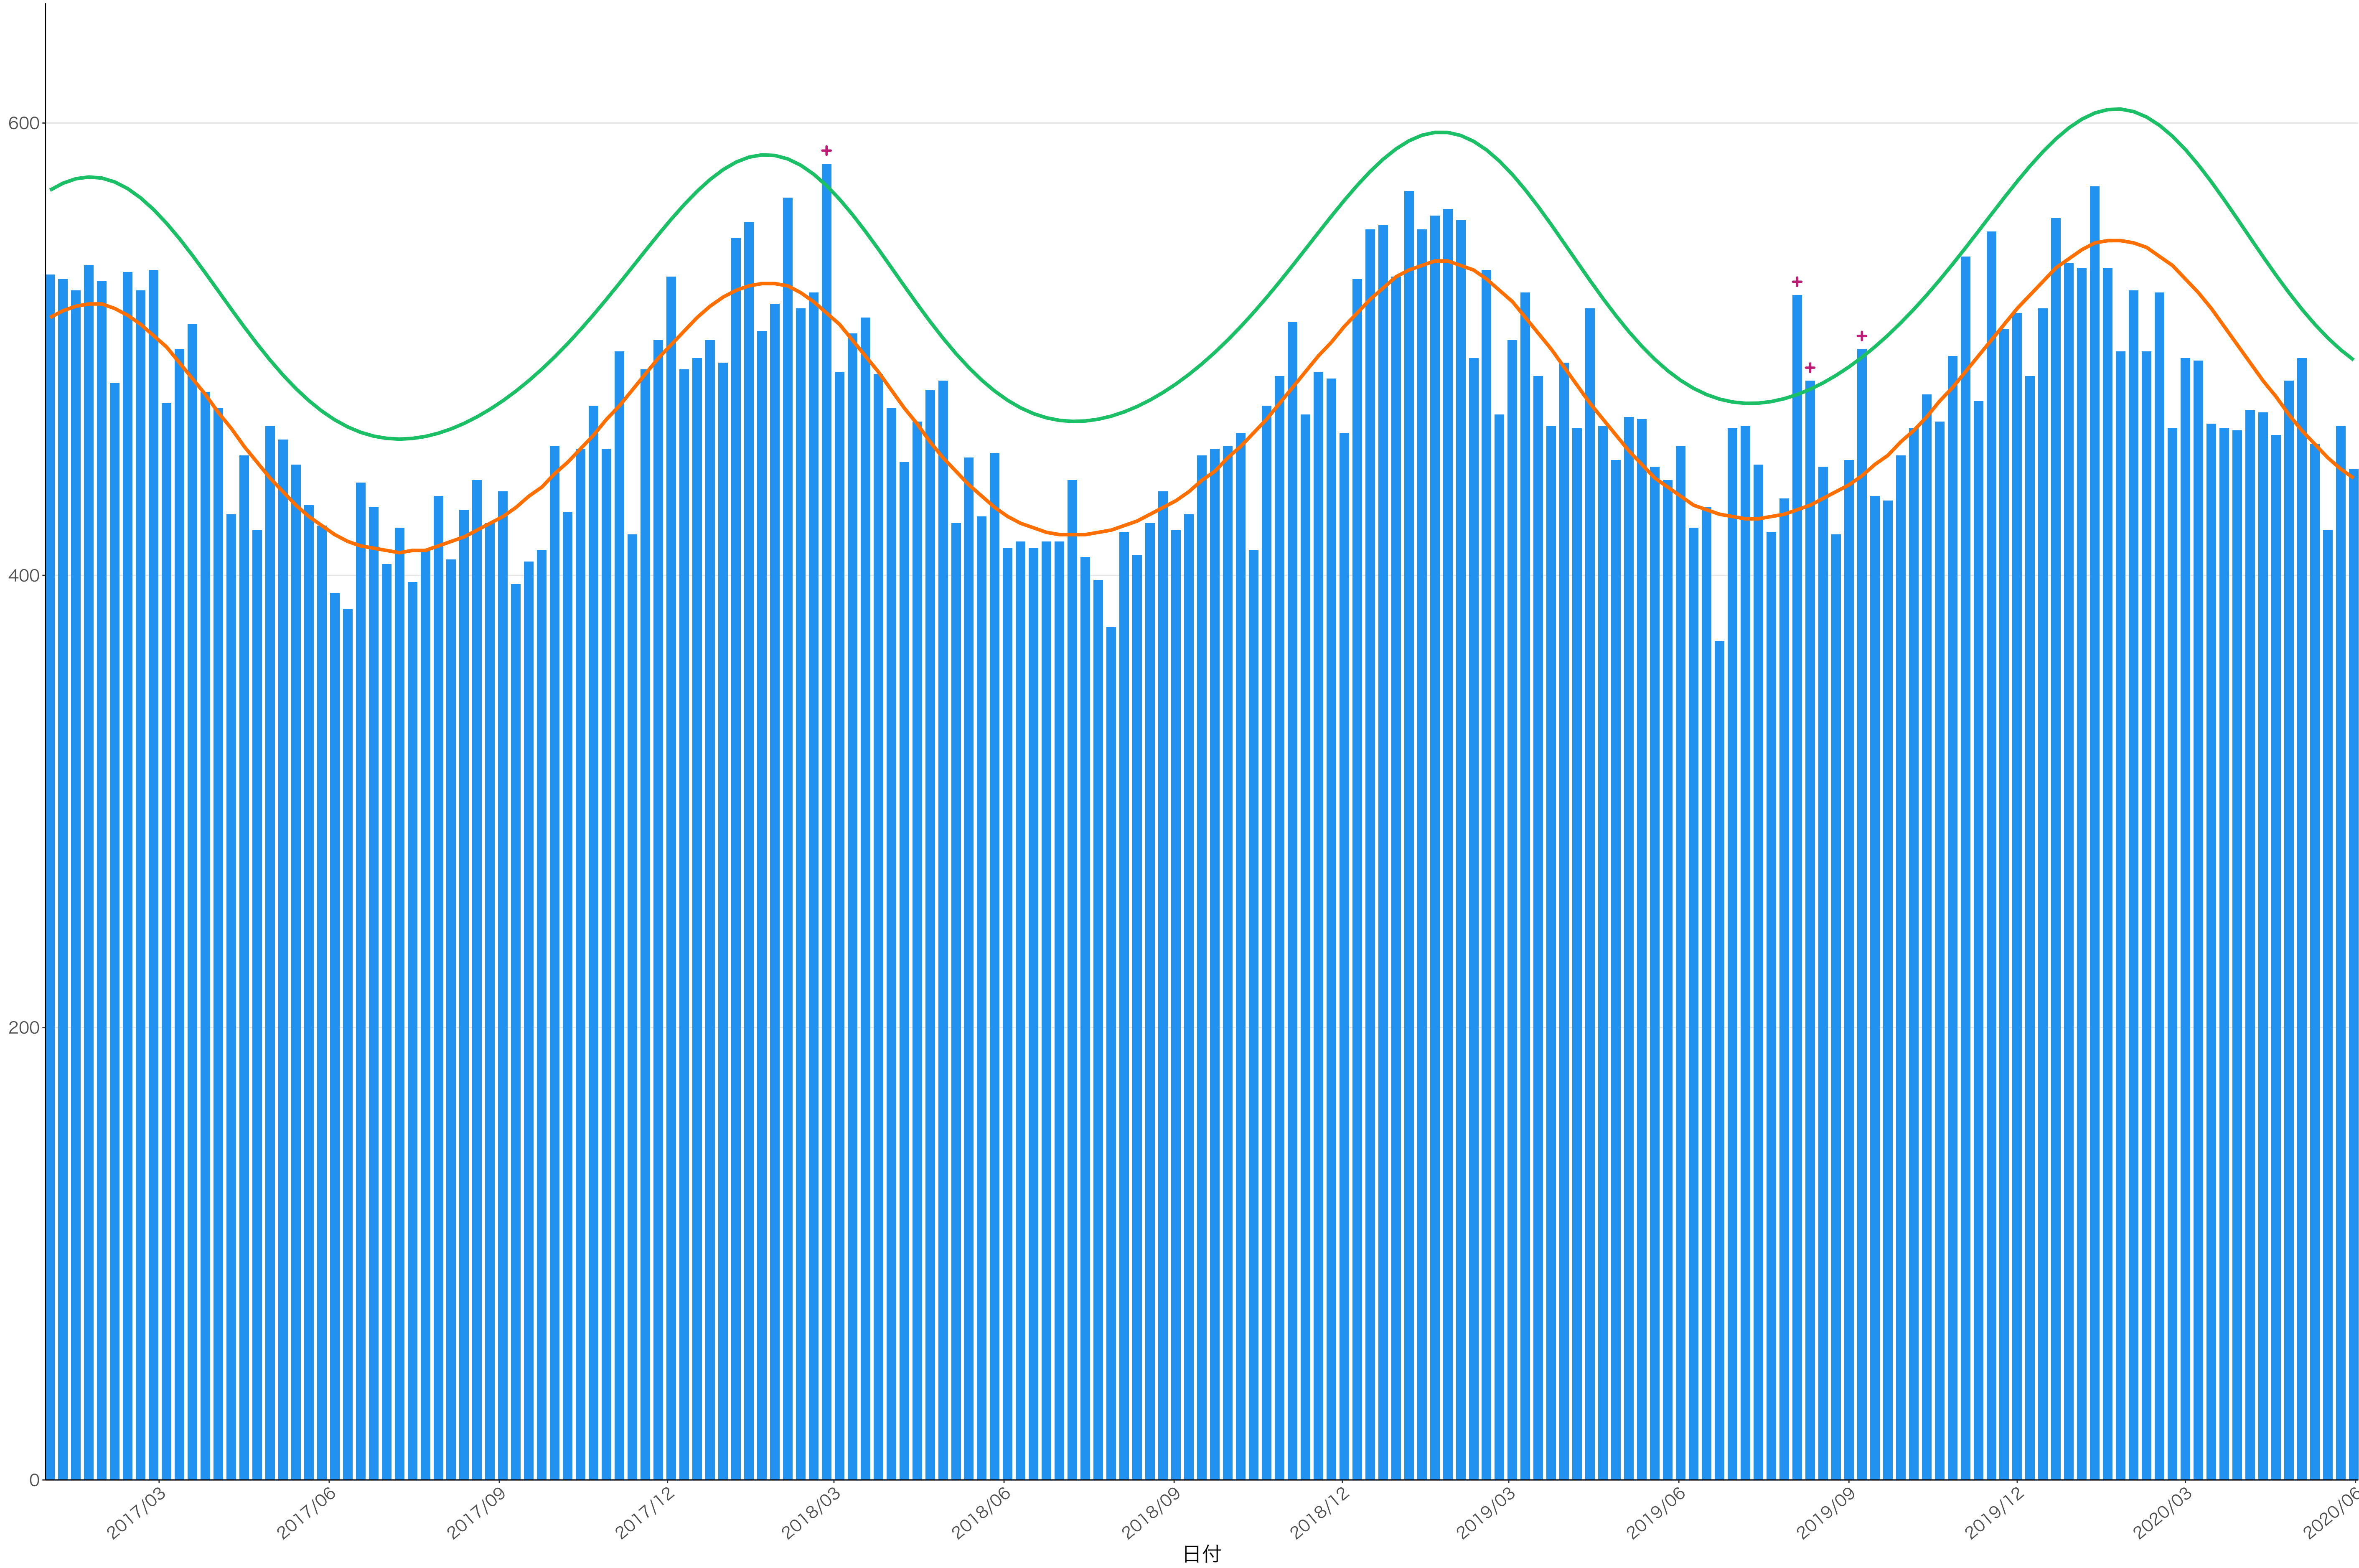

全国

死亡者数

日付

死亡者数

2017/03 2017/06 2017/09 2017/12 2018/03 2018/06 2018/09 2018/12 2019/03 2019/06 2019/09 2019/12 2020/03 2020/06

日付

2017/03

2017/06

2017/09

2017/12

2018/03

2018/06

2018/09

2018/12

2019/03

2019/06

2019/09

2019/12

2020/03

2020/06

日付

死亡者数

400  
300  
200  
100  
0

2017/03 2017/06 2017/09 2017/12 2018/03 2018/06 2018/09 2018/12 2019/03 2019/06 2019/09 2019/12 2020/03 2020/06

日付

死亡者数

2017/03 2017/06 2017/09 2017/12 2018/03 2018/06 2018/09 2018/12 2019/03 2019/06 2019/09 2019/12 2020/03 2020/06

日付

600  
400  
200  
0

2017/03 2017/06 2017/09 2017/12 2018/03 2018/06 2018/09 2018/12 2019/03 2019/06 2019/09 2019/12 2020/03 2020/06