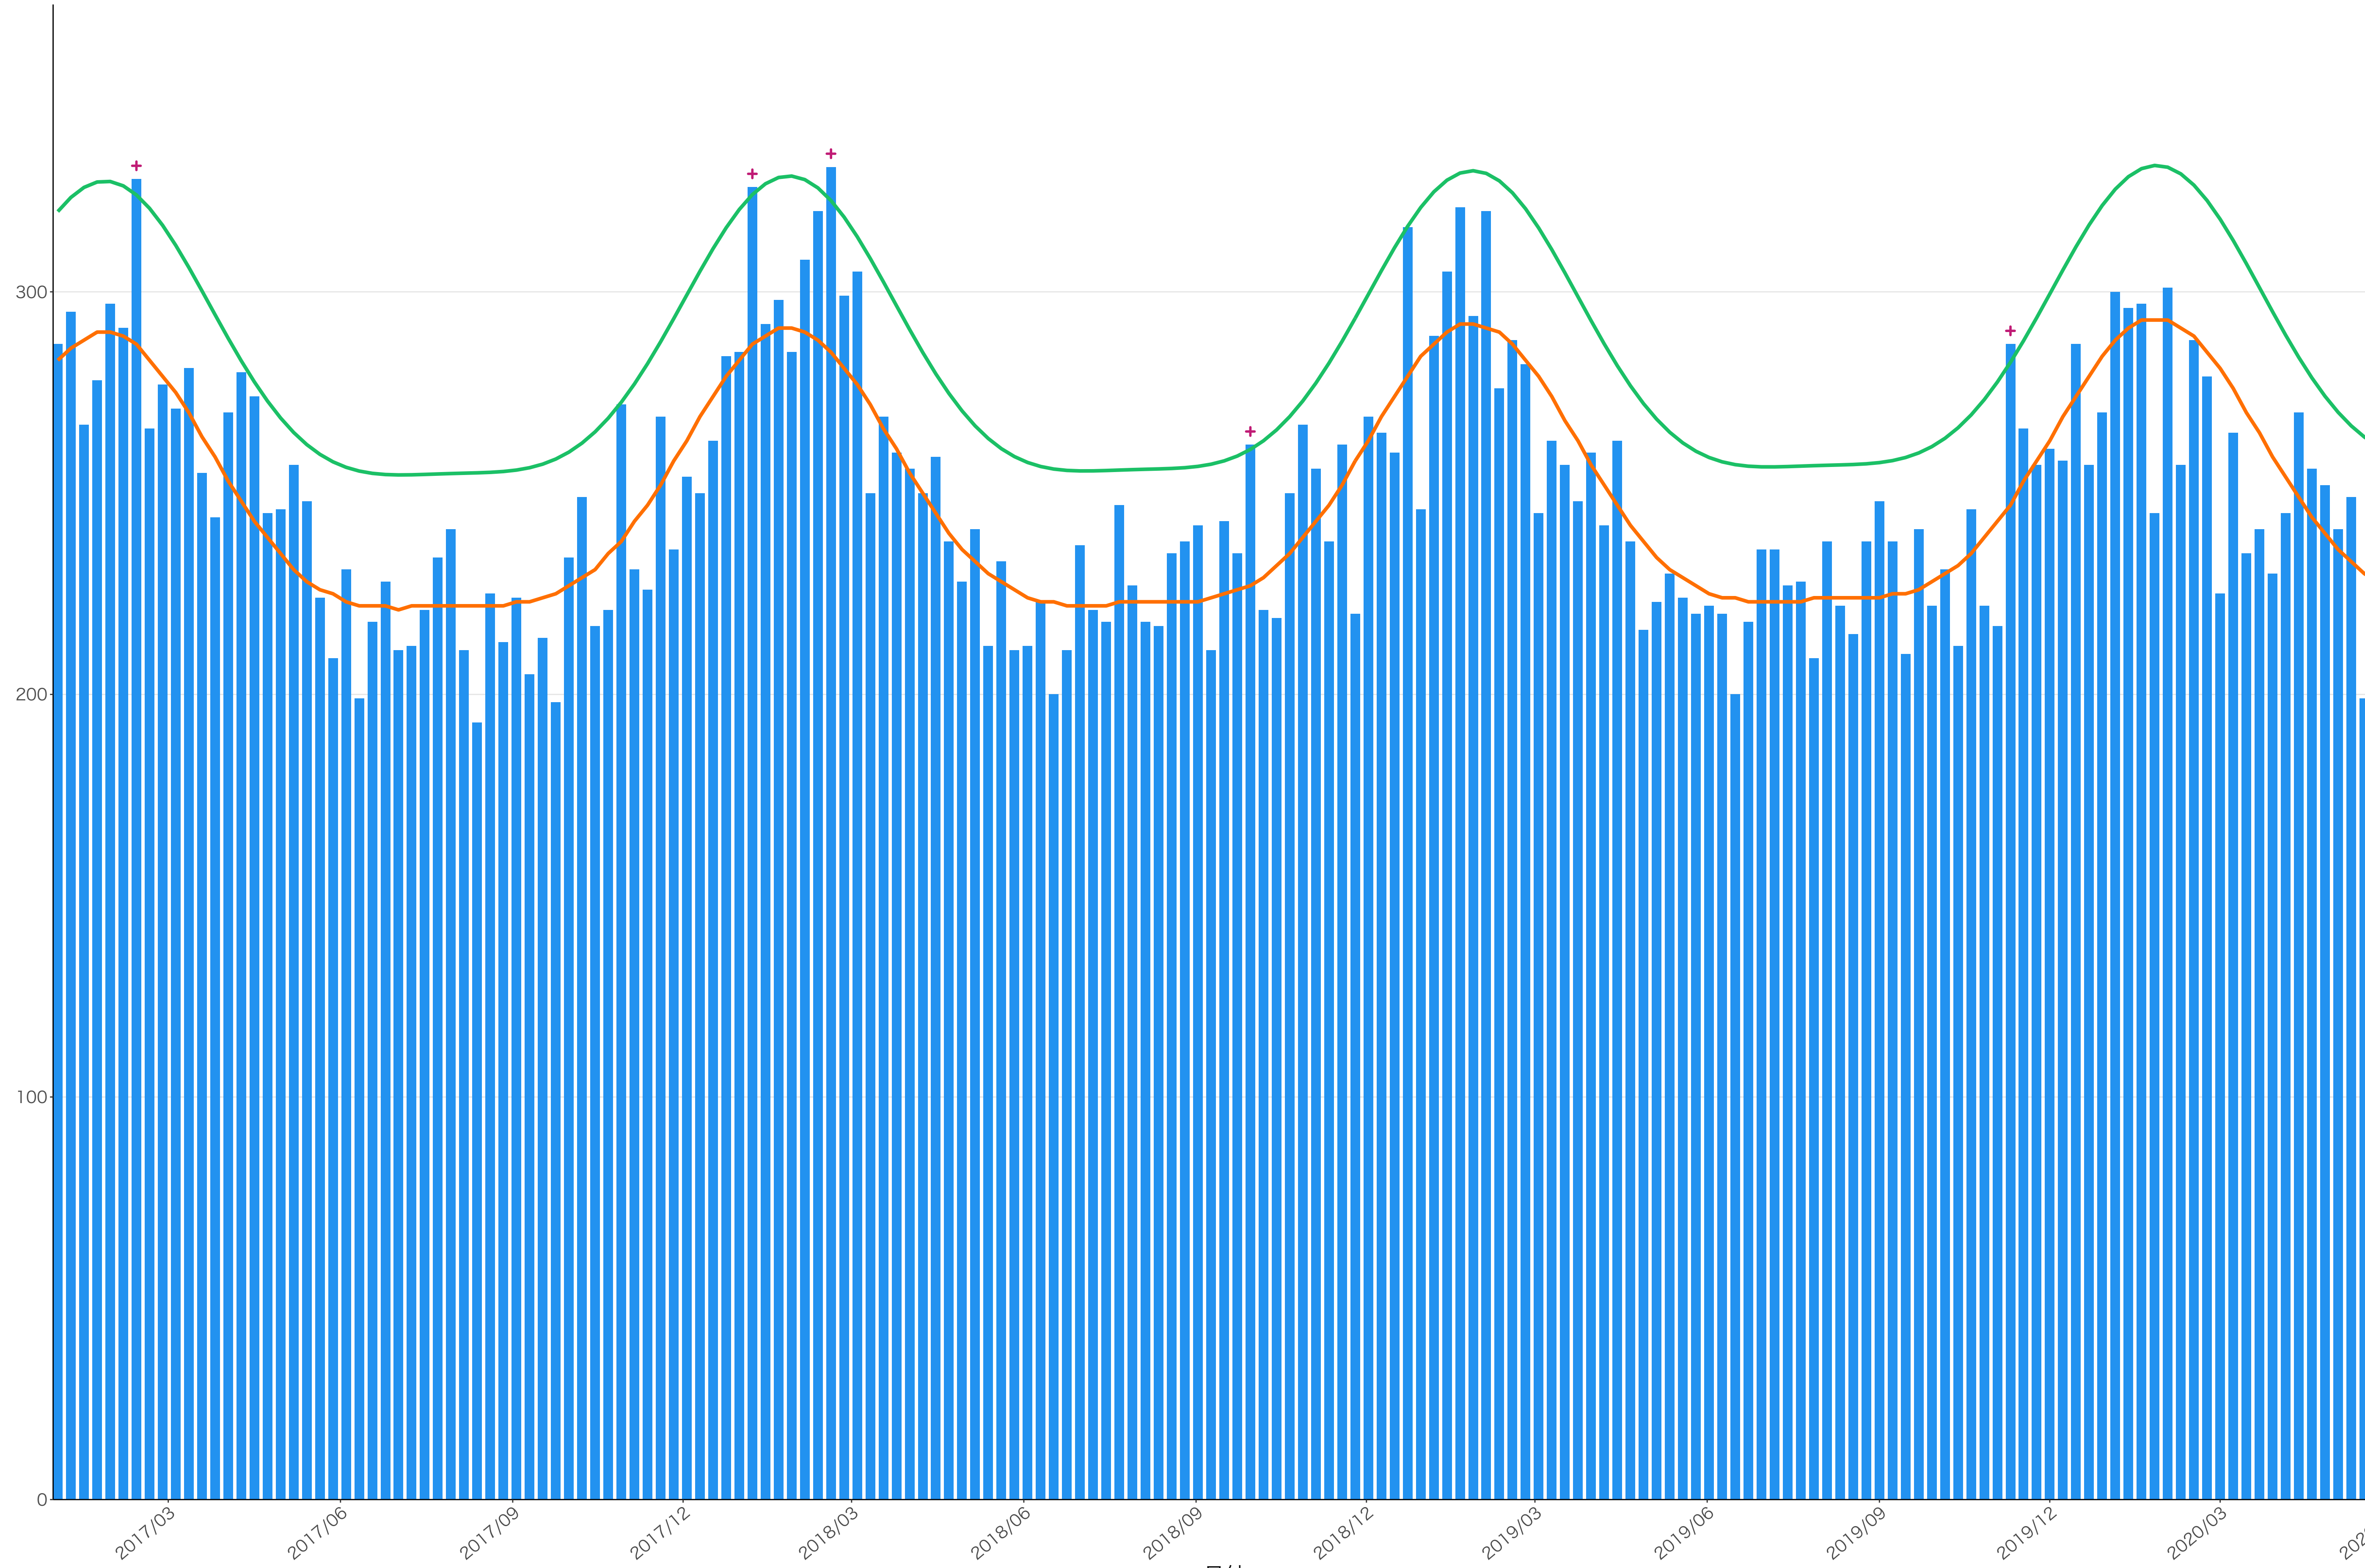

全国

死亡者数

日付

死亡者数

2017/03 2017/06 2017/09 2017/12 2018/03 2018/06 2018/09 2018/12 2019/03 2019/06 2019/09 2019/12 2020/03 2020/06

日付

2017/03

2017/06

2017/09

2017/12

2018/03

2018/06

2018/09

2018/12

2019/03

2019/06

2019/09

2019/12

2020/03

2020/06

日付

死亡者数

400  
300  
200  
100  
0

2017/03 2017/06 2017/09 2017/12 2018/03 2018/06 2018/09 2018/12 2019/03 2019/06 2019/09 2019/12 2020/03 2020/06

日付

死亡者数

2017/03 2017/06 2017/09 2017/12 2018/03 2018/06 2018/09 2018/12 2019/03 2019/06 2019/09 2019/12 2020/03 2020/06

日付

600  
400  
200  
0

2017/03 2017/06 2017/09 2017/12 2018/03 2018/06 2018/09 2018/12 2019/03 2019/06 2019/09 2019/12 2020/03 2020/06