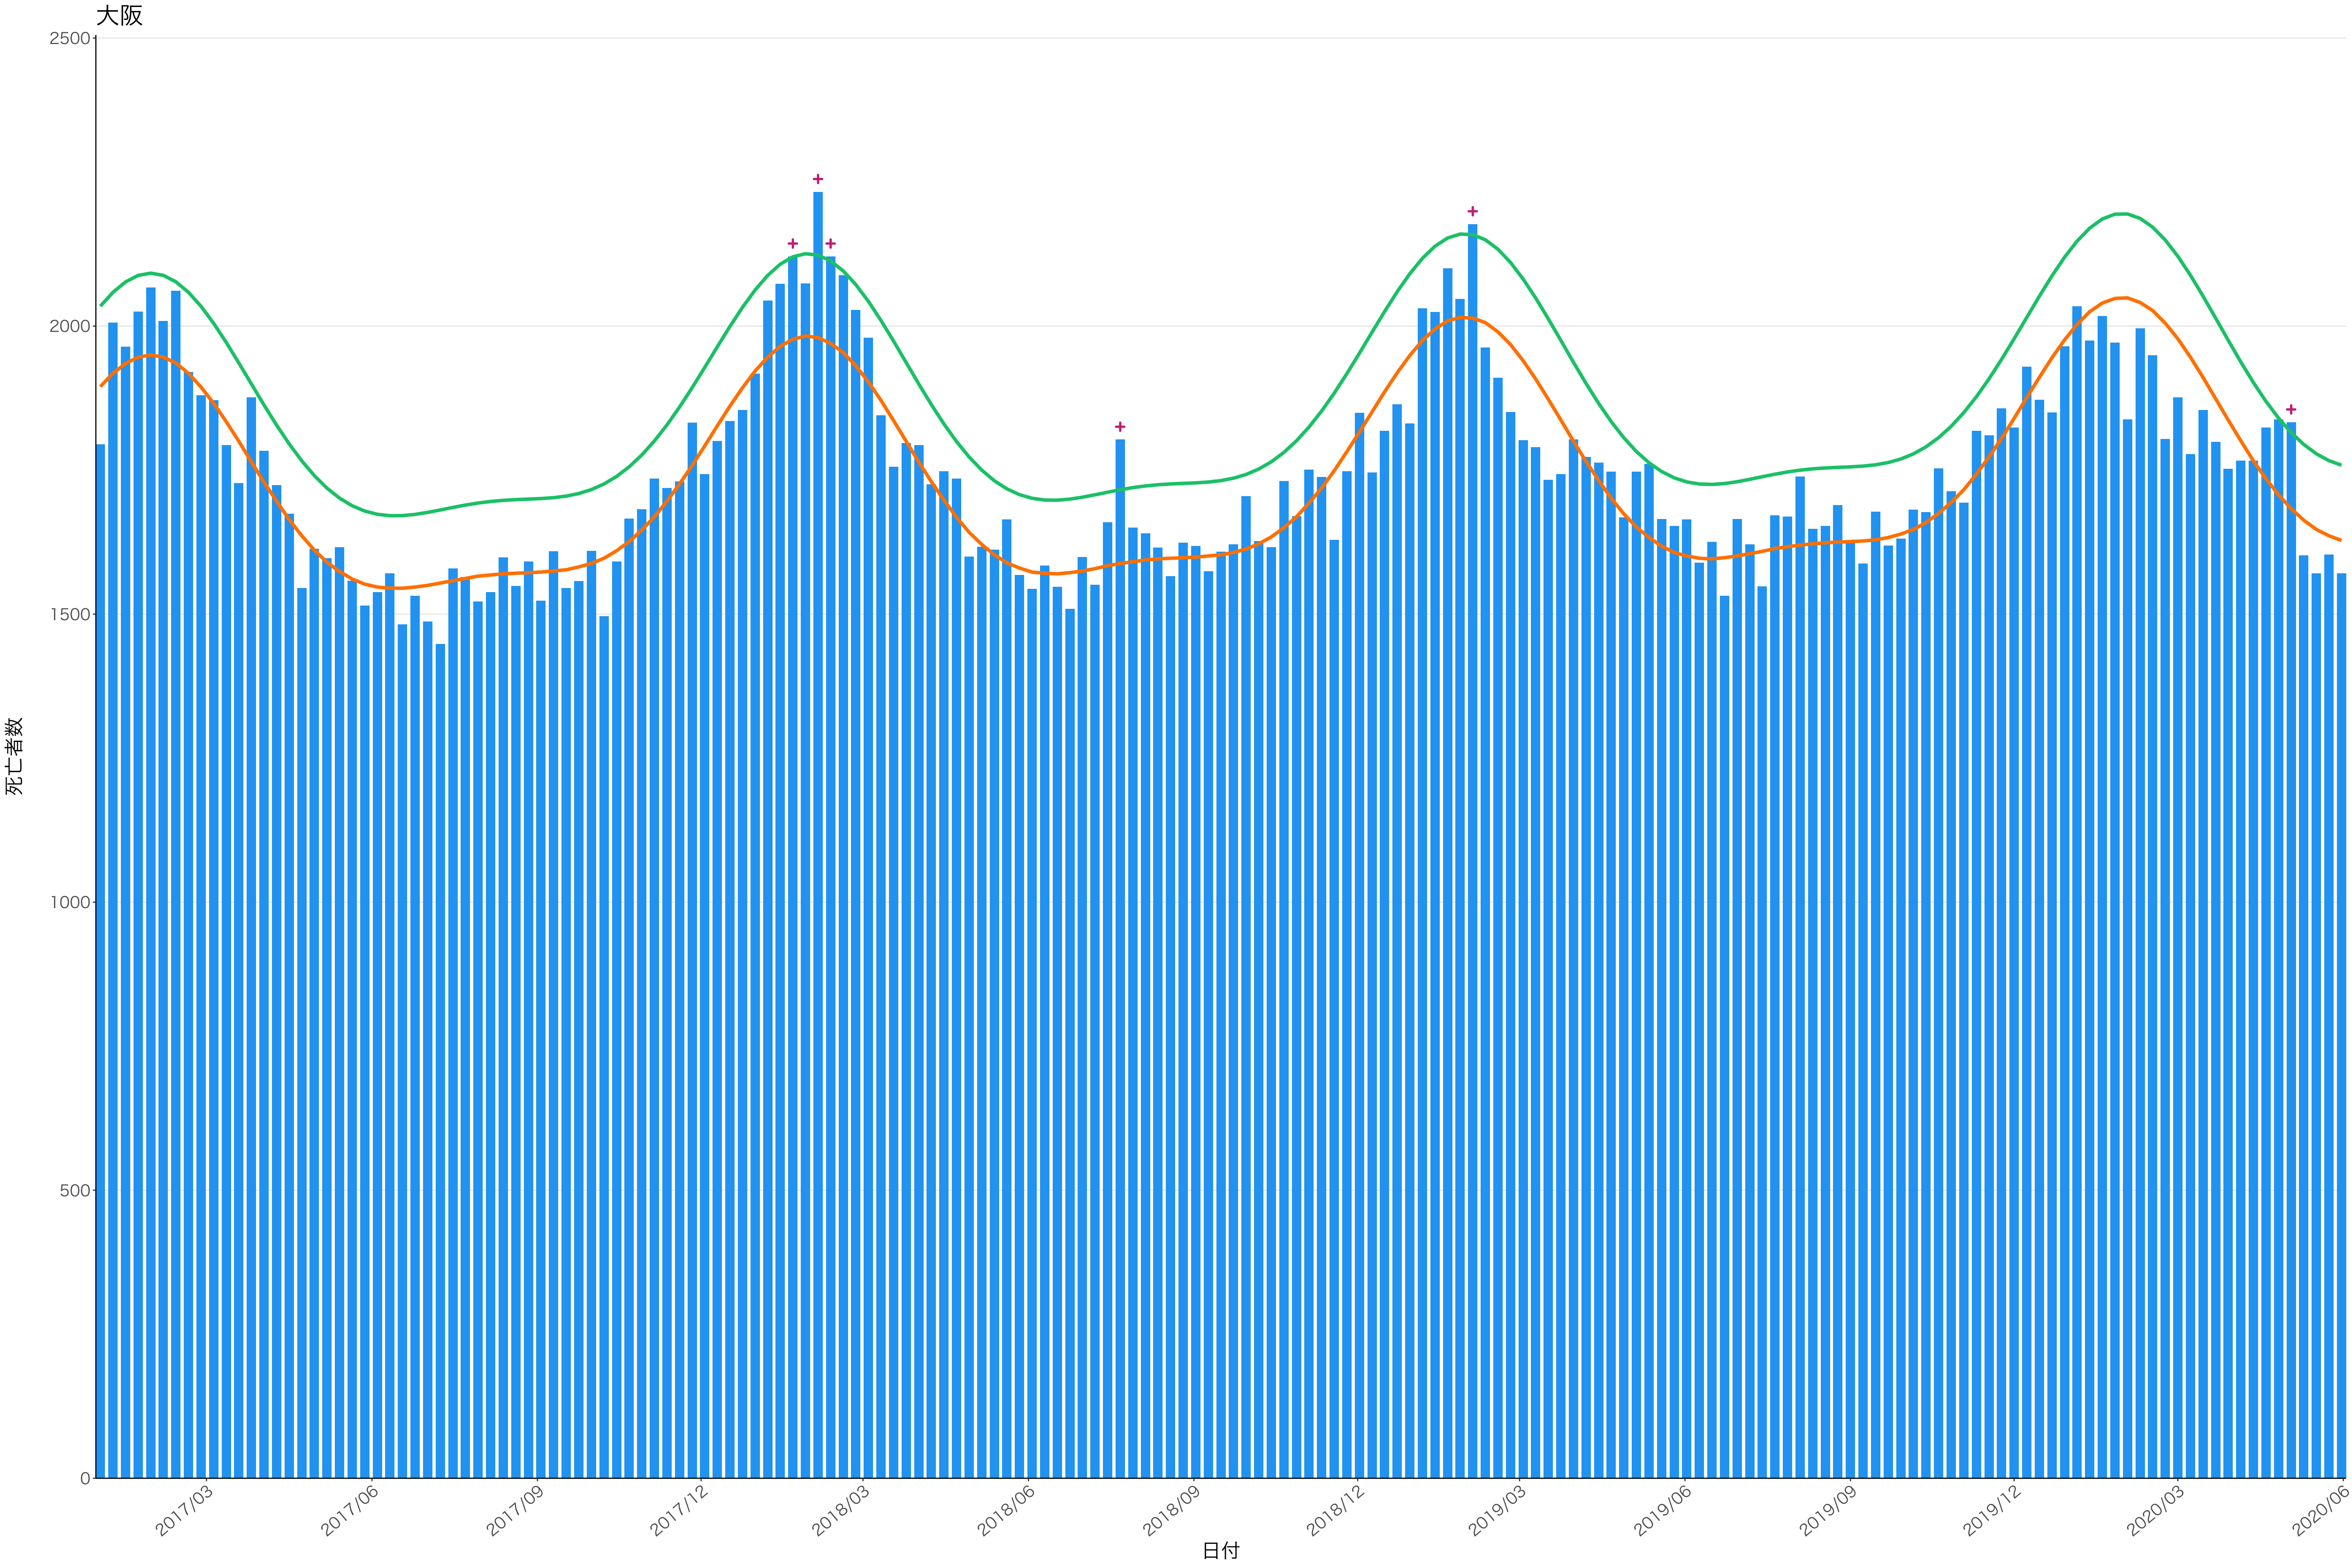

全国

死亡者数

日付

死亡者数

2017/03 2017/06 2017/09 2017/12 2018/03 2018/06 2018/09 2018/12 2019/03 2019/06 2019/09 2019/12 2020/03 2020/06

日付

2017/03

2017/06

2017/09

2017/12

2018/03

2018/06

2018/09

2018/12

2019/03

2019/06

2019/09

2019/12

2020/03

2020/06

日付

死亡者数

400  
300  
200  
100  
0

2017/03 2017/06 2017/09 2017/12 2018/03 2018/06 2018/09 2018/12 2019/03 2019/06 2019/09 2019/12 2020/03 2020/06

日付

死亡者数

2017/03 2017/06 2017/09 2017/12 2018/03 2018/06 2018/09 2018/12 2019/03 2019/06 2019/09 2019/12 2020/03 2020/06

日付

600  
400  
200  
0

2017/03 2017/06 2017/09 2017/12 2018/03 2018/06 2018/09 2018/12 2019/03 2019/06 2019/09 2019/12 2020/03 2020/06