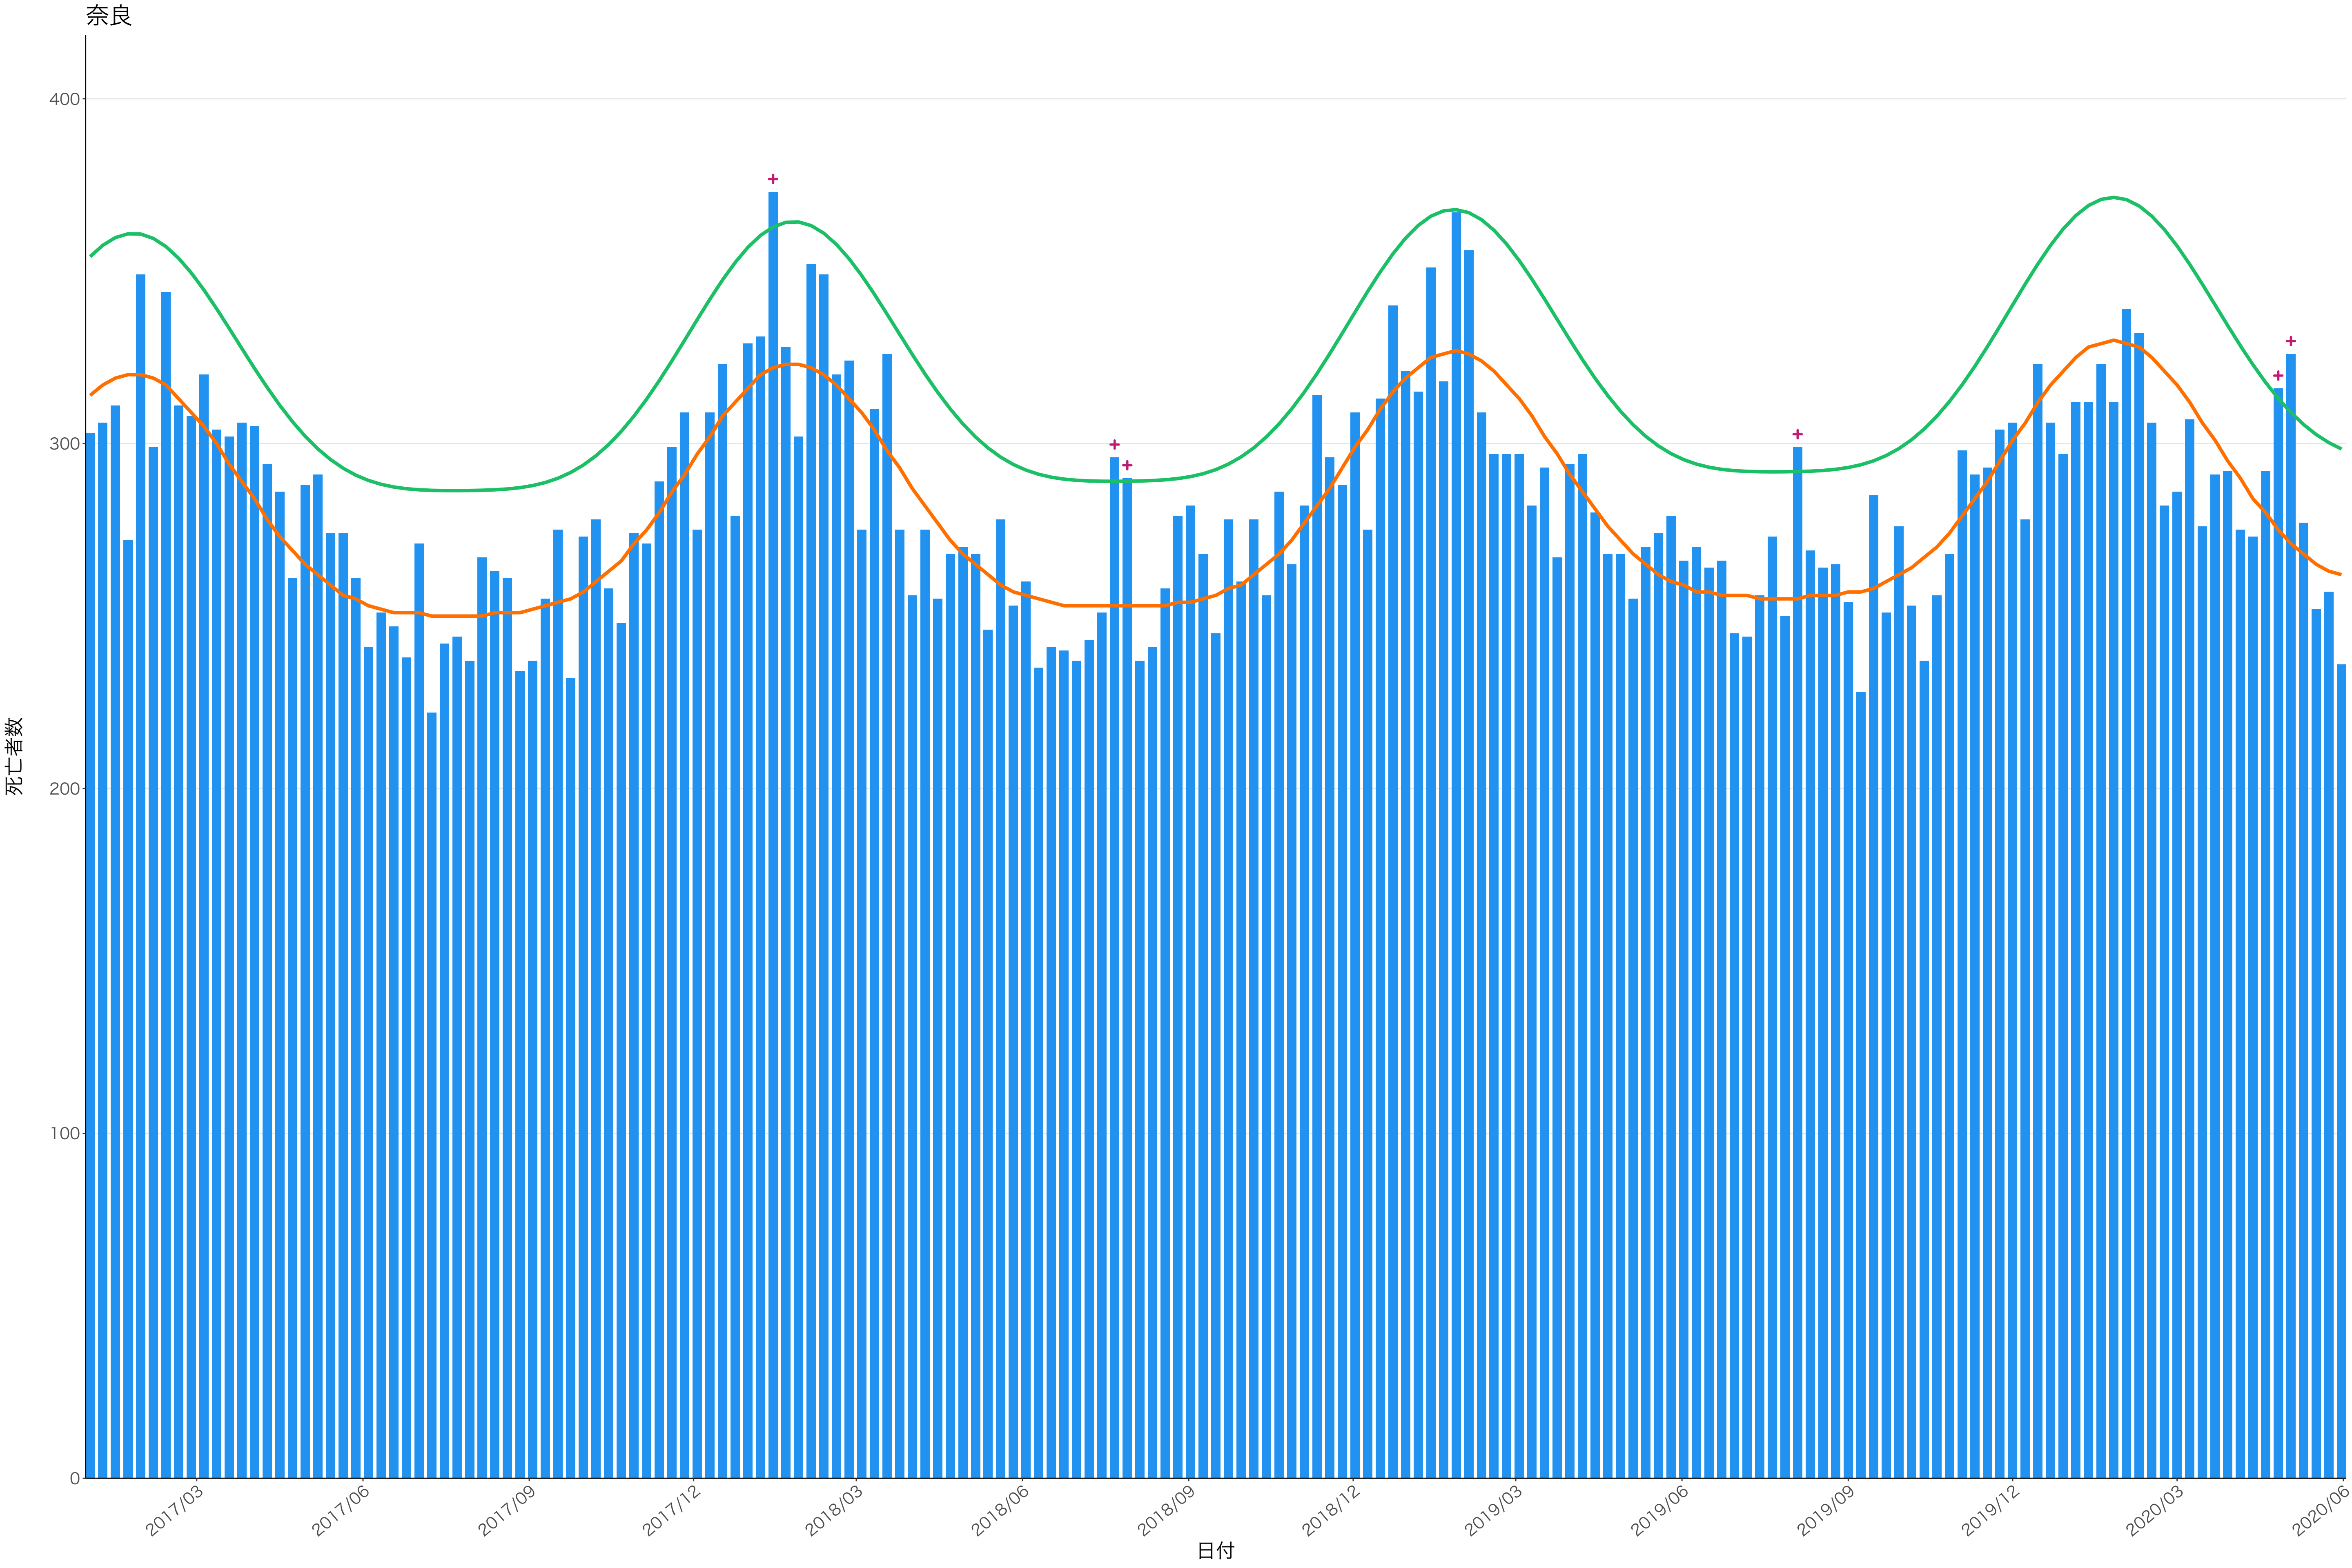

全国

死亡者数

日付

死亡者数

2017/03 2017/06 2017/09 2017/12 2018/03 2018/06 2018/09 2018/12 2019/03 2019/06 2019/09 2019/12 2020/03 2020/06

日付

2017/03

2017/06

2017/09

2017/12

2018/03

2018/06

2018/09

2018/12

2019/03

2019/06

2019/09

2019/12

2020/03

2020/06

日付

死亡者数

400  
300  
200  
100  
0

2017/03 2017/06 2017/09 2017/12 2018/03 2018/06 2018/09 2018/12 2019/03 2019/06 2019/09 2019/12 2020/03 2020/06

日付

死亡者数

2017/03 2017/06 2017/09 2017/12 2018/03 2018/06 2018/09 2018/12 2019/03 2019/06 2019/09 2019/12 2020/03 2020/06

日付

600  
400  
200  
0

2017/03 2017/06 2017/09 2017/12 2018/03 2018/06 2018/09 2018/12 2019/03 2019/06 2019/09 2019/12 2020/03 2020/06