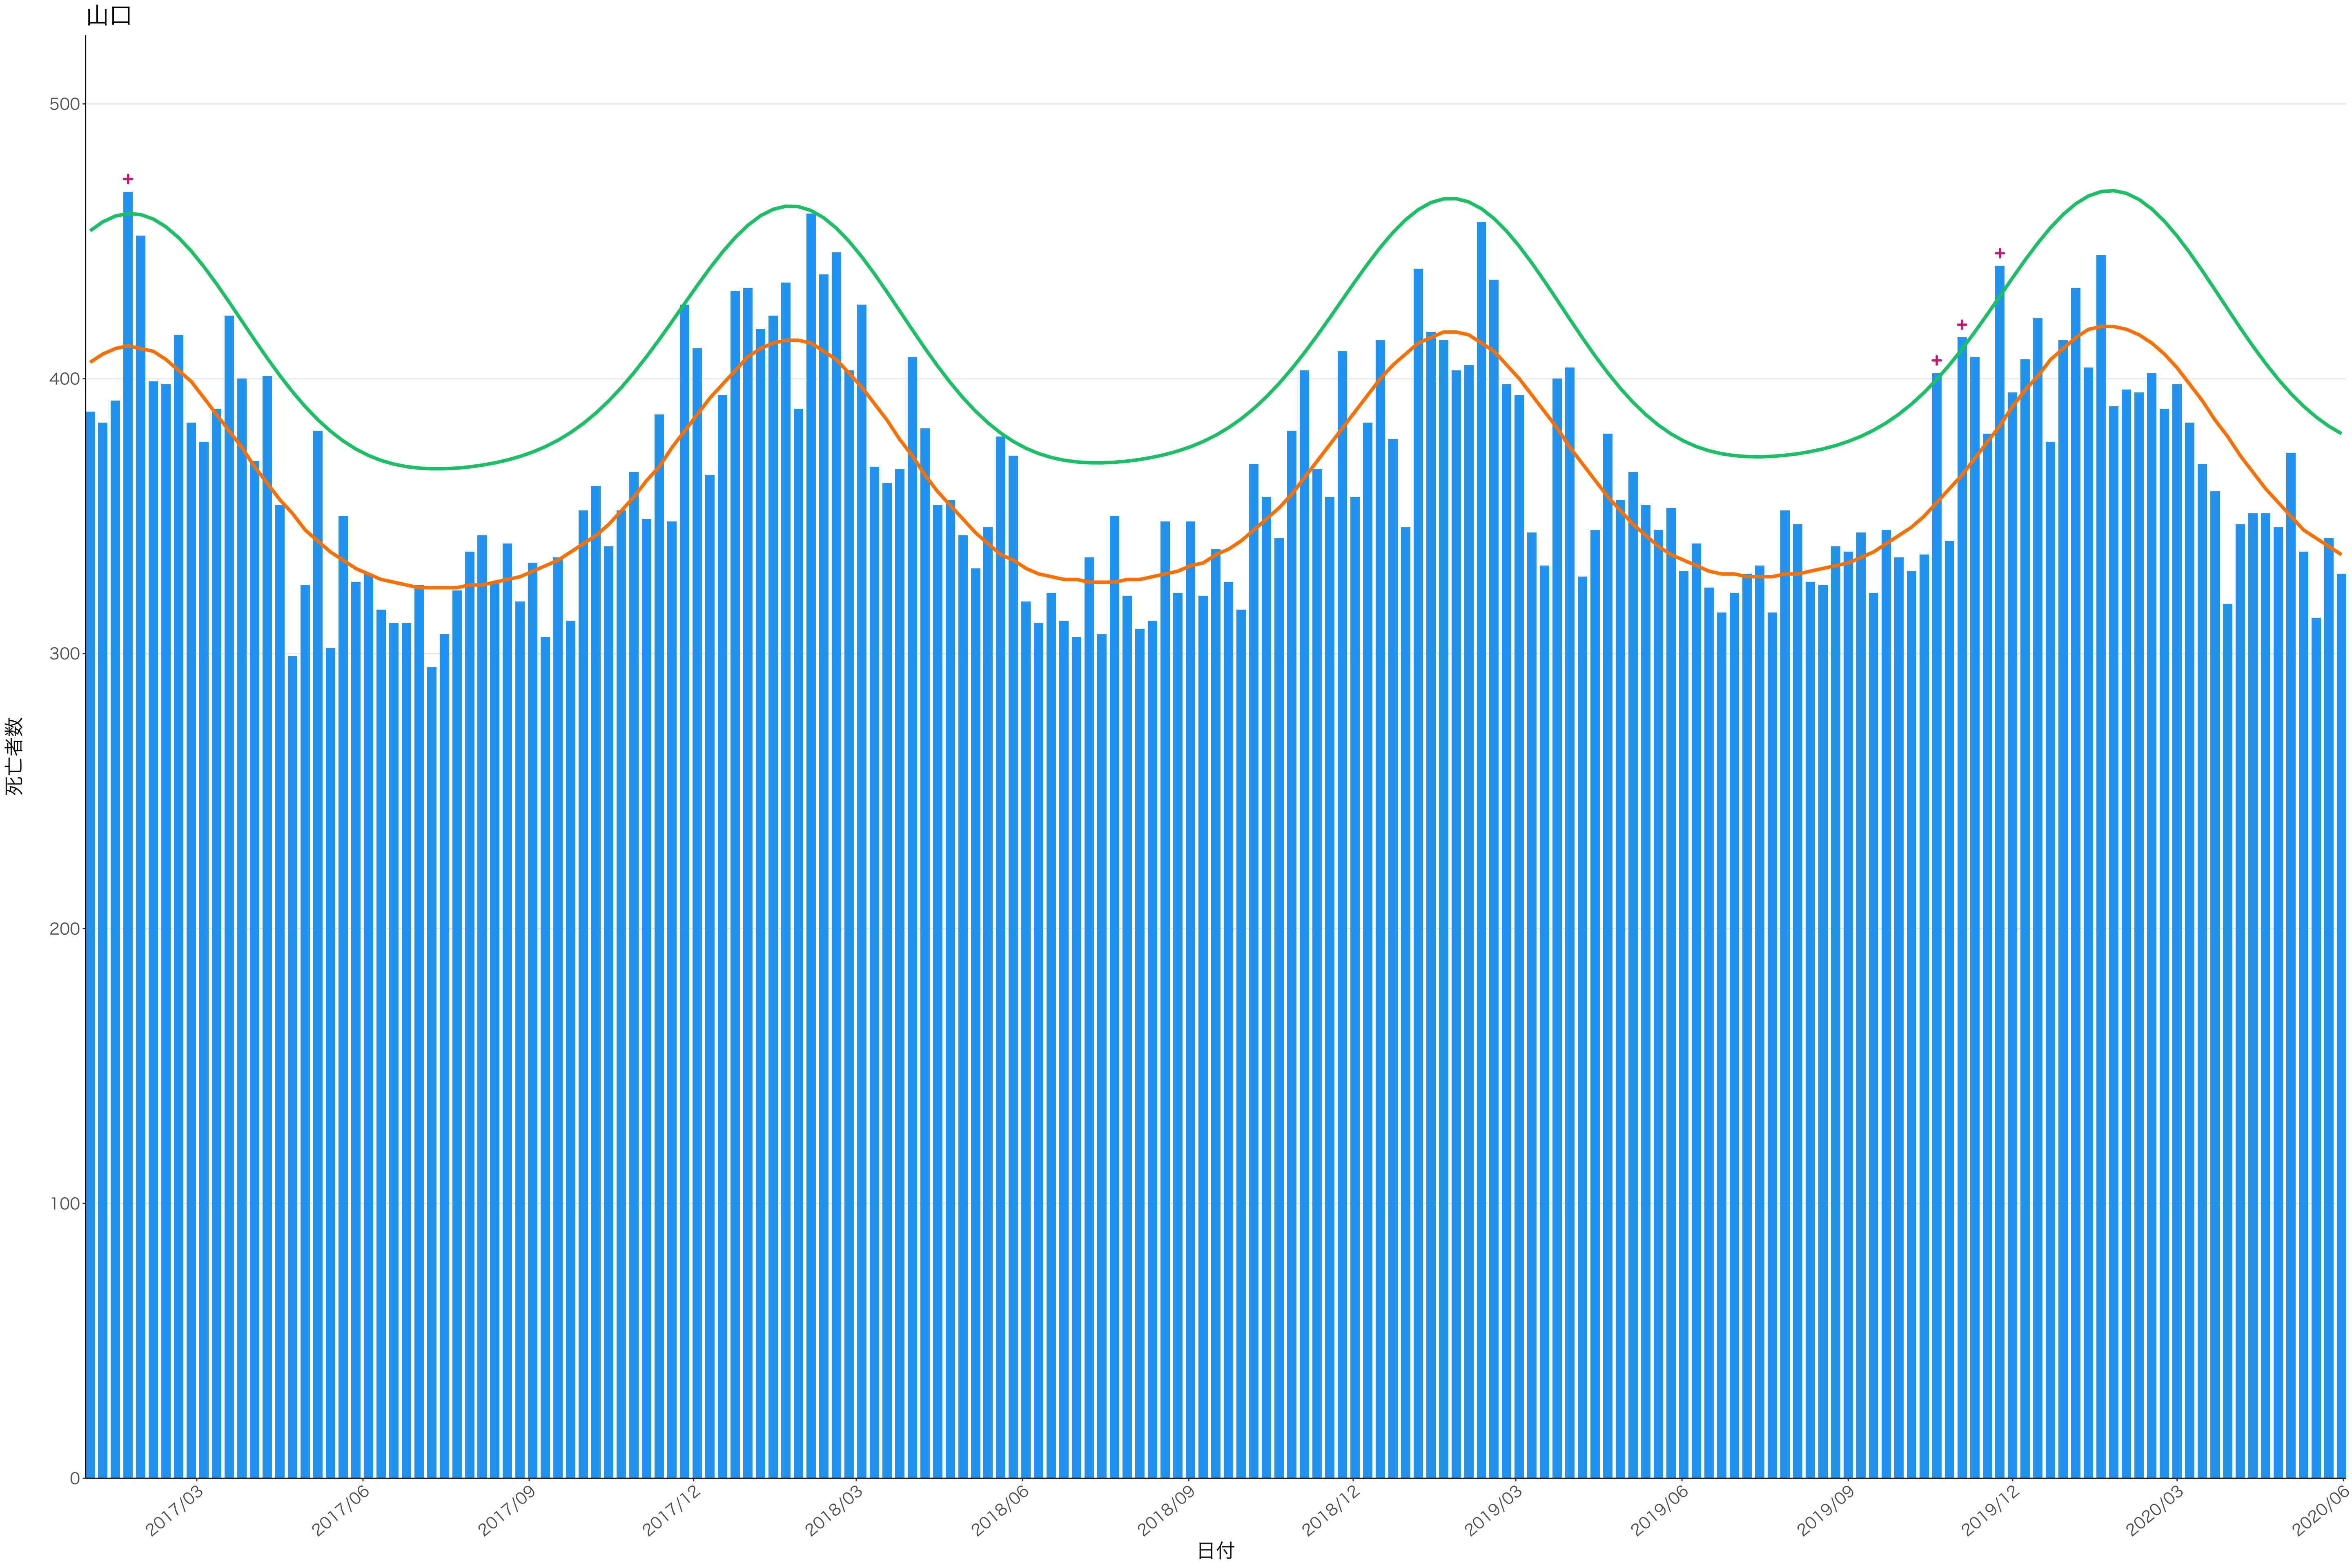

全国

死亡者数

日付

死亡者数

2017/03 2017/06 2017/09 2017/12 2018/03 2018/06 2018/09 2018/12 2019/03 2019/06 2019/09 2019/12 2020/03 2020/06

日付

2017/03

2017/06

2017/09

2017/12

2018/03

2018/06

2018/09

2018/12

2019/03

2019/06

2019/09

2019/12

2020/03

2020/06

日付

死亡者数

400  
300  
200  
100  
0

2017/03 2017/06 2017/09 2017/12 2018/03 2018/06 2018/09 2018/12 2019/03 2019/06 2019/09 2019/12 2020/03 2020/06

日付

死亡者数

2017/03 2017/06 2017/09 2017/12 2018/03 2018/06 2018/09 2018/12 2019/03 2019/06 2019/09 2019/12 2020/03 2020/06

日付

600  
400  
200  
0

2017/03 2017/06 2017/09 2017/12 2018/03 2018/06 2018/09 2018/12 2019/03 2019/06 2019/09 2019/12 2020/03 2020/06