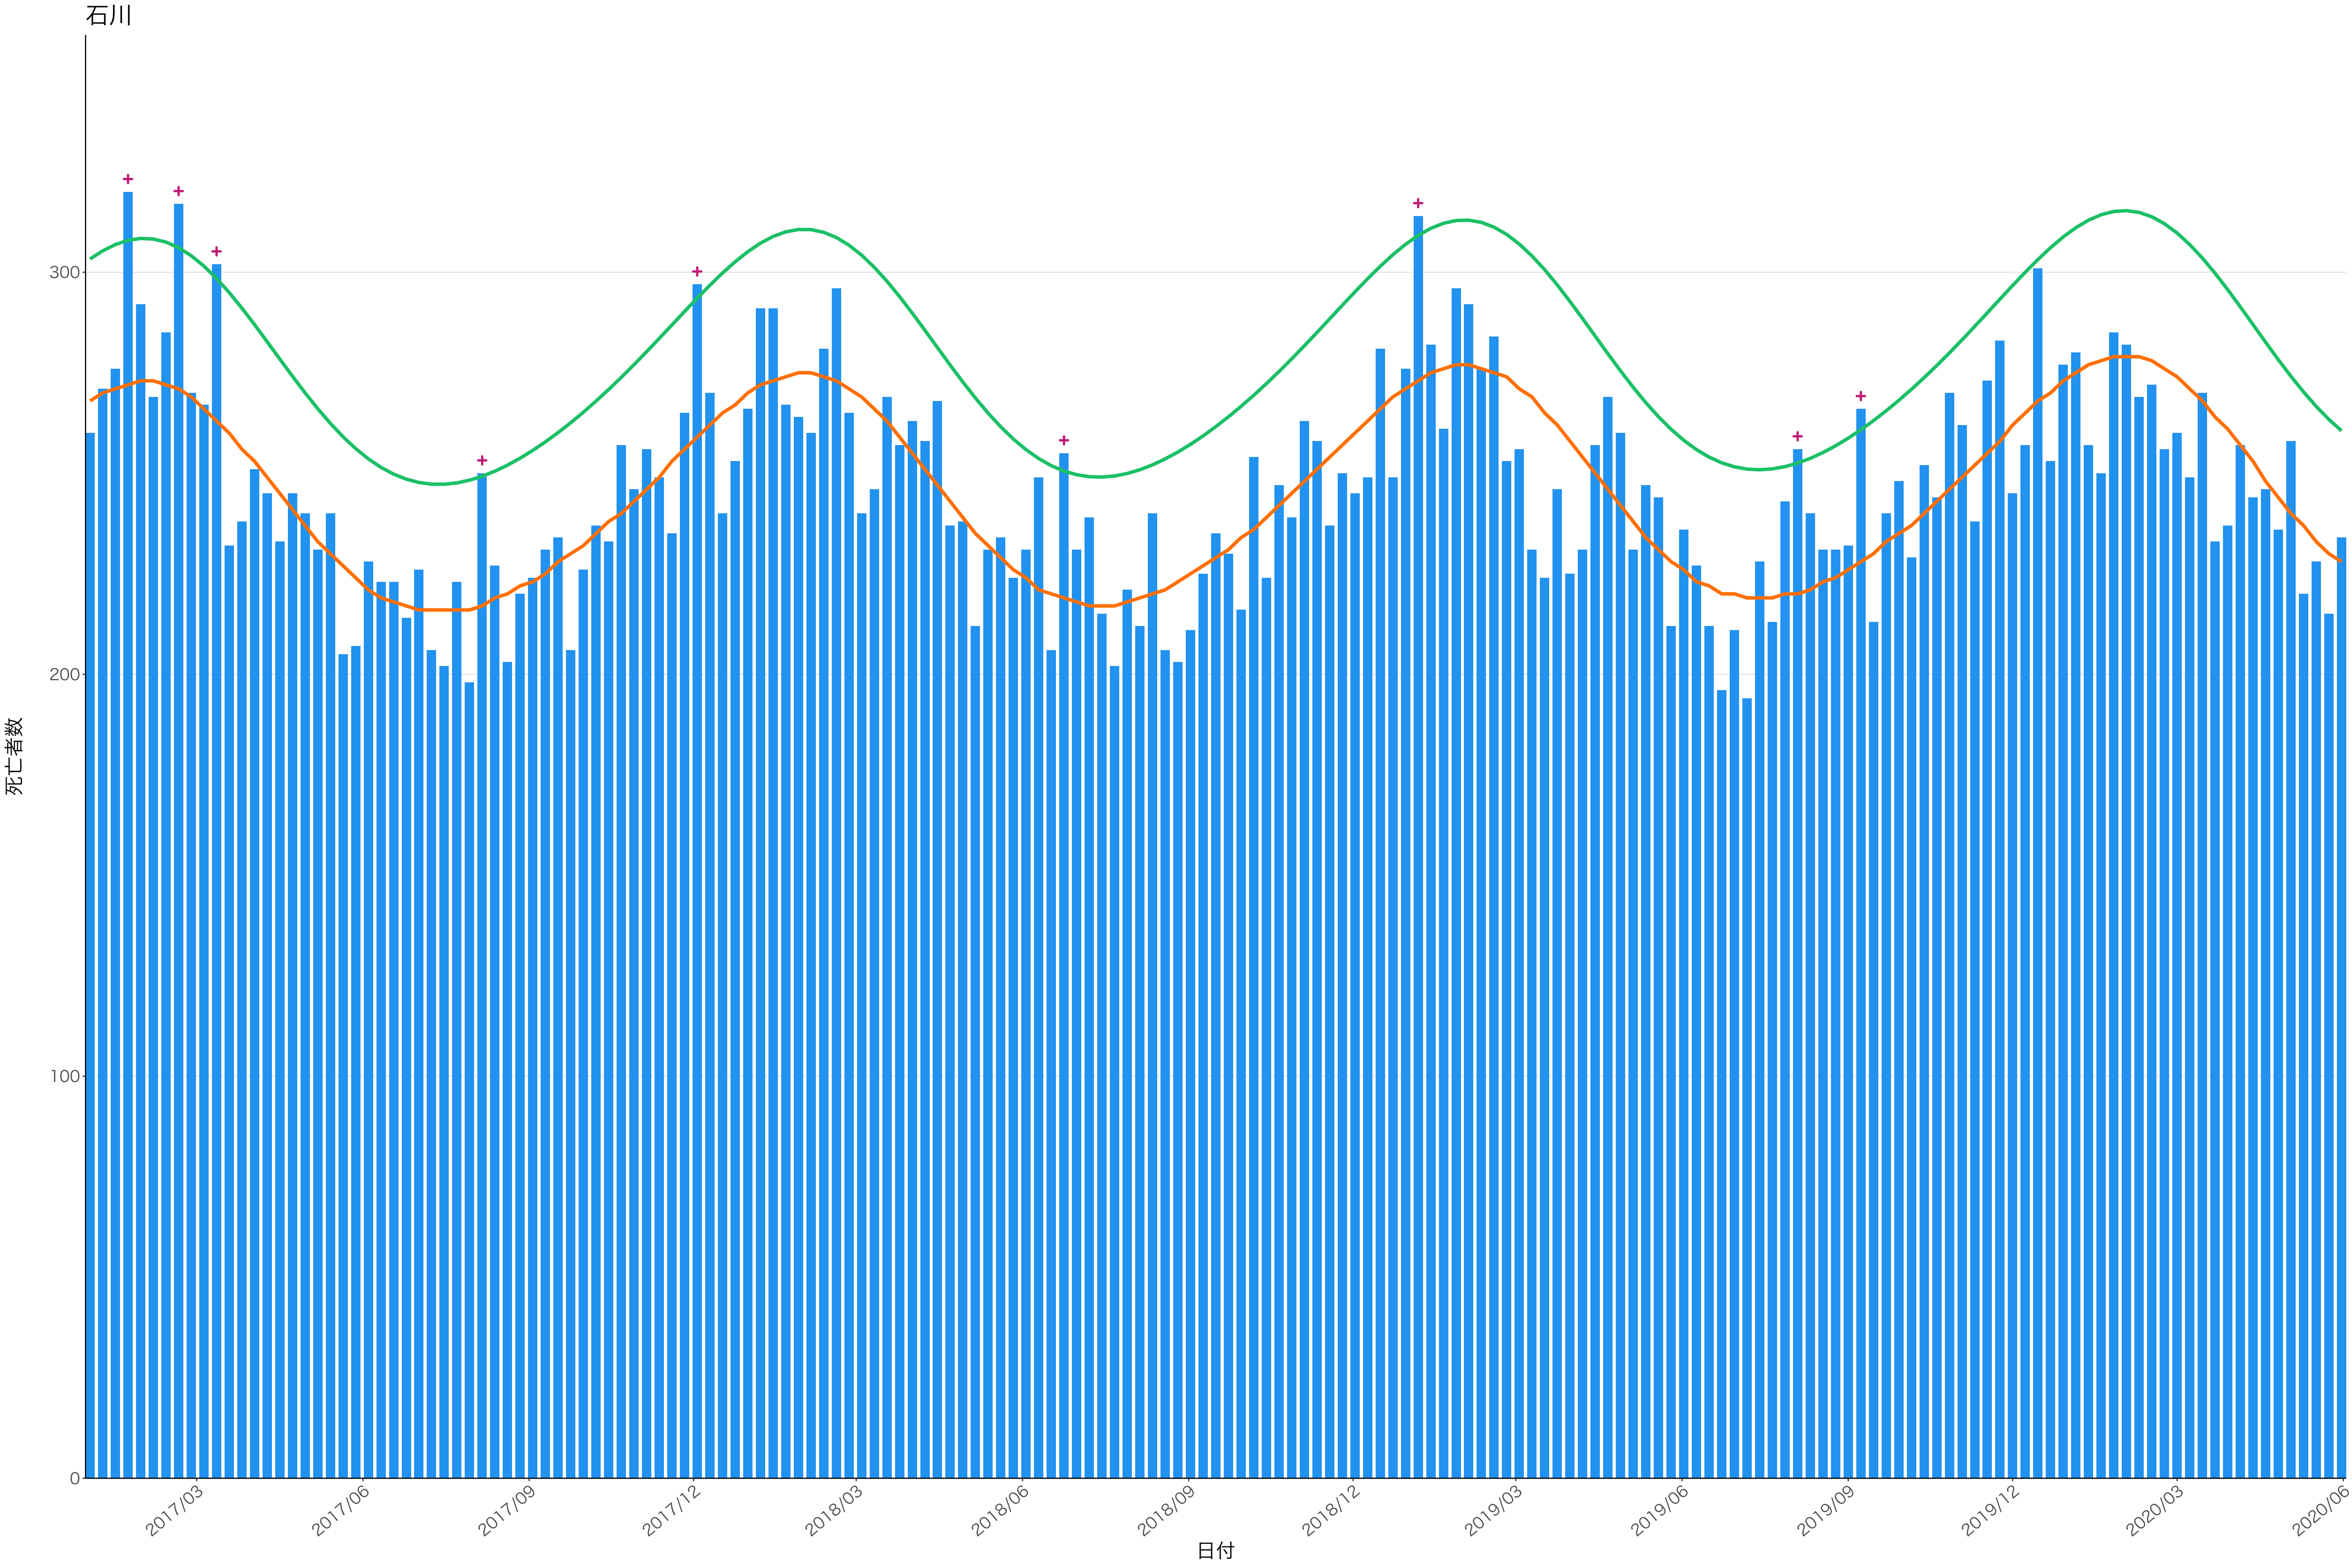

全国

死亡者数

日付

死亡者数

2017/03 2017/06 2017/09 2017/12 2018/03 2018/06 2018/09 2018/12 2019/03 2019/06 2019/09 2019/12 2020/03 2020/06

日付

2017/03

2017/06

2017/09

2017/12

2018/03

2018/06

2018/09

2018/12

2019/03

2019/06

2019/09

2019/12

2020/03

2020/06

日付

死亡者数

400  
300  
200  
100  
0

2017/03 2017/06 2017/09 2017/12 2018/03 2018/06 2018/09 2018/12 2019/03 2019/06 2019/09 2019/12 2020/03 2020/06

日付

死亡者数

2017/03 2017/06 2017/09 2017/12 2018/03 2018/06 2018/09 2018/12 2019/03 2019/06 2019/09 2019/12 2020/03 2020/06

日付

600  
400  
200  
0

2017/03 2017/06 2017/09 2017/12 2018/03 2018/06 2018/09 2018/12 2019/03 2019/06 2019/09 2019/12 2020/03 2020/06