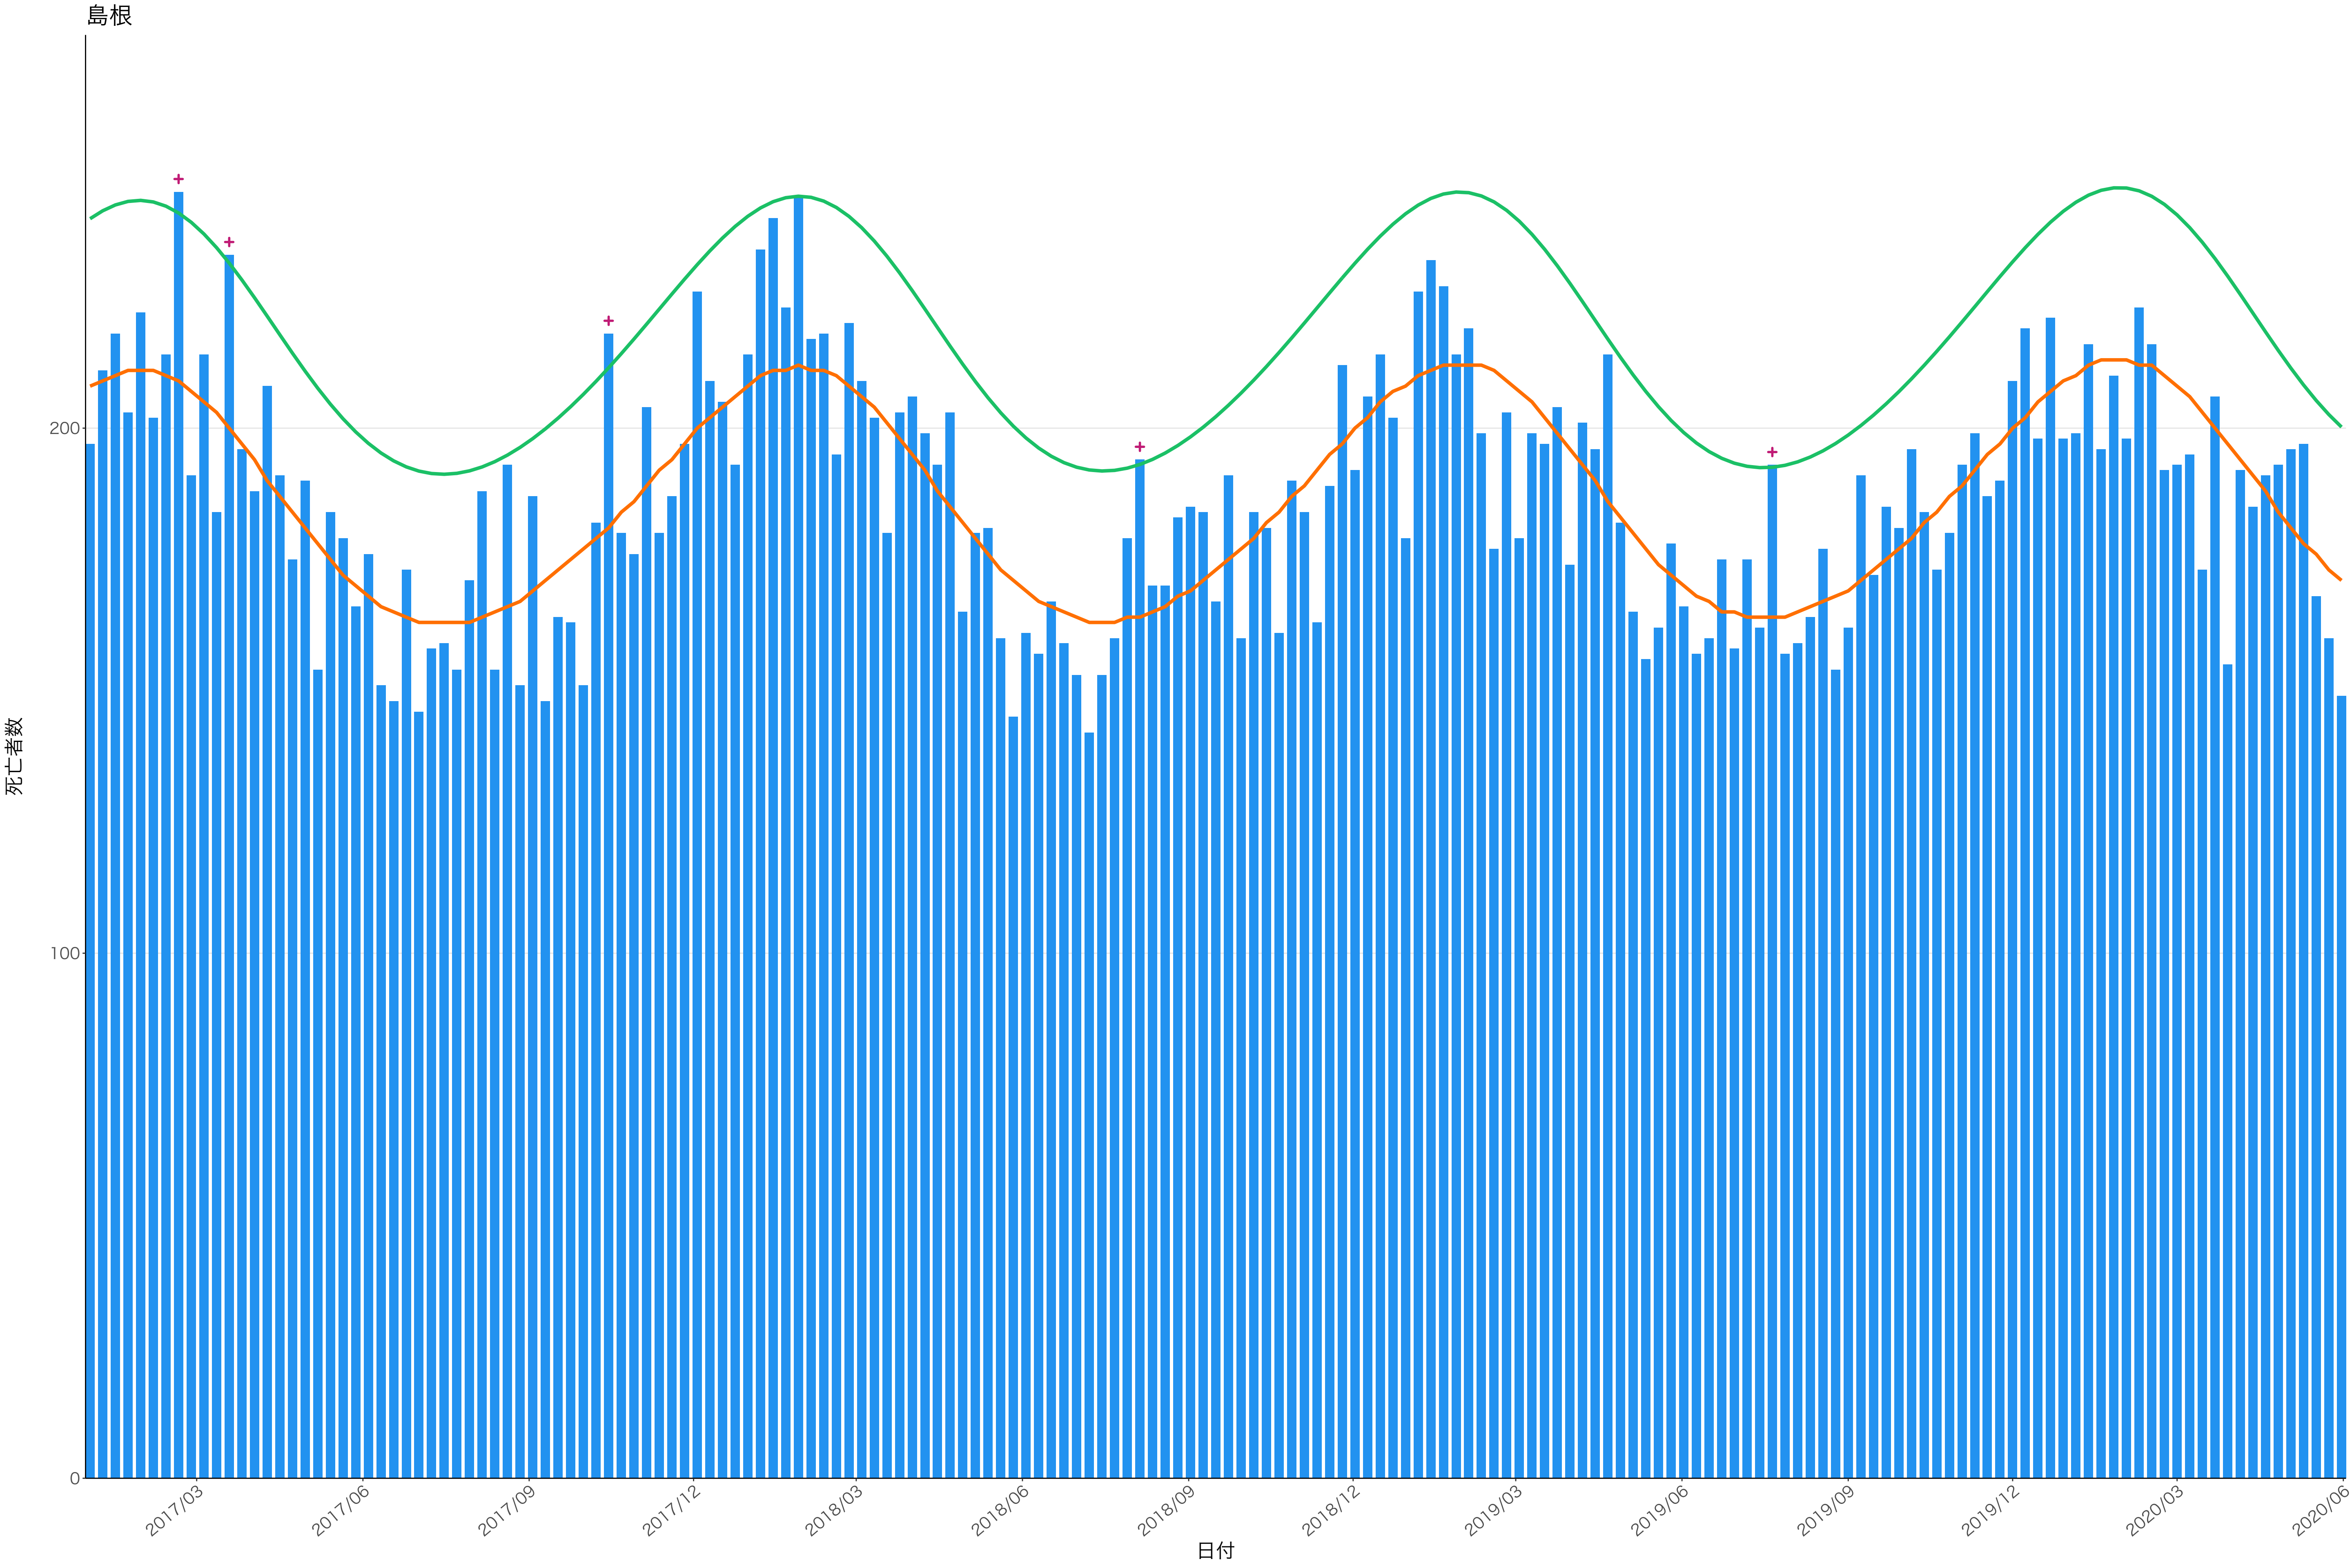

全国

死亡者数

日付

死亡者数

2017/03 2017/06 2017/09 2017/12 2018/03 2018/06 2018/09 2018/12 2019/03 2019/06 2019/09 2019/12 2020/03 2020/06

日付

2017/03

2017/06

2017/09

2017/12

2018/03

2018/06

2018/09

2018/12

2019/03

2019/06

2019/09

2019/12

2020/03

2020/06

日付

死亡者数

400  
300  
200  
100  
0

2017/03 2017/06 2017/09 2017/12 2018/03 2018/06 2018/09 2018/12 2019/03 2019/06 2019/09 2019/12 2020/03 2020/06

日付

死亡者数

2017/03 2017/06 2017/09 2017/12 2018/03 2018/06 2018/09 2018/12 2019/03 2019/06 2019/09 2019/12 2020/03 2020/06

日付

600  
400  
200  
0

2017/03 2017/06 2017/09 2017/12 2018/03 2018/06 2018/09 2018/12 2019/03 2019/06 2019/09 2019/12 2020/03 2020/06