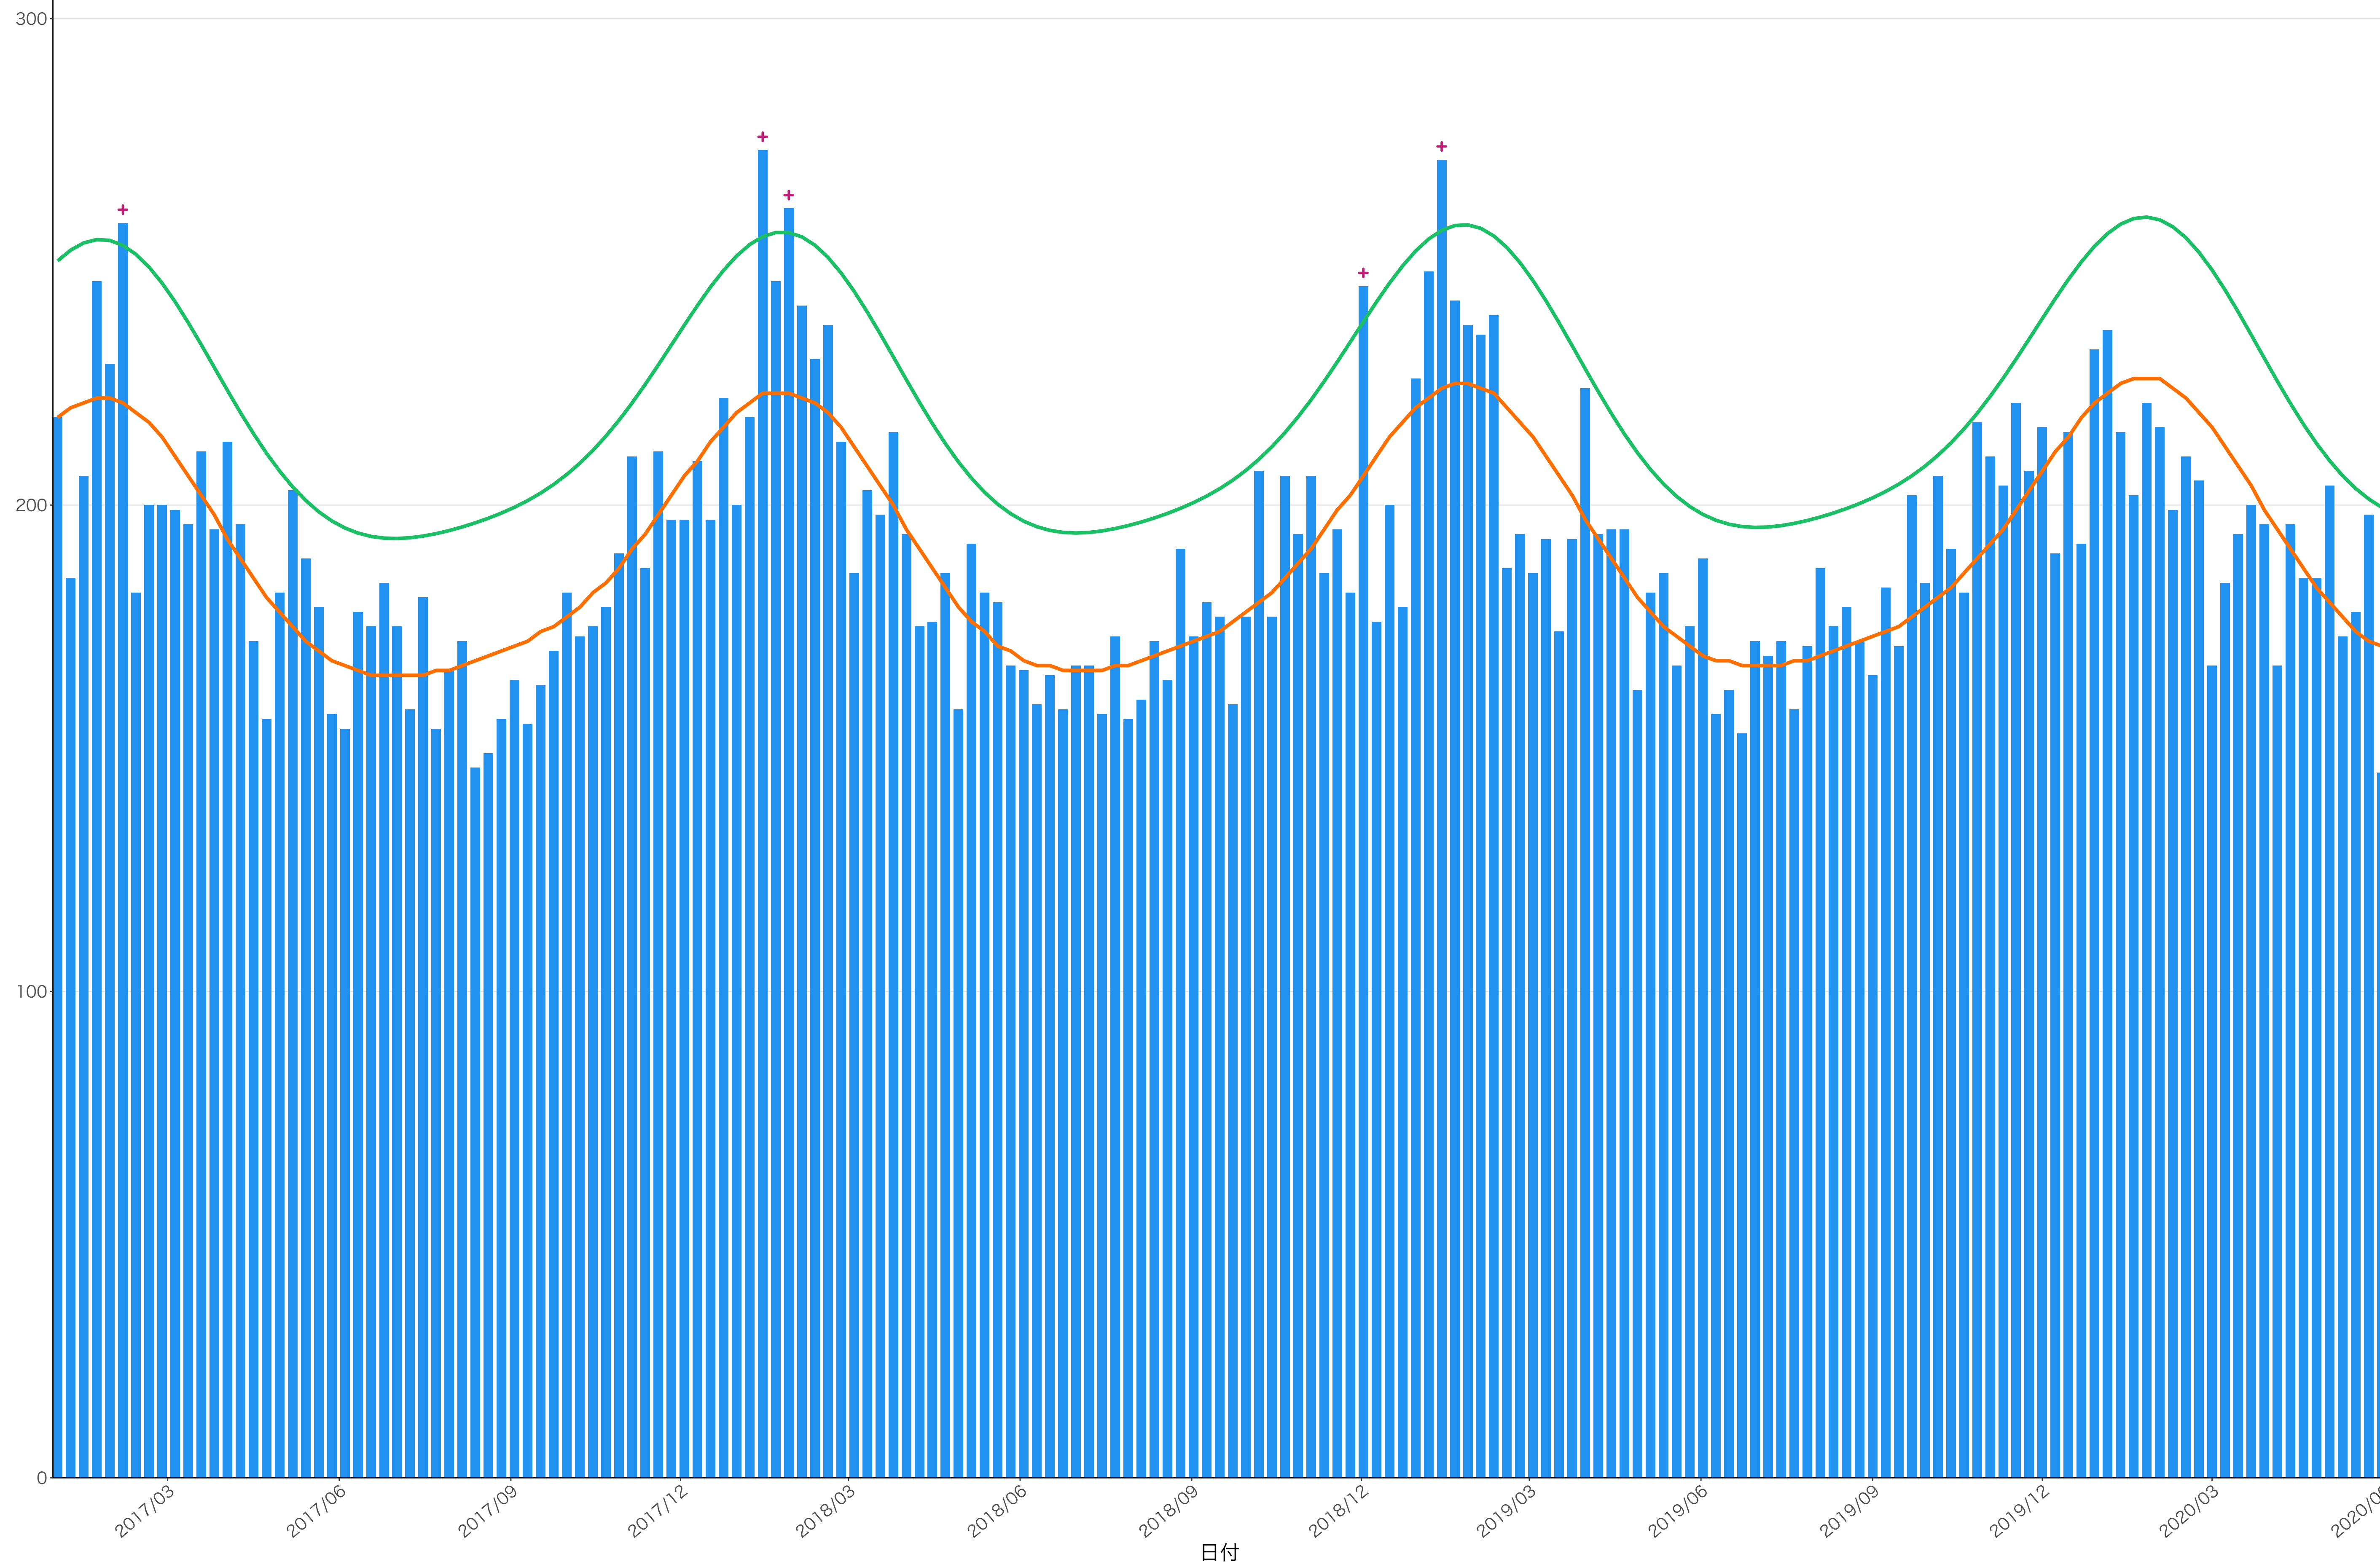

全国

死亡者数

日付

死亡者数

2017/03 2017/06 2017/09 2017/12 2018/03 2018/06 2018/09 2018/12 2019/03 2019/06 2019/09 2019/12 2020/03 2020/06

日付

2017/03

2017/06

2017/09

2017/12

2018/03

2018/06

2018/09

2018/12

2019/03

2019/06

2019/09

2019/12

2020/03

2020/06

日付

死亡者数

400  
300  
200  
100  
0

2017/03 2017/06 2017/09 2017/12 2018/03 2018/06 2018/09 2018/12 2019/03 2019/06 2019/09 2019/12 2020/03 2020/06

日付

死亡者数

2017/03 2017/06 2017/09 2017/12 2018/03 2018/06 2018/09 2018/12 2019/03 2019/06 2019/09 2019/12 2020/03 2020/06

日付

600  
400  
200  
0

2017/03 2017/06 2017/09 2017/12 2018/03 2018/06 2018/09 2018/12 2019/03 2019/06 2019/09 2019/12 2020/03 2020/06