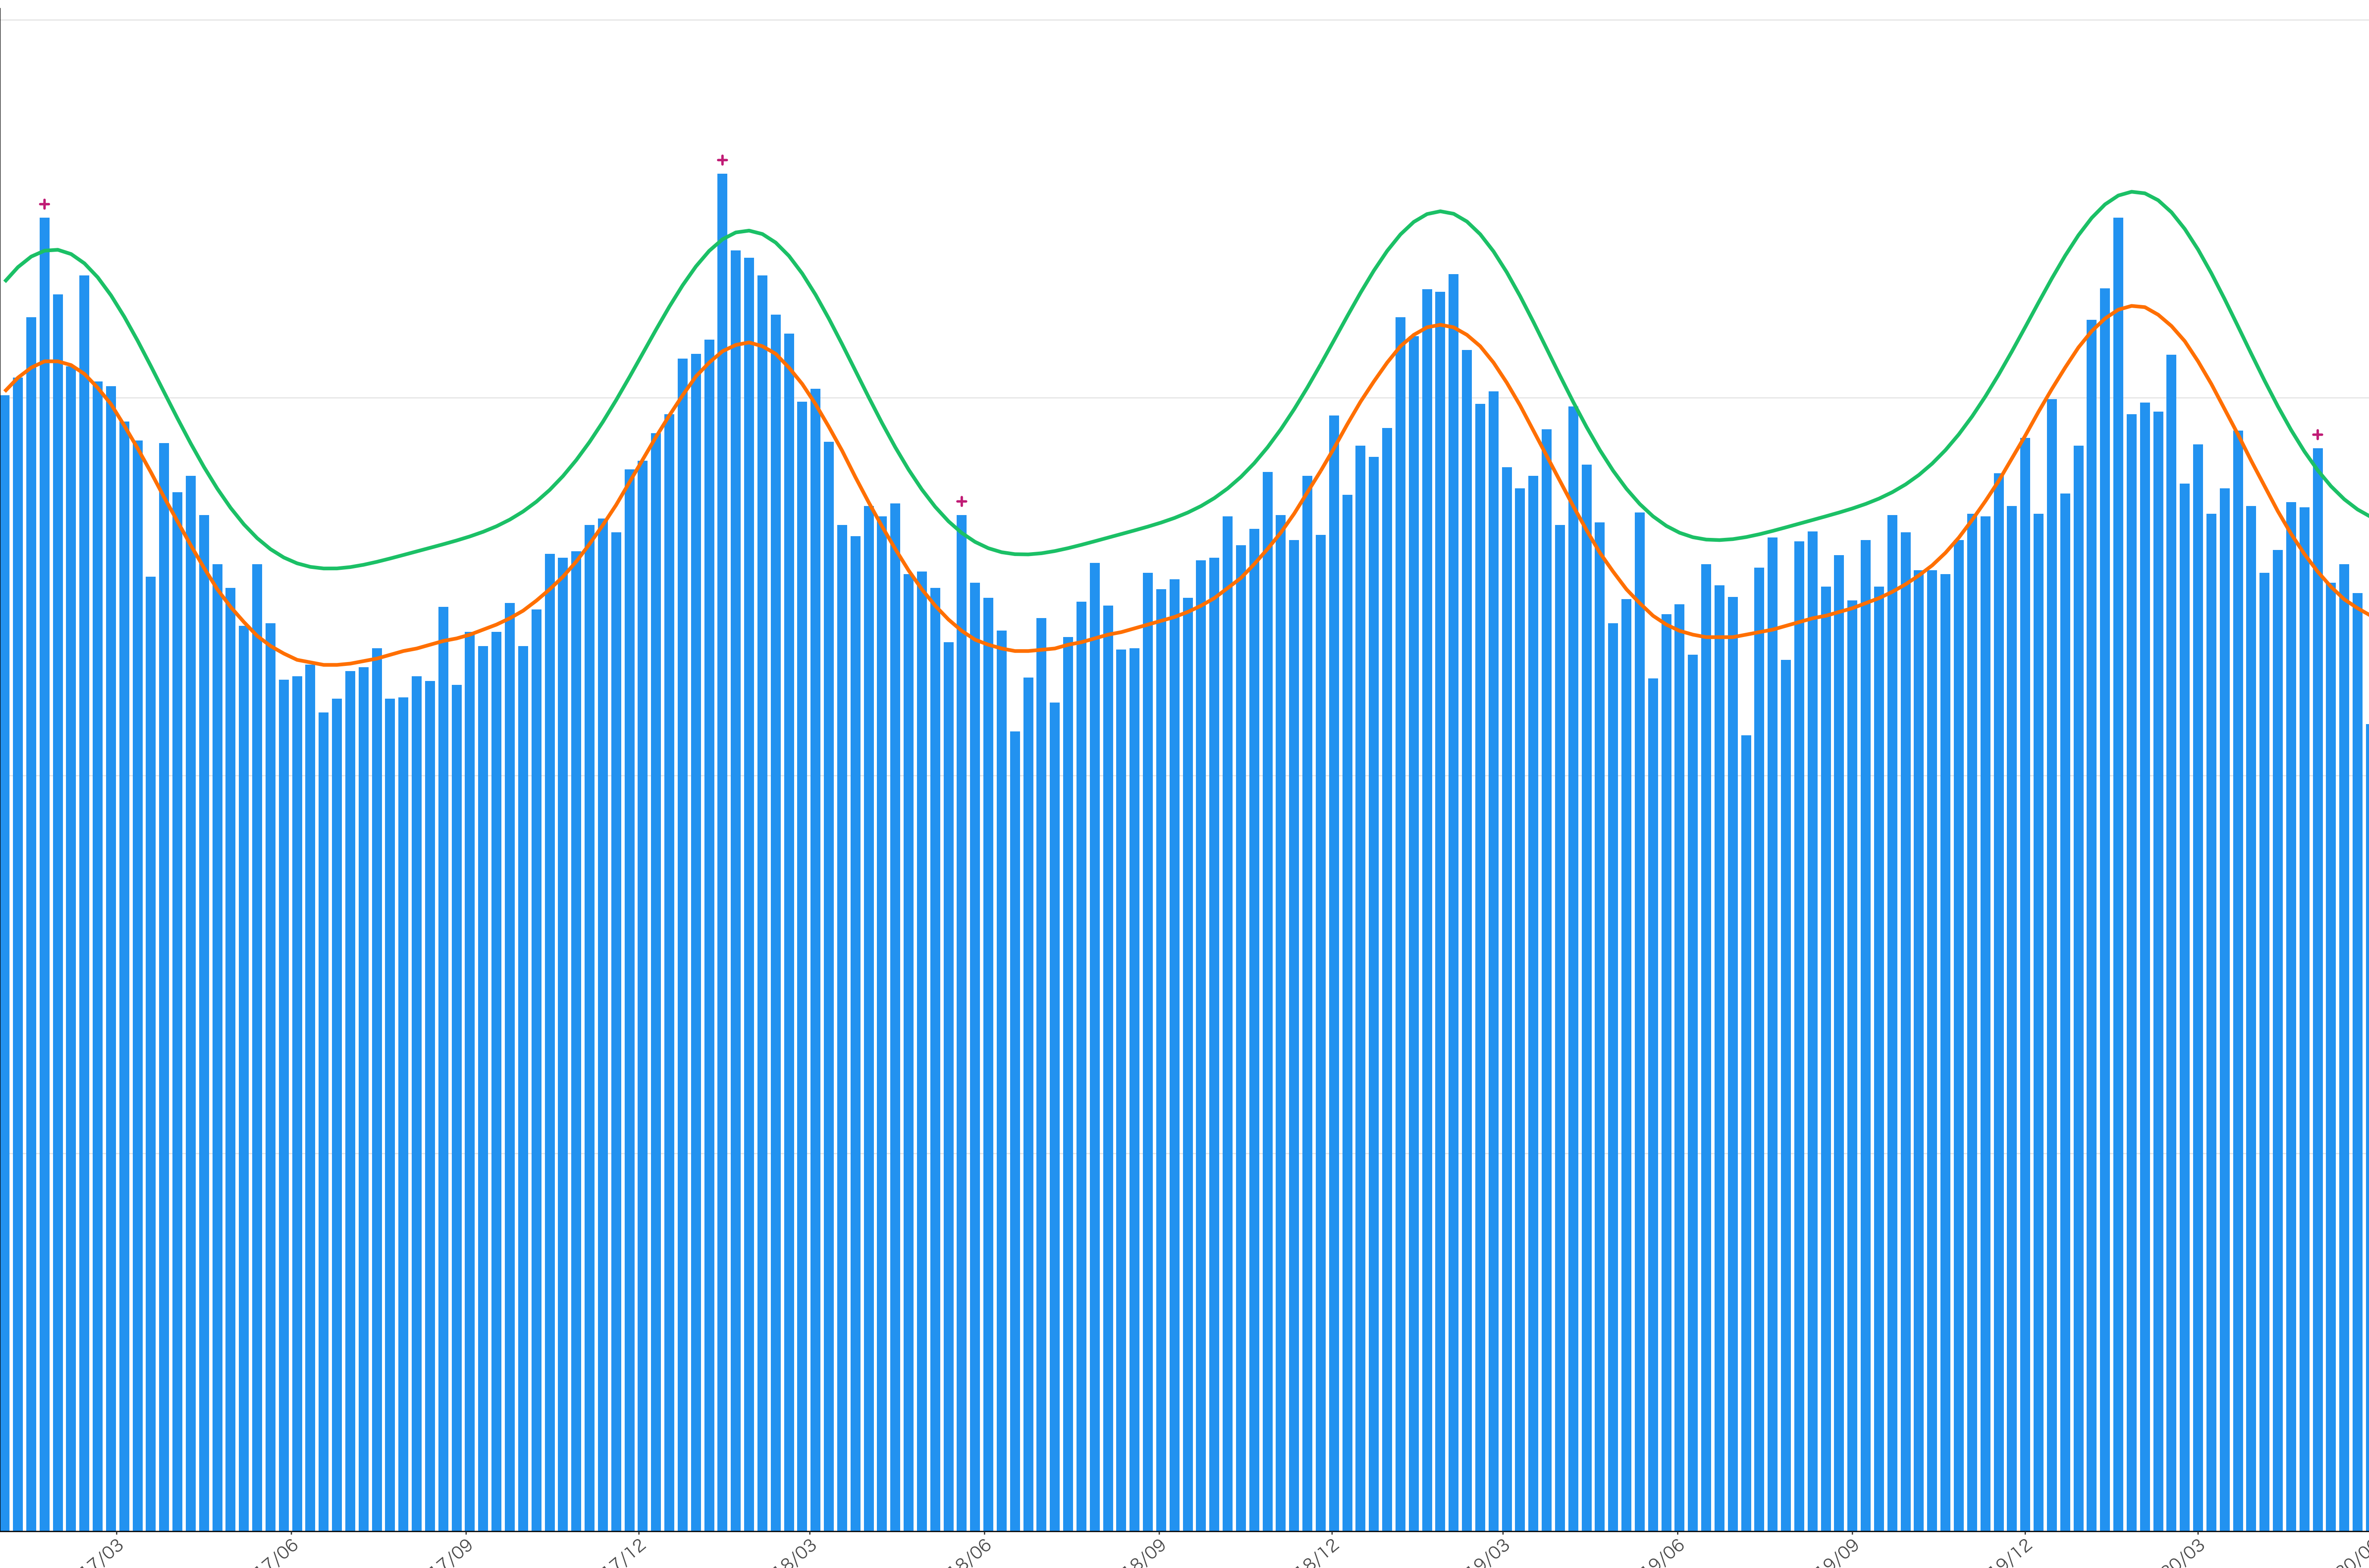

全国

死亡者数

日付

死亡者数

2017/03 2017/06 2017/09 2017/12 2018/03 2018/06 2018/09 2018/12 2019/03 2019/06 2019/09 2019/12 2020/03 2020/06

日付

2017/03

2017/06

2017/09

2017/12

2018/03

2018/06

2018/09

2018/12

2019/03

2019/06

2019/09

2019/12

2020/03

2020/06

日付

死亡者数

400  
300  
200  
100  
0

2017/03 2017/06 2017/09 2017/12 2018/03 2018/06 2018/09 2018/12 2019/03 2019/06 2019/09 2019/12 2020/03 2020/06

日付

死亡者数

2017/03 2017/06 2017/09 2017/12 2018/03 2018/06 2018/09 2018/12 2019/03 2019/06 2019/09 2019/12 2020/03 2020/06

日付

600  
400  
200  
0

2017/03 2017/06 2017/09 2017/12 2018/03 2018/06 2018/09 2018/12 2019/03 2019/06 2019/09 2019/12 2020/03 2020/06