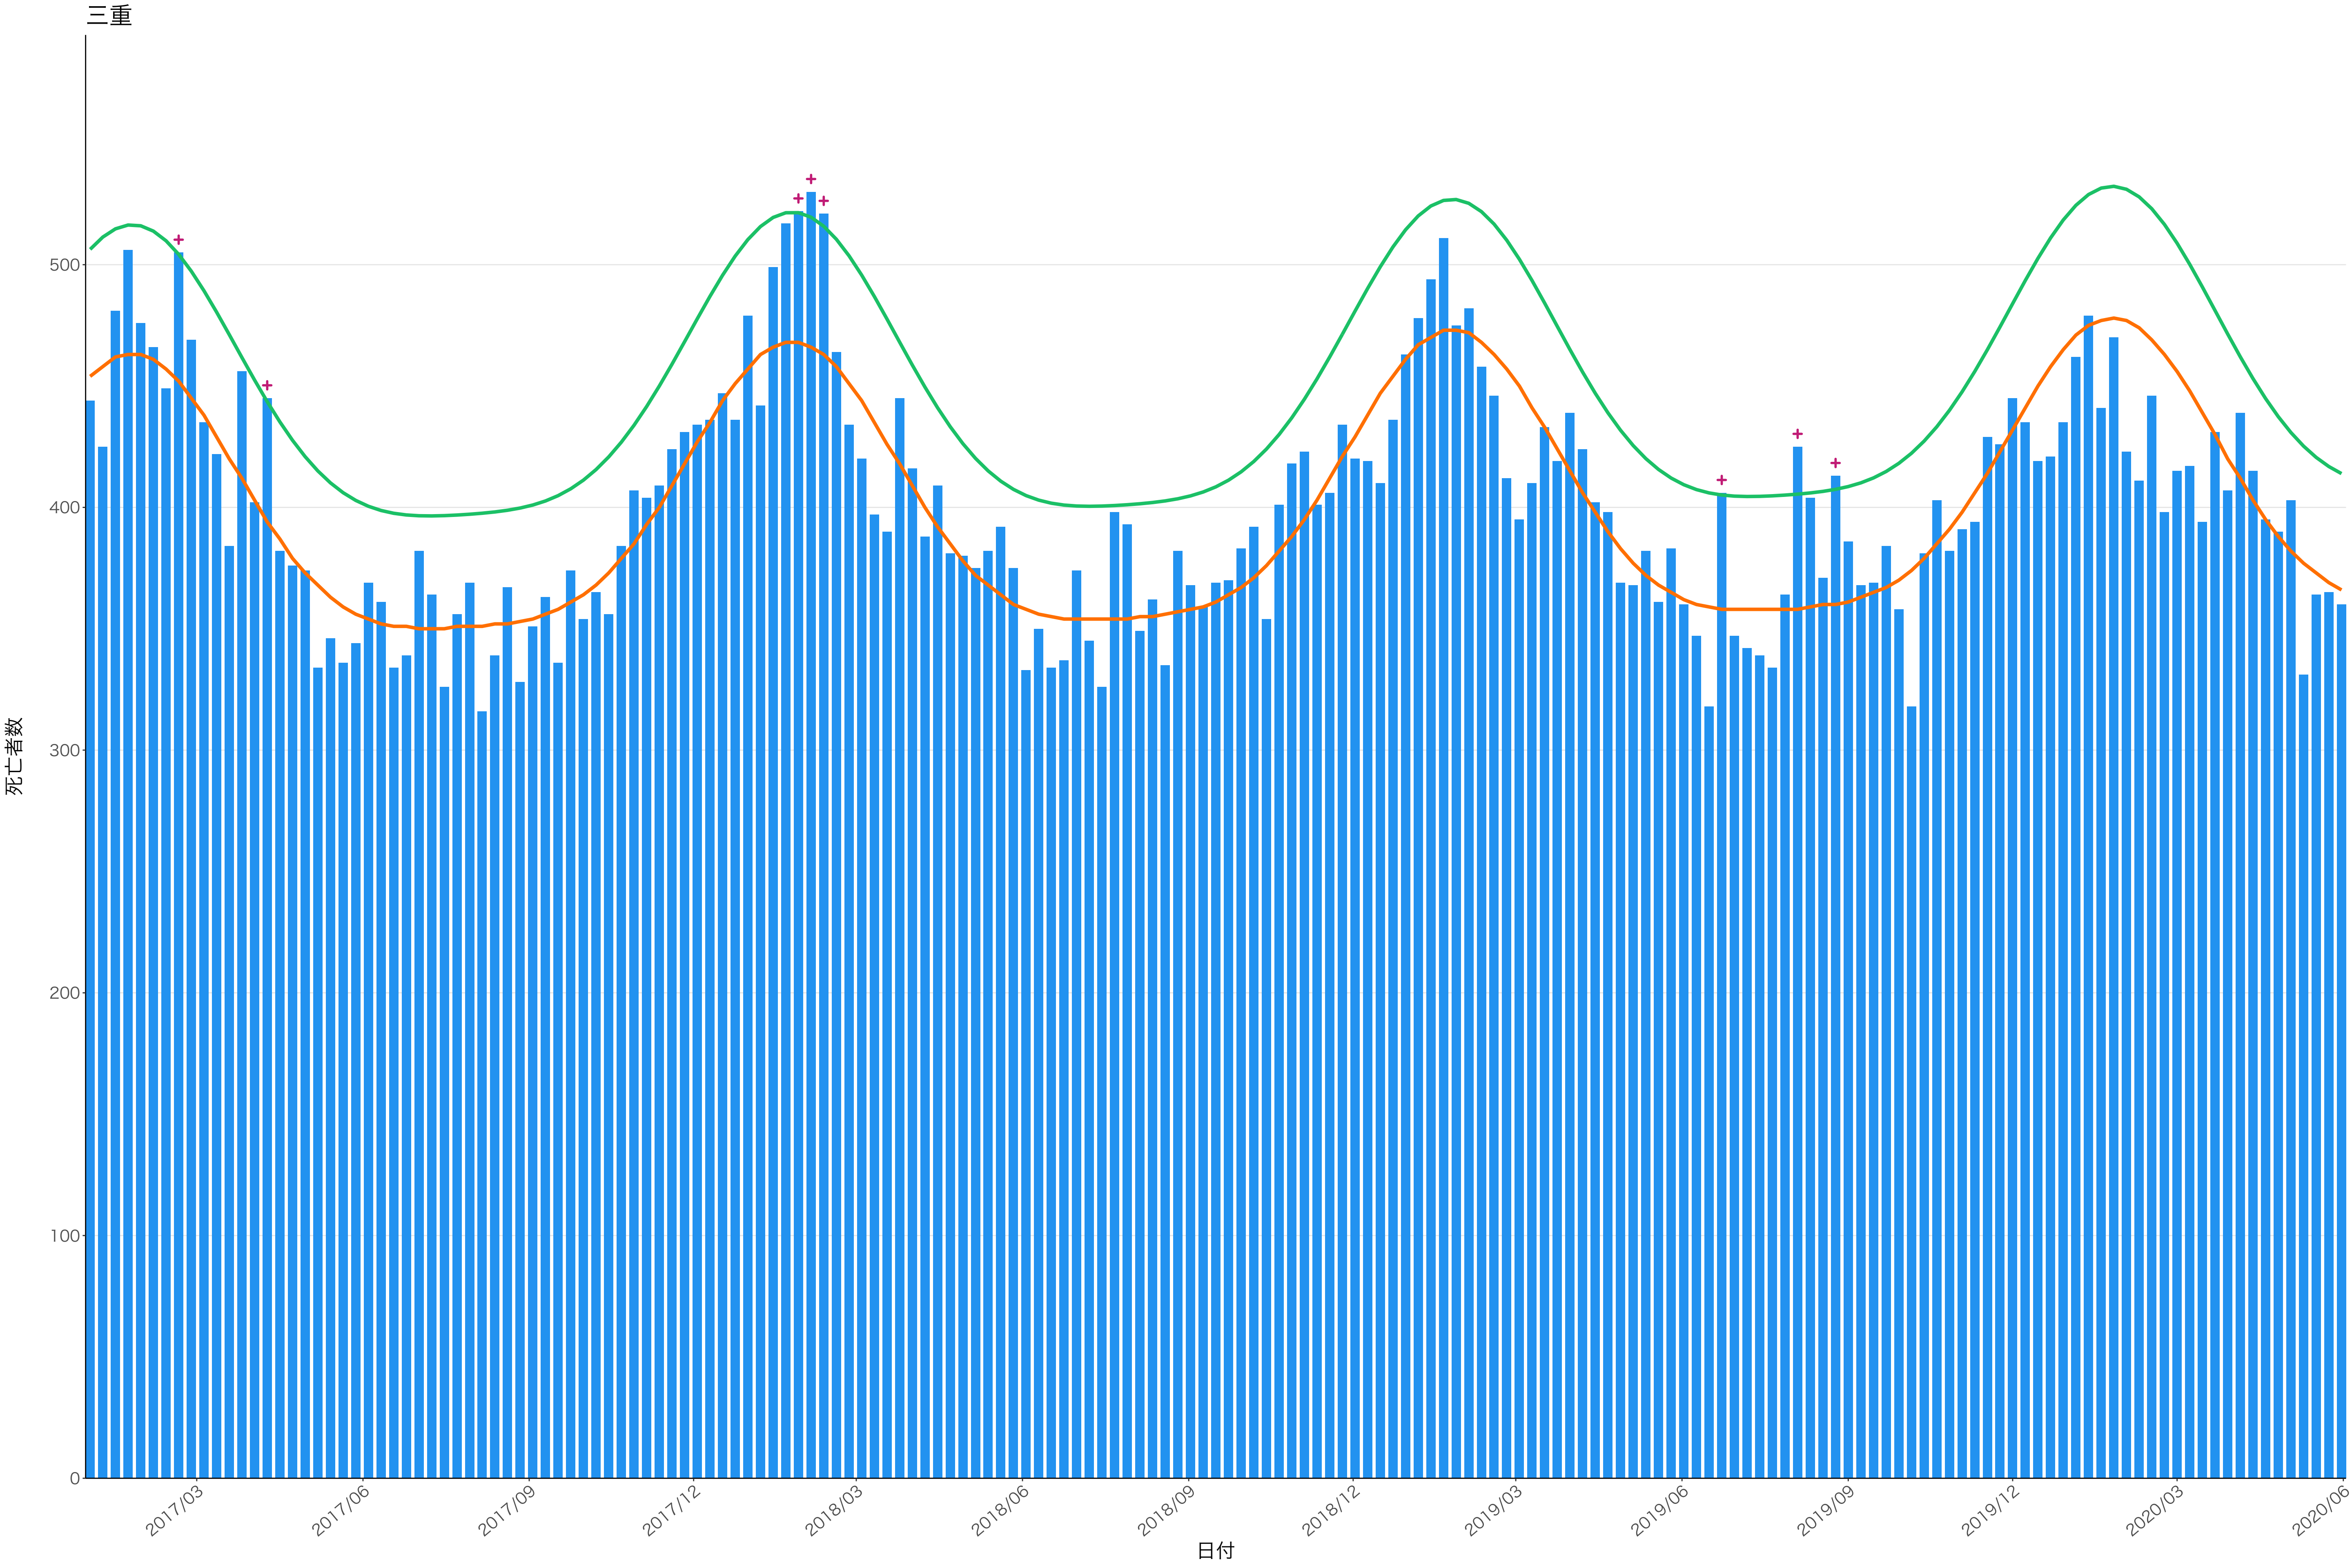

全国

死亡者数

日付

死亡者数

2017/03 2017/06 2017/09 2017/12 2018/03 2018/06 2018/09 2018/12 2019/03 2019/06 2019/09 2019/12 2020/03 2020/06

日付

2017/03

2017/06

2017/09

2017/12

2018/03

2018/06

2018/09

2018/12

2019/03

2019/06

2019/09

2019/12

2020/03

2020/06

日付

死亡者数

400  
300  
200  
100  
0

2017/03 2017/06 2017/09 2017/12 2018/03 2018/06 2018/09 2018/12 2019/03 2019/06 2019/09 2019/12 2020/03 2020/06

日付

死亡者数

2017/03 2017/06 2017/09 2017/12 2018/03 2018/06 2018/09 2018/12 2019/03 2019/06 2019/09 2019/12 2020/03 2020/06

日付

600  
400  
200  
0

2017/03 2017/06 2017/09 2017/12 2018/03 2018/06 2018/09 2018/12 2019/03 2019/06 2019/09 2019/12 2020/03 2020/06