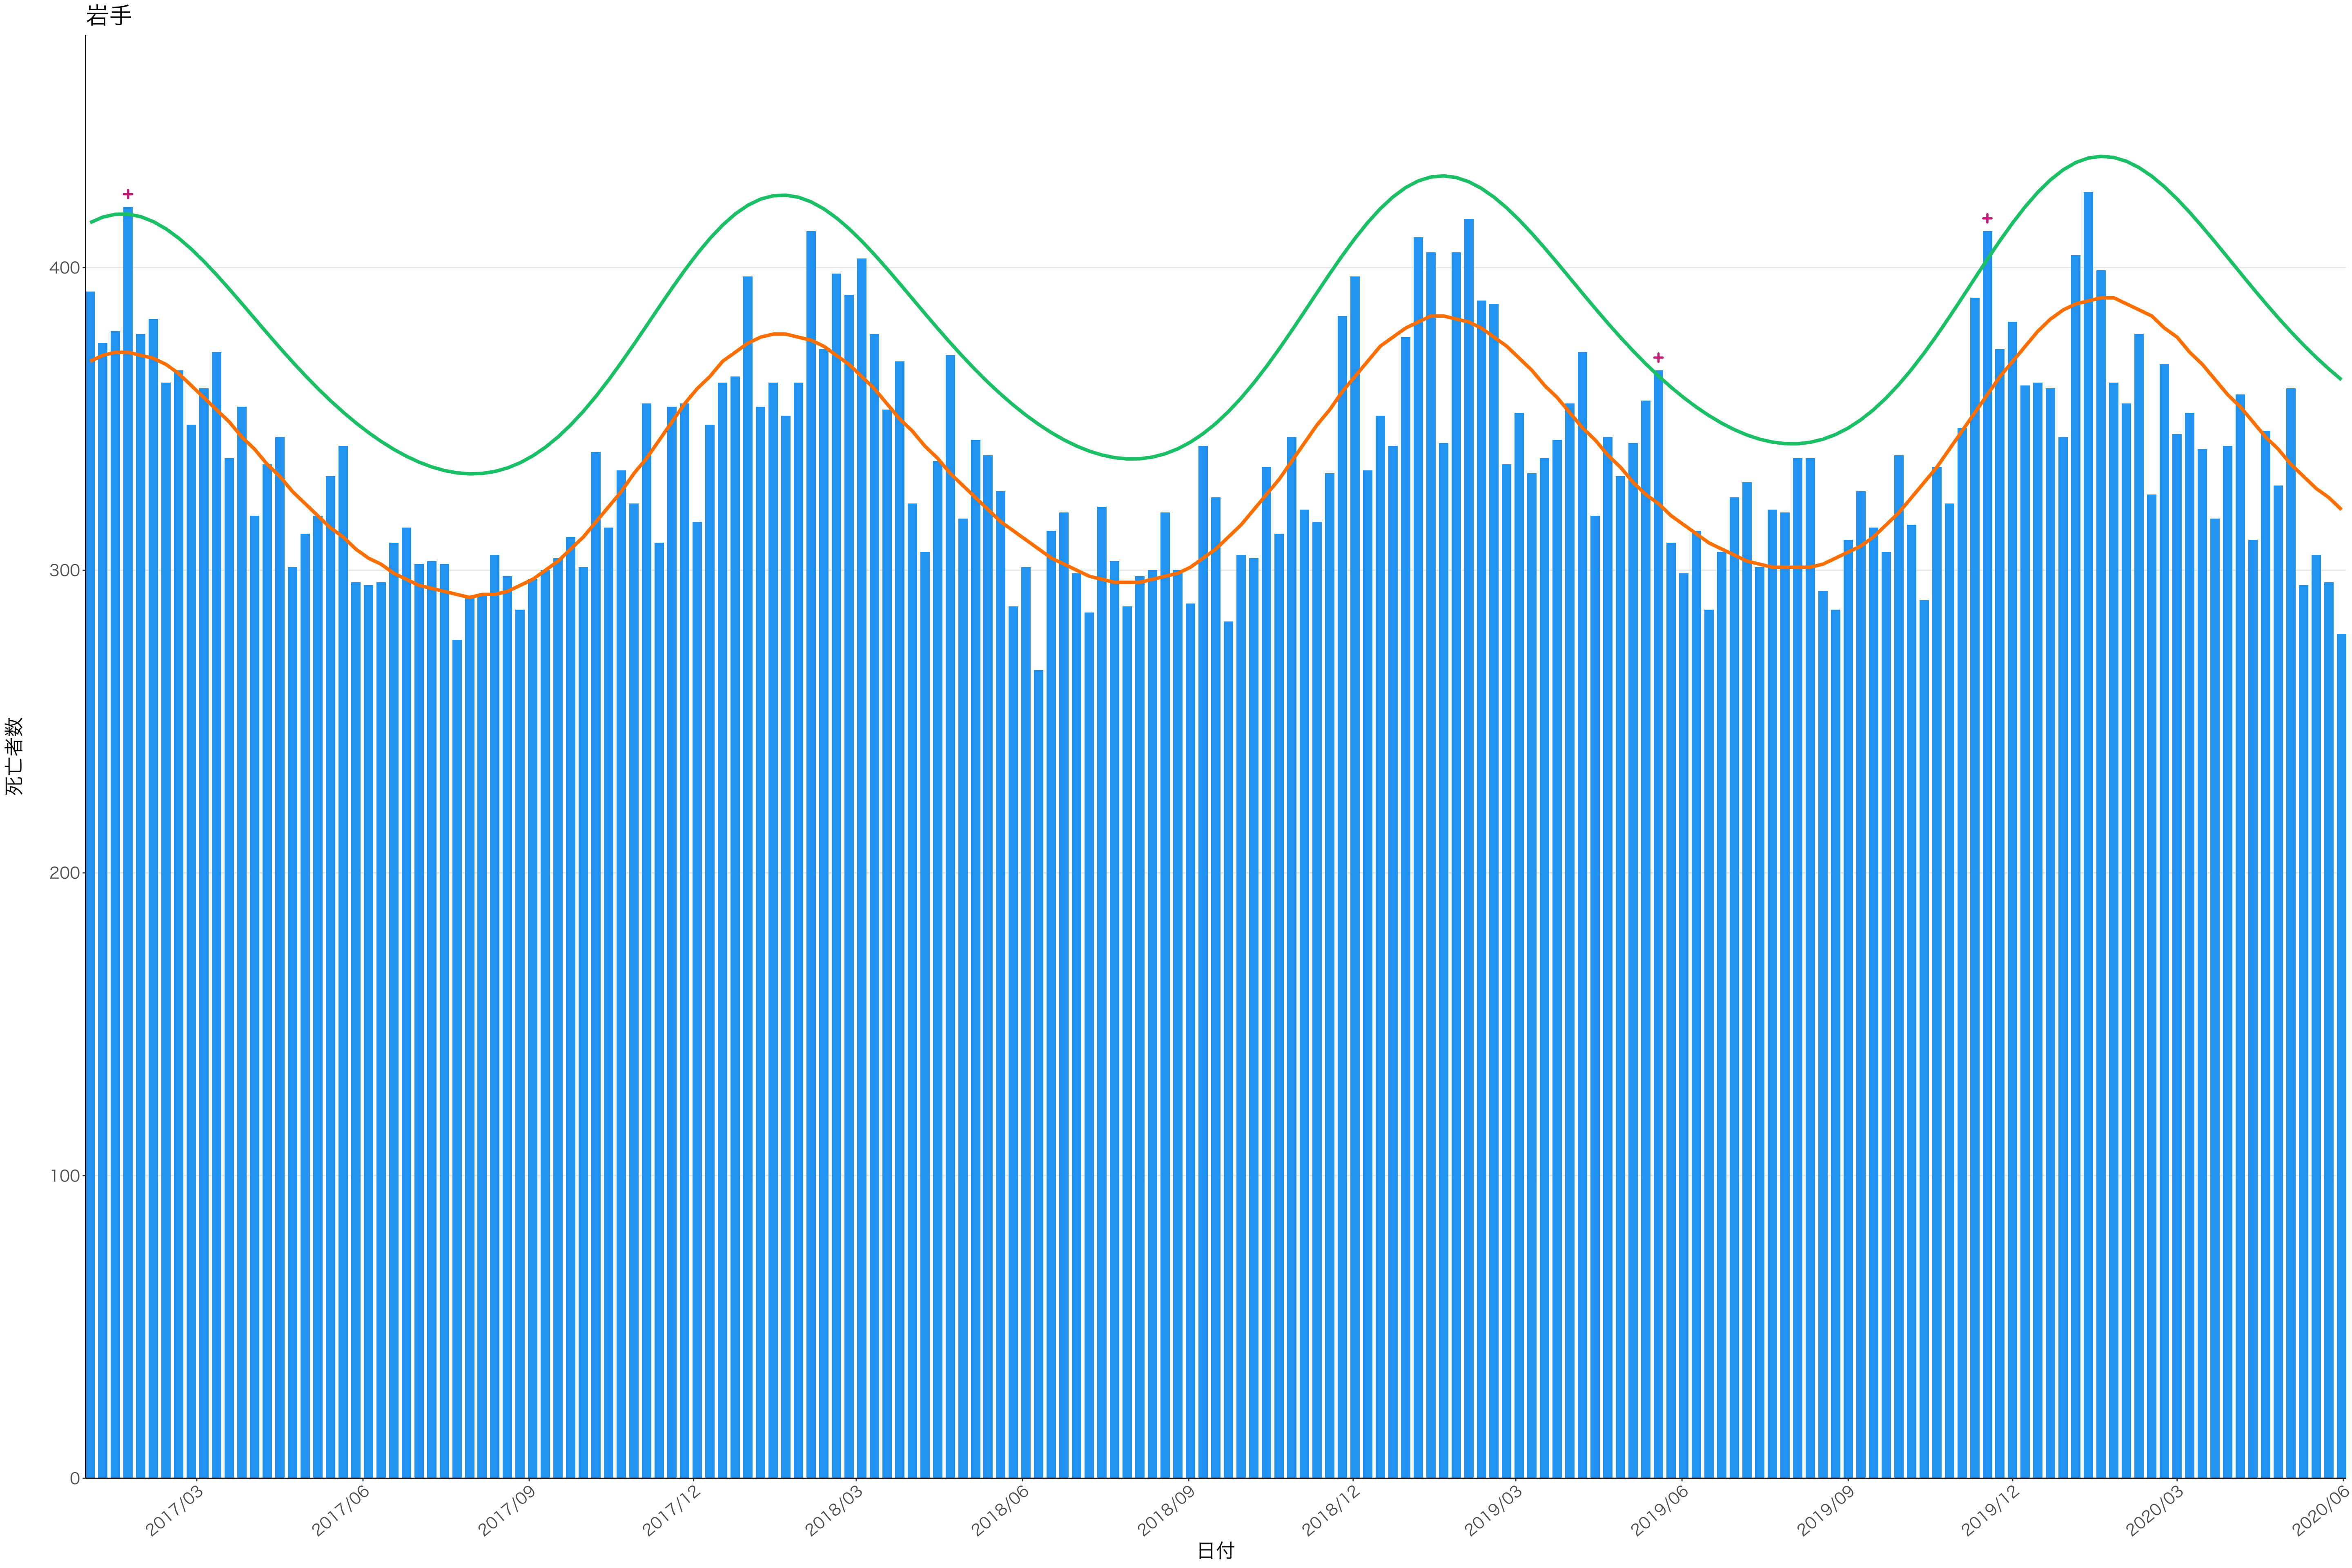

全国

死亡者数

日付

死亡者数

2017/03 2017/06 2017/09 2017/12 2018/03 2018/06 2018/09 2018/12 2019/03 2019/06 2019/09 2019/12 2020/03 2020/06

日付

2017/03

2017/06

2017/09

2017/12

2018/03

2018/06

2018/09

2018/12

2019/03

2019/06

2019/09

2019/12

2020/03

2020/06

日付

死亡者数

400  
300  
200  
100  
0

2017/03 2017/06 2017/09 2017/12 2018/03 2018/06 2018/09 2018/12 2019/03 2019/06 2019/09 2019/12 2020/03 2020/06

日付

死亡者数

2017/03 2017/06 2017/09 2017/12 2018/03 2018/06 2018/09 2018/12 2019/03 2019/06 2019/09 2019/12 2020/03 2020/06

日付

600  
400  
200  
0

2017/03 2017/06 2017/09 2017/12 2018/03 2018/06 2018/09 2018/12 2019/03 2019/06 2019/09 2019/12 2020/03 2020/06