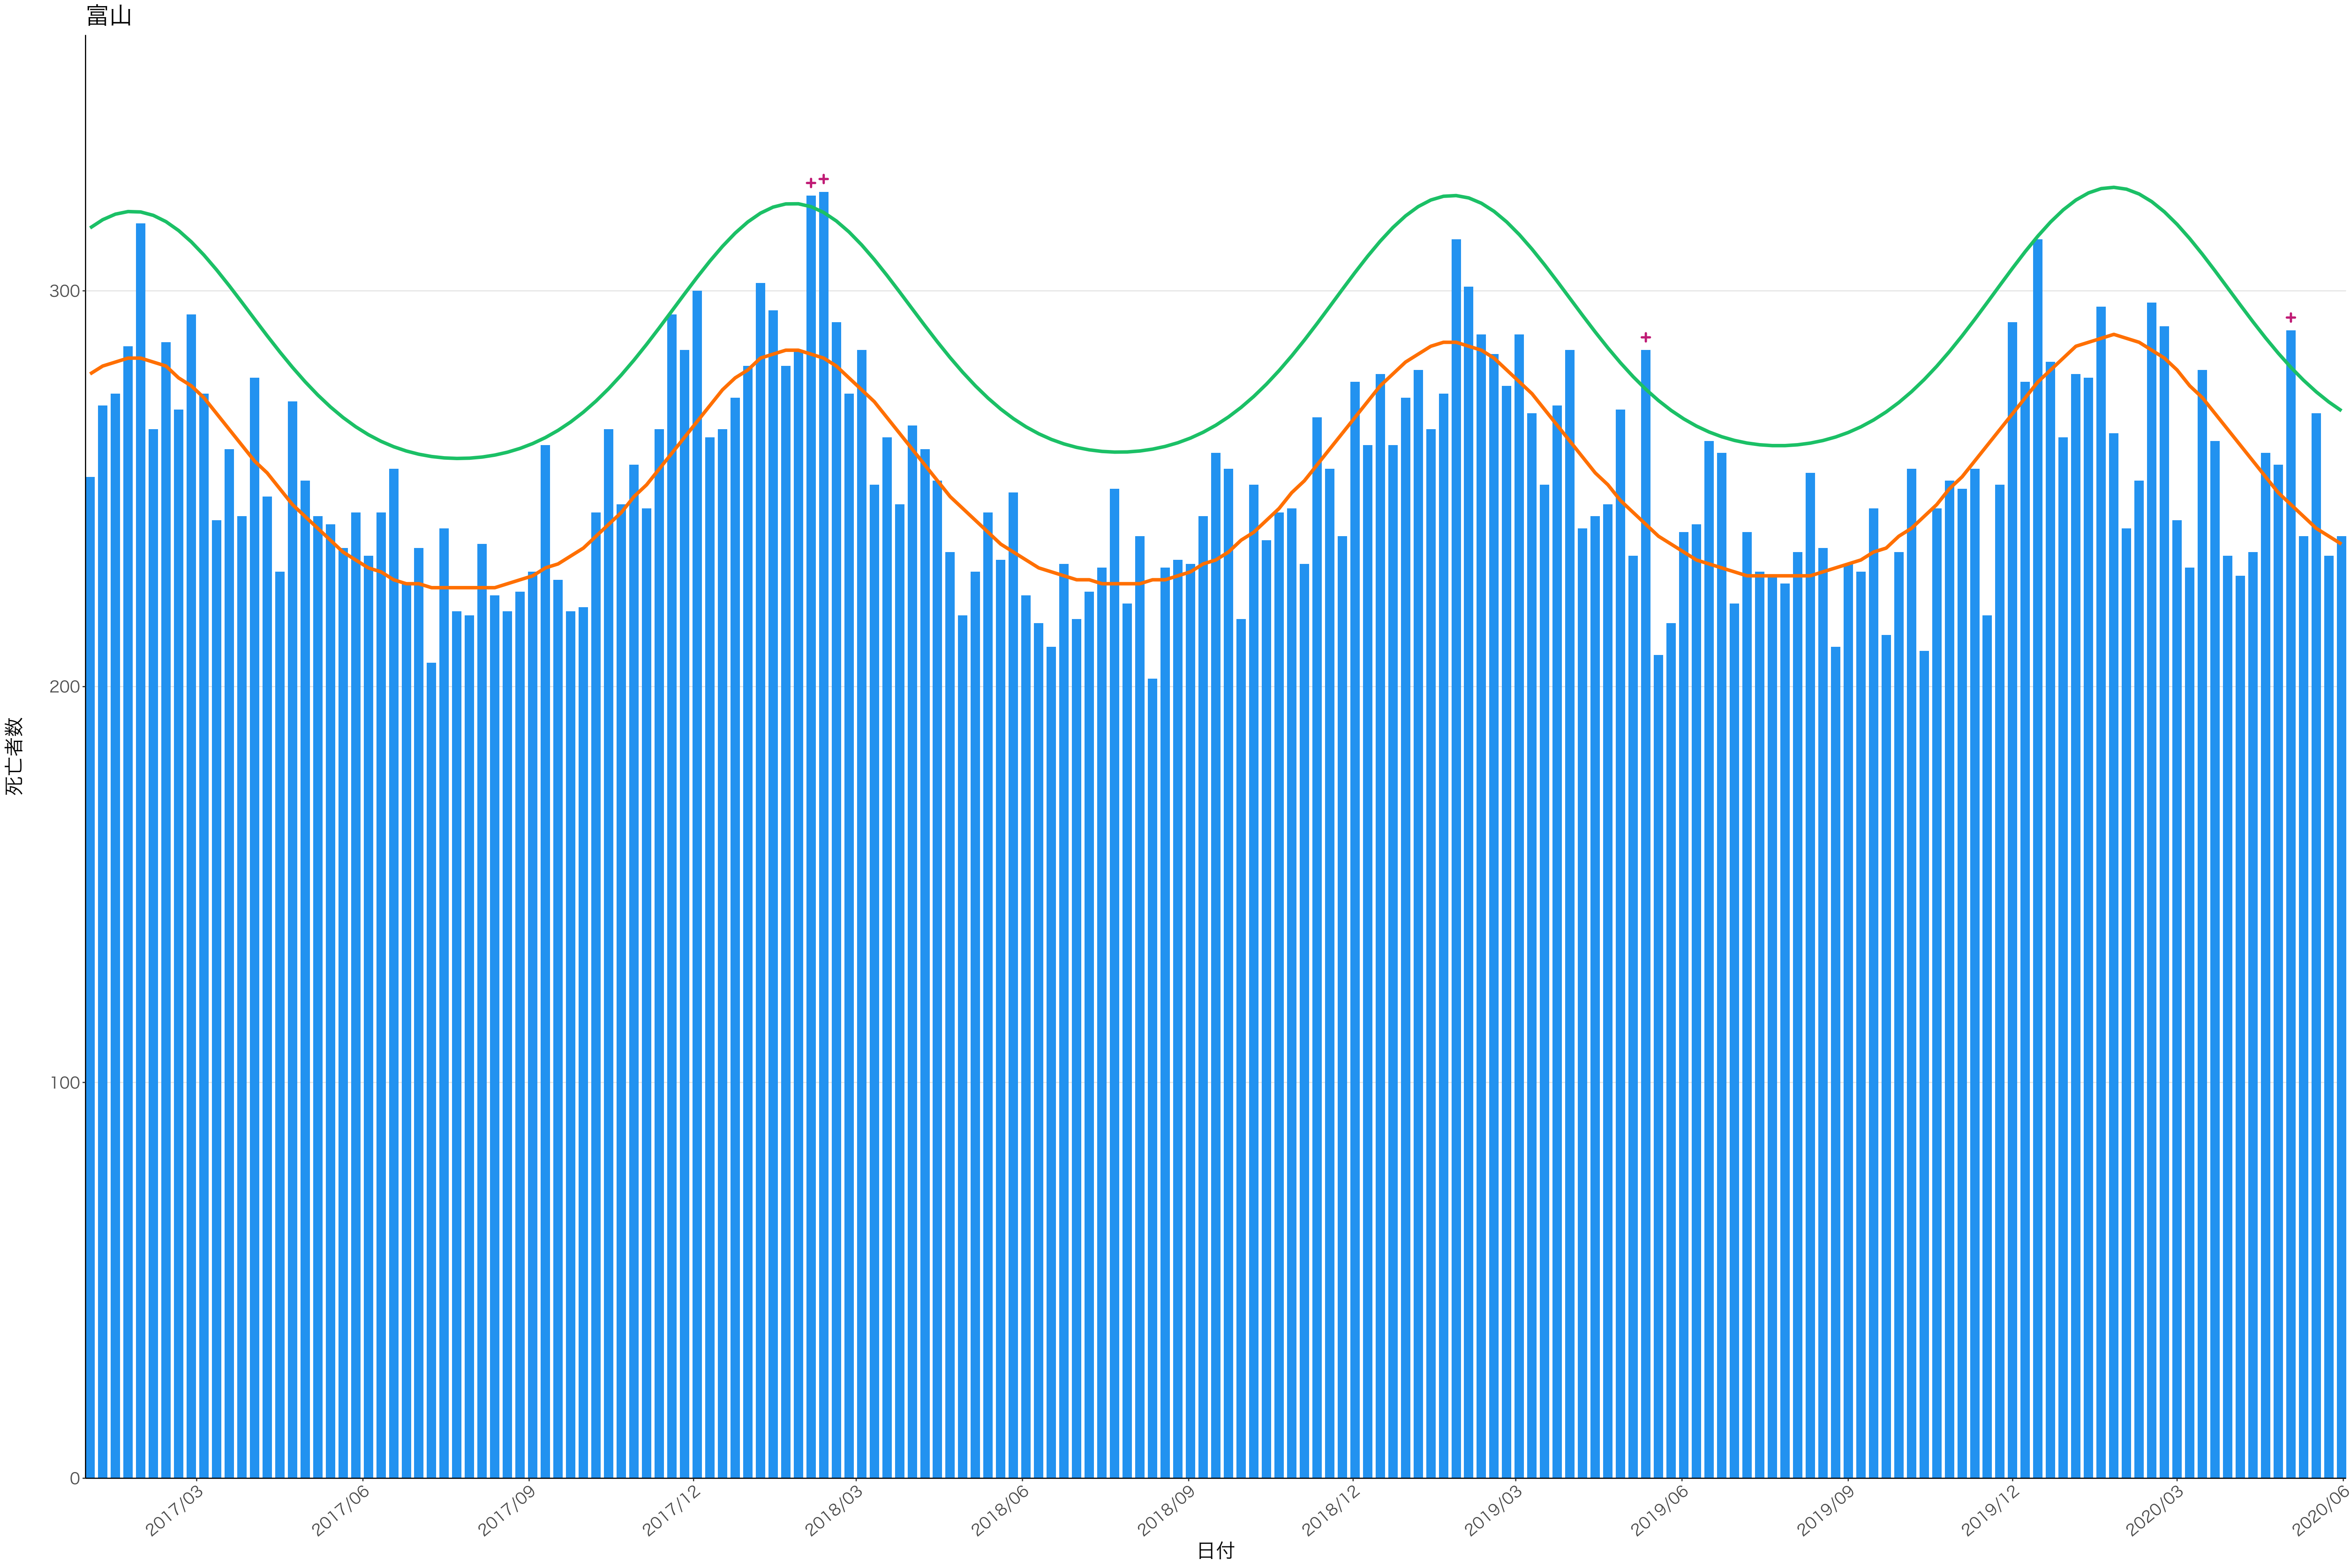

全国

死亡者数

日付

死亡者数

2017/03 2017/06 2017/09 2017/12 2018/03 2018/06 2018/09 2018/12 2019/03 2019/06 2019/09 2019/12 2020/03 2020/06

日付

2017/03

2017/06

2017/09

2017/12

2018/03

2018/06

2018/09

2018/12

2019/03

2019/06

2019/09

2019/12

2020/03

2020/06

日付

死亡者数

400  
300  
200  
100  
0

2017/03 2017/06 2017/09 2017/12 2018/03 2018/06 2018/09 2018/12 2019/03 2019/06 2019/09 2019/12 2020/03 2020/06

日付

死亡者数

2017/03 2017/06 2017/09 2017/12 2018/03 2018/06 2018/09 2018/12 2019/03 2019/06 2019/09 2019/12 2020/03 2020/06

日付

600  
400  
200  
0

2017/03 2017/06 2017/09 2017/12 2018/03 2018/06 2018/09 2018/12 2019/03 2019/06 2019/09 2019/12 2020/03 2020/06