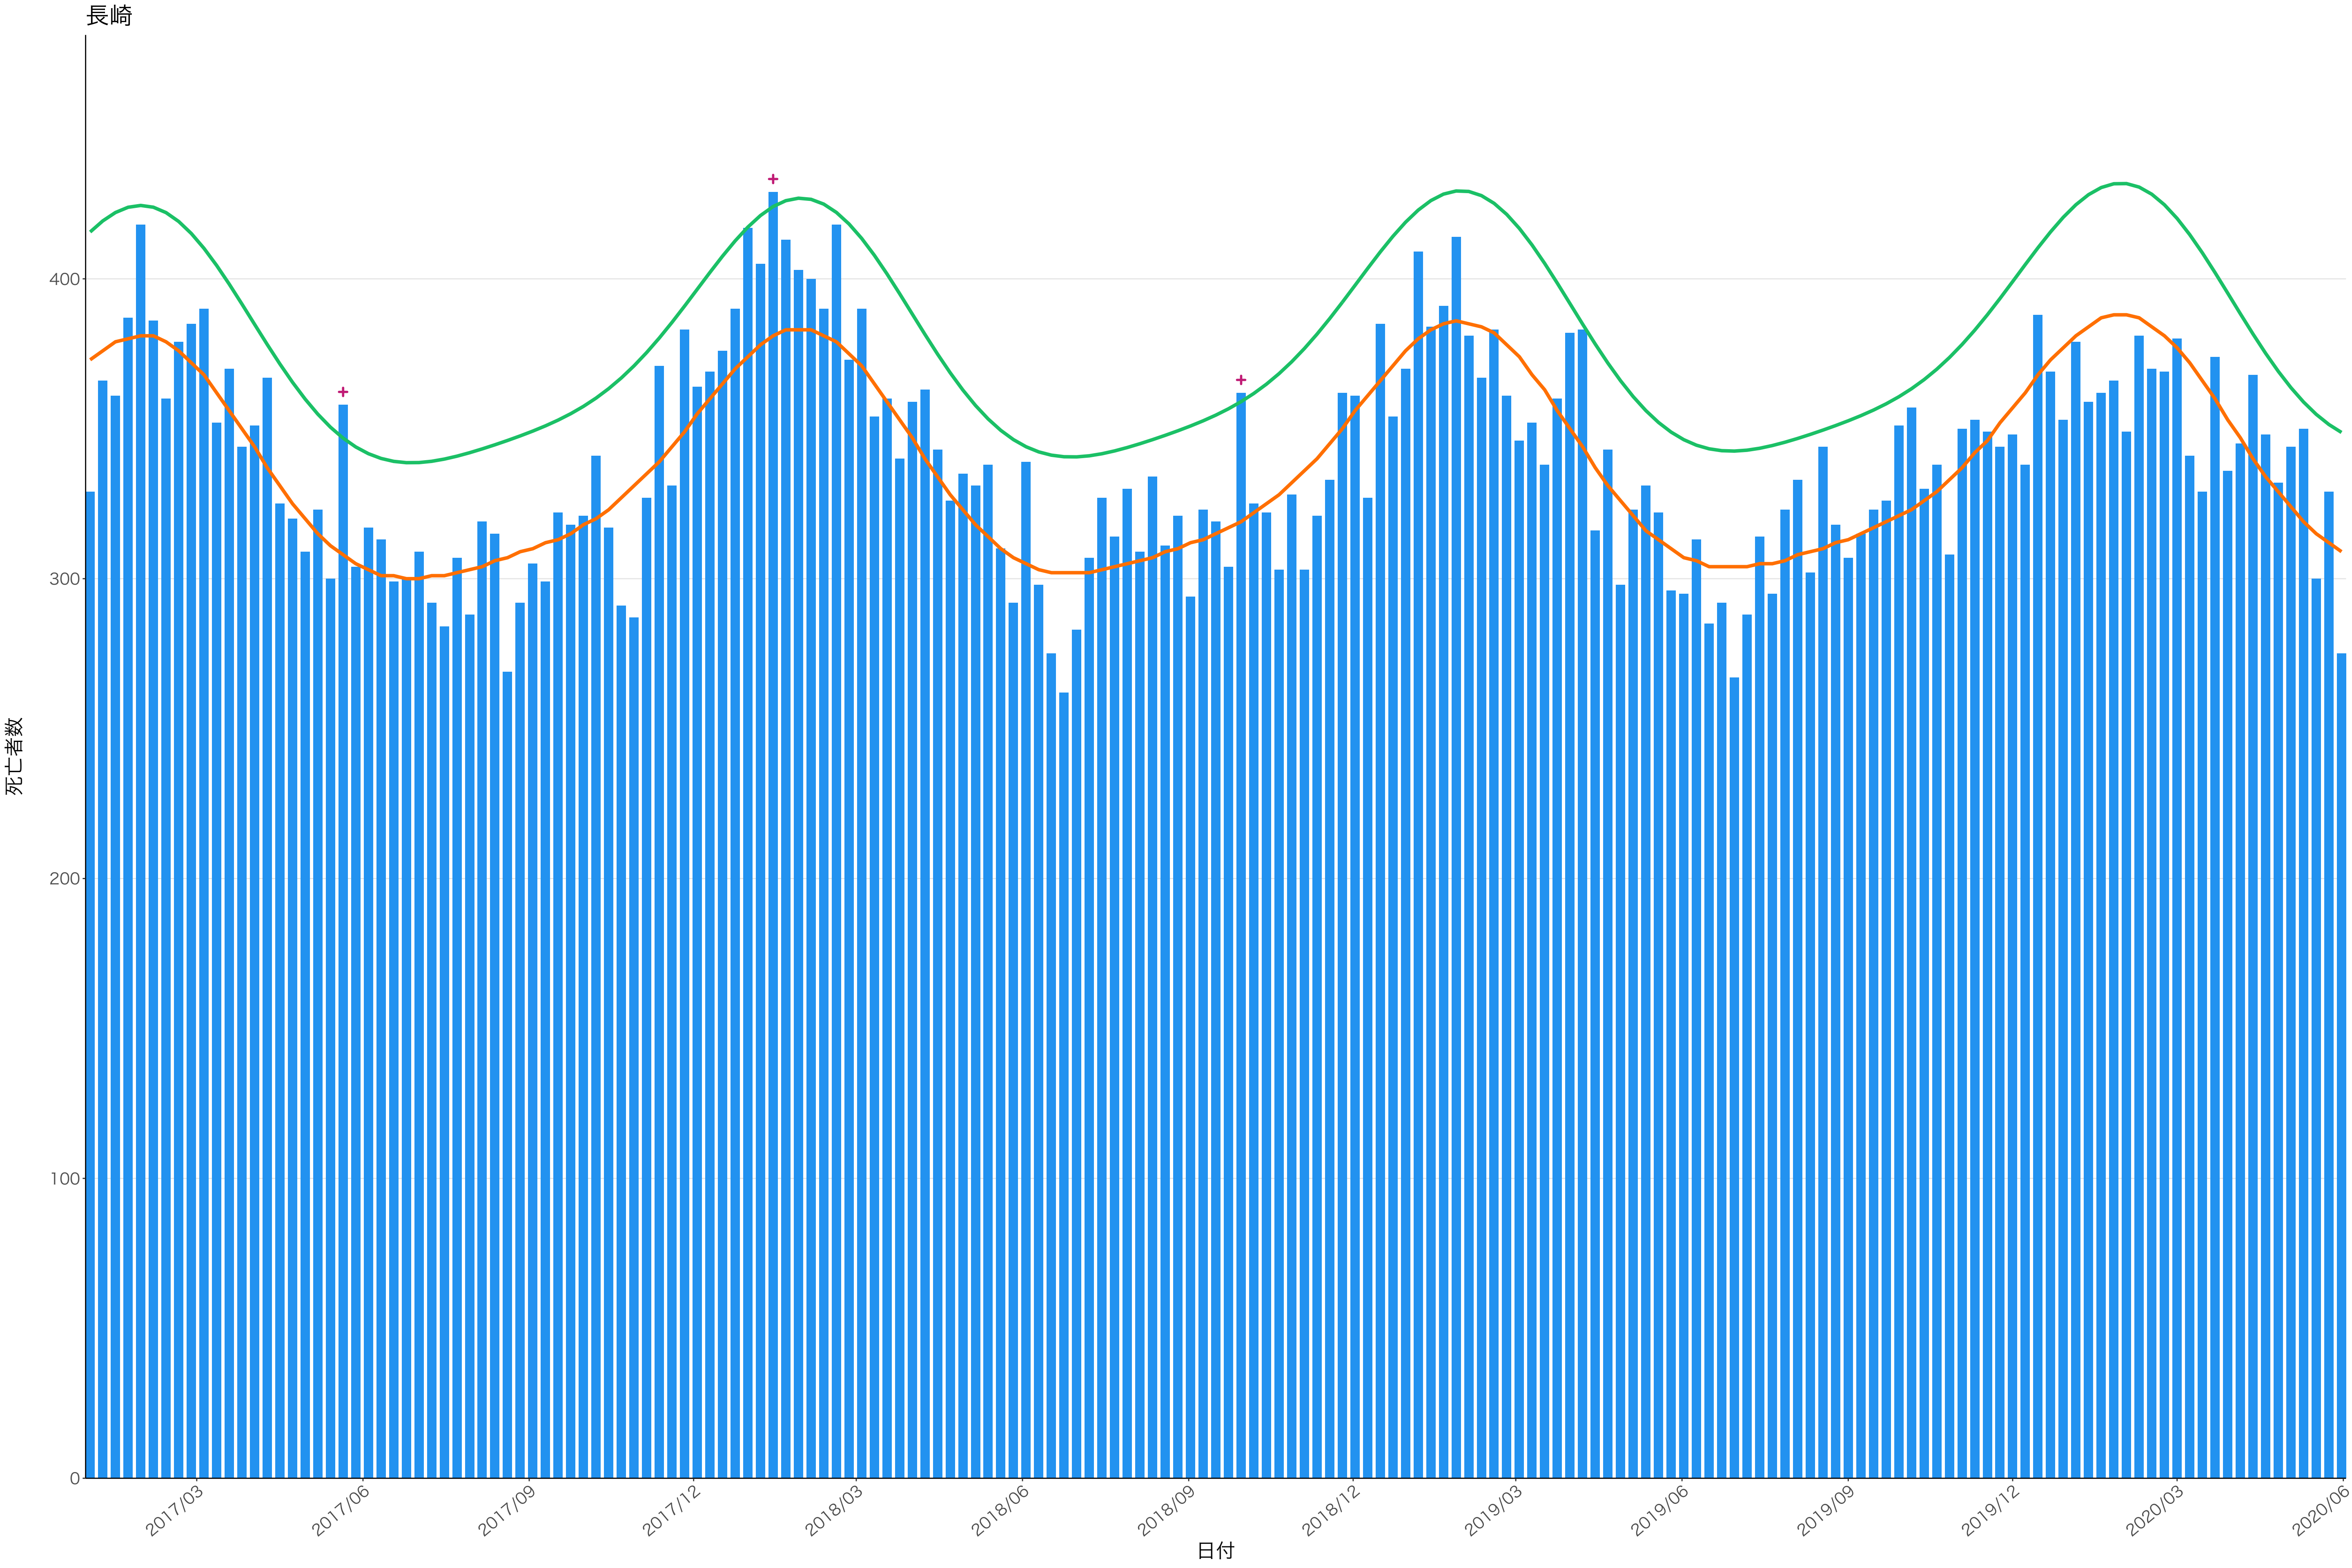

全国

死亡者数

日付

死亡者数

2017/03 2017/06 2017/09 2017/12 2018/03 2018/06 2018/09 2018/12 2019/03 2019/06 2019/09 2019/12 2020/03 2020/06

日付

2017/03

2017/06

2017/09

2017/12

2018/03

2018/06

2018/09

2018/12

2019/03

2019/06

2019/09

2019/12

2020/03

2020/06

日付

死亡者数

400  
300  
200  
100  
0

2017/03 2017/06 2017/09 2017/12 2018/03 2018/06 2018/09 2018/12 2019/03 2019/06 2019/09 2019/12 2020/03 2020/06

日付

死亡者数

2017/03 2017/06 2017/09 2017/12 2018/03 2018/06 2018/09 2018/12 2019/03 2019/06 2019/09 2019/12 2020/03 2020/06

日付

600  
400  
200  
0

2017/03 2017/06 2017/09 2017/12 2018/03 2018/06 2018/09 2018/12 2019/03 2019/06 2019/09 2019/12 2020/03 2020/06