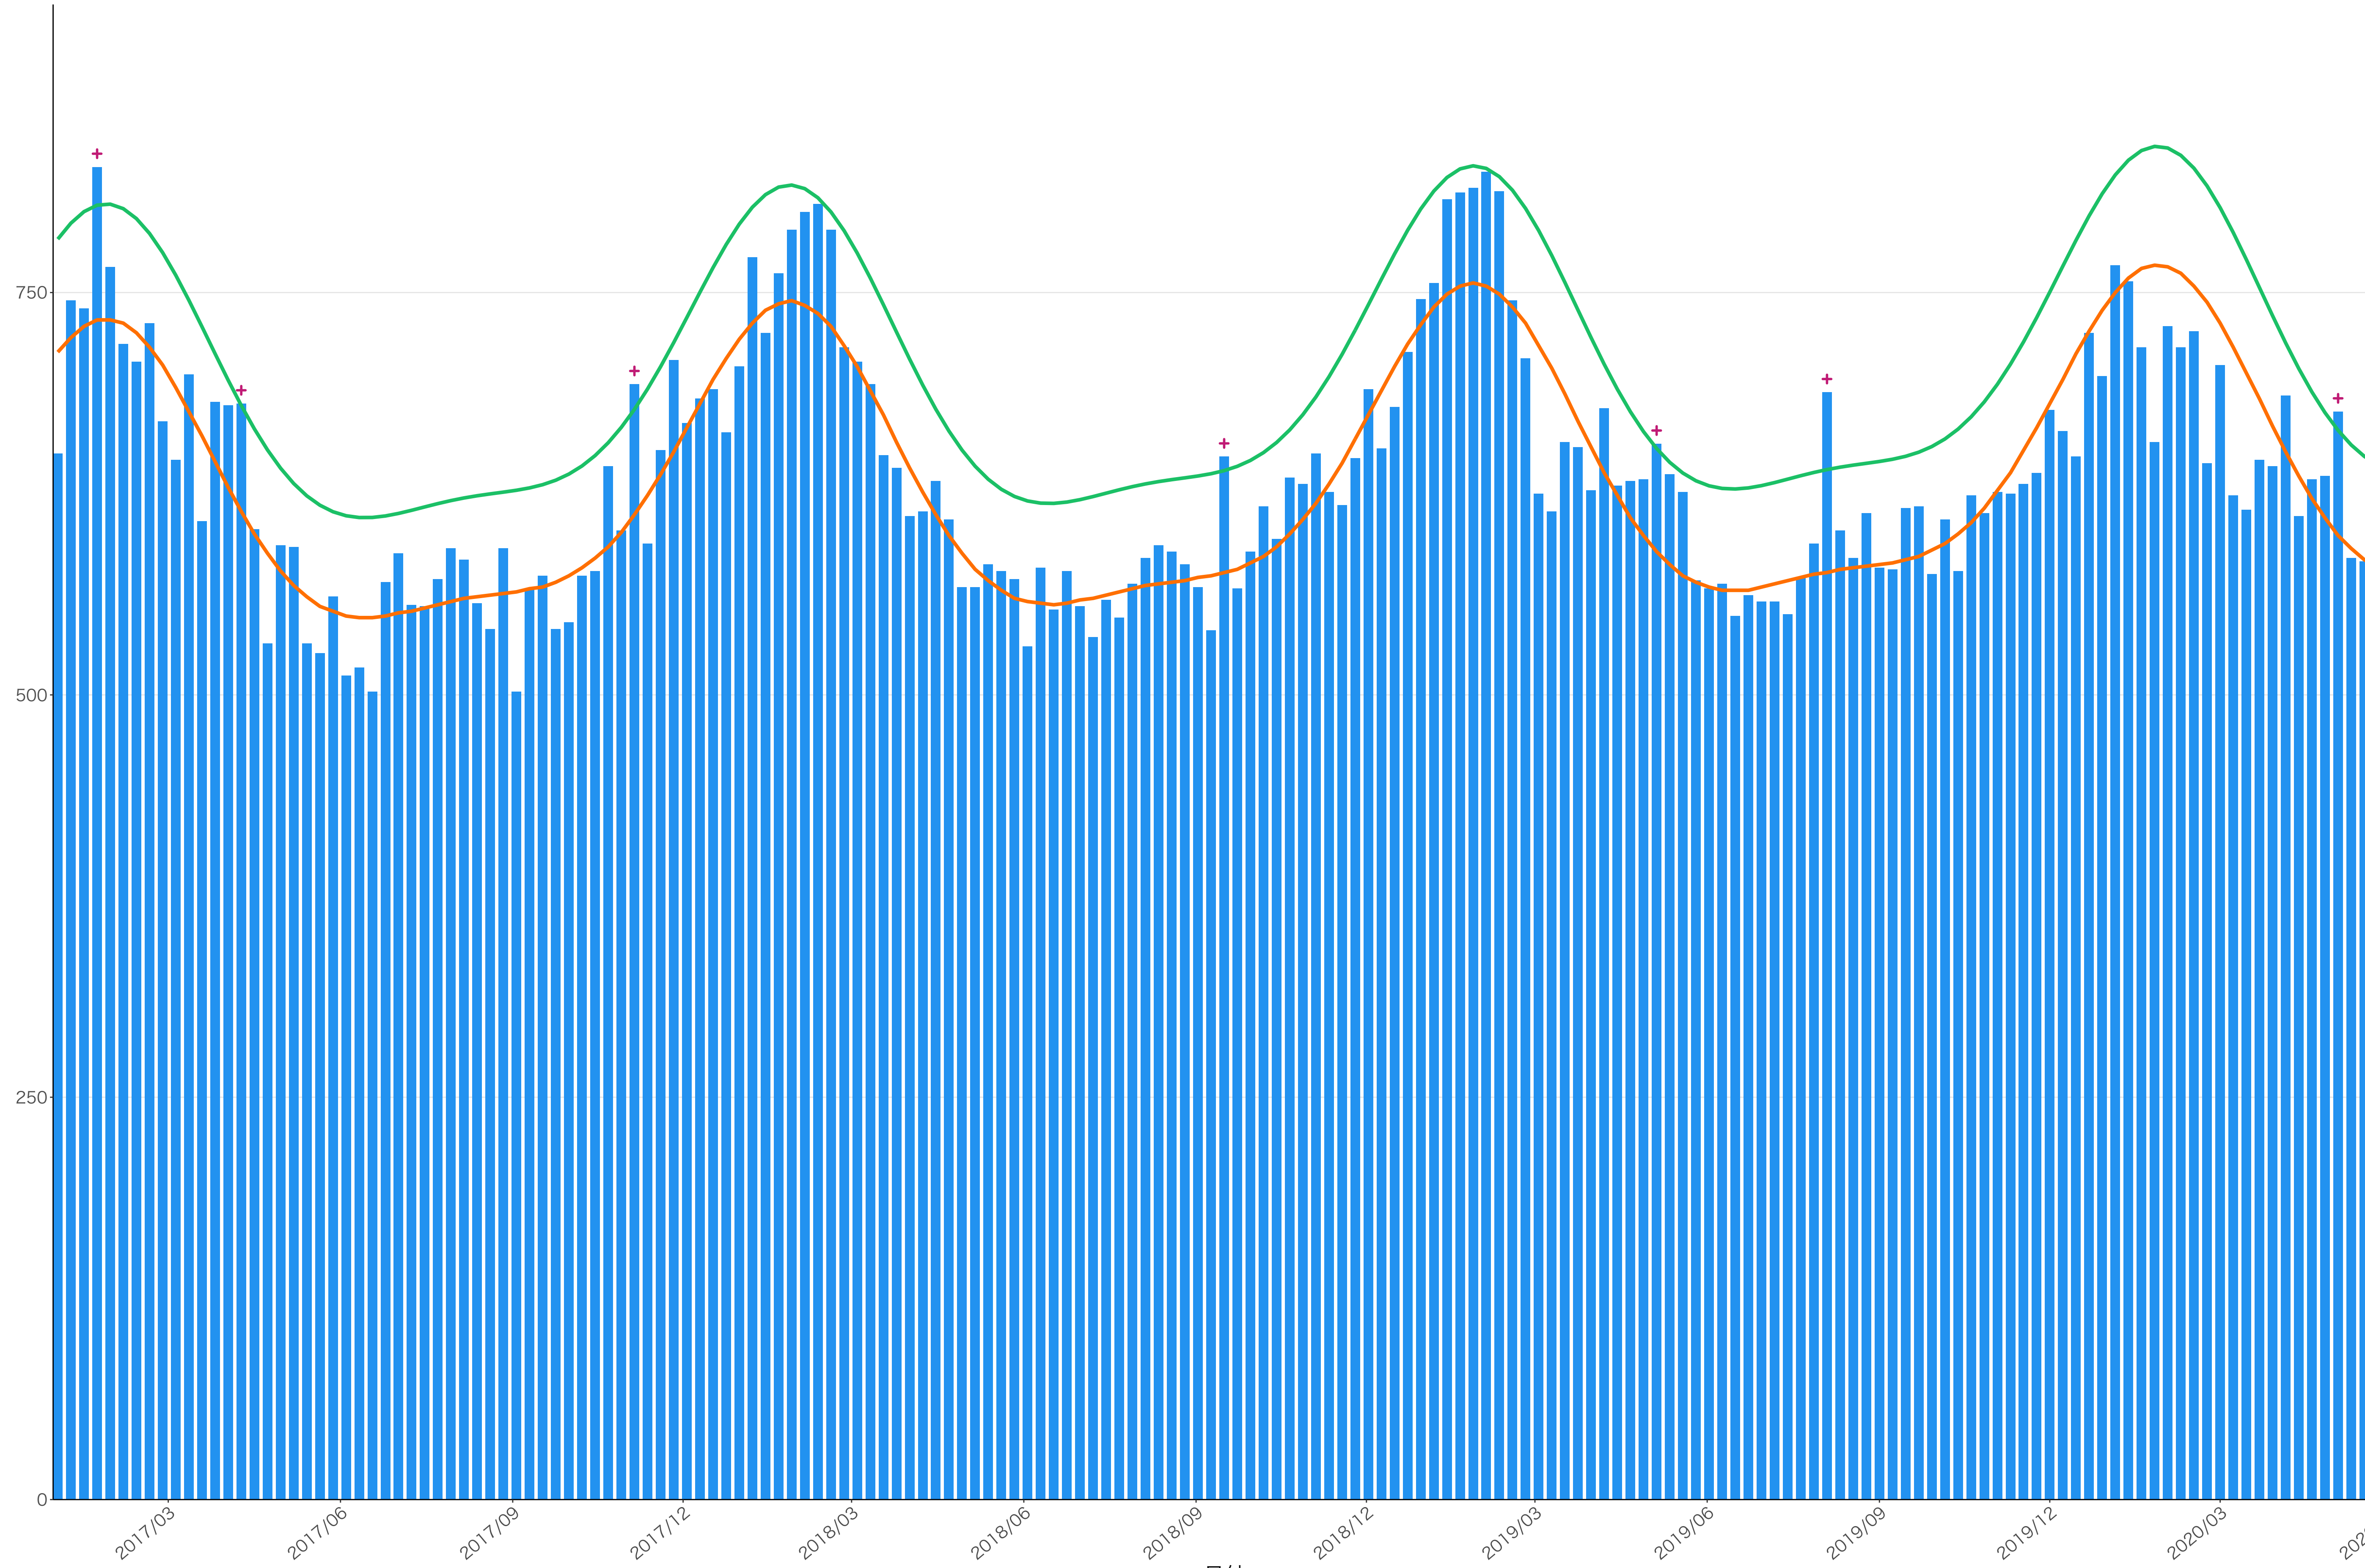

全国

死亡者数

日付

死亡者数

2017/03 2017/06 2017/09 2017/12 2018/03 2018/06 2018/09 2018/12 2019/03 2019/06 2019/09 2019/12 2020/03 2020/06

日付

2017/03

2017/06

2017/09

2017/12

2018/03

2018/06

2018/09

2018/12

2019/03

2019/06

2019/09

2019/12

2020/03

2020/06

日付

死亡者数

400  
300  
200  
100  
0

2017/03 2017/06 2017/09 2017/12 2018/03 2018/06 2018/09 2018/12 2019/03 2019/06 2019/09 2019/12 2020/03 2020/06

日付

死亡者数

2017/03 2017/06 2017/09 2017/12 2018/03 2018/06 2018/09 2018/12 2019/03 2019/06 2019/09 2019/12 2020/03 2020/06

日付

600  
400  
200  
0

2017/03 2017/06 2017/09 2017/12 2018/03 2018/06 2018/09 2018/12 2019/03 2019/06 2019/09 2019/12 2020/03 2020/06