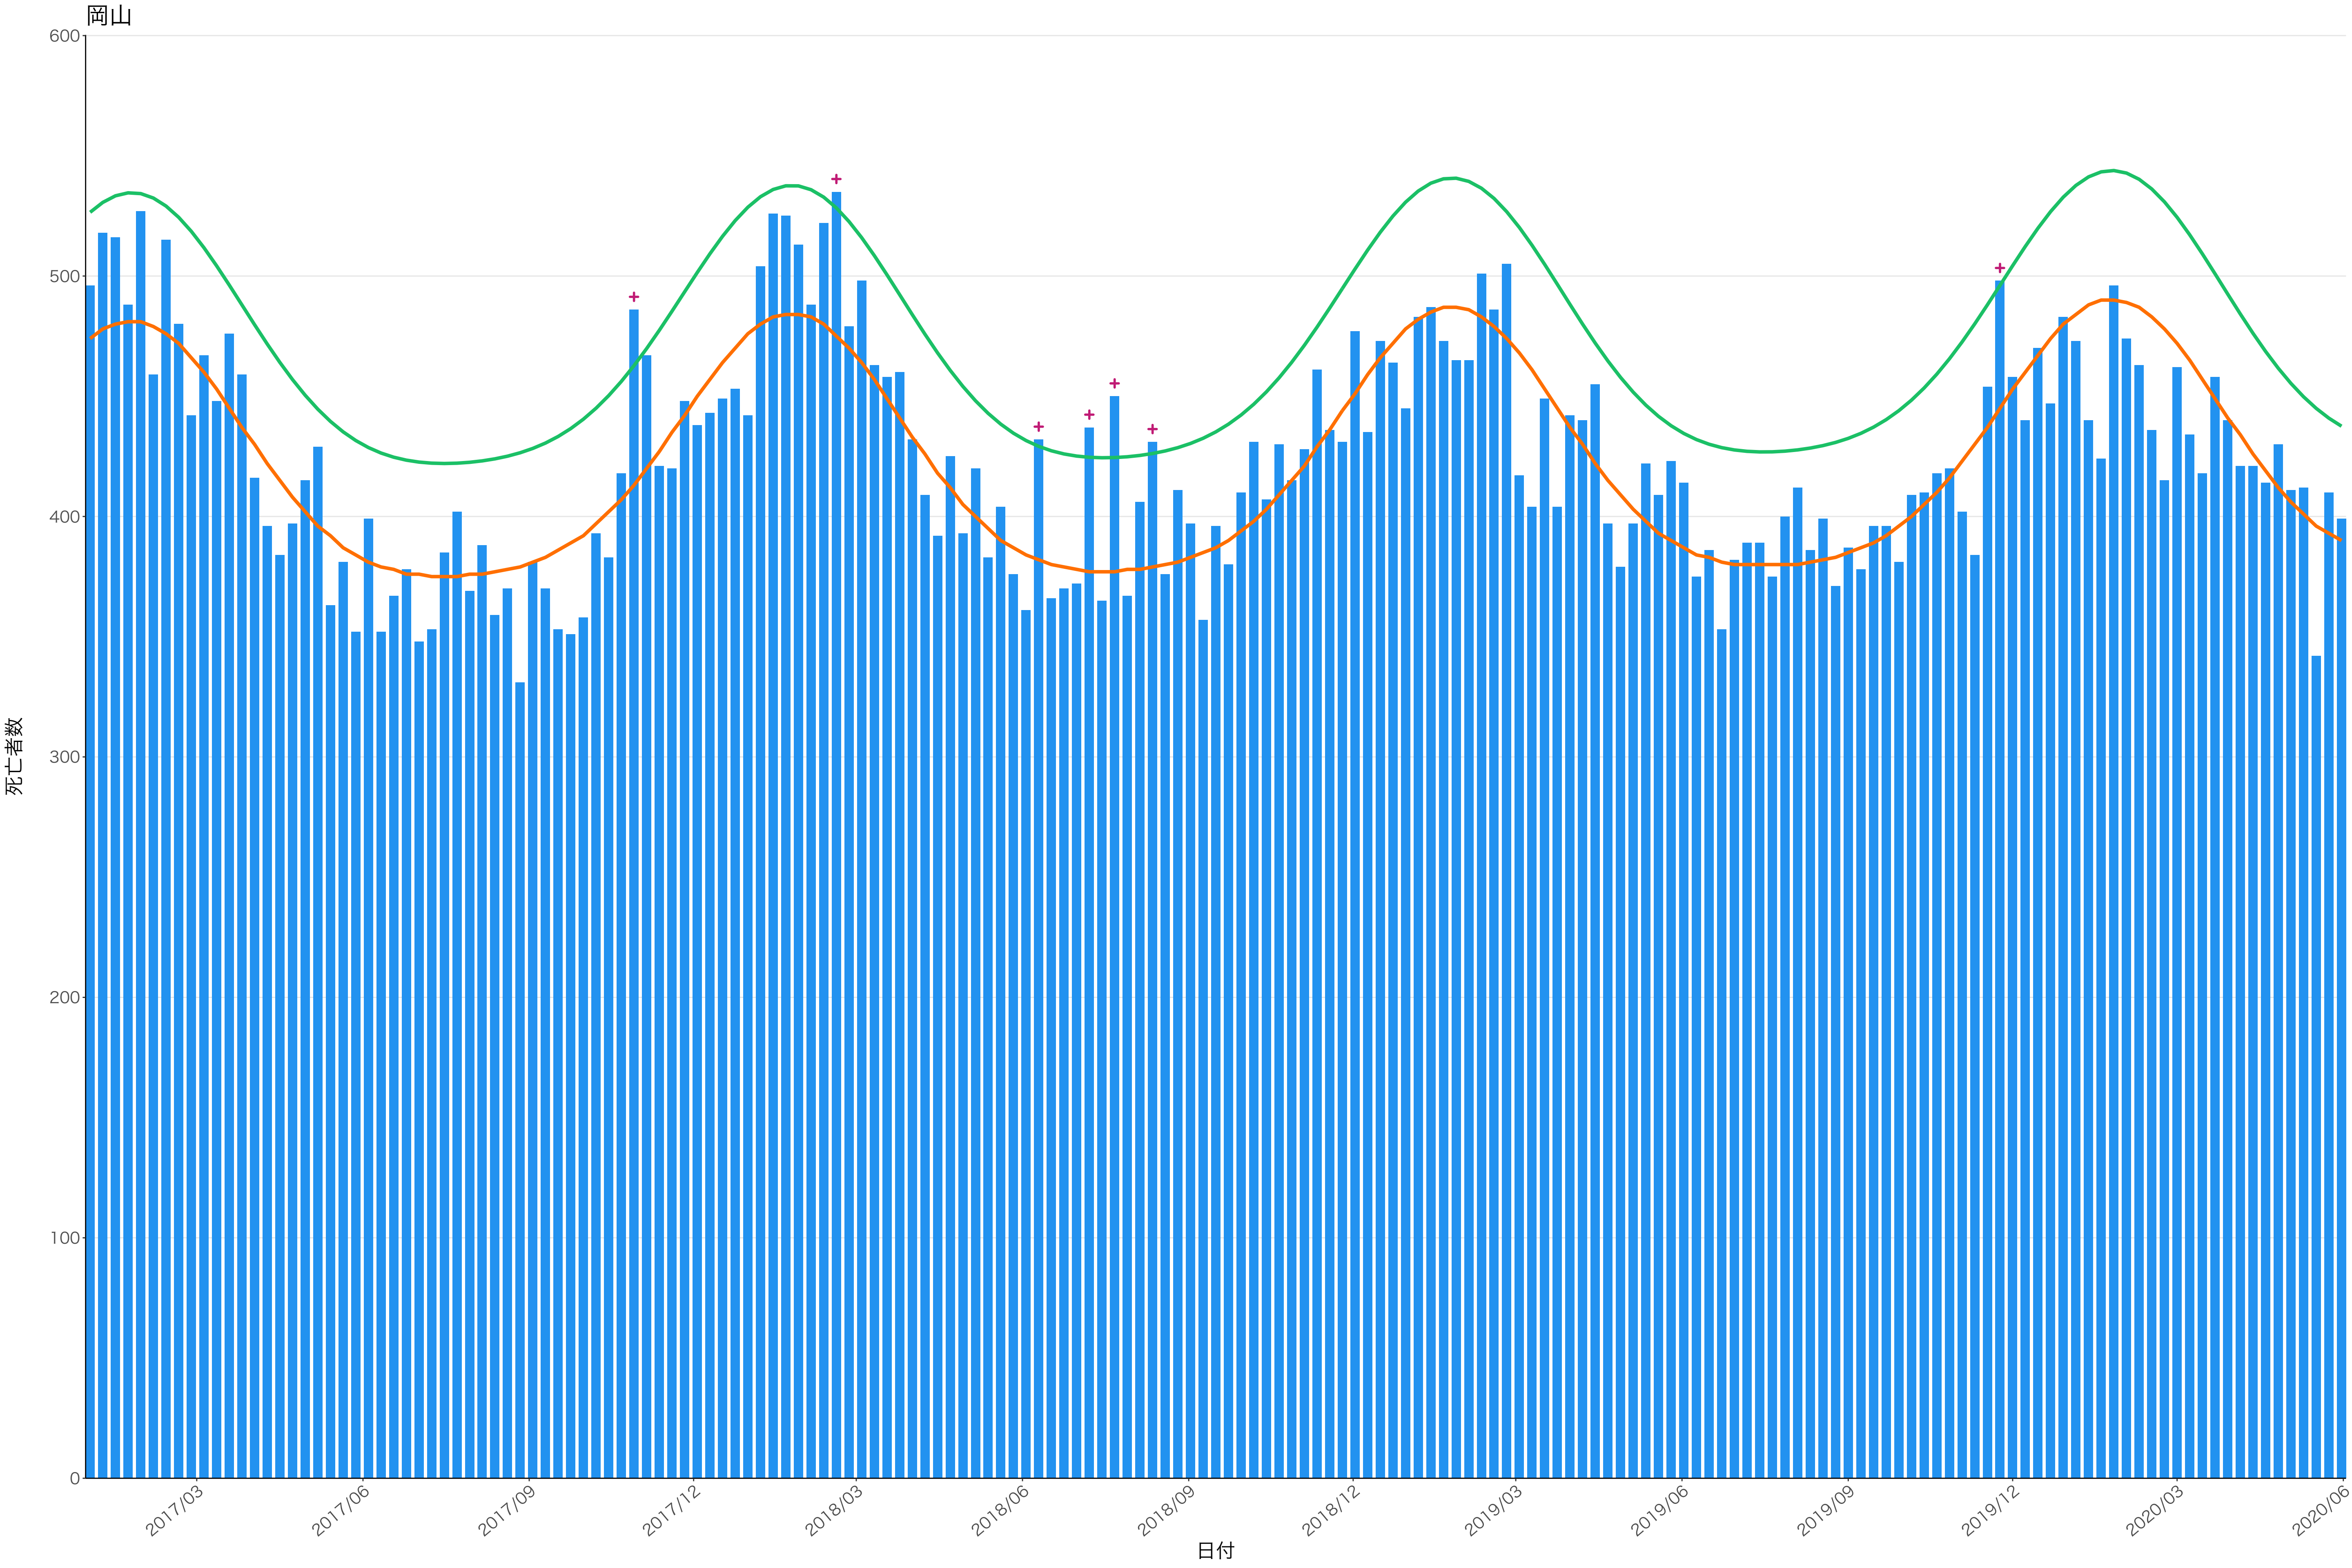

全国

死亡者数

日付

死亡者数

2017/03 2017/06 2017/09 2017/12 2018/03 2018/06 2018/09 2018/12 2019/03 2019/06 2019/09 2019/12 2020/03 2020/06

日付

2017/03

2017/06

2017/09

2017/12

2018/03

2018/06

2018/09

2018/12

2019/03

2019/06

2019/09

2019/12

2020/03

2020/06

日付

死亡者数

400  
300  
200  
100  
0

2017/03 2017/06 2017/09 2017/12 2018/03 2018/06 2018/09 2018/12 2019/03 2019/06 2019/09 2019/12 2020/03 2020/06

日付

死亡者数

2017/03 2017/06 2017/09 2017/12 2018/03 2018/06 2018/09 2018/12 2019/03 2019/06 2019/09 2019/12 2020/03 2020/06

日付

600  
400  
200  
0

2017/03 2017/06 2017/09 2017/12 2018/03 2018/06 2018/09 2018/12 2019/03 2019/06 2019/09 2019/12 2020/03 2020/06