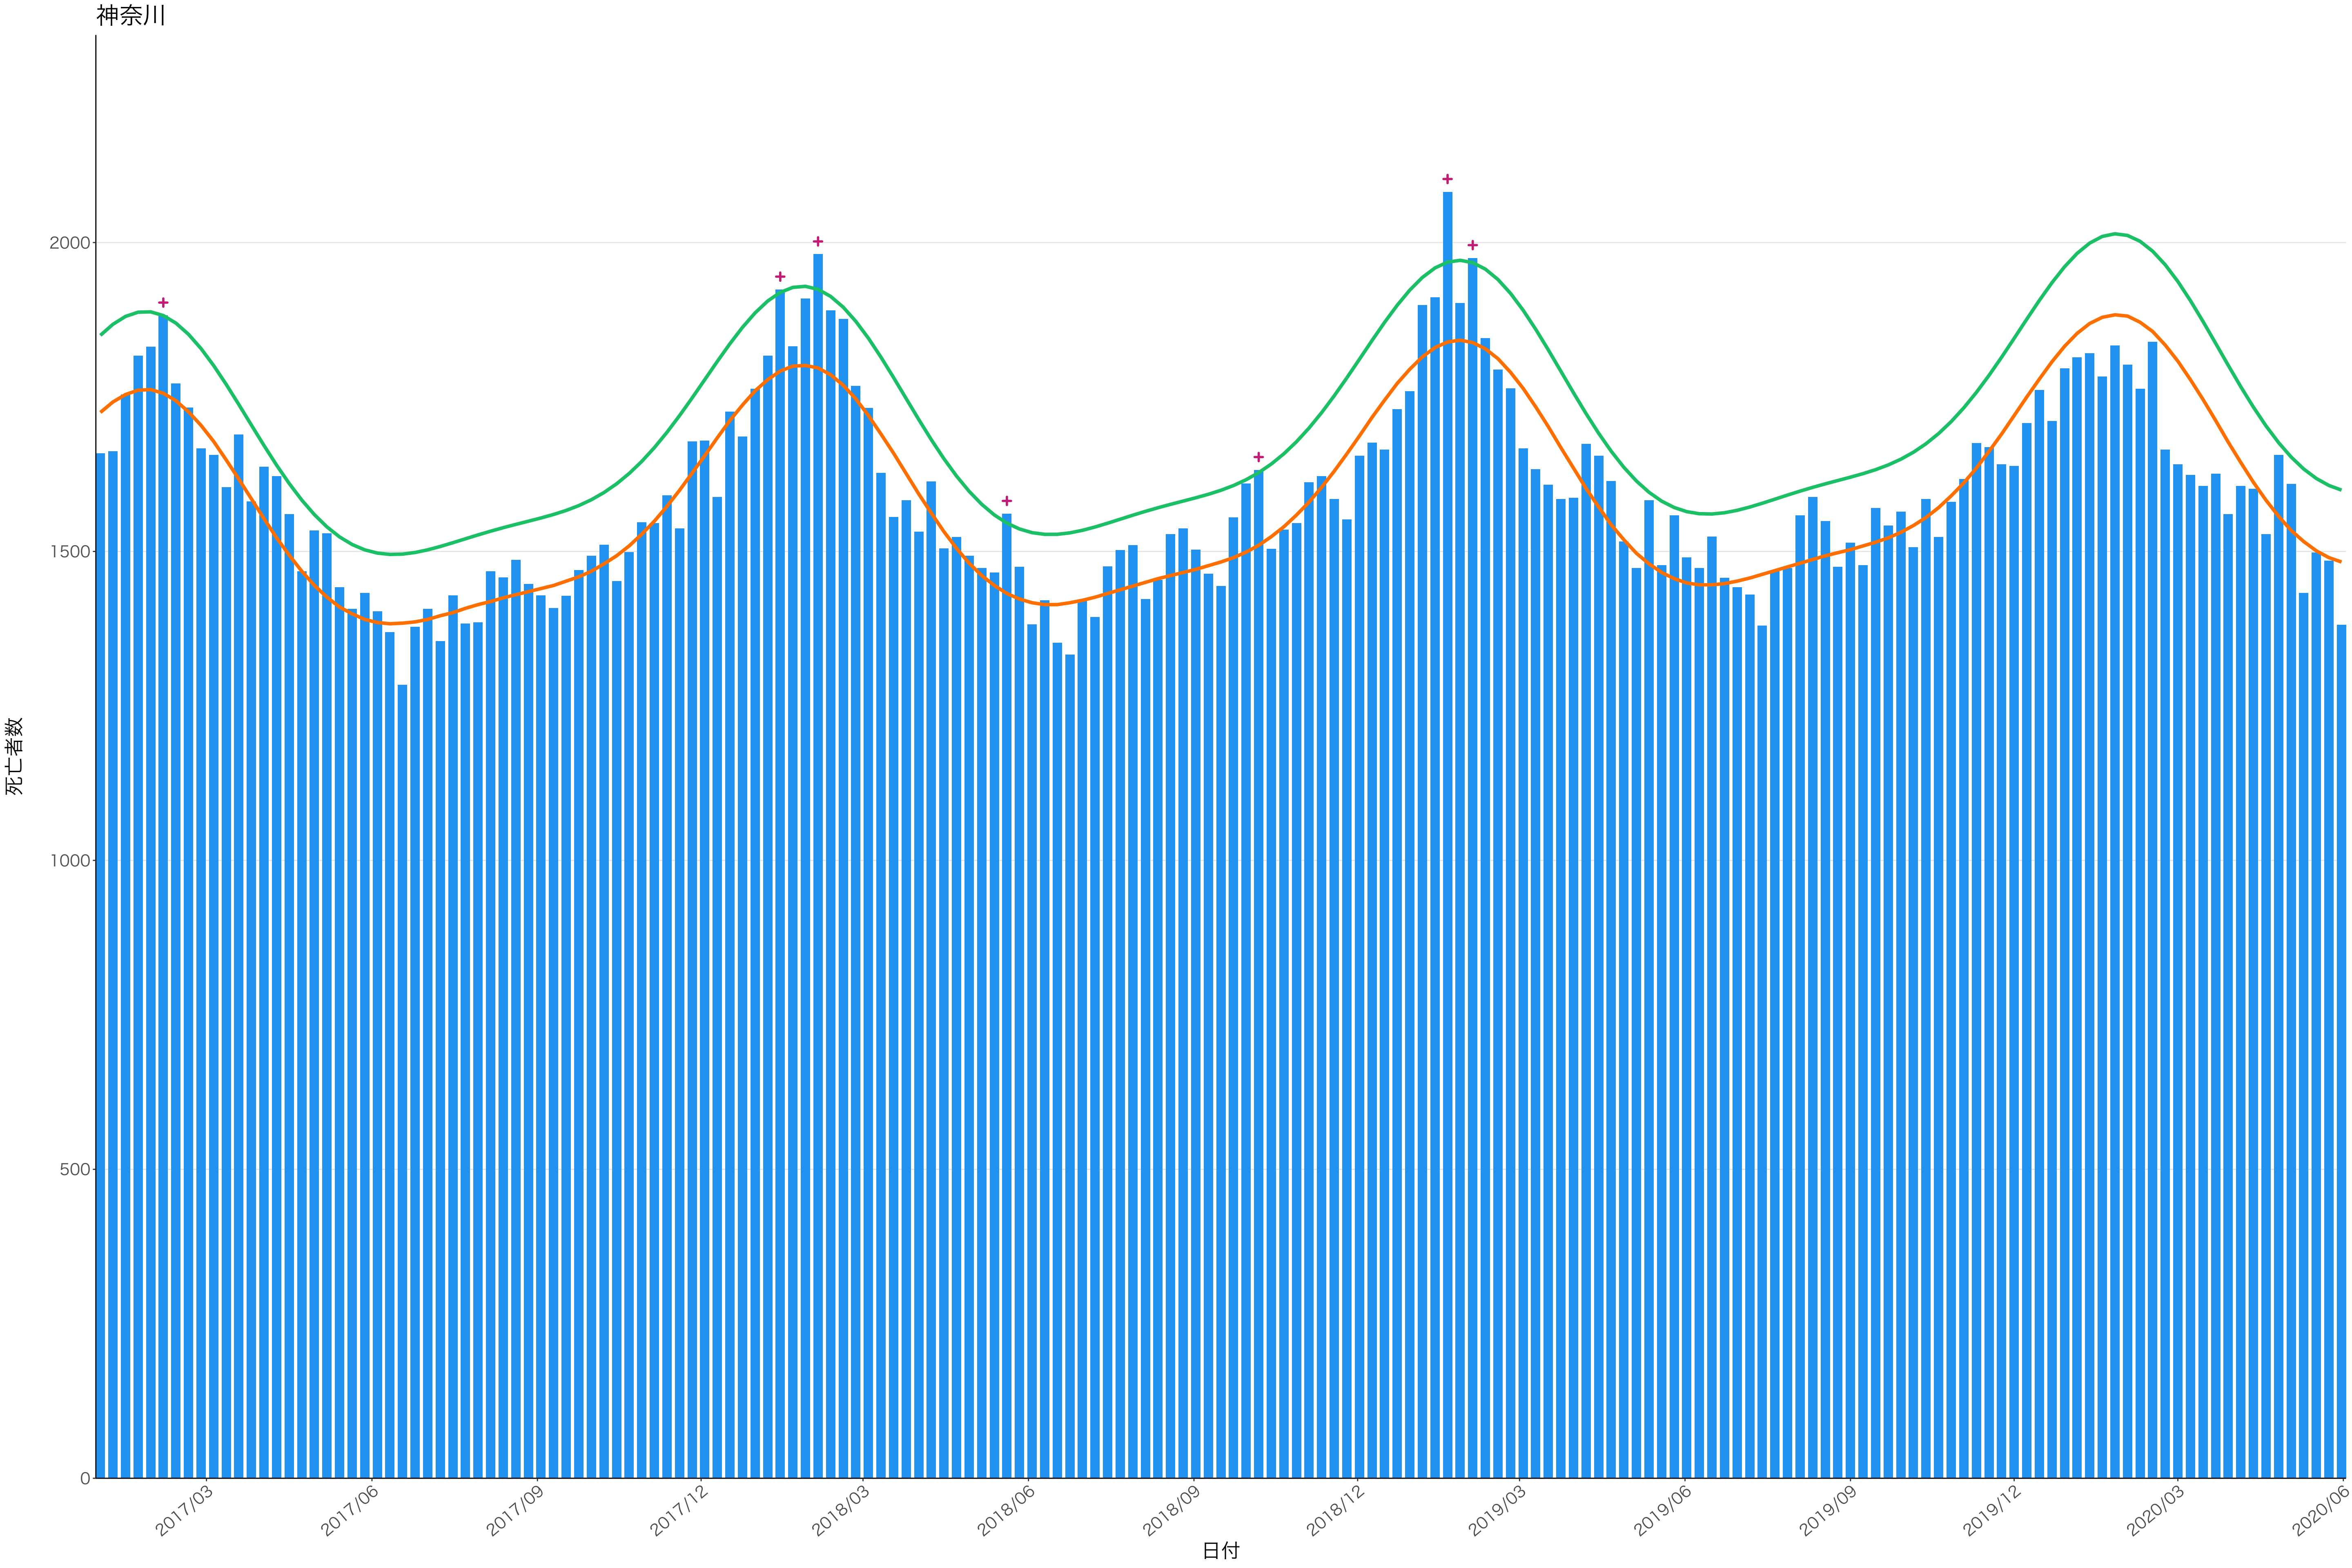

全国

死亡者数

日付

死亡者数

2017/03 2017/06 2017/09 2017/12 2018/03 2018/06 2018/09 2018/12 2019/03 2019/06 2019/09 2019/12 2020/03 2020/06

日付

2017/03

2017/06

2017/09

2017/12

2018/03

2018/06

2018/09

2018/12

2019/03

2019/06

2019/09

2019/12

2020/03

2020/06

日付

死亡者数

400  
300  
200  
100  
0

2017/03 2017/06 2017/09 2017/12 2018/03 2018/06 2018/09 2018/12 2019/03 2019/06 2019/09 2019/12 2020/03 2020/06

日付

死亡者数

2017/03 2017/06 2017/09 2017/12 2018/03 2018/06 2018/09 2018/12 2019/03 2019/06 2019/09 2019/12 2020/03 2020/06

日付

600  
400  
200  
0

2017/03 2017/06 2017/09 2017/12 2018/03 2018/06 2018/09 2018/12 2019/03 2019/06 2019/09 2019/12 2020/03 2020/06