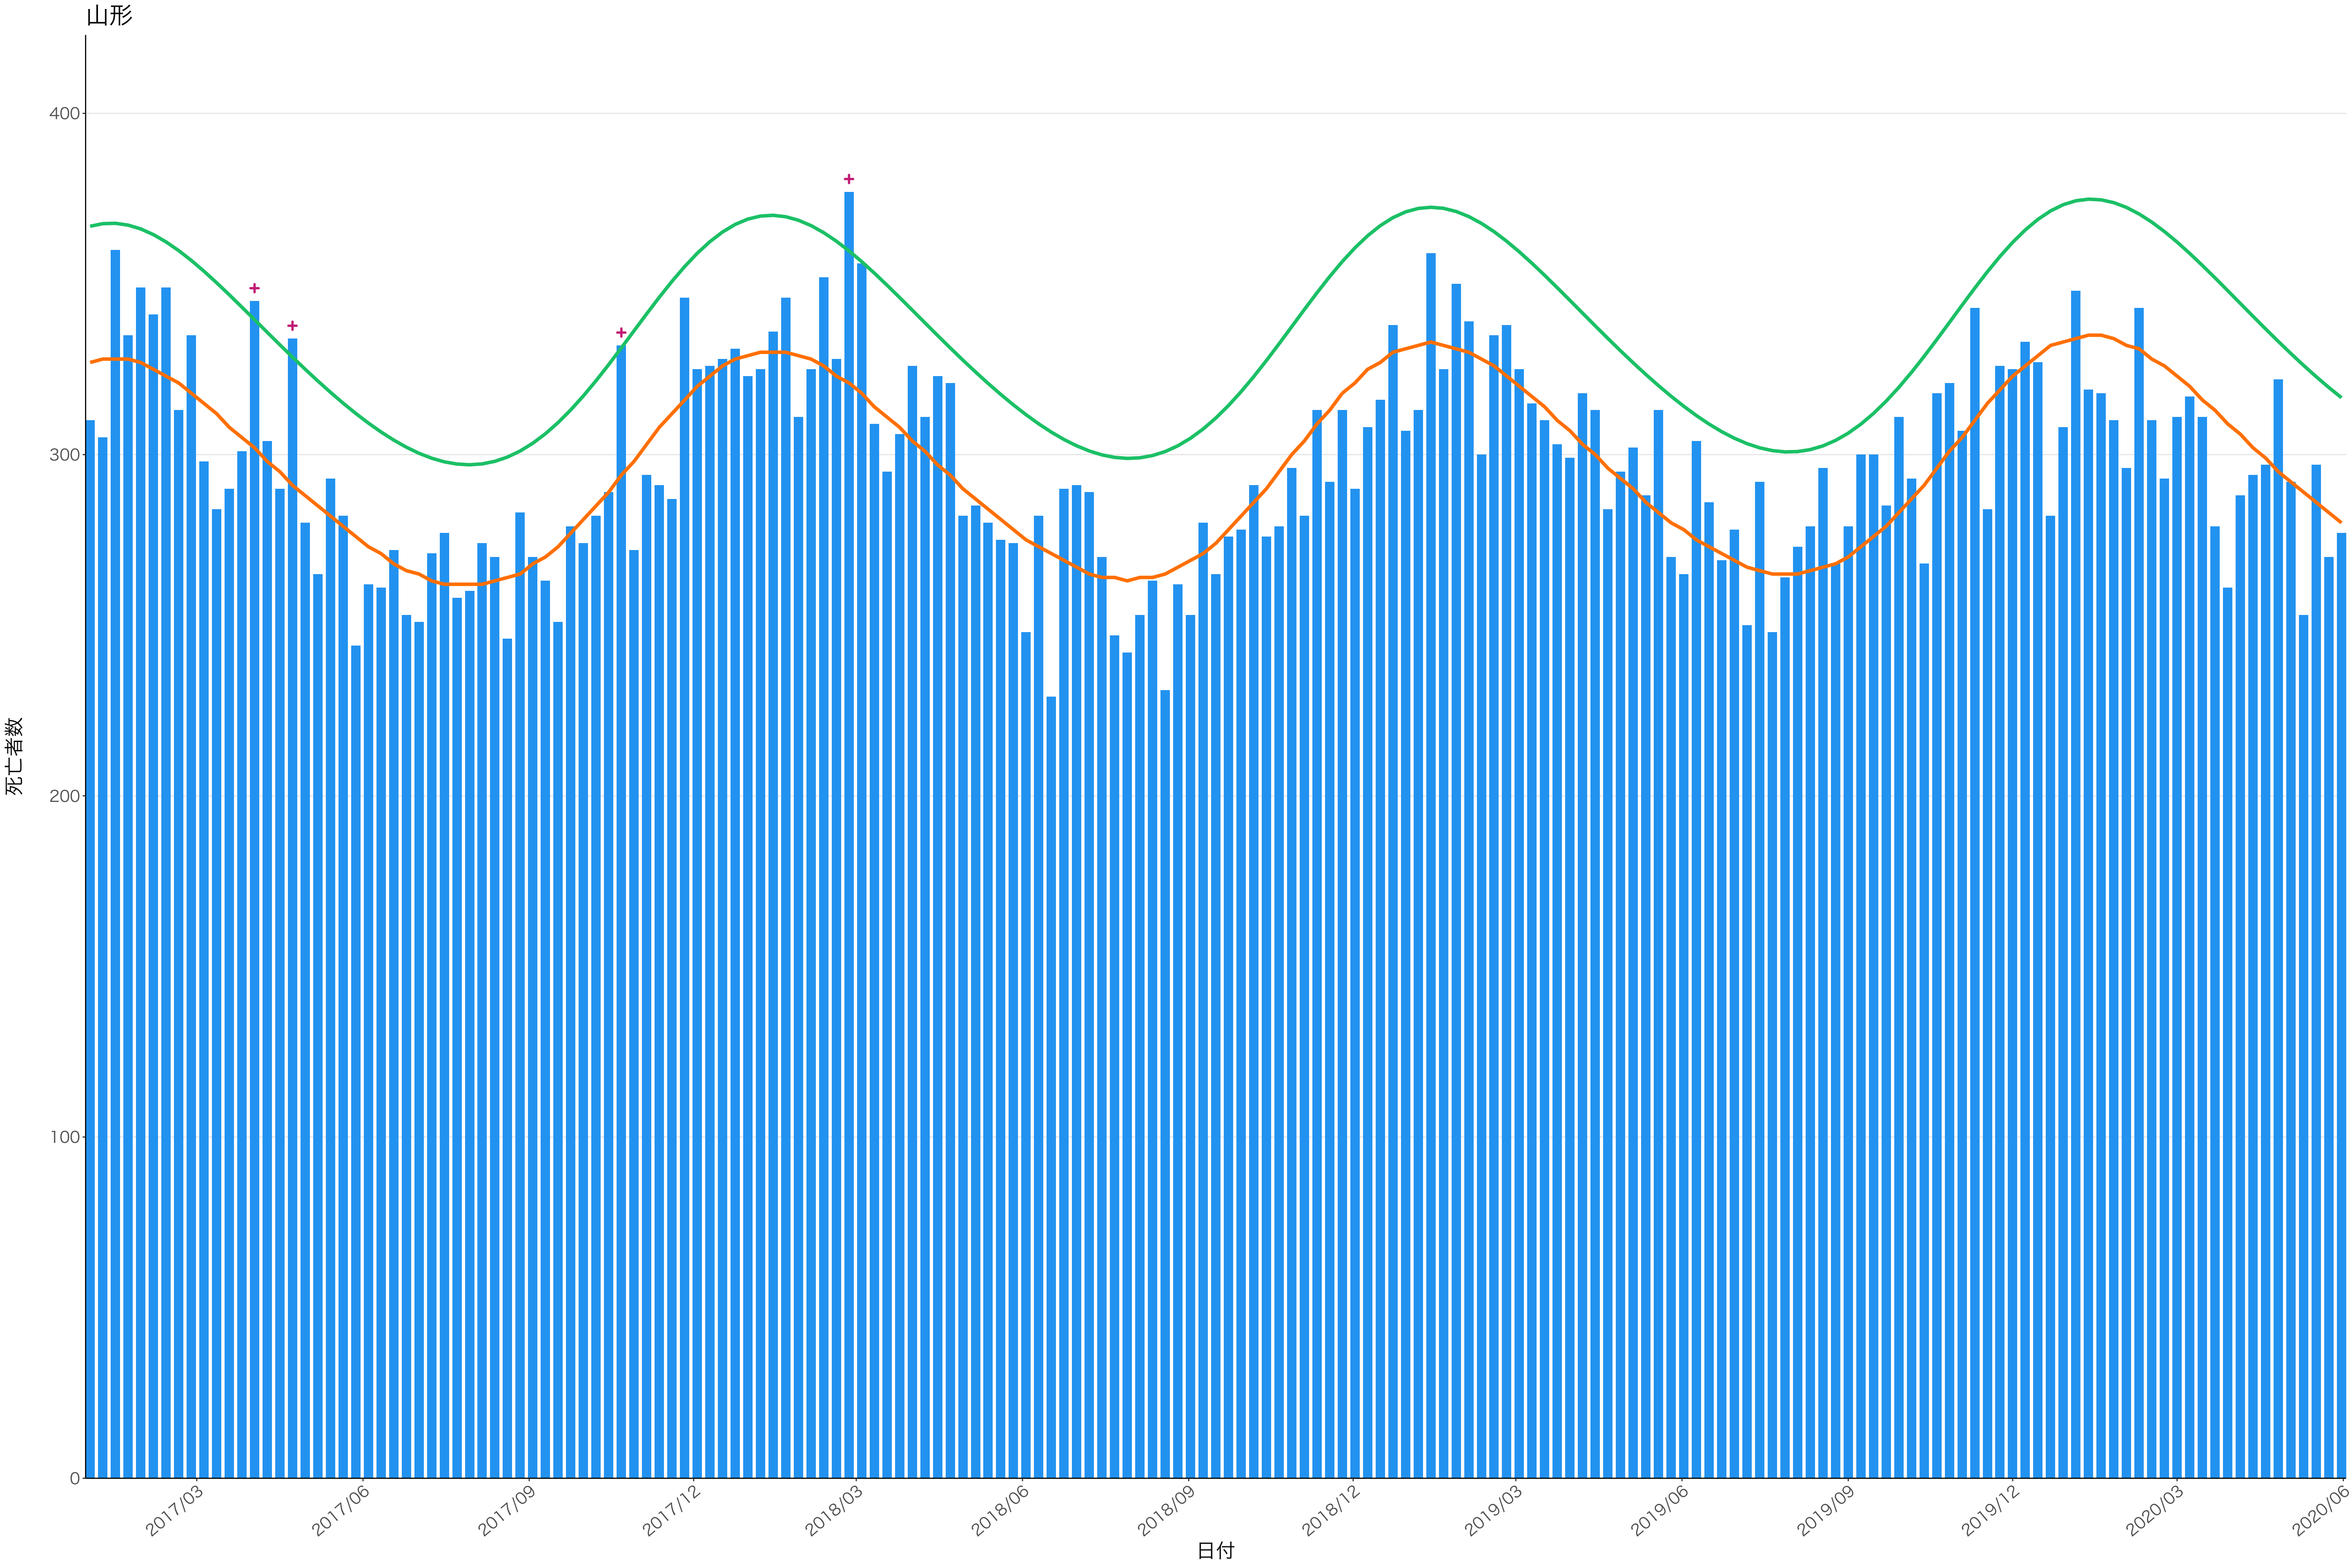

全国

死亡者数

日付

死亡者数

2017/03 2017/06 2017/09 2017/12 2018/03 2018/06 2018/09 2018/12 2019/03 2019/06 2019/09 2019/12 2020/03 2020/06

日付

2017/03

2017/06

2017/09

2017/12

2018/03

2018/06

2018/09

2018/12

2019/03

2019/06

2019/09

2019/12

2020/03

2020/06

日付

死亡者数

400  
300  
200  
100  
0

2017/03 2017/06 2017/09 2017/12 2018/03 2018/06 2018/09 2018/12 2019/03 2019/06 2019/09 2019/12 2020/03 2020/06

日付

死亡者数

2017/03 2017/06 2017/09 2017/12 2018/03 2018/06 2018/09 2018/12 2019/03 2019/06 2019/09 2019/12 2020/03 2020/06

日付

600  
400  
200  
0

2017/03 2017/06 2017/09 2017/12 2018/03 2018/06 2018/09 2018/12 2019/03 2019/06 2019/09 2019/12 2020/03 2020/06