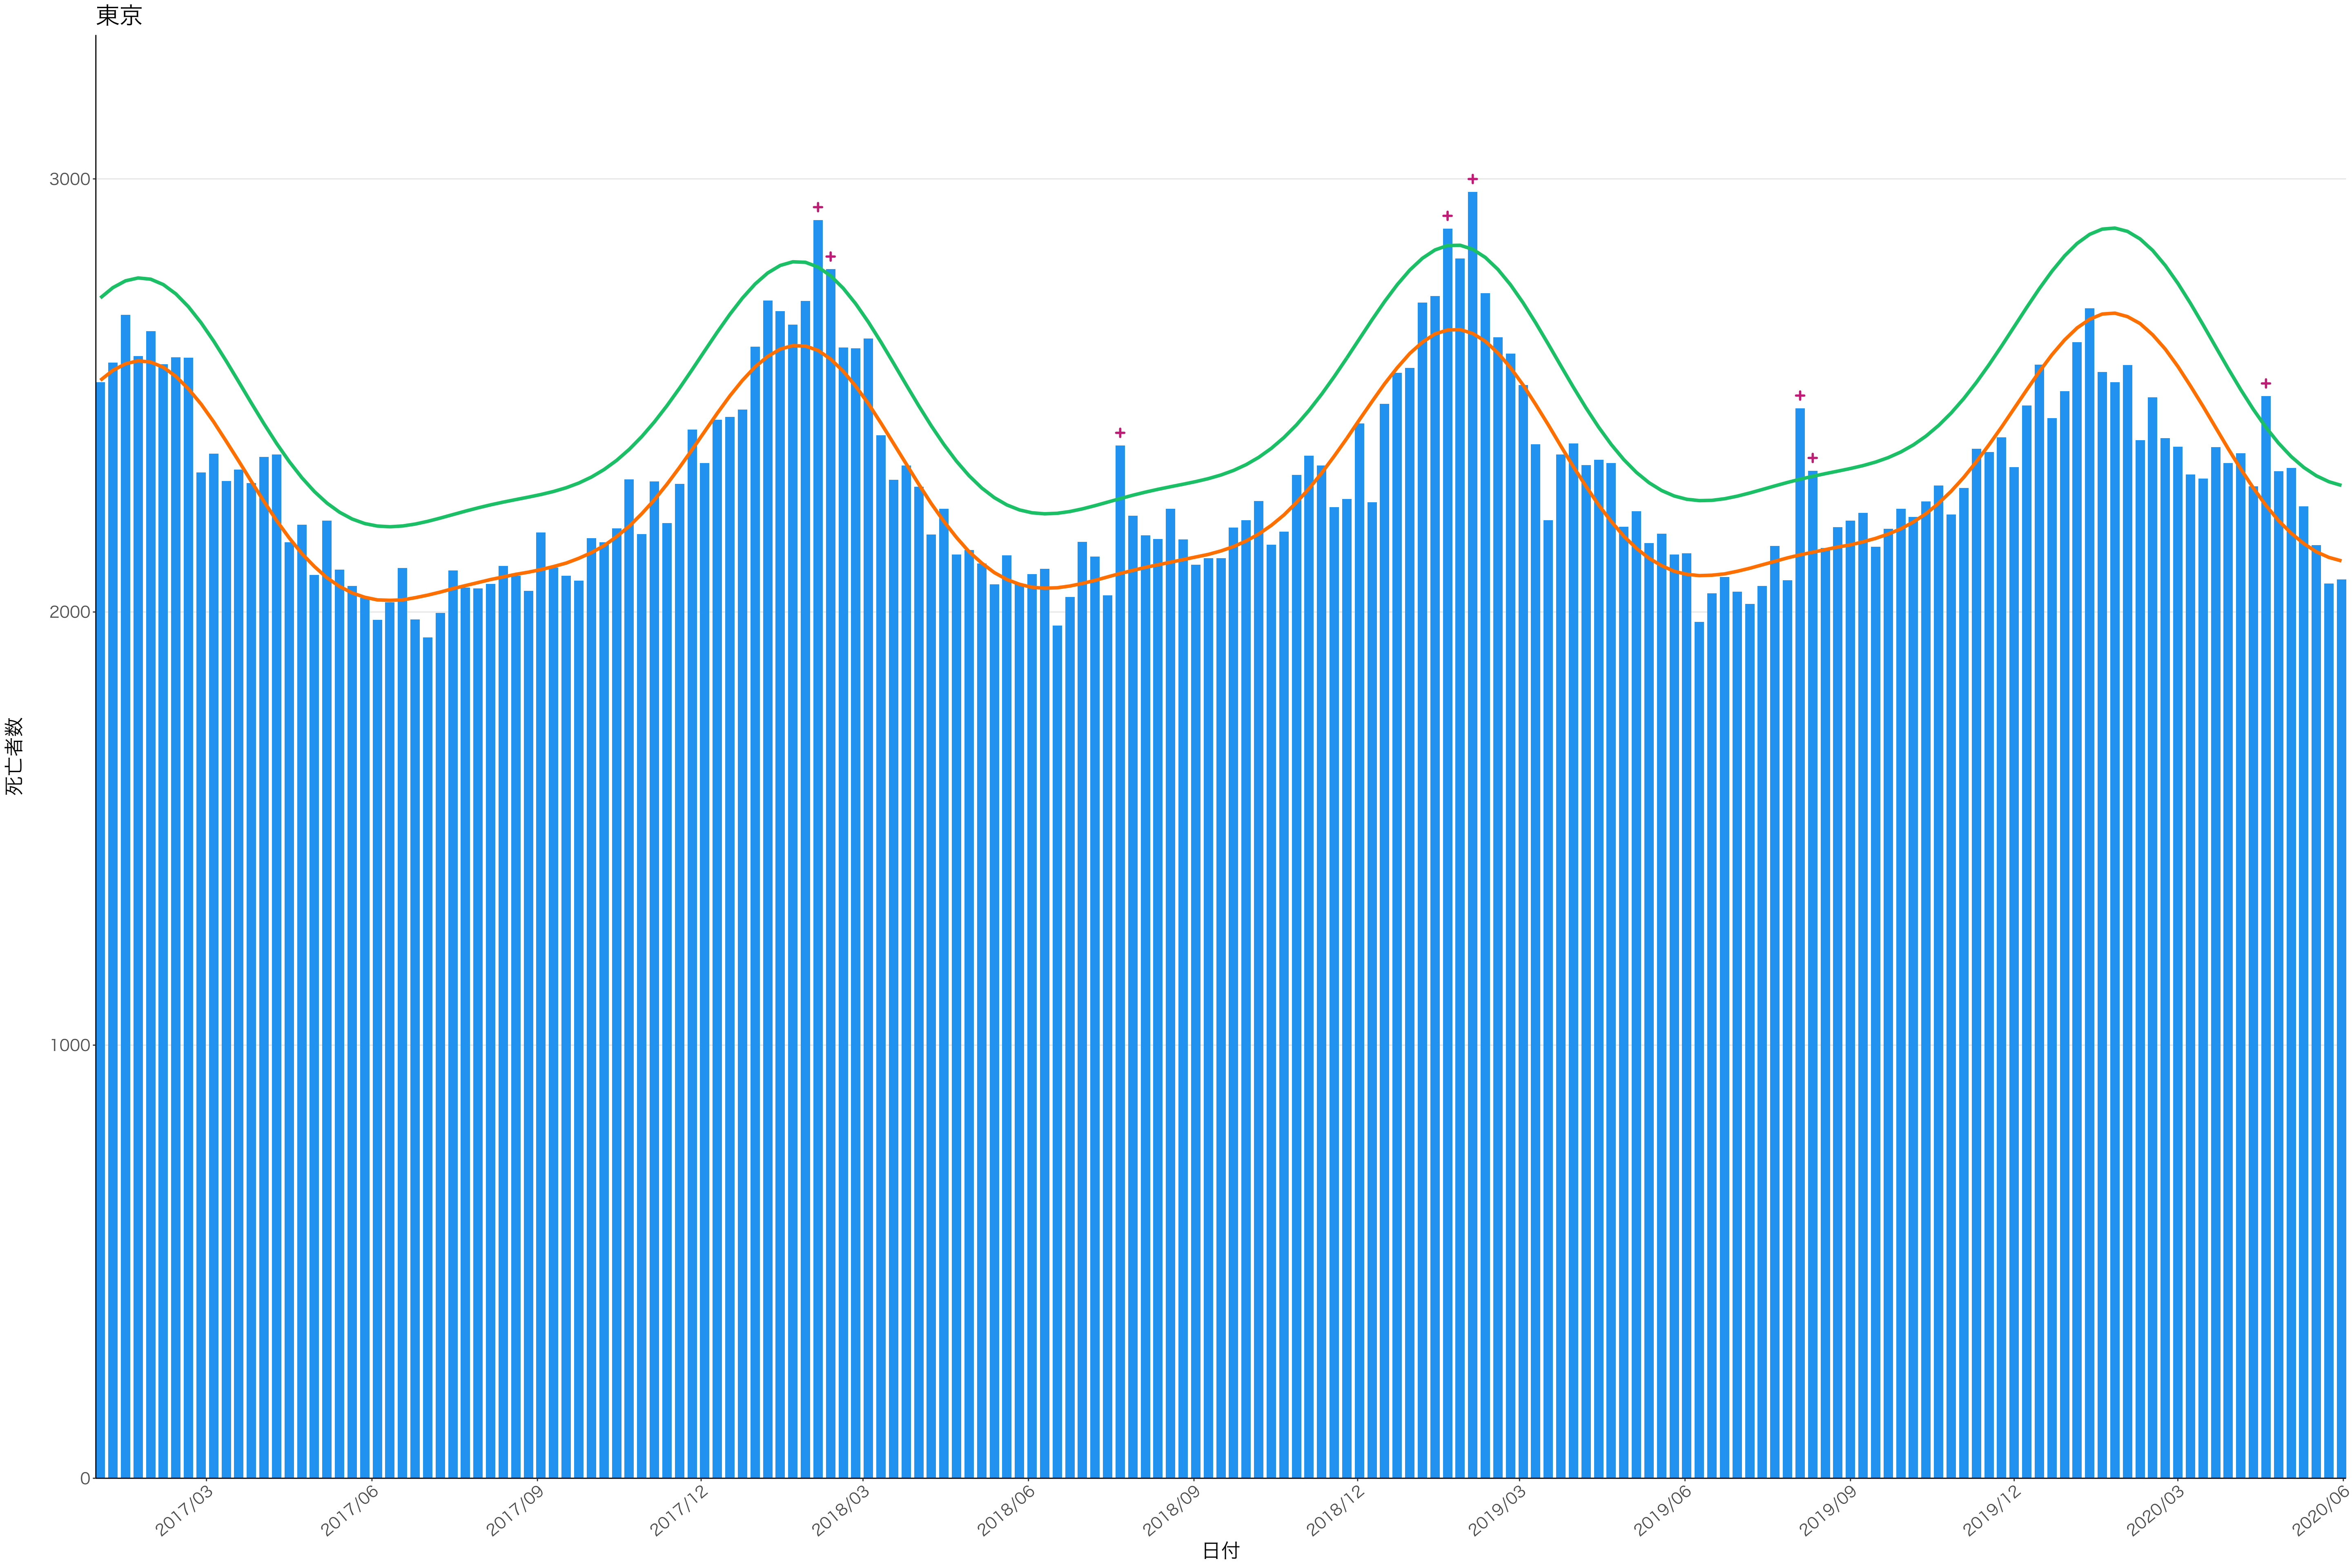

全国

死亡者数

日付

死亡者数

2017/03 2017/06 2017/09 2017/12 2018/03 2018/06 2018/09 2018/12 2019/03 2019/06 2019/09 2019/12 2020/03 2020/06

日付

2017/03

2017/06

2017/09

2017/12

2018/03

2018/06

2018/09

2018/12

2019/03

2019/06

2019/09

2019/12

2020/03

2020/06

日付

死亡者数

400  
300  
200  
100  
0

2017/03 2017/06 2017/09 2017/12 2018/03 2018/06 2018/09 2018/12 2019/03 2019/06 2019/09 2019/12 2020/03 2020/06

日付

死亡者数

2017/03 2017/06 2017/09 2017/12 2018/03 2018/06 2018/09 2018/12 2019/03 2019/06 2019/09 2019/12 2020/03 2020/06

日付

600  
400  
200  
0

2017/03 2017/06 2017/09 2017/12 2018/03 2018/06 2018/09 2018/12 2019/03 2019/06 2019/09 2019/12 2020/03 2020/06