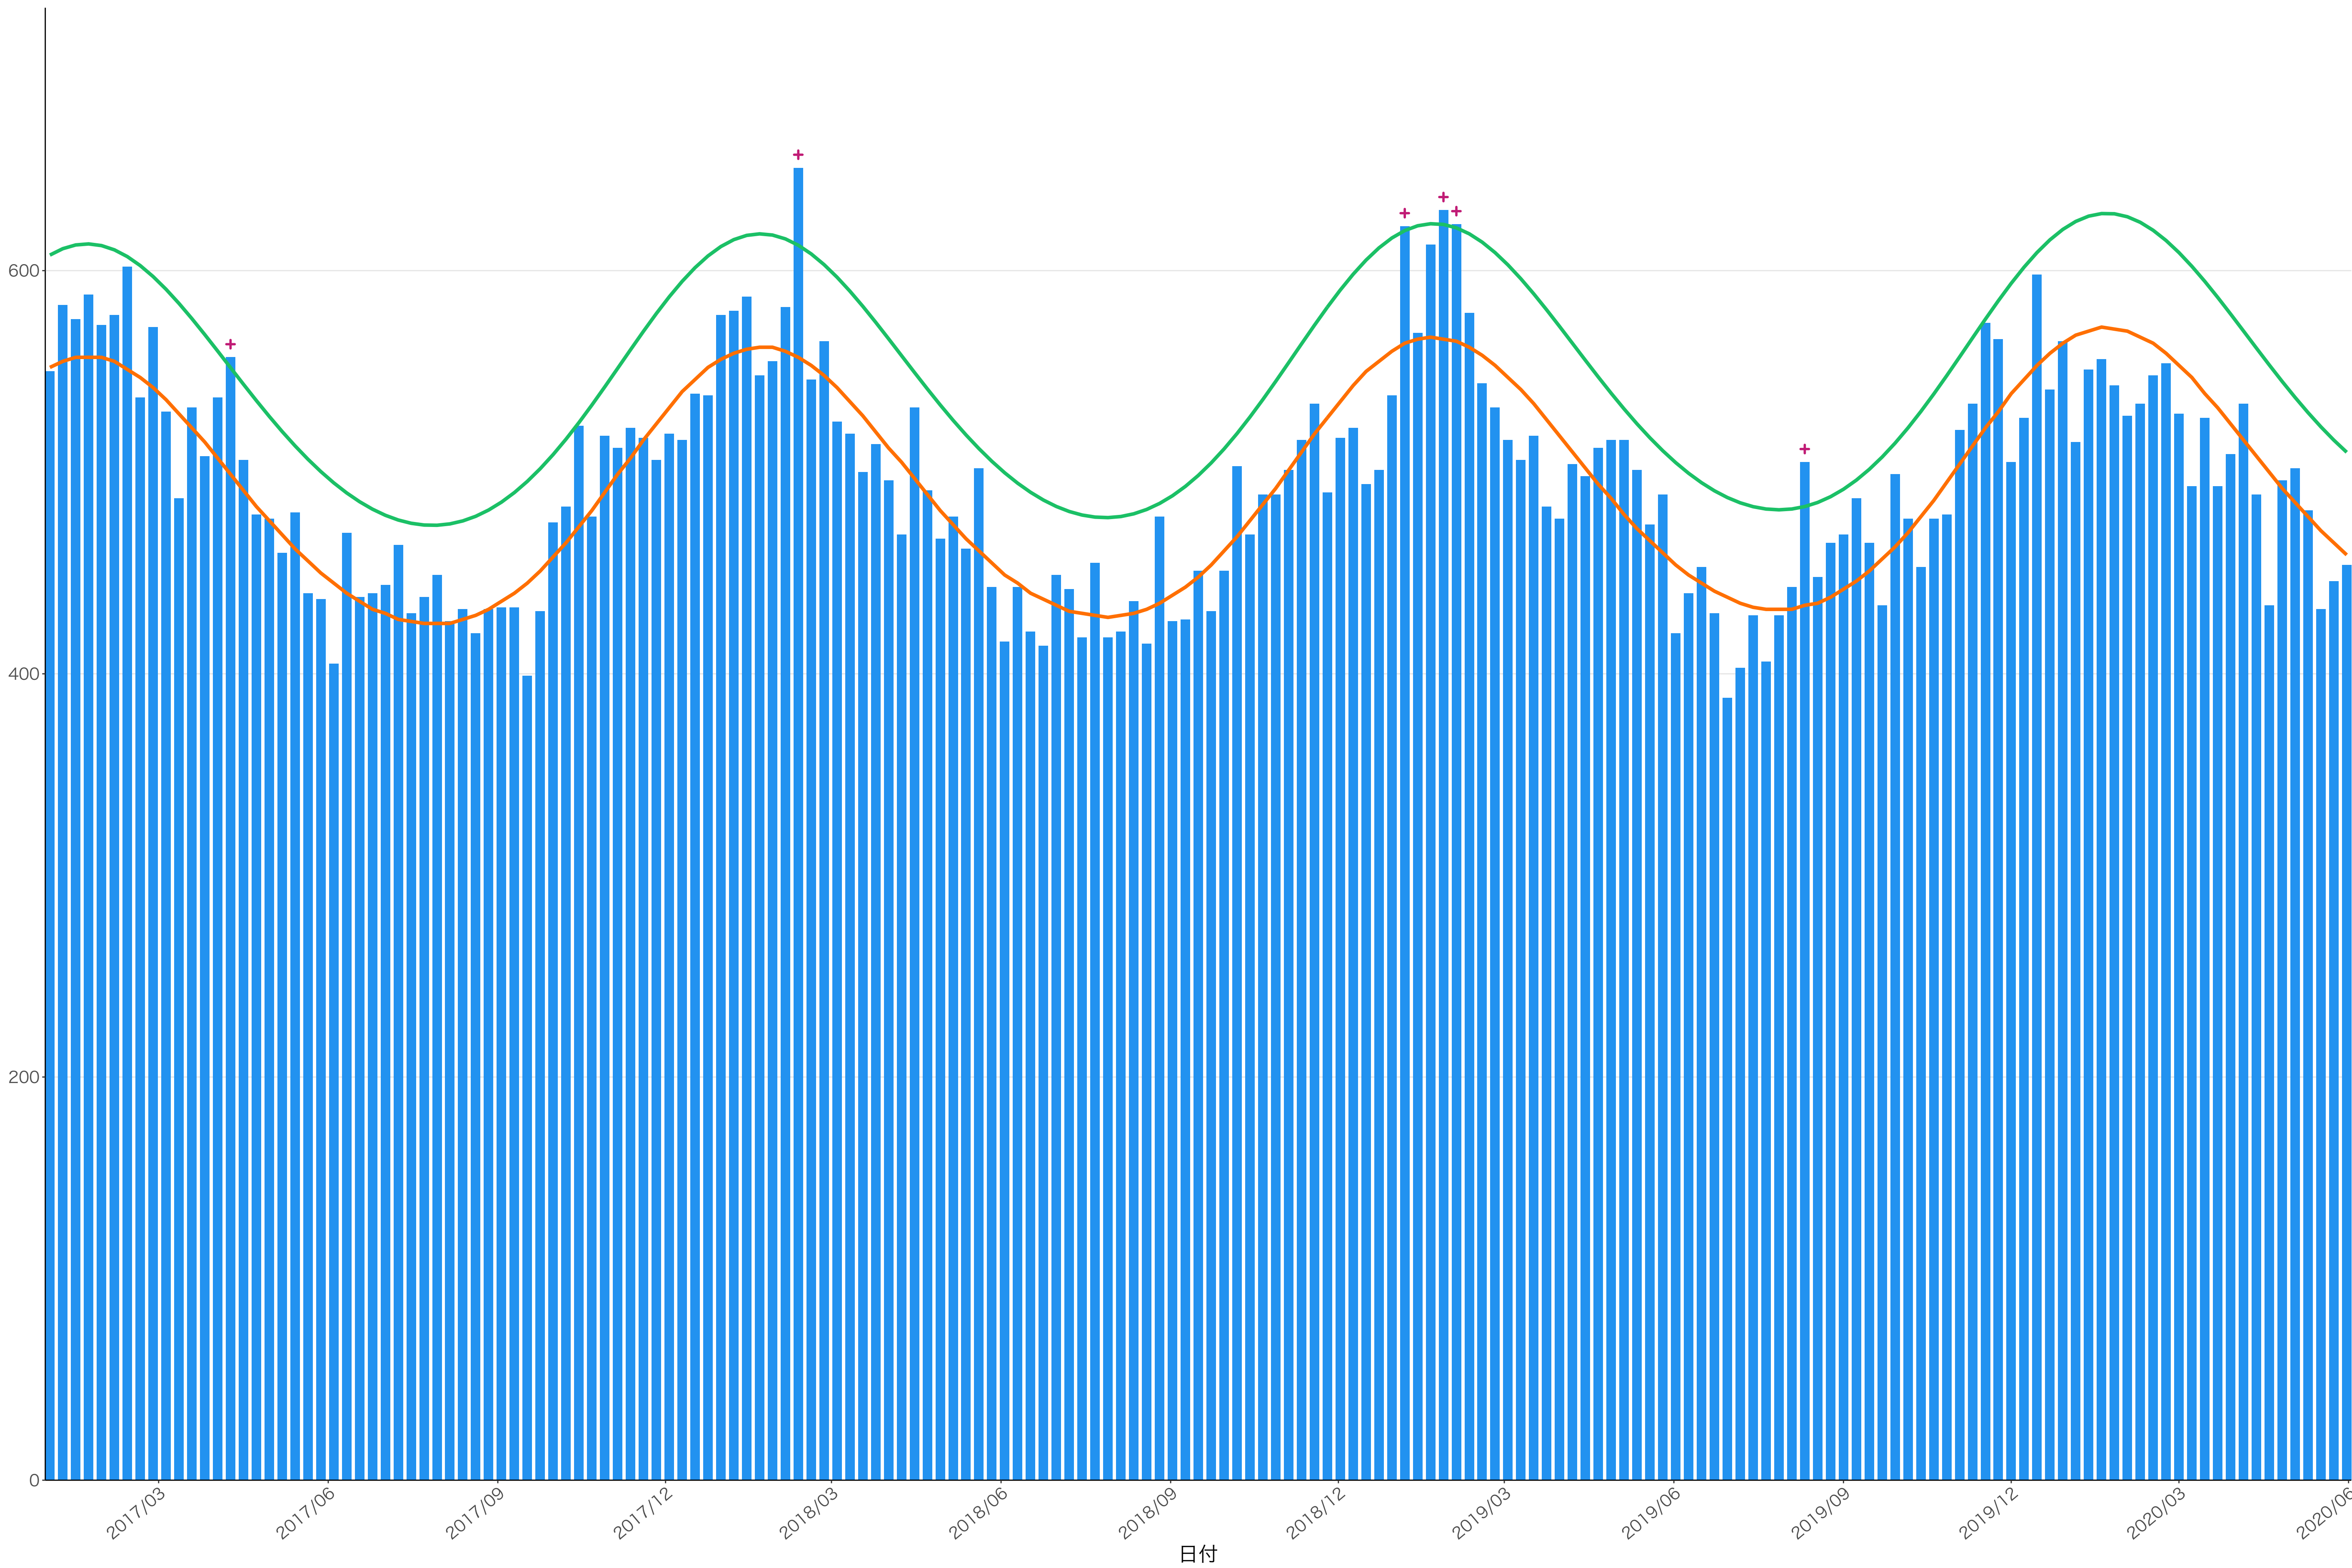

全国

死亡者数

日付

死亡者数

2017/03 2017/06 2017/09 2017/12 2018/03 2018/06 2018/09 2018/12 2019/03 2019/06 2019/09 2019/12 2020/03 2020/06

日付

2017/03

2017/06

2017/09

2017/12

2018/03

2018/06

2018/09

2018/12

2019/03

2019/06

2019/09

2019/12

2020/03

2020/06

日付

死亡者数

400  
300  
200  
100  
0

2017/03 2017/06 2017/09 2017/12 2018/03 2018/06 2018/09 2018/12 2019/03 2019/06 2019/09 2019/12 2020/03 2020/06

日付

死亡者数

2017/03 2017/06 2017/09 2017/12 2018/03 2018/06 2018/09 2018/12 2019/03 2019/06 2019/09 2019/12 2020/03 2020/06

日付

600  
400  
200  
0

2017/03 2017/06 2017/09 2017/12 2018/03 2018/06 2018/09 2018/12 2019/03 2019/06 2019/09 2019/12 2020/03 2020/06