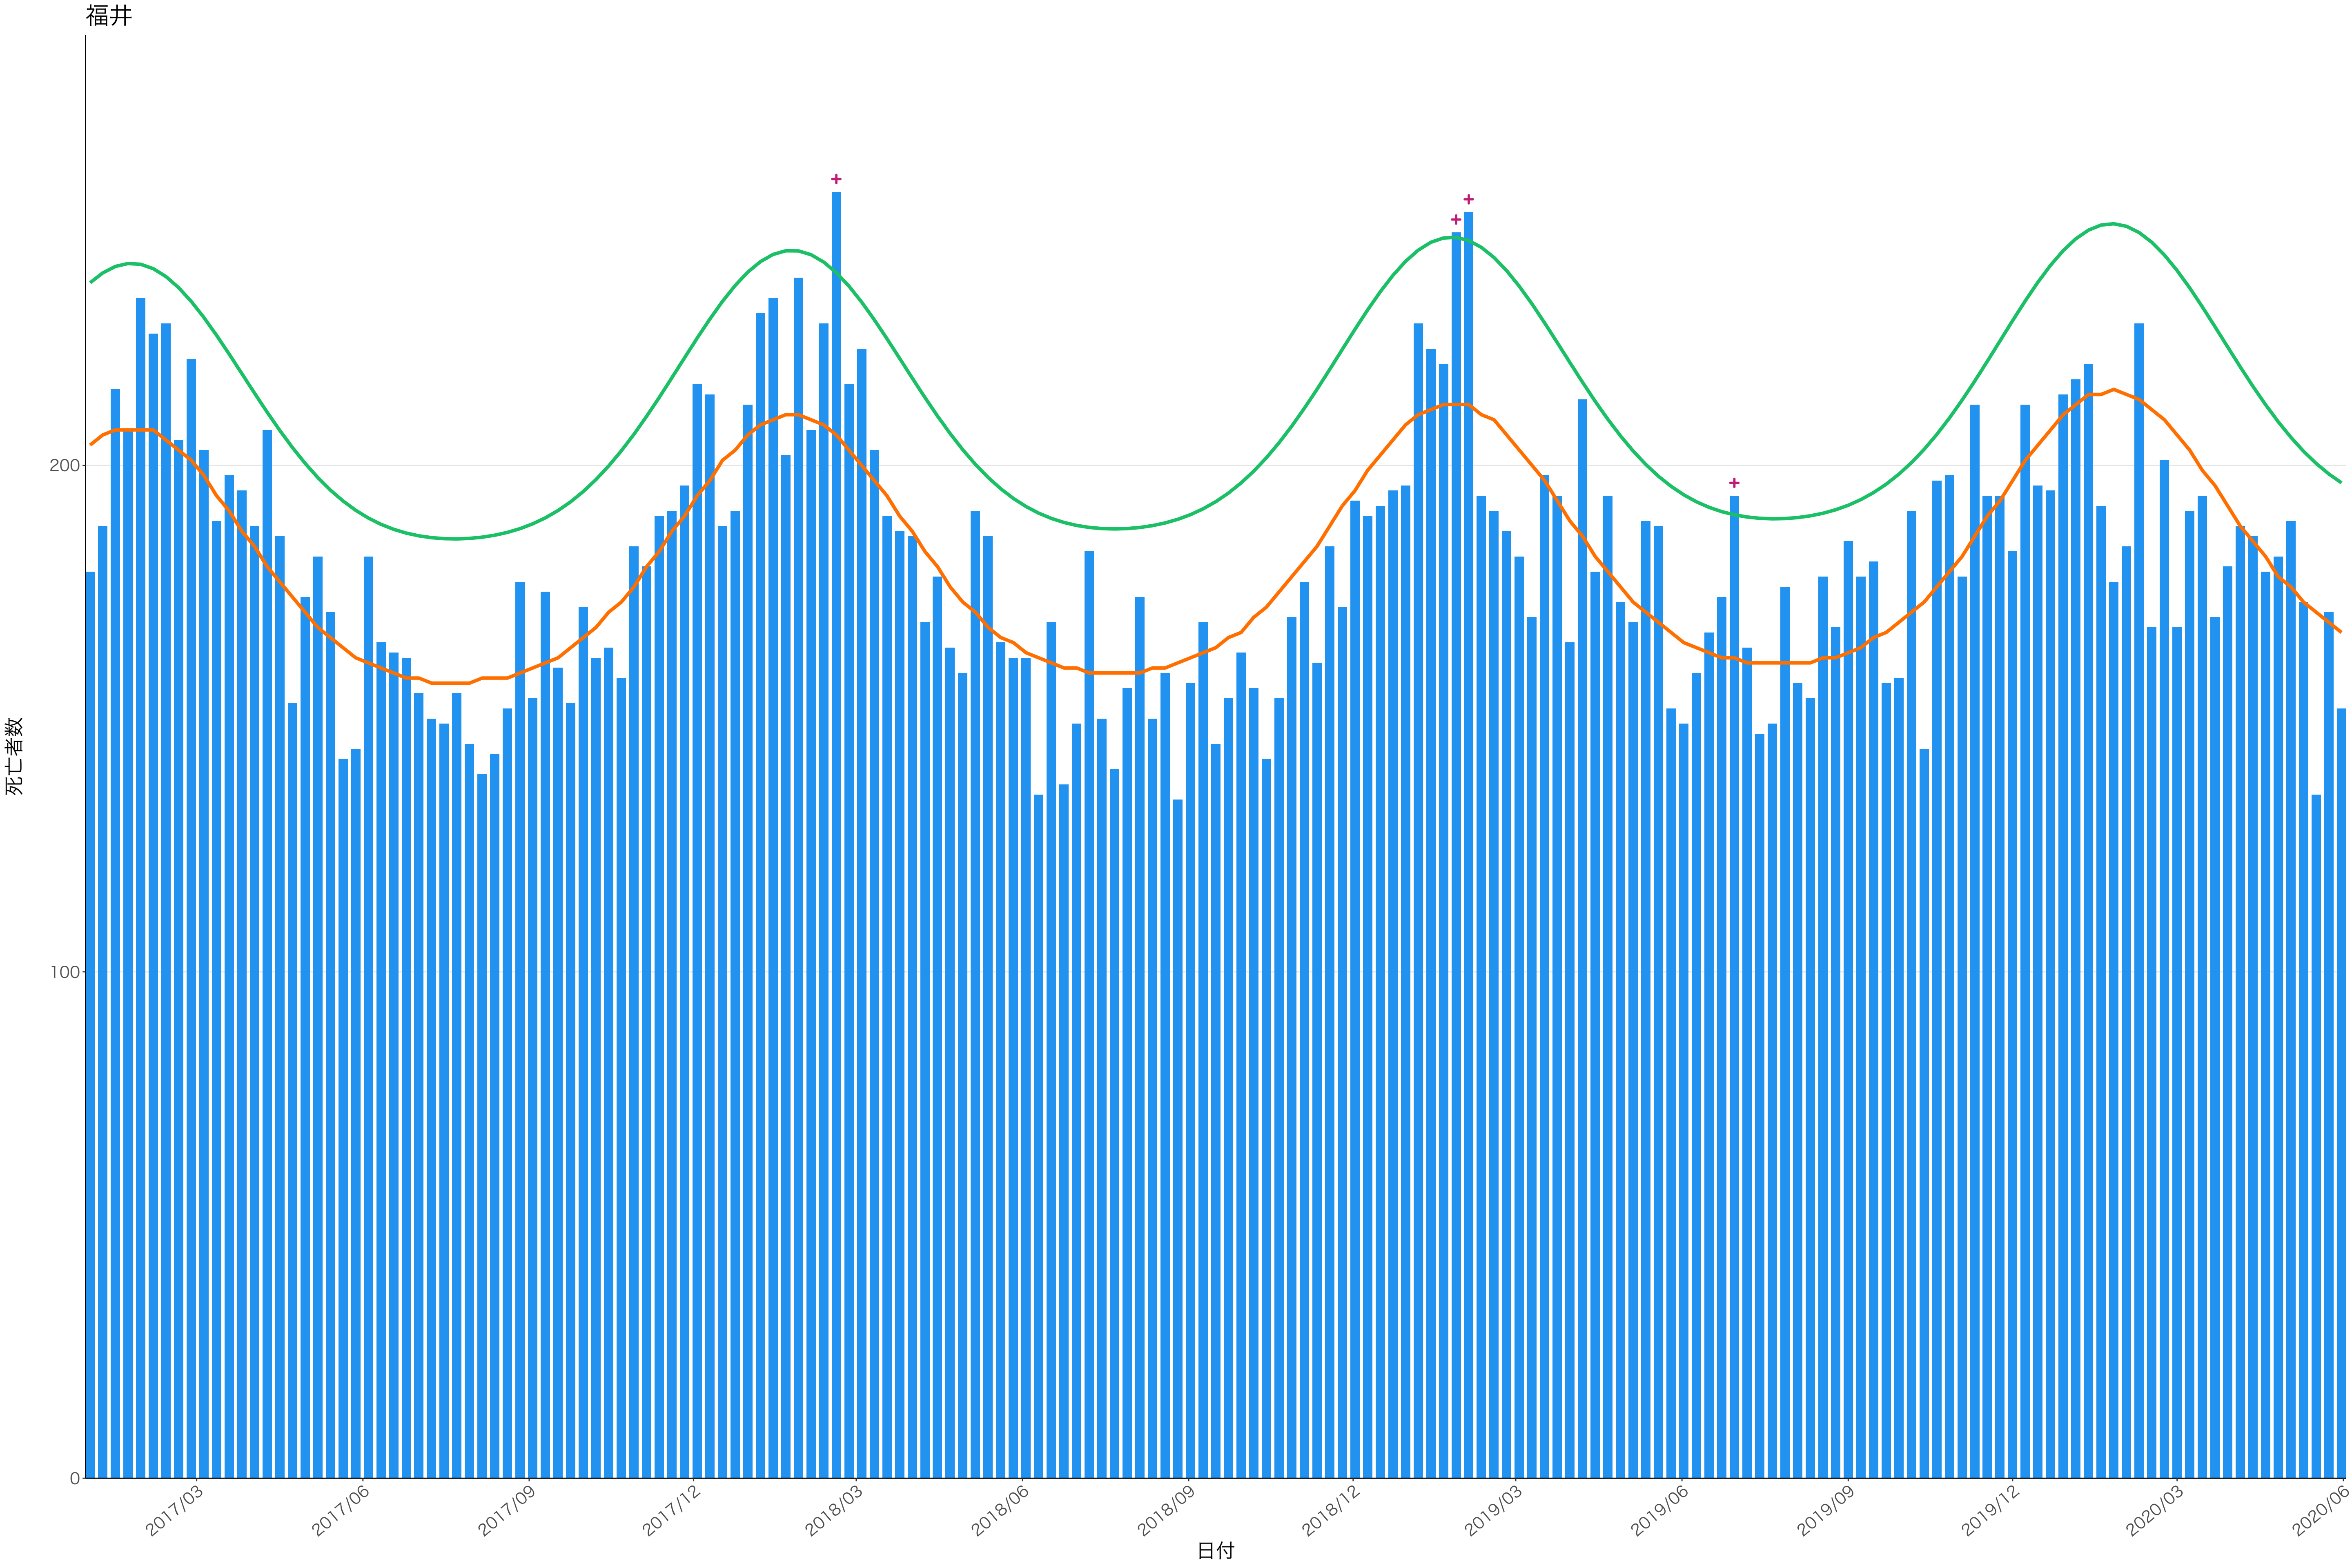

全国

死亡者数

日付

死亡者数

2017/03 2017/06 2017/09 2017/12 2018/03 2018/06 2018/09 2018/12 2019/03 2019/06 2019/09 2019/12 2020/03 2020/06

日付

2017/03

2017/06

2017/09

2017/12

2018/03

2018/06

2018/09

2018/12

2019/03

2019/06

2019/09

2019/12

2020/03

2020/06

日付

死亡者数

400  
300  
200  
100  
0

2017/03 2017/06 2017/09 2017/12 2018/03 2018/06 2018/09 2018/12 2019/03 2019/06 2019/09 2019/12 2020/03 2020/06

日付

死亡者数

2017/03 2017/06 2017/09 2017/12 2018/03 2018/06 2018/09 2018/12 2019/03 2019/06 2019/09 2019/12 2020/03 2020/06

日付

600  
400  
200  
0

2017/03 2017/06 2017/09 2017/12 2018/03 2018/06 2018/09 2018/12 2019/03 2019/06 2019/09 2019/12 2020/03 2020/06