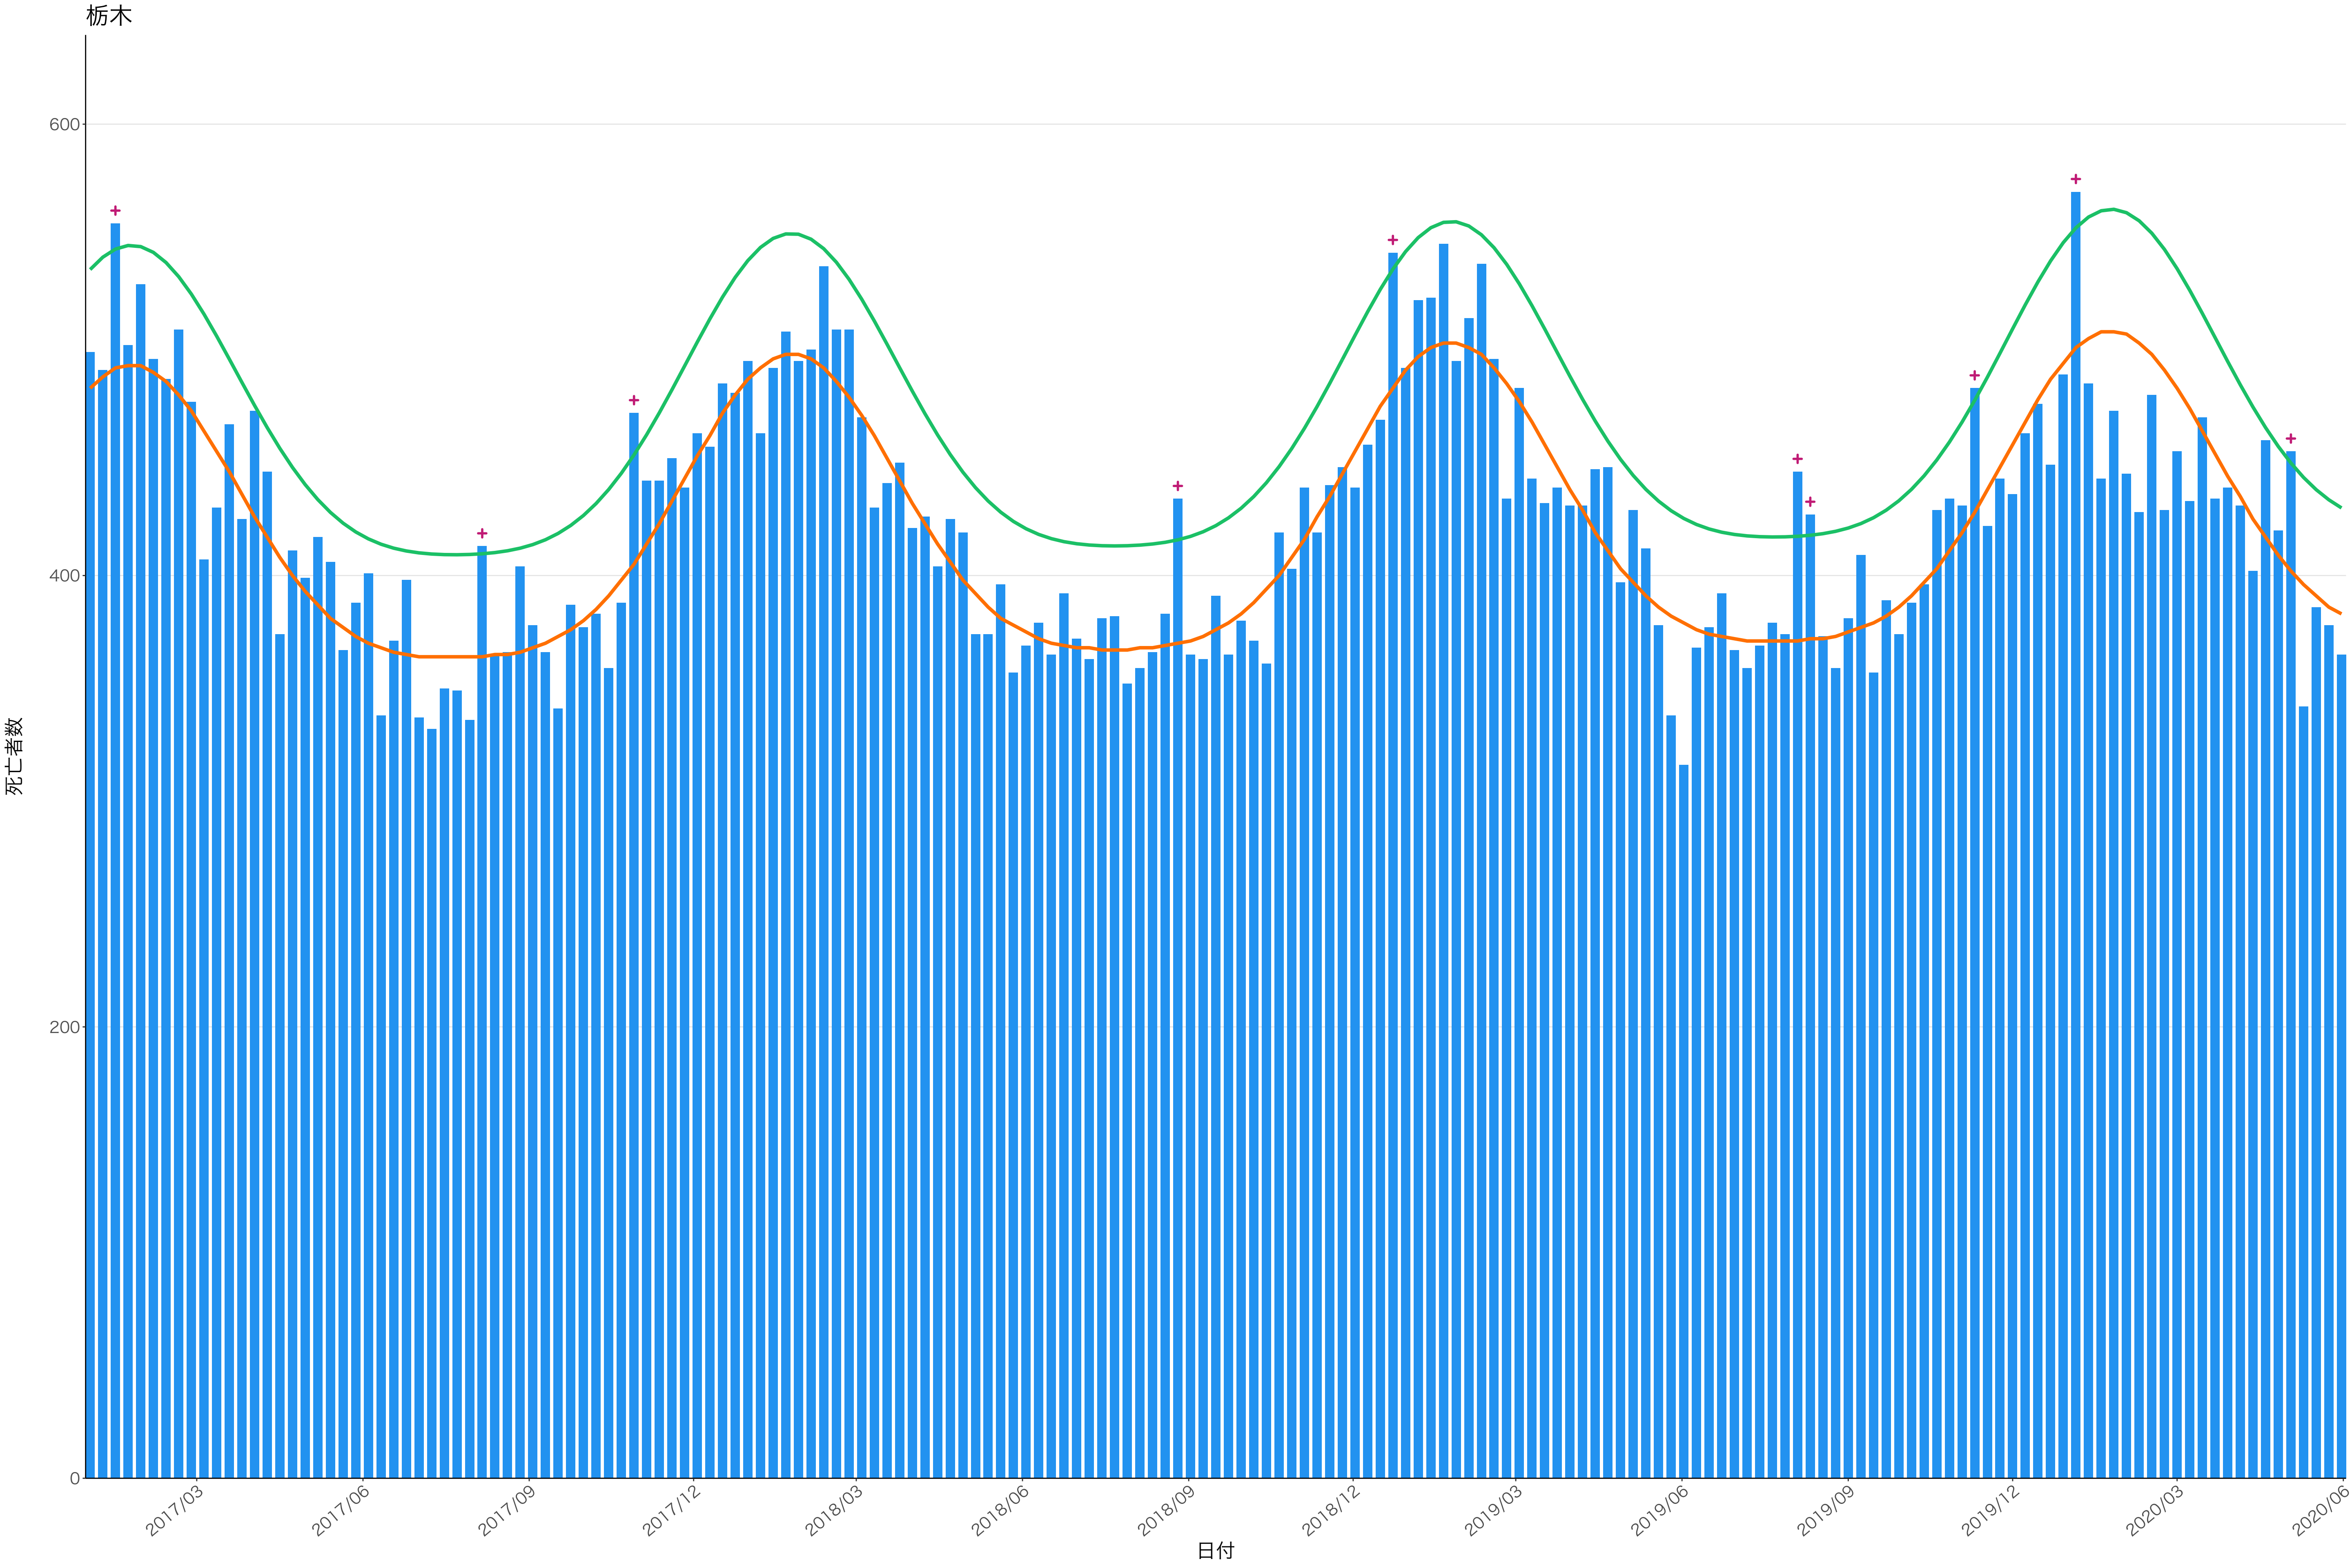

全国

死亡者数

日付

死亡者数

2017/03 2017/06 2017/09 2017/12 2018/03 2018/06 2018/09 2018/12 2019/03 2019/06 2019/09 2019/12 2020/03 2020/06

日付

2017/03

2017/06

2017/09

2017/12

2018/03

2018/06

2018/09

2018/12

2019/03

2019/06

2019/09

2019/12

2020/03

2020/06

日付

死亡者数

400  
300  
200  
100  
0

2017/03 2017/06 2017/09 2017/12 2018/03 2018/06 2018/09 2018/12 2019/03 2019/06 2019/09 2019/12 2020/03 2020/06

日付

死亡者数

2017/03 2017/06 2017/09 2017/12 2018/03 2018/06 2018/09 2018/12 2019/03 2019/06 2019/09 2019/12 2020/03 2020/06

日付

600  
400  
200  
0

2017/03 2017/06 2017/09 2017/12 2018/03 2018/06 2018/09 2018/12 2019/03 2019/06 2019/09 2019/12 2020/03 2020/06