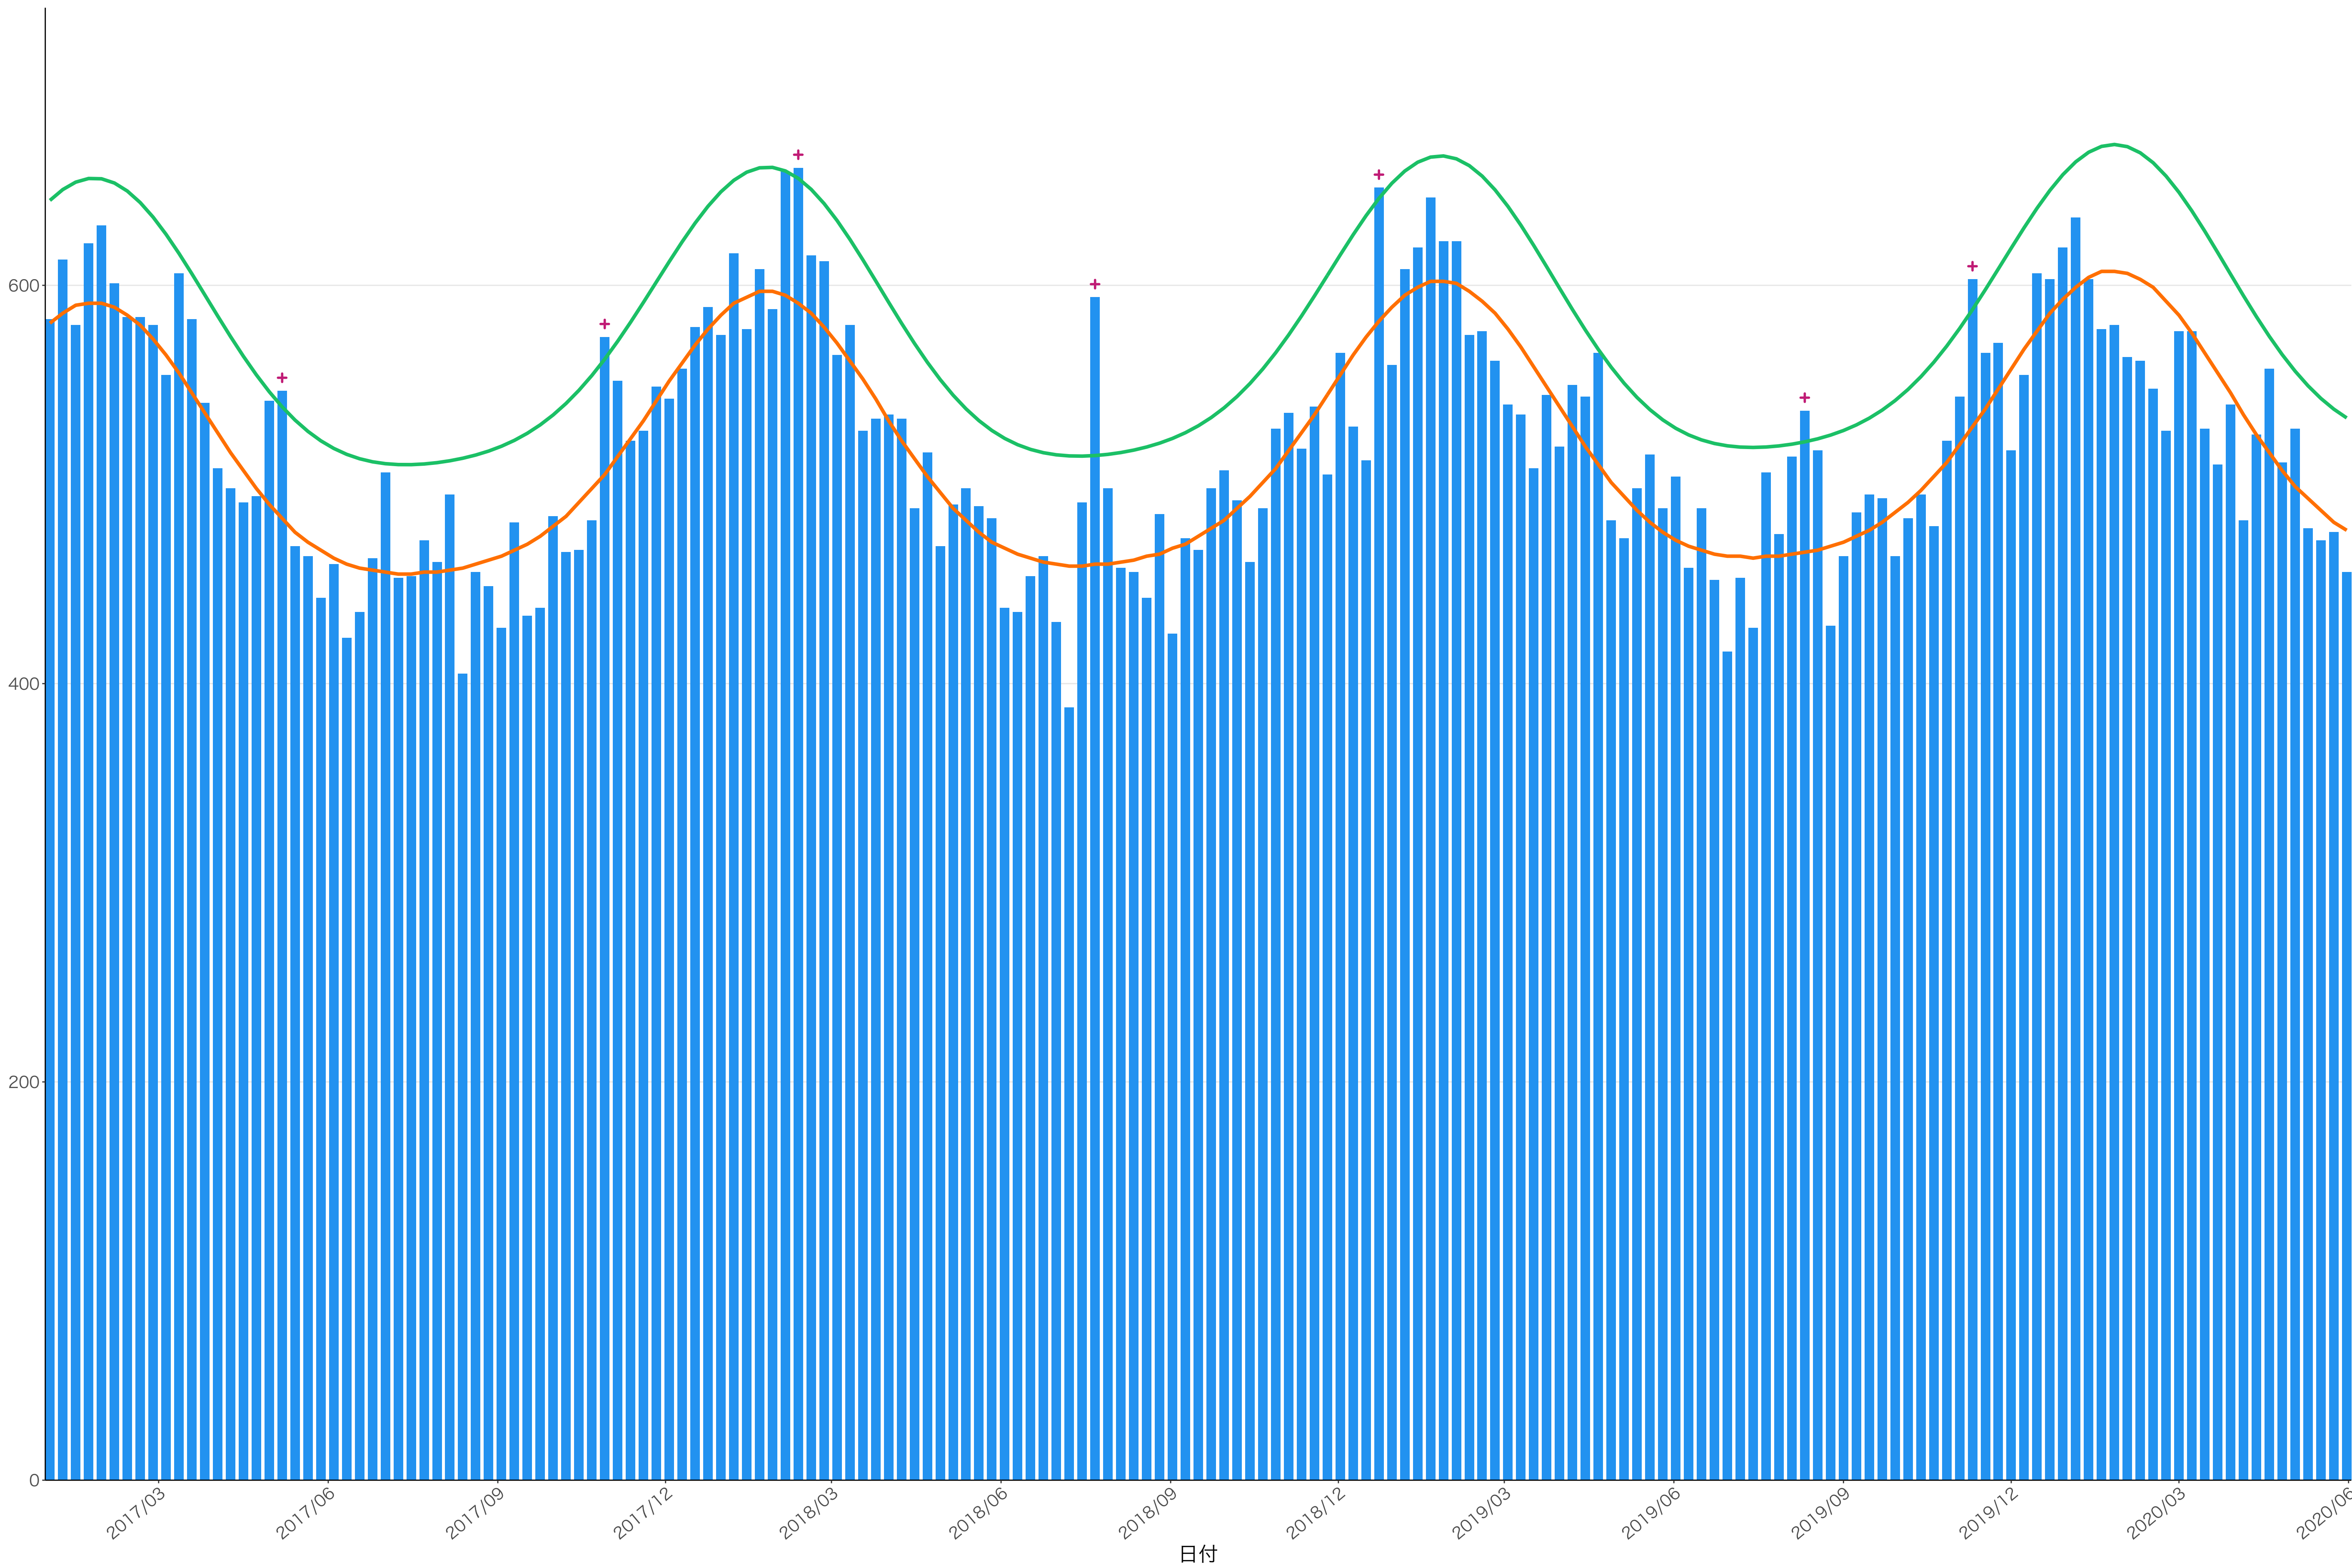

全国

死亡者数

日付

死亡者数

2017/03 2017/06 2017/09 2017/12 2018/03 2018/06 2018/09 2018/12 2019/03 2019/06 2019/09 2019/12 2020/03 2020/06

日付

2017/03

2017/06

2017/09

2017/12

2018/03

2018/06

2018/09

2018/12

2019/03

2019/06

2019/09

2019/12

2020/03

2020/06

日付

死亡者数

400  
300  
200  
100  
0

2017/03 2017/06 2017/09 2017/12 2018/03 2018/06 2018/09 2018/12 2019/03 2019/06 2019/09 2019/12 2020/03 2020/06

日付

死亡者数

2017/03 2017/06 2017/09 2017/12 2018/03 2018/06 2018/09 2018/12 2019/03 2019/06 2019/09 2019/12 2020/03 2020/06

日付

600  
400  
200  
0

2017/03 2017/06 2017/09 2017/12 2018/03 2018/06 2018/09 2018/12 2019/03 2019/06 2019/09 2019/12 2020/03 2020/06