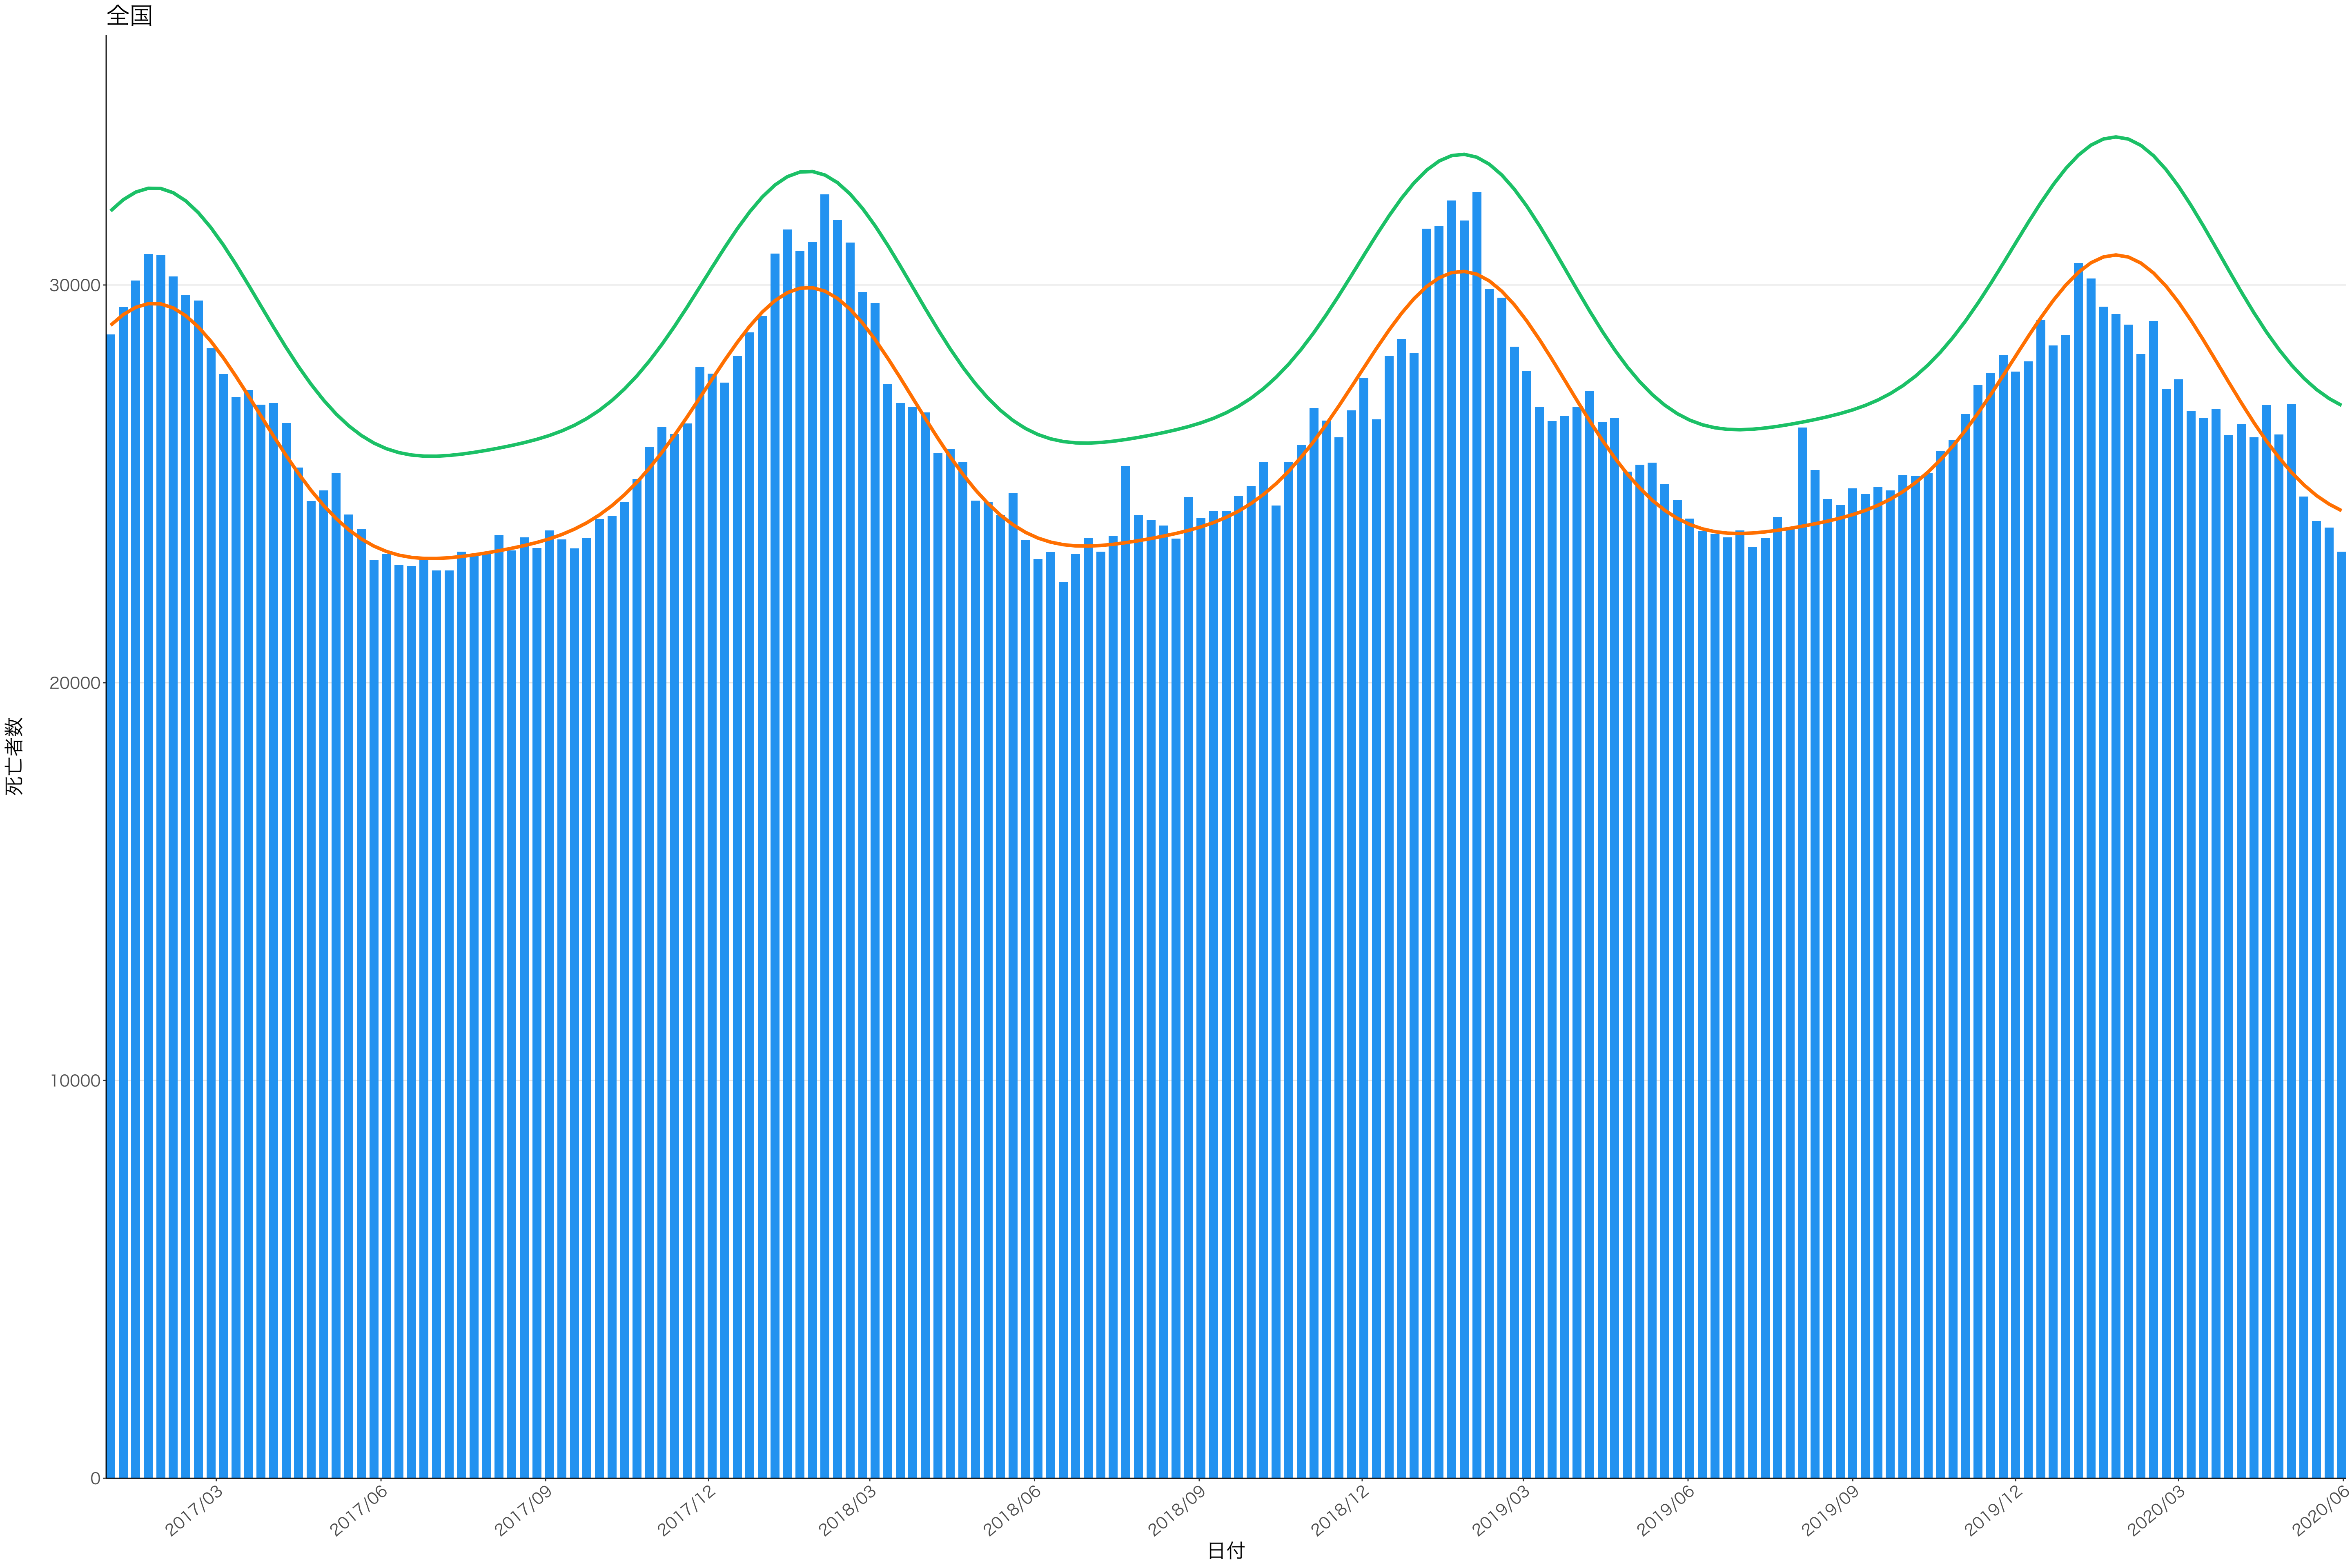

全国

死亡者数

日付

死亡者数

2017/03 2017/06 2017/09 2017/12 2018/03 2018/06 2018/09 2018/12 2019/03 2019/06 2019/09 2019/12 2020/03 2020/06

日付

2017/03

2017/06

2017/09

2017/12

2018/03

2018/06

2018/09

2018/12

2019/03

2019/06

2019/09

2019/12

2020/03

2020/06

日付

死亡者数

400  
300  
200  
100  
0

2017/03 2017/06 2017/09 2017/12 2018/03 2018/06 2018/09 2018/12 2019/03 2019/06 2019/09 2019/12 2020/03 2020/06

日付

死亡者数

2017/03 2017/06 2017/09 2017/12 2018/03 2018/06 2018/09 2018/12 2019/03 2019/06 2019/09 2019/12 2020/03 2020/06

日付

600  
400  
200  
0

2017/03 2017/06 2017/09 2017/12 2018/03 2018/06 2018/09 2018/12 2019/03 2019/06 2019/09 2019/12 2020/03 2020/06