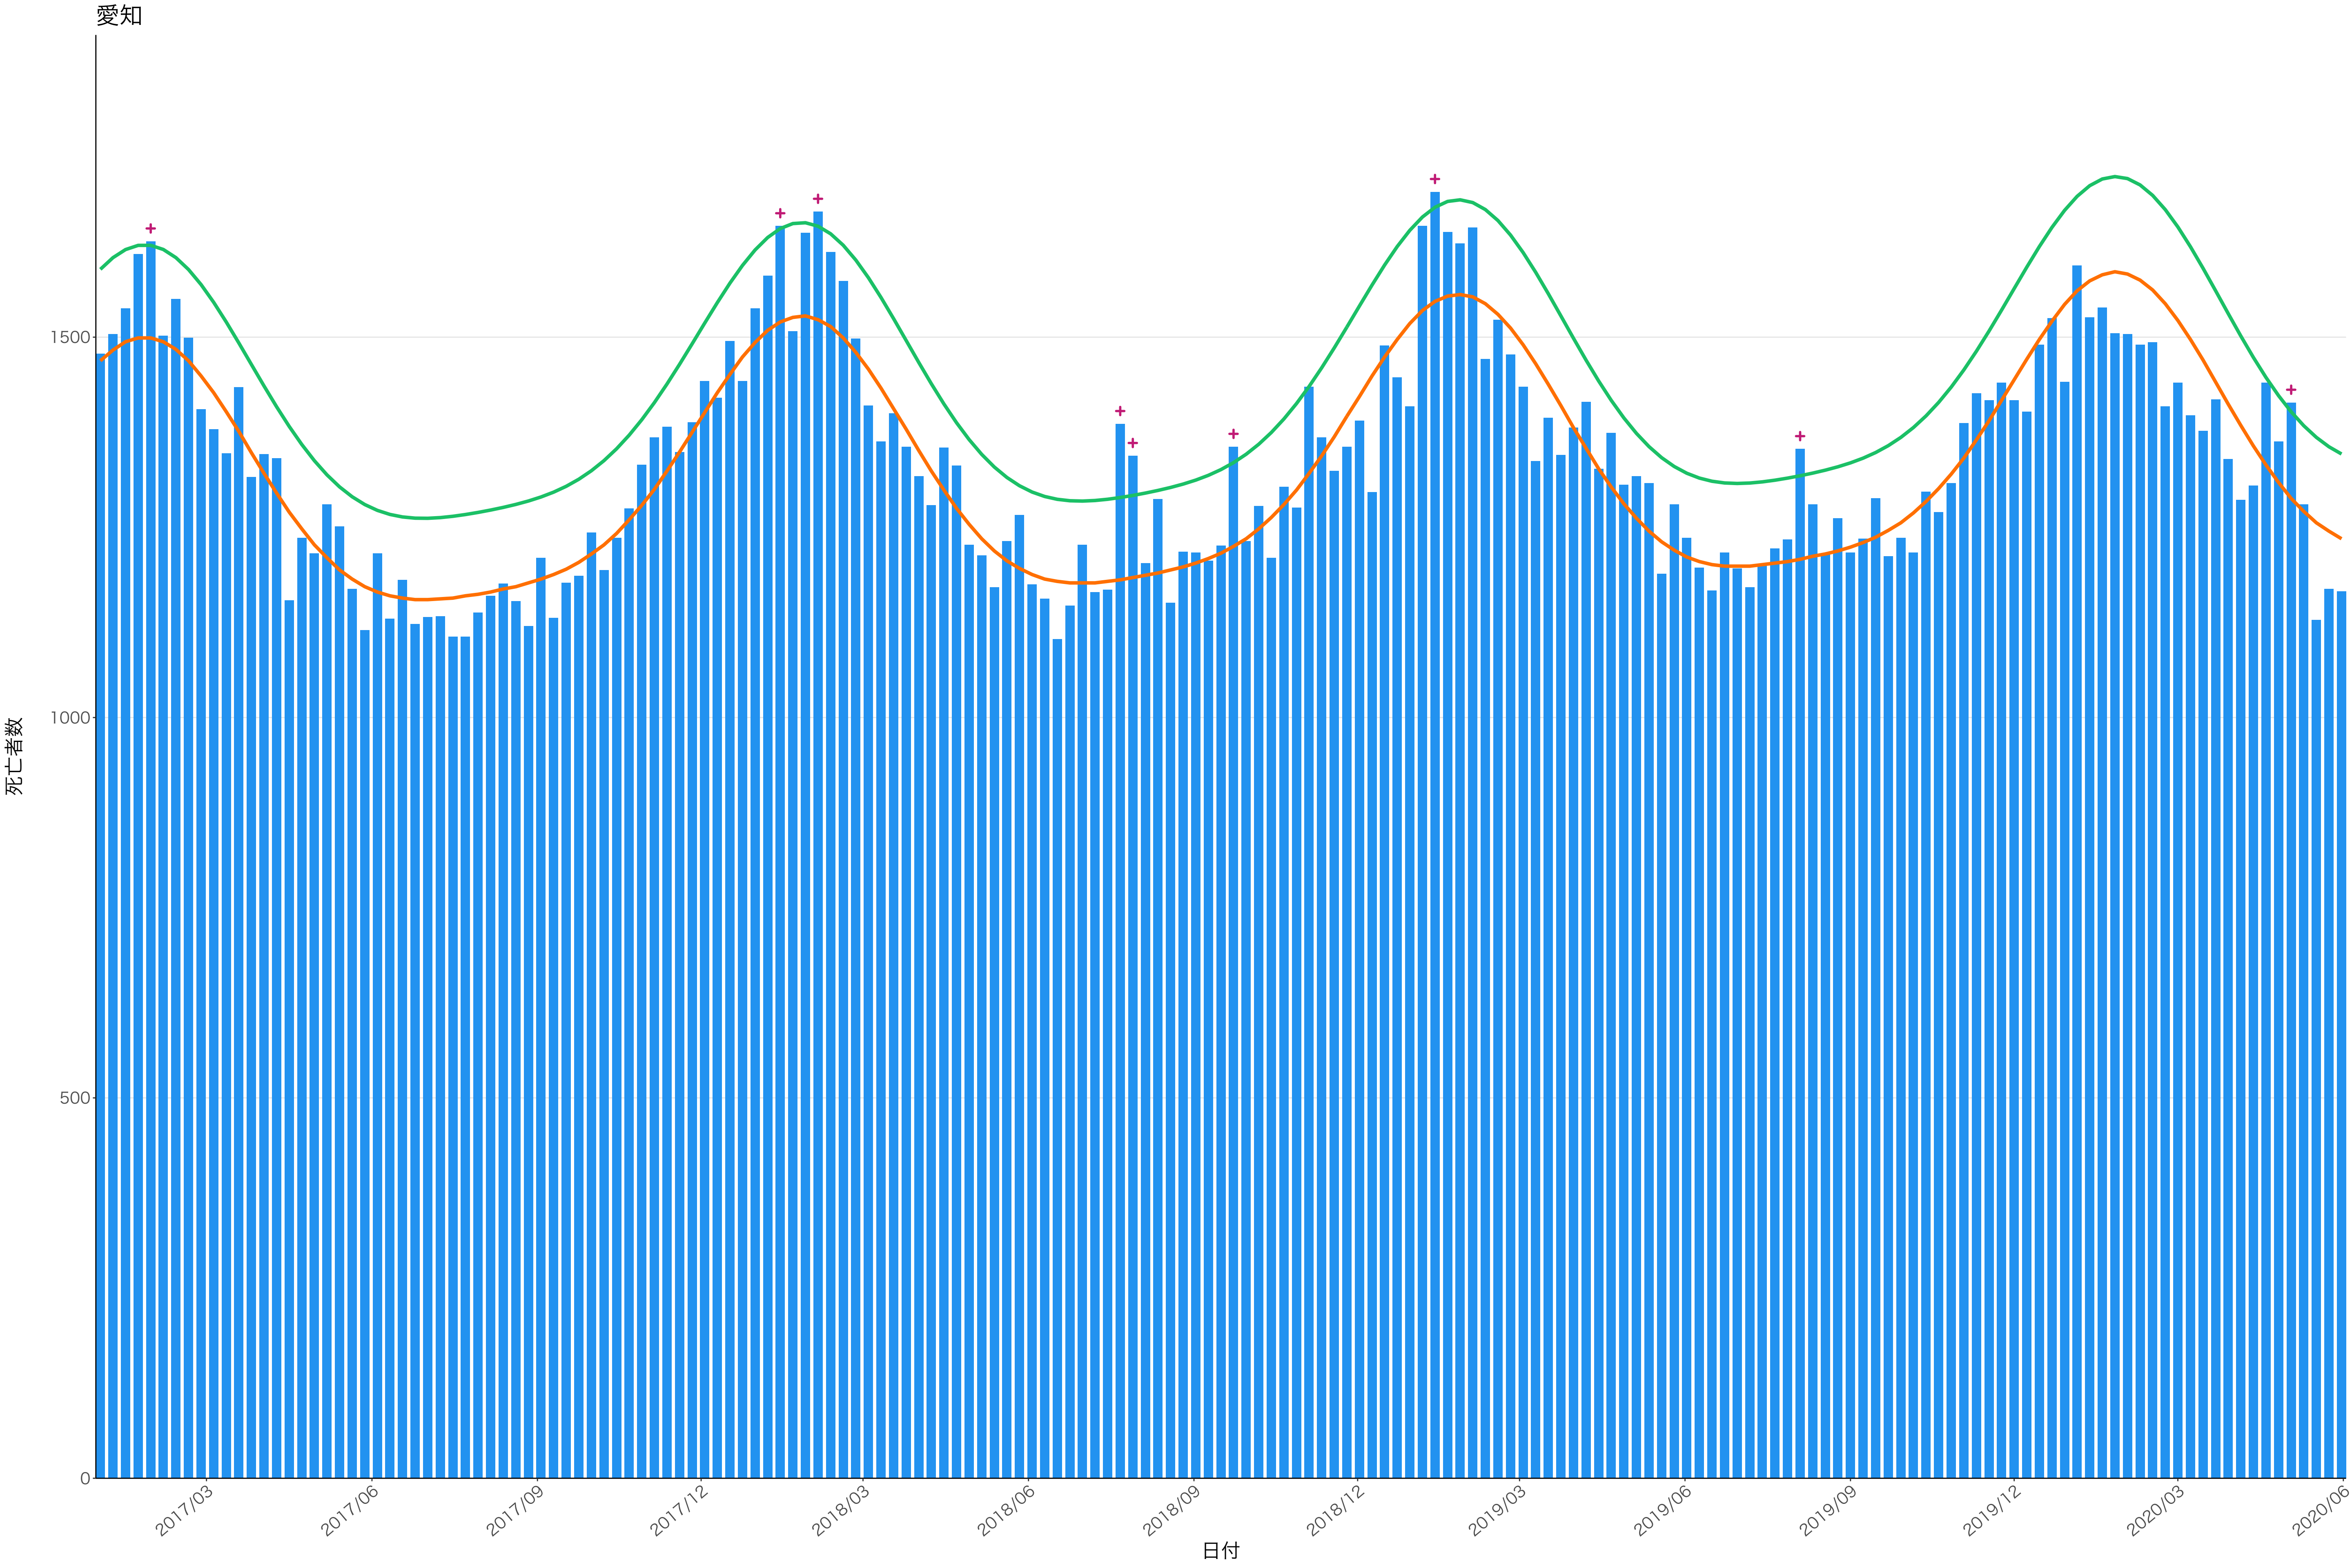

全国

死亡者数

日付

死亡者数

2017/03 2017/06 2017/09 2017/12 2018/03 2018/06 2018/09 2018/12 2019/03 2019/06 2019/09 2019/12 2020/03 2020/06

日付

2017/03

2017/06

2017/09

2017/12

2018/03

2018/06

2018/09

2018/12

2019/03

2019/06

2019/09

2019/12

2020/03

2020/06

日付

死亡者数

400  
300  
200  
100  
0

2017/03 2017/06 2017/09 2017/12 2018/03 2018/06 2018/09 2018/12 2019/03 2019/06 2019/09 2019/12 2020/03 2020/06

日付

死亡者数

2017/03 2017/06 2017/09 2017/12 2018/03 2018/06 2018/09 2018/12 2019/03 2019/06 2019/09 2019/12 2020/03 2020/06

日付

600  
400  
200  
0

2017/03 2017/06 2017/09 2017/12 2018/03 2018/06 2018/09 2018/12 2019/03 2019/06 2019/09 2019/12 2020/03 2020/06