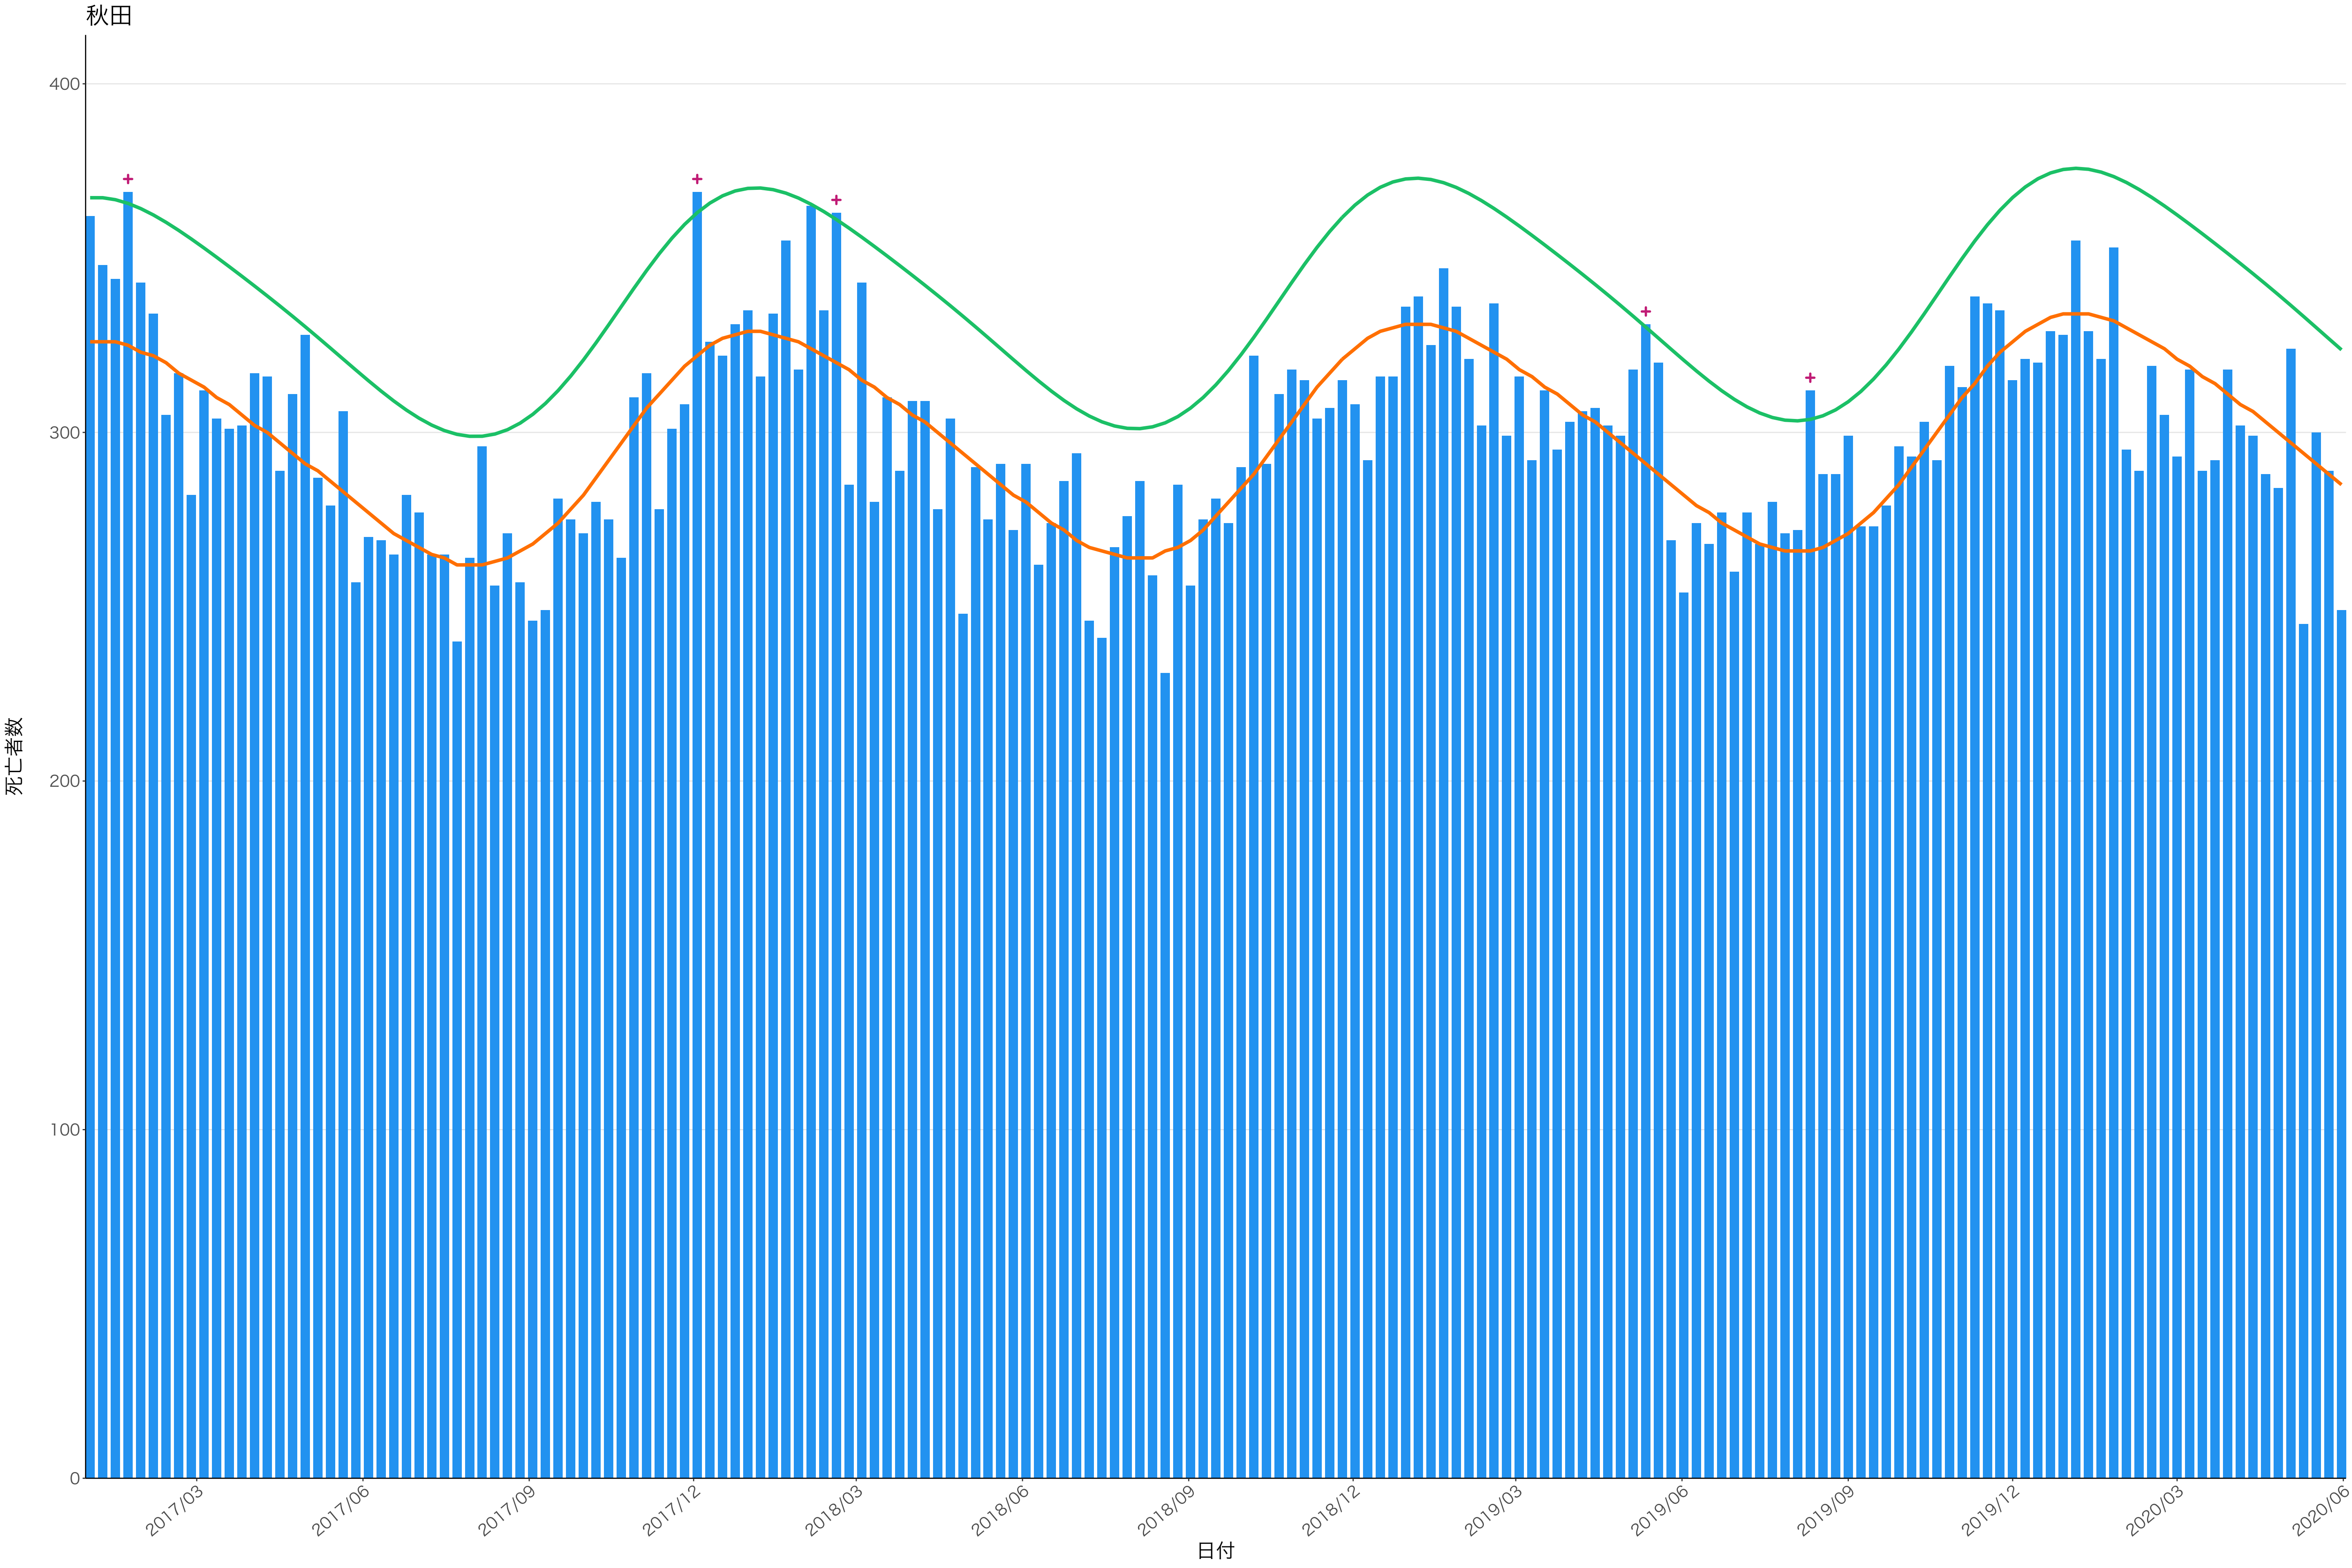

全国

死亡者数

日付

死亡者数

2017/03 2017/06 2017/09 2017/12 2018/03 2018/06 2018/09 2018/12 2019/03 2019/06 2019/09 2019/12 2020/03 2020/06

日付

2017/03

2017/06

2017/09

2017/12

2018/03

2018/06

2018/09

2018/12

2019/03

2019/06

2019/09

2019/12

2020/03

2020/06

日付

死亡者数

400  
300  
200  
100  
0

2017/03 2017/06 2017/09 2017/12 2018/03 2018/06 2018/09 2018/12 2019/03 2019/06 2019/09 2019/12 2020/03 2020/06

日付

死亡者数

2017/03 2017/06 2017/09 2017/12 2018/03 2018/06 2018/09 2018/12 2019/03 2019/06 2019/09 2019/12 2020/03 2020/06

日付

600  
400  
200  
0

2017/03 2017/06 2017/09 2017/12 2018/03 2018/06 2018/09 2018/12 2019/03 2019/06 2019/09 2019/12 2020/03 2020/06