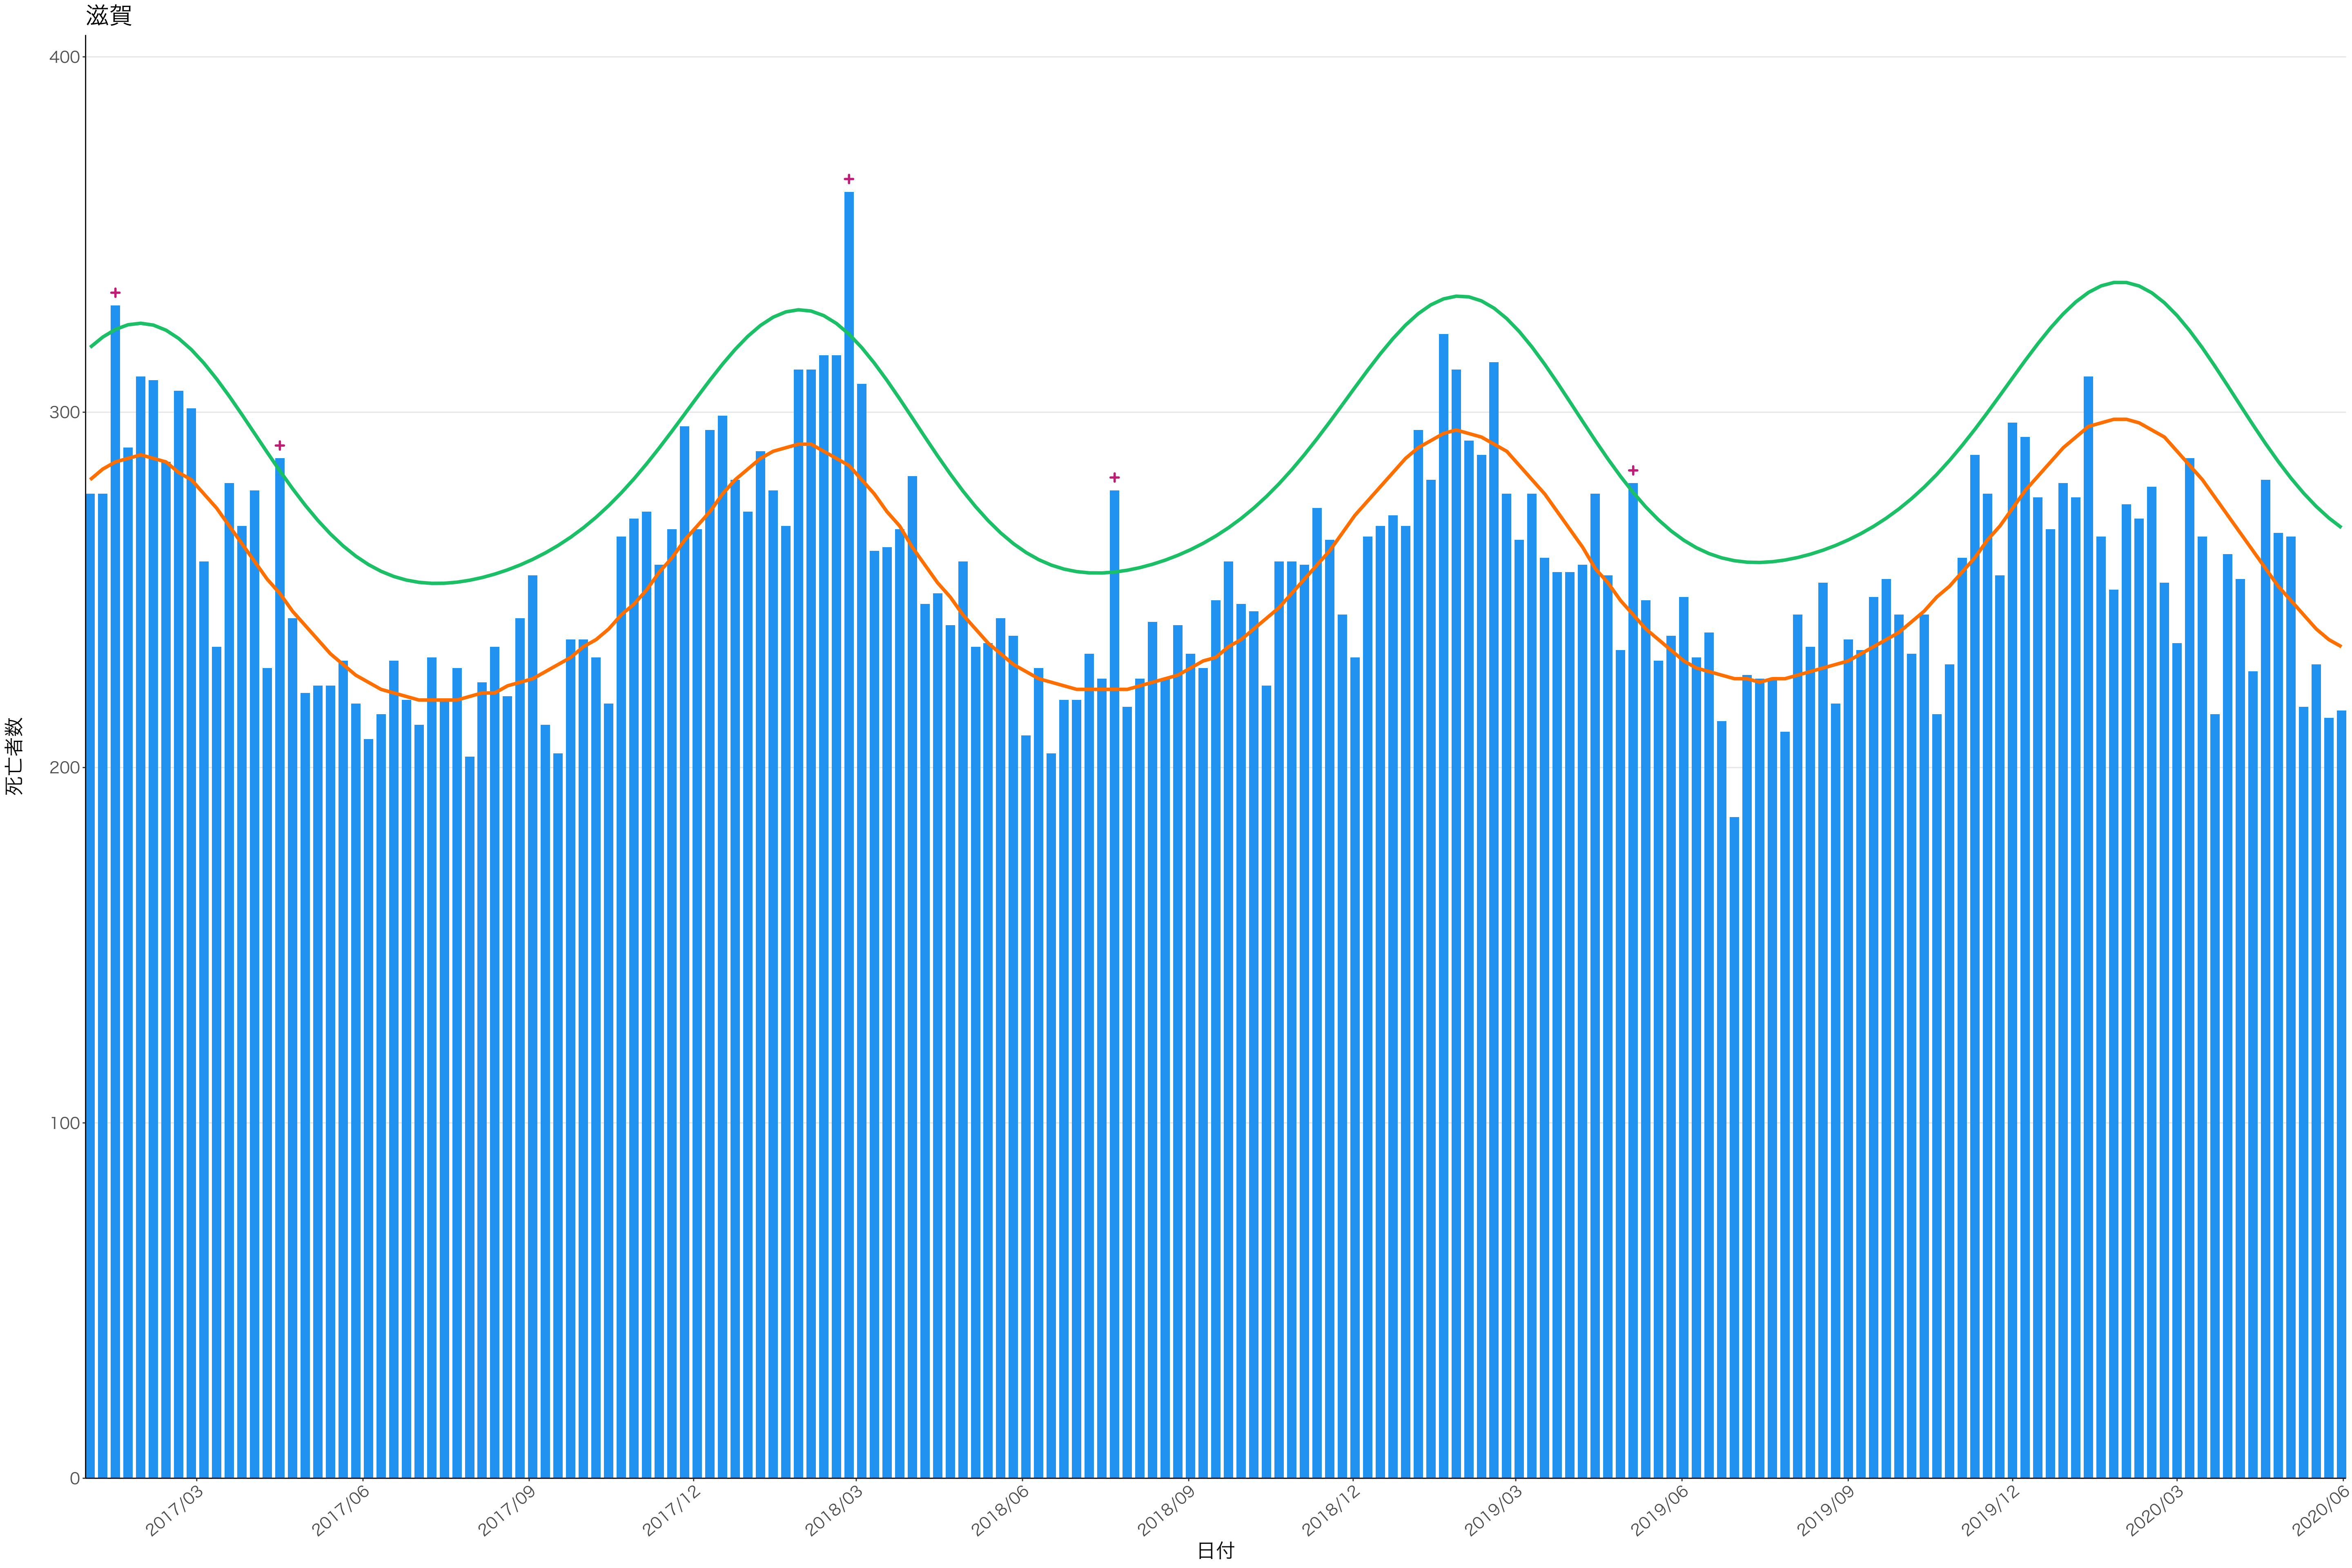

全国

死亡者数

日付

死亡者数

2017/03 2017/06 2017/09 2017/12 2018/03 2018/06 2018/09 2018/12 2019/03 2019/06 2019/09 2019/12 2020/03 2020/06

日付

2017/03

2017/06

2017/09

2017/12

2018/03

2018/06

2018/09

2018/12

2019/03

2019/06

2019/09

2019/12

2020/03

2020/06

日付

死亡者数

400  
300  
200  
100  
0

2017/03 2017/06 2017/09 2017/12 2018/03 2018/06 2018/09 2018/12 2019/03 2019/06 2019/09 2019/12 2020/03 2020/06

日付

死亡者数

2017/03 2017/06 2017/09 2017/12 2018/03 2018/06 2018/09 2018/12 2019/03 2019/06 2019/09 2019/12 2020/03 2020/06

日付

600  
400  
200  
0

2017/03 2017/06 2017/09 2017/12 2018/03 2018/06 2018/09 2018/12 2019/03 2019/06 2019/09 2019/12 2020/03 2020/06