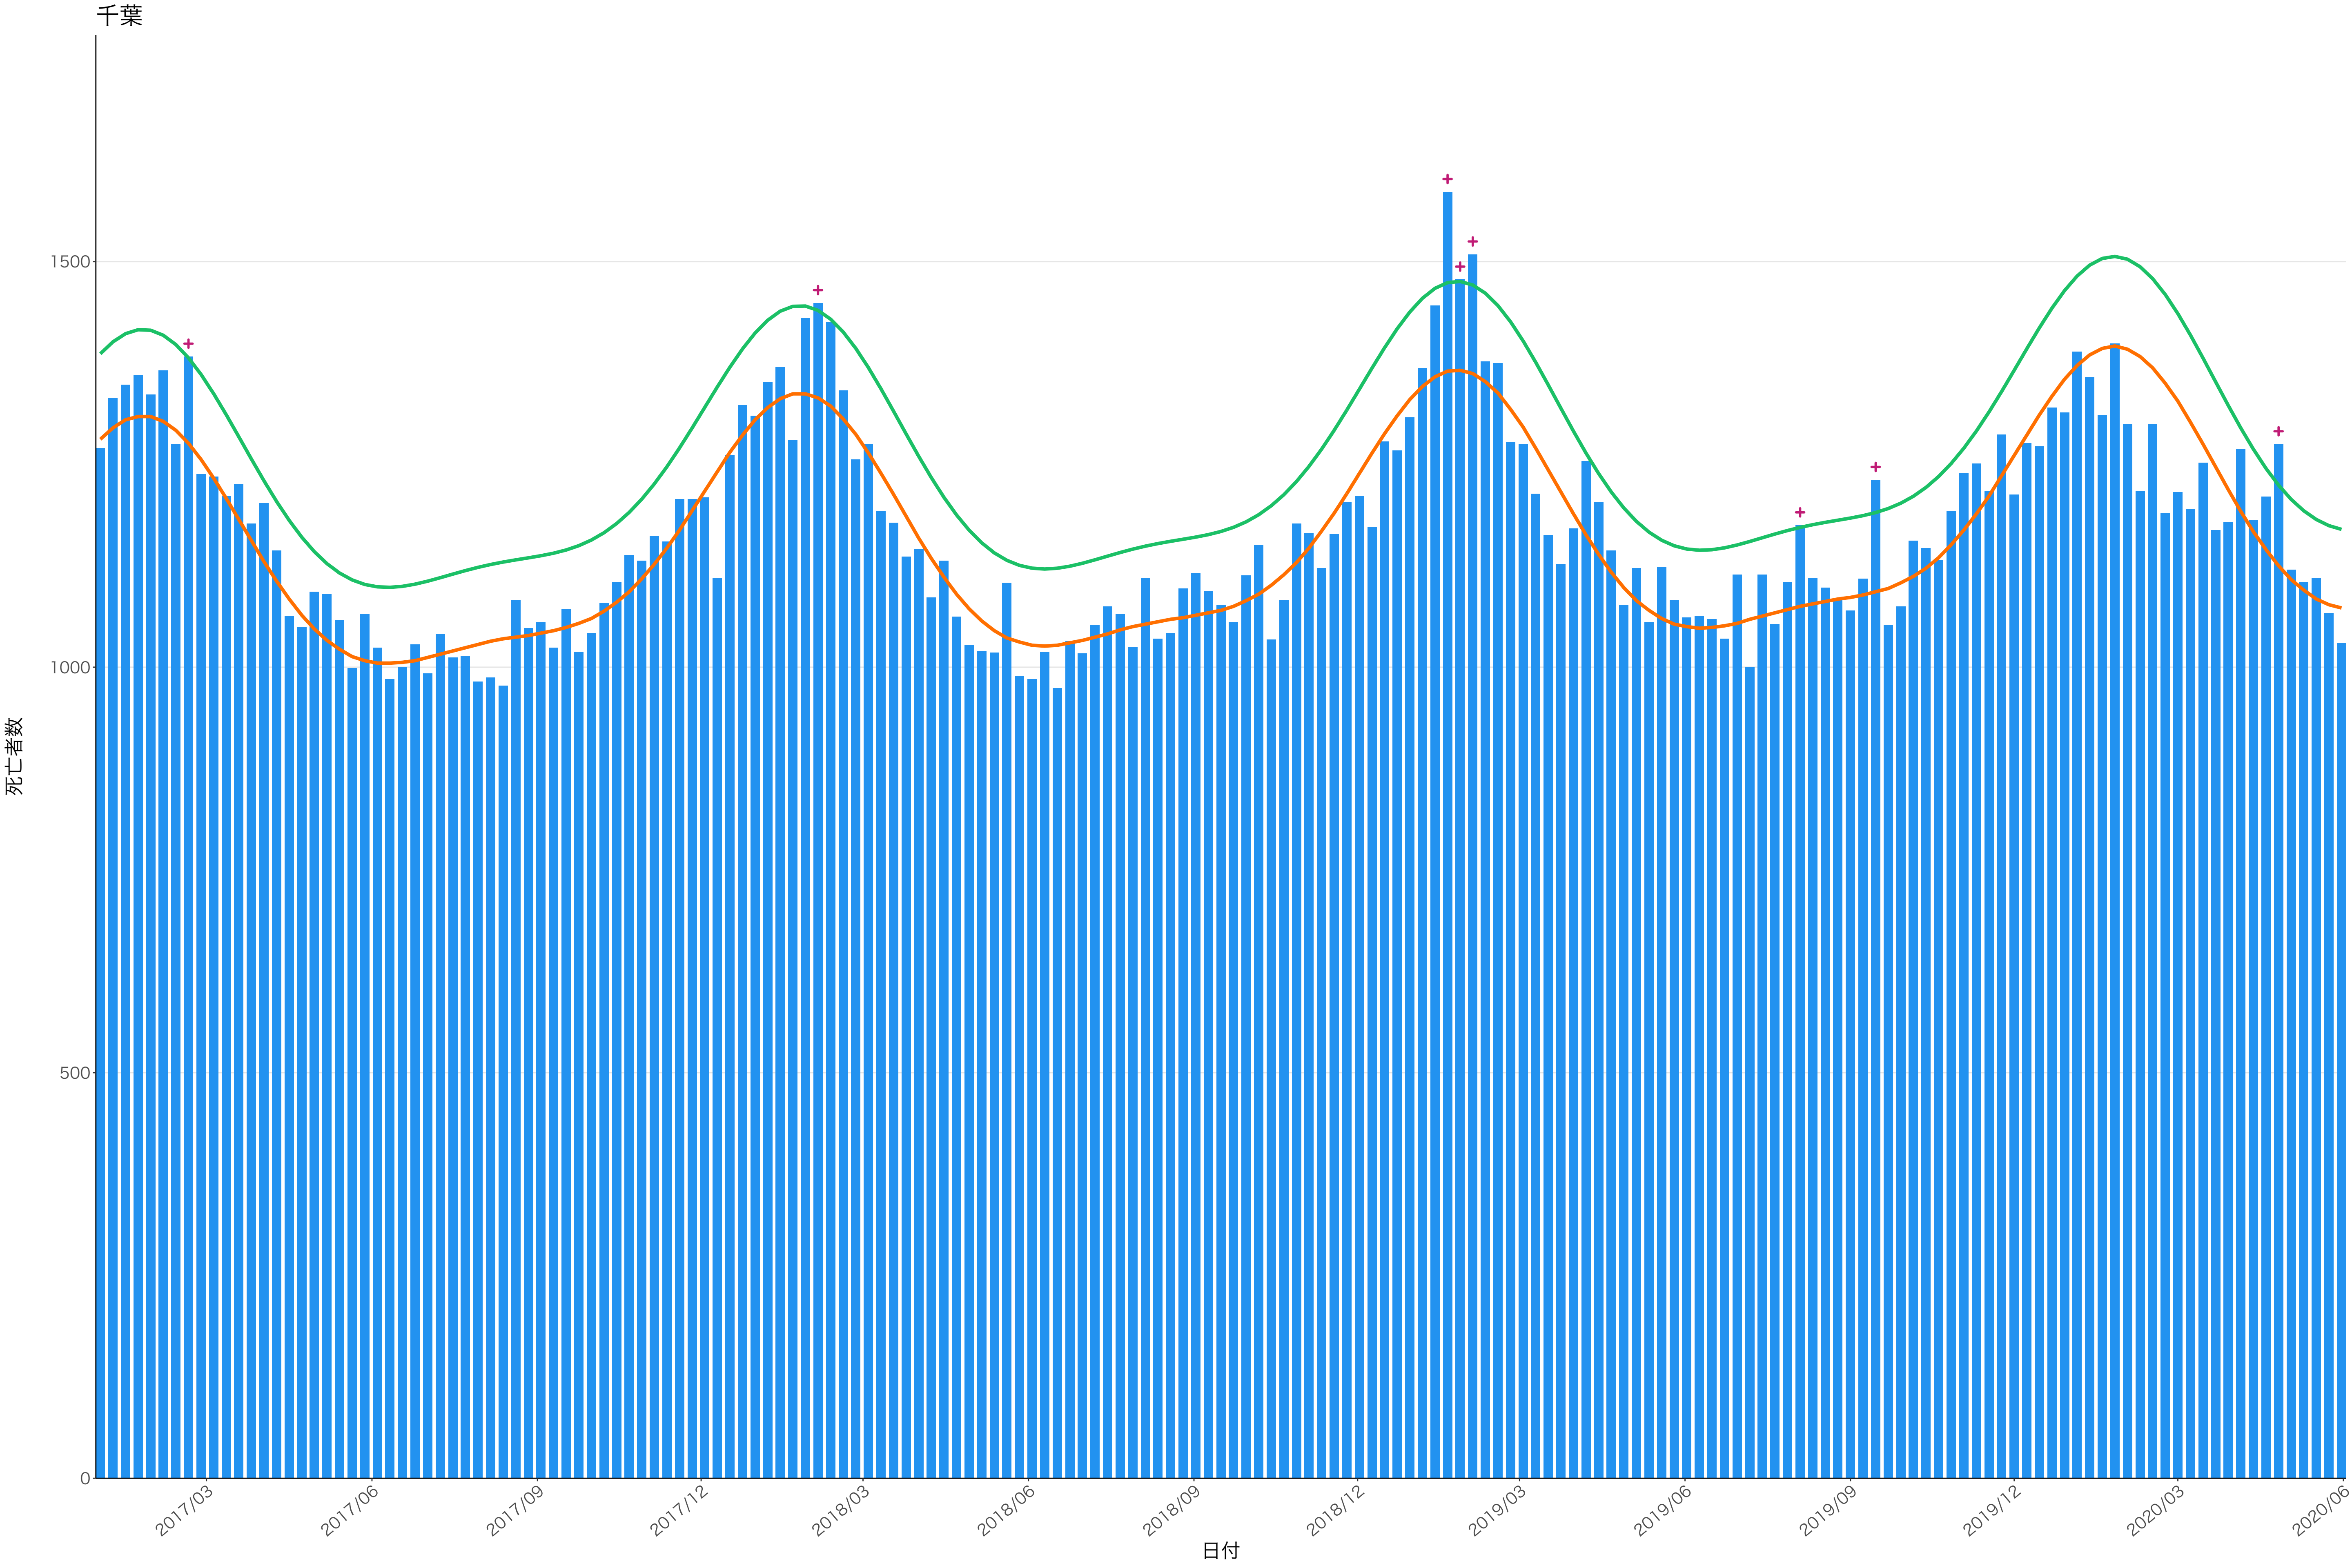

全国

死亡者数

日付

死亡者数

2017/03 2017/06 2017/09 2017/12 2018/03 2018/06 2018/09 2018/12 2019/03 2019/06 2019/09 2019/12 2020/03 2020/06

日付

2017/03

2017/06

2017/09

2017/12

2018/03

2018/06

2018/09

2018/12

2019/03

2019/06

2019/09

2019/12

2020/03

2020/06

日付

死亡者数

400  
300  
200  
100  
0

2017/03 2017/06 2017/09 2017/12 2018/03 2018/06 2018/09 2018/12 2019/03 2019/06 2019/09 2019/12 2020/03 2020/06

日付

死亡者数

2017/03 2017/06 2017/09 2017/12 2018/03 2018/06 2018/09 2018/12 2019/03 2019/06 2019/09 2019/12 2020/03 2020/06

日付

600  
400  
200  
0

2017/03 2017/06 2017/09 2017/12 2018/03 2018/06 2018/09 2018/12 2019/03 2019/06 2019/09 2019/12 2020/03 2020/06