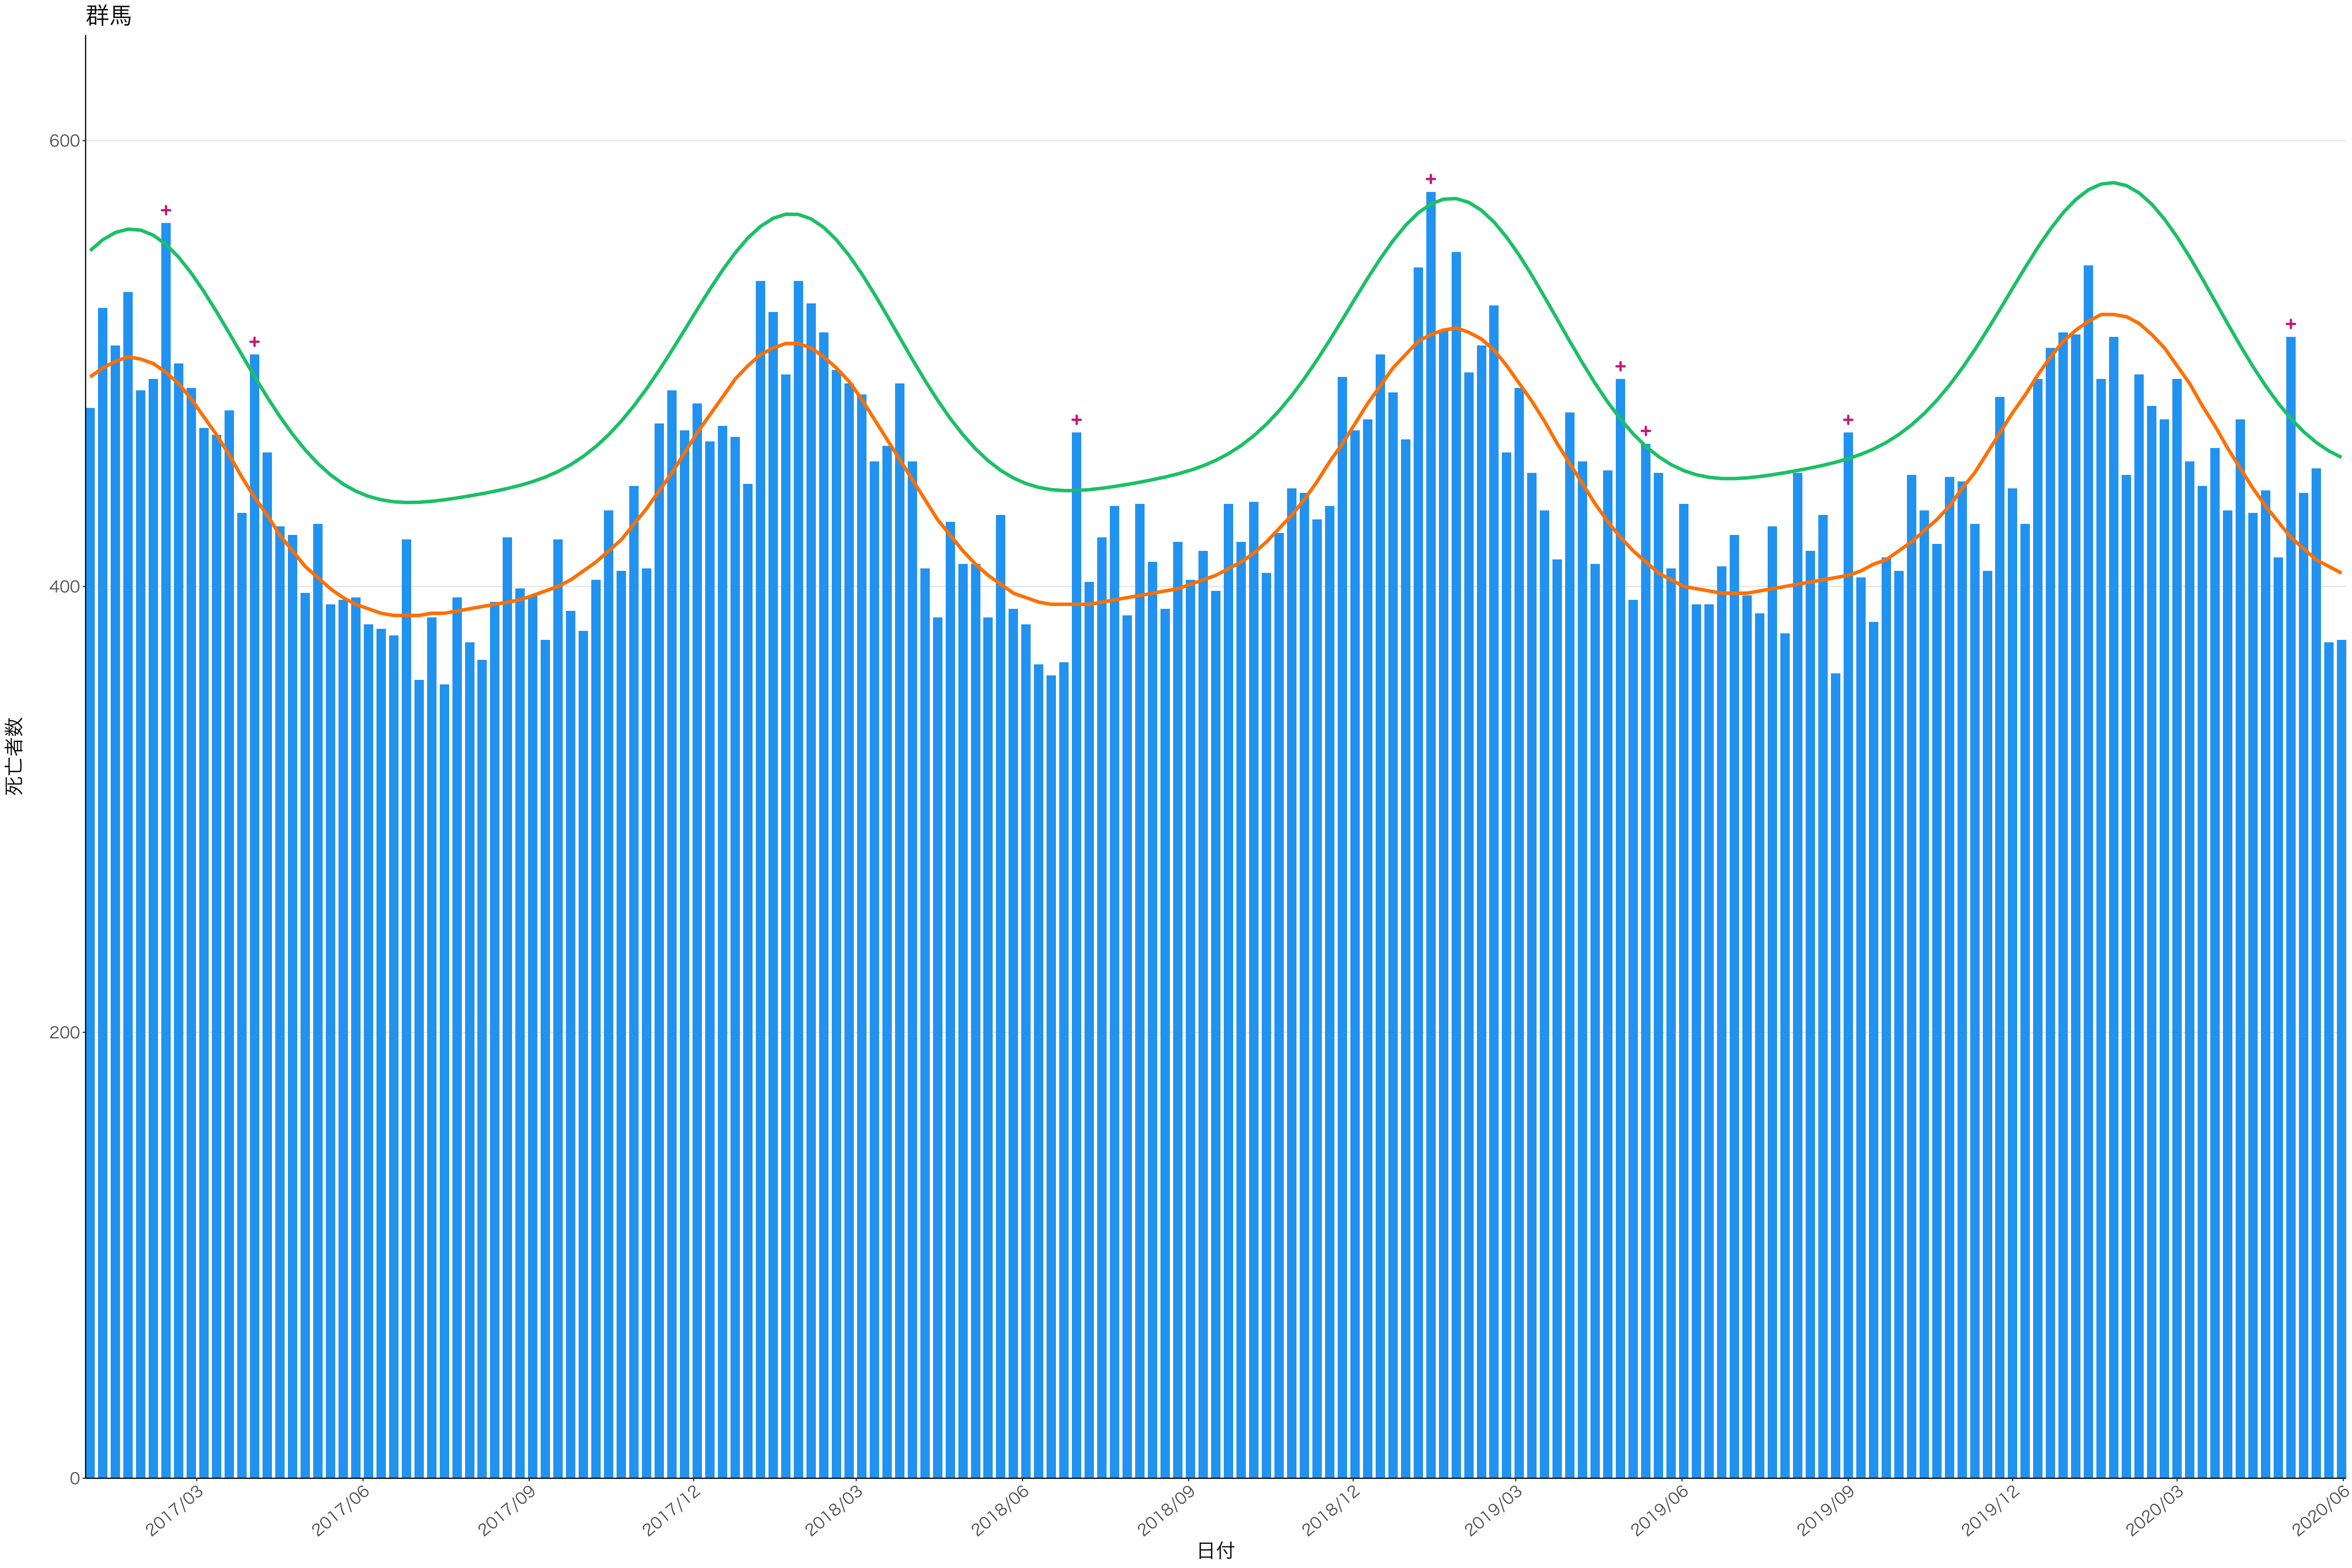

全国

死亡者数

日付

死亡者数

2017/03 2017/06 2017/09 2017/12 2018/03 2018/06 2018/09 2018/12 2019/03 2019/06 2019/09 2019/12 2020/03 2020/06

日付

2017/03

2017/06

2017/09

2017/12

2018/03

2018/06

2018/09

2018/12

2019/03

2019/06

2019/09

2019/12

2020/03

2020/06

日付

死亡者数

400  
300  
200  
100  
0

2017/03 2017/06 2017/09 2017/12 2018/03 2018/06 2018/09 2018/12 2019/03 2019/06 2019/09 2019/12 2020/03 2020/06

日付

死亡者数

2017/03 2017/06 2017/09 2017/12 2018/03 2018/06 2018/09 2018/12 2019/03 2019/06 2019/09 2019/12 2020/03 2020/06

日付

600  
400  
200  
0

2017/03 2017/06 2017/09 2017/12 2018/03 2018/06 2018/09 2018/12 2019/03 2019/06 2019/09 2019/12 2020/03 2020/06