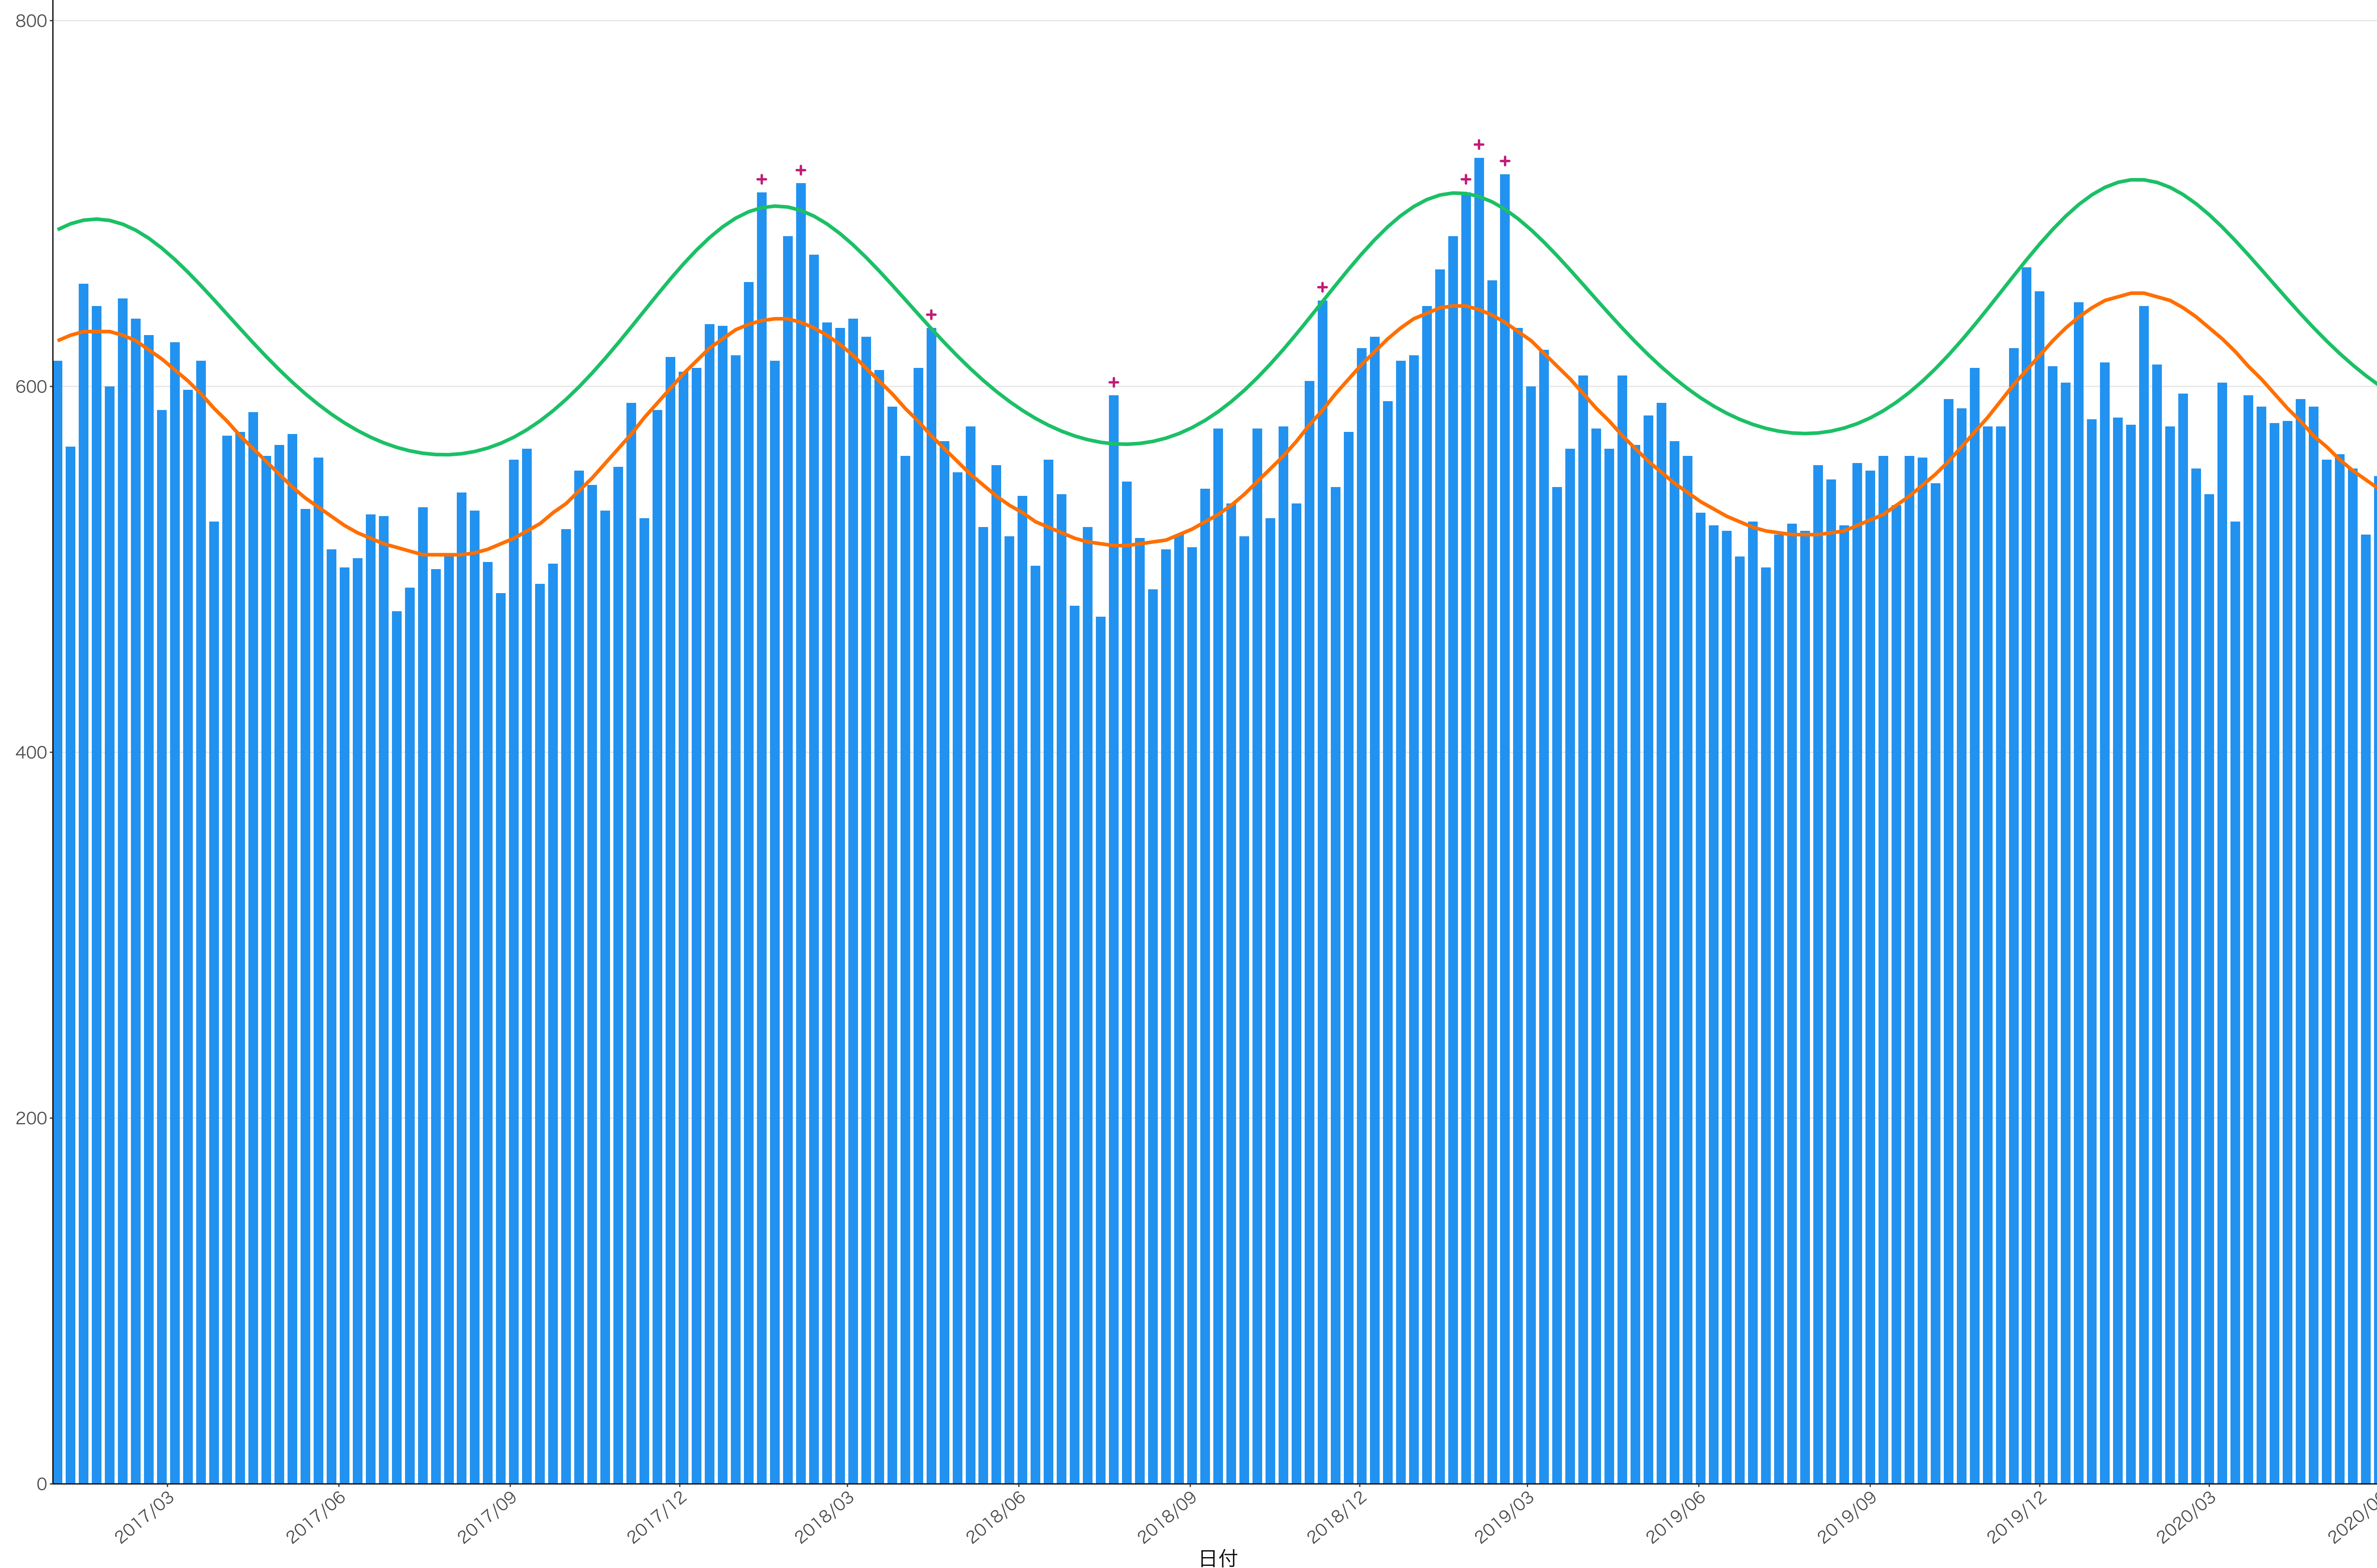

全国

死亡者数

日付

死亡者数

2017/03 2017/06 2017/09 2017/12 2018/03 2018/06 2018/09 2018/12 2019/03 2019/06 2019/09 2019/12 2020/03 2020/06

日付

2017/03

2017/06

2017/09

2017/12

2018/03

2018/06

2018/09

2018/12

2019/03

2019/06

2019/09

2019/12

2020/03

2020/06

日付

死亡者数

400  
300  
200  
100  
0

2017/03 2017/06 2017/09 2017/12 2018/03 2018/06 2018/09 2018/12 2019/03 2019/06 2019/09 2019/12 2020/03 2020/06

日付

死亡者数

2017/03 2017/06 2017/09 2017/12 2018/03 2018/06 2018/09 2018/12 2019/03 2019/06 2019/09 2019/12 2020/03 2020/06

日付

600  
400  
200  
0

2017/03 2017/06 2017/09 2017/12 2018/03 2018/06 2018/09 2018/12 2019/03 2019/06 2019/09 2019/12 2020/03 2020/06