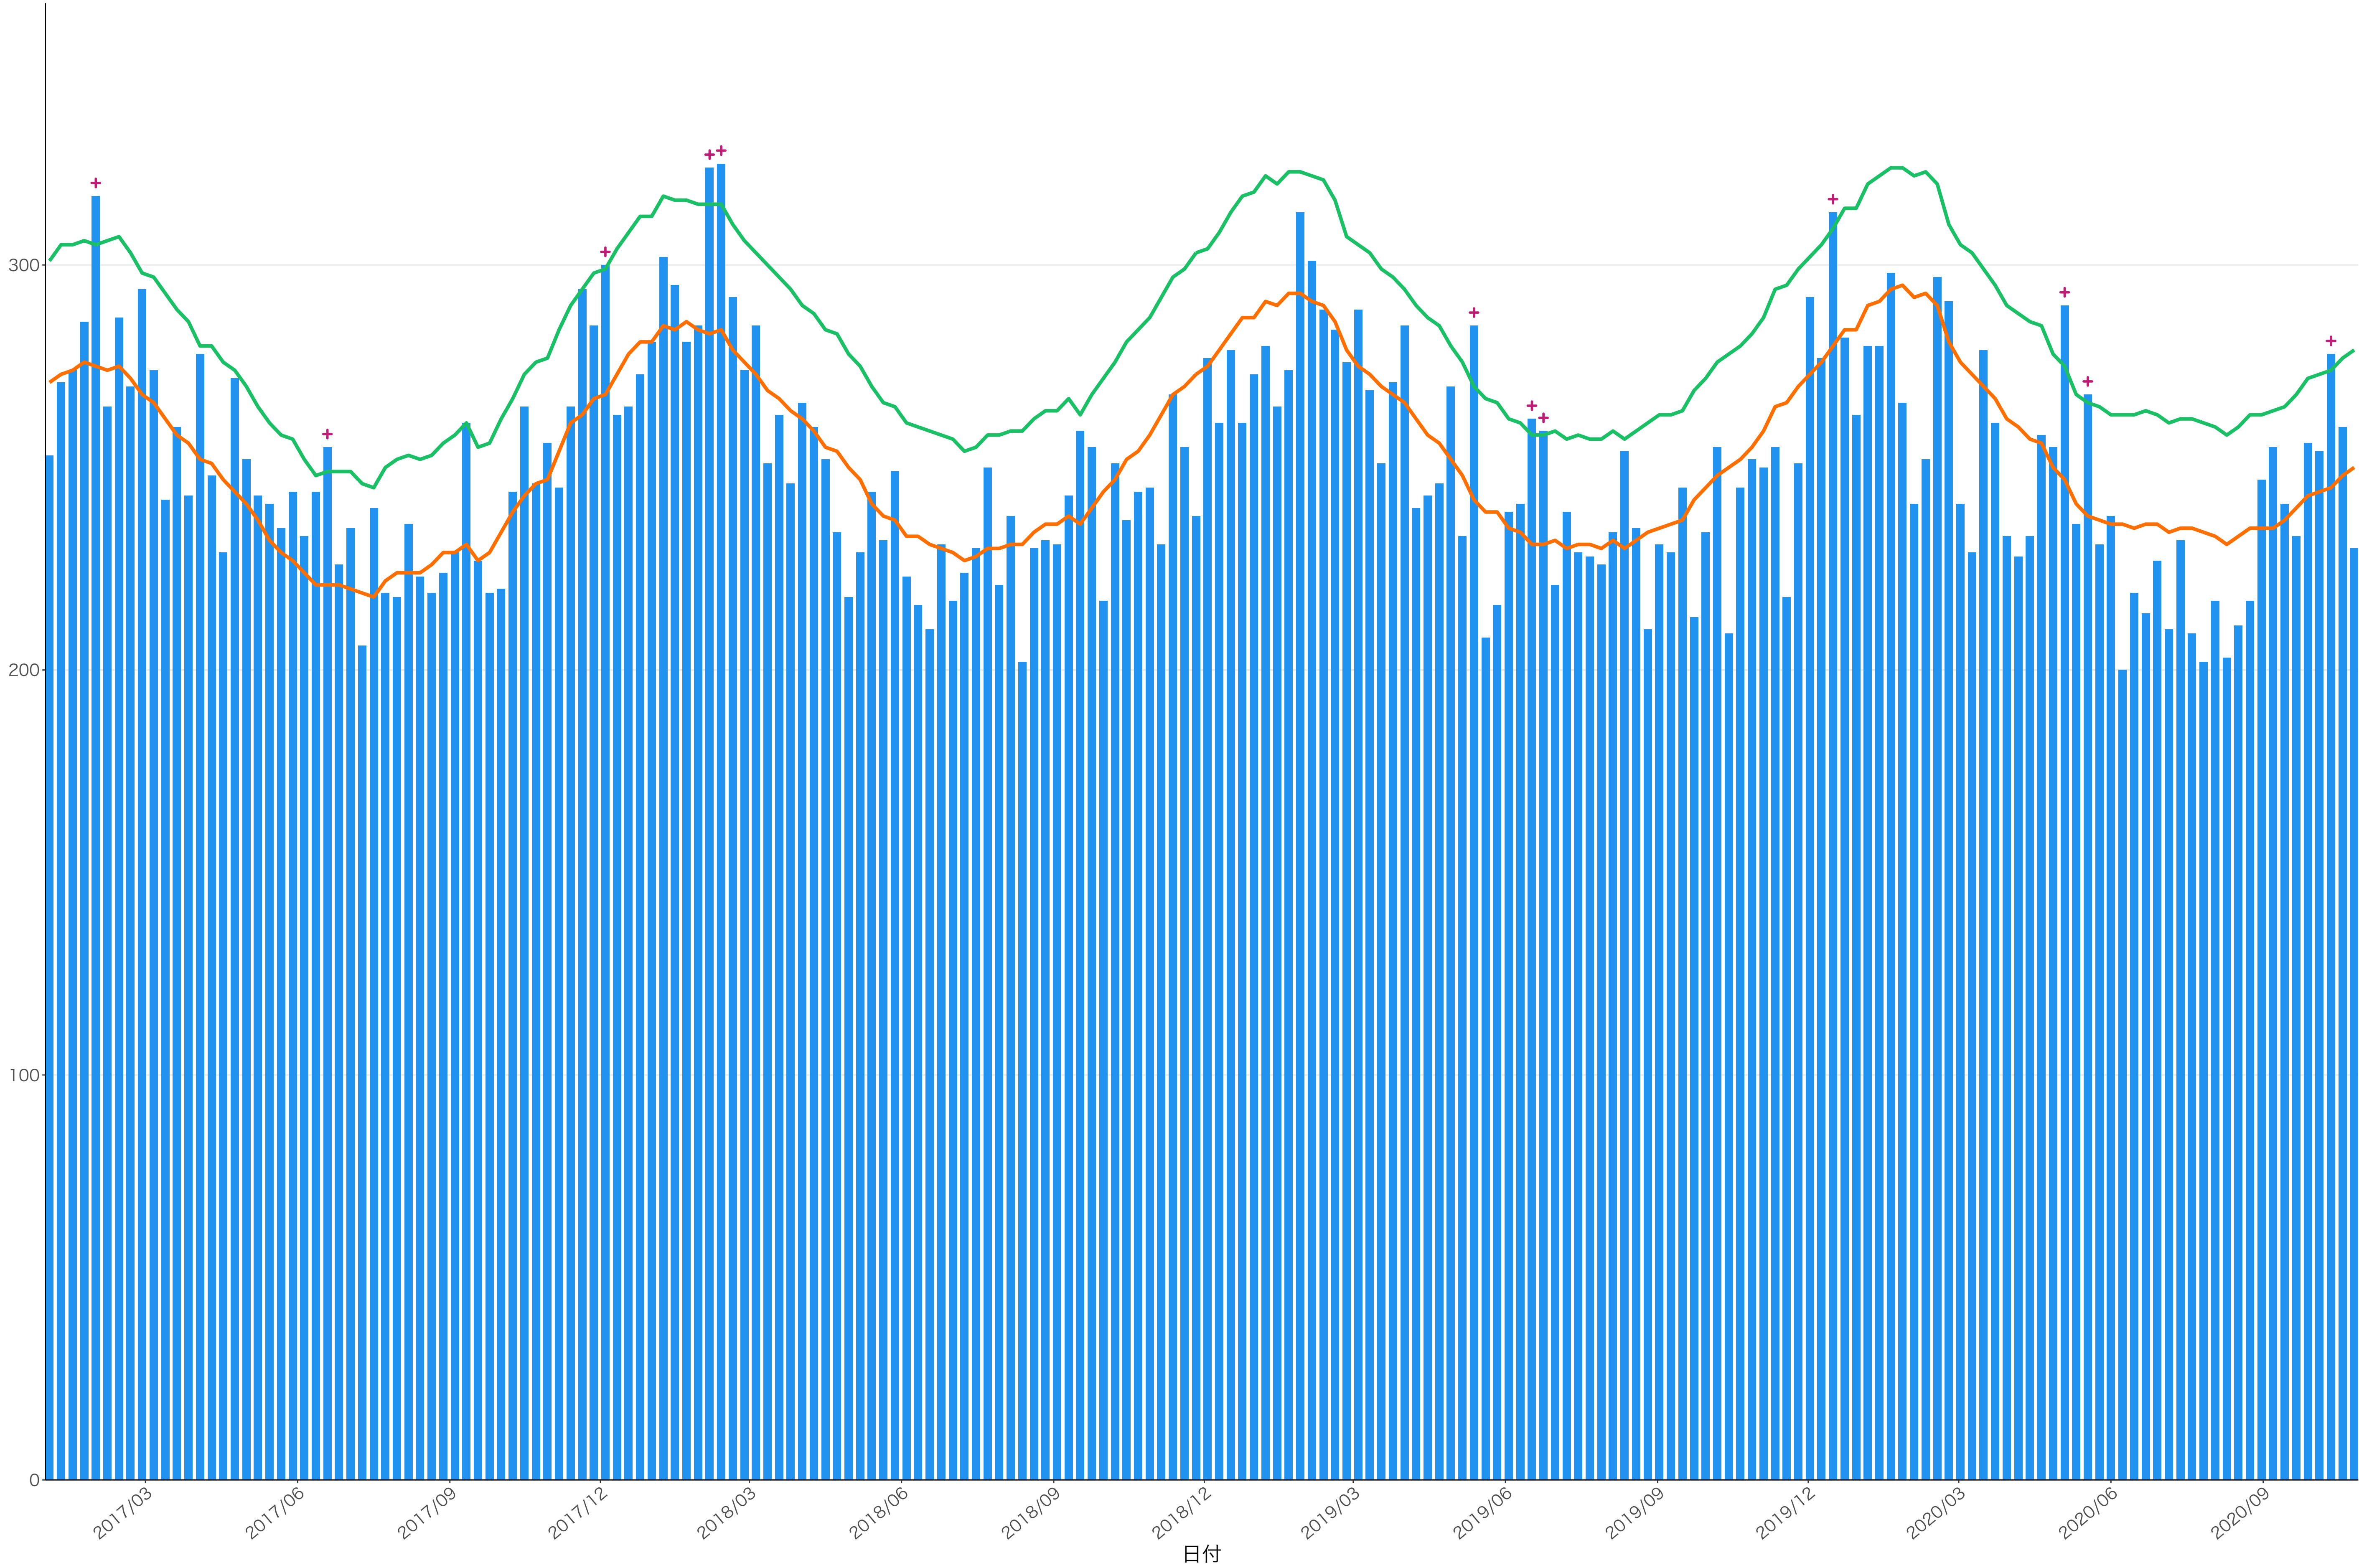

死亡者数

2017/03 2017/06 2017/09 2017/12 2018/03 2018/06 2018/09 2018/12 2019/03 2019/06 2019/09 2019/12 2020/03 2020/06 2020/09

日付

0
500
1000
1500
2000

2017/03 2017/06 2017/09 2017/12 2018/03 2018/06 2018/09 2018/12 2019/03 2019/06 2019/09 2019/12 2020/03 2020/06 2020/09

日付

200

100

0

日付

2017/03

2017/06

2017/09

2017/12

2018/03

2018/06

2018/09

2018/12

2019/03

2019/06

2019/09

2019/12

2020/03

2020/06

2020/09

死亡者数

日付

死亡者数

日付