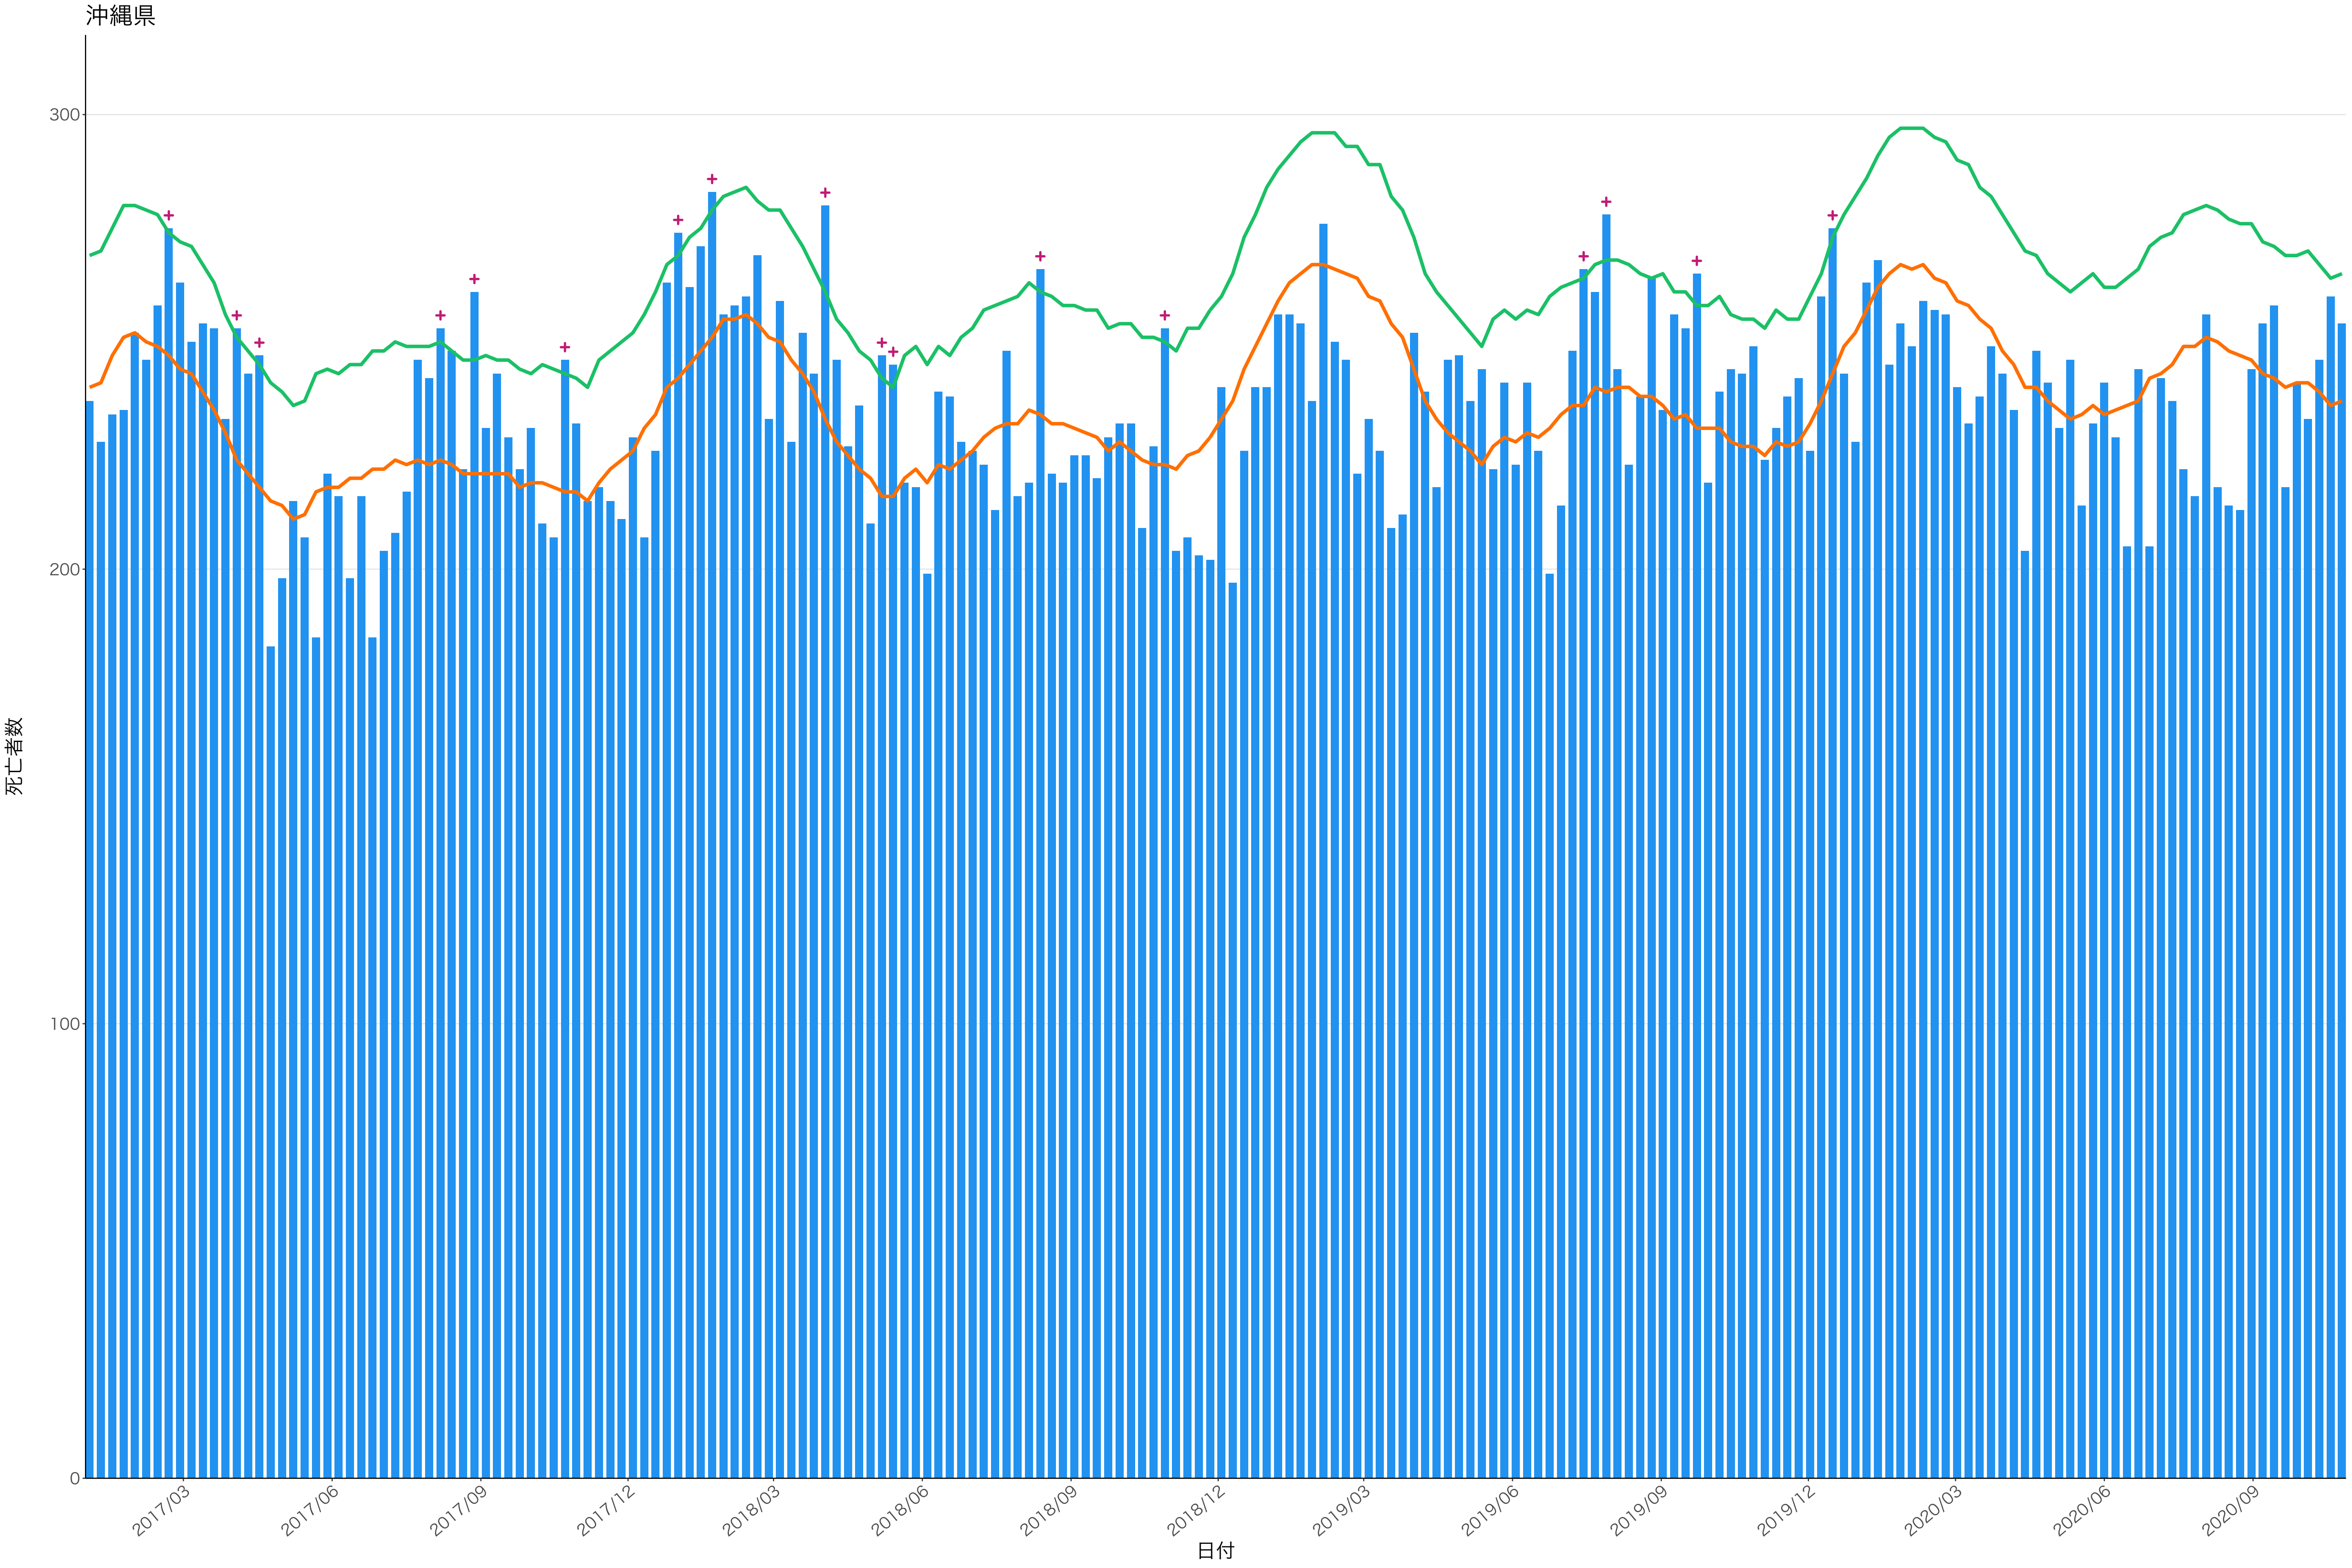

2017/12

2018/03

2018/06

2018/09

2018/12

2019/03

2019/06

2019/09

2019/12

2020/03

2020/06

2020/09

死亡者数

日付

死亡者数

日付

2018/06

2018/09

2018/12

2019/03

2019/06

2019/09

2019/12

2020/03

2020/06

2020/09

600
400
200
0

2017/03 2017/06 2017/09 2017/12 2018/03 2018/06 2018/09 2018/12 2019/03 2019/06 2019/09 2019/12 2020/03 2020/06 2020/09

日付

死亡者数

全国