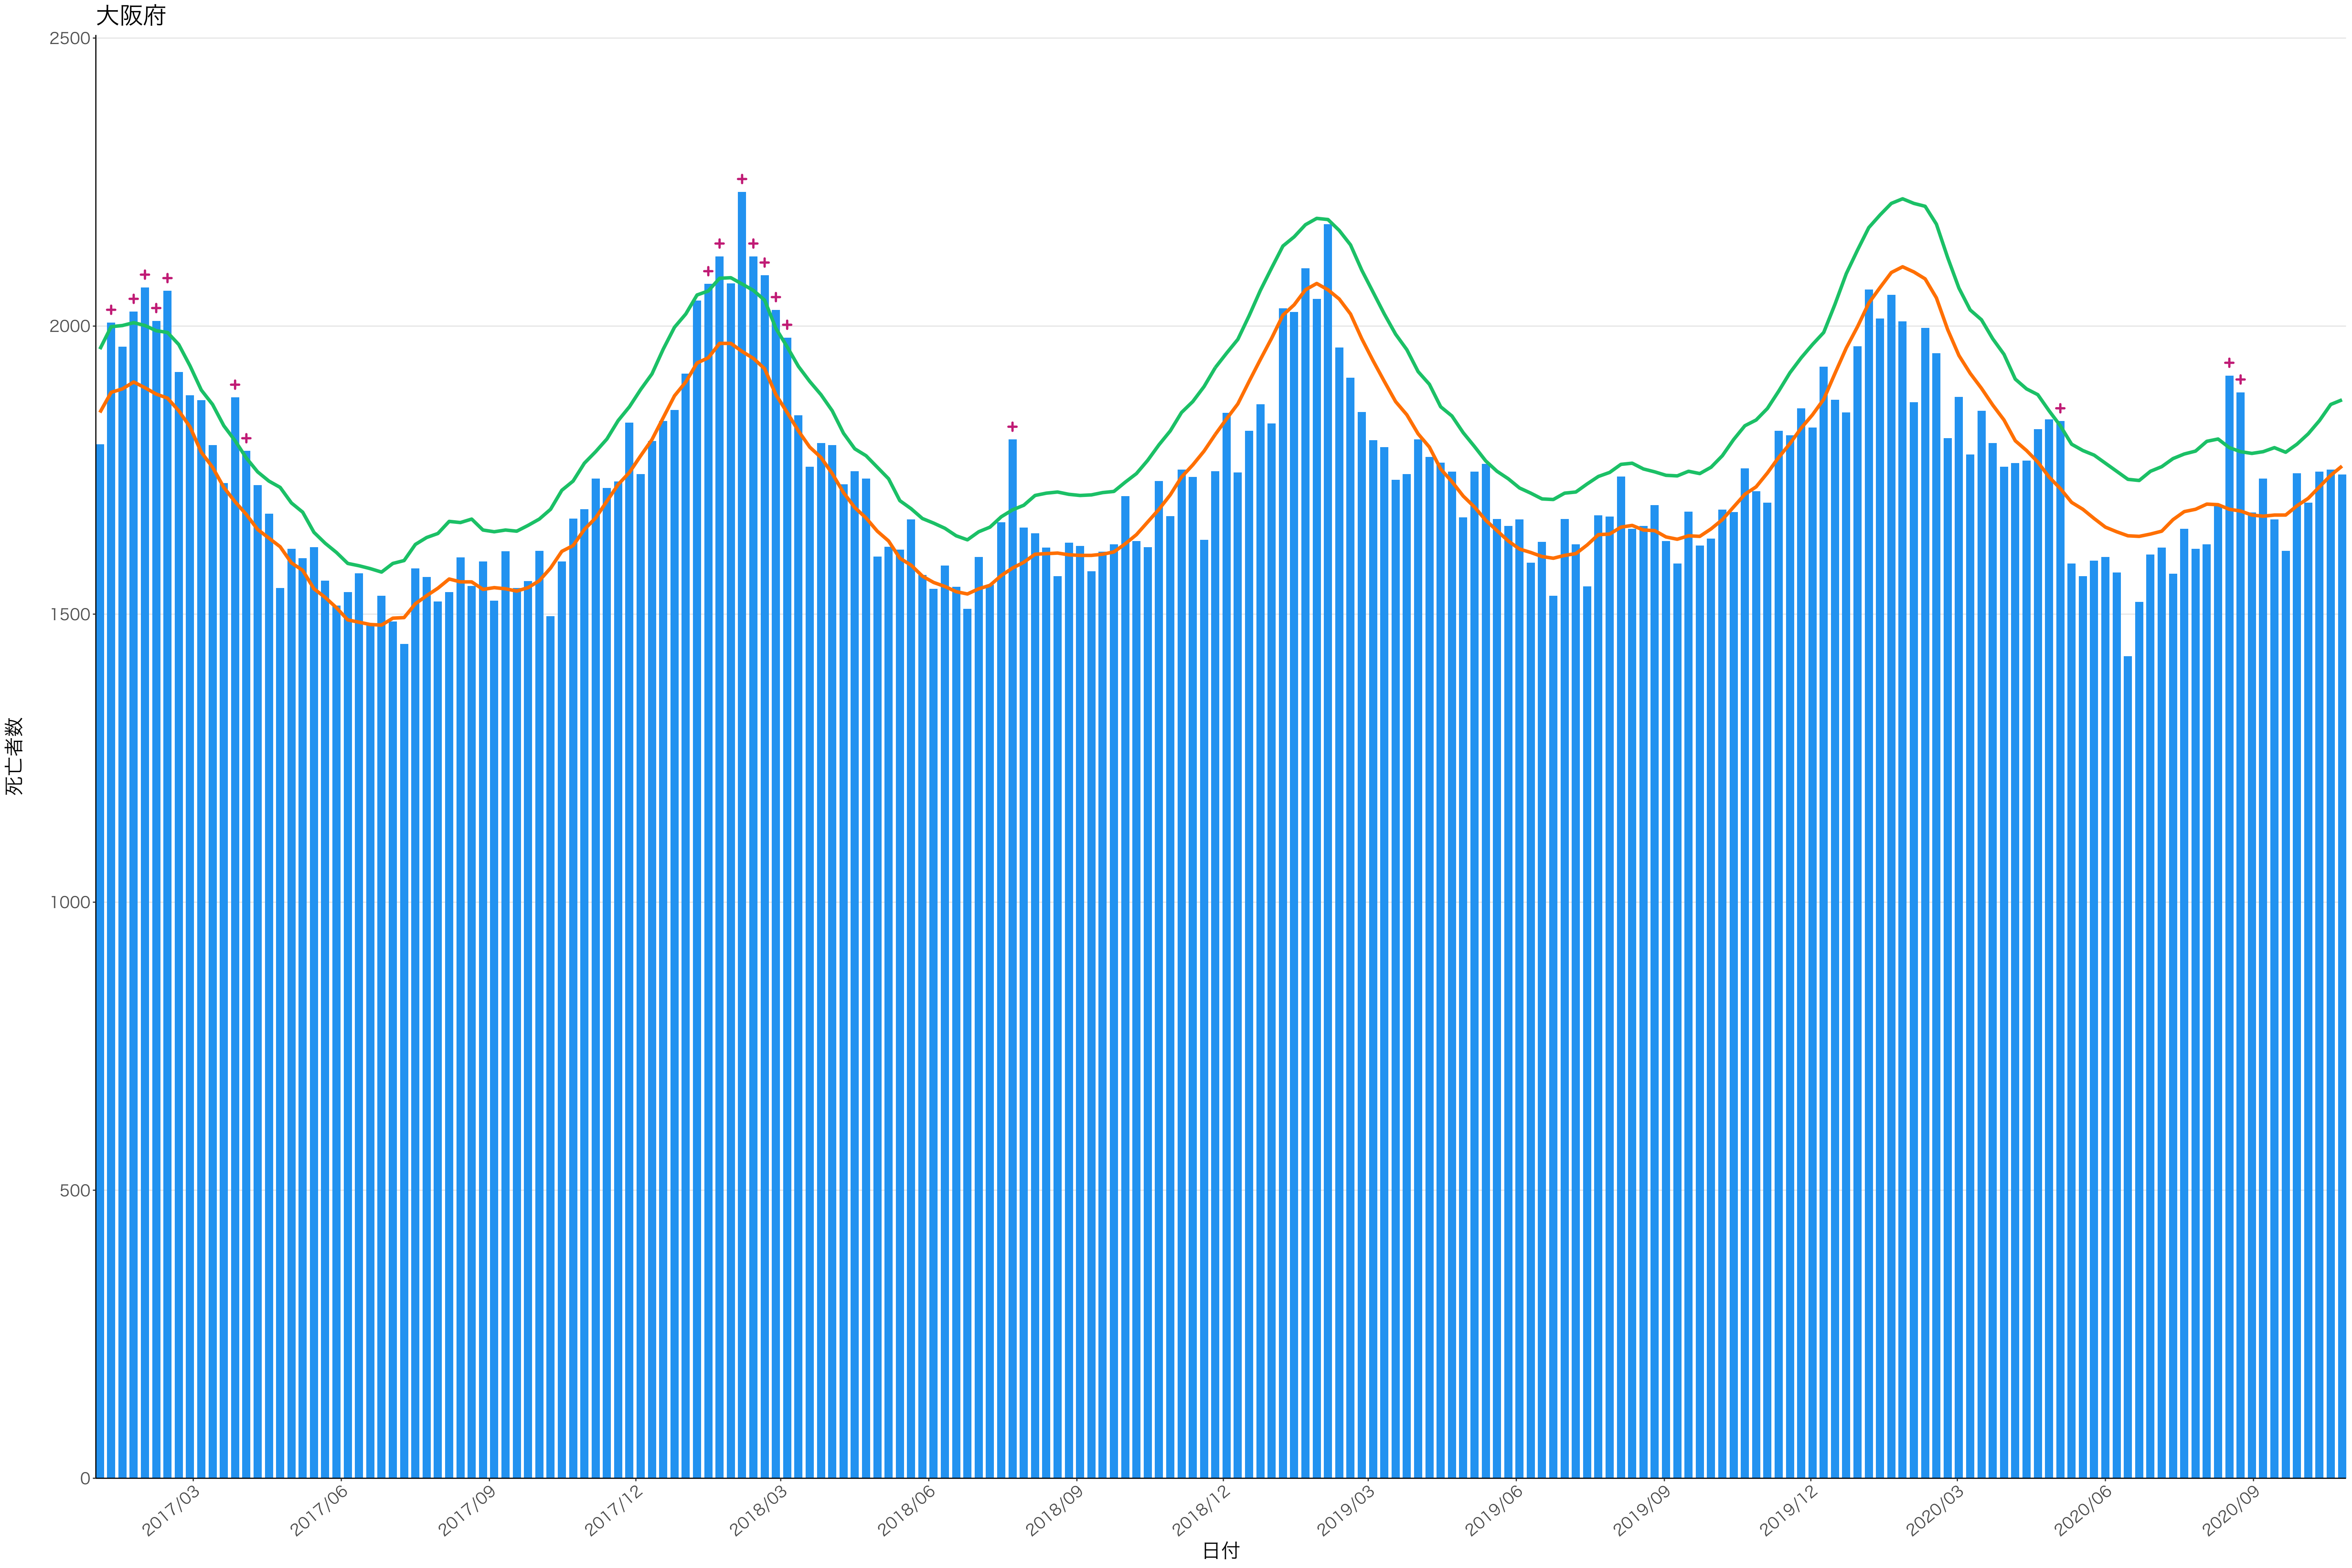

死亡者数

2017/03 2017/06 2017/09 2017/12 2018/03 2018/06 2018/09 2018/12 2019/03 2019/06 2019/09 2019/12 2020/03 2020/06 2020/09

日付

0
500
1000
1500
2000

2017/03 2017/06 2017/09 2017/12 2018/03 2018/06 2018/09 2018/12 2019/03 2019/06 2019/09 2019/12 2020/03 2020/06 2020/09

2017/12

2018/03

2018/06

2018/09

2018/12

2019/03

2019/06

2019/09

2019/12

2020/03

2020/06

2020/09

死亡者数

日付

死亡者数

日付

2018/06

2018/09

2018/12

2019/03

2019/06

2019/09

2019/12

2020/03