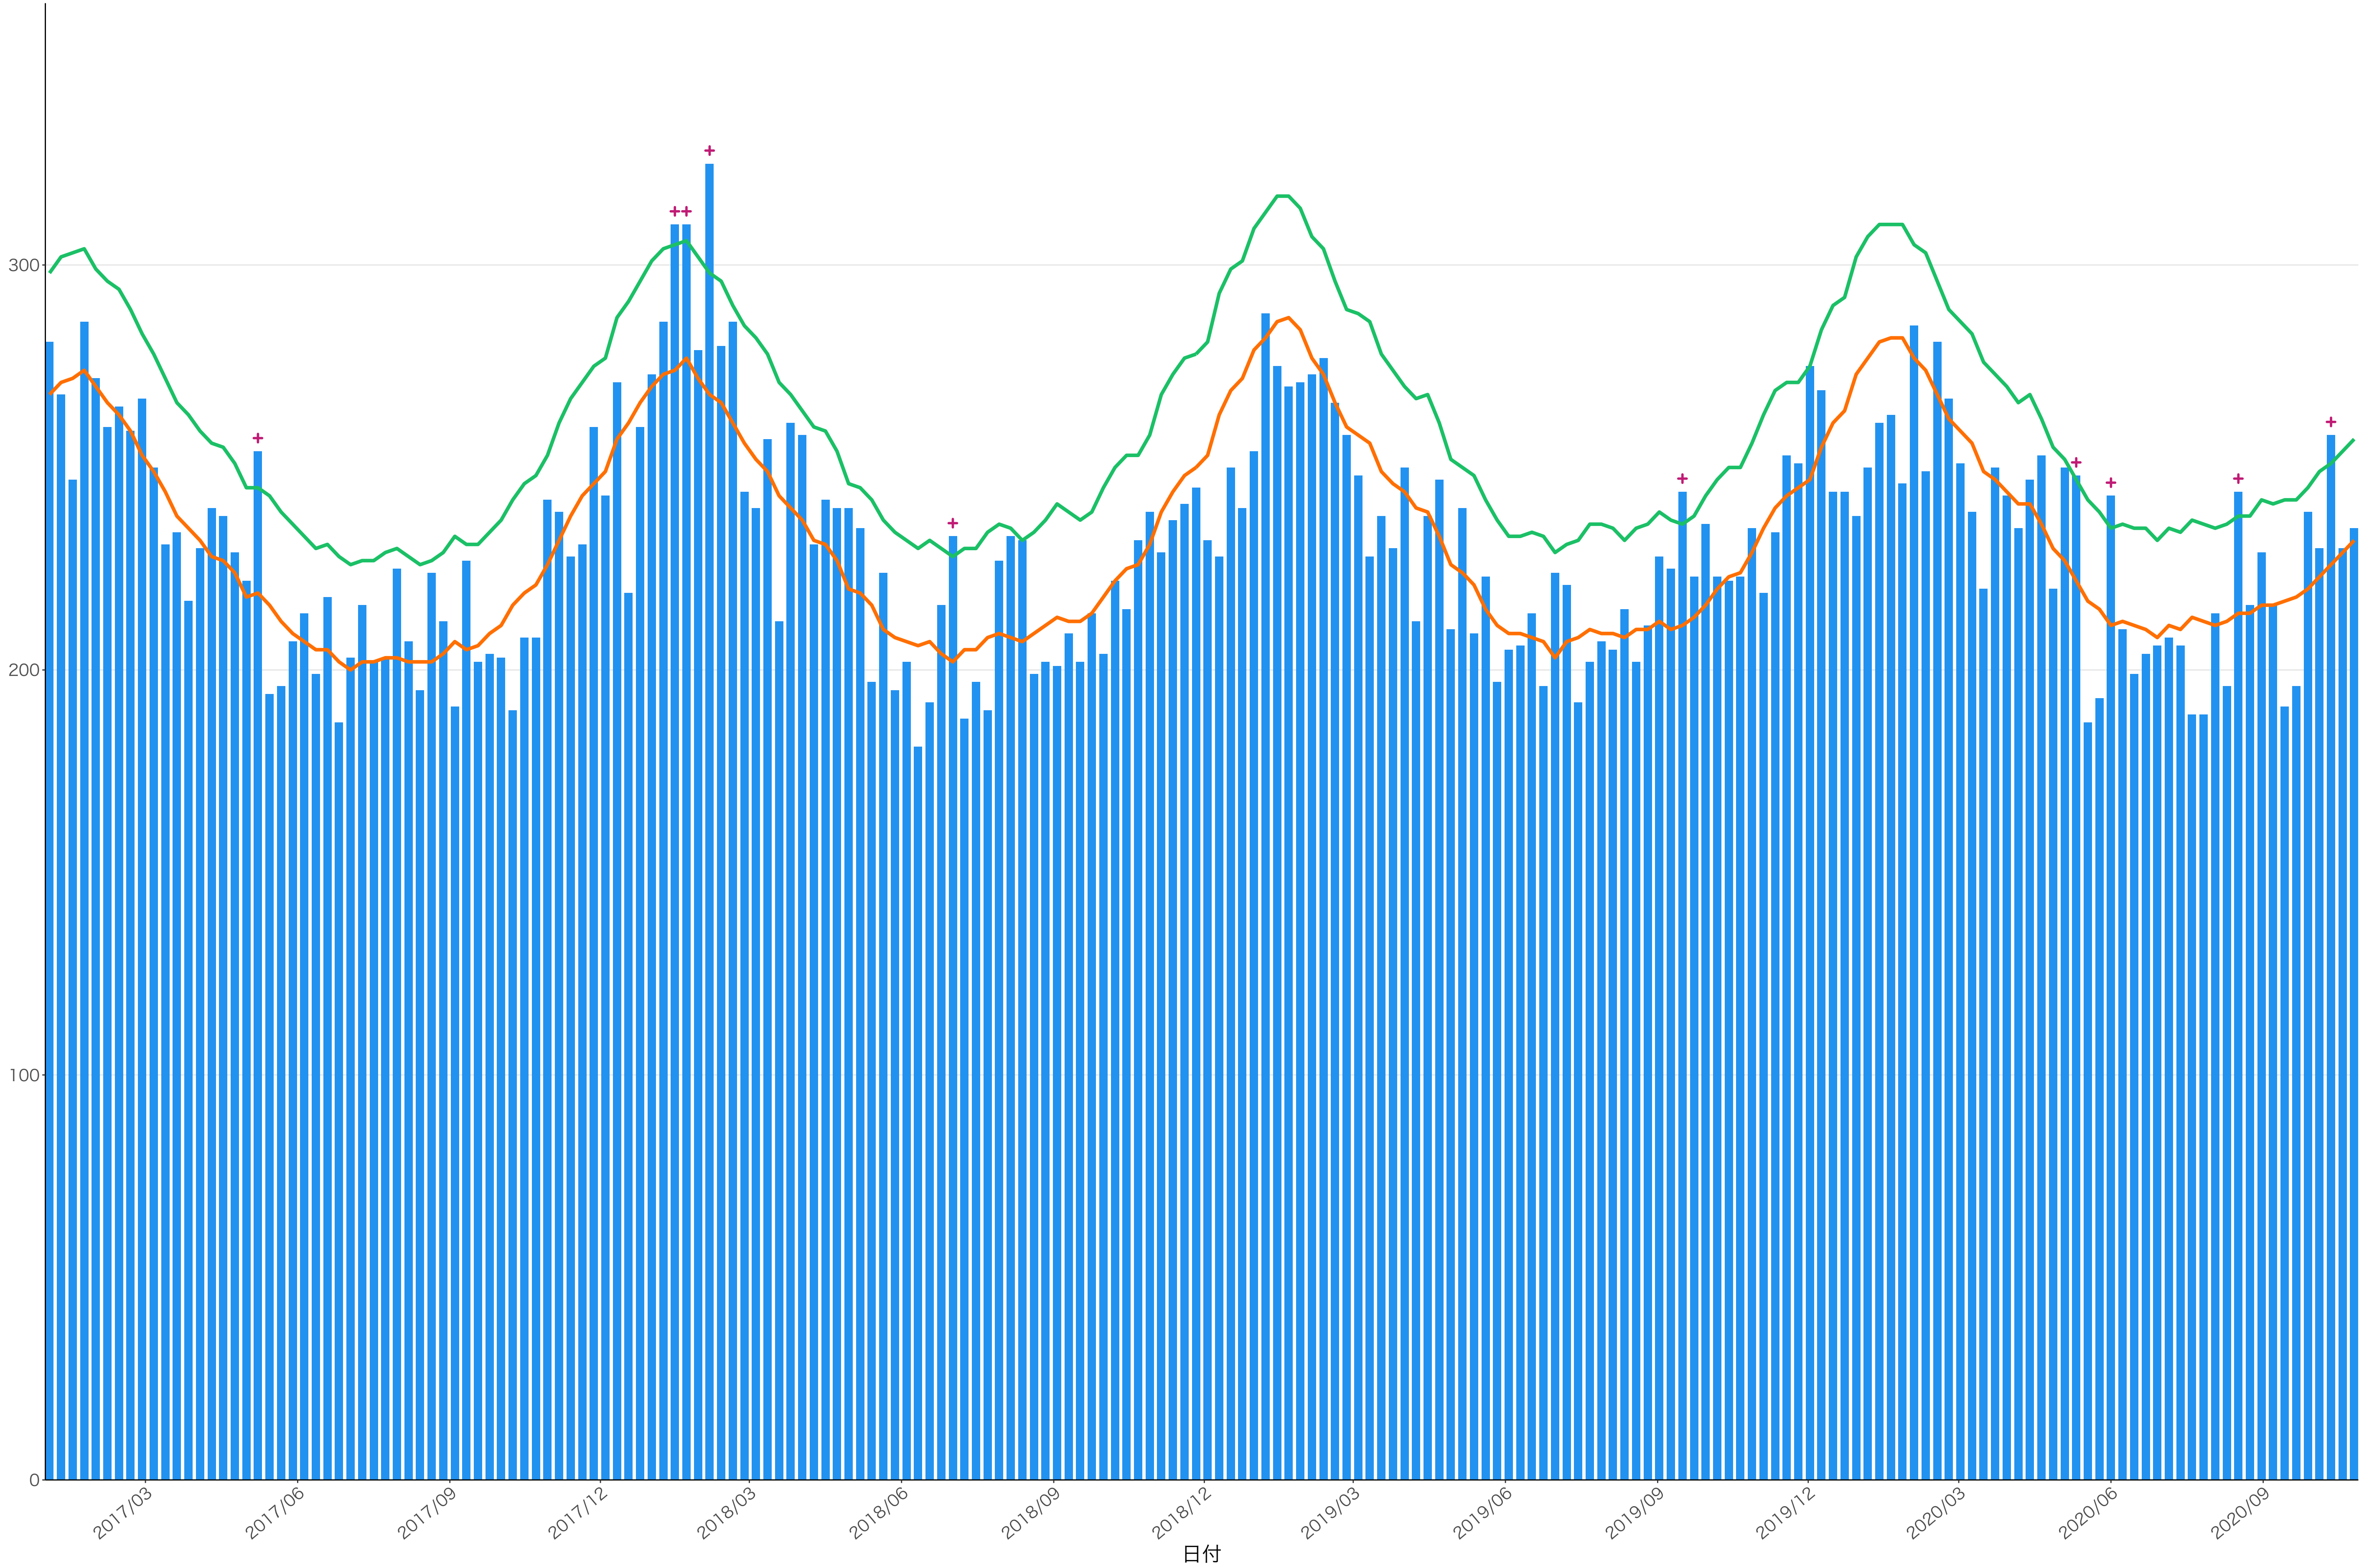

2017/12

2018/03

2018/06

2018/09

2018/12

2019/03

2019/06

2019/09

2019/12

2020/03

2020/06

2020/09

死亡者数

日付

死亡者数

日付

2018/06

2018/09

2018/12

2019/03

2019/06

2019/09

2019/12

2020/03

2020/06

2020/09

600
400
200
0

2017/03 2017/06 2017/09 2017/12 2018/03 2018/06 2018/09 2018/12 2019/03 2019/06 2019/09 2019/12 2020/03 2020/06 2020/09

日付

死亡者数

全国