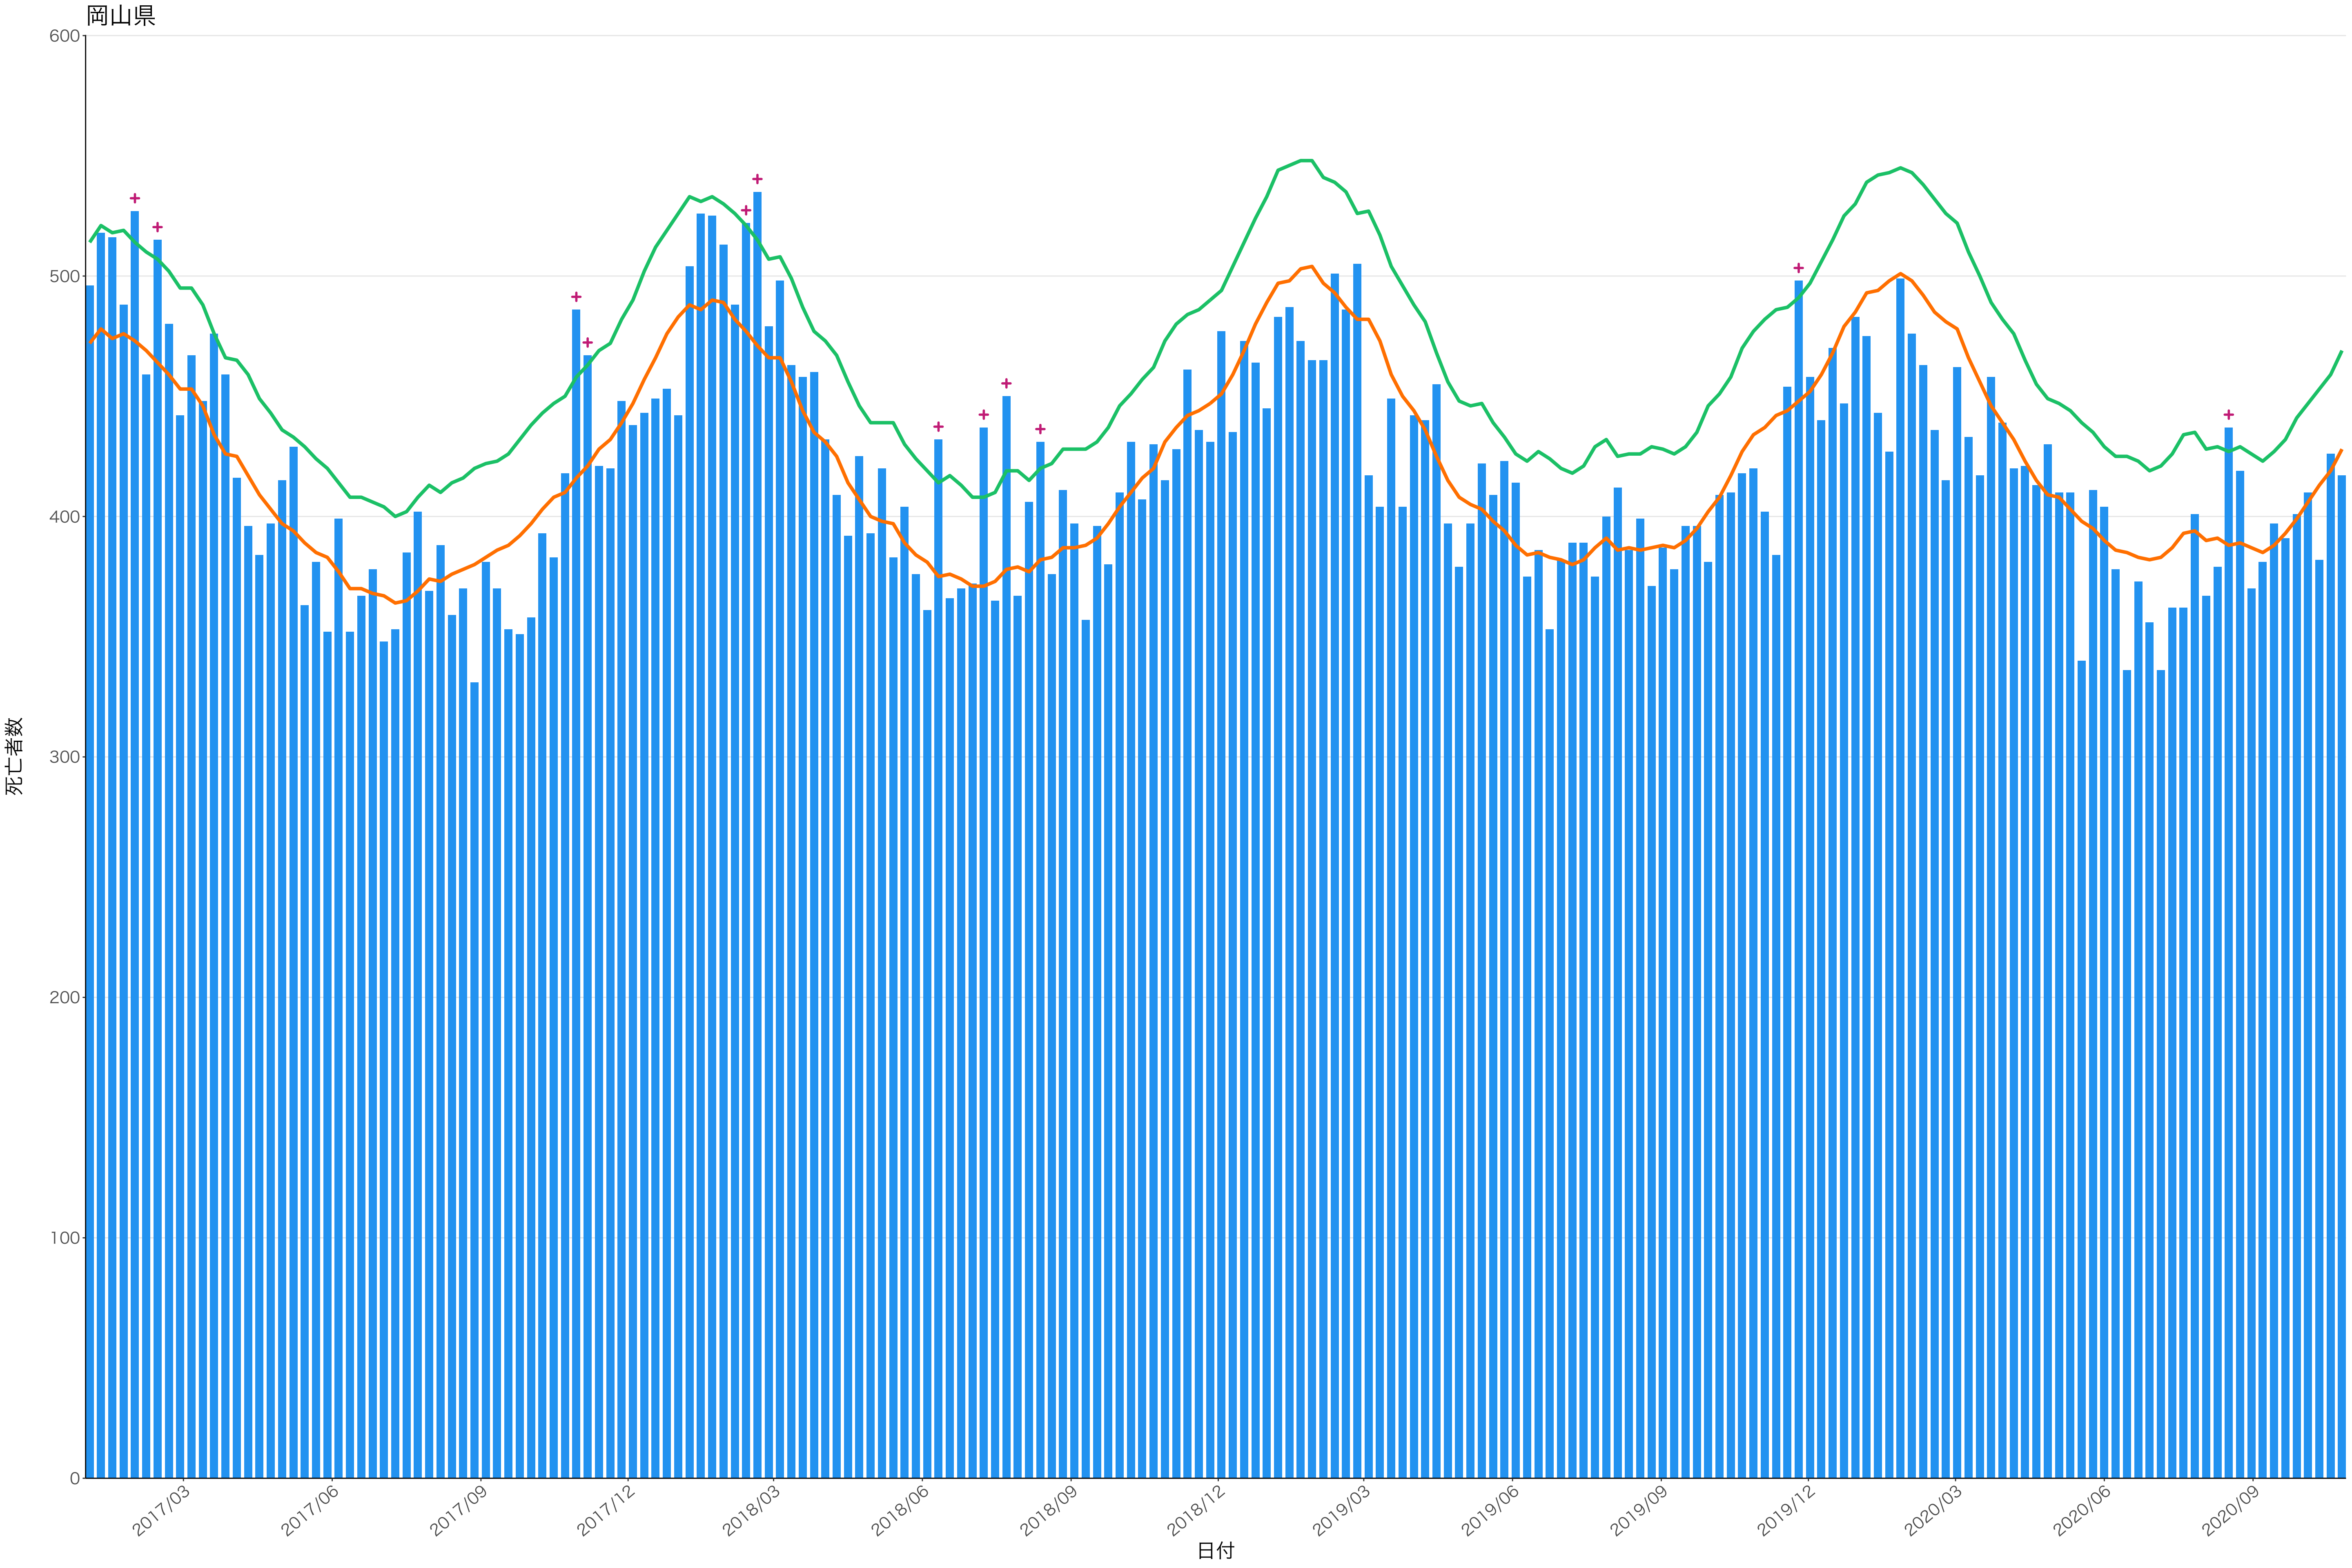

2017/12

2018/03

2018/06

2018/09

2018/12

2019/03

2019/06

2019/09

2019/12

2020/03

2020/06

2020/09

死亡者数

日付

死亡者数

日付

200

100

0

2017/03

2017/06

2017/09

2017/12

2018/03

2018/06

2018/09

2018/12

2019/03

2019/06

2019/09

2019/12

2020/03