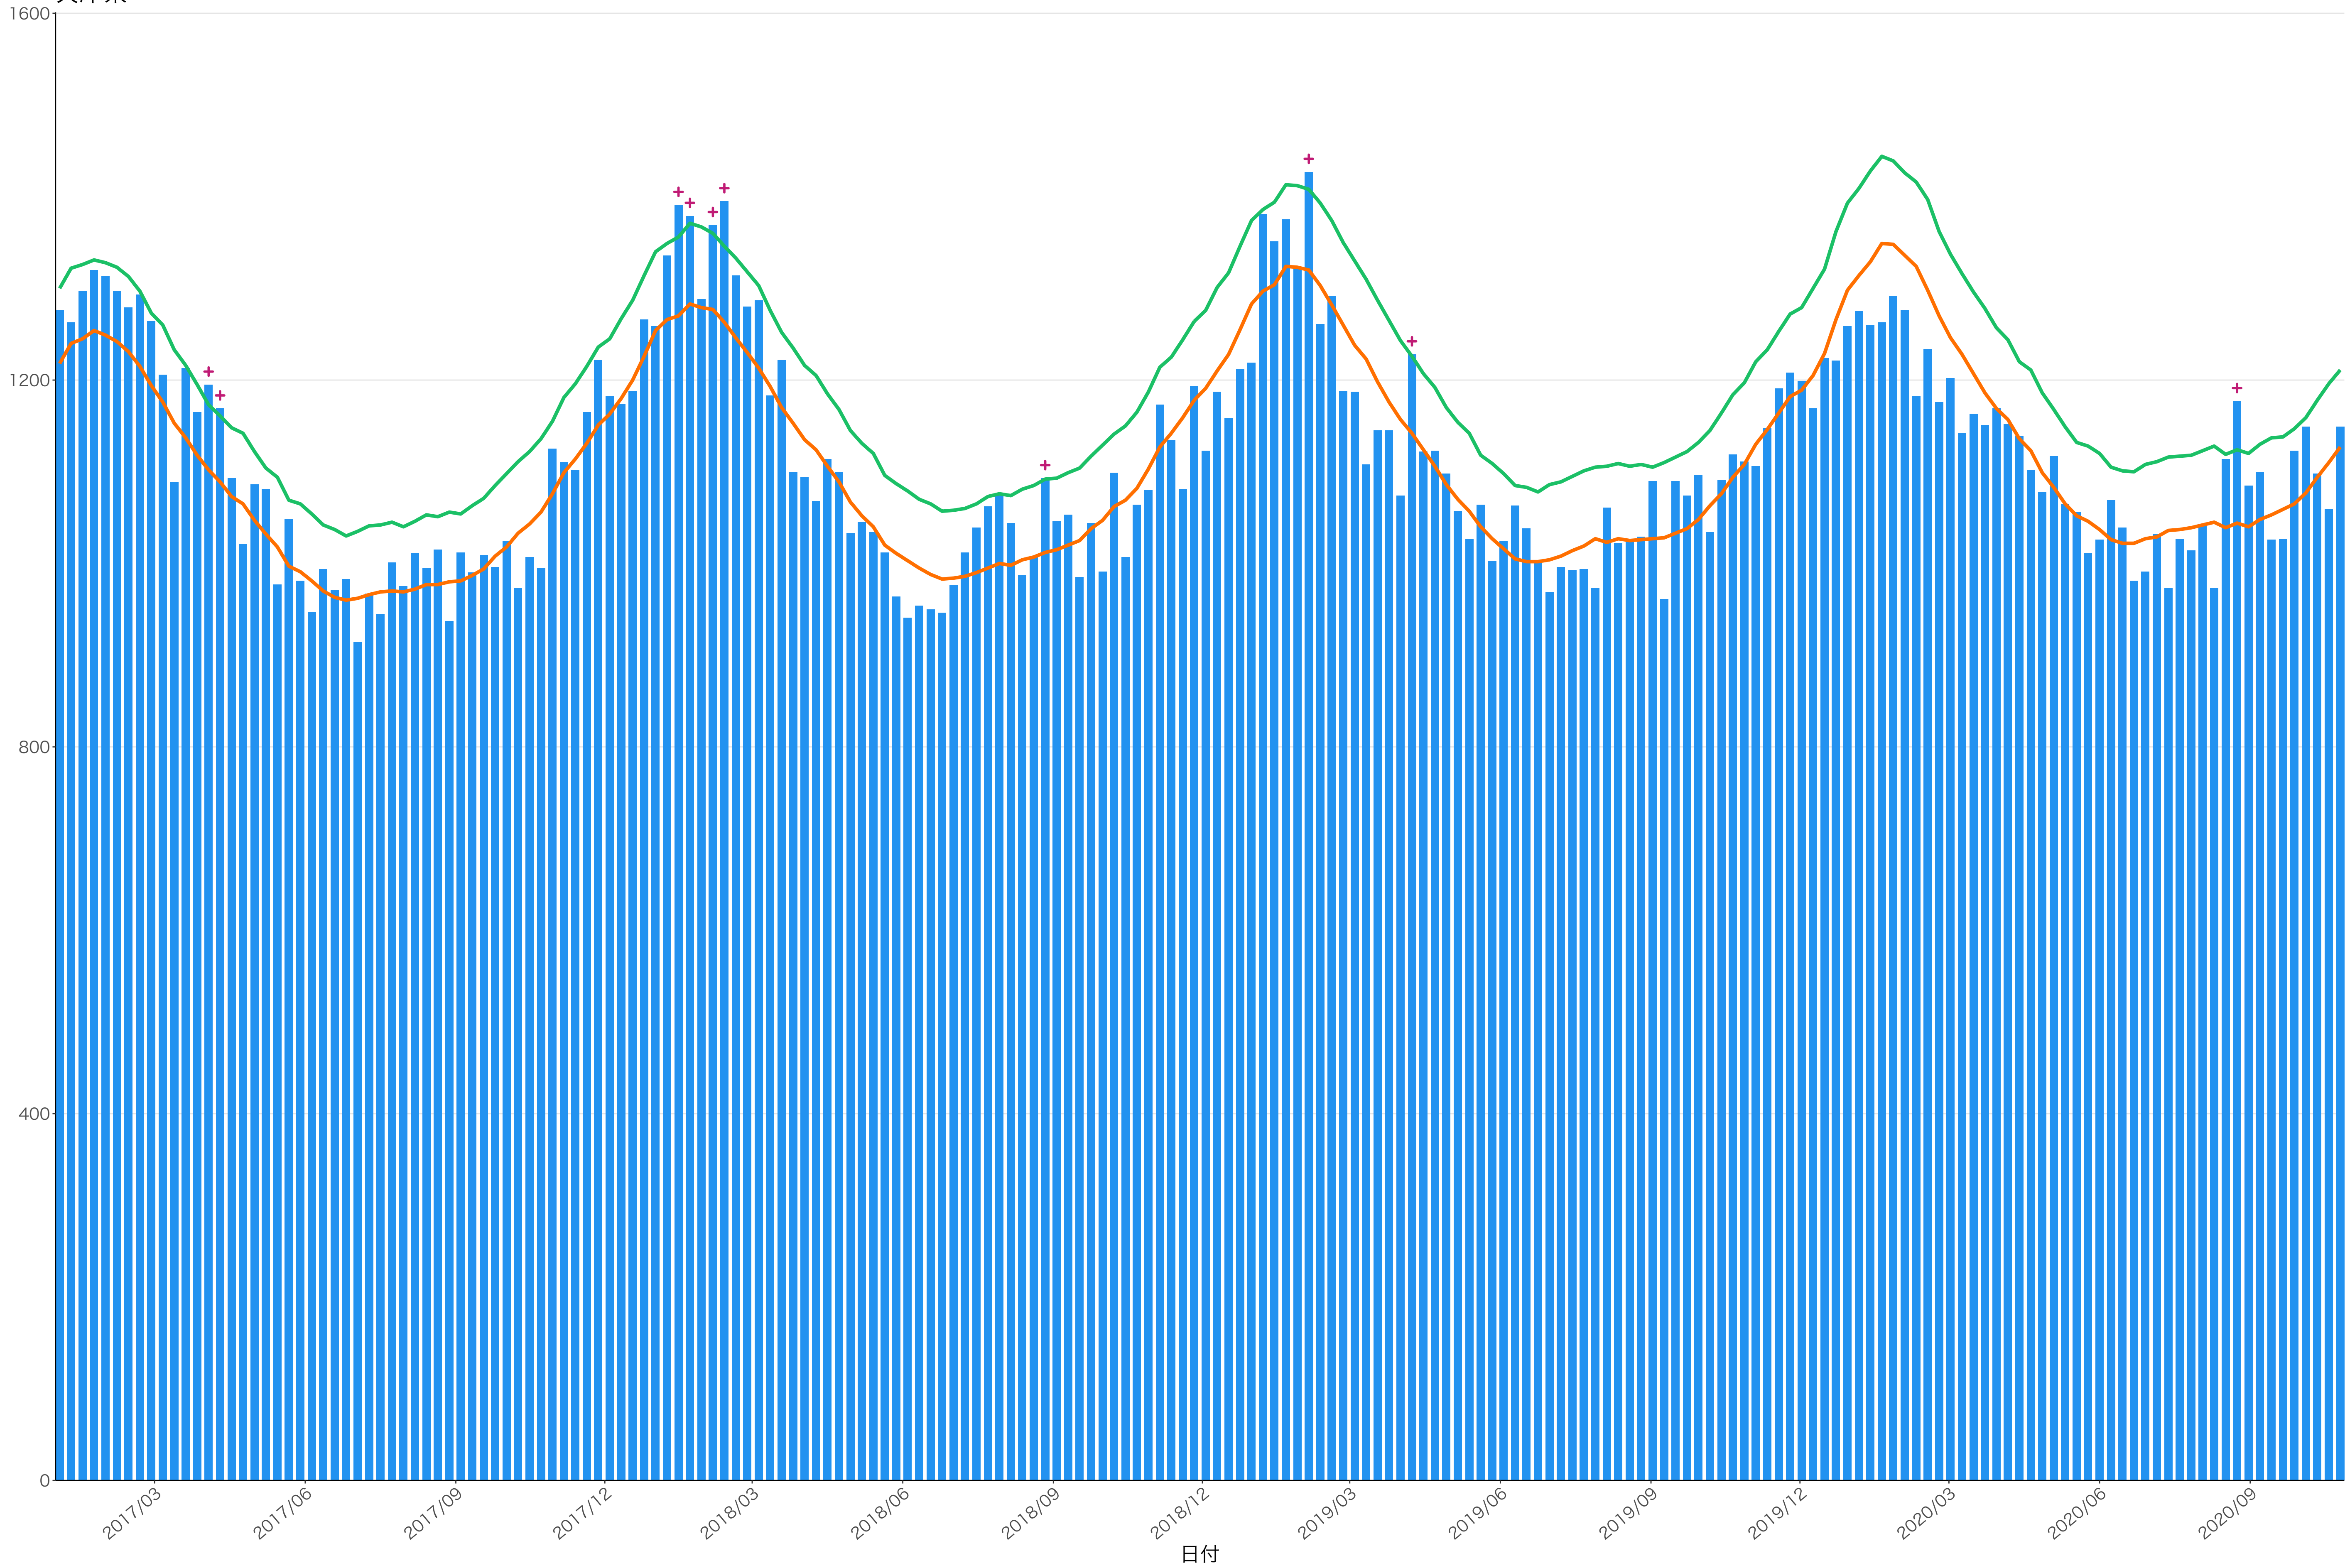

死亡者数

2017/03 2017/06 2017/09 2017/12 2018/03 2018/06 2018/09 2018/12 2019/03 2019/06 2019/09 2019/12 2020/03 2020/06 2020/09

日付

0
500
1000
1500
2000

2017/03 2017/06 2017/09 2017/12 2018/03 2018/06 2018/09 2018/12 2019/03 2019/06 2019/09 2019/12 2020/03 2020/06 2020/09

2017/12

2018/03

2018/06

2018/09

2018/12

2019/03

2019/06

2019/09

2019/12

2020/03

2020/06

2020/09

死亡者数

日付

死亡者数

日付

2018/06

2018/09

2018/12

2019/03

2019/06

2019/09

2019/12

2020/03