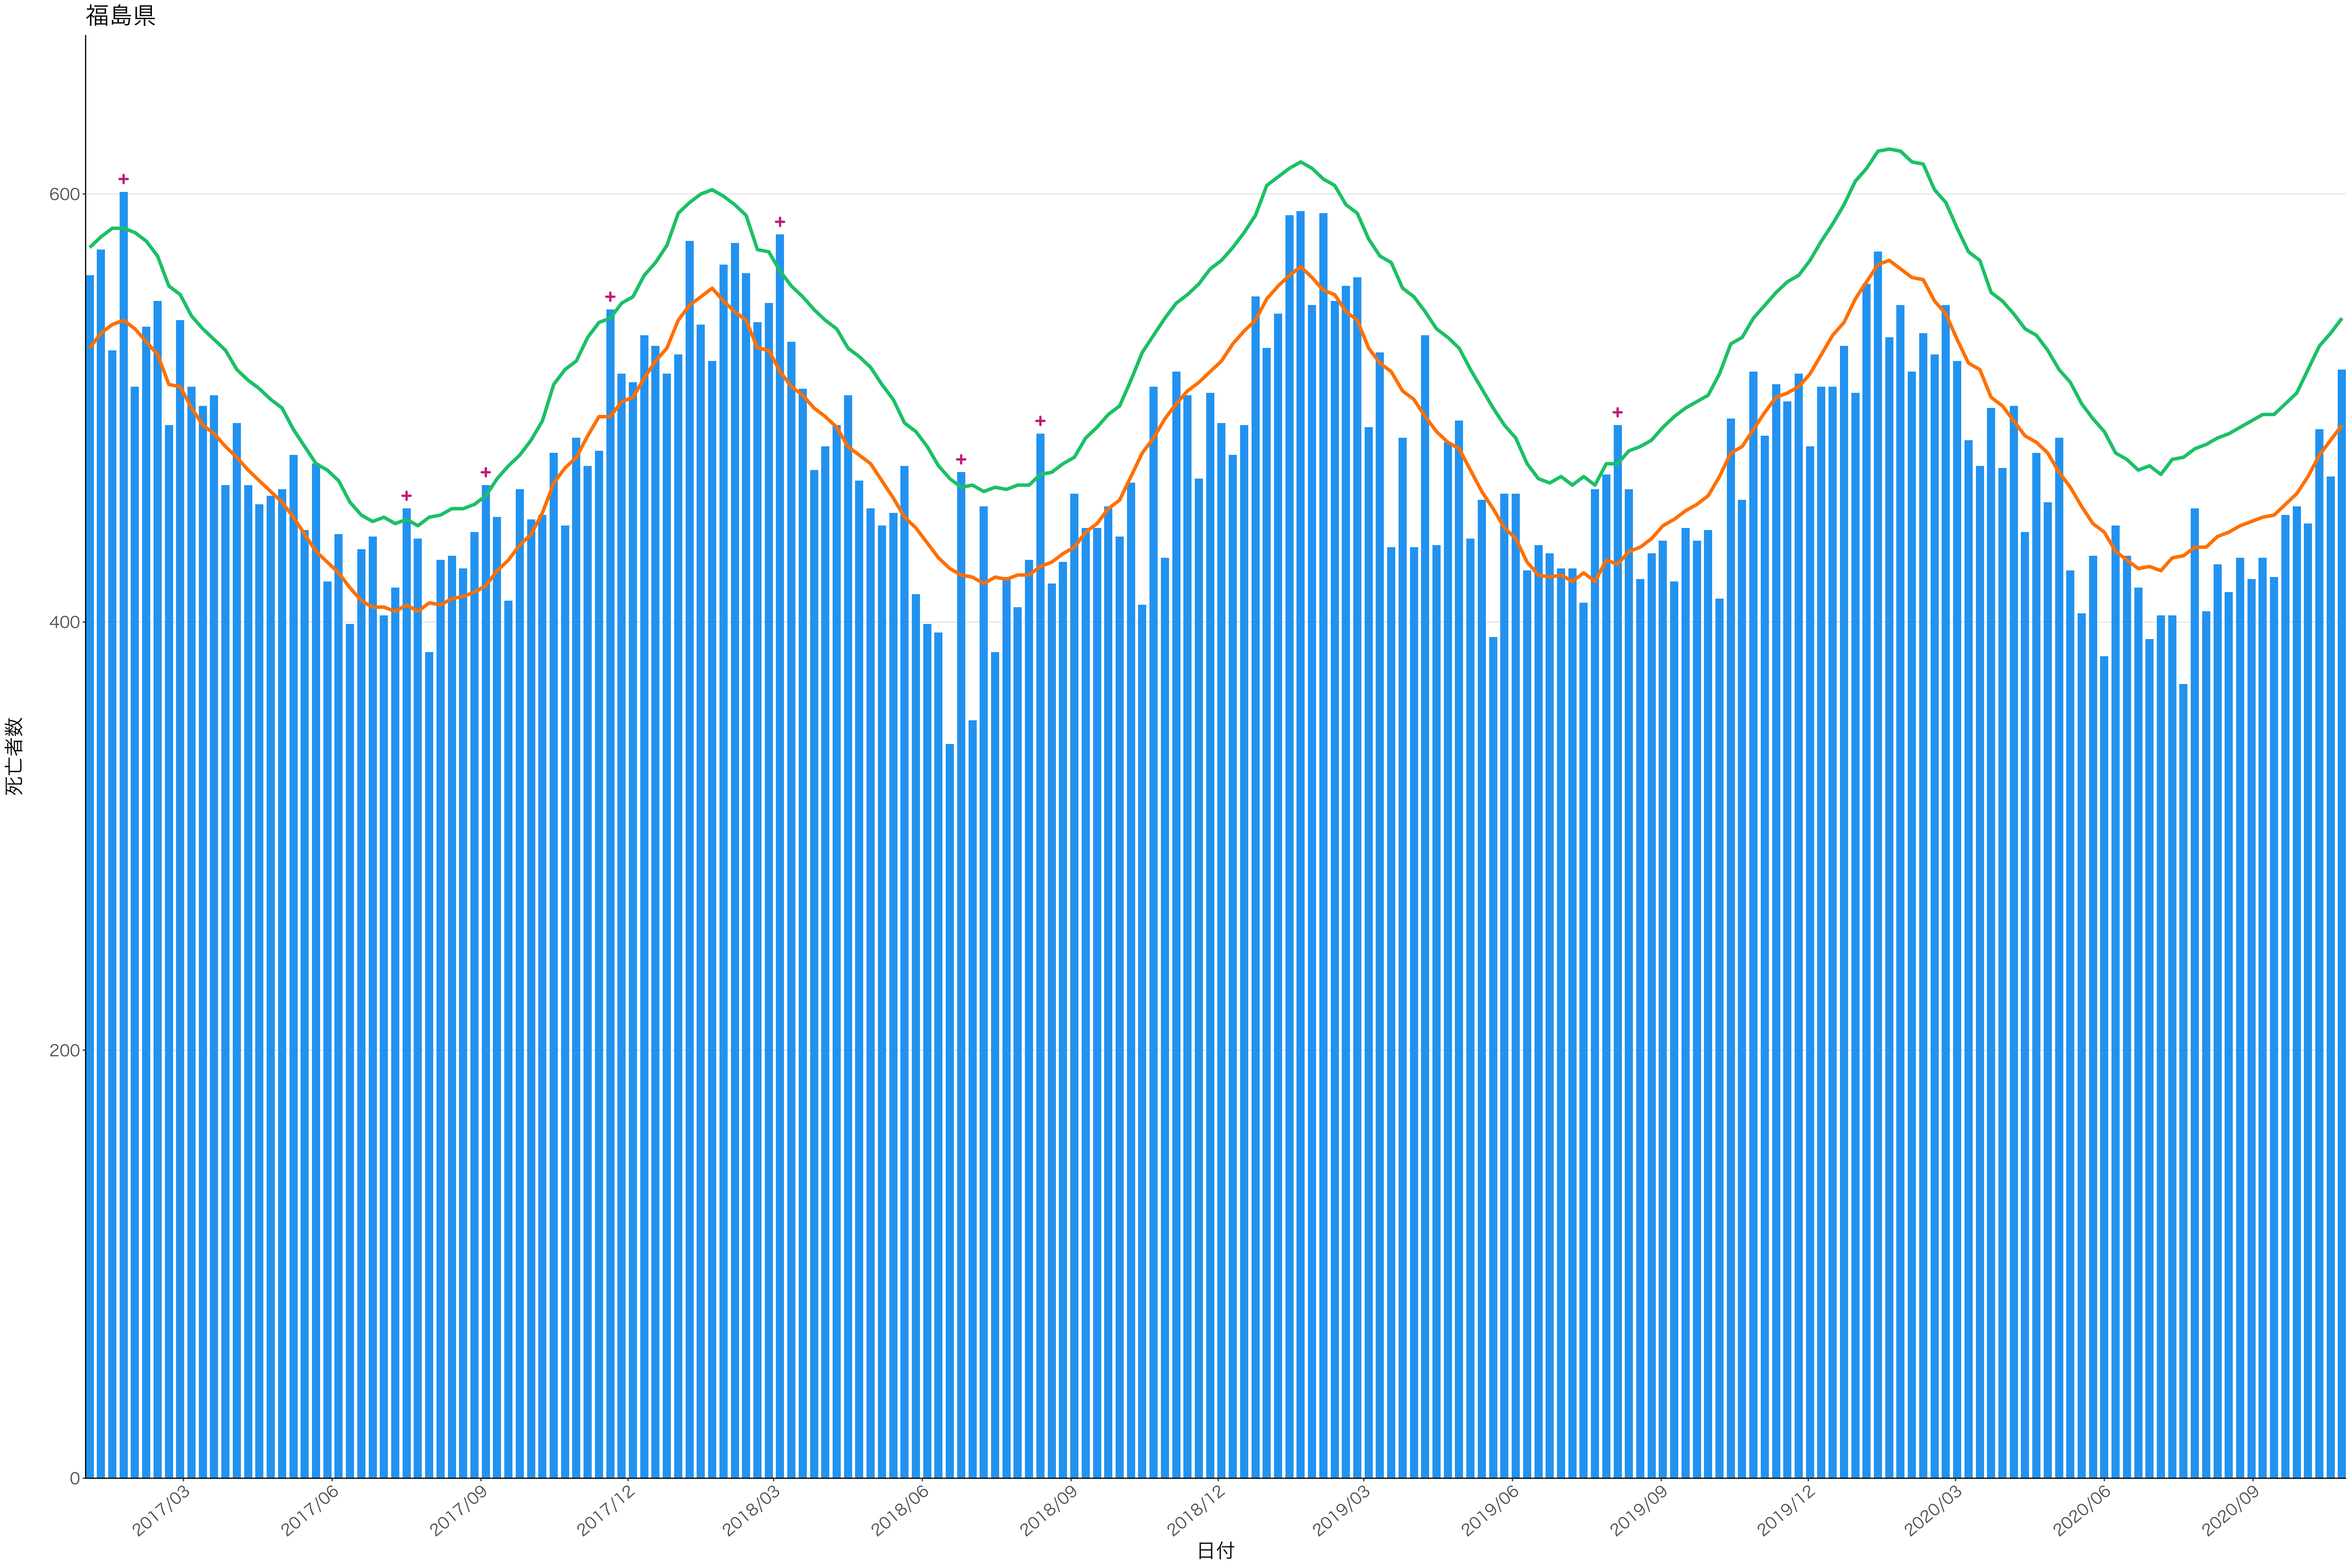

死亡者数

2017/03 2017/06 2017/09 2017/12 2018/03 2018/06 2018/09 2018/12 2019/03 2019/06 2019/09 2019/12 2020/03 2020/06 2020/09

日付

0
500
1000
1500
2000

2017/03 2017/06 2017/09 2017/12 2018/03 2018/06 2018/09 2018/12 2019/03 2019/06 2019/09 2019/12 2020/03 2020/06 2020/09

日付

200

100

0

日付

2017/03

2017/06

2017/09

2017/12

2018/03

2018/06

2018/09

2018/12

2019/03

2019/06

2019/09

2019/12

2020/03

2020/06

2020/09

死亡者数

日付

死亡者数

日付