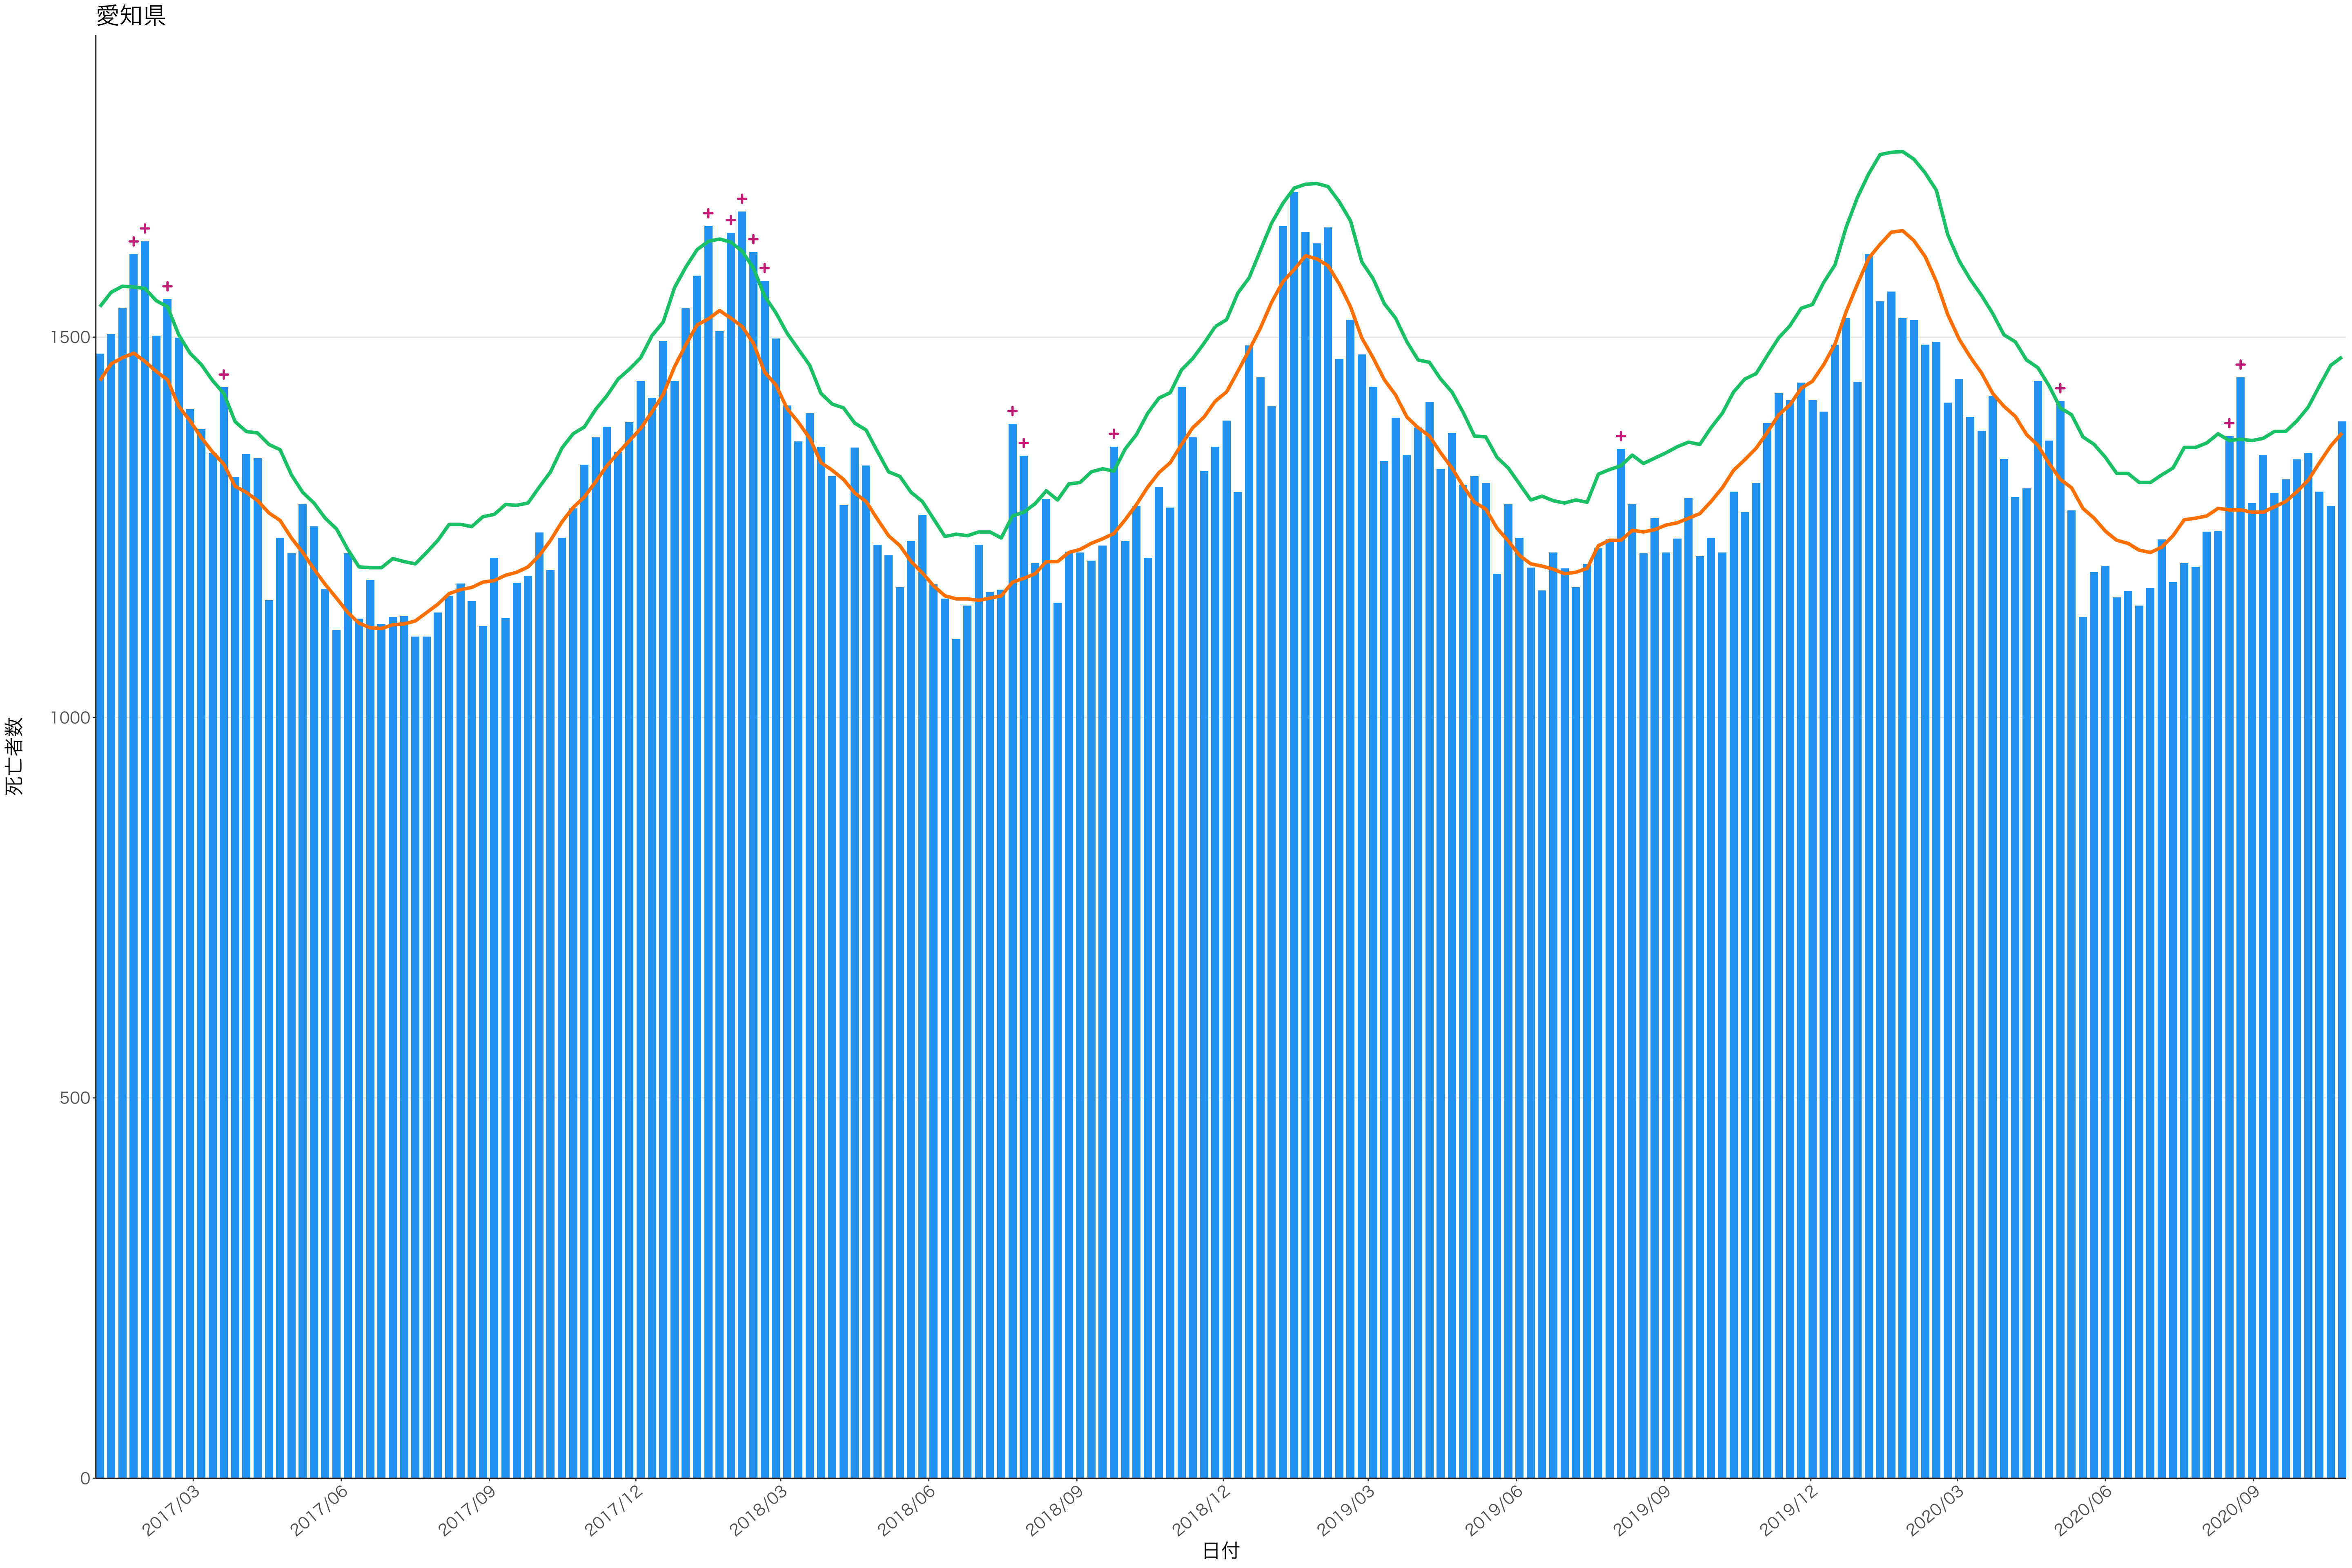

2017/12

2018/03

2018/06

2018/09

2018/12

2019/03

2019/06

2019/09

2019/12

2020/03

2020/06

2020/09

死亡者数

日付

死亡者数

日付

200

100

0

2017/03

2017/06

2017/09

2017/12

2018/03

2018/06

2018/09

2018/12

2019/03

2019/06

2019/09

2019/12

2020/03