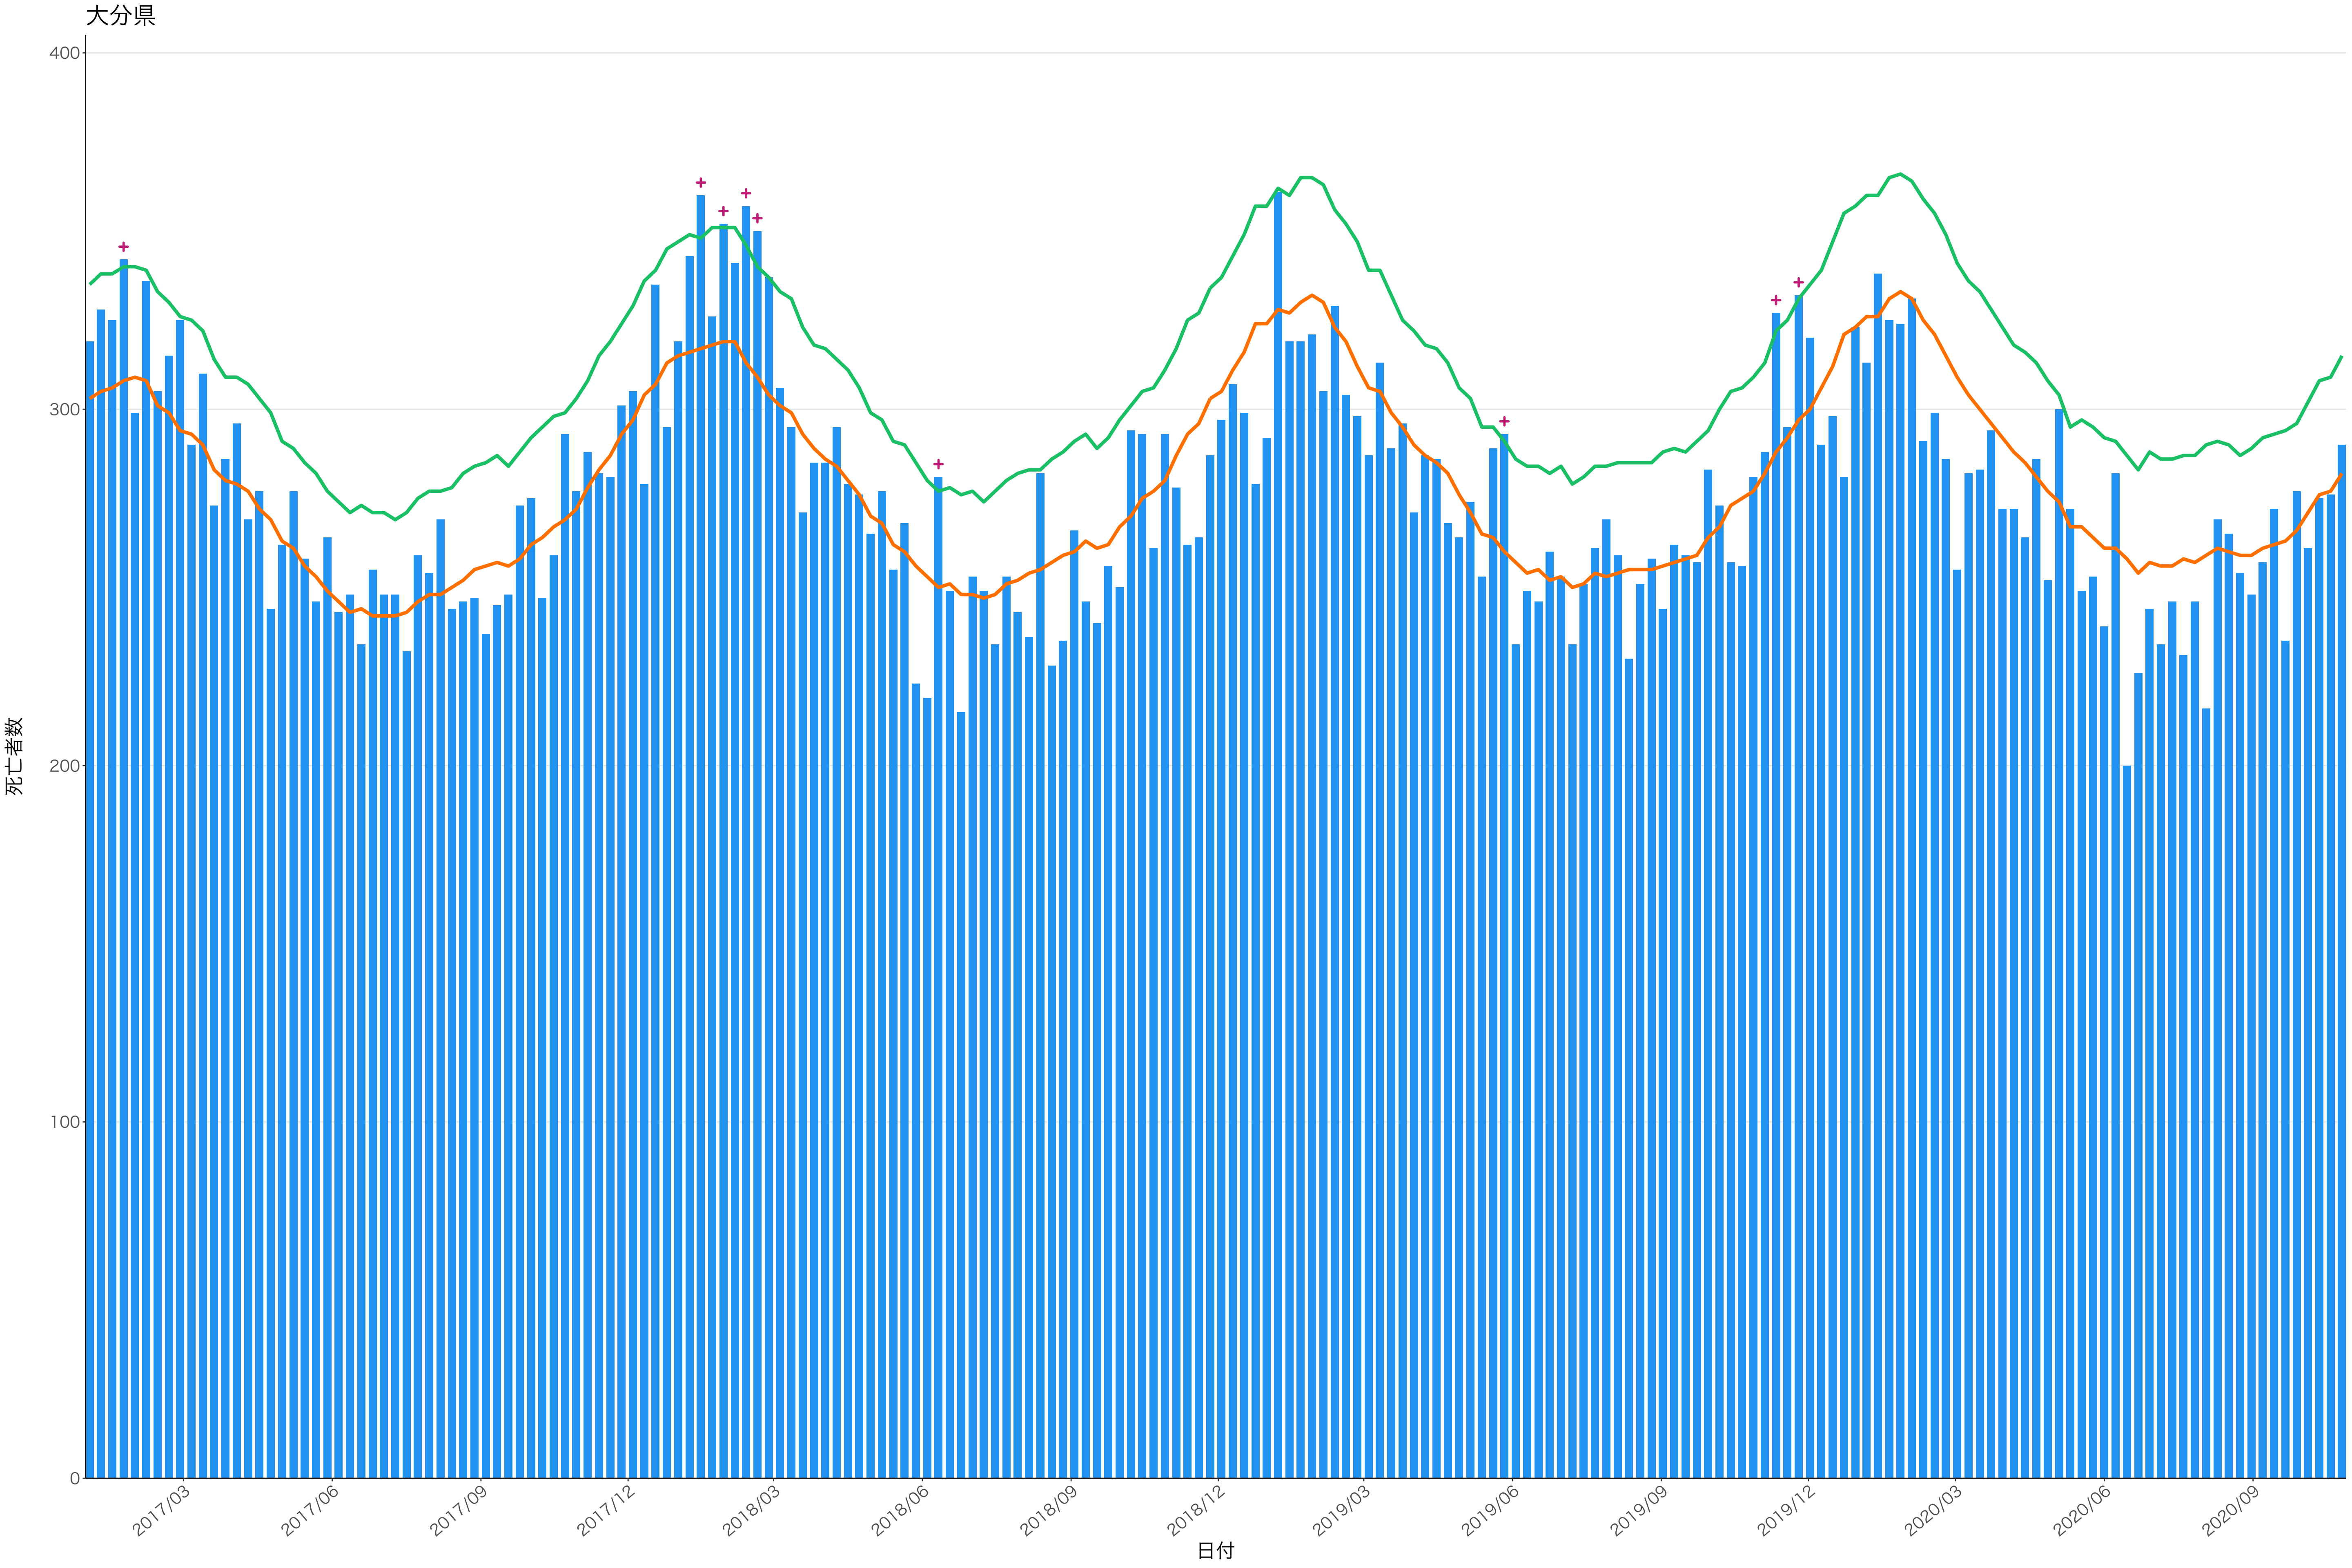

2017/12

2018/03

2018/06

2018/09

2018/12

2019/03

2019/06

2019/09

2019/12

2020/03

2020/06

2020/09

死亡者数

日付

死亡者数

日付

2018/06

2018/09

2018/12

2019/03

2019/06

2019/09

2019/12

2020/03

2020/06

2020/09

600
400
200
0

2017/03 2017/06 2017/09 2017/12 2018/03 2018/06 2018/09 2018/12 2019/03 2019/06 2019/09 2019/12 2020/03 2020/06 2020/09

日付

死亡者数

全国