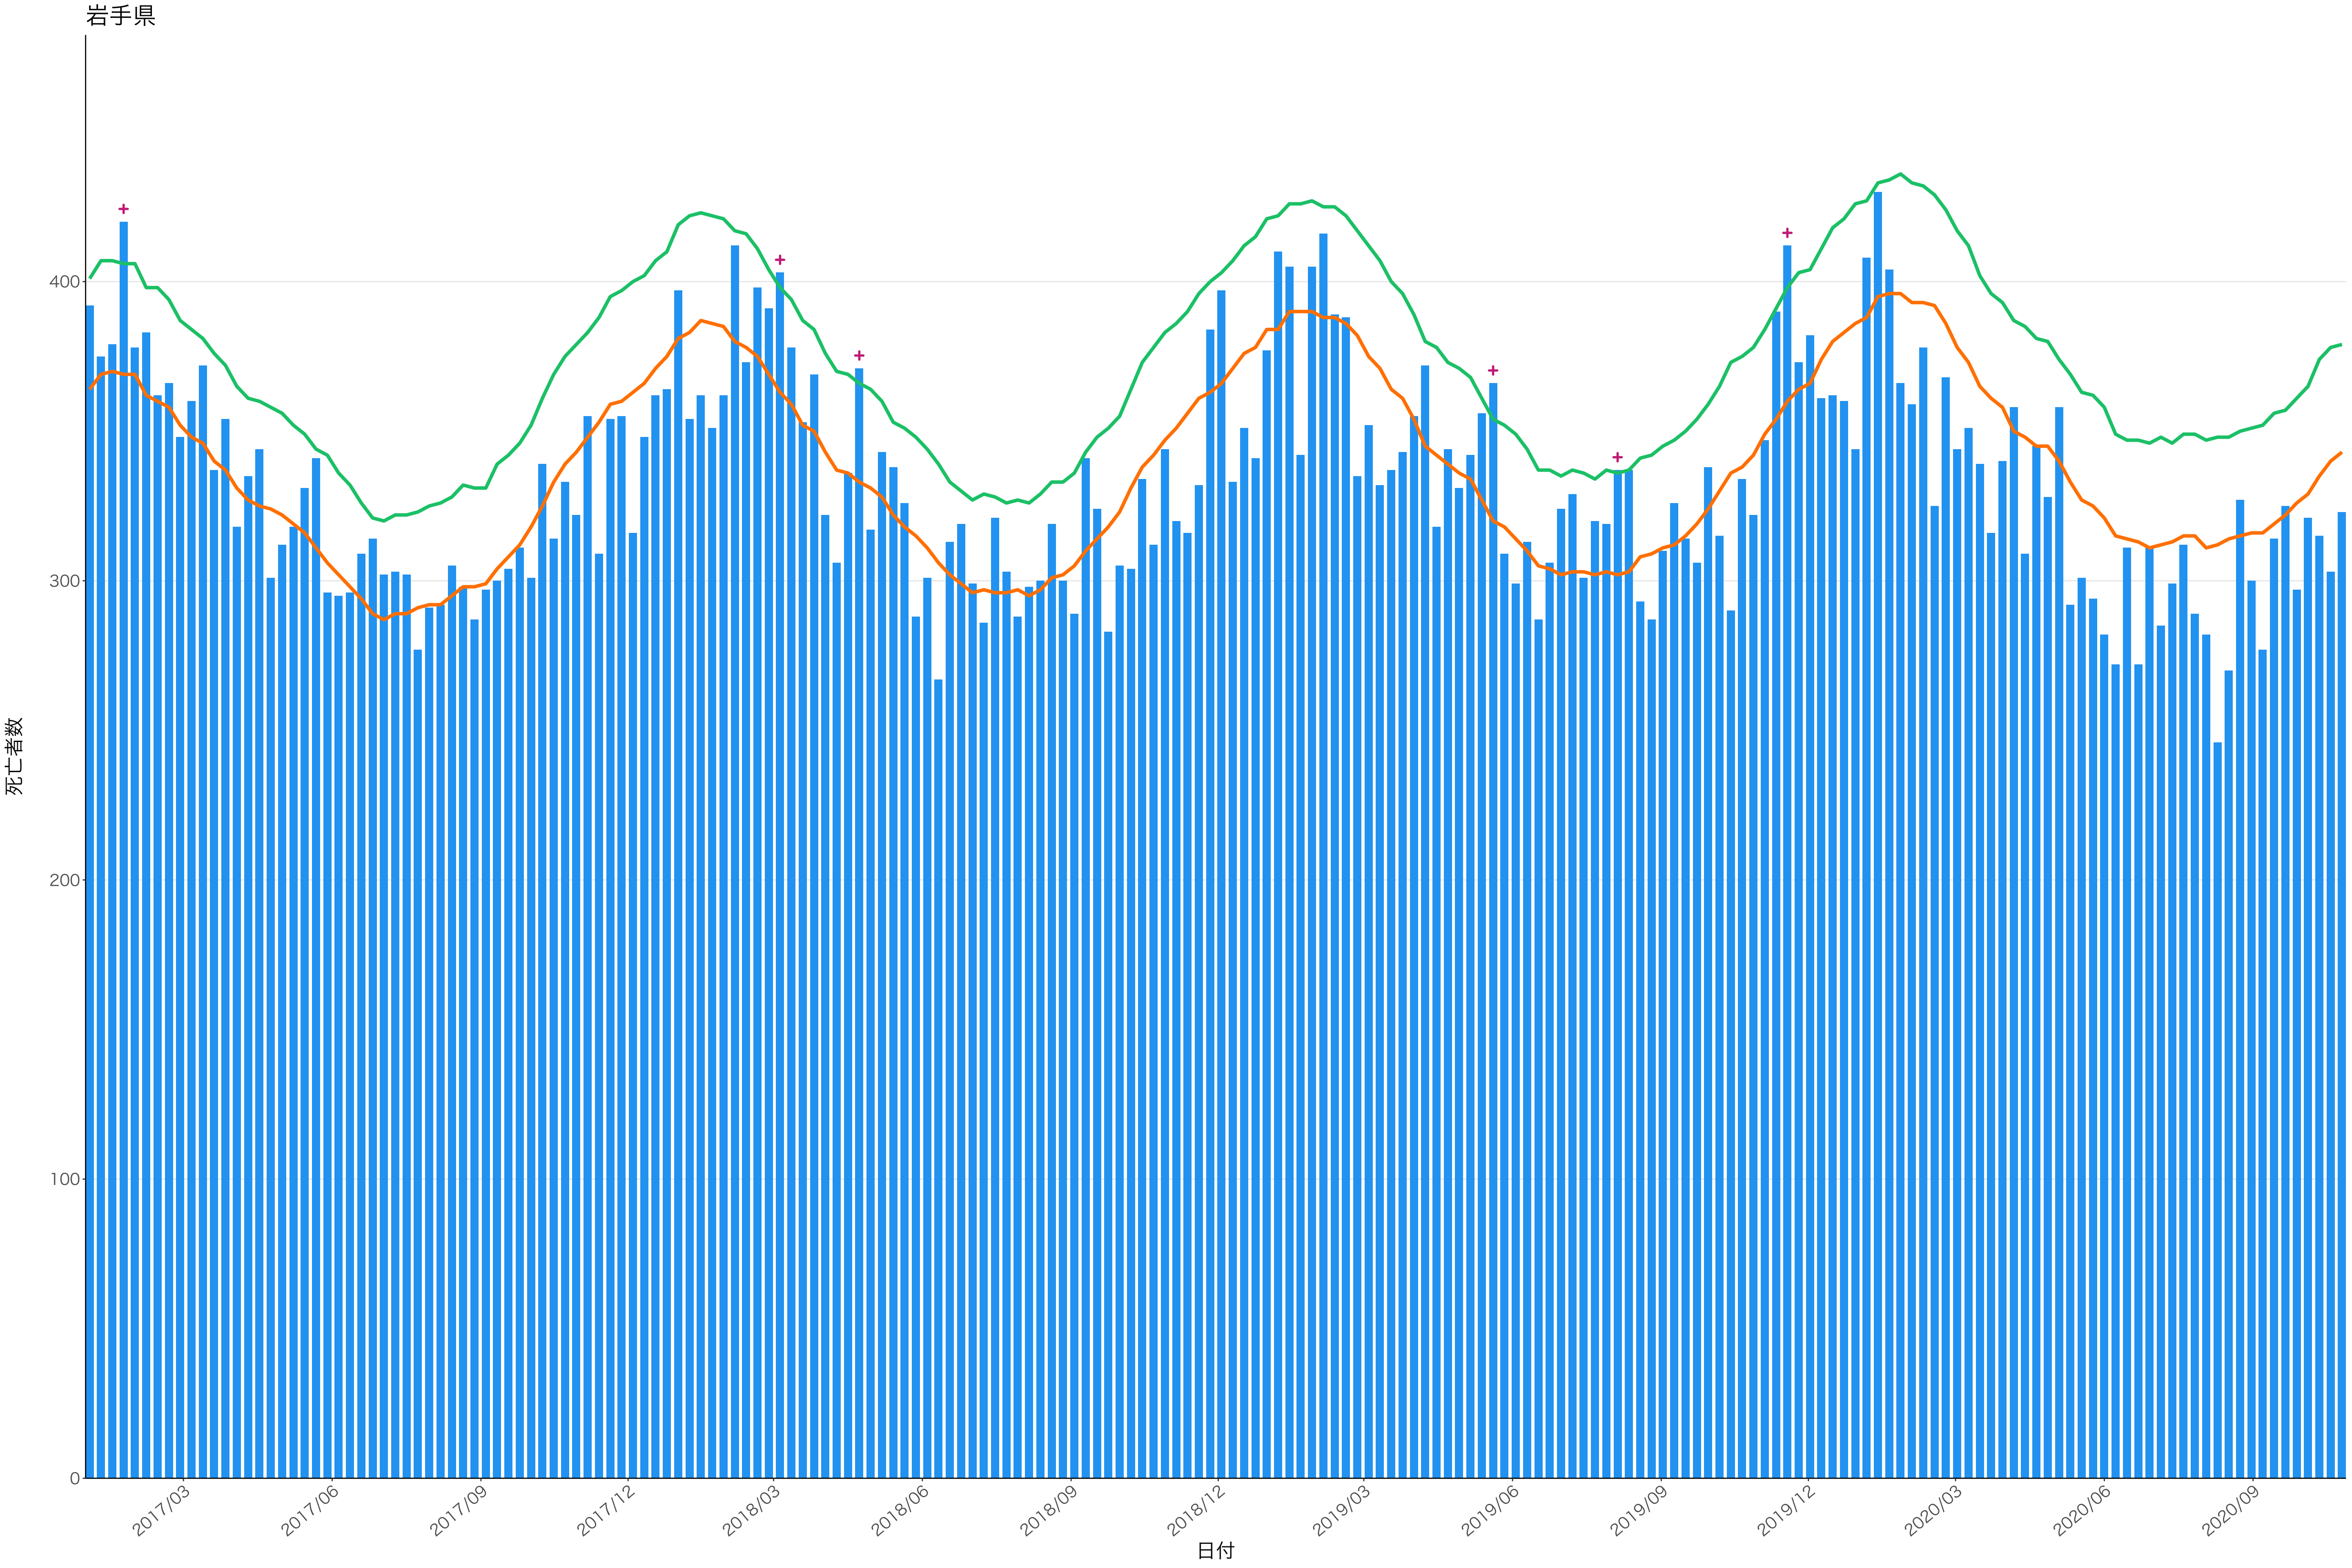

死亡者数

2017/03 2017/06 2017/09 2017/12 2018/03 2018/06 2018/09 2018/12 2019/03 2019/06 2019/09 2019/12 2020/03 2020/06 2020/09

日付

0
500
1000
1500
2000

2017/03 2017/06 2017/09 2017/12 2018/03 2018/06 2018/09 2018/12 2019/03 2019/06 2019/09 2019/12 2020/03 2020/06 2020/09

日付

200

100

0

日付

2017/03

2017/06

2017/09

2017/12

2018/03

2018/06

2018/09

2018/12

2019/03

2019/06

2019/09

2019/12

2020/03

2020/06

2020/09

死亡者数

日付

死亡者数

日付