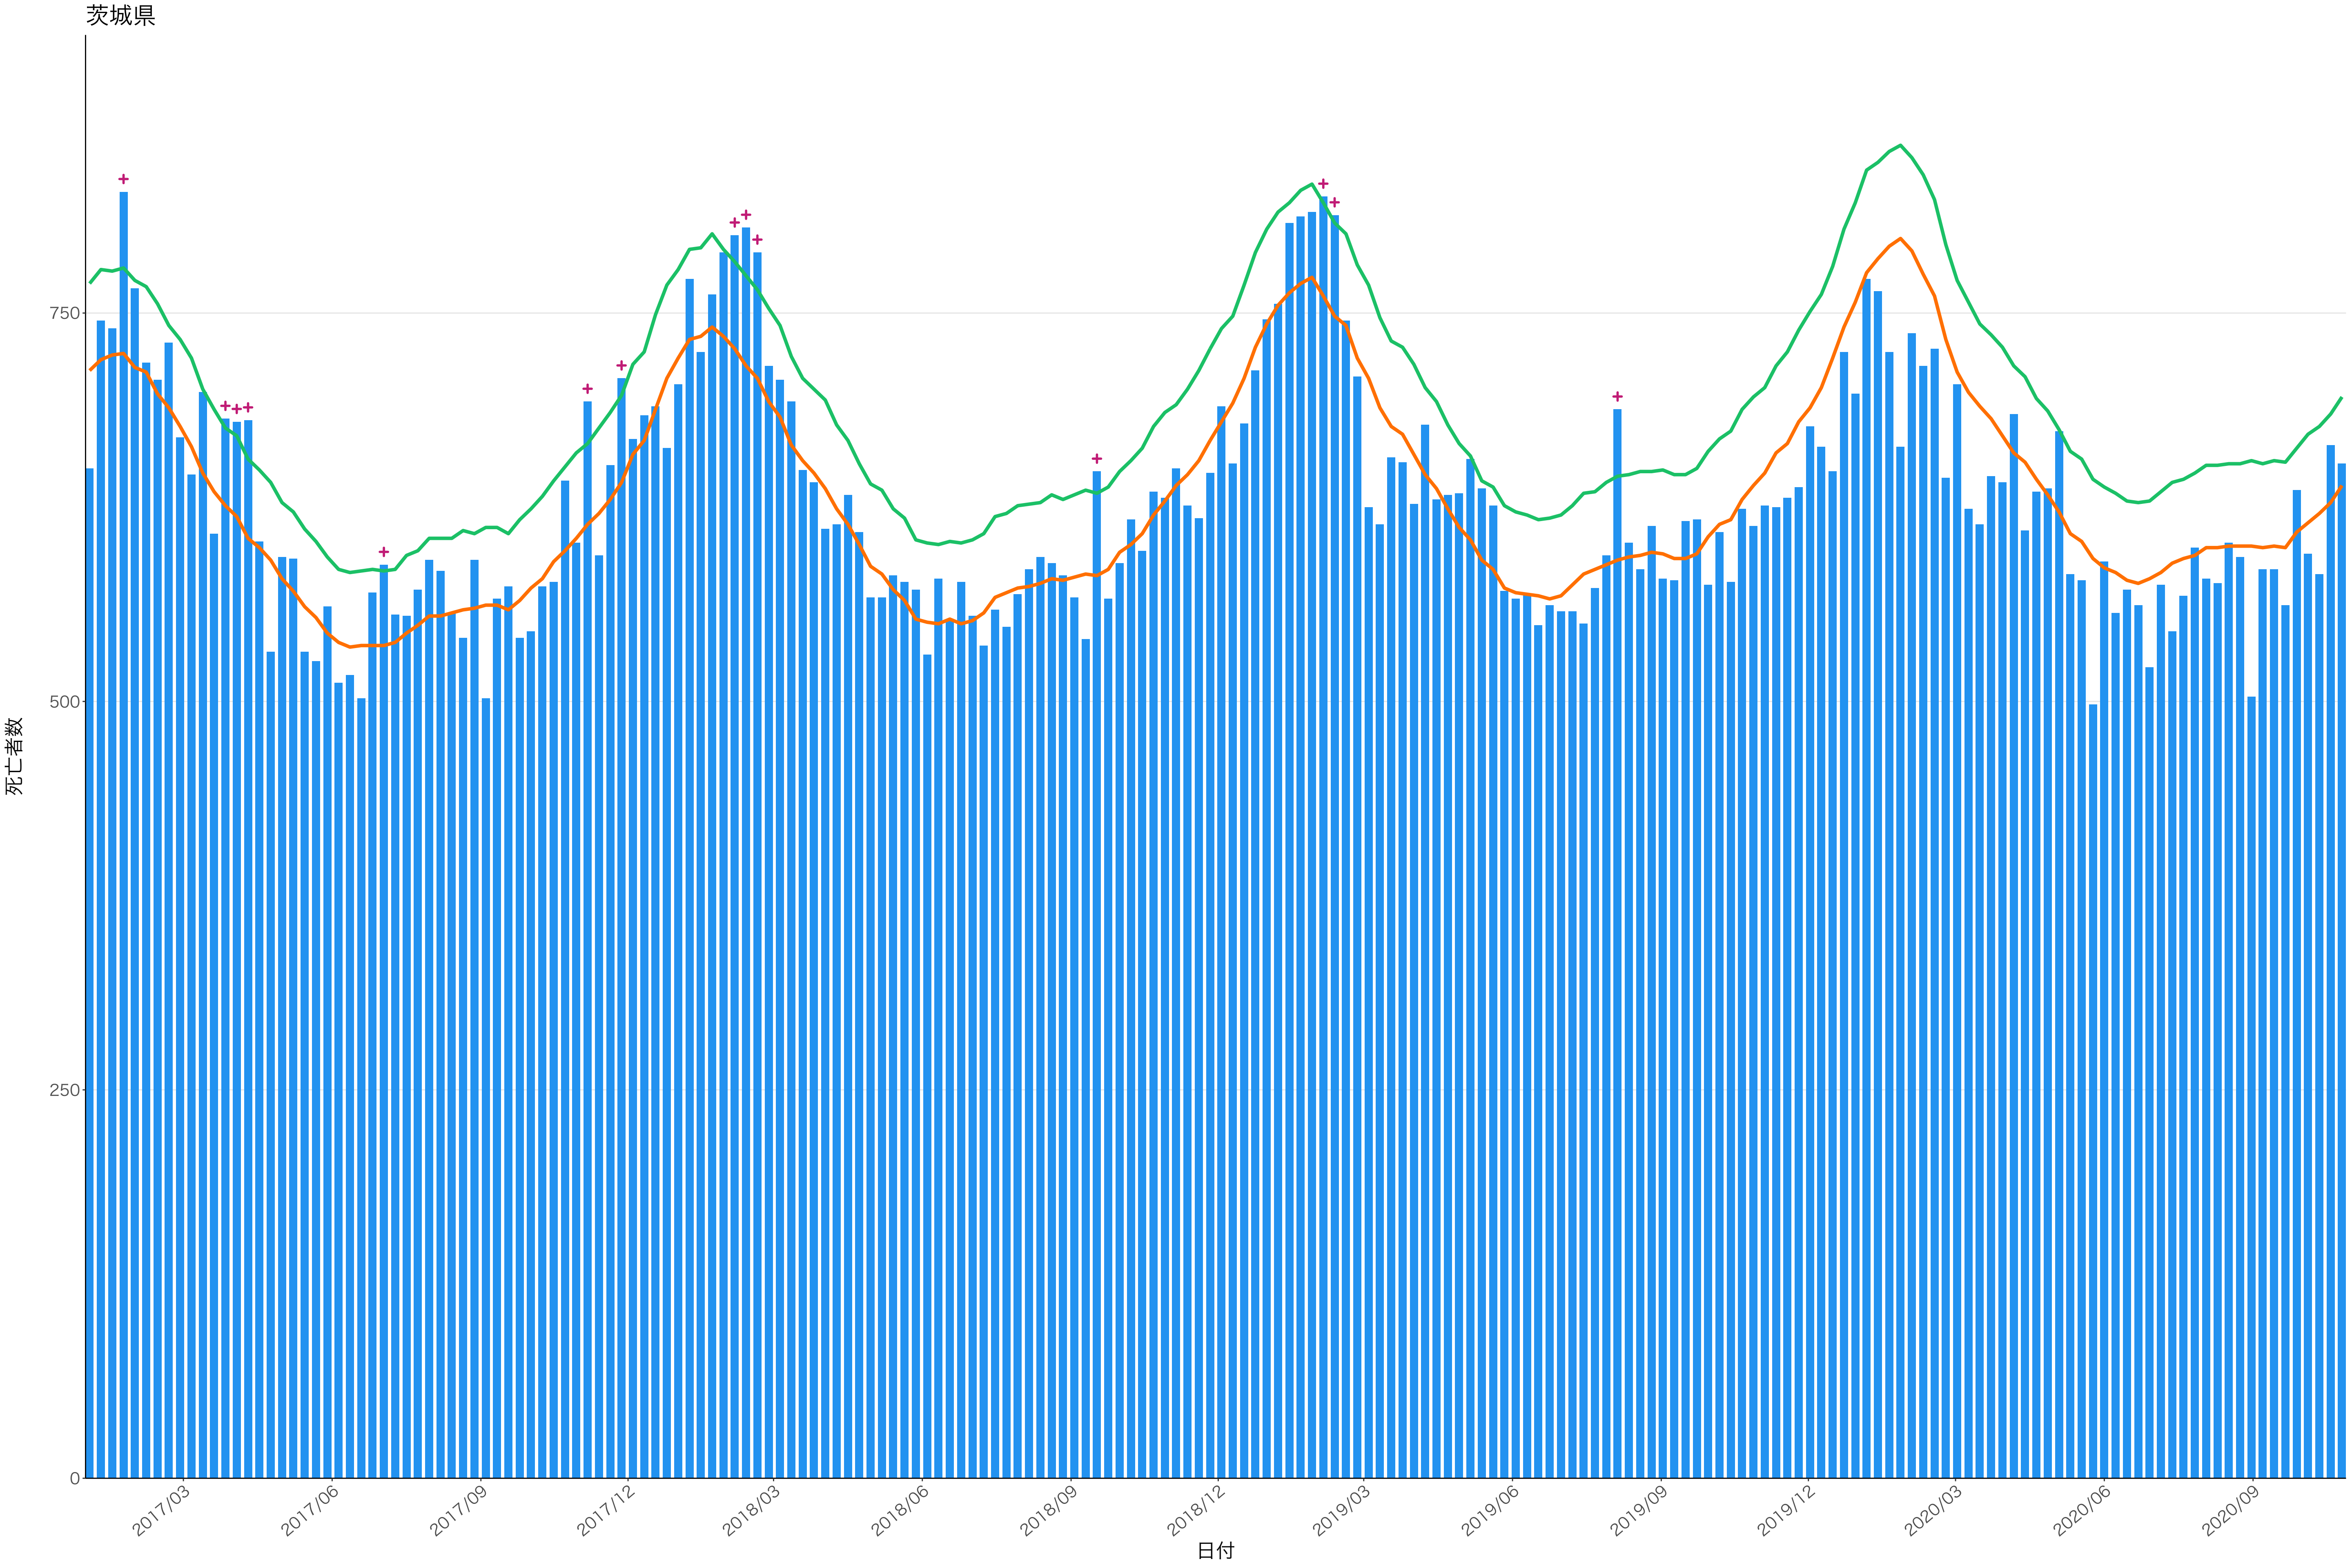

死亡者数

2017/03 2017/06 2017/09 2017/12 2018/03 2018/06 2018/09 2018/12 2019/03 2019/06 2019/09 2019/12 2020/03 2020/06 2020/09

日付

0
500
1000
1500
2000

2017/03 2017/06 2017/09 2017/12 2018/03 2018/06 2018/09 2018/12 2019/03 2019/06 2019/09 2019/12 2020/03 2020/06 2020/09

日付

200

100

0

日付

2017/03

2017/06

2017/09

2017/12

2018/03

2018/06

2018/09

2018/12

2019/03

2019/06

2019/09

2019/12

2020/03

2020/06

2020/09

死亡者数

日付

死亡者数

日付