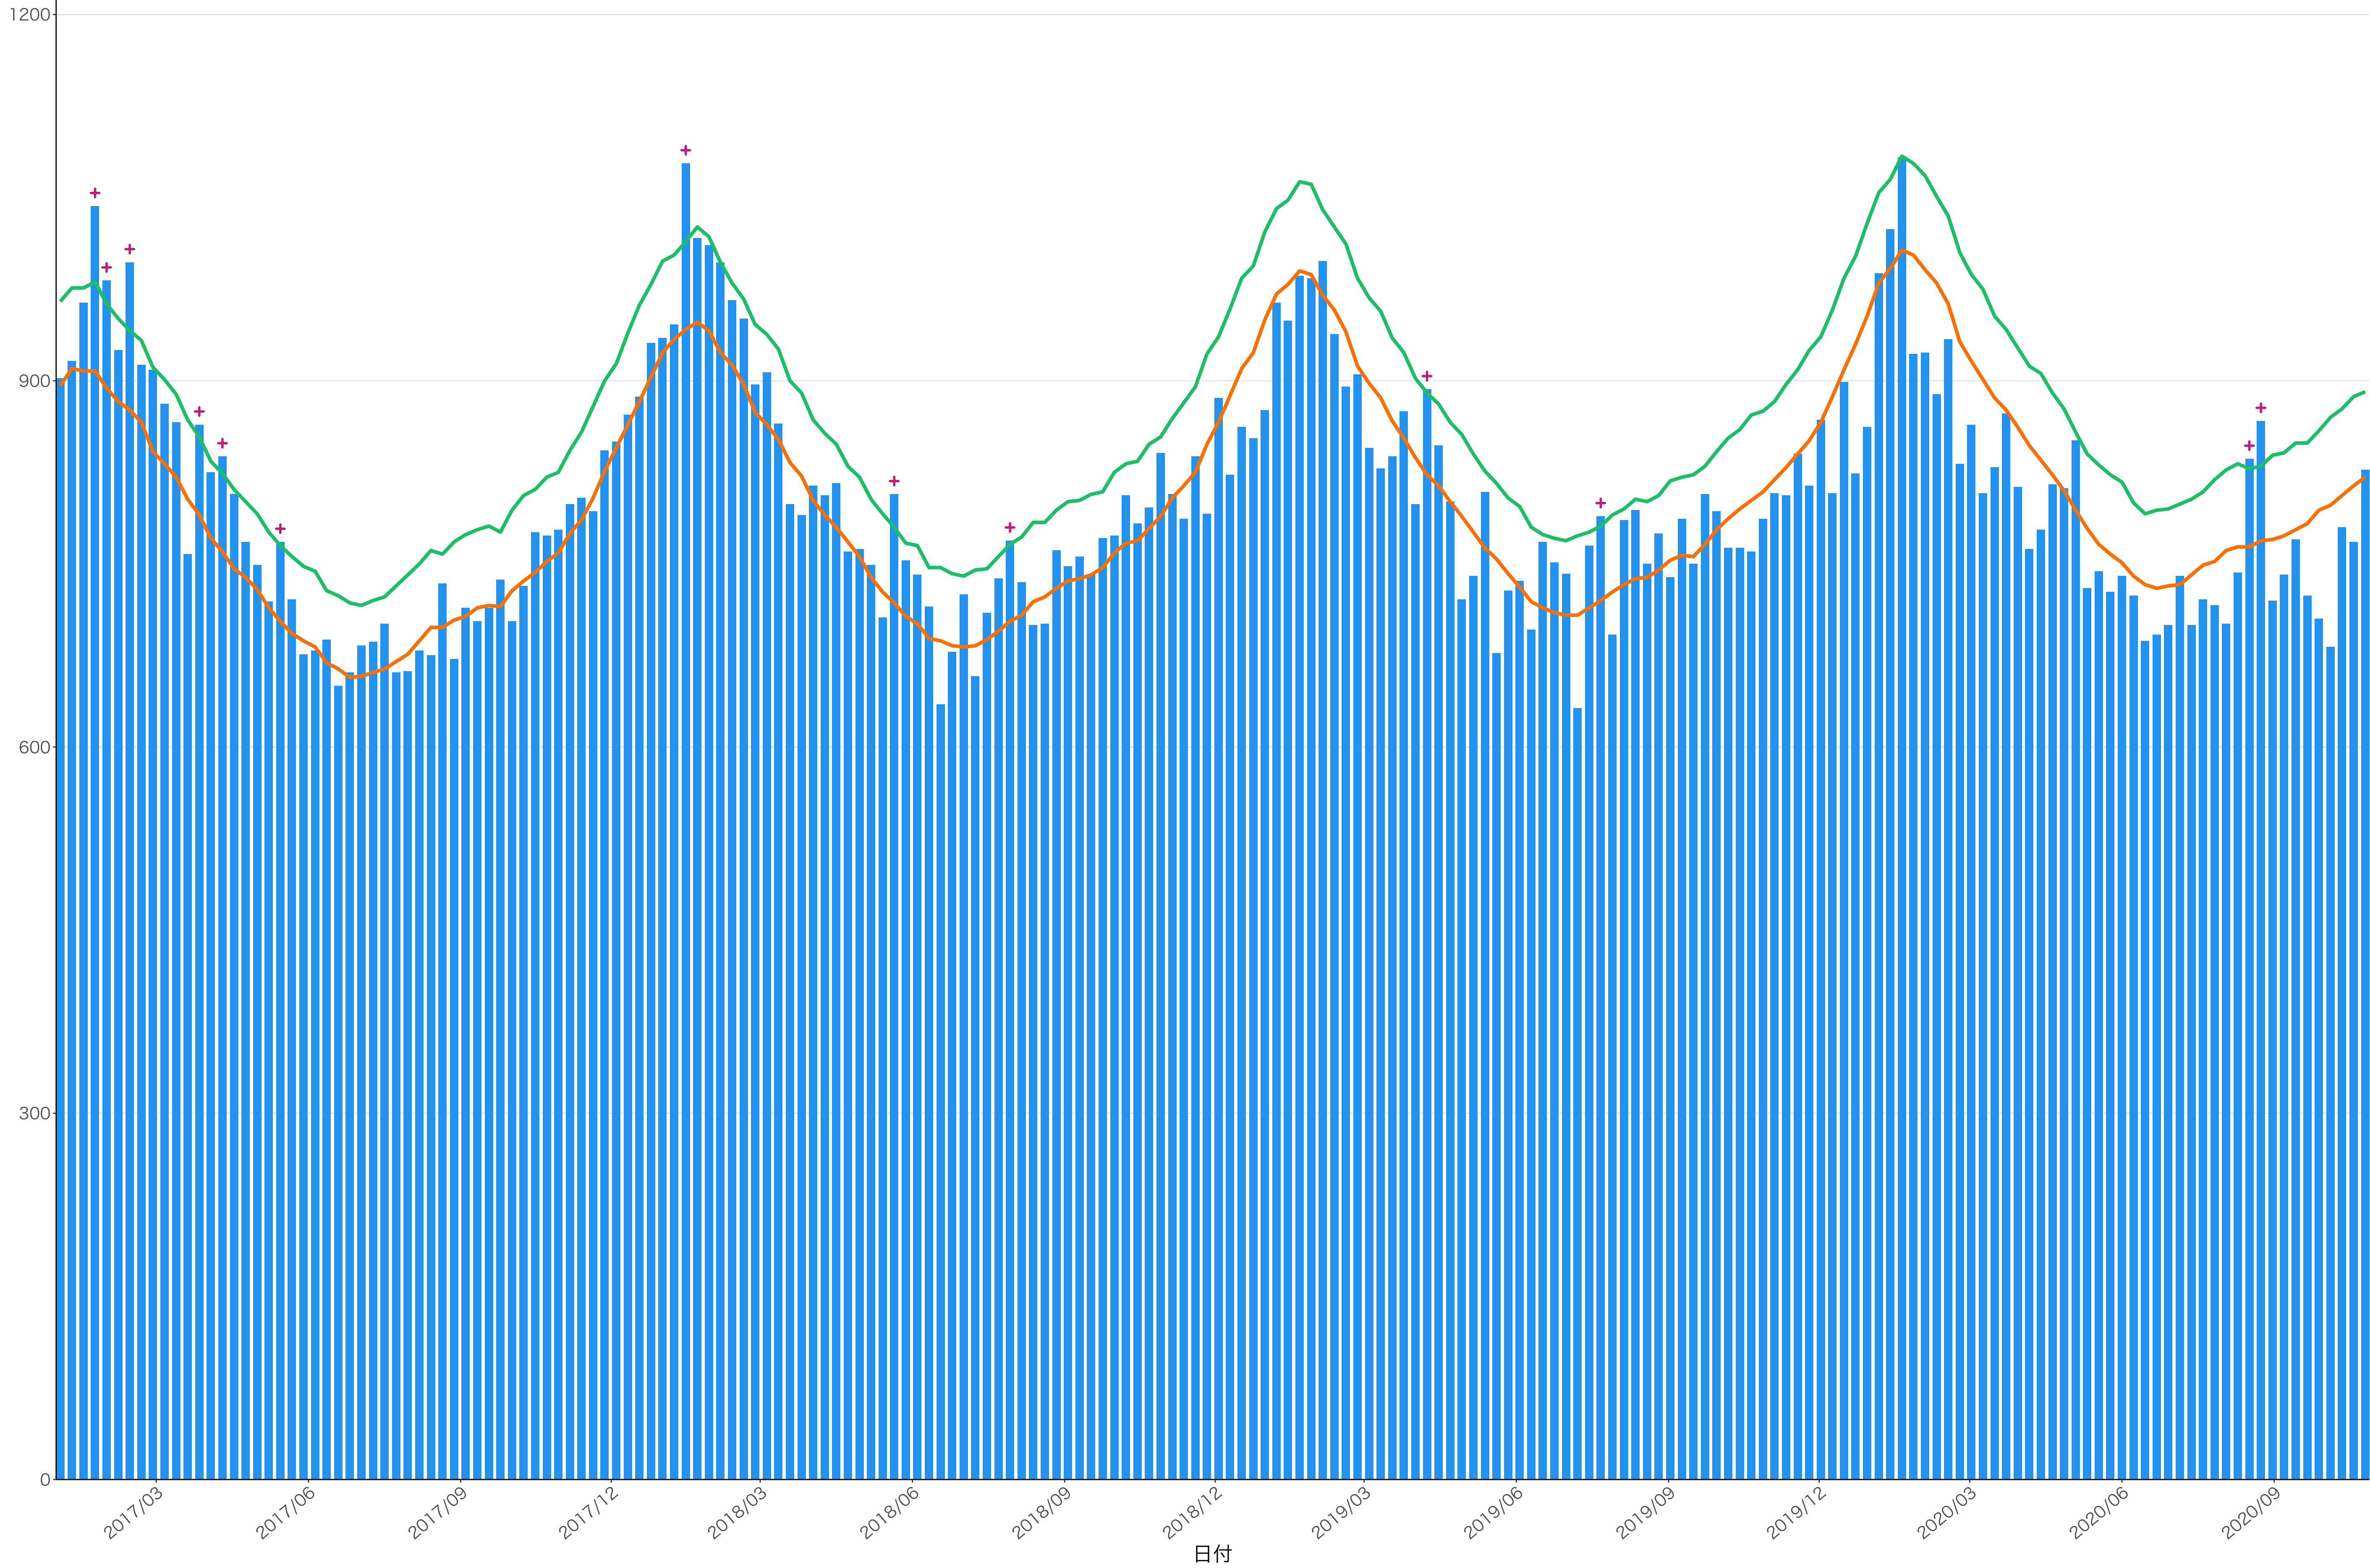

2017/12

2018/03

2018/06

2018/09

2018/12

2019/03

2019/06

2019/09

2019/12

2020/03

2020/06

2020/09

死亡者数

日付

死亡者数

日付

200

100

0

2017/03

2017/06

2017/09

2017/12

2018/03

2018/06

2018/09

2018/12

2019/03

2019/06

2019/09

2019/12

2020/03