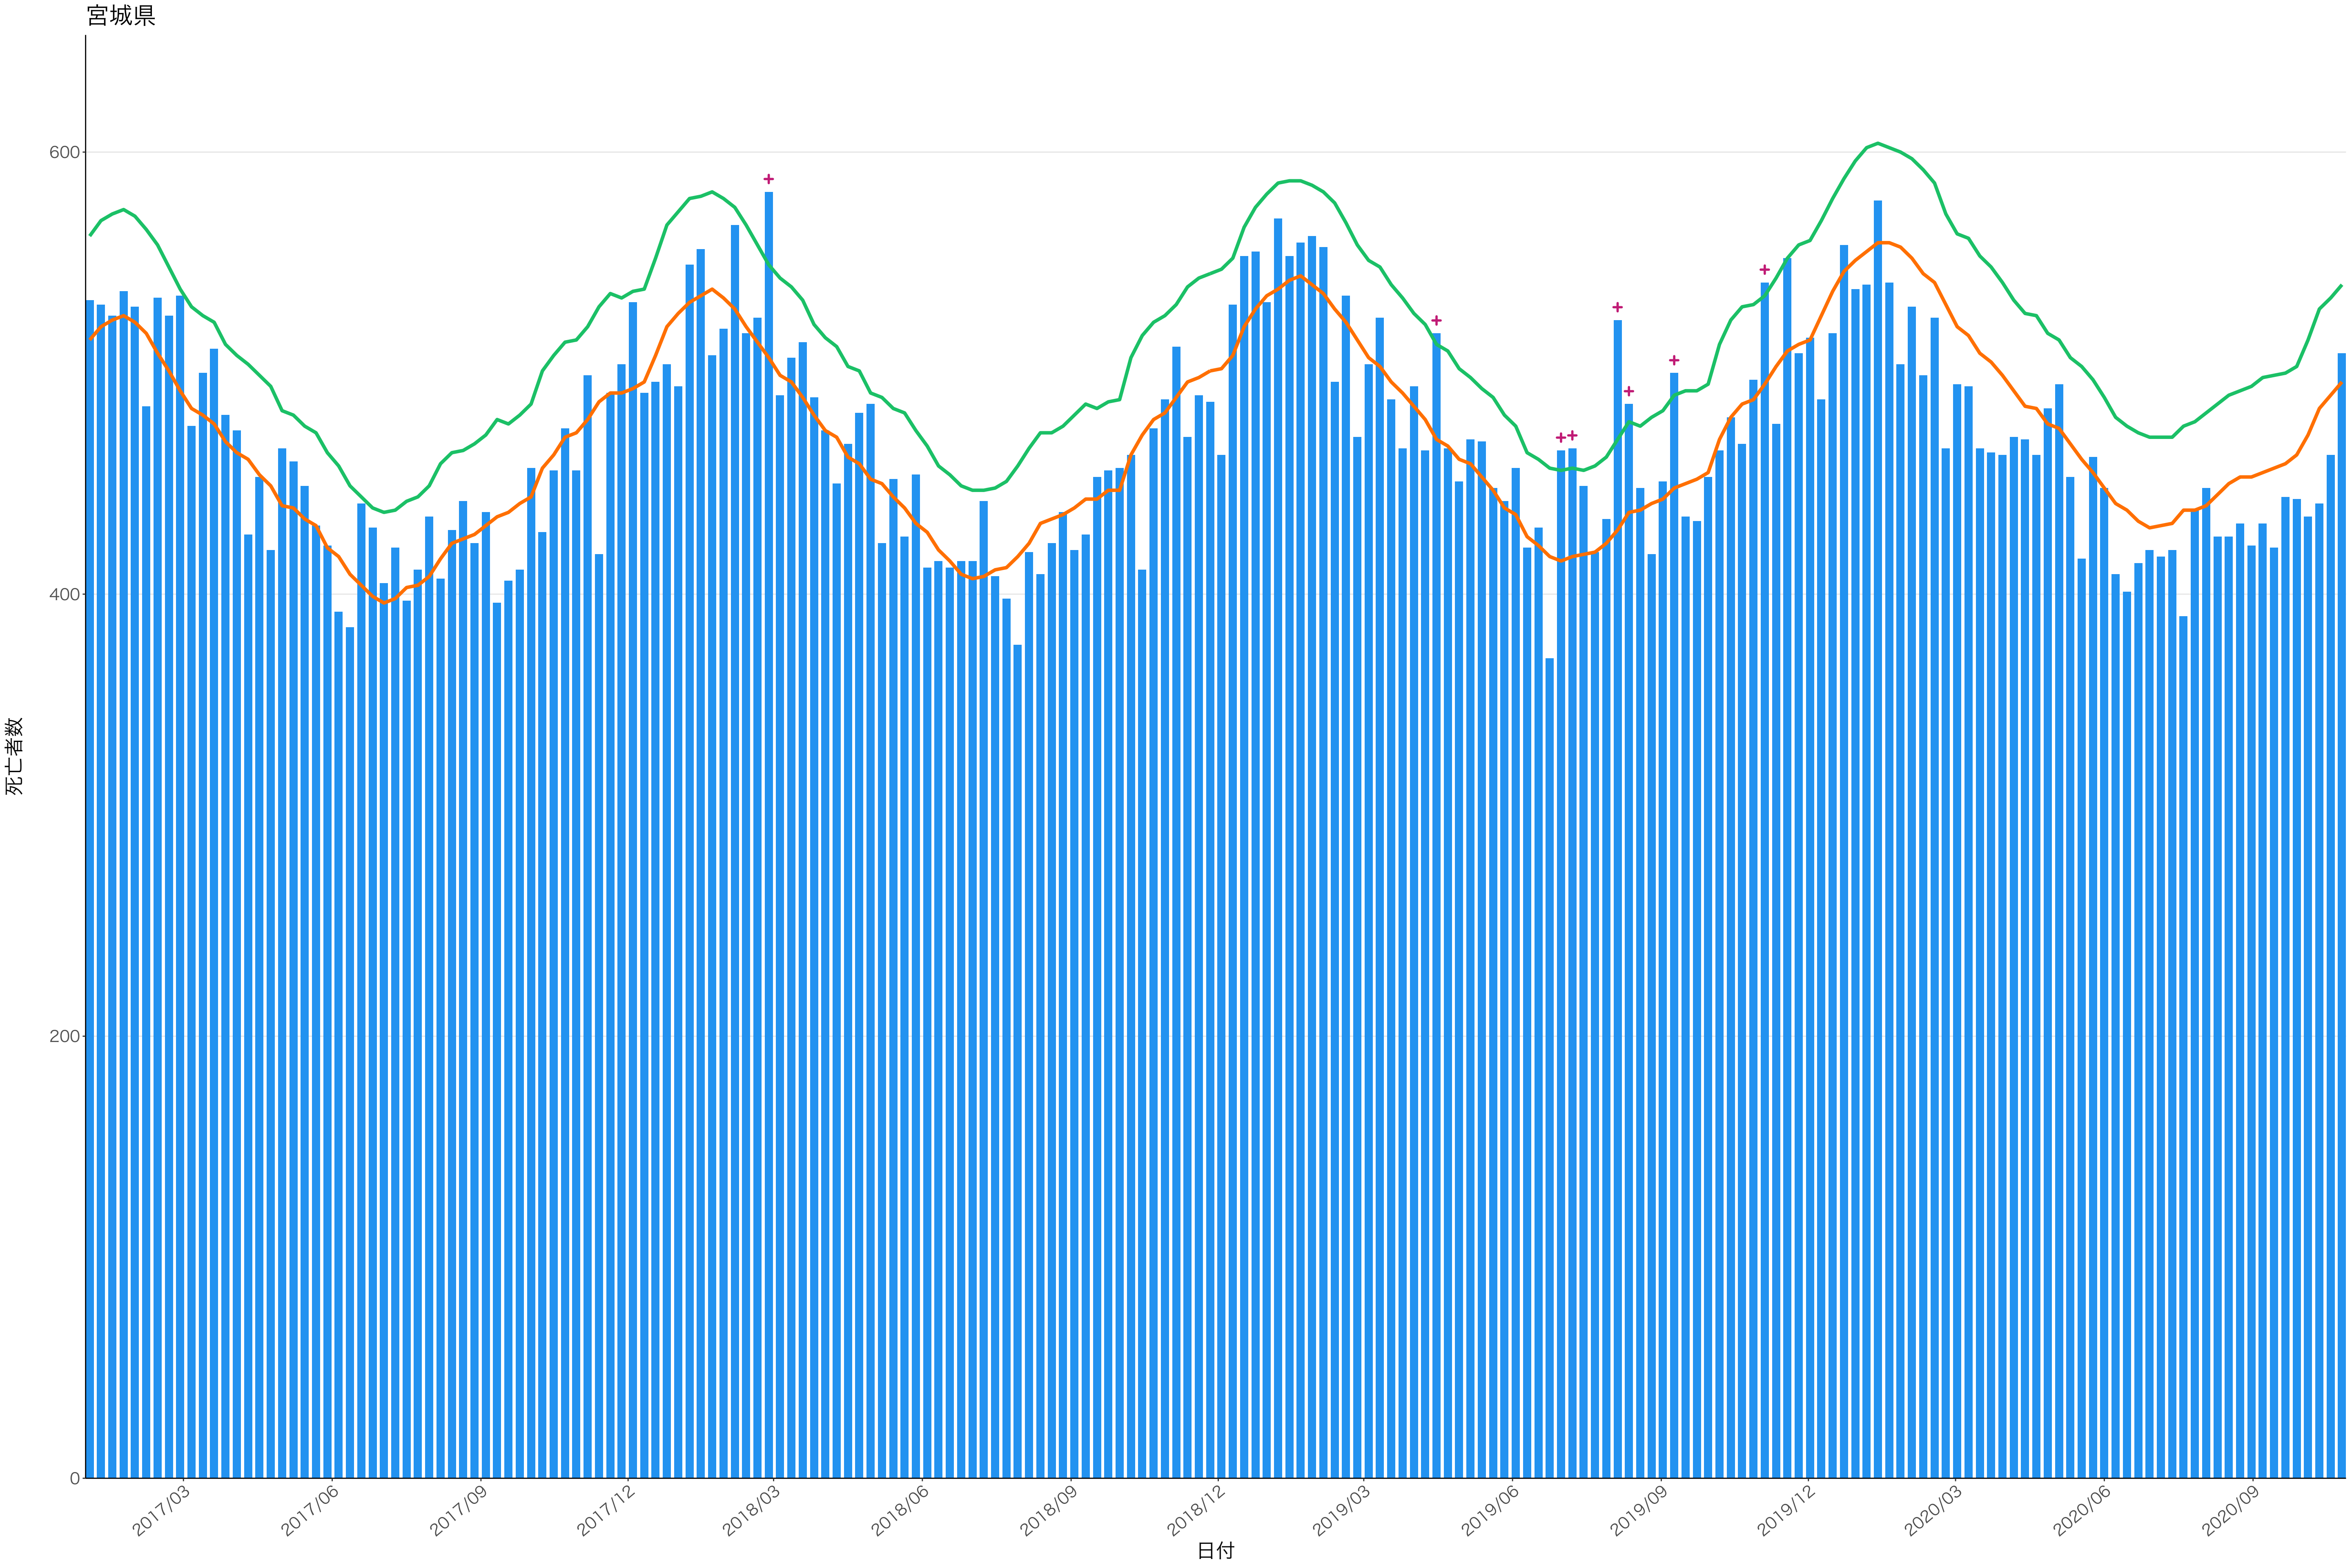

死亡者数

2017/03 2017/06 2017/09 2017/12 2018/03 2018/06 2018/09 2018/12 2019/03 2019/06 2019/09 2019/12 2020/03 2020/06 2020/09

日付

0
500
1000
1500
2000

2017/03 2017/06 2017/09 2017/12 2018/03 2018/06 2018/09 2018/12 2019/03 2019/06 2019/09 2019/12 2020/03 2020/06 2020/09

日付

200

100

0

日付

2017/03

2017/06

2017/09

2017/12

2018/03

2018/06

2018/09

2018/12

2019/03

2019/06

2019/09

2019/12

2020/03

2020/06

2020/09

死亡者数

日付

死亡者数

日付