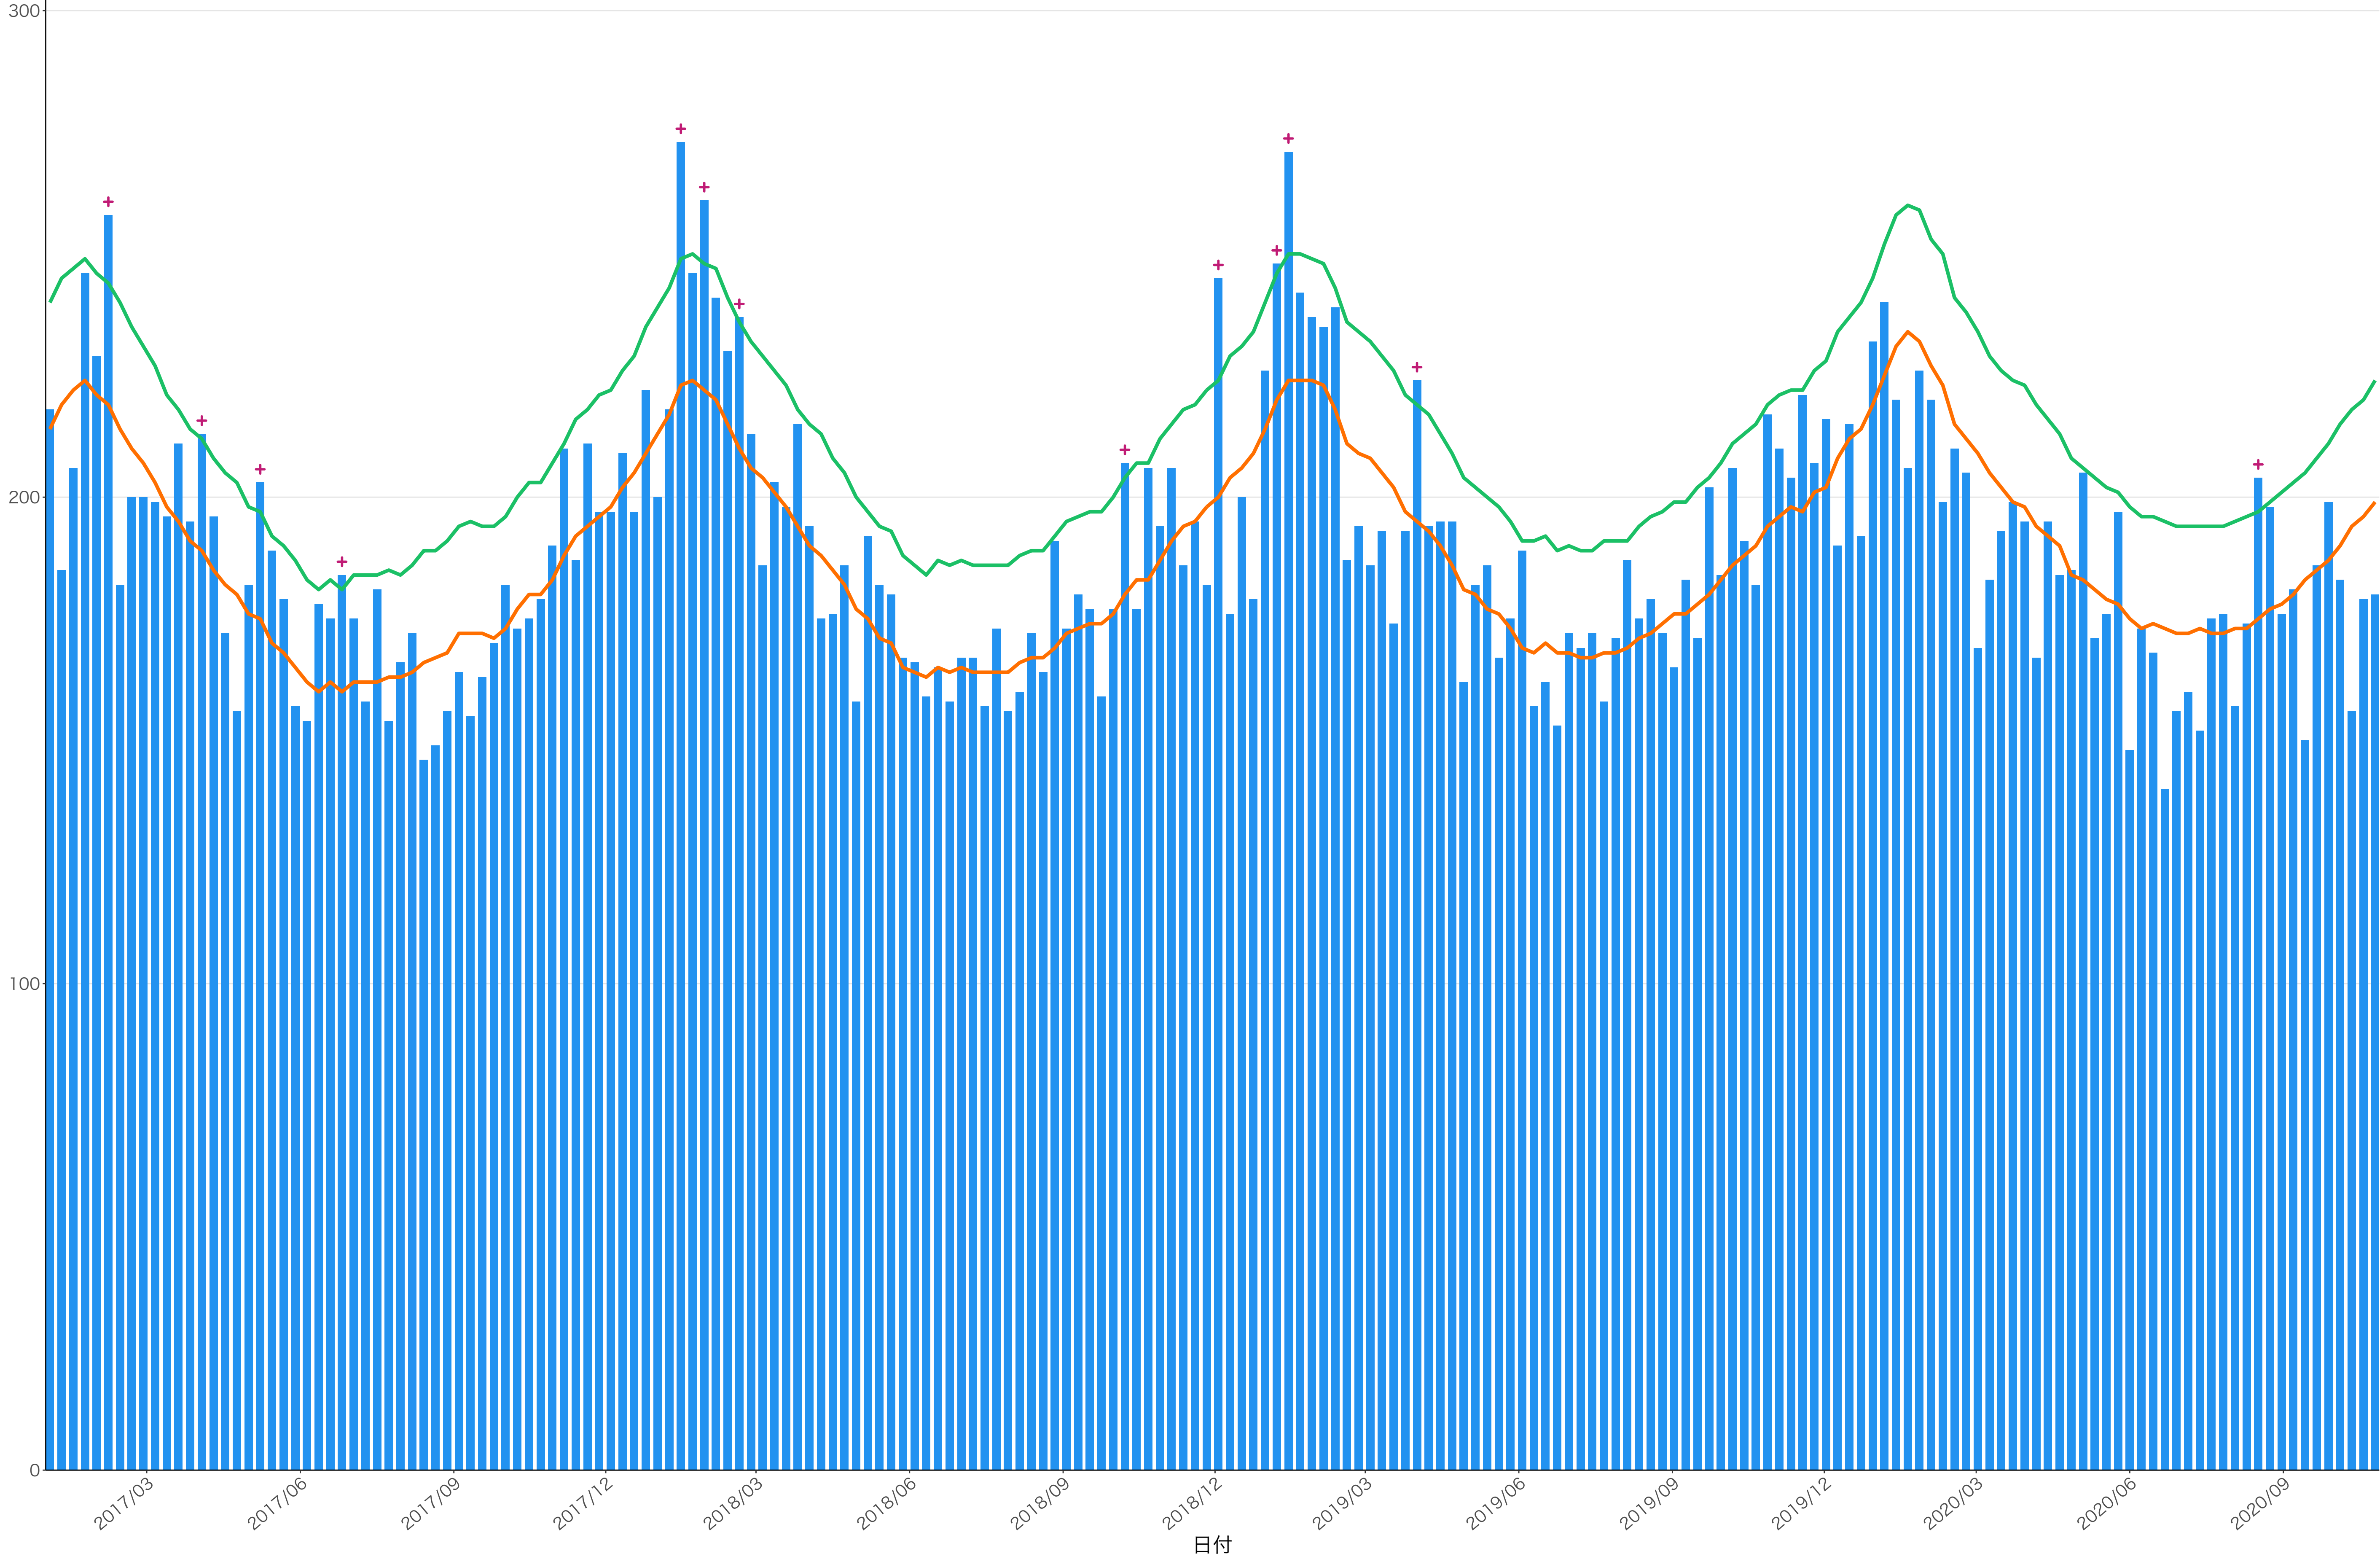

死亡者数

2017/03 2017/06 2017/09 2017/12 2018/03 2018/06 2018/09 2018/12 2019/03 2019/06 2019/09 2019/12 2020/03 2020/06 2020/09

日付

0
500
1000
1500
2000

2017/03 2017/06 2017/09 2017/12 2018/03 2018/06 2018/09 2018/12 2019/03 2019/06 2019/09 2019/12 2020/03 2020/06 2020/09

2017/12

2018/03

2018/06

2018/09

2018/12

2019/03

2019/06

2019/09

2019/12

2020/03

2020/06

2020/09

死亡者数

日付

死亡者数

日付

2018/06

2018/09

2018/12

2019/03

2019/06

2019/09

2019/12

2020/03