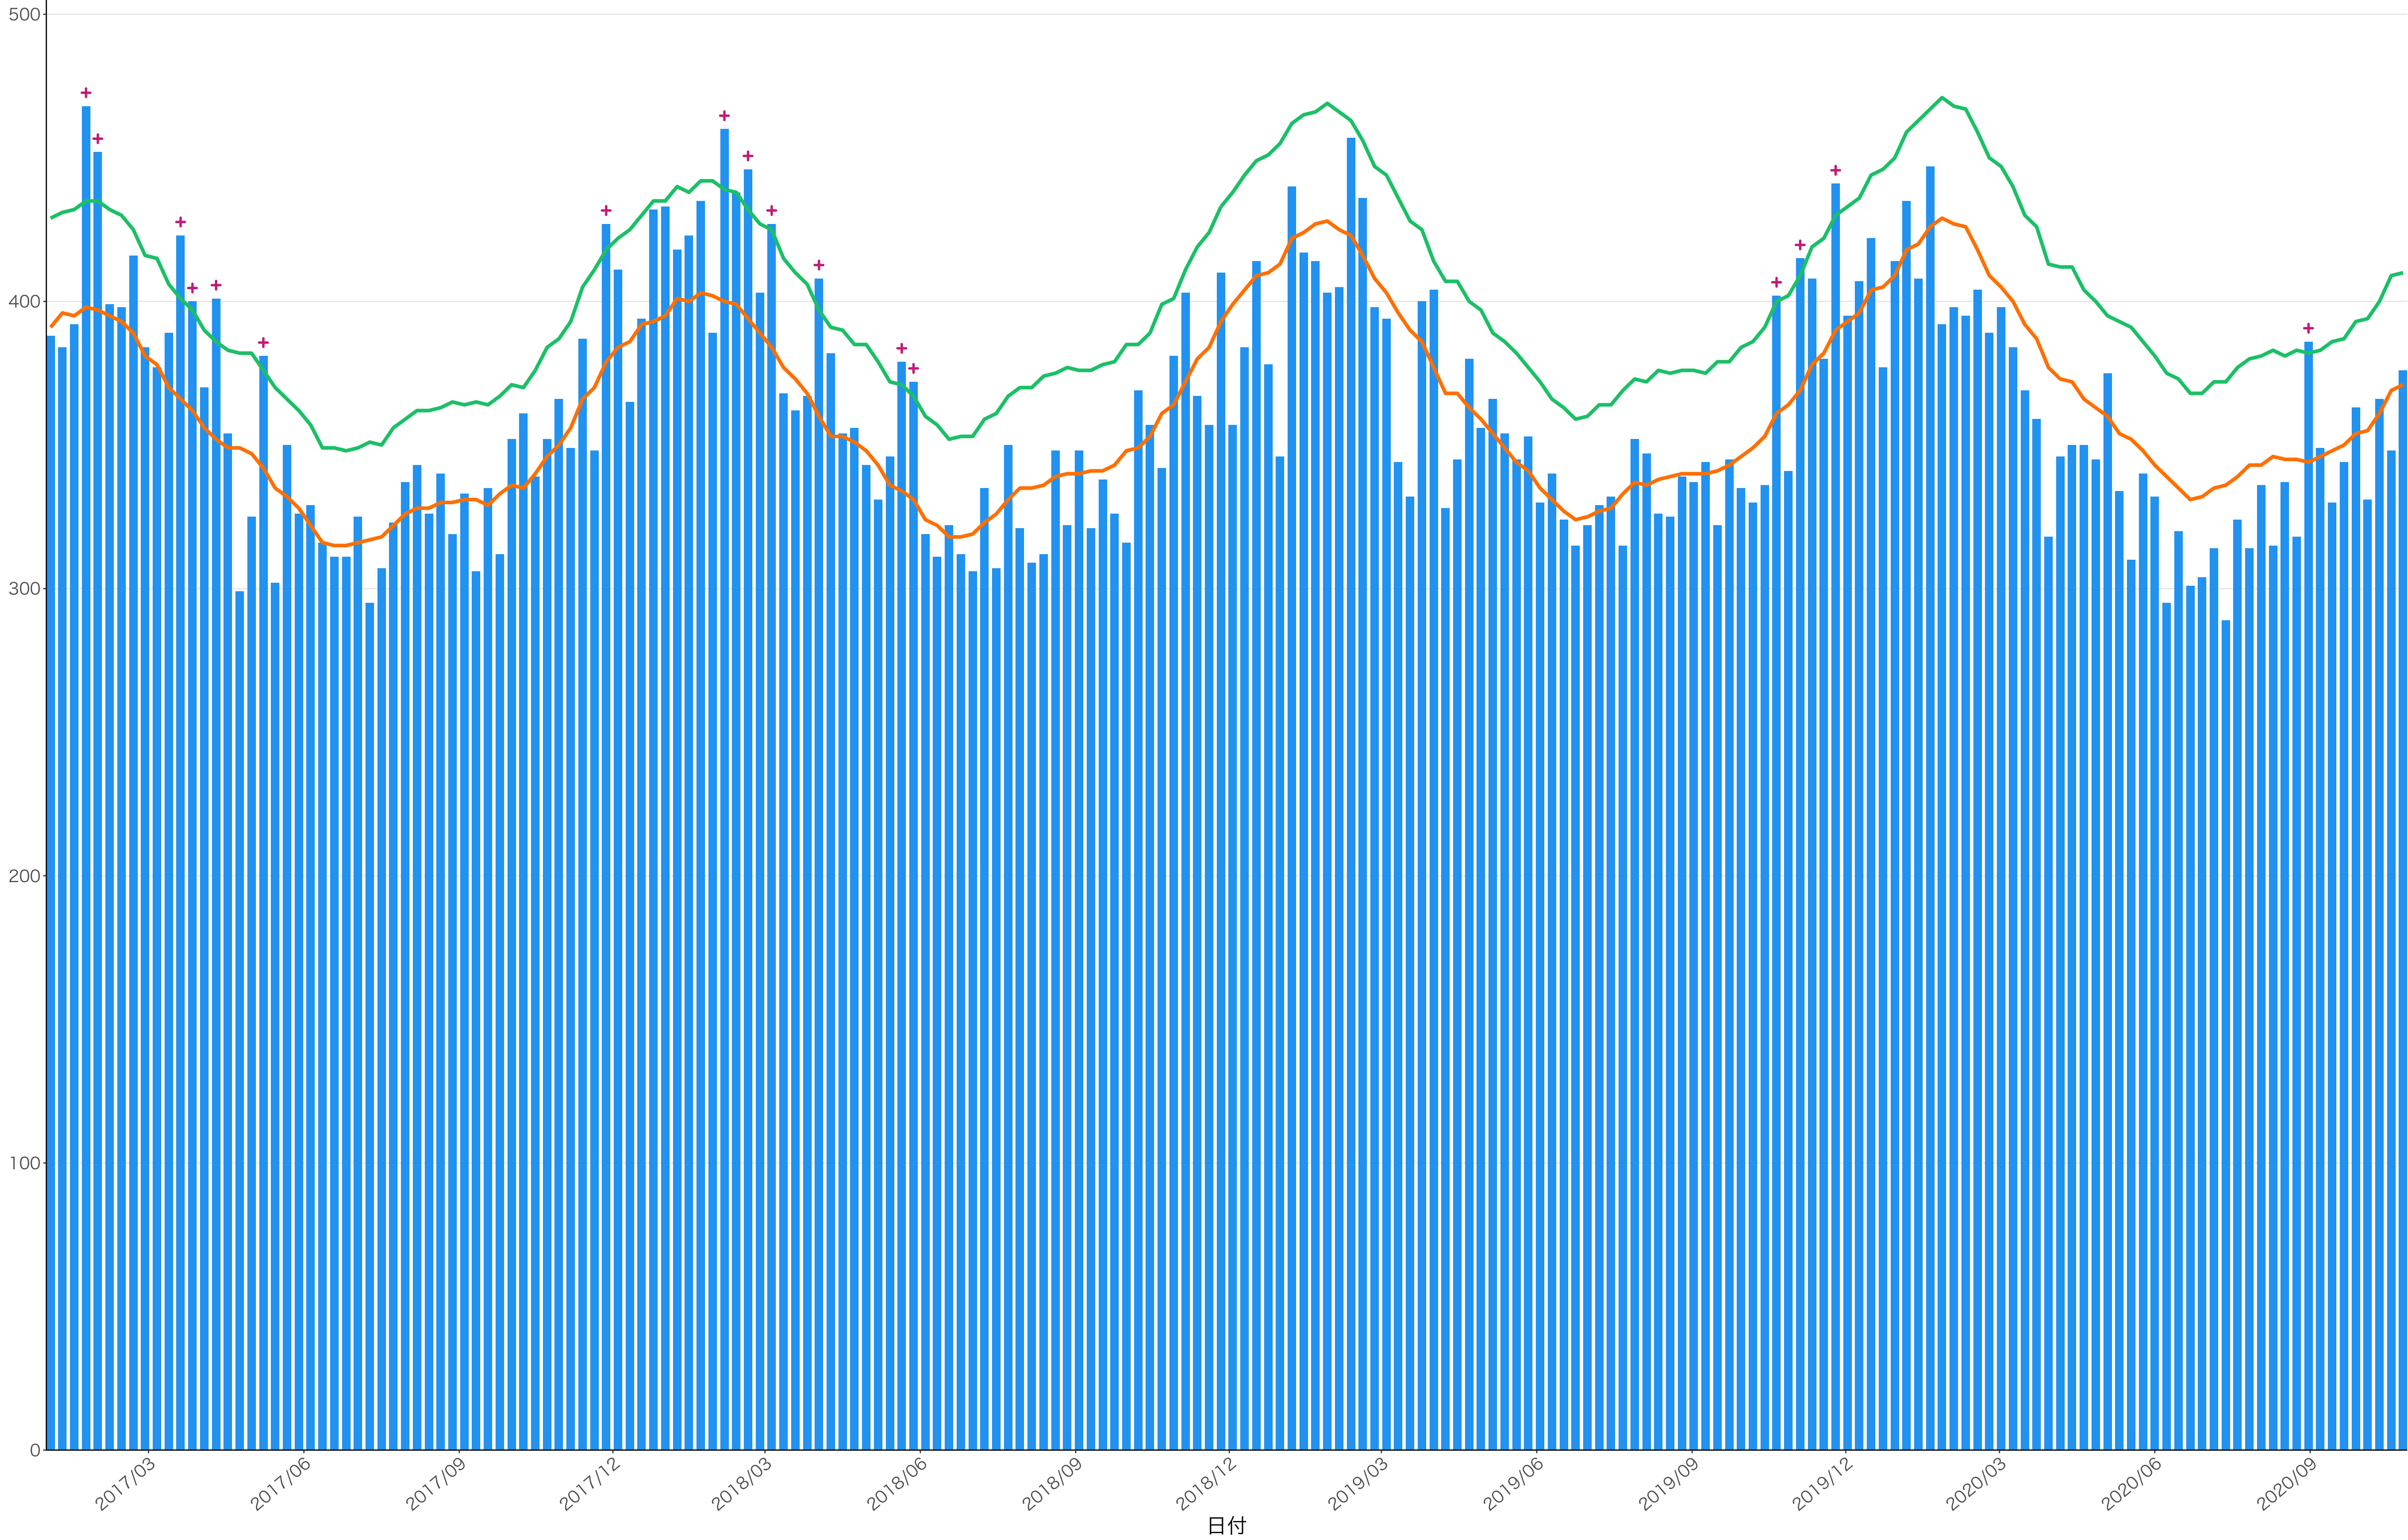

2017/12

2018/03

2018/06

2018/09

2018/12

2019/03

2019/06

2019/09

2019/12

2020/03

2020/06

2020/09

死亡者数

日付

死亡者数

日付

200

100

0

2017/03

2017/06

2017/09

2017/12

2018/03

2018/06

2018/09

2018/12

2019/03

2019/06

2019/09

2019/12

2020/03