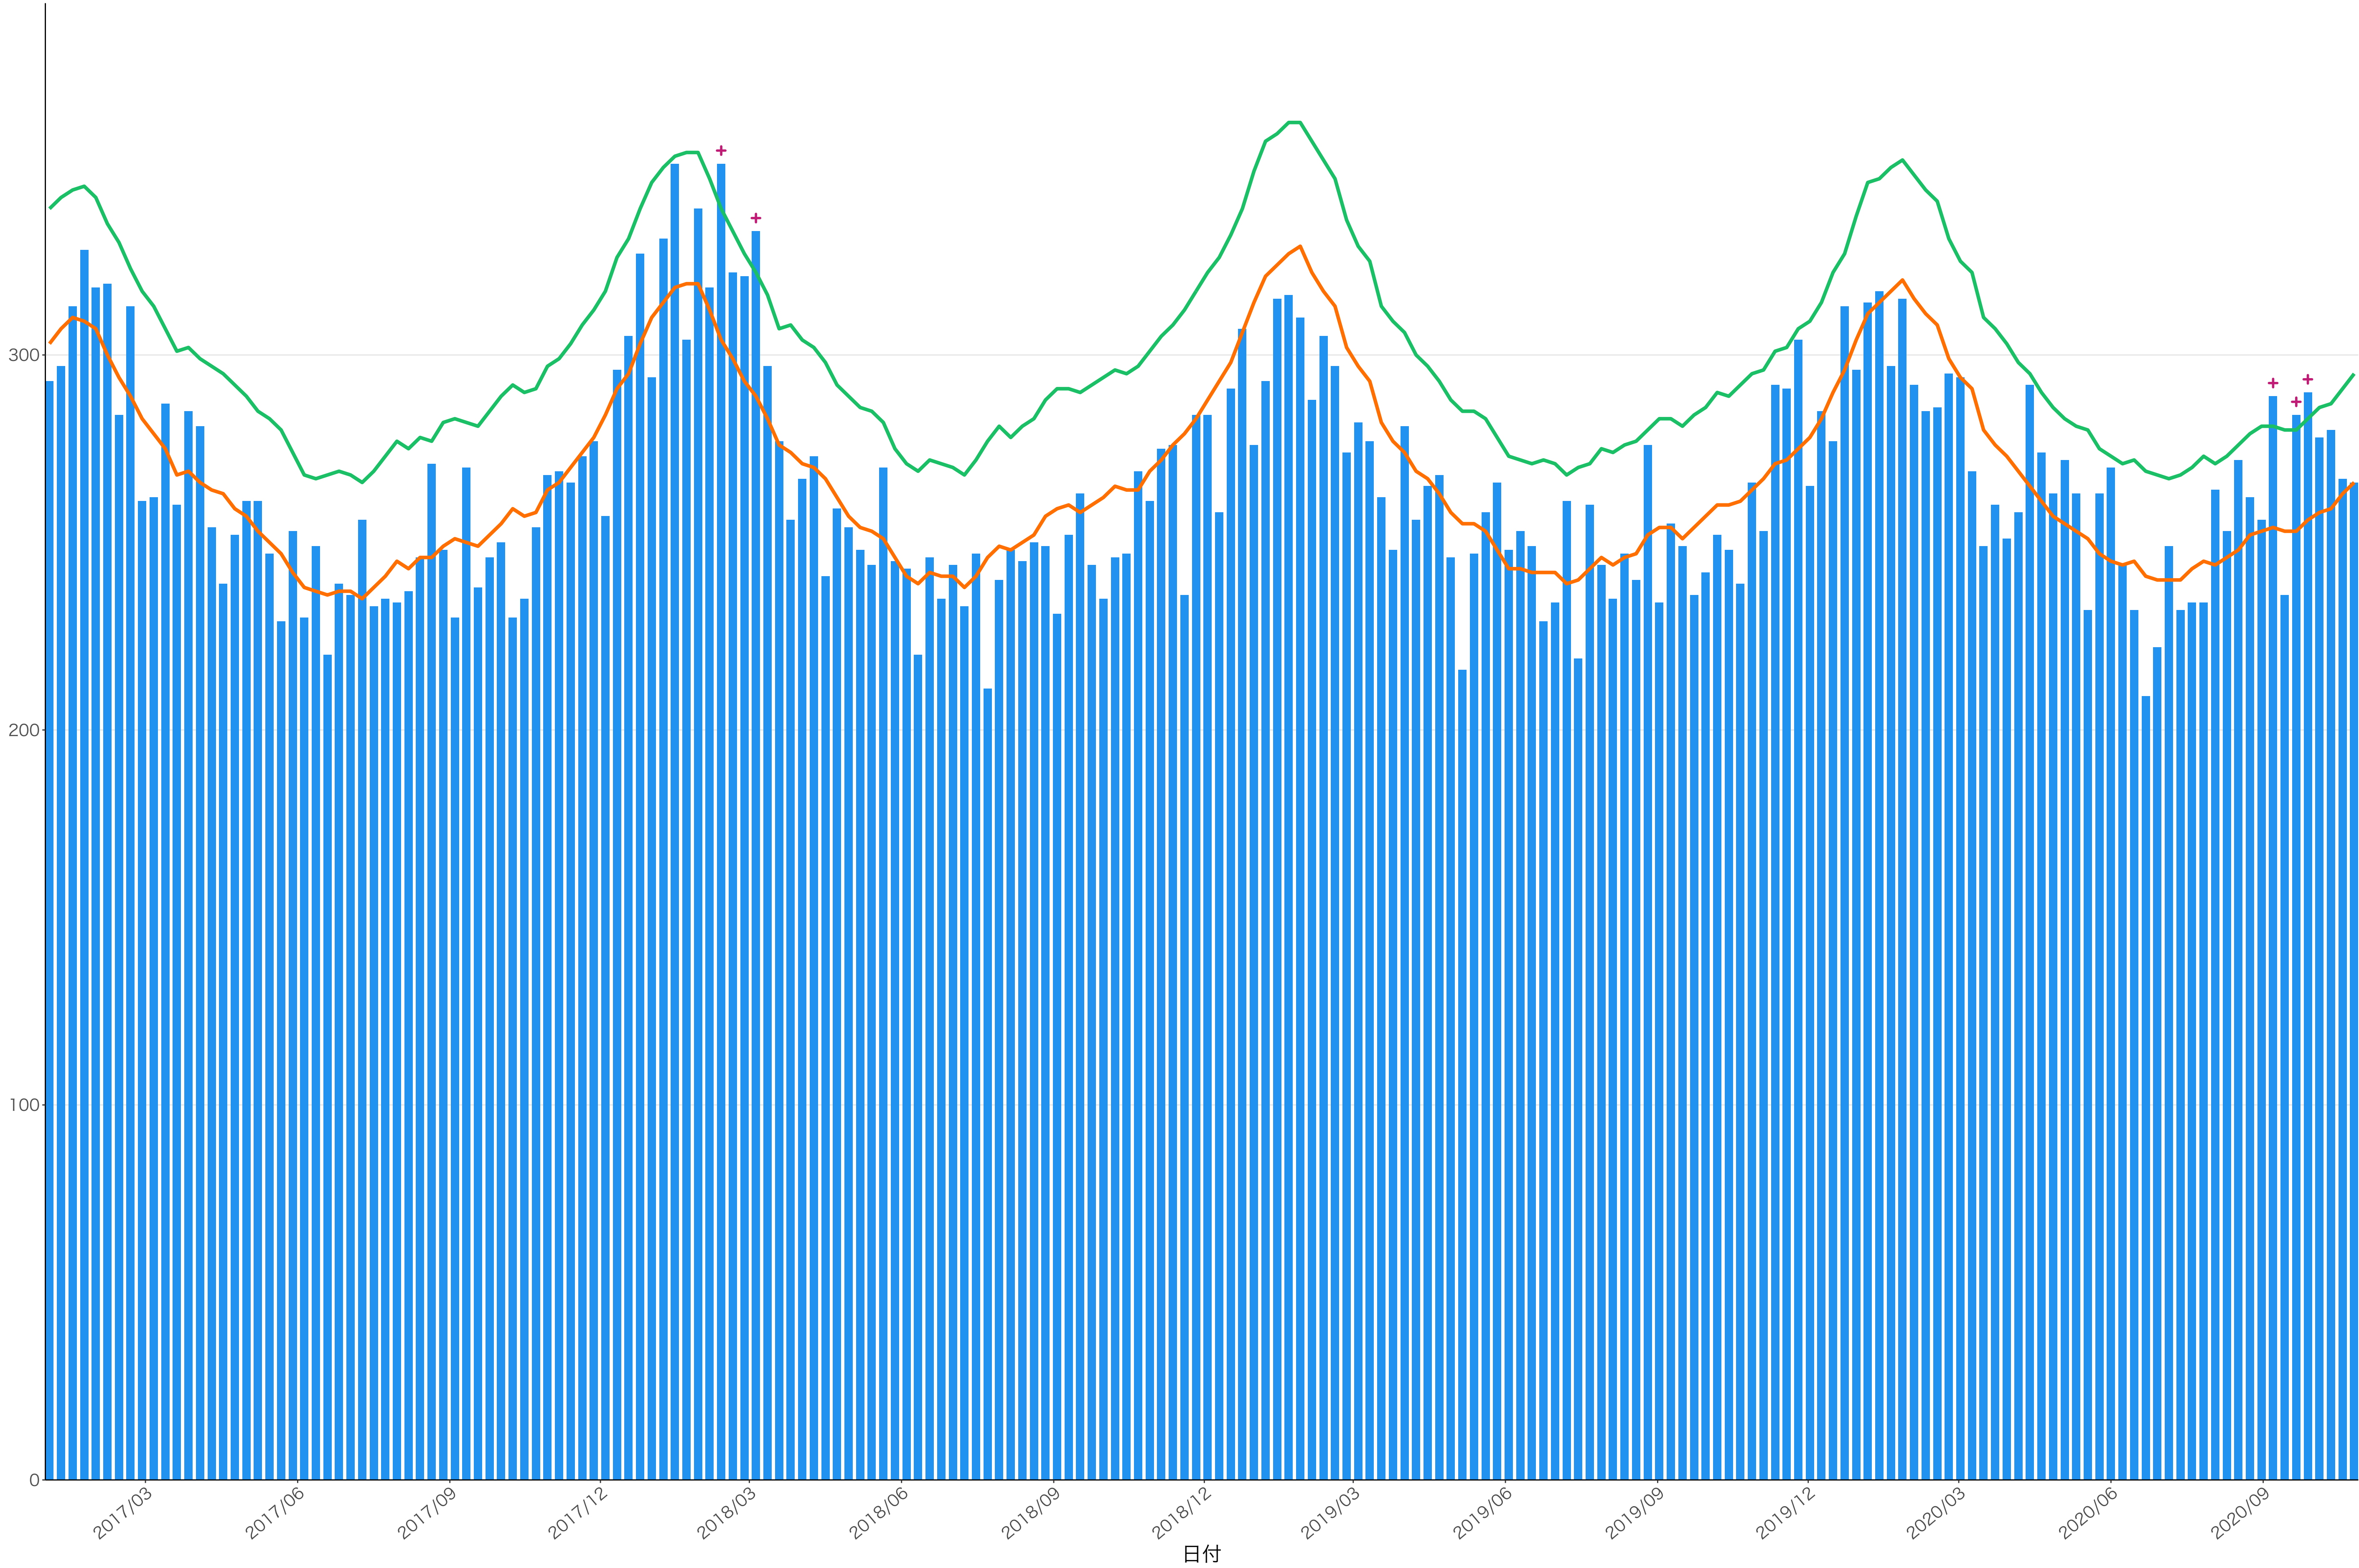

2017/12

2018/03

2018/06

2018/09

2018/12

2019/03

2019/06

2019/09

2019/12

2020/03

2020/06

2020/09

死亡者数

日付

死亡者数

日付

2018/06

2018/09

2018/12

2019/03

2019/06

2019/09

2019/12

2020/03

2020/06

2020/09

600
400
200
0

2017/03 2017/06 2017/09 2017/12 2018/03 2018/06 2018/09 2018/12 2019/03 2019/06 2019/09 2019/12 2020/03 2020/06 2020/09

日付

死亡者数

全国