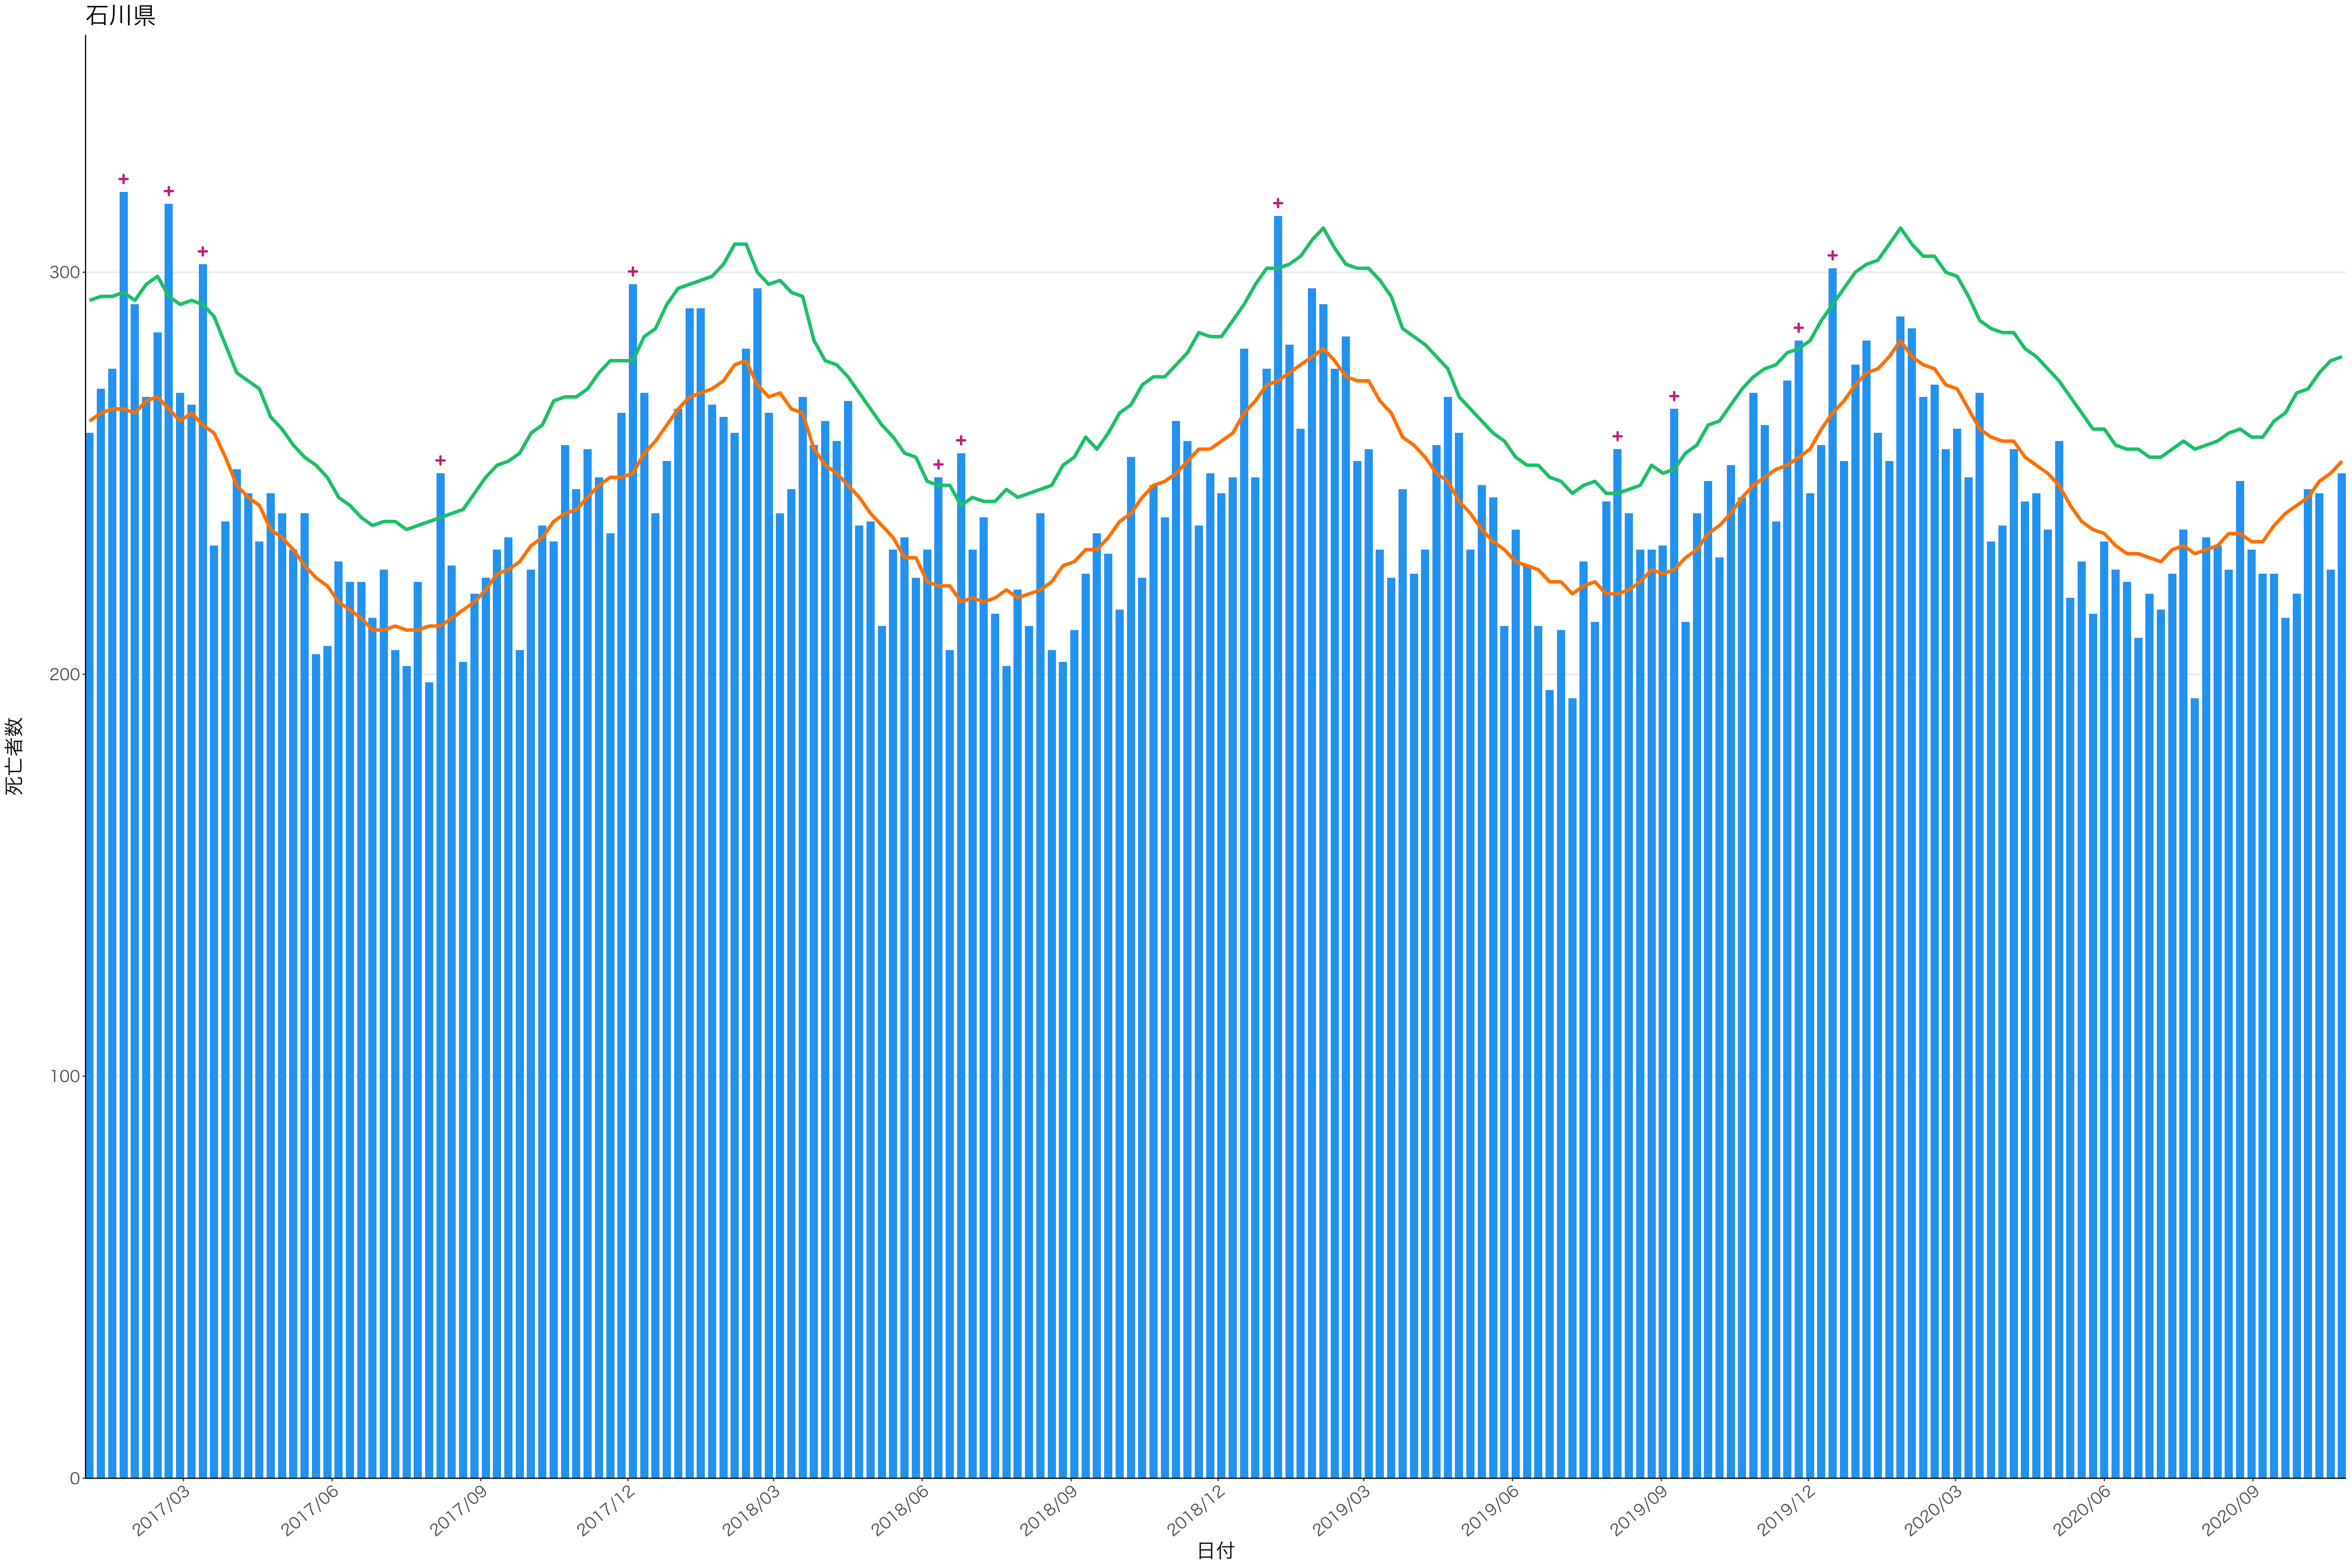

死亡者数

2017/03 2017/06 2017/09 2017/12 2018/03 2018/06 2018/09 2018/12 2019/03 2019/06 2019/09 2019/12 2020/03 2020/06 2020/09

日付

0
500
1000
1500
2000

2017/03 2017/06 2017/09 2017/12 2018/03 2018/06 2018/09 2018/12 2019/03 2019/06 2019/09 2019/12 2020/03 2020/06 2020/09

日付

200

100

0

日付

2017/03

2017/06

2017/09

2017/12

2018/03

2018/06

2018/09

2018/12

2019/03

2019/06

2019/09

2019/12

2020/03

2020/06

2020/09

死亡者数

日付

死亡者数

日付