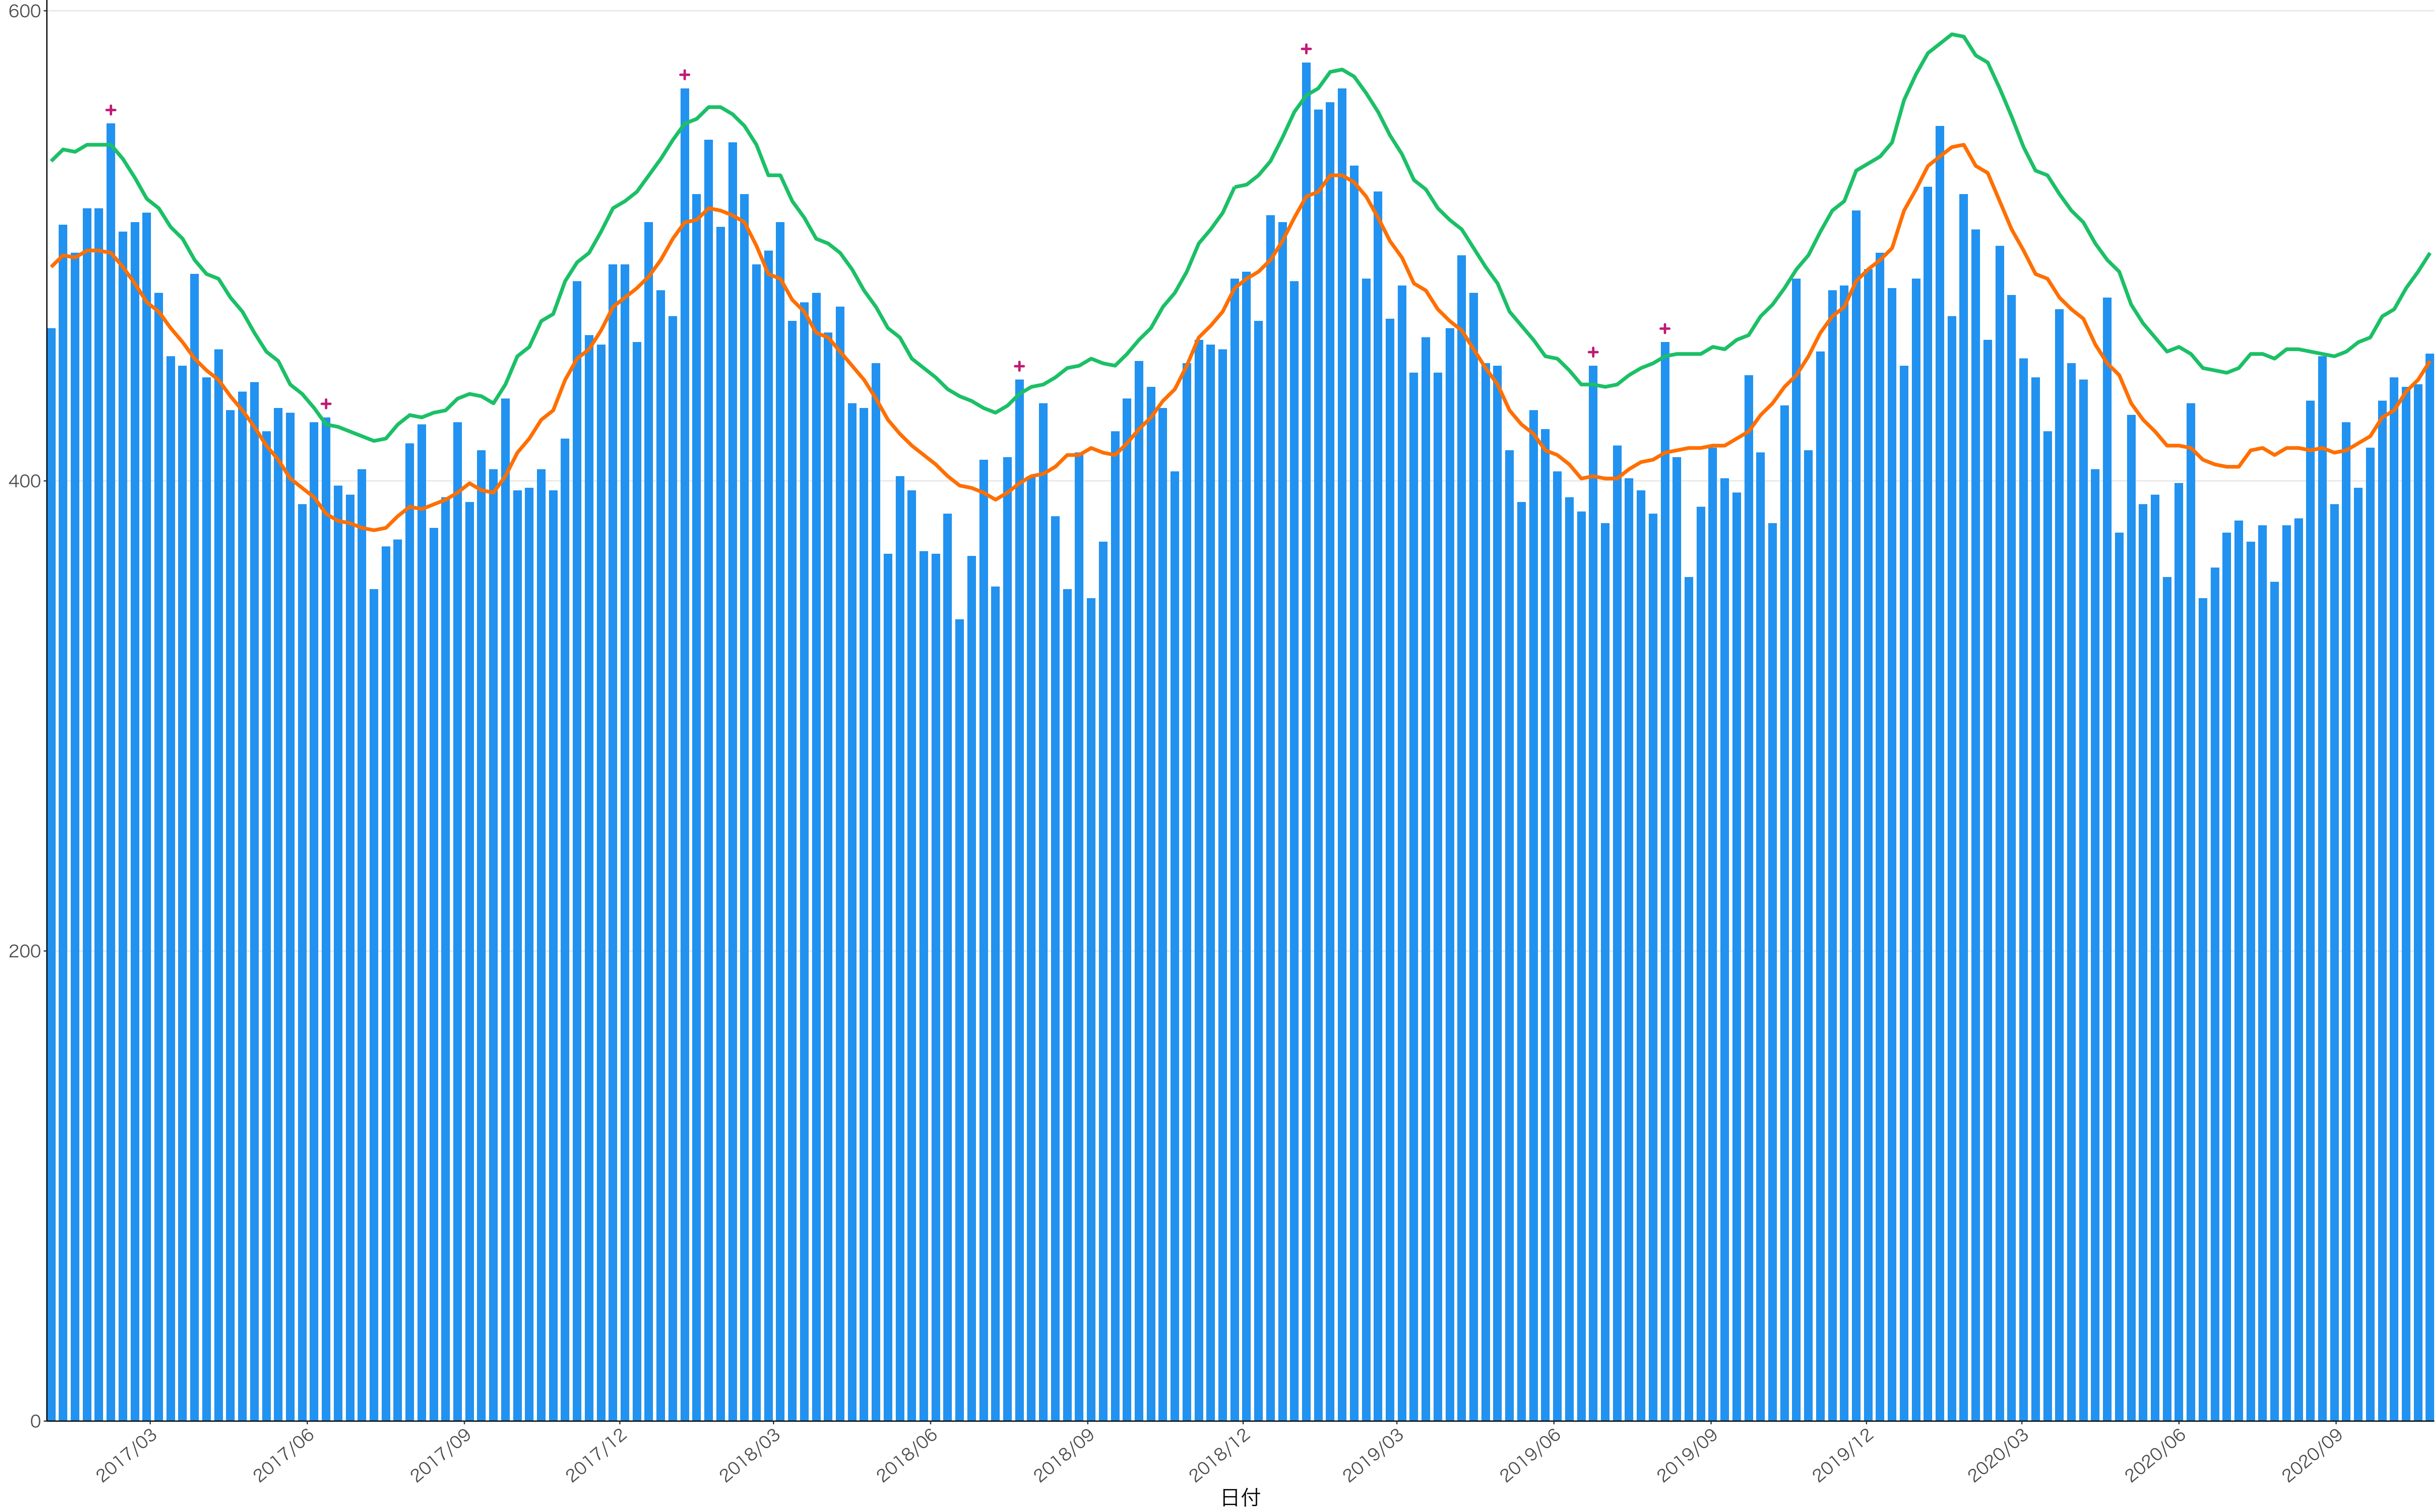

2017/12

2018/03

2018/06

2018/09

2018/12

2019/03

2019/06

2019/09

2019/12

2020/03

2020/06

2020/09

死亡者数

日付

死亡者数

日付

200

100

0

2017/03

2017/06

2017/09

2017/12

2018/03

2018/06

2018/09

2018/12

2019/03

2019/06

2019/09

2019/12

2020/03