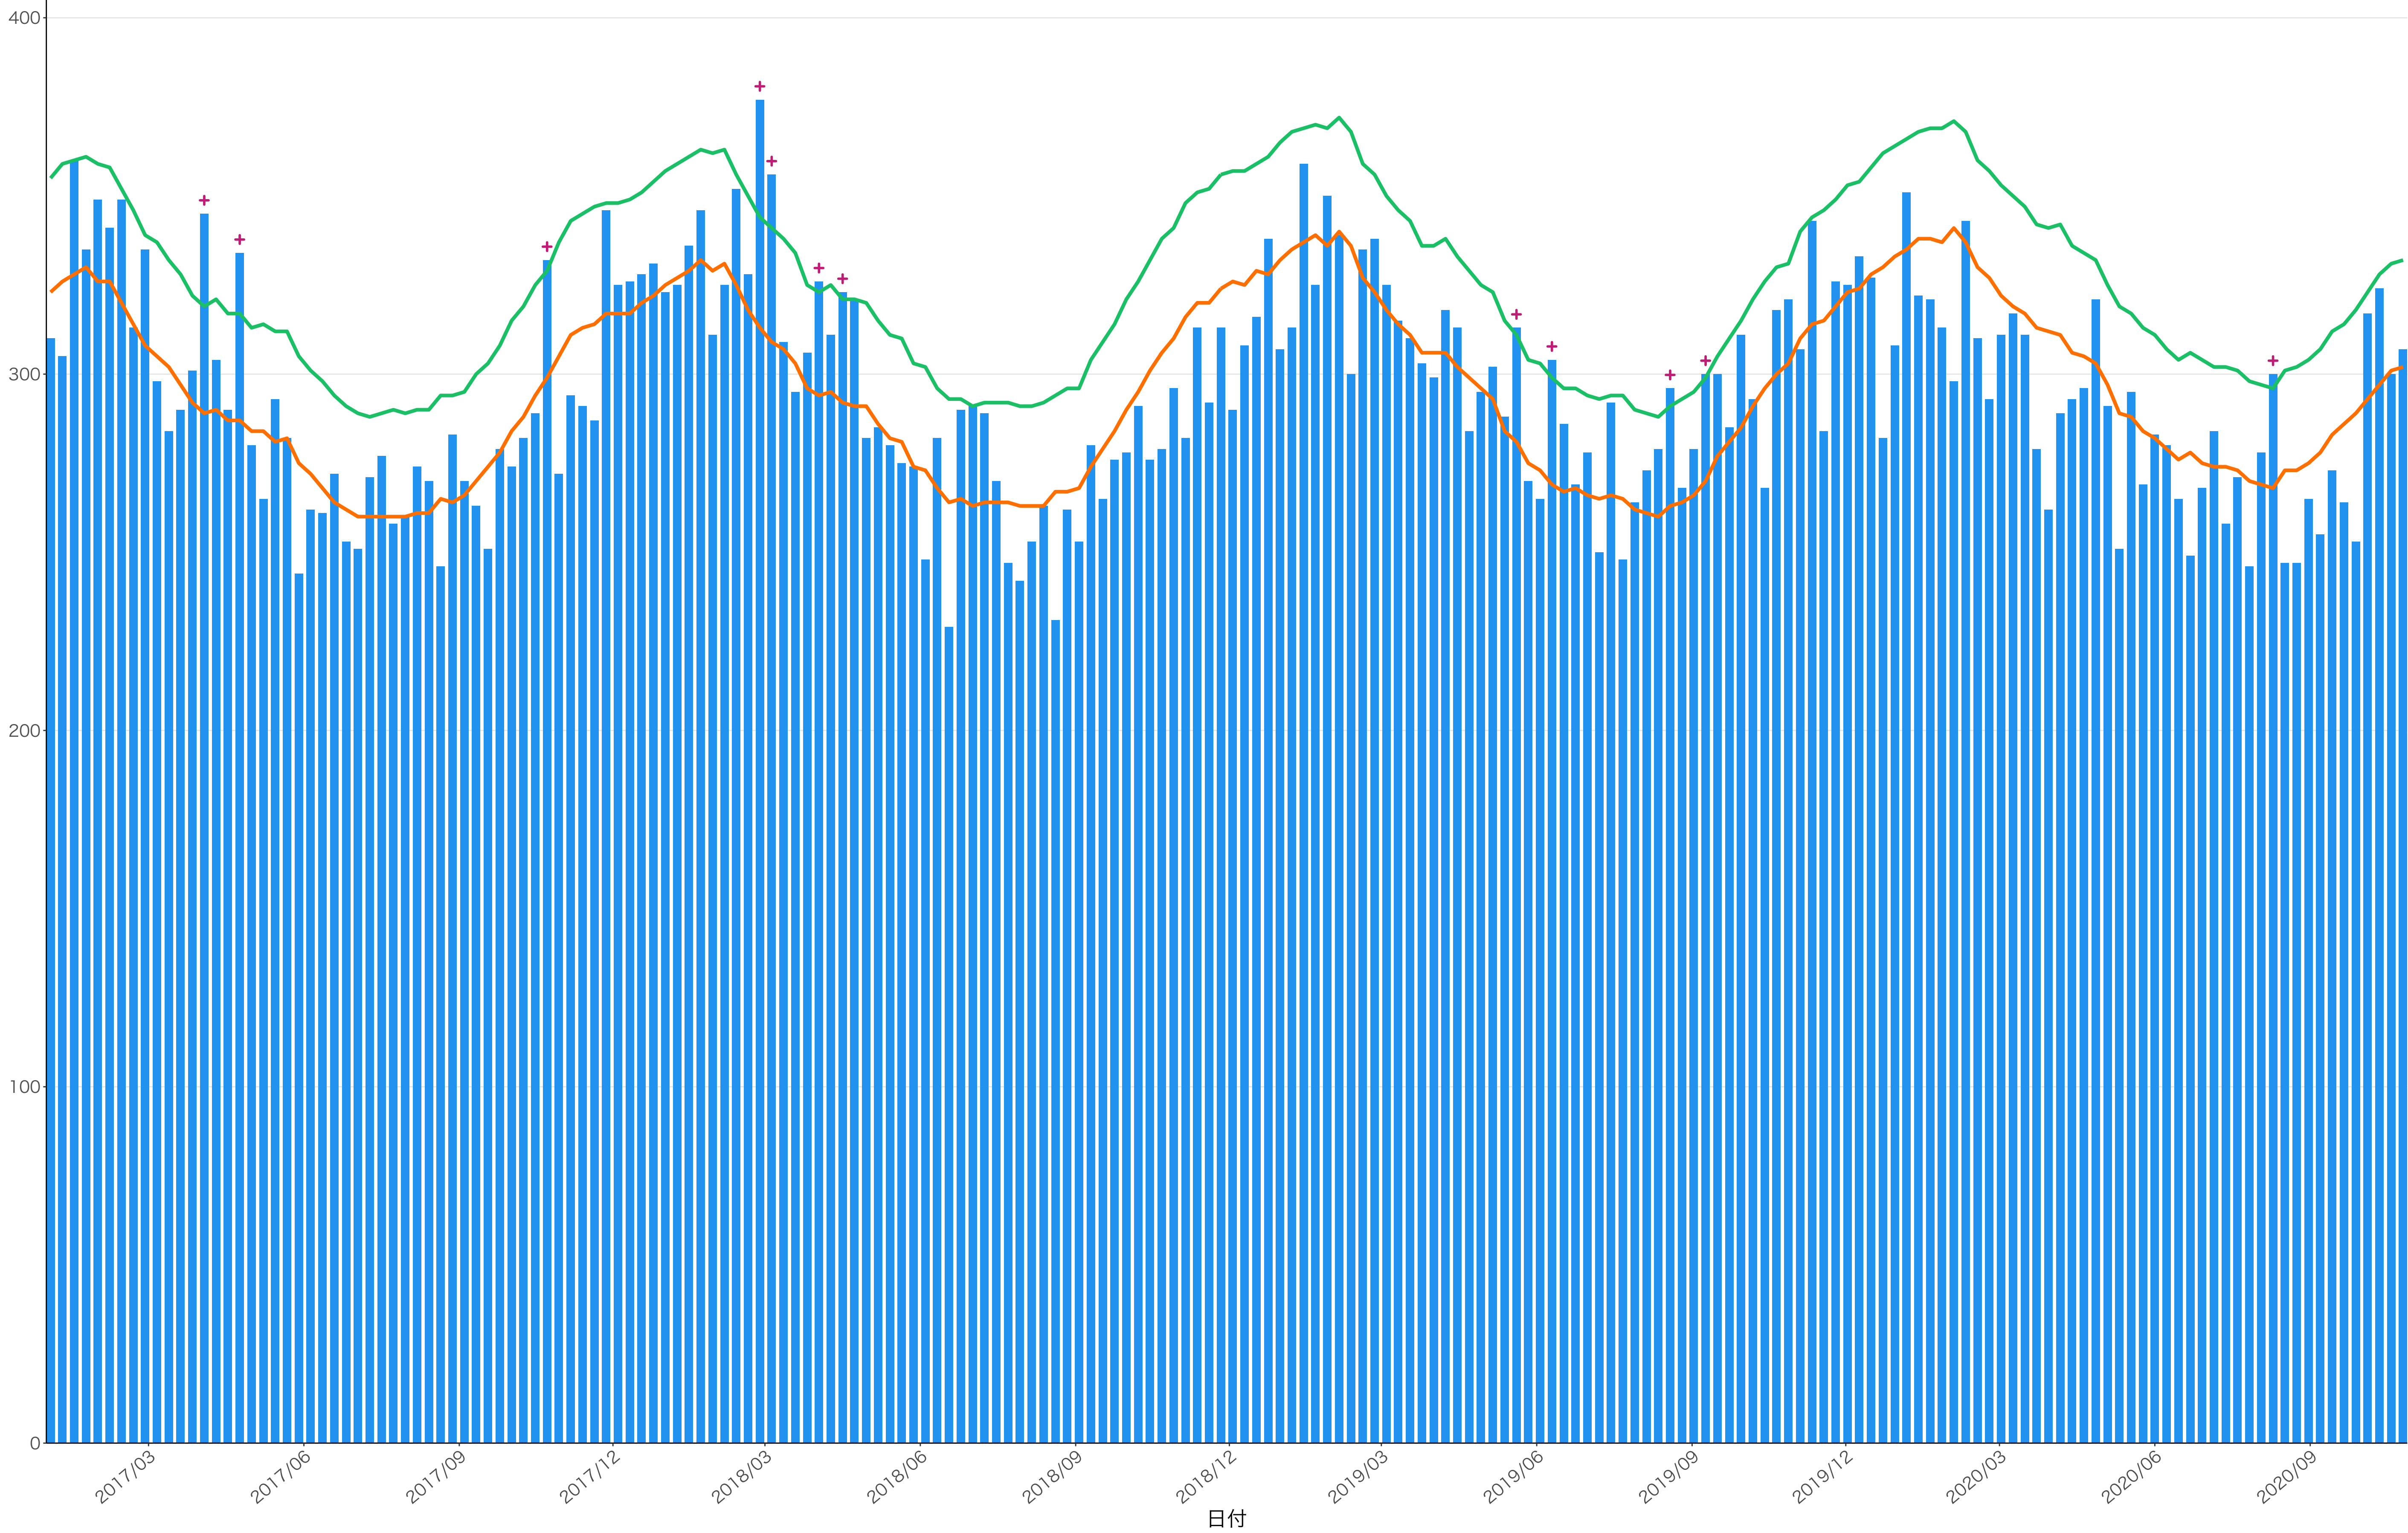

死亡者数

2017/03 2017/06 2017/09 2017/12 2018/03 2018/06 2018/09 2018/12 2019/03 2019/06 2019/09 2019/12 2020/03 2020/06 2020/09

日付

0
500
1000
1500
2000

2017/03 2017/06 2017/09 2017/12 2018/03 2018/06 2018/09 2018/12 2019/03 2019/06 2019/09 2019/12 2020/03 2020/06 2020/09

日付

200

100

0

日付

2017/03

2017/06

2017/09

2017/12

2018/03

2018/06

2018/09

2018/12

2019/03

2019/06

2019/09

2019/12

2020/03

2020/06

2020/09

死亡者数

日付

死亡者数

日付