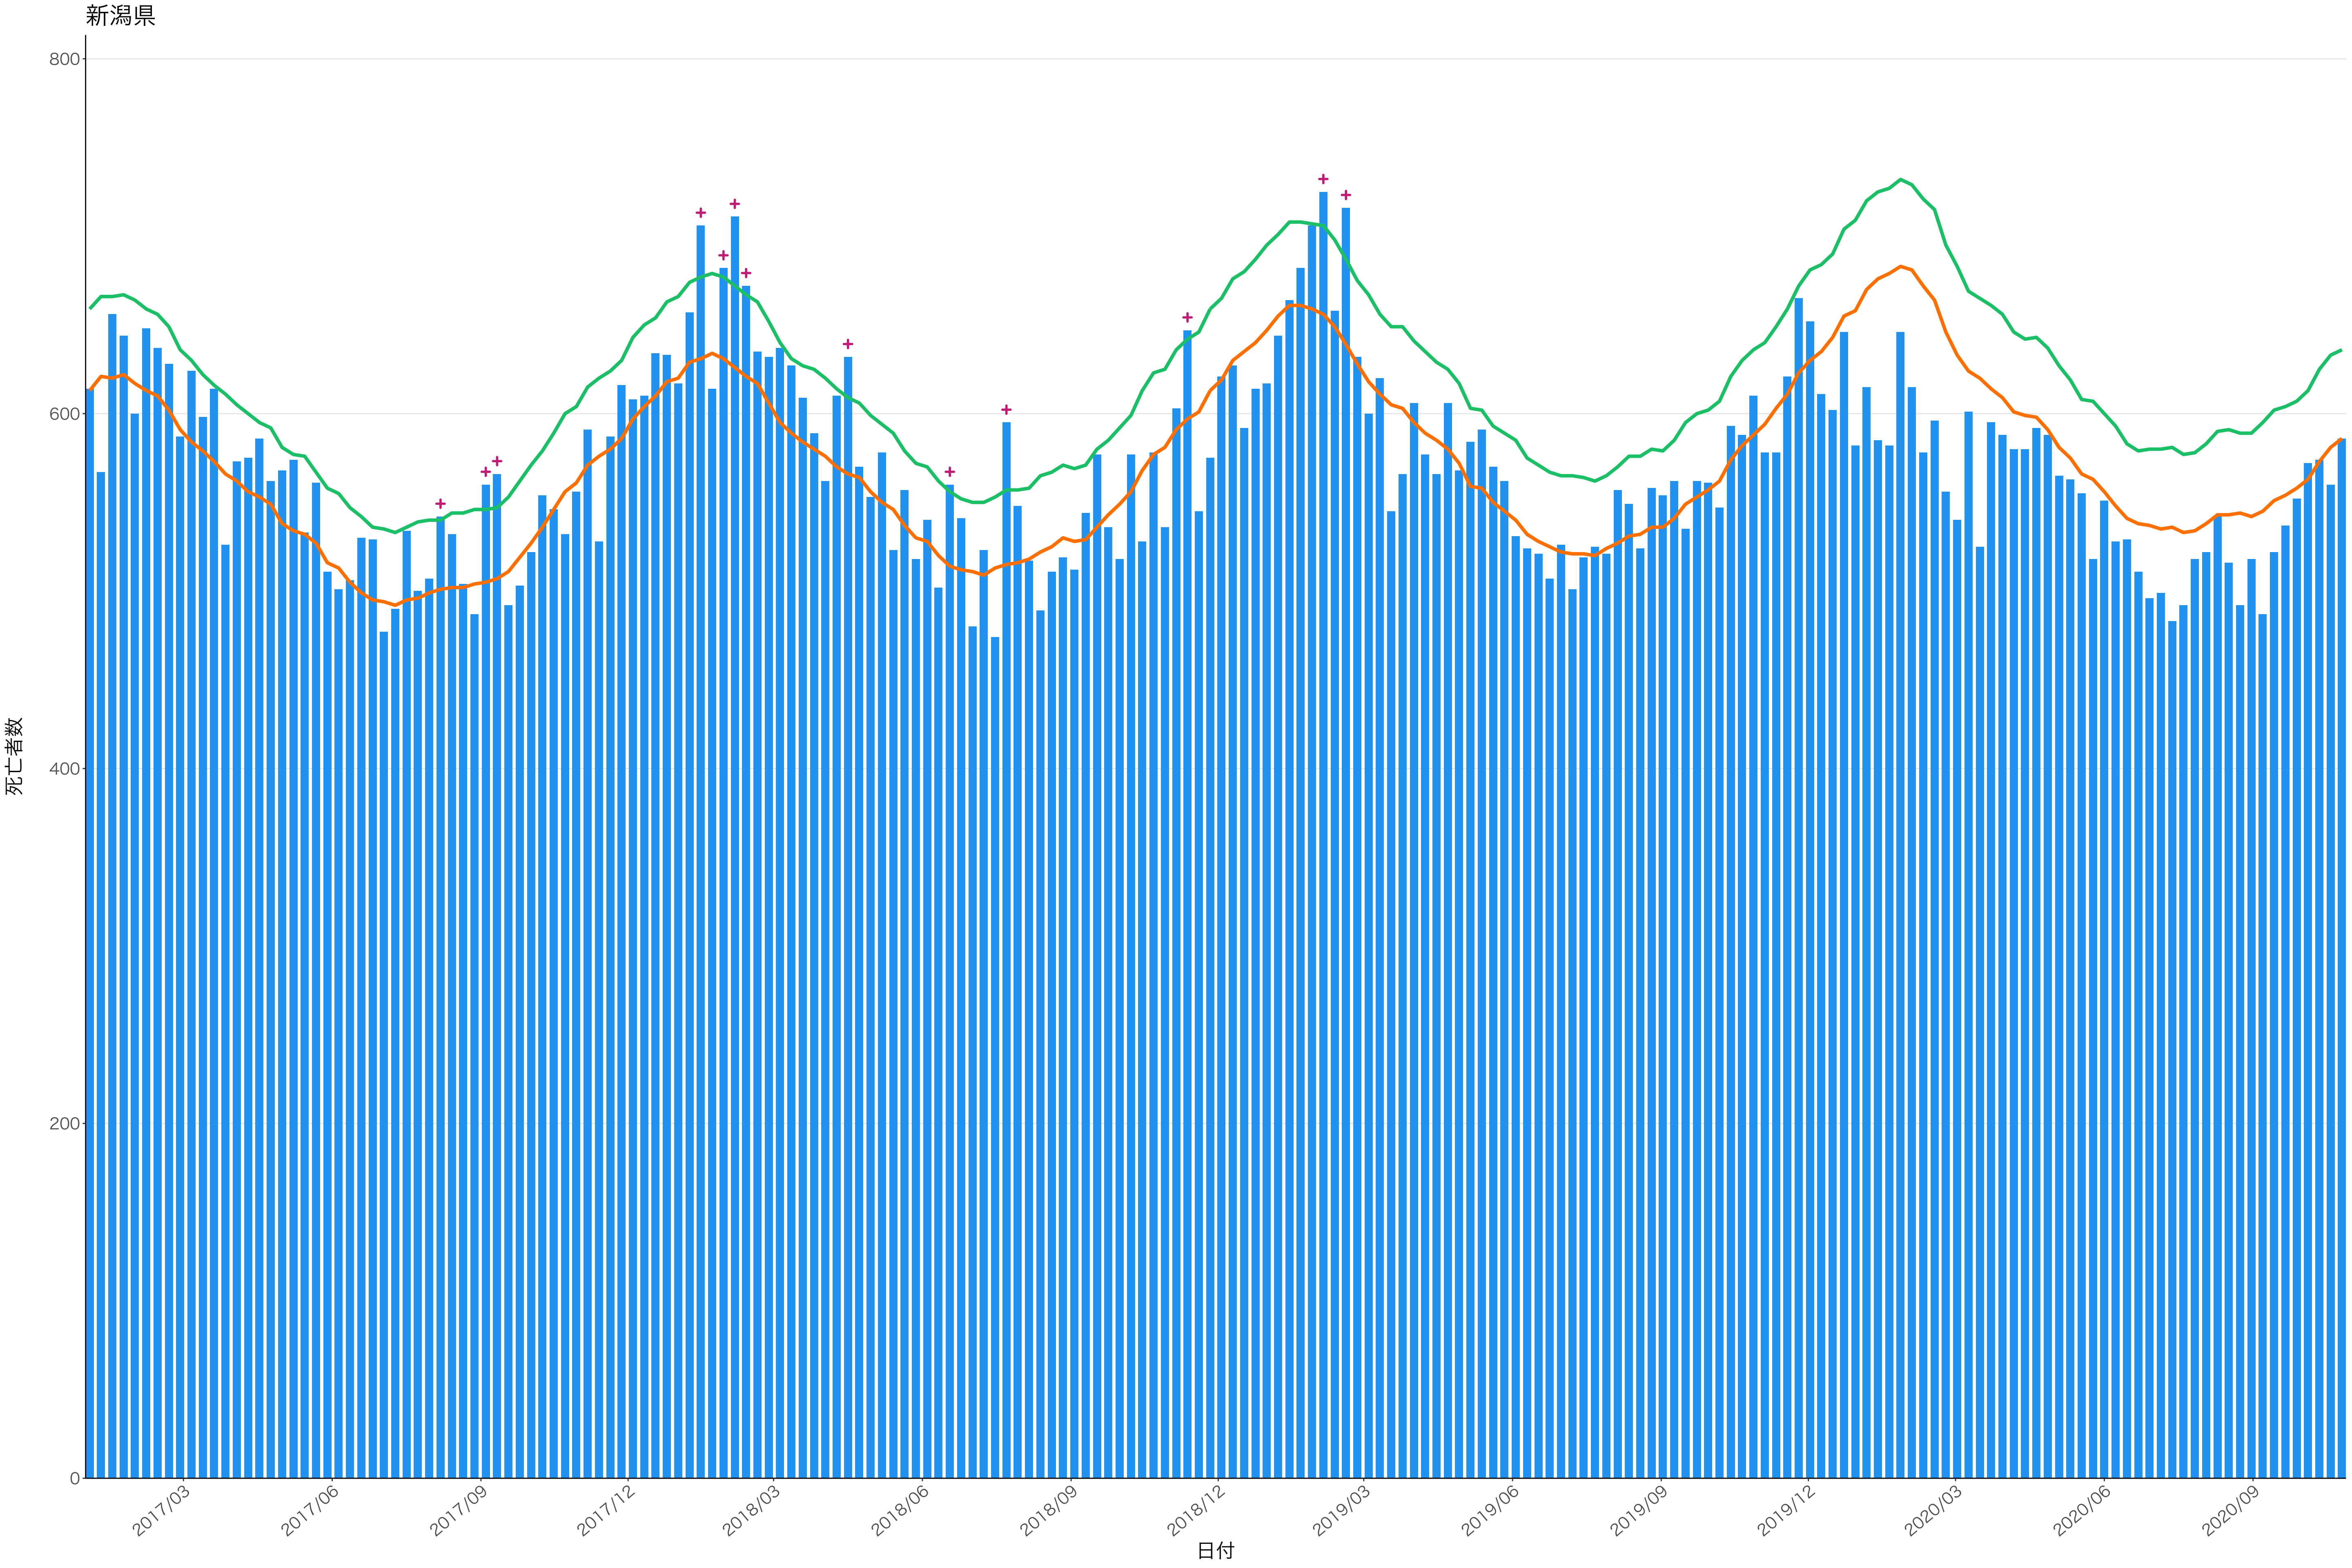

死亡者数

2017/03 2017/06 2017/09 2017/12 2018/03 2018/06 2018/09 2018/12 2019/03 2019/06 2019/09 2019/12 2020/03 2020/06 2020/09

日付

0
500
1000
1500
2000

2017/03 2017/06 2017/09 2017/12 2018/03 2018/06 2018/09 2018/12 2019/03 2019/06 2019/09 2019/12 2020/03 2020/06 2020/09

日付

200

100

0

日付

2017/03

2017/06

2017/09

2017/12

2018/03

2018/06

2018/09

2018/12

2019/03

2019/06

2019/09

2019/12

2020/03

2020/06

2020/09

死亡者数

日付

死亡者数

日付