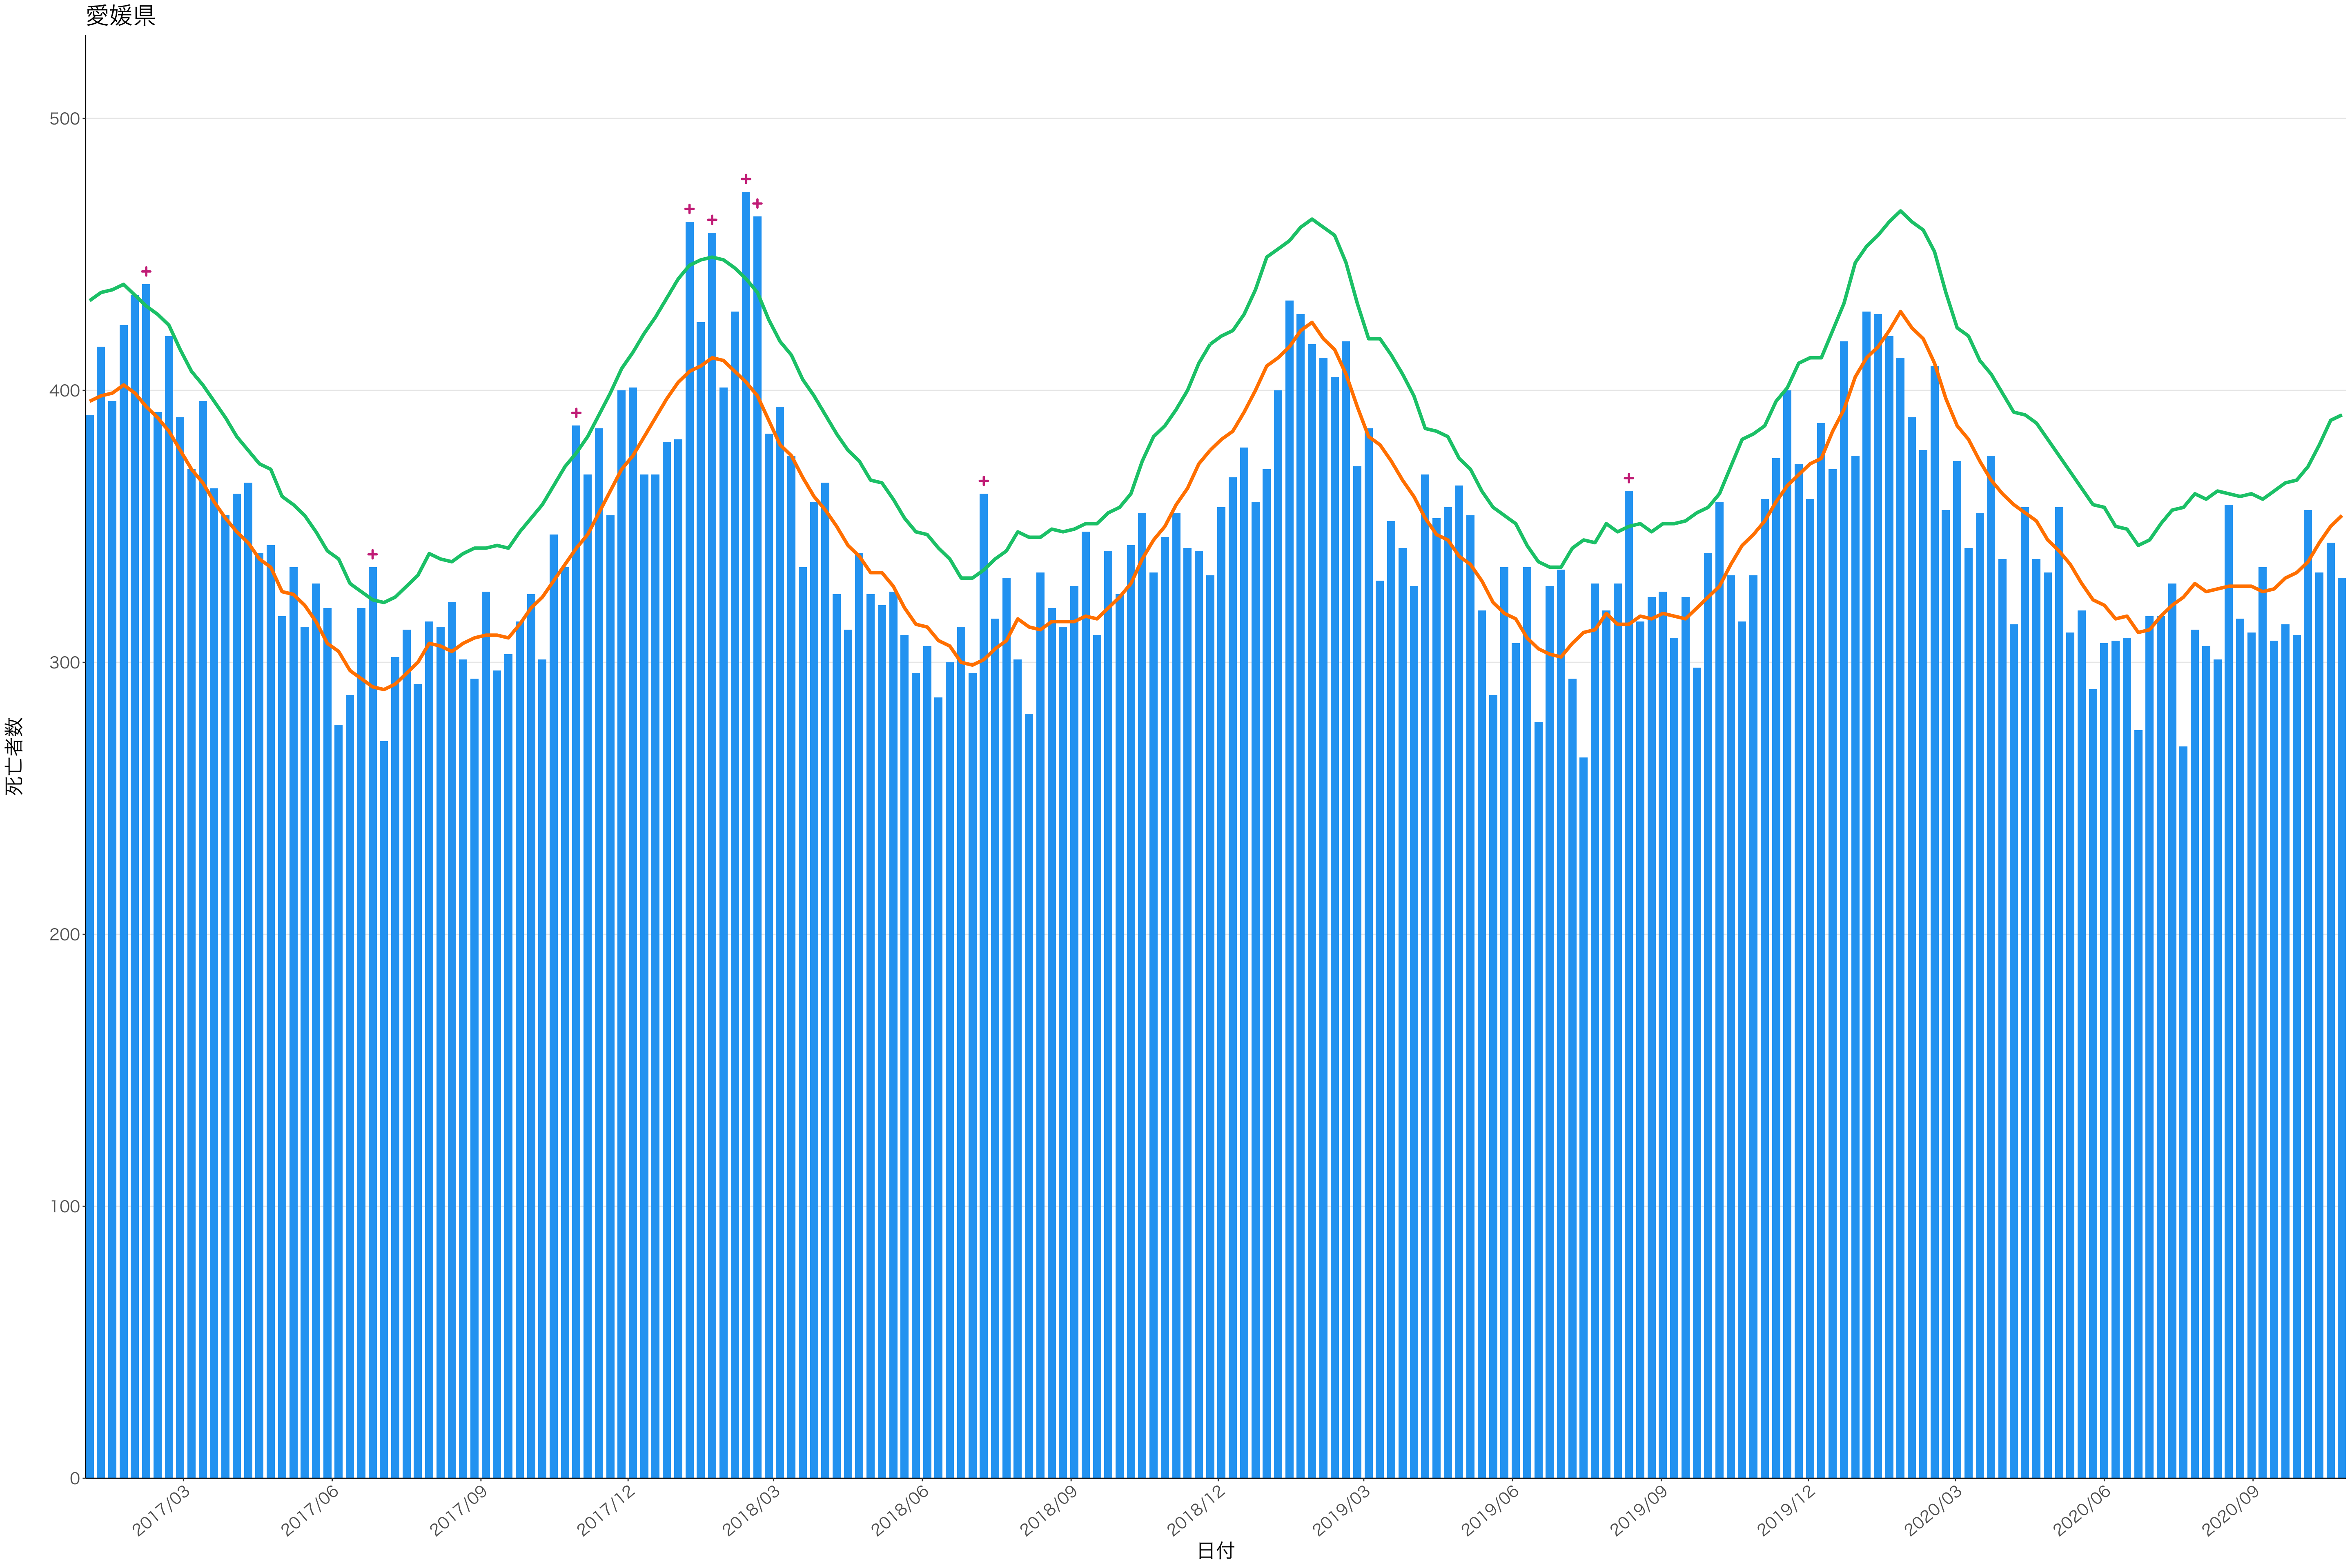

2017/12

2018/03

2018/06

2018/09

2018/12

2019/03

2019/06

2019/09

2019/12

2020/03

2020/06

2020/09

死亡者数

日付

死亡者数

日付

2018/06

2018/09

2018/12

2019/03

2019/06

2019/09

2019/12

2020/03

2020/06

2020/09

600
400
200
0

2017/03 2017/06 2017/09 2017/12 2018/03 2018/06 2018/09 2018/12 2019/03 2019/06 2019/09 2019/12 2020/03 2020/06 2020/09

日付

死亡者数

全国