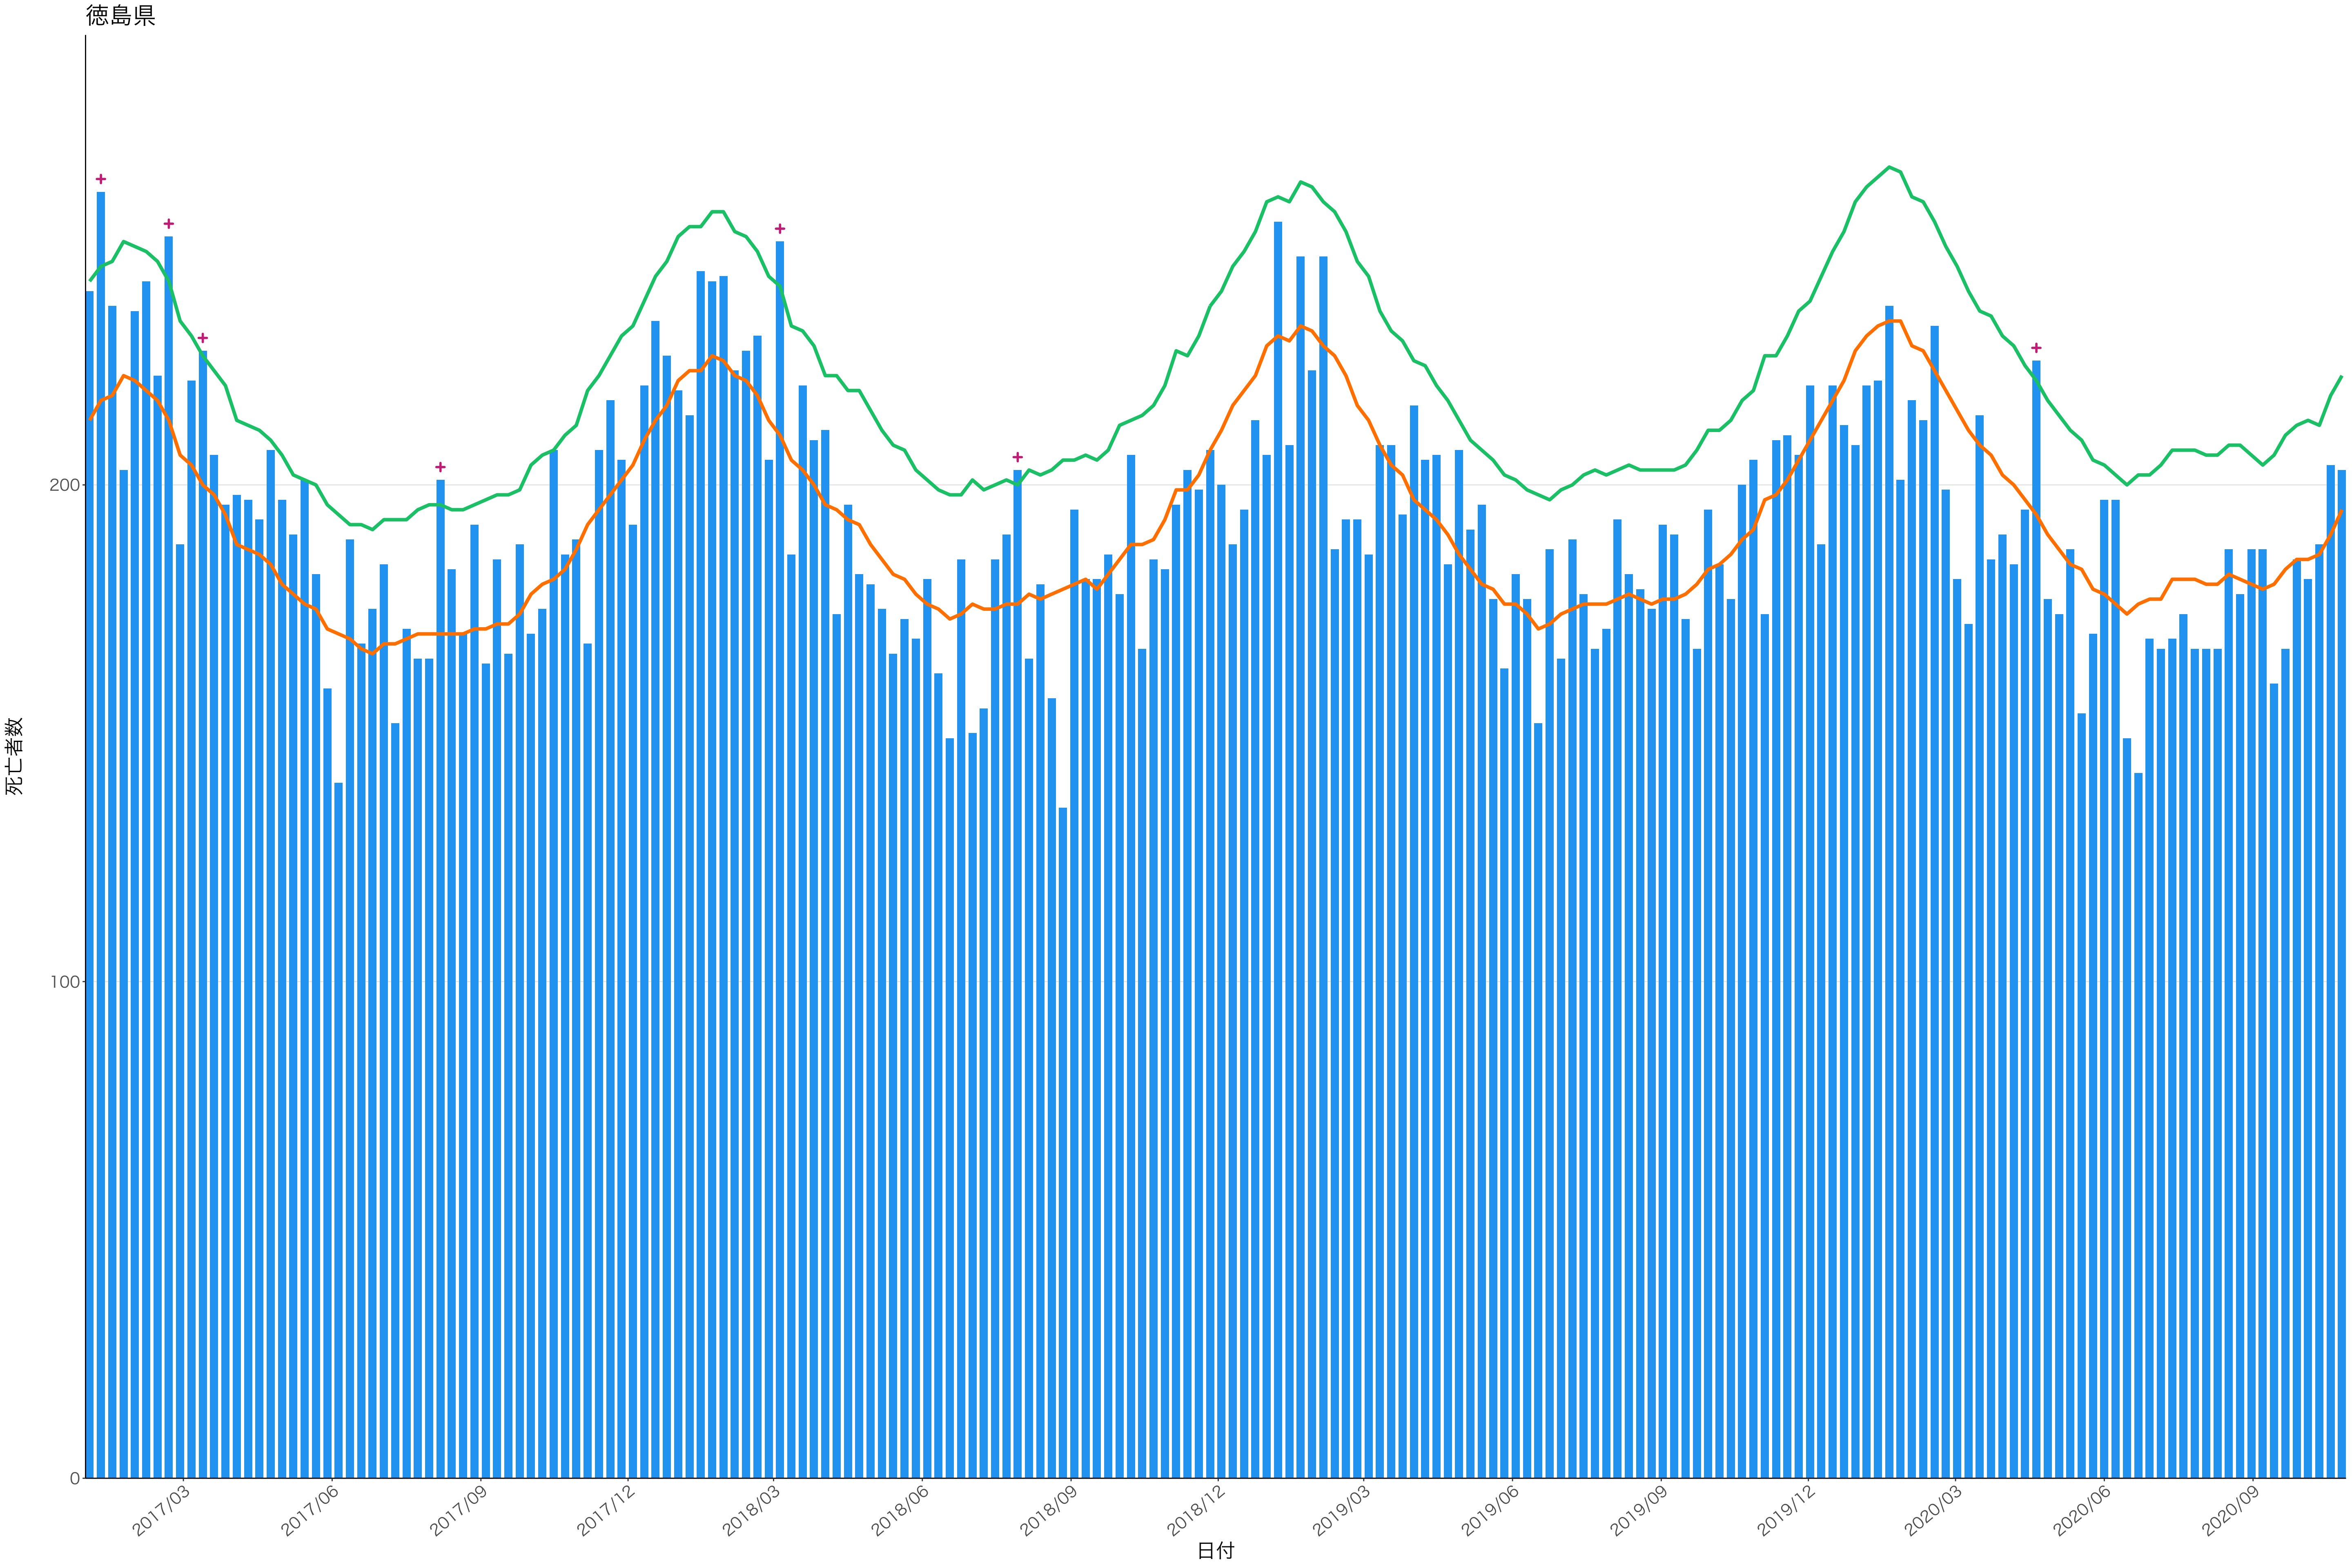

2017/12

2018/03

2018/06

2018/09

2018/12

2019/03

2019/06

2019/09

2019/12

2020/03

2020/06

2020/09

死亡者数

日付

死亡者数

日付

200

100

0

2017/03

2017/06

2017/09

2017/12

2018/03

2018/06

2018/09

2018/12

2019/03

2019/06

2019/09

2019/12

2020/03