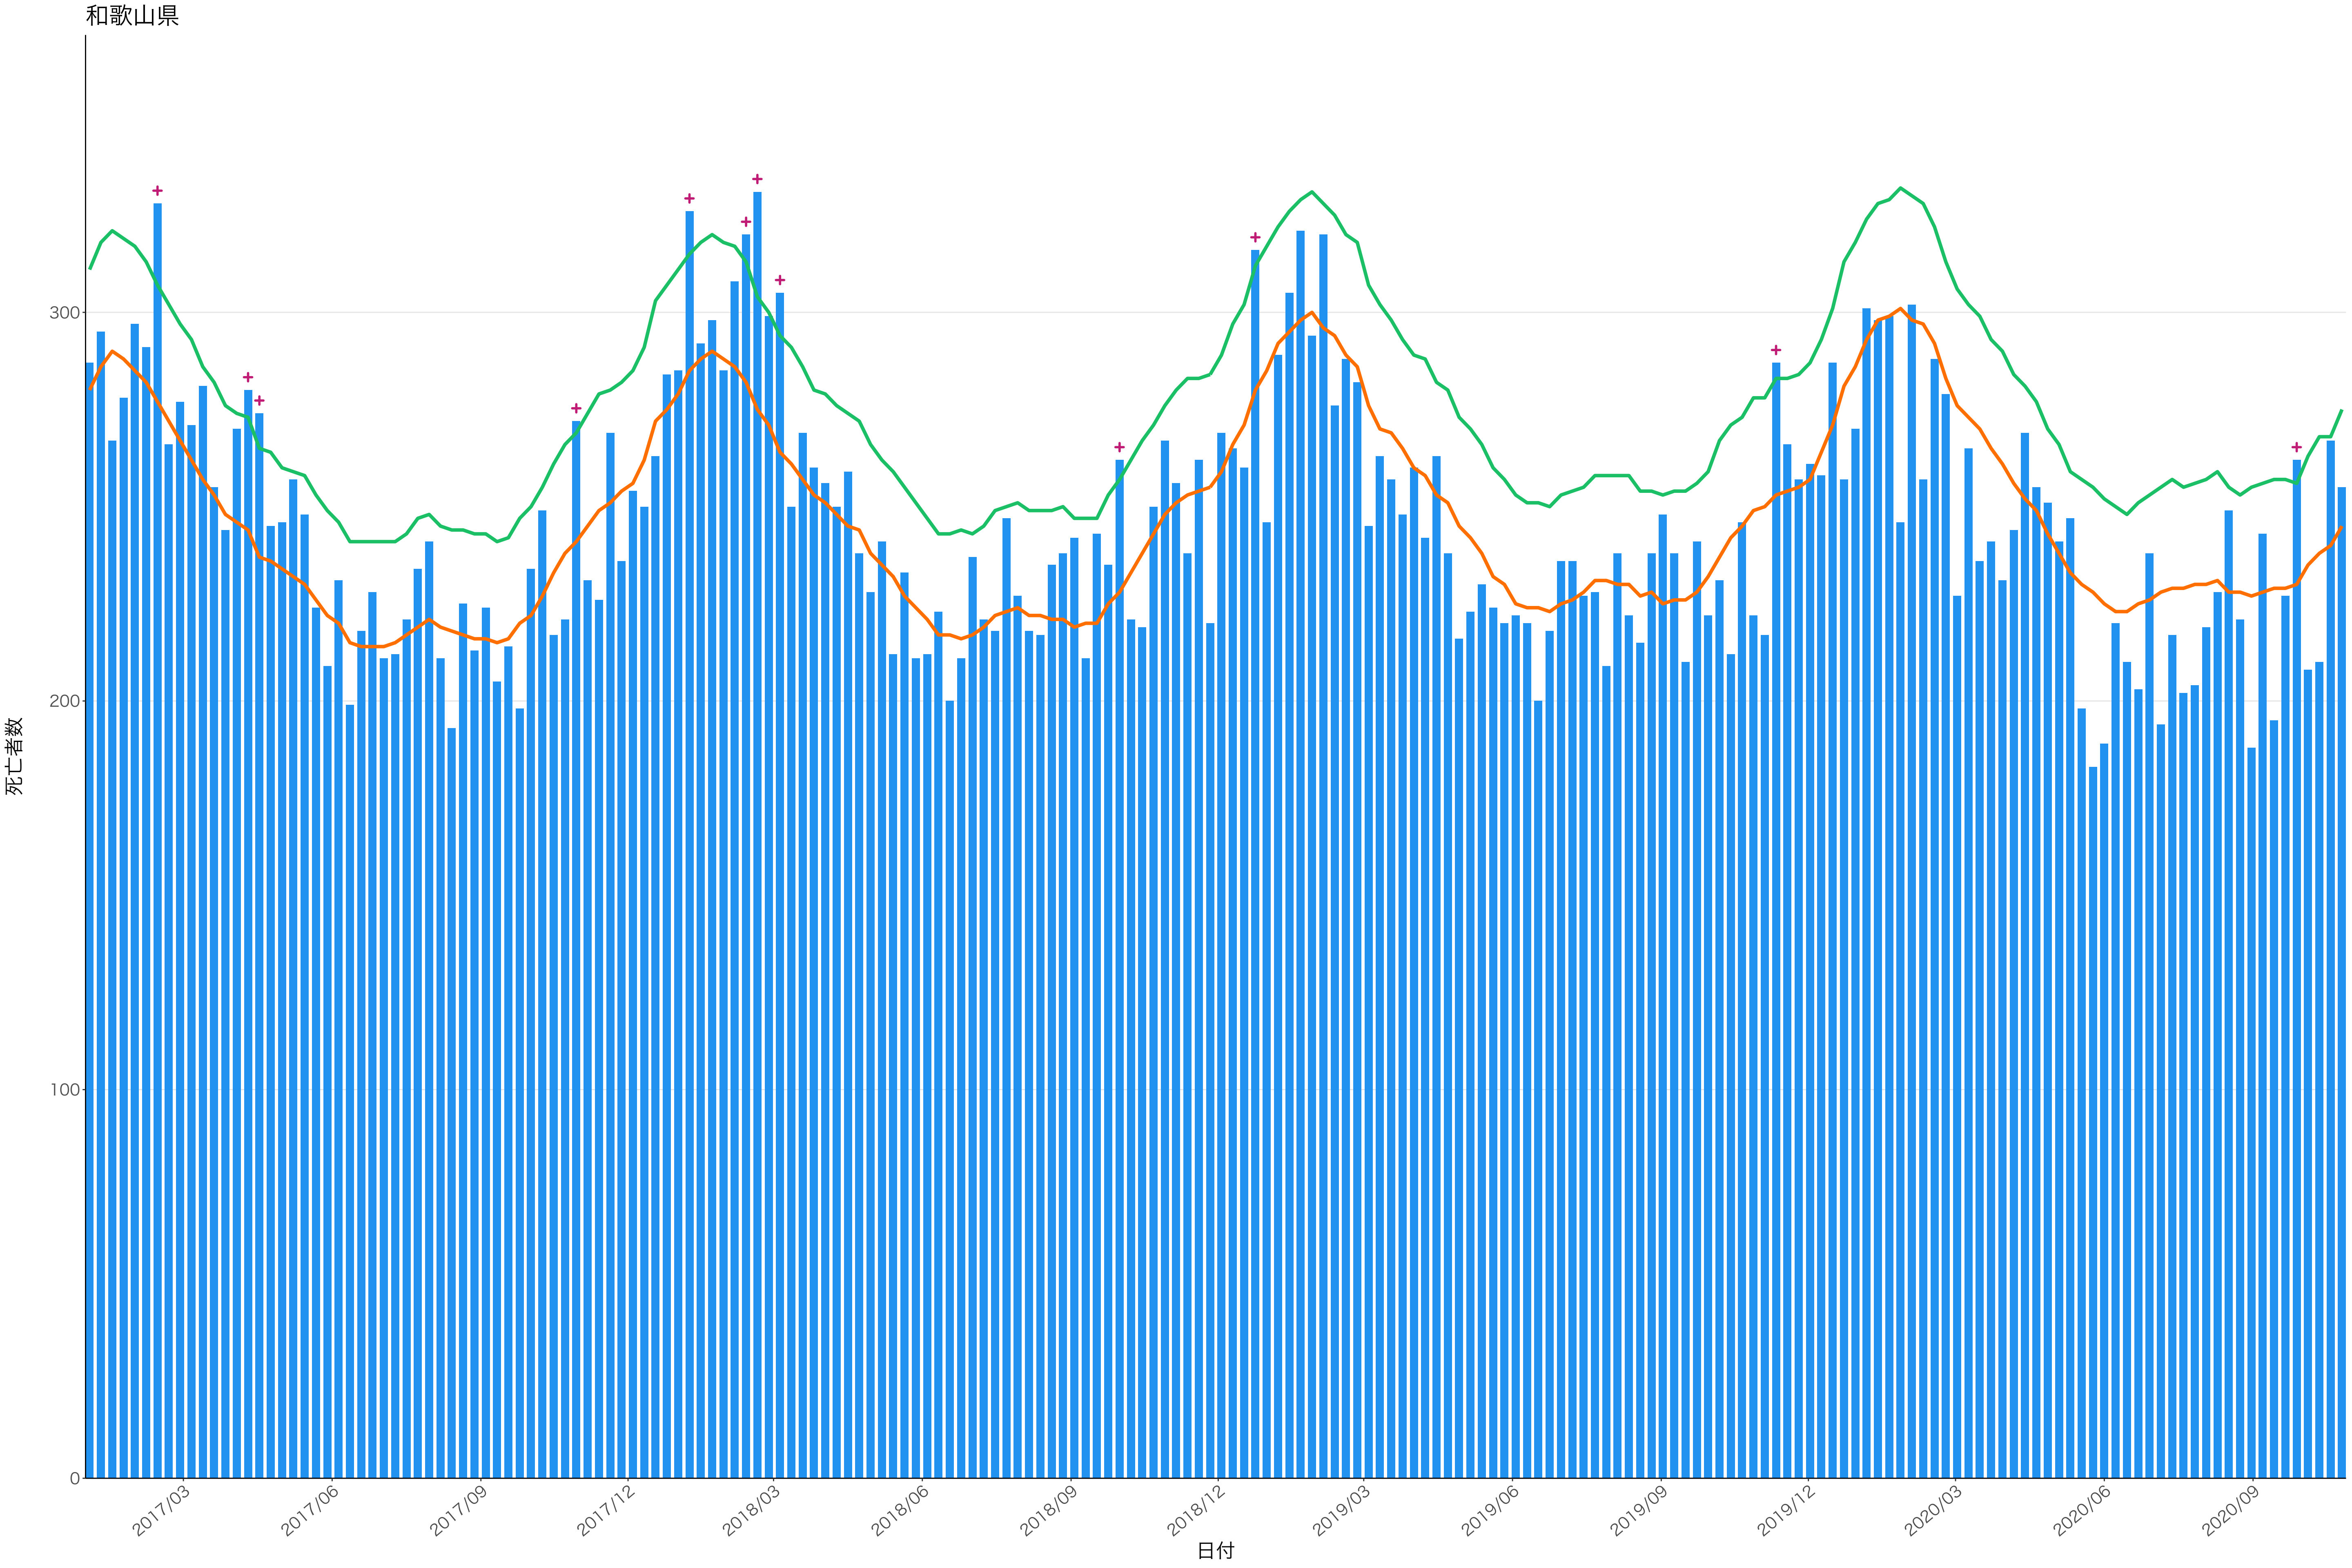

2017/12

2018/03

2018/06

2018/09

2018/12

2019/03

2019/06

2019/09

2019/12

2020/03

2020/06

2020/09

死亡者数

日付

死亡者数

日付

200

100

0

2017/03

2017/06

2017/09

2017/12

2018/03

2018/06

2018/09

2018/12

2019/03

2019/06

2019/09

2019/12

2020/03