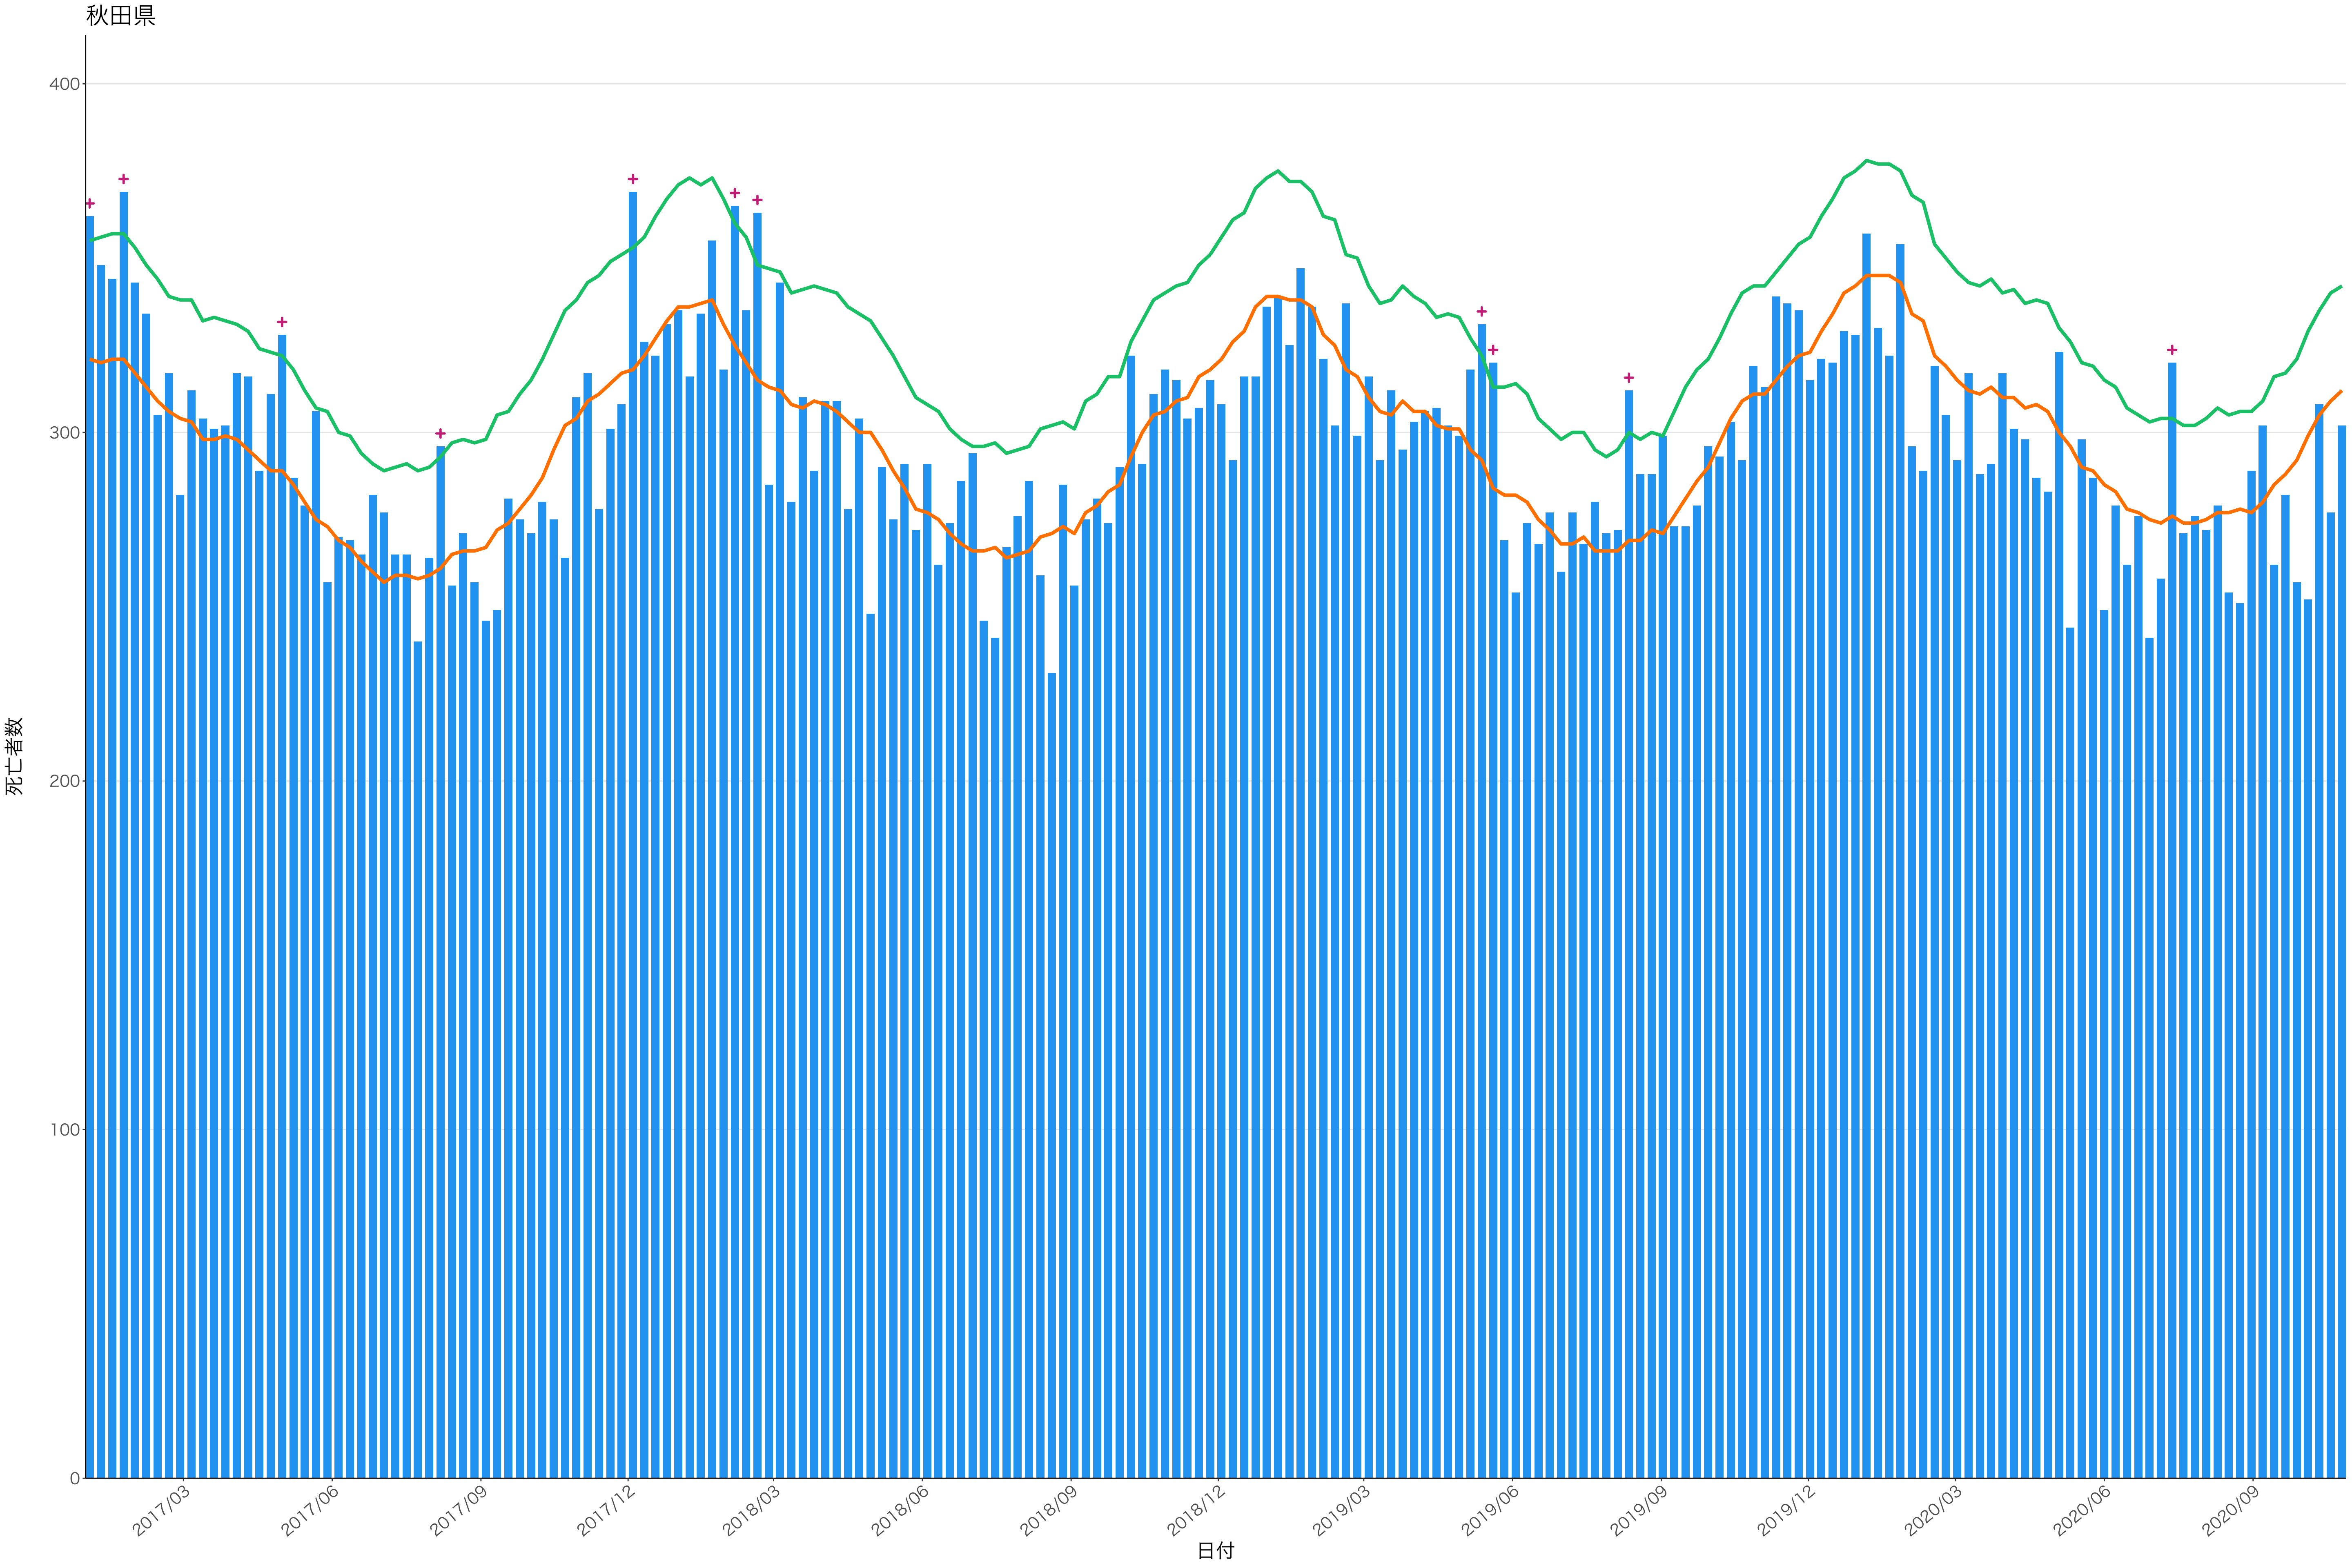

死亡者数

2017/03 2017/06 2017/09 2017/12 2018/03 2018/06 2018/09 2018/12 2019/03 2019/06 2019/09 2019/12 2020/03 2020/06 2020/09

日付

0
500
1000
1500
2000

2017/03 2017/06 2017/09 2017/12 2018/03 2018/06 2018/09 2018/12 2019/03 2019/06 2019/09 2019/12 2020/03 2020/06 2020/09

日付

200

100

0

日付

2017/03

2017/06

2017/09

2017/12

2018/03

2018/06

2018/09

2018/12

2019/03

2019/06

2019/09

2019/12

2020/03

2020/06

2020/09

死亡者数

日付

死亡者数

日付