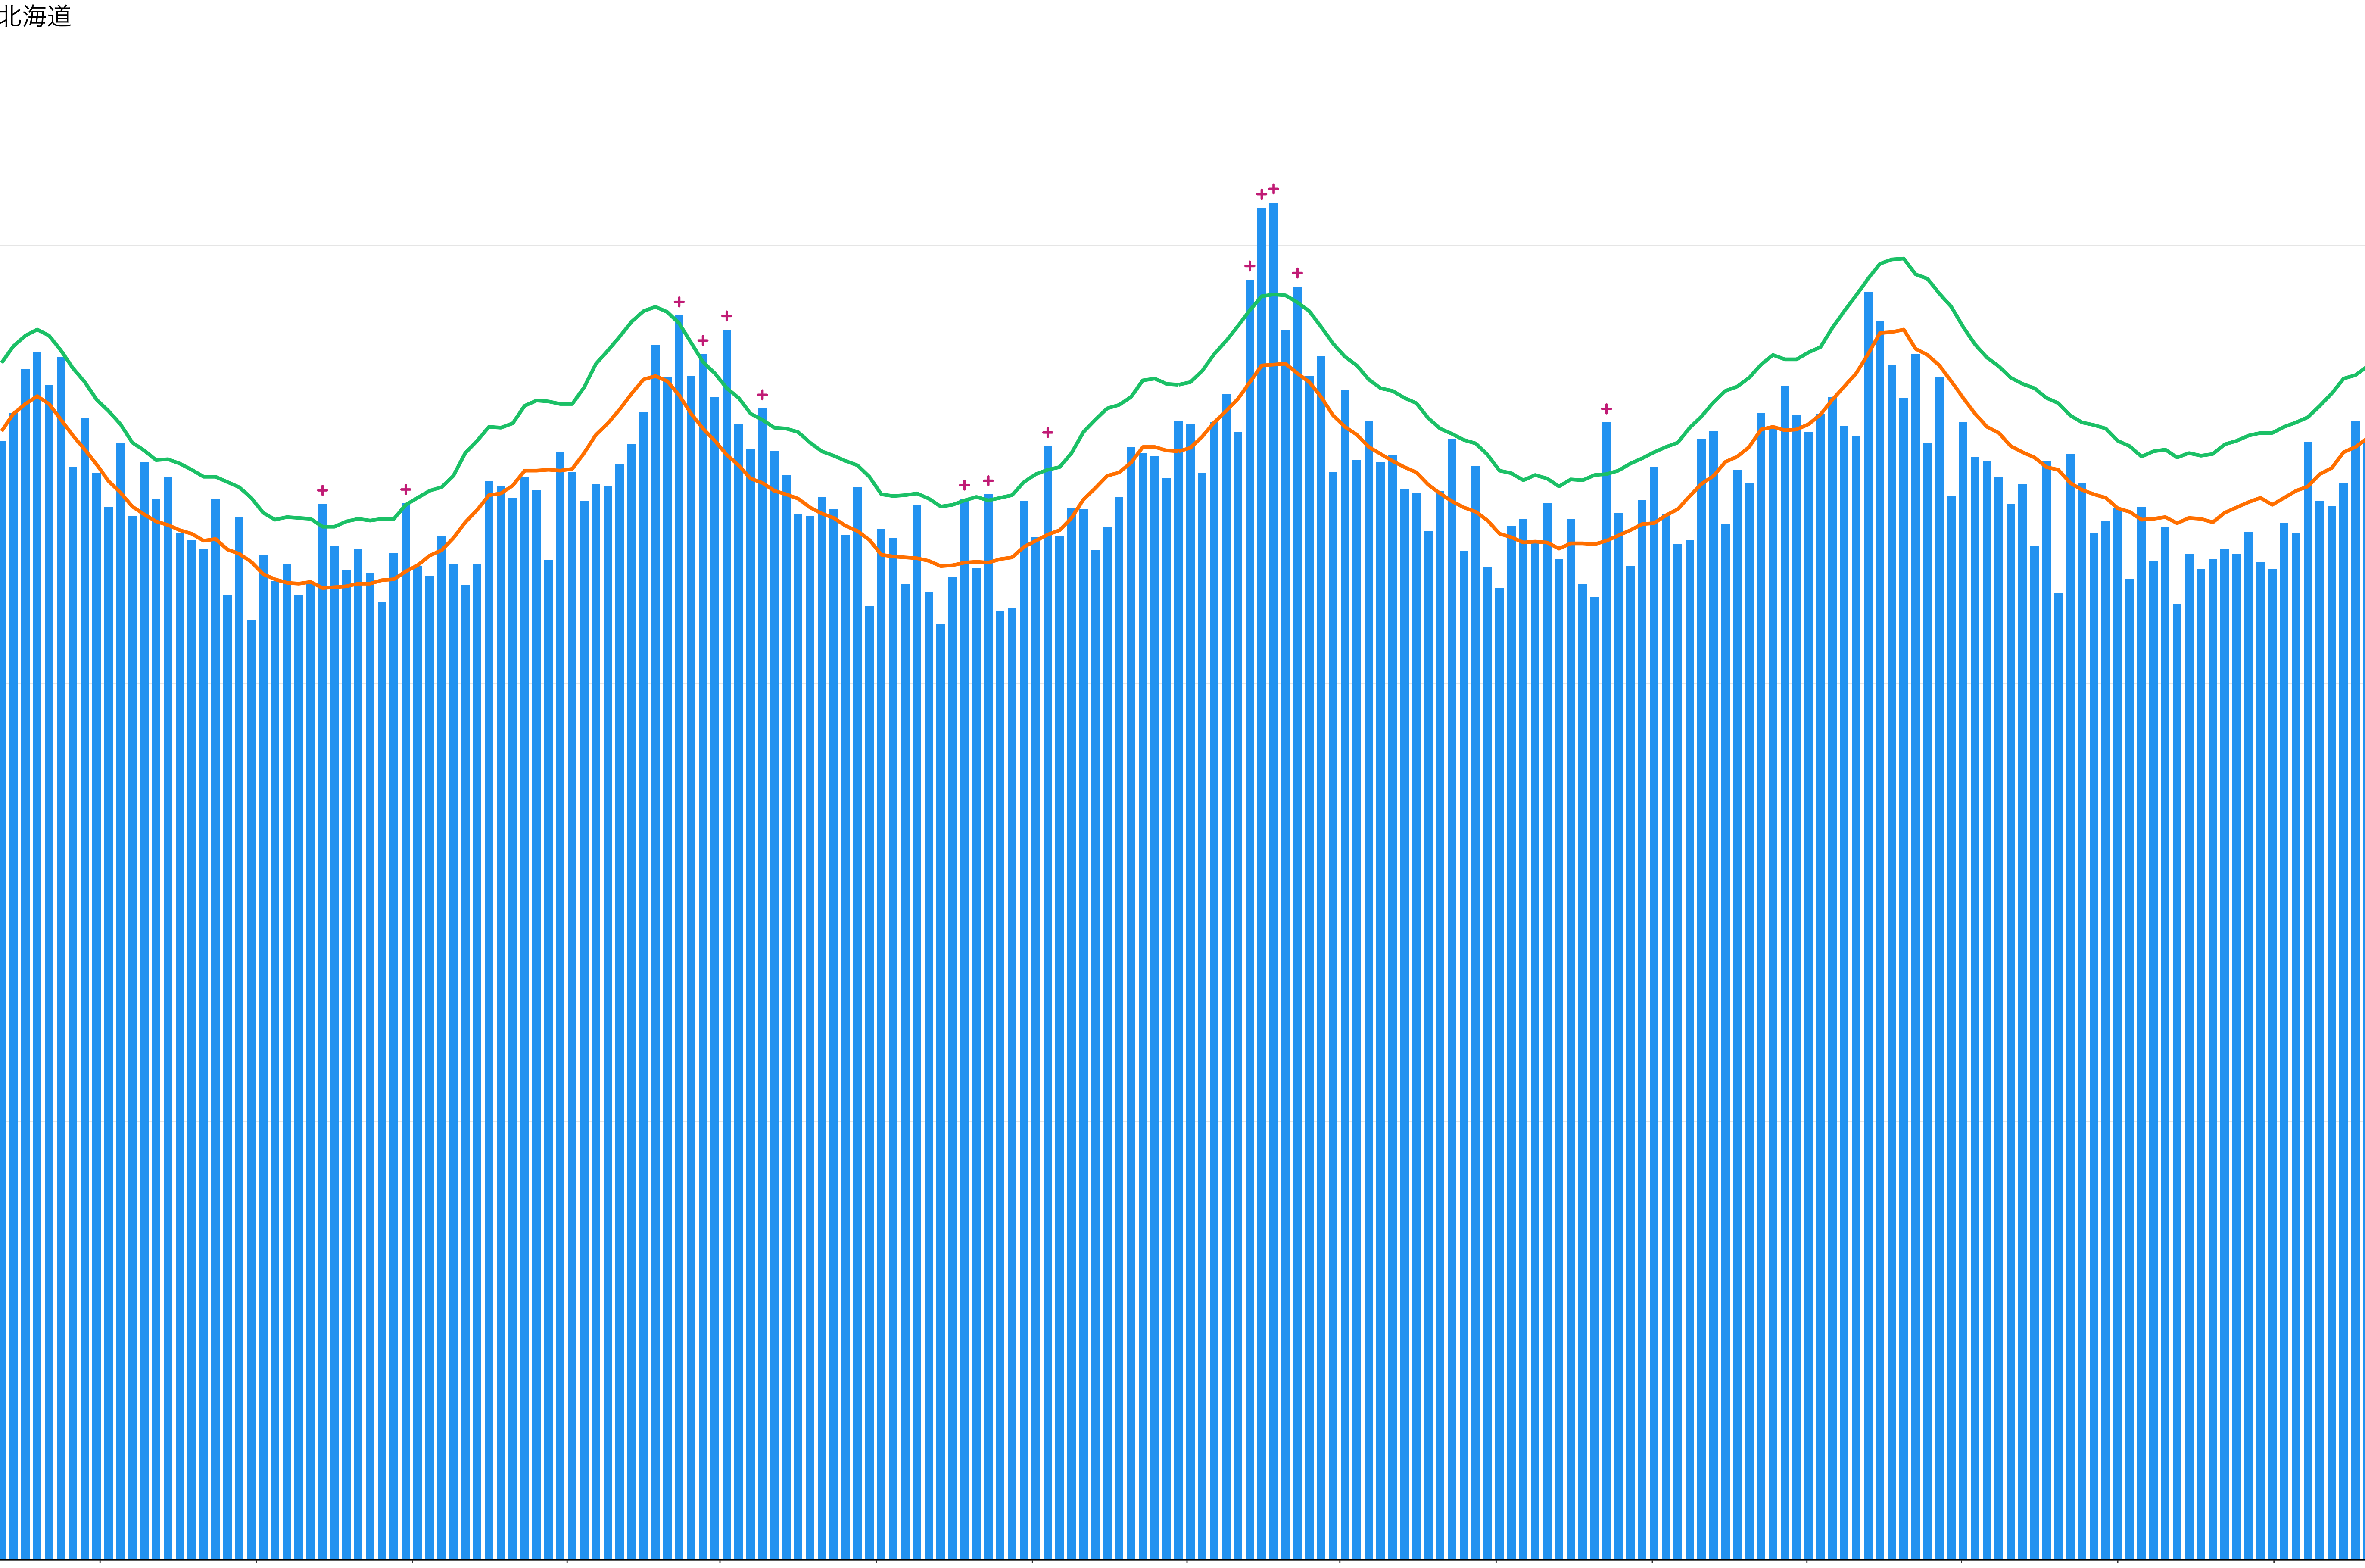

死亡者数

2017/03 2017/06 2017/09 2017/12 2018/03 2018/06 2018/09 2018/12 2019/03 2019/06 2019/09 2019/12 2020/03 2020/06 2020/09

日付

0
500
1000
1500
2000

2017/03 2017/06 2017/09 2017/12 2018/03 2018/06 2018/09 2018/12 2019/03 2019/06 2019/09 2019/12 2020/03 2020/06 2020/09

日付

200

100

0

日付

2017/03

2017/06

2017/09

2017/12

2018/03

2018/06

2018/09

2018/12

2019/03

2019/06

2019/09

2019/12

2020/03

2020/06

2020/09

死亡者数

日付

死亡者数

日付