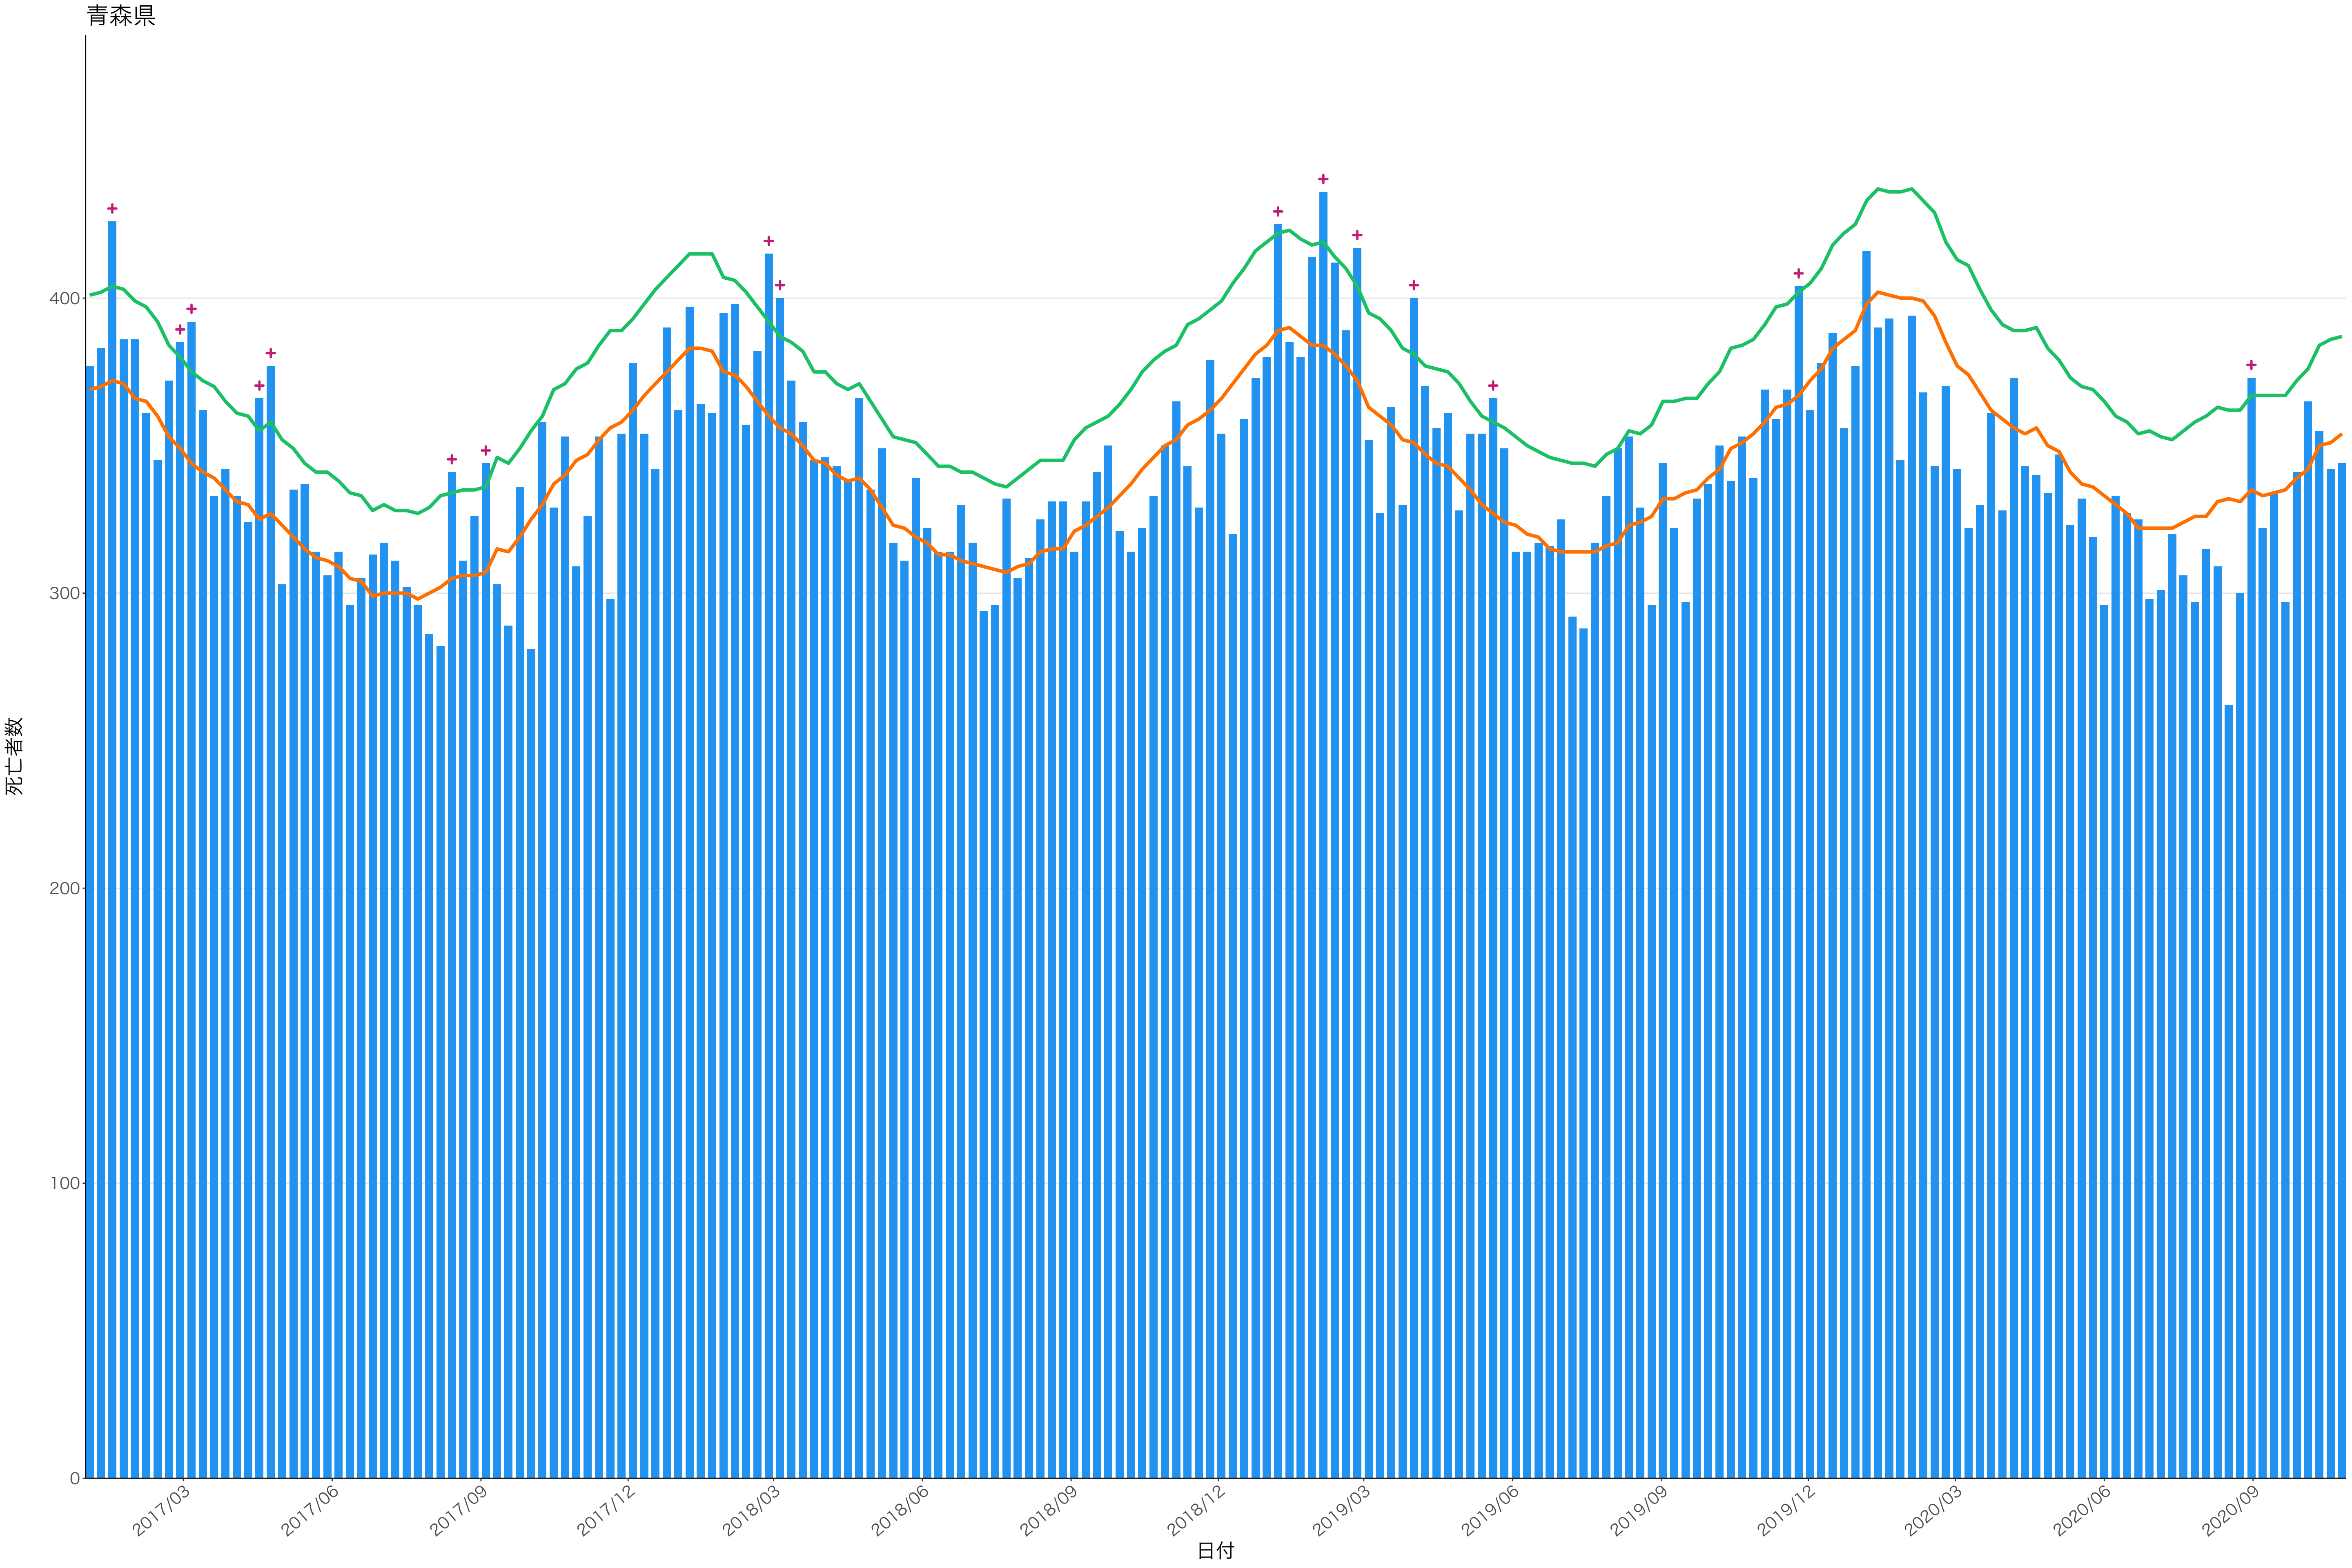

死亡者数

2017/03 2017/06 2017/09 2017/12 2018/03 2018/06 2018/09 2018/12 2019/03 2019/06 2019/09 2019/12 2020/03 2020/06 2020/09

日付

0
500
1000
1500
2000

2017/03 2017/06 2017/09 2017/12 2018/03 2018/06 2018/09 2018/12 2019/03 2019/06 2019/09 2019/12 2020/03 2020/06 2020/09

日付

200

100

0

日付

2017/03

2017/06

2017/09

2017/12

2018/03

2018/06

2018/09

2018/12

2019/03

2019/06

2019/09

2019/12

2020/03

2020/06

2020/09

死亡者数

日付

死亡者数

日付