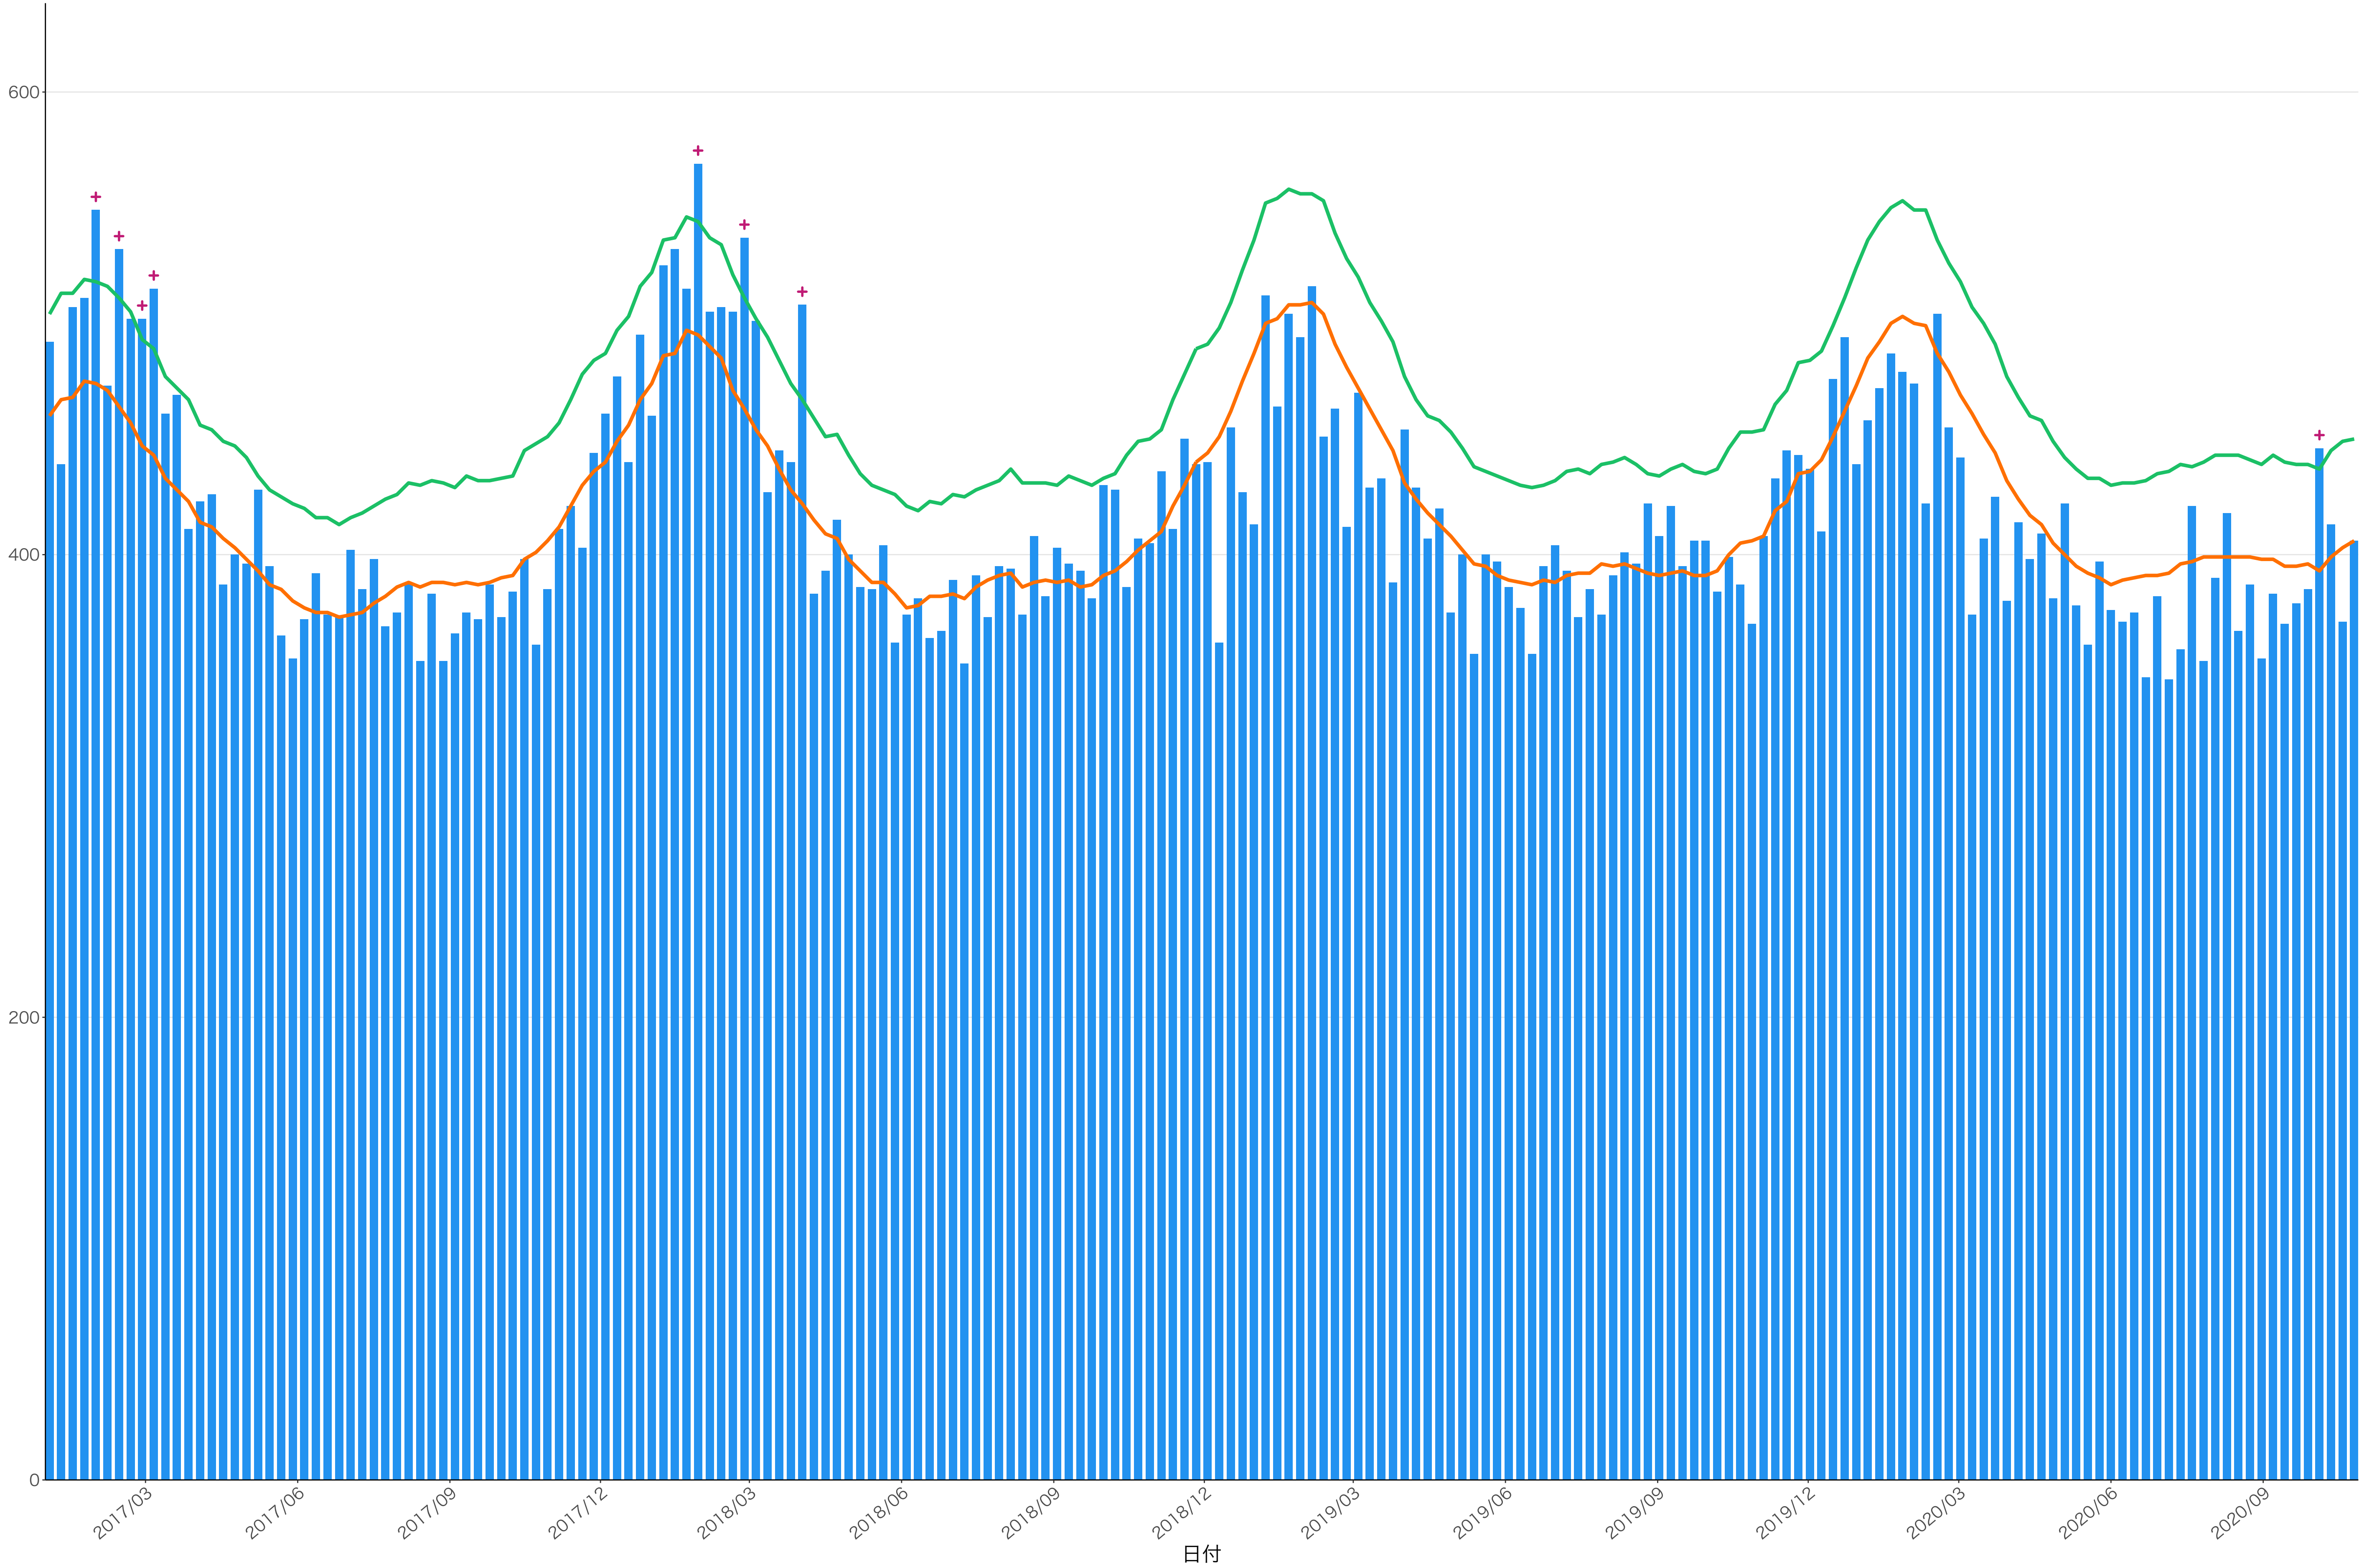

2017/12

2018/03

2018/06

2018/09

2018/12

2019/03

2019/06

2019/09

2019/12

2020/03

2020/06

2020/09

死亡者数

日付

死亡者数

日付

2018/06

2018/09

2018/12

2019/03

2019/06

2019/09

2019/12

2020/03

2020/06

2020/09

600
400
200
0

2017/03 2017/06 2017/09 2017/12 2018/03 2018/06 2018/09 2018/12 2019/03 2019/06 2019/09 2019/12 2020/03 2020/06 2020/09

日付

死亡者数

全国