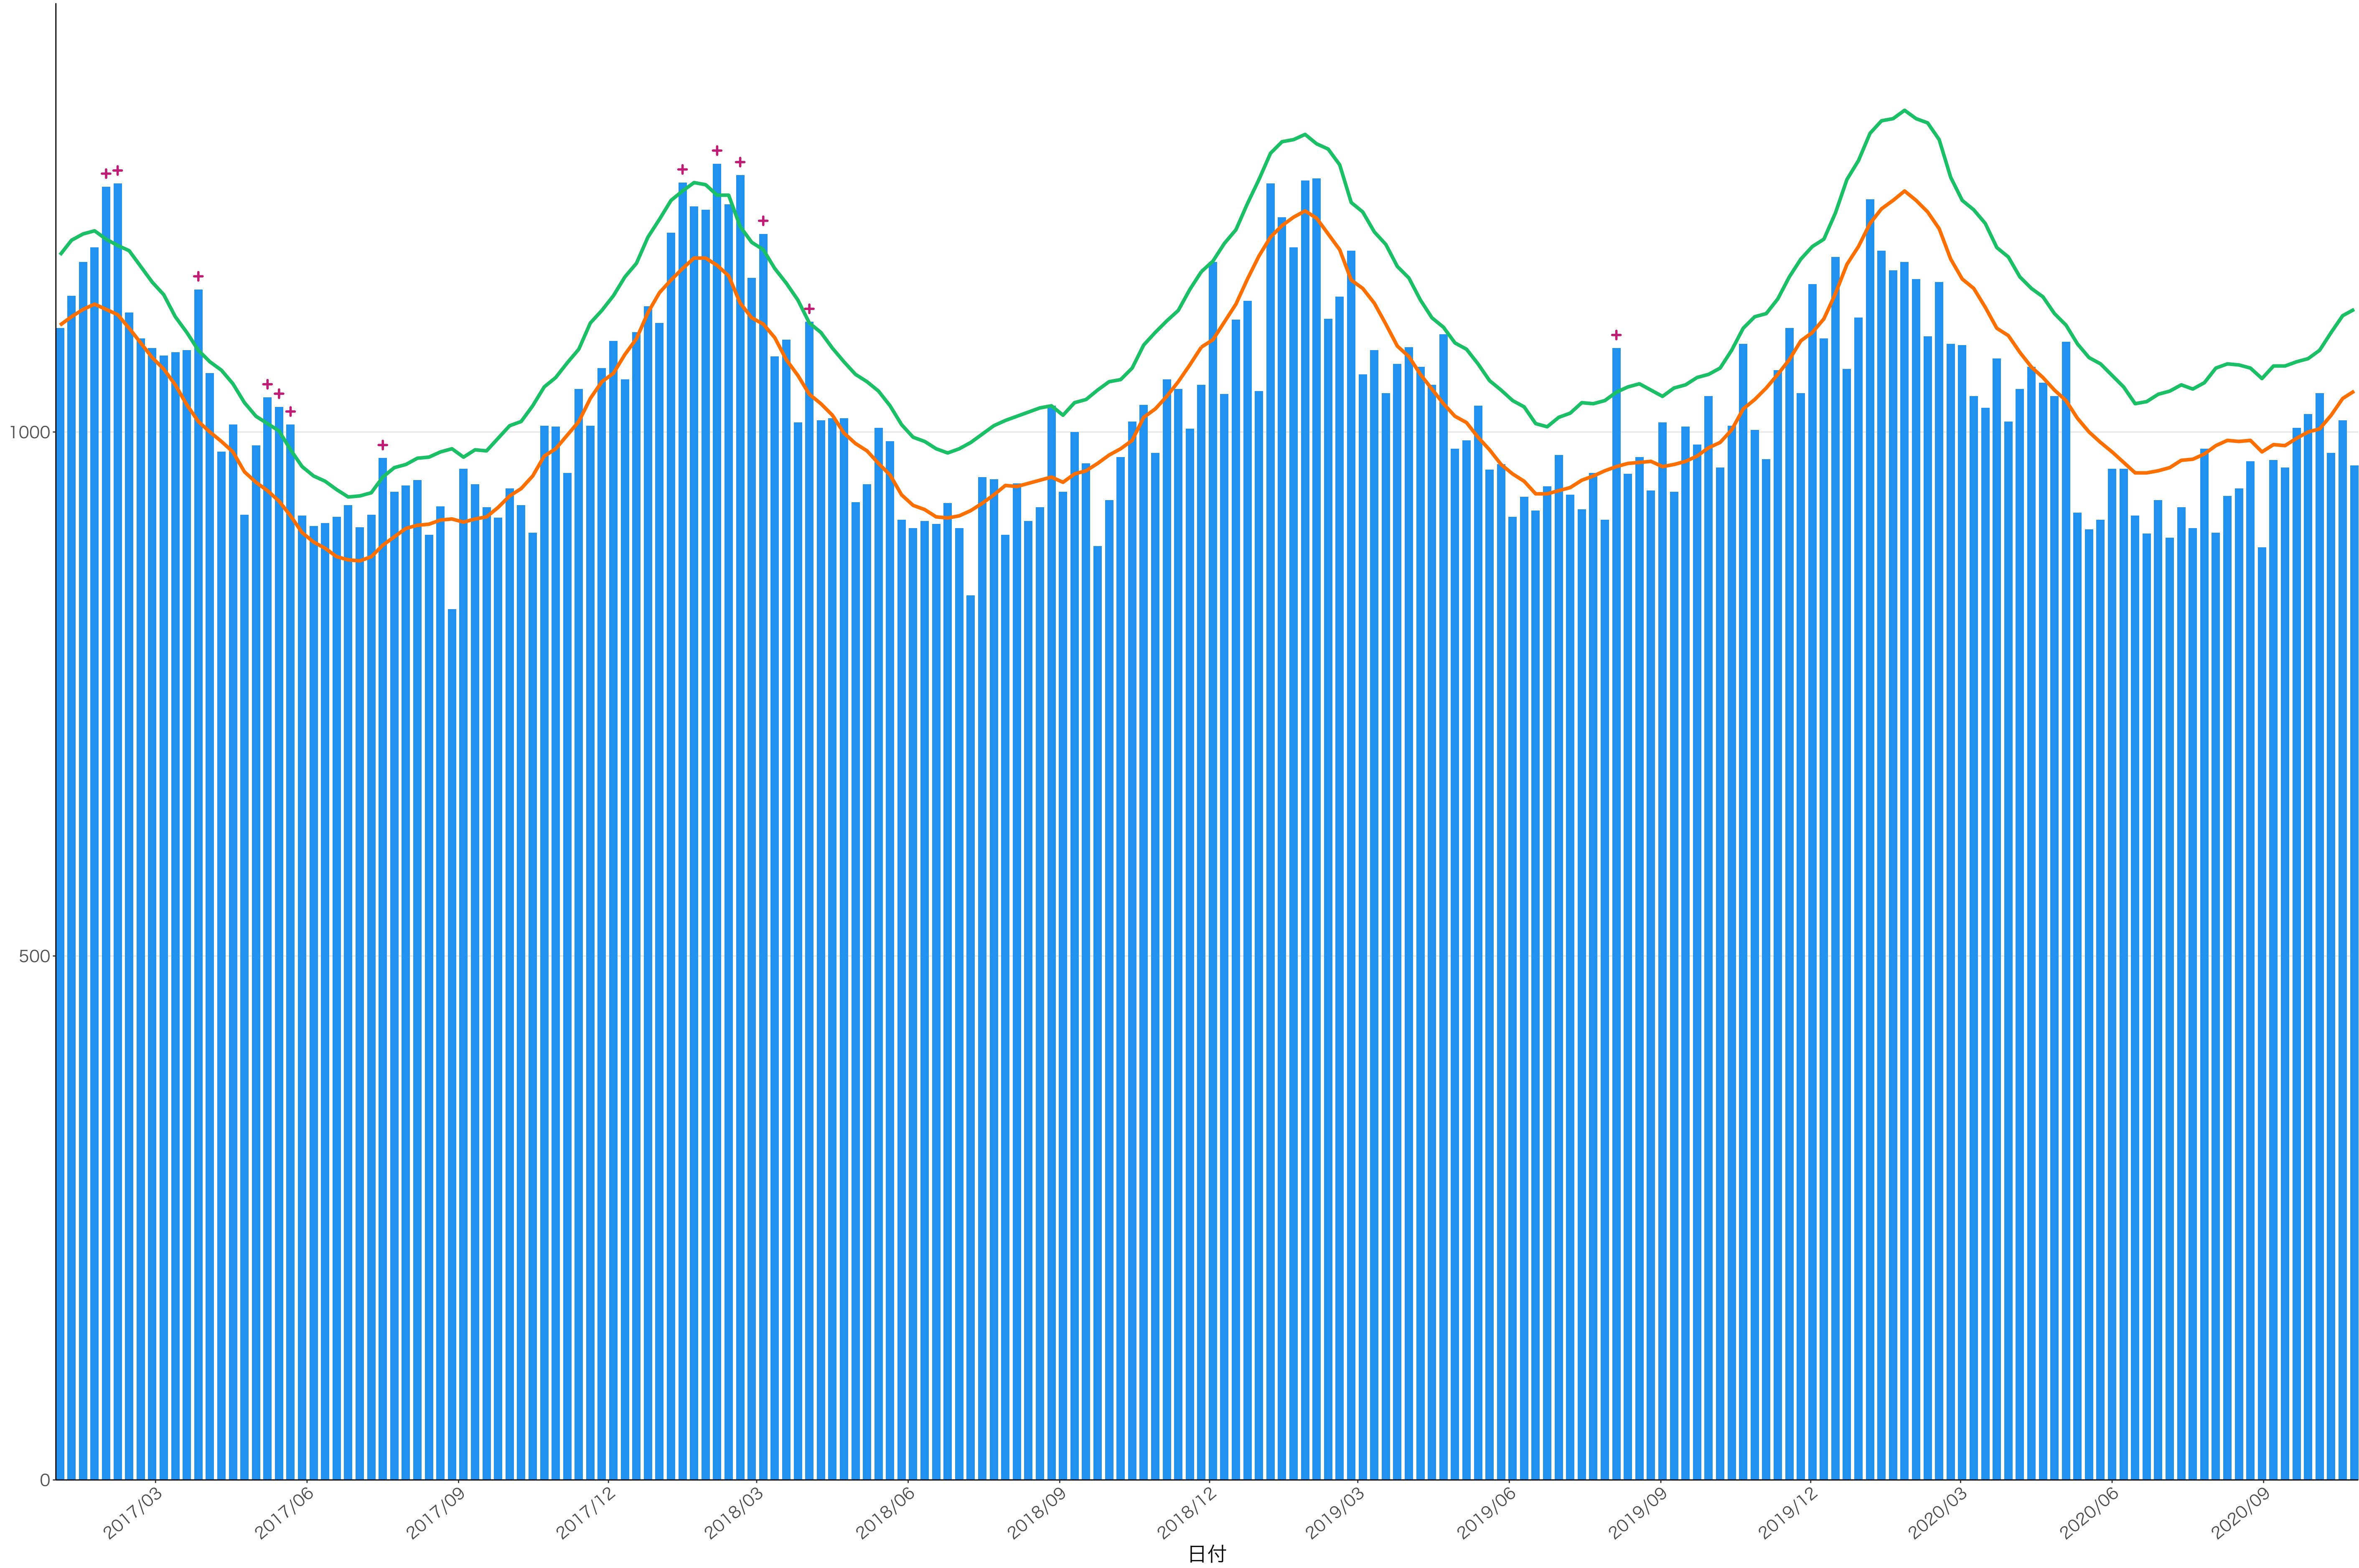

2017/12

2018/03

2018/06

2018/09

2018/12

2019/03

2019/06

2019/09

2019/12

2020/03

2020/06

2020/09

死亡者数

日付

死亡者数

日付

2018/06

2018/09

2018/12

2019/03

2019/06

2019/09

2019/12

2020/03

2020/06

2020/09

600
400
200
0

2017/03 2017/06 2017/09 2017/12 2018/03 2018/06 2018/09 2018/12 2019/03 2019/06 2019/09 2019/12 2020/03 2020/06 2020/09

日付

死亡者数

全国