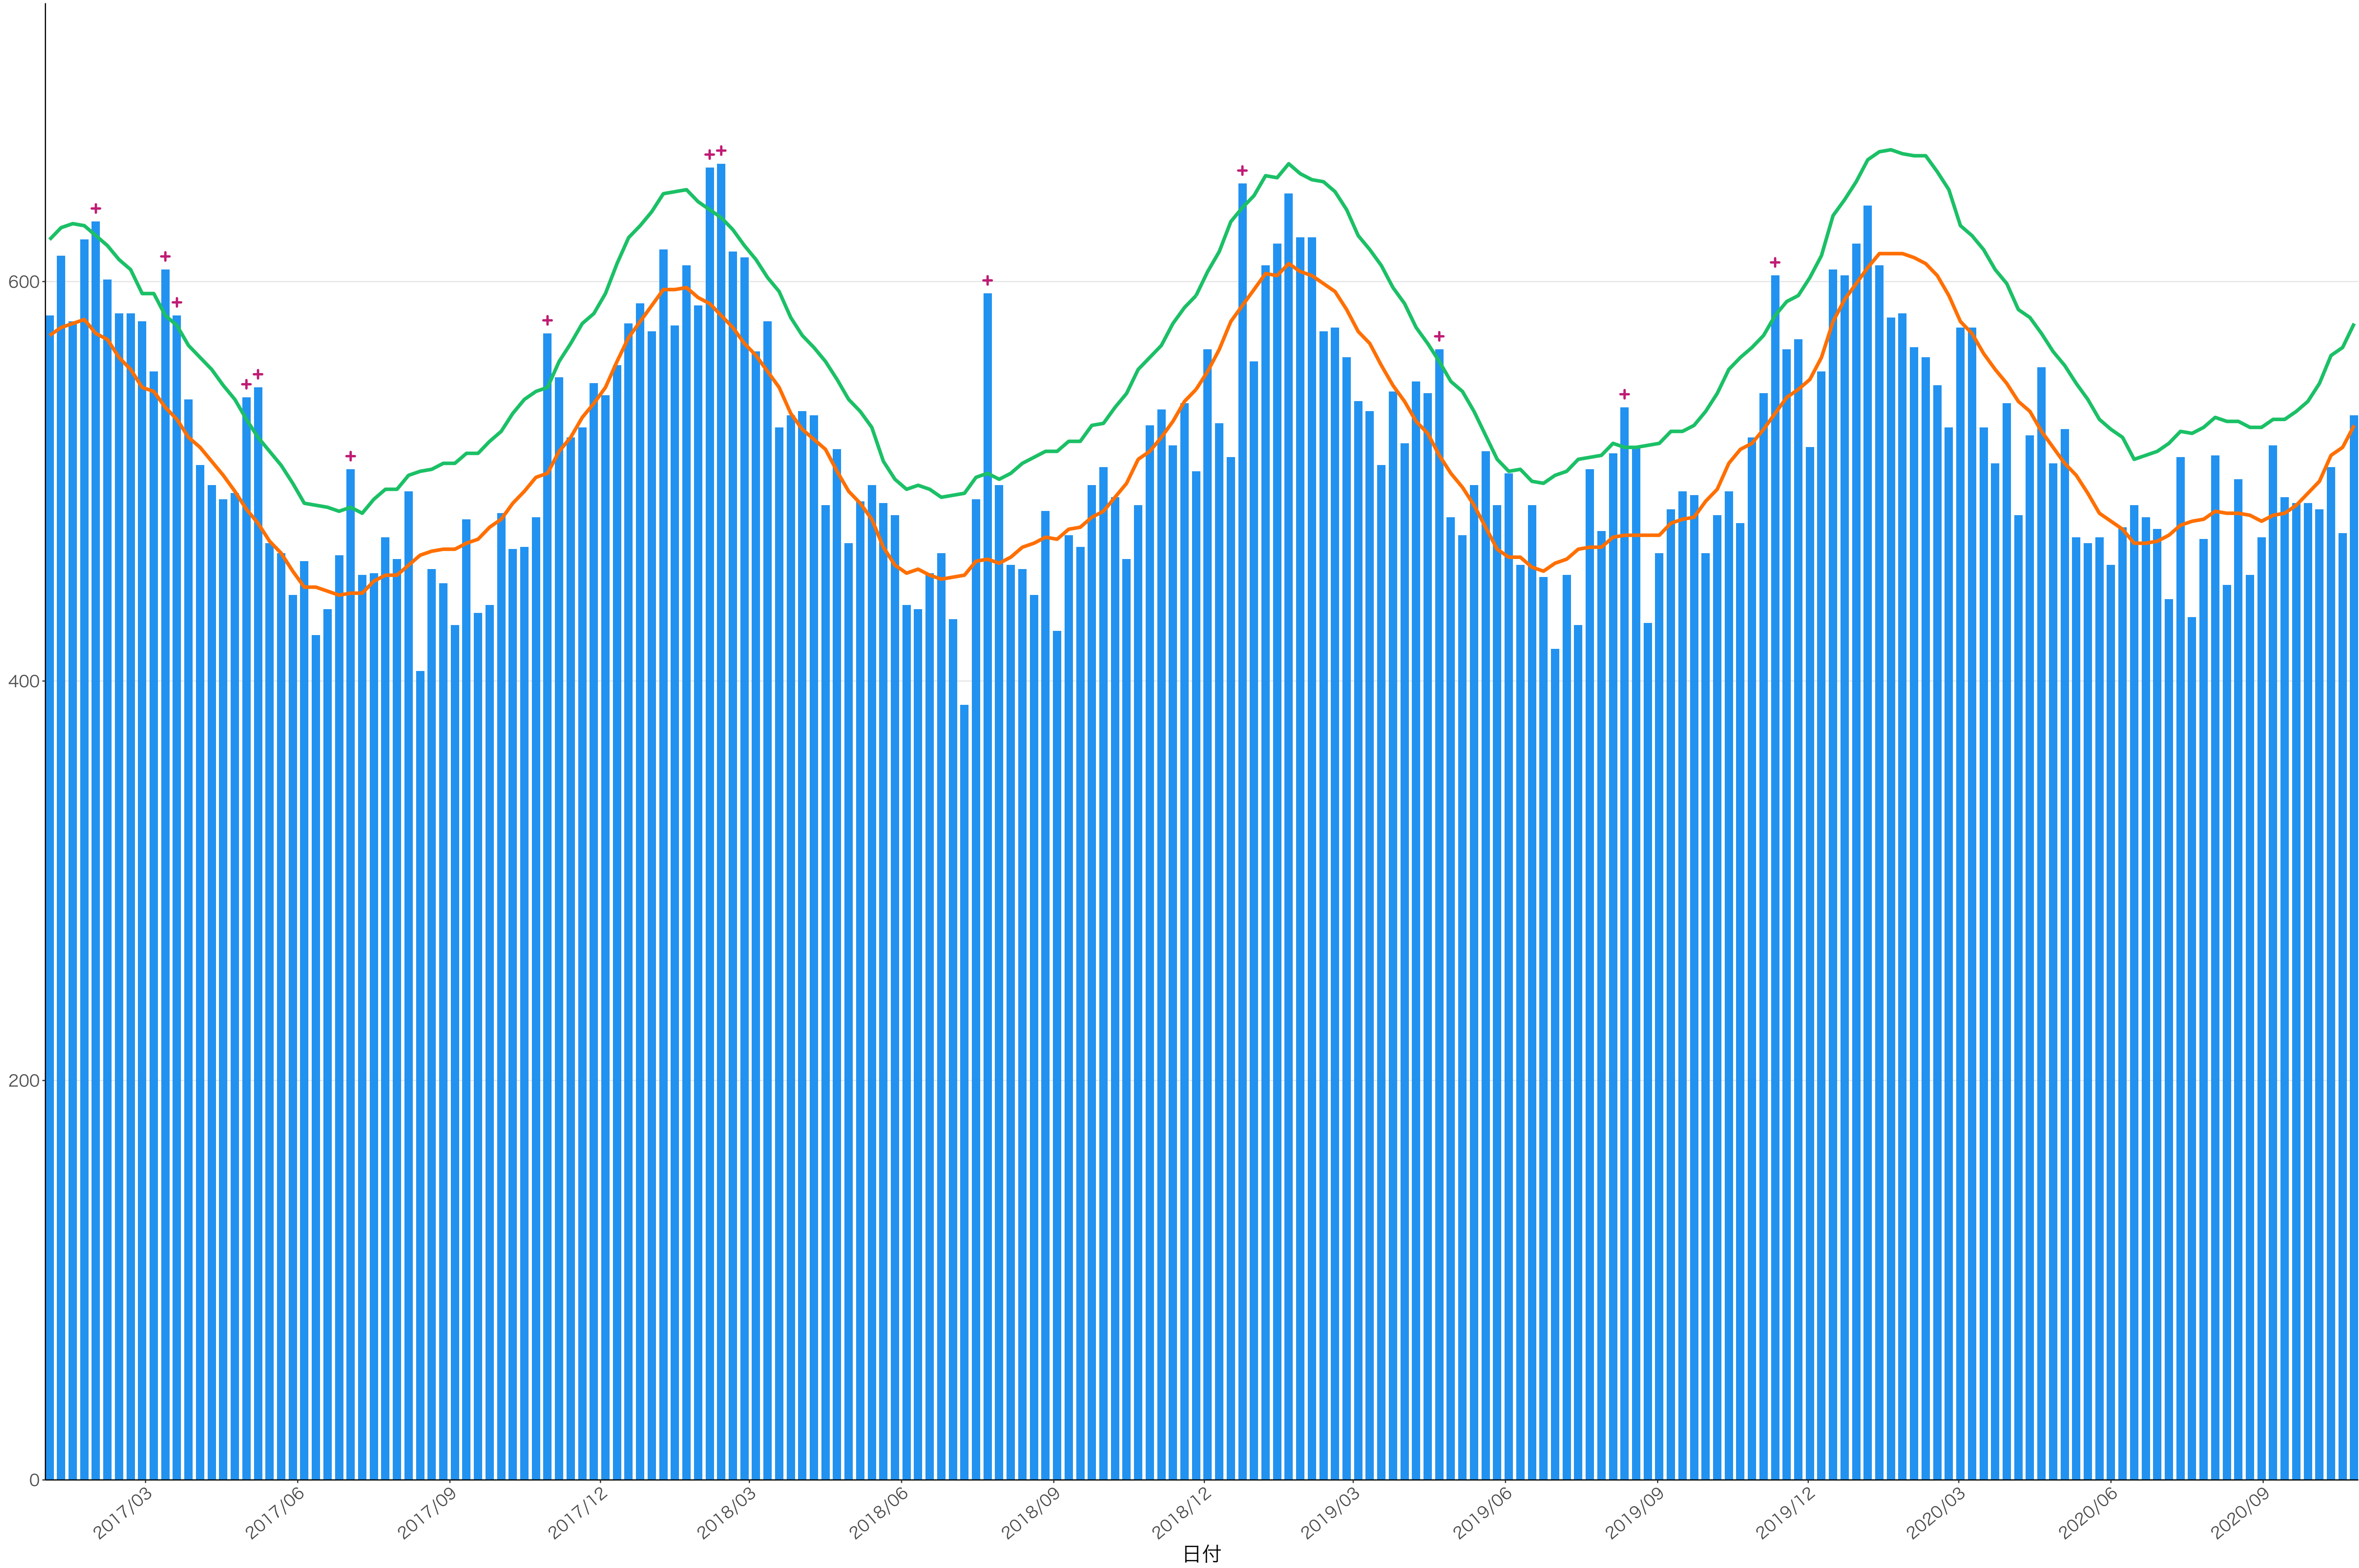

死亡者数

2017/03 2017/06 2017/09 2017/12 2018/03 2018/06 2018/09 2018/12 2019/03 2019/06 2019/09 2019/12 2020/03 2020/06 2020/09

日付

0
500
1000
1500
2000

2017/03 2017/06 2017/09 2017/12 2018/03 2018/06 2018/09 2018/12 2019/03 2019/06 2019/09 2019/12 2020/03 2020/06 2020/09

2017/12

2018/03

2018/06

2018/09

2018/12

2019/03

2019/06

2019/09

2019/12

2020/03

2020/06

2020/09

死亡者数

日付

死亡者数

日付

2018/06

2018/09

2018/12

2019/03

2019/06

2019/09

2019/12

2020/03