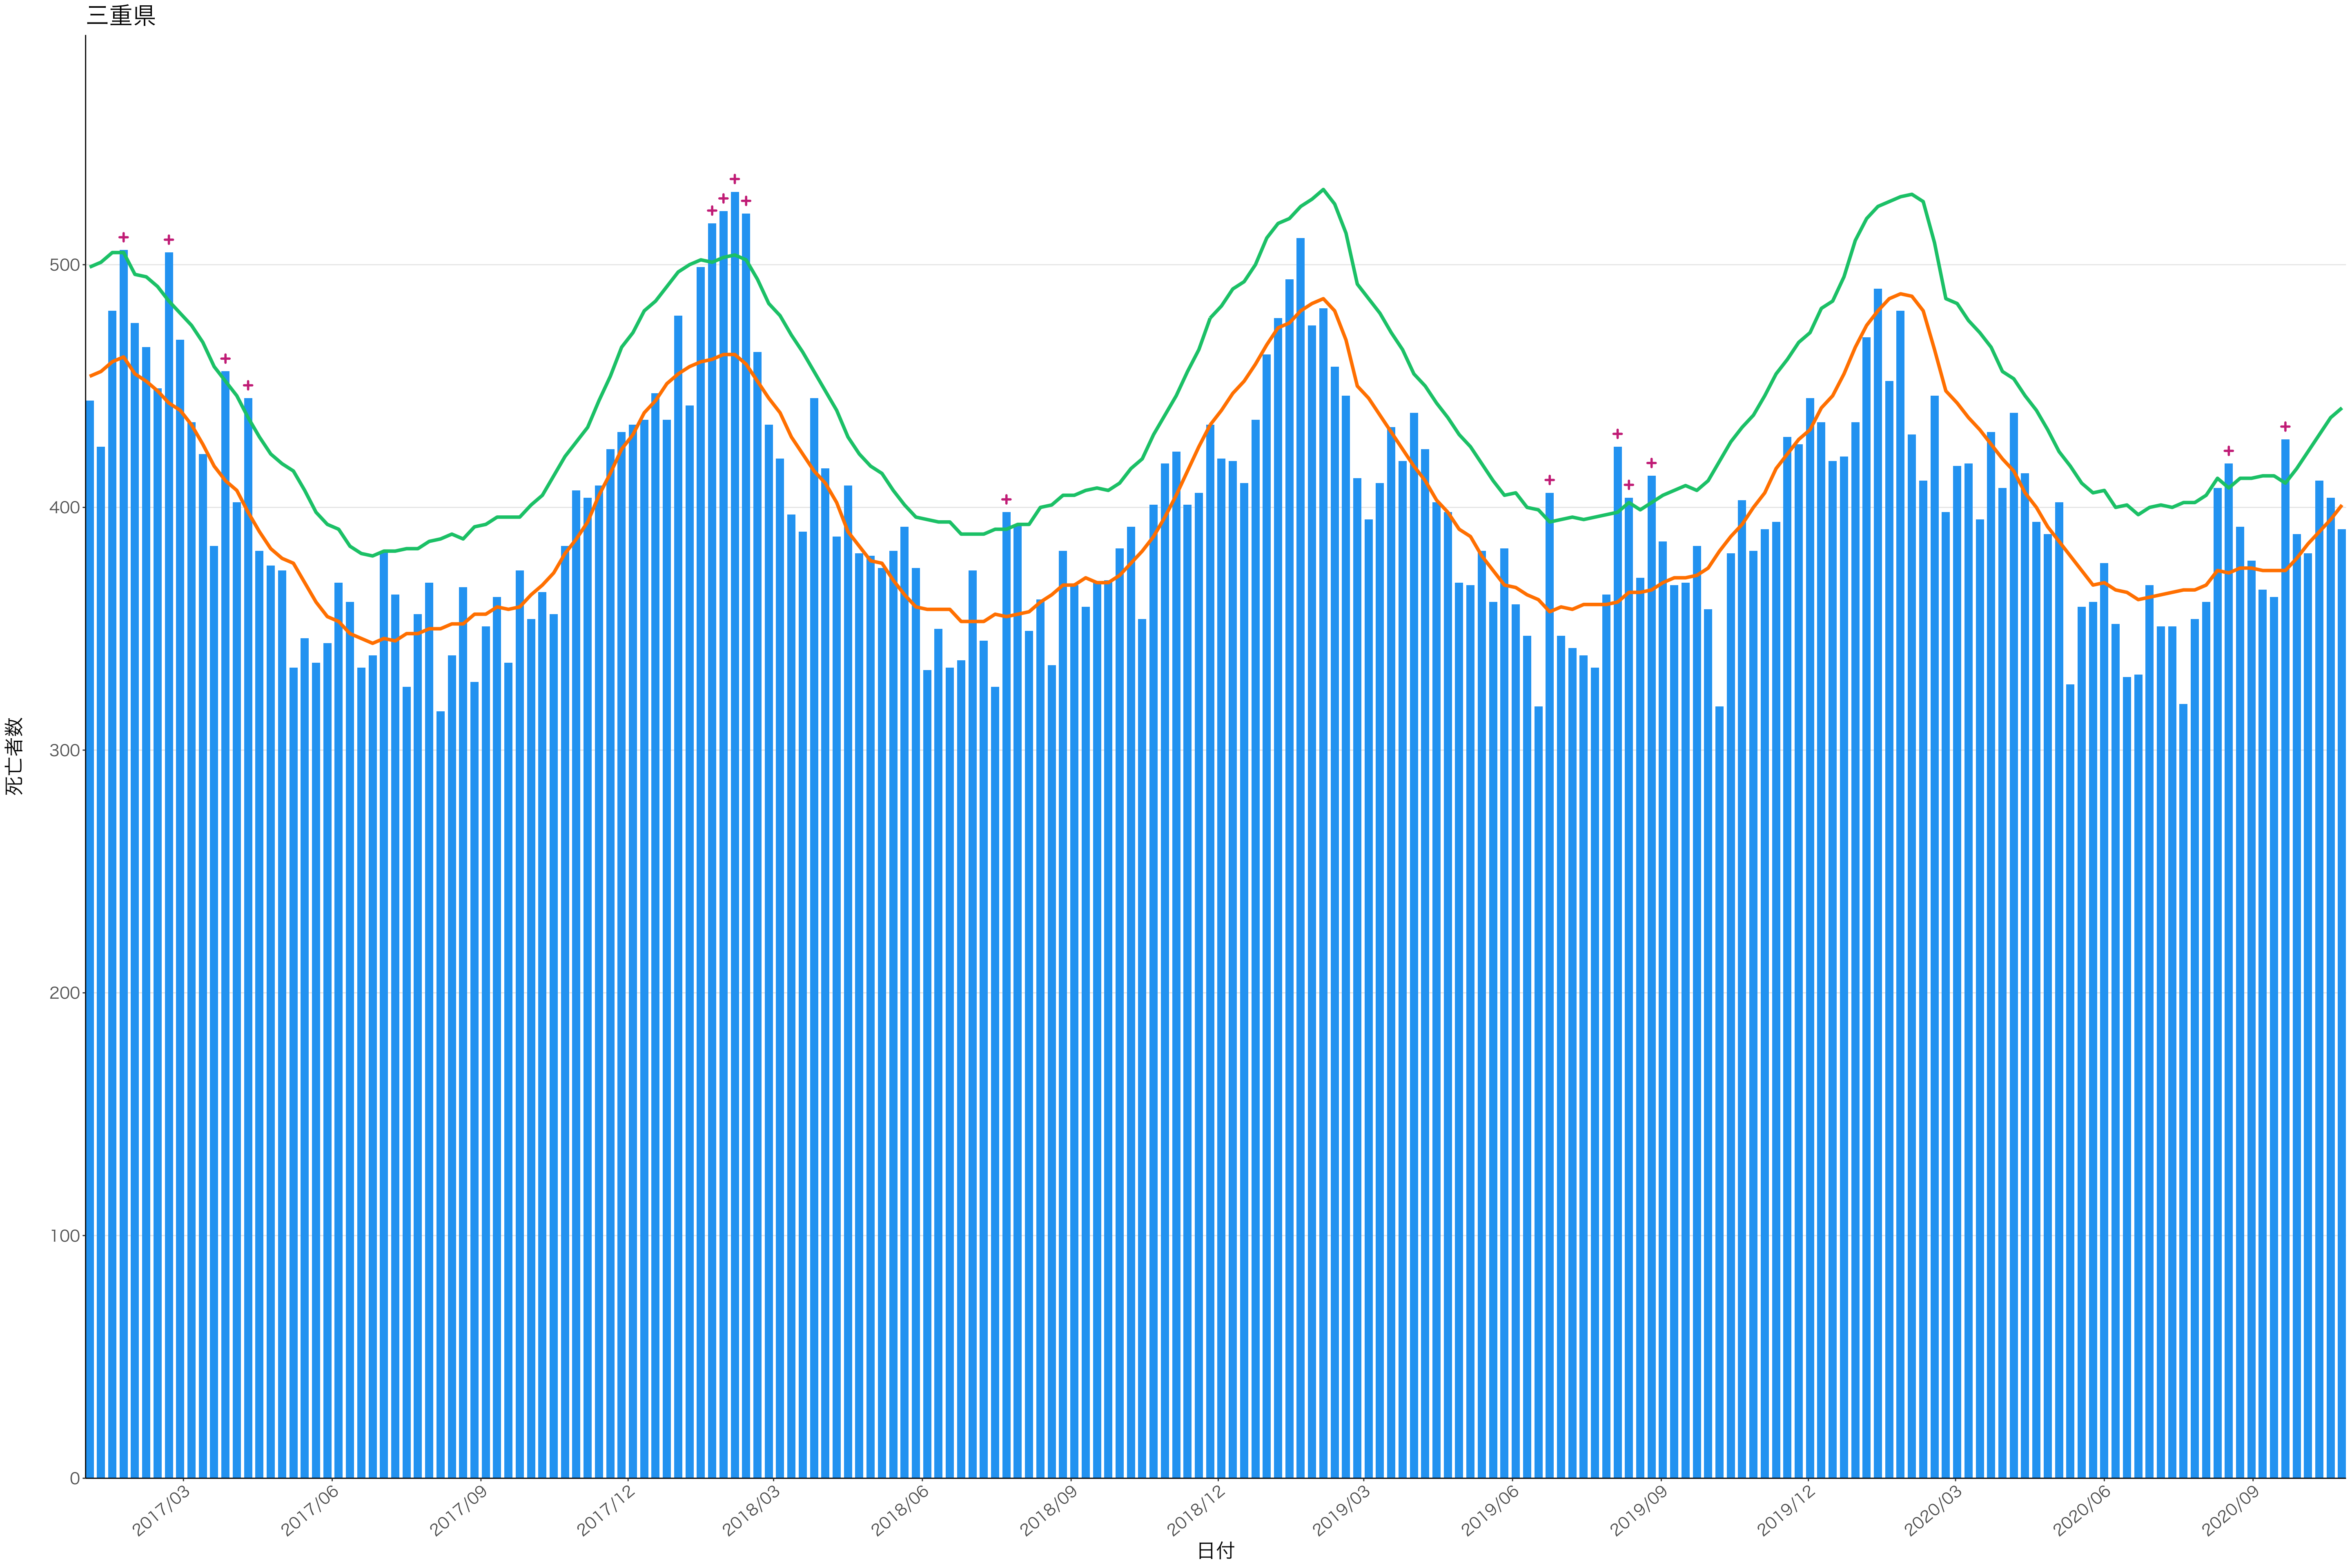

2017/12

2018/03

2018/06

2018/09

2018/12

2019/03

2019/06

2019/09

2019/12

2020/03

2020/06

2020/09

死亡者数

日付

死亡者数

日付

200

100

0

2017/03

2017/06

2017/09

2017/12

2018/03

2018/06

2018/09

2018/12

2019/03

2019/06

2019/09

2019/12

2020/03