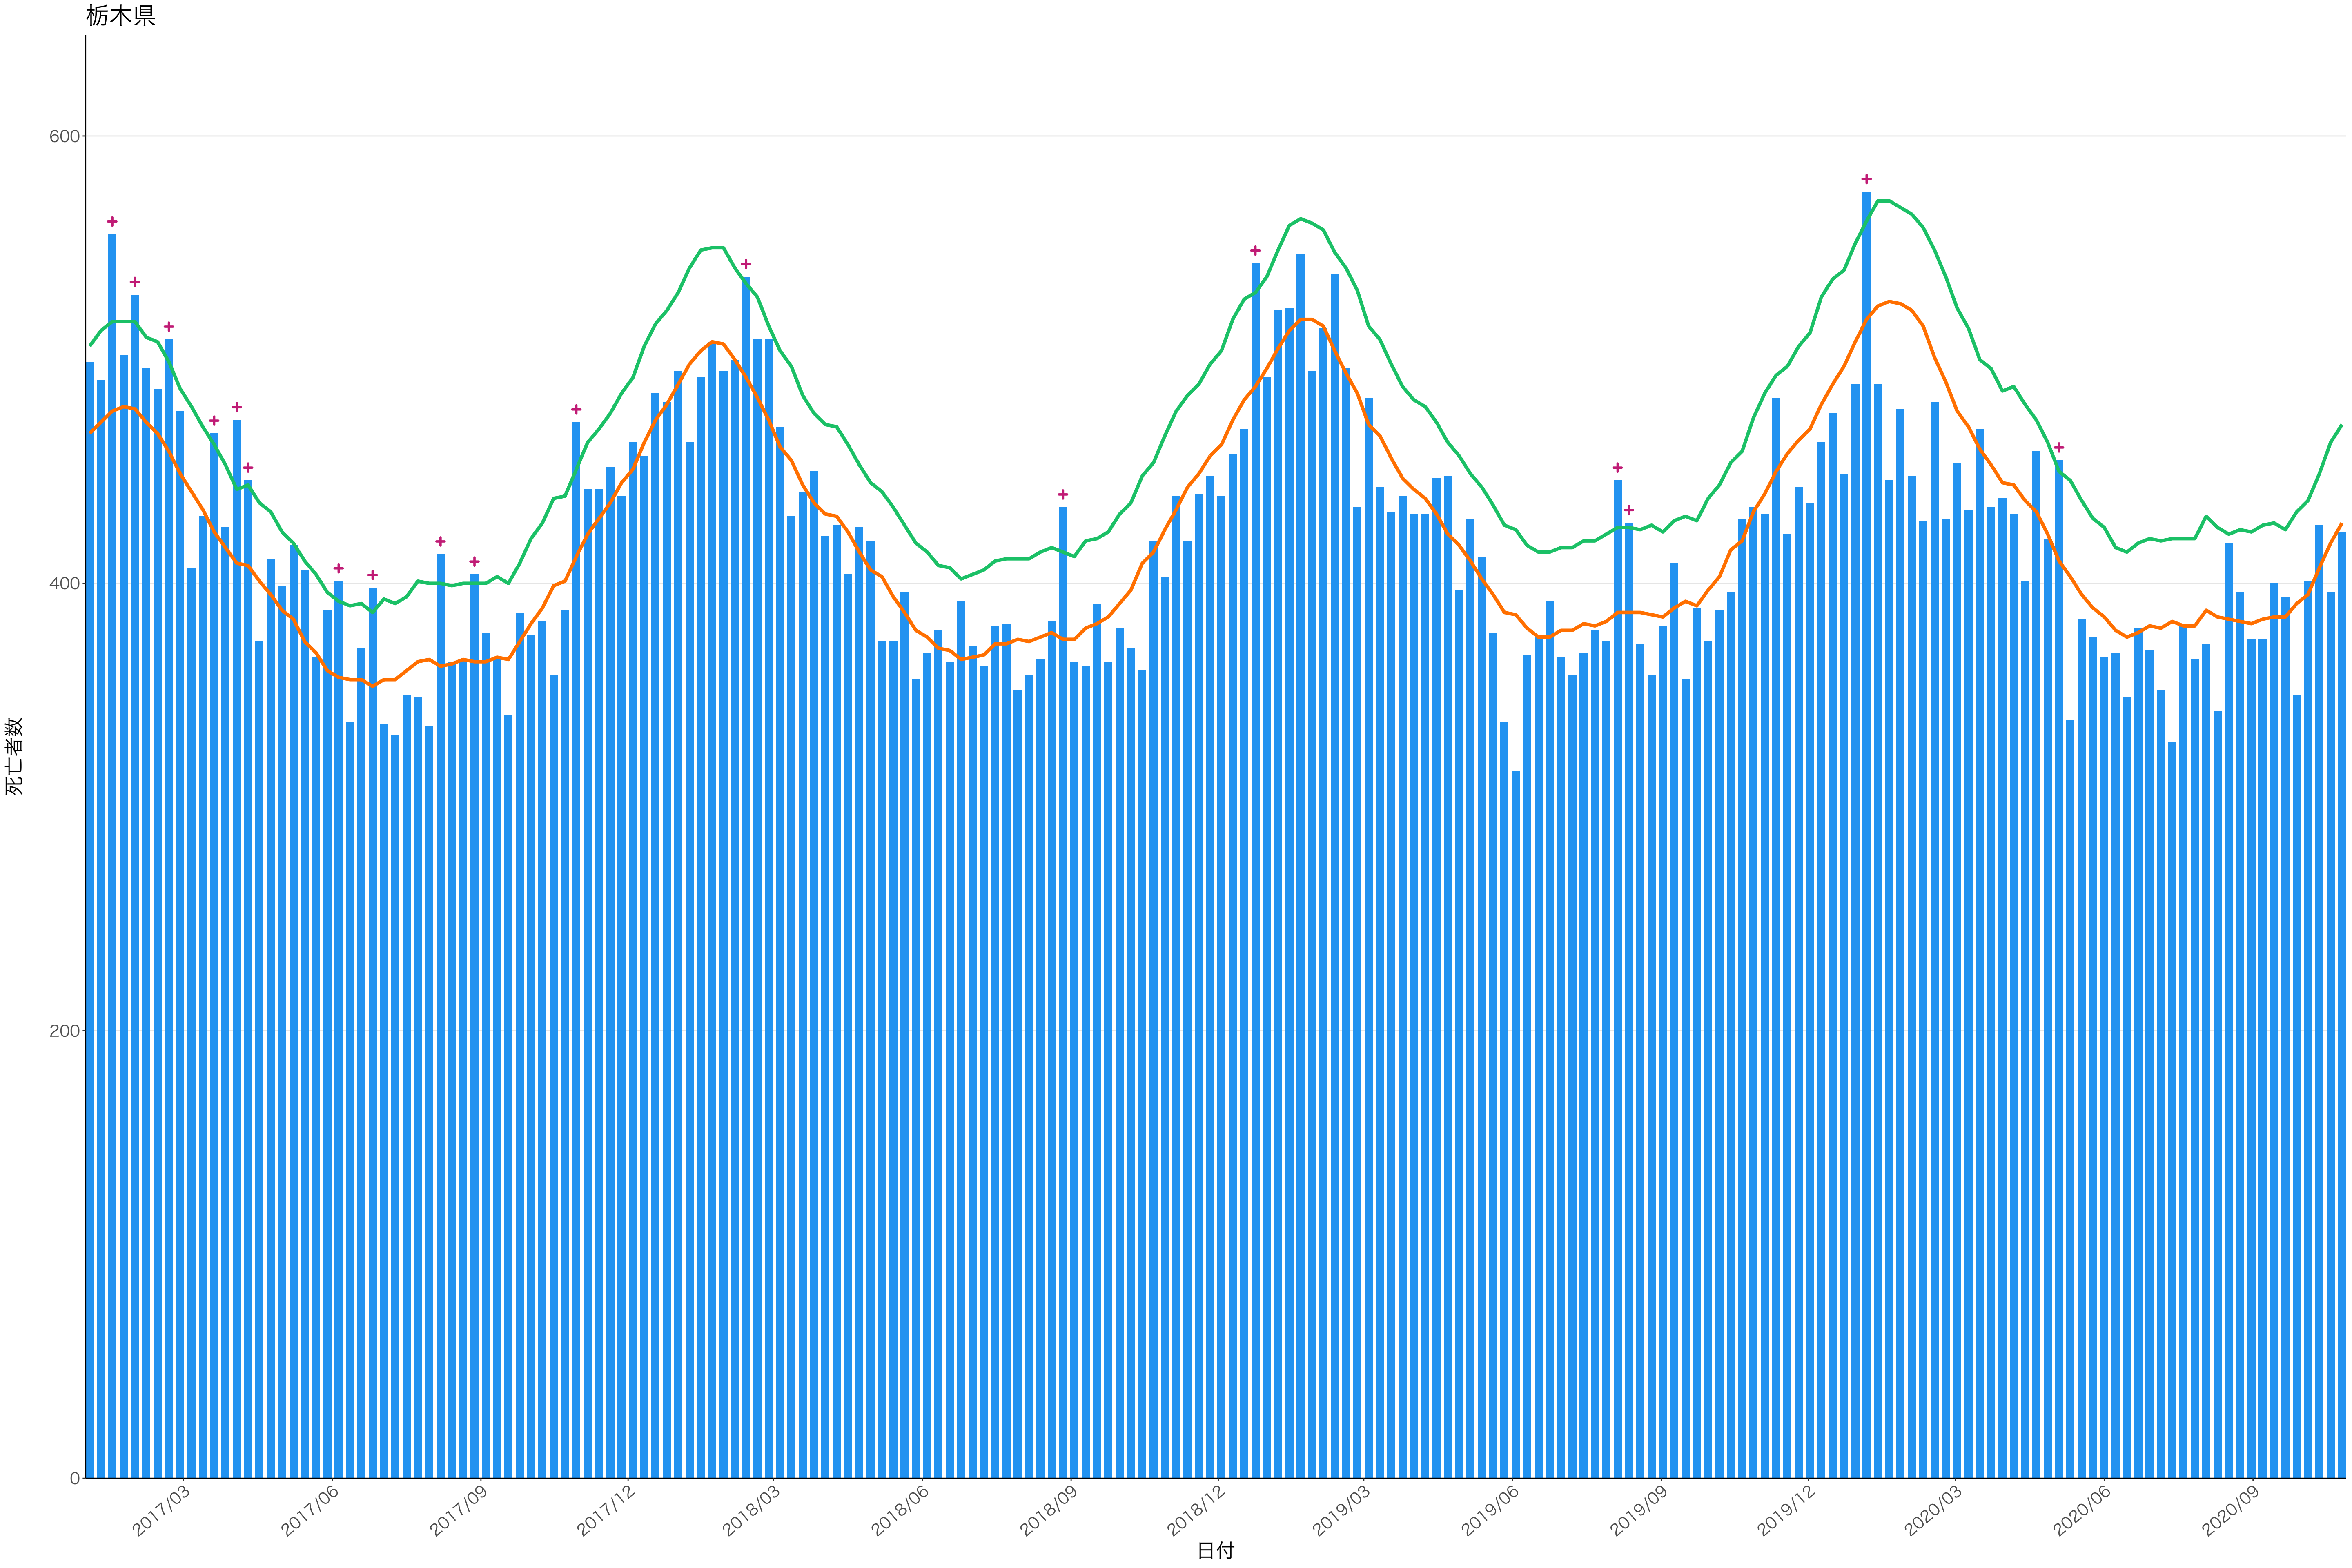

死亡者数

2017/03 2017/06 2017/09 2017/12 2018/03 2018/06 2018/09 2018/12 2019/03 2019/06 2019/09 2019/12 2020/03 2020/06 2020/09

日付

0
500
1000
1500
2000

2017/03 2017/06 2017/09 2017/12 2018/03 2018/06 2018/09 2018/12 2019/03 2019/06 2019/09 2019/12 2020/03 2020/06 2020/09

日付

200

100

0

日付

2017/03

2017/06

2017/09

2017/12

2018/03

2018/06

2018/09

2018/12

2019/03

2019/06

2019/09

2019/12

2020/03

2020/06

2020/09

死亡者数

日付

死亡者数

日付