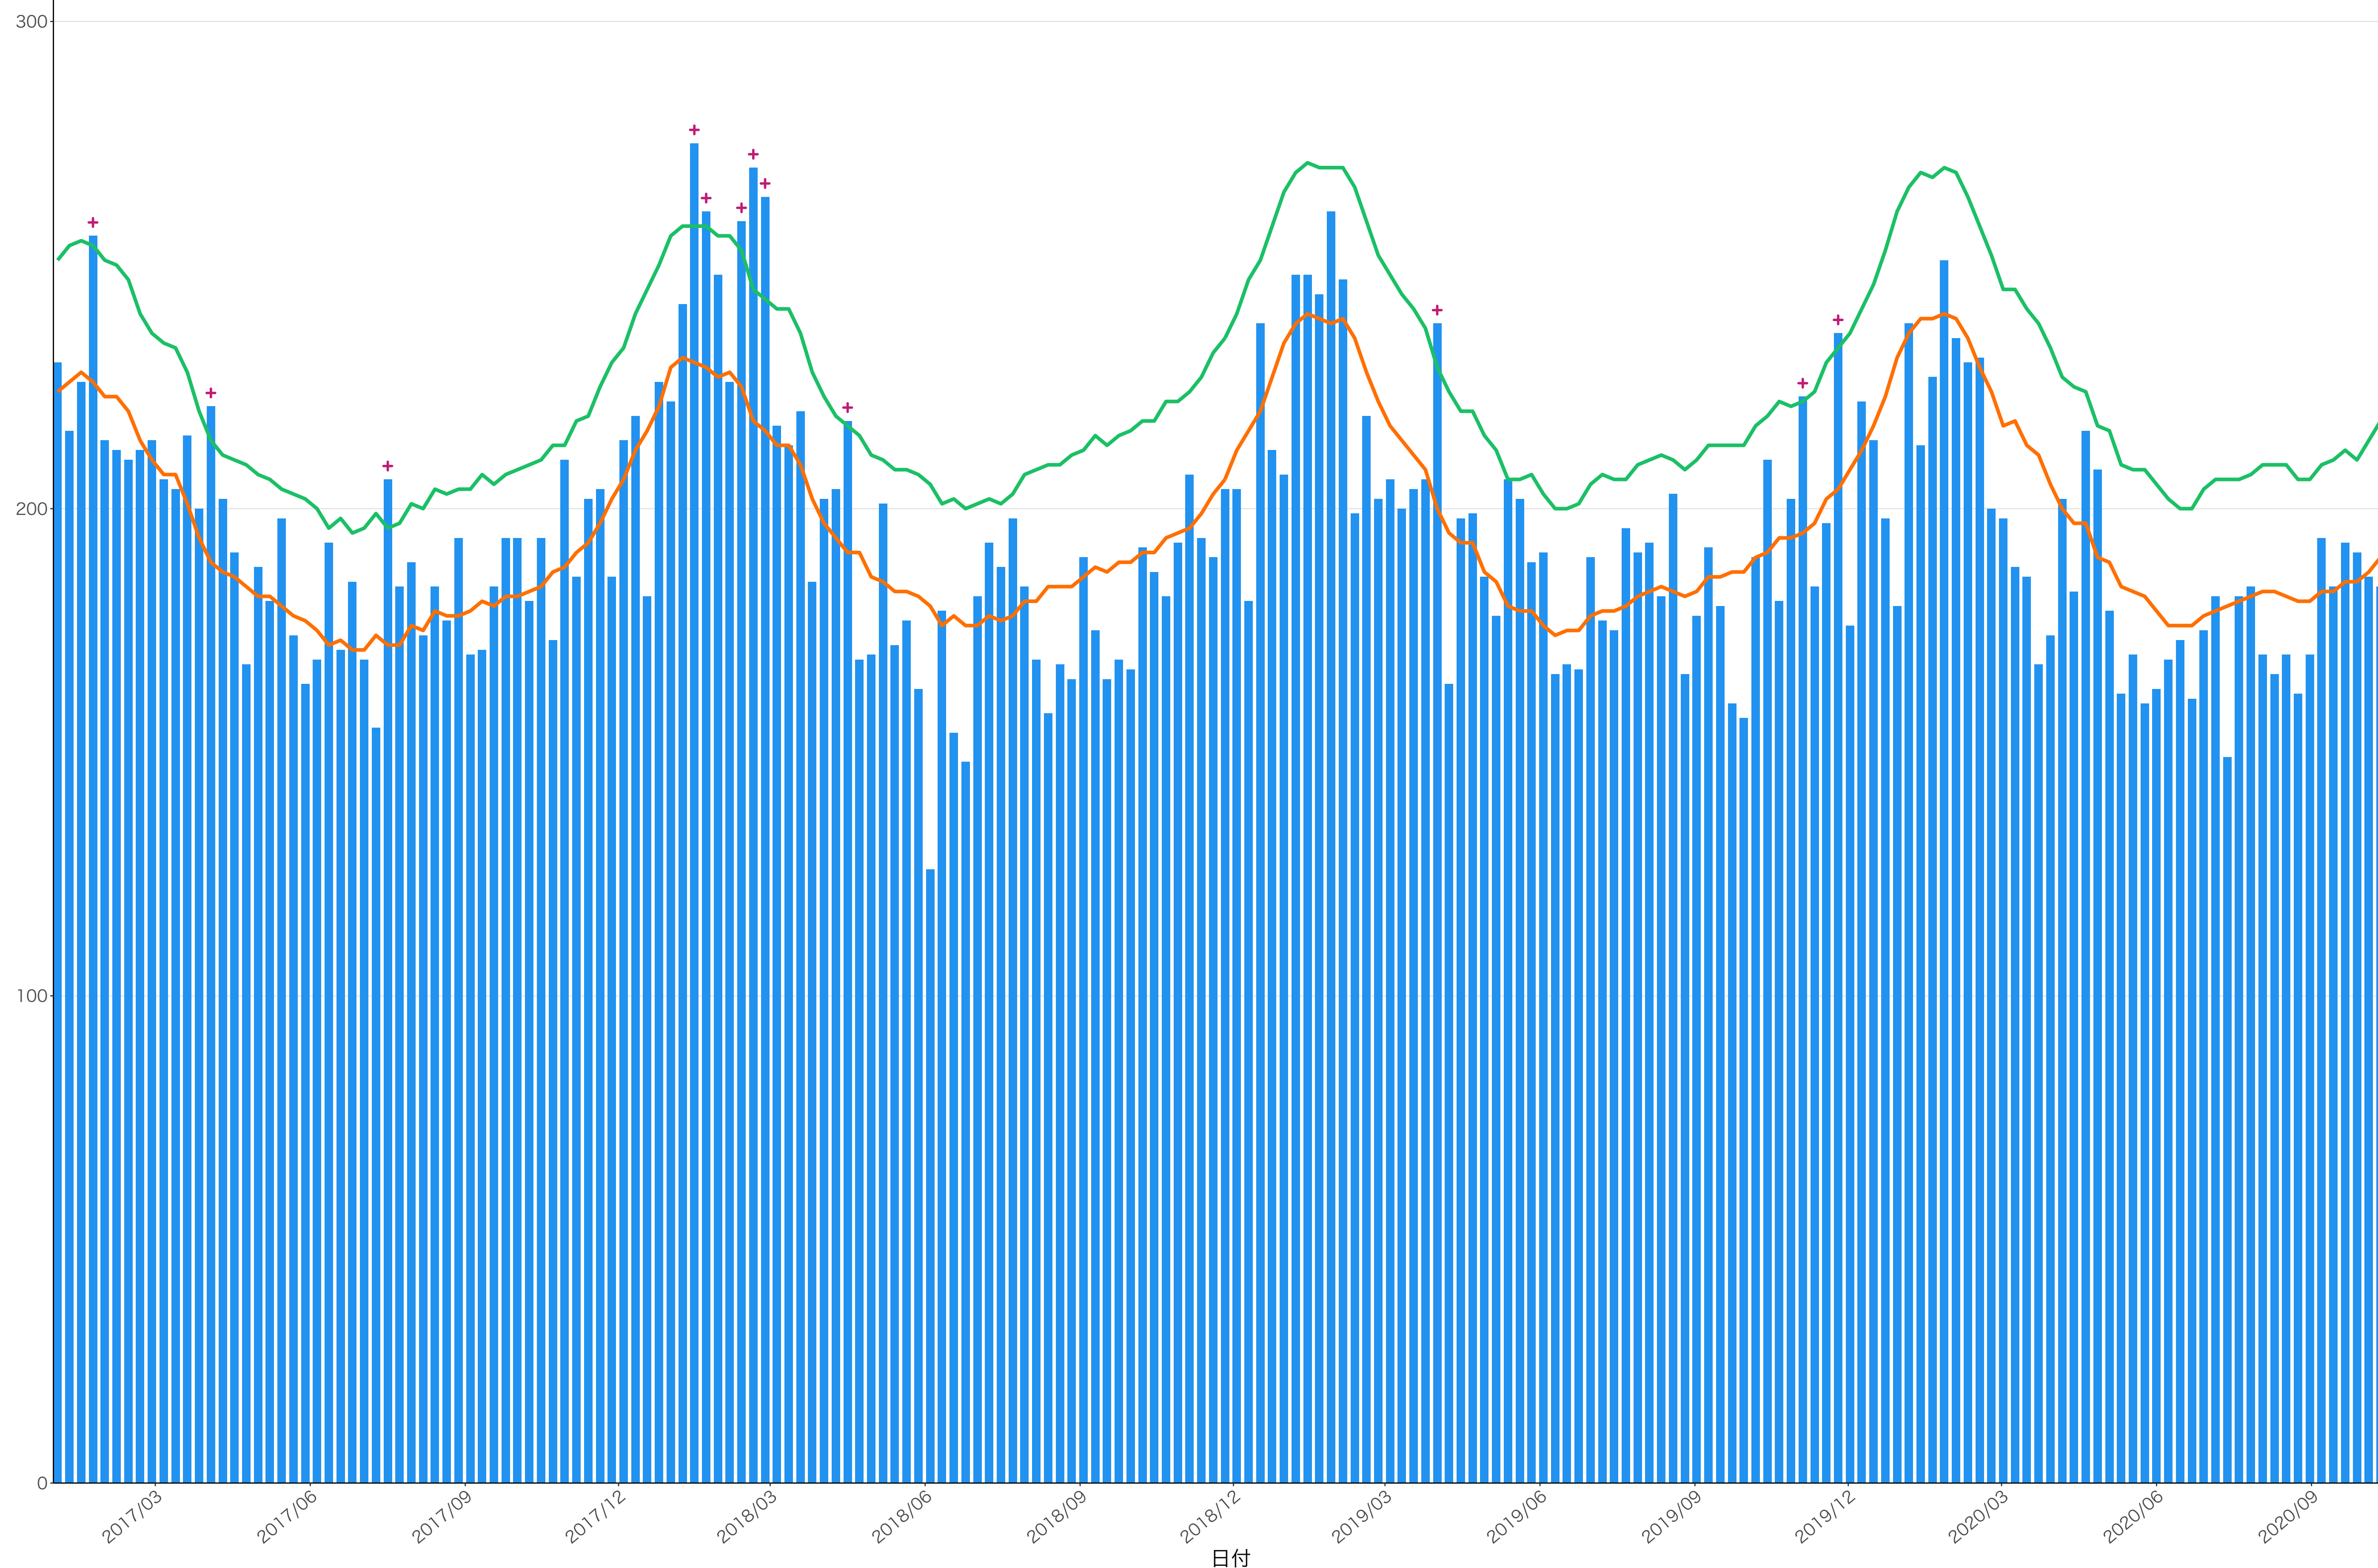

2017/12

2018/03

2018/06

2018/09

2018/12

2019/03

2019/06

2019/09

2019/12

2020/03

2020/06

2020/09

死亡者数

日付

死亡者数

日付

2018/06

2018/09

2018/12

2019/03

2019/06

2019/09

2019/12

2020/03

2020/06

2020/09

600
400
200
0

2017/03 2017/06 2017/09 2017/12 2018/03 2018/06 2018/09 2018/12 2019/03 2019/06 2019/09 2019/12 2020/03 2020/06 2020/09

日付

死亡者数

全国