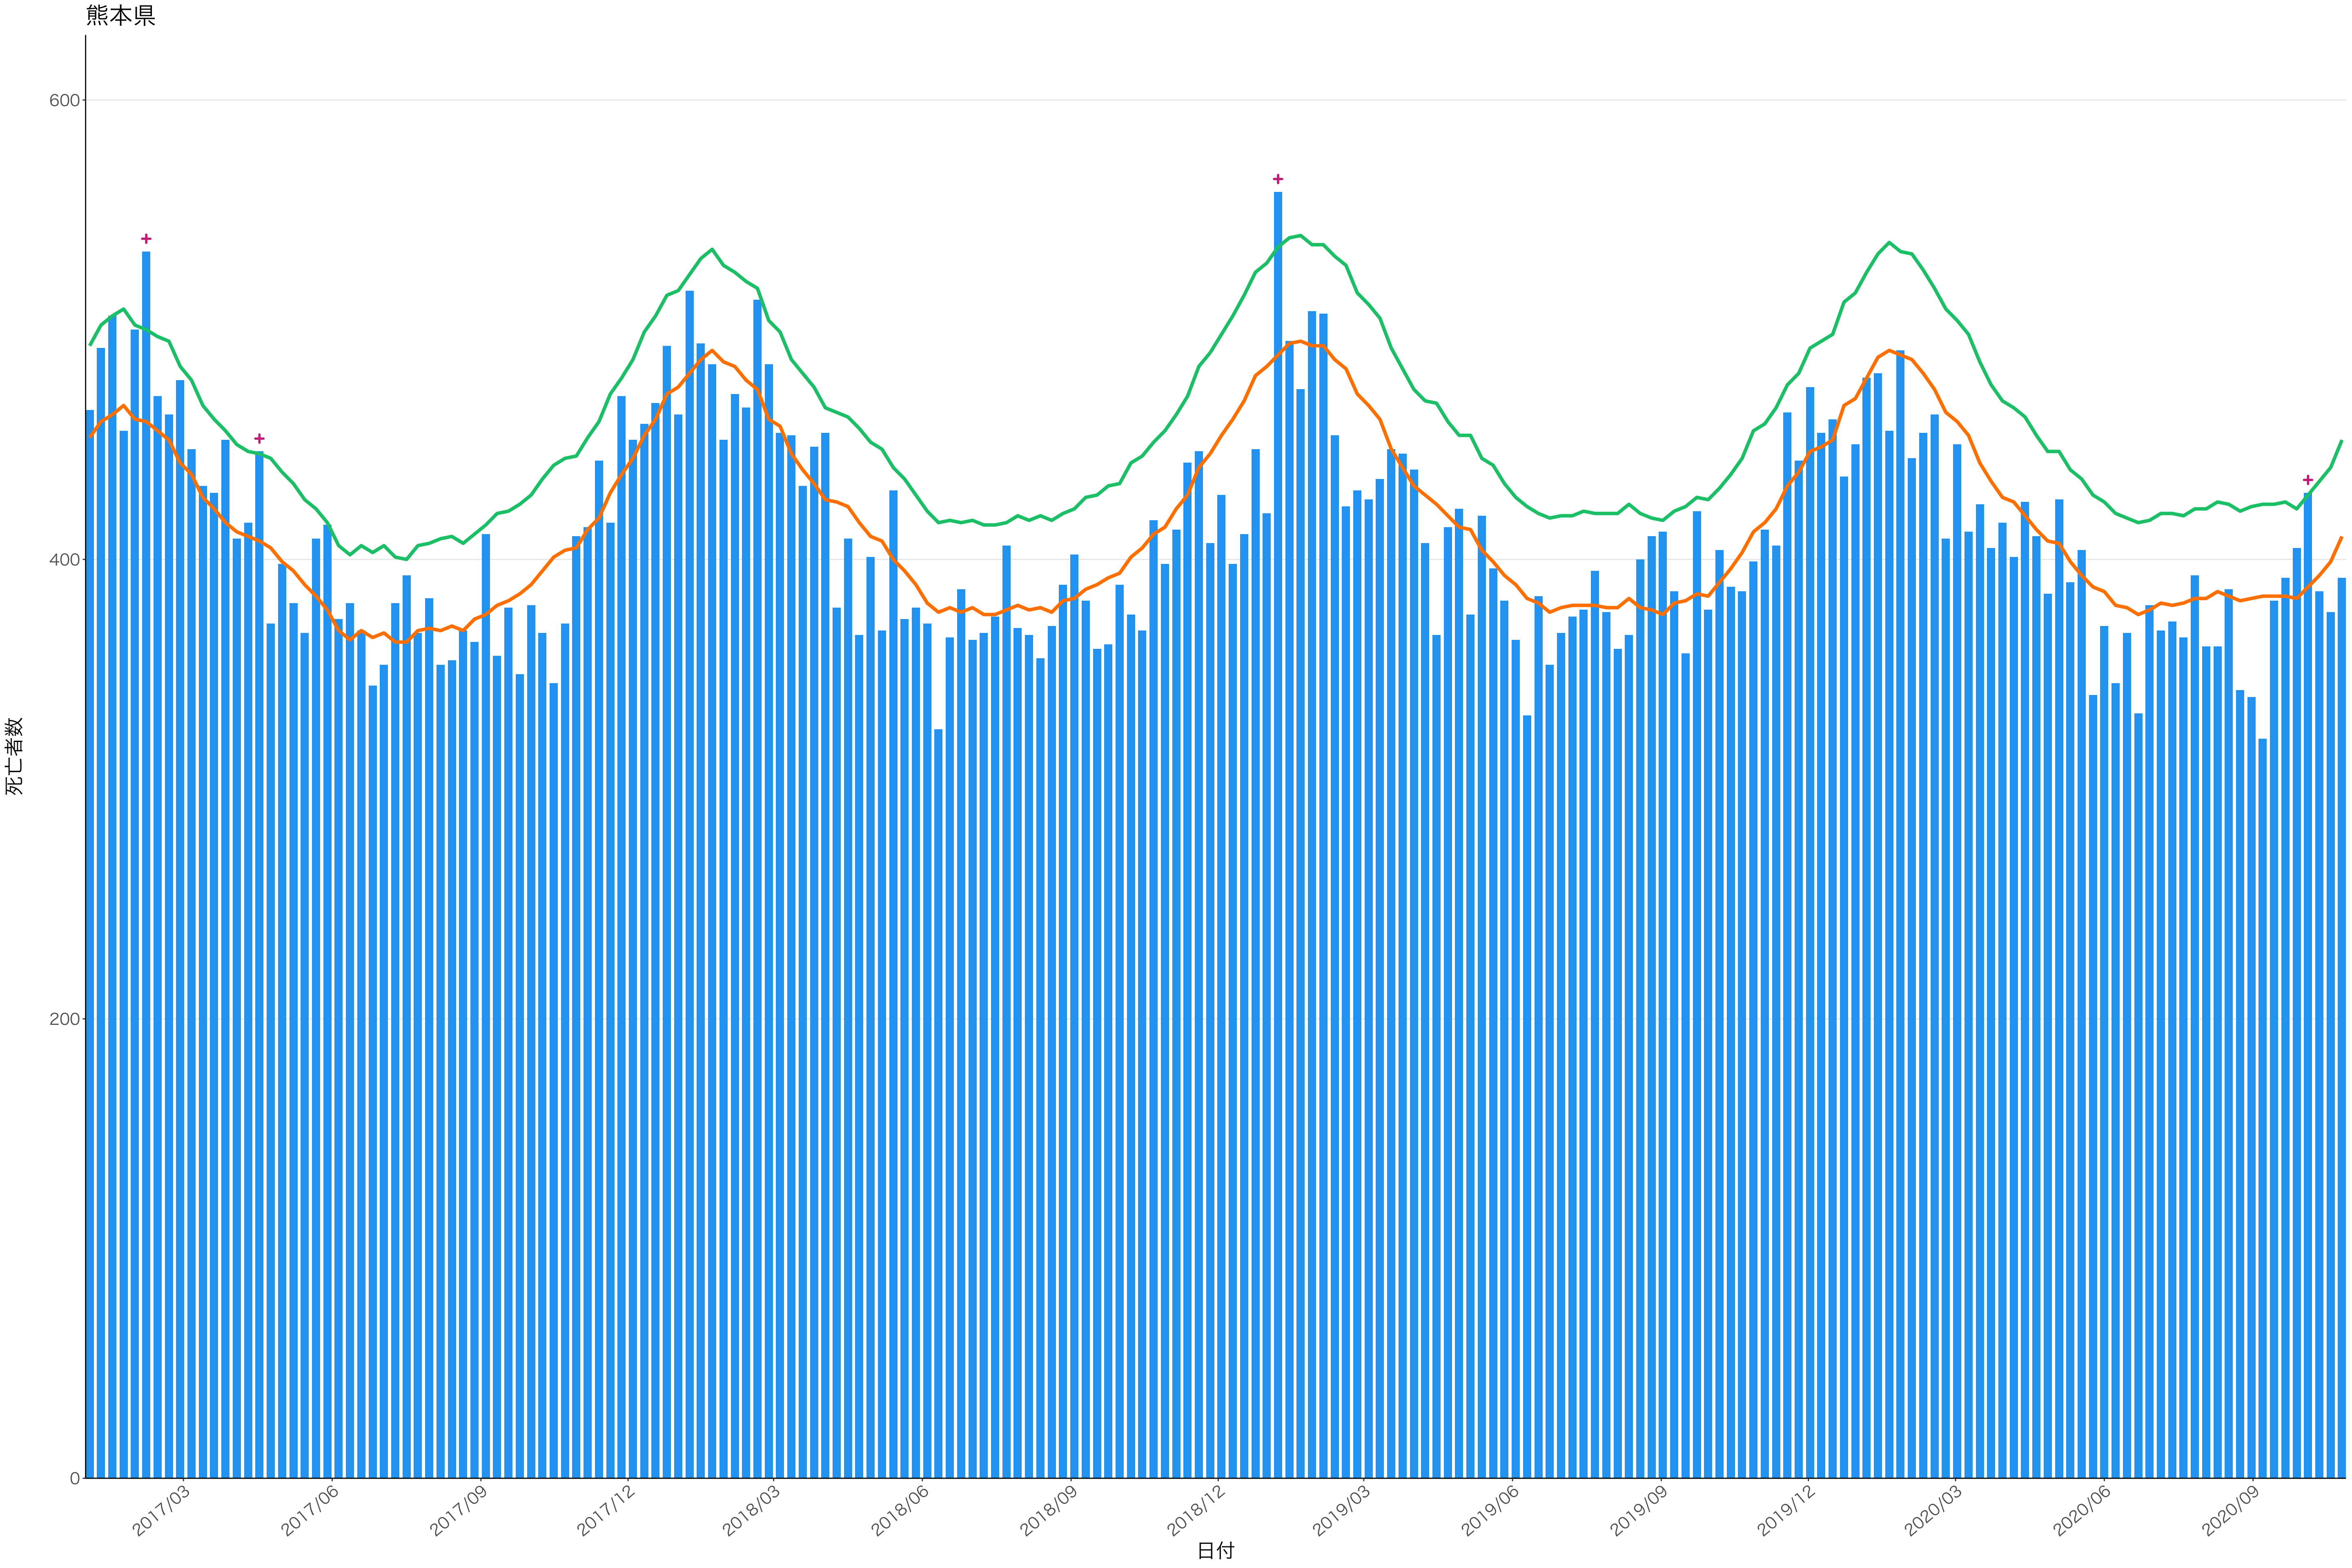

2017/12

2018/03

2018/06

2018/09

2018/12

2019/03

2019/06

2019/09

2019/12

2020/03

2020/06

2020/09

死亡者数

日付

死亡者数

日付

2018/06

2018/09

2018/12

2019/03

2019/06

2019/09

2019/12

2020/03

2020/06

2020/09

600
400
200
0

2017/03 2017/06 2017/09 2017/12 2018/03 2018/06 2018/09 2018/12 2019/03 2019/06 2019/09 2019/12 2020/03 2020/06 2020/09

日付

死亡者数

全国