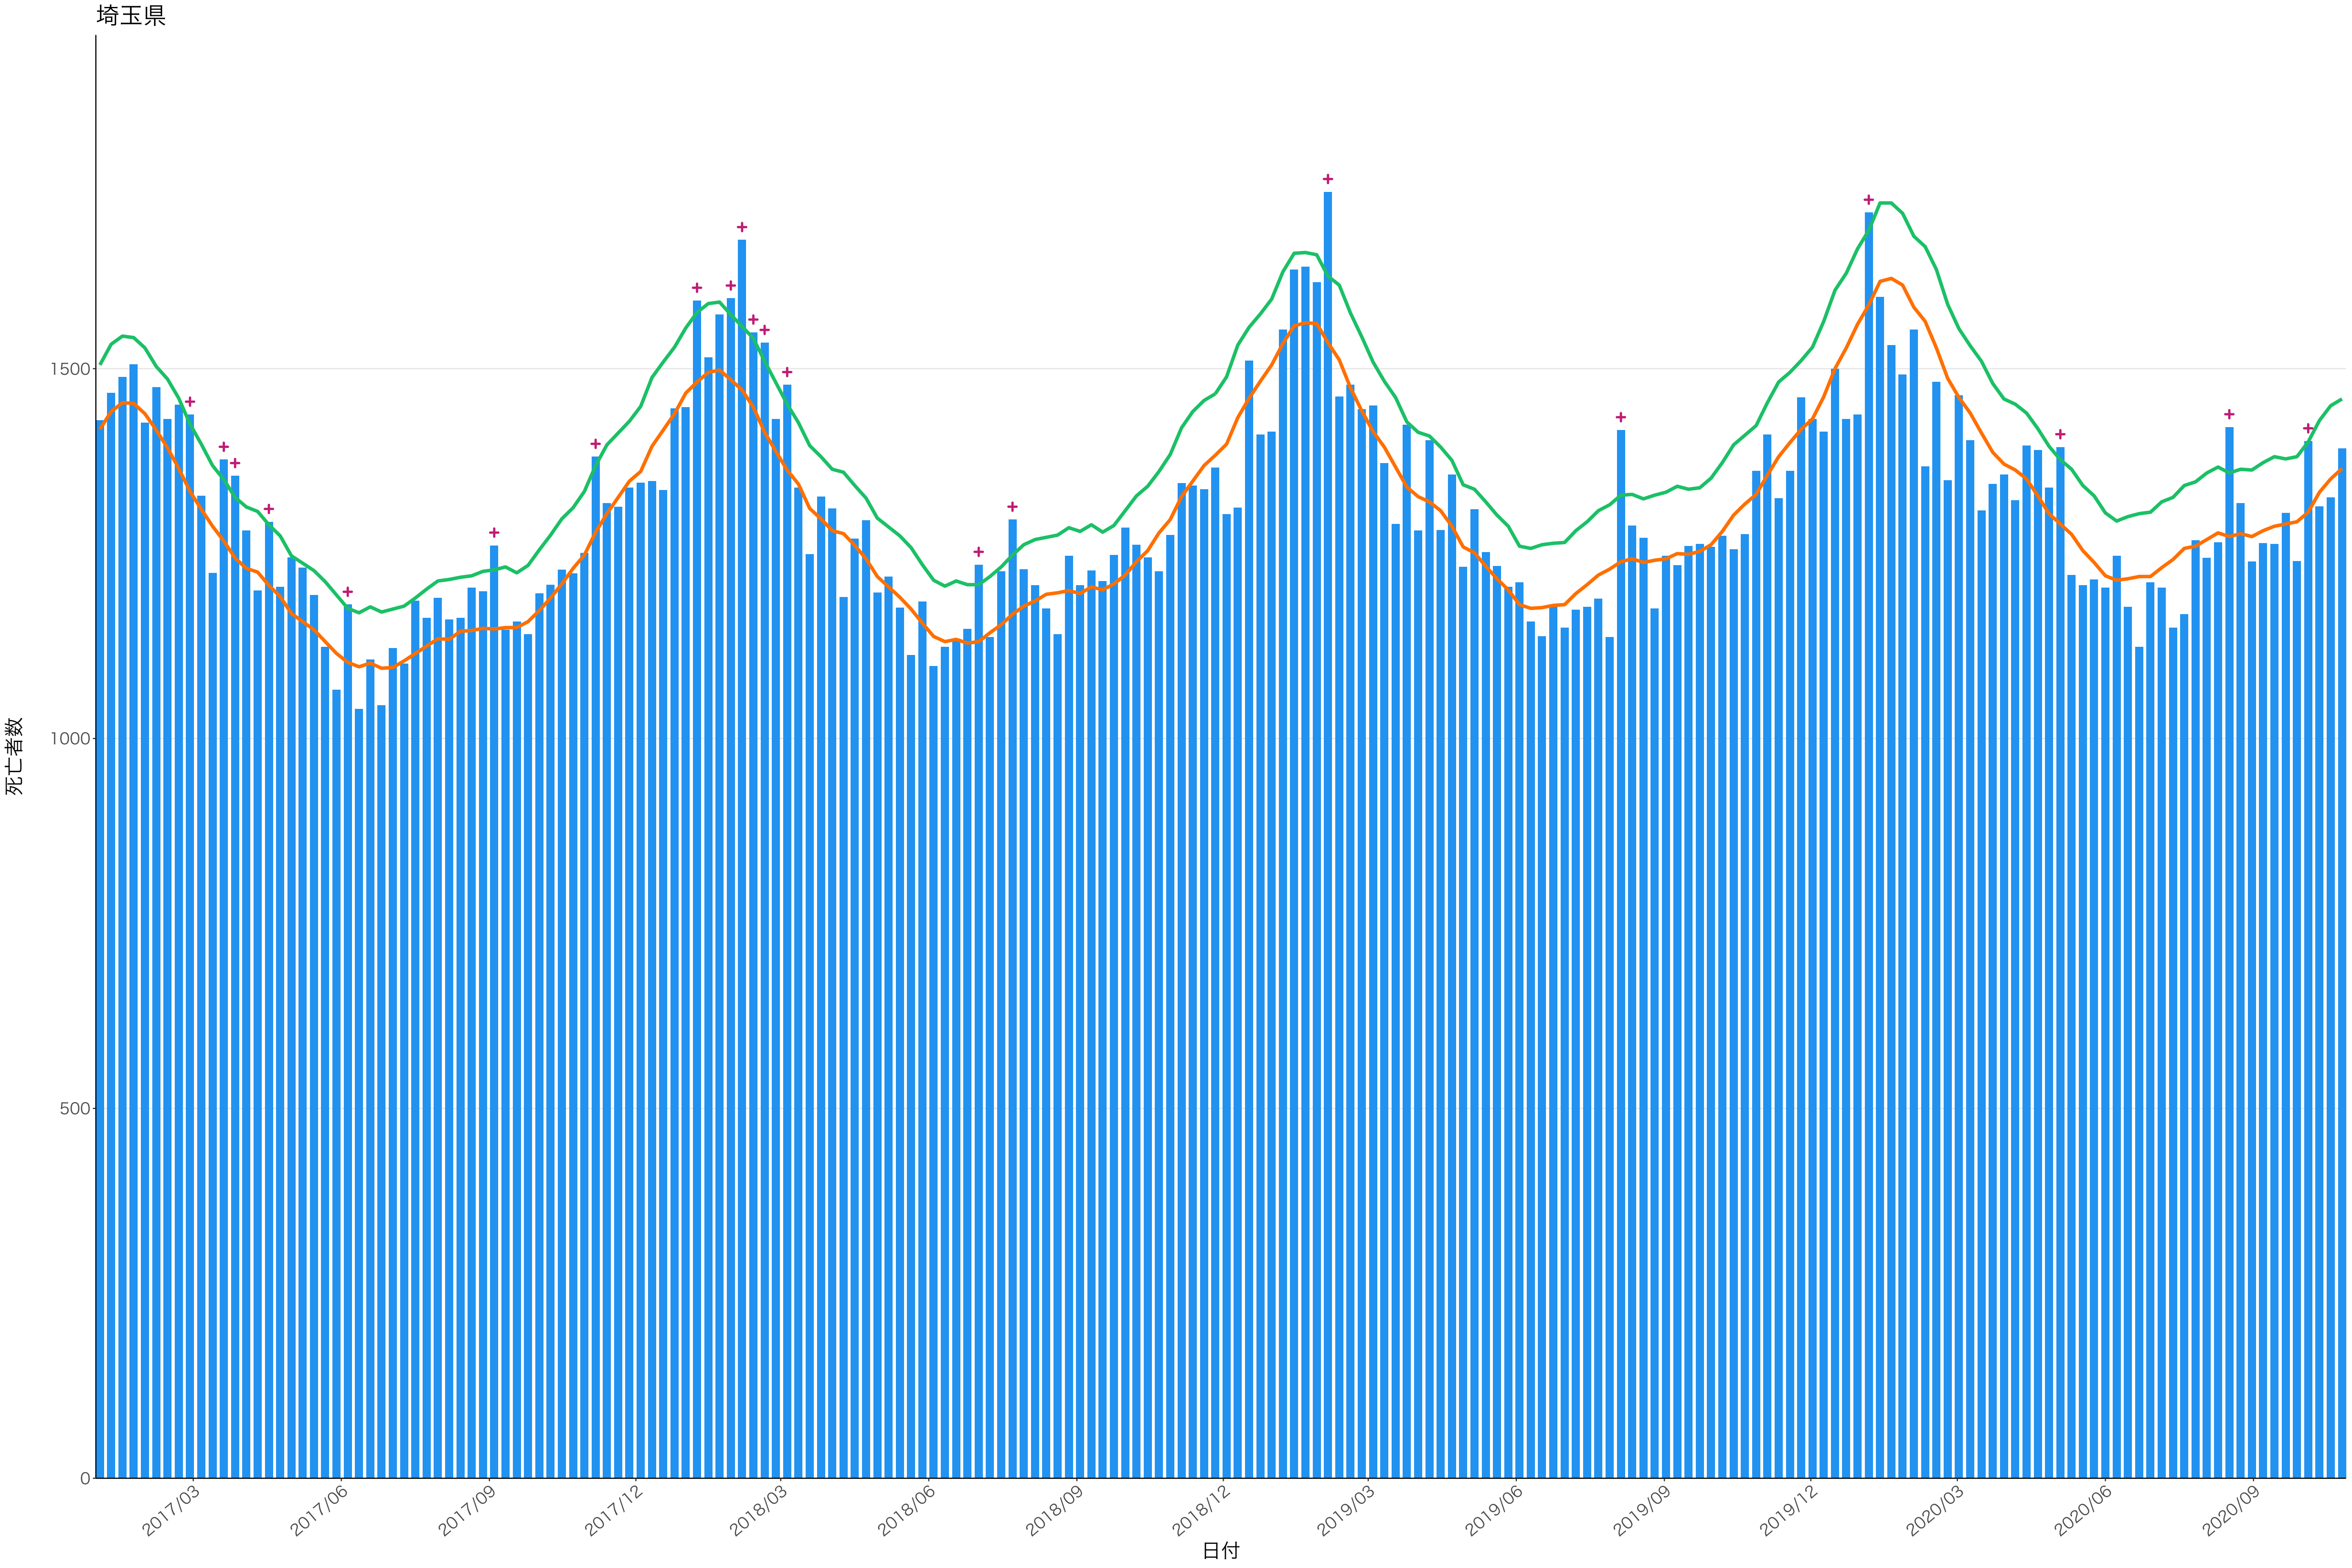

死亡者数

2017/03 2017/06 2017/09 2017/12 2018/03 2018/06 2018/09 2018/12 2019/03 2019/06 2019/09 2019/12 2020/03 2020/06 2020/09

日付

0
500
1000
1500
2000

2017/03 2017/06 2017/09 2017/12 2018/03 2018/06 2018/09 2018/12 2019/03 2019/06 2019/09 2019/12 2020/03 2020/06 2020/09

日付

200

100

0

日付

2017/03

2017/06

2017/09

2017/12

2018/03

2018/06

2018/09

2018/12

2019/03

2019/06

2019/09

2019/12

2020/03

2020/06

2020/09

死亡者数

日付

死亡者数

日付