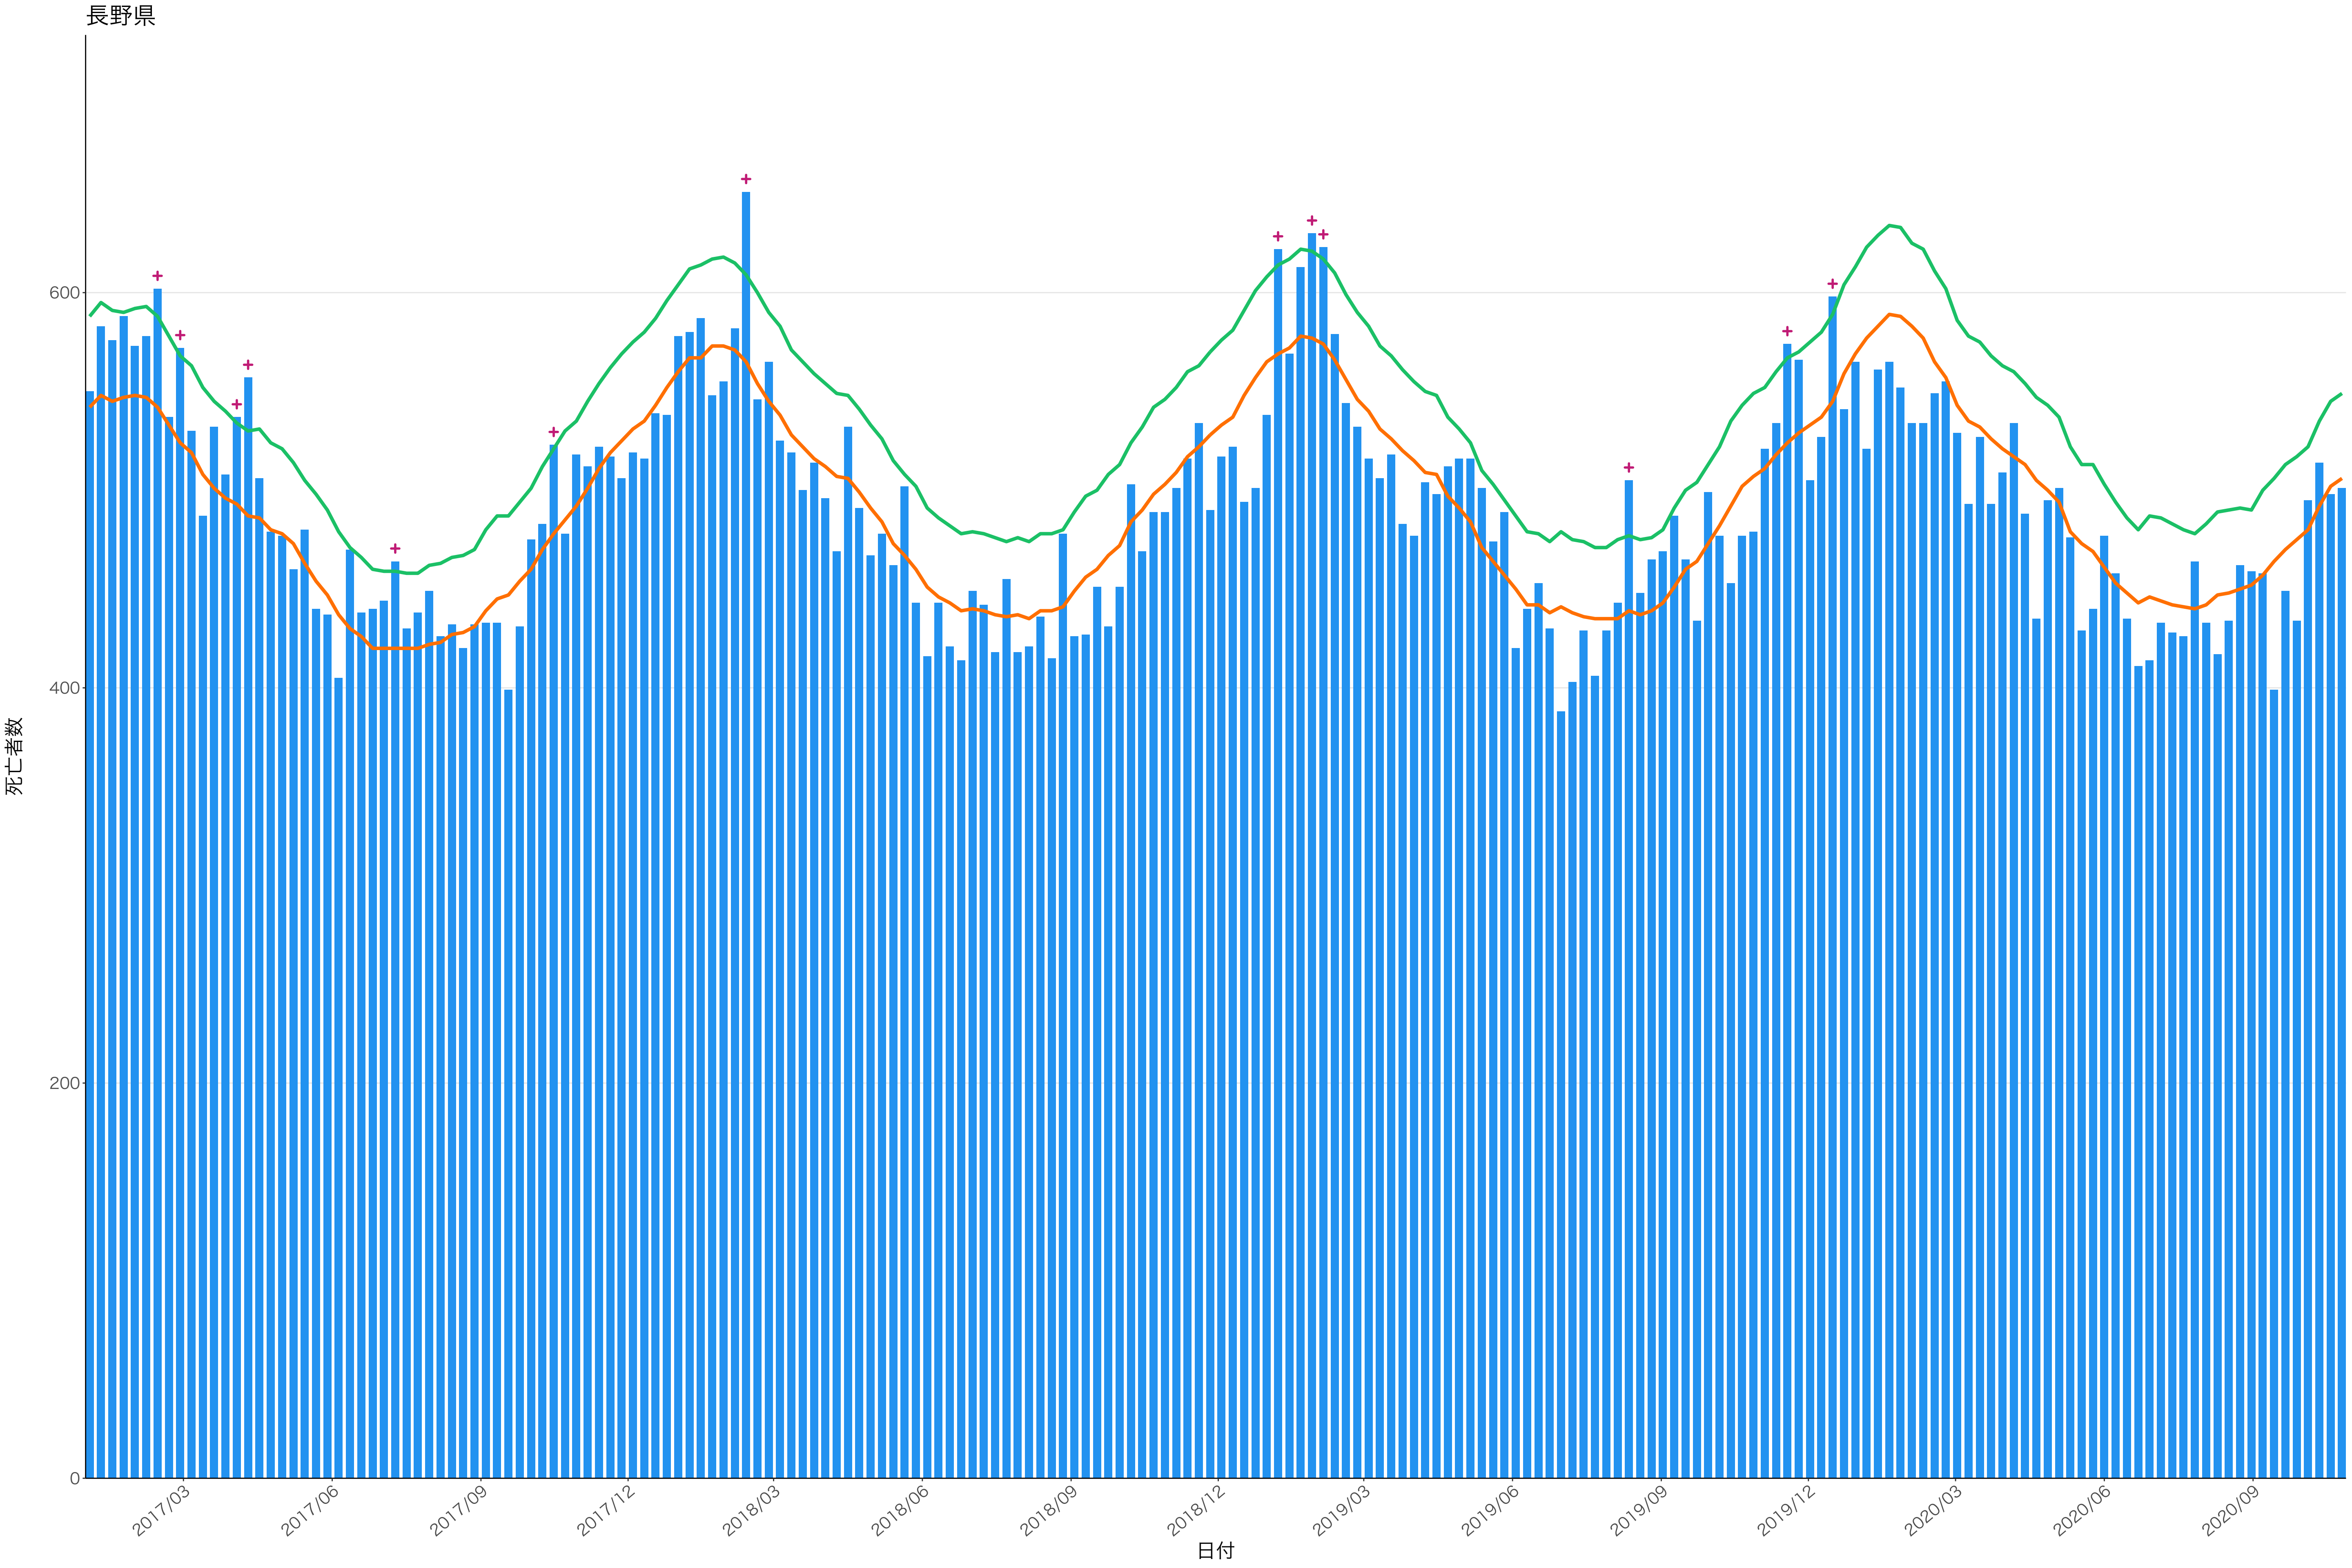

死亡者数

2017/03 2017/06 2017/09 2017/12 2018/03 2018/06 2018/09 2018/12 2019/03 2019/06 2019/09 2019/12 2020/03 2020/06 2020/09

日付

0
500
1000
1500
2000

2017/03 2017/06 2017/09 2017/12 2018/03 2018/06 2018/09 2018/12 2019/03 2019/06 2019/09 2019/12 2020/03 2020/06 2020/09

2017/12

2018/03

2018/06

2018/09

2018/12

2019/03

2019/06

2019/09

2019/12

2020/03

2020/06

2020/09

死亡者数

日付

死亡者数

日付

2018/06

2018/09

2018/12

2019/03

2019/06

2019/09

2019/12

2020/03