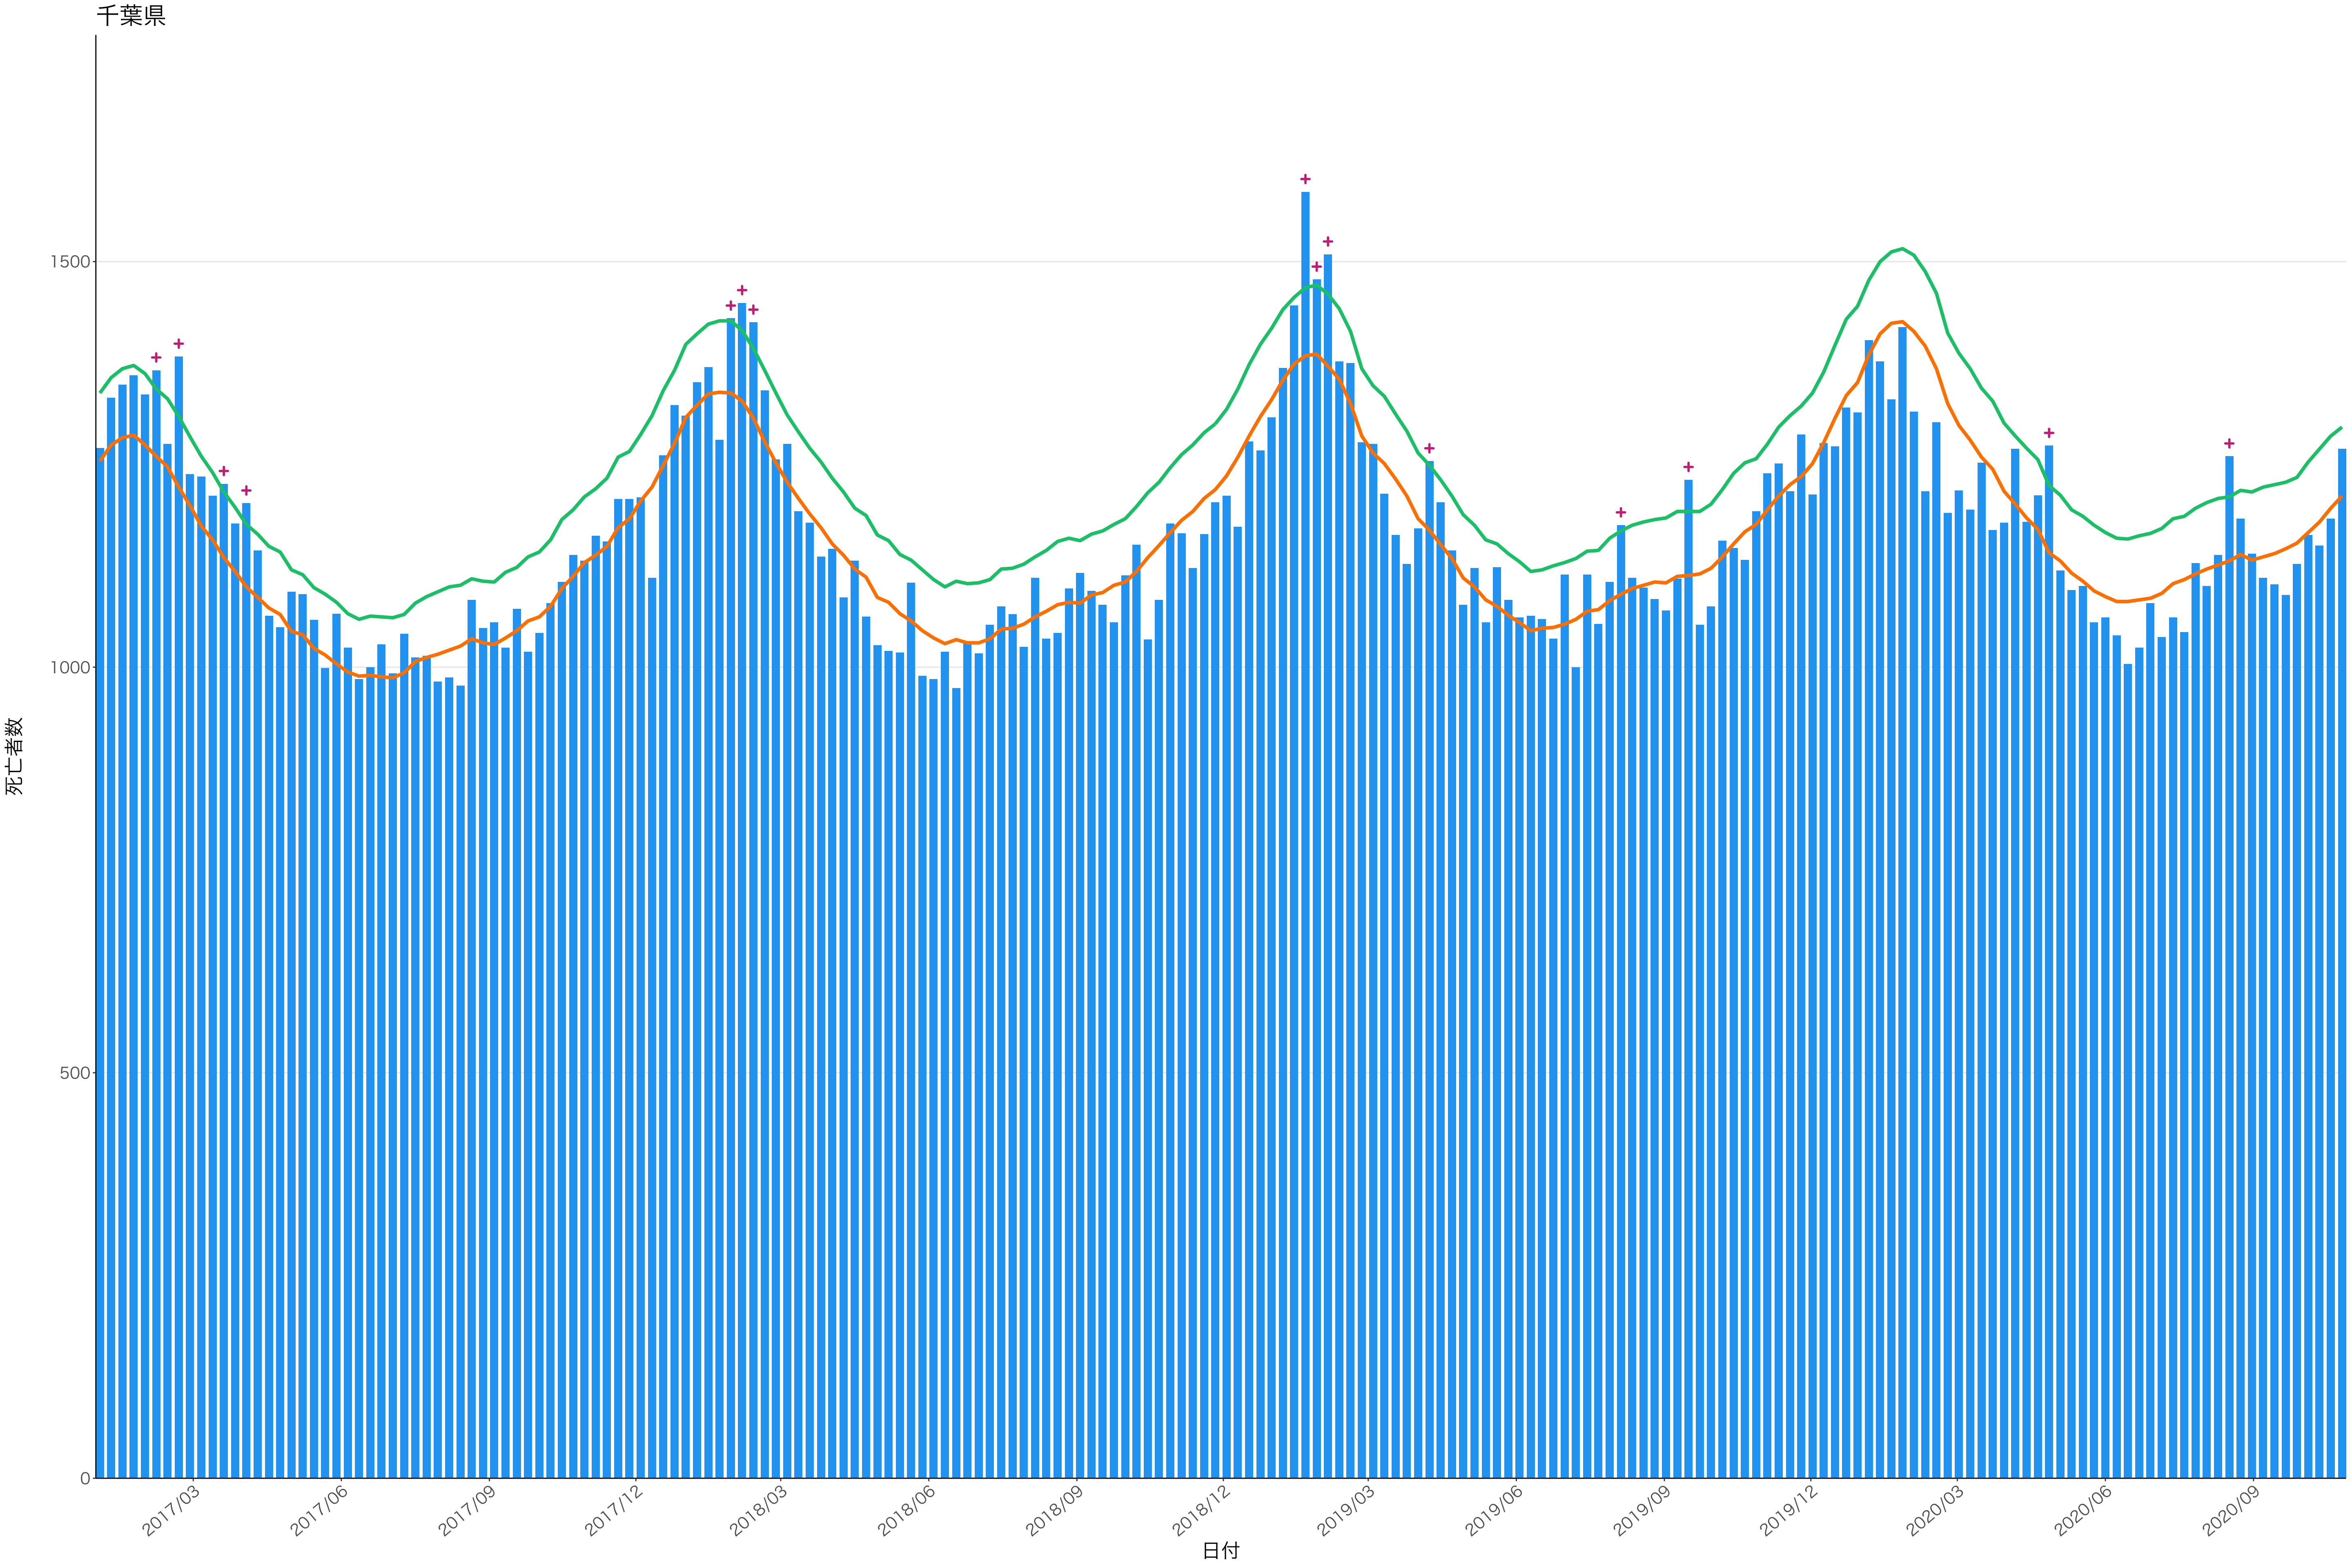

死亡者数

2017/03 2017/06 2017/09 2017/12 2018/03 2018/06 2018/09 2018/12 2019/03 2019/06 2019/09 2019/12 2020/03 2020/06 2020/09

日付

0
500
1000
1500
2000

2017/03 2017/06 2017/09 2017/12 2018/03 2018/06 2018/09 2018/12 2019/03 2019/06 2019/09 2019/12 2020/03 2020/06 2020/09

日付

200

100

0

日付

2017/03

2017/06

2017/09

2017/12

2018/03

2018/06

2018/09

2018/12

2019/03

2019/06

2019/09

2019/12

2020/03

2020/06

2020/09

死亡者数

日付

死亡者数

日付