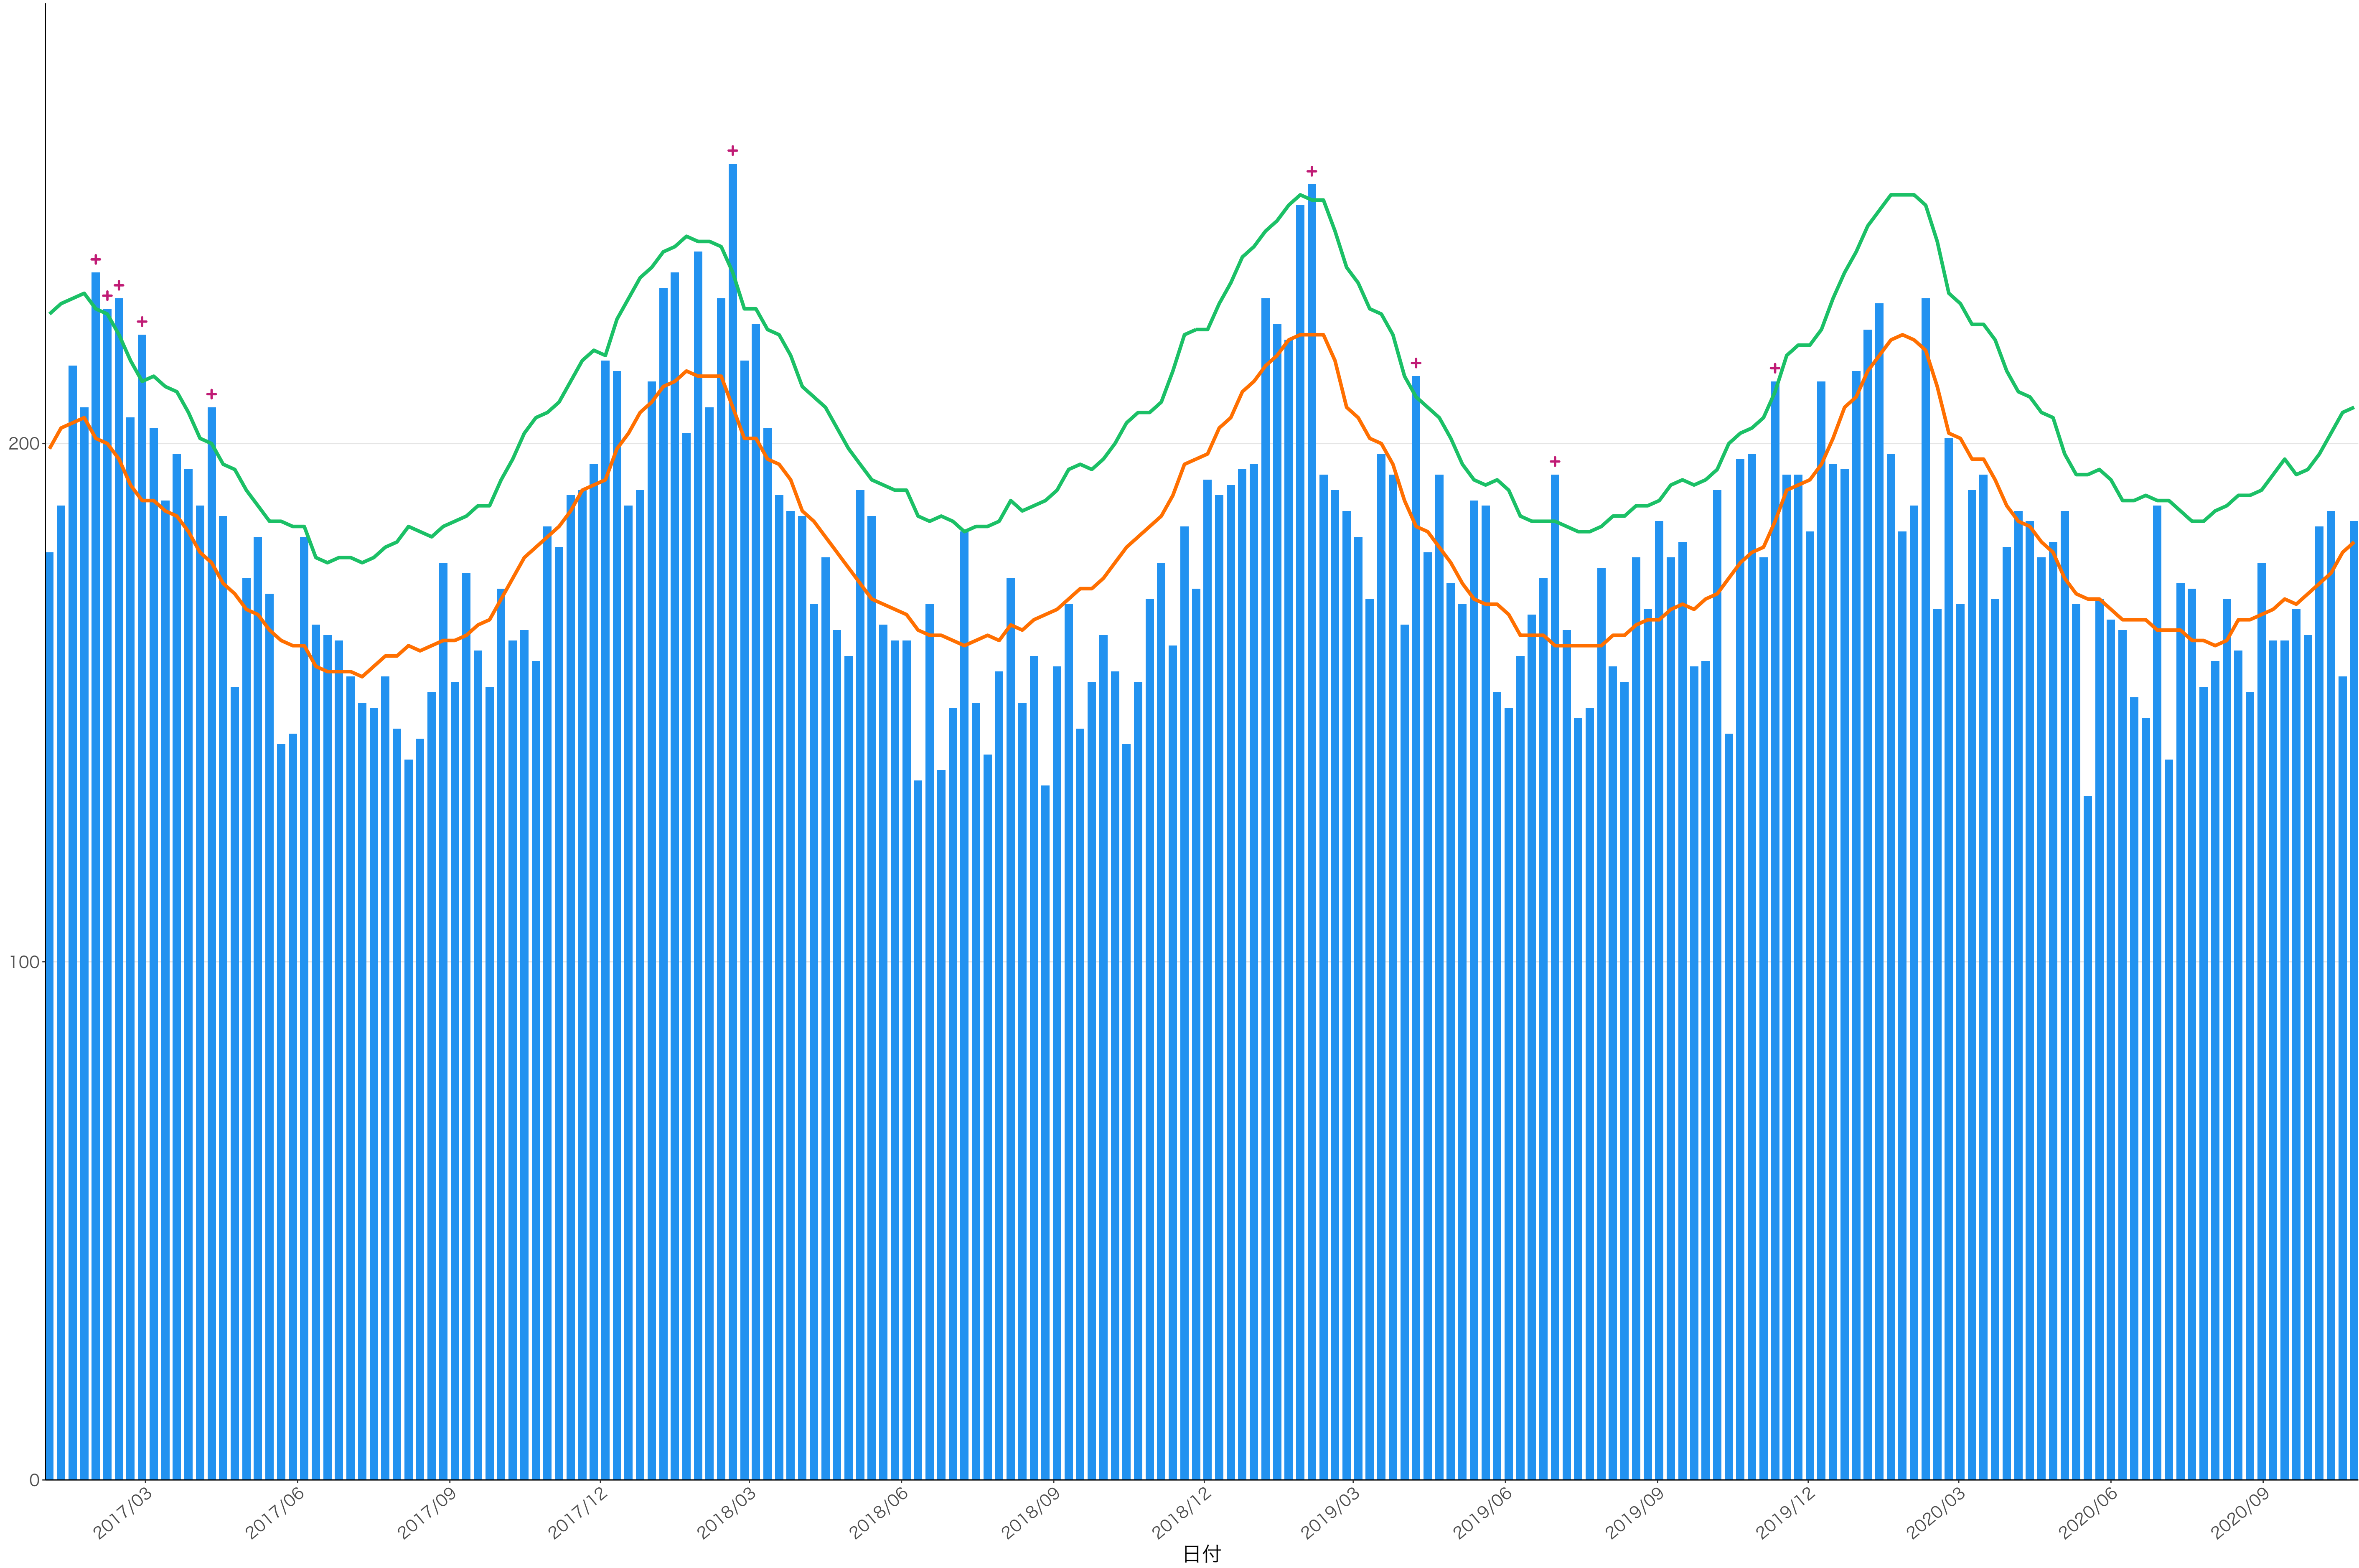

死亡者数

2017/03 2017/06 2017/09 2017/12 2018/03 2018/06 2018/09 2018/12 2019/03 2019/06 2019/09 2019/12 2020/03 2020/06 2020/09

日付

0
500
1000
1500
2000

2017/03 2017/06 2017/09 2017/12 2018/03 2018/06 2018/09 2018/12 2019/03 2019/06 2019/09 2019/12 2020/03 2020/06 2020/09

日付

200

100

0

日付

2017/03

2017/06

2017/09

2017/12

2018/03

2018/06

2018/09

2018/12

2019/03

2019/06

2019/09

2019/12

2020/03

2020/06

2020/09

死亡者数

日付

死亡者数

日付