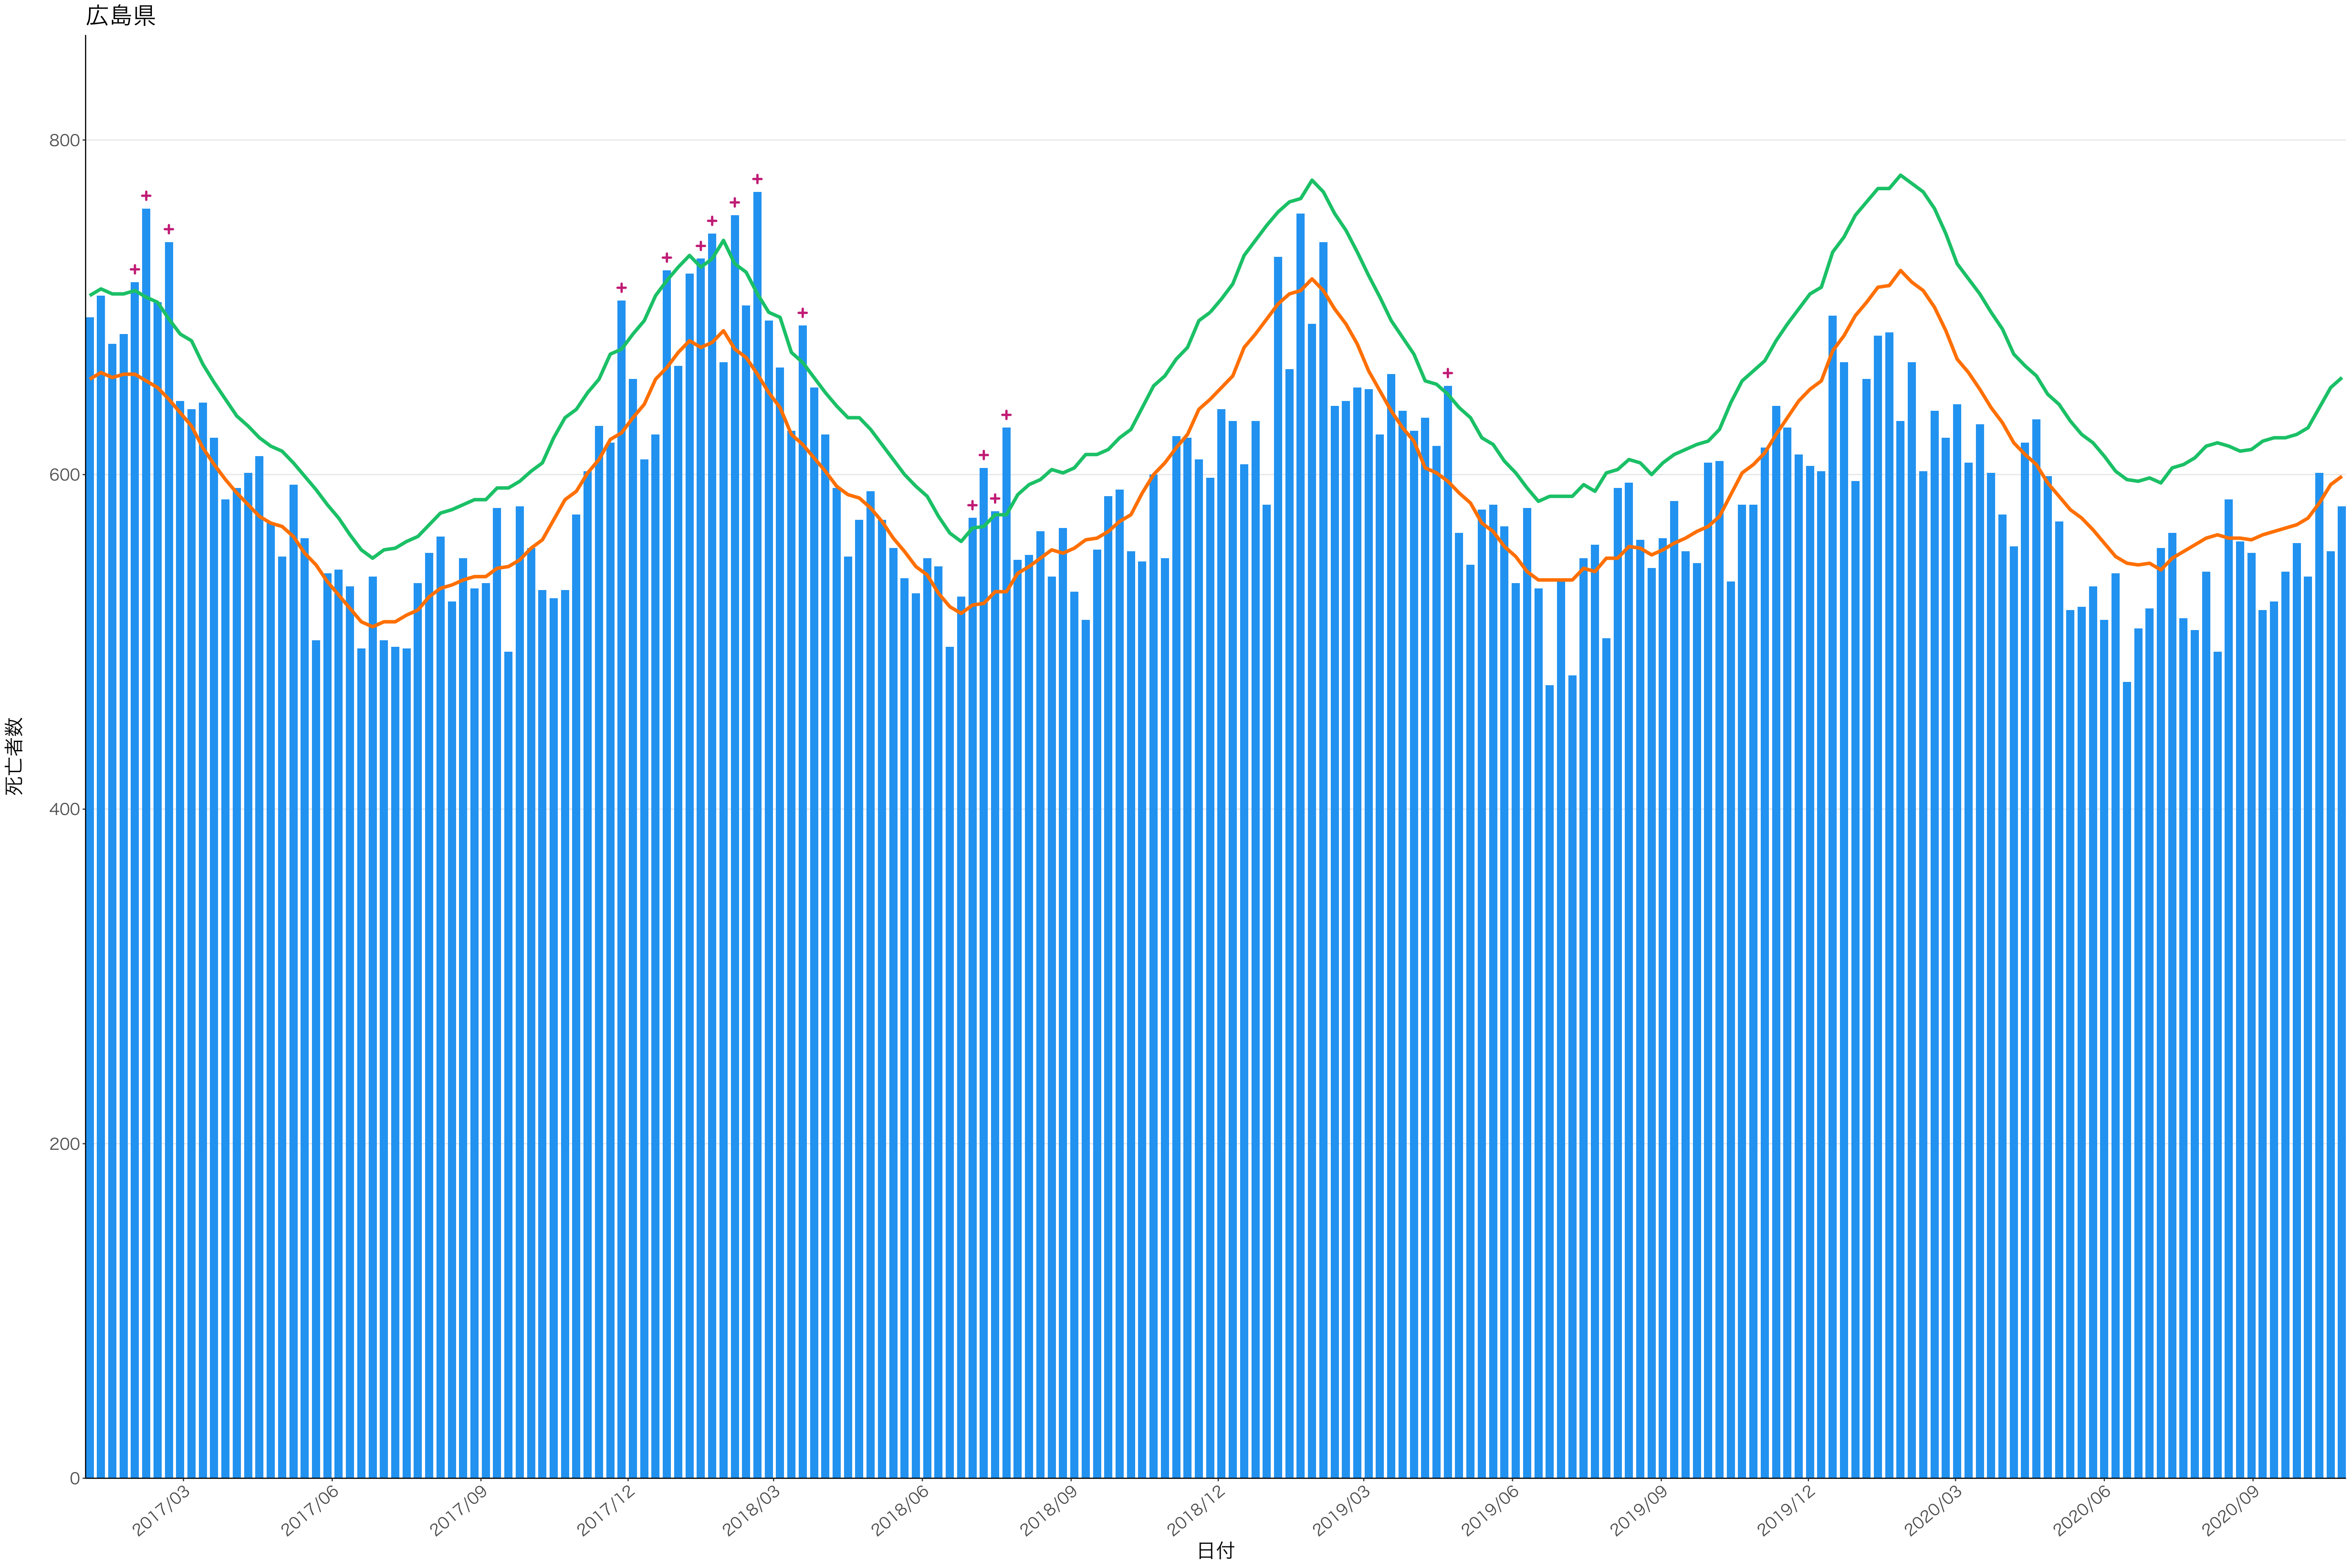

死亡者数

2017/03 2017/06 2017/09 2017/12 2018/03 2018/06 2018/09 2018/12 2019/03 2019/06 2019/09 2019/12 2020/03 2020/06 2020/09

日付

0
500
1000
1500
2000

2017/03 2017/06 2017/09 2017/12 2018/03 2018/06 2018/09 2018/12 2019/03 2019/06 2019/09 2019/12 2020/03 2020/06 2020/09

2017/12

2018/03

2018/06

2018/09

2018/12

2019/03

2019/06

2019/09

2019/12

2020/03

2020/06

2020/09

死亡者数

日付

死亡者数

日付

2018/06

2018/09

2018/12

2019/03

2019/06

2019/09

2019/12

2020/03