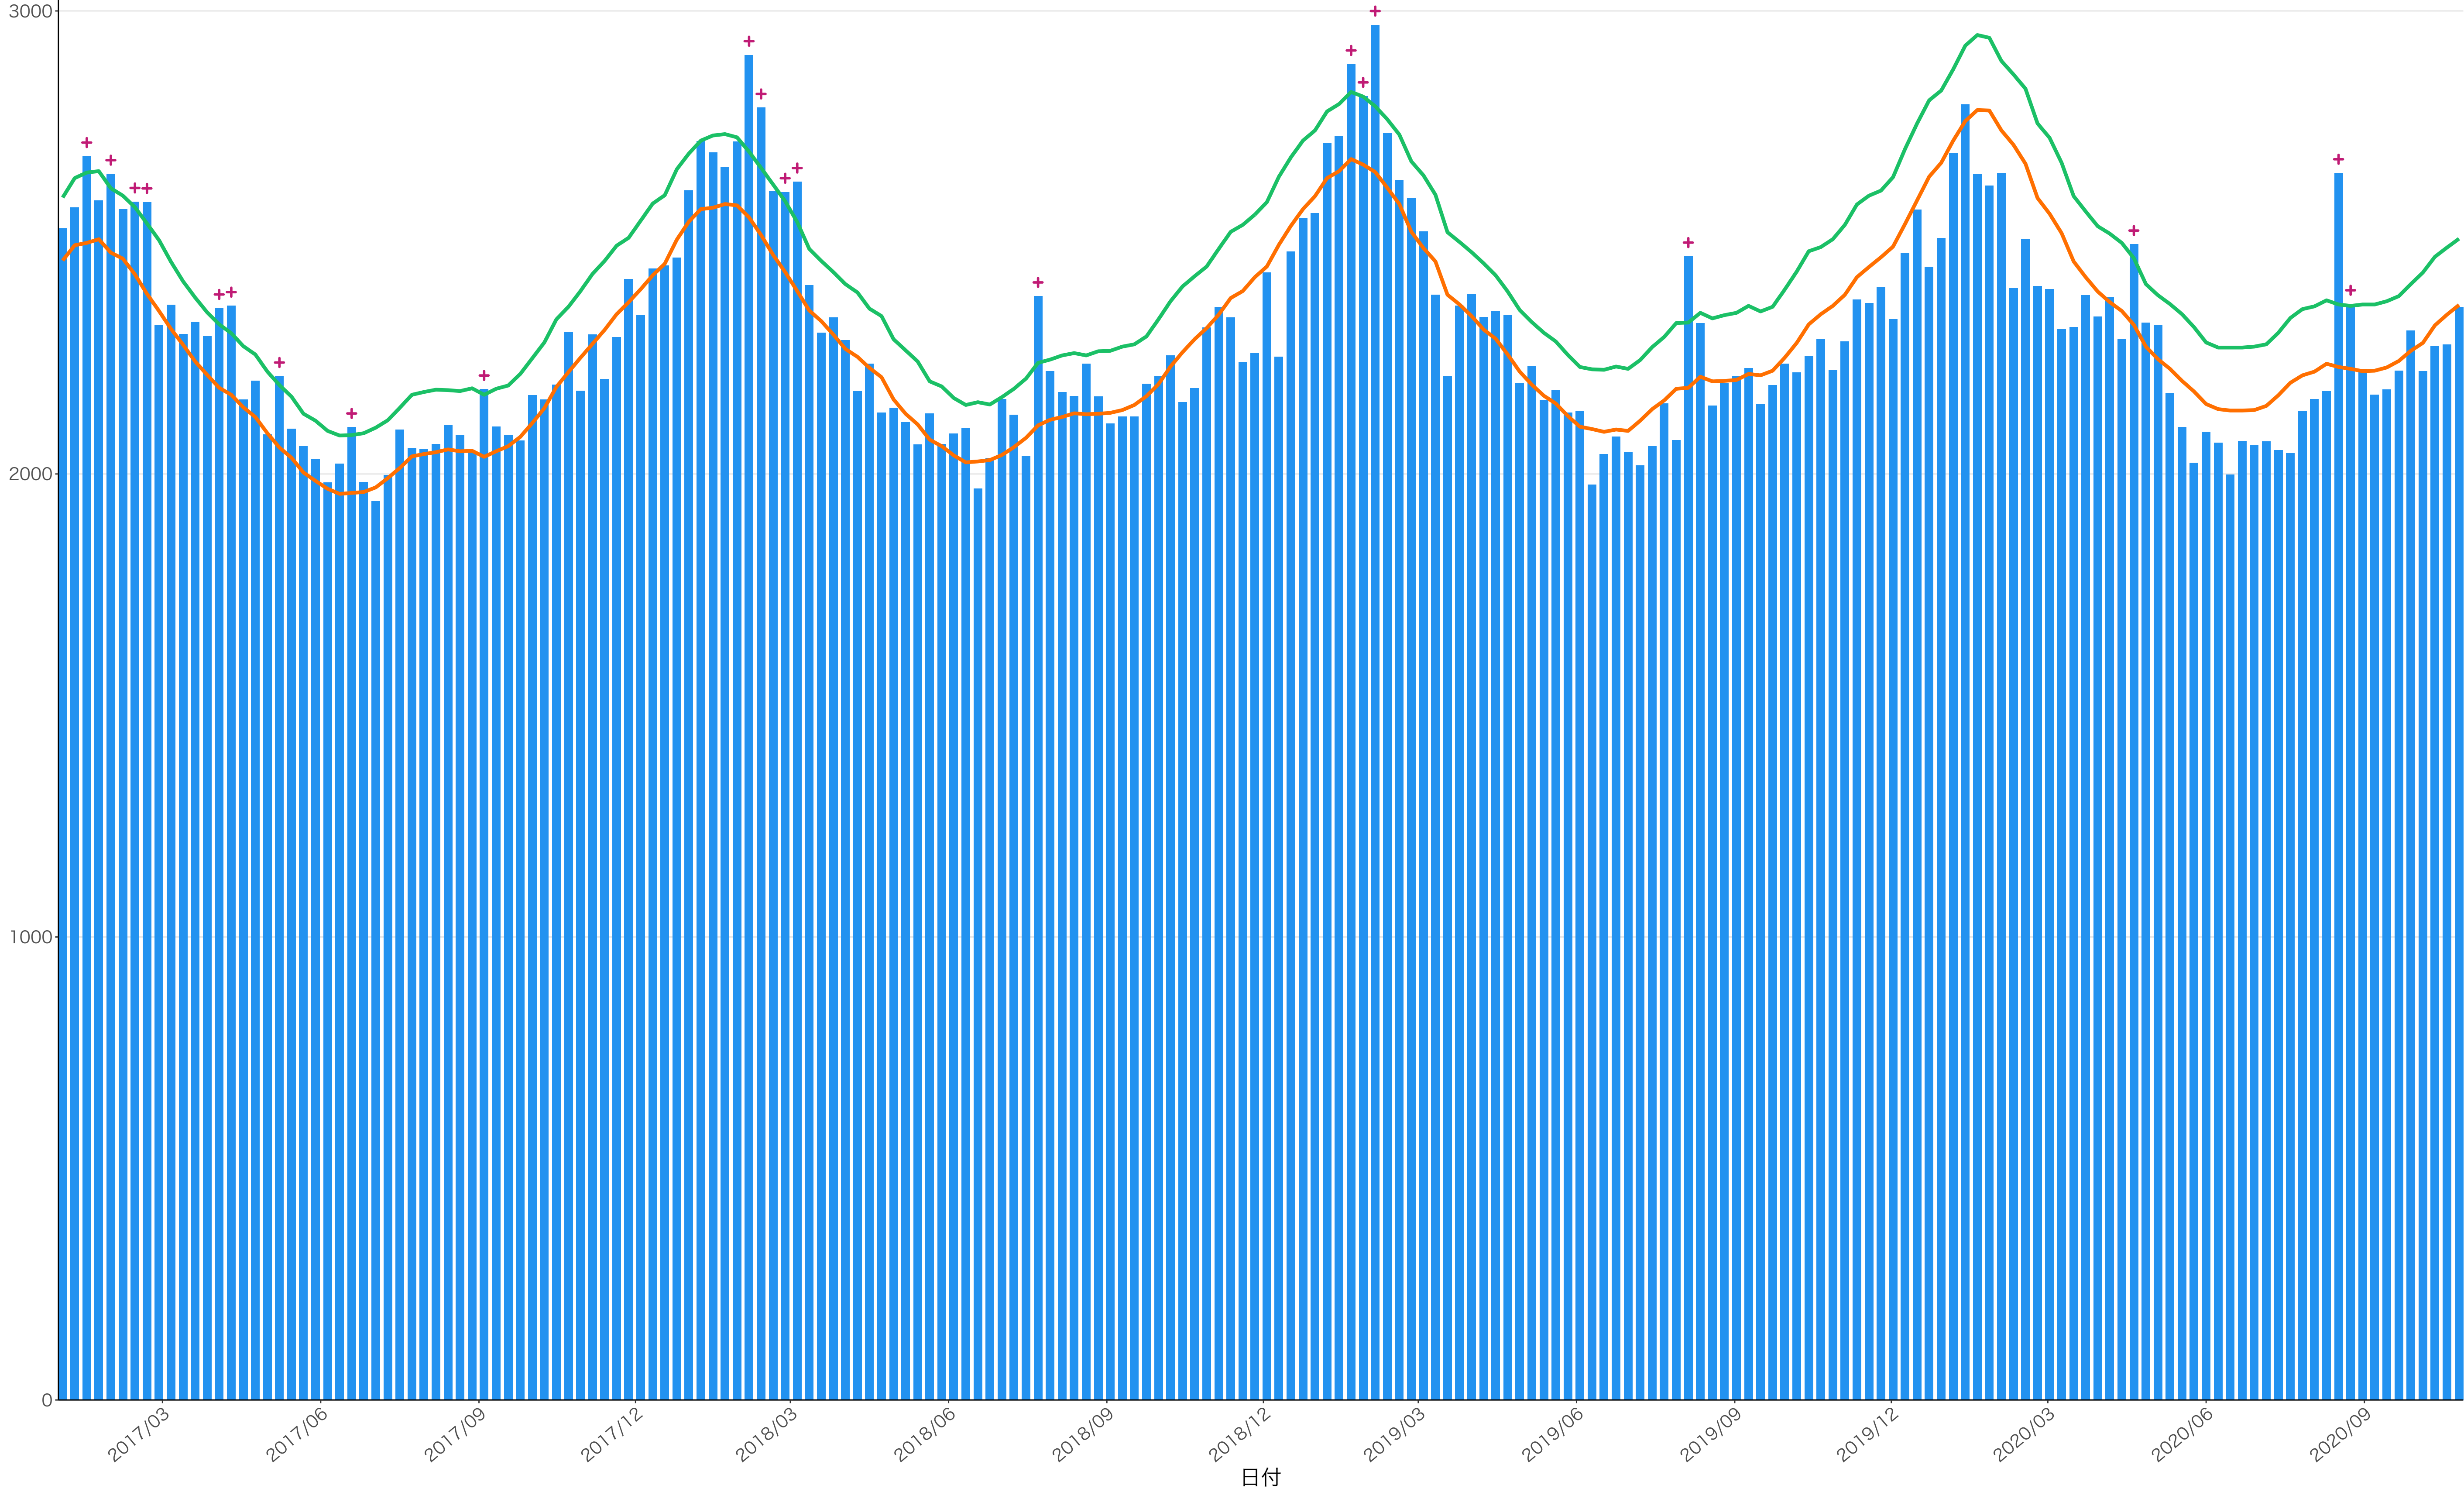

死亡者数

2017/03 2017/06 2017/09 2017/12 2018/03 2018/06 2018/09 2018/12 2019/03 2019/06 2019/09 2019/12 2020/03 2020/06 2020/09

日付

0
500
1000
1500
2000

2017/03 2017/06 2017/09 2017/12 2018/03 2018/06 2018/09 2018/12 2019/03 2019/06 2019/09 2019/12 2020/03 2020/06 2020/09

日付

200

100

0

日付

2017/03

2017/06

2017/09

2017/12

2018/03

2018/06

2018/09

2018/12

2019/03

2019/06

2019/09

2019/12

2020/03

2020/06

2020/09

死亡者数

日付

死亡者数

日付