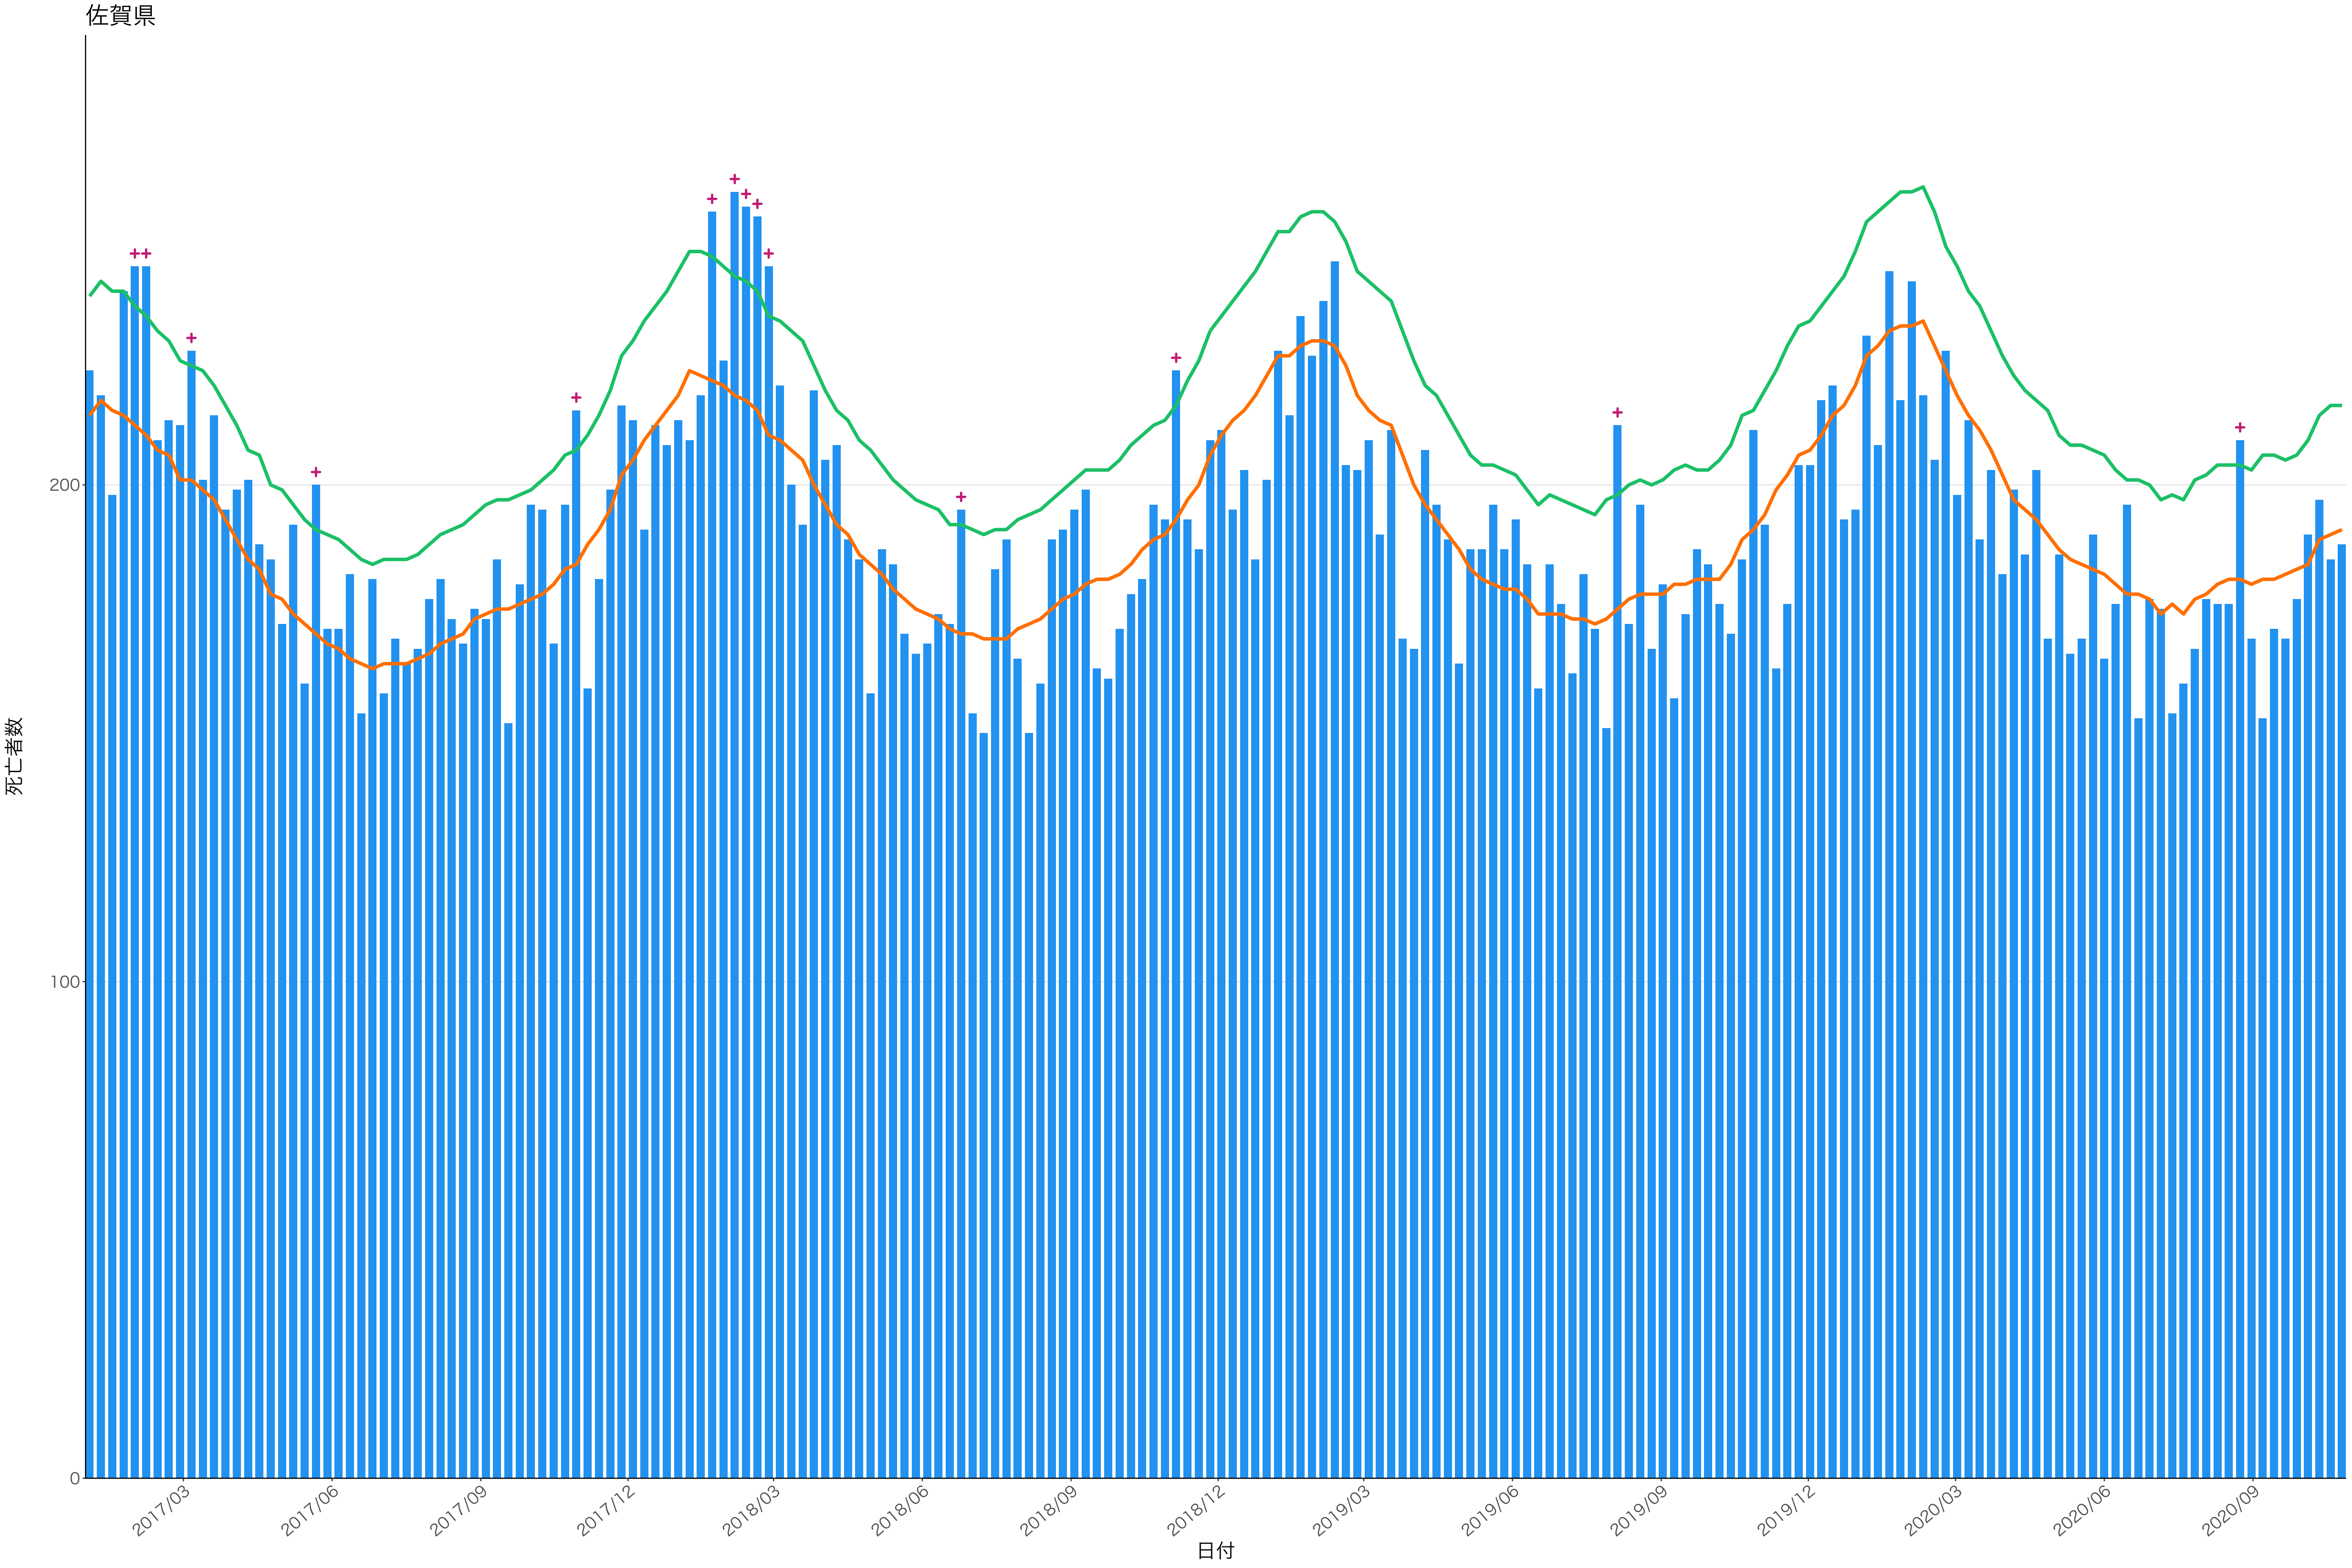

2017/12

2018/03

2018/06

2018/09

2018/12

2019/03

2019/06

2019/09

2019/12

2020/03

2020/06

2020/09

死亡者数

日付

死亡者数

日付

2018/06

2018/09

2018/12

2019/03

2019/06

2019/09

2019/12

2020/03

2020/06

2020/09

600
400
200
0

2017/03 2017/06 2017/09 2017/12 2018/03 2018/06 2018/09 2018/12 2019/03 2019/06 2019/09 2019/12 2020/03 2020/06 2020/09

日付

死亡者数

全国