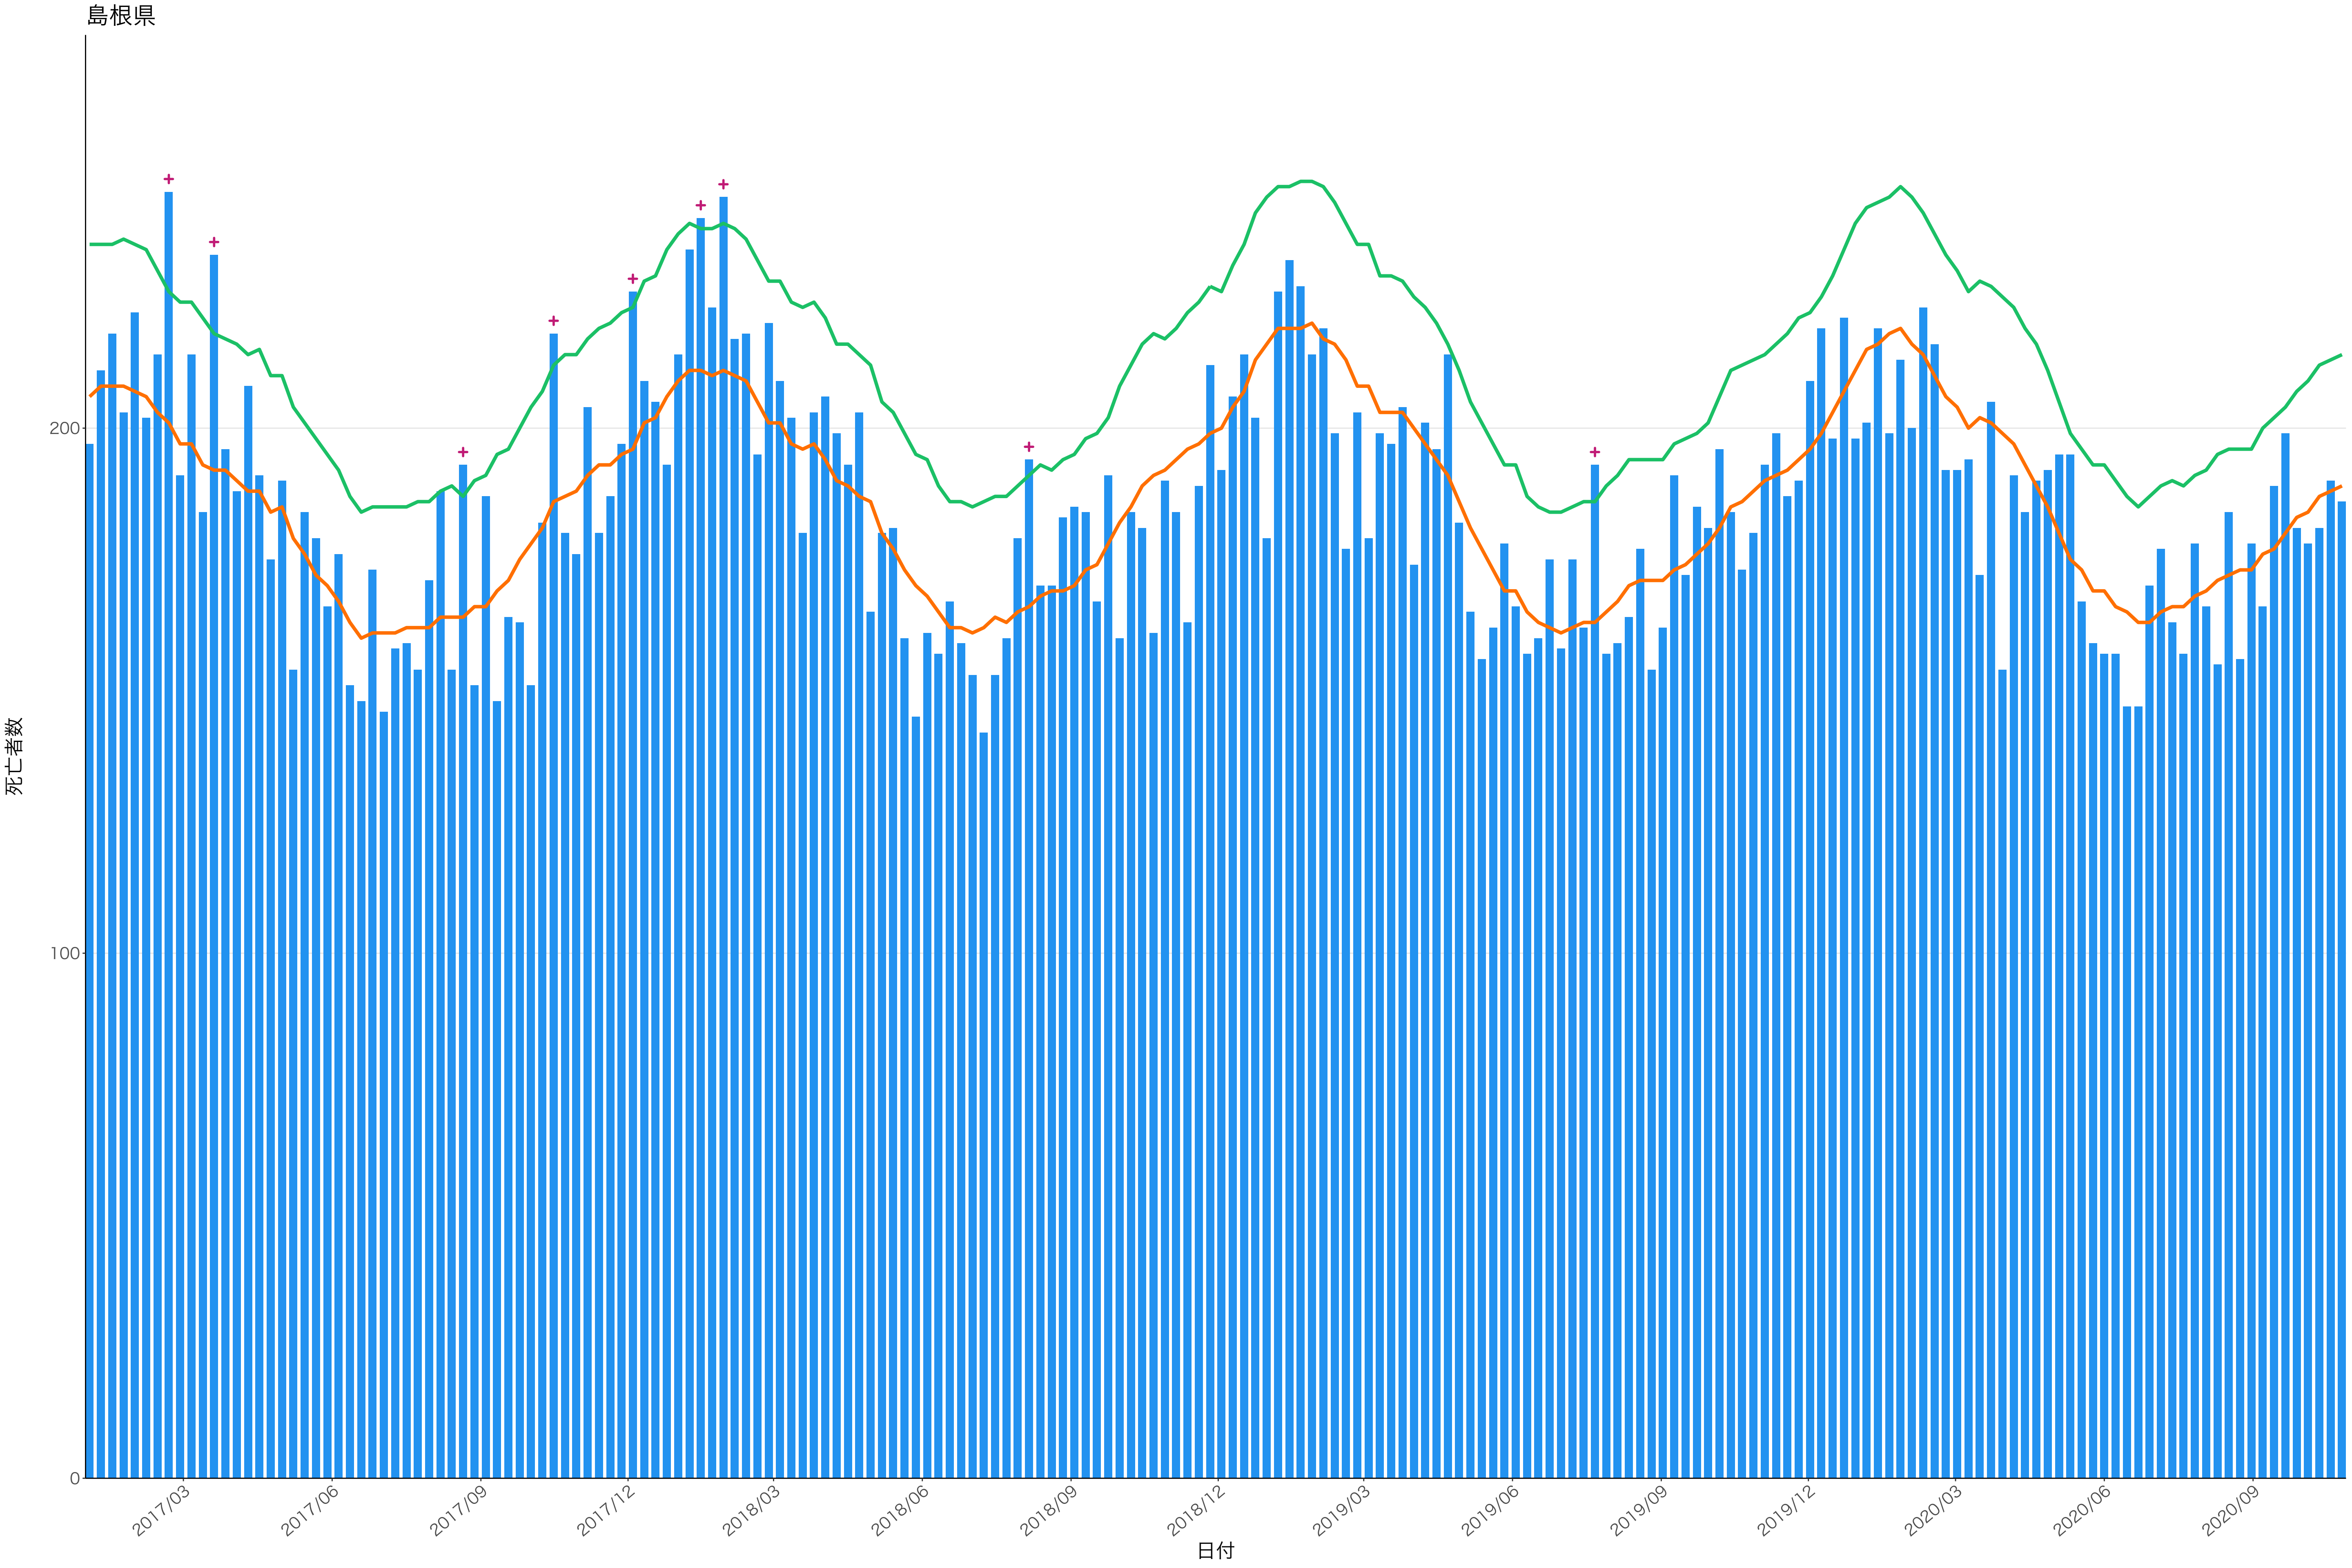

2017/12

2018/03

2018/06

2018/09

2018/12

2019/03

2019/06

2019/09

2019/12

2020/03

2020/06

2020/09

死亡者数

日付

死亡者数

日付

200

100

0

2017/03

2017/06

2017/09

2017/12

2018/03

2018/06

2018/09

2018/12

2019/03

2019/06

2019/09

2019/12

2020/03