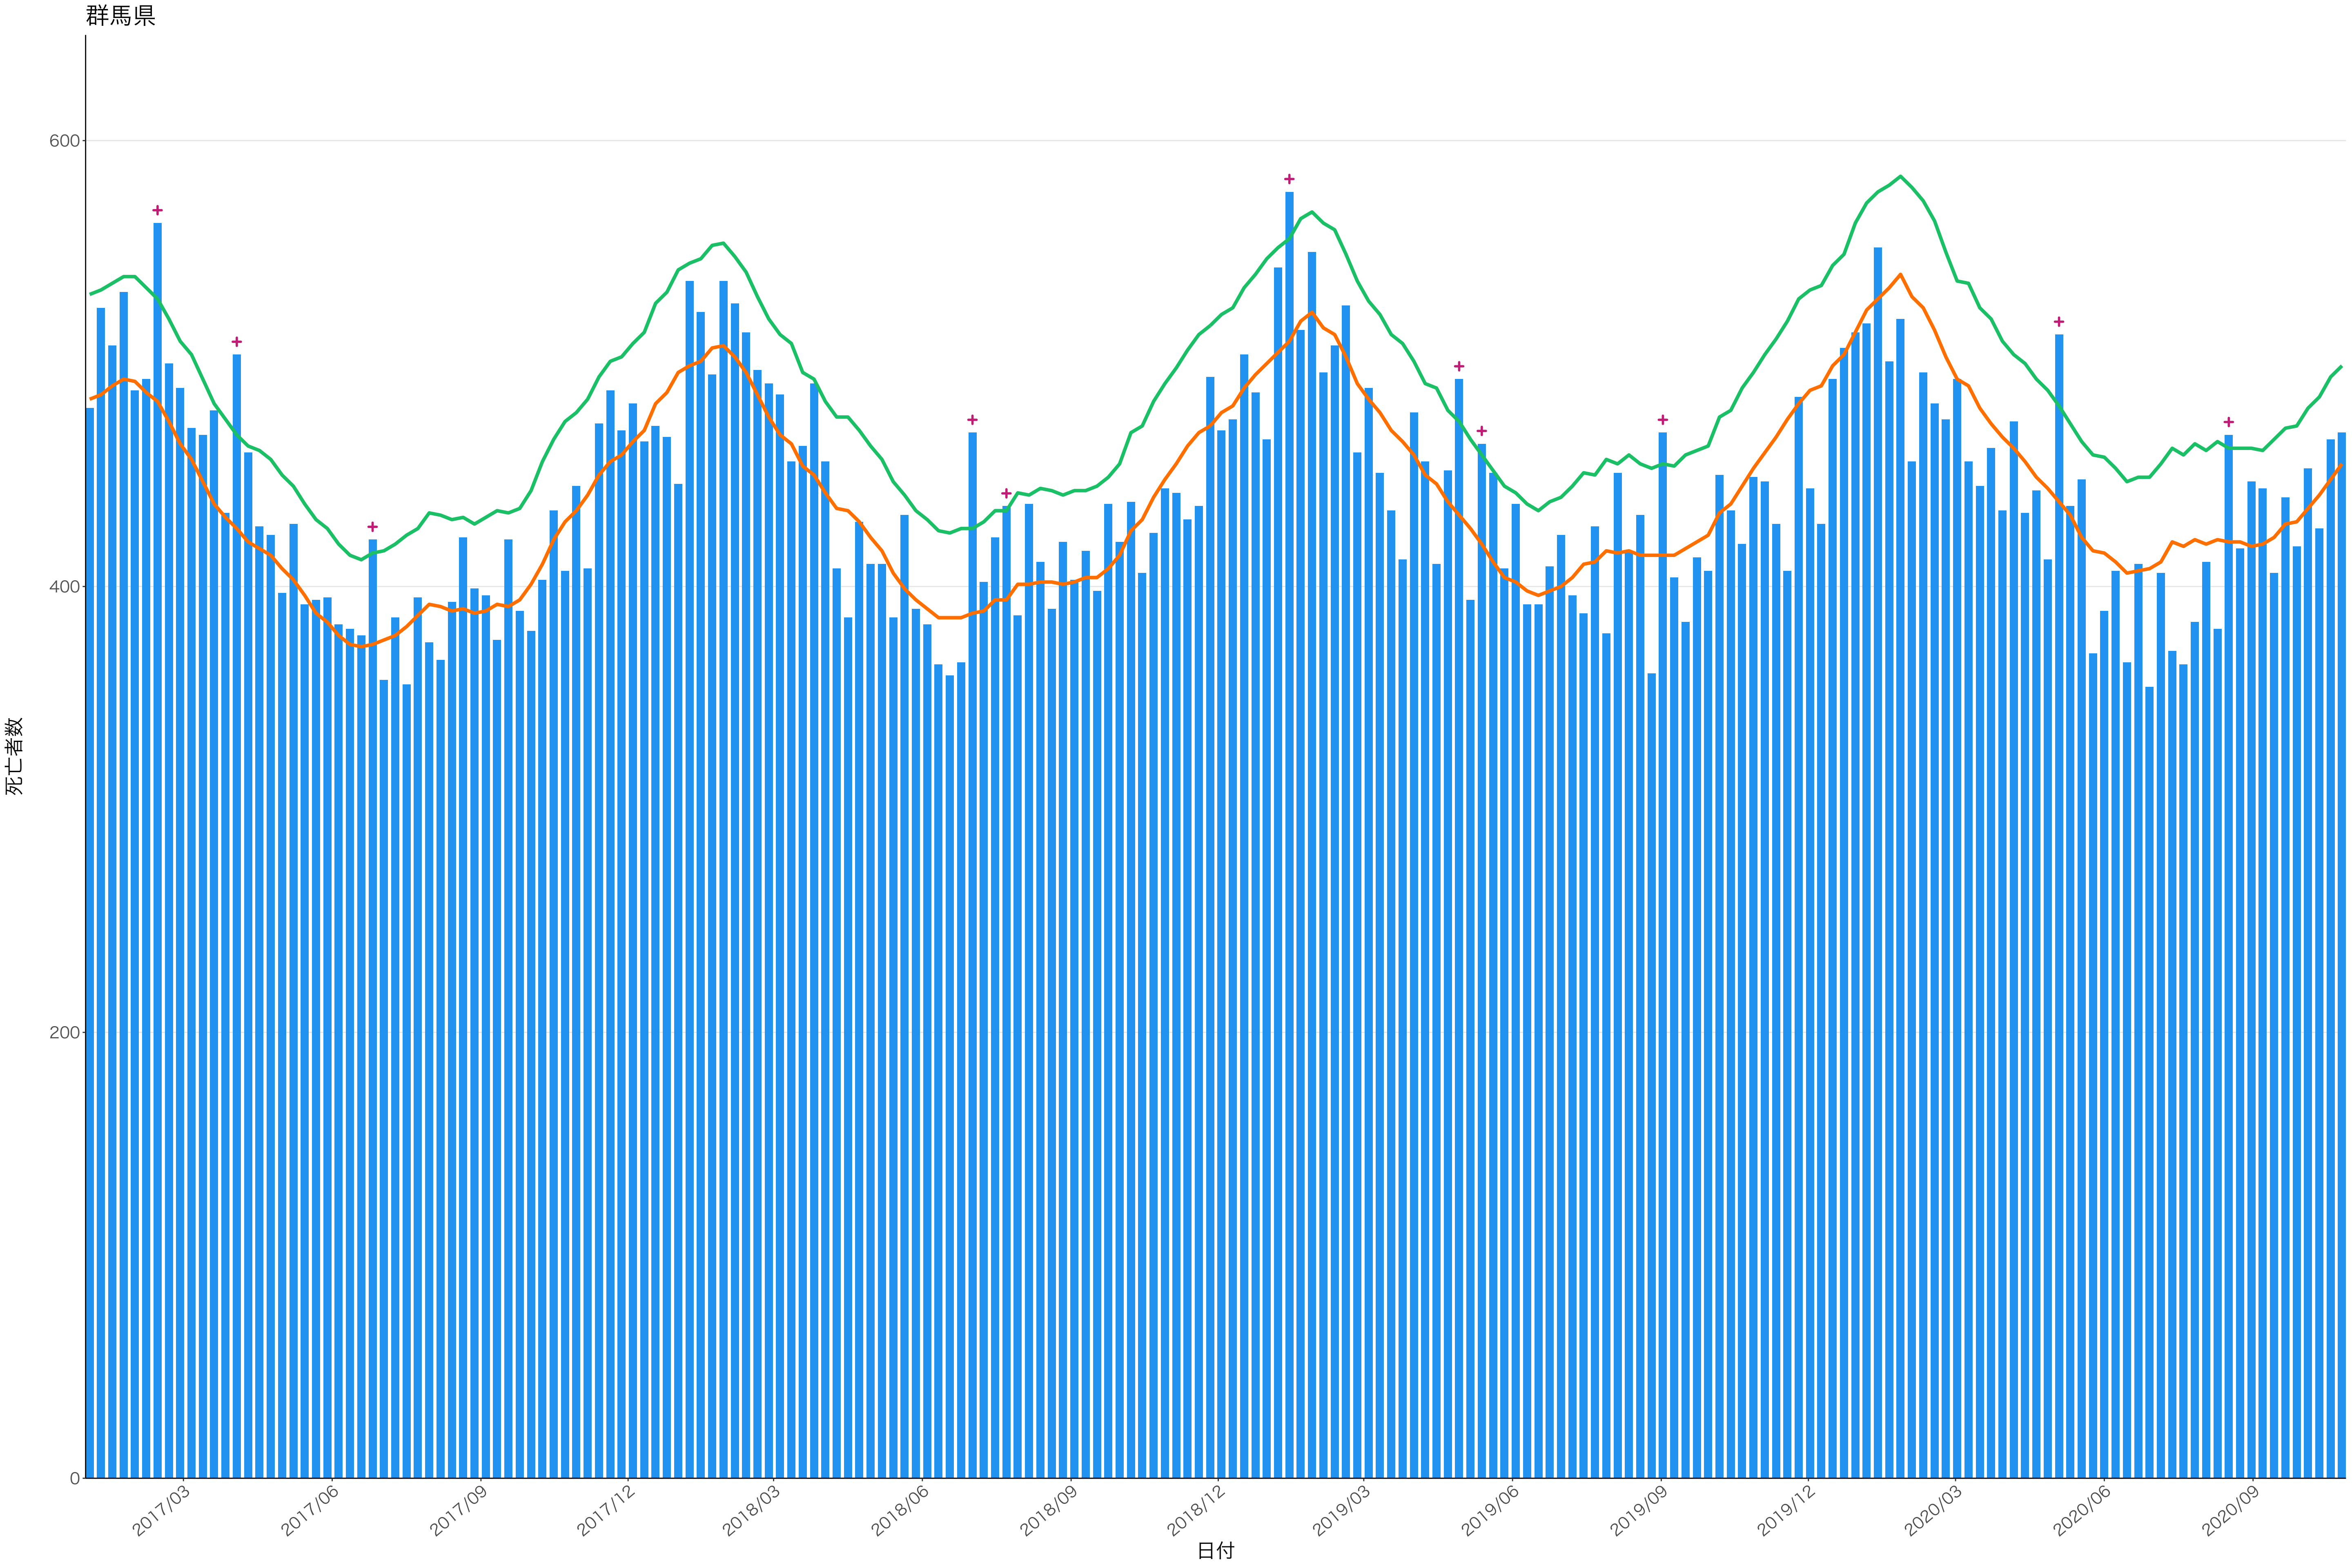

死亡者数

2017/03 2017/06 2017/09 2017/12 2018/03 2018/06 2018/09 2018/12 2019/03 2019/06 2019/09 2019/12 2020/03 2020/06 2020/09

日付

0
500
1000
1500
2000

2017/03 2017/06 2017/09 2017/12 2018/03 2018/06 2018/09 2018/12 2019/03 2019/06 2019/09 2019/12 2020/03 2020/06 2020/09

日付

200

100

0

日付

2017/03

2017/06

2017/09

2017/12

2018/03

2018/06

2018/09

2018/12

2019/03

2019/06

2019/09

2019/12

2020/03

2020/06

2020/09

死亡者数

日付

死亡者数

日付