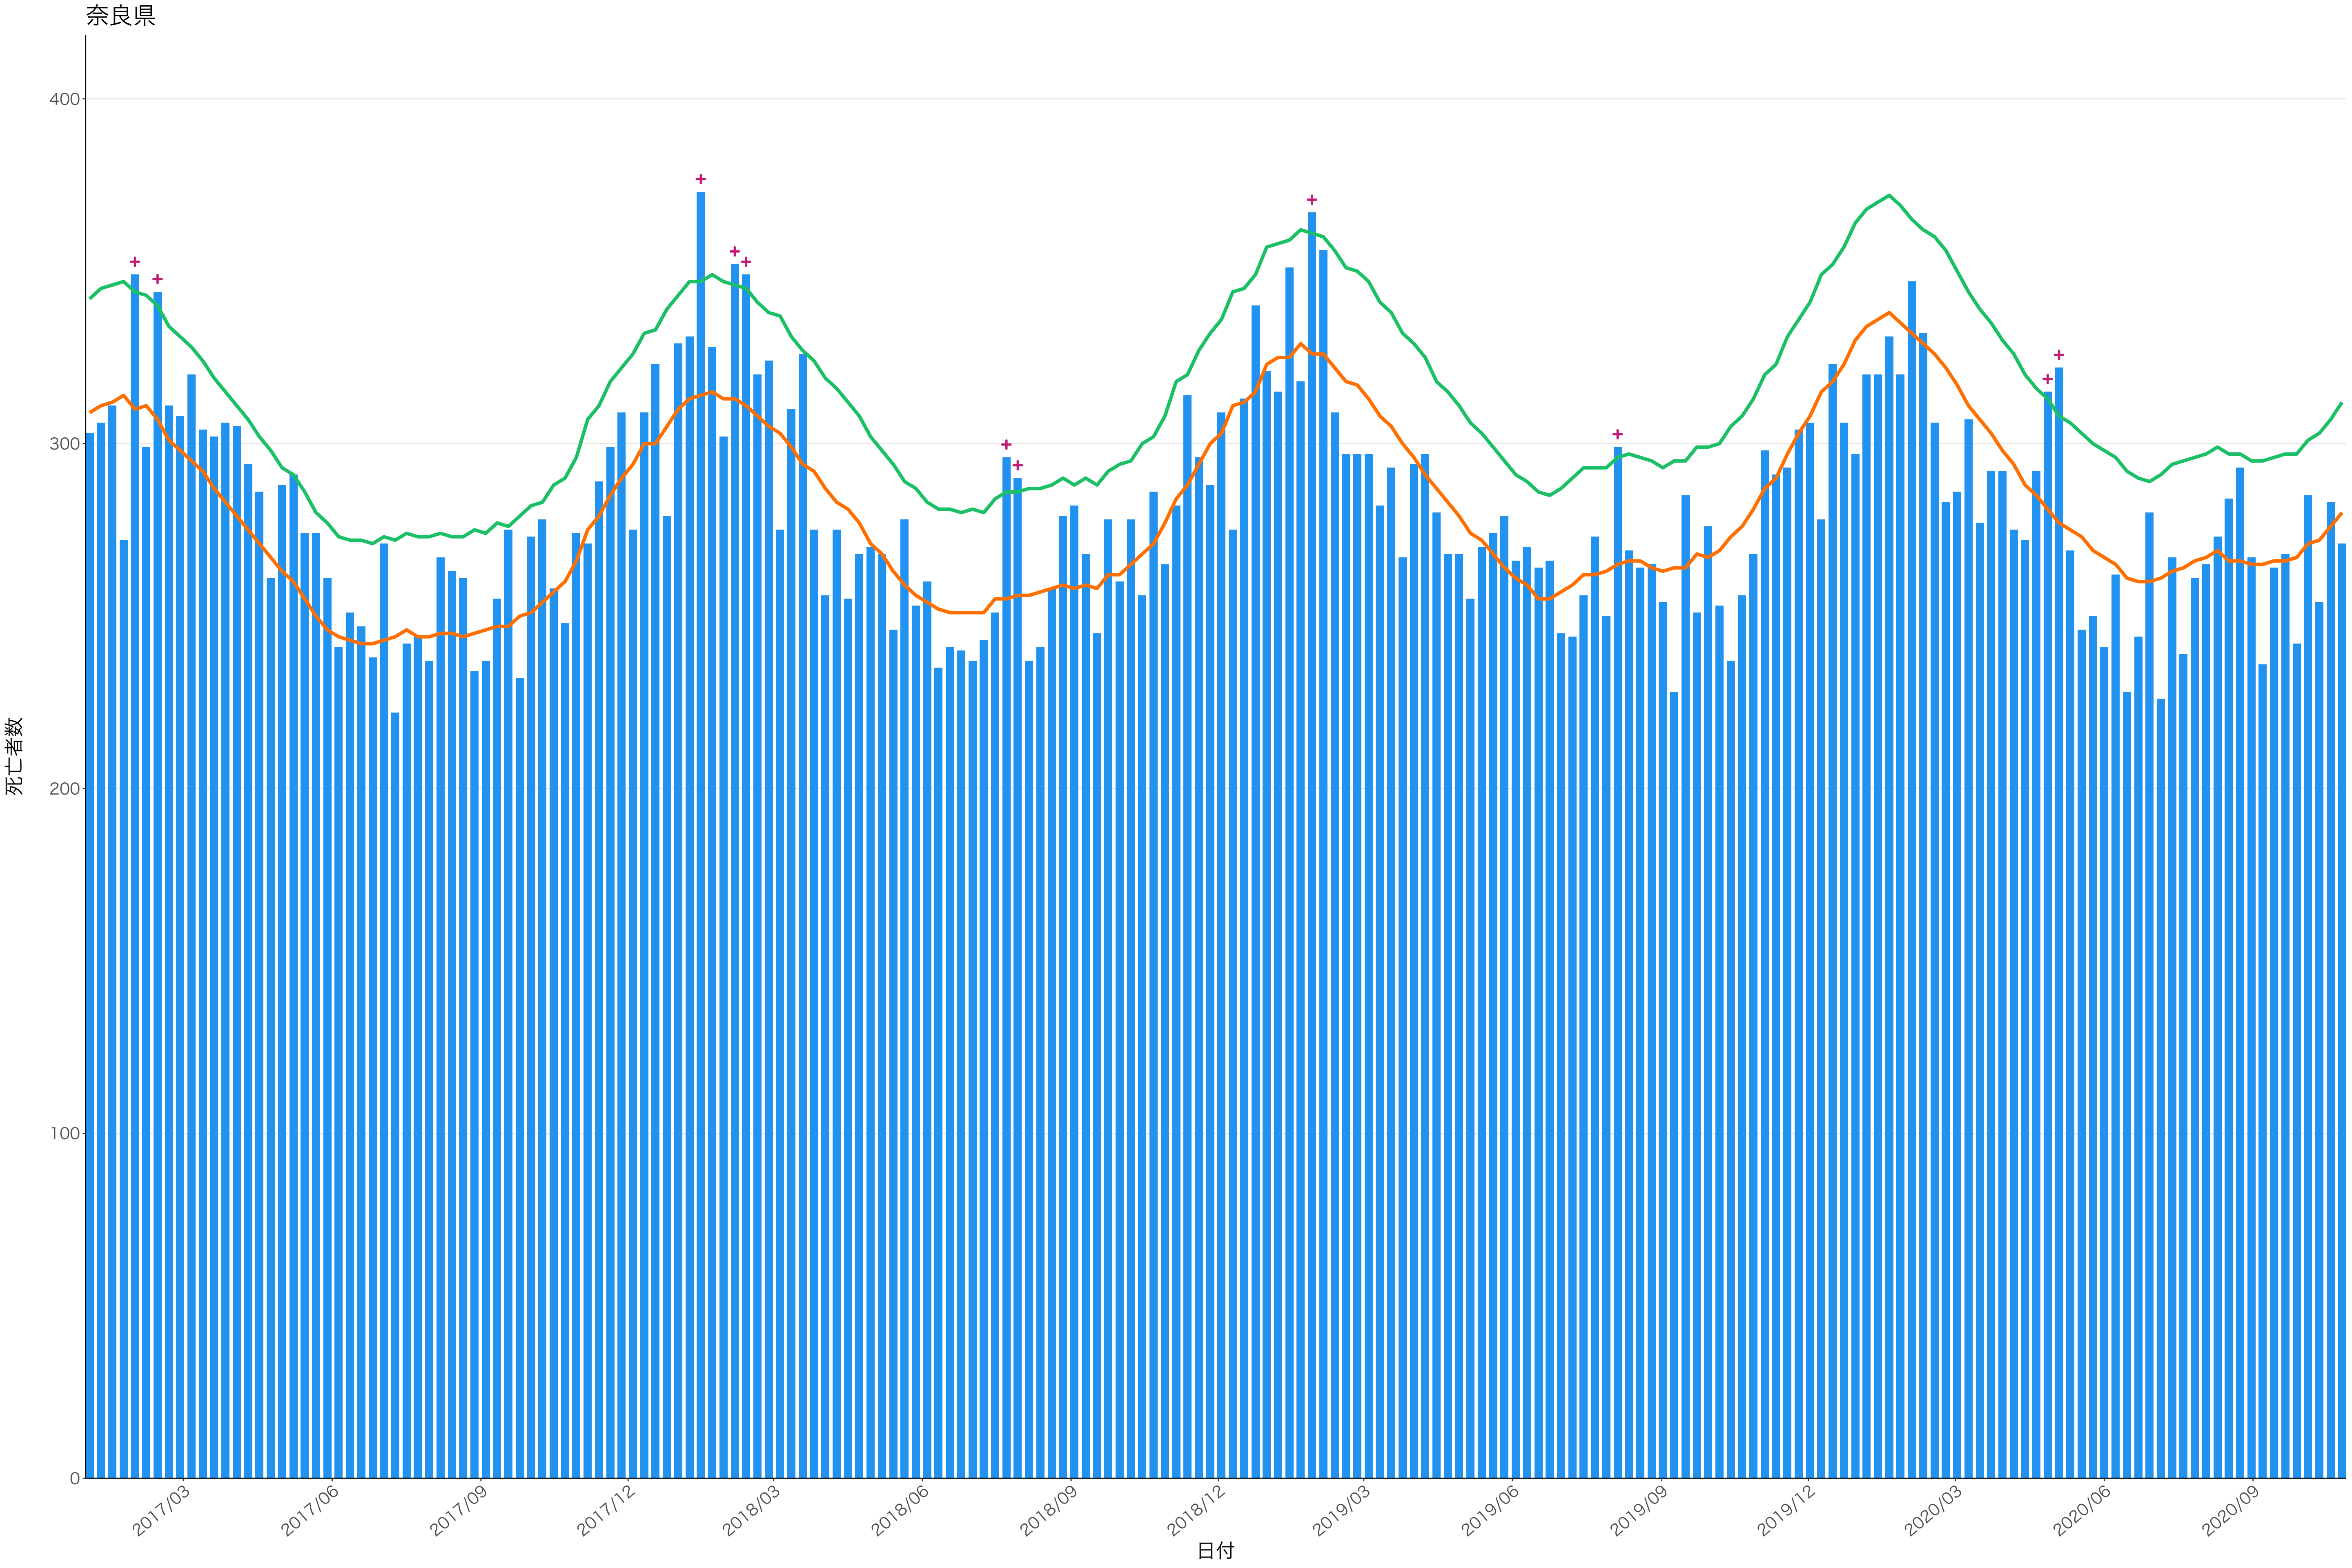

2017/12

2018/03

2018/06

2018/09

2018/12

2019/03

2019/06

2019/09

2019/12

2020/03

2020/06

2020/09

死亡者数

日付

死亡者数

日付

200

100

0

2017/03

2017/06

2017/09

2017/12

2018/03

2018/06

2018/09

2018/12

2019/03

2019/06

2019/09

2019/12

2020/03