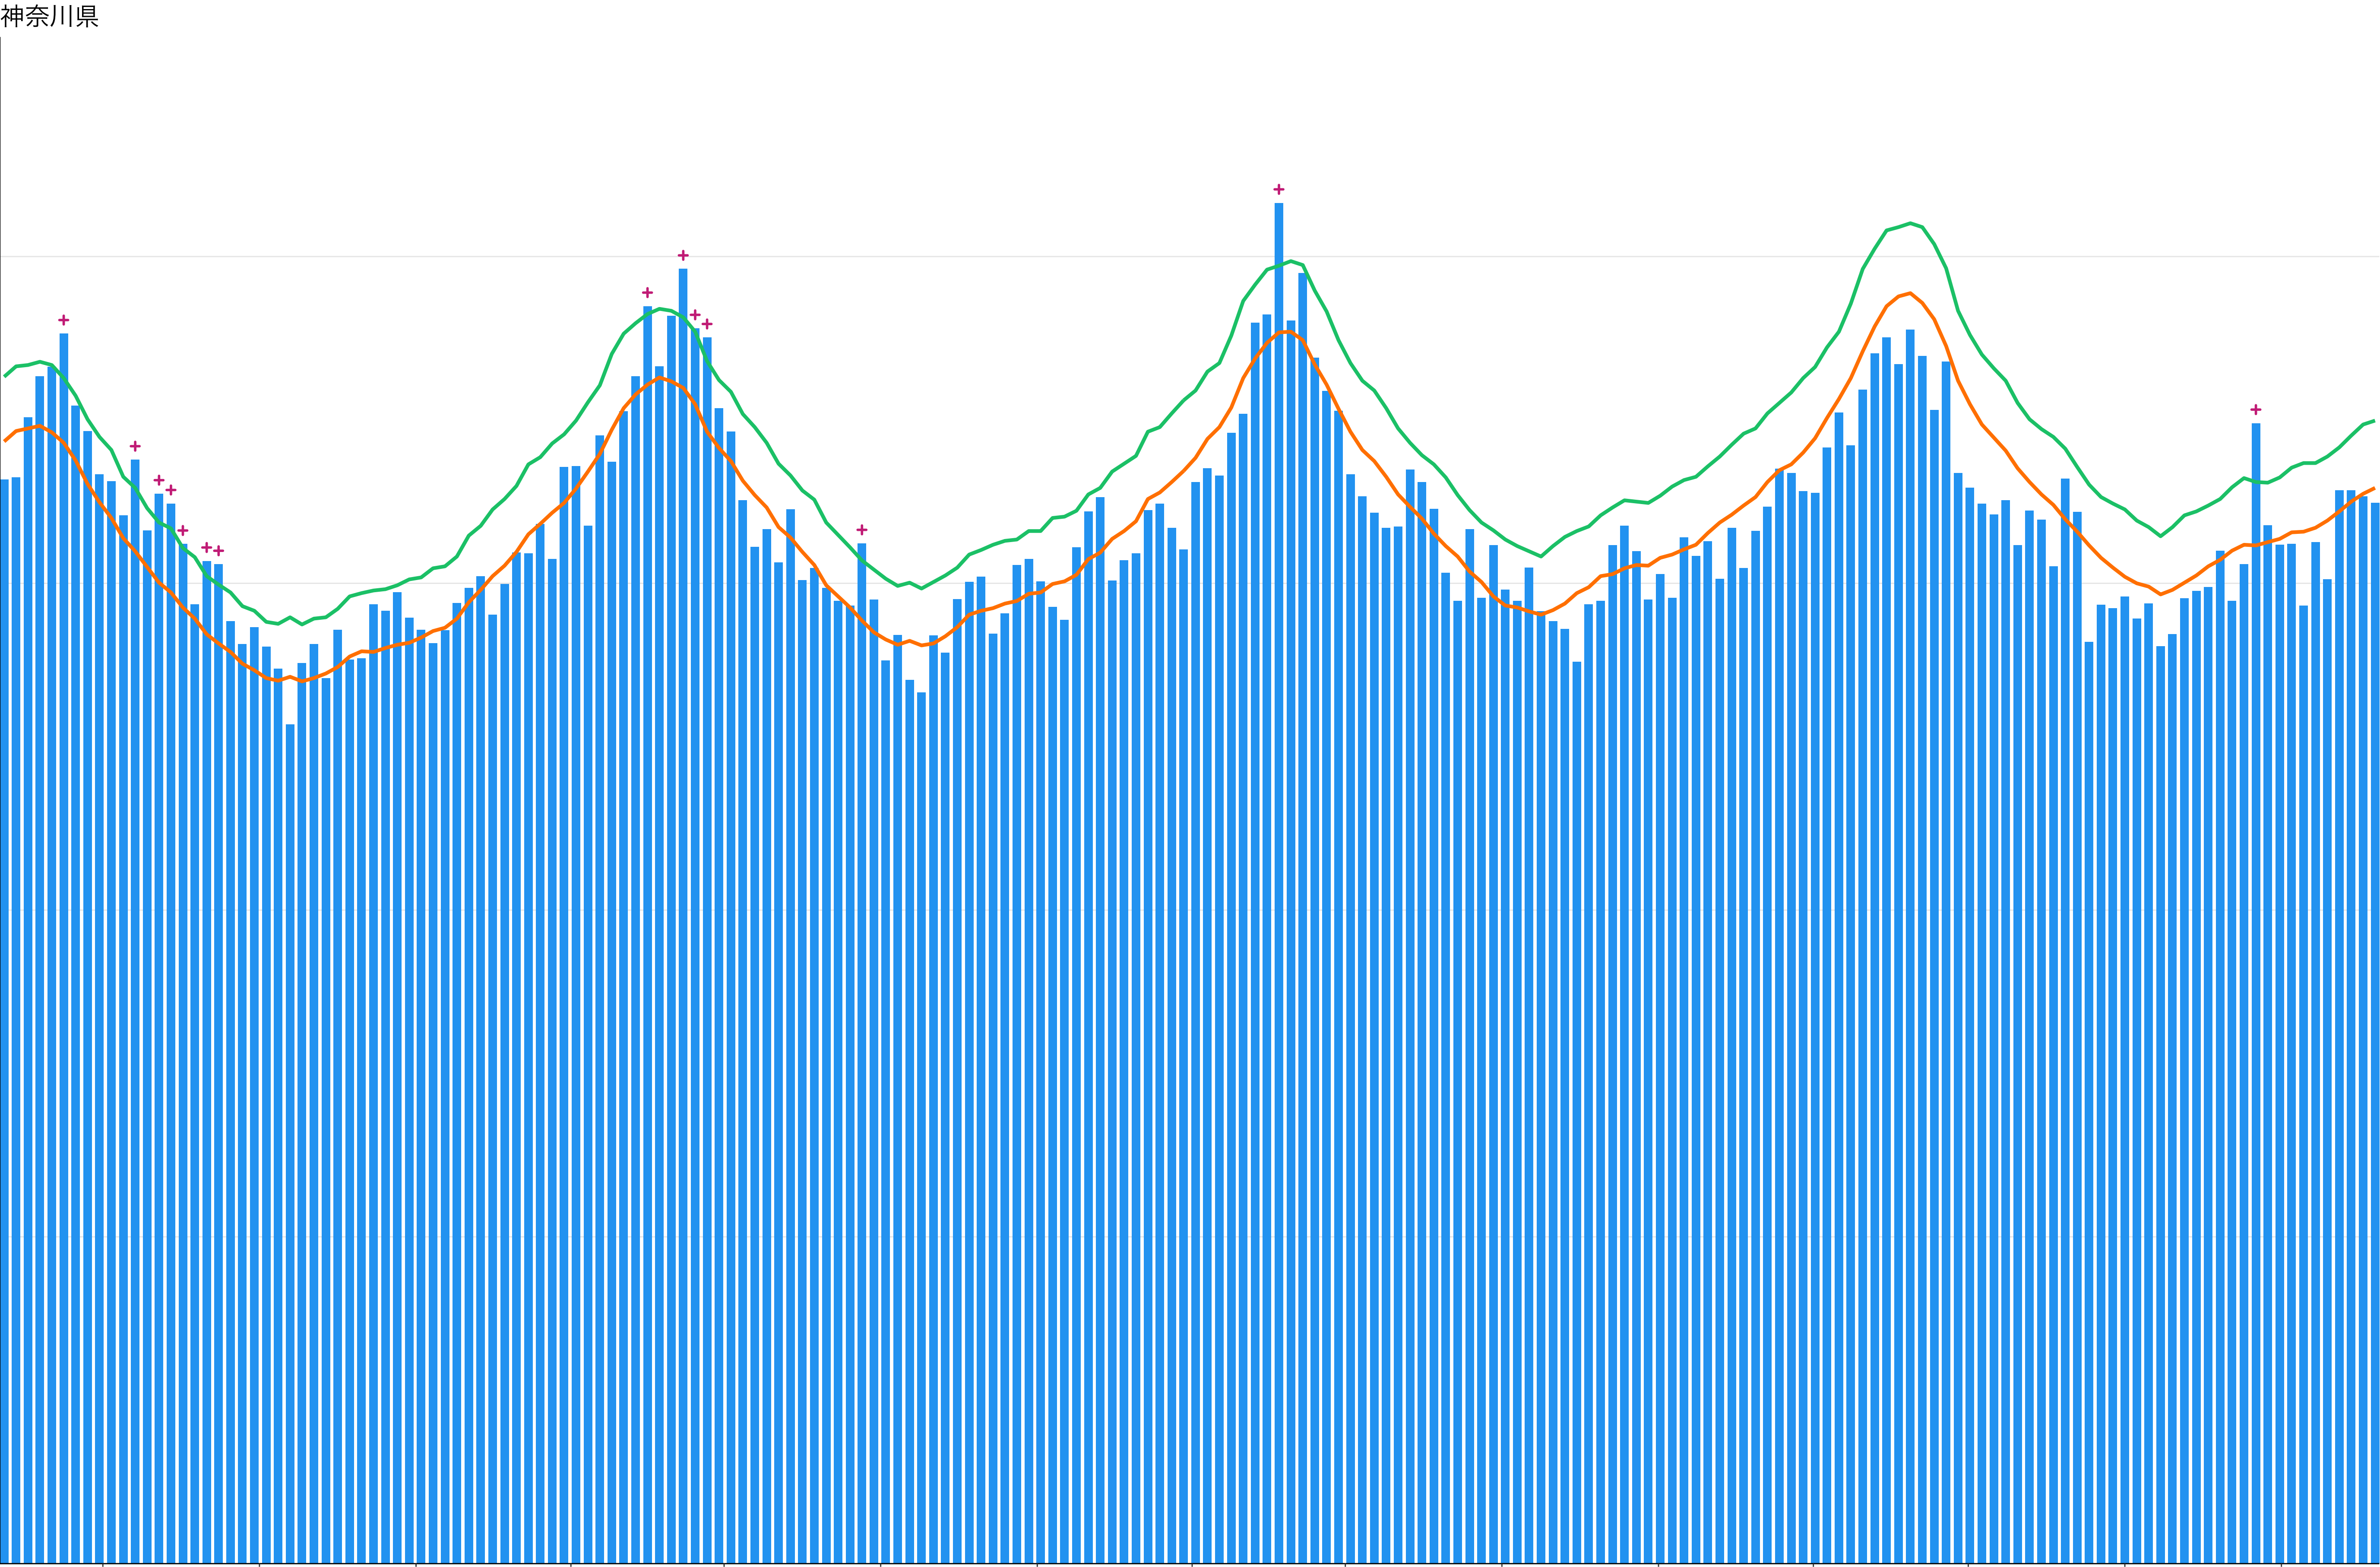

死亡者数

2017/03 2017/06 2017/09 2017/12 2018/03 2018/06 2018/09 2018/12 2019/03 2019/06 2019/09 2019/12 2020/03 2020/06 2020/09

日付

0
500
1000
1500
2000

2017/03 2017/06 2017/09 2017/12 2018/03 2018/06 2018/09 2018/12 2019/03 2019/06 2019/09 2019/12 2020/03 2020/06 2020/09

日付

200

100

0

日付

2017/03

2017/06

2017/09

2017/12

2018/03

2018/06

2018/09

2018/12

2019/03

2019/06

2019/09

2019/12

2020/03

2020/06

2020/09

死亡者数

日付

死亡者数

日付