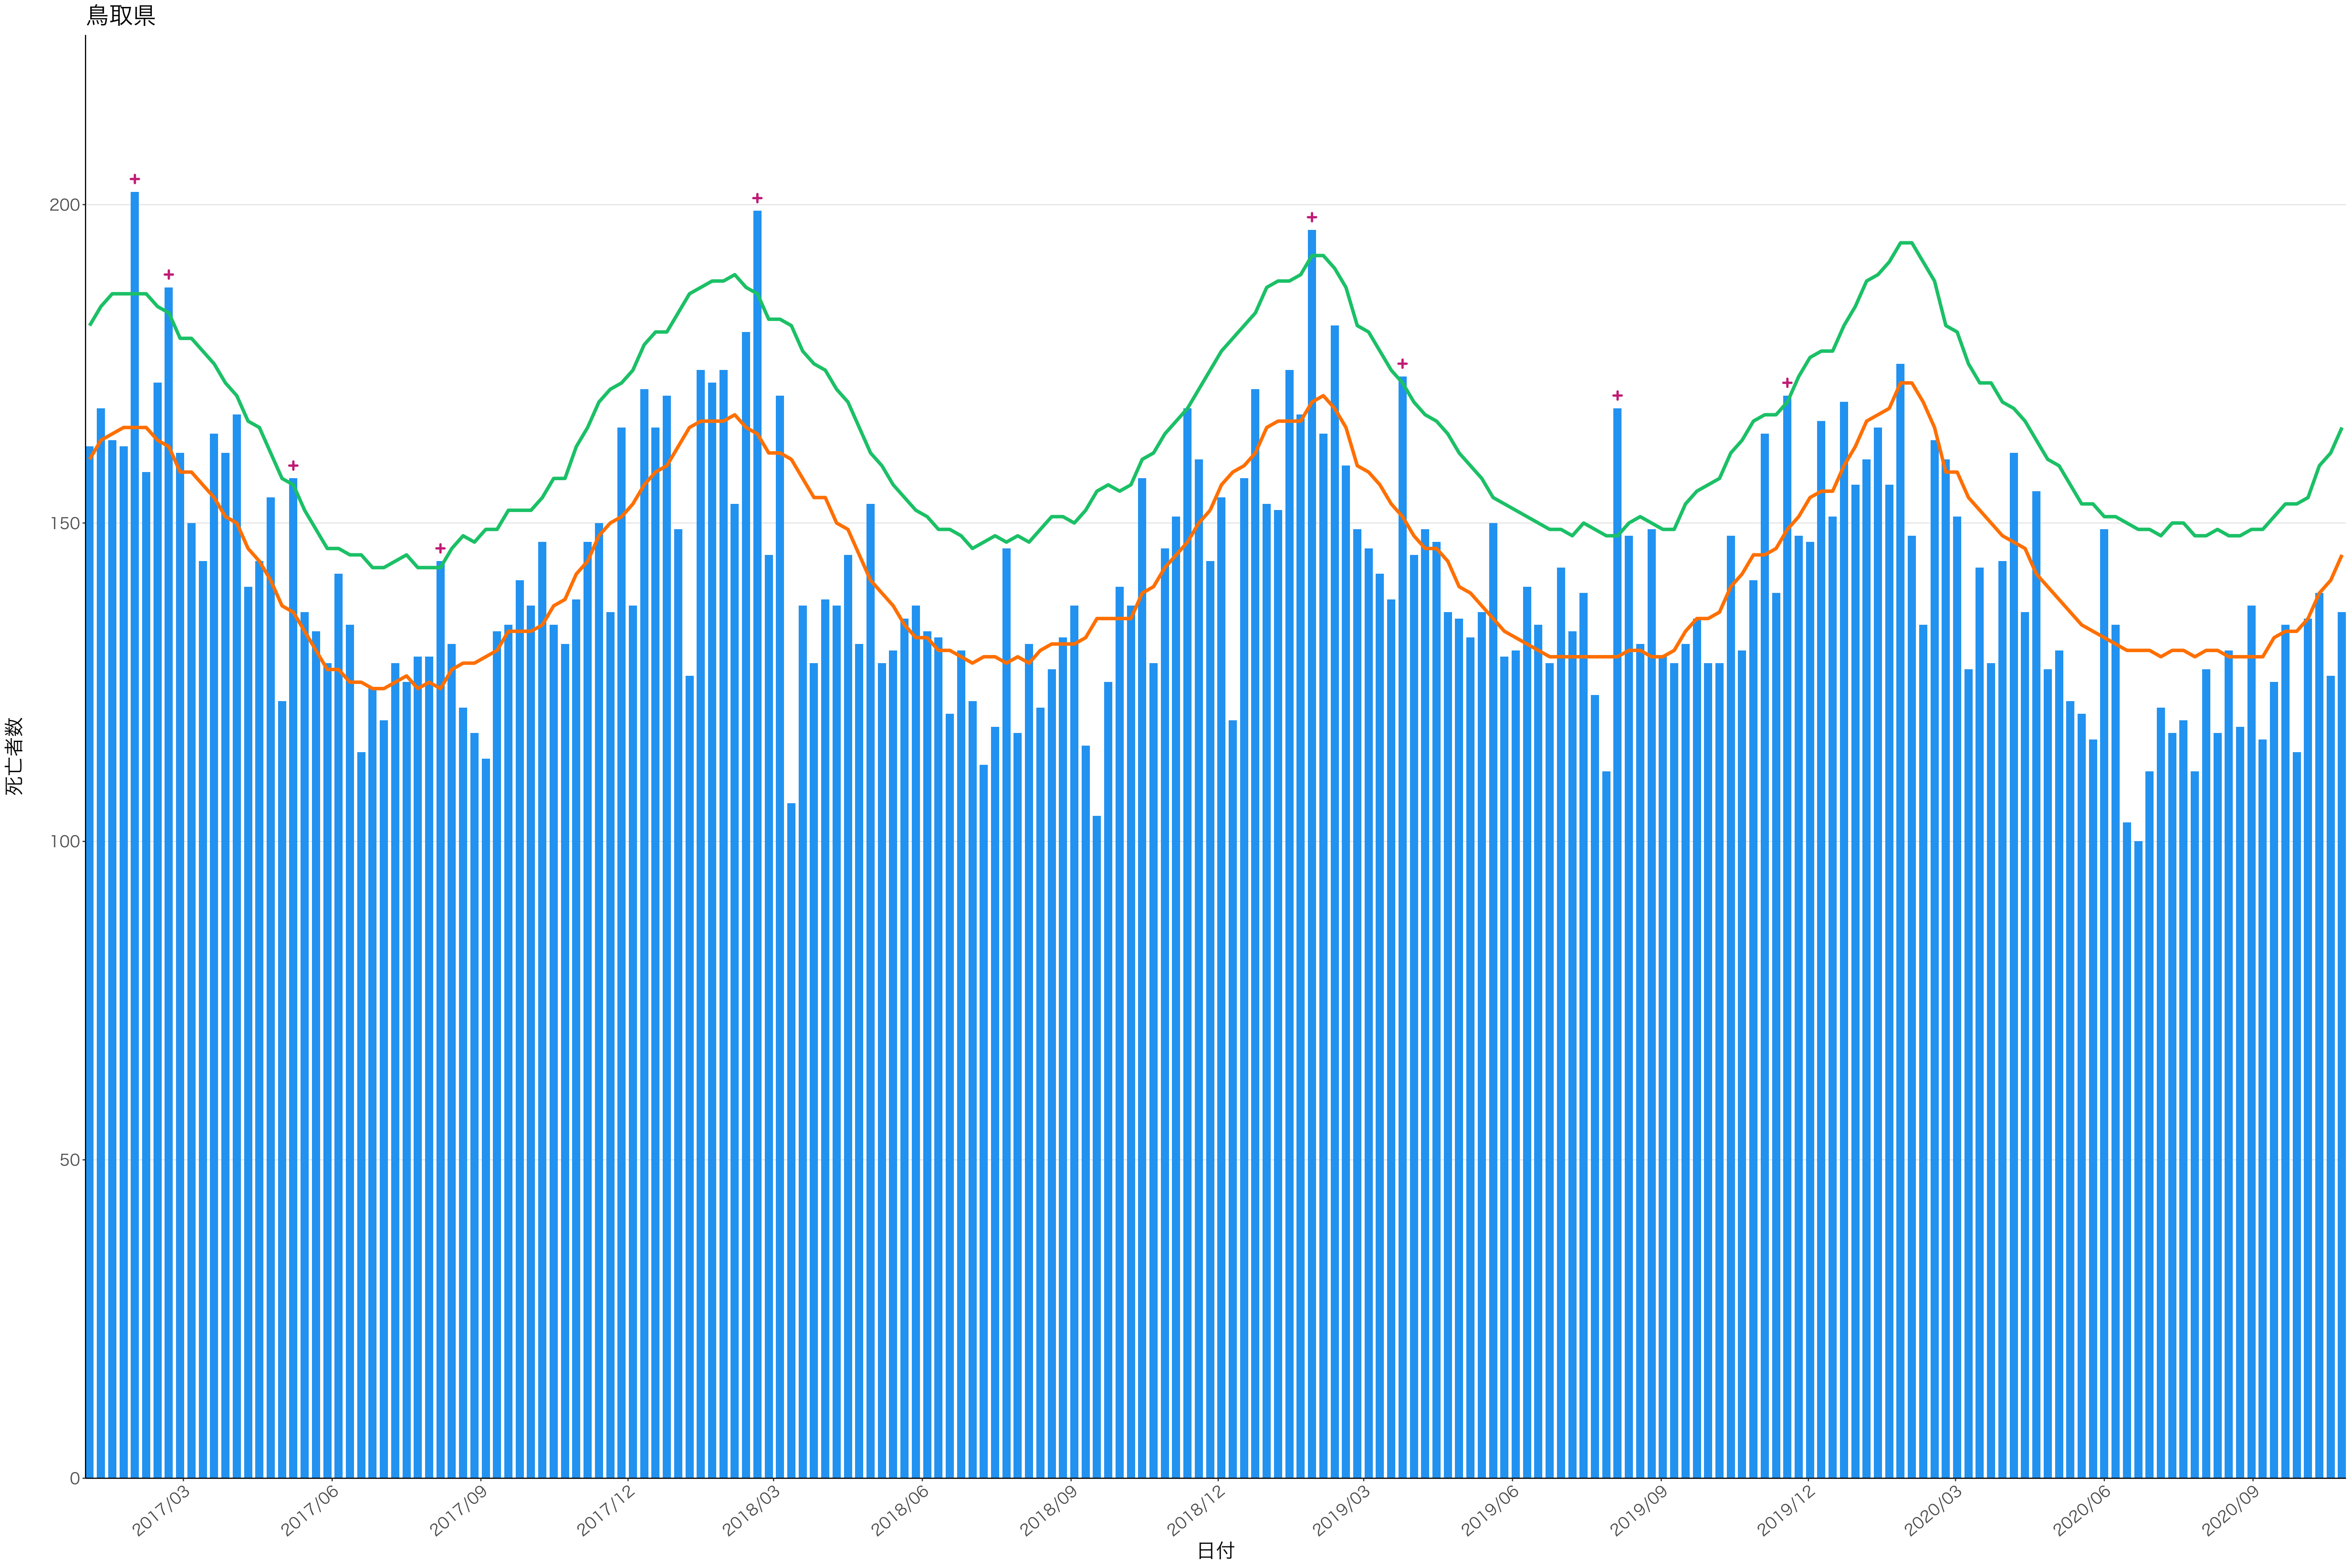

死亡者数

2017/03 2017/06 2017/09 2017/12 2018/03 2018/06 2018/09 2018/12 2019/03 2019/06 2019/09 2019/12 2020/03 2020/06 2020/09

日付

0
500
1000
1500
2000

2017/03 2017/06 2017/09 2017/12 2018/03 2018/06 2018/09 2018/12 2019/03 2019/06 2019/09 2019/12 2020/03 2020/06 2020/09

2017/12

2018/03

2018/06

2018/09

2018/12

2019/03

2019/06

2019/09

2019/12

2020/03

2020/06

2020/09

死亡者数

日付

死亡者数

日付

2018/06

2018/09

2018/12

2019/03

2019/06

2019/09

2019/12

2020/03