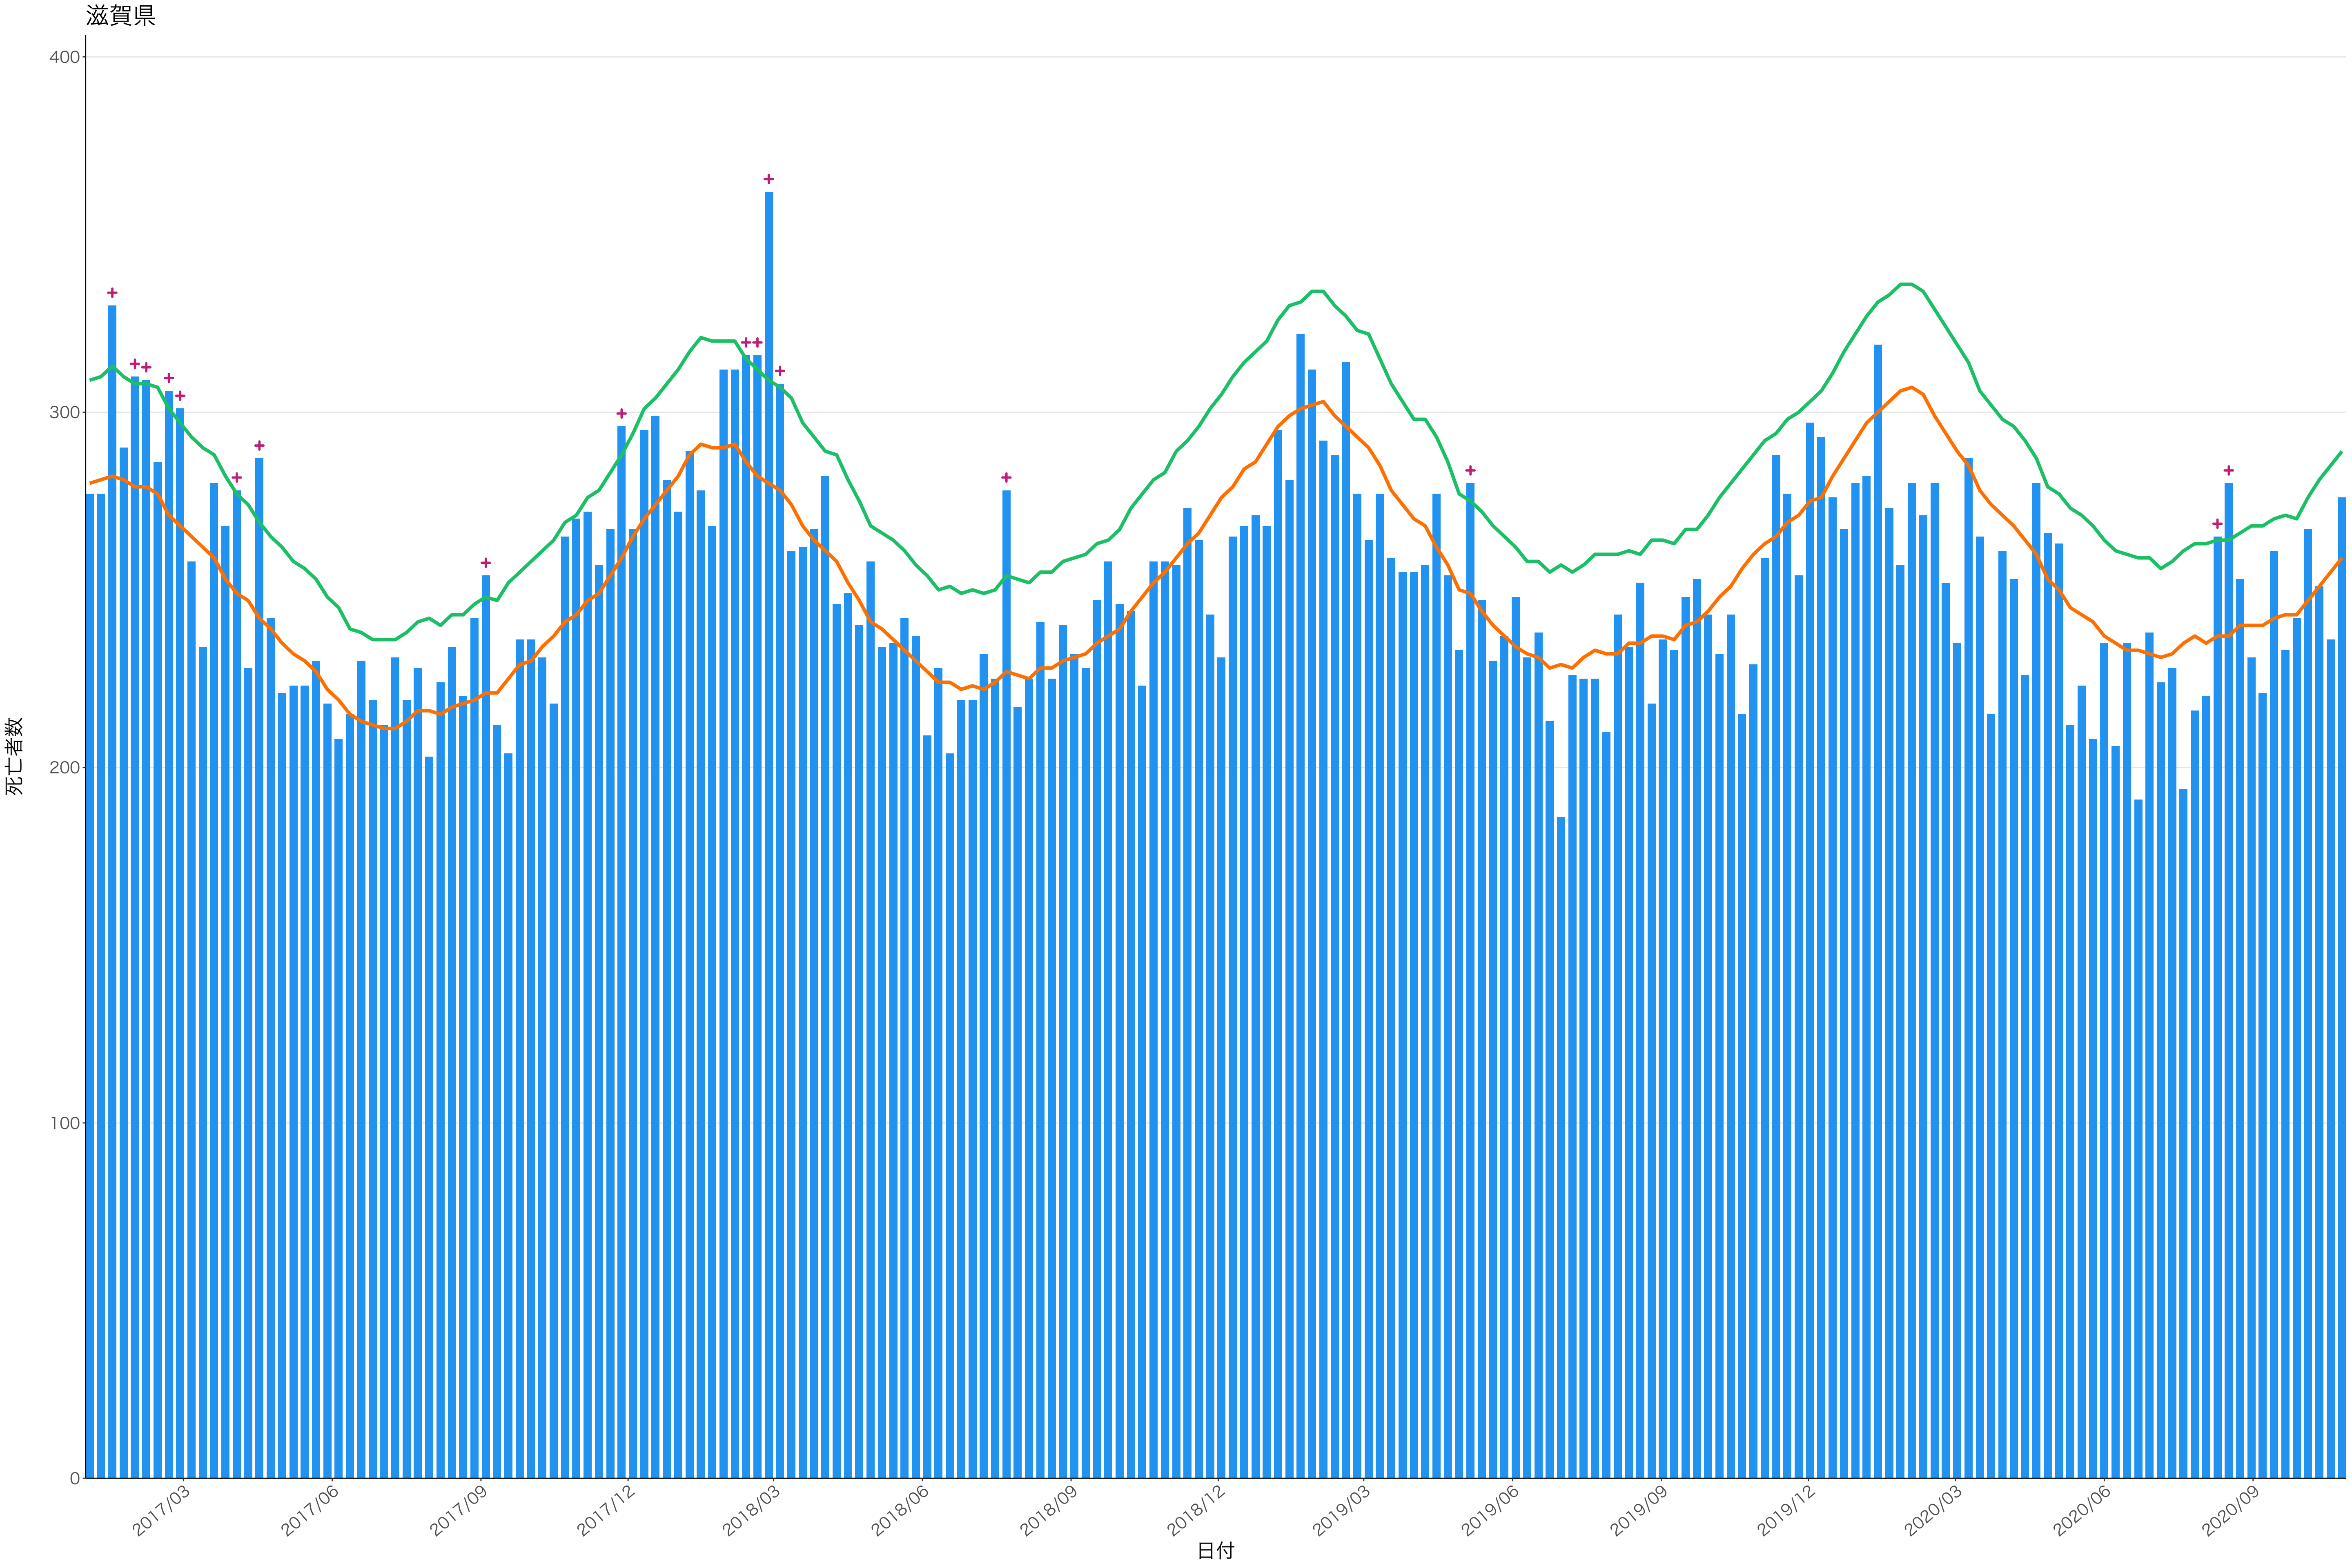

死亡者数

2017/03 2017/06 2017/09 2017/12 2018/03 2018/06 2018/09 2018/12 2019/03 2019/06 2019/09 2019/12 2020/03 2020/06 2020/09

日付

0
500
1000
1500
2000

2017/03 2017/06 2017/09 2017/12 2018/03 2018/06 2018/09 2018/12 2019/03 2019/06 2019/09 2019/12 2020/03 2020/06 2020/09

2017/12

2018/03

2018/06

2018/09

2018/12

2019/03

2019/06

2019/09

2019/12

2020/03

2020/06

2020/09

死亡者数

日付

死亡者数

日付

2018/06

2018/09

2018/12

2019/03

2019/06

2019/09

2019/12

2020/03