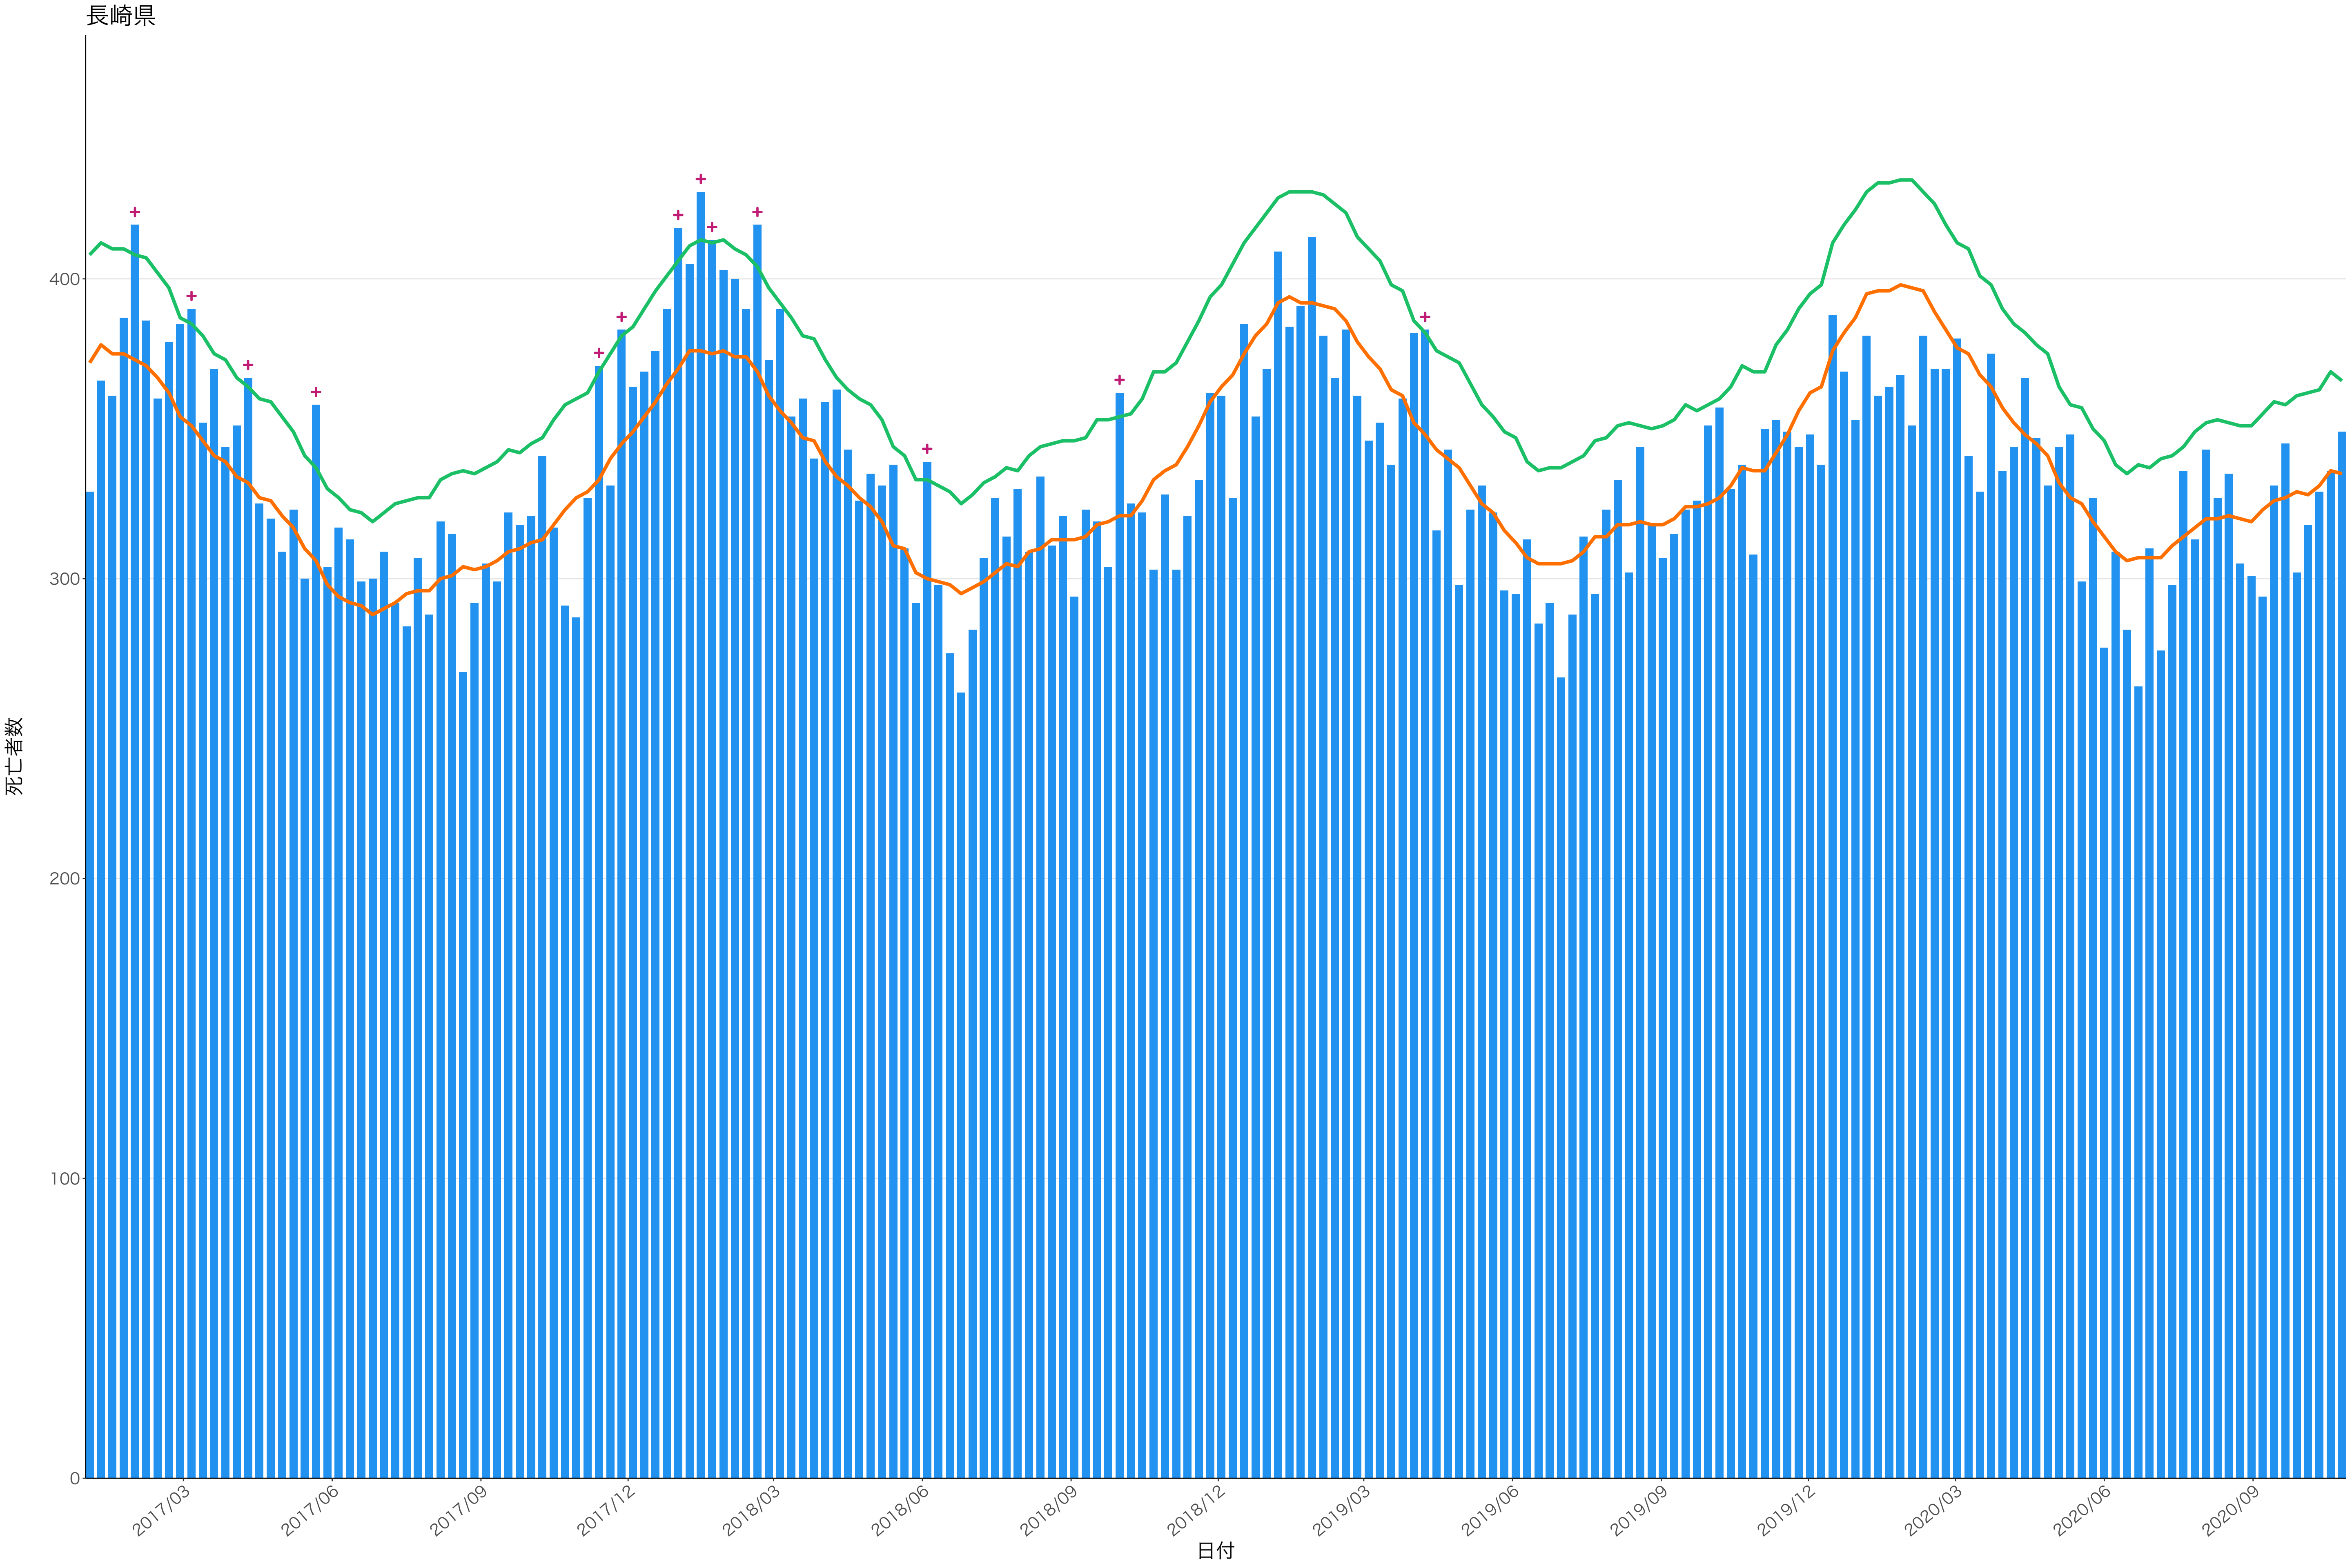

2017/12

2018/03

2018/06

2018/09

2018/12

2019/03

2019/06

2019/09

2019/12

2020/03

2020/06

2020/09

死亡者数

日付

死亡者数

日付

2018/06

2018/09

2018/12

2019/03

2019/06

2019/09

2019/12

2020/03

2020/06

2020/09

600
400
200
0

2017/03 2017/06 2017/09 2017/12 2018/03 2018/06 2018/09 2018/12 2019/03 2019/06 2019/09 2019/12 2020/03 2020/06 2020/09

日付

死亡者数

全国