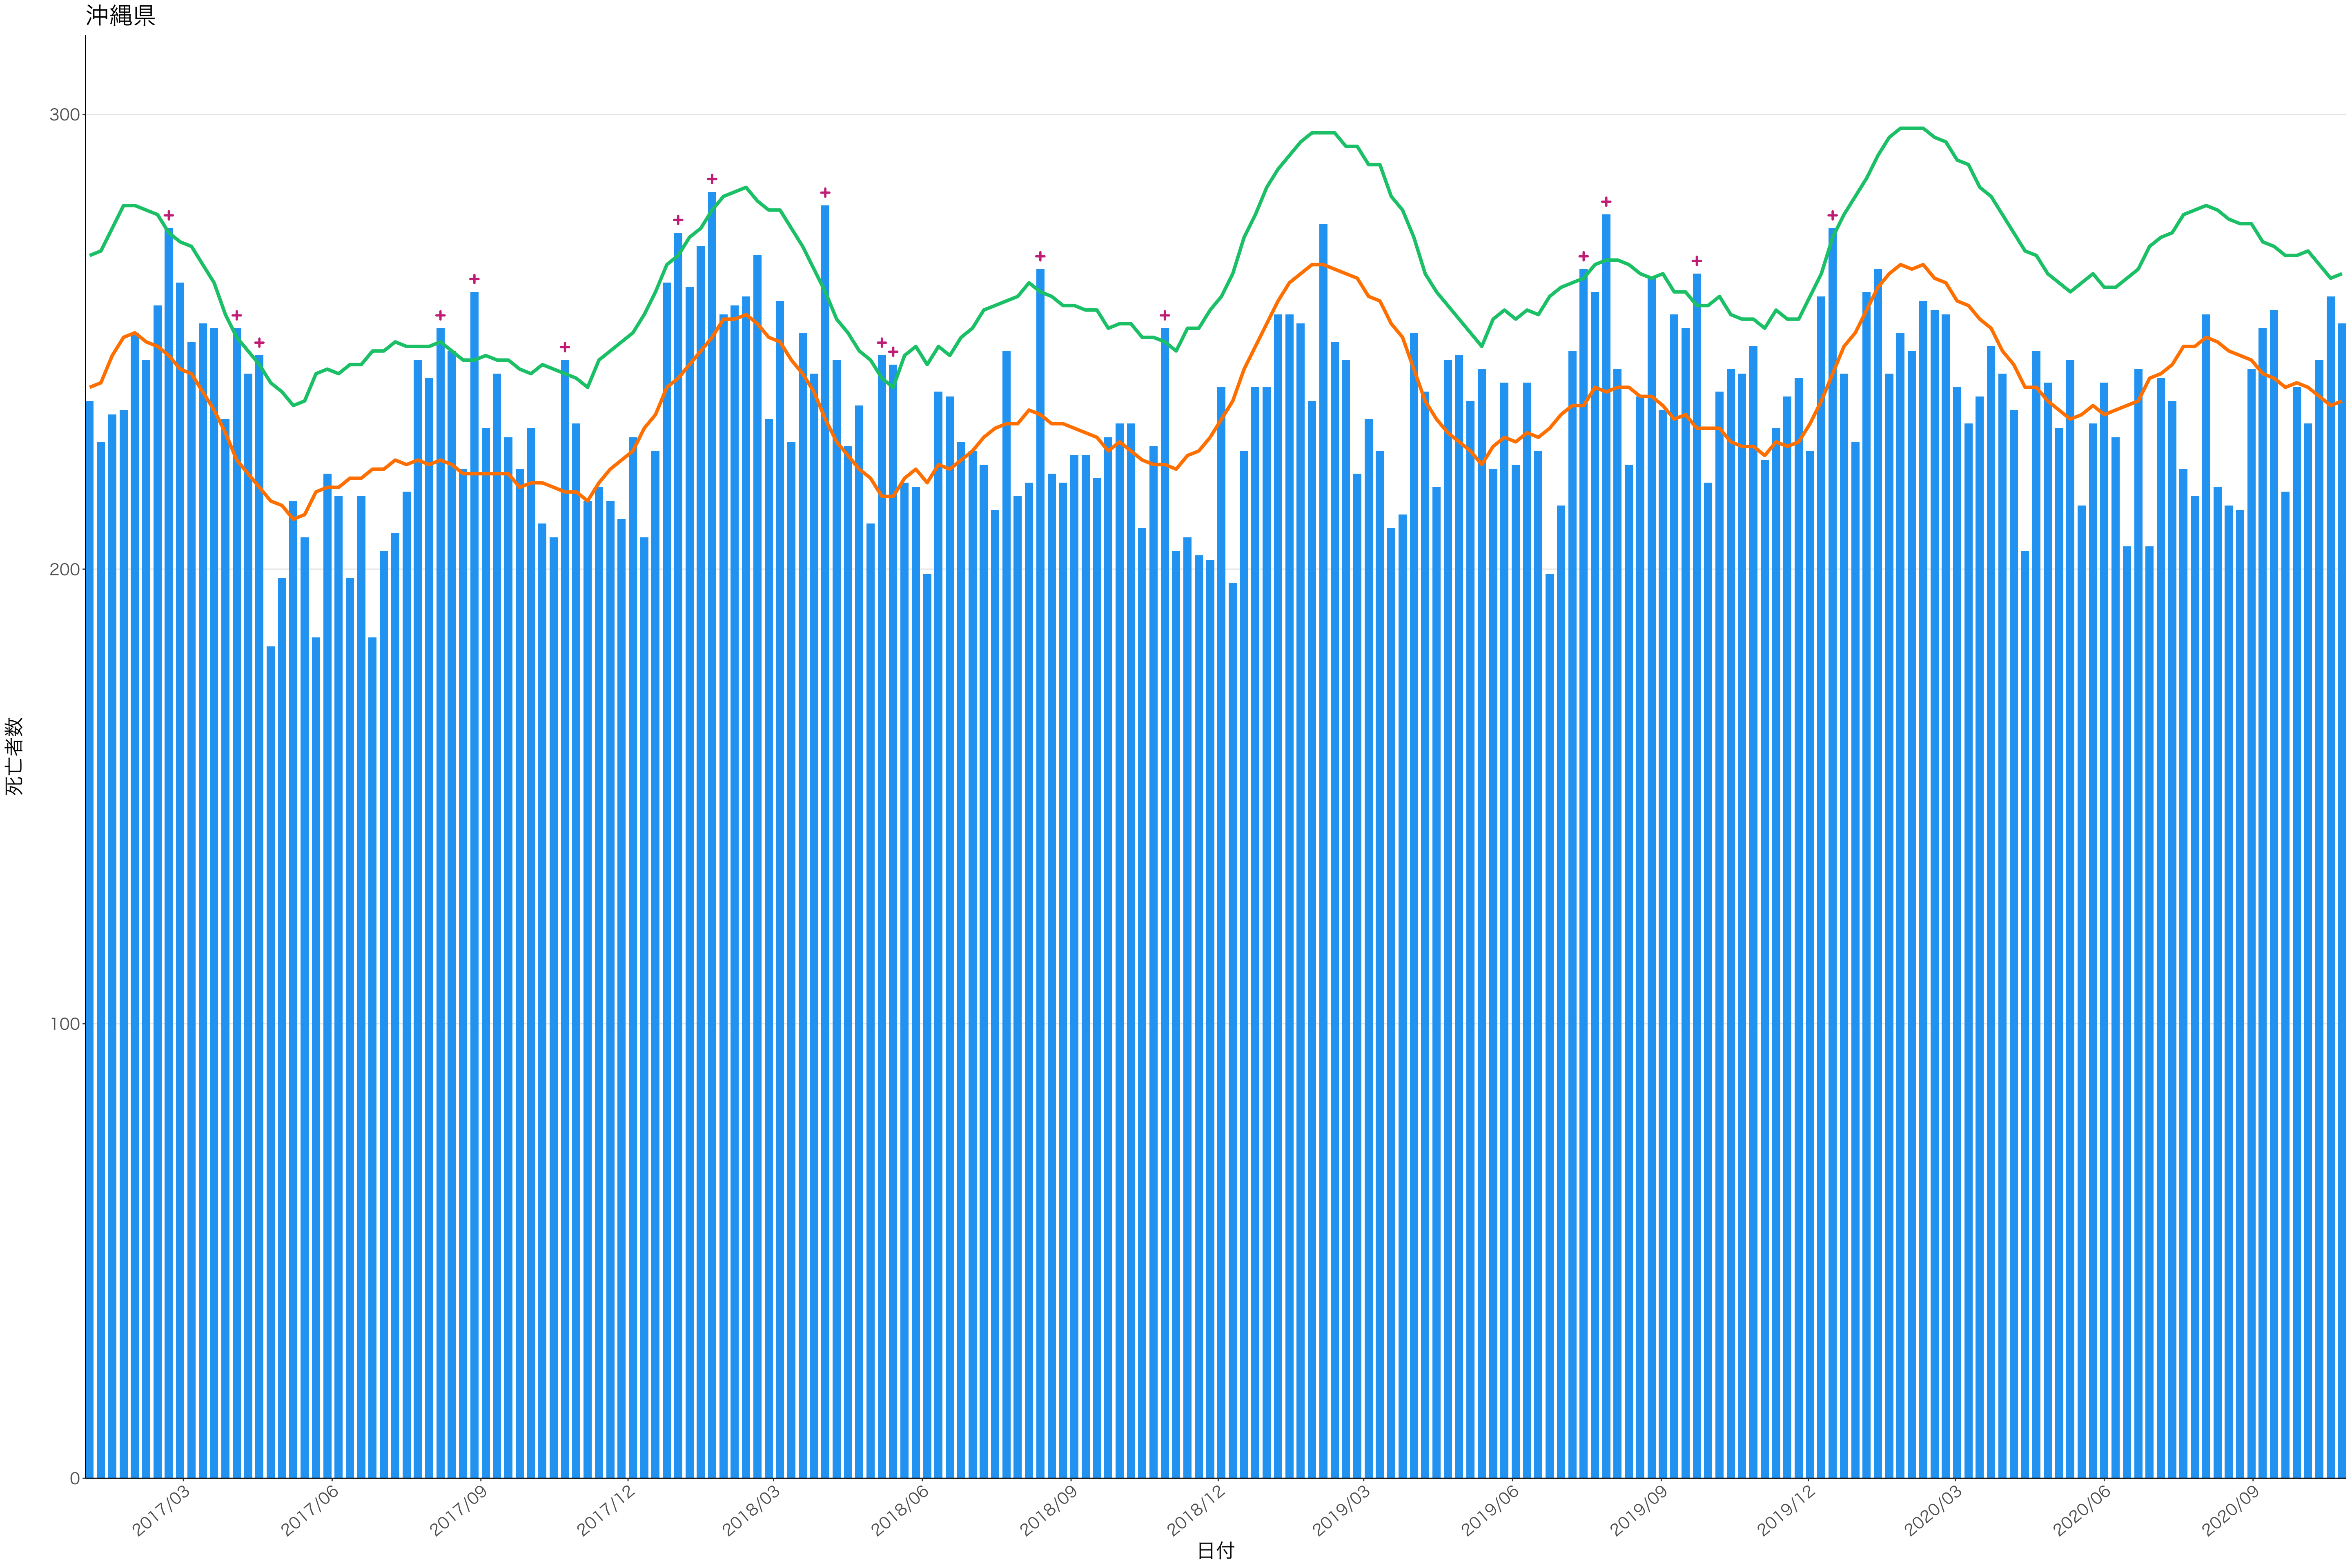

400  
300  
200  
100  
0

2017/03 2017/06 2017/09 2017/12 2018/03 2018/06 2018/09 2018/12 2019/03 2019/06 2019/09 2019/12 2020/03 2020/06 2020/09

日付

死亡者数

日付

0  
100  
200  
300

2017/03 2017/06 2017/09 2017/12 2018/03 2018/06 2018/09 2018/12 2019/03 2019/06 2019/09 2019/12 2020/03 2020/06 2020/09

日付

死亡者数

600  
400  
200  
0

2017/03 2017/06 2017/09 2017/12 2018/03 2018/06 2018/09 2018/12 2019/03 2019/06 2019/09 2019/12 2020/03 2020/06 2020/09

日付

死亡者数

全国