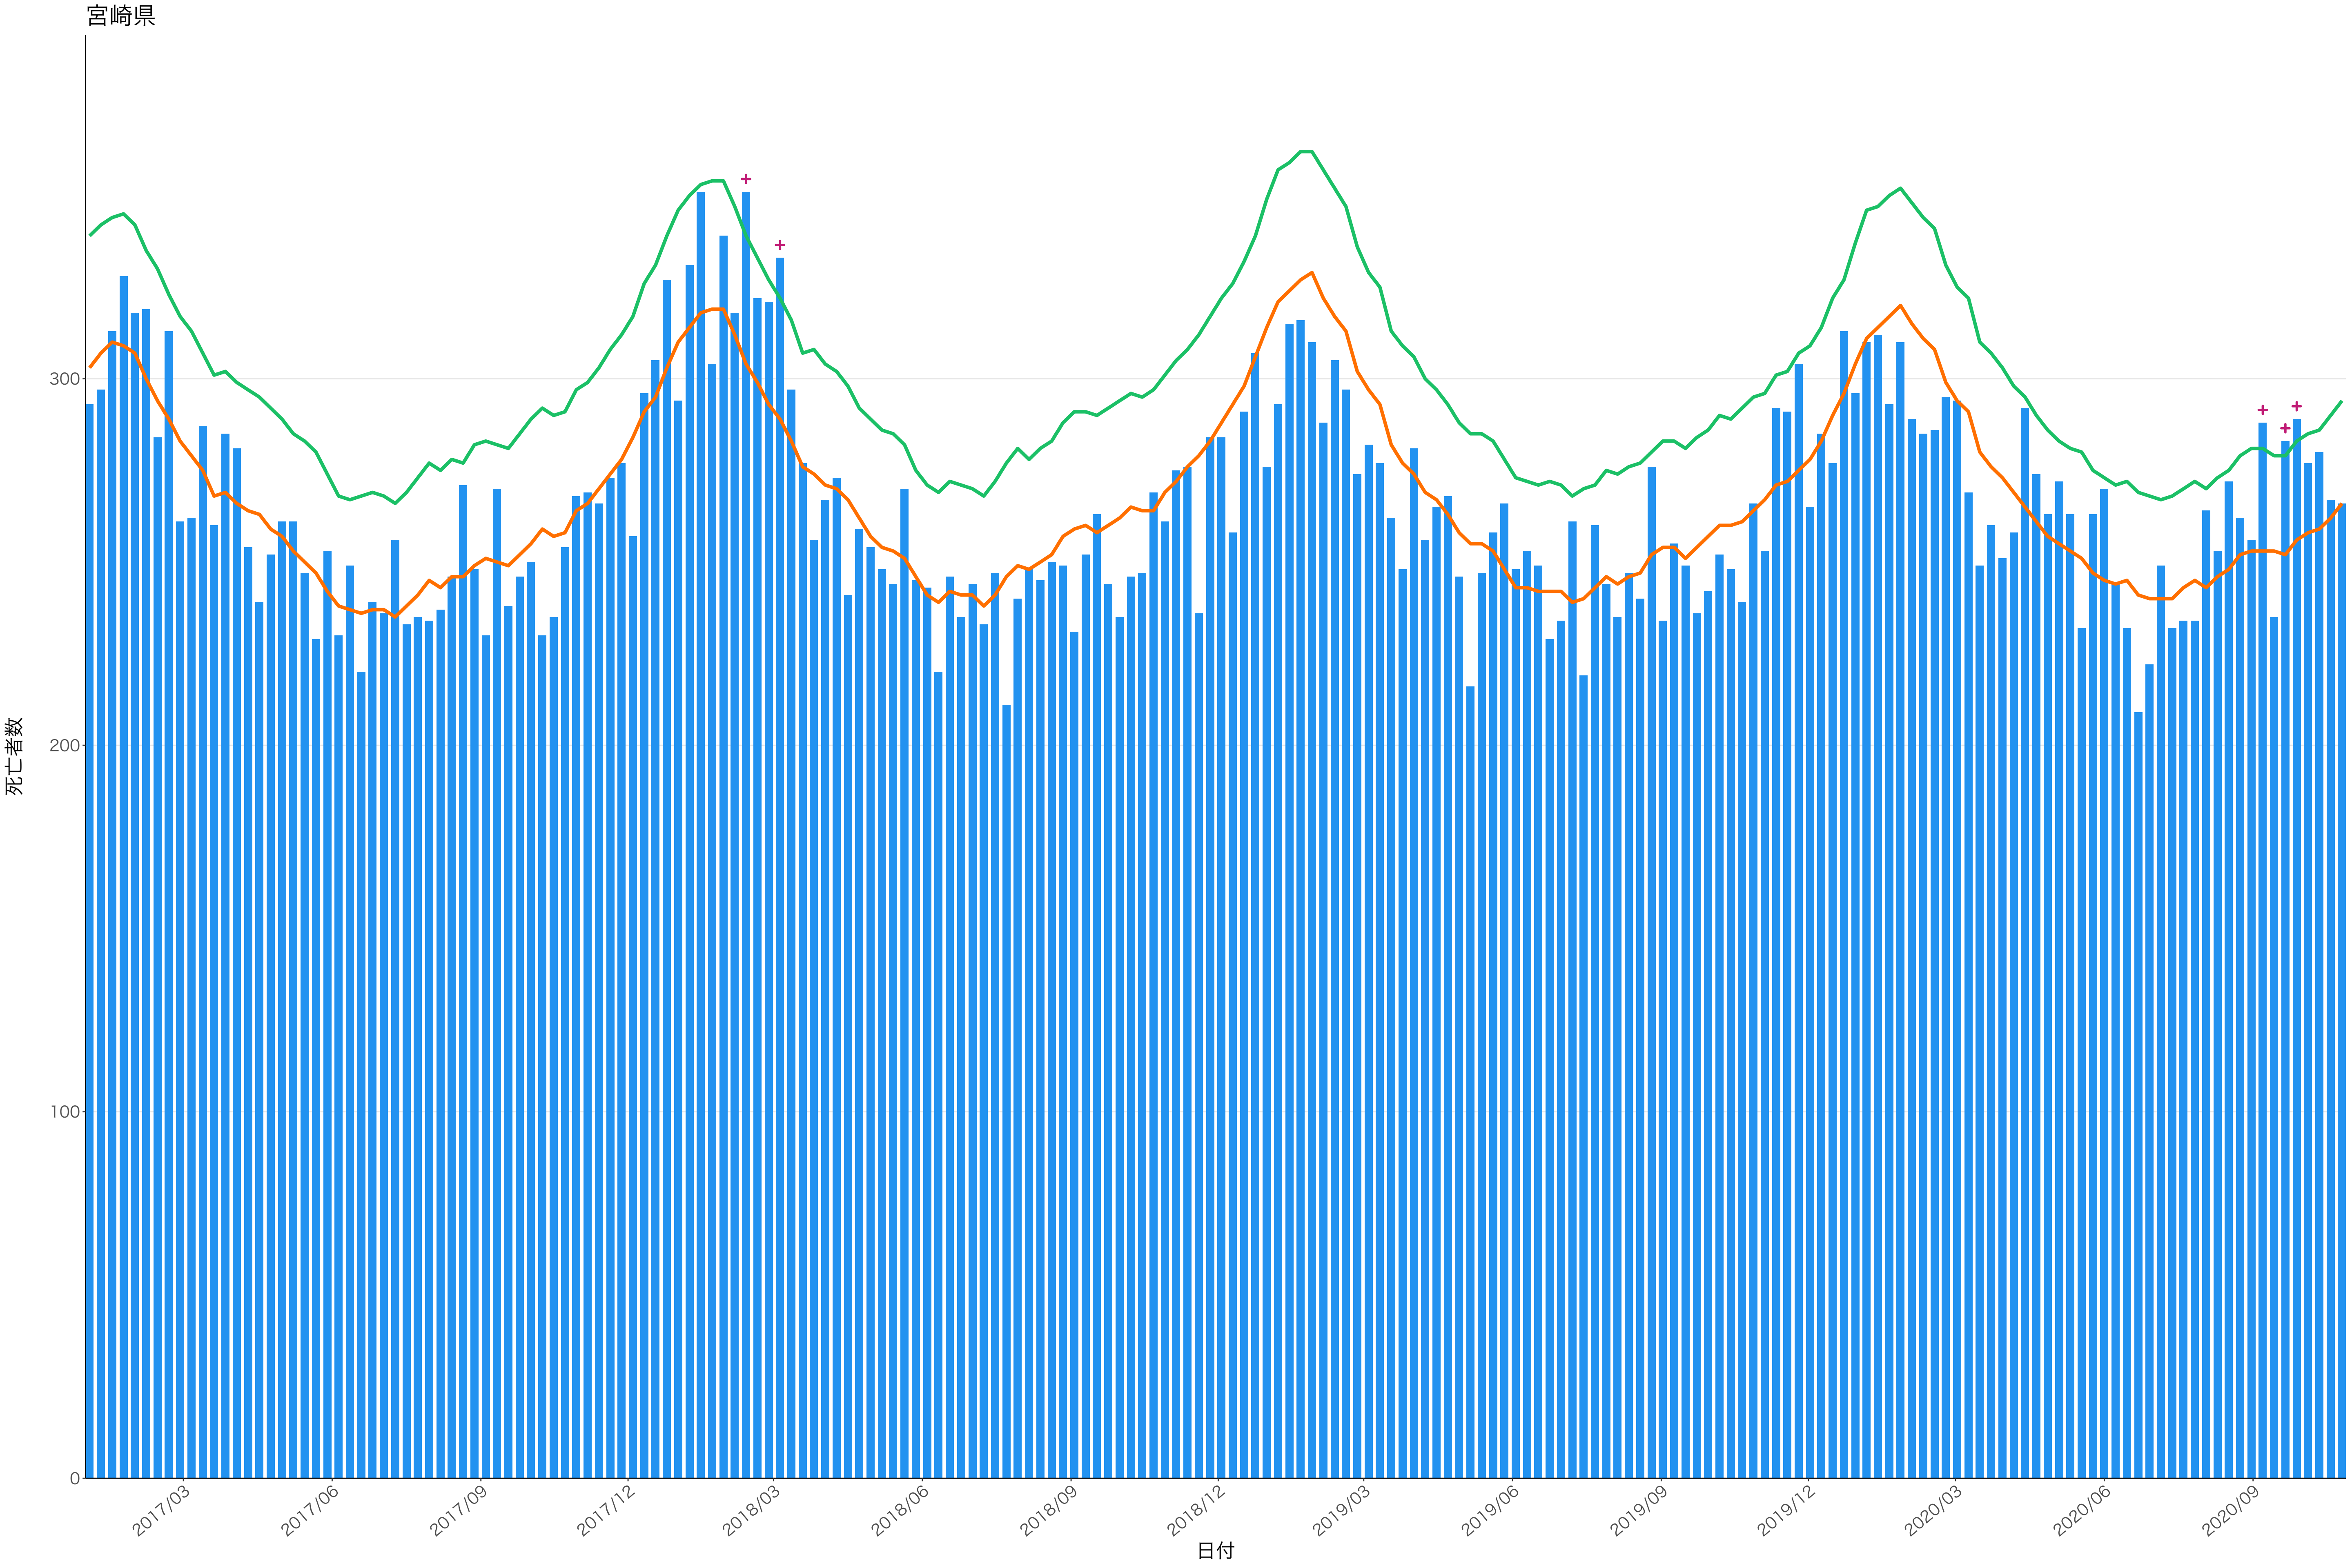

400  
300  
200  
100  
0

2017/03 2017/06 2017/09 2017/12 2018/03 2018/06 2018/09 2018/12 2019/03 2019/06 2019/09 2019/12 2020/03 2020/06 2020/09

日付

死亡者数

日付

0  
100  
200  
300

2017/03 2017/06 2017/09 2017/12 2018/03 2018/06 2018/09 2018/12 2019/03 2019/06 2019/09 2019/12 2020/03 2020/06 2020/09

日付

死亡者数

600  
400  
200  
0

2017/03 2017/06 2017/09 2017/12 2018/03 2018/06 2018/09 2018/12 2019/03 2019/06 2019/09 2019/12 2020/03 2020/06 2020/09

日付

死亡者数

全国