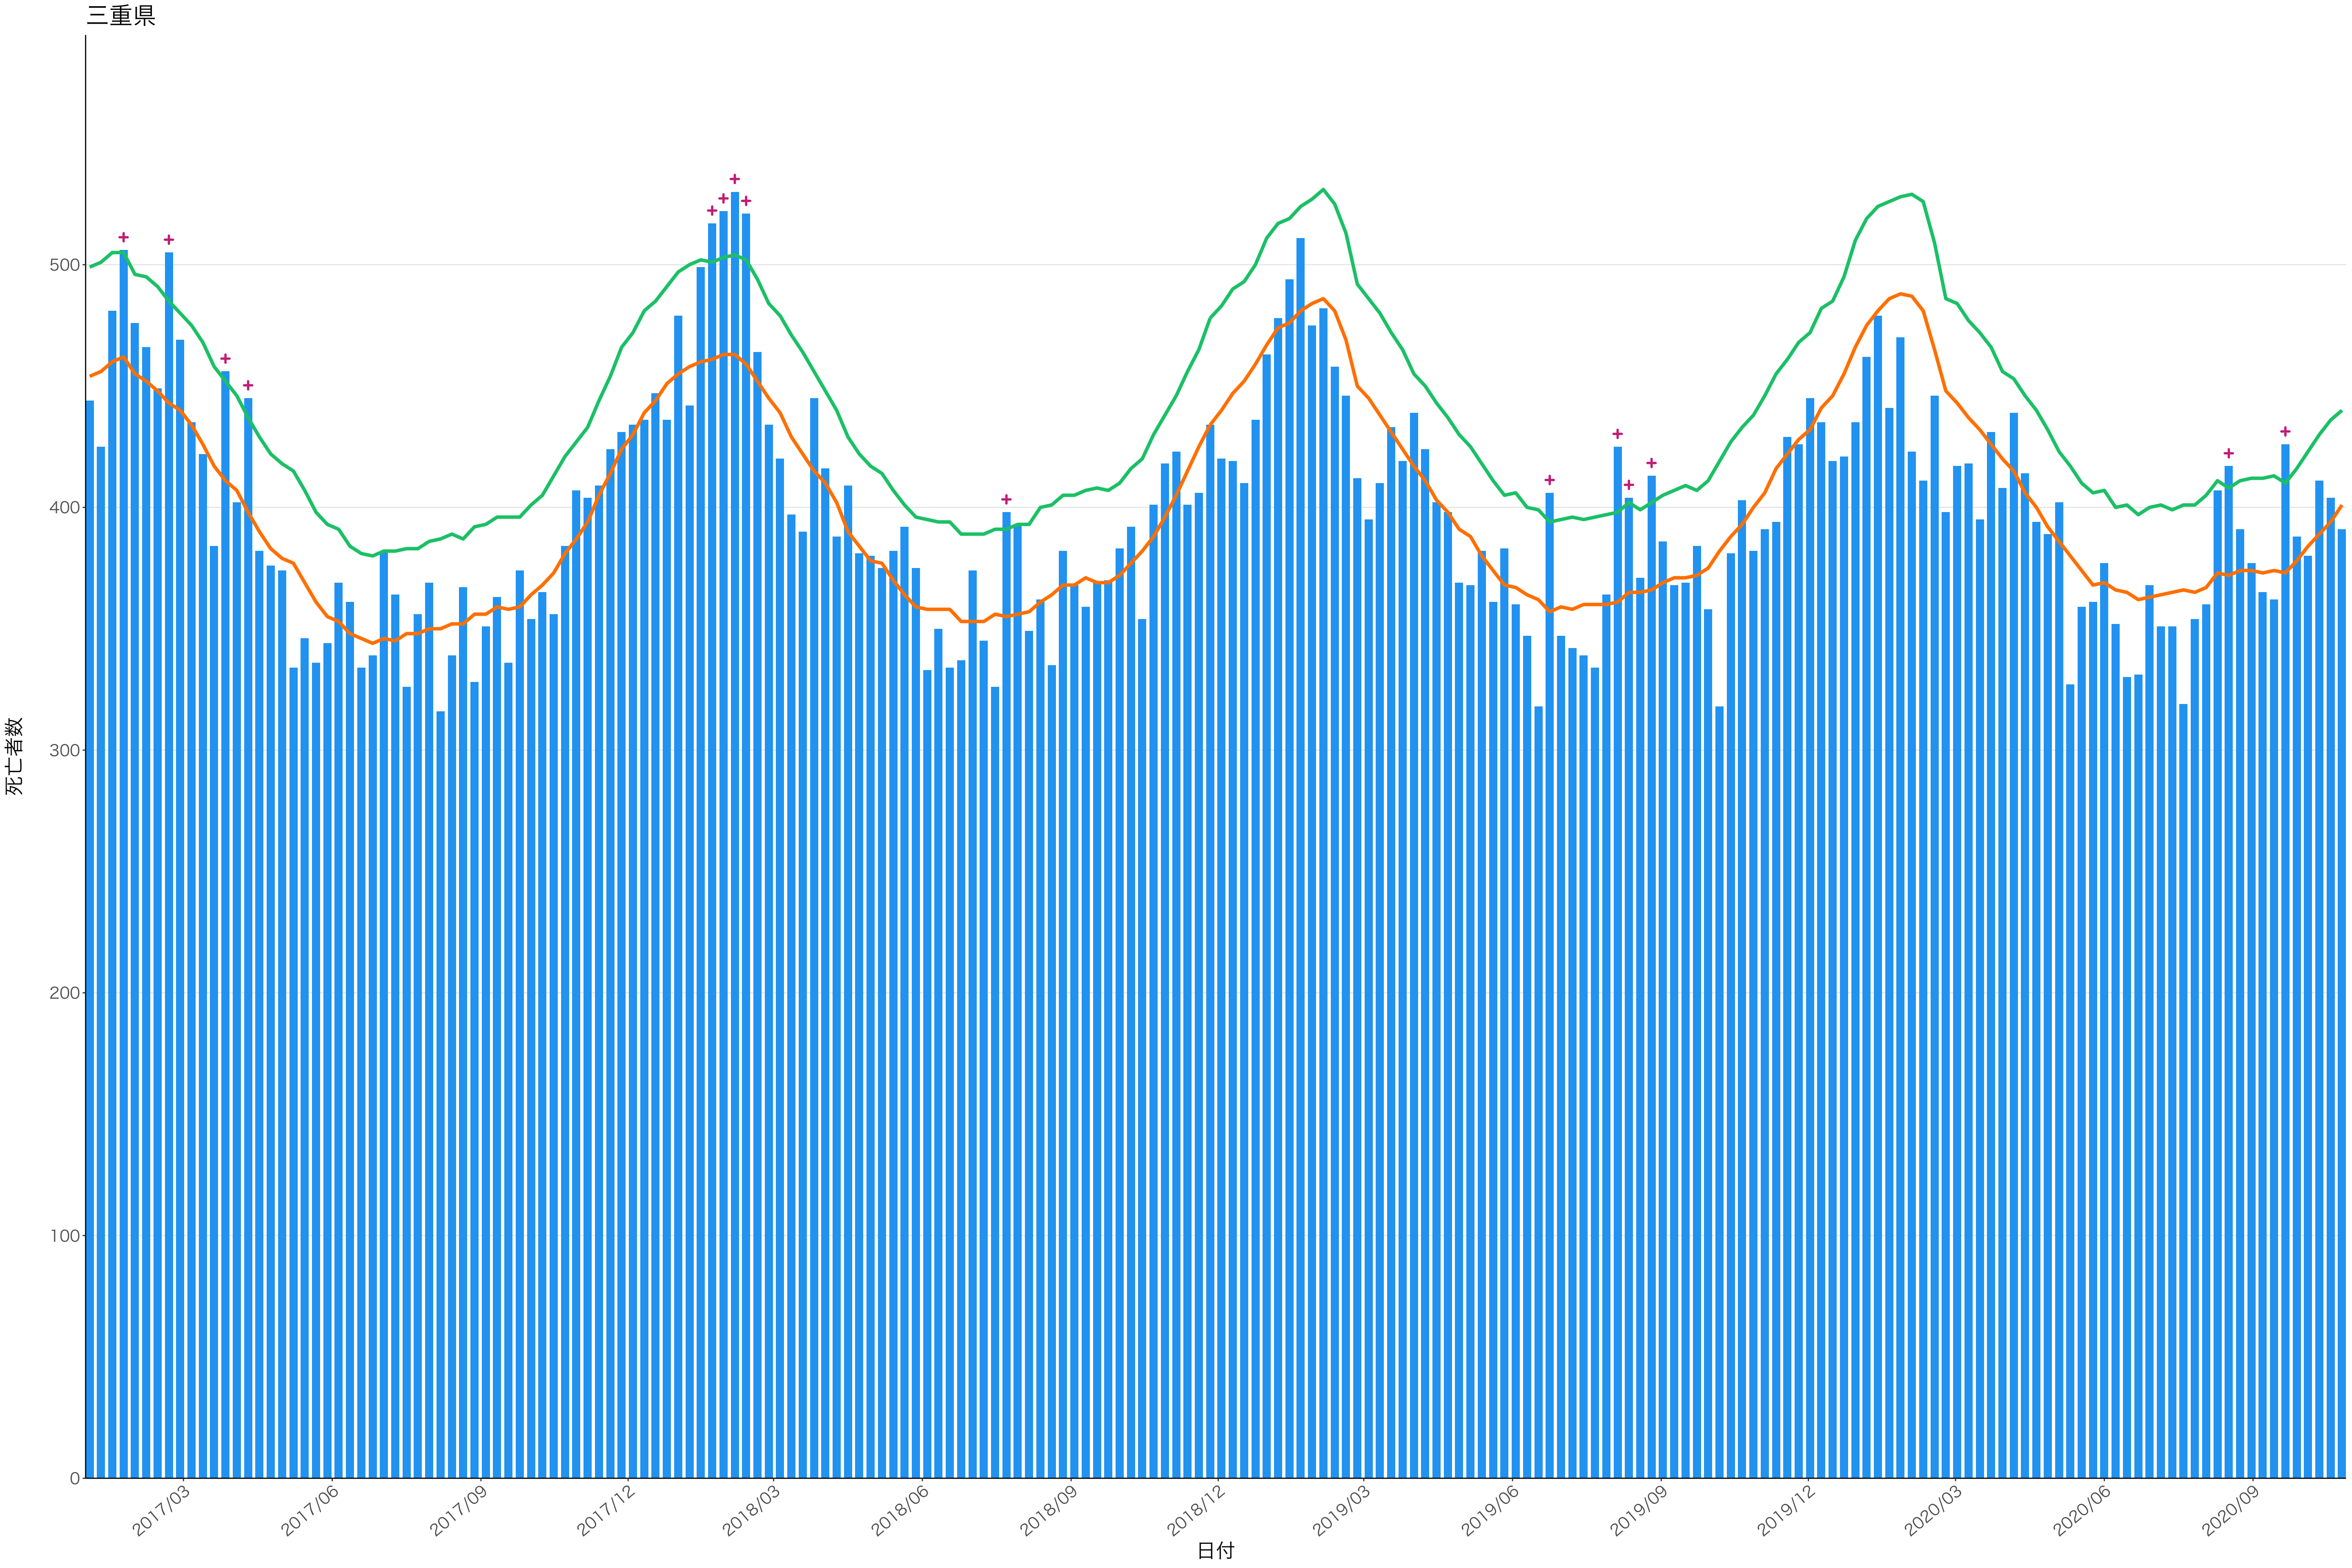

400  
300  
200  
100  
0

2017/03 2017/06 2017/09 2017/12 2018/03 2018/06 2018/09 2018/12 2019/03 2019/06 2019/09 2019/12 2020/03 2020/06 2020/09

日付

死亡者数

日付

0  
100  
200  
300

2017/03 2017/06 2017/09 2017/12 2018/03 2018/06 2018/09 2018/12 2019/03 2019/06 2019/09 2019/12 2020/03 2020/06 2020/09

日付

死亡者数

600  
400  
200  
0

2017/03 2017/06 2017/09 2017/12 2018/03 2018/06 2018/09 2018/12 2019/03 2019/06 2019/09 2019/12 2020/03 2020/06 2020/09

日付

死亡者数

全国