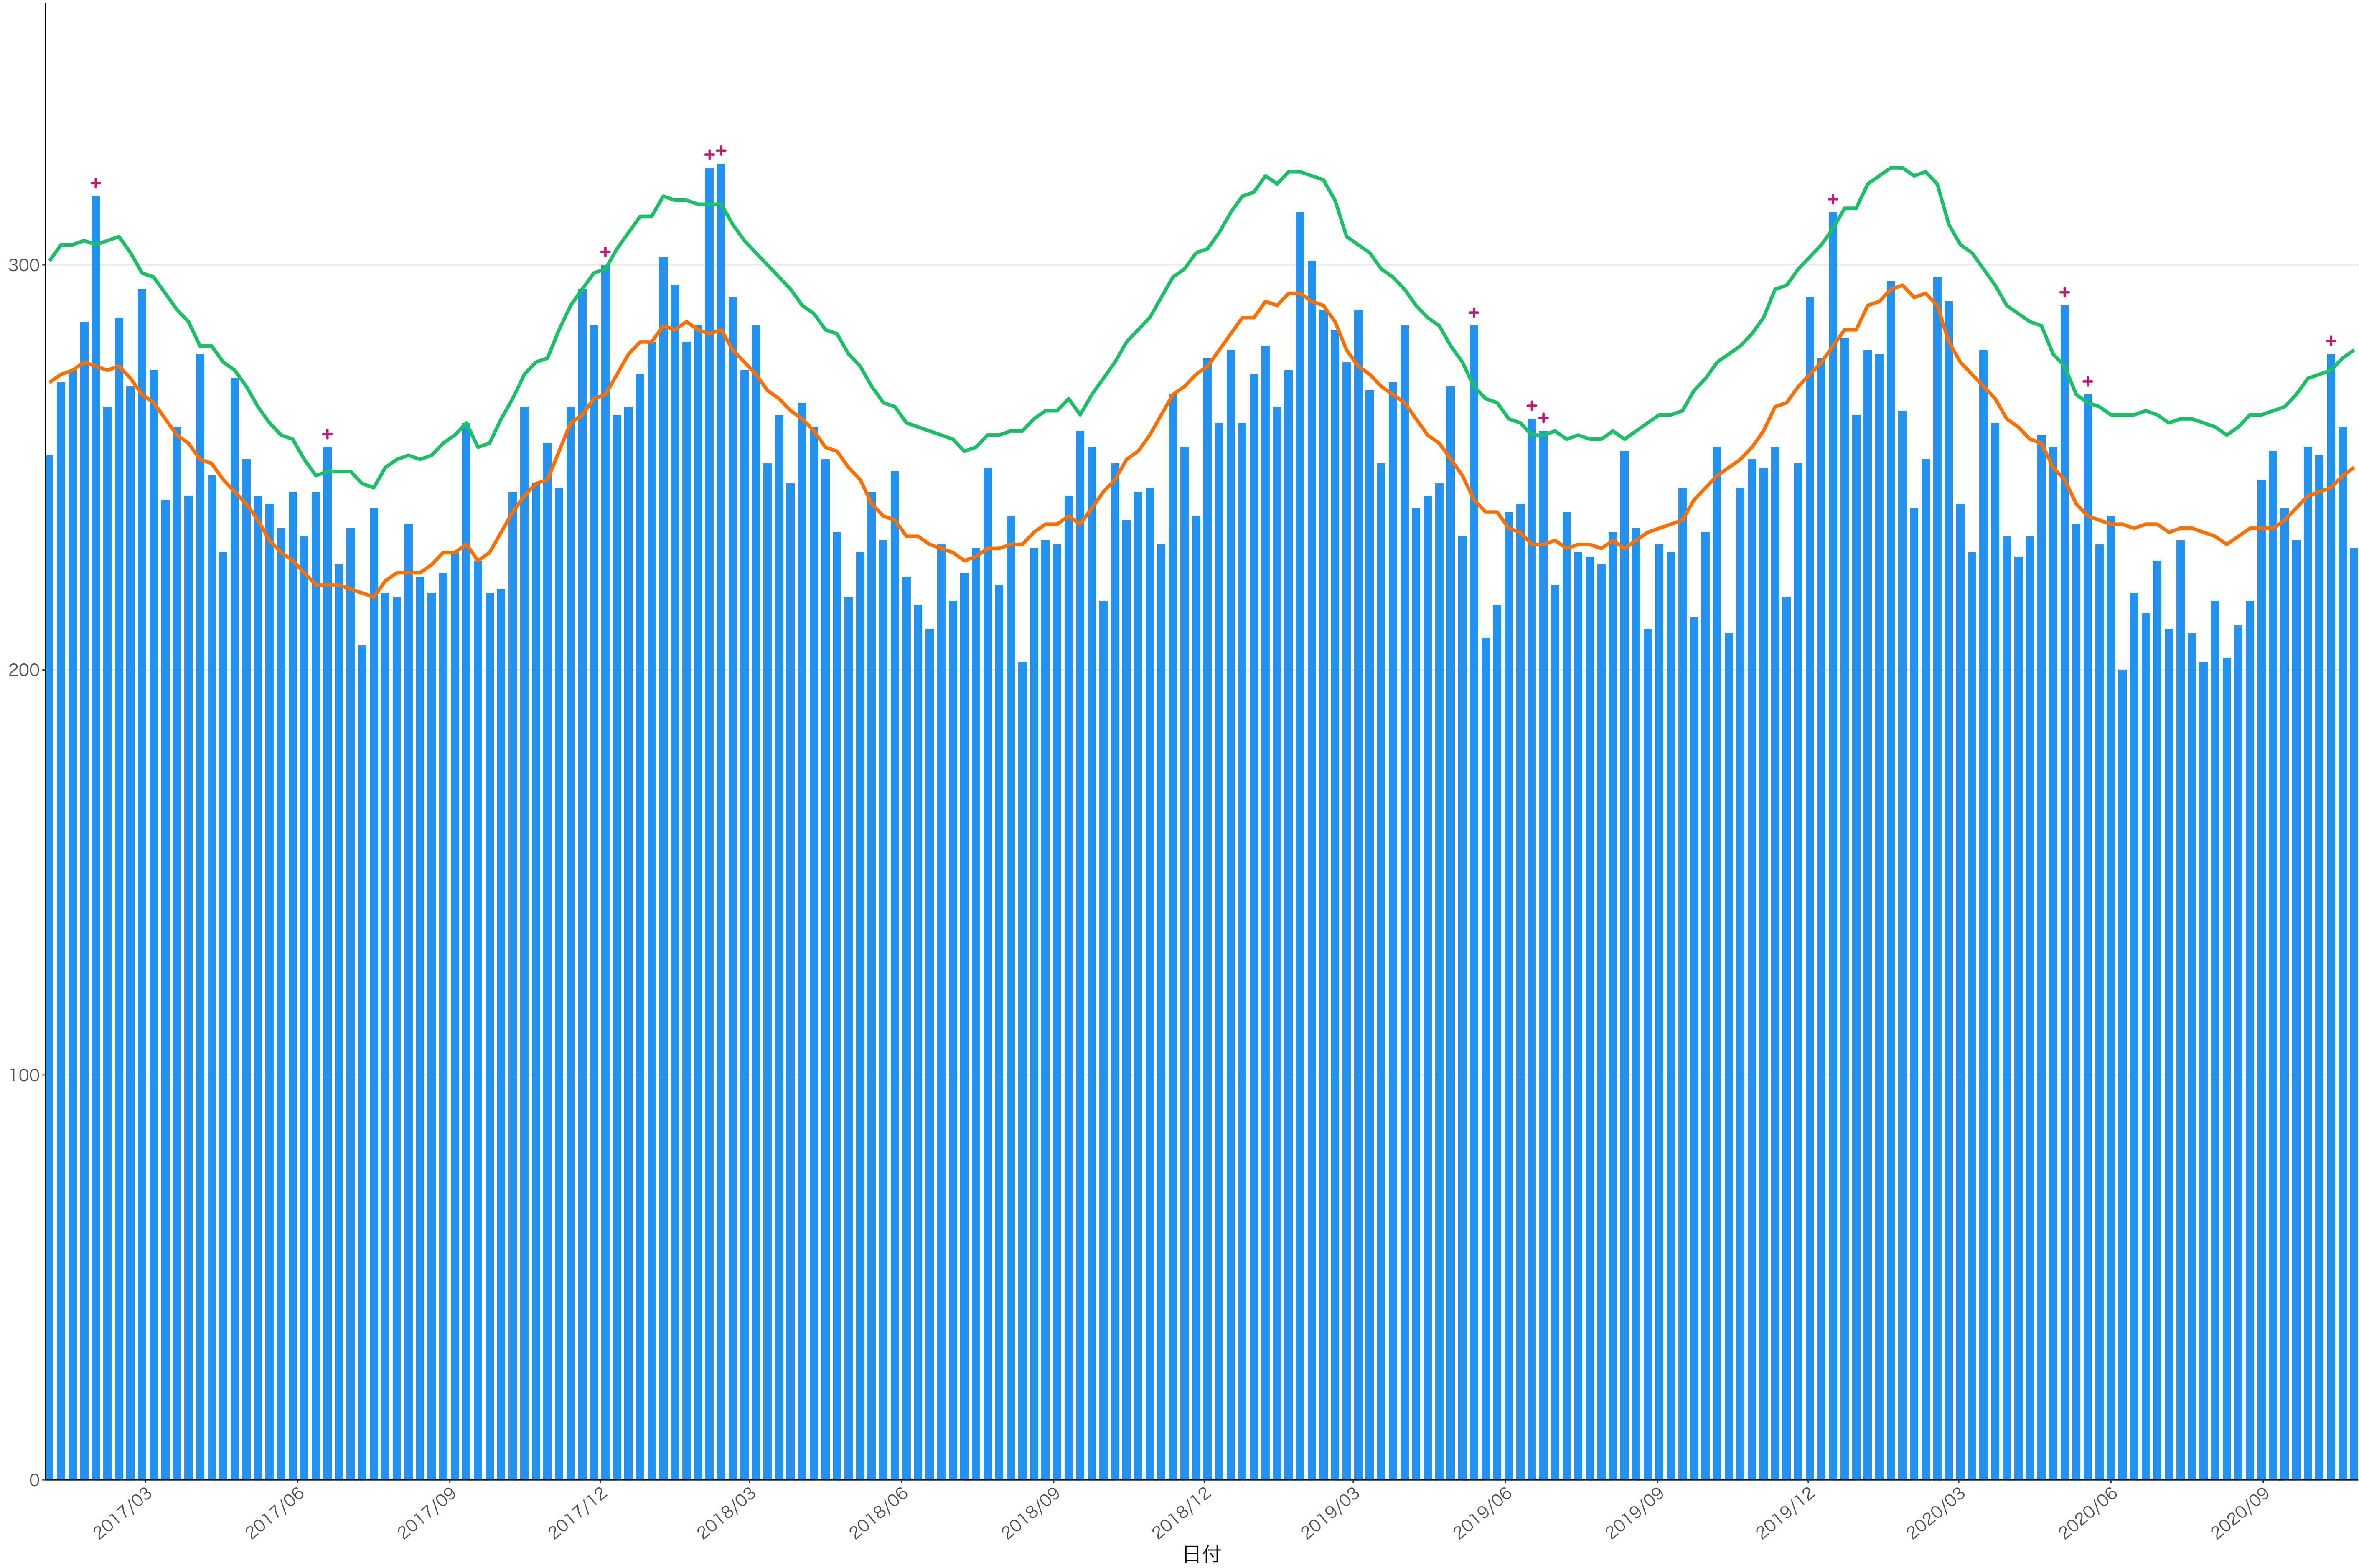

400  
300  
200  
100  
0

2017/03 2017/06 2017/09 2017/12 2018/03 2018/06 2018/09 2018/12 2019/03 2019/06 2019/09 2019/12 2020/03 2020/06 2020/09

日付

死亡者数

日付

0  
100  
200  
300

2017/03 2017/06 2017/09 2017/12 2018/03 2018/06 2018/09 2018/12 2019/03 2019/06 2019/09 2019/12 2020/03 2020/06 2020/09

日付

死亡者数

600  
400  
200  
0

2017/03 2017/06 2017/09 2017/12 2018/03 2018/06 2018/09 2018/12 2019/03 2019/06 2019/09 2019/12 2020/03 2020/06 2020/09

日付

死亡者数

全国