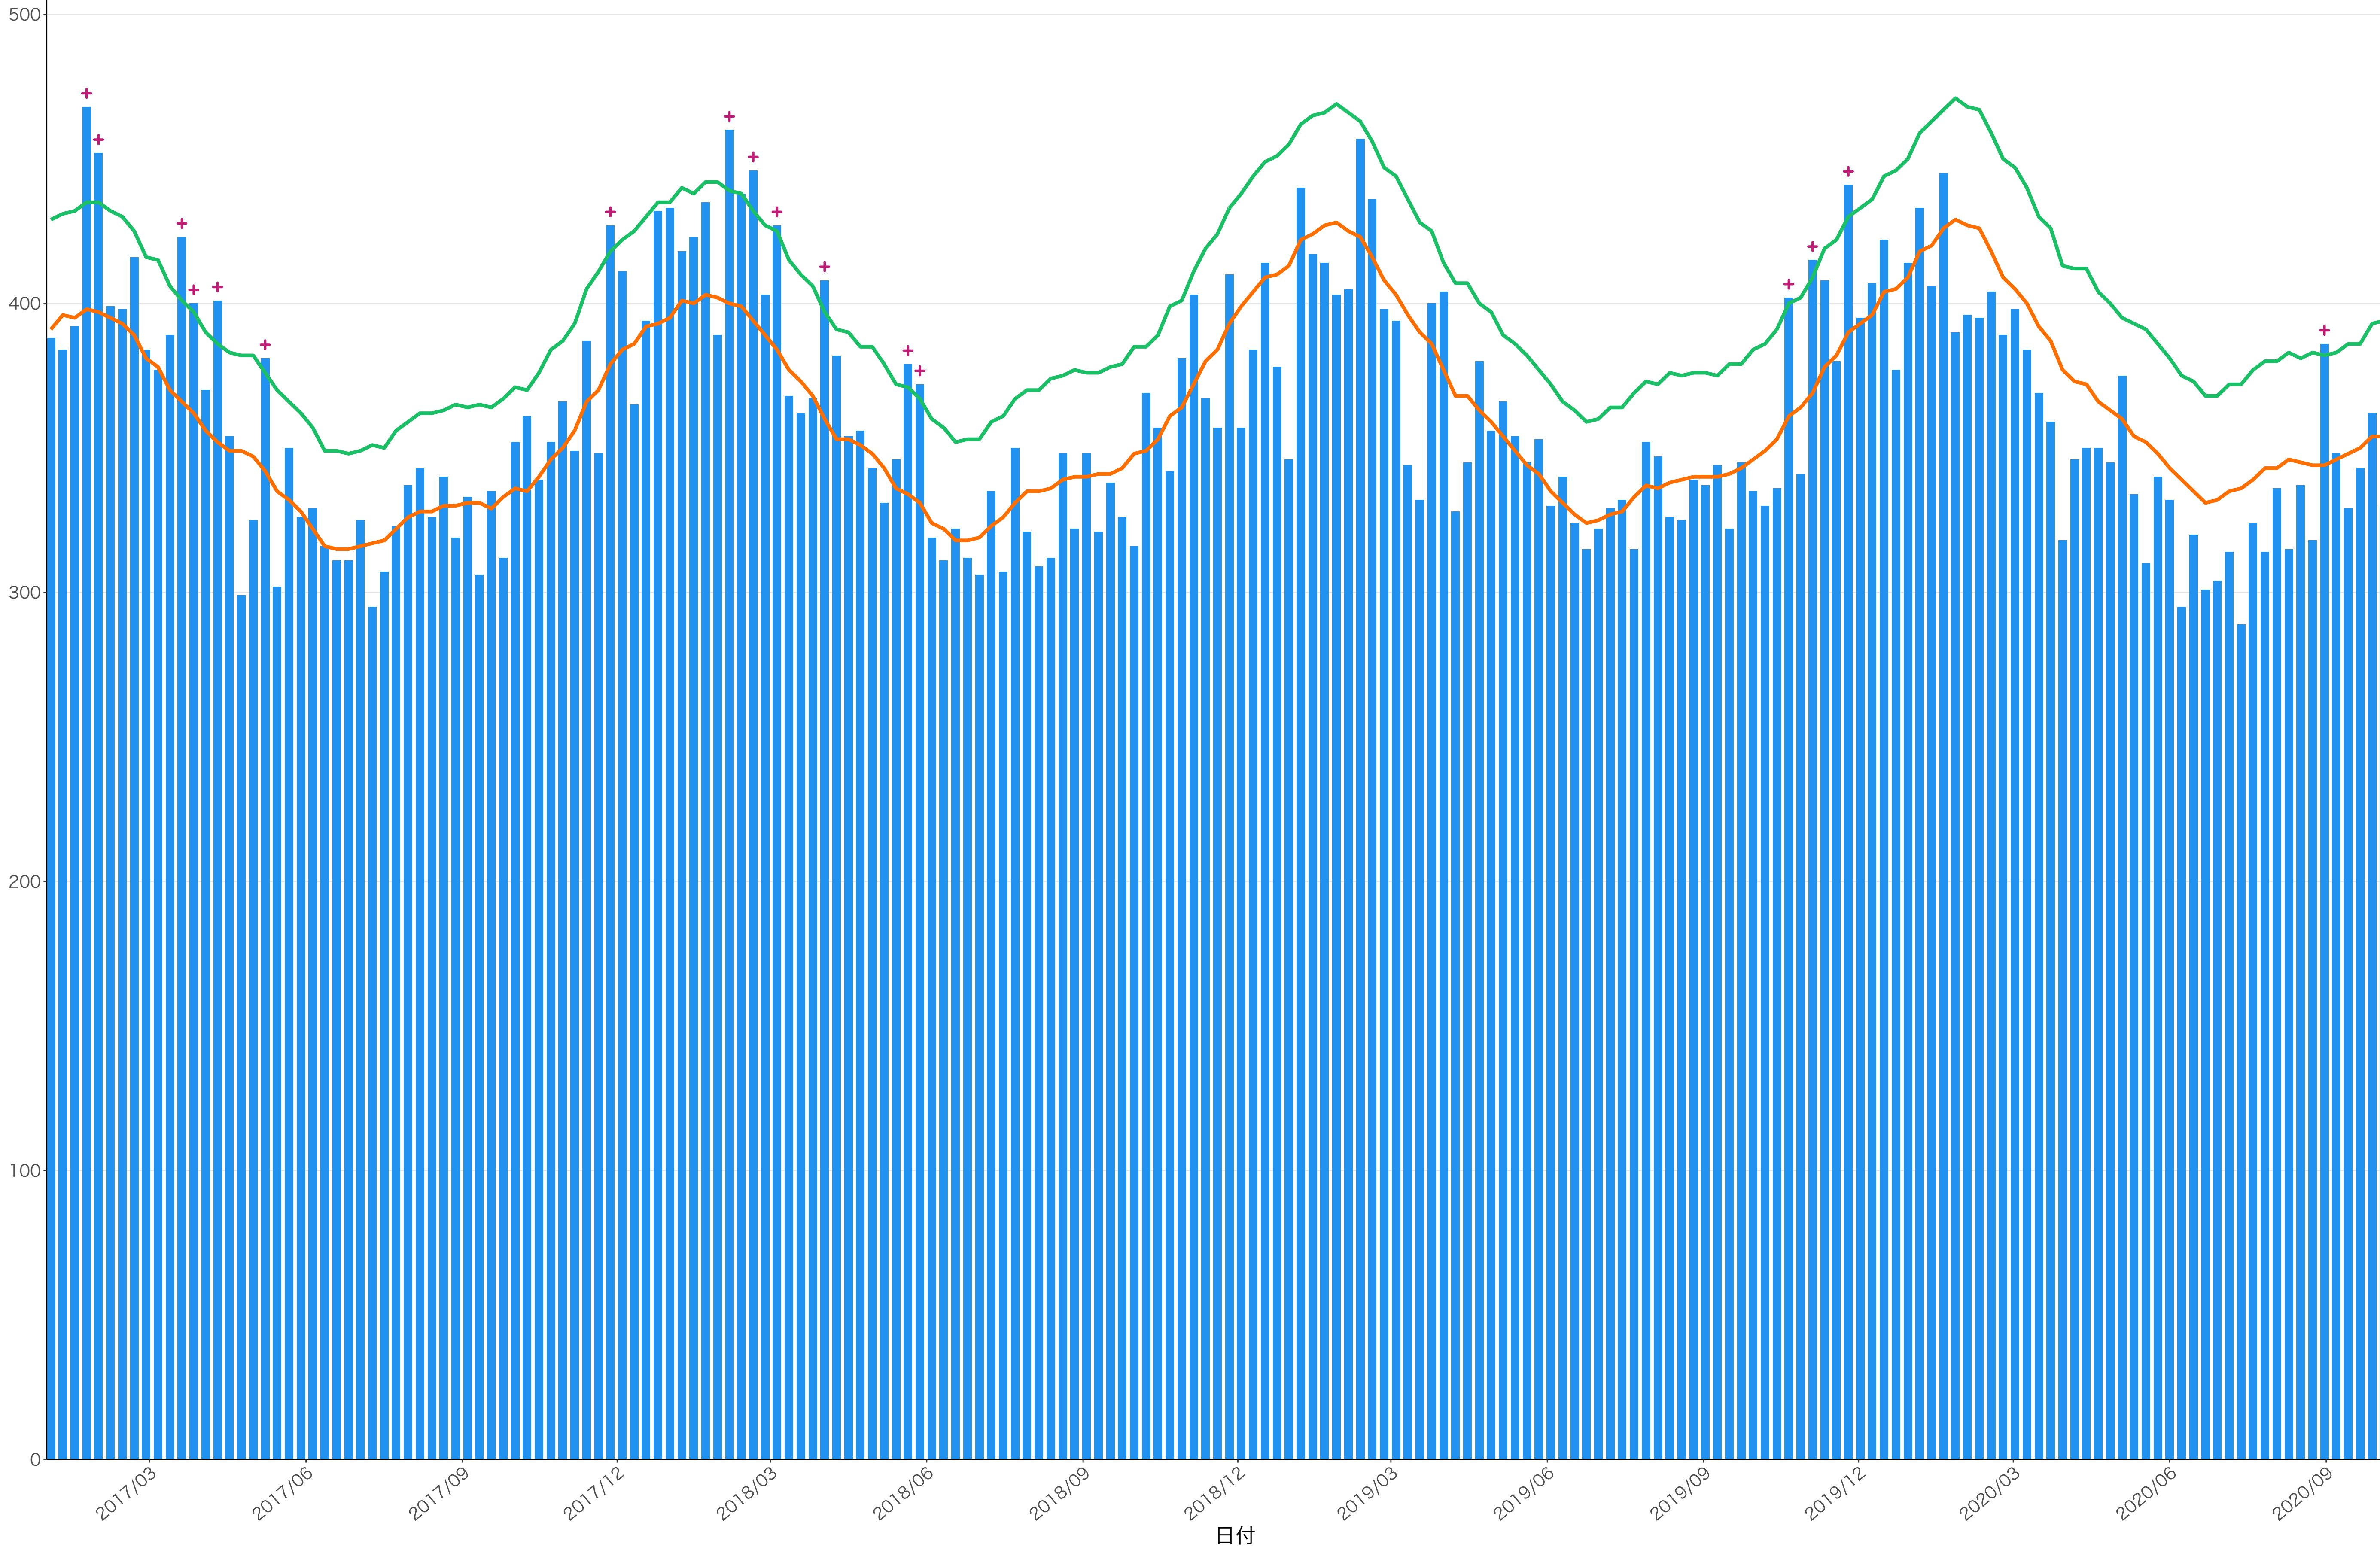

400  
300  
200  
100  
0

2017/03 2017/06 2017/09 2017/12 2018/03 2018/06 2018/09 2018/12 2019/03 2019/06 2019/09 2019/12 2020/03 2020/06 2020/09

日付

死亡者数

日付

0  
100  
200  
300

2017/03 2017/06 2017/09 2017/12 2018/03 2018/06 2018/09 2018/12 2019/03 2019/06 2019/09 2019/12 2020/03 2020/06 2020/09

日付

死亡者数

600  
400  
200  
0

2017/03 2017/06 2017/09 2017/12 2018/03 2018/06 2018/09 2018/12 2019/03 2019/06 2019/09 2019/12 2020/03 2020/06 2020/09

日付

死亡者数

全国