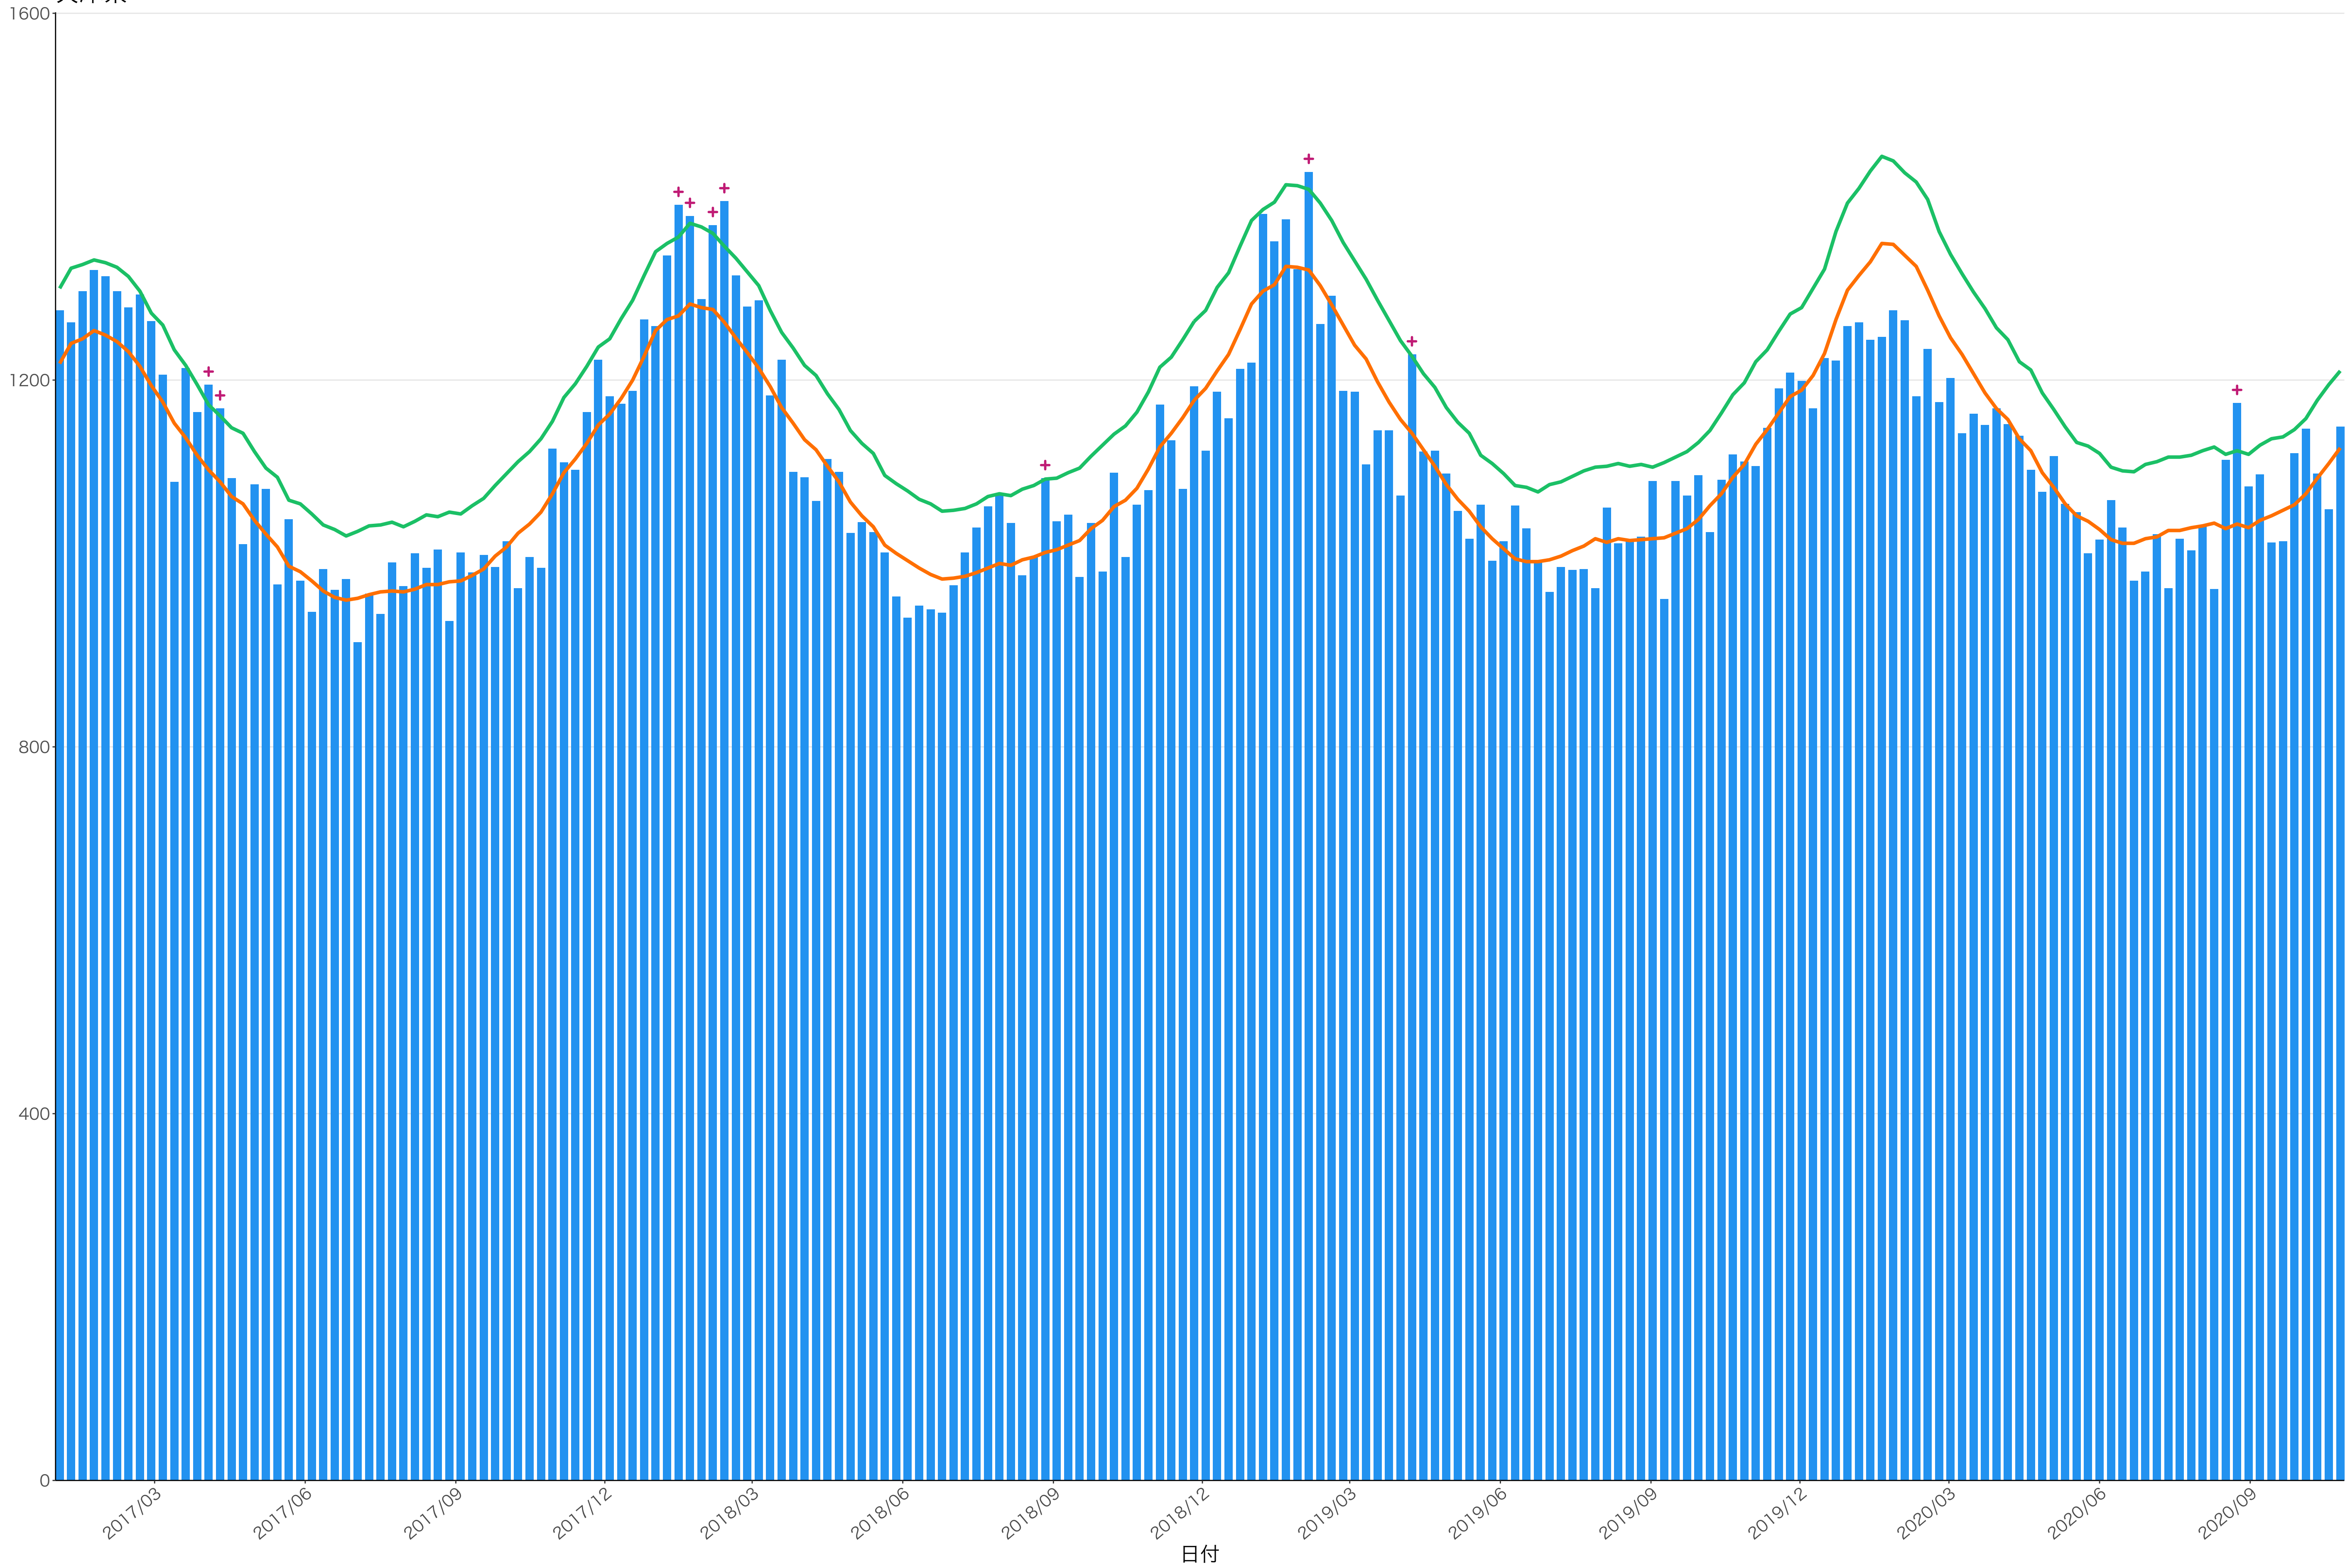

400  
300  
200  
100  
0

2017/03 2017/06 2017/09 2017/12 2018/03 2018/06 2018/09 2018/12 2019/03 2019/06 2019/09 2019/12 2020/03 2020/06 2020/09

日付

死亡者数

日付

0  
100  
200  
300

2017/03 2017/06 2017/09 2017/12 2018/03 2018/06 2018/09 2018/12 2019/03 2019/06 2019/09 2019/12 2020/03 2020/06 2020/09

日付

死亡者数

600  
400  
200  
0

2017/03 2017/06 2017/09 2017/12 2018/03 2018/06 2018/09 2018/12 2019/03 2019/06 2019/09 2019/12 2020/03 2020/06 2020/09

日付

死亡者数

全国