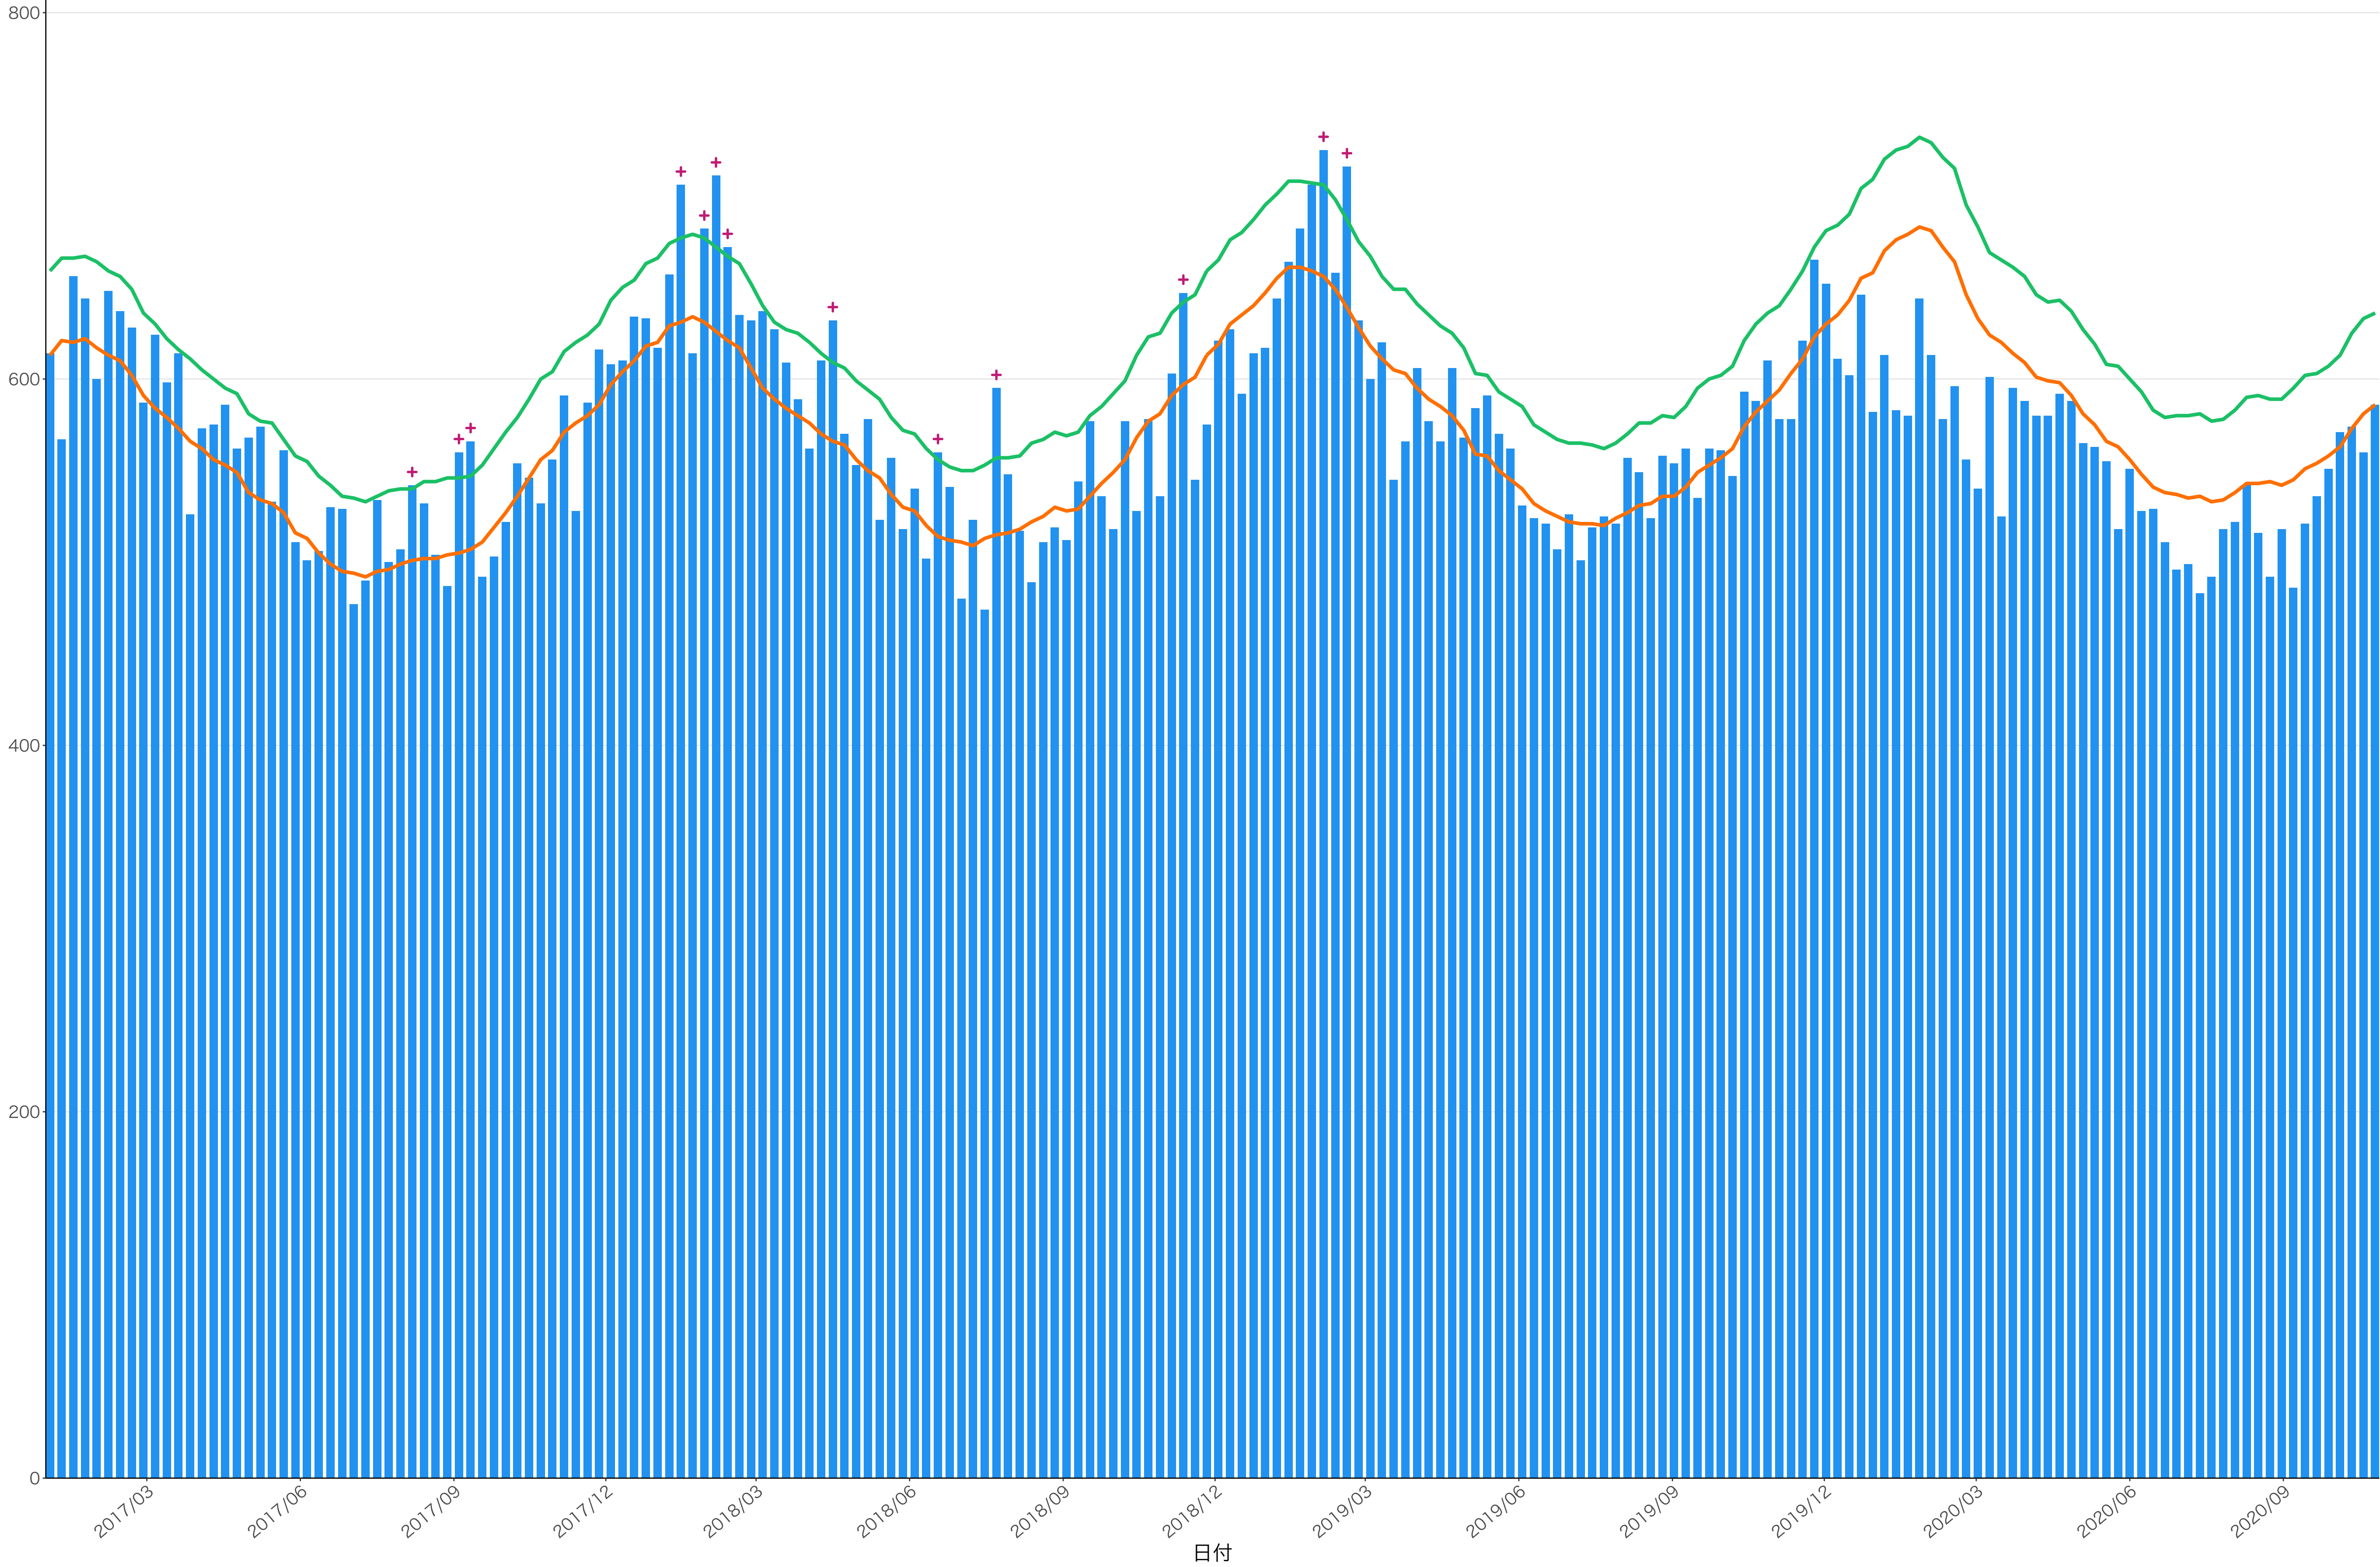

400  
300  
200  
100  
0

2017/03 2017/06 2017/09 2017/12 2018/03 2018/06 2018/09 2018/12 2019/03 2019/06 2019/09 2019/12 2020/03 2020/06 2020/09

日付

死亡者数

日付

0  
100  
200  
300

2017/03 2017/06 2017/09 2017/12 2018/03 2018/06 2018/09 2018/12 2019/03 2019/06 2019/09 2019/12 2020/03 2020/06 2020/09

日付

死亡者数

600  
400  
200  
0

2017/03 2017/06 2017/09 2017/12 2018/03 2018/06 2018/09 2018/12 2019/03 2019/06 2019/09 2019/12 2020/03 2020/06 2020/09

日付

死亡者数

全国