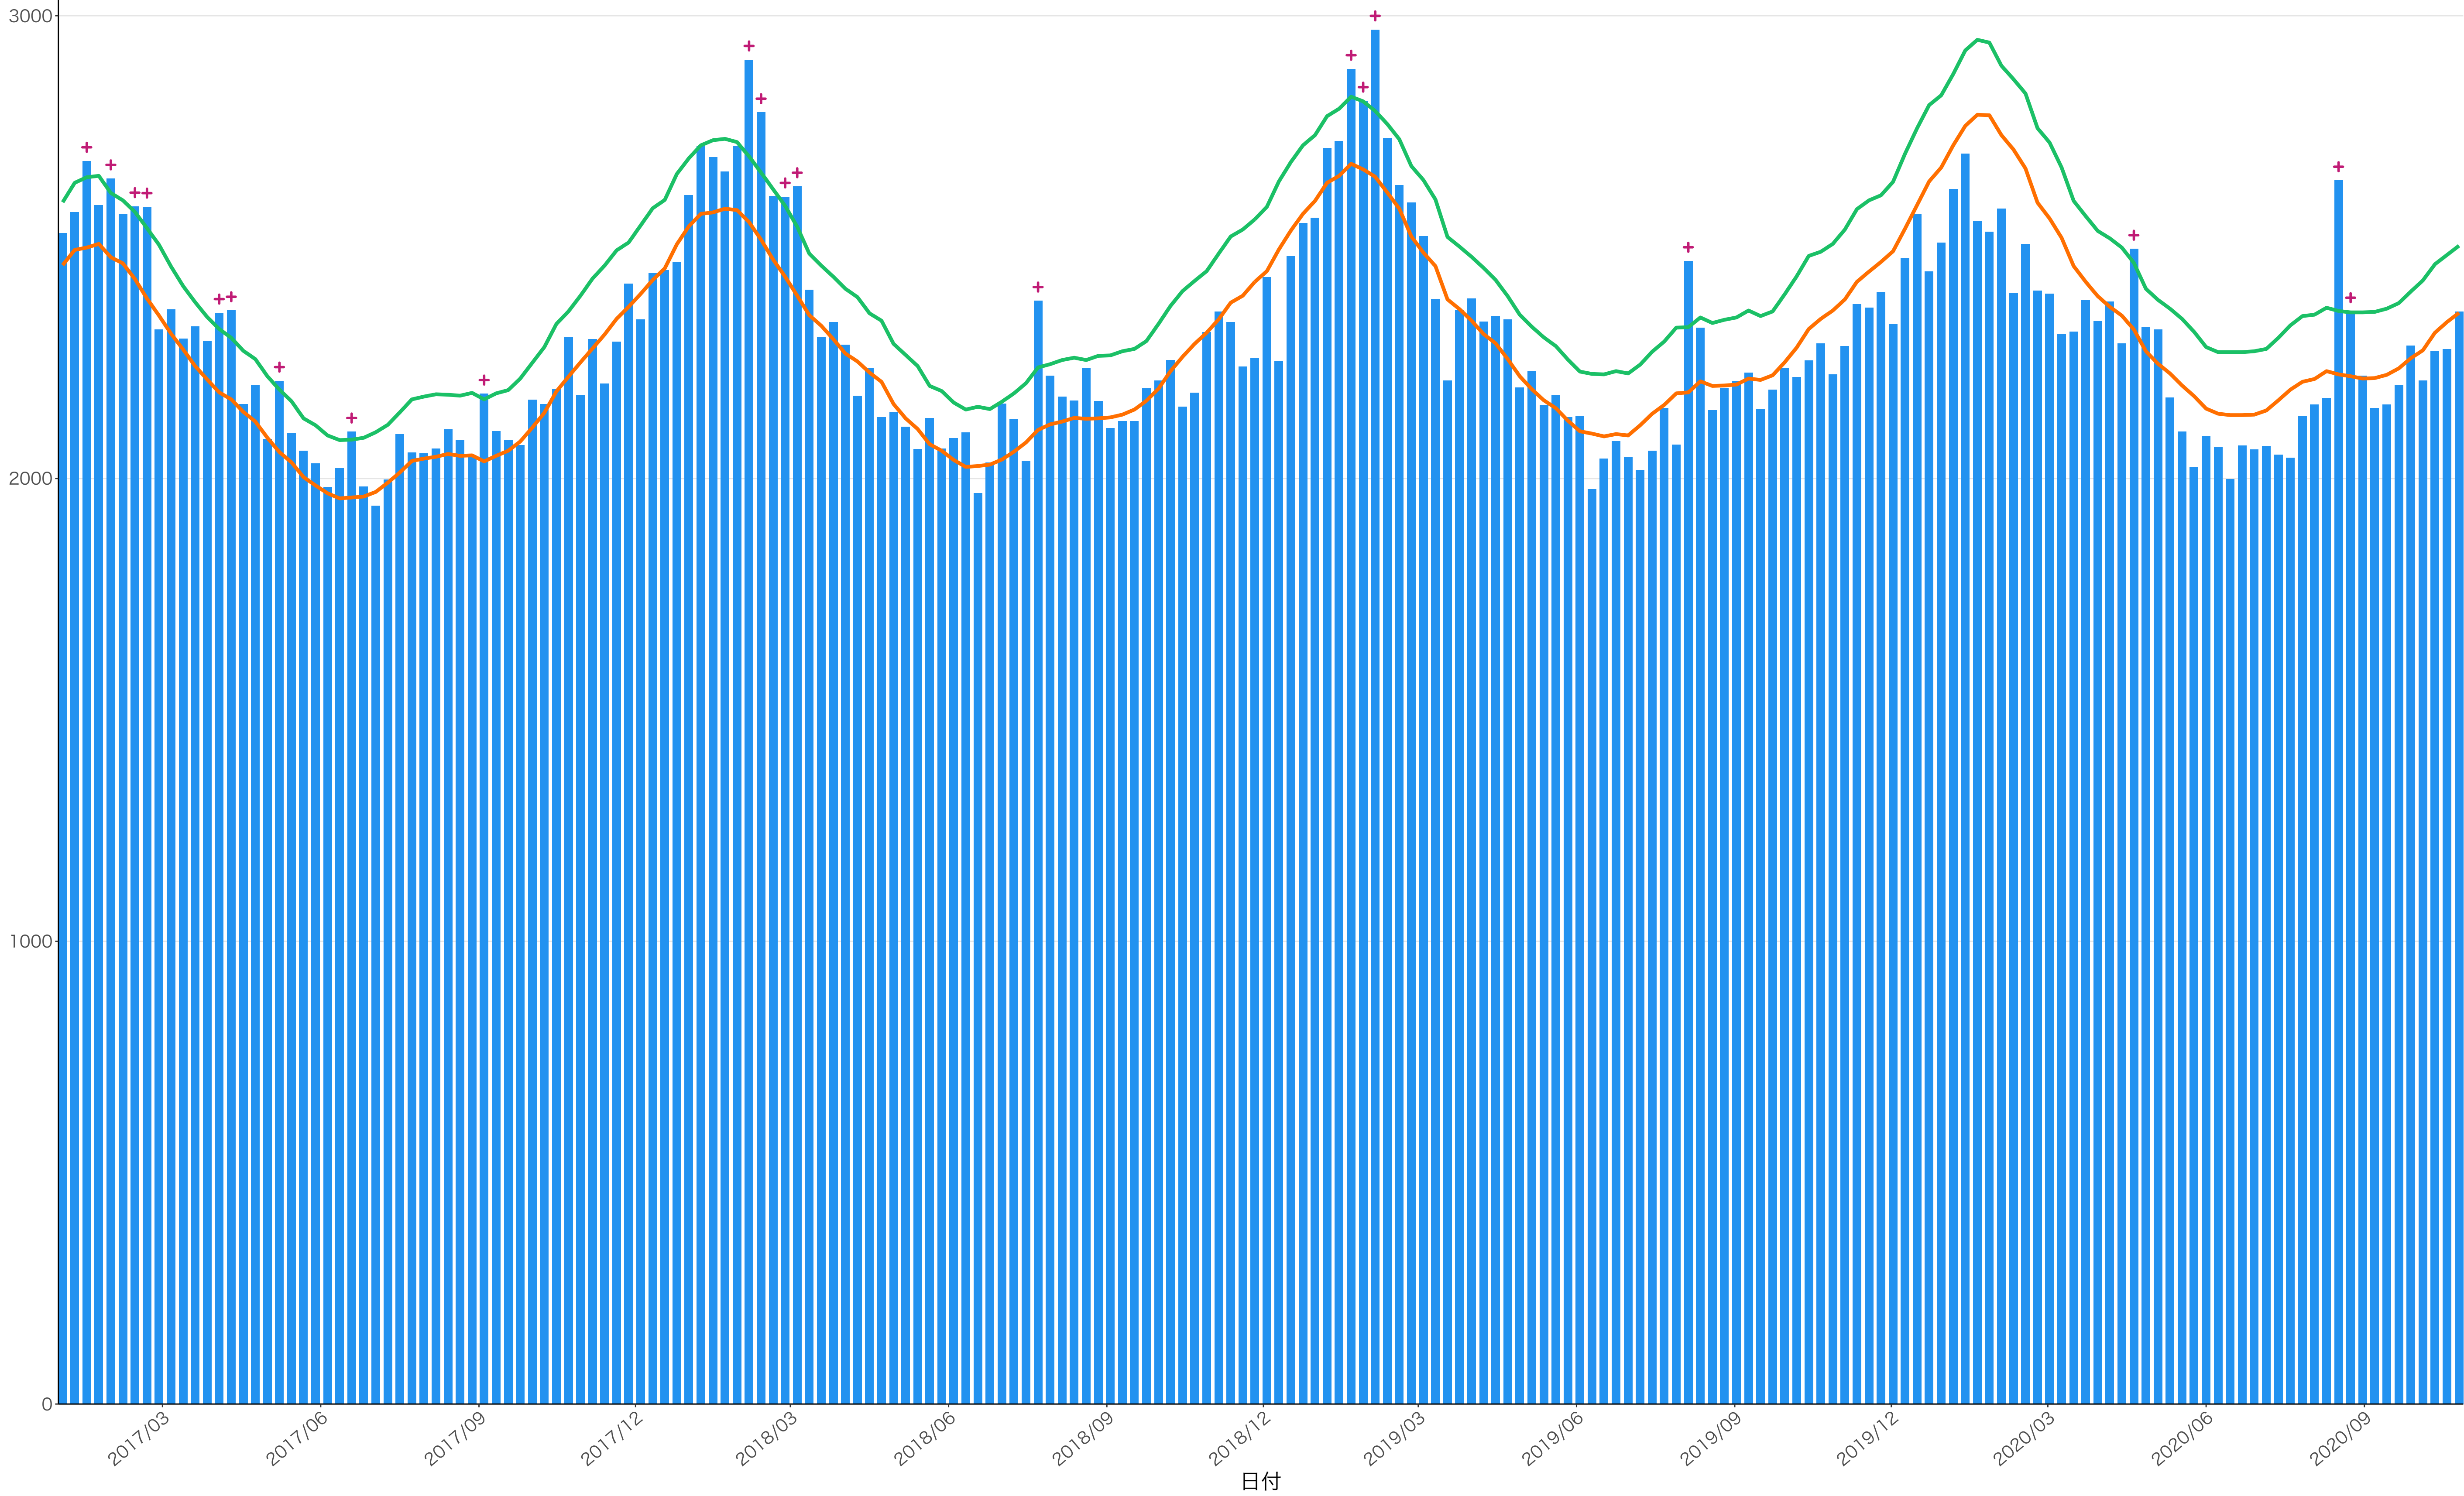

400  
300  
200  
100  
0

2017/03 2017/06 2017/09 2017/12 2018/03 2018/06 2018/09 2018/12 2019/03 2019/06 2019/09 2019/12 2020/03 2020/06 2020/09

日付

死亡者数

日付

0  
100  
200  
300

2017/03 2017/06 2017/09 2017/12 2018/03 2018/06 2018/09 2018/12 2019/03 2019/06 2019/09 2019/12 2020/03 2020/06 2020/09

日付

死亡者数

600  
400  
200  
0

2017/03 2017/06 2017/09 2017/12 2018/03 2018/06 2018/09 2018/12 2019/03 2019/06 2019/09 2019/12 2020/03 2020/06 2020/09

日付

死亡者数

全国