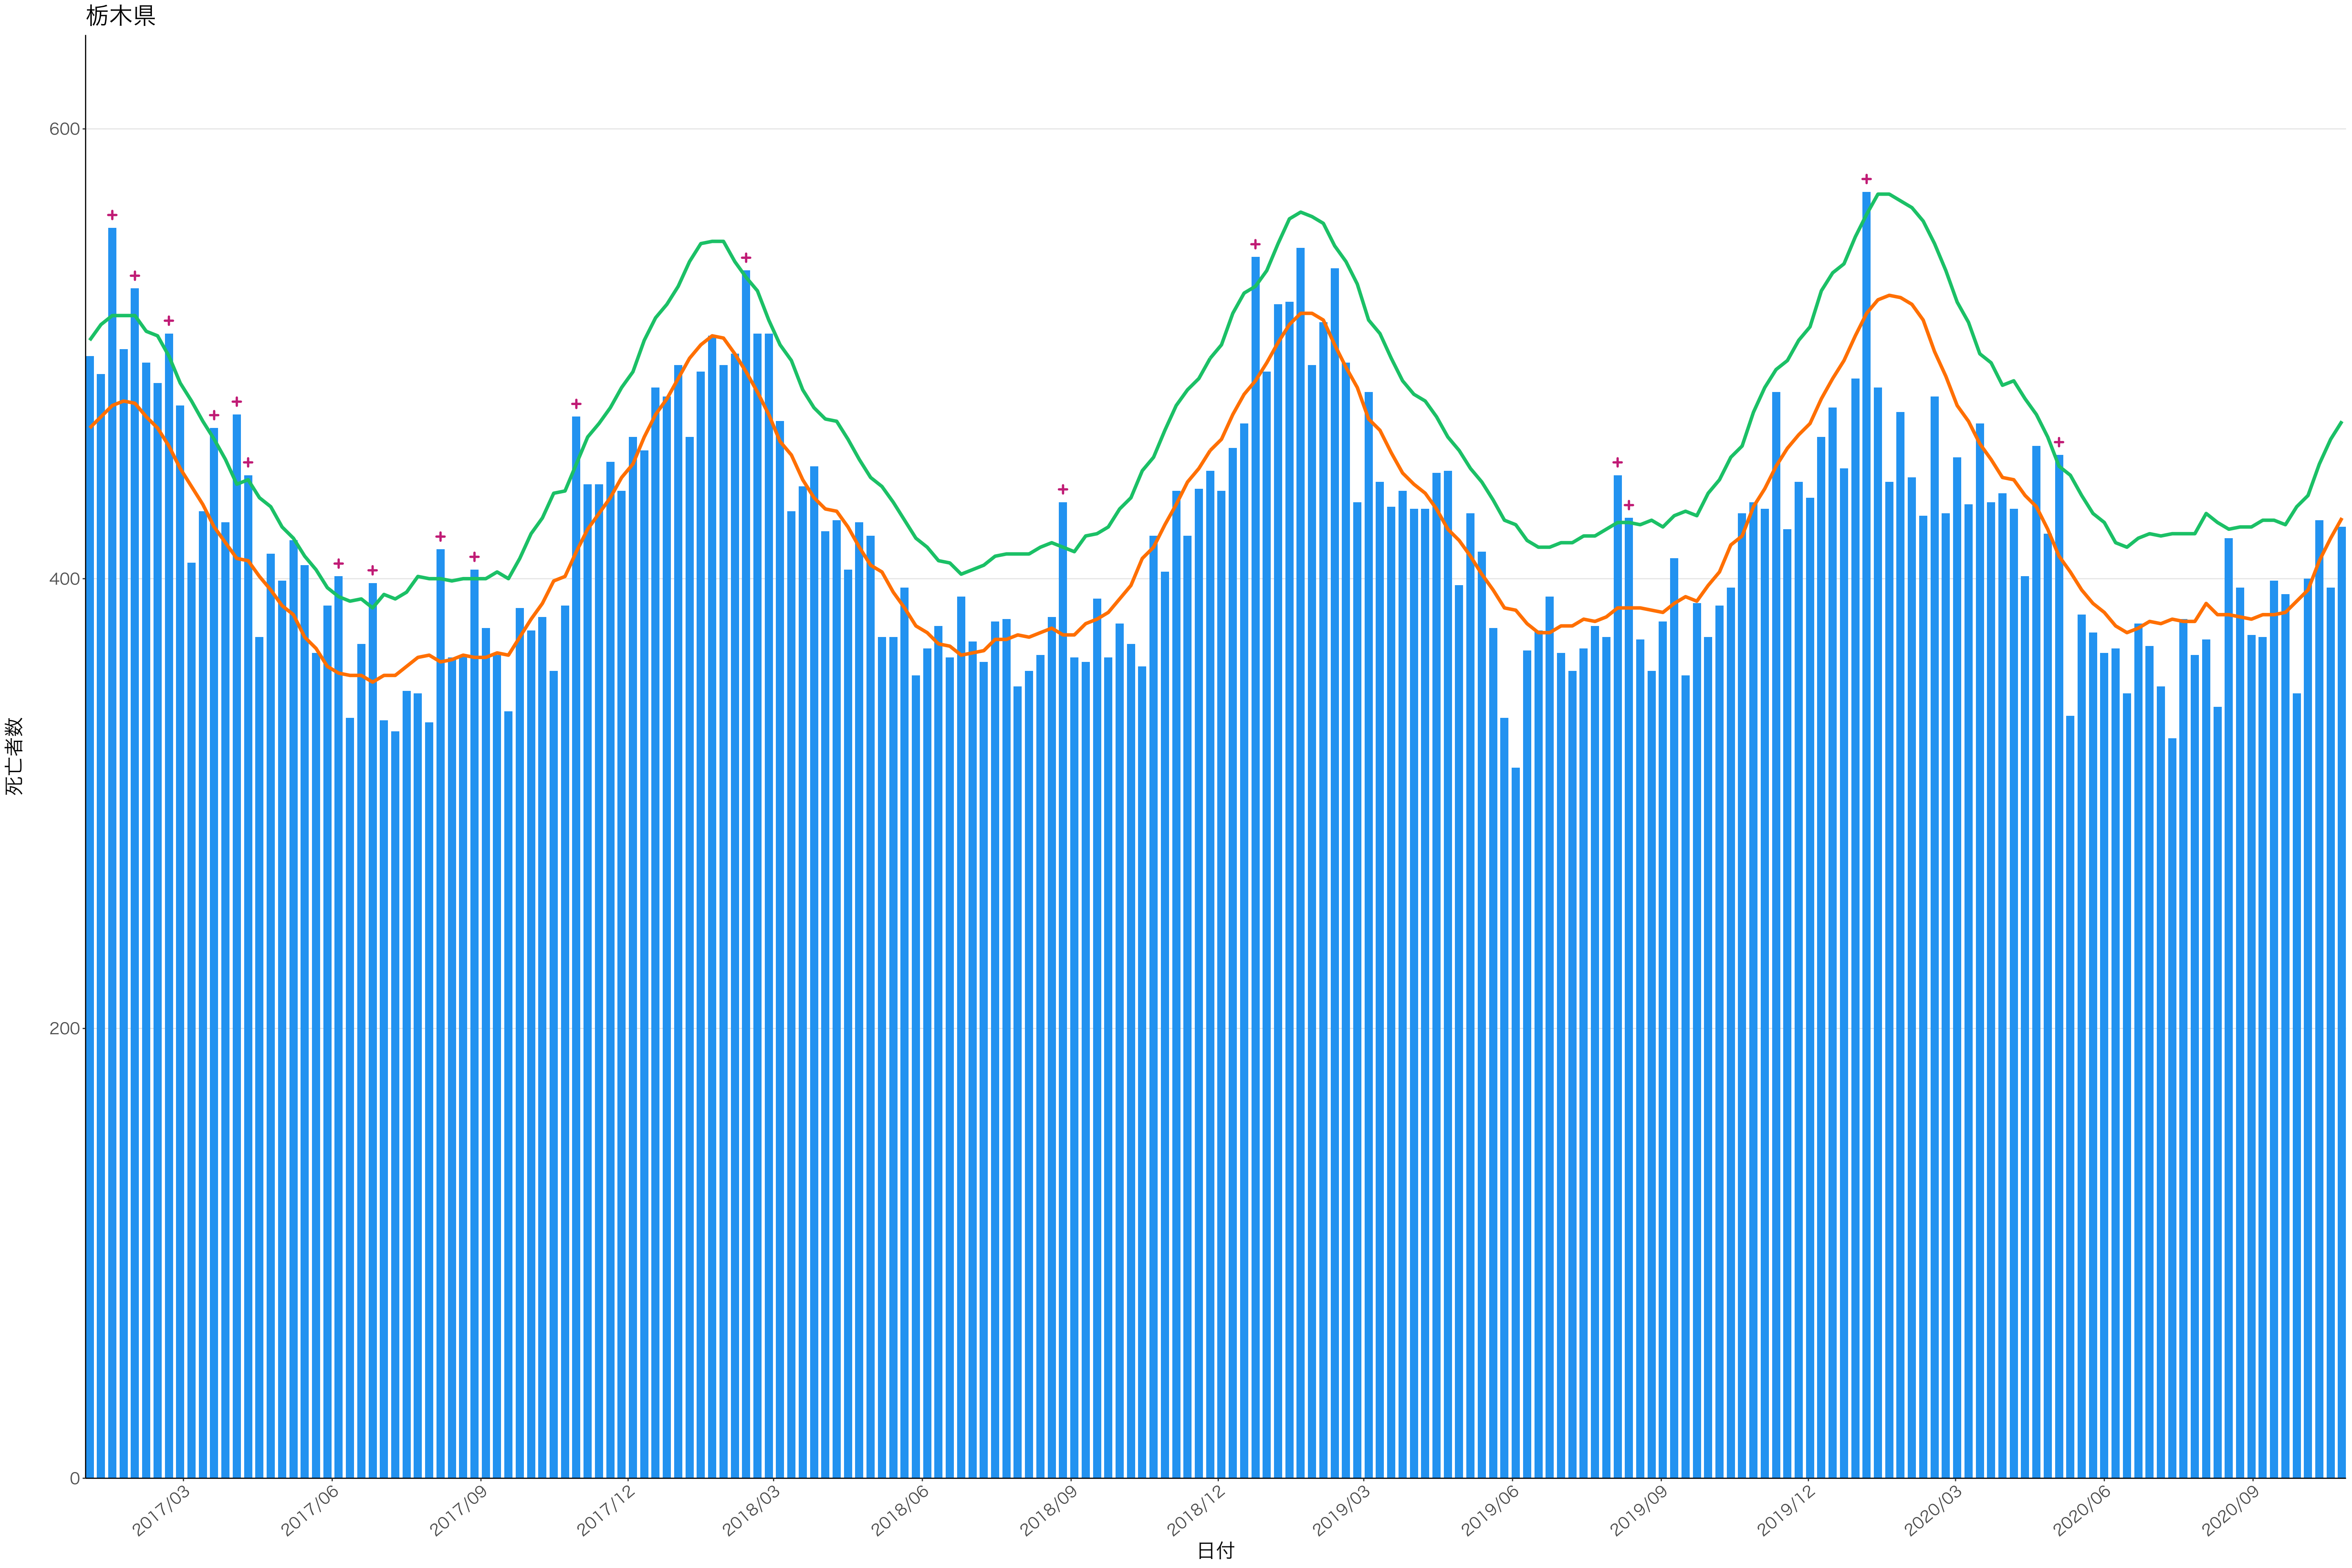

400  
300  
200  
100  
0

2017/03 2017/06 2017/09 2017/12 2018/03 2018/06 2018/09 2018/12 2019/03 2019/06 2019/09 2019/12 2020/03 2020/06 2020/09

日付

死亡者数

日付

0  
100  
200  
300

2017/03 2017/06 2017/09 2017/12 2018/03 2018/06 2018/09 2018/12 2019/03 2019/06 2019/09 2019/12 2020/03 2020/06 2020/09

日付

死亡者数

600  
400  
200  
0

2017/03 2017/06 2017/09 2017/12 2018/03 2018/06 2018/09 2018/12 2019/03 2019/06 2019/09 2019/12 2020/03 2020/06 2020/09

日付

死亡者数

全国