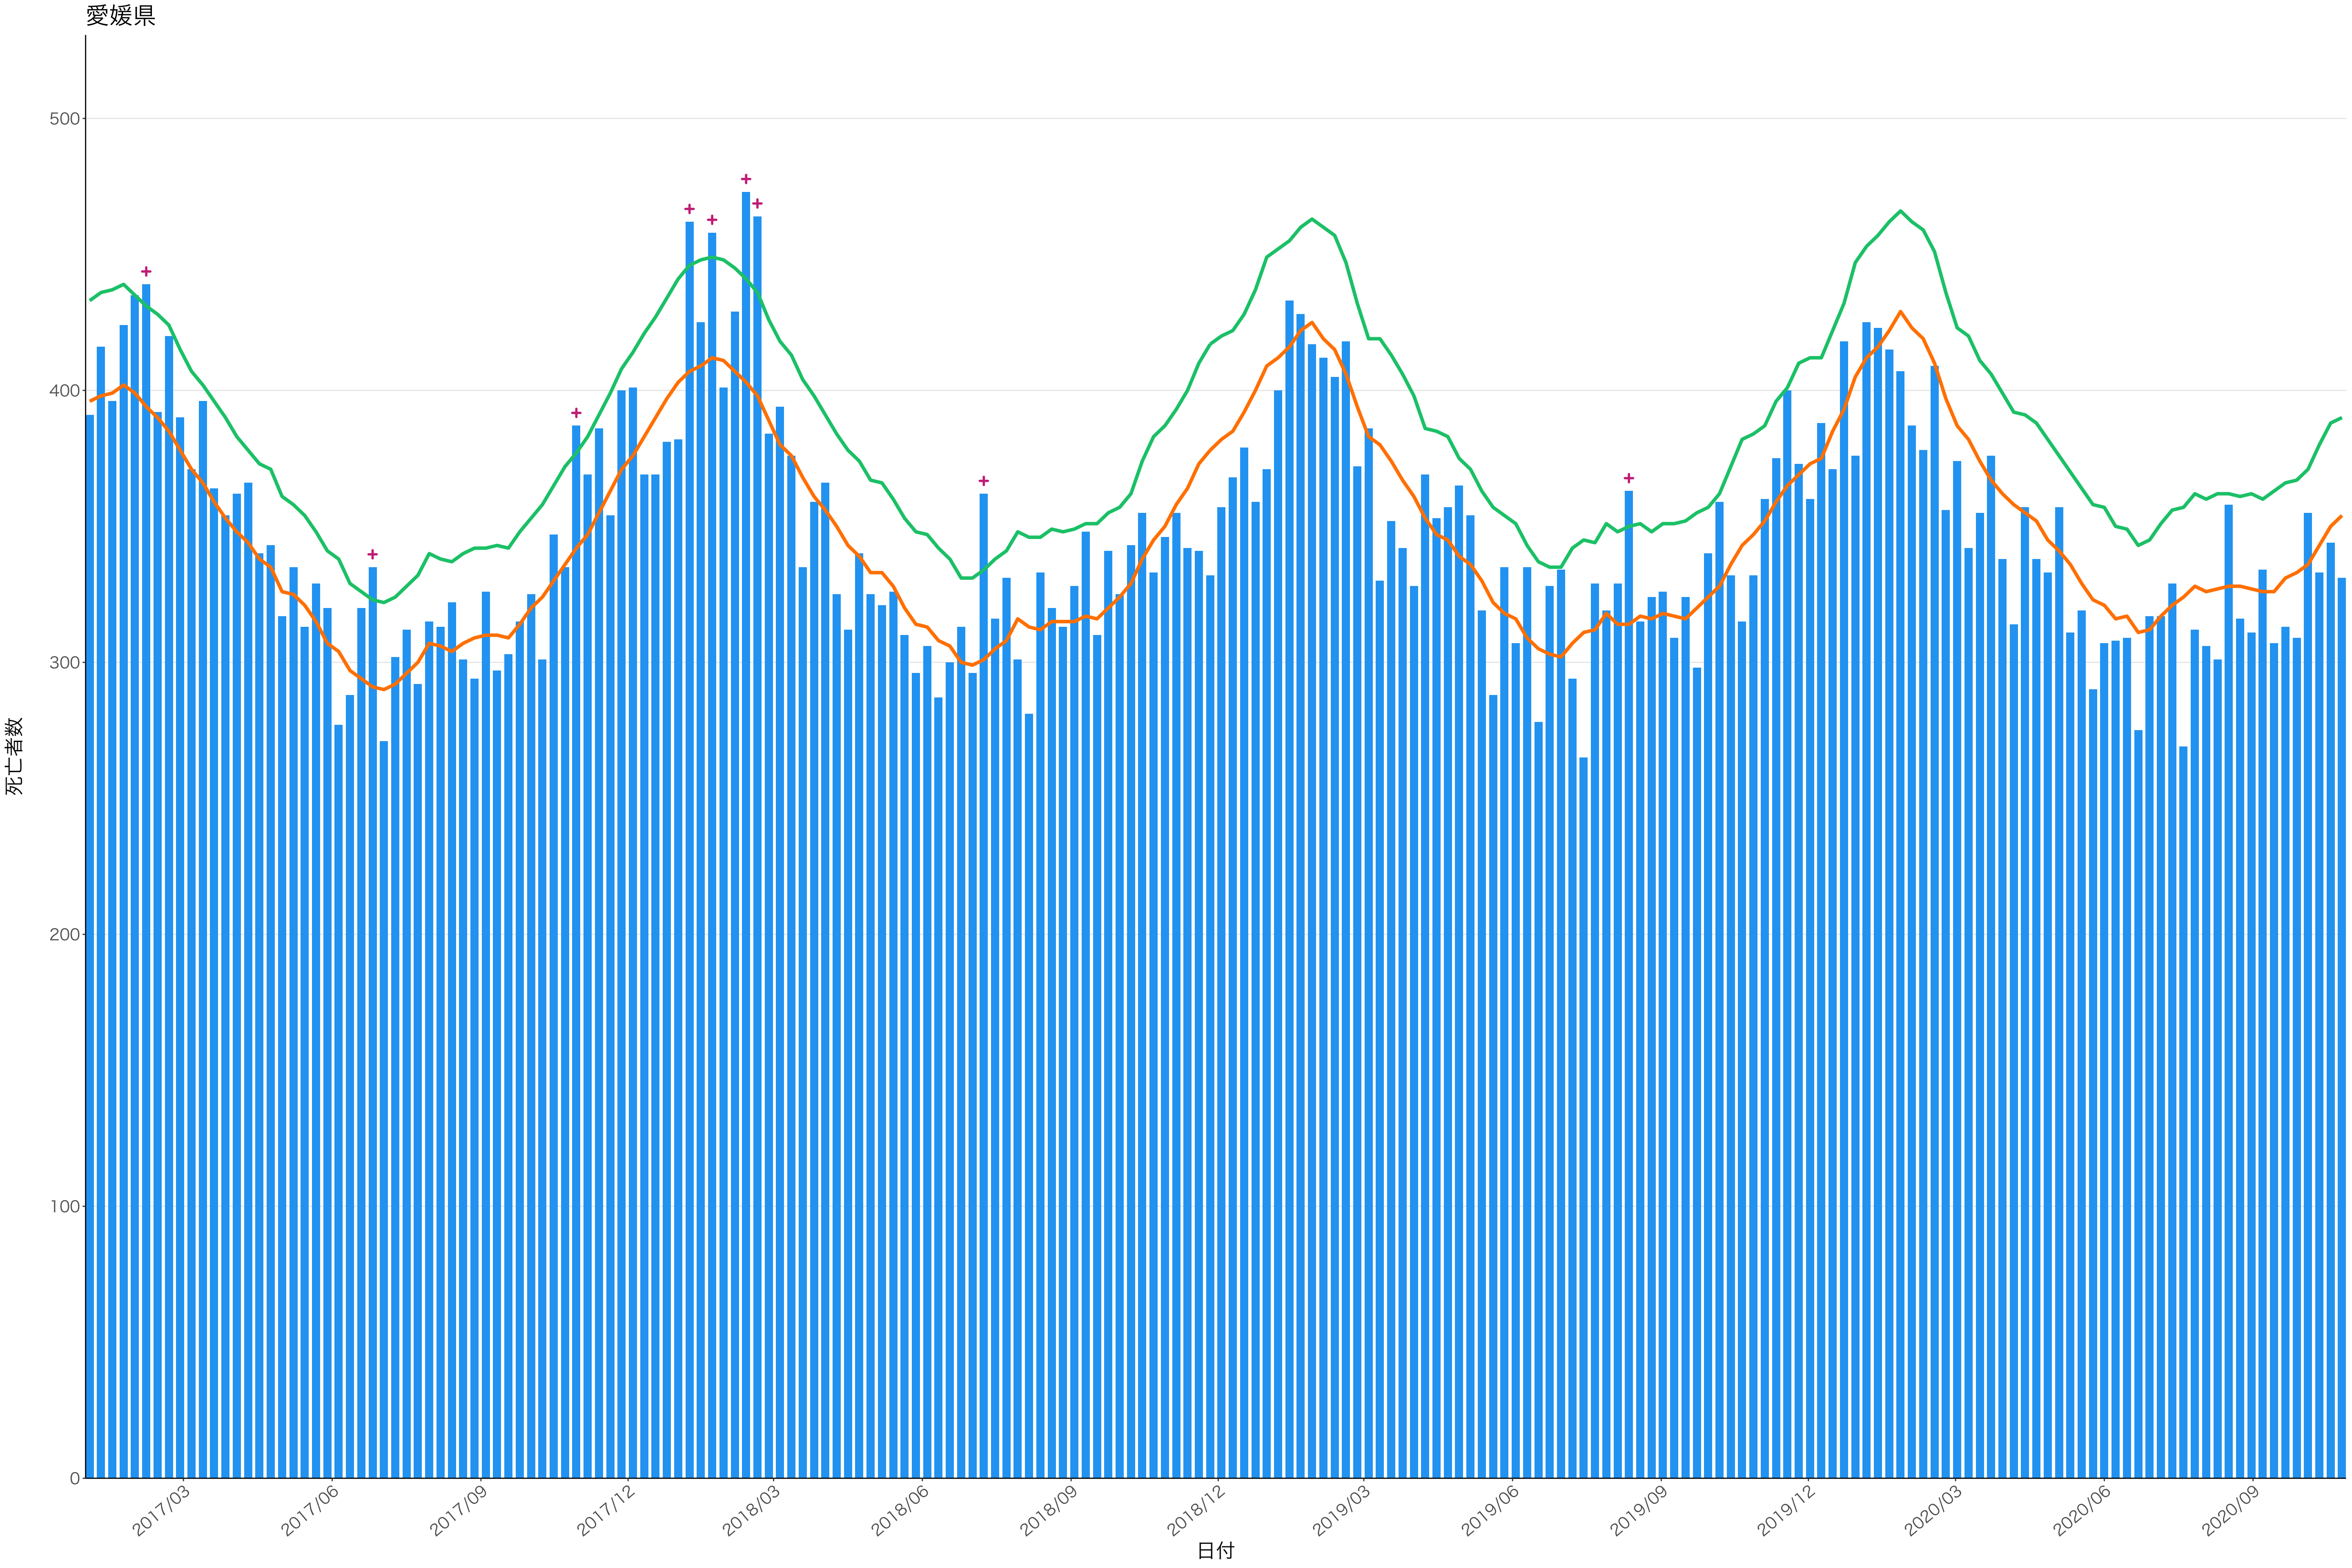

400  
300  
200  
100  
0

2017/03 2017/06 2017/09 2017/12 2018/03 2018/06 2018/09 2018/12 2019/03 2019/06 2019/09 2019/12 2020/03 2020/06 2020/09

日付

死亡者数

日付

0  
100  
200  
300

2017/03 2017/06 2017/09 2017/12 2018/03 2018/06 2018/09 2018/12 2019/03 2019/06 2019/09 2019/12 2020/03 2020/06 2020/09

日付

死亡者数

600  
400  
200  
0

2017/03 2017/06 2017/09 2017/12 2018/03 2018/06 2018/09 2018/12 2019/03 2019/06 2019/09 2019/12 2020/03 2020/06 2020/09

日付

死亡者数

全国