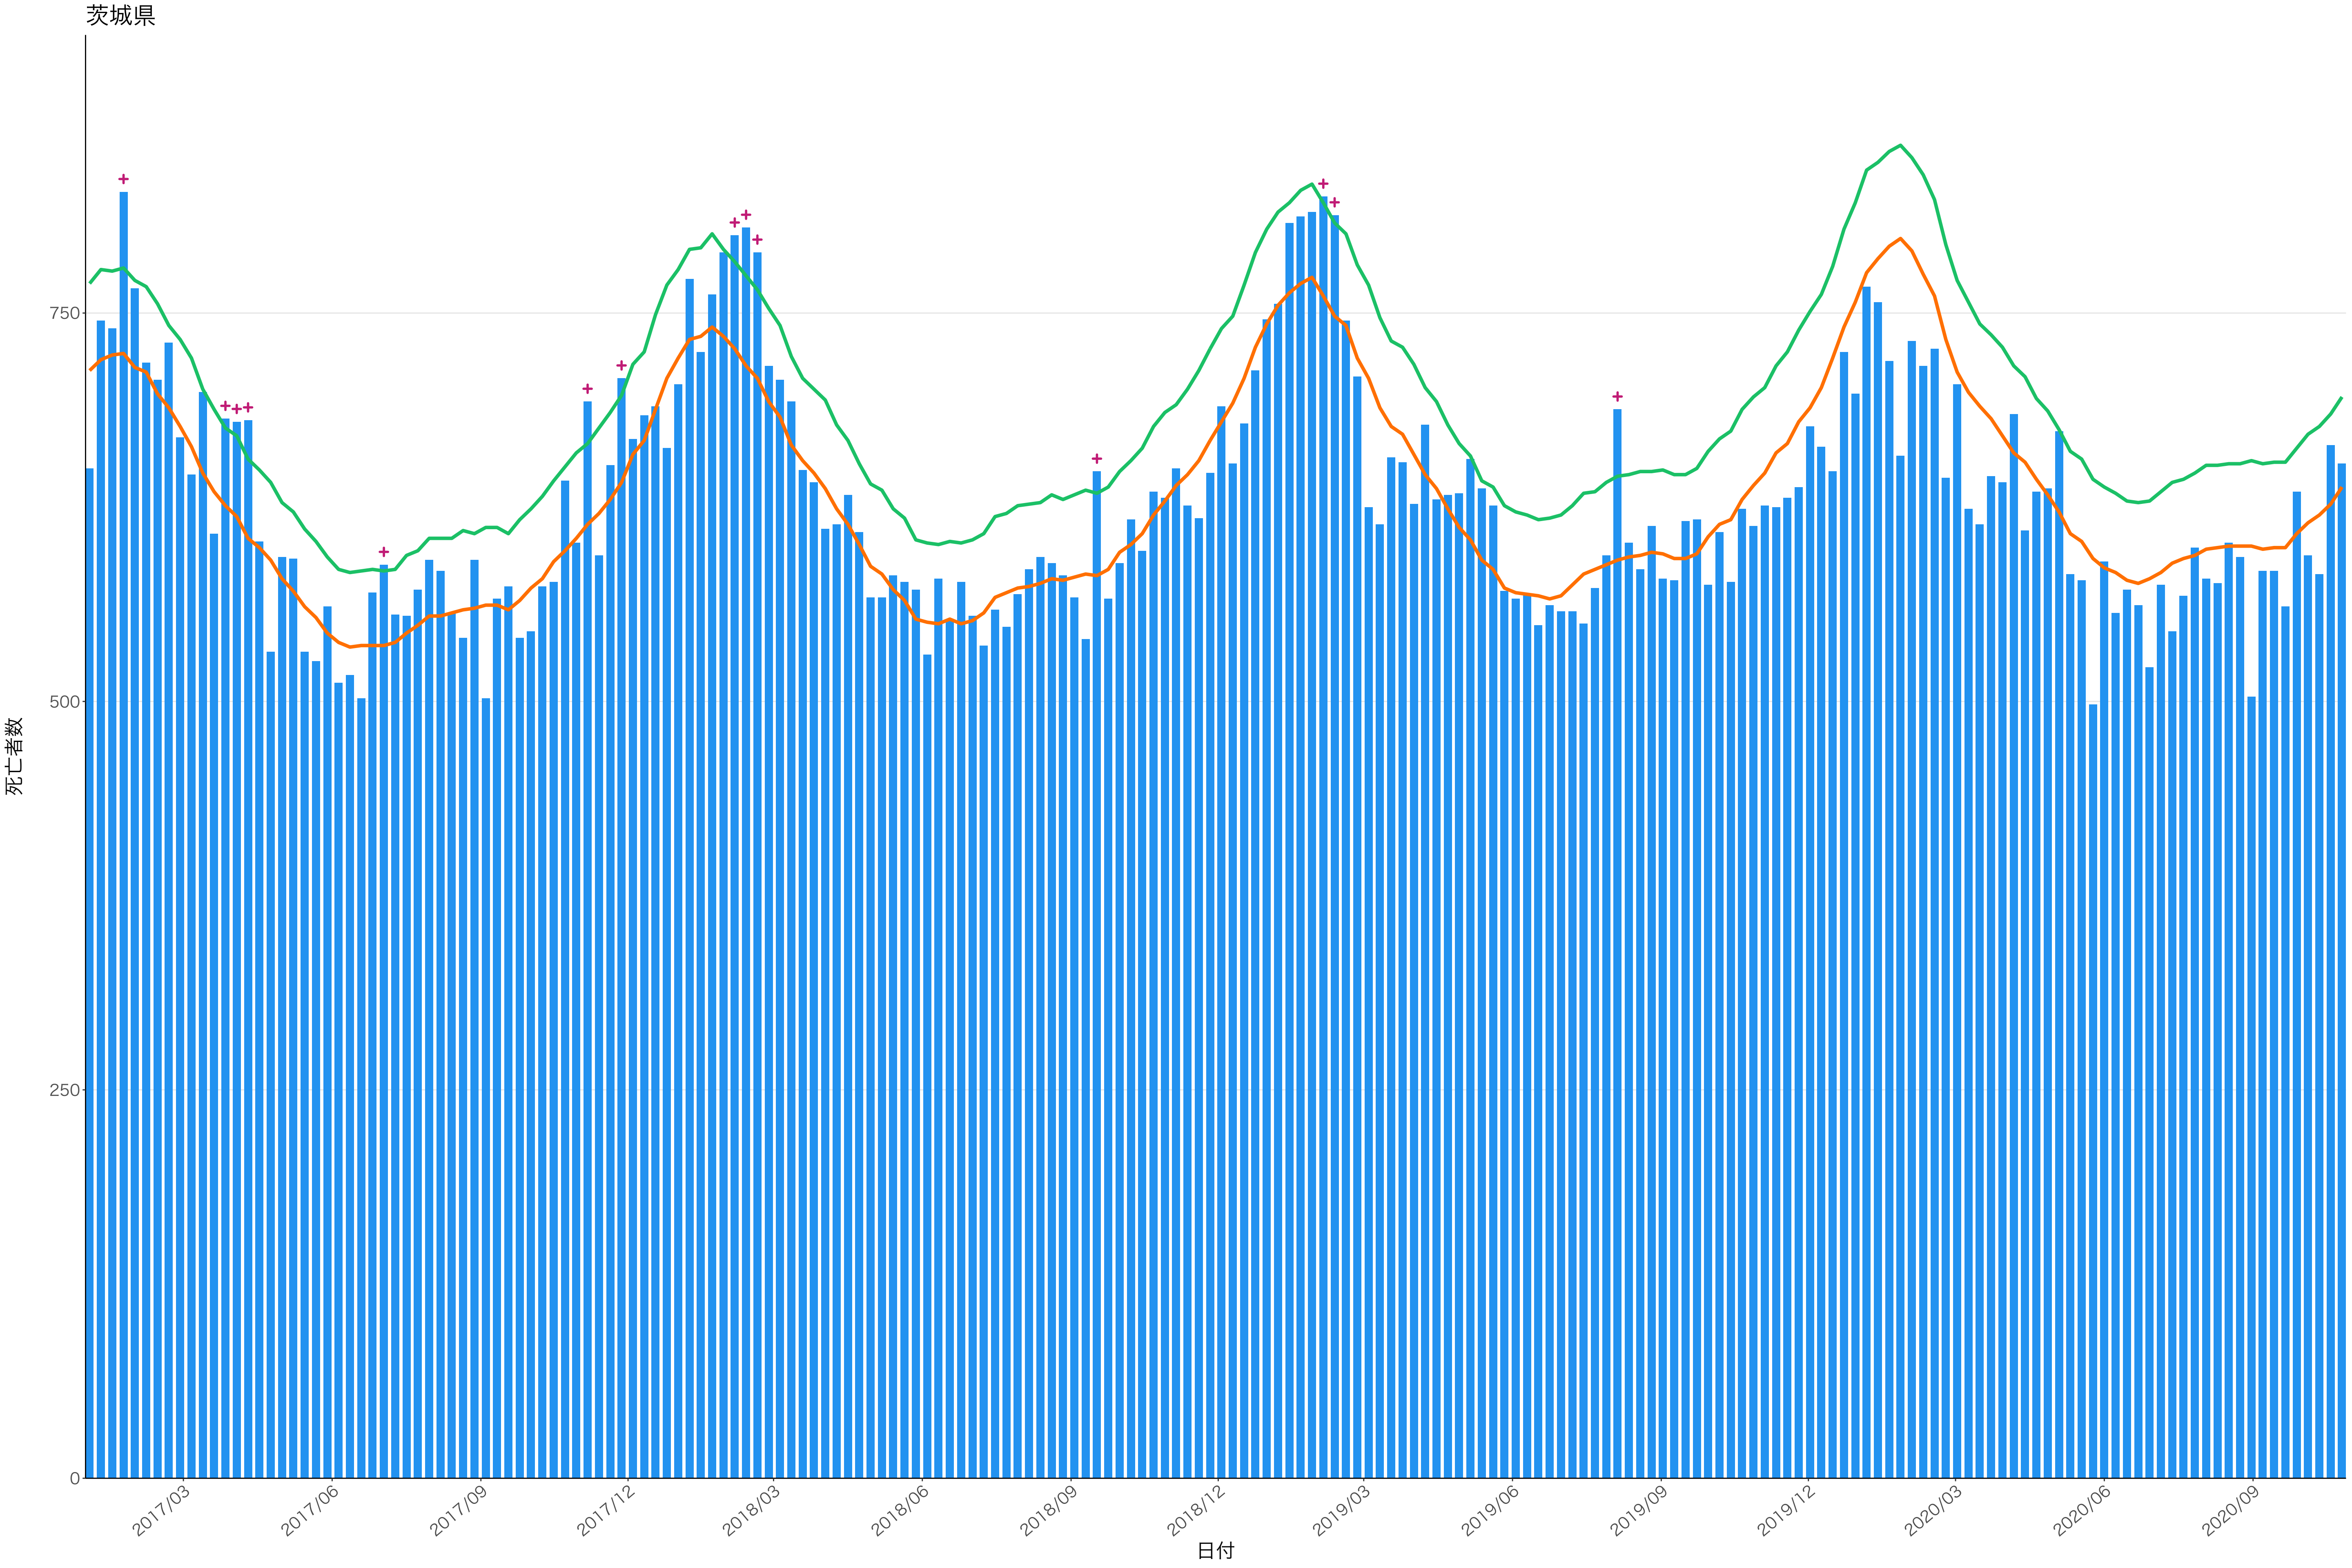

400  
300  
200  
100  
0

2017/03 2017/06 2017/09 2017/12 2018/03 2018/06 2018/09 2018/12 2019/03 2019/06 2019/09 2019/12 2020/03 2020/06 2020/09

日付

死亡者数

日付

0  
100  
200  
300

2017/03 2017/06 2017/09 2017/12 2018/03 2018/06 2018/09 2018/12 2019/03 2019/06 2019/09 2019/12 2020/03 2020/06 2020/09

日付

死亡者数

600  
400  
200  
0

2017/03 2017/06 2017/09 2017/12 2018/03 2018/06 2018/09 2018/12 2019/03 2019/06 2019/09 2019/12 2020/03 2020/06 2020/09

日付

死亡者数

全国