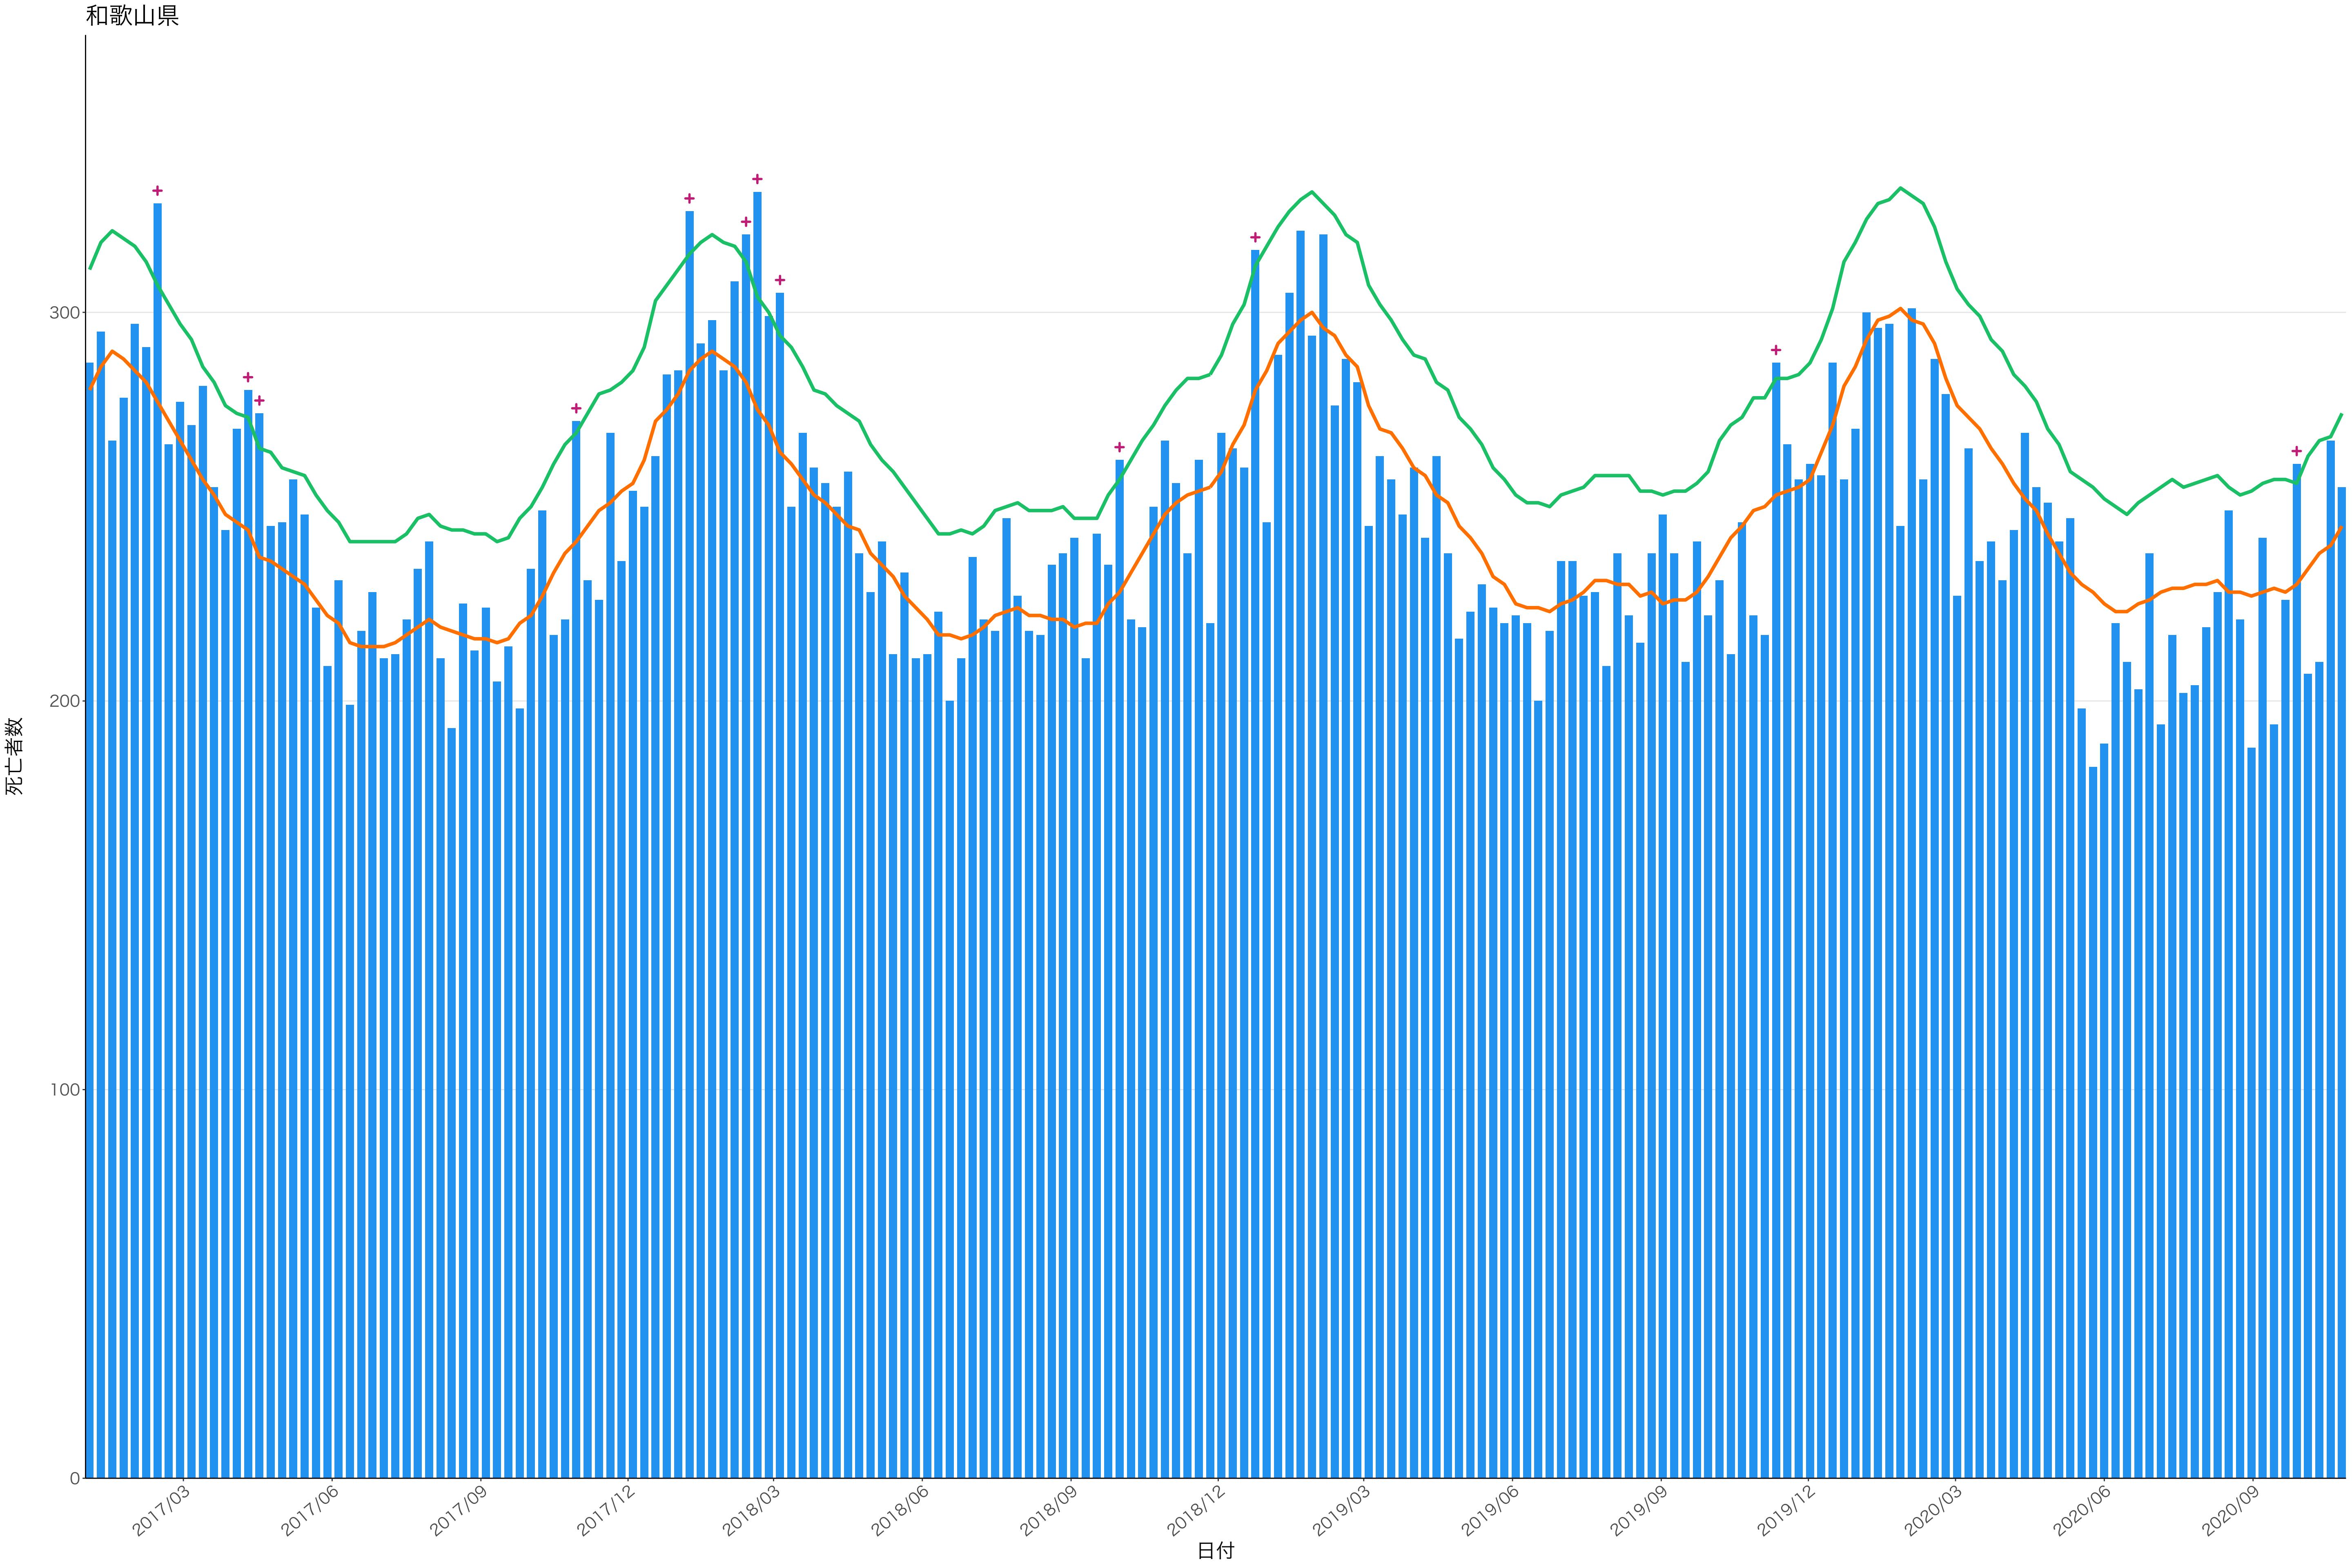

400  
300  
200  
100  
0

2017/03 2017/06 2017/09 2017/12 2018/03 2018/06 2018/09 2018/12 2019/03 2019/06 2019/09 2019/12 2020/03 2020/06 2020/09

日付

死亡者数

日付

0  
100  
200  
300

2017/03 2017/06 2017/09 2017/12 2018/03 2018/06 2018/09 2018/12 2019/03 2019/06 2019/09 2019/12 2020/03 2020/06 2020/09

日付

死亡者数

600  
400  
200  
0

2017/03 2017/06 2017/09 2017/12 2018/03 2018/06 2018/09 2018/12 2019/03 2019/06 2019/09 2019/12 2020/03 2020/06 2020/09

日付

死亡者数

全国