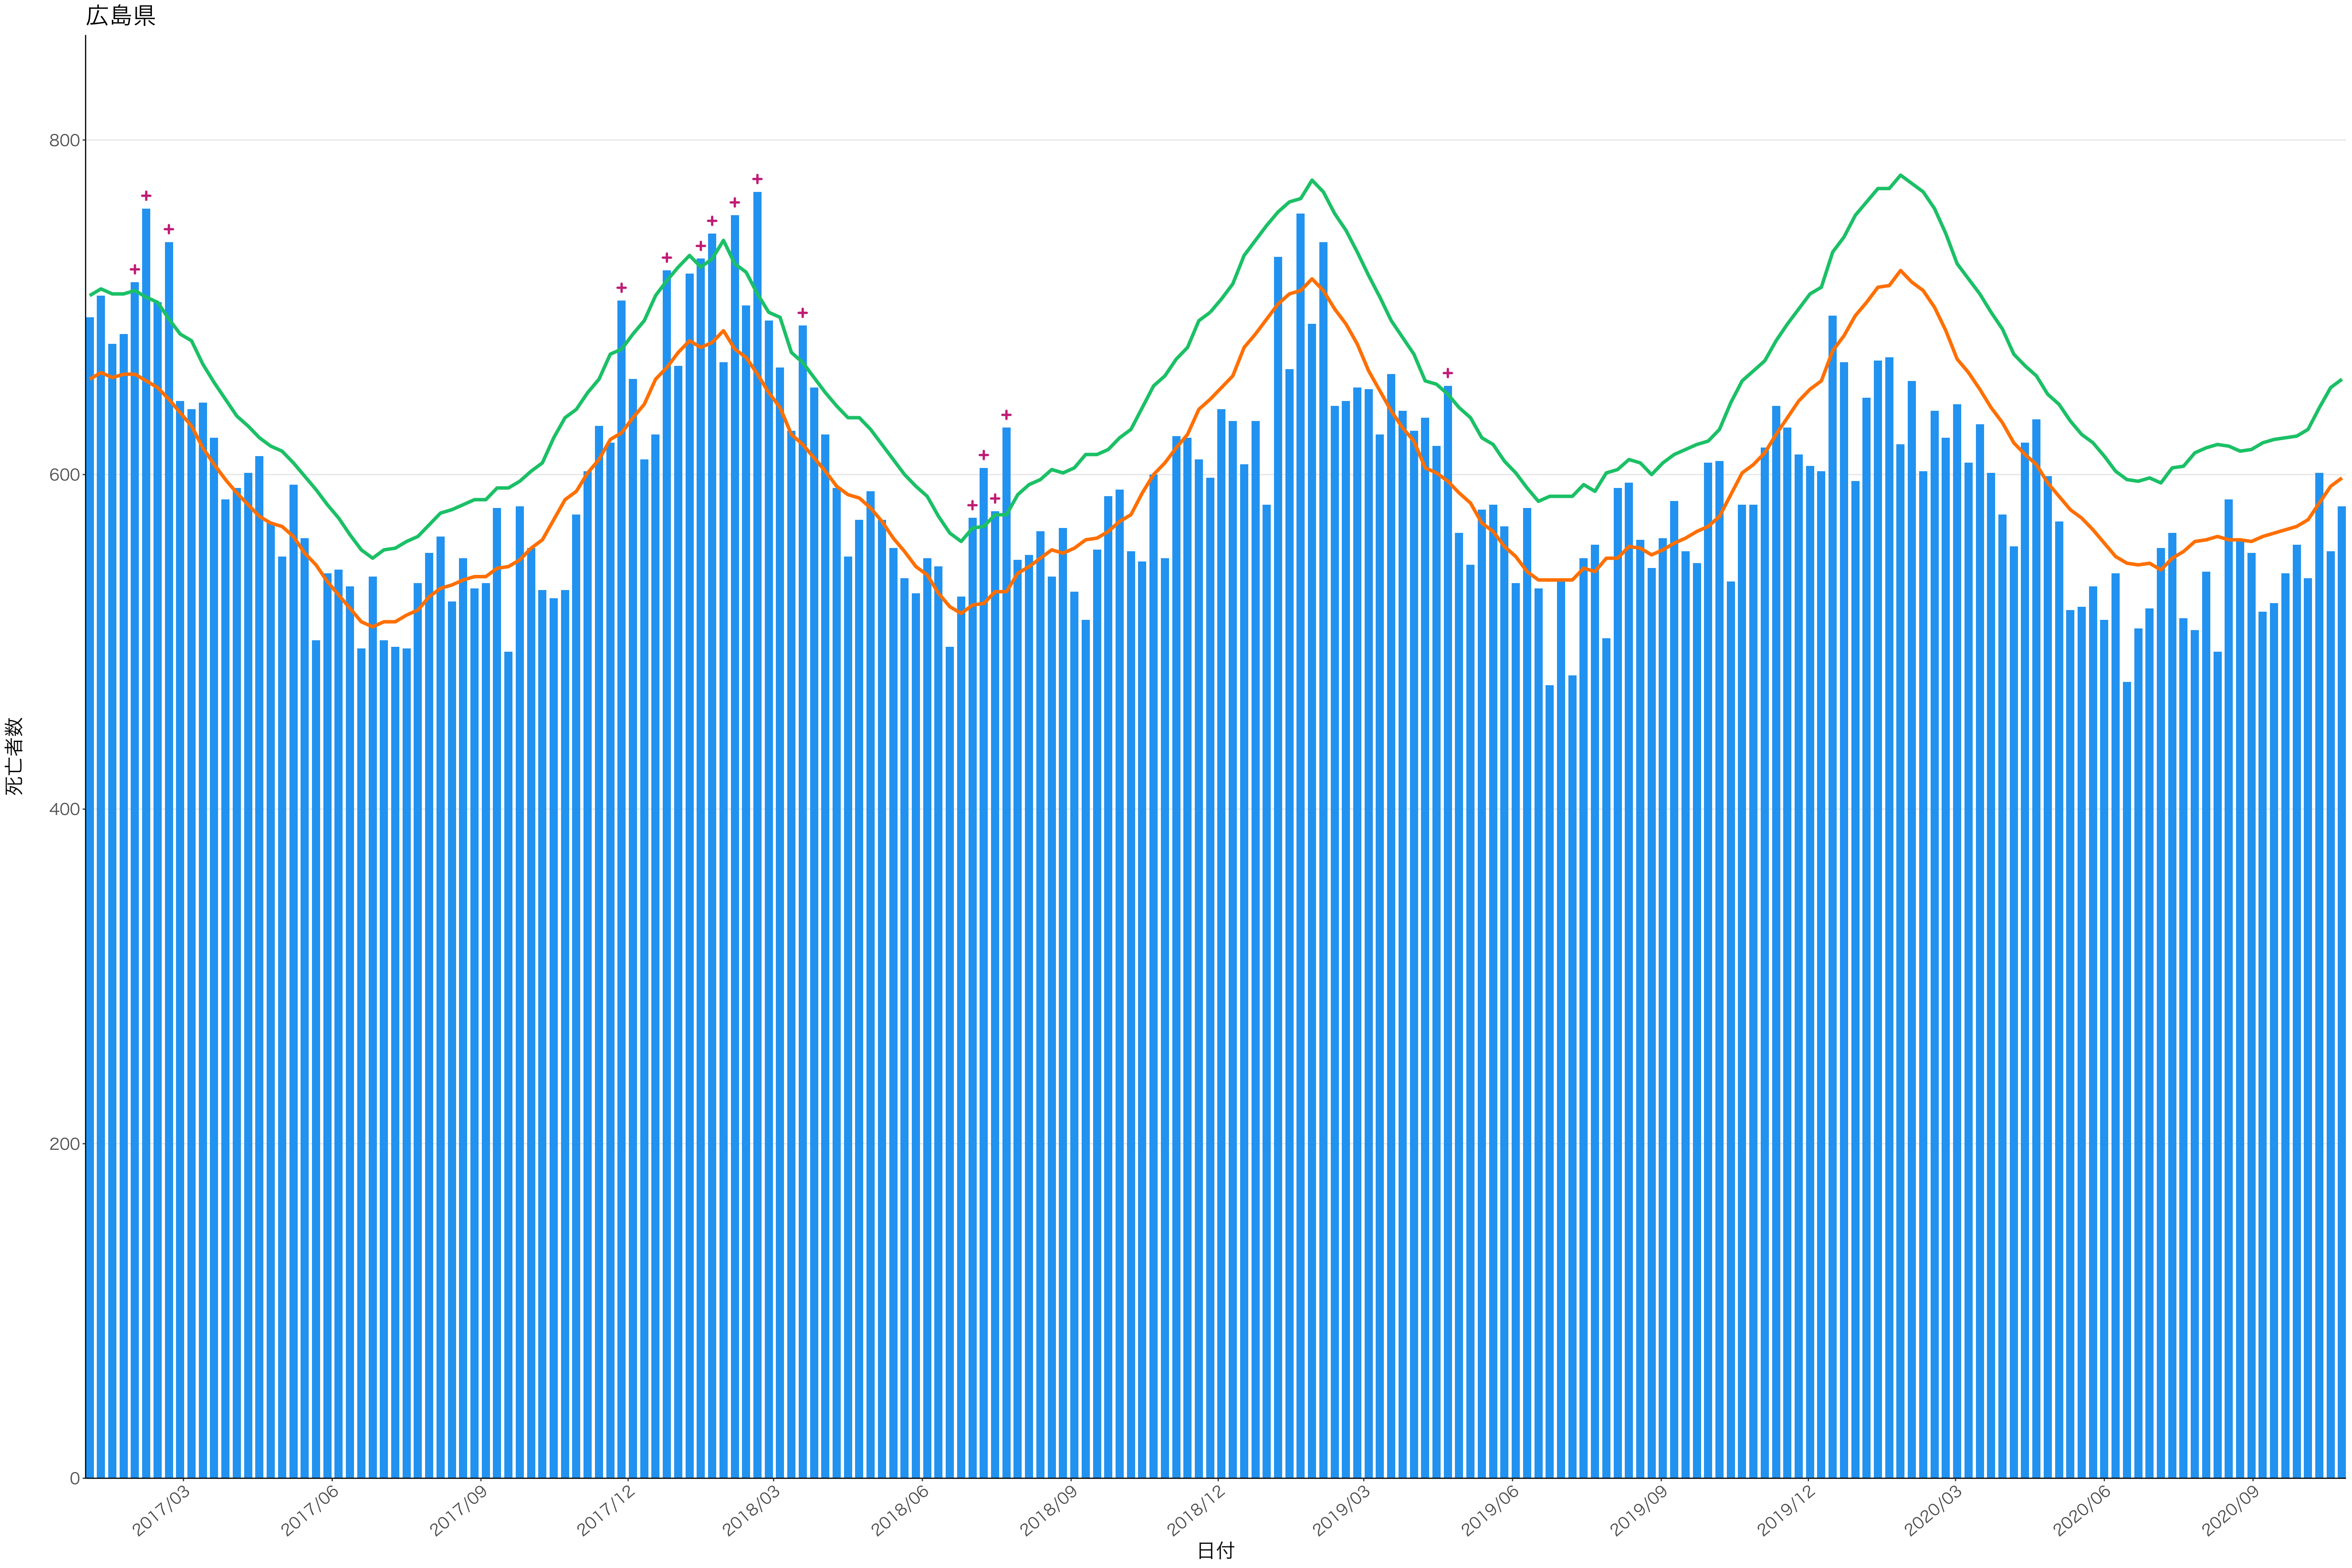

400  
300  
200  
100  
0

2017/03 2017/06 2017/09 2017/12 2018/03 2018/06 2018/09 2018/12 2019/03 2019/06 2019/09 2019/12 2020/03 2020/06 2020/09

日付

死亡者数

日付

0  
100  
200  
300

2017/03 2017/06 2017/09 2017/12 2018/03 2018/06 2018/09 2018/12 2019/03 2019/06 2019/09 2019/12 2020/03 2020/06 2020/09

日付

死亡者数

600  
400  
200  
0

2017/03 2017/06 2017/09 2017/12 2018/03 2018/06 2018/09 2018/12 2019/03 2019/06 2019/09 2019/12 2020/03 2020/06 2020/09

日付

死亡者数

全国