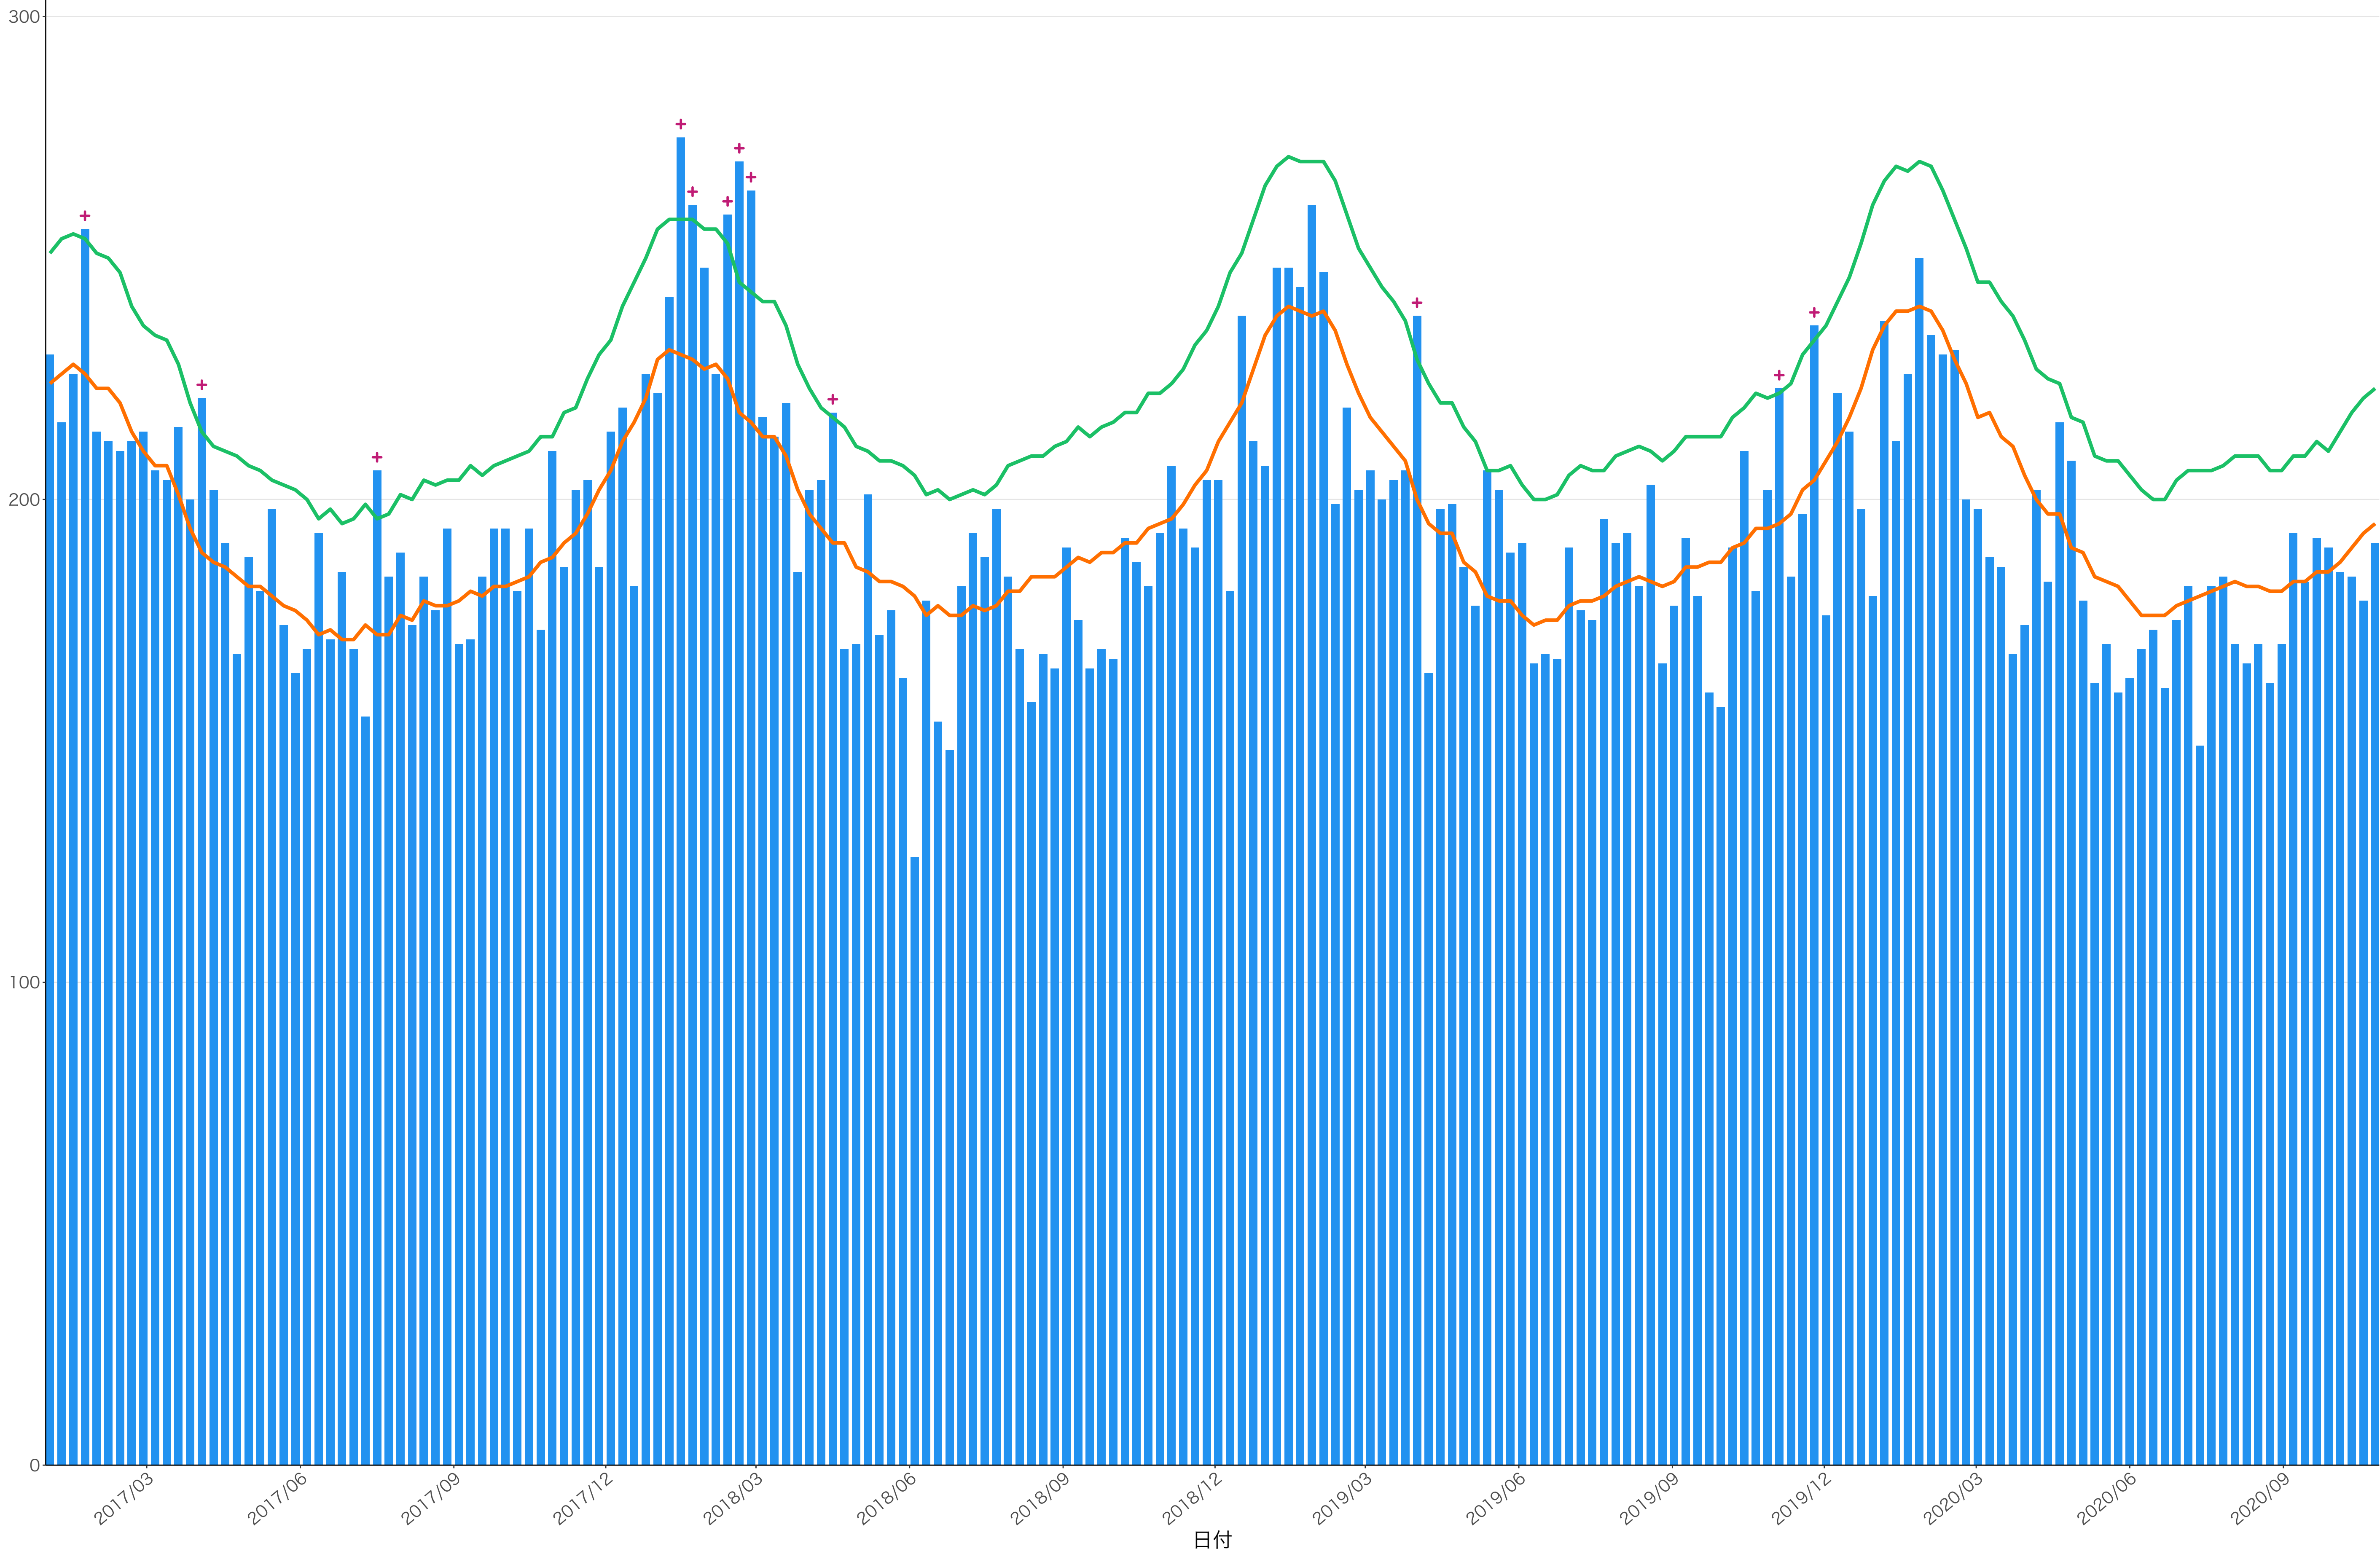

400  
300  
200  
100  
0

2017/03 2017/06 2017/09 2017/12 2018/03 2018/06 2018/09 2018/12 2019/03 2019/06 2019/09 2019/12 2020/03 2020/06 2020/09

日付

死亡者数

日付

0  
100  
200  
300

2017/03 2017/06 2017/09 2017/12 2018/03 2018/06 2018/09 2018/12 2019/03 2019/06 2019/09 2019/12 2020/03 2020/06 2020/09

日付

死亡者数

600  
400  
200  
0

2017/03 2017/06 2017/09 2017/12 2018/03 2018/06 2018/09 2018/12 2019/03 2019/06 2019/09 2019/12 2020/03 2020/06 2020/09

日付

死亡者数

全国