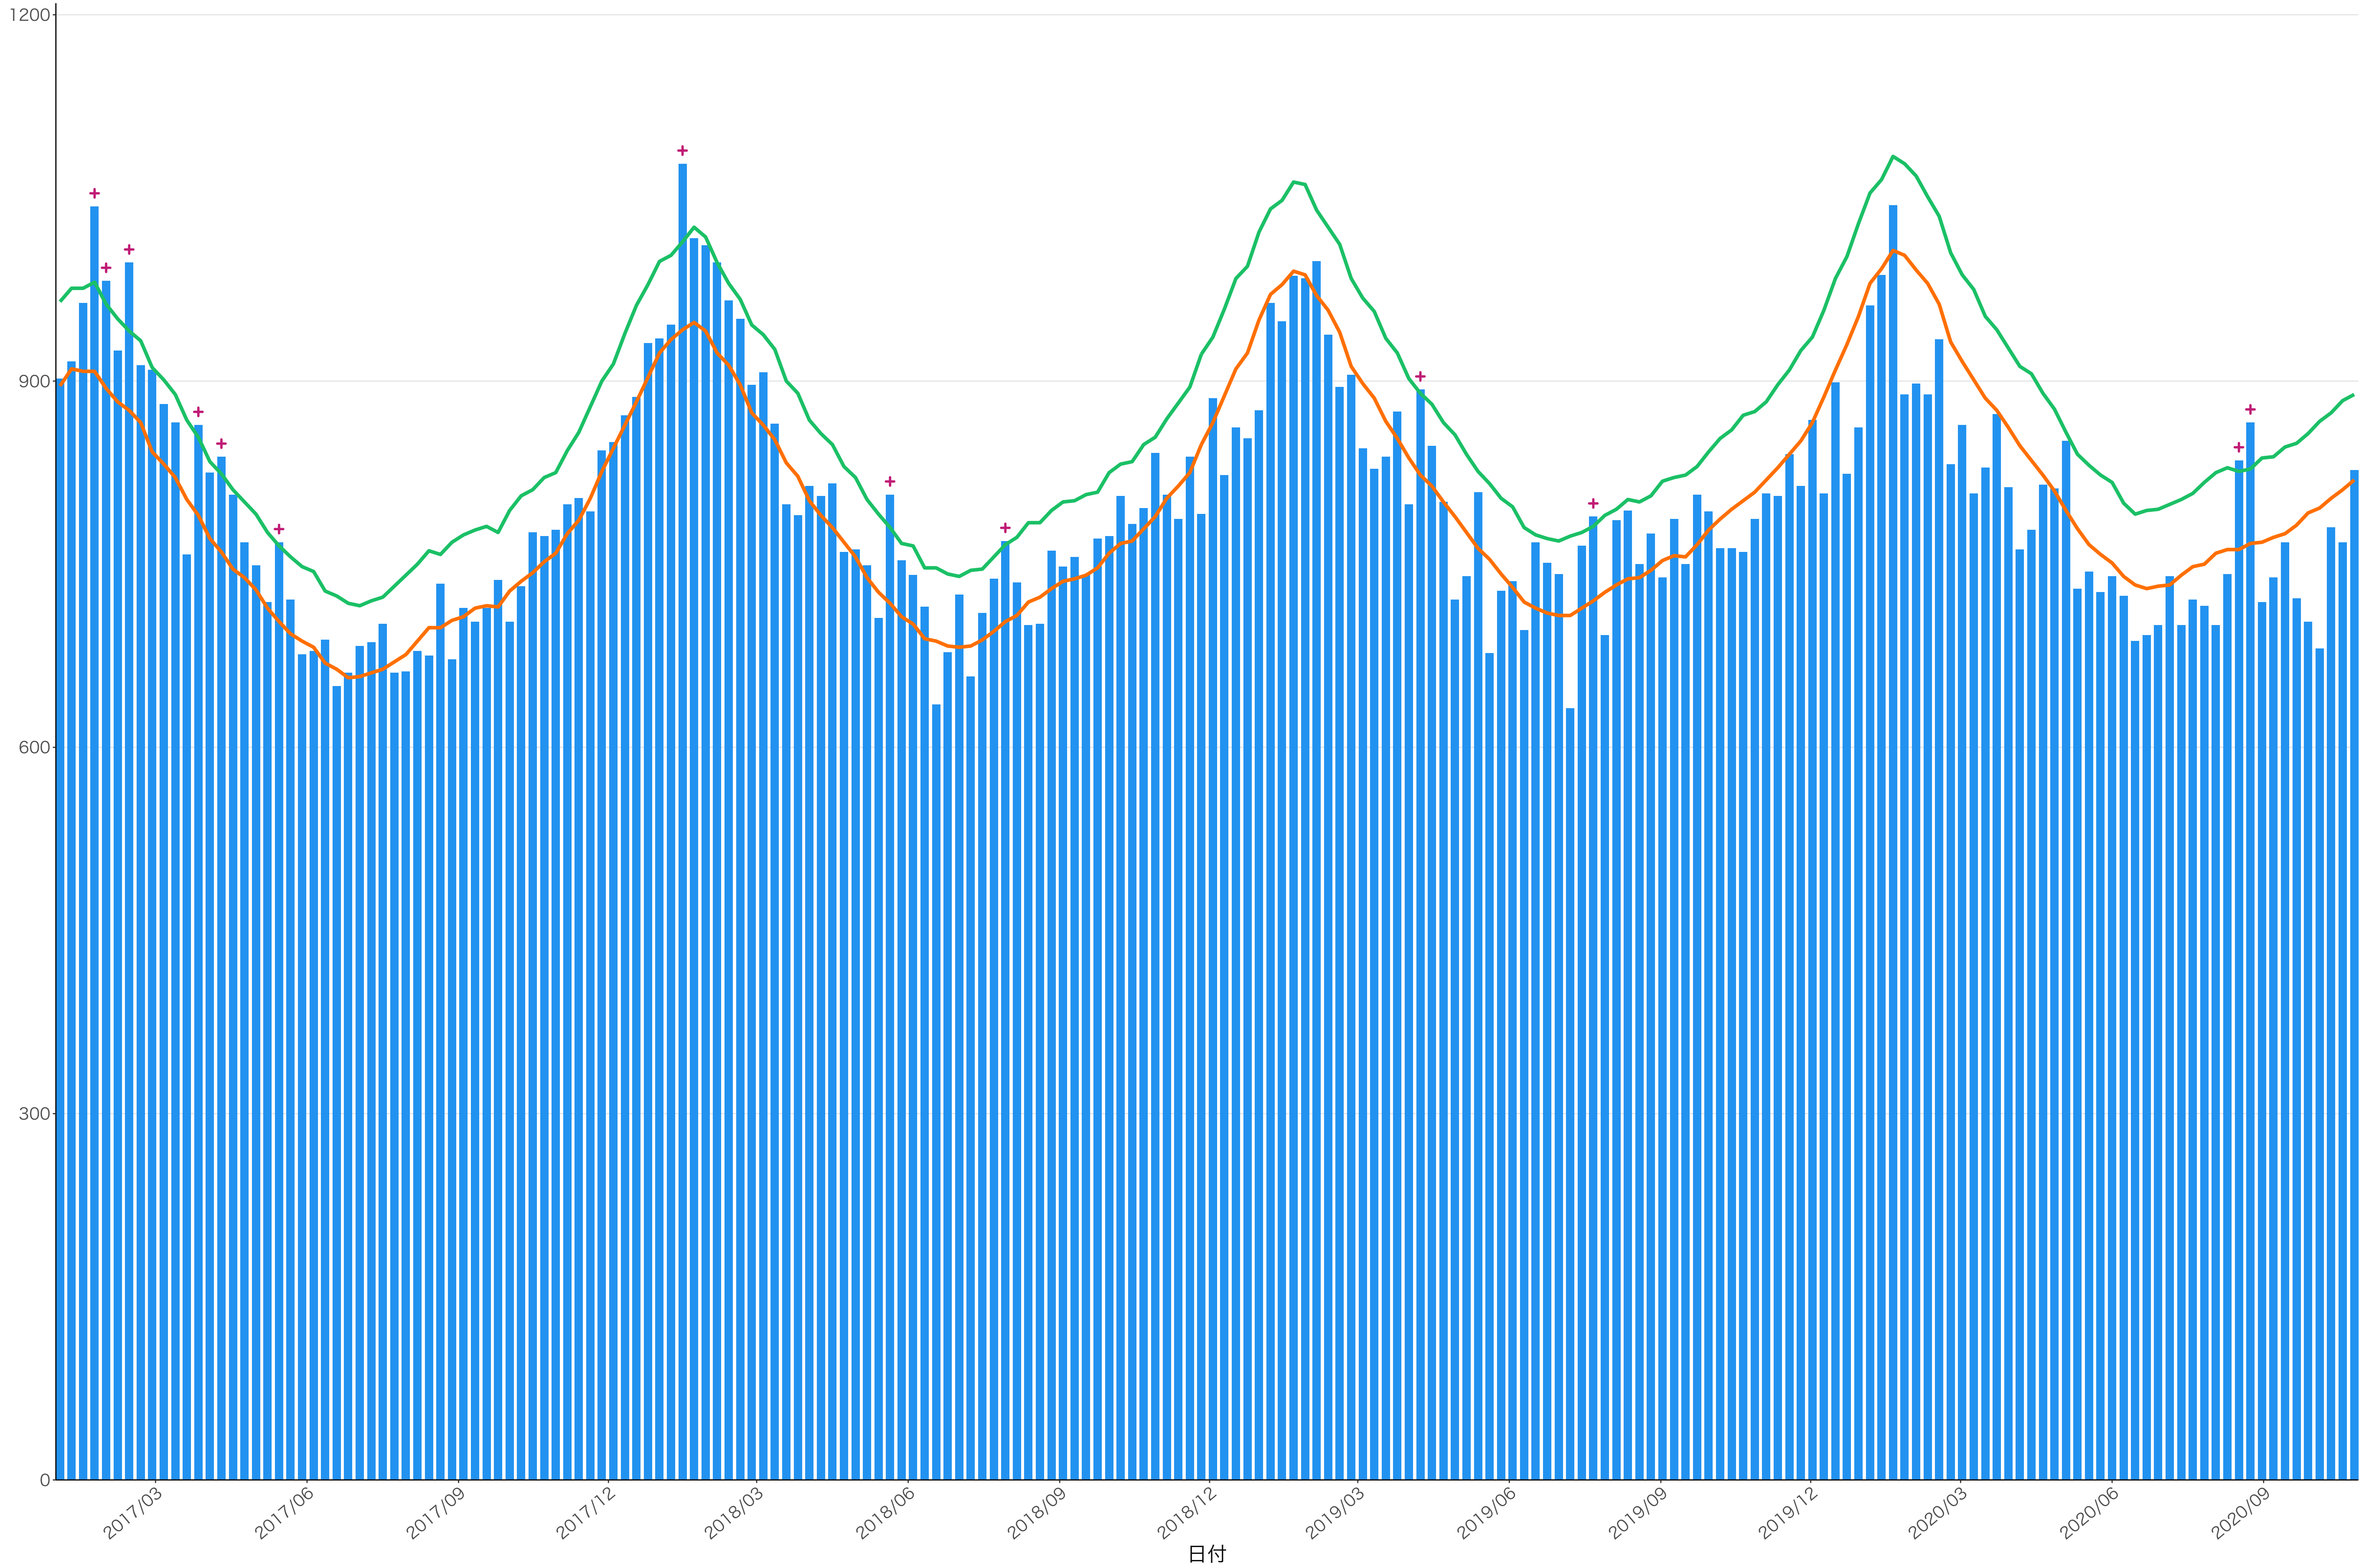

400  
300  
200  
100  
0

2017/03 2017/06 2017/09 2017/12 2018/03 2018/06 2018/09 2018/12 2019/03 2019/06 2019/09 2019/12 2020/03 2020/06 2020/09

日付

死亡者数

日付

0  
100  
200  
300

2017/03 2017/06 2017/09 2017/12 2018/03 2018/06 2018/09 2018/12 2019/03 2019/06 2019/09 2019/12 2020/03 2020/06 2020/09

日付

死亡者数

600  
400  
200  
0

2017/03 2017/06 2017/09 2017/12 2018/03 2018/06 2018/09 2018/12 2019/03 2019/06 2019/09 2019/12 2020/03 2020/06 2020/09

日付

死亡者数

全国