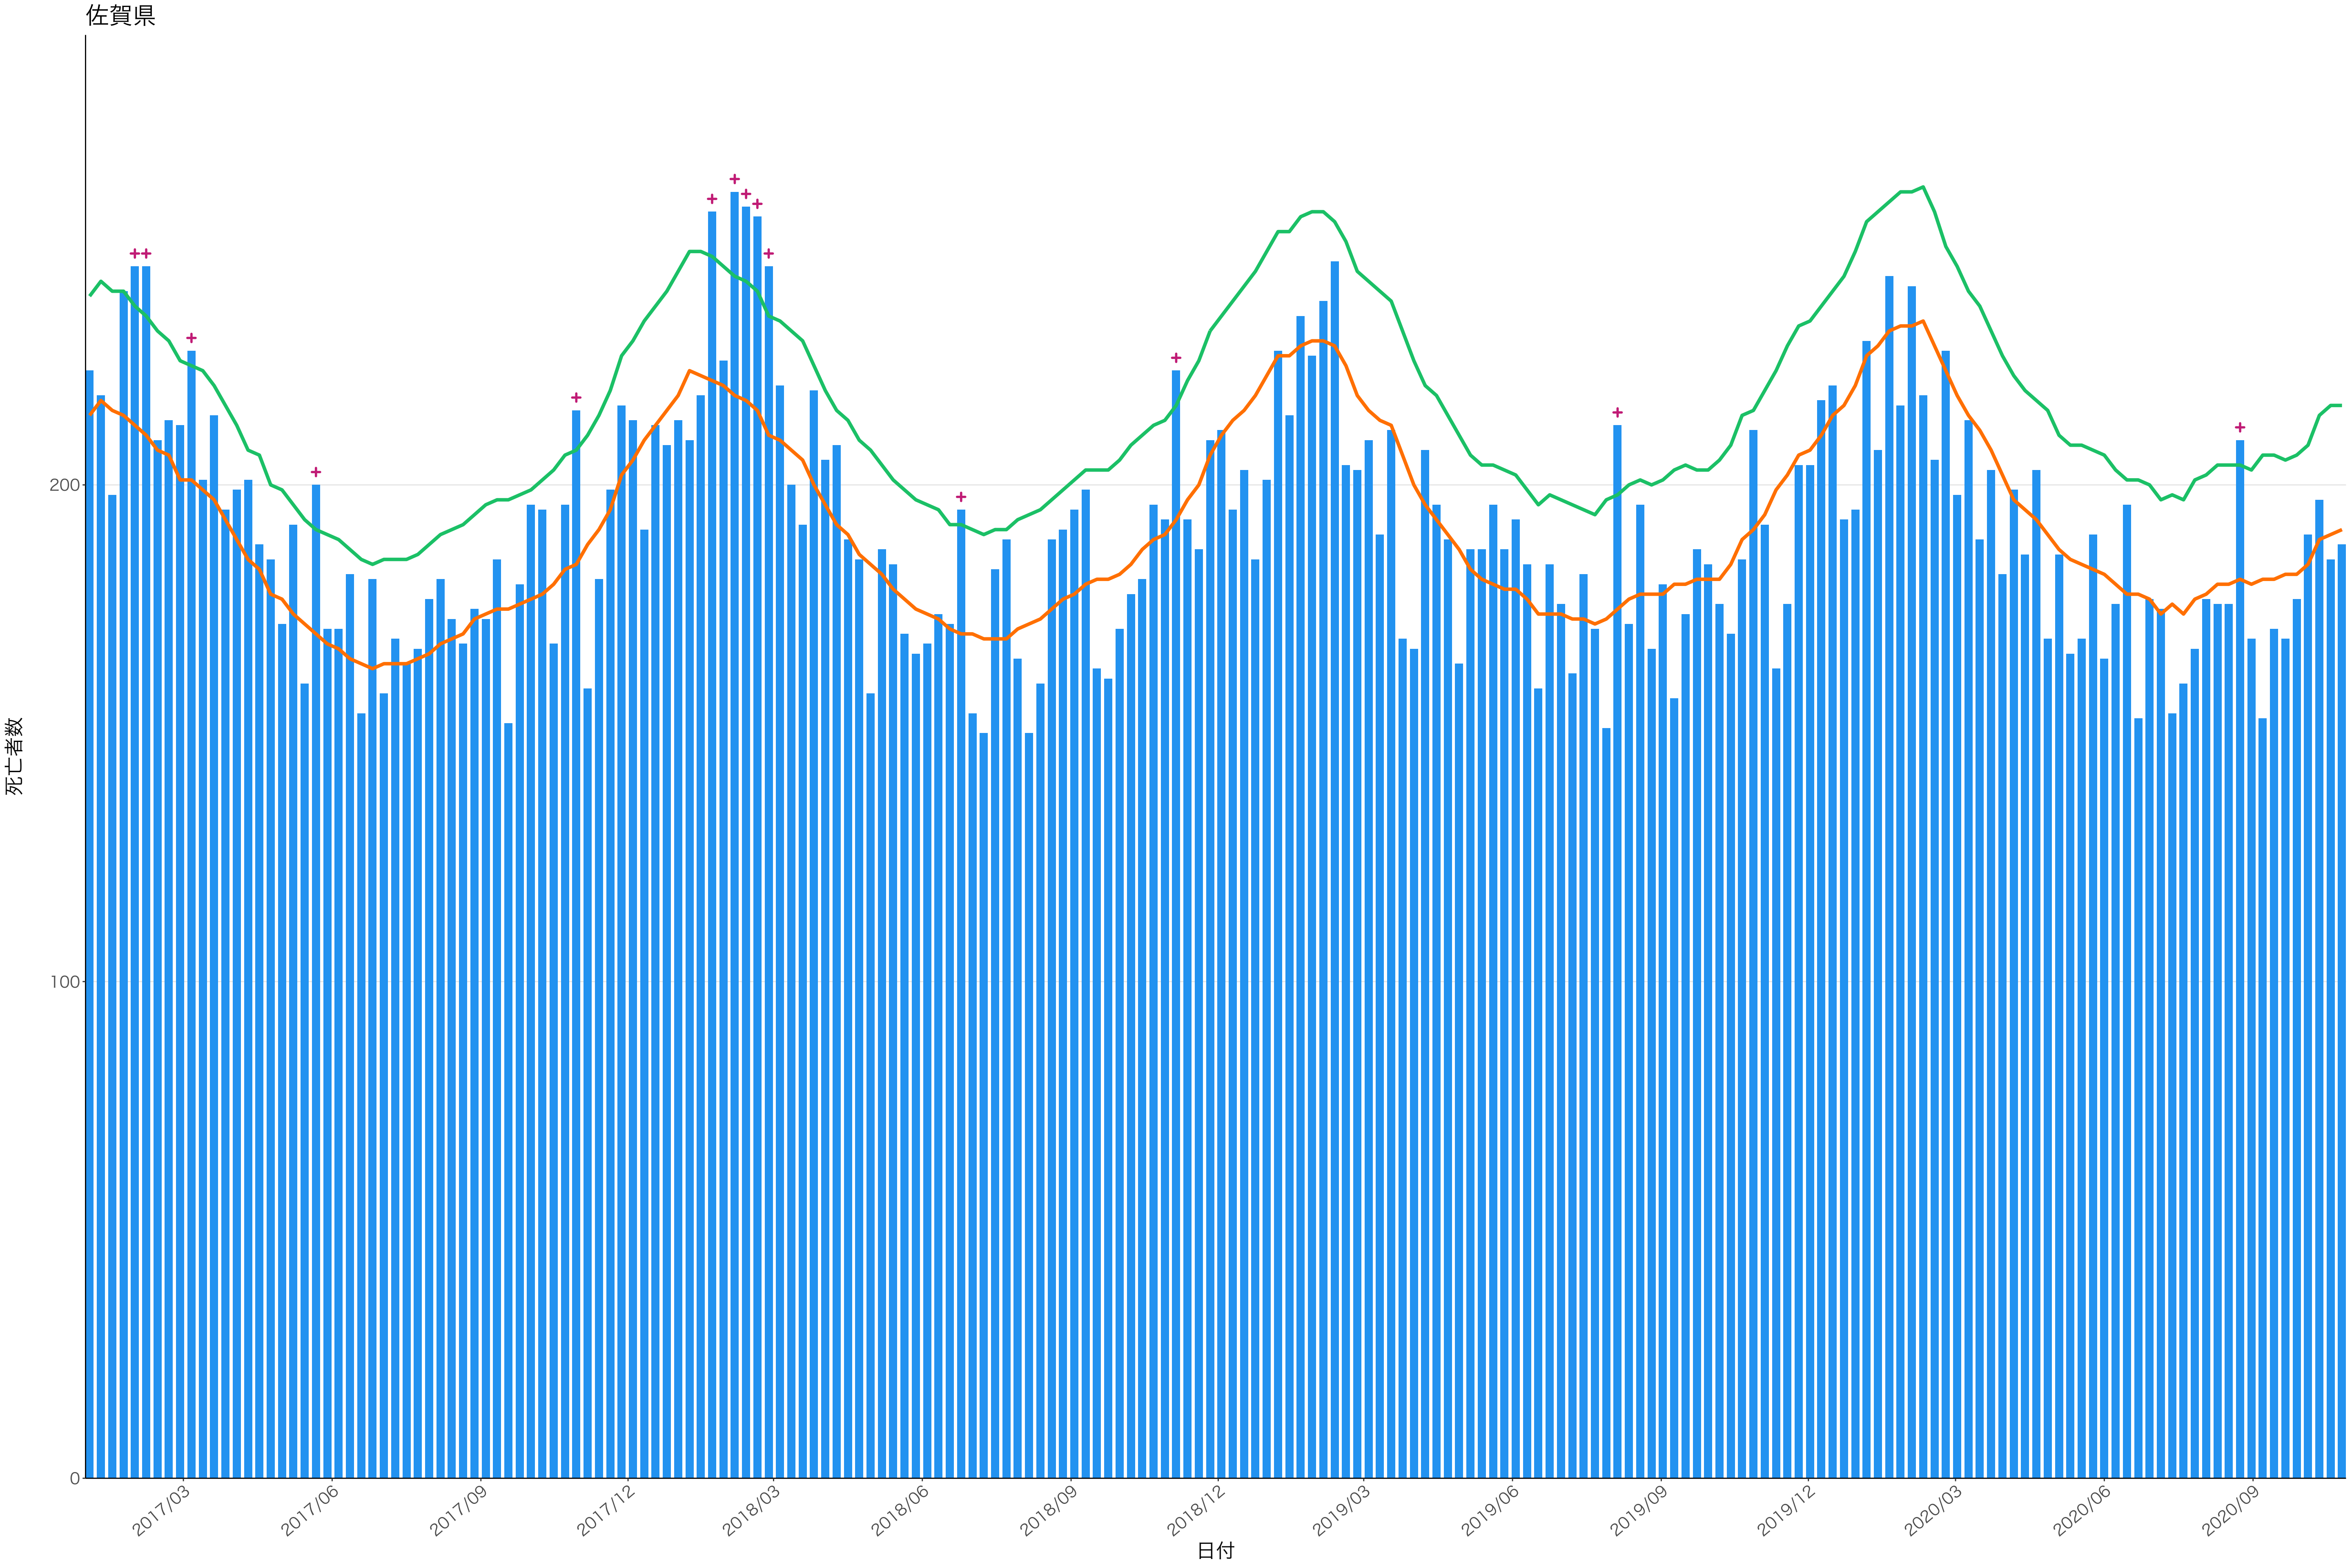

400  
300  
200  
100  
0

2017/03 2017/06 2017/09 2017/12 2018/03 2018/06 2018/09 2018/12 2019/03 2019/06 2019/09 2019/12 2020/03 2020/06 2020/09

日付

死亡者数

日付

0  
100  
200  
300

2017/03 2017/06 2017/09 2017/12 2018/03 2018/06 2018/09 2018/12 2019/03 2019/06 2019/09 2019/12 2020/03 2020/06 2020/09

日付

死亡者数

600  
400  
200  
0

2017/03 2017/06 2017/09 2017/12 2018/03 2018/06 2018/09 2018/12 2019/03 2019/06 2019/09 2019/12 2020/03 2020/06 2020/09

日付

死亡者数

全国