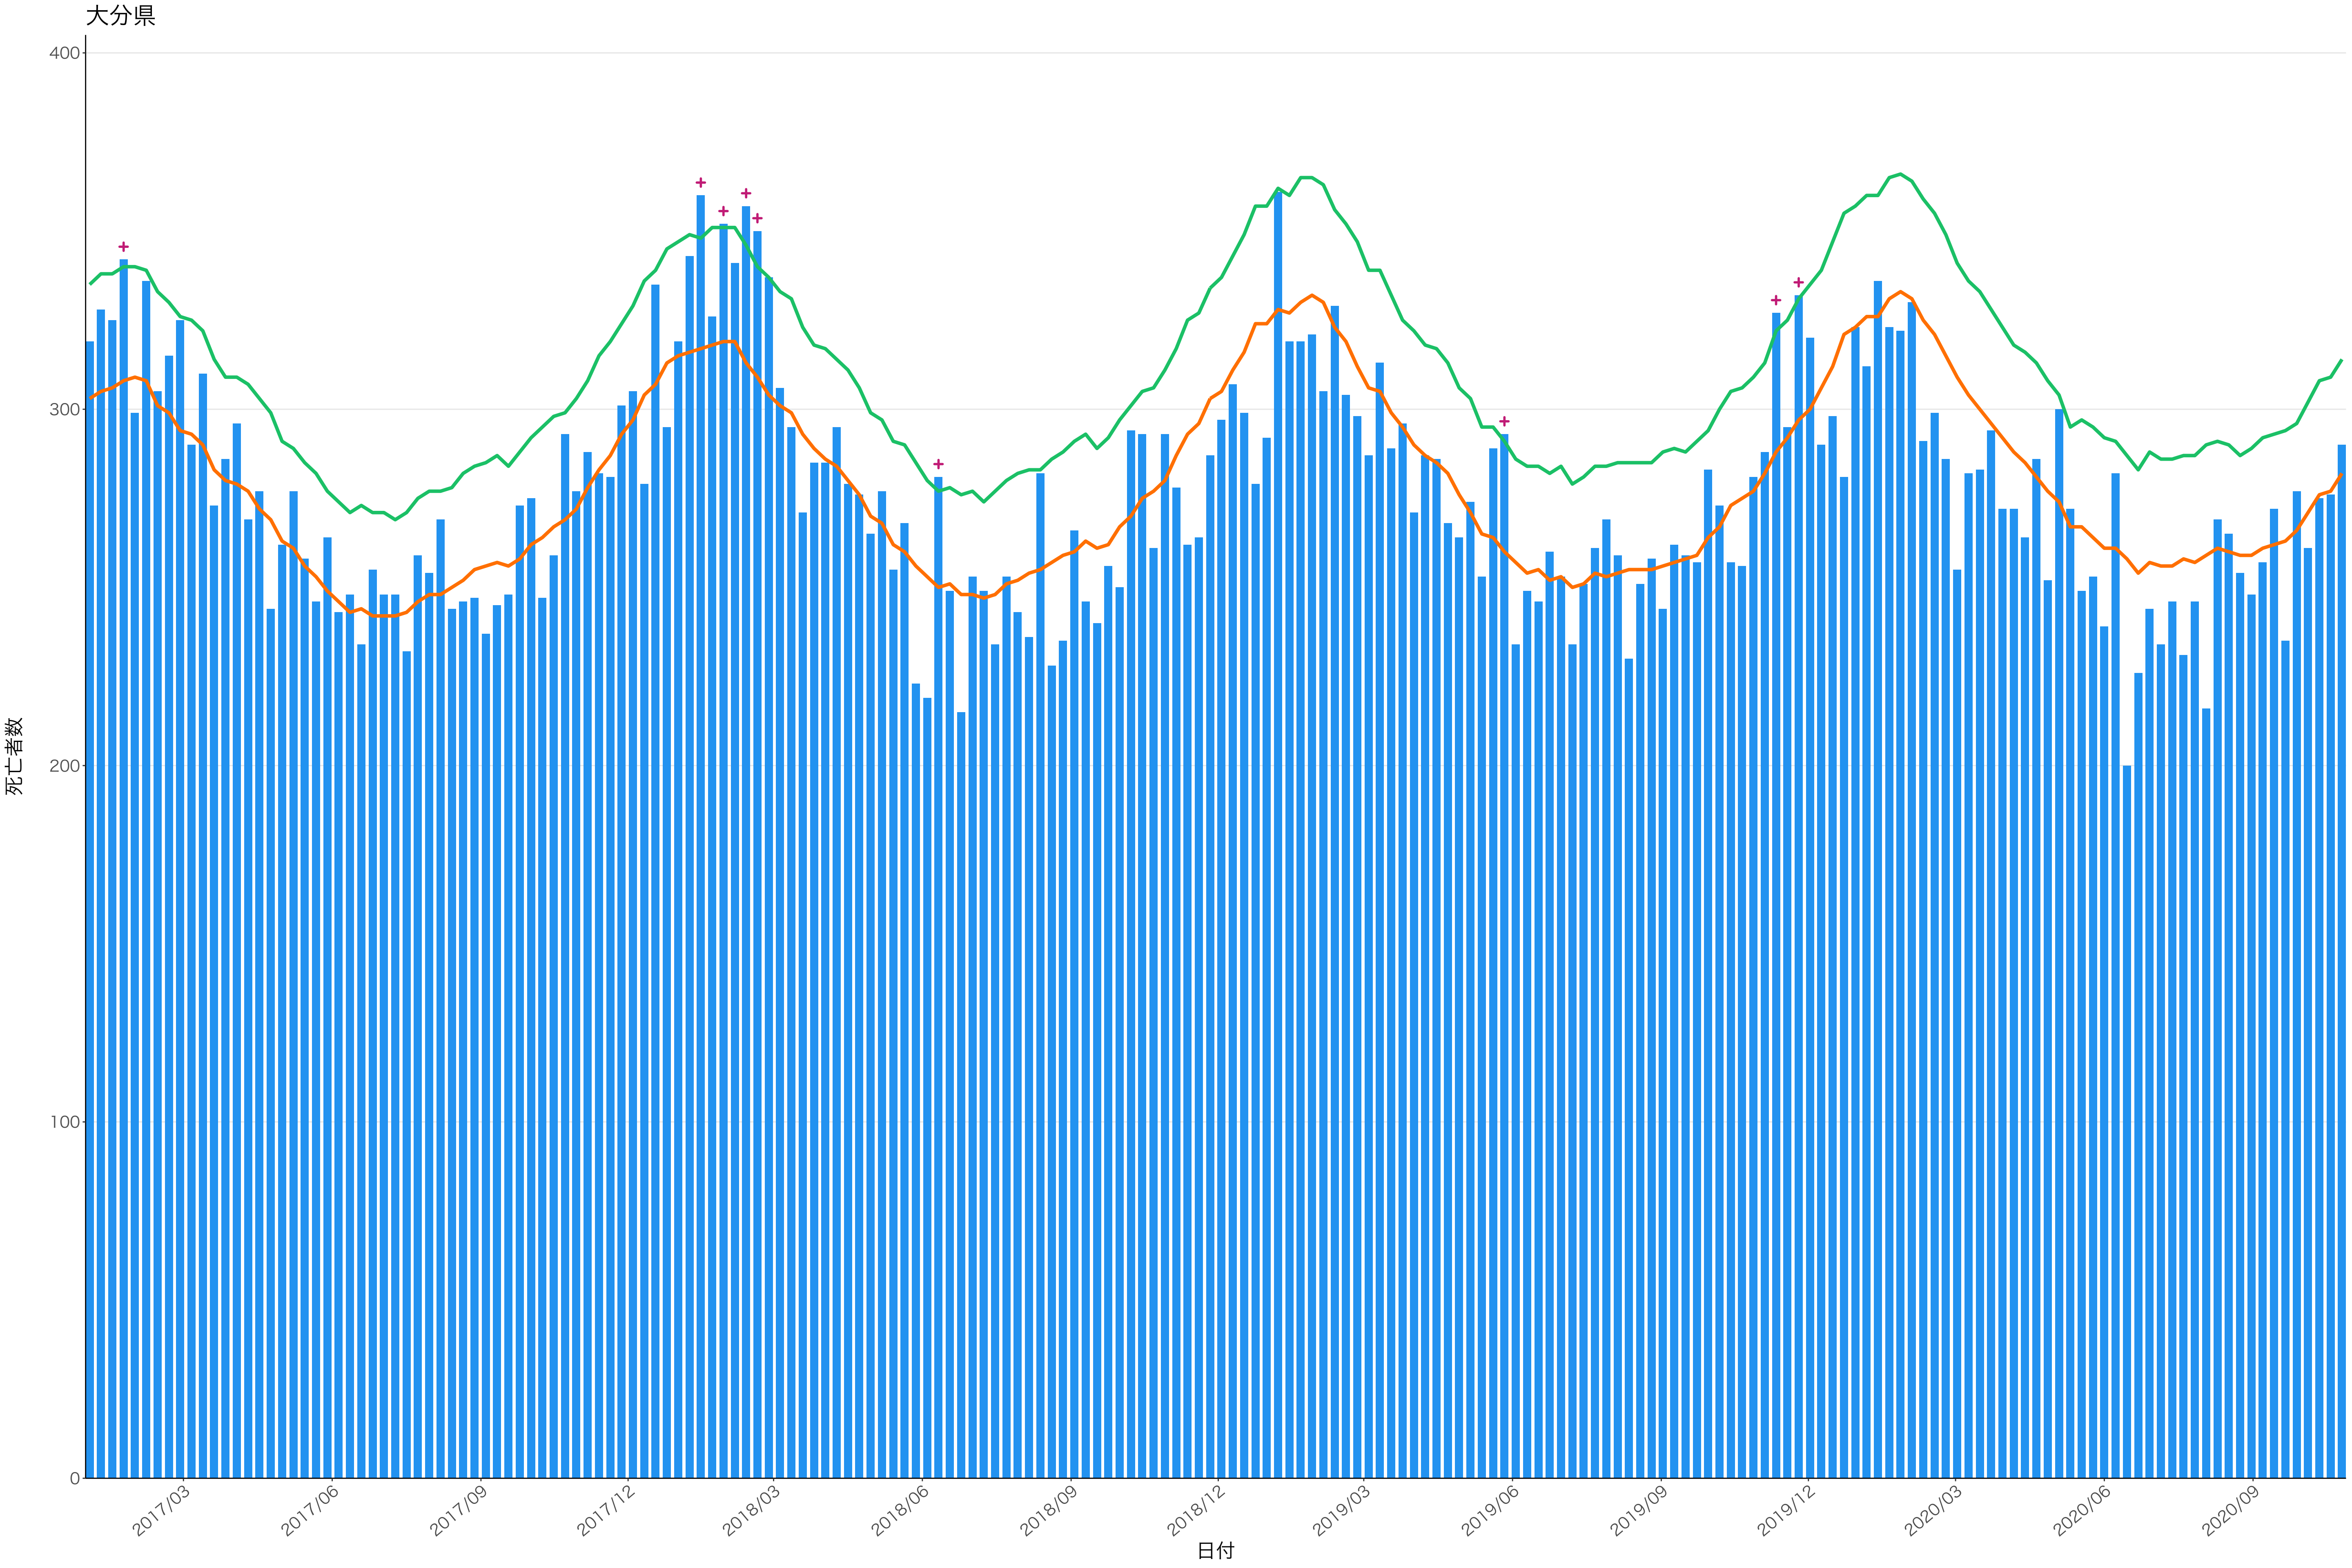

400  
300  
200  
100  
0

2017/03 2017/06 2017/09 2017/12 2018/03 2018/06 2018/09 2018/12 2019/03 2019/06 2019/09 2019/12 2020/03 2020/06 2020/09

日付

死亡者数

日付

0  
100  
200  
300

2017/03 2017/06 2017/09 2017/12 2018/03 2018/06 2018/09 2018/12 2019/03 2019/06 2019/09 2019/12 2020/03 2020/06 2020/09

日付

死亡者数

600  
400  
200  
0

2017/03 2017/06 2017/09 2017/12 2018/03 2018/06 2018/09 2018/12 2019/03 2019/06 2019/09 2019/12 2020/03 2020/06 2020/09

日付

死亡者数

全国