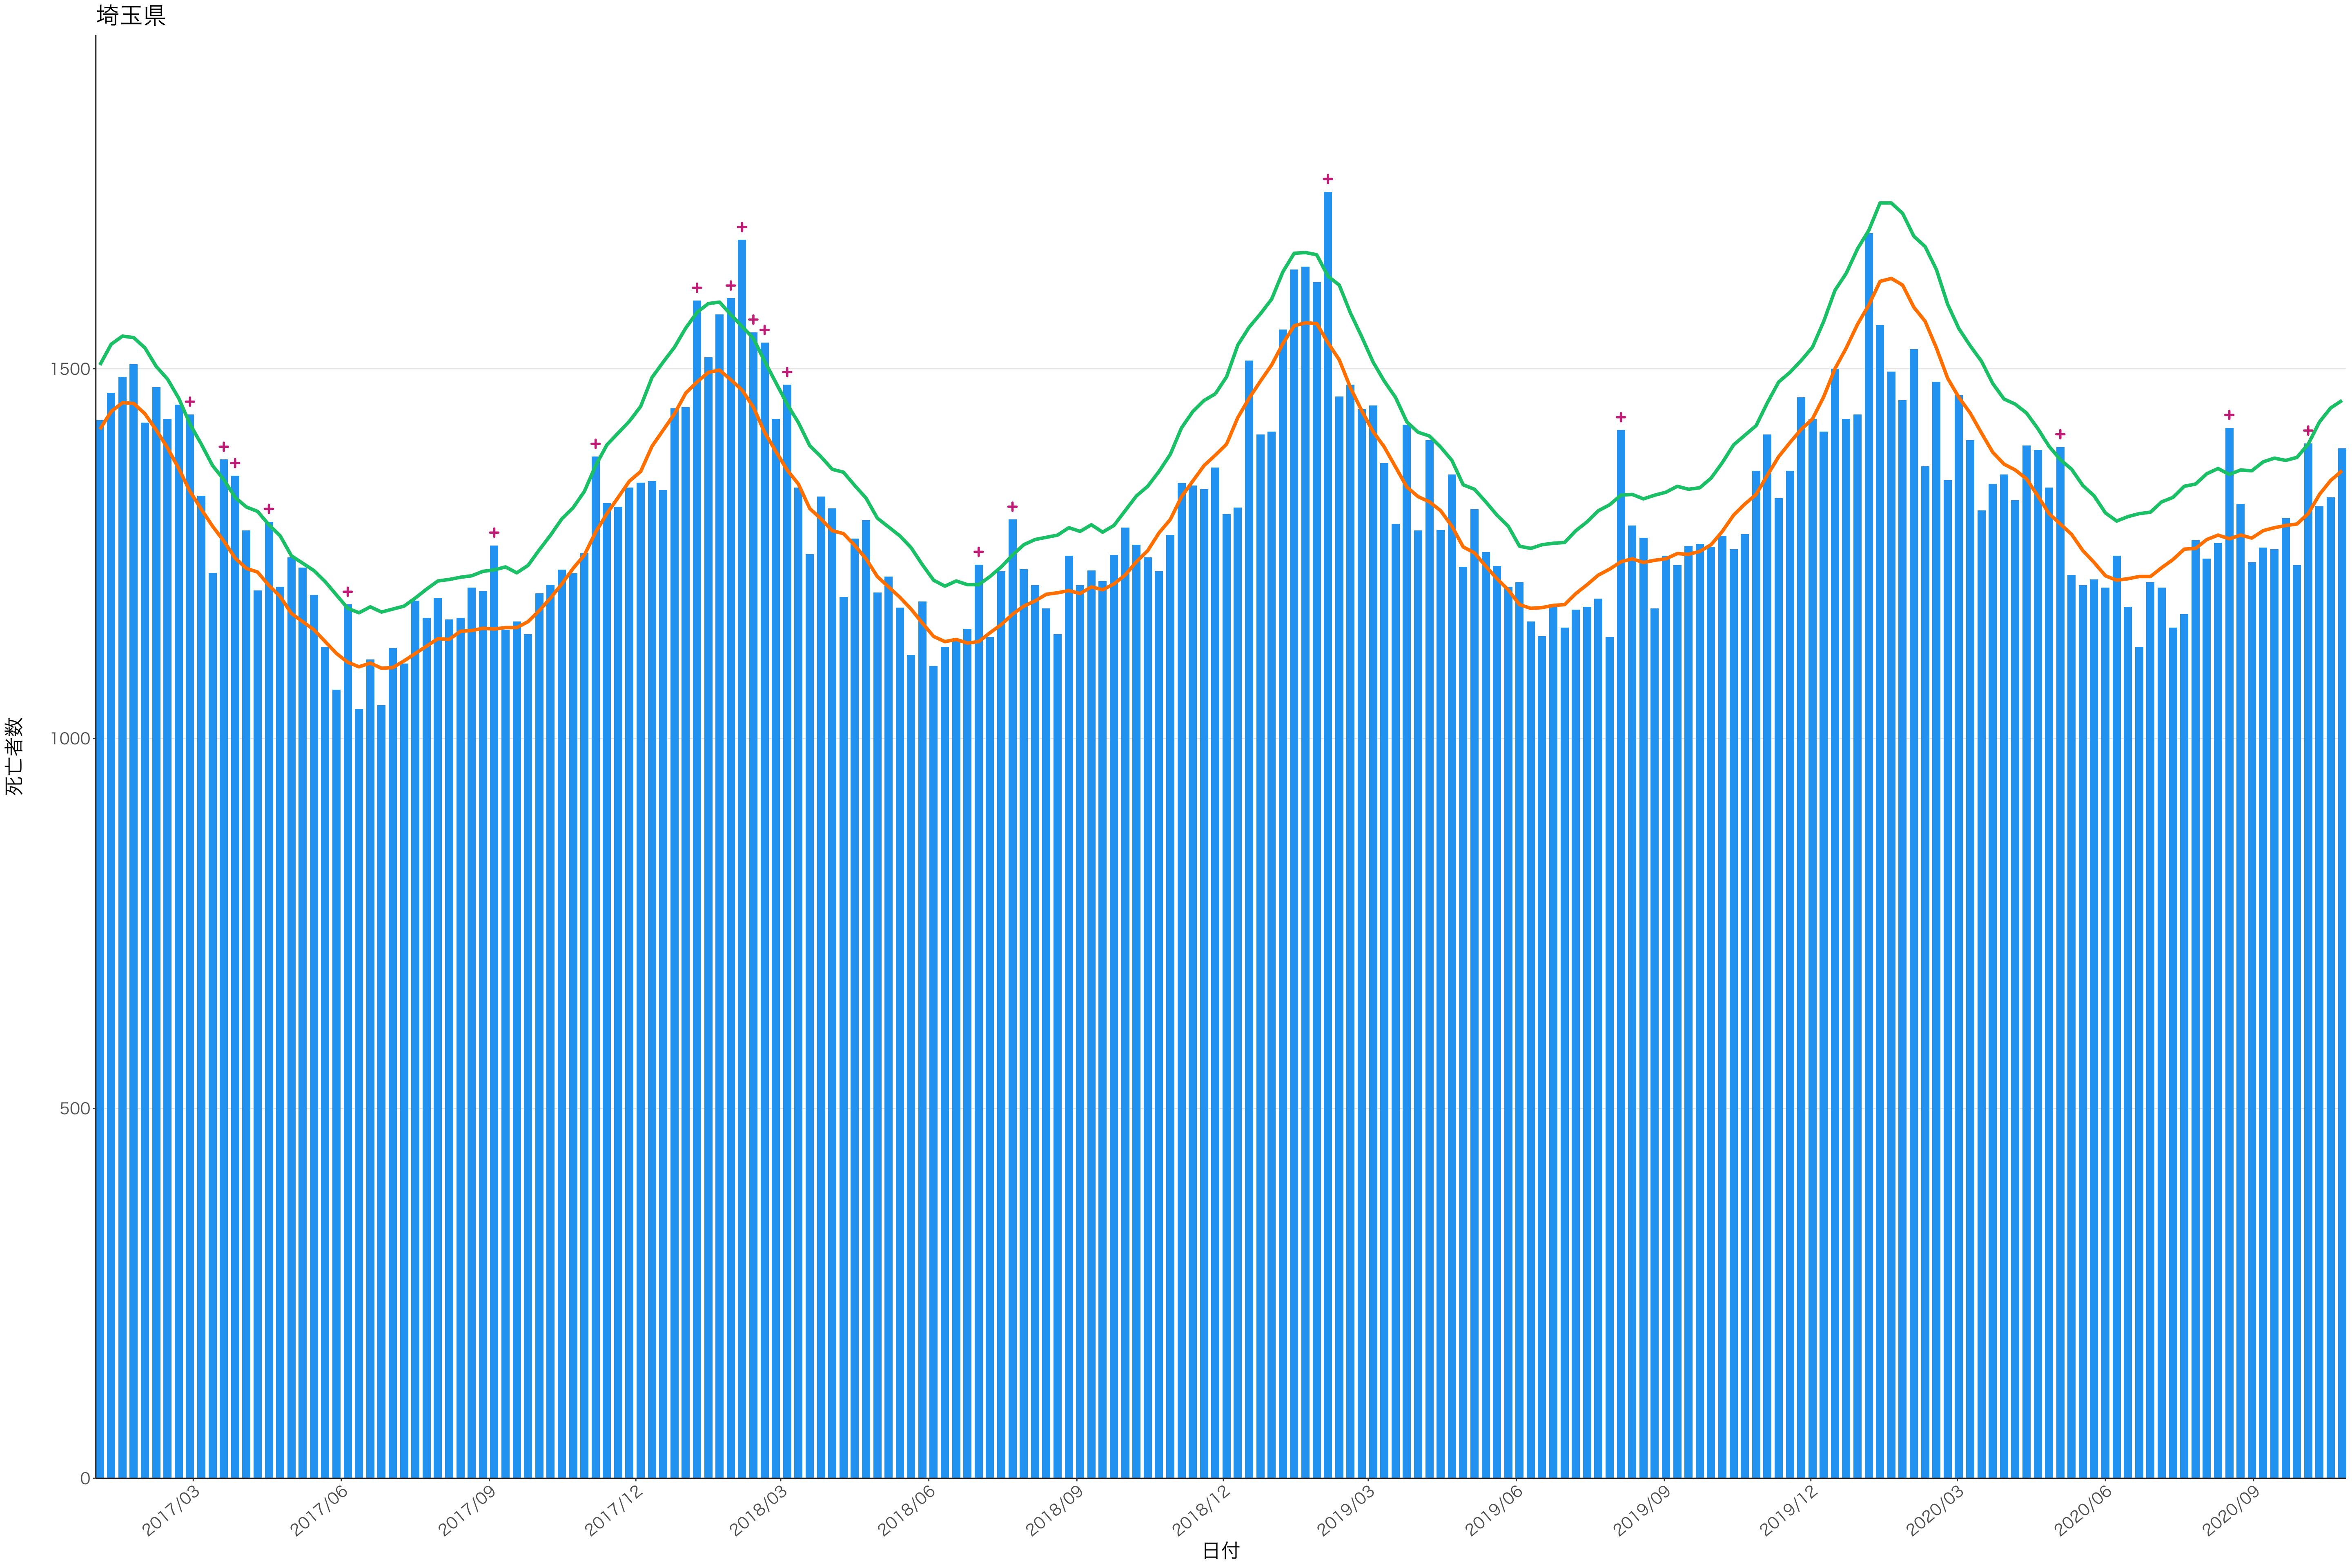

400  
300  
200  
100  
0

2017/03 2017/06 2017/09 2017/12 2018/03 2018/06 2018/09 2018/12 2019/03 2019/06 2019/09 2019/12 2020/03 2020/06 2020/09

日付

死亡者数

日付

0  
100  
200  
300

2017/03 2017/06 2017/09 2017/12 2018/03 2018/06 2018/09 2018/12 2019/03 2019/06 2019/09 2019/12 2020/03 2020/06 2020/09

日付

死亡者数

600  
400  
200  
0

2017/03 2017/06 2017/09 2017/12 2018/03 2018/06 2018/09 2018/12 2019/03 2019/06 2019/09 2019/12 2020/03 2020/06 2020/09

日付

死亡者数

全国