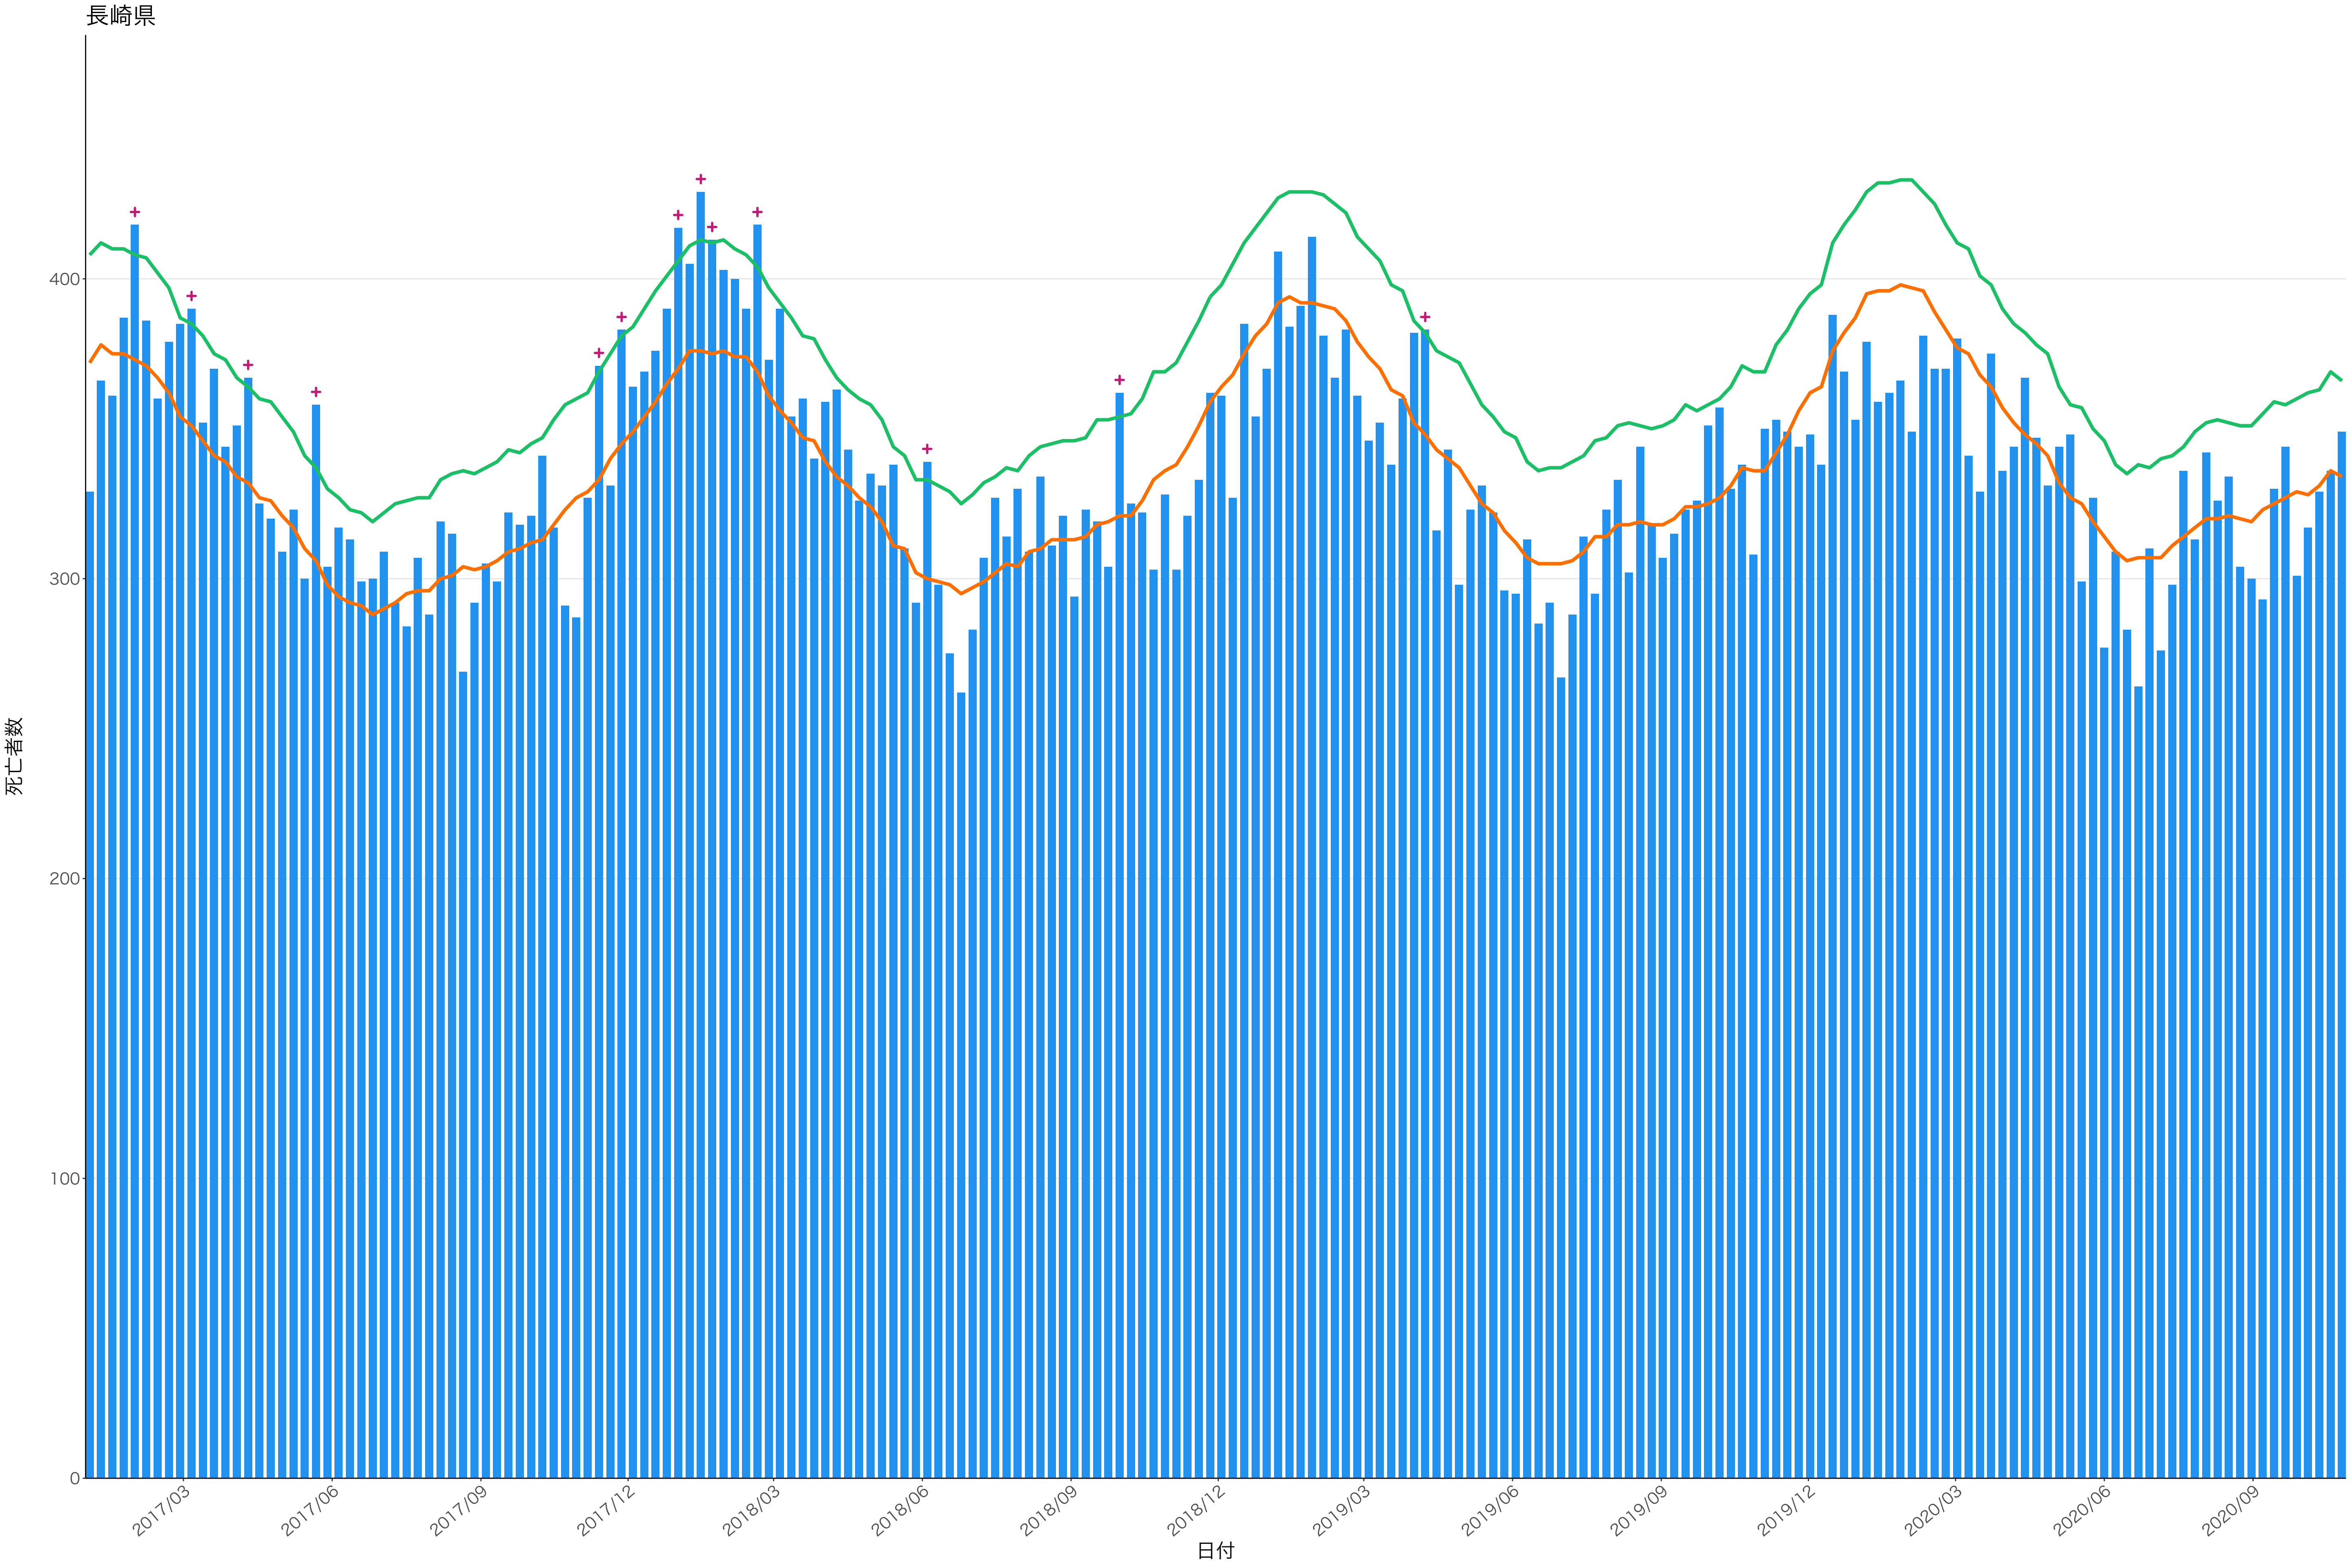

400  
300  
200  
100  
0

2017/03 2017/06 2017/09 2017/12 2018/03 2018/06 2018/09 2018/12 2019/03 2019/06 2019/09 2019/12 2020/03 2020/06 2020/09

日付

死亡者数

日付

0  
100  
200  
300

2017/03 2017/06 2017/09 2017/12 2018/03 2018/06 2018/09 2018/12 2019/03 2019/06 2019/09 2019/12 2020/03 2020/06 2020/09

日付

死亡者数

600  
400  
200  
0

2017/03 2017/06 2017/09 2017/12 2018/03 2018/06 2018/09 2018/12 2019/03 2019/06 2019/09 2019/12 2020/03 2020/06 2020/09

日付

死亡者数

全国