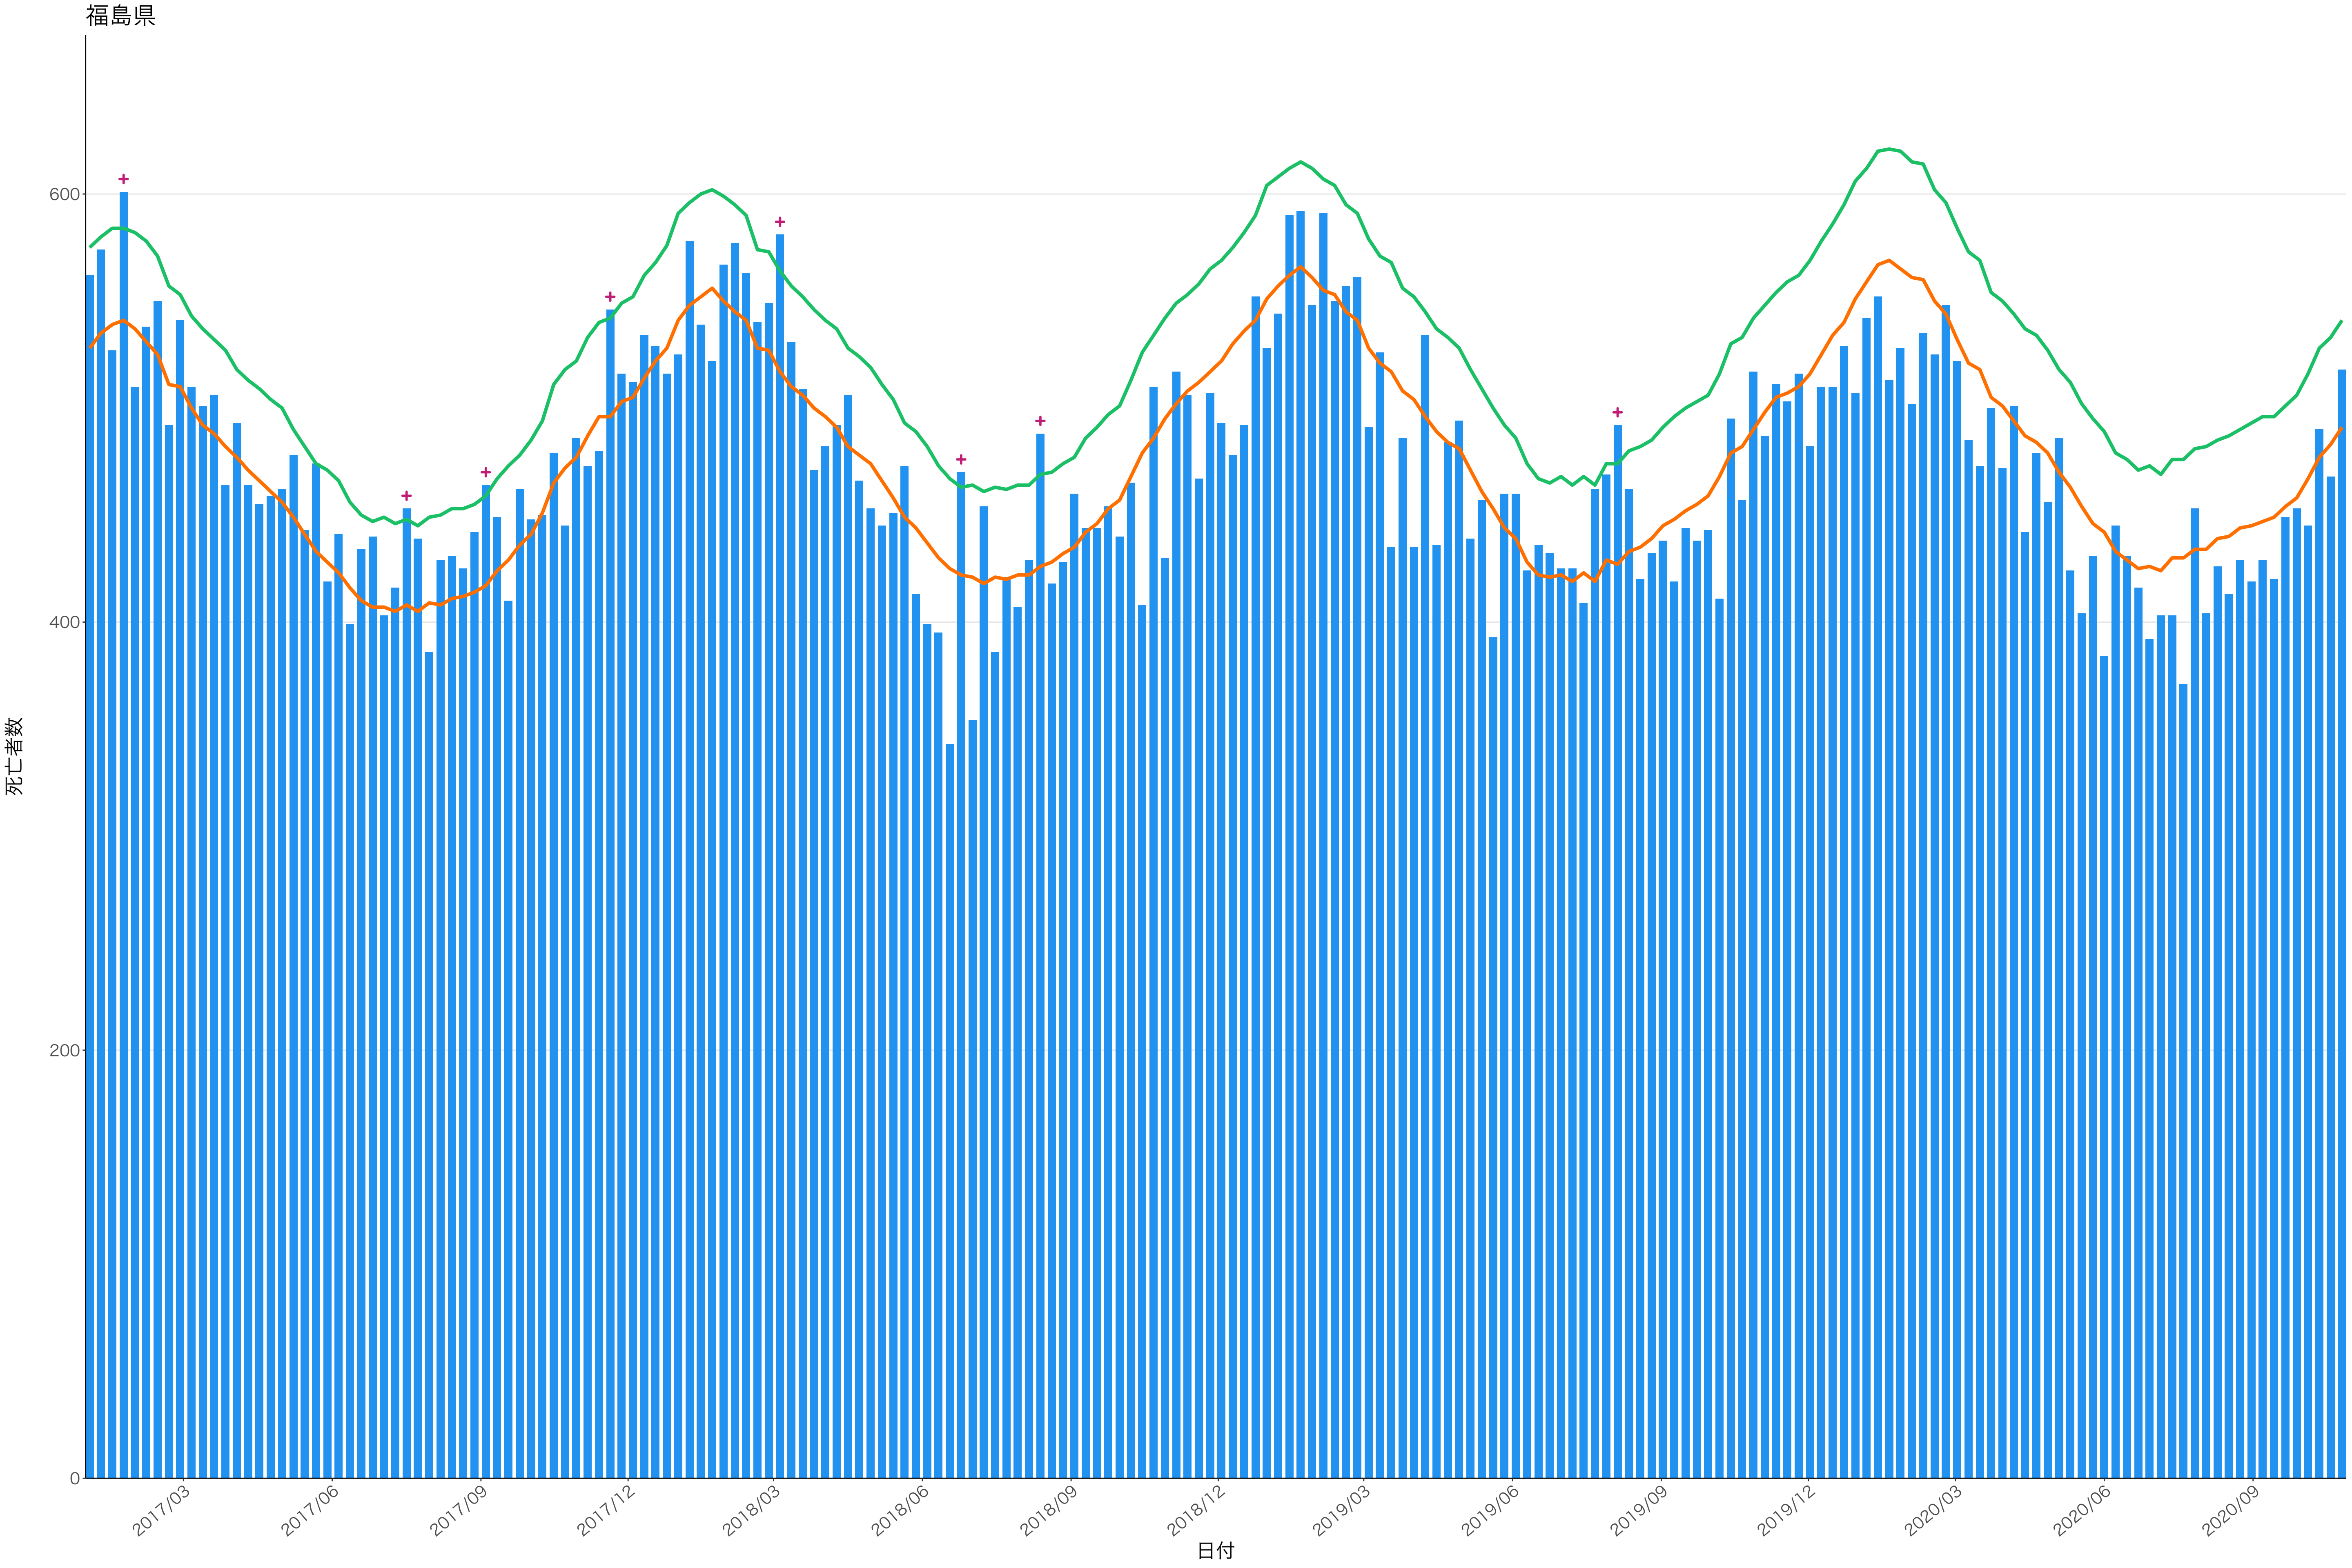

400  
300  
200  
100  
0

2017/03 2017/06 2017/09 2017/12 2018/03 2018/06 2018/09 2018/12 2019/03 2019/06 2019/09 2019/12 2020/03 2020/06 2020/09

日付

死亡者数

日付

0  
100  
200  
300

2017/03 2017/06 2017/09 2017/12 2018/03 2018/06 2018/09 2018/12 2019/03 2019/06 2019/09 2019/12 2020/03 2020/06 2020/09

日付

死亡者数

600  
400  
200  
0

2017/03 2017/06 2017/09 2017/12 2018/03 2018/06 2018/09 2018/12 2019/03 2019/06 2019/09 2019/12 2020/03 2020/06 2020/09

日付

死亡者数

全国