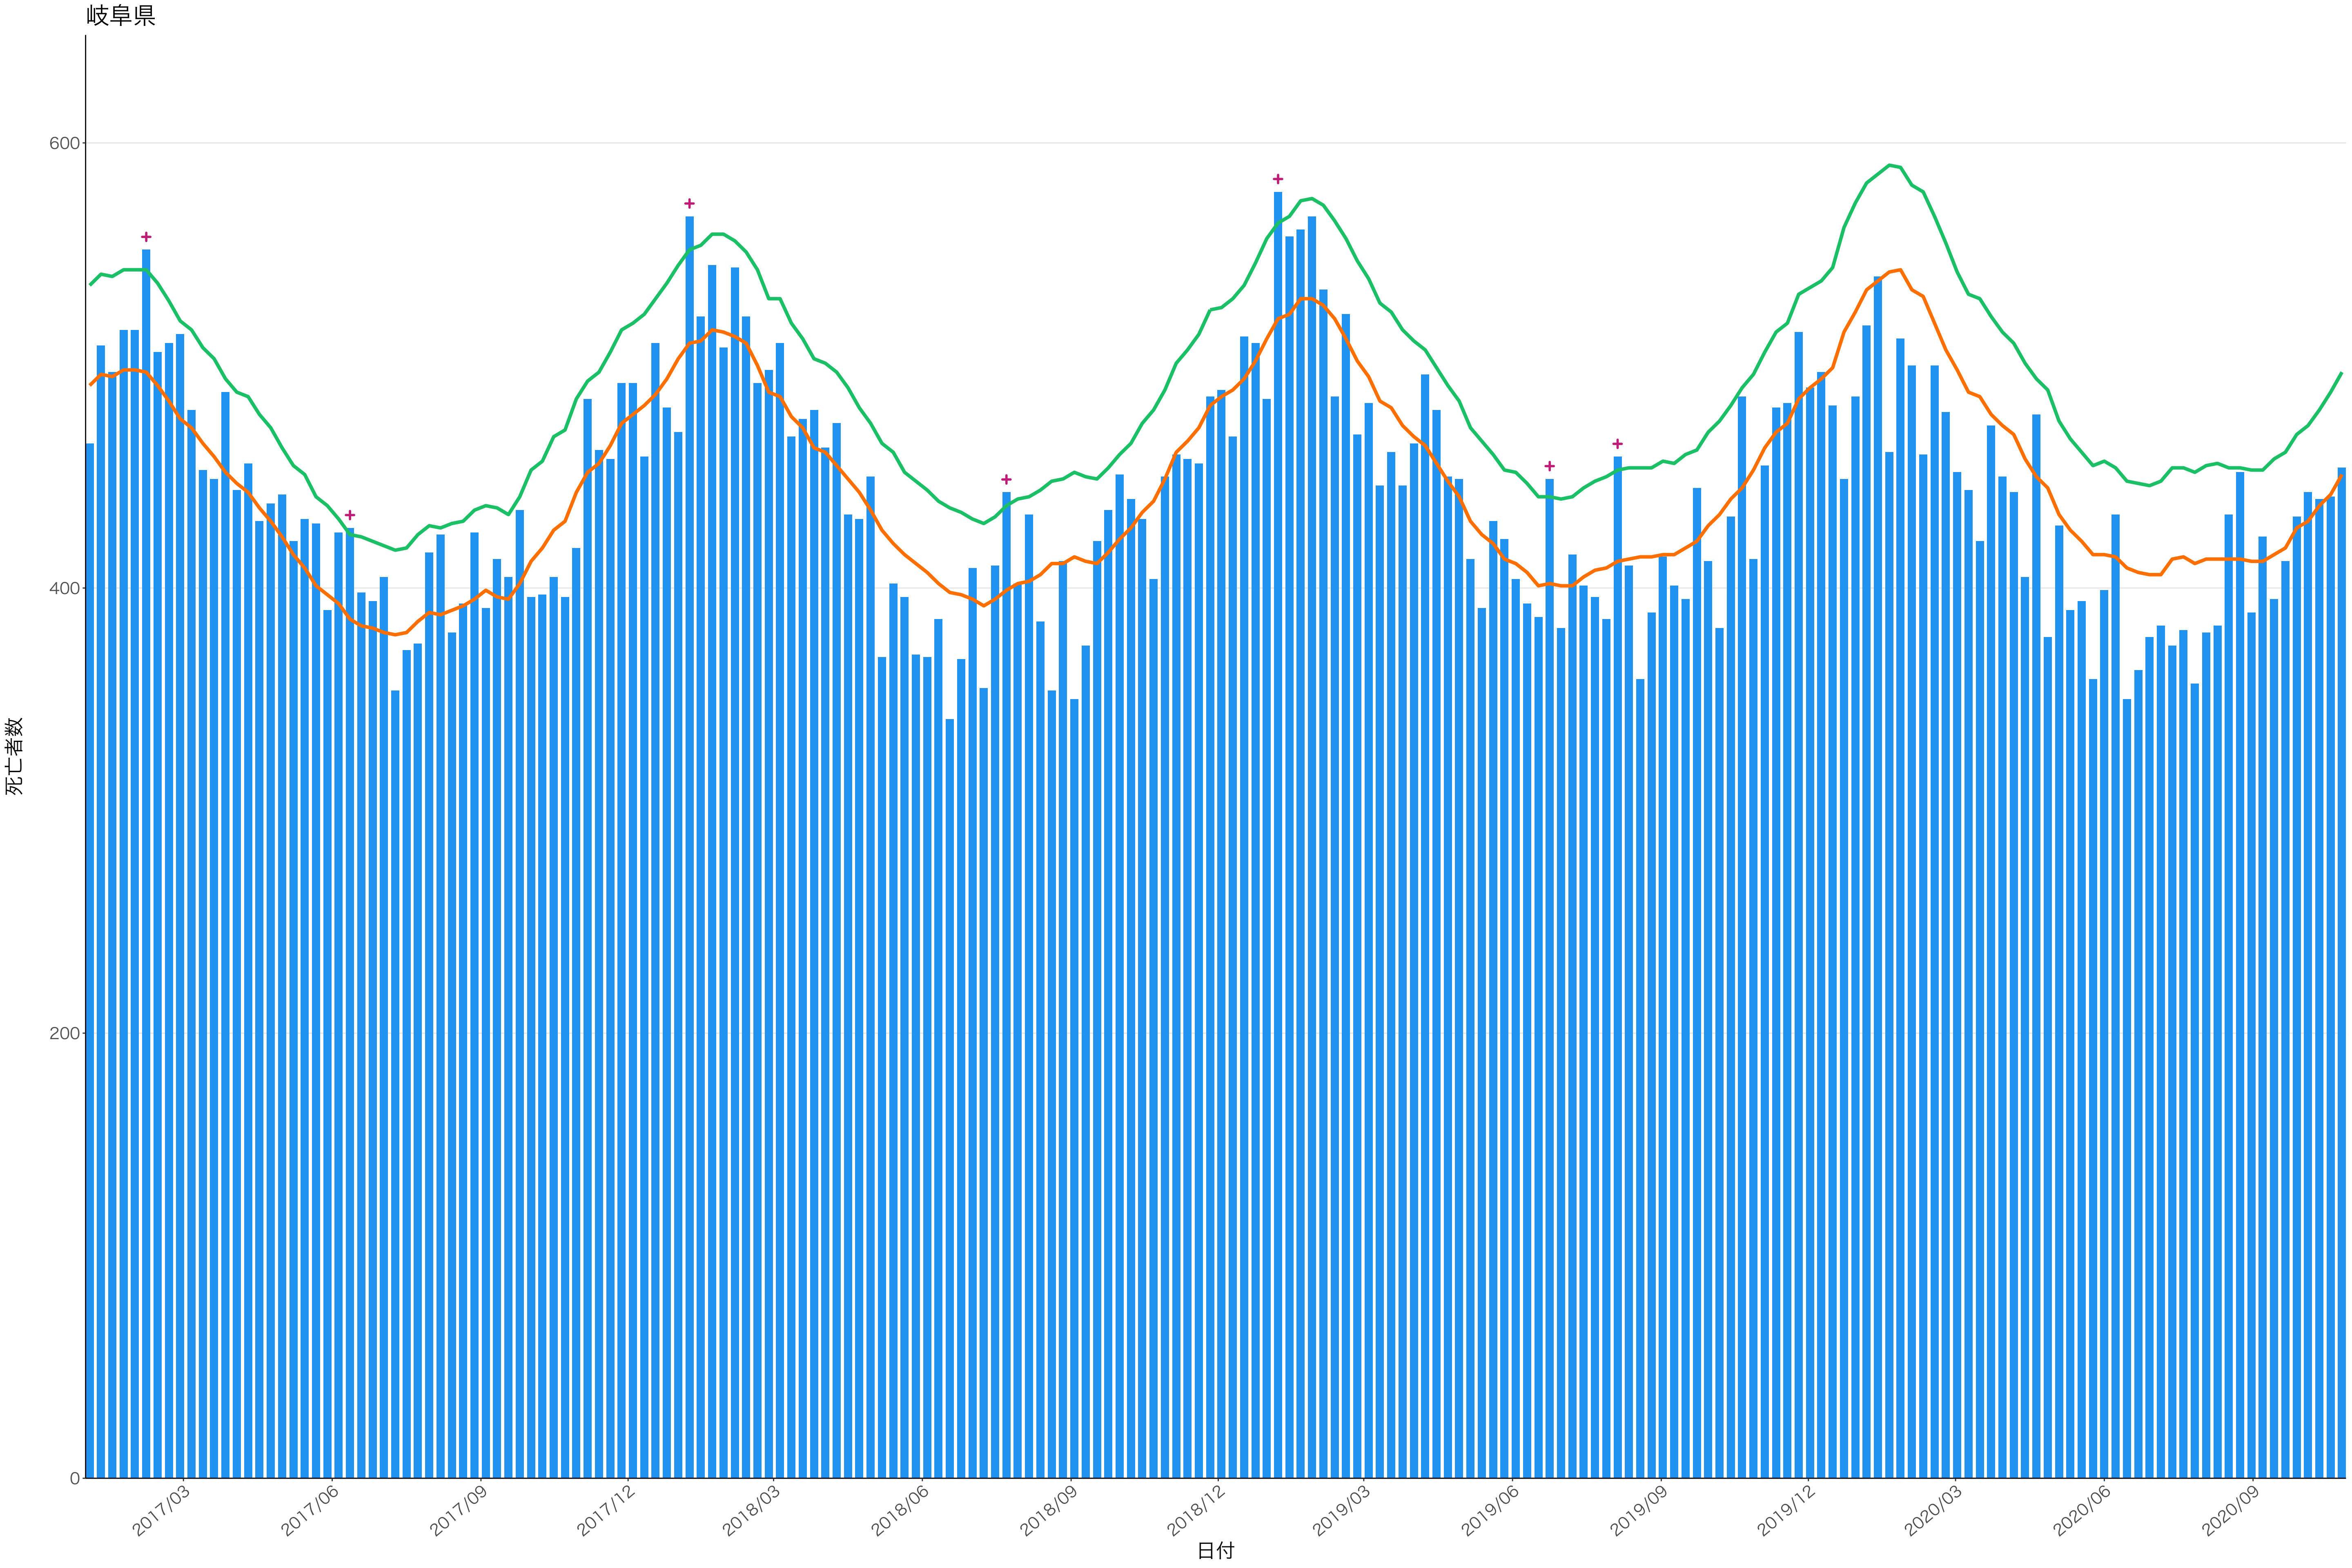

400  
300  
200  
100  
0

2017/03 2017/06 2017/09 2017/12 2018/03 2018/06 2018/09 2018/12 2019/03 2019/06 2019/09 2019/12 2020/03 2020/06 2020/09

日付

死亡者数

日付

0  
100  
200  
300

2017/03 2017/06 2017/09 2017/12 2018/03 2018/06 2018/09 2018/12 2019/03 2019/06 2019/09 2019/12 2020/03 2020/06 2020/09

日付

死亡者数

600  
400  
200  
0

2017/03 2017/06 2017/09 2017/12 2018/03 2018/06 2018/09 2018/12 2019/03 2019/06 2019/09 2019/12 2020/03 2020/06 2020/09

日付

死亡者数

全国