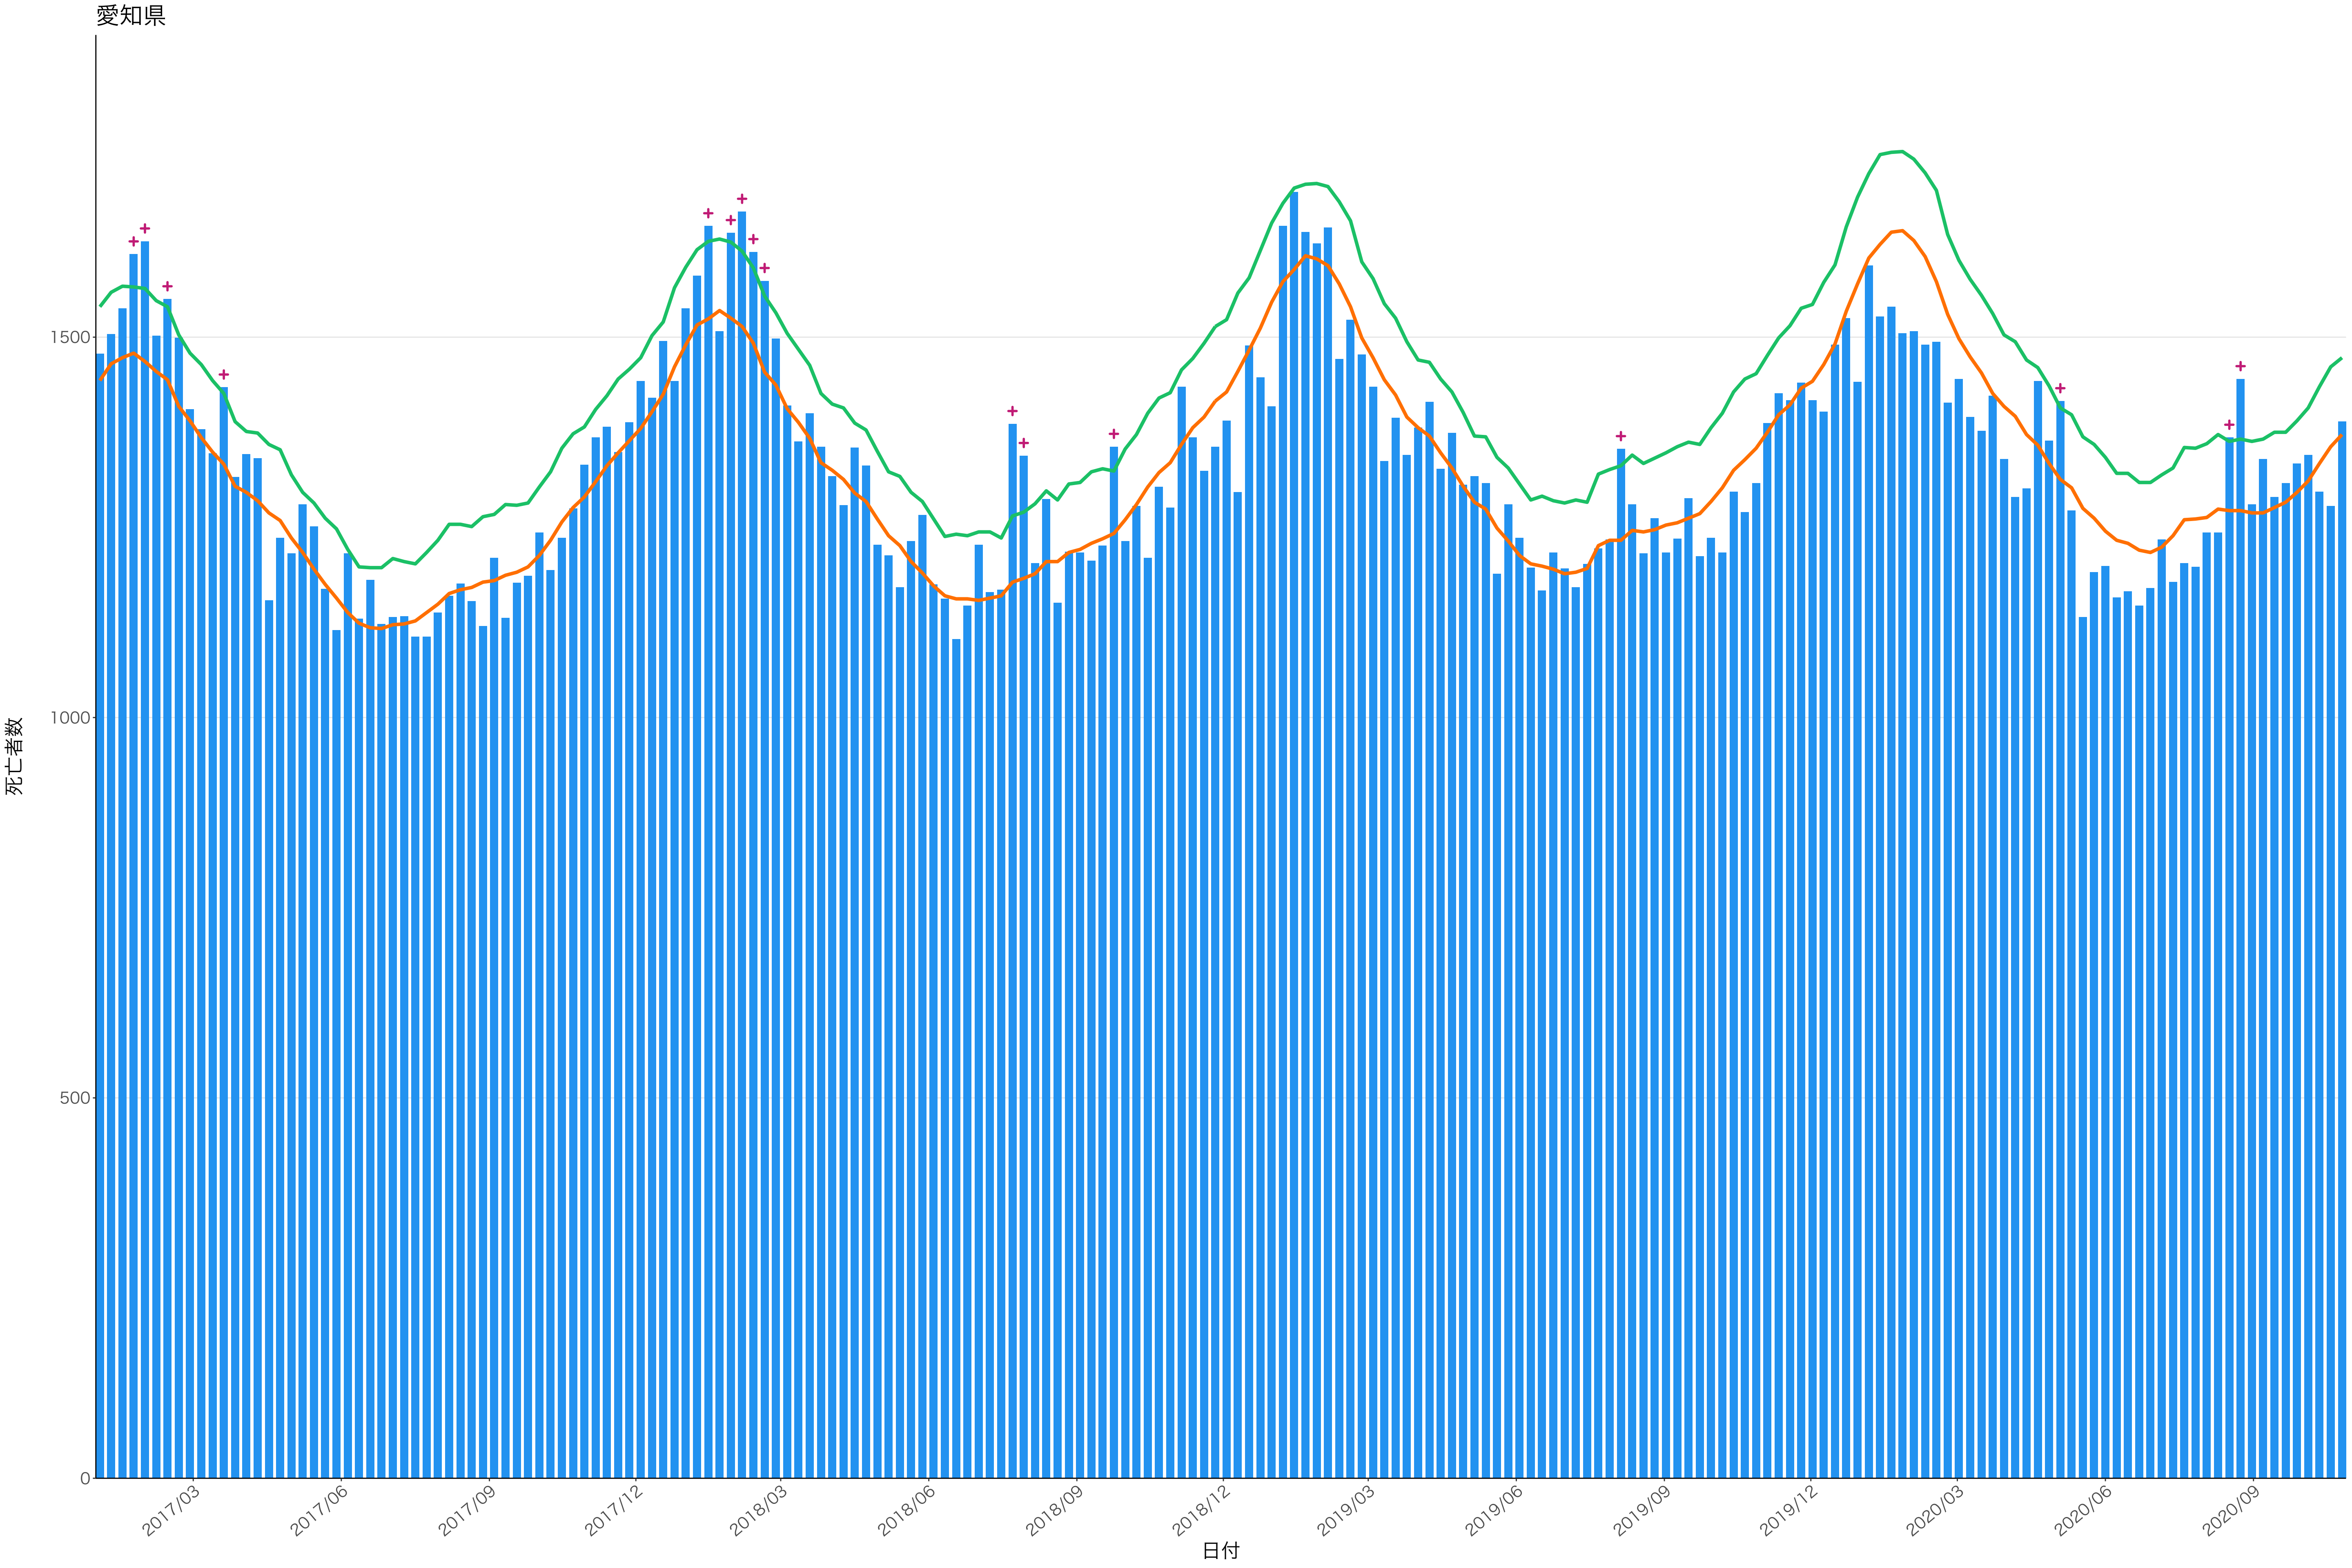

400  
300  
200  
100  
0

2017/03 2017/06 2017/09 2017/12 2018/03 2018/06 2018/09 2018/12 2019/03 2019/06 2019/09 2019/12 2020/03 2020/06 2020/09

日付

死亡者数

日付

0  
100  
200  
300

2017/03 2017/06 2017/09 2017/12 2018/03 2018/06 2018/09 2018/12 2019/03 2019/06 2019/09 2019/12 2020/03 2020/06 2020/09

日付

死亡者数

600  
400  
200  
0

2017/03 2017/06 2017/09 2017/12 2018/03 2018/06 2018/09 2018/12 2019/03 2019/06 2019/09 2019/12 2020/03 2020/06 2020/09

日付

死亡者数

全国