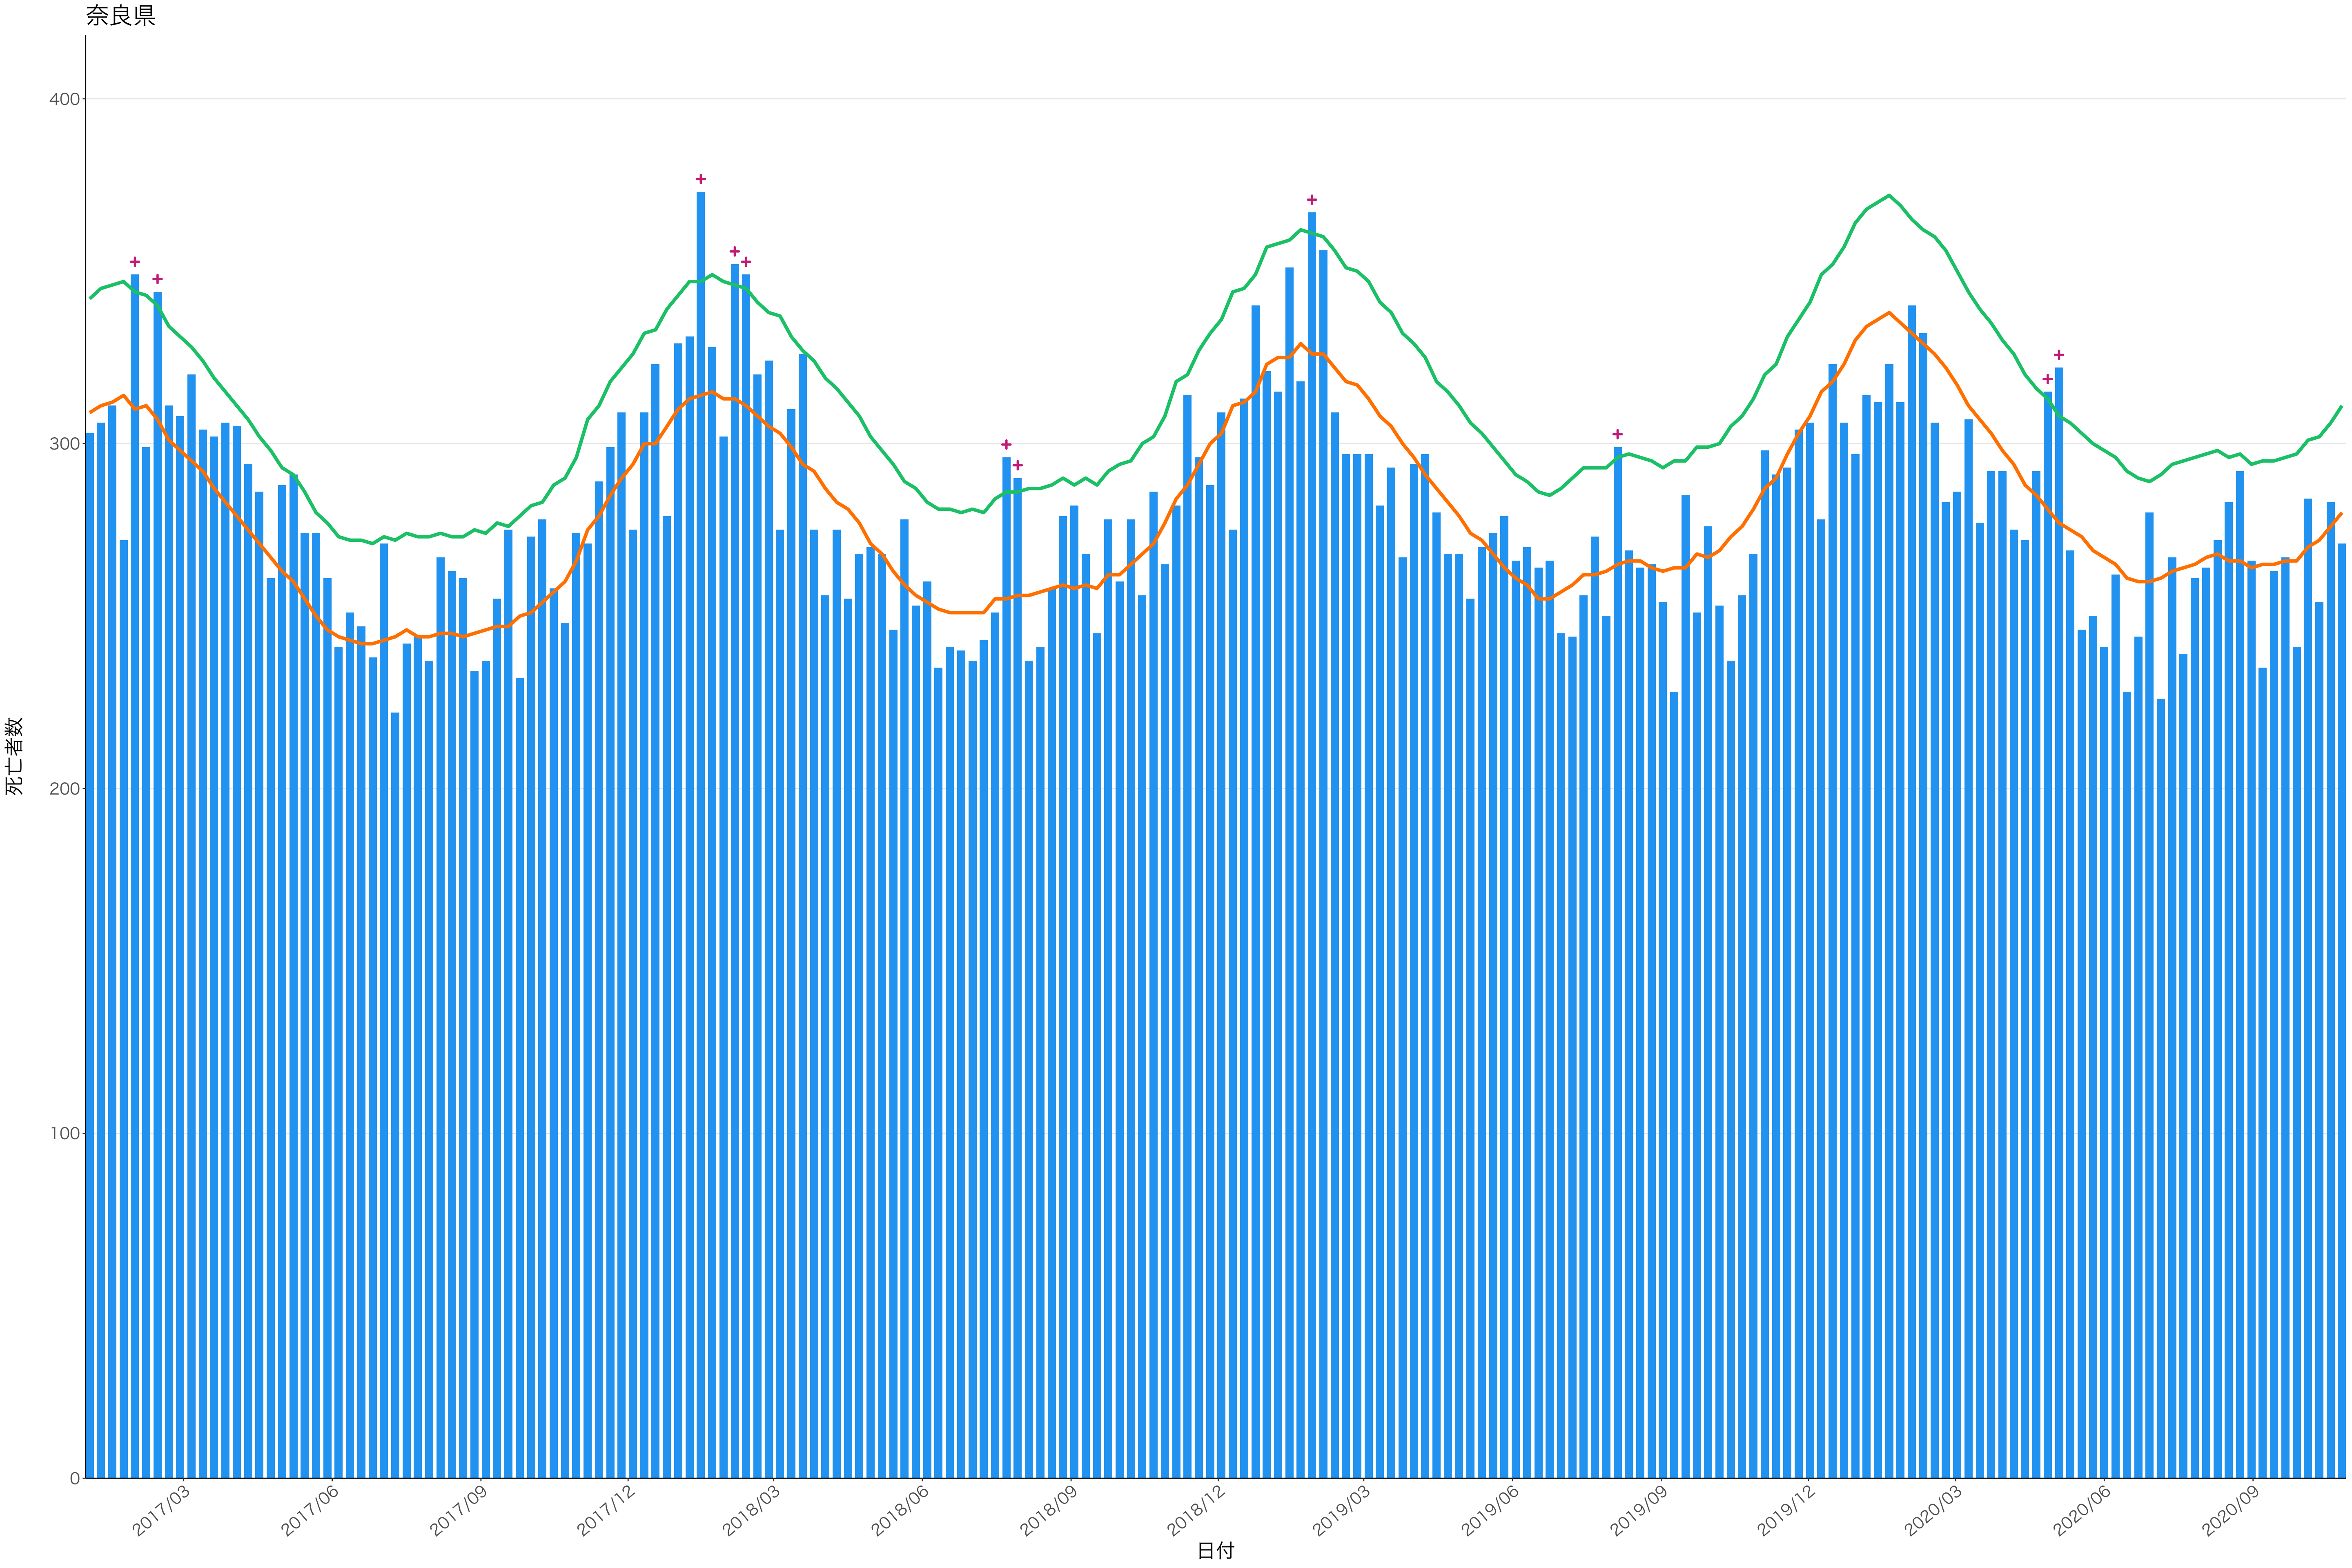

400  
300  
200  
100  
0

2017/03 2017/06 2017/09 2017/12 2018/03 2018/06 2018/09 2018/12 2019/03 2019/06 2019/09 2019/12 2020/03 2020/06 2020/09

日付

死亡者数

日付

0  
100  
200  
300

2017/03 2017/06 2017/09 2017/12 2018/03 2018/06 2018/09 2018/12 2019/03 2019/06 2019/09 2019/12 2020/03 2020/06 2020/09

日付

死亡者数

600  
400  
200  
0

2017/03 2017/06 2017/09 2017/12 2018/03 2018/06 2018/09 2018/12 2019/03 2019/06 2019/09 2019/12 2020/03 2020/06 2020/09

日付

死亡者数

全国