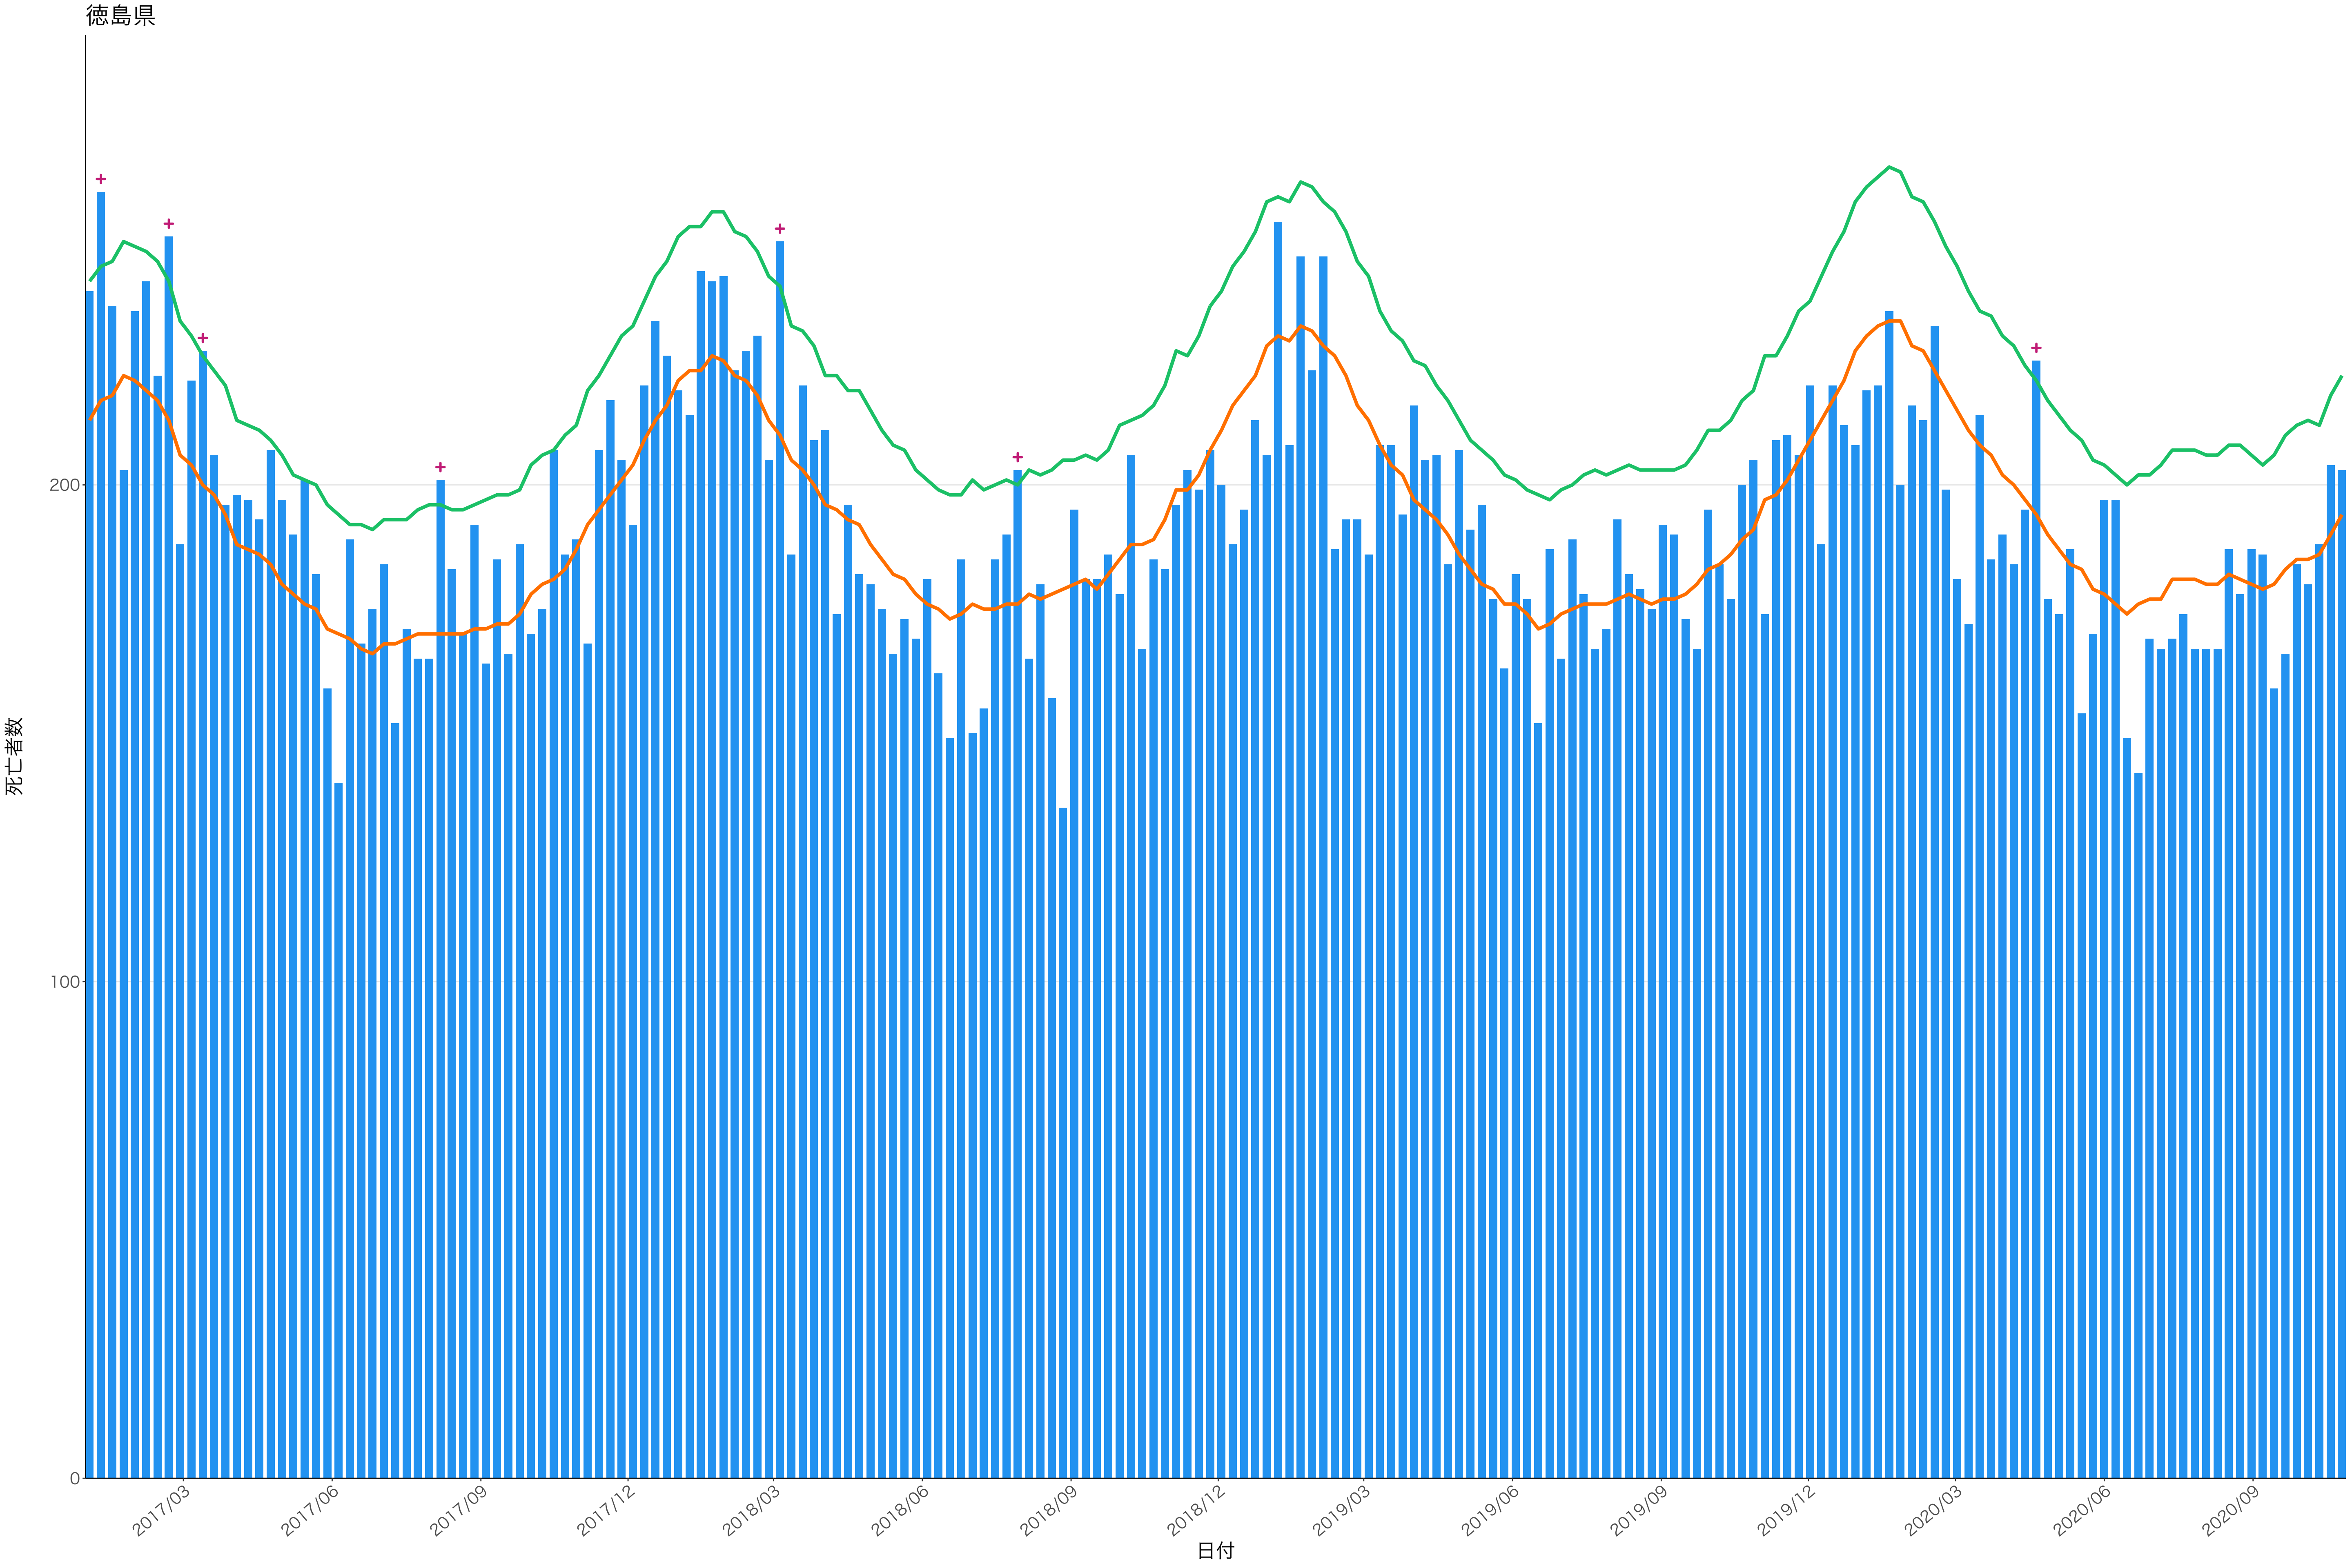

400  
300  
200  
100  
0

2017/03 2017/06 2017/09 2017/12 2018/03 2018/06 2018/09 2018/12 2019/03 2019/06 2019/09 2019/12 2020/03 2020/06 2020/09

日付

死亡者数

日付

0  
100  
200  
300

2017/03 2017/06 2017/09 2017/12 2018/03 2018/06 2018/09 2018/12 2019/03 2019/06 2019/09 2019/12 2020/03 2020/06 2020/09

日付

死亡者数

600  
400  
200  
0

2017/03 2017/06 2017/09 2017/12 2018/03 2018/06 2018/09 2018/12 2019/03 2019/06 2019/09 2019/12 2020/03 2020/06 2020/09

日付

死亡者数

全国