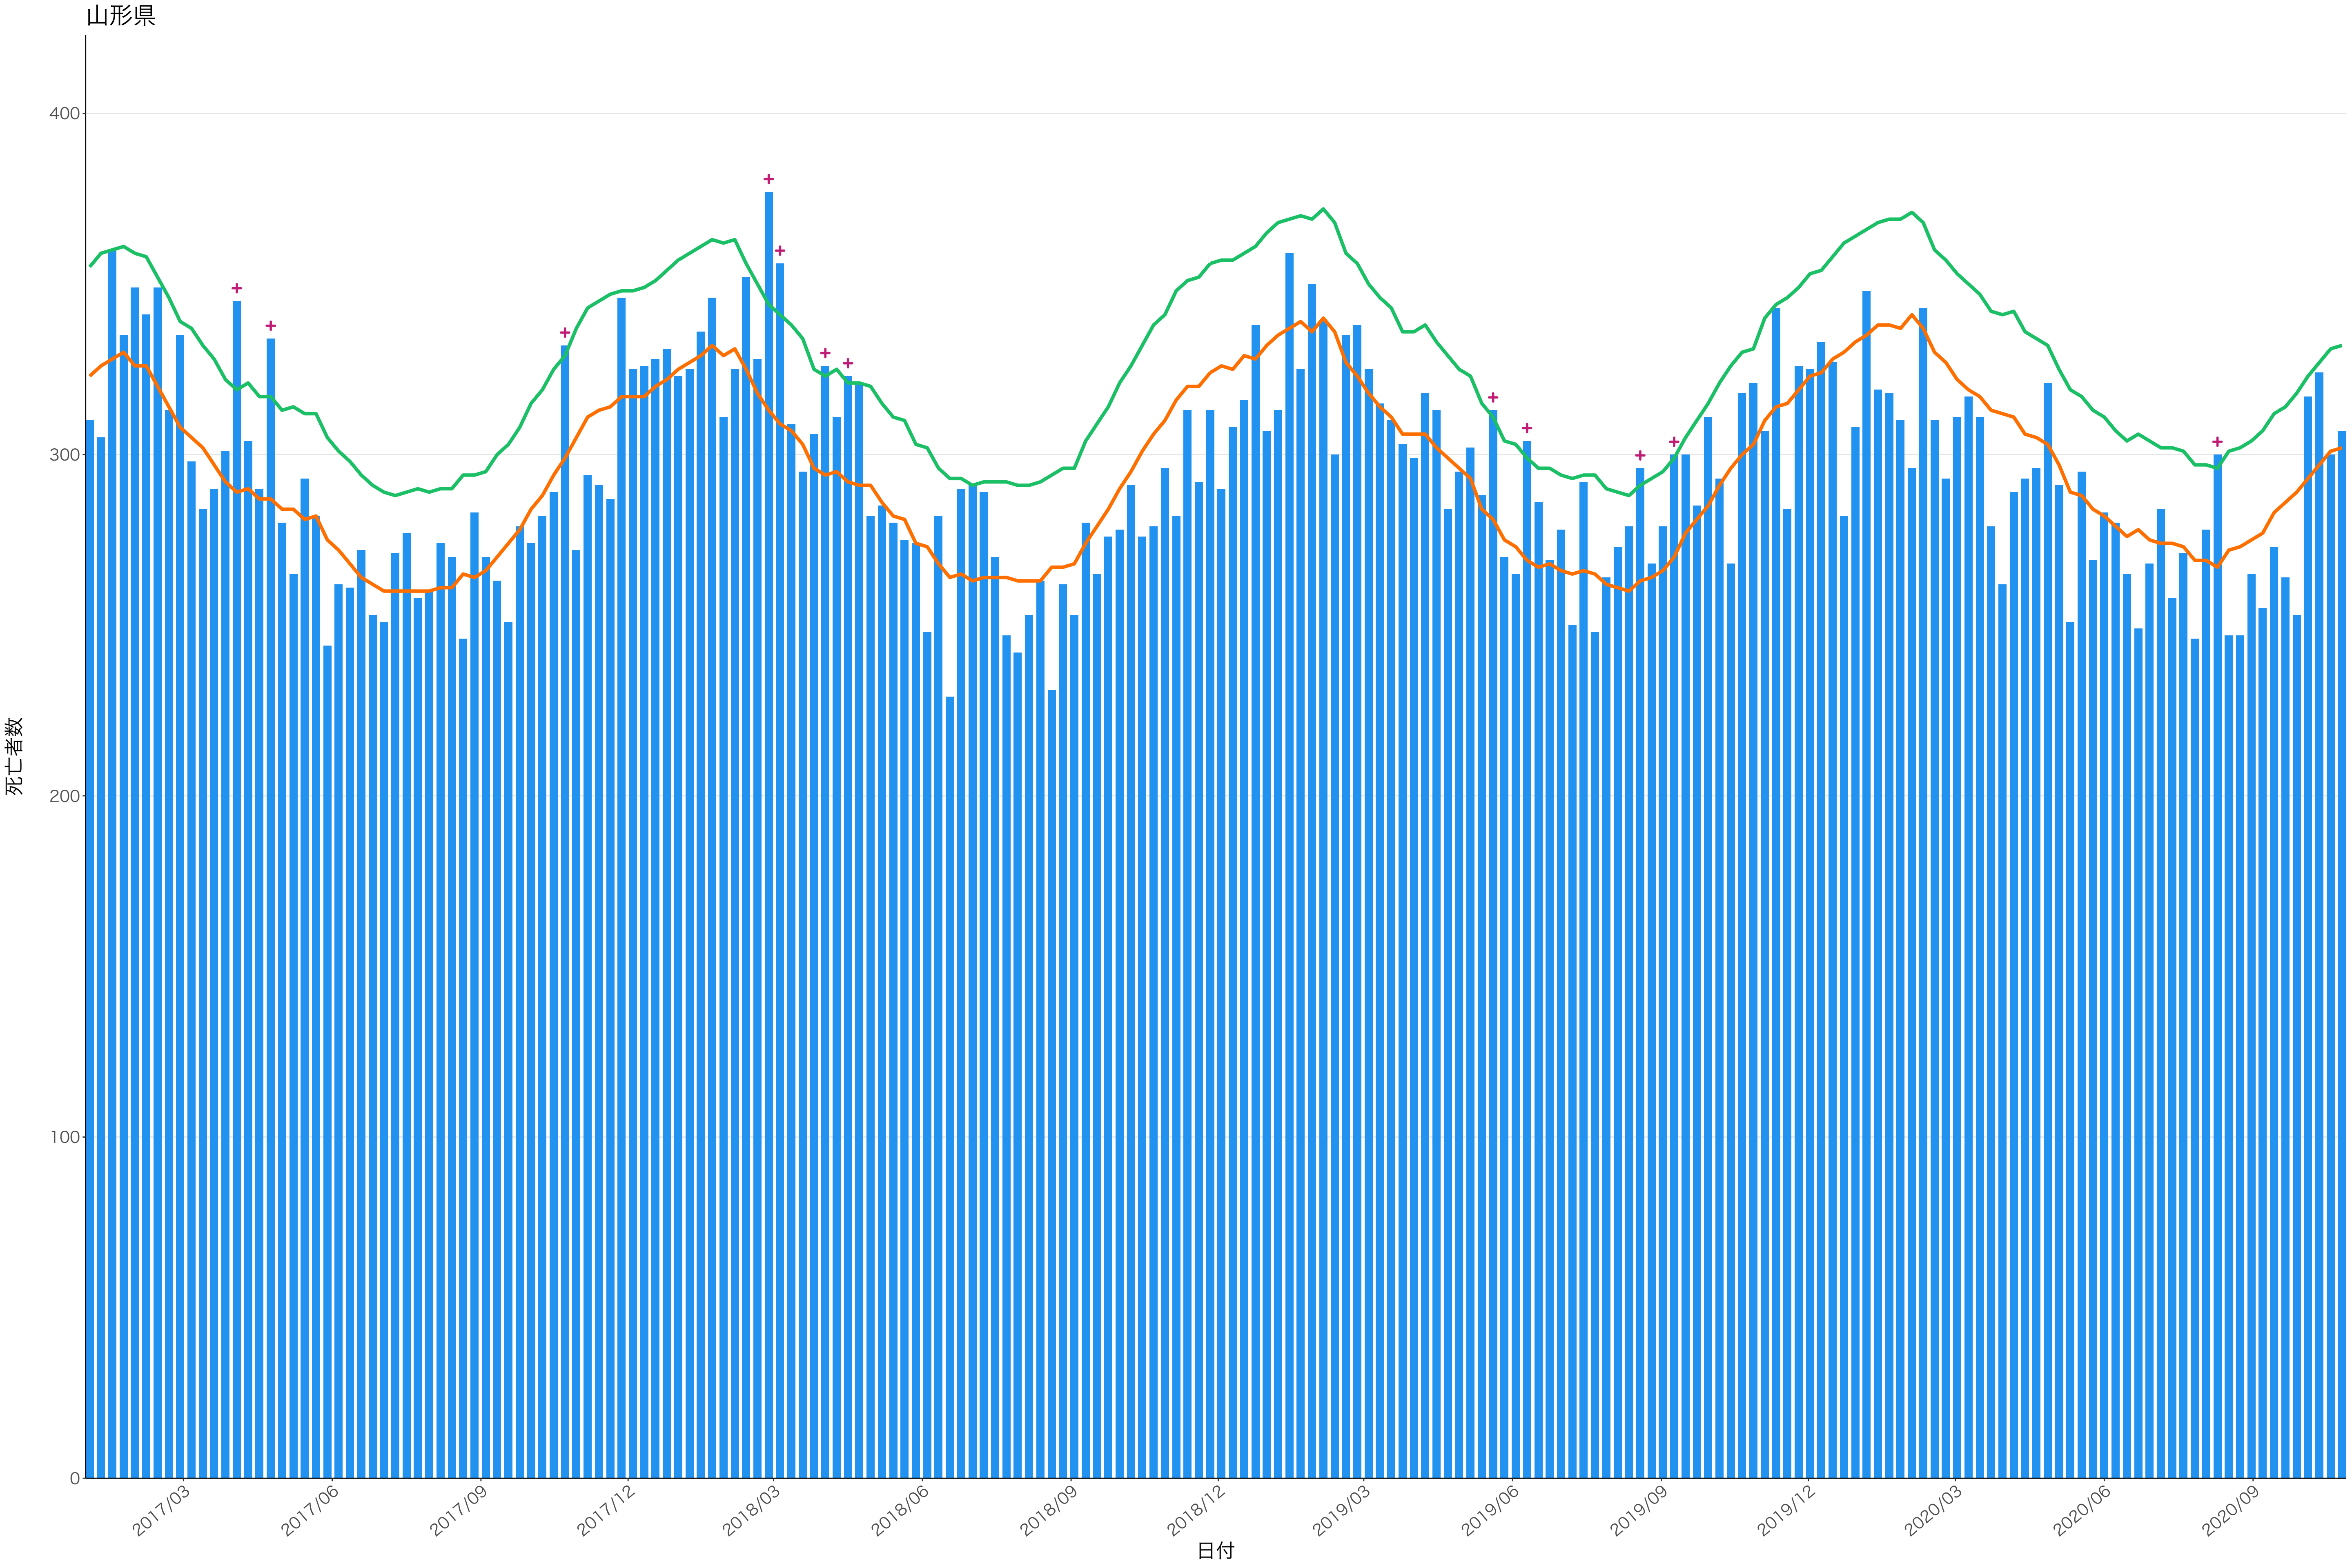

400  
300  
200  
100  
0

2017/03 2017/06 2017/09 2017/12 2018/03 2018/06 2018/09 2018/12 2019/03 2019/06 2019/09 2019/12 2020/03 2020/06 2020/09

日付

死亡者数

日付

0  
100  
200  
300

2017/03 2017/06 2017/09 2017/12 2018/03 2018/06 2018/09 2018/12 2019/03 2019/06 2019/09 2019/12 2020/03 2020/06 2020/09

日付

死亡者数

600  
400  
200  
0

2017/03 2017/06 2017/09 2017/12 2018/03 2018/06 2018/09 2018/12 2019/03 2019/06 2019/09 2019/12 2020/03 2020/06 2020/09

日付

死亡者数

全国