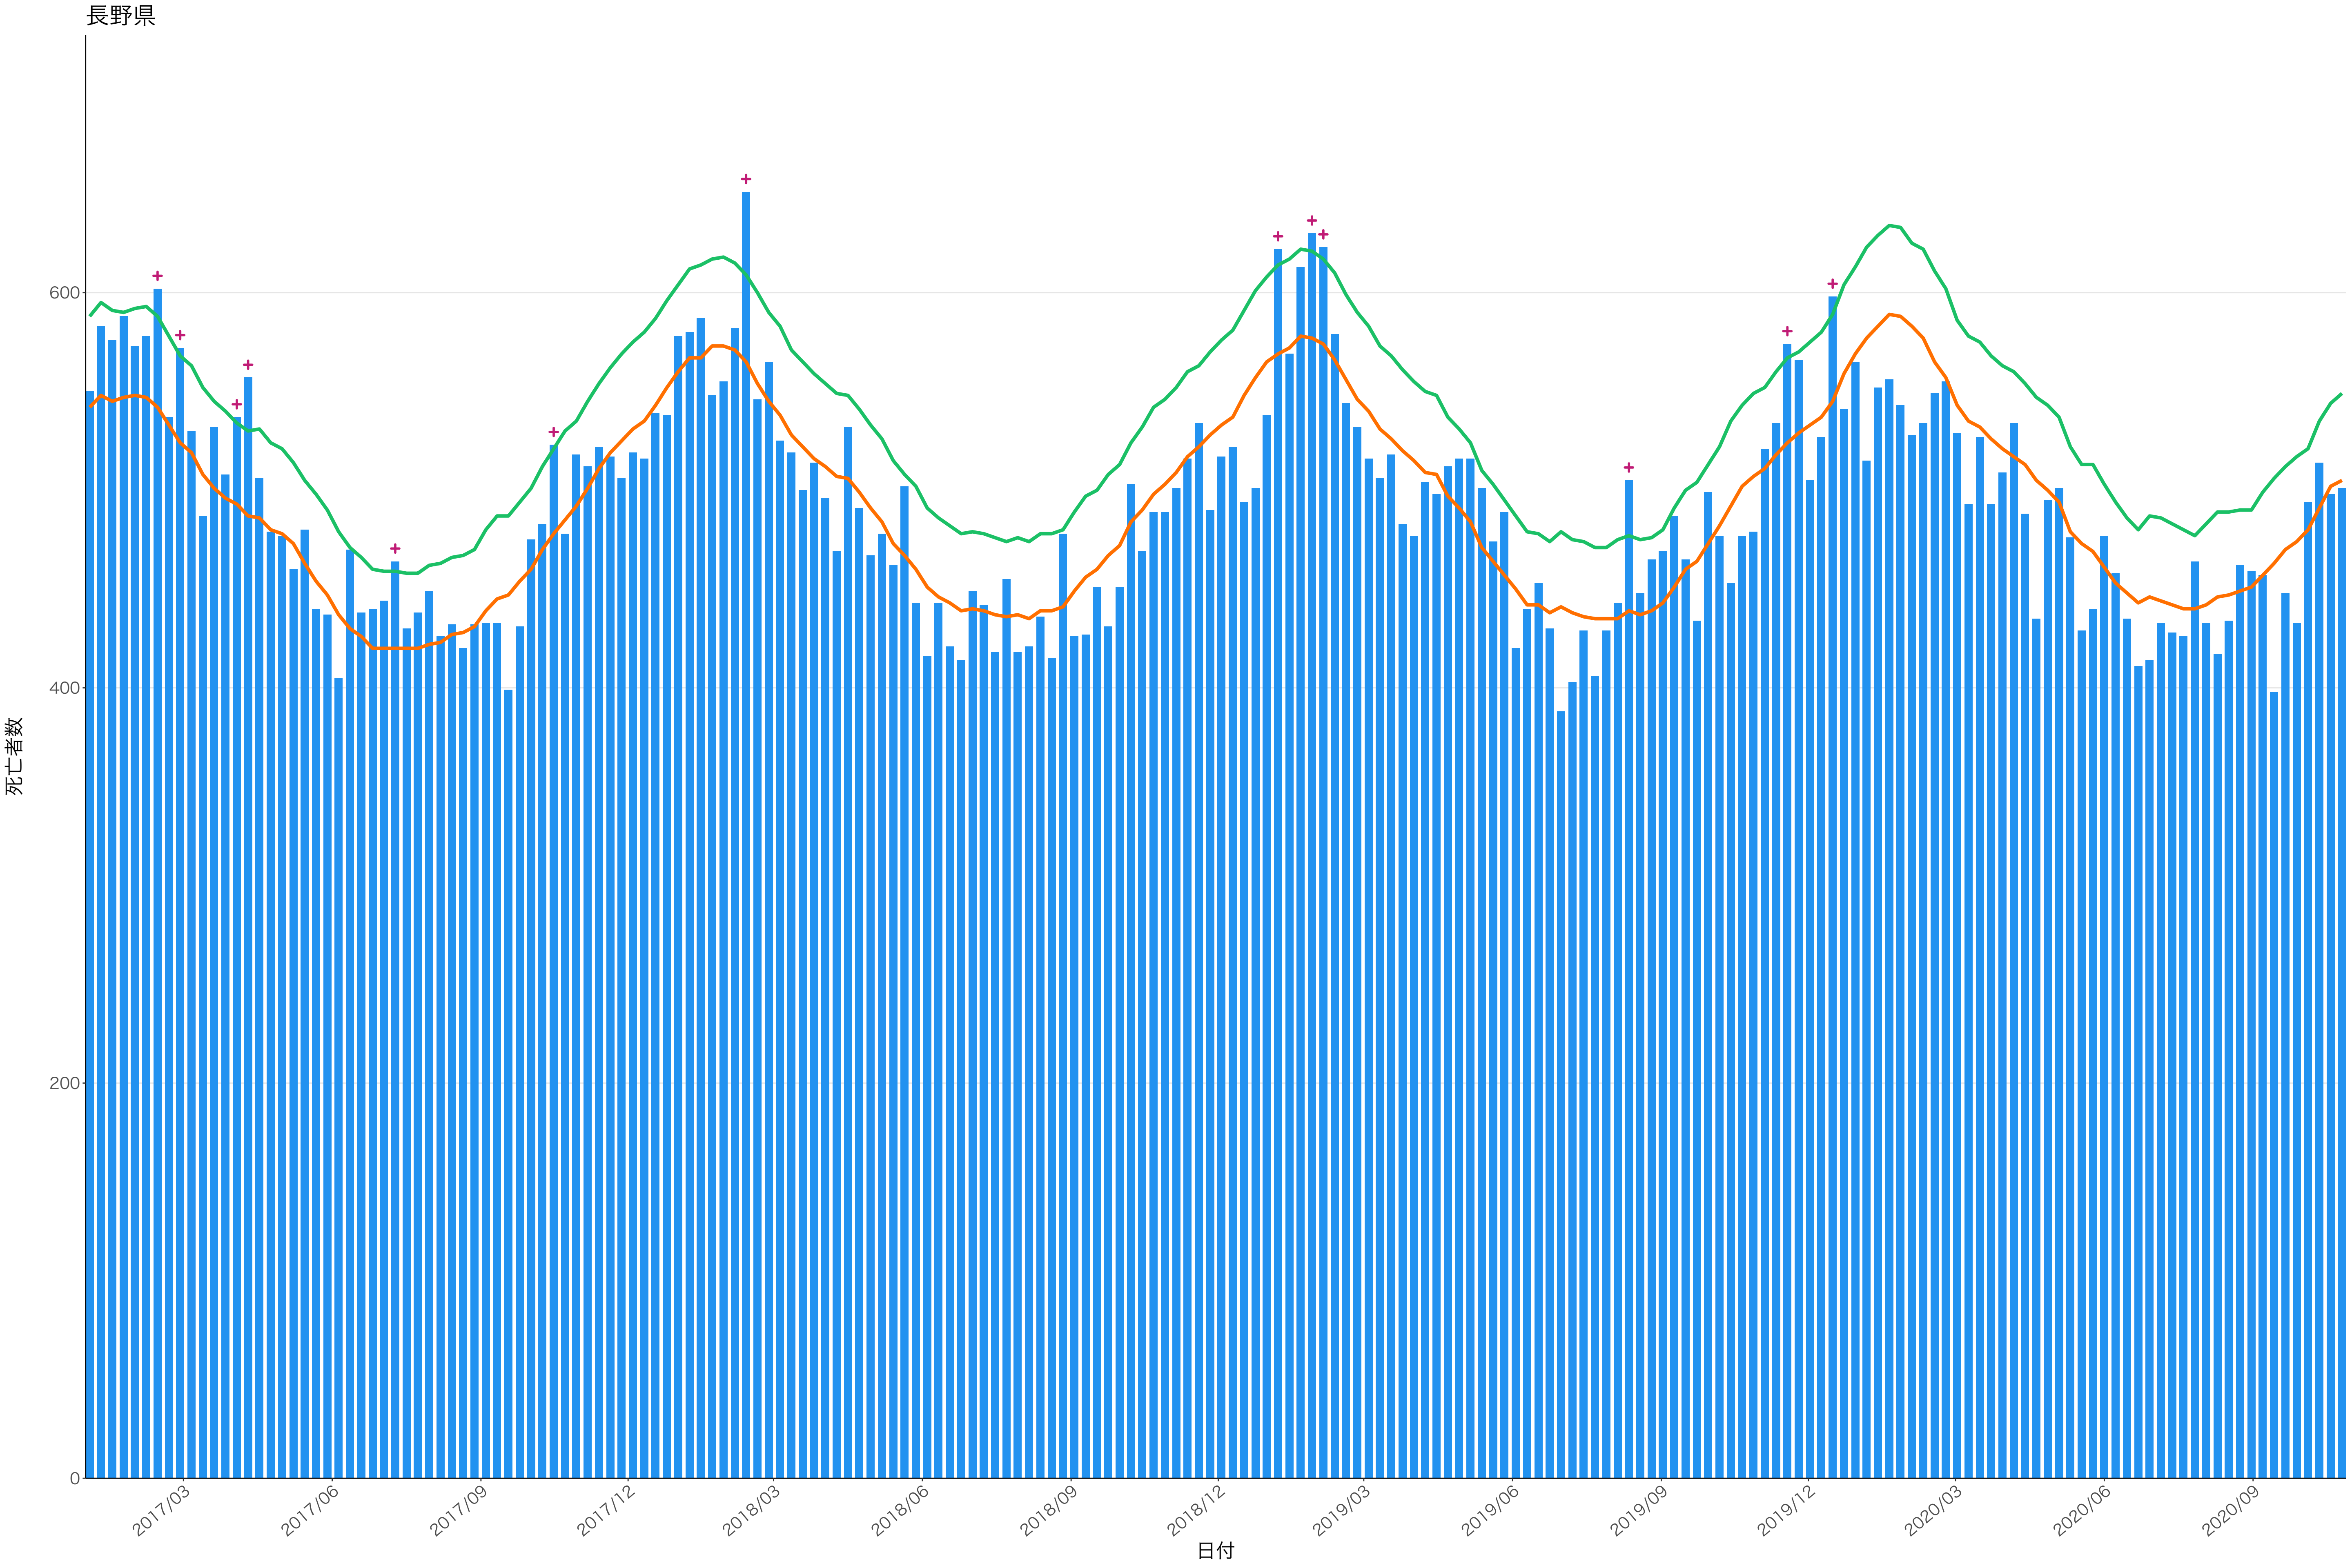

400  
300  
200  
100  
0

2017/03 2017/06 2017/09 2017/12 2018/03 2018/06 2018/09 2018/12 2019/03 2019/06 2019/09 2019/12 2020/03 2020/06 2020/09

日付

死亡者数

日付

0  
100  
200  
300

2017/03 2017/06 2017/09 2017/12 2018/03 2018/06 2018/09 2018/12 2019/03 2019/06 2019/09 2019/12 2020/03 2020/06 2020/09

日付

死亡者数

600  
400  
200  
0

2017/03 2017/06 2017/09 2017/12 2018/03 2018/06 2018/09 2018/12 2019/03 2019/06 2019/09 2019/12 2020/03 2020/06 2020/09

日付

死亡者数

全国