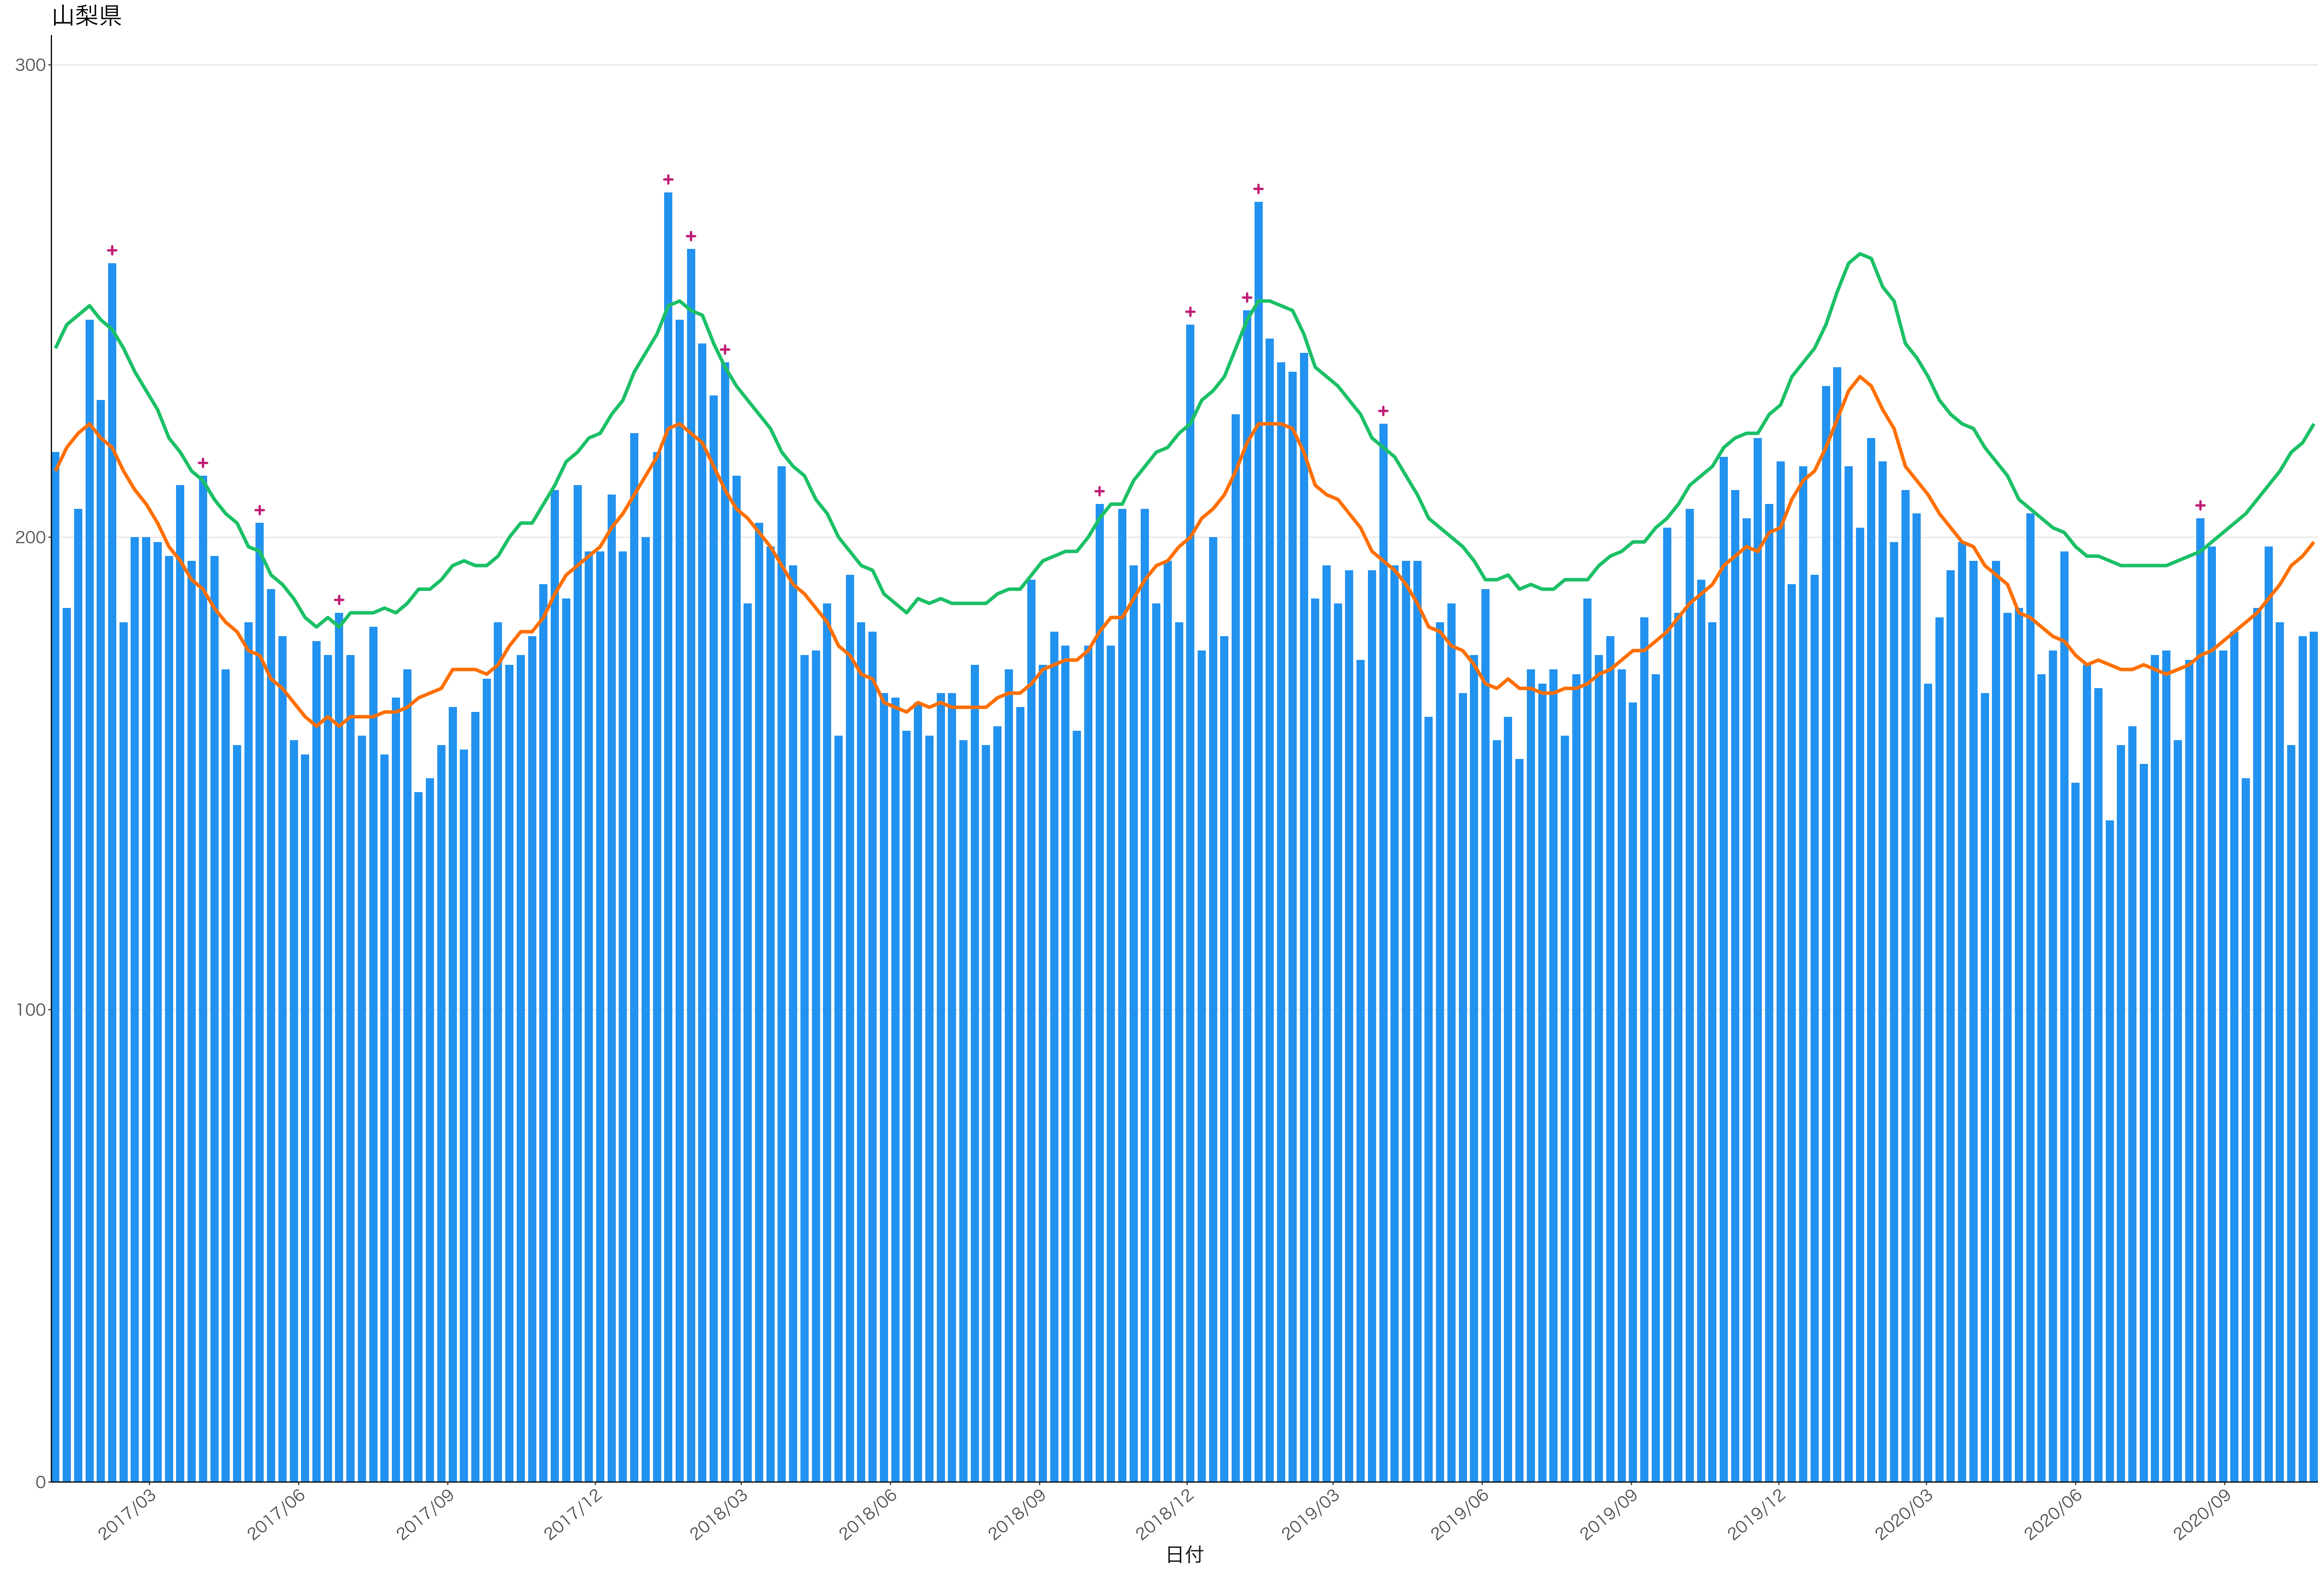

400  
300  
200  
100  
0

2017/03 2017/06 2017/09 2017/12 2018/03 2018/06 2018/09 2018/12 2019/03 2019/06 2019/09 2019/12 2020/03 2020/06 2020/09

日付

死亡者数

日付

0  
100  
200  
300

2017/03 2017/06 2017/09 2017/12 2018/03 2018/06 2018/09 2018/12 2019/03 2019/06 2019/09 2019/12 2020/03 2020/06 2020/09

日付

死亡者数

600  
400  
200  
0

2017/03 2017/06 2017/09 2017/12 2018/03 2018/06 2018/09 2018/12 2019/03 2019/06 2019/09 2019/12 2020/03 2020/06 2020/09

日付

死亡者数

全国