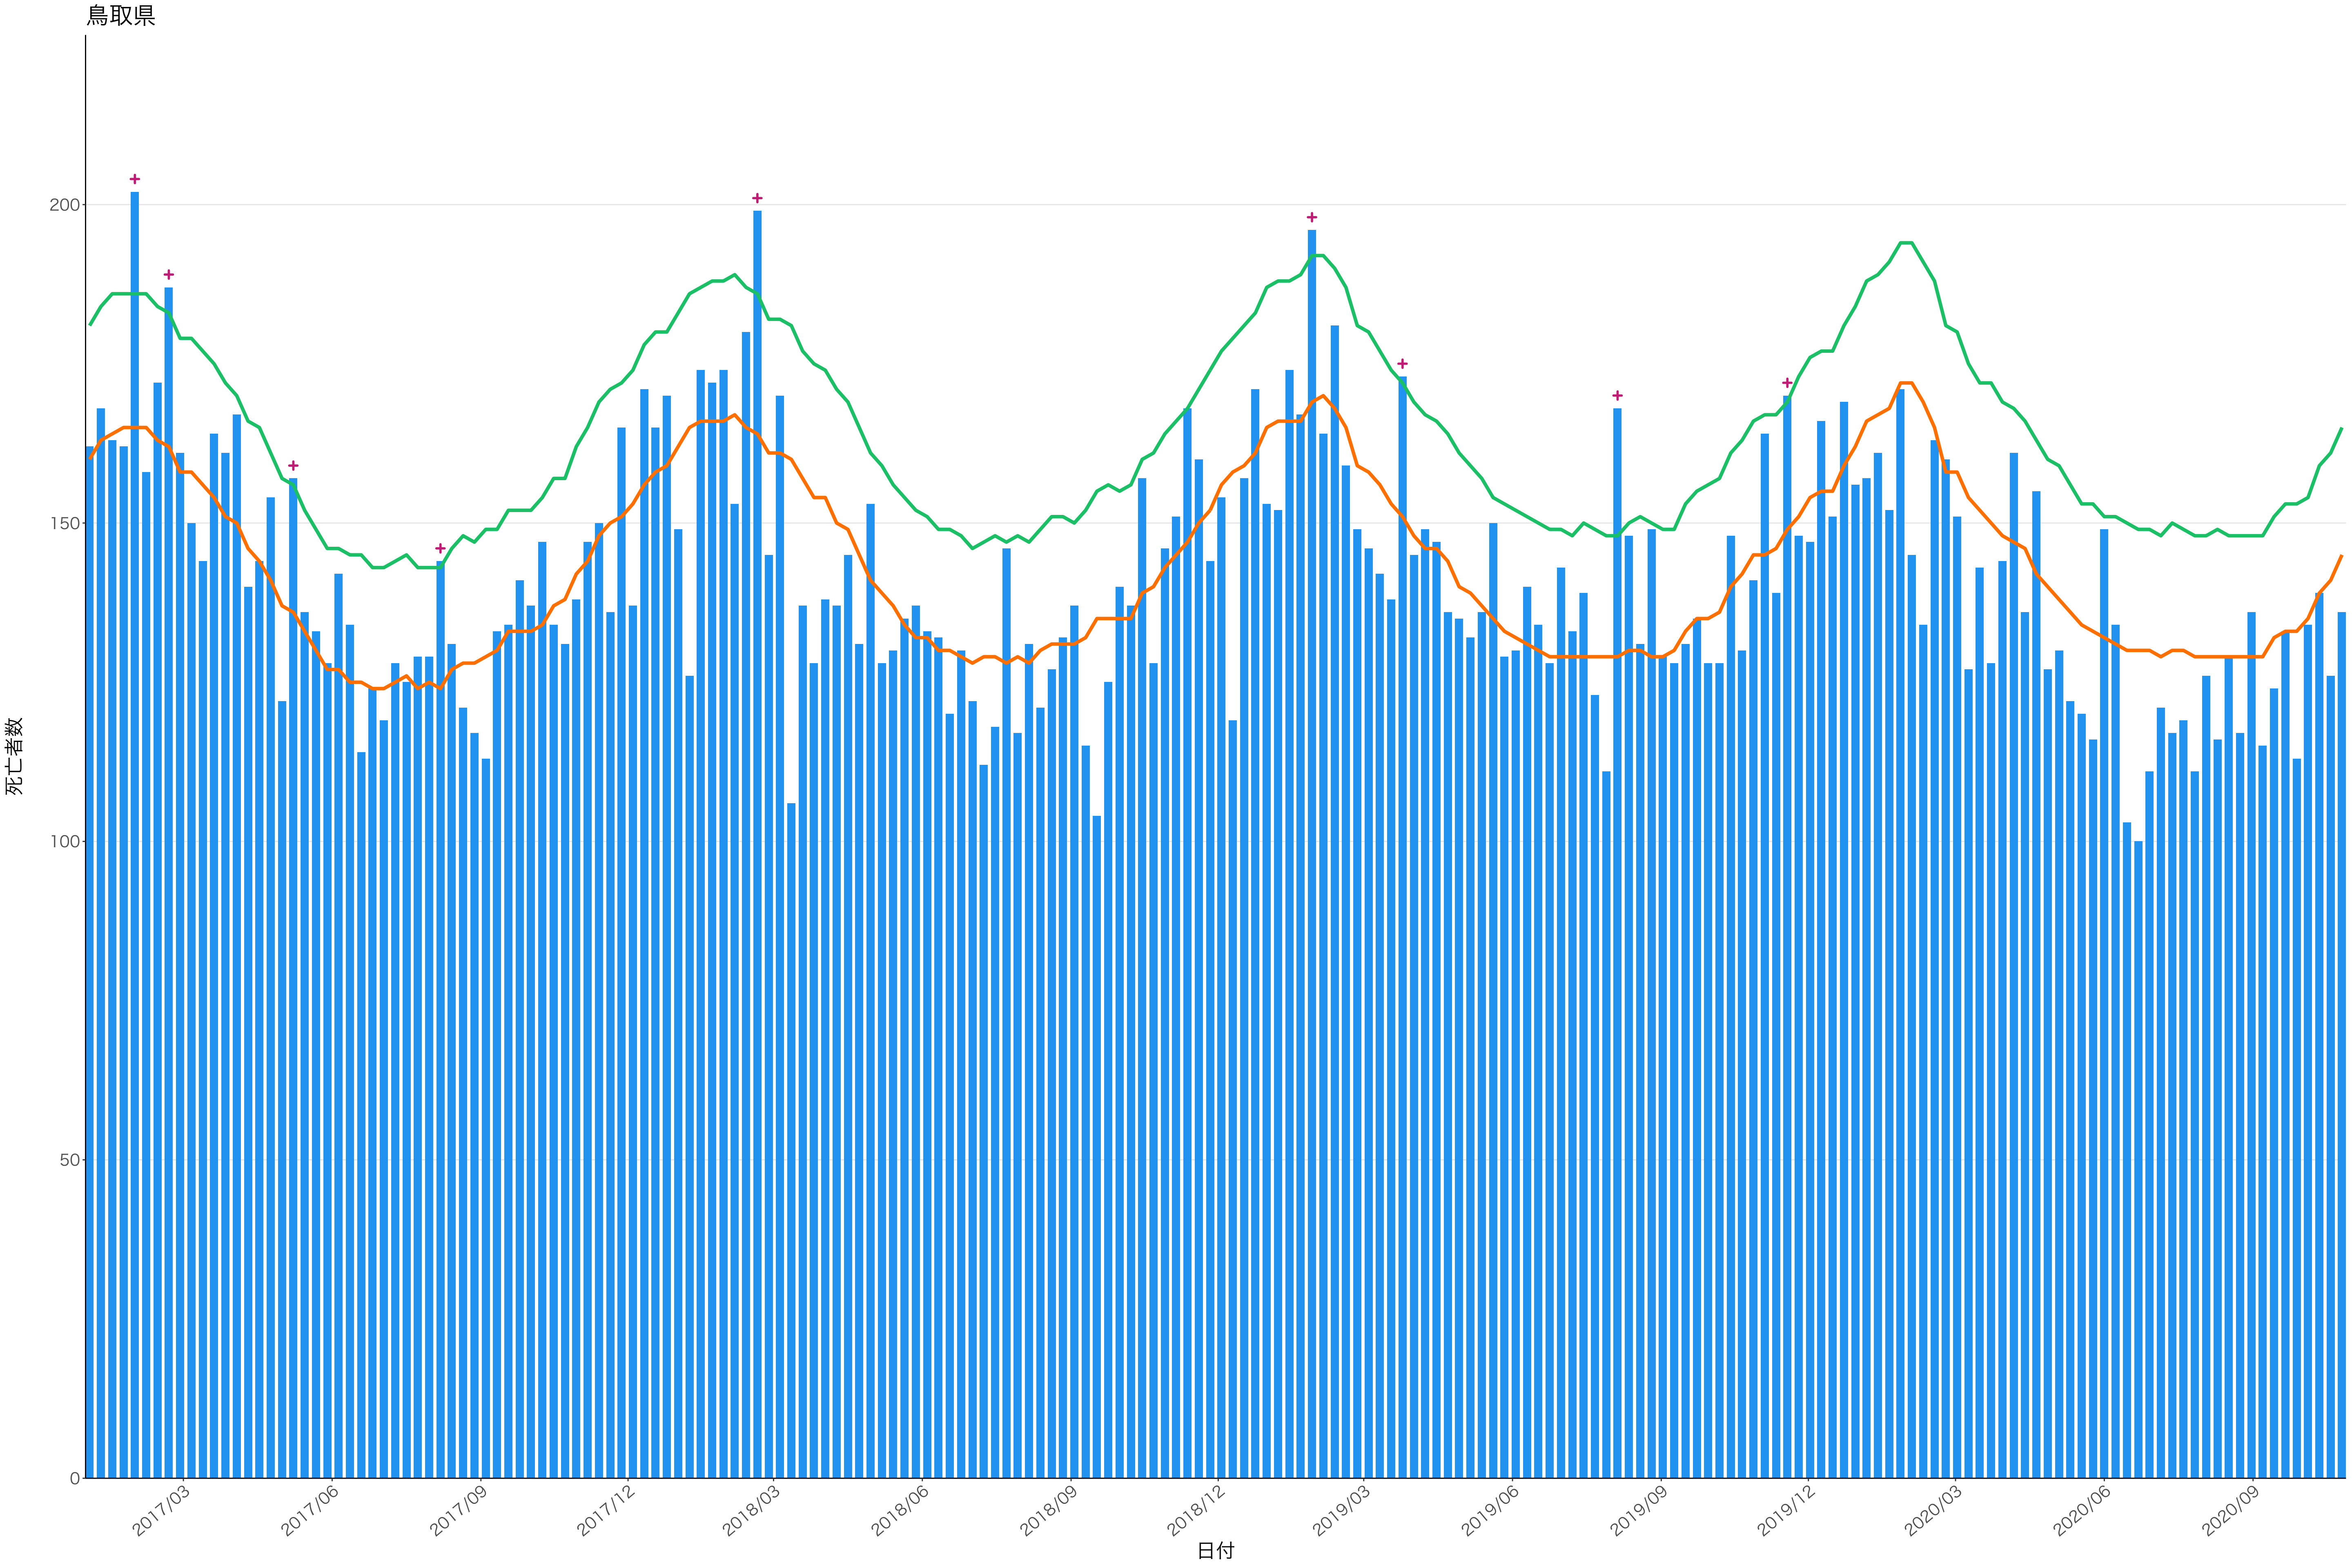

400  
300  
200  
100  
0

2017/03 2017/06 2017/09 2017/12 2018/03 2018/06 2018/09 2018/12 2019/03 2019/06 2019/09 2019/12 2020/03 2020/06 2020/09

日付

死亡者数

日付

0  
100  
200  
300

2017/03 2017/06 2017/09 2017/12 2018/03 2018/06 2018/09 2018/12 2019/03 2019/06 2019/09 2019/12 2020/03 2020/06 2020/09

日付

死亡者数

600  
400  
200  
0

2017/03 2017/06 2017/09 2017/12 2018/03 2018/06 2018/09 2018/12 2019/03 2019/06 2019/09 2019/12 2020/03 2020/06 2020/09

日付

死亡者数

全国