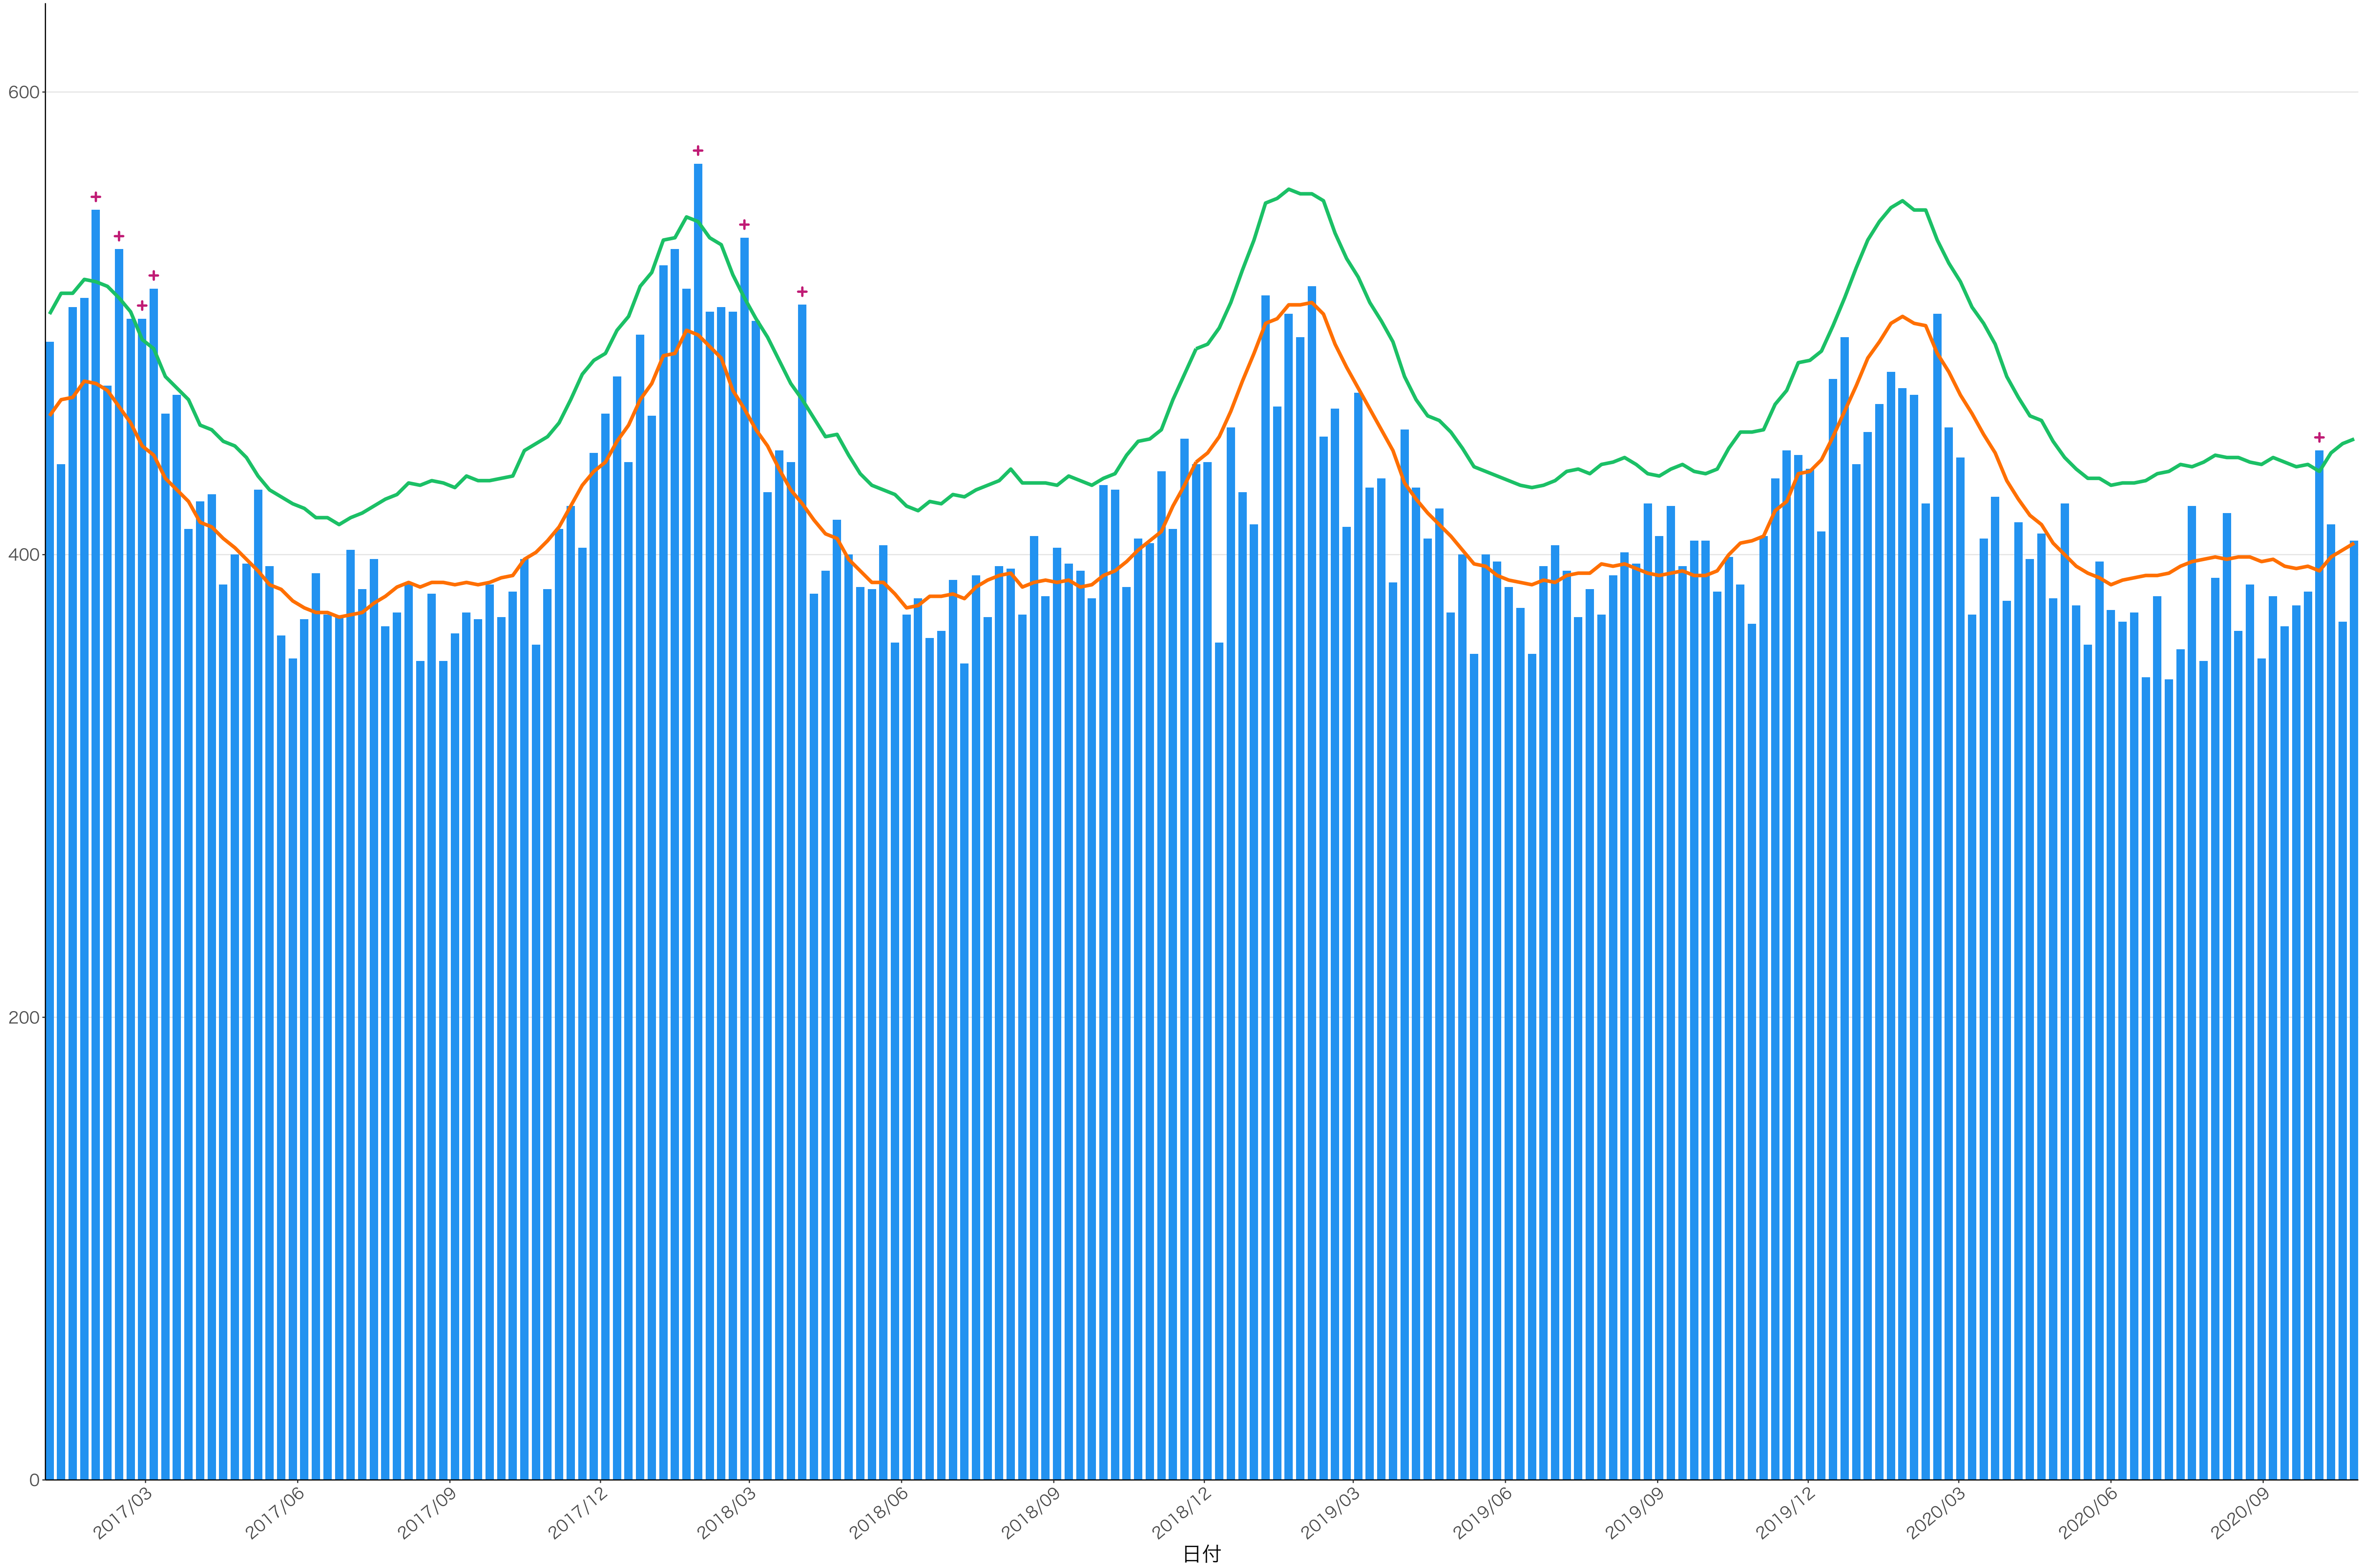

400  
300  
200  
100  
0

2017/03 2017/06 2017/09 2017/12 2018/03 2018/06 2018/09 2018/12 2019/03 2019/06 2019/09 2019/12 2020/03 2020/06 2020/09

日付

死亡者数

日付

0  
100  
200  
300

2017/03 2017/06 2017/09 2017/12 2018/03 2018/06 2018/09 2018/12 2019/03 2019/06 2019/09 2019/12 2020/03 2020/06 2020/09

日付

死亡者数

600  
400  
200  
0

2017/03 2017/06 2017/09 2017/12 2018/03 2018/06 2018/09 2018/12 2019/03 2019/06 2019/09 2019/12 2020/03 2020/06 2020/09

日付

死亡者数

全国