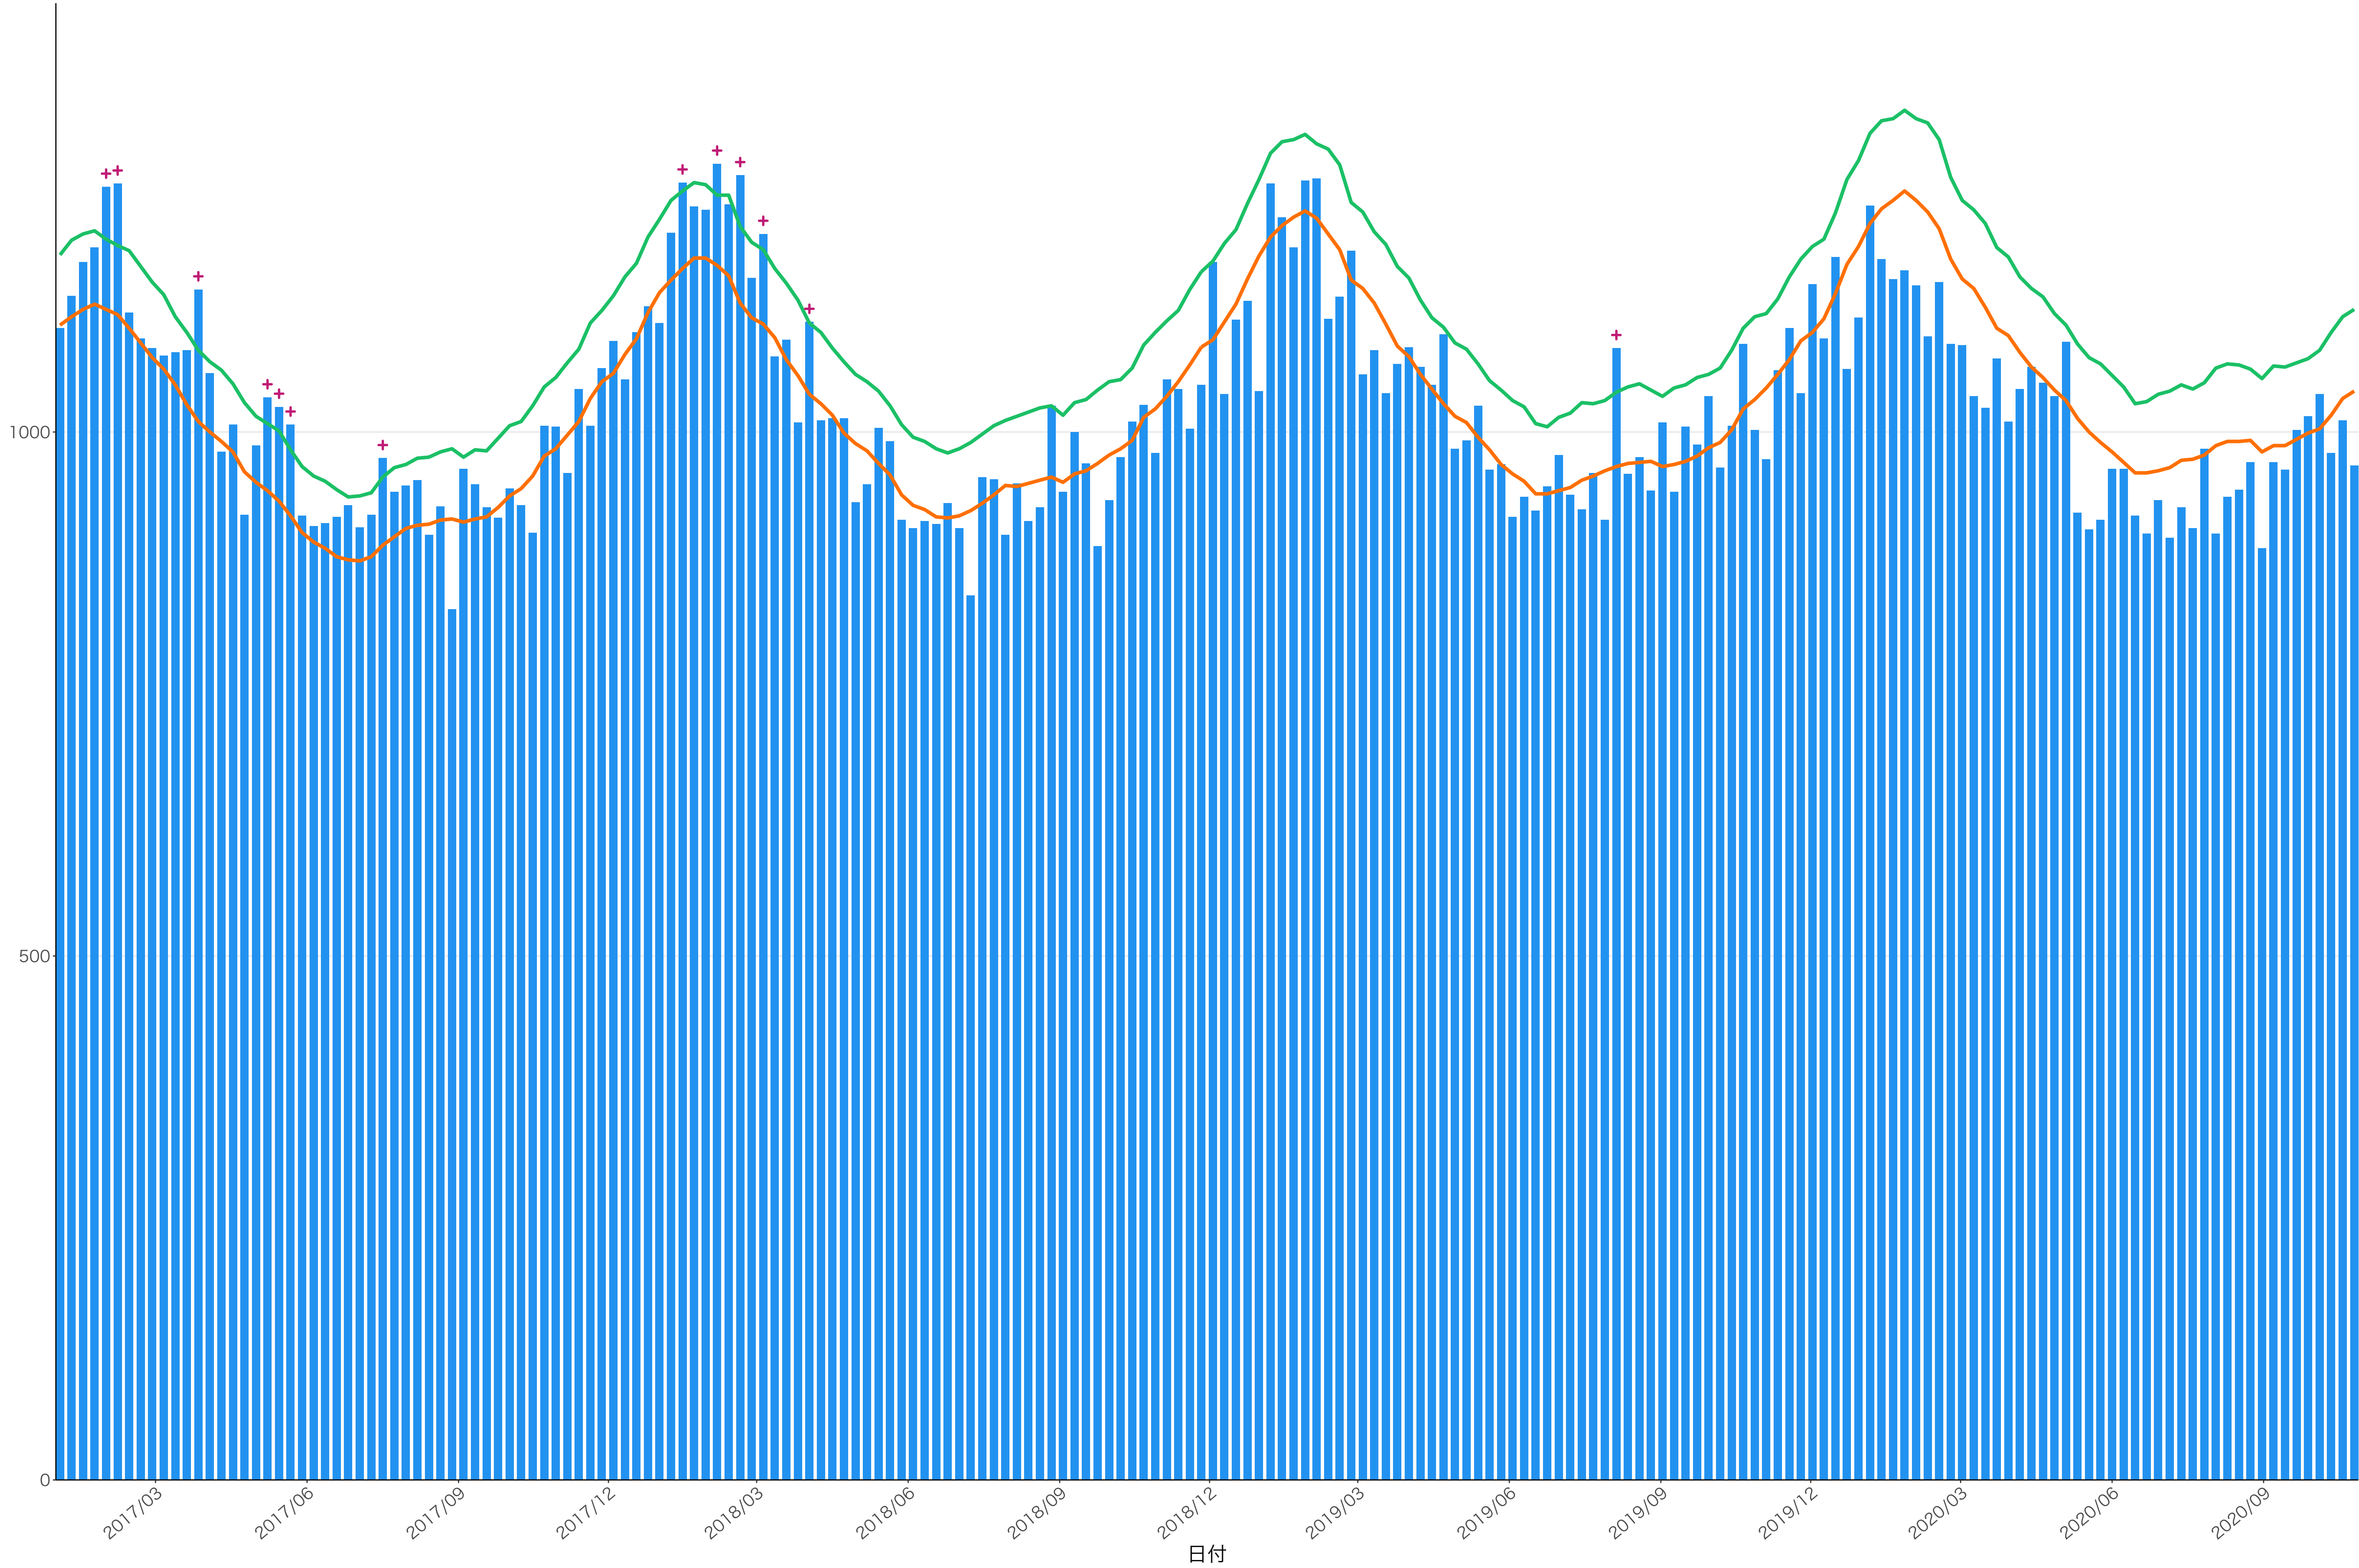

400  
300  
200  
100  
0

2017/03 2017/06 2017/09 2017/12 2018/03 2018/06 2018/09 2018/12 2019/03 2019/06 2019/09 2019/12 2020/03 2020/06 2020/09

日付

死亡者数

日付

0  
100  
200  
300

2017/03 2017/06 2017/09 2017/12 2018/03 2018/06 2018/09 2018/12 2019/03 2019/06 2019/09 2019/12 2020/03 2020/06 2020/09

日付

死亡者数

600  
400  
200  
0

2017/03 2017/06 2017/09 2017/12 2018/03 2018/06 2018/09 2018/12 2019/03 2019/06 2019/09 2019/12 2020/03 2020/06 2020/09

日付

死亡者数

全国