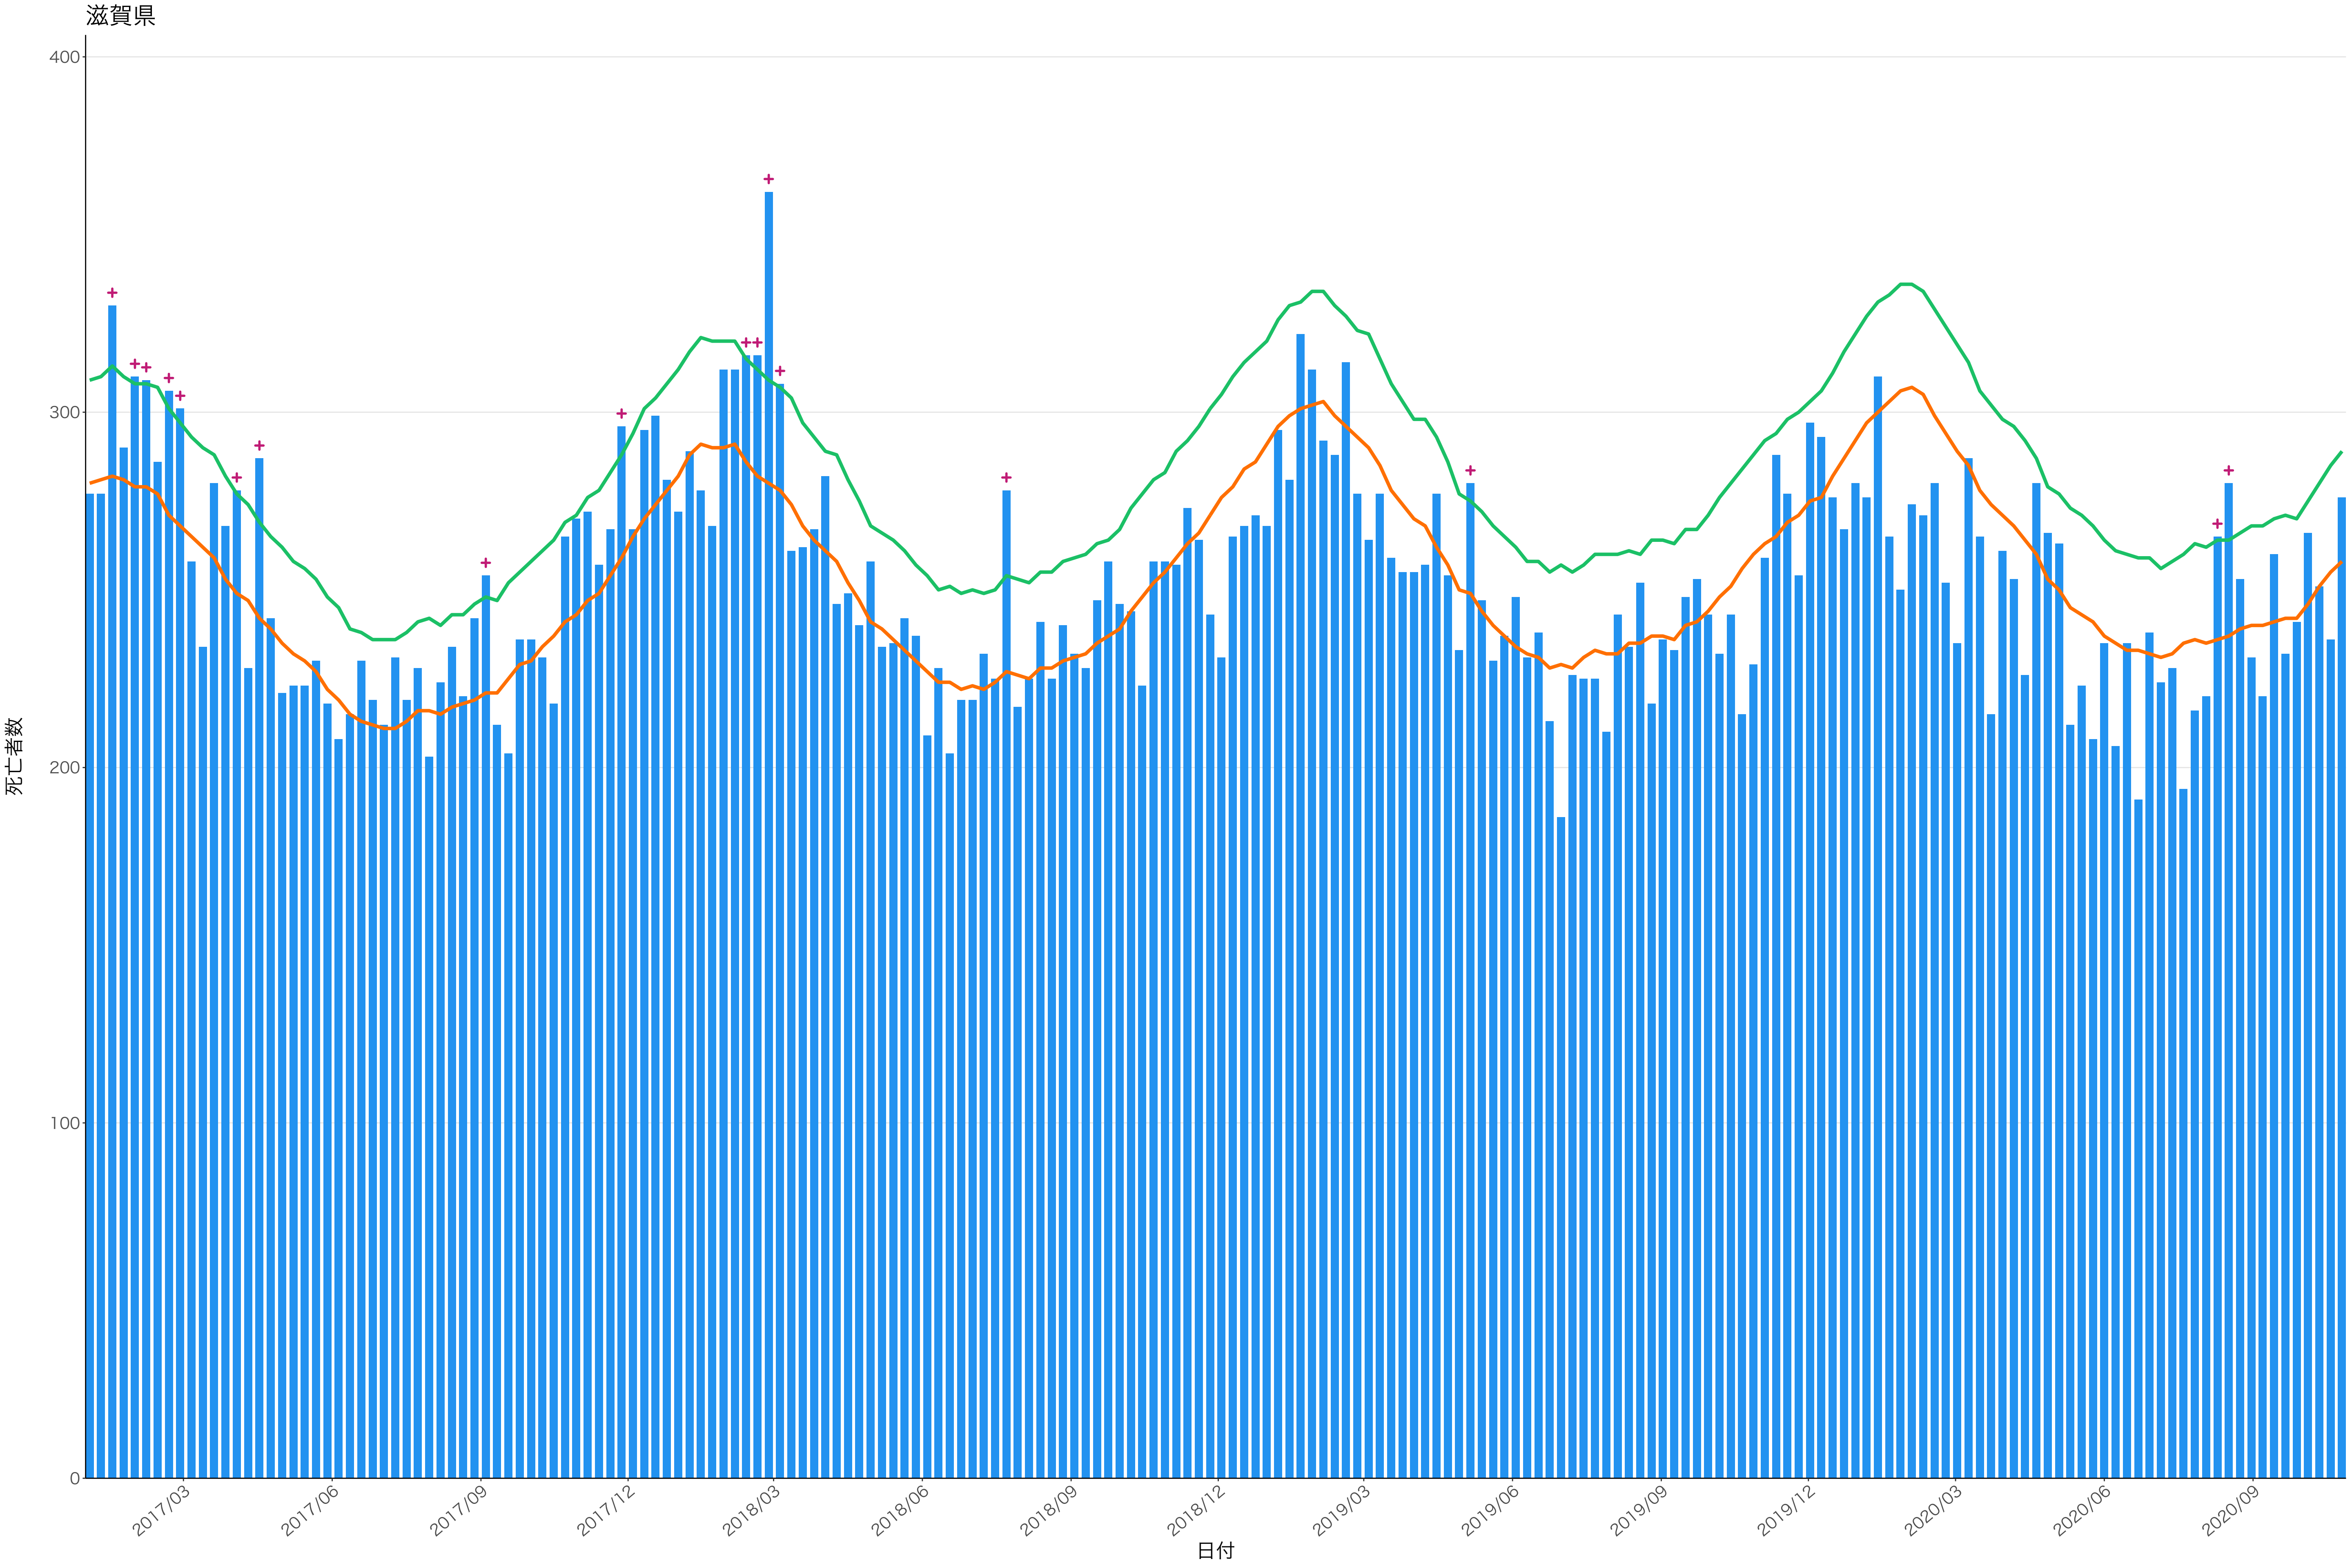

400  
300  
200  
100  
0

2017/03 2017/06 2017/09 2017/12 2018/03 2018/06 2018/09 2018/12 2019/03 2019/06 2019/09 2019/12 2020/03 2020/06 2020/09

日付

死亡者数

日付

0  
100  
200  
300

2017/03 2017/06 2017/09 2017/12 2018/03 2018/06 2018/09 2018/12 2019/03 2019/06 2019/09 2019/12 2020/03 2020/06 2020/09

日付

死亡者数

600  
400  
200  
0

2017/03 2017/06 2017/09 2017/12 2018/03 2018/06 2018/09 2018/12 2019/03 2019/06 2019/09 2019/12 2020/03 2020/06 2020/09

日付

死亡者数

全国