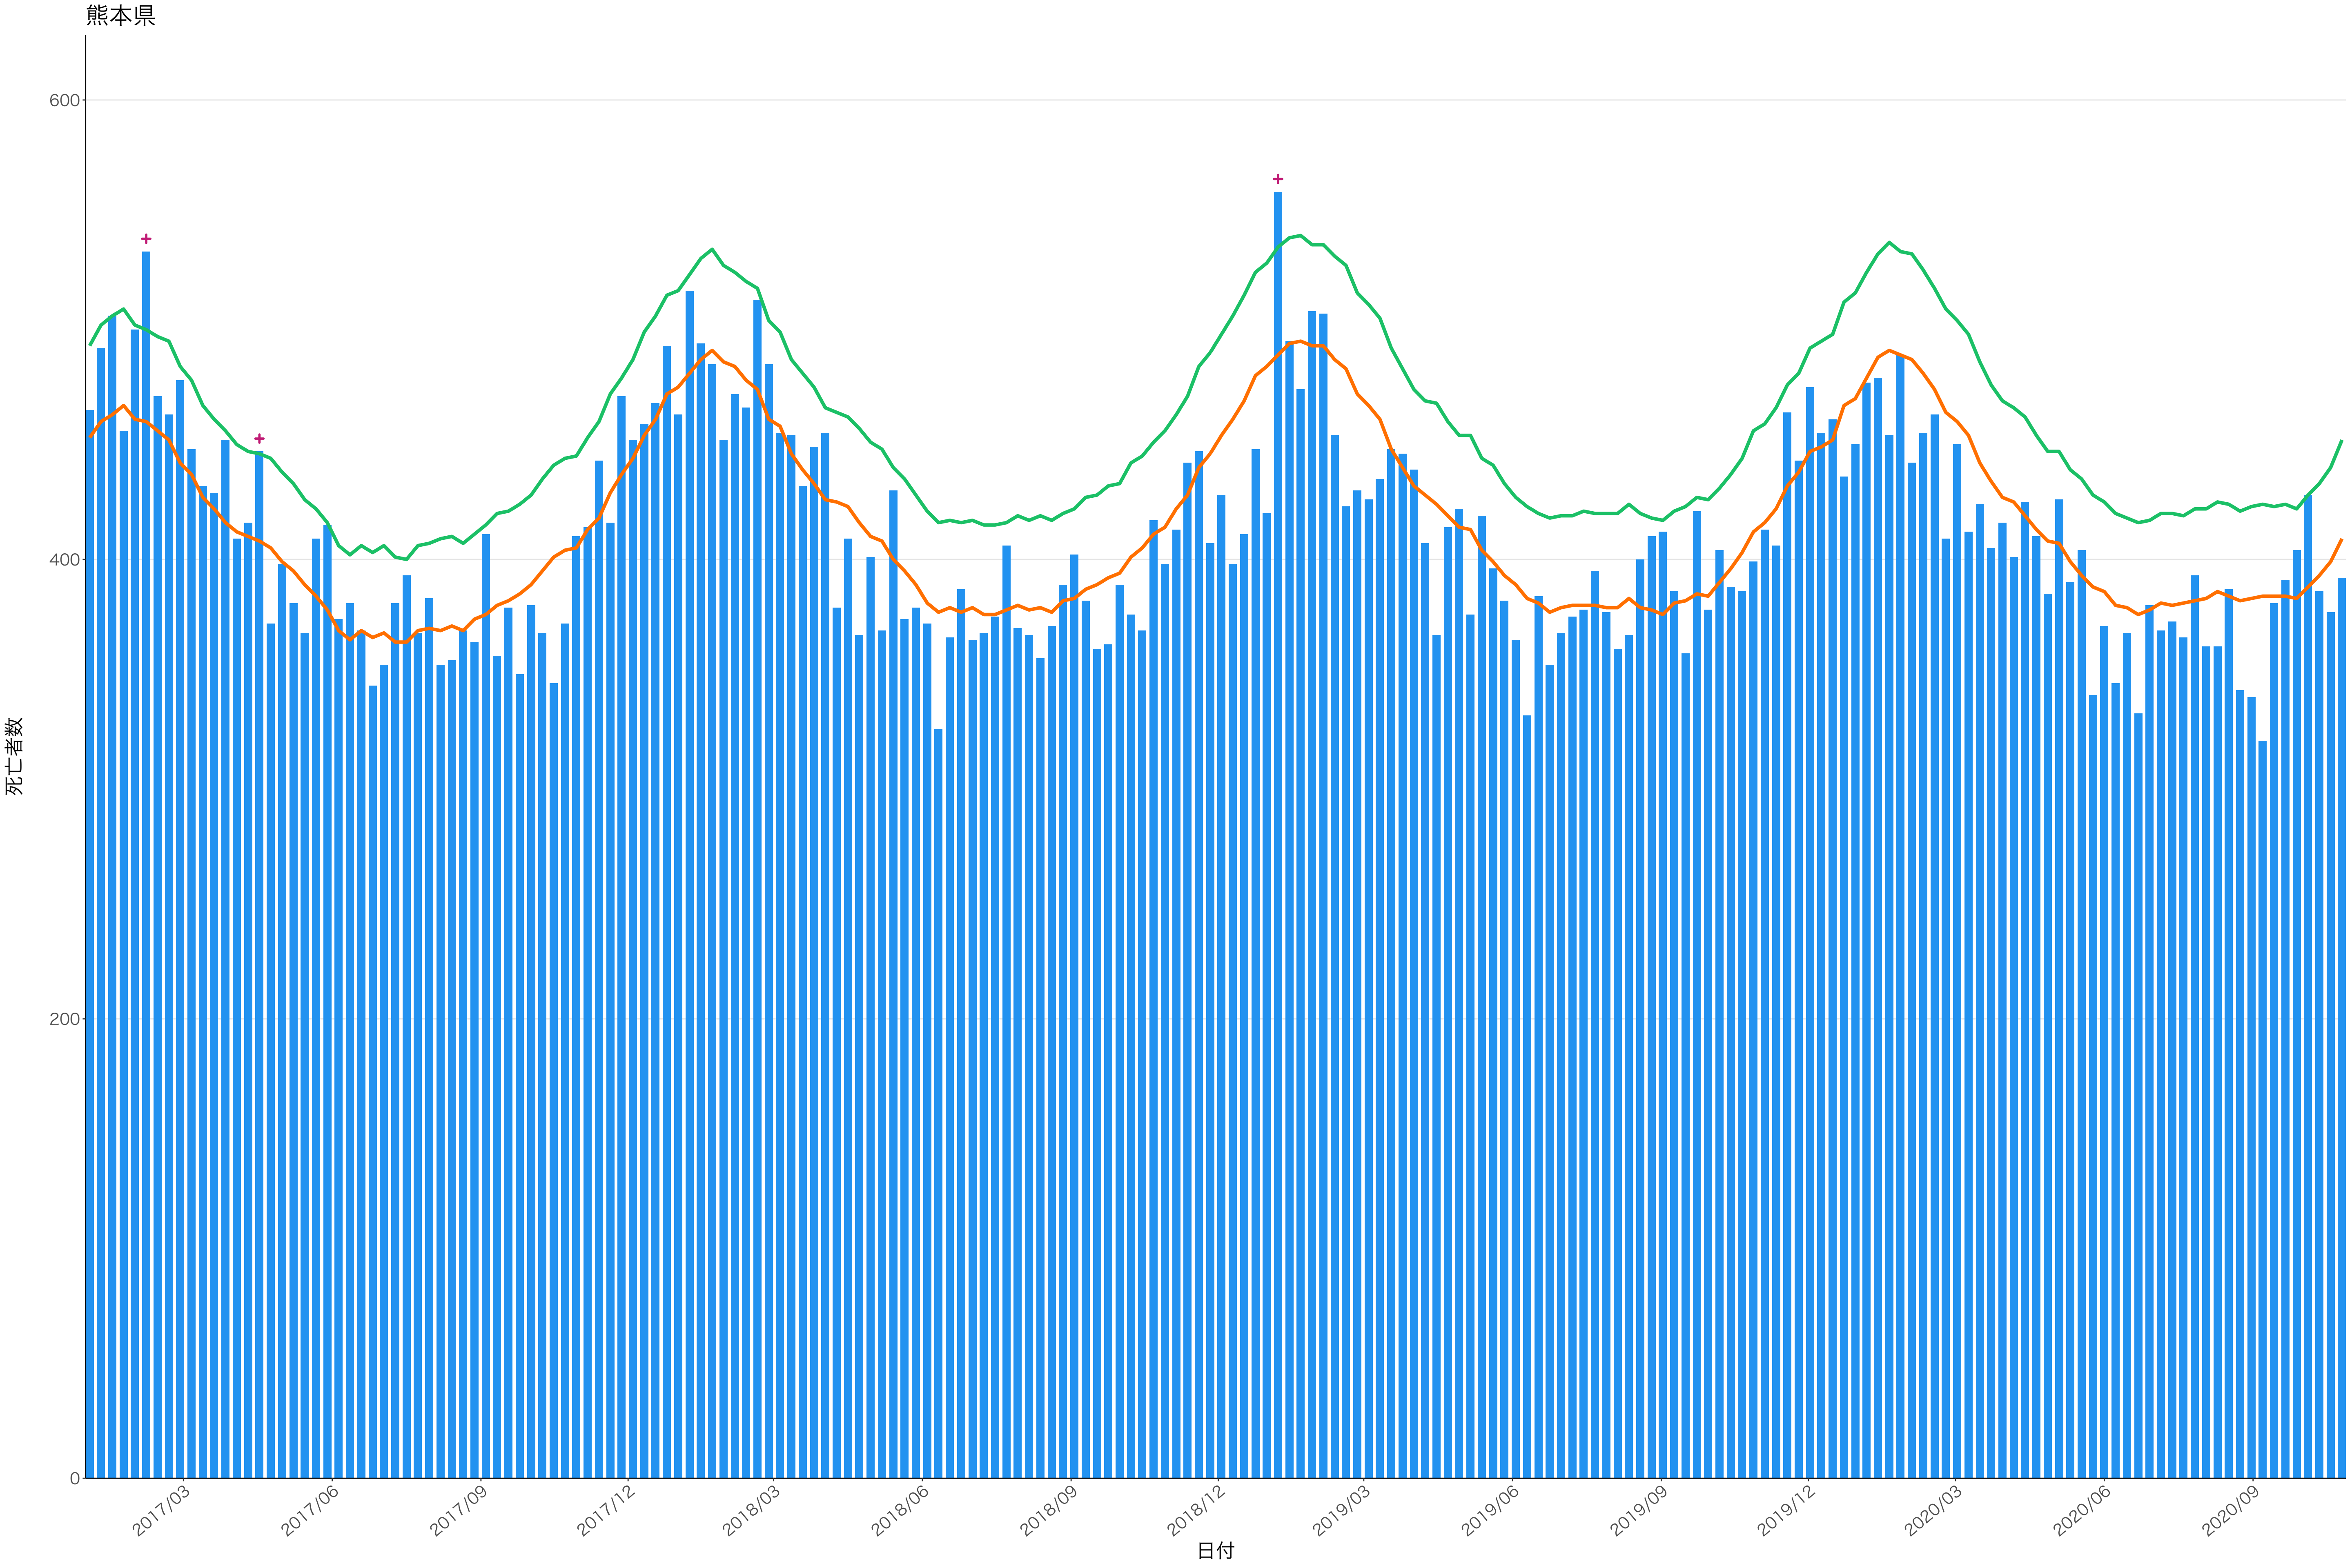

400  
300  
200  
100  
0

2017/03 2017/06 2017/09 2017/12 2018/03 2018/06 2018/09 2018/12 2019/03 2019/06 2019/09 2019/12 2020/03 2020/06 2020/09

日付

死亡者数

日付

0  
100  
200  
300

2017/03 2017/06 2017/09 2017/12 2018/03 2018/06 2018/09 2018/12 2019/03 2019/06 2019/09 2019/12 2020/03 2020/06 2020/09

日付

死亡者数

600  
400  
200  
0

2017/03 2017/06 2017/09 2017/12 2018/03 2018/06 2018/09 2018/12 2019/03 2019/06 2019/09 2019/12 2020/03 2020/06 2020/09

日付

死亡者数

全国