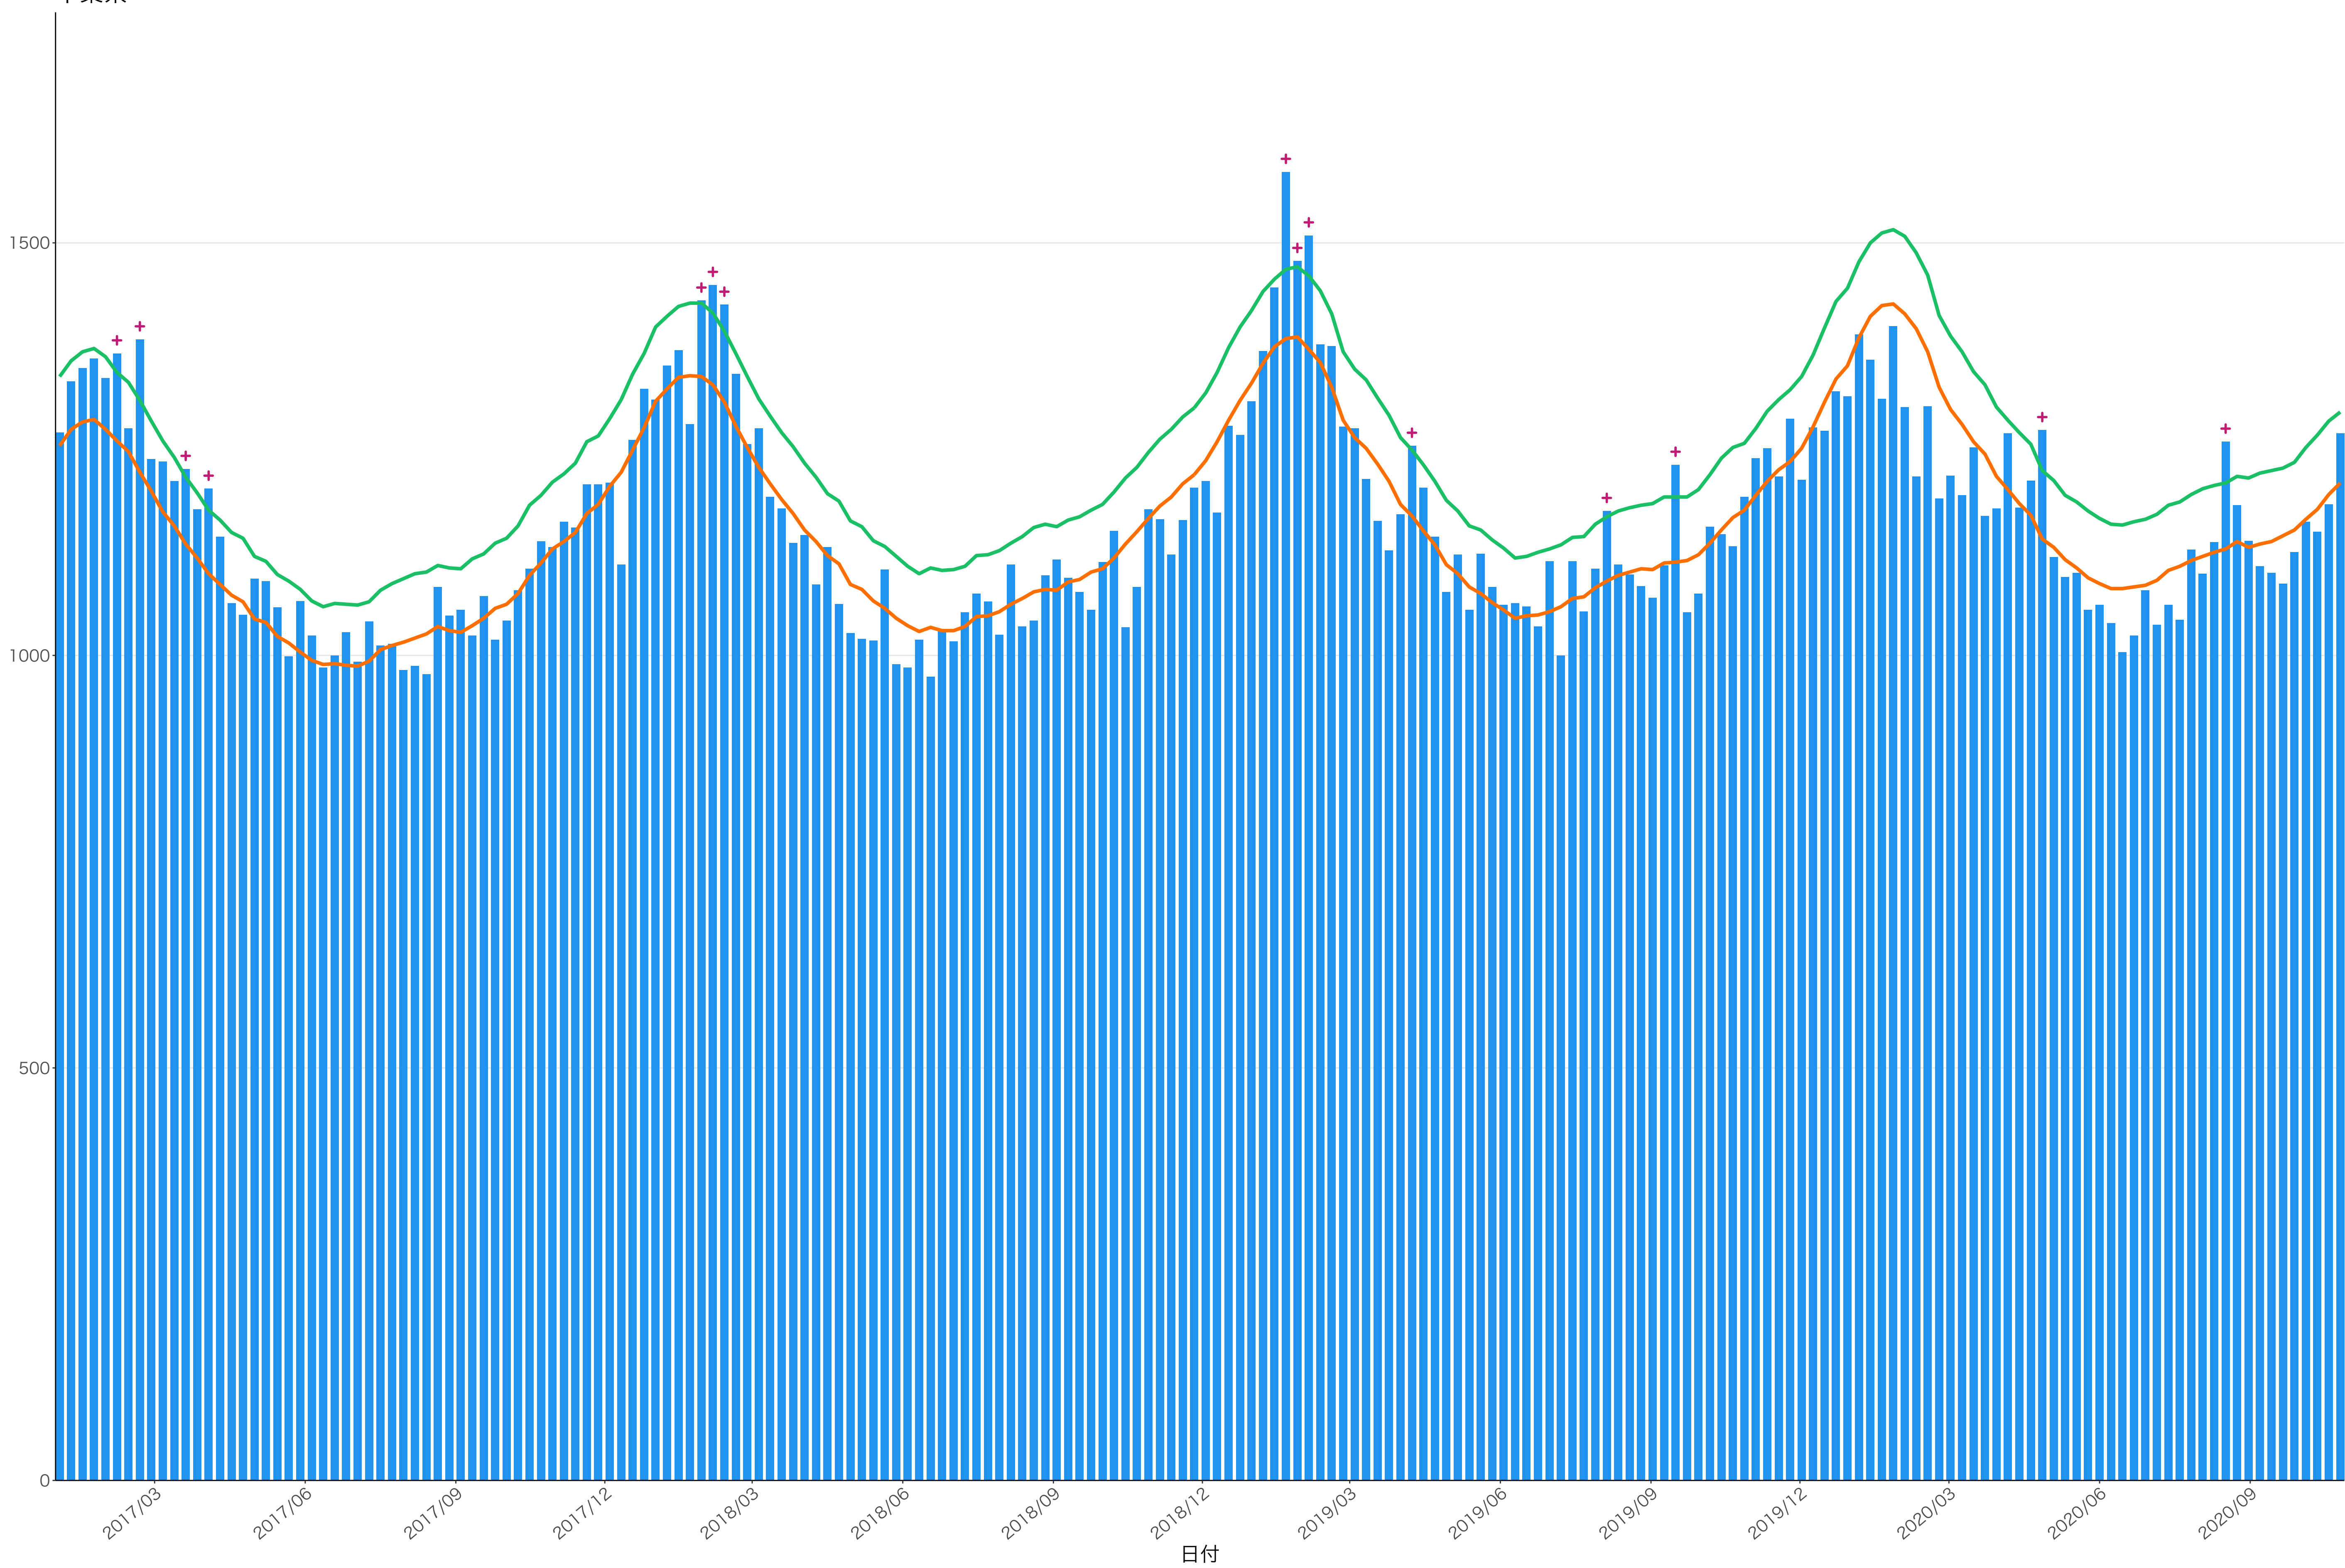

400  
300  
200  
100  
0

2017/03 2017/06 2017/09 2017/12 2018/03 2018/06 2018/09 2018/12 2019/03 2019/06 2019/09 2019/12 2020/03 2020/06 2020/09

日付

死亡者数

日付

0  
100  
200  
300

2017/03 2017/06 2017/09 2017/12 2018/03 2018/06 2018/09 2018/12 2019/03 2019/06 2019/09 2019/12 2020/03 2020/06 2020/09

日付

死亡者数

600  
400  
200  
0

2017/03 2017/06 2017/09 2017/12 2018/03 2018/06 2018/09 2018/12 2019/03 2019/06 2019/09 2019/12 2020/03 2020/06 2020/09

日付

死亡者数

全国