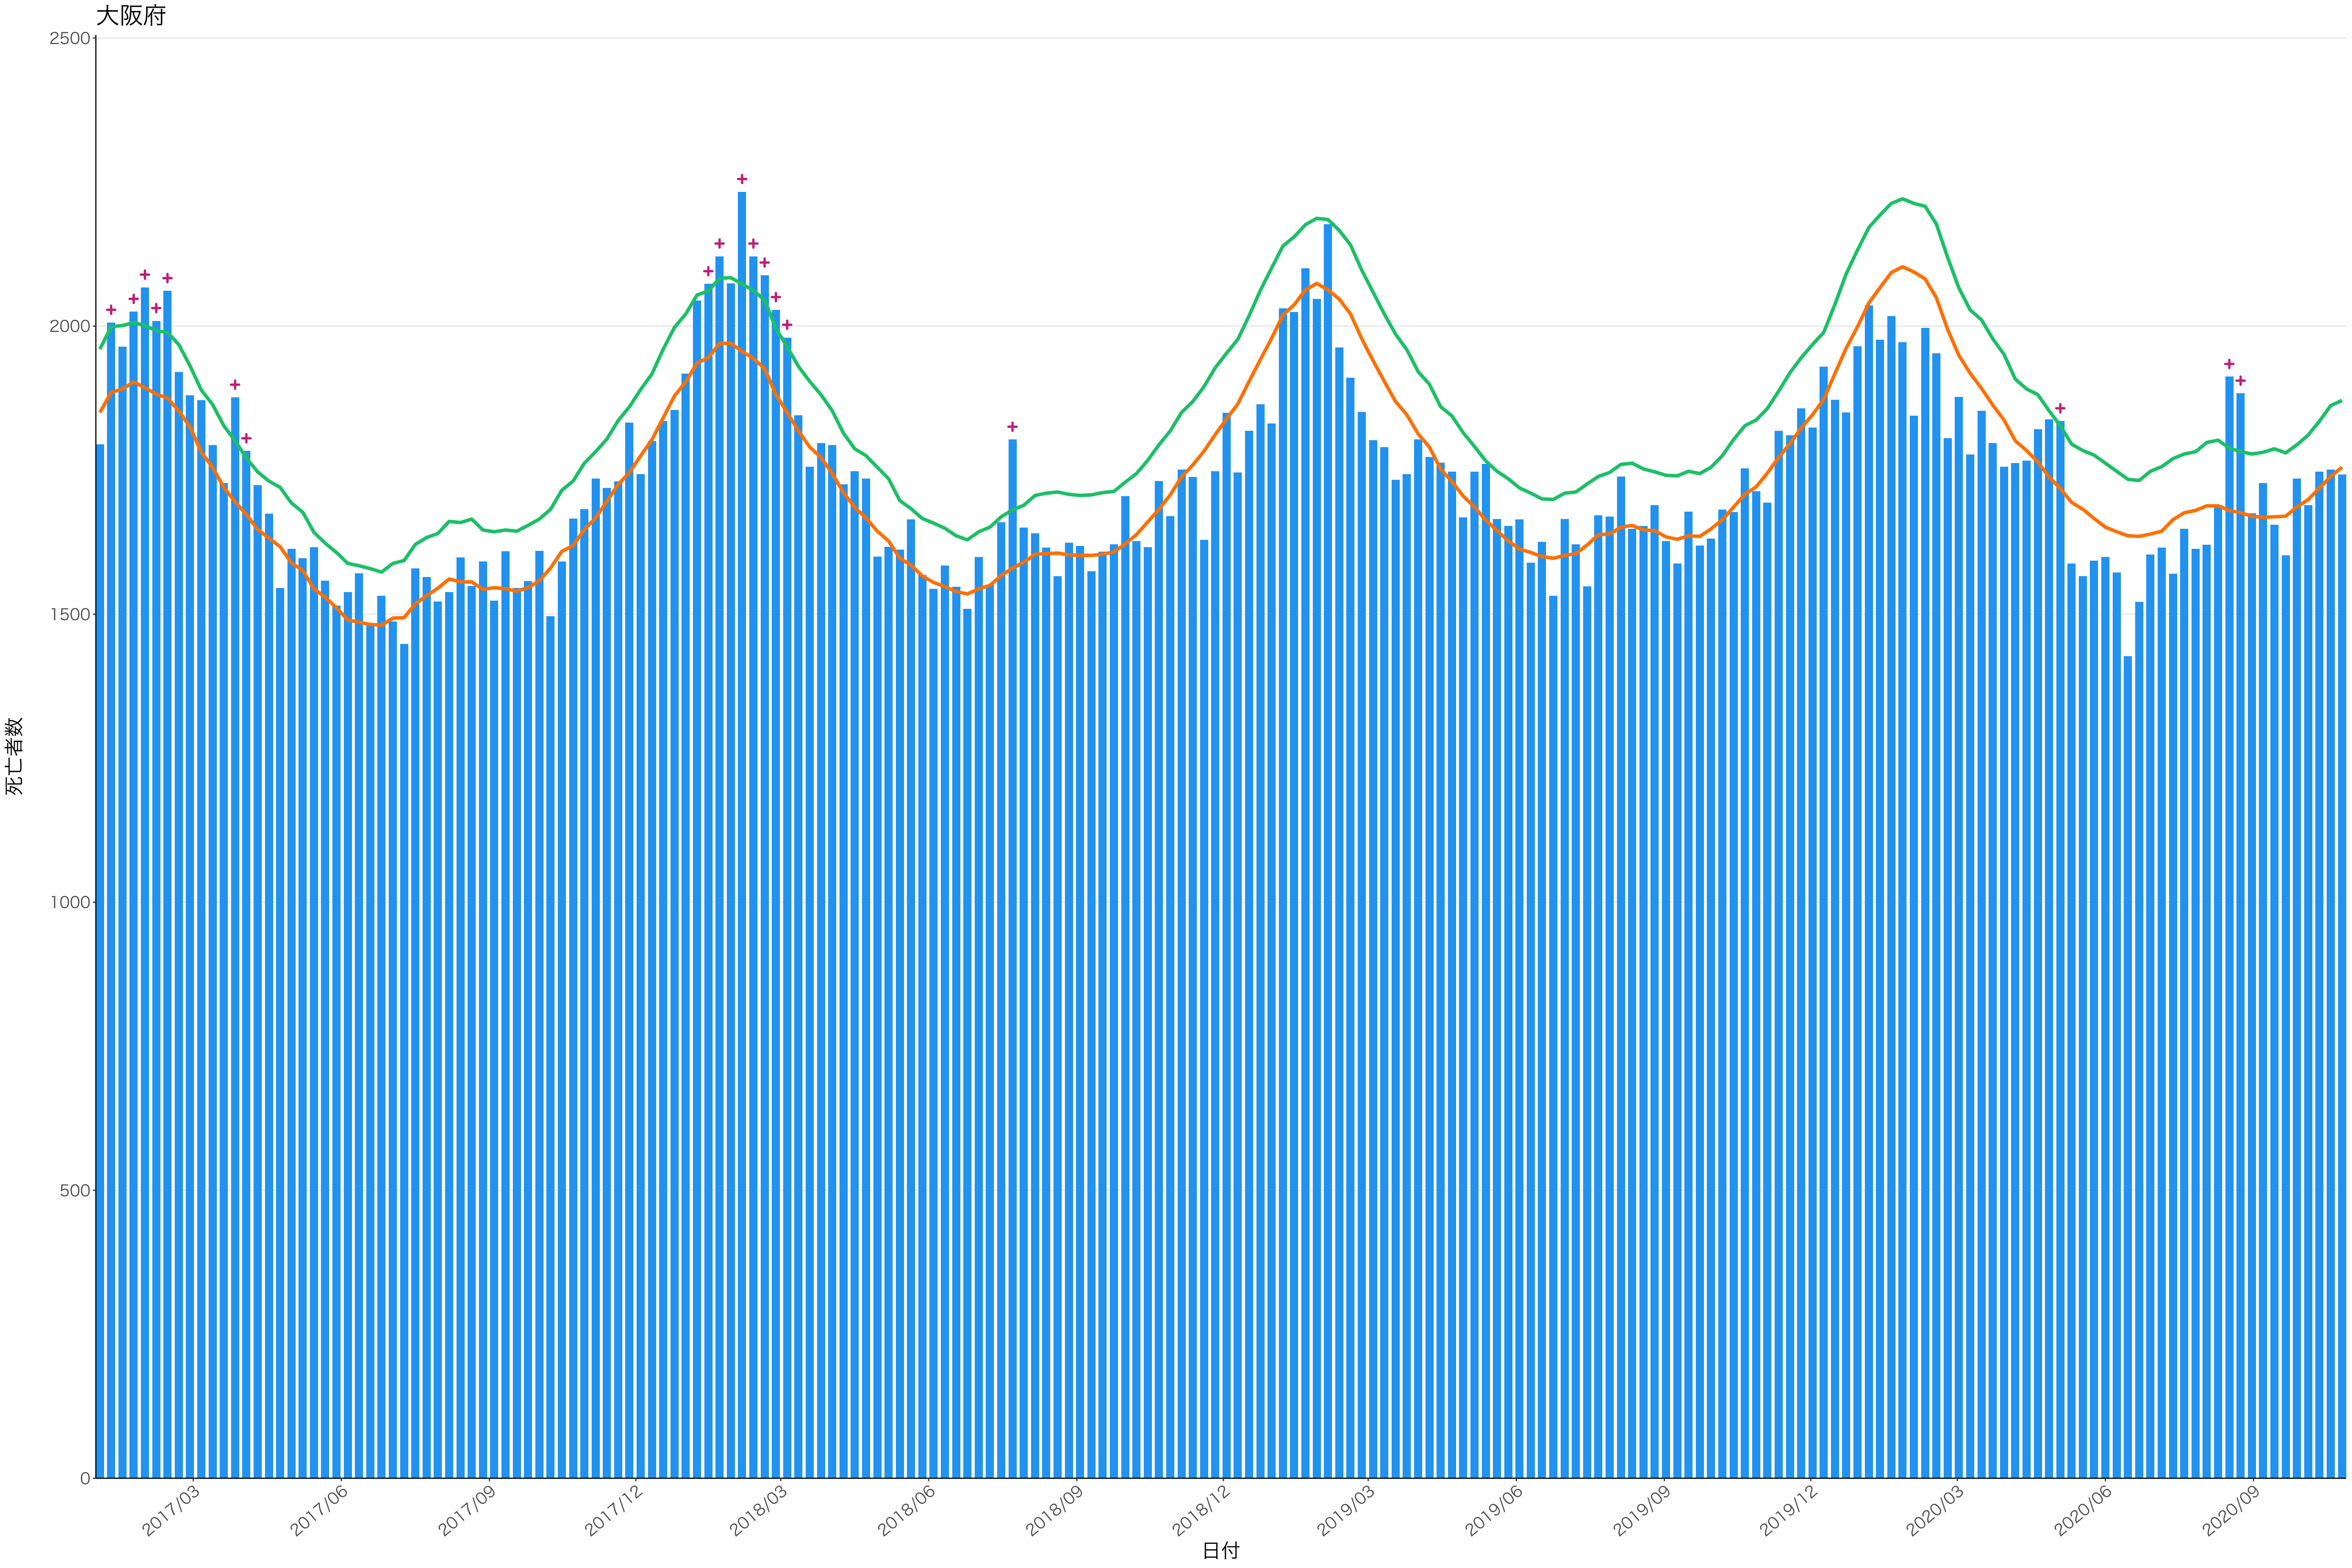

400  
300  
200  
100  
0

2017/03 2017/06 2017/09 2017/12 2018/03 2018/06 2018/09 2018/12 2019/03 2019/06 2019/09 2019/12 2020/03 2020/06 2020/09

日付

死亡者数

日付

0  
100  
200  
300

2017/03 2017/06 2017/09 2017/12 2018/03 2018/06 2018/09 2018/12 2019/03 2019/06 2019/09 2019/12 2020/03 2020/06 2020/09

日付

死亡者数

600  
400  
200  
0

2017/03 2017/06 2017/09 2017/12 2018/03 2018/06 2018/09 2018/12 2019/03 2019/06 2019/09 2019/12 2020/03 2020/06 2020/09

日付

死亡者数

全国