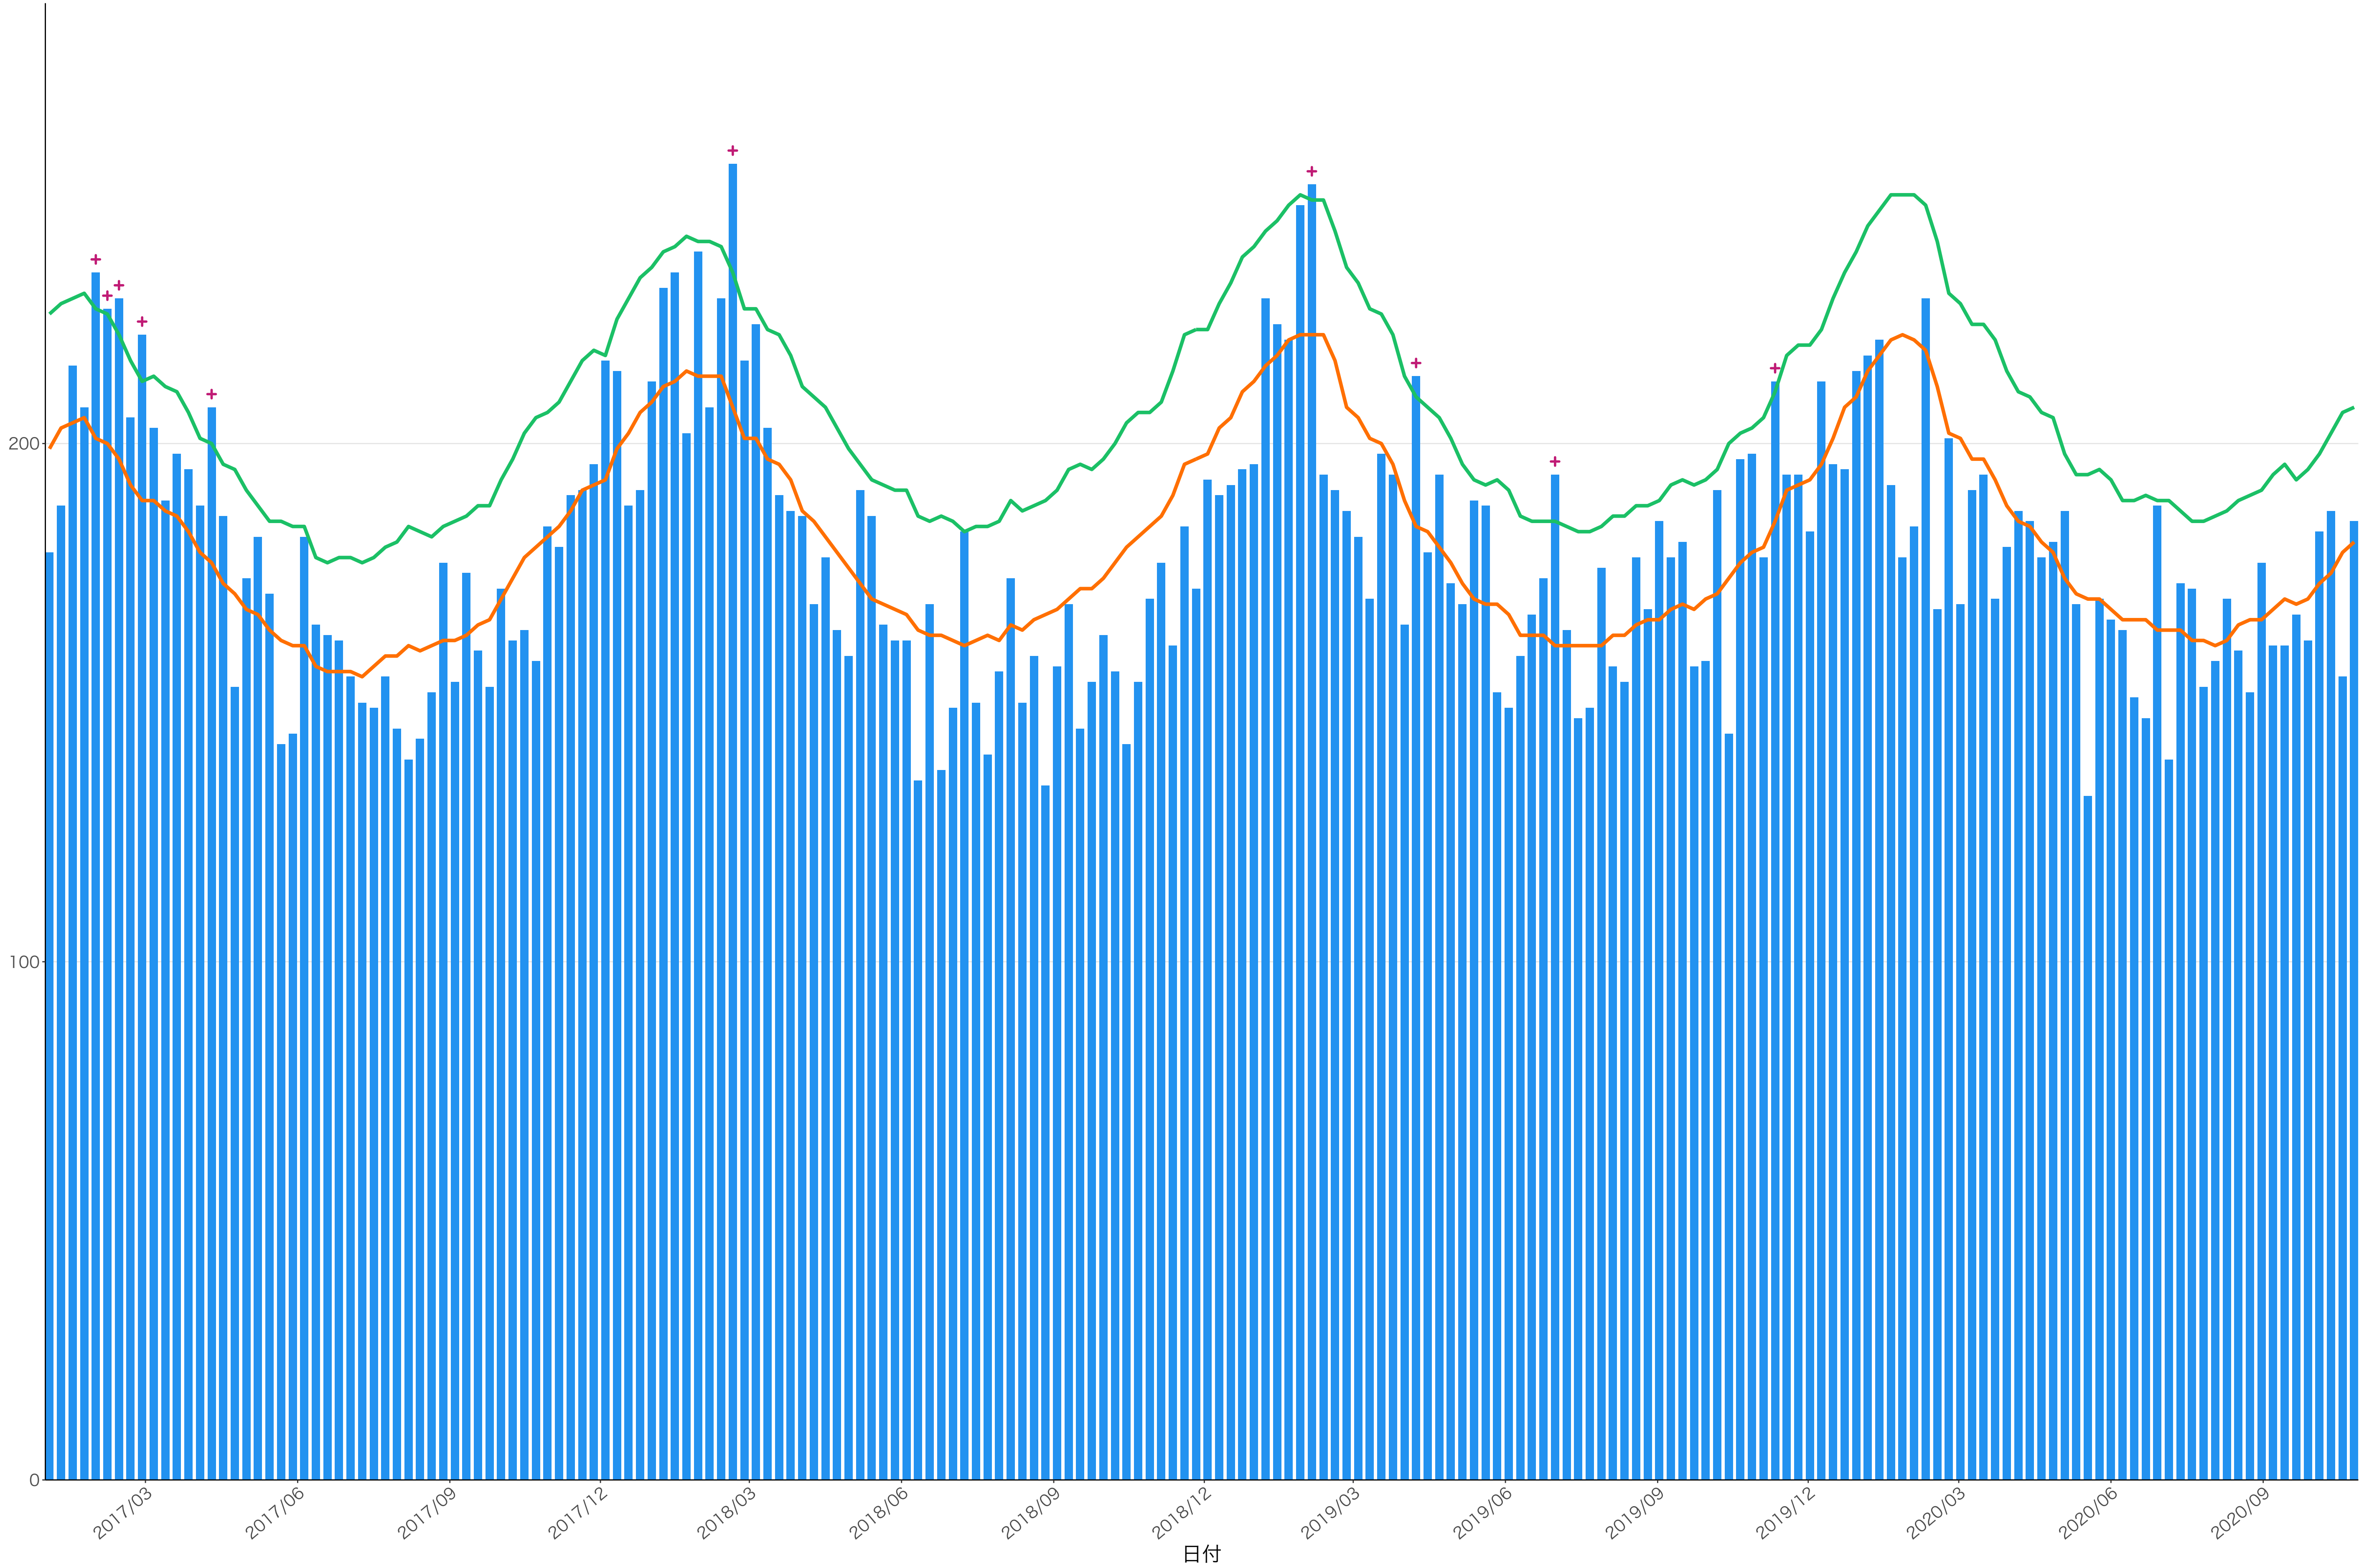

400  
300  
200  
100  
0

2017/03 2017/06 2017/09 2017/12 2018/03 2018/06 2018/09 2018/12 2019/03 2019/06 2019/09 2019/12 2020/03 2020/06 2020/09

日付

死亡者数

日付

0  
100  
200  
300

2017/03 2017/06 2017/09 2017/12 2018/03 2018/06 2018/09 2018/12 2019/03 2019/06 2019/09 2019/12 2020/03 2020/06 2020/09

日付

死亡者数

600  
400  
200  
0

2017/03 2017/06 2017/09 2017/12 2018/03 2018/06 2018/09 2018/12 2019/03 2019/06 2019/09 2019/12 2020/03 2020/06 2020/09

日付

死亡者数

全国