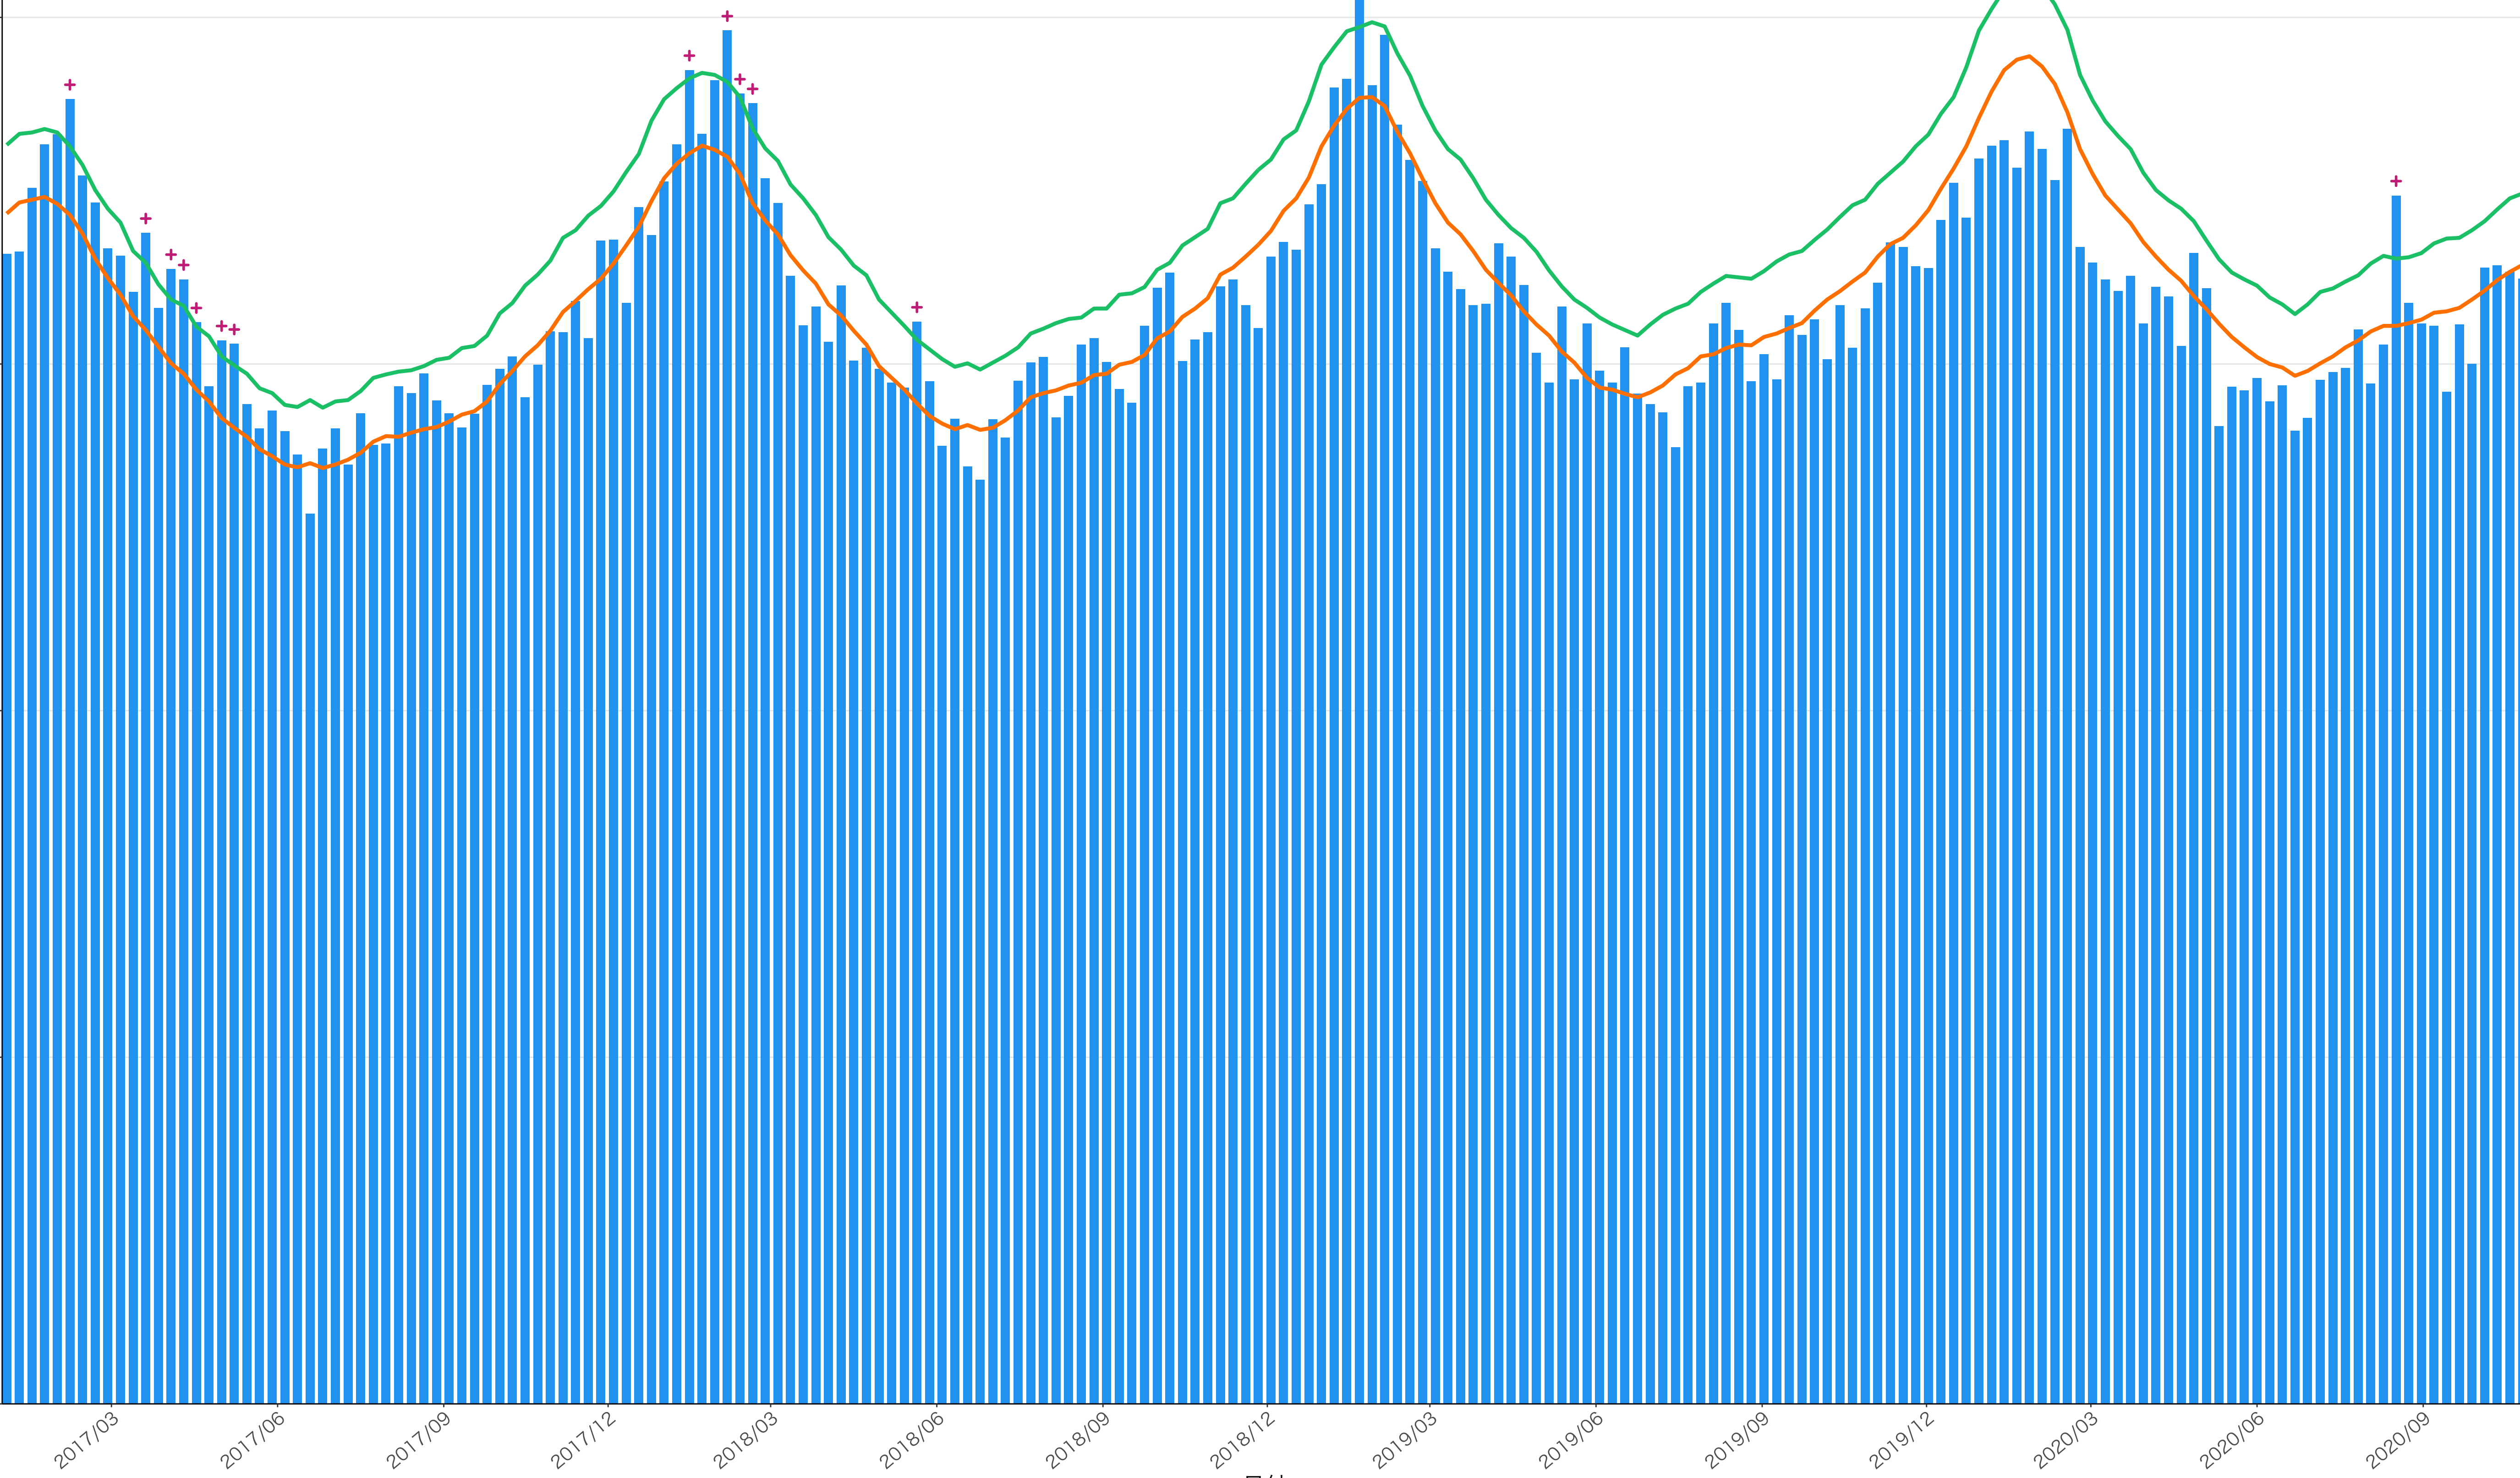

400  
300  
200  
100  
0

2017/03 2017/06 2017/09 2017/12 2018/03 2018/06 2018/09 2018/12 2019/03 2019/06 2019/09 2019/12 2020/03 2020/06 2020/09

日付

死亡者数

日付

0  
100  
200  
300

2017/03 2017/06 2017/09 2017/12 2018/03 2018/06 2018/09 2018/12 2019/03 2019/06 2019/09 2019/12 2020/03 2020/06 2020/09

日付

死亡者数

600  
400  
200  
0

2017/03 2017/06 2017/09 2017/12 2018/03 2018/06 2018/09 2018/12 2019/03 2019/06 2019/09 2019/12 2020/03 2020/06 2020/09

日付

死亡者数

全国