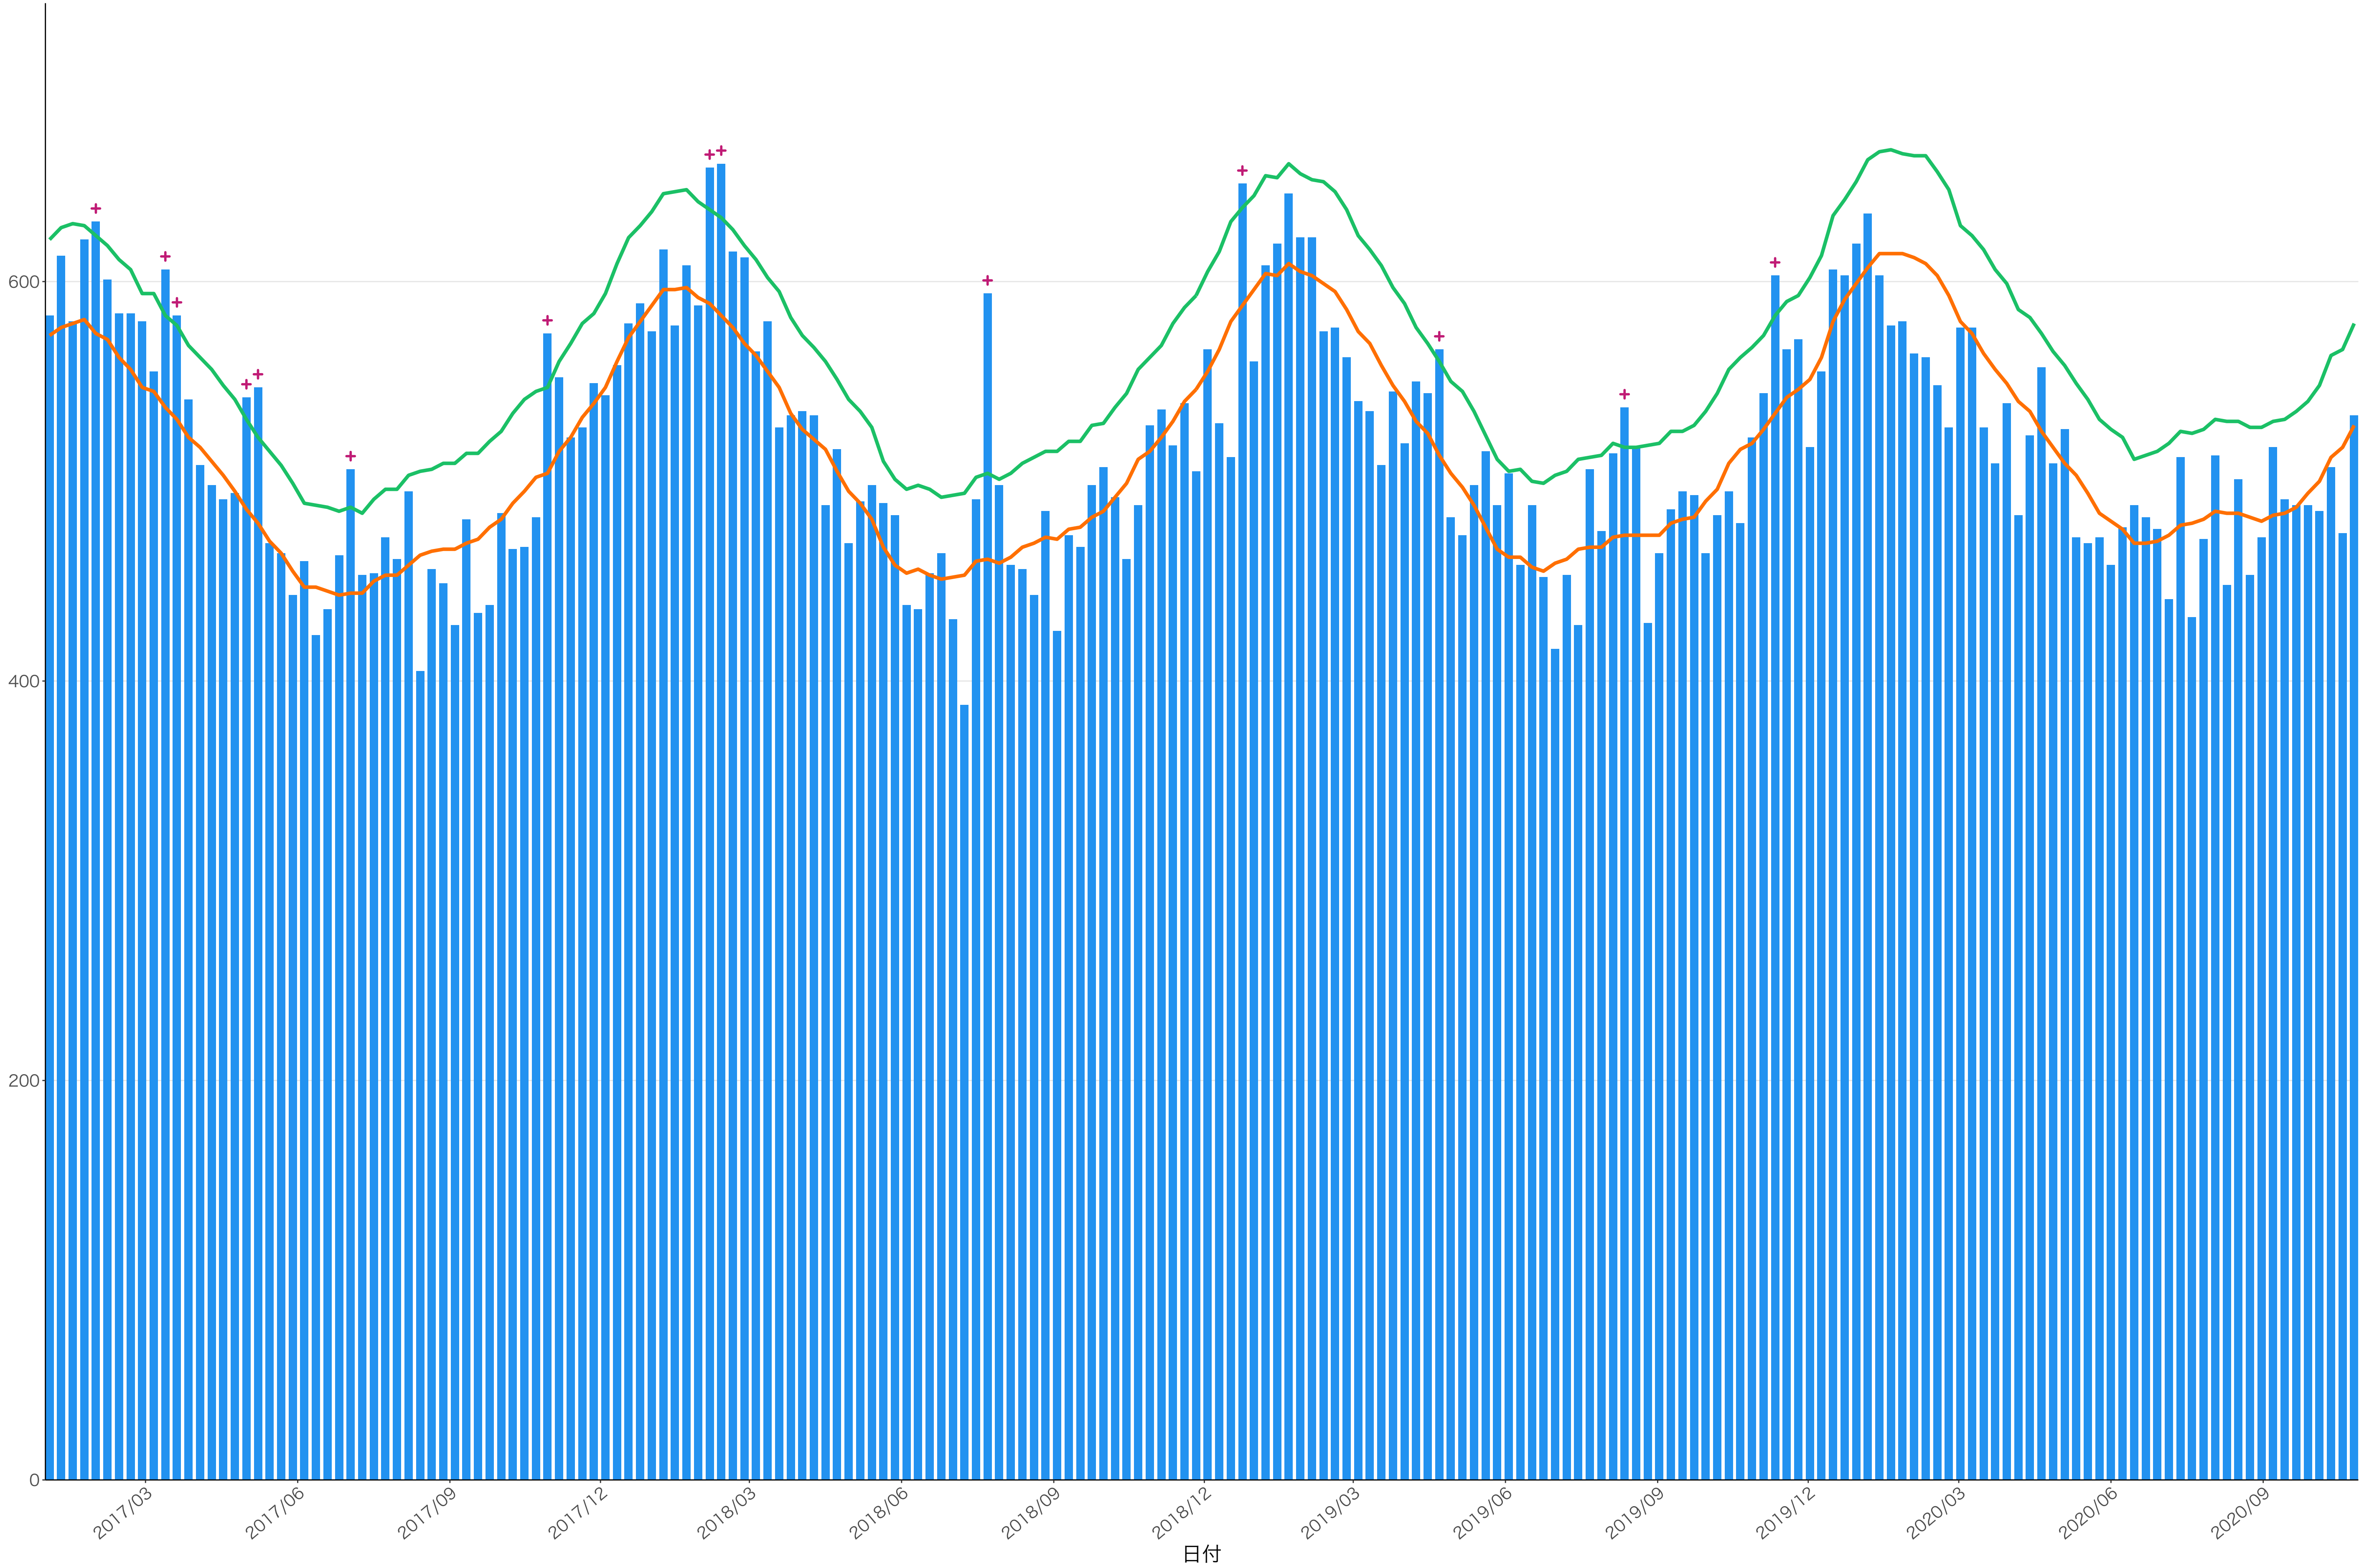

400  
300  
200  
100  
0

2017/03 2017/06 2017/09 2017/12 2018/03 2018/06 2018/09 2018/12 2019/03 2019/06 2019/09 2019/12 2020/03 2020/06 2020/09

日付

死亡者数

日付

0  
100  
200  
300

2017/03 2017/06 2017/09 2017/12 2018/03 2018/06 2018/09 2018/12 2019/03 2019/06 2019/09 2019/12 2020/03 2020/06 2020/09

日付

死亡者数

600  
400  
200  
0

2017/03 2017/06 2017/09 2017/12 2018/03 2018/06 2018/09 2018/12 2019/03 2019/06 2019/09 2019/12 2020/03 2020/06 2020/09

日付

死亡者数

全国