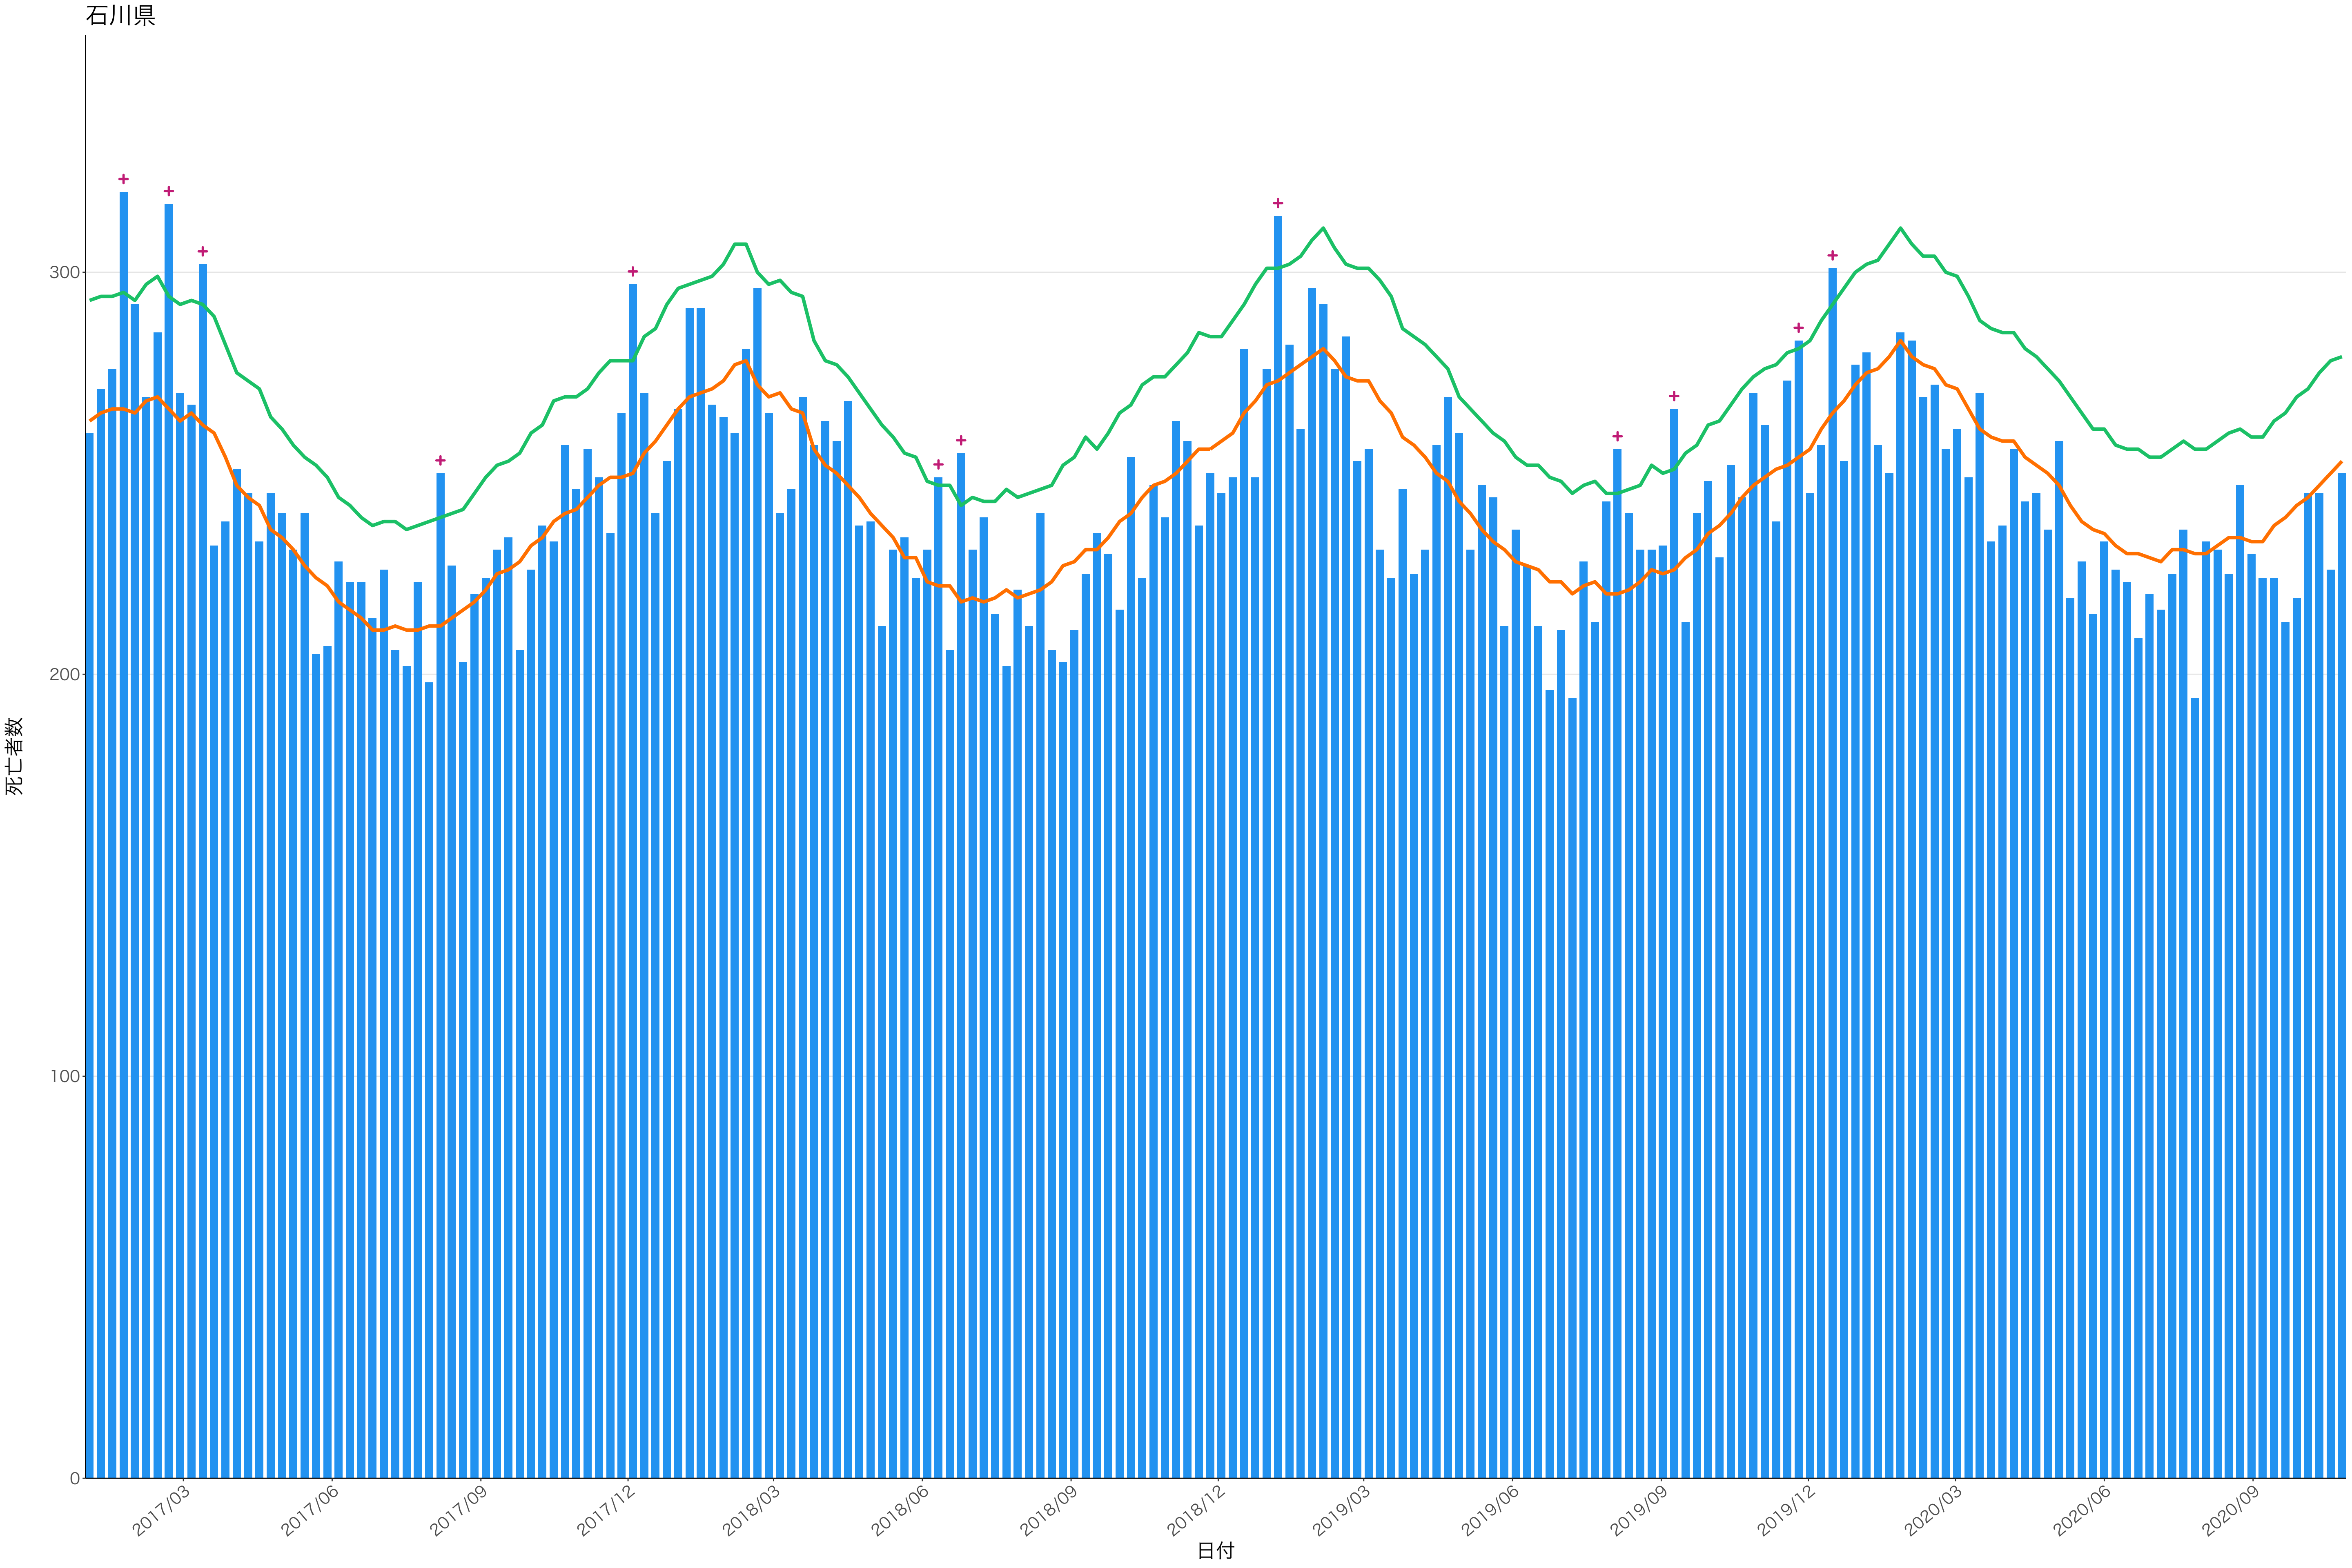

400  
300  
200  
100  
0

2017/03 2017/06 2017/09 2017/12 2018/03 2018/06 2018/09 2018/12 2019/03 2019/06 2019/09 2019/12 2020/03 2020/06 2020/09

日付

死亡者数

日付

0  
100  
200  
300

2017/03 2017/06 2017/09 2017/12 2018/03 2018/06 2018/09 2018/12 2019/03 2019/06 2019/09 2019/12 2020/03 2020/06 2020/09

日付

死亡者数

600  
400  
200  
0

2017/03 2017/06 2017/09 2017/12 2018/03 2018/06 2018/09 2018/12 2019/03 2019/06 2019/09 2019/12 2020/03 2020/06 2020/09

日付

死亡者数

全国