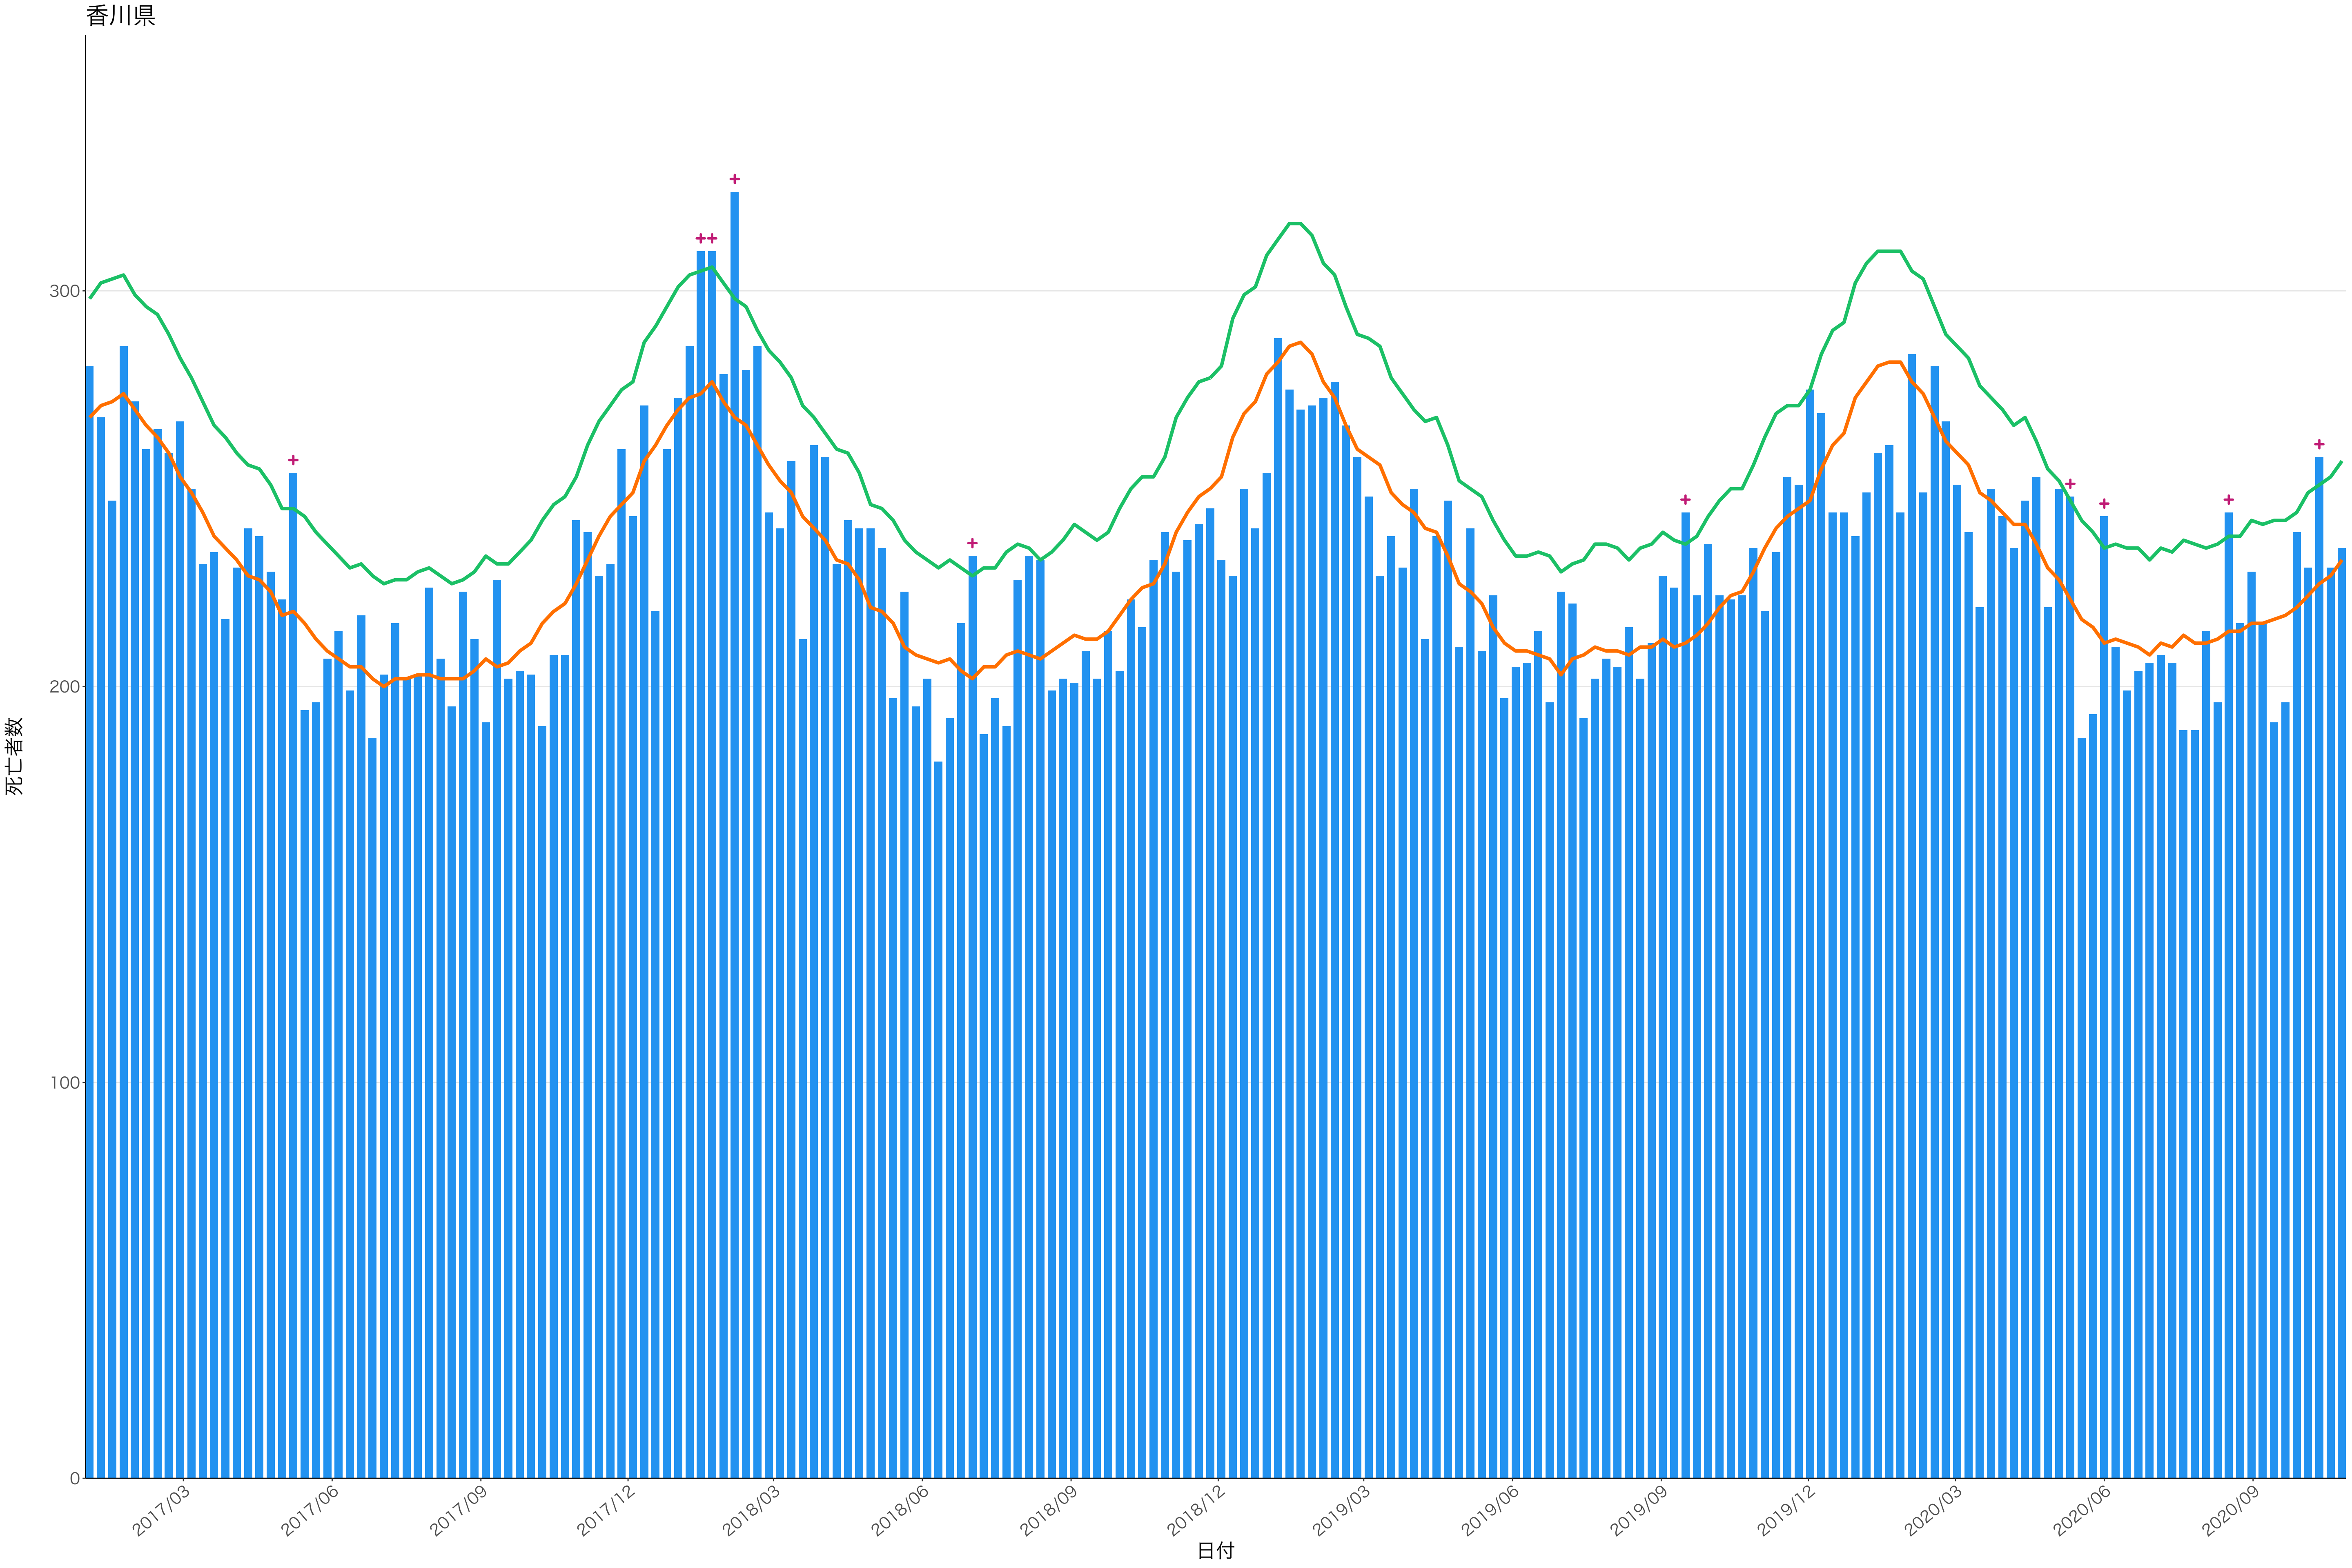

400  
300  
200  
100  
0

2017/03 2017/06 2017/09 2017/12 2018/03 2018/06 2018/09 2018/12 2019/03 2019/06 2019/09 2019/12 2020/03 2020/06 2020/09

日付

死亡者数

日付

0  
100  
200  
300

2017/03 2017/06 2017/09 2017/12 2018/03 2018/06 2018/09 2018/12 2019/03 2019/06 2019/09 2019/12 2020/03 2020/06 2020/09

日付

死亡者数

600  
400  
200  
0

2017/03 2017/06 2017/09 2017/12 2018/03 2018/06 2018/09 2018/12 2019/03 2019/06 2019/09 2019/12 2020/03 2020/06 2020/09

日付

死亡者数

全国