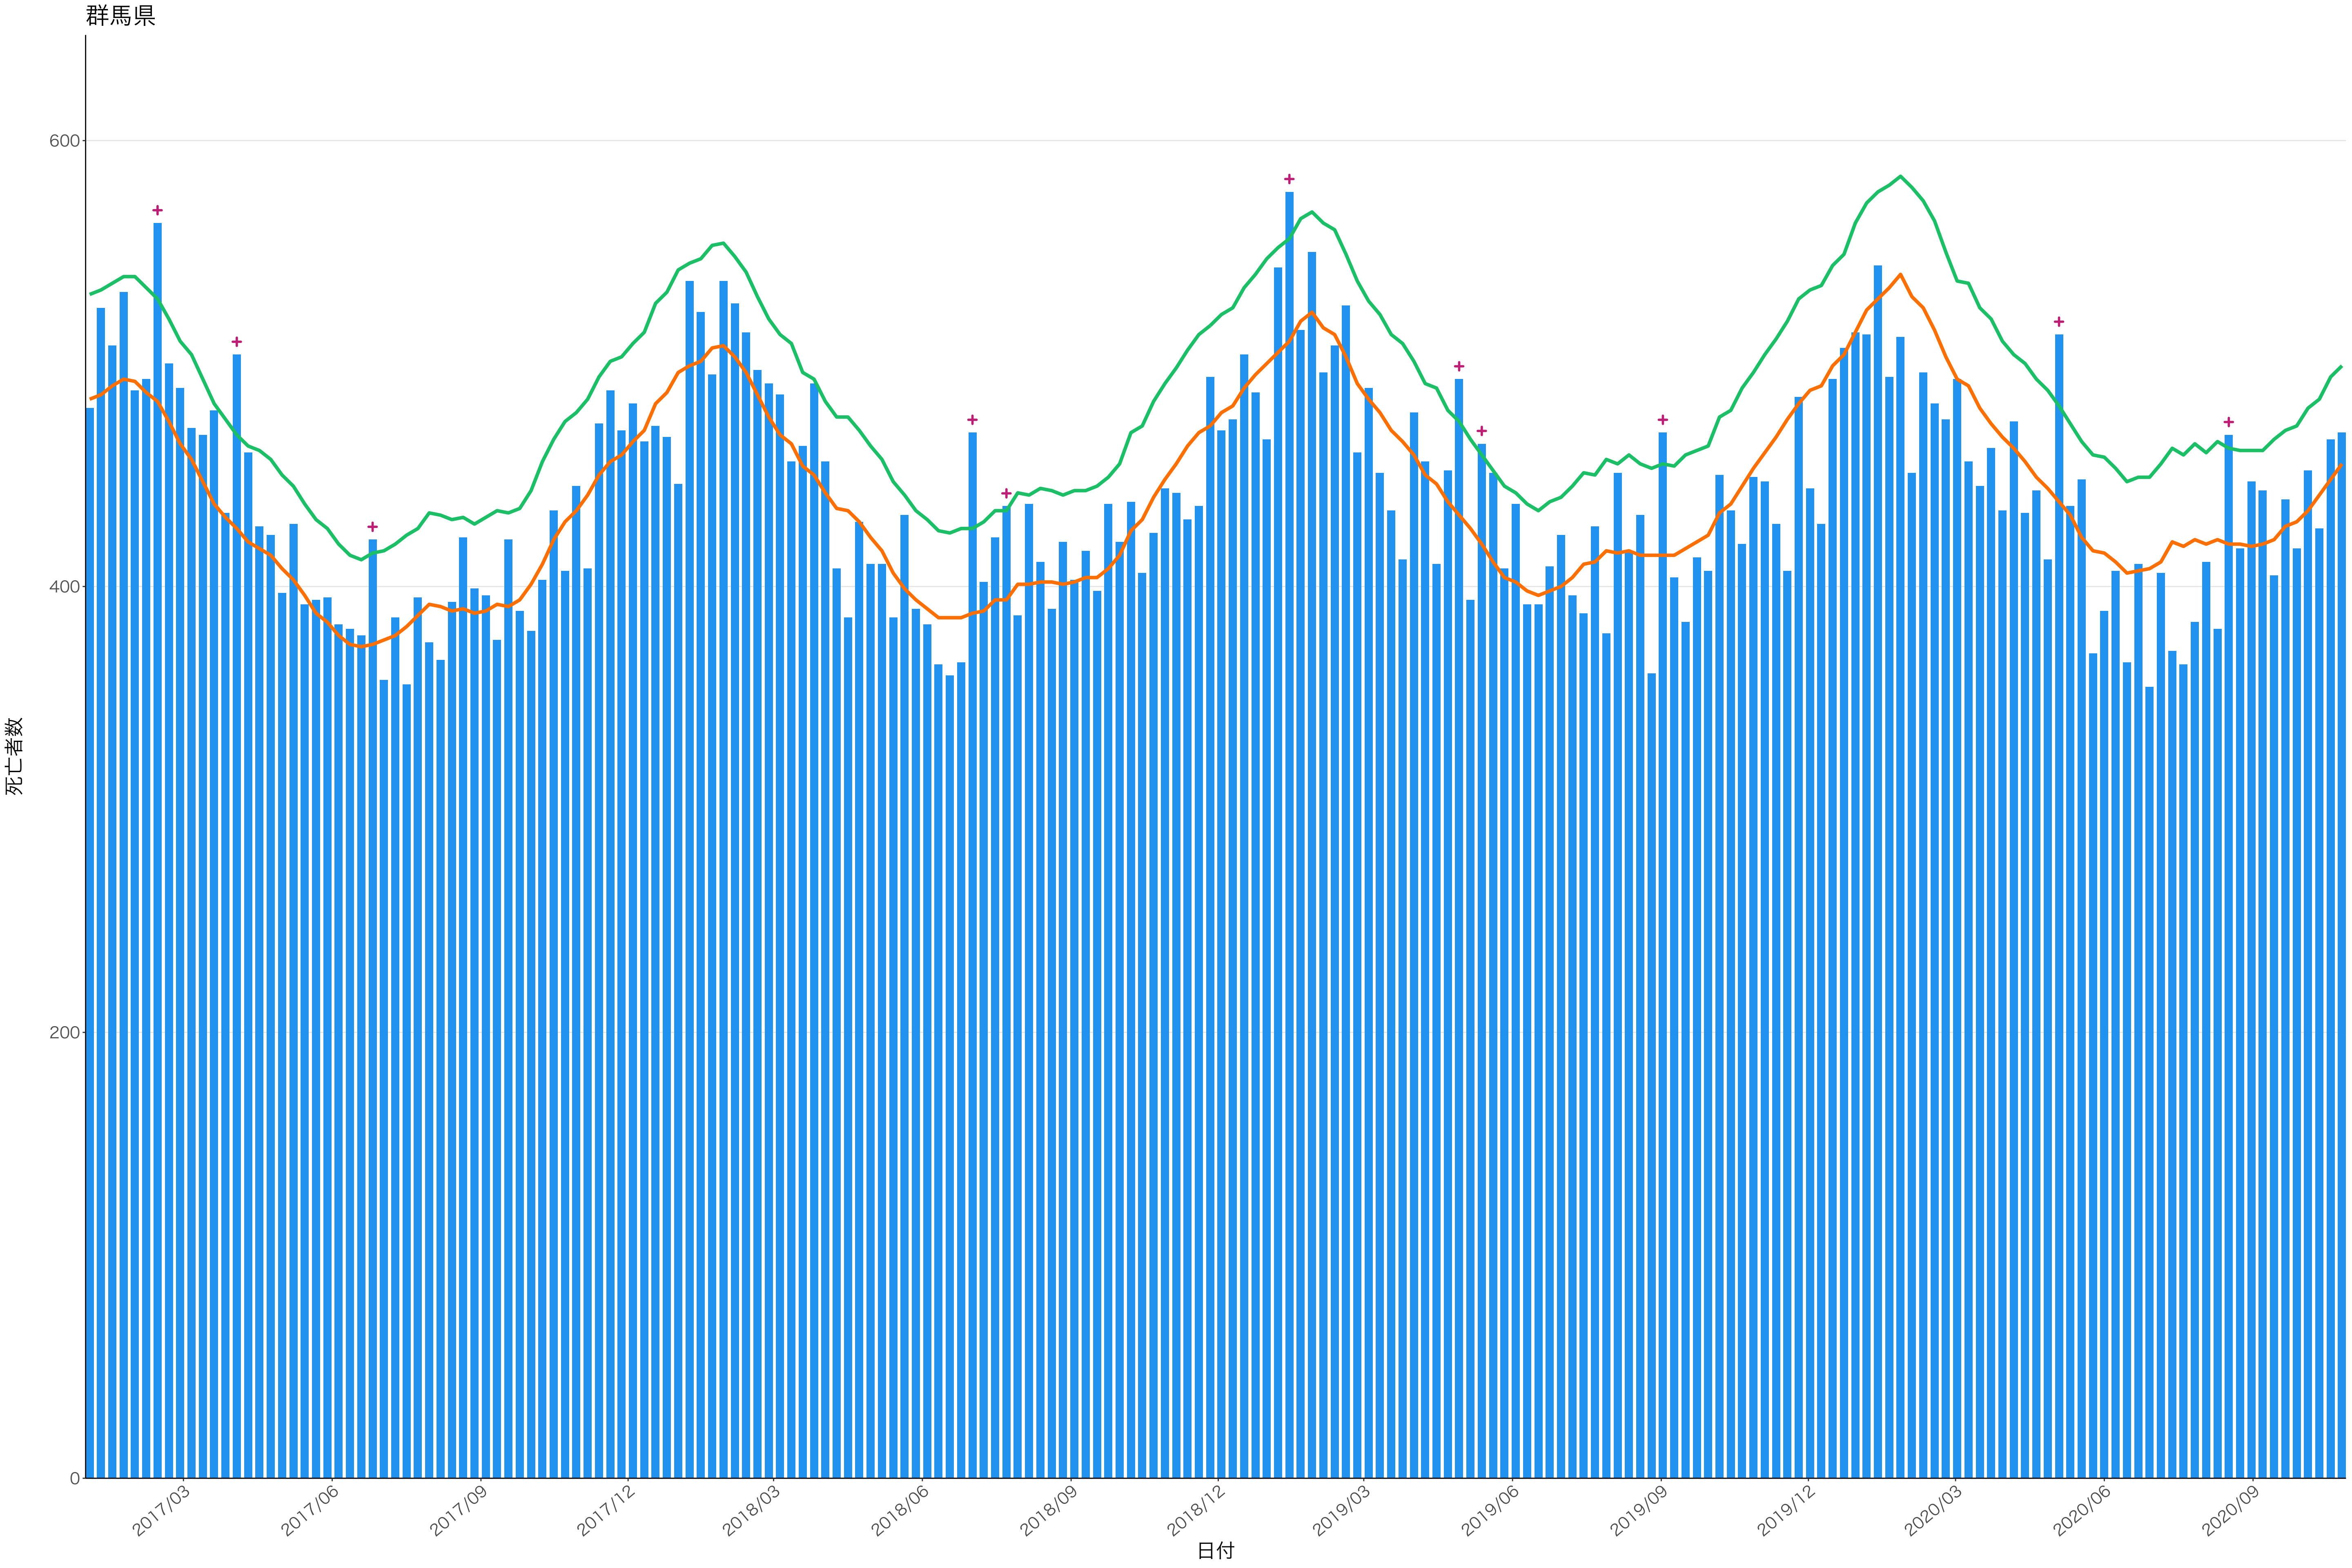

400  
300  
200  
100  
0

2017/03 2017/06 2017/09 2017/12 2018/03 2018/06 2018/09 2018/12 2019/03 2019/06 2019/09 2019/12 2020/03 2020/06 2020/09

日付

死亡者数

日付

0  
100  
200  
300

2017/03 2017/06 2017/09 2017/12 2018/03 2018/06 2018/09 2018/12 2019/03 2019/06 2019/09 2019/12 2020/03 2020/06 2020/09

日付

死亡者数

600  
400  
200  
0

2017/03 2017/06 2017/09 2017/12 2018/03 2018/06 2018/09 2018/12 2019/03 2019/06 2019/09 2019/12 2020/03 2020/06 2020/09

日付

死亡者数

全国