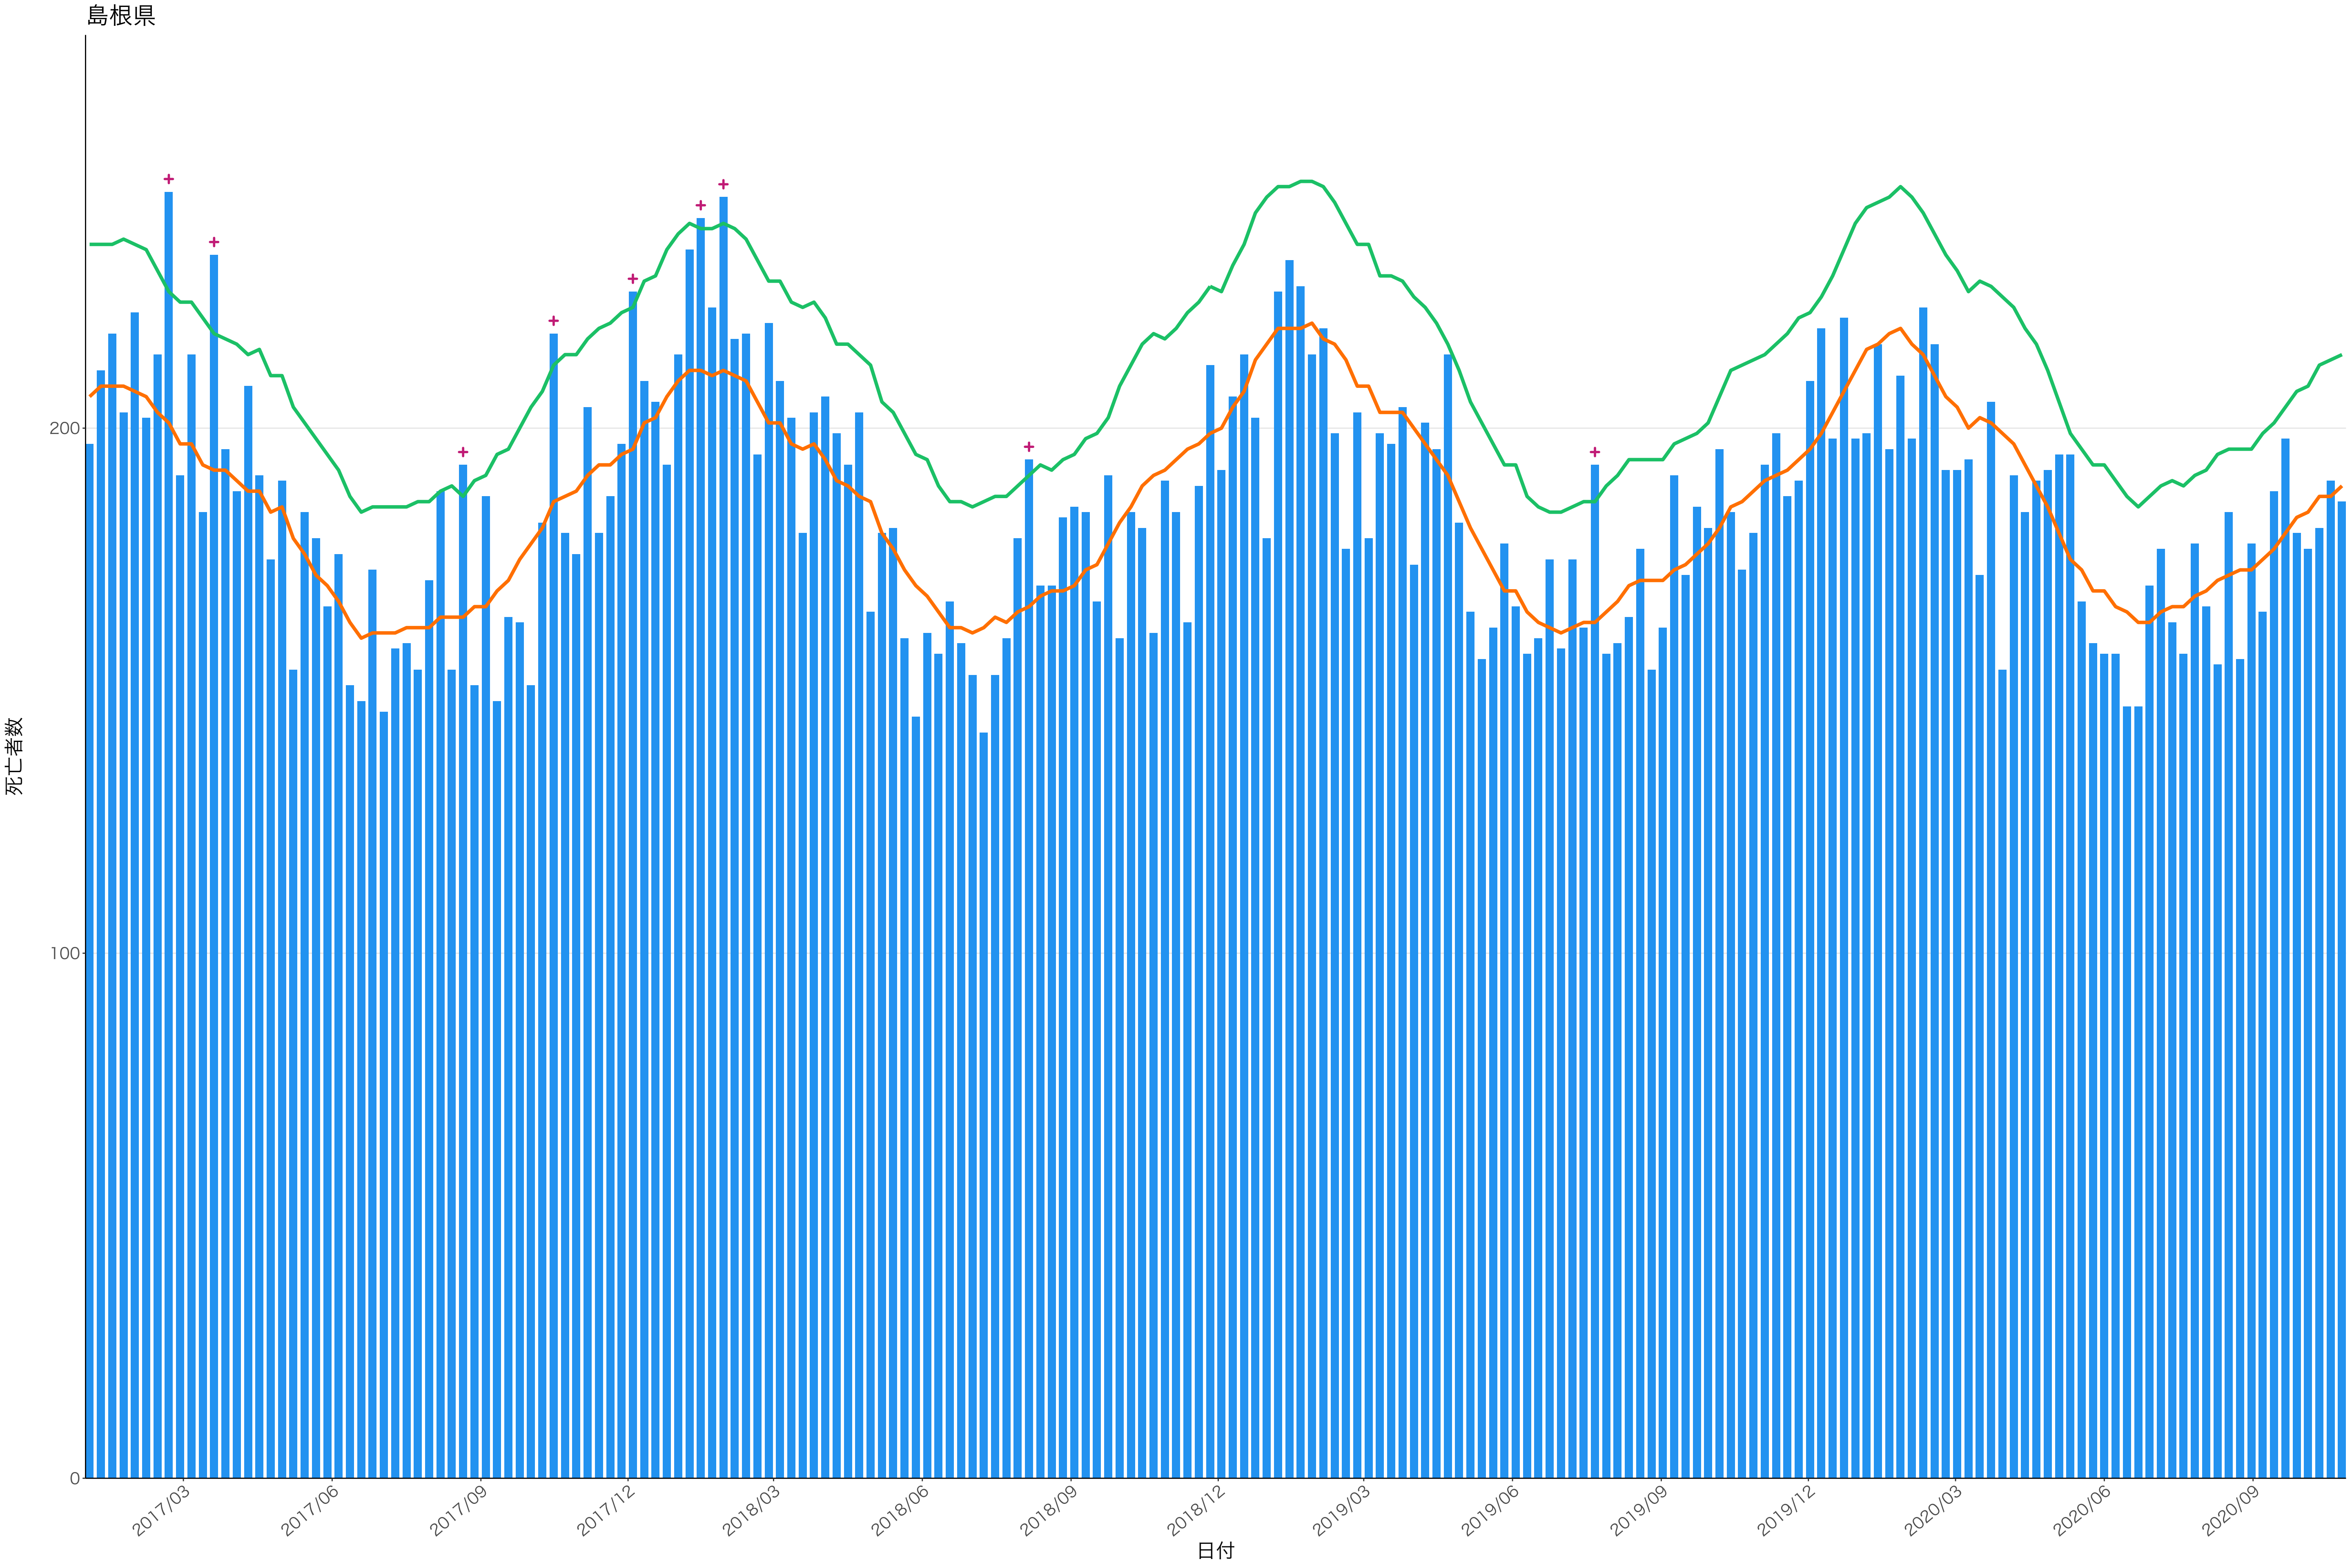

400  
300  
200  
100  
0

2017/03 2017/06 2017/09 2017/12 2018/03 2018/06 2018/09 2018/12 2019/03 2019/06 2019/09 2019/12 2020/03 2020/06 2020/09

日付

死亡者数

日付

0  
100  
200  
300

2017/03 2017/06 2017/09 2017/12 2018/03 2018/06 2018/09 2018/12 2019/03 2019/06 2019/09 2019/12 2020/03 2020/06 2020/09

日付

死亡者数

600  
400  
200  
0

2017/03 2017/06 2017/09 2017/12 2018/03 2018/06 2018/09 2018/12 2019/03 2019/06 2019/09 2019/12 2020/03 2020/06 2020/09

日付

死亡者数

全国