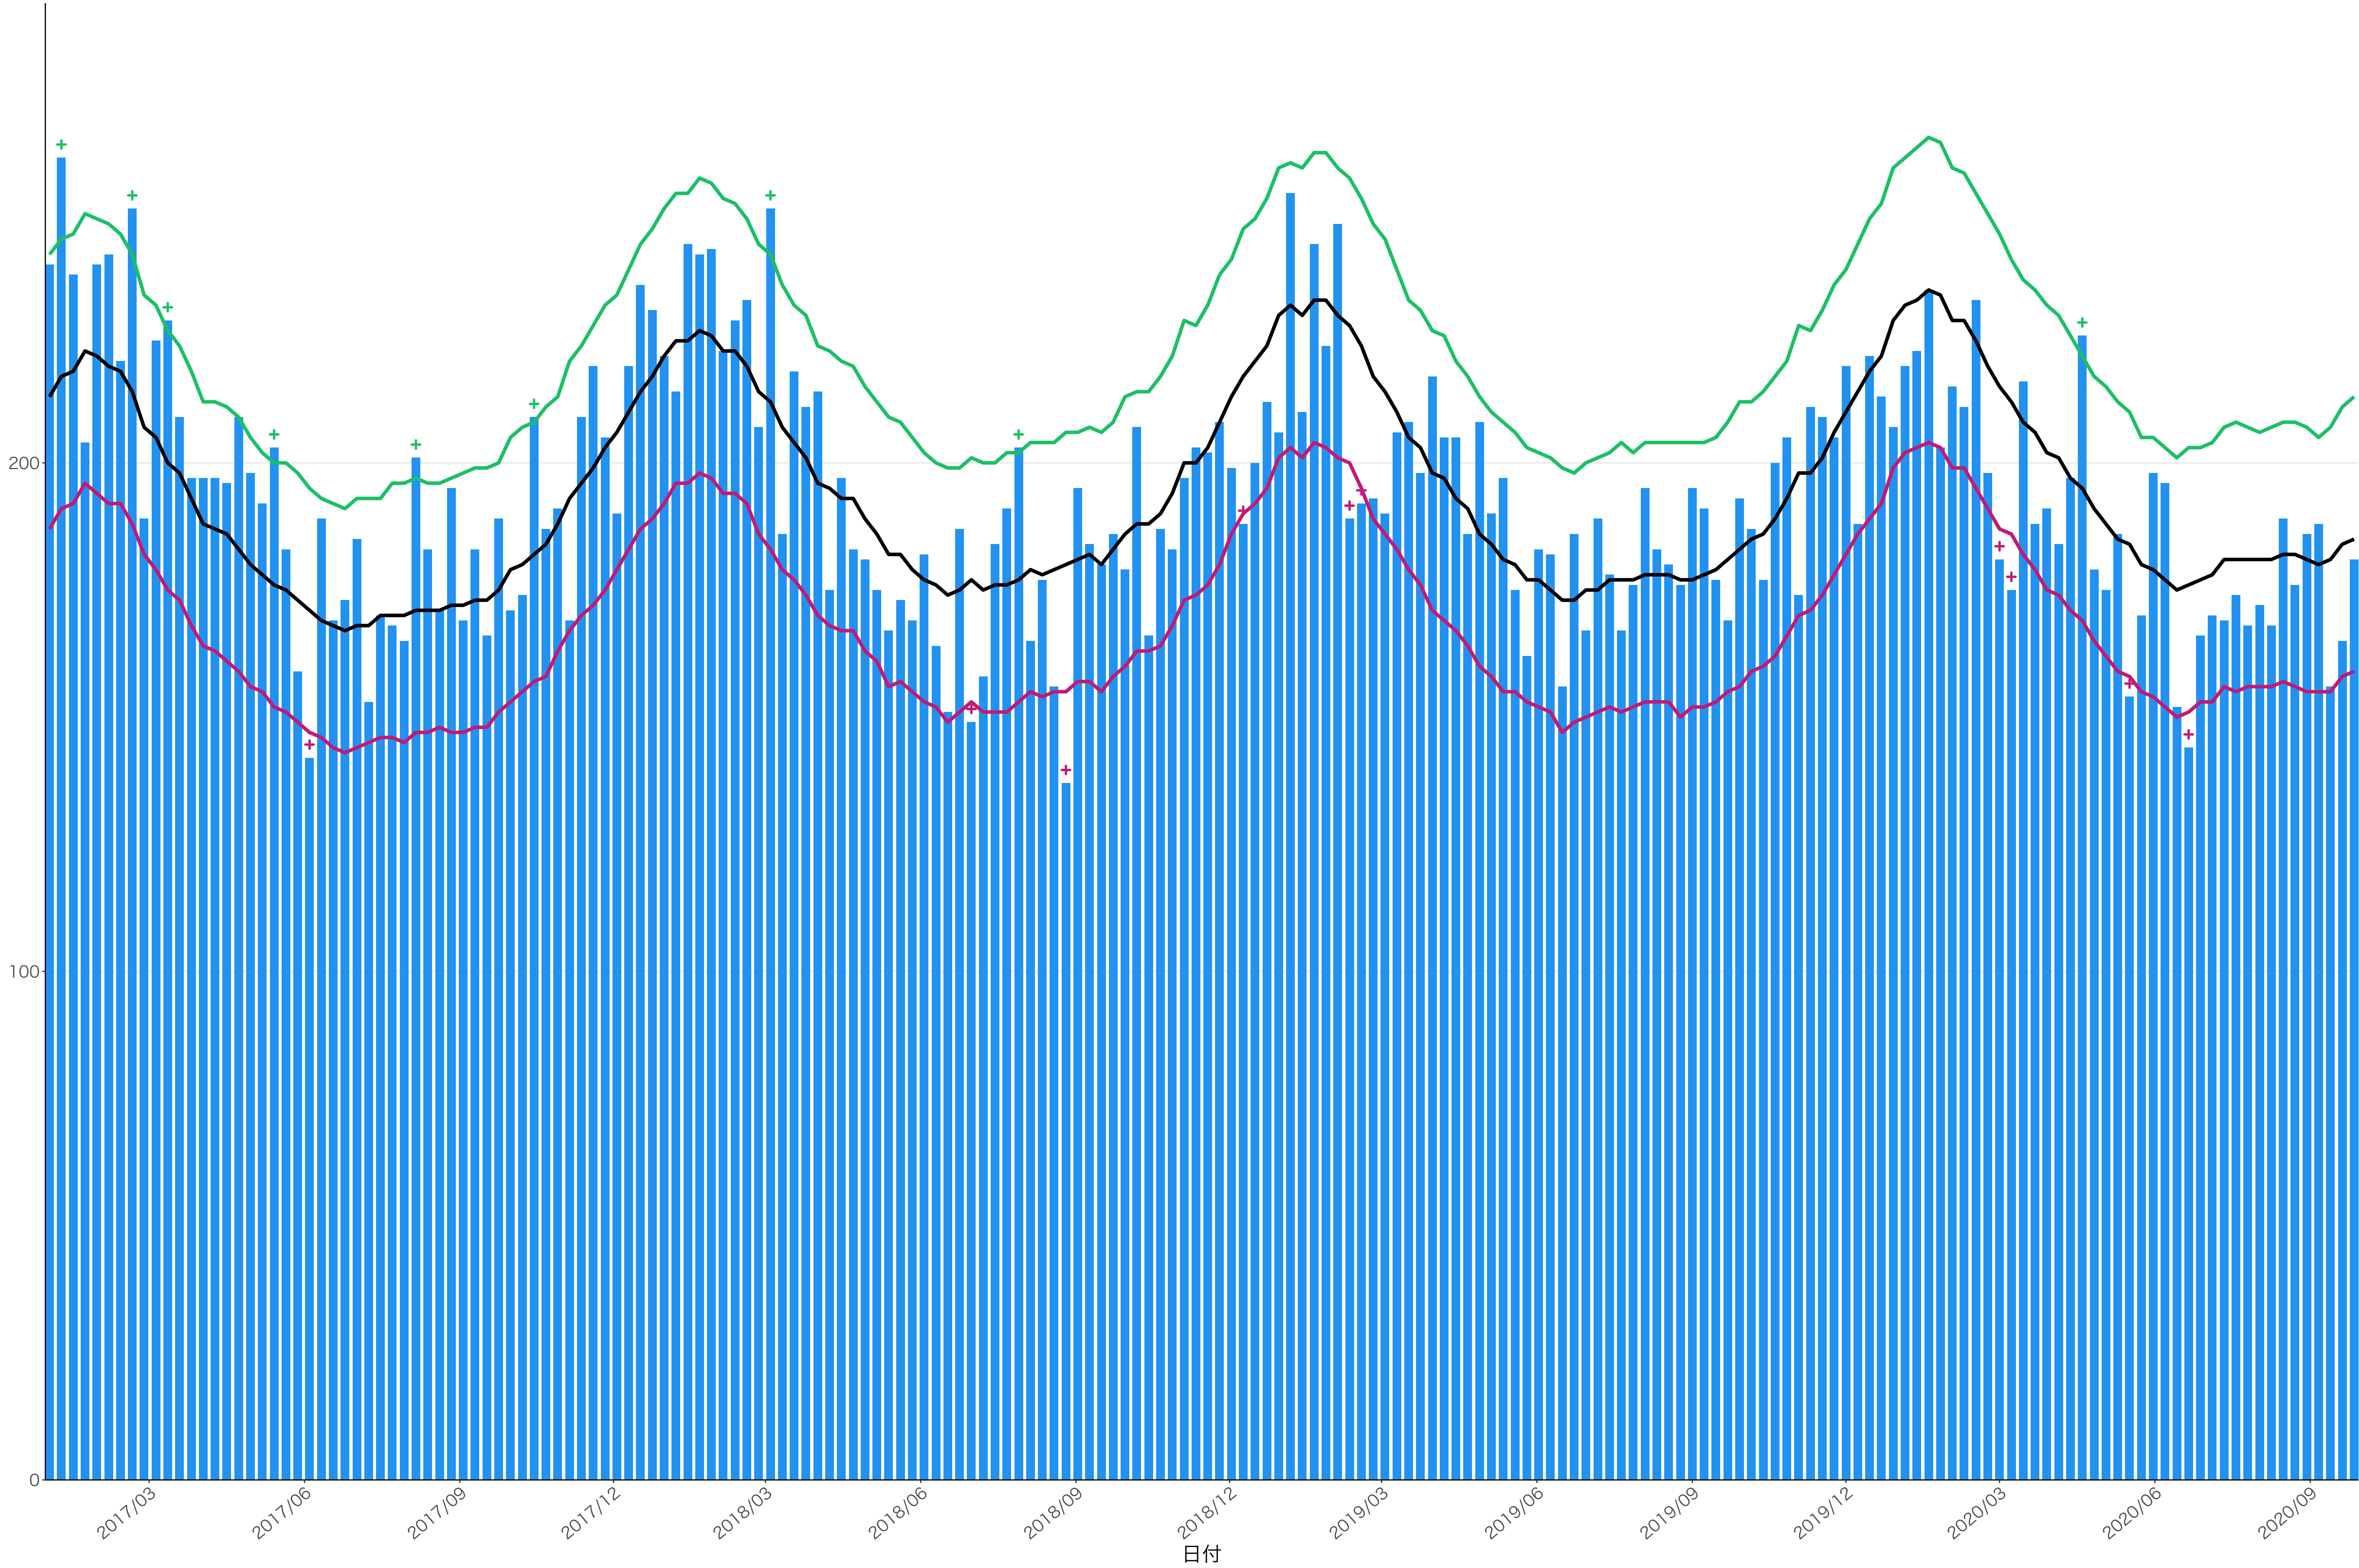

0  
200  
400  
600

2017/03 2017/06 2017/09 2017/12 2018/03 2018/06 2018/09 2018/12 2019/03 2019/06 2019/09 2019/12 2020/03 2020/06 2020/09

日付

死亡者数

死亡者数

2017/03 2017/06 2017/09 2017/12 2018/03 2018/06 2018/09 2018/12 2019/03 2019/06 2019/09 2019/12 2020/03 2020/06 2020/09

日付

0  
100  
200  
300  
400  
500

2017/03 2017/06 2017/09 2017/12 2018/03 2018/06 2018/09 2018/12 2019/03 2019/06 2019/09 2019/12 2020/03 2020/06 2020/09

日付

死亡者数

600  
400  
200  
0

2017/03 2017/06 2017/09 2017/12 2018/03 2018/06 2018/09 2018/12 2019/03 2019/06 2019/09 2019/12 2020/03 2020/06 2020/09

日付

死亡者数