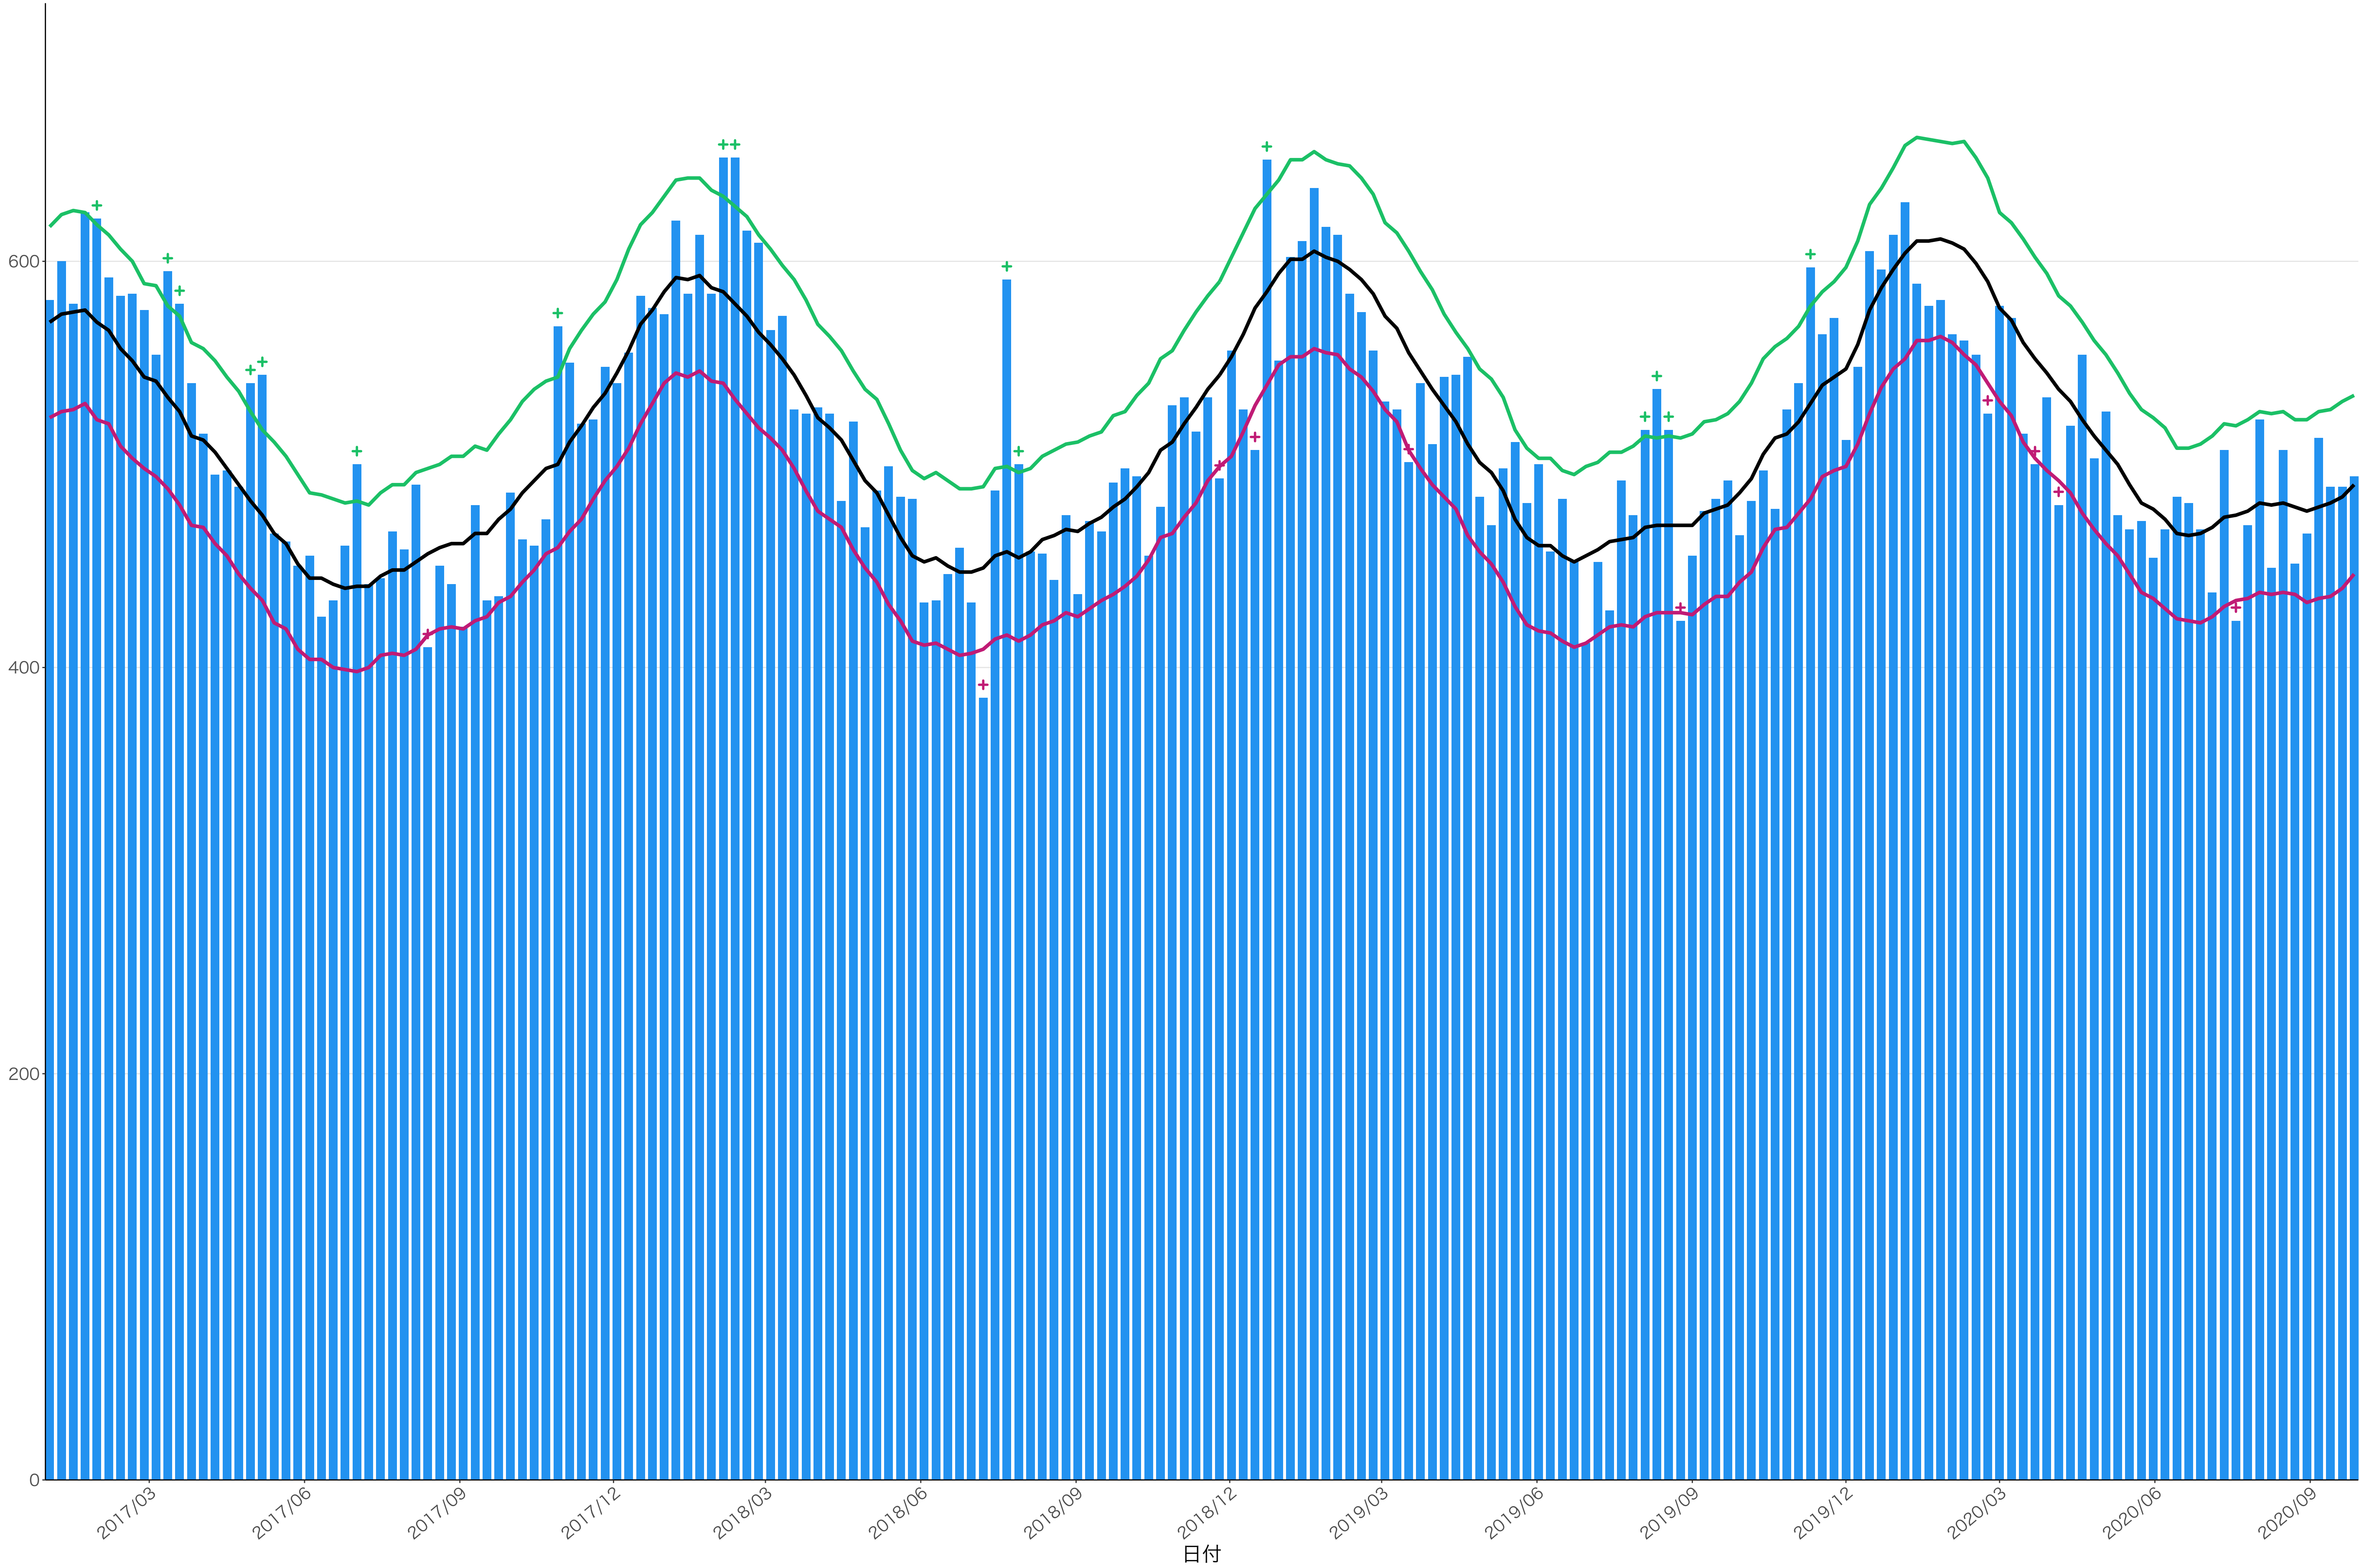

0  
200  
400  
600

2017/03 2017/06 2017/09 2017/12 2018/03 2018/06 2018/09 2018/12 2019/03 2019/06 2019/09 2019/12 2020/03 2020/06 2020/09

日付

死亡者数

死亡者数

2017/03 2017/06 2017/09 2017/12 2018/03 2018/06 2018/09 2018/12 2019/03 2019/06 2019/09 2019/12 2020/03 2020/06 2020/09

日付

0  
100  
200  
300  
400  
500

2017/03 2017/06 2017/09 2017/12 2018/03 2018/06 2018/09 2018/12 2019/03 2019/06 2019/09 2019/12 2020/03 2020/06 2020/09

日付

死亡者数

600  
400  
200  
0

2017/03 2017/06 2017/09 2017/12 2018/03 2018/06 2018/09 2018/12 2019/03 2019/06 2019/09 2019/12 2020/03 2020/06 2020/09

日付

死亡者数