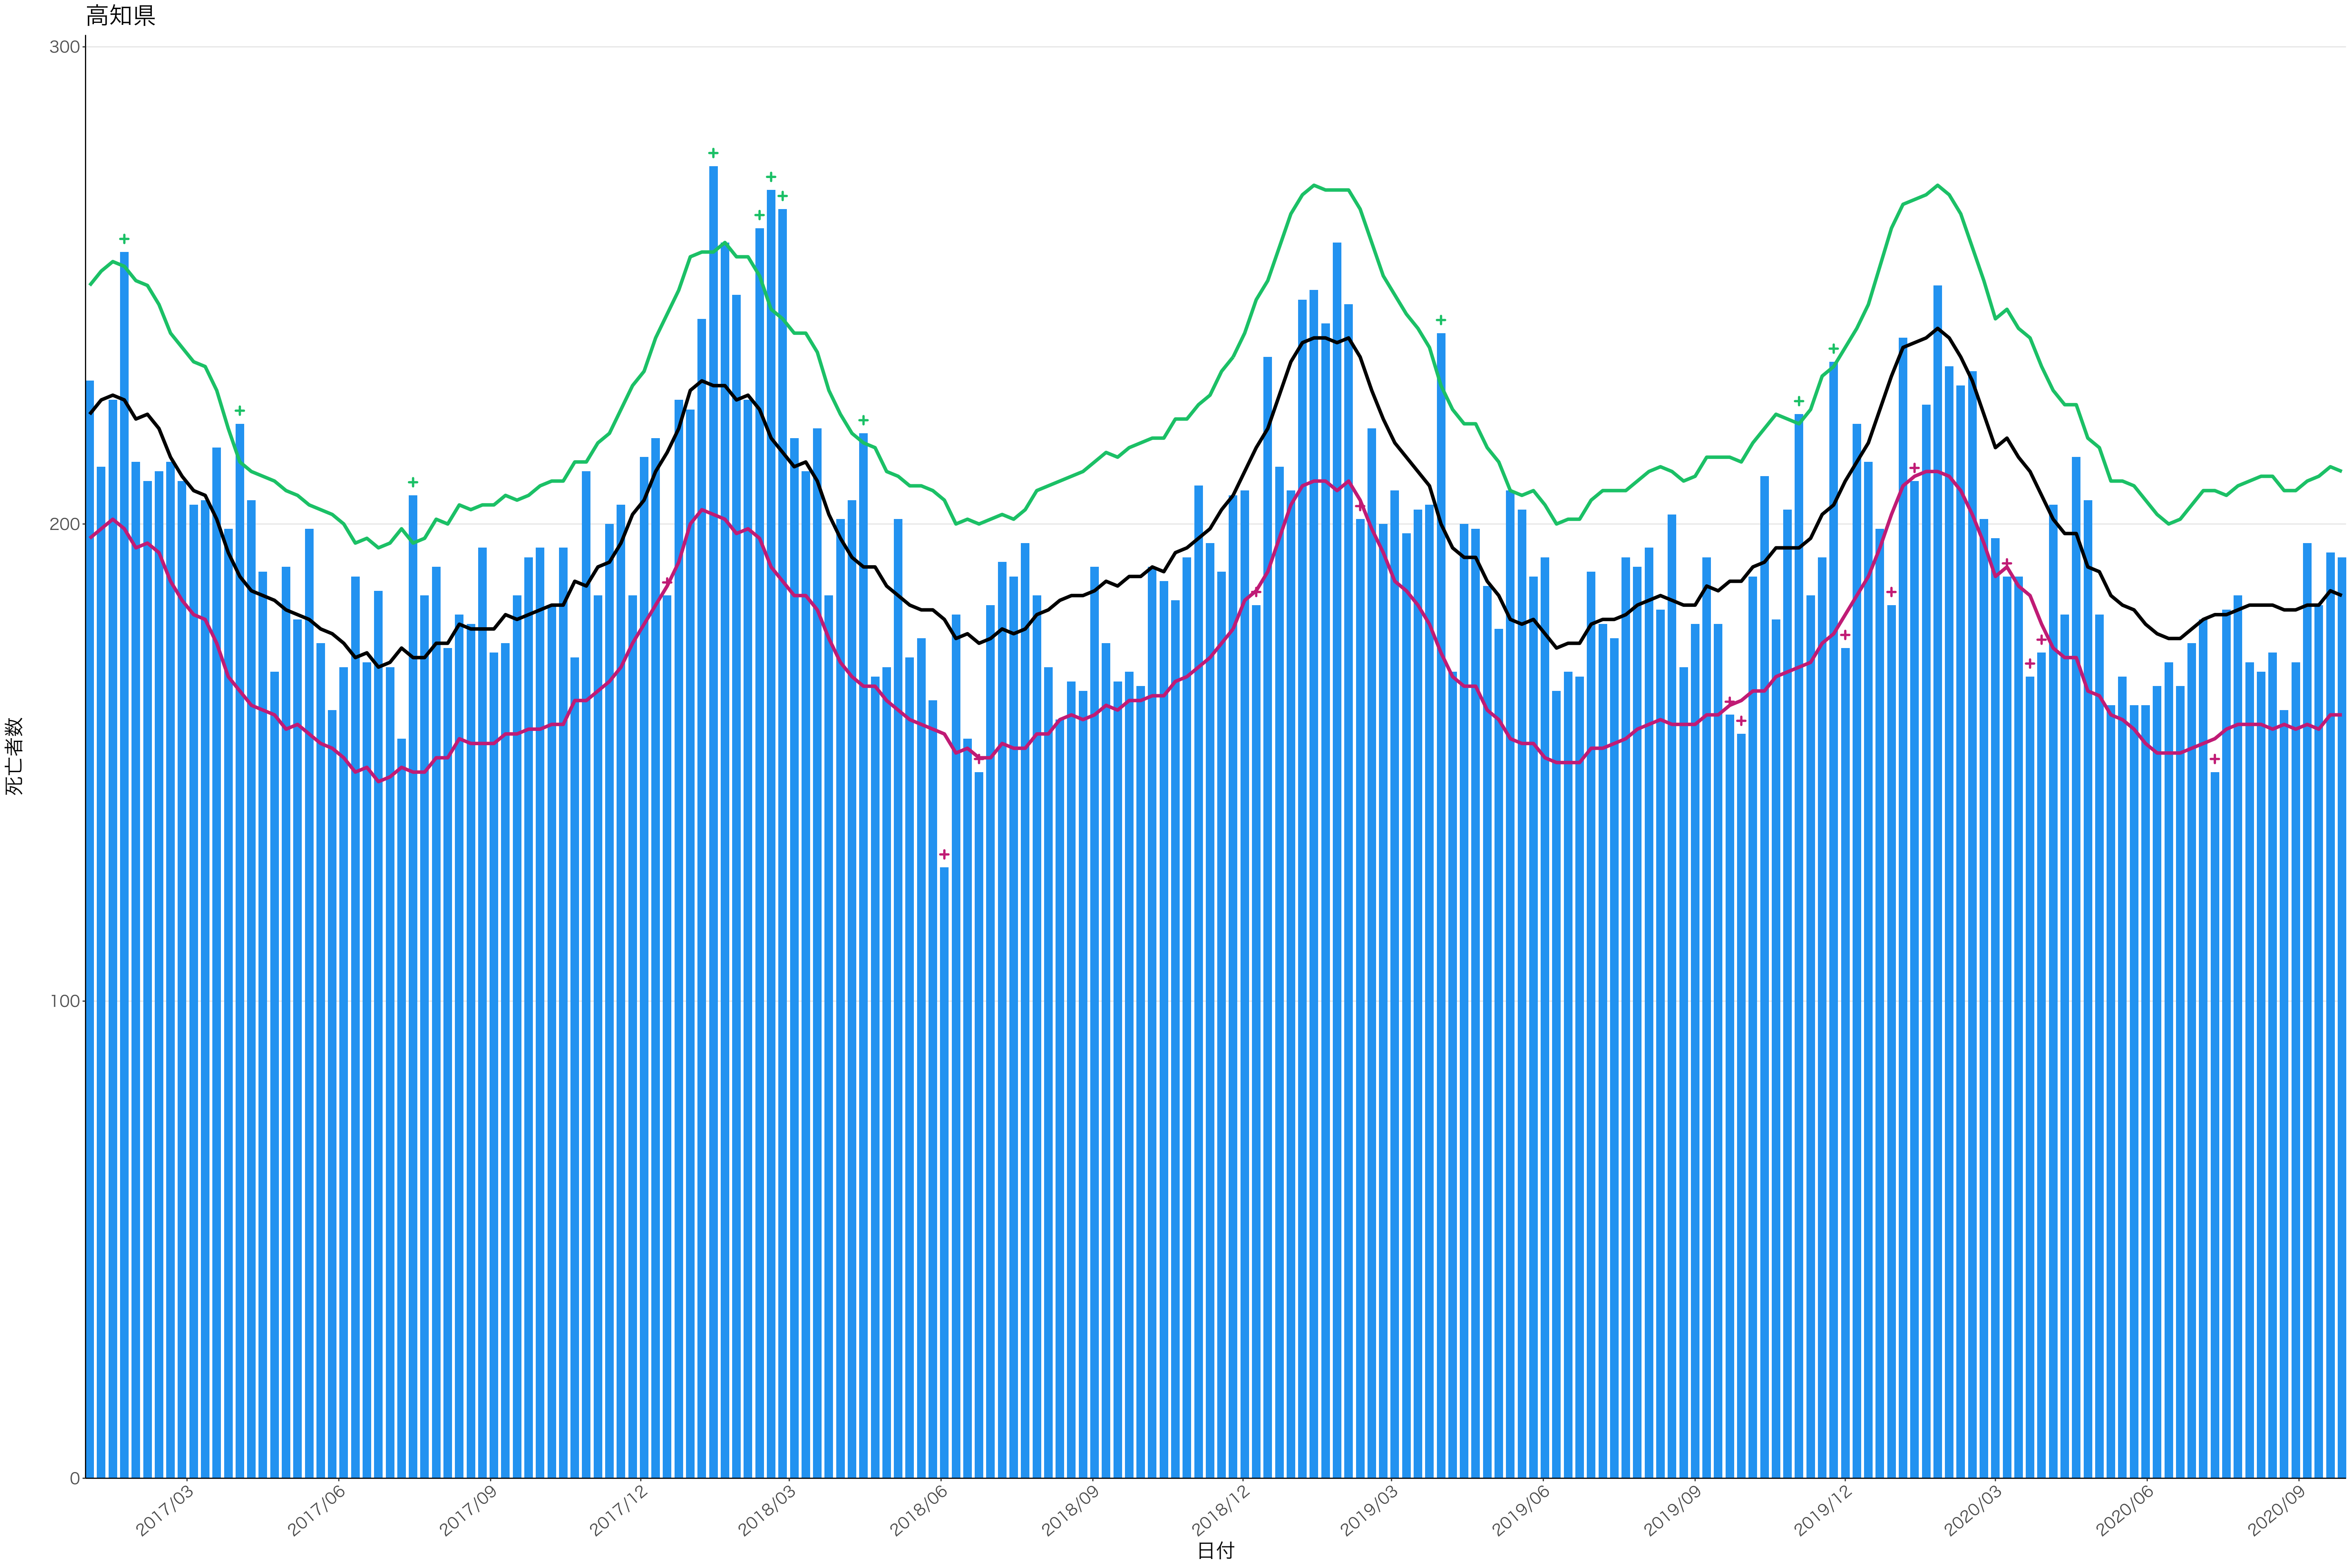

0  
200  
400  
600

2017/03 2017/06 2017/09 2017/12 2018/03 2018/06 2018/09 2018/12 2019/03 2019/06 2019/09 2019/12 2020/03 2020/06 2020/09

日付

死亡者数

死亡者数

2017/03 2017/06 2017/09 2017/12 2018/03 2018/06 2018/09 2018/12 2019/03 2019/06 2019/09 2019/12 2020/03 2020/06 2020/09

日付

0  
100  
200  
300  
400  
500

2017/03 2017/06 2017/09 2017/12 2018/03 2018/06 2018/09 2018/12 2019/03 2019/06 2019/09 2019/12 2020/03 2020/06 2020/09

日付

死亡者数

600  
400  
200  
0

2017/03 2017/06 2017/09 2017/12 2018/03 2018/06 2018/09 2018/12 2019/03 2019/06 2019/09 2019/12 2020/03 2020/06 2020/09

日付

死亡者数