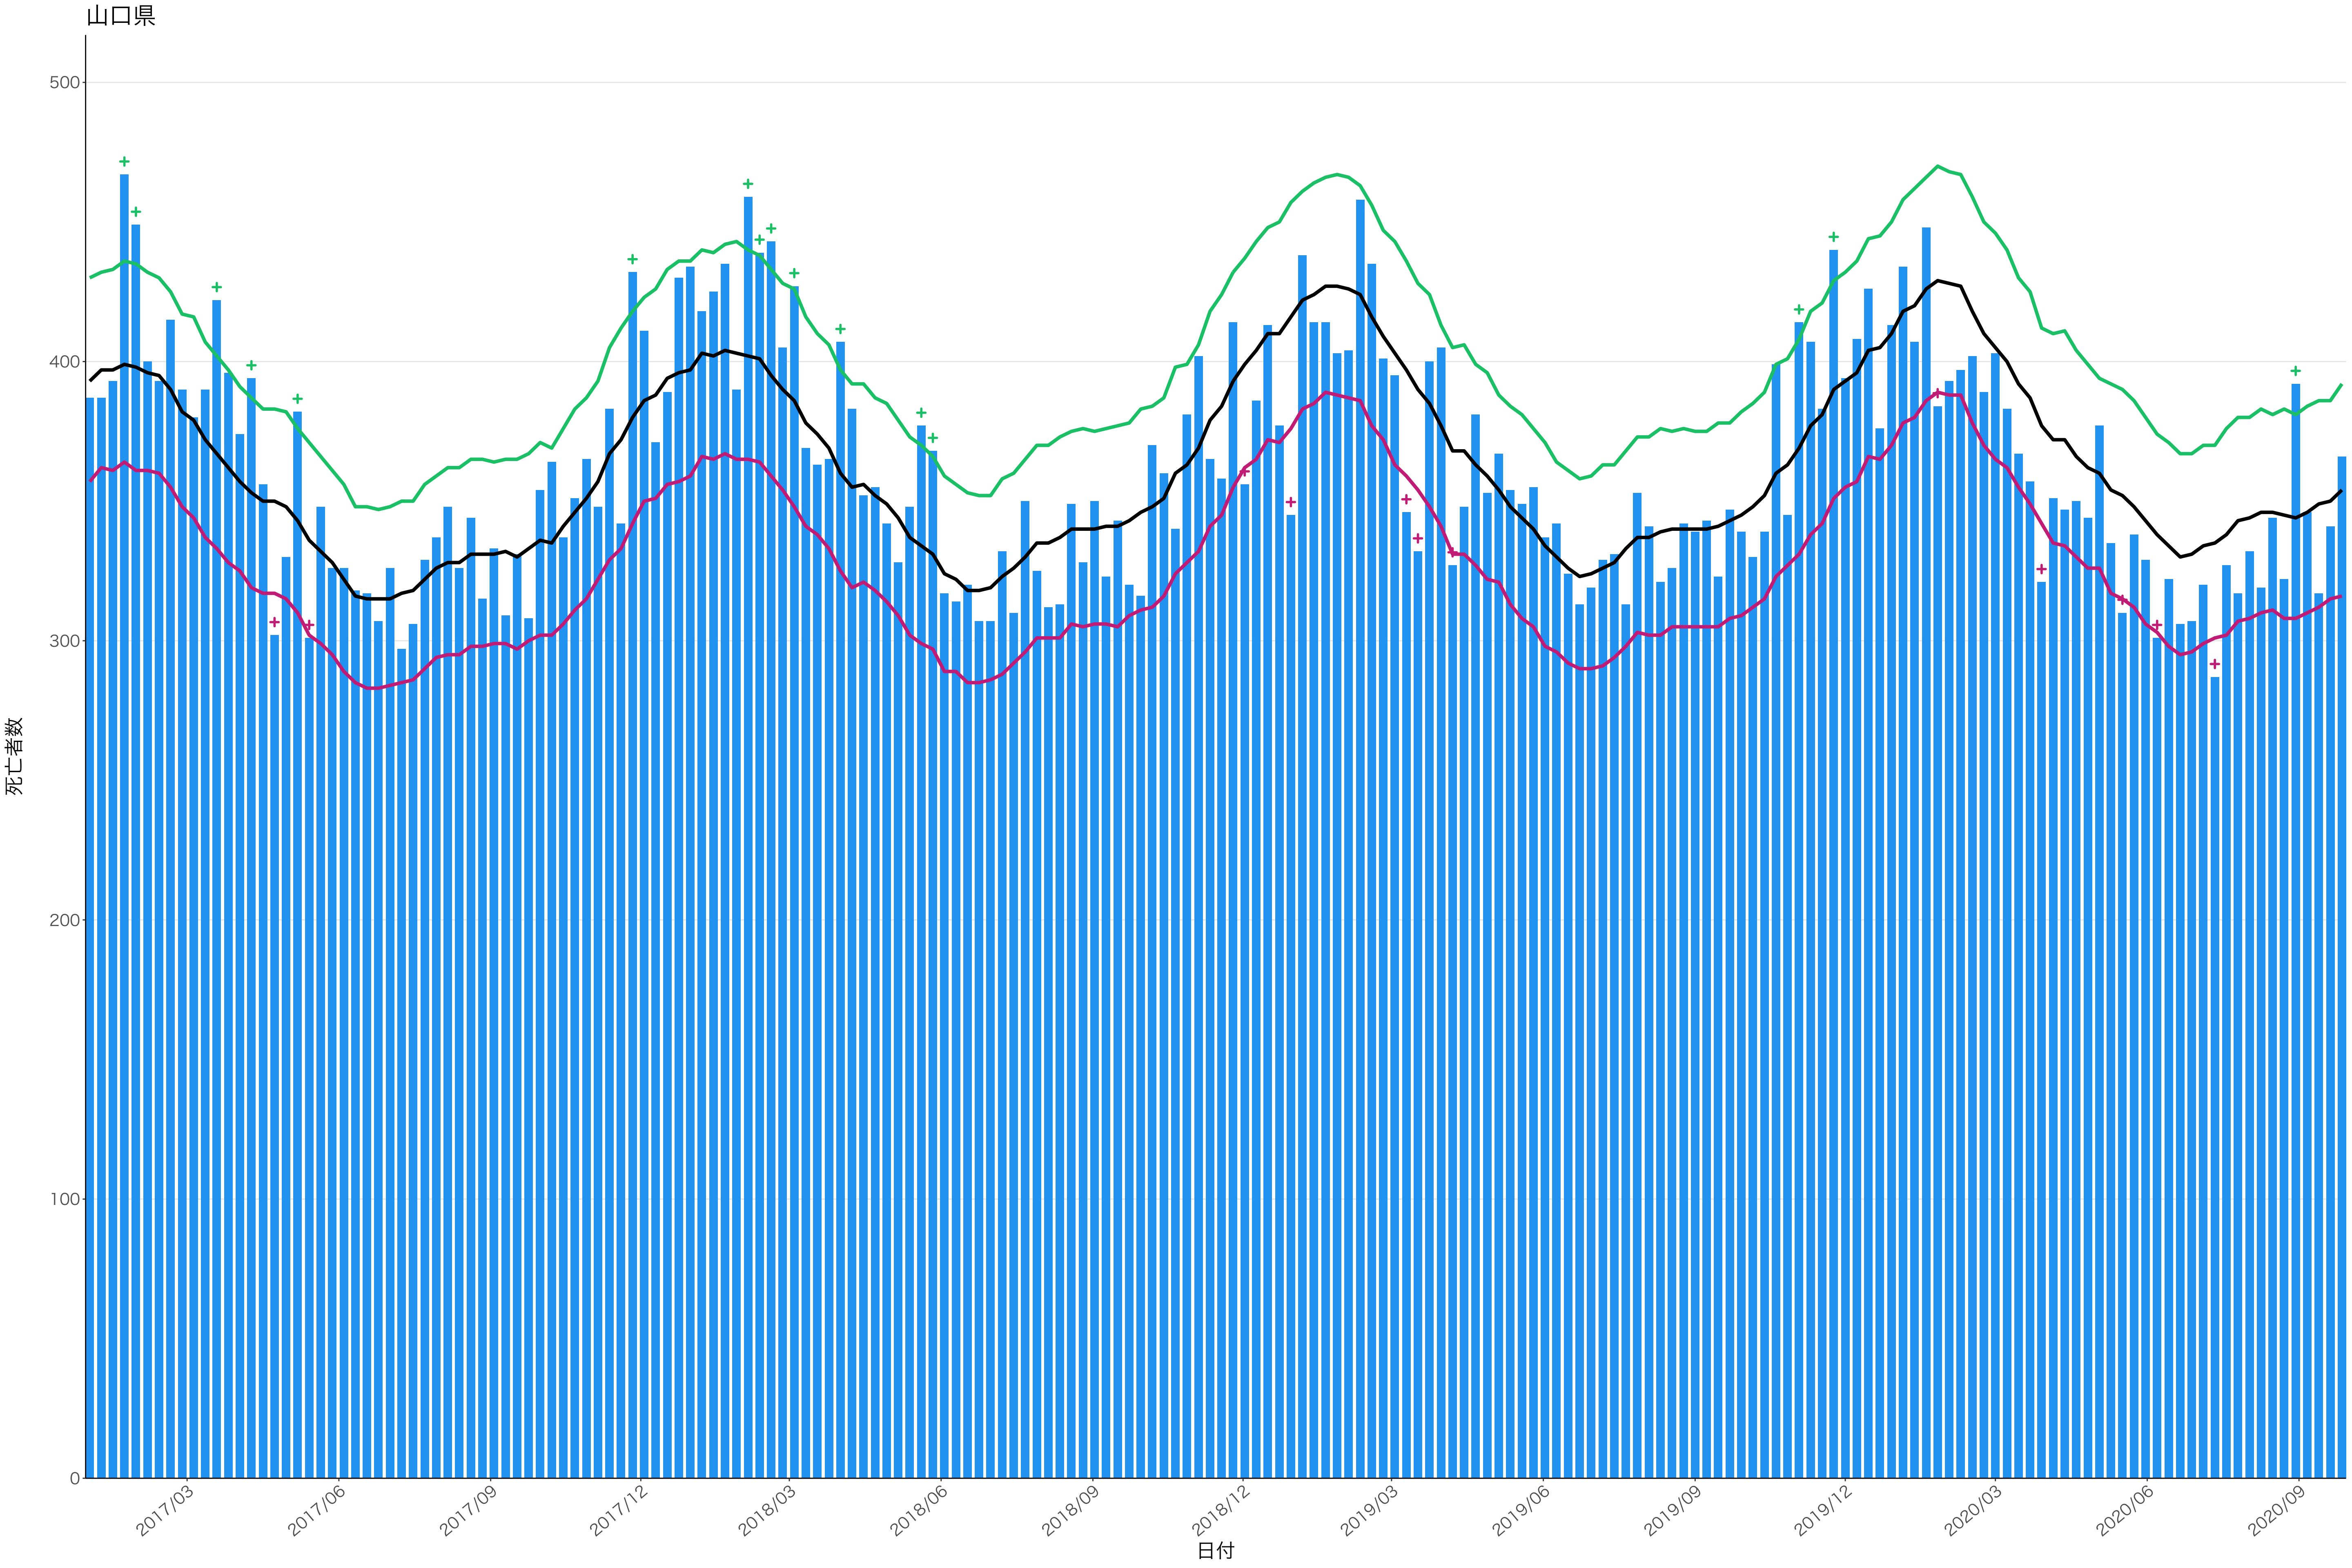

0  
200  
400  
600

2017/03 2017/06 2017/09 2017/12 2018/03 2018/06 2018/09 2018/12 2019/03 2019/06 2019/09 2019/12 2020/03 2020/06 2020/09

日付

死亡者数

死亡者数

2017/03 2017/06 2017/09 2017/12 2018/03 2018/06 2018/09 2018/12 2019/03 2019/06 2019/09 2019/12 2020/03 2020/06 2020/09

日付

0  
100  
200  
300  
400  
500

2017/03 2017/06 2017/09 2017/12 2018/03 2018/06 2018/09 2018/12 2019/03 2019/06 2019/09 2019/12 2020/03 2020/06 2020/09

日付

死亡者数

600  
400  
200  
0

2017/03 2017/06 2017/09 2017/12 2018/03 2018/06 2018/09 2018/12 2019/03 2019/06 2019/09 2019/12 2020/03 2020/06 2020/09

日付

死亡者数