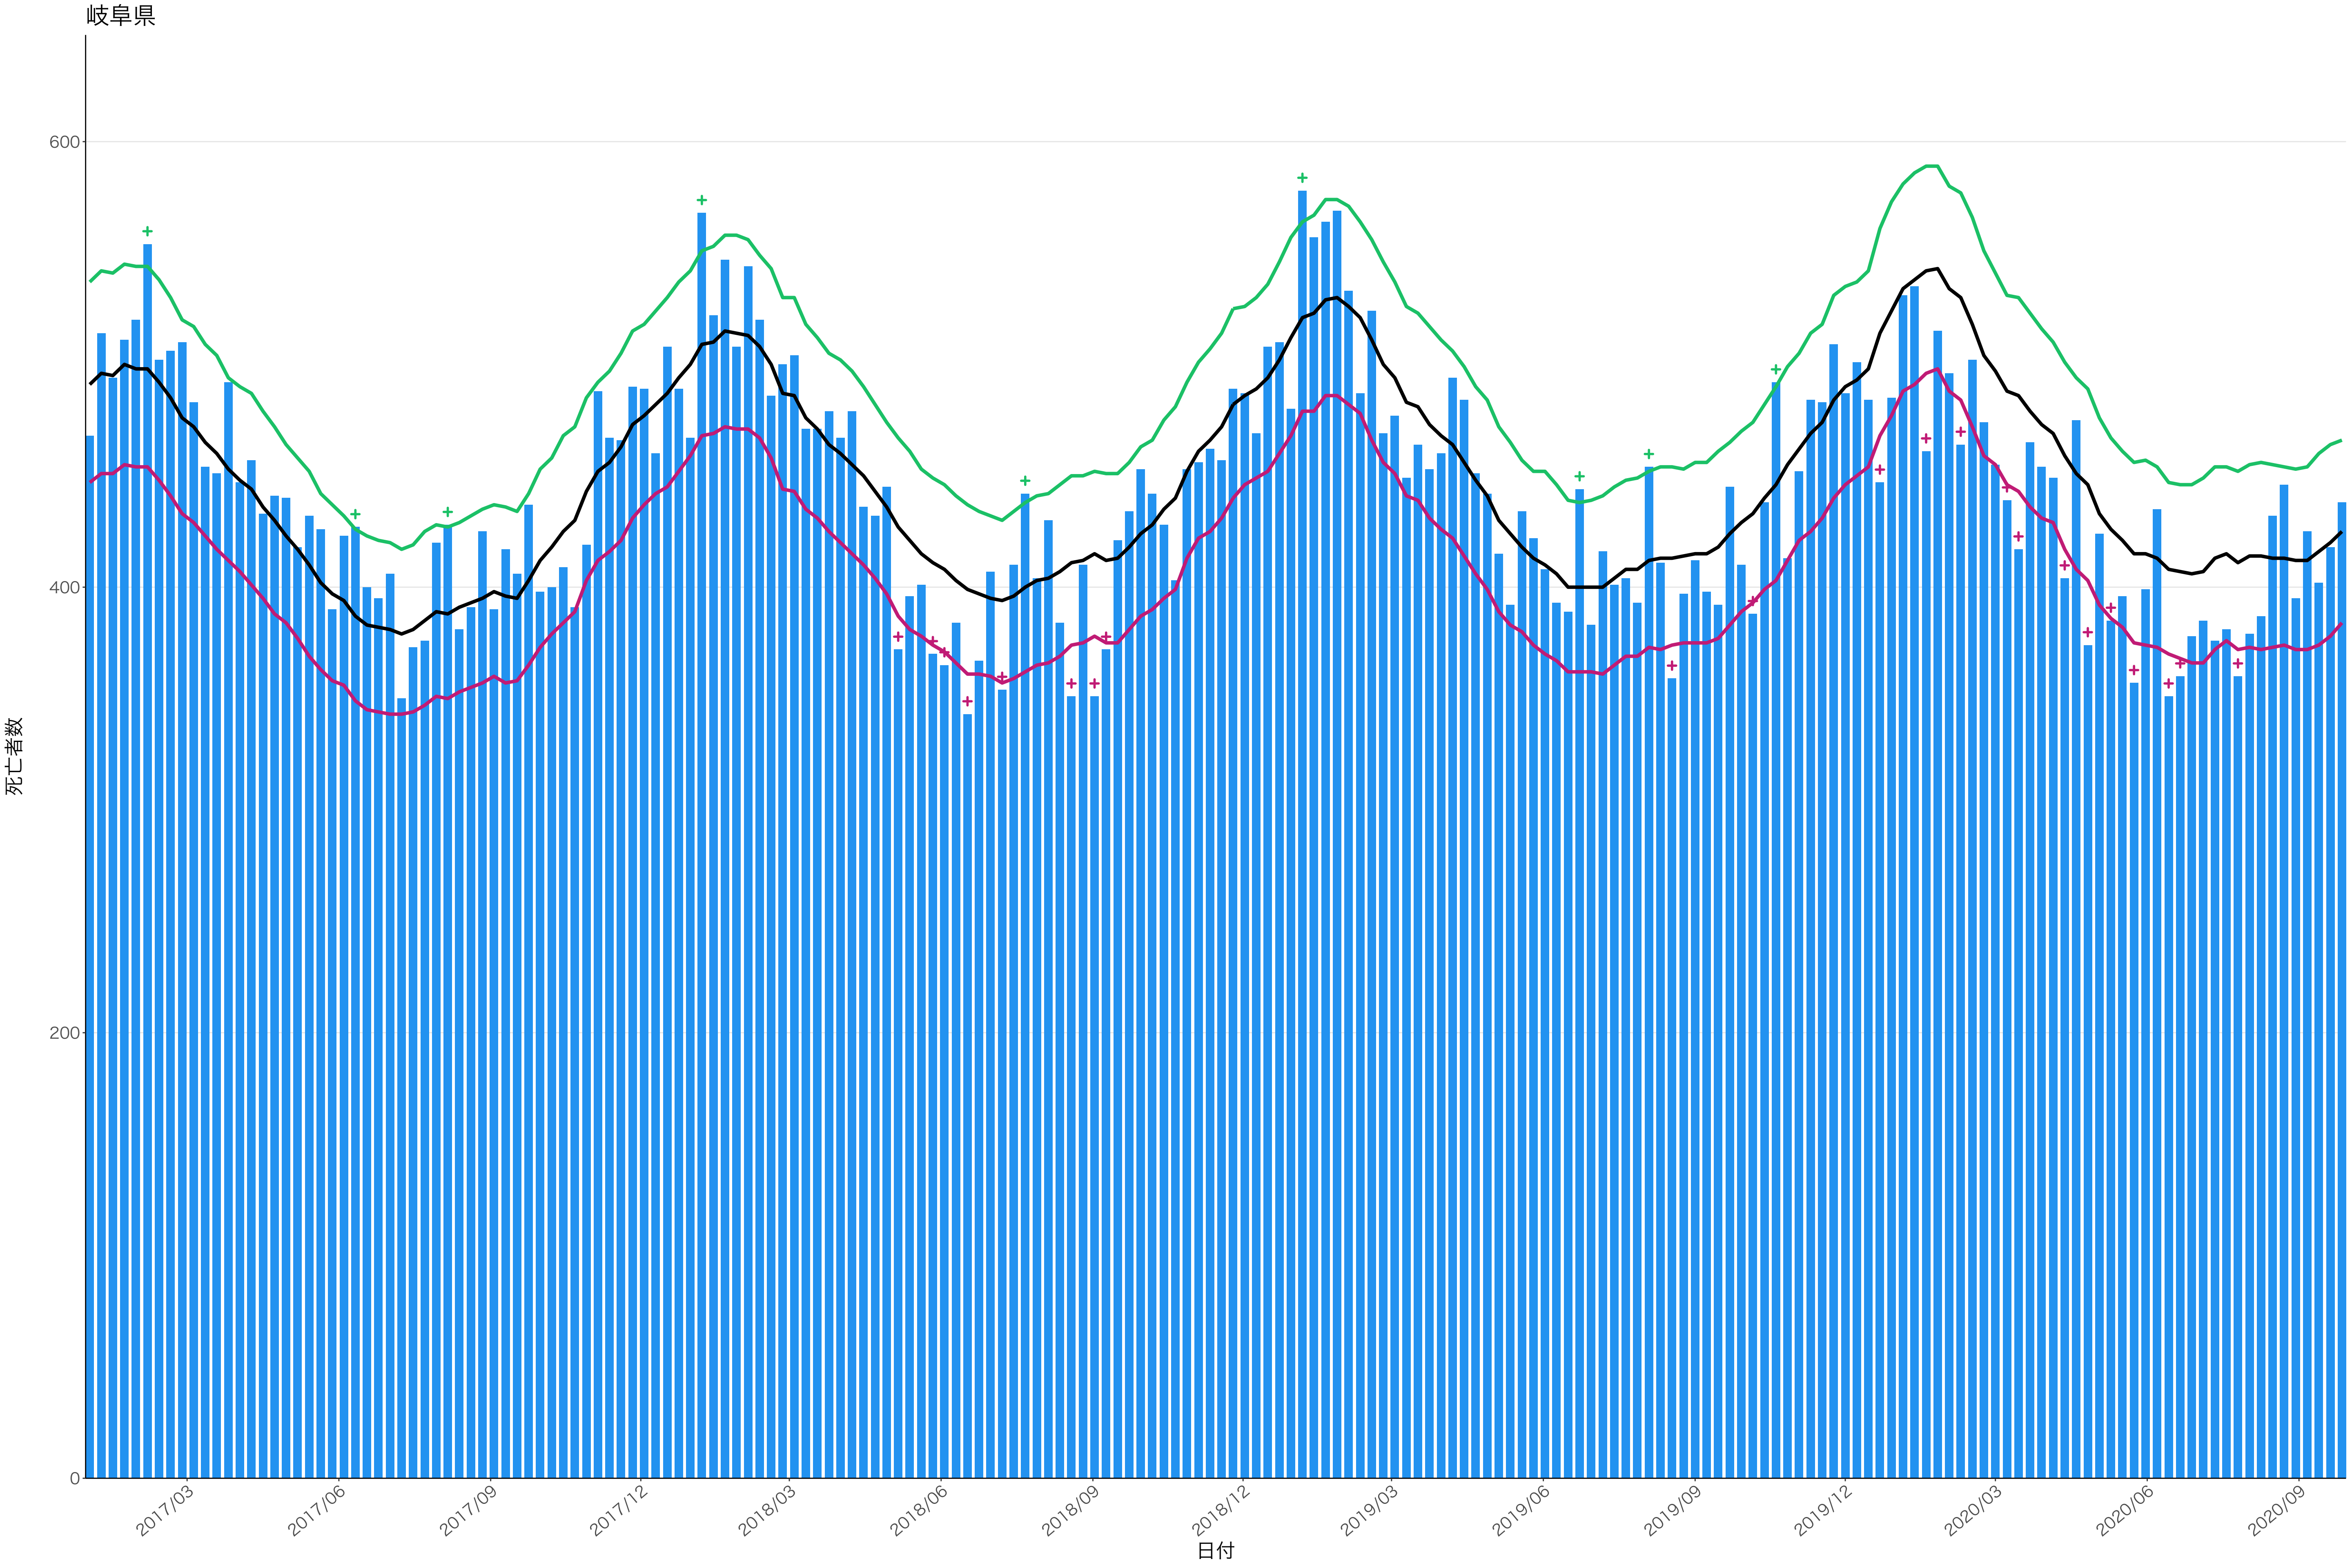

0  
200  
400  
600

2017/03 2017/06 2017/09 2017/12 2018/03 2018/06 2018/09 2018/12 2019/03 2019/06 2019/09 2019/12 2020/03 2020/06 2020/09

日付

死亡者数

死亡者数

2017/03 2017/06 2017/09 2017/12 2018/03 2018/06 2018/09 2018/12 2019/03 2019/06 2019/09 2019/12 2020/03 2020/06 2020/09

日付

0  
100  
200  
300  
400  
500

2017/03 2017/06 2017/09 2017/12 2018/03 2018/06 2018/09 2018/12 2019/03 2019/06 2019/09 2019/12 2020/03 2020/06 2020/09

日付

死亡者数

600  
400  
200  
0

2017/03 2017/06 2017/09 2017/12 2018/03 2018/06 2018/09 2018/12 2019/03 2019/06 2019/09 2019/12 2020/03 2020/06 2020/09

日付

死亡者数