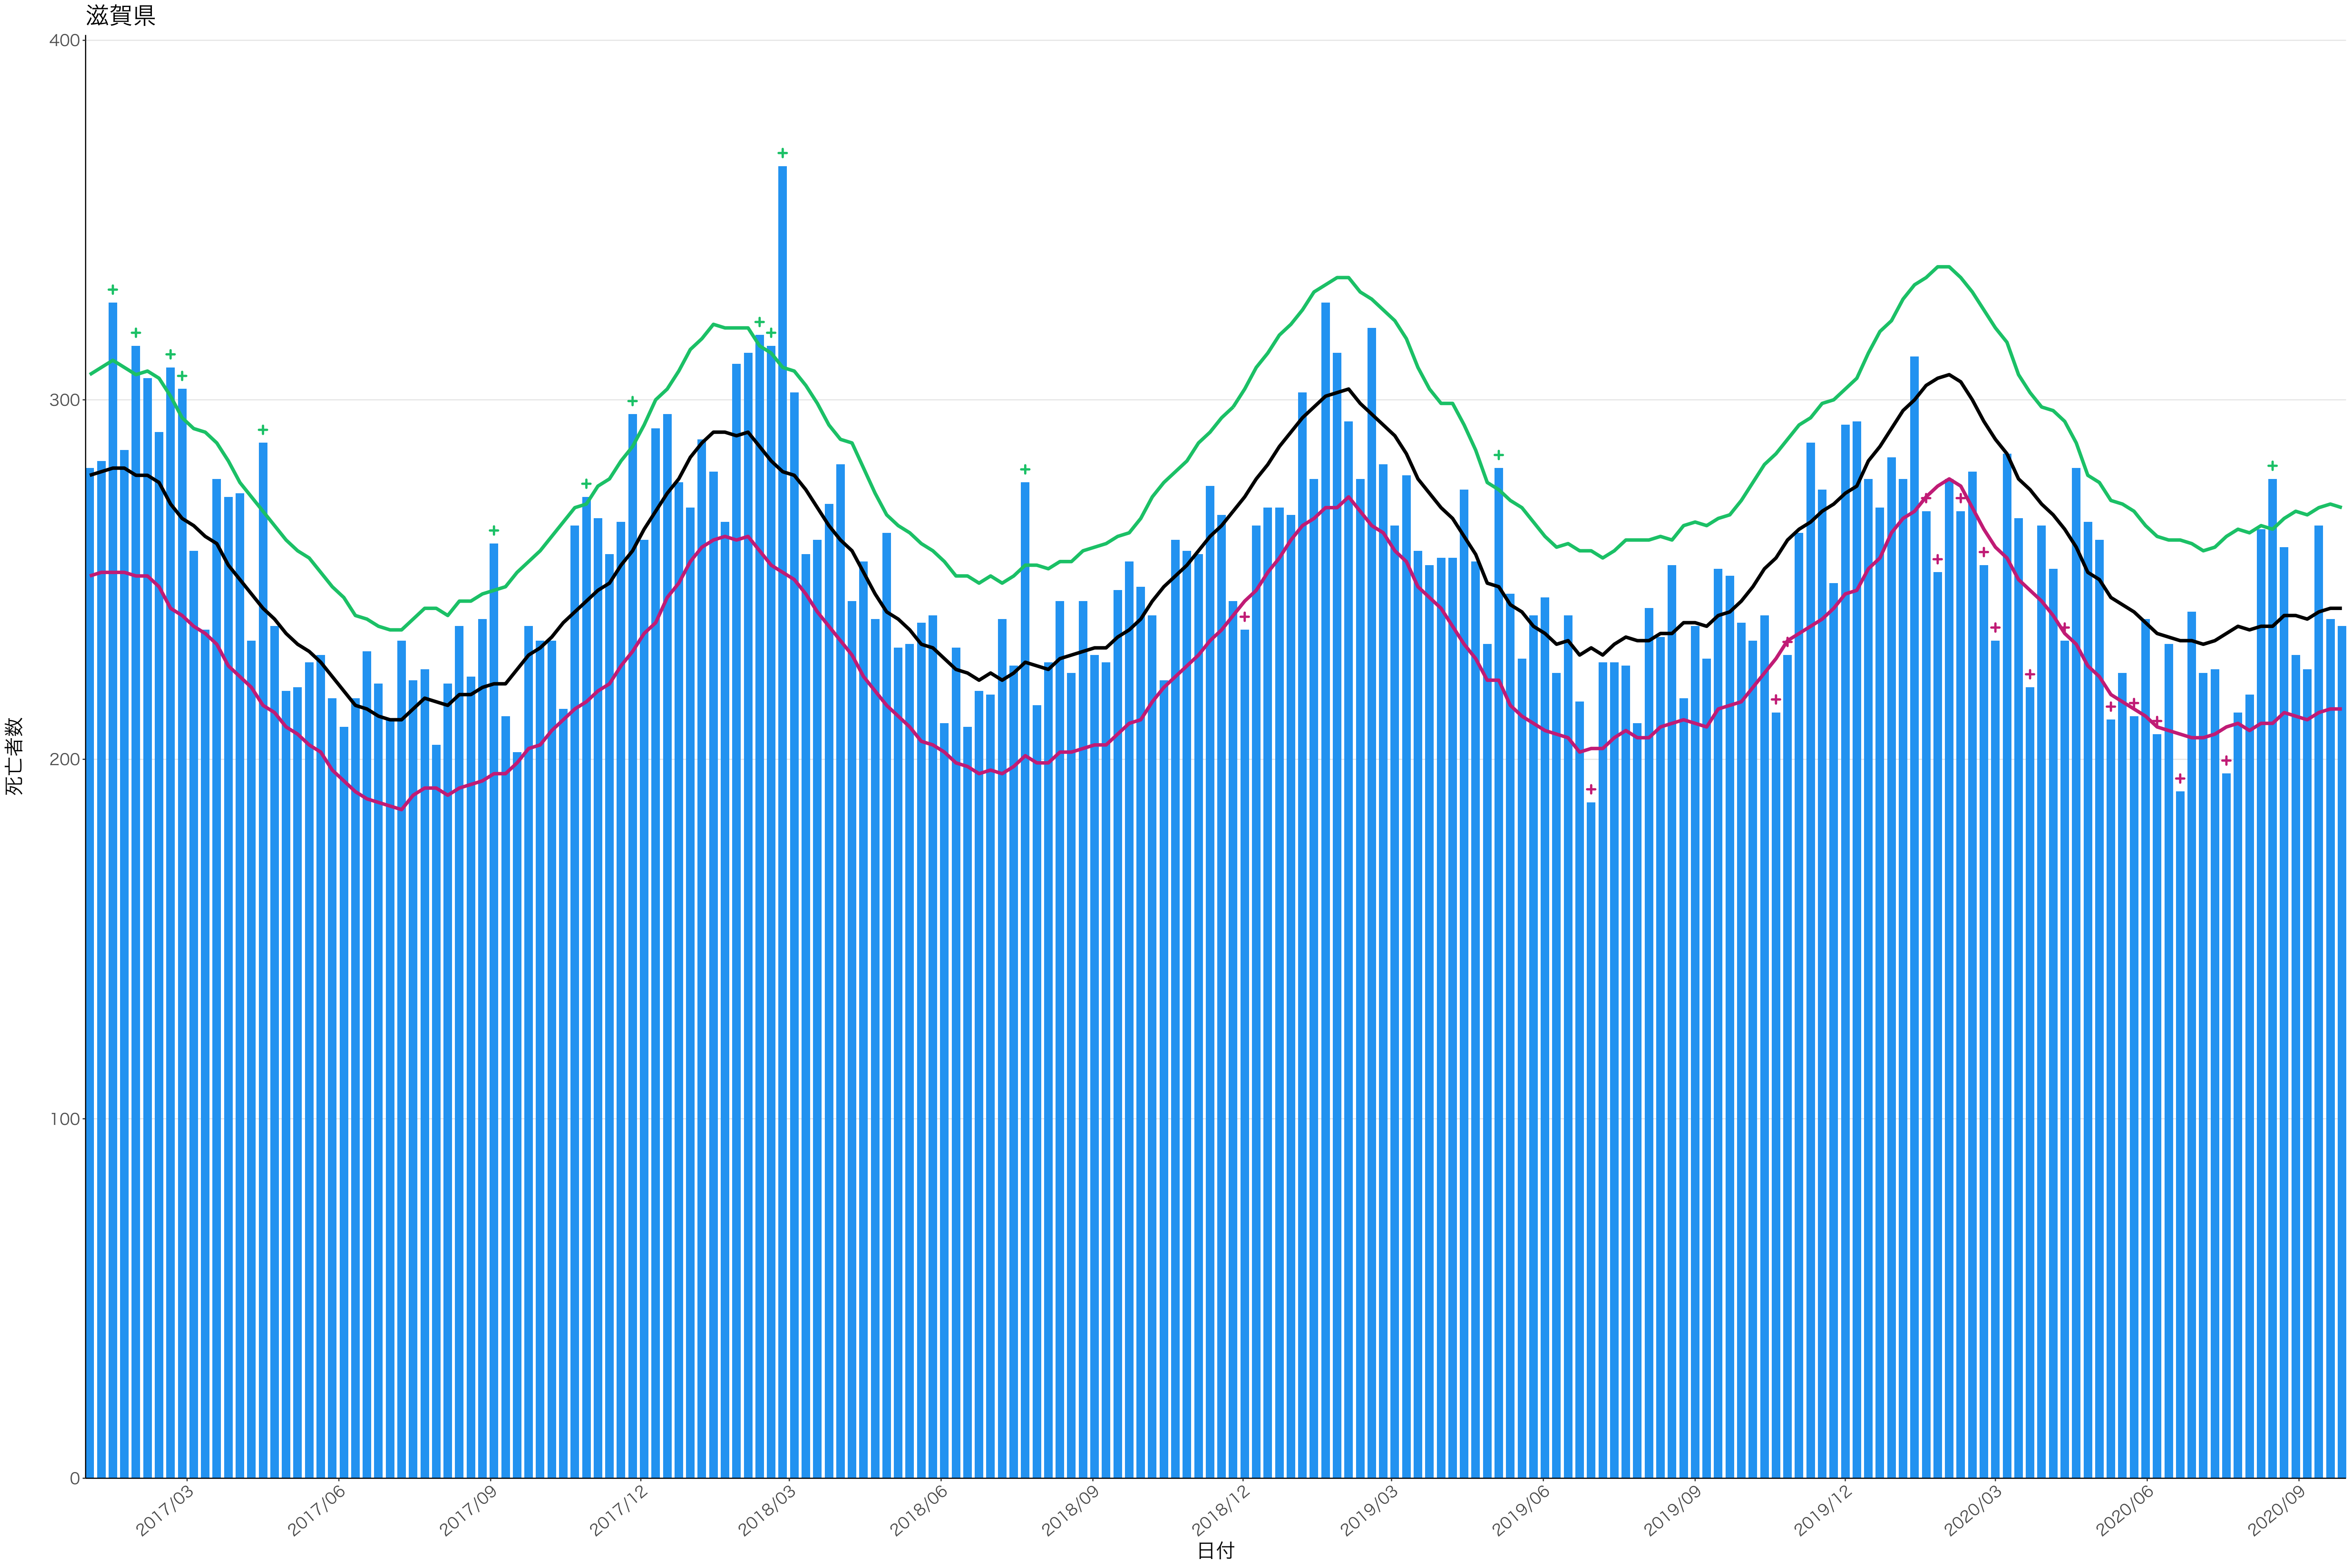

0  
200  
400  
600

2017/03 2017/06 2017/09 2017/12 2018/03 2018/06 2018/09 2018/12 2019/03 2019/06 2019/09 2019/12 2020/03 2020/06 2020/09

日付

死亡者数

死亡者数

2017/03 2017/06 2017/09 2017/12 2018/03 2018/06 2018/09 2018/12 2019/03 2019/06 2019/09 2019/12 2020/03 2020/06 2020/09

日付

0  
100  
200  
300  
400  
500

2017/03 2017/06 2017/09 2017/12 2018/03 2018/06 2018/09 2018/12 2019/03 2019/06 2019/09 2019/12 2020/03 2020/06 2020/09

日付

死亡者数

600  
400  
200  
0

2017/03 2017/06 2017/09 2017/12 2018/03 2018/06 2018/09 2018/12 2019/03 2019/06 2019/09 2019/12 2020/03 2020/06 2020/09

日付

死亡者数