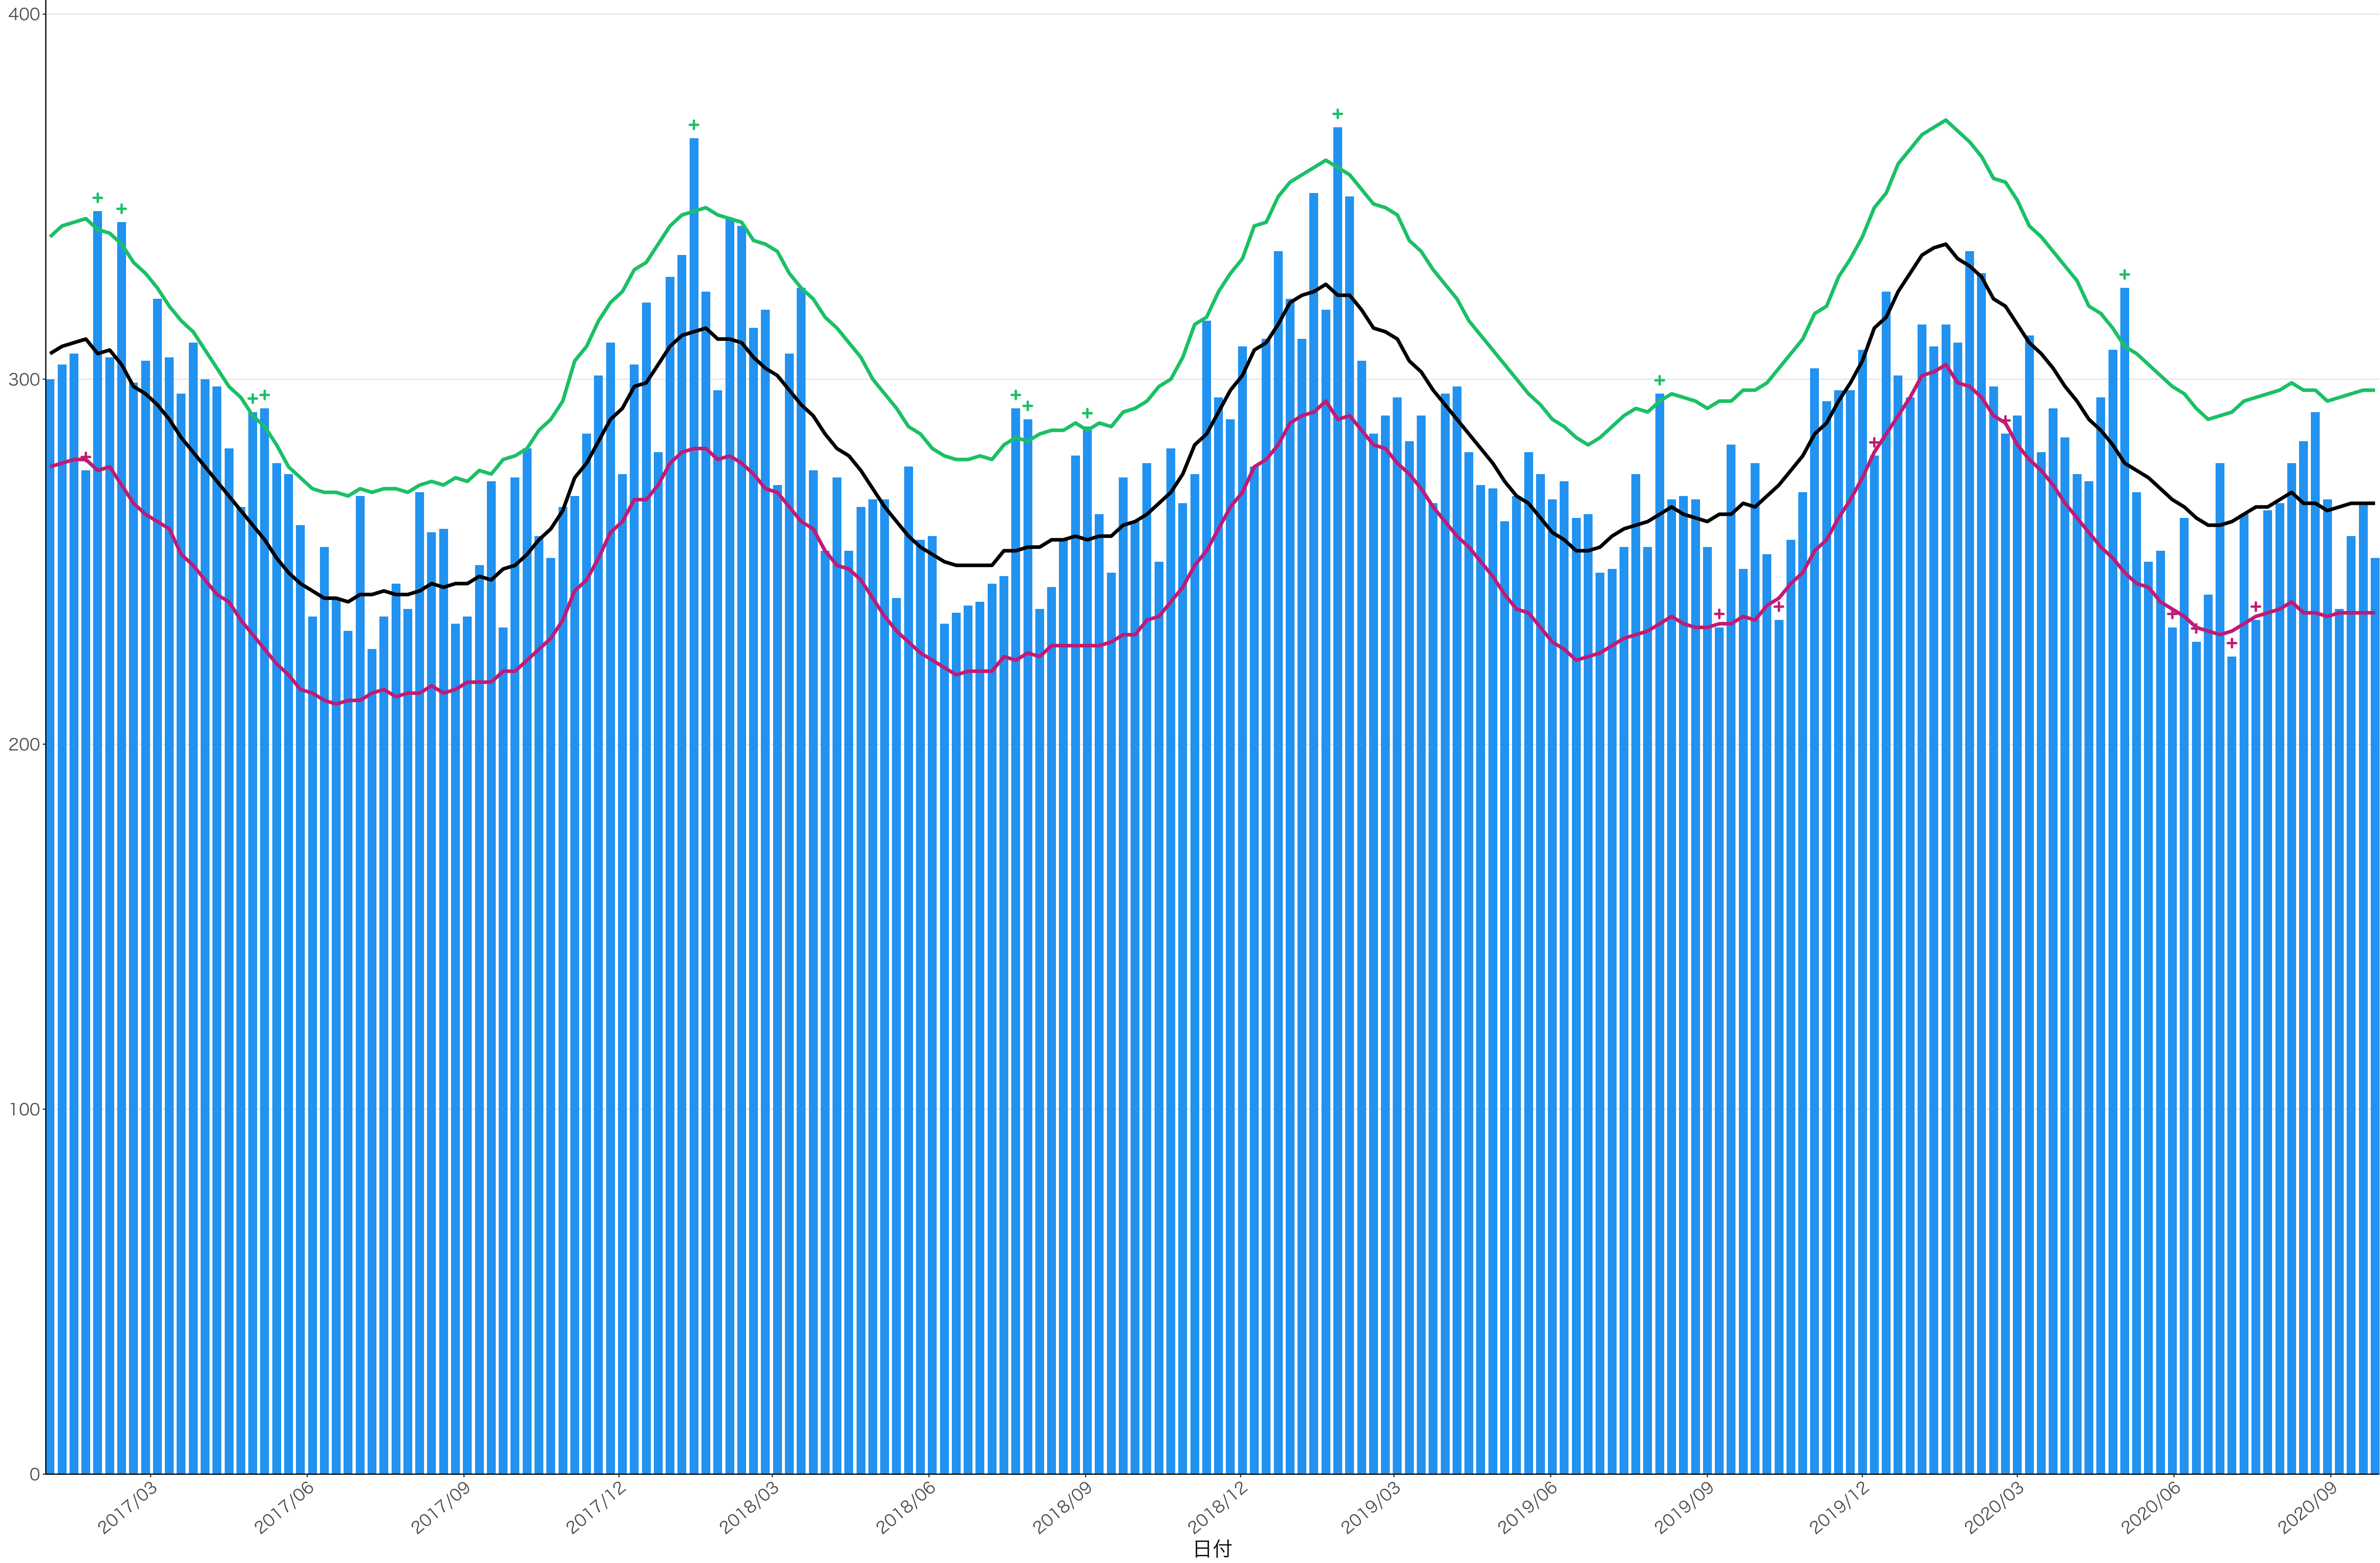

0  
200  
400  
600

2017/03 2017/06 2017/09 2017/12 2018/03 2018/06 2018/09 2018/12 2019/03 2019/06 2019/09 2019/12 2020/03 2020/06 2020/09

日付

死亡者数

死亡者数

2017/03 2017/06 2017/09 2017/12 2018/03 2018/06 2018/09 2018/12 2019/03 2019/06 2019/09 2019/12 2020/03 2020/06 2020/09

日付

0  
100  
200  
300  
400  
500

2017/03 2017/06 2017/09 2017/12 2018/03 2018/06 2018/09 2018/12 2019/03 2019/06 2019/09 2019/12 2020/03 2020/06 2020/09

日付

死亡者数

600  
400  
200  
0

2017/03 2017/06 2017/09 2017/12 2018/03 2018/06 2018/09 2018/12 2019/03 2019/06 2019/09 2019/12 2020/03 2020/06 2020/09

日付

死亡者数