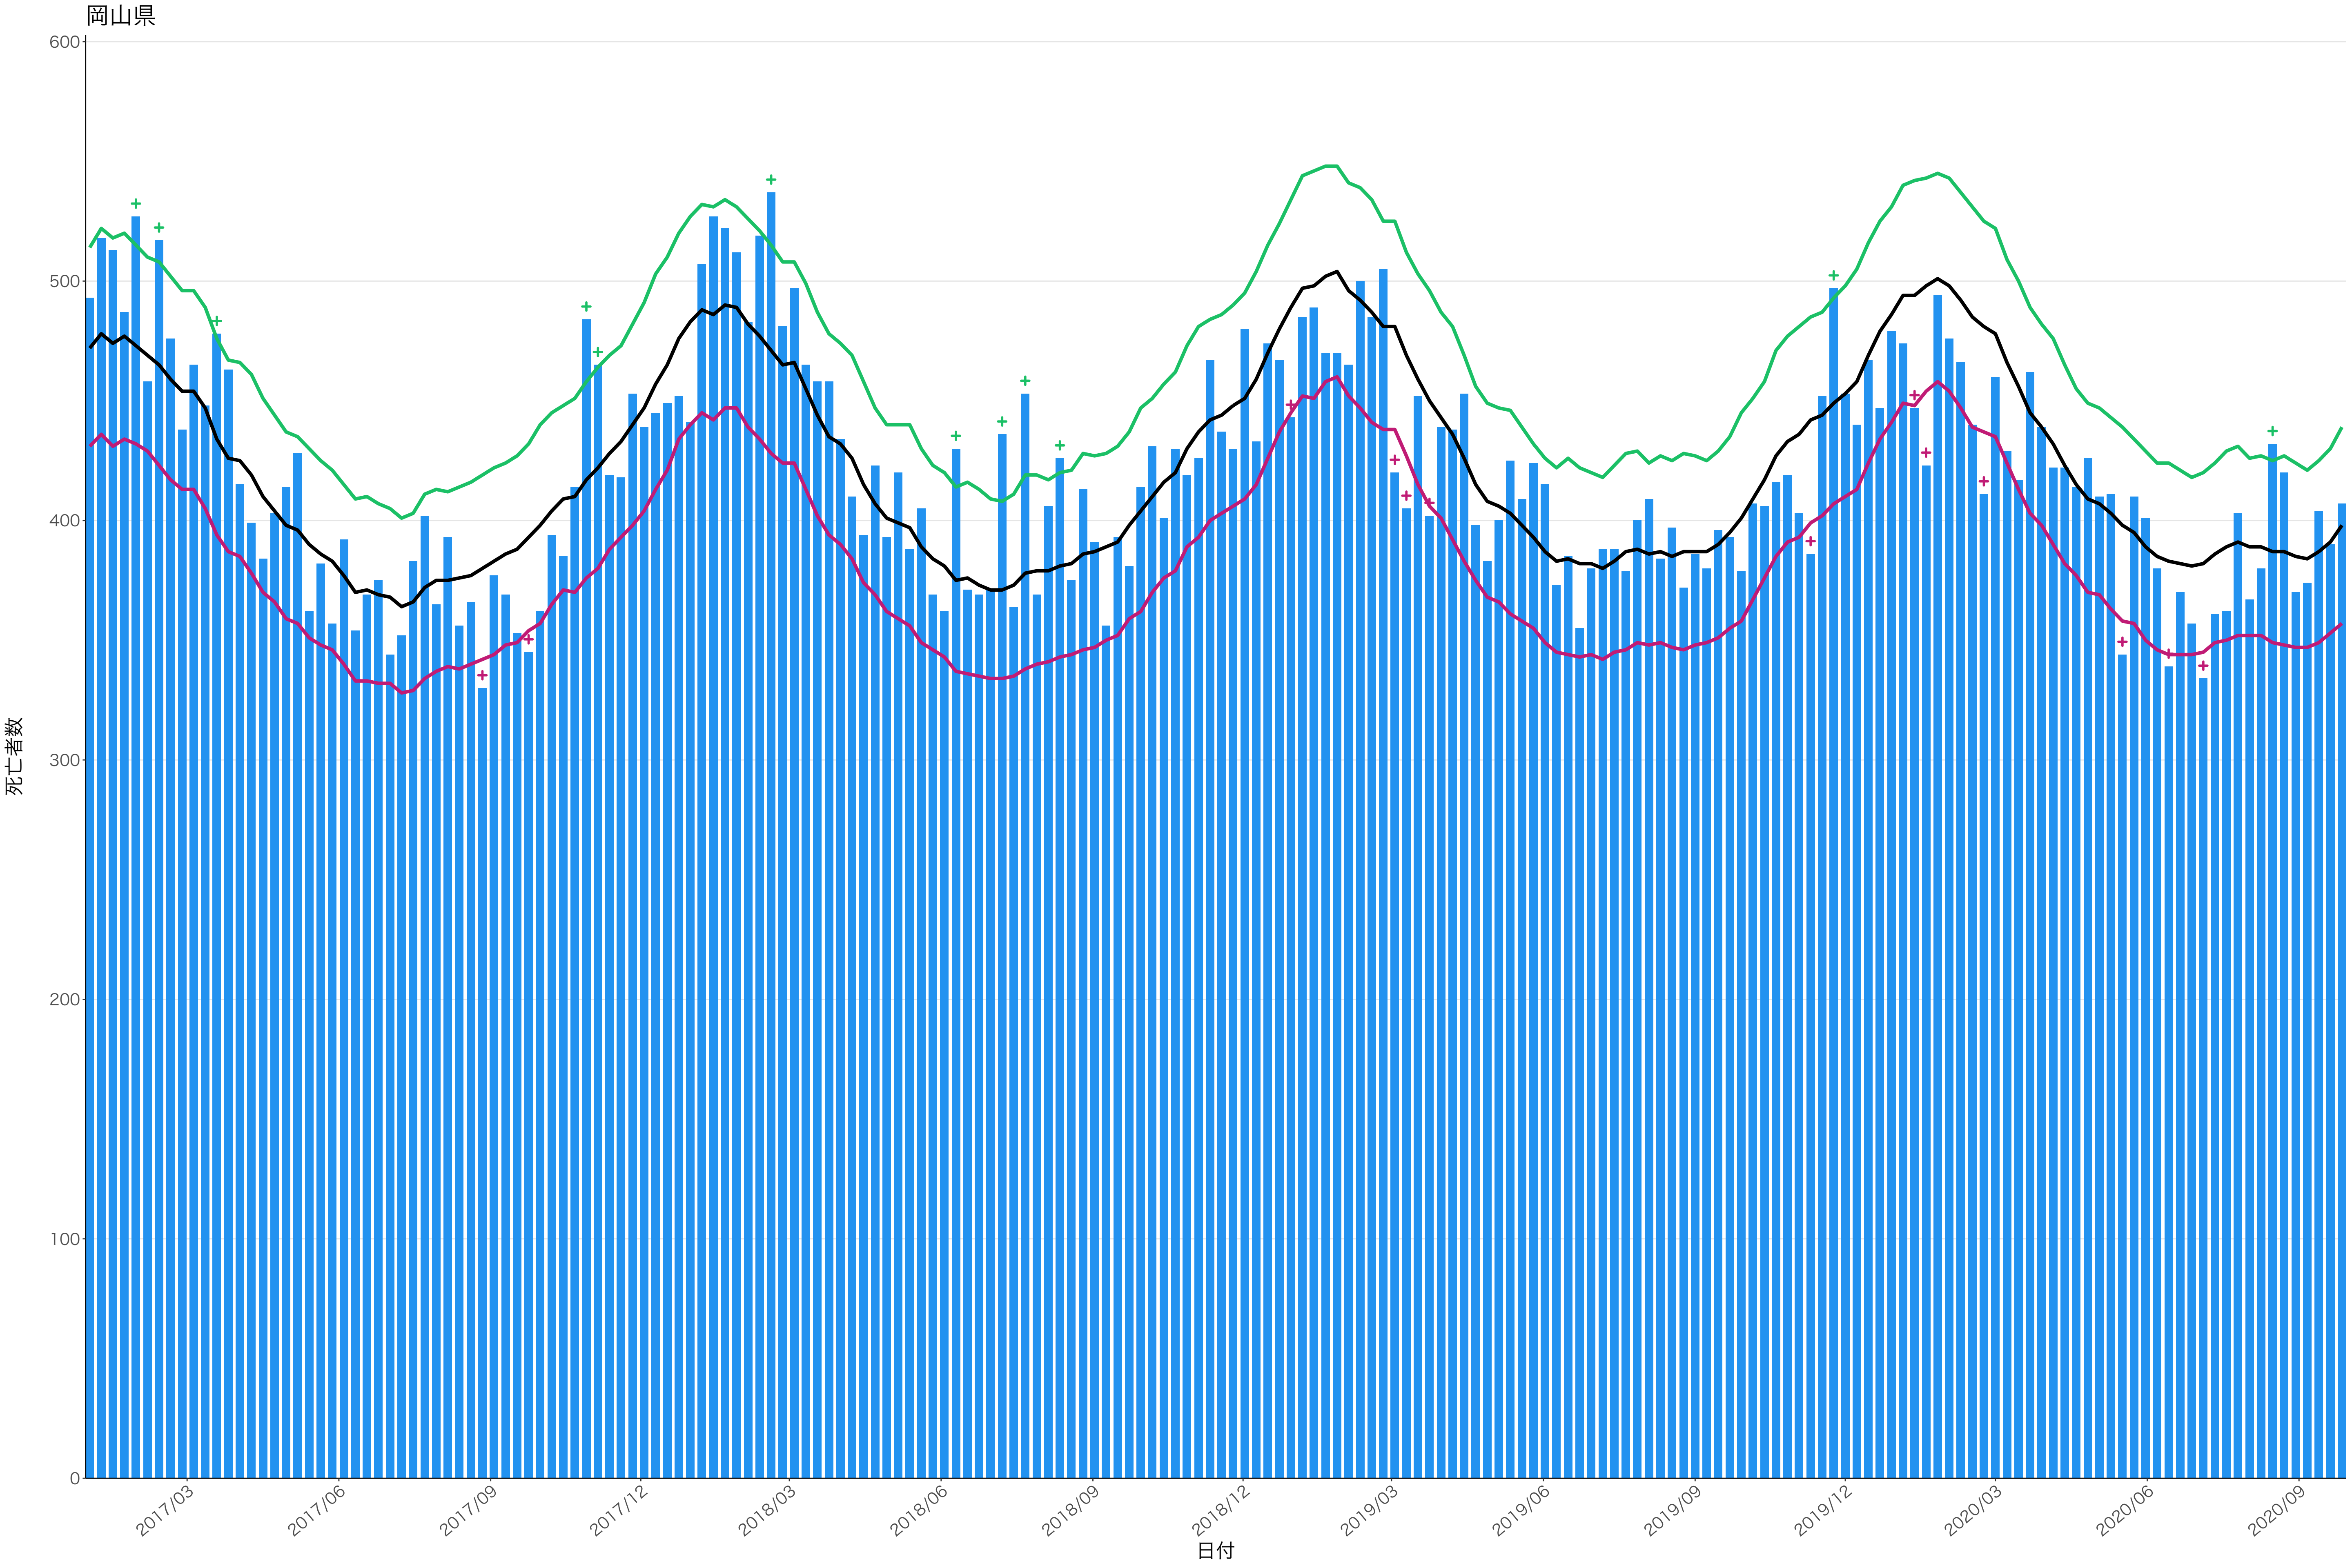

0  
200  
400  
600

2017/03 2017/06 2017/09 2017/12 2018/03 2018/06 2018/09 2018/12 2019/03 2019/06 2019/09 2019/12 2020/03 2020/06 2020/09

日付

死亡者数

死亡者数

2017/03 2017/06 2017/09 2017/12 2018/03 2018/06 2018/09 2018/12 2019/03 2019/06 2019/09 2019/12 2020/03 2020/06 2020/09

日付

0  
100  
200  
300  
400  
500

2017/03 2017/06 2017/09 2017/12 2018/03 2018/06 2018/09 2018/12 2019/03 2019/06 2019/09 2019/12 2020/03 2020/06 2020/09

日付

死亡者数

600  
400  
200  
0

2017/03 2017/06 2017/09 2017/12 2018/03 2018/06 2018/09 2018/12 2019/03 2019/06 2019/09 2019/12 2020/03 2020/06 2020/09

日付

死亡者数