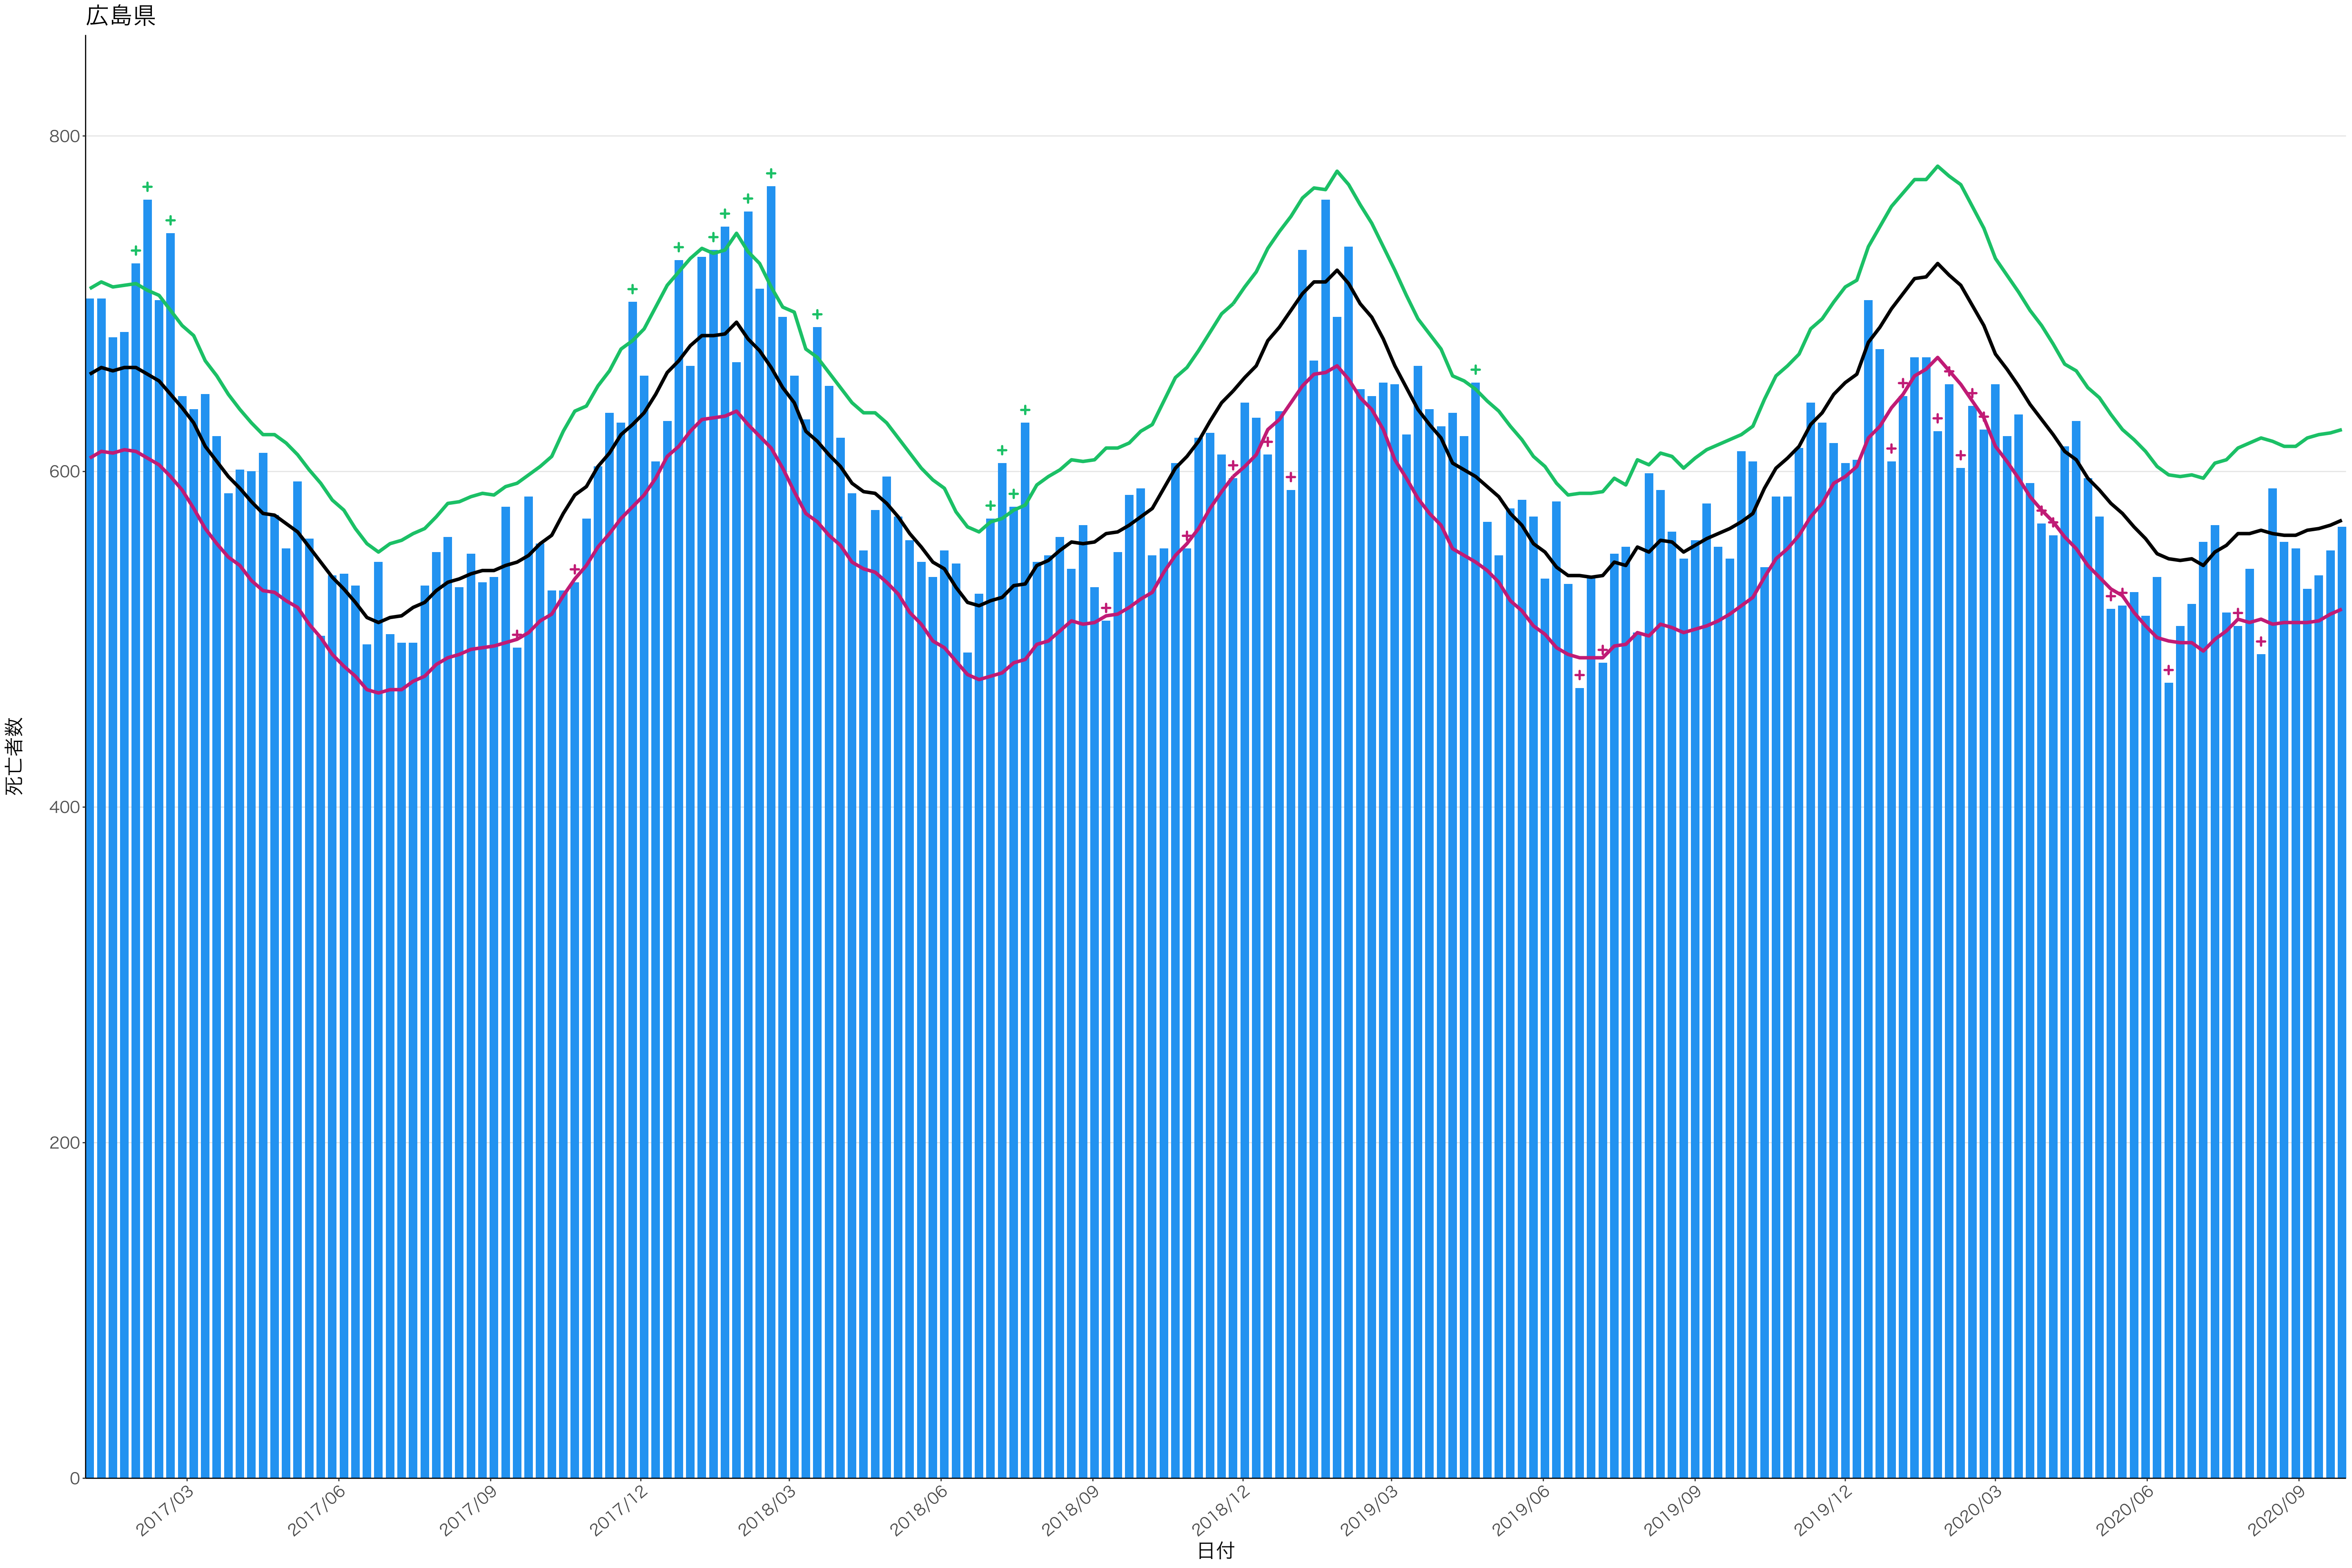

0  
200  
400  
600

2017/03 2017/06 2017/09 2017/12 2018/03 2018/06 2018/09 2018/12 2019/03 2019/06 2019/09 2019/12 2020/03 2020/06 2020/09

日付

死亡者数

死亡者数

2017/03 2017/06 2017/09 2017/12 2018/03 2018/06 2018/09 2018/12 2019/03 2019/06 2019/09 2019/12 2020/03 2020/06 2020/09

日付

0  
100  
200  
300  
400  
500

2017/03 2017/06 2017/09 2017/12 2018/03 2018/06 2018/09 2018/12 2019/03 2019/06 2019/09 2019/12 2020/03 2020/06 2020/09

日付

死亡者数

600  
400  
200  
0

2017/03 2017/06 2017/09 2017/12 2018/03 2018/06 2018/09 2018/12 2019/03 2019/06 2019/09 2019/12 2020/03 2020/06 2020/09

日付

死亡者数