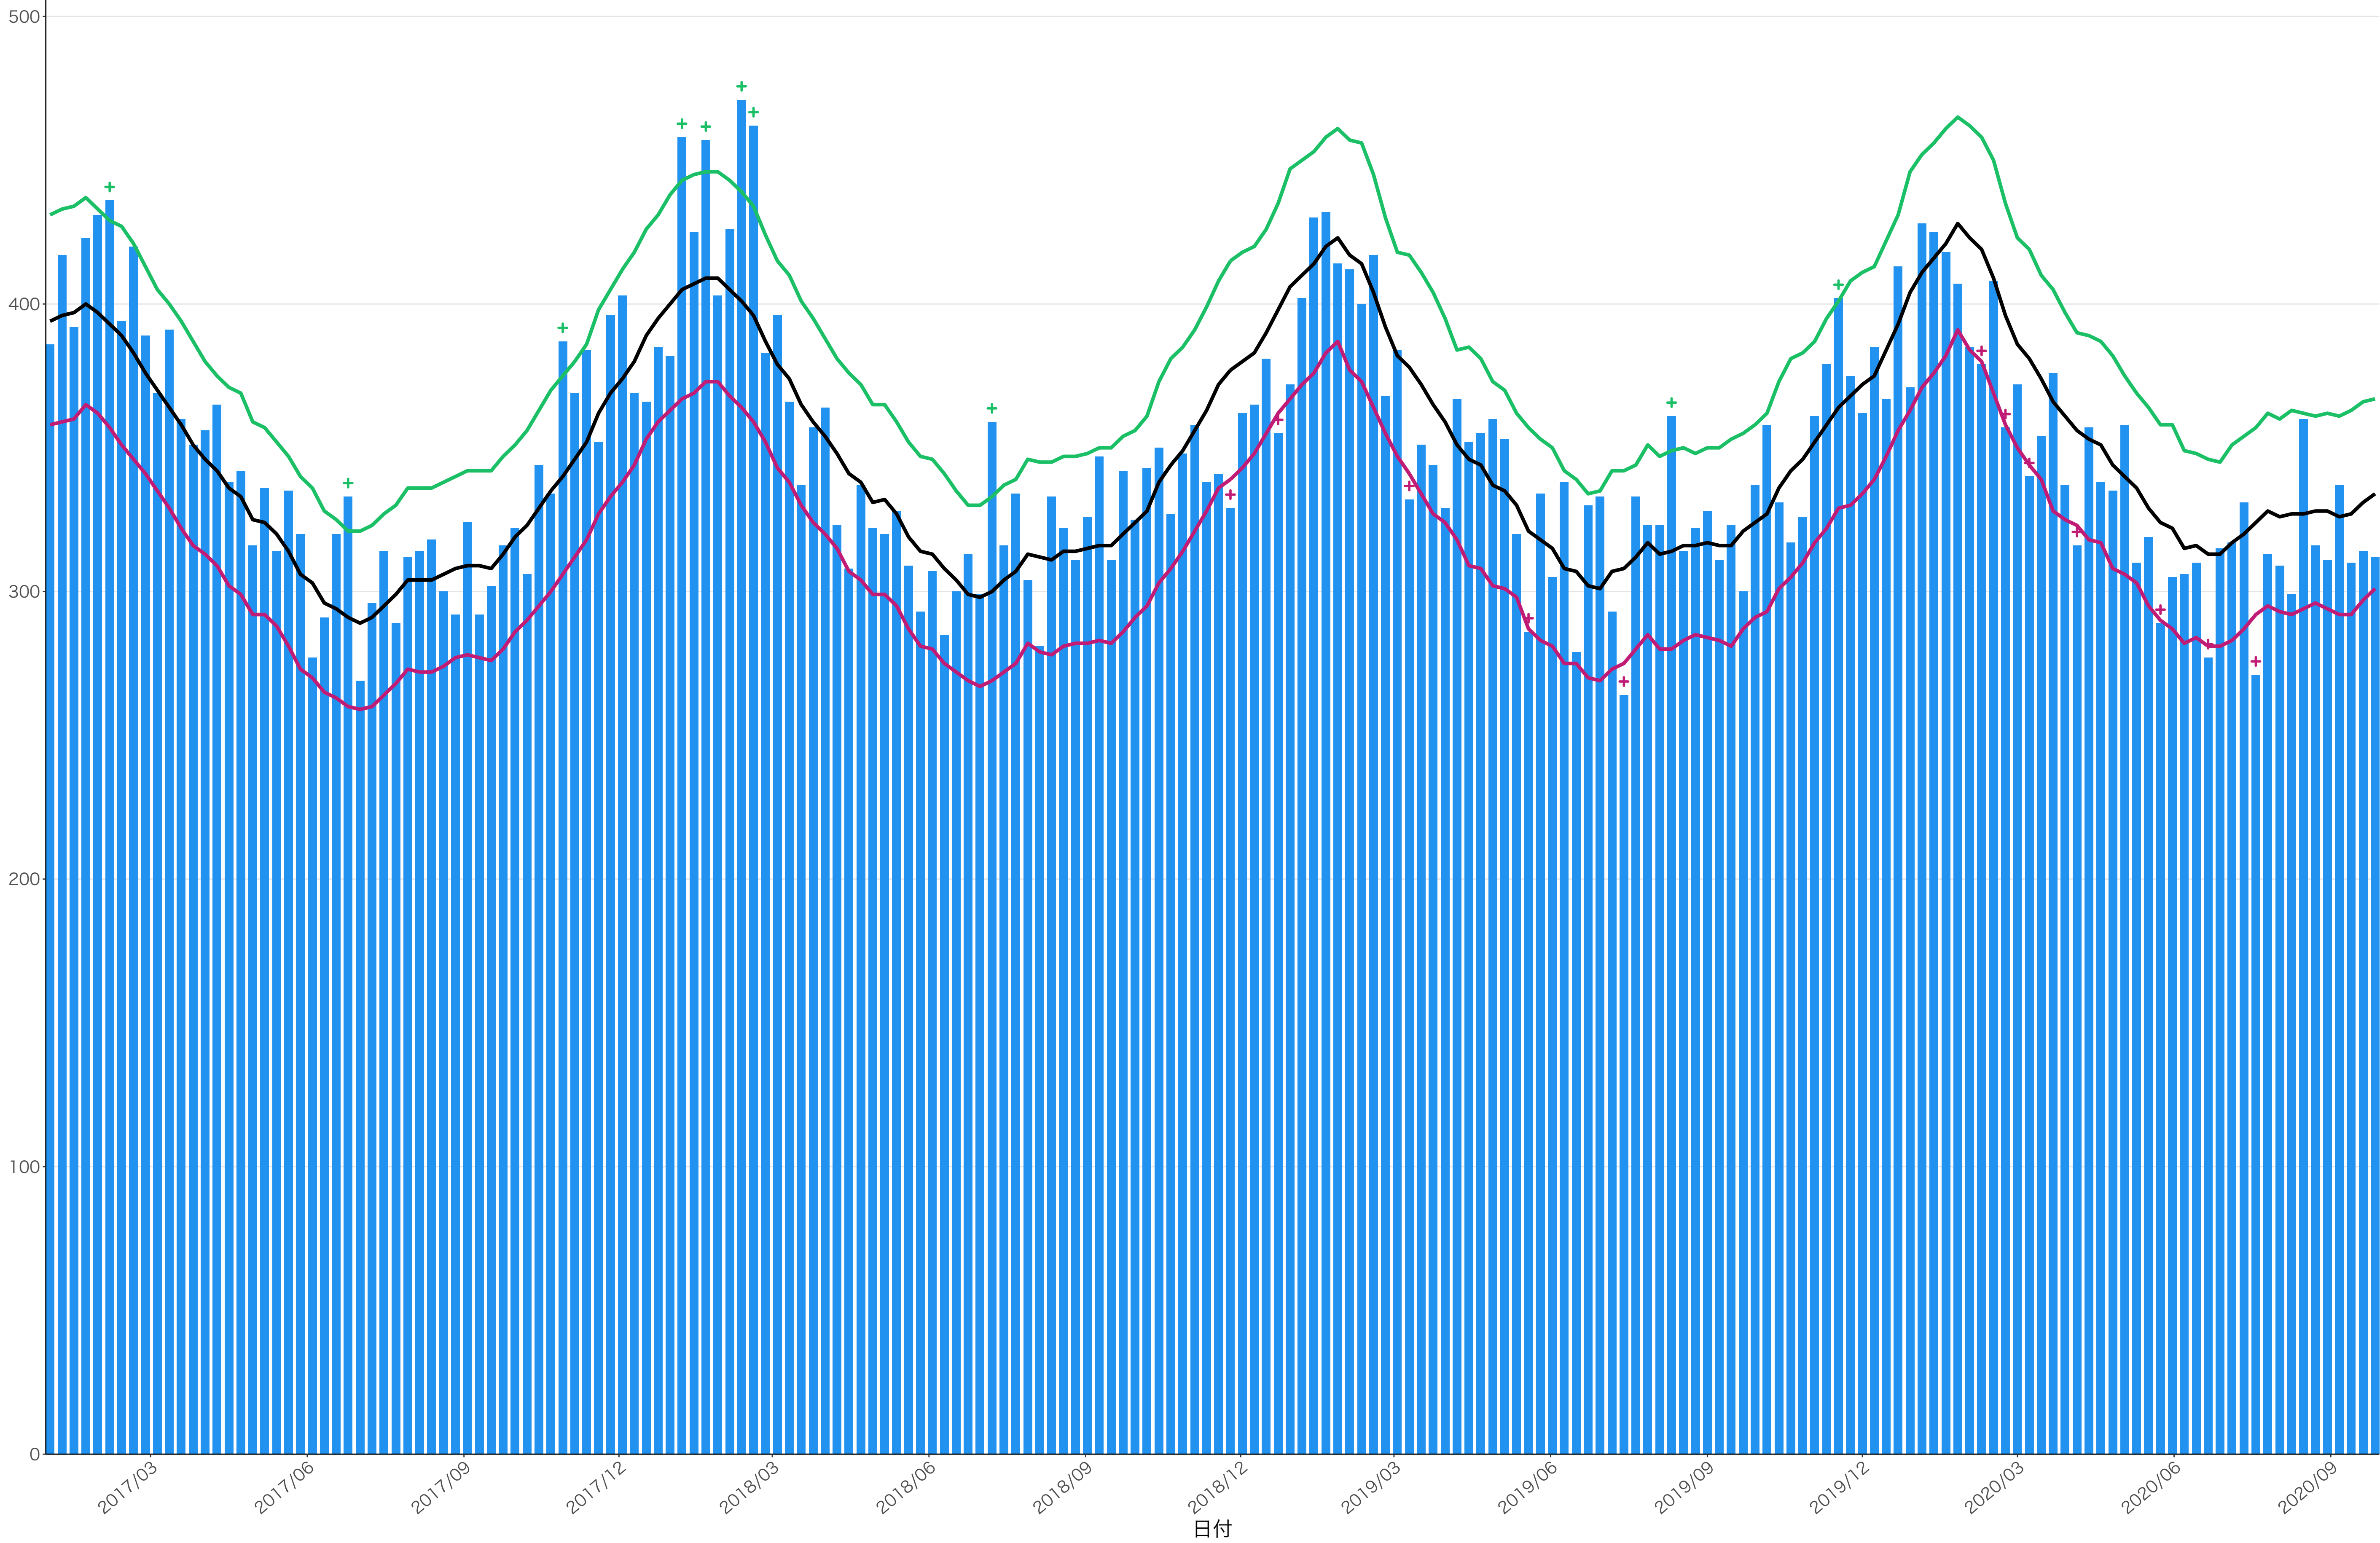

0  
200  
400  
600

2017/03 2017/06 2017/09 2017/12 2018/03 2018/06 2018/09 2018/12 2019/03 2019/06 2019/09 2019/12 2020/03 2020/06 2020/09

日付

死亡者数

死亡者数

2017/03 2017/06 2017/09 2017/12 2018/03 2018/06 2018/09 2018/12 2019/03 2019/06 2019/09 2019/12 2020/03 2020/06 2020/09

日付

0  
100  
200  
300  
400  
500

2017/03 2017/06 2017/09 2017/12 2018/03 2018/06 2018/09 2018/12 2019/03 2019/06 2019/09 2019/12 2020/03 2020/06 2020/09

日付

死亡者数

600  
400  
200  
0

2017/03 2017/06 2017/09 2017/12 2018/03 2018/06 2018/09 2018/12 2019/03 2019/06 2019/09 2019/12 2020/03 2020/06 2020/09

日付

死亡者数