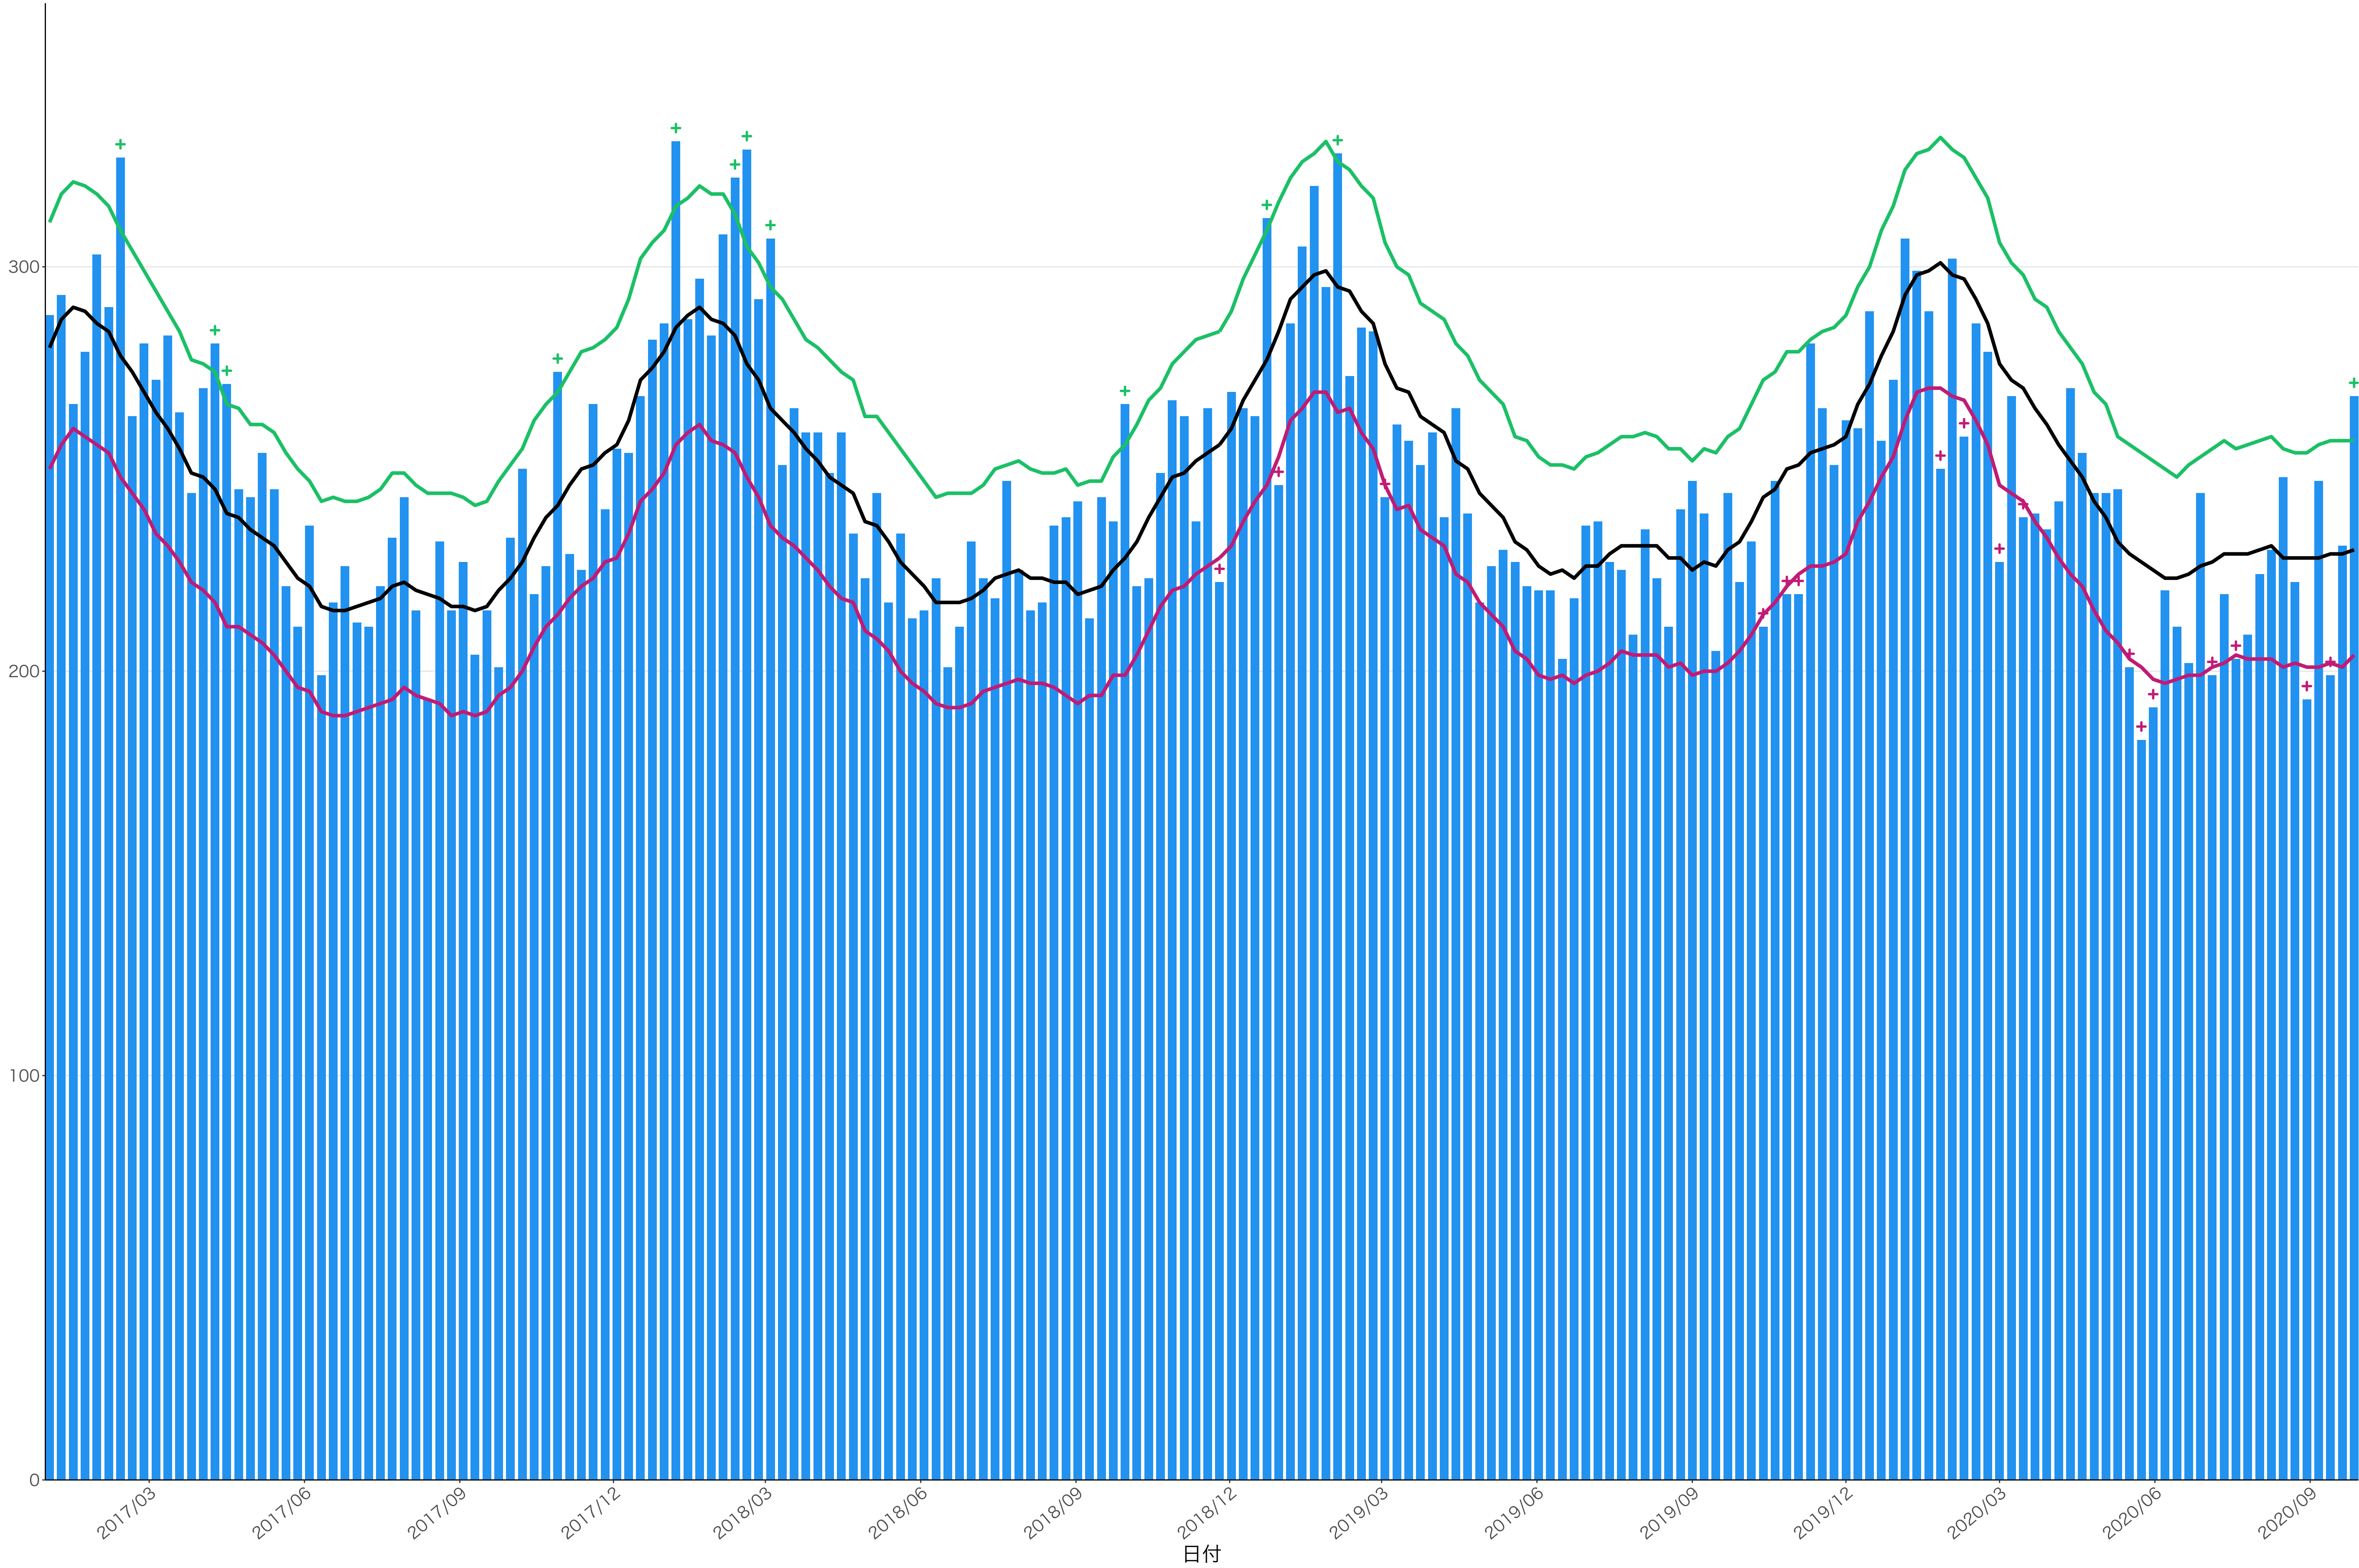

0  
200  
400  
600

2017/03 2017/06 2017/09 2017/12 2018/03 2018/06 2018/09 2018/12 2019/03 2019/06 2019/09 2019/12 2020/03 2020/06 2020/09

日付

死亡者数

死亡者数

2017/03 2017/06 2017/09 2017/12 2018/03 2018/06 2018/09 2018/12 2019/03 2019/06 2019/09 2019/12 2020/03 2020/06 2020/09

日付

0  
100  
200  
300  
400  
500

2017/03 2017/06 2017/09 2017/12 2018/03 2018/06 2018/09 2018/12 2019/03 2019/06 2019/09 2019/12 2020/03 2020/06 2020/09

日付

死亡者数

600  
400  
200  
0

2017/03 2017/06 2017/09 2017/12 2018/03 2018/06 2018/09 2018/12 2019/03 2019/06 2019/09 2019/12 2020/03 2020/06 2020/09

日付

死亡者数