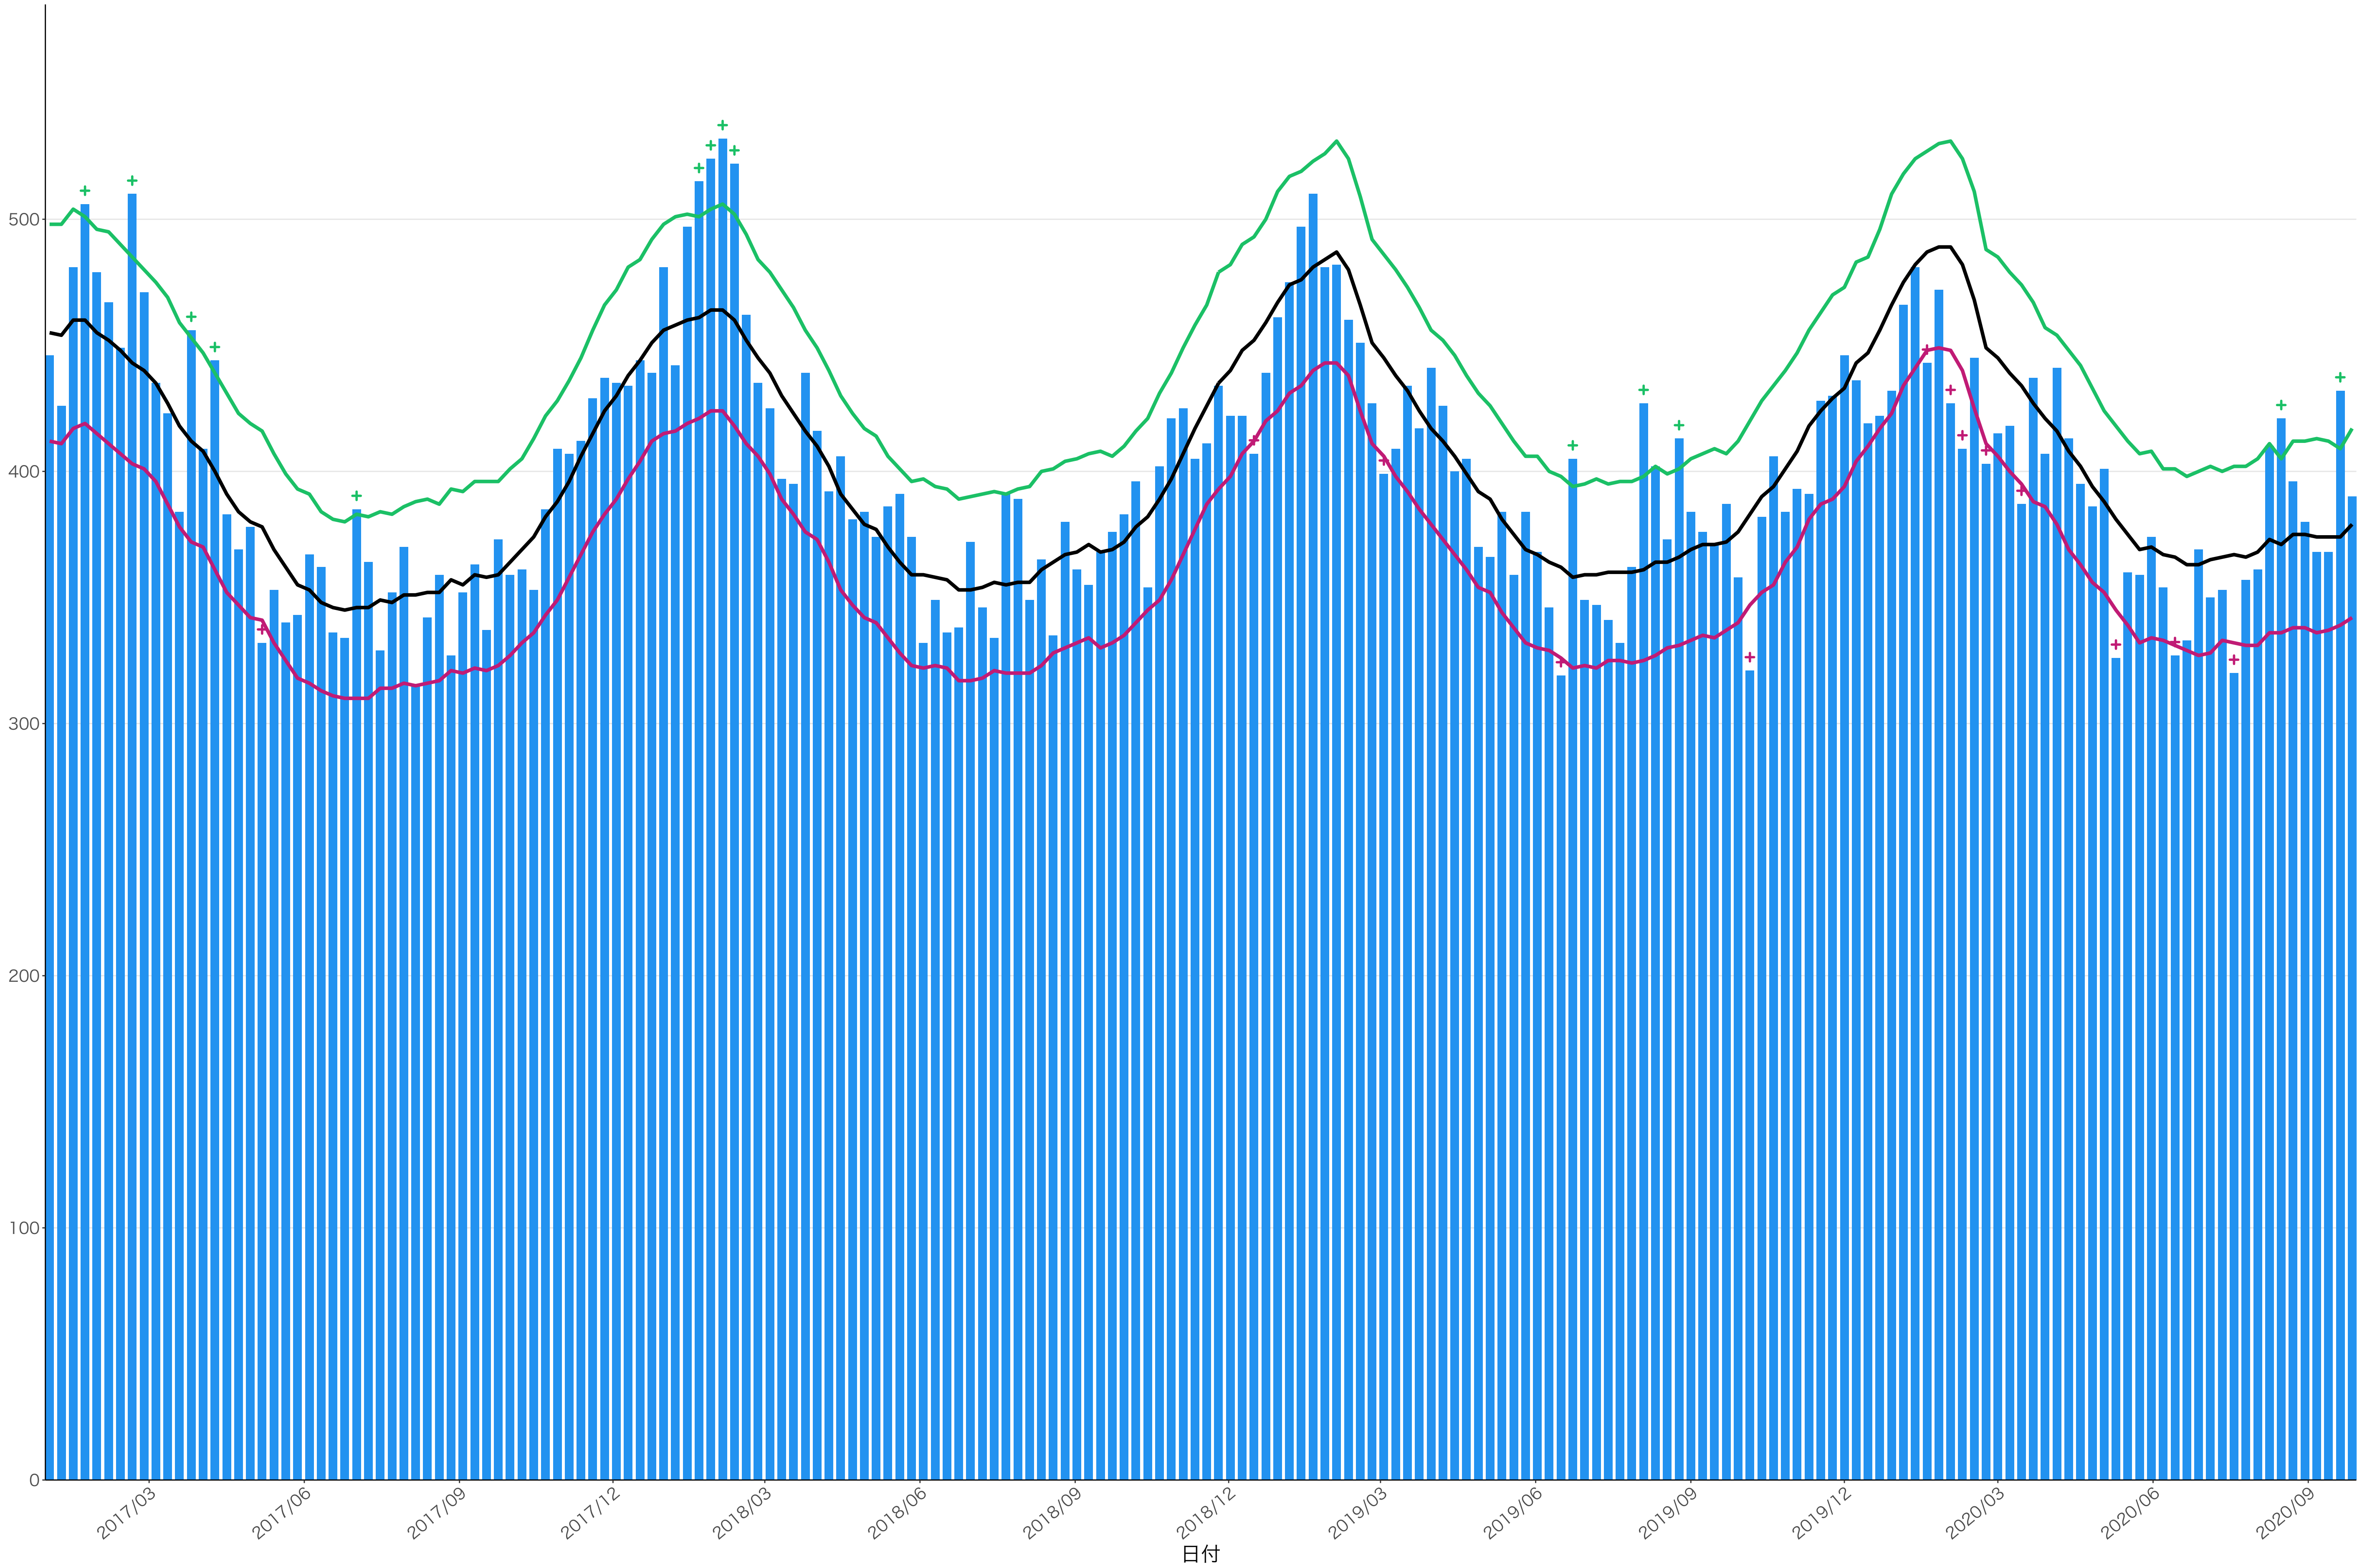

0  
200  
400  
600

2017/03 2017/06 2017/09 2017/12 2018/03 2018/06 2018/09 2018/12 2019/03 2019/06 2019/09 2019/12 2020/03 2020/06 2020/09

日付

死亡者数

死亡者数

2017/03 2017/06 2017/09 2017/12 2018/03 2018/06 2018/09 2018/12 2019/03 2019/06 2019/09 2019/12 2020/03 2020/06 2020/09

日付

0  
100  
200  
300  
400  
500

2017/03 2017/06 2017/09 2017/12 2018/03 2018/06 2018/09 2018/12 2019/03 2019/06 2019/09 2019/12 2020/03 2020/06 2020/09

日付

死亡者数

600  
400  
200  
0

2017/03 2017/06 2017/09 2017/12 2018/03 2018/06 2018/09 2018/12 2019/03 2019/06 2019/09 2019/12 2020/03 2020/06 2020/09

日付

死亡者数