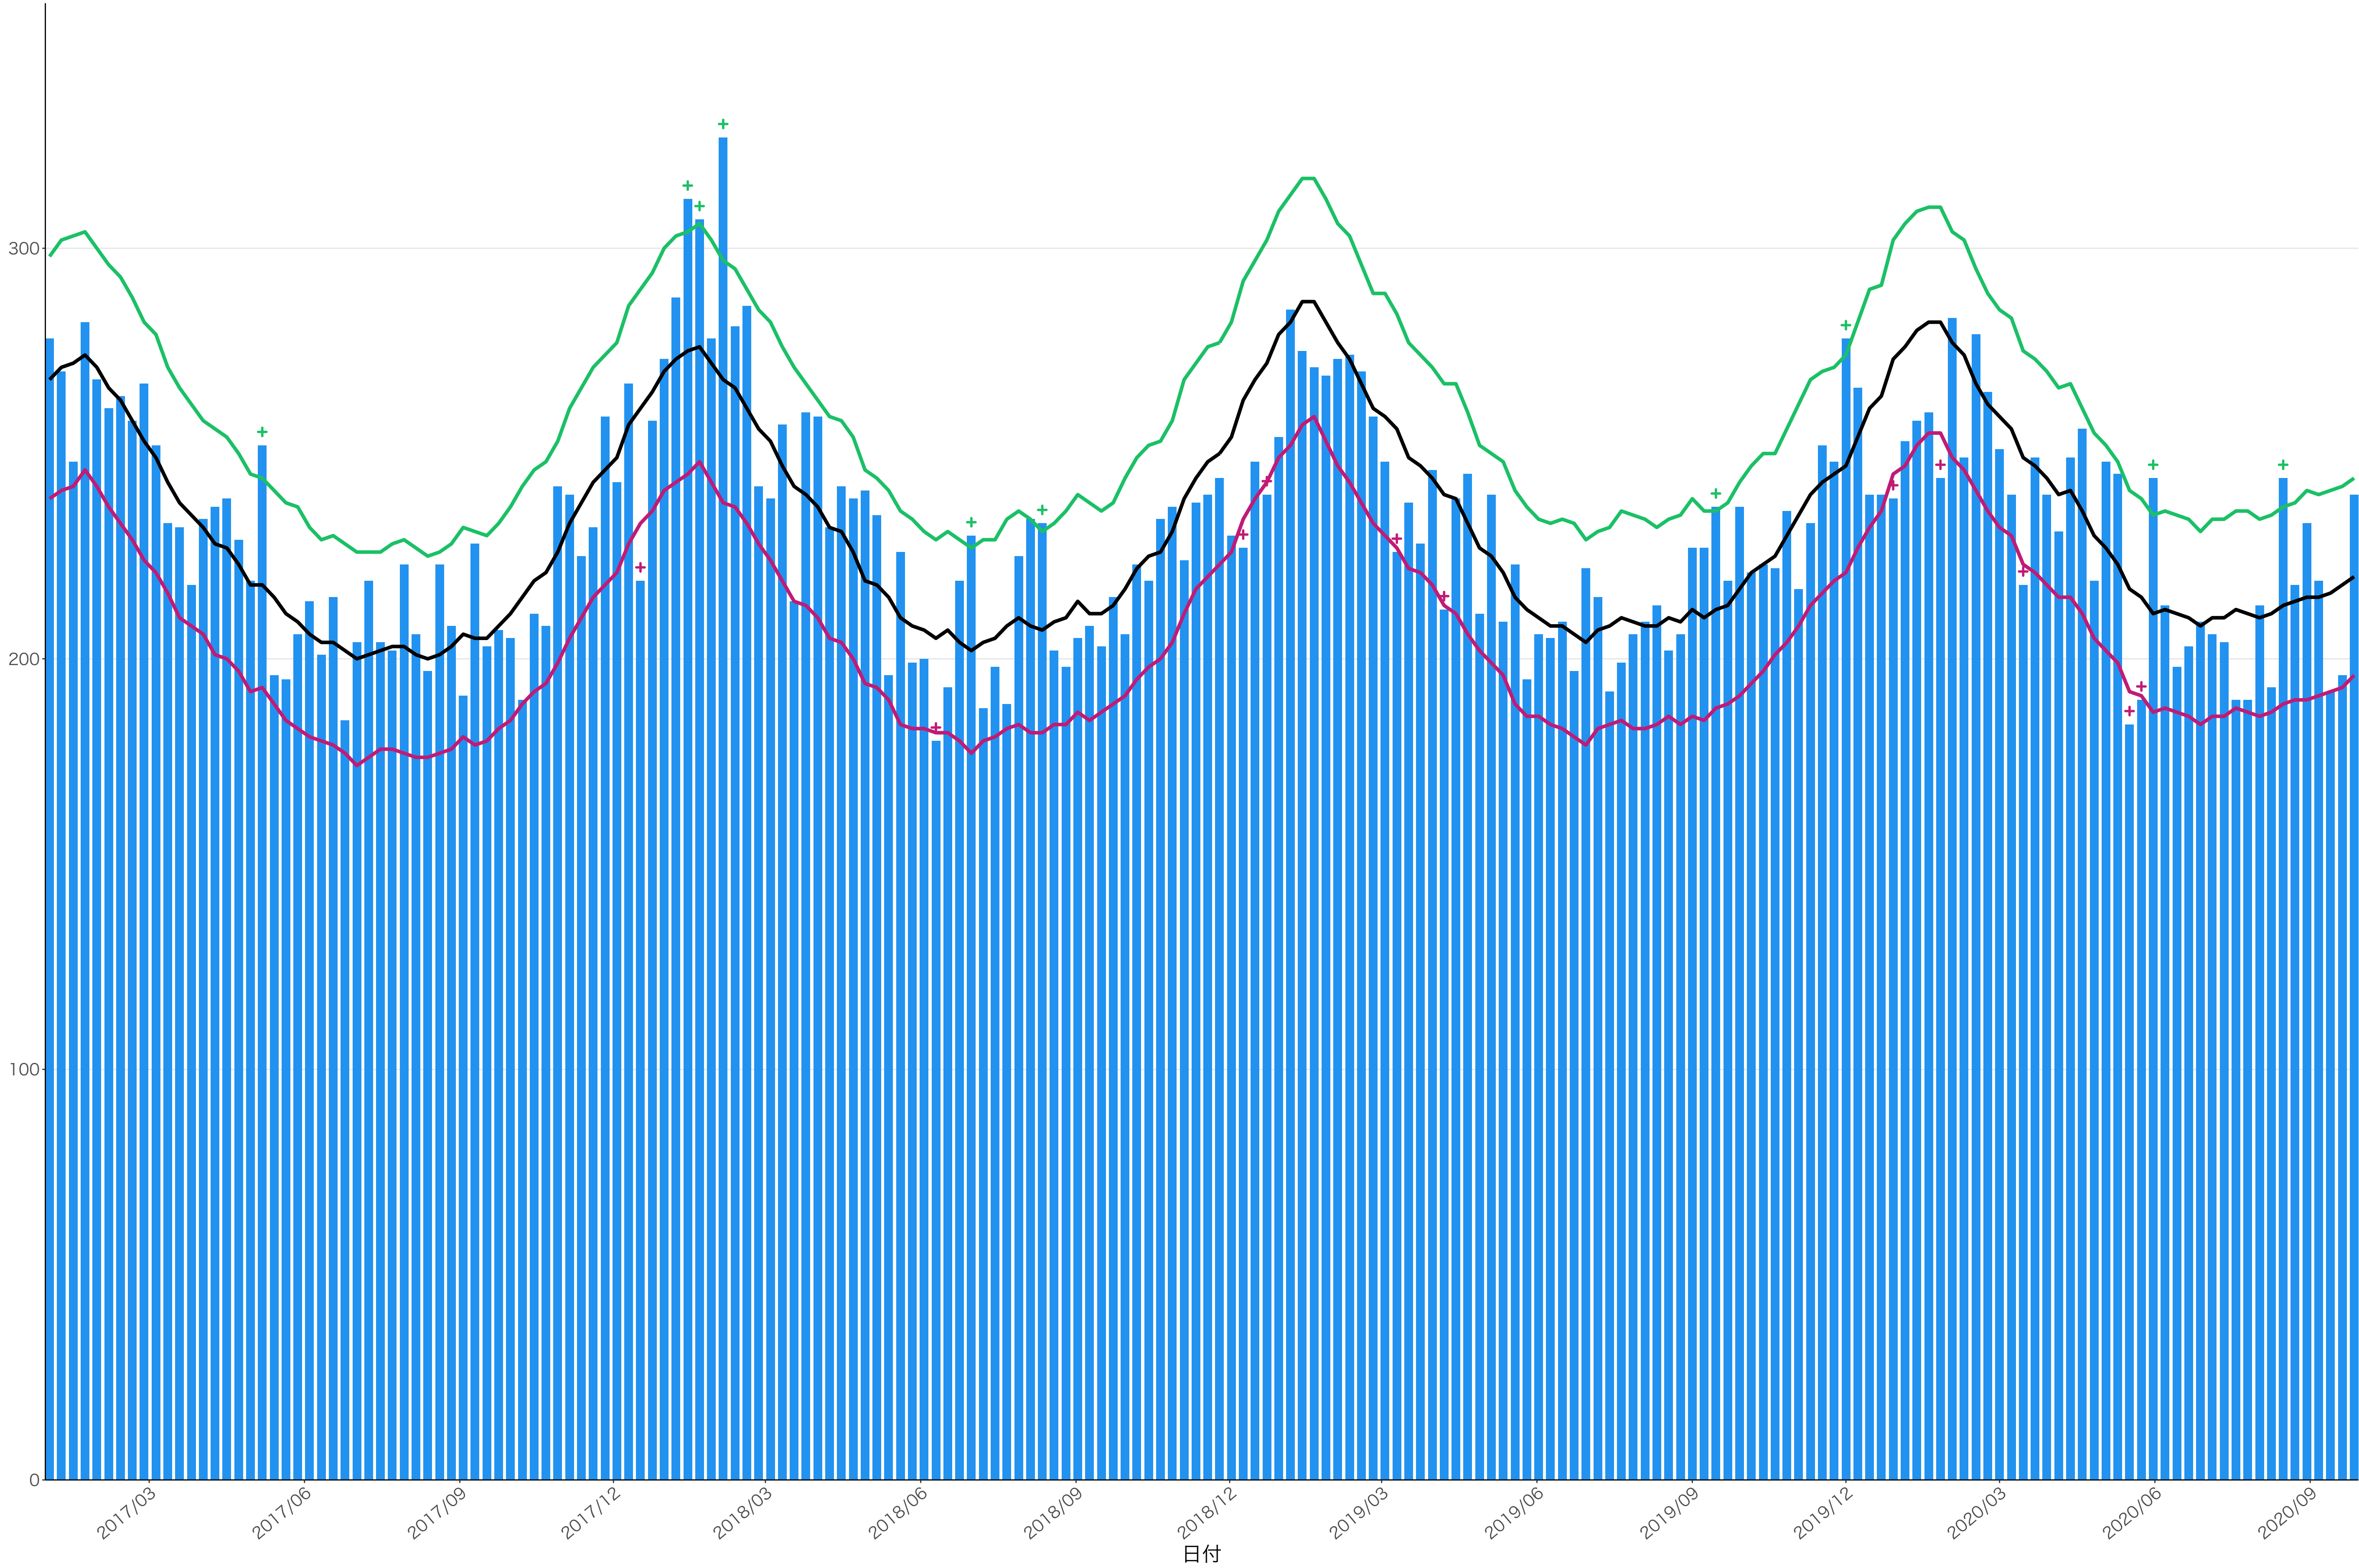

0  
200  
400  
600

2017/03 2017/06 2017/09 2017/12 2018/03 2018/06 2018/09 2018/12 2019/03 2019/06 2019/09 2019/12 2020/03 2020/06 2020/09

日付

死亡者数

死亡者数

2017/03 2017/06 2017/09 2017/12 2018/03 2018/06 2018/09 2018/12 2019/03 2019/06 2019/09 2019/12 2020/03 2020/06 2020/09

日付

0  
100  
200  
300  
400  
500

2017/03 2017/06 2017/09 2017/12 2018/03 2018/06 2018/09 2018/12 2019/03 2019/06 2019/09 2019/12 2020/03 2020/06 2020/09

日付

死亡者数

600  
400  
200  
0

2017/03 2017/06 2017/09 2017/12 2018/03 2018/06 2018/09 2018/12 2019/03 2019/06 2019/09 2019/12 2020/03 2020/06 2020/09

日付

死亡者数