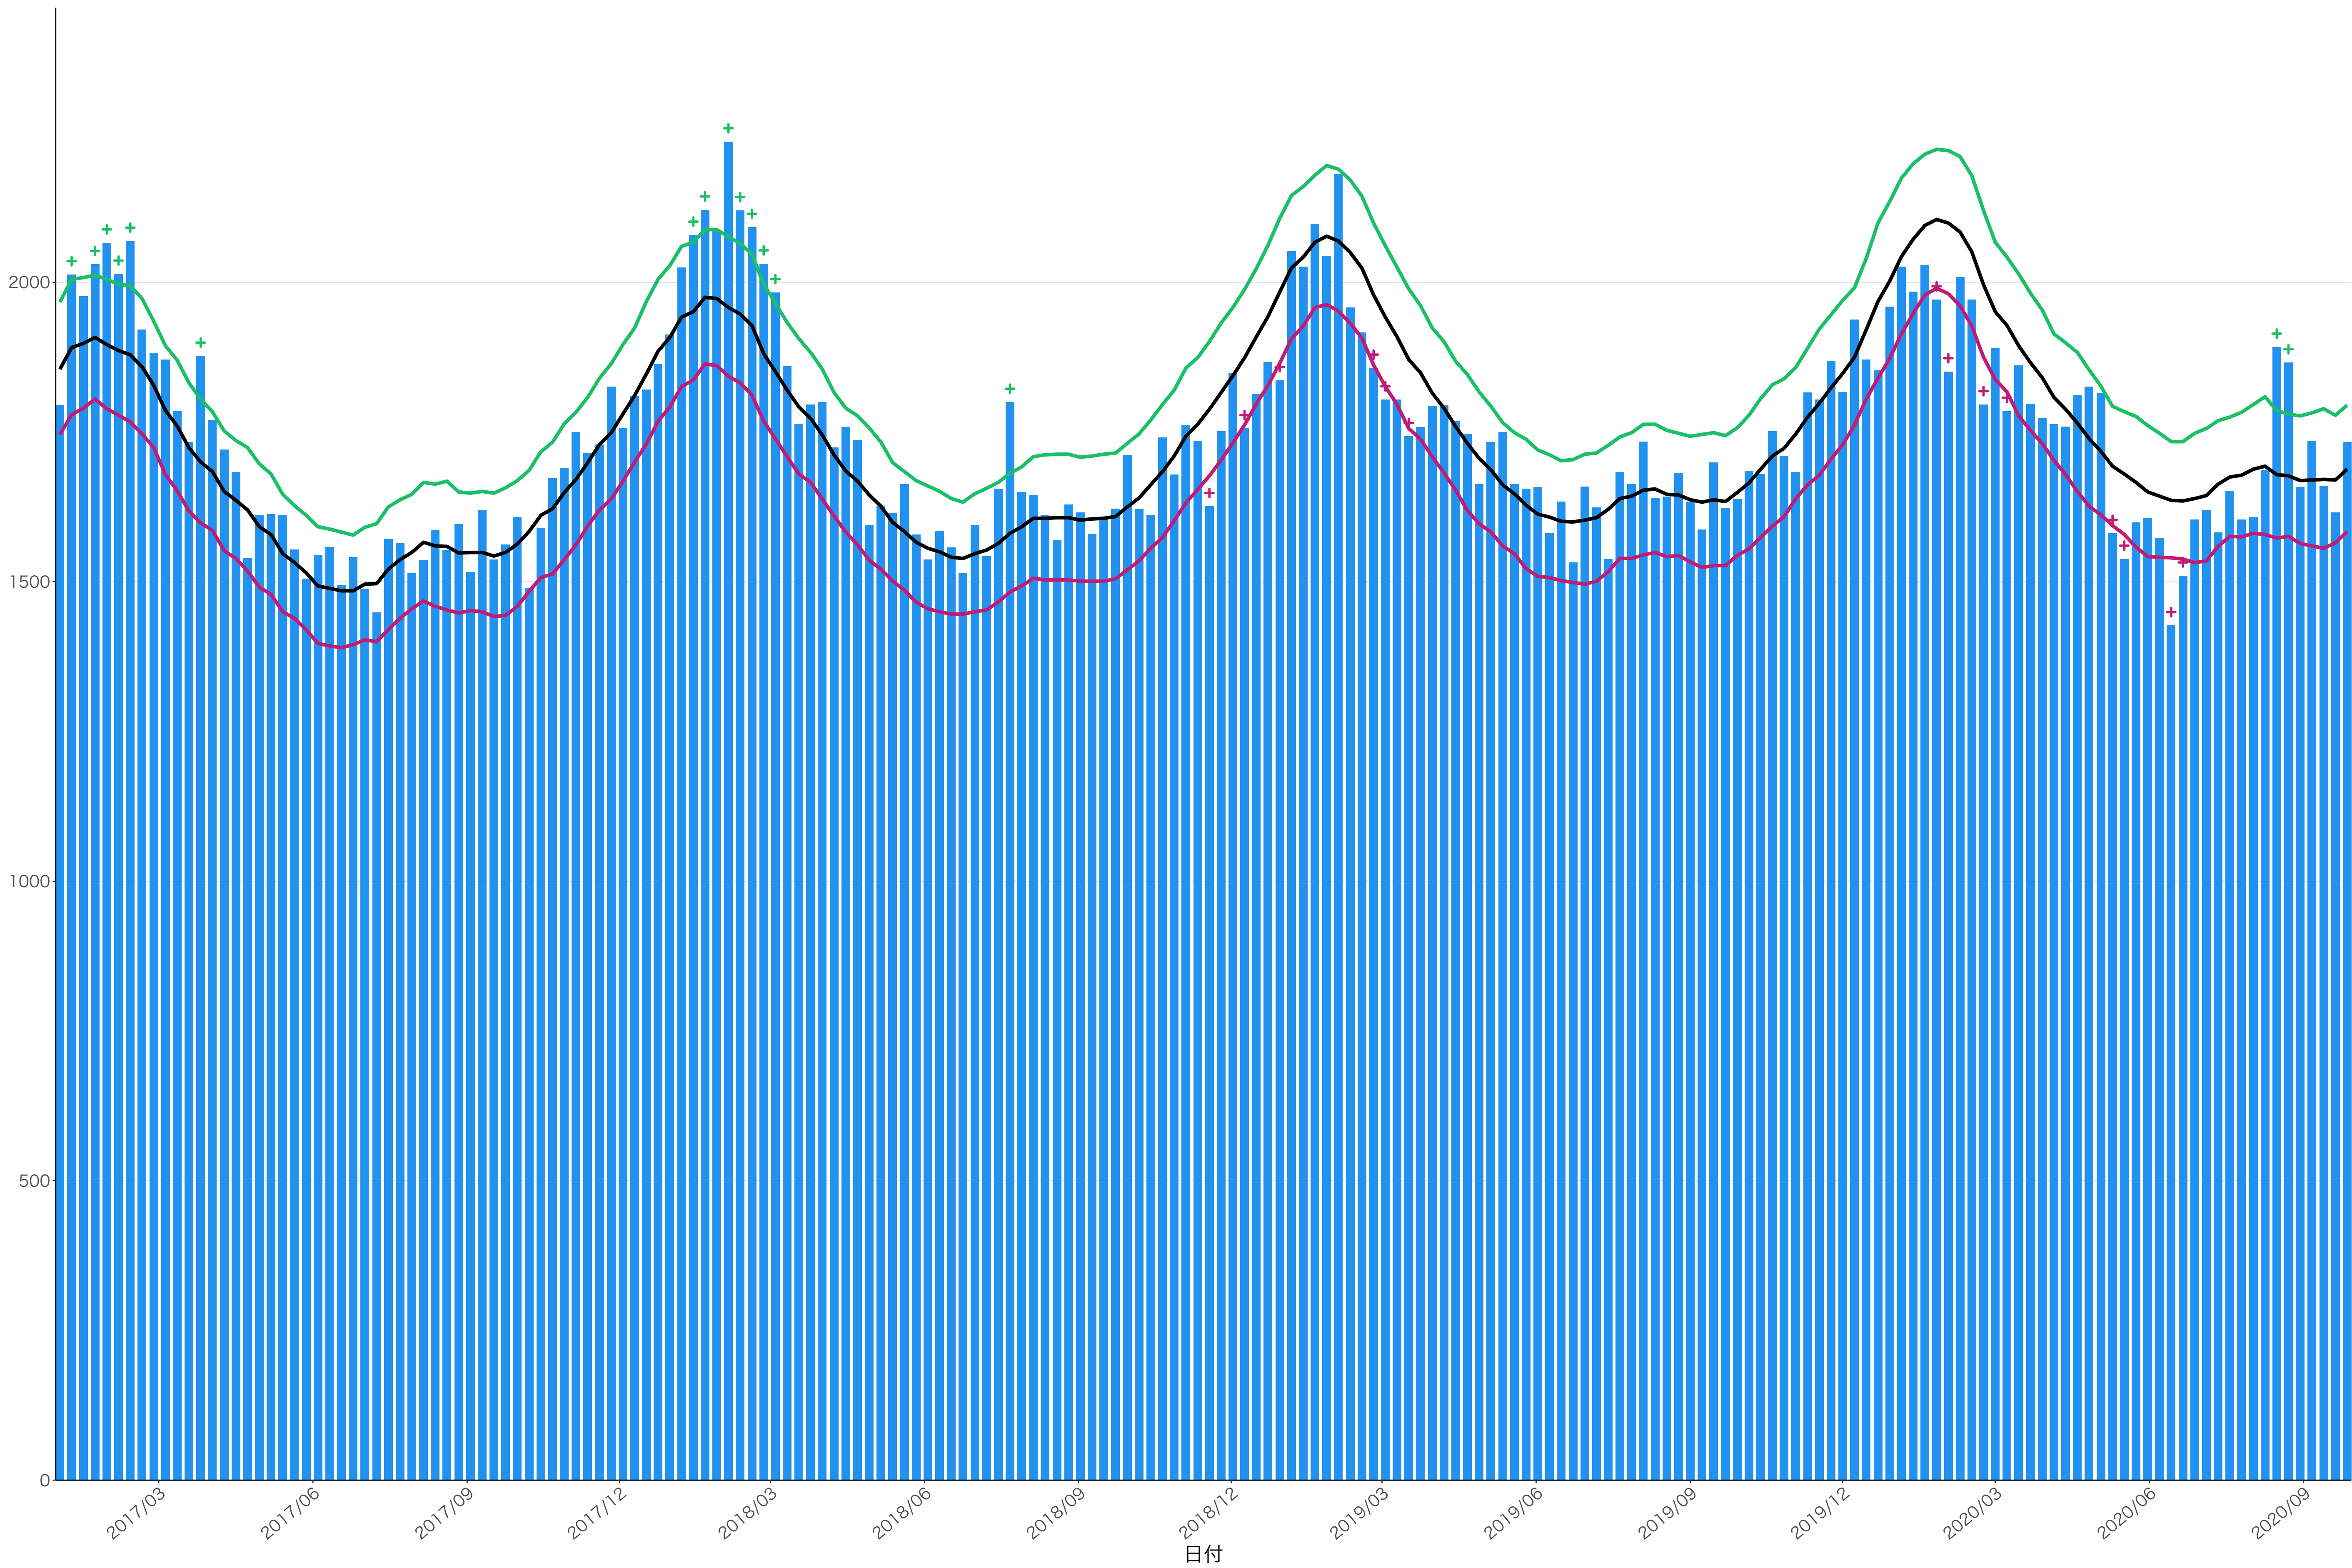

0  
200  
400  
600

2017/03 2017/06 2017/09 2017/12 2018/03 2018/06 2018/09 2018/12 2019/03 2019/06 2019/09 2019/12 2020/03 2020/06 2020/09

日付

死亡者数

死亡者数

2017/03 2017/06 2017/09 2017/12 2018/03 2018/06 2018/09 2018/12 2019/03 2019/06 2019/09 2019/12 2020/03 2020/06 2020/09

日付

0  
100  
200  
300  
400  
500

2017/03 2017/06 2017/09 2017/12 2018/03 2018/06 2018/09 2018/12 2019/03 2019/06 2019/09 2019/12 2020/03 2020/06 2020/09

日付

死亡者数

600  
400  
200  
0

2017/03 2017/06 2017/09 2017/12 2018/03 2018/06 2018/09 2018/12 2019/03 2019/06 2019/09 2019/12 2020/03 2020/06 2020/09

日付

死亡者数