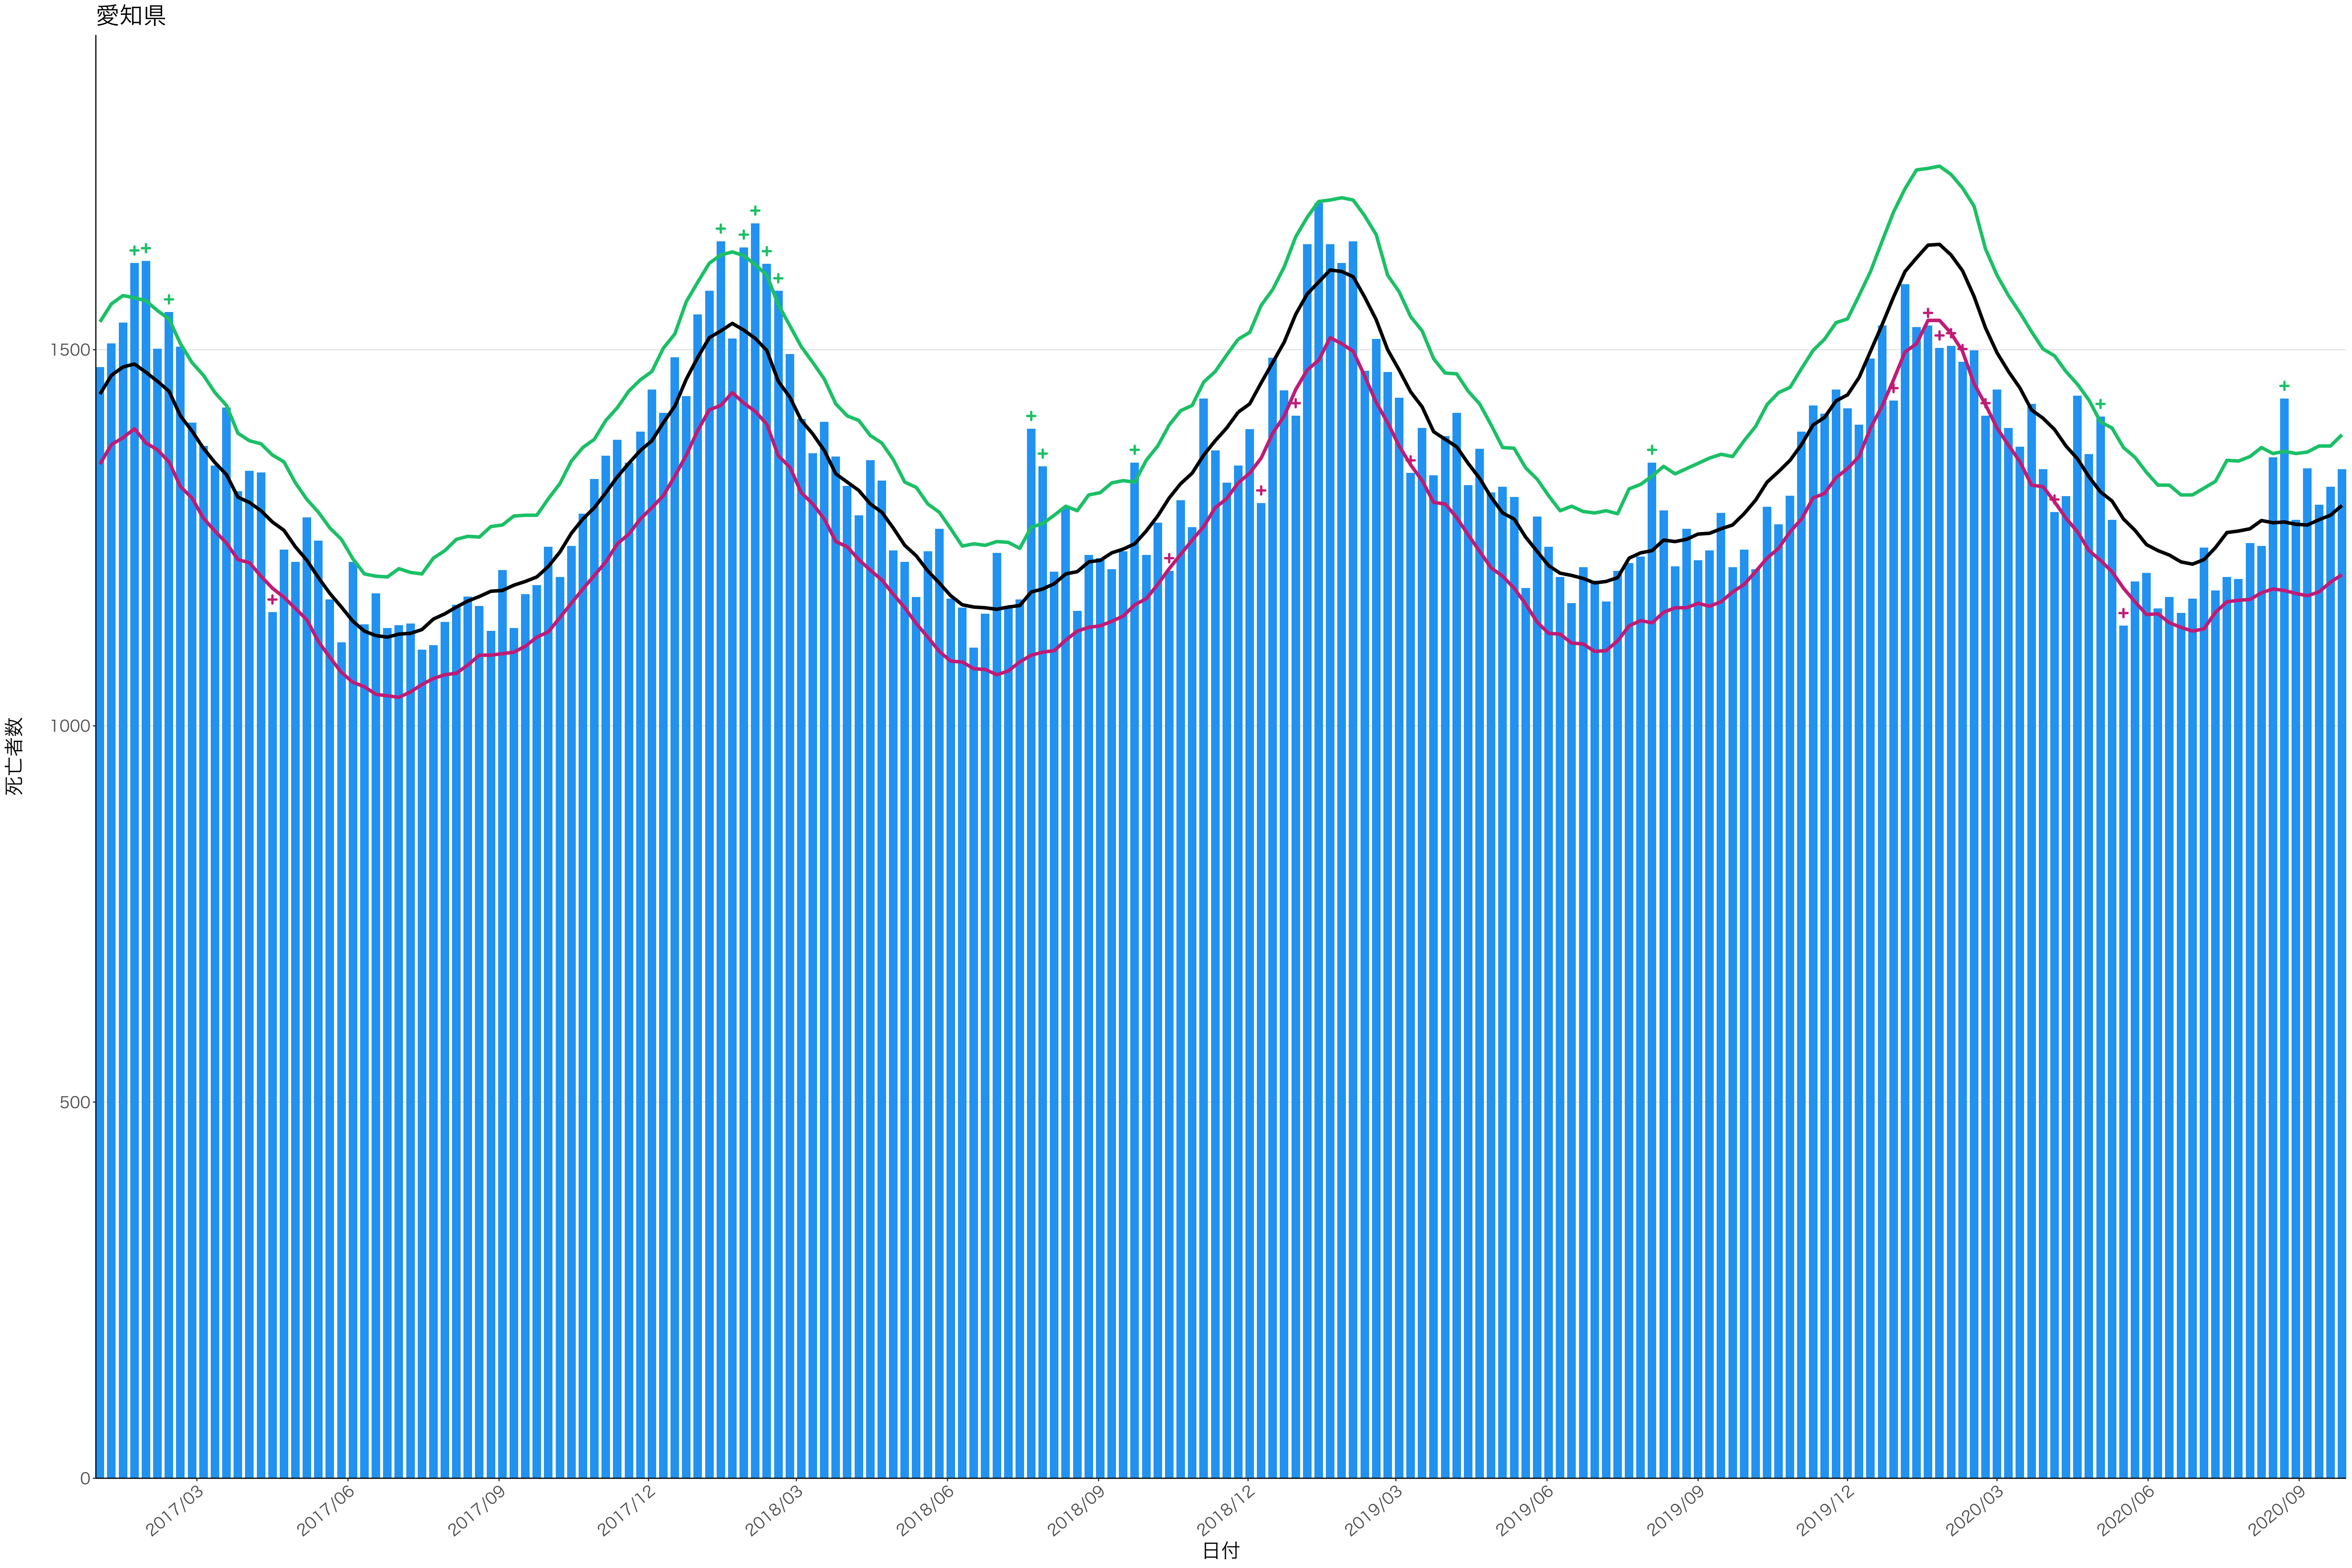

0  
200  
400  
600

2017/03 2017/06 2017/09 2017/12 2018/03 2018/06 2018/09 2018/12 2019/03 2019/06 2019/09 2019/12 2020/03 2020/06 2020/09

日付

死亡者数

死亡者数

2017/03 2017/06 2017/09 2017/12 2018/03 2018/06 2018/09 2018/12 2019/03 2019/06 2019/09 2019/12 2020/03 2020/06 2020/09

日付

0  
100  
200  
300  
400  
500

2017/03 2017/06 2017/09 2017/12 2018/03 2018/06 2018/09 2018/12 2019/03 2019/06 2019/09 2019/12 2020/03 2020/06 2020/09

日付

死亡者数

600  
400  
200  
0

2017/03 2017/06 2017/09 2017/12 2018/03 2018/06 2018/09 2018/12 2019/03 2019/06 2019/09 2019/12 2020/03 2020/06 2020/09

日付

死亡者数