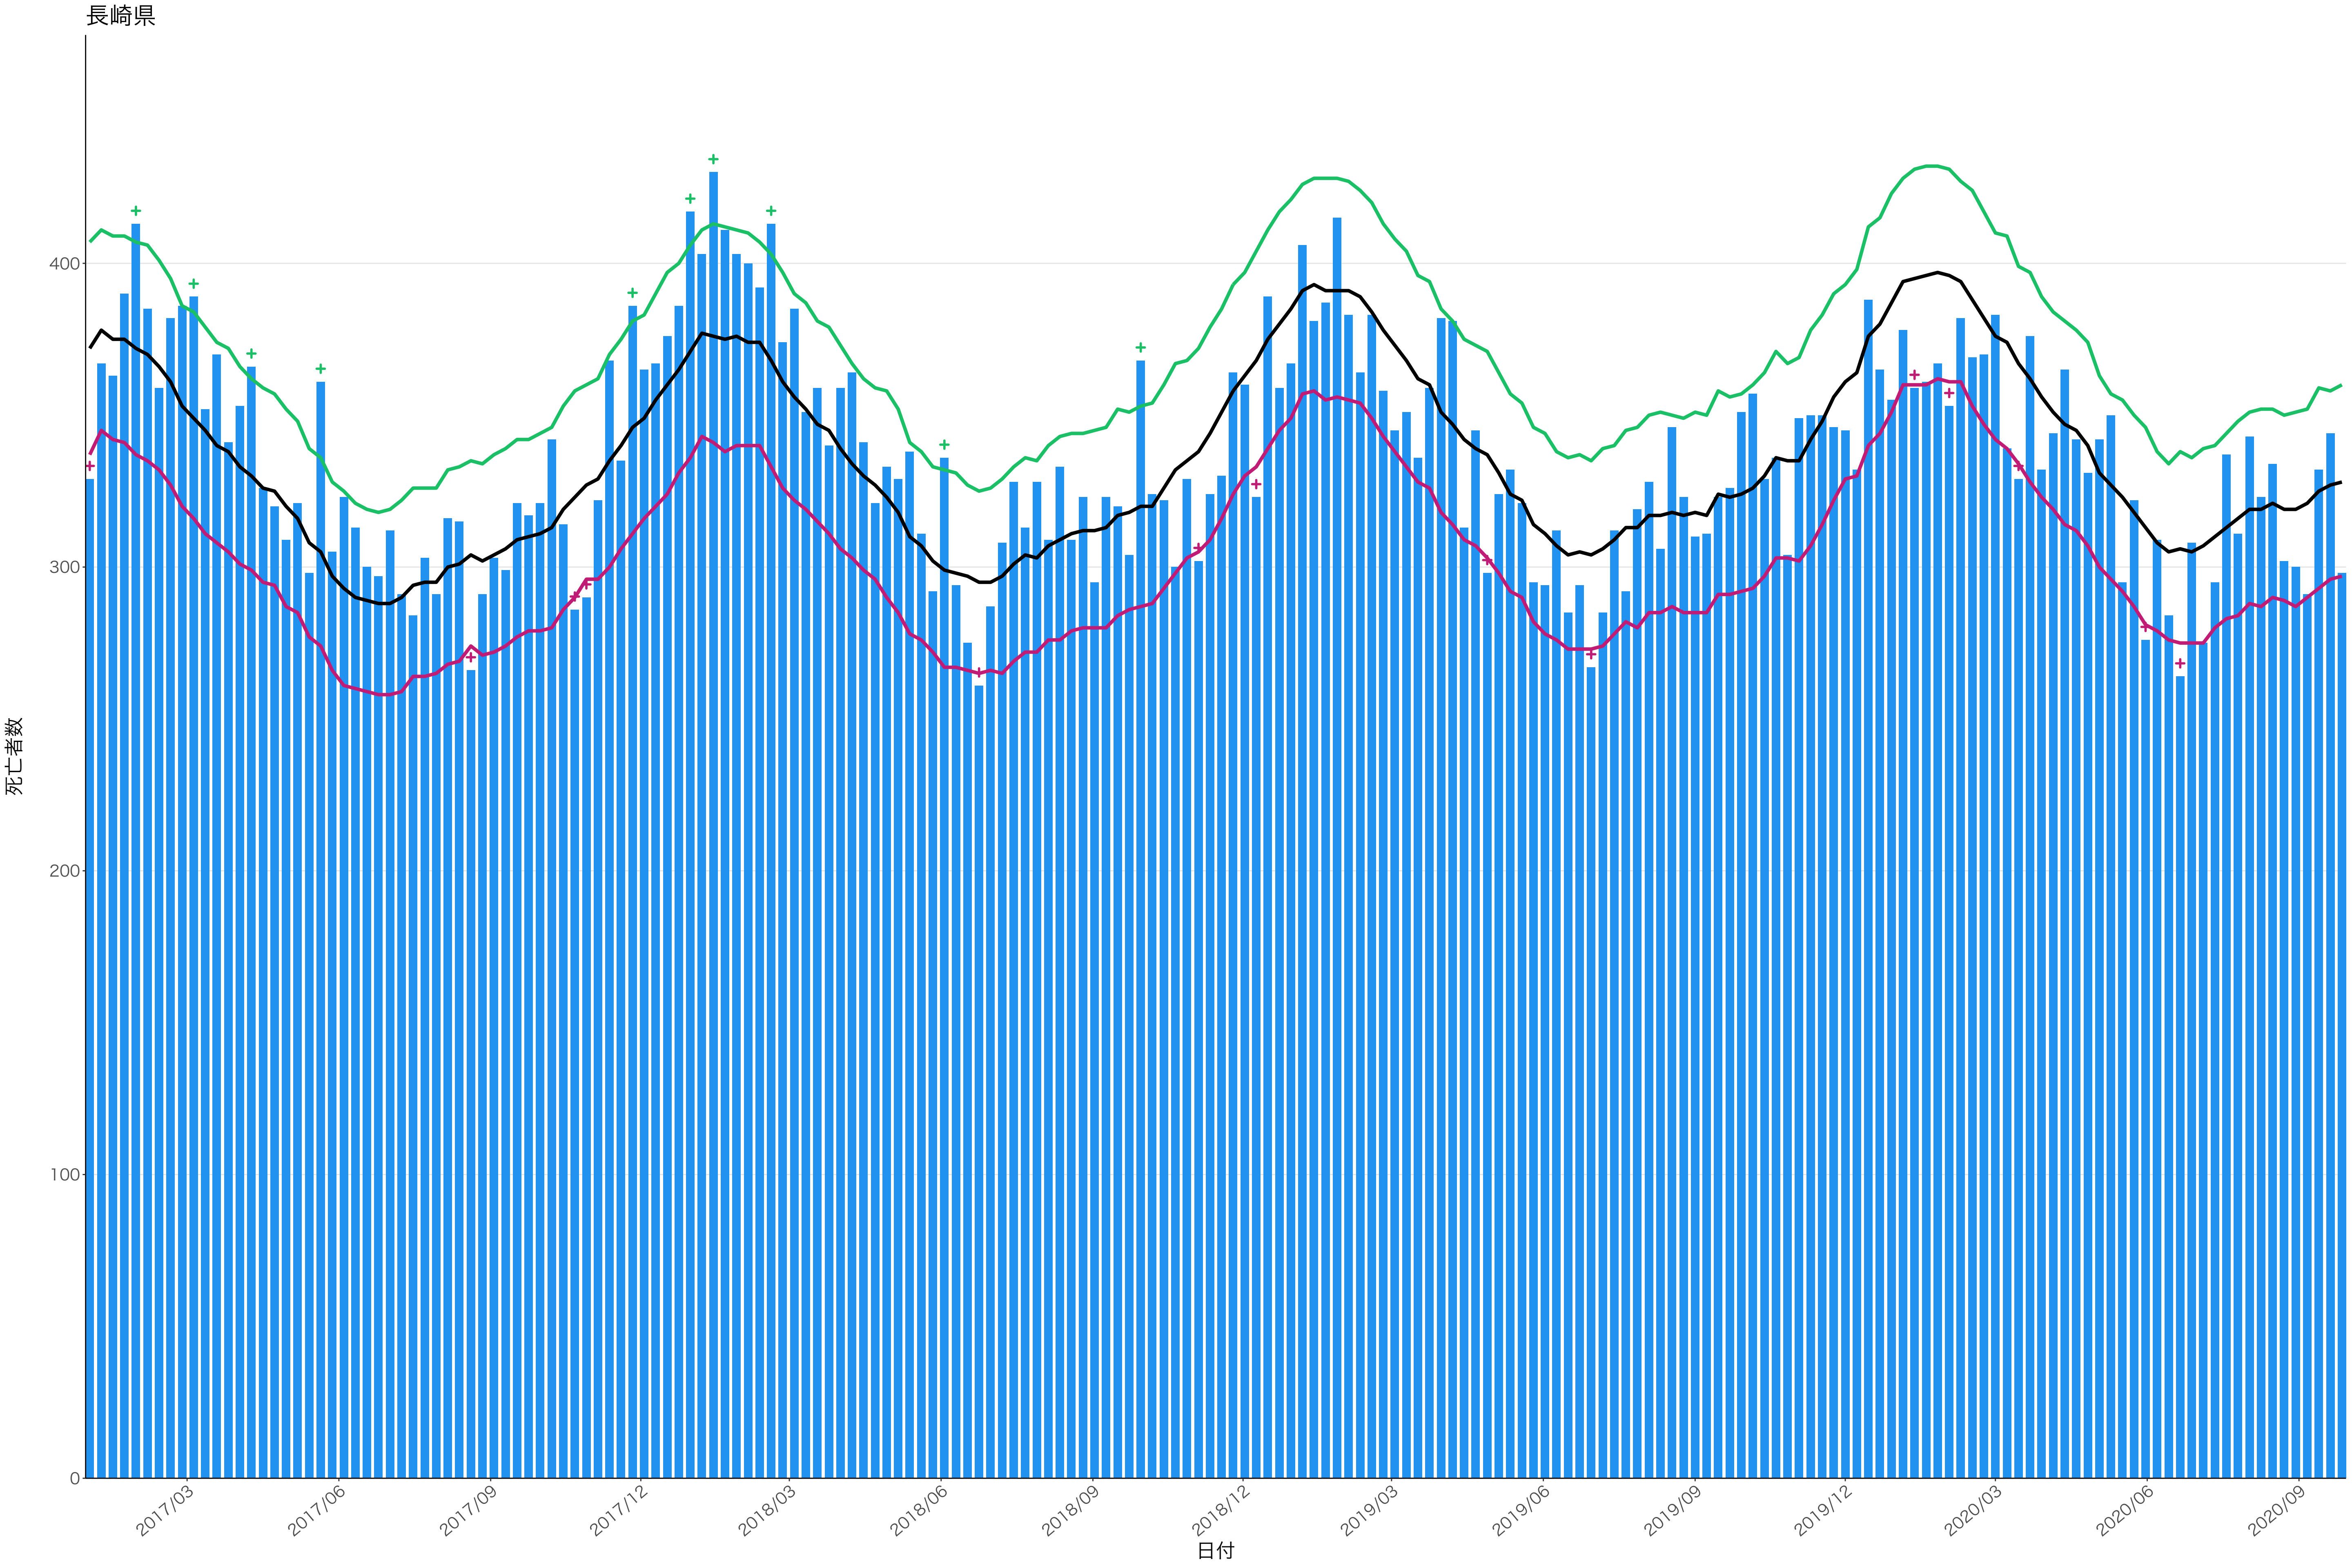

0  
200  
400  
600

2017/03 2017/06 2017/09 2017/12 2018/03 2018/06 2018/09 2018/12 2019/03 2019/06 2019/09 2019/12 2020/03 2020/06 2020/09

日付

死亡者数

死亡者数

2017/03 2017/06 2017/09 2017/12 2018/03 2018/06 2018/09 2018/12 2019/03 2019/06 2019/09 2019/12 2020/03 2020/06 2020/09

日付

0  
100  
200  
300  
400  
500

2017/03 2017/06 2017/09 2017/12 2018/03 2018/06 2018/09 2018/12 2019/03 2019/06 2019/09 2019/12 2020/03 2020/06 2020/09

日付

死亡者数

600  
400  
200  
0

2017/03 2017/06 2017/09 2017/12 2018/03 2018/06 2018/09 2018/12 2019/03 2019/06 2019/09 2019/12 2020/03 2020/06 2020/09

日付

死亡者数