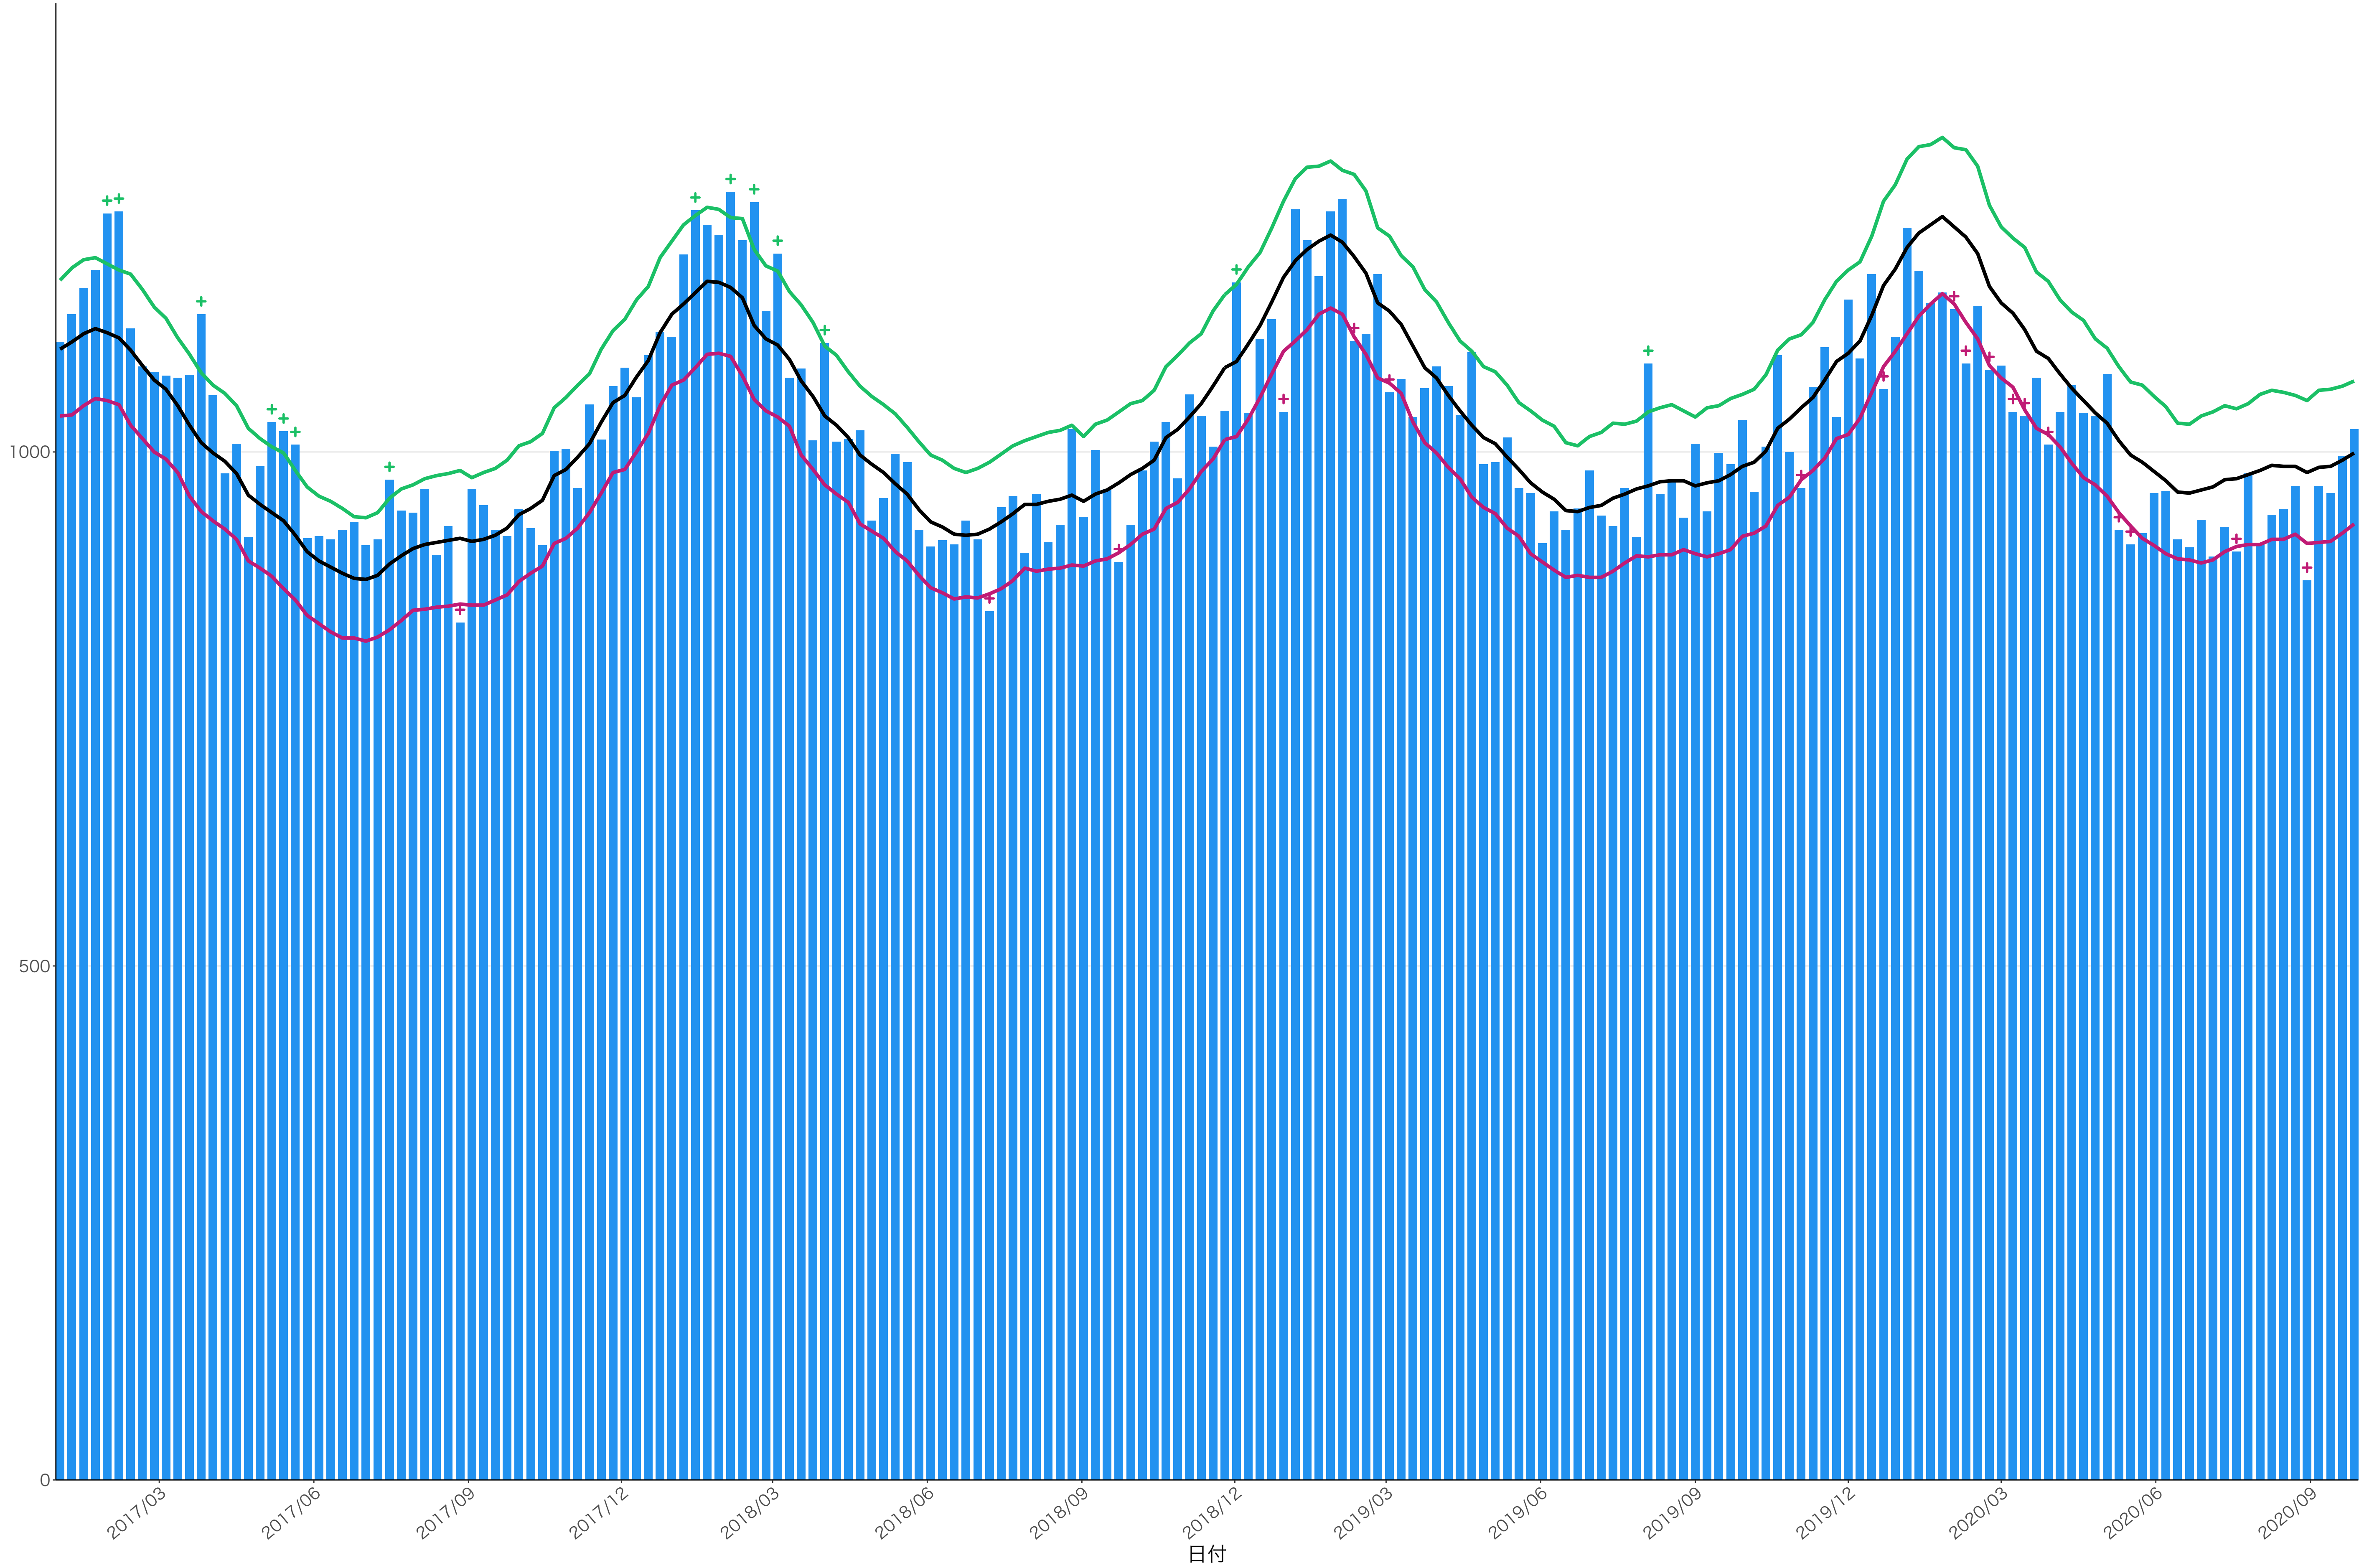

0  
200  
400  
600

2017/03 2017/06 2017/09 2017/12 2018/03 2018/06 2018/09 2018/12 2019/03 2019/06 2019/09 2019/12 2020/03 2020/06 2020/09

日付

死亡者数

死亡者数

2017/03 2017/06 2017/09 2017/12 2018/03 2018/06 2018/09 2018/12 2019/03 2019/06 2019/09 2019/12 2020/03 2020/06 2020/09

日付

0  
100  
200  
300  
400  
500

2017/03 2017/06 2017/09 2017/12 2018/03 2018/06 2018/09 2018/12 2019/03 2019/06 2019/09 2019/12 2020/03 2020/06 2020/09

日付

死亡者数

600  
400  
200  
0

2017/03 2017/06 2017/09 2017/12 2018/03 2018/06 2018/09 2018/12 2019/03 2019/06 2019/09 2019/12 2020/03 2020/06 2020/09

日付

死亡者数