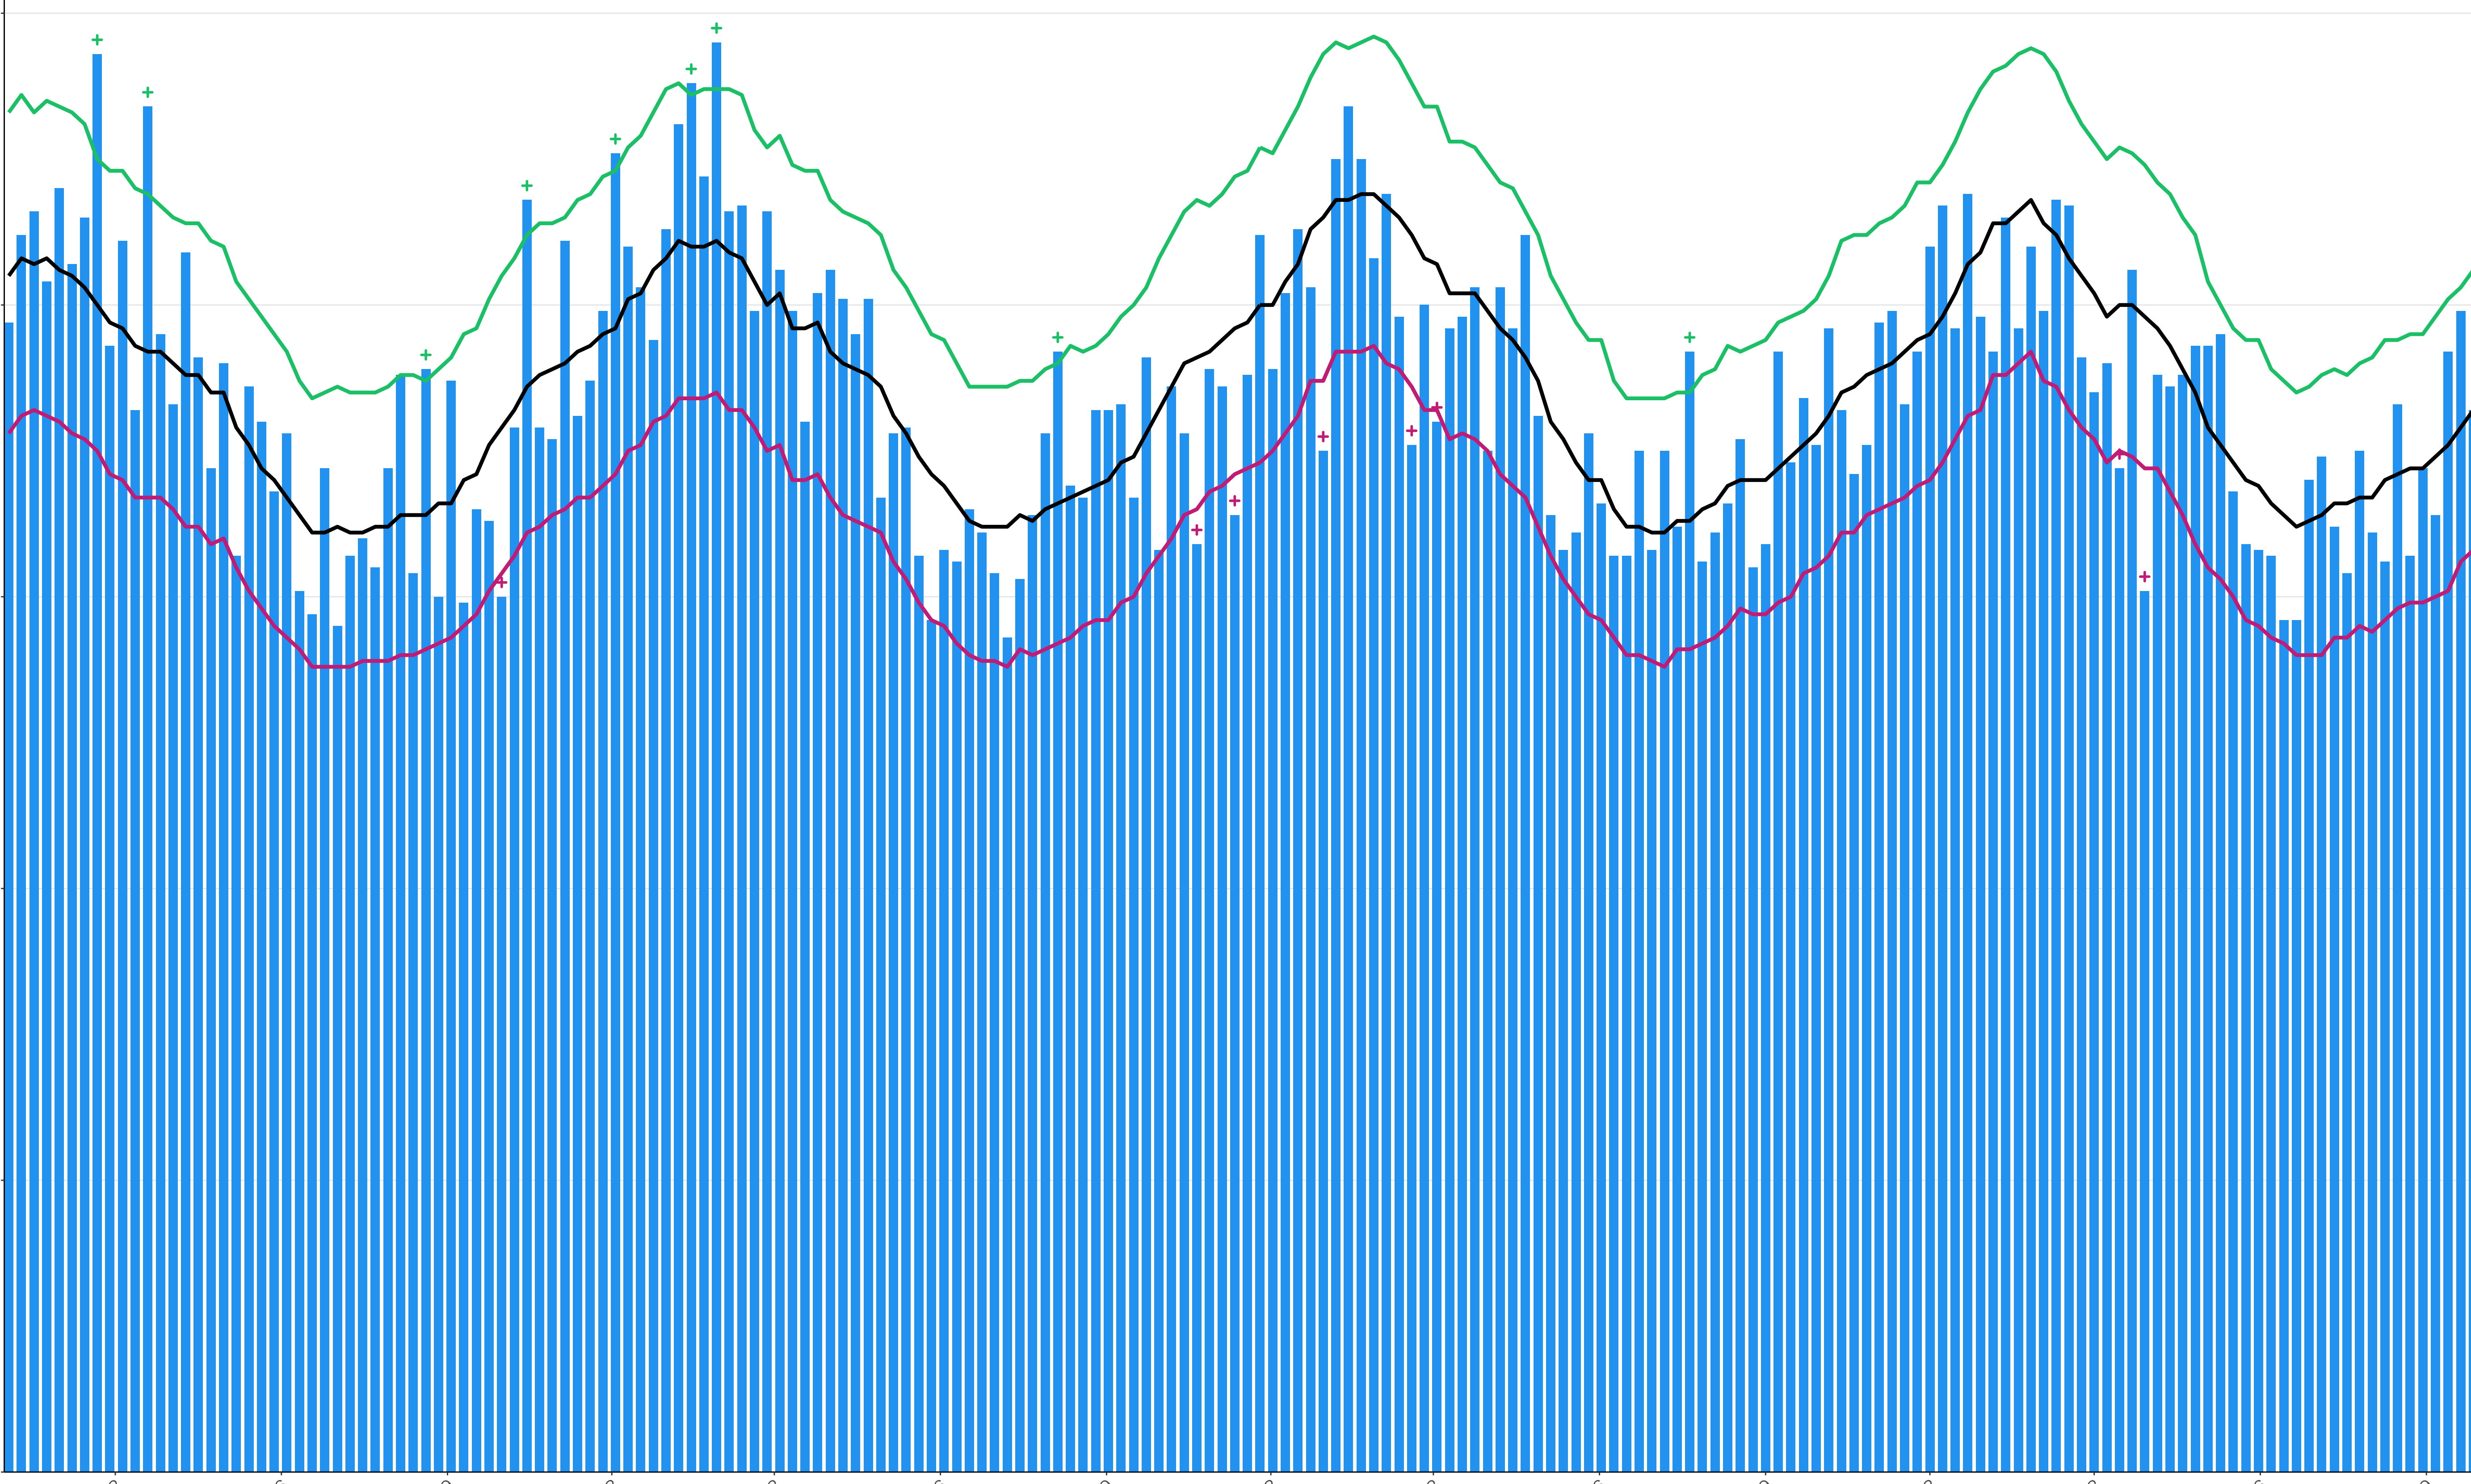

0  
200  
400  
600

2017/03 2017/06 2017/09 2017/12 2018/03 2018/06 2018/09 2018/12 2019/03 2019/06 2019/09 2019/12 2020/03 2020/06 2020/09

日付

死亡者数

死亡者数

2017/03 2017/06 2017/09 2017/12 2018/03 2018/06 2018/09 2018/12 2019/03 2019/06 2019/09 2019/12 2020/03 2020/06 2020/09

日付

0  
100  
200  
300  
400  
500

2017/03 2017/06 2017/09 2017/12 2018/03 2018/06 2018/09 2018/12 2019/03 2019/06 2019/09 2019/12 2020/03 2020/06 2020/09

日付

死亡者数

600  
400  
200  
0

2017/03 2017/06 2017/09 2017/12 2018/03 2018/06 2018/09 2018/12 2019/03 2019/06 2019/09 2019/12 2020/03 2020/06 2020/09

日付

死亡者数