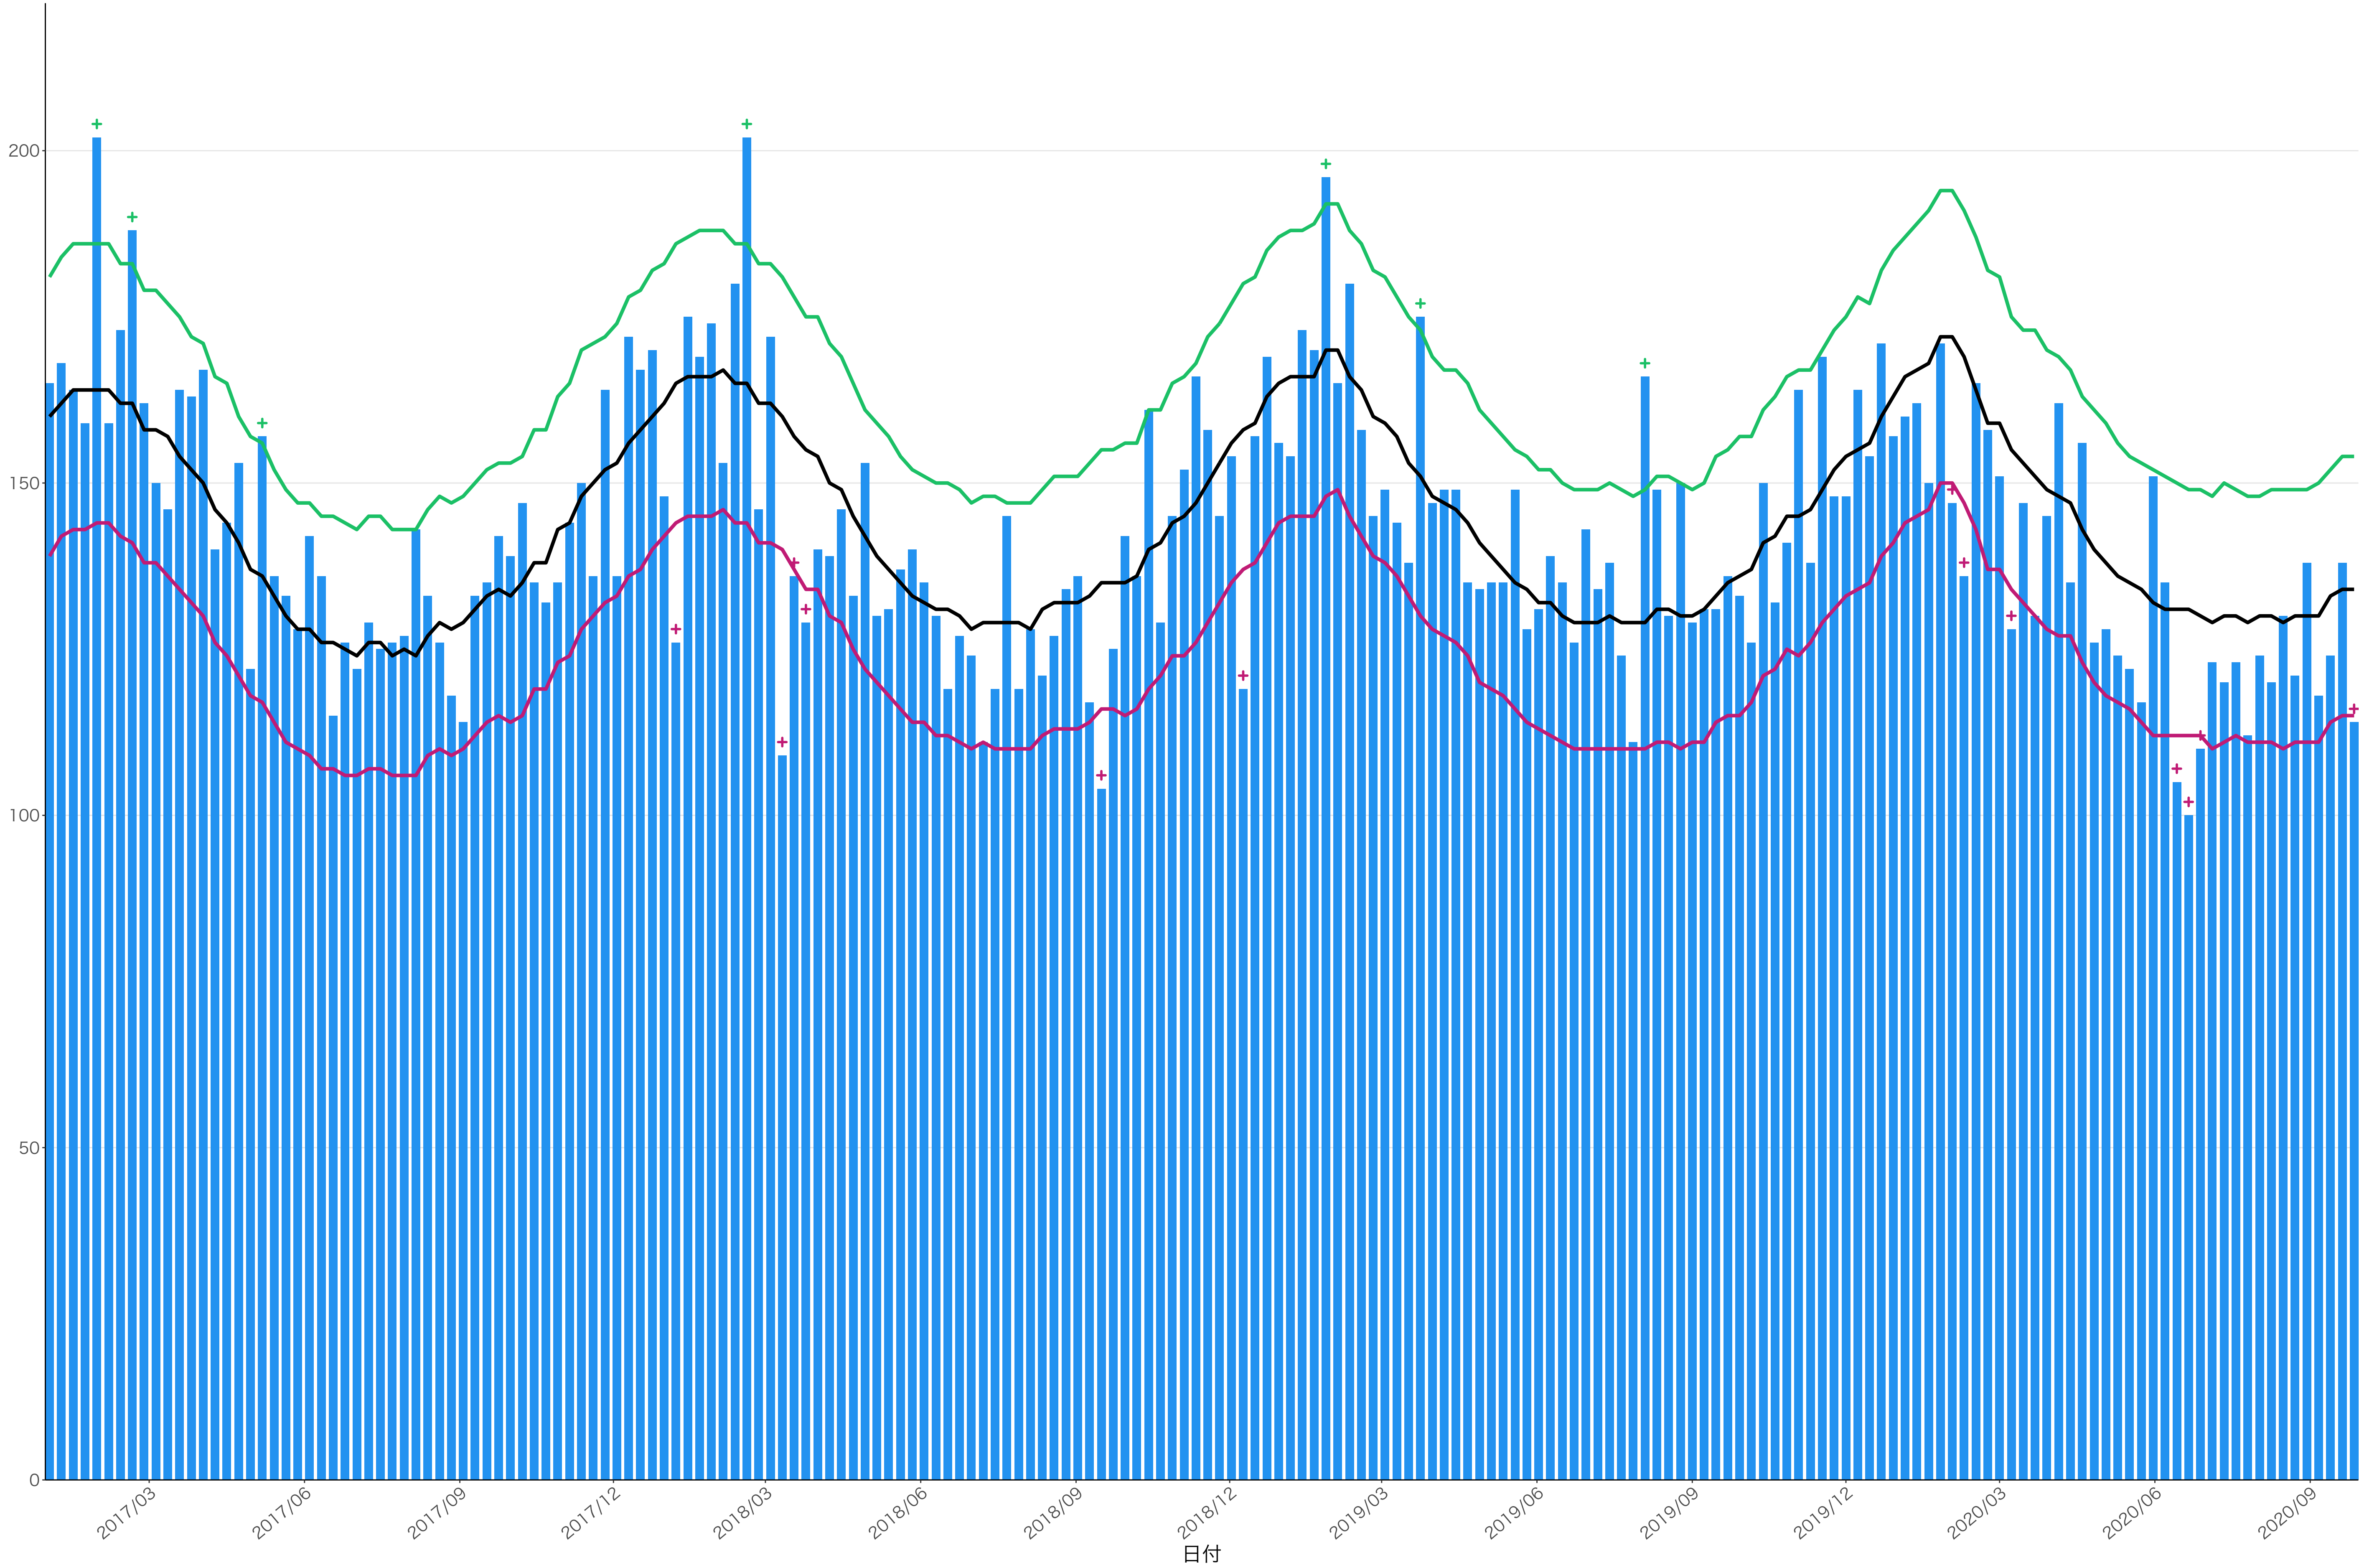

0  
200  
400  
600

2017/03 2017/06 2017/09 2017/12 2018/03 2018/06 2018/09 2018/12 2019/03 2019/06 2019/09 2019/12 2020/03 2020/06 2020/09

日付

死亡者数

死亡者数

2017/03 2017/06 2017/09 2017/12 2018/03 2018/06 2018/09 2018/12 2019/03 2019/06 2019/09 2019/12 2020/03 2020/06 2020/09

日付

0  
100  
200  
300  
400  
500

2017/03 2017/06 2017/09 2017/12 2018/03 2018/06 2018/09 2018/12 2019/03 2019/06 2019/09 2019/12 2020/03 2020/06 2020/09

日付

死亡者数

600  
400  
200  
0

2017/03 2017/06 2017/09 2017/12 2018/03 2018/06 2018/09 2018/12 2019/03 2019/06 2019/09 2019/12 2020/03 2020/06 2020/09

日付

死亡者数