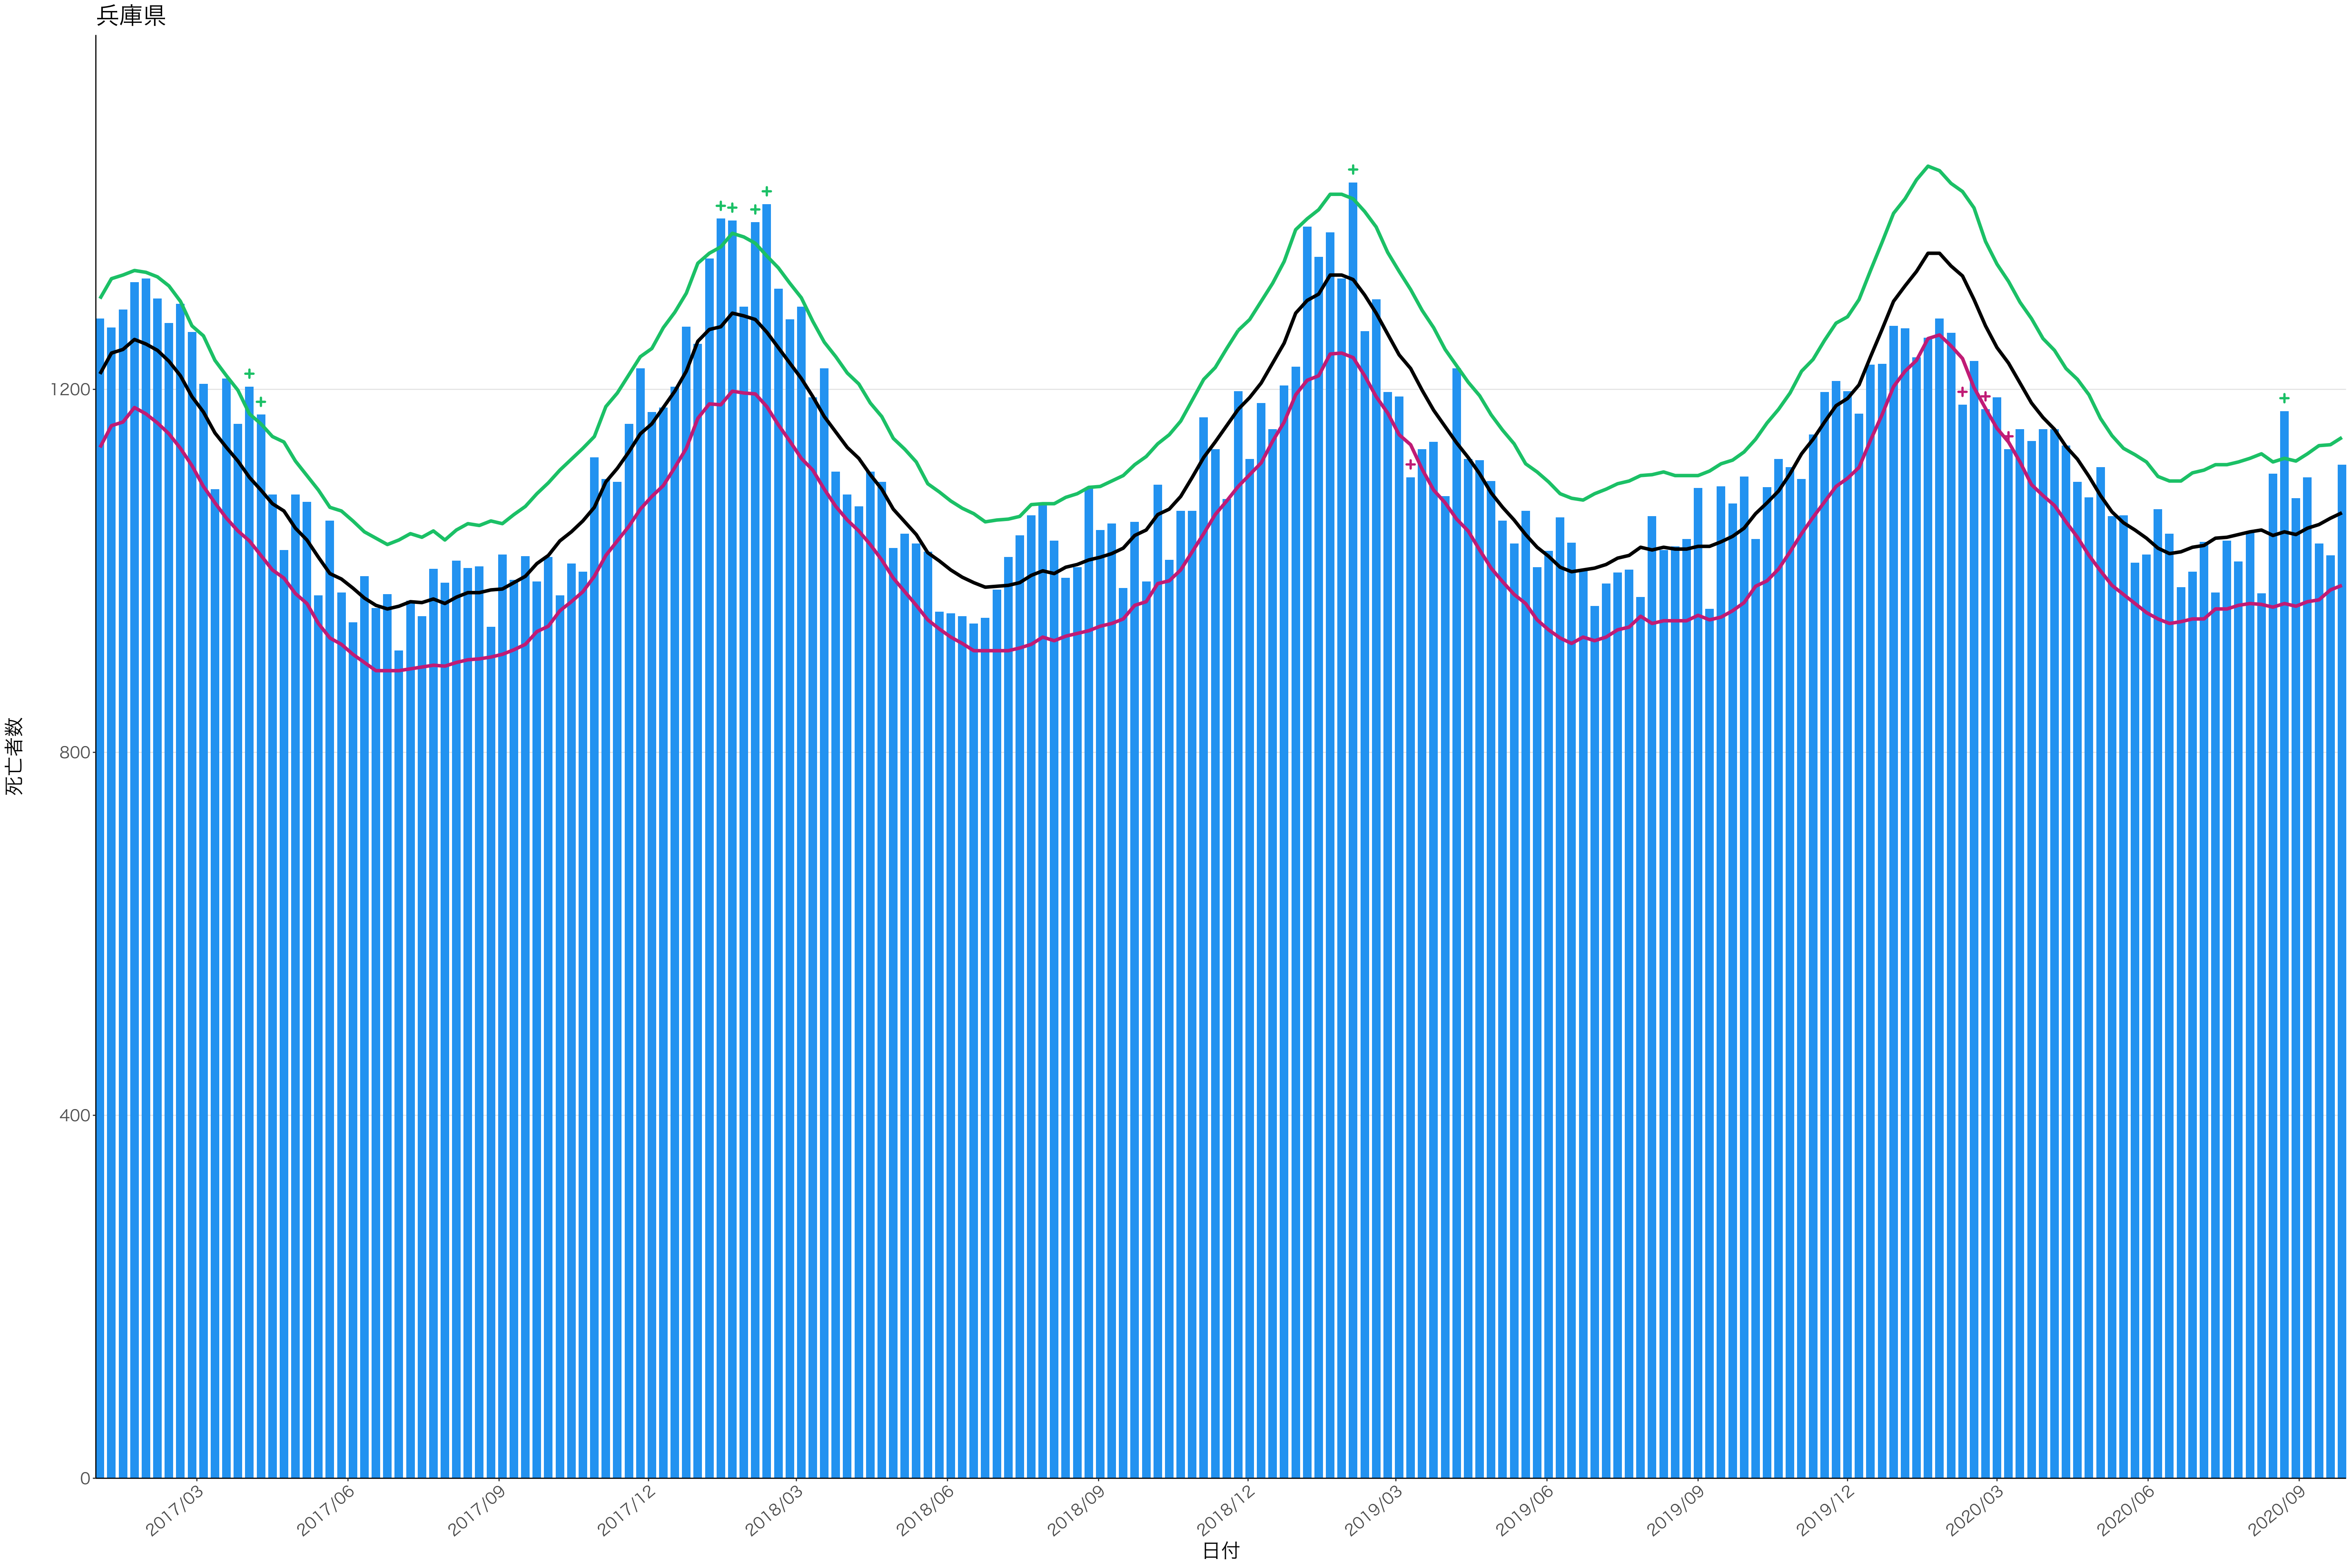

0  
200  
400  
600

2017/03 2017/06 2017/09 2017/12 2018/03 2018/06 2018/09 2018/12 2019/03 2019/06 2019/09 2019/12 2020/03 2020/06 2020/09

日付

死亡者数

死亡者数

2017/03 2017/06 2017/09 2017/12 2018/03 2018/06 2018/09 2018/12 2019/03 2019/06 2019/09 2019/12 2020/03 2020/06 2020/09

日付

0  
100  
200  
300  
400  
500

2017/03 2017/06 2017/09 2017/12 2018/03 2018/06 2018/09 2018/12 2019/03 2019/06 2019/09 2019/12 2020/03 2020/06 2020/09

日付

死亡者数

600  
400  
200  
0

2017/03 2017/06 2017/09 2017/12 2018/03 2018/06 2018/09 2018/12 2019/03 2019/06 2019/09 2019/12 2020/03 2020/06 2020/09

日付

死亡者数