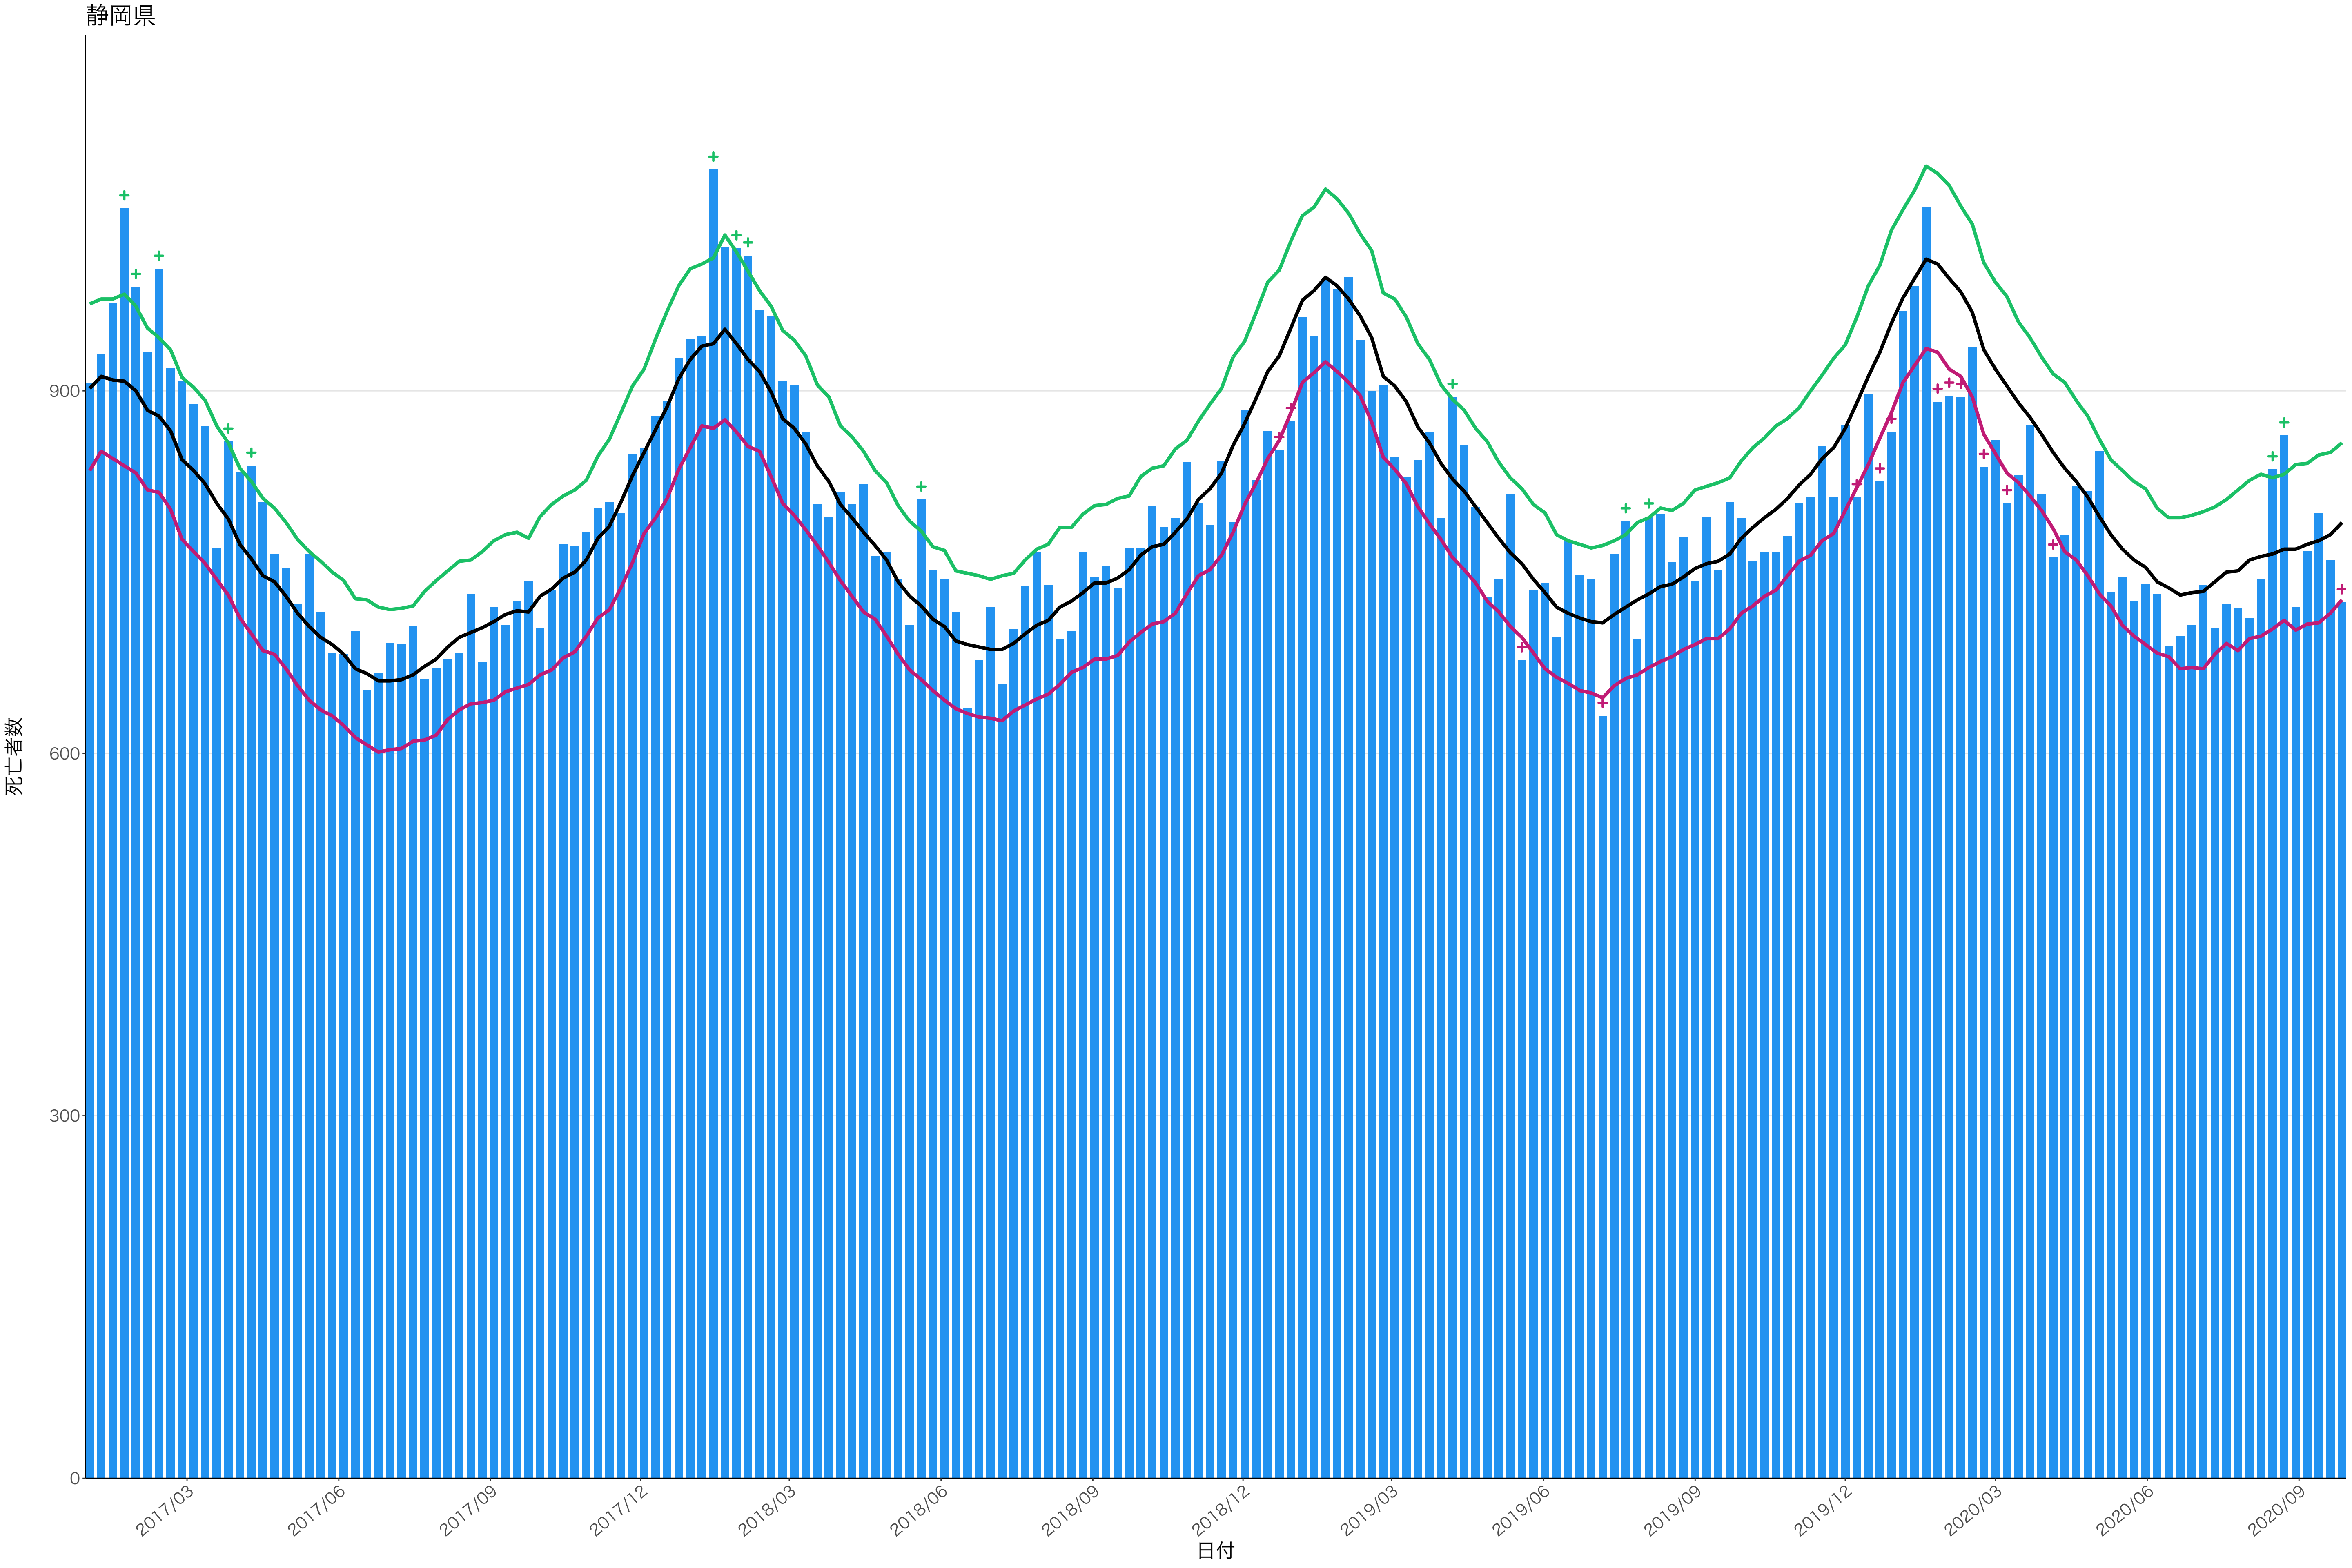

0  
200  
400  
600

2017/03 2017/06 2017/09 2017/12 2018/03 2018/06 2018/09 2018/12 2019/03 2019/06 2019/09 2019/12 2020/03 2020/06 2020/09

日付

死亡者数

死亡者数

2017/03 2017/06 2017/09 2017/12 2018/03 2018/06 2018/09 2018/12 2019/03 2019/06 2019/09 2019/12 2020/03 2020/06 2020/09

日付

0  
100  
200  
300  
400  
500

2017/03 2017/06 2017/09 2017/12 2018/03 2018/06 2018/09 2018/12 2019/03 2019/06 2019/09 2019/12 2020/03 2020/06 2020/09

日付

死亡者数

600  
400  
200  
0

2017/03 2017/06 2017/09 2017/12 2018/03 2018/06 2018/09 2018/12 2019/03 2019/06 2019/09 2019/12 2020/03 2020/06 2020/09

日付

死亡者数