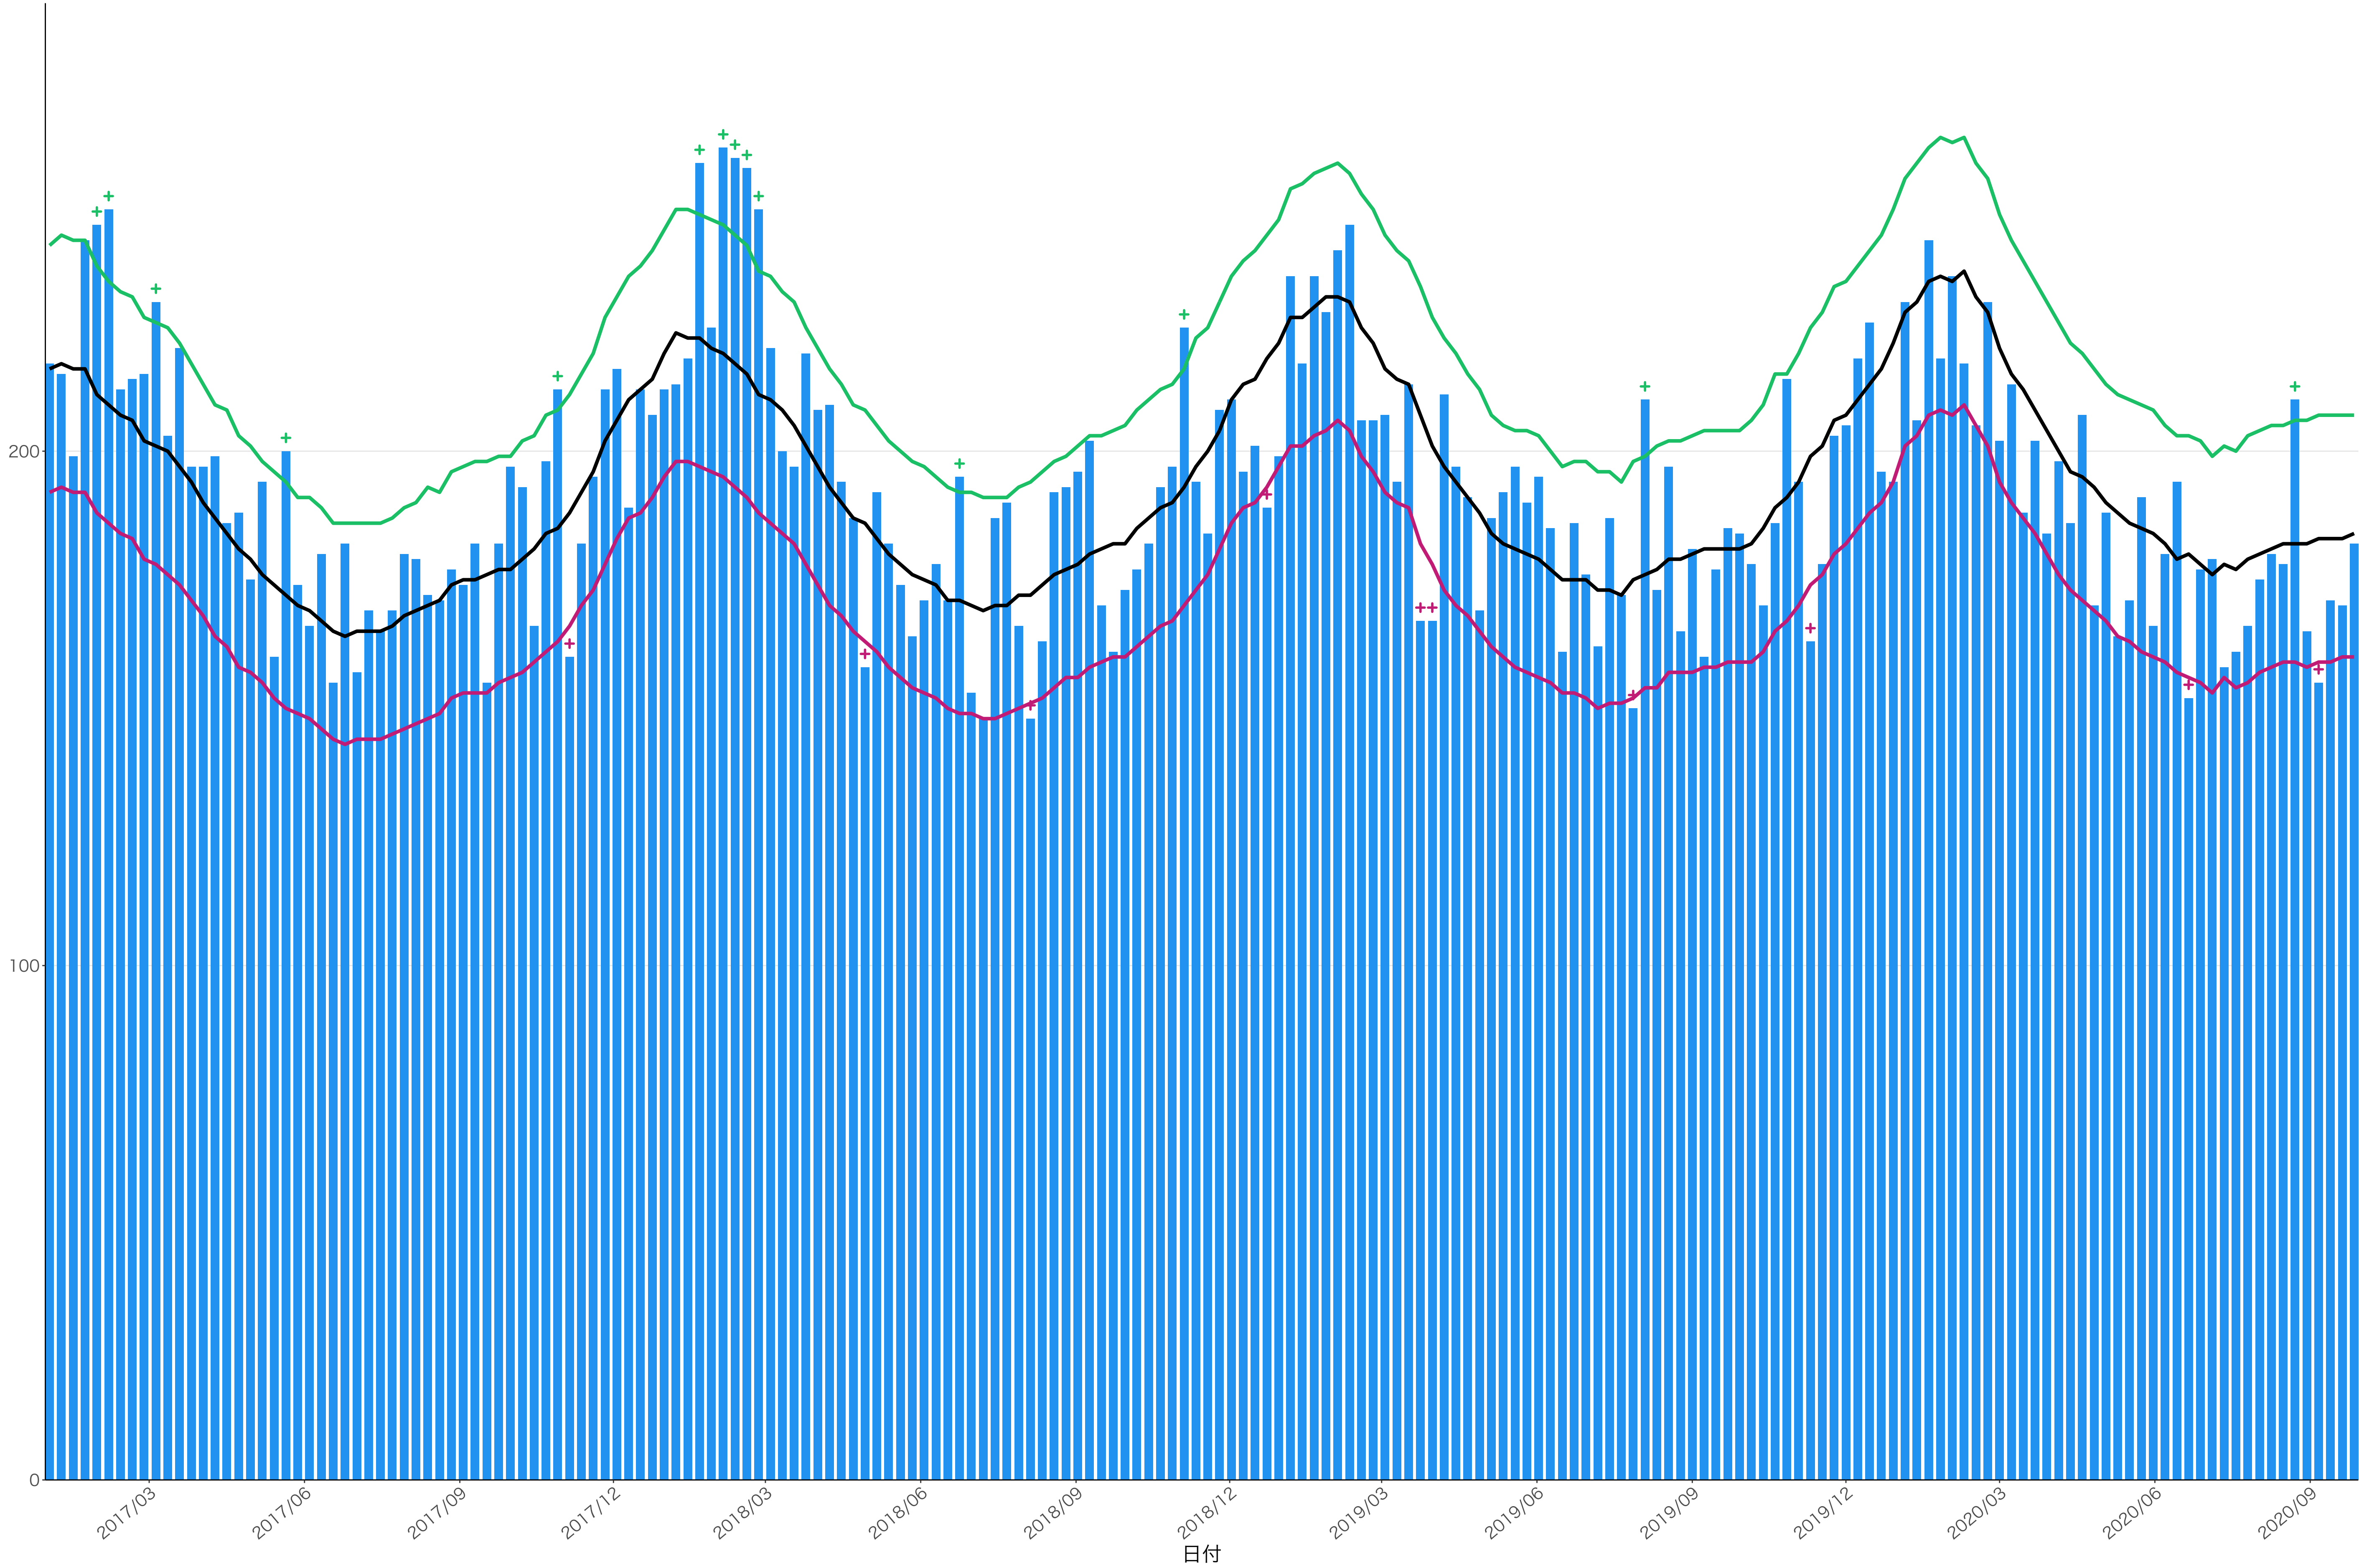

0  
200  
400  
600

2017/03 2017/06 2017/09 2017/12 2018/03 2018/06 2018/09 2018/12 2019/03 2019/06 2019/09 2019/12 2020/03 2020/06 2020/09

日付

死亡者数

死亡者数

2017/03 2017/06 2017/09 2017/12 2018/03 2018/06 2018/09 2018/12 2019/03 2019/06 2019/09 2019/12 2020/03 2020/06 2020/09

日付

0  
100  
200  
300  
400  
500

2017/03 2017/06 2017/09 2017/12 2018/03 2018/06 2018/09 2018/12 2019/03 2019/06 2019/09 2019/12 2020/03 2020/06 2020/09

日付

死亡者数

600  
400  
200  
0

2017/03 2017/06 2017/09 2017/12 2018/03 2018/06 2018/09 2018/12 2019/03 2019/06 2019/09 2019/12 2020/03 2020/06 2020/09

日付

死亡者数