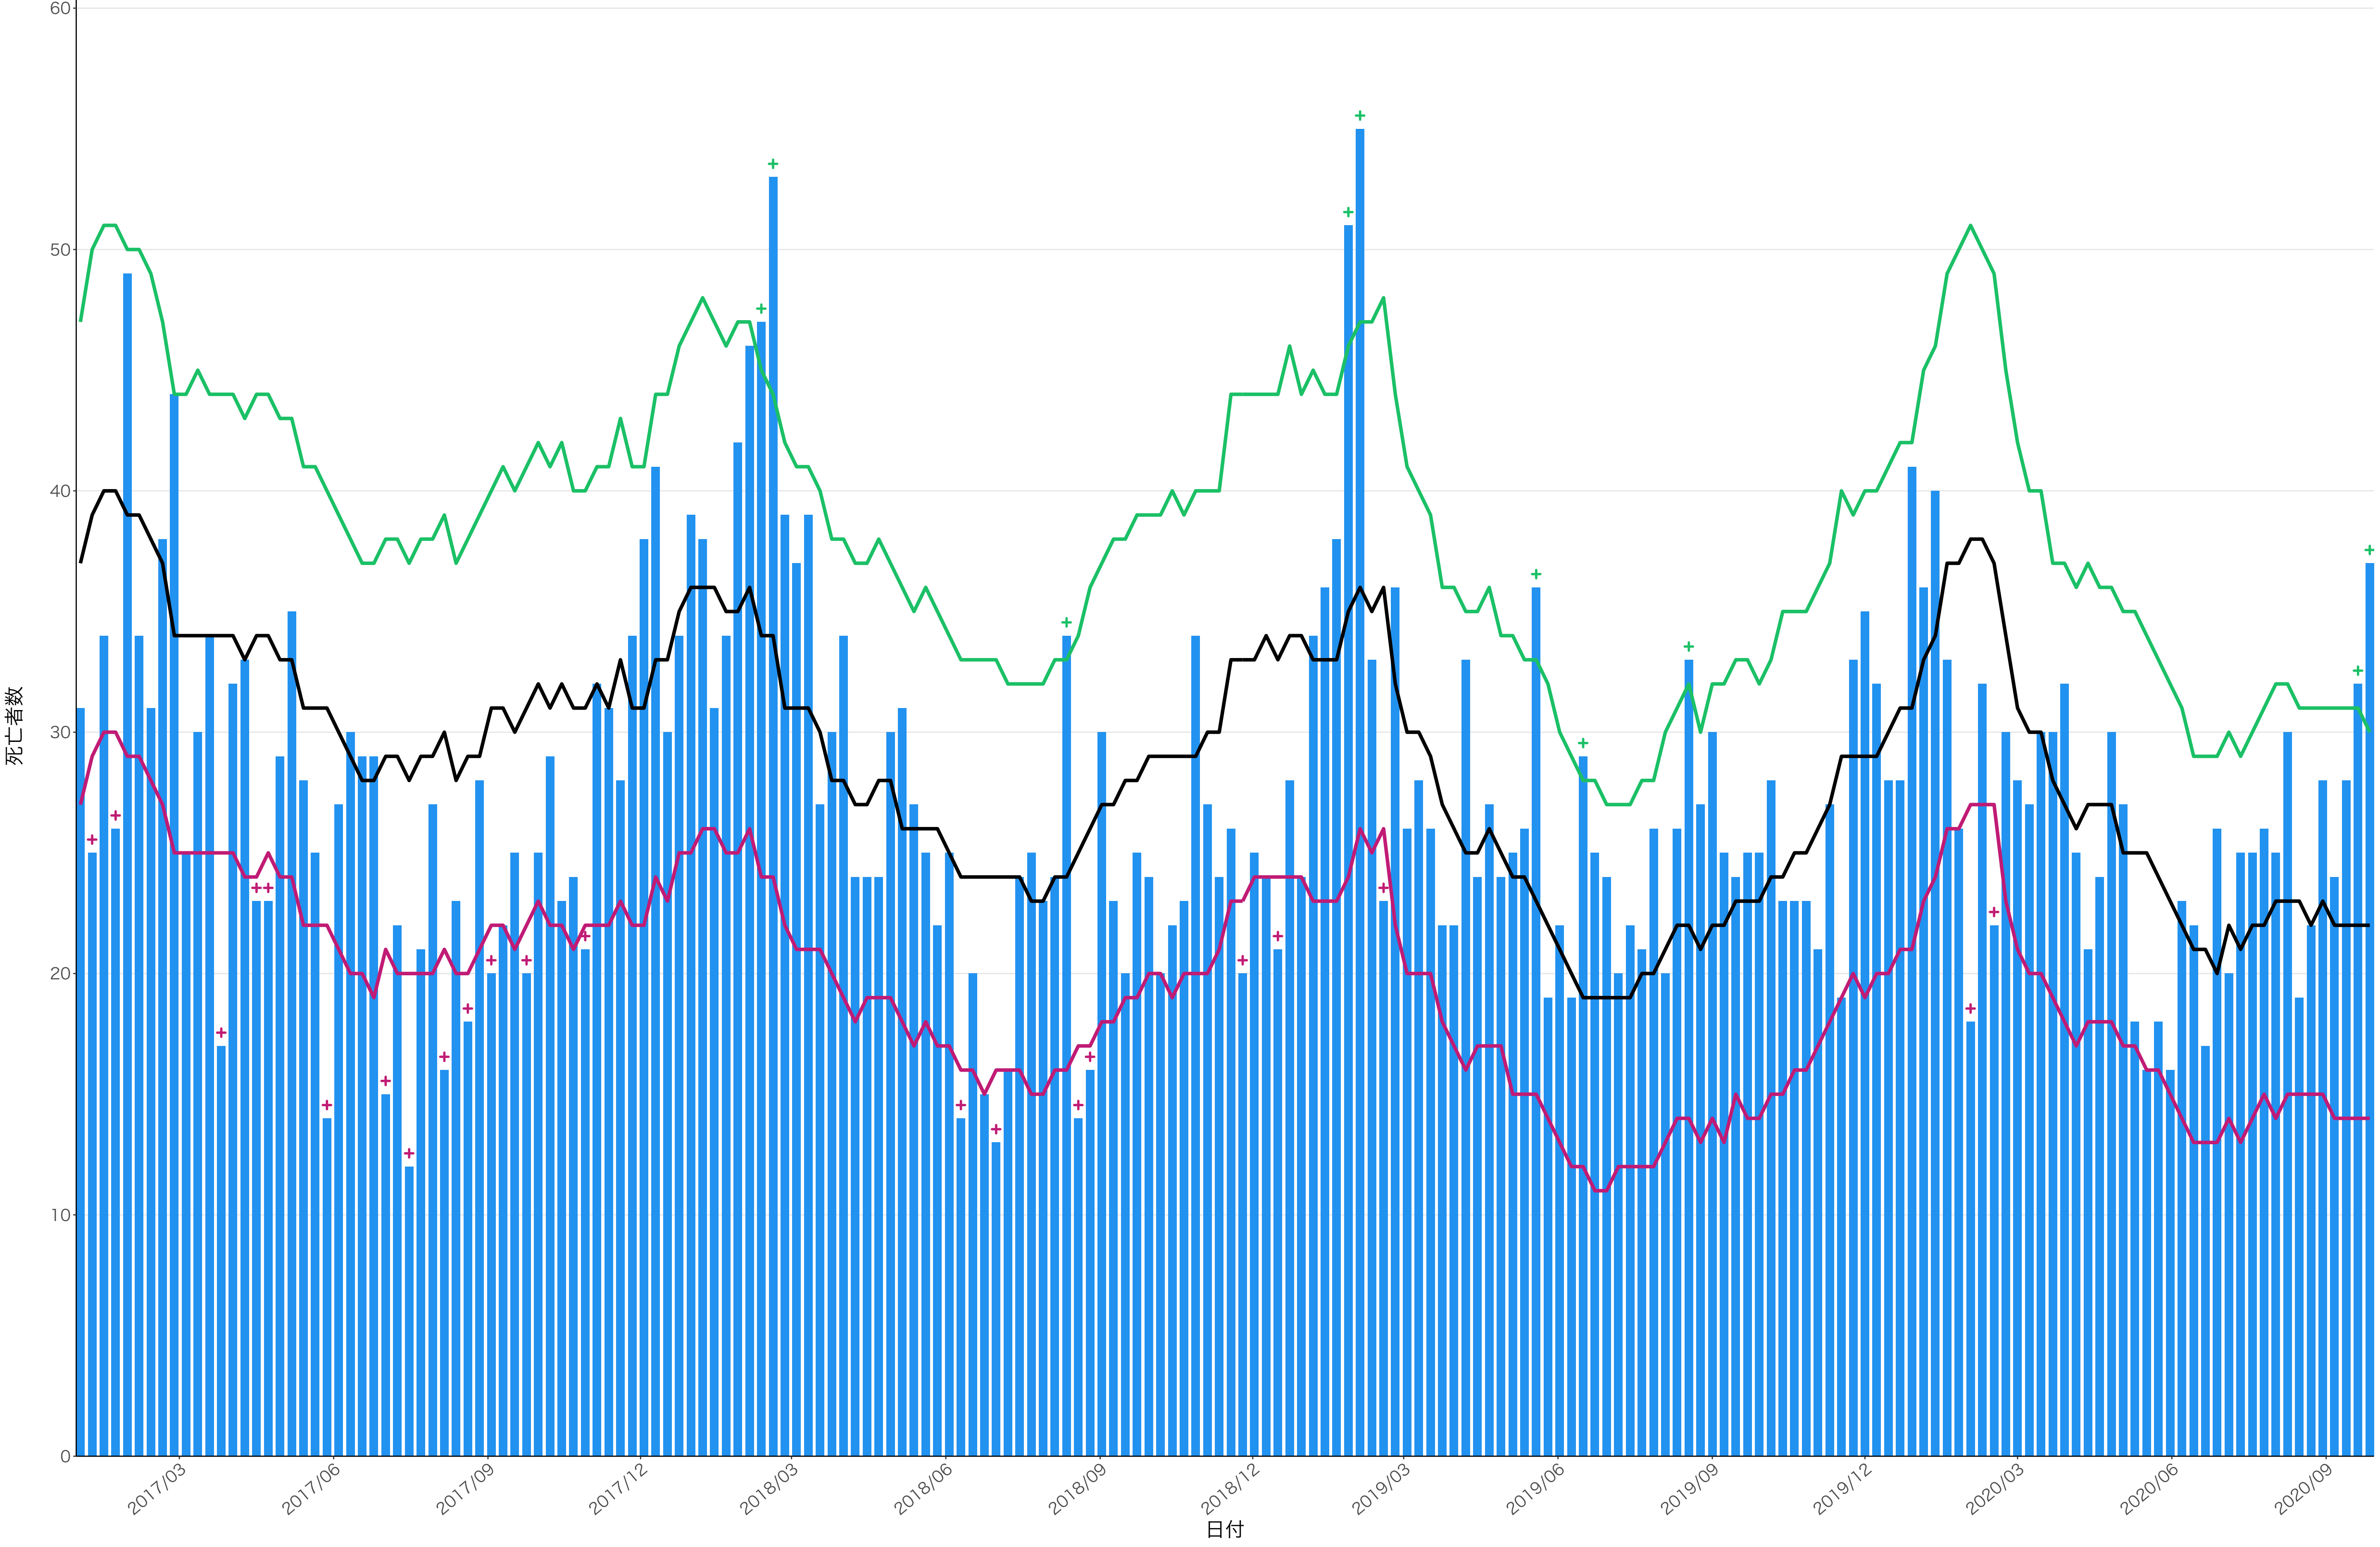

0
20
40
60
80

2017/03 2017/06 2017/09 2017/12 2018/03 2018/06 2018/09 2018/12 2019/03 2019/06 2019/09 2019/12 2020/03 2020/06 2020/09

日付

0
100
200
300

2017/03 2017/06 2017/09 2017/12 2018/03 2018/06 2018/09 2018/12 2019/03 2019/06 2019/09 2019/12 2020/03 2020/06 2020/09

日付

死亡者数

死亡者数

2017/03 2017/06 2017/09 2017/12 2018/03 2018/06 2018/09 2018/12 2019/03 2019/06 2019/09 2019/12 2020/03 2020/06 2020/09

日付

0
100
200
300

2017/03 2017/06 2017/09 2017/12 2018/03 2018/06 2018/09 2018/12 2019/03 2019/06 2019/09 2019/12 2020/03 2020/06 2020/09

日付

死亡者数