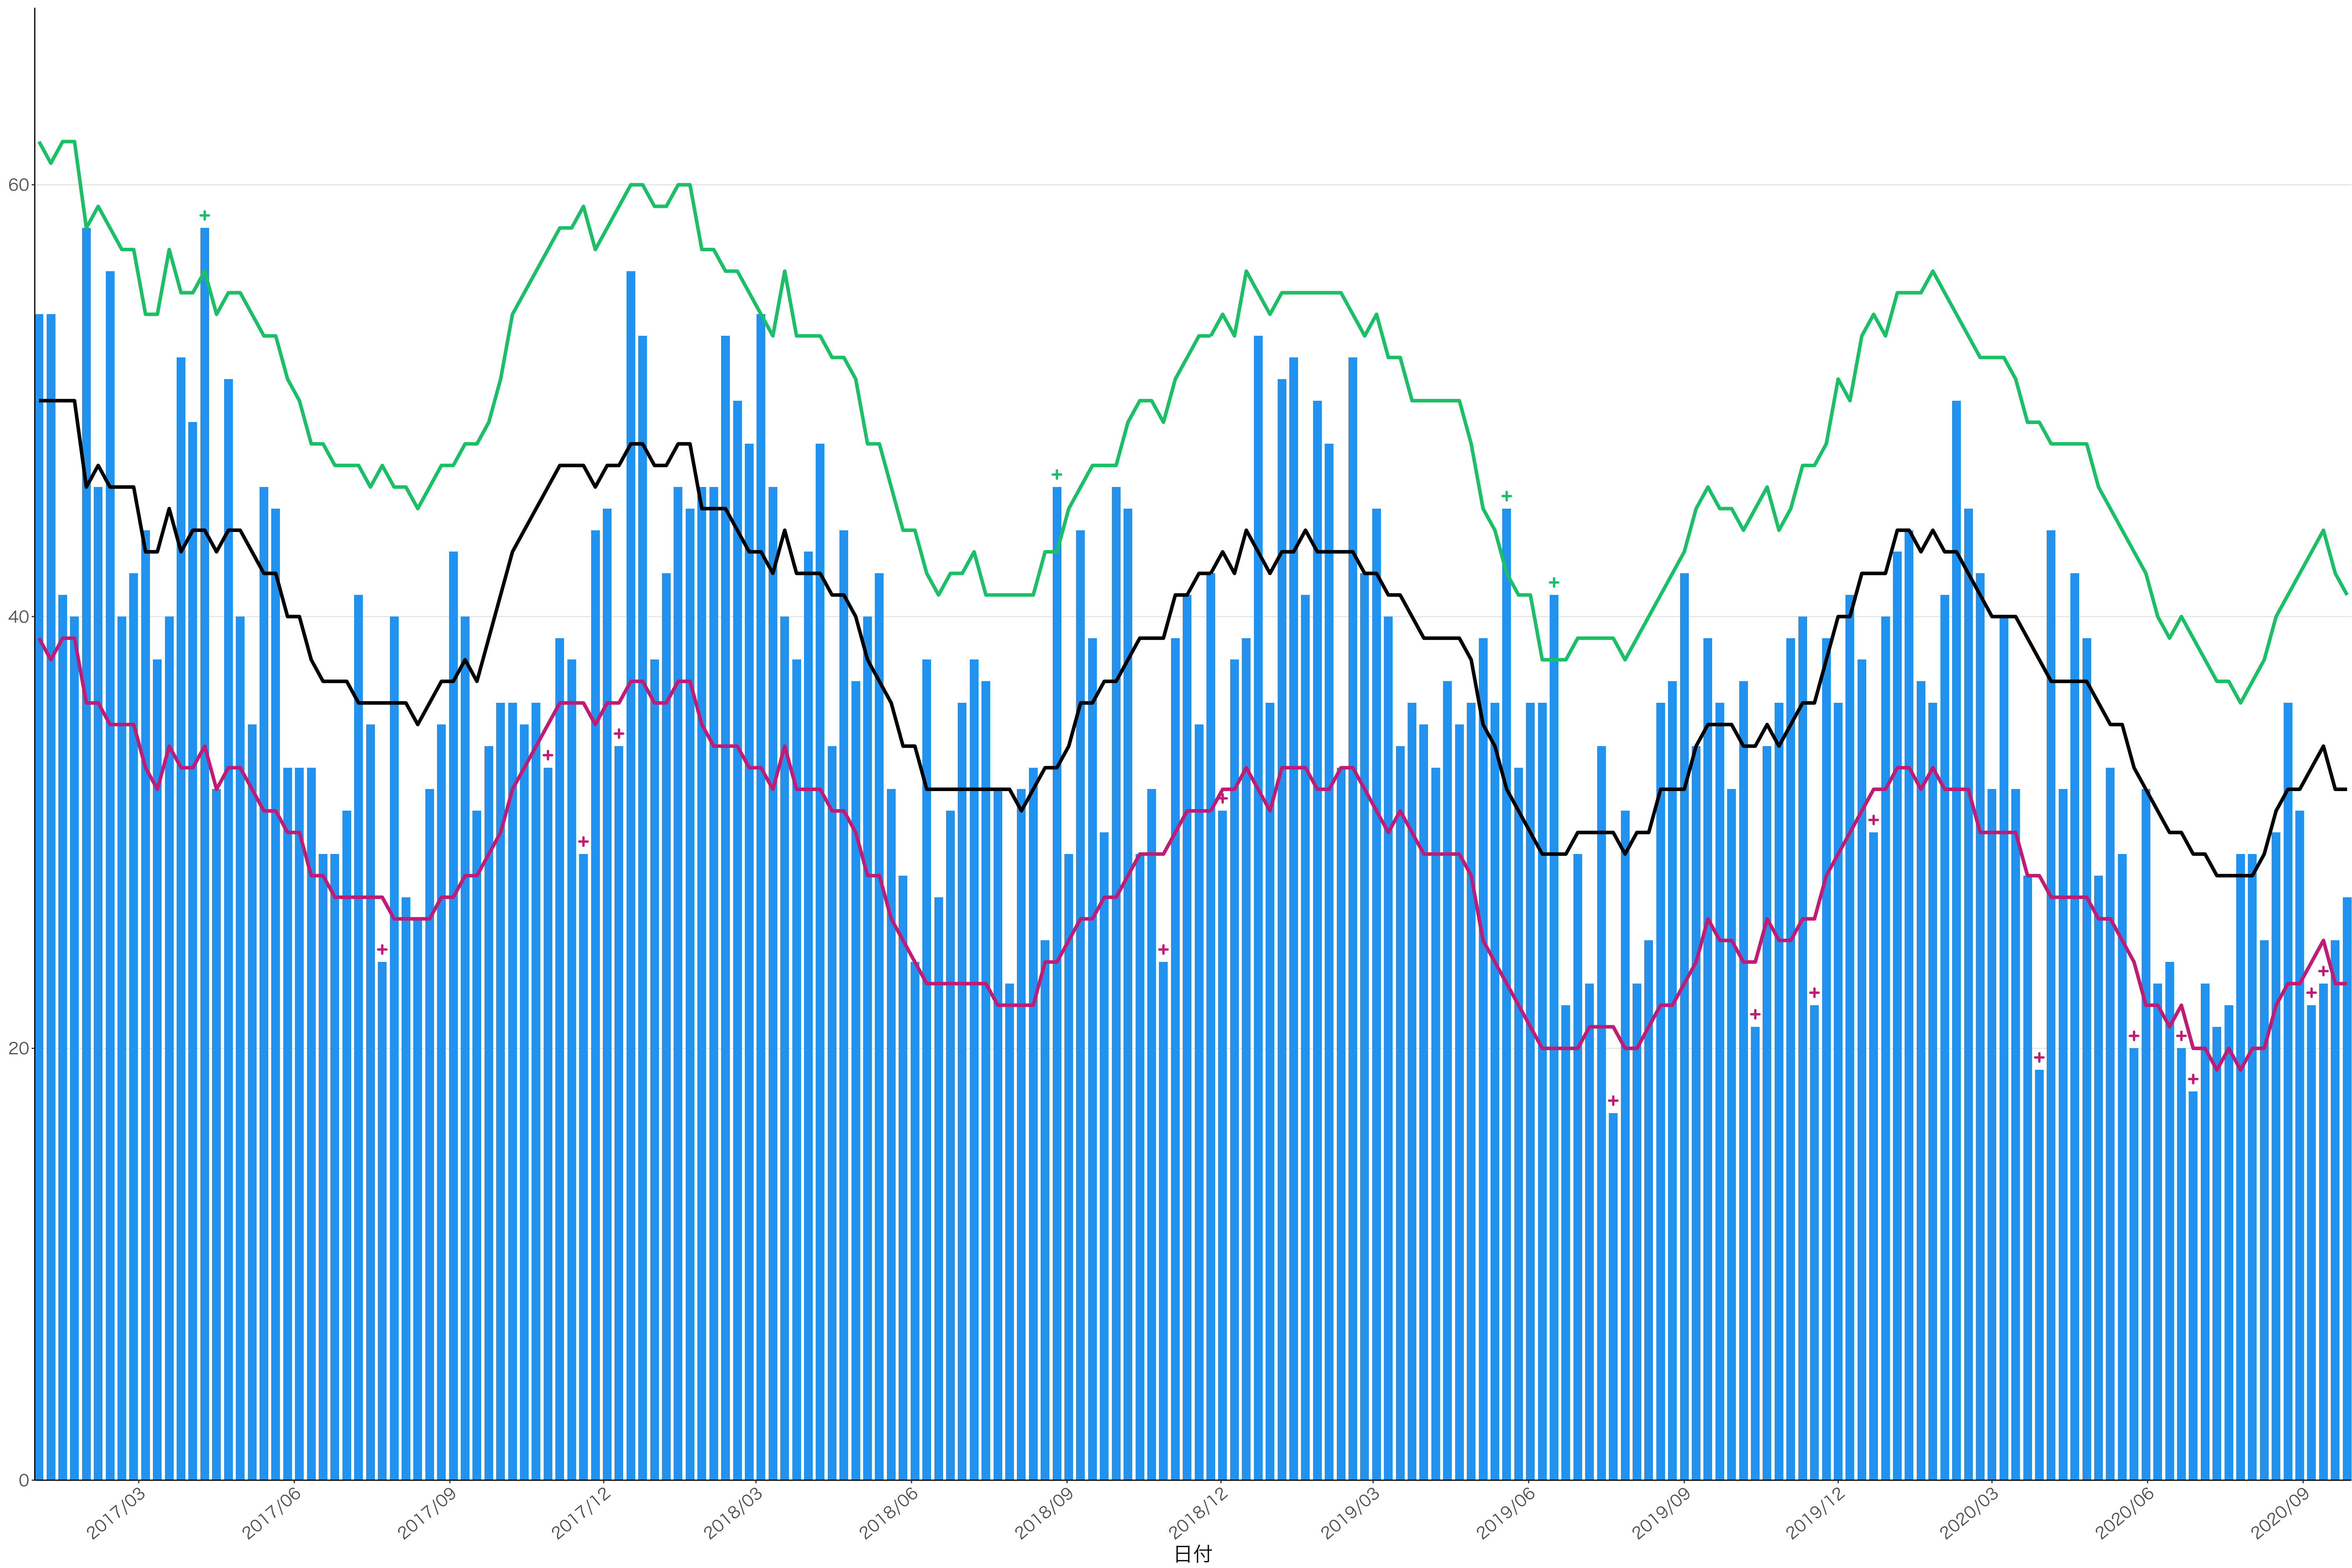

0
20
40
60
80

2017/03 2017/06 2017/09 2017/12 2018/03 2018/06 2018/09 2018/12 2019/03 2019/06 2019/09 2019/12 2020/03 2020/06 2020/09

日付

0
100
200
300

2017/03 2017/06 2017/09 2017/12 2018/03 2018/06 2018/09 2018/12 2019/03 2019/06 2019/09 2019/12 2020/03 2020/06 2020/09

日付

死亡者数

死亡者数

2017/03 2017/06 2017/09 2017/12 2018/03 2018/06 2018/09 2018/12 2019/03 2019/06 2019/09 2019/12 2020/03 2020/06 2020/09

日付

0
100
200
300

2017/03 2017/06 2017/09 2017/12 2018/03 2018/06 2018/09 2018/12 2019/03 2019/06 2019/09 2019/12 2020/03 2020/06 2020/09

日付

死亡者数