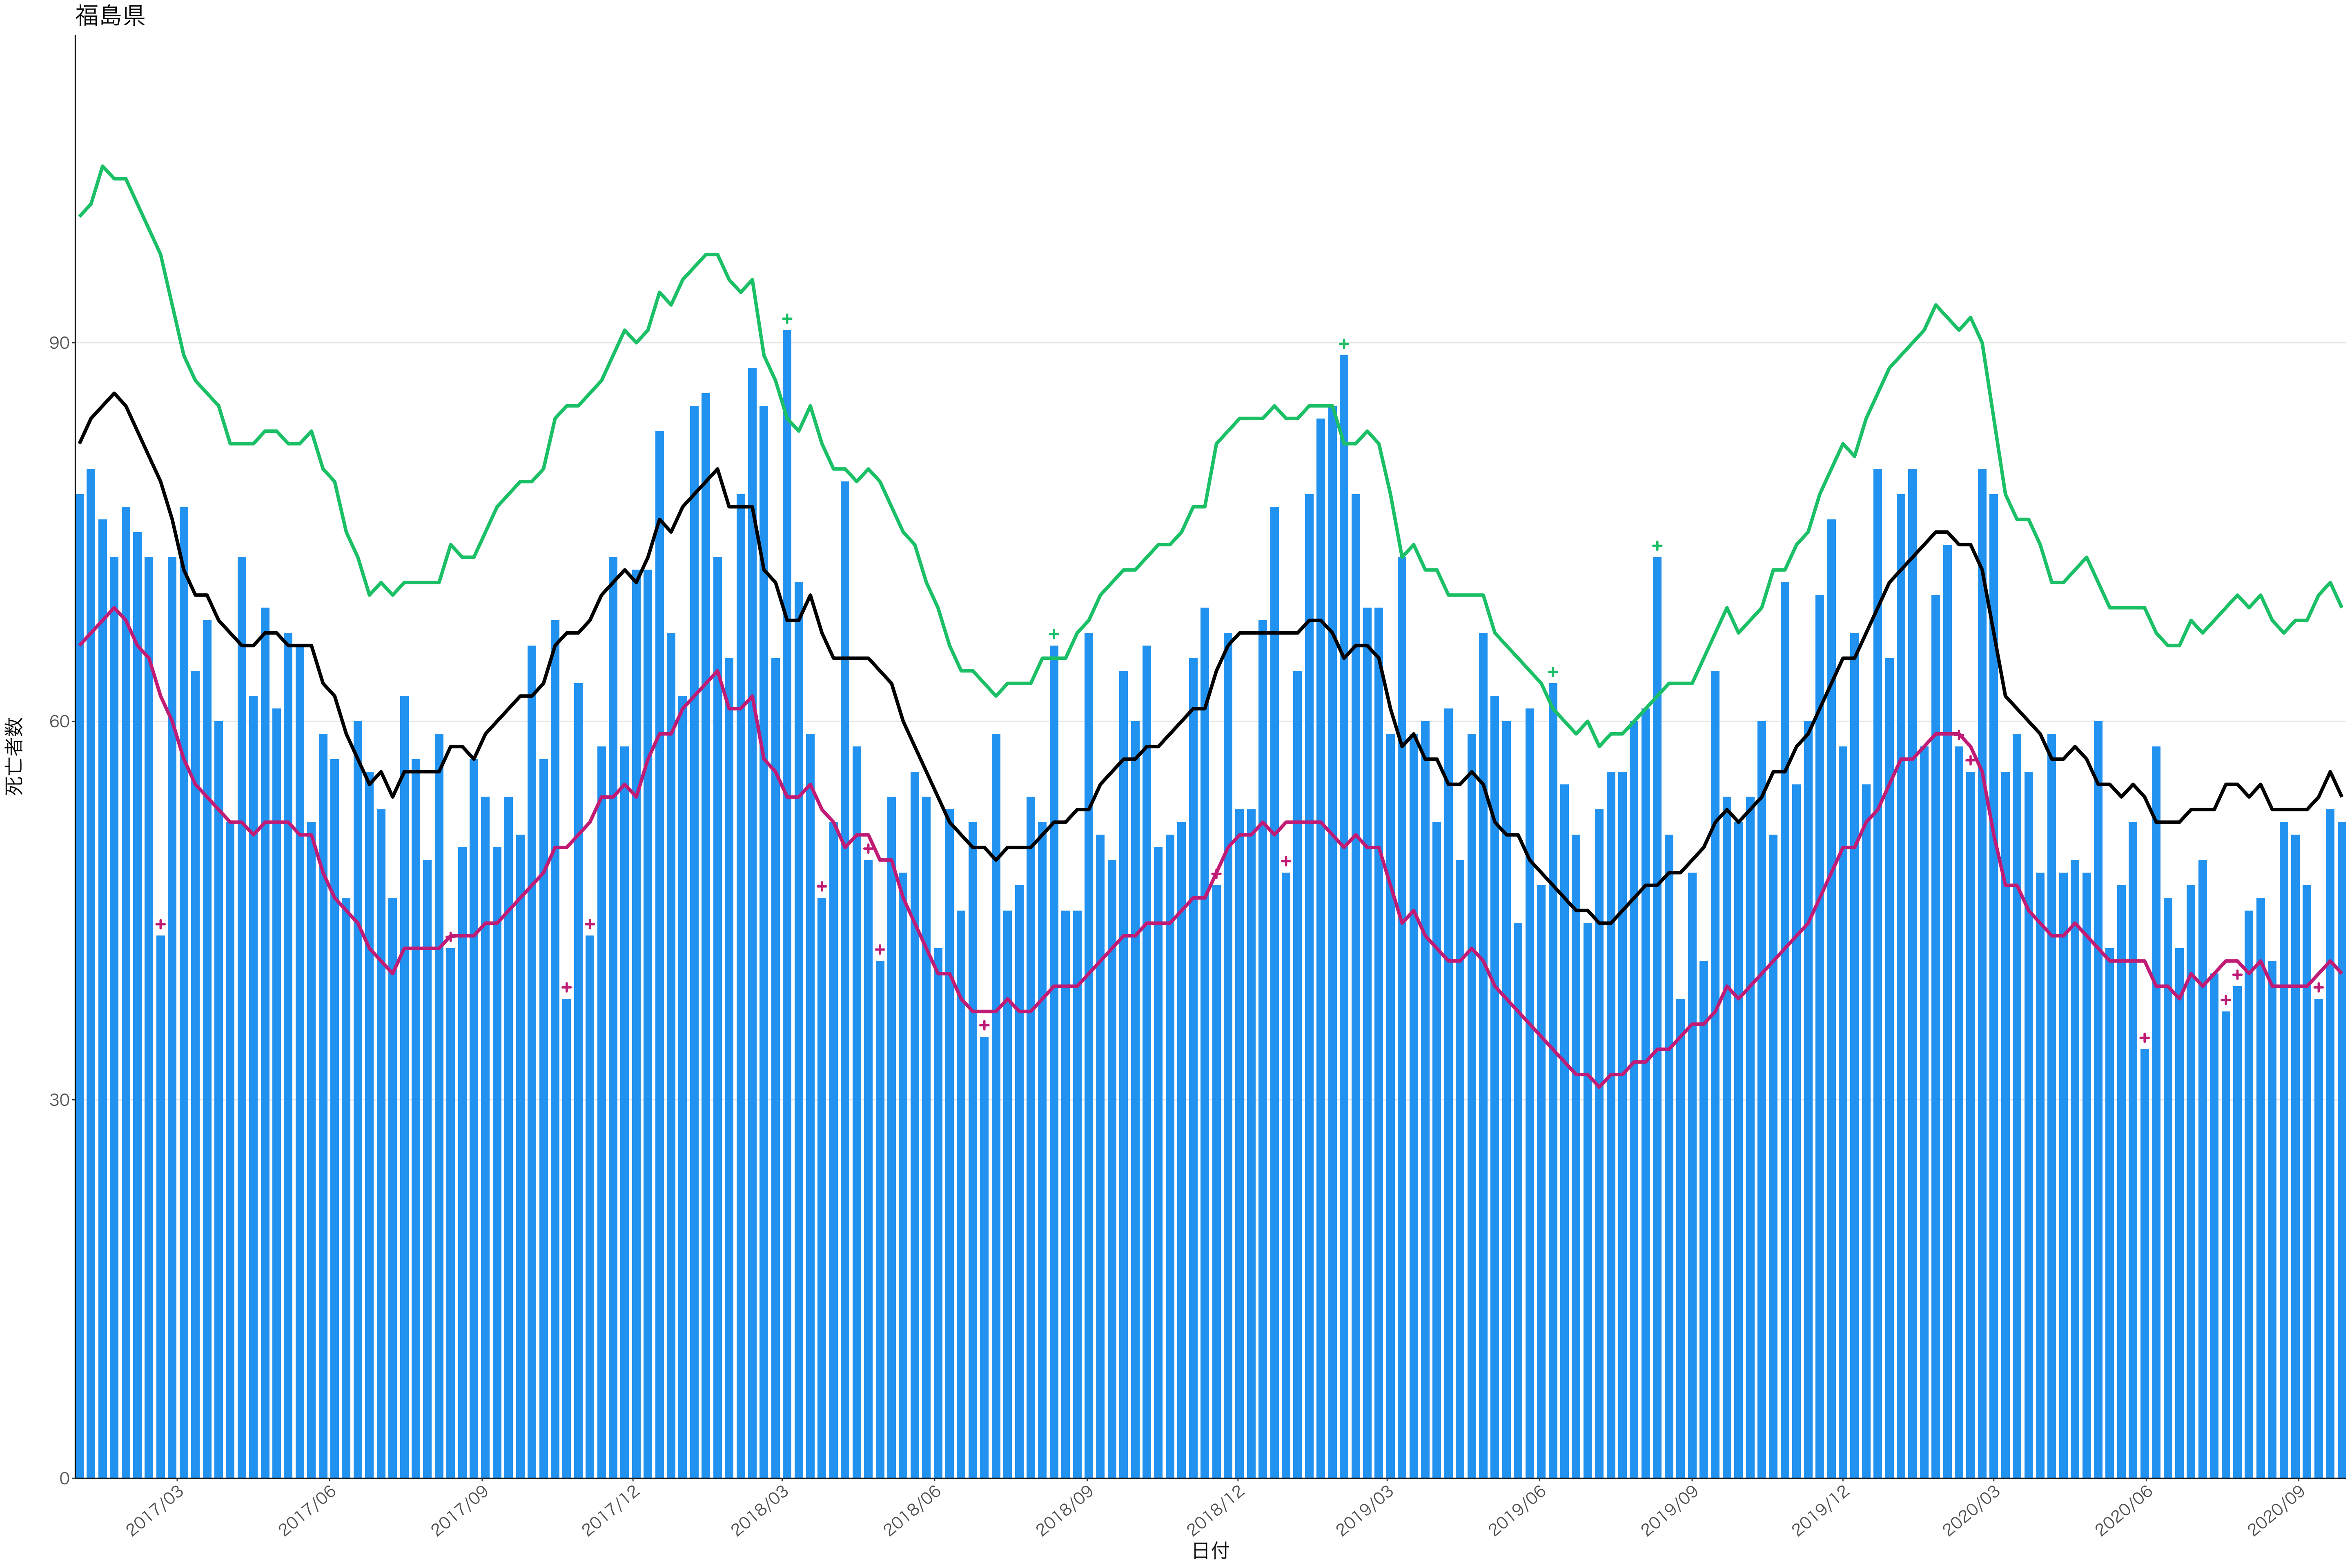

0
20
40
60
80

2017/03 2017/06 2017/09 2017/12 2018/03 2018/06 2018/09 2018/12 2019/03 2019/06 2019/09 2019/12 2020/03 2020/06 2020/09

日付

0
100
200
300

2017/03 2017/06 2017/09 2017/12 2018/03 2018/06 2018/09 2018/12 2019/03 2019/06 2019/09 2019/12 2020/03 2020/06 2020/09

日付

死亡者数

死亡者数

2017/03 2017/06 2017/09 2017/12 2018/03 2018/06 2018/09 2018/12 2019/03 2019/06 2019/09 2019/12 2020/03 2020/06 2020/09

日付

0
100
200
300

2017/03 2017/06 2017/09 2017/12 2018/03 2018/06 2018/09 2018/12 2019/03 2019/06 2019/09 2019/12 2020/03 2020/06 2020/09

日付

死亡者数