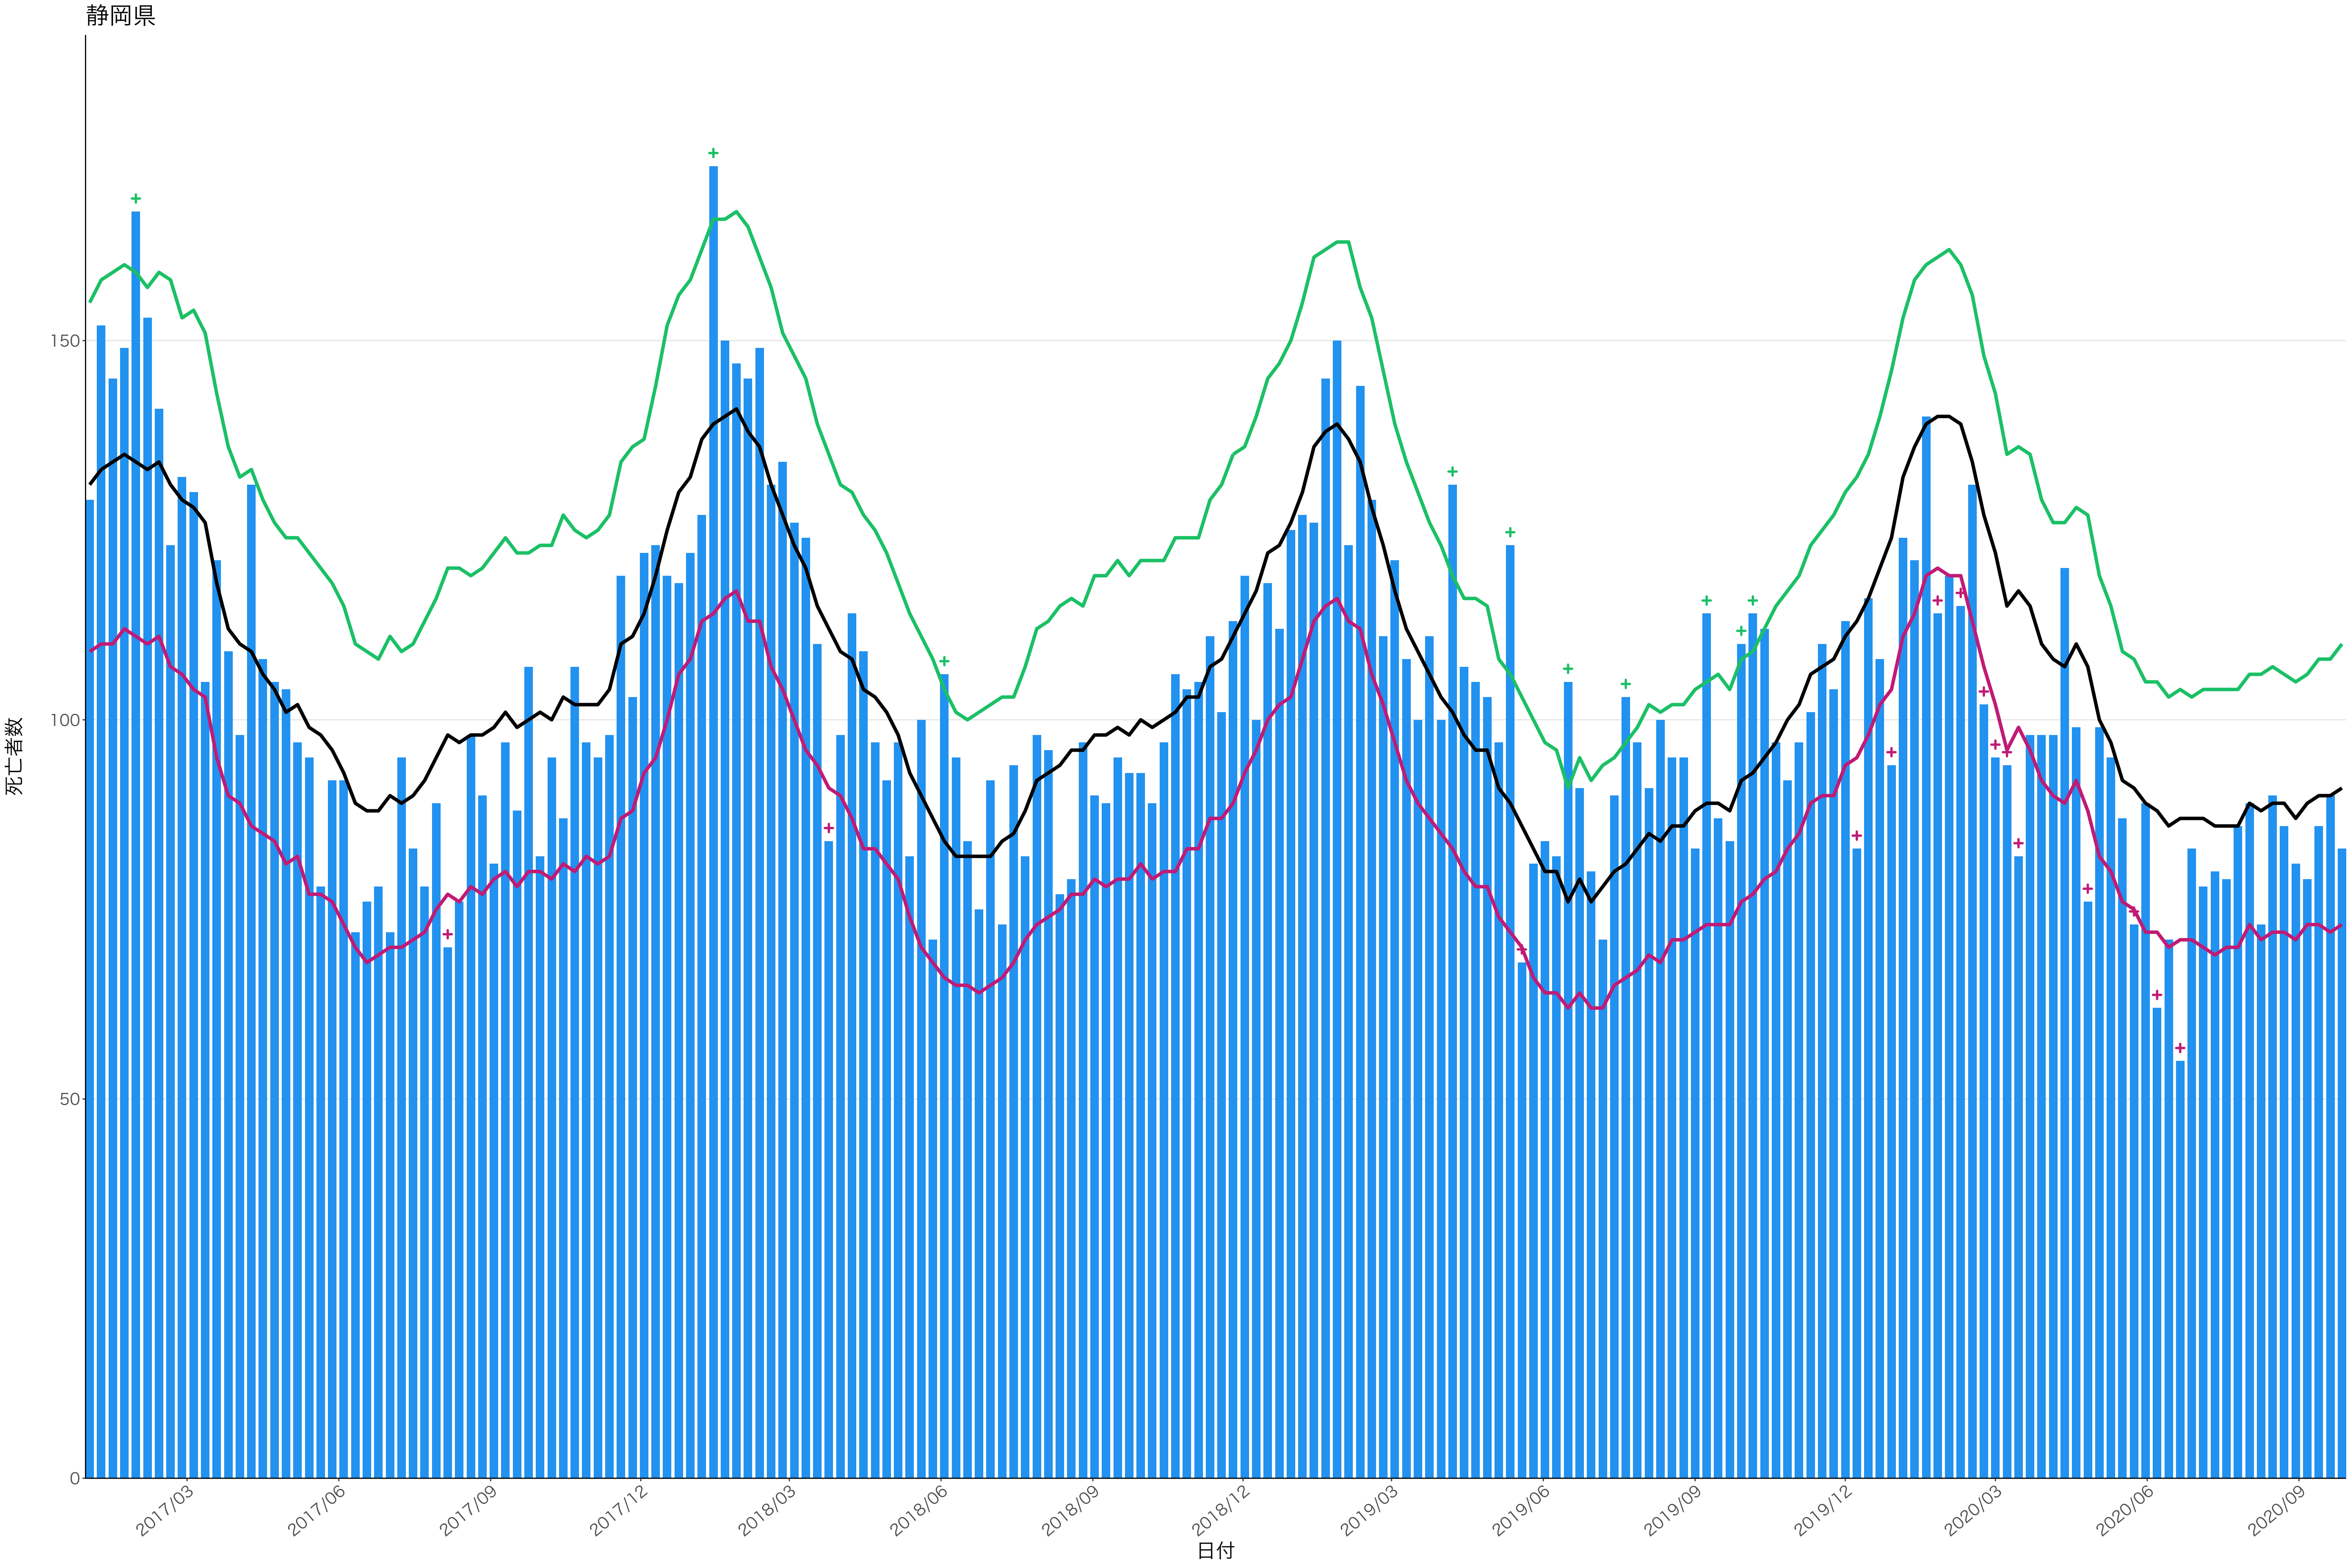

0
20
40
60
80

2017/03 2017/06 2017/09 2017/12 2018/03 2018/06 2018/09 2018/12 2019/03 2019/06 2019/09 2019/12 2020/03 2020/06 2020/09

日付

0
100
200
300

2017/03 2017/06 2017/09 2017/12 2018/03 2018/06 2018/09 2018/12 2019/03 2019/06 2019/09 2019/12 2020/03 2020/06 2020/09

日付

死亡者数

死亡者数

2017/03 2017/06 2017/09 2017/12 2018/03 2018/06 2018/09 2018/12 2019/03 2019/06 2019/09 2019/12 2020/03 2020/06 2020/09

日付

0
100
200
300

2017/03 2017/06 2017/09 2017/12 2018/03 2018/06 2018/09 2018/12 2019/03 2019/06 2019/09 2019/12 2020/03 2020/06 2020/09

日付

死亡者数