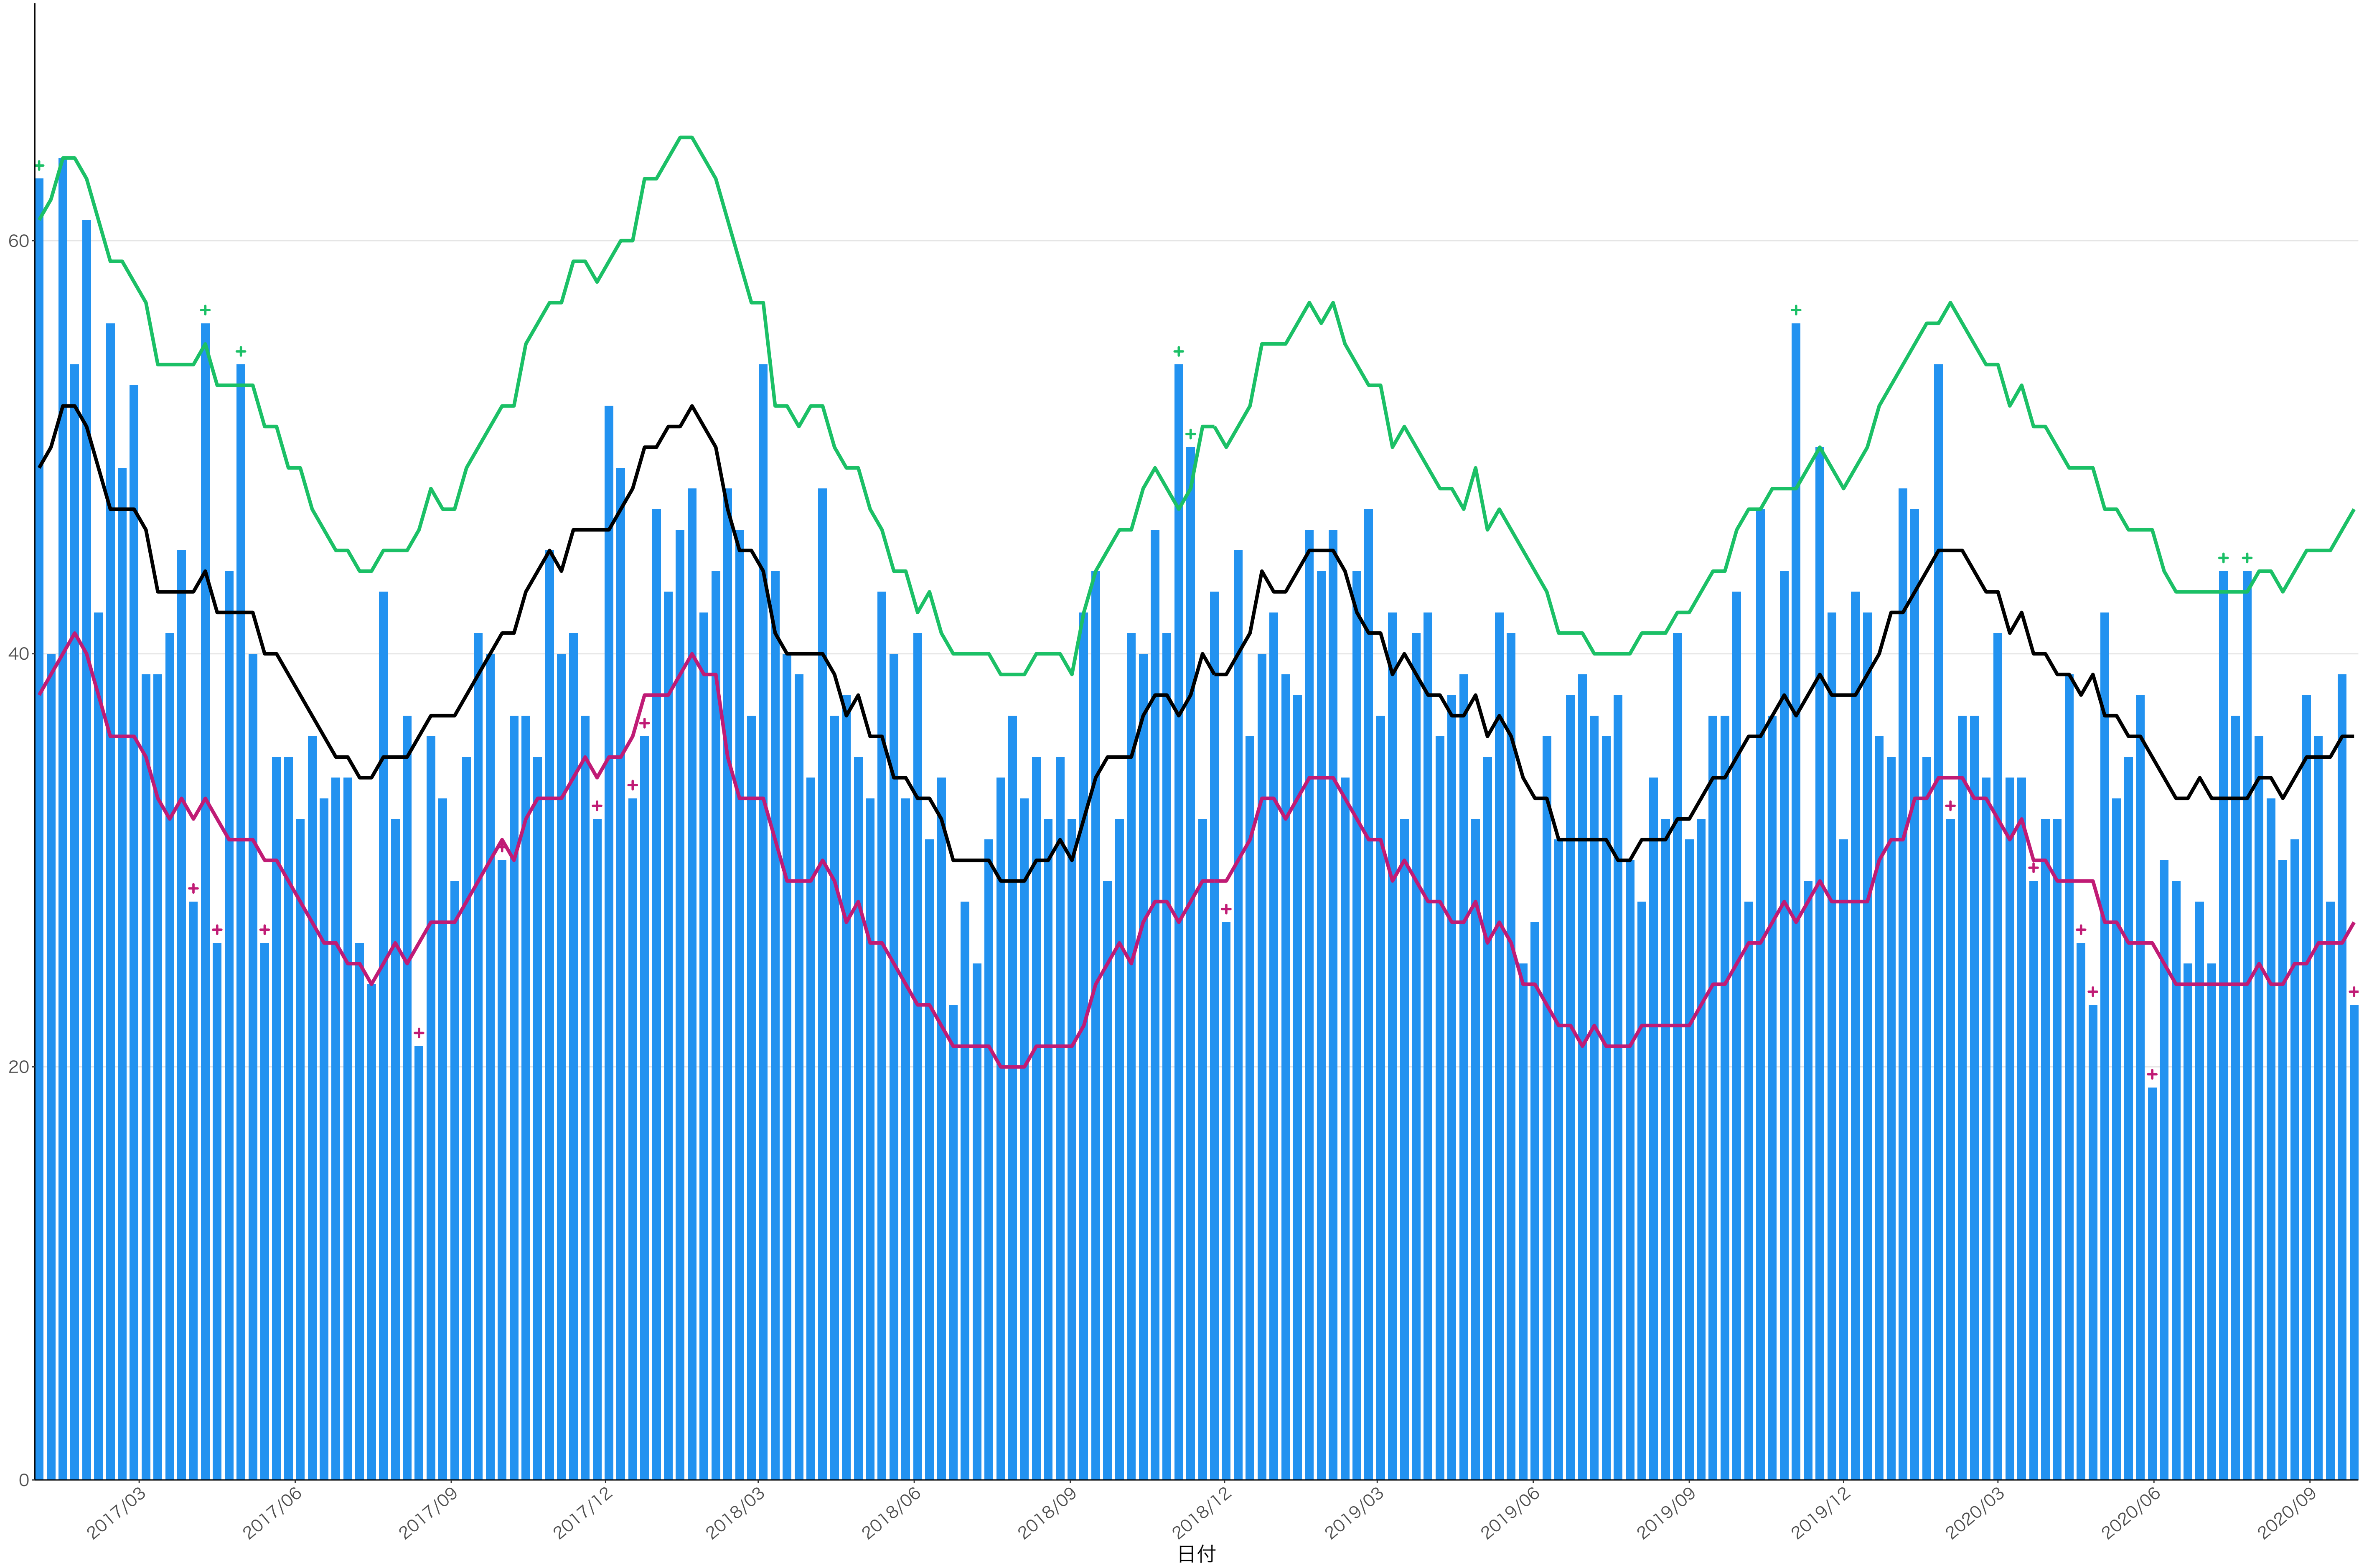

0
20
40
60
80

2017/03 2017/06 2017/09 2017/12 2018/03 2018/06 2018/09 2018/12 2019/03 2019/06 2019/09 2019/12 2020/03 2020/06 2020/09

日付

0
100
200
300

2017/03 2017/06 2017/09 2017/12 2018/03 2018/06 2018/09 2018/12 2019/03 2019/06 2019/09 2019/12 2020/03 2020/06 2020/09

日付

死亡者数

死亡者数

2017/03 2017/06 2017/09 2017/12 2018/03 2018/06 2018/09 2018/12 2019/03 2019/06 2019/09 2019/12 2020/03 2020/06 2020/09

日付

0
100
200
300

2017/03 2017/06 2017/09 2017/12 2018/03 2018/06 2018/09 2018/12 2019/03 2019/06 2019/09 2019/12 2020/03 2020/06 2020/09

日付

死亡者数