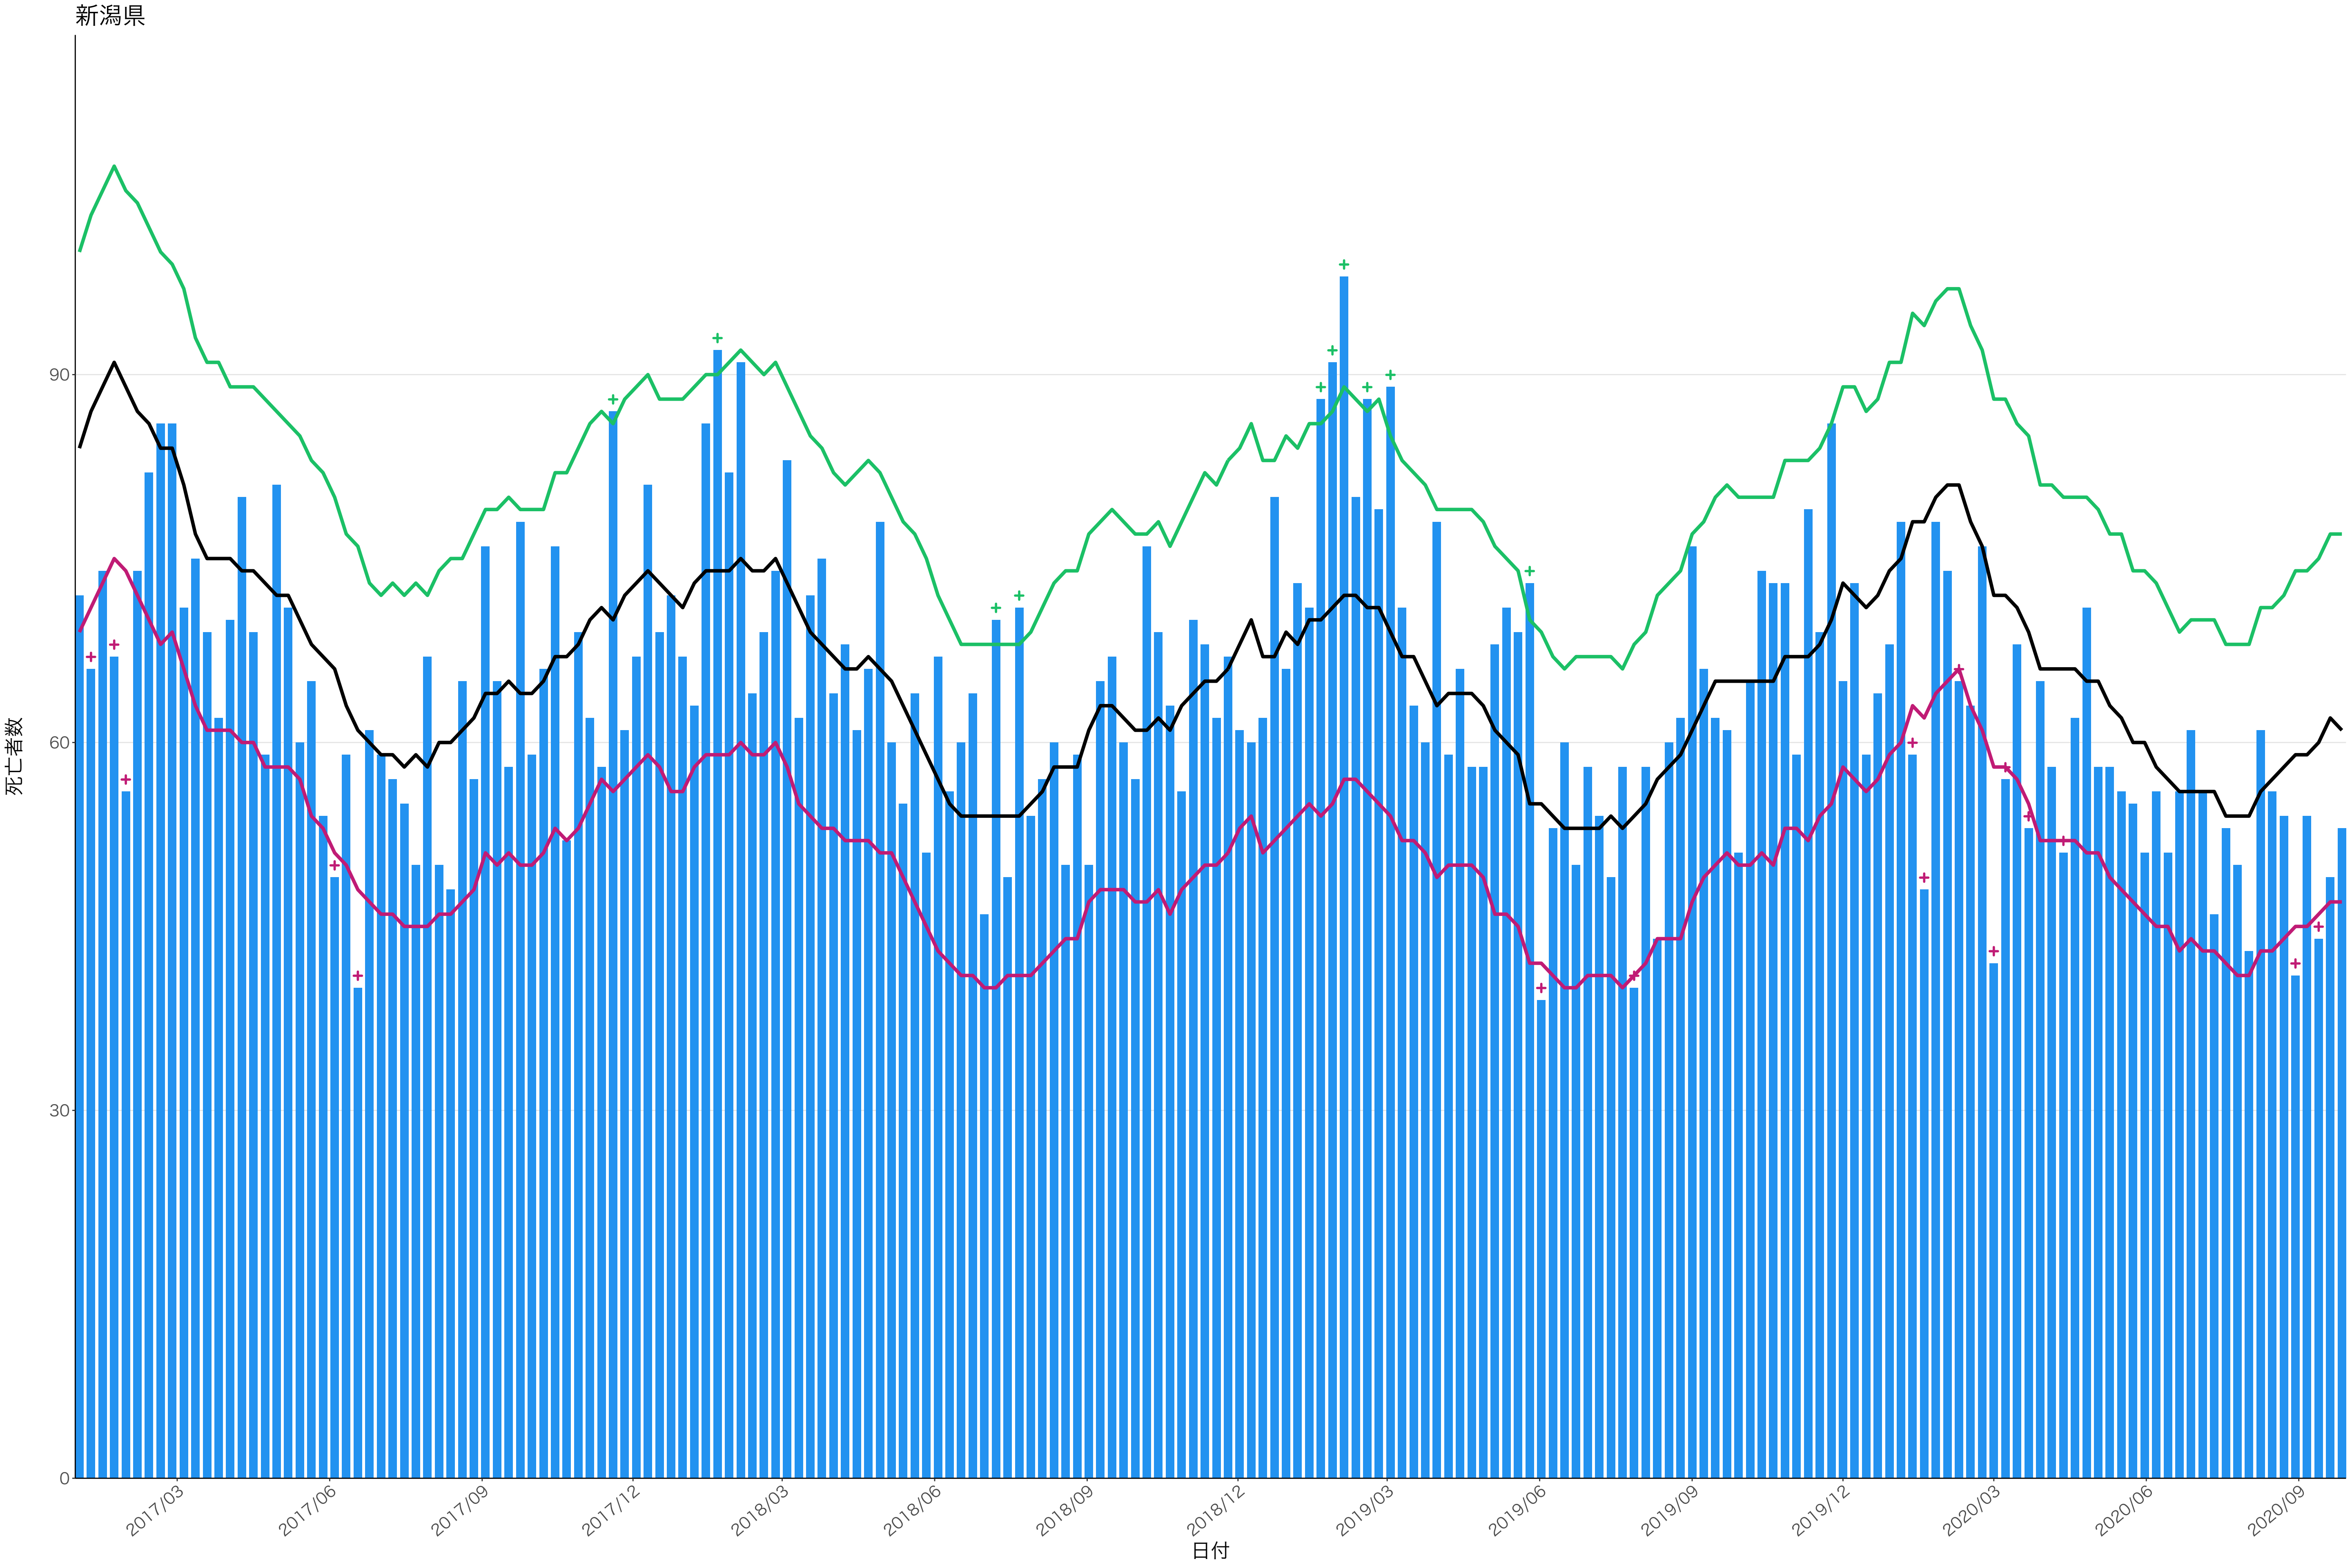

0
20
40
60
80

2017/03 2017/06 2017/09 2017/12 2018/03 2018/06 2018/09 2018/12 2019/03 2019/06 2019/09 2019/12 2020/03 2020/06 2020/09

日付

0
100
200
300

2017/03 2017/06 2017/09 2017/12 2018/03 2018/06 2018/09 2018/12 2019/03 2019/06 2019/09 2019/12 2020/03 2020/06 2020/09

日付

死亡者数

死亡者数

2017/03 2017/06 2017/09 2017/12 2018/03 2018/06 2018/09 2018/12 2019/03 2019/06 2019/09 2019/12 2020/03 2020/06 2020/09

日付

0
100
200
300

2017/03 2017/06 2017/09 2017/12 2018/03 2018/06 2018/09 2018/12 2019/03 2019/06 2019/09 2019/12 2020/03 2020/06 2020/09

日付

死亡者数