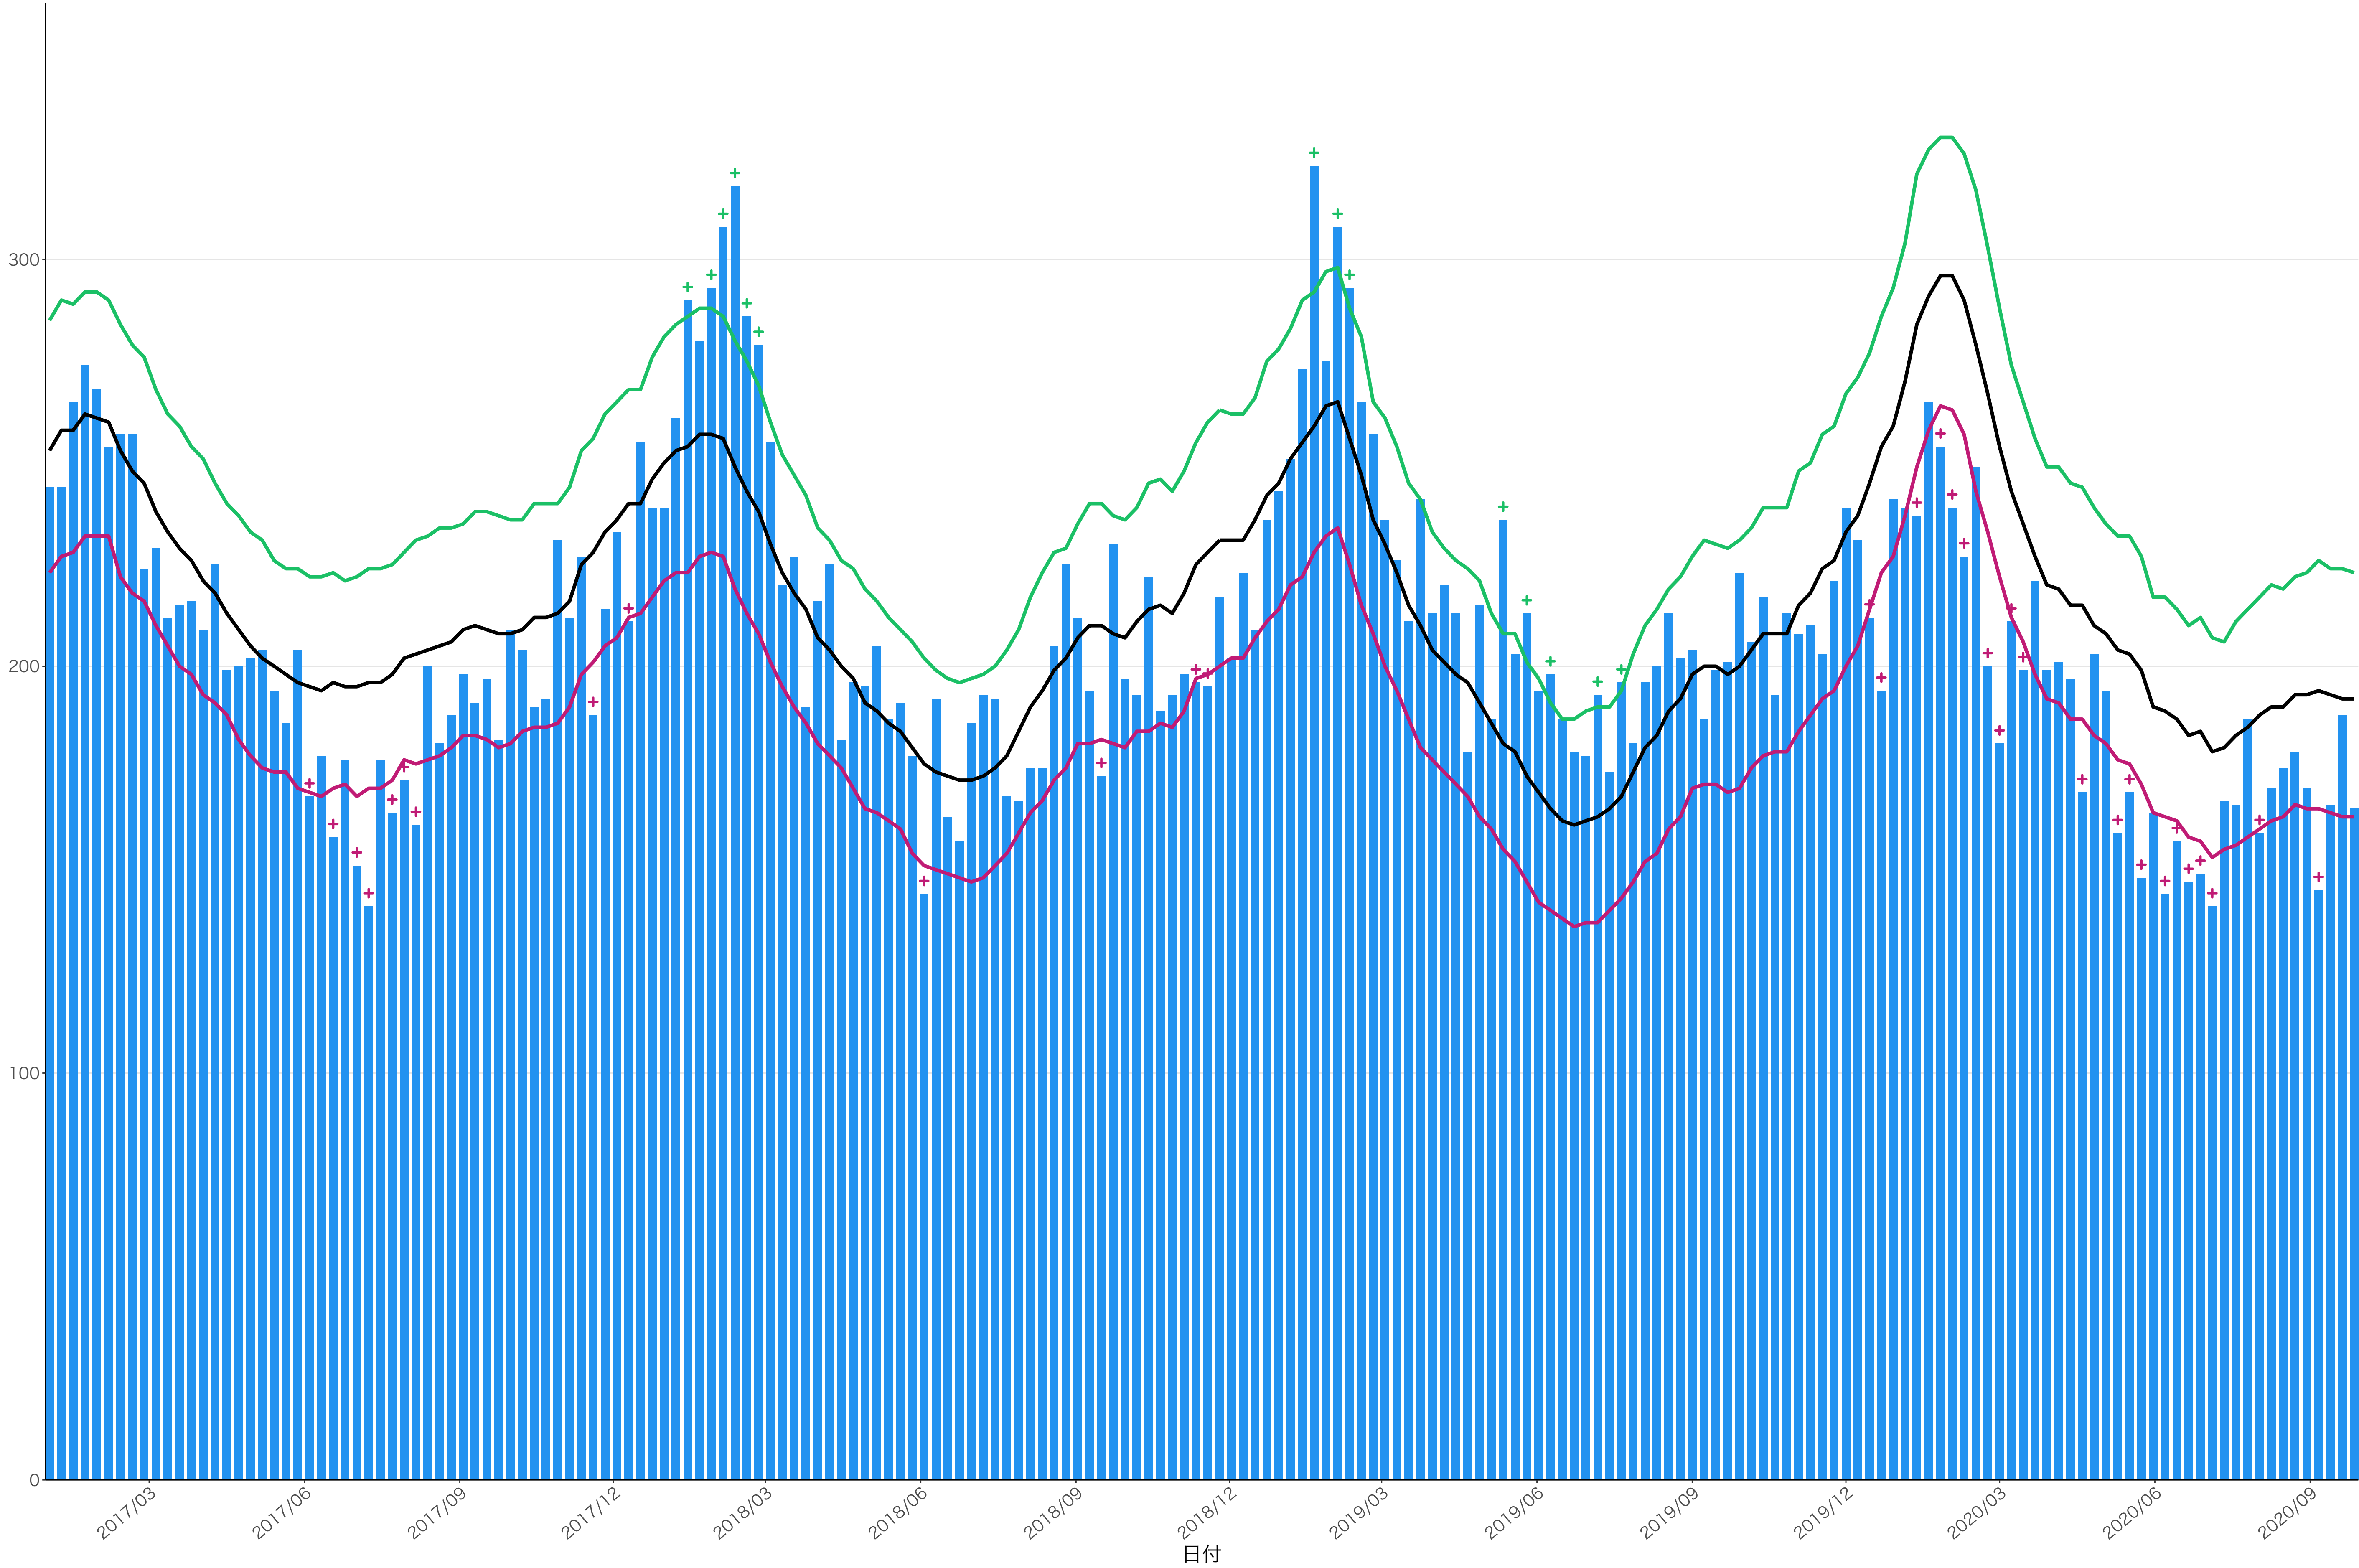

0
20
40
60
80

2017/03 2017/06 2017/09 2017/12 2018/03 2018/06 2018/09 2018/12 2019/03 2019/06 2019/09 2019/12 2020/03 2020/06 2020/09

日付

0
100
200
300

2017/03 2017/06 2017/09 2017/12 2018/03 2018/06 2018/09 2018/12 2019/03 2019/06 2019/09 2019/12 2020/03 2020/06 2020/09

日付

死亡者数

死亡者数

2017/03 2017/06 2017/09 2017/12 2018/03 2018/06 2018/09 2018/12 2019/03 2019/06 2019/09 2019/12 2020/03 2020/06 2020/09

日付

0
100
200
300

2017/03 2017/06 2017/09 2017/12 2018/03 2018/06 2018/09 2018/12 2019/03 2019/06 2019/09 2019/12 2020/03 2020/06 2020/09

日付

死亡者数