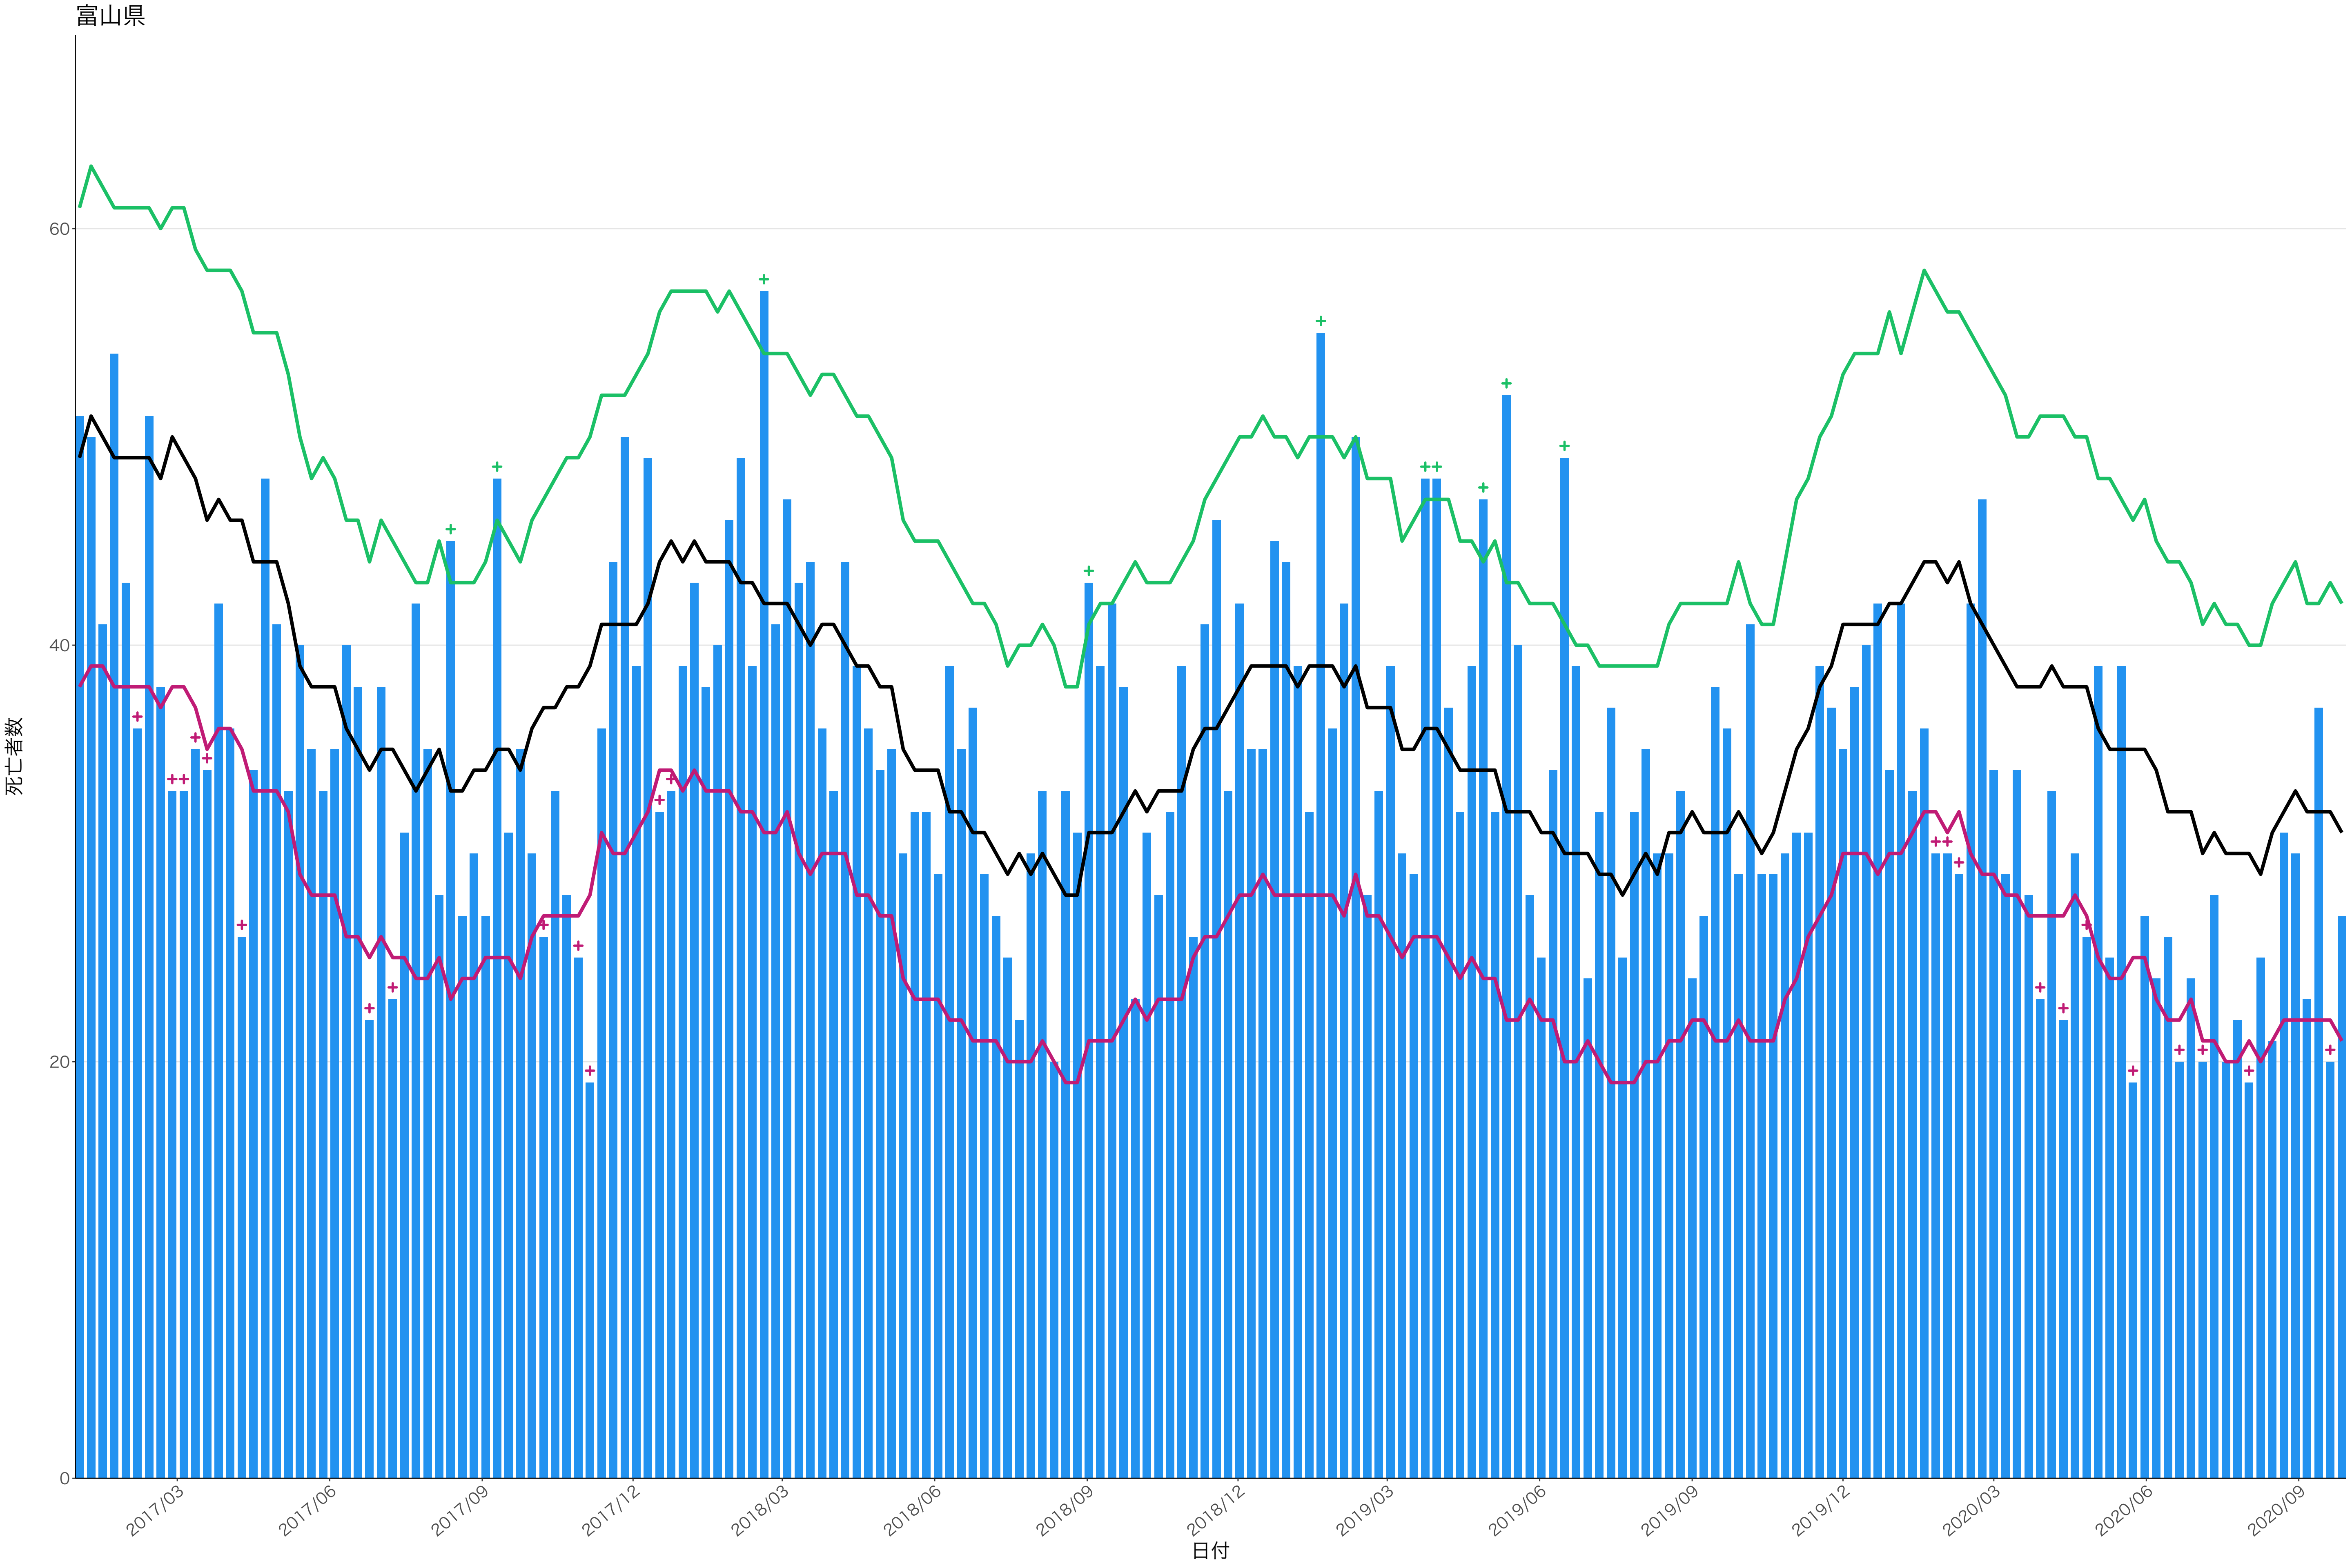

0
20
40
60
80

2017/03 2017/06 2017/09 2017/12 2018/03 2018/06 2018/09 2018/12 2019/03 2019/06 2019/09 2019/12 2020/03 2020/06 2020/09

日付

0
100
200
300

2017/03 2017/06 2017/09 2017/12 2018/03 2018/06 2018/09 2018/12 2019/03 2019/06 2019/09 2019/12 2020/03 2020/06 2020/09

日付

死亡者数

死亡者数

2017/03 2017/06 2017/09 2017/12 2018/03 2018/06 2018/09 2018/12 2019/03 2019/06 2019/09 2019/12 2020/03 2020/06 2020/09

日付

0
100
200
300

2017/03 2017/06 2017/09 2017/12 2018/03 2018/06 2018/09 2018/12 2019/03 2019/06 2019/09 2019/12 2020/03 2020/06 2020/09

日付

死亡者数