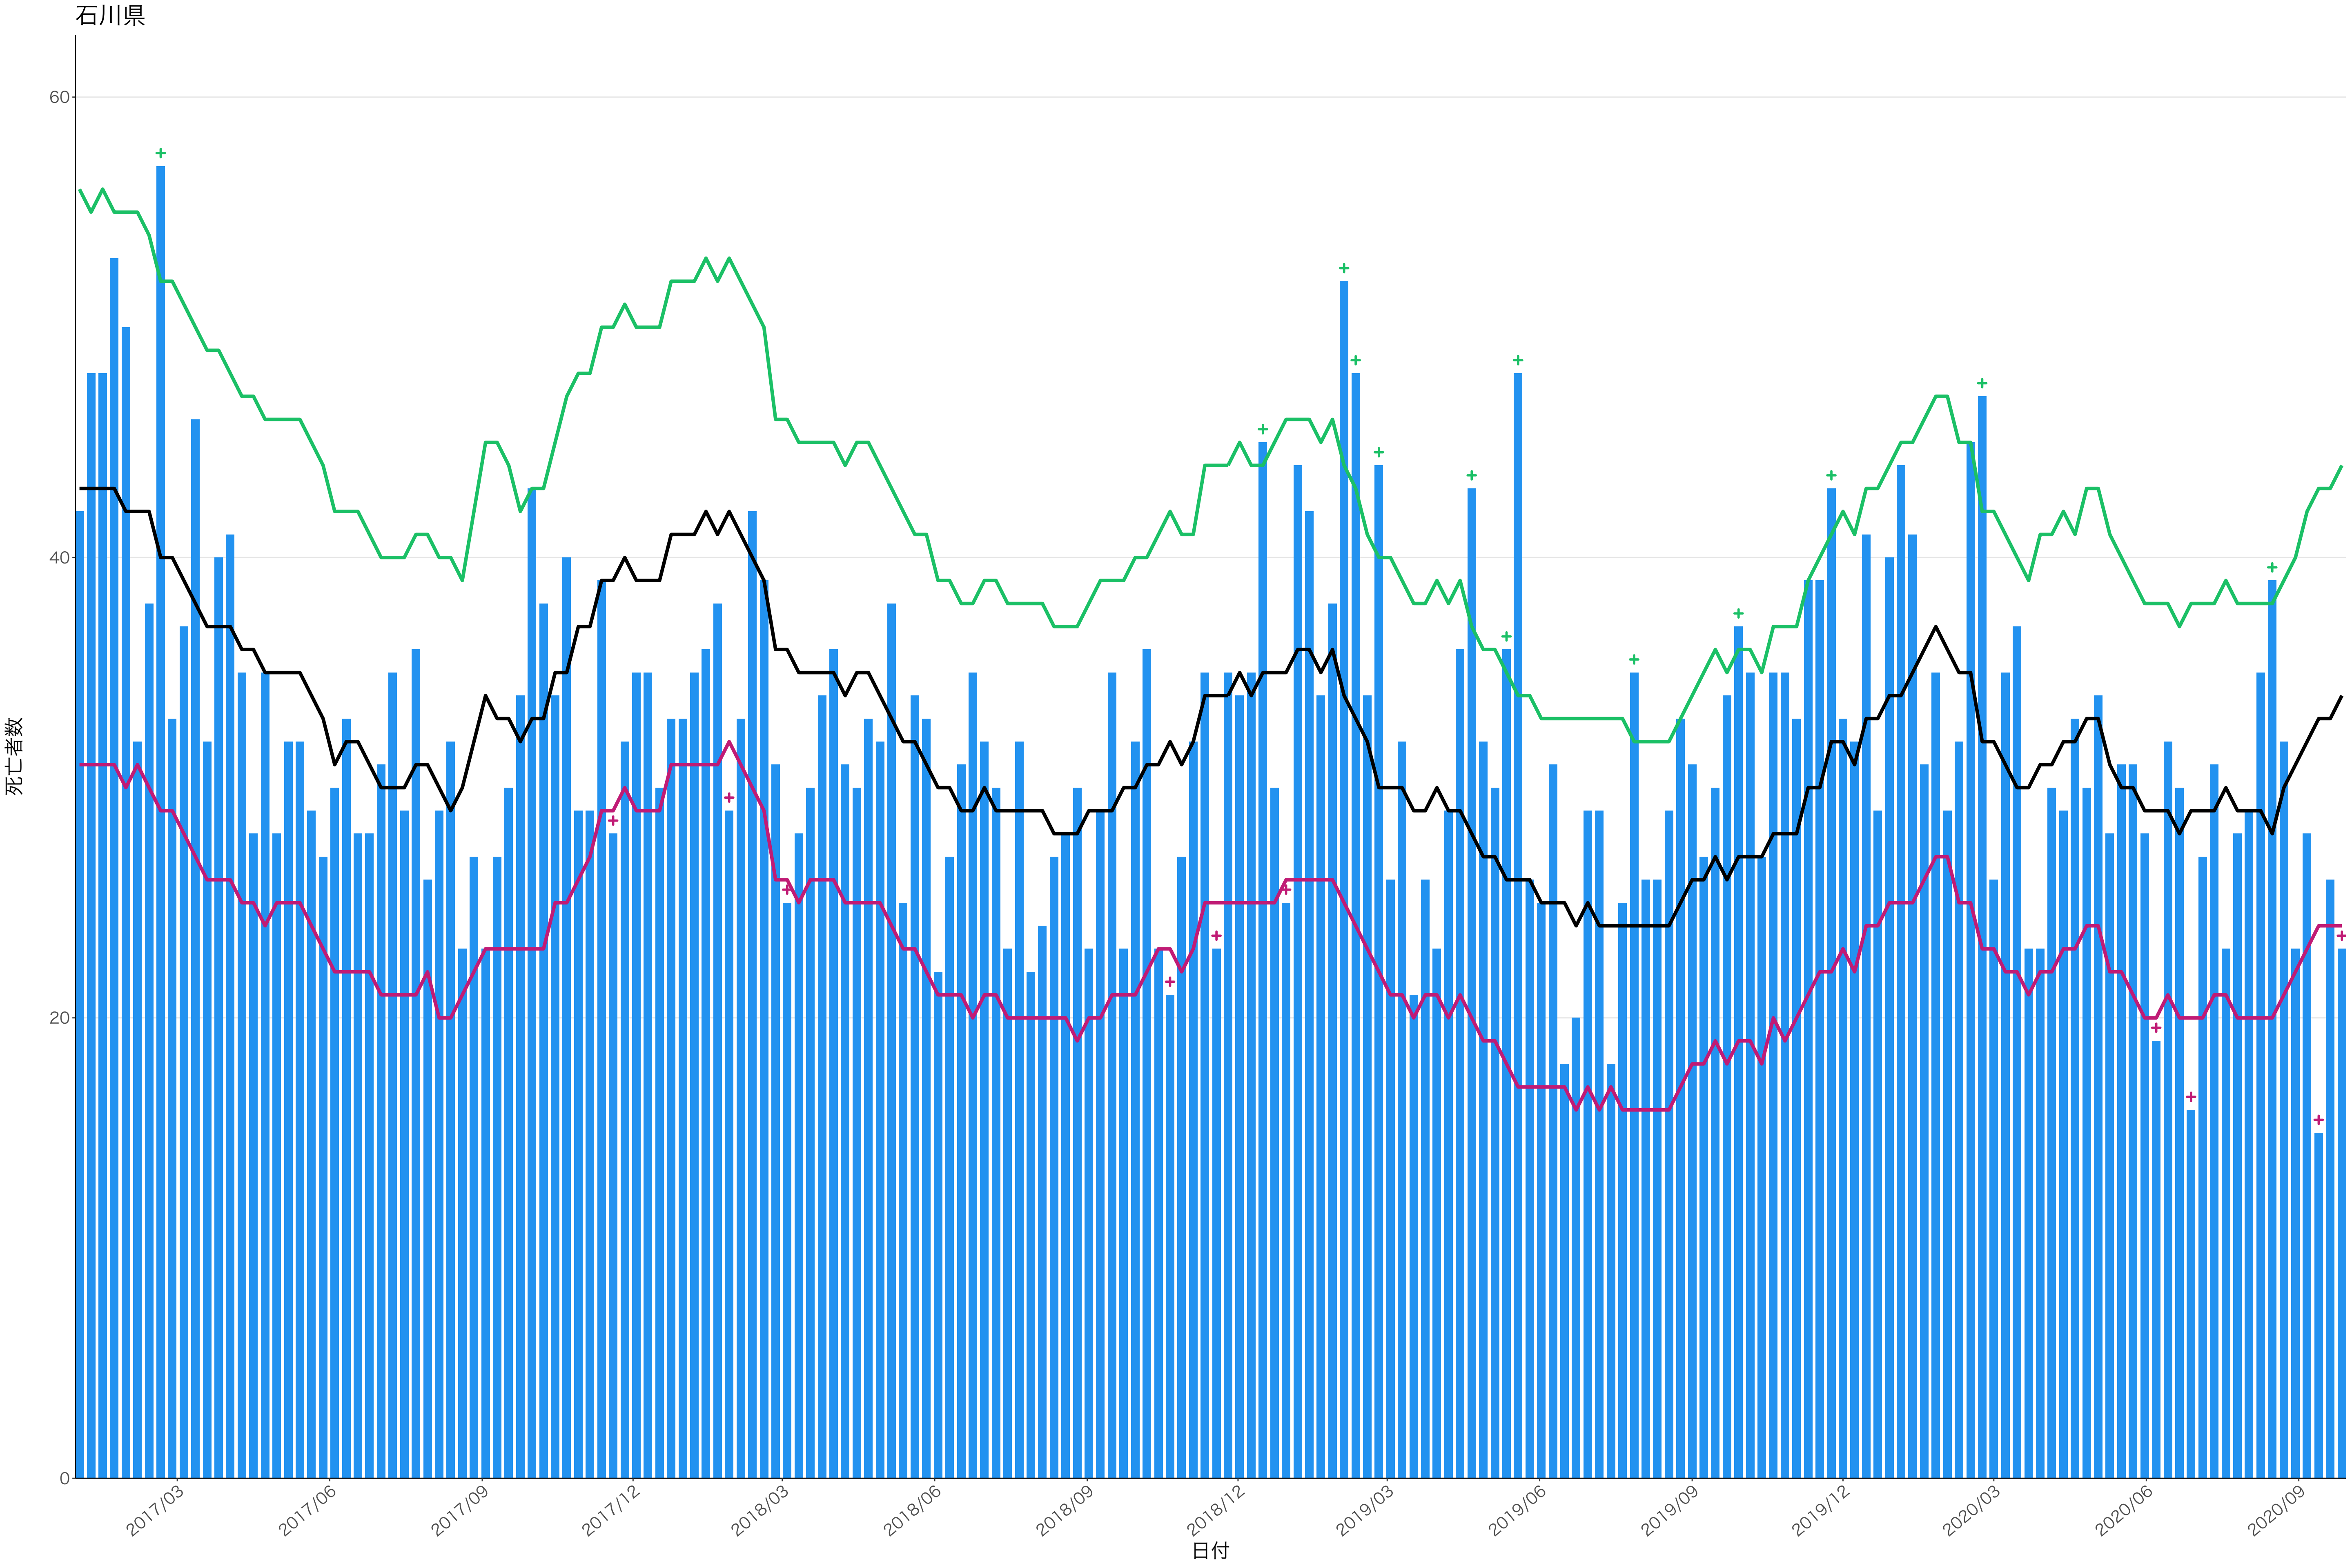

0
20
40
60
80

2017/03 2017/06 2017/09 2017/12 2018/03 2018/06 2018/09 2018/12 2019/03 2019/06 2019/09 2019/12 2020/03 2020/06 2020/09

日付

0
100
200
300

2017/03 2017/06 2017/09 2017/12 2018/03 2018/06 2018/09 2018/12 2019/03 2019/06 2019/09 2019/12 2020/03 2020/06 2020/09

日付

死亡者数

死亡者数

2017/03 2017/06 2017/09 2017/12 2018/03 2018/06 2018/09 2018/12 2019/03 2019/06 2019/09 2019/12 2020/03 2020/06 2020/09

日付

0
100
200
300

2017/03 2017/06 2017/09 2017/12 2018/03 2018/06 2018/09 2018/12 2019/03 2019/06 2019/09 2019/12 2020/03 2020/06 2020/09

日付

死亡者数