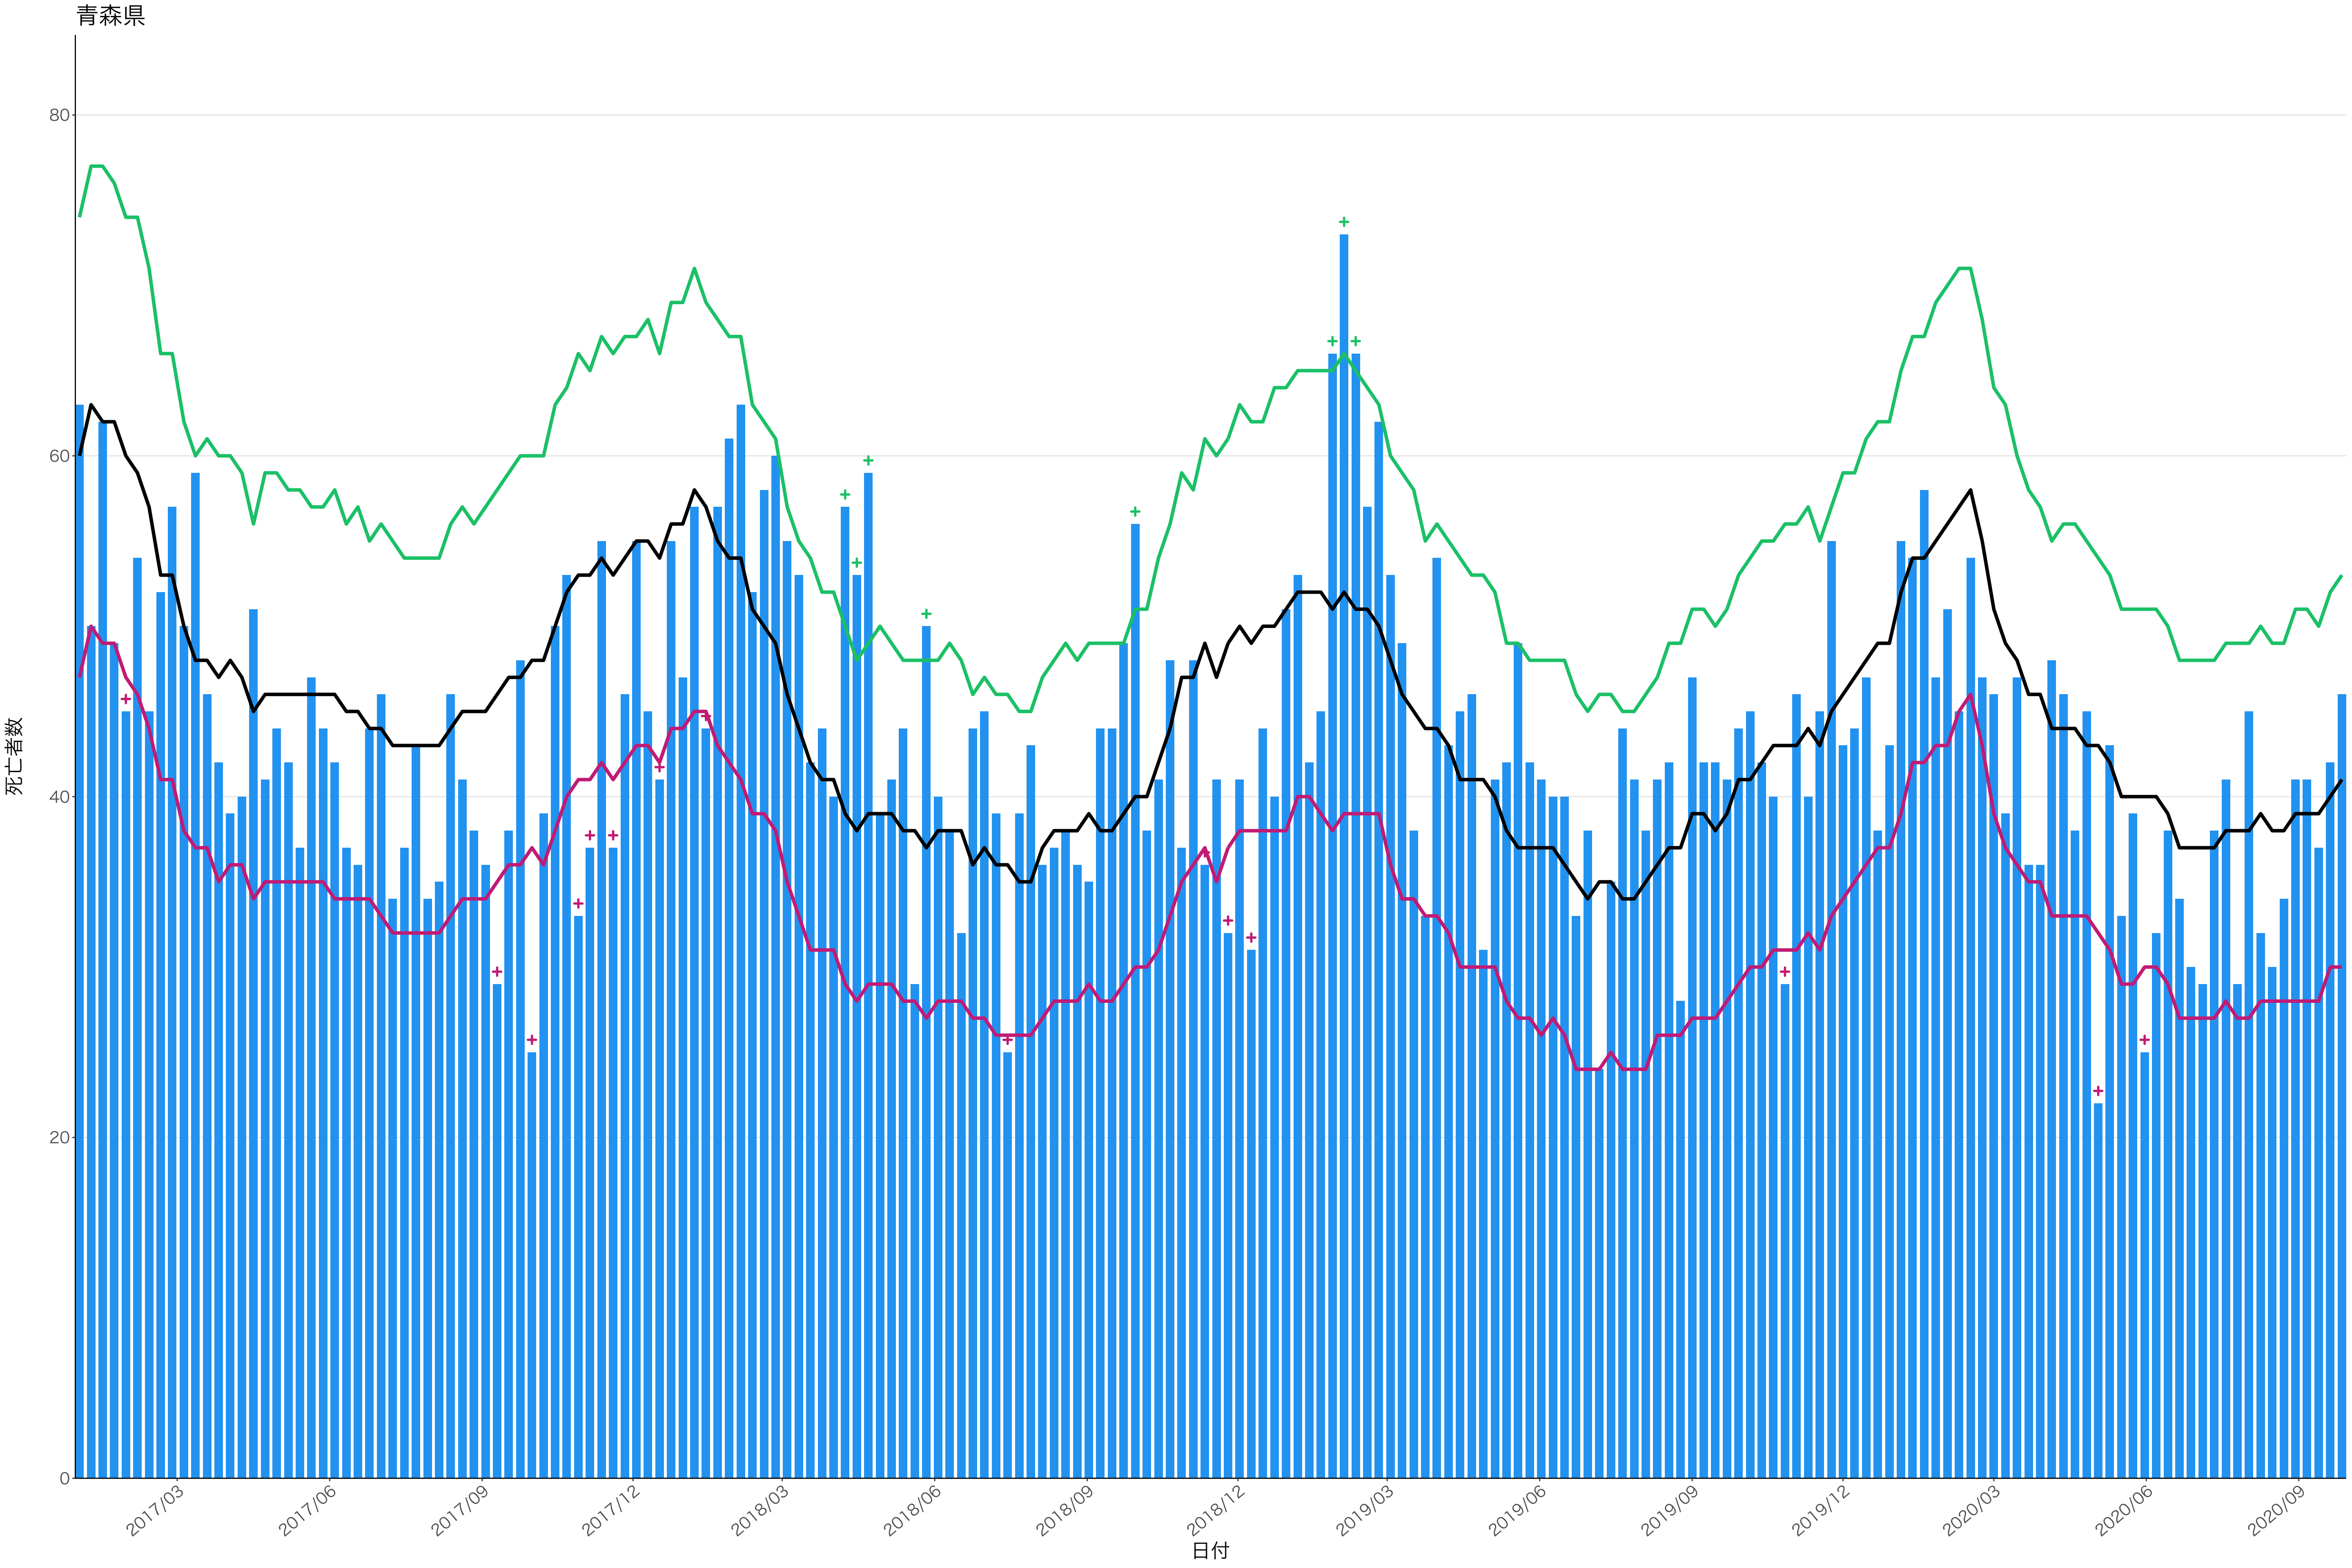

0
20
40
60
80

2017/03 2017/06 2017/09 2017/12 2018/03 2018/06 2018/09 2018/12 2019/03 2019/06 2019/09 2019/12 2020/03 2020/06 2020/09

日付

0
100
200
300

2017/03 2017/06 2017/09 2017/12 2018/03 2018/06 2018/09 2018/12 2019/03 2019/06 2019/09 2019/12 2020/03 2020/06 2020/09

日付

死亡者数

死亡者数

2017/03 2017/06 2017/09 2017/12 2018/03 2018/06 2018/09 2018/12 2019/03 2019/06 2019/09 2019/12 2020/03 2020/06 2020/09

日付

0
100
200
300

2017/03 2017/06 2017/09 2017/12 2018/03 2018/06 2018/09 2018/12 2019/03 2019/06 2019/09 2019/12 2020/03 2020/06 2020/09

日付

死亡者数