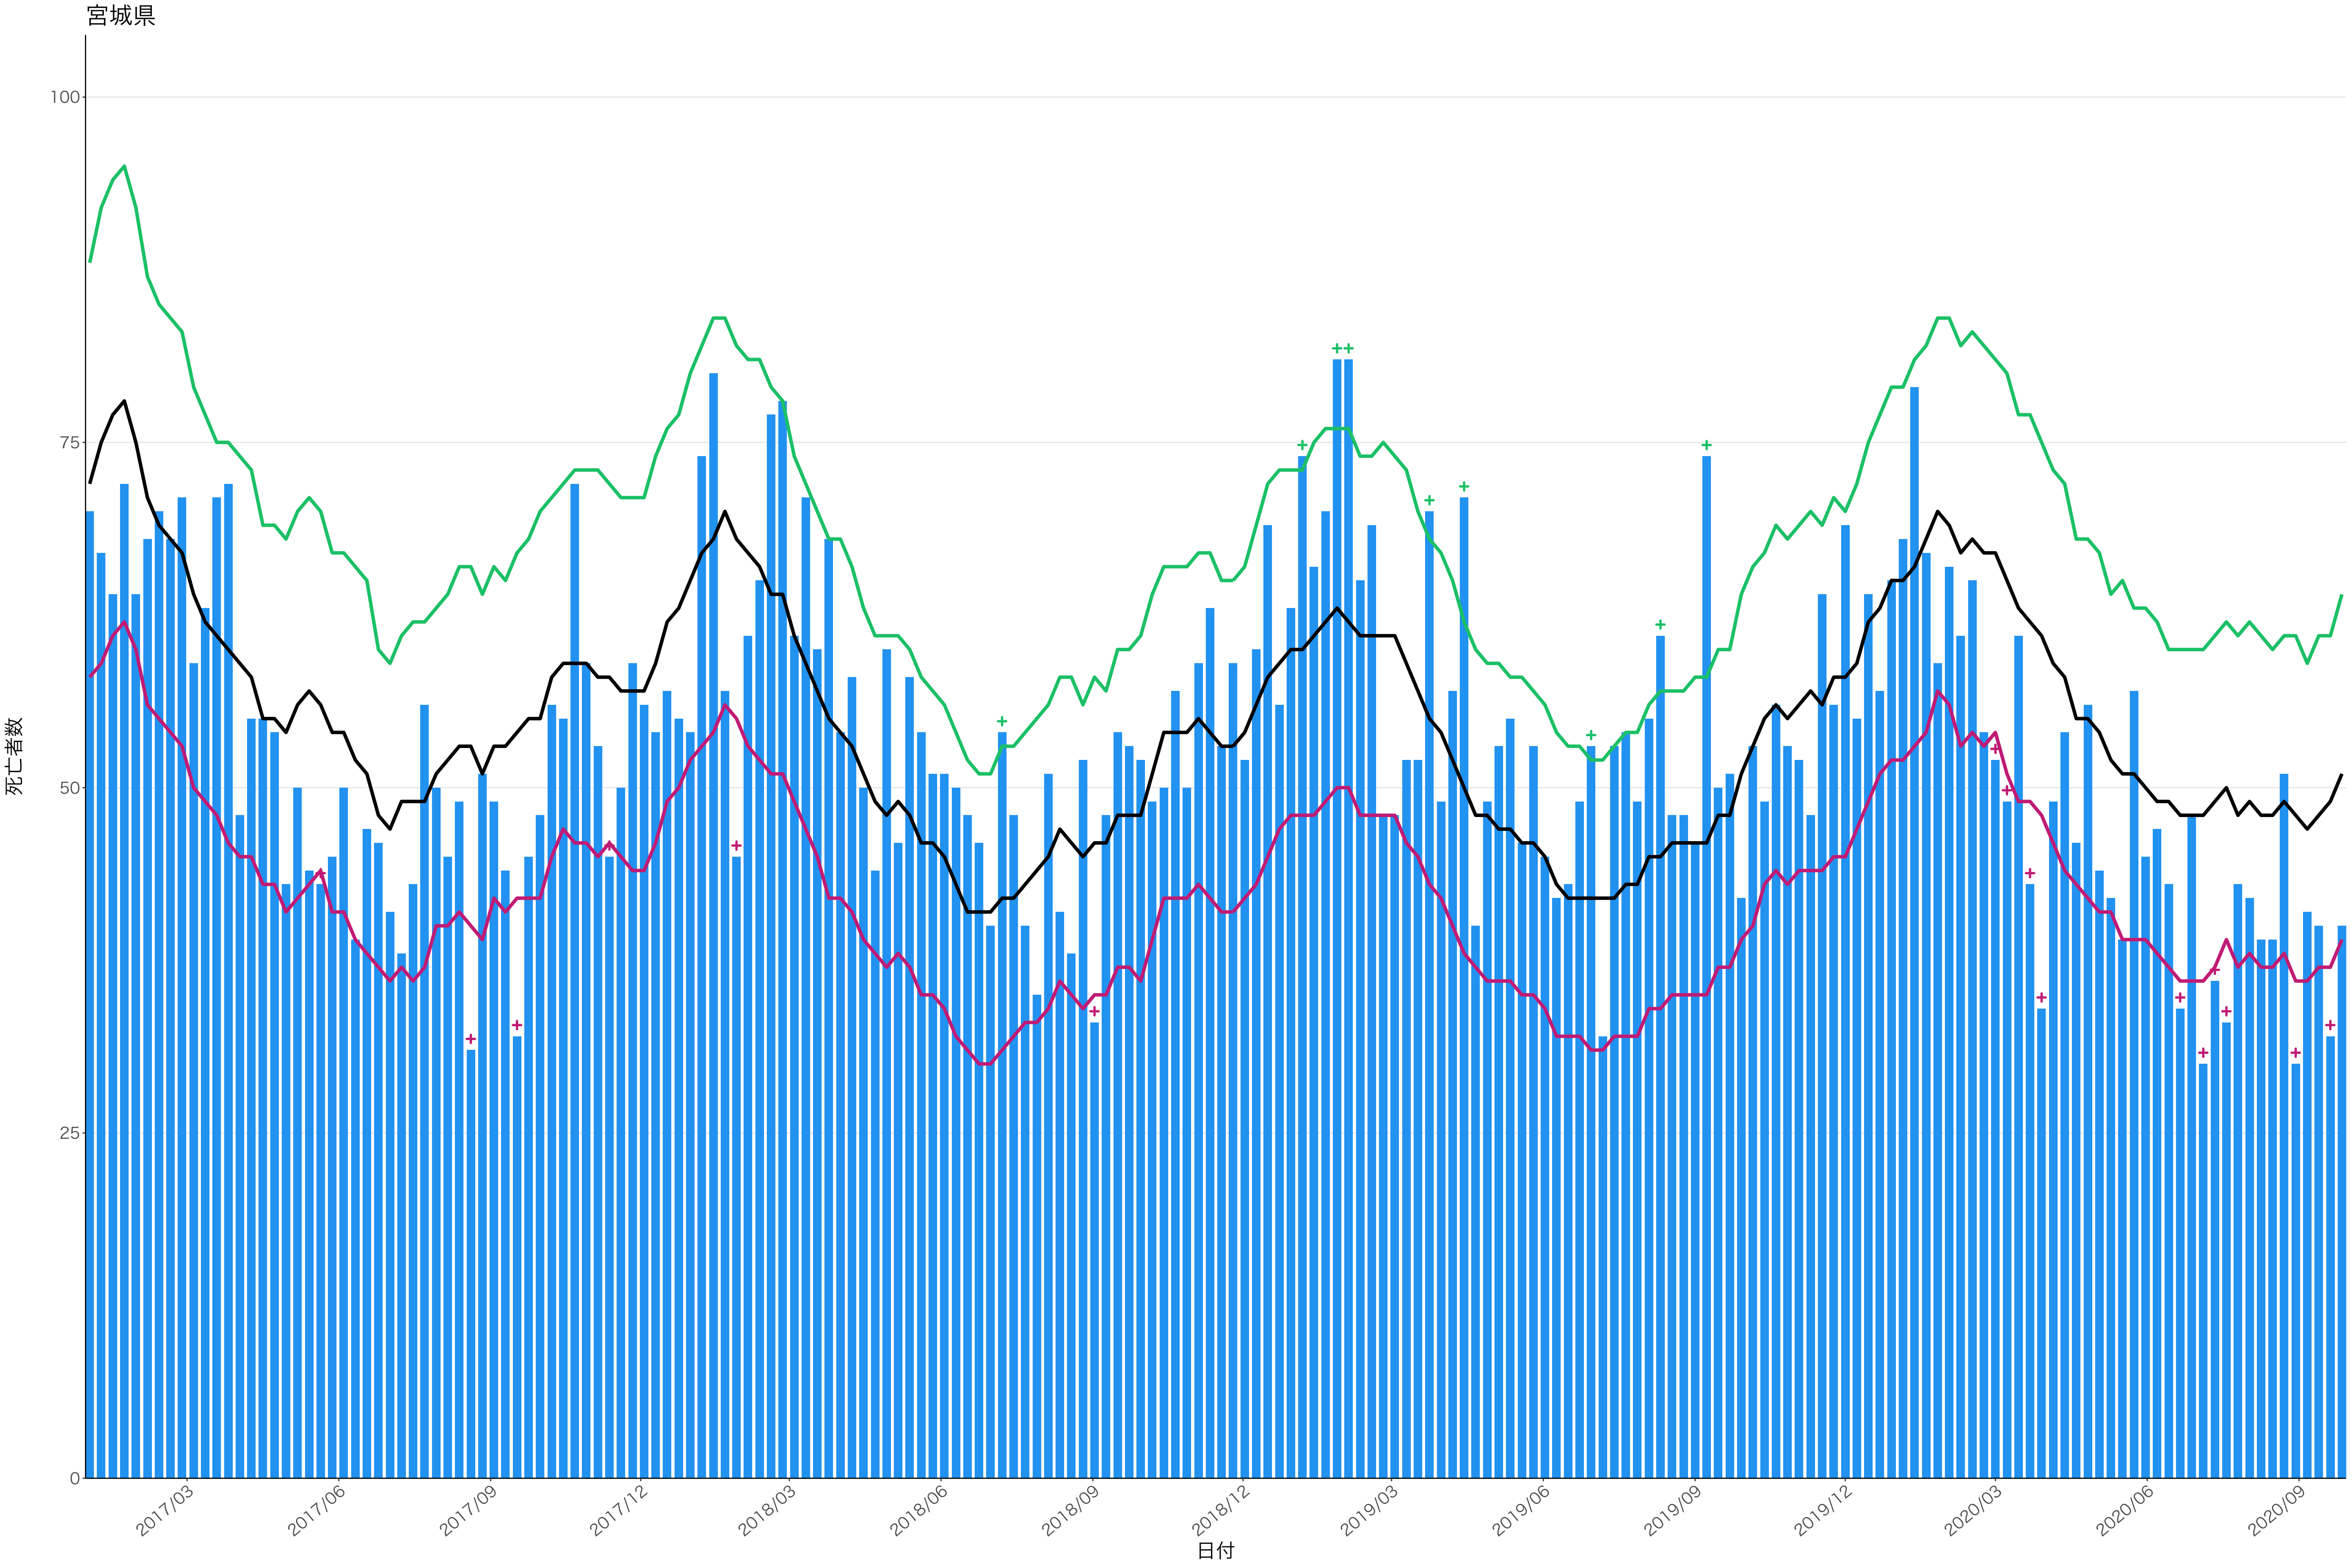

0
20
40
60
80

2017/03 2017/06 2017/09 2017/12 2018/03 2018/06 2018/09 2018/12 2019/03 2019/06 2019/09 2019/12 2020/03 2020/06 2020/09

日付

0
100
200
300

2017/03 2017/06 2017/09 2017/12 2018/03 2018/06 2018/09 2018/12 2019/03 2019/06 2019/09 2019/12 2020/03 2020/06 2020/09

日付

死亡者数

死亡者数

2017/03 2017/06 2017/09 2017/12 2018/03 2018/06 2018/09 2018/12 2019/03 2019/06 2019/09 2019/12 2020/03 2020/06 2020/09

日付

0
100
200
300

2017/03 2017/06 2017/09 2017/12 2018/03 2018/06 2018/09 2018/12 2019/03 2019/06 2019/09 2019/12 2020/03 2020/06 2020/09

日付

死亡者数