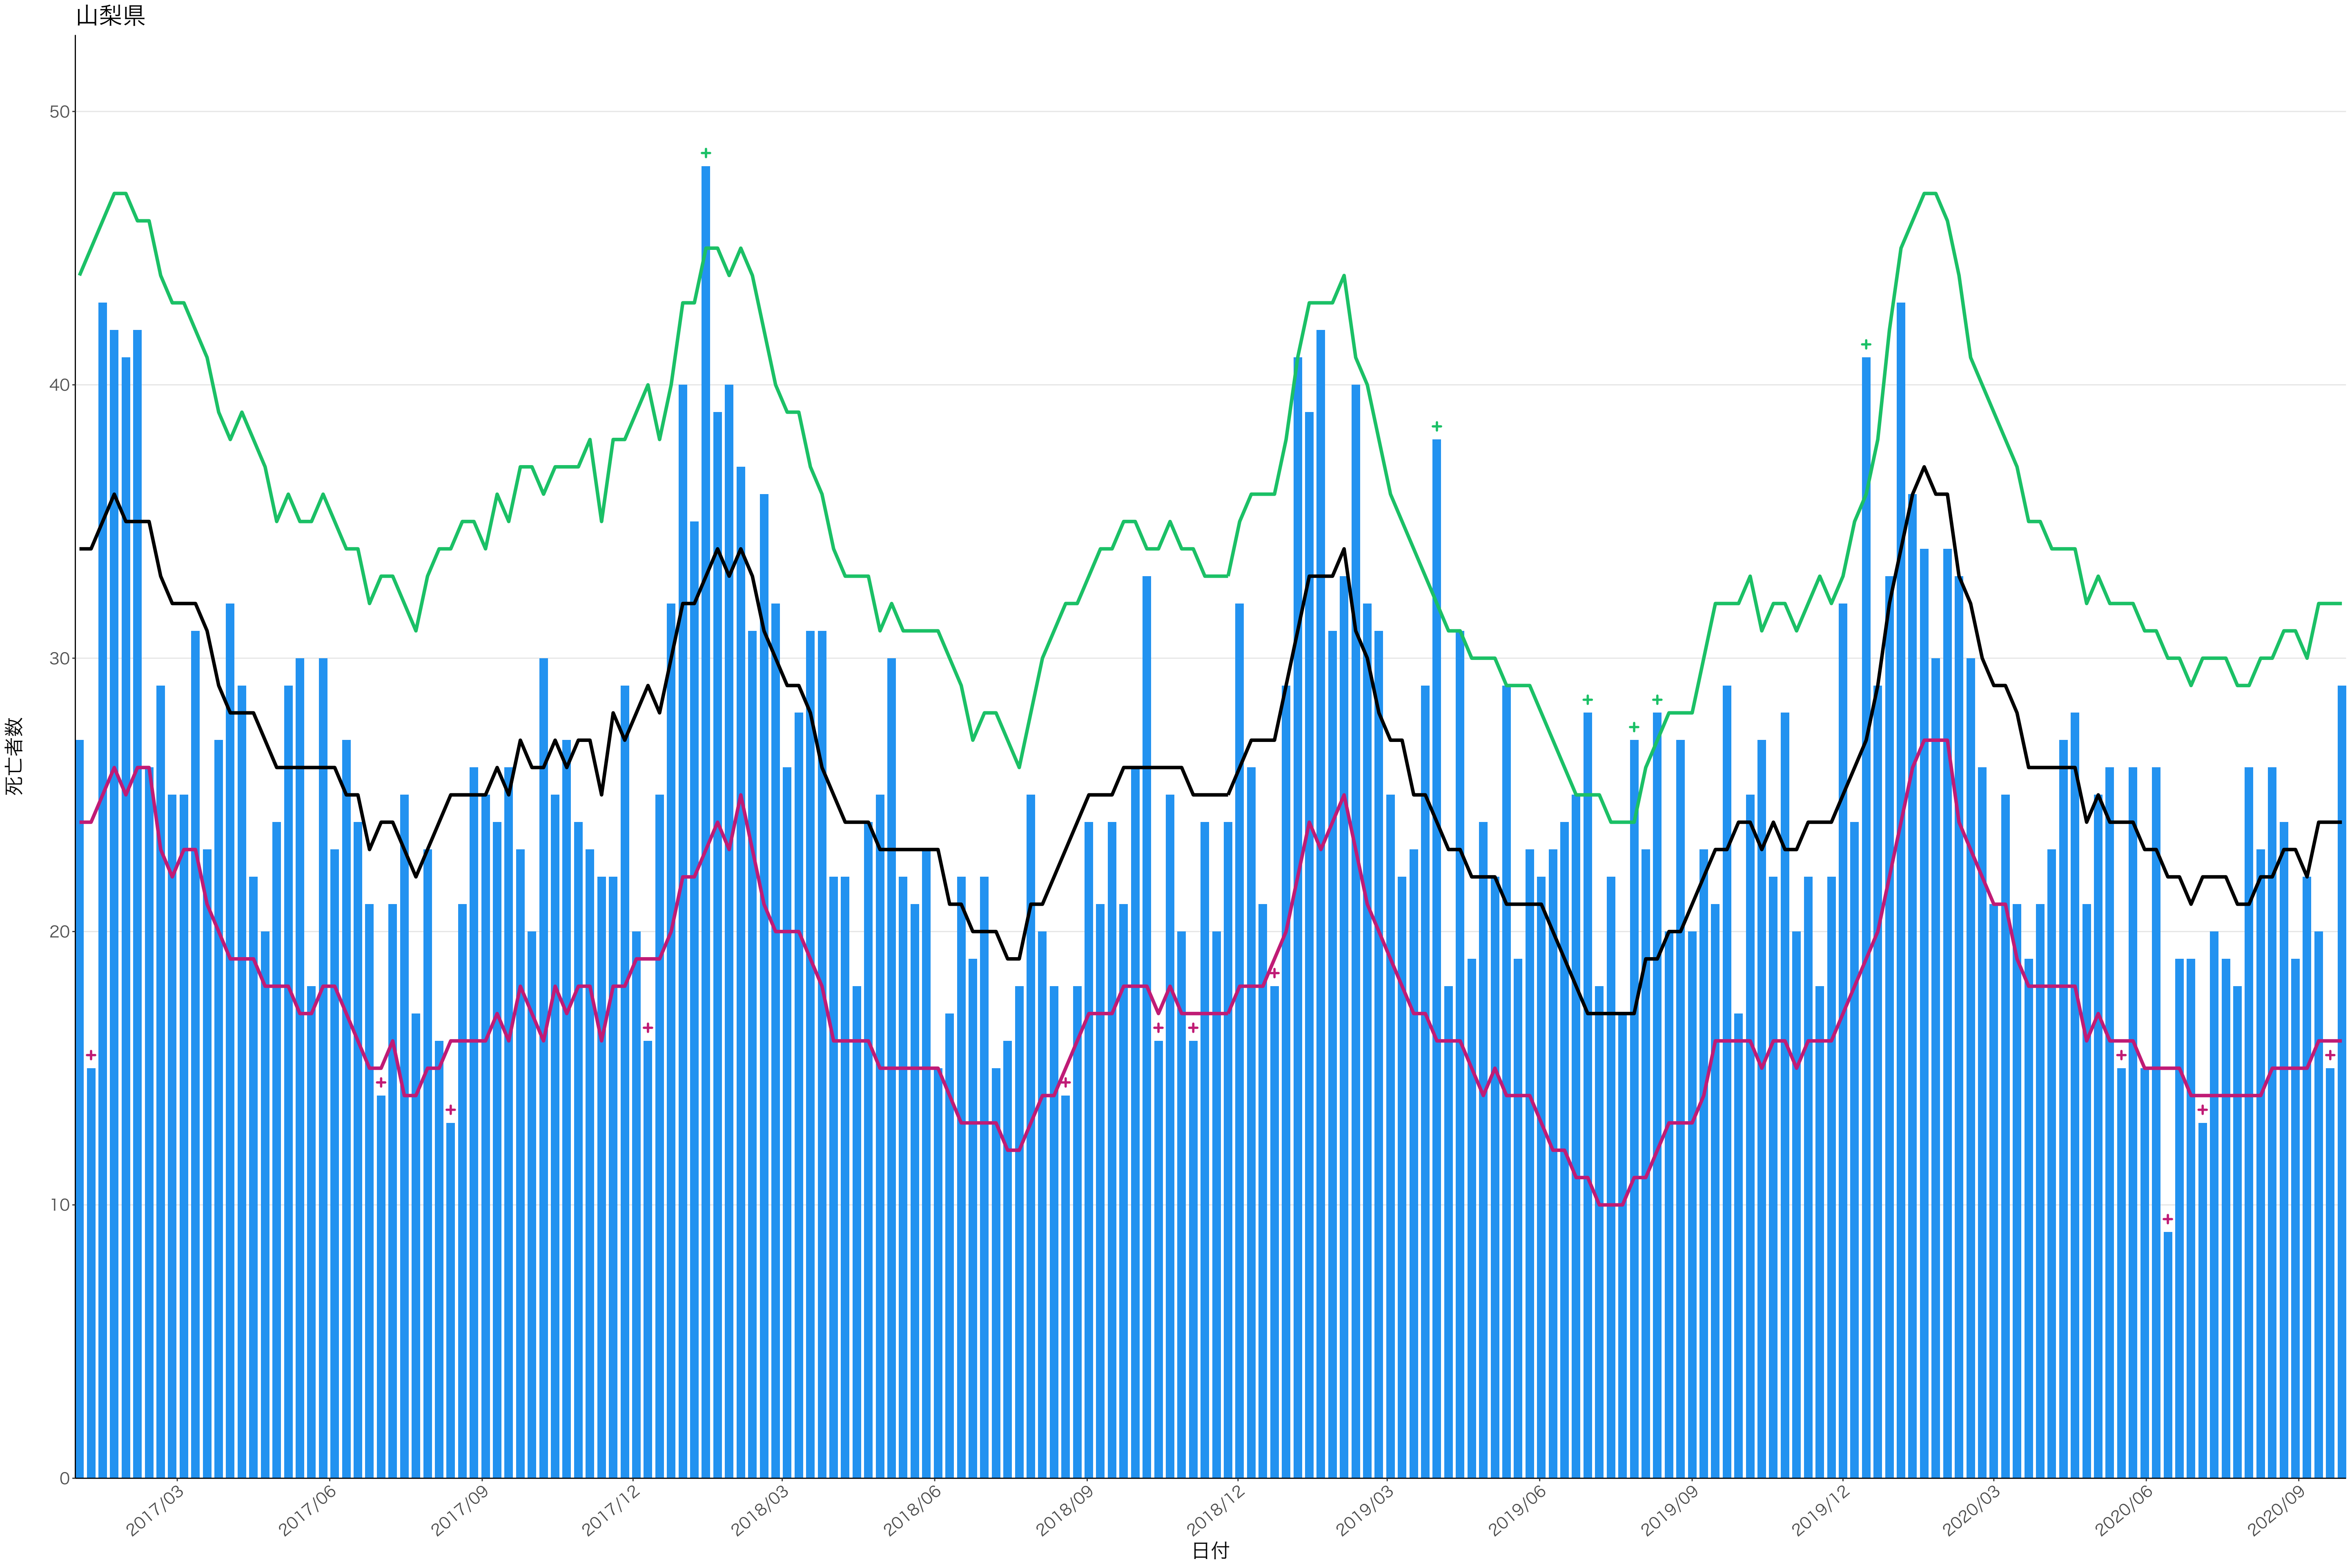

0
20
40
60
80

2017/03 2017/06 2017/09 2017/12 2018/03 2018/06 2018/09 2018/12 2019/03 2019/06 2019/09 2019/12 2020/03 2020/06 2020/09

日付

0
100
200
300

2017/03 2017/06 2017/09 2017/12 2018/03 2018/06 2018/09 2018/12 2019/03 2019/06 2019/09 2019/12 2020/03 2020/06 2020/09

日付

死亡者数

死亡者数

2017/03 2017/06 2017/09 2017/12 2018/03 2018/06 2018/09 2018/12 2019/03 2019/06 2019/09 2019/12 2020/03 2020/06 2020/09

日付

0
100
200
300

2017/03 2017/06 2017/09 2017/12 2018/03 2018/06 2018/09 2018/12 2019/03 2019/06 2019/09 2019/12 2020/03 2020/06 2020/09

日付

死亡者数