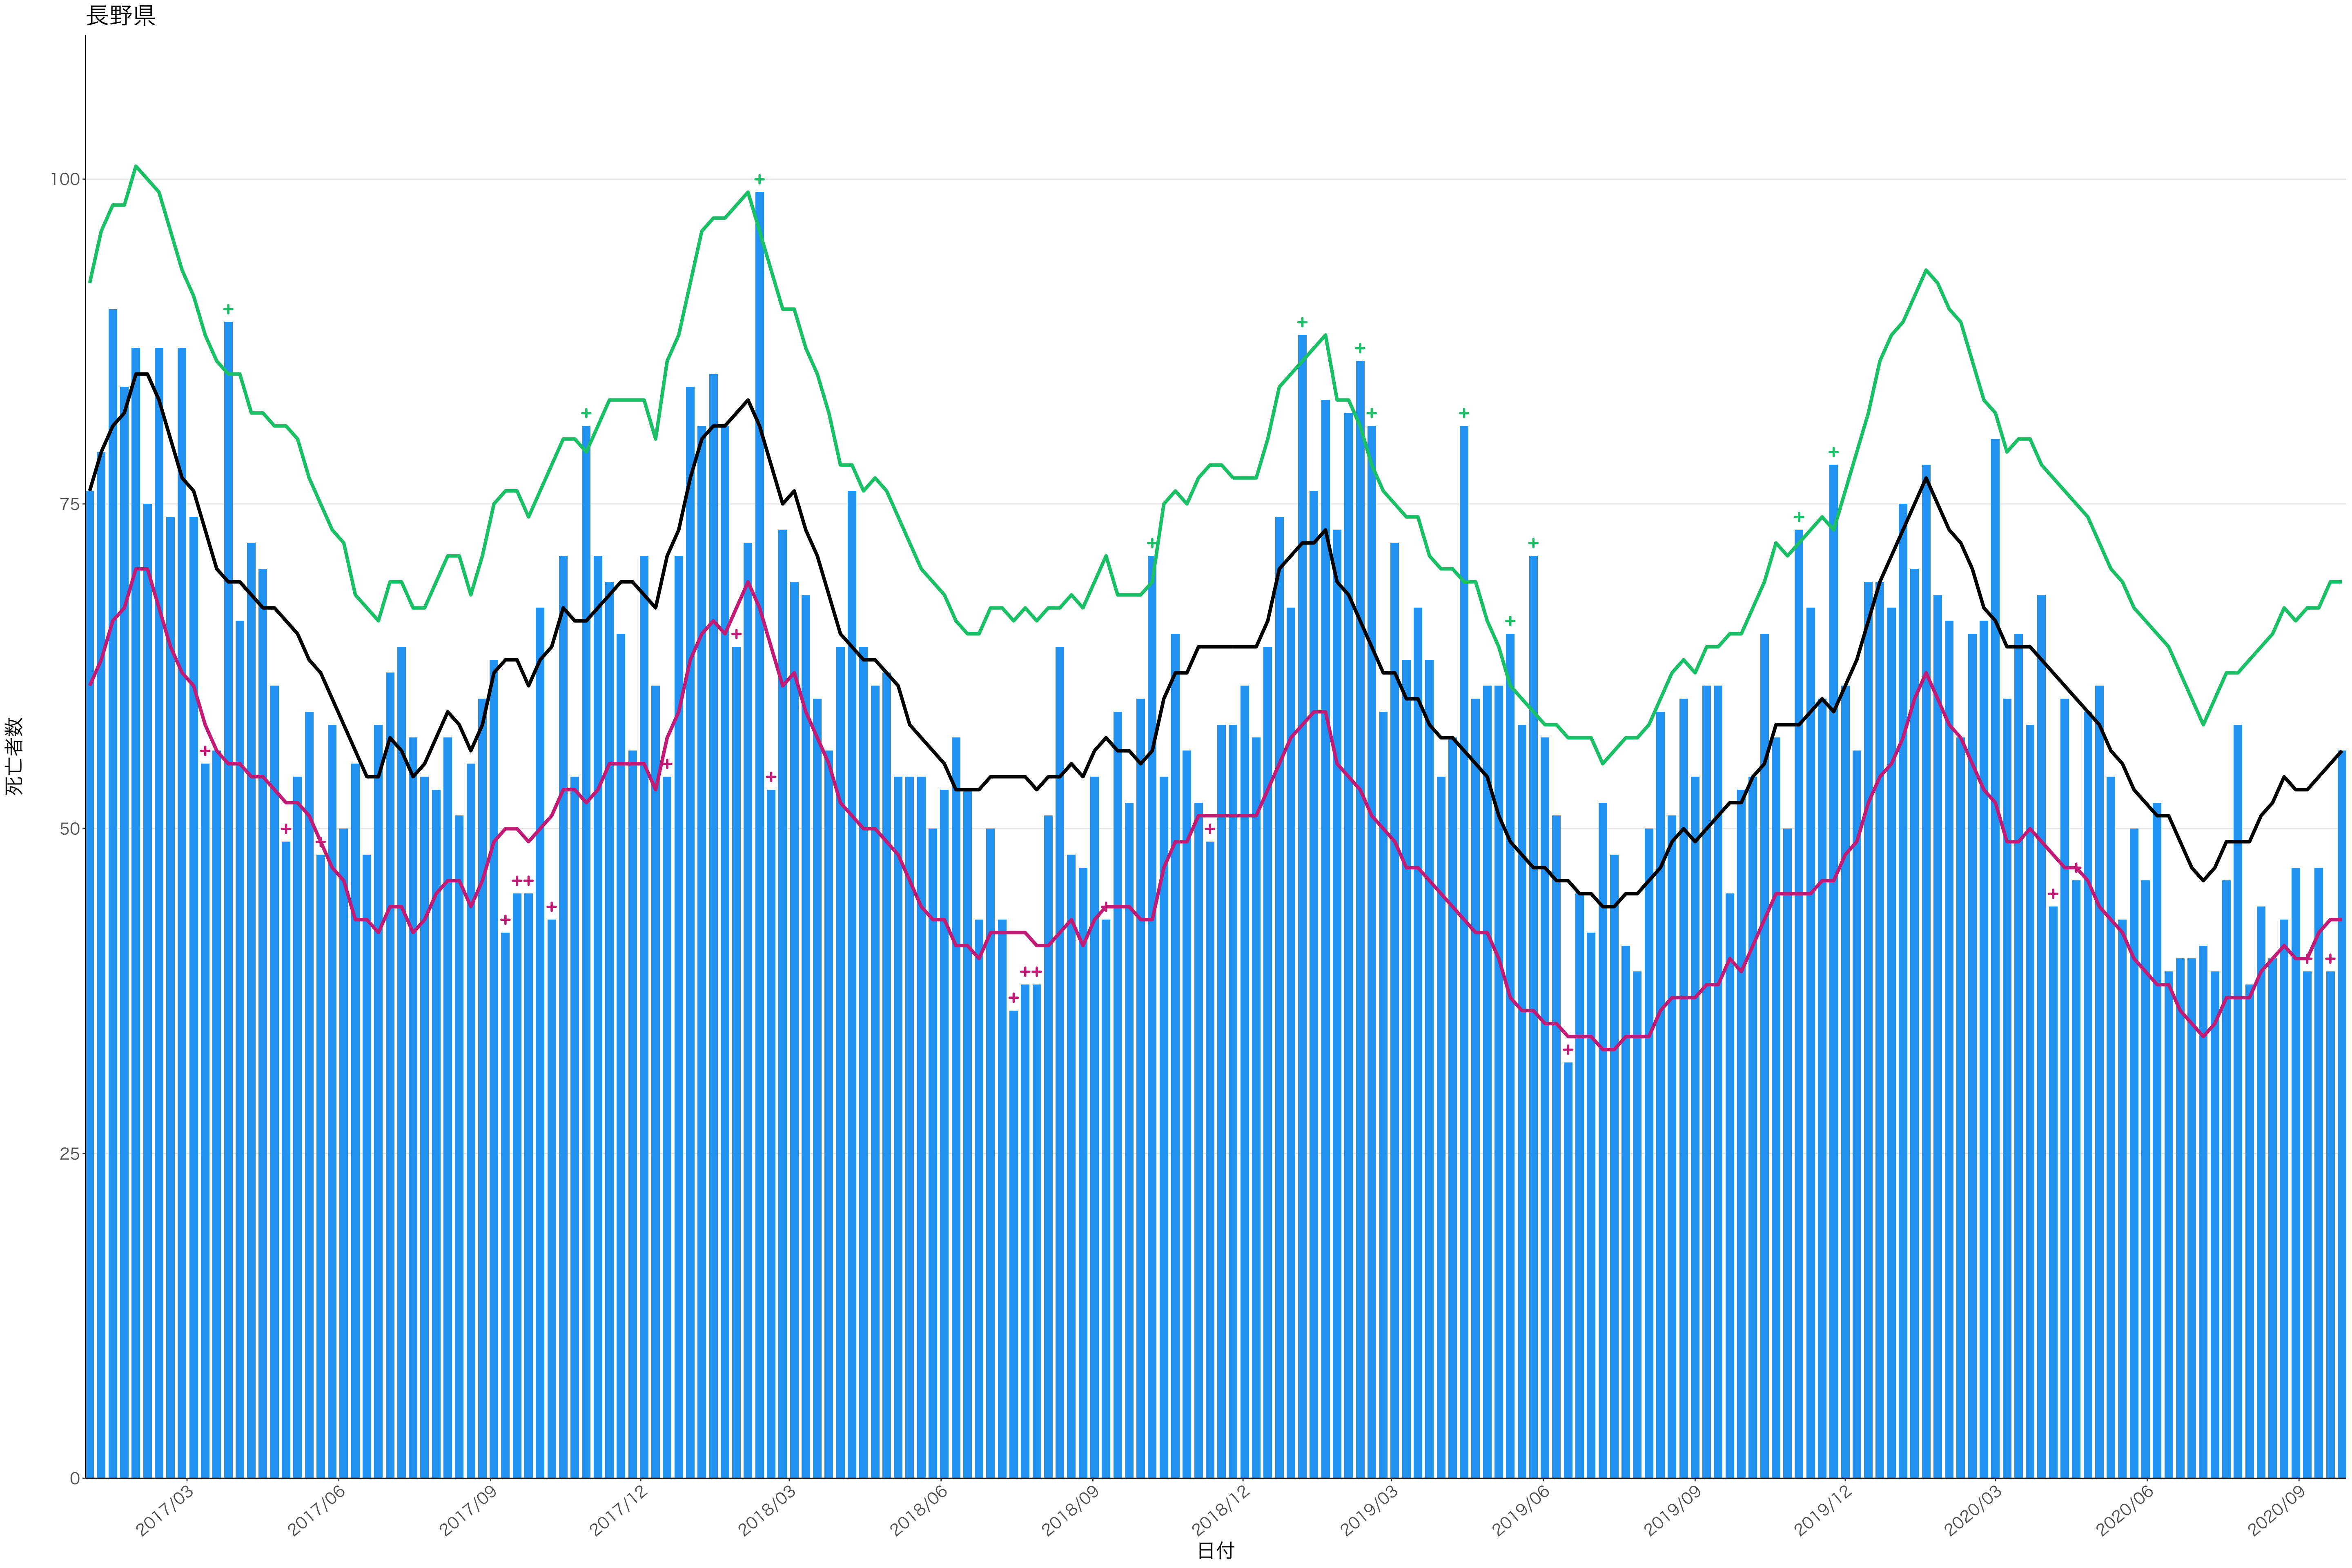

0
20
40
60
80

2017/03 2017/06 2017/09 2017/12 2018/03 2018/06 2018/09 2018/12 2019/03 2019/06 2019/09 2019/12 2020/03 2020/06 2020/09

日付

0
100
200
300

2017/03 2017/06 2017/09 2017/12 2018/03 2018/06 2018/09 2018/12 2019/03 2019/06 2019/09 2019/12 2020/03 2020/06 2020/09

日付

死亡者数

死亡者数

2017/03 2017/06 2017/09 2017/12 2018/03 2018/06 2018/09 2018/12 2019/03 2019/06 2019/09 2019/12 2020/03 2020/06 2020/09

日付

0
100
200
300

2017/03 2017/06 2017/09 2017/12 2018/03 2018/06 2018/09 2018/12 2019/03 2019/06 2019/09 2019/12 2020/03 2020/06 2020/09

日付

死亡者数