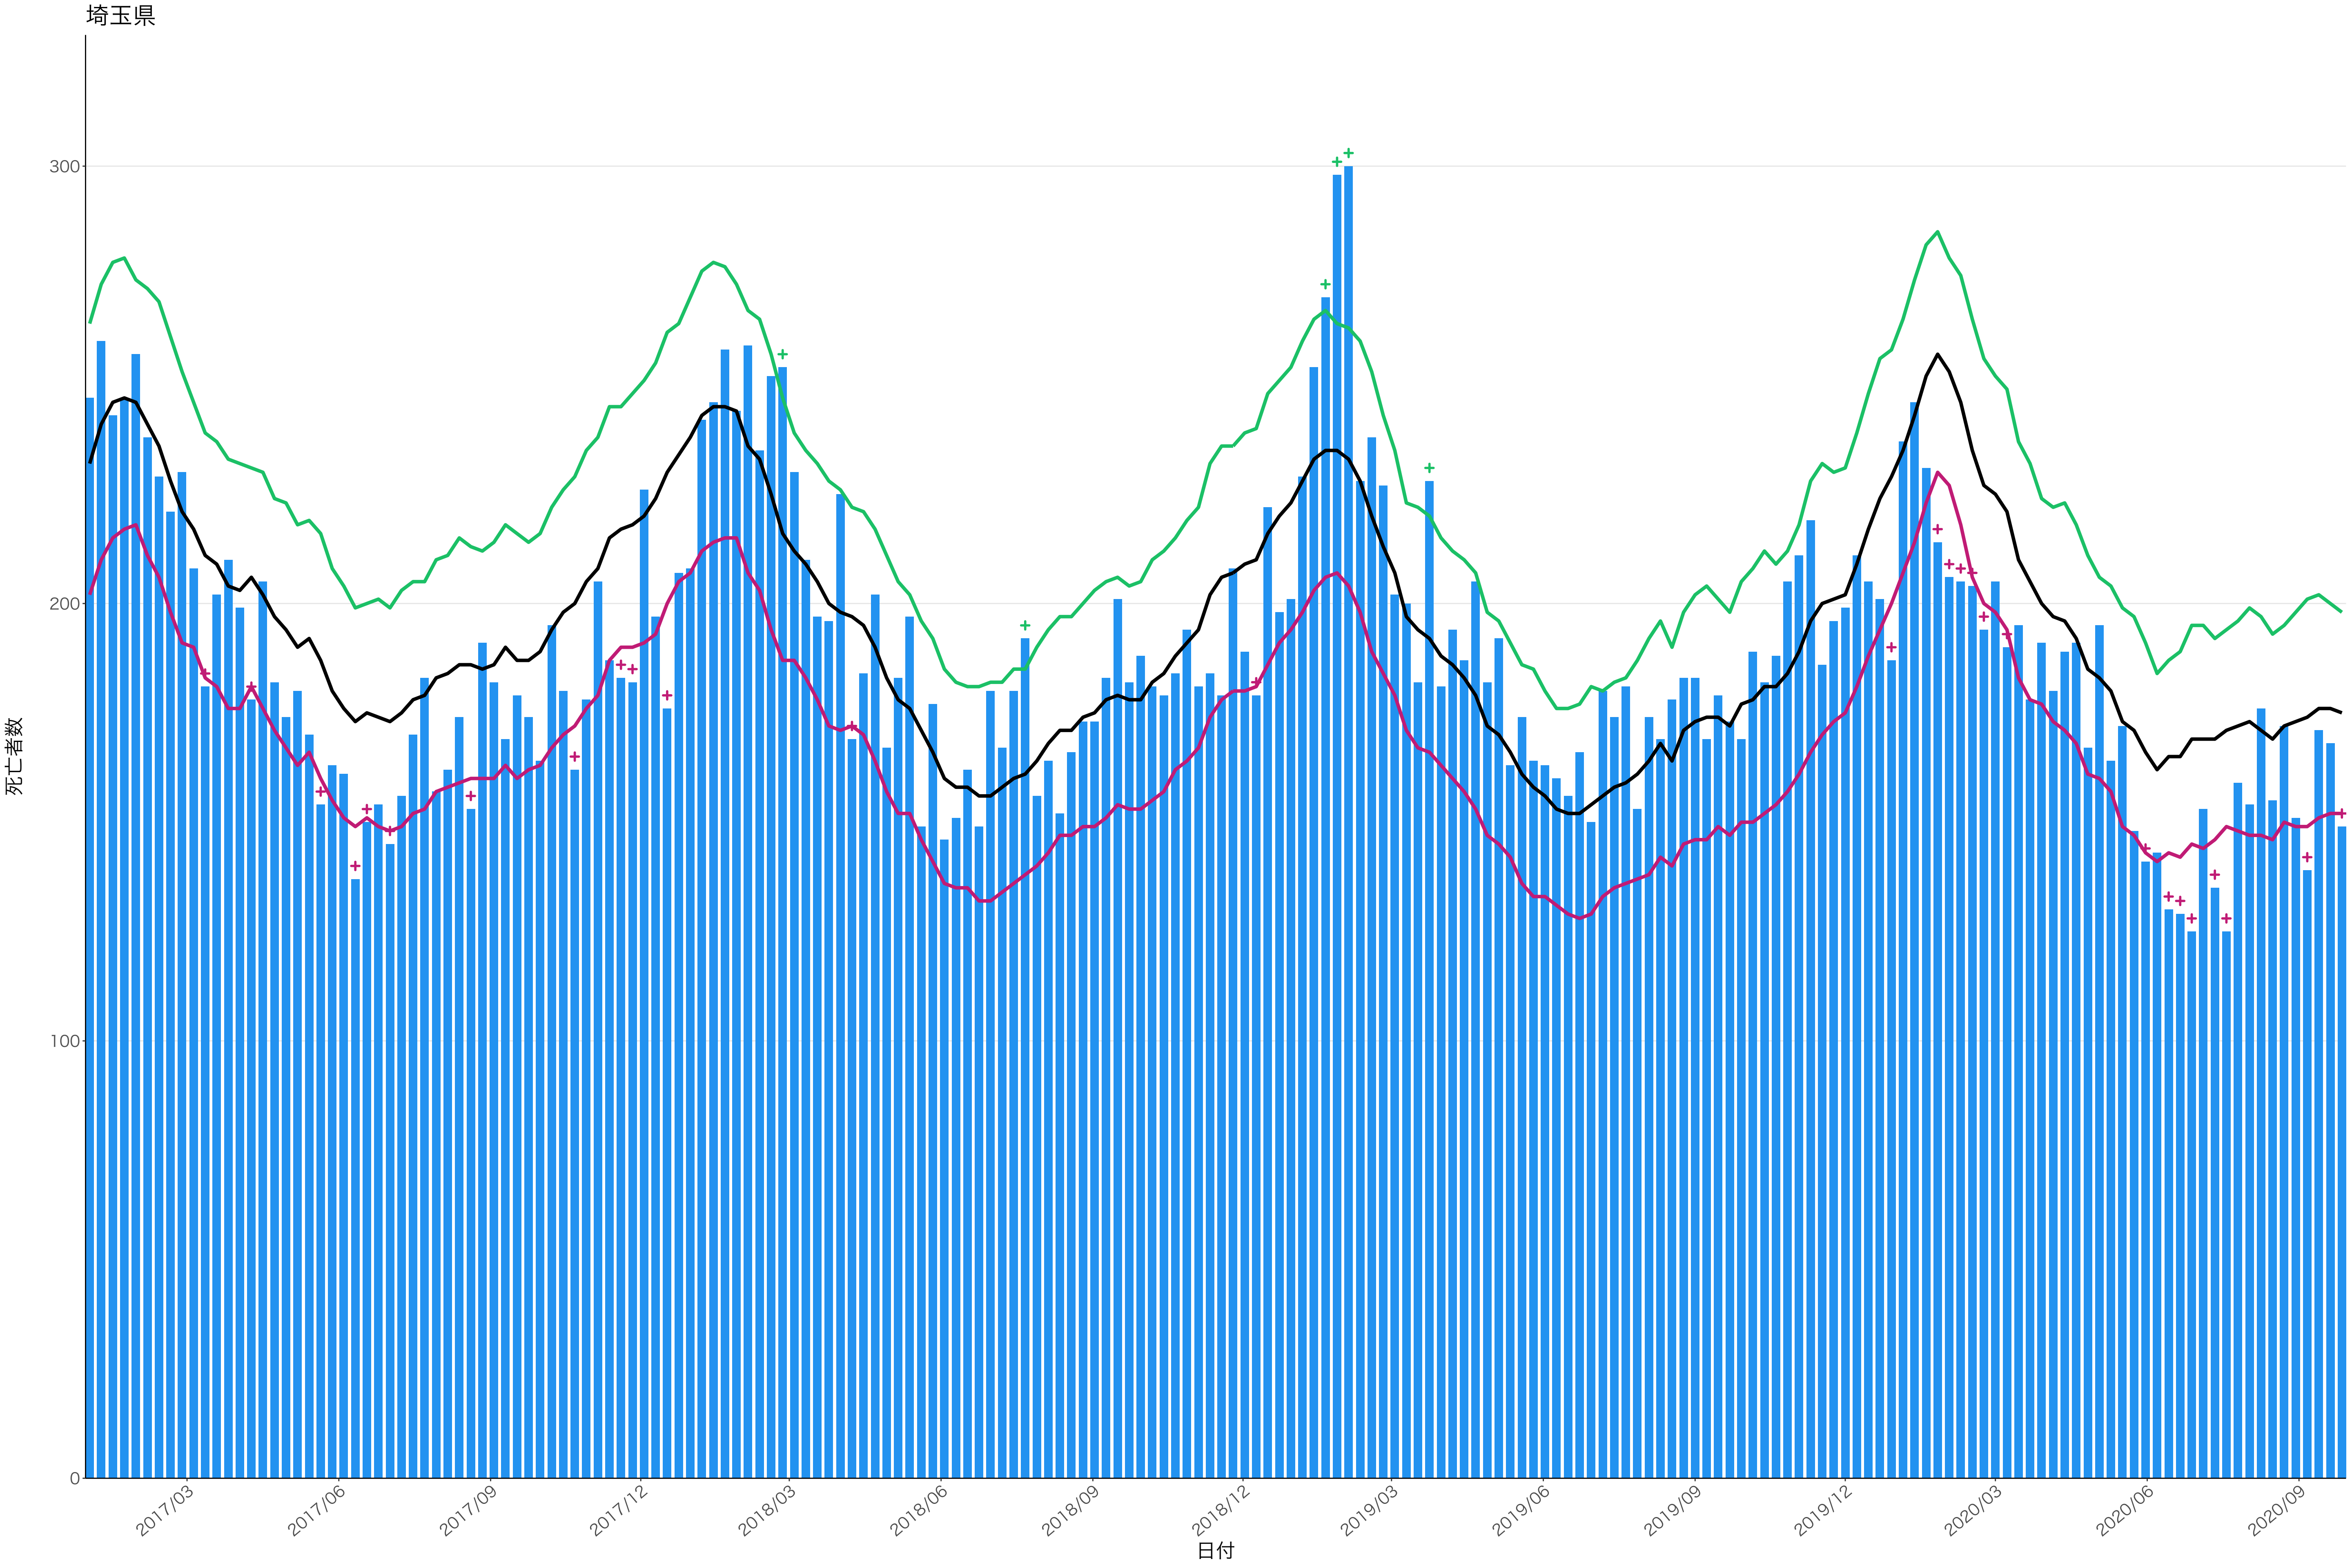

0
20
40
60
80

2017/03 2017/06 2017/09 2017/12 2018/03 2018/06 2018/09 2018/12 2019/03 2019/06 2019/09 2019/12 2020/03 2020/06 2020/09

日付

0
100
200
300

2017/03 2017/06 2017/09 2017/12 2018/03 2018/06 2018/09 2018/12 2019/03 2019/06 2019/09 2019/12 2020/03 2020/06 2020/09

日付

死亡者数

死亡者数

2017/03 2017/06 2017/09 2017/12 2018/03 2018/06 2018/09 2018/12 2019/03 2019/06 2019/09 2019/12 2020/03 2020/06 2020/09

日付

0
100
200
300

2017/03 2017/06 2017/09 2017/12 2018/03 2018/06 2018/09 2018/12 2019/03 2019/06 2019/09 2019/12 2020/03 2020/06 2020/09

日付

死亡者数