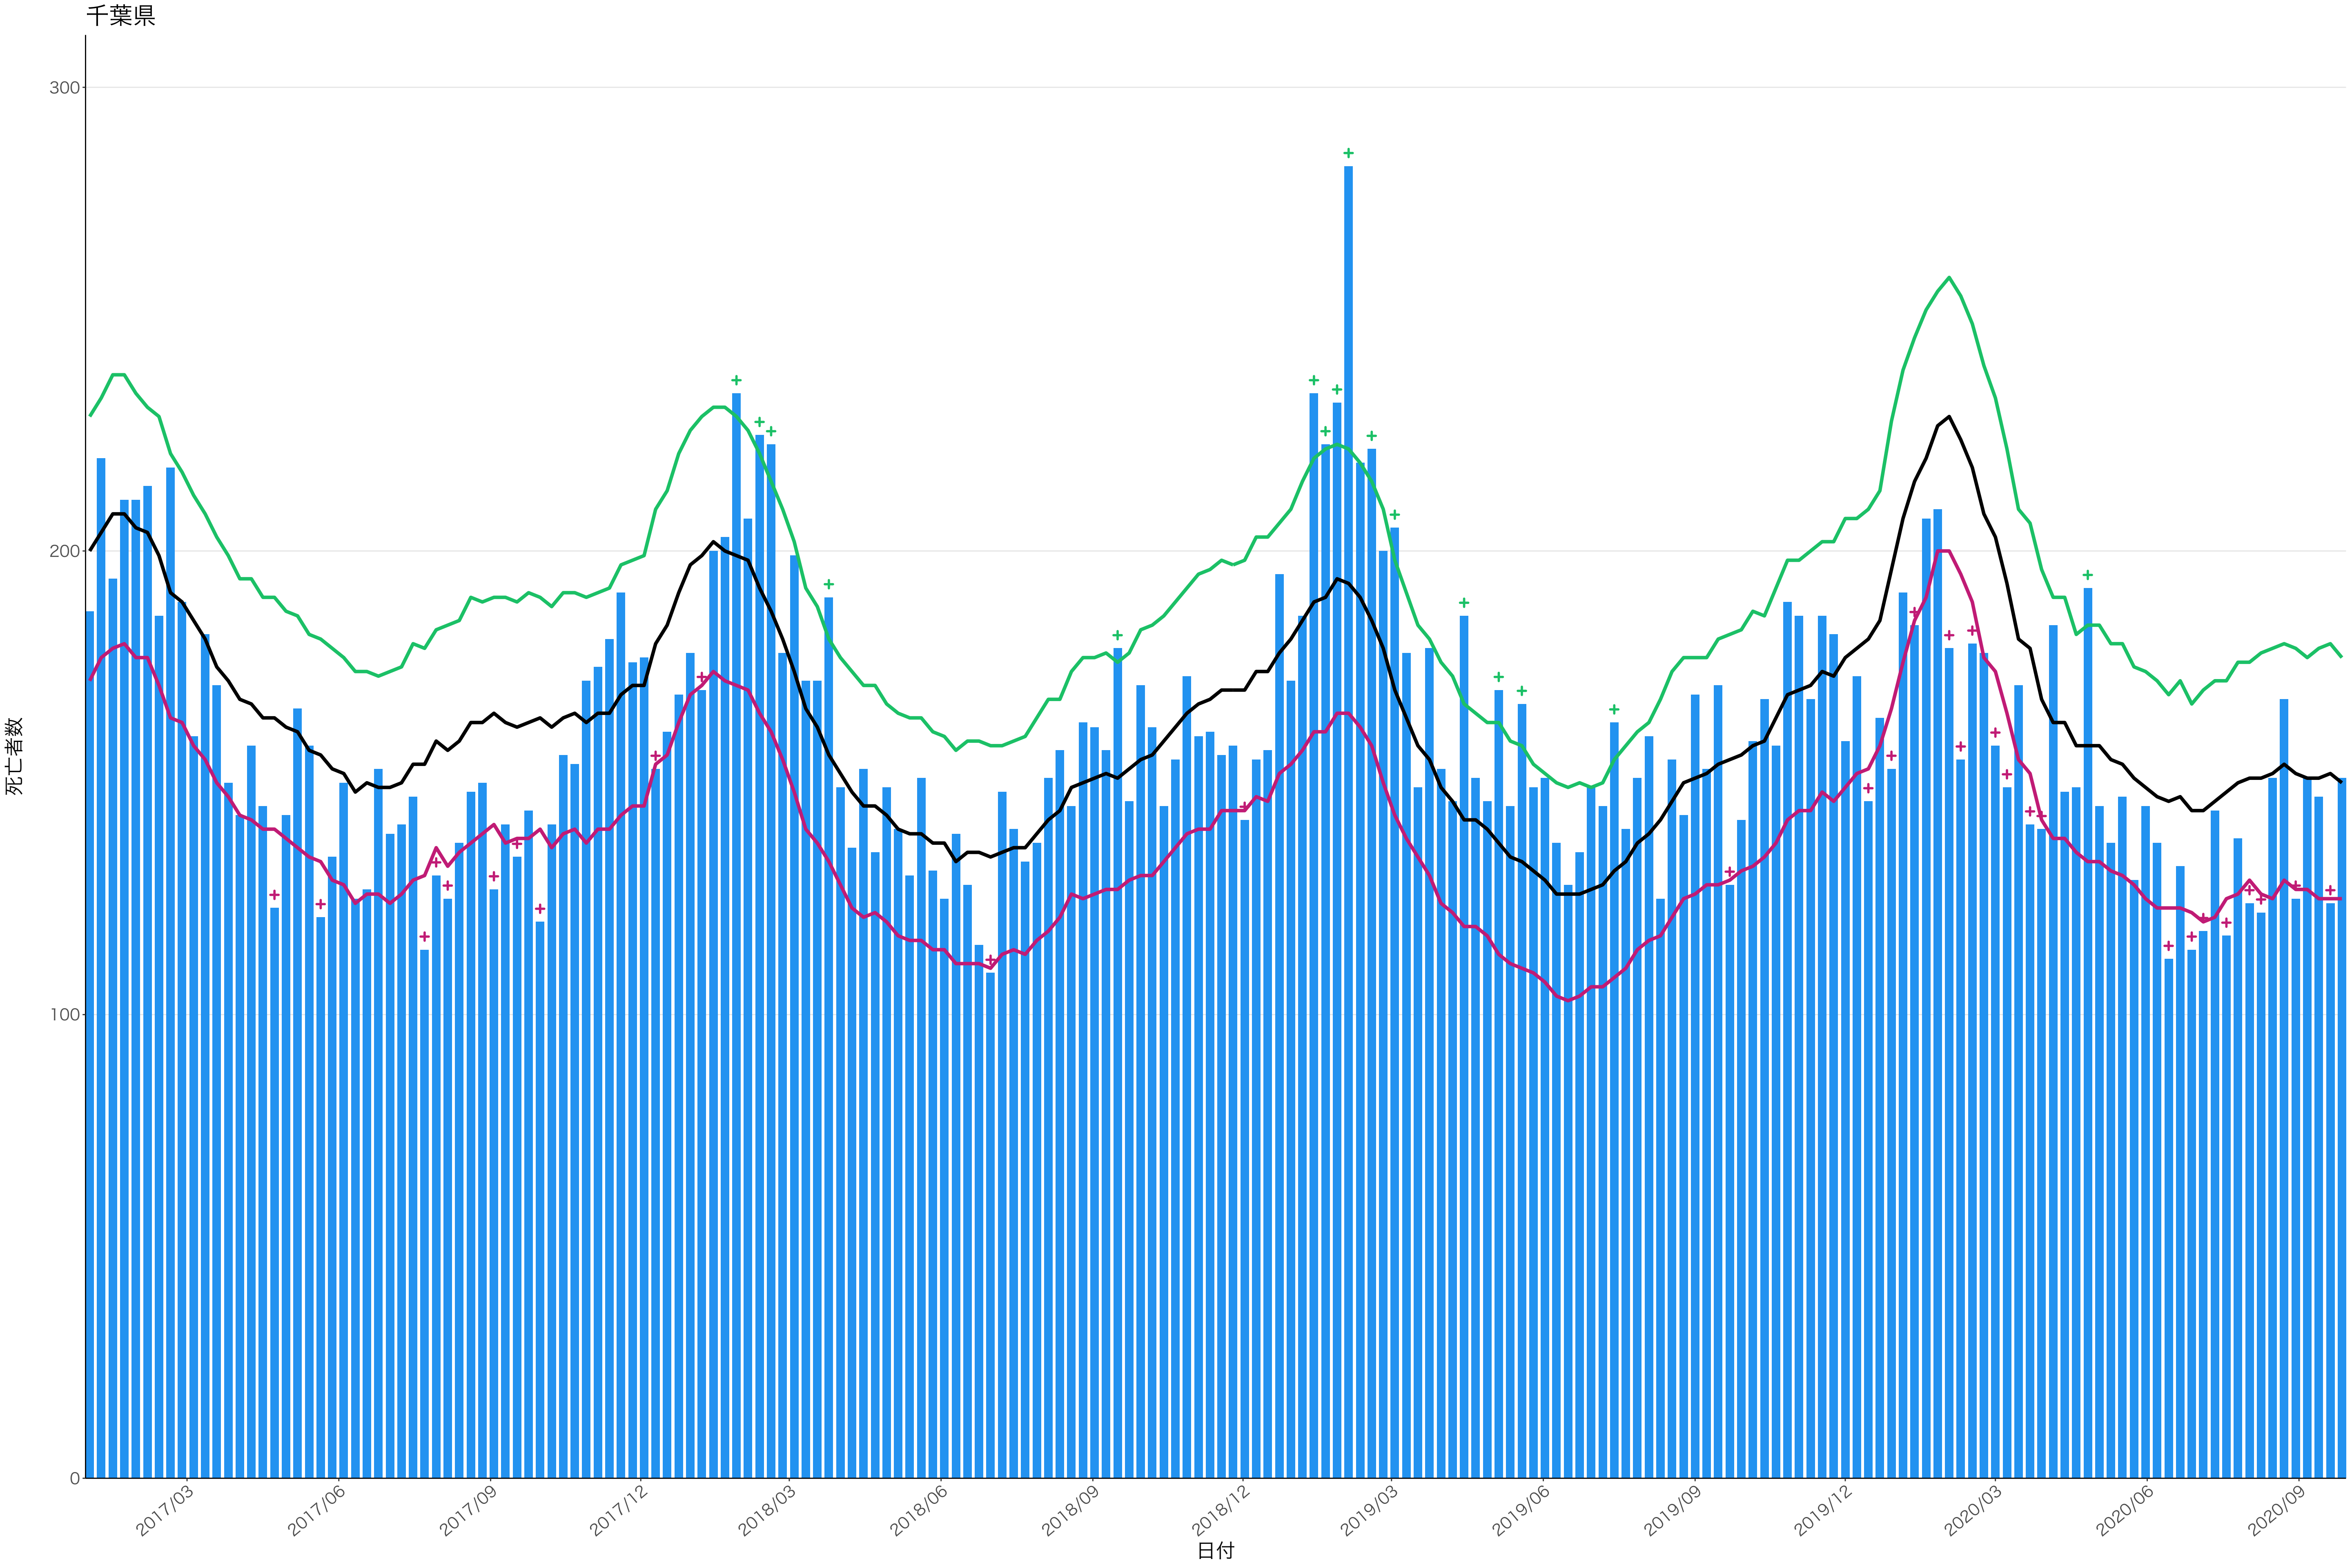

0
20
40
60
80

2017/03 2017/06 2017/09 2017/12 2018/03 2018/06 2018/09 2018/12 2019/03 2019/06 2019/09 2019/12 2020/03 2020/06 2020/09

日付

0
100
200
300

2017/03 2017/06 2017/09 2017/12 2018/03 2018/06 2018/09 2018/12 2019/03 2019/06 2019/09 2019/12 2020/03 2020/06 2020/09

日付

死亡者数

死亡者数

2017/03 2017/06 2017/09 2017/12 2018/03 2018/06 2018/09 2018/12 2019/03 2019/06 2019/09 2019/12 2020/03 2020/06 2020/09

日付

0
100
200
300

2017/03 2017/06 2017/09 2017/12 2018/03 2018/06 2018/09 2018/12 2019/03 2019/06 2019/09 2019/12 2020/03 2020/06 2020/09

日付

死亡者数