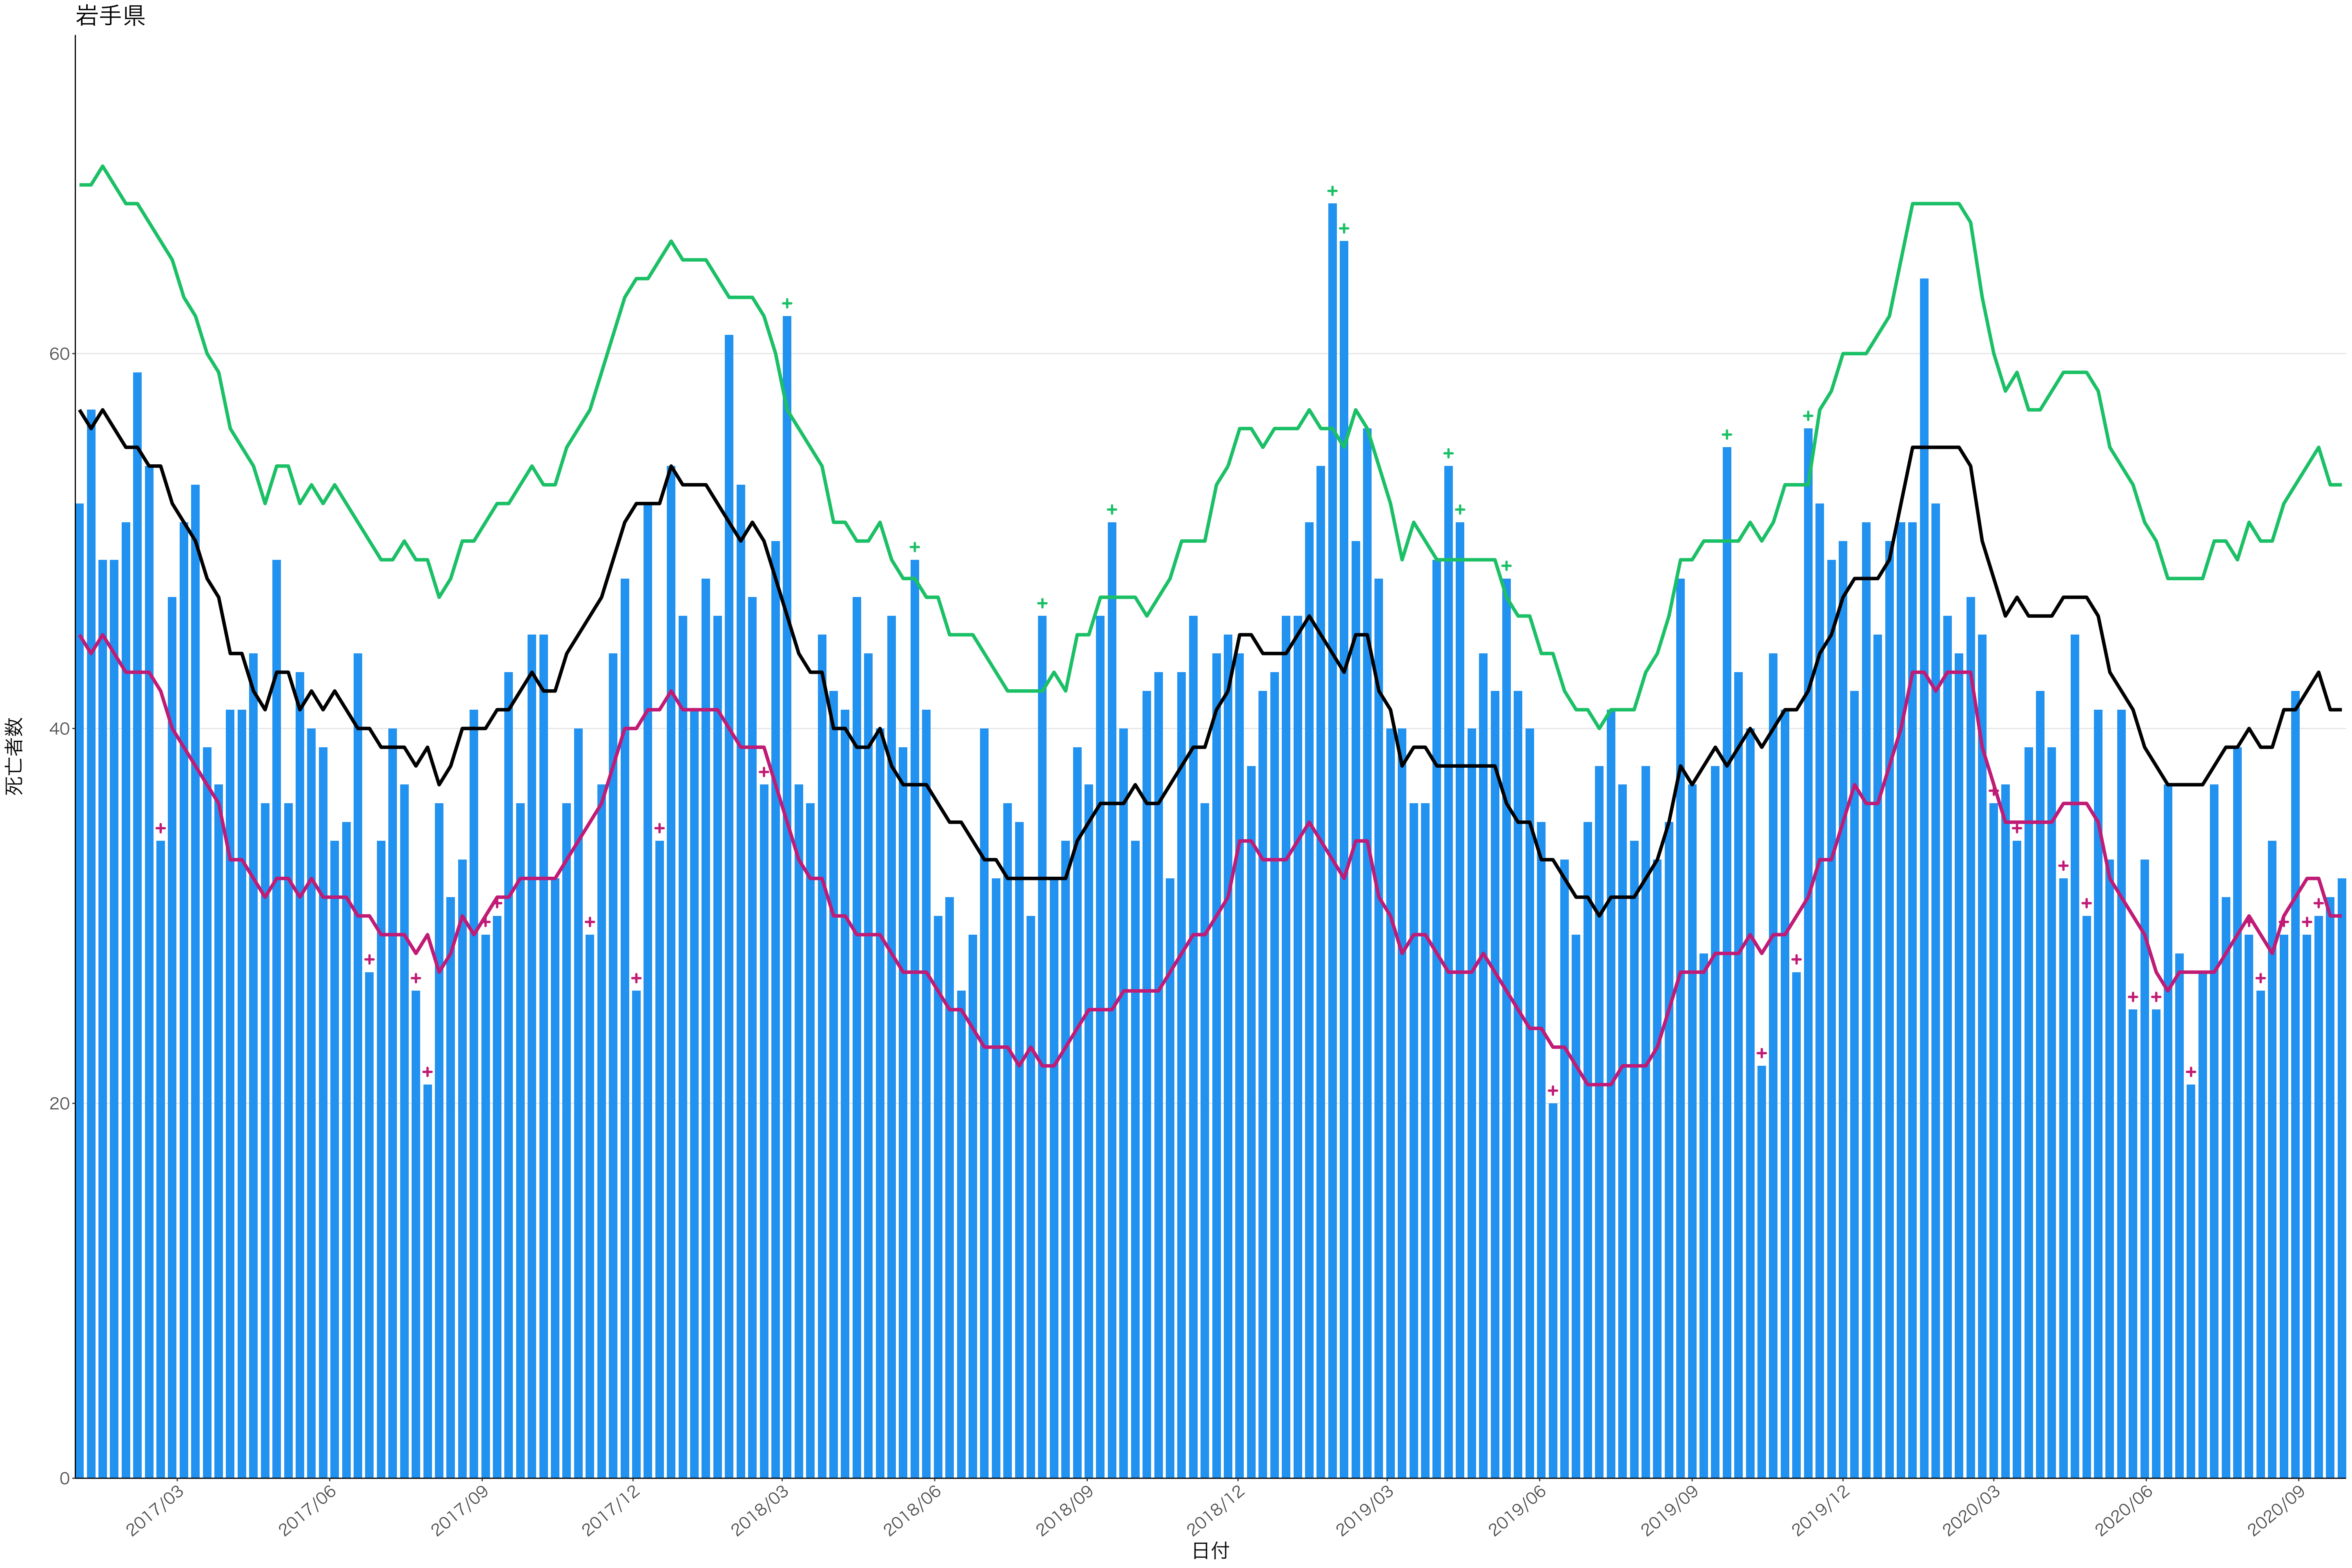

0
20
40
60
80

2017/03 2017/06 2017/09 2017/12 2018/03 2018/06 2018/09 2018/12 2019/03 2019/06 2019/09 2019/12 2020/03 2020/06 2020/09

日付

0
100
200
300

2017/03 2017/06 2017/09 2017/12 2018/03 2018/06 2018/09 2018/12 2019/03 2019/06 2019/09 2019/12 2020/03 2020/06 2020/09

日付

死亡者数

死亡者数

2017/03 2017/06 2017/09 2017/12 2018/03 2018/06 2018/09 2018/12 2019/03 2019/06 2019/09 2019/12 2020/03 2020/06 2020/09

日付

0
100
200
300

2017/03 2017/06 2017/09 2017/12 2018/03 2018/06 2018/09 2018/12 2019/03 2019/06 2019/09 2019/12 2020/03 2020/06 2020/09

日付

死亡者数