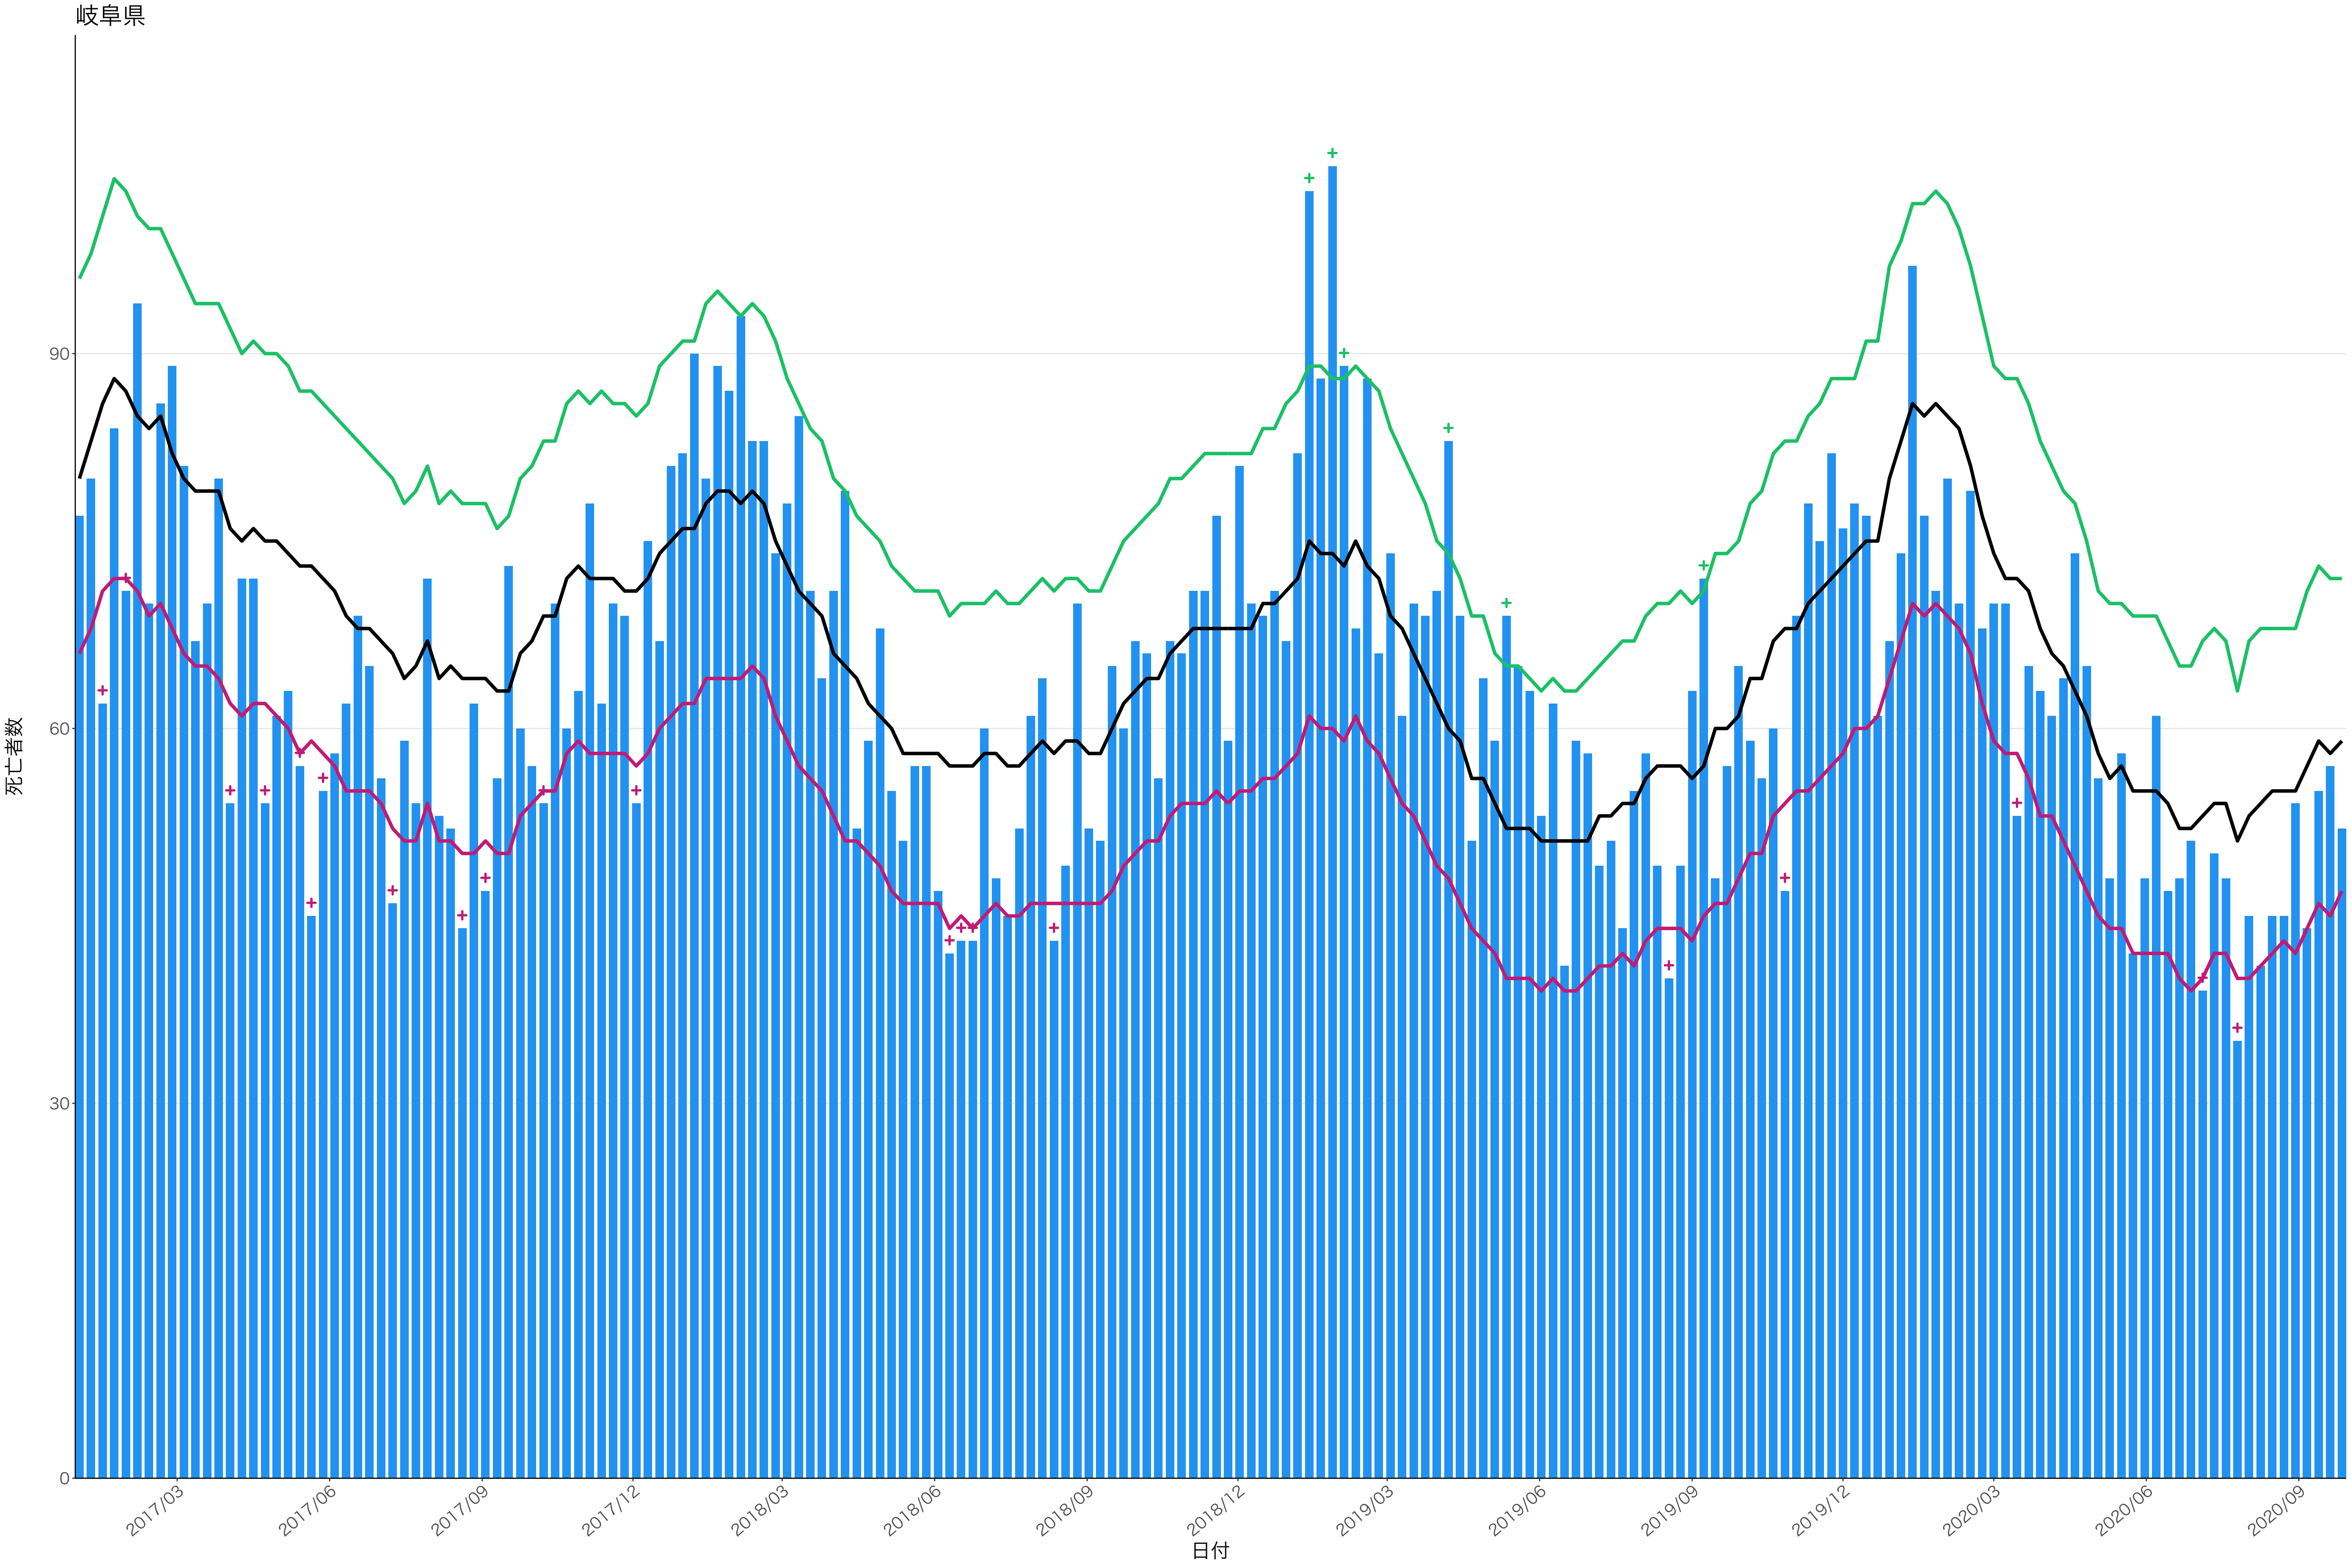

0
20
40
60
80

2017/03 2017/06 2017/09 2017/12 2018/03 2018/06 2018/09 2018/12 2019/03 2019/06 2019/09 2019/12 2020/03 2020/06 2020/09

日付

0
100
200
300

2017/03 2017/06 2017/09 2017/12 2018/03 2018/06 2018/09 2018/12 2019/03 2019/06 2019/09 2019/12 2020/03 2020/06 2020/09

日付

死亡者数

死亡者数

2017/03 2017/06 2017/09 2017/12 2018/03 2018/06 2018/09 2018/12 2019/03 2019/06 2019/09 2019/12 2020/03 2020/06 2020/09

日付

0
100
200
300

2017/03 2017/06 2017/09 2017/12 2018/03 2018/06 2018/09 2018/12 2019/03 2019/06 2019/09 2019/12 2020/03 2020/06 2020/09

日付

死亡者数