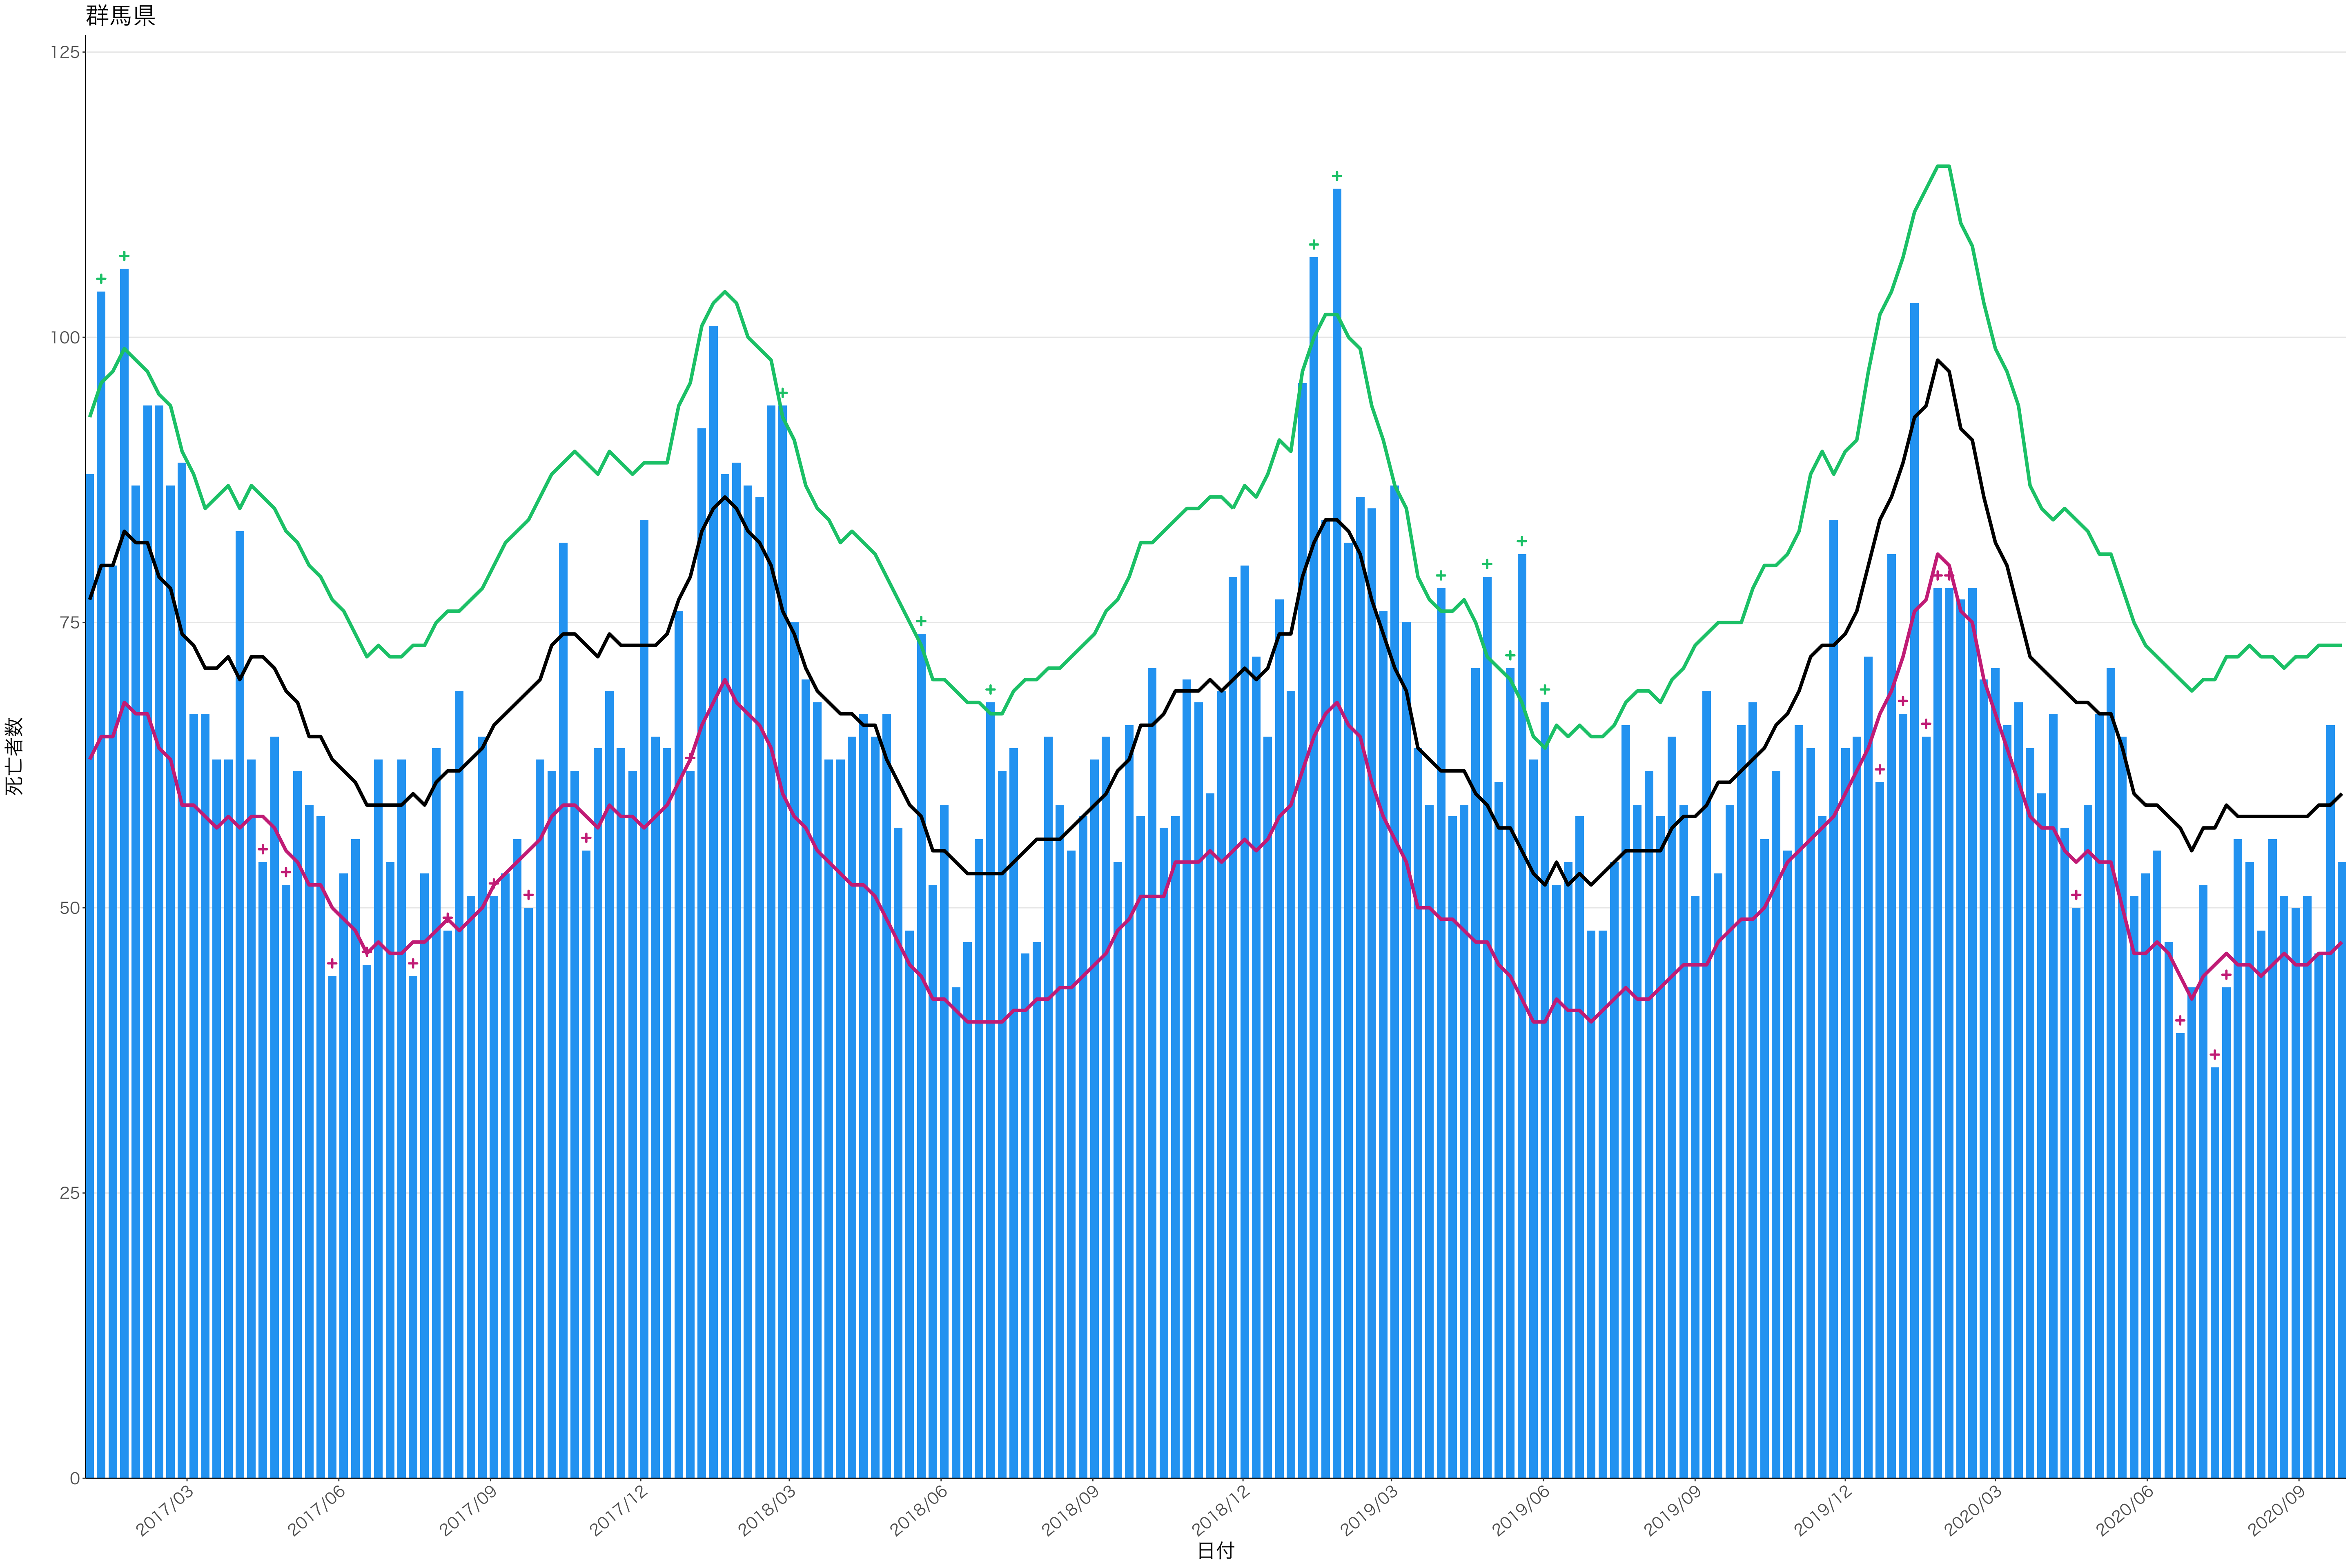

0
20
40
60
80

2017/03 2017/06 2017/09 2017/12 2018/03 2018/06 2018/09 2018/12 2019/03 2019/06 2019/09 2019/12 2020/03 2020/06 2020/09

日付

0
100
200
300

2017/03 2017/06 2017/09 2017/12 2018/03 2018/06 2018/09 2018/12 2019/03 2019/06 2019/09 2019/12 2020/03 2020/06 2020/09

日付

死亡者数

死亡者数

2017/03 2017/06 2017/09 2017/12 2018/03 2018/06 2018/09 2018/12 2019/03 2019/06 2019/09 2019/12 2020/03 2020/06 2020/09

日付

0
100
200
300

2017/03 2017/06 2017/09 2017/12 2018/03 2018/06 2018/09 2018/12 2019/03 2019/06 2019/09 2019/12 2020/03 2020/06 2020/09

日付

死亡者数