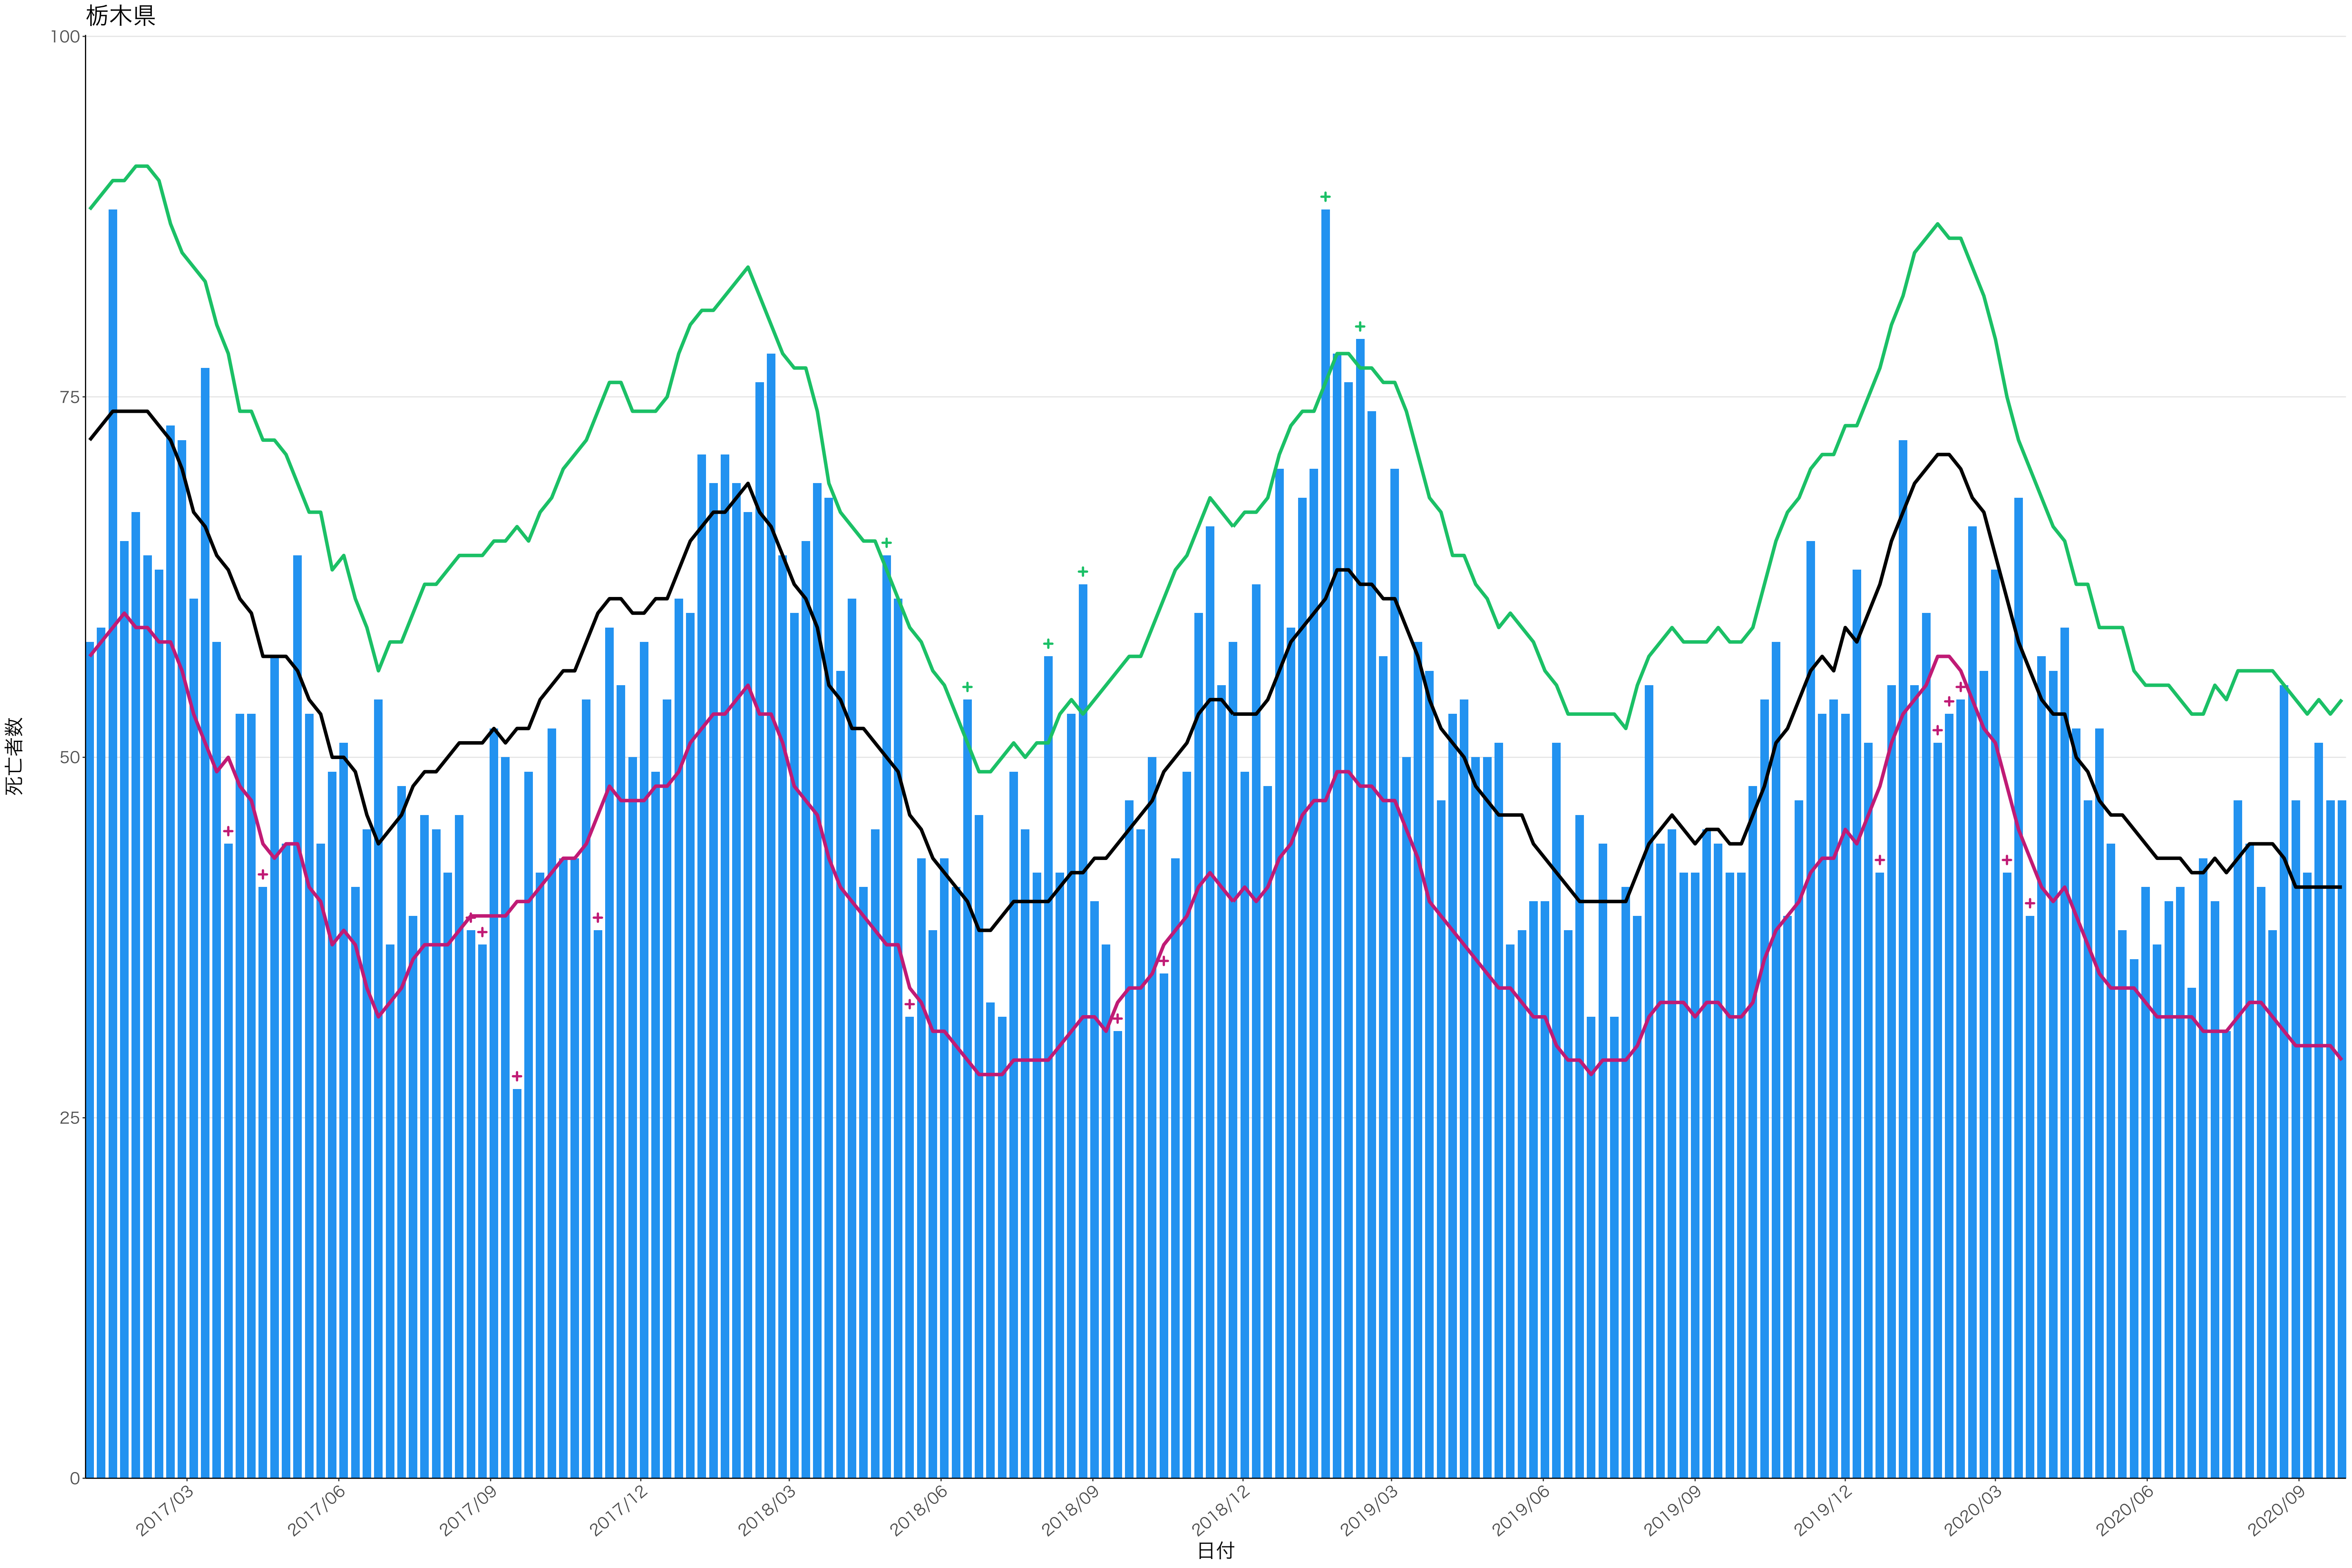

0
20
40
60
80

2017/03 2017/06 2017/09 2017/12 2018/03 2018/06 2018/09 2018/12 2019/03 2019/06 2019/09 2019/12 2020/03 2020/06 2020/09

日付

0
100
200
300

2017/03 2017/06 2017/09 2017/12 2018/03 2018/06 2018/09 2018/12 2019/03 2019/06 2019/09 2019/12 2020/03 2020/06 2020/09

日付

死亡者数

死亡者数

2017/03 2017/06 2017/09 2017/12 2018/03 2018/06 2018/09 2018/12 2019/03 2019/06 2019/09 2019/12 2020/03 2020/06 2020/09

日付

0
100
200
300

2017/03 2017/06 2017/09 2017/12 2018/03 2018/06 2018/09 2018/12 2019/03 2019/06 2019/09 2019/12 2020/03 2020/06 2020/09

日付

死亡者数