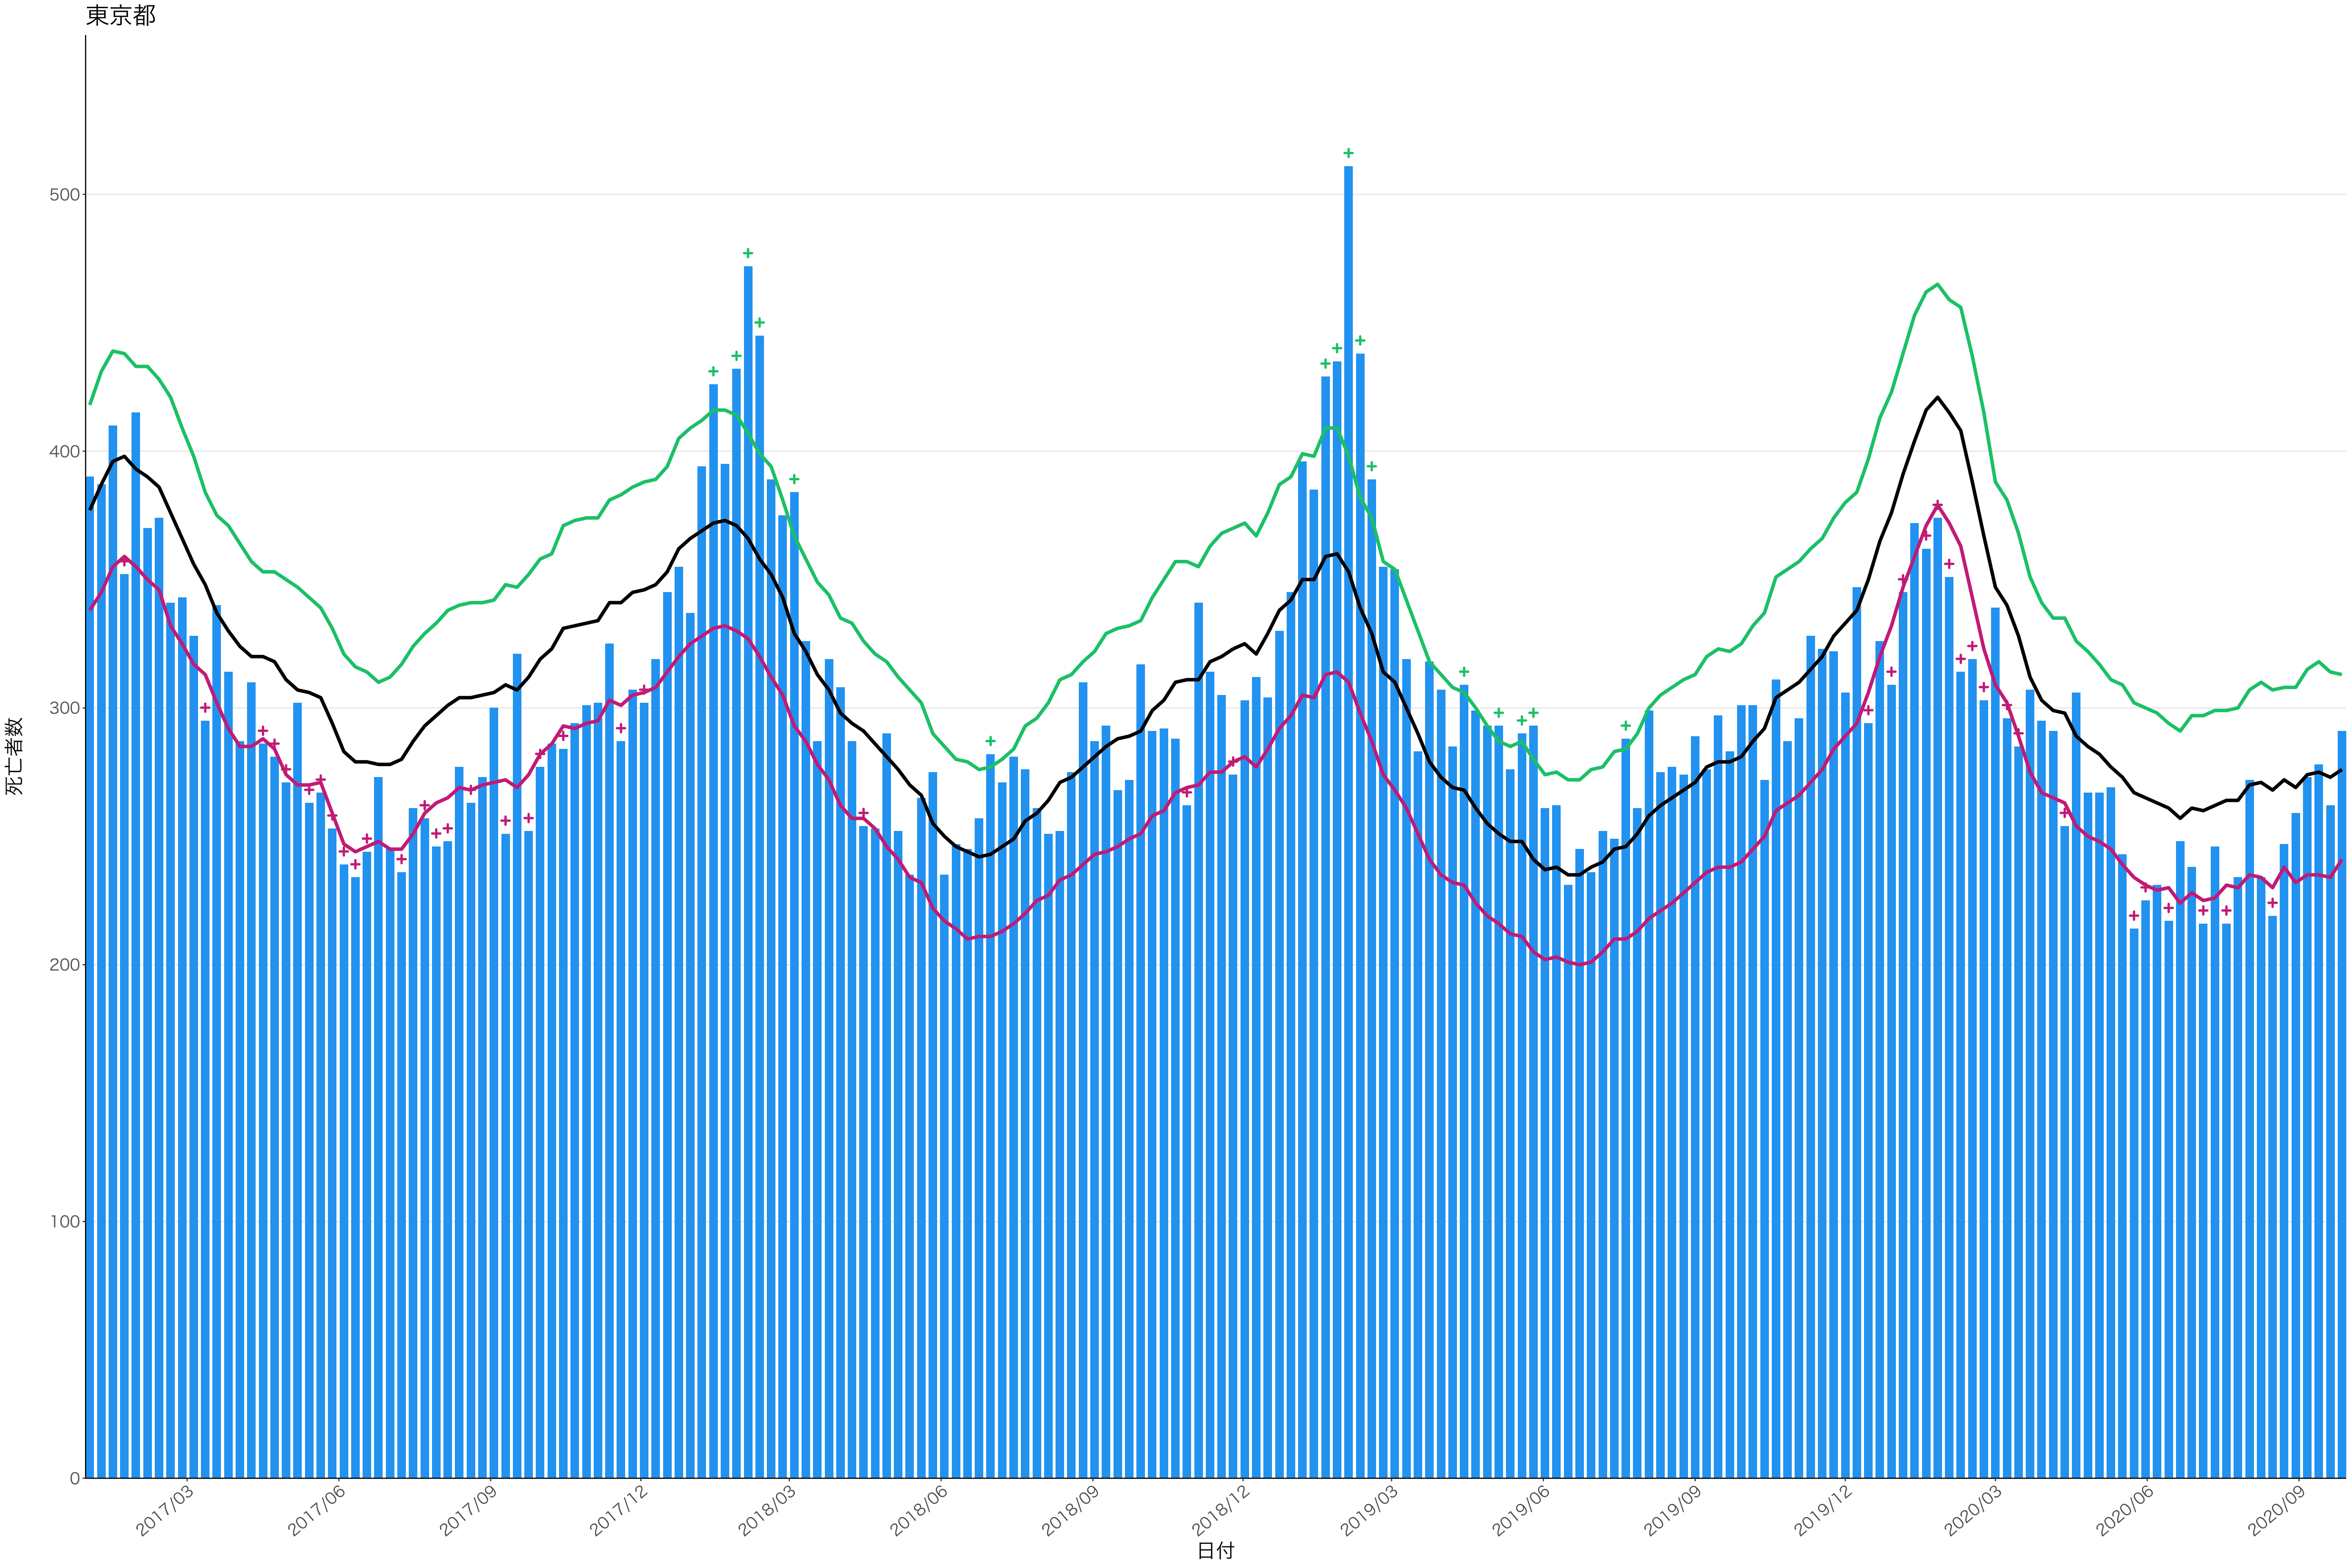

0
20
40
60
80

2017/03 2017/06 2017/09 2017/12 2018/03 2018/06 2018/09 2018/12 2019/03 2019/06 2019/09 2019/12 2020/03 2020/06 2020/09

日付

0
100
200
300

2017/03 2017/06 2017/09 2017/12 2018/03 2018/06 2018/09 2018/12 2019/03 2019/06 2019/09 2019/12 2020/03 2020/06 2020/09

日付

死亡者数

死亡者数

2017/03 2017/06 2017/09 2017/12 2018/03 2018/06 2018/09 2018/12 2019/03 2019/06 2019/09 2019/12 2020/03 2020/06 2020/09

日付

0
100
200
300

2017/03 2017/06 2017/09 2017/12 2018/03 2018/06 2018/09 2018/12 2019/03 2019/06 2019/09 2019/12 2020/03 2020/06 2020/09

日付

死亡者数