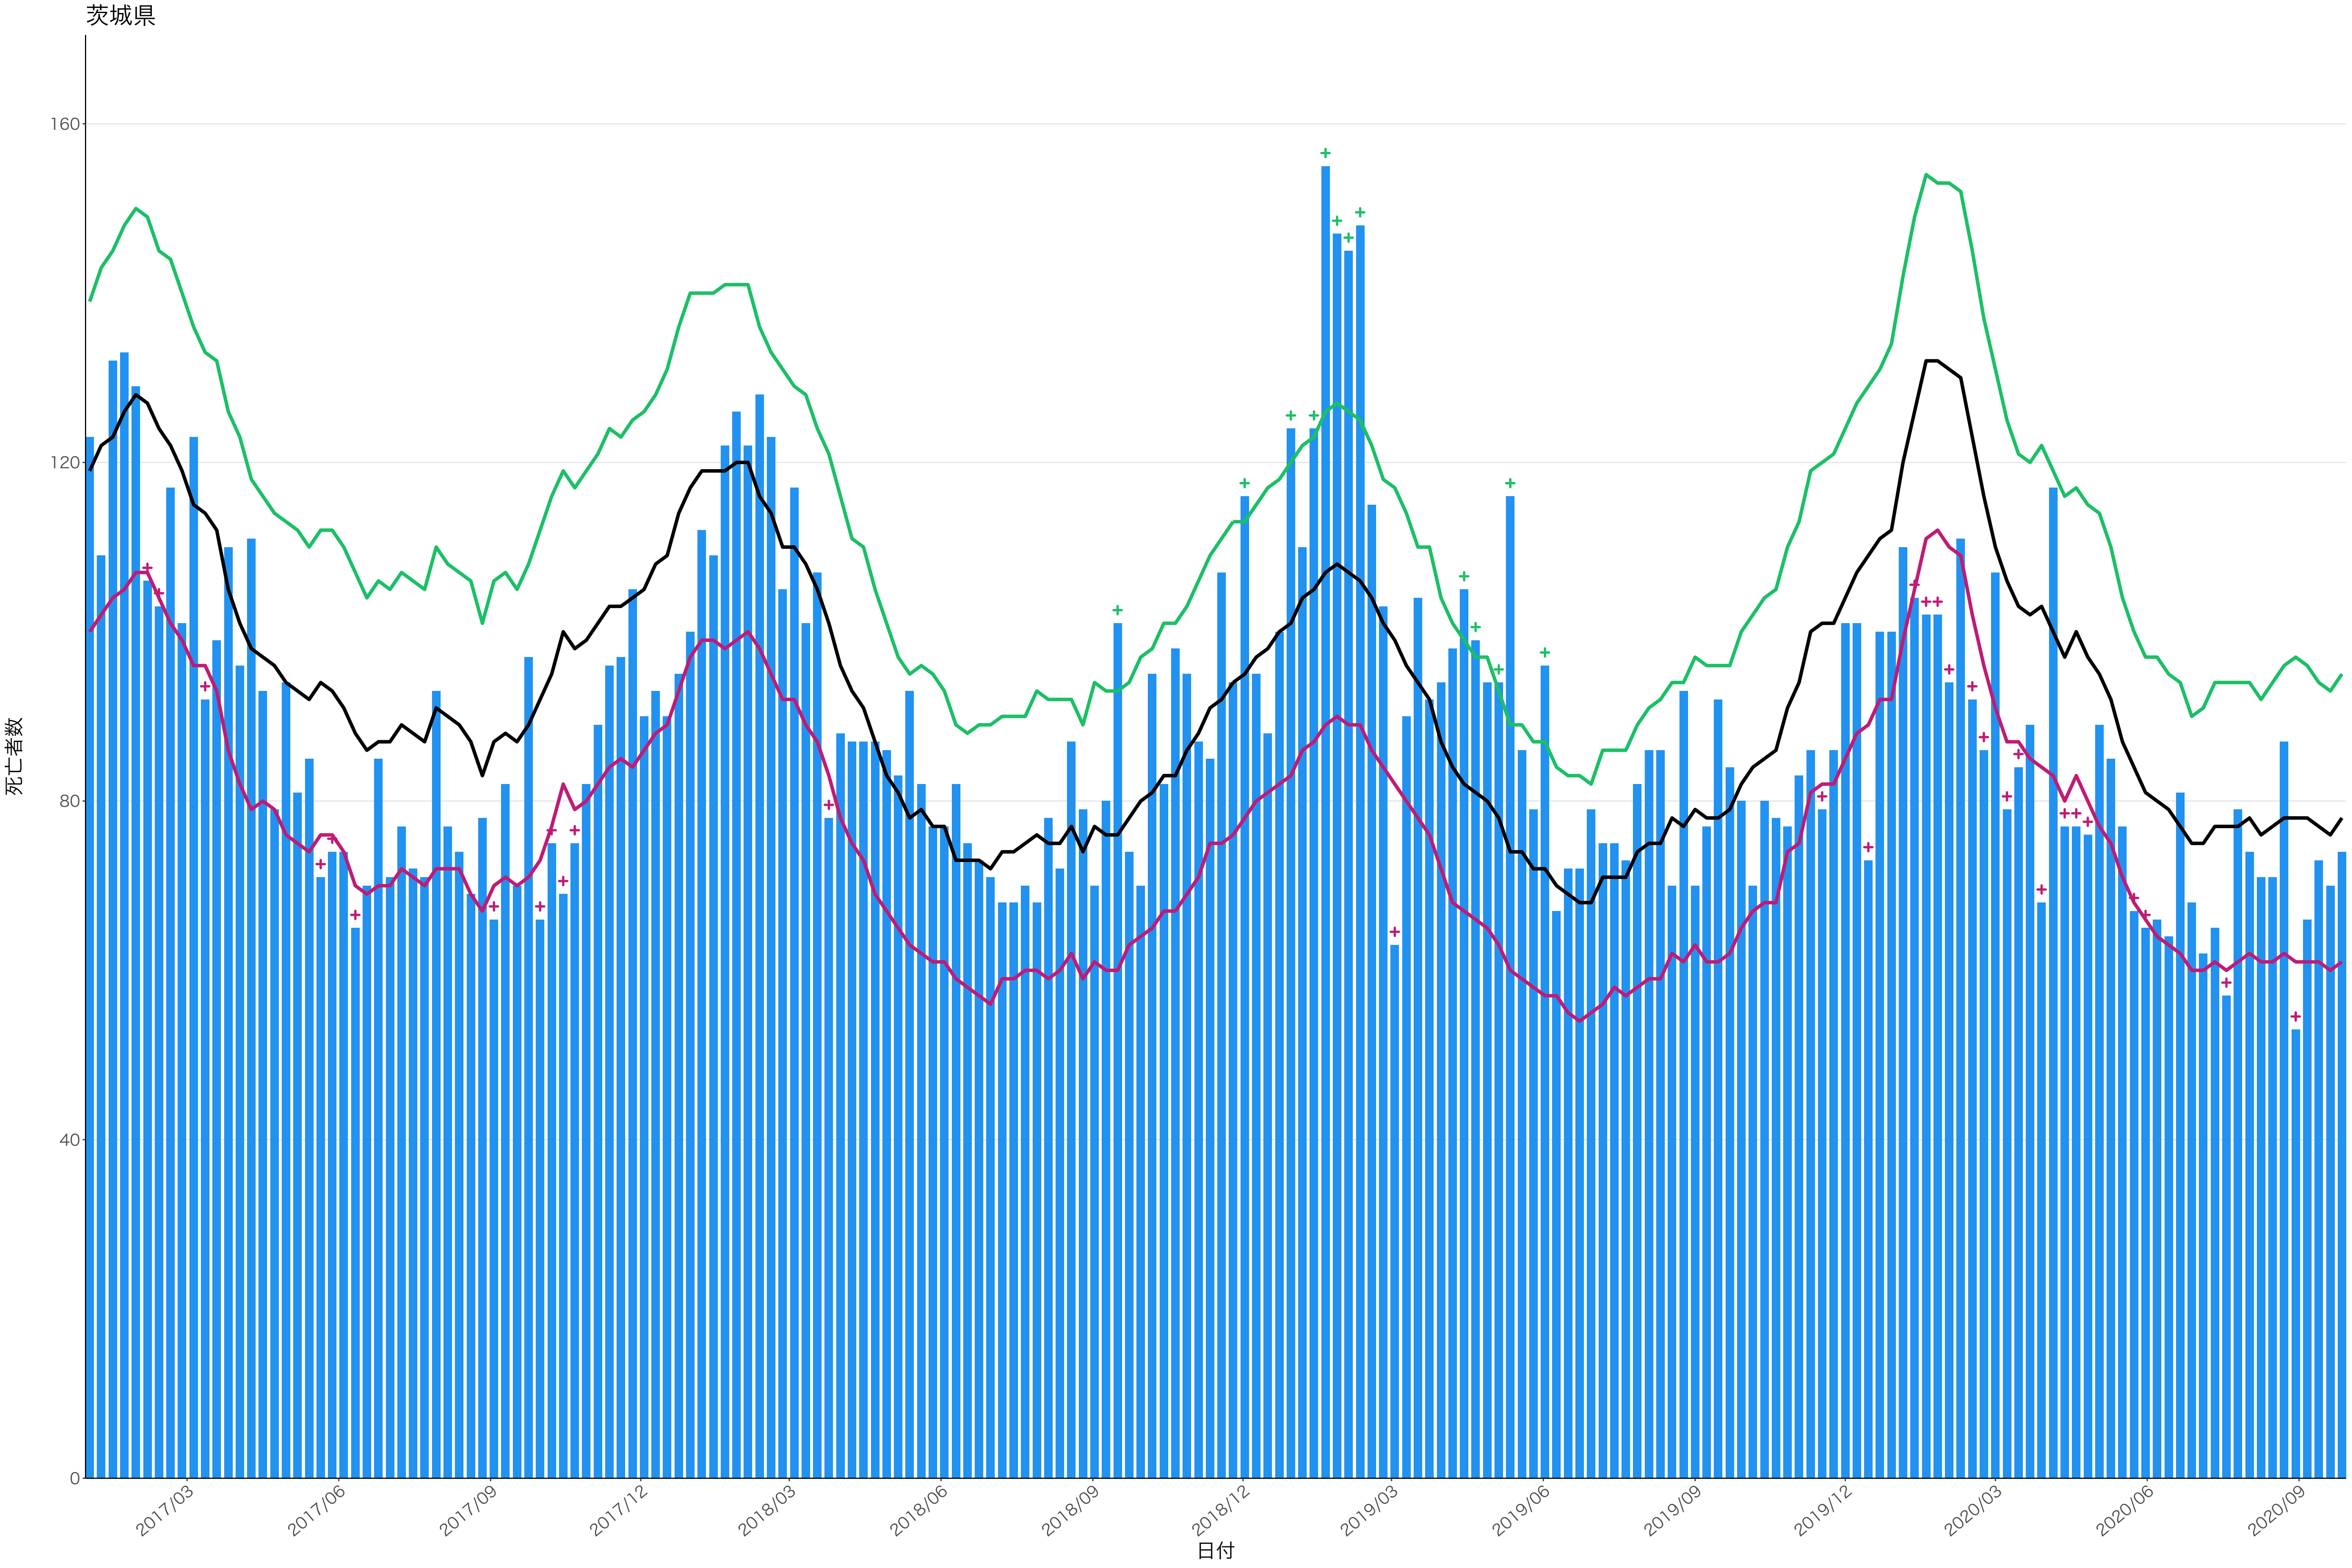

0
20
40
60
80

2017/03 2017/06 2017/09 2017/12 2018/03 2018/06 2018/09 2018/12 2019/03 2019/06 2019/09 2019/12 2020/03 2020/06 2020/09

日付

0
100
200
300

2017/03 2017/06 2017/09 2017/12 2018/03 2018/06 2018/09 2018/12 2019/03 2019/06 2019/09 2019/12 2020/03 2020/06 2020/09

日付

死亡者数

死亡者数

2017/03 2017/06 2017/09 2017/12 2018/03 2018/06 2018/09 2018/12 2019/03 2019/06 2019/09 2019/12 2020/03 2020/06 2020/09

日付

0
100
200
300

2017/03 2017/06 2017/09 2017/12 2018/03 2018/06 2018/09 2018/12 2019/03 2019/06 2019/09 2019/12 2020/03 2020/06 2020/09

日付

死亡者数