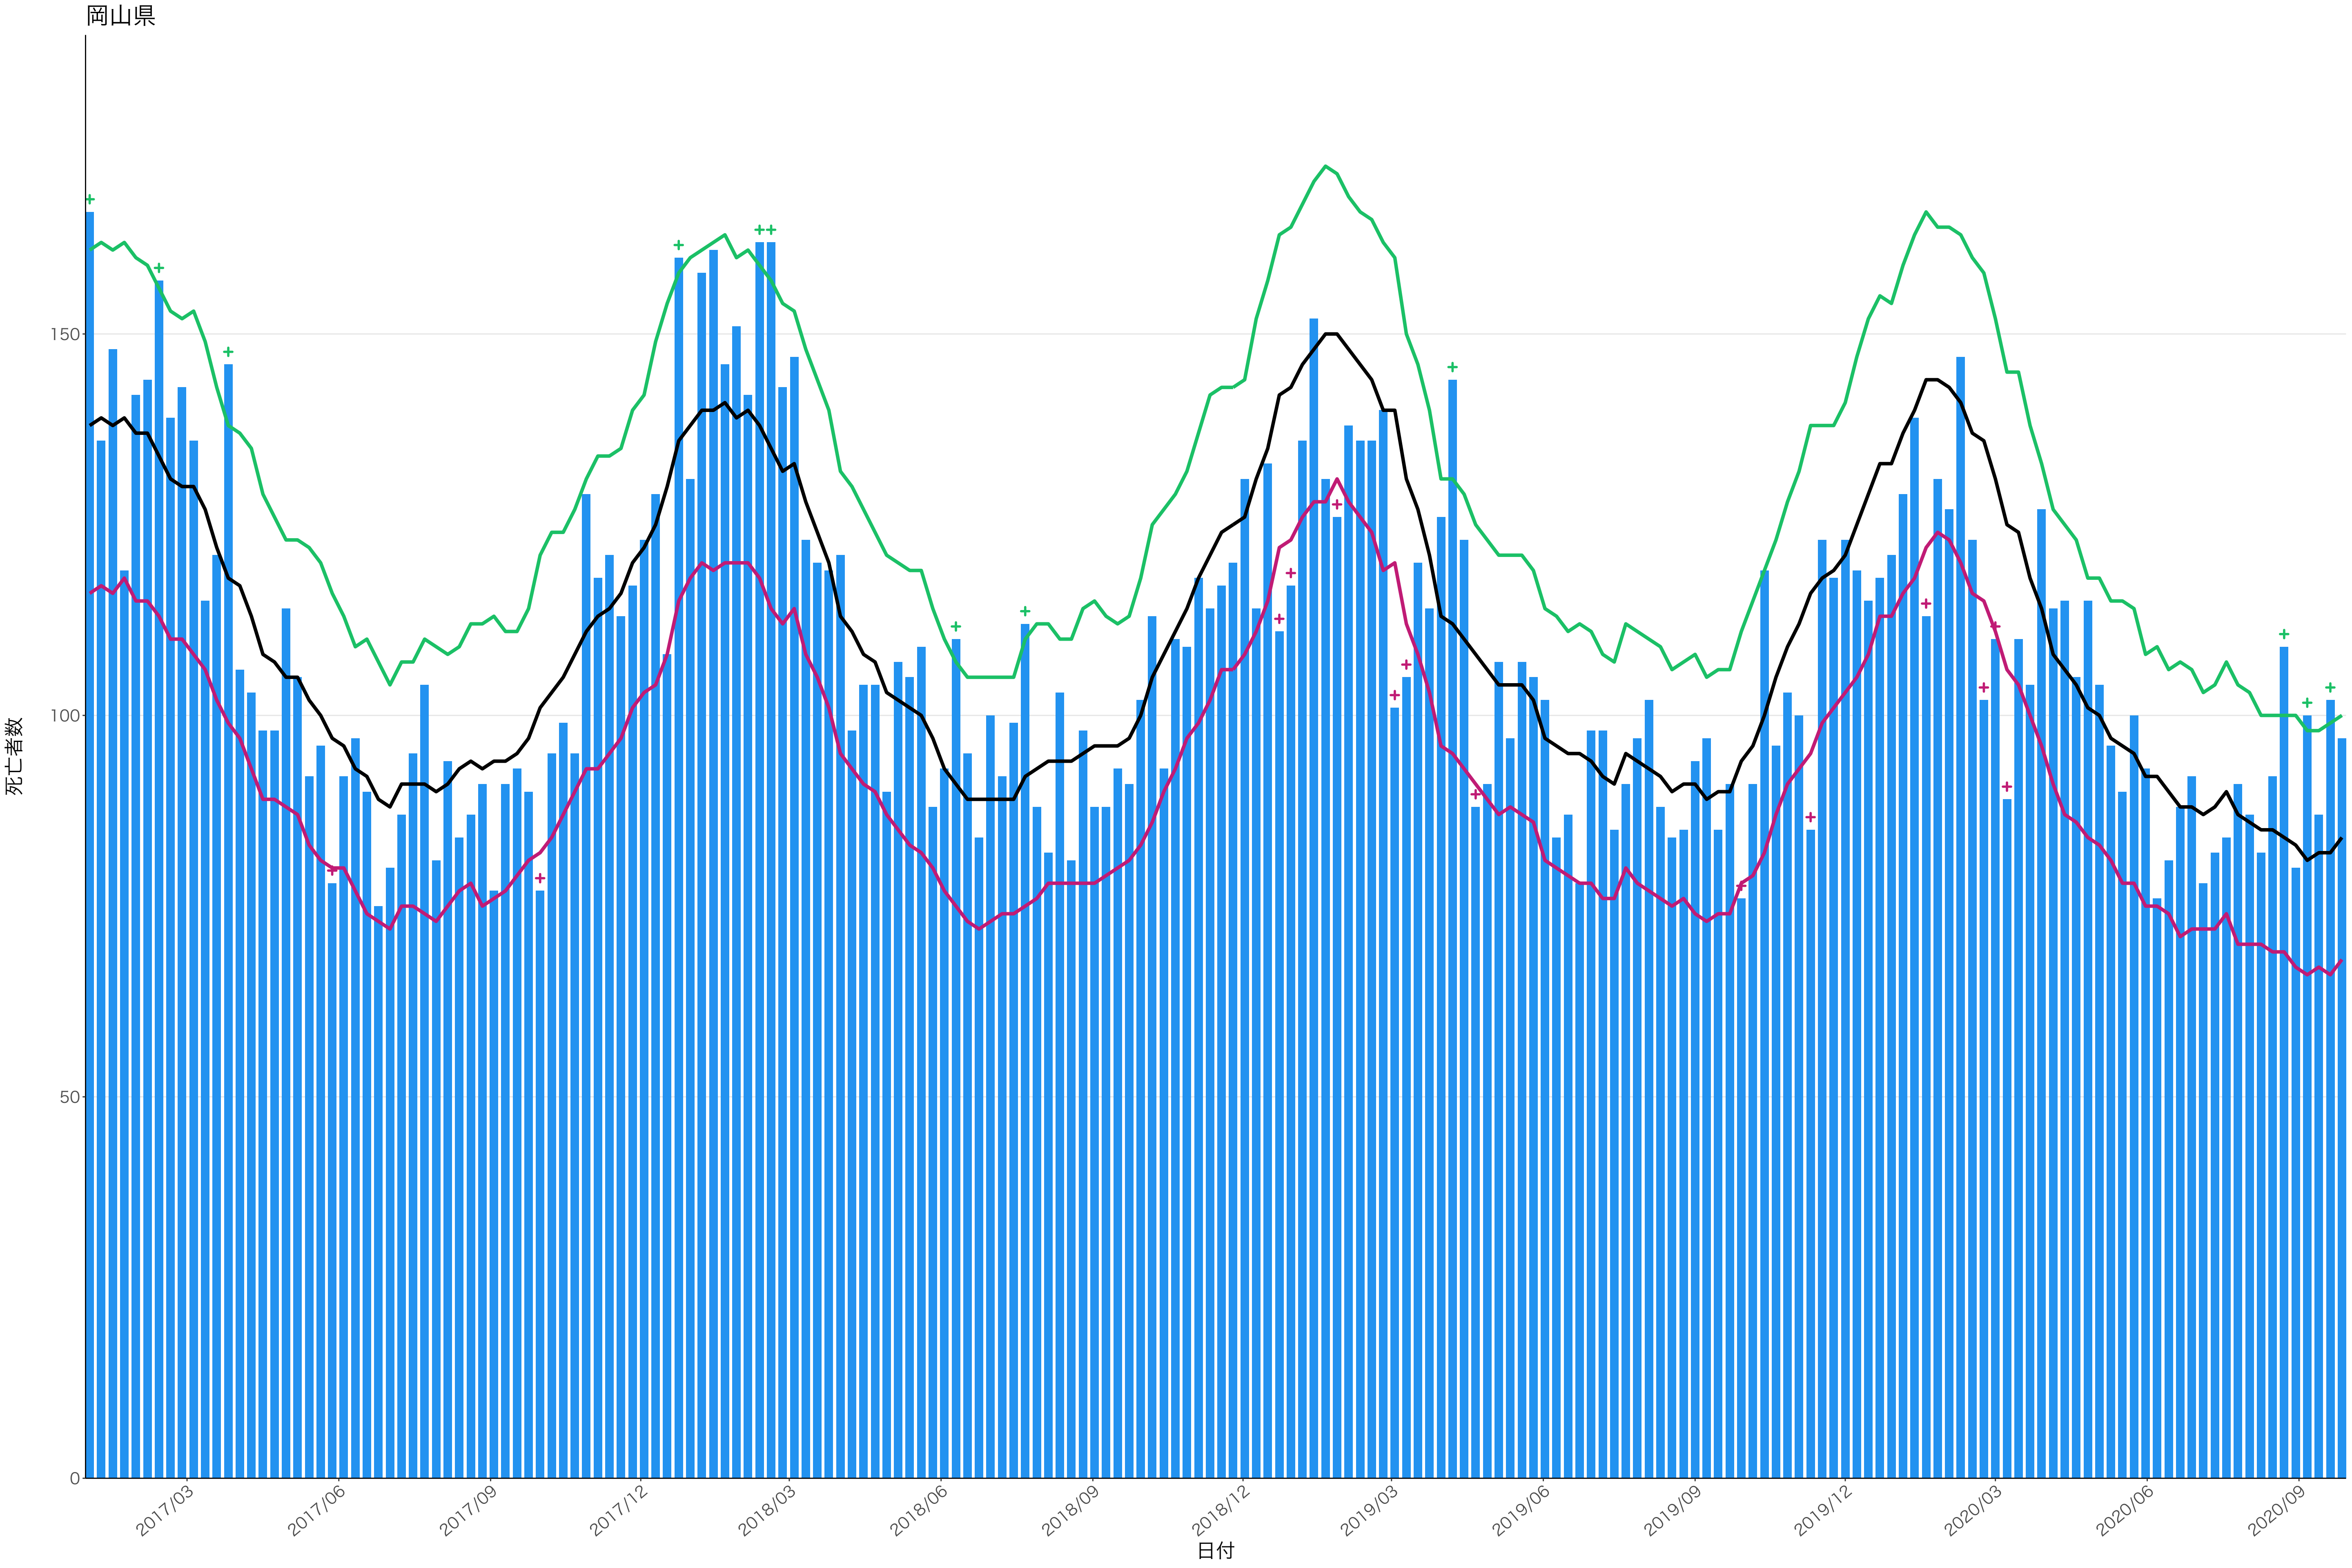

0  
50  
100  
150  
200

2017/03 2017/06 2017/09 2017/12 2018/03 2018/06 2018/09 2018/12 2019/03 2019/06 2019/09 2019/12 2020/03 2020/06 2020/09

日付

0  
20  
40  
60  
80

2017/03 2017/06 2017/09 2017/12 2018/03 2018/06 2018/09 2018/12 2019/03 2019/06 2019/09 2019/12 2020/03 2020/06 2020/09

日付

死亡者数

2017/03 2017/06 2017/09 2017/12 2018/03 2018/06 2018/09 2018/12 2019/03 2019/06 2019/09 2019/12 2020/03 2020/06 2020/09

日付

全国

12000

9000

6000

3000

0

2017/03

2017/06

2017/09

2017/12

2018/03

2018/06

2018/09

2018/12

2019/03

2019/06

2019/09

2019/12

2020/03

2020/06