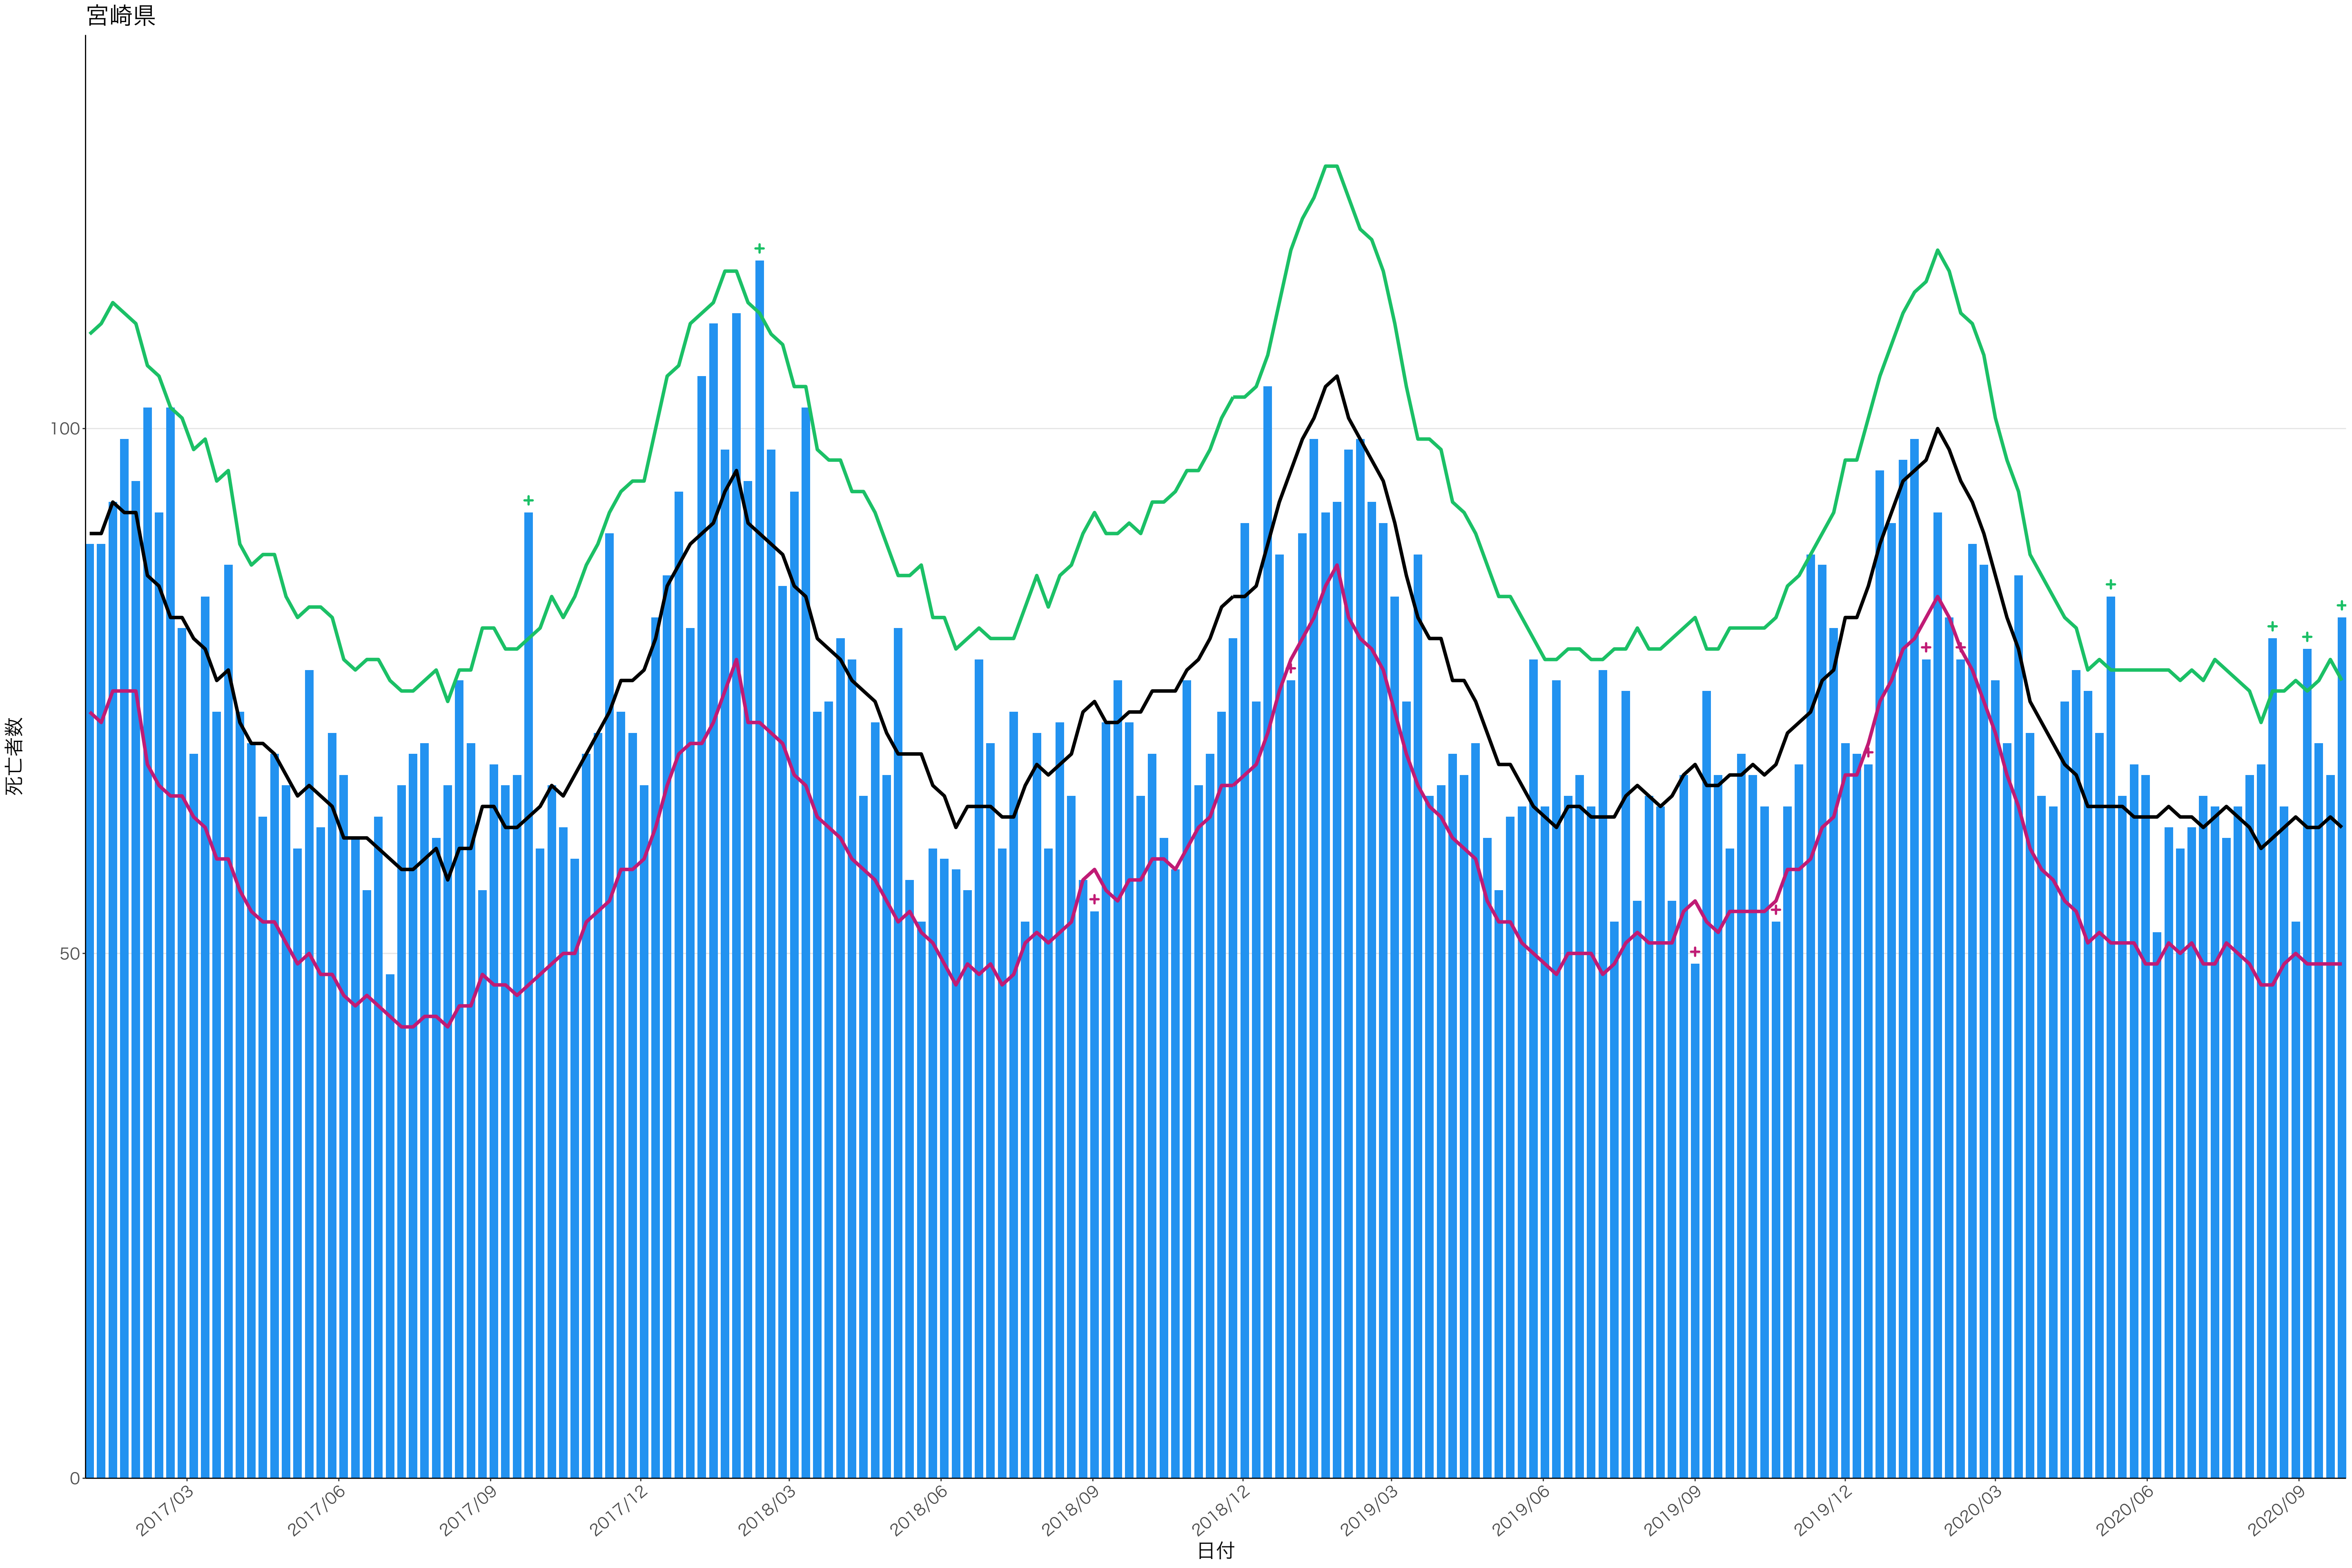

0  
50  
100  
150  
200

2017/03 2017/06 2017/09 2017/12 2018/03 2018/06 2018/09 2018/12 2019/03 2019/06 2019/09 2019/12 2020/03 2020/06 2020/09

日付

0  
20  
40  
60  
80

2017/03 2017/06 2017/09 2017/12 2018/03 2018/06 2018/09 2018/12 2019/03 2019/06 2019/09 2019/12 2020/03 2020/06 2020/09

日付

死亡者数

2017/03 2017/06 2017/09 2017/12 2018/03 2018/06 2018/09 2018/12 2019/03 2019/06 2019/09 2019/12 2020/03 2020/06 2020/09

日付

全国

12000

9000

6000

3000

0

2017/03

2017/06

2017/09

2017/12

2018/03

2018/06

2018/09

2018/12

2019/03

2019/06

2019/09

2019/12

2020/03

2020/06