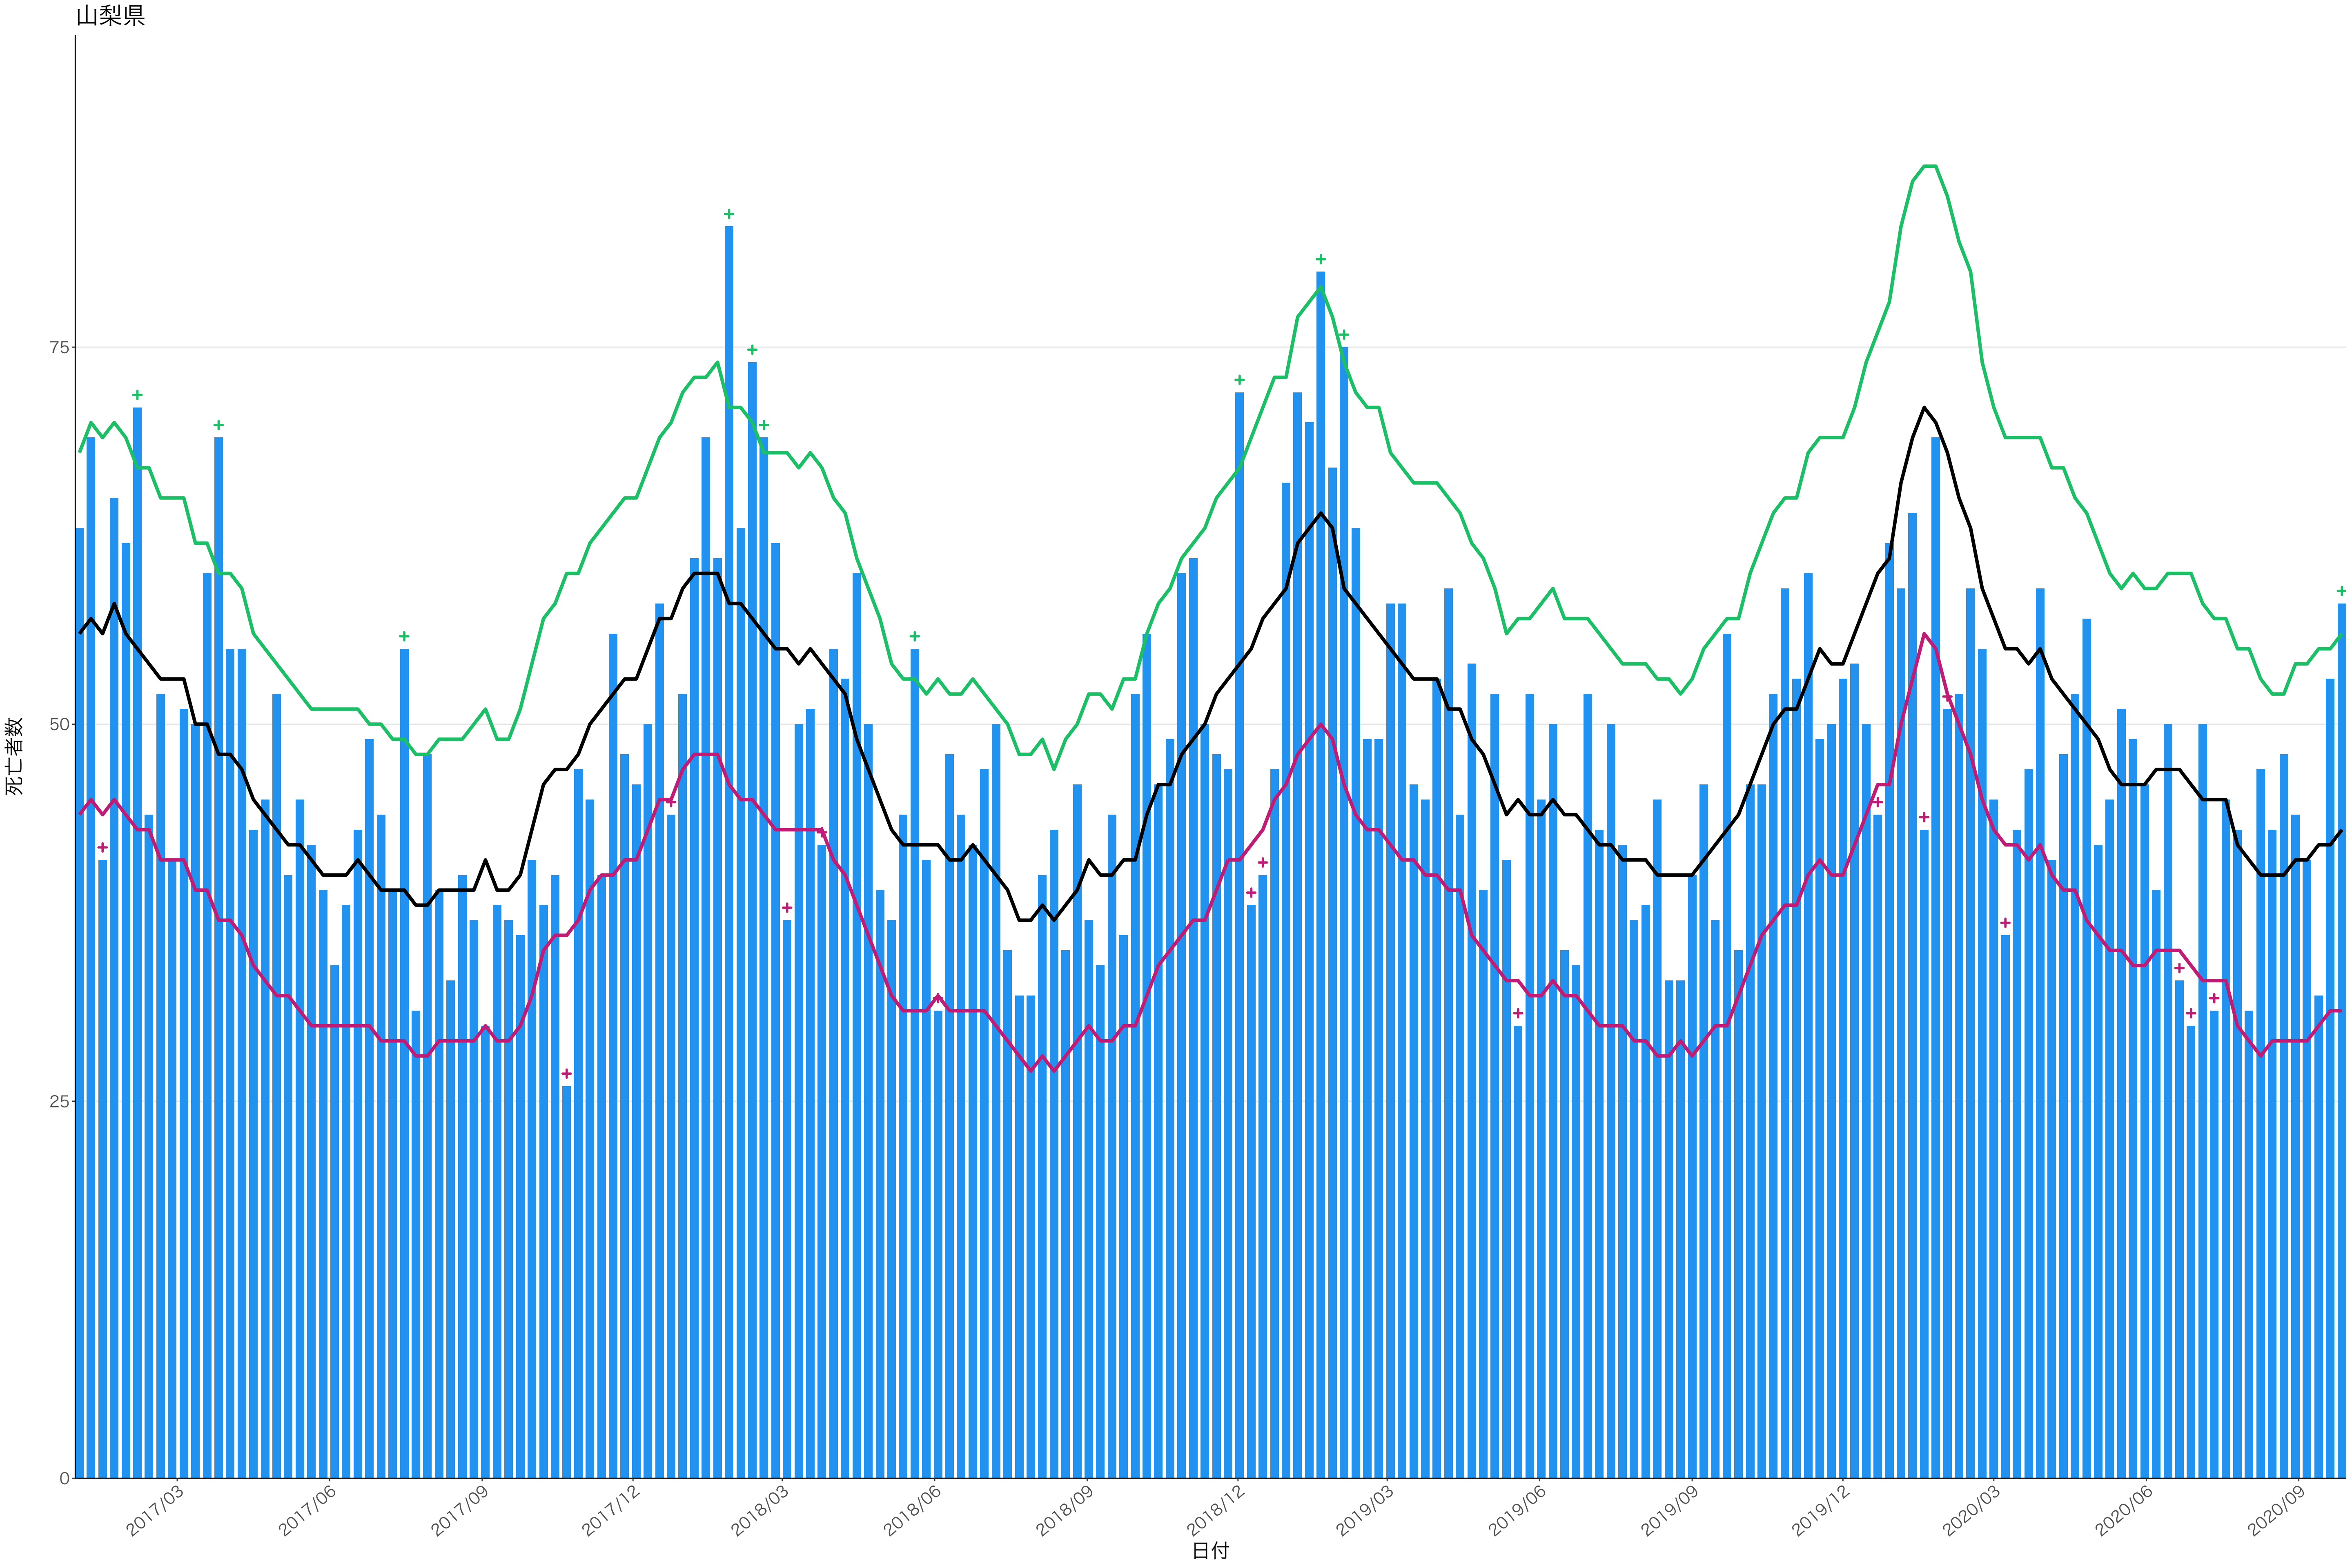

0  
50  
100  
150  
200

2017/03 2017/06 2017/09 2017/12 2018/03 2018/06 2018/09 2018/12 2019/03 2019/06 2019/09 2019/12 2020/03 2020/06 2020/09

日付

0  
20  
40  
60  
80

2017/03 2017/06 2017/09 2017/12 2018/03 2018/06 2018/09 2018/12 2019/03 2019/06 2019/09 2019/12 2020/03 2020/06 2020/09

日付

死亡者数

2017/03 2017/06 2017/09 2017/12 2018/03 2018/06 2018/09 2018/12 2019/03 2019/06 2019/09 2019/12 2020/03 2020/06 2020/09

日付

全国

12000

9000

6000

3000

0

2017/03

2017/06

2017/09

2017/12

2018/03

2018/06

2018/09

2018/12

2019/03

2019/06

2019/09

2019/12

2020/03

2020/06