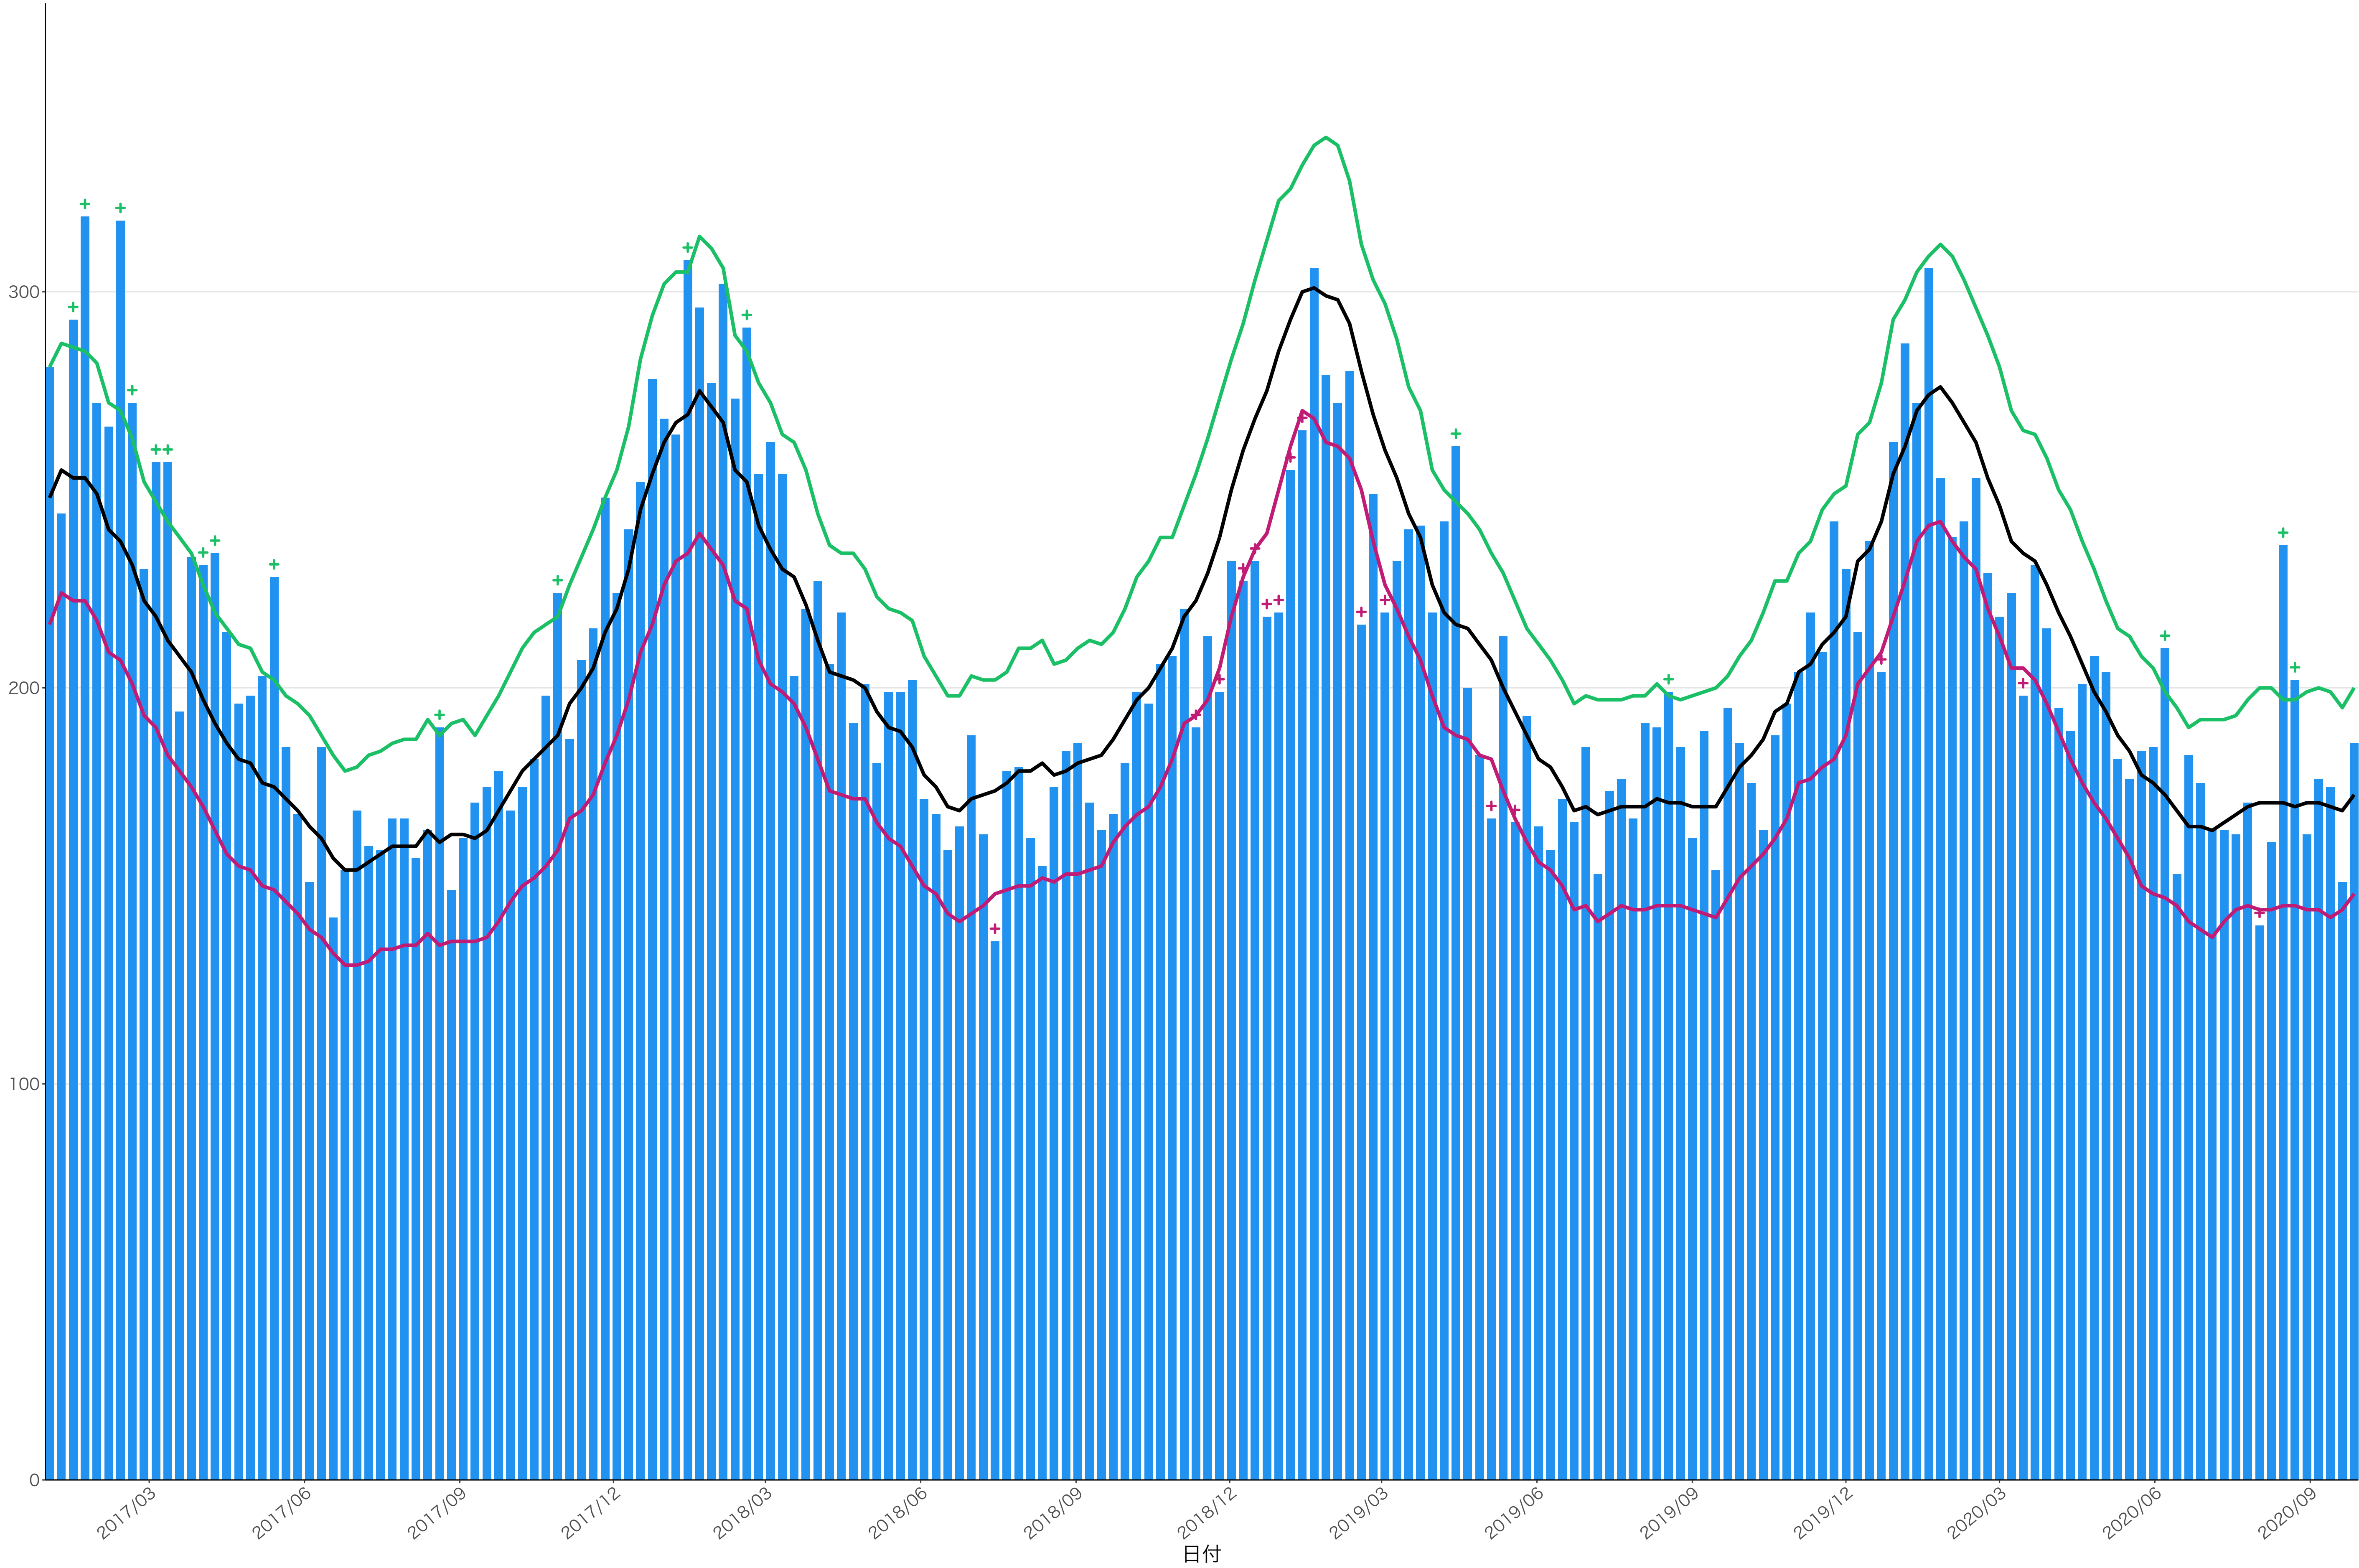

0  
50  
100  
150  
200

2017/03 2017/06 2017/09 2017/12 2018/03 2018/06 2018/09 2018/12 2019/03 2019/06 2019/09 2019/12 2020/03 2020/06 2020/09

日付

0  
20  
40  
60  
80

2017/03 2017/06 2017/09 2017/12 2018/03 2018/06 2018/09 2018/12 2019/03 2019/06 2019/09 2019/12 2020/03 2020/06 2020/09

日付

死亡者数

2017/03 2017/06 2017/09 2017/12 2018/03 2018/06 2018/09 2018/12 2019/03 2019/06 2019/09 2019/12 2020/03 2020/06 2020/09

日付

全国

12000

9000

6000

2018/09

2018/12

2019/03

2019/06

2019/09

2019/12

2020/03

2020/06

2020/09

日付

死亡者数