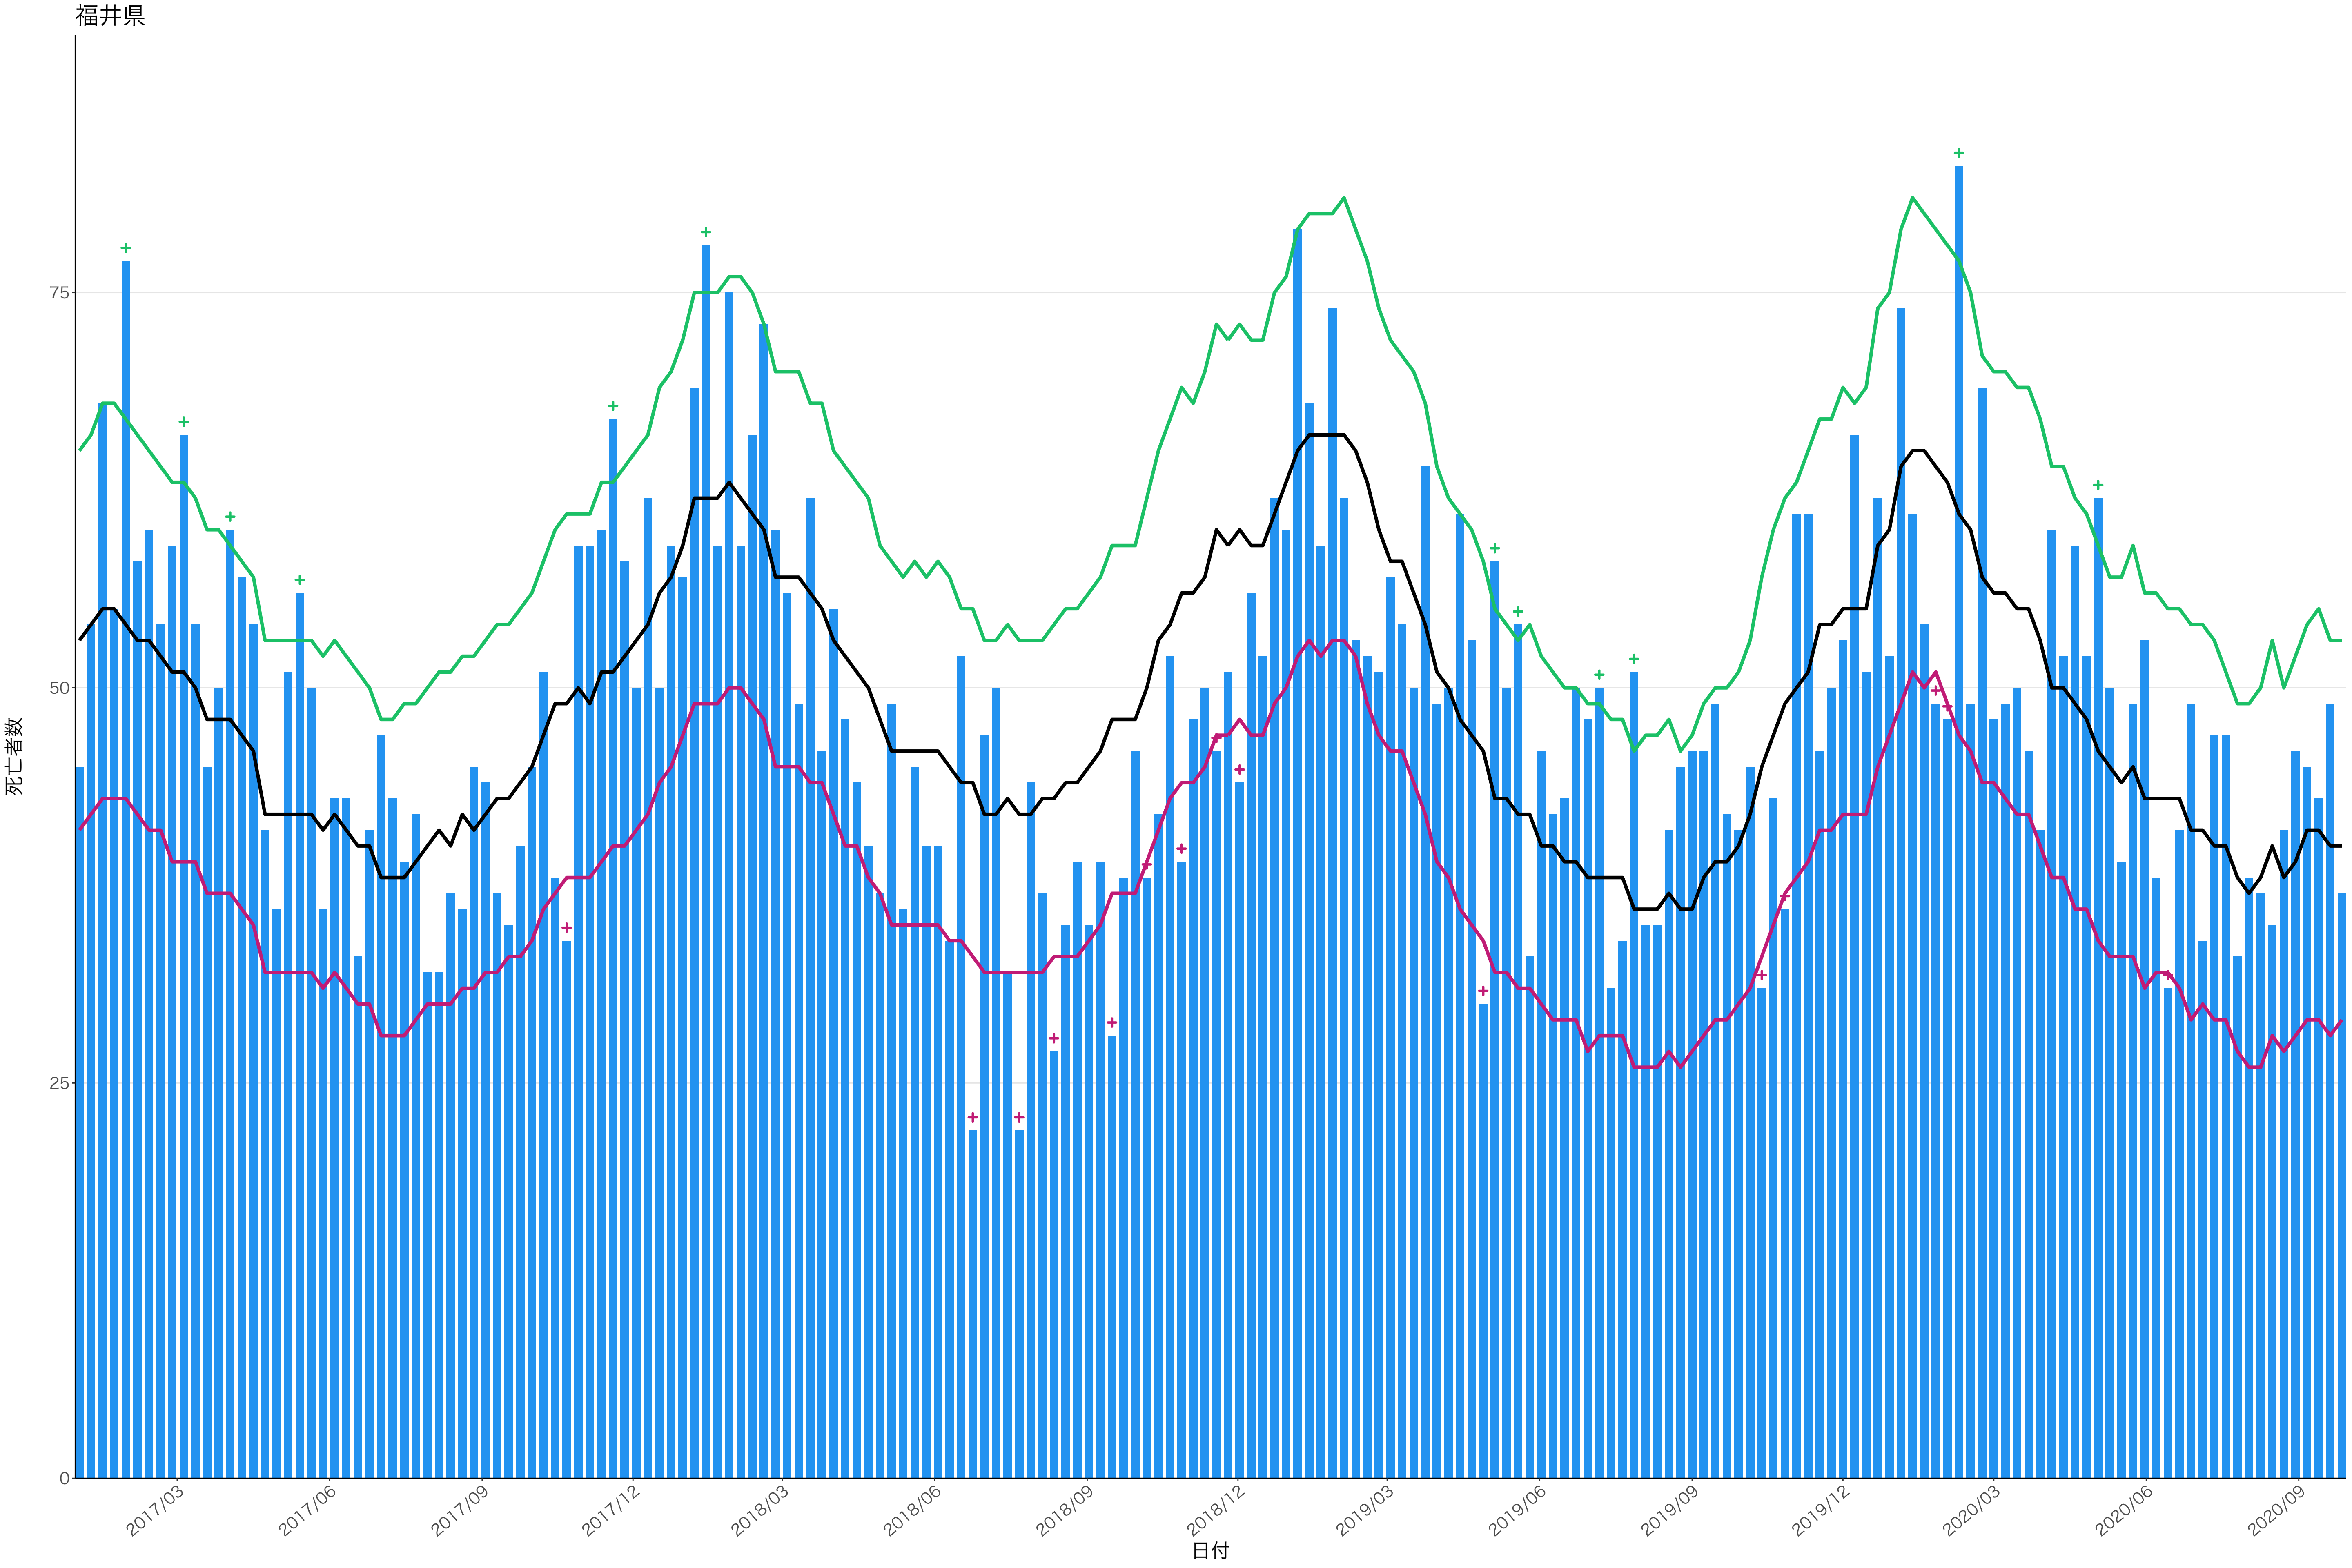

0  
50  
100  
150  
200

2017/03 2017/06 2017/09 2017/12 2018/03 2018/06 2018/09 2018/12 2019/03 2019/06 2019/09 2019/12 2020/03 2020/06 2020/09

日付

0  
20  
40  
60  
80

2017/03 2017/06 2017/09 2017/12 2018/03 2018/06 2018/09 2018/12 2019/03 2019/06 2019/09 2019/12 2020/03 2020/06 2020/09

日付

死亡者数

2017/03 2017/06 2017/09 2017/12 2018/03 2018/06 2018/09 2018/12 2019/03 2019/06 2019/09 2019/12 2020/03 2020/06 2020/09

日付

全国

12000

9000

6000

3000

0

2017/03

2017/06

2017/09

2017/12

2018/03

2018/06

2018/09

2018/12

2019/03

2019/06

2019/09

2019/12

2020/03

2020/06