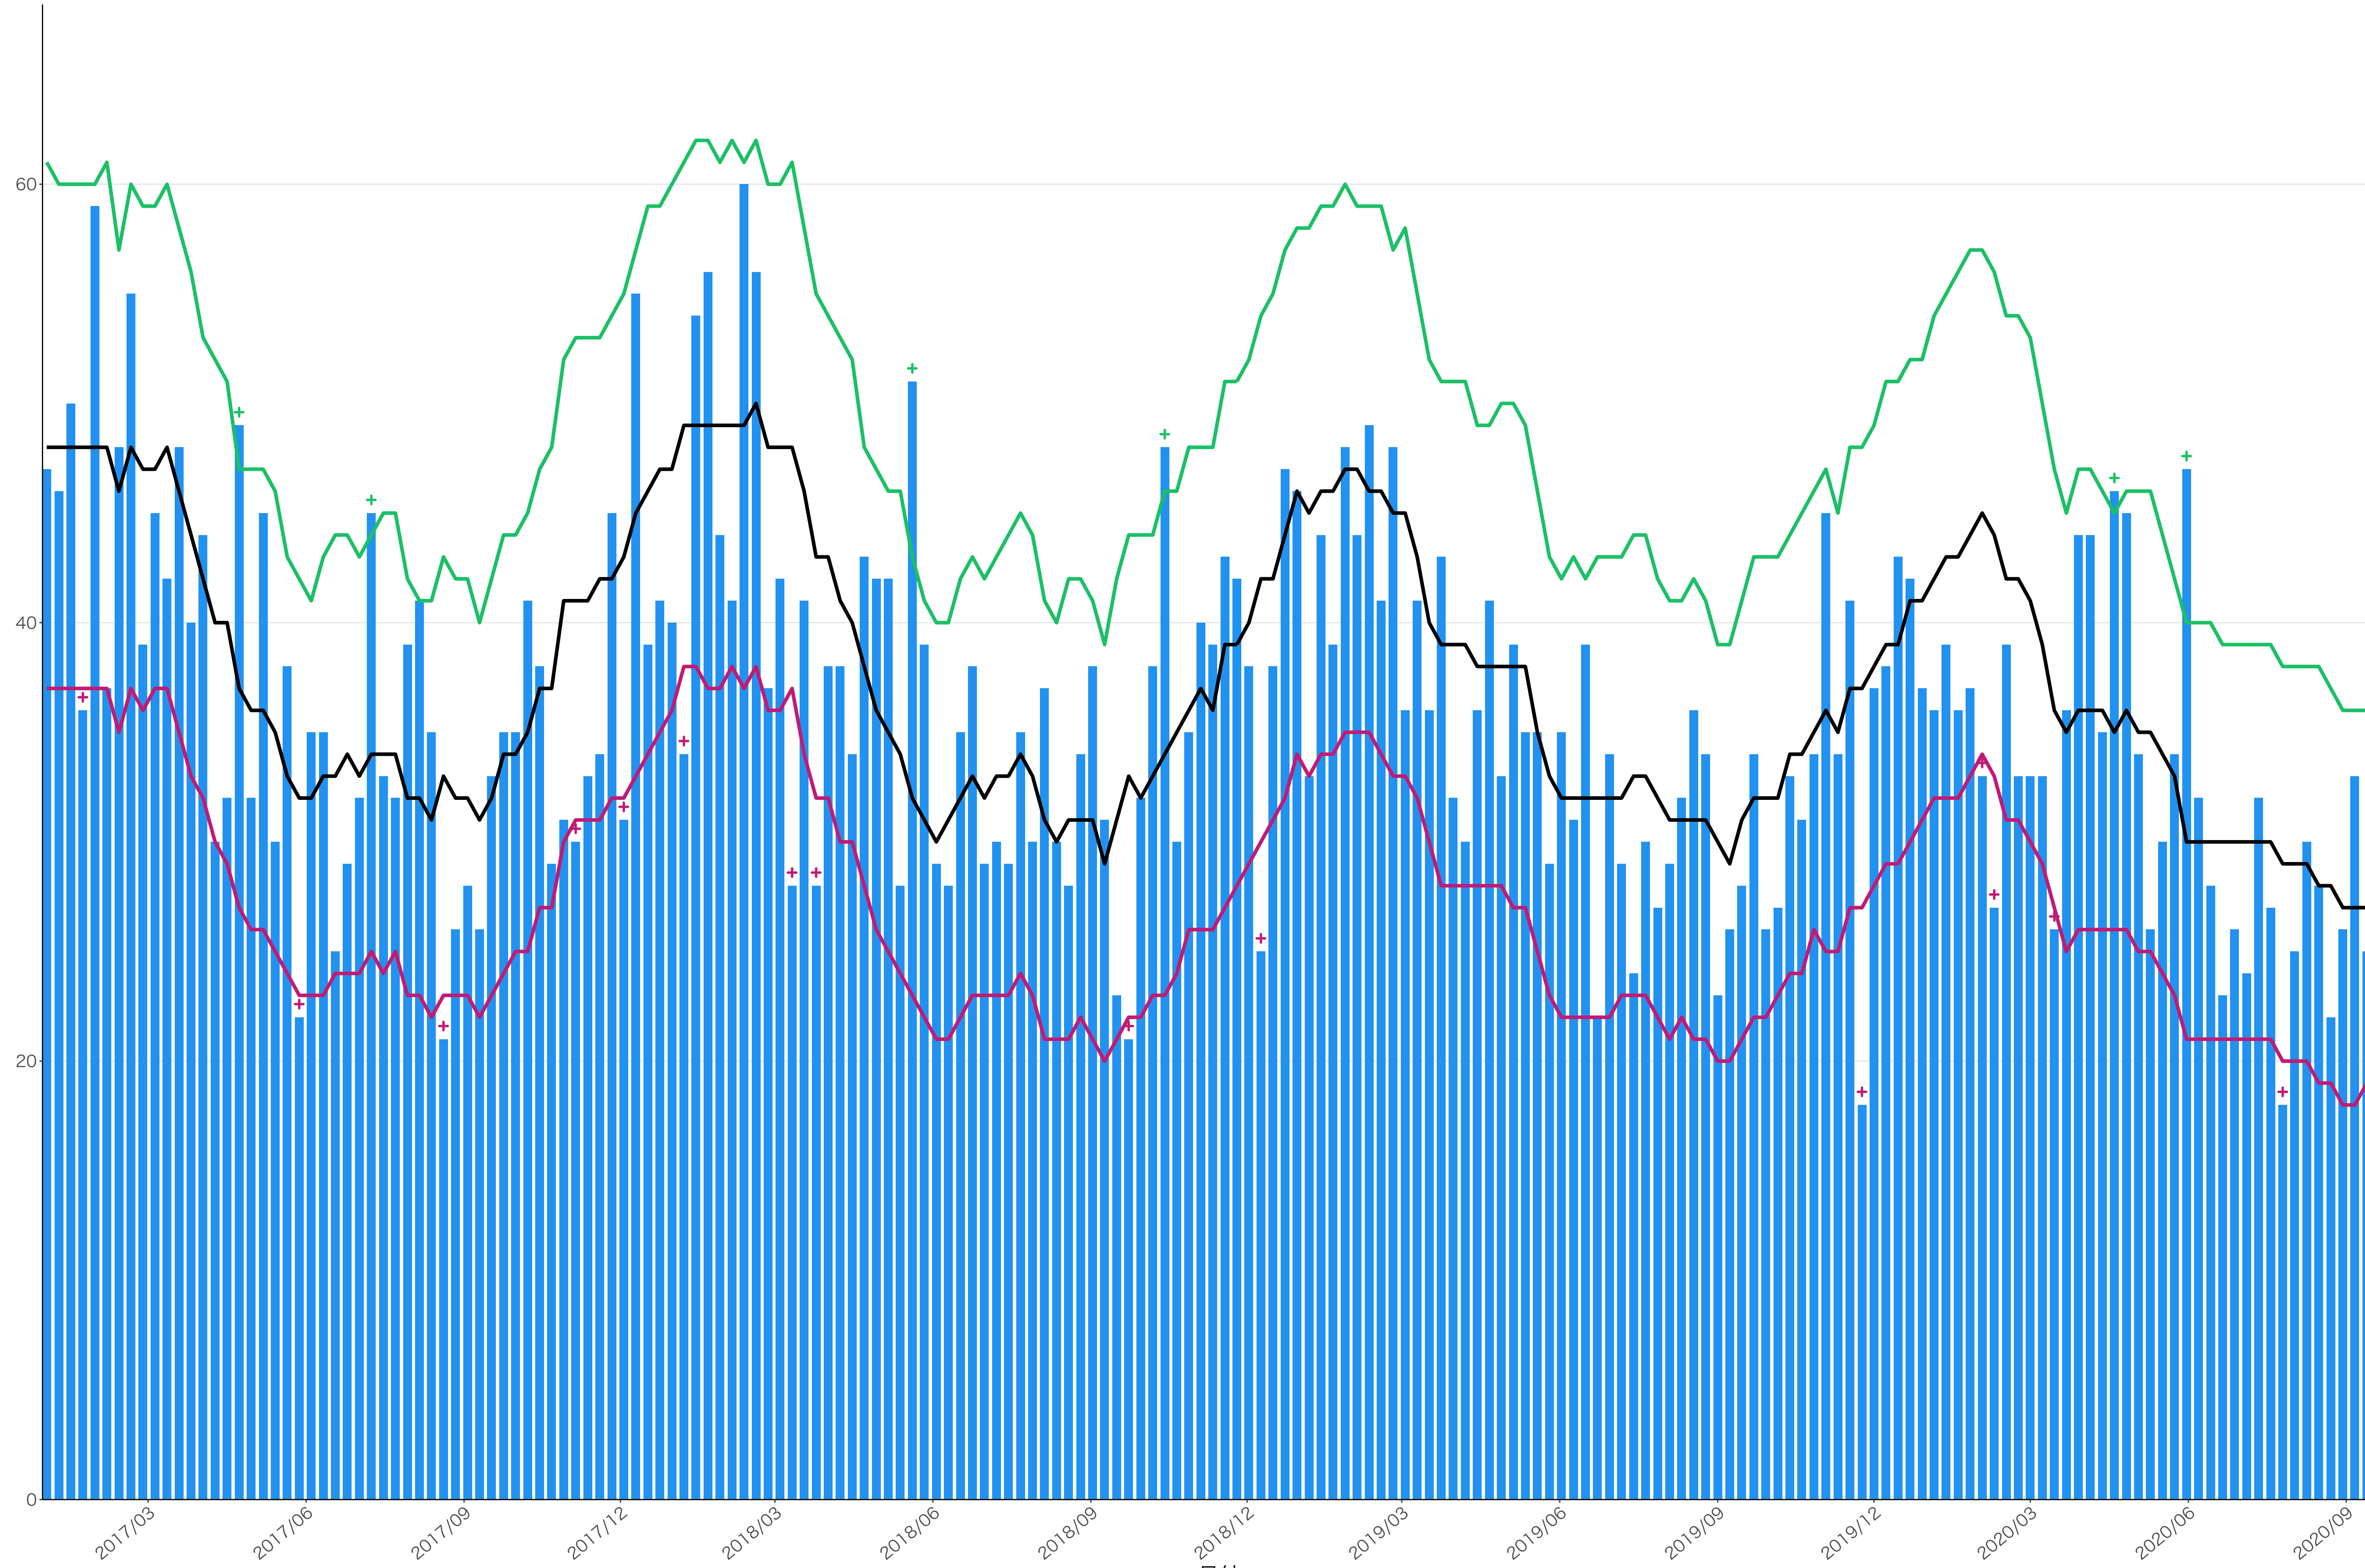

0  
50  
100  
150  
200

2017/03 2017/06 2017/09 2017/12 2018/03 2018/06 2018/09 2018/12 2019/03 2019/06 2019/09 2019/12 2020/03 2020/06 2020/09

日付

0  
20  
40  
60  
80

2017/03 2017/06 2017/09 2017/12 2018/03 2018/06 2018/09 2018/12 2019/03 2019/06 2019/09 2019/12 2020/03 2020/06 2020/09

日付

死亡者数

2017/03 2017/06 2017/09 2017/12 2018/03 2018/06 2018/09 2018/12 2019/03 2019/06 2019/09 2019/12 2020/03 2020/06 2020/09

日付

全国

12000

9000

6000

3000

0

2017/03

2017/06

2017/09

2017/12

2018/03

2018/06

2018/09

2018/12

2019/03

2019/06

2019/09

2019/12

2020/03

2020/06