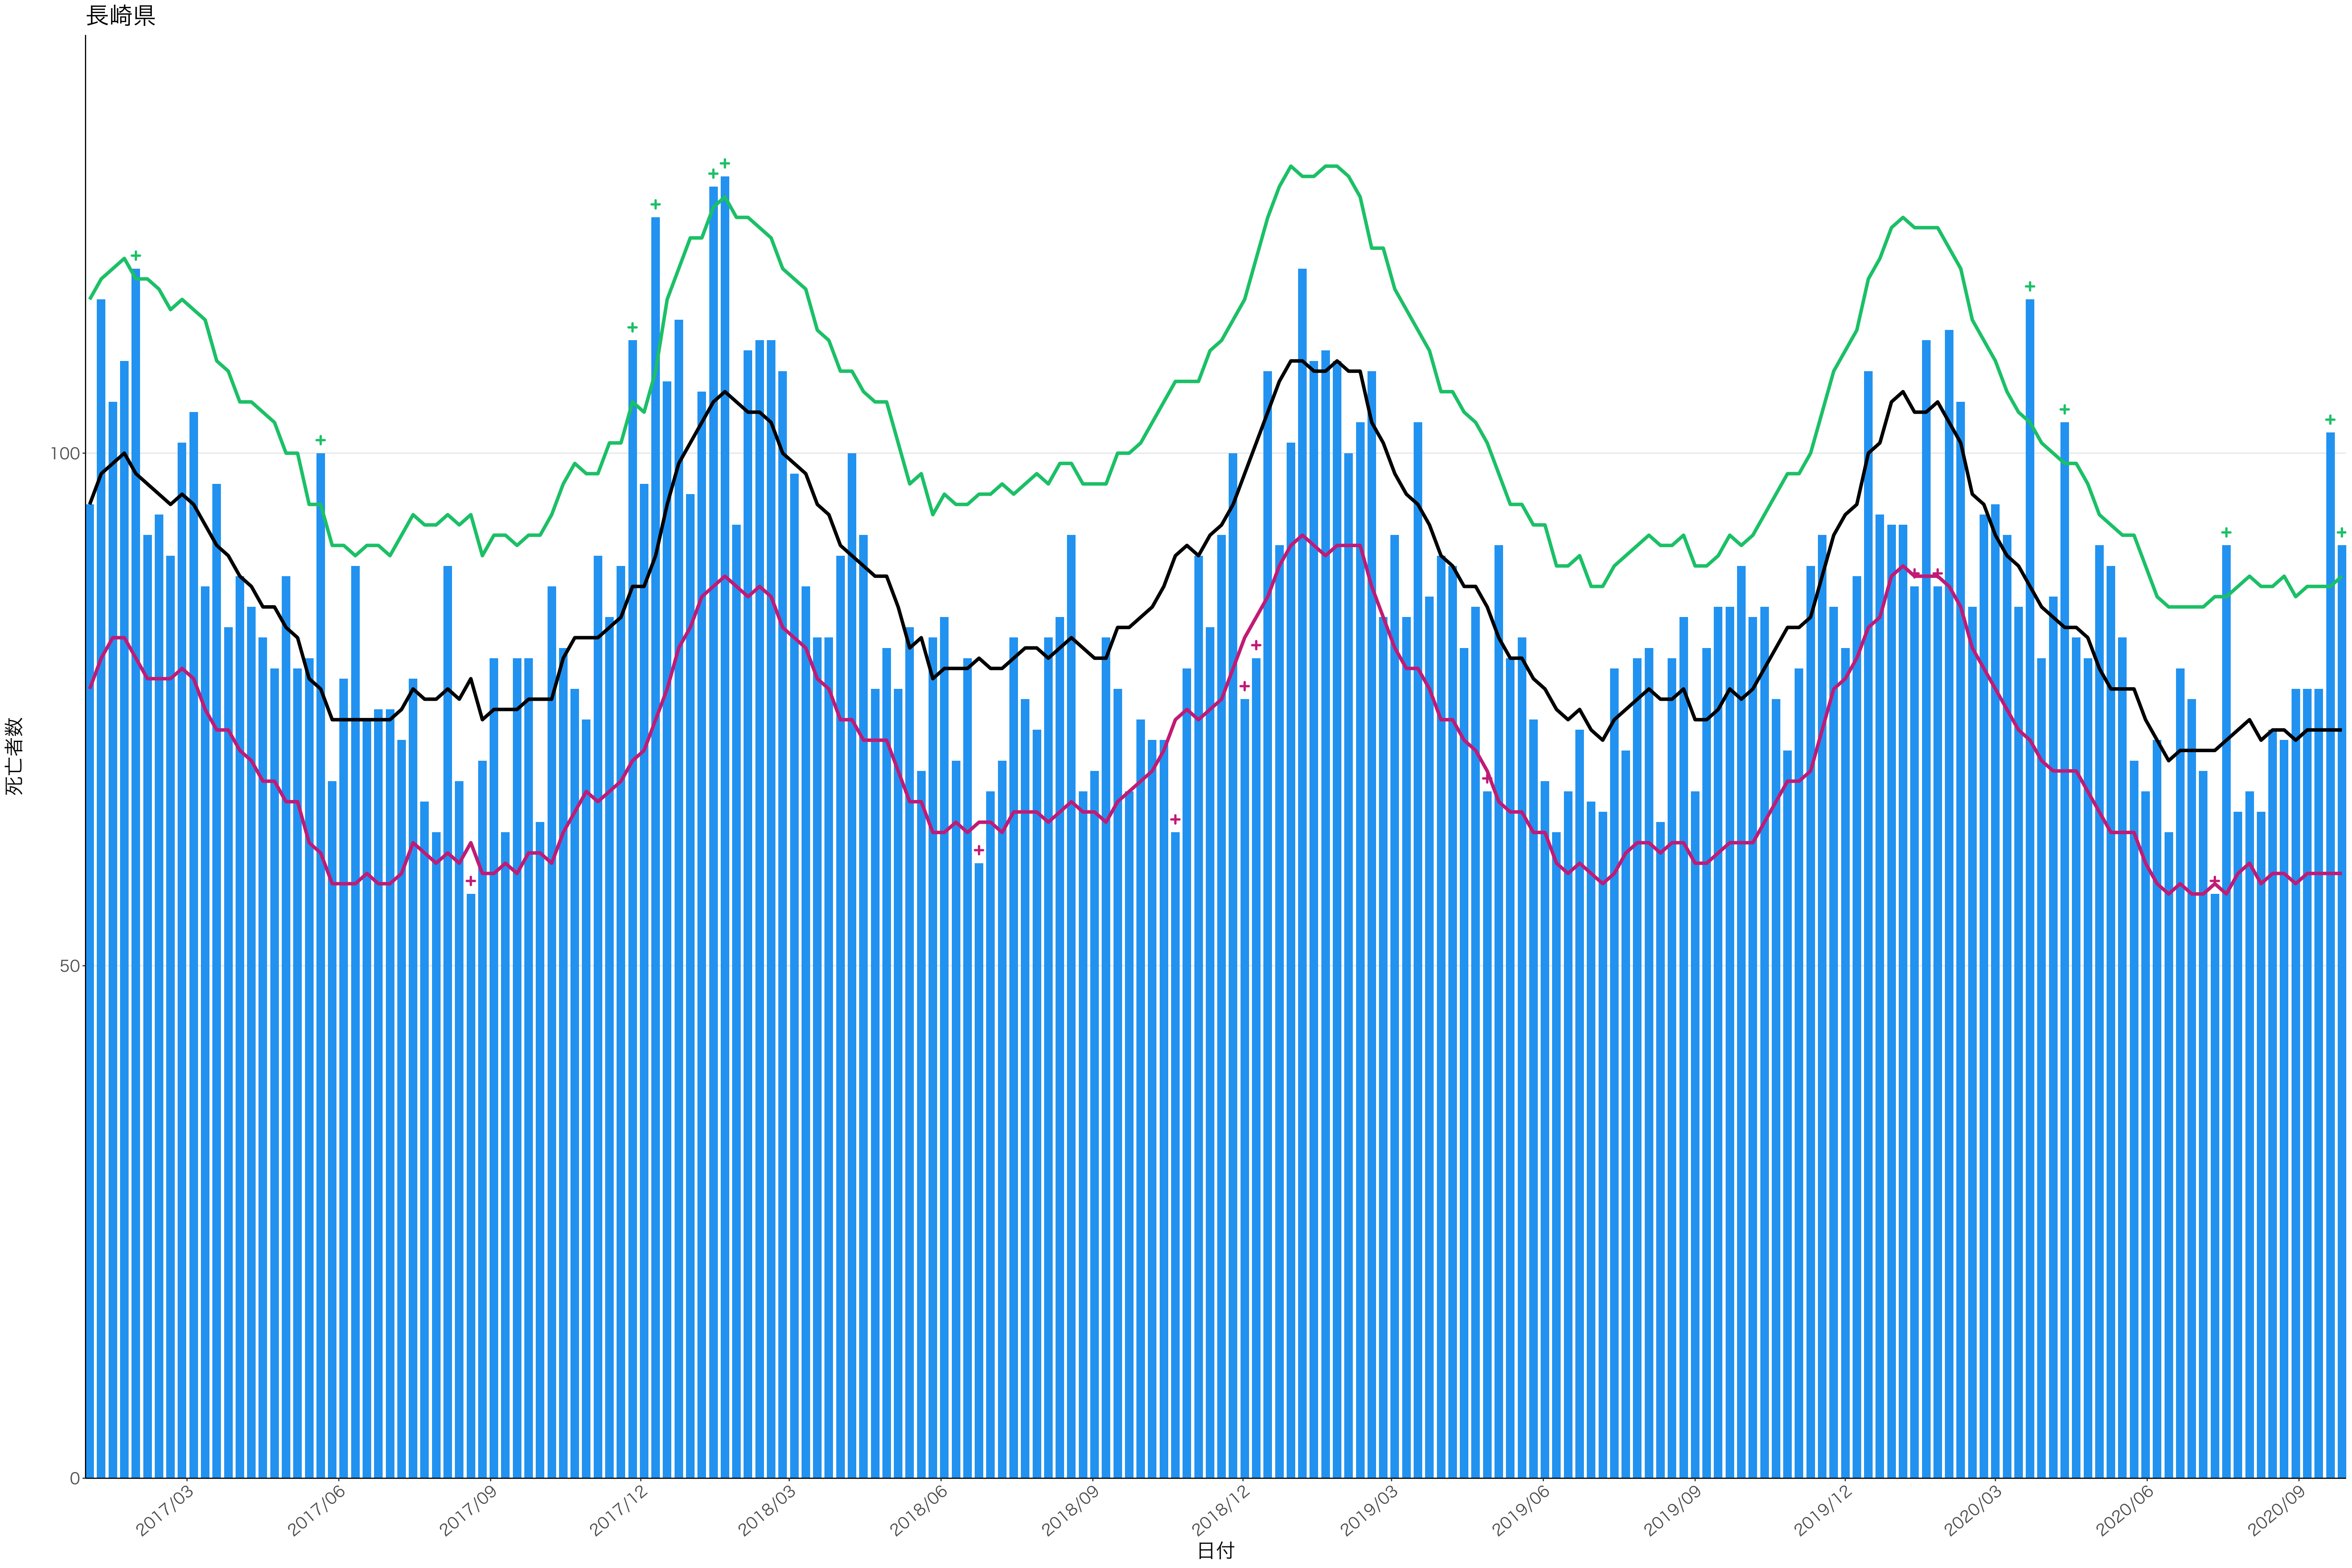

0  
50  
100  
150  
200

2017/03 2017/06 2017/09 2017/12 2018/03 2018/06 2018/09 2018/12 2019/03 2019/06 2019/09 2019/12 2020/03 2020/06 2020/09

日付

0  
20  
40  
60  
80

2017/03 2017/06 2017/09 2017/12 2018/03 2018/06 2018/09 2018/12 2019/03 2019/06 2019/09 2019/12 2020/03 2020/06 2020/09

日付

死亡者数

2017/03 2017/06 2017/09 2017/12 2018/03 2018/06 2018/09 2018/12 2019/03 2019/06 2019/09 2019/12 2020/03 2020/06 2020/09

日付

全国

12000

9000

6000

3000

0

2017/03

2017/06

2017/09

2017/12

2018/03

2018/06

2018/09

2018/12

2019/03

2019/06

2019/09

2019/12

2020/03

2020/06