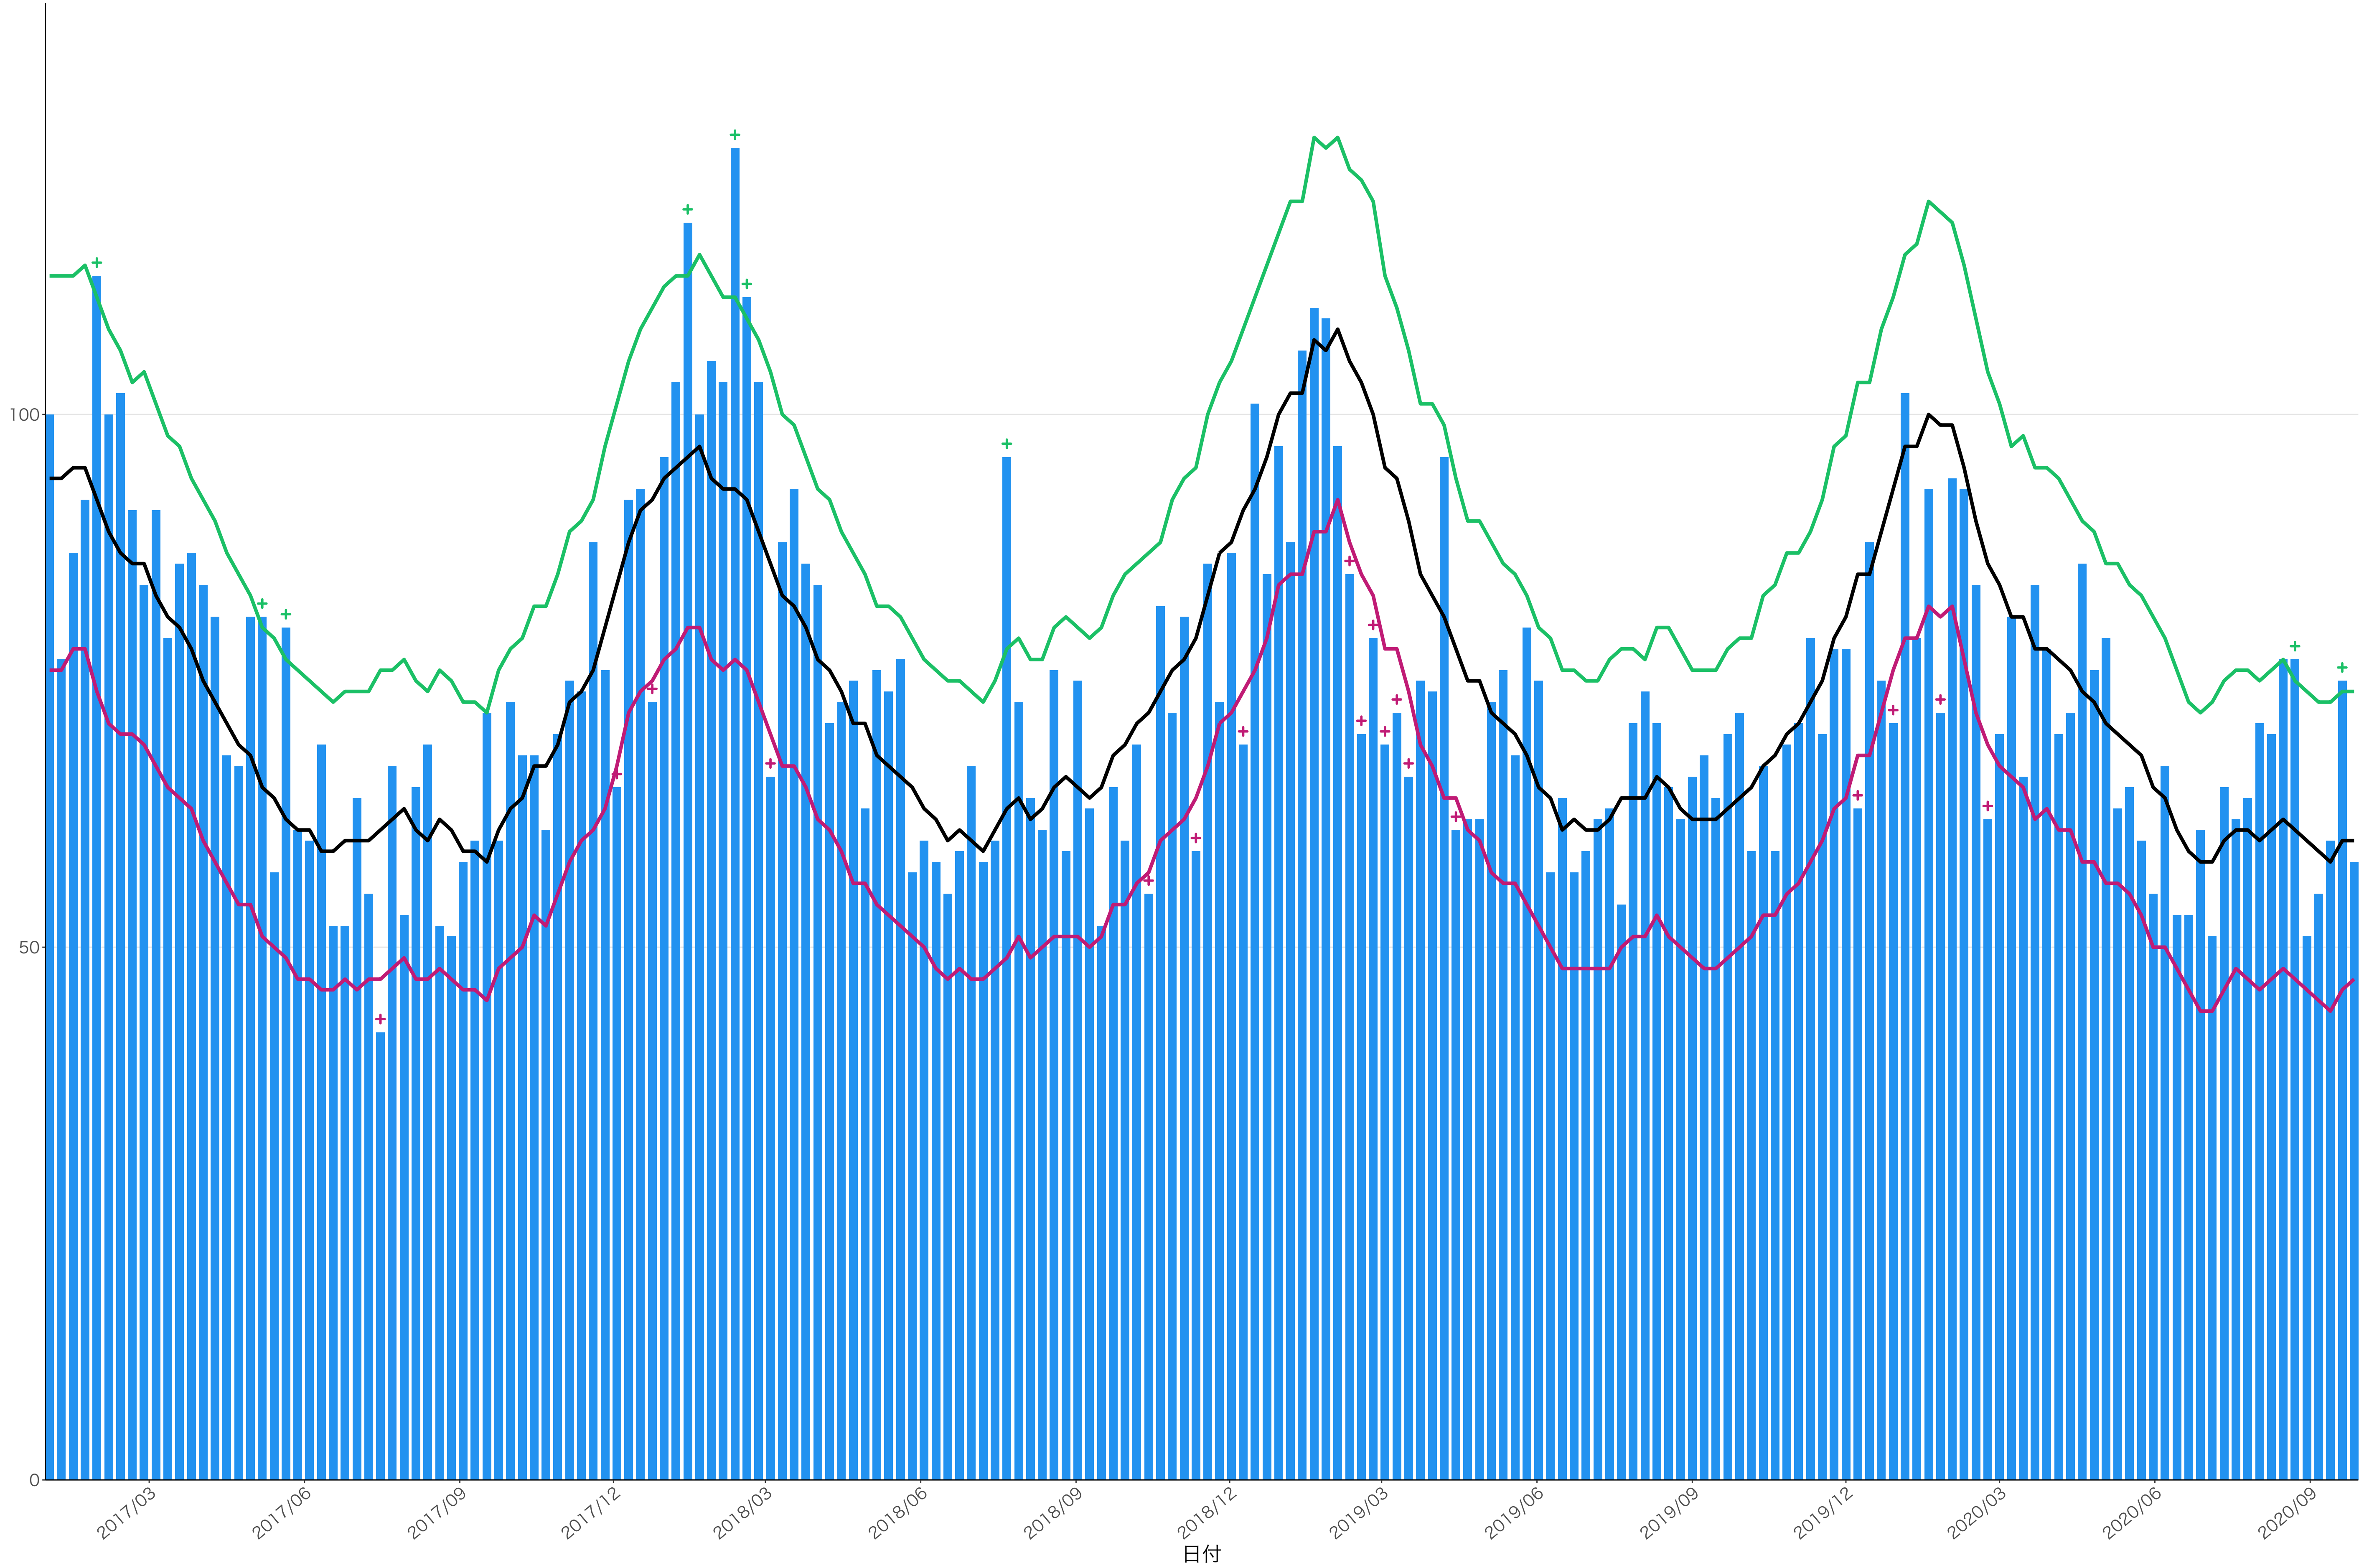

0  
50  
100  
150  
200

2017/03 2017/06 2017/09 2017/12 2018/03 2018/06 2018/09 2018/12 2019/03 2019/06 2019/09 2019/12 2020/03 2020/06 2020/09

日付

0  
20  
40  
60  
80

2017/03 2017/06 2017/09 2017/12 2018/03 2018/06 2018/09 2018/12 2019/03 2019/06 2019/09 2019/12 2020/03 2020/06 2020/09

日付

死亡者数

2017/03 2017/06 2017/09 2017/12 2018/03 2018/06 2018/09 2018/12 2019/03 2019/06 2019/09 2019/12 2020/03 2020/06 2020/09

日付

全国

12000

9000

6000

3000

0

2017/03

2017/06

2017/09

2017/12

2018/03

2018/06

2018/09

2018/12

2019/03

2019/06

2019/09

2019/12

2020/03

2020/06