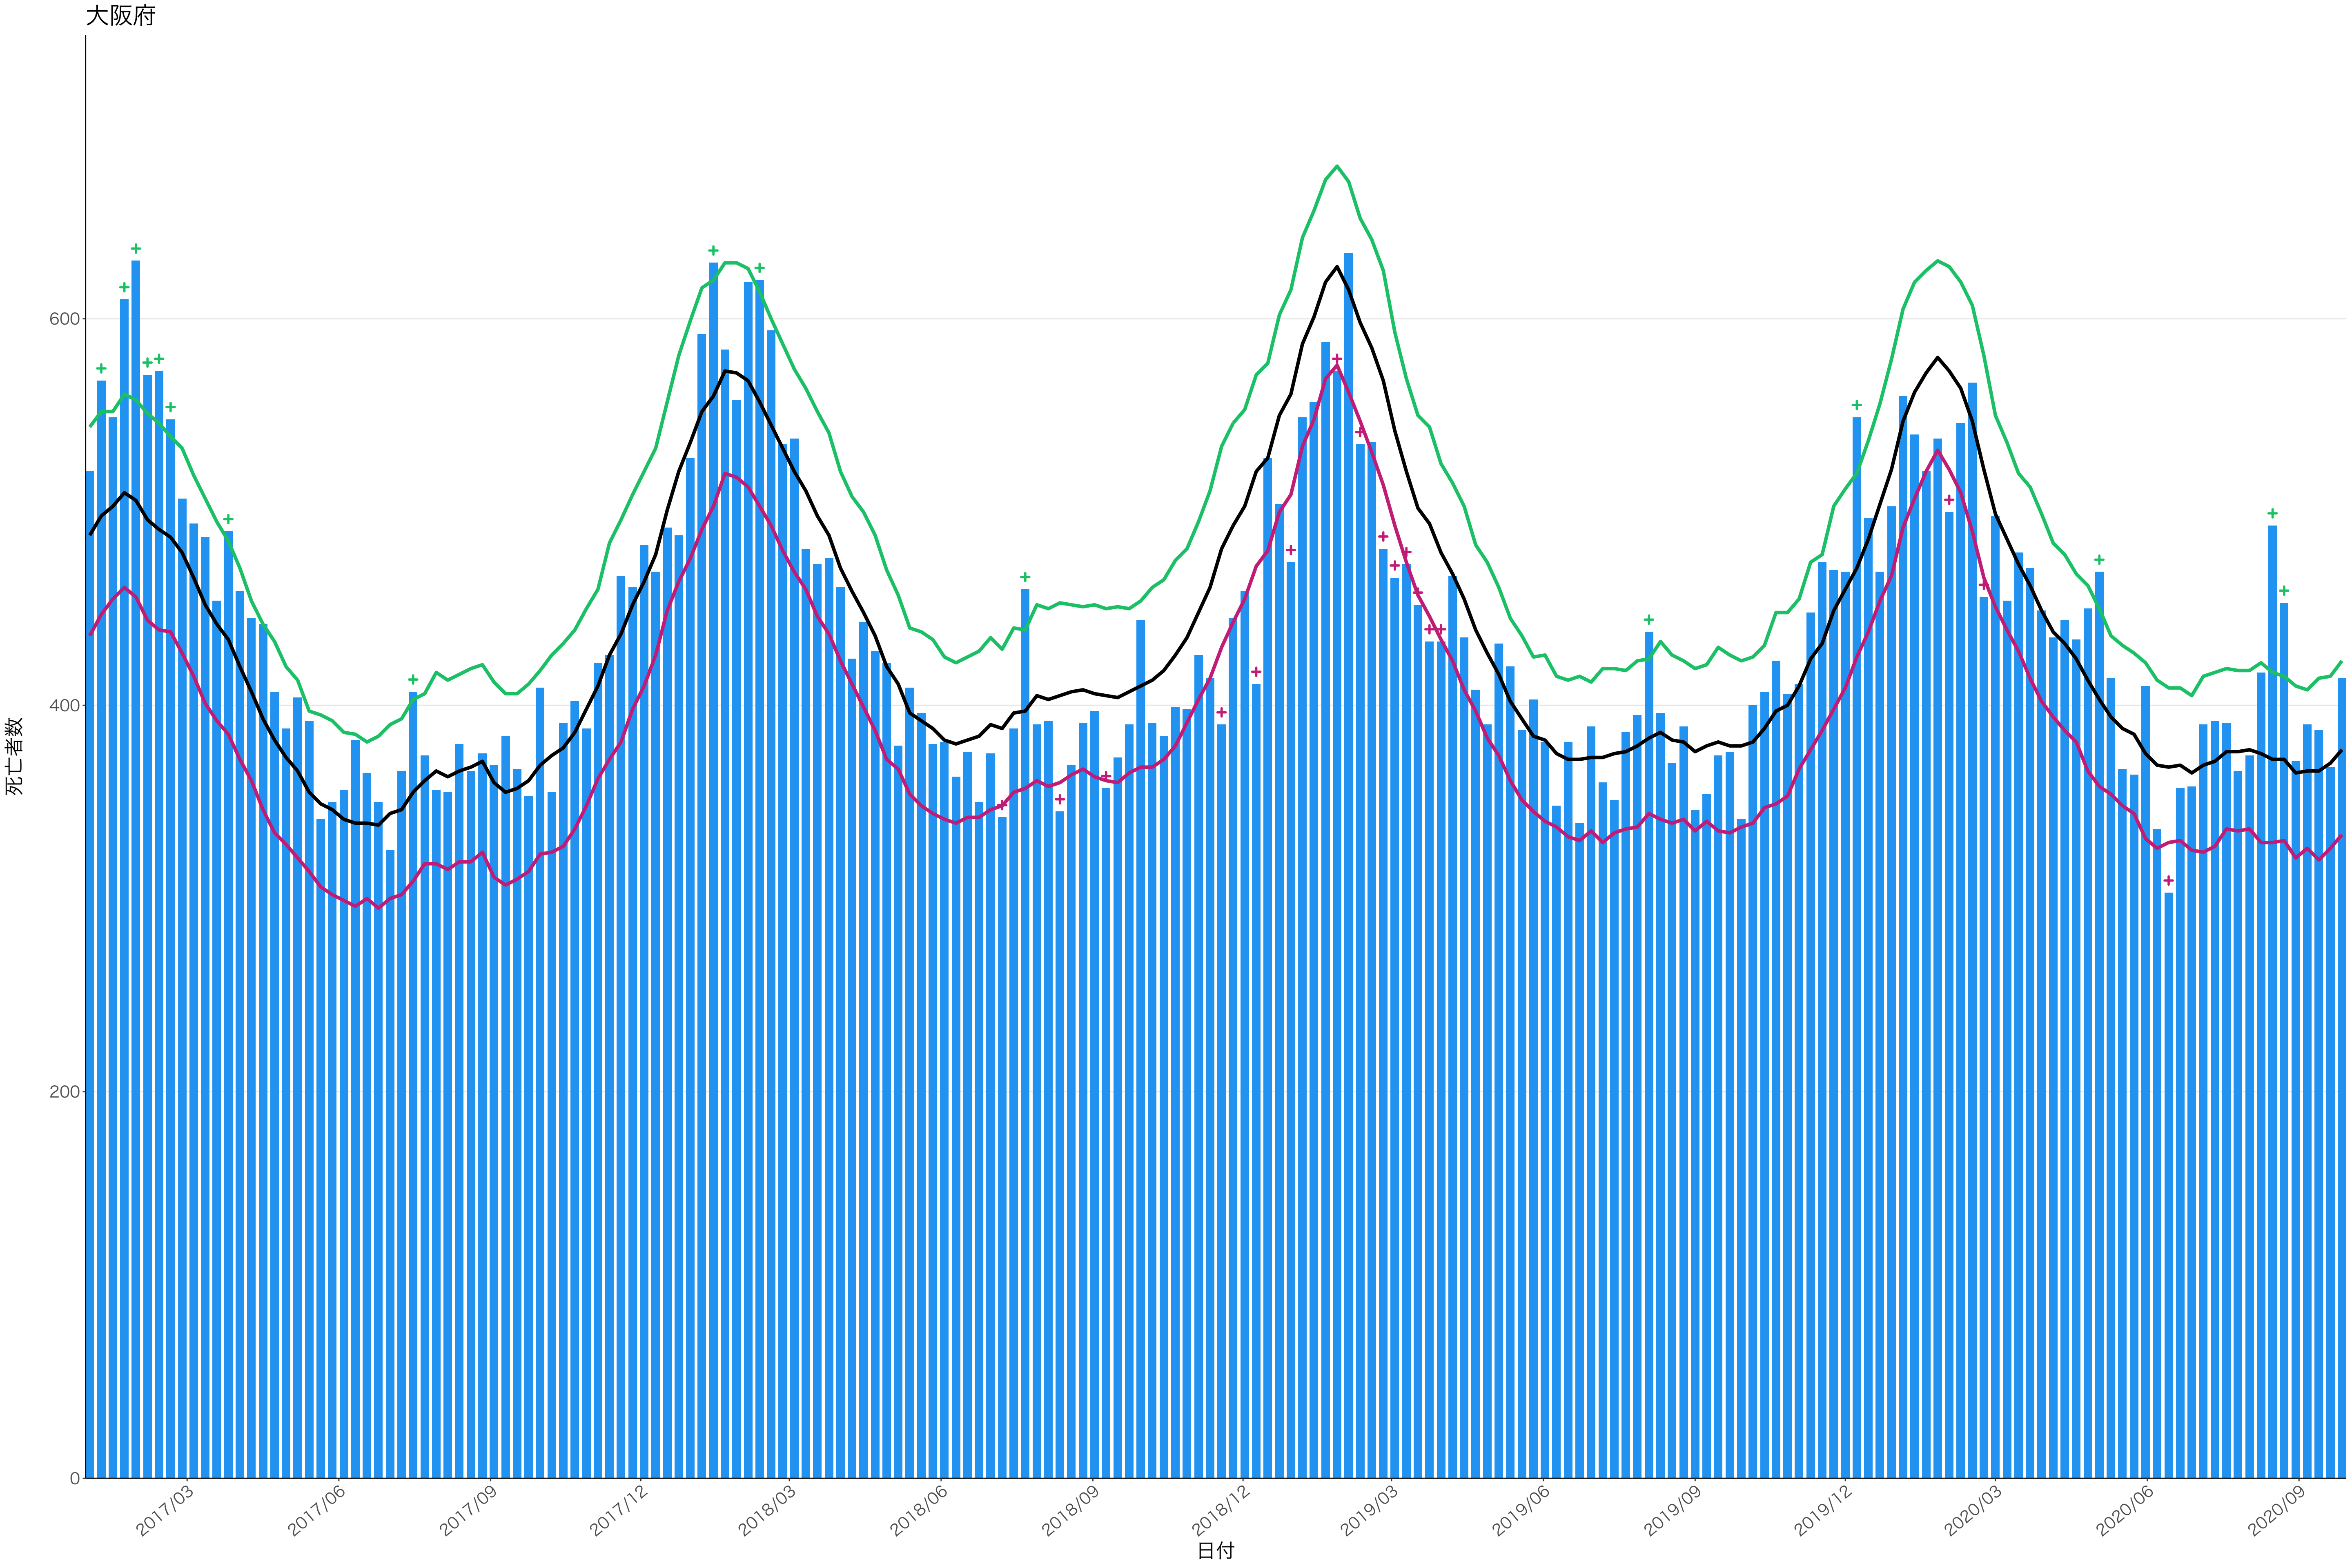

0  
50  
100  
150  
200

2017/03 2017/06 2017/09 2017/12 2018/03 2018/06 2018/09 2018/12 2019/03 2019/06 2019/09 2019/12 2020/03 2020/06 2020/09

日付

0  
20  
40  
60  
80

2017/03 2017/06 2017/09 2017/12 2018/03 2018/06 2018/09 2018/12 2019/03 2019/06 2019/09 2019/12 2020/03 2020/06 2020/09

日付

死亡者数

2017/03 2017/06 2017/09 2017/12 2018/03 2018/06 2018/09 2018/12 2019/03 2019/06 2019/09 2019/12 2020/03 2020/06 2020/09

日付

全国

12000

9000

6000

2018/09

2018/12

2019/03

2019/06

2019/09

2019/12

2020/03

2020/06

2020/09

日付

死亡者数