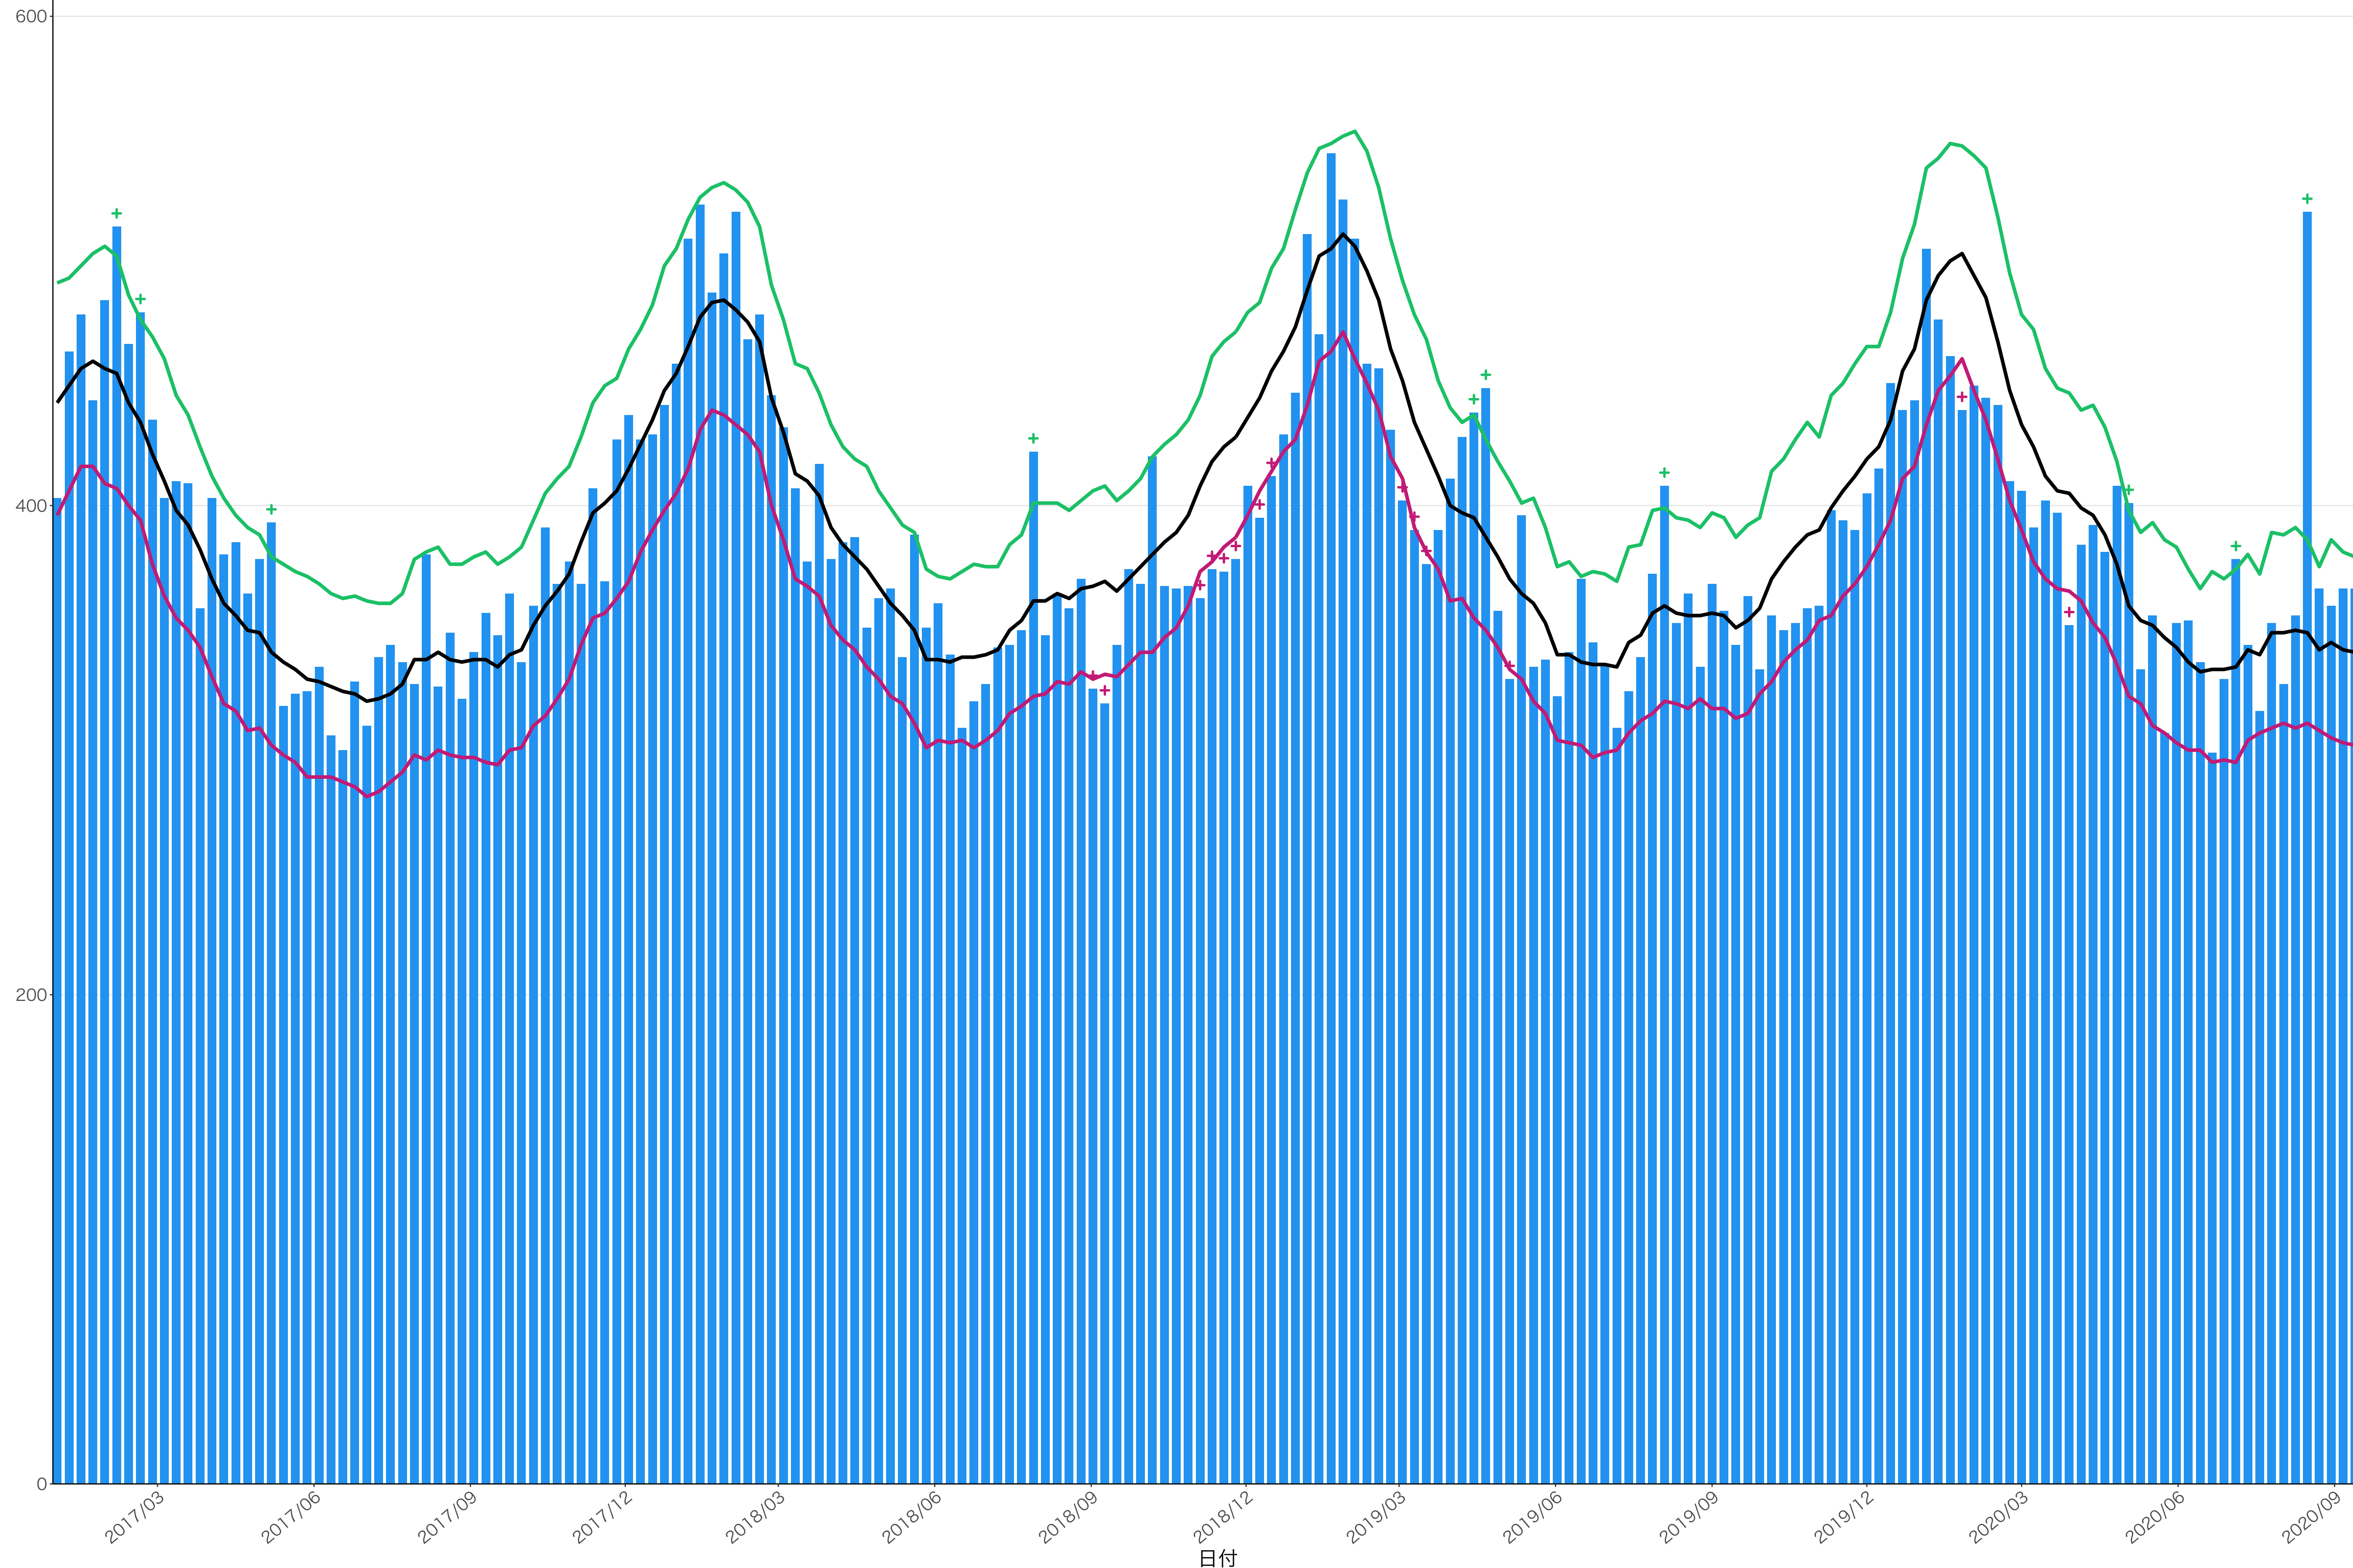

0  
50  
100  
150  
200

2017/03 2017/06 2017/09 2017/12 2018/03 2018/06 2018/09 2018/12 2019/03 2019/06 2019/09 2019/12 2020/03 2020/06 2020/09

日付

0  
20  
40  
60  
80

2017/03 2017/06 2017/09 2017/12 2018/03 2018/06 2018/09 2018/12 2019/03 2019/06 2019/09 2019/12 2020/03 2020/06 2020/09

日付

死亡者数

2017/03 2017/06 2017/09 2017/12 2018/03 2018/06 2018/09 2018/12 2019/03 2019/06 2019/09 2019/12 2020/03 2020/06 2020/09

日付

全国

12000

9000

6000

2018/09

2018/12

2019/03

2019/06

2019/09

2019/12

2020/03

2020/06

2020/09

日付

死亡者数