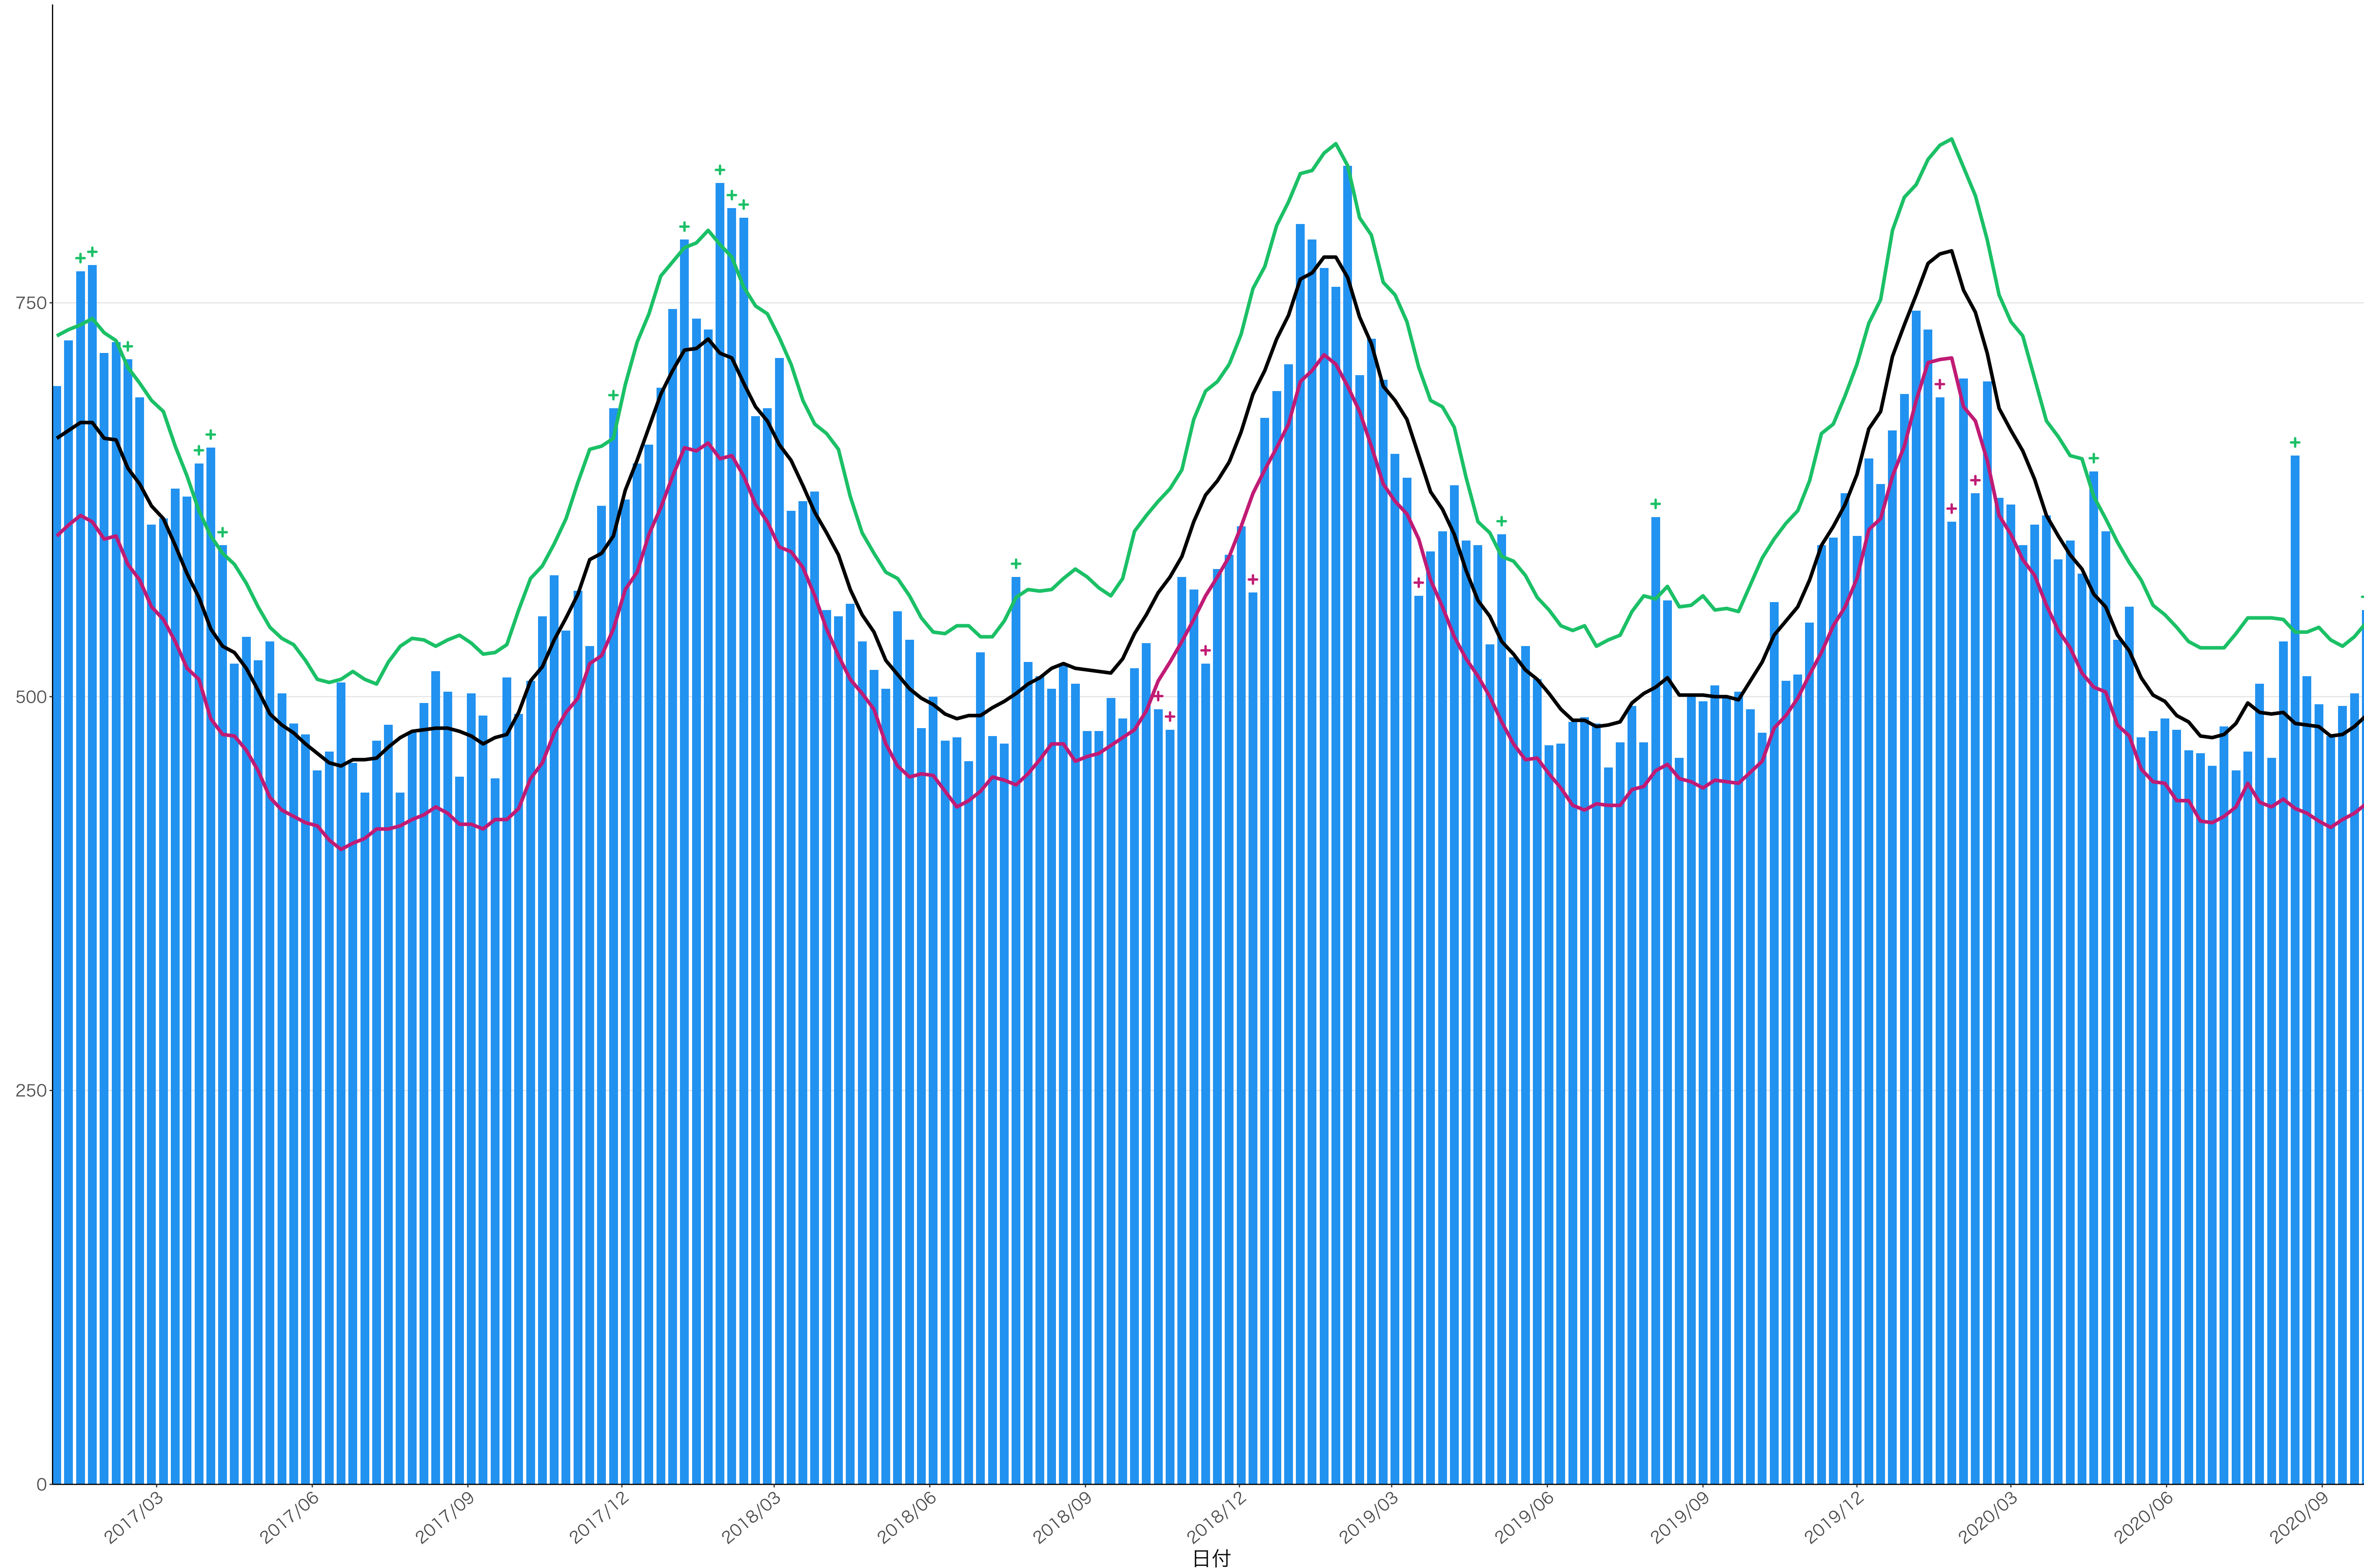

0  
50  
100  
150  
200

2017/03 2017/06 2017/09 2017/12 2018/03 2018/06 2018/09 2018/12 2019/03 2019/06 2019/09 2019/12 2020/03 2020/06 2020/09

日付

0  
20  
40  
60  
80

2017/03 2017/06 2017/09 2017/12 2018/03 2018/06 2018/09 2018/12 2019/03 2019/06 2019/09 2019/12 2020/03 2020/06 2020/09

日付

死亡者数

2017/03 2017/06 2017/09 2017/12 2018/03 2018/06 2018/09 2018/12 2019/03 2019/06 2019/09 2019/12 2020/03 2020/06 2020/09

日付

全国

12000

9000

6000

2018/09

2018/12

2019/03

2019/06

2019/09

2019/12

2020/03

2020/06

2020/09

日付

死亡者数