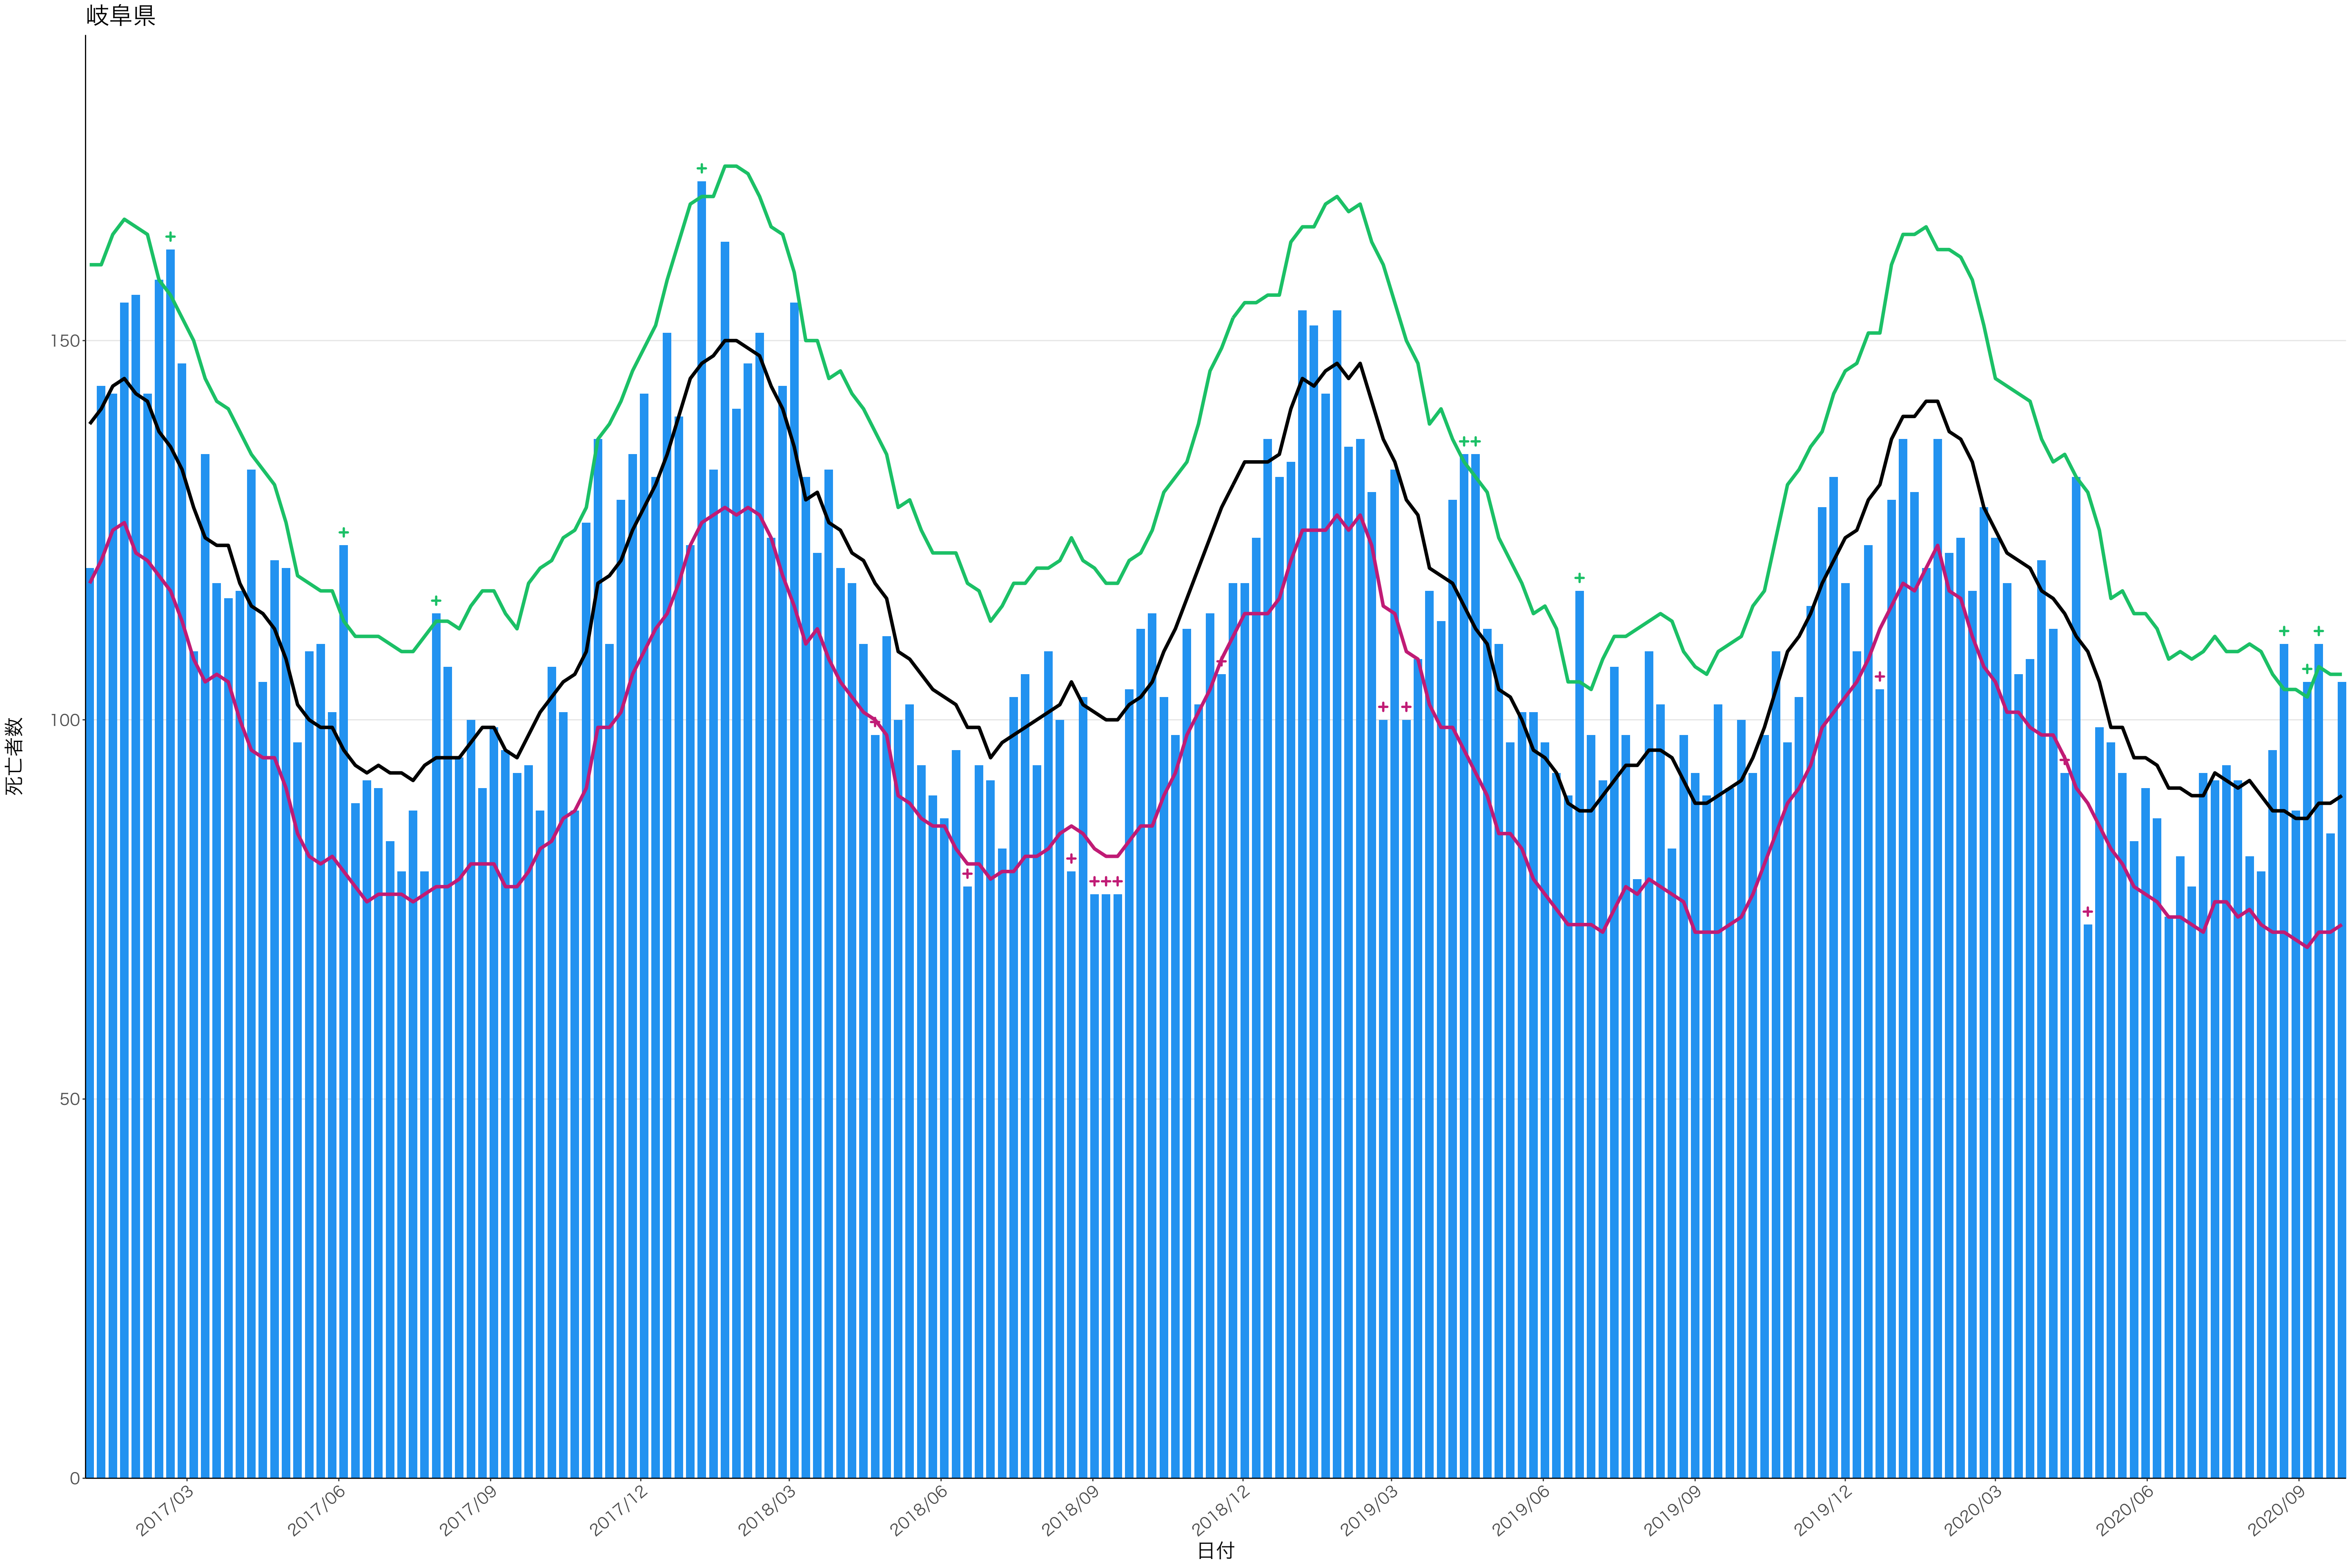

0  
50  
100  
150  
200

2017/03 2017/06 2017/09 2017/12 2018/03 2018/06 2018/09 2018/12 2019/03 2019/06 2019/09 2019/12 2020/03 2020/06 2020/09

日付

0  
20  
40  
60  
80

2017/03 2017/06 2017/09 2017/12 2018/03 2018/06 2018/09 2018/12 2019/03 2019/06 2019/09 2019/12 2020/03 2020/06 2020/09

日付

死亡者数

2017/03 2017/06 2017/09 2017/12 2018/03 2018/06 2018/09 2018/12 2019/03 2019/06 2019/09 2019/12 2020/03 2020/06 2020/09

日付

全国

12000

9000

6000

3000

0

2017/03

2017/06

2017/09

2017/12

2018/03

2018/06

2018/09

2018/12

2019/03

2019/06

2019/09

2019/12

2020/03

2020/06