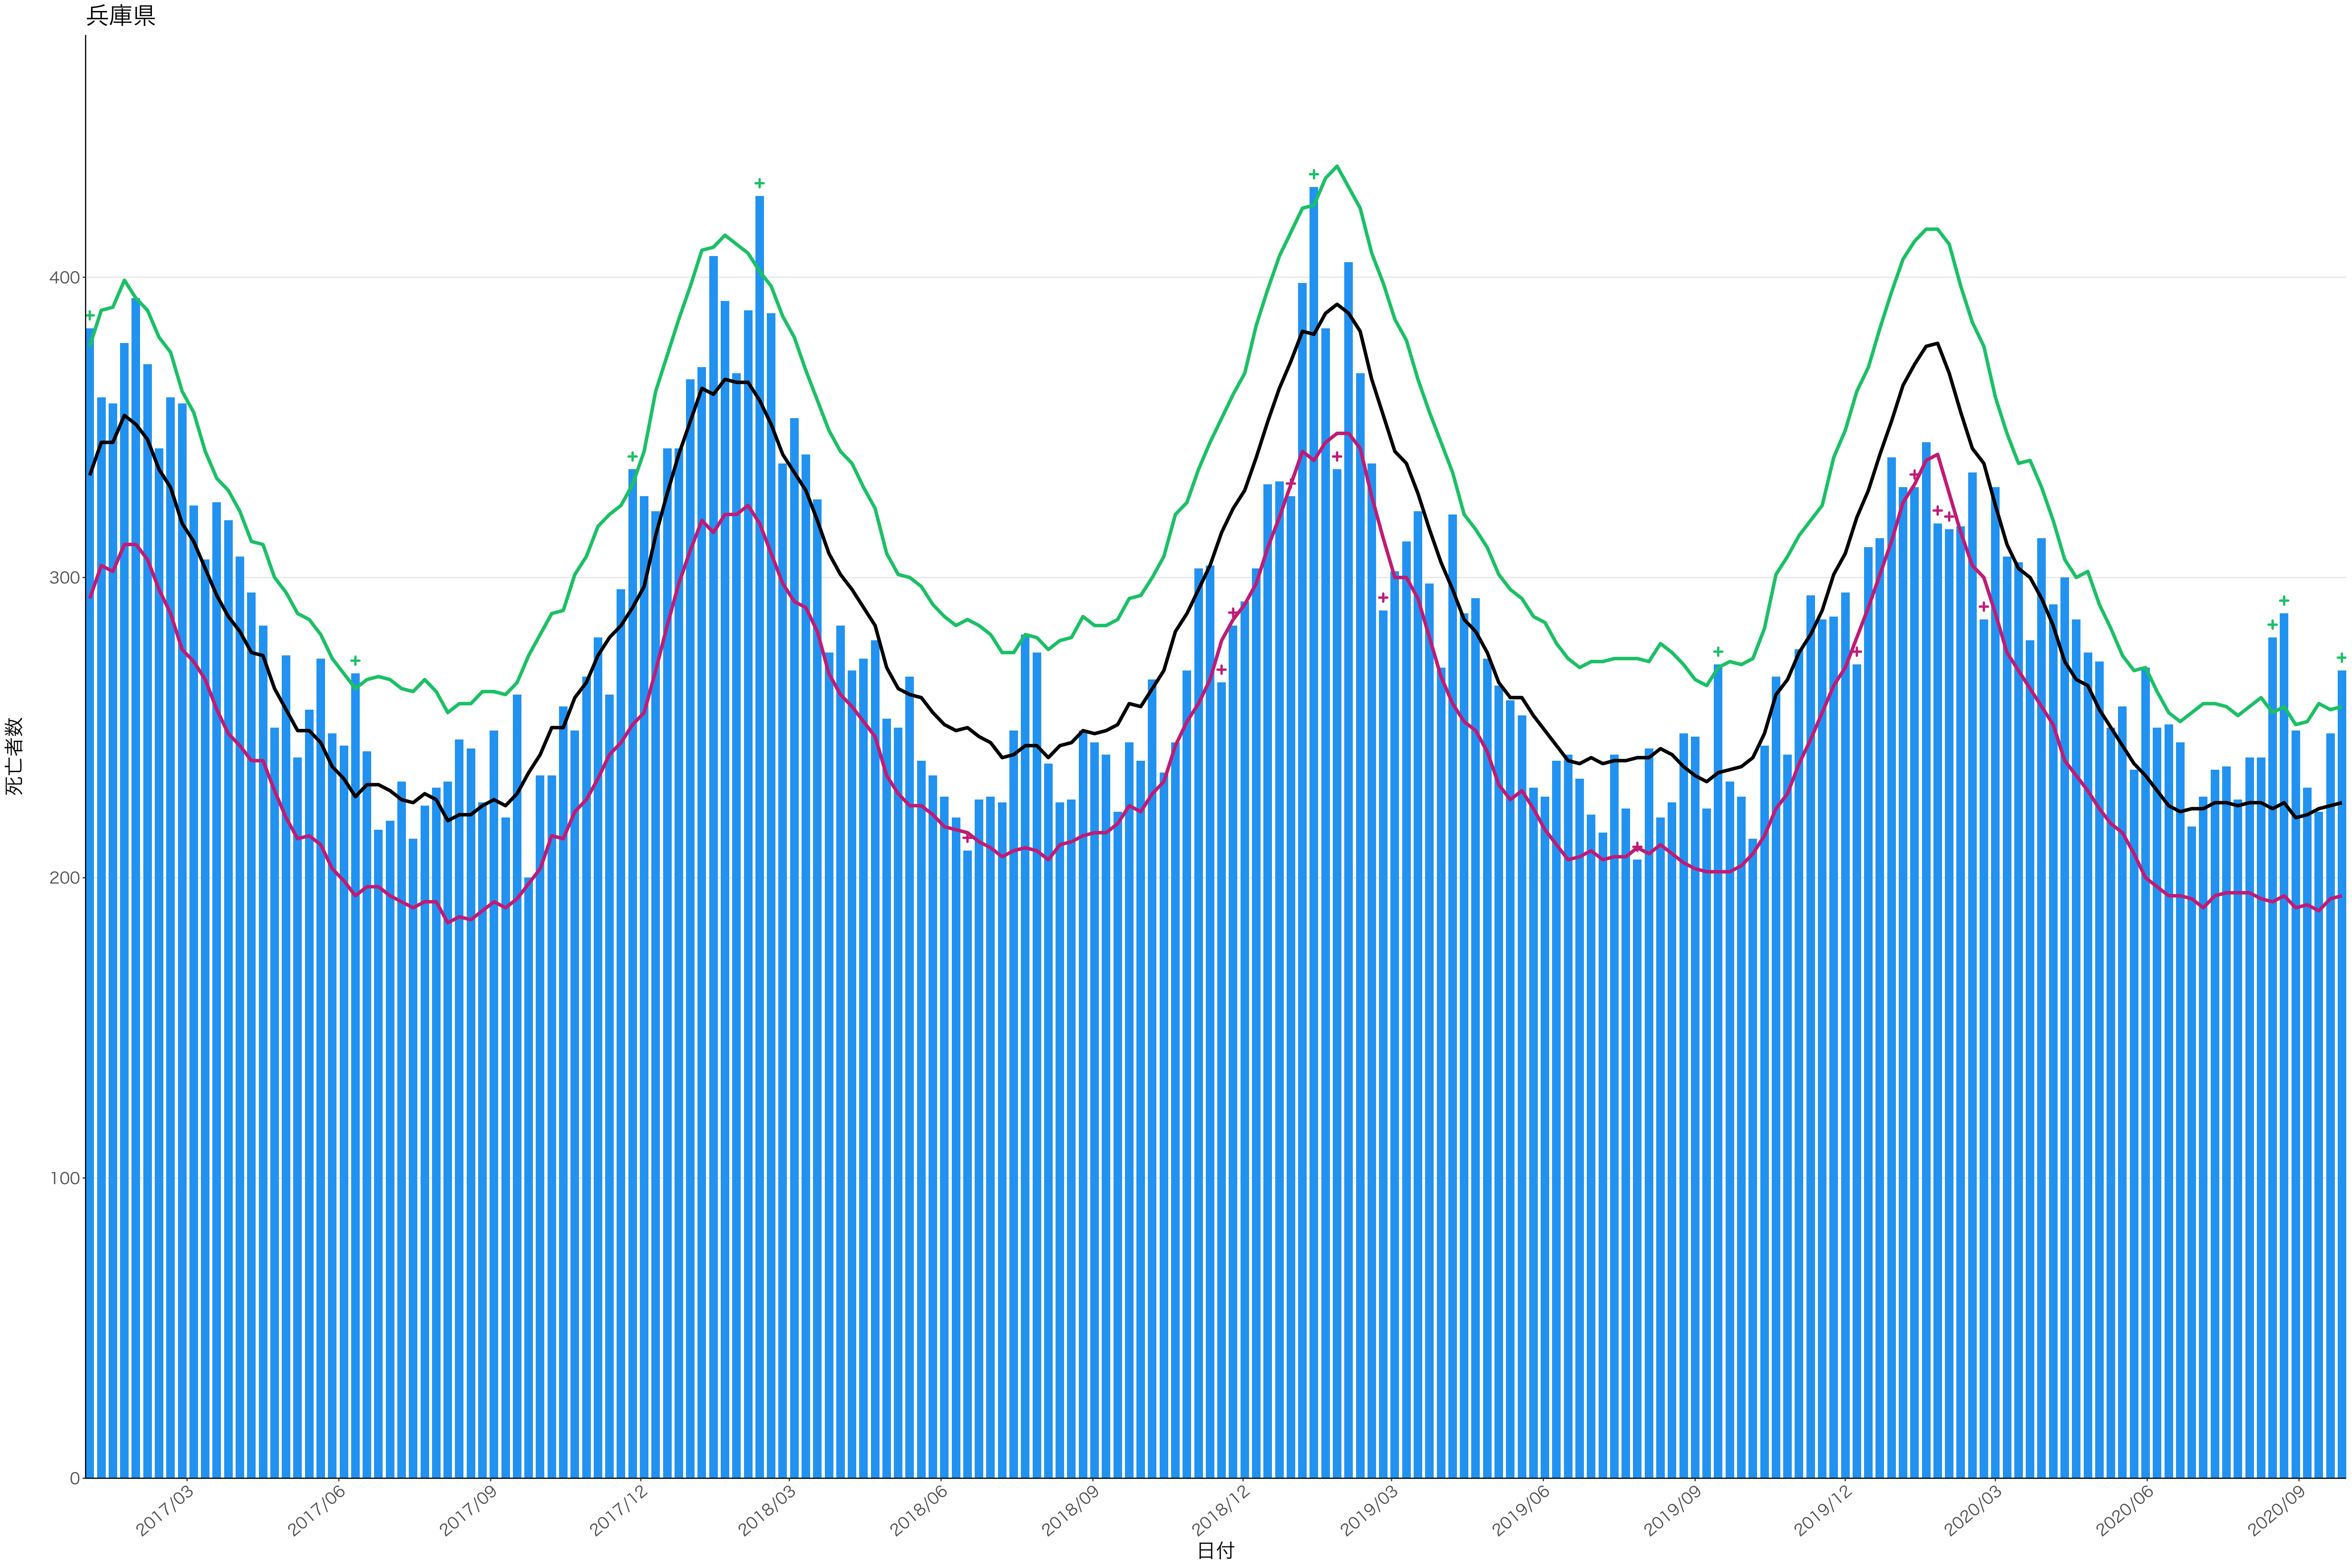

0  
50  
100  
150  
200

2017/03 2017/06 2017/09 2017/12 2018/03 2018/06 2018/09 2018/12 2019/03 2019/06 2019/09 2019/12 2020/03 2020/06 2020/09

日付

0  
20  
40  
60  
80

2017/03 2017/06 2017/09 2017/12 2018/03 2018/06 2018/09 2018/12 2019/03 2019/06 2019/09 2019/12 2020/03 2020/06 2020/09

日付

死亡者数

2017/03 2017/06 2017/09 2017/12 2018/03 2018/06 2018/09 2018/12 2019/03 2019/06 2019/09 2019/12 2020/03 2020/06 2020/09

日付

全国

12000

9000

6000

2018/09

2018/12

2019/03

2019/06

2019/09

2019/12

2020/03

2020/06

2020/09

日付

死亡者数