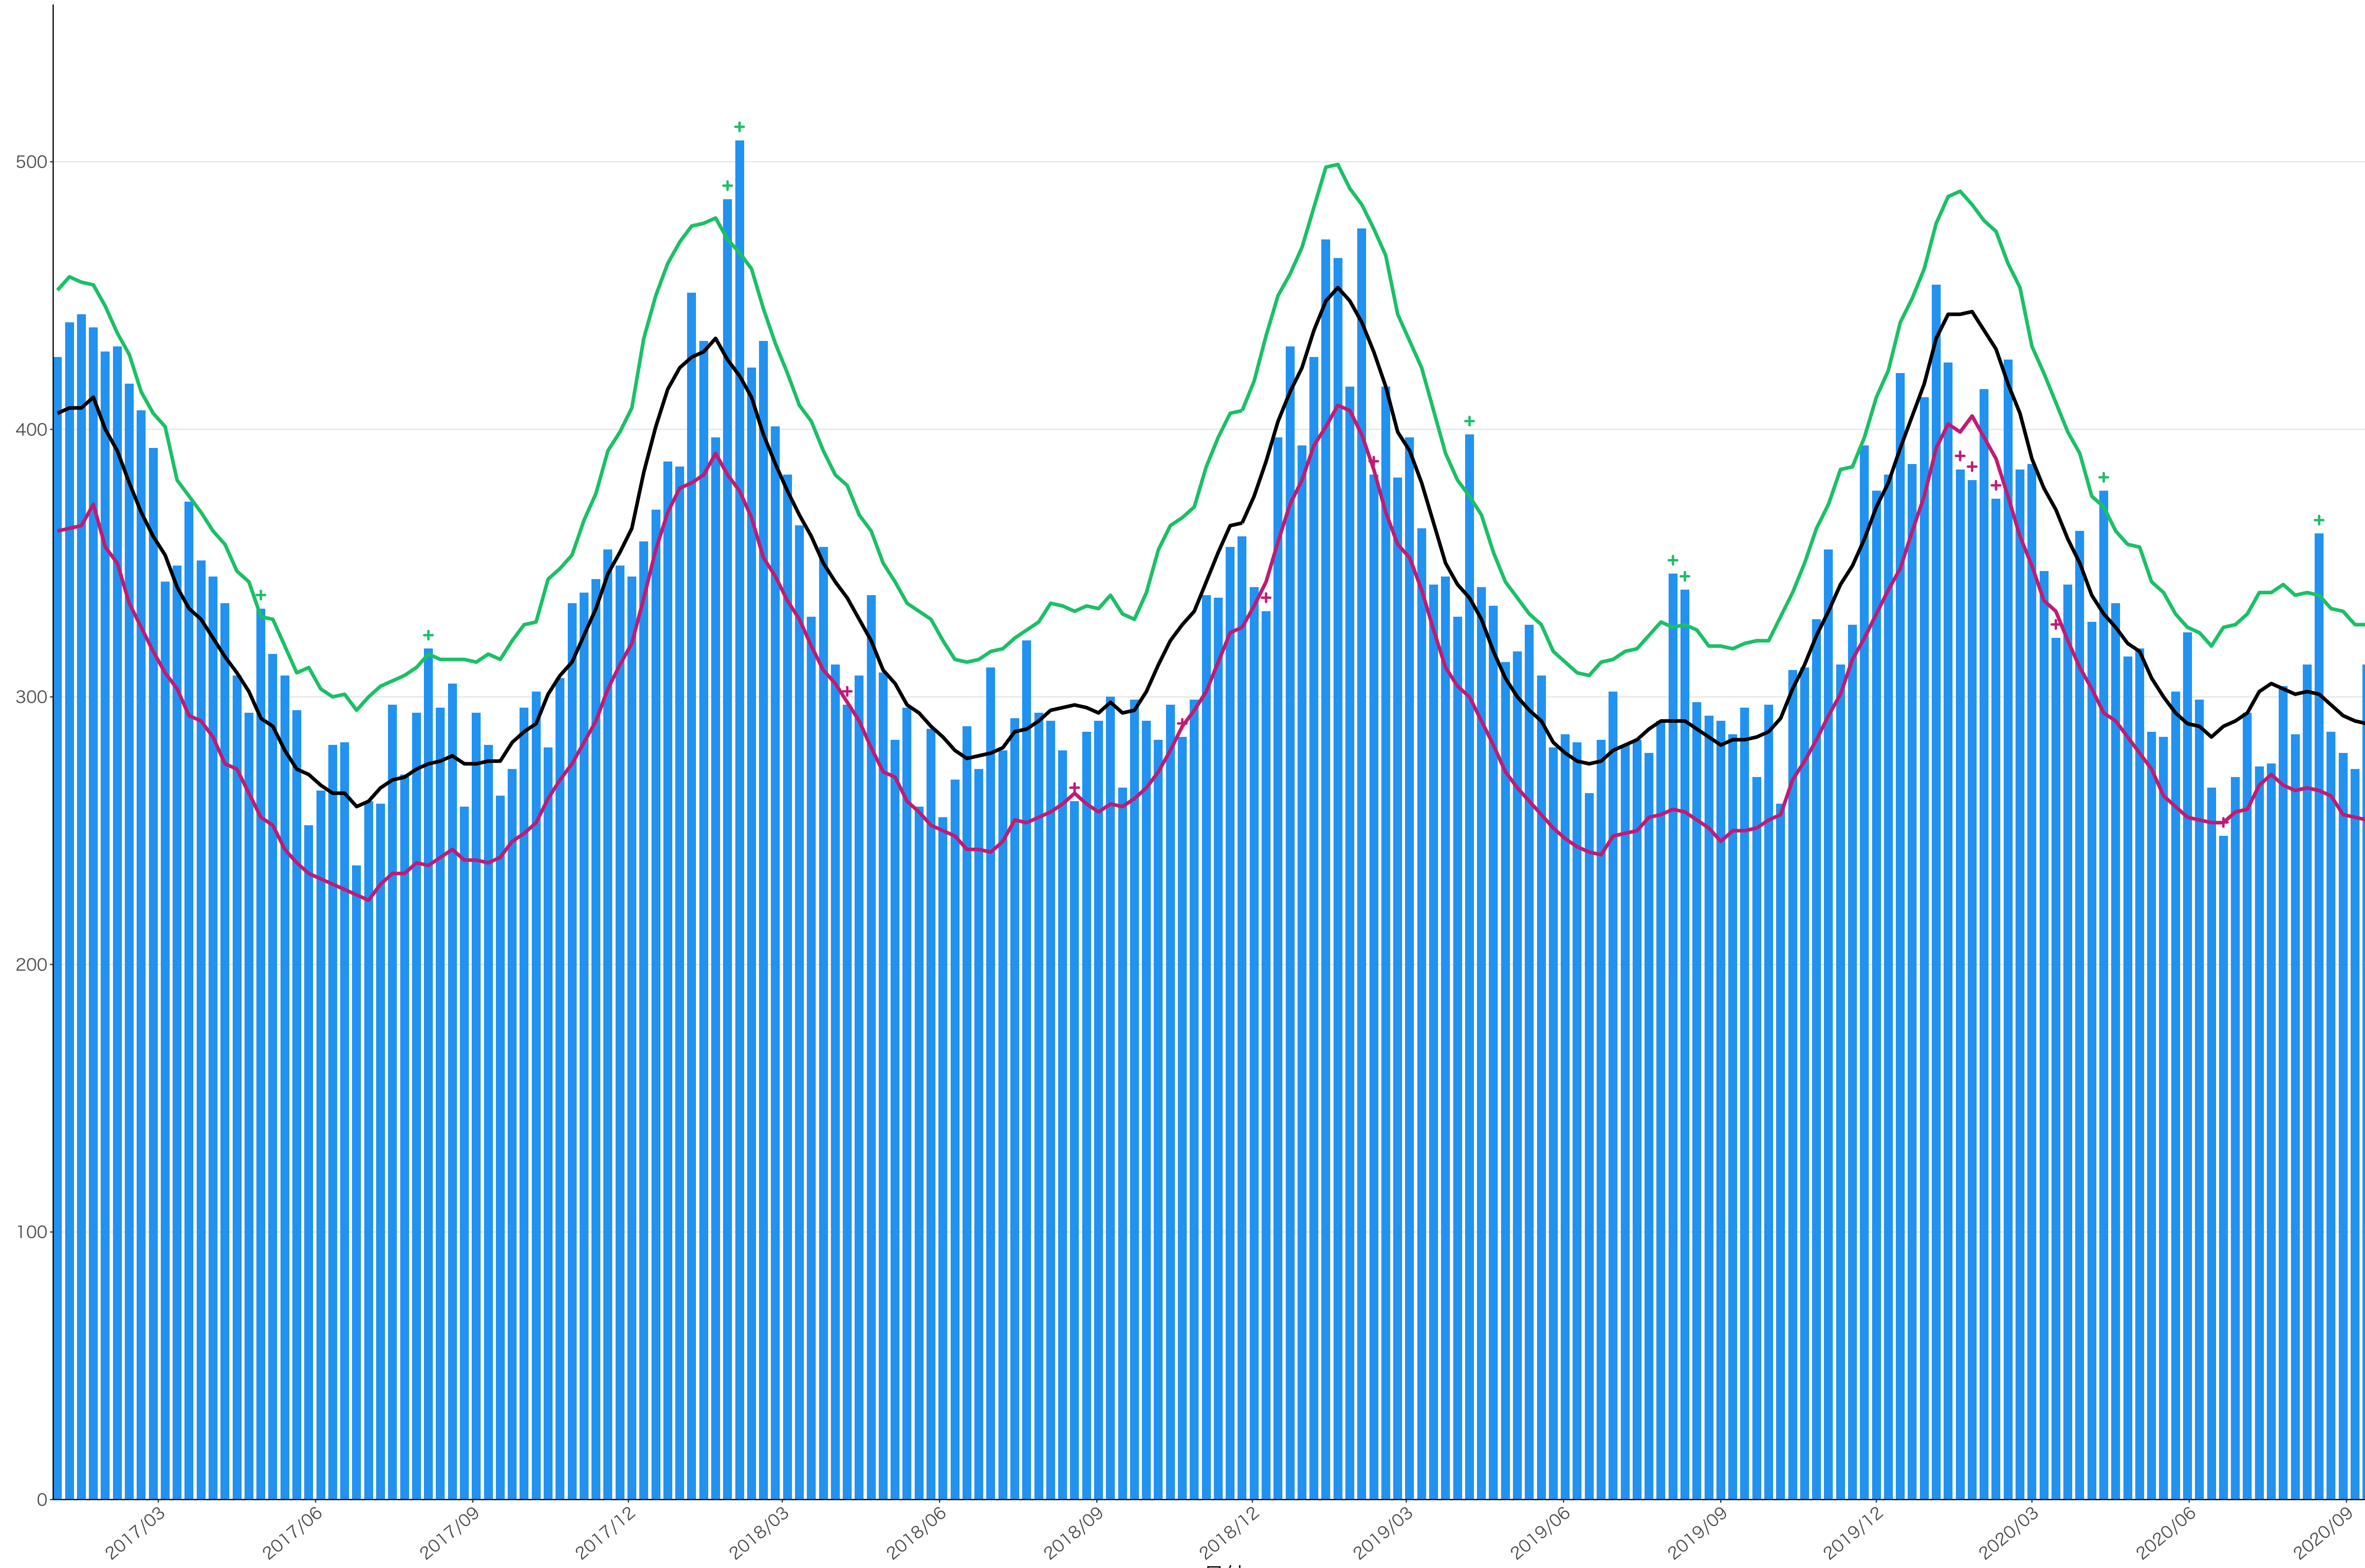

0  
50  
100  
150  
200

2017/03 2017/06 2017/09 2017/12 2018/03 2018/06 2018/09 2018/12 2019/03 2019/06 2019/09 2019/12 2020/03 2020/06 2020/09

日付

0  
20  
40  
60  
80

2017/03 2017/06 2017/09 2017/12 2018/03 2018/06 2018/09 2018/12 2019/03 2019/06 2019/09 2019/12 2020/03 2020/06 2020/09

日付

死亡者数

2017/03 2017/06 2017/09 2017/12 2018/03 2018/06 2018/09 2018/12 2019/03 2019/06 2019/09 2019/12 2020/03 2020/06 2020/09

日付

全国

12000

9000

6000

2018/09

2018/12

2019/03

2019/06

2019/09

2019/12

2020/03

2020/06

2020/09

日付

死亡者数