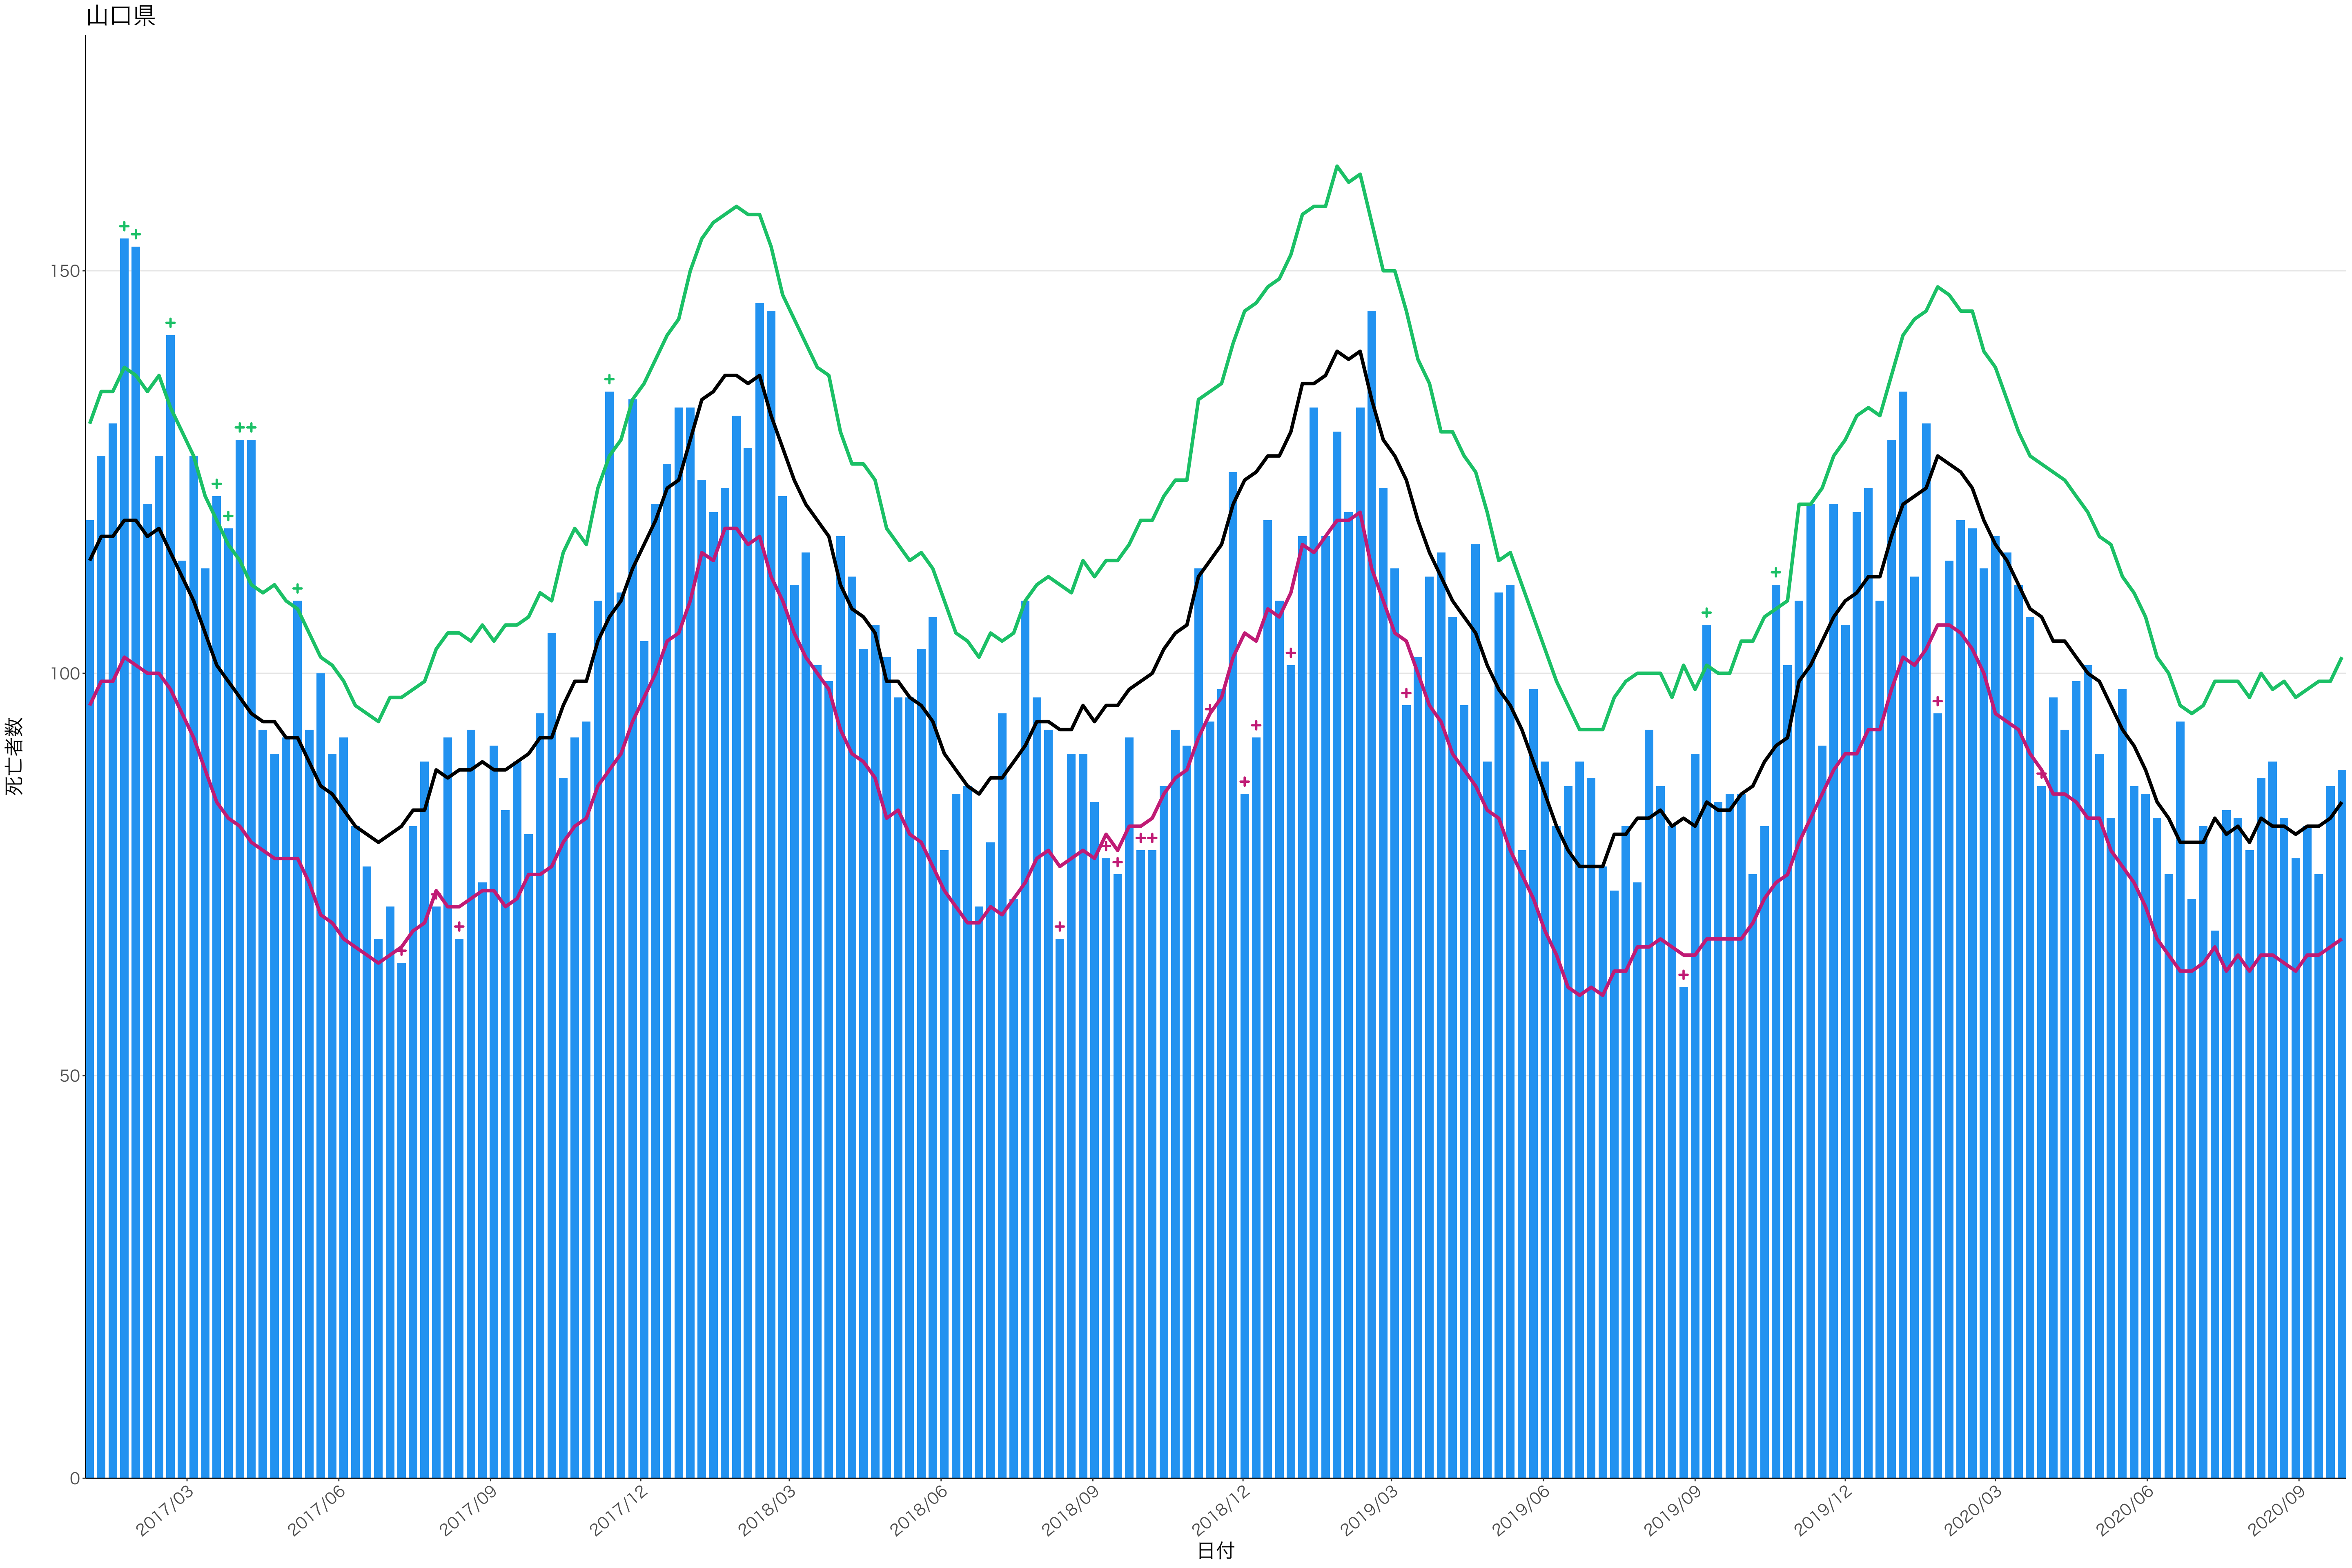

0  
50  
100  
150  
200

2017/03 2017/06 2017/09 2017/12 2018/03 2018/06 2018/09 2018/12 2019/03 2019/06 2019/09 2019/12 2020/03 2020/06 2020/09

日付

0  
20  
40  
60  
80

2017/03 2017/06 2017/09 2017/12 2018/03 2018/06 2018/09 2018/12 2019/03 2019/06 2019/09 2019/12 2020/03 2020/06 2020/09

日付

死亡者数

2017/03 2017/06 2017/09 2017/12 2018/03 2018/06 2018/09 2018/12 2019/03 2019/06 2019/09 2019/12 2020/03 2020/06 2020/09

日付

全国

12000

9000

6000

3000

0

2017/03

2017/06

2017/09

2017/12

2018/03

2018/06

2018/09

2018/12

2019/03

2019/06

2019/09

2019/12

2020/03

2020/06