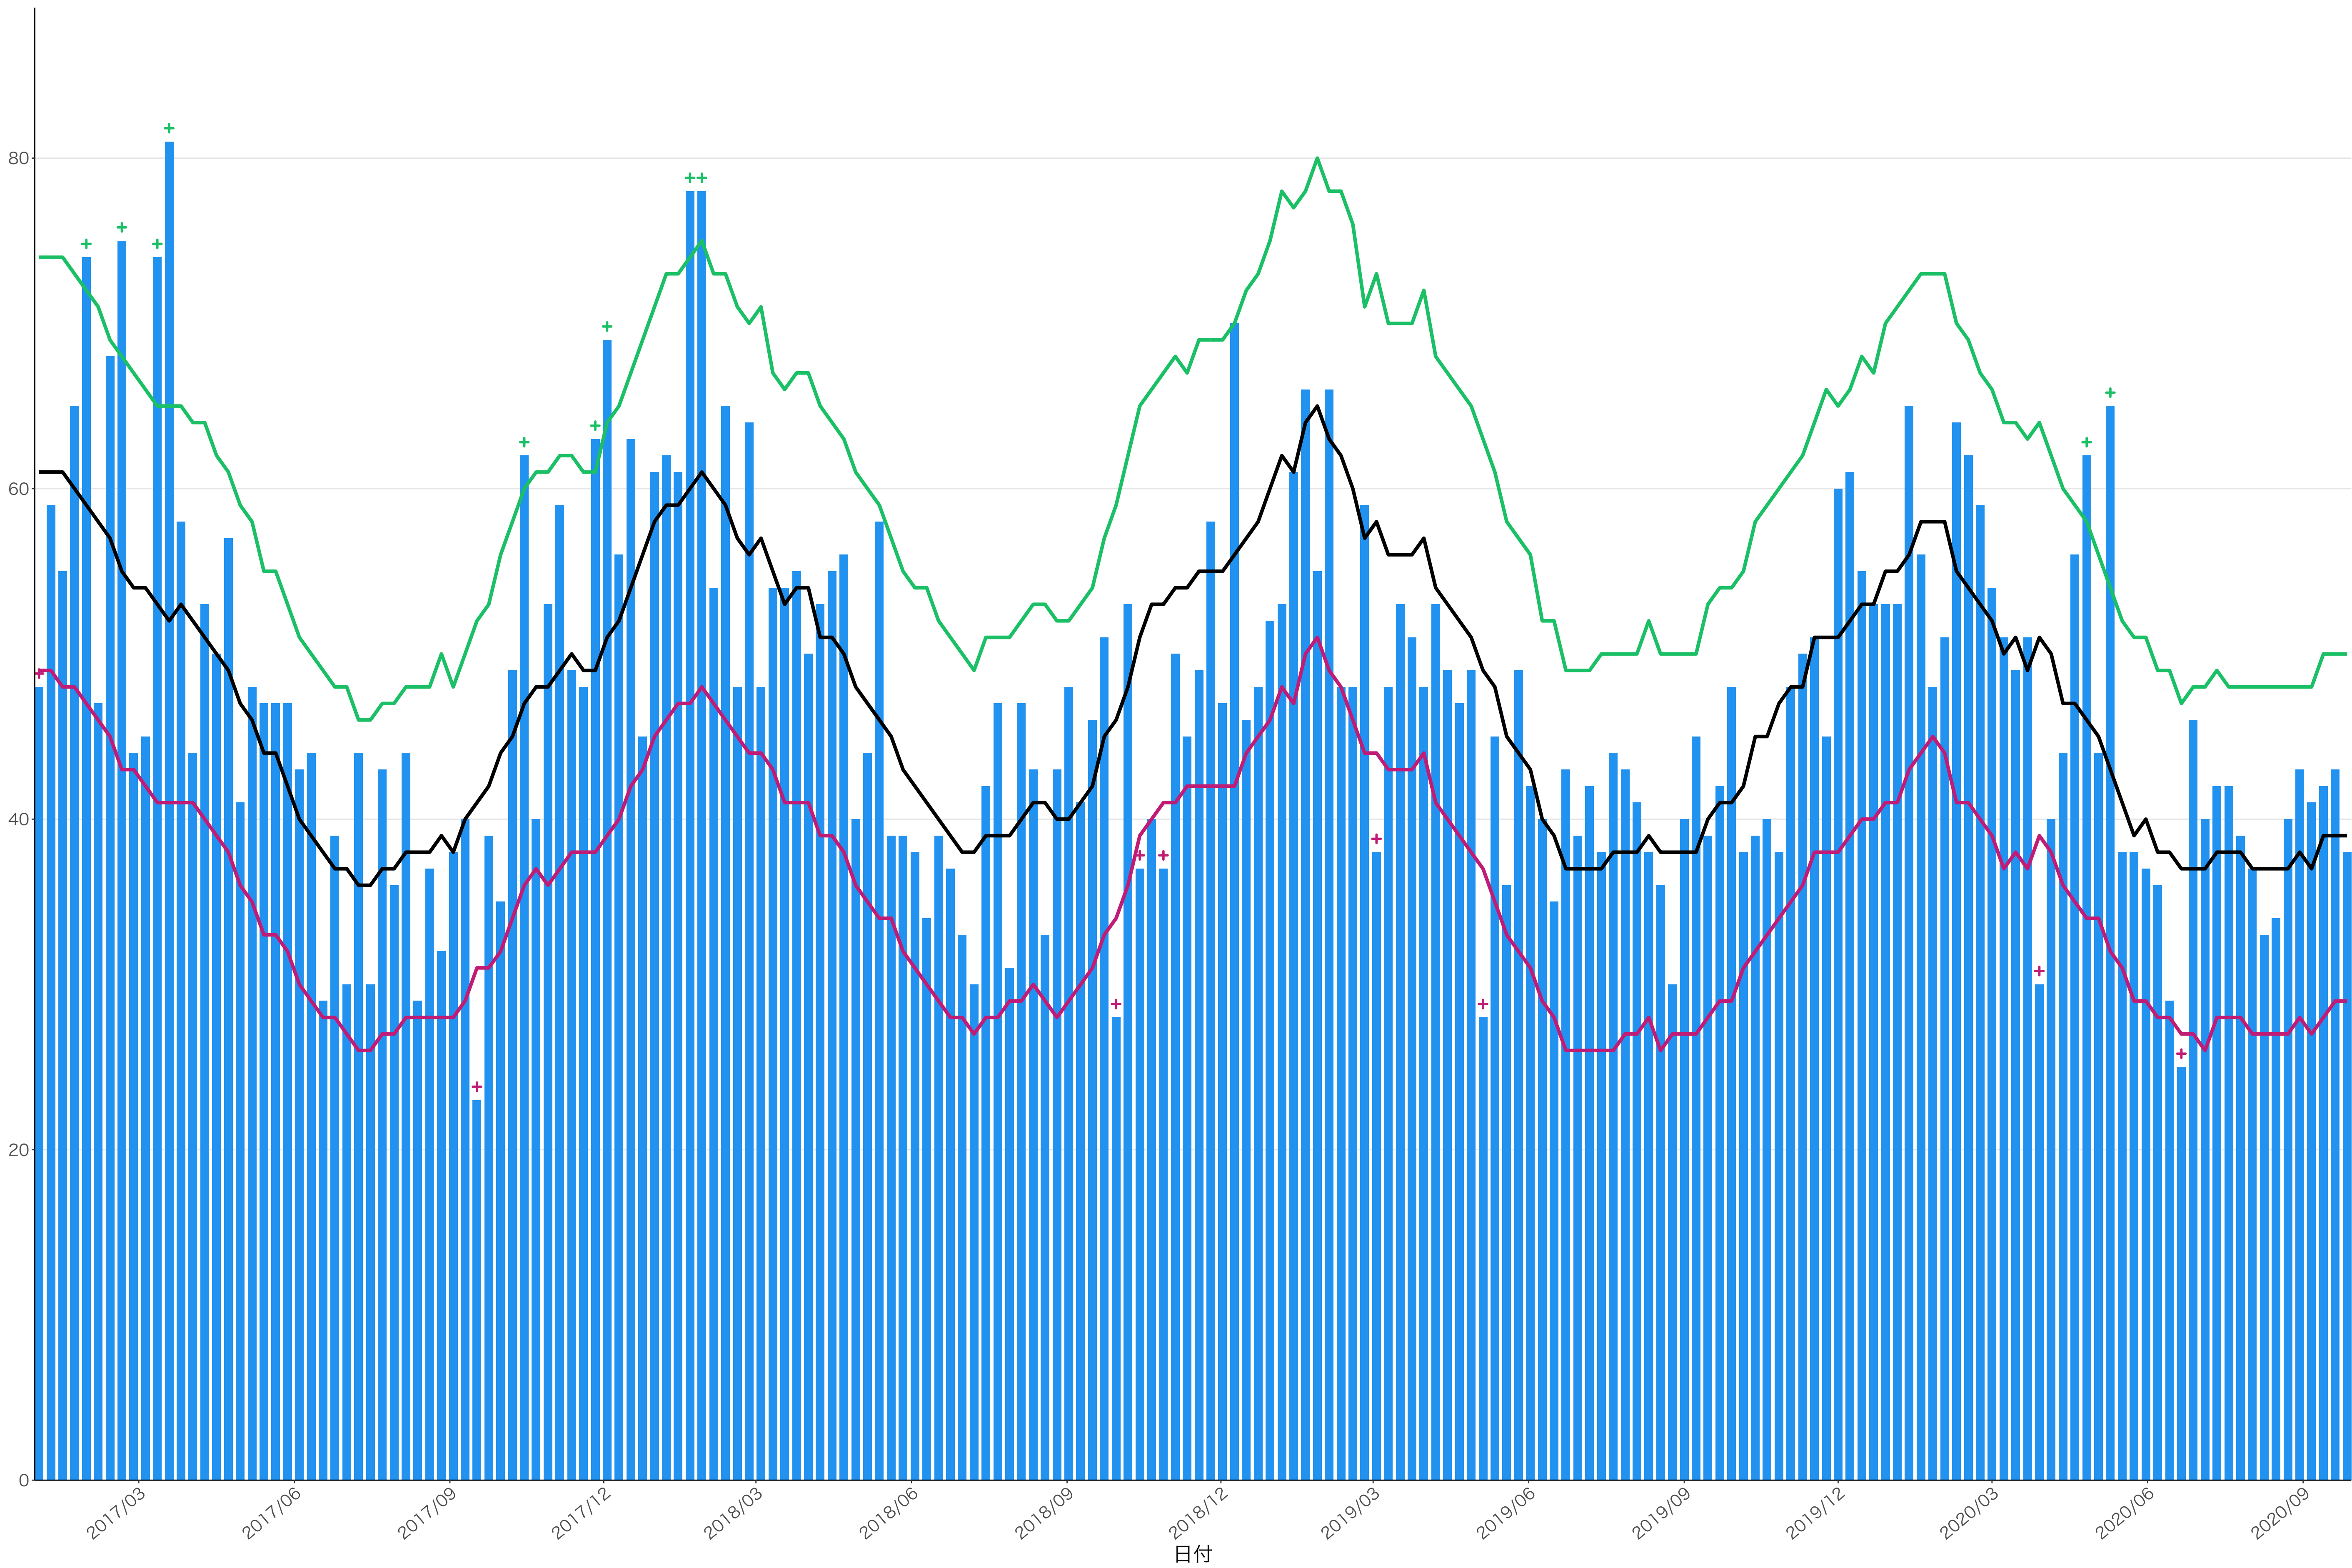

0  
50  
100  
150  
200

2017/03 2017/06 2017/09 2017/12 2018/03 2018/06 2018/09 2018/12 2019/03 2019/06 2019/09 2019/12 2020/03 2020/06 2020/09

日付

0  
20  
40  
60  
80

2017/03 2017/06 2017/09 2017/12 2018/03 2018/06 2018/09 2018/12 2019/03 2019/06 2019/09 2019/12 2020/03 2020/06 2020/09

日付

死亡者数

2017/03 2017/06 2017/09 2017/12 2018/03 2018/06 2018/09 2018/12 2019/03 2019/06 2019/09 2019/12 2020/03 2020/06 2020/09

日付

全国

12000

9000

6000

3000

0

2017/03

2017/06

2017/09

2017/12

2018/03

2018/06

2018/09

2018/12

2019/03

2019/06

2019/09

2019/12

2020/03

2020/06