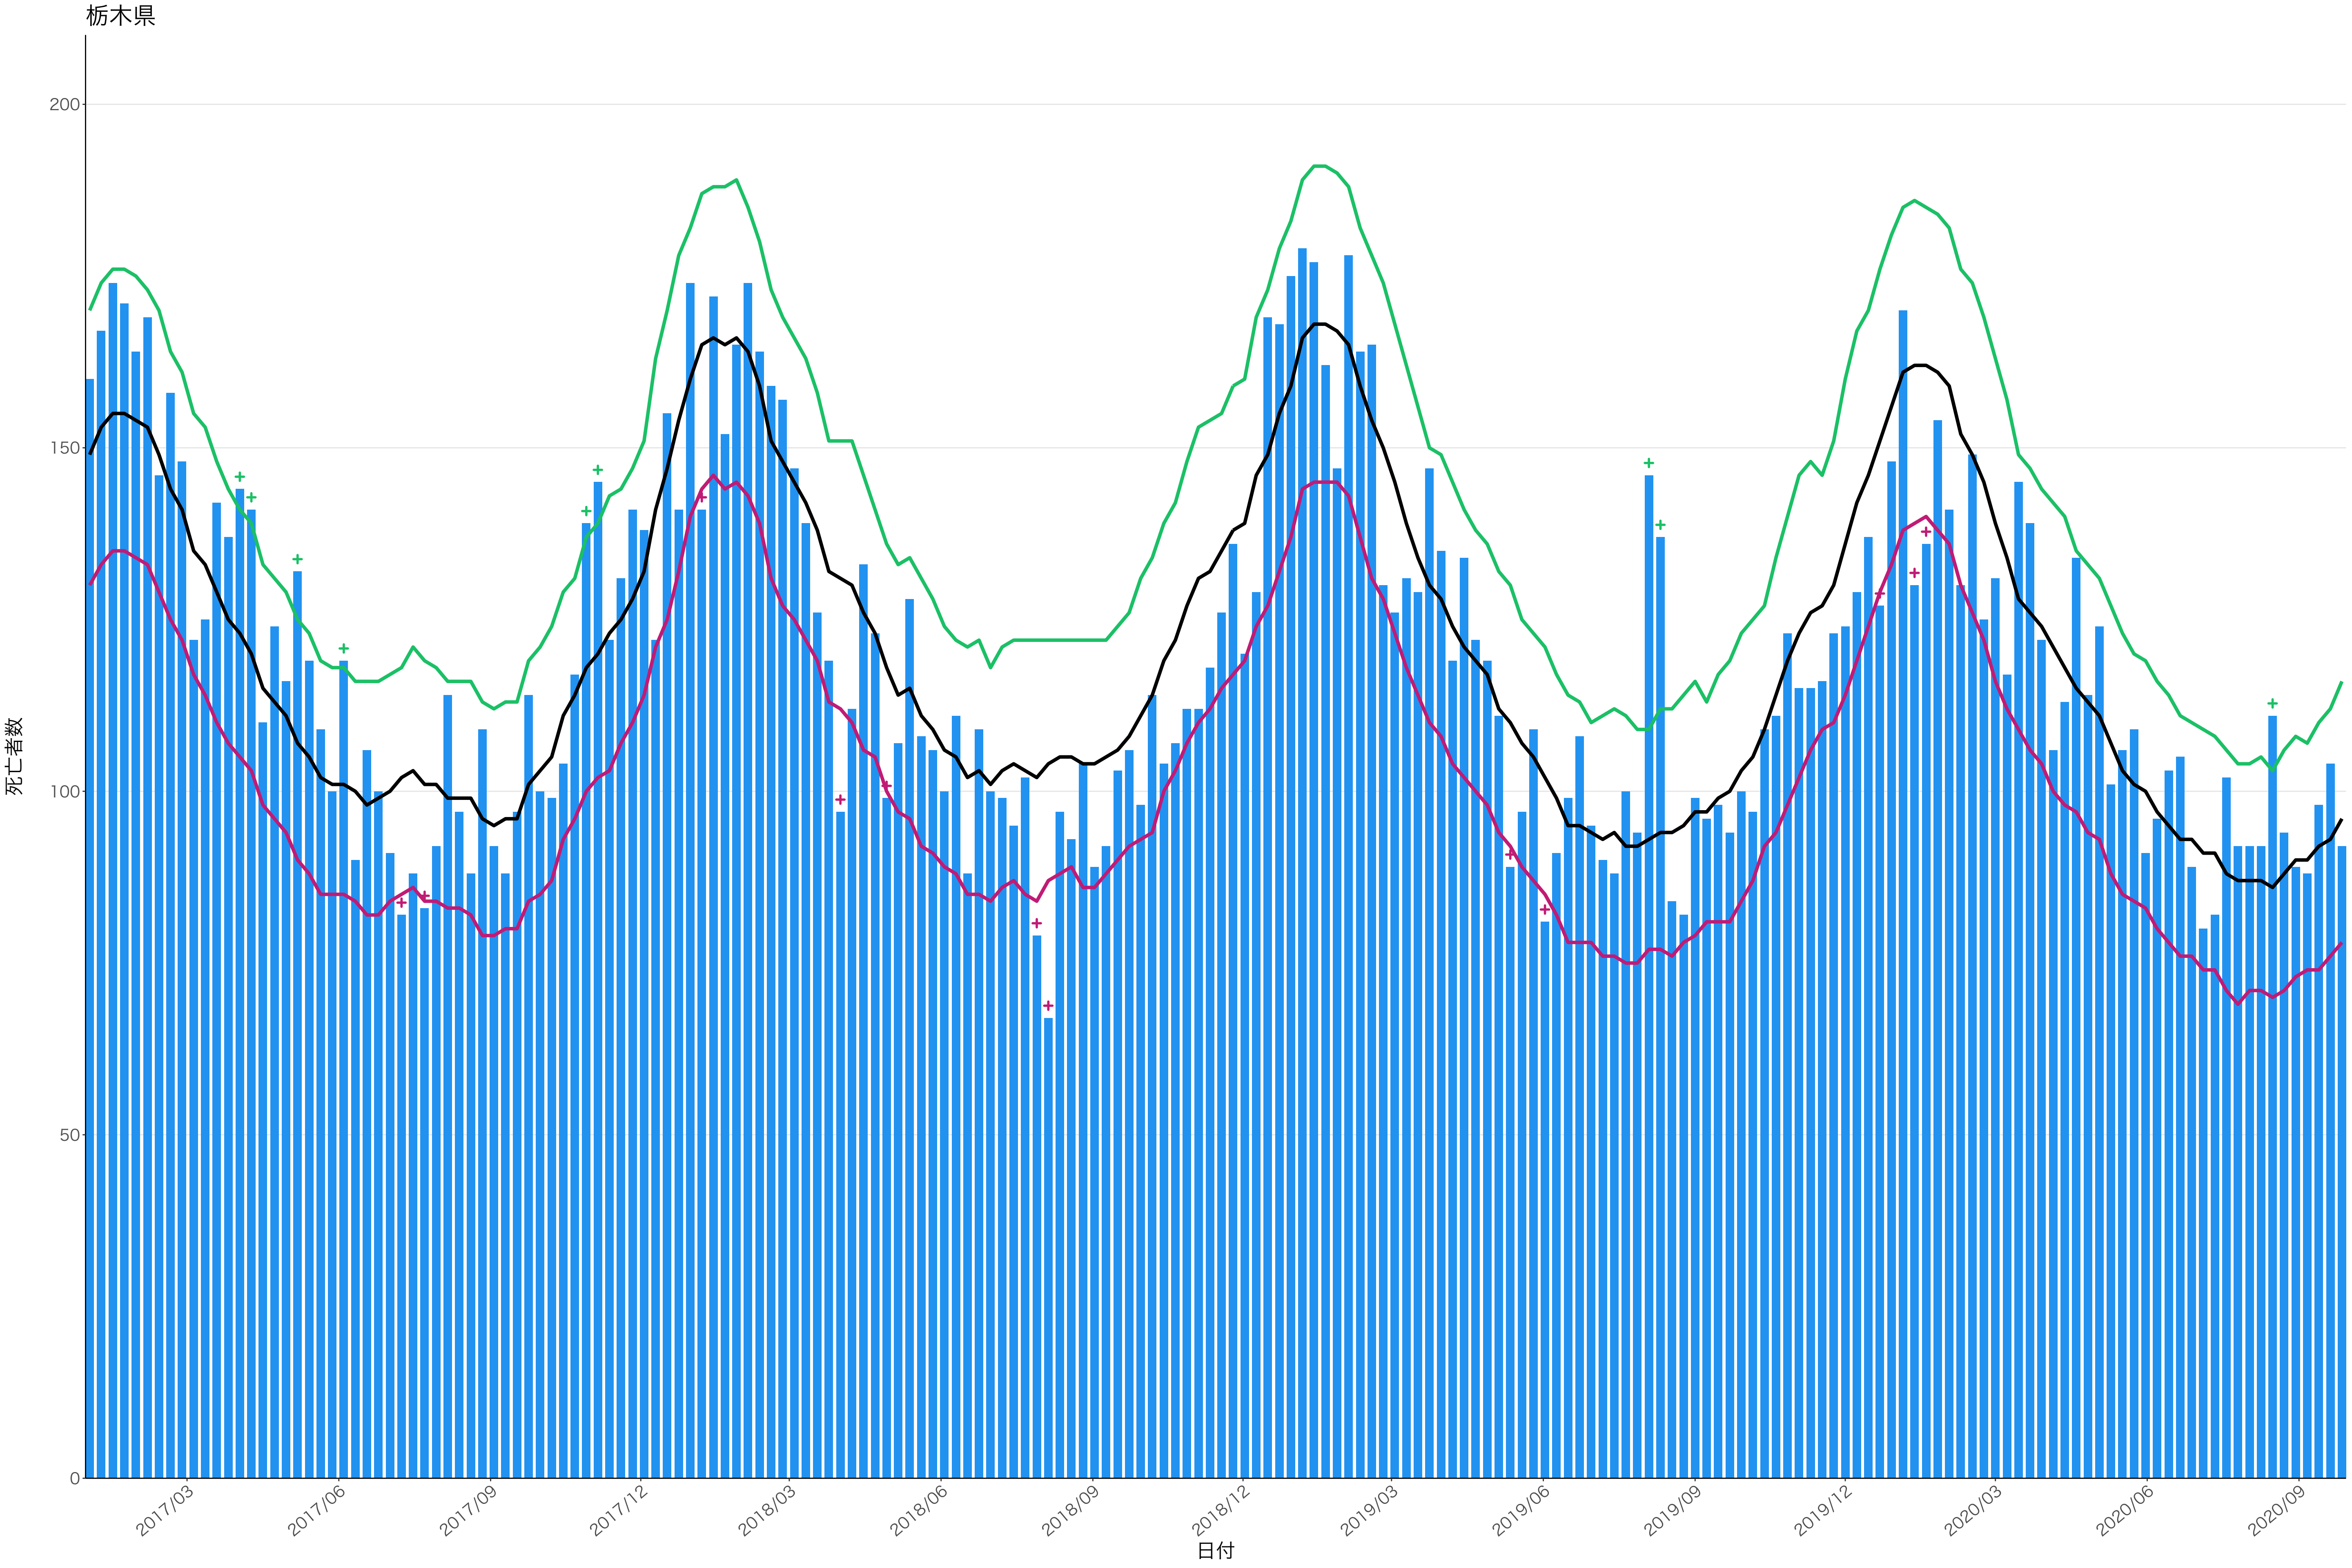

0  
50  
100  
150  
200

2017/03 2017/06 2017/09 2017/12 2018/03 2018/06 2018/09 2018/12 2019/03 2019/06 2019/09 2019/12 2020/03 2020/06 2020/09

日付

0  
20  
40  
60  
80

2017/03 2017/06 2017/09 2017/12 2018/03 2018/06 2018/09 2018/12 2019/03 2019/06 2019/09 2019/12 2020/03 2020/06 2020/09

日付

死亡者数

2017/03 2017/06 2017/09 2017/12 2018/03 2018/06 2018/09 2018/12 2019/03 2019/06 2019/09 2019/12 2020/03 2020/06 2020/09

日付

全国

12000

9000

6000

2018/09

2018/12

2019/03

2019/06

2019/09

2019/12

2020/03

2020/06

2020/09

日付

死亡者数