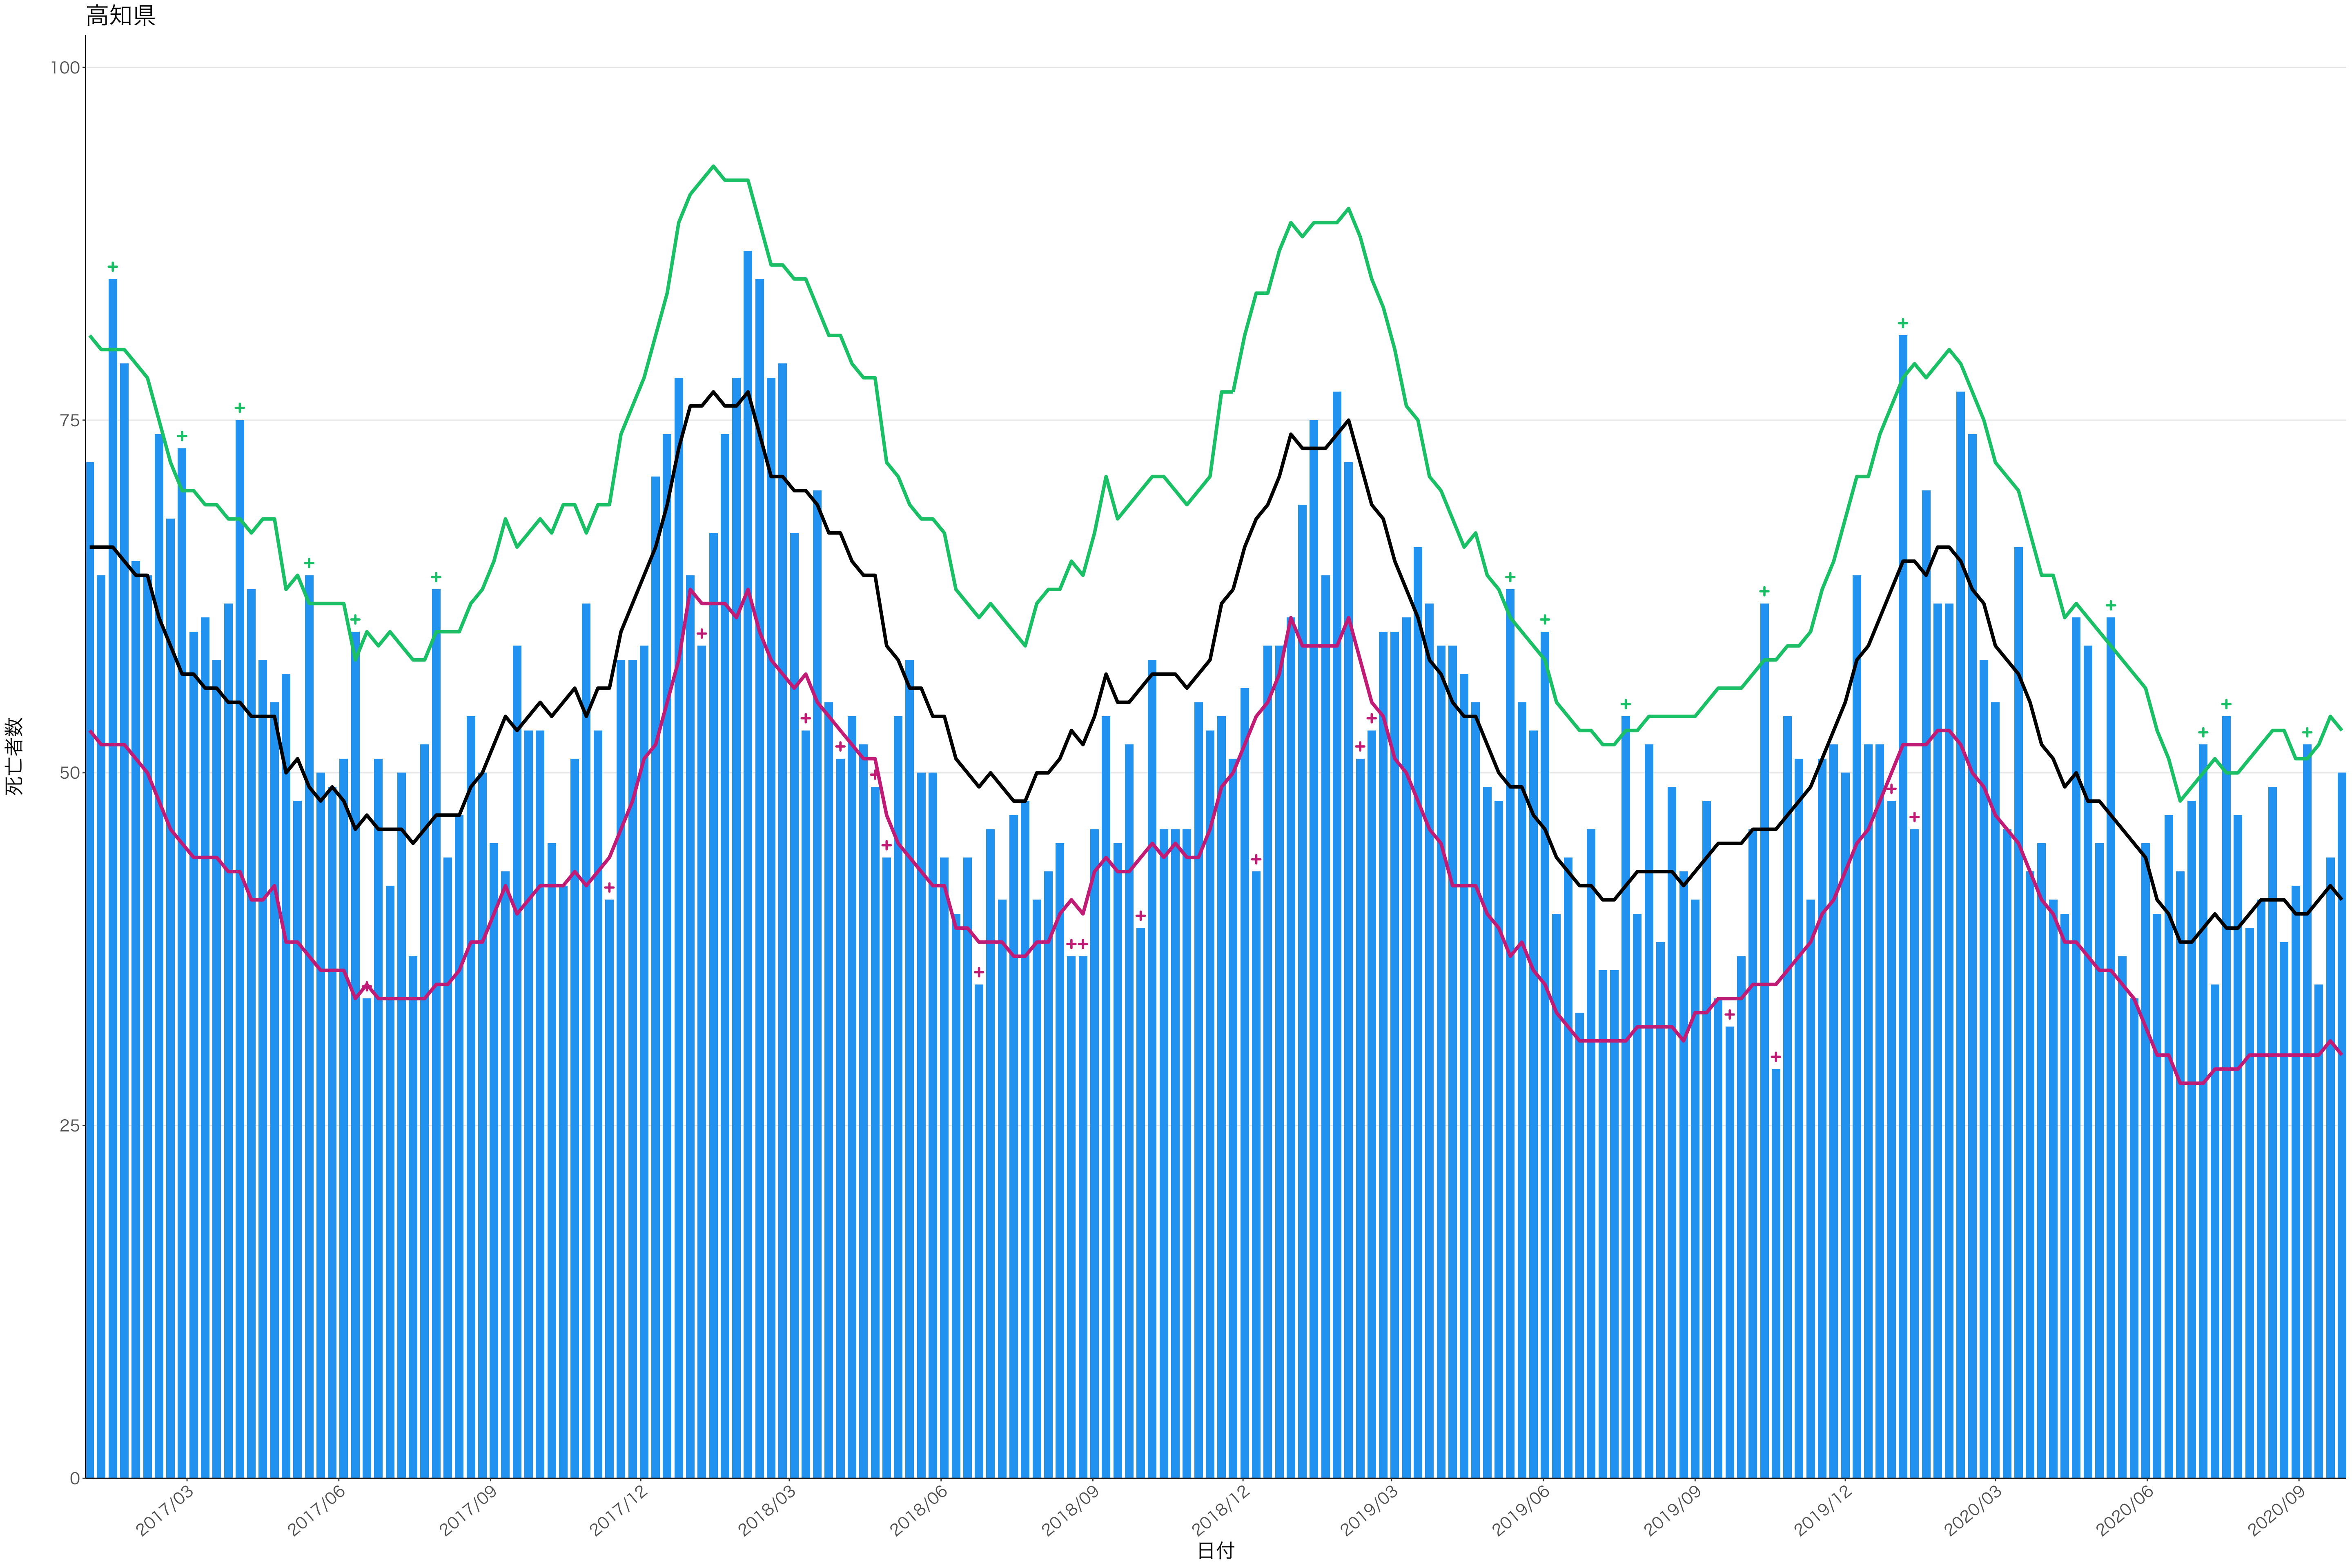

0  
50  
100  
150  
200

2017/03 2017/06 2017/09 2017/12 2018/03 2018/06 2018/09 2018/12 2019/03 2019/06 2019/09 2019/12 2020/03 2020/06 2020/09

日付

0  
20  
40  
60  
80

2017/03 2017/06 2017/09 2017/12 2018/03 2018/06 2018/09 2018/12 2019/03 2019/06 2019/09 2019/12 2020/03 2020/06 2020/09

日付

死亡者数

2017/03 2017/06 2017/09 2017/12 2018/03 2018/06 2018/09 2018/12 2019/03 2019/06 2019/09 2019/12 2020/03 2020/06 2020/09

日付

全国

12000

9000

6000

3000

0

2017/03

2017/06

2017/09

2017/12

2018/03

2018/06

2018/09

2018/12

2019/03

2019/06

2019/09

2019/12

2020/03

2020/06