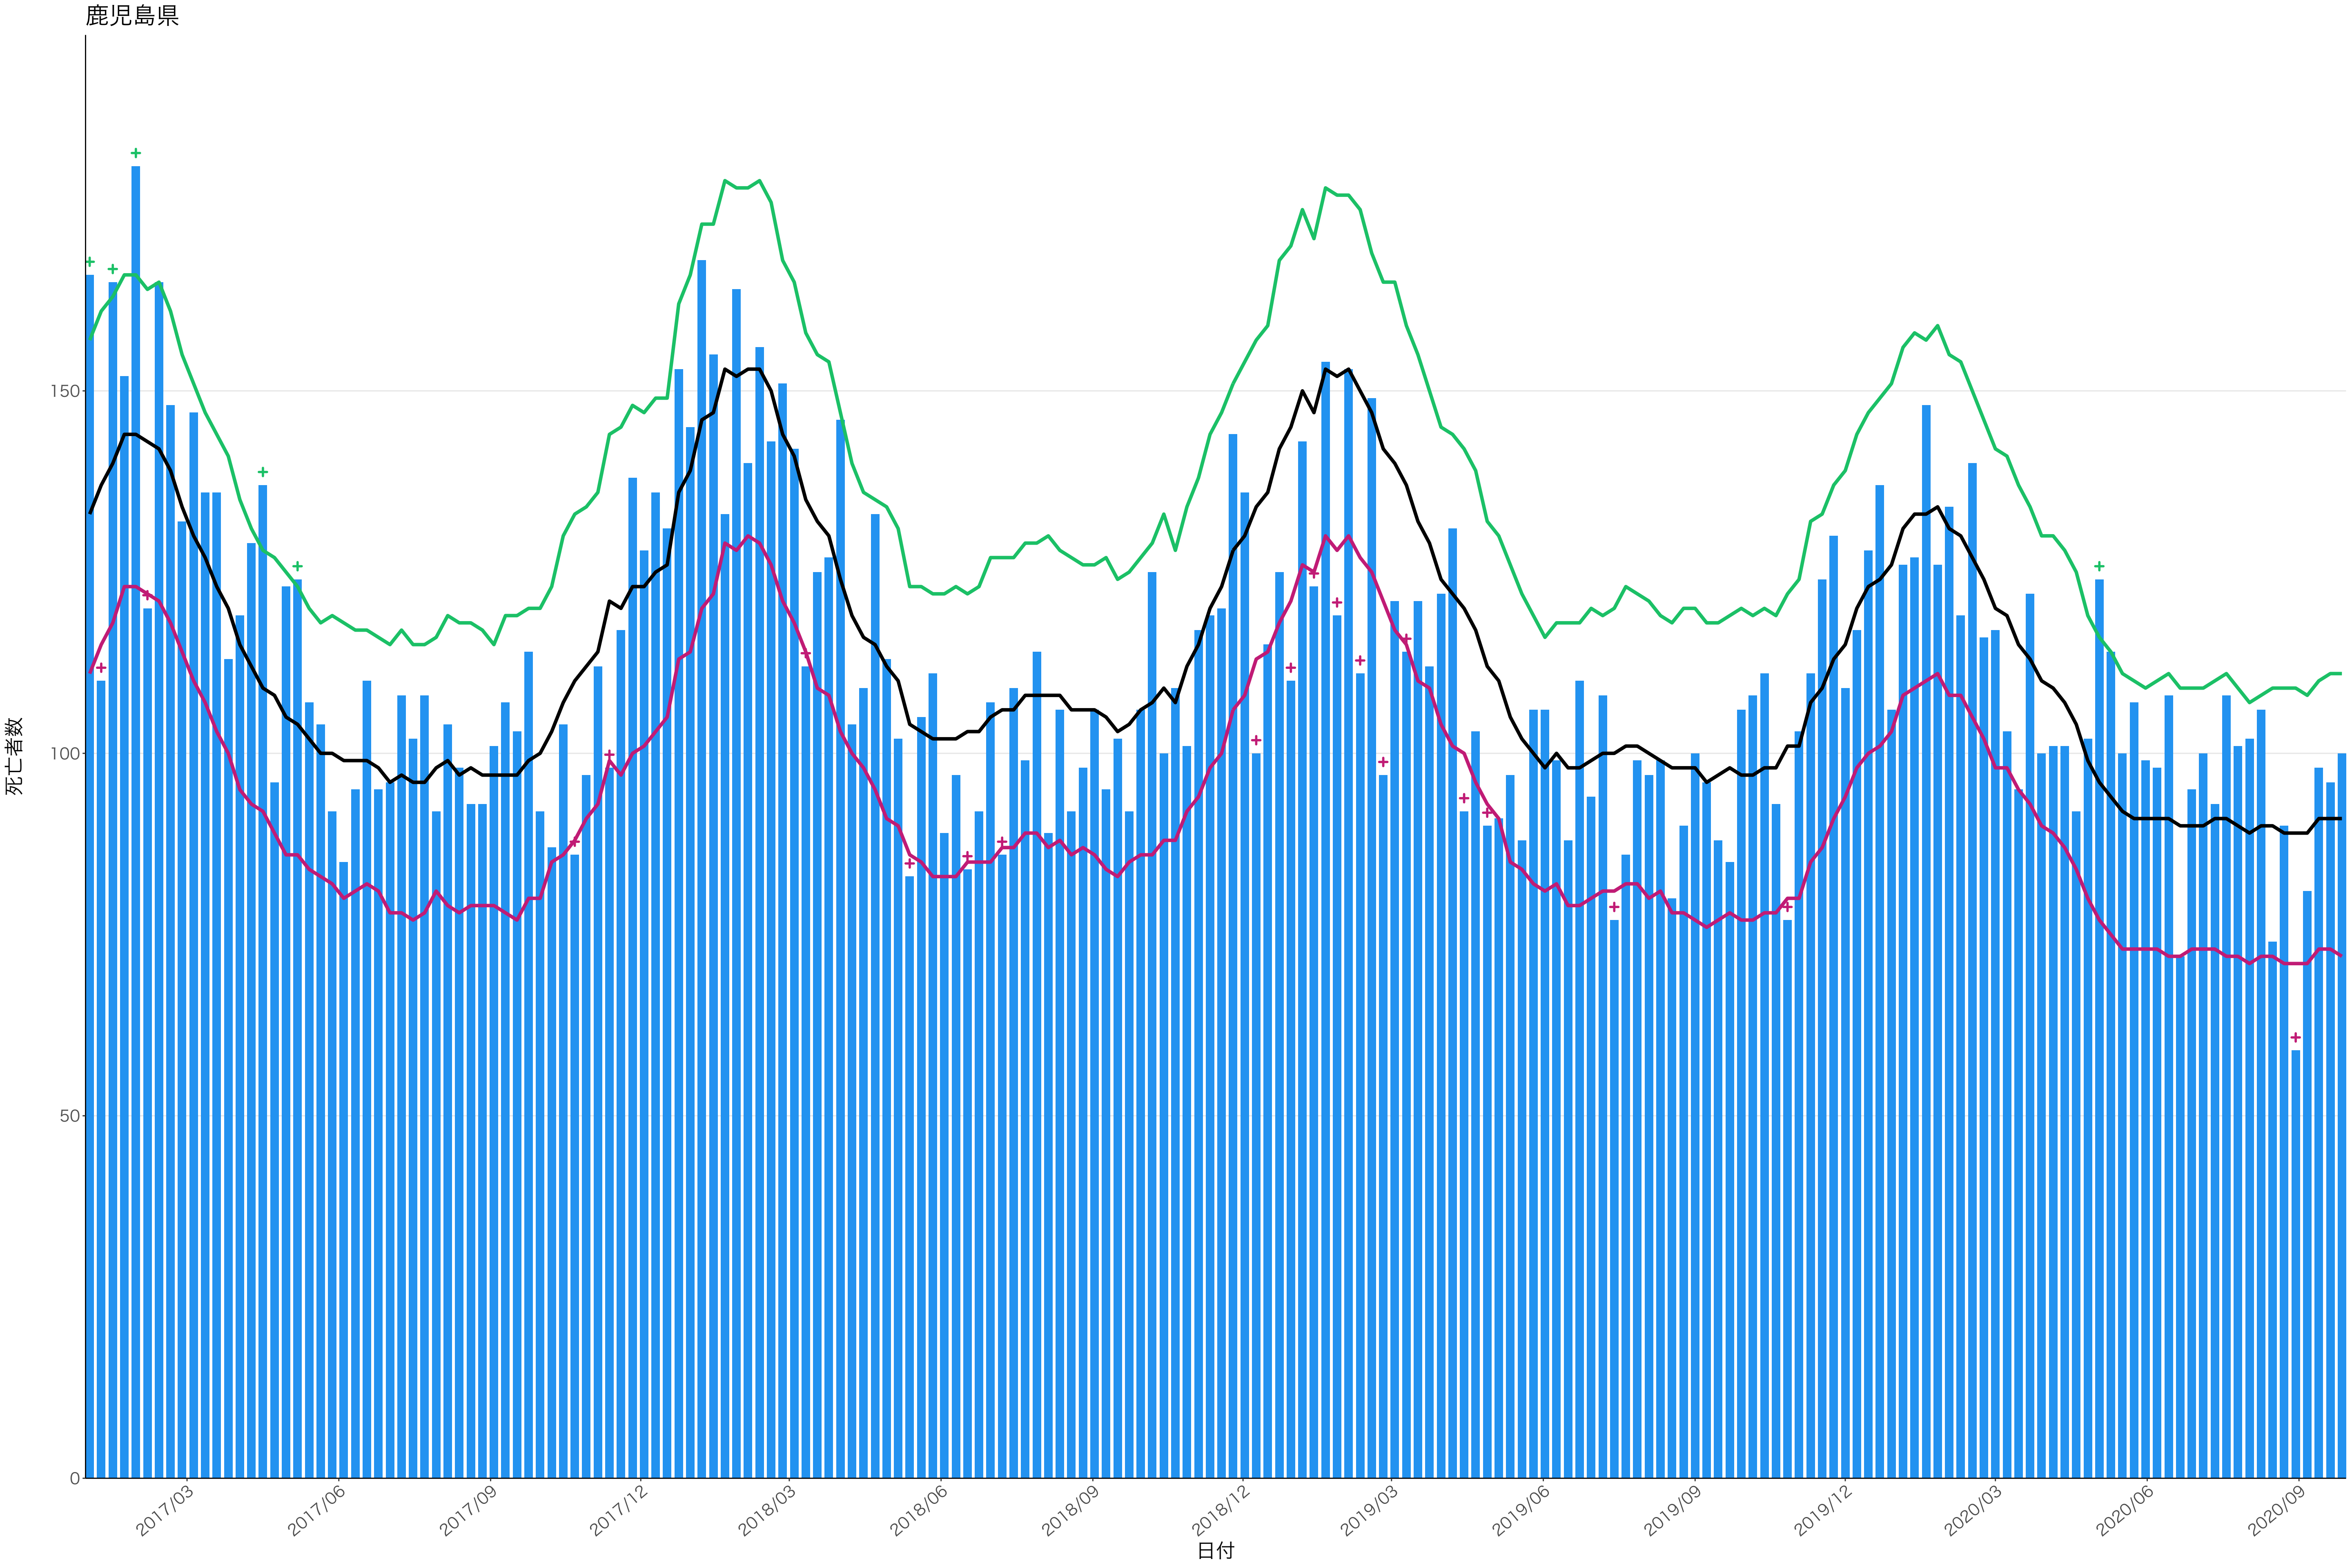

0  
50  
100  
150  
200

2017/03 2017/06 2017/09 2017/12 2018/03 2018/06 2018/09 2018/12 2019/03 2019/06 2019/09 2019/12 2020/03 2020/06 2020/09

日付

0  
20  
40  
60  
80

2017/03 2017/06 2017/09 2017/12 2018/03 2018/06 2018/09 2018/12 2019/03 2019/06 2019/09 2019/12 2020/03 2020/06 2020/09

日付

死亡者数

2017/03 2017/06 2017/09 2017/12 2018/03 2018/06 2018/09 2018/12 2019/03 2019/06 2019/09 2019/12 2020/03 2020/06 2020/09

日付

全国

12000

9000

6000

3000

0

2017/03

2017/06

2017/09

2017/12

2018/03

2018/06

2018/09

2018/12

2019/03

2019/06

2019/09

2019/12

2020/03

2020/06