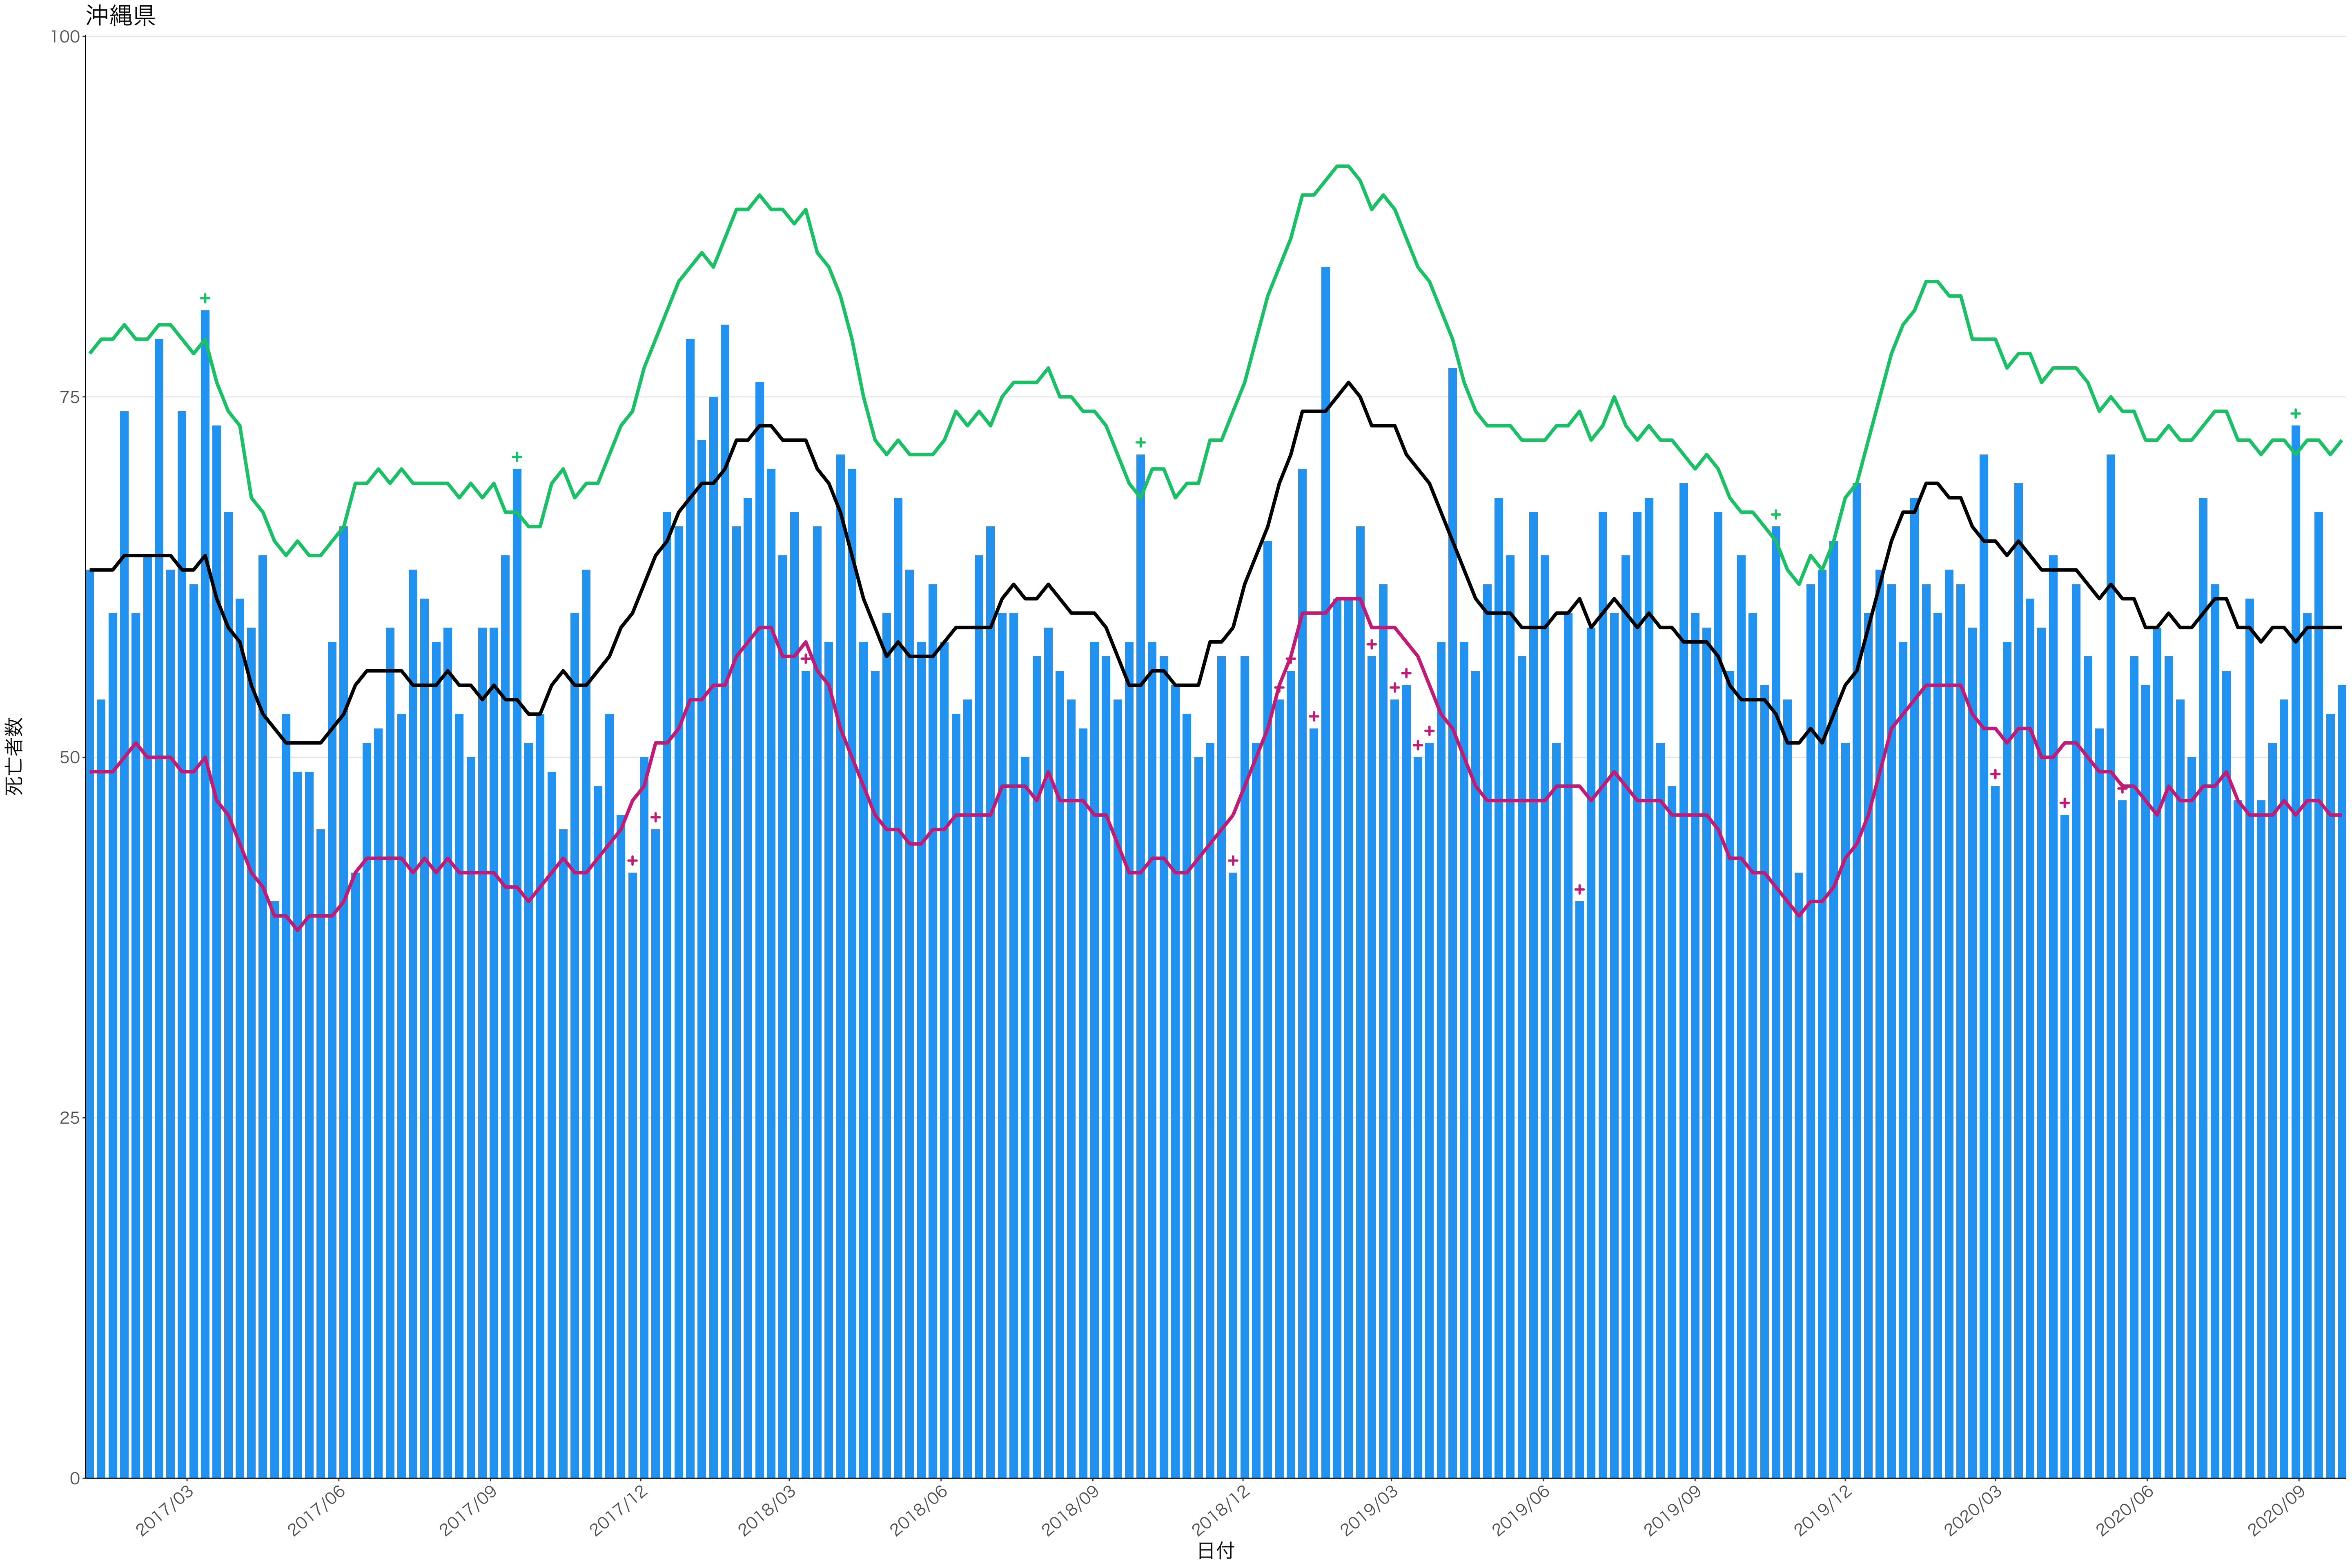

0  
50  
100  
150  
200

2017/03 2017/06 2017/09 2017/12 2018/03 2018/06 2018/09 2018/12 2019/03 2019/06 2019/09 2019/12 2020/03 2020/06 2020/09

日付

0  
20  
40  
60  
80

2017/03 2017/06 2017/09 2017/12 2018/03 2018/06 2018/09 2018/12 2019/03 2019/06 2019/09 2019/12 2020/03 2020/06 2020/09

日付

死亡者数

2017/03 2017/06 2017/09 2017/12 2018/03 2018/06 2018/09 2018/12 2019/03 2019/06 2019/09 2019/12 2020/03 2020/06 2020/09

日付

全国

12000

9000

6000

3000

0

2017/03

2017/06

2017/09

2017/12

2018/03

2018/06

2018/09

2018/12

2019/03

2019/06

2019/09

2019/12

2020/03

2020/06