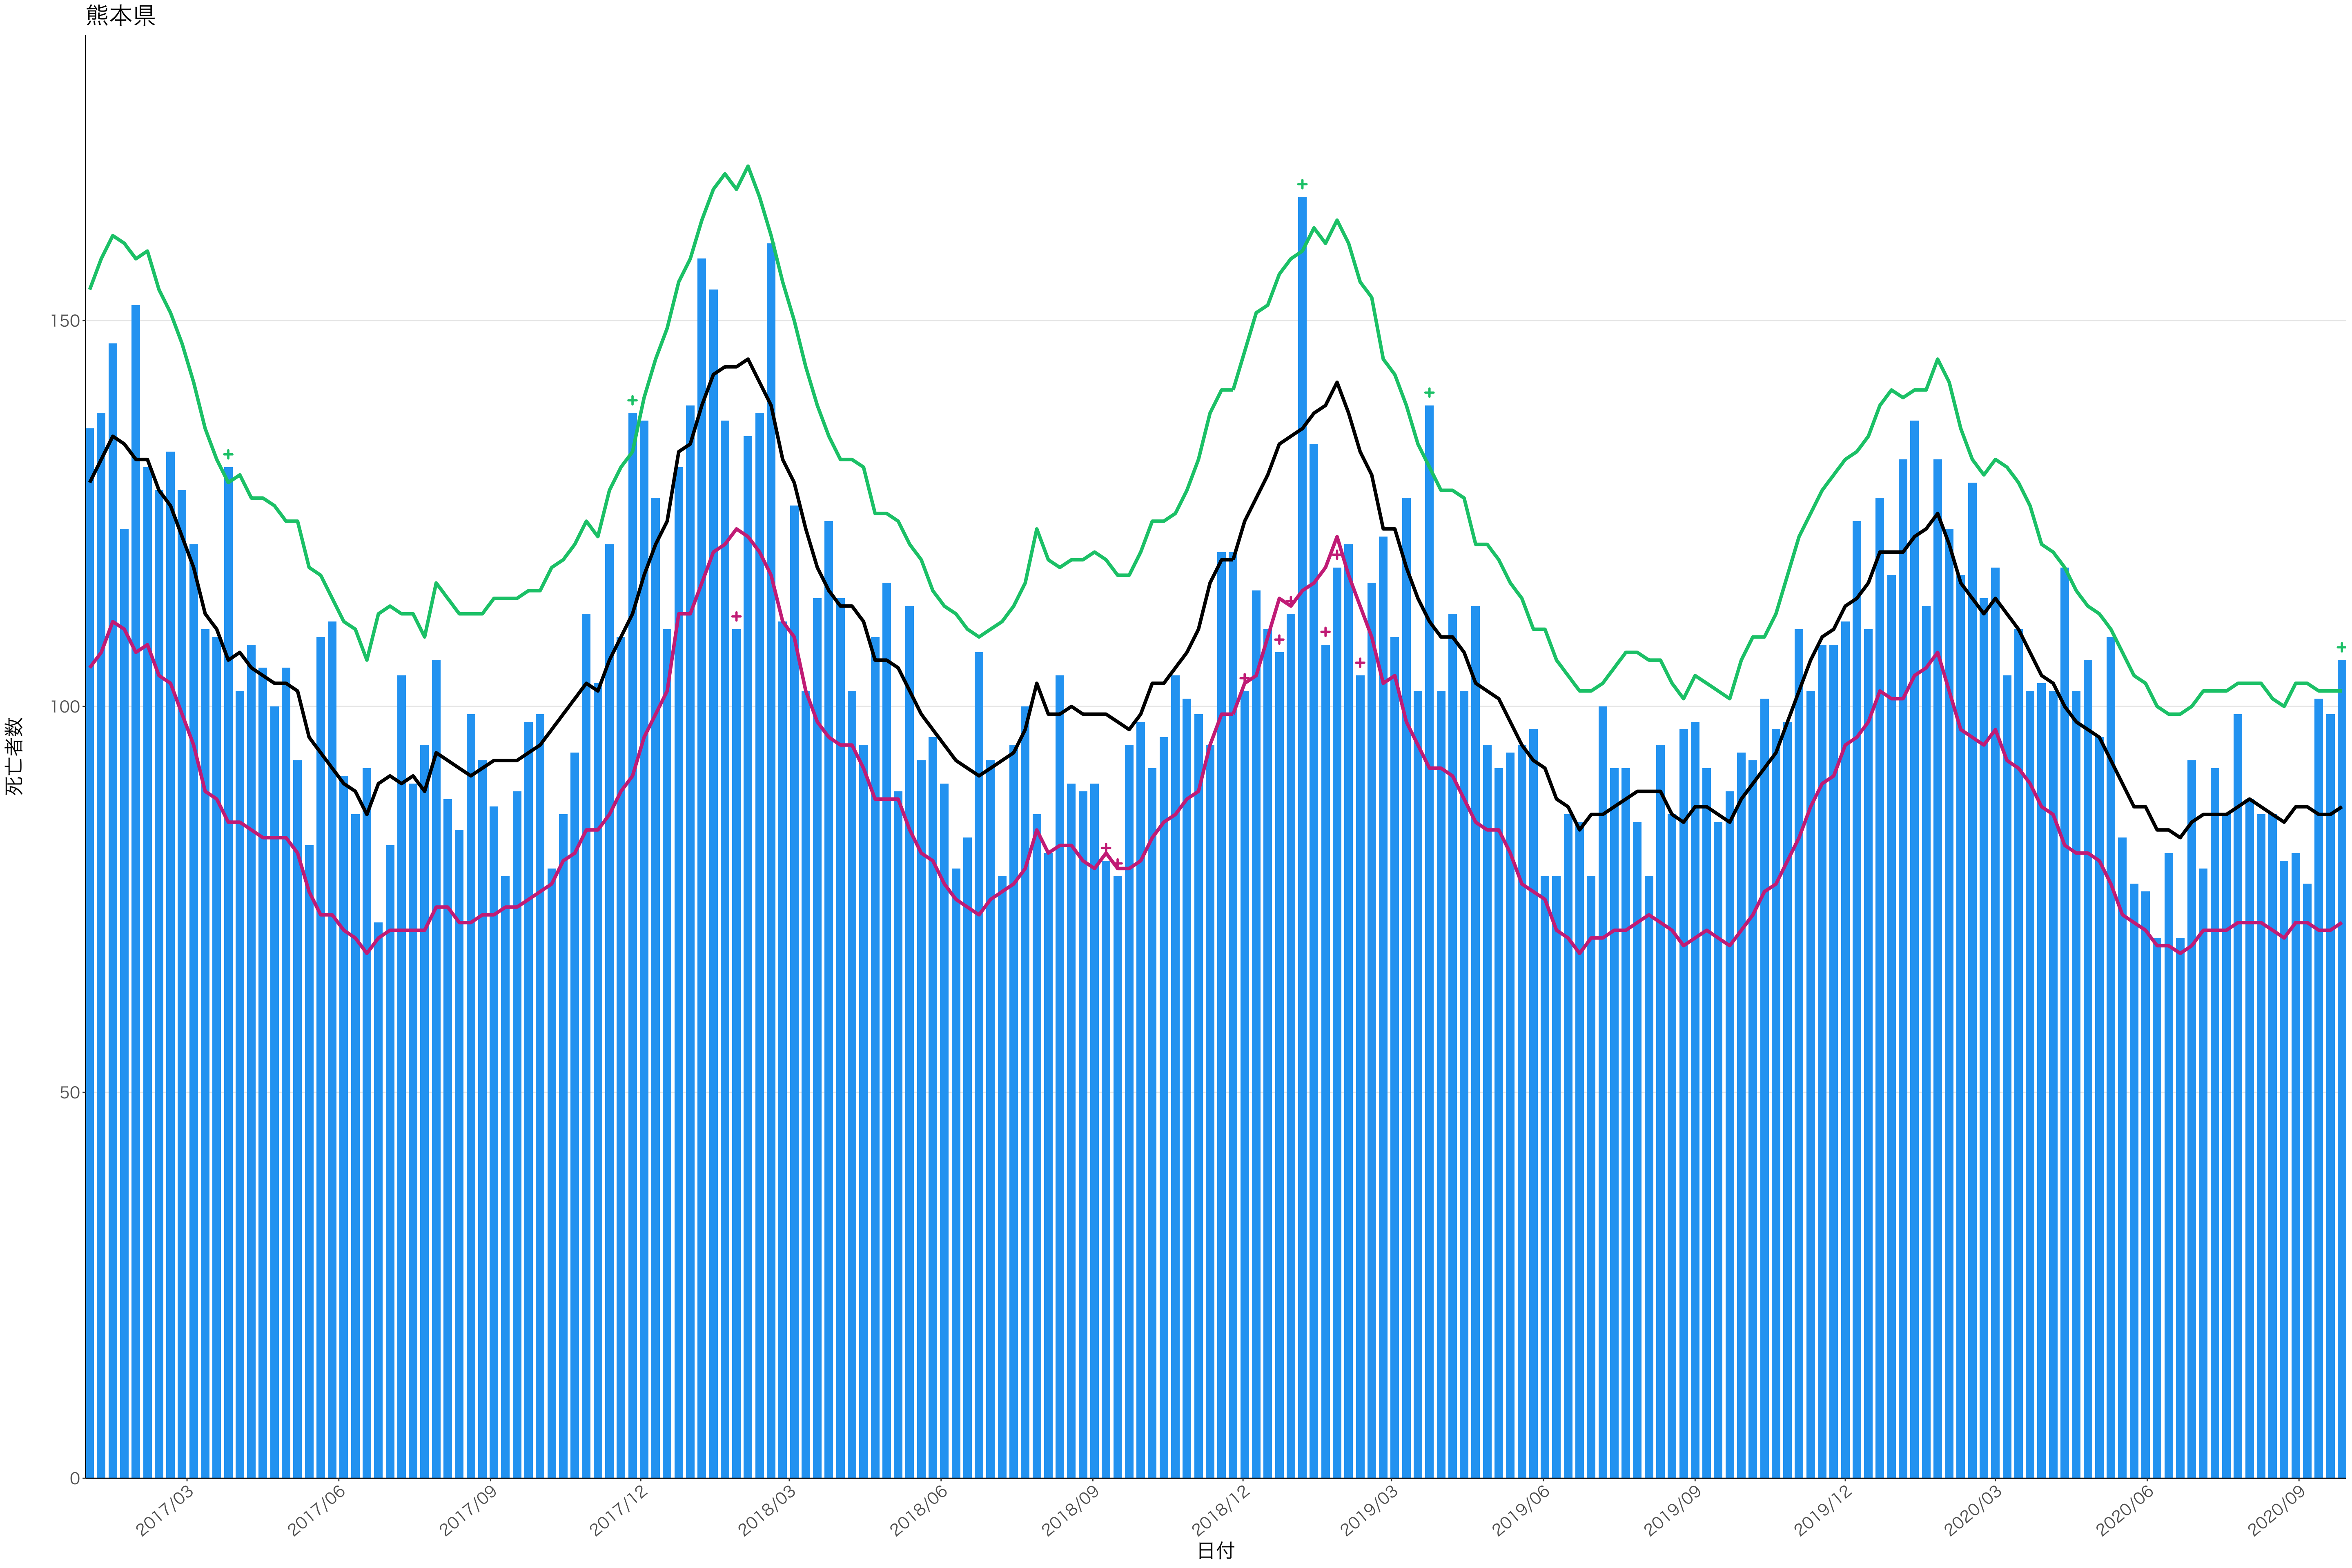

0  
50  
100  
150  
200

2017/03 2017/06 2017/09 2017/12 2018/03 2018/06 2018/09 2018/12 2019/03 2019/06 2019/09 2019/12 2020/03 2020/06 2020/09

日付

0  
20  
40  
60  
80

2017/03 2017/06 2017/09 2017/12 2018/03 2018/06 2018/09 2018/12 2019/03 2019/06 2019/09 2019/12 2020/03 2020/06 2020/09

日付

死亡者数

2017/03 2017/06 2017/09 2017/12 2018/03 2018/06 2018/09 2018/12 2019/03 2019/06 2019/09 2019/12 2020/03 2020/06 2020/09

日付

全国

12000

9000

6000

3000

0

2017/03

2017/06

2017/09

2017/12

2018/03

2018/06

2018/09

2018/12

2019/03

2019/06

2019/09

2019/12

2020/03

2020/06