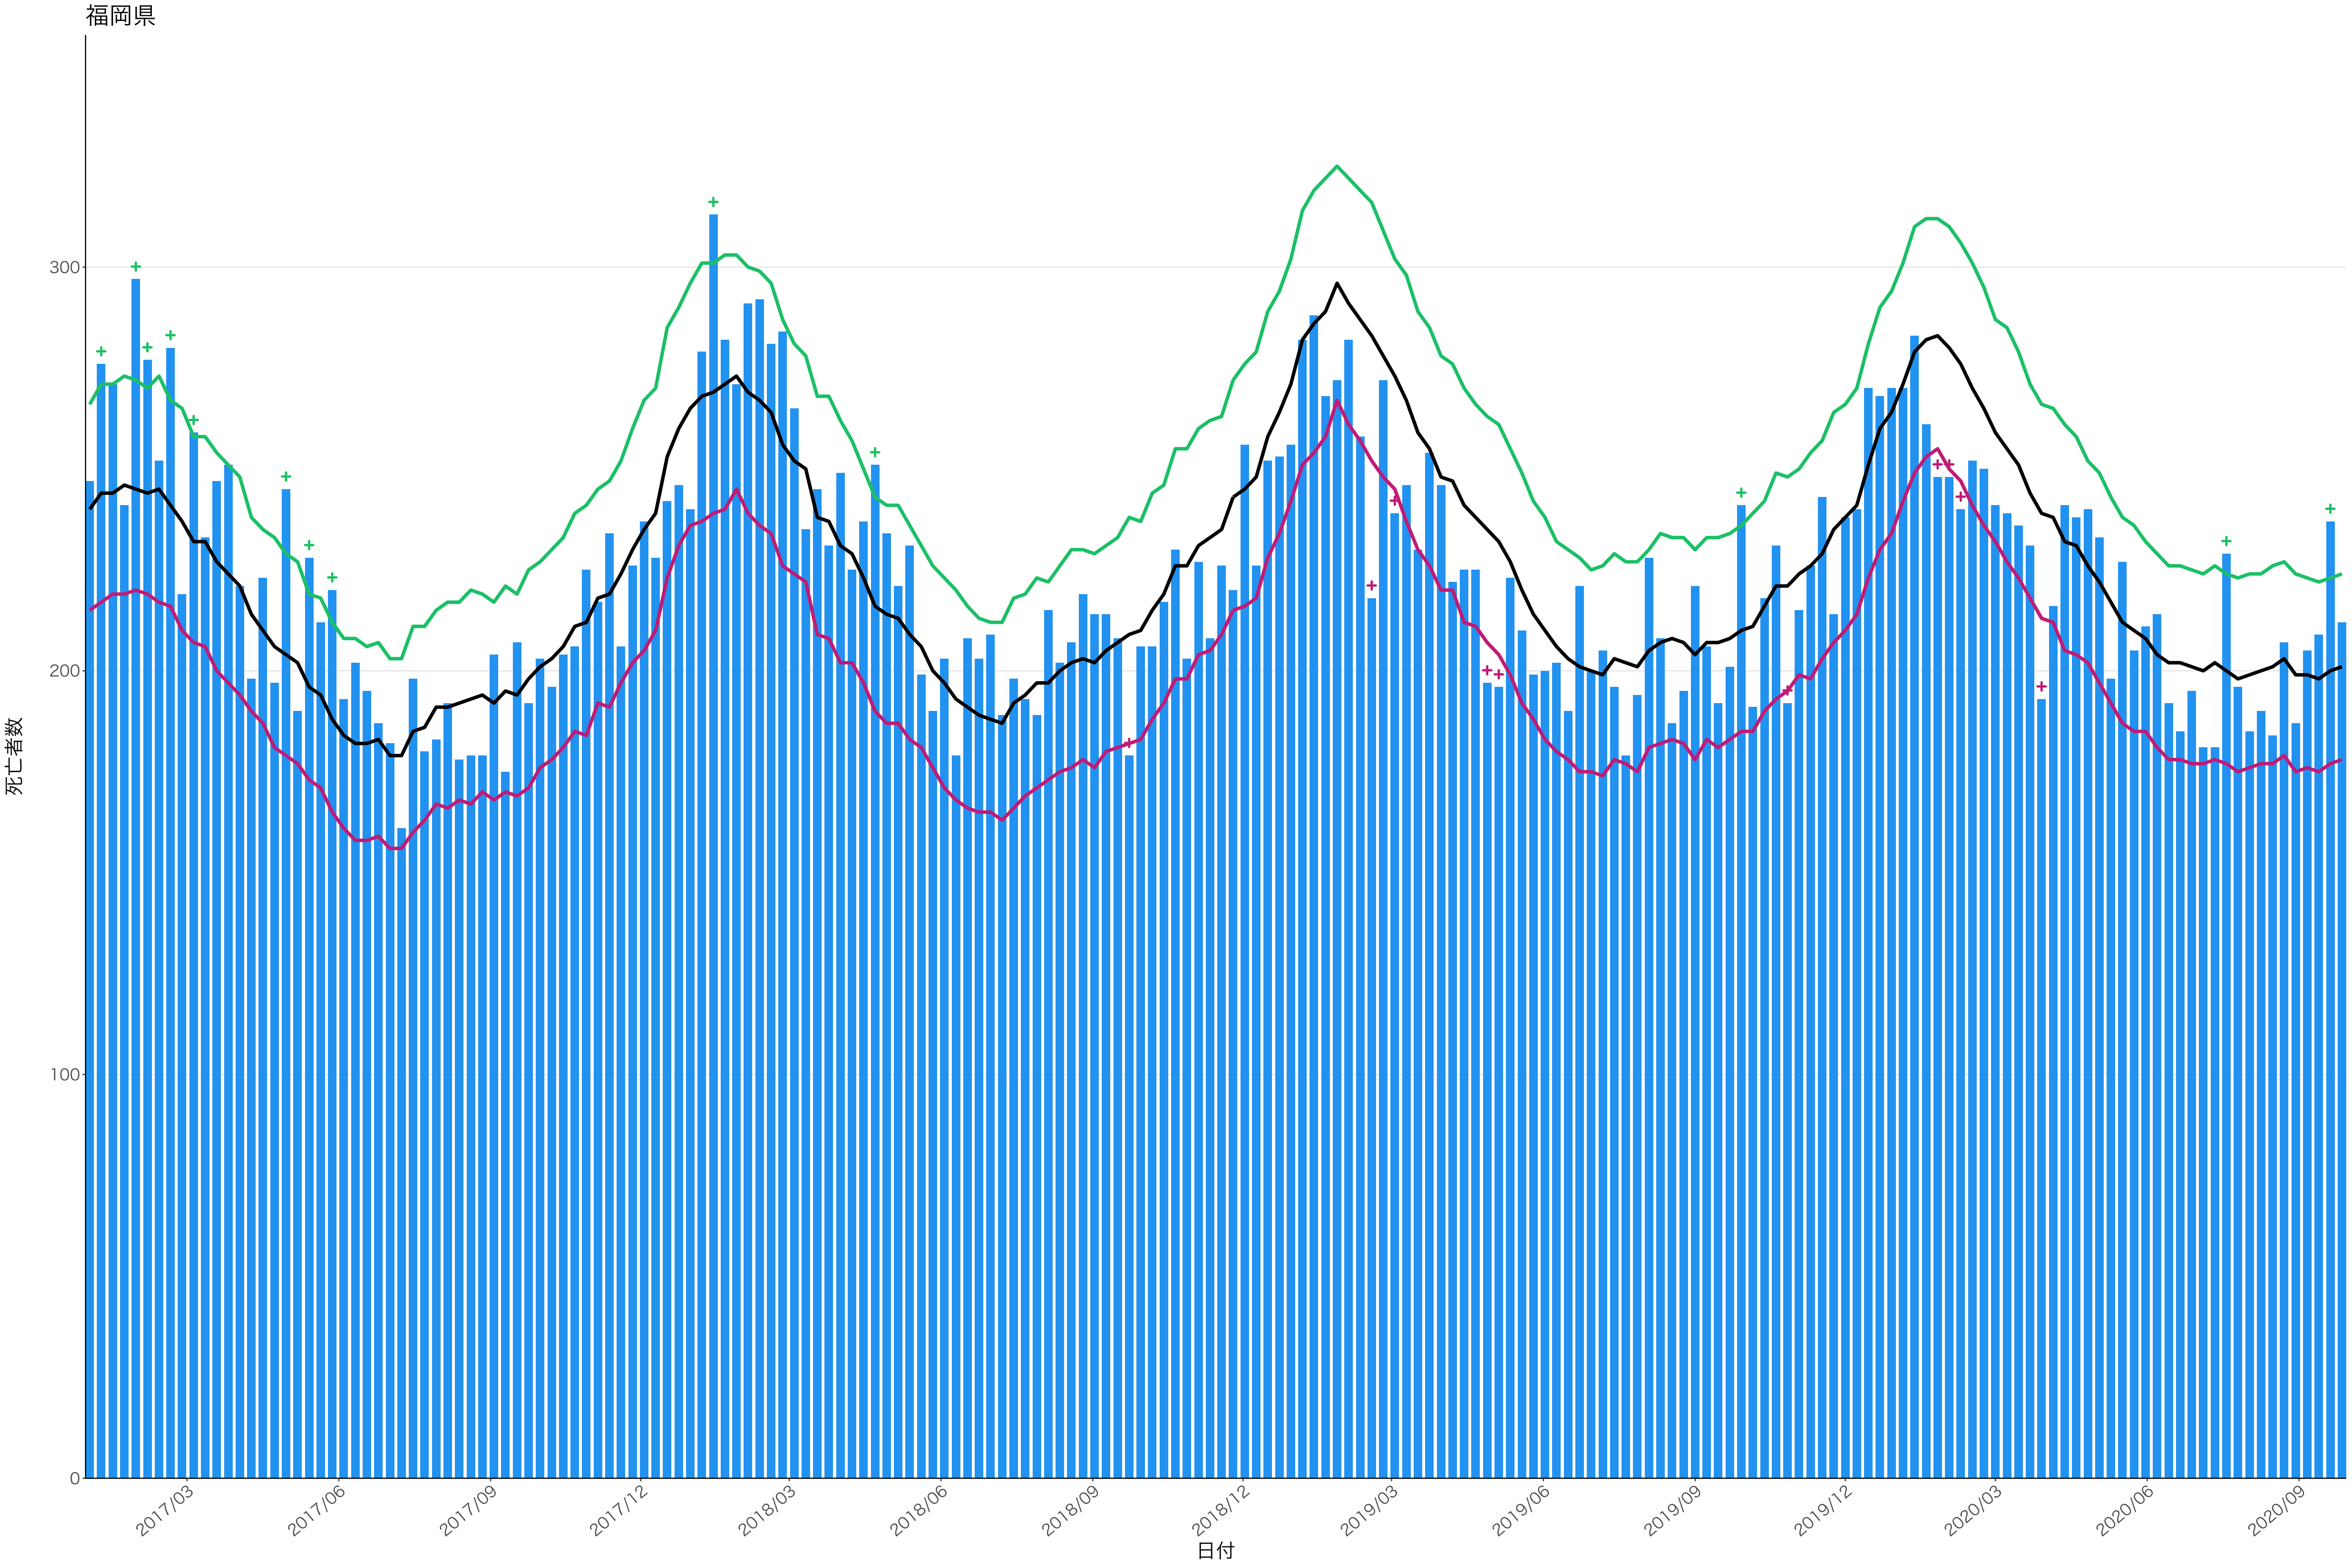

0  
50  
100  
150  
200

2017/03 2017/06 2017/09 2017/12 2018/03 2018/06 2018/09 2018/12 2019/03 2019/06 2019/09 2019/12 2020/03 2020/06 2020/09

日付

0  
20  
40  
60  
80

2017/03 2017/06 2017/09 2017/12 2018/03 2018/06 2018/09 2018/12 2019/03 2019/06 2019/09 2019/12 2020/03 2020/06 2020/09

日付

死亡者数

2017/03 2017/06 2017/09 2017/12 2018/03 2018/06 2018/09 2018/12 2019/03 2019/06 2019/09 2019/12 2020/03 2020/06 2020/09

日付

全国

12000

9000

6000

3000

0

2017/03

2017/06

2017/09

2017/12

2018/03

2018/06

2018/09

2018/12

2019/03

2019/06

2019/09

2019/12

2020/03

2020/06