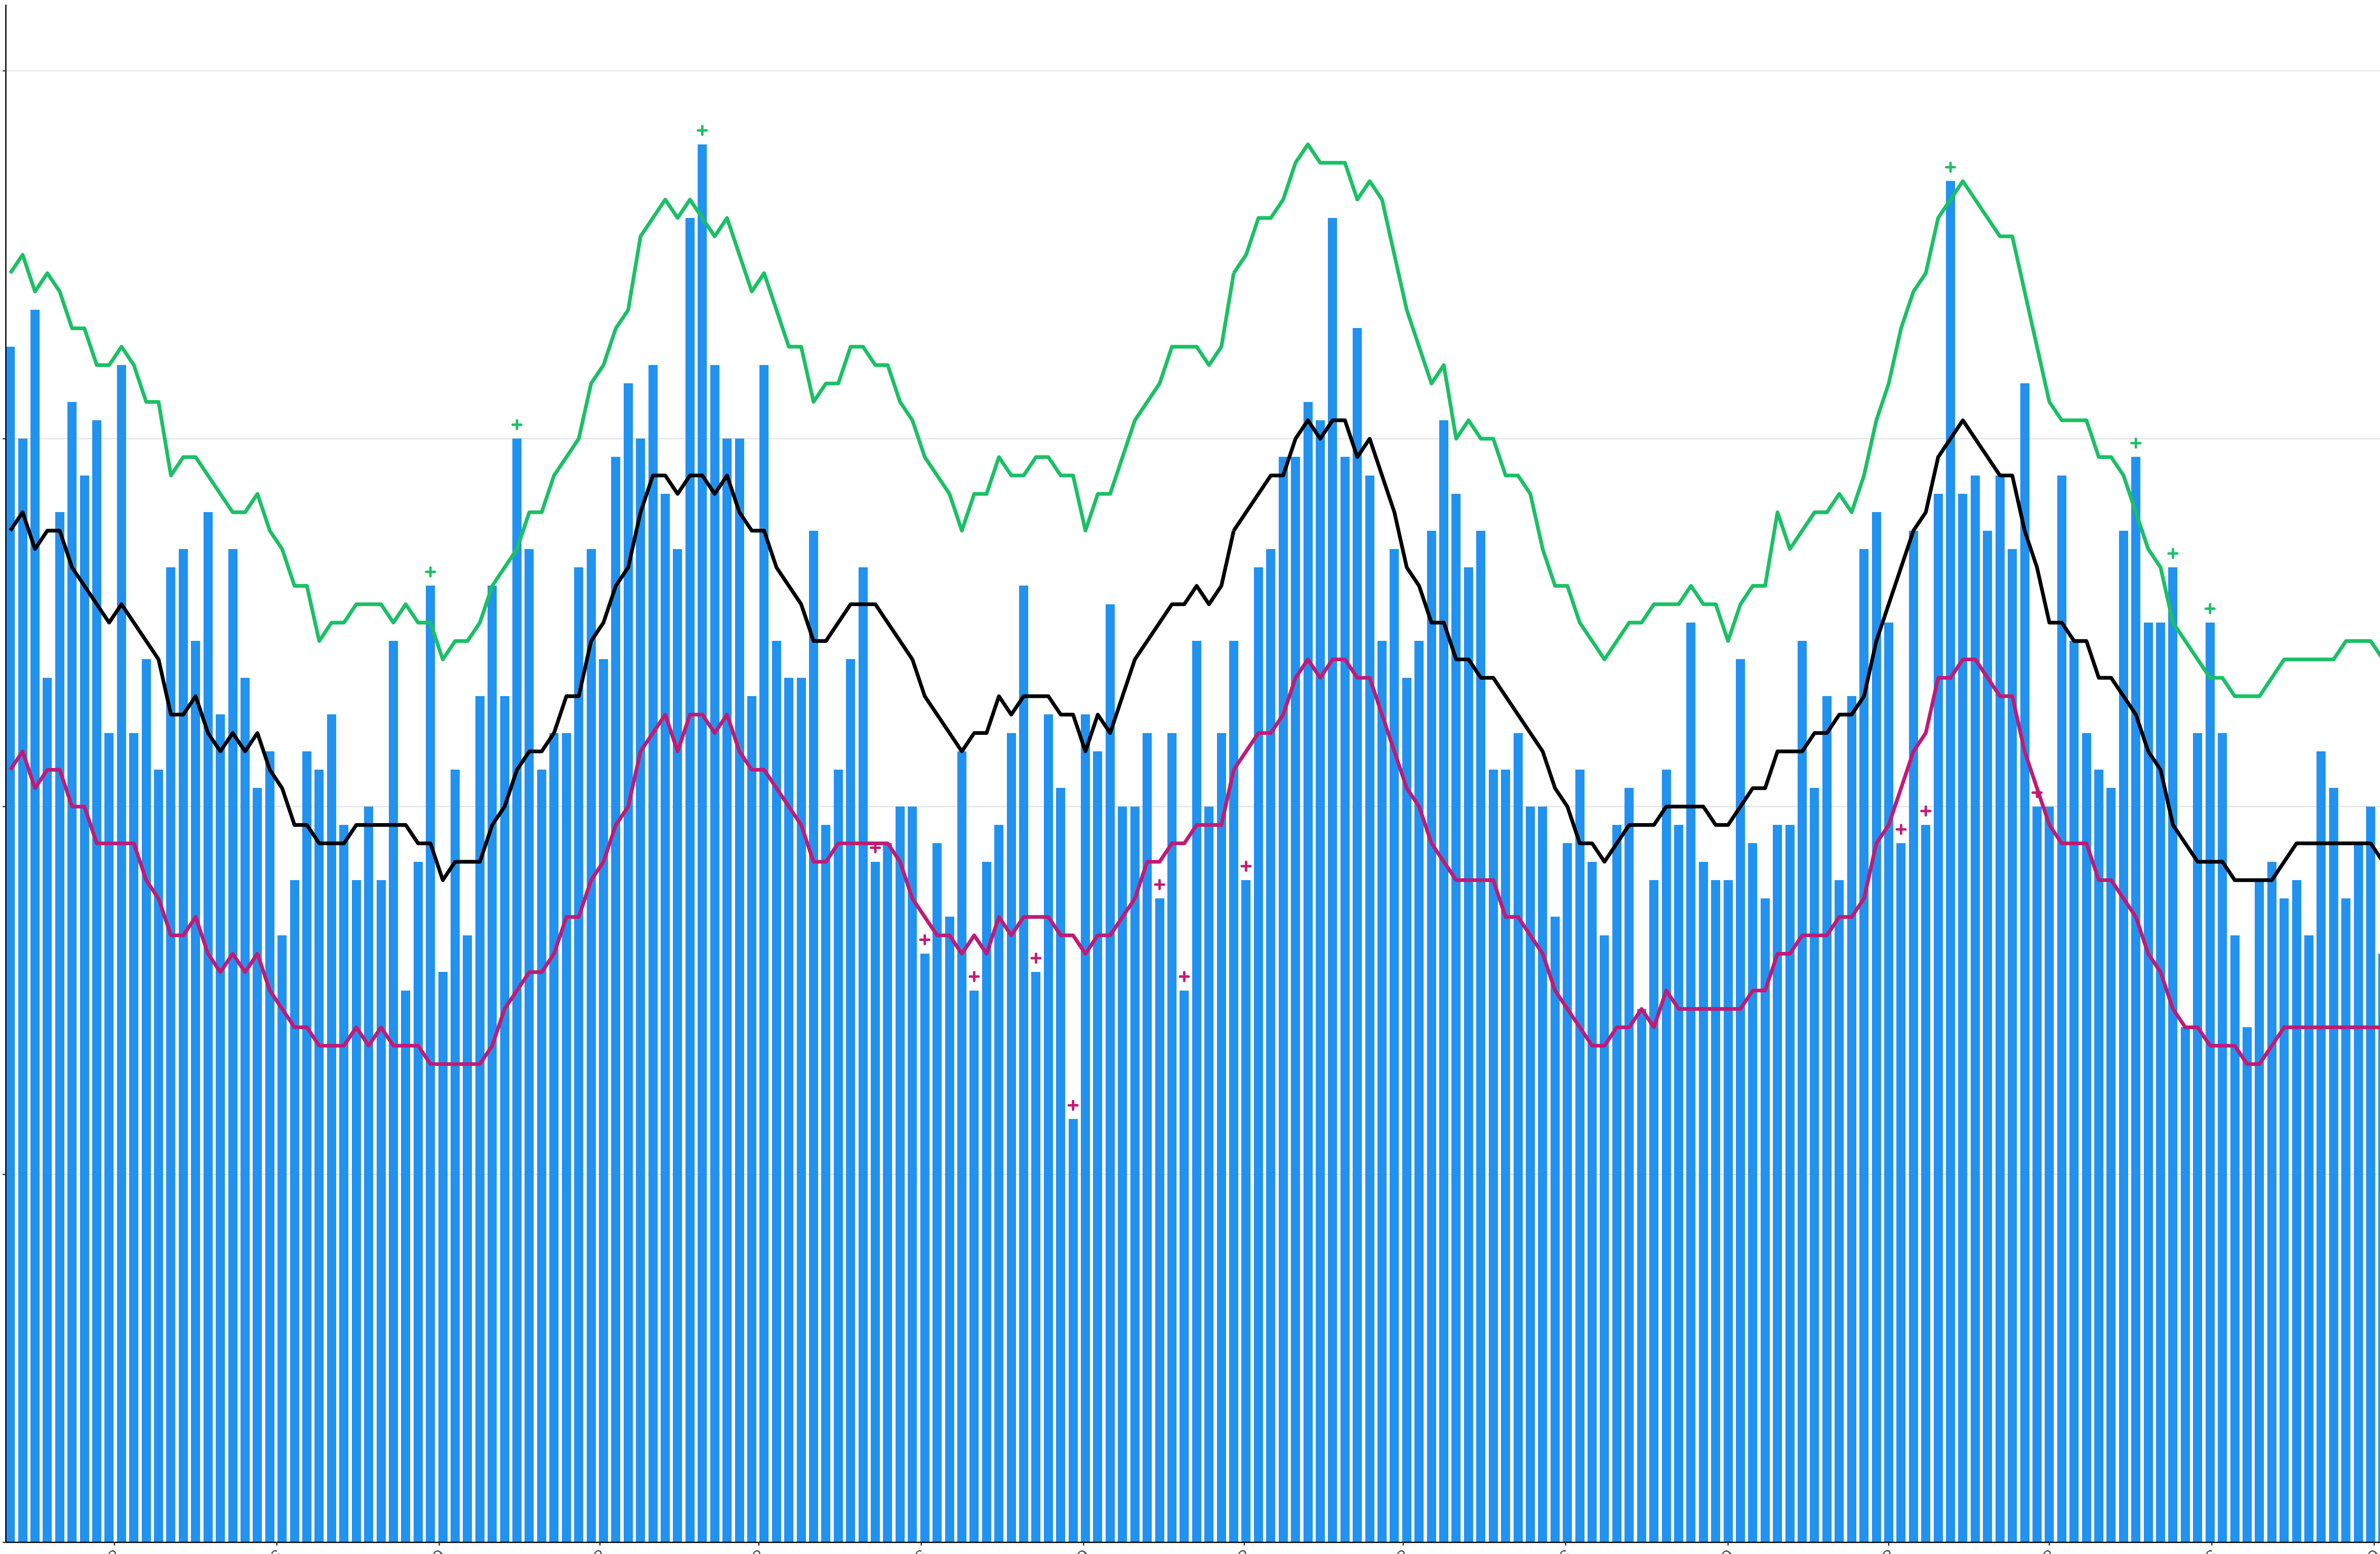

0  
50  
100  
150  
200

2017/03 2017/06 2017/09 2017/12 2018/03 2018/06 2018/09 2018/12 2019/03 2019/06 2019/09 2019/12 2020/03 2020/06 2020/09

日付

0  
20  
40  
60  
80

2017/03 2017/06 2017/09 2017/12 2018/03 2018/06 2018/09 2018/12 2019/03 2019/06 2019/09 2019/12 2020/03 2020/06 2020/09

日付

死亡者数

2017/03 2017/06 2017/09 2017/12 2018/03 2018/06 2018/09 2018/12 2019/03 2019/06 2019/09 2019/12 2020/03 2020/06 2020/09

日付

全国

12000

9000

6000

3000

0

2017/03

2017/06

2017/09

2017/12

2018/03

2018/06

2018/09

2018/12

2019/03

2019/06

2019/09

2019/12

2020/03

2020/06