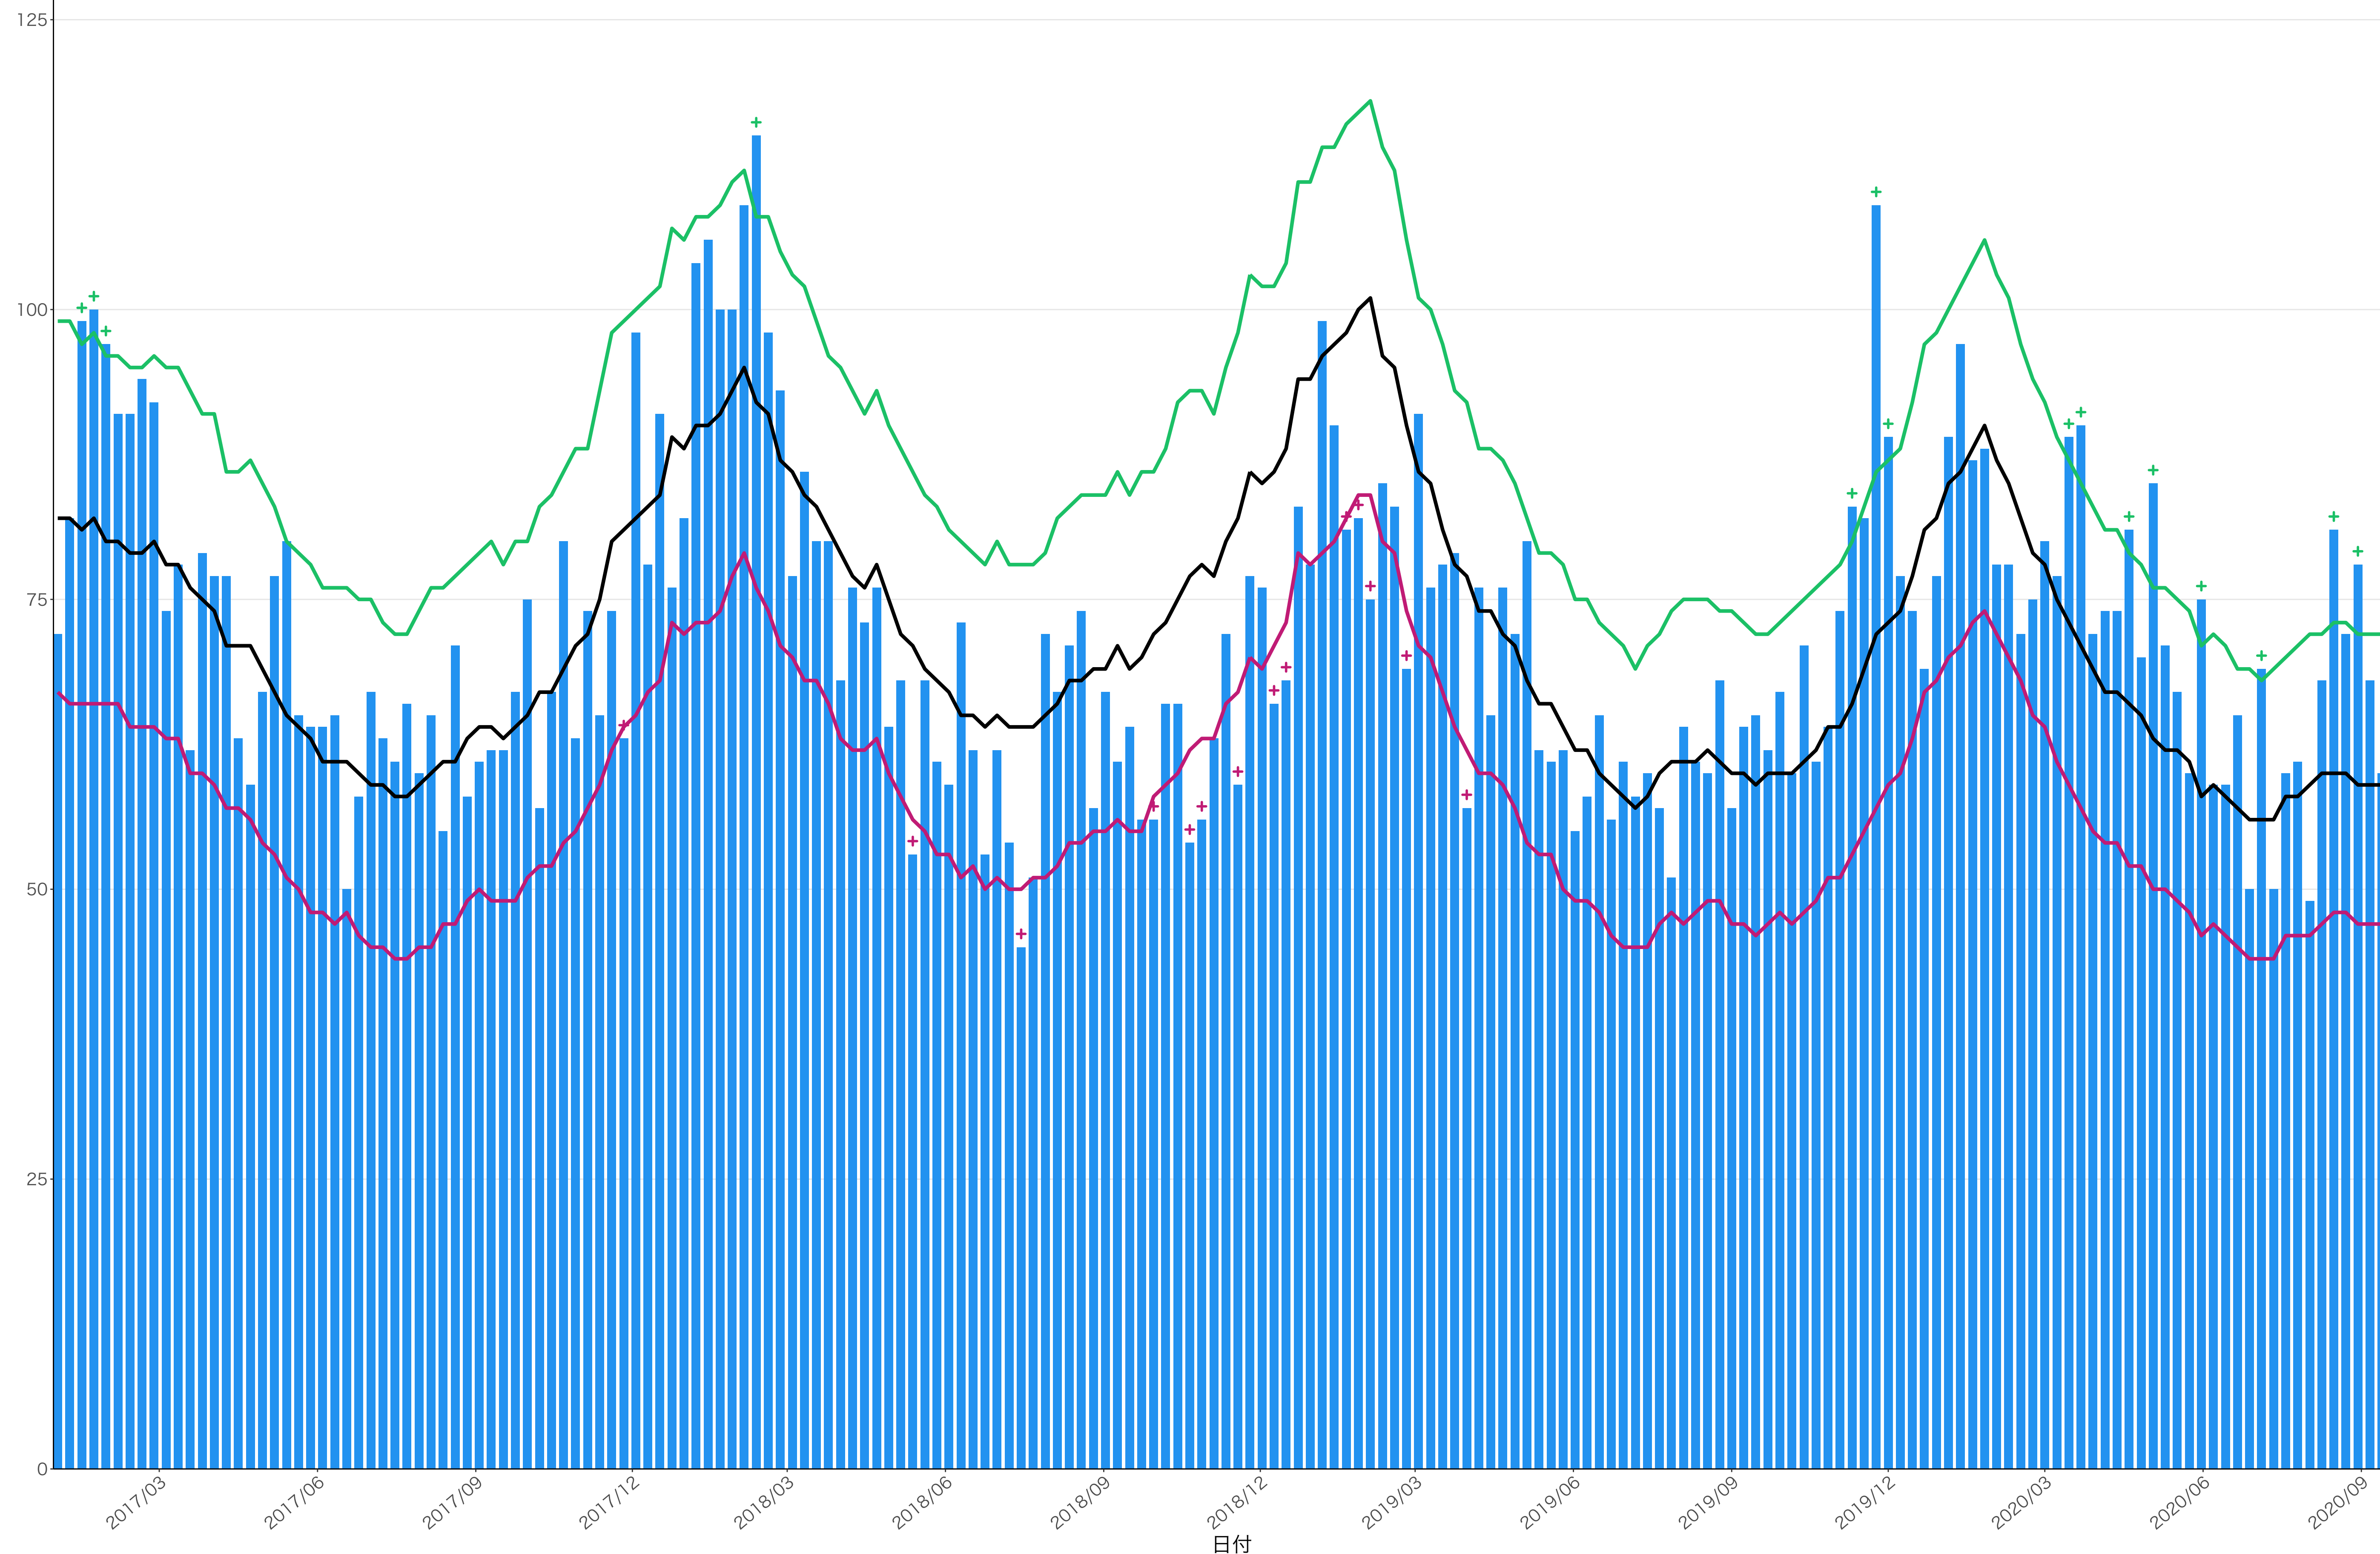

0  
50  
100  
150  
200

2017/03 2017/06 2017/09 2017/12 2018/03 2018/06 2018/09 2018/12 2019/03 2019/06 2019/09 2019/12 2020/03 2020/06 2020/09

日付

0  
20  
40  
60  
80

2017/03 2017/06 2017/09 2017/12 2018/03 2018/06 2018/09 2018/12 2019/03 2019/06 2019/09 2019/12 2020/03 2020/06 2020/09

日付

死亡者数

2017/03 2017/06 2017/09 2017/12 2018/03 2018/06 2018/09 2018/12 2019/03 2019/06 2019/09 2019/12 2020/03 2020/06 2020/09

日付

全国

12000

9000

6000

3000

0

2017/03

2017/06

2017/09

2017/12

2018/03

2018/06

2018/09

2018/12

2019/03

2019/06

2019/09

2019/12

2020/03

2020/06