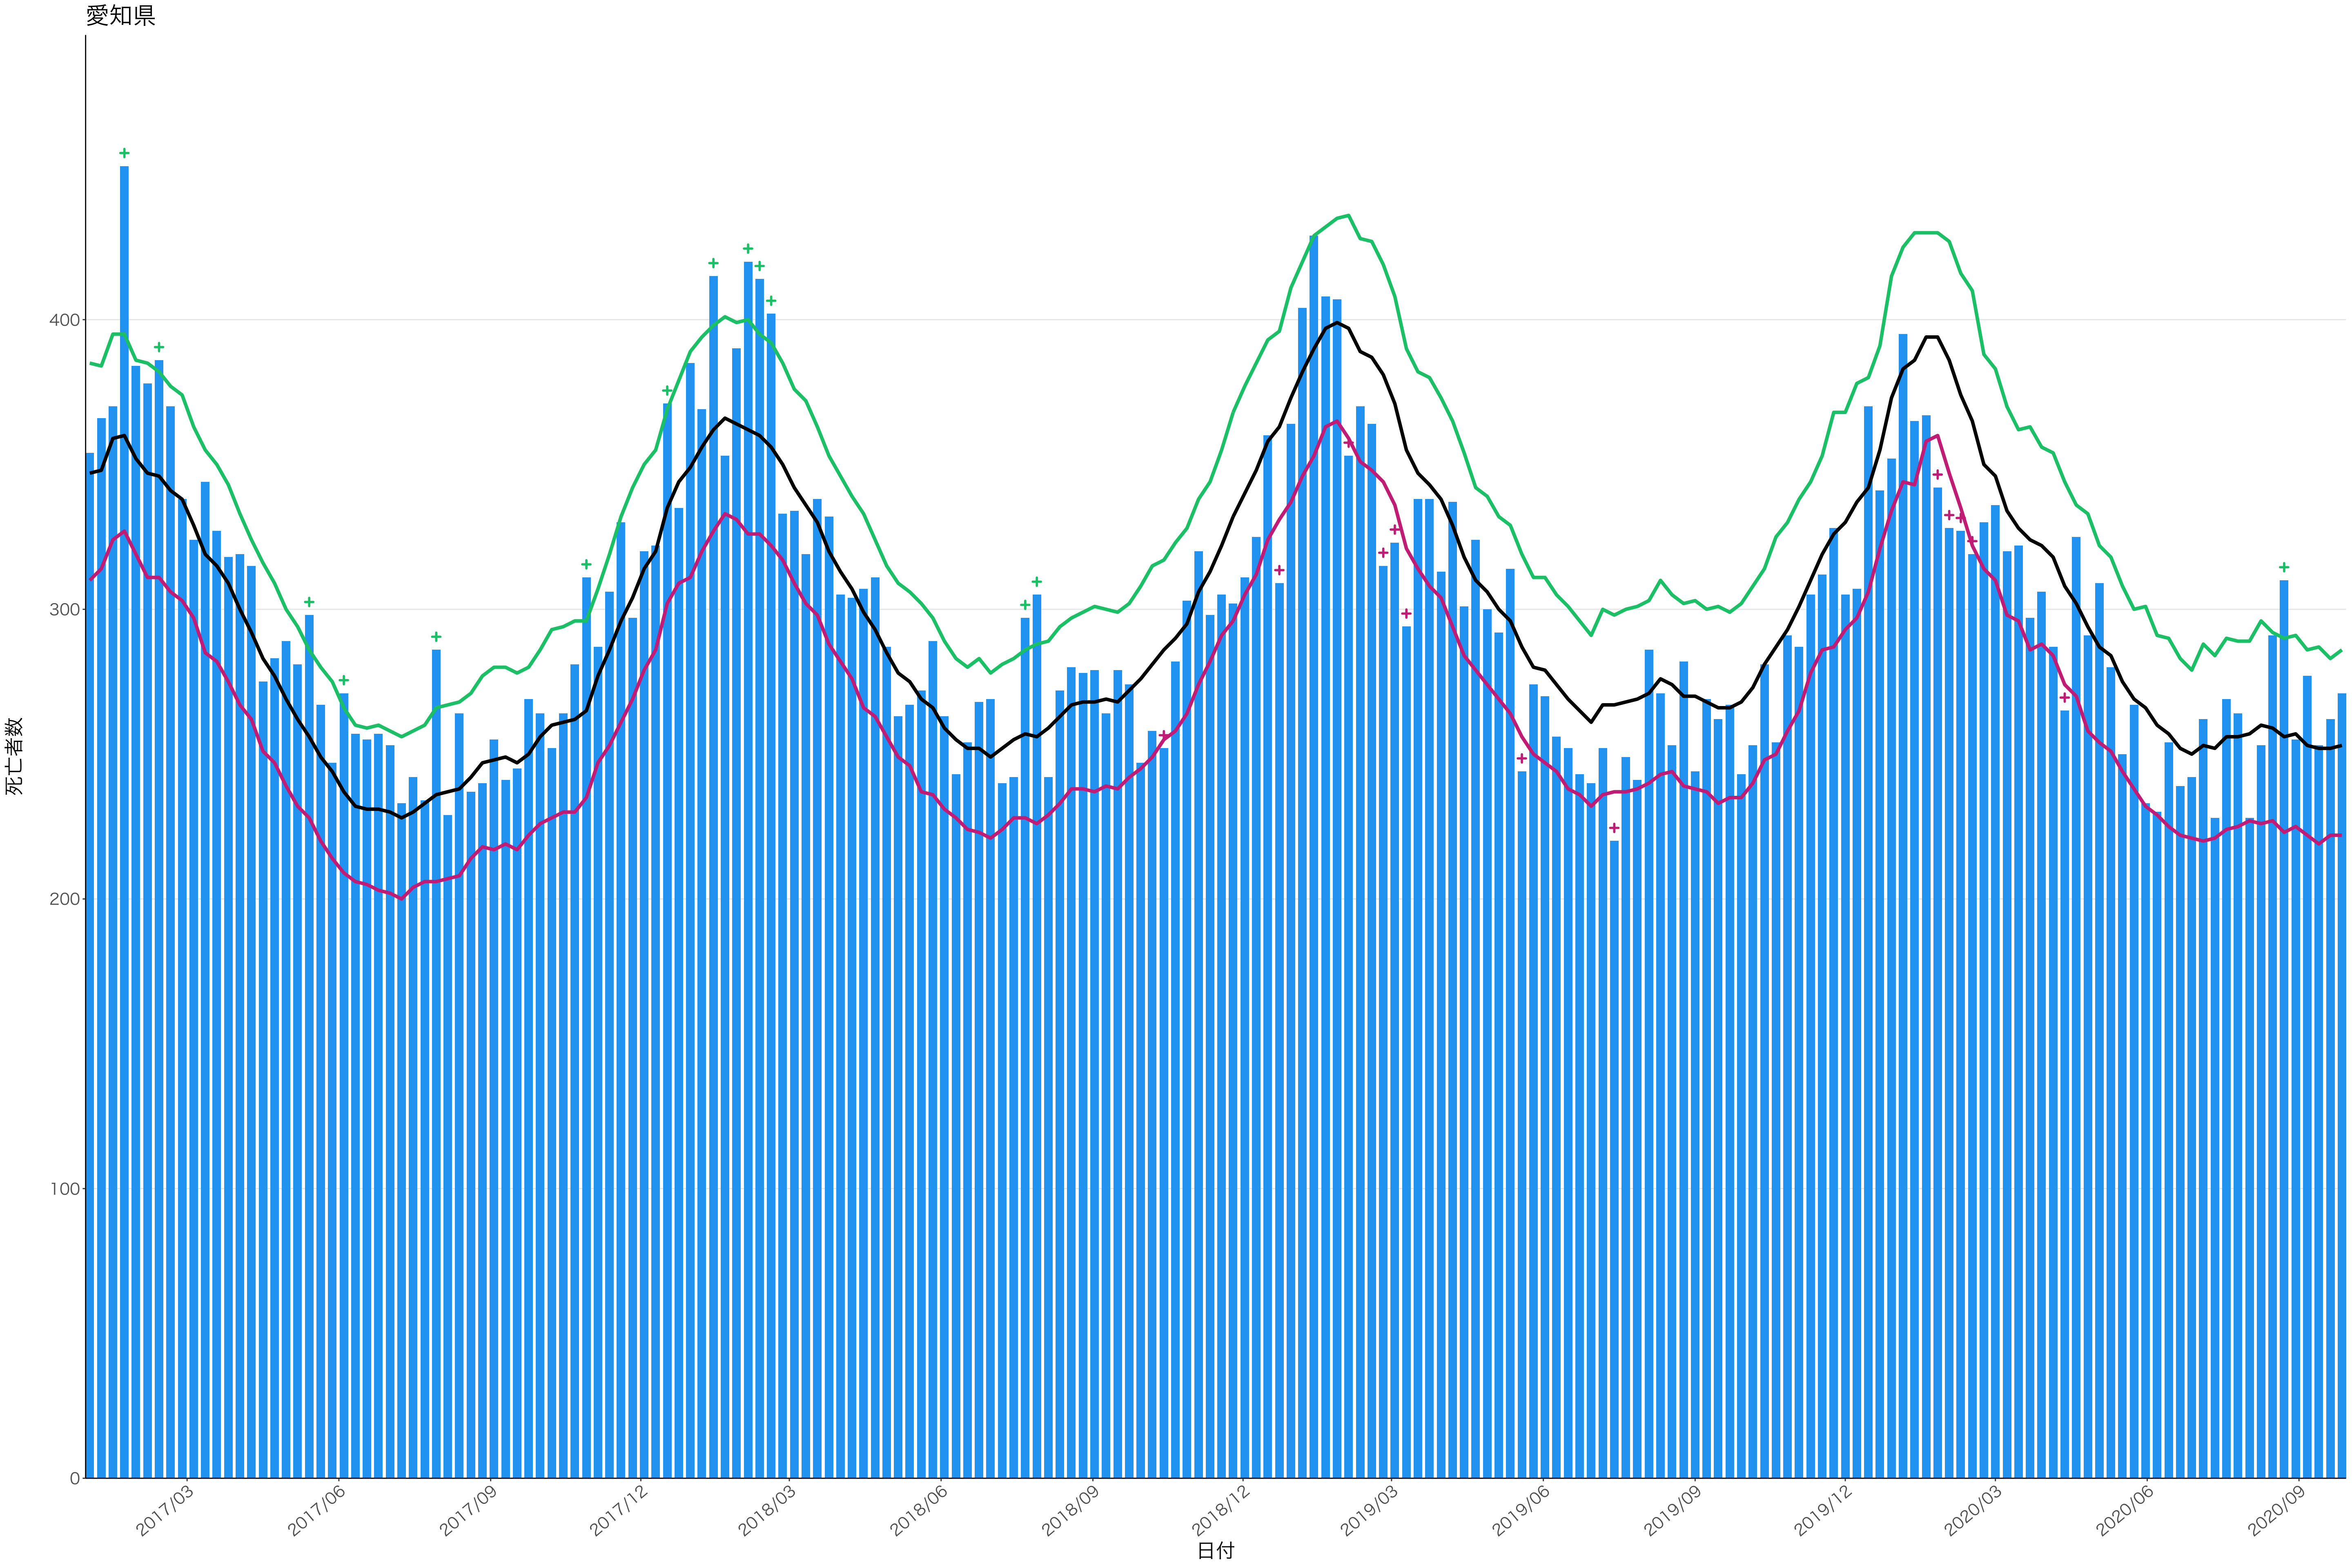

0  
50  
100  
150  
200

2017/03 2017/06 2017/09 2017/12 2018/03 2018/06 2018/09 2018/12 2019/03 2019/06 2019/09 2019/12 2020/03 2020/06 2020/09

日付

0  
20  
40  
60  
80

2017/03 2017/06 2017/09 2017/12 2018/03 2018/06 2018/09 2018/12 2019/03 2019/06 2019/09 2019/12 2020/03 2020/06 2020/09

日付

死亡者数

2017/03 2017/06 2017/09 2017/12 2018/03 2018/06 2018/09 2018/12 2019/03 2019/06 2019/09 2019/12 2020/03 2020/06 2020/09

日付

全国

12000

9000

6000

2018/09

2018/12

2019/03

2019/06

2019/09

2019/12

2020/03

2020/06

2020/09

日付

死亡者数