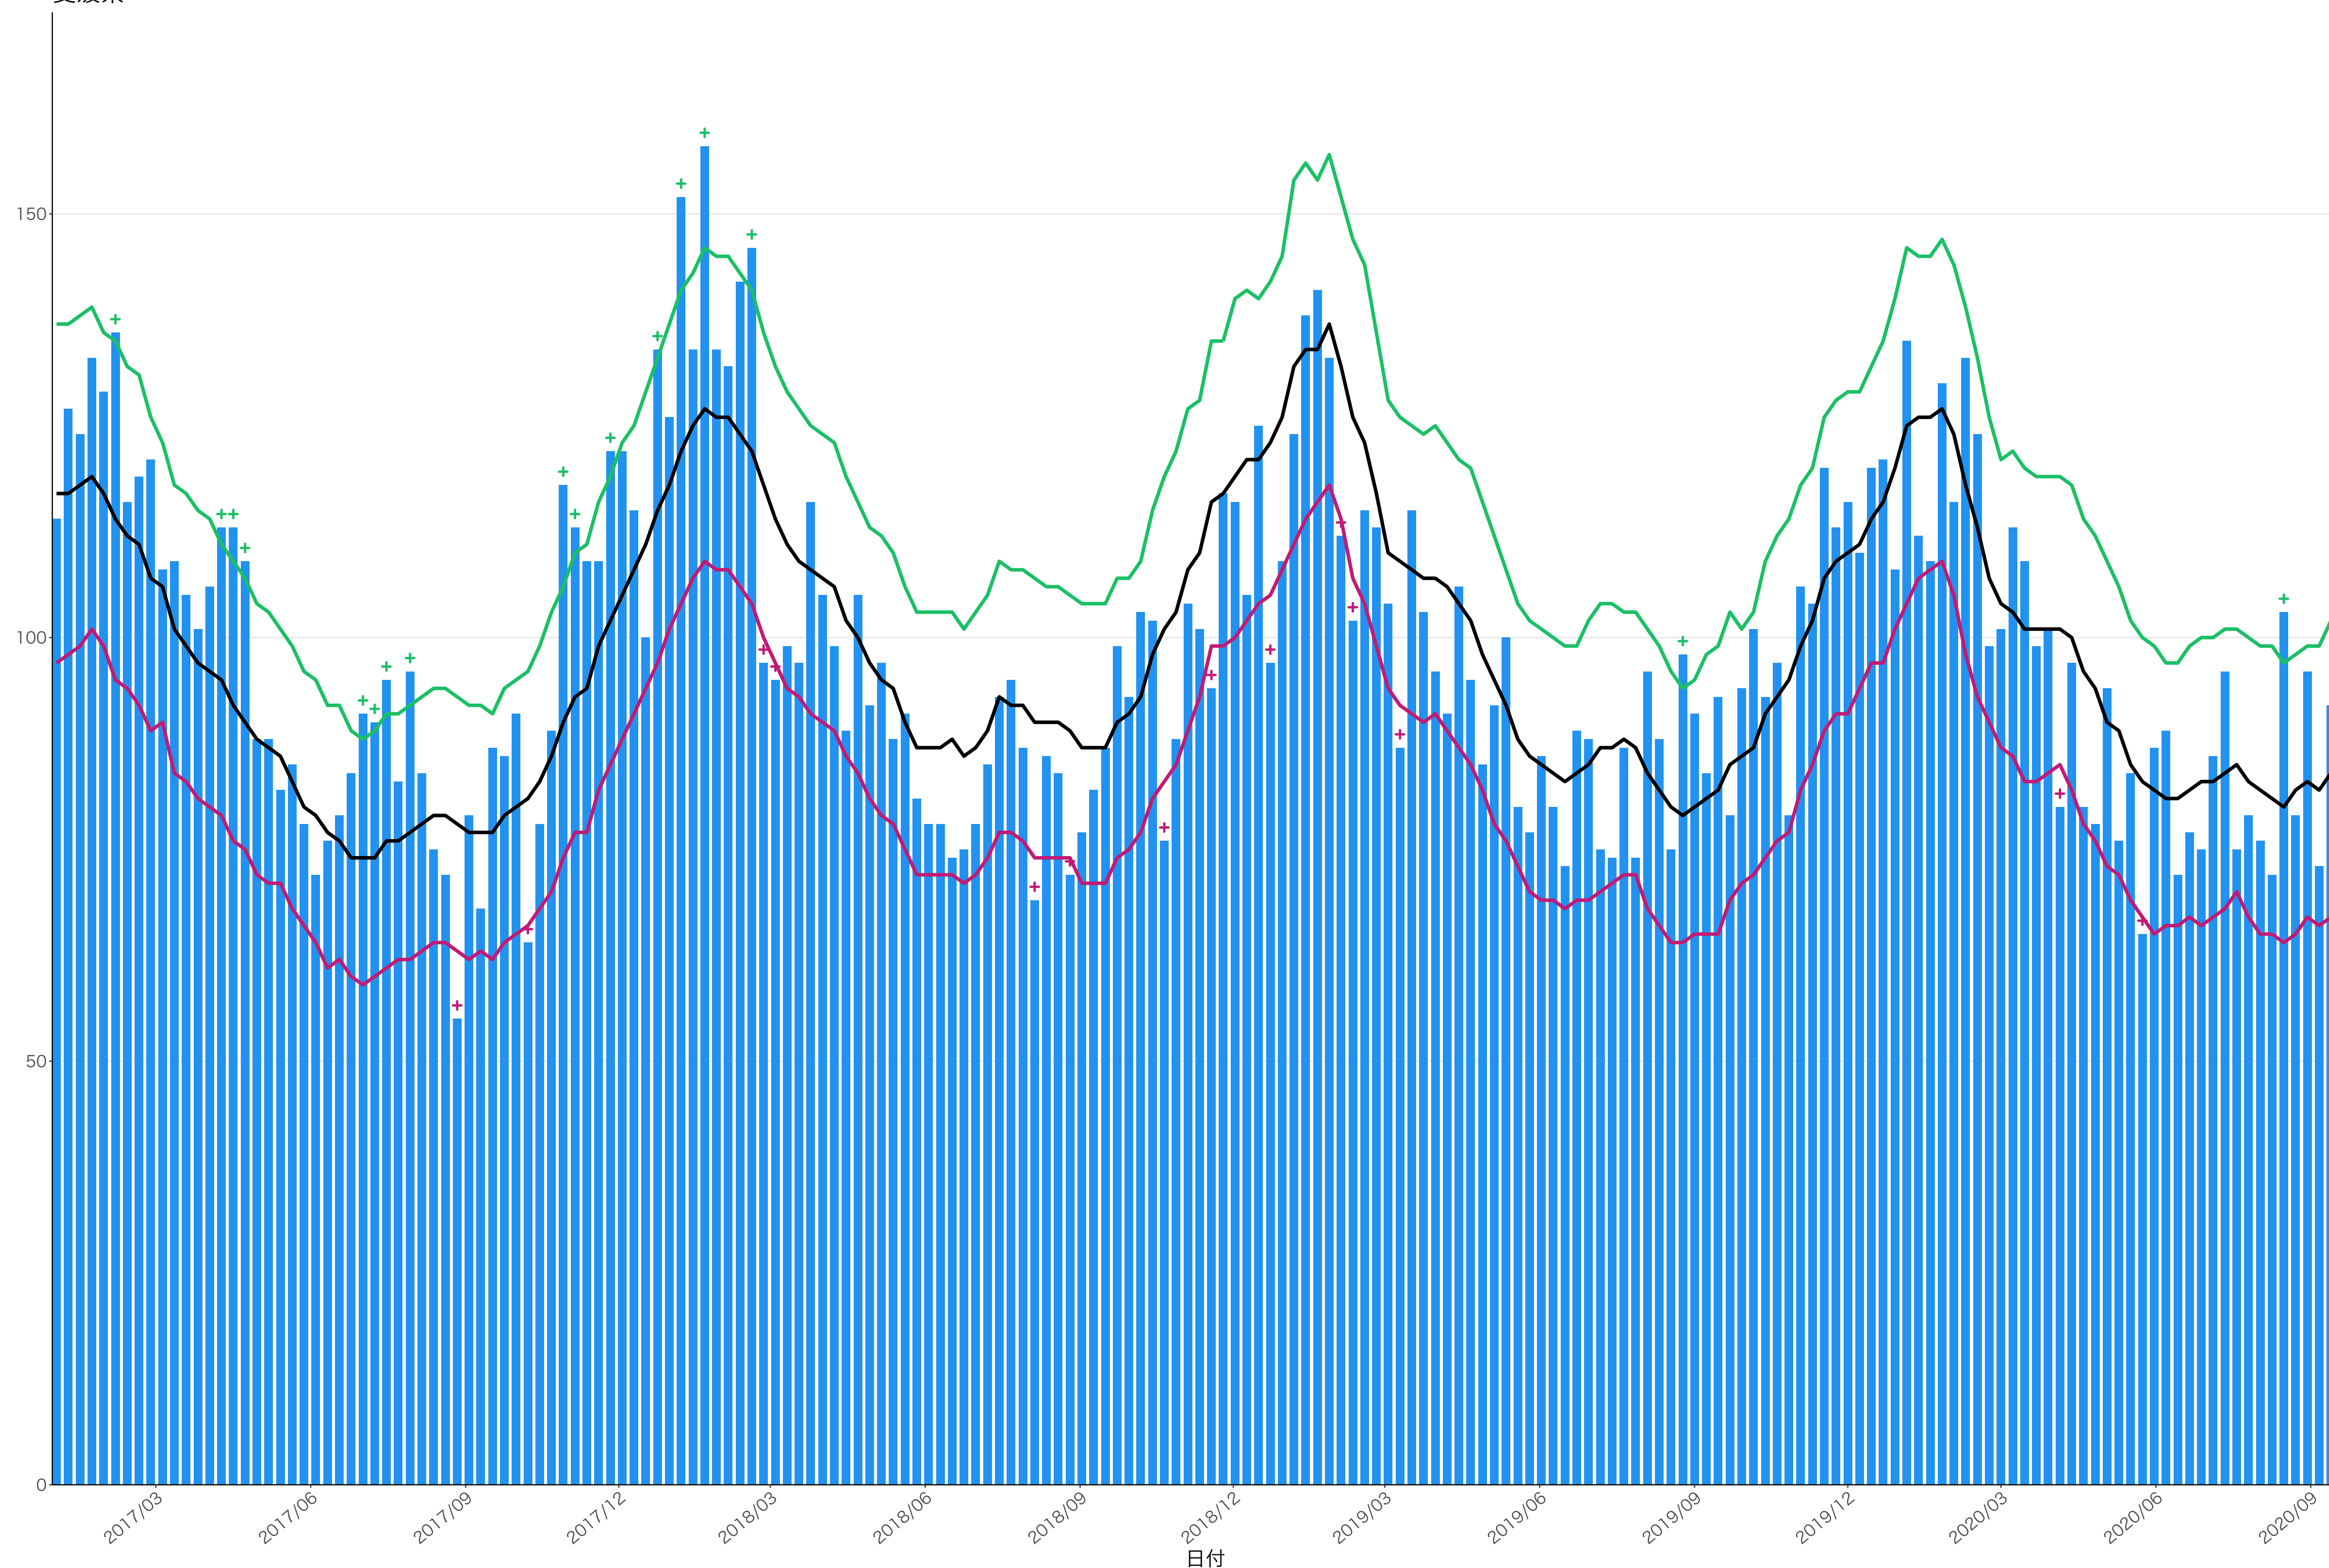

0  
50  
100  
150  
200

2017/03 2017/06 2017/09 2017/12 2018/03 2018/06 2018/09 2018/12 2019/03 2019/06 2019/09 2019/12 2020/03 2020/06 2020/09

日付

0  
20  
40  
60  
80

2017/03 2017/06 2017/09 2017/12 2018/03 2018/06 2018/09 2018/12 2019/03 2019/06 2019/09 2019/12 2020/03 2020/06 2020/09

日付

死亡者数

2017/03 2017/06 2017/09 2017/12 2018/03 2018/06 2018/09 2018/12 2019/03 2019/06 2019/09 2019/12 2020/03 2020/06 2020/09

日付

全国

12000

9000

6000

3000

0

2017/03

2017/06

2017/09

2017/12

2018/03

2018/06

2018/09

2018/12

2019/03

2019/06

2019/09

2019/12

2020/03

2020/06