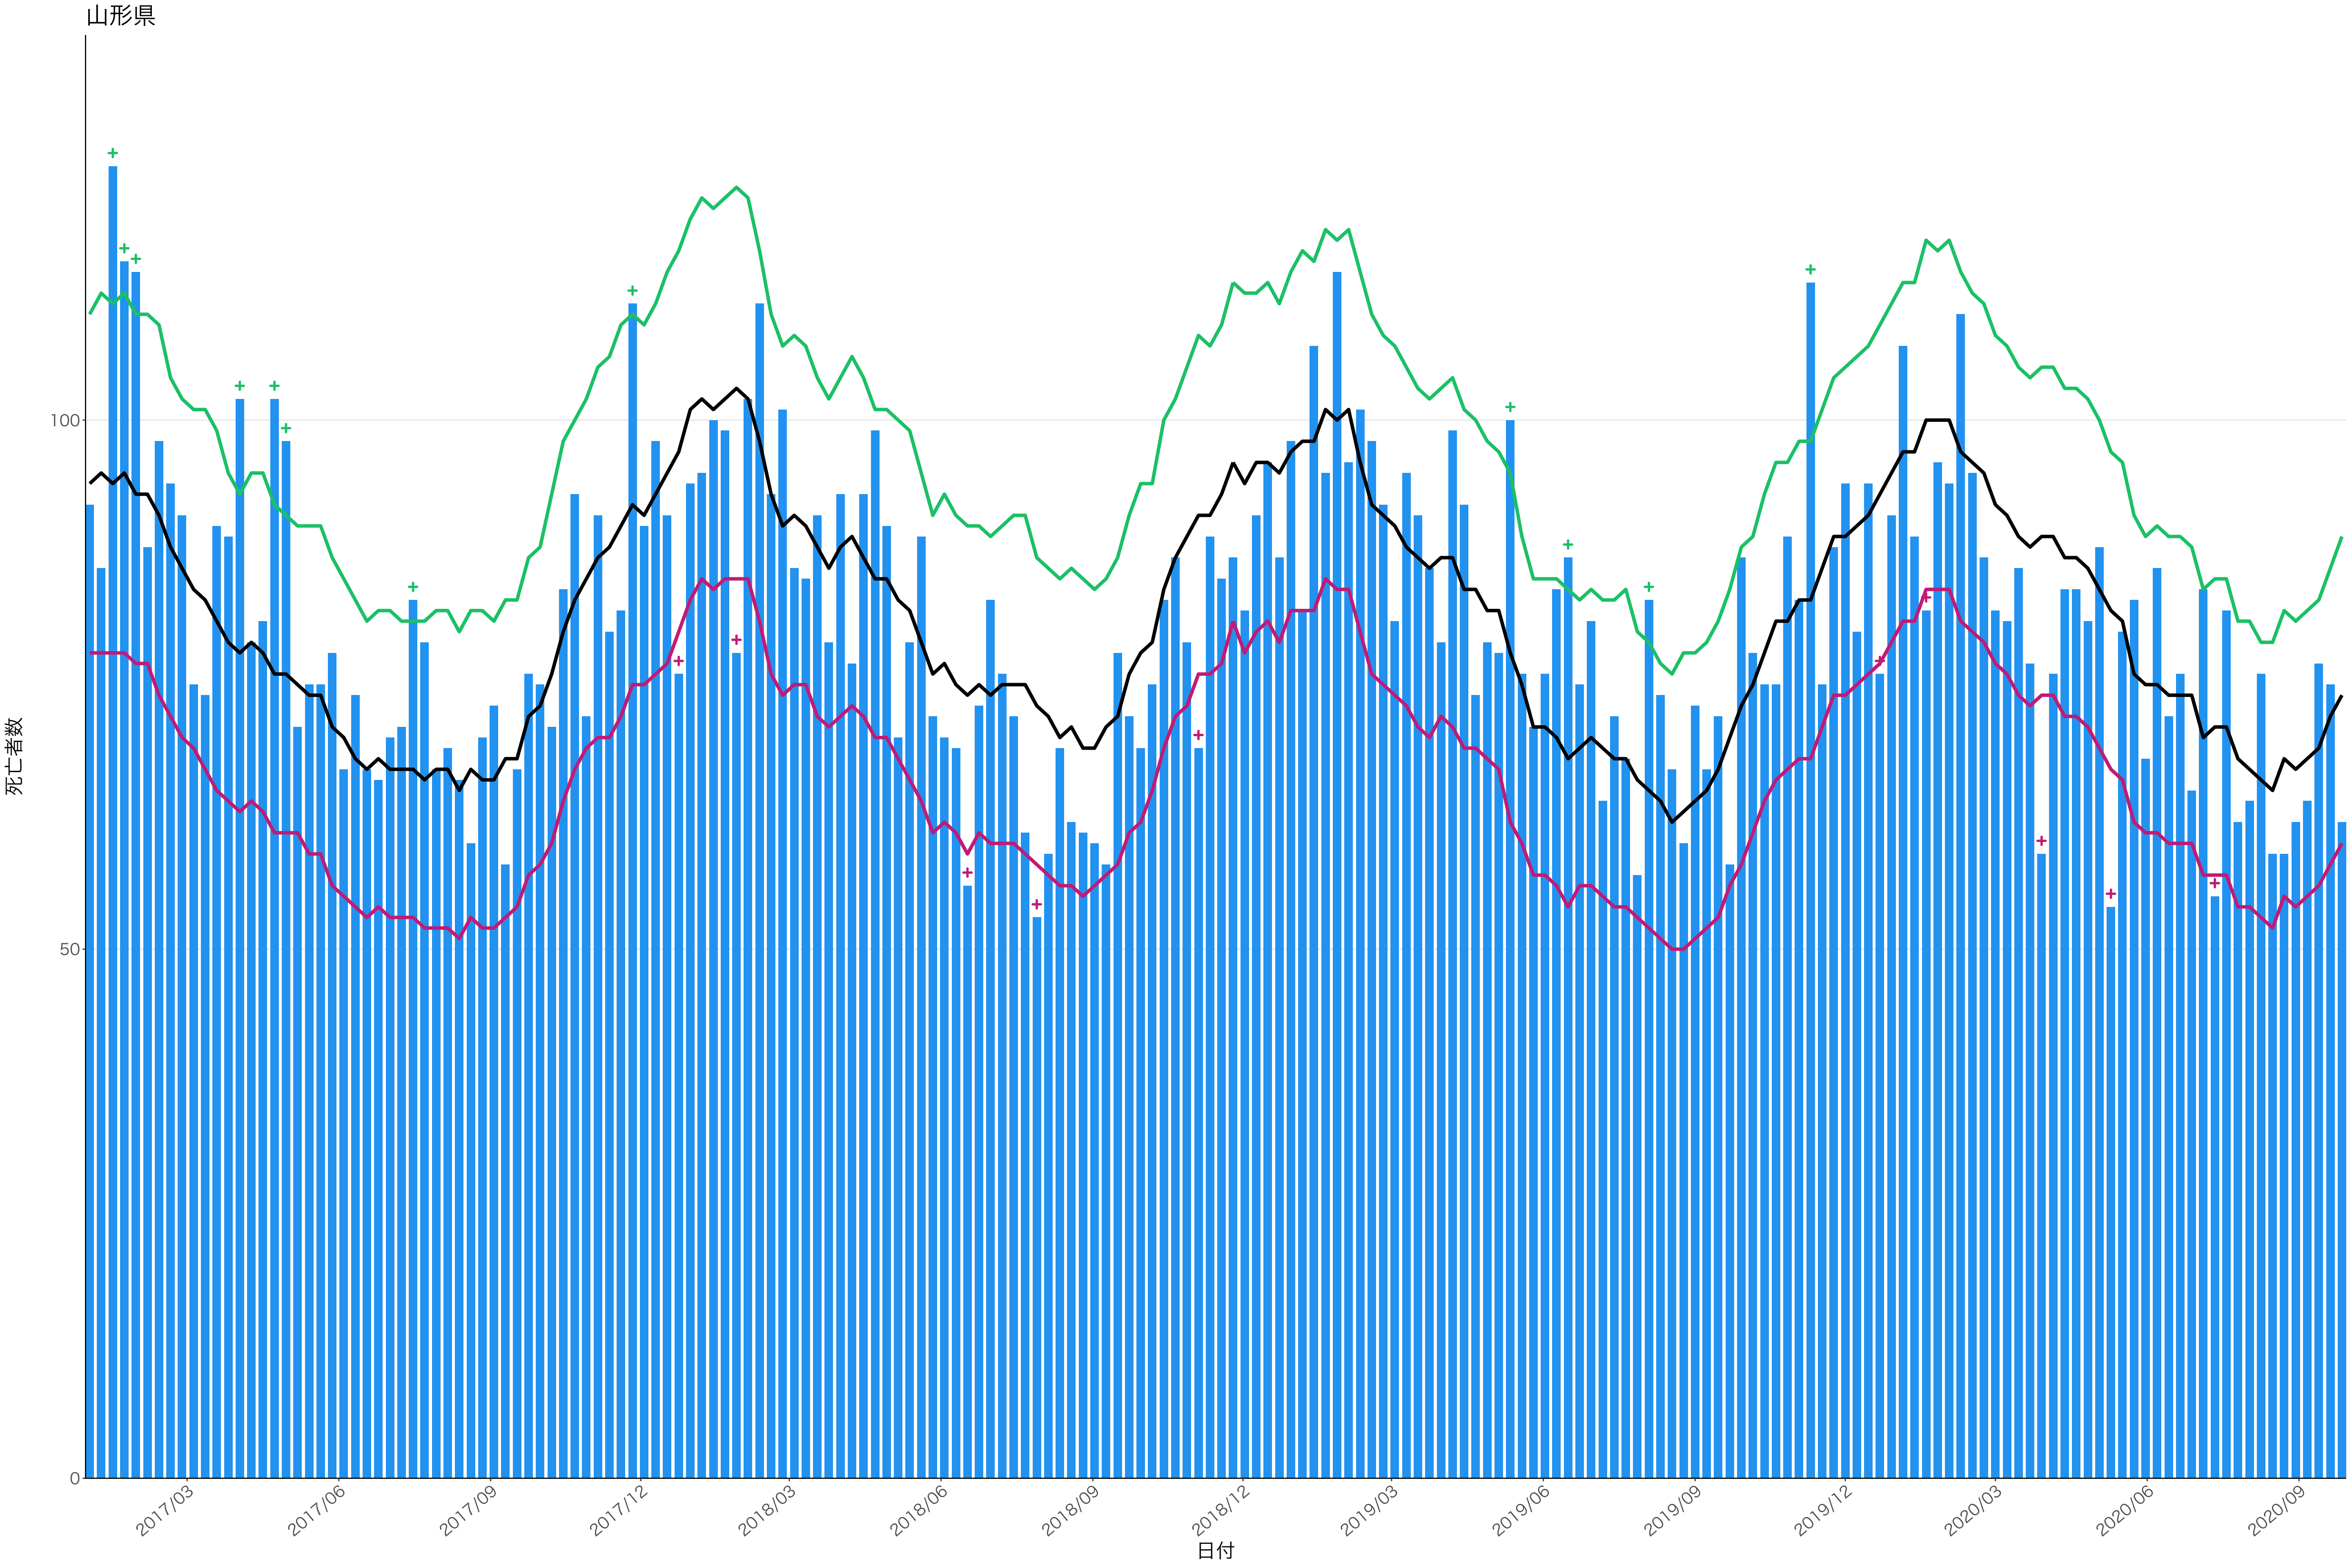

0  
50  
100  
150  
200

2017/03 2017/06 2017/09 2017/12 2018/03 2018/06 2018/09 2018/12 2019/03 2019/06 2019/09 2019/12 2020/03 2020/06 2020/09

日付

0  
20  
40  
60  
80

2017/03 2017/06 2017/09 2017/12 2018/03 2018/06 2018/09 2018/12 2019/03 2019/06 2019/09 2019/12 2020/03 2020/06 2020/09

日付

死亡者数

2017/03 2017/06 2017/09 2017/12 2018/03 2018/06 2018/09 2018/12 2019/03 2019/06 2019/09 2019/12 2020/03 2020/06 2020/09

日付

全国

12000

9000

6000

3000

0

2017/03

2017/06

2017/09

2017/12

2018/03

2018/06

2018/09

2018/12

2019/03

2019/06

2019/09

2019/12

2020/03

2020/06