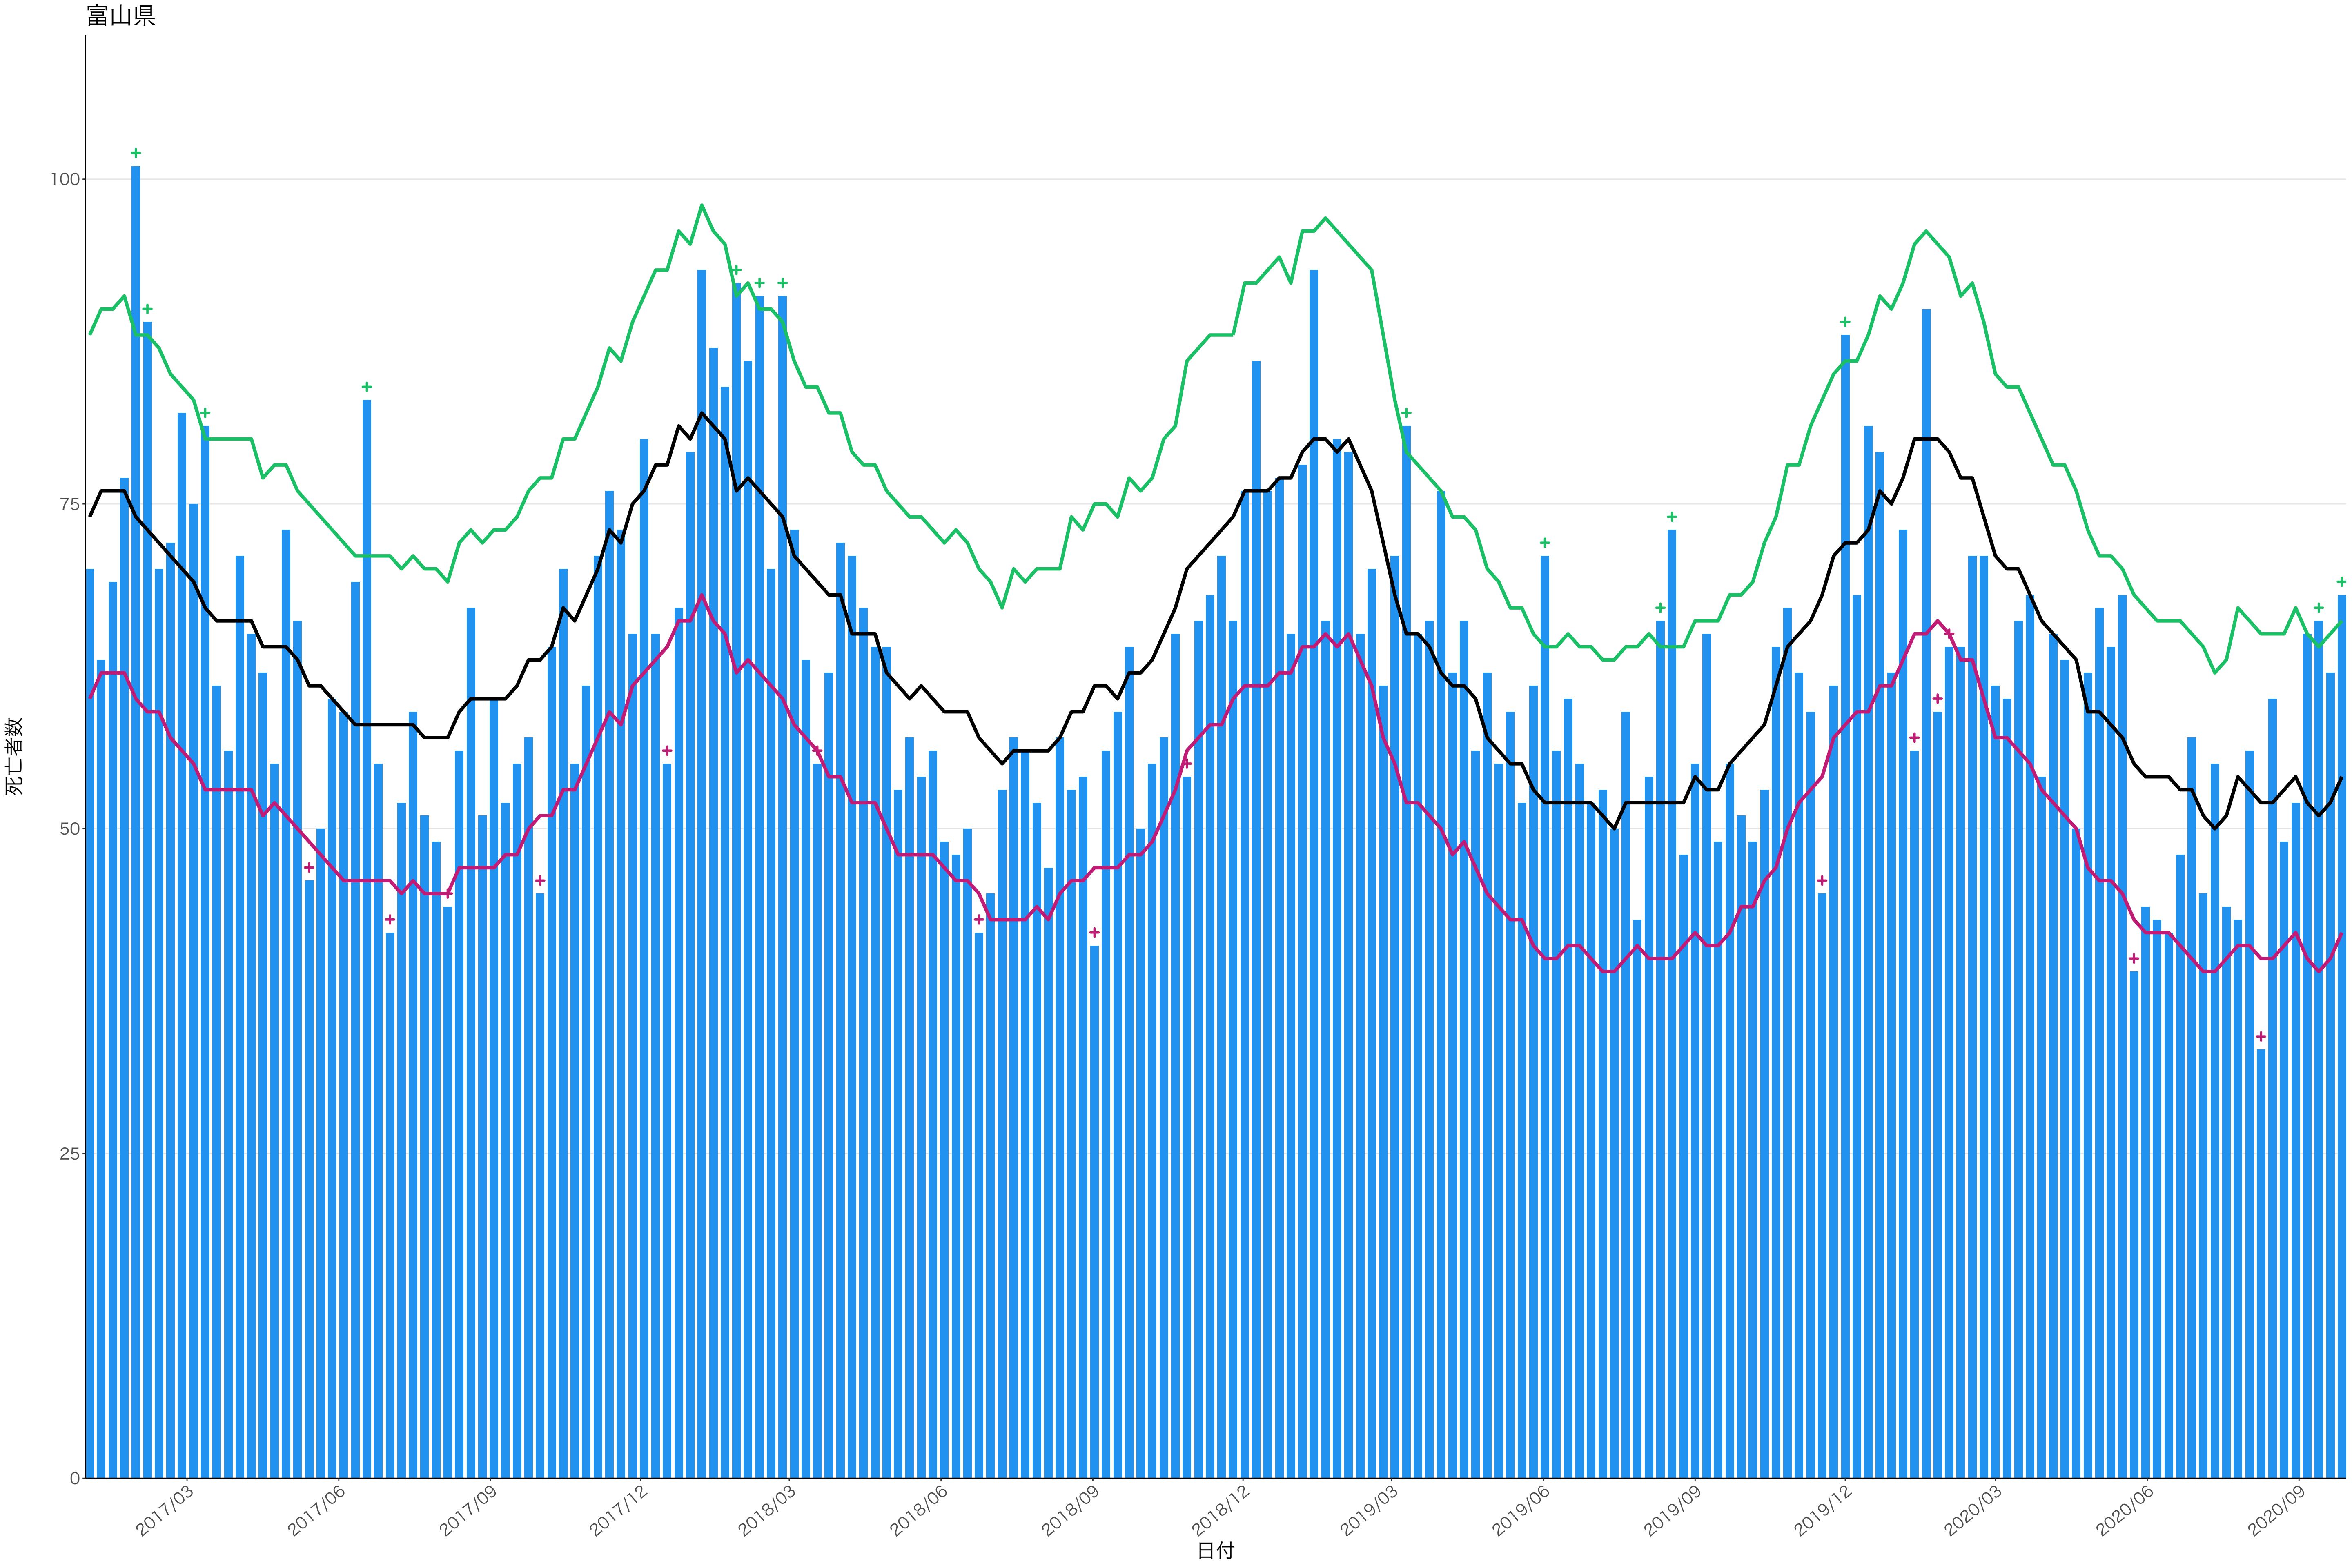

0  
50  
100  
150  
200

2017/03 2017/06 2017/09 2017/12 2018/03 2018/06 2018/09 2018/12 2019/03 2019/06 2019/09 2019/12 2020/03 2020/06 2020/09

日付

0  
20  
40  
60  
80

2017/03 2017/06 2017/09 2017/12 2018/03 2018/06 2018/09 2018/12 2019/03 2019/06 2019/09 2019/12 2020/03 2020/06 2020/09

日付

死亡者数

2017/03 2017/06 2017/09 2017/12 2018/03 2018/06 2018/09 2018/12 2019/03 2019/06 2019/09 2019/12 2020/03 2020/06 2020/09

日付

全国

12000

9000

6000

3000

0

2017/03

2017/06

2017/09

2017/12

2018/03

2018/06

2018/09

2018/12

2019/03

2019/06

2019/09

2019/12

2020/03

2020/06