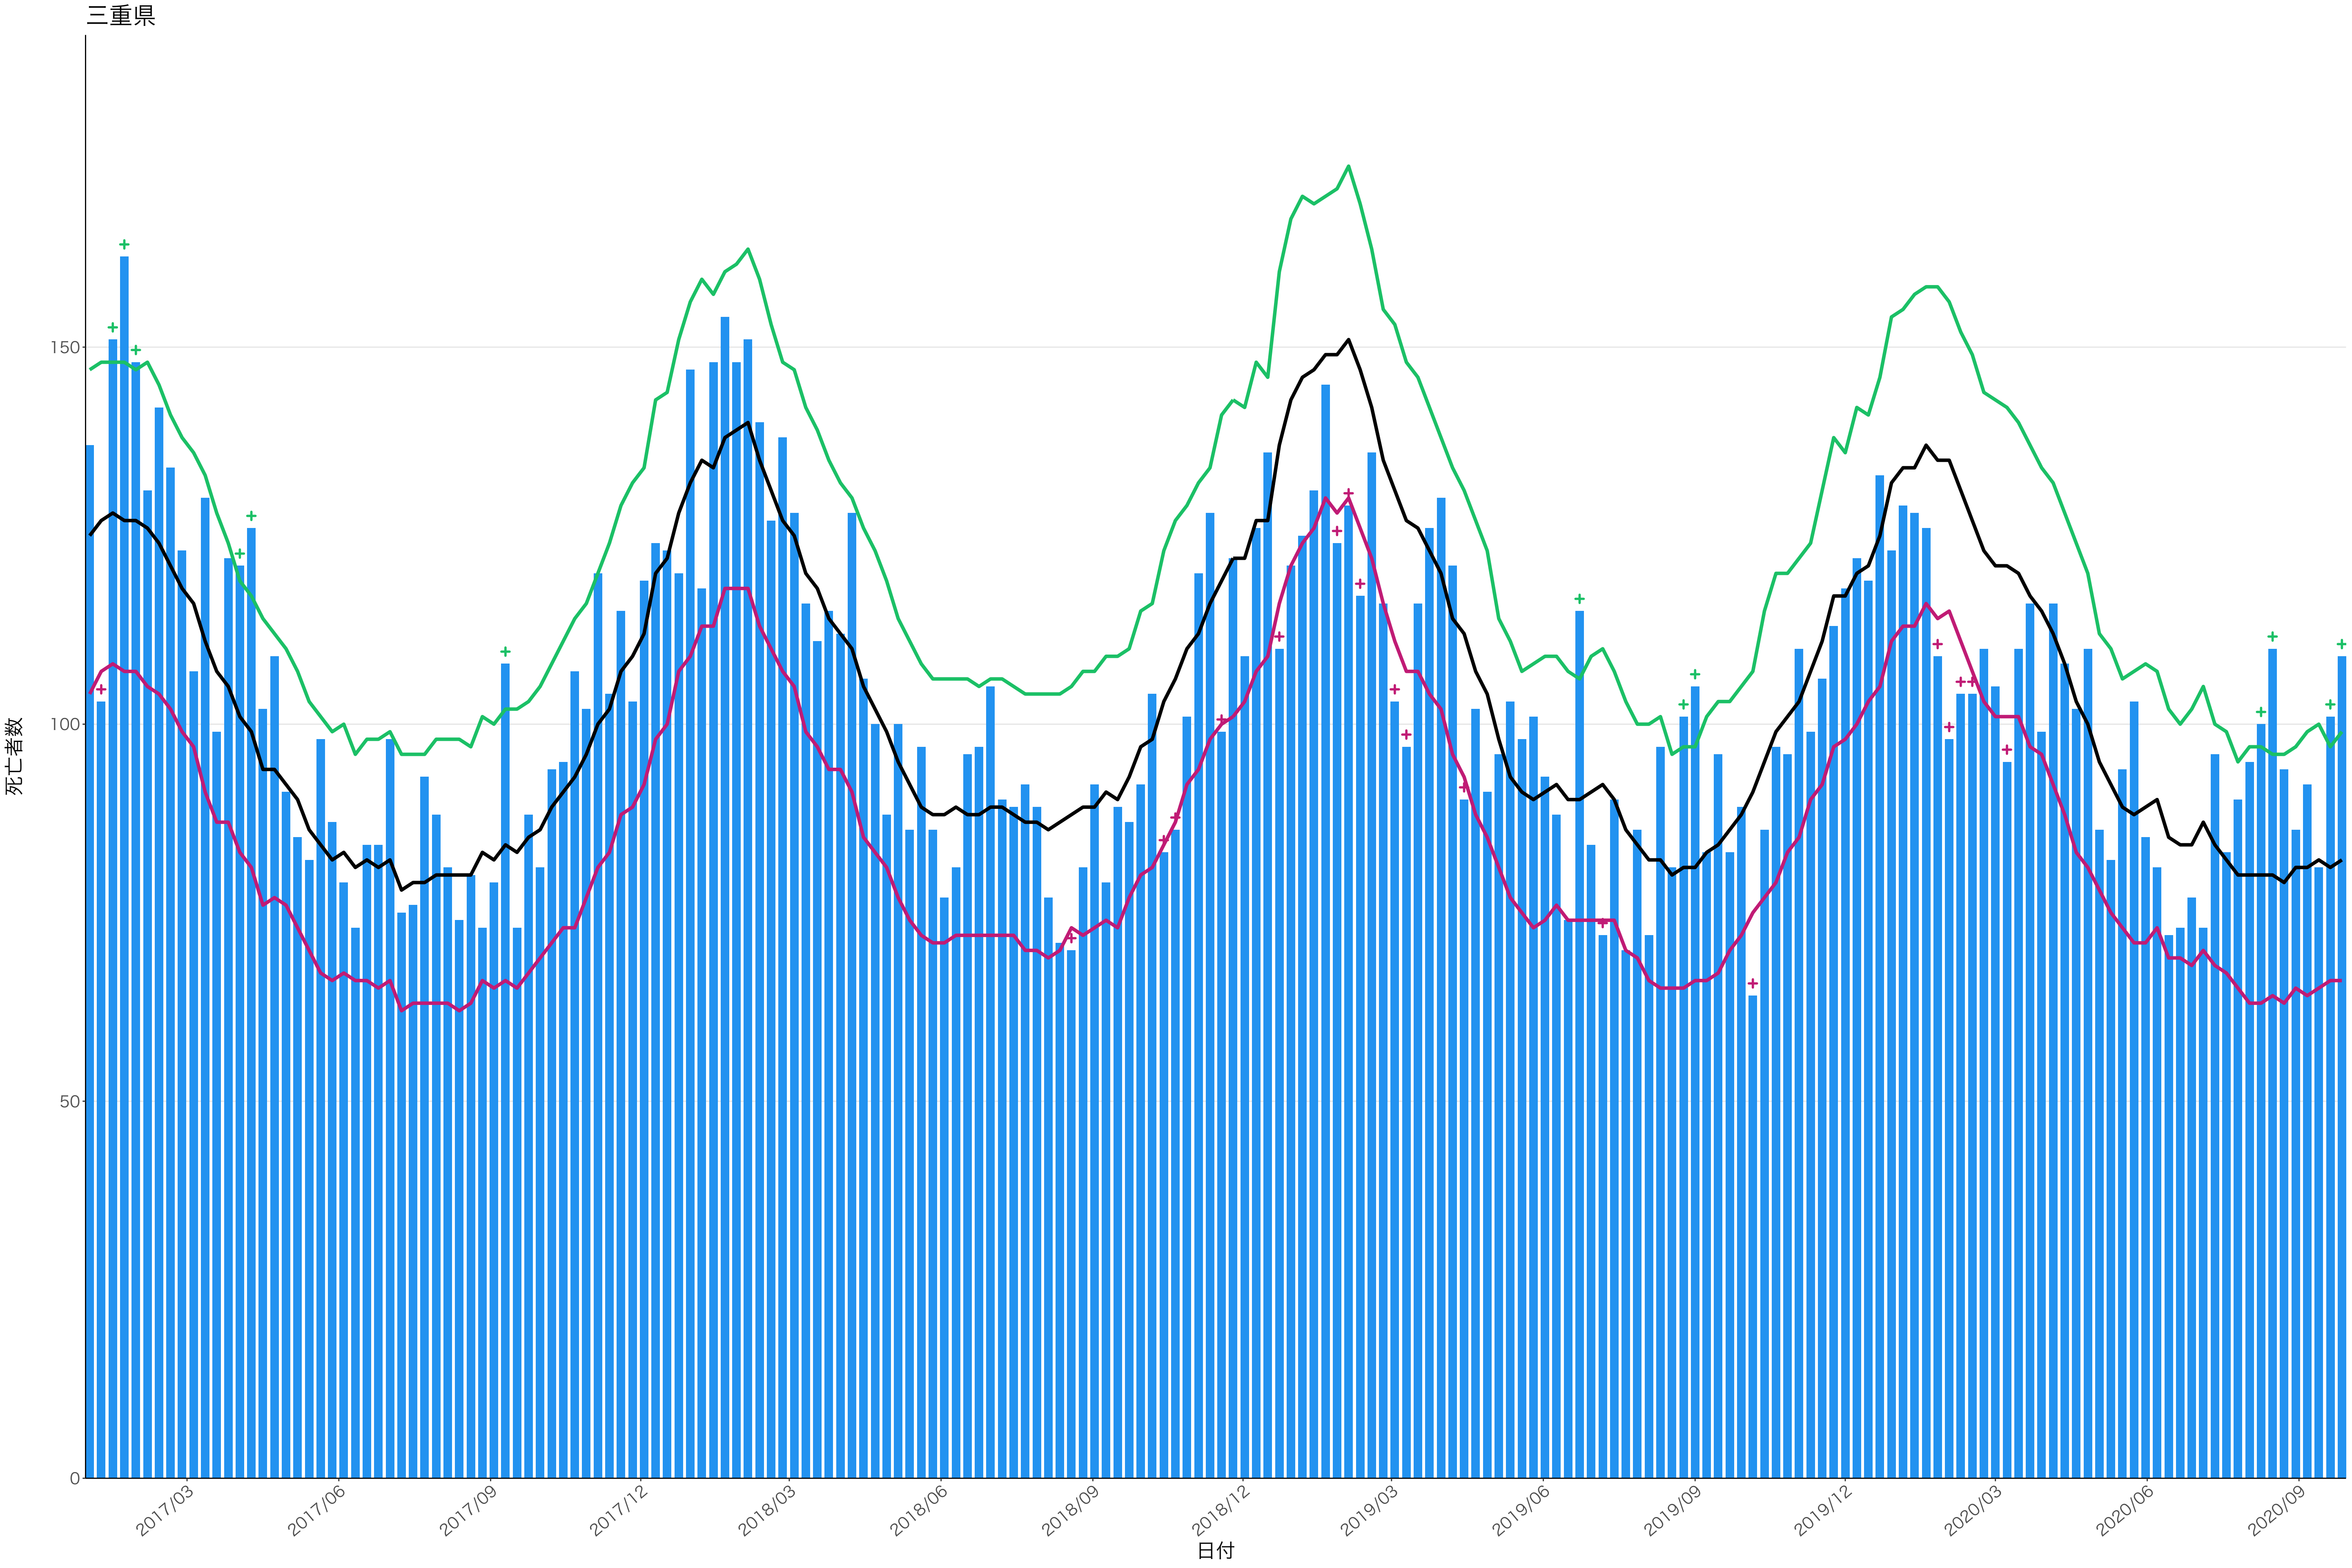

0  
50  
100  
150  
200

2017/03 2017/06 2017/09 2017/12 2018/03 2018/06 2018/09 2018/12 2019/03 2019/06 2019/09 2019/12 2020/03 2020/06 2020/09

日付

0  
20  
40  
60  
80

2017/03 2017/06 2017/09 2017/12 2018/03 2018/06 2018/09 2018/12 2019/03 2019/06 2019/09 2019/12 2020/03 2020/06 2020/09

日付

死亡者数

2017/03 2017/06 2017/09 2017/12 2018/03 2018/06 2018/09 2018/12 2019/03 2019/06 2019/09 2019/12 2020/03 2020/06 2020/09

日付

全国

12000

9000

6000

2018/09

2018/12

2019/03

2019/06

2019/09

2019/12

2020/03

2020/06

2020/09

日付

死亡者数