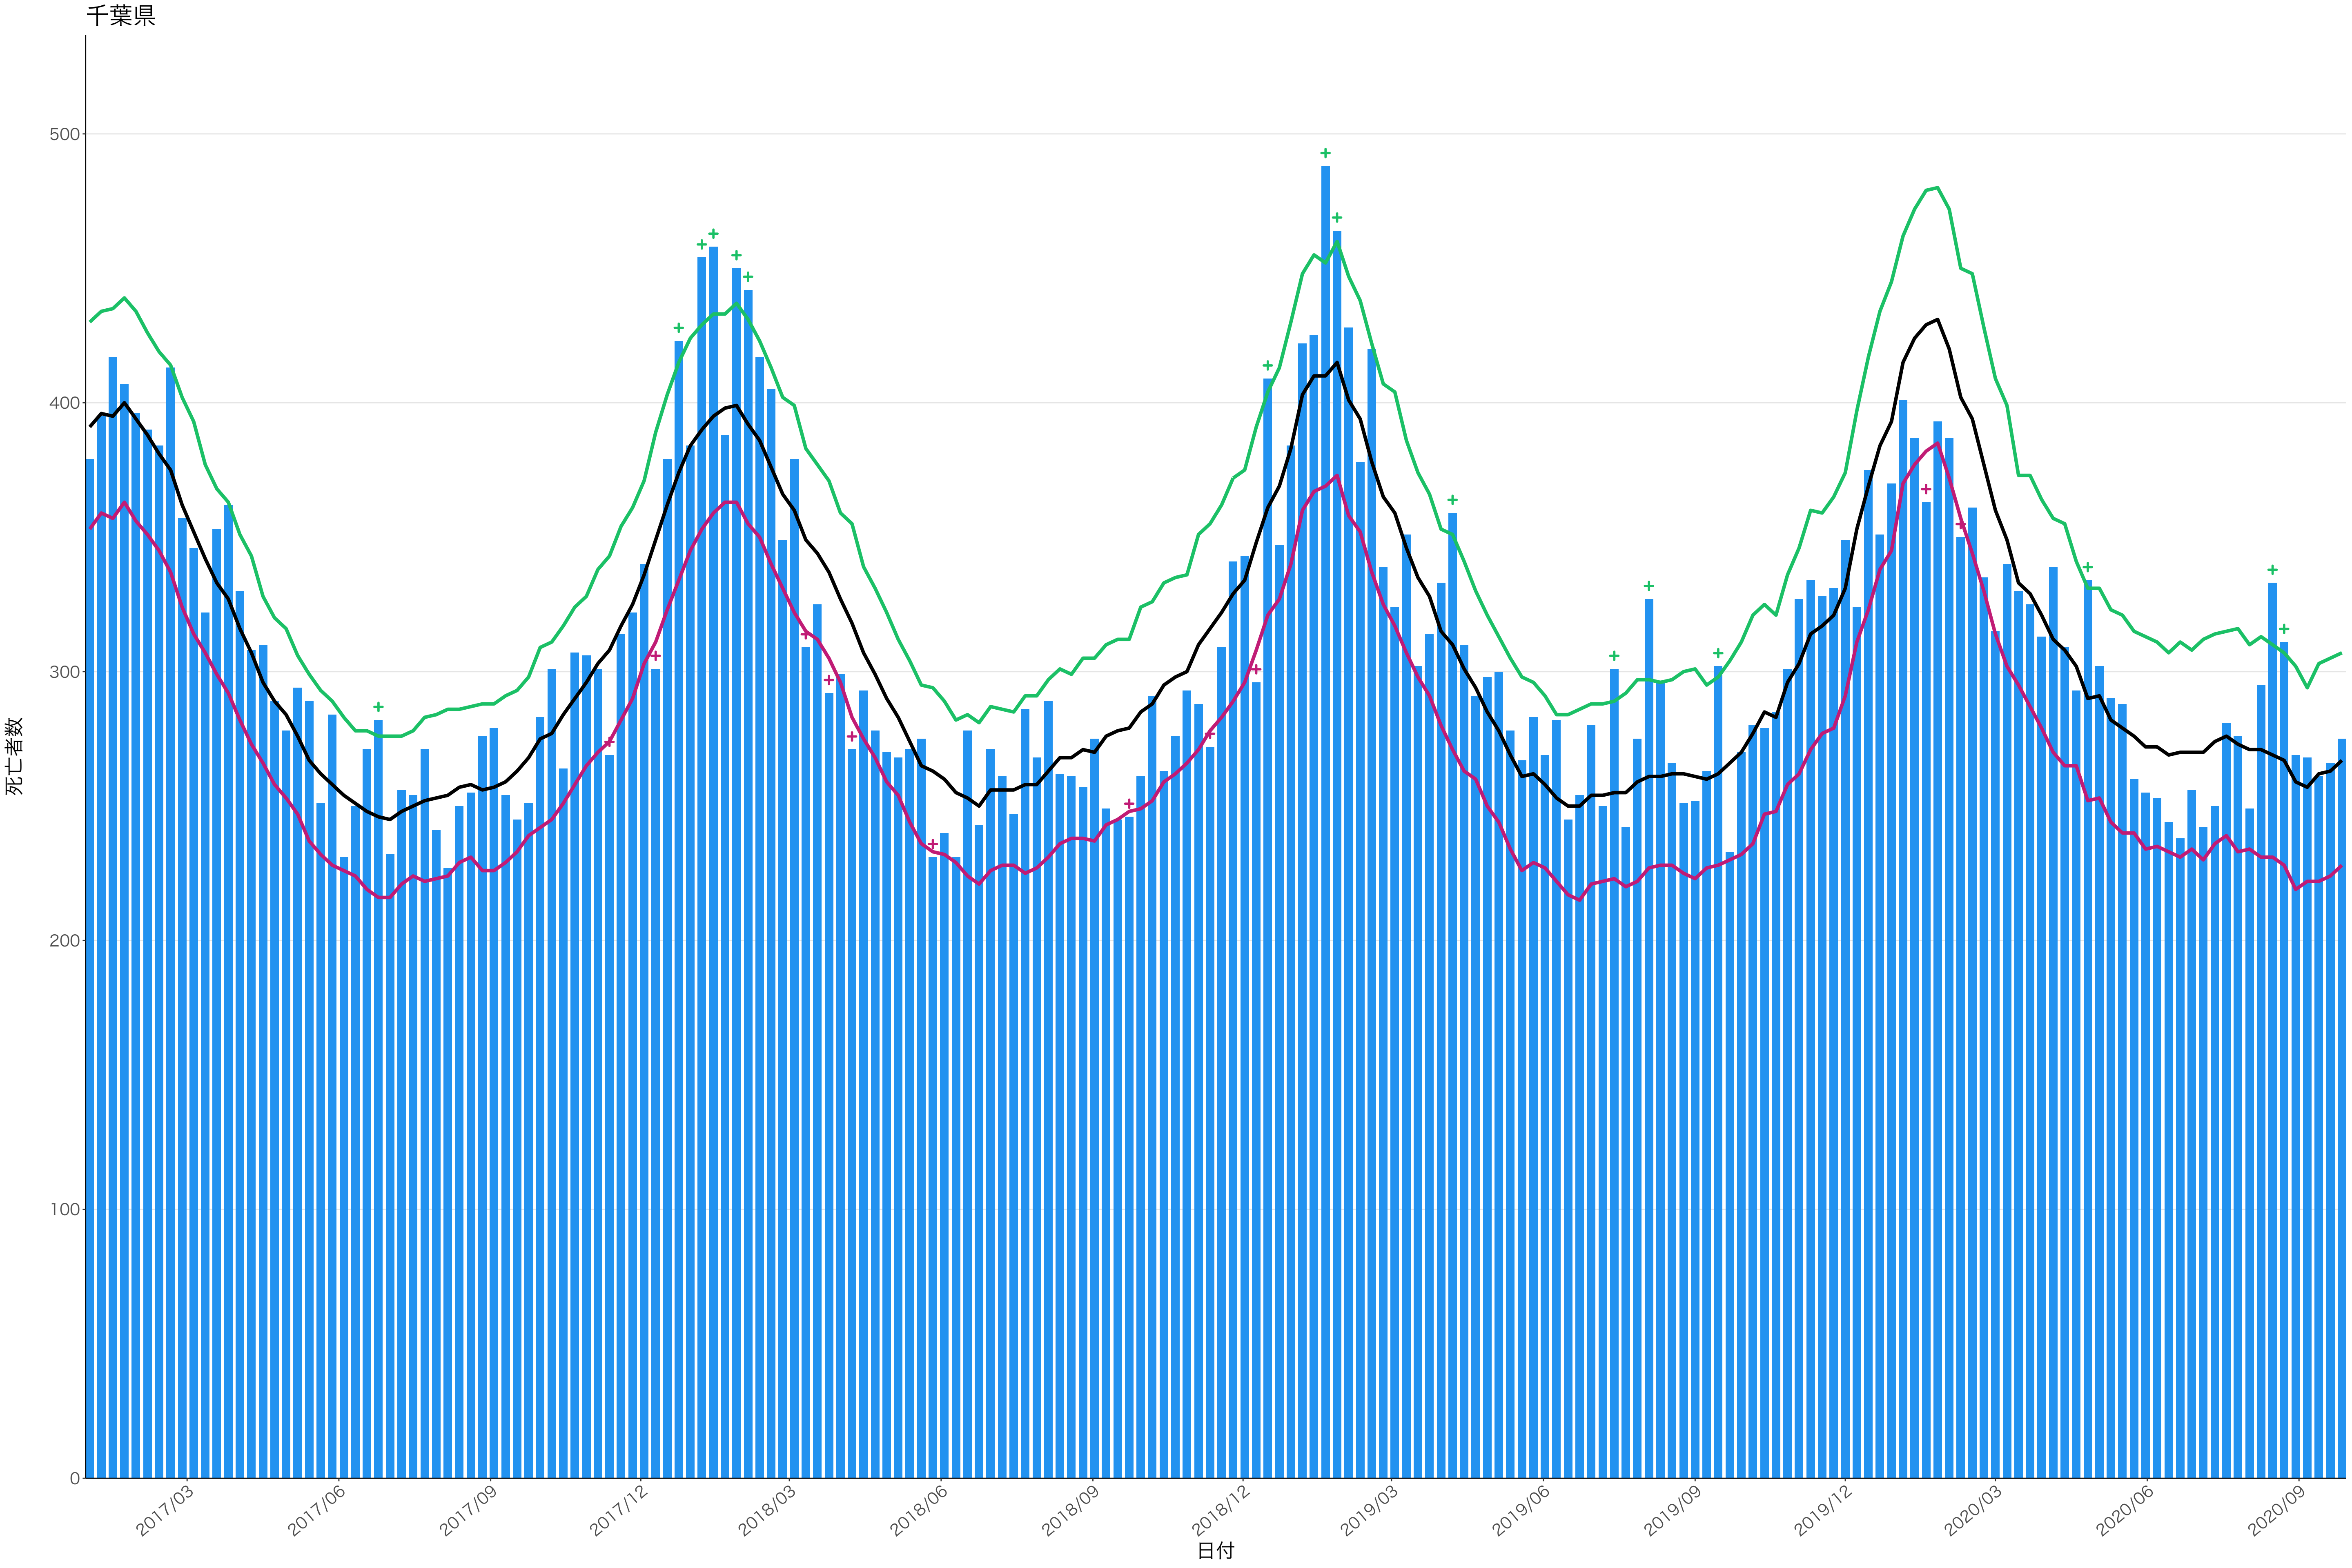

0  
50  
100  
150  
200

2017/03 2017/06 2017/09 2017/12 2018/03 2018/06 2018/09 2018/12 2019/03 2019/06 2019/09 2019/12 2020/03 2020/06 2020/09

日付

0  
20  
40  
60  
80

2017/03 2017/06 2017/09 2017/12 2018/03 2018/06 2018/09 2018/12 2019/03 2019/06 2019/09 2019/12 2020/03 2020/06 2020/09

日付

死亡者数

2017/03 2017/06 2017/09 2017/12 2018/03 2018/06 2018/09 2018/12 2019/03 2019/06 2019/09 2019/12 2020/03 2020/06 2020/09

日付

全国

12000

9000

6000

2018/09

2018/12

2019/03

2019/06

2019/09

2019/12

2020/03

2020/06

2020/09

日付

死亡者数