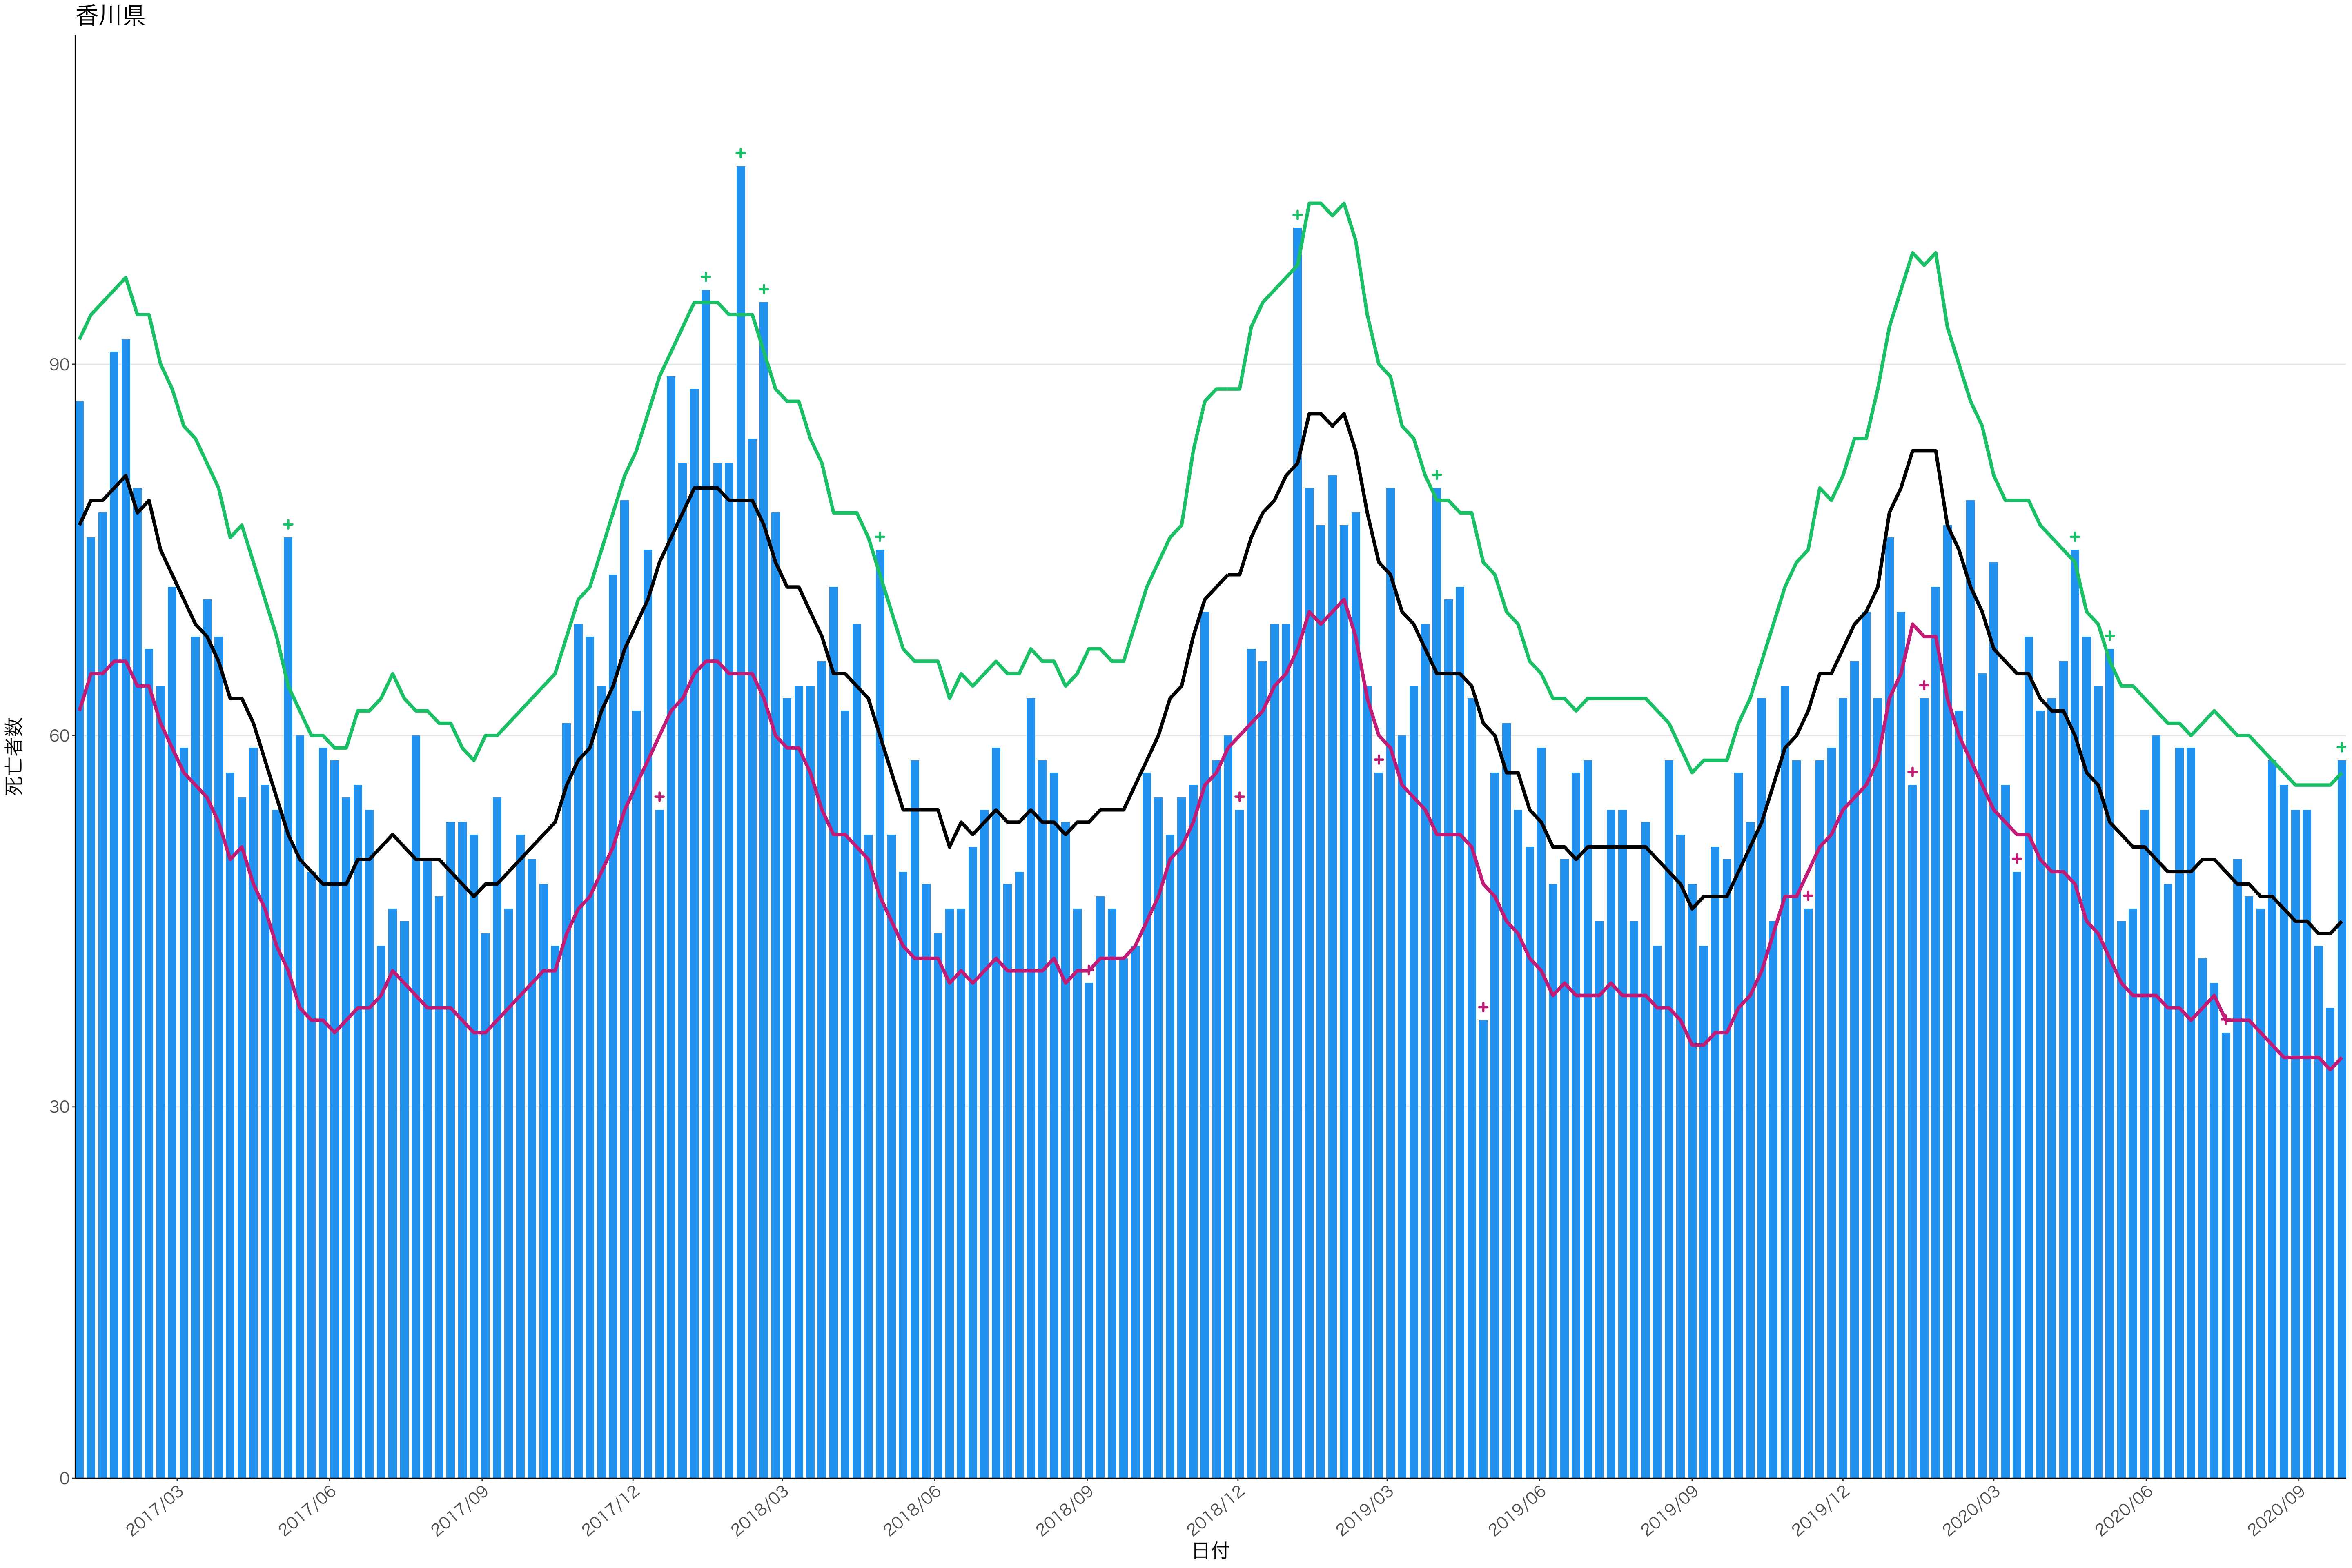

0  
50  
100  
150  
200

2017/03 2017/06 2017/09 2017/12 2018/03 2018/06 2018/09 2018/12 2019/03 2019/06 2019/09 2019/12 2020/03 2020/06 2020/09

日付

0  
20  
40  
60  
80

2017/03 2017/06 2017/09 2017/12 2018/03 2018/06 2018/09 2018/12 2019/03 2019/06 2019/09 2019/12 2020/03 2020/06 2020/09

日付

死亡者数

2017/03 2017/06 2017/09 2017/12 2018/03 2018/06 2018/09 2018/12 2019/03 2019/06 2019/09 2019/12 2020/03 2020/06 2020/09

日付

全国

12000

9000

6000

3000

0

2017/03

2017/06

2017/09

2017/12

2018/03

2018/06

2018/09

2018/12

2019/03

2019/06

2019/09

2019/12

2020/03

2020/06