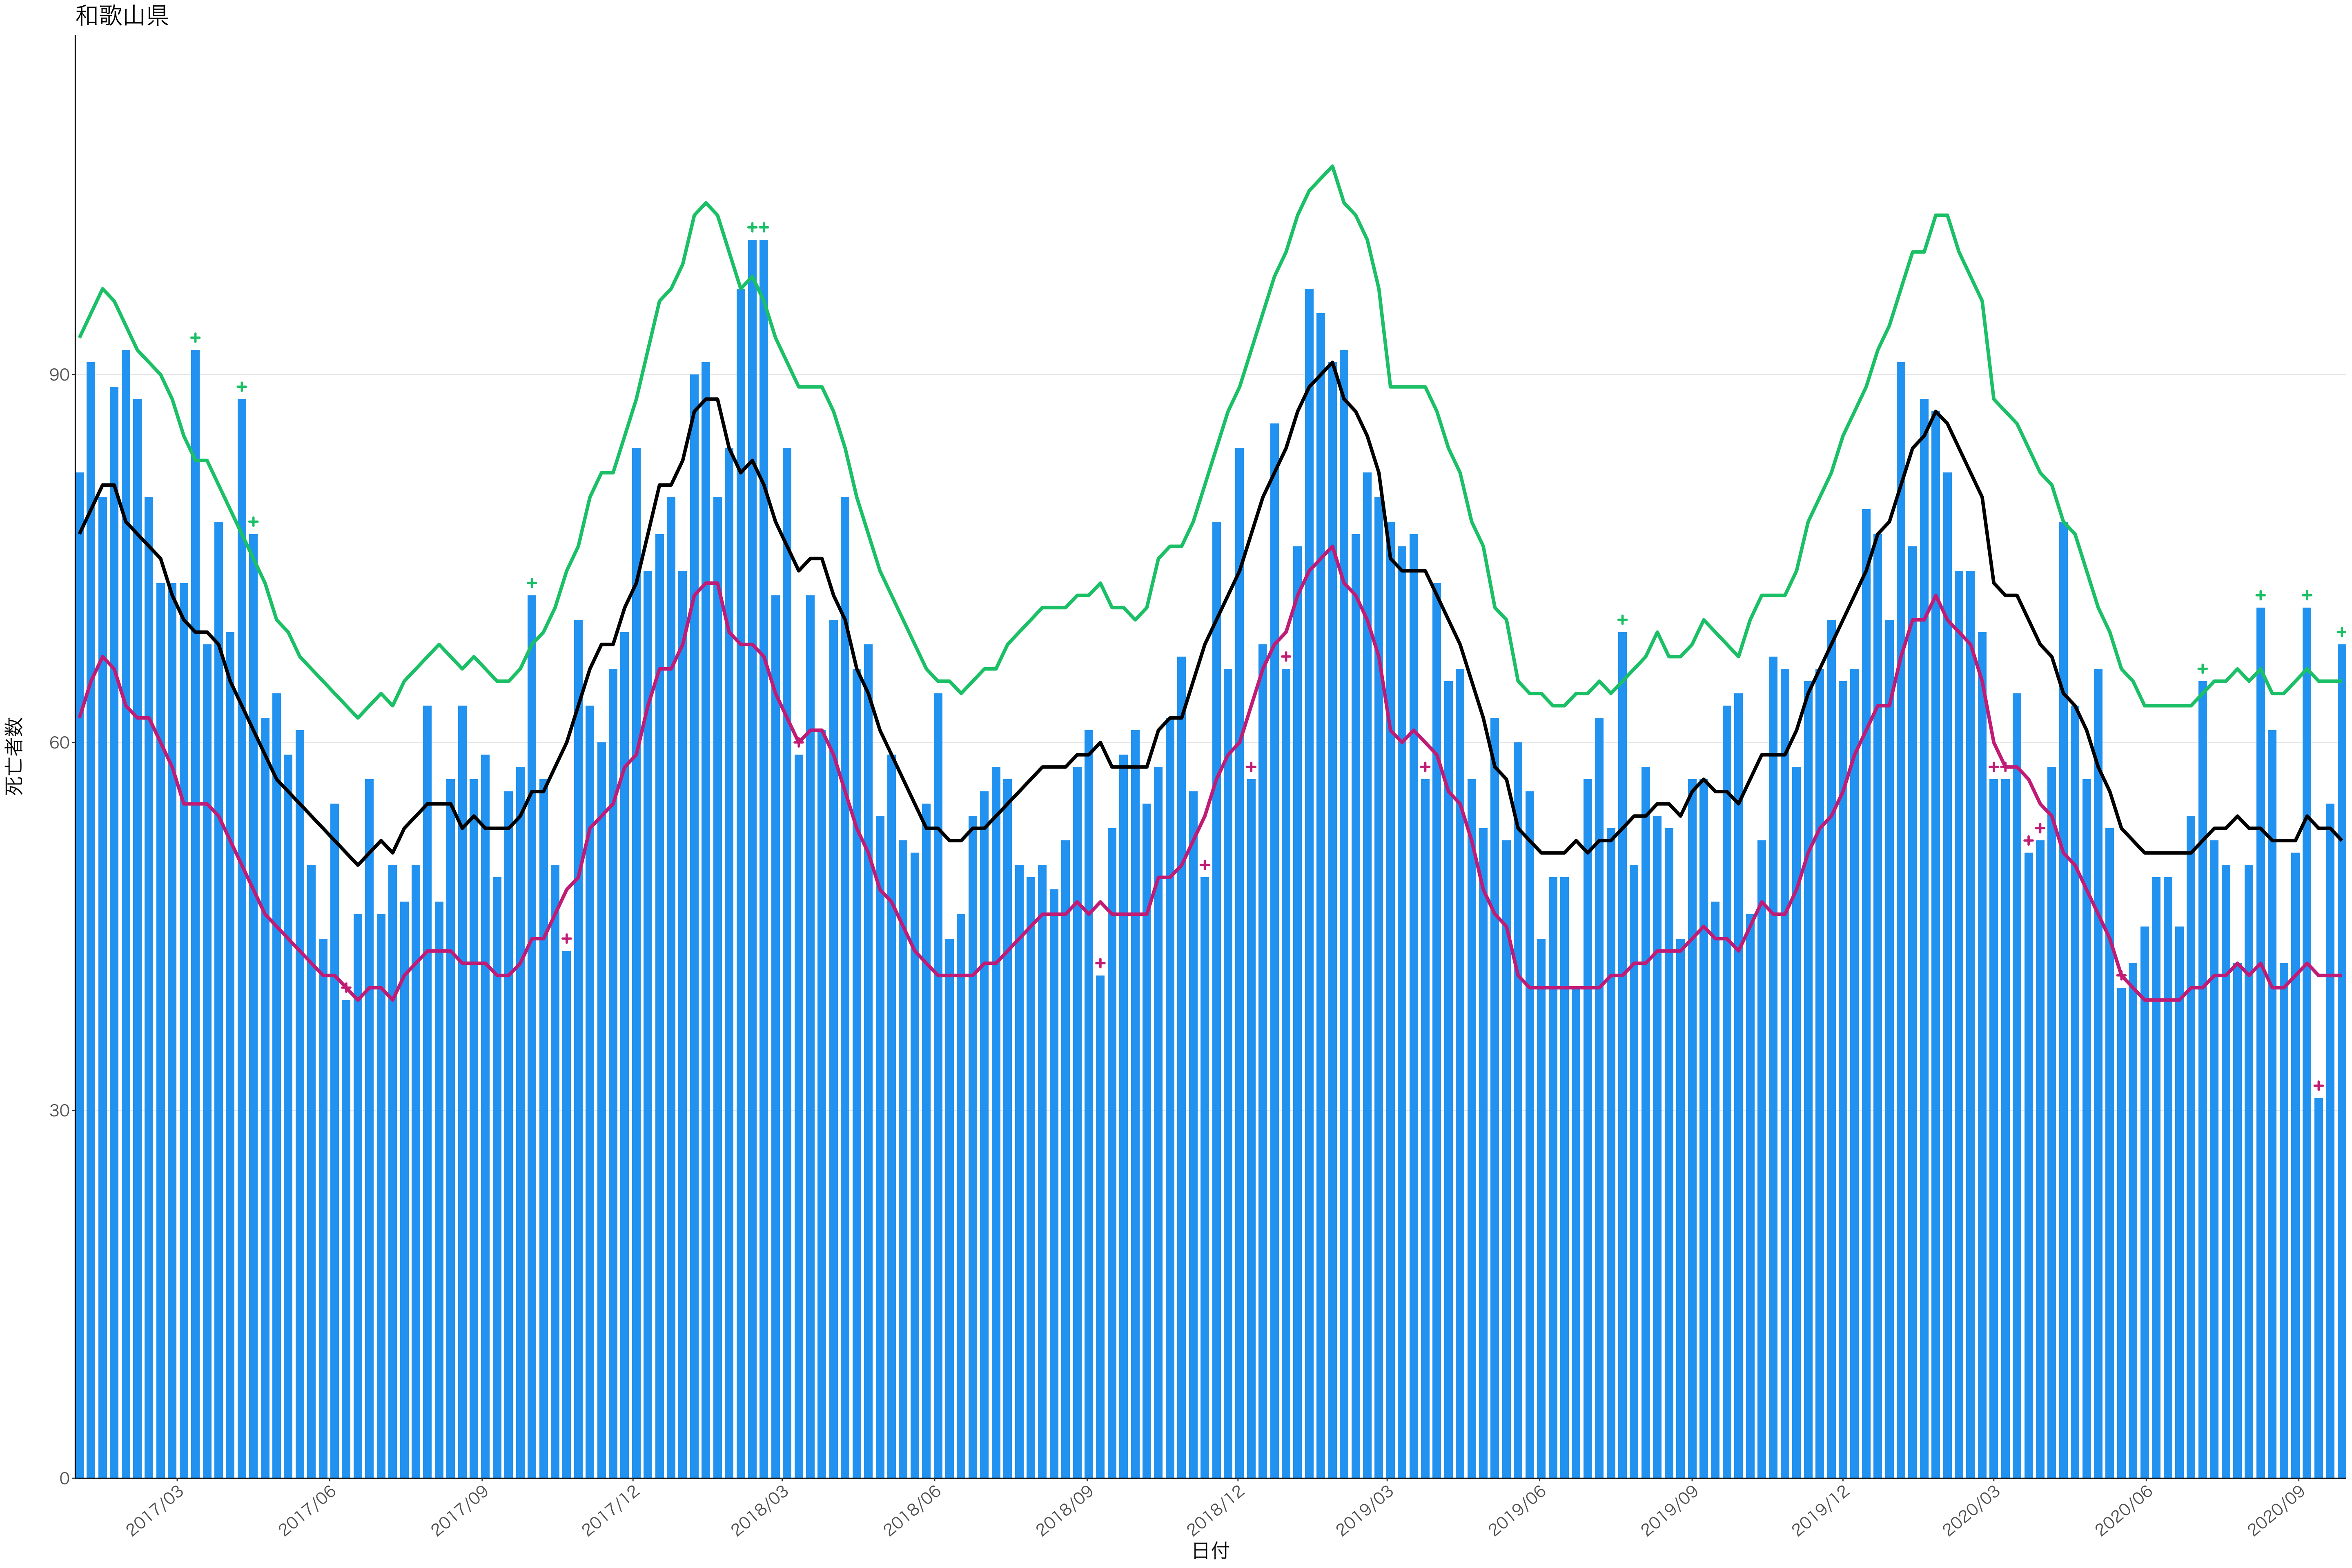

0  
50  
100  
150  
200

2017/03 2017/06 2017/09 2017/12 2018/03 2018/06 2018/09 2018/12 2019/03 2019/06 2019/09 2019/12 2020/03 2020/06 2020/09

日付

0  
20  
40  
60  
80

2017/03 2017/06 2017/09 2017/12 2018/03 2018/06 2018/09 2018/12 2019/03 2019/06 2019/09 2019/12 2020/03 2020/06 2020/09

日付

死亡者数

2017/03 2017/06 2017/09 2017/12 2018/03 2018/06 2018/09 2018/12 2019/03 2019/06 2019/09 2019/12 2020/03 2020/06 2020/09

日付

全国

12000

9000

6000

3000

0

2017/03

2017/06

2017/09

2017/12

2018/03

2018/06

2018/09

2018/12

2019/03

2019/06

2019/09

2019/12

2020/03

2020/06