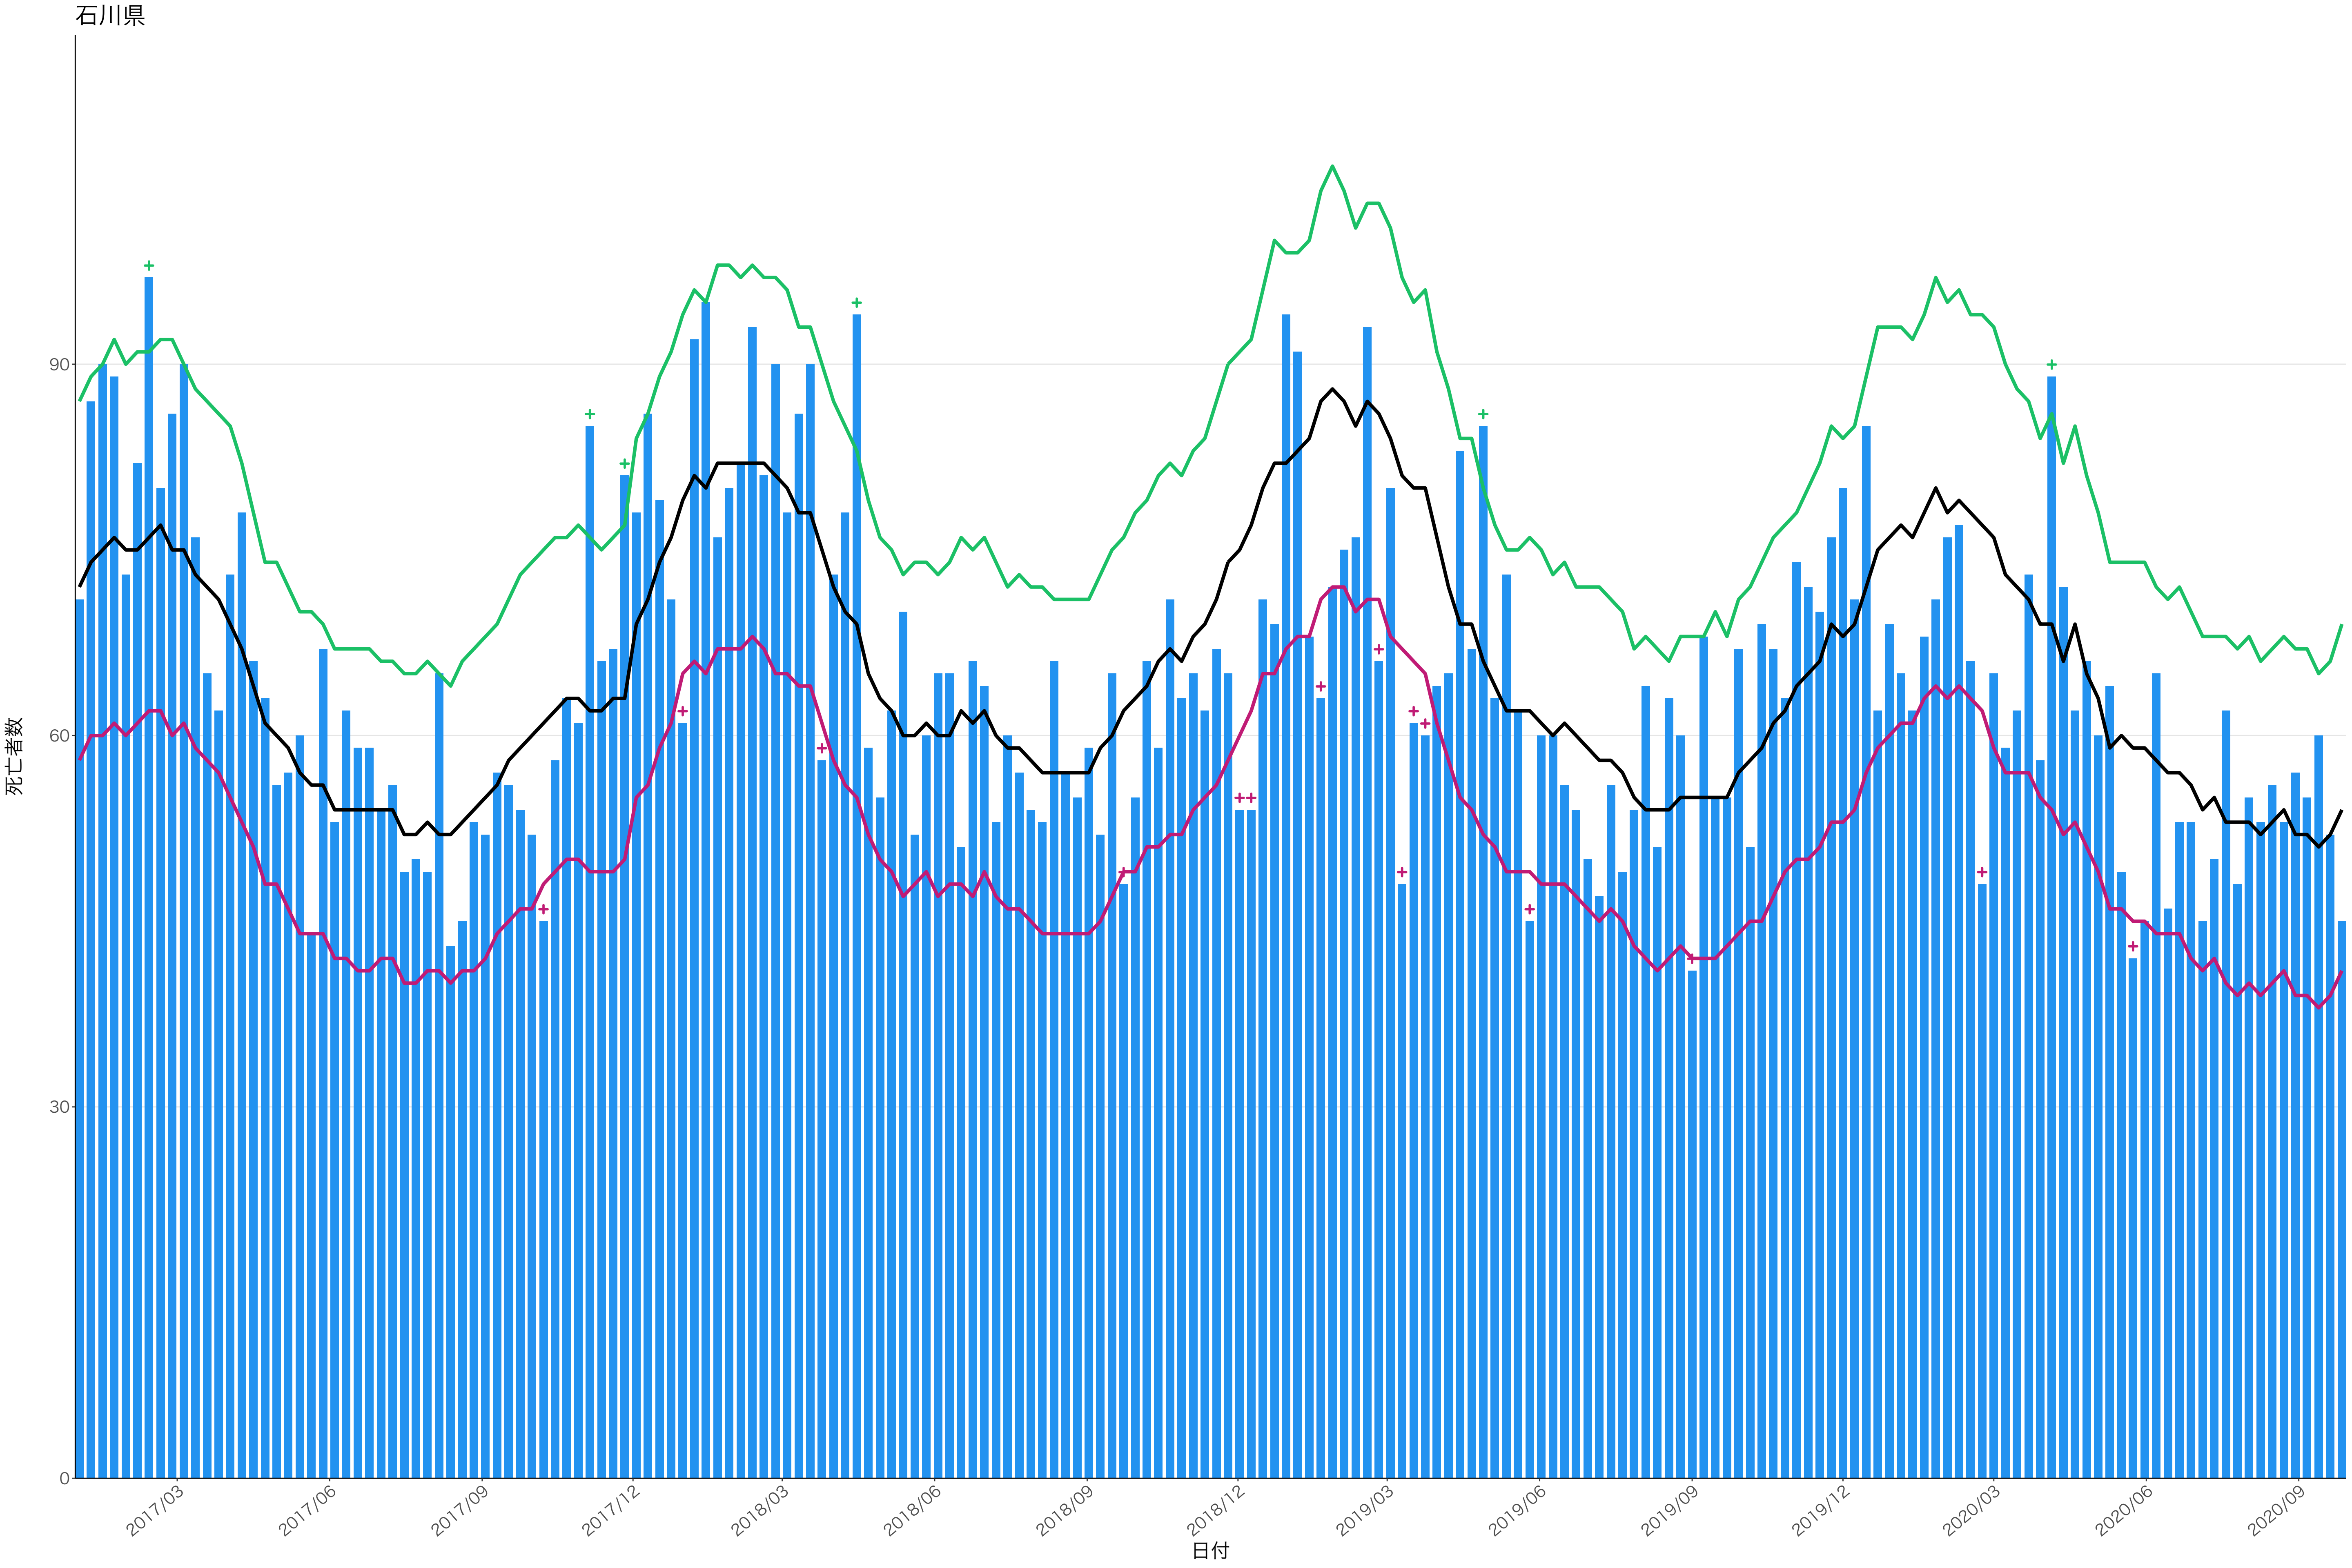

0  
50  
100  
150  
200

2017/03 2017/06 2017/09 2017/12 2018/03 2018/06 2018/09 2018/12 2019/03 2019/06 2019/09 2019/12 2020/03 2020/06 2020/09

日付

0  
20  
40  
60  
80

2017/03 2017/06 2017/09 2017/12 2018/03 2018/06 2018/09 2018/12 2019/03 2019/06 2019/09 2019/12 2020/03 2020/06 2020/09

日付

死亡者数

2017/03 2017/06 2017/09 2017/12 2018/03 2018/06 2018/09 2018/12 2019/03 2019/06 2019/09 2019/12 2020/03 2020/06 2020/09

日付

全国

12000

9000

6000

3000

0

2017/03

2017/06

2017/09

2017/12

2018/03

2018/06

2018/09

2018/12

2019/03

2019/06

2019/09

2019/12

2020/03

2020/06