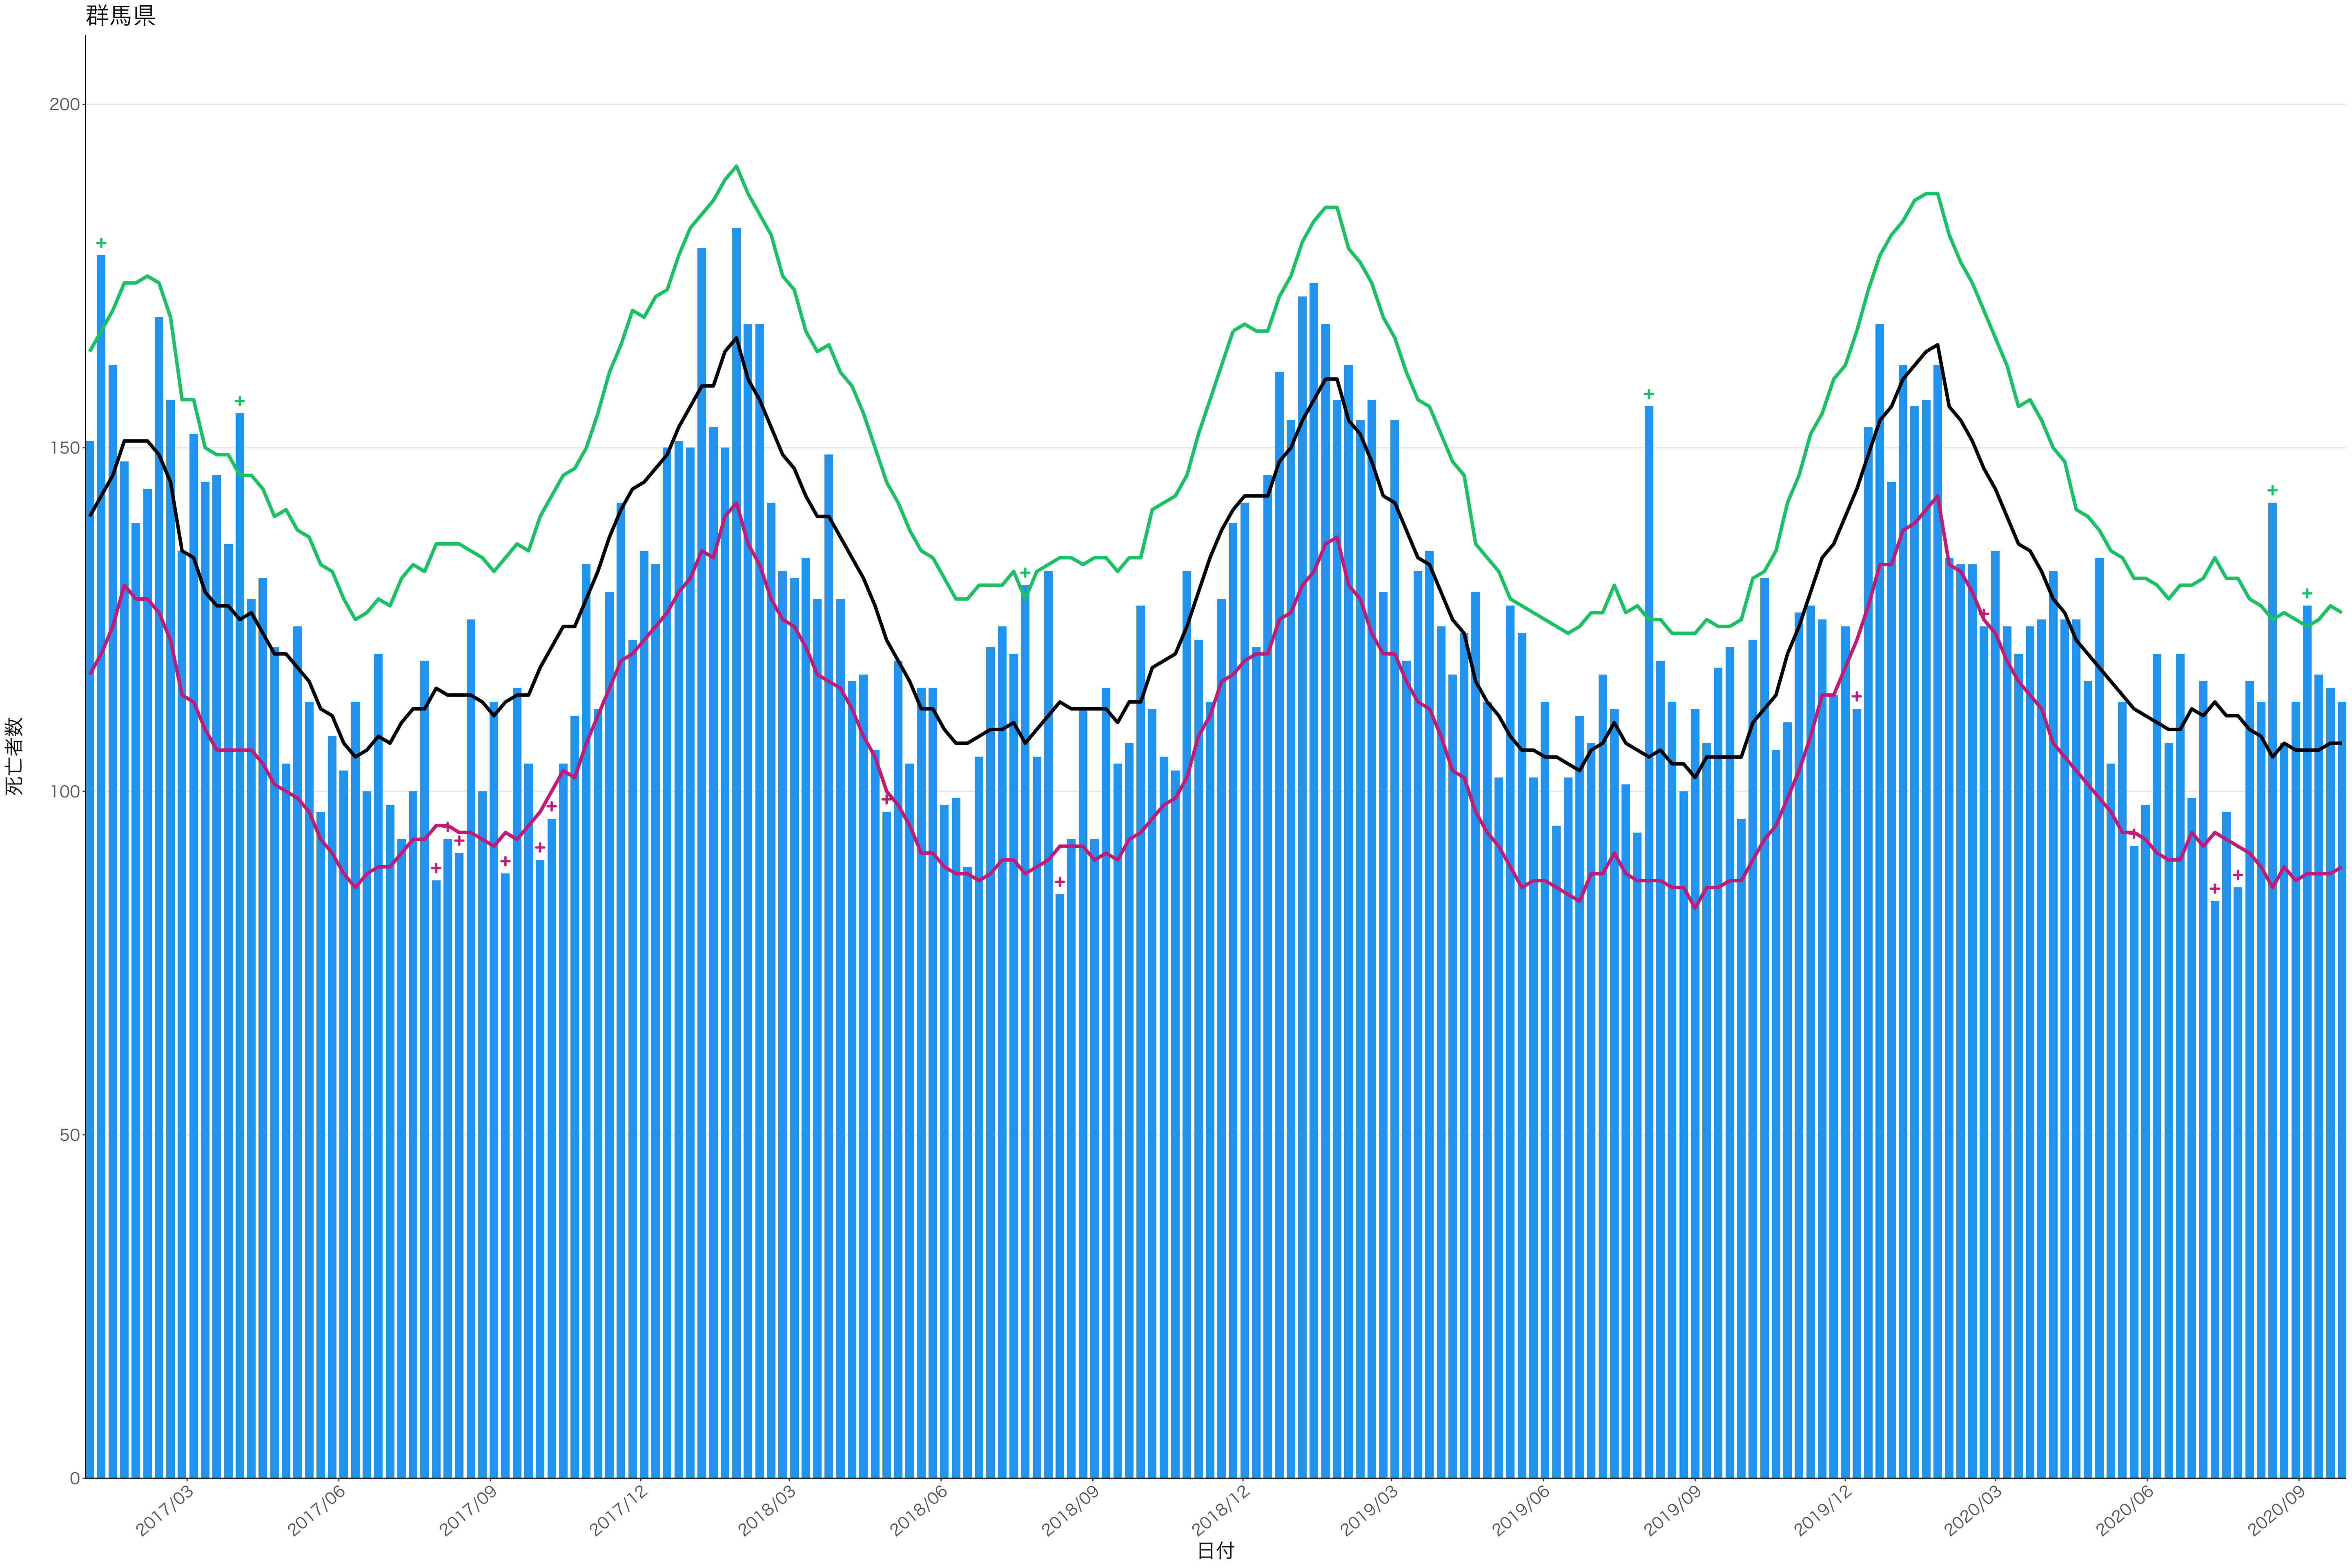

0  
50  
100  
150  
200

2017/03 2017/06 2017/09 2017/12 2018/03 2018/06 2018/09 2018/12 2019/03 2019/06 2019/09 2019/12 2020/03 2020/06 2020/09

日付

0  
20  
40  
60  
80

2017/03 2017/06 2017/09 2017/12 2018/03 2018/06 2018/09 2018/12 2019/03 2019/06 2019/09 2019/12 2020/03 2020/06 2020/09

日付

死亡者数

2017/03 2017/06 2017/09 2017/12 2018/03 2018/06 2018/09 2018/12 2019/03 2019/06 2019/09 2019/12 2020/03 2020/06 2020/09

日付

全国

12000

9000

6000

2018/09

2018/12

2019/03

2019/06

2019/09

2019/12

2020/03

2020/06

2020/09

日付

死亡者数