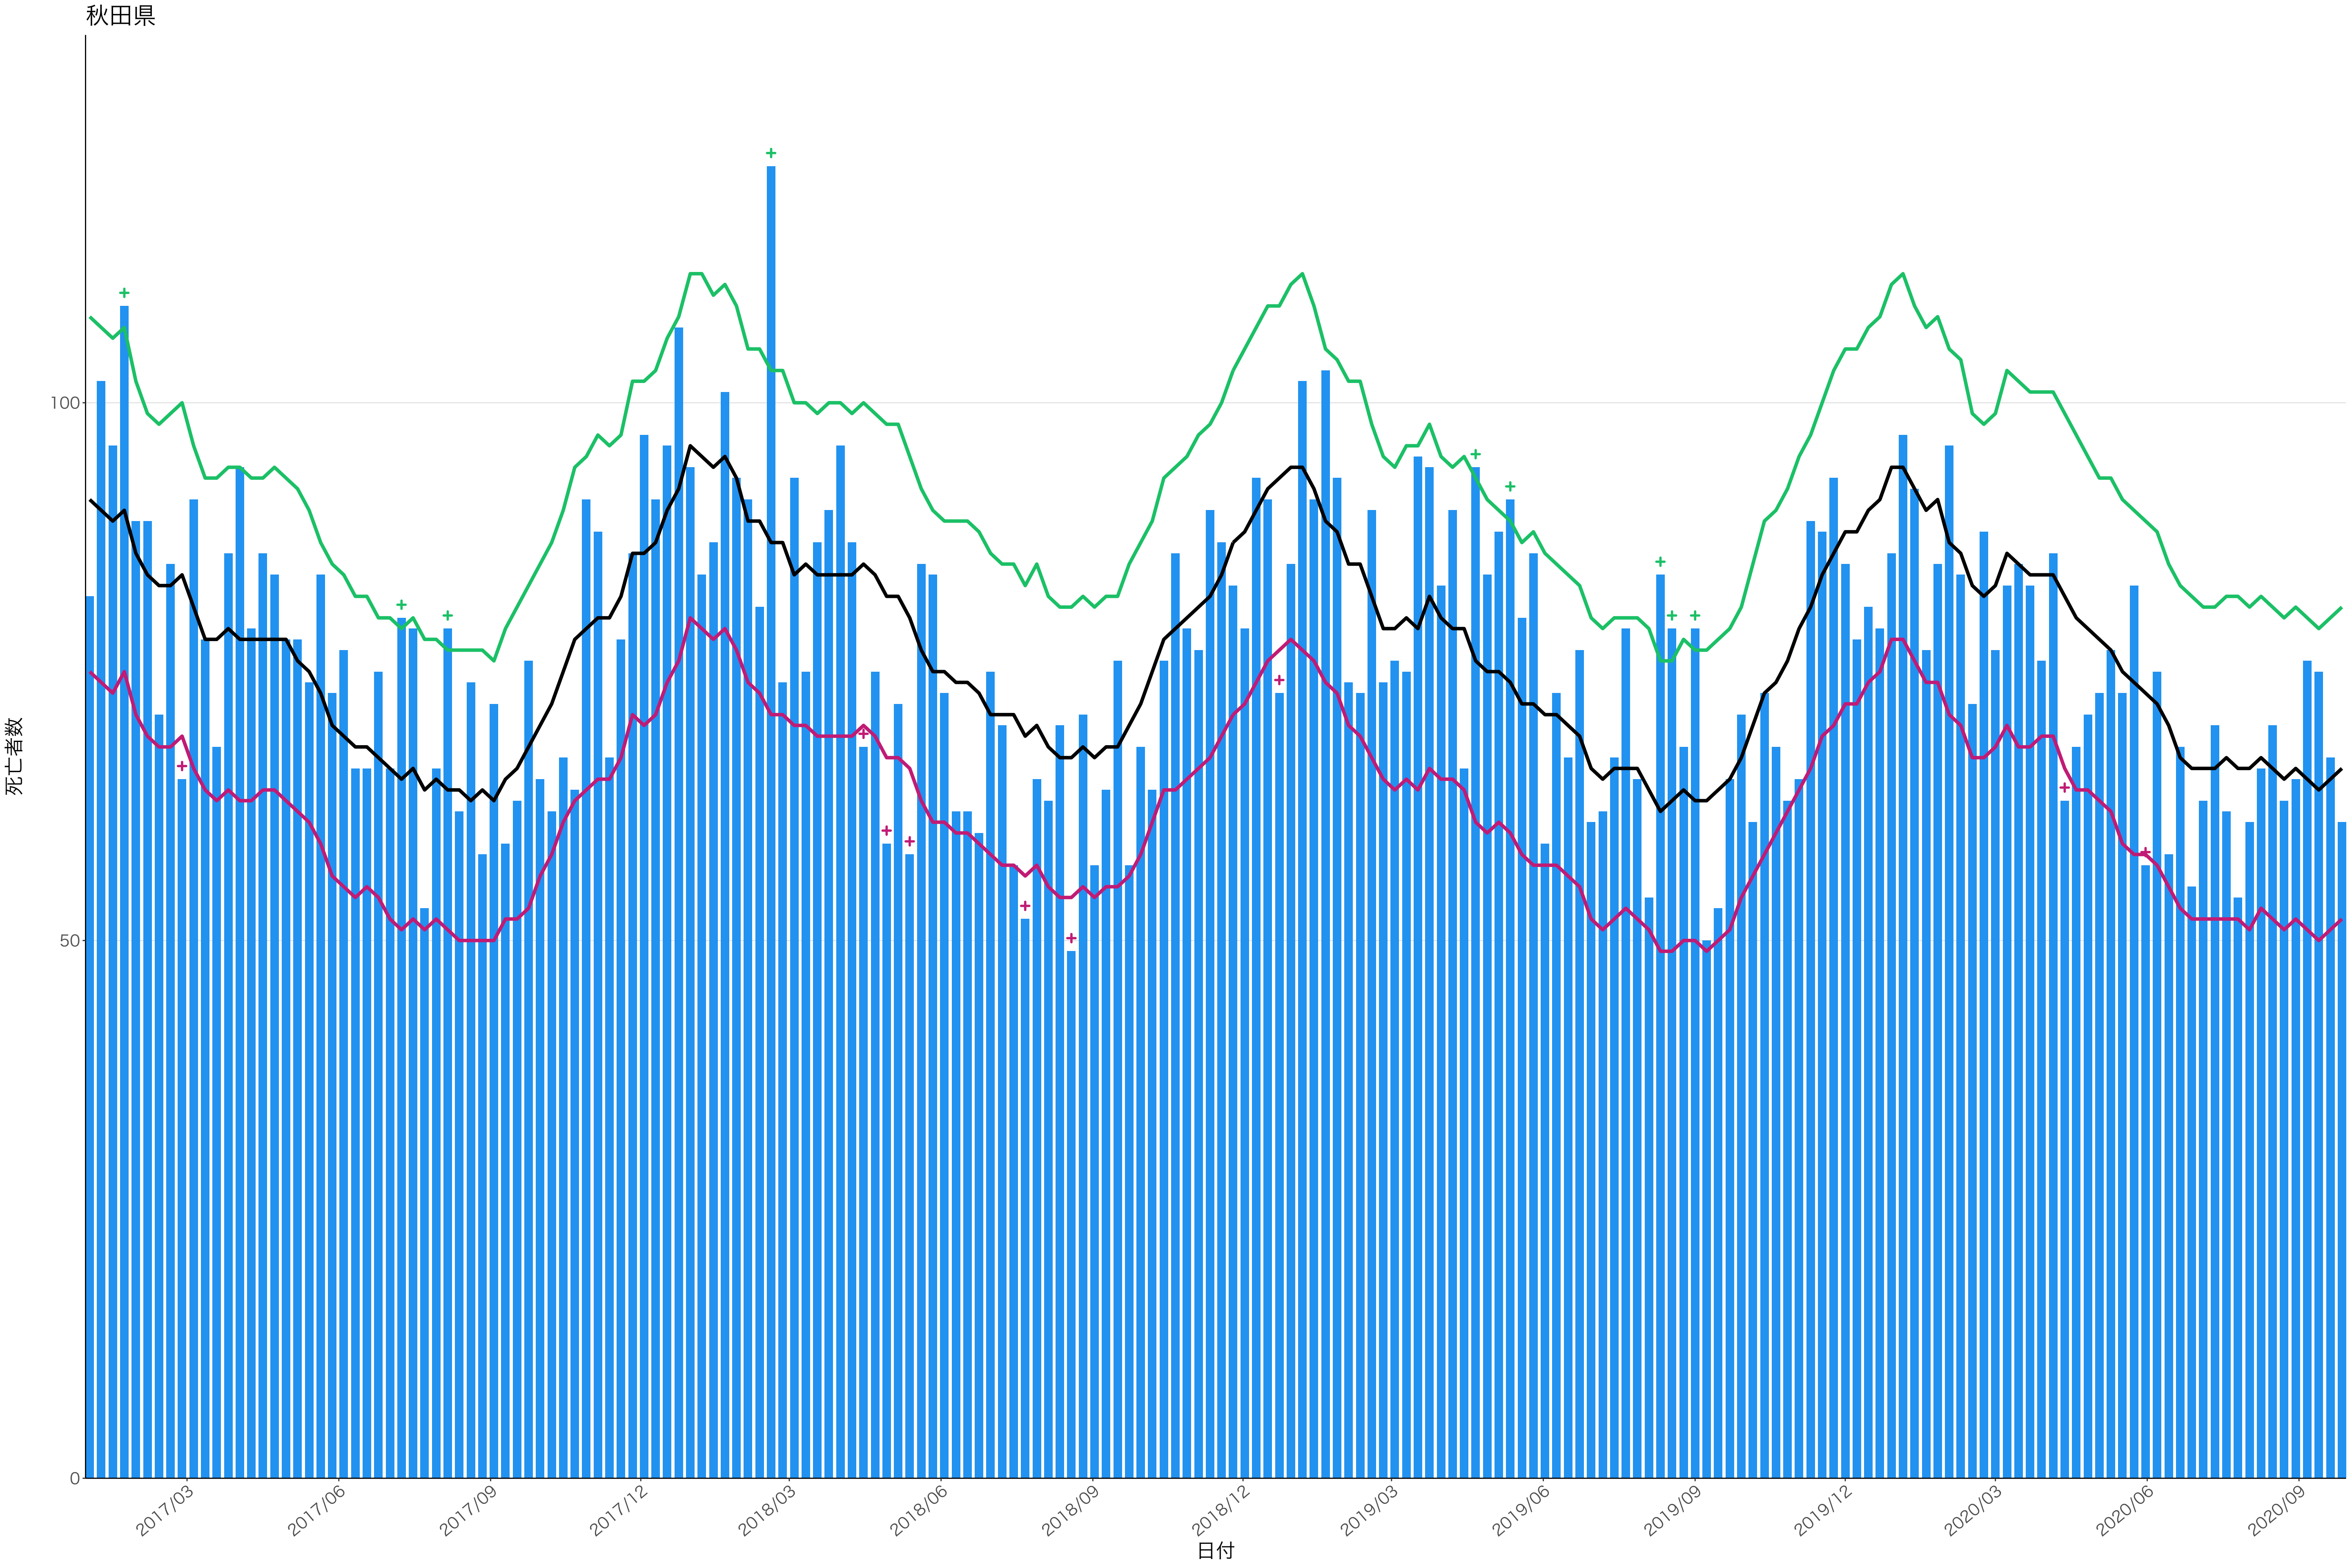

0  
50  
100  
150  
200

2017/03 2017/06 2017/09 2017/12 2018/03 2018/06 2018/09 2018/12 2019/03 2019/06 2019/09 2019/12 2020/03 2020/06 2020/09

日付

0  
20  
40  
60  
80

2017/03 2017/06 2017/09 2017/12 2018/03 2018/06 2018/09 2018/12 2019/03 2019/06 2019/09 2019/12 2020/03 2020/06 2020/09

日付

死亡者数

2017/03 2017/06 2017/09 2017/12 2018/03 2018/06 2018/09 2018/12 2019/03 2019/06 2019/09 2019/12 2020/03 2020/06 2020/09

日付

全国

12000

9000

6000

3000

0

2017/03

2017/06

2017/09

2017/12

2018/03

2018/06

2018/09

2018/12

2019/03

2019/06

2019/09

2019/12

2020/03

2020/06