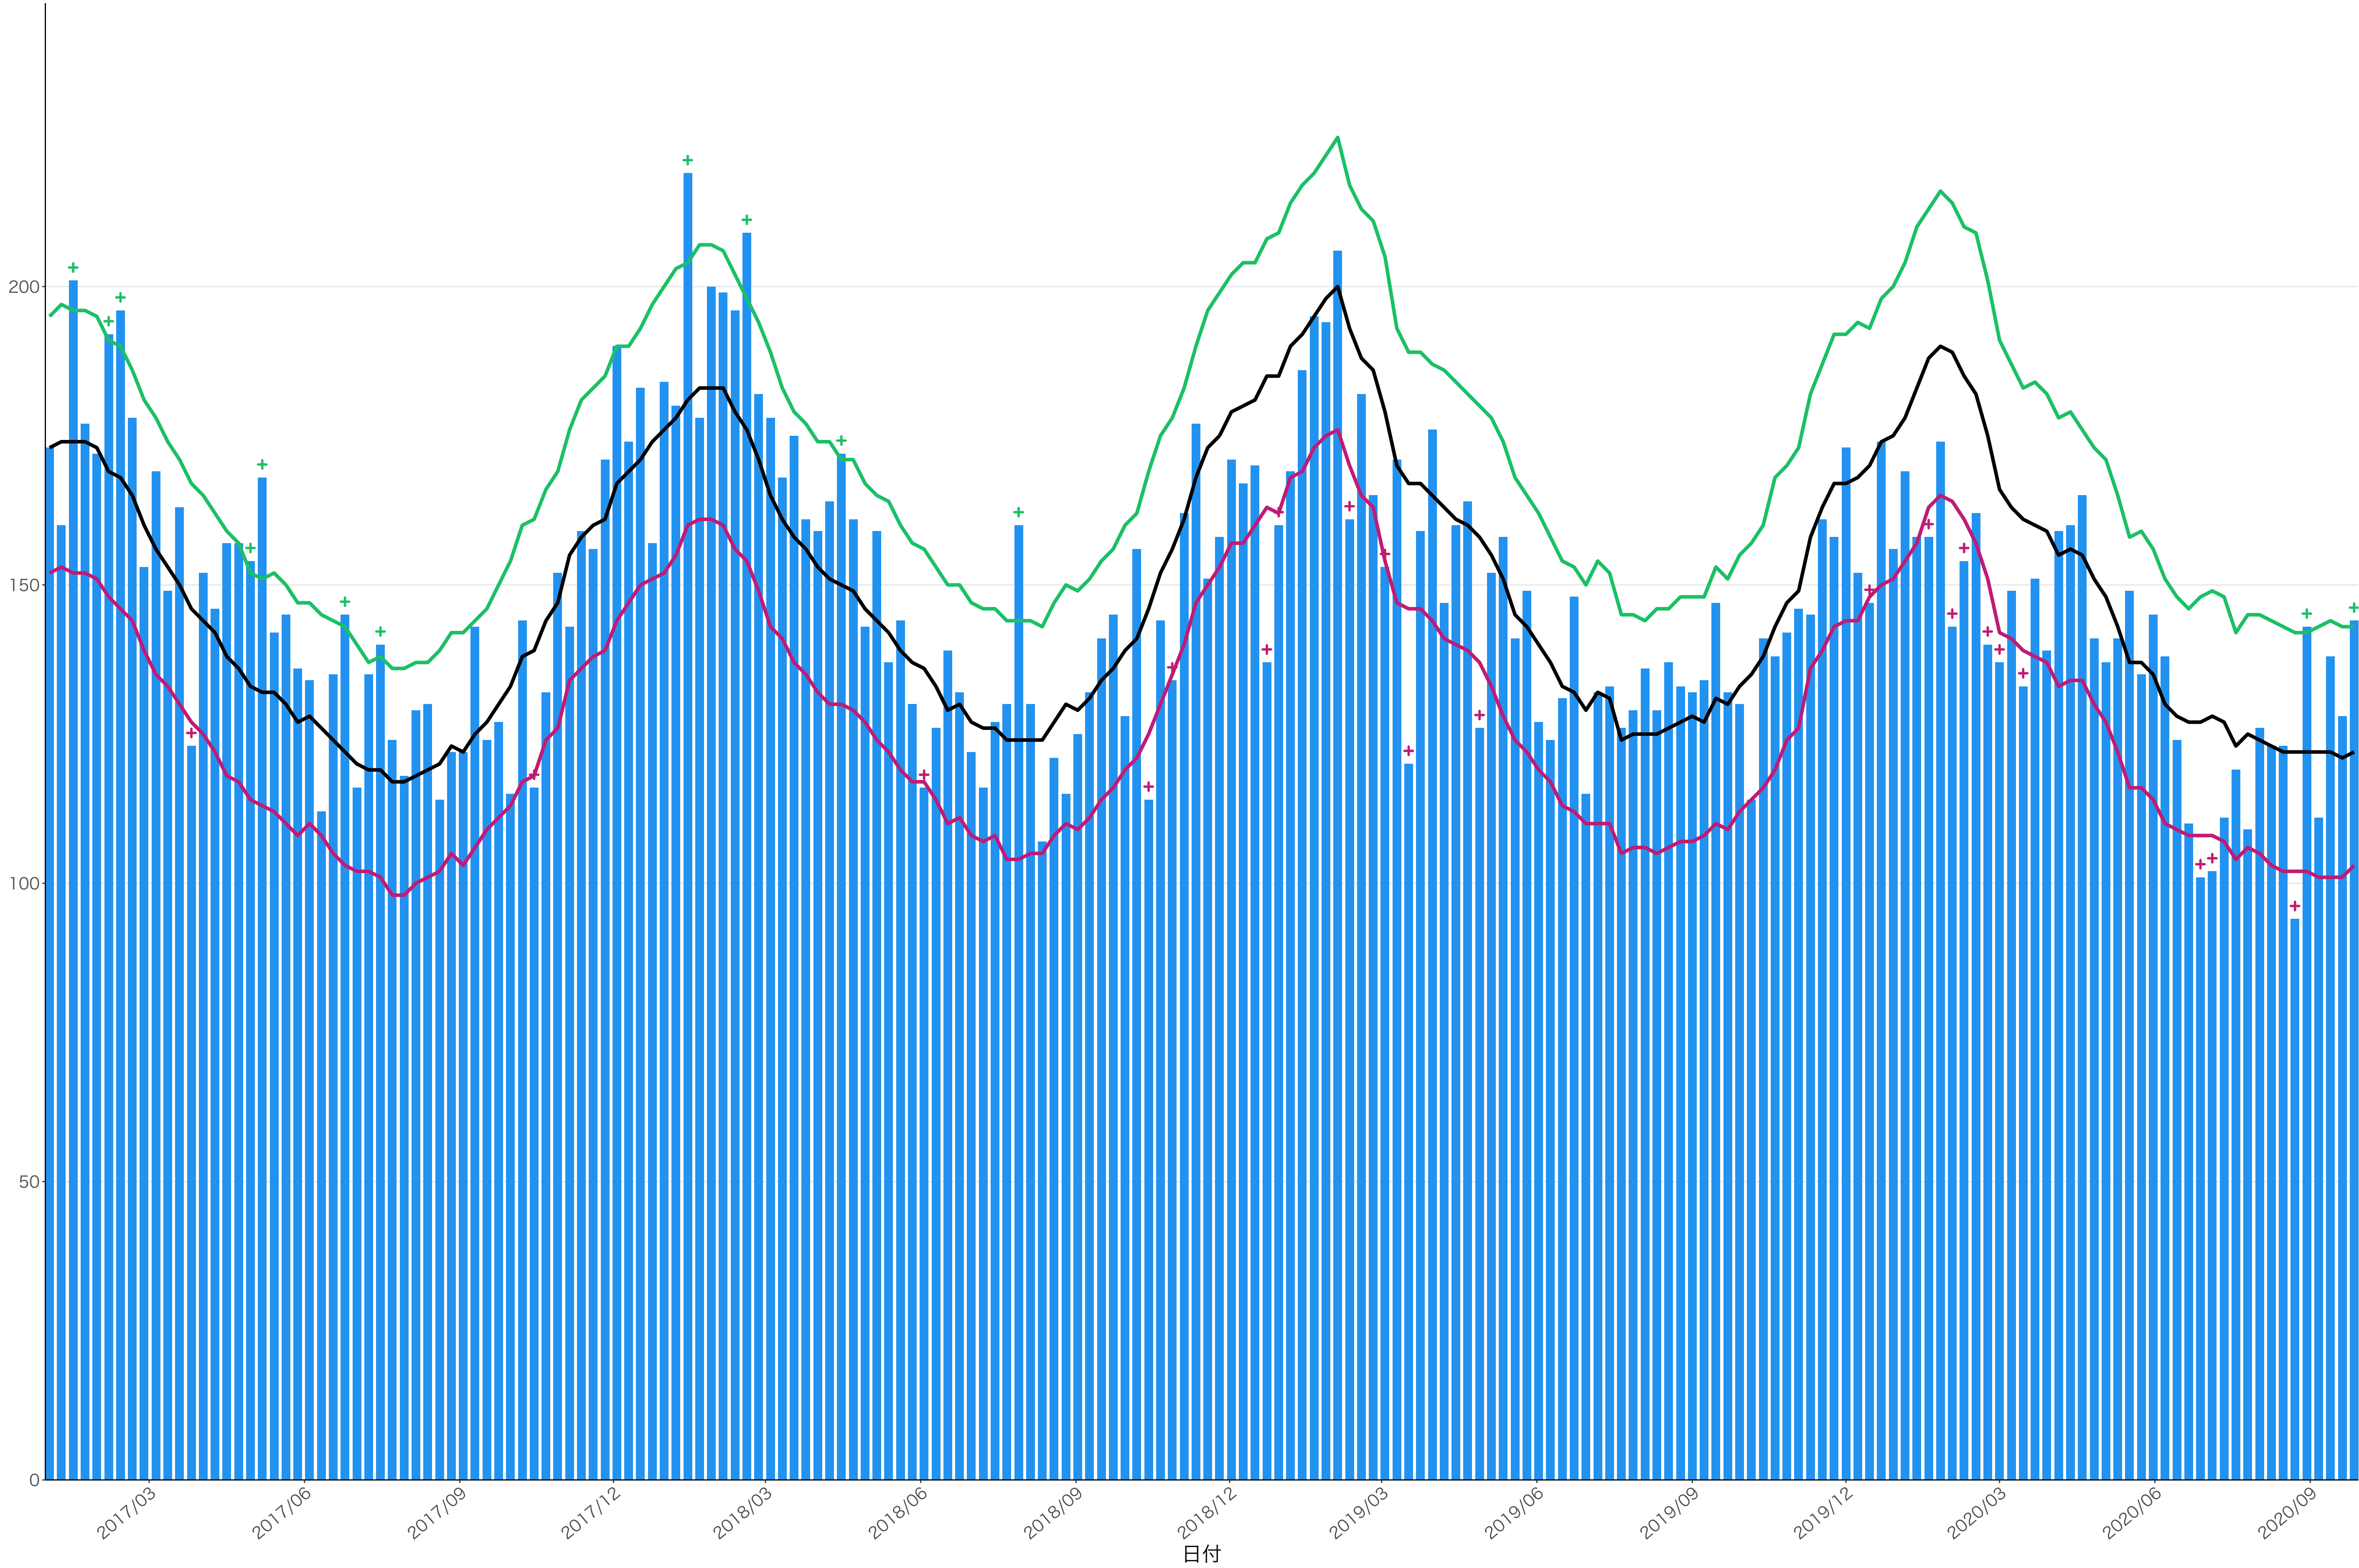

0  
50  
100  
150  
200

2017/03 2017/06 2017/09 2017/12 2018/03 2018/06 2018/09 2018/12 2019/03 2019/06 2019/09 2019/12 2020/03 2020/06 2020/09

日付

0  
20  
40  
60  
80

2017/03 2017/06 2017/09 2017/12 2018/03 2018/06 2018/09 2018/12 2019/03 2019/06 2019/09 2019/12 2020/03 2020/06 2020/09

日付

死亡者数

2017/03 2017/06 2017/09 2017/12 2018/03 2018/06 2018/09 2018/12 2019/03 2019/06 2019/09 2019/12 2020/03 2020/06 2020/09

日付

全国

12000

9000

6000

3000

0

2017/03

2017/06

2017/09

2017/12

2018/03

2018/06

2018/09

2018/12

2019/03

2019/06

2019/09

2019/12

2020/03

2020/06