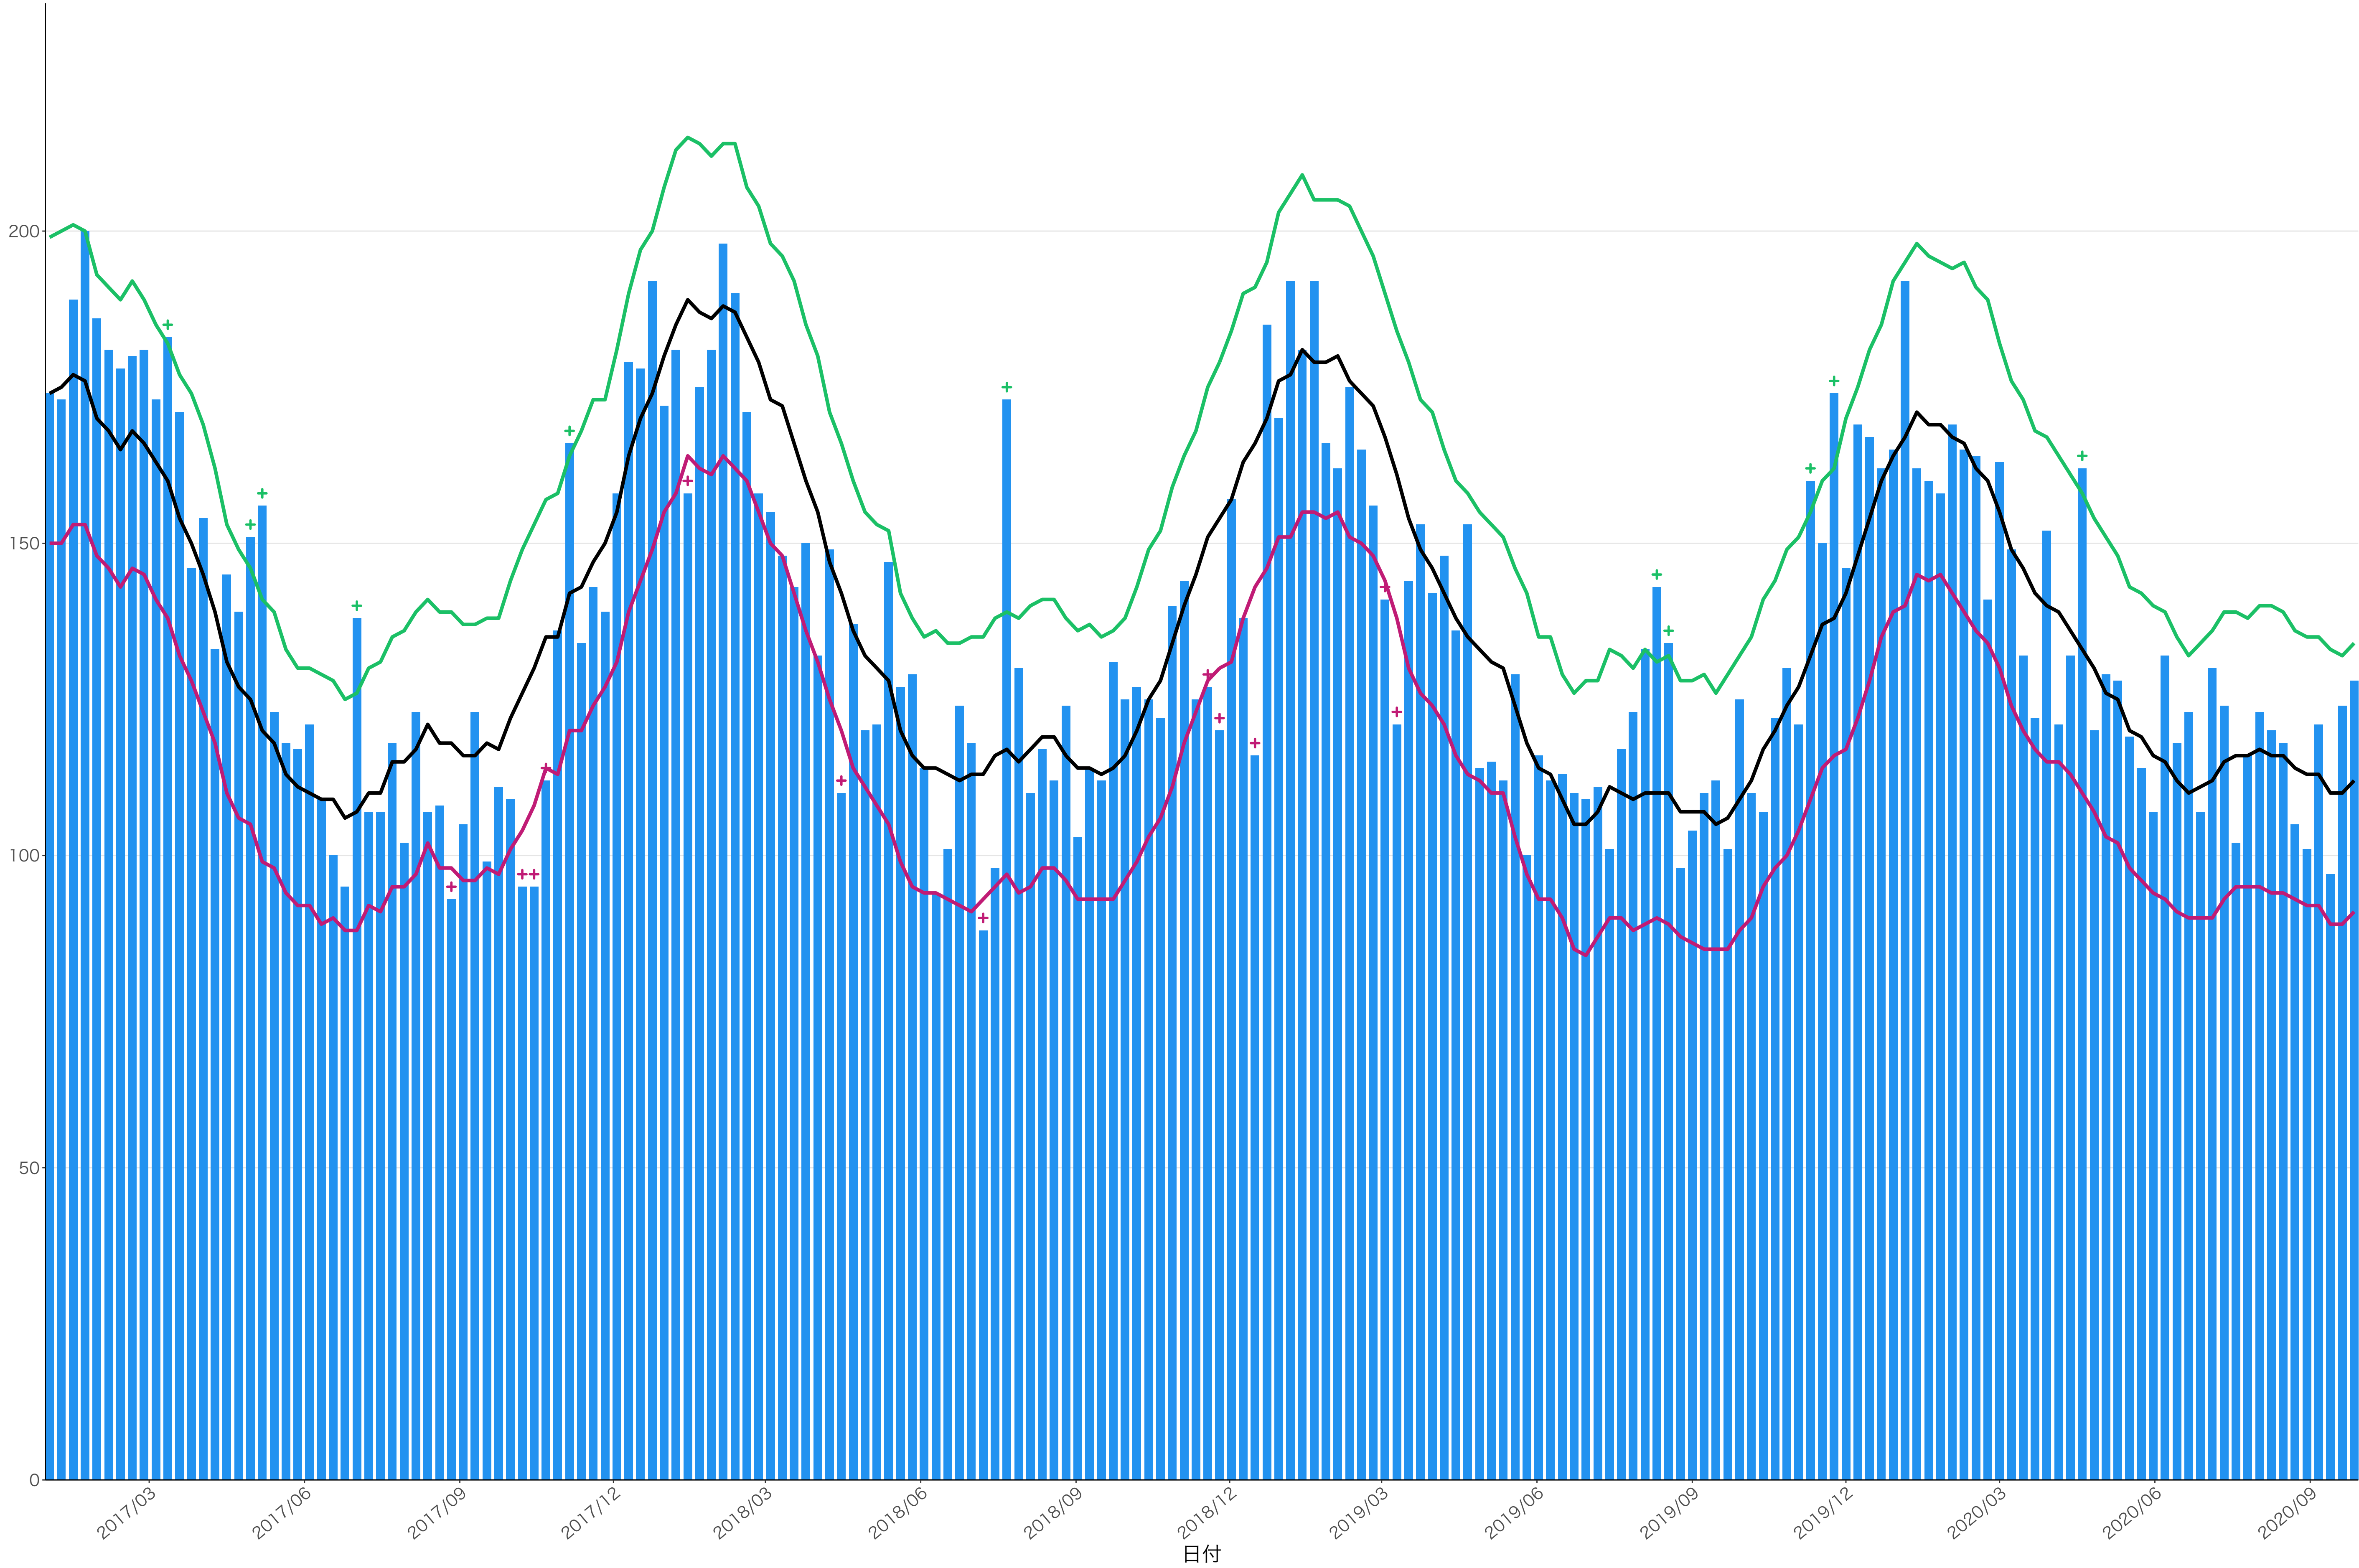

0  
50  
100  
150  
200

2017/03 2017/06 2017/09 2017/12 2018/03 2018/06 2018/09 2018/12 2019/03 2019/06 2019/09 2019/12 2020/03 2020/06 2020/09

日付

0  
20  
40  
60  
80

2017/03 2017/06 2017/09 2017/12 2018/03 2018/06 2018/09 2018/12 2019/03 2019/06 2019/09 2019/12 2020/03 2020/06 2020/09

日付

死亡者数

2017/03 2017/06 2017/09 2017/12 2018/03 2018/06 2018/09 2018/12 2019/03 2019/06 2019/09 2019/12 2020/03 2020/06 2020/09

日付

全国

12000

9000

6000

3000

0

2017/03

2017/06

2017/09

2017/12

2018/03

2018/06

2018/09

2018/12

2019/03

2019/06

2019/09

2019/12

2020/03

2020/06