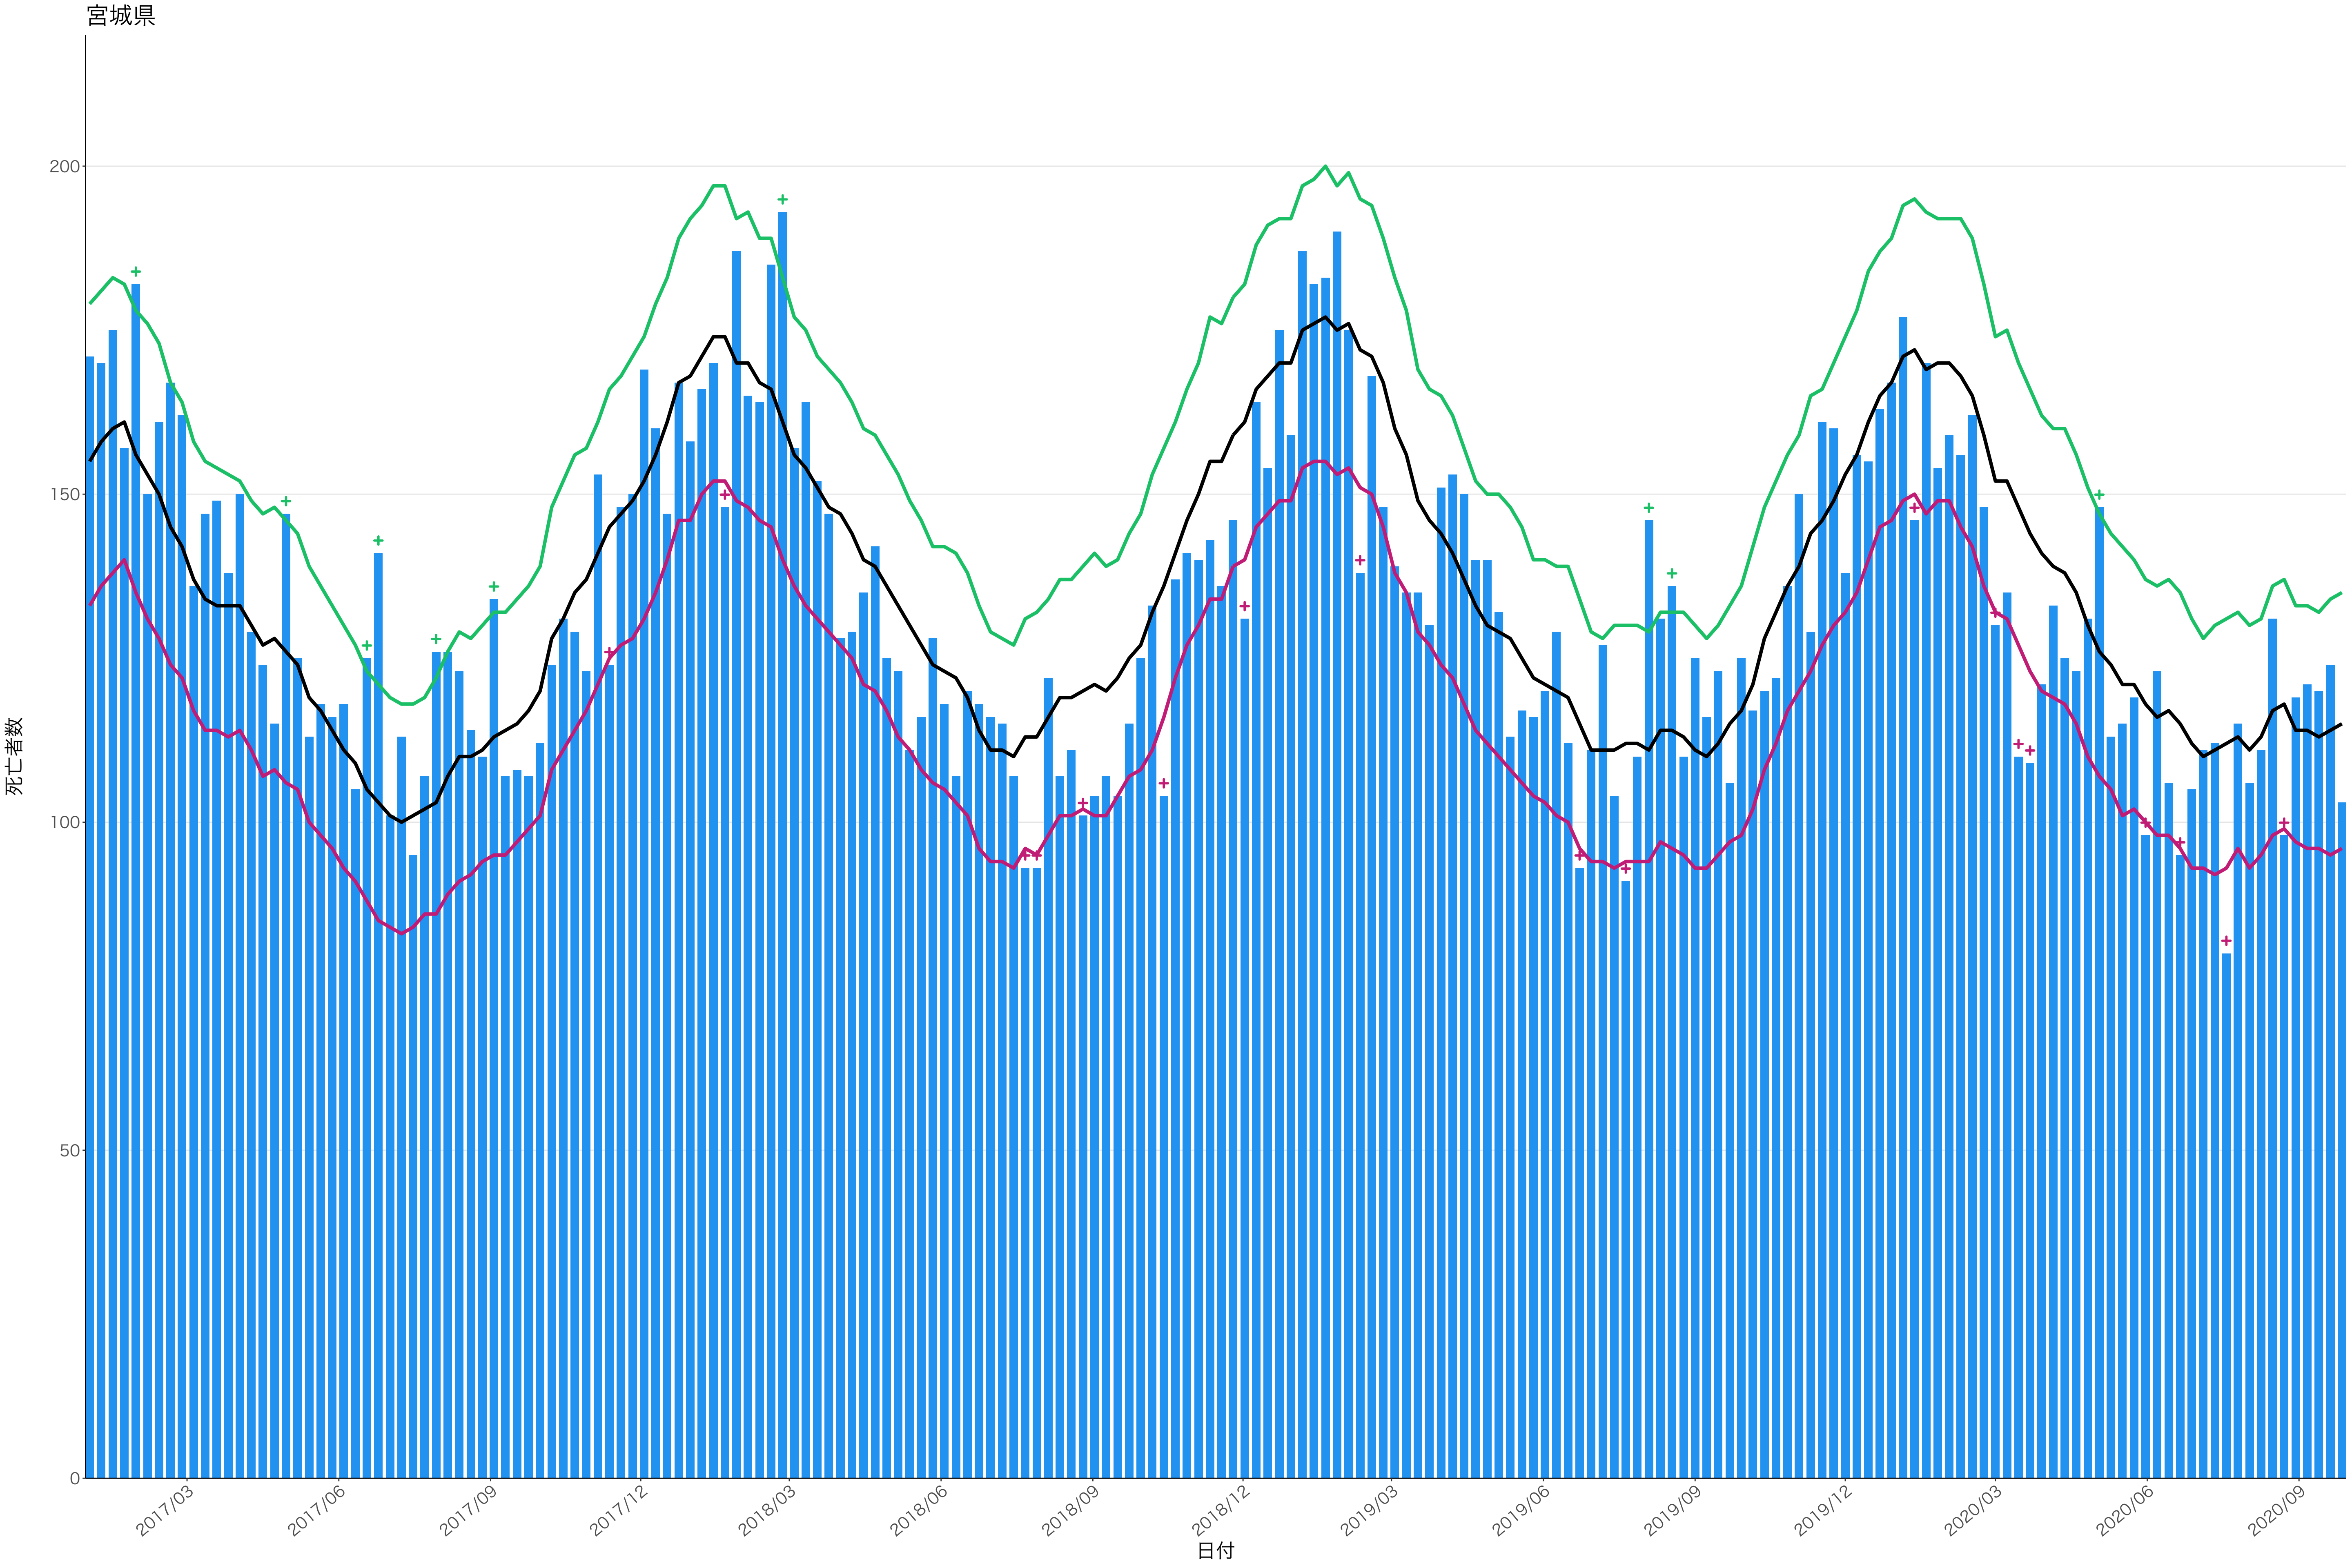

0  
50  
100  
150  
200

2017/03 2017/06 2017/09 2017/12 2018/03 2018/06 2018/09 2018/12 2019/03 2019/06 2019/09 2019/12 2020/03 2020/06 2020/09

日付

0  
20  
40  
60  
80

2017/03 2017/06 2017/09 2017/12 2018/03 2018/06 2018/09 2018/12 2019/03 2019/06 2019/09 2019/12 2020/03 2020/06 2020/09

日付

死亡者数

2017/03 2017/06 2017/09 2017/12 2018/03 2018/06 2018/09 2018/12 2019/03 2019/06 2019/09 2019/12 2020/03 2020/06 2020/09

日付

全国

12000

9000

6000

2018/09

2018/12

2019/03

2019/06

2019/09

2019/12

2020/03

2020/06

2020/09

日付

死亡者数