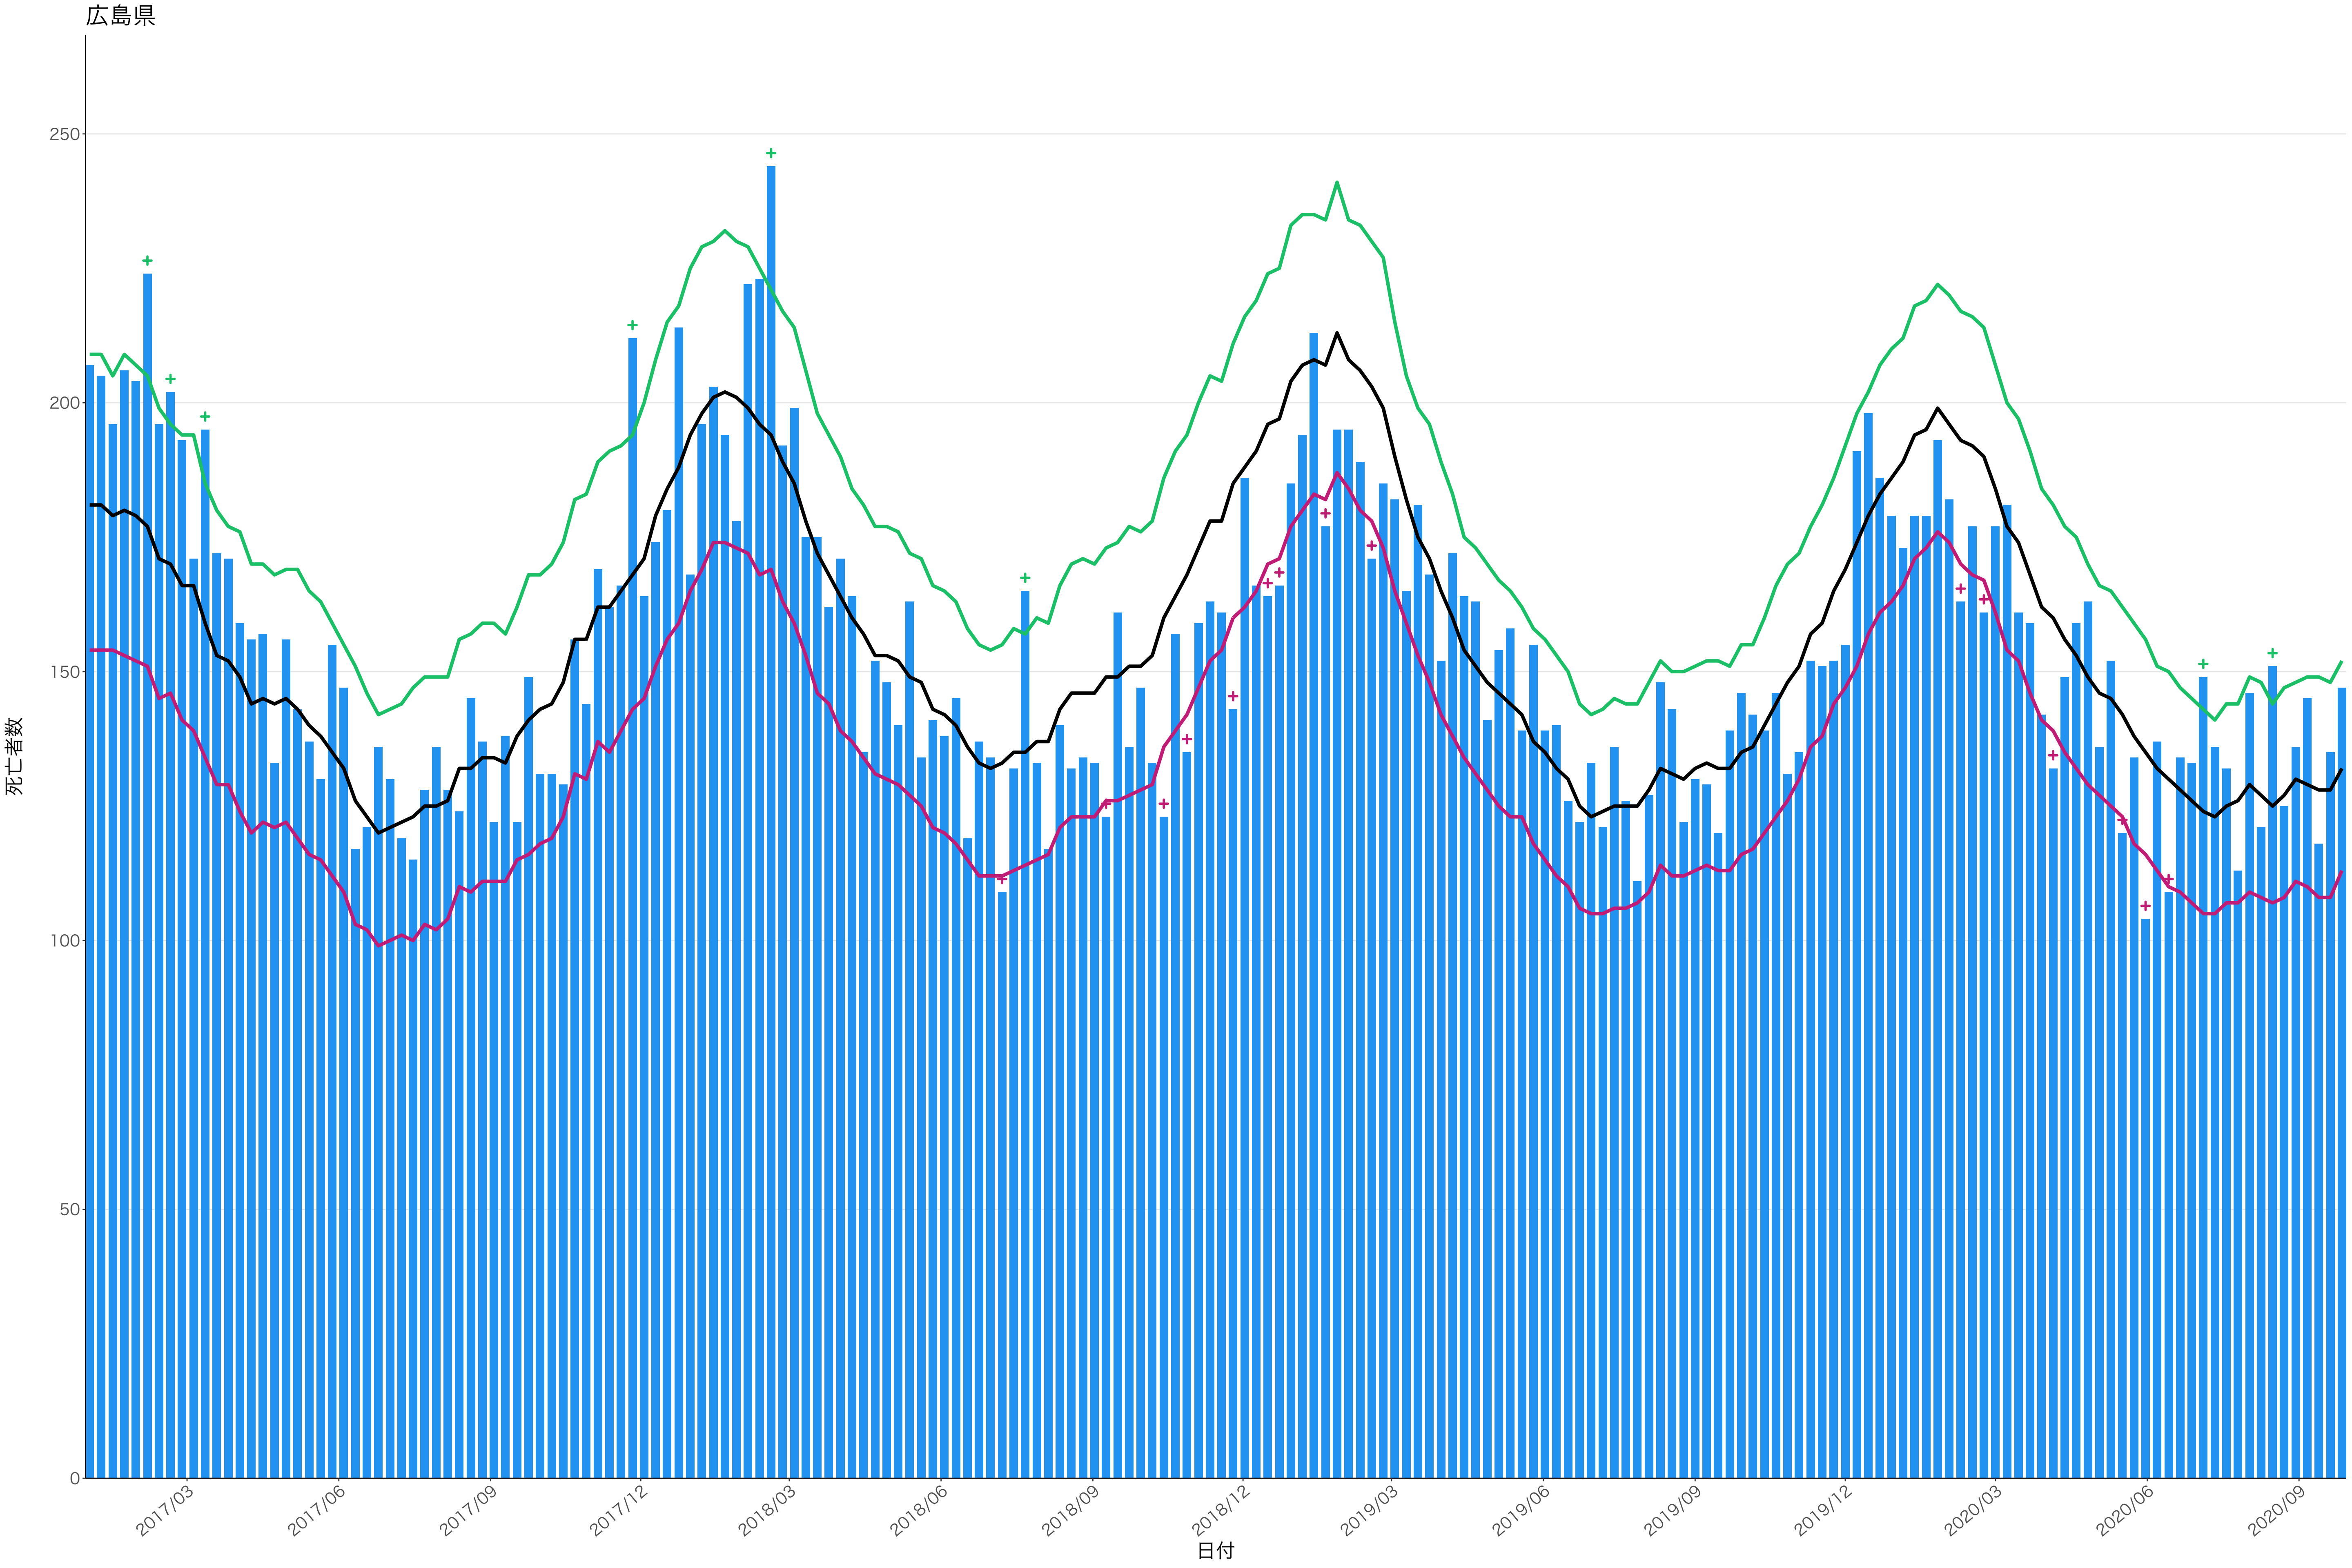

0  
50  
100  
150  
200

2017/03 2017/06 2017/09 2017/12 2018/03 2018/06 2018/09 2018/12 2019/03 2019/06 2019/09 2019/12 2020/03 2020/06 2020/09

日付

0  
20  
40  
60  
80

2017/03 2017/06 2017/09 2017/12 2018/03 2018/06 2018/09 2018/12 2019/03 2019/06 2019/09 2019/12 2020/03 2020/06 2020/09

日付

死亡者数

2017/03 2017/06 2017/09 2017/12 2018/03 2018/06 2018/09 2018/12 2019/03 2019/06 2019/09 2019/12 2020/03 2020/06 2020/09

日付

全国

12000

9000

6000

2018/09

2018/12

2019/03

2019/06

2019/09

2019/12

2020/03

2020/06

2020/09

日付

死亡者数