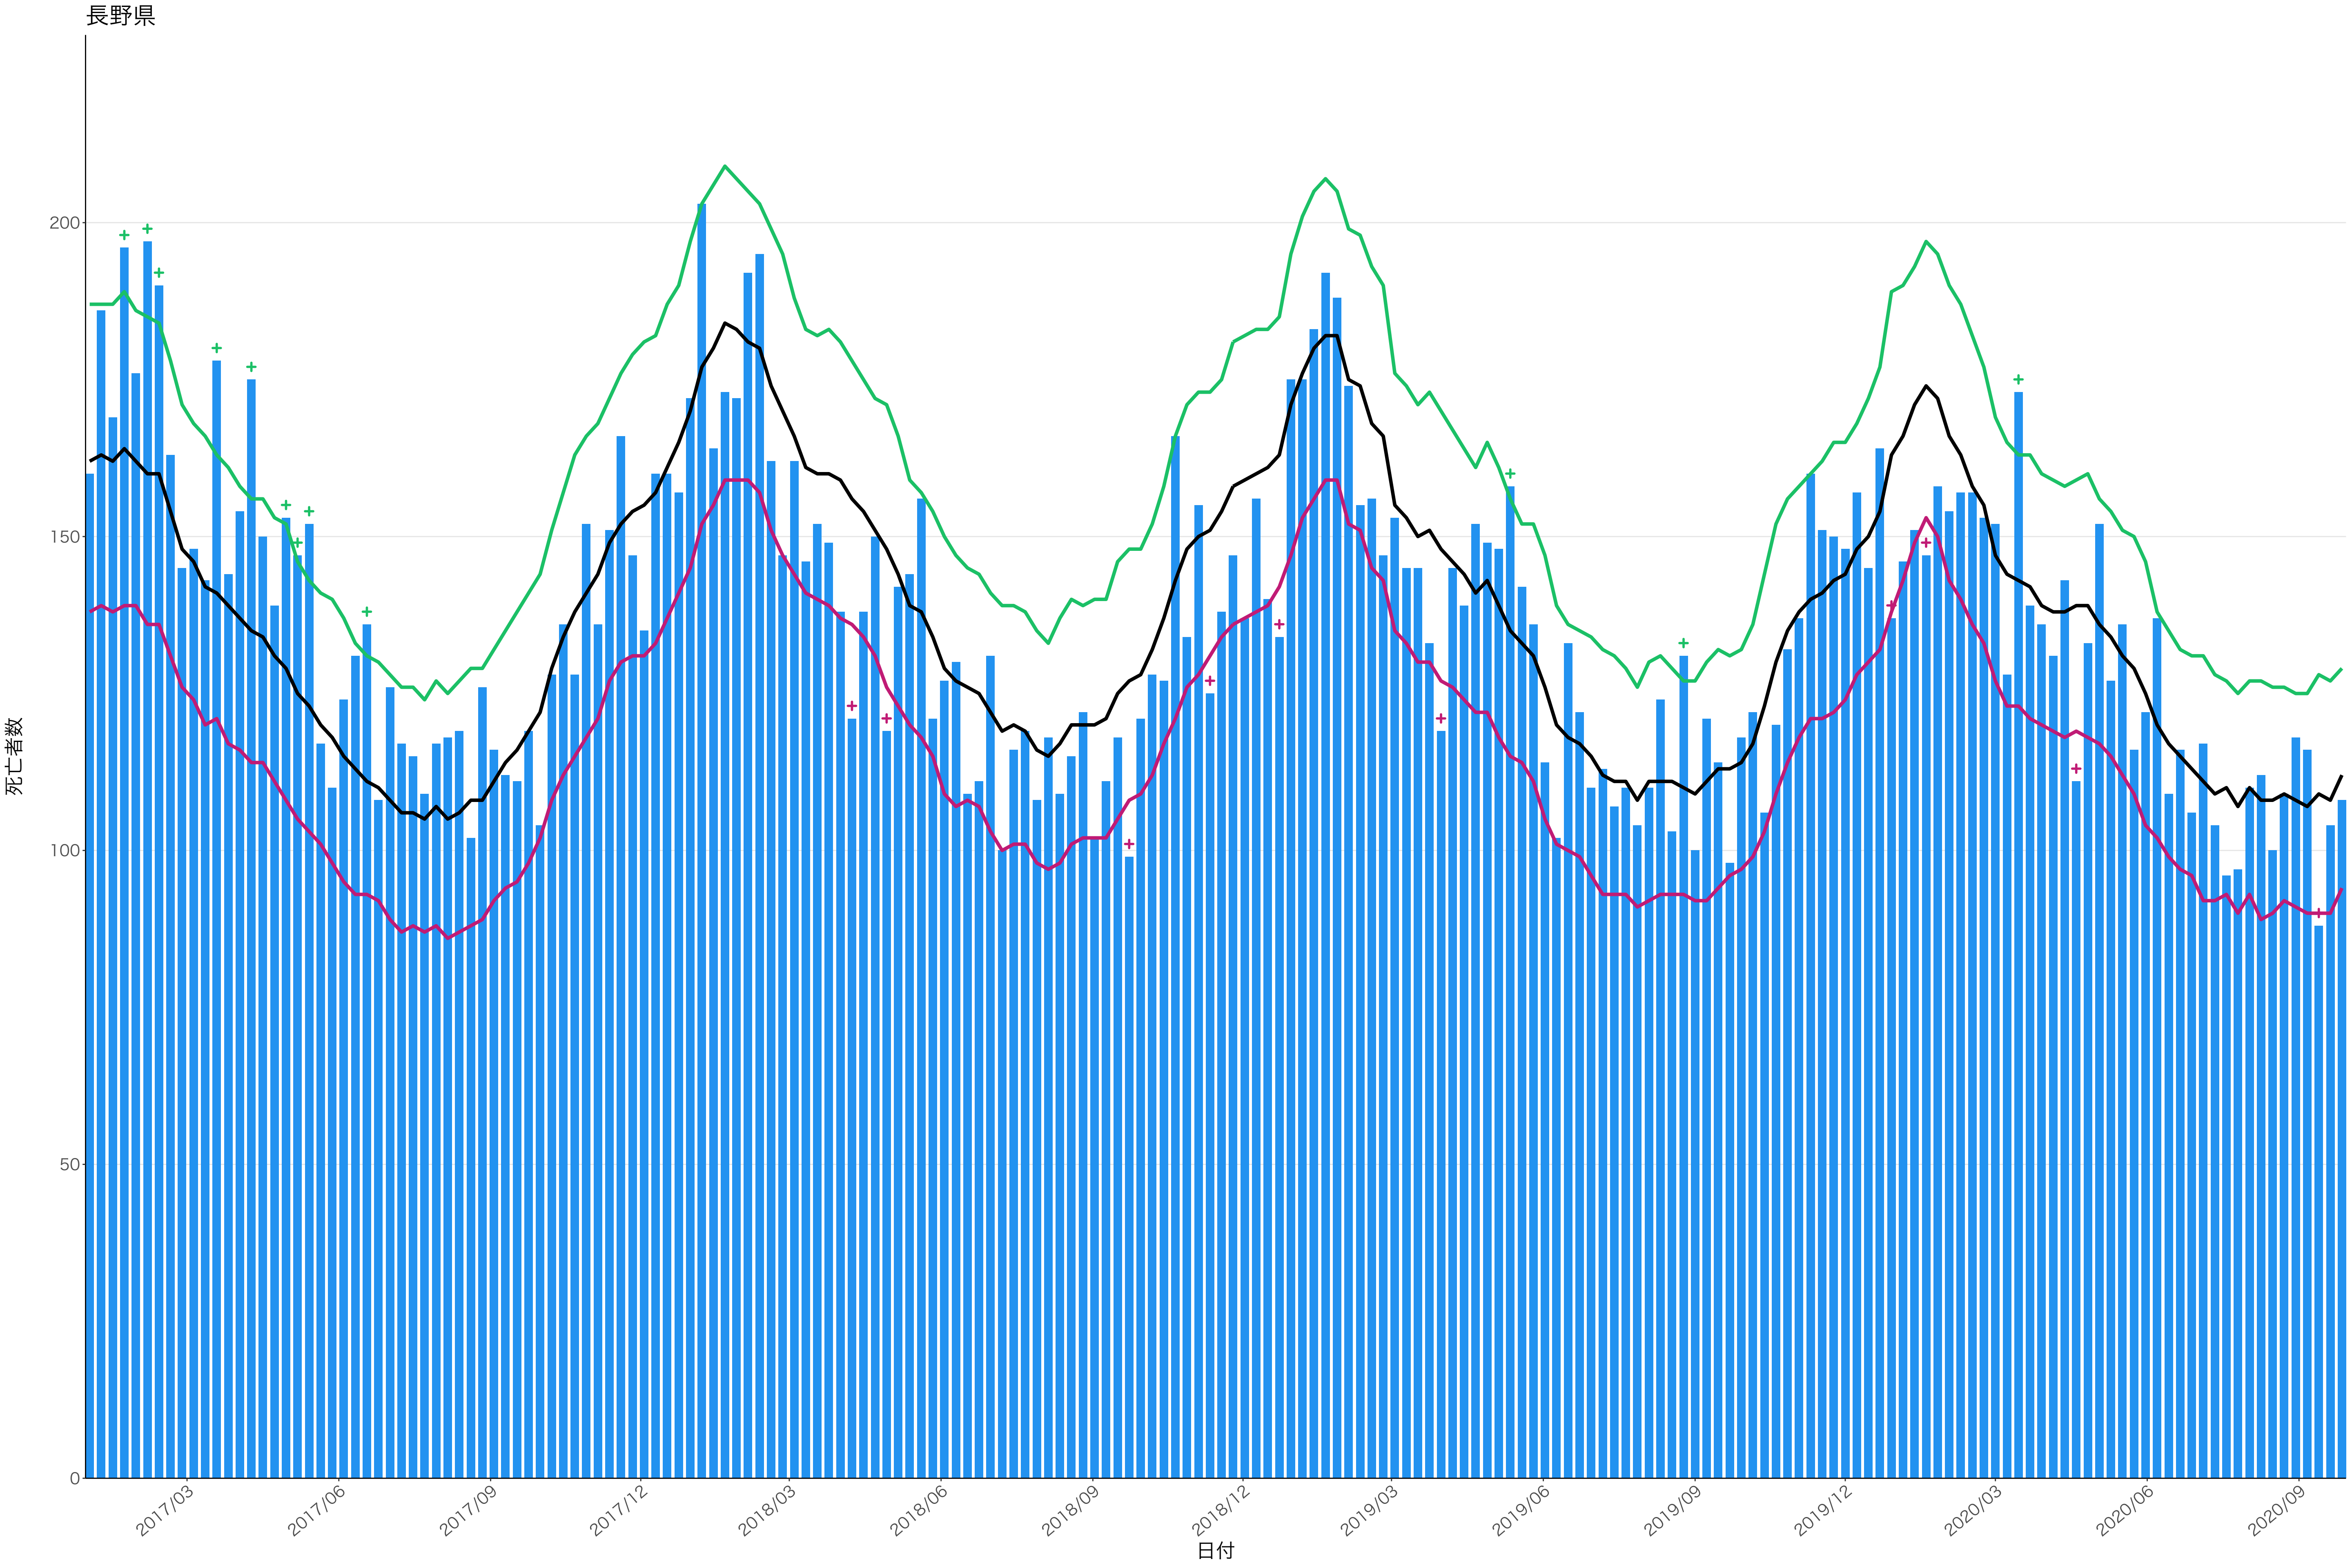

0  
50  
100  
150  
200

2017/03 2017/06 2017/09 2017/12 2018/03 2018/06 2018/09 2018/12 2019/03 2019/06 2019/09 2019/12 2020/03 2020/06 2020/09

日付

0  
20  
40  
60  
80

2017/03 2017/06 2017/09 2017/12 2018/03 2018/06 2018/09 2018/12 2019/03 2019/06 2019/09 2019/12 2020/03 2020/06 2020/09

日付

死亡者数

2017/03 2017/06 2017/09 2017/12 2018/03 2018/06 2018/09 2018/12 2019/03 2019/06 2019/09 2019/12 2020/03 2020/06 2020/09

日付

全国

12000

9000

6000

2018/09

2018/12

2019/03

2019/06

2019/09

2019/12

2020/03

2020/06

2020/09

日付

死亡者数