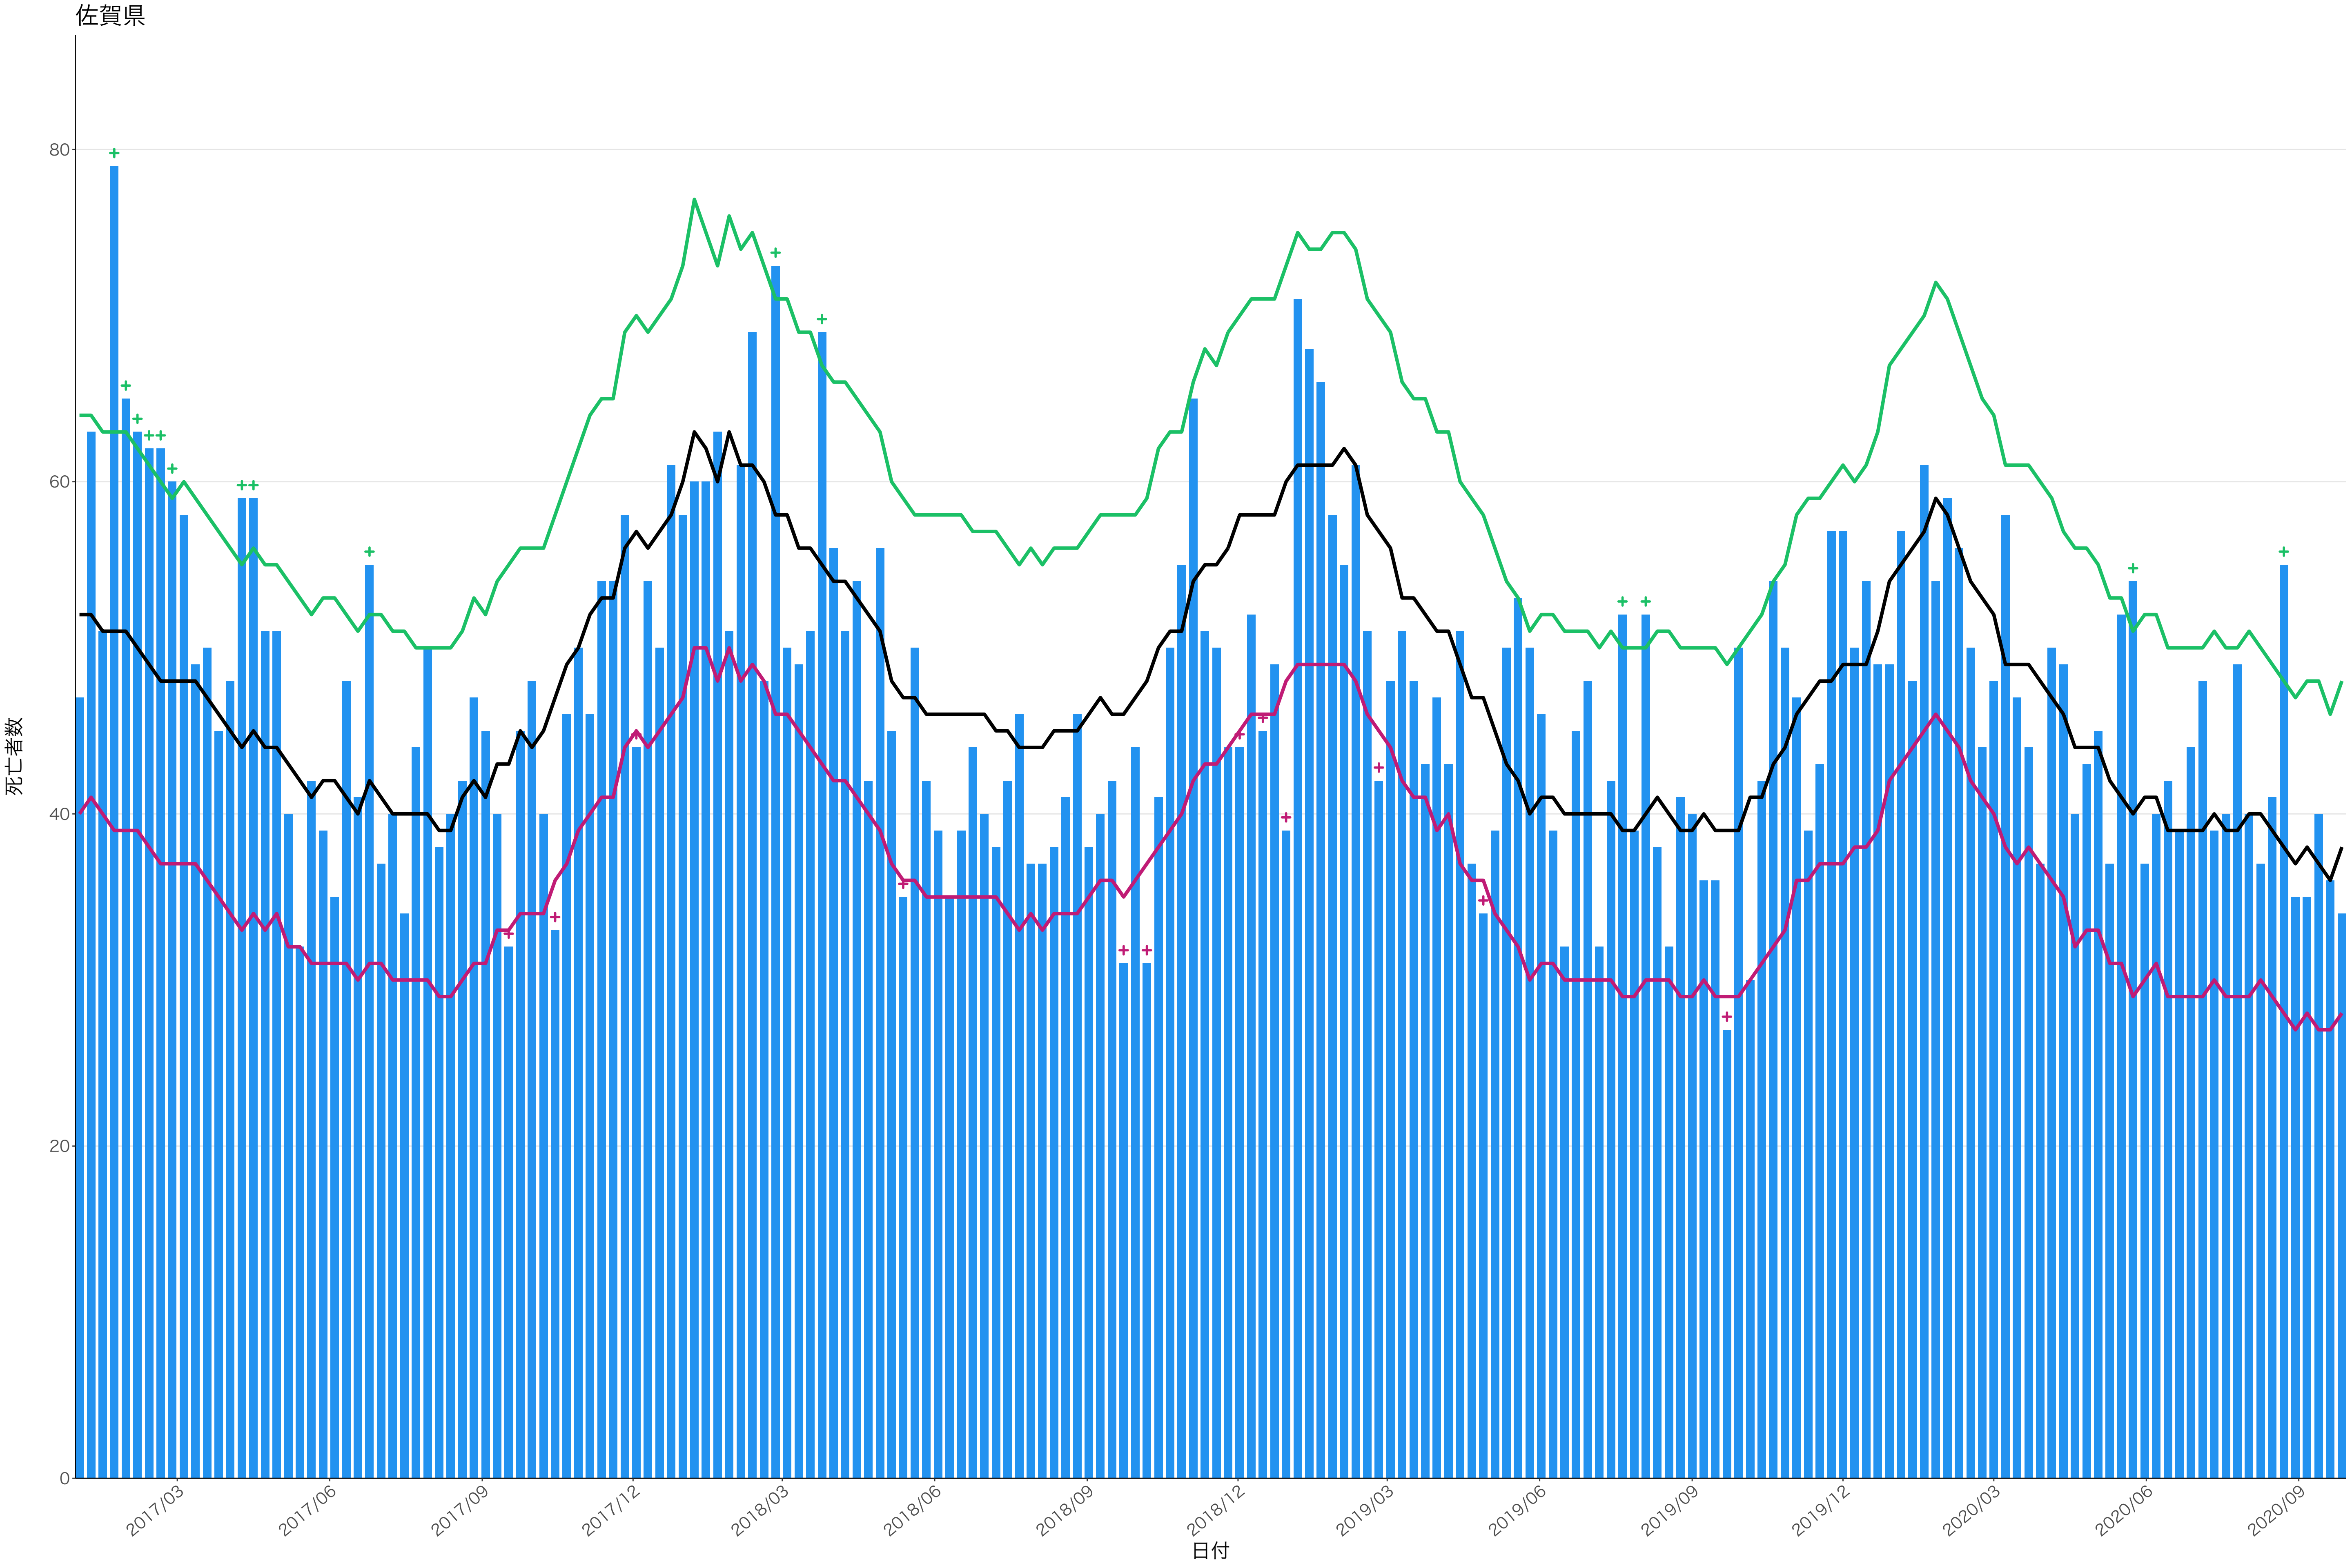

0  
50  
100  
150  
200

2017/03 2017/06 2017/09 2017/12 2018/03 2018/06 2018/09 2018/12 2019/03 2019/06 2019/09 2019/12 2020/03 2020/06 2020/09

日付

0  
20  
40  
60  
80

2017/03 2017/06 2017/09 2017/12 2018/03 2018/06 2018/09 2018/12 2019/03 2019/06 2019/09 2019/12 2020/03 2020/06 2020/09

日付

死亡者数

2017/03 2017/06 2017/09 2017/12 2018/03 2018/06 2018/09 2018/12 2019/03 2019/06 2019/09 2019/12 2020/03 2020/06 2020/09

日付

全国

12000

9000

6000

3000

0

2017/03

2017/06

2017/09

2017/12

2018/03

2018/06

2018/09

2018/12

2019/03

2019/06

2019/09

2019/12

2020/03

2020/06