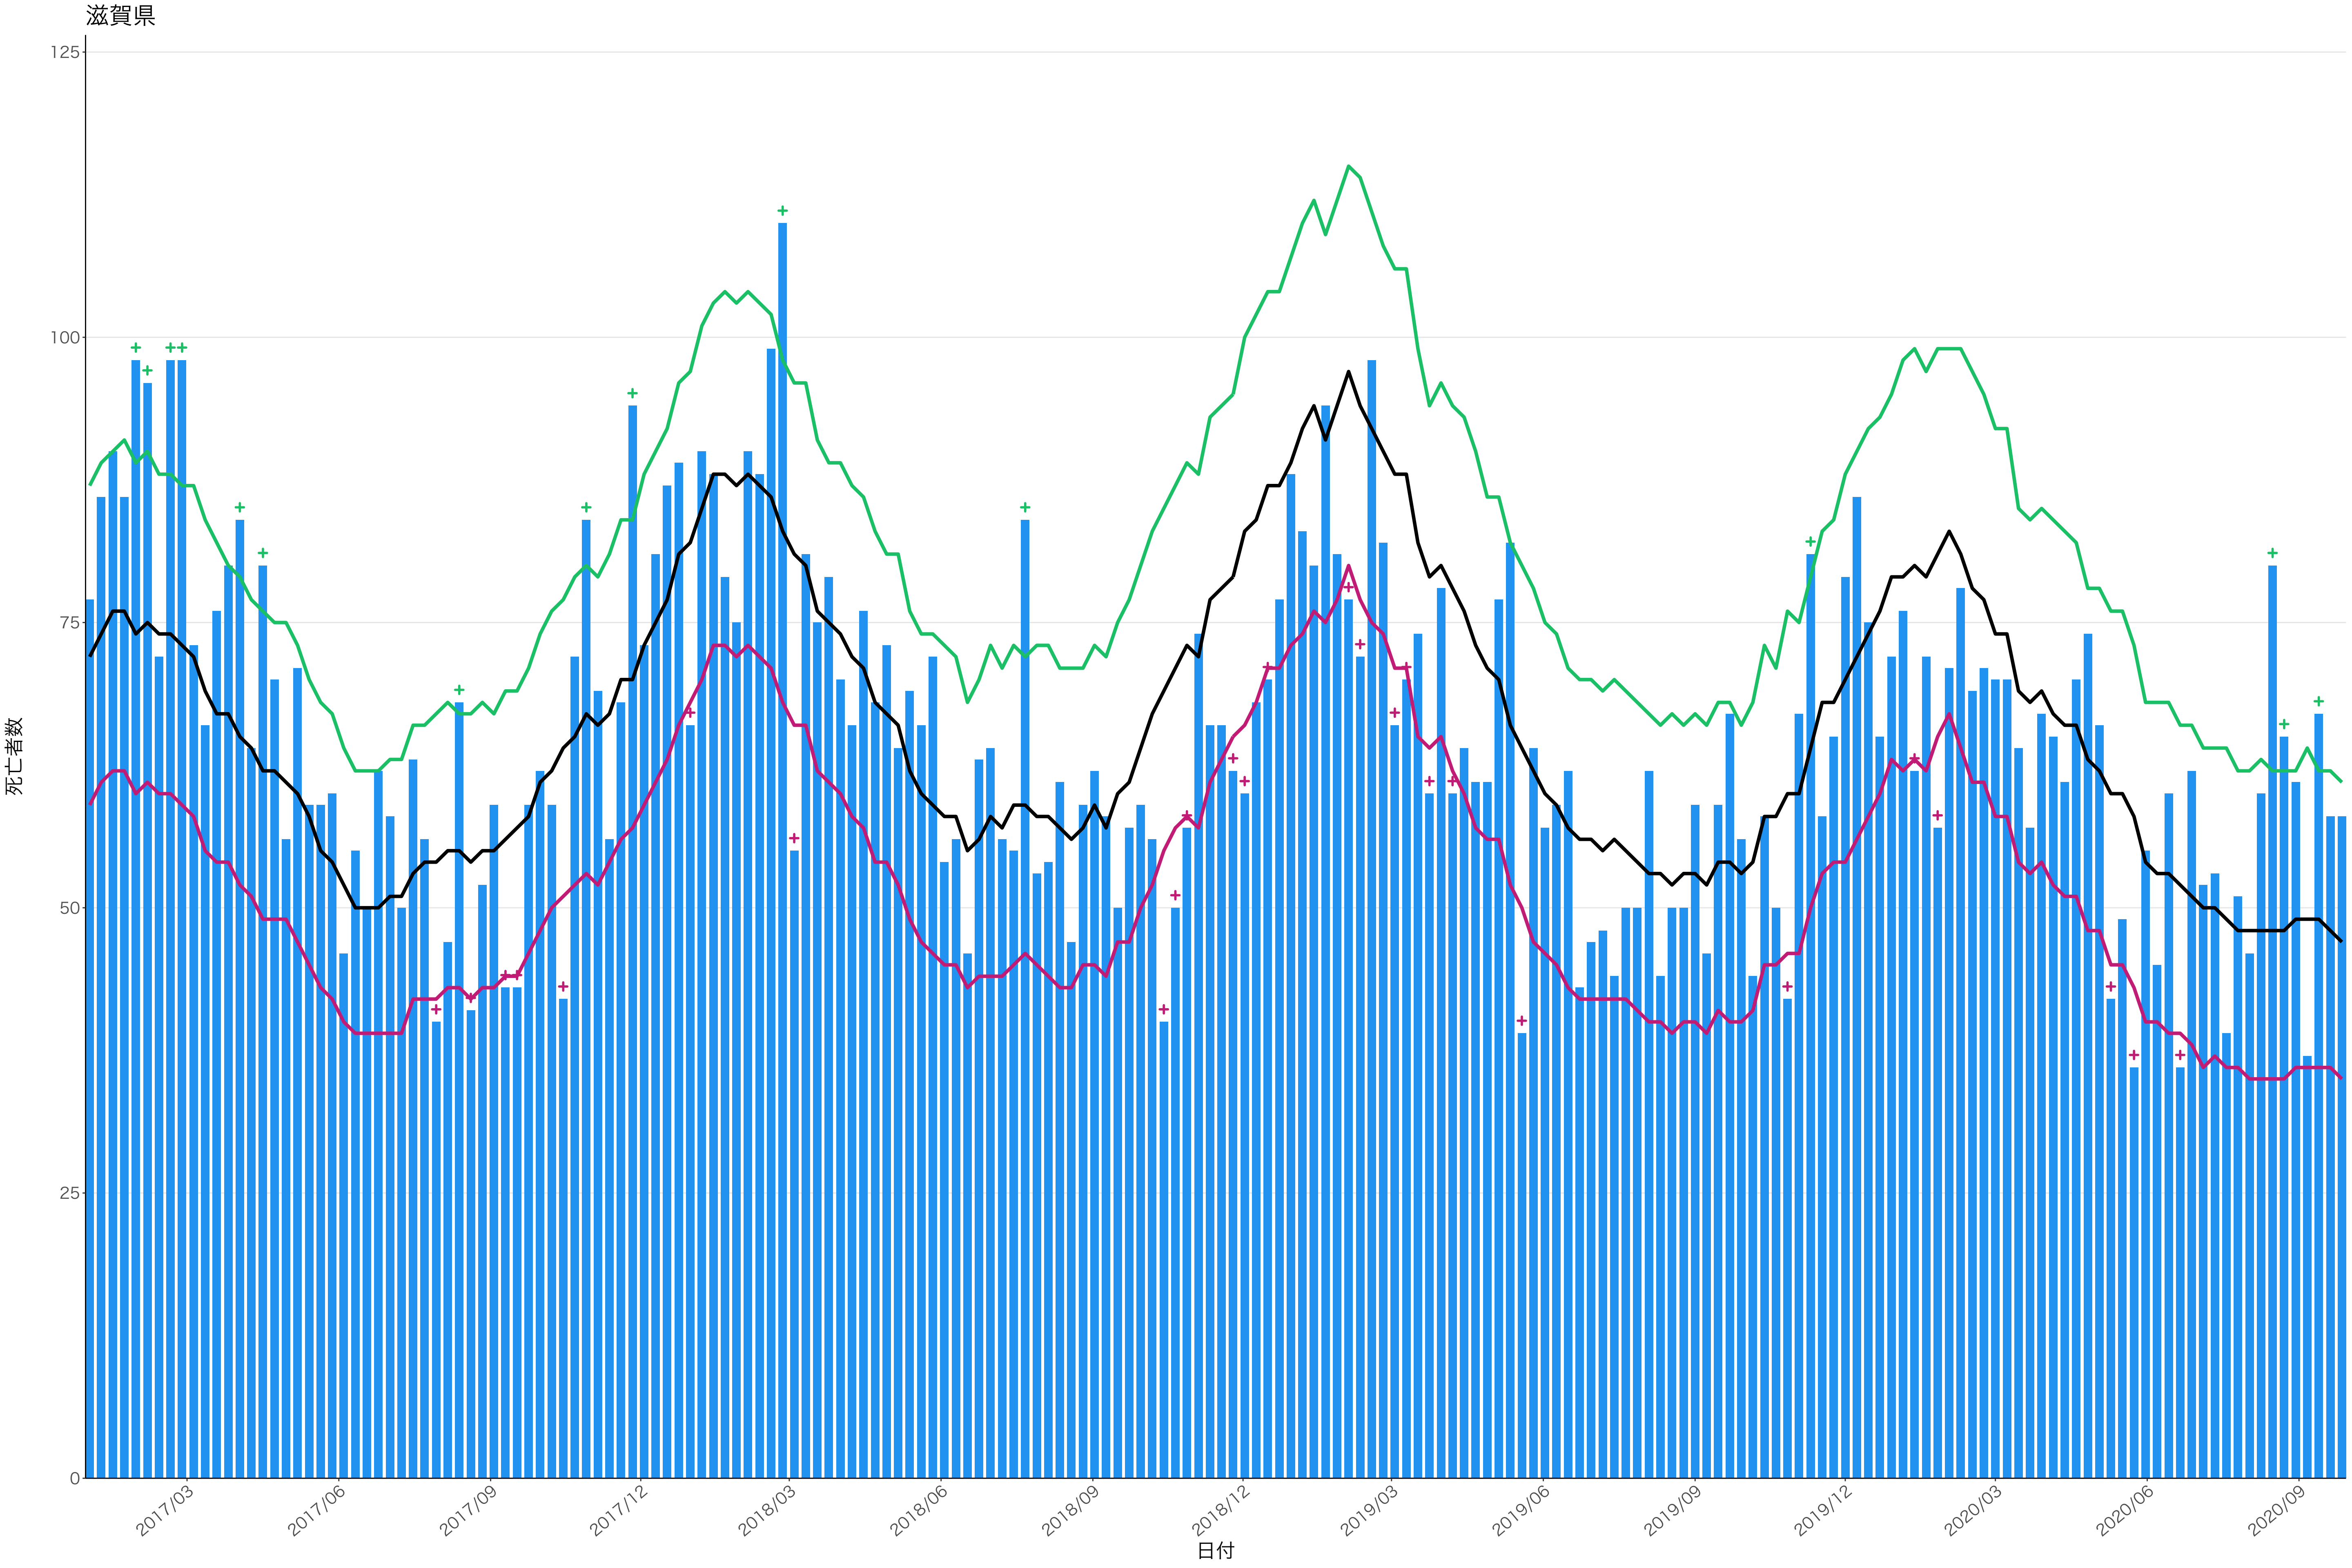

0  
50  
100  
150  
200

2017/03 2017/06 2017/09 2017/12 2018/03 2018/06 2018/09 2018/12 2019/03 2019/06 2019/09 2019/12 2020/03 2020/06 2020/09

日付

0  
20  
40  
60  
80

2017/03 2017/06 2017/09 2017/12 2018/03 2018/06 2018/09 2018/12 2019/03 2019/06 2019/09 2019/12 2020/03 2020/06 2020/09

日付

死亡者数

2017/03 2017/06 2017/09 2017/12 2018/03 2018/06 2018/09 2018/12 2019/03 2019/06 2019/09 2019/12 2020/03 2020/06 2020/09

日付

全国

12000

9000

6000

3000

0

2017/03

2017/06

2017/09

2017/12

2018/03

2018/06

2018/09

2018/12

2019/03

2019/06

2019/09

2019/12

2020/03

2020/06