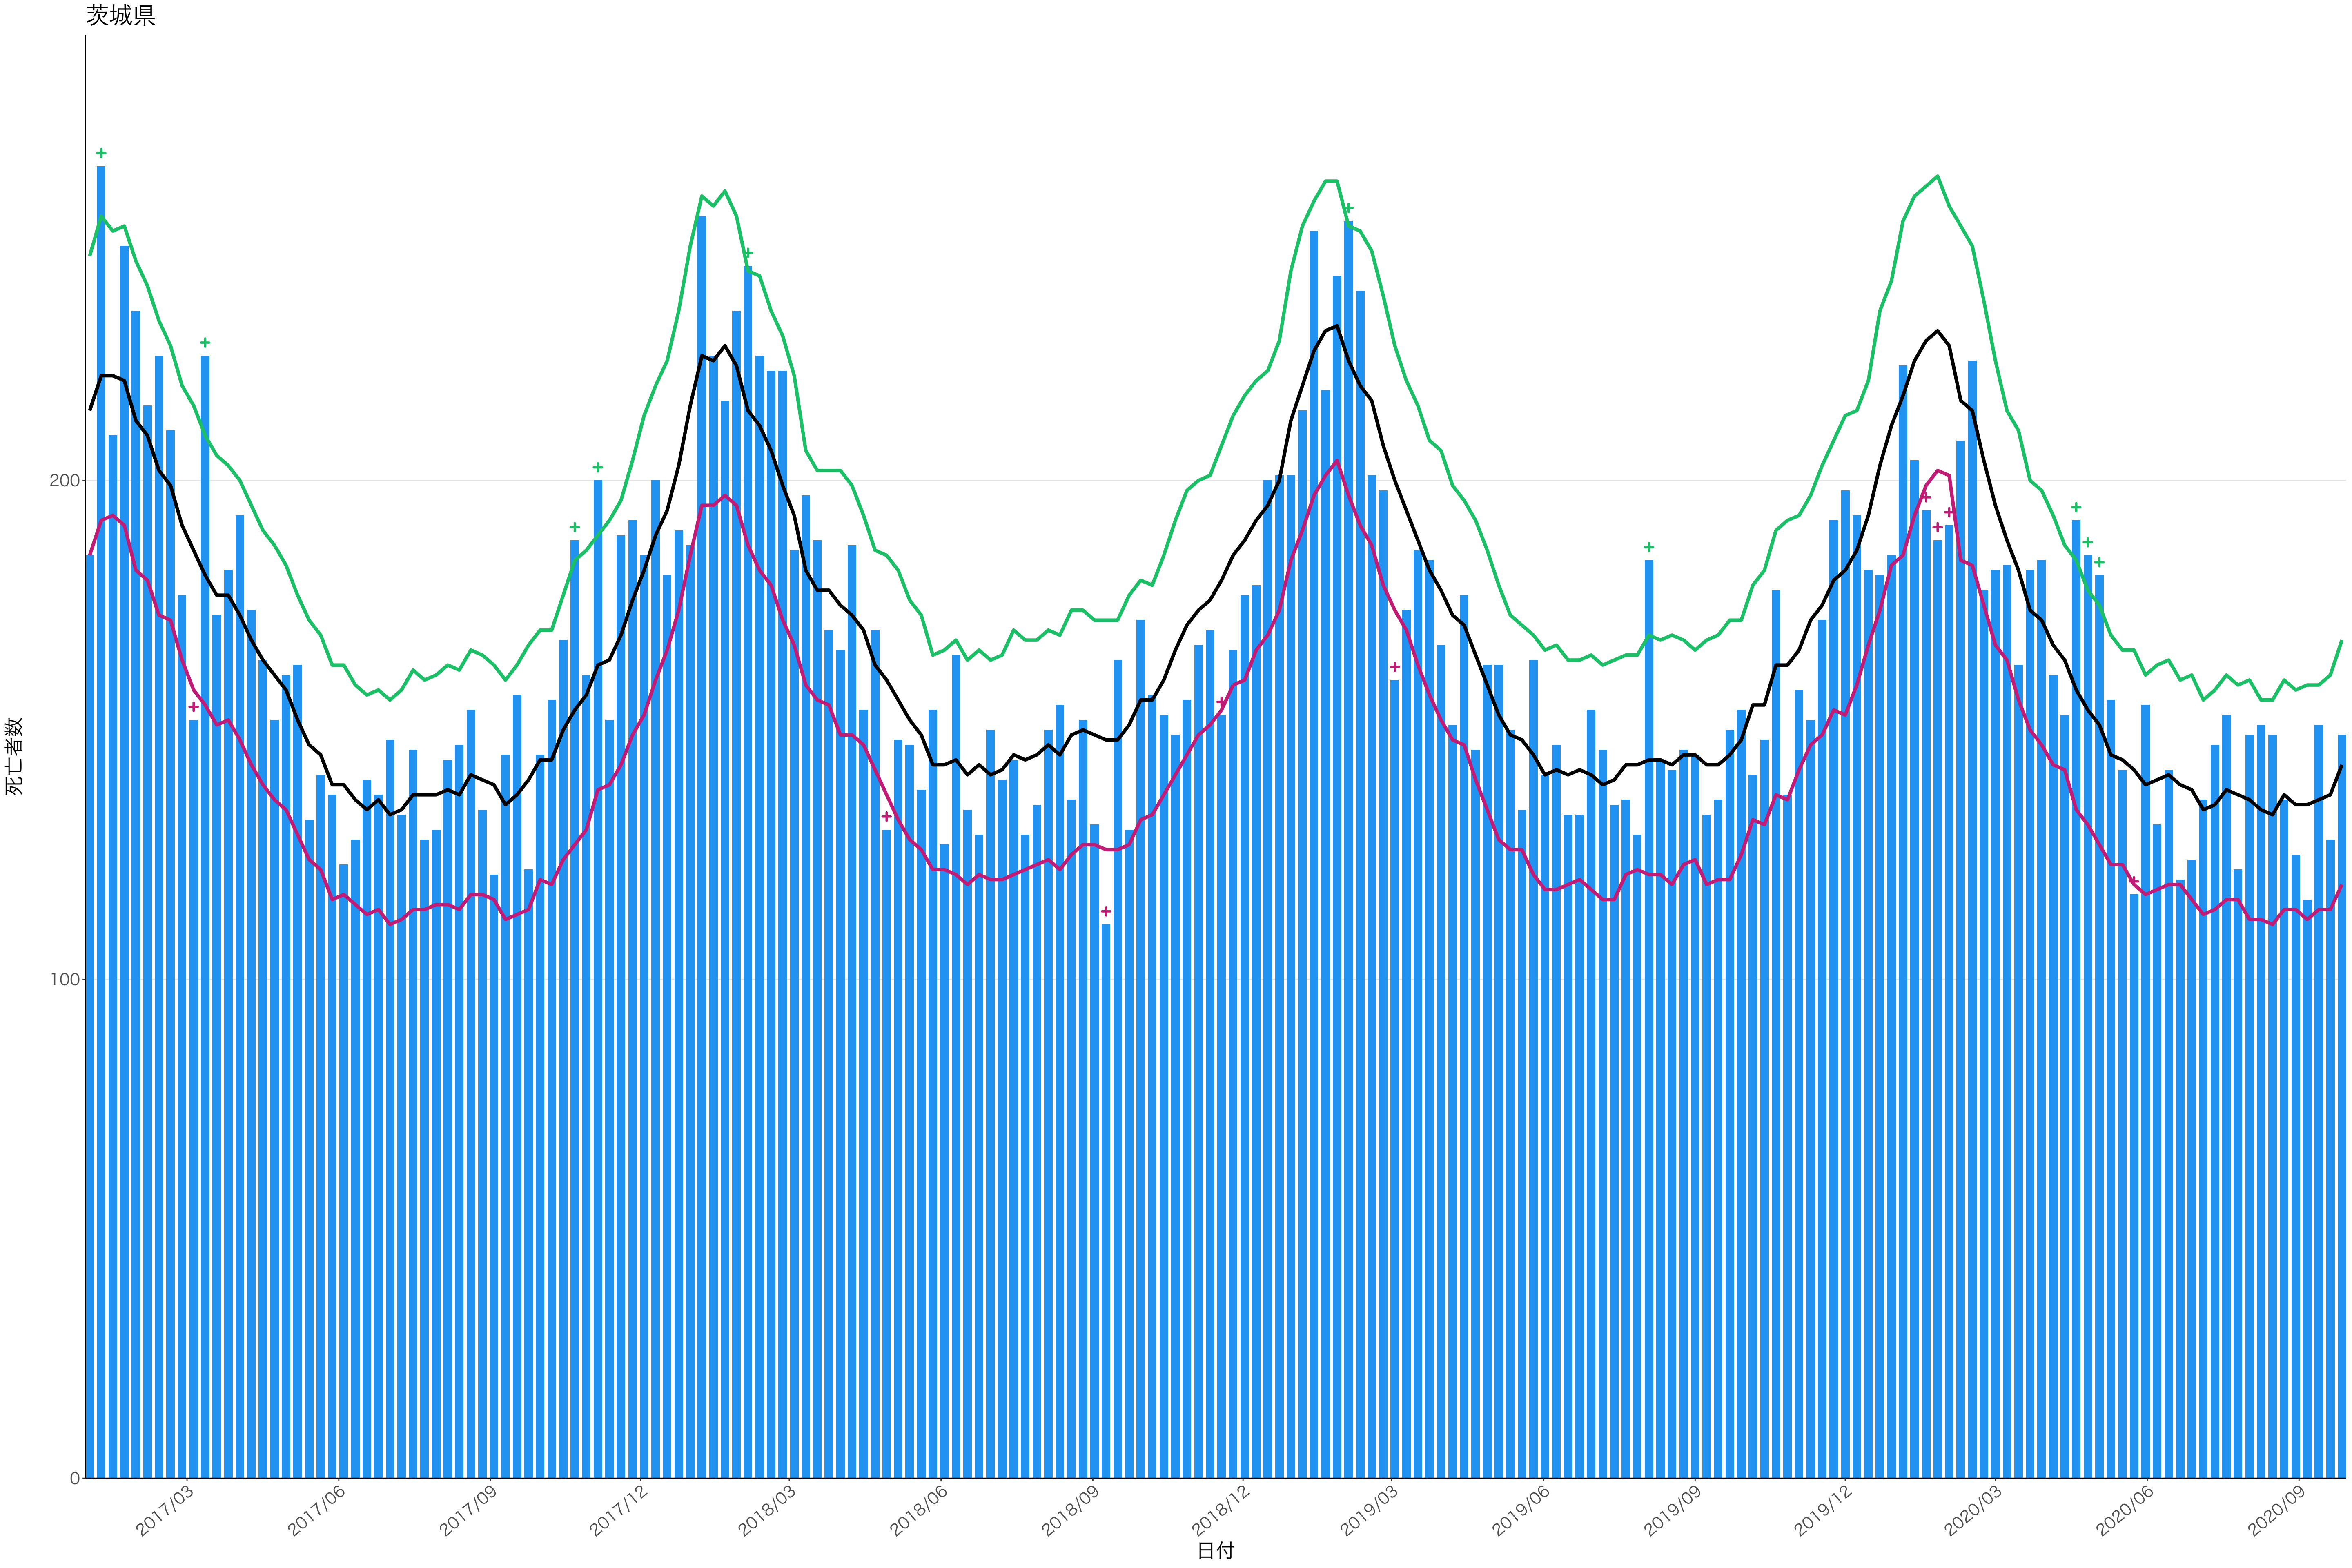

0  
50  
100  
150  
200

2017/03 2017/06 2017/09 2017/12 2018/03 2018/06 2018/09 2018/12 2019/03 2019/06 2019/09 2019/12 2020/03 2020/06 2020/09

日付

0  
20  
40  
60  
80

2017/03 2017/06 2017/09 2017/12 2018/03 2018/06 2018/09 2018/12 2019/03 2019/06 2019/09 2019/12 2020/03 2020/06 2020/09

日付

死亡者数

2017/03 2017/06 2017/09 2017/12 2018/03 2018/06 2018/09 2018/12 2019/03 2019/06 2019/09 2019/12 2020/03 2020/06 2020/09

日付

全国

12000

9000

6000

2018/09

2018/12

2019/03

2019/06

2019/09

2019/12

2020/03

2020/06

2020/09

日付

死亡者数