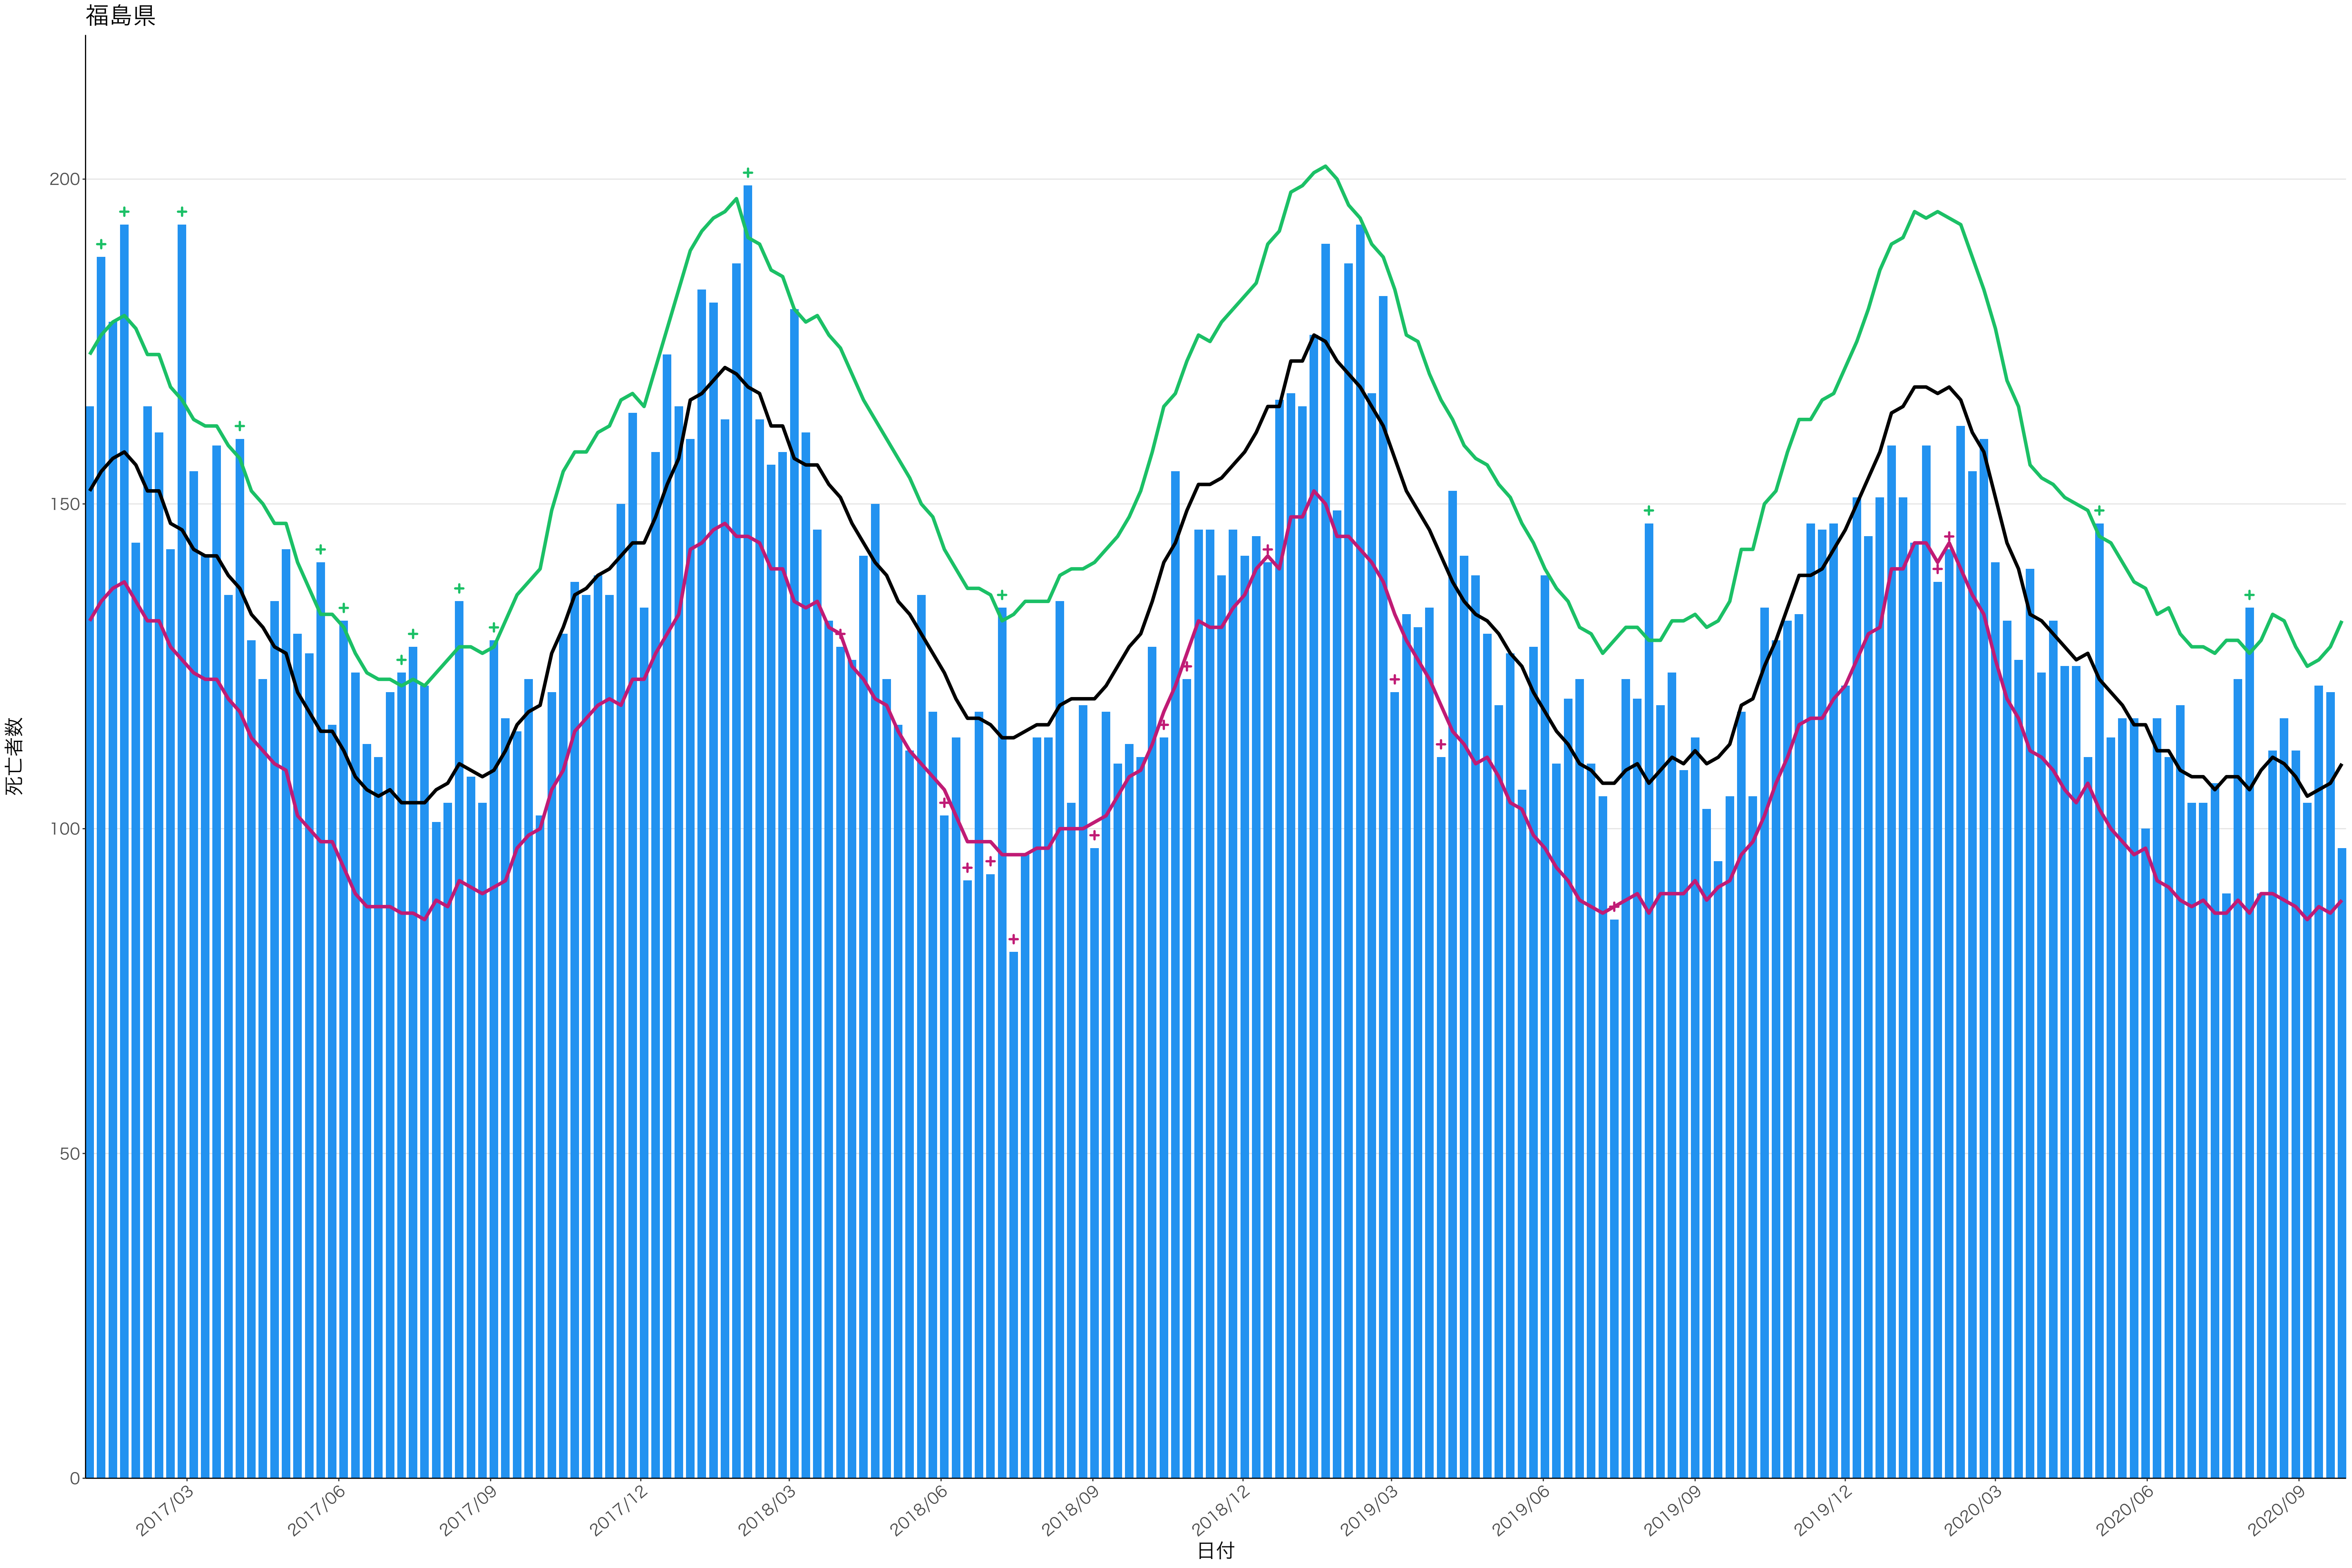

0  
50  
100  
150  
200

2017/03 2017/06 2017/09 2017/12 2018/03 2018/06 2018/09 2018/12 2019/03 2019/06 2019/09 2019/12 2020/03 2020/06 2020/09

日付

0  
20  
40  
60  
80

2017/03 2017/06 2017/09 2017/12 2018/03 2018/06 2018/09 2018/12 2019/03 2019/06 2019/09 2019/12 2020/03 2020/06 2020/09

日付

死亡者数

2017/03 2017/06 2017/09 2017/12 2018/03 2018/06 2018/09 2018/12 2019/03 2019/06 2019/09 2019/12 2020/03 2020/06 2020/09

日付

全国

12000

9000

6000

2018/09

2018/12

2019/03

2019/06

2019/09

2019/12

2020/03

2020/06

2020/09

日付

死亡者数