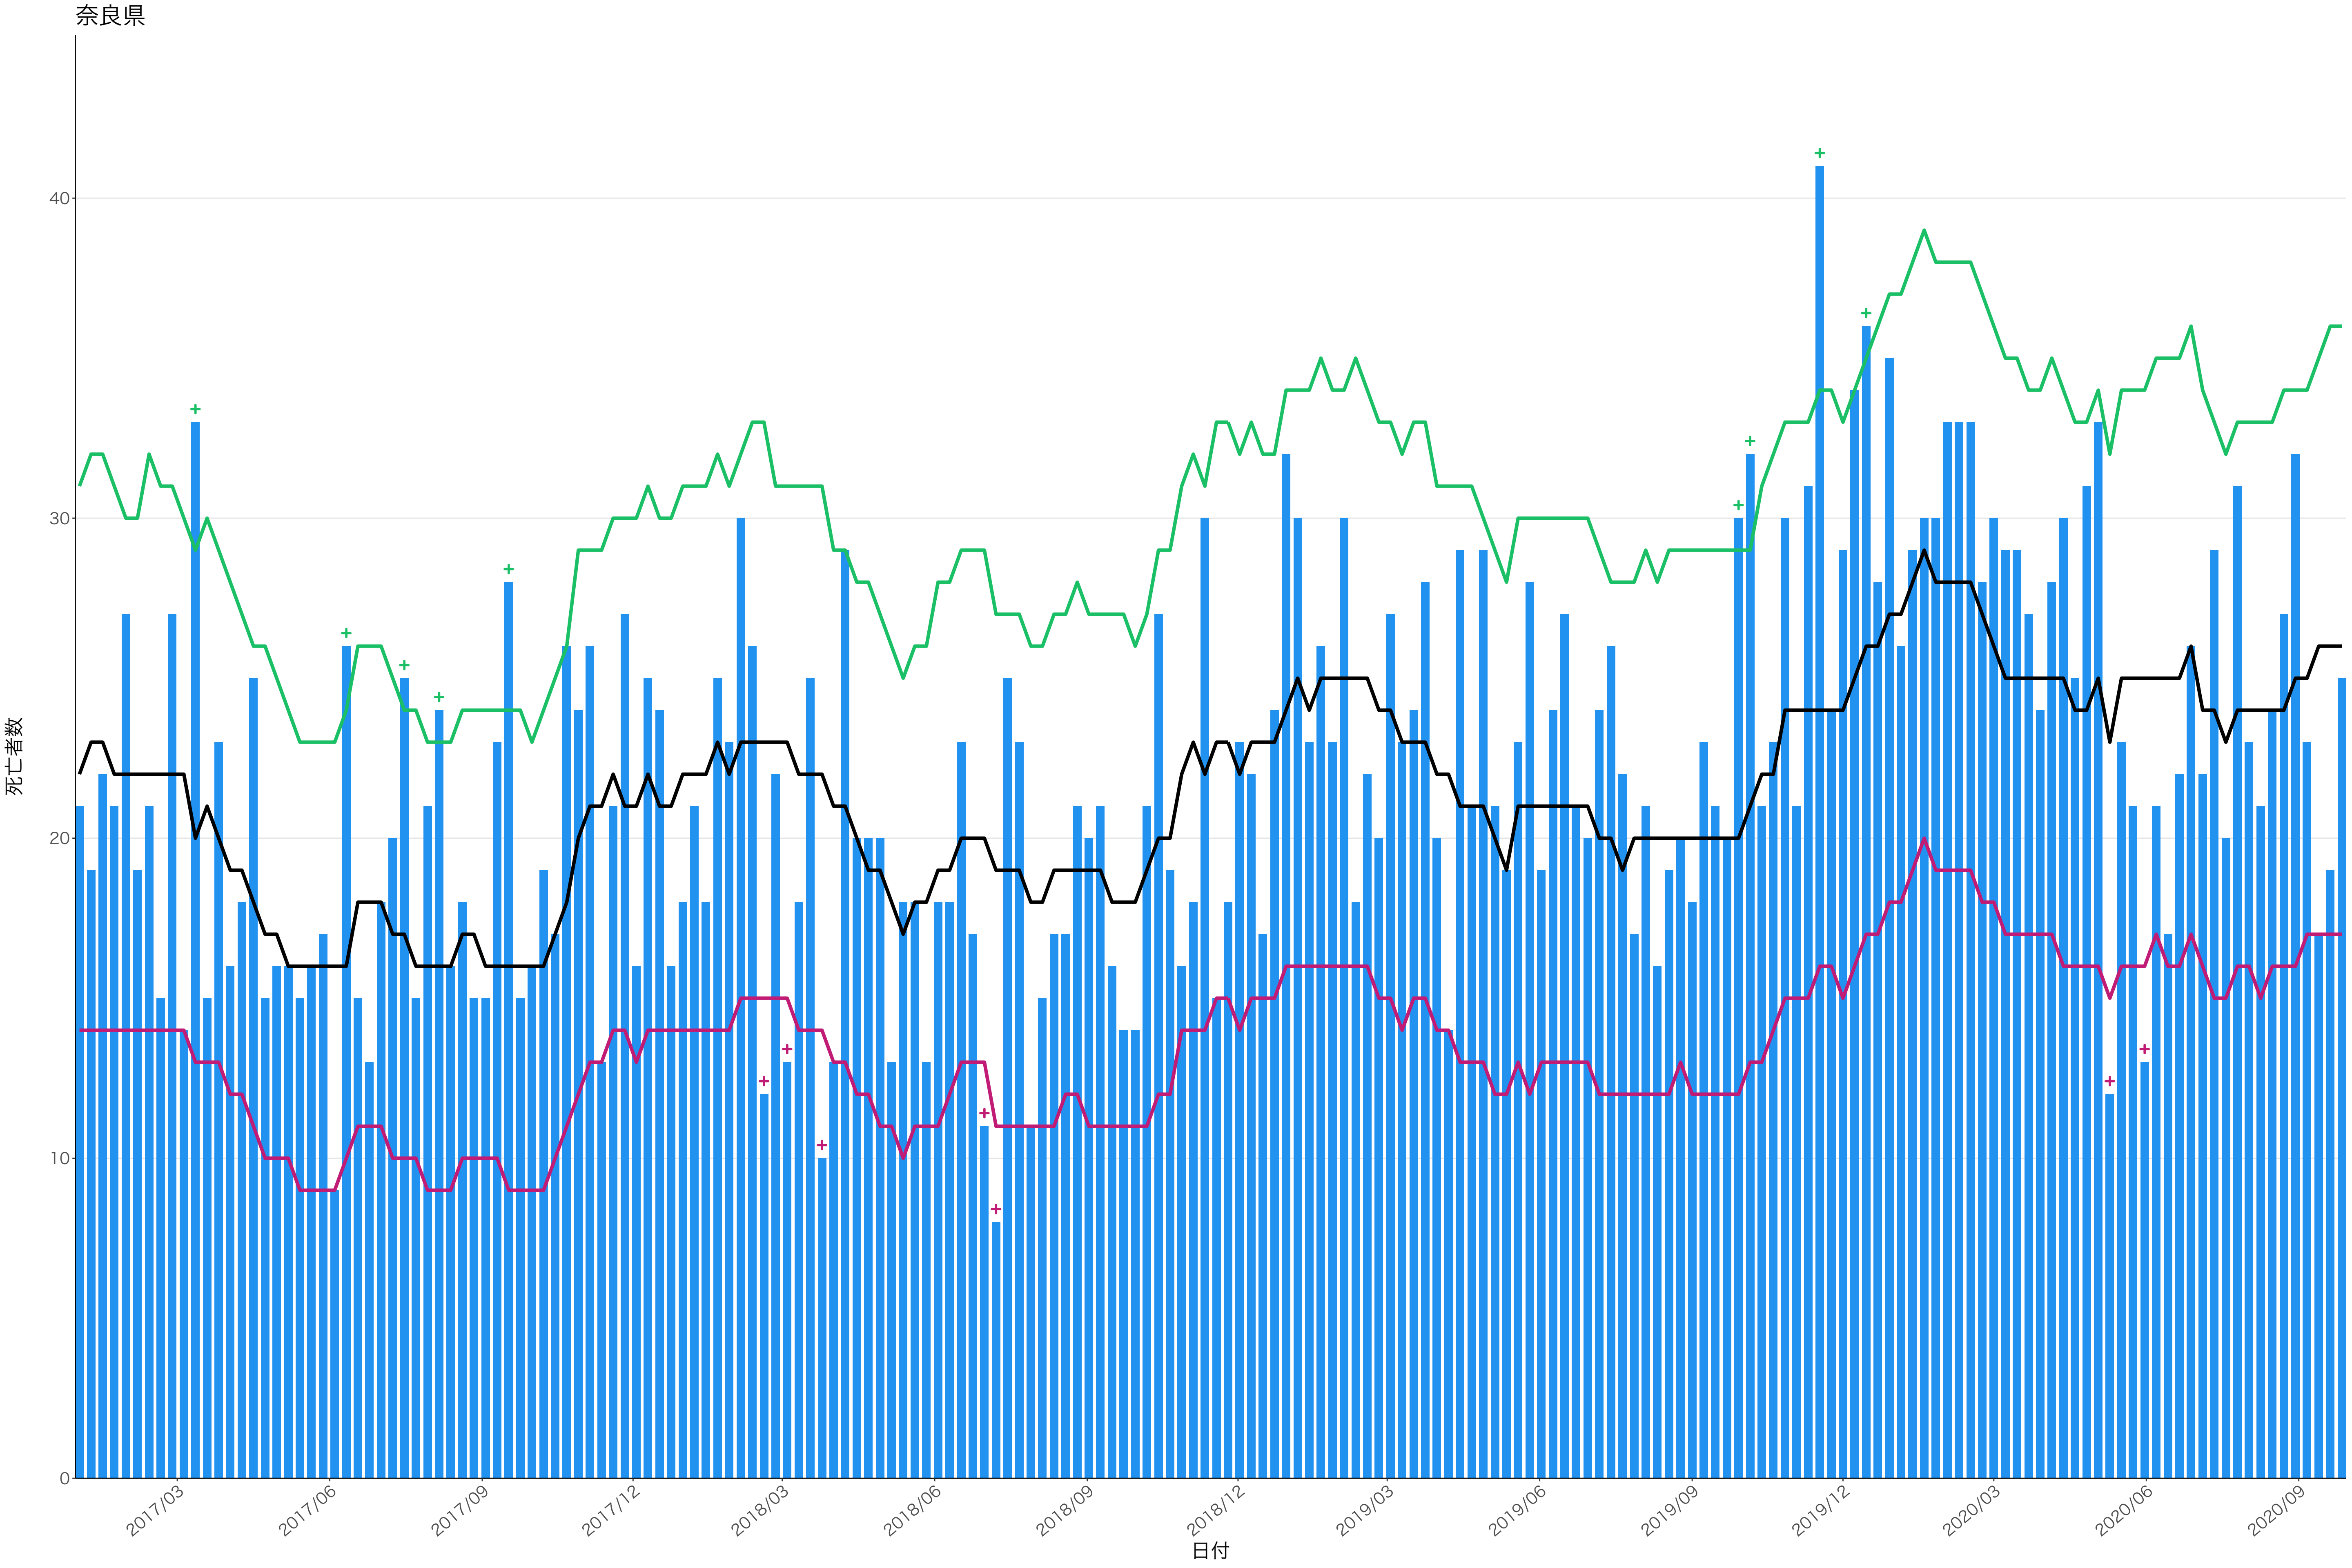

0
50
100
150
200

2017/03 2017/06 2017/09 2017/12 2018/03 2018/06 2018/09 2018/12 2019/03 2019/06 2019/09 2019/12 2020/03 2020/06 2020/09

日付

0
20
40
60

2017/03 2017/06 2017/09 2017/12 2018/03 2018/06 2018/09 2018/12 2019/03 2019/06 2019/09 2019/12 2020/03 2020/06 2020/09

日付

死亡者数

2017/03 2017/06 2017/09 2017/12 2018/03 2018/06 2018/09 2018/12 2019/03 2019/06 2019/09 2019/12 2020/03 2020/06 2020/09

日付