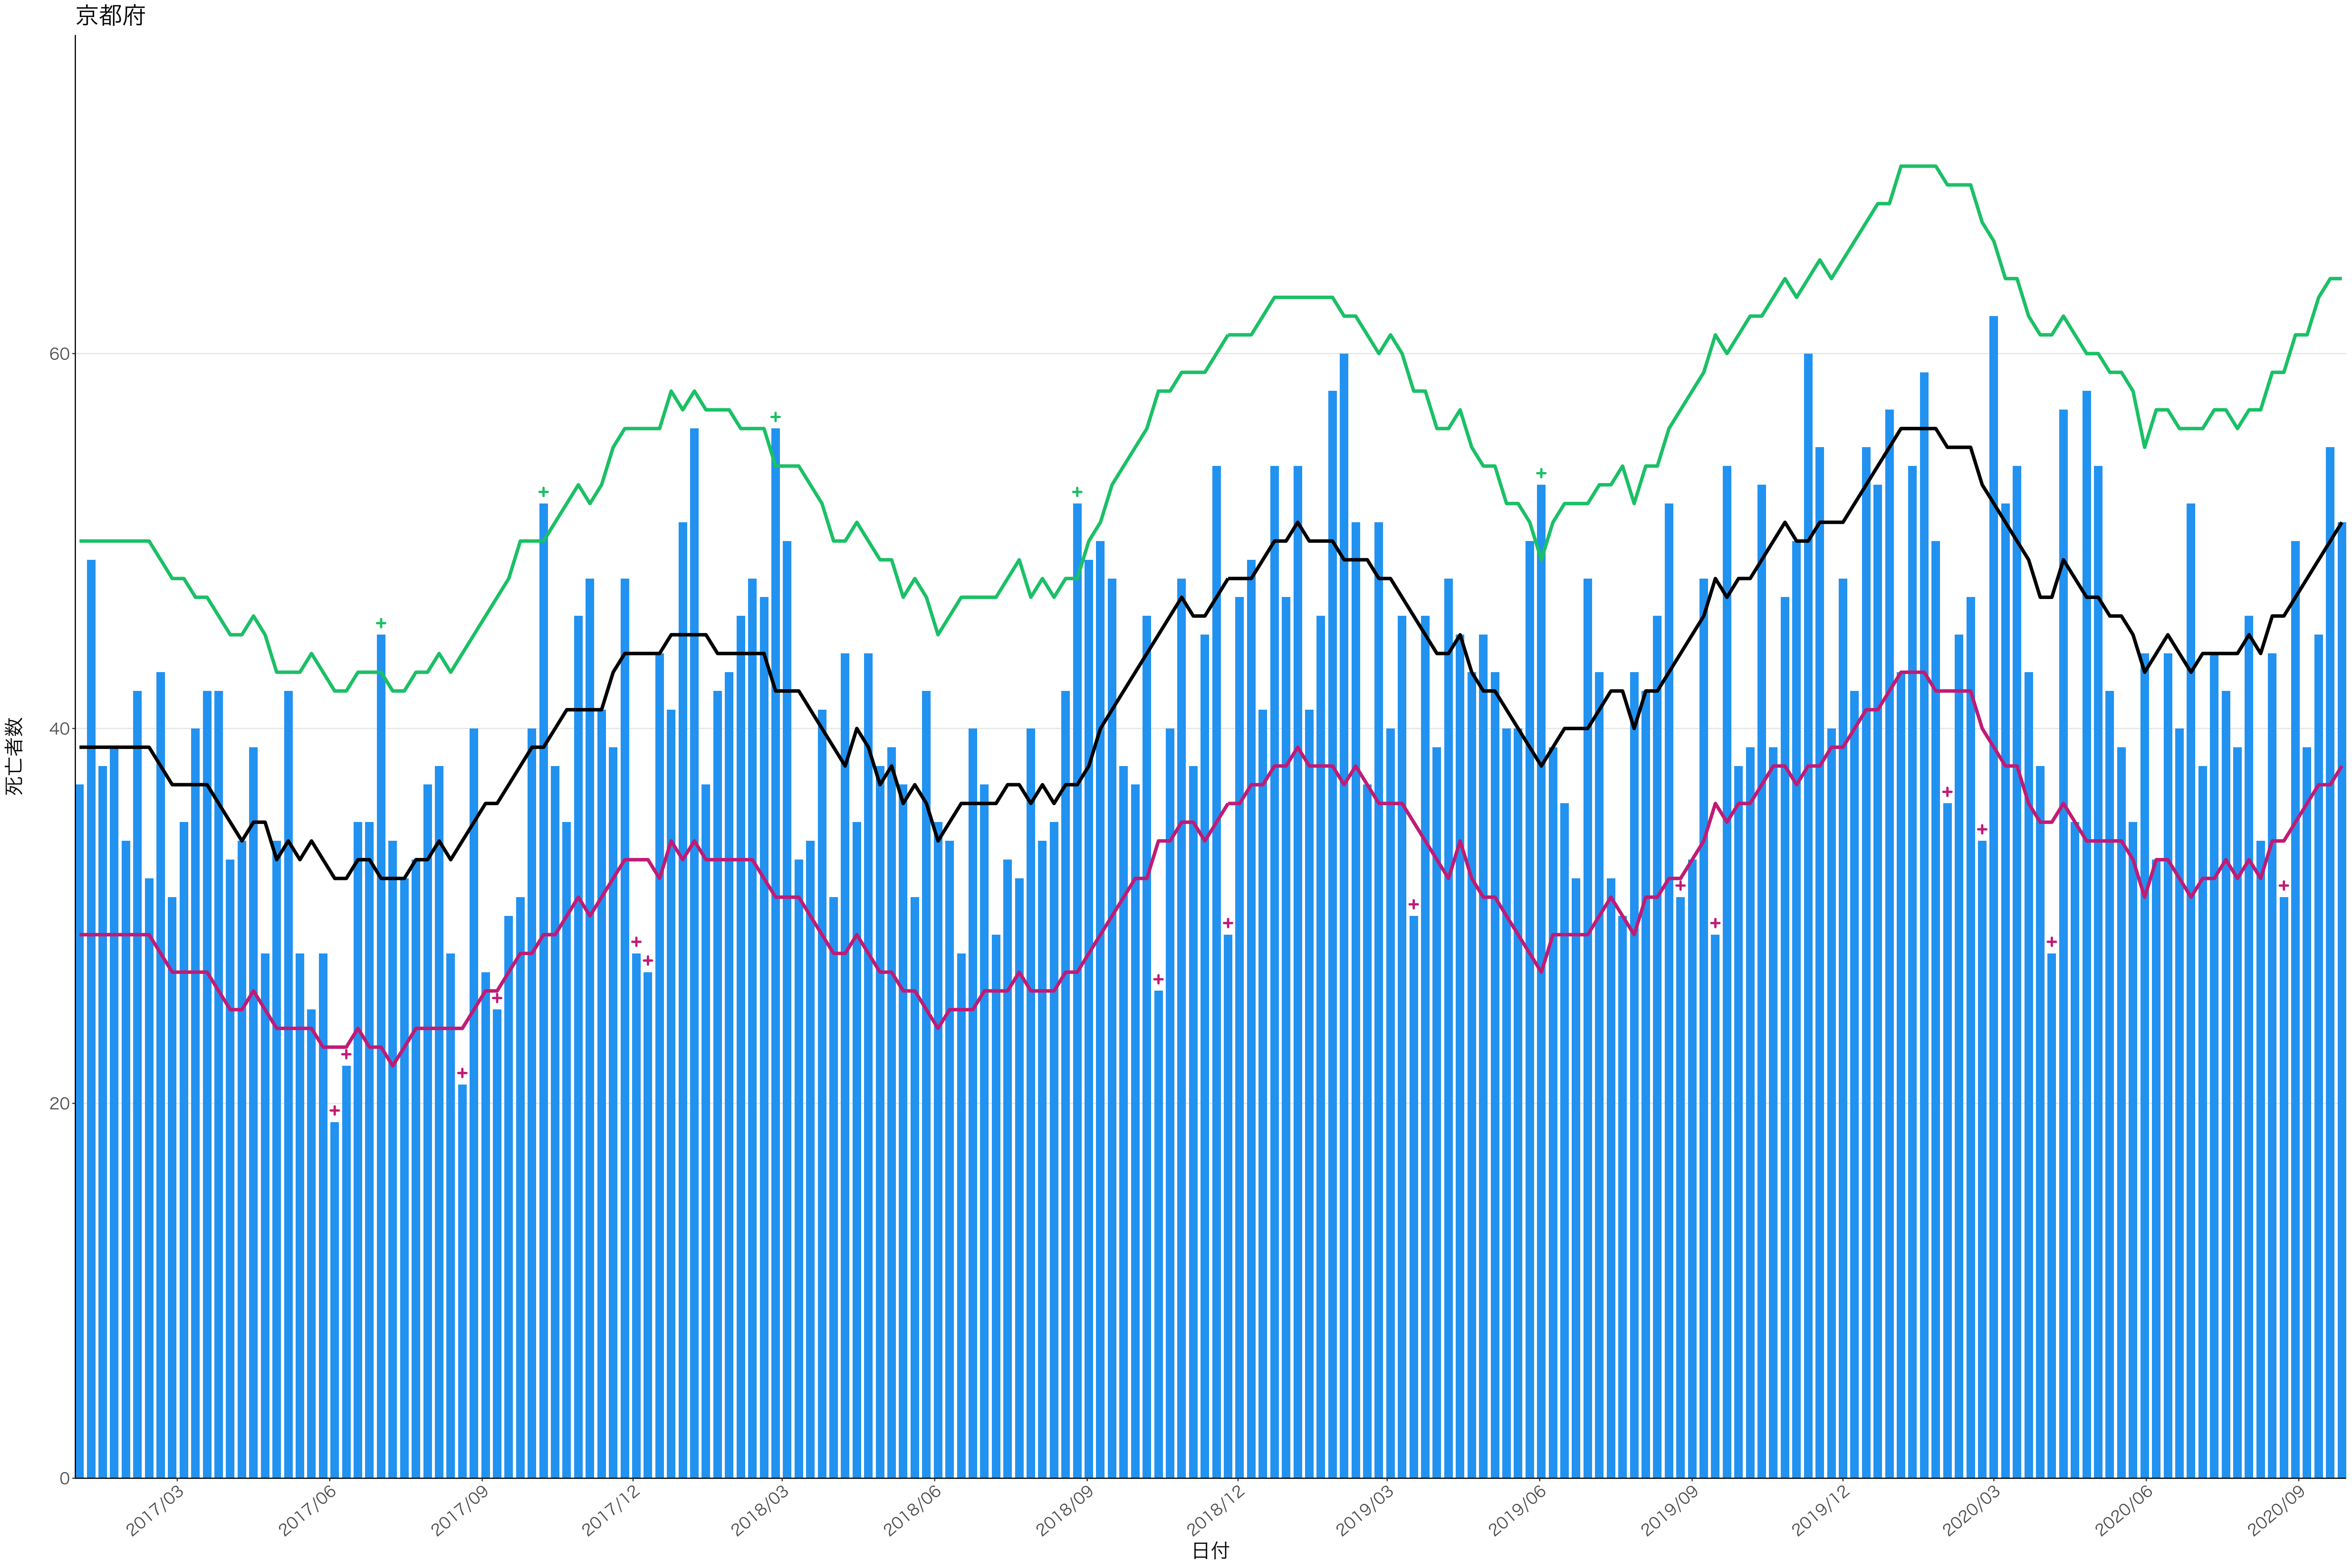

0
50
100
150
200

2017/03 2017/06 2017/09 2017/12 2018/03 2018/06 2018/09 2018/12 2019/03 2019/06 2019/09 2019/12 2020/03 2020/06 2020/09

日付

0
20
40
60

2017/03 2017/06 2017/09 2017/12 2018/03 2018/06 2018/09 2018/12 2019/03 2019/06 2019/09 2019/12 2020/03 2020/06 2020/09

日付

死亡者数

2017/03 2017/06 2017/09 2017/12 2018/03 2018/06 2018/09 2018/12 2019/03 2019/06 2019/09 2019/12 2020/03 2020/06 2020/09

日付