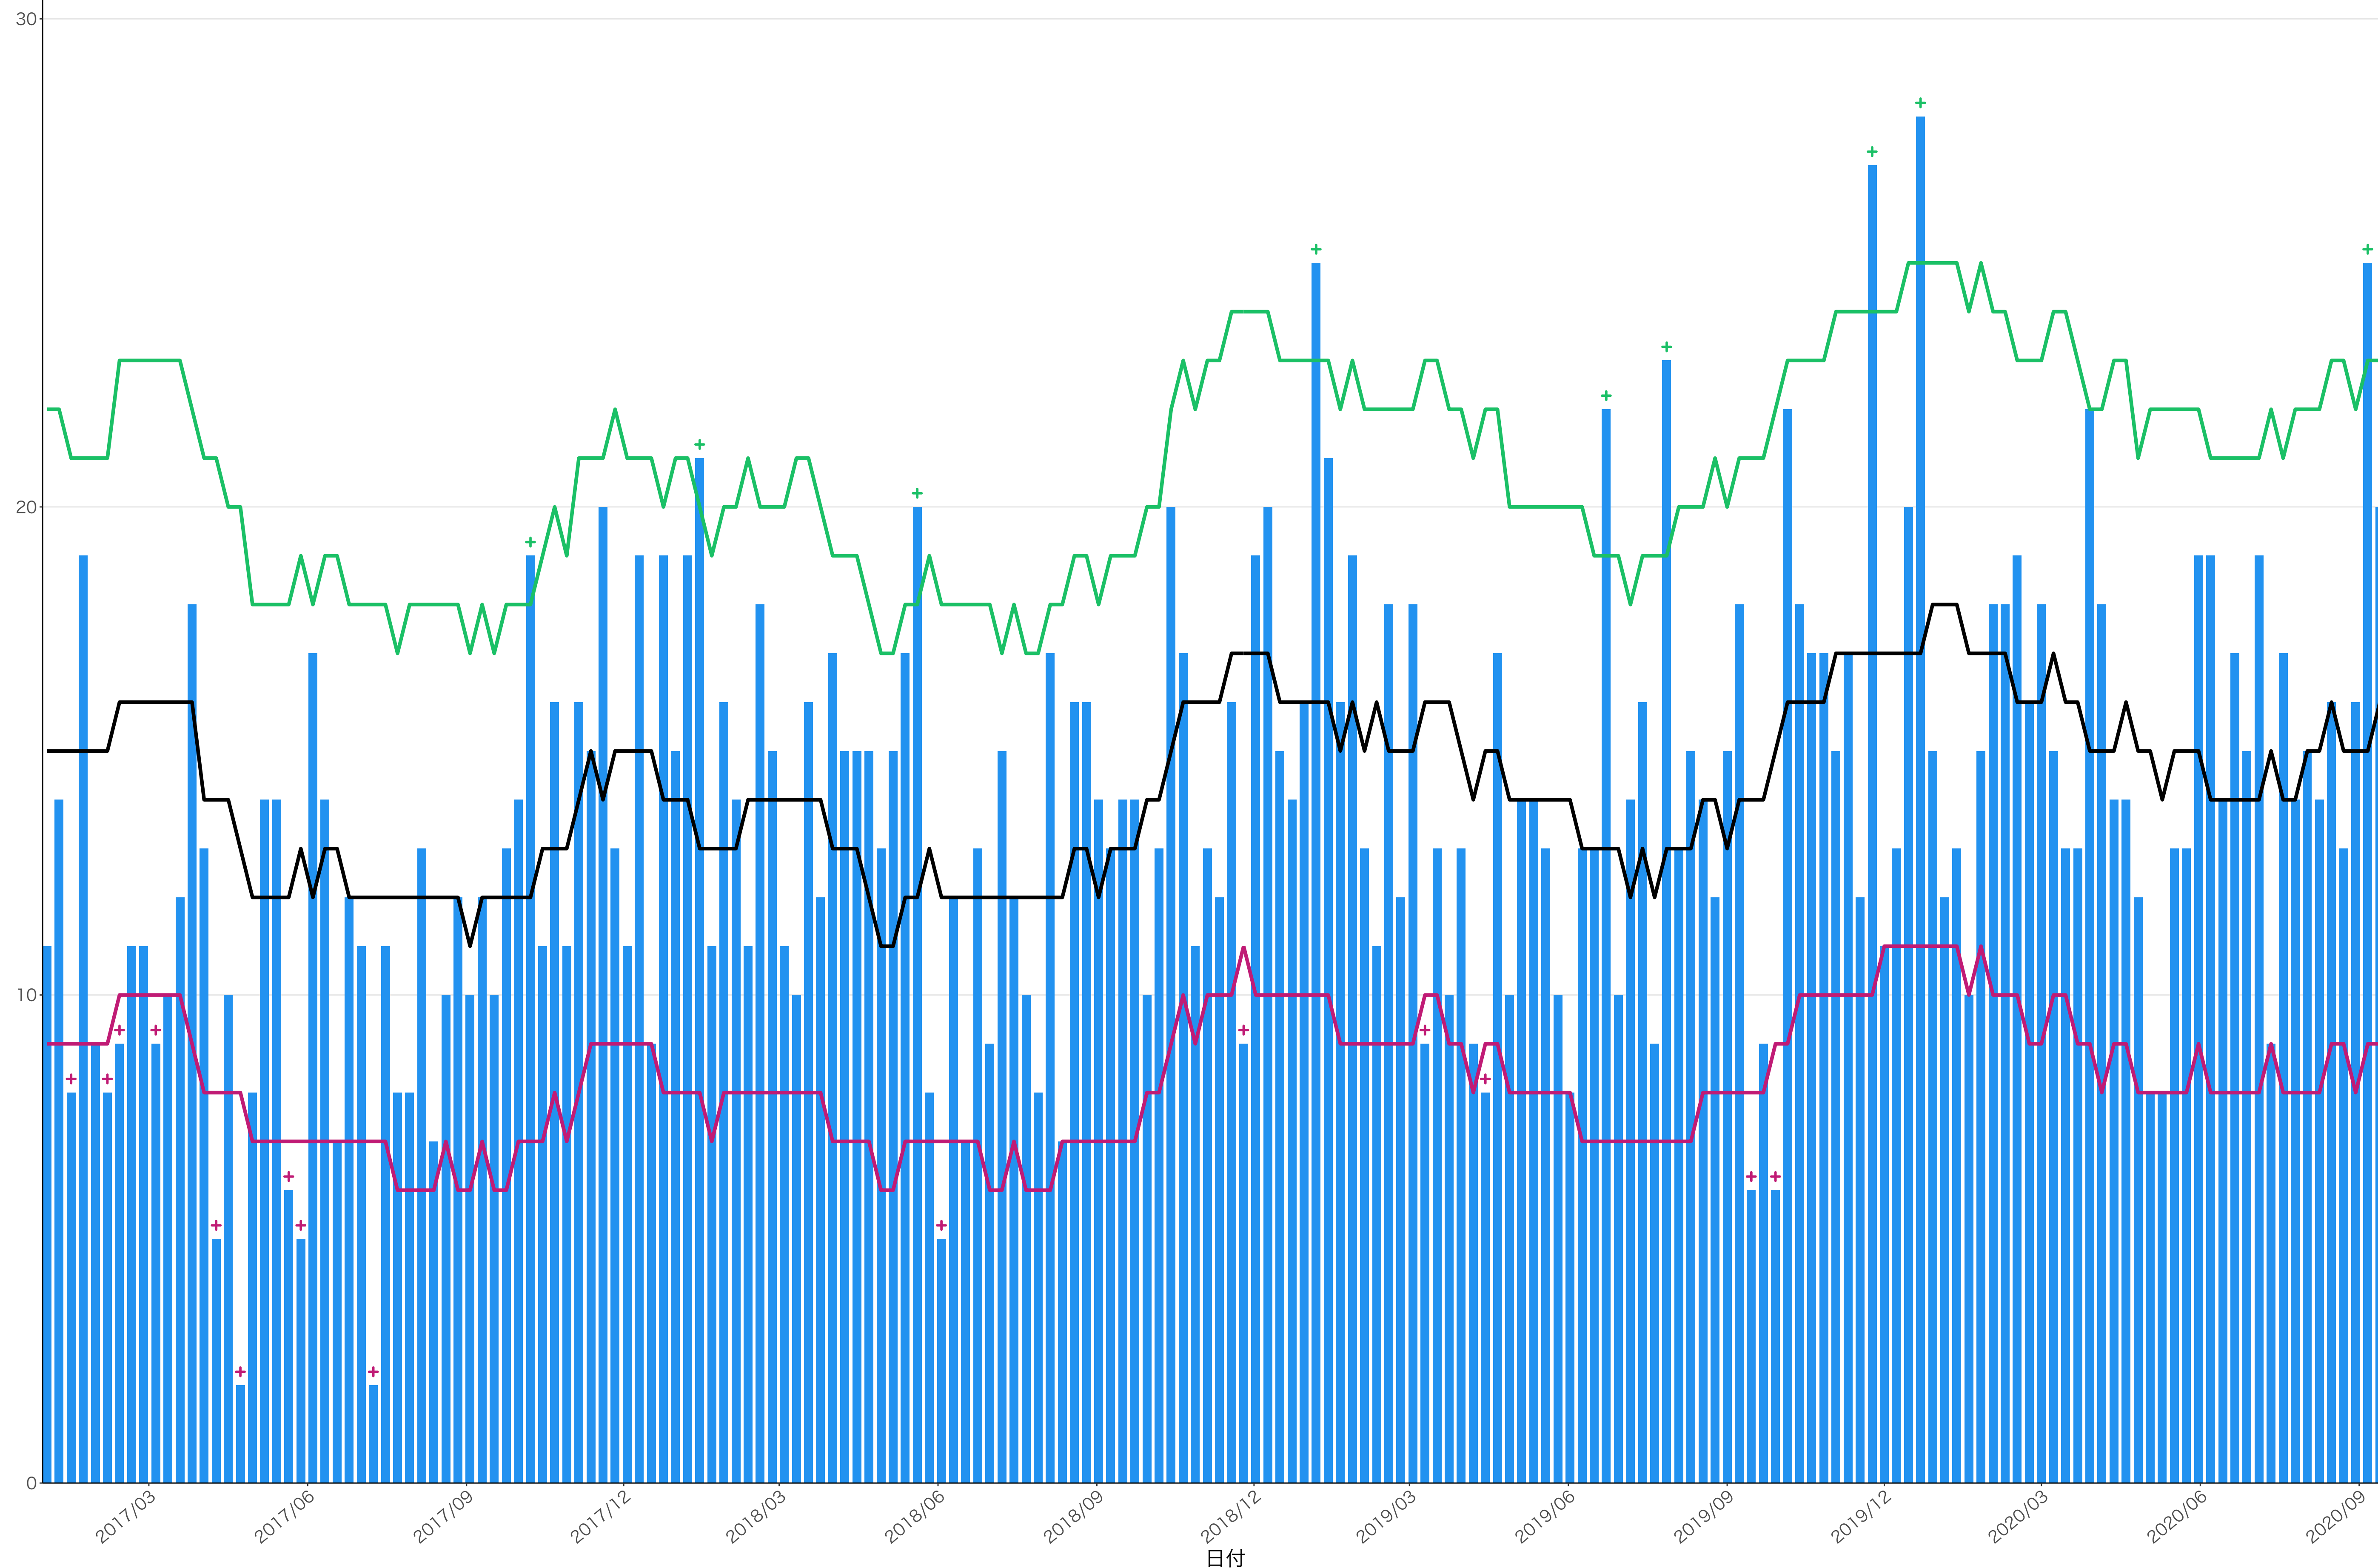

0
50
100
150
200

2017/03 2017/06 2017/09 2017/12 2018/03 2018/06 2018/09 2018/12 2019/03 2019/06 2019/09 2019/12 2020/03 2020/06 2020/09

日付

0
20
40
60

2017/03 2017/06 2017/09 2017/12 2018/03 2018/06 2018/09 2018/12 2019/03 2019/06 2019/09 2019/12 2020/03 2020/06 2020/09

日付

死亡者数

2017/03 2017/06 2017/09 2017/12 2018/03 2018/06 2018/09 2018/12 2019/03 2019/06 2019/09 2019/12 2020/03 2020/06 2020/09

日付