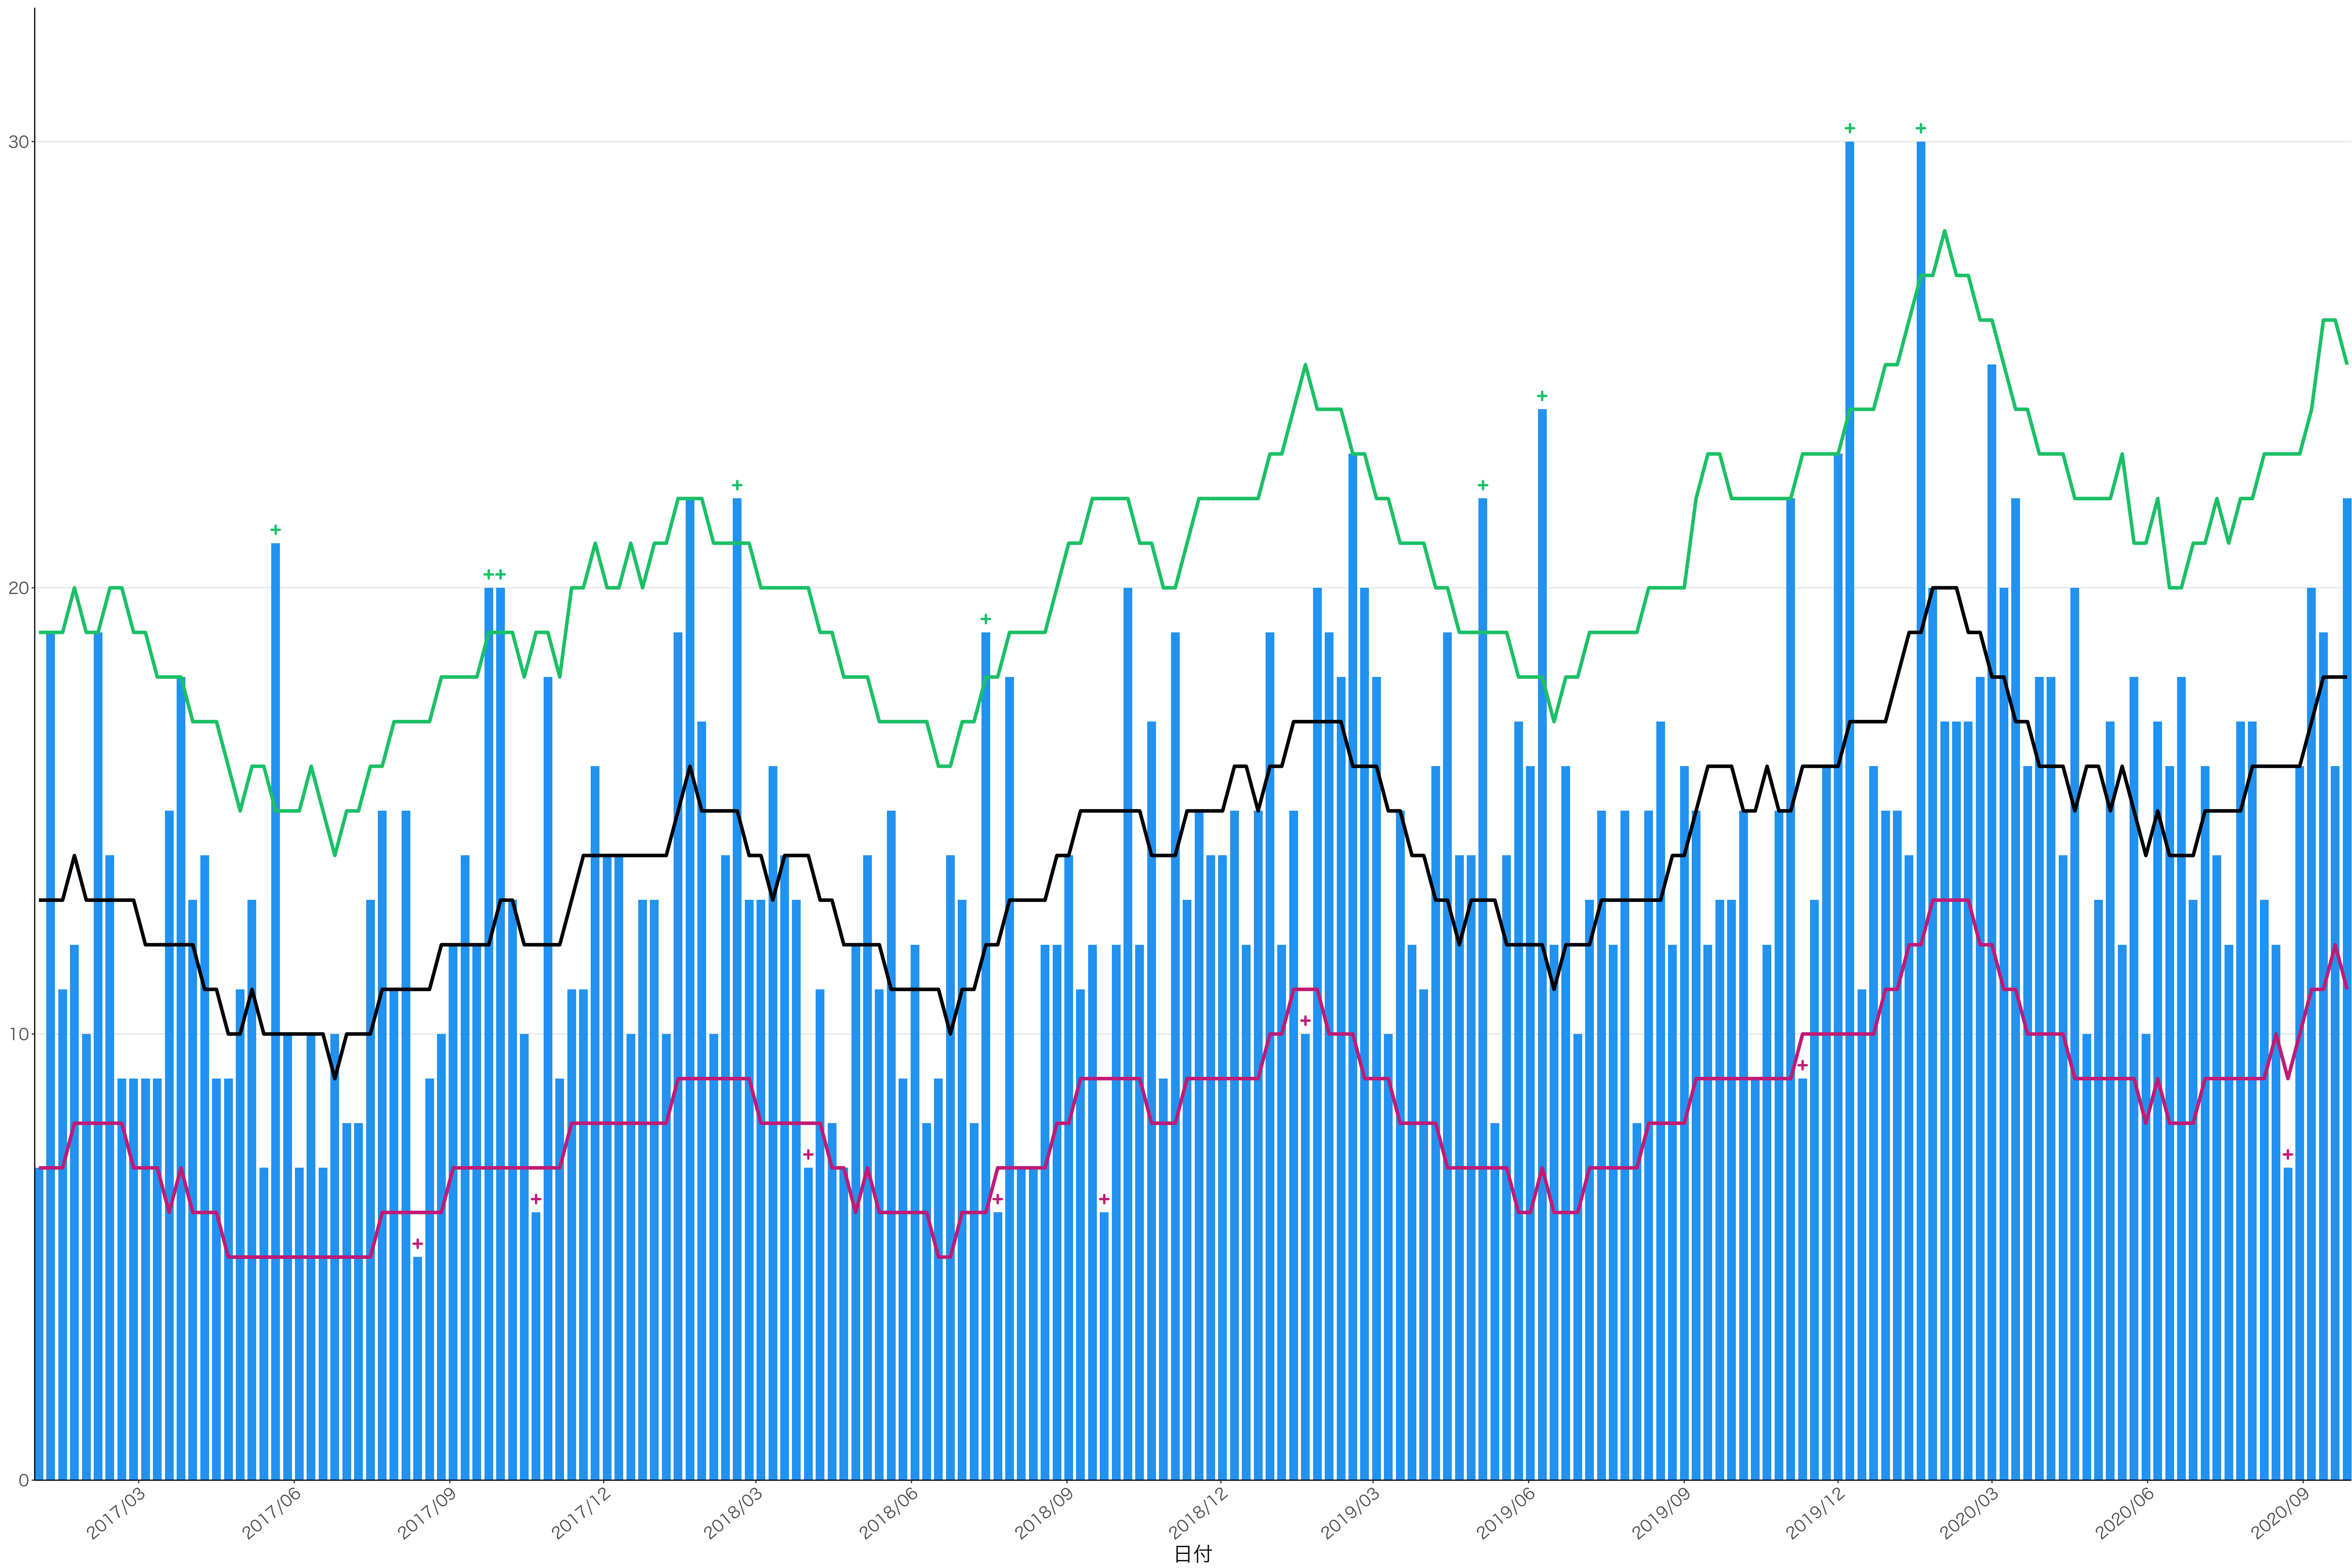

0
50
100
150
200

2017/03 2017/06 2017/09 2017/12 2018/03 2018/06 2018/09 2018/12 2019/03 2019/06 2019/09 2019/12 2020/03 2020/06 2020/09

日付

0
20
40
60

2017/03 2017/06 2017/09 2017/12 2018/03 2018/06 2018/09 2018/12 2019/03 2019/06 2019/09 2019/12 2020/03 2020/06 2020/09

日付

死亡者数

2017/03 2017/06 2017/09 2017/12 2018/03 2018/06 2018/09 2018/12 2019/03 2019/06 2019/09 2019/12 2020/03 2020/06 2020/09

日付