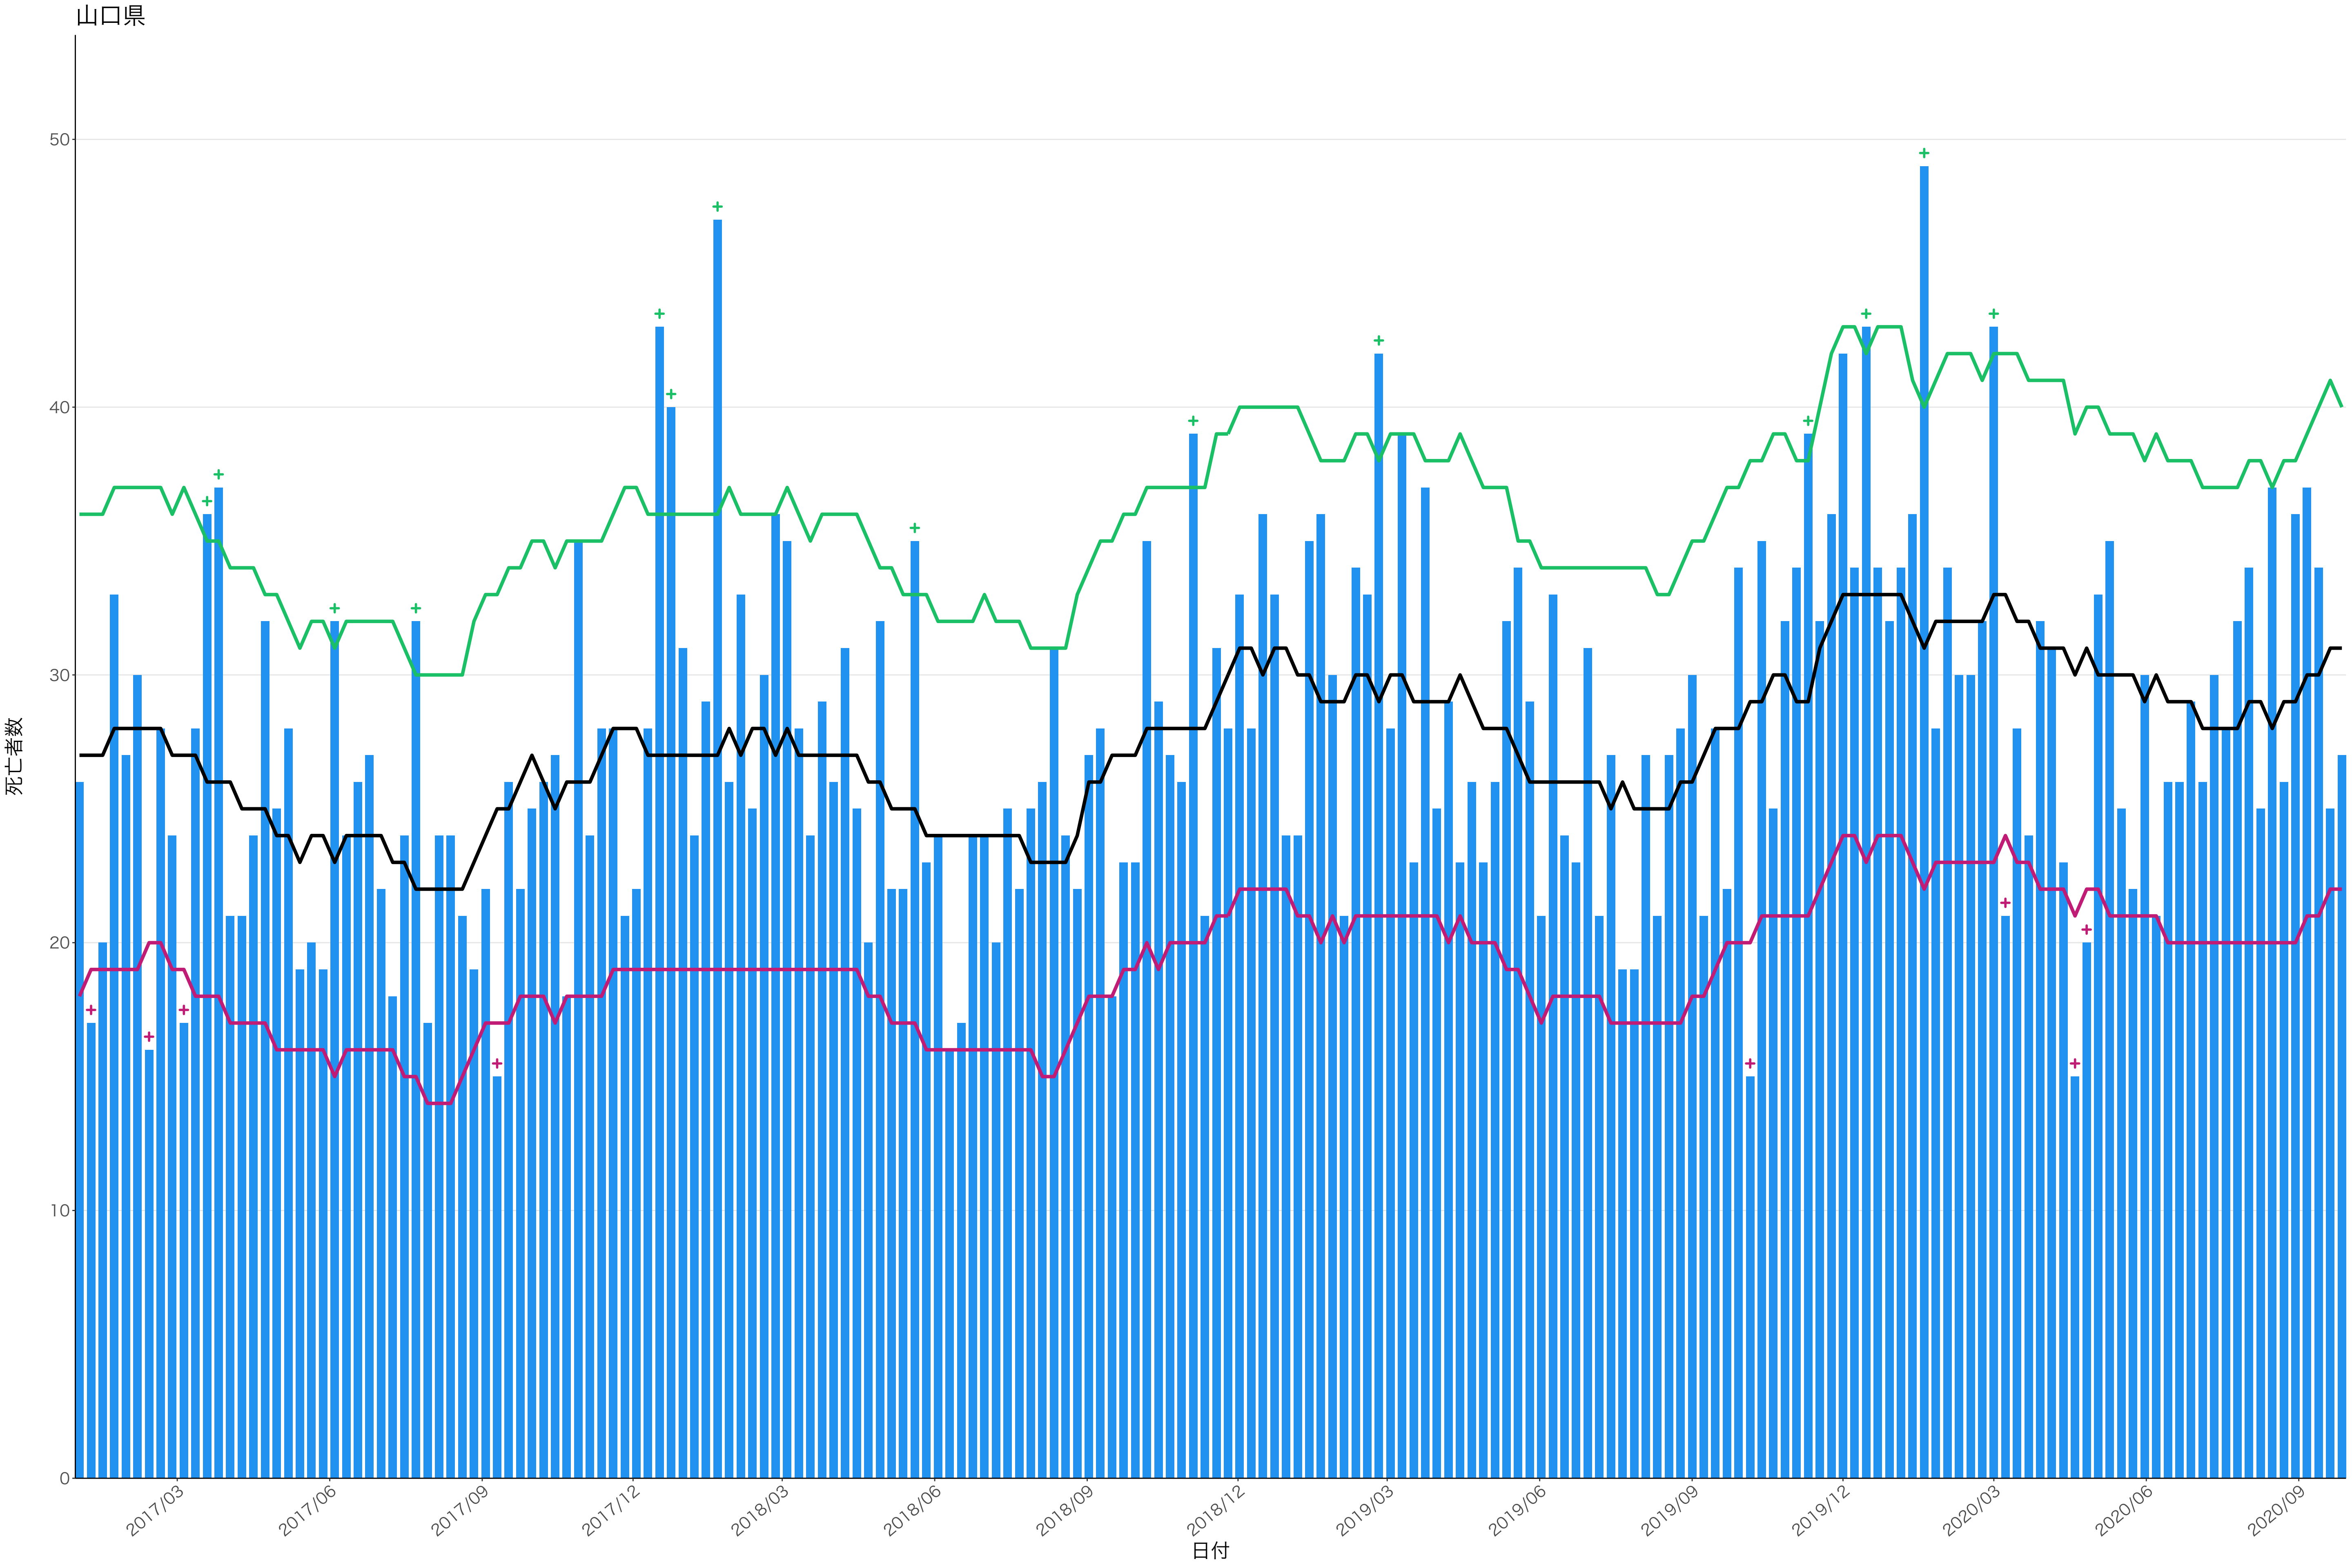

0
50
100
150
200

2017/03 2017/06 2017/09 2017/12 2018/03 2018/06 2018/09 2018/12 2019/03 2019/06 2019/09 2019/12 2020/03 2020/06 2020/09

日付

0
20
40
60

2017/03 2017/06 2017/09 2017/12 2018/03 2018/06 2018/09 2018/12 2019/03 2019/06 2019/09 2019/12 2020/03 2020/06 2020/09

日付

死亡者数

2017/03 2017/06 2017/09 2017/12 2018/03 2018/06 2018/09 2018/12 2019/03 2019/06 2019/09 2019/12 2020/03 2020/06 2020/09

日付