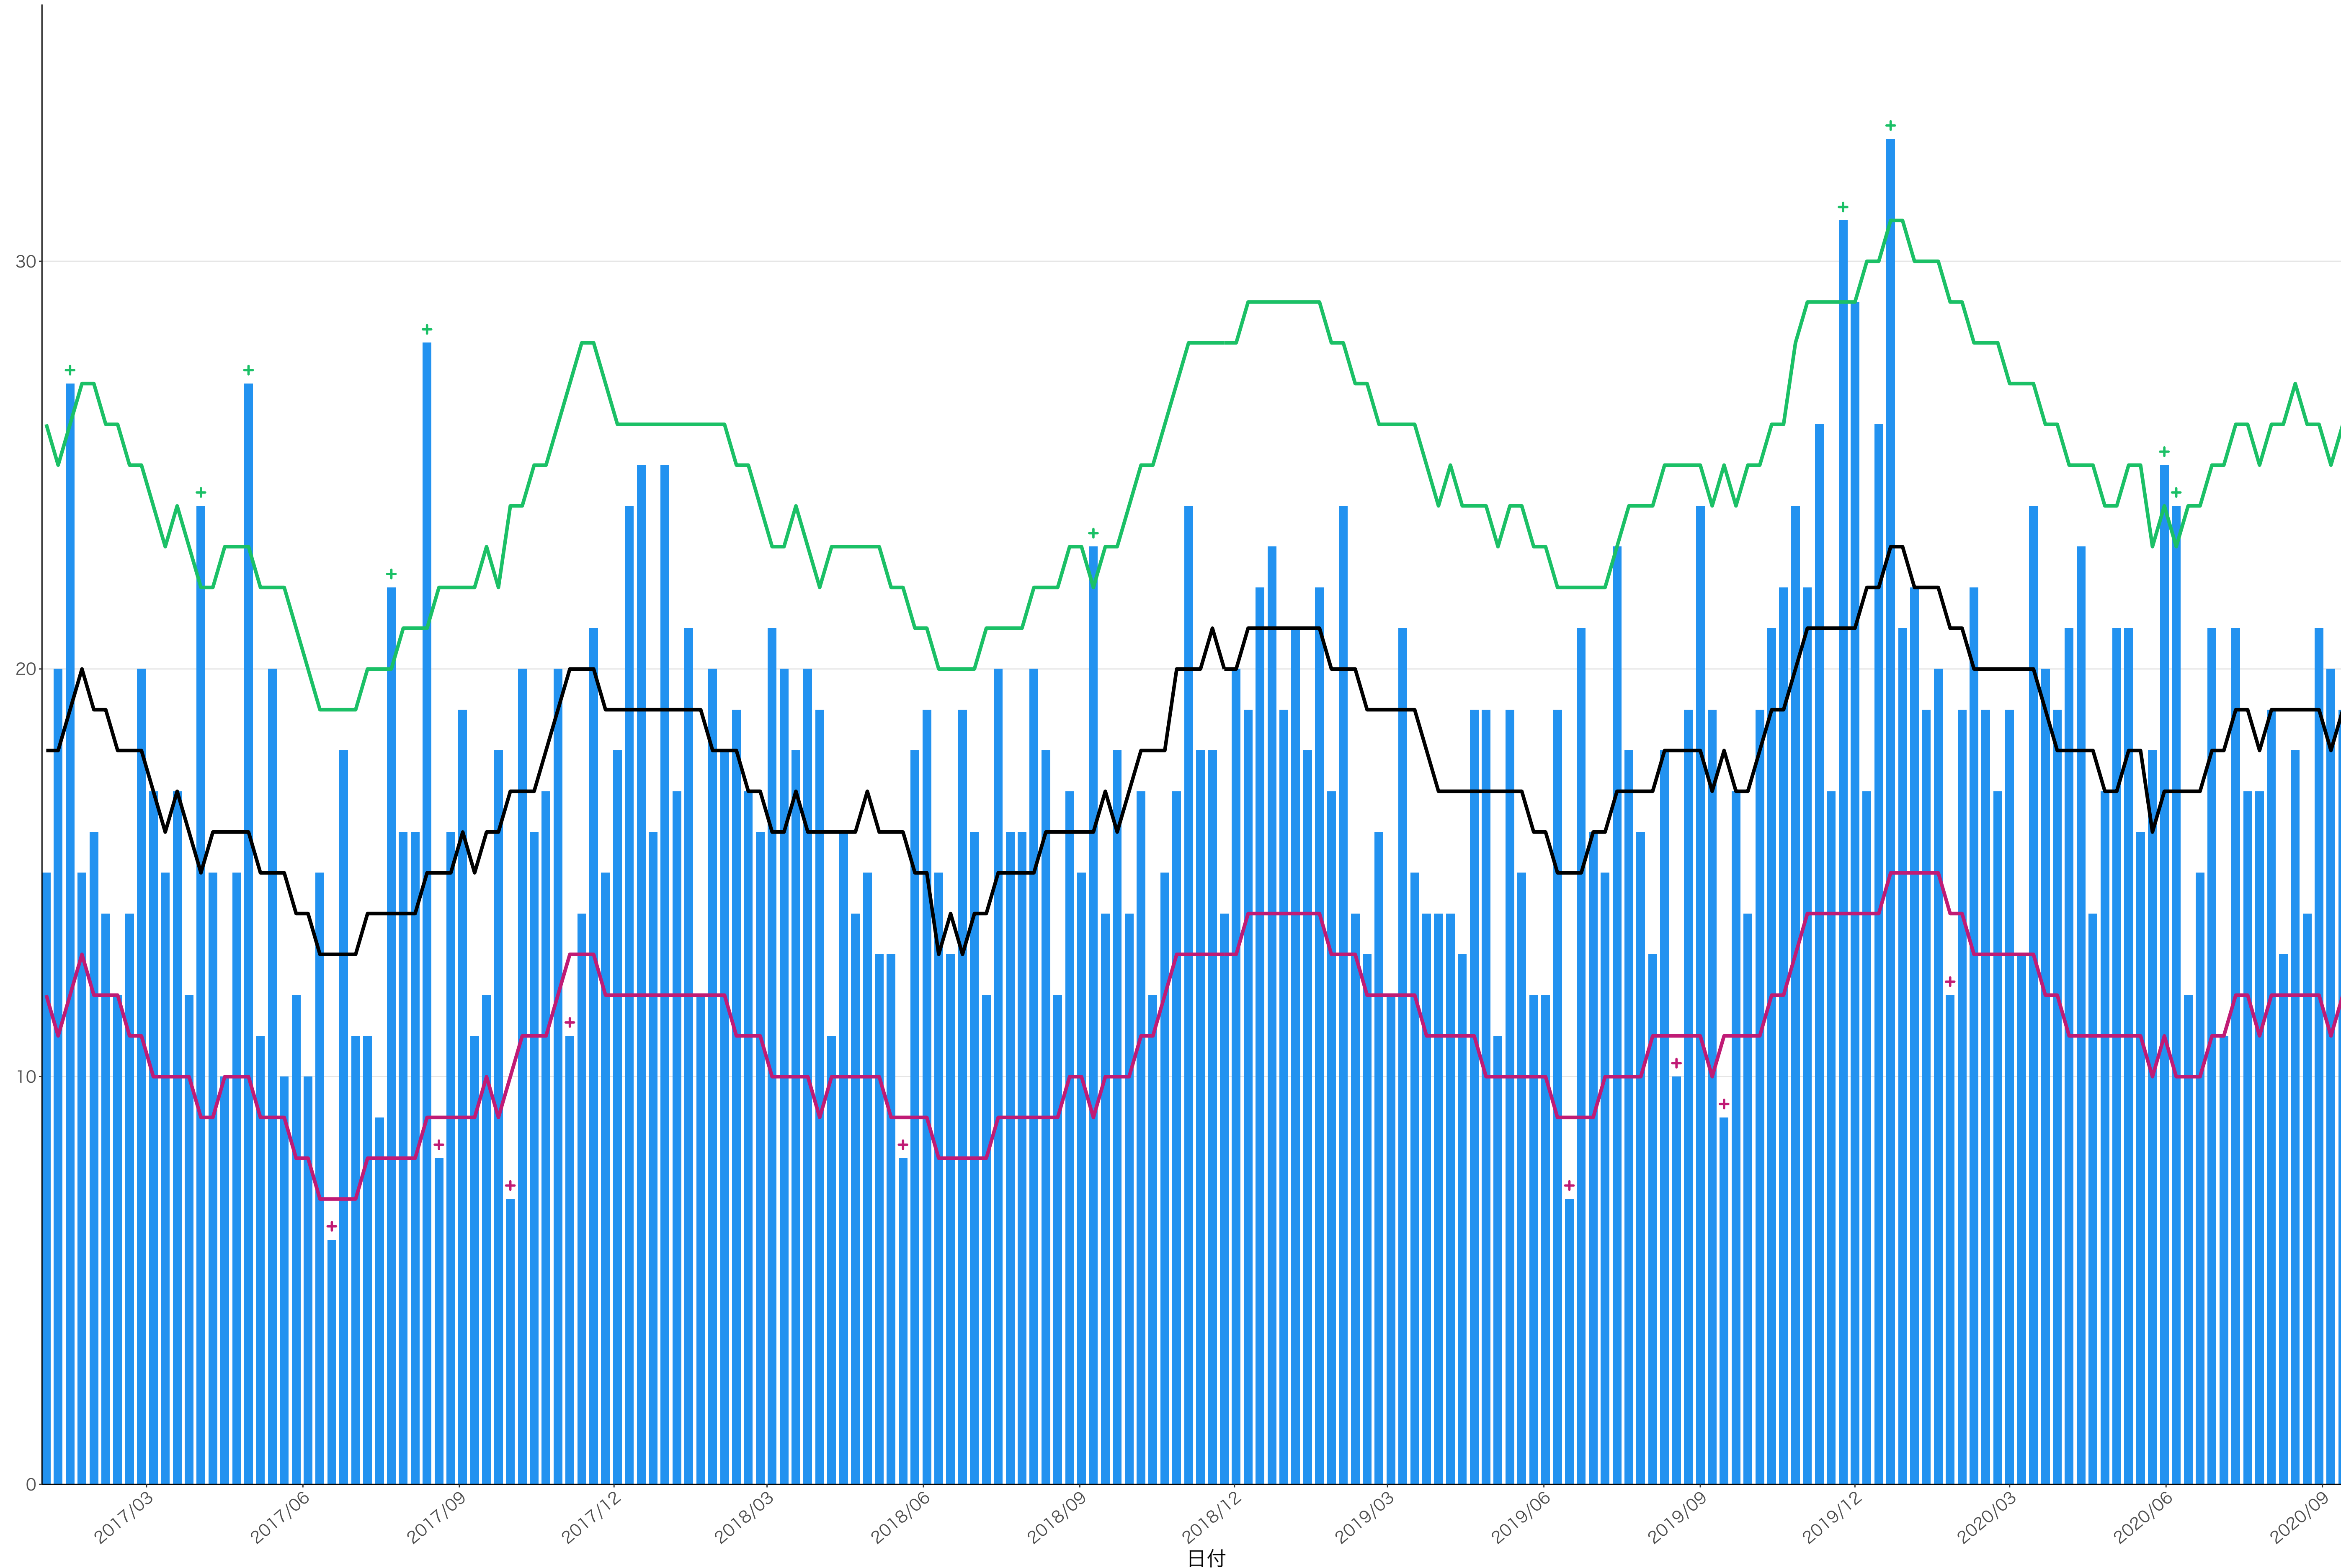

0
50
100
150
200

2017/03 2017/06 2017/09 2017/12 2018/03 2018/06 2018/09 2018/12 2019/03 2019/06 2019/09 2019/12 2020/03 2020/06 2020/09

日付

0
20
40
60

2017/03 2017/06 2017/09 2017/12 2018/03 2018/06 2018/09 2018/12 2019/03 2019/06 2019/09 2019/12 2020/03 2020/06 2020/09

日付

死亡者数

2017/03 2017/06 2017/09 2017/12 2018/03 2018/06 2018/09 2018/12 2019/03 2019/06 2019/09 2019/12 2020/03 2020/06 2020/09

日付