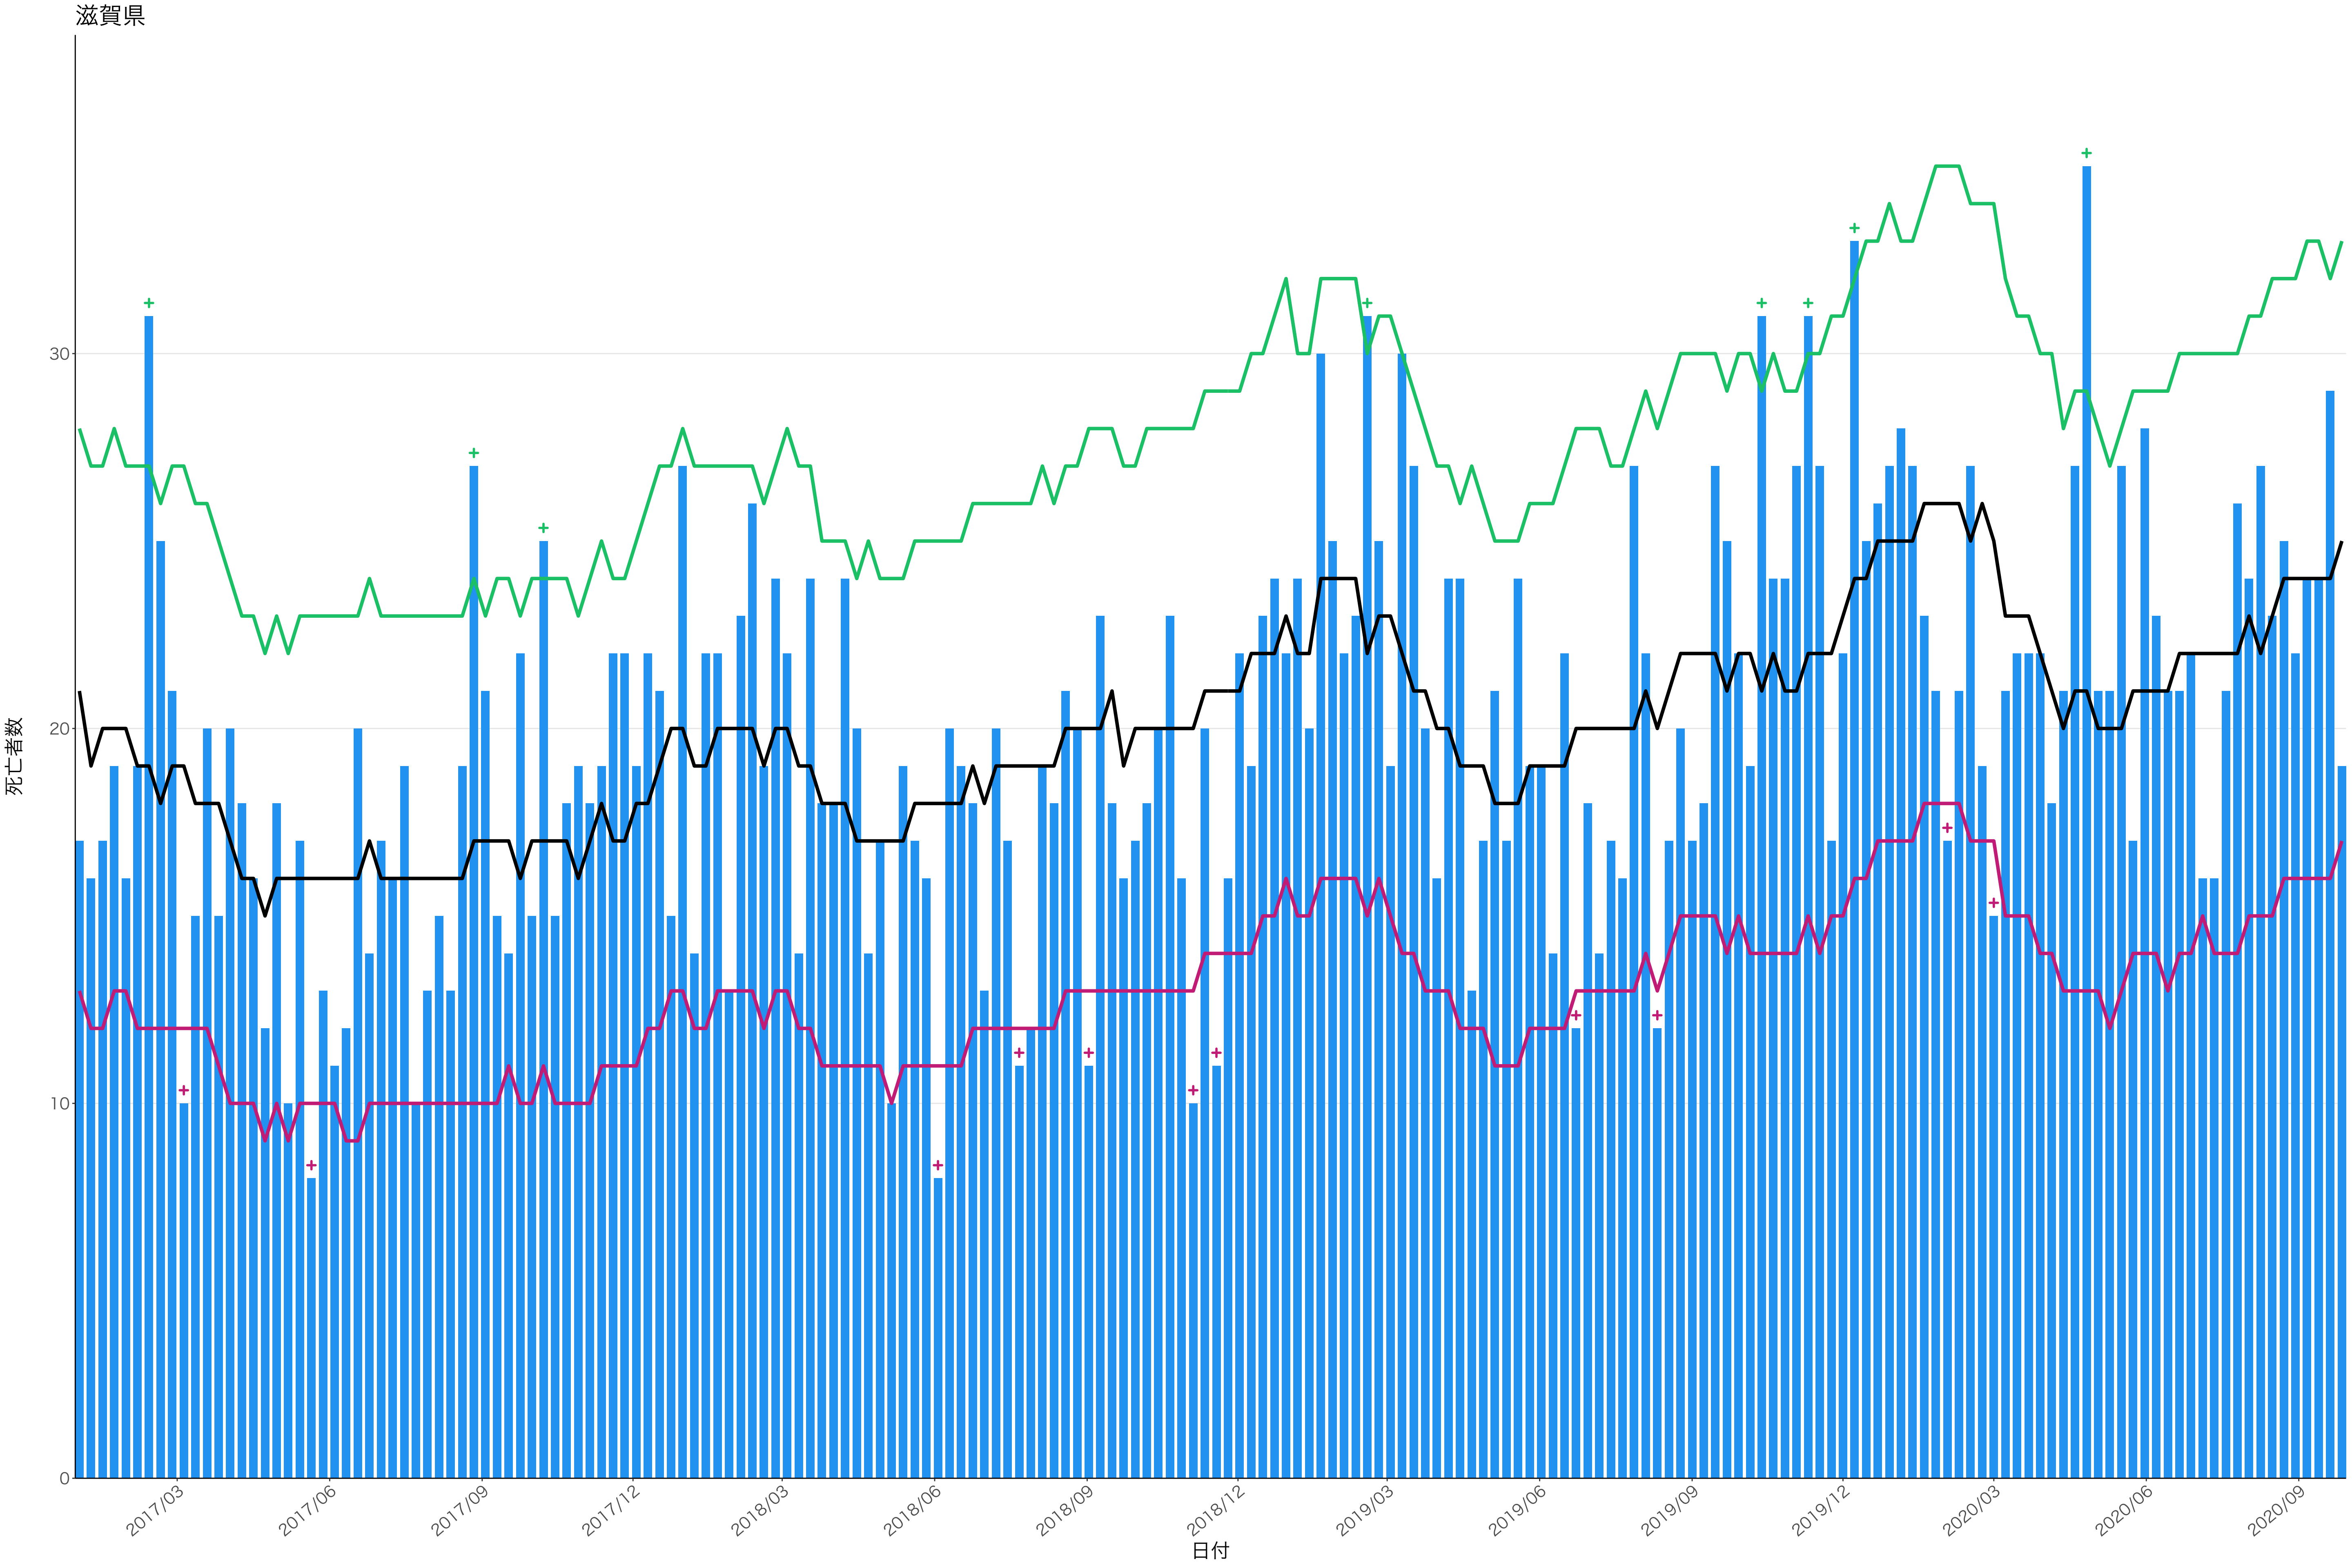

0
50
100
150
200

2017/03 2017/06 2017/09 2017/12 2018/03 2018/06 2018/09 2018/12 2019/03 2019/06 2019/09 2019/12 2020/03 2020/06 2020/09

日付

0
20
40
60

2017/03 2017/06 2017/09 2017/12 2018/03 2018/06 2018/09 2018/12 2019/03 2019/06 2019/09 2019/12 2020/03 2020/06 2020/09

日付

死亡者数

2017/03 2017/06 2017/09 2017/12 2018/03 2018/06 2018/09 2018/12 2019/03 2019/06 2019/09 2019/12 2020/03 2020/06 2020/09

日付