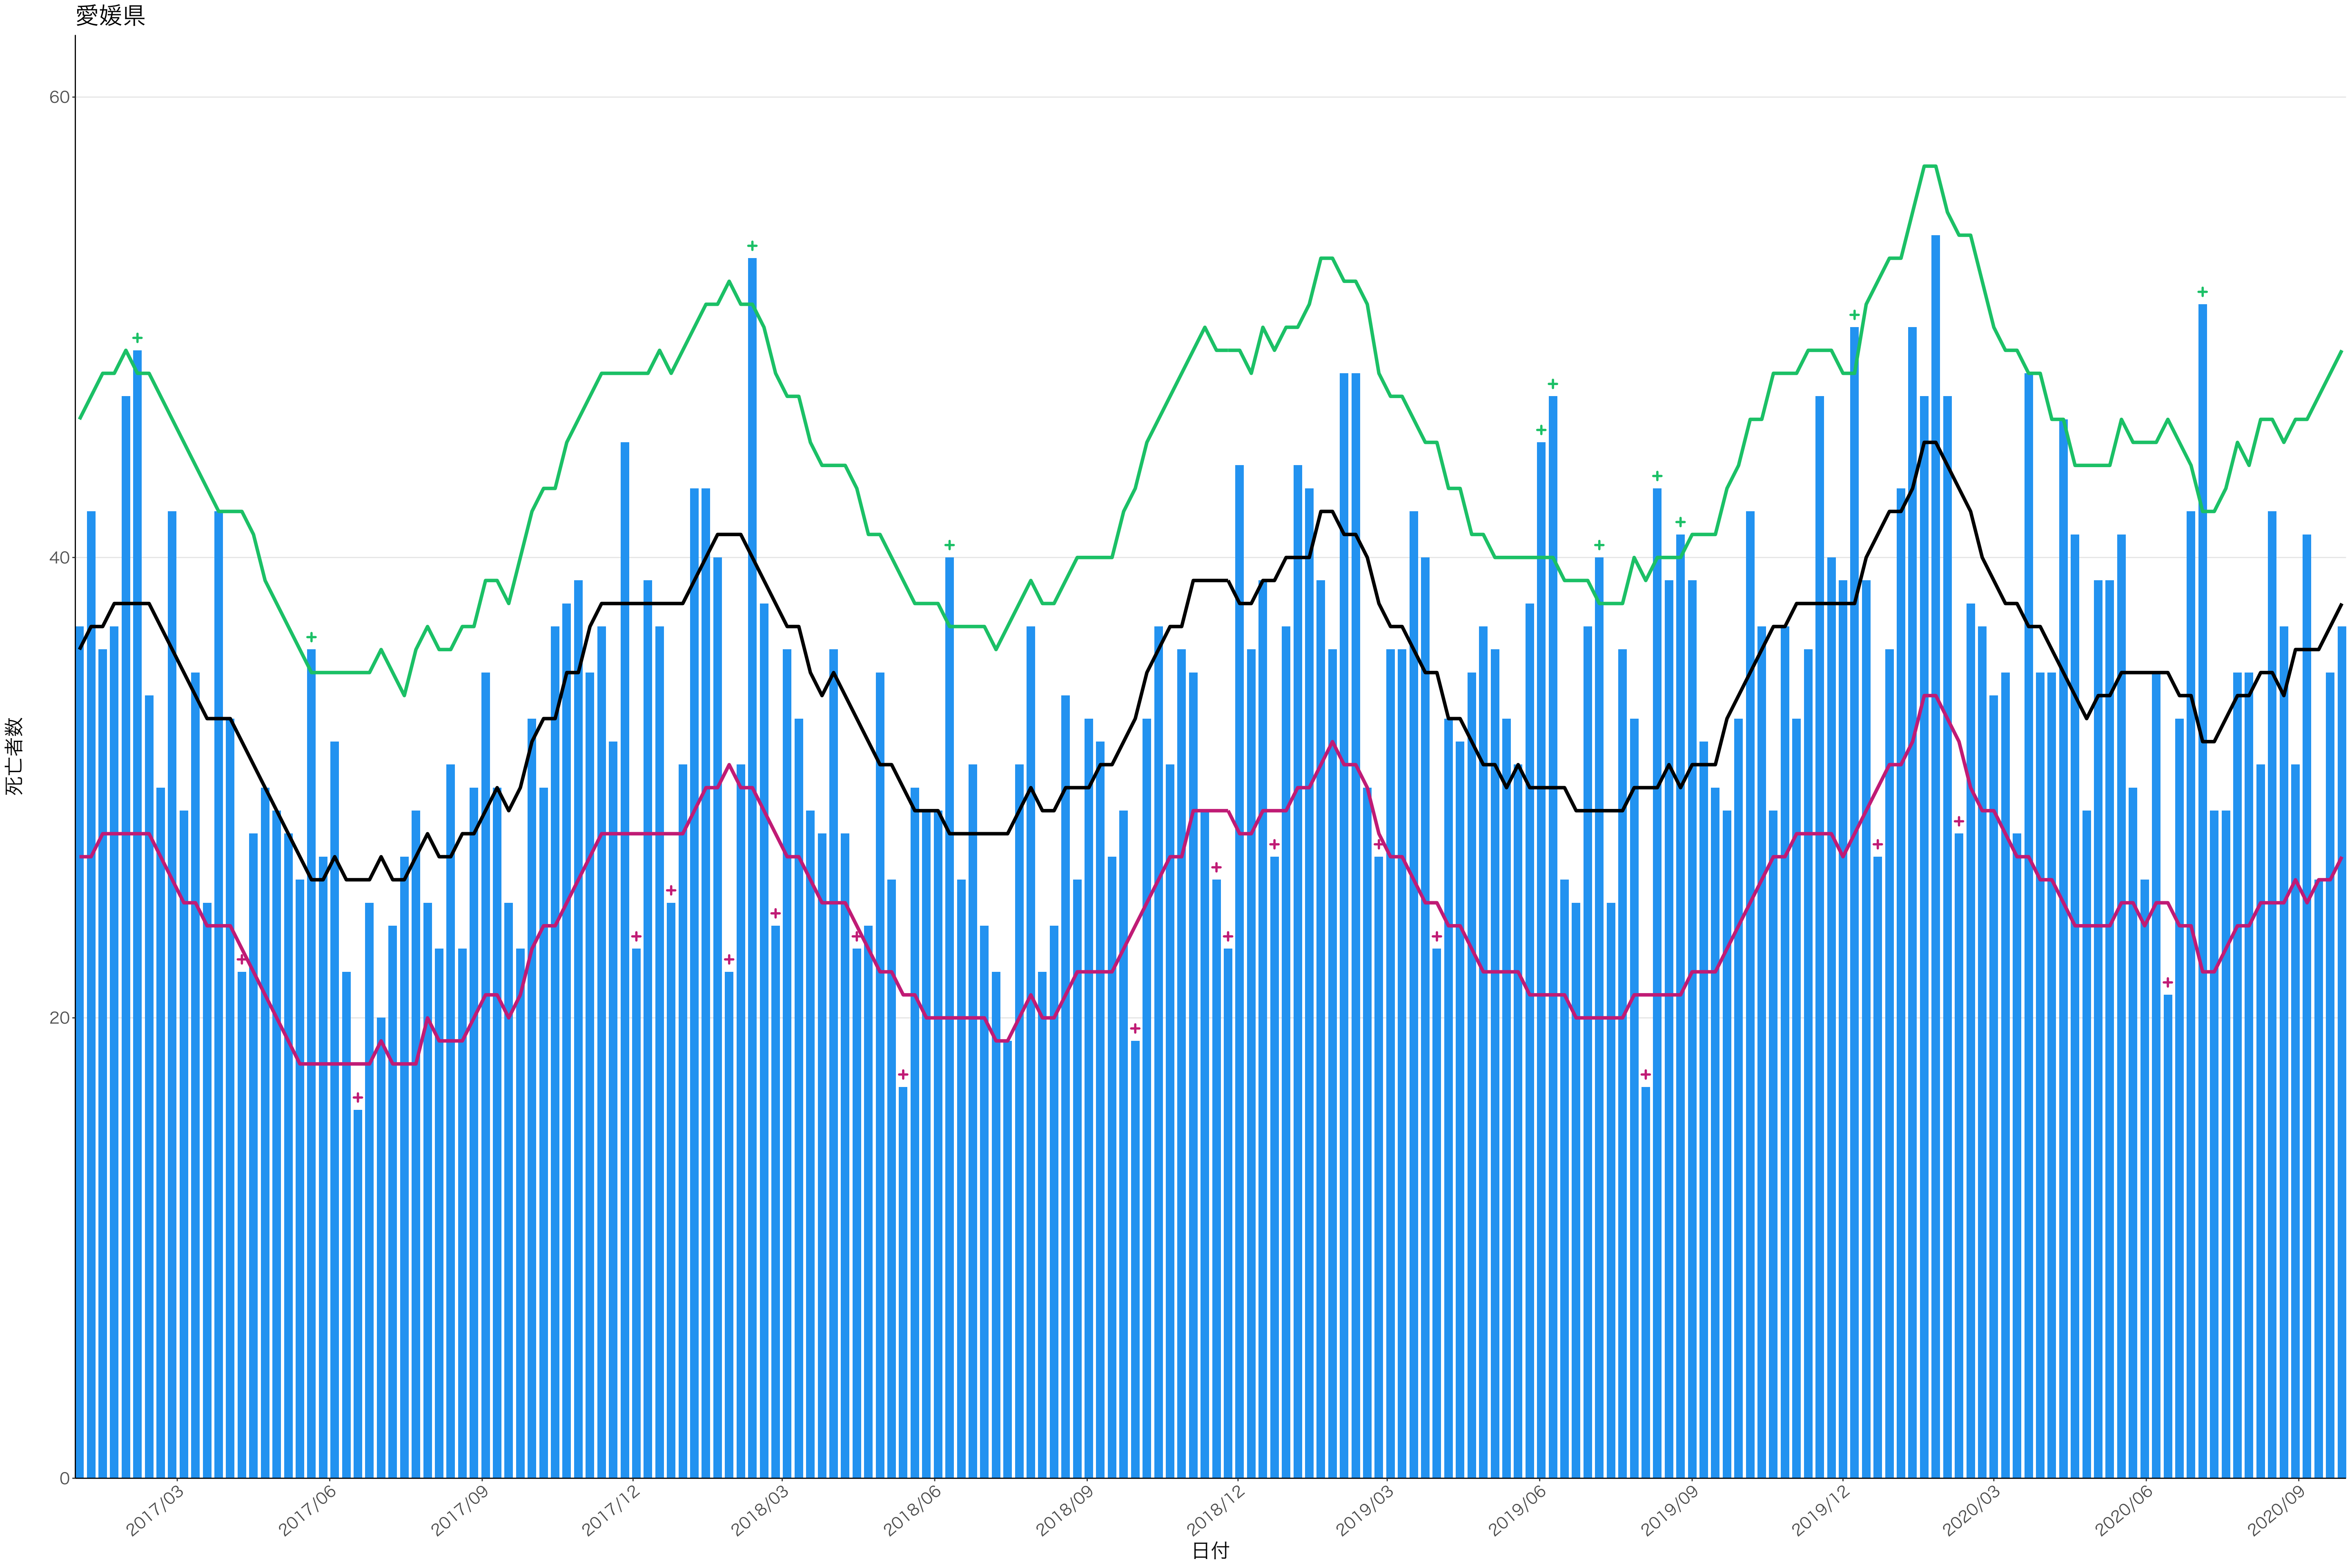

0
50
100
150
200

2017/03 2017/06 2017/09 2017/12 2018/03 2018/06 2018/09 2018/12 2019/03 2019/06 2019/09 2019/12 2020/03 2020/06 2020/09

日付

0
20
40
60

2017/03 2017/06 2017/09 2017/12 2018/03 2018/06 2018/09 2018/12 2019/03 2019/06 2019/09 2019/12 2020/03 2020/06 2020/09

日付

死亡者数

2017/03 2017/06 2017/09 2017/12 2018/03 2018/06 2018/09 2018/12 2019/03 2019/06 2019/09 2019/12 2020/03 2020/06 2020/09

日付