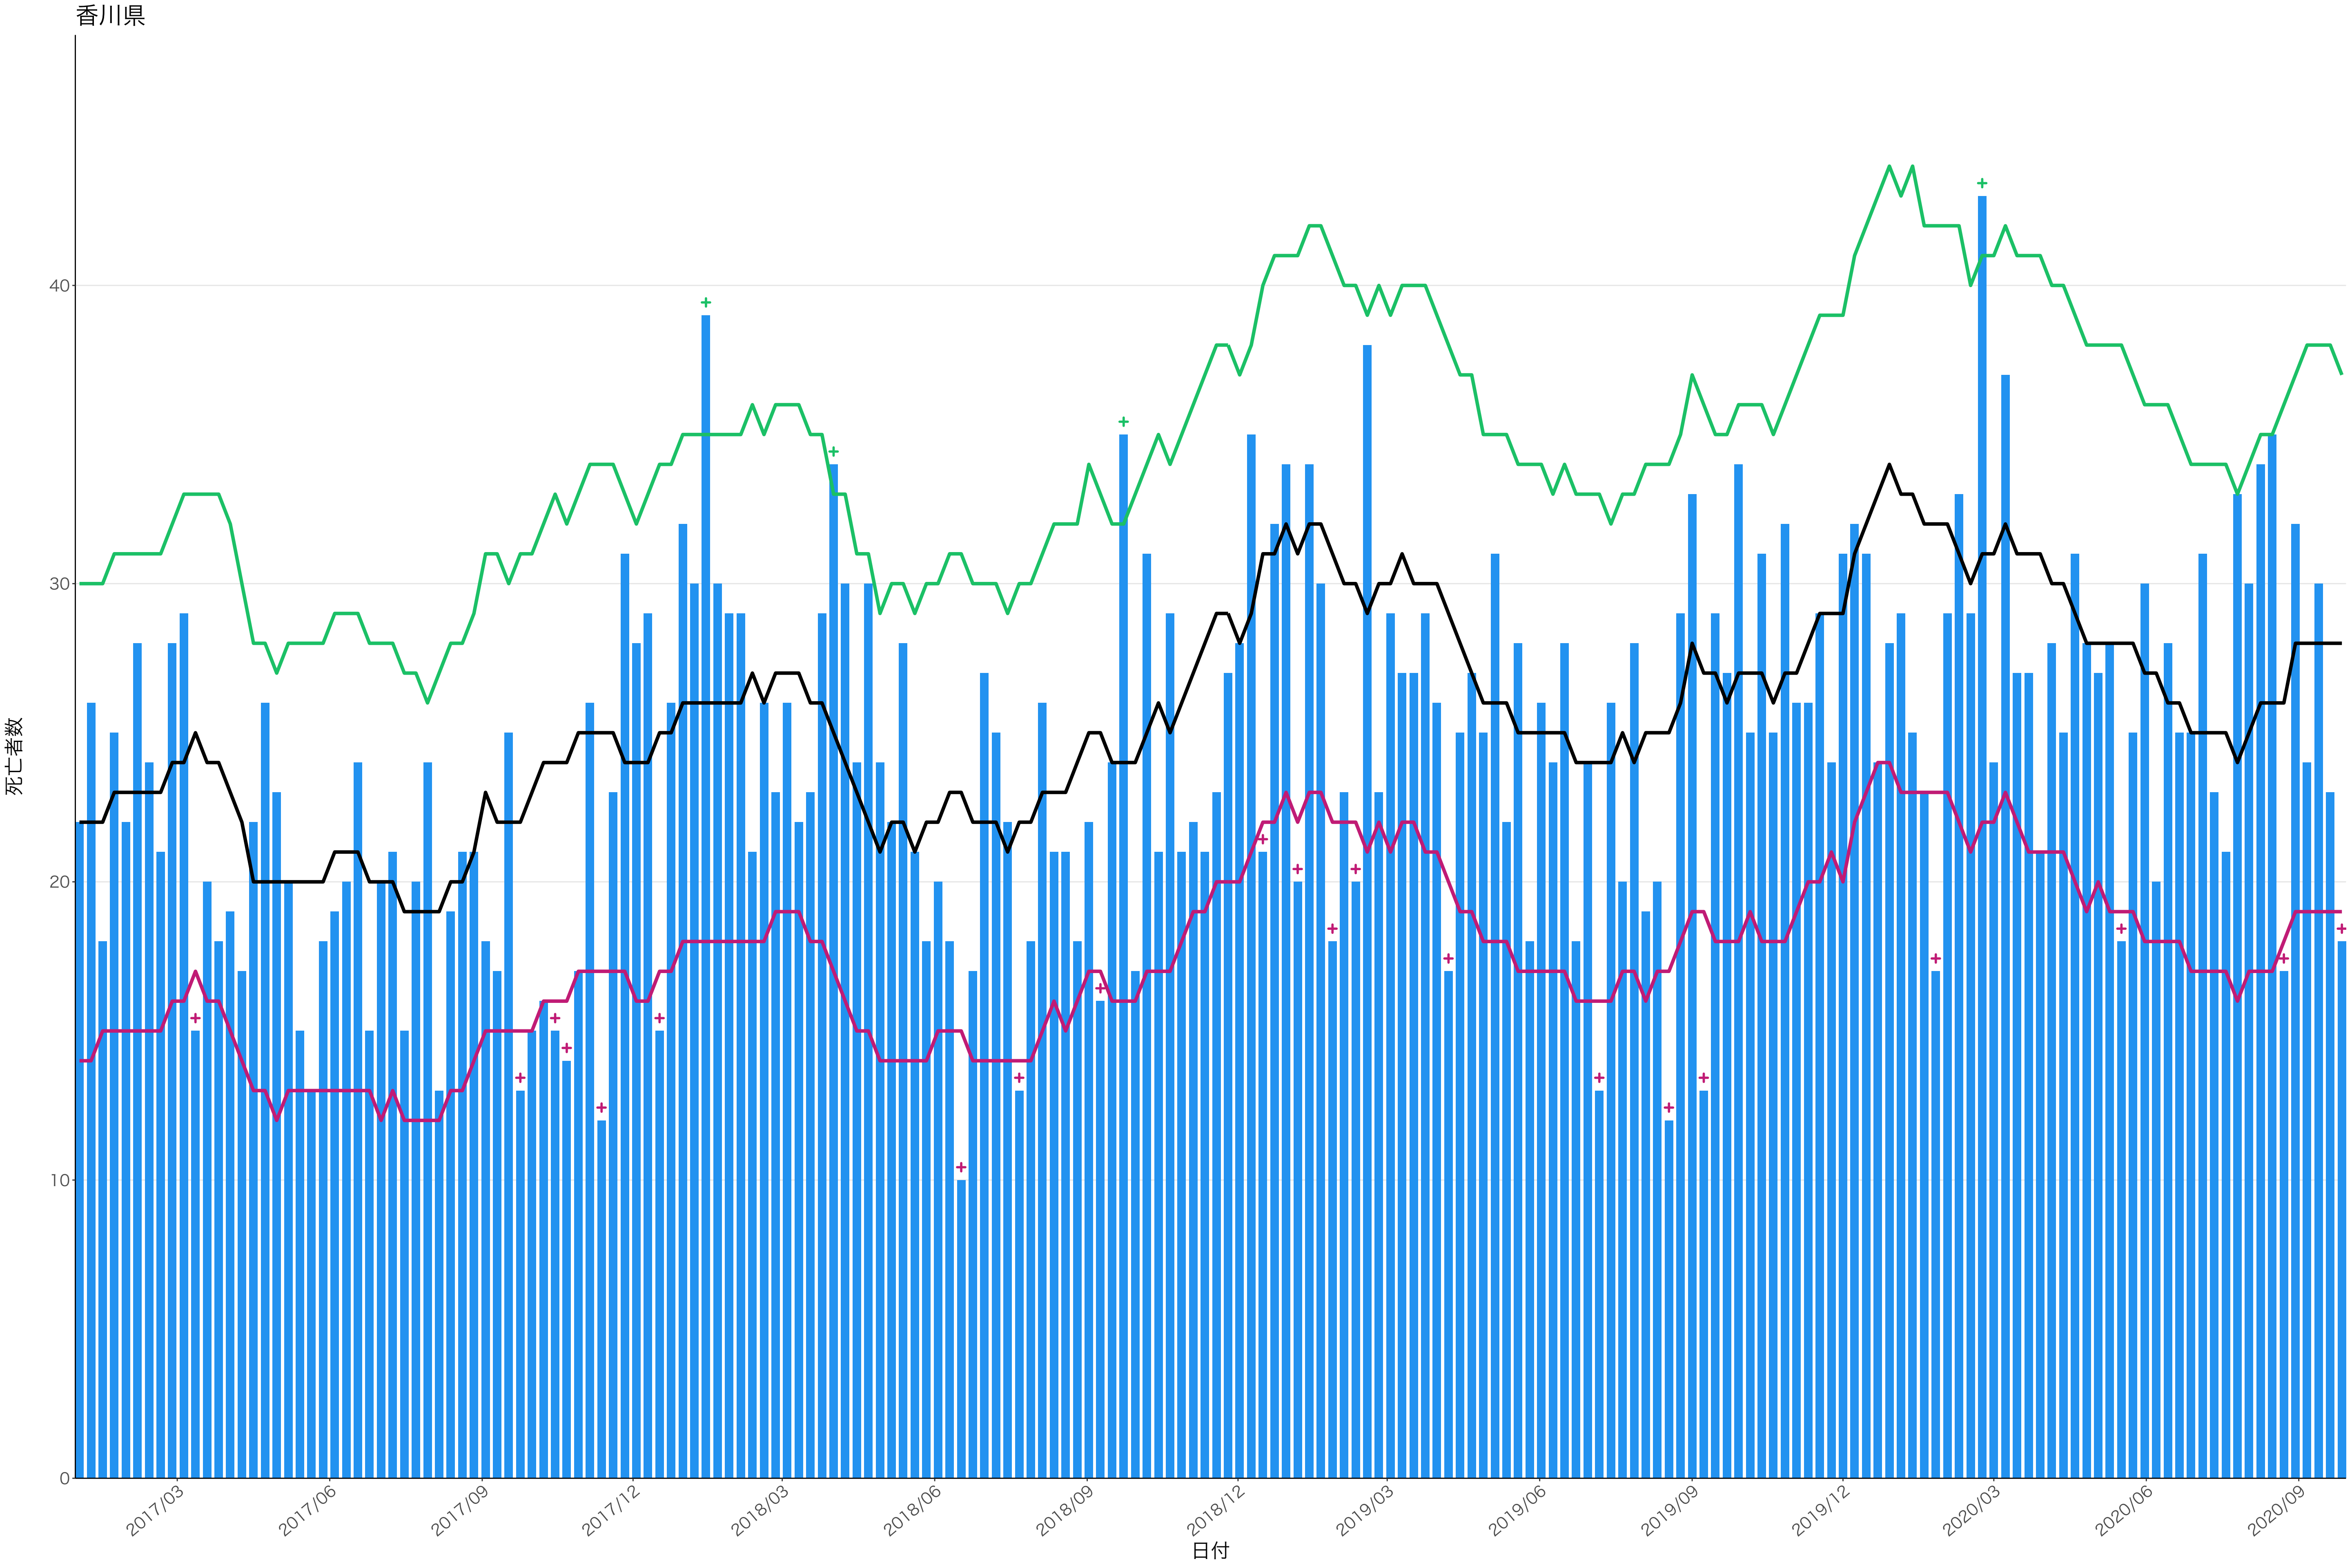

0
50
100
150
200

2017/03 2017/06 2017/09 2017/12 2018/03 2018/06 2018/09 2018/12 2019/03 2019/06 2019/09 2019/12 2020/03 2020/06 2020/09

日付

0
20
40
60

2017/03 2017/06 2017/09 2017/12 2018/03 2018/06 2018/09 2018/12 2019/03 2019/06 2019/09 2019/12 2020/03 2020/06 2020/09

日付

死亡者数

2017/03 2017/06 2017/09 2017/12 2018/03 2018/06 2018/09 2018/12 2019/03 2019/06 2019/09 2019/12 2020/03 2020/06 2020/09

日付