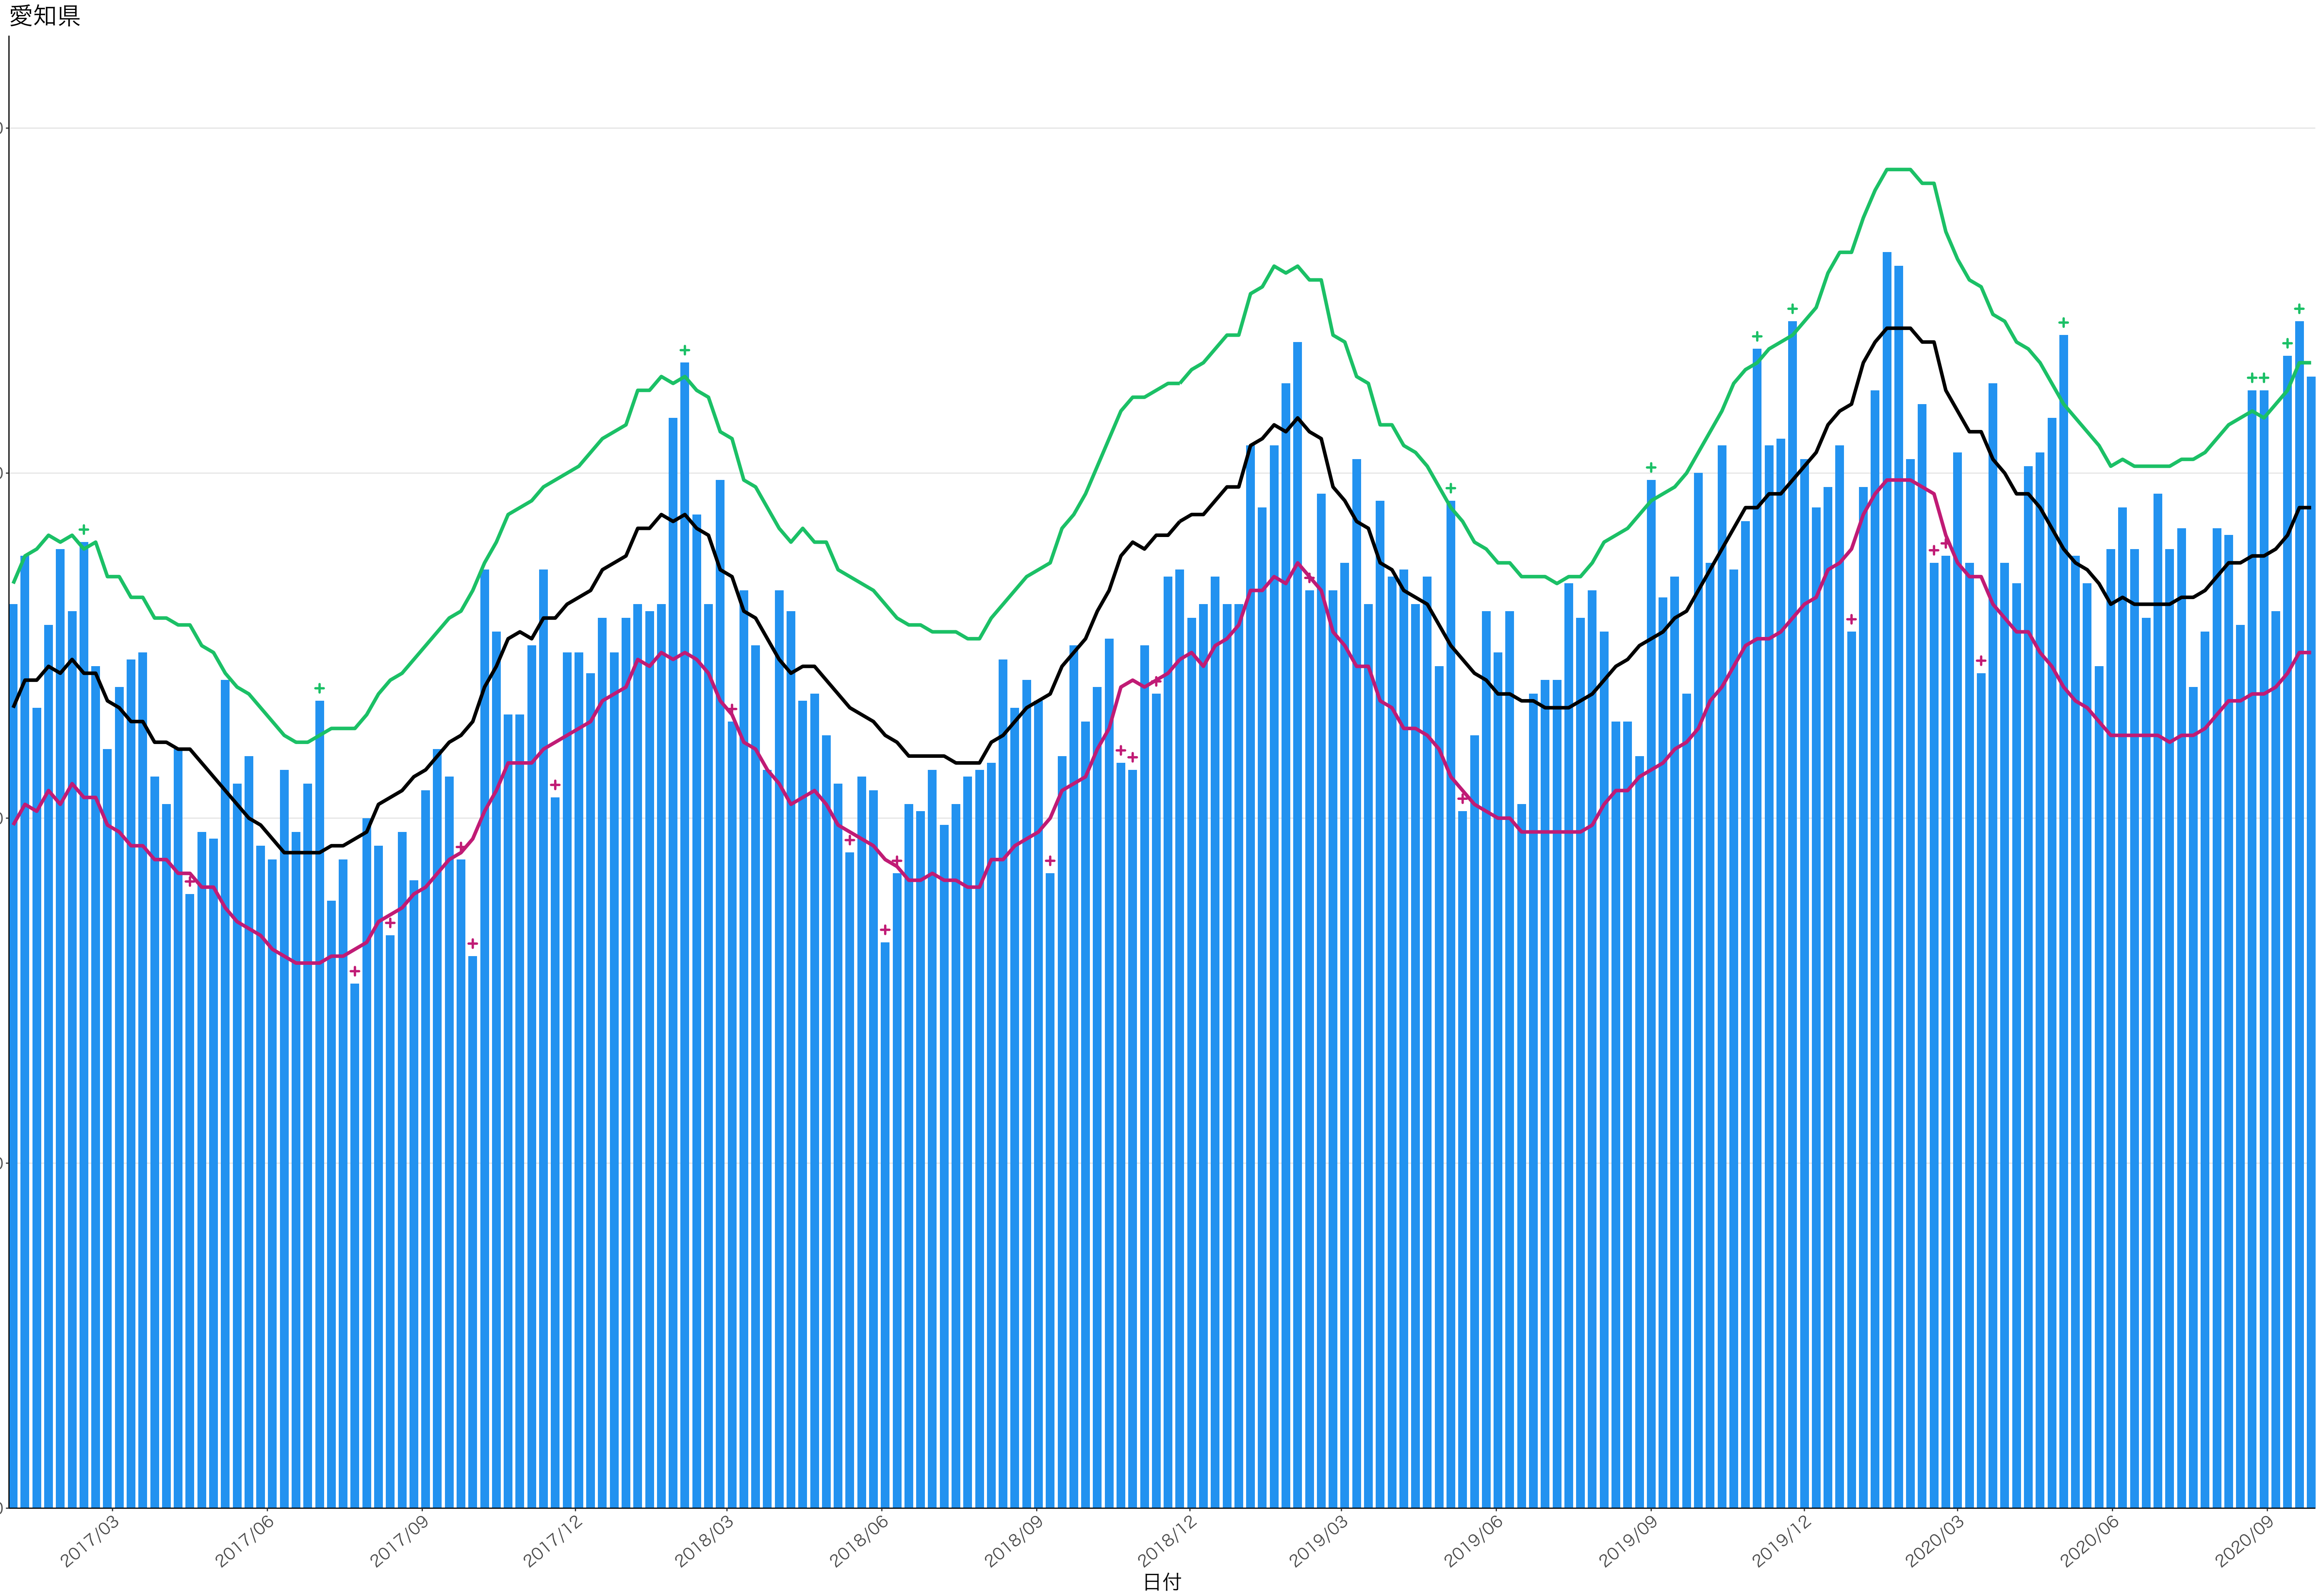

0
50
100
150
200

2017/03 2017/06 2017/09 2017/12 2018/03 2018/06 2018/09 2018/12 2019/03 2019/06 2019/09 2019/12 2020/03 2020/06 2020/09

日付

0
20
40
60

2017/03 2017/06 2017/09 2017/12 2018/03 2018/06 2018/09 2018/12 2019/03 2019/06 2019/09 2019/12 2020/03 2020/06 2020/09

日付

死亡者数

2017/03 2017/06 2017/09 2017/12 2018/03 2018/06 2018/09 2018/12 2019/03 2019/06 2019/09 2019/12 2020/03 2020/06 2020/09

日付