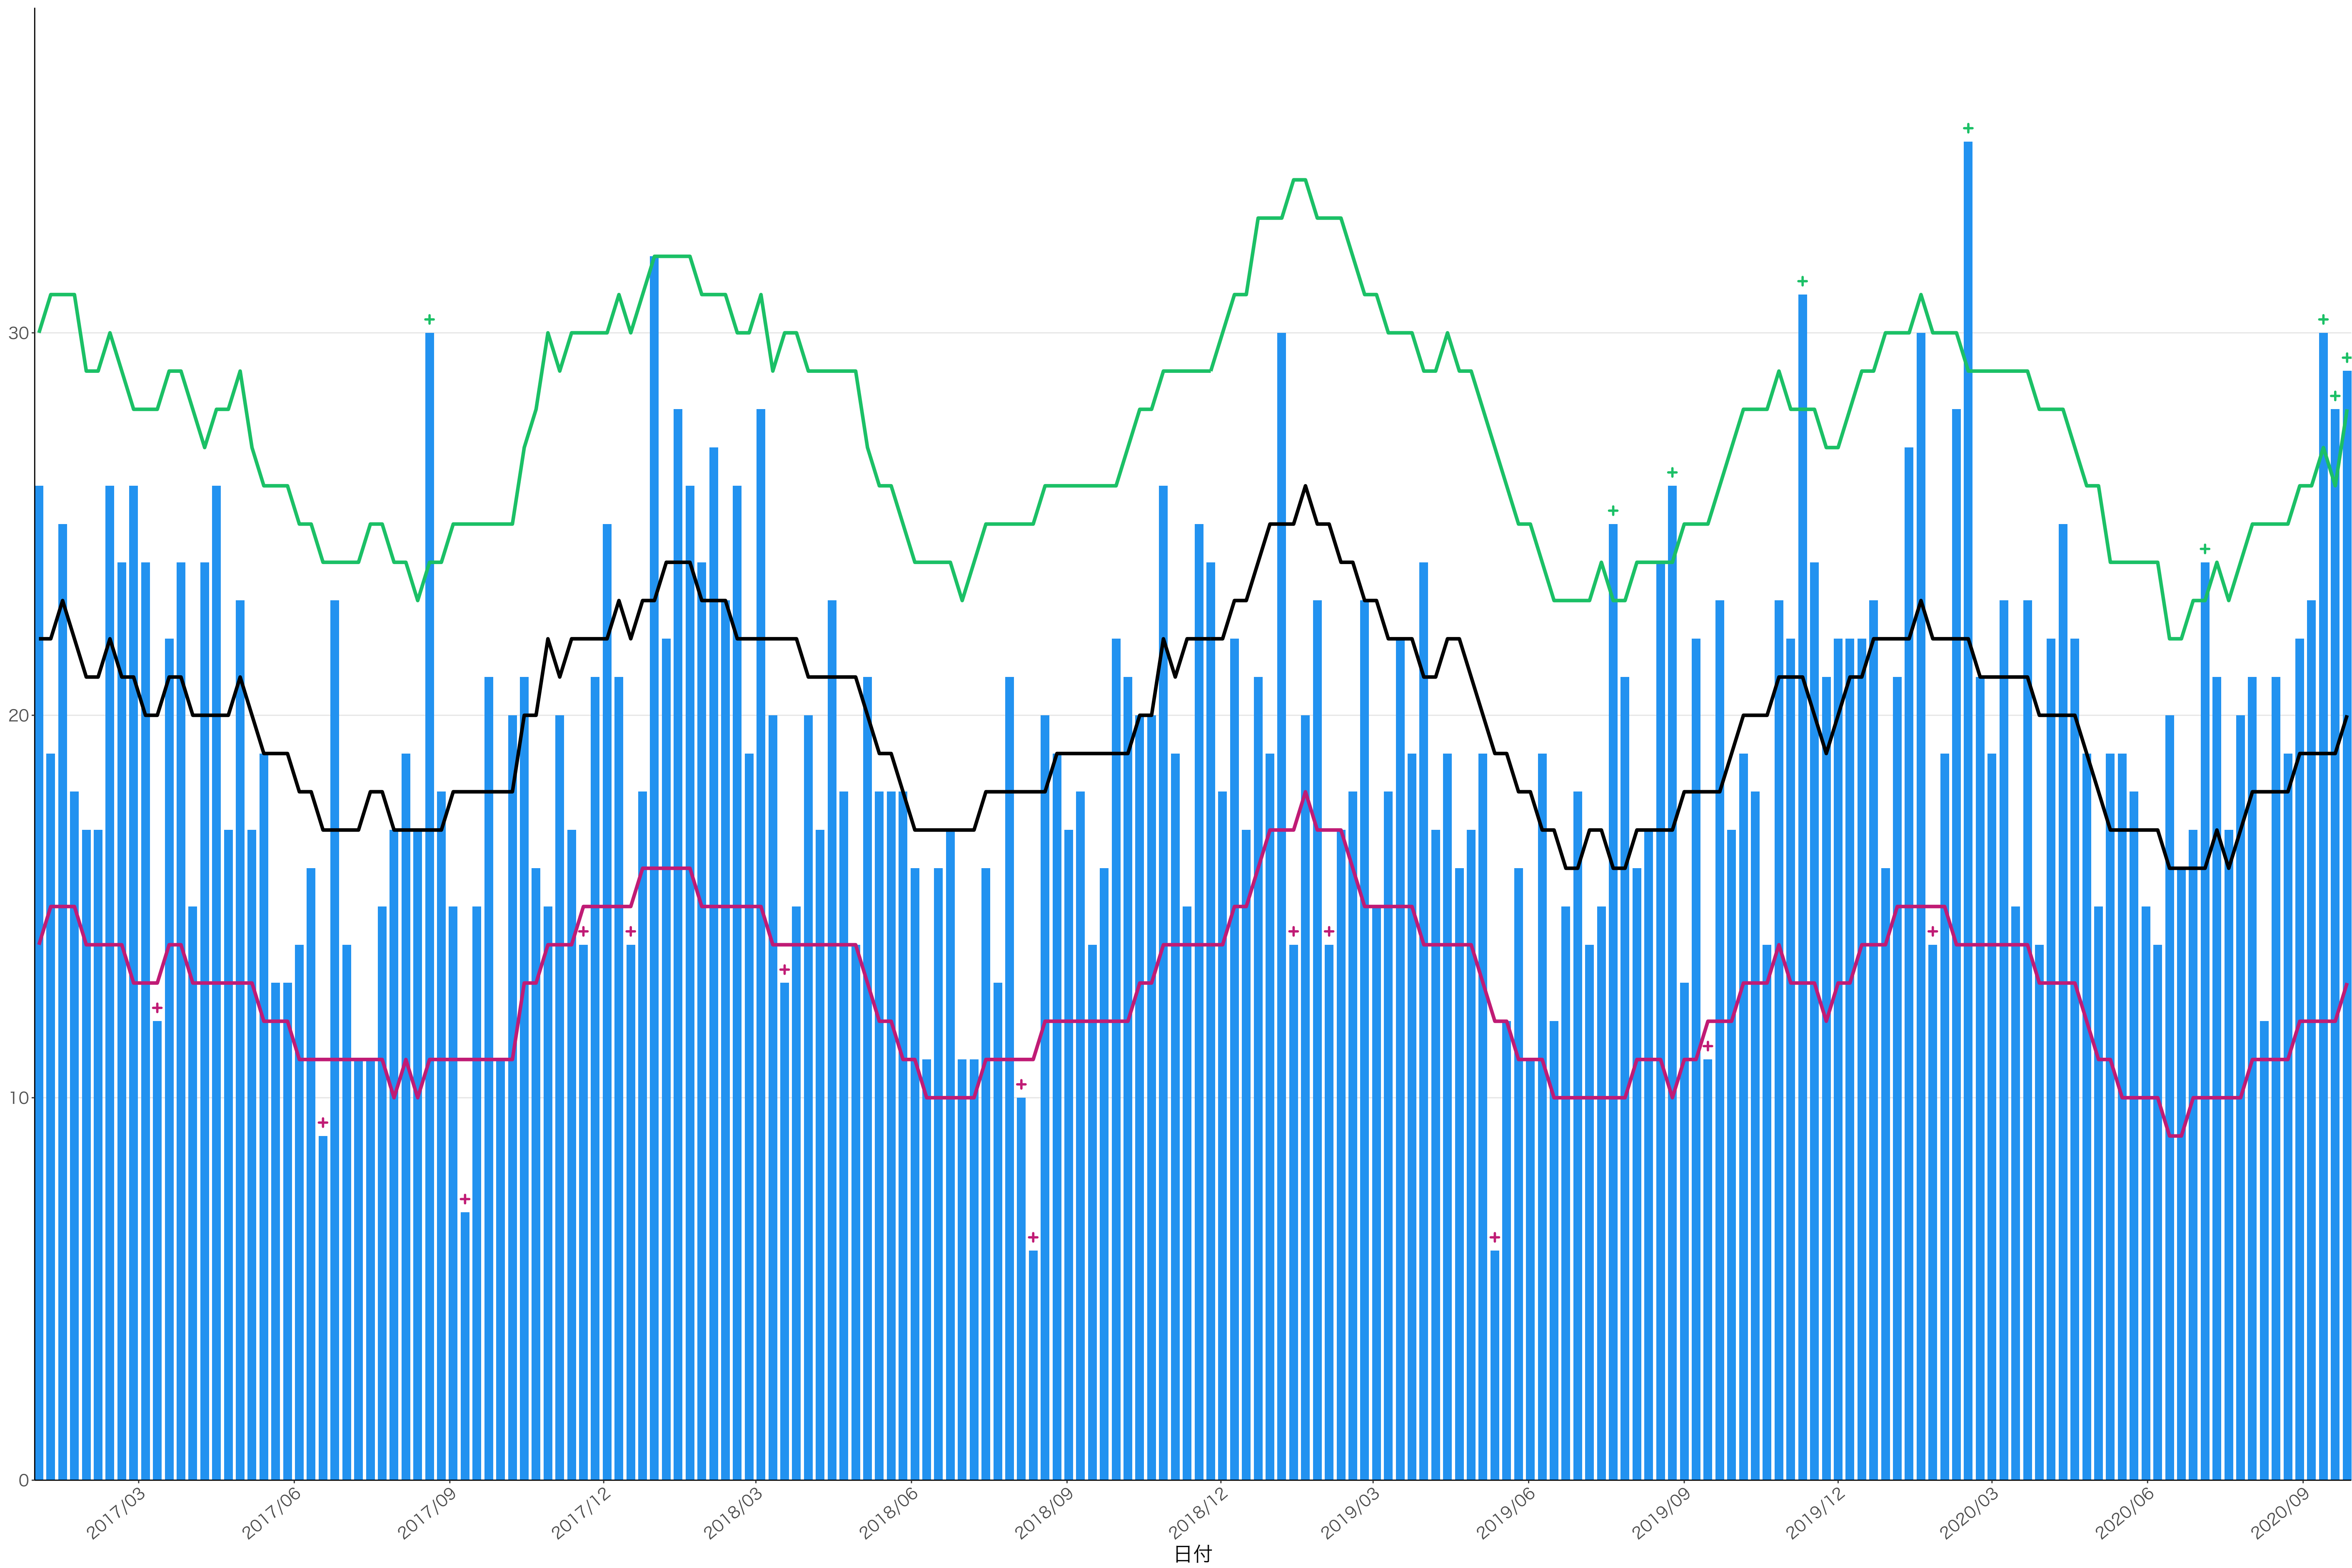

0
50
100
150
200

2017/03 2017/06 2017/09 2017/12 2018/03 2018/06 2018/09 2018/12 2019/03 2019/06 2019/09 2019/12 2020/03 2020/06 2020/09

日付

0
20
40
60

2017/03 2017/06 2017/09 2017/12 2018/03 2018/06 2018/09 2018/12 2019/03 2019/06 2019/09 2019/12 2020/03 2020/06 2020/09

日付

死亡者数

2017/03 2017/06 2017/09 2017/12 2018/03 2018/06 2018/09 2018/12 2019/03 2019/06 2019/09 2019/12 2020/03 2020/06 2020/09

日付