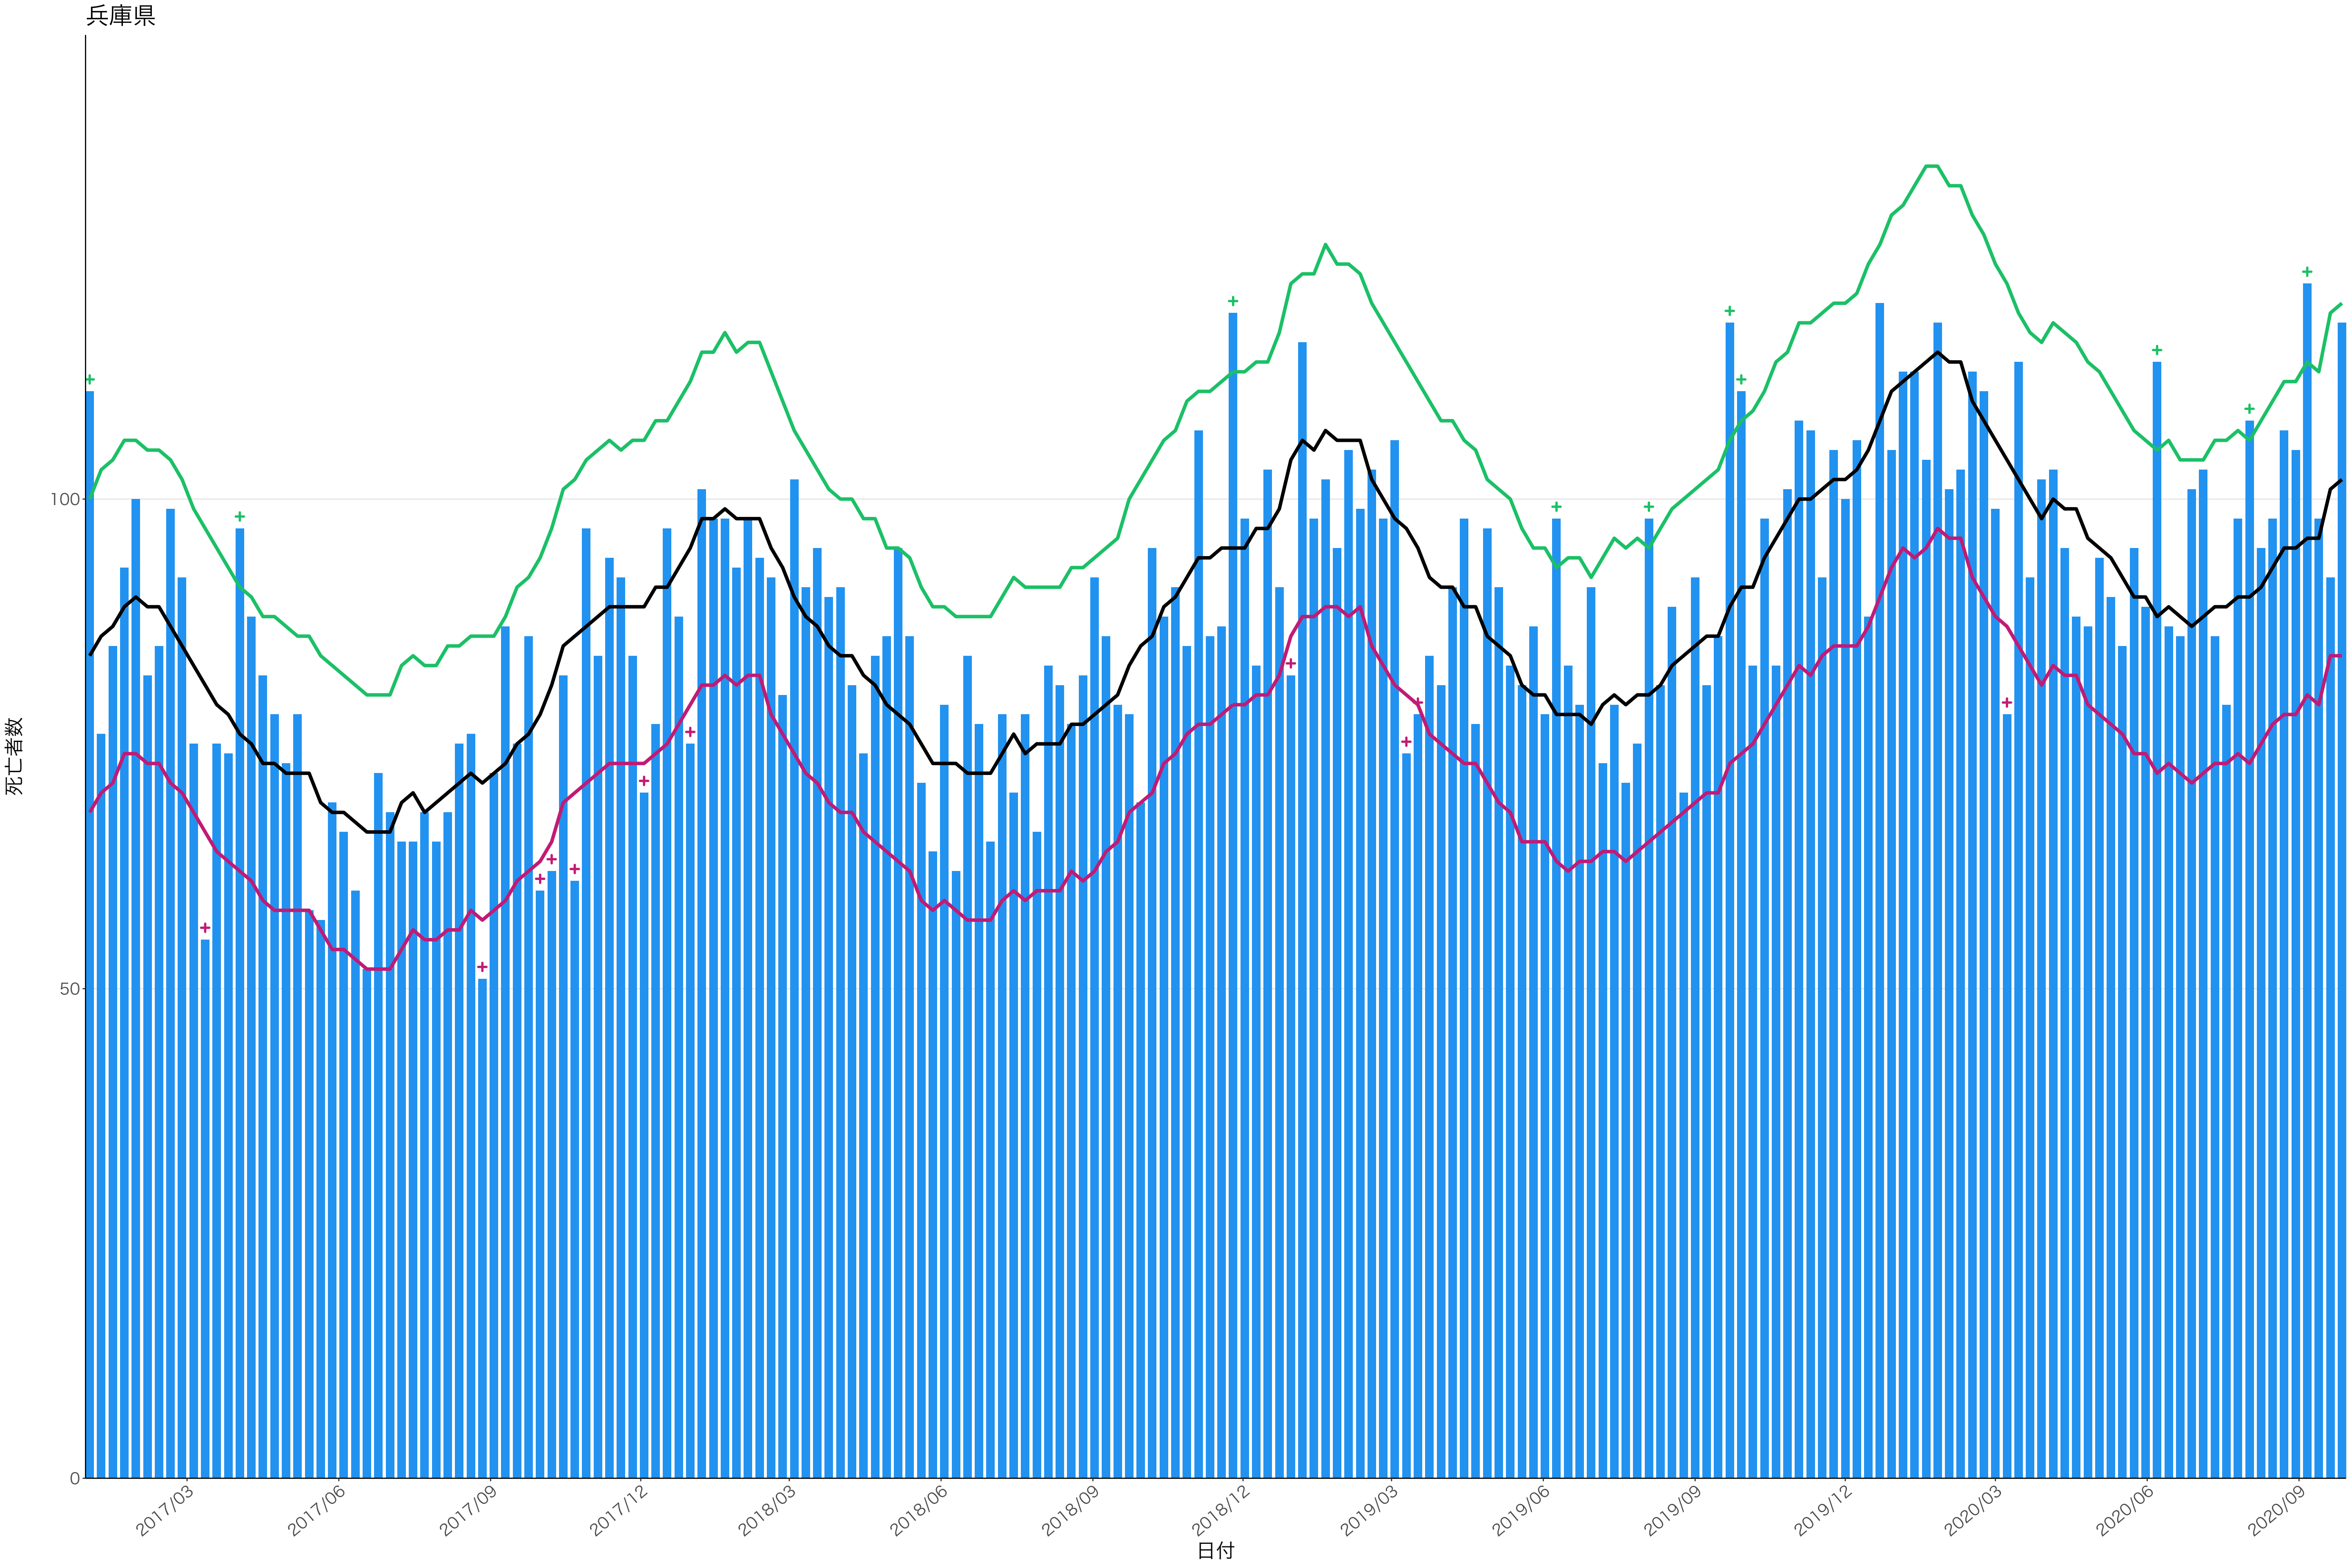

0
50
100
150
200

2017/03 2017/06 2017/09 2017/12 2018/03 2018/06 2018/09 2018/12 2019/03 2019/06 2019/09 2019/12 2020/03 2020/06 2020/09

日付

0
20
40
60

2017/03 2017/06 2017/09 2017/12 2018/03 2018/06 2018/09 2018/12 2019/03 2019/06 2019/09 2019/12 2020/03 2020/06 2020/09

日付

死亡者数

2017/03 2017/06 2017/09 2017/12 2018/03 2018/06 2018/09 2018/12 2019/03 2019/06 2019/09 2019/12 2020/03 2020/06 2020/09

日付