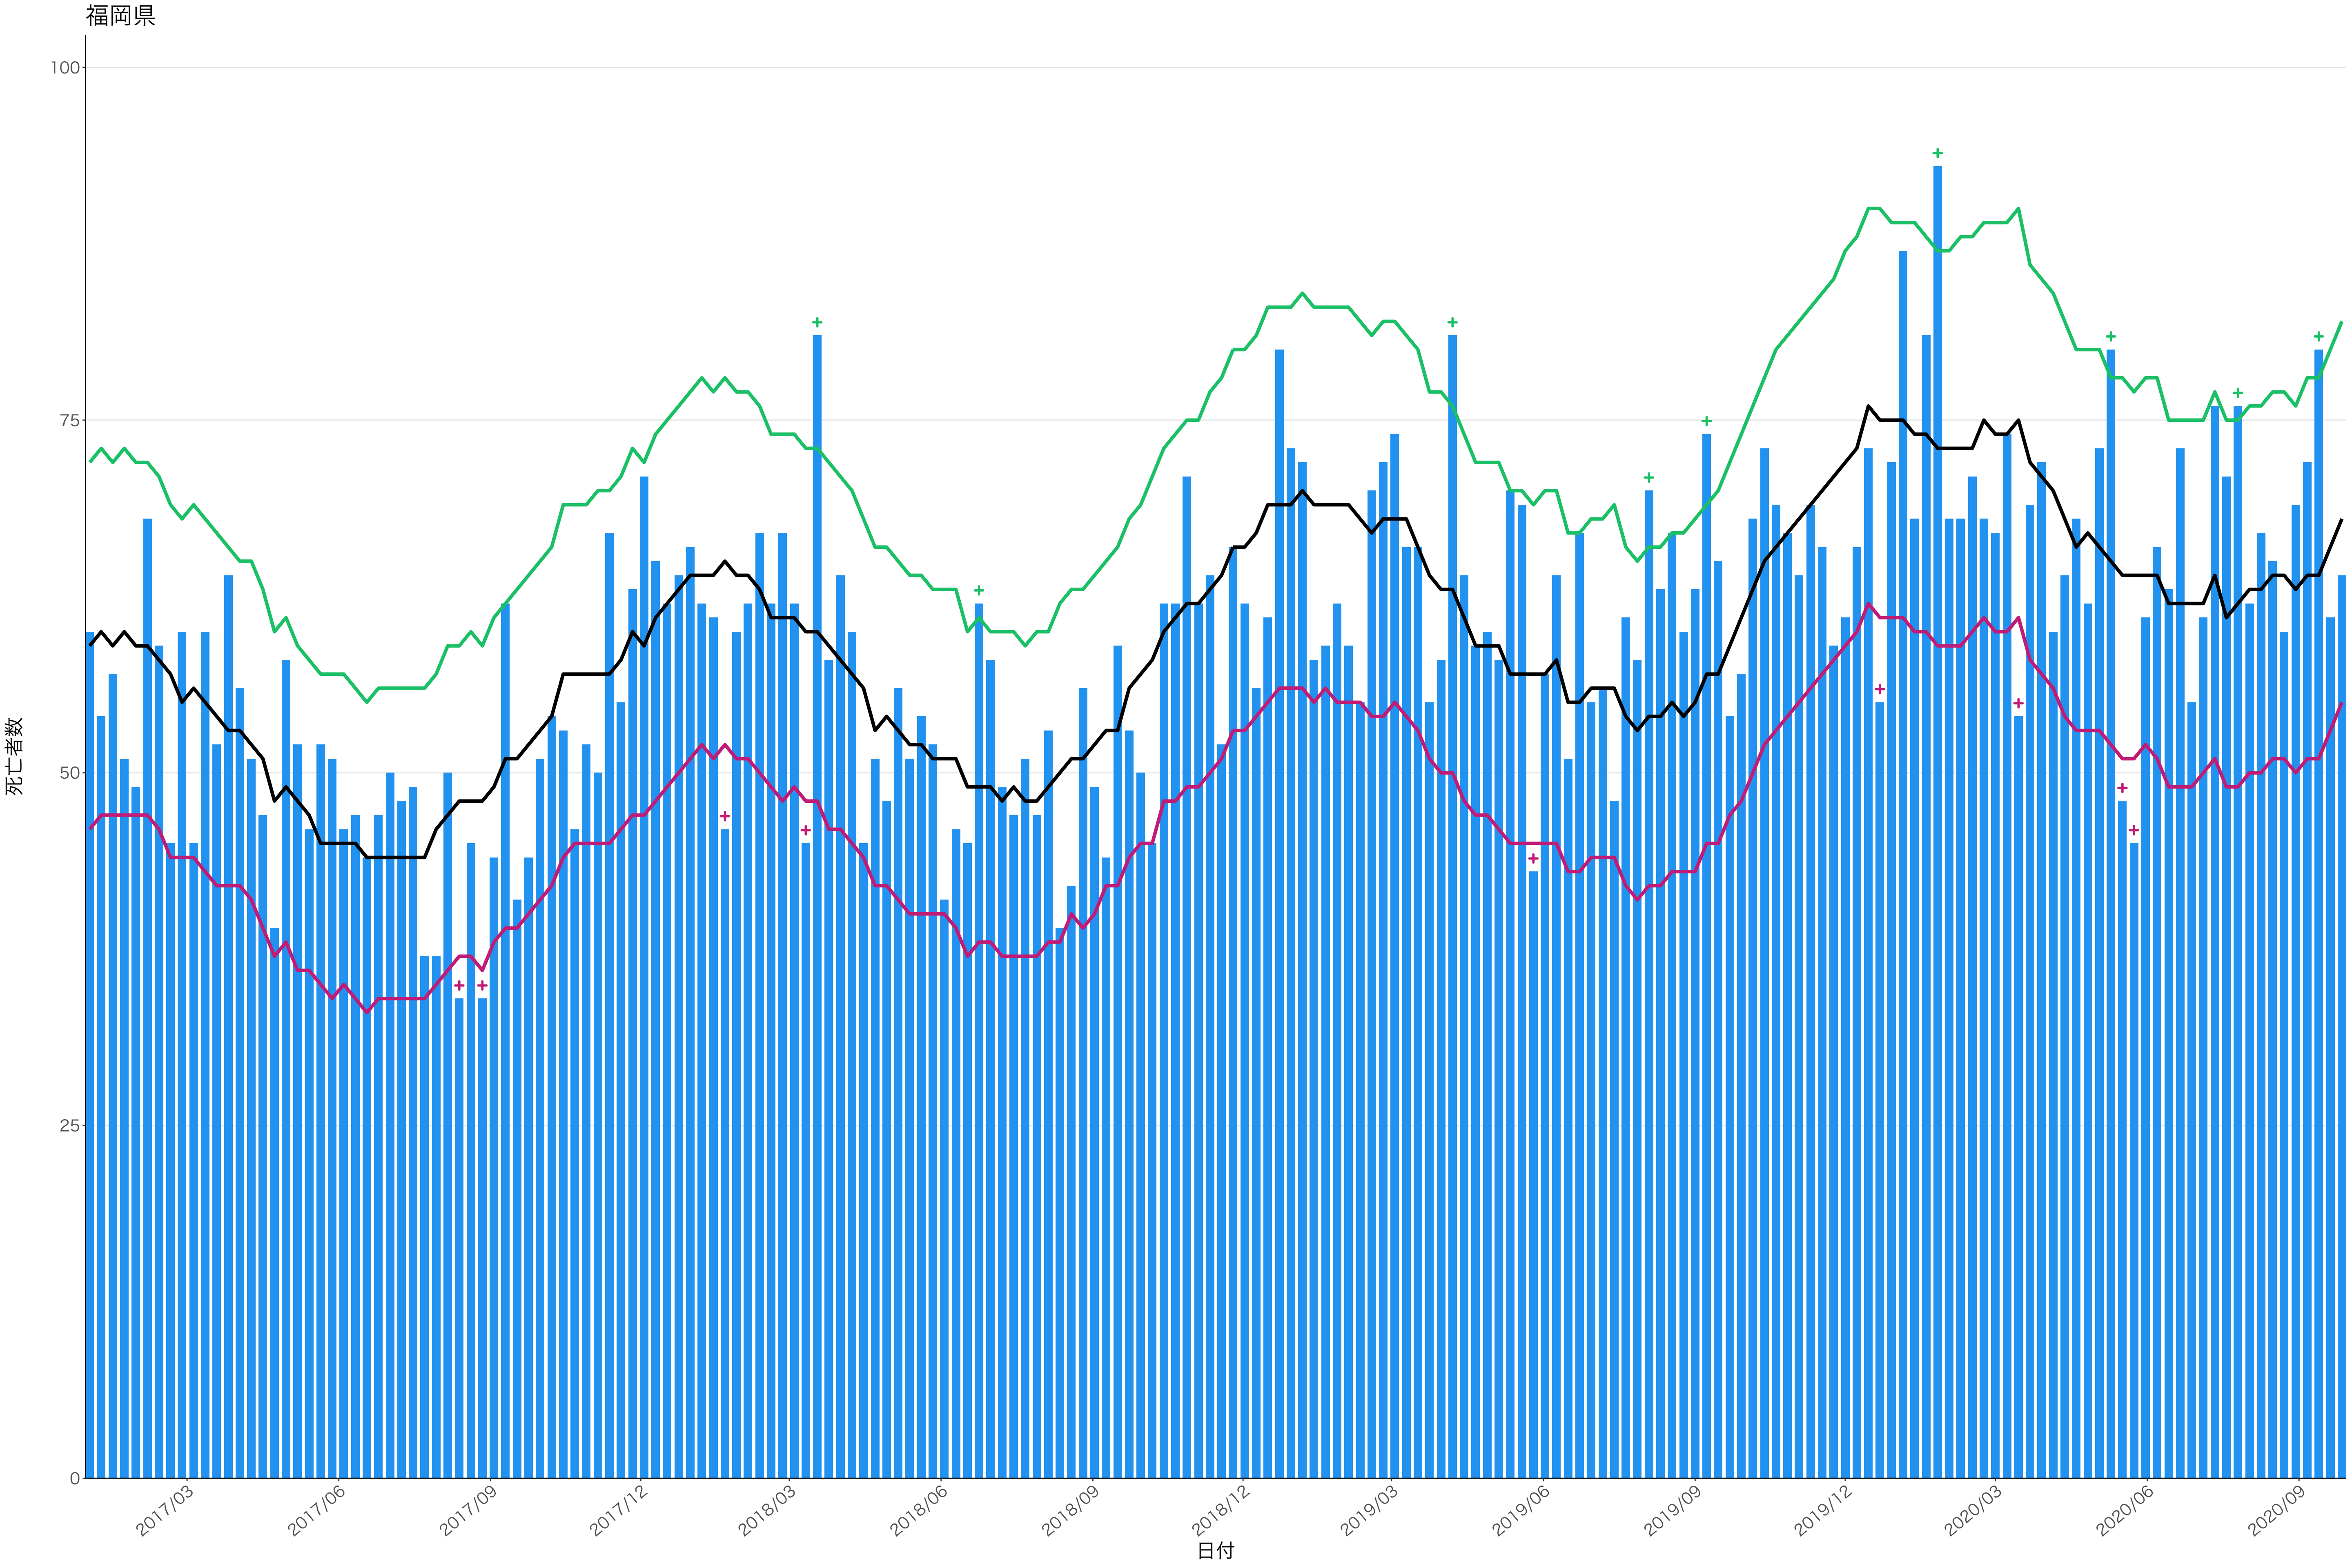

0
50
100
150
200

2017/03 2017/06 2017/09 2017/12 2018/03 2018/06 2018/09 2018/12 2019/03 2019/06 2019/09 2019/12 2020/03 2020/06 2020/09

日付

0
20
40
60

2017/03 2017/06 2017/09 2017/12 2018/03 2018/06 2018/09 2018/12 2019/03 2019/06 2019/09 2019/12 2020/03 2020/06 2020/09

日付

死亡者数

2017/03 2017/06 2017/09 2017/12 2018/03 2018/06 2018/09 2018/12 2019/03 2019/06 2019/09 2019/12 2020/03 2020/06 2020/09

日付