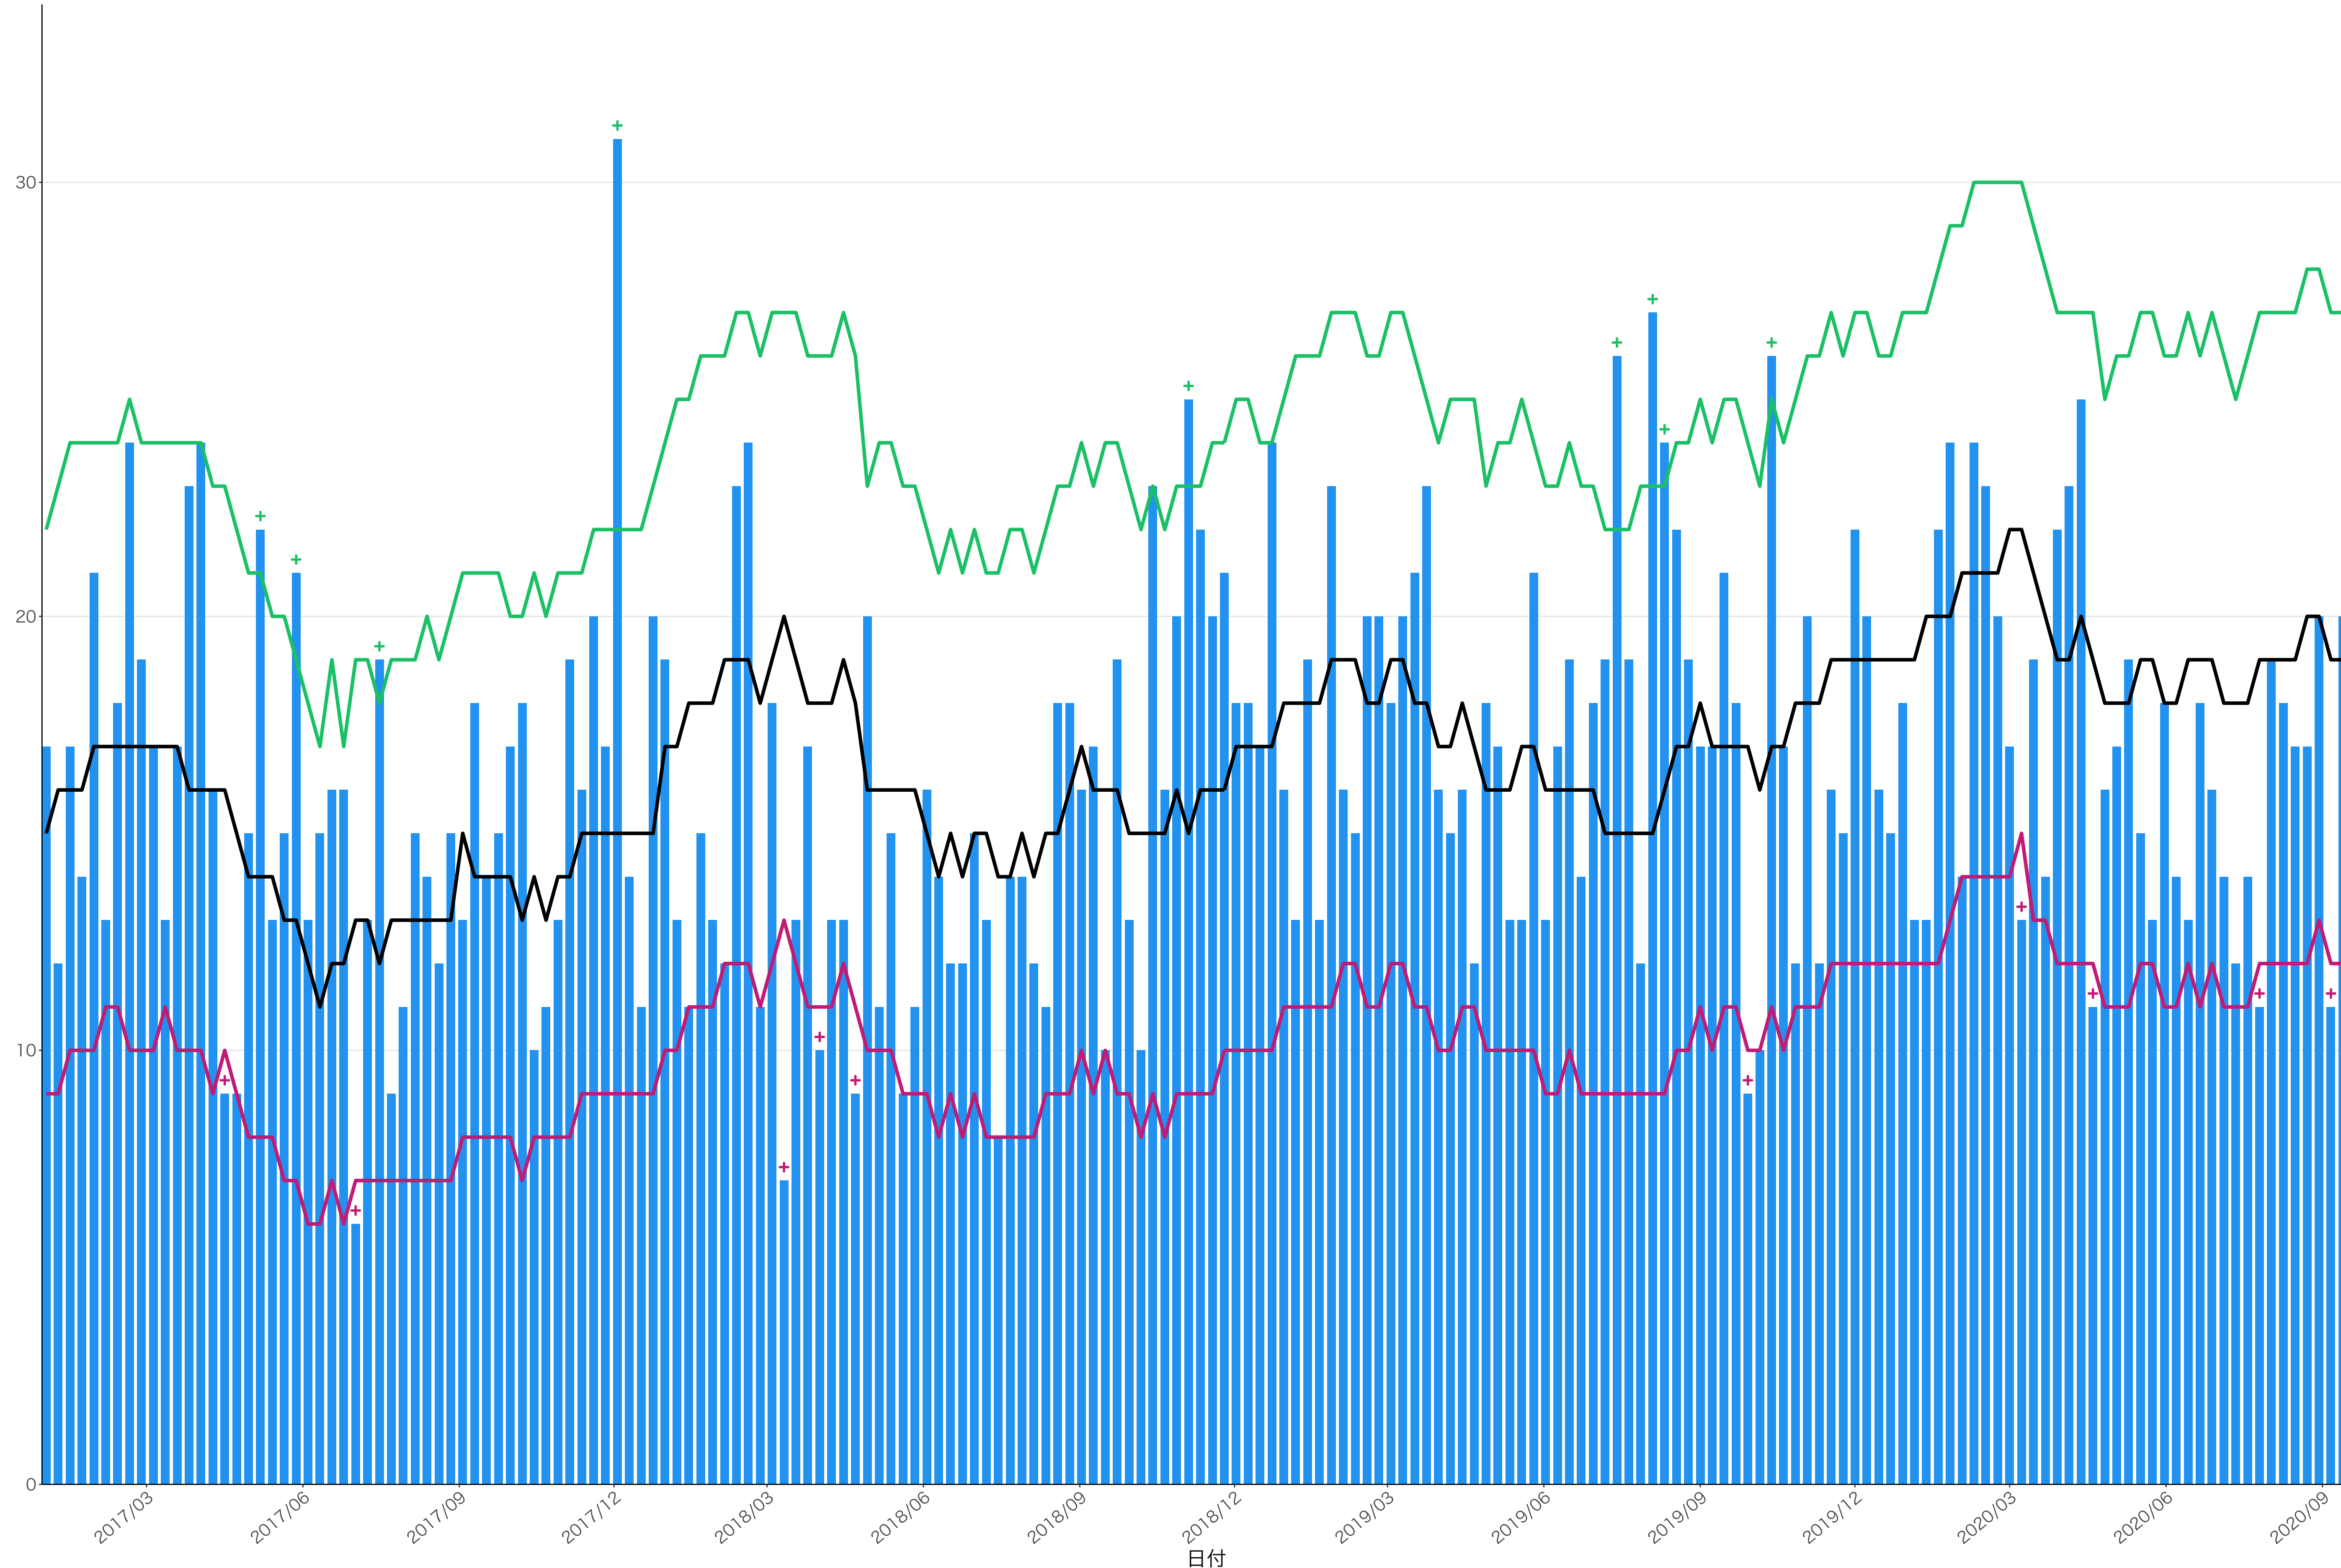

0
50
100
150
200

2017/03 2017/06 2017/09 2017/12 2018/03 2018/06 2018/09 2018/12 2019/03 2019/06 2019/09 2019/12 2020/03 2020/06 2020/09

日付

0
20
40
60

2017/03 2017/06 2017/09 2017/12 2018/03 2018/06 2018/09 2018/12 2019/03 2019/06 2019/09 2019/12 2020/03 2020/06 2020/09

日付

死亡者数

2017/03 2017/06 2017/09 2017/12 2018/03 2018/06 2018/09 2018/12 2019/03 2019/06 2019/09 2019/12 2020/03 2020/06 2020/09

日付