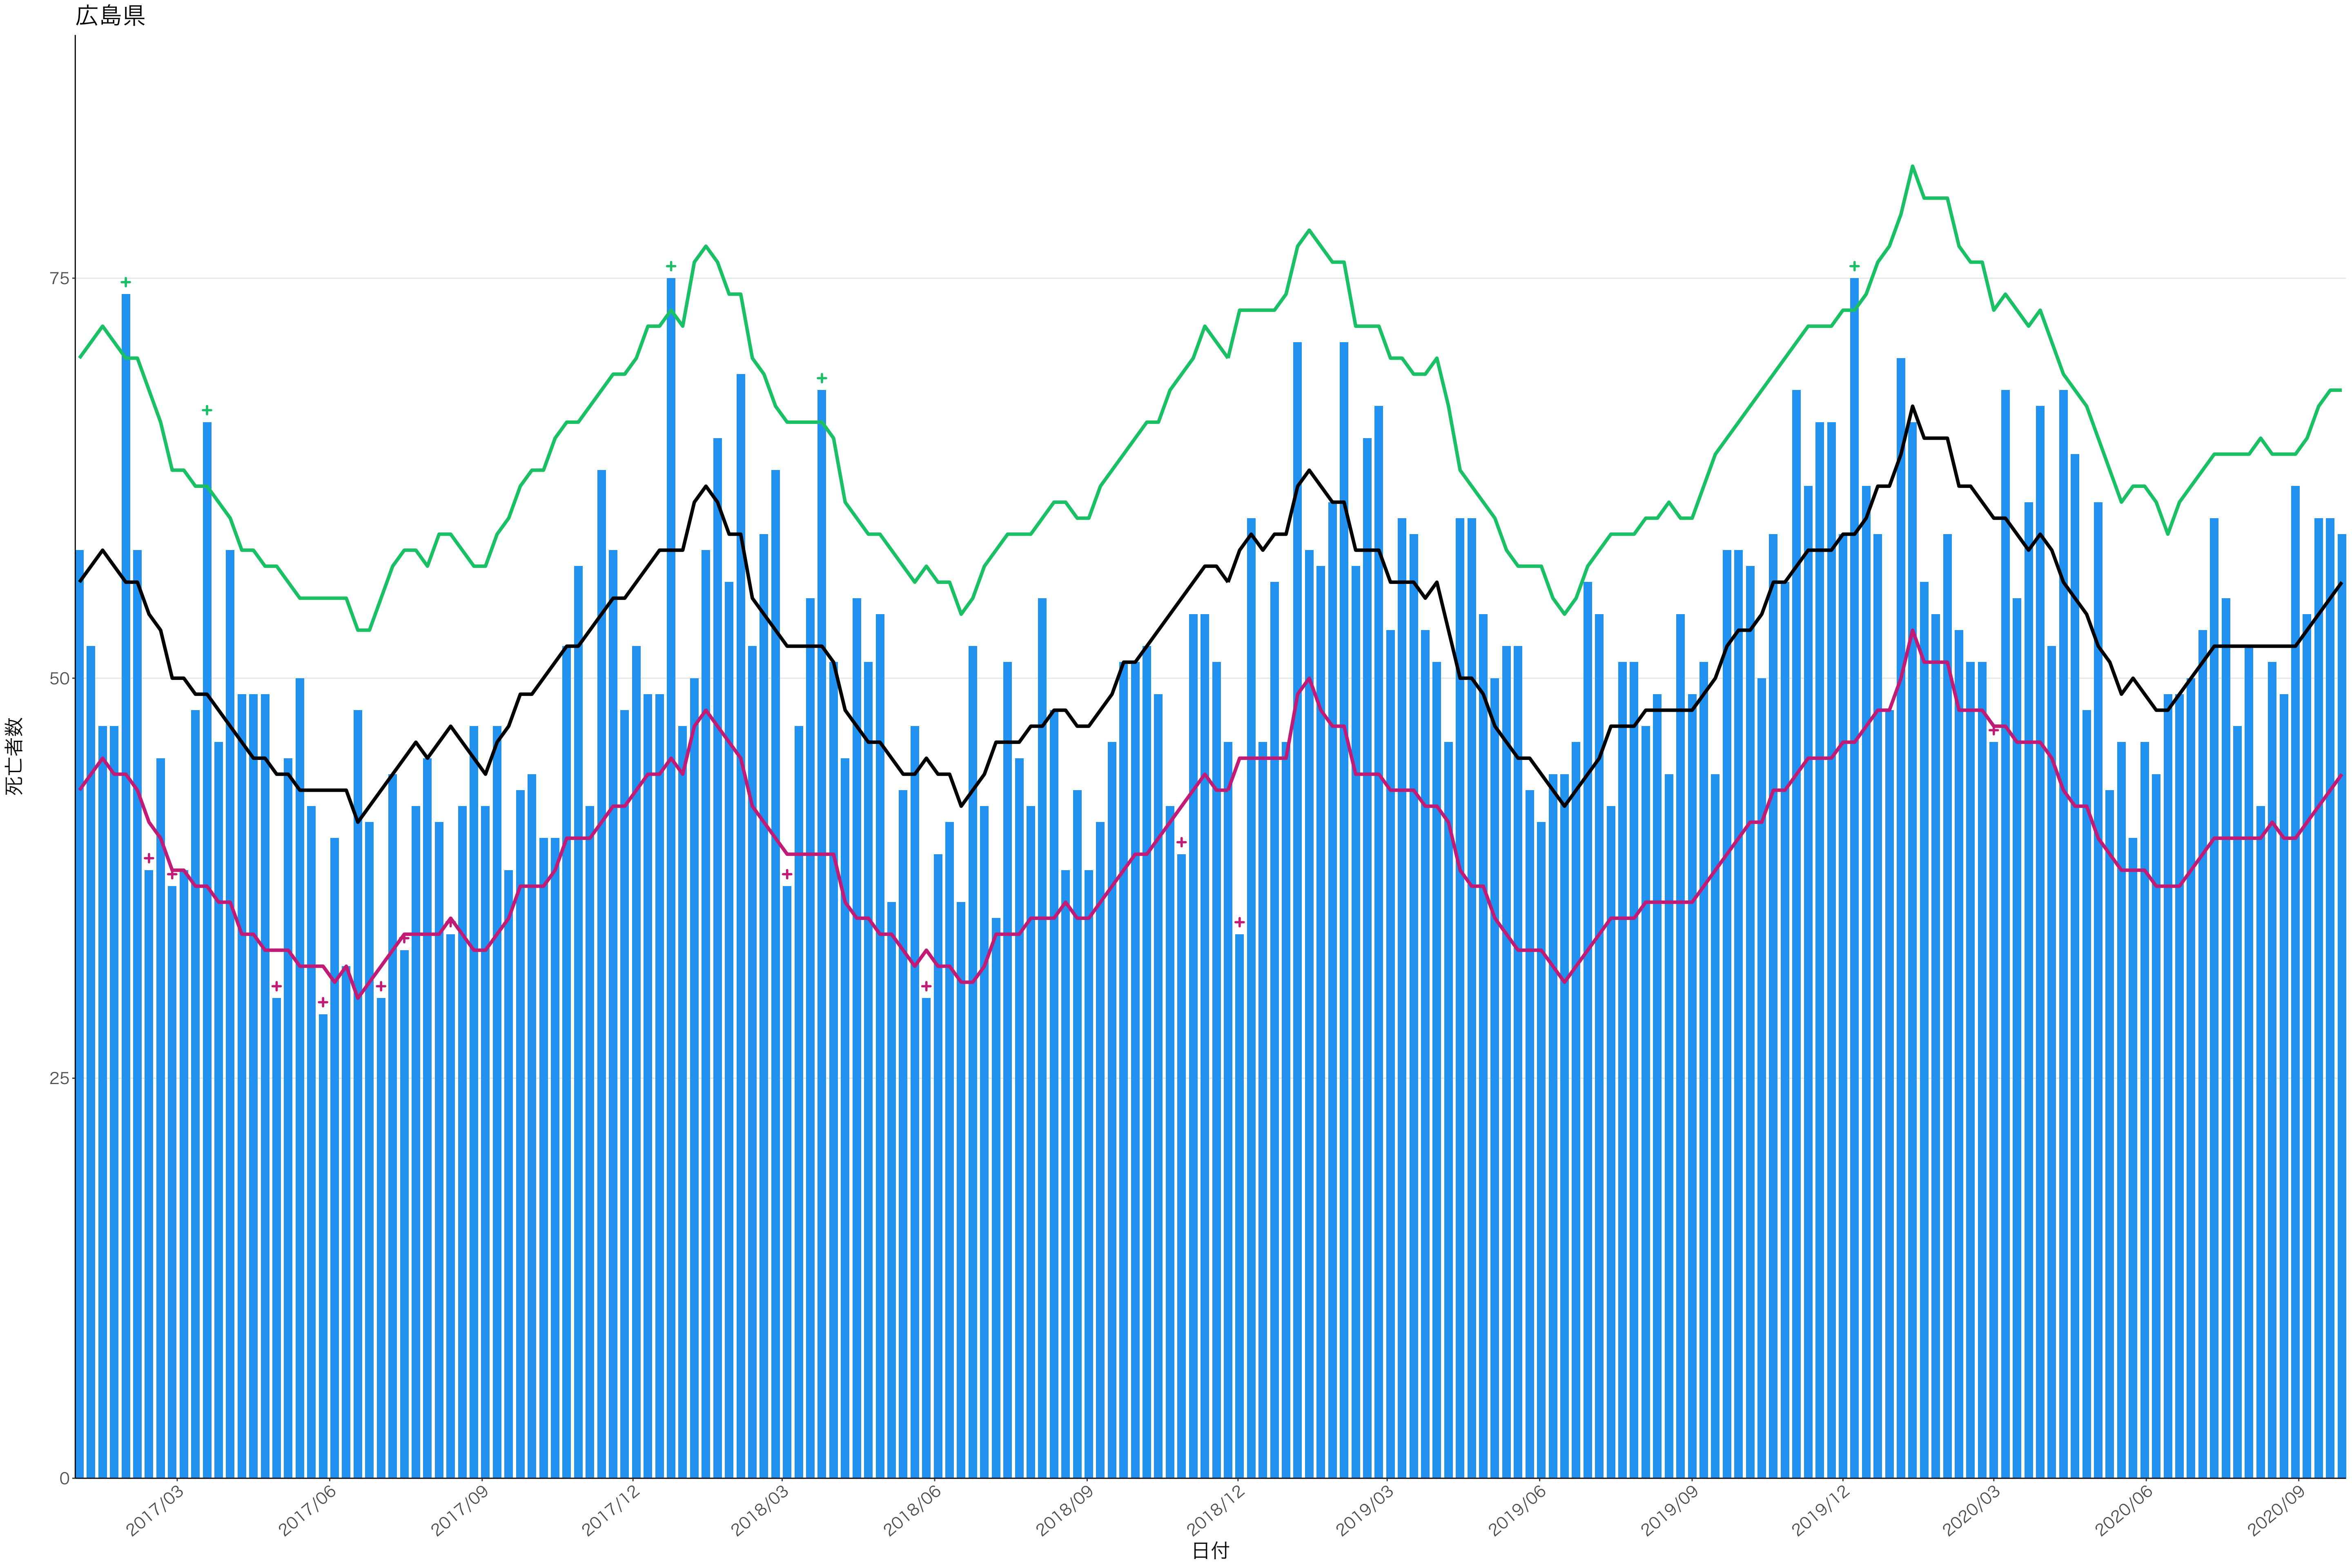

0
50
100
150
200

2017/03 2017/06 2017/09 2017/12 2018/03 2018/06 2018/09 2018/12 2019/03 2019/06 2019/09 2019/12 2020/03 2020/06 2020/09

日付

0
20
40
60

2017/03 2017/06 2017/09 2017/12 2018/03 2018/06 2018/09 2018/12 2019/03 2019/06 2019/09 2019/12 2020/03 2020/06 2020/09

日付

死亡者数

2017/03 2017/06 2017/09 2017/12 2018/03 2018/06 2018/09 2018/12 2019/03 2019/06 2019/09 2019/12 2020/03 2020/06 2020/09

日付