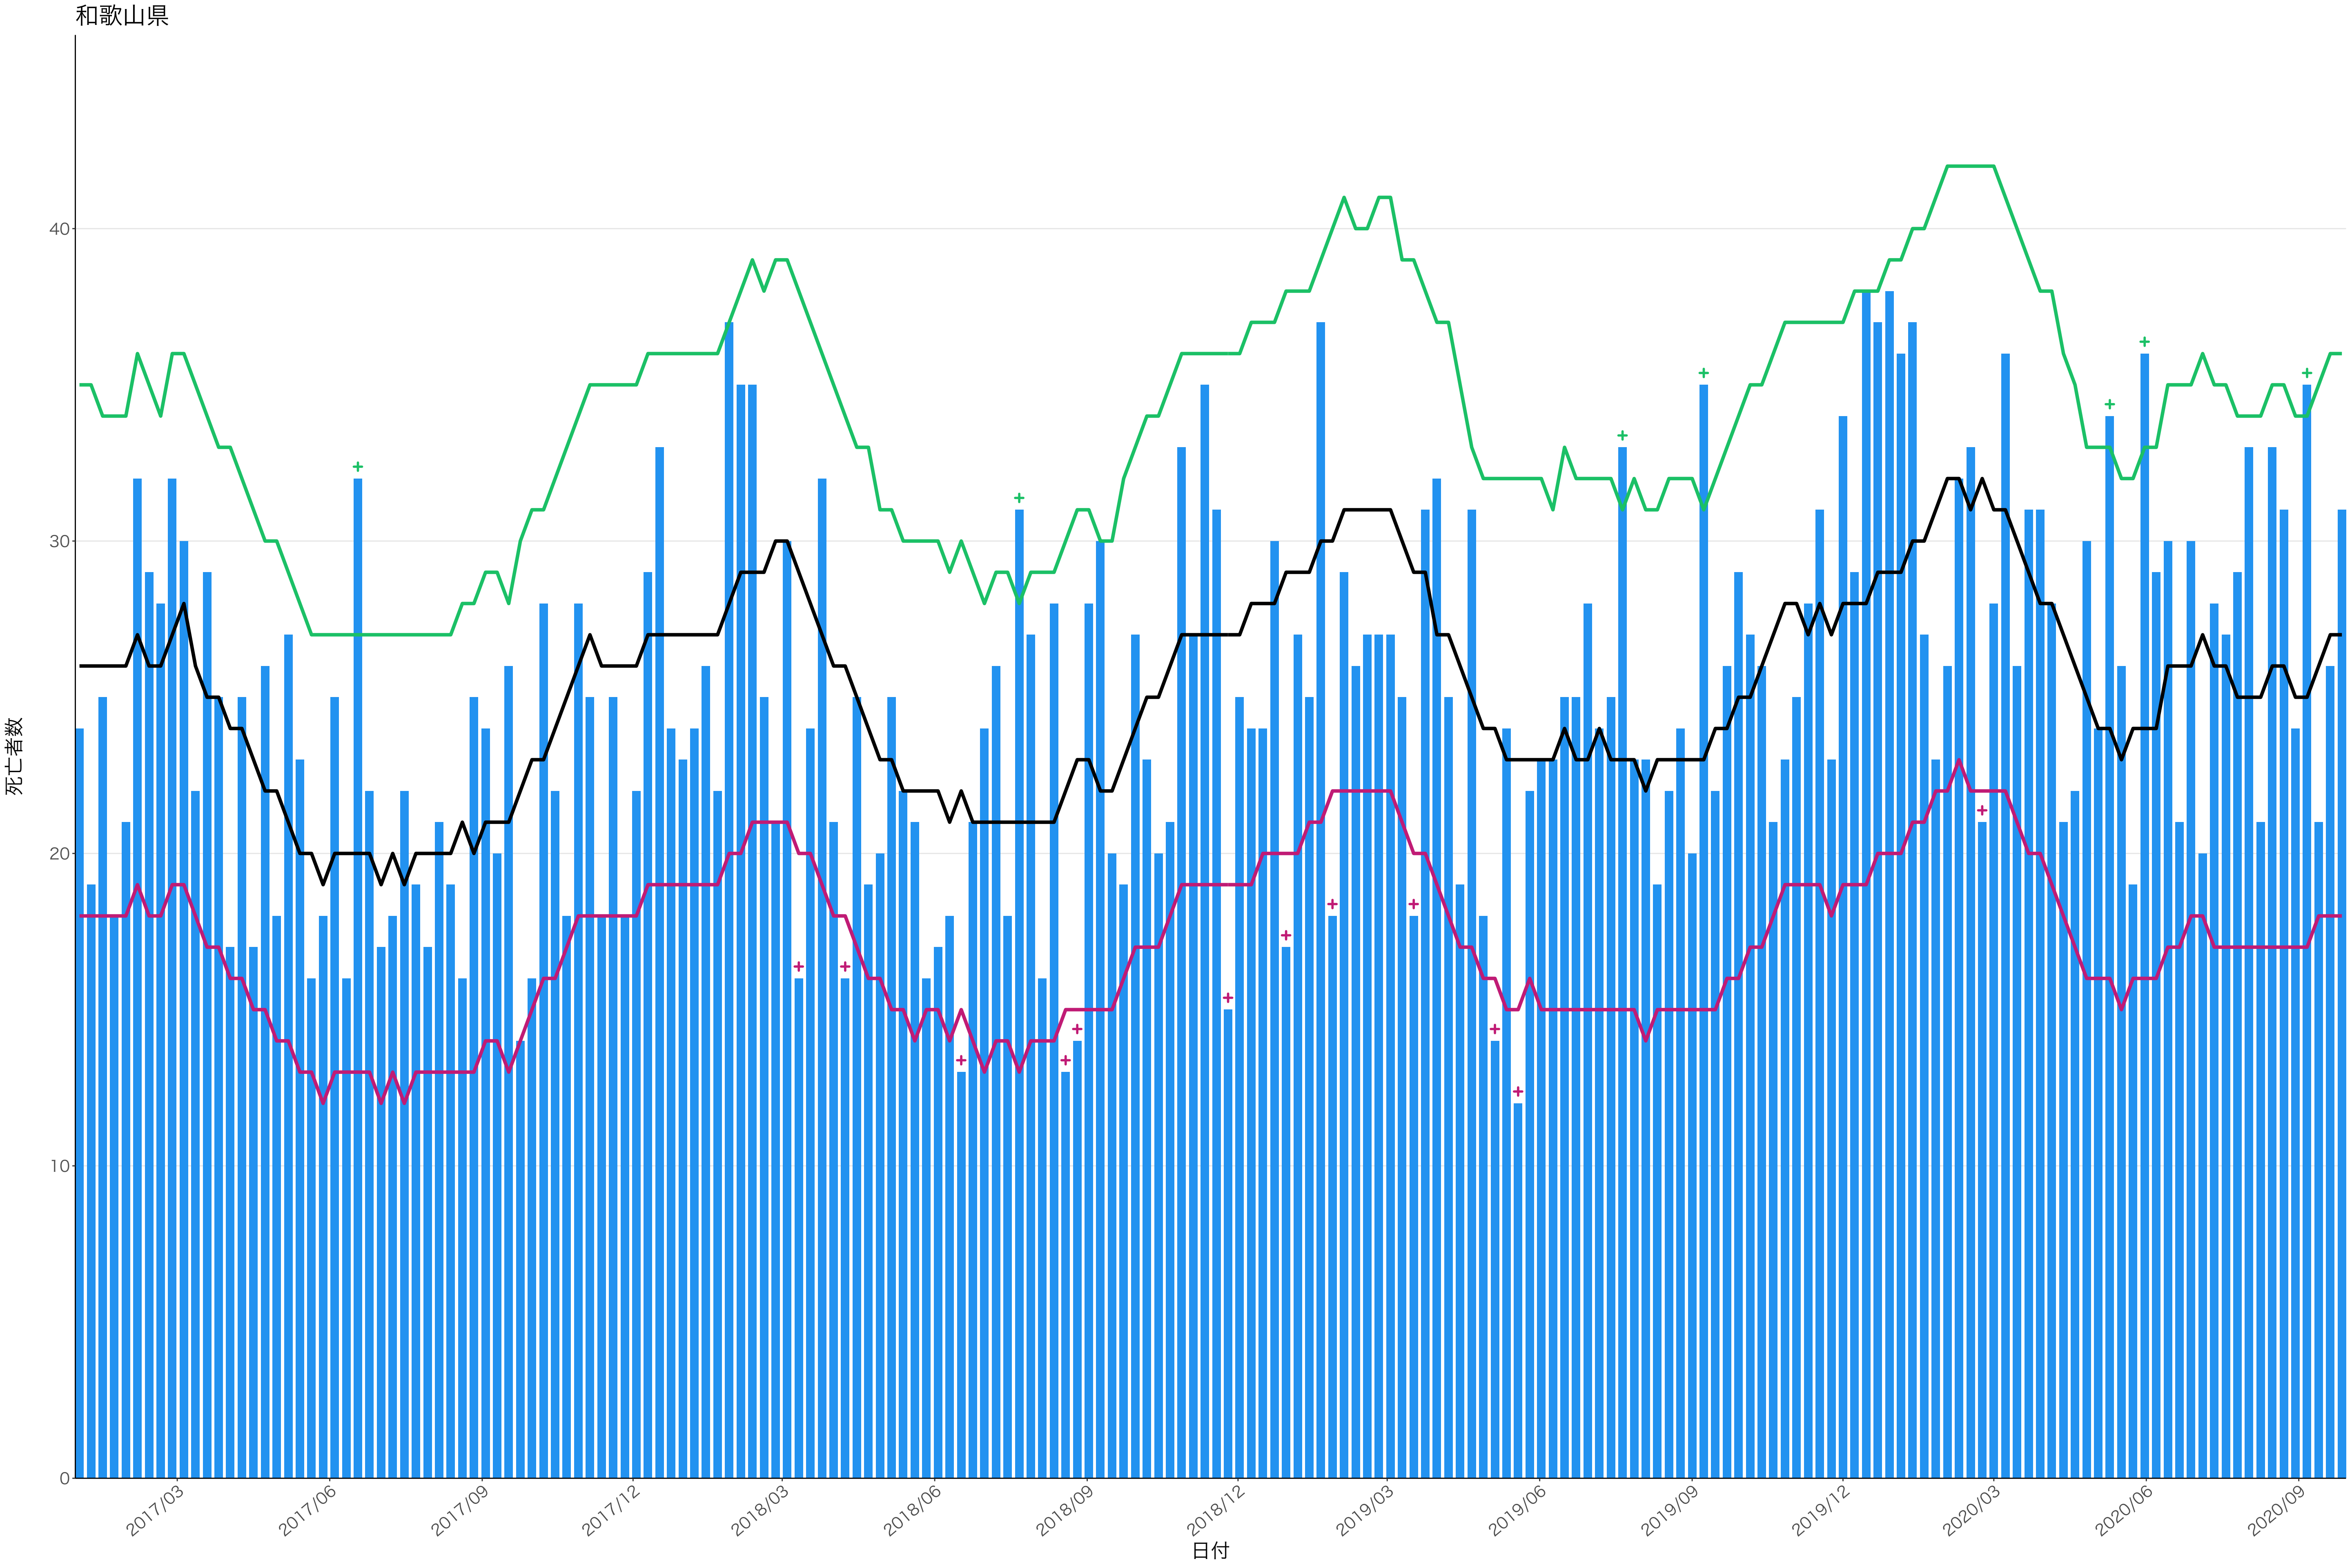

0
50
100
150
200

2017/03 2017/06 2017/09 2017/12 2018/03 2018/06 2018/09 2018/12 2019/03 2019/06 2019/09 2019/12 2020/03 2020/06 2020/09

日付

0
20
40
60

2017/03 2017/06 2017/09 2017/12 2018/03 2018/06 2018/09 2018/12 2019/03 2019/06 2019/09 2019/12 2020/03 2020/06 2020/09

日付

死亡者数

2017/03 2017/06 2017/09 2017/12 2018/03 2018/06 2018/09 2018/12 2019/03 2019/06 2019/09 2019/12 2020/03 2020/06 2020/09

日付