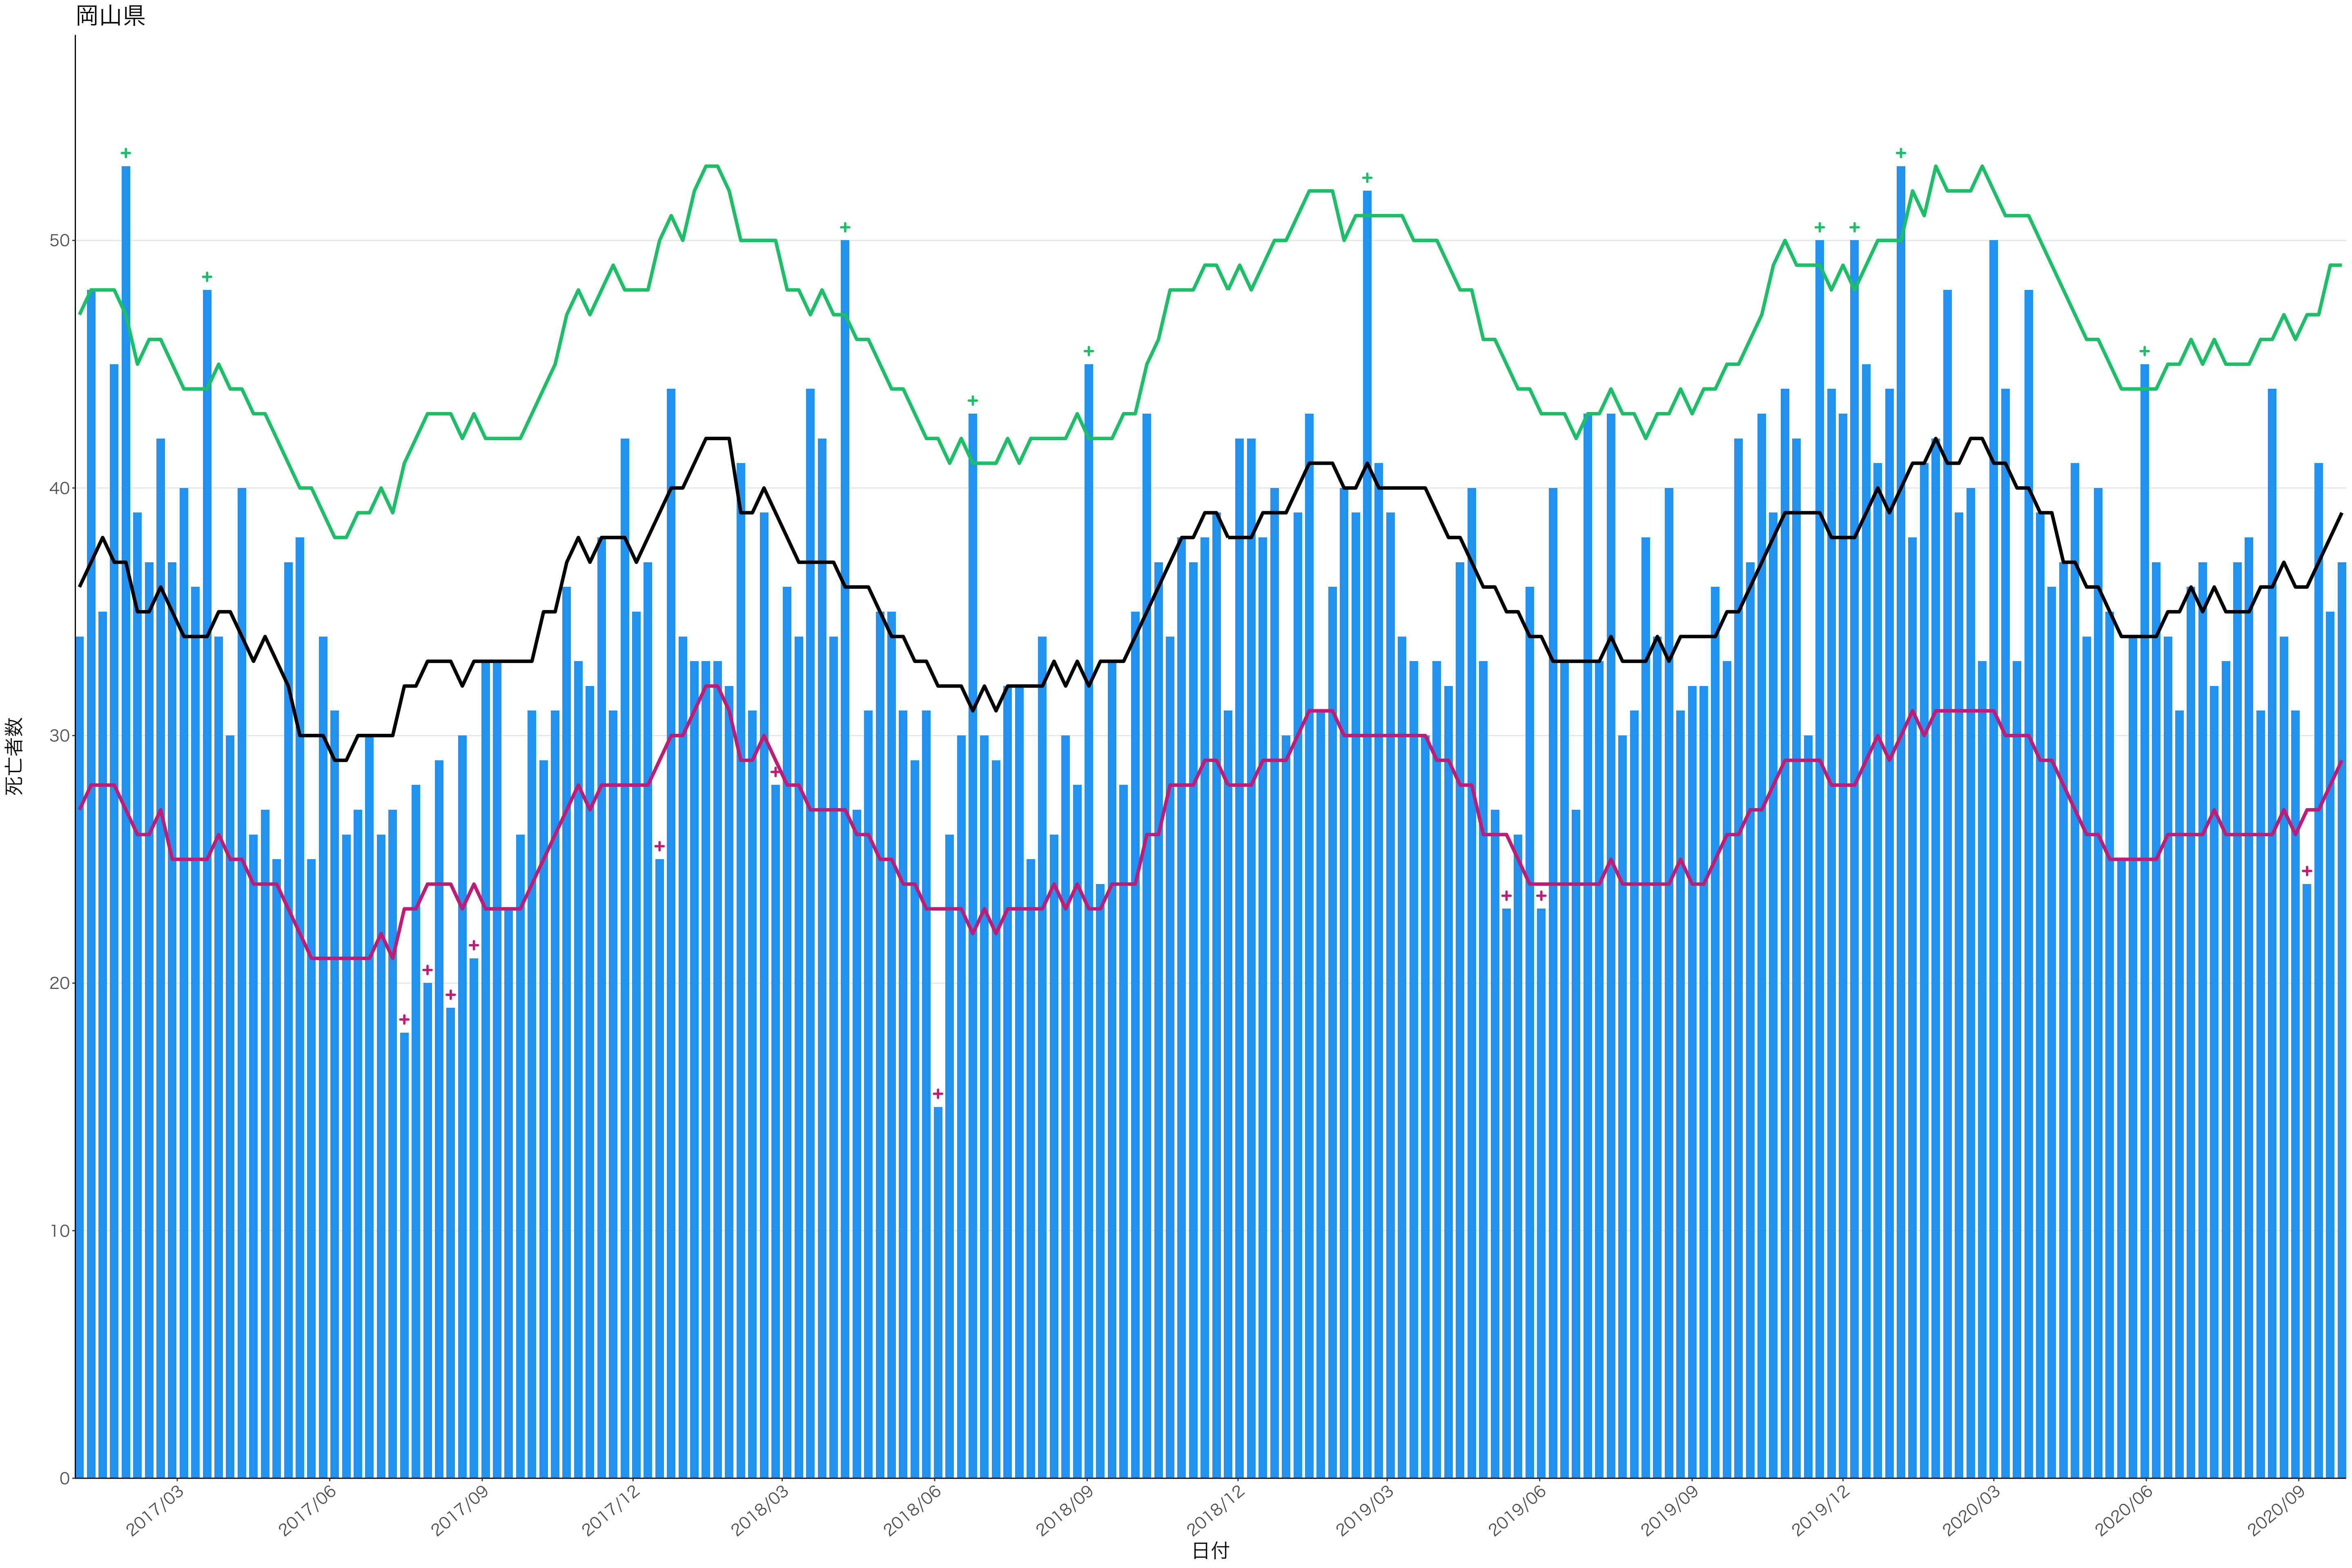

0
50
100
150
200

2017/03 2017/06 2017/09 2017/12 2018/03 2018/06 2018/09 2018/12 2019/03 2019/06 2019/09 2019/12 2020/03 2020/06 2020/09

日付

0
20
40
60

2017/03 2017/06 2017/09 2017/12 2018/03 2018/06 2018/09 2018/12 2019/03 2019/06 2019/09 2019/12 2020/03 2020/06 2020/09

日付

死亡者数

2017/03 2017/06 2017/09 2017/12 2018/03 2018/06 2018/09 2018/12 2019/03 2019/06 2019/09 2019/12 2020/03 2020/06 2020/09

日付