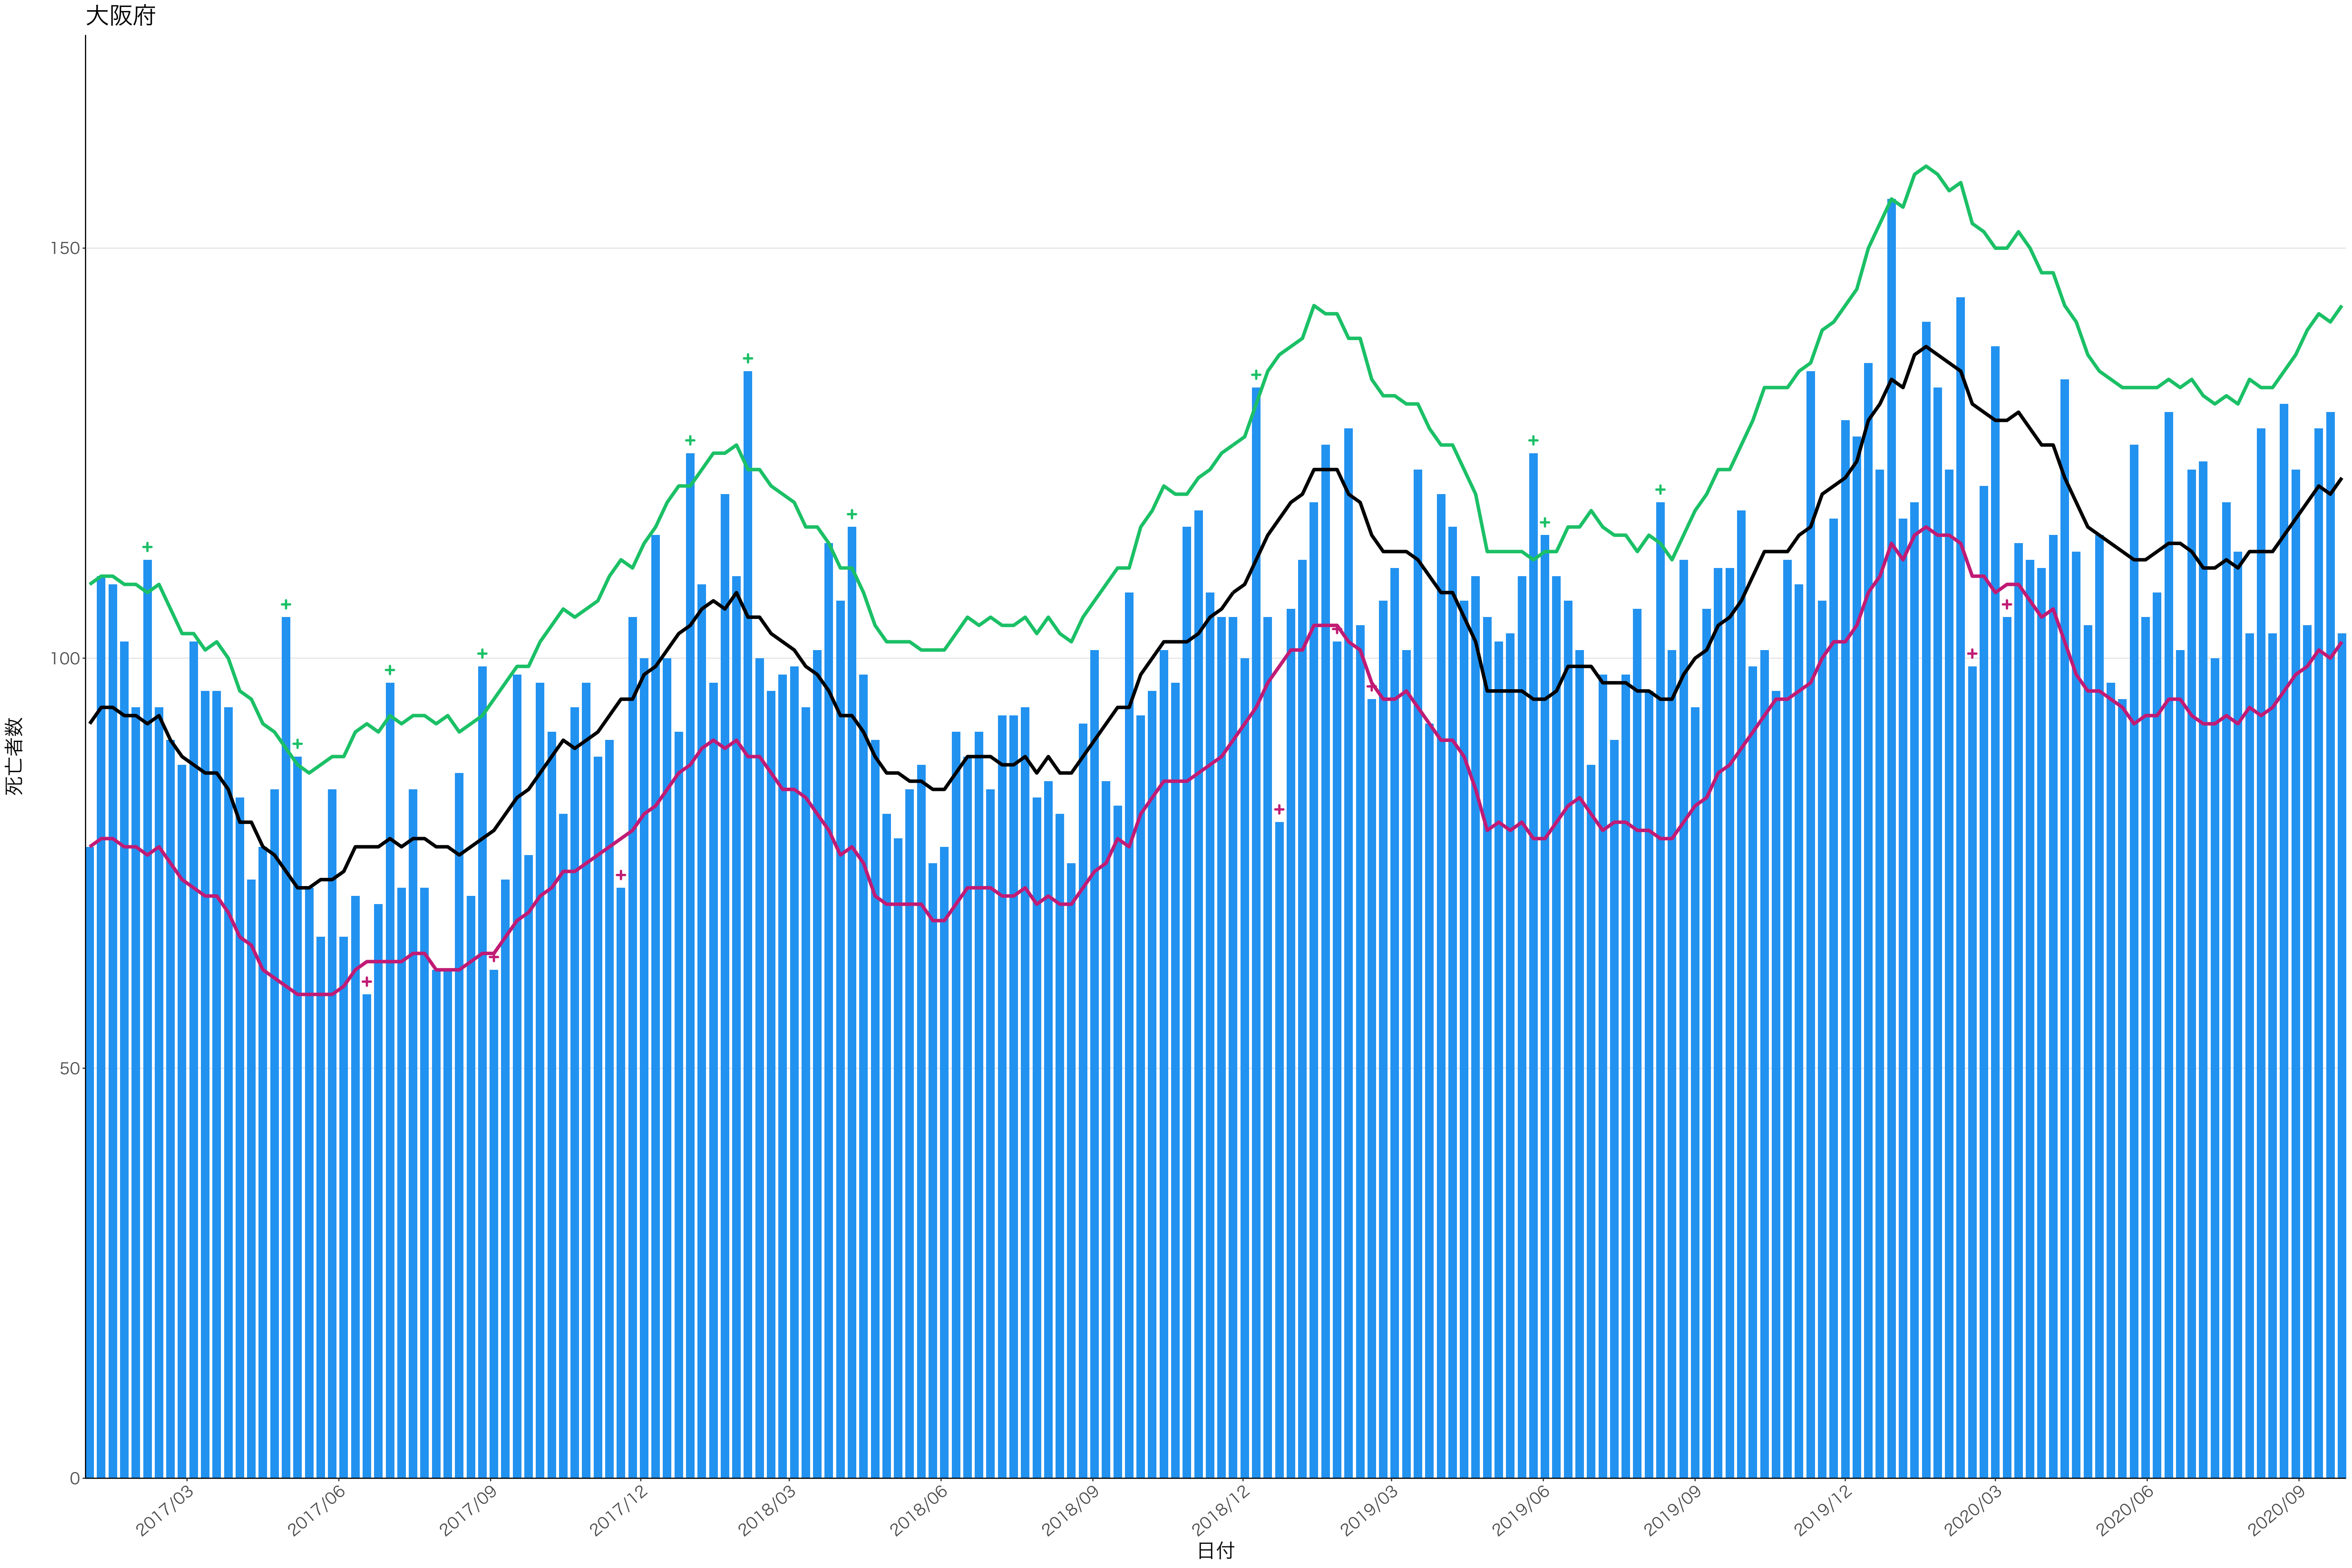

0
50
100
150
200

2017/03 2017/06 2017/09 2017/12 2018/03 2018/06 2018/09 2018/12 2019/03 2019/06 2019/09 2019/12 2020/03 2020/06 2020/09

日付

0
20
40
60

2017/03 2017/06 2017/09 2017/12 2018/03 2018/06 2018/09 2018/12 2019/03 2019/06 2019/09 2019/12 2020/03 2020/06 2020/09

日付

死亡者数

2017/03 2017/06 2017/09 2017/12 2018/03 2018/06 2018/09 2018/12 2019/03 2019/06 2019/09 2019/12 2020/03 2020/06 2020/09

日付