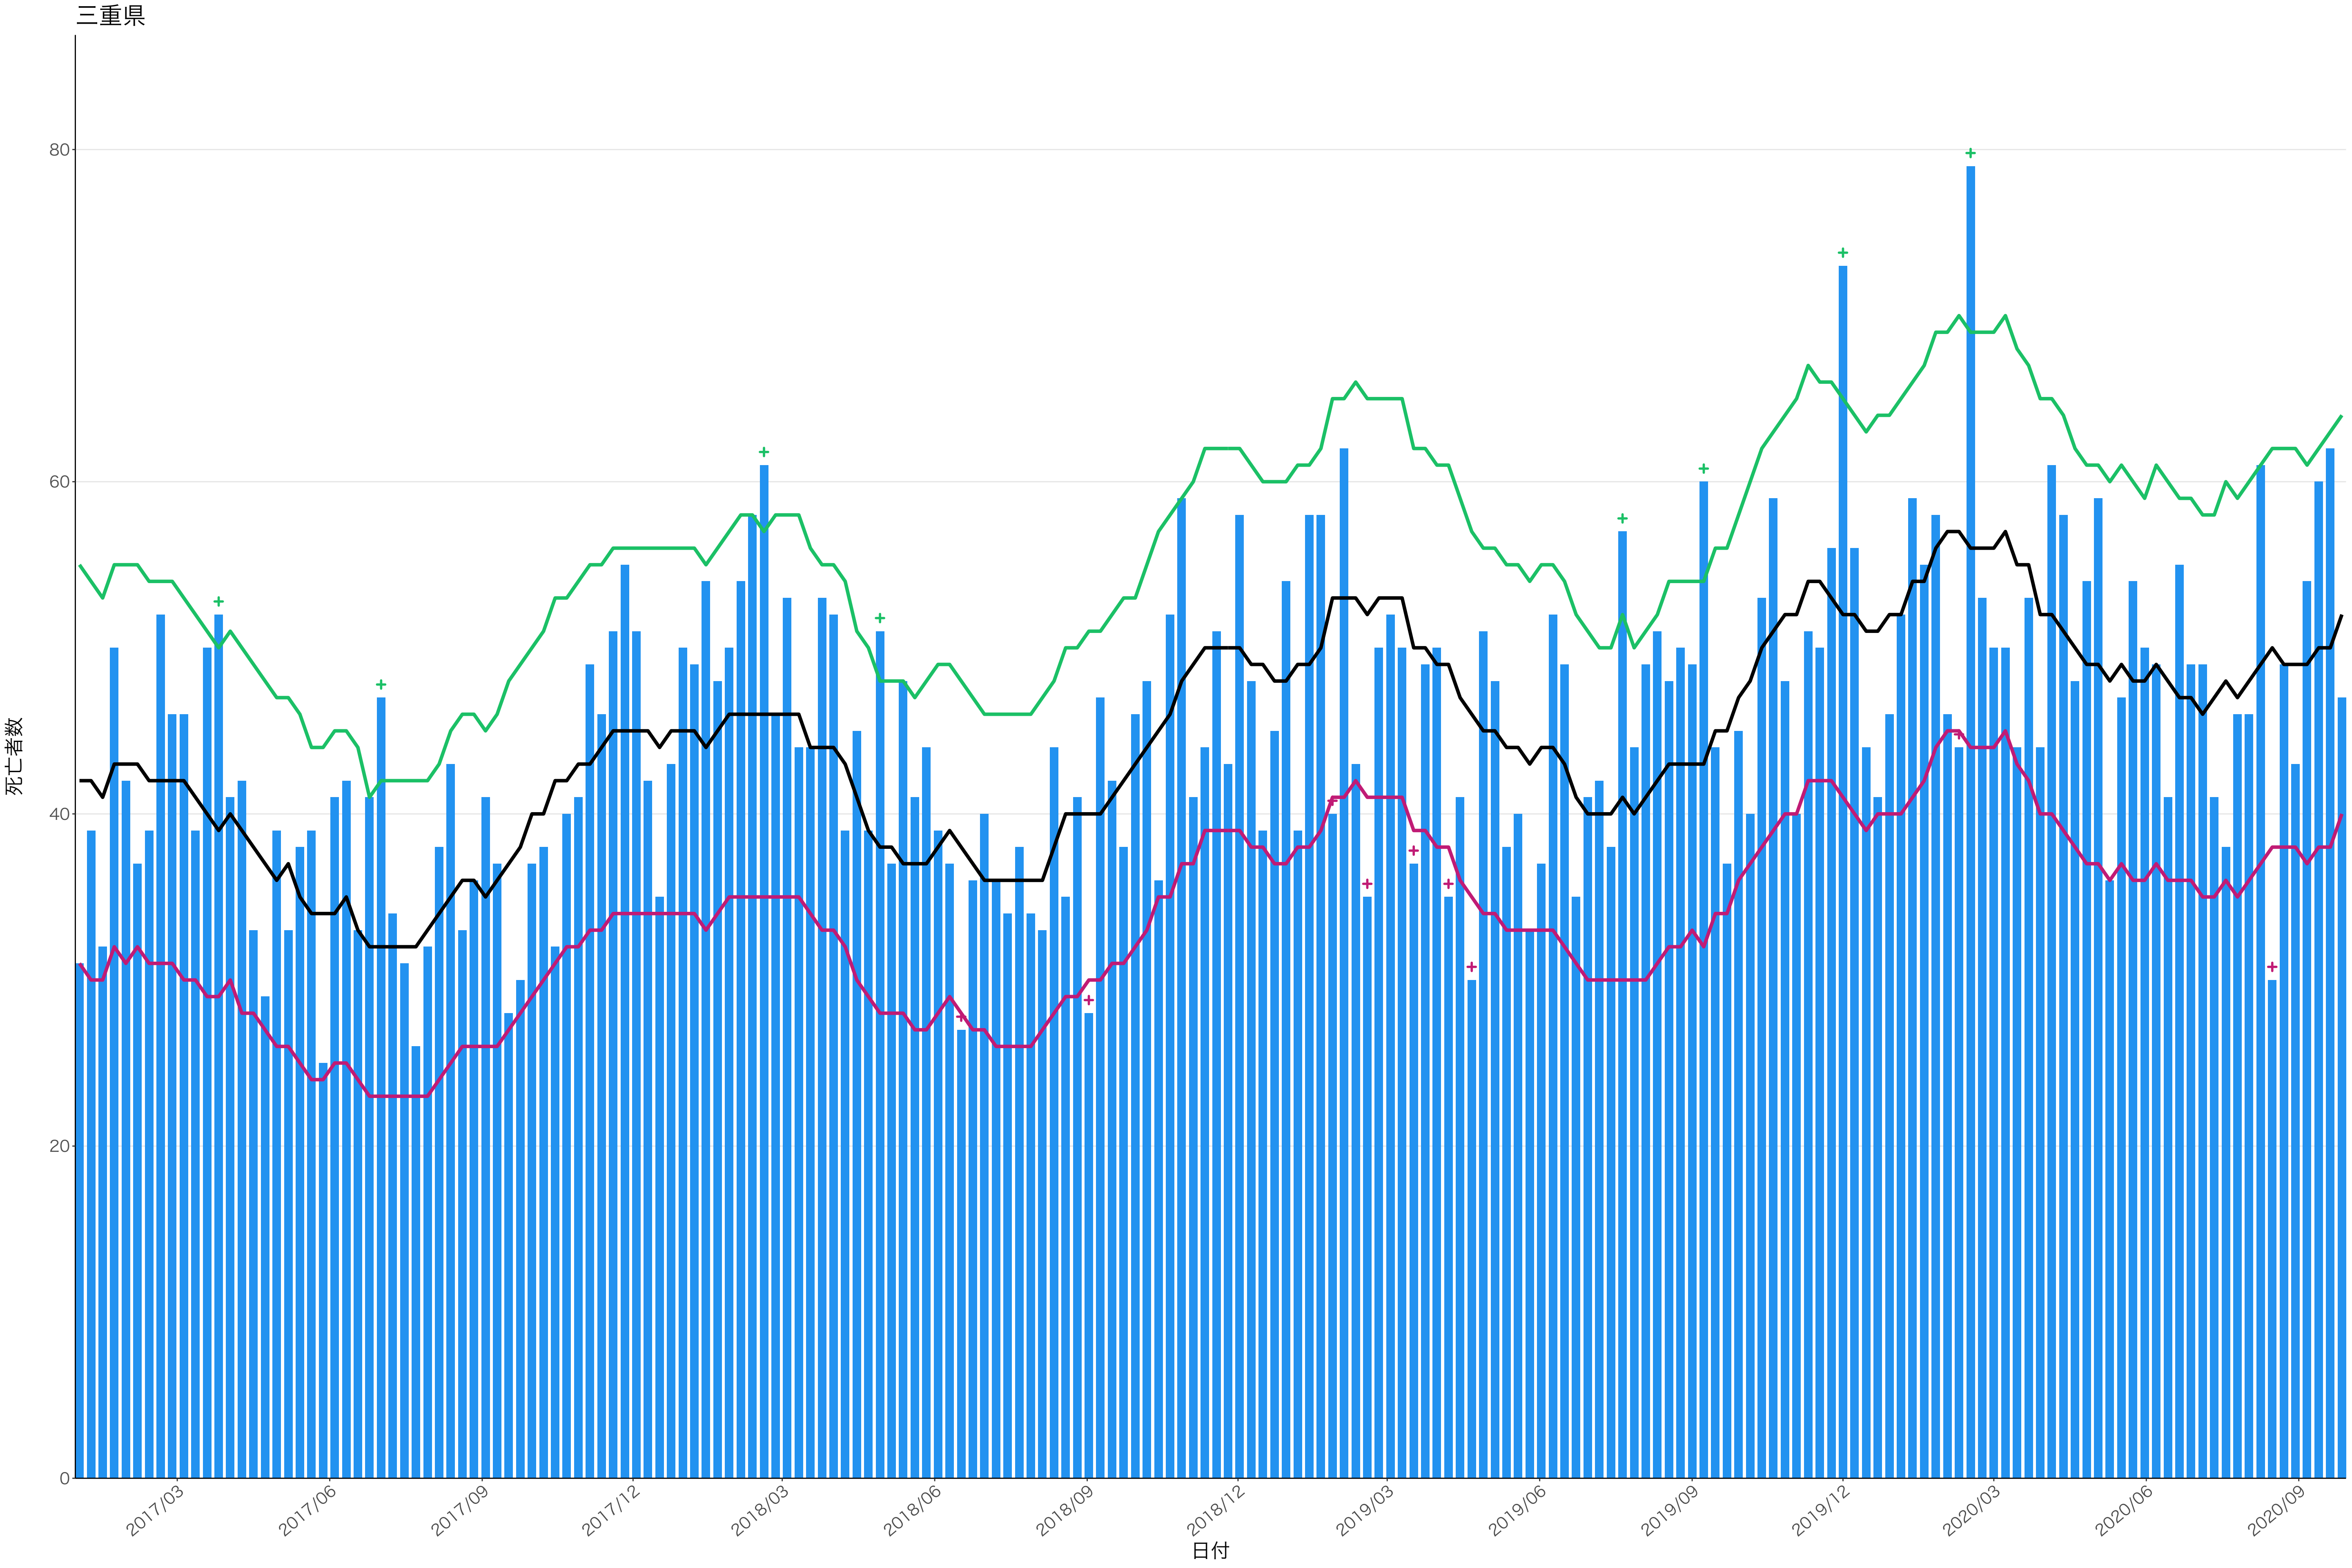

0
50
100
150
200

2017/03 2017/06 2017/09 2017/12 2018/03 2018/06 2018/09 2018/12 2019/03 2019/06 2019/09 2019/12 2020/03 2020/06 2020/09

日付

0
20
40
60

2017/03 2017/06 2017/09 2017/12 2018/03 2018/06 2018/09 2018/12 2019/03 2019/06 2019/09 2019/12 2020/03 2020/06 2020/09

日付

死亡者数

2017/03 2017/06 2017/09 2017/12 2018/03 2018/06 2018/09 2018/12 2019/03 2019/06 2019/09 2019/12 2020/03 2020/06 2020/09

日付