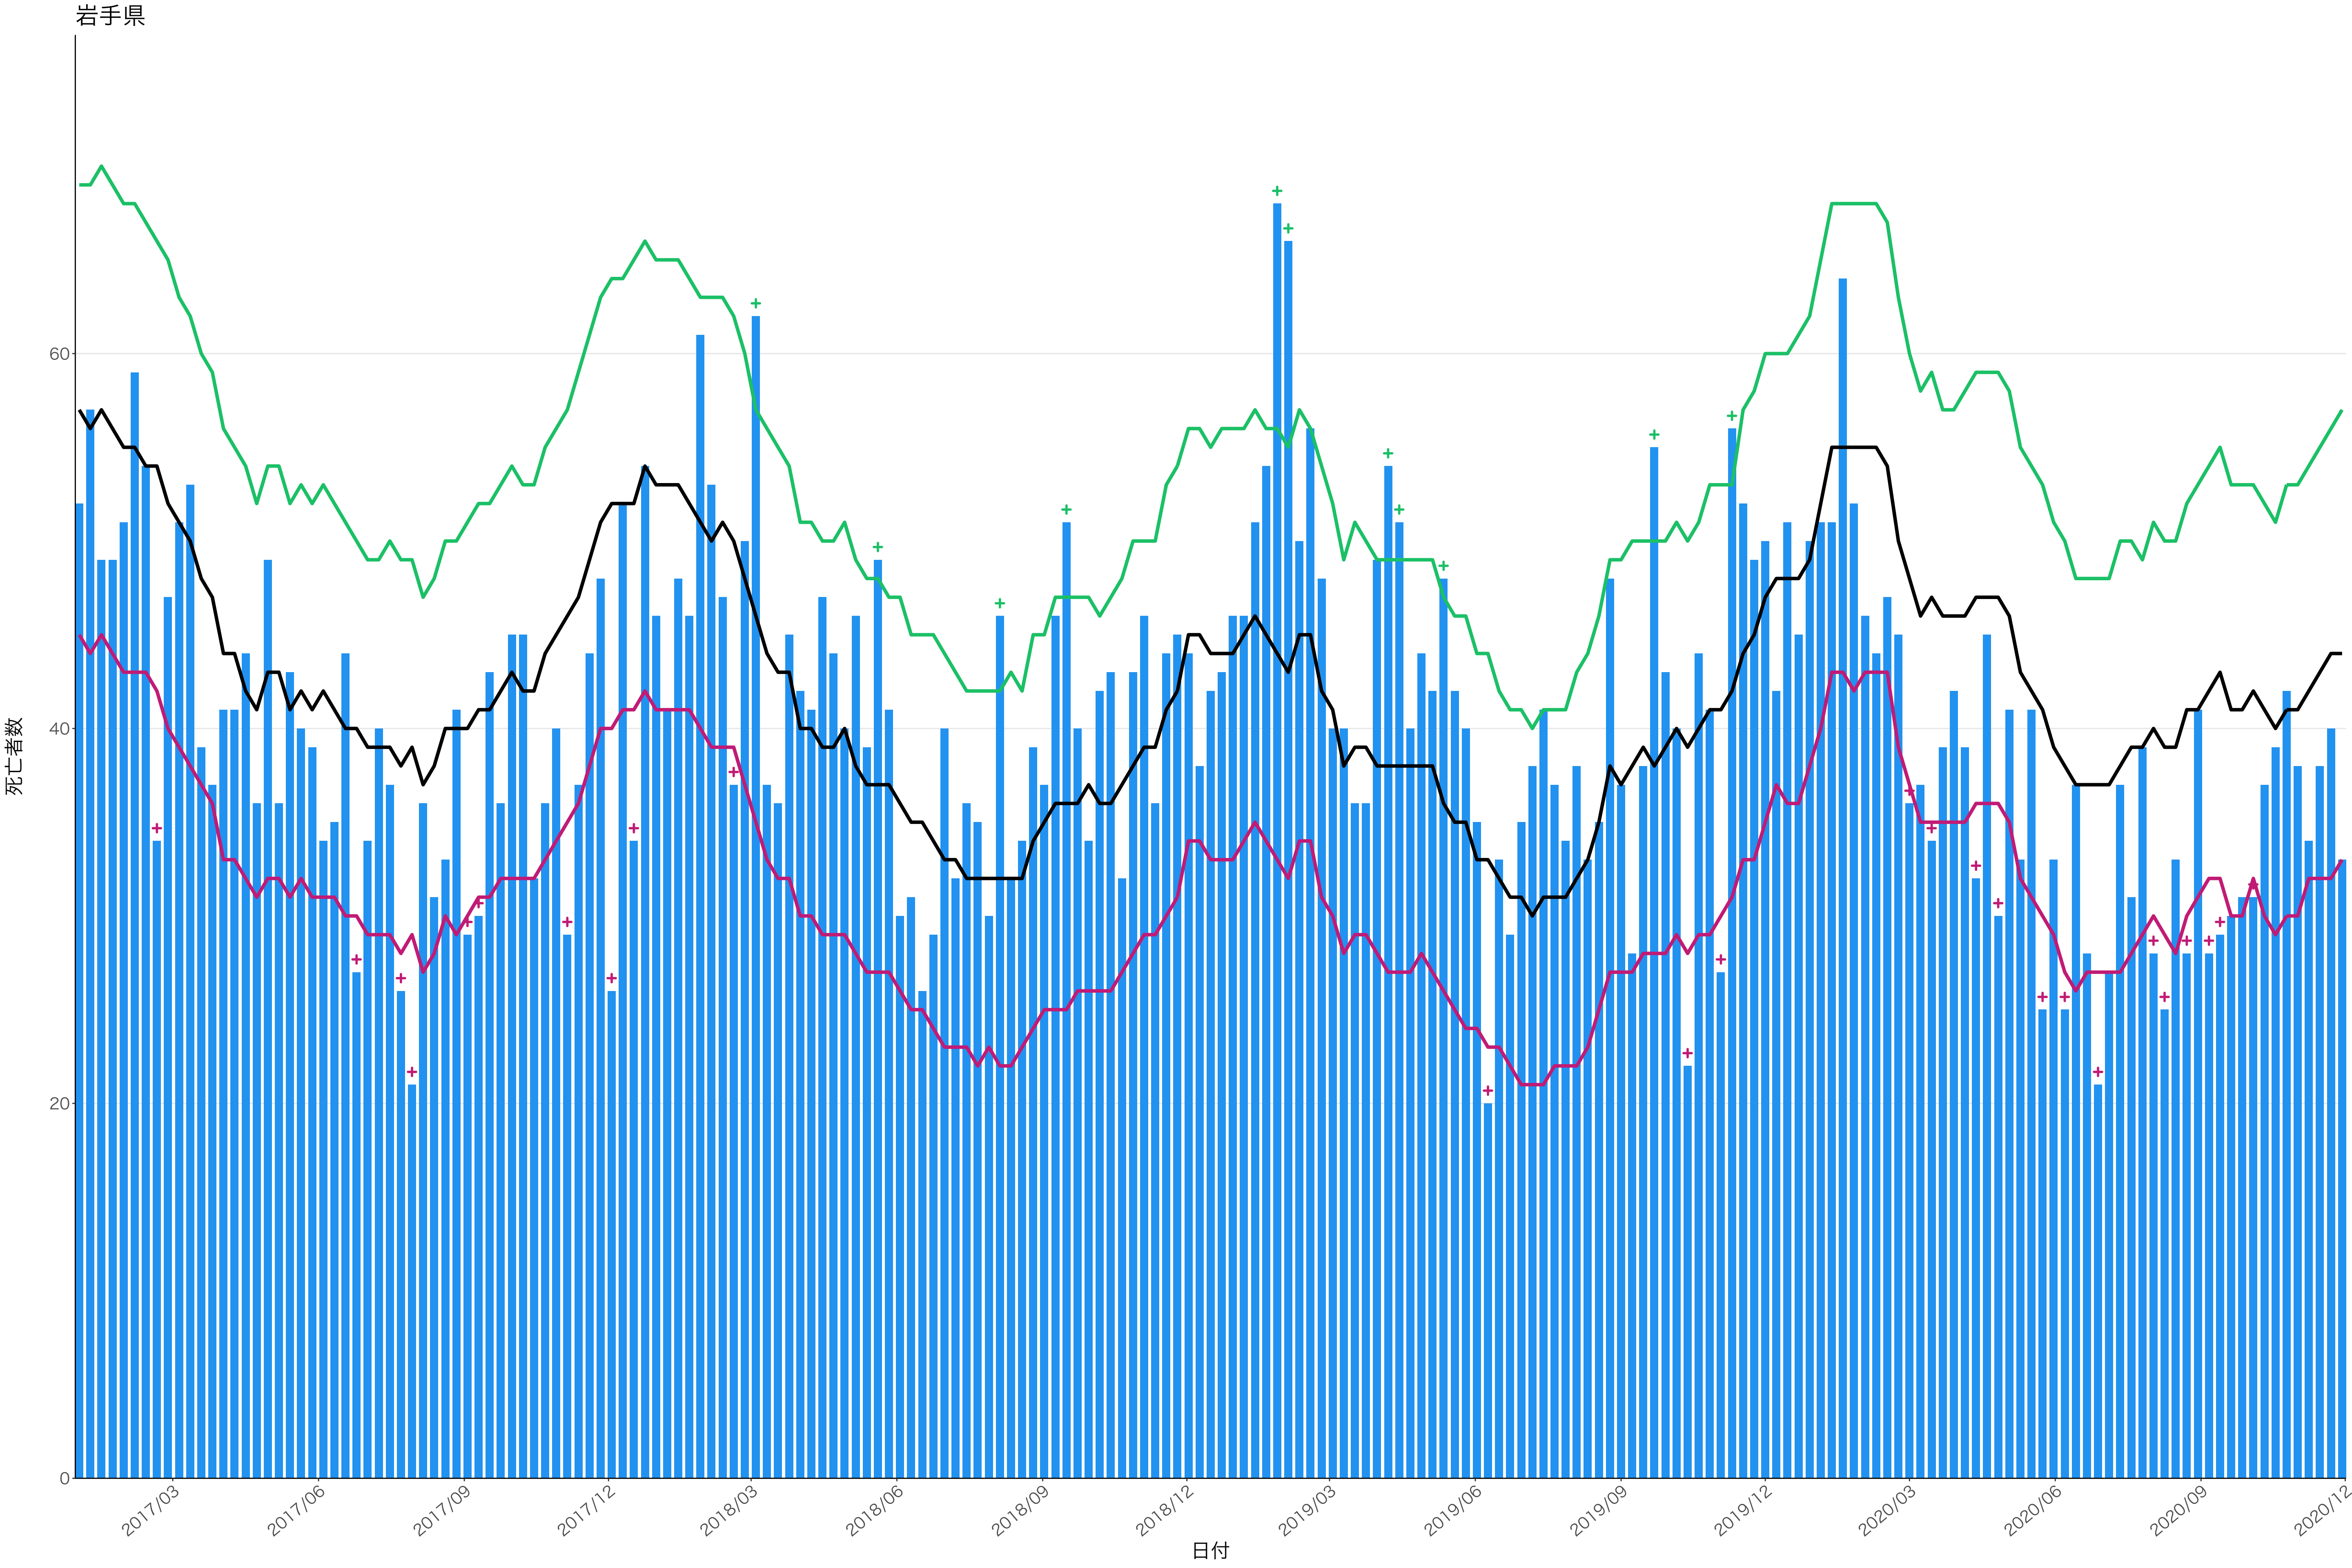

0
20
40
60
80

2017/03 2017/06 2017/09 2017/12 2018/03 2018/06 2018/09 2018/12 2019/03 2019/06 2019/09 2019/12 2020/03 2020/06 2020/09 2020/12

日付

100

75

50

25

0

2017/03 2017/06 2017/09 2017/12 2018/03 2018/06 2018/09 2018/12 2019/03 2019/06 2019/09 2019/12 2020/03 2020/06 2020/09 2020/12

日付

死亡者数

300

200

100

0

2017/03 2017/06 2017/09 2017/12 2018/03 2018/06 2018/09 2018/12 2019/03 2019/06 2019/09 2019/12 2020/03 2020/06 2020/09 2020/12

日付

死亡者数

60
40
20
0

2017/03 2017/06 2017/09 2017/12 2018/03 2018/06 2018/09 2018/12 2019/03 2019/06 2019/09 2019/12 2020/03 2020/06 2020/09 2020/12

死亡者数

日付