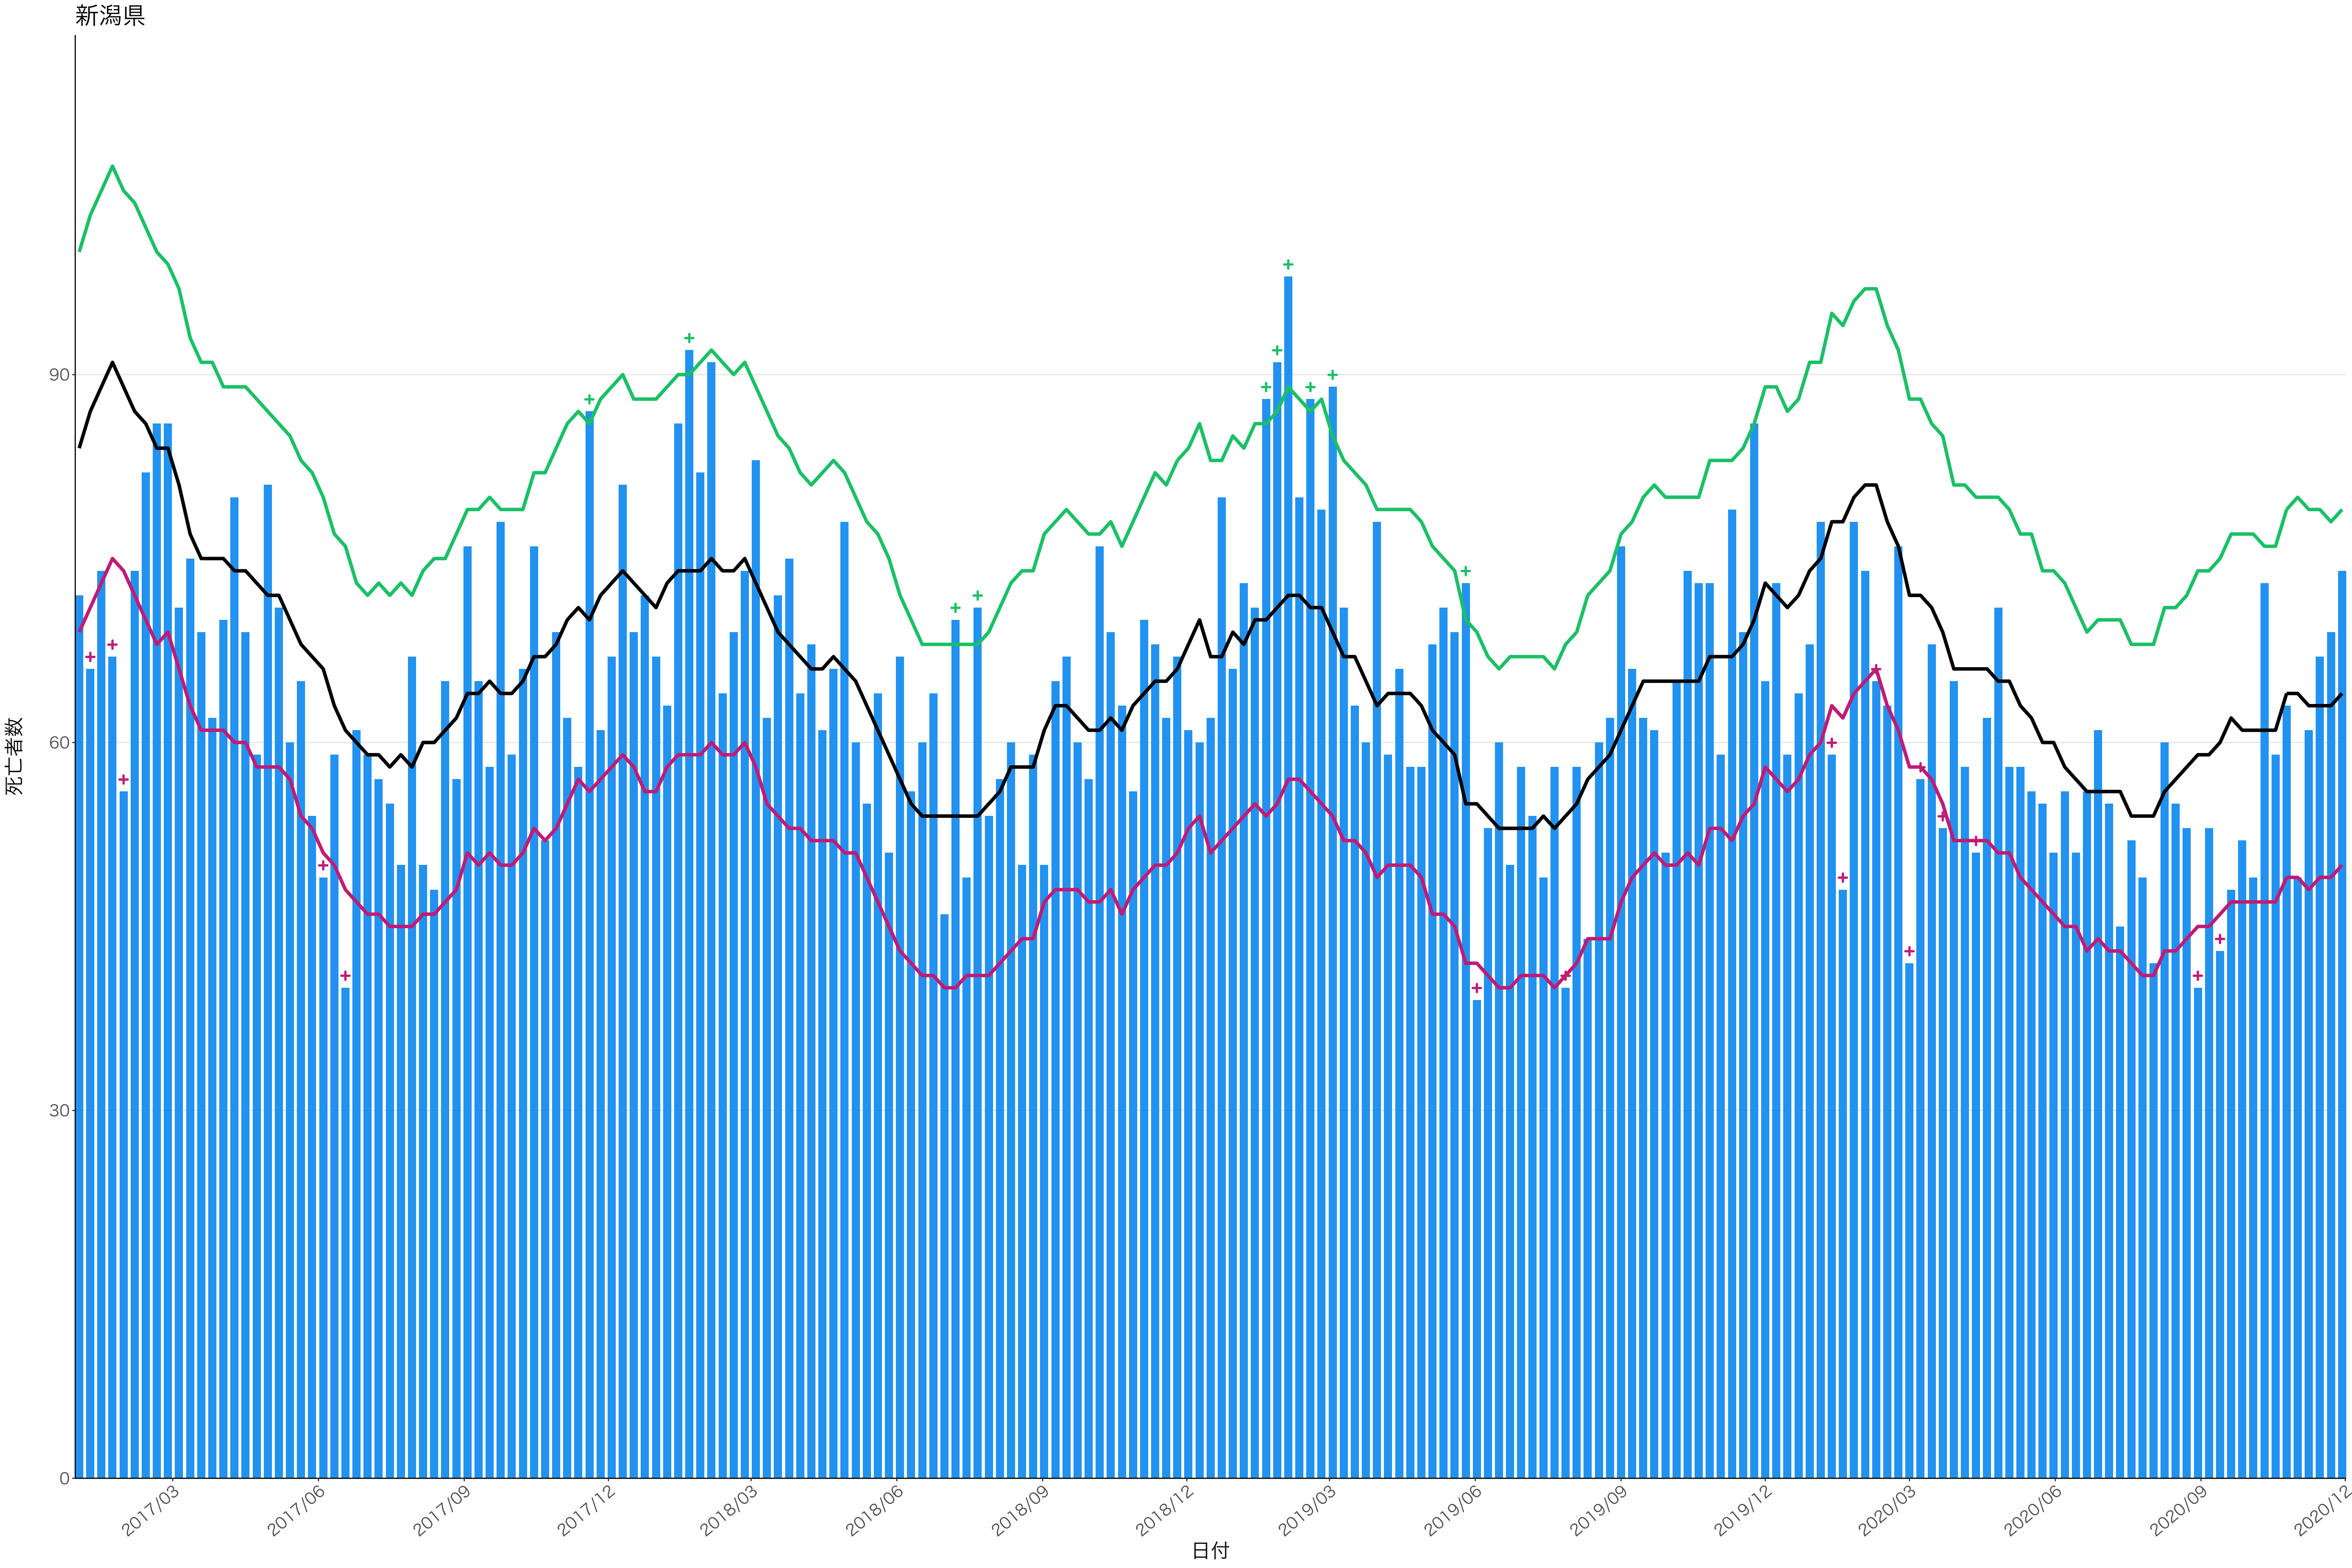

0
20
40
60
80

2017/03 2017/06 2017/09 2017/12 2018/03 2018/06 2018/09 2018/12 2019/03 2019/06 2019/09 2019/12 2020/03 2020/06 2020/09 2020/12

日付

100

75

50

25

0

2017/03 2017/06 2017/09 2017/12 2018/03 2018/06 2018/09 2018/12 2019/03 2019/06 2019/09 2019/12 2020/03 2020/06 2020/09 2020/12

日付

死亡者数

300

200

100

0

2017/03 2017/06 2017/09 2017/12 2018/03 2018/06 2018/09 2018/12 2019/03 2019/06 2019/09 2019/12 2020/03 2020/06 2020/09 2020/12

日付

死亡者数

60
40
20
0

2017/03 2017/06 2017/09 2017/12 2018/03 2018/06 2018/09 2018/12 2019/03 2019/06 2019/09 2019/12 2020/03 2020/06 2020/09 2020/12

死亡者数

日付