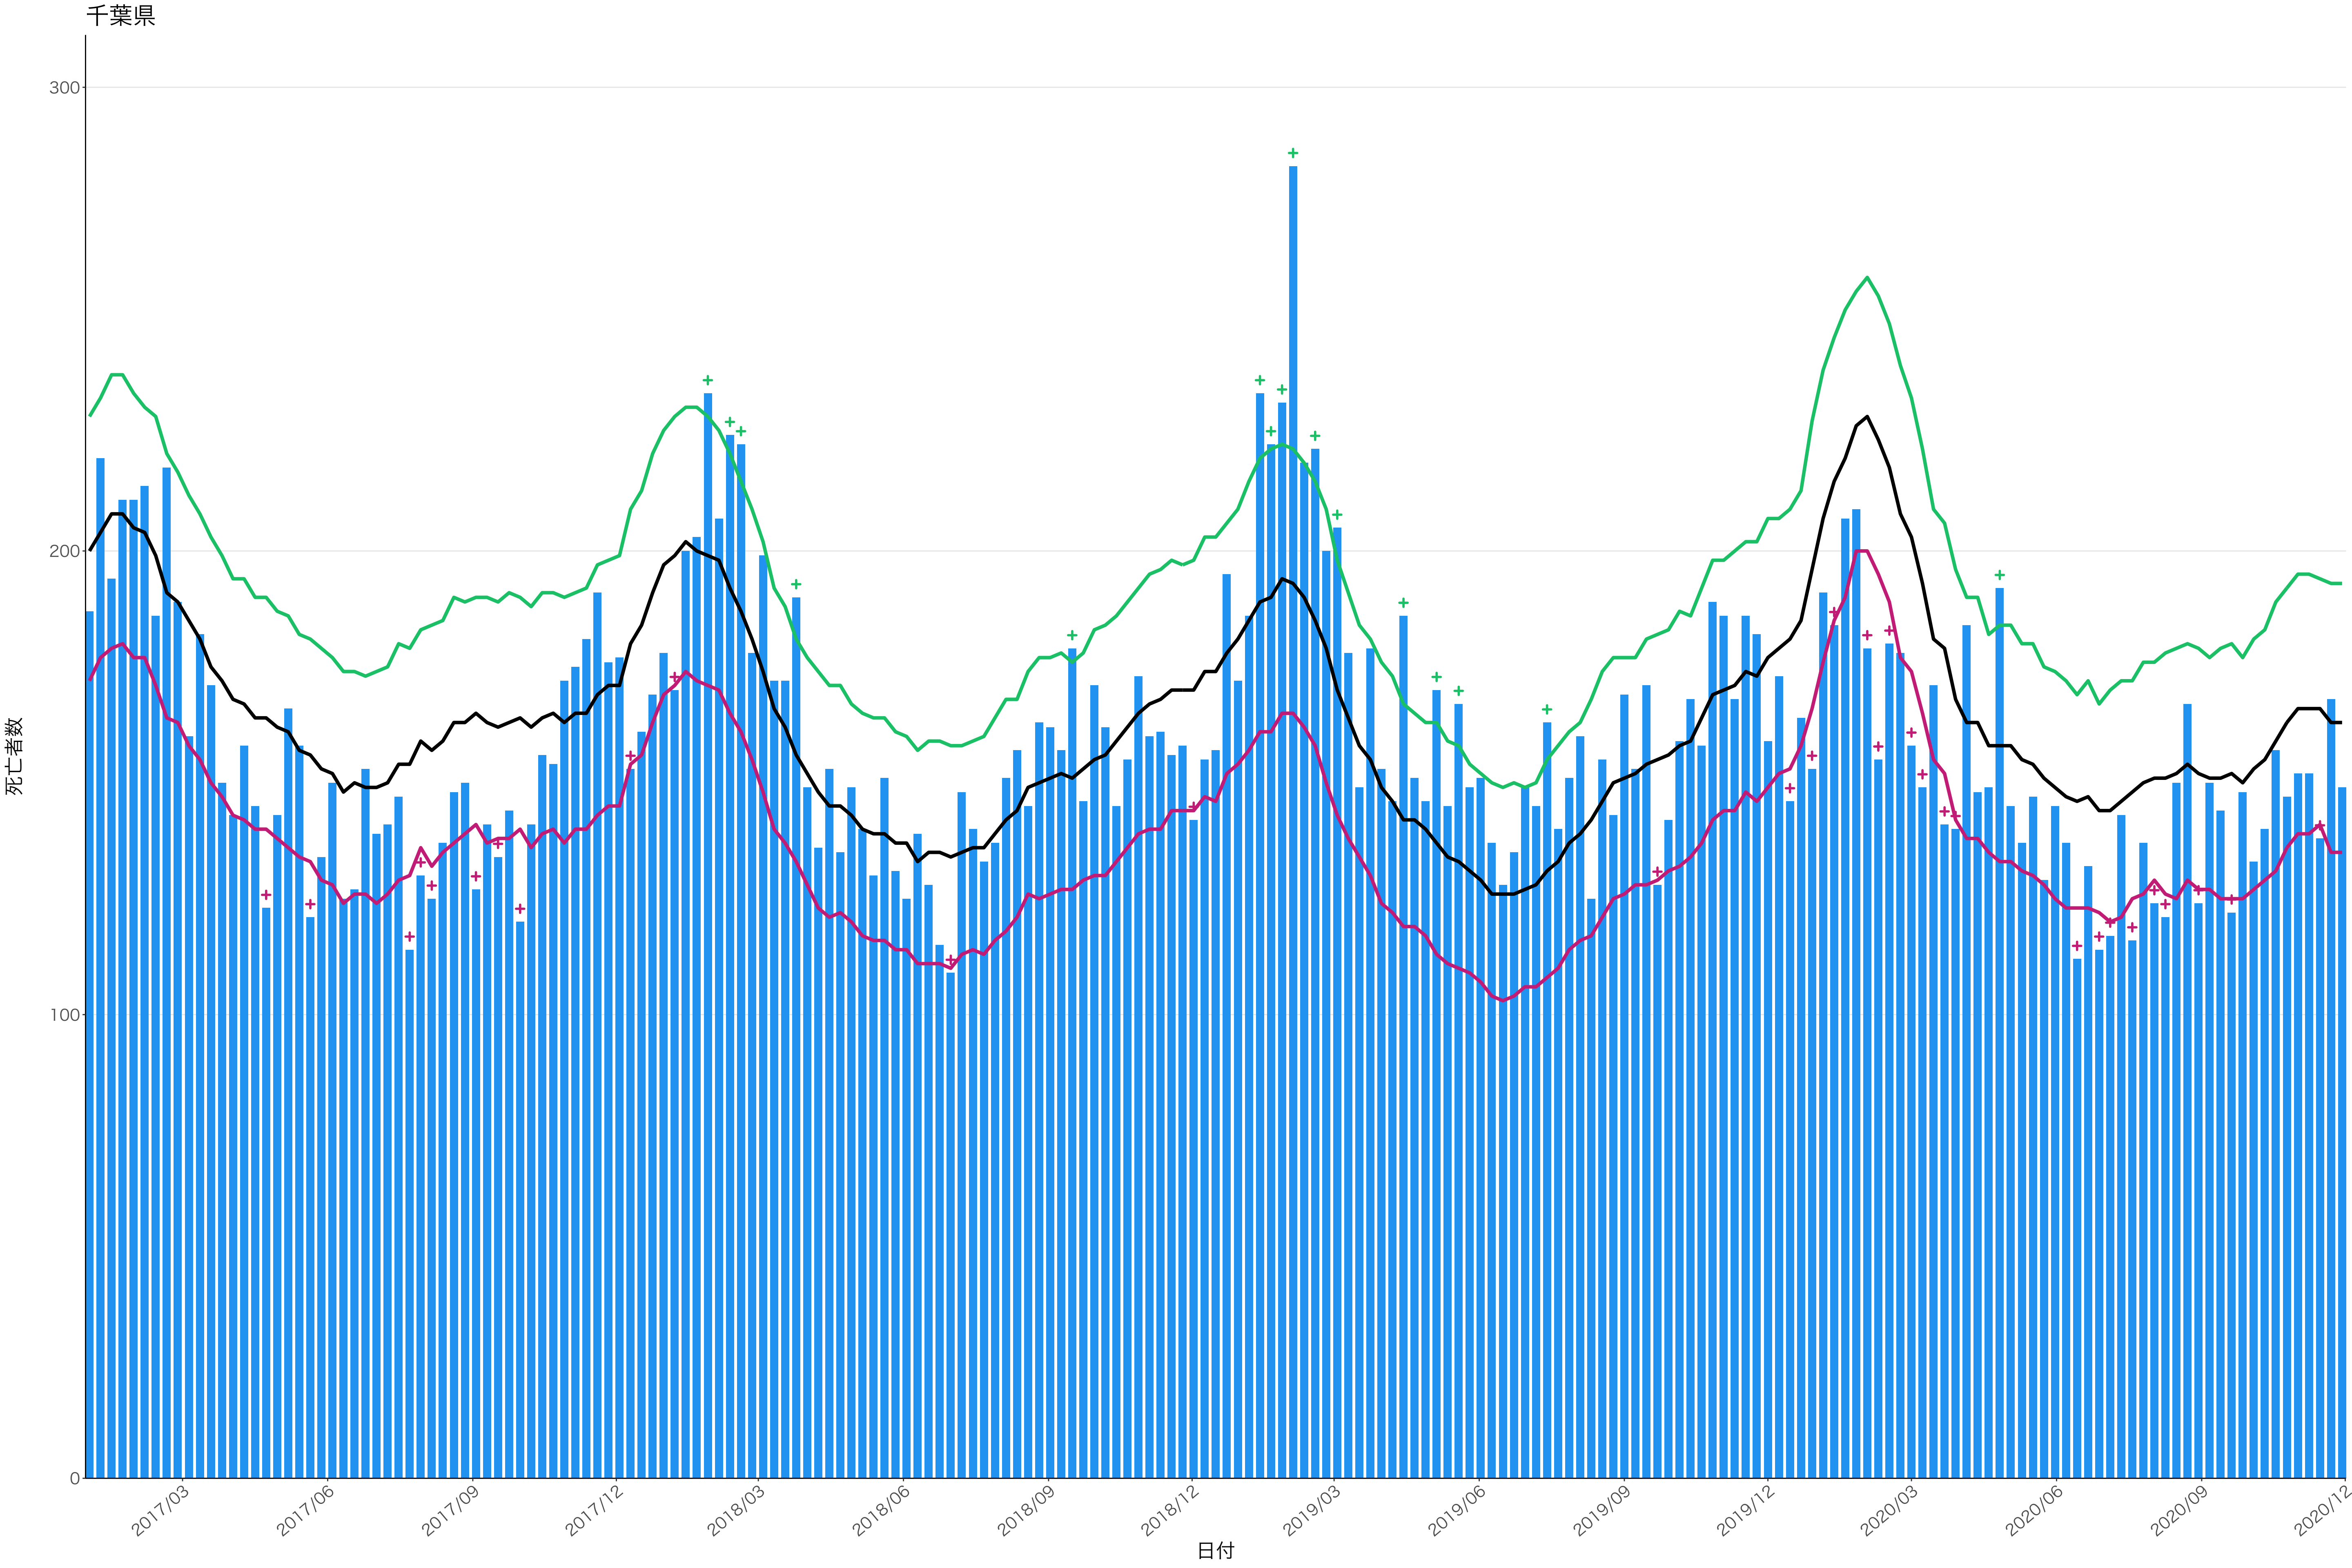

0
20
40
60
80

2017/03 2017/06 2017/09 2017/12 2018/03 2018/06 2018/09 2018/12 2019/03 2019/06 2019/09 2019/12 2020/03 2020/06 2020/09 2020/12

日付

100

75

50

25

0

2017/03 2017/06 2017/09 2017/12 2018/03 2018/06 2018/09 2018/12 2019/03 2019/06 2019/09 2019/12 2020/03 2020/06 2020/09 2020/12

日付

死亡者数

300

200

100

0

2017/03 2017/06 2017/09 2017/12 2018/03 2018/06 2018/09 2018/12 2019/03 2019/06 2019/09 2019/12 2020/03 2020/06 2020/09 2020/12

日付

死亡者数

60
40
20
0

2017/03 2017/06 2017/09 2017/12 2018/03 2018/06 2018/09 2018/12 2019/03 2019/06 2019/09 2019/12 2020/03 2020/06 2020/09 2020/12

死亡者数

日付