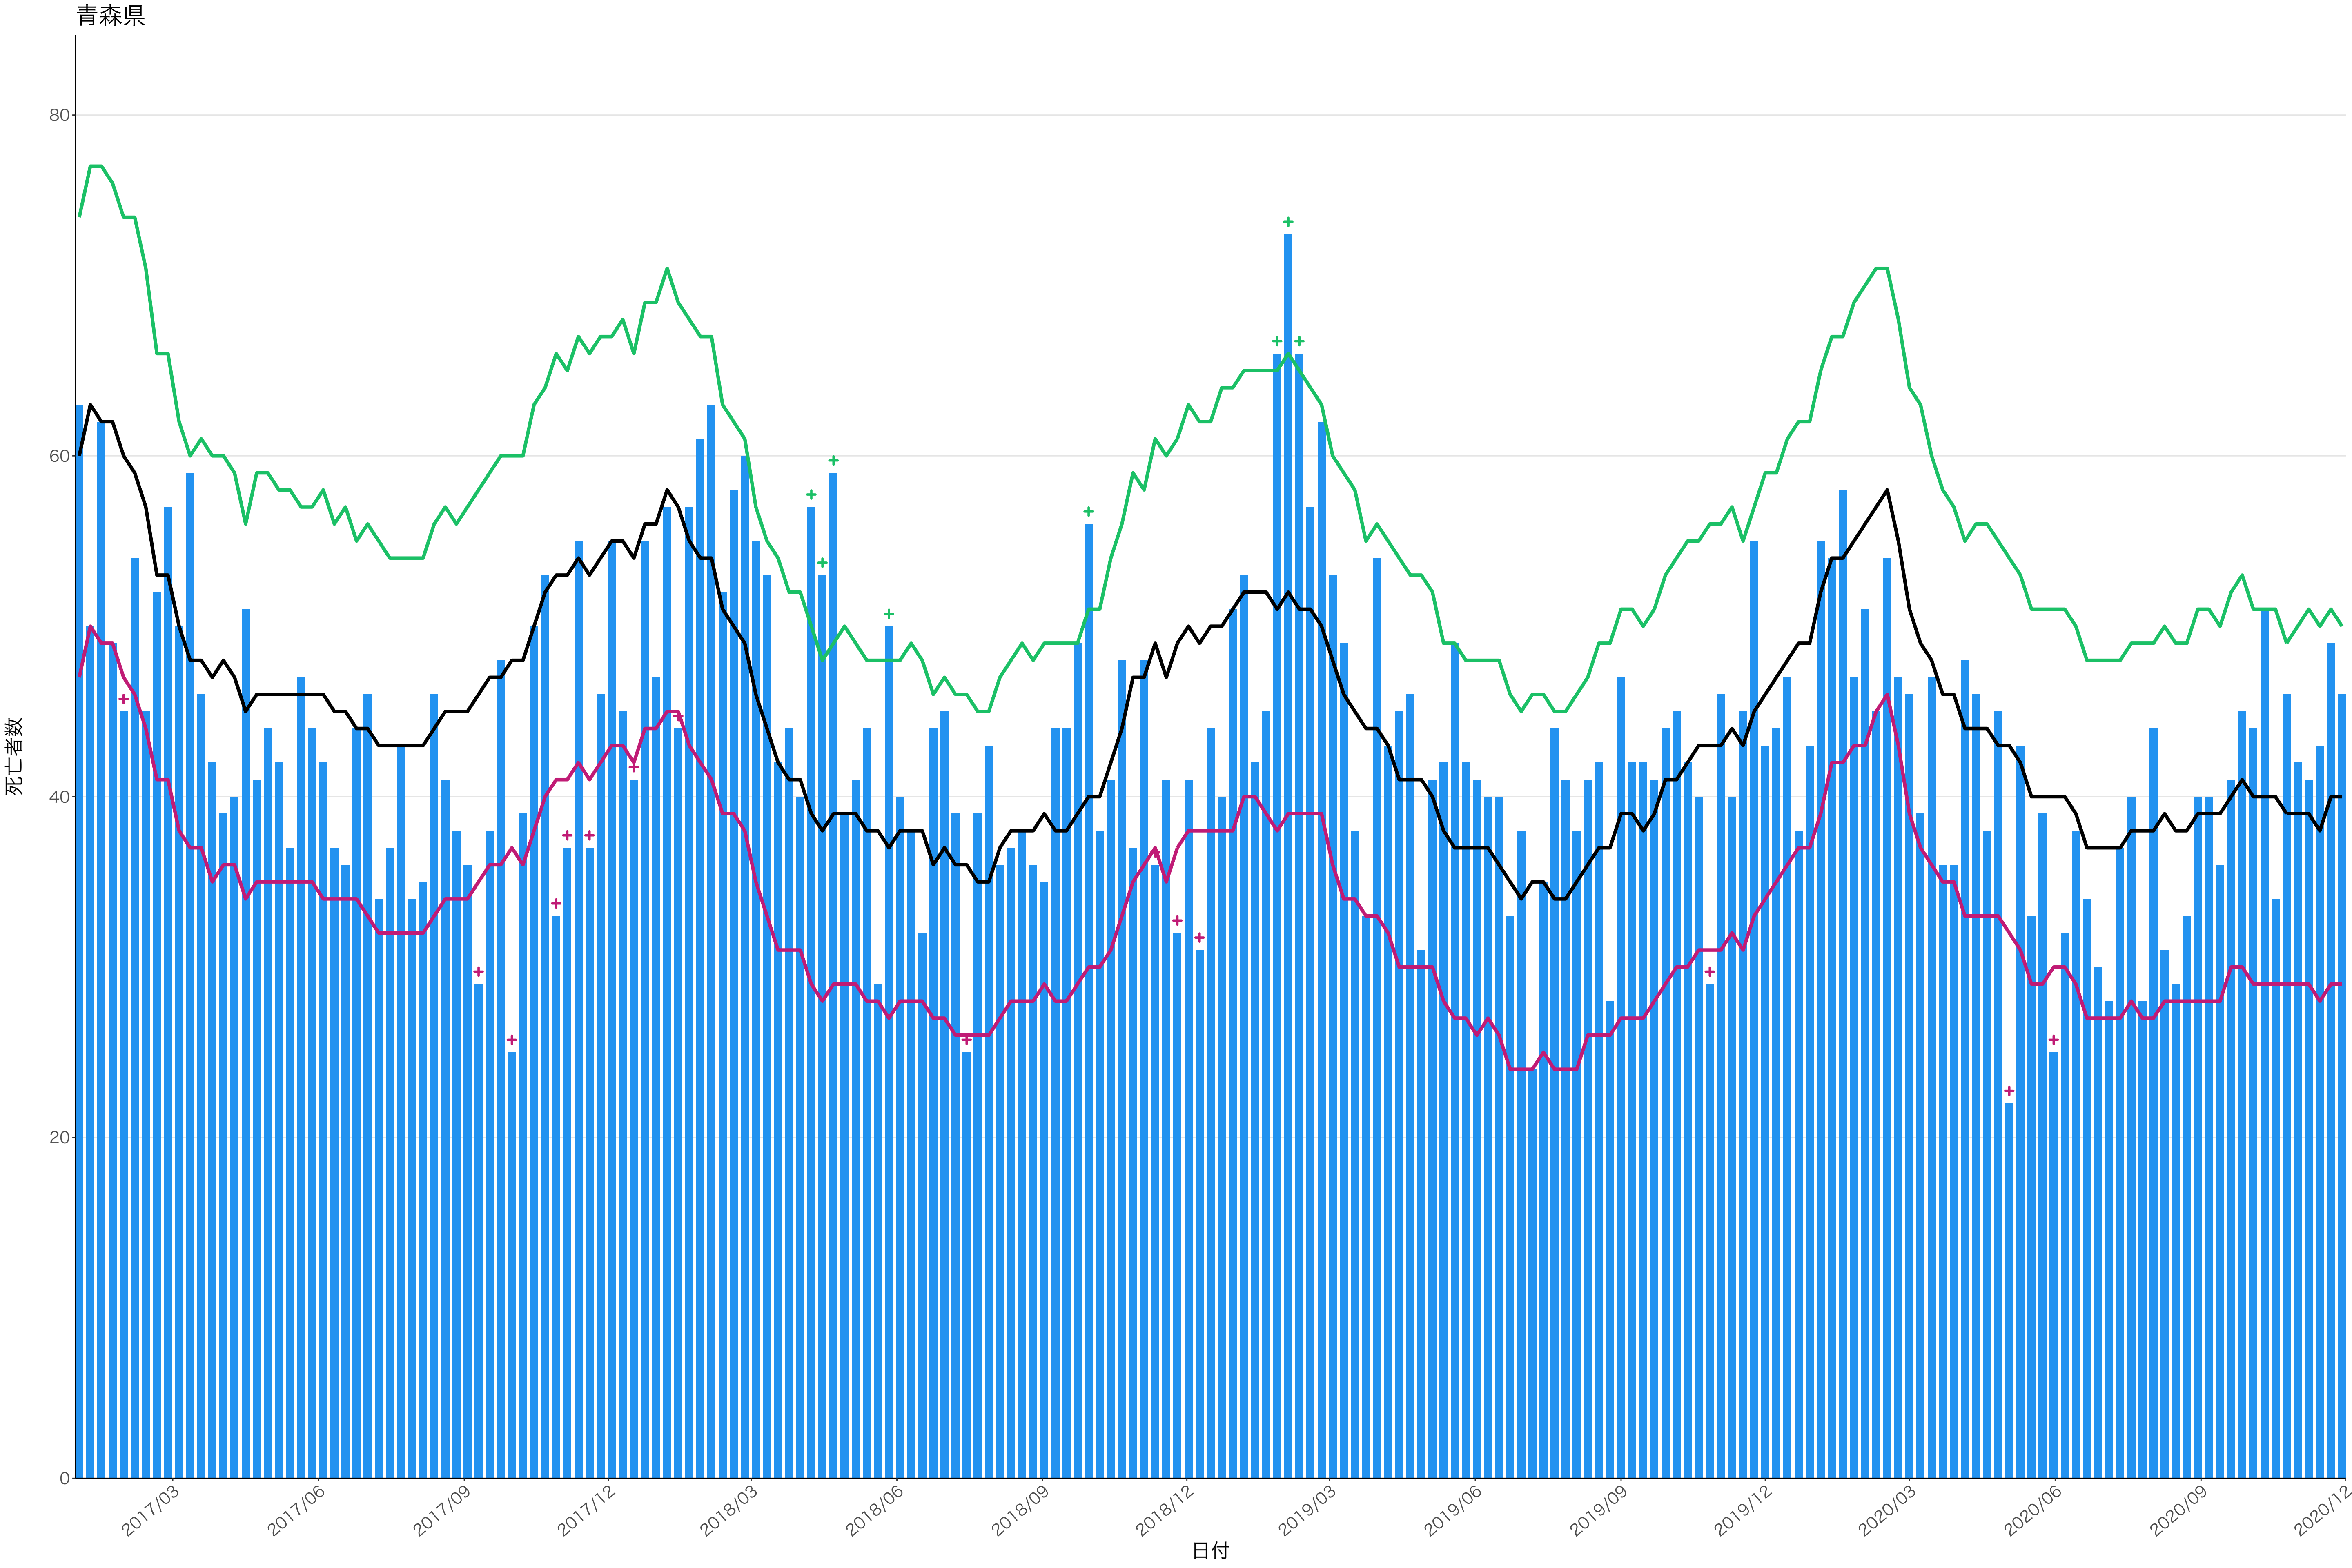

0
20
40
60
80

2017/03 2017/06 2017/09 2017/12 2018/03 2018/06 2018/09 2018/12 2019/03 2019/06 2019/09 2019/12 2020/03 2020/06 2020/09 2020/12

日付

100

75

50

25

0

2017/03 2017/06 2017/09 2017/12 2018/03 2018/06 2018/09 2018/12 2019/03 2019/06 2019/09 2019/12 2020/03 2020/06 2020/09 2020/12

日付

死亡者数

300

200

100

0

2017/03 2017/06 2017/09 2017/12 2018/03 2018/06 2018/09 2018/12 2019/03 2019/06 2019/09 2019/12 2020/03 2020/06 2020/09 2020/12

日付

死亡者数

60
40
20
0

2017/03 2017/06 2017/09 2017/12 2018/03 2018/06 2018/09 2018/12 2019/03 2019/06 2019/09 2019/12 2020/03 2020/06 2020/09 2020/12

死亡者数

日付