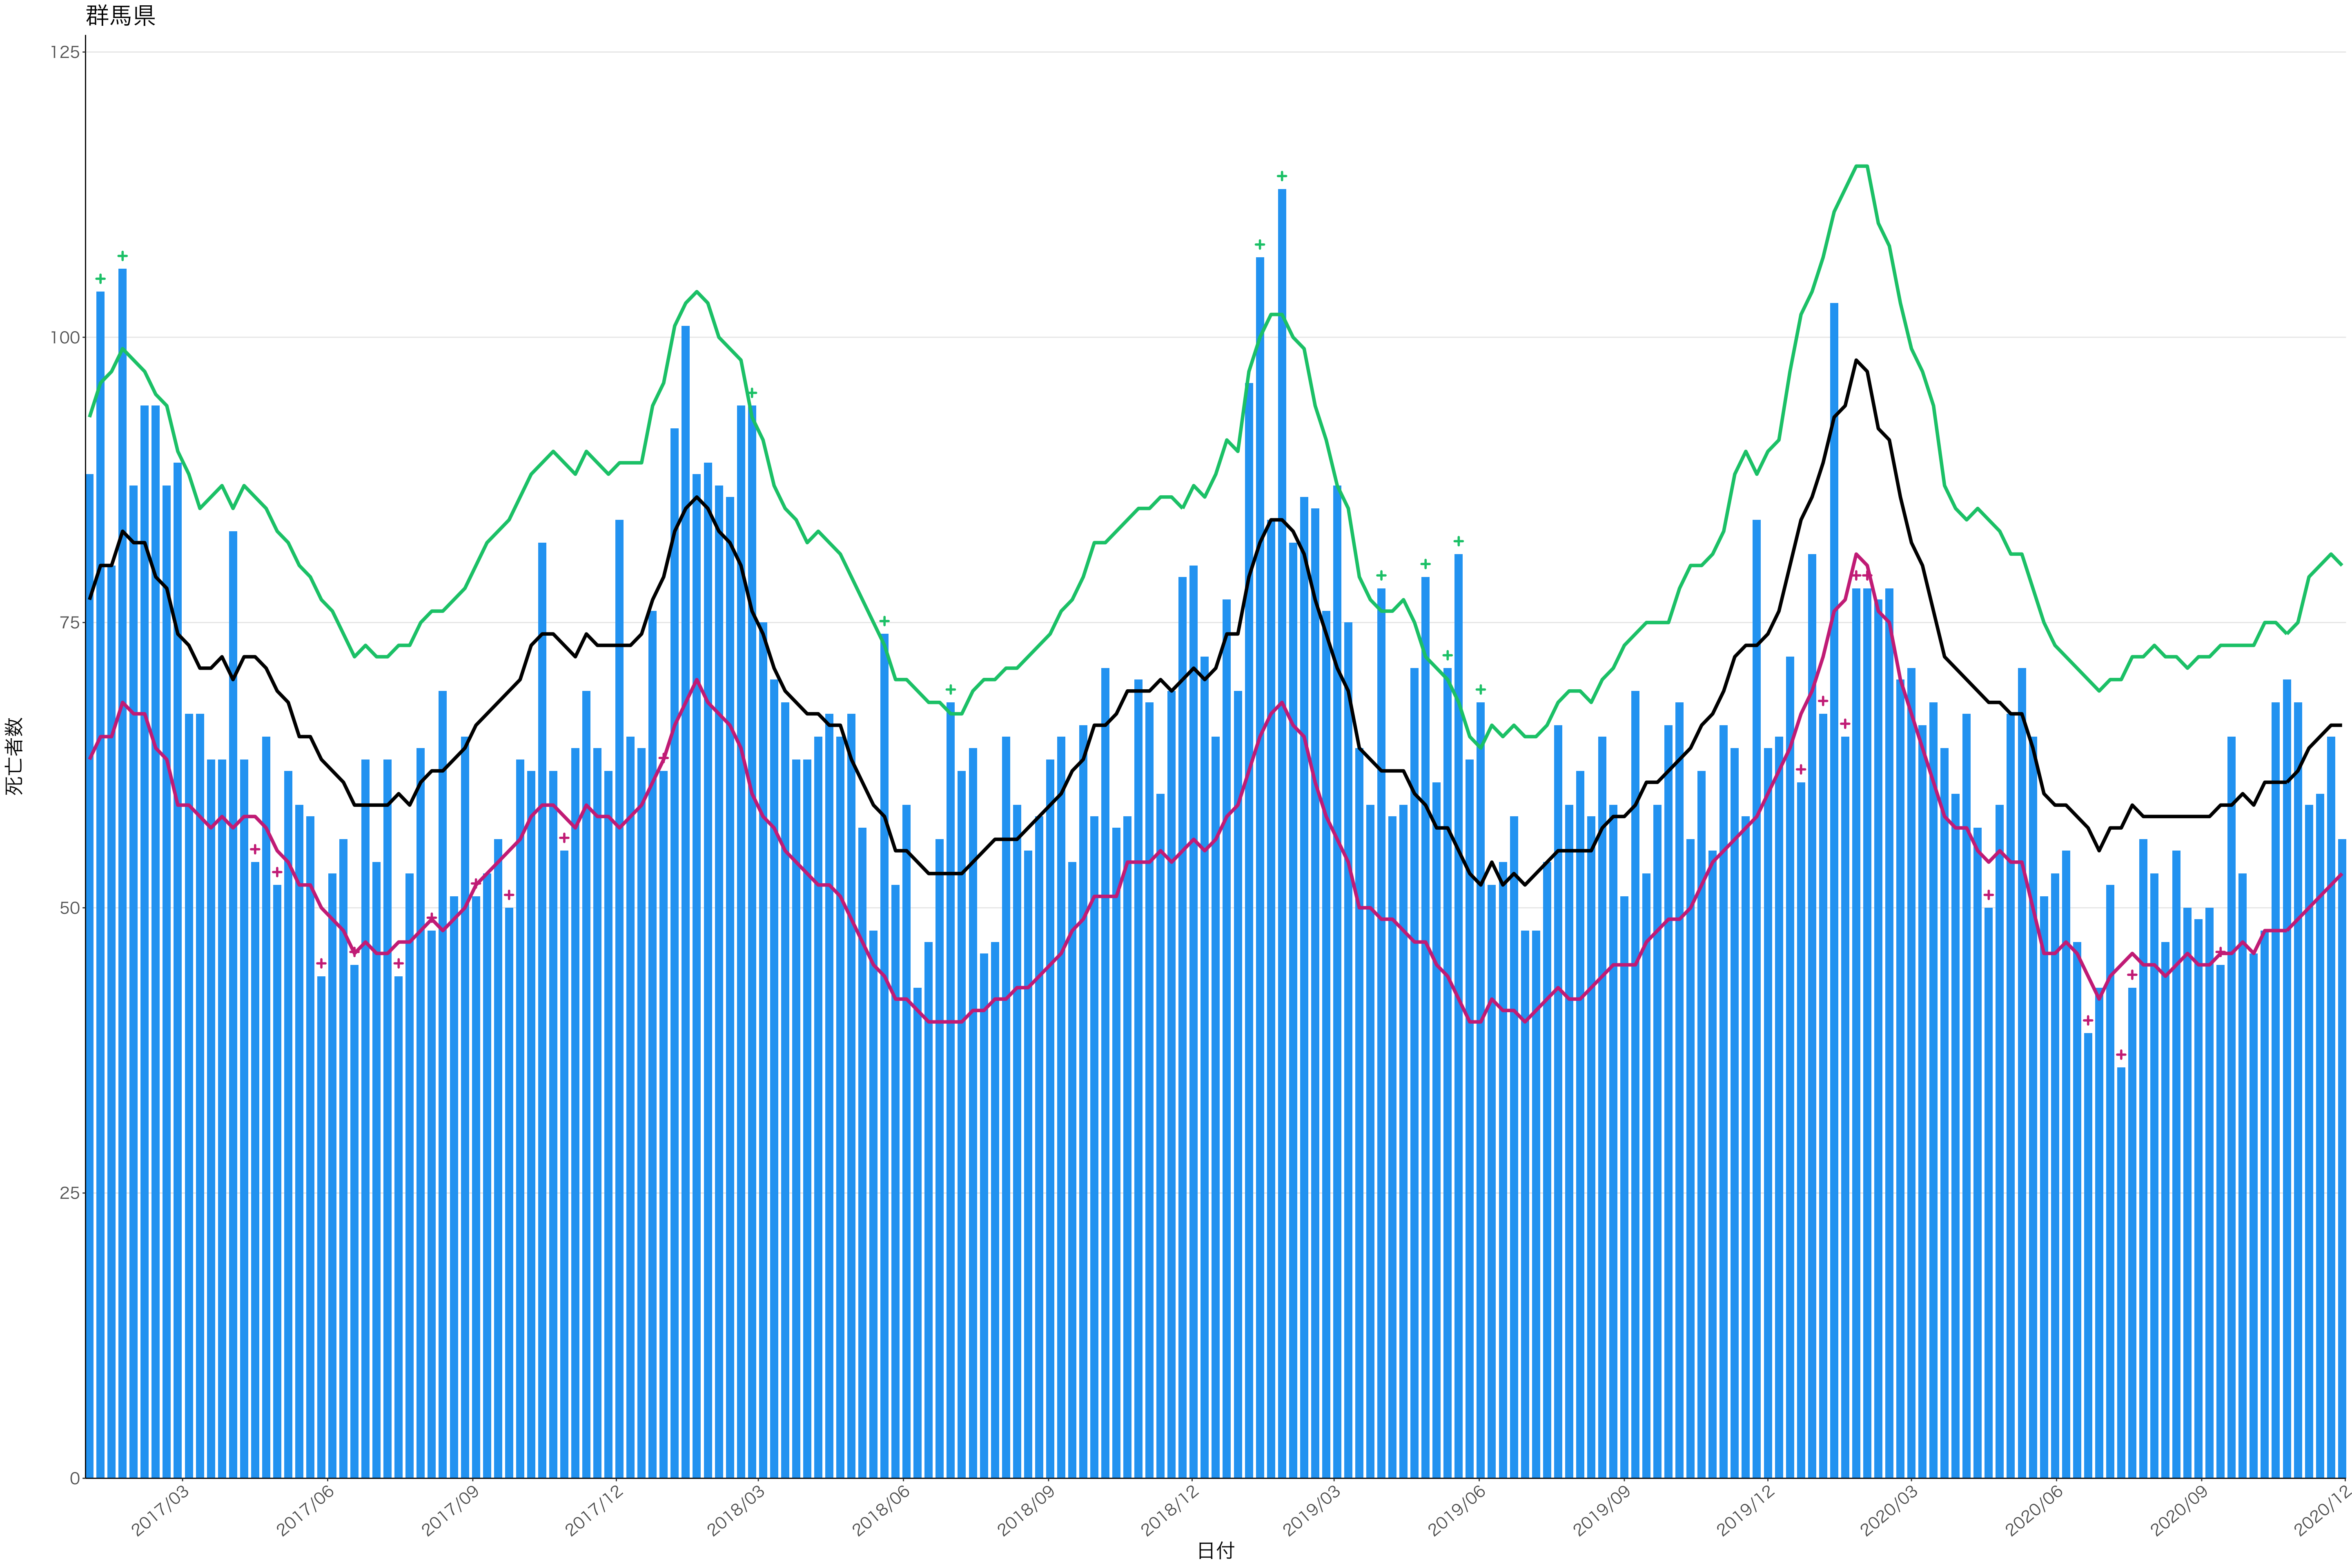

0
20
40
60
80

2017/03 2017/06 2017/09 2017/12 2018/03 2018/06 2018/09 2018/12 2019/03 2019/06 2019/09 2019/12 2020/03 2020/06 2020/09 2020/12

日付

100

75

50

25

0

2017/03 2017/06 2017/09 2017/12 2018/03 2018/06 2018/09 2018/12 2019/03 2019/06 2019/09 2019/12 2020/03 2020/06 2020/09 2020/12

日付

死亡者数

300

200

100

0

2017/03 2017/06 2017/09 2017/12 2018/03 2018/06 2018/09 2018/12 2019/03 2019/06 2019/09 2019/12 2020/03 2020/06 2020/09 2020/12

日付

死亡者数

60
40
20
0

2017/03 2017/06 2017/09 2017/12 2018/03 2018/06 2018/09 2018/12 2019/03 2019/06 2019/09 2019/12 2020/03 2020/06 2020/09 2020/12

死亡者数

日付