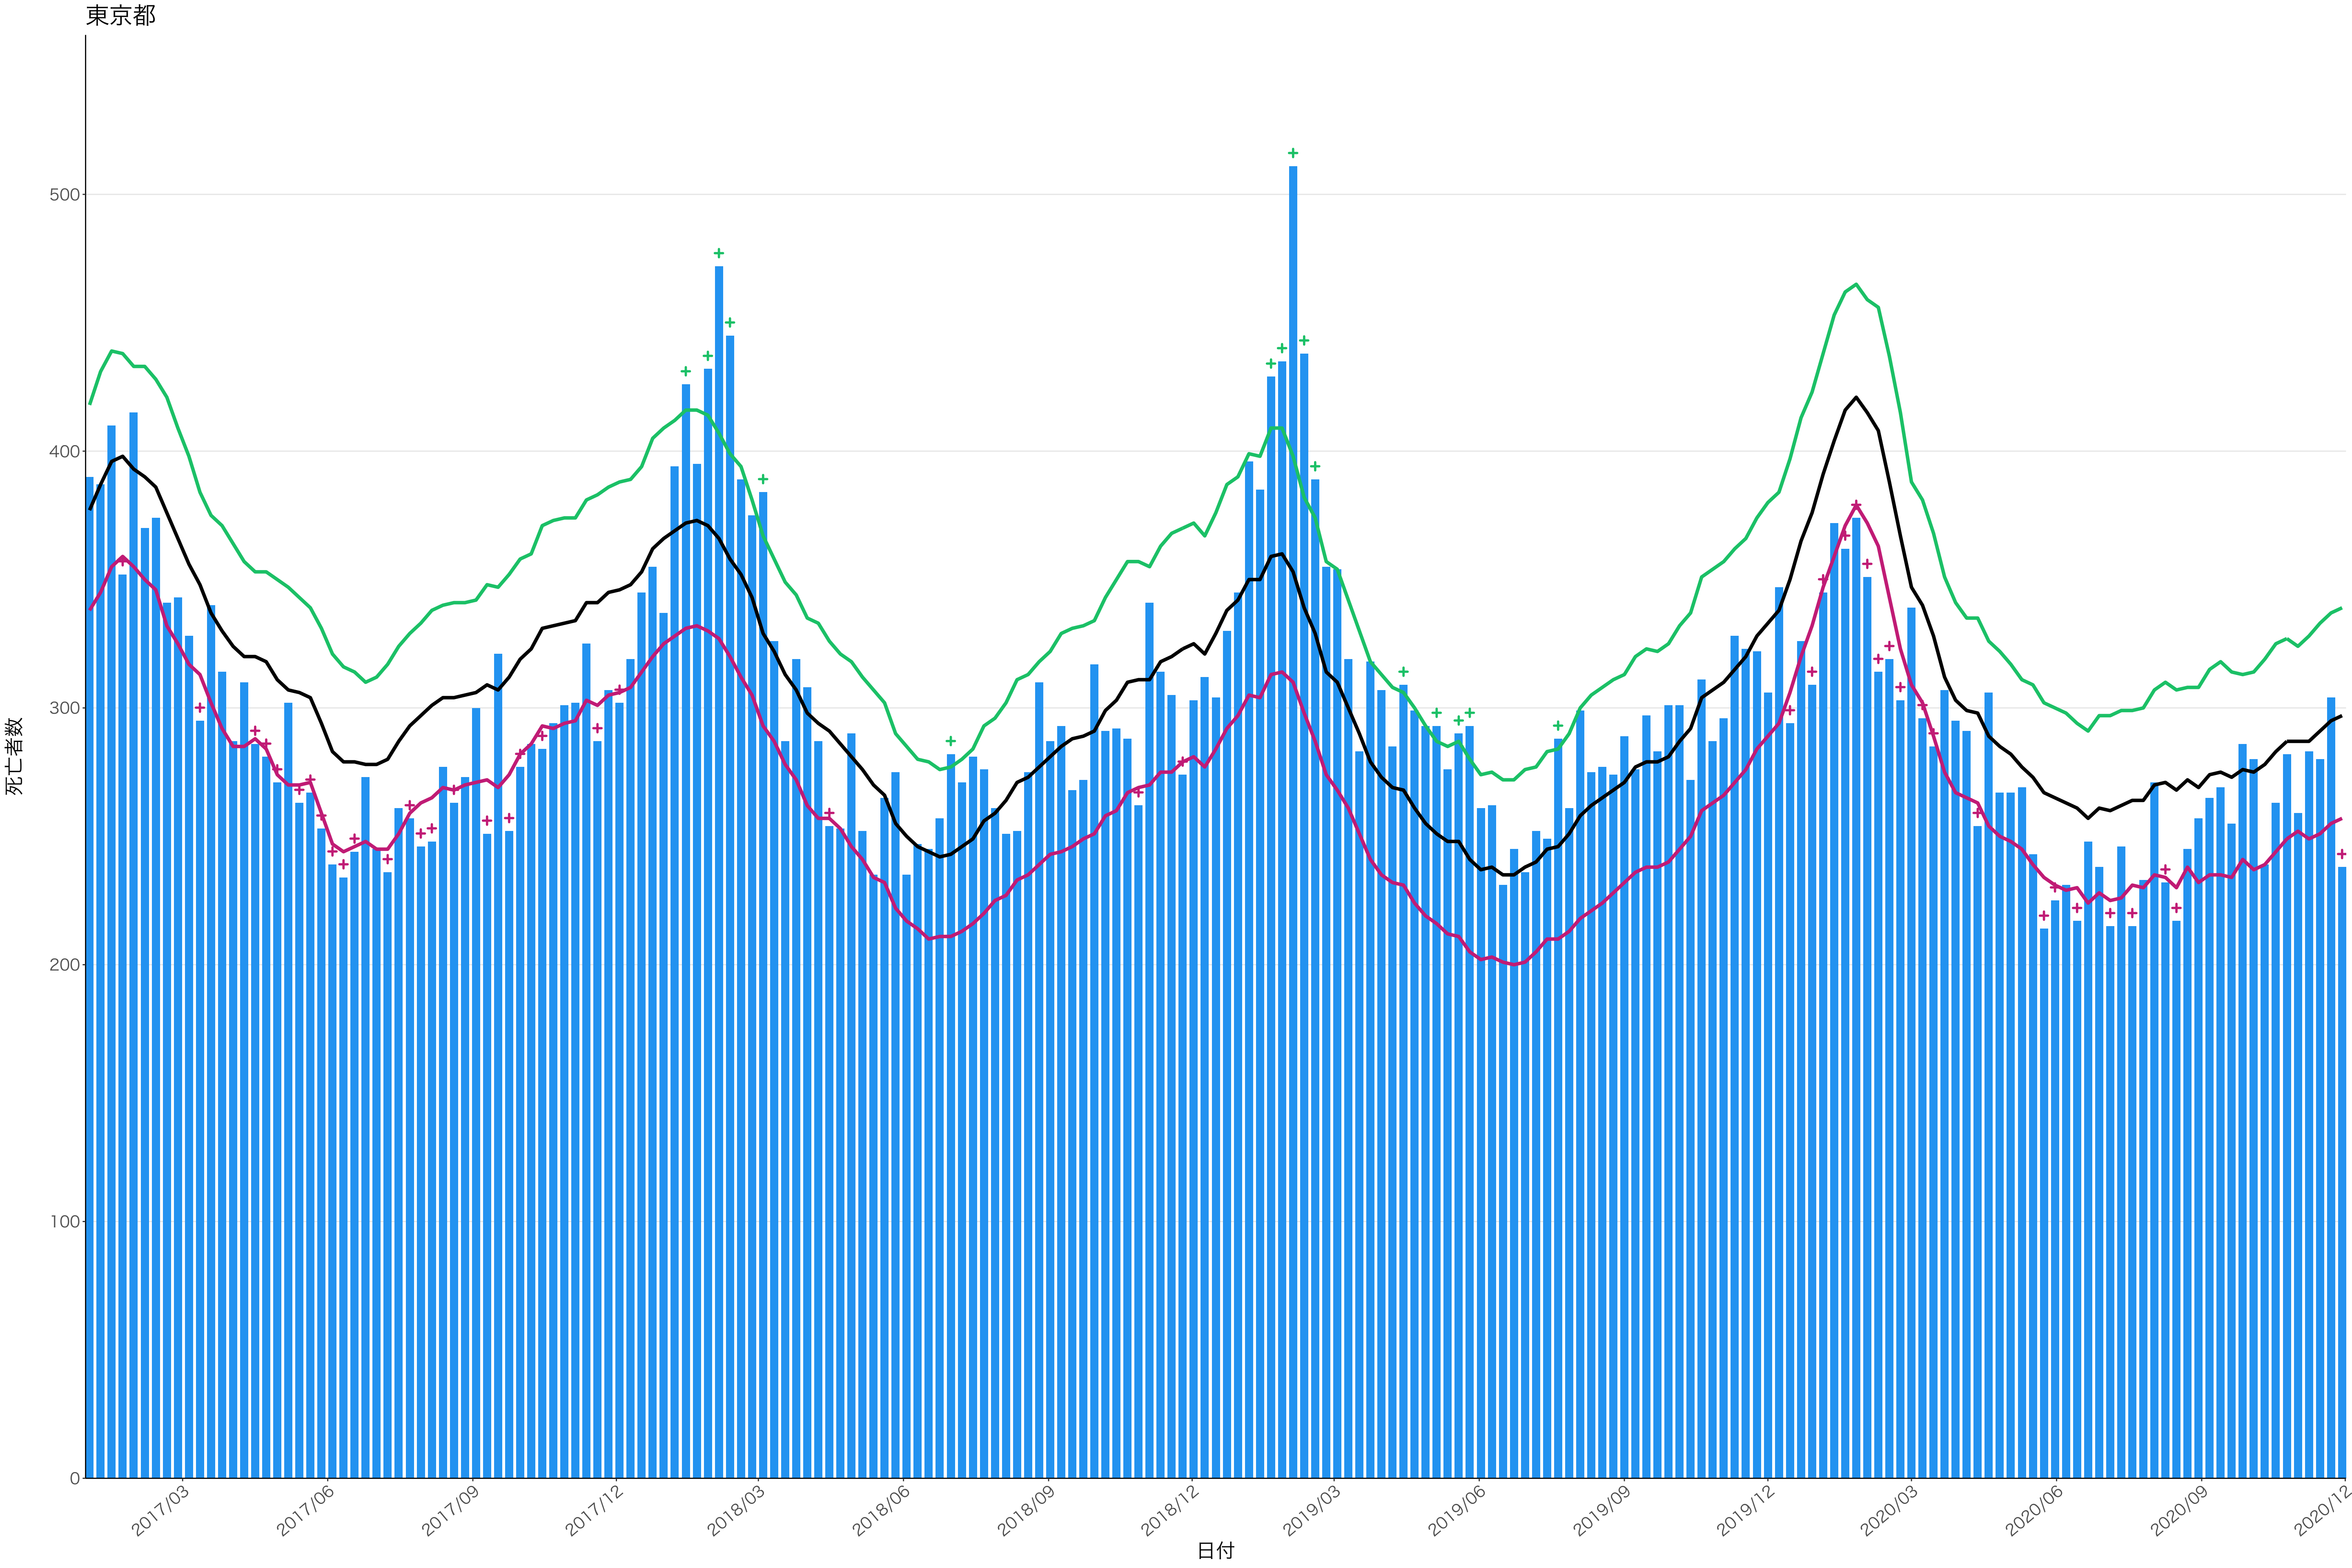

0
20
40
60
80

2017/03 2017/06 2017/09 2017/12 2018/03 2018/06 2018/09 2018/12 2019/03 2019/06 2019/09 2019/12 2020/03 2020/06 2020/09 2020/12

日付

100

75

50

25

0

2017/03 2017/06 2017/09 2017/12 2018/03 2018/06 2018/09 2018/12 2019/03 2019/06 2019/09 2019/12 2020/03 2020/06 2020/09 2020/12

日付

死亡者数

300

200

100

0

2017/03 2017/06 2017/09 2017/12 2018/03 2018/06 2018/09 2018/12 2019/03 2019/06 2019/09 2019/12 2020/03 2020/06 2020/09 2020/12

日付

死亡者数

60
40
20
0

2017/03 2017/06 2017/09 2017/12 2018/03 2018/06 2018/09 2018/12 2019/03 2019/06 2019/09 2019/12 2020/03 2020/06 2020/09 2020/12

死亡者数

日付