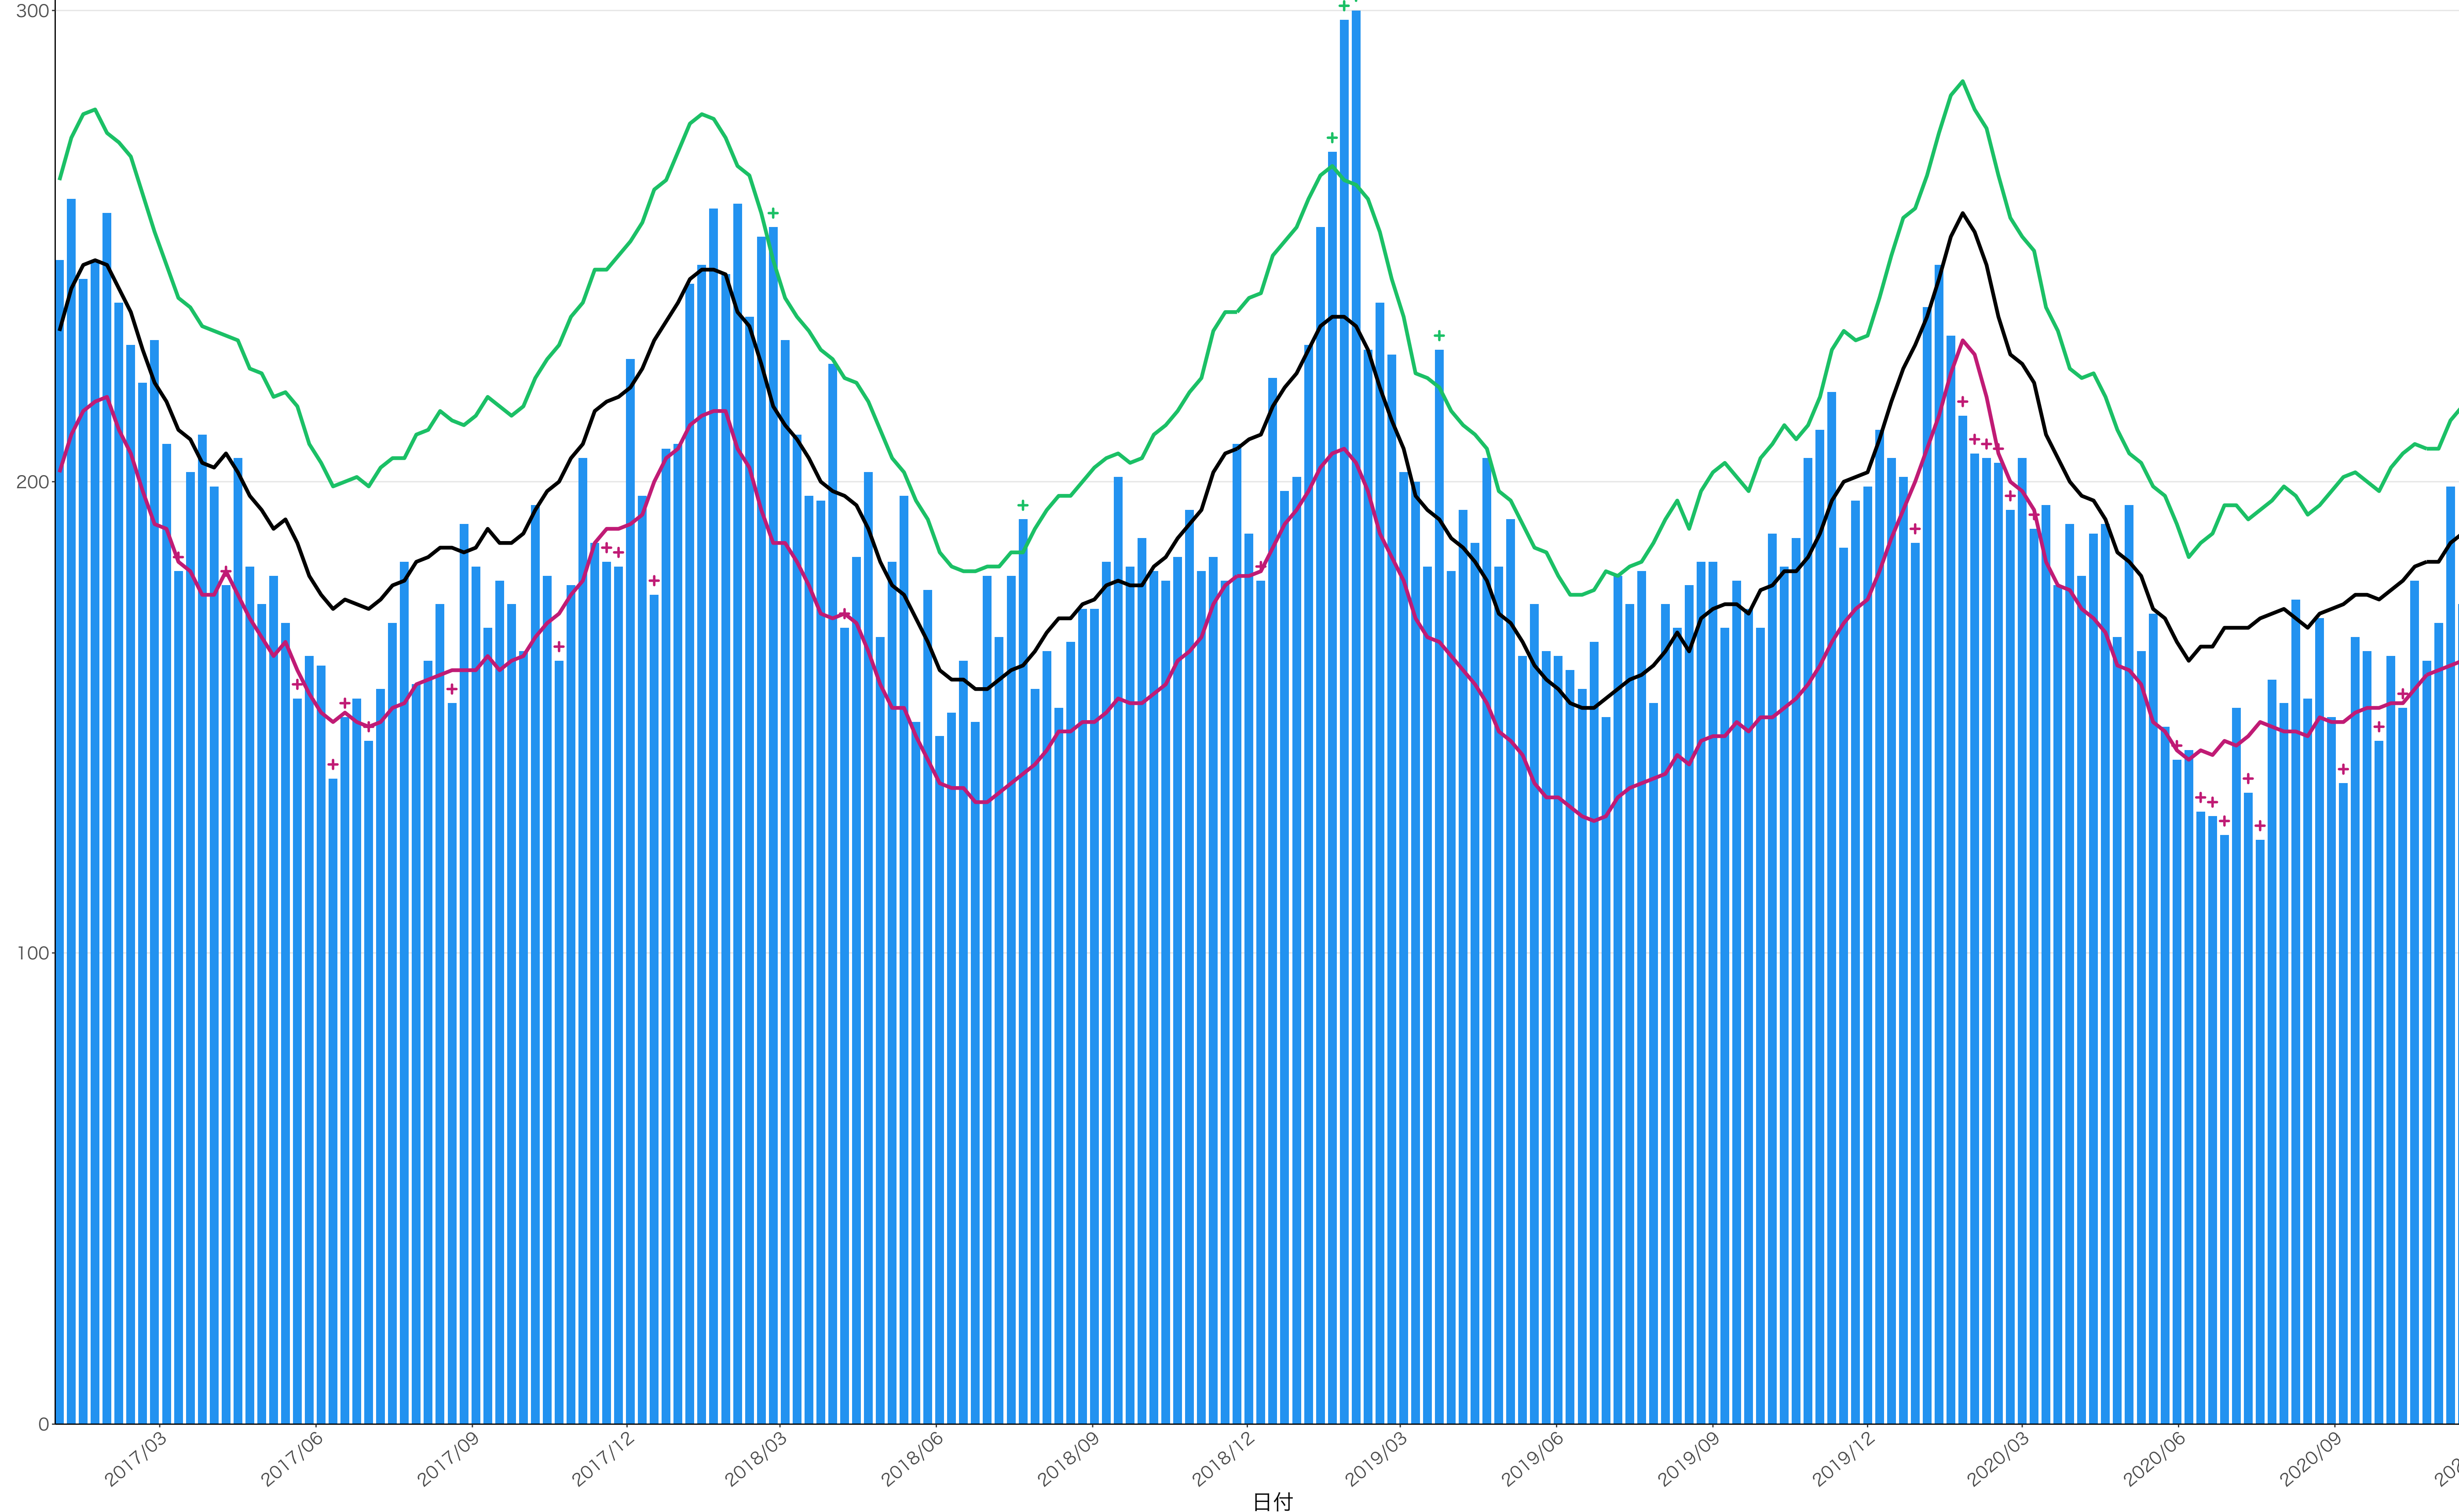

0
20
40
60
80

2017/03 2017/06 2017/09 2017/12 2018/03 2018/06 2018/09 2018/12 2019/03 2019/06 2019/09 2019/12 2020/03 2020/06 2020/09 2020/12

日付

100

75

50

25

0

2017/03 2017/06 2017/09 2017/12 2018/03 2018/06 2018/09 2018/12 2019/03 2019/06 2019/09 2019/12 2020/03 2020/06 2020/09 2020/12

日付

死亡者数

300

200

100

0

2017/03 2017/06 2017/09 2017/12 2018/03 2018/06 2018/09 2018/12 2019/03 2019/06 2019/09 2019/12 2020/03 2020/06 2020/09 2020/12

日付

死亡者数

60
40
20
0

2017/03 2017/06 2017/09 2017/12 2018/03 2018/06 2018/09 2018/12 2019/03 2019/06 2019/09 2019/12 2020/03 2020/06 2020/09 2020/12

死亡者数

日付