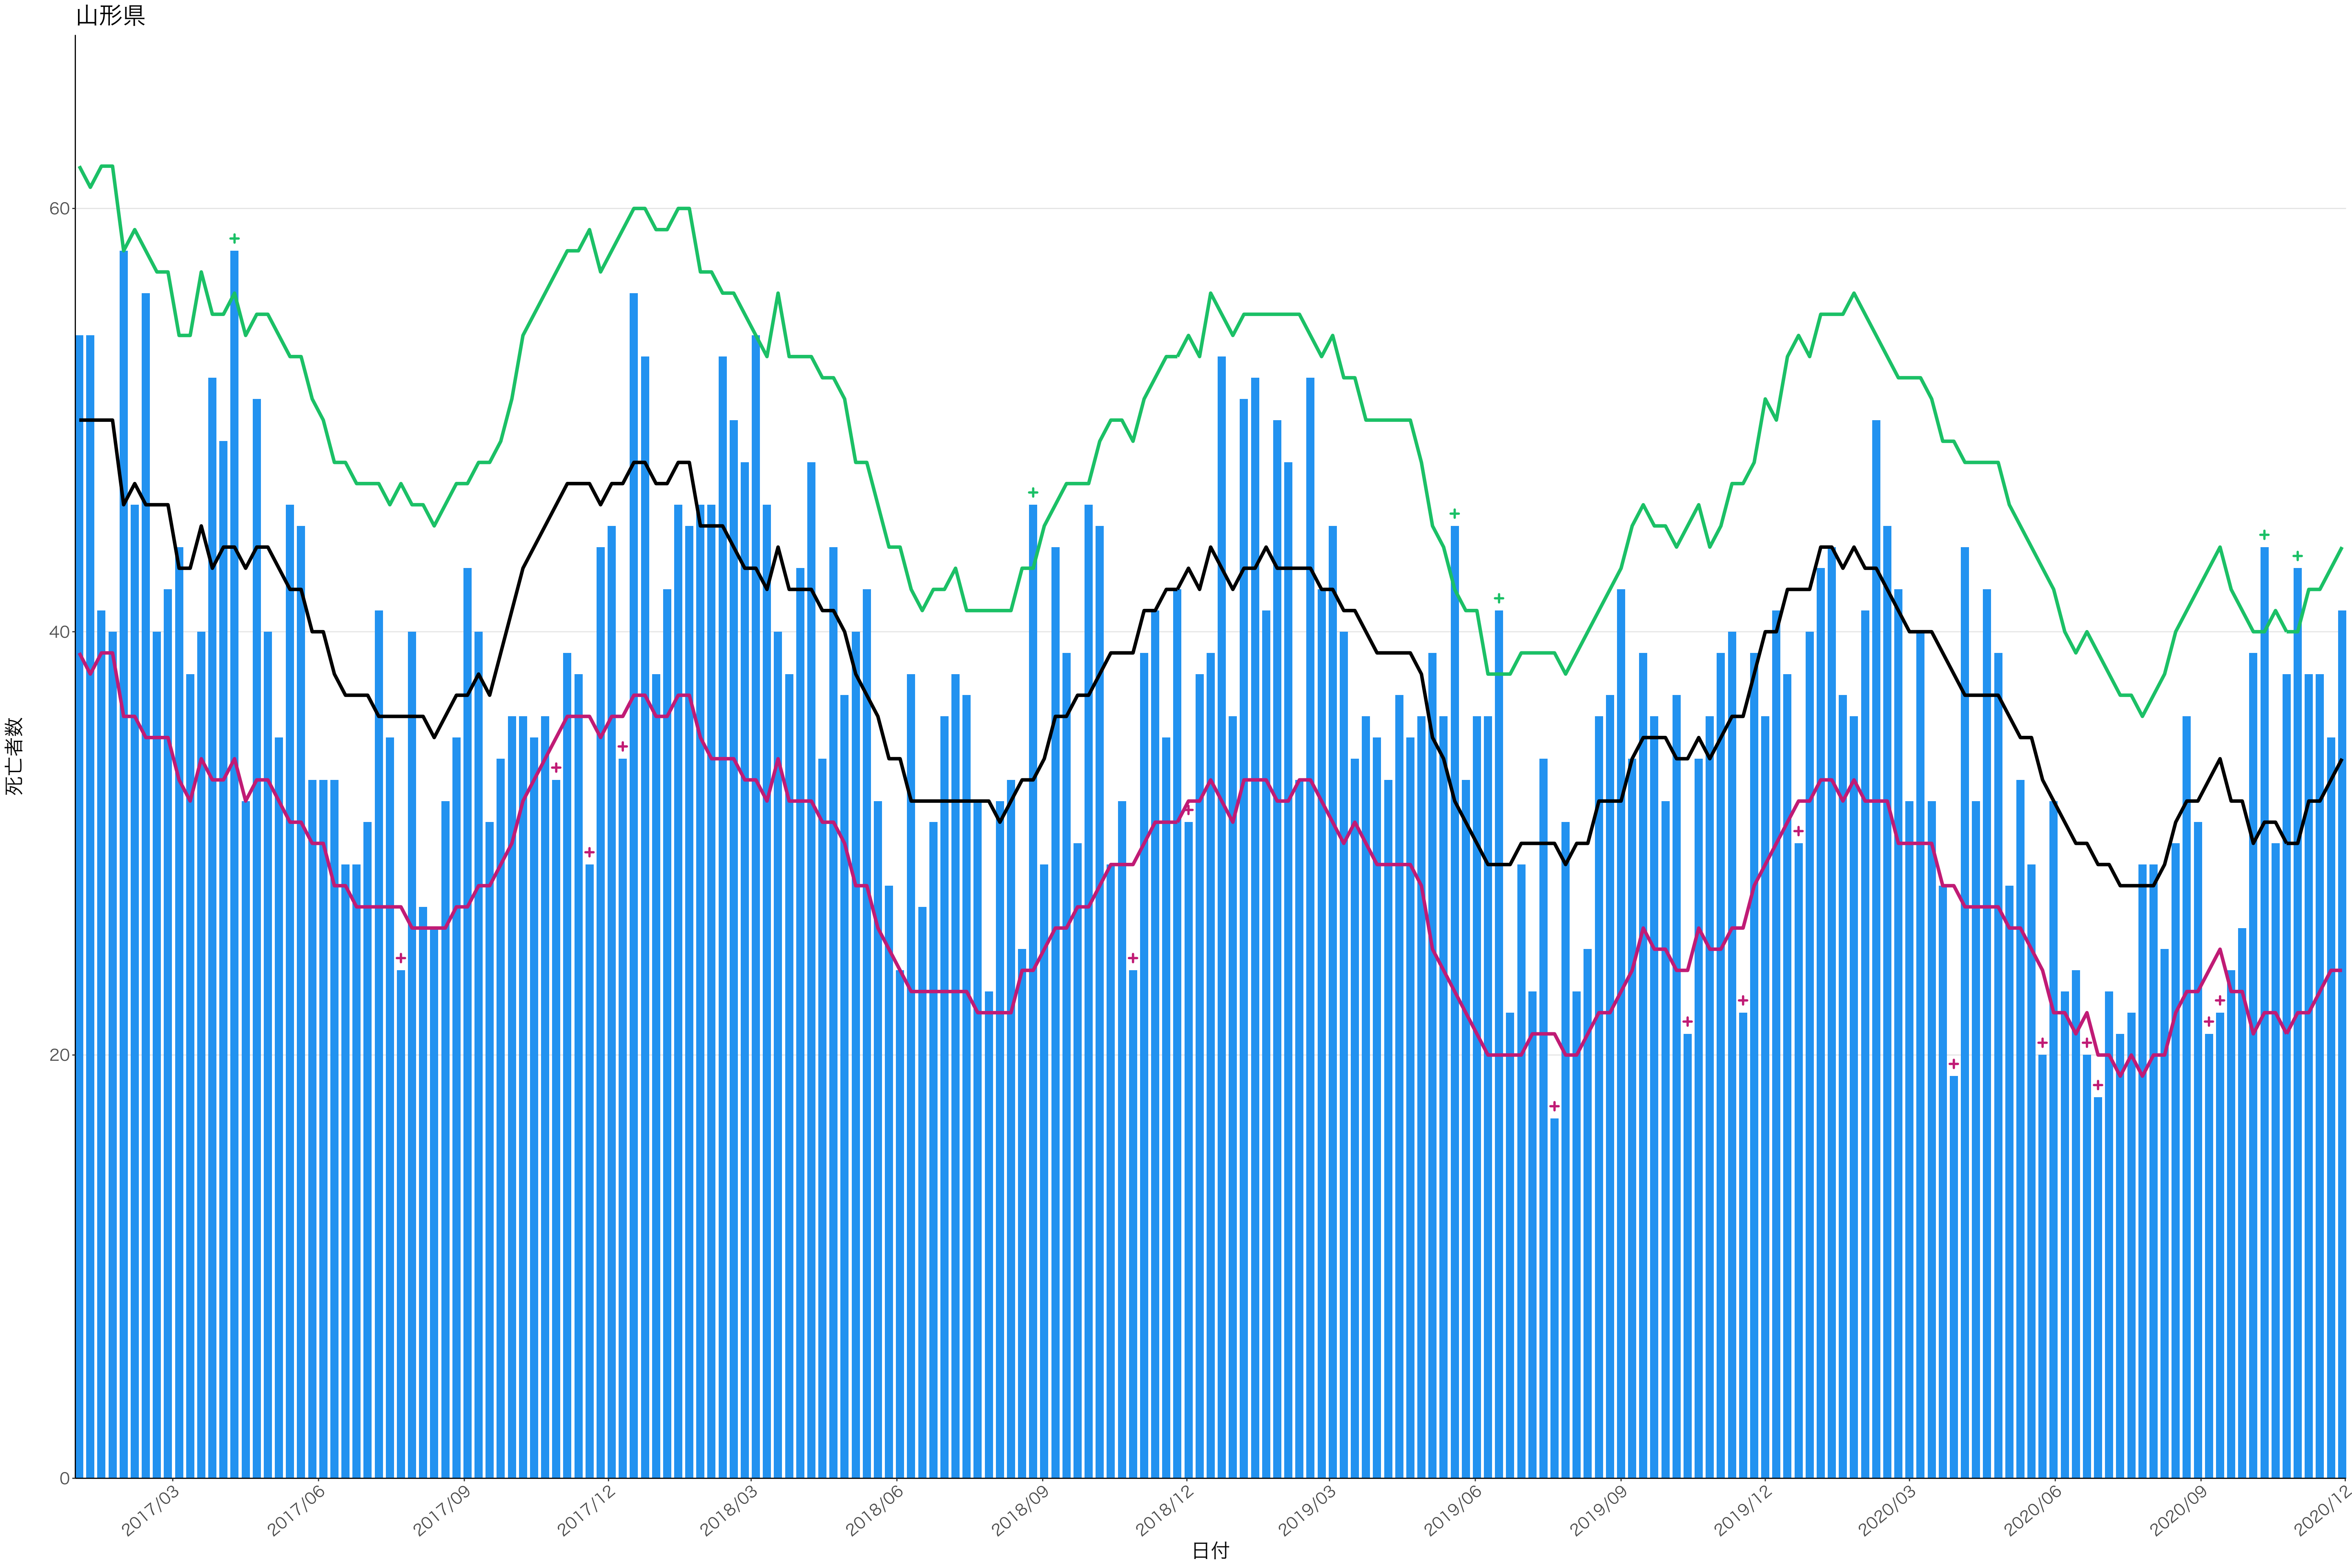

0
20
40
60
80

2017/03 2017/06 2017/09 2017/12 2018/03 2018/06 2018/09 2018/12 2019/03 2019/06 2019/09 2019/12 2020/03 2020/06 2020/09 2020/12

日付

100

75

50

25

0

2017/03 2017/06 2017/09 2017/12 2018/03 2018/06 2018/09 2018/12 2019/03 2019/06 2019/09 2019/12 2020/03 2020/06 2020/09 2020/12

日付

死亡者数

300

200

100

0

2017/03 2017/06 2017/09 2017/12 2018/03 2018/06 2018/09 2018/12 2019/03 2019/06 2019/09 2019/12 2020/03 2020/06 2020/09 2020/12

日付

死亡者数

60
40
20
0

2017/03 2017/06 2017/09 2017/12 2018/03 2018/06 2018/09 2018/12 2019/03 2019/06 2019/09 2019/12 2020/03 2020/06 2020/09 2020/12

死亡者数

日付