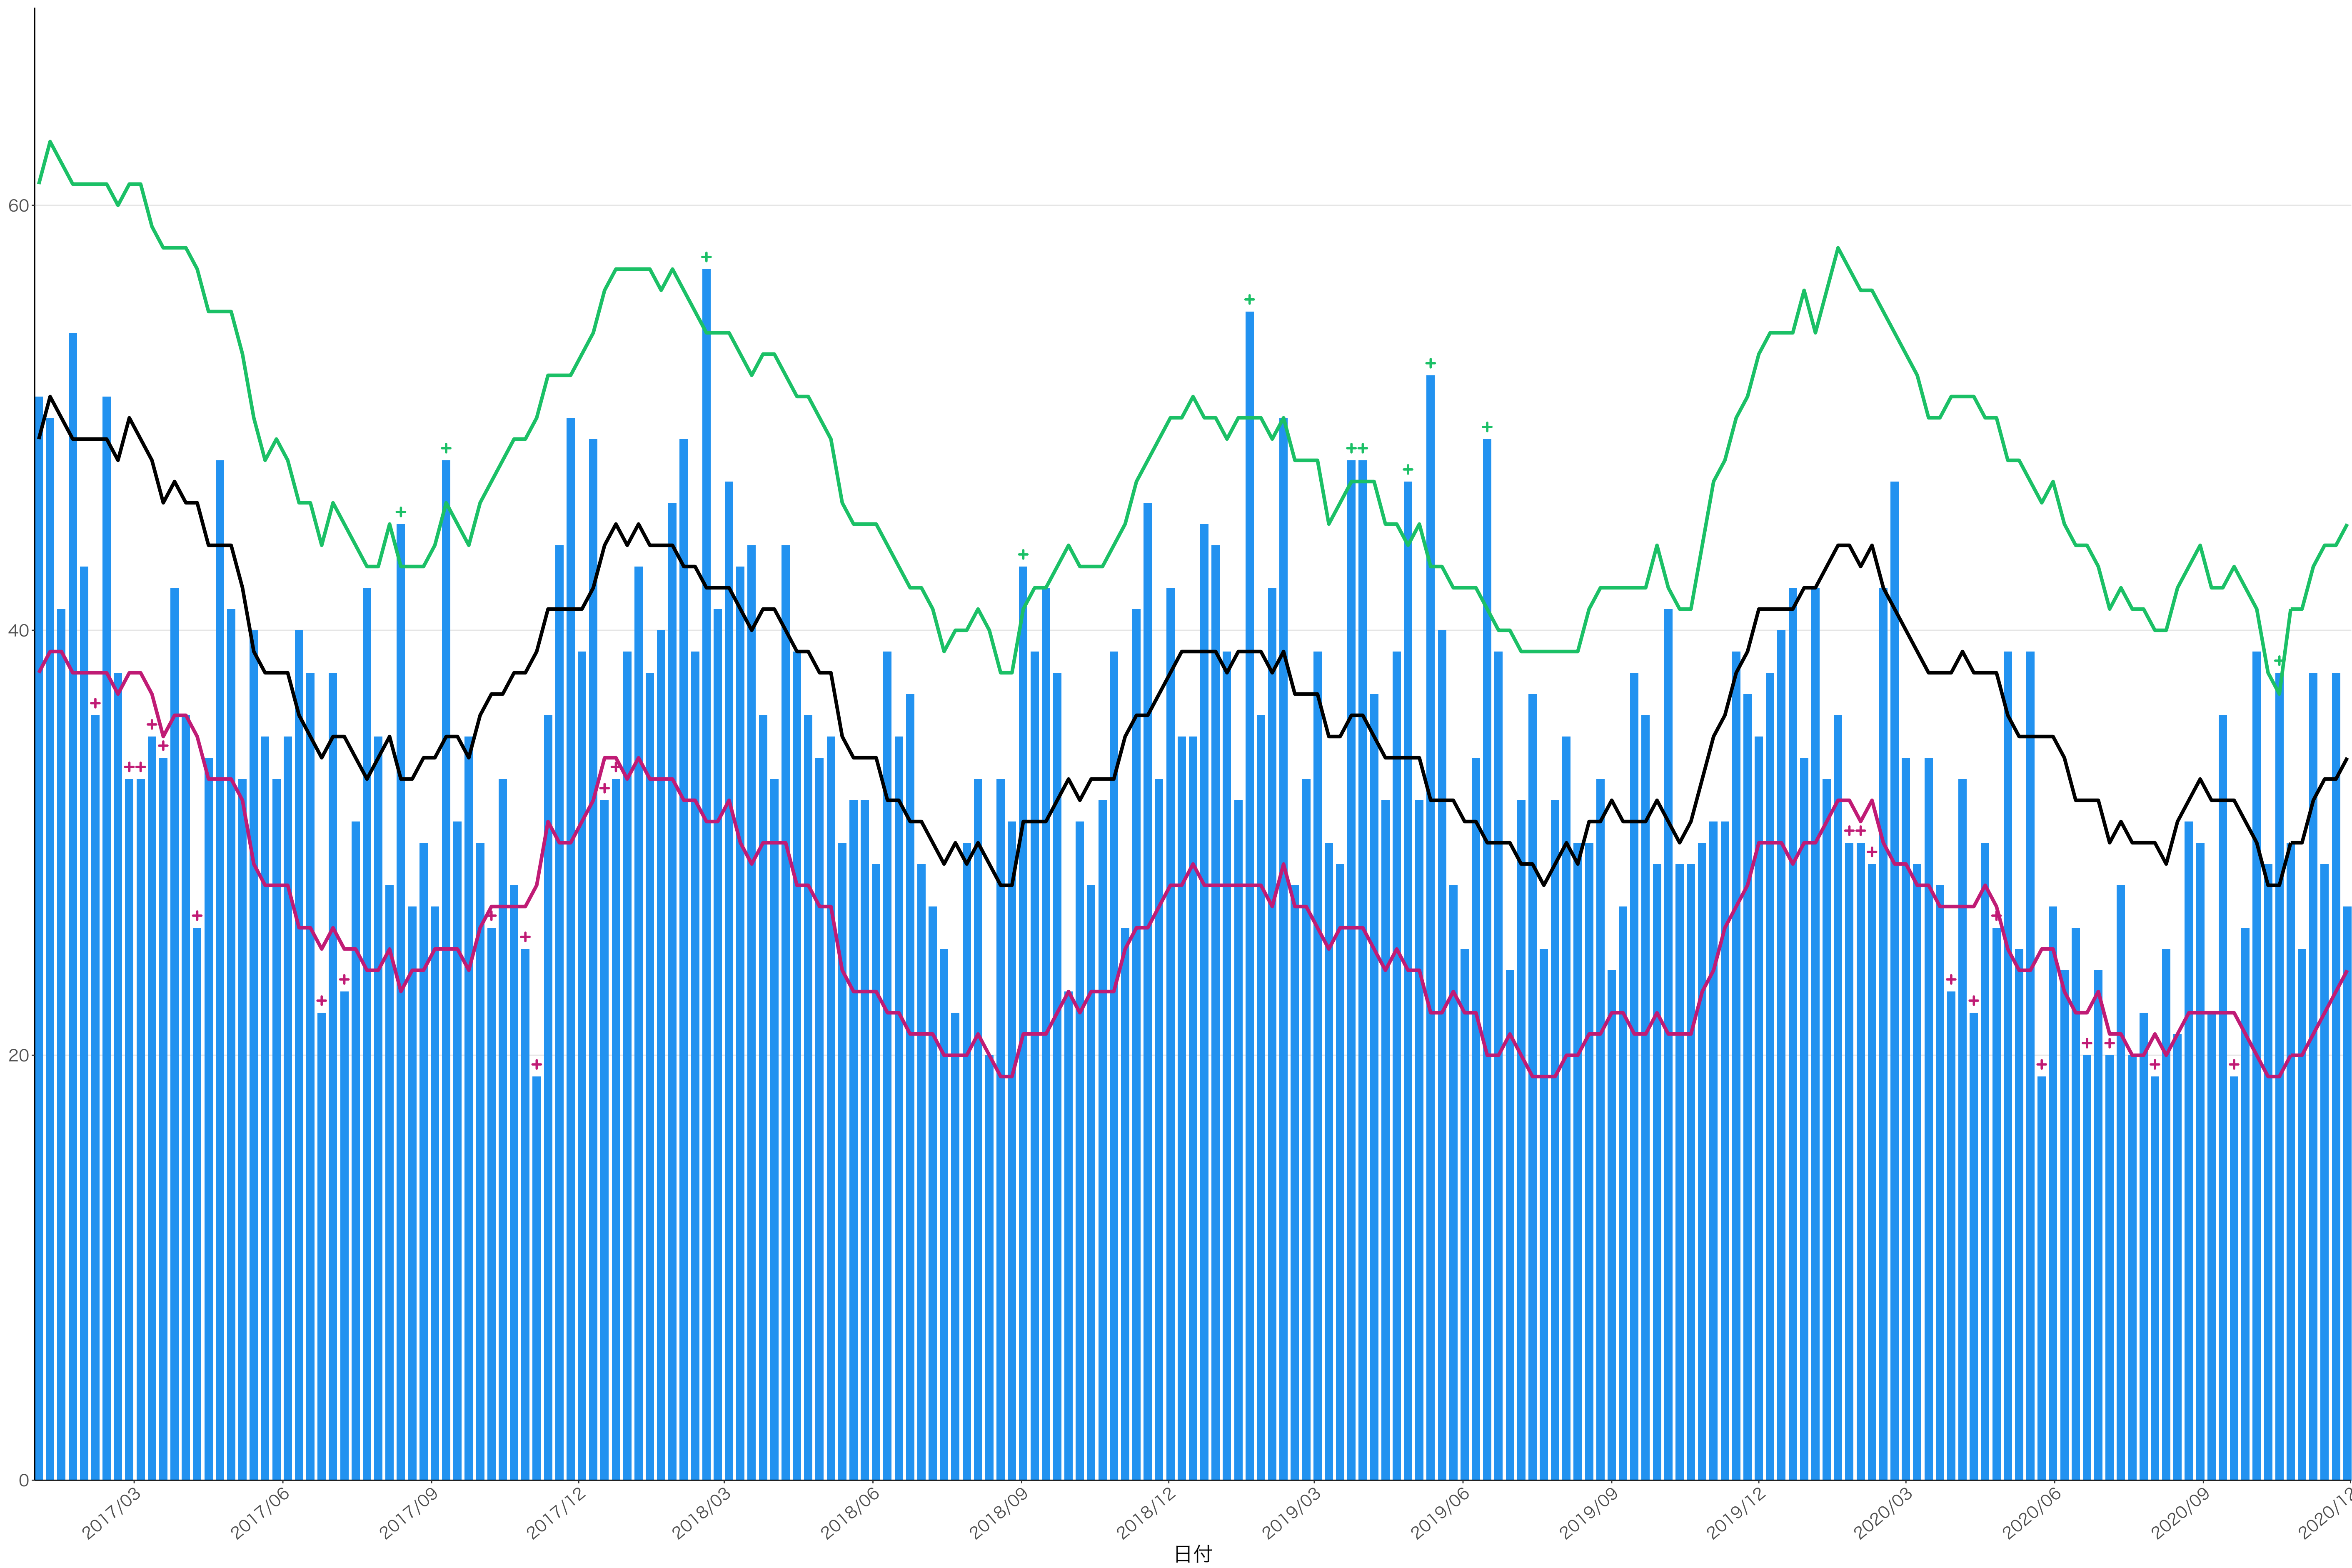

0
20
40
60
80

2017/03 2017/06 2017/09 2017/12 2018/03 2018/06 2018/09 2018/12 2019/03 2019/06 2019/09 2019/12 2020/03 2020/06 2020/09 2020/12

日付

100

75

50

25

0

2017/03 2017/06 2017/09 2017/12 2018/03 2018/06 2018/09 2018/12 2019/03 2019/06 2019/09 2019/12 2020/03 2020/06 2020/09 2020/12

日付

死亡者数

300

200

100

0

2017/03 2017/06 2017/09 2017/12 2018/03 2018/06 2018/09 2018/12 2019/03 2019/06 2019/09 2019/12 2020/03 2020/06 2020/09 2020/12

日付

死亡者数

60
40
20
0

2017/03 2017/06 2017/09 2017/12 2018/03 2018/06 2018/09 2018/12 2019/03 2019/06 2019/09 2019/12 2020/03 2020/06 2020/09 2020/12

死亡者数

日付