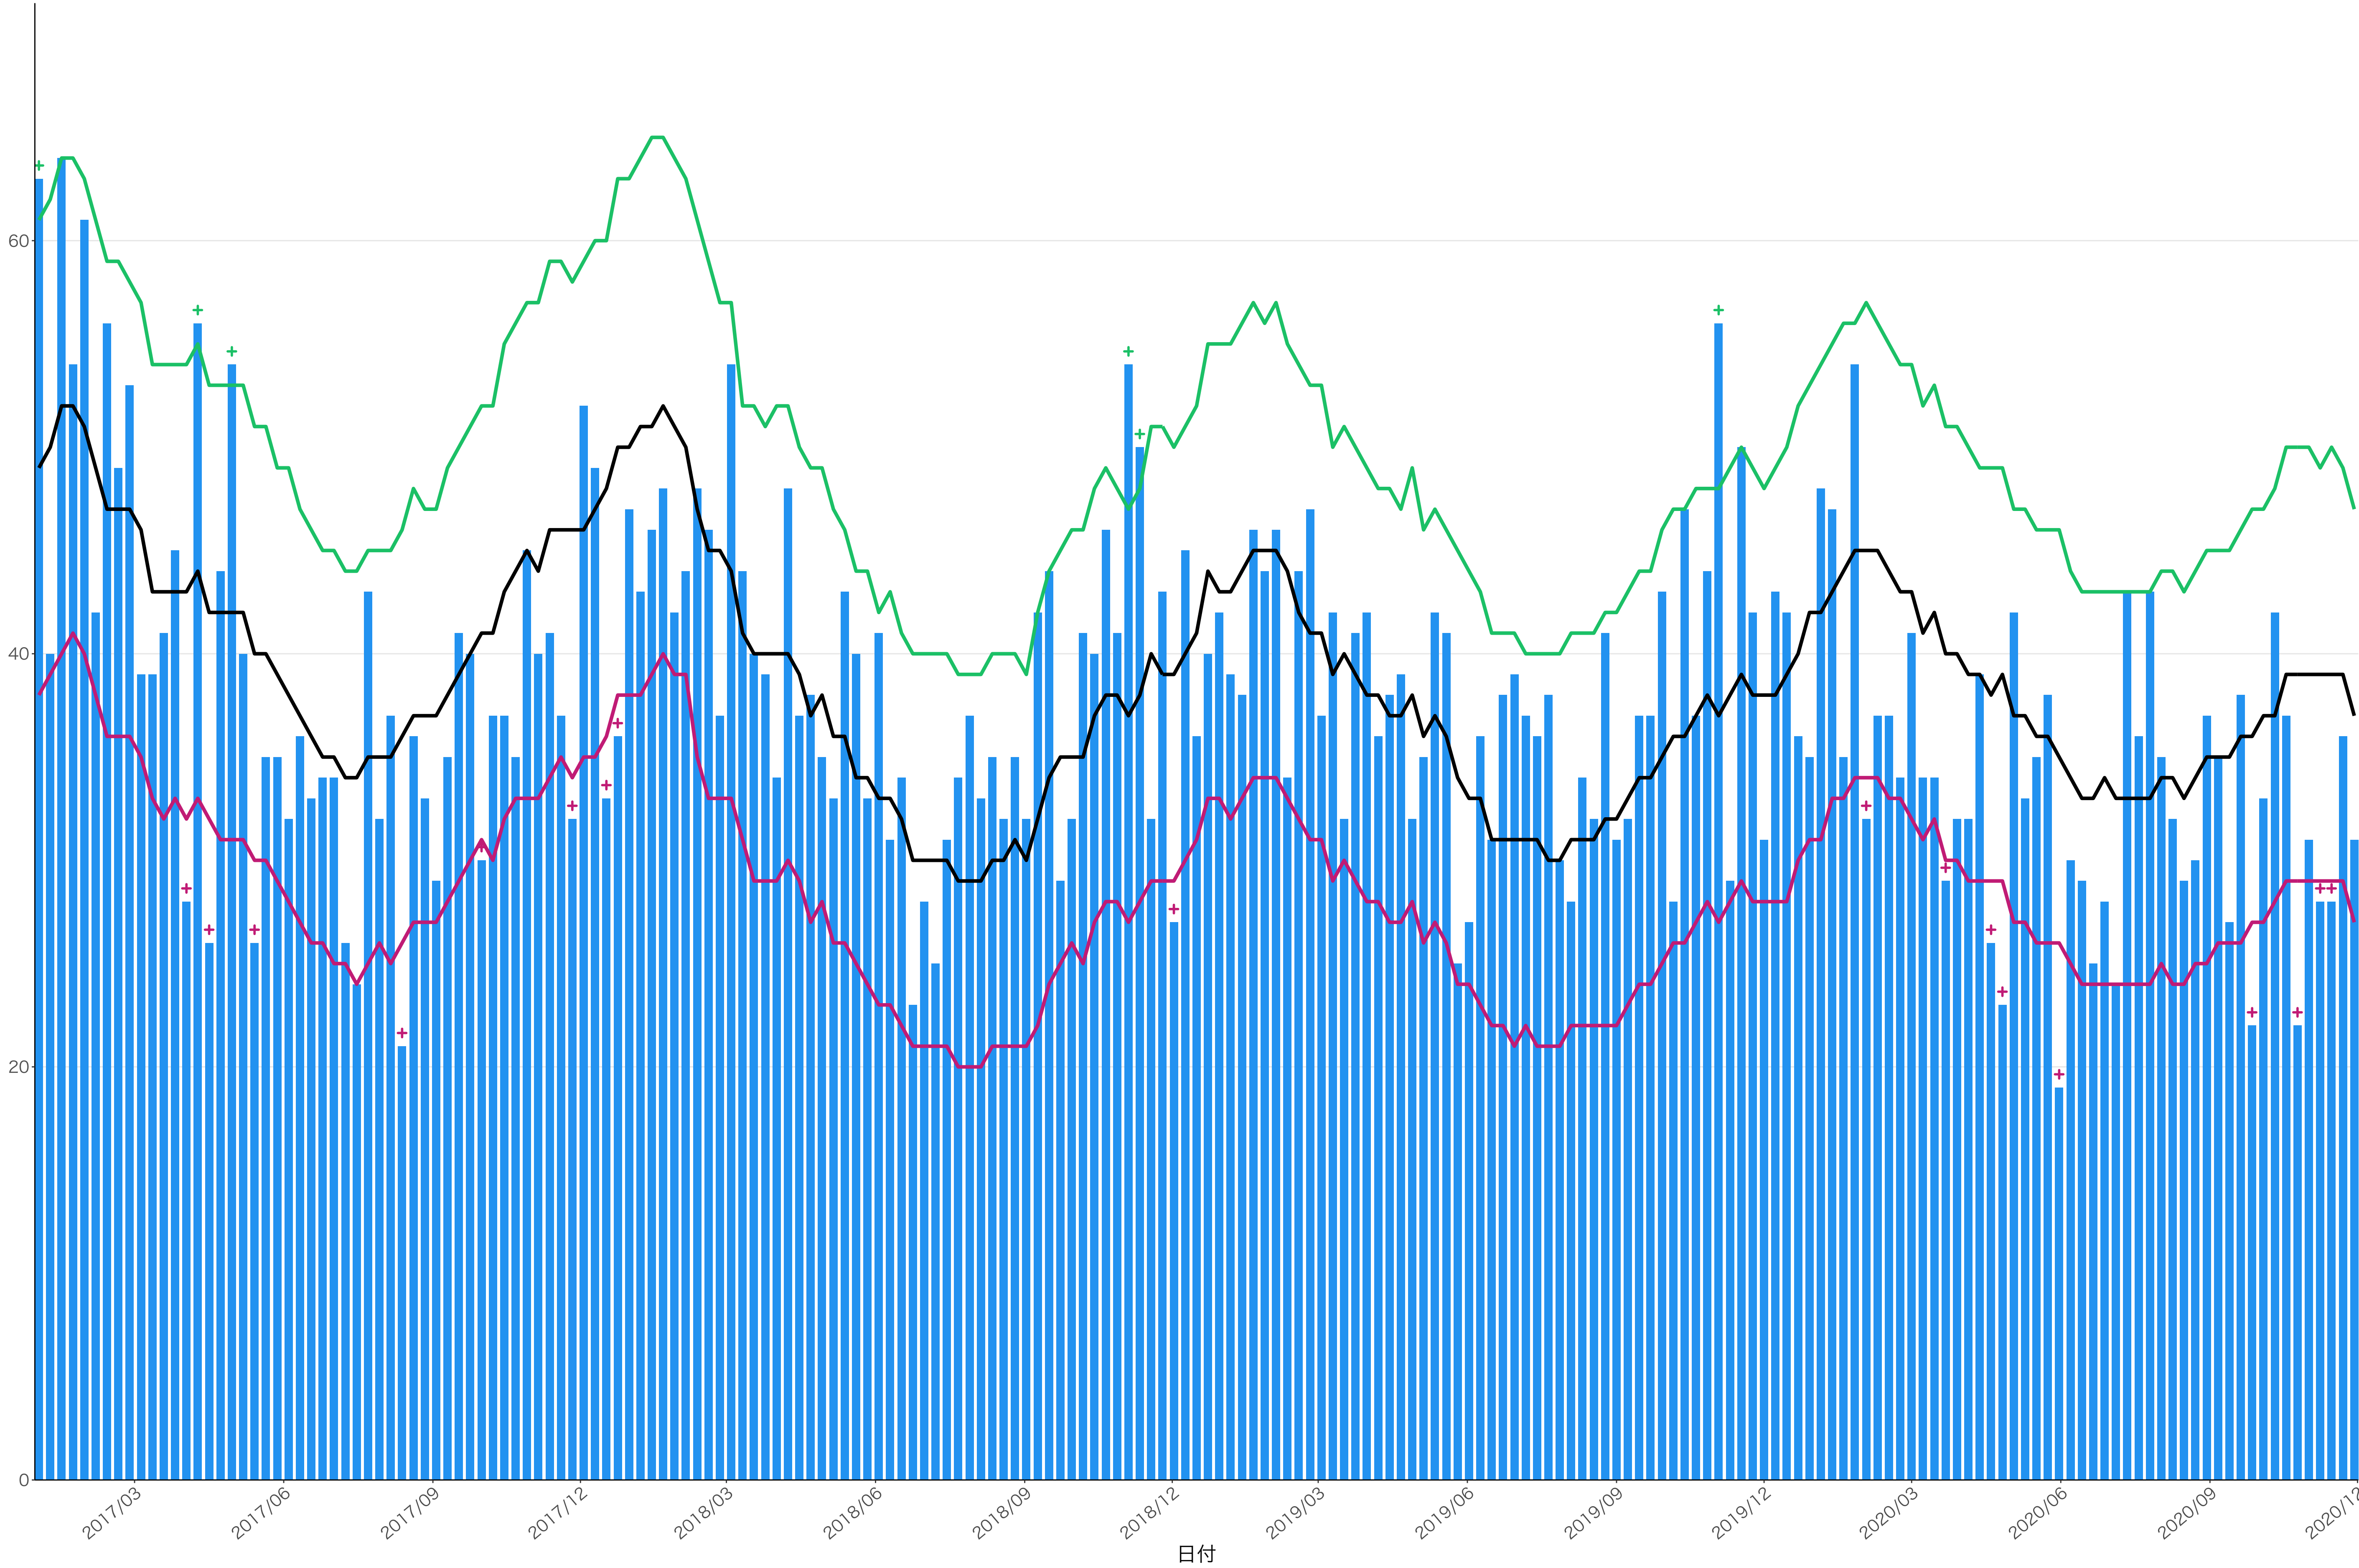

0
20
40
60
80

2017/03 2017/06 2017/09 2017/12 2018/03 2018/06 2018/09 2018/12 2019/03 2019/06 2019/09 2019/12 2020/03 2020/06 2020/09 2020/12

日付

100

75

50

25

0

2017/03 2017/06 2017/09 2017/12 2018/03 2018/06 2018/09 2018/12 2019/03 2019/06 2019/09 2019/12 2020/03 2020/06 2020/09 2020/12

日付

死亡者数

300

200

100

0

2017/03 2017/06 2017/09 2017/12 2018/03 2018/06 2018/09 2018/12 2019/03 2019/06 2019/09 2019/12 2020/03 2020/06 2020/09 2020/12

日付

死亡者数

60
40
20
0

2017/03 2017/06 2017/09 2017/12 2018/03 2018/06 2018/09 2018/12 2019/03 2019/06 2019/09 2019/12 2020/03 2020/06 2020/09 2020/12

死亡者数

日付