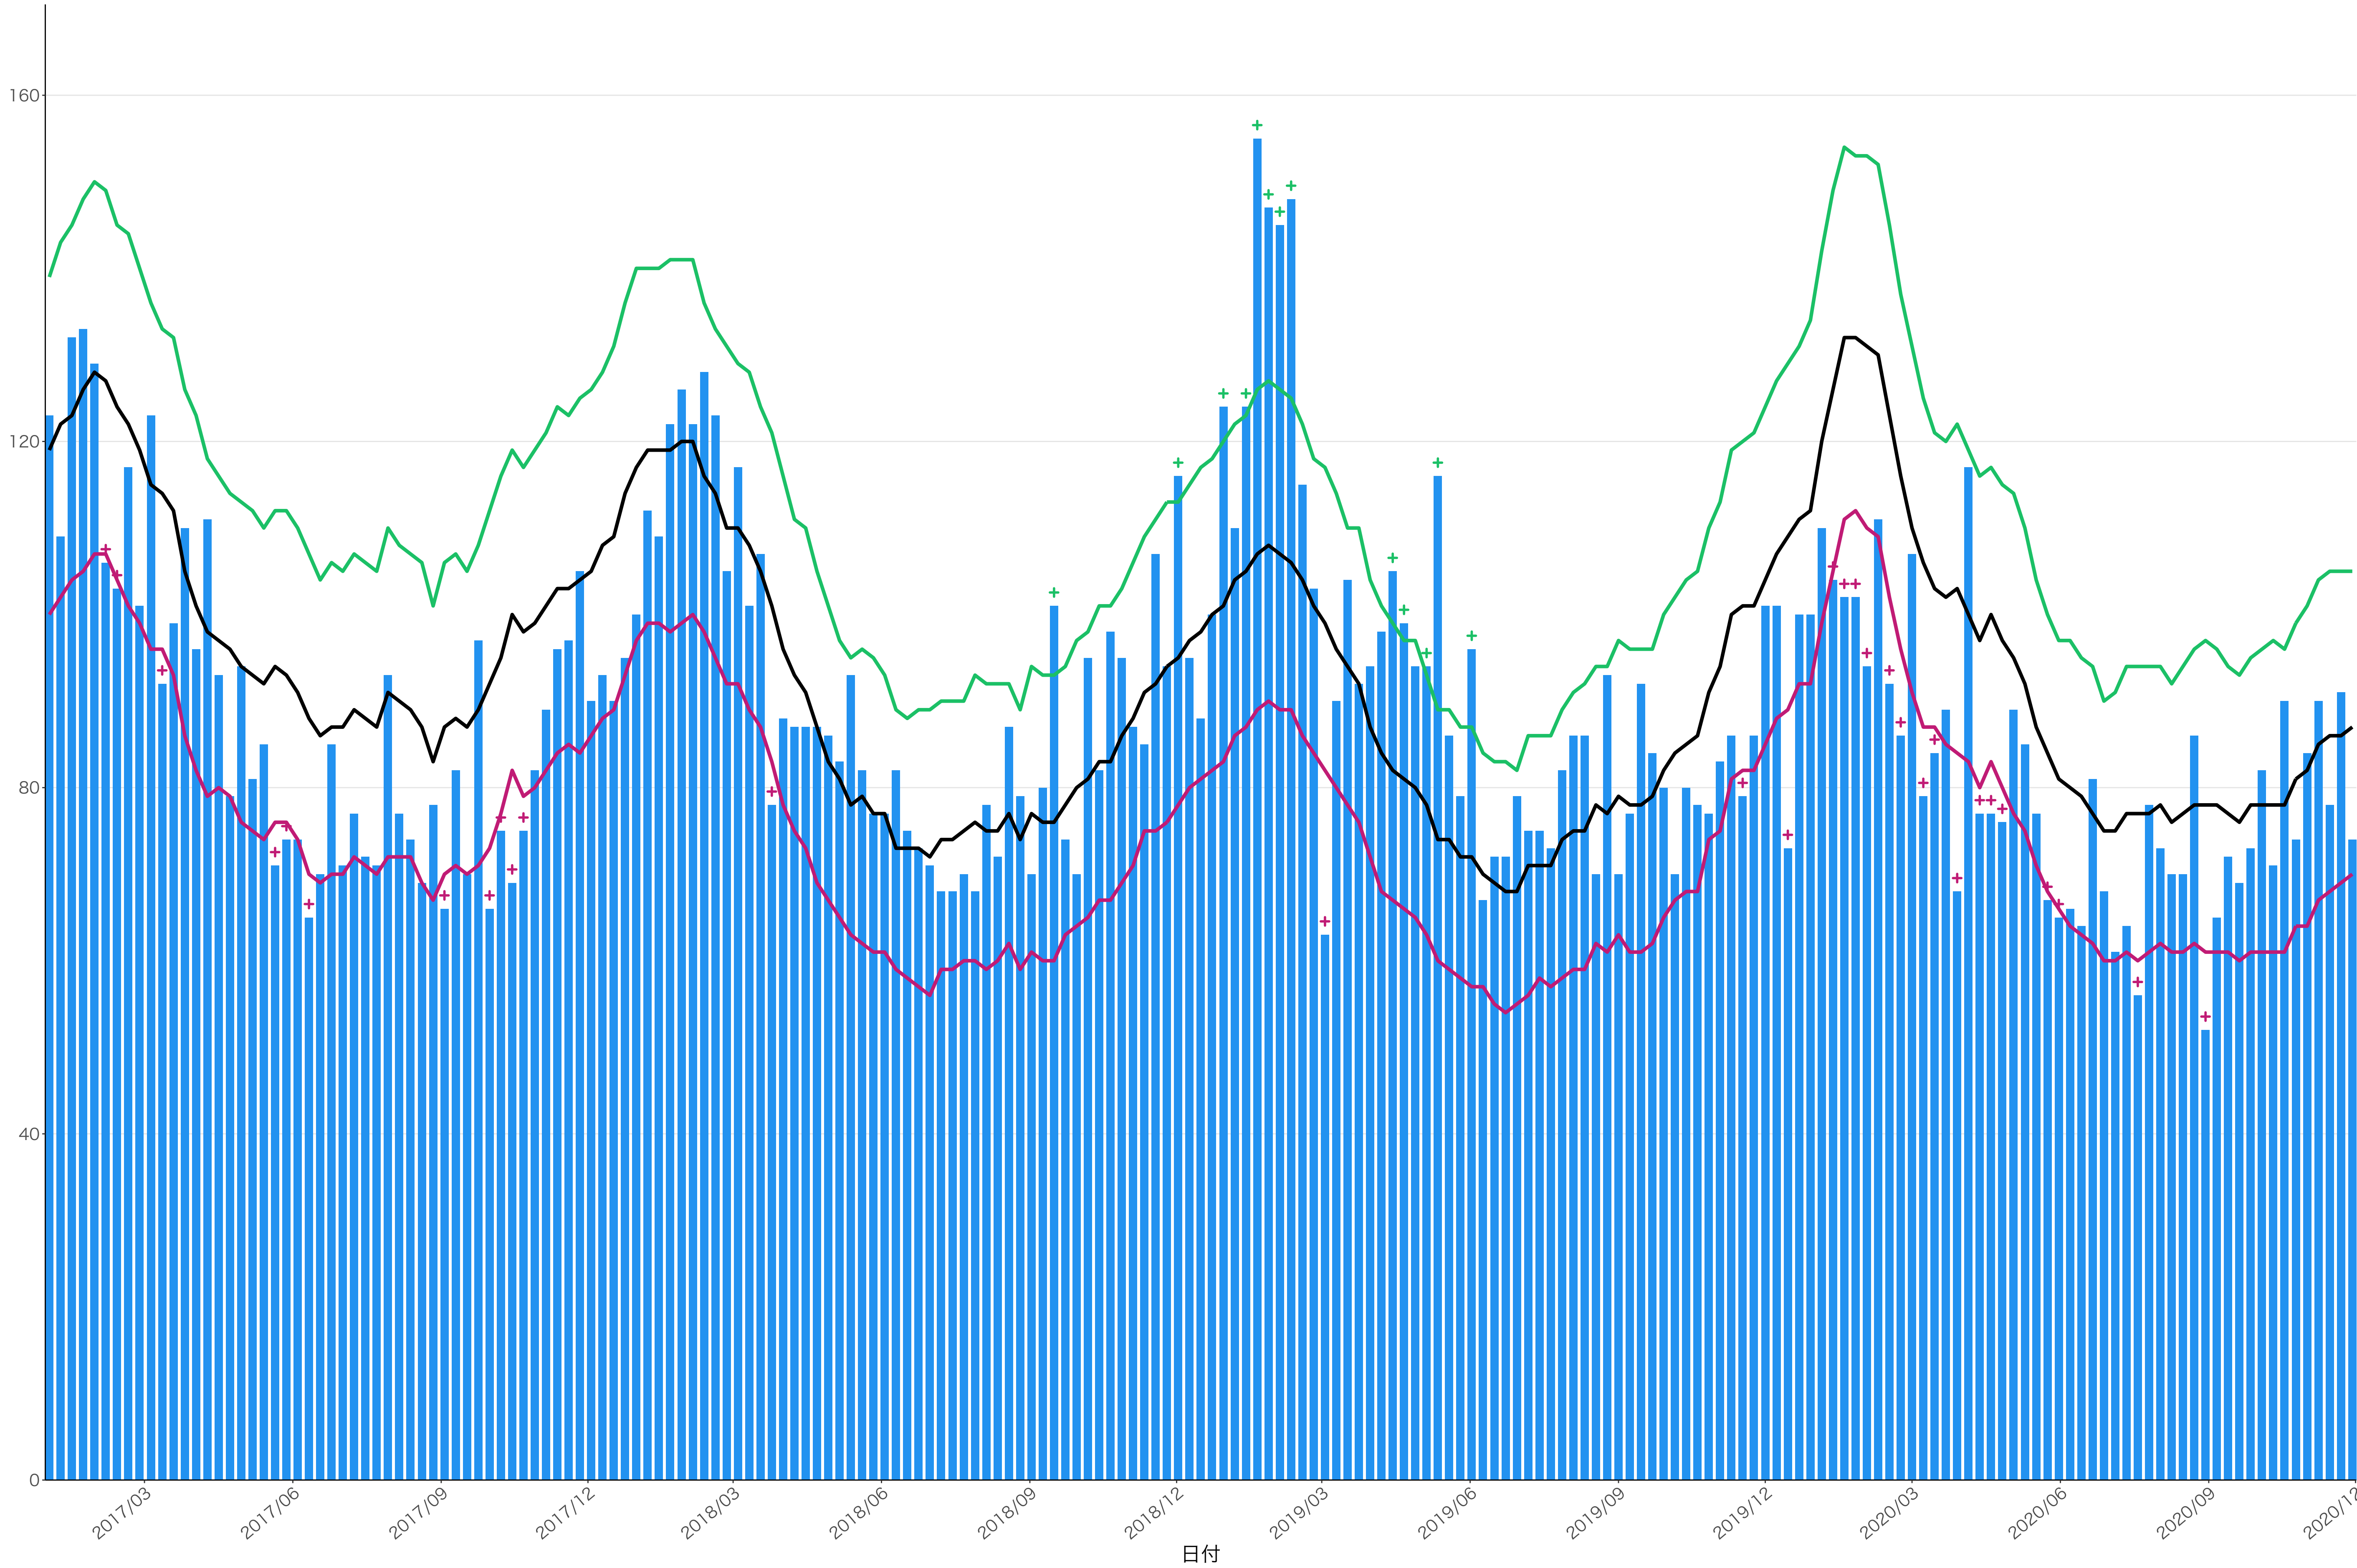

0
20
40
60
80

2017/03 2017/06 2017/09 2017/12 2018/03 2018/06 2018/09 2018/12 2019/03 2019/06 2019/09 2019/12 2020/03 2020/06 2020/09 2020/12

日付

100

75

50

25

0

2017/03 2017/06 2017/09 2017/12 2018/03 2018/06 2018/09 2018/12 2019/03 2019/06 2019/09 2019/12 2020/03 2020/06 2020/09 2020/12

日付

死亡者数

300

200

100

0

2017/03 2017/06 2017/09 2017/12 2018/03 2018/06 2018/09 2018/12 2019/03 2019/06 2019/09 2019/12 2020/03 2020/06 2020/09 2020/12

日付

死亡者数

60
40
20
0

2017/03 2017/06 2017/09 2017/12 2018/03 2018/06 2018/09 2018/12 2019/03 2019/06 2019/09 2019/12 2020/03 2020/06 2020/09 2020/12

死亡者数

日付