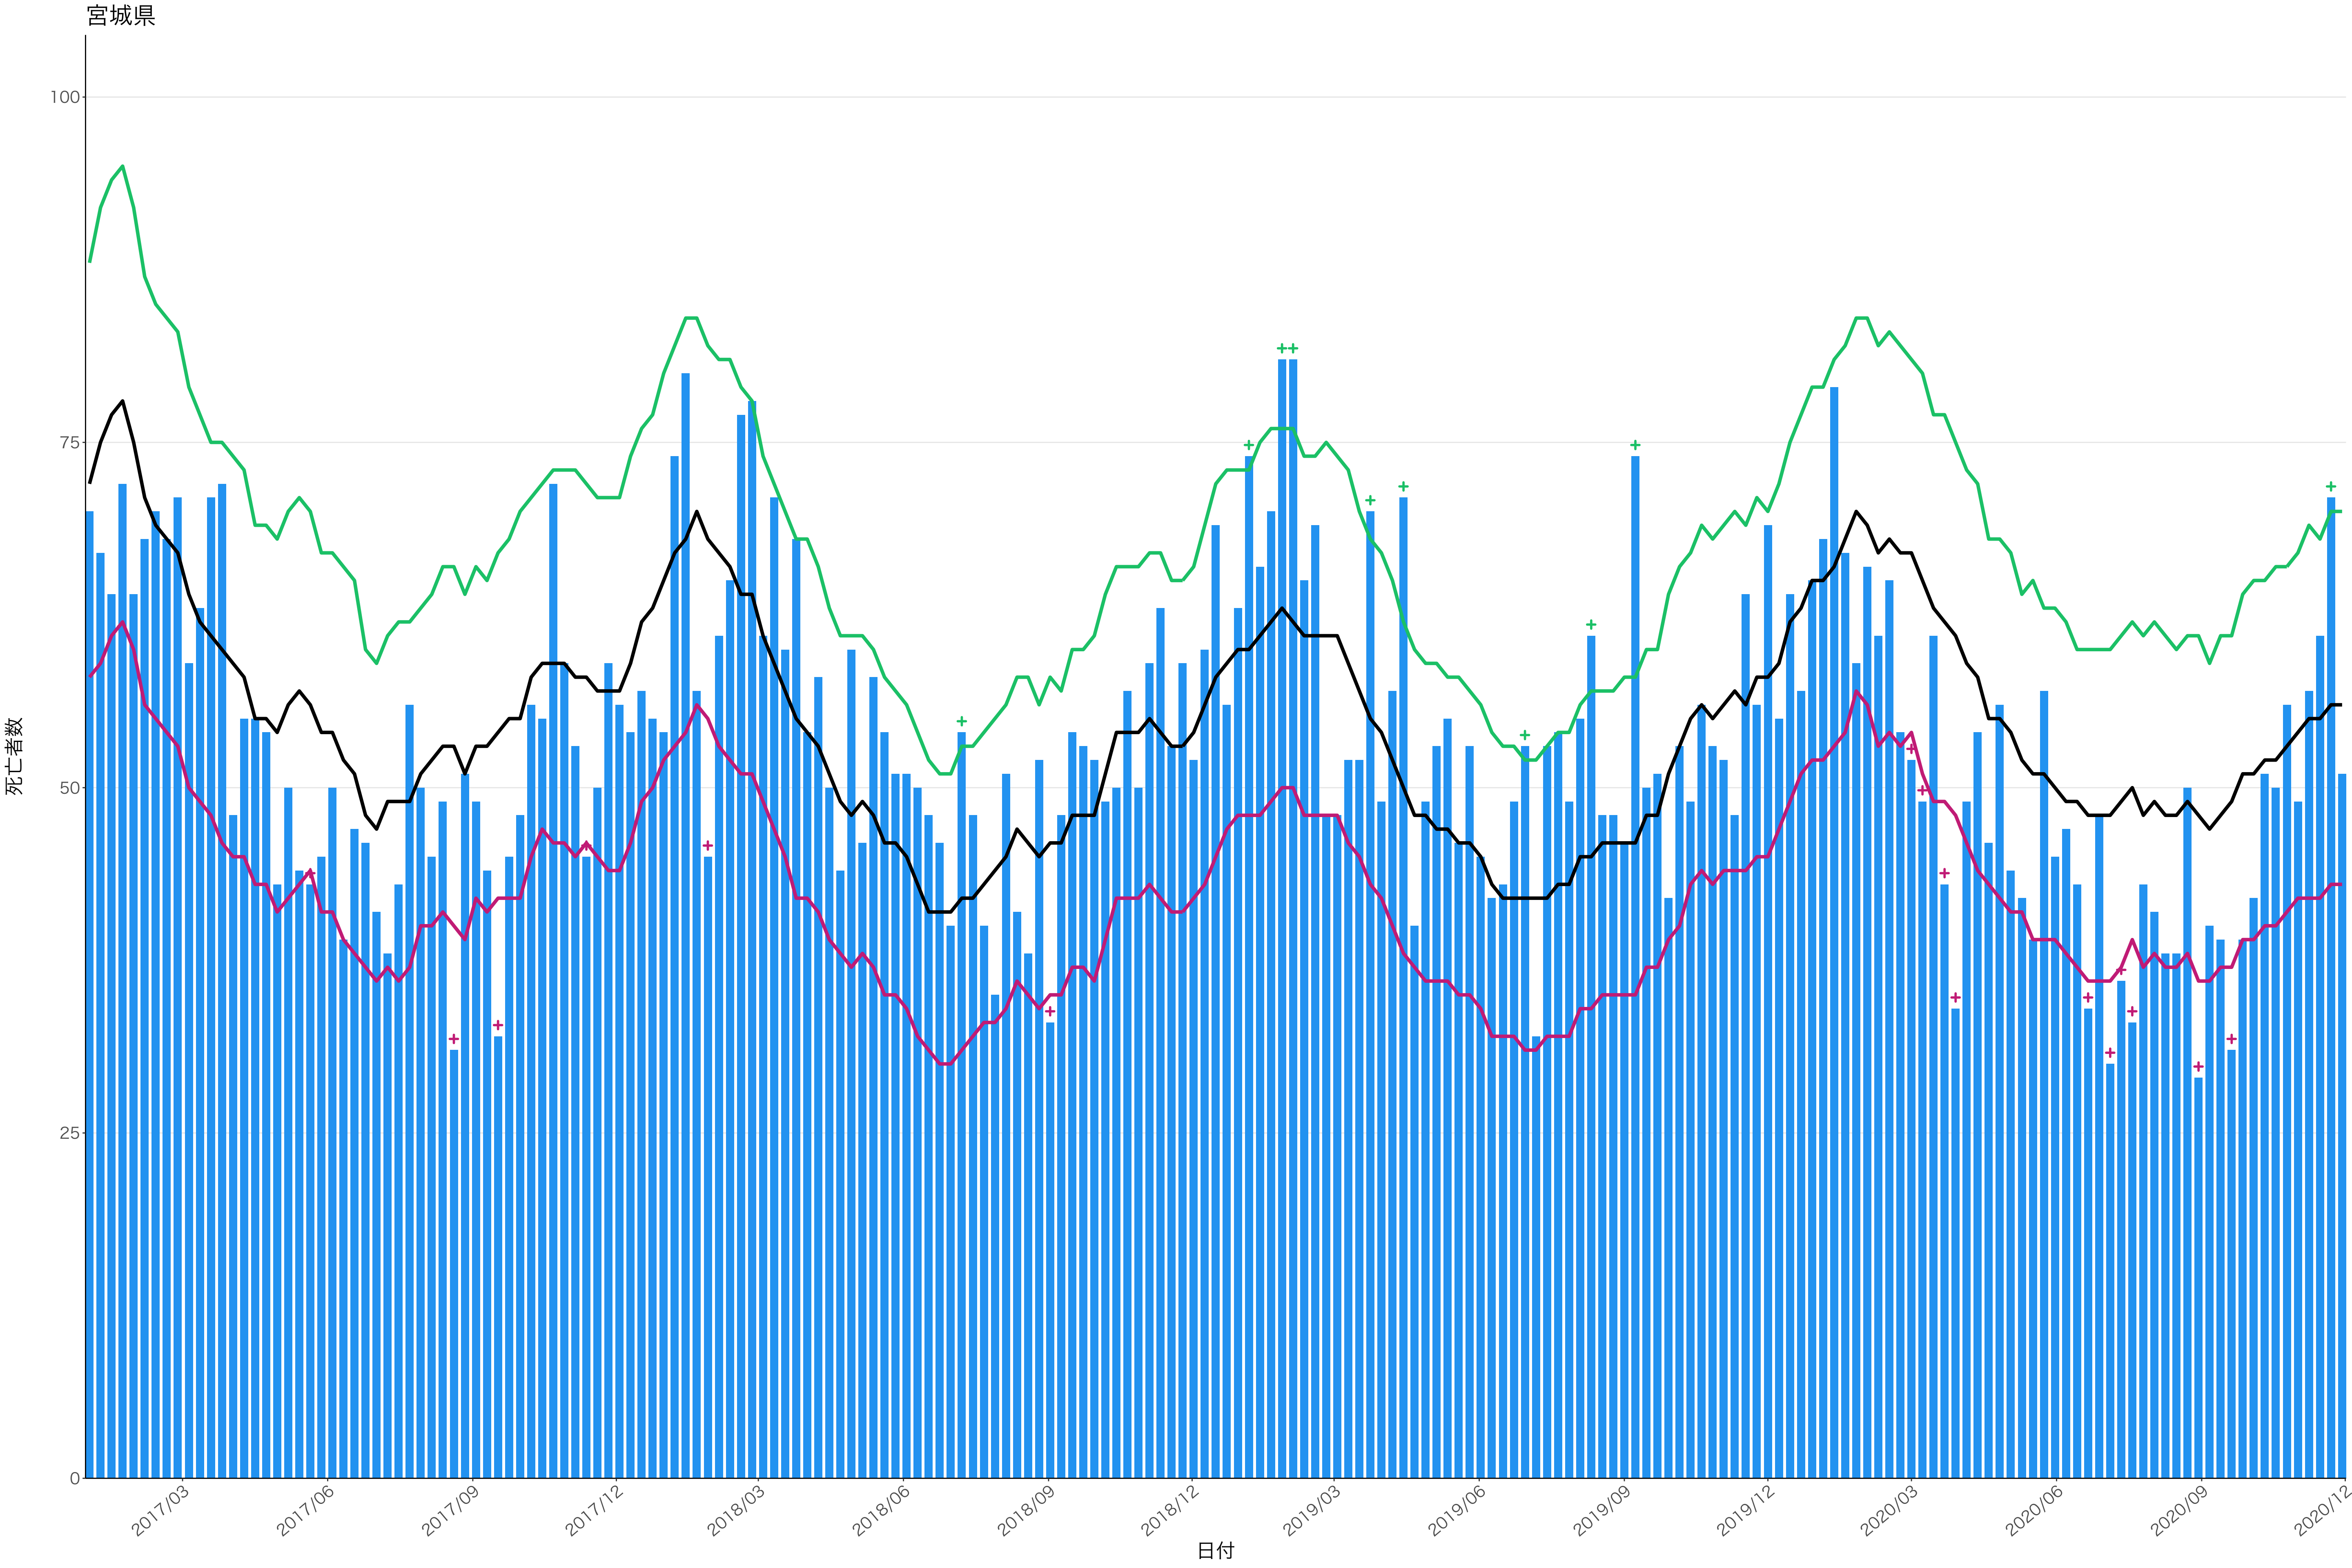

0
20
40
60
80

2017/03 2017/06 2017/09 2017/12 2018/03 2018/06 2018/09 2018/12 2019/03 2019/06 2019/09 2019/12 2020/03 2020/06 2020/09 2020/12

日付

100

75

50

25

0

2017/03 2017/06 2017/09 2017/12 2018/03 2018/06 2018/09 2018/12 2019/03 2019/06 2019/09 2019/12 2020/03 2020/06 2020/09 2020/12

日付

死亡者数

300

200

100

0

2017/03 2017/06 2017/09 2017/12 2018/03 2018/06 2018/09 2018/12 2019/03 2019/06 2019/09 2019/12 2020/03 2020/06 2020/09 2020/12

日付

死亡者数

60
40
20
0

2017/03 2017/06 2017/09 2017/12 2018/03 2018/06 2018/09 2018/12 2019/03 2019/06 2019/09 2019/12 2020/03 2020/06 2020/09 2020/12

死亡者数

日付