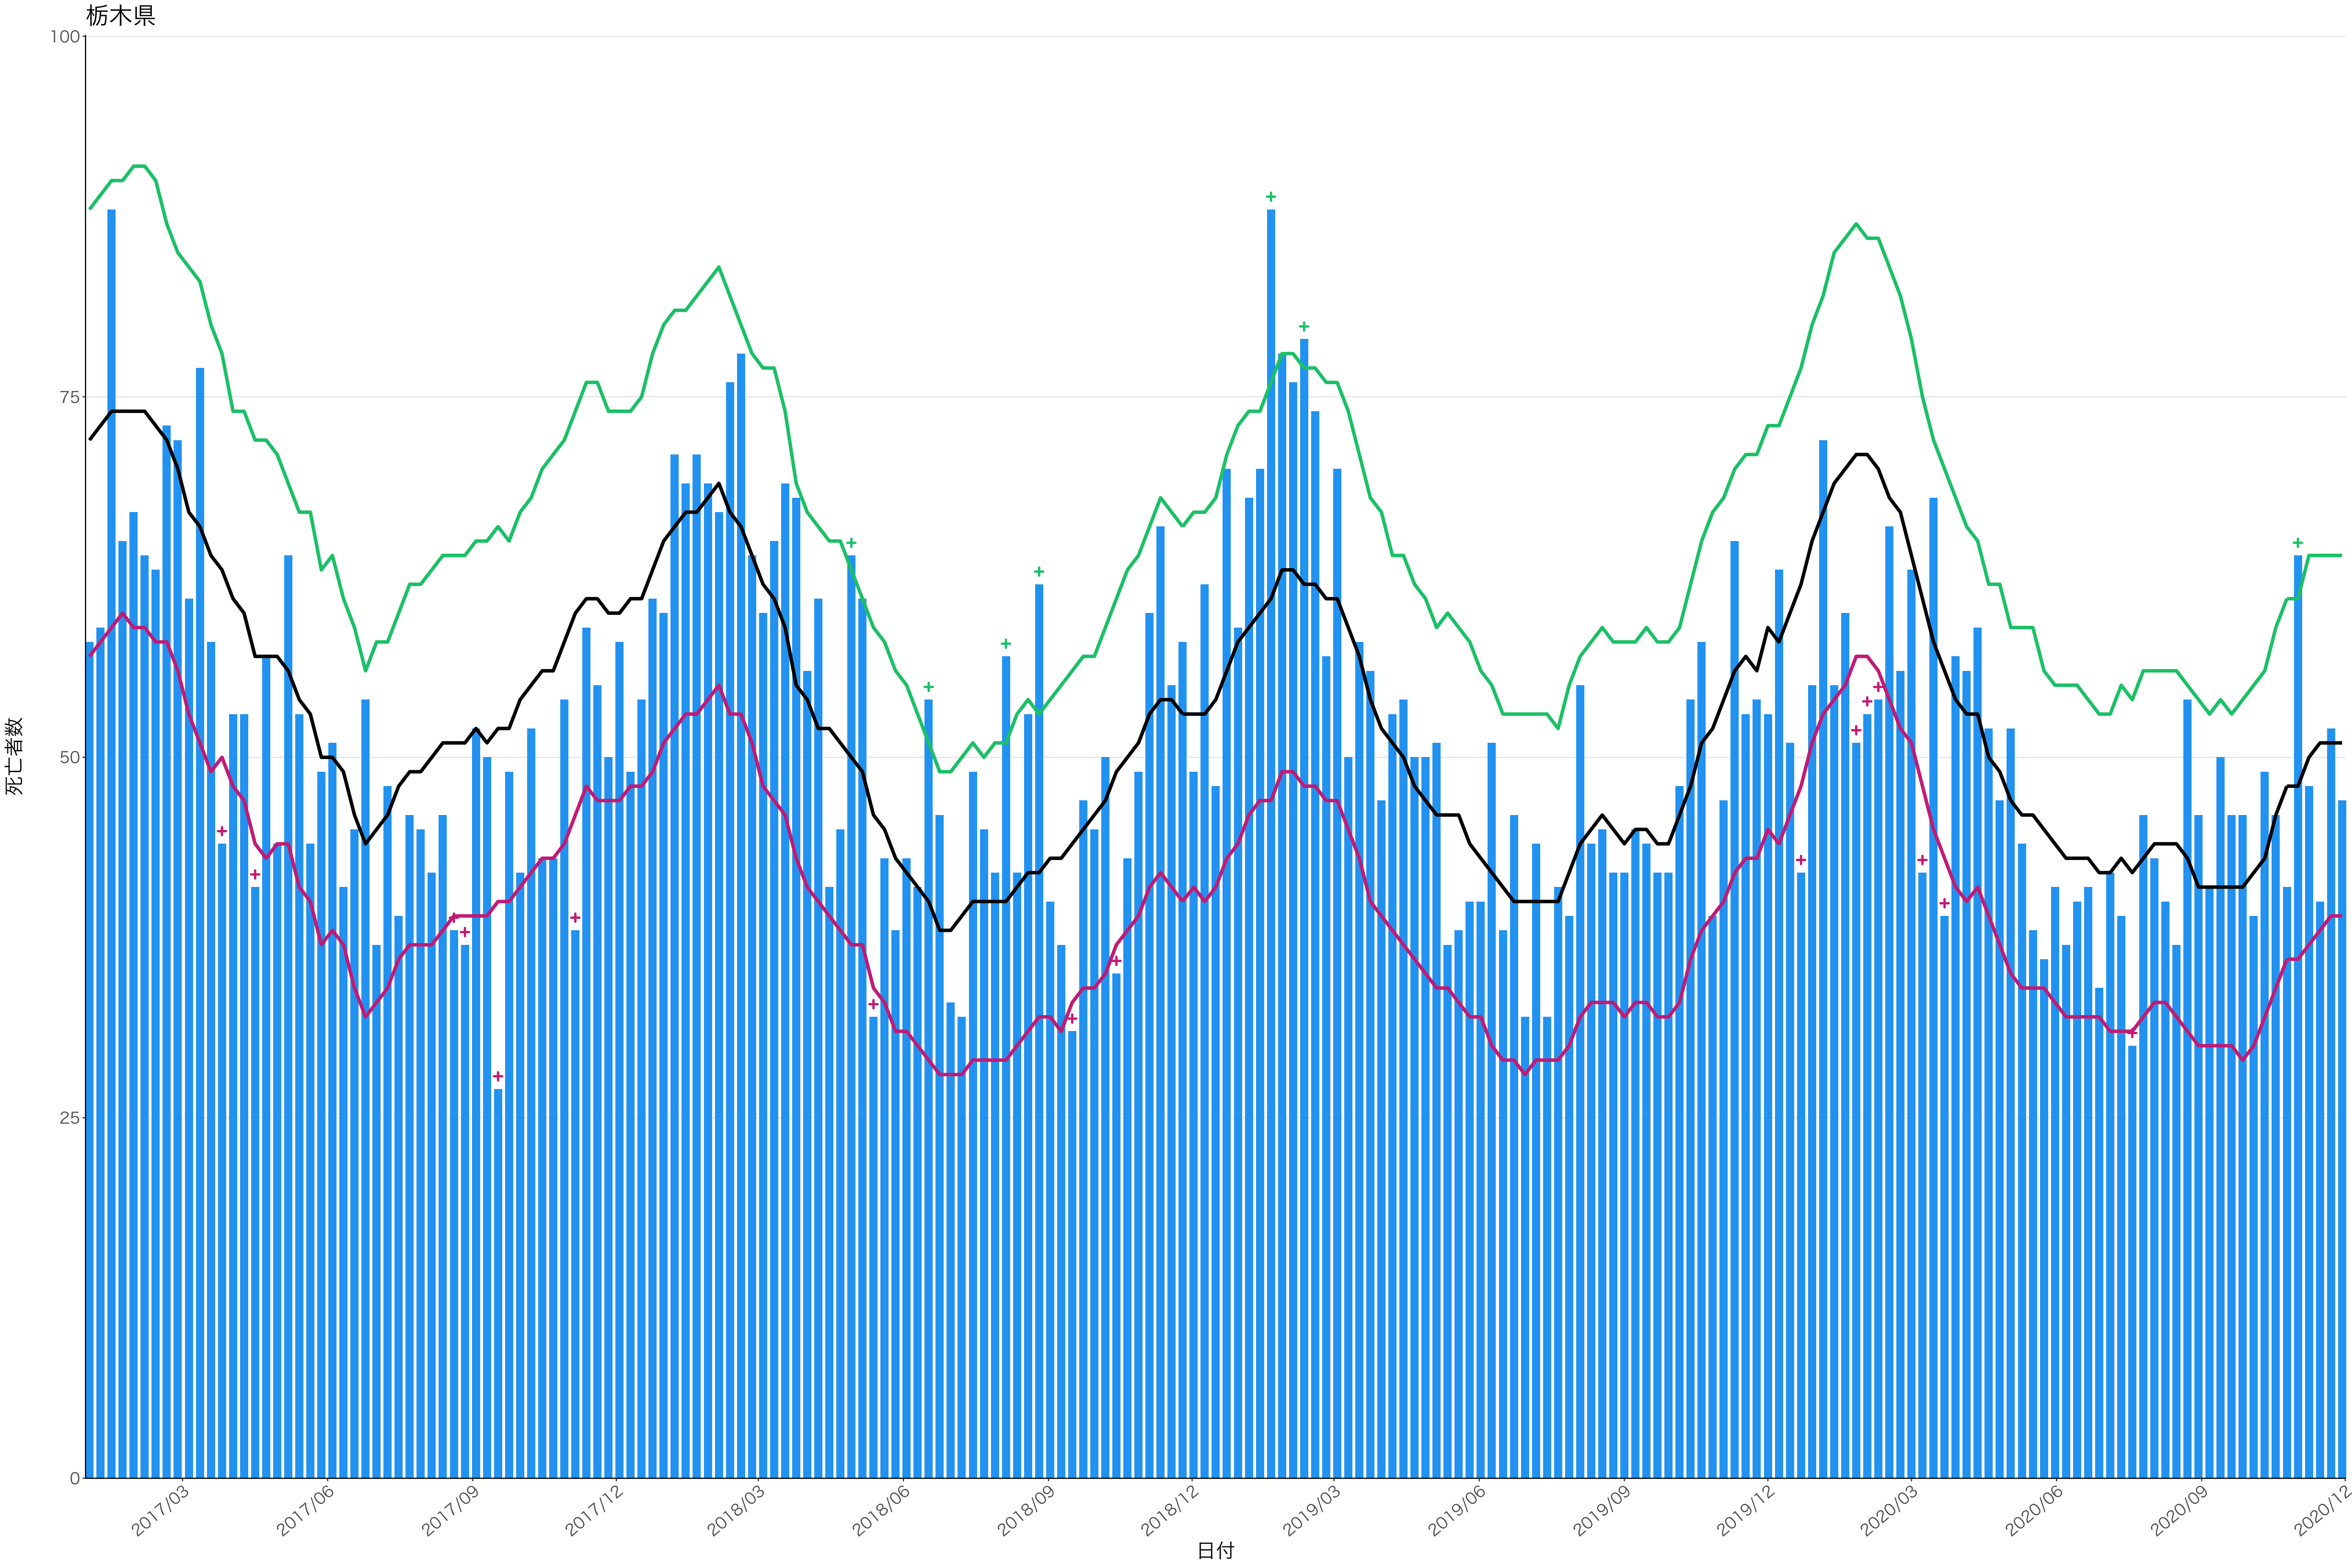

0
20
40
60
80

2017/03 2017/06 2017/09 2017/12 2018/03 2018/06 2018/09 2018/12 2019/03 2019/06 2019/09 2019/12 2020/03 2020/06 2020/09 2020/12

日付

100

75

50

25

0

2017/03 2017/06 2017/09 2017/12 2018/03 2018/06 2018/09 2018/12 2019/03 2019/06 2019/09 2019/12 2020/03 2020/06 2020/09 2020/12

日付

死亡者数

300

200

100

0

2017/03 2017/06 2017/09 2017/12 2018/03 2018/06 2018/09 2018/12 2019/03 2019/06 2019/09 2019/12 2020/03 2020/06 2020/09 2020/12

日付

死亡者数

60
40
20
0

2017/03 2017/06 2017/09 2017/12 2018/03 2018/06 2018/09 2018/12 2019/03 2019/06 2019/09 2019/12 2020/03 2020/06 2020/09 2020/12

死亡者数

日付