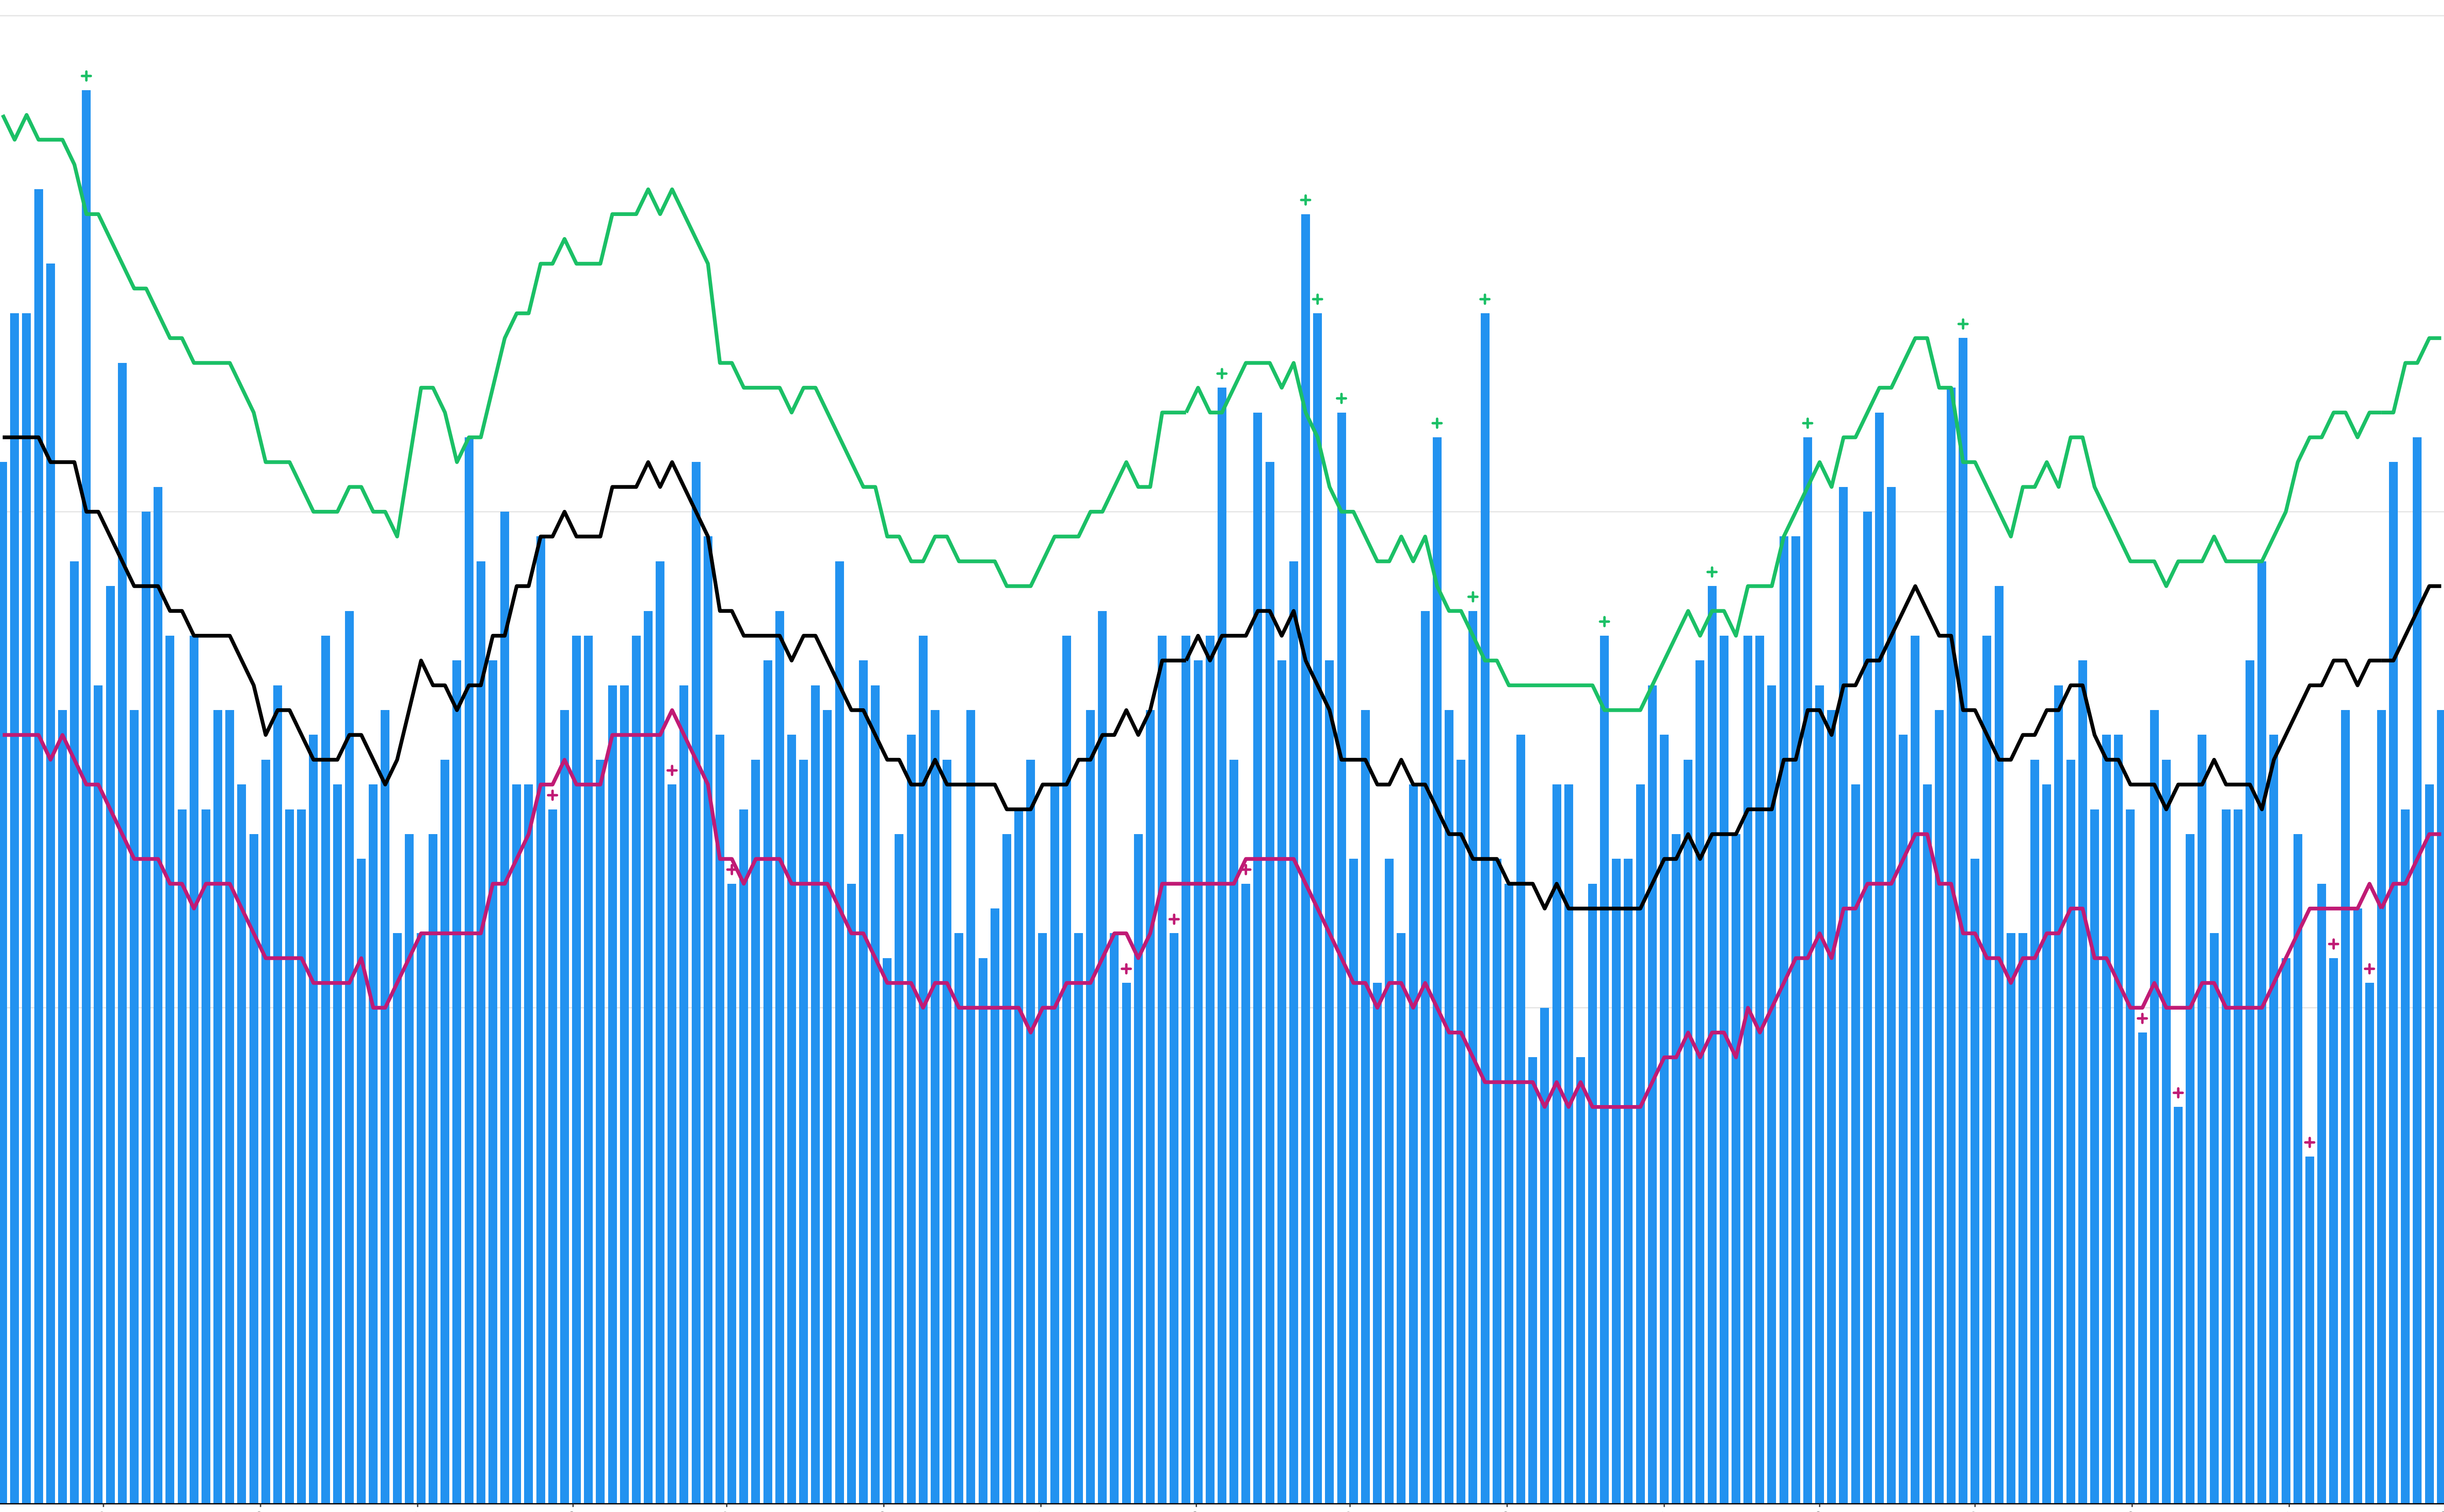

0
20
40
60
80

2017/03 2017/06 2017/09 2017/12 2018/03 2018/06 2018/09 2018/12 2019/03 2019/06 2019/09 2019/12 2020/03 2020/06 2020/09 2020/12

日付

100

75

50

25

0

2017/03 2017/06 2017/09 2017/12 2018/03 2018/06 2018/09 2018/12 2019/03 2019/06 2019/09 2019/12 2020/03 2020/06 2020/09 2020/12

日付

死亡者数

300

200

100

0

2017/03 2017/06 2017/09 2017/12 2018/03 2018/06 2018/09 2018/12 2019/03 2019/06 2019/09 2019/12 2020/03 2020/06 2020/09 2020/12

日付

死亡者数

60
40
20
0

2017/03 2017/06 2017/09 2017/12 2018/03 2018/06 2018/09 2018/12 2019/03 2019/06 2019/09 2019/12 2020/03 2020/06 2020/09 2020/12

死亡者数

日付