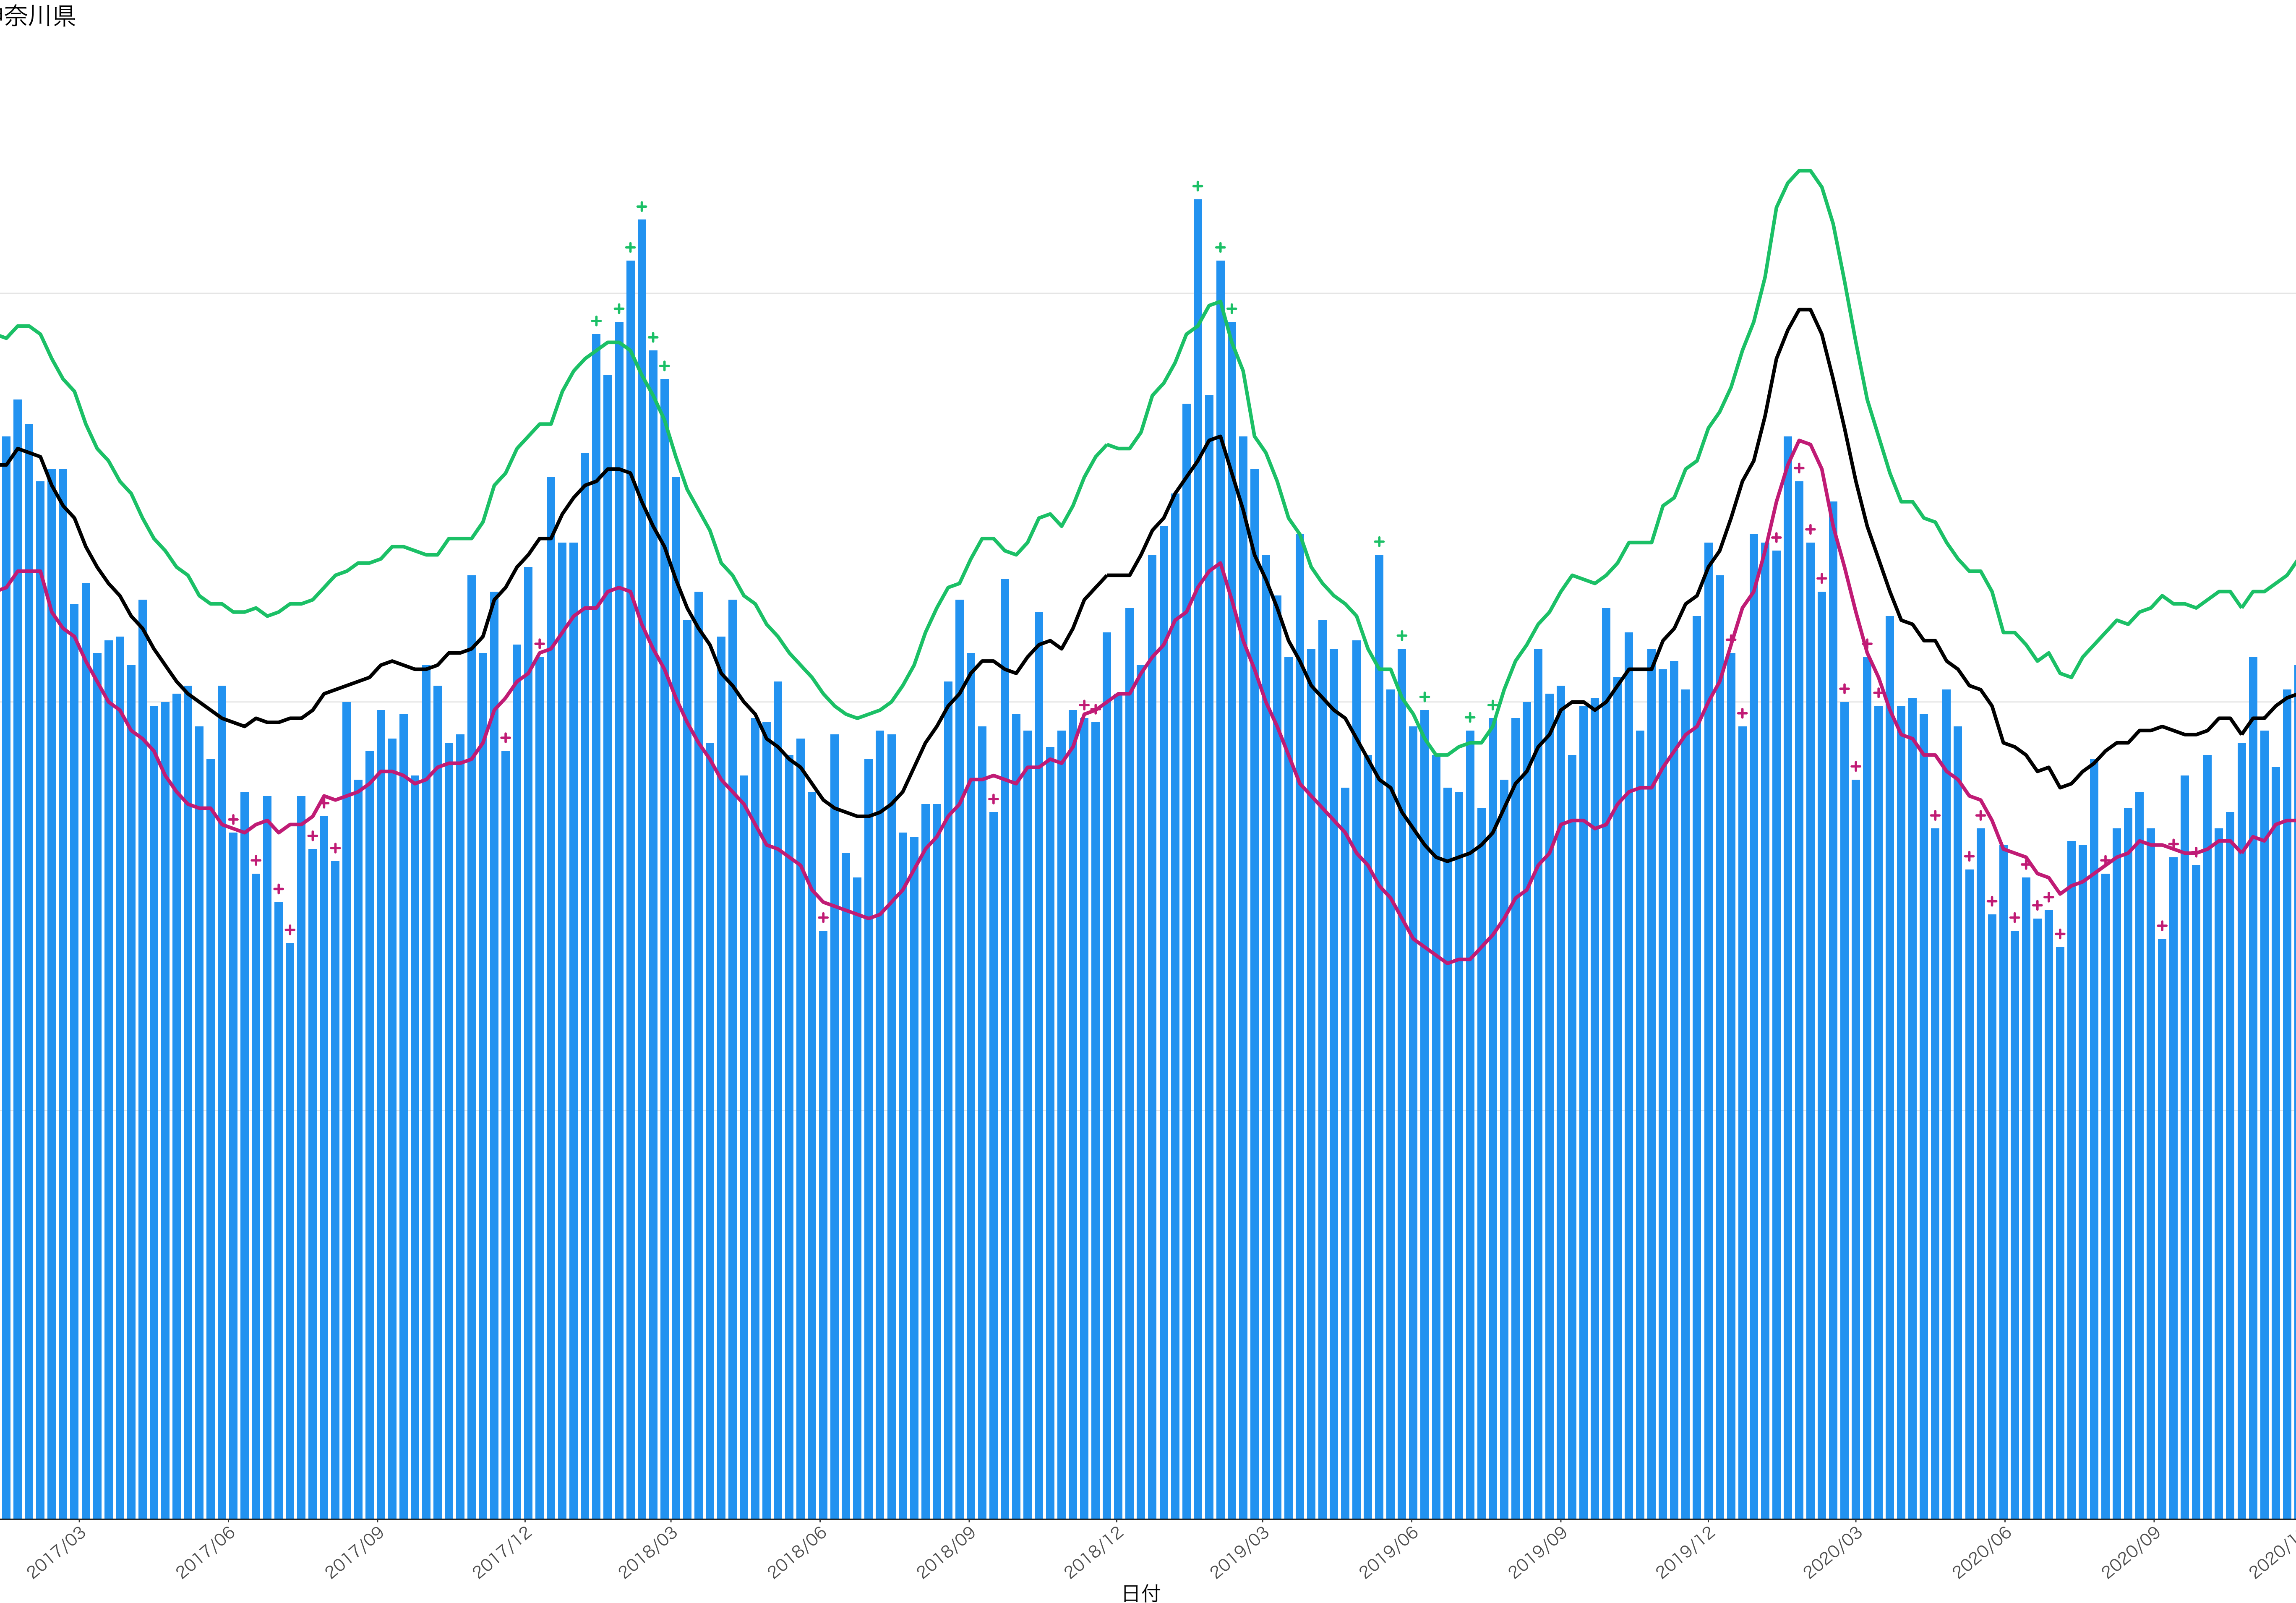

0
20
40
60
80

2017/03 2017/06 2017/09 2017/12 2018/03 2018/06 2018/09 2018/12 2019/03 2019/06 2019/09 2019/12 2020/03 2020/06 2020/09 2020/12

日付

100

75

50

25

0

2017/03 2017/06 2017/09 2017/12 2018/03 2018/06 2018/09 2018/12 2019/03 2019/06 2019/09 2019/12 2020/03 2020/06 2020/09 2020/12

日付

死亡者数

300

200

100

0

2017/03 2017/06 2017/09 2017/12 2018/03 2018/06 2018/09 2018/12 2019/03 2019/06 2019/09 2019/12 2020/03 2020/06 2020/09 2020/12

日付

死亡者数

60
40
20
0

2017/03 2017/06 2017/09 2017/12 2018/03 2018/06 2018/09 2018/12 2019/03 2019/06 2019/09 2019/12 2020/03 2020/06 2020/09 2020/12

死亡者数

日付