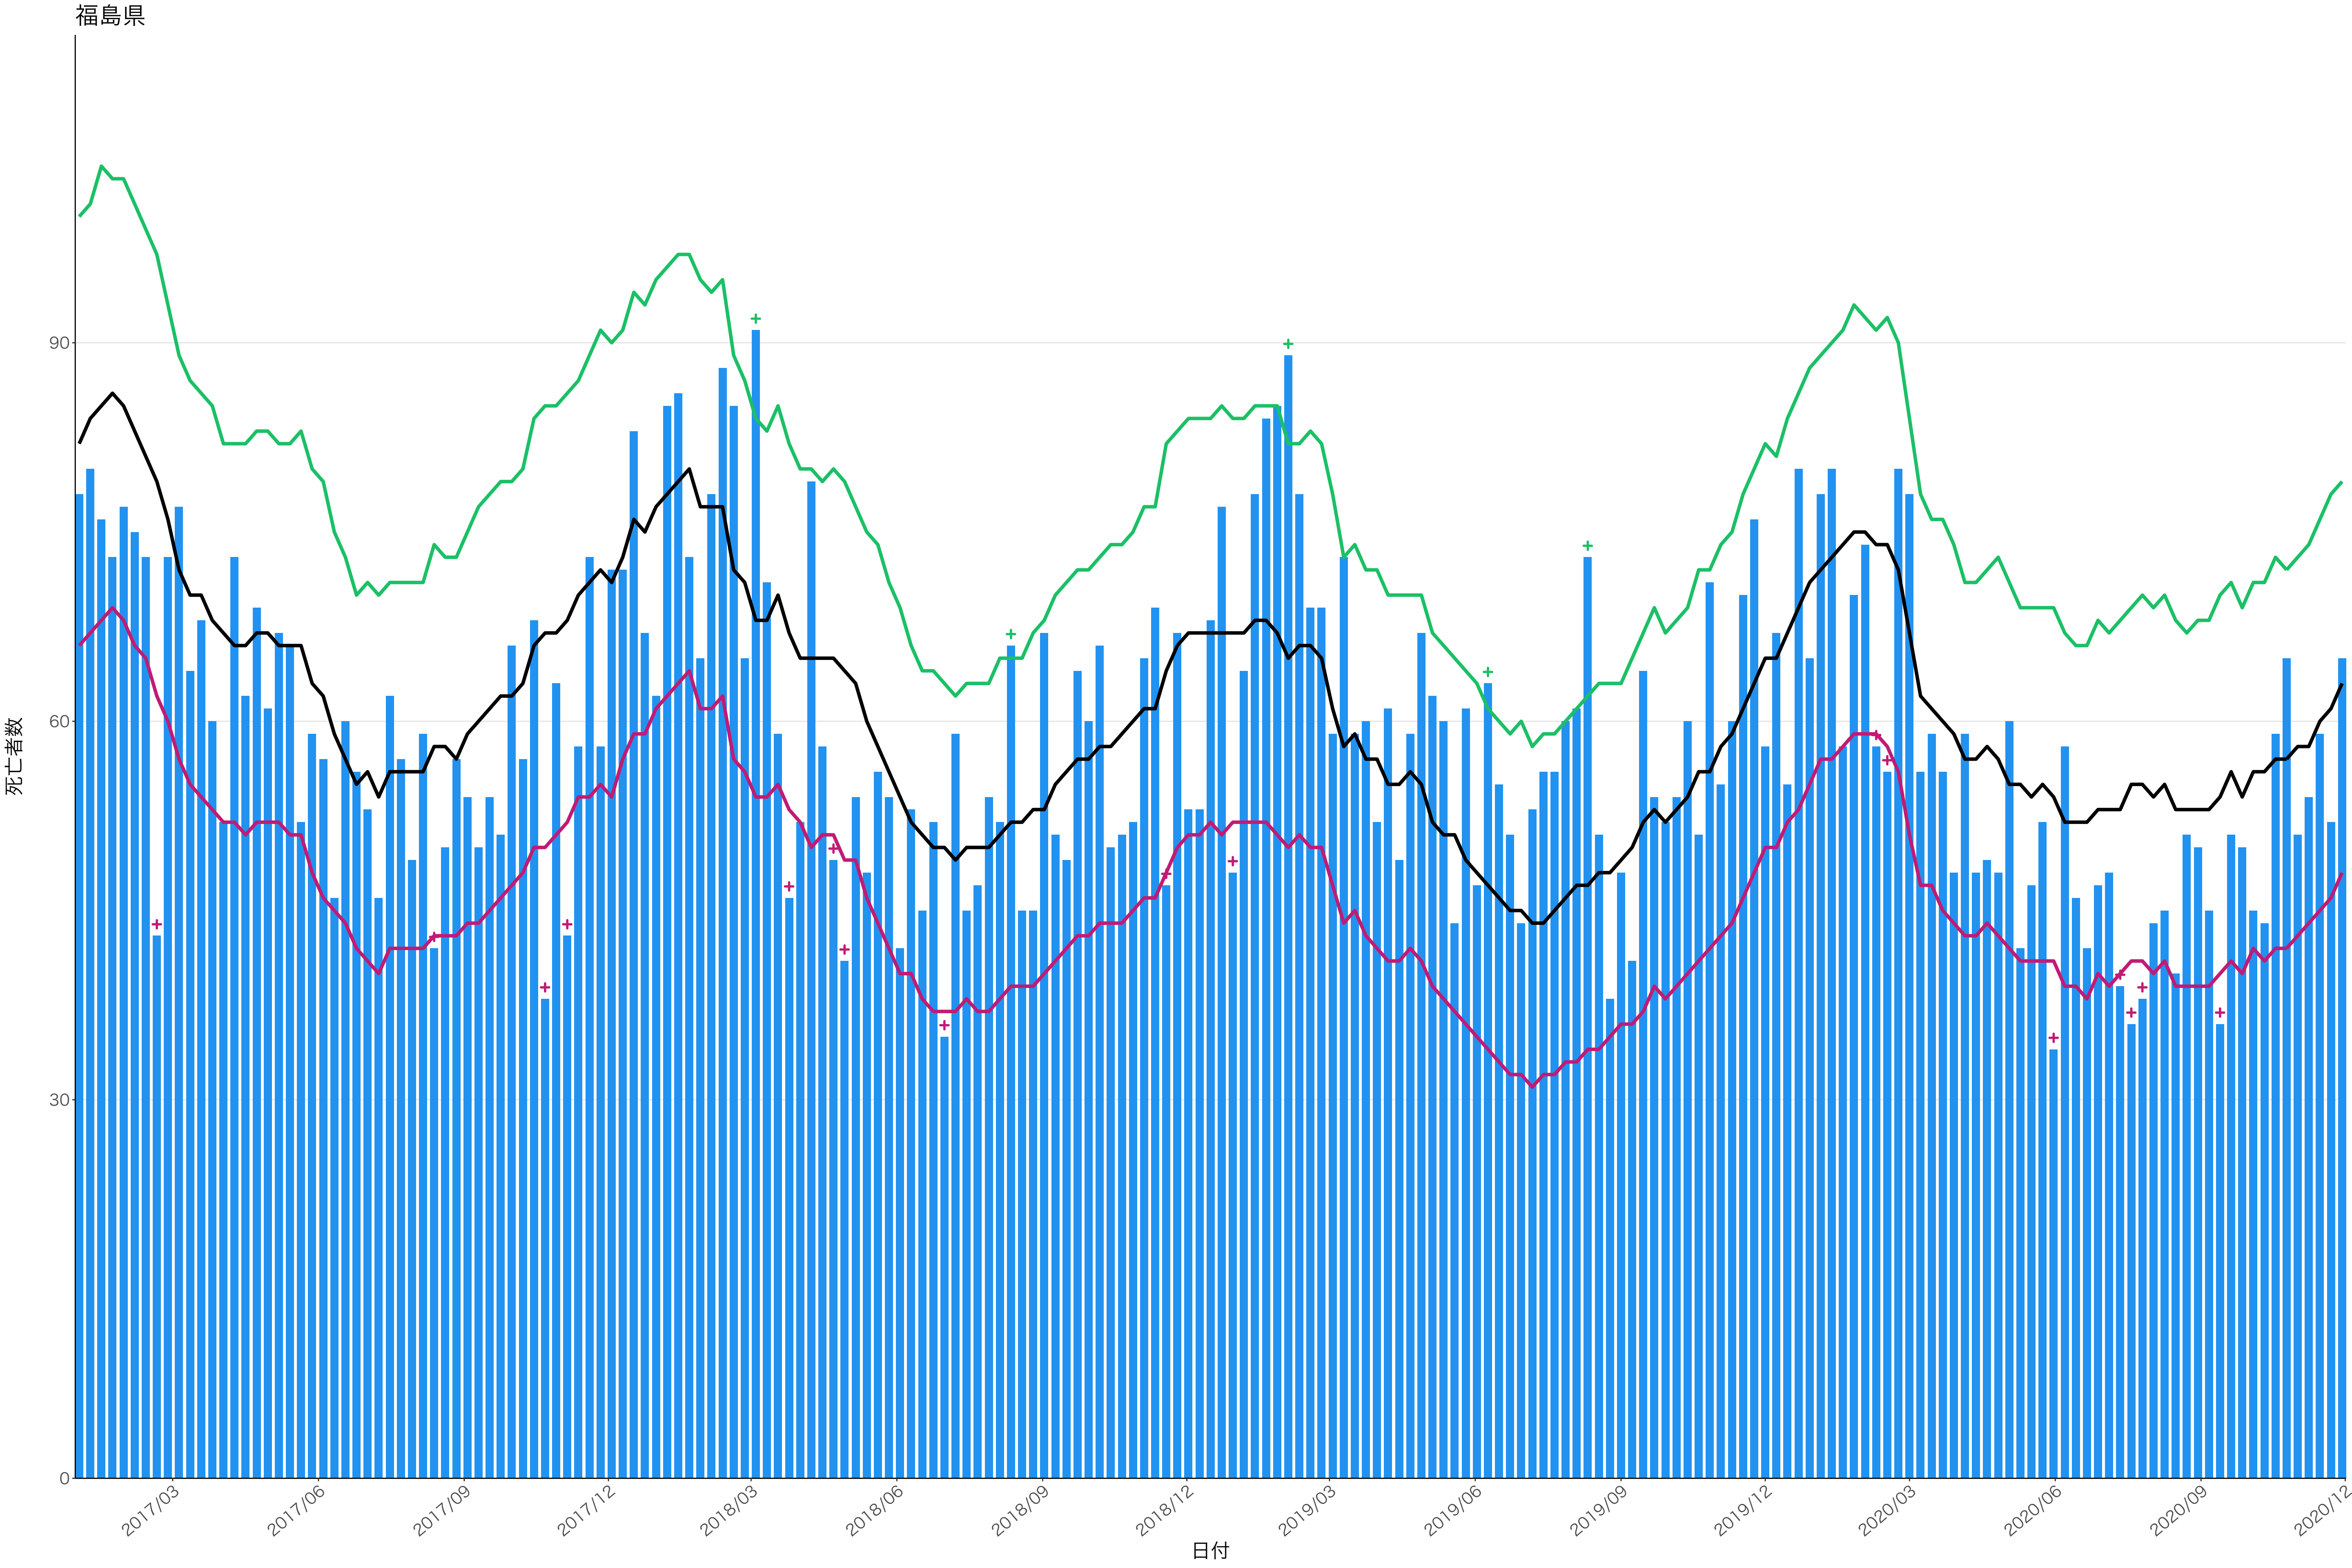

0
20
40
60
80

2017/03 2017/06 2017/09 2017/12 2018/03 2018/06 2018/09 2018/12 2019/03 2019/06 2019/09 2019/12 2020/03 2020/06 2020/09 2020/12

日付

100

75

50

25

0

2017/03 2017/06 2017/09 2017/12 2018/03 2018/06 2018/09 2018/12 2019/03 2019/06 2019/09 2019/12 2020/03 2020/06 2020/09 2020/12

日付

死亡者数

300

200

100

0

2017/03 2017/06 2017/09 2017/12 2018/03 2018/06 2018/09 2018/12 2019/03 2019/06 2019/09 2019/12 2020/03 2020/06 2020/09 2020/12

日付

死亡者数

60
40
20
0

2017/03 2017/06 2017/09 2017/12 2018/03 2018/06 2018/09 2018/12 2019/03 2019/06 2019/09 2019/12 2020/03 2020/06 2020/09 2020/12

死亡者数

日付