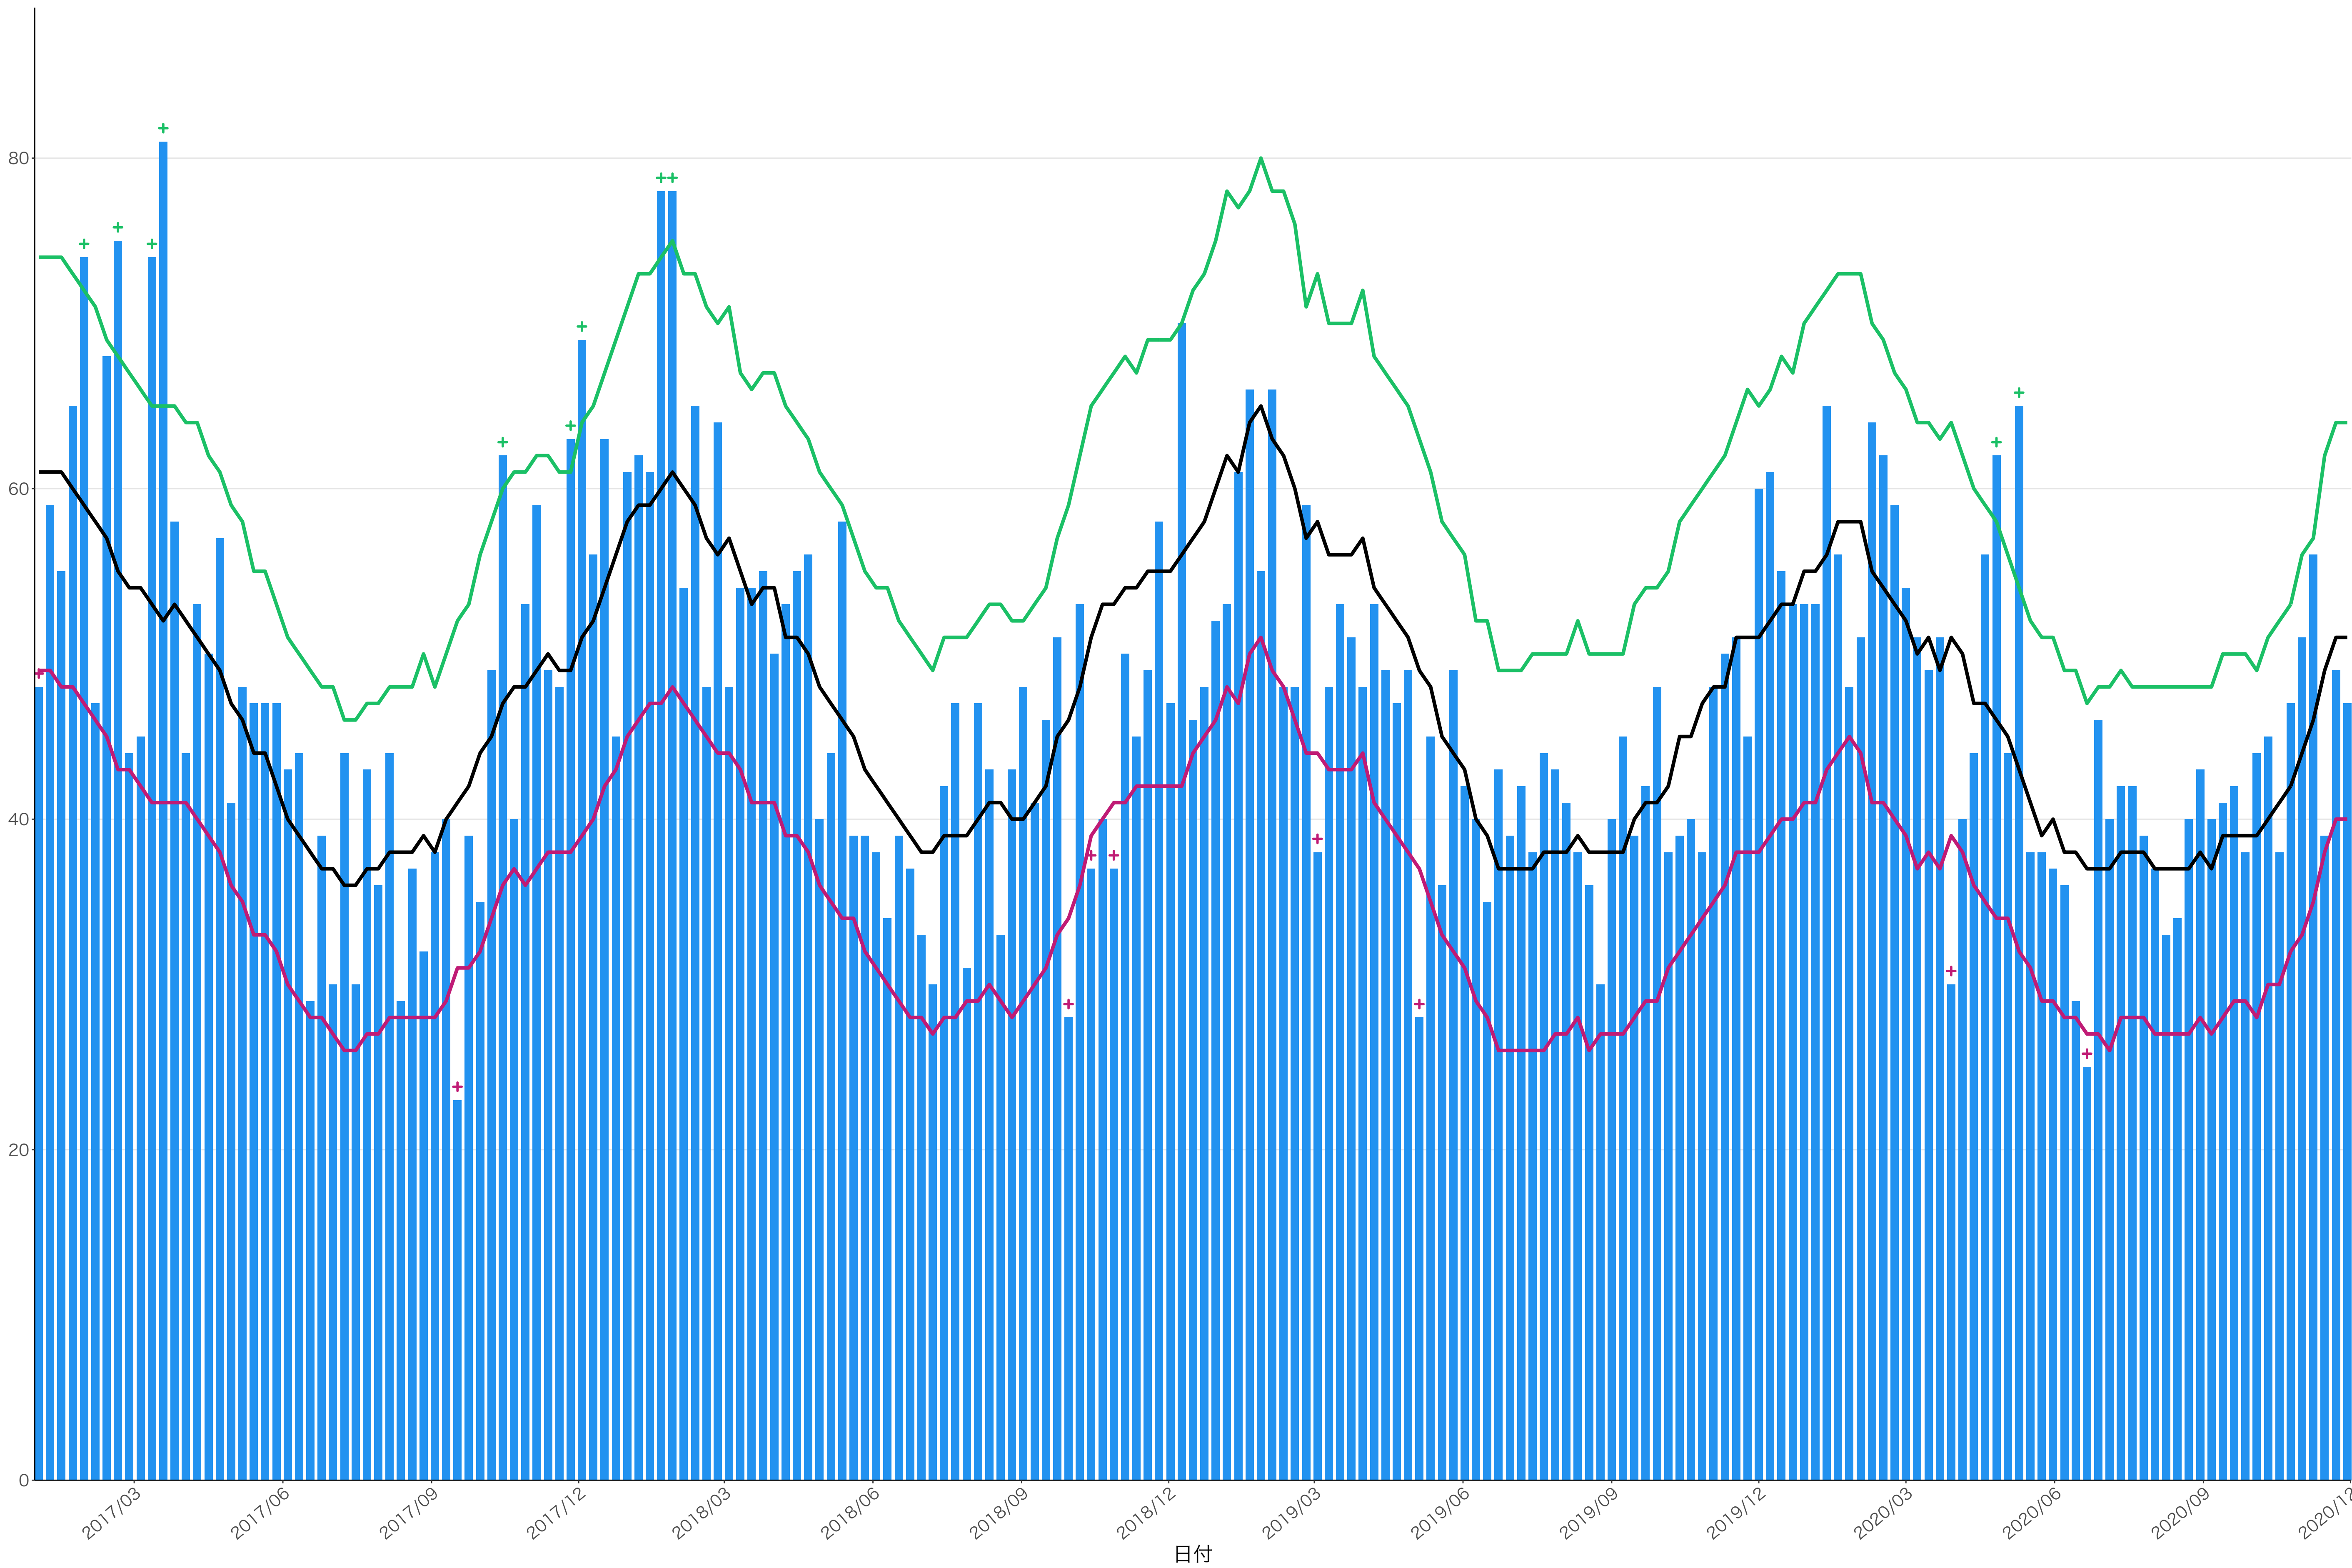

全国

12000
9000
6000
3000
0

日付

0
50
100
150
200

2017/03 2017/06 2017/09 2017/12 2018/03 2018/06 2018/09 2018/12 2019/03 2019/06 2019/09 2019/12 2020/03 2020/06 2020/09 2020/12

日付

200
150
100
50
0

2017/03 2017/06 2017/09 2017/12 2018/03 2018/06 2018/09 2018/12 2019/03 2019/06 2019/09 2019/12 2020/03 2020/06 2020/09 2020/12

日付

0
20
40
60
80

2017/03 2017/06 2017/09 2017/12 2018/03 2018/06 2018/09 2018/12 2019/03 2019/06 2019/09 2019/12 2020/03 2020/06 2020/09 2020/12

日付

死亡者数

2017/03 2017/06 2017/09 2017/12 2018/03 2018/06 2018/09 2018/12 2019/03 2019/06 2019/09 2019/12 2020/03 2020/06 2020/09 2020/12

日付

死亡者数

2017/03 2017/06 2017/09 2017/12 2018/03 2018/06 2018/09 2018/12 2019/03 2019/06 2019/09 2019/12 2020/03 2020/06 2020/09 2020/12

日付