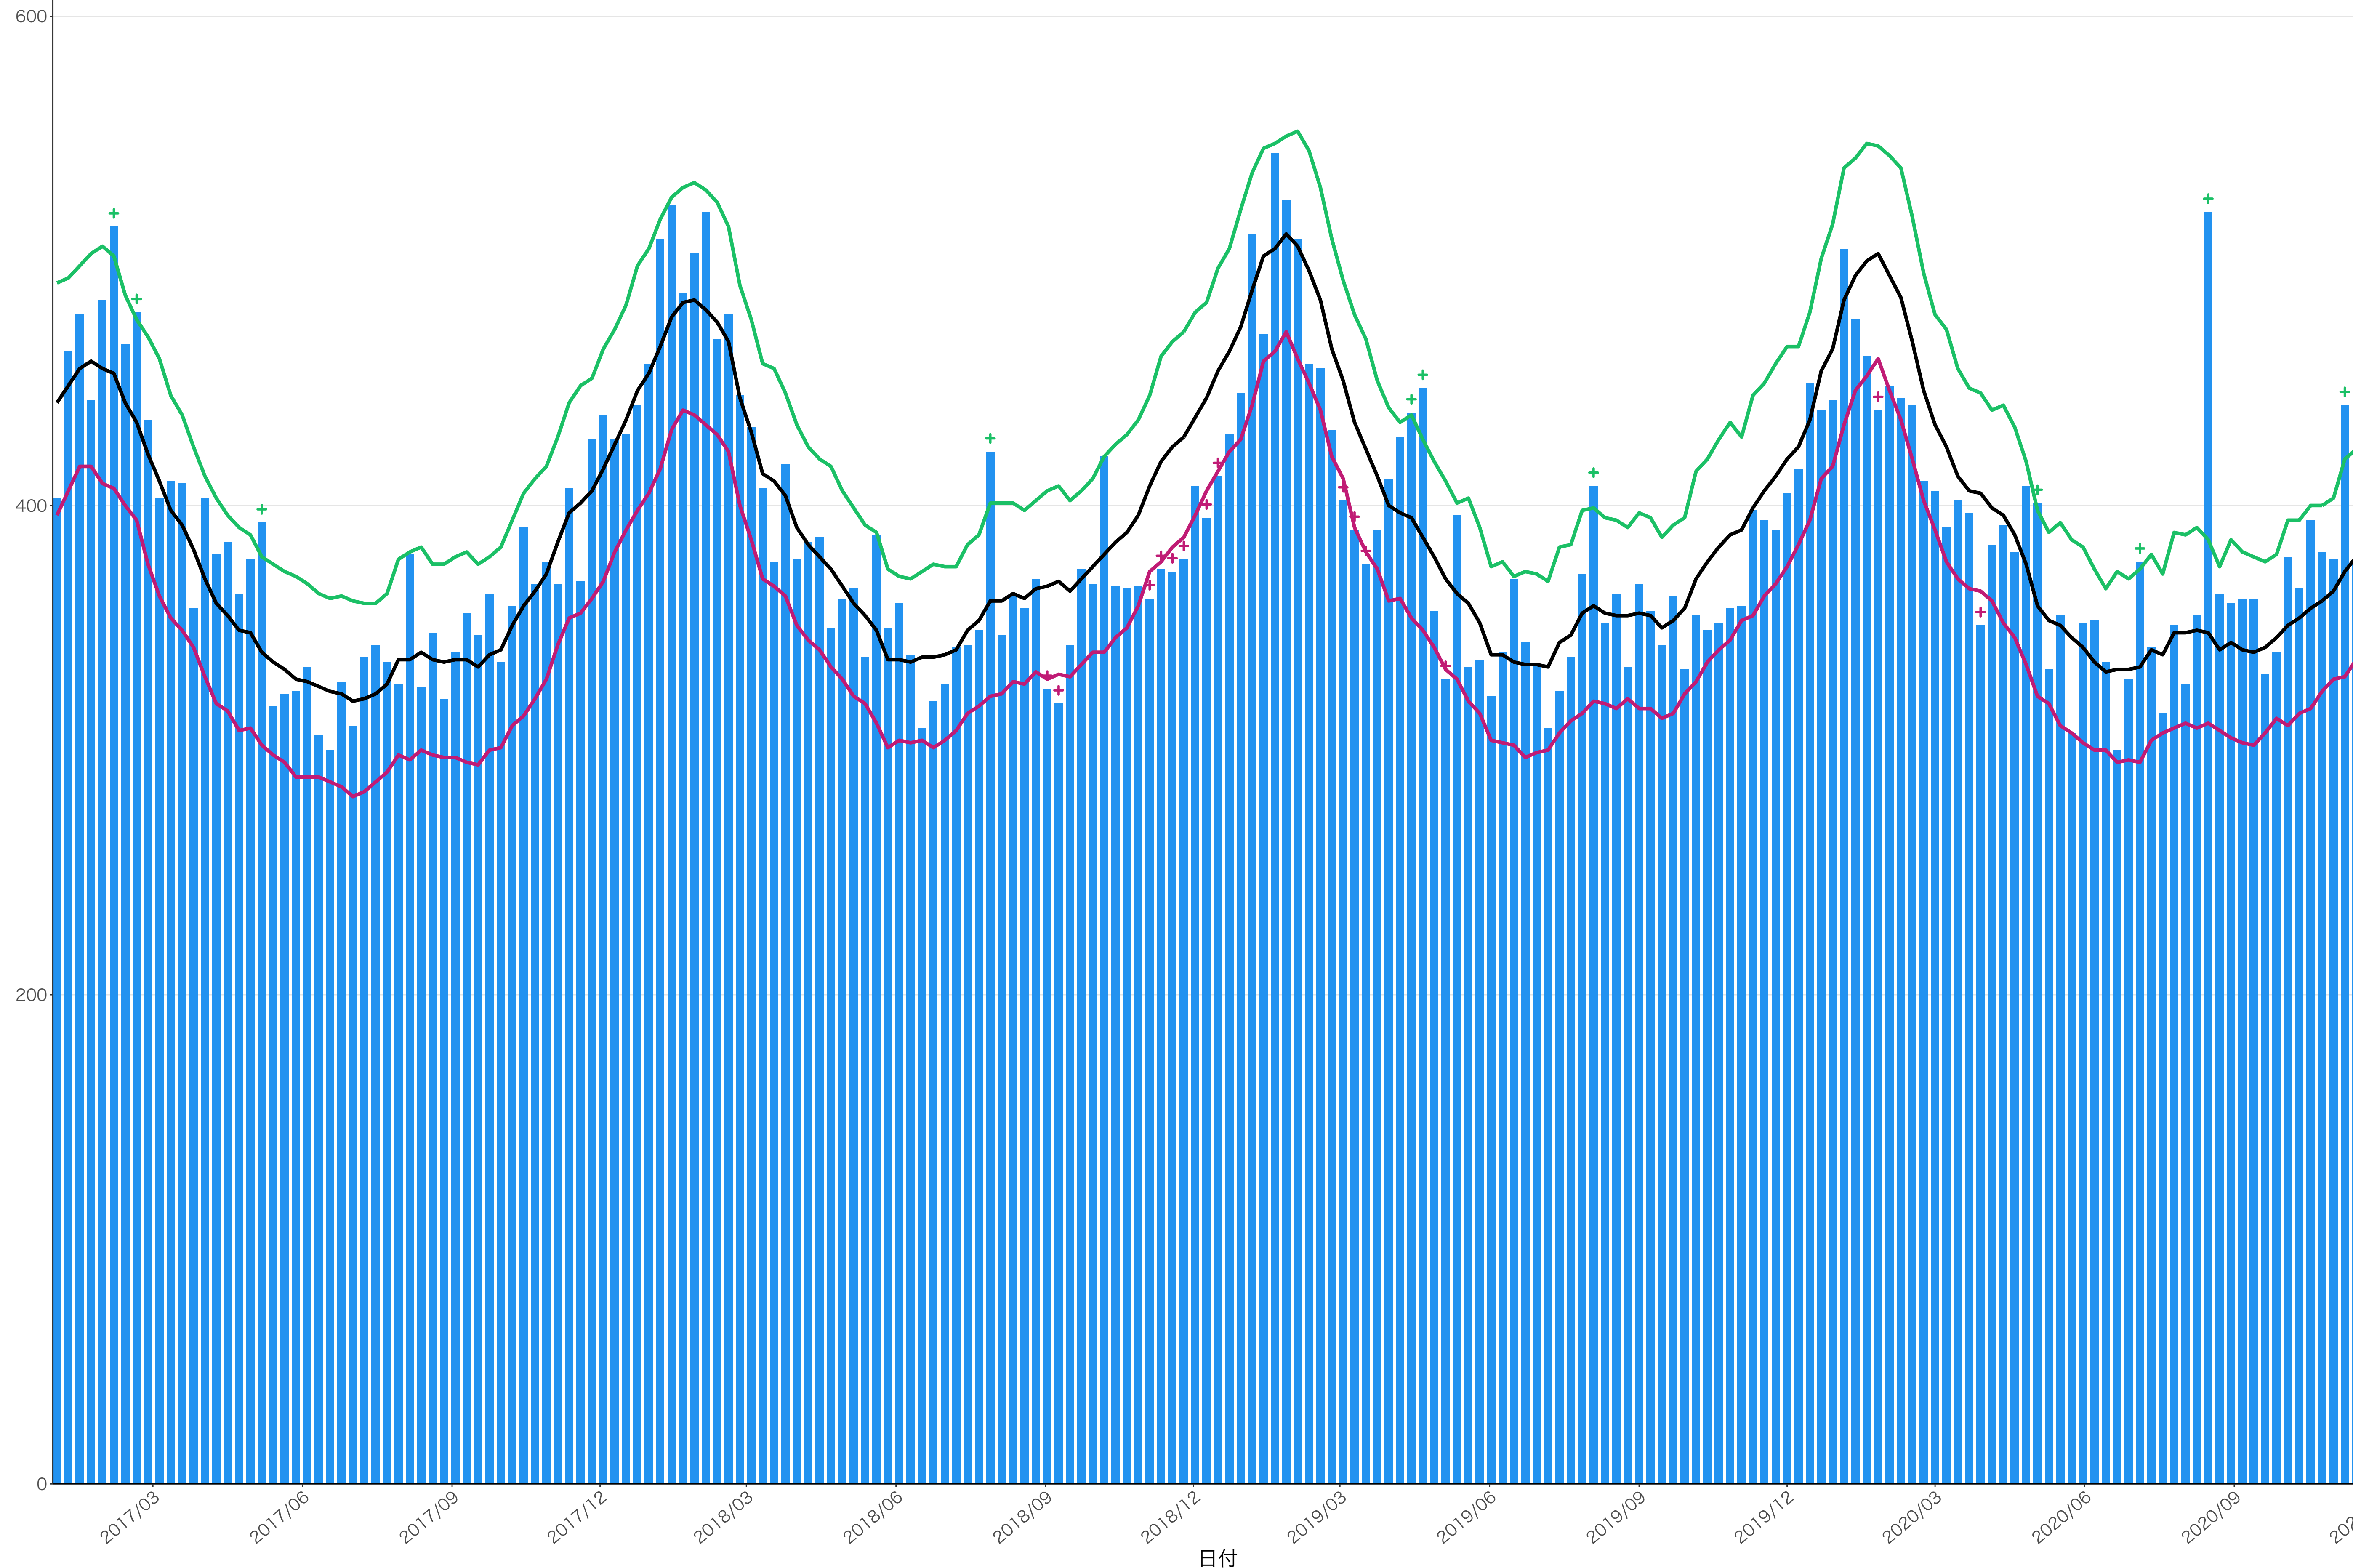

全国

12000
9000
6000
3000
0

日付

0
50
100
150
200

2017/03 2017/06 2017/09 2017/12 2018/03 2018/06 2018/09 2018/12 2019/03 2019/06 2019/09 2019/12 2020/03 2020/06 2020/09 2020/12

日付

200
150
100
50
0

2017/03 2017/06 2017/09 2017/12 2018/03 2018/06 2018/09 2018/12 2019/03 2019/06 2019/09 2019/12 2020/03 2020/06 2020/09 2020/12

日付

0
20
40
60
80

2017/03 2017/06 2017/09 2017/12 2018/03 2018/06 2018/09 2018/12 2019/03 2019/06 2019/09 2019/12 2020/03 2020/06 2020/09 2020/12

日付

死亡者数

2017/03 2017/06 2017/09 2017/12 2018/03 2018/06 2018/09 2018/12 2019/03 2019/06 2019/09 2019/12 2020/03 2020/06 2020/09 2020/12

日付

死亡者数

2017/03 2017/06 2017/09 2017/12 2018/03 2018/06 2018/09 2018/12 2019/03 2019/06 2019/09 2019/12 2020/03 2020/06 2020/09 2020/12

日付