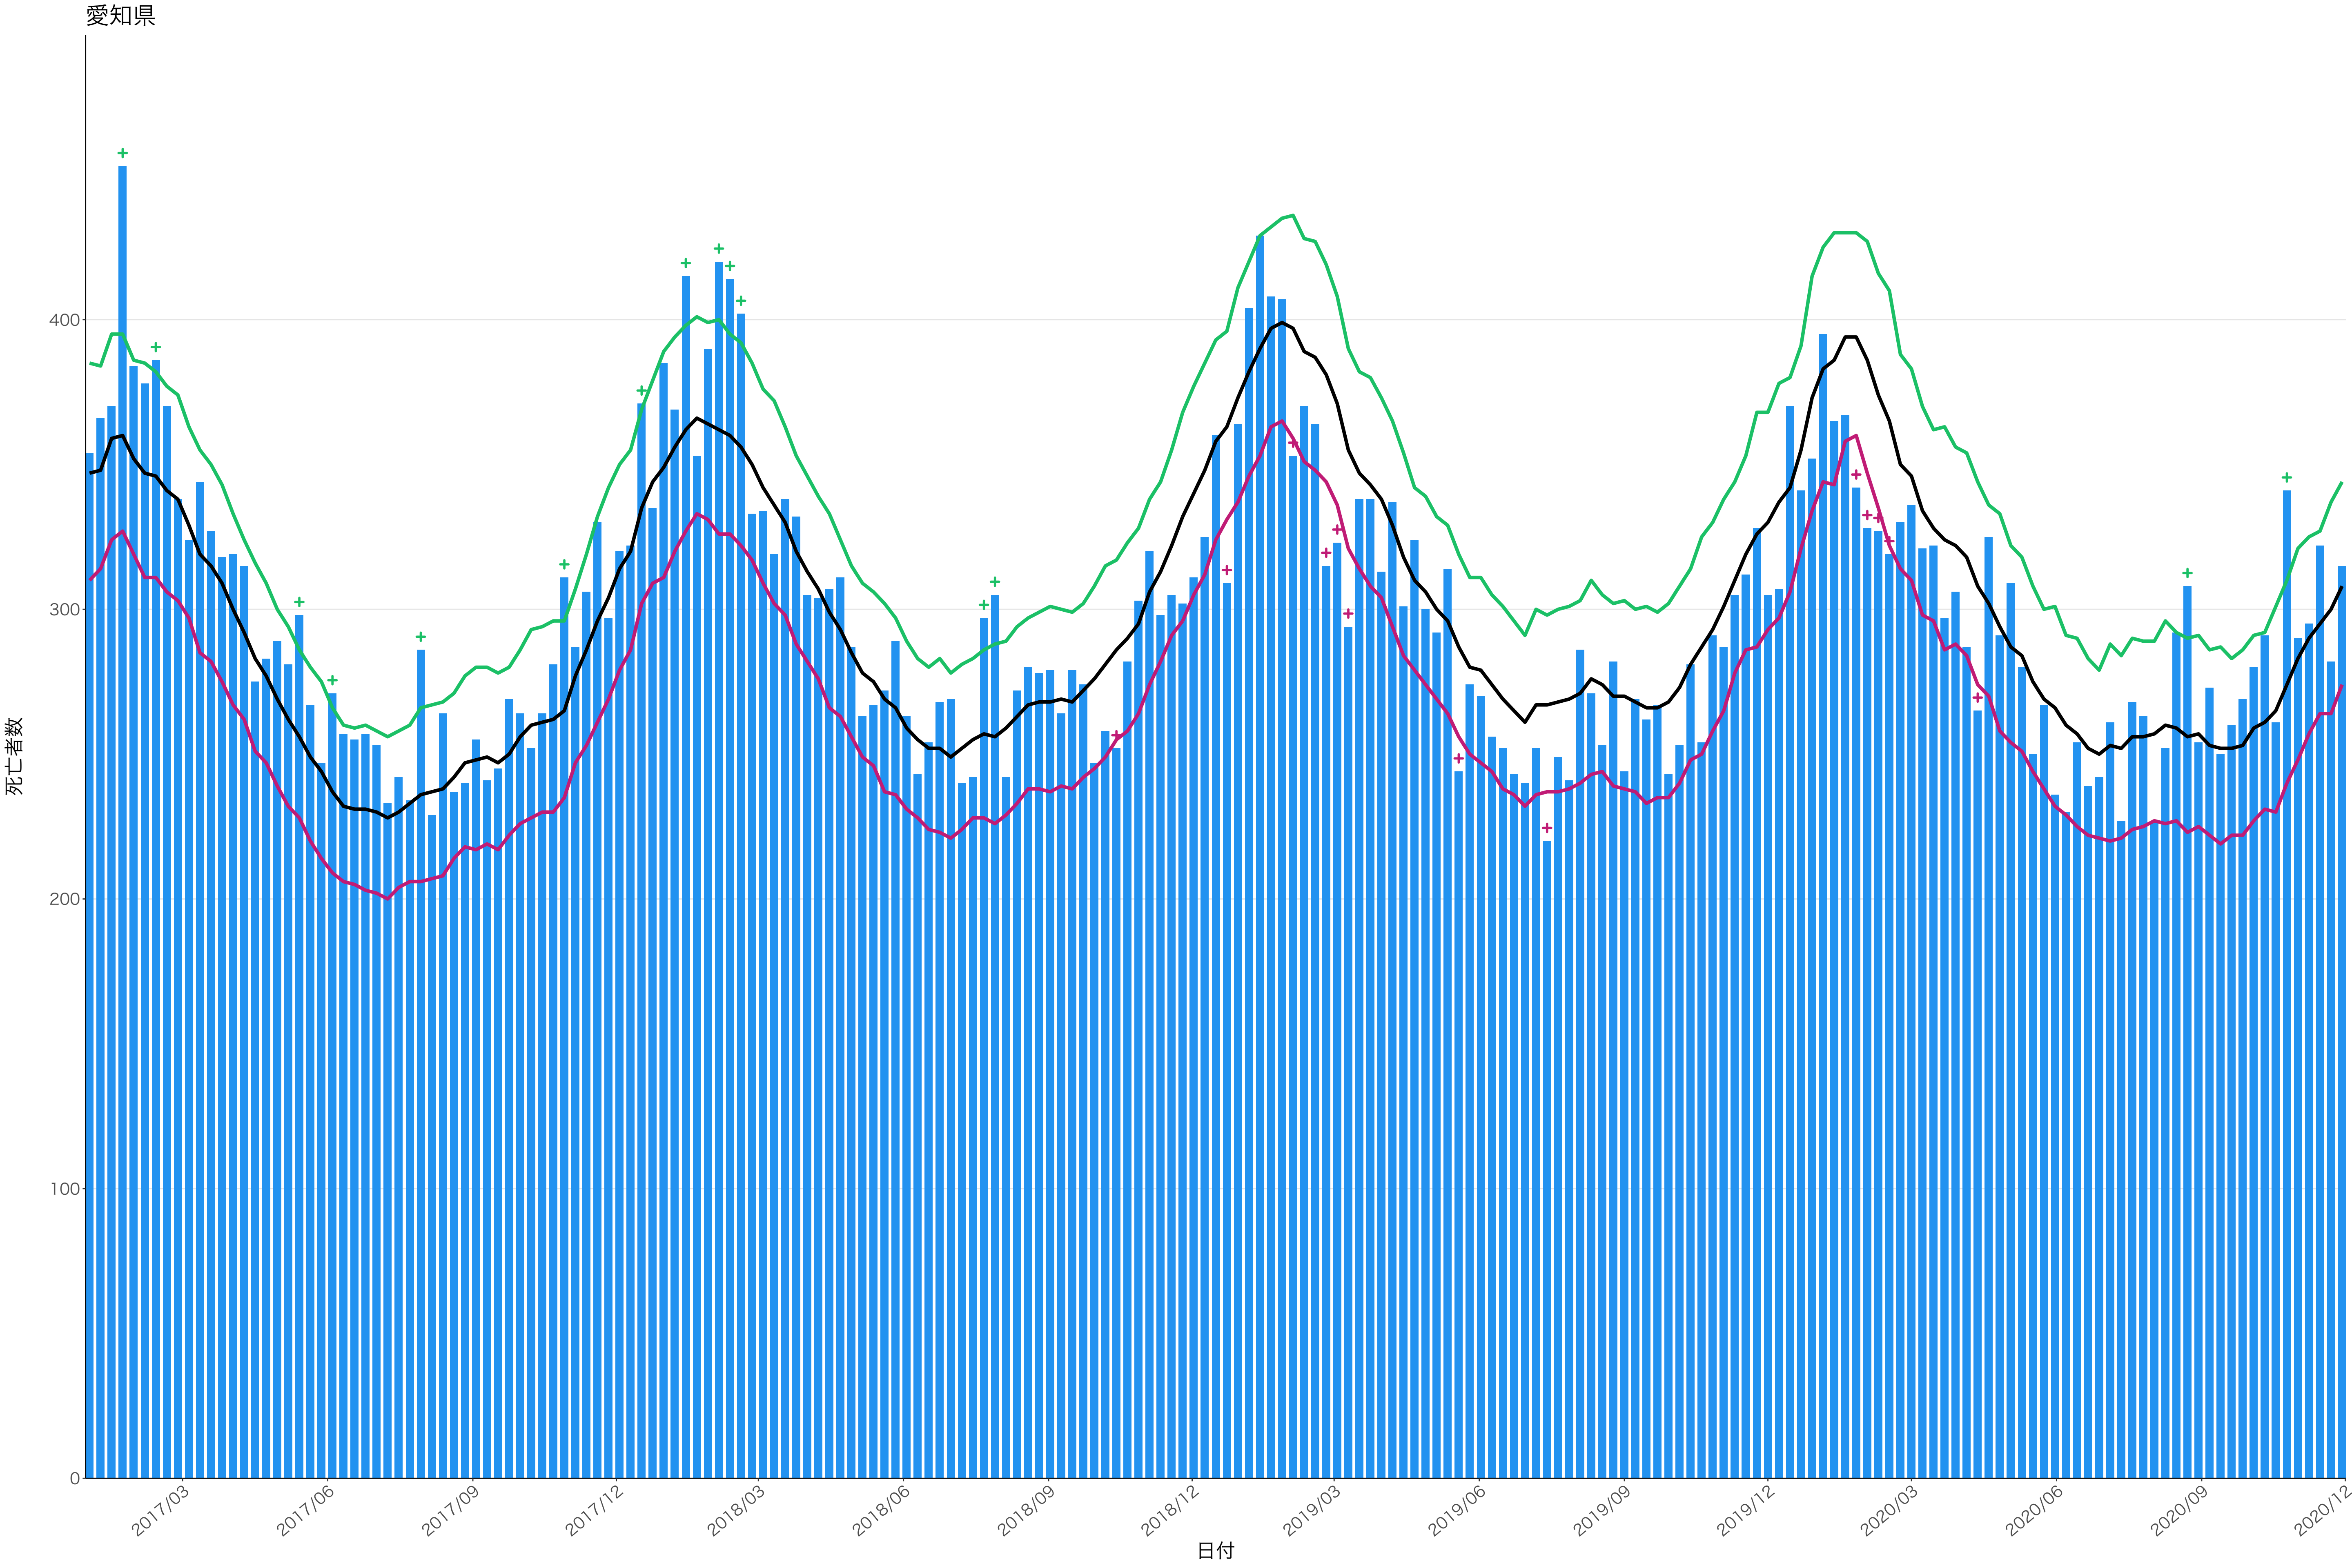

全国

12000
9000
6000
3000
0

日付

0
50
100
150
200

2017/03 2017/06 2017/09 2017/12 2018/03 2018/06 2018/09 2018/12 2019/03 2019/06 2019/09 2019/12 2020/03 2020/06 2020/09 2020/12

日付

200
150
100
50
0

2017/03 2017/06 2017/09 2017/12 2018/03 2018/06 2018/09 2018/12 2019/03 2019/06 2019/09 2019/12 2020/03 2020/06 2020/09 2020/12

日付

0
20
40
60
80

2017/03 2017/06 2017/09 2017/12 2018/03 2018/06 2018/09 2018/12 2019/03 2019/06 2019/09 2019/12 2020/03 2020/06 2020/09 2020/12

日付

死亡者数

2017/03 2017/06 2017/09 2017/12 2018/03 2018/06 2018/09 2018/12 2019/03 2019/06 2019/09 2019/12 2020/03 2020/06 2020/09 2020/12

日付

死亡者数

2017/03 2017/06 2017/09 2017/12 2018/03 2018/06 2018/09 2018/12 2019/03 2019/06 2019/09 2019/12 2020/03 2020/06 2020/09 2020/12

日付