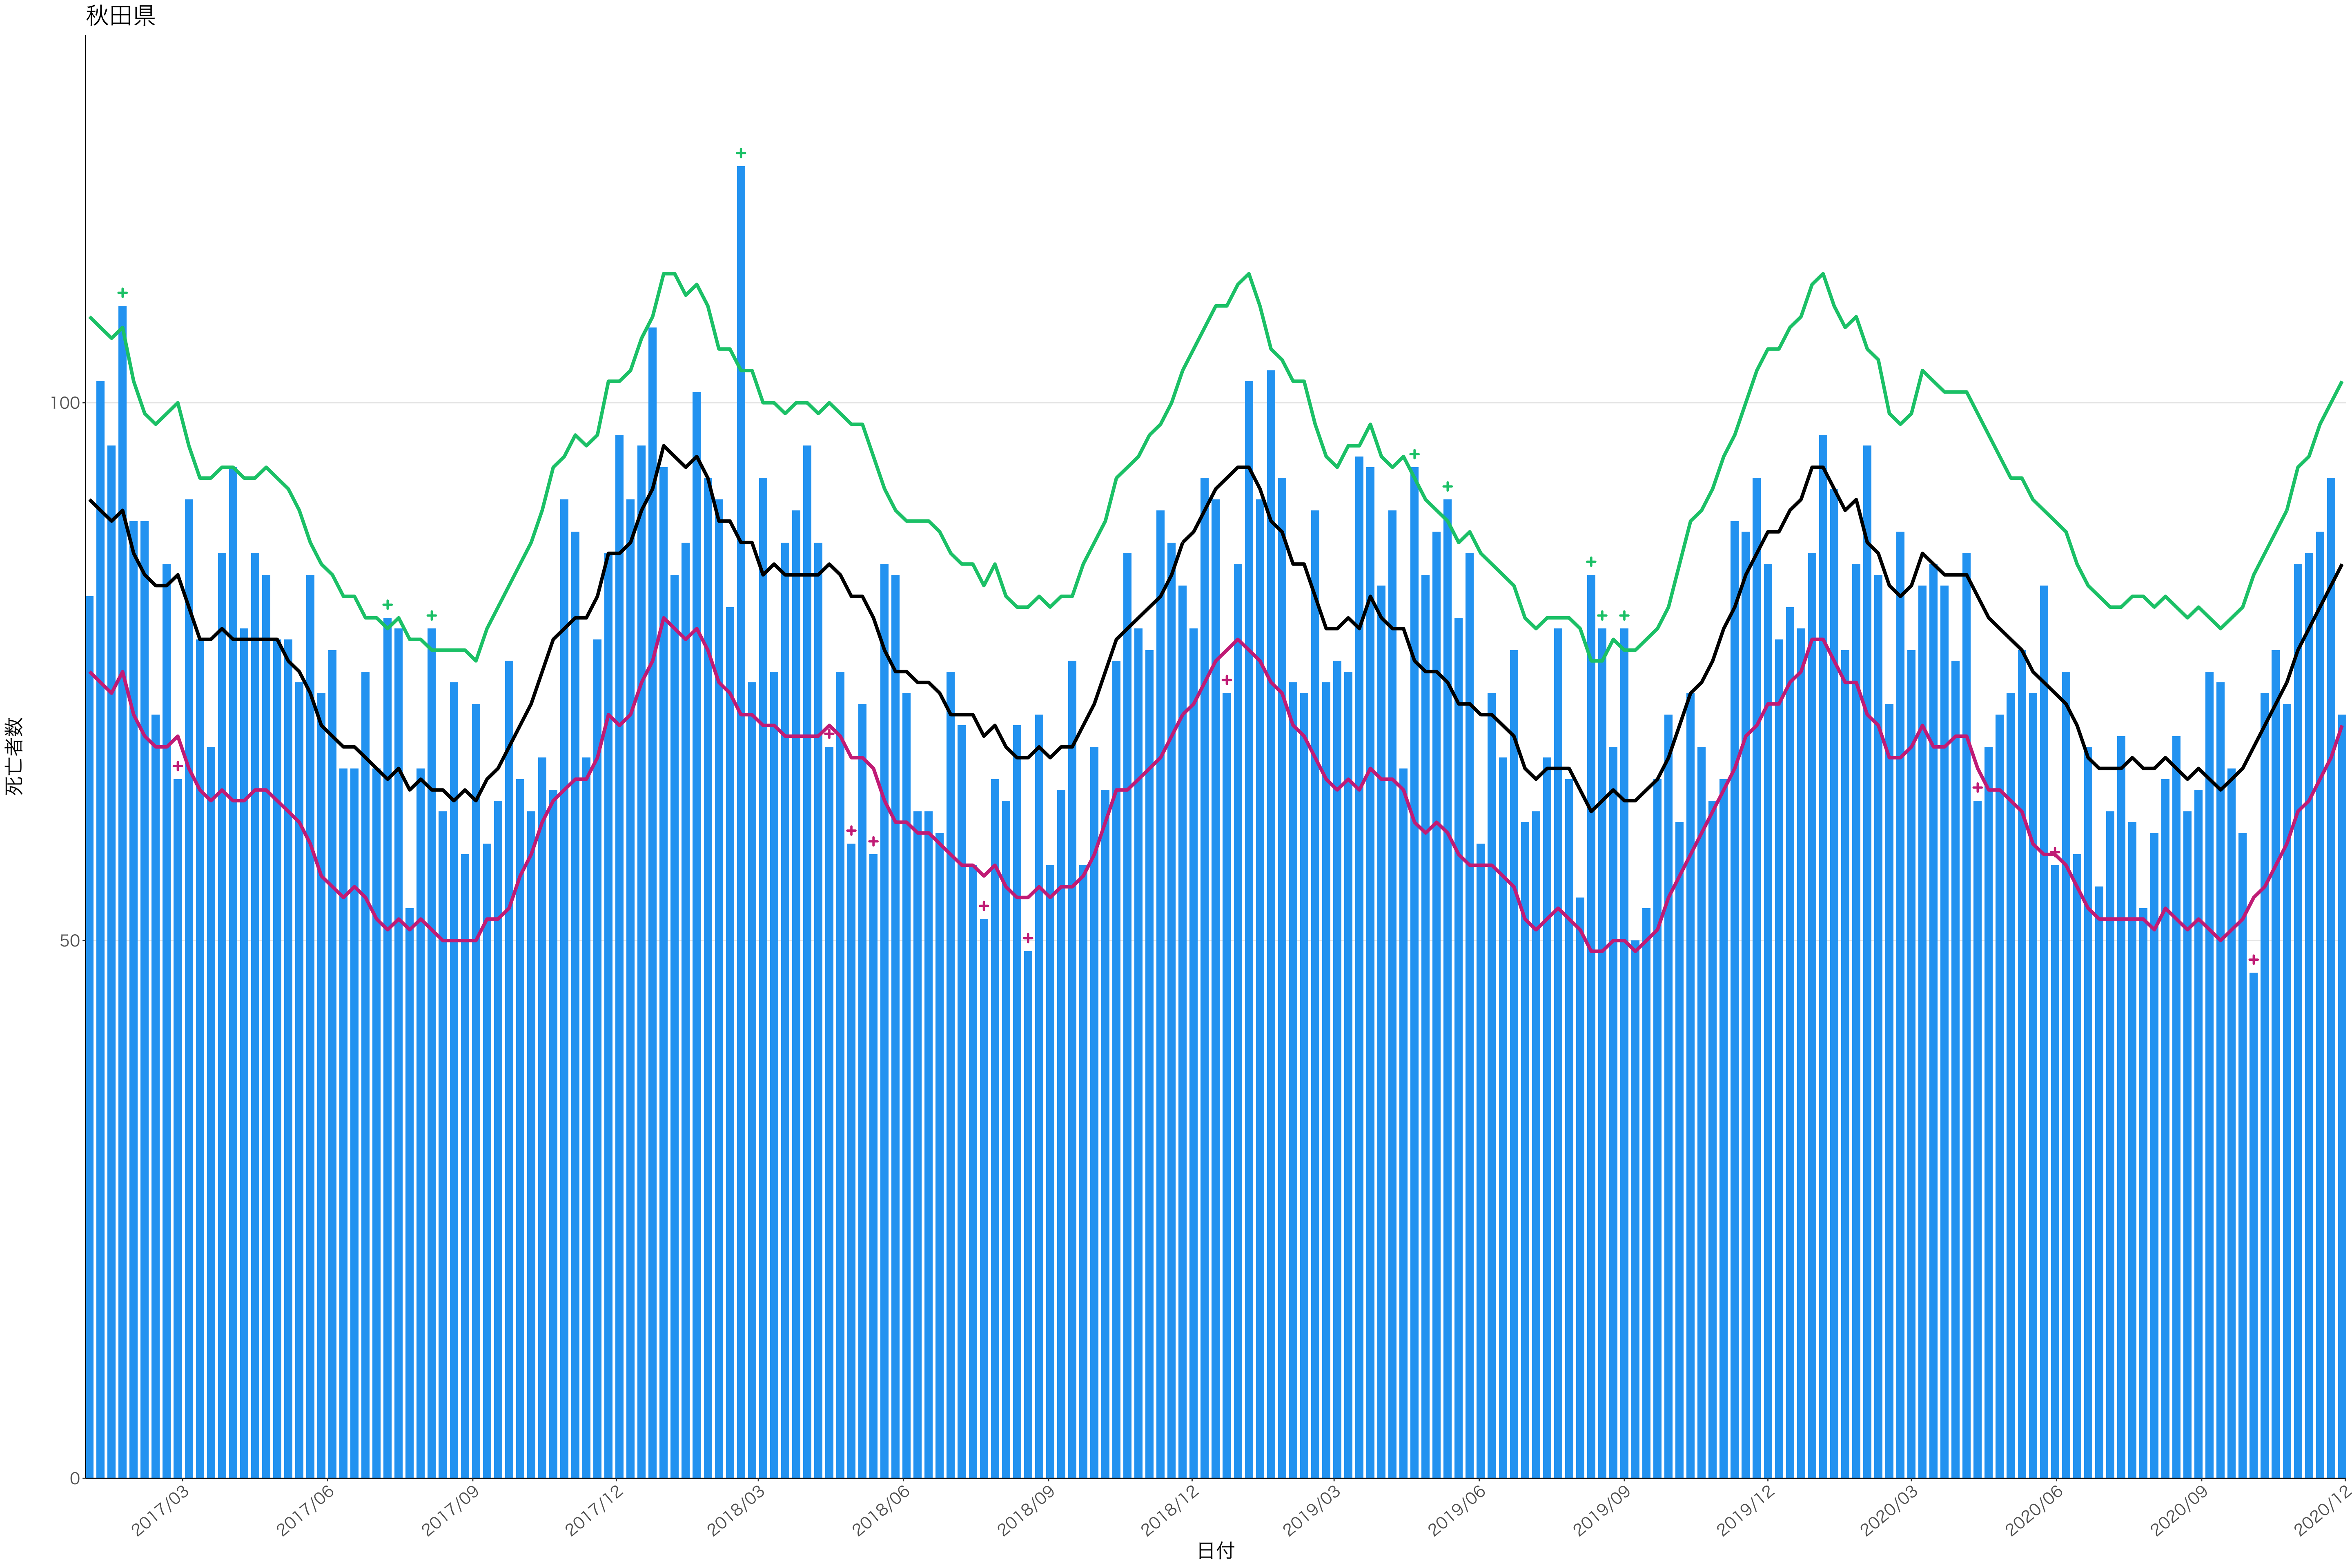

全国

12000
9000
6000
3000
0

日付

0
50
100
150
200

2017/03 2017/06 2017/09 2017/12 2018/03 2018/06 2018/09 2018/12 2019/03 2019/06 2019/09 2019/12 2020/03 2020/06 2020/09 2020/12

日付

200
150
100
50
0

2017/03 2017/06 2017/09 2017/12 2018/03 2018/06 2018/09 2018/12 2019/03 2019/06 2019/09 2019/12 2020/03 2020/06 2020/09 2020/12

日付

0
20
40
60
80

2017/03 2017/06 2017/09 2017/12 2018/03 2018/06 2018/09 2018/12 2019/03 2019/06 2019/09 2019/12 2020/03 2020/06 2020/09 2020/12

日付

死亡者数

2017/03 2017/06 2017/09 2017/12 2018/03 2018/06 2018/09 2018/12 2019/03 2019/06 2019/09 2019/12 2020/03 2020/06 2020/09 2020/12

日付

死亡者数

2017/03 2017/06 2017/09 2017/12 2018/03 2018/06 2018/09 2018/12 2019/03 2019/06 2019/09 2019/12 2020/03 2020/06 2020/09 2020/12

日付