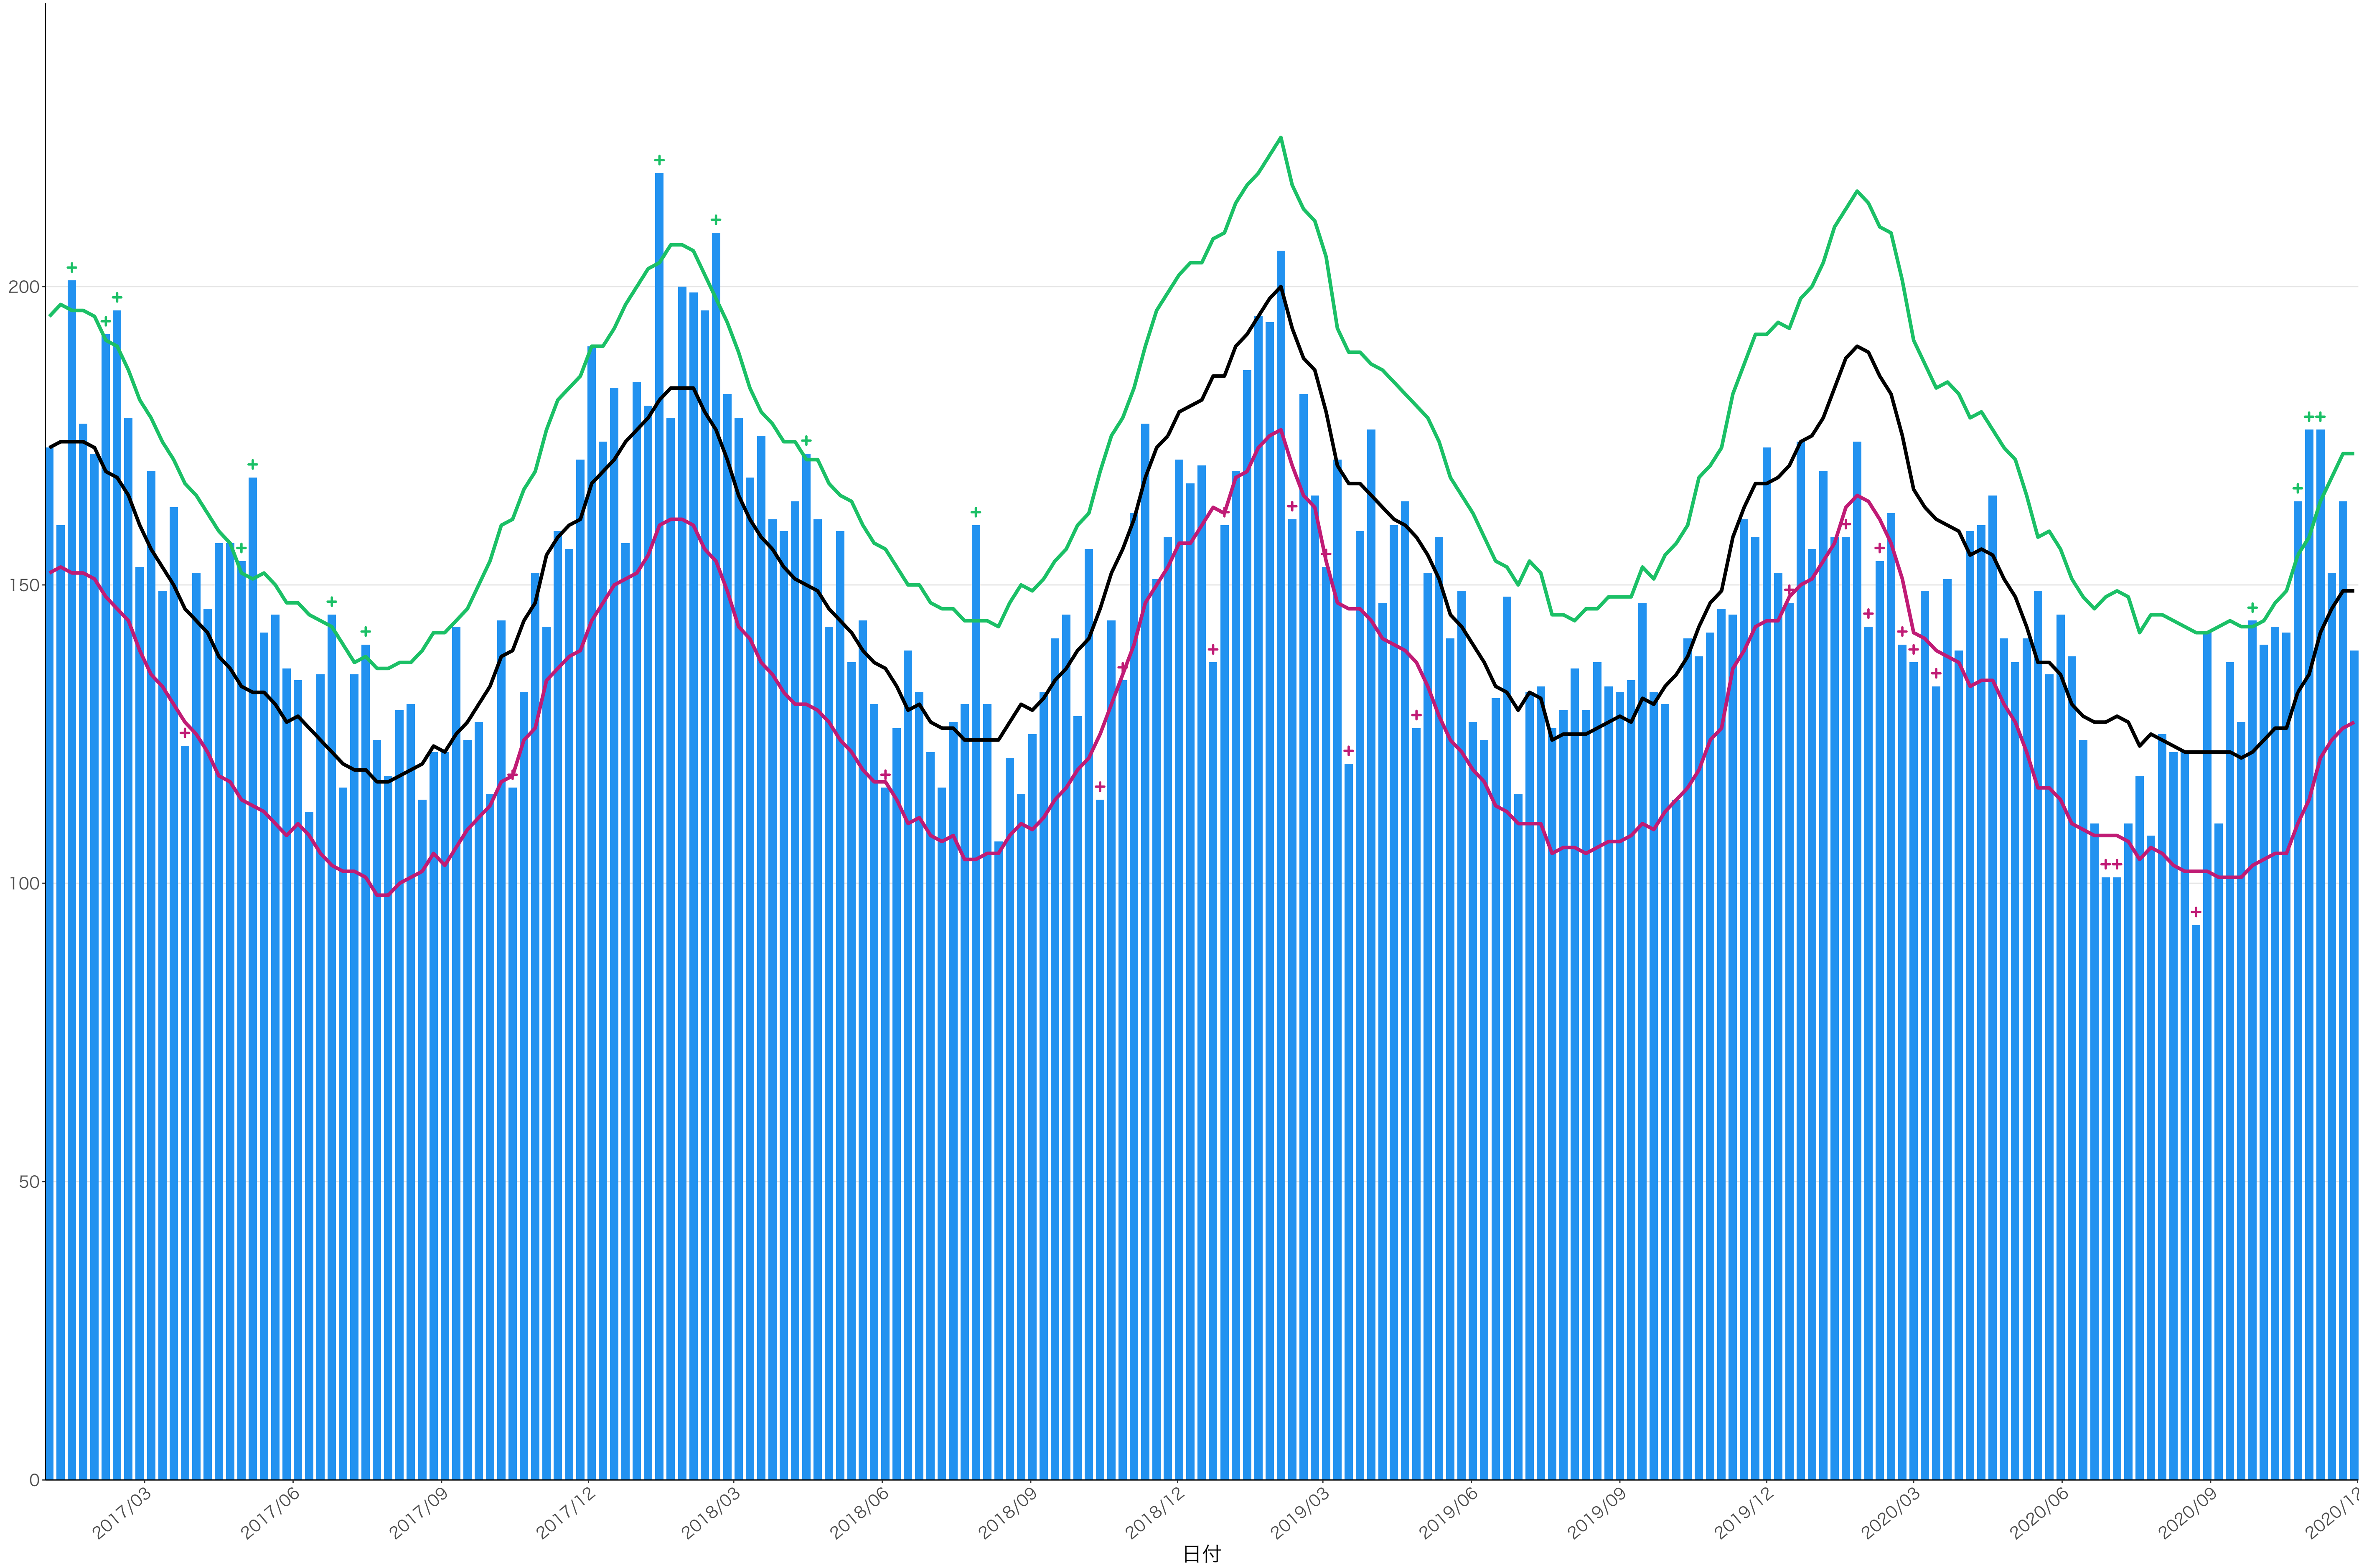

全国

12000
9000
6000
3000
0

日付

0
50
100
150
200

2017/03 2017/06 2017/09 2017/12 2018/03 2018/06 2018/09 2018/12 2019/03 2019/06 2019/09 2019/12 2020/03 2020/06 2020/09 2020/12

日付

200
150
100
50
0

2017/03 2017/06 2017/09 2017/12 2018/03 2018/06 2018/09 2018/12 2019/03 2019/06 2019/09 2019/12 2020/03 2020/06 2020/09 2020/12

日付

0
20
40
60
80

2017/03 2017/06 2017/09 2017/12 2018/03 2018/06 2018/09 2018/12 2019/03 2019/06 2019/09 2019/12 2020/03 2020/06 2020/09 2020/12

日付

死亡者数

2017/03 2017/06 2017/09 2017/12 2018/03 2018/06 2018/09 2018/12 2019/03 2019/06 2019/09 2019/12 2020/03 2020/06 2020/09 2020/12

日付

死亡者数

2017/03 2017/06 2017/09 2017/12 2018/03 2018/06 2018/09 2018/12 2019/03 2019/06 2019/09 2019/12 2020/03 2020/06 2020/09 2020/12

日付