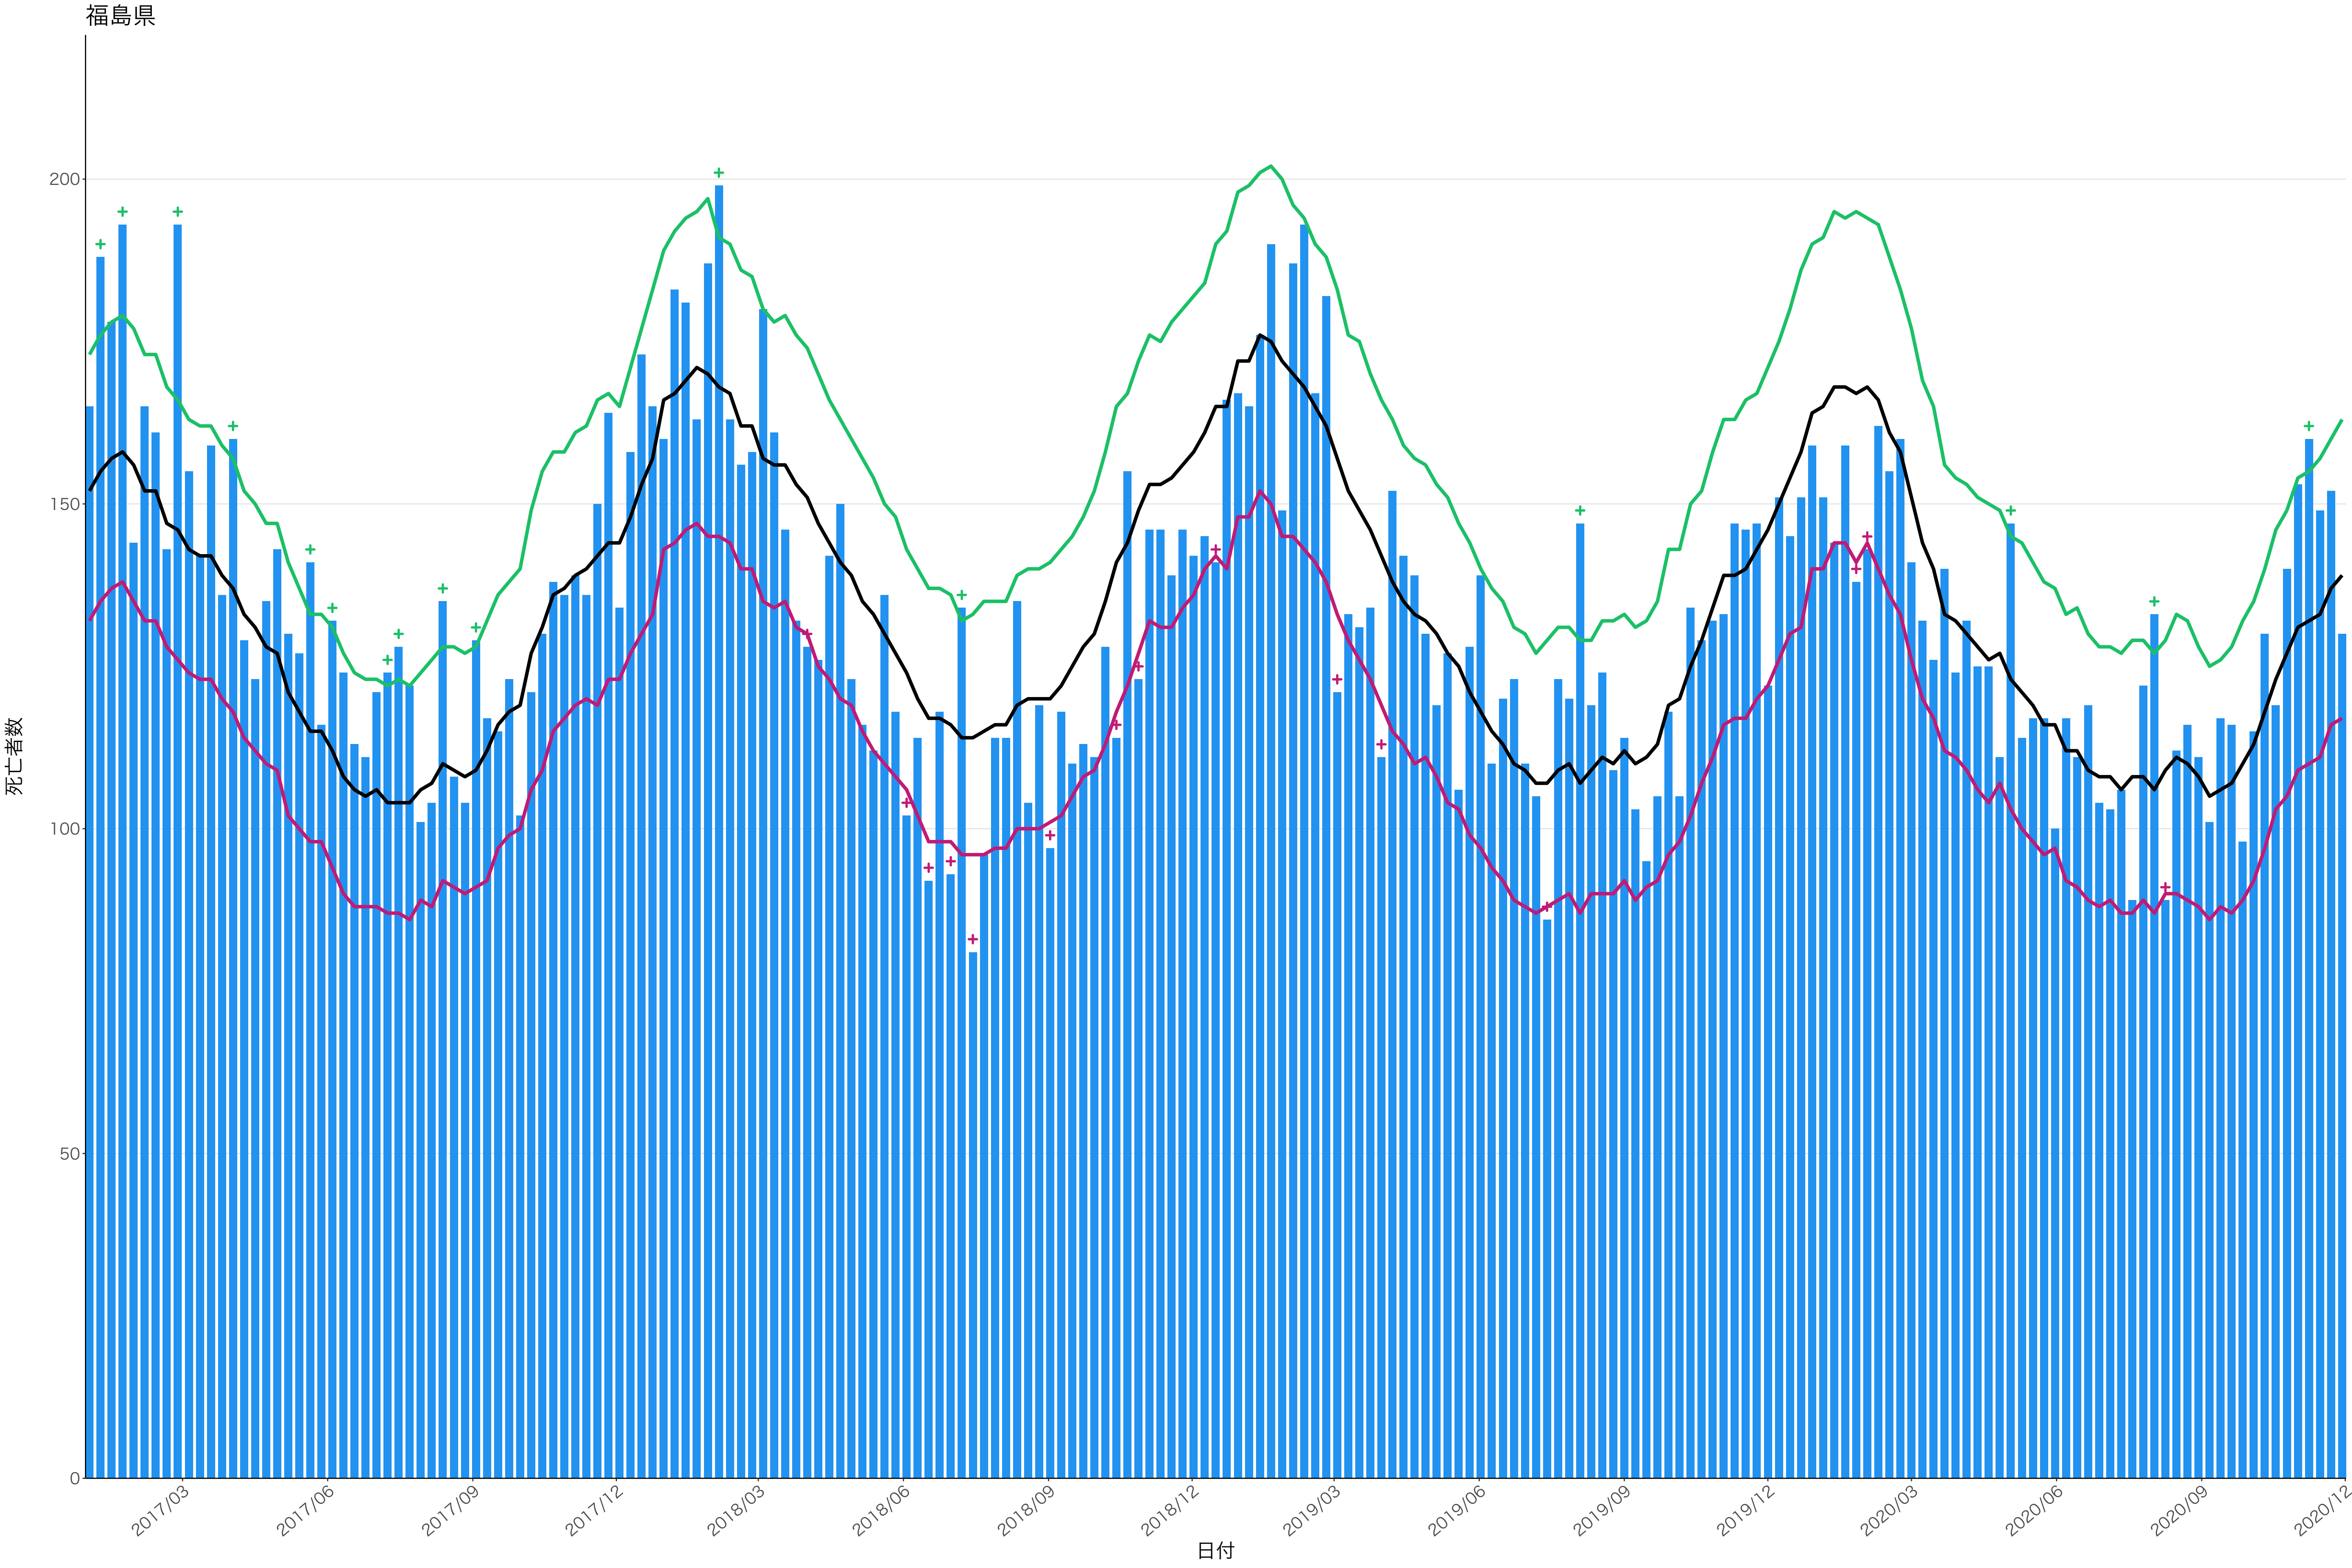

全国

12000
9000
6000
3000
0

日付

0
50
100
150
200

2017/03 2017/06 2017/09 2017/12 2018/03 2018/06 2018/09 2018/12 2019/03 2019/06 2019/09 2019/12 2020/03 2020/06 2020/09 2020/12

日付

200
150
100
50
0

2017/03 2017/06 2017/09 2017/12 2018/03 2018/06 2018/09 2018/12 2019/03 2019/06 2019/09 2019/12 2020/03 2020/06 2020/09 2020/12

日付

0
20
40
60
80

2017/03 2017/06 2017/09 2017/12 2018/03 2018/06 2018/09 2018/12 2019/03 2019/06 2019/09 2019/12 2020/03 2020/06 2020/09 2020/12

日付

死亡者数

2017/03 2017/06 2017/09 2017/12 2018/03 2018/06 2018/09 2018/12 2019/03 2019/06 2019/09 2019/12 2020/03 2020/06 2020/09 2020/12

日付

死亡者数

2017/03 2017/06 2017/09 2017/12 2018/03 2018/06 2018/09 2018/12 2019/03 2019/06 2019/09 2019/12 2020/03 2020/06 2020/09 2020/12

日付