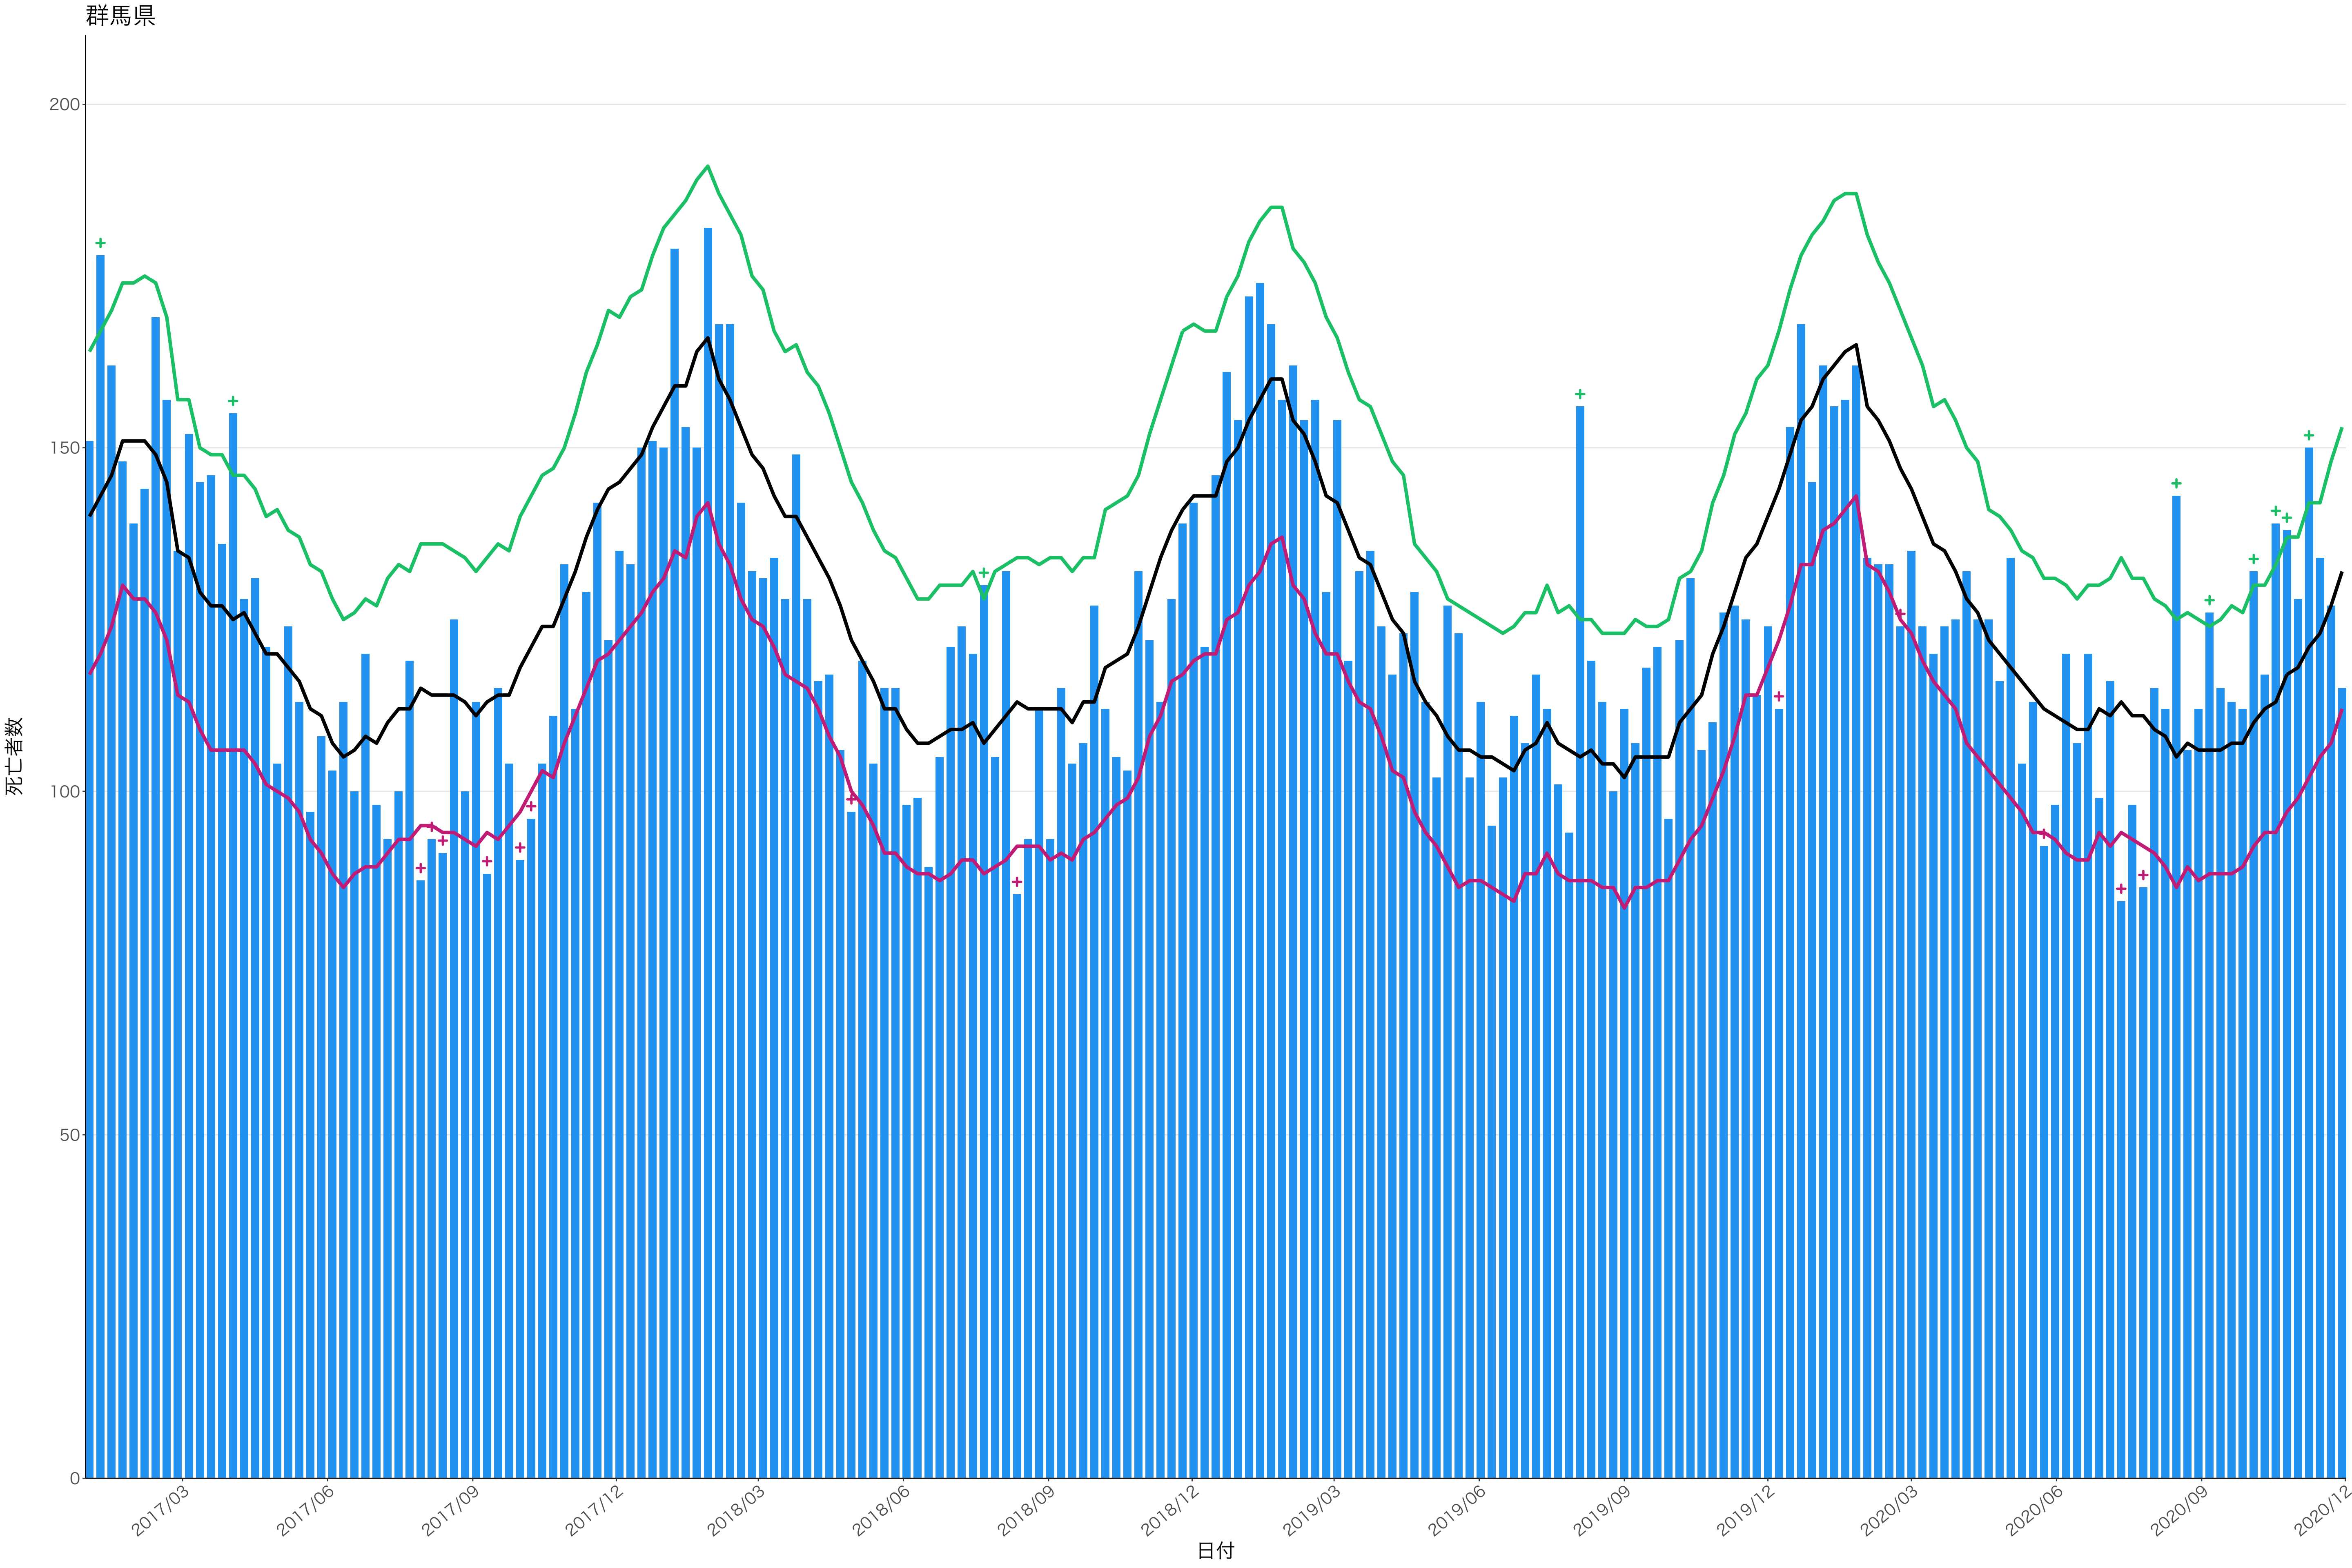

全国

12000
9000
6000
3000
0

日付

0
50
100
150
200

2017/03 2017/06 2017/09 2017/12 2018/03 2018/06 2018/09 2018/12 2019/03 2019/06 2019/09 2019/12 2020/03 2020/06 2020/09 2020/12

日付

200
150
100
50
0

2017/03 2017/06 2017/09 2017/12 2018/03 2018/06 2018/09 2018/12 2019/03 2019/06 2019/09 2019/12 2020/03 2020/06 2020/09 2020/12

日付

0
20
40
60
80

2017/03 2017/06 2017/09 2017/12 2018/03 2018/06 2018/09 2018/12 2019/03 2019/06 2019/09 2019/12 2020/03 2020/06 2020/09 2020/12

日付

死亡者数

2017/03 2017/06 2017/09 2017/12 2018/03 2018/06 2018/09 2018/12 2019/03 2019/06 2019/09 2019/12 2020/03 2020/06 2020/09 2020/12

日付

死亡者数

2017/03 2017/06 2017/09 2017/12 2018/03 2018/06 2018/09 2018/12 2019/03 2019/06 2019/09 2019/12 2020/03 2020/06 2020/09 2020/12

日付