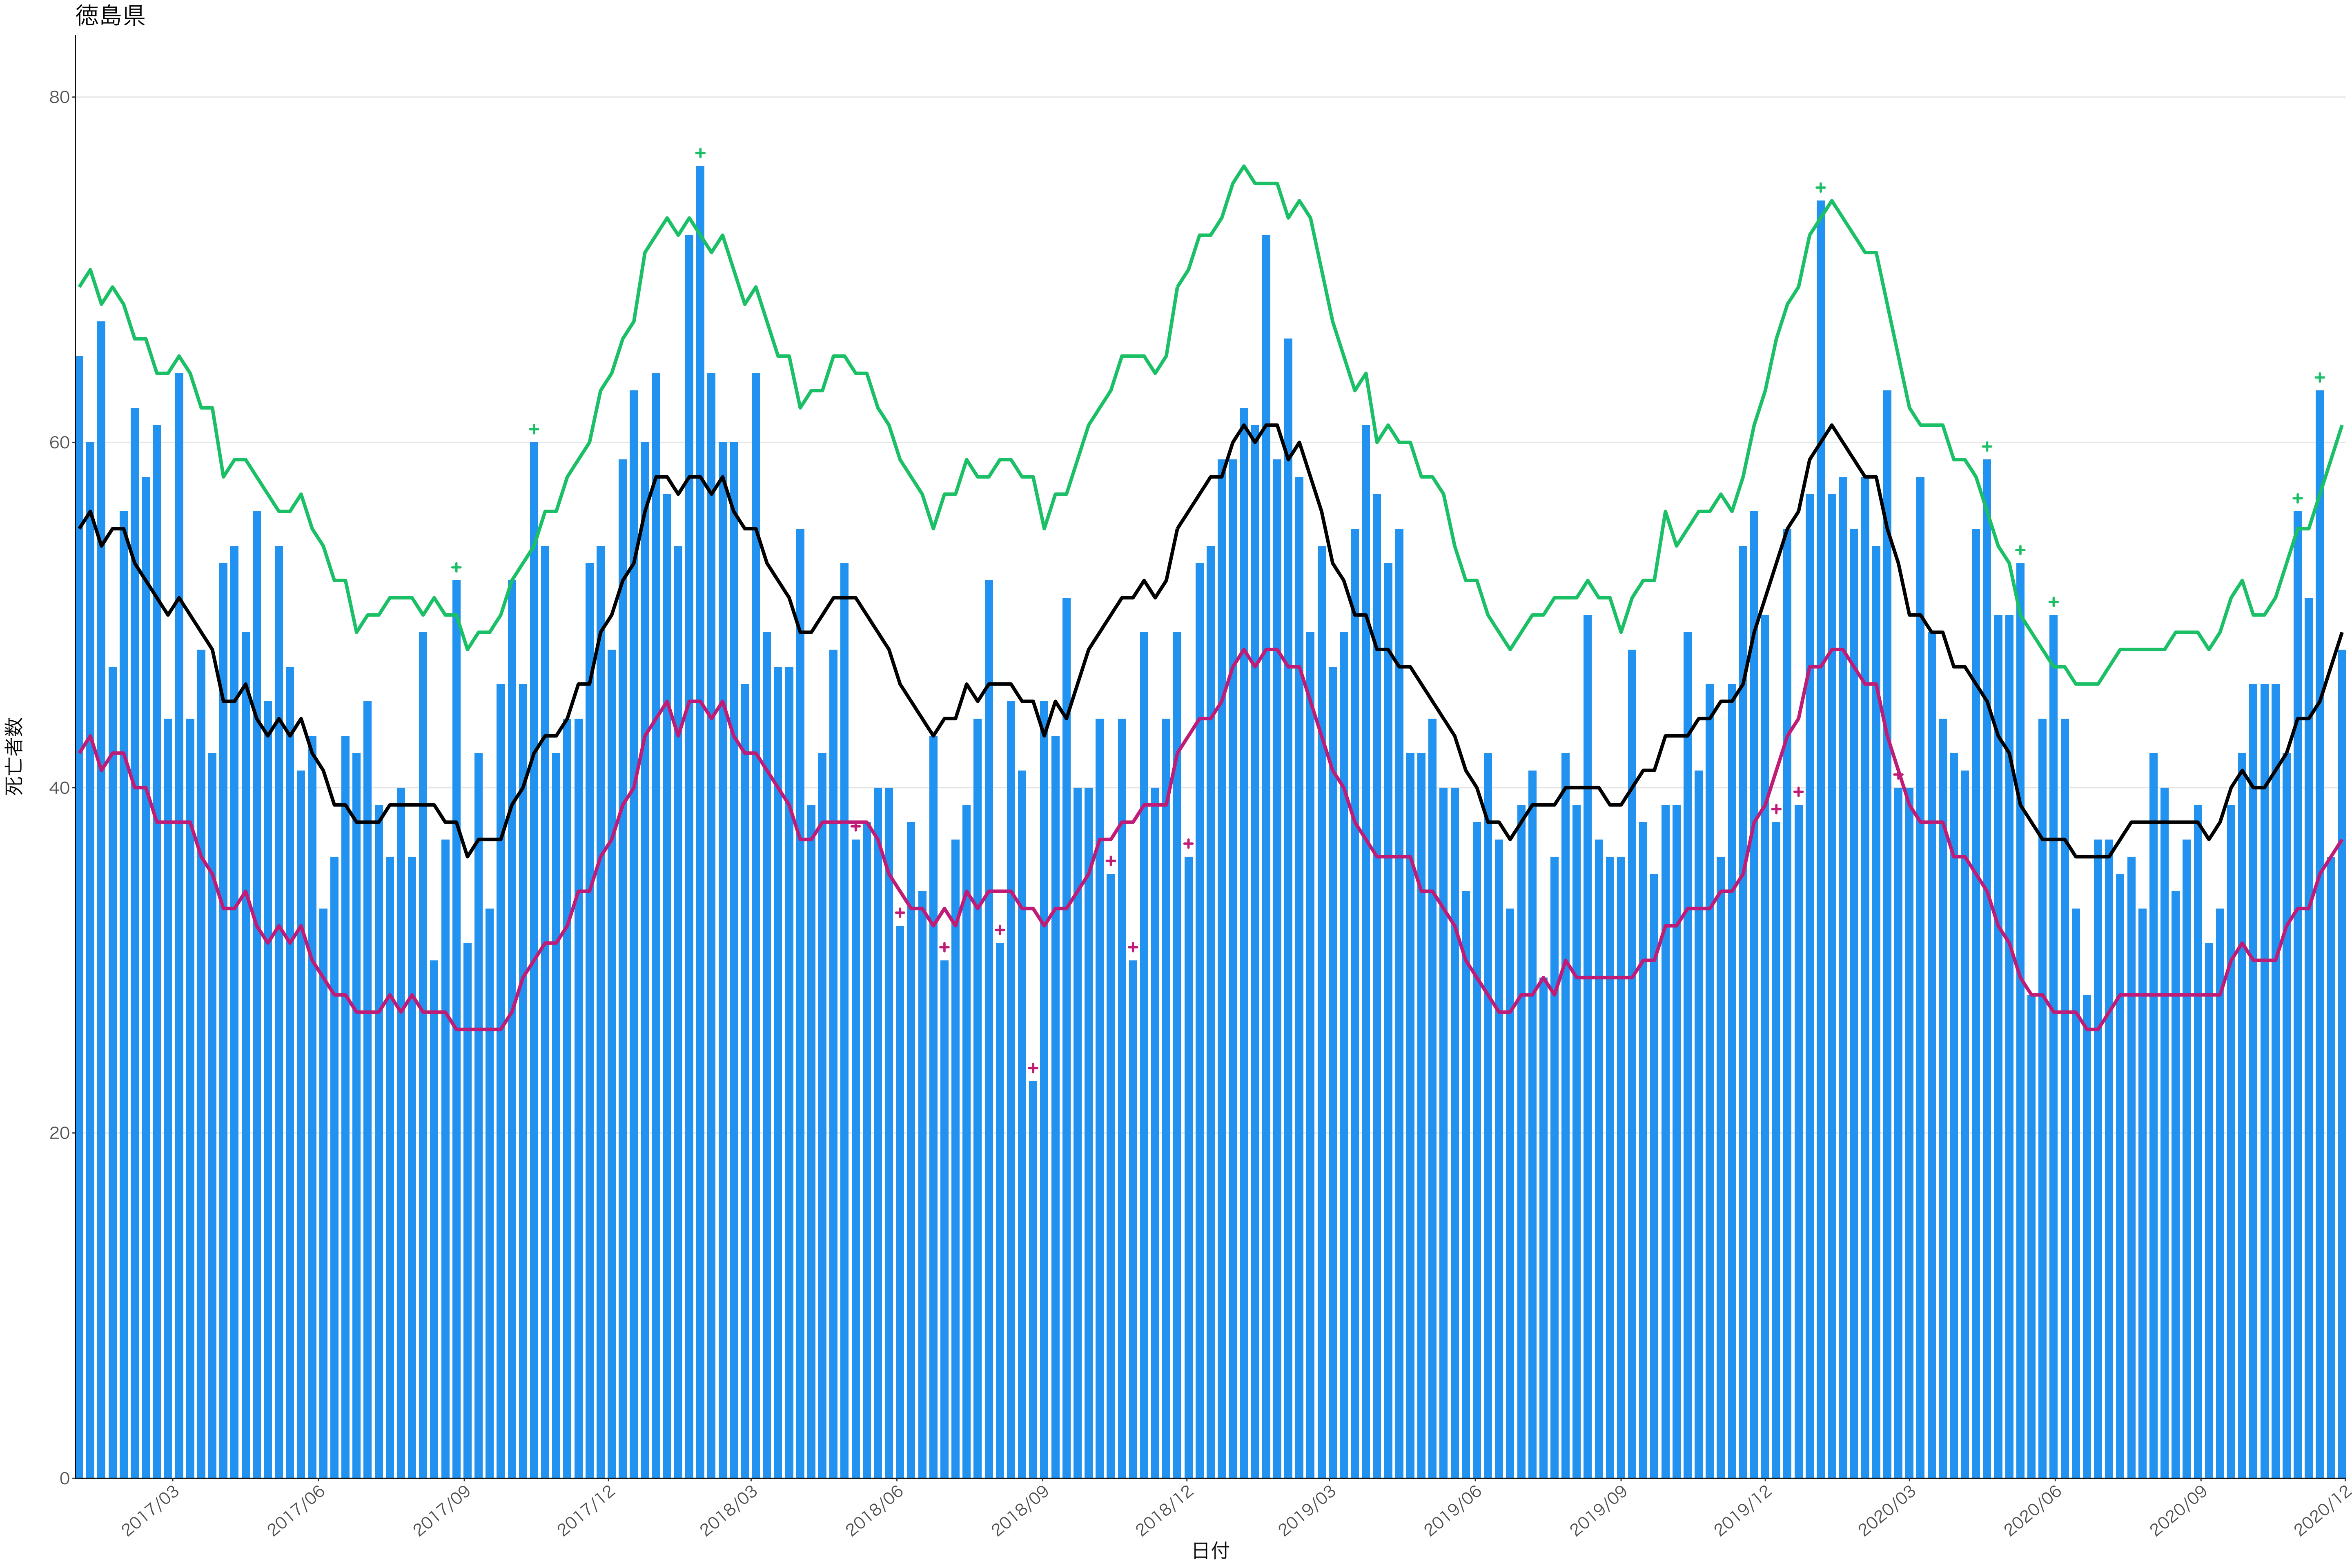

全国

12000
9000
6000
3000
0

日付

0
50
100
150
200

2017/03 2017/06 2017/09 2017/12 2018/03 2018/06 2018/09 2018/12 2019/03 2019/06 2019/09 2019/12 2020/03 2020/06 2020/09 2020/12

日付

200
150
100
50
0

2017/03 2017/06 2017/09 2017/12 2018/03 2018/06 2018/09 2018/12 2019/03 2019/06 2019/09 2019/12 2020/03 2020/06 2020/09 2020/12

日付

0
20
40
60
80

2017/03 2017/06 2017/09 2017/12 2018/03 2018/06 2018/09 2018/12 2019/03 2019/06 2019/09 2019/12 2020/03 2020/06 2020/09 2020/12

日付

死亡者数

2017/03 2017/06 2017/09 2017/12 2018/03 2018/06 2018/09 2018/12 2019/03 2019/06 2019/09 2019/12 2020/03 2020/06 2020/09 2020/12

日付

死亡者数

2017/03 2017/06 2017/09 2017/12 2018/03 2018/06 2018/09 2018/12 2019/03 2019/06 2019/09 2019/12 2020/03 2020/06 2020/09 2020/12

日付