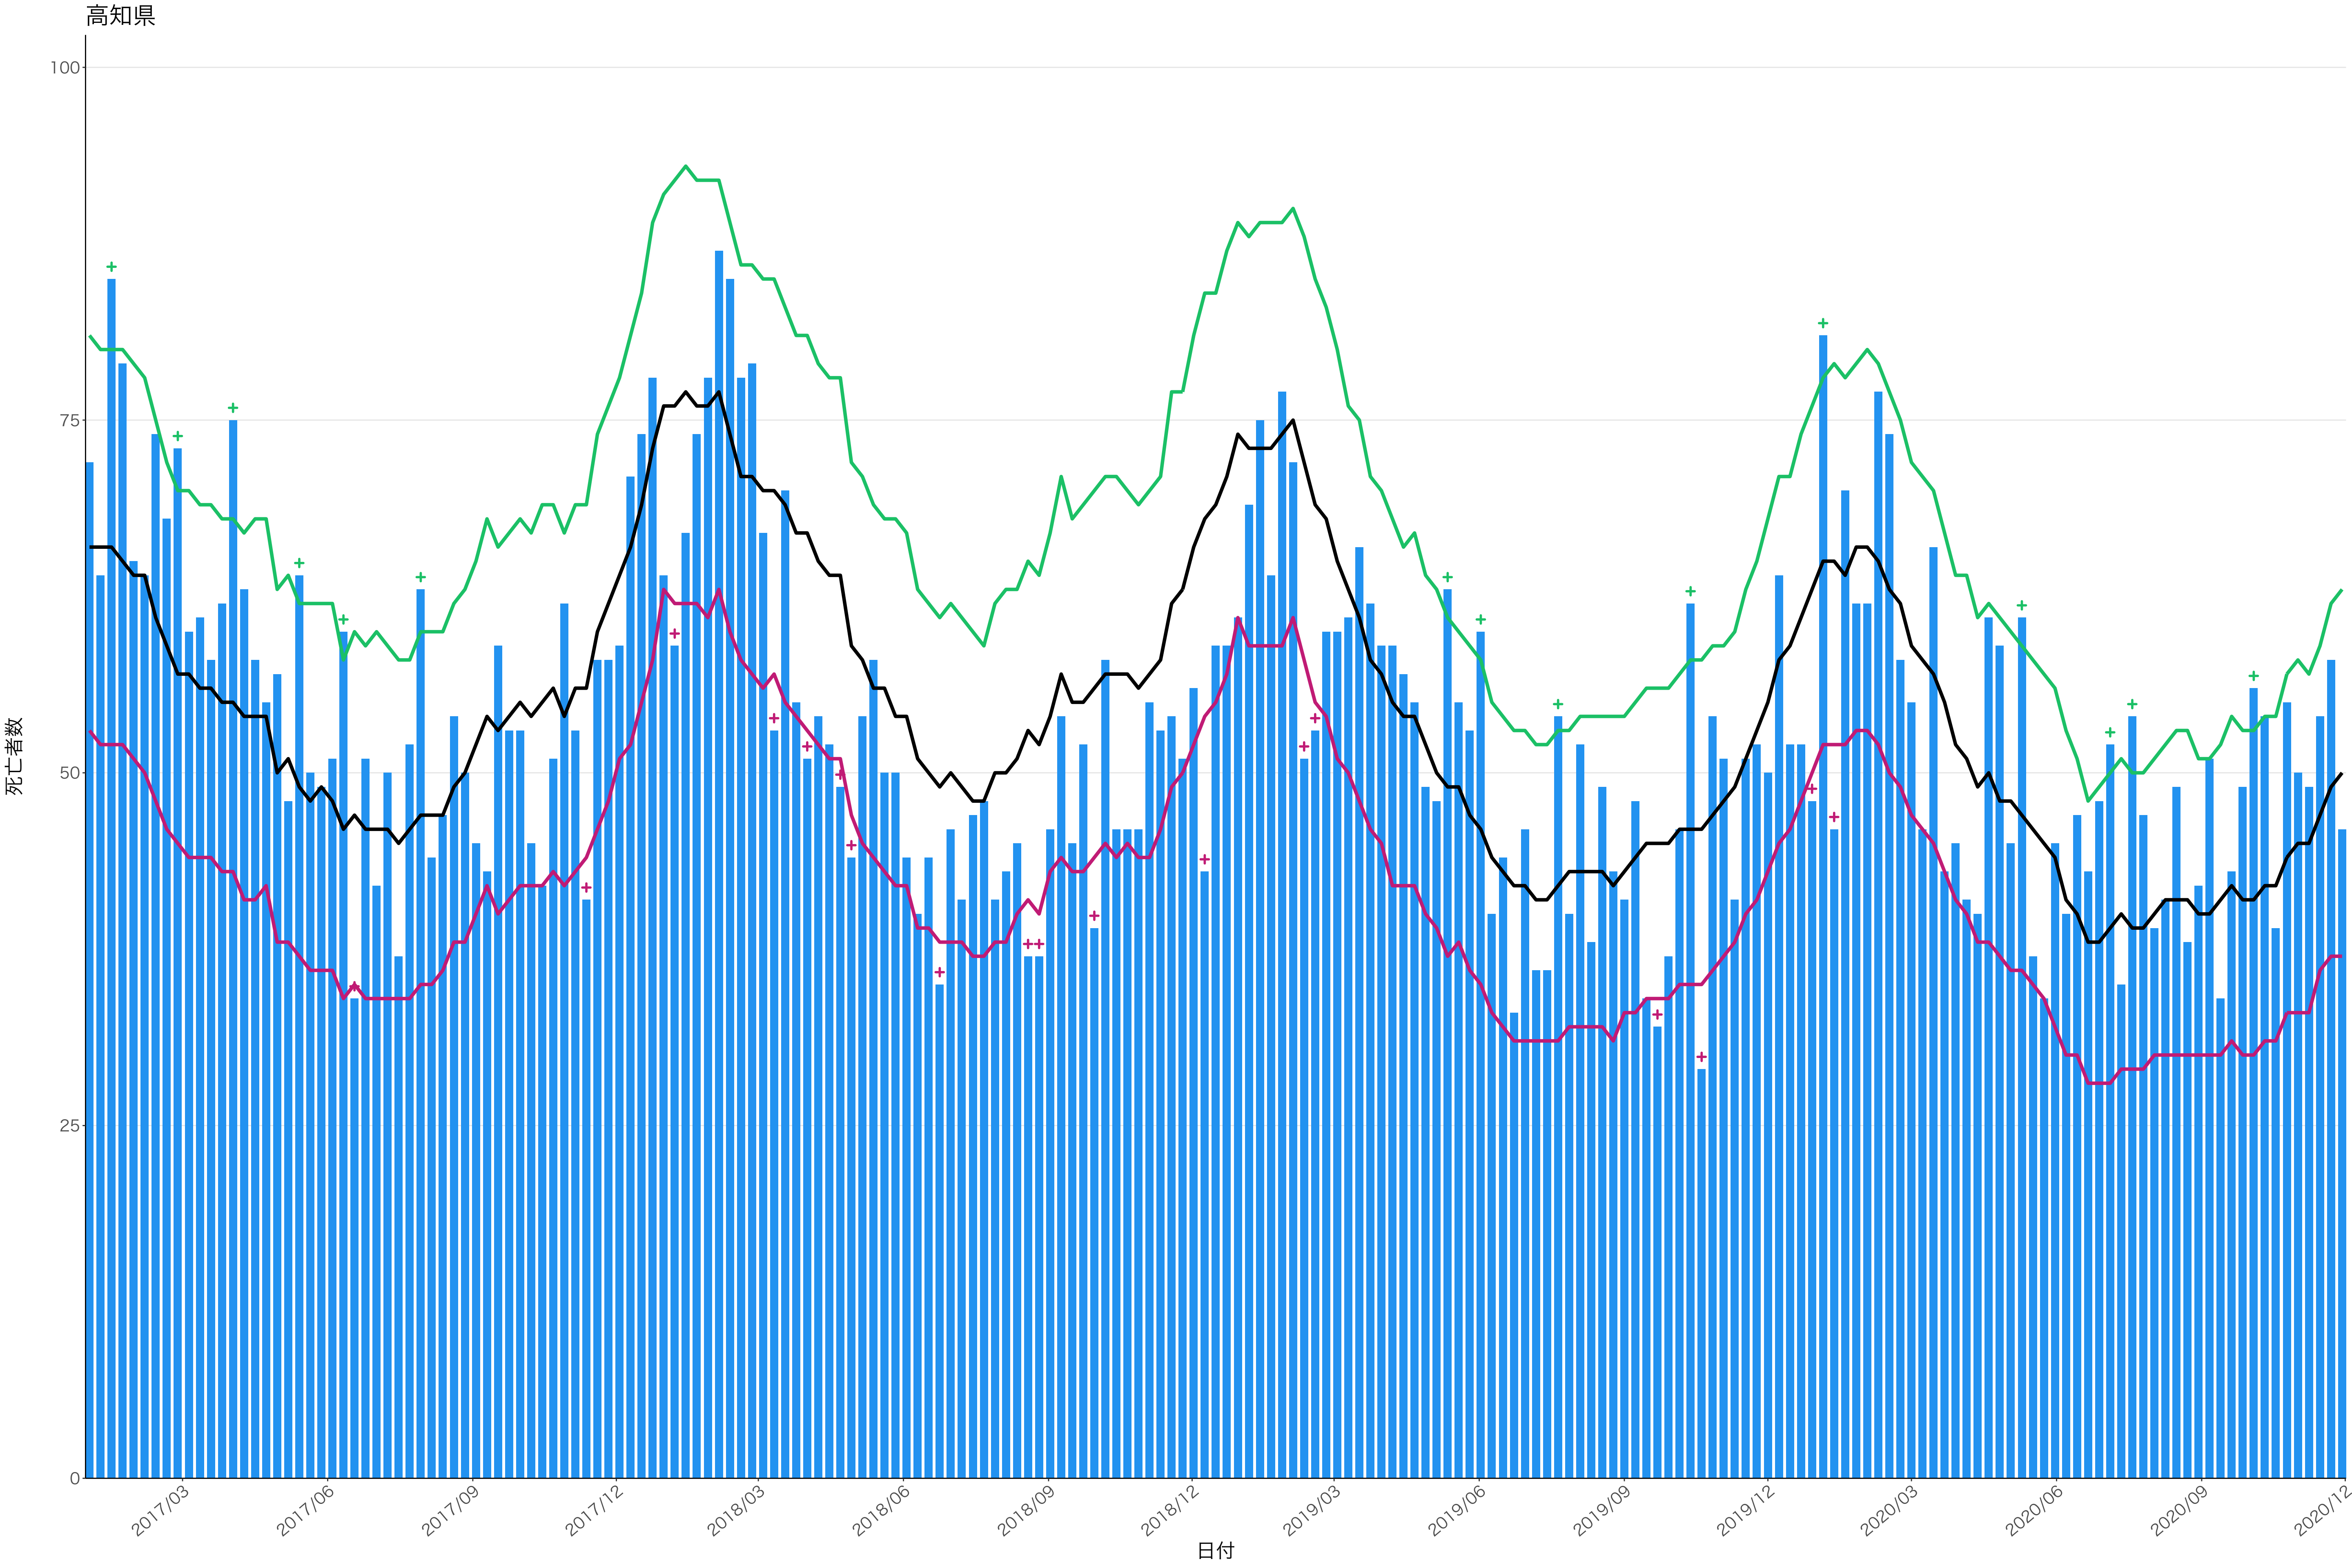

全国

12000
9000
6000
3000
0

日付

0
50
100
150
200

2017/03 2017/06 2017/09 2017/12 2018/03 2018/06 2018/09 2018/12 2019/03 2019/06 2019/09 2019/12 2020/03 2020/06 2020/09 2020/12

日付

200
150
100
50
0

2017/03 2017/06 2017/09 2017/12 2018/03 2018/06 2018/09 2018/12 2019/03 2019/06 2019/09 2019/12 2020/03 2020/06 2020/09 2020/12

日付

0
20
40
60
80

2017/03 2017/06 2017/09 2017/12 2018/03 2018/06 2018/09 2018/12 2019/03 2019/06 2019/09 2019/12 2020/03 2020/06 2020/09 2020/12

日付

死亡者数

2017/03 2017/06 2017/09 2017/12 2018/03 2018/06 2018/09 2018/12 2019/03 2019/06 2019/09 2019/12 2020/03 2020/06 2020/09 2020/12

日付

死亡者数

2017/03 2017/06 2017/09 2017/12 2018/03 2018/06 2018/09 2018/12 2019/03 2019/06 2019/09 2019/12 2020/03 2020/06 2020/09 2020/12

日付