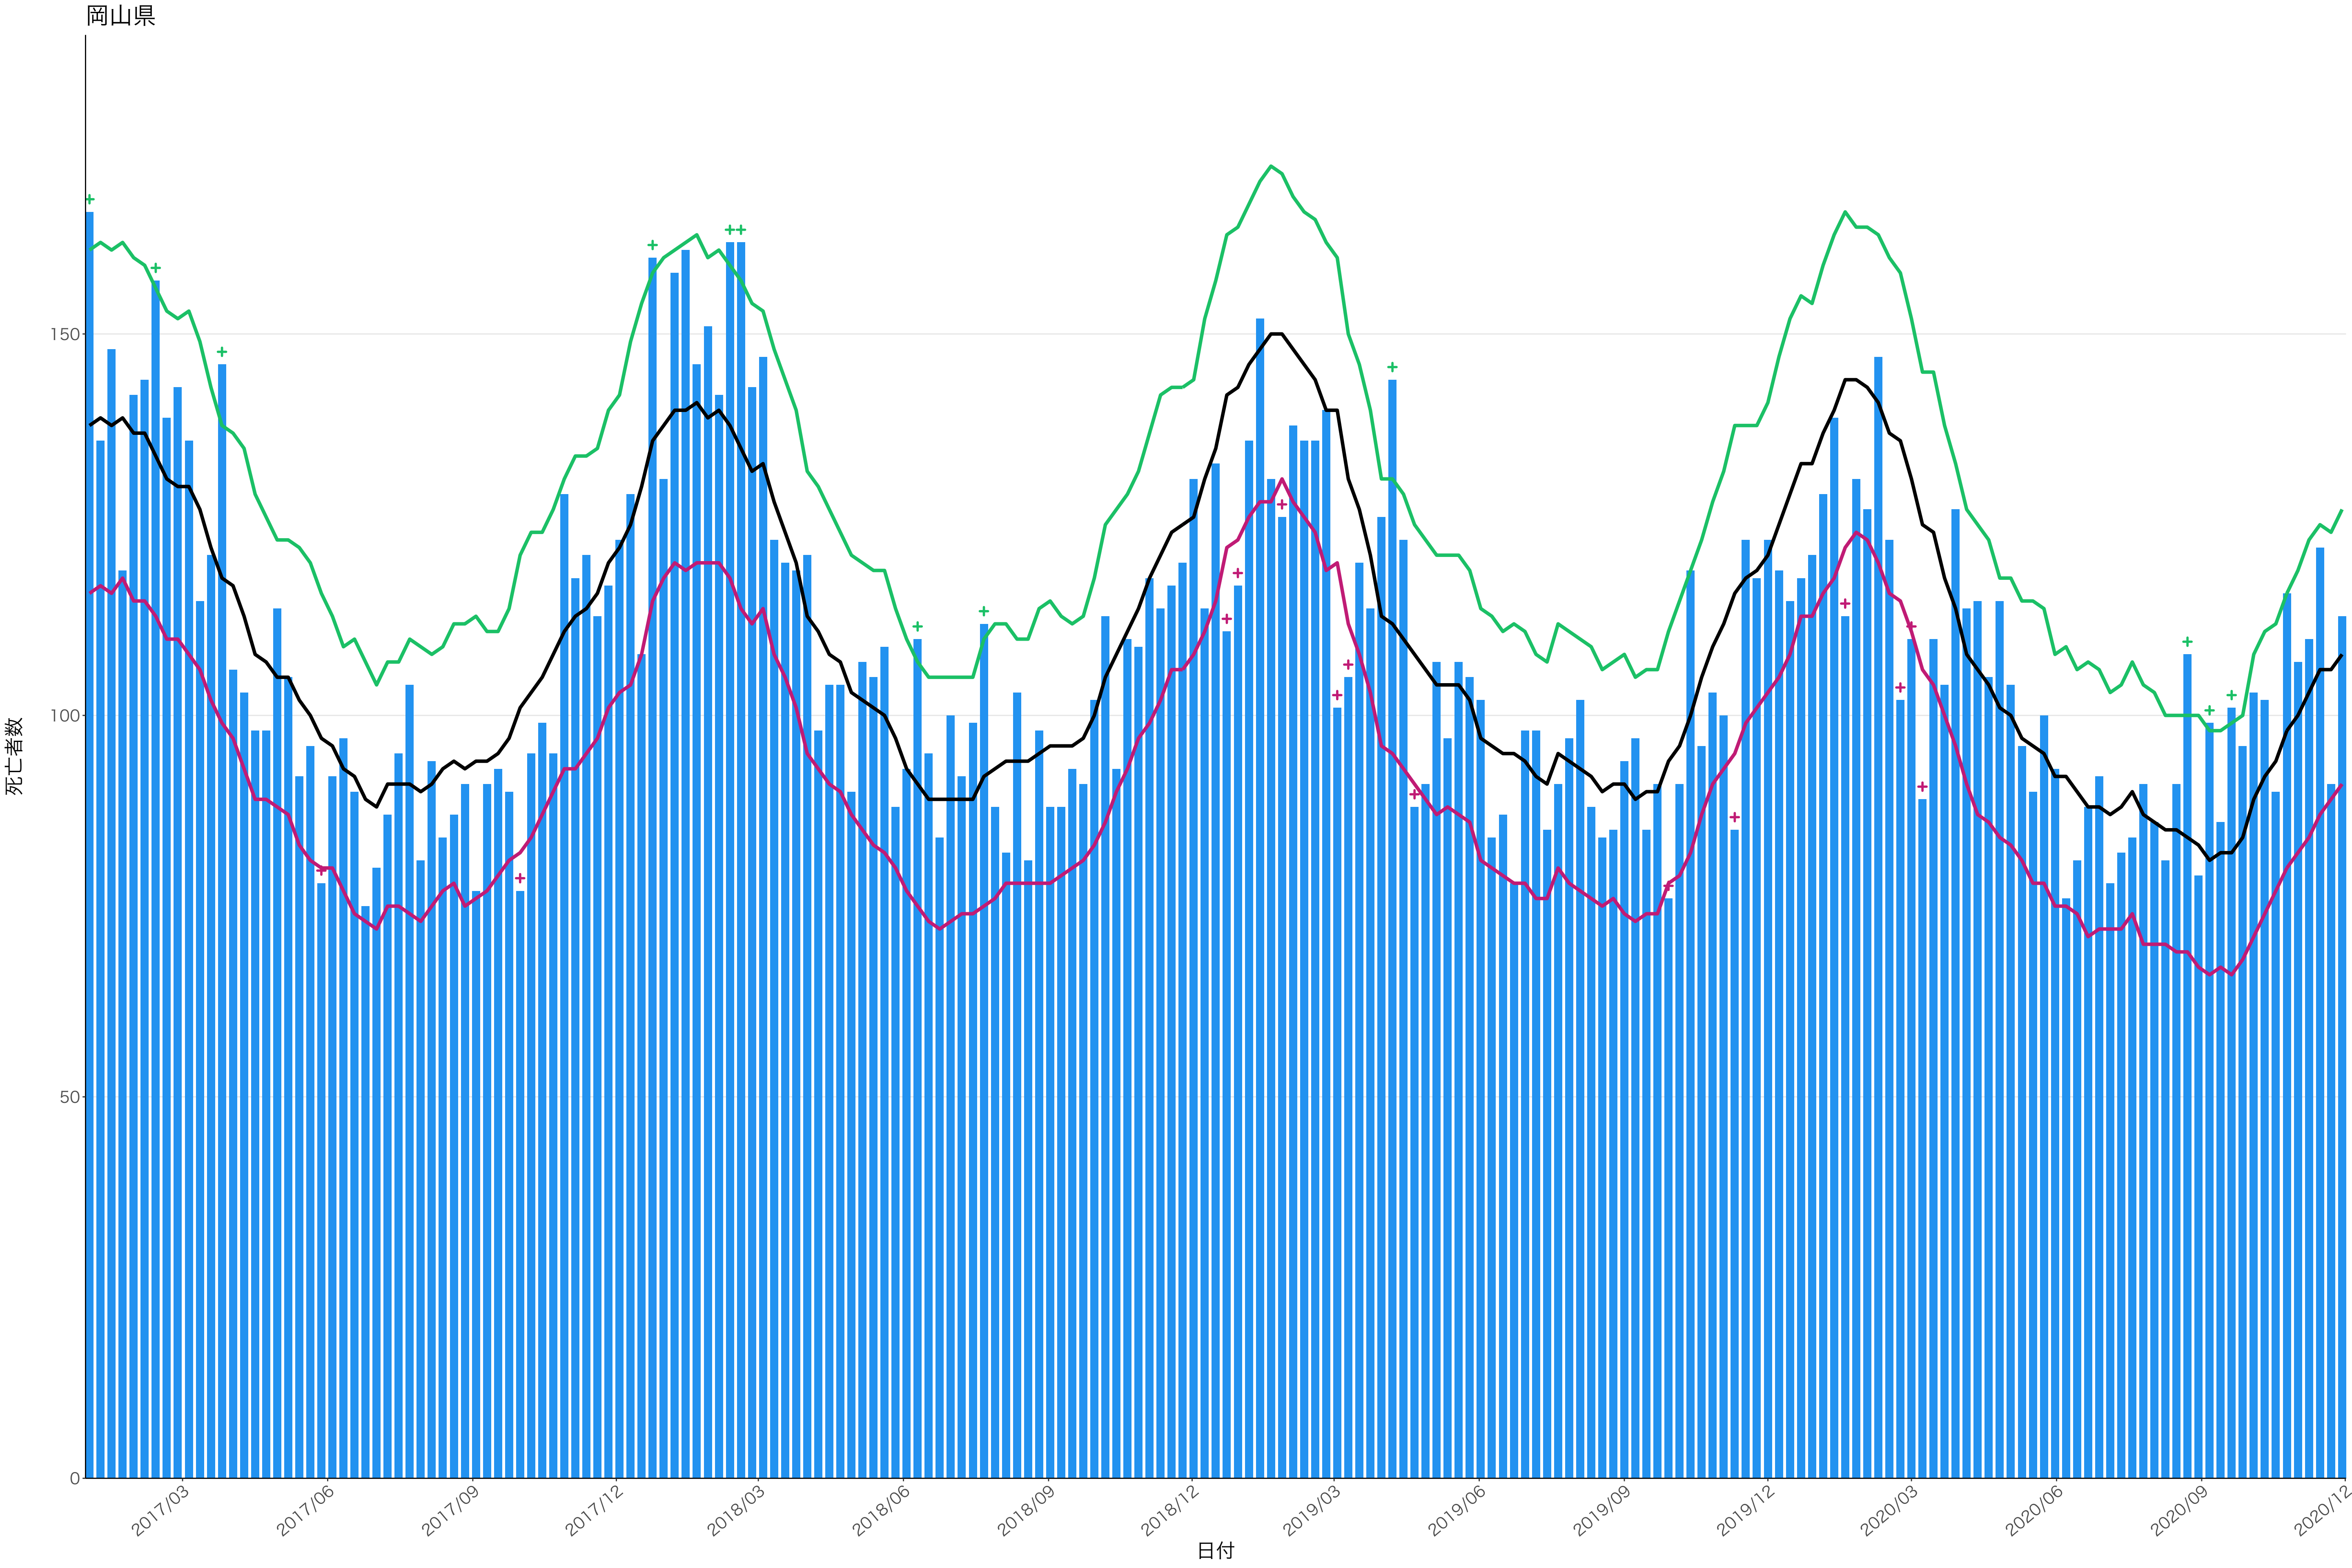

全国

12000
9000
6000
3000
0

日付

0
50
100
150
200

2017/03 2017/06 2017/09 2017/12 2018/03 2018/06 2018/09 2018/12 2019/03 2019/06 2019/09 2019/12 2020/03 2020/06 2020/09 2020/12

日付

200
150
100
50
0

2017/03 2017/06 2017/09 2017/12 2018/03 2018/06 2018/09 2018/12 2019/03 2019/06 2019/09 2019/12 2020/03 2020/06 2020/09 2020/12

日付

0
20
40
60
80

2017/03 2017/06 2017/09 2017/12 2018/03 2018/06 2018/09 2018/12 2019/03 2019/06 2019/09 2019/12 2020/03 2020/06 2020/09 2020/12

日付

死亡者数

2017/03 2017/06 2017/09 2017/12 2018/03 2018/06 2018/09 2018/12 2019/03 2019/06 2019/09 2019/12 2020/03 2020/06 2020/09 2020/12

日付

死亡者数

2017/03 2017/06 2017/09 2017/12 2018/03 2018/06 2018/09 2018/12 2019/03 2019/06 2019/09 2019/12 2020/03 2020/06 2020/09 2020/12

日付