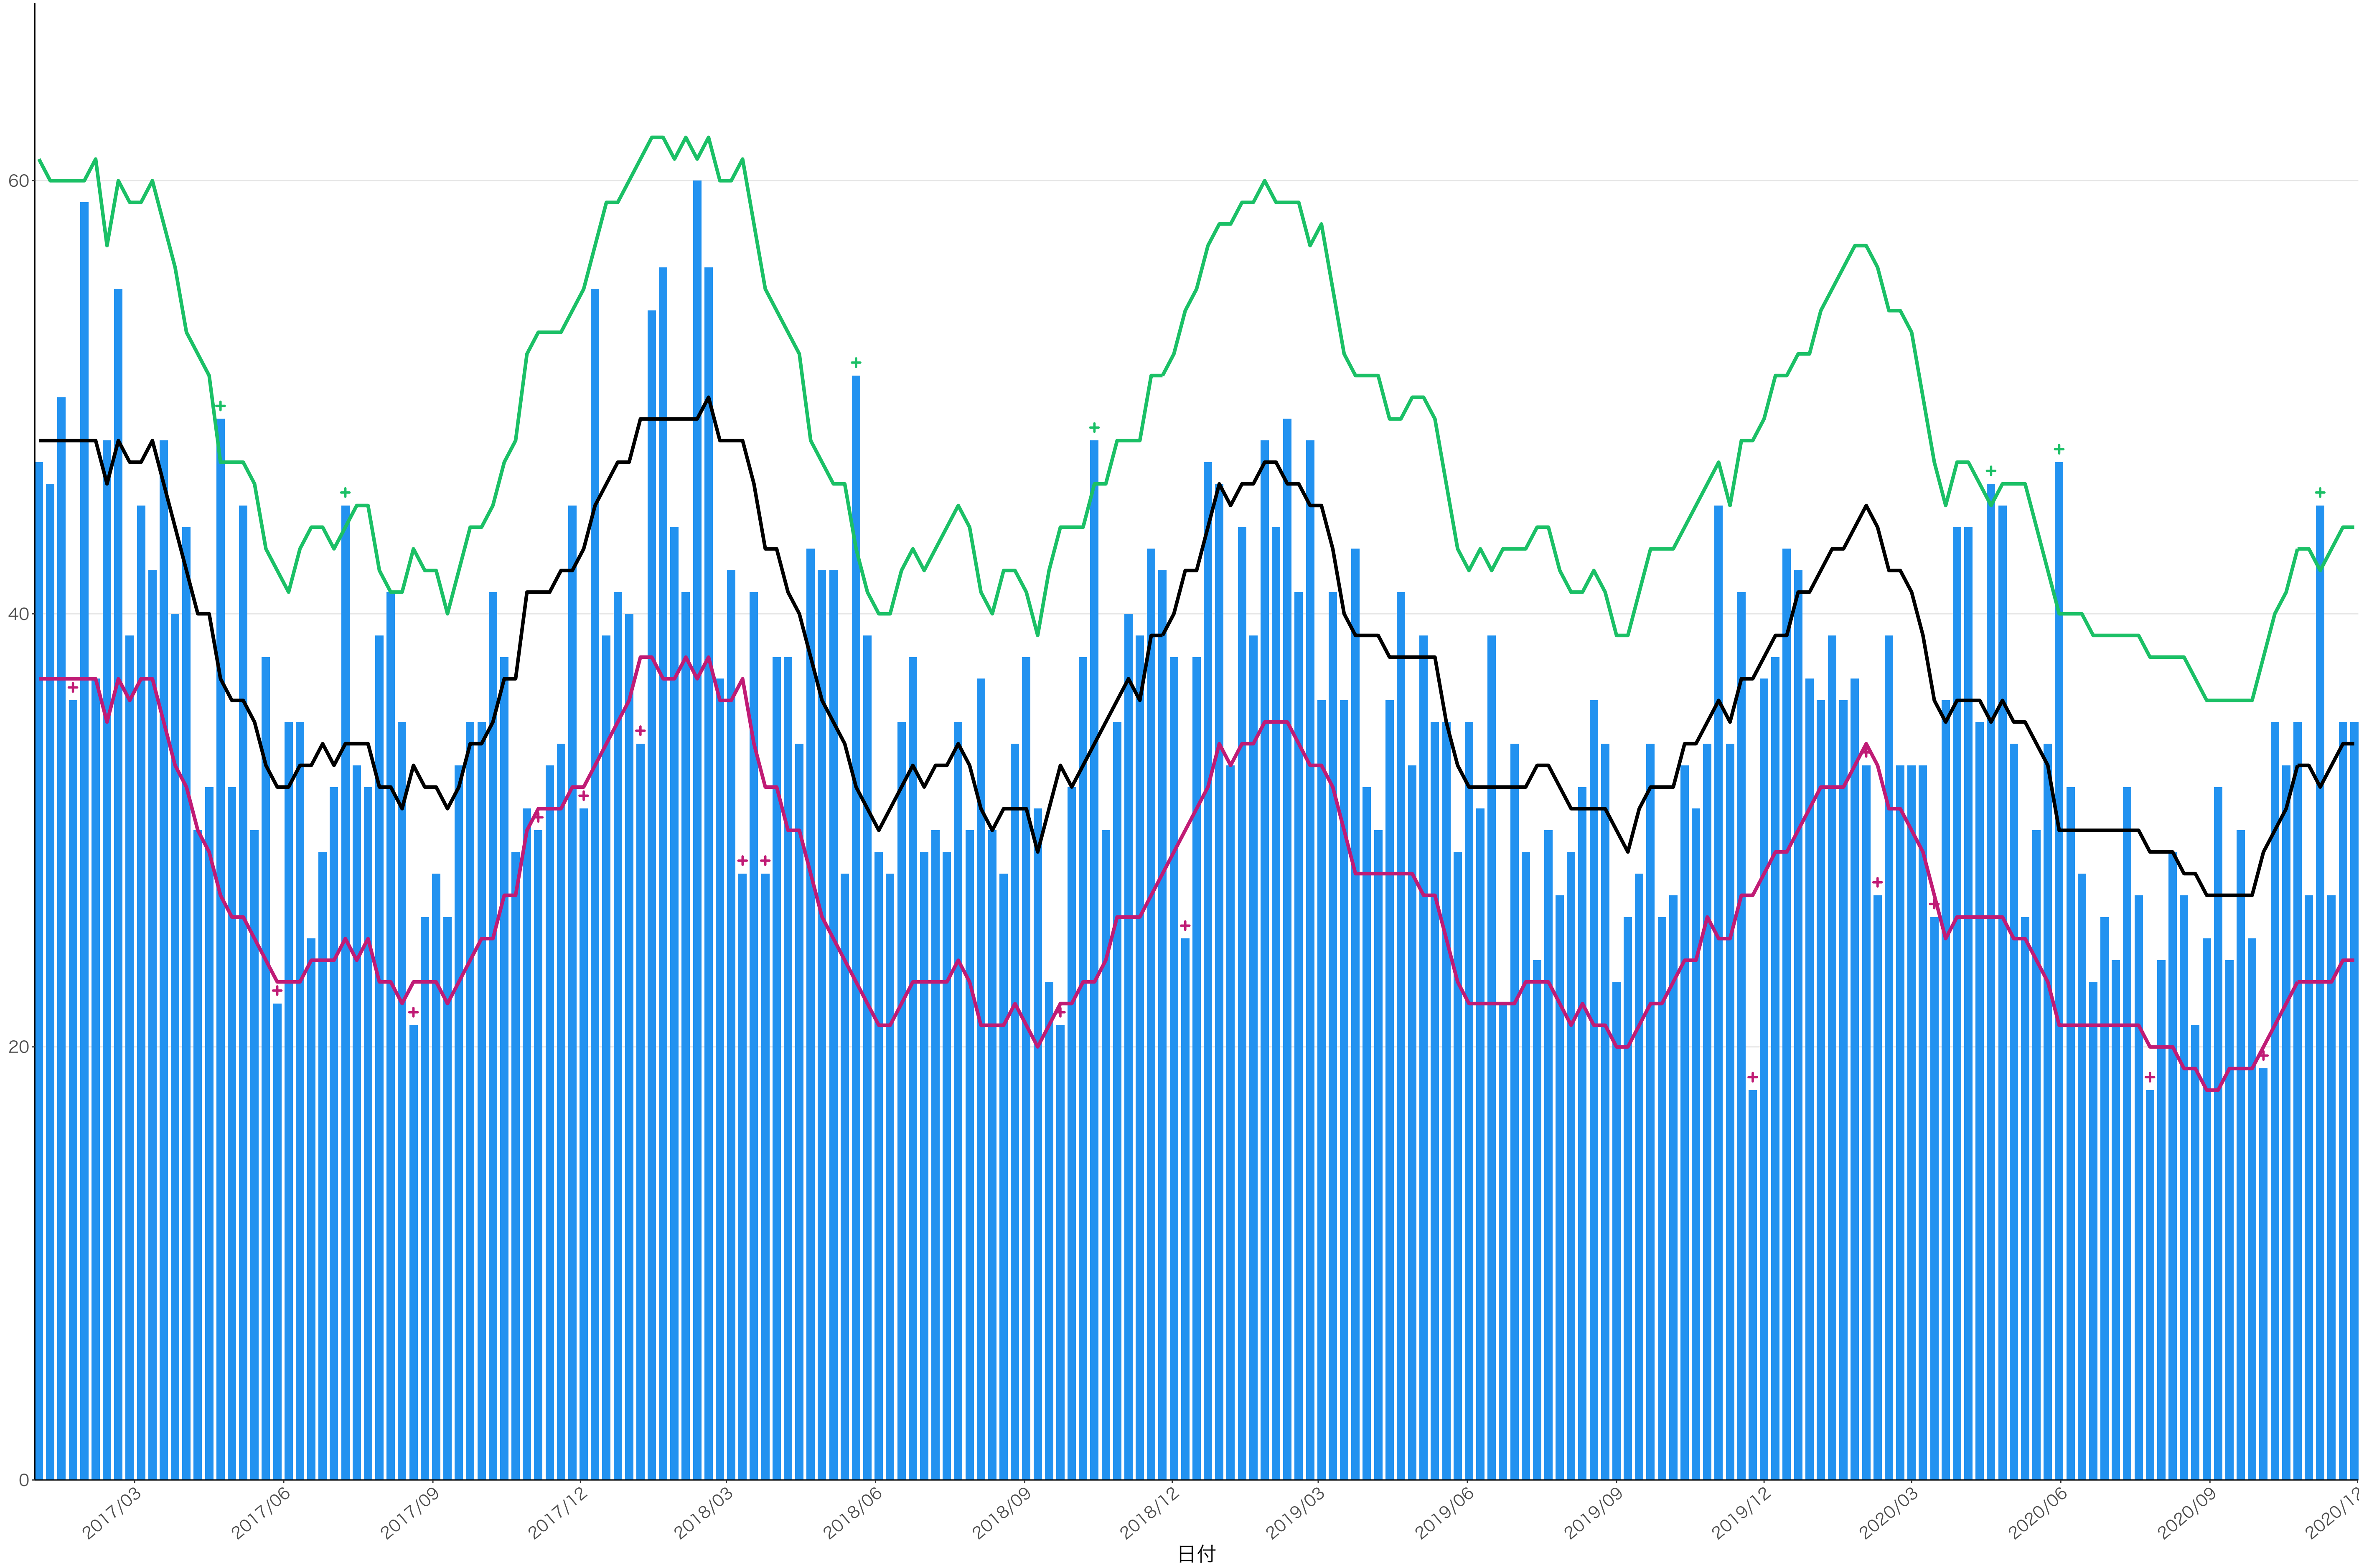

全国

12000
9000
6000
3000
0

日付

0
50
100
150
200

2017/03 2017/06 2017/09 2017/12 2018/03 2018/06 2018/09 2018/12 2019/03 2019/06 2019/09 2019/12 2020/03 2020/06 2020/09 2020/12

日付

200
150
100
50
0

2017/03 2017/06 2017/09 2017/12 2018/03 2018/06 2018/09 2018/12 2019/03 2019/06 2019/09 2019/12 2020/03 2020/06 2020/09 2020/12

日付

0
20
40
60
80

2017/03 2017/06 2017/09 2017/12 2018/03 2018/06 2018/09 2018/12 2019/03 2019/06 2019/09 2019/12 2020/03 2020/06 2020/09 2020/12

日付

死亡者数

2017/03 2017/06 2017/09 2017/12 2018/03 2018/06 2018/09 2018/12 2019/03 2019/06 2019/09 2019/12 2020/03 2020/06 2020/09 2020/12

日付

死亡者数

2017/03 2017/06 2017/09 2017/12 2018/03 2018/06 2018/09 2018/12 2019/03 2019/06 2019/09 2019/12 2020/03 2020/06 2020/09 2020/12

日付