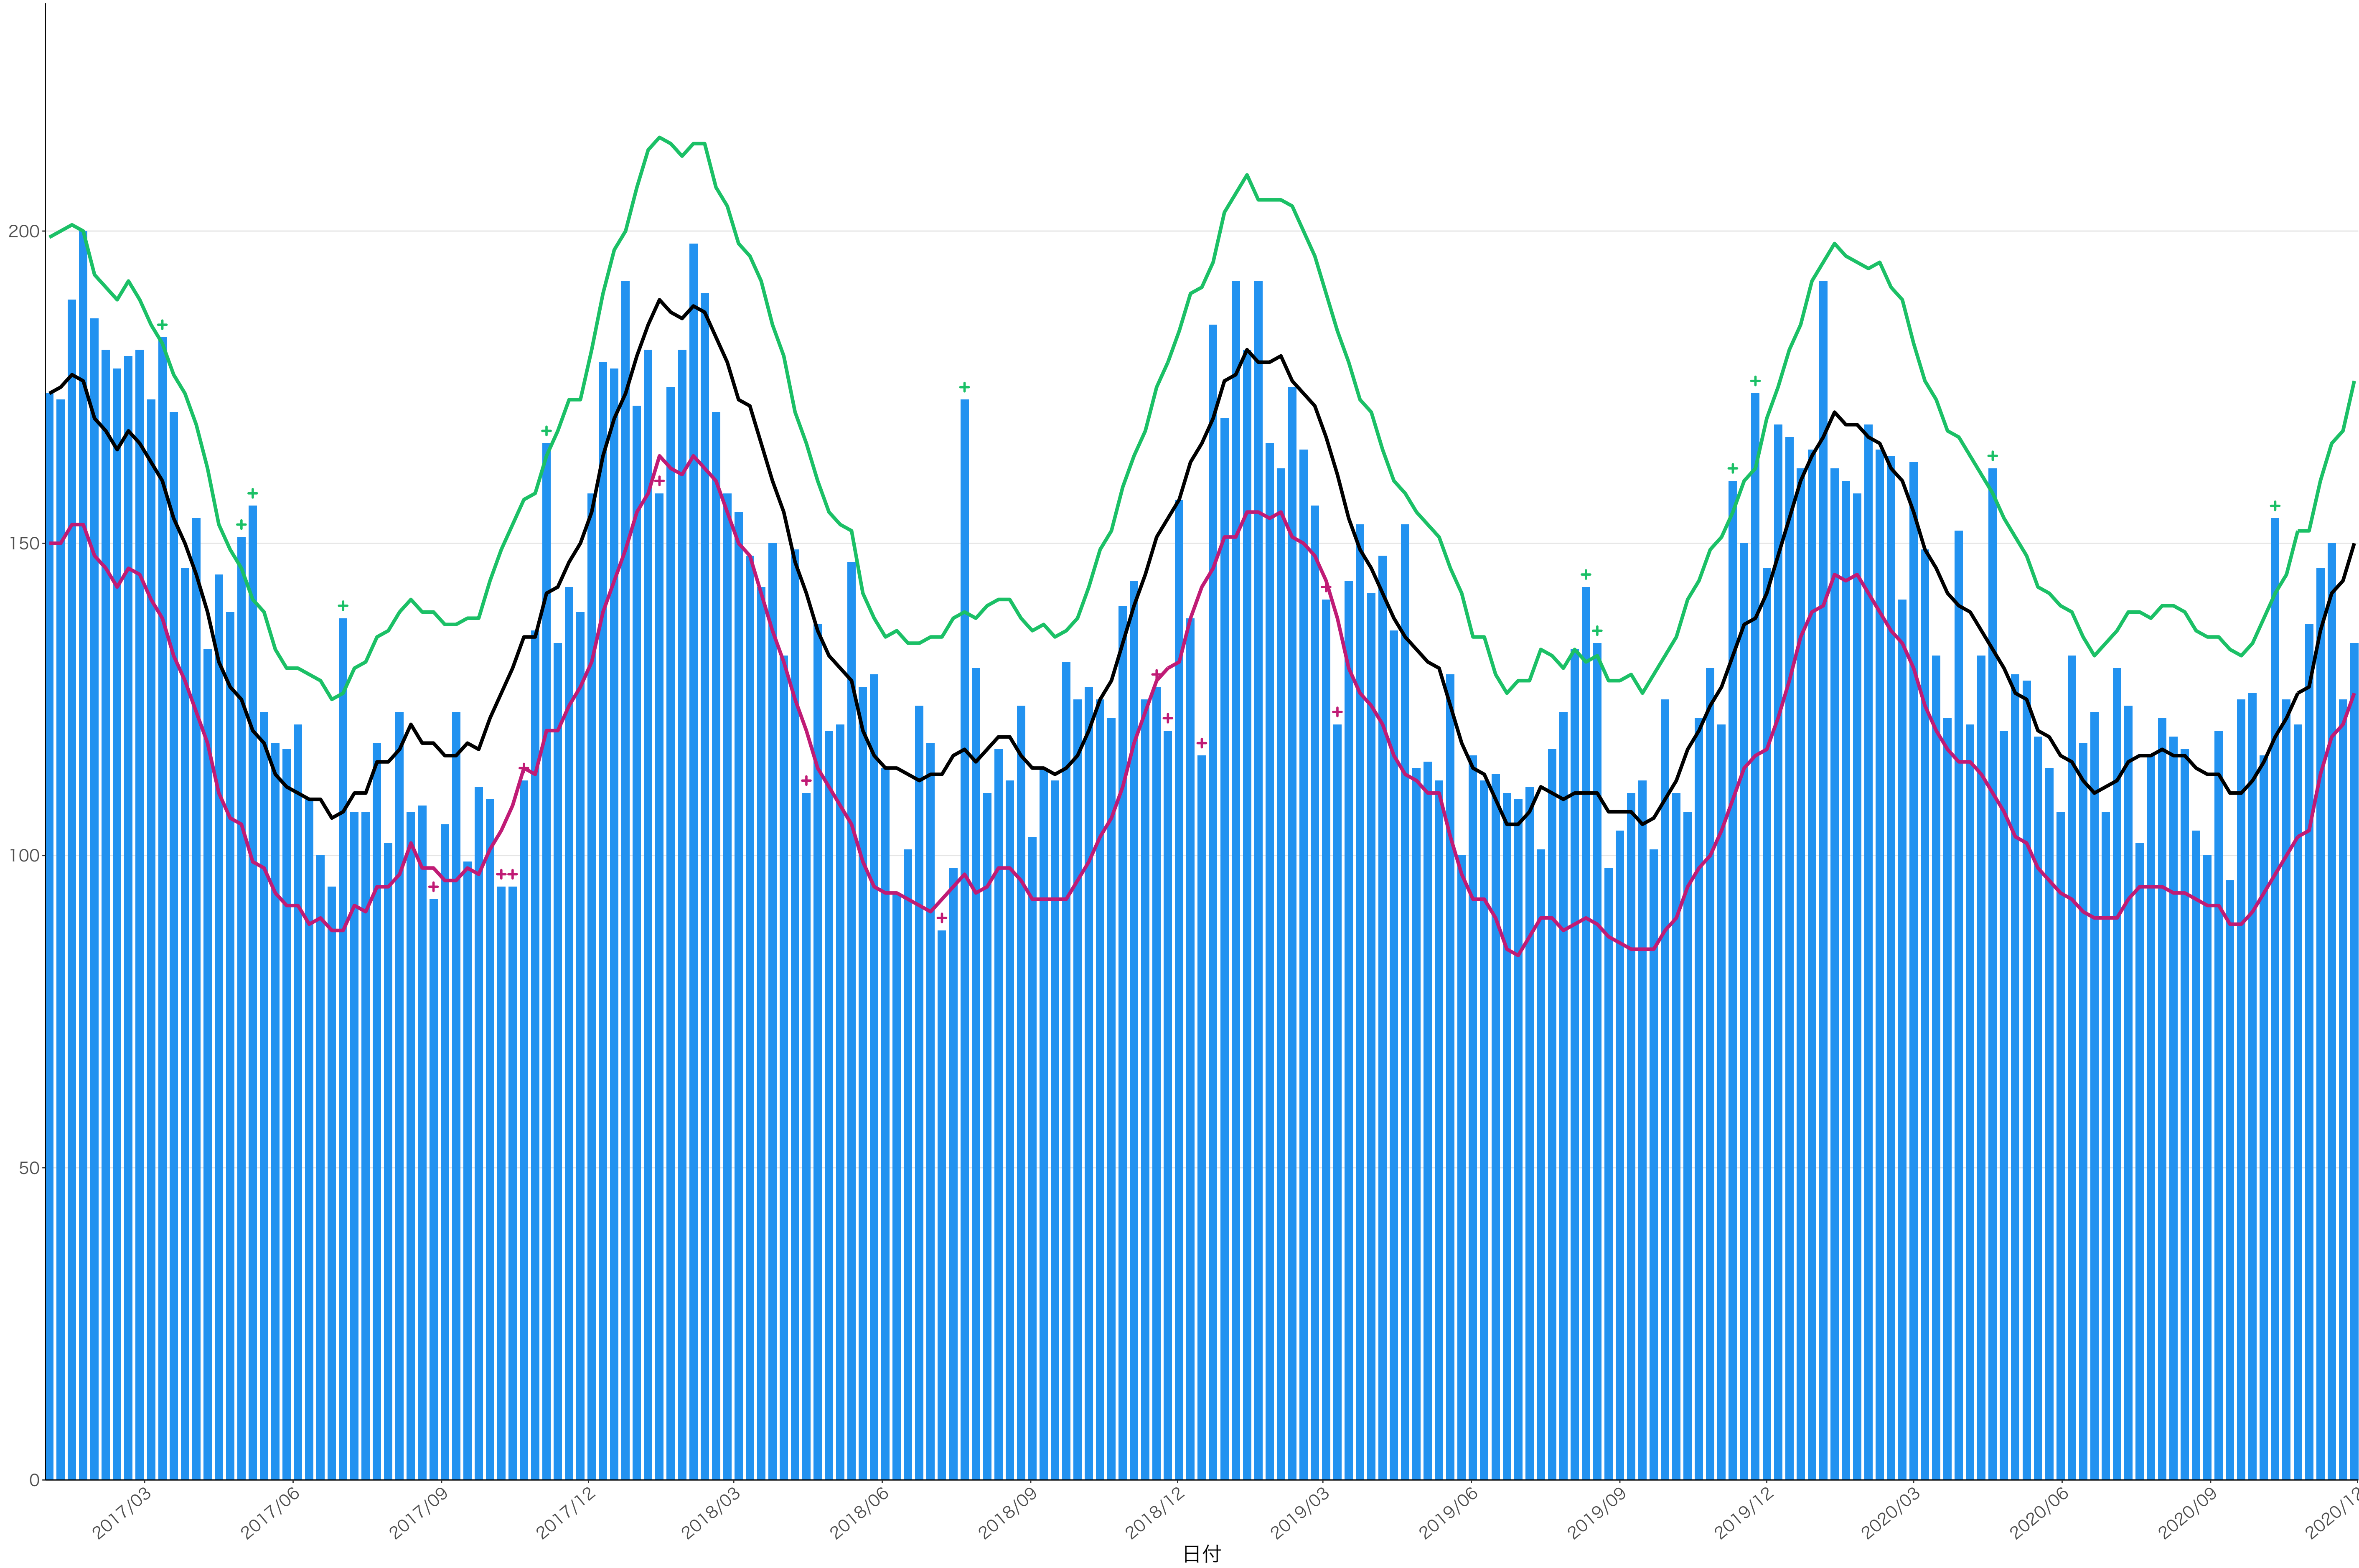

全国

12000
9000
6000
3000
0

日付

0
50
100
150
200

2017/03 2017/06 2017/09 2017/12 2018/03 2018/06 2018/09 2018/12 2019/03 2019/06 2019/09 2019/12 2020/03 2020/06 2020/09 2020/12

日付

200
150
100
50
0

2017/03 2017/06 2017/09 2017/12 2018/03 2018/06 2018/09 2018/12 2019/03 2019/06 2019/09 2019/12 2020/03 2020/06 2020/09 2020/12

日付

0
20
40
60
80

2017/03 2017/06 2017/09 2017/12 2018/03 2018/06 2018/09 2018/12 2019/03 2019/06 2019/09 2019/12 2020/03 2020/06 2020/09 2020/12

日付

死亡者数

2017/03 2017/06 2017/09 2017/12 2018/03 2018/06 2018/09 2018/12 2019/03 2019/06 2019/09 2019/12 2020/03 2020/06 2020/09 2020/12

日付

死亡者数

2017/03 2017/06 2017/09 2017/12 2018/03 2018/06 2018/09 2018/12 2019/03 2019/06 2019/09 2019/12 2020/03 2020/06 2020/09 2020/12

日付