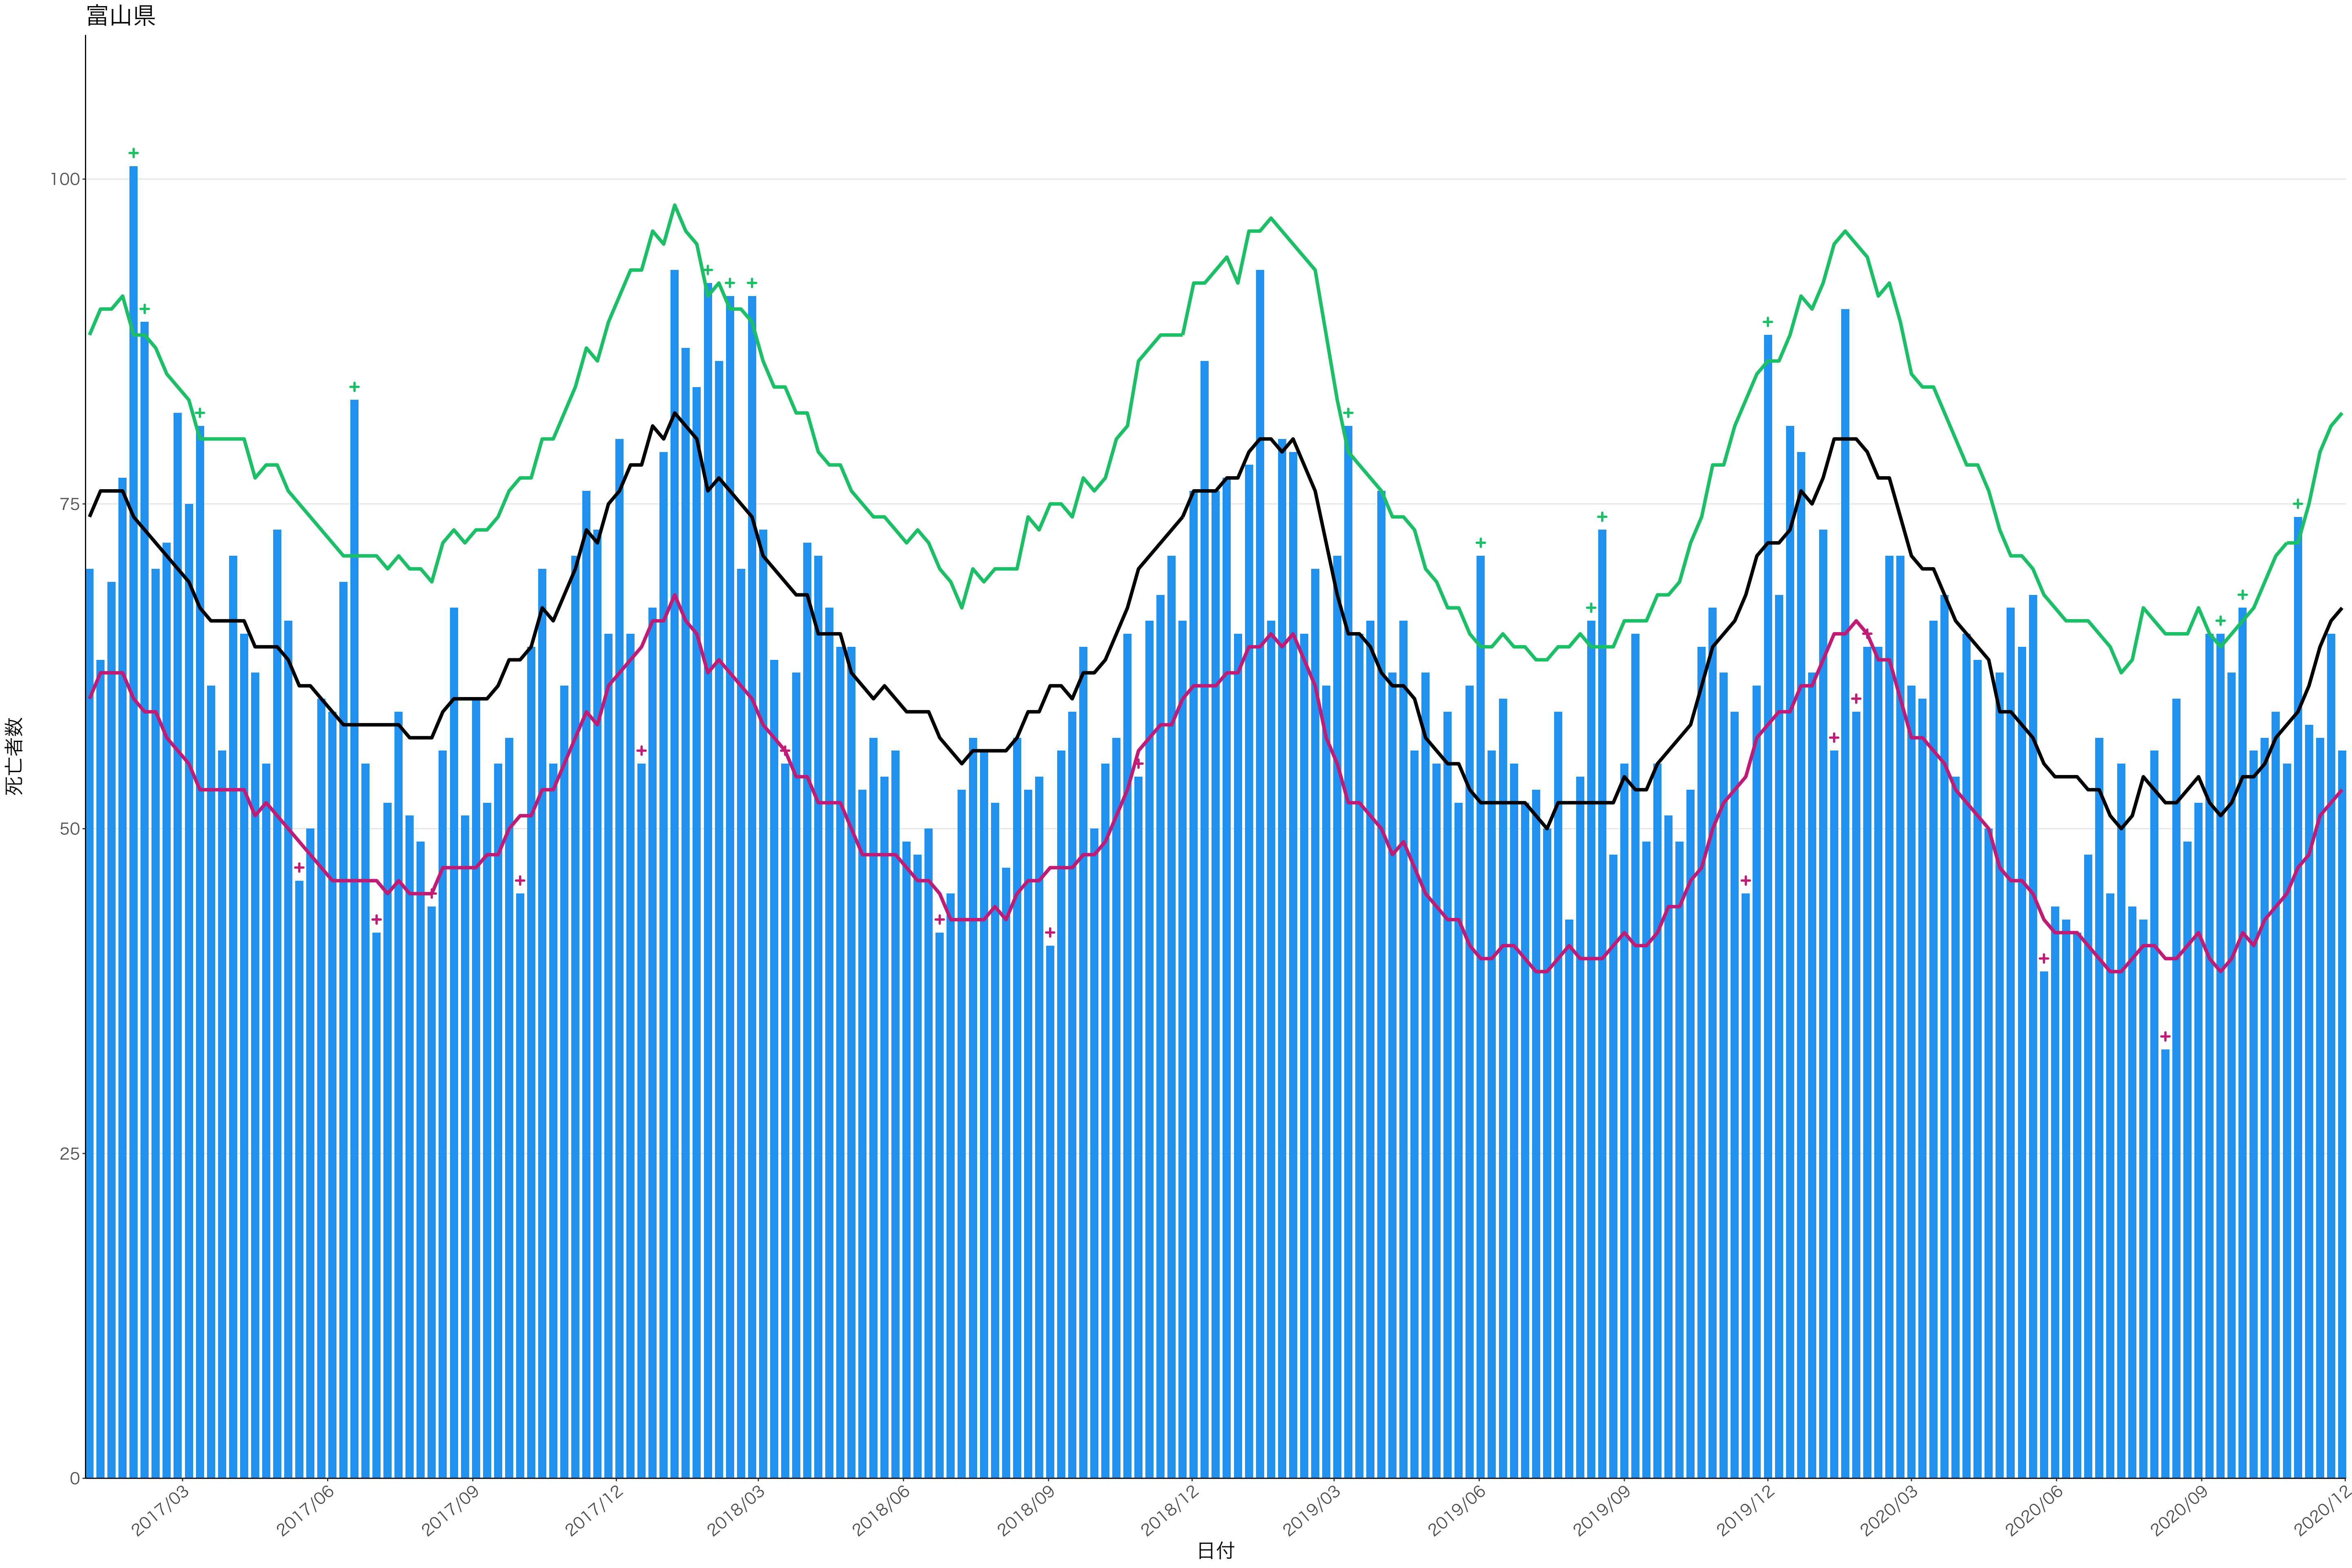

全国

12000
9000
6000
3000
0

日付

0
50
100
150
200

2017/03 2017/06 2017/09 2017/12 2018/03 2018/06 2018/09 2018/12 2019/03 2019/06 2019/09 2019/12 2020/03 2020/06 2020/09 2020/12

日付

200
150
100
50
0

2017/03 2017/06 2017/09 2017/12 2018/03 2018/06 2018/09 2018/12 2019/03 2019/06 2019/09 2019/12 2020/03 2020/06 2020/09 2020/12

日付

0
20
40
60
80

2017/03 2017/06 2017/09 2017/12 2018/03 2018/06 2018/09 2018/12 2019/03 2019/06 2019/09 2019/12 2020/03 2020/06 2020/09 2020/12

日付

死亡者数

2017/03 2017/06 2017/09 2017/12 2018/03 2018/06 2018/09 2018/12 2019/03 2019/06 2019/09 2019/12 2020/03 2020/06 2020/09 2020/12

日付

死亡者数

2017/03 2017/06 2017/09 2017/12 2018/03 2018/06 2018/09 2018/12 2019/03 2019/06 2019/09 2019/12 2020/03 2020/06 2020/09 2020/12

日付