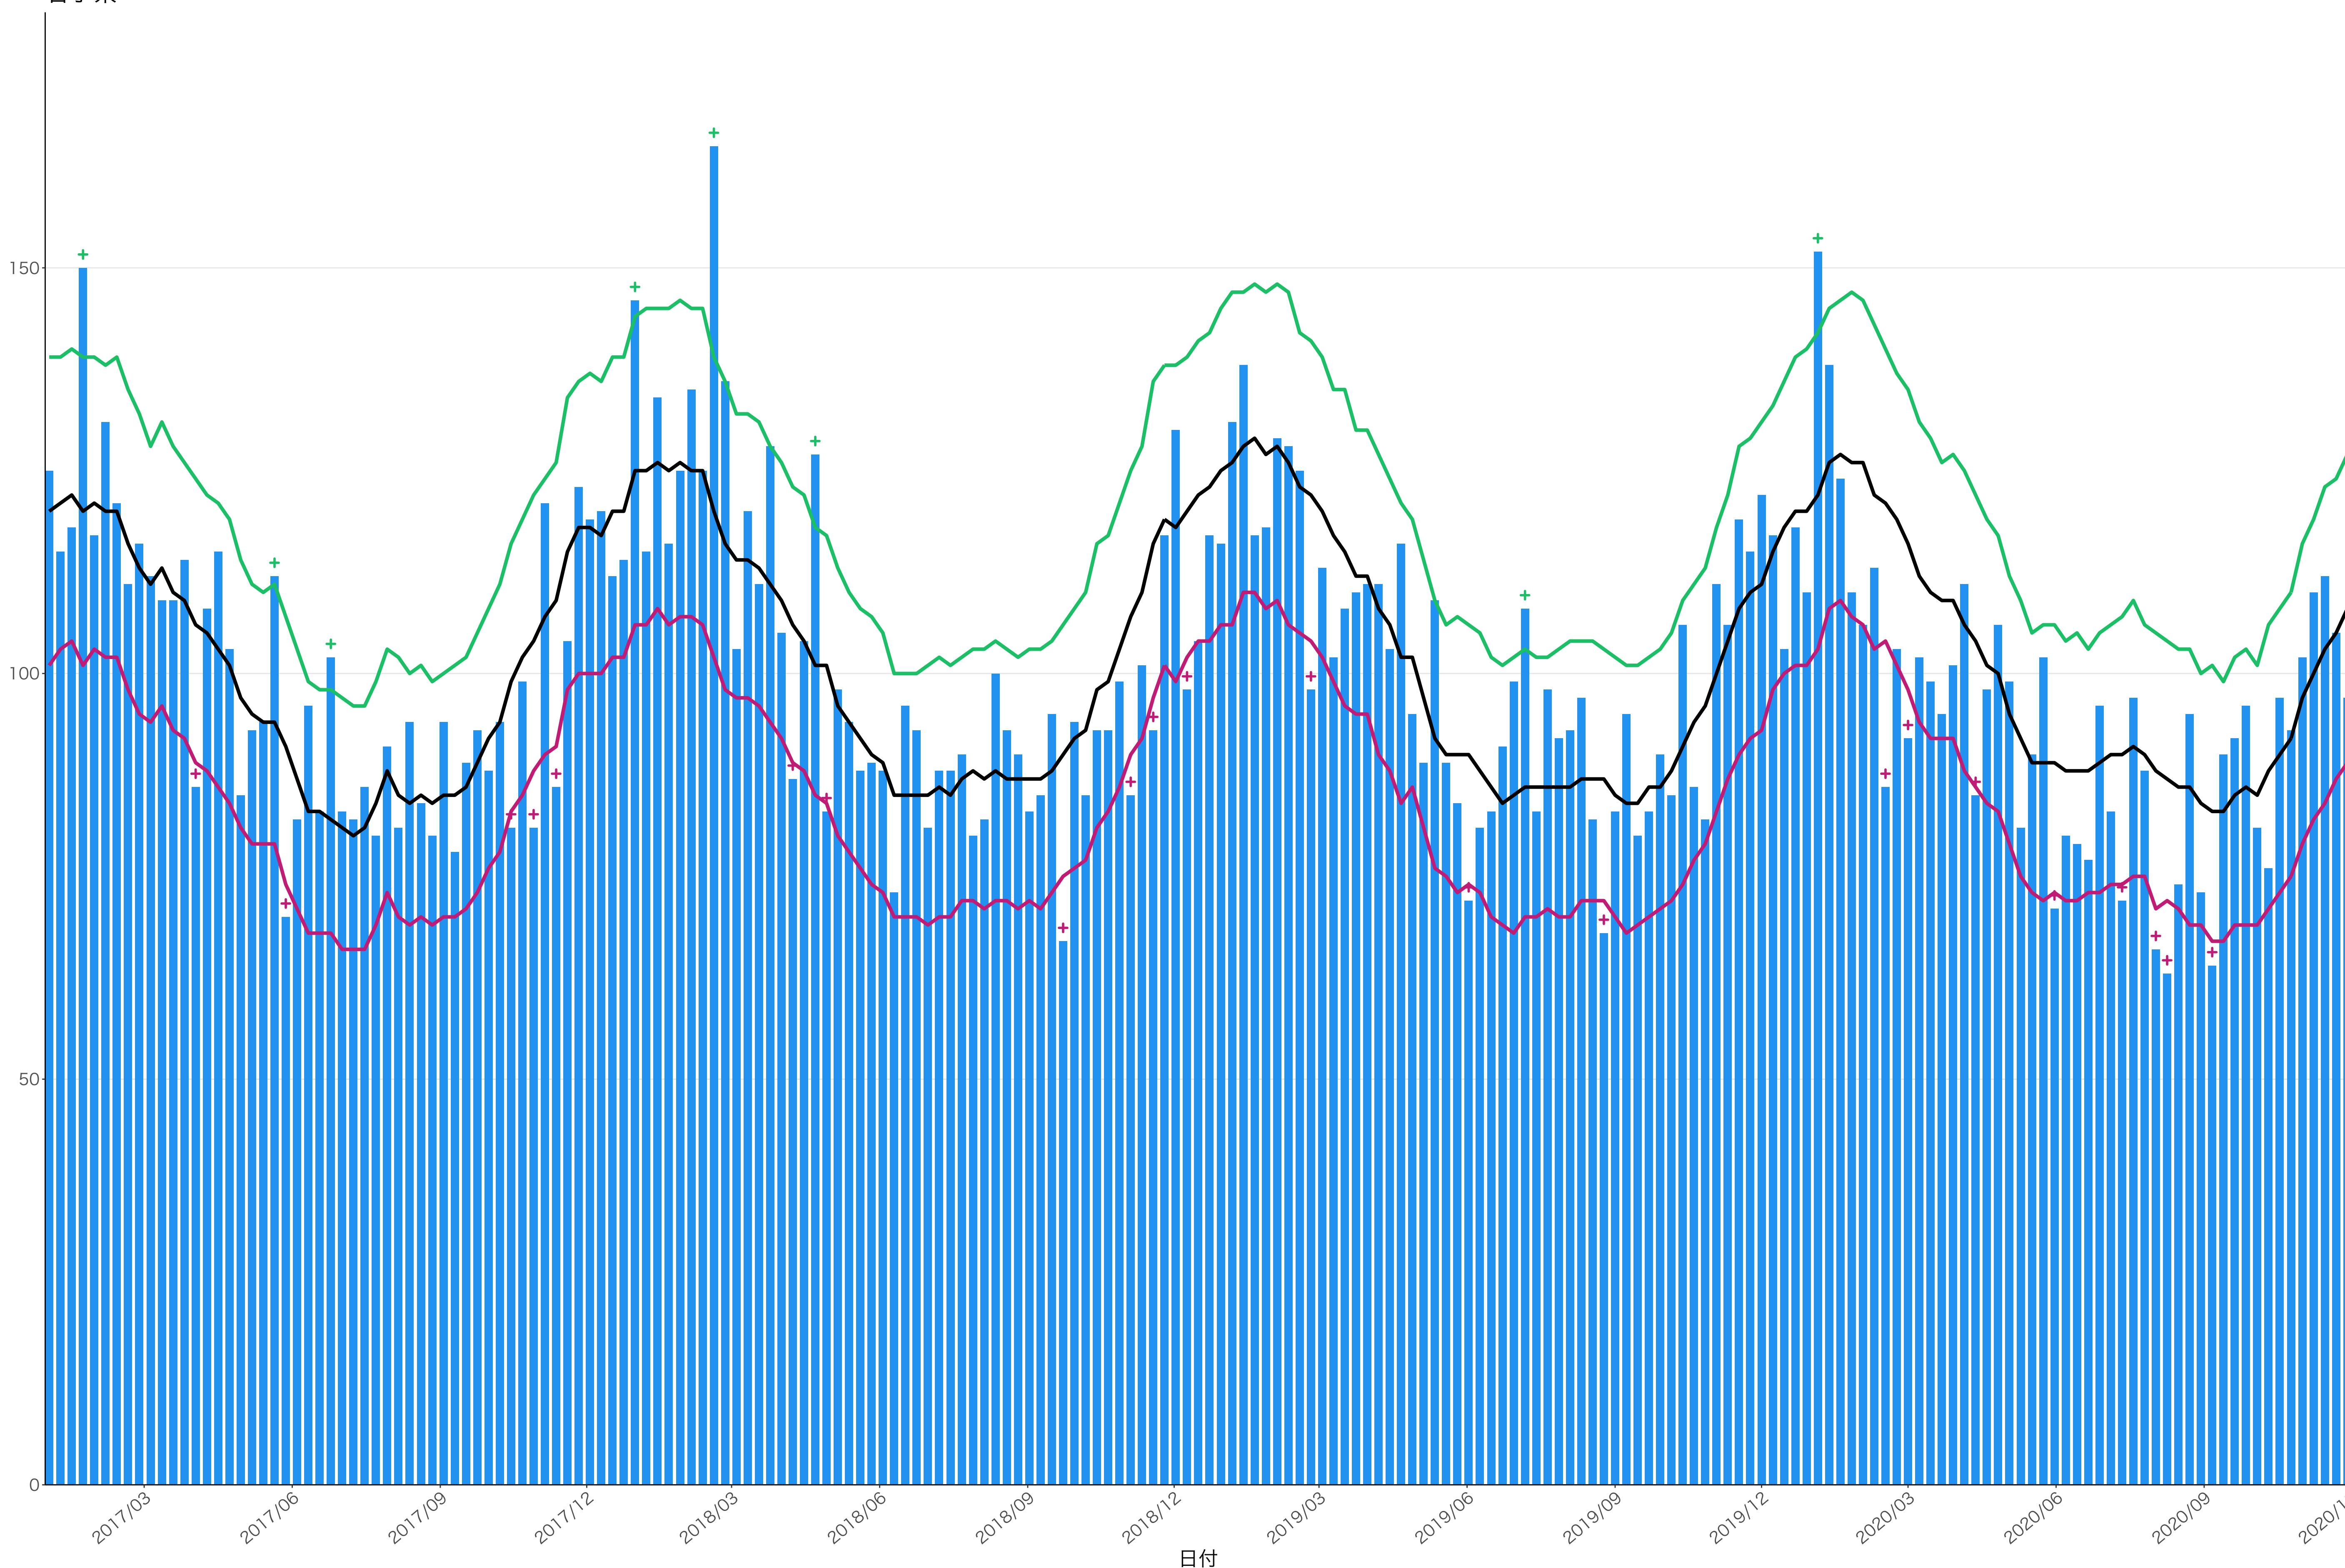

全国

12000
9000
6000
3000
0

日付

0
50
100
150
200

2017/03 2017/06 2017/09 2017/12 2018/03 2018/06 2018/09 2018/12 2019/03 2019/06 2019/09 2019/12 2020/03 2020/06 2020/09 2020/12

日付

200
150
100
50
0

2017/03 2017/06 2017/09 2017/12 2018/03 2018/06 2018/09 2018/12 2019/03 2019/06 2019/09 2019/12 2020/03 2020/06 2020/09 2020/12

日付

0
20
40
60
80

2017/03 2017/06 2017/09 2017/12 2018/03 2018/06 2018/09 2018/12 2019/03 2019/06 2019/09 2019/12 2020/03 2020/06 2020/09 2020/12

日付

死亡者数

2017/03 2017/06 2017/09 2017/12 2018/03 2018/06 2018/09 2018/12 2019/03 2019/06 2019/09 2019/12 2020/03 2020/06 2020/09 2020/12

日付

死亡者数

2017/03 2017/06 2017/09 2017/12 2018/03 2018/06 2018/09 2018/12 2019/03 2019/06 2019/09 2019/12 2020/03 2020/06 2020/09 2020/12

日付