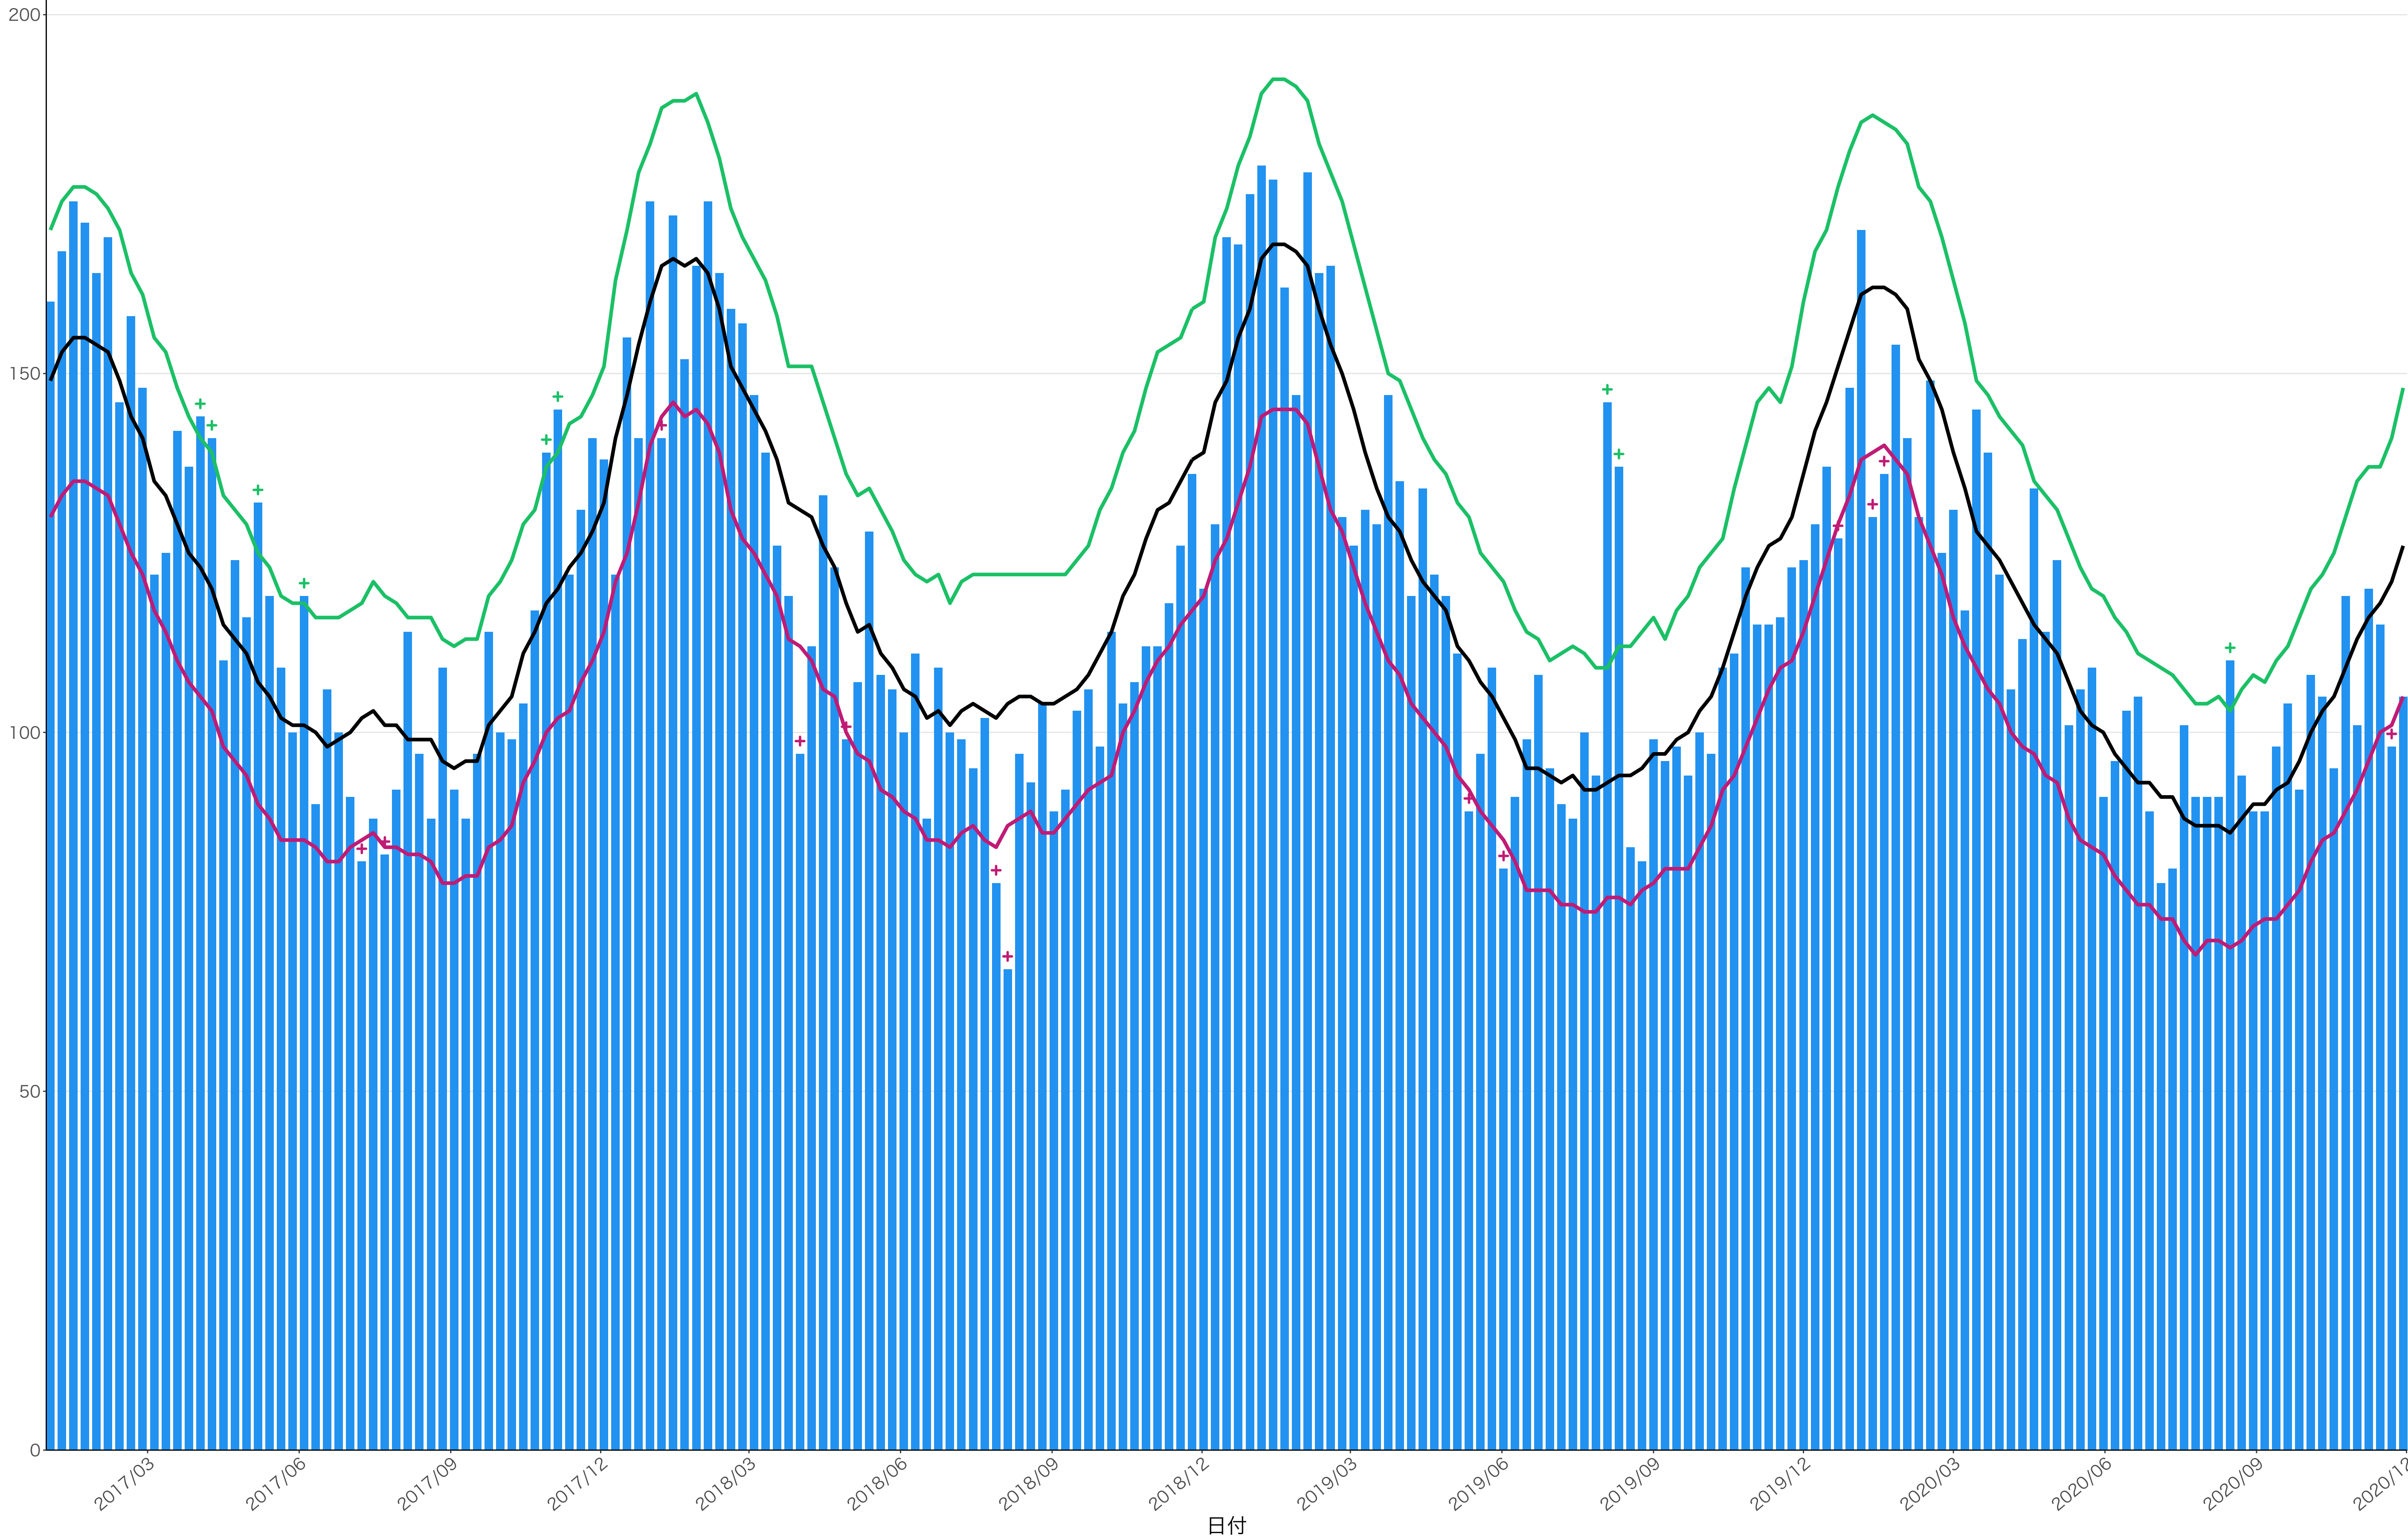

全国

12000
9000
6000
3000
0

日付

0
50
100
150
200

2017/03 2017/06 2017/09 2017/12 2018/03 2018/06 2018/09 2018/12 2019/03 2019/06 2019/09 2019/12 2020/03 2020/06 2020/09 2020/12

日付

200
150
100
50
0

2017/03 2017/06 2017/09 2017/12 2018/03 2018/06 2018/09 2018/12 2019/03 2019/06 2019/09 2019/12 2020/03 2020/06 2020/09 2020/12

日付

0
20
40
60
80

2017/03 2017/06 2017/09 2017/12 2018/03 2018/06 2018/09 2018/12 2019/03 2019/06 2019/09 2019/12 2020/03 2020/06 2020/09 2020/12

日付

死亡者数

2017/03 2017/06 2017/09 2017/12 2018/03 2018/06 2018/09 2018/12 2019/03 2019/06 2019/09 2019/12 2020/03 2020/06 2020/09 2020/12

日付

死亡者数

2017/03 2017/06 2017/09 2017/12 2018/03 2018/06 2018/09 2018/12 2019/03 2019/06 2019/09 2019/12 2020/03 2020/06 2020/09 2020/12

日付