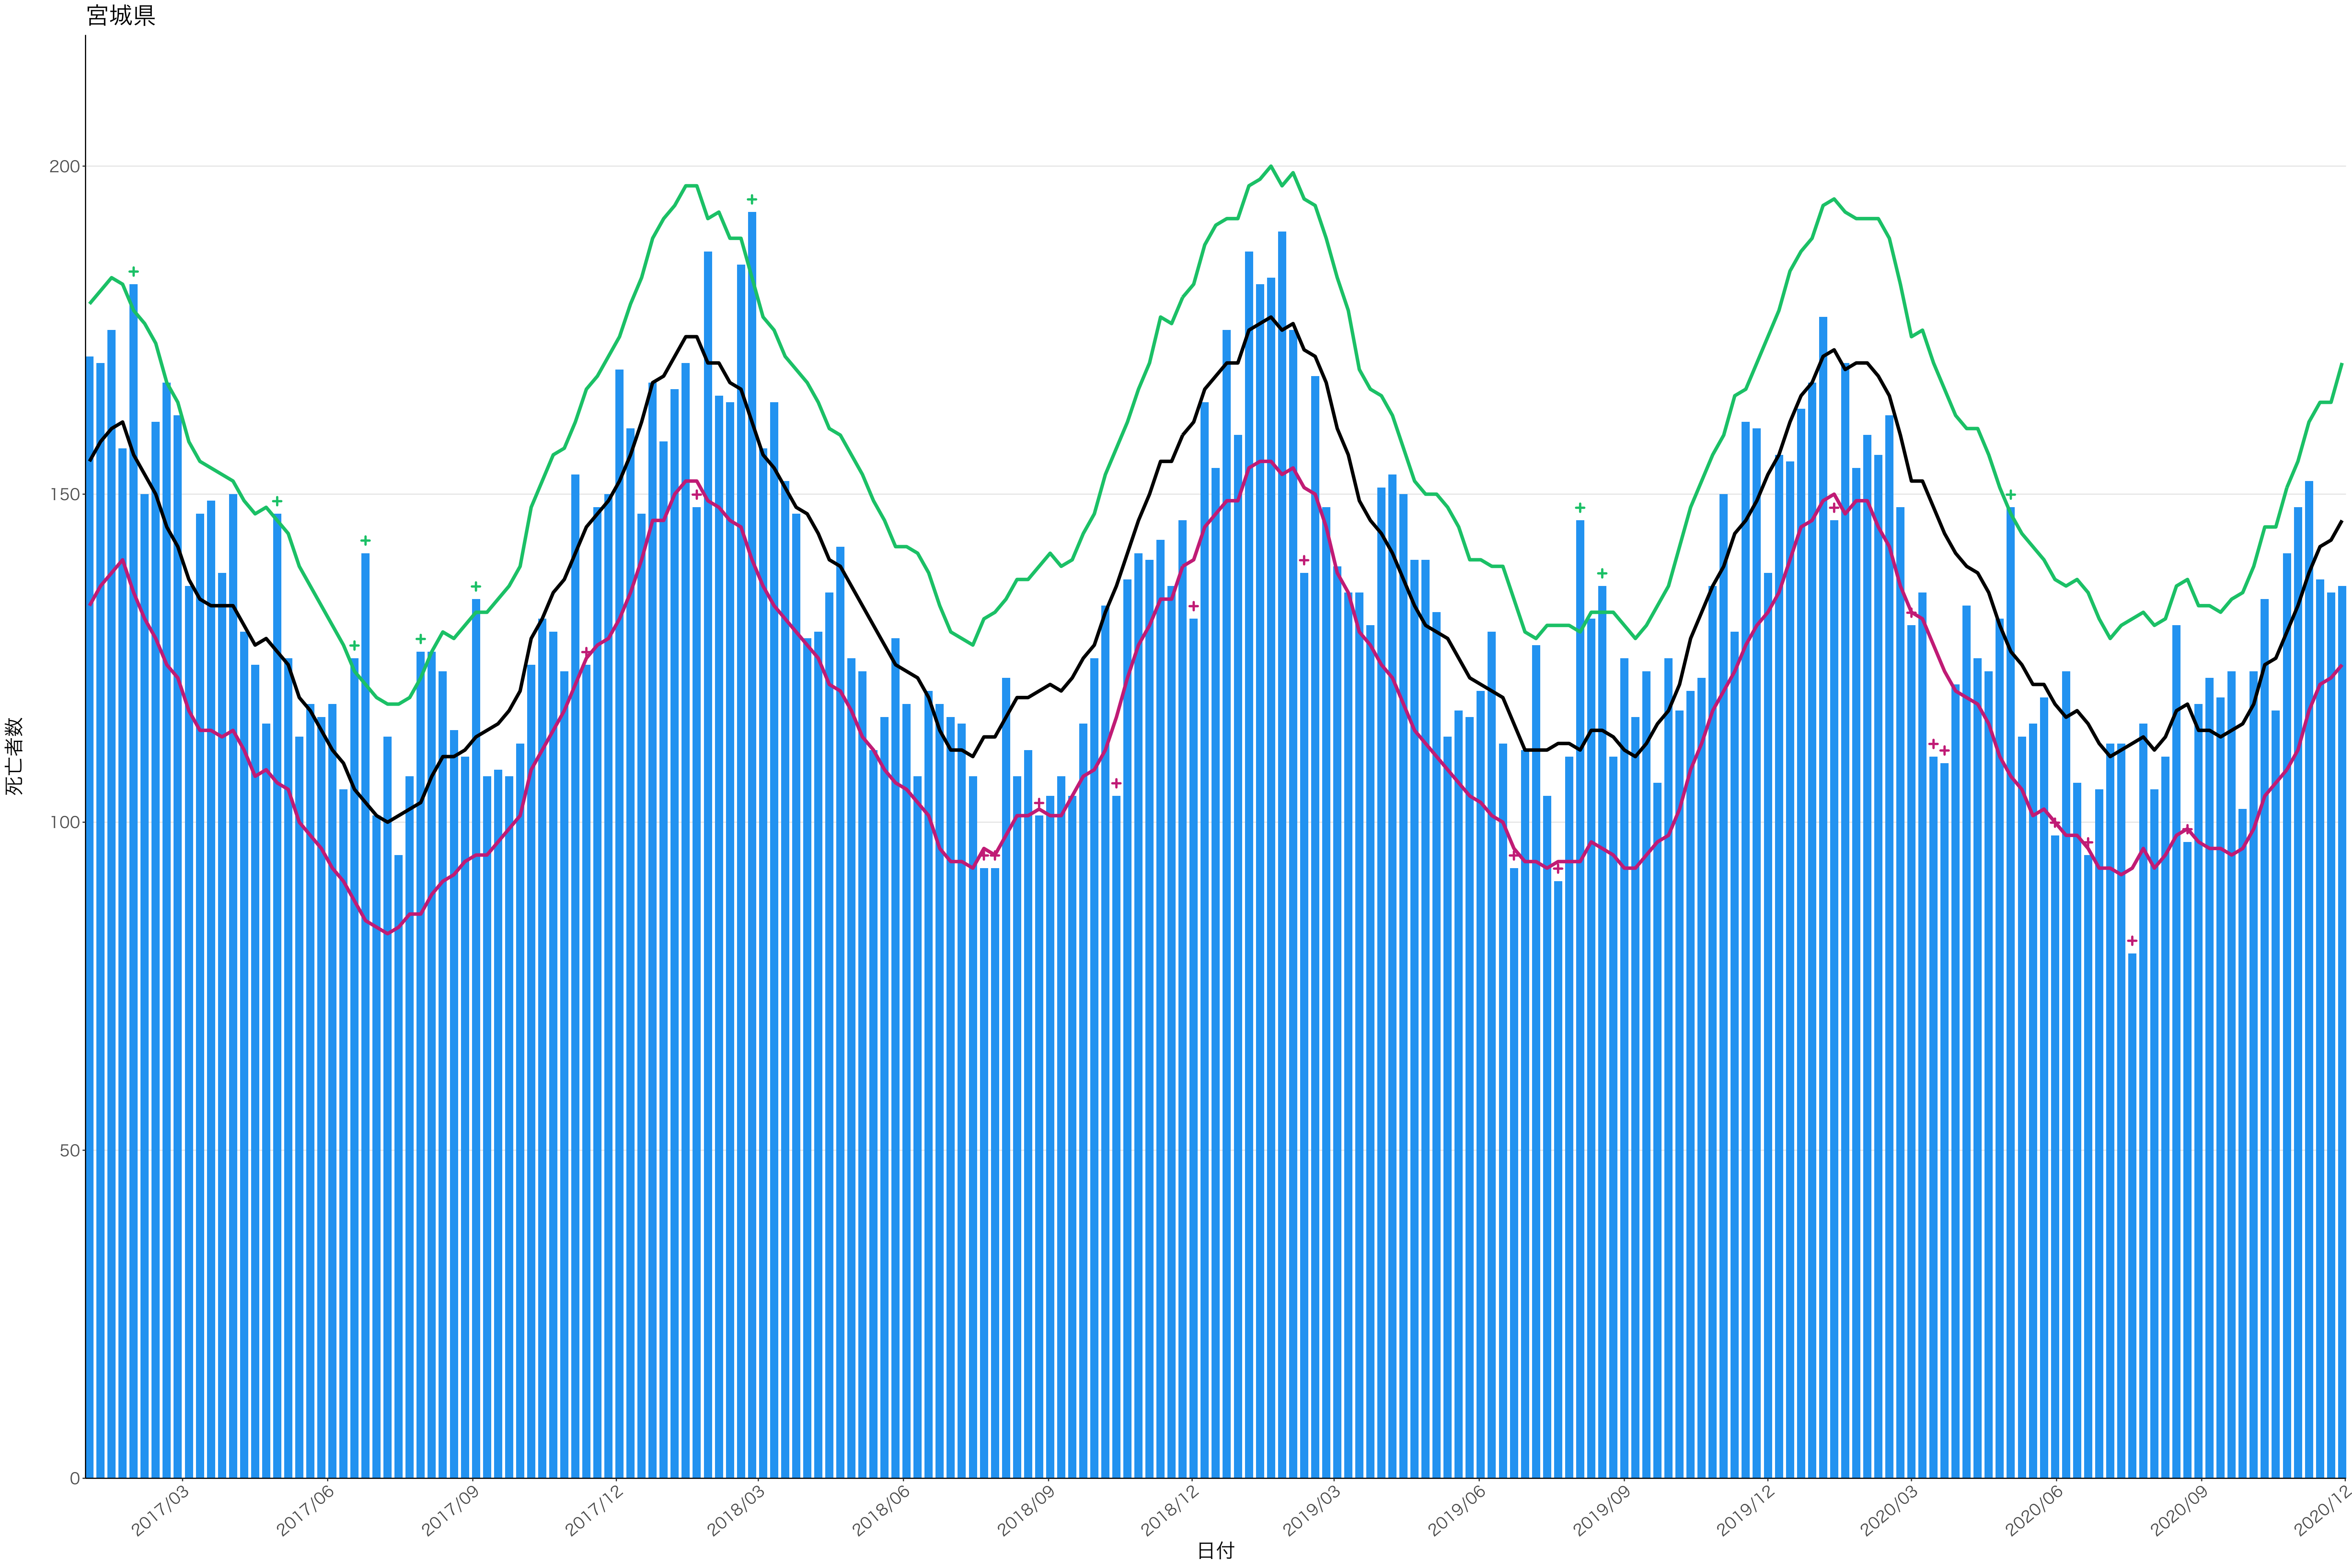

全国

12000
9000
6000
3000
0

日付

0
50
100
150
200

2017/03 2017/06 2017/09 2017/12 2018/03 2018/06 2018/09 2018/12 2019/03 2019/06 2019/09 2019/12 2020/03 2020/06 2020/09 2020/12

日付

200
150
100
50
0

2017/03 2017/06 2017/09 2017/12 2018/03 2018/06 2018/09 2018/12 2019/03 2019/06 2019/09 2019/12 2020/03 2020/06 2020/09 2020/12

日付

0
20
40
60
80

2017/03 2017/06 2017/09 2017/12 2018/03 2018/06 2018/09 2018/12 2019/03 2019/06 2019/09 2019/12 2020/03 2020/06 2020/09 2020/12

日付

死亡者数

2017/03 2017/06 2017/09 2017/12 2018/03 2018/06 2018/09 2018/12 2019/03 2019/06 2019/09 2019/12 2020/03 2020/06 2020/09 2020/12

日付

死亡者数

2017/03 2017/06 2017/09 2017/12 2018/03 2018/06 2018/09 2018/12 2019/03 2019/06 2019/09 2019/12 2020/03 2020/06 2020/09 2020/12

日付