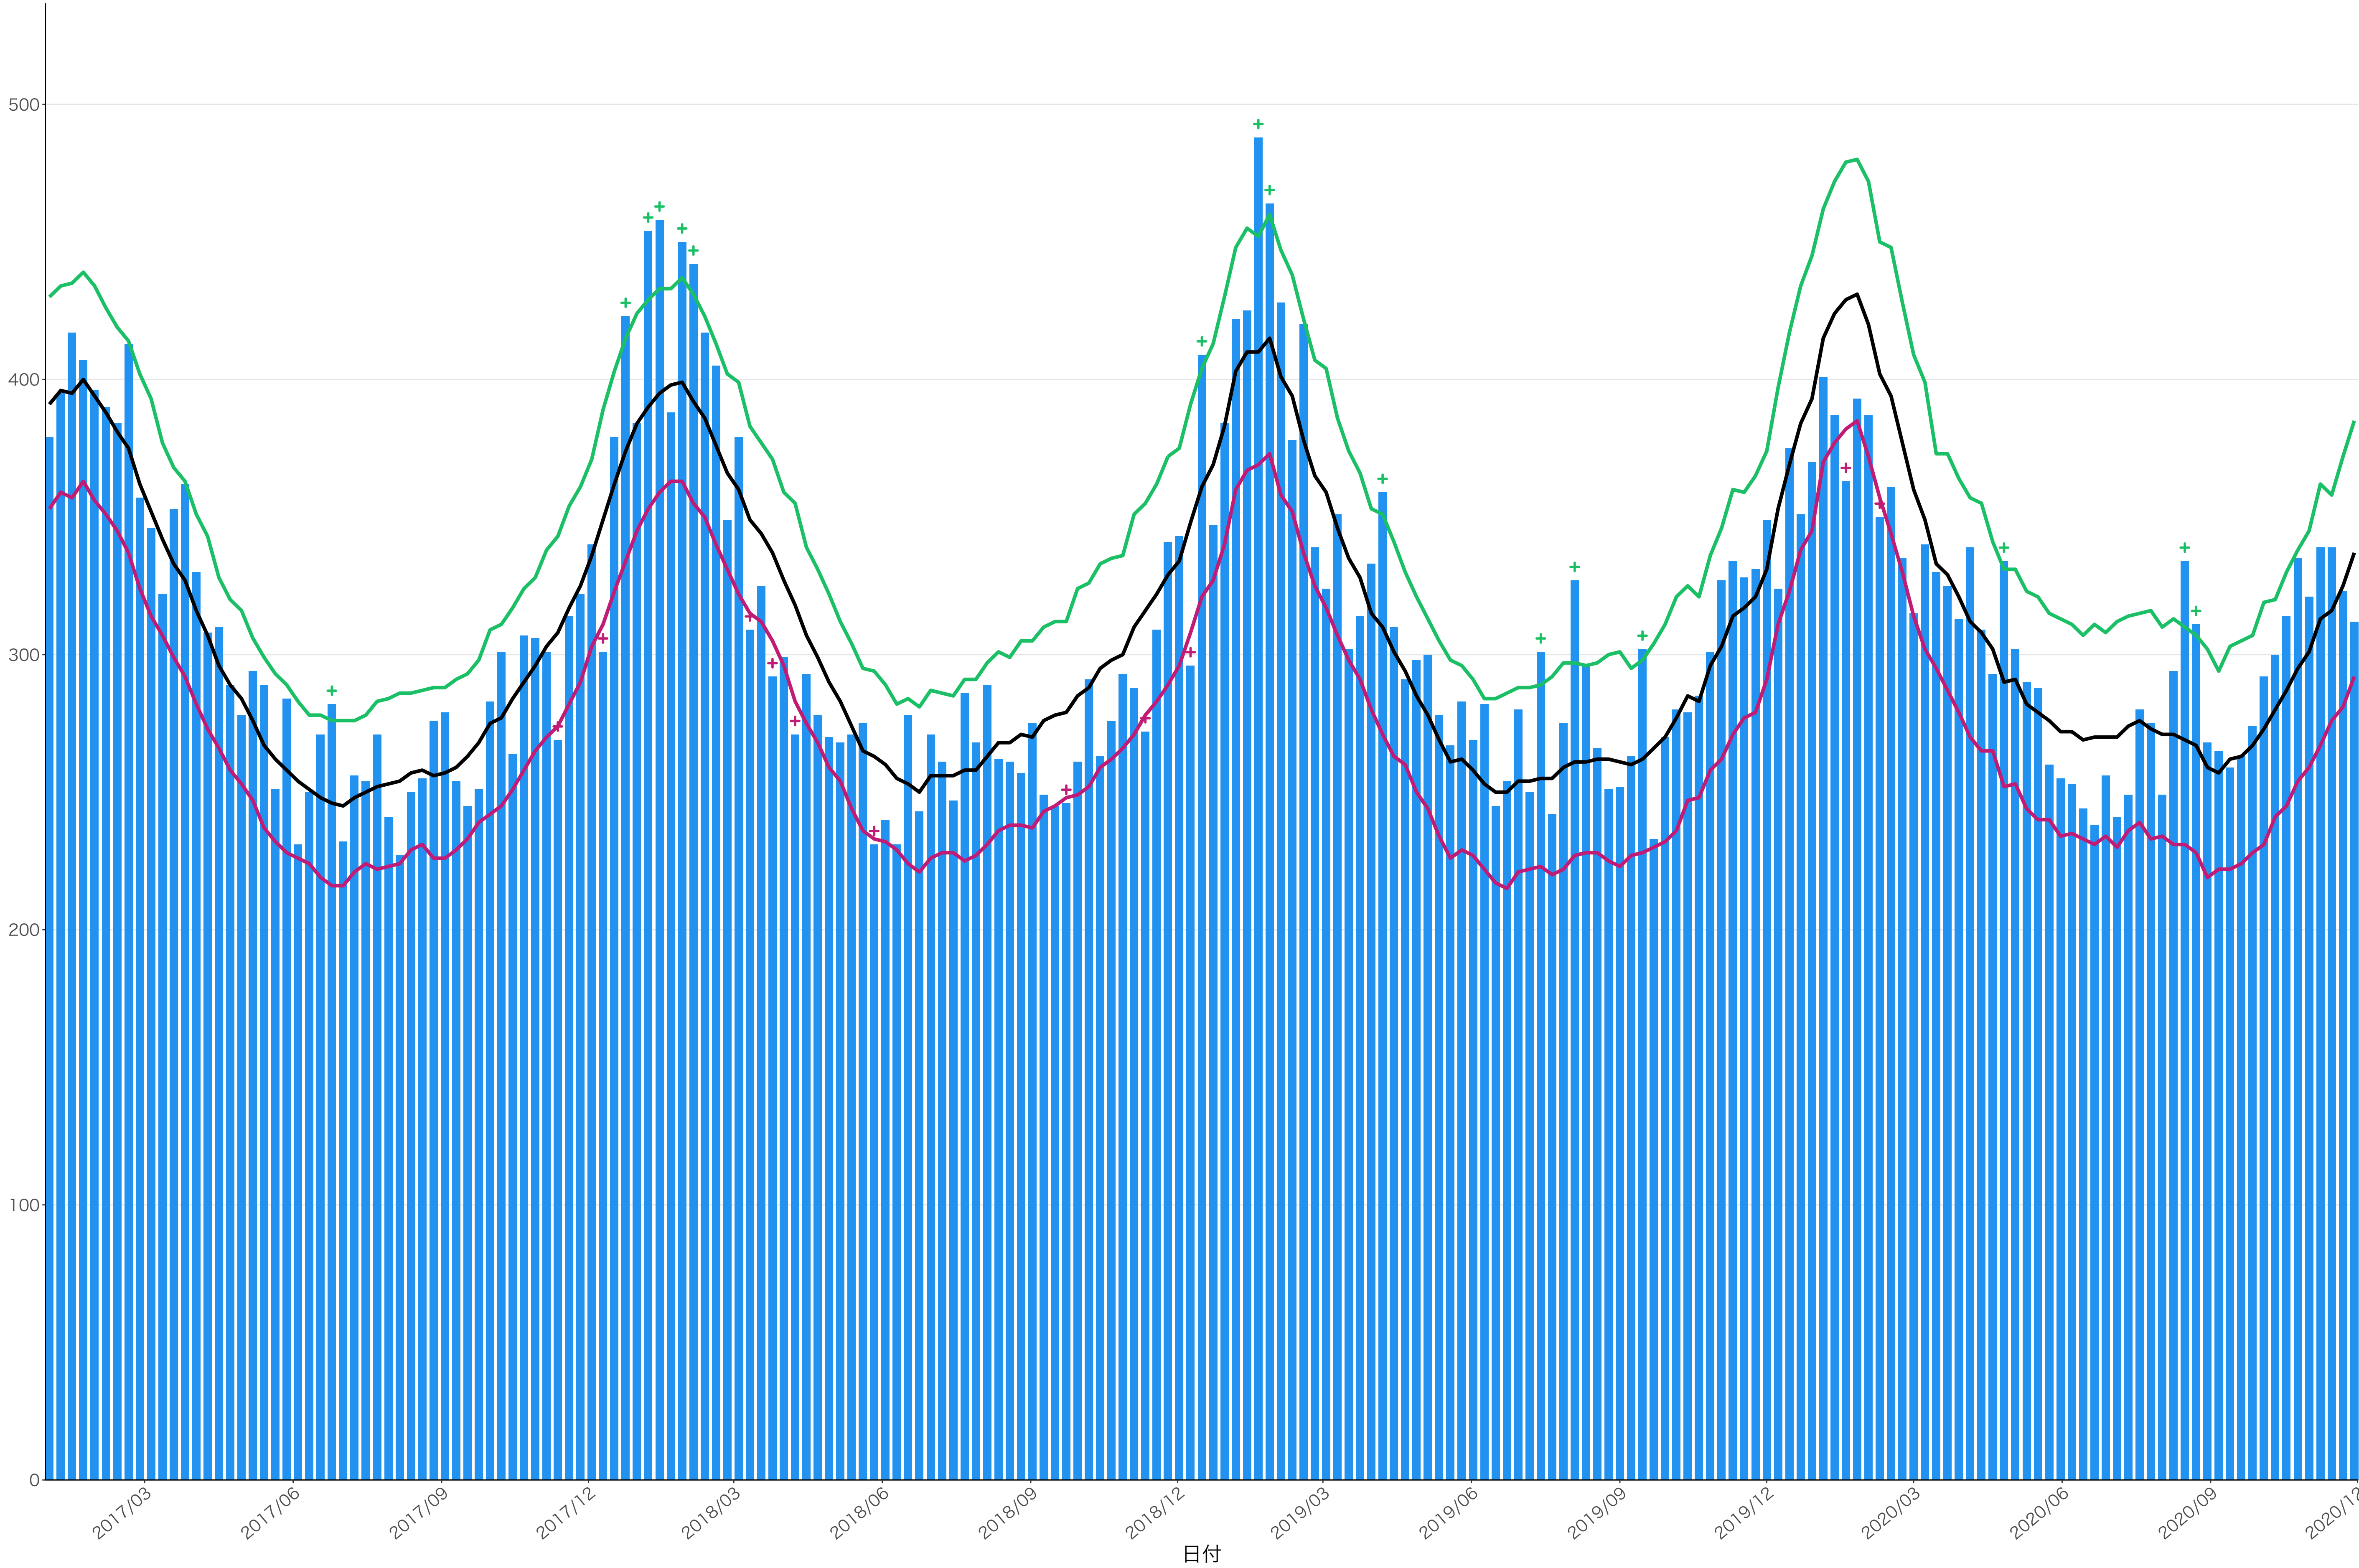

全国

12000
9000
6000
3000
0

日付

0
50
100
150
200

2017/03 2017/06 2017/09 2017/12 2018/03 2018/06 2018/09 2018/12 2019/03 2019/06 2019/09 2019/12 2020/03 2020/06 2020/09 2020/12

日付

200
150
100
50
0

2017/03 2017/06 2017/09 2017/12 2018/03 2018/06 2018/09 2018/12 2019/03 2019/06 2019/09 2019/12 2020/03 2020/06 2020/09 2020/12

日付

0
20
40
60
80

2017/03 2017/06 2017/09 2017/12 2018/03 2018/06 2018/09 2018/12 2019/03 2019/06 2019/09 2019/12 2020/03 2020/06 2020/09 2020/12

日付

死亡者数

2017/03 2017/06 2017/09 2017/12 2018/03 2018/06 2018/09 2018/12 2019/03 2019/06 2019/09 2019/12 2020/03 2020/06 2020/09 2020/12

日付

死亡者数

2017/03 2017/06 2017/09 2017/12 2018/03 2018/06 2018/09 2018/12 2019/03 2019/06 2019/09 2019/12 2020/03 2020/06 2020/09 2020/12

日付