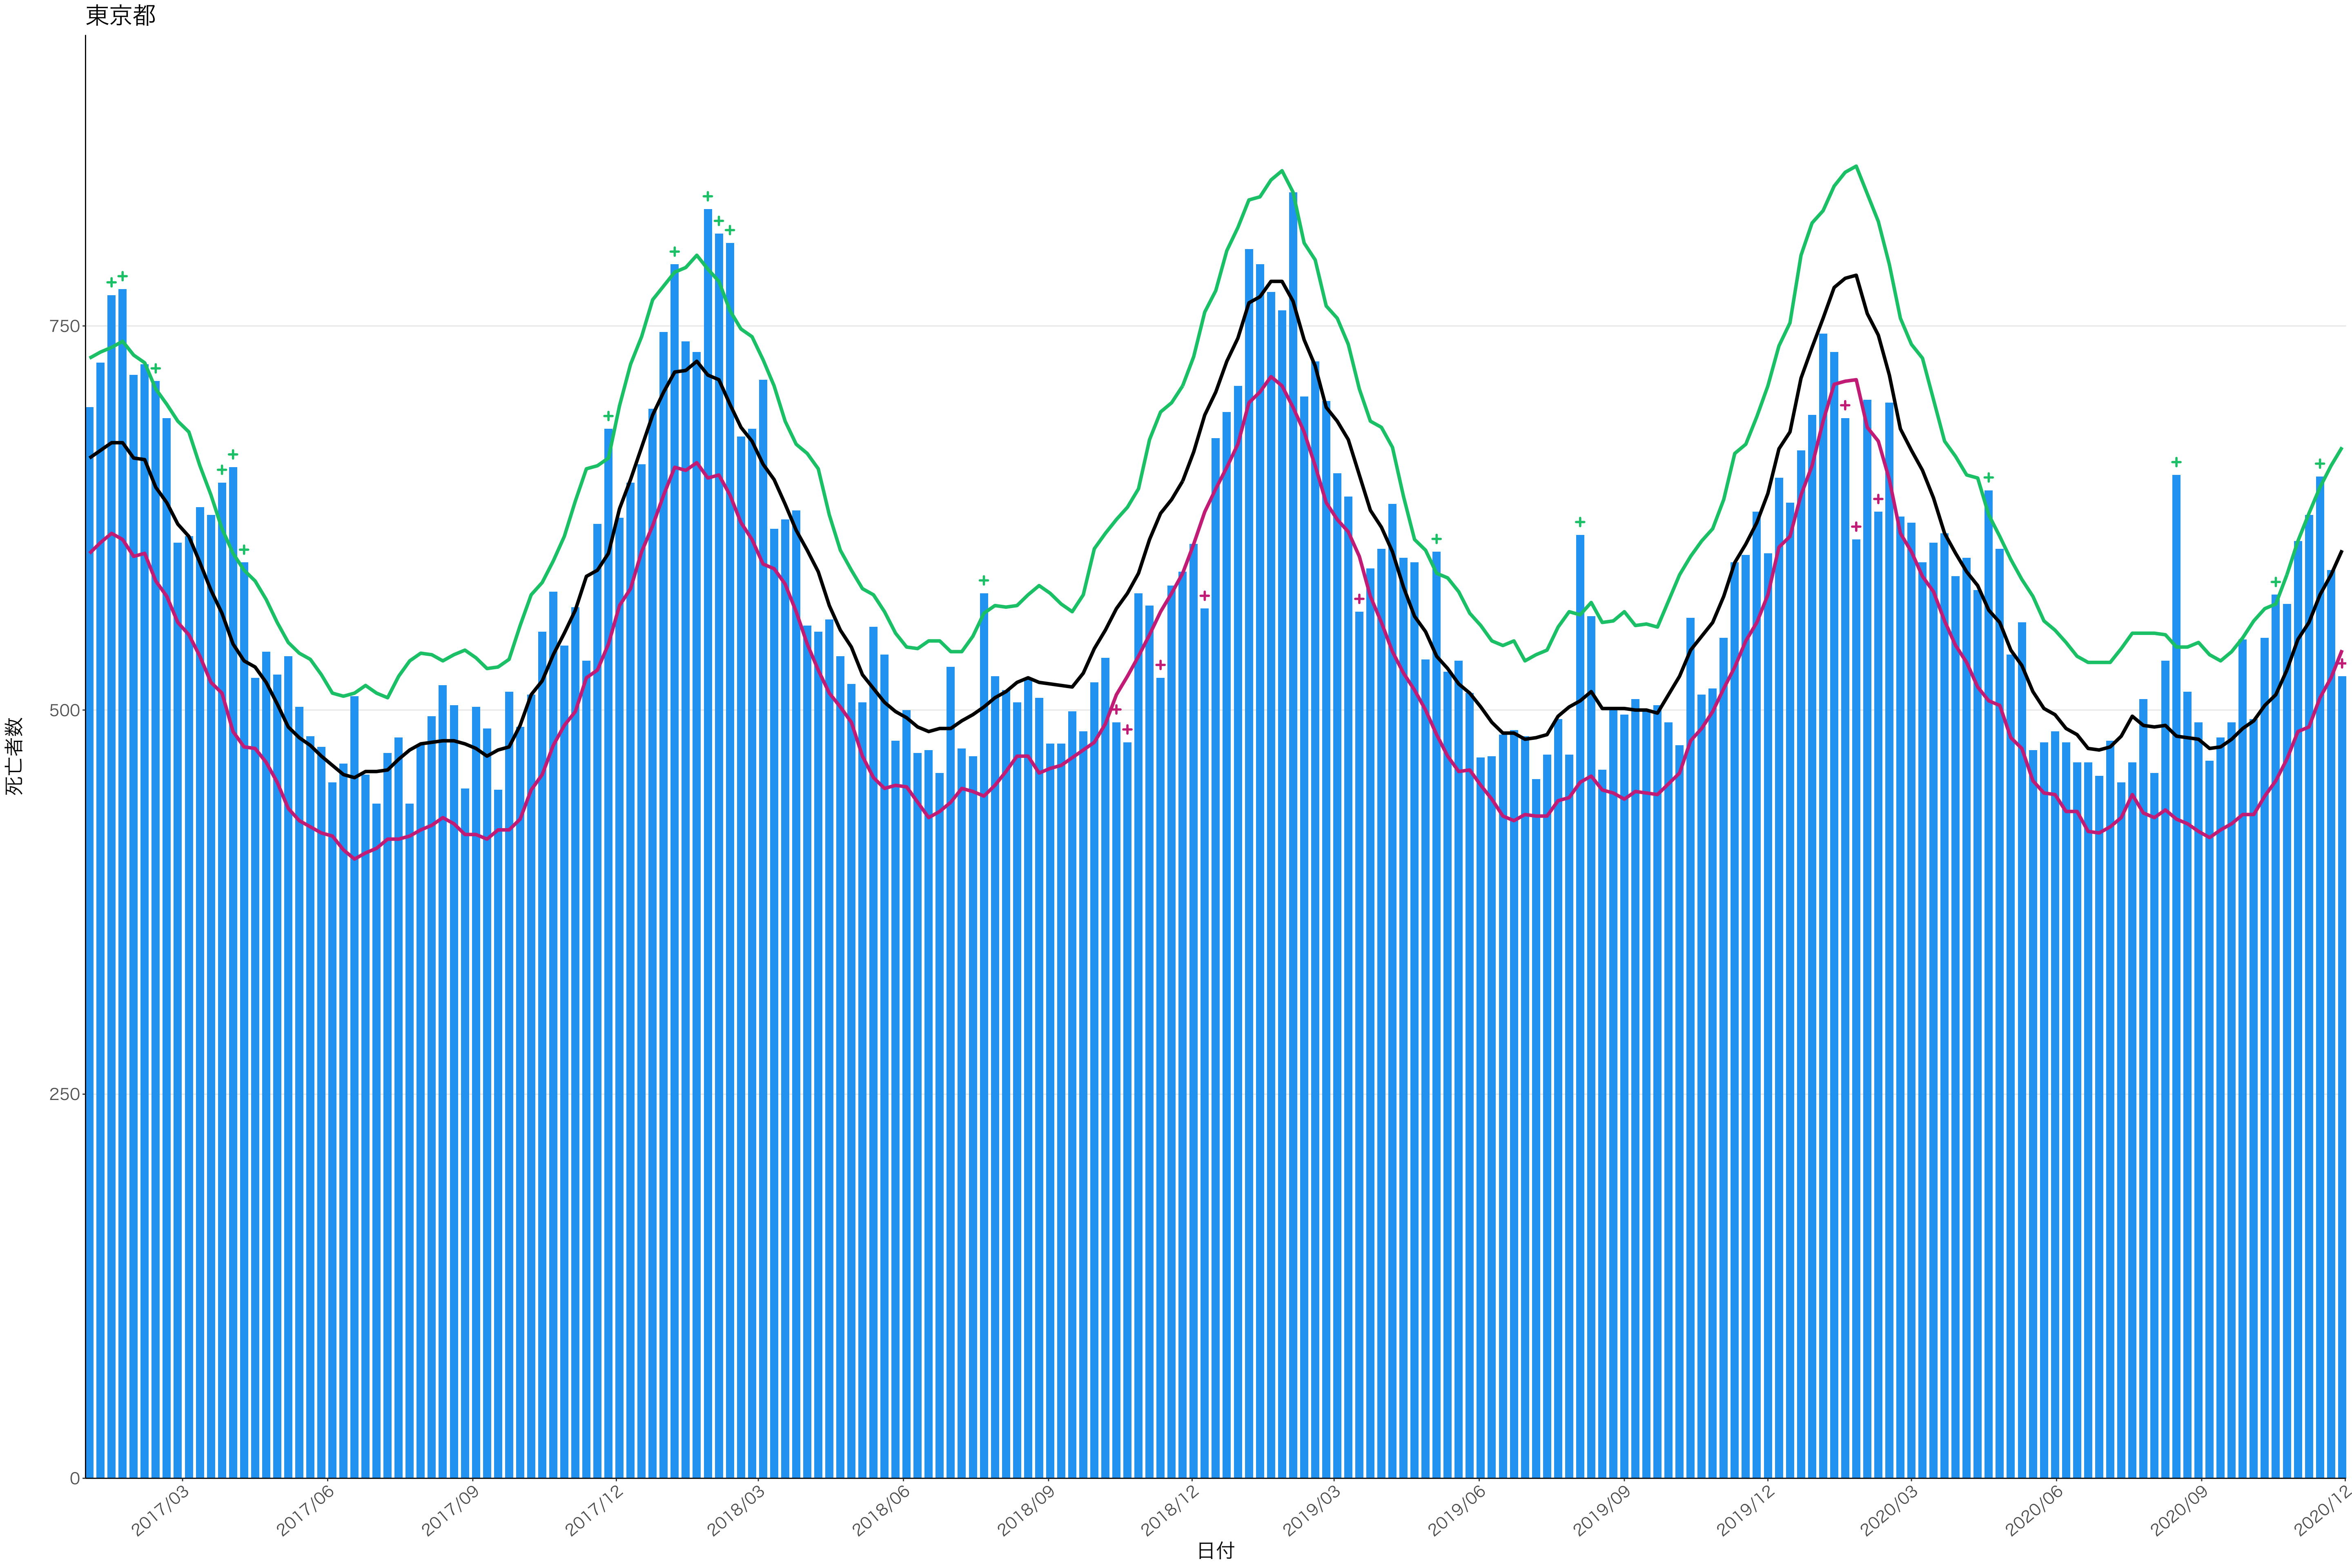

全国

12000
9000
6000
3000
0

日付

0
50
100
150
200

2017/03 2017/06 2017/09 2017/12 2018/03 2018/06 2018/09 2018/12 2019/03 2019/06 2019/09 2019/12 2020/03 2020/06 2020/09 2020/12

日付

200
150
100
50
0

2017/03 2017/06 2017/09 2017/12 2018/03 2018/06 2018/09 2018/12 2019/03 2019/06 2019/09 2019/12 2020/03 2020/06 2020/09 2020/12

日付

0
20
40
60
80

2017/03 2017/06 2017/09 2017/12 2018/03 2018/06 2018/09 2018/12 2019/03 2019/06 2019/09 2019/12 2020/03 2020/06 2020/09 2020/12

日付

死亡者数

2017/03 2017/06 2017/09 2017/12 2018/03 2018/06 2018/09 2018/12 2019/03 2019/06 2019/09 2019/12 2020/03 2020/06 2020/09 2020/12

日付

死亡者数

2017/03 2017/06 2017/09 2017/12 2018/03 2018/06 2018/09 2018/12 2019/03 2019/06 2019/09 2019/12 2020/03 2020/06 2020/09 2020/12

日付