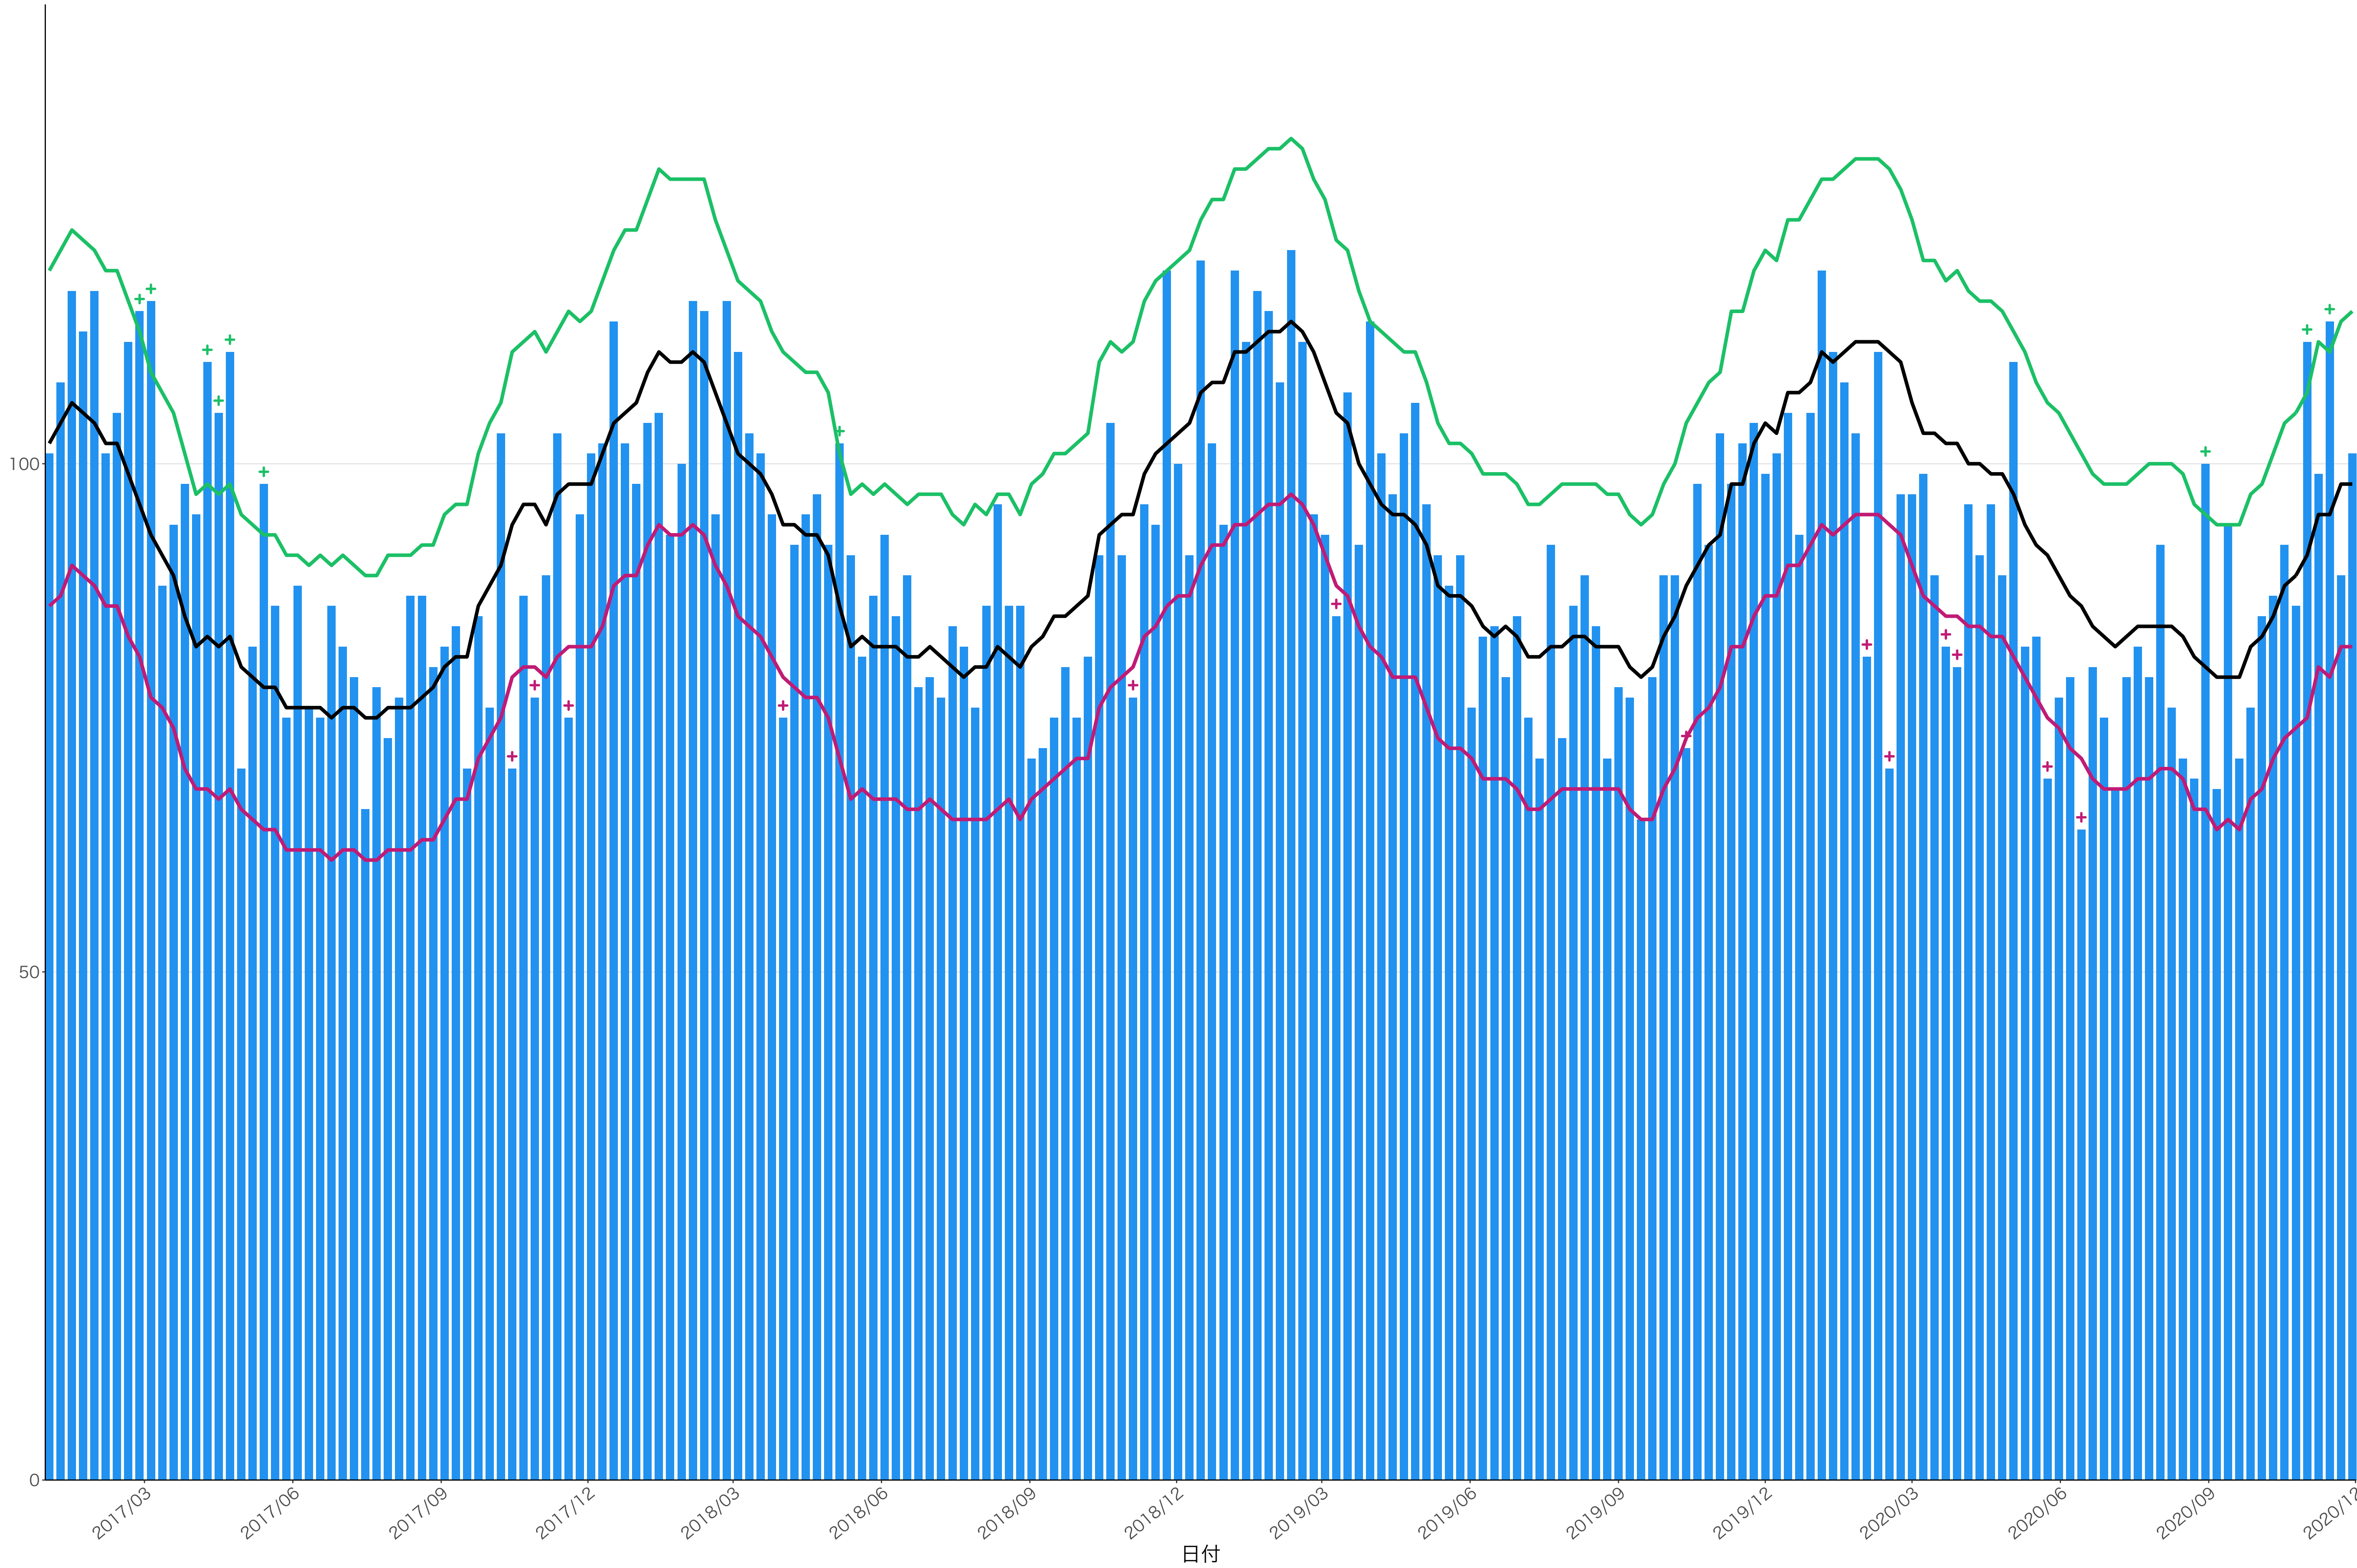

全国

12000
9000
6000
3000
0

日付

0
50
100
150
200

2017/03 2017/06 2017/09 2017/12 2018/03 2018/06 2018/09 2018/12 2019/03 2019/06 2019/09 2019/12 2020/03 2020/06 2020/09 2020/12

日付

200
150
100
50
0

2017/03 2017/06 2017/09 2017/12 2018/03 2018/06 2018/09 2018/12 2019/03 2019/06 2019/09 2019/12 2020/03 2020/06 2020/09 2020/12

日付

0
20
40
60
80

2017/03 2017/06 2017/09 2017/12 2018/03 2018/06 2018/09 2018/12 2019/03 2019/06 2019/09 2019/12 2020/03 2020/06 2020/09 2020/12

日付

死亡者数

2017/03 2017/06 2017/09 2017/12 2018/03 2018/06 2018/09 2018/12 2019/03 2019/06 2019/09 2019/12 2020/03 2020/06 2020/09 2020/12

日付

死亡者数

2017/03 2017/06 2017/09 2017/12 2018/03 2018/06 2018/09 2018/12 2019/03 2019/06 2019/09 2019/12 2020/03 2020/06 2020/09 2020/12

日付