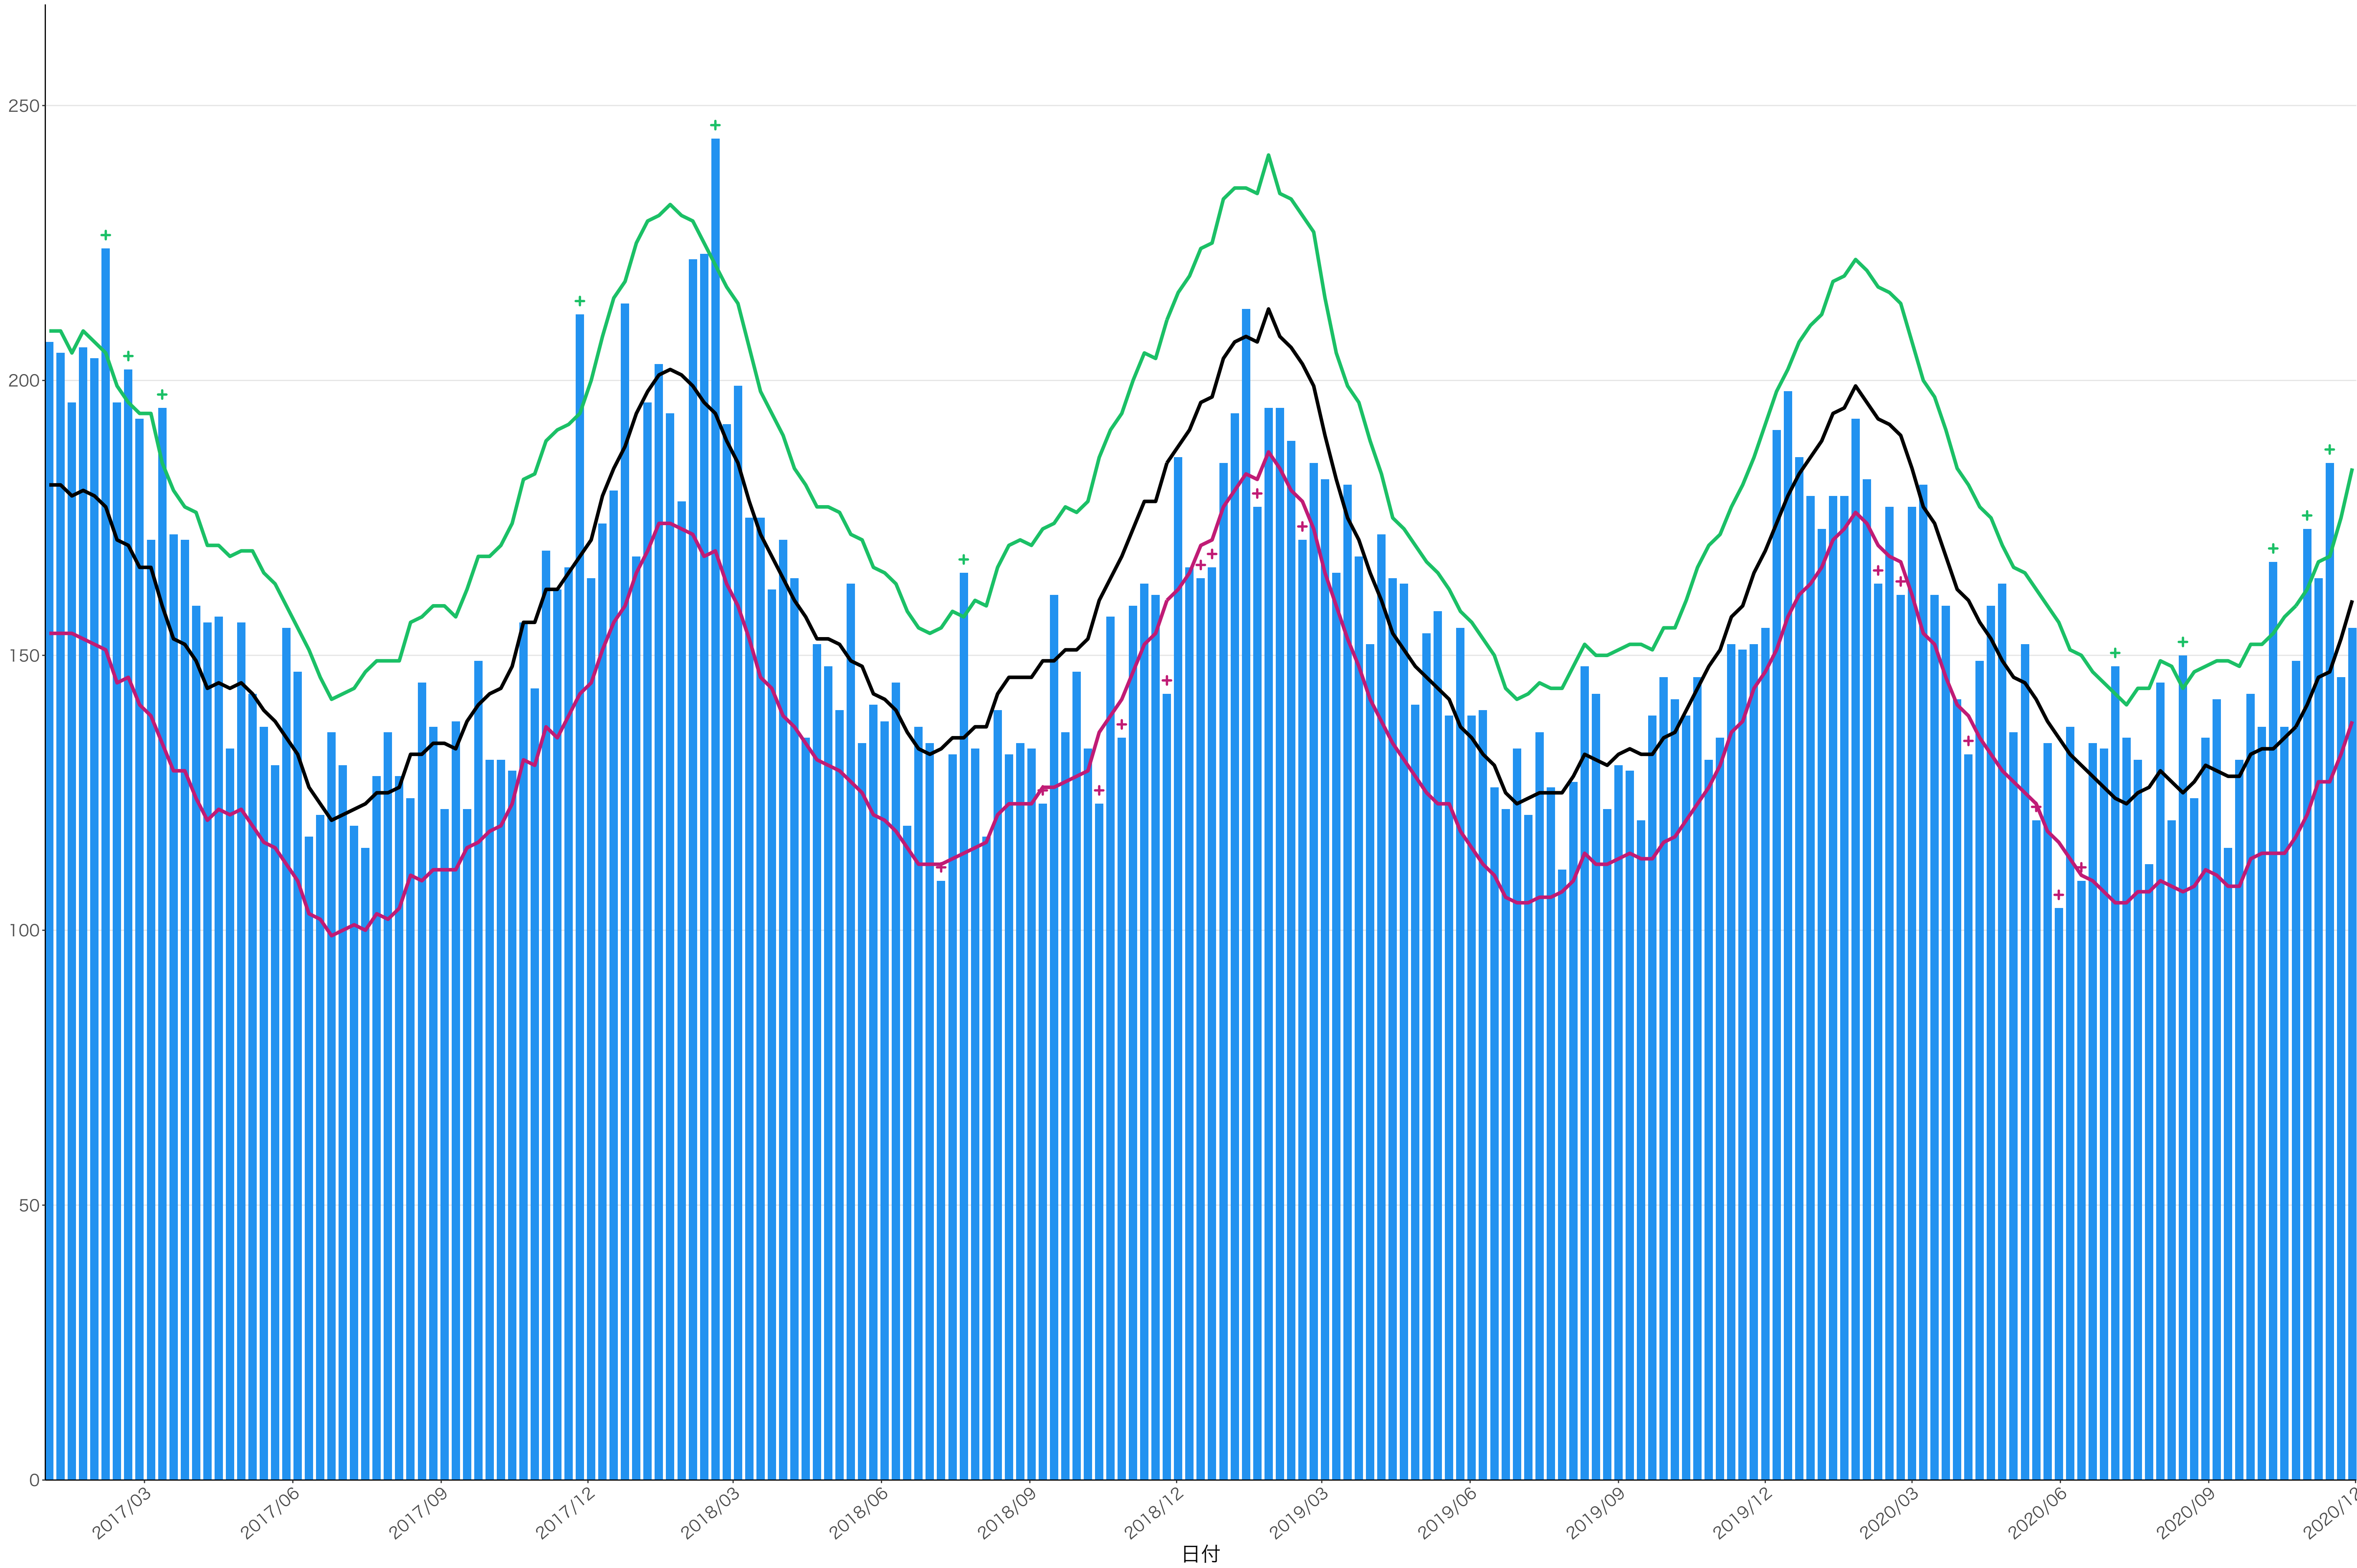

全国

12000
9000
6000
3000
0

日付

0
50
100
150
200

2017/03 2017/06 2017/09 2017/12 2018/03 2018/06 2018/09 2018/12 2019/03 2019/06 2019/09 2019/12 2020/03 2020/06 2020/09 2020/12

日付

200
150
100
50
0

2017/03 2017/06 2017/09 2017/12 2018/03 2018/06 2018/09 2018/12 2019/03 2019/06 2019/09 2019/12 2020/03 2020/06 2020/09 2020/12

日付

0
20
40
60
80

2017/03 2017/06 2017/09 2017/12 2018/03 2018/06 2018/09 2018/12 2019/03 2019/06 2019/09 2019/12 2020/03 2020/06 2020/09 2020/12

日付

死亡者数

2017/03 2017/06 2017/09 2017/12 2018/03 2018/06 2018/09 2018/12 2019/03 2019/06 2019/09 2019/12 2020/03 2020/06 2020/09 2020/12

日付

死亡者数

2017/03 2017/06 2017/09 2017/12 2018/03 2018/06 2018/09 2018/12 2019/03 2019/06 2019/09 2019/12 2020/03 2020/06 2020/09 2020/12

日付