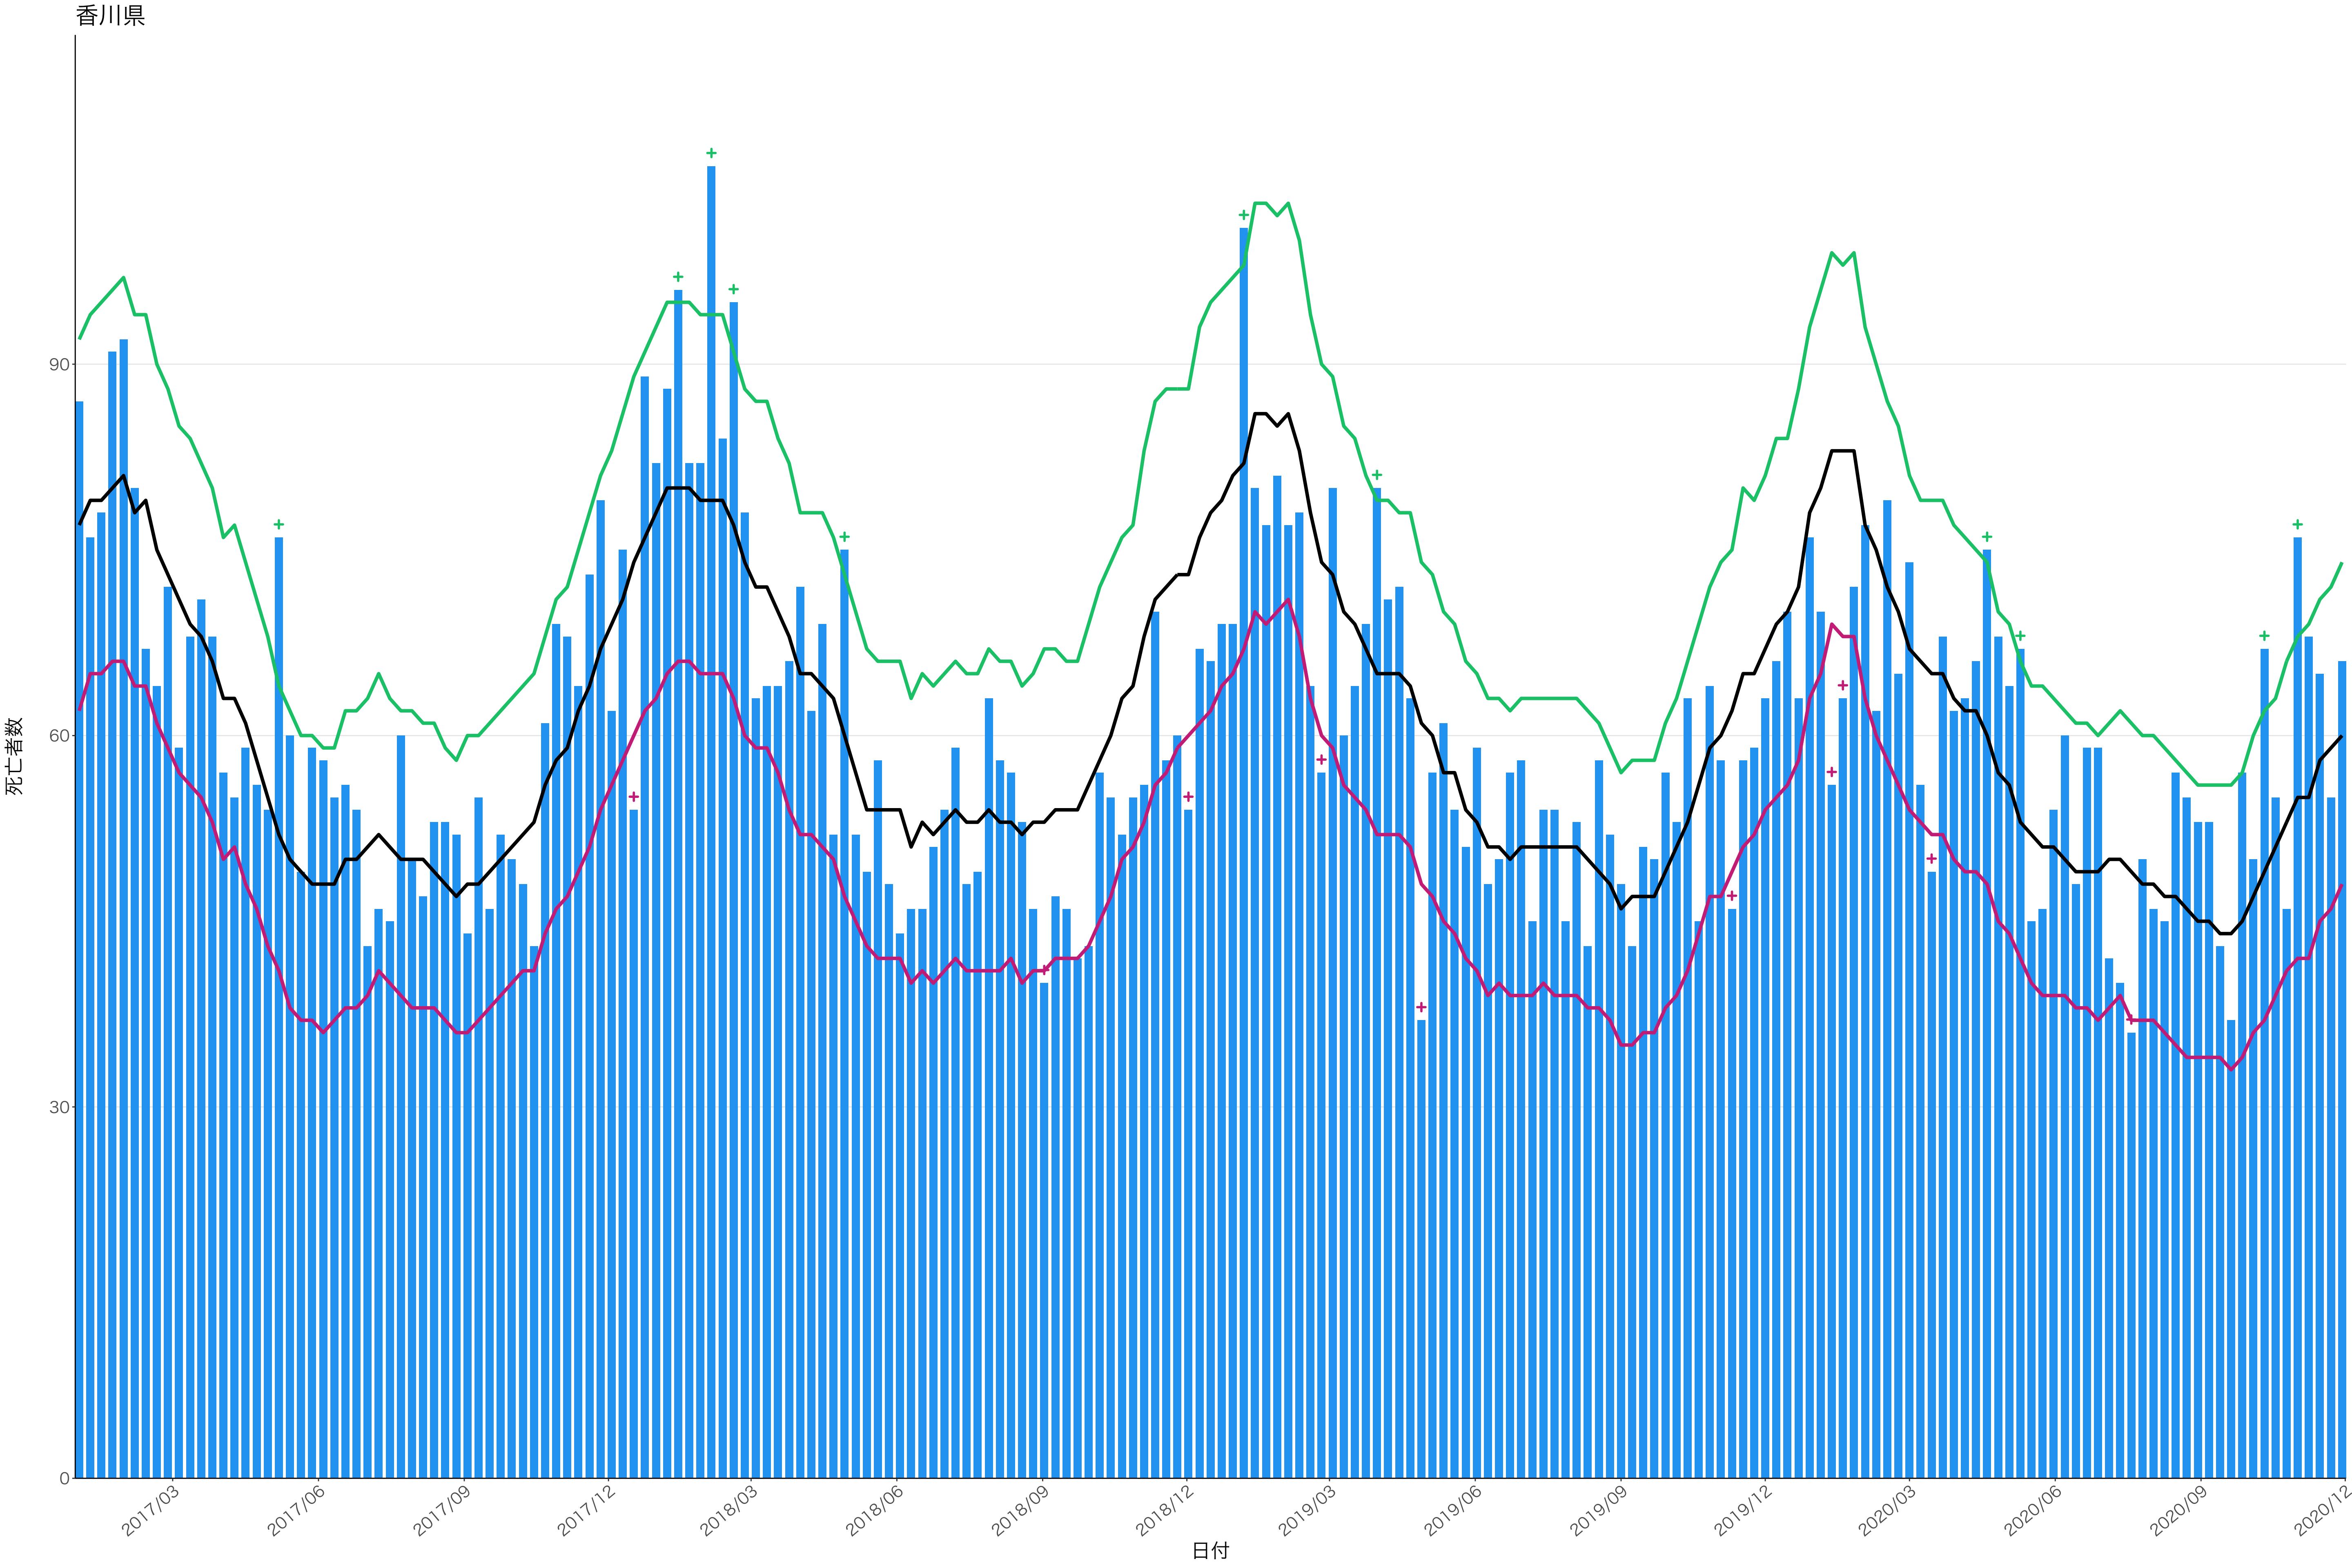

全国

12000
9000
6000
3000
0

日付

0
50
100
150
200

2017/03 2017/06 2017/09 2017/12 2018/03 2018/06 2018/09 2018/12 2019/03 2019/06 2019/09 2019/12 2020/03 2020/06 2020/09 2020/12

日付

200
150
100
50
0

2017/03 2017/06 2017/09 2017/12 2018/03 2018/06 2018/09 2018/12 2019/03 2019/06 2019/09 2019/12 2020/03 2020/06 2020/09 2020/12

日付

0
20
40
60
80

2017/03 2017/06 2017/09 2017/12 2018/03 2018/06 2018/09 2018/12 2019/03 2019/06 2019/09 2019/12 2020/03 2020/06 2020/09 2020/12

日付

死亡者数

2017/03 2017/06 2017/09 2017/12 2018/03 2018/06 2018/09 2018/12 2019/03 2019/06 2019/09 2019/12 2020/03 2020/06 2020/09 2020/12

日付

死亡者数

2017/03 2017/06 2017/09 2017/12 2018/03 2018/06 2018/09 2018/12 2019/03 2019/06 2019/09 2019/12 2020/03 2020/06 2020/09 2020/12

日付