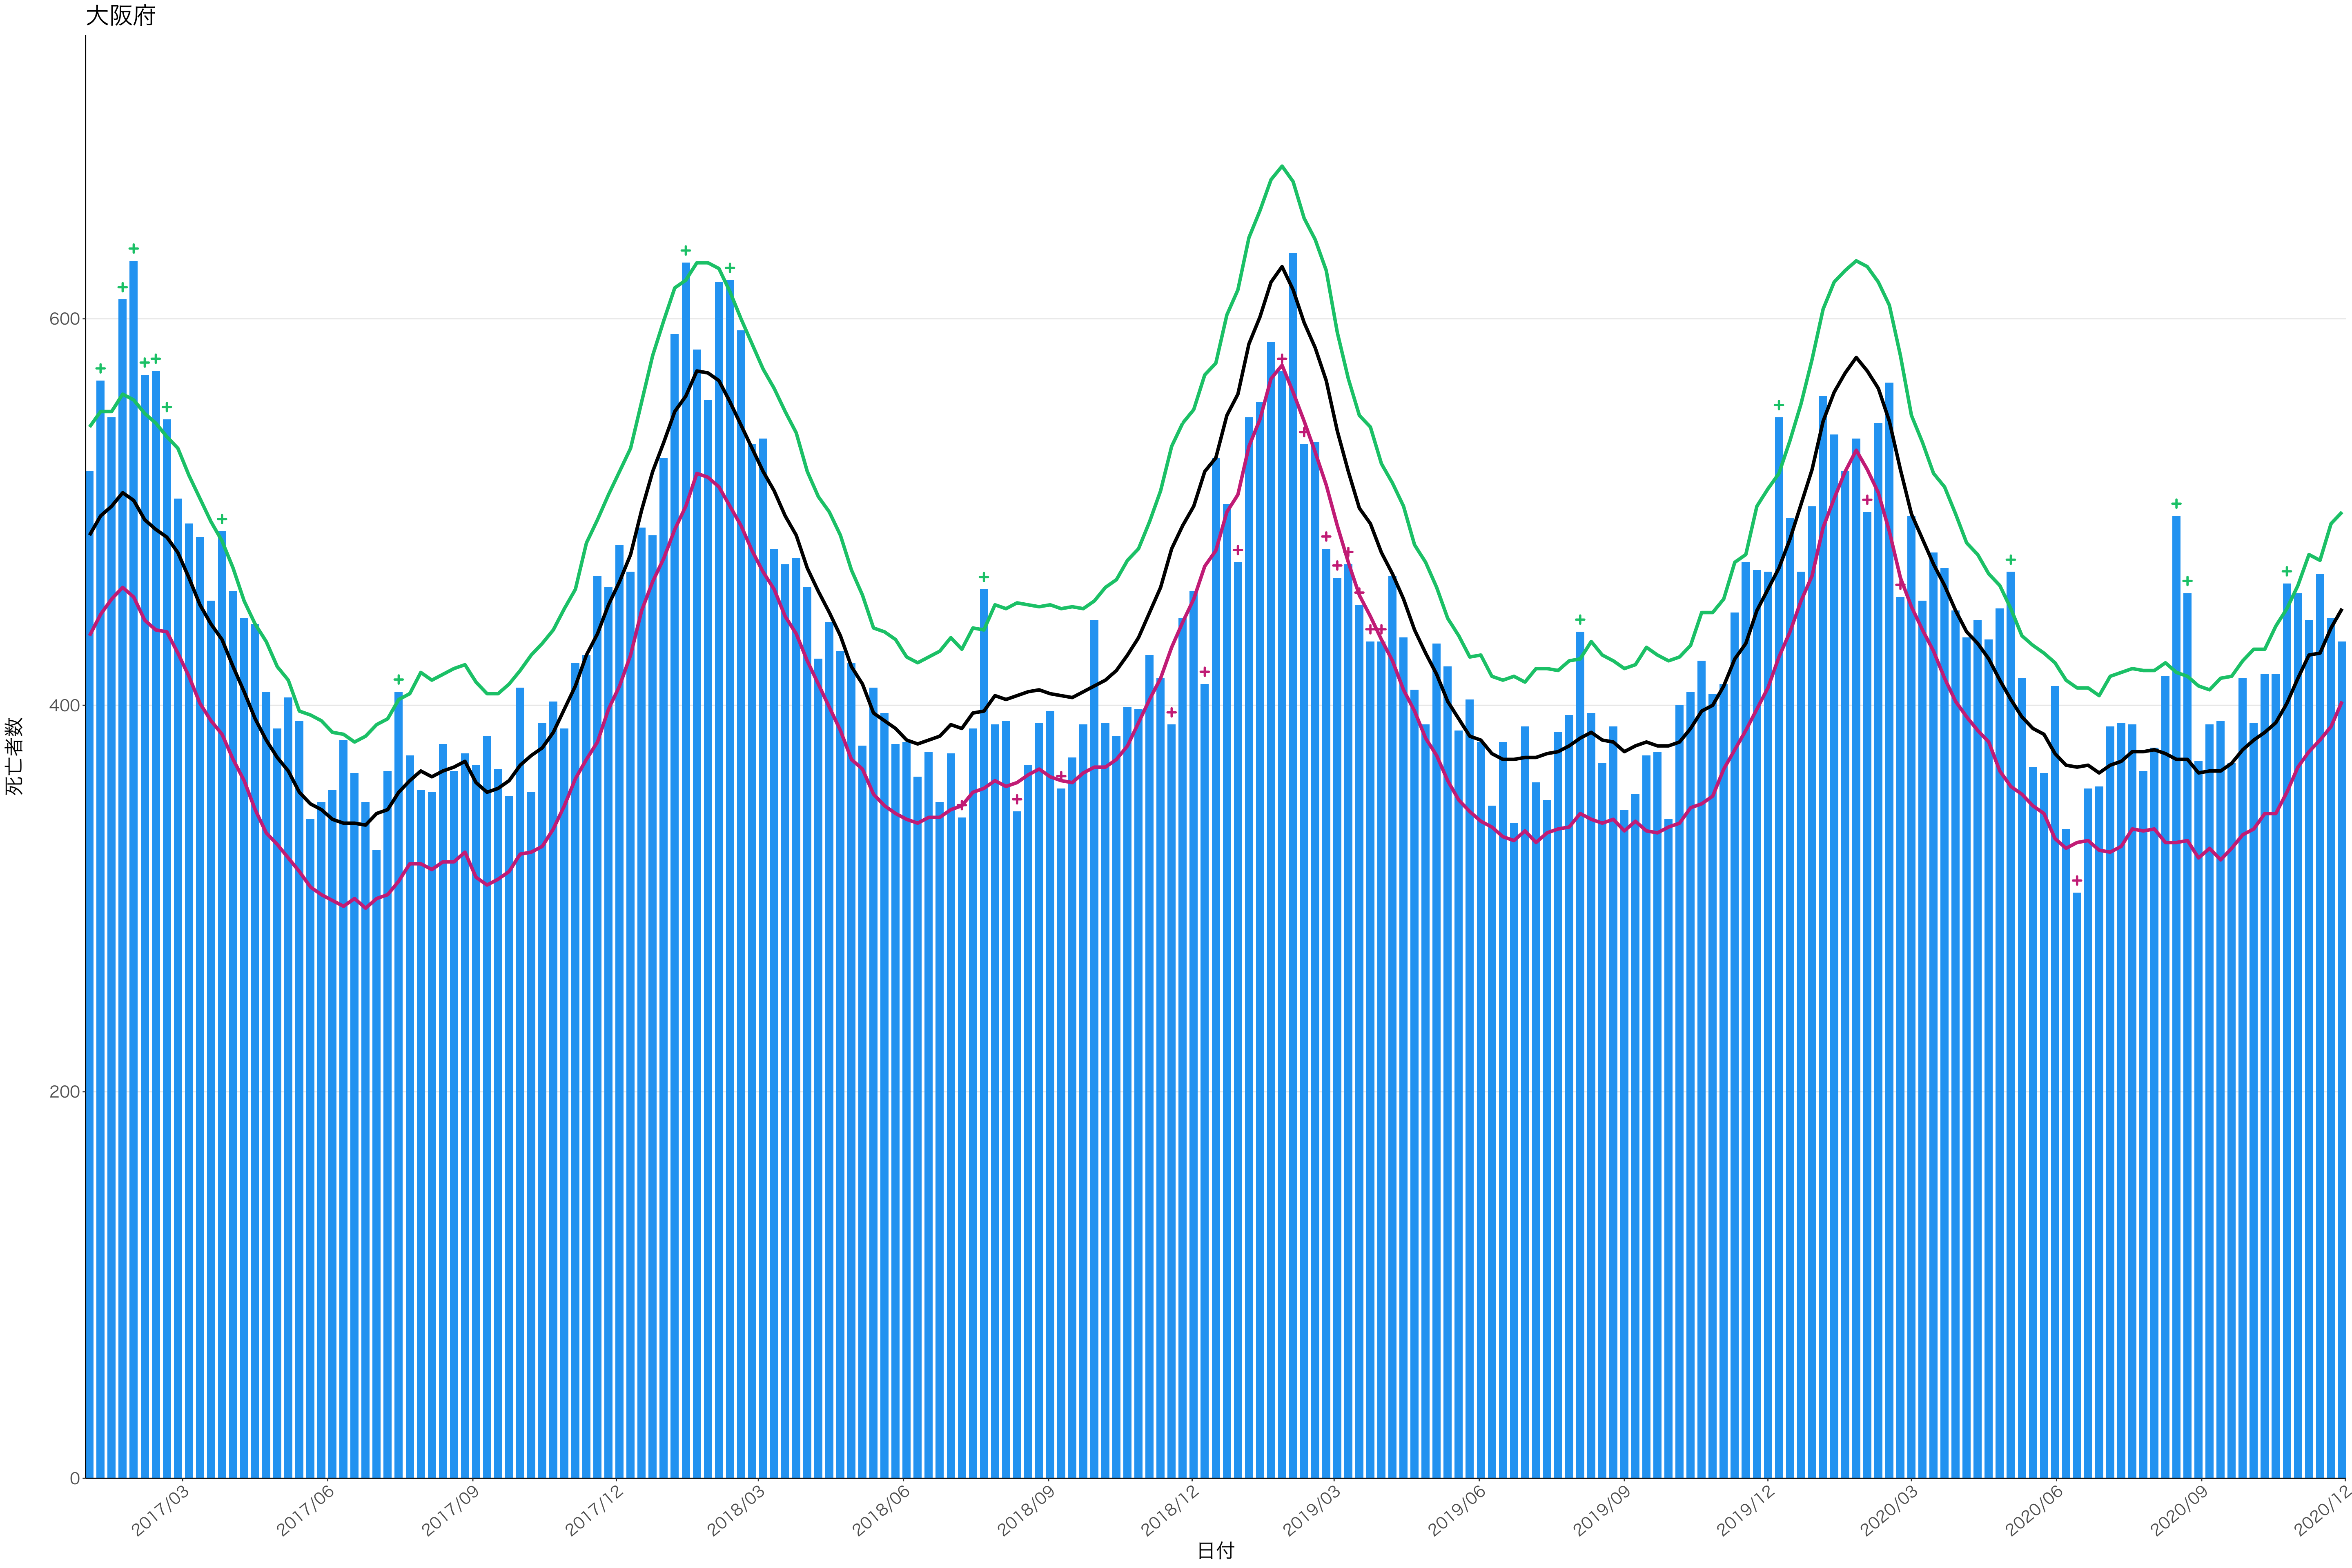

全国

12000
9000
6000
3000
0

日付

0
50
100
150
200

2017/03 2017/06 2017/09 2017/12 2018/03 2018/06 2018/09 2018/12 2019/03 2019/06 2019/09 2019/12 2020/03 2020/06 2020/09 2020/12

日付

200
150
100
50
0

2017/03 2017/06 2017/09 2017/12 2018/03 2018/06 2018/09 2018/12 2019/03 2019/06 2019/09 2019/12 2020/03 2020/06 2020/09 2020/12

日付

0
20
40
60
80

2017/03 2017/06 2017/09 2017/12 2018/03 2018/06 2018/09 2018/12 2019/03 2019/06 2019/09 2019/12 2020/03 2020/06 2020/09 2020/12

日付

死亡者数

2017/03 2017/06 2017/09 2017/12 2018/03 2018/06 2018/09 2018/12 2019/03 2019/06 2019/09 2019/12 2020/03 2020/06 2020/09 2020/12

日付

死亡者数

2017/03 2017/06 2017/09 2017/12 2018/03 2018/06 2018/09 2018/12 2019/03 2019/06 2019/09 2019/12 2020/03 2020/06 2020/09 2020/12

日付