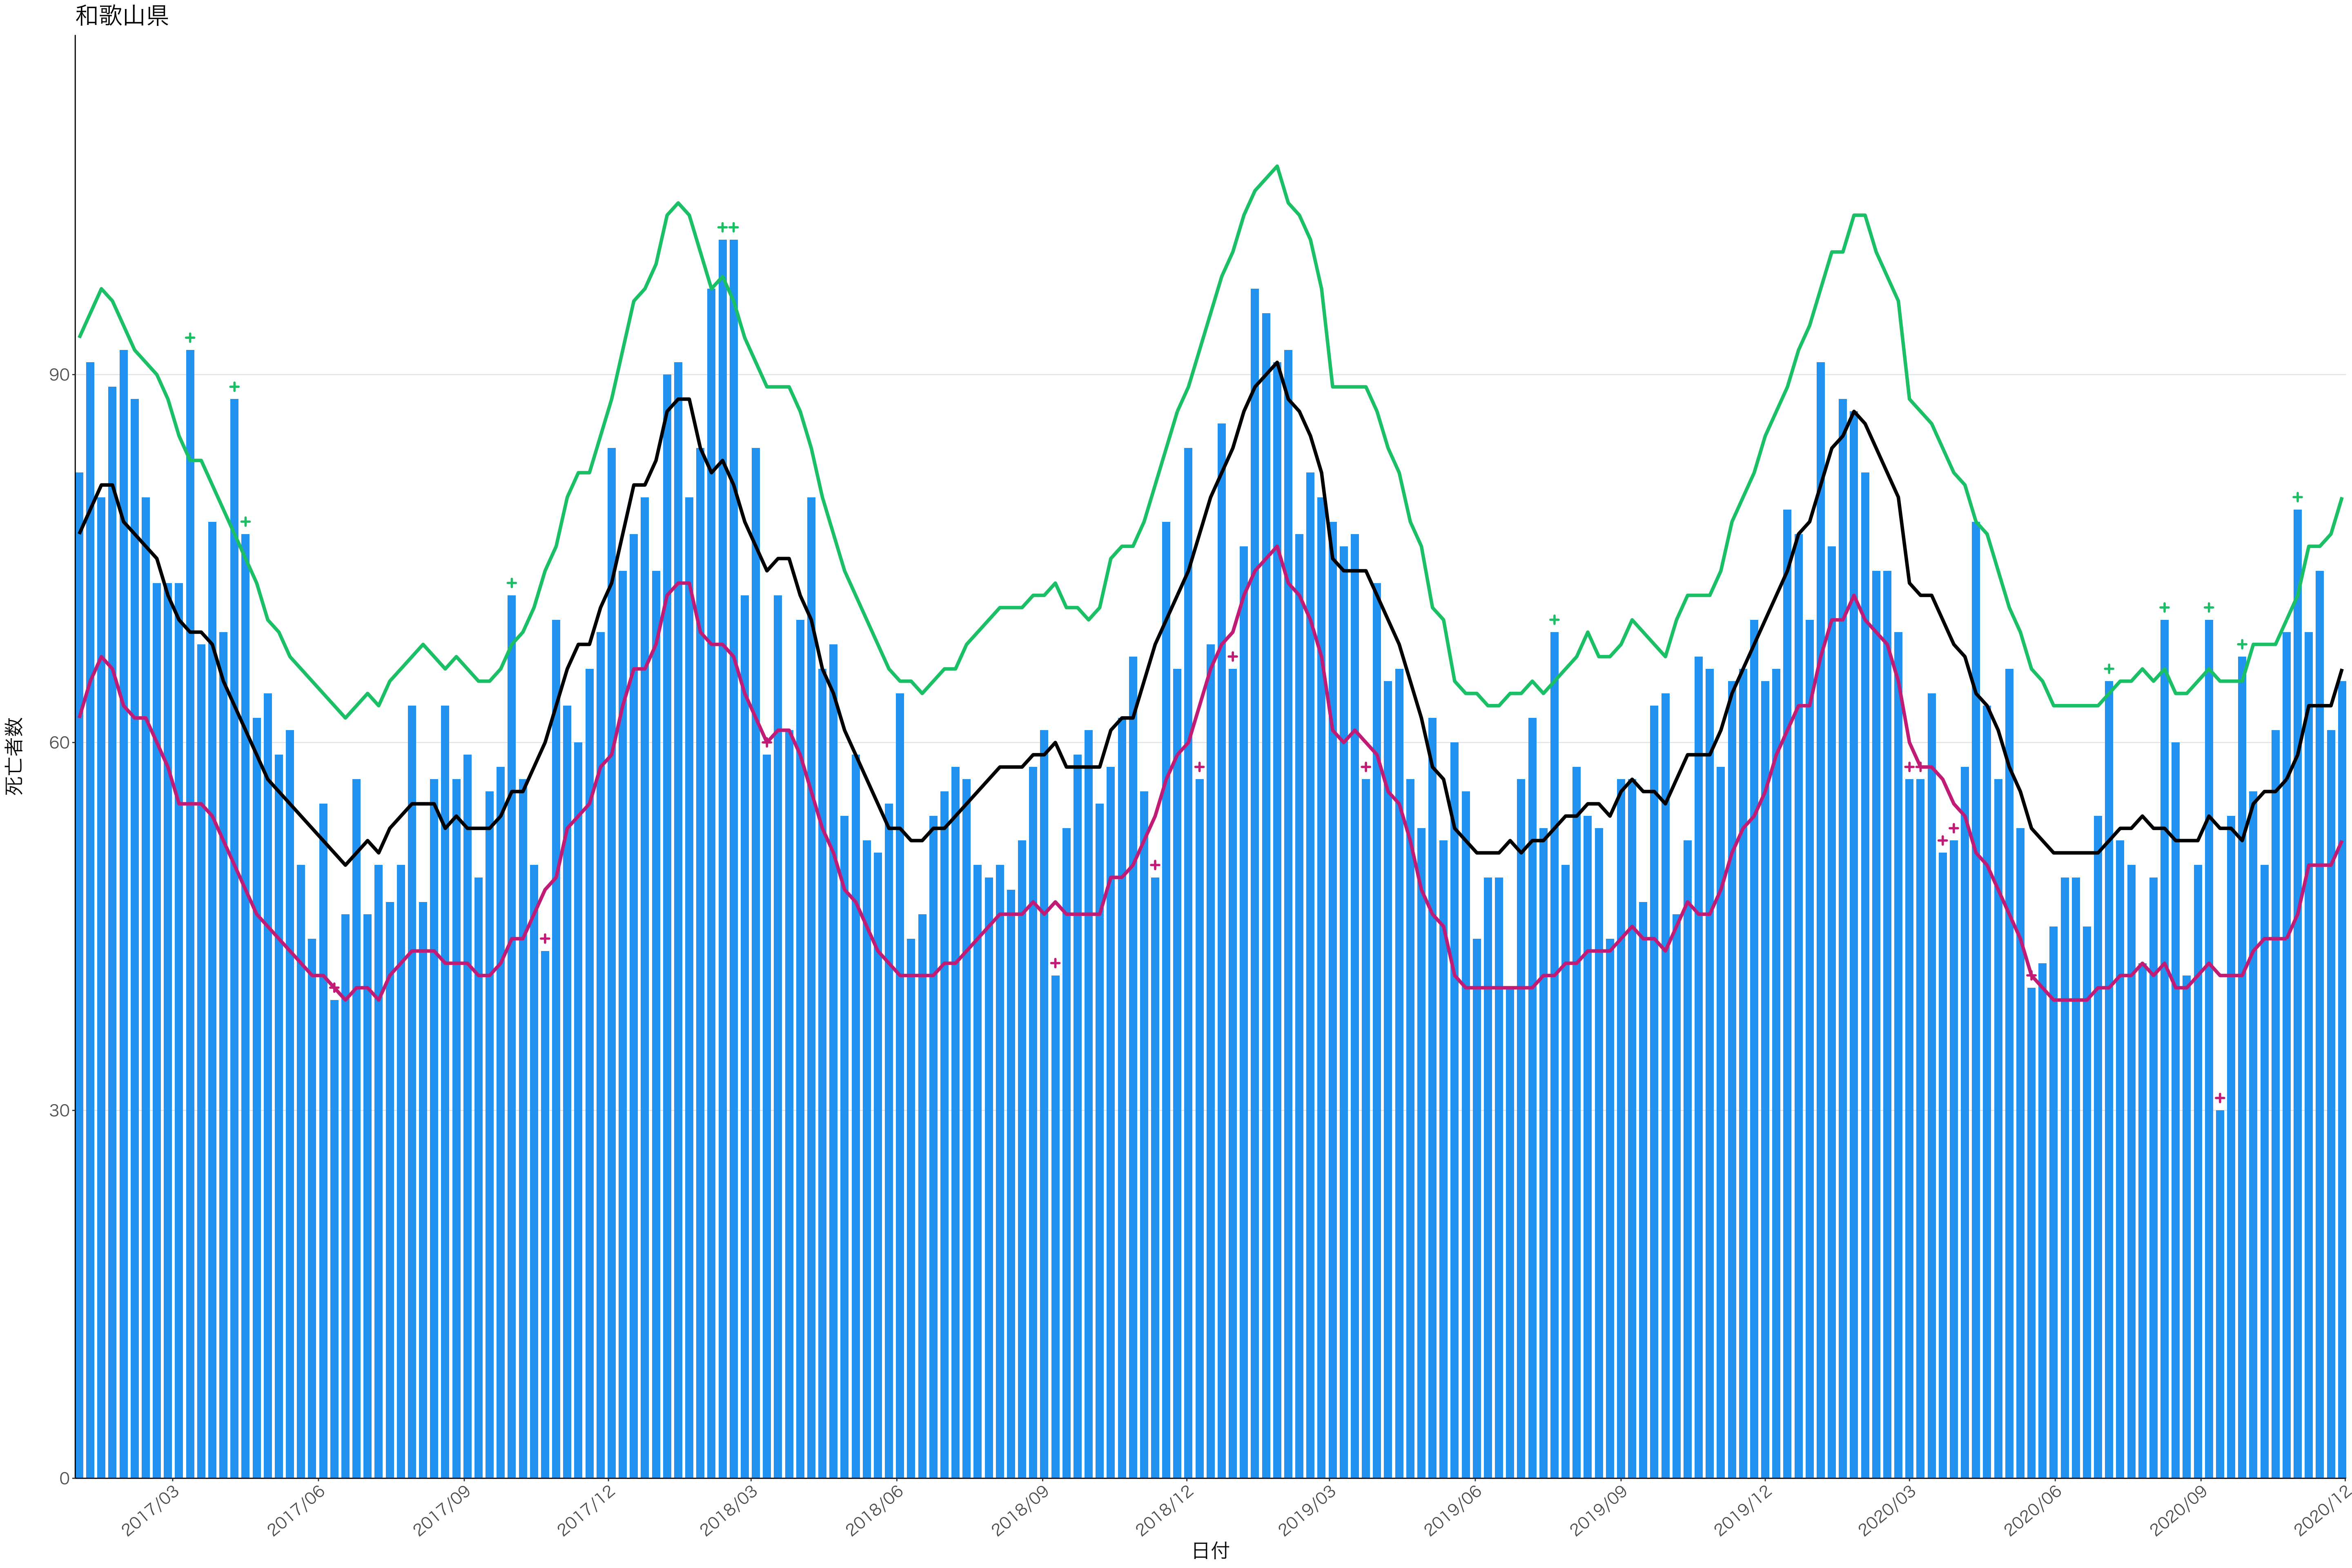

全国

12000
9000
6000
3000
0

日付

0
50
100
150
200

2017/03 2017/06 2017/09 2017/12 2018/03 2018/06 2018/09 2018/12 2019/03 2019/06 2019/09 2019/12 2020/03 2020/06 2020/09 2020/12

日付

200
150
100
50
0

2017/03 2017/06 2017/09 2017/12 2018/03 2018/06 2018/09 2018/12 2019/03 2019/06 2019/09 2019/12 2020/03 2020/06 2020/09 2020/12

日付

0
20
40
60
80

2017/03 2017/06 2017/09 2017/12 2018/03 2018/06 2018/09 2018/12 2019/03 2019/06 2019/09 2019/12 2020/03 2020/06 2020/09 2020/12

日付

死亡者数

2017/03 2017/06 2017/09 2017/12 2018/03 2018/06 2018/09 2018/12 2019/03 2019/06 2019/09 2019/12 2020/03 2020/06 2020/09 2020/12

日付

死亡者数

2017/03 2017/06 2017/09 2017/12 2018/03 2018/06 2018/09 2018/12 2019/03 2019/06 2019/09 2019/12 2020/03 2020/06 2020/09 2020/12

日付