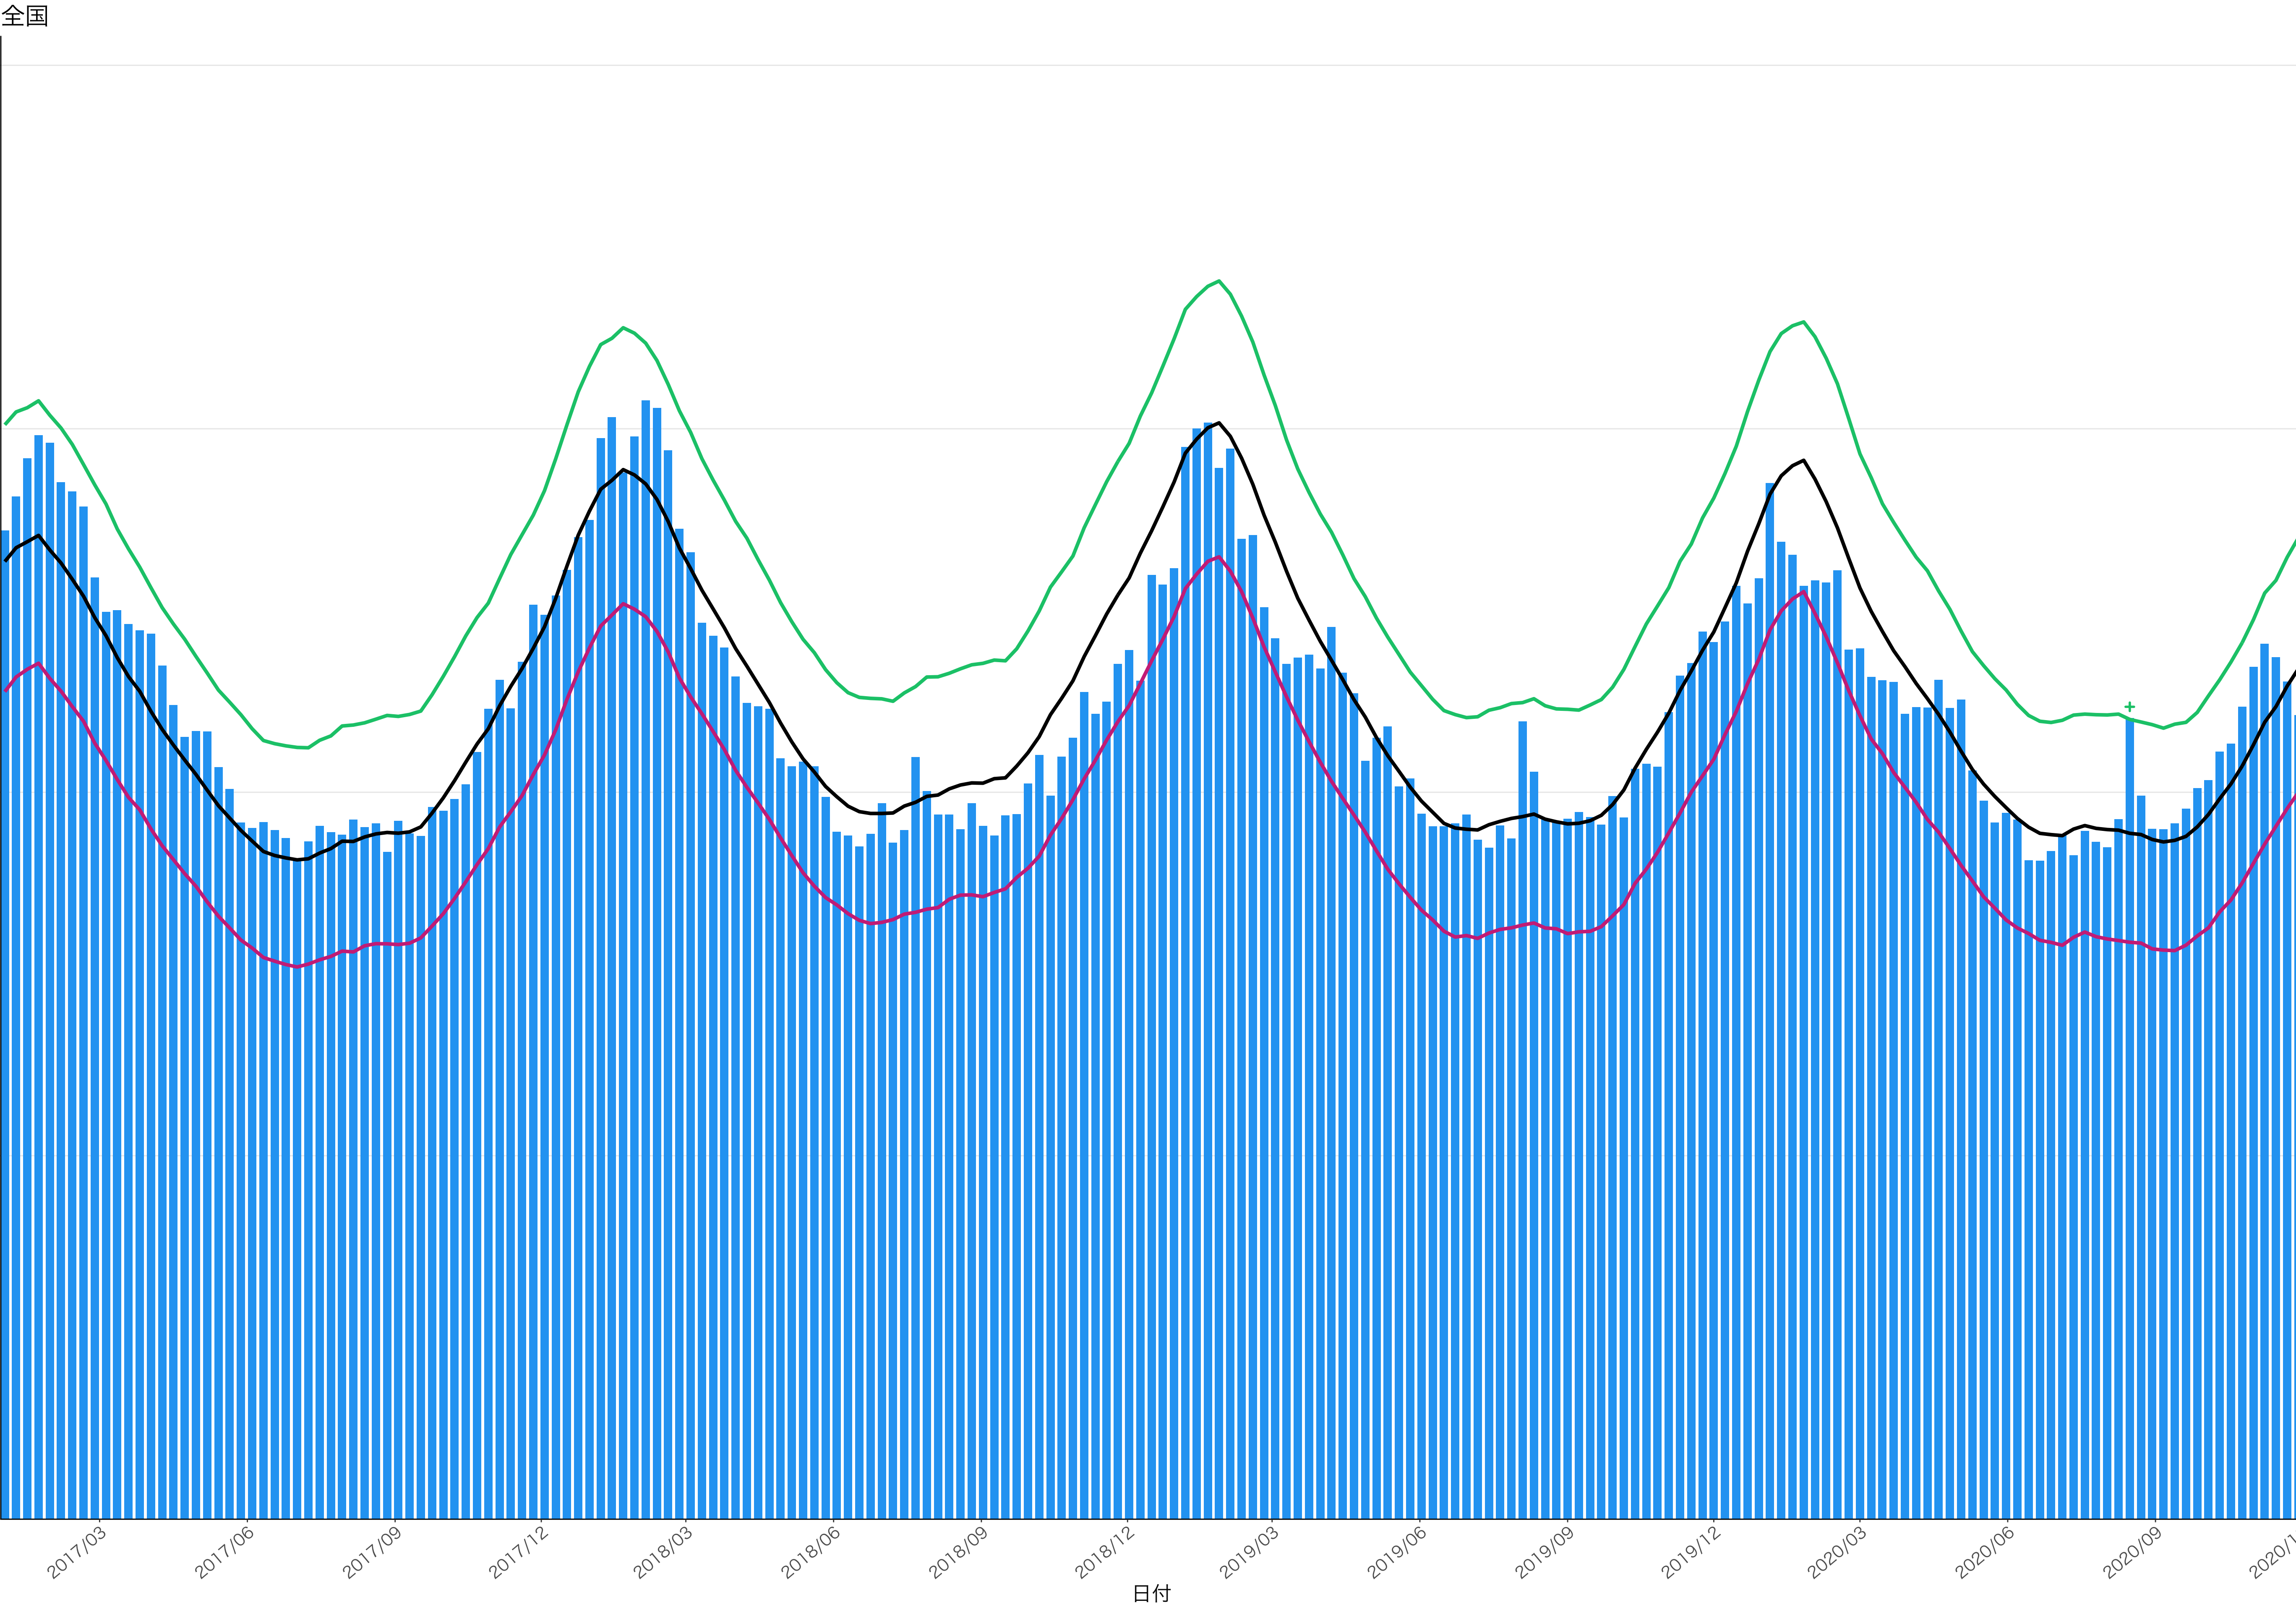

全国

12000
9000
6000
3000
0

日付

0
50
100
150
200

2017/03 2017/06 2017/09 2017/12 2018/03 2018/06 2018/09 2018/12 2019/03 2019/06 2019/09 2019/12 2020/03 2020/06 2020/09 2020/12

日付

200
150
100
50
0

2017/03 2017/06 2017/09 2017/12 2018/03 2018/06 2018/09 2018/12 2019/03 2019/06 2019/09 2019/12 2020/03 2020/06 2020/09 2020/12

日付

0
20
40
60
80

2017/03 2017/06 2017/09 2017/12 2018/03 2018/06 2018/09 2018/12 2019/03 2019/06 2019/09 2019/12 2020/03 2020/06 2020/09 2020/12

日付

死亡者数

2017/03 2017/06 2017/09 2017/12 2018/03 2018/06 2018/09 2018/12 2019/03 2019/06 2019/09 2019/12 2020/03 2020/06 2020/09 2020/12

日付

死亡者数

2017/03 2017/06 2017/09 2017/12 2018/03 2018/06 2018/09 2018/12 2019/03 2019/06 2019/09 2019/12 2020/03 2020/06 2020/09 2020/12

日付