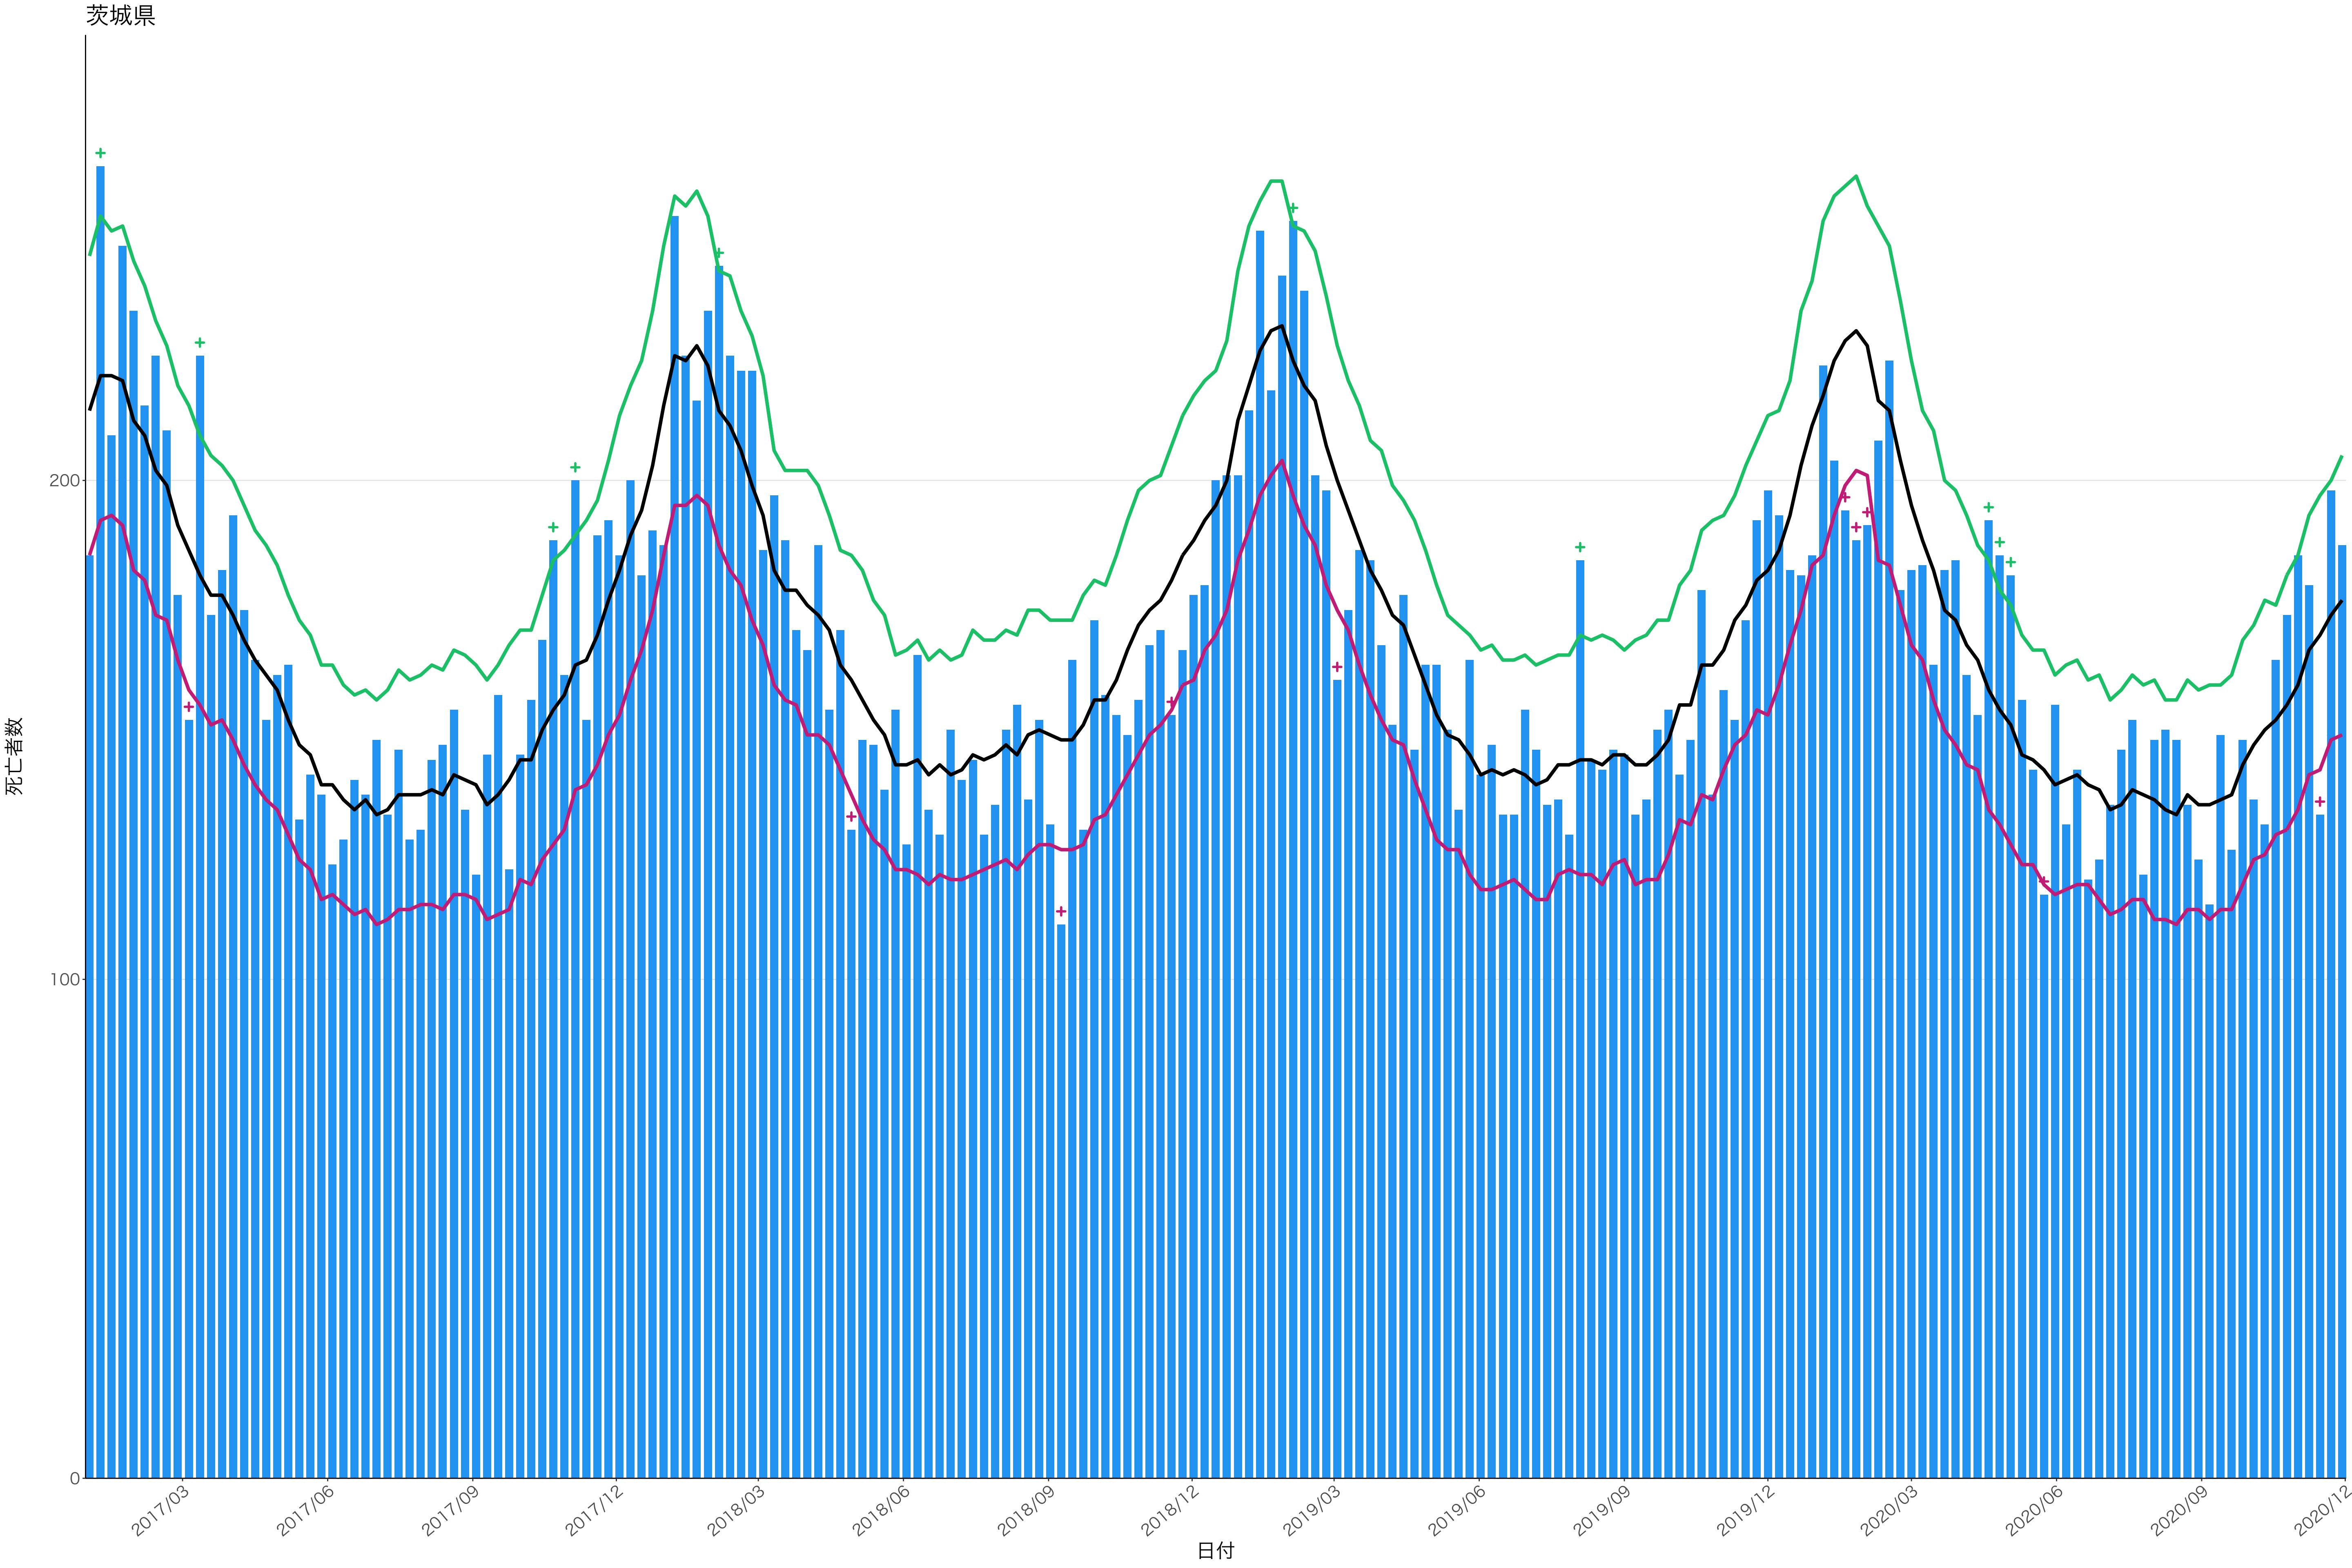

全国

12000
9000
6000
3000
0

日付

0
50
100
150
200

2017/03 2017/06 2017/09 2017/12 2018/03 2018/06 2018/09 2018/12 2019/03 2019/06 2019/09 2019/12 2020/03 2020/06 2020/09 2020/12

日付

200
150
100
50
0

2017/03 2017/06 2017/09 2017/12 2018/03 2018/06 2018/09 2018/12 2019/03 2019/06 2019/09 2019/12 2020/03 2020/06 2020/09 2020/12

日付

0
20
40
60
80

2017/03 2017/06 2017/09 2017/12 2018/03 2018/06 2018/09 2018/12 2019/03 2019/06 2019/09 2019/12 2020/03 2020/06 2020/09 2020/12

日付

死亡者数

2017/03 2017/06 2017/09 2017/12 2018/03 2018/06 2018/09 2018/12 2019/03 2019/06 2019/09 2019/12 2020/03 2020/06 2020/09 2020/12

日付

死亡者数

2017/03 2017/06 2017/09 2017/12 2018/03 2018/06 2018/09 2018/12 2019/03 2019/06 2019/09 2019/12 2020/03 2020/06 2020/09 2020/12

日付