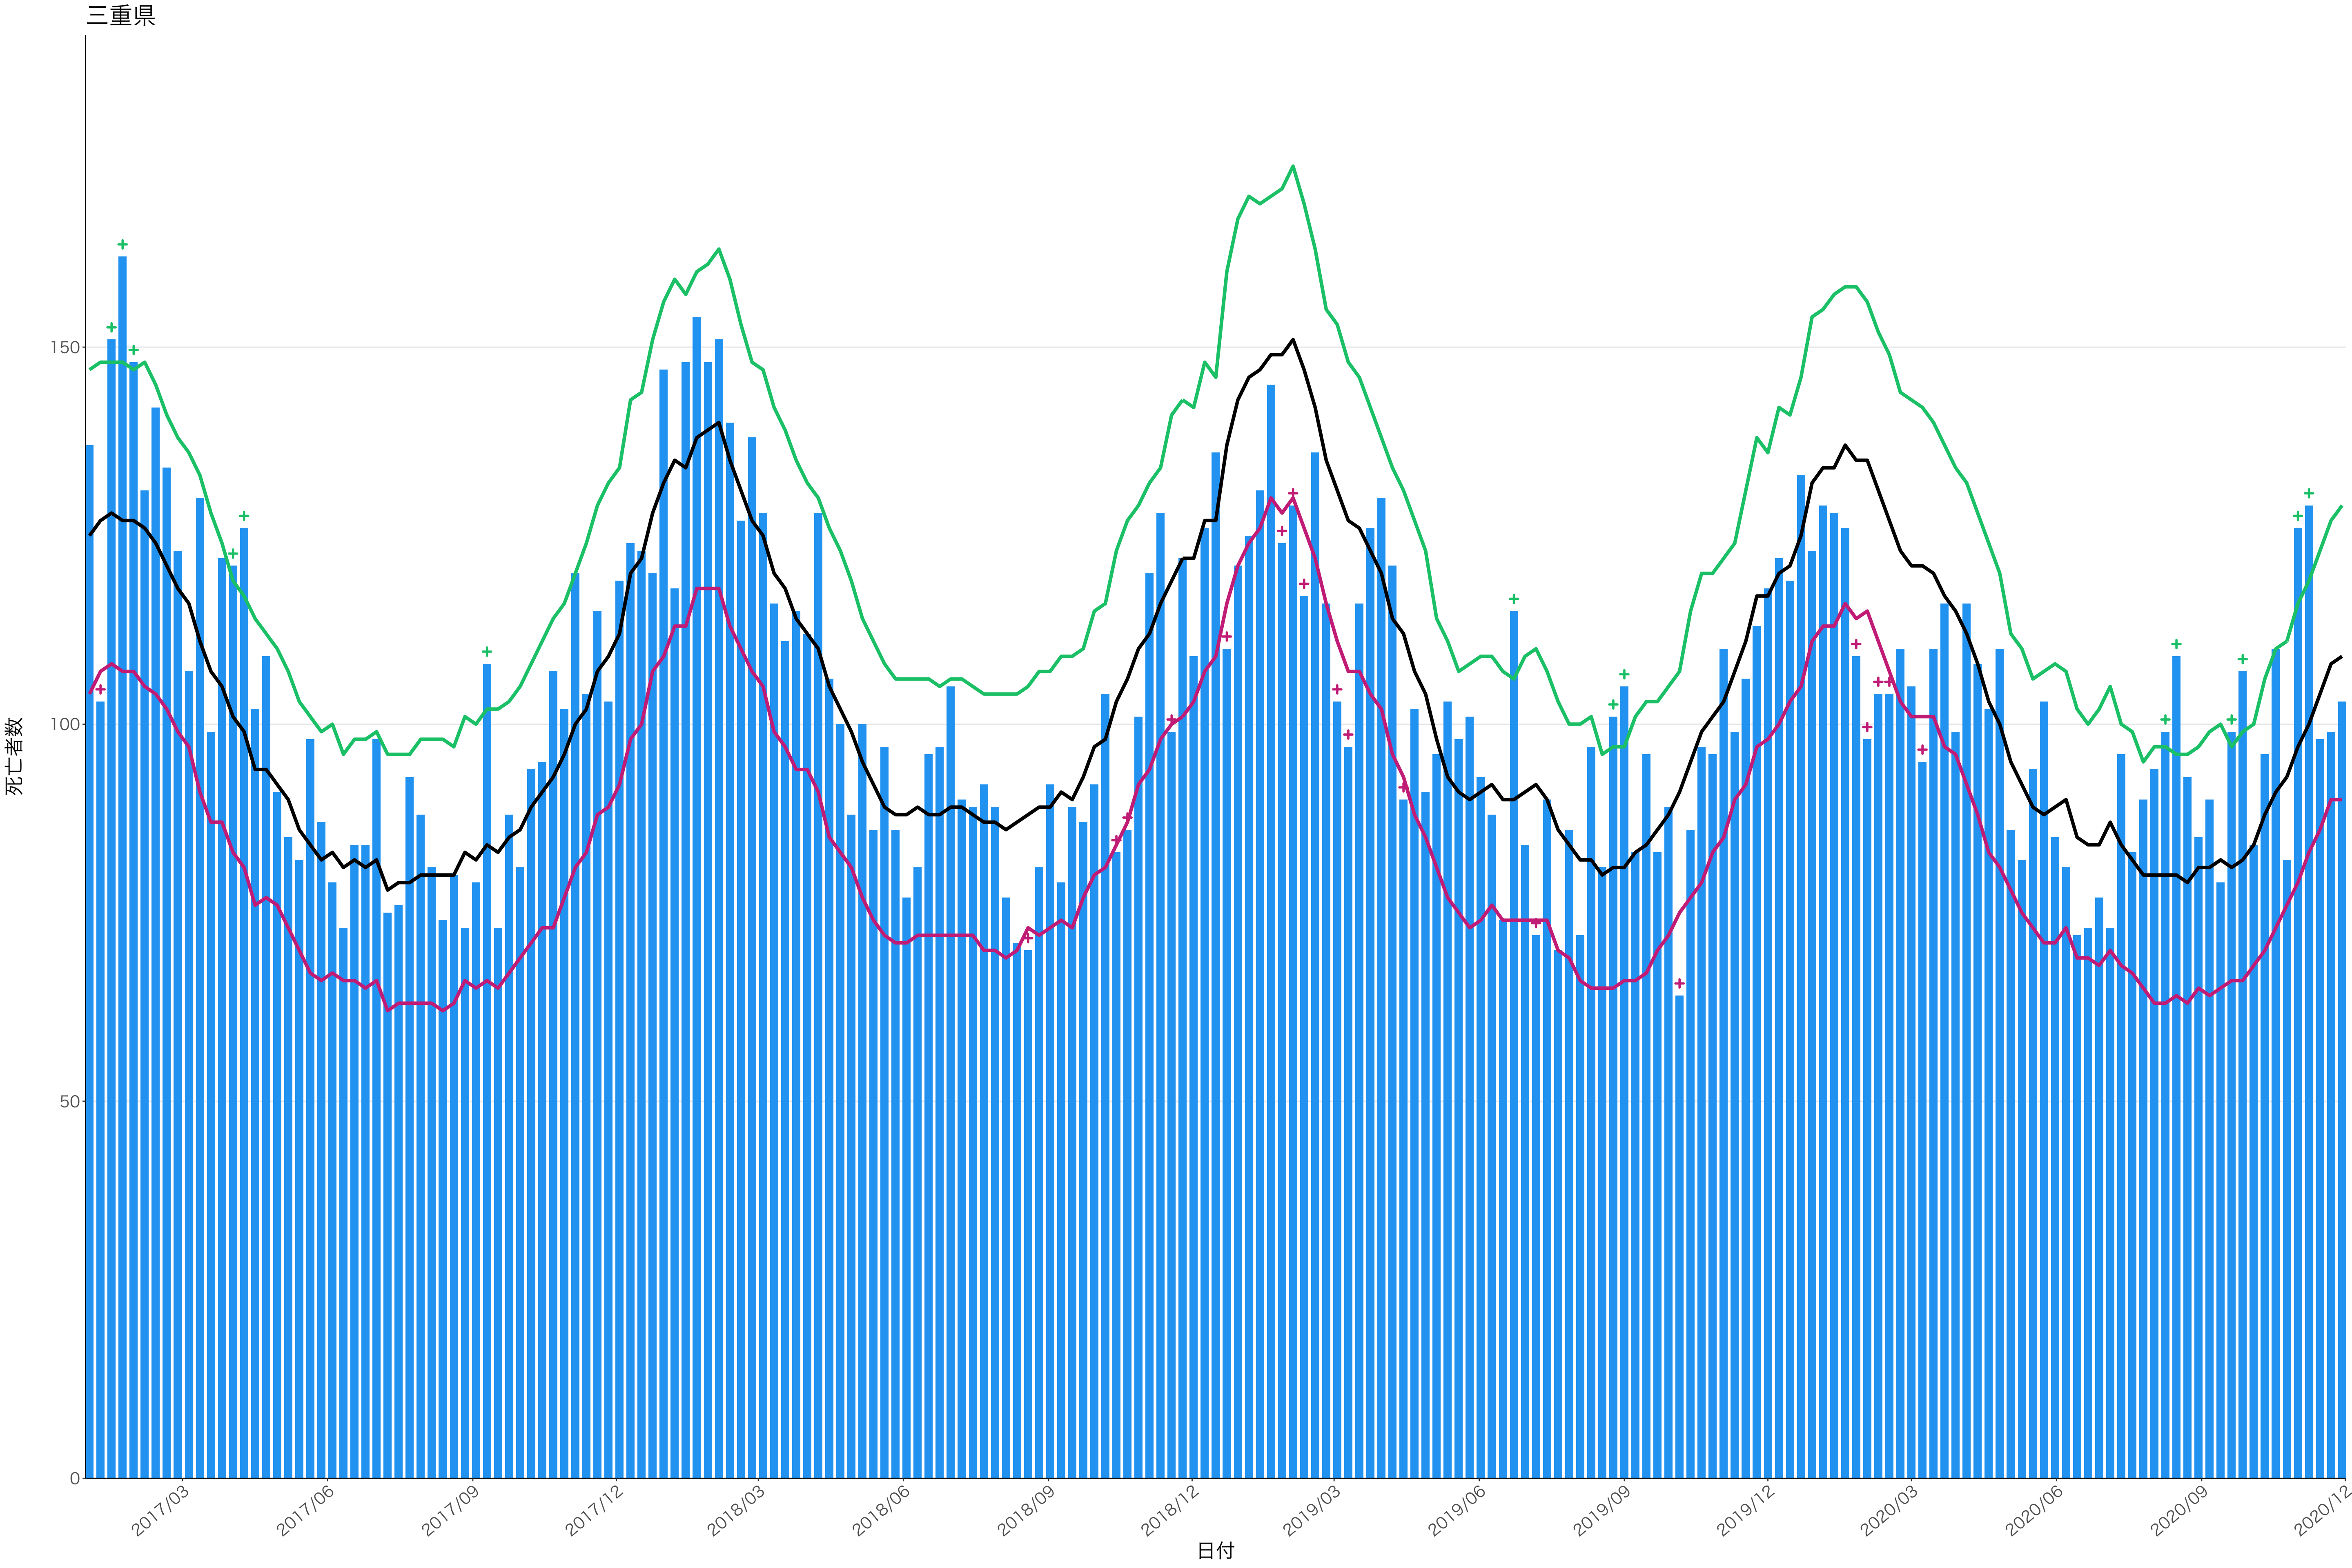

全国

12000
9000
6000
3000
0

日付

0
50
100
150
200

2017/03 2017/06 2017/09 2017/12 2018/03 2018/06 2018/09 2018/12 2019/03 2019/06 2019/09 2019/12 2020/03 2020/06 2020/09 2020/12

日付

200
150
100
50
0

2017/03 2017/06 2017/09 2017/12 2018/03 2018/06 2018/09 2018/12 2019/03 2019/06 2019/09 2019/12 2020/03 2020/06 2020/09 2020/12

日付

0
20
40
60
80

2017/03 2017/06 2017/09 2017/12 2018/03 2018/06 2018/09 2018/12 2019/03 2019/06 2019/09 2019/12 2020/03 2020/06 2020/09 2020/12

日付

死亡者数

2017/03 2017/06 2017/09 2017/12 2018/03 2018/06 2018/09 2018/12 2019/03 2019/06 2019/09 2019/12 2020/03 2020/06 2020/09 2020/12

日付

死亡者数

2017/03 2017/06 2017/09 2017/12 2018/03 2018/06 2018/09 2018/12 2019/03 2019/06 2019/09 2019/12 2020/03 2020/06 2020/09 2020/12

日付