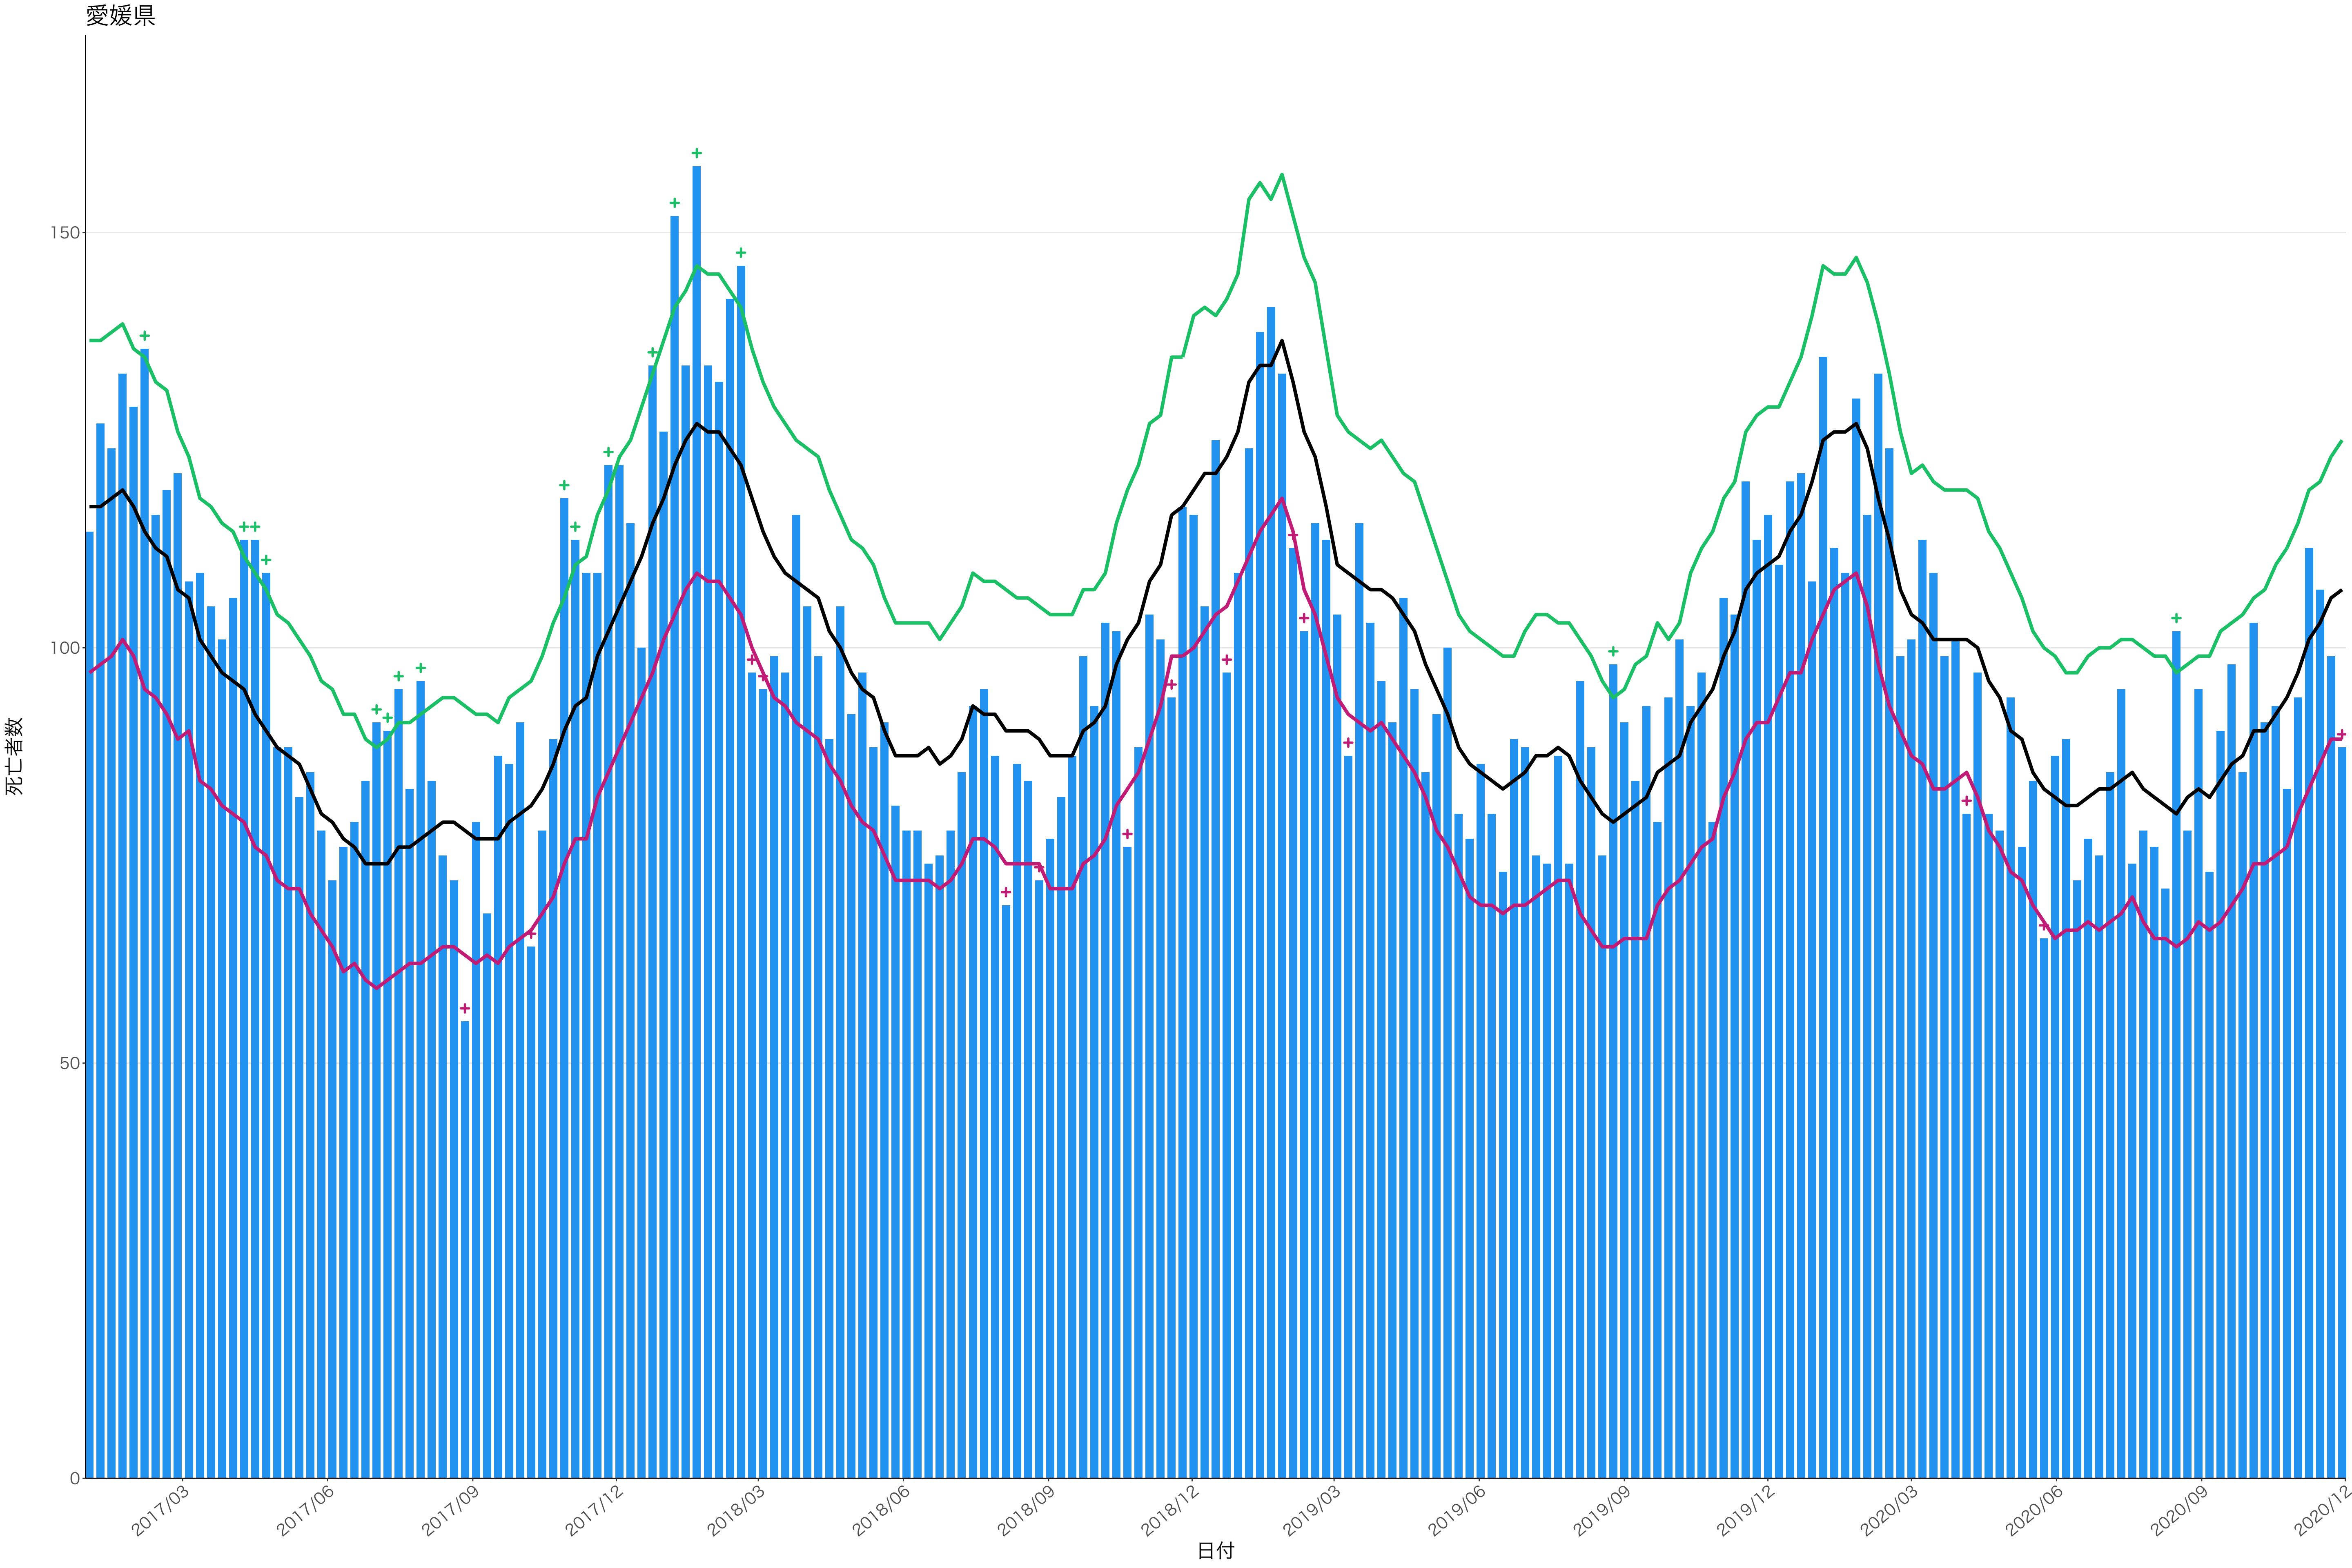

全国

12000
9000
6000
3000
0

日付

0
50
100
150
200

2017/03 2017/06 2017/09 2017/12 2018/03 2018/06 2018/09 2018/12 2019/03 2019/06 2019/09 2019/12 2020/03 2020/06 2020/09 2020/12

日付

200
150
100
50
0

2017/03 2017/06 2017/09 2017/12 2018/03 2018/06 2018/09 2018/12 2019/03 2019/06 2019/09 2019/12 2020/03 2020/06 2020/09 2020/12

日付

0
20
40
60
80

2017/03 2017/06 2017/09 2017/12 2018/03 2018/06 2018/09 2018/12 2019/03 2019/06 2019/09 2019/12 2020/03 2020/06 2020/09 2020/12

日付

死亡者数

2017/03 2017/06 2017/09 2017/12 2018/03 2018/06 2018/09 2018/12 2019/03 2019/06 2019/09 2019/12 2020/03 2020/06 2020/09 2020/12

日付

死亡者数

2017/03 2017/06 2017/09 2017/12 2018/03 2018/06 2018/09 2018/12 2019/03 2019/06 2019/09 2019/12 2020/03 2020/06 2020/09 2020/12

日付