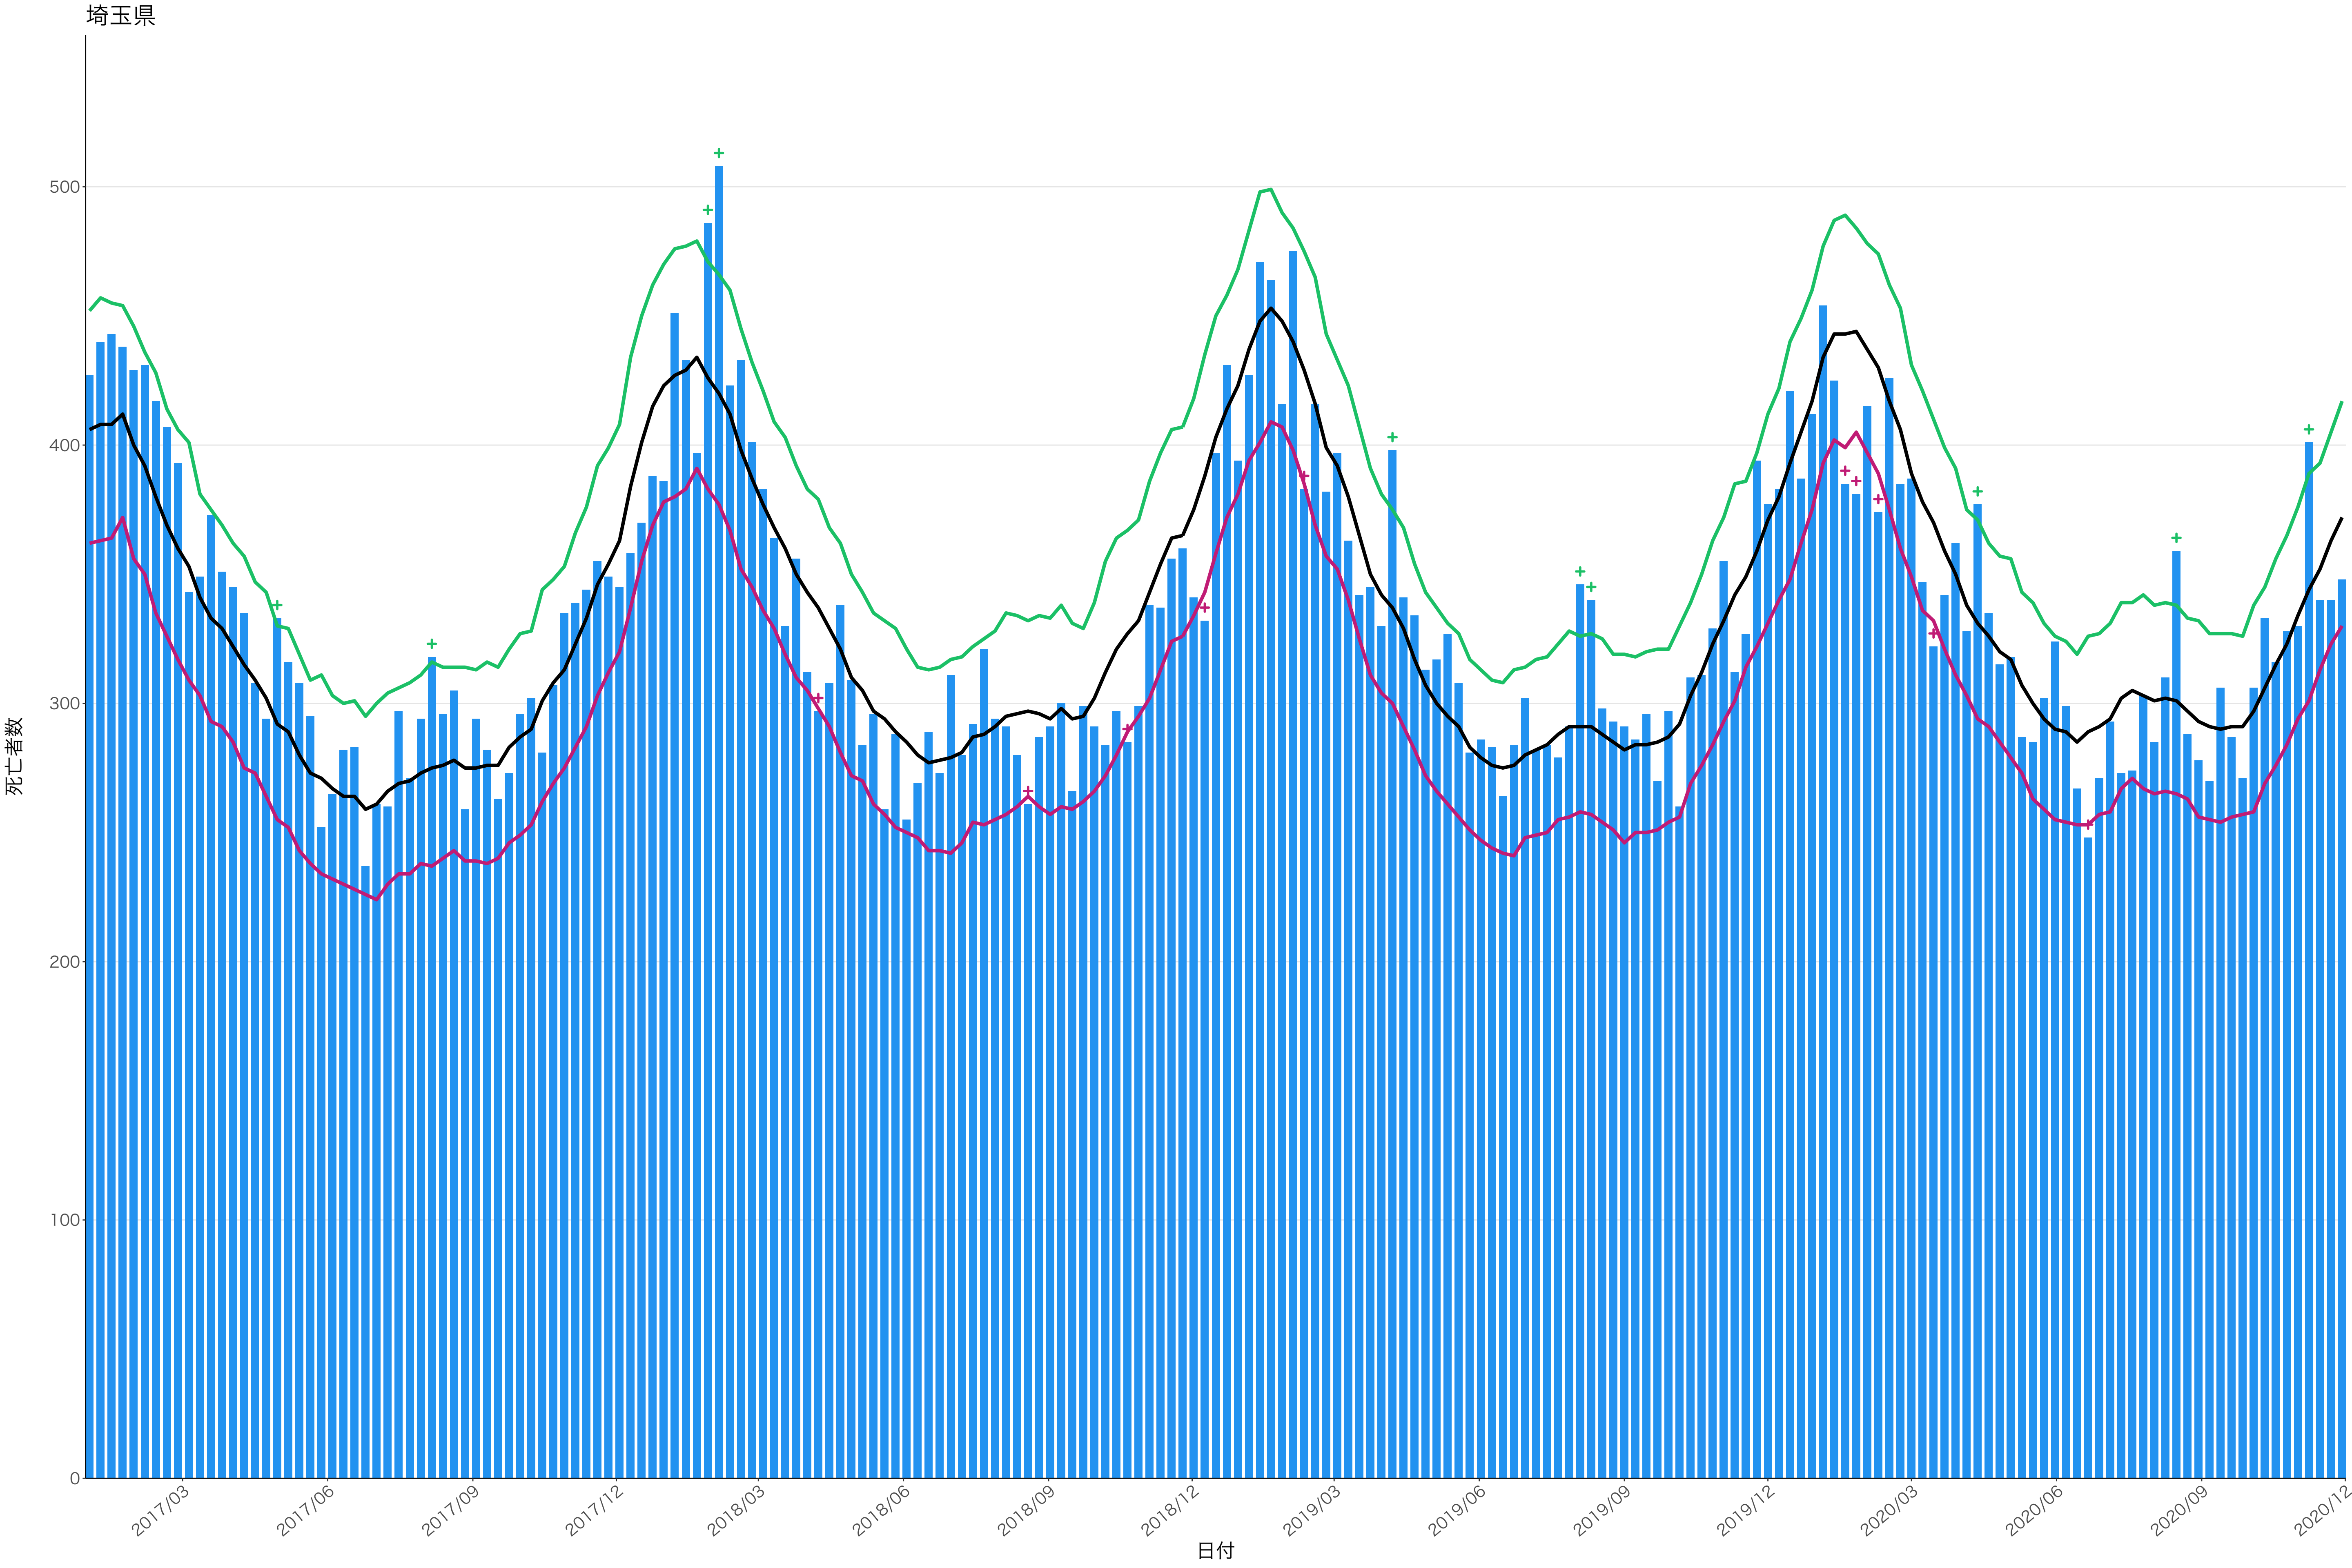

全国

12000
9000
6000
3000
0

日付

0
50
100
150
200

2017/03 2017/06 2017/09 2017/12 2018/03 2018/06 2018/09 2018/12 2019/03 2019/06 2019/09 2019/12 2020/03 2020/06 2020/09 2020/12

日付

200
150
100
50
0

2017/03 2017/06 2017/09 2017/12 2018/03 2018/06 2018/09 2018/12 2019/03 2019/06 2019/09 2019/12 2020/03 2020/06 2020/09 2020/12

日付

0
20
40
60
80

2017/03 2017/06 2017/09 2017/12 2018/03 2018/06 2018/09 2018/12 2019/03 2019/06 2019/09 2019/12 2020/03 2020/06 2020/09 2020/12

日付

死亡者数

2017/03 2017/06 2017/09 2017/12 2018/03 2018/06 2018/09 2018/12 2019/03 2019/06 2019/09 2019/12 2020/03 2020/06 2020/09 2020/12

日付

死亡者数

2017/03 2017/06 2017/09 2017/12 2018/03 2018/06 2018/09 2018/12 2019/03 2019/06 2019/09 2019/12 2020/03 2020/06 2020/09 2020/12

日付