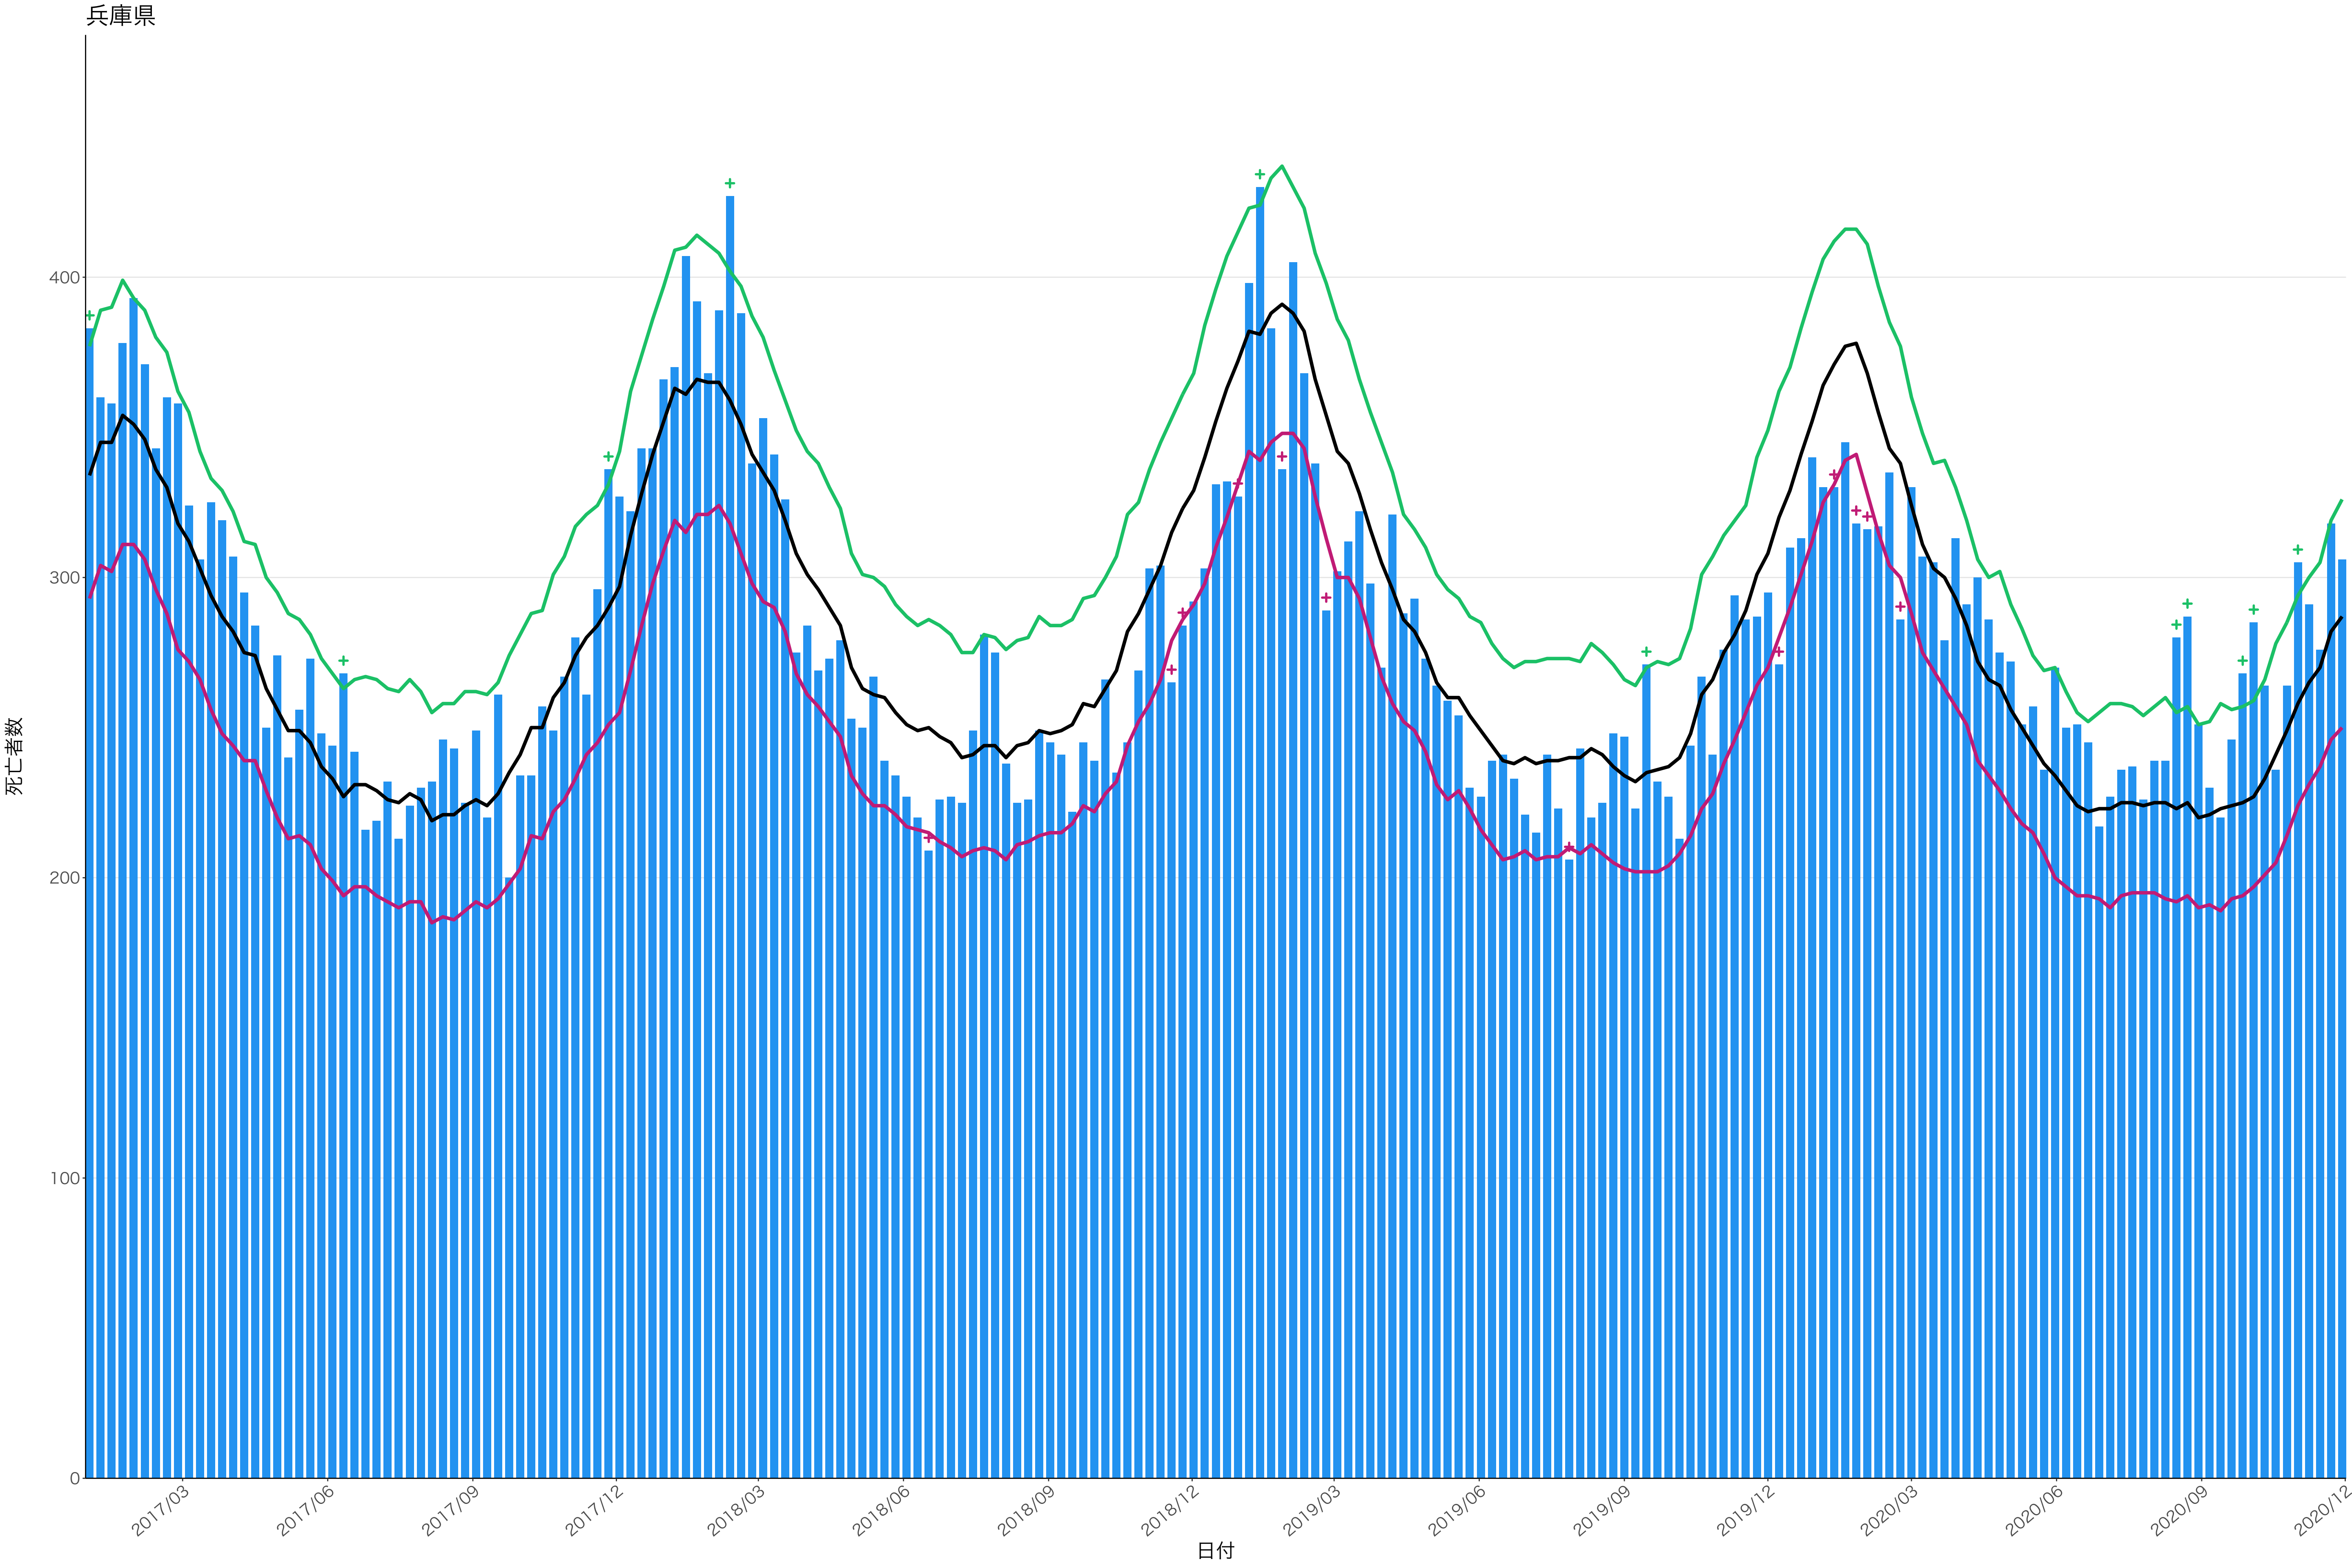

全国

12000
9000
6000
3000
0

日付

0
50
100
150
200

2017/03 2017/06 2017/09 2017/12 2018/03 2018/06 2018/09 2018/12 2019/03 2019/06 2019/09 2019/12 2020/03 2020/06 2020/09 2020/12

日付

200
150
100
50
0

2017/03 2017/06 2017/09 2017/12 2018/03 2018/06 2018/09 2018/12 2019/03 2019/06 2019/09 2019/12 2020/03 2020/06 2020/09 2020/12

日付

0
20
40
60
80

2017/03 2017/06 2017/09 2017/12 2018/03 2018/06 2018/09 2018/12 2019/03 2019/06 2019/09 2019/12 2020/03 2020/06 2020/09 2020/12

日付

死亡者数

2017/03 2017/06 2017/09 2017/12 2018/03 2018/06 2018/09 2018/12 2019/03 2019/06 2019/09 2019/12 2020/03 2020/06 2020/09 2020/12

日付

死亡者数

2017/03 2017/06 2017/09 2017/12 2018/03 2018/06 2018/09 2018/12 2019/03 2019/06 2019/09 2019/12 2020/03 2020/06 2020/09 2020/12

日付