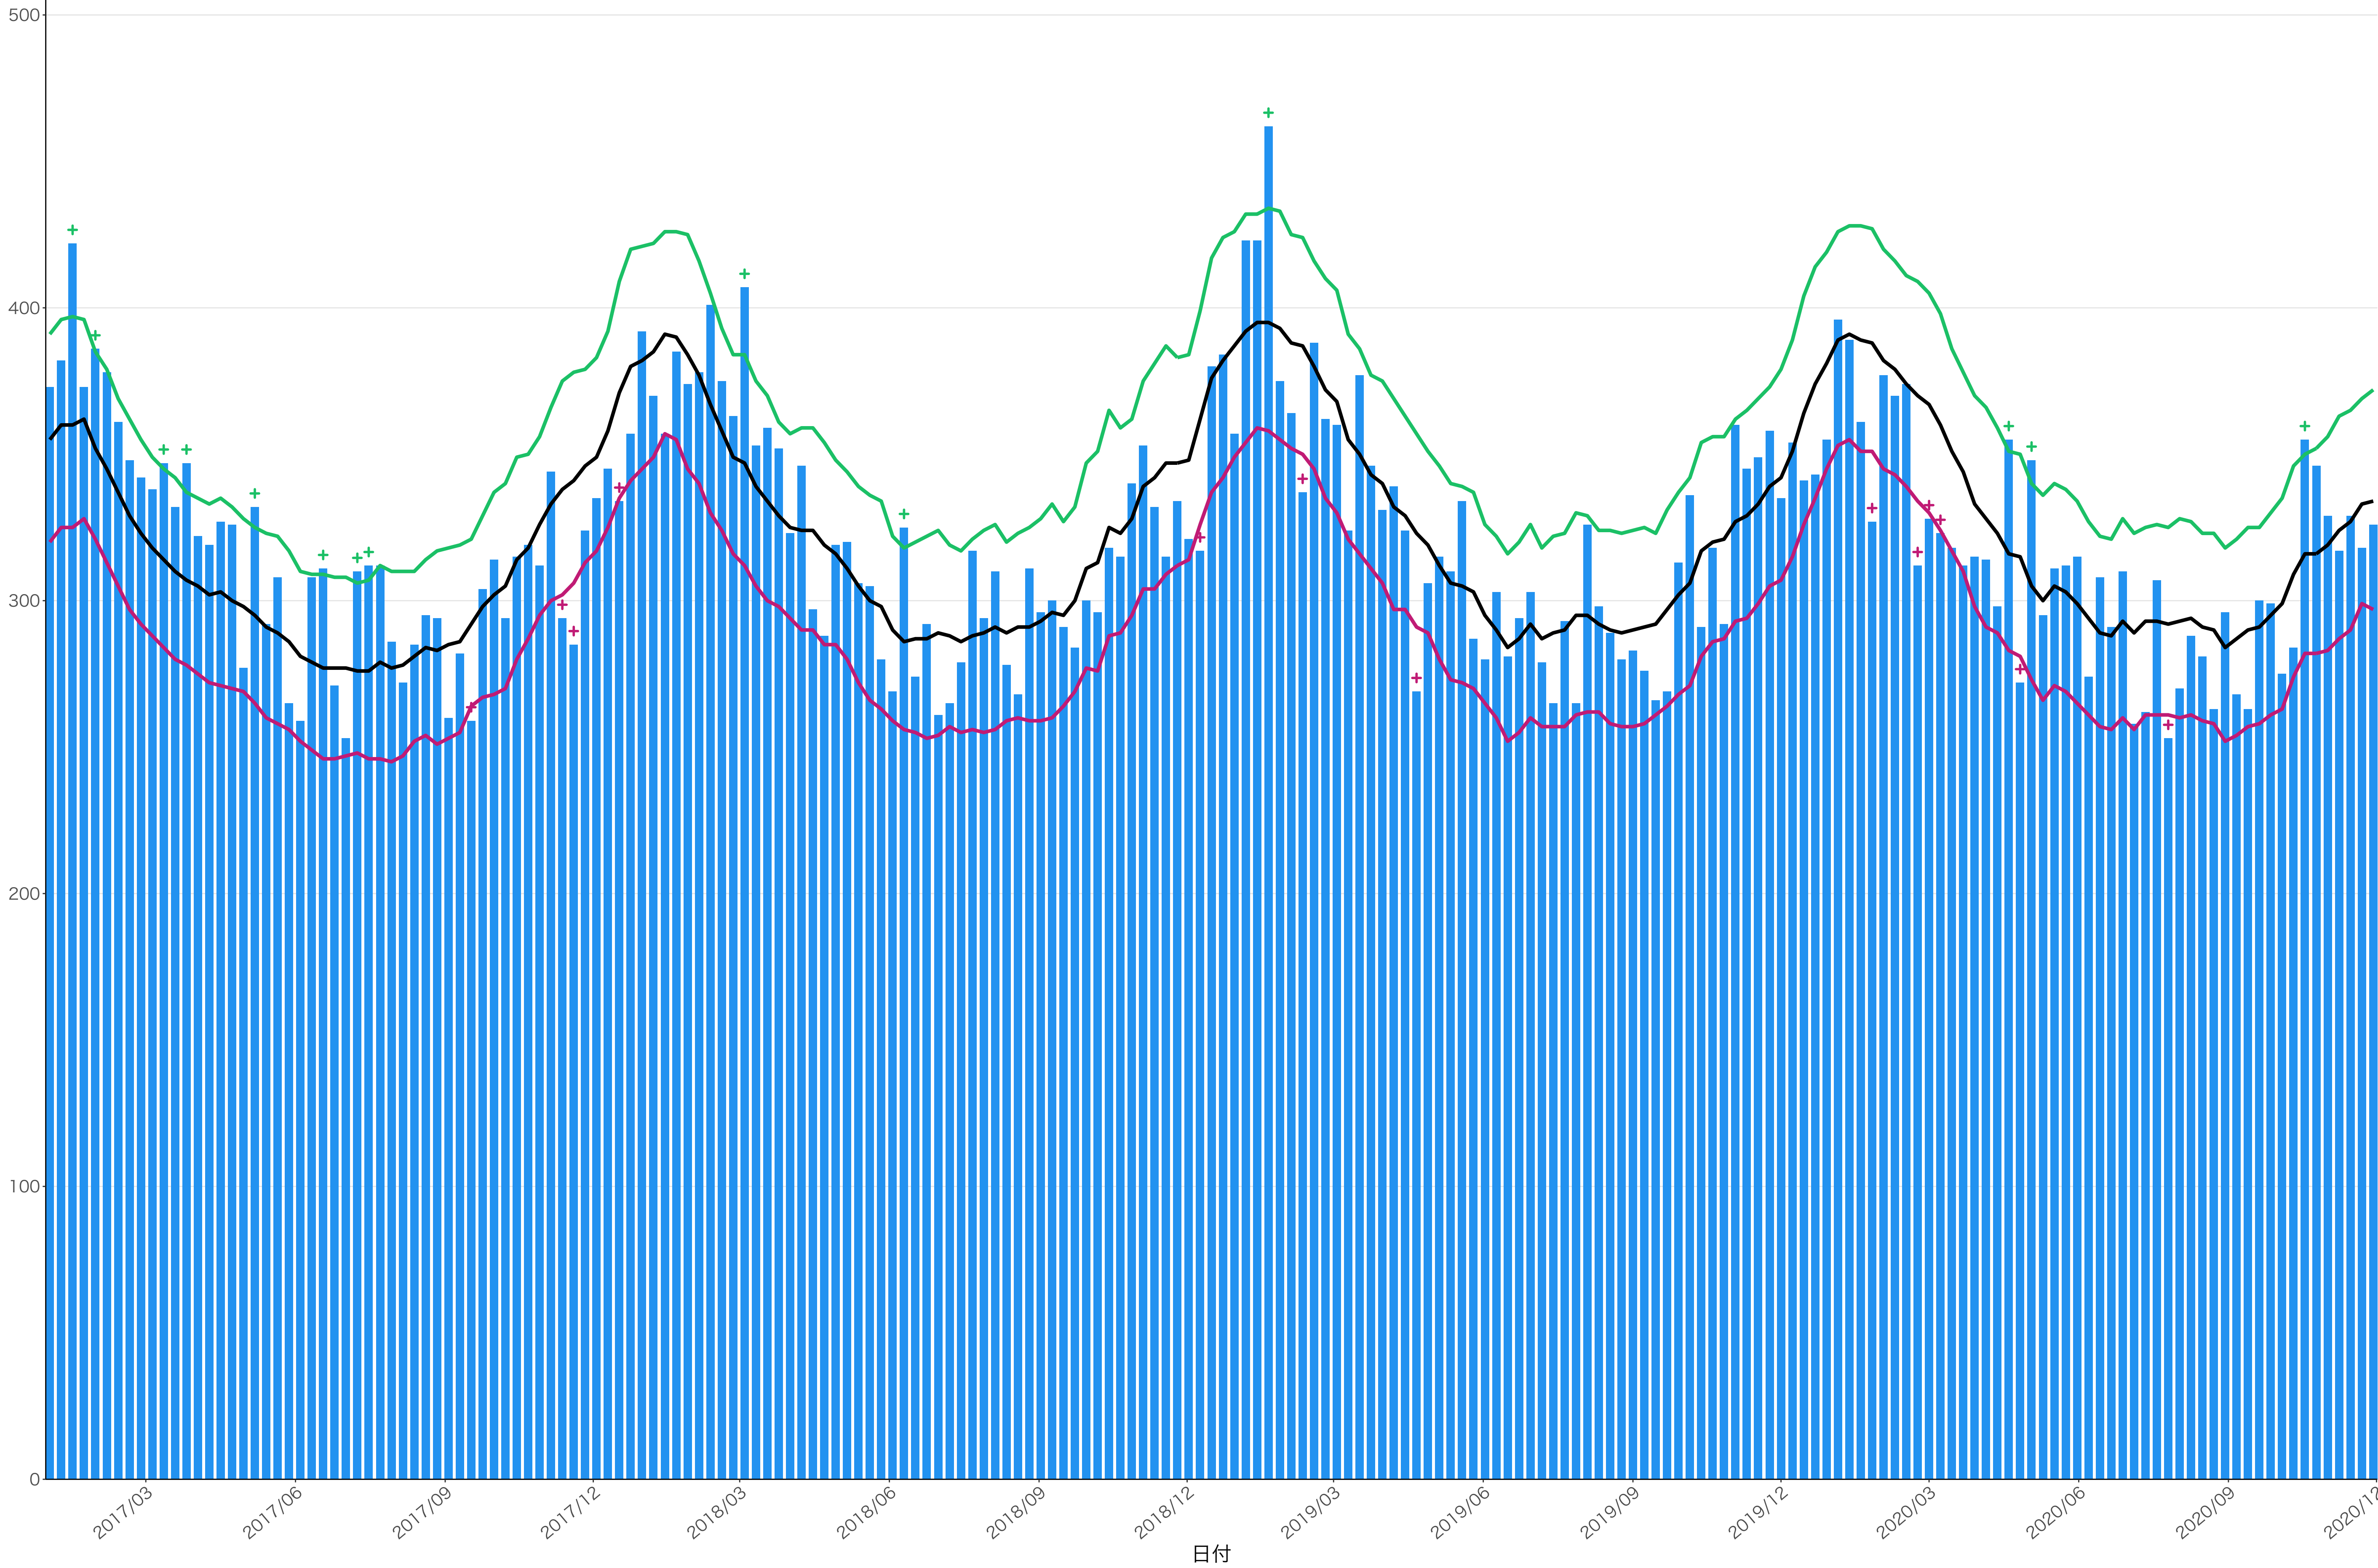

全国

12000
9000
6000
3000
0

日付

0
50
100
150
200

2017/03 2017/06 2017/09 2017/12 2018/03 2018/06 2018/09 2018/12 2019/03 2019/06 2019/09 2019/12 2020/03 2020/06 2020/09 2020/12

日付

200
150
100
50
0

2017/03 2017/06 2017/09 2017/12 2018/03 2018/06 2018/09 2018/12 2019/03 2019/06 2019/09 2019/12 2020/03 2020/06 2020/09 2020/12

日付

0
20
40
60
80

2017/03 2017/06 2017/09 2017/12 2018/03 2018/06 2018/09 2018/12 2019/03 2019/06 2019/09 2019/12 2020/03 2020/06 2020/09 2020/12

日付

死亡者数

2017/03 2017/06 2017/09 2017/12 2018/03 2018/06 2018/09 2018/12 2019/03 2019/06 2019/09 2019/12 2020/03 2020/06 2020/09 2020/12

日付

死亡者数

2017/03 2017/06 2017/09 2017/12 2018/03 2018/06 2018/09 2018/12 2019/03 2019/06 2019/09 2019/12 2020/03 2020/06 2020/09 2020/12

日付