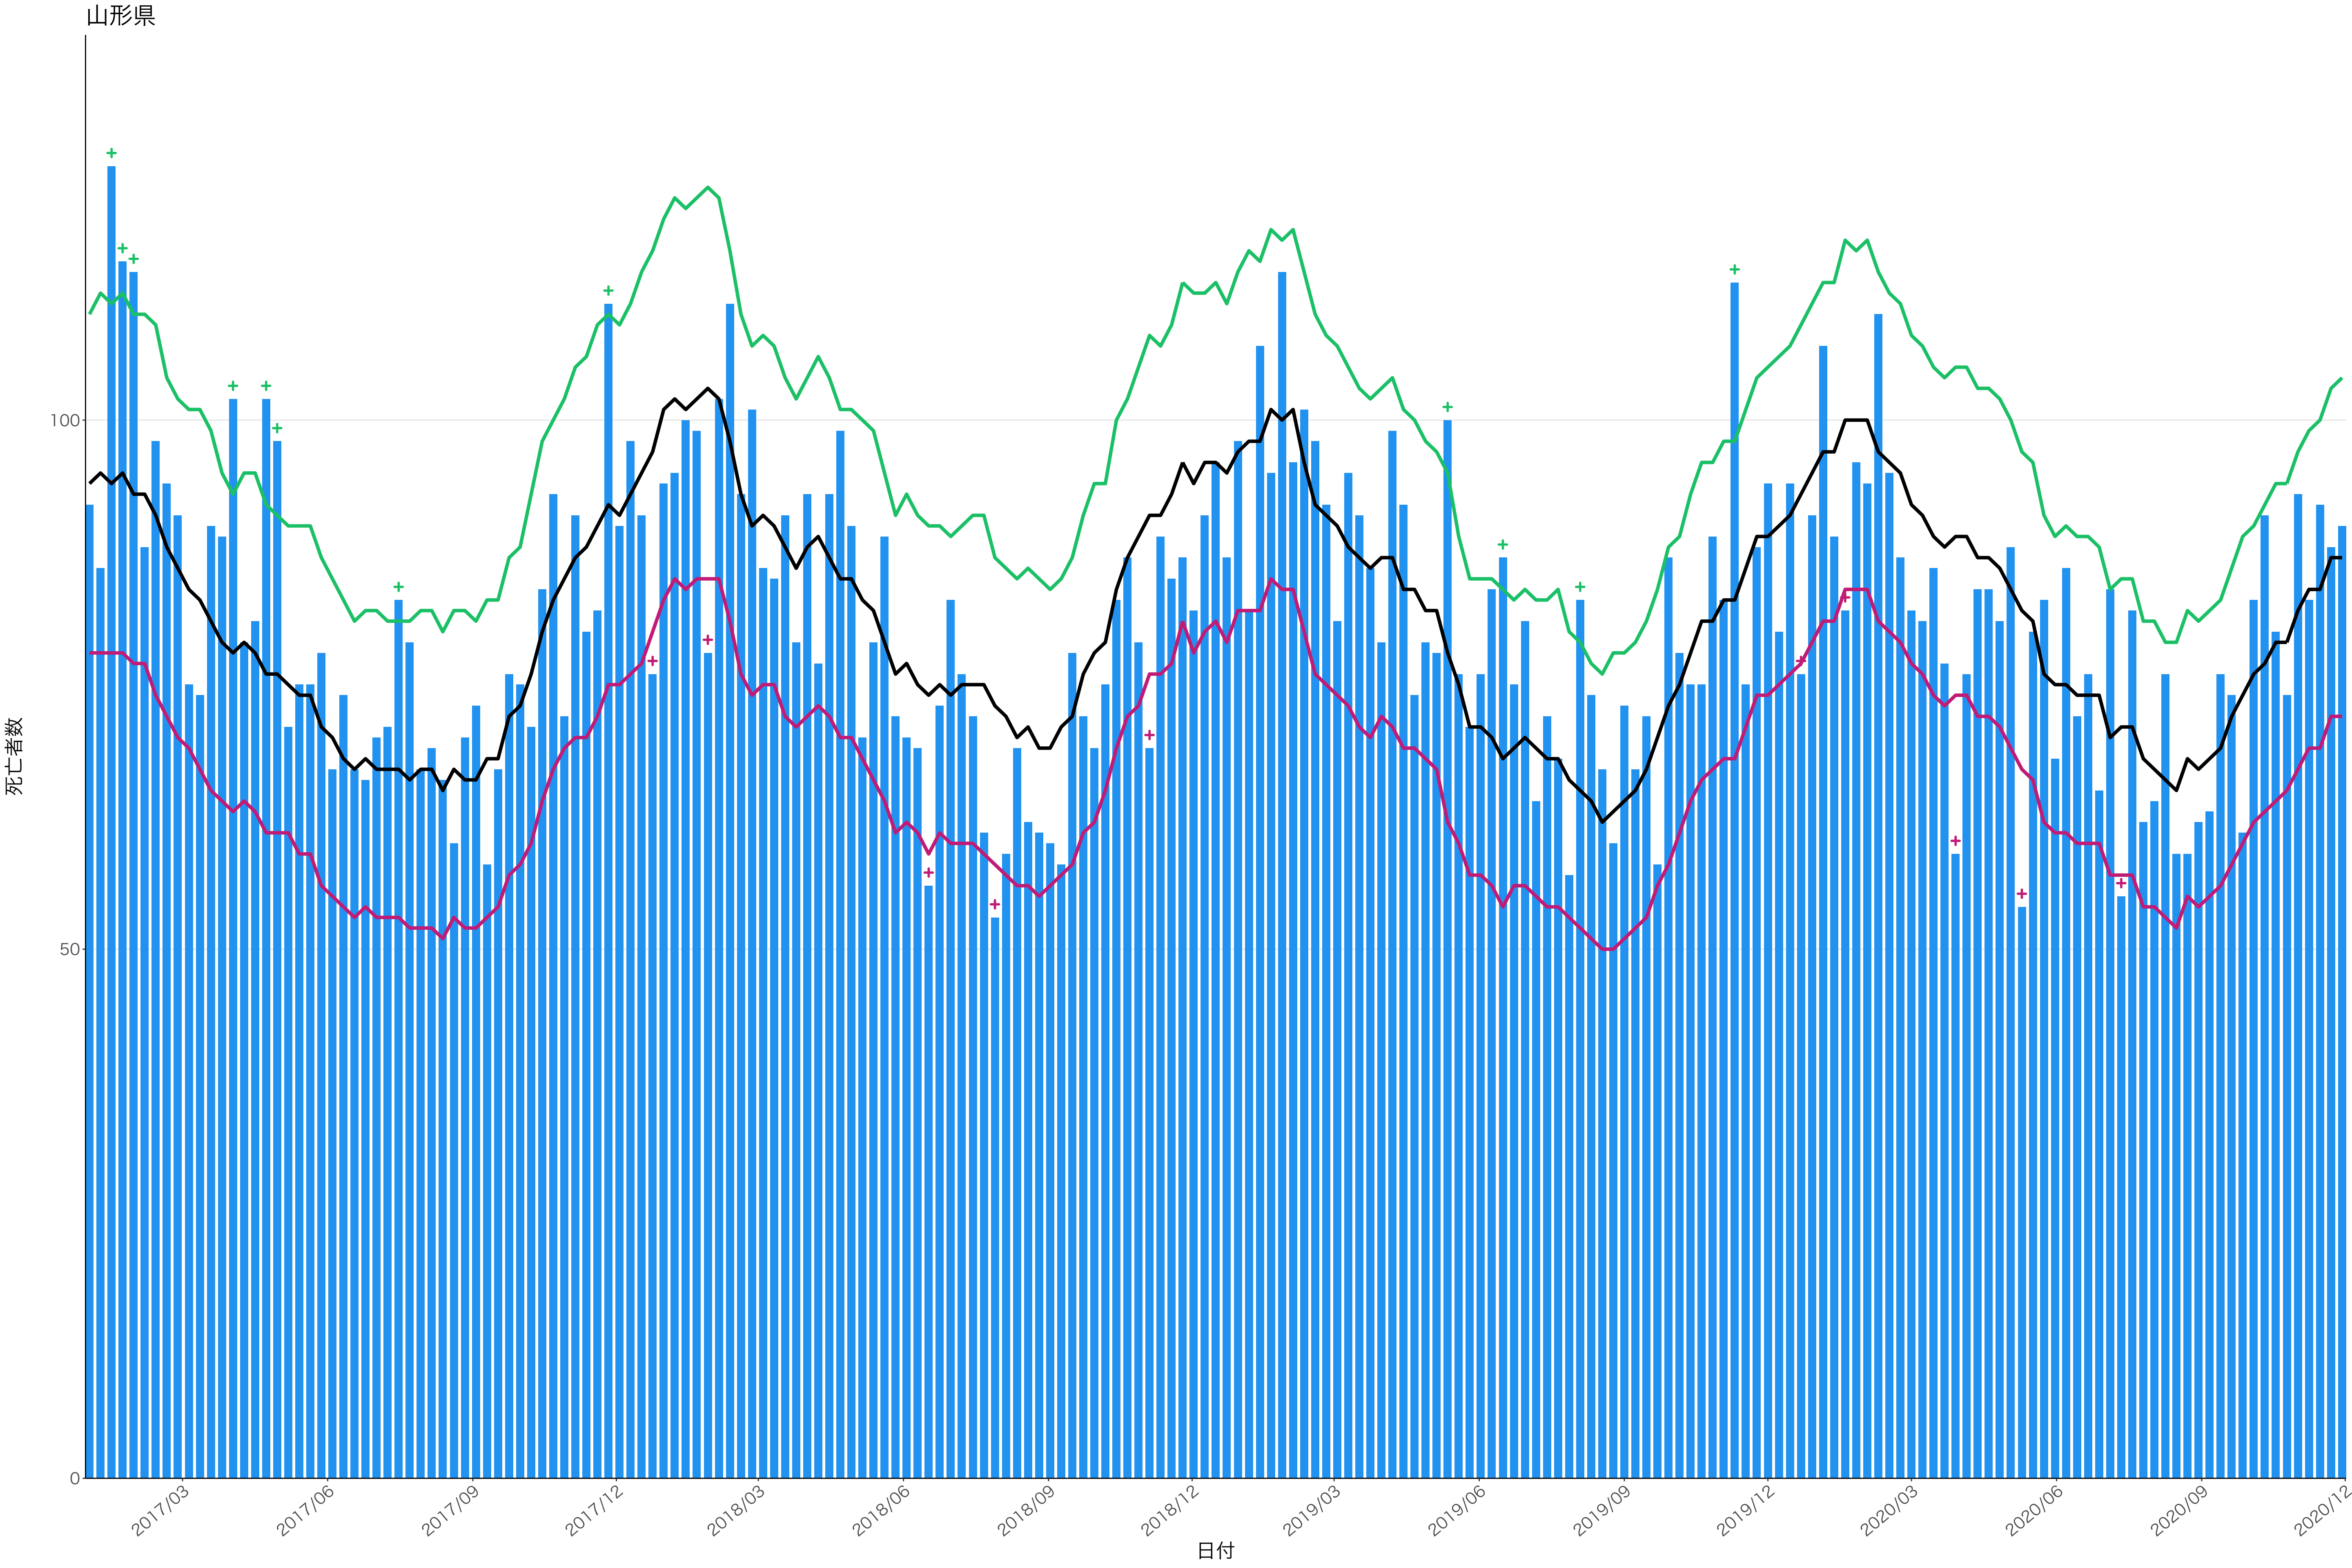

全国

12000
9000
6000
3000
0

日付

0
50
100
150
200

2017/03 2017/06 2017/09 2017/12 2018/03 2018/06 2018/09 2018/12 2019/03 2019/06 2019/09 2019/12 2020/03 2020/06 2020/09 2020/12

日付

200
150
100
50
0

2017/03 2017/06 2017/09 2017/12 2018/03 2018/06 2018/09 2018/12 2019/03 2019/06 2019/09 2019/12 2020/03 2020/06 2020/09 2020/12

日付

0
20
40
60
80

2017/03 2017/06 2017/09 2017/12 2018/03 2018/06 2018/09 2018/12 2019/03 2019/06 2019/09 2019/12 2020/03 2020/06 2020/09 2020/12

日付

死亡者数

2017/03 2017/06 2017/09 2017/12 2018/03 2018/06 2018/09 2018/12 2019/03 2019/06 2019/09 2019/12 2020/03 2020/06 2020/09 2020/12

日付

死亡者数

2017/03 2017/06 2017/09 2017/12 2018/03 2018/06 2018/09 2018/12 2019/03 2019/06 2019/09 2019/12 2020/03 2020/06 2020/09 2020/12

日付