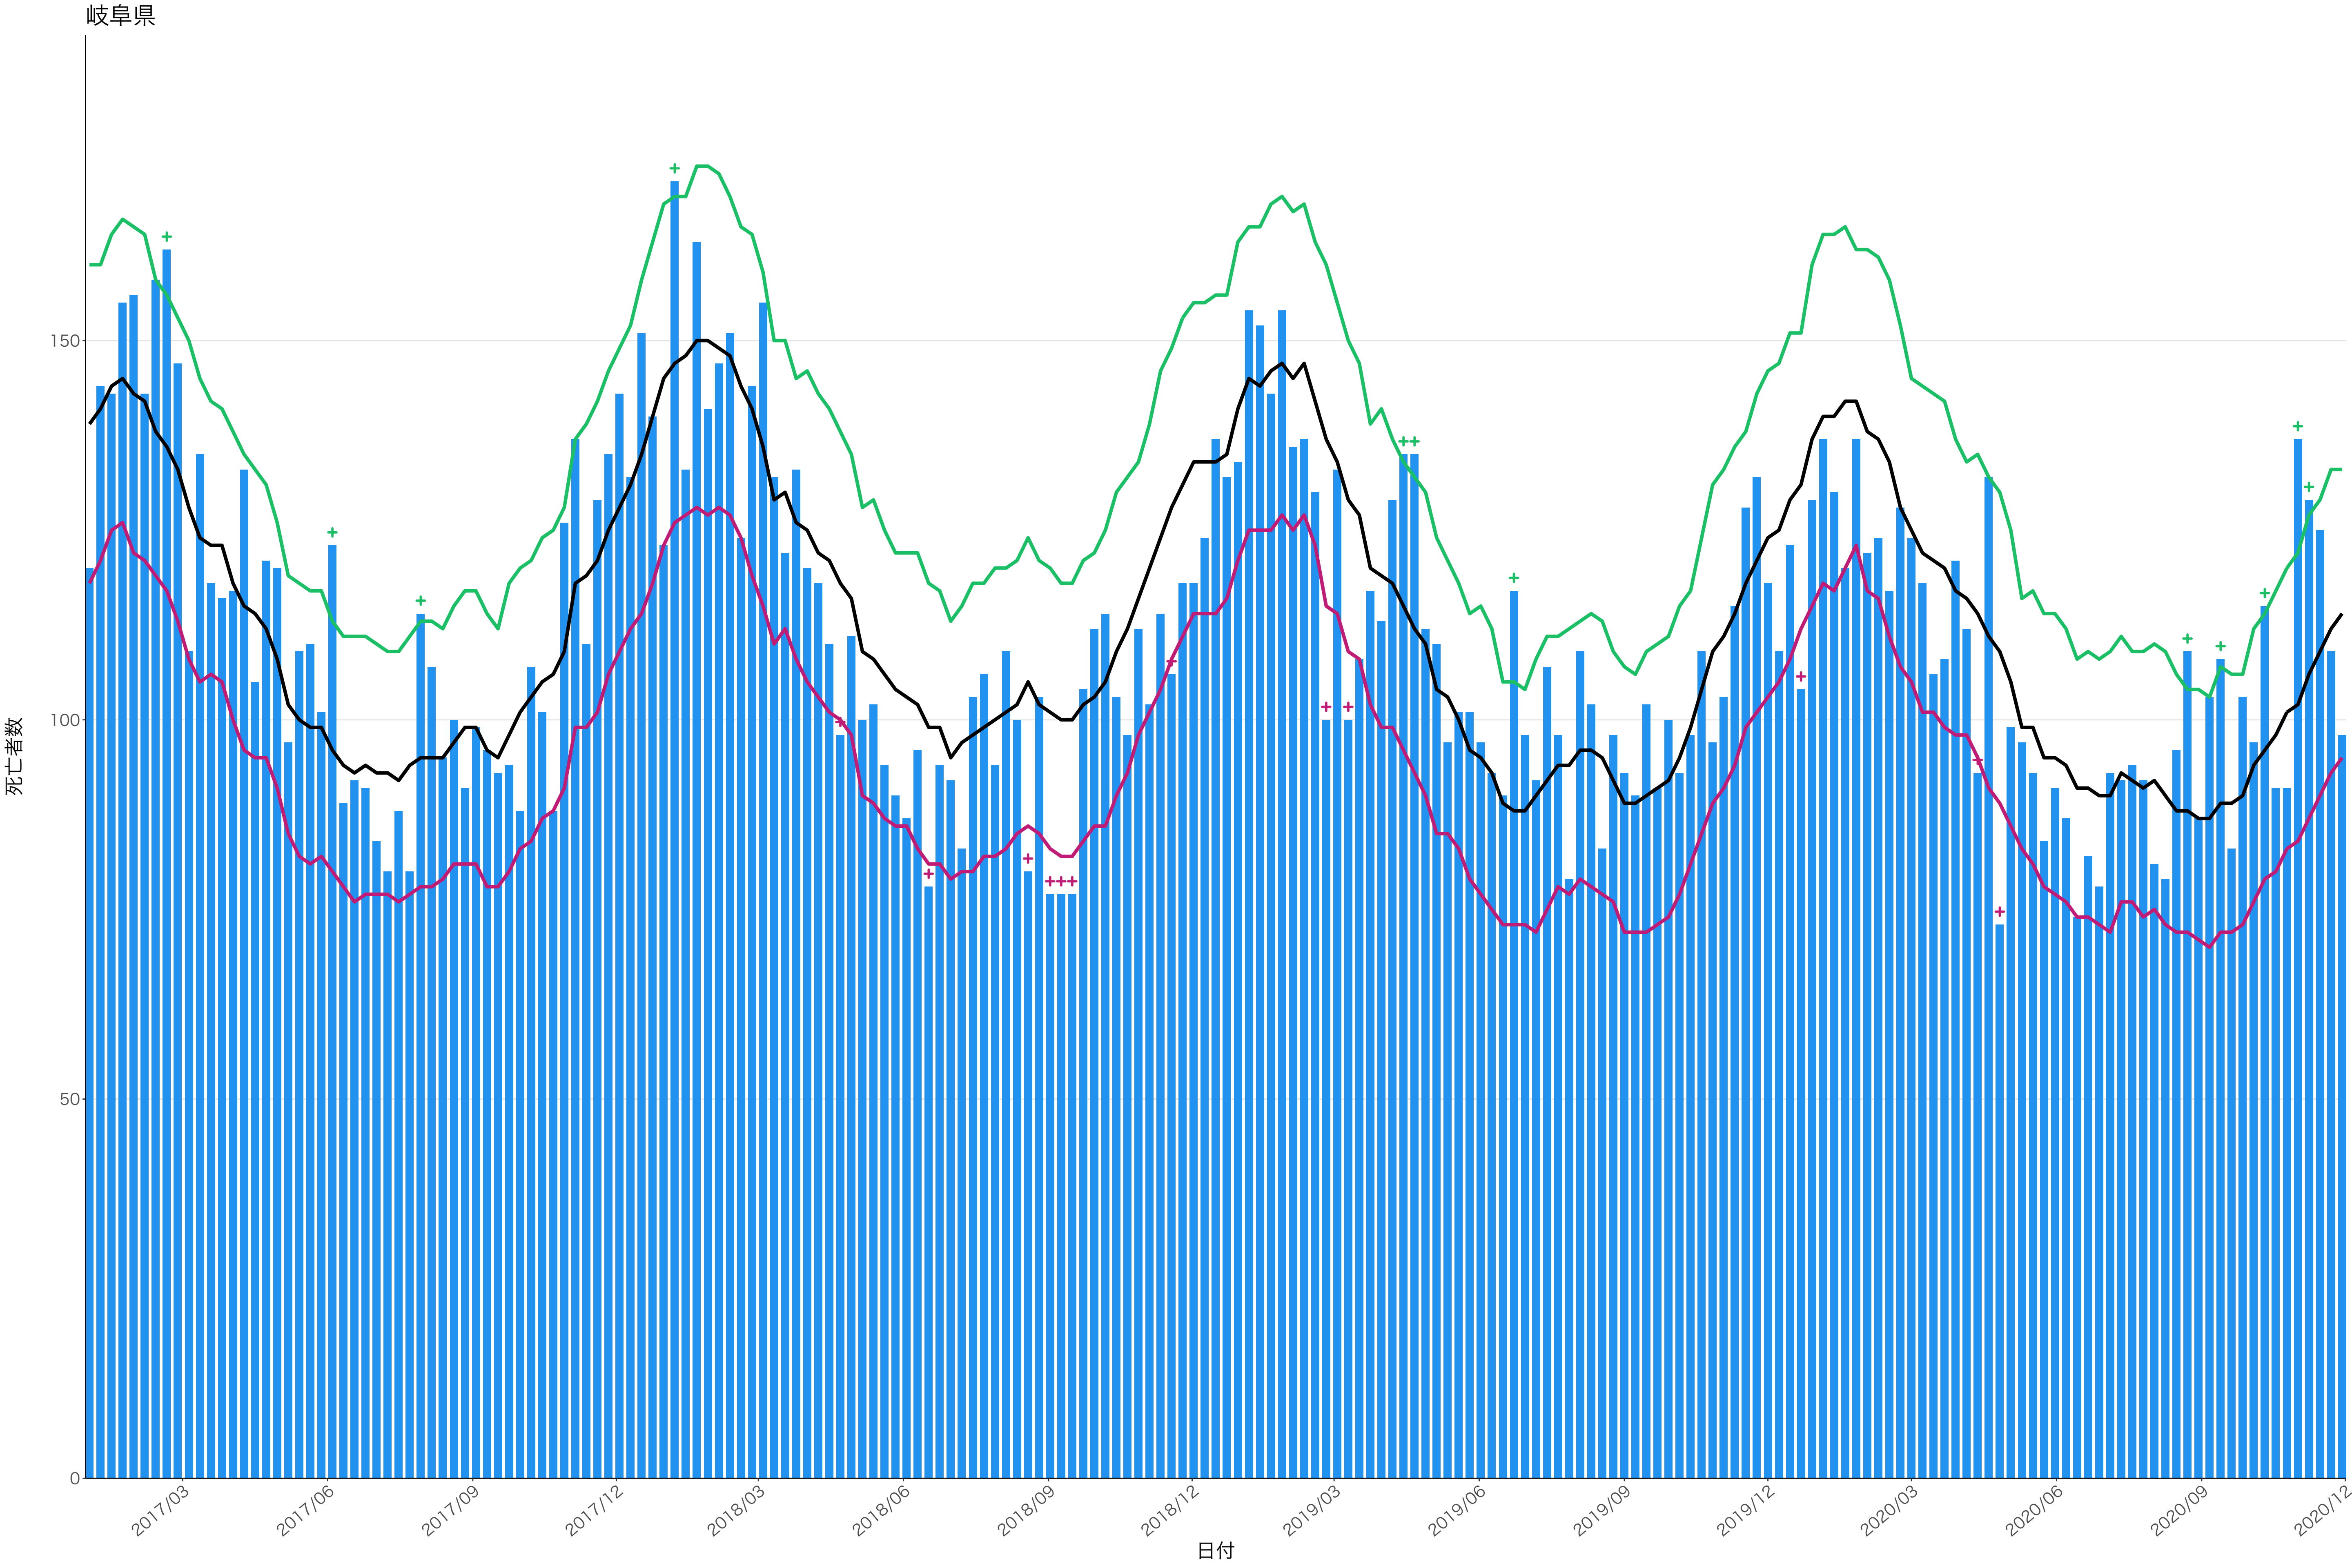

全国

12000
9000
6000
3000
0

日付

0
50
100
150
200

2017/03 2017/06 2017/09 2017/12 2018/03 2018/06 2018/09 2018/12 2019/03 2019/06 2019/09 2019/12 2020/03 2020/06 2020/09 2020/12

日付

200
150
100
50
0

2017/03 2017/06 2017/09 2017/12 2018/03 2018/06 2018/09 2018/12 2019/03 2019/06 2019/09 2019/12 2020/03 2020/06 2020/09 2020/12

日付

0
20
40
60
80

2017/03 2017/06 2017/09 2017/12 2018/03 2018/06 2018/09 2018/12 2019/03 2019/06 2019/09 2019/12 2020/03 2020/06 2020/09 2020/12

日付

死亡者数

2017/03 2017/06 2017/09 2017/12 2018/03 2018/06 2018/09 2018/12 2019/03 2019/06 2019/09 2019/12 2020/03 2020/06 2020/09 2020/12

日付

死亡者数

2017/03 2017/06 2017/09 2017/12 2018/03 2018/06 2018/09 2018/12 2019/03 2019/06 2019/09 2019/12 2020/03 2020/06 2020/09 2020/12

日付