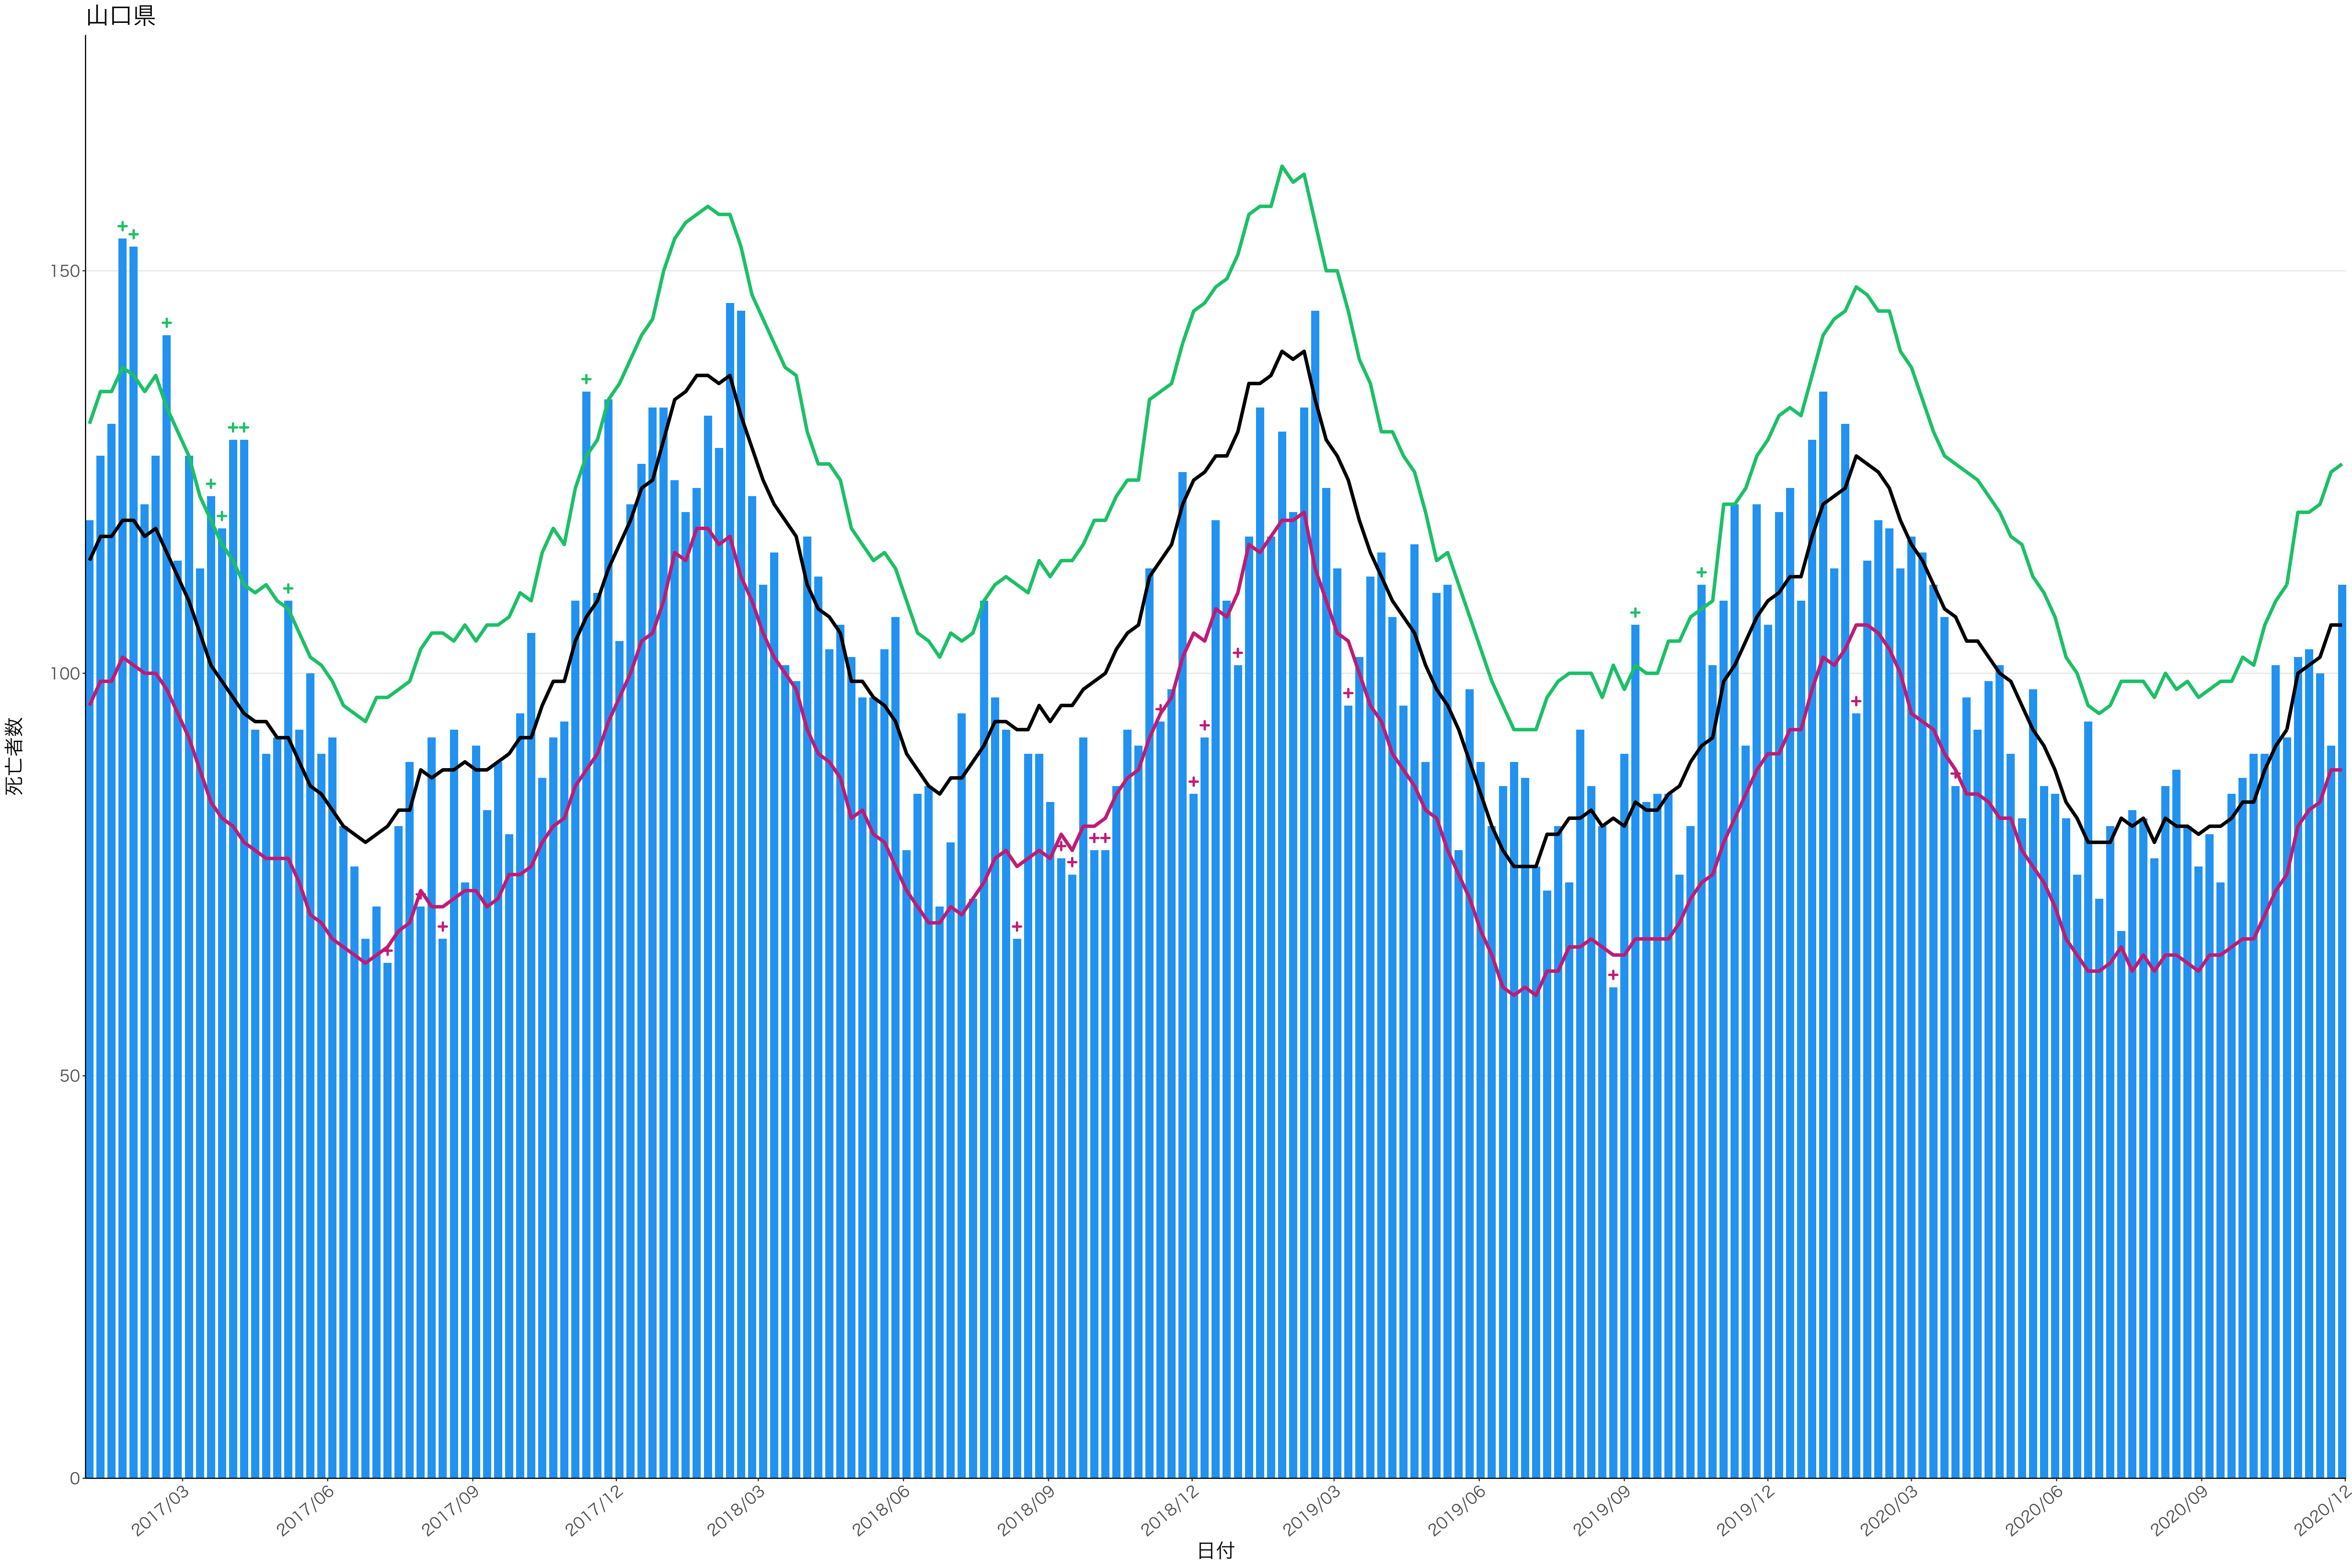

全国

12000
9000
6000
3000
0

日付

0
50
100
150
200

2017/03 2017/06 2017/09 2017/12 2018/03 2018/06 2018/09 2018/12 2019/03 2019/06 2019/09 2019/12 2020/03 2020/06 2020/09 2020/12

日付

200
150
100
50
0

2017/03 2017/06 2017/09 2017/12 2018/03 2018/06 2018/09 2018/12 2019/03 2019/06 2019/09 2019/12 2020/03 2020/06 2020/09 2020/12

日付

0
20
40
60
80

2017/03 2017/06 2017/09 2017/12 2018/03 2018/06 2018/09 2018/12 2019/03 2019/06 2019/09 2019/12 2020/03 2020/06 2020/09 2020/12

日付

死亡者数

2017/03 2017/06 2017/09 2017/12 2018/03 2018/06 2018/09 2018/12 2019/03 2019/06 2019/09 2019/12 2020/03 2020/06 2020/09 2020/12

日付

死亡者数

2017/03 2017/06 2017/09 2017/12 2018/03 2018/06 2018/09 2018/12 2019/03 2019/06 2019/09 2019/12 2020/03 2020/06 2020/09 2020/12

日付