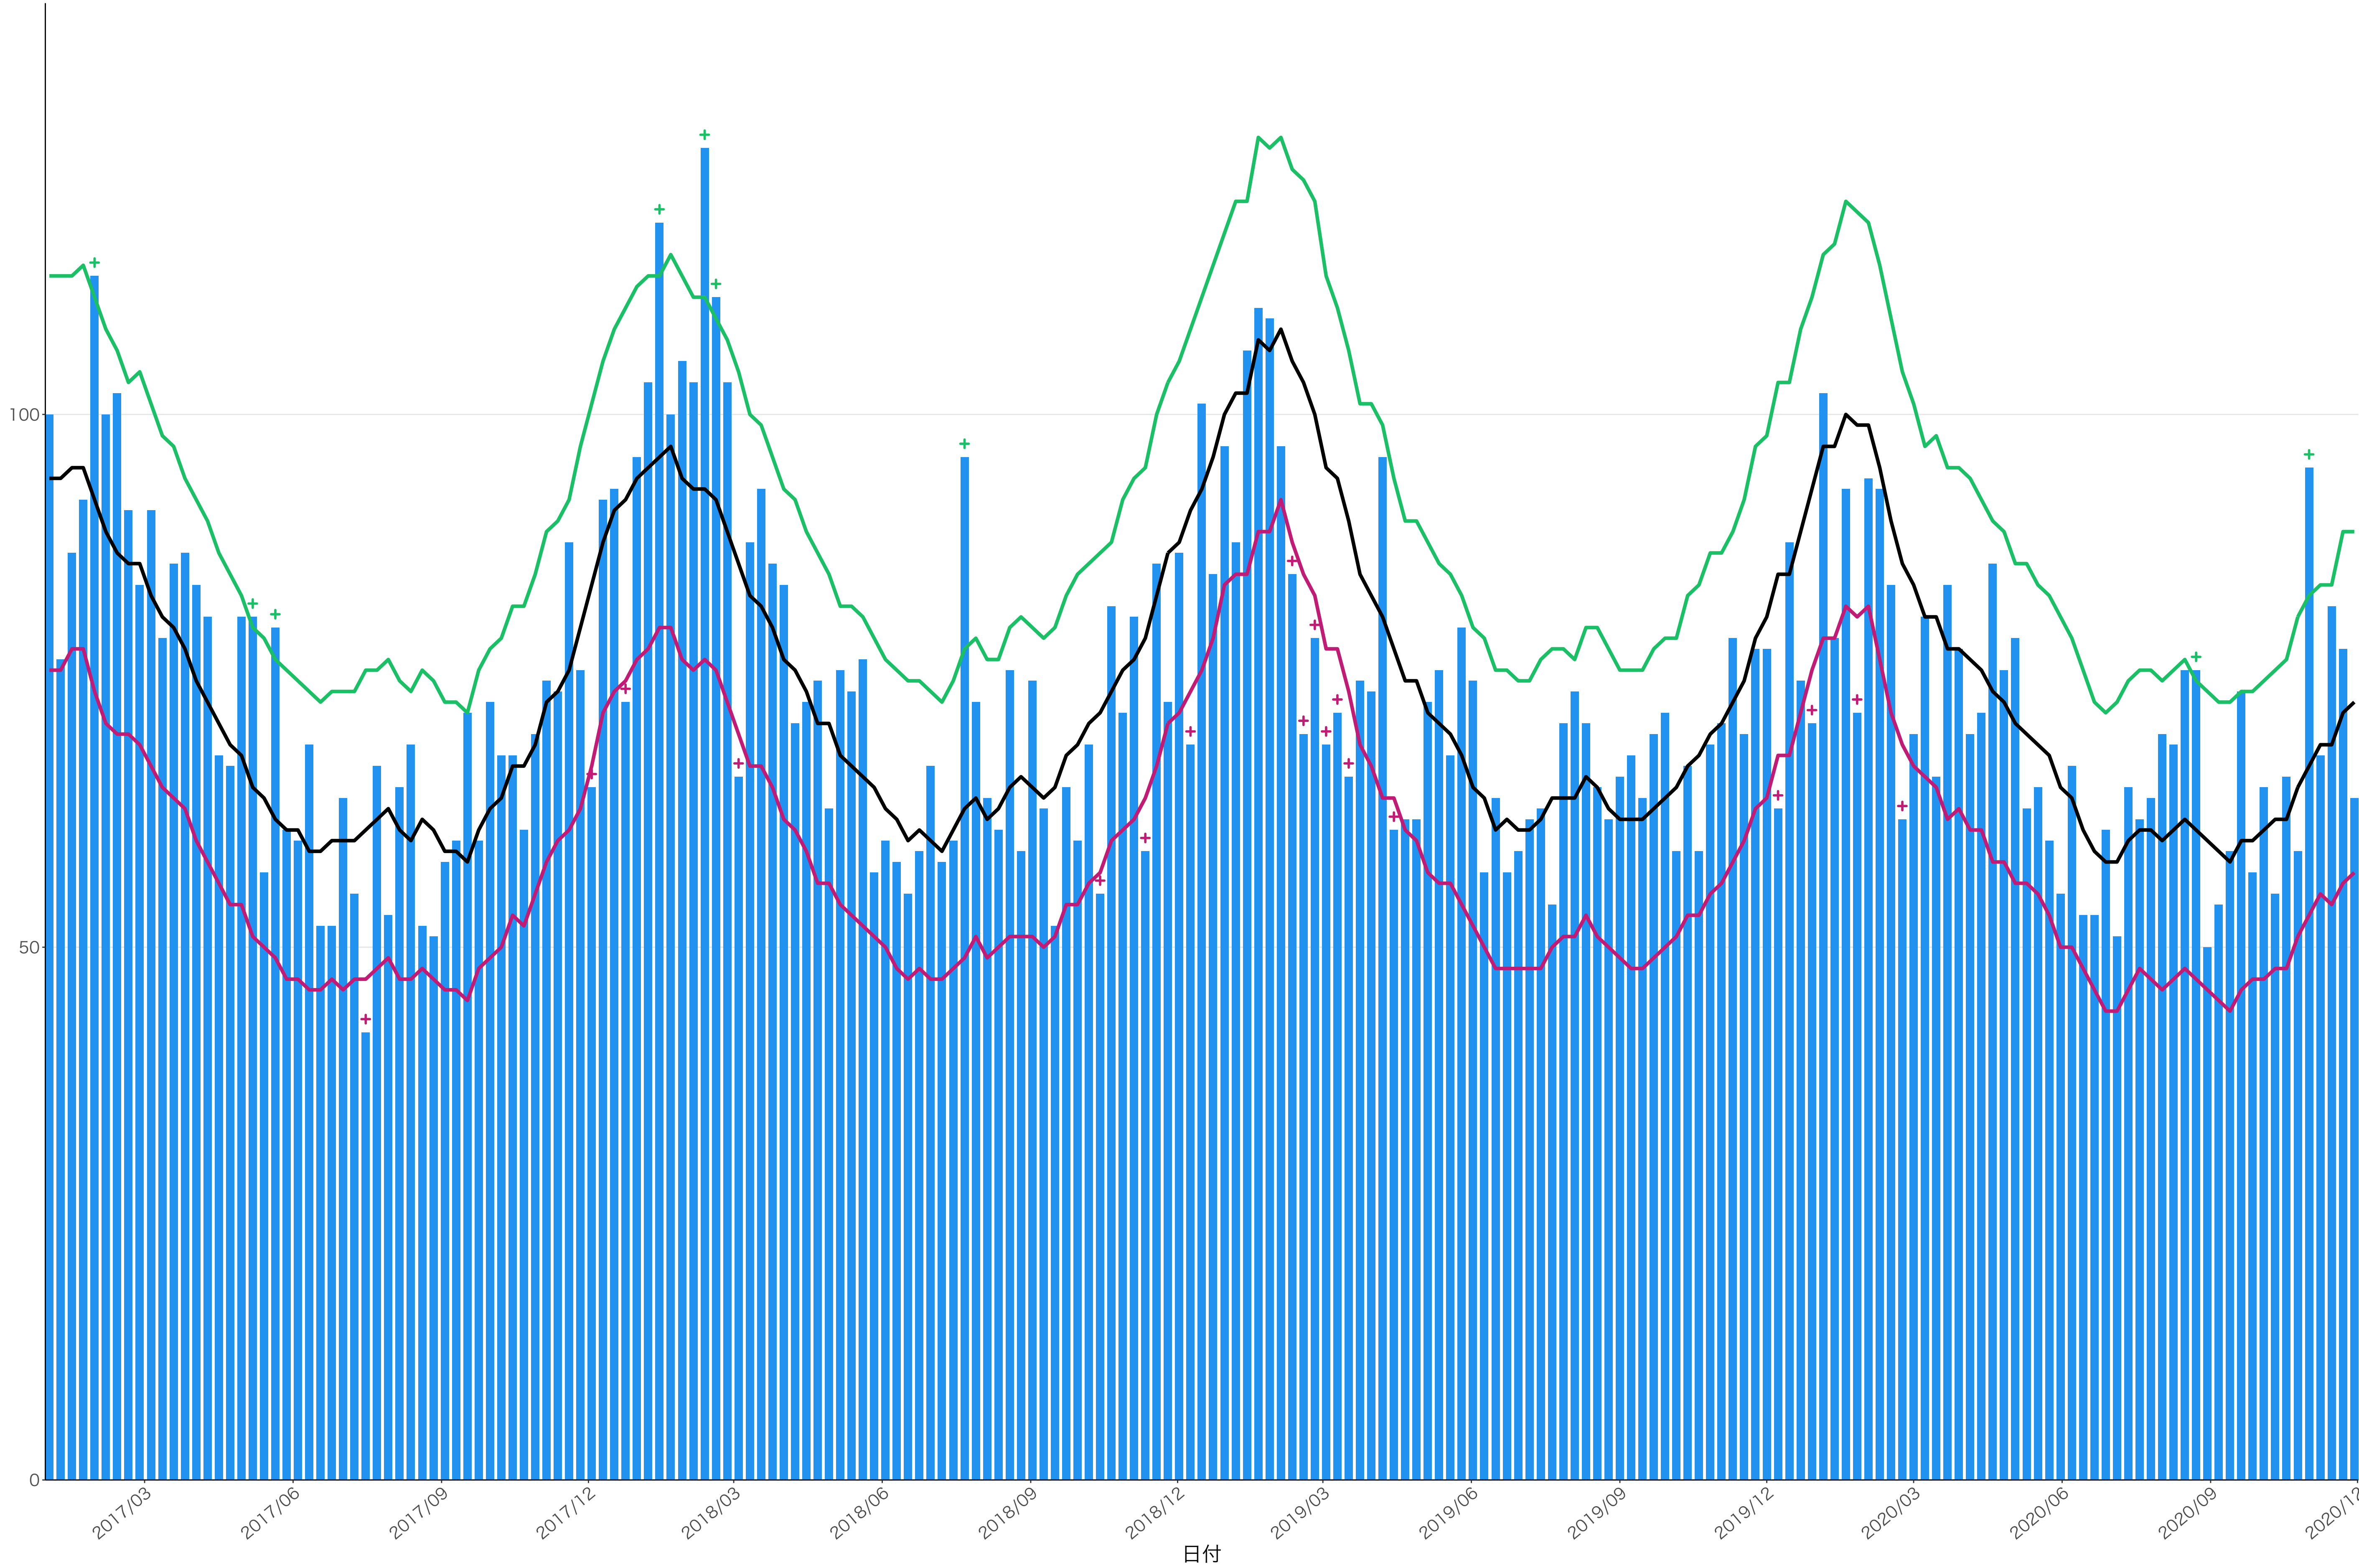

全国

12000
9000
6000
3000
0

日付

0
50
100
150
200

2017/03 2017/06 2017/09 2017/12 2018/03 2018/06 2018/09 2018/12 2019/03 2019/06 2019/09 2019/12 2020/03 2020/06 2020/09 2020/12

日付

200
150
100
50
0

2017/03 2017/06 2017/09 2017/12 2018/03 2018/06 2018/09 2018/12 2019/03 2019/06 2019/09 2019/12 2020/03 2020/06 2020/09 2020/12

日付

0
20
40
60
80

2017/03 2017/06 2017/09 2017/12 2018/03 2018/06 2018/09 2018/12 2019/03 2019/06 2019/09 2019/12 2020/03 2020/06 2020/09 2020/12

日付

死亡者数

2017/03 2017/06 2017/09 2017/12 2018/03 2018/06 2018/09 2018/12 2019/03 2019/06 2019/09 2019/12 2020/03 2020/06 2020/09 2020/12

日付

死亡者数

2017/03 2017/06 2017/09 2017/12 2018/03 2018/06 2018/09 2018/12 2019/03 2019/06 2019/09 2019/12 2020/03 2020/06 2020/09 2020/12

日付