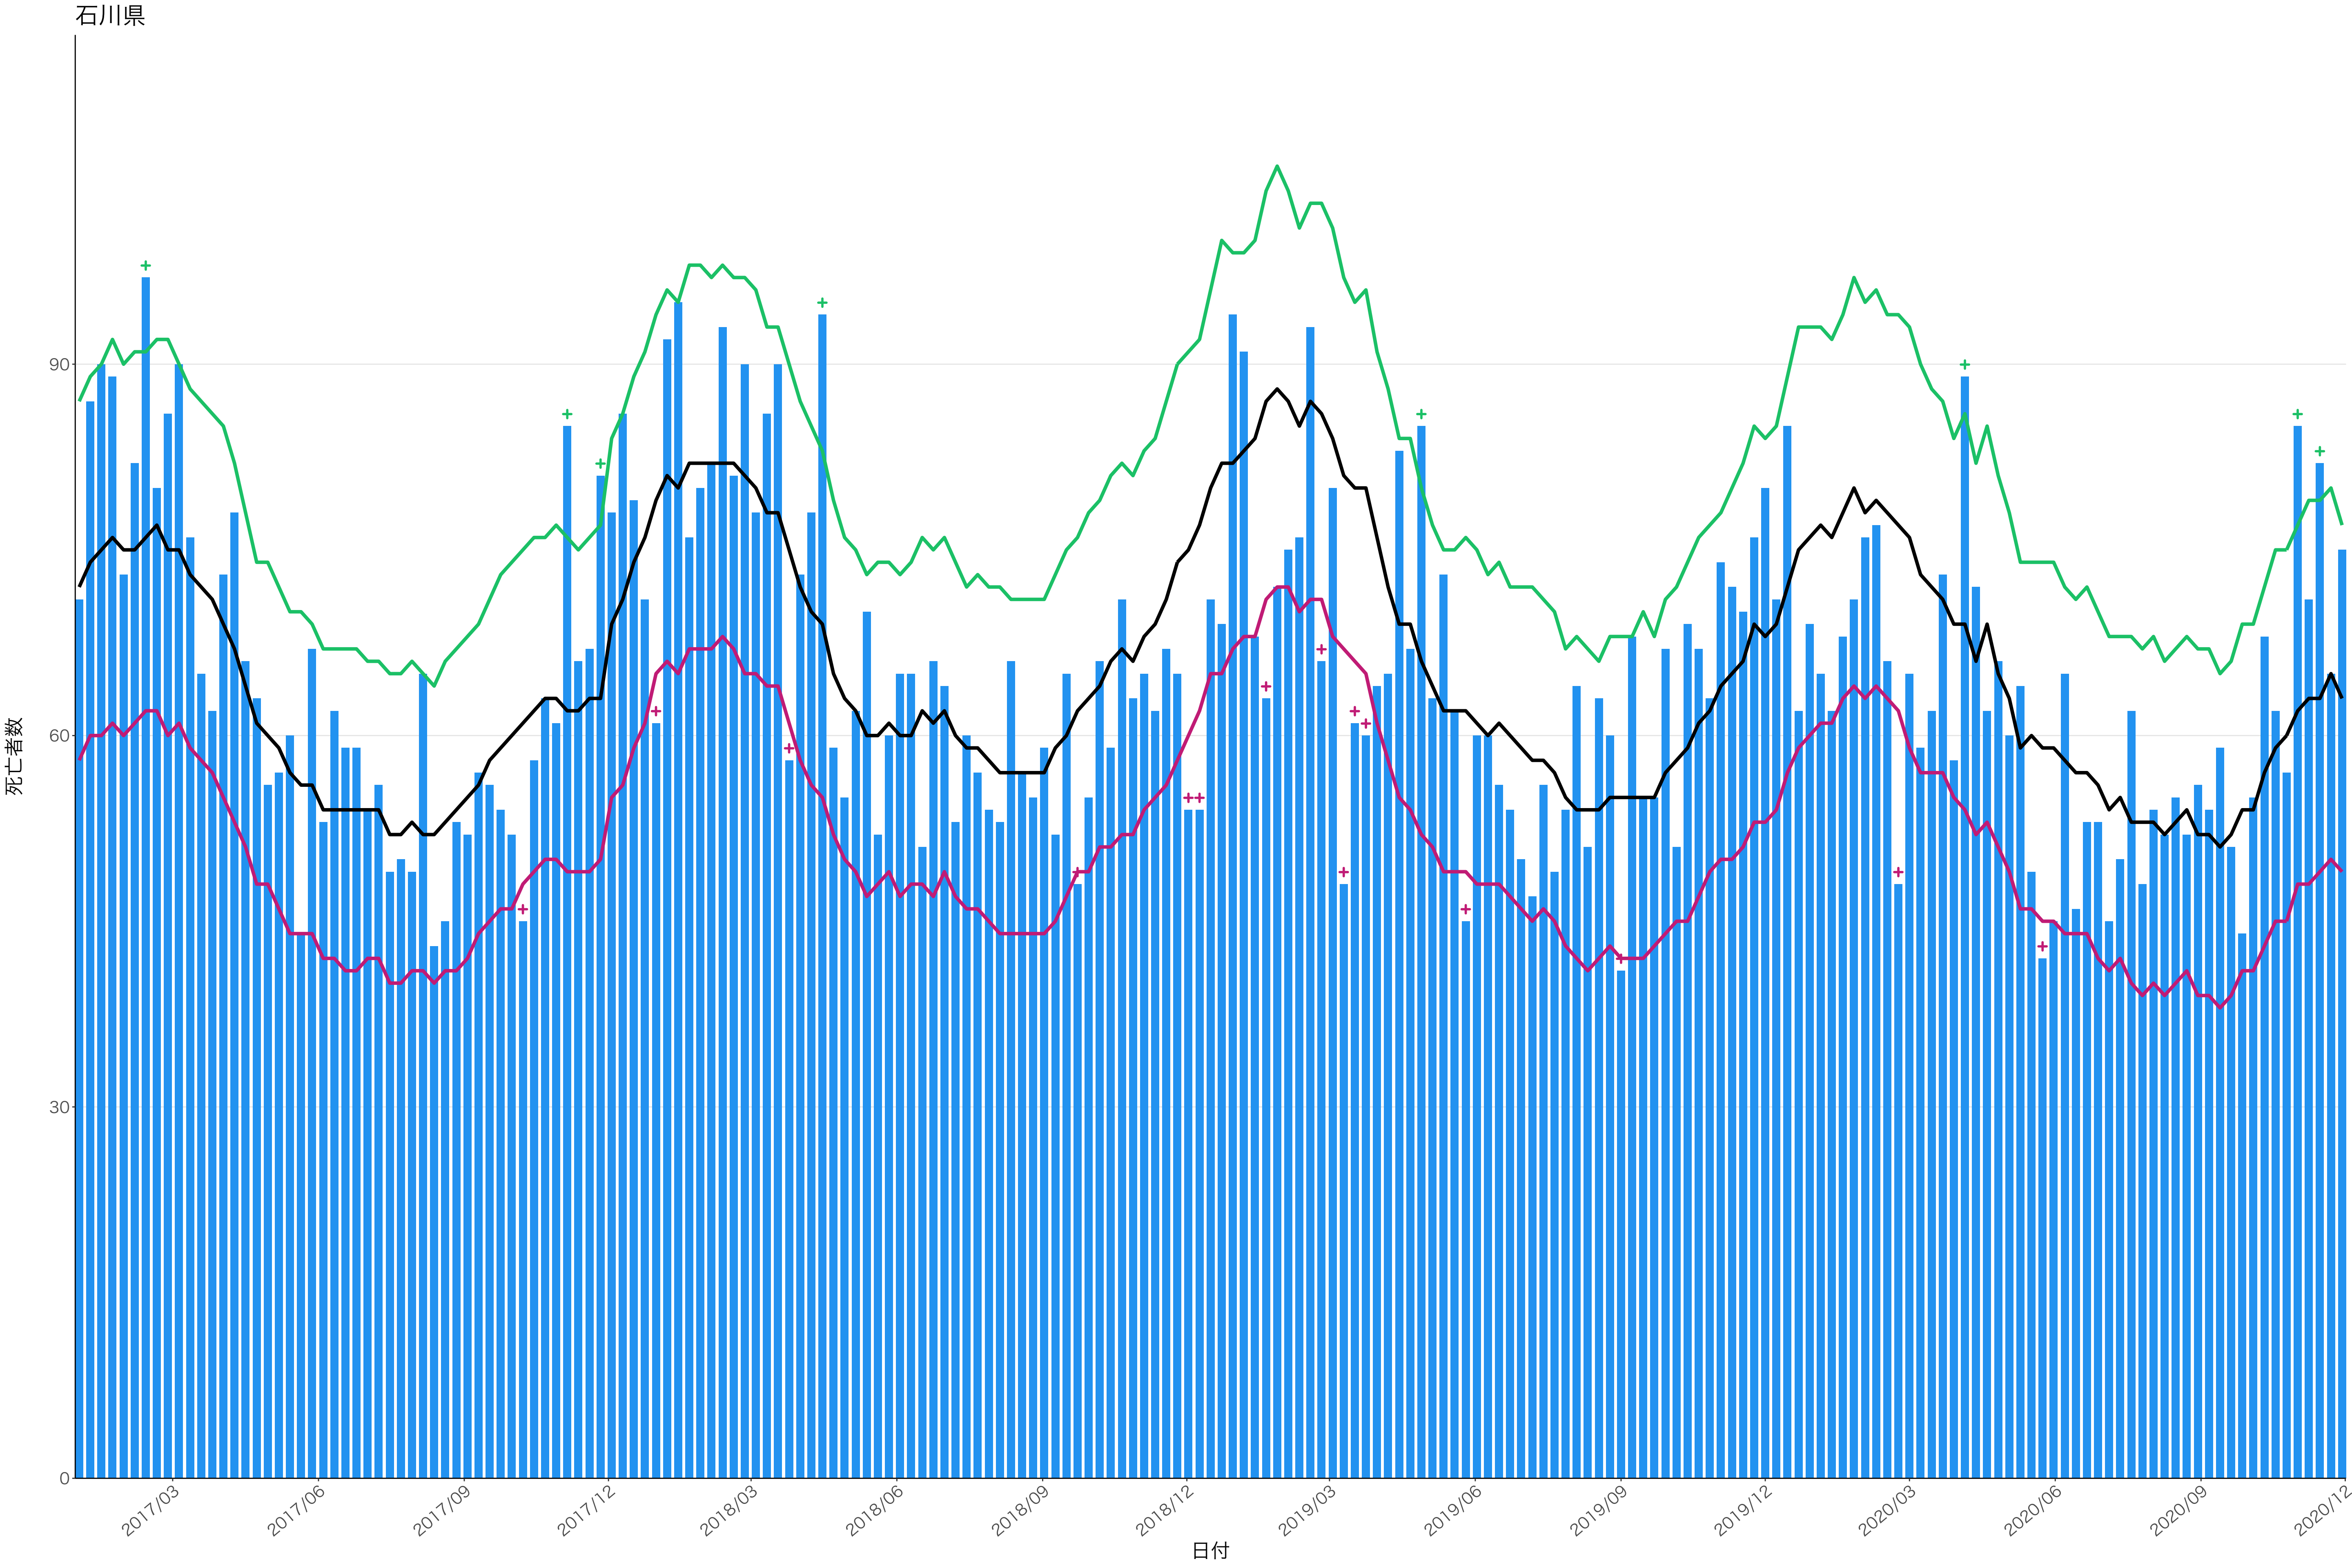

全国

12000
9000
6000
3000
0

日付

0
50
100
150
200

2017/03 2017/06 2017/09 2017/12 2018/03 2018/06 2018/09 2018/12 2019/03 2019/06 2019/09 2019/12 2020/03 2020/06 2020/09 2020/12

日付

200
150
100
50
0

2017/03 2017/06 2017/09 2017/12 2018/03 2018/06 2018/09 2018/12 2019/03 2019/06 2019/09 2019/12 2020/03 2020/06 2020/09 2020/12

日付

0
20
40
60
80

2017/03 2017/06 2017/09 2017/12 2018/03 2018/06 2018/09 2018/12 2019/03 2019/06 2019/09 2019/12 2020/03 2020/06 2020/09 2020/12

日付

死亡者数

2017/03 2017/06 2017/09 2017/12 2018/03 2018/06 2018/09 2018/12 2019/03 2019/06 2019/09 2019/12 2020/03 2020/06 2020/09 2020/12

日付

死亡者数

2017/03 2017/06 2017/09 2017/12 2018/03 2018/06 2018/09 2018/12 2019/03 2019/06 2019/09 2019/12 2020/03 2020/06 2020/09 2020/12

日付