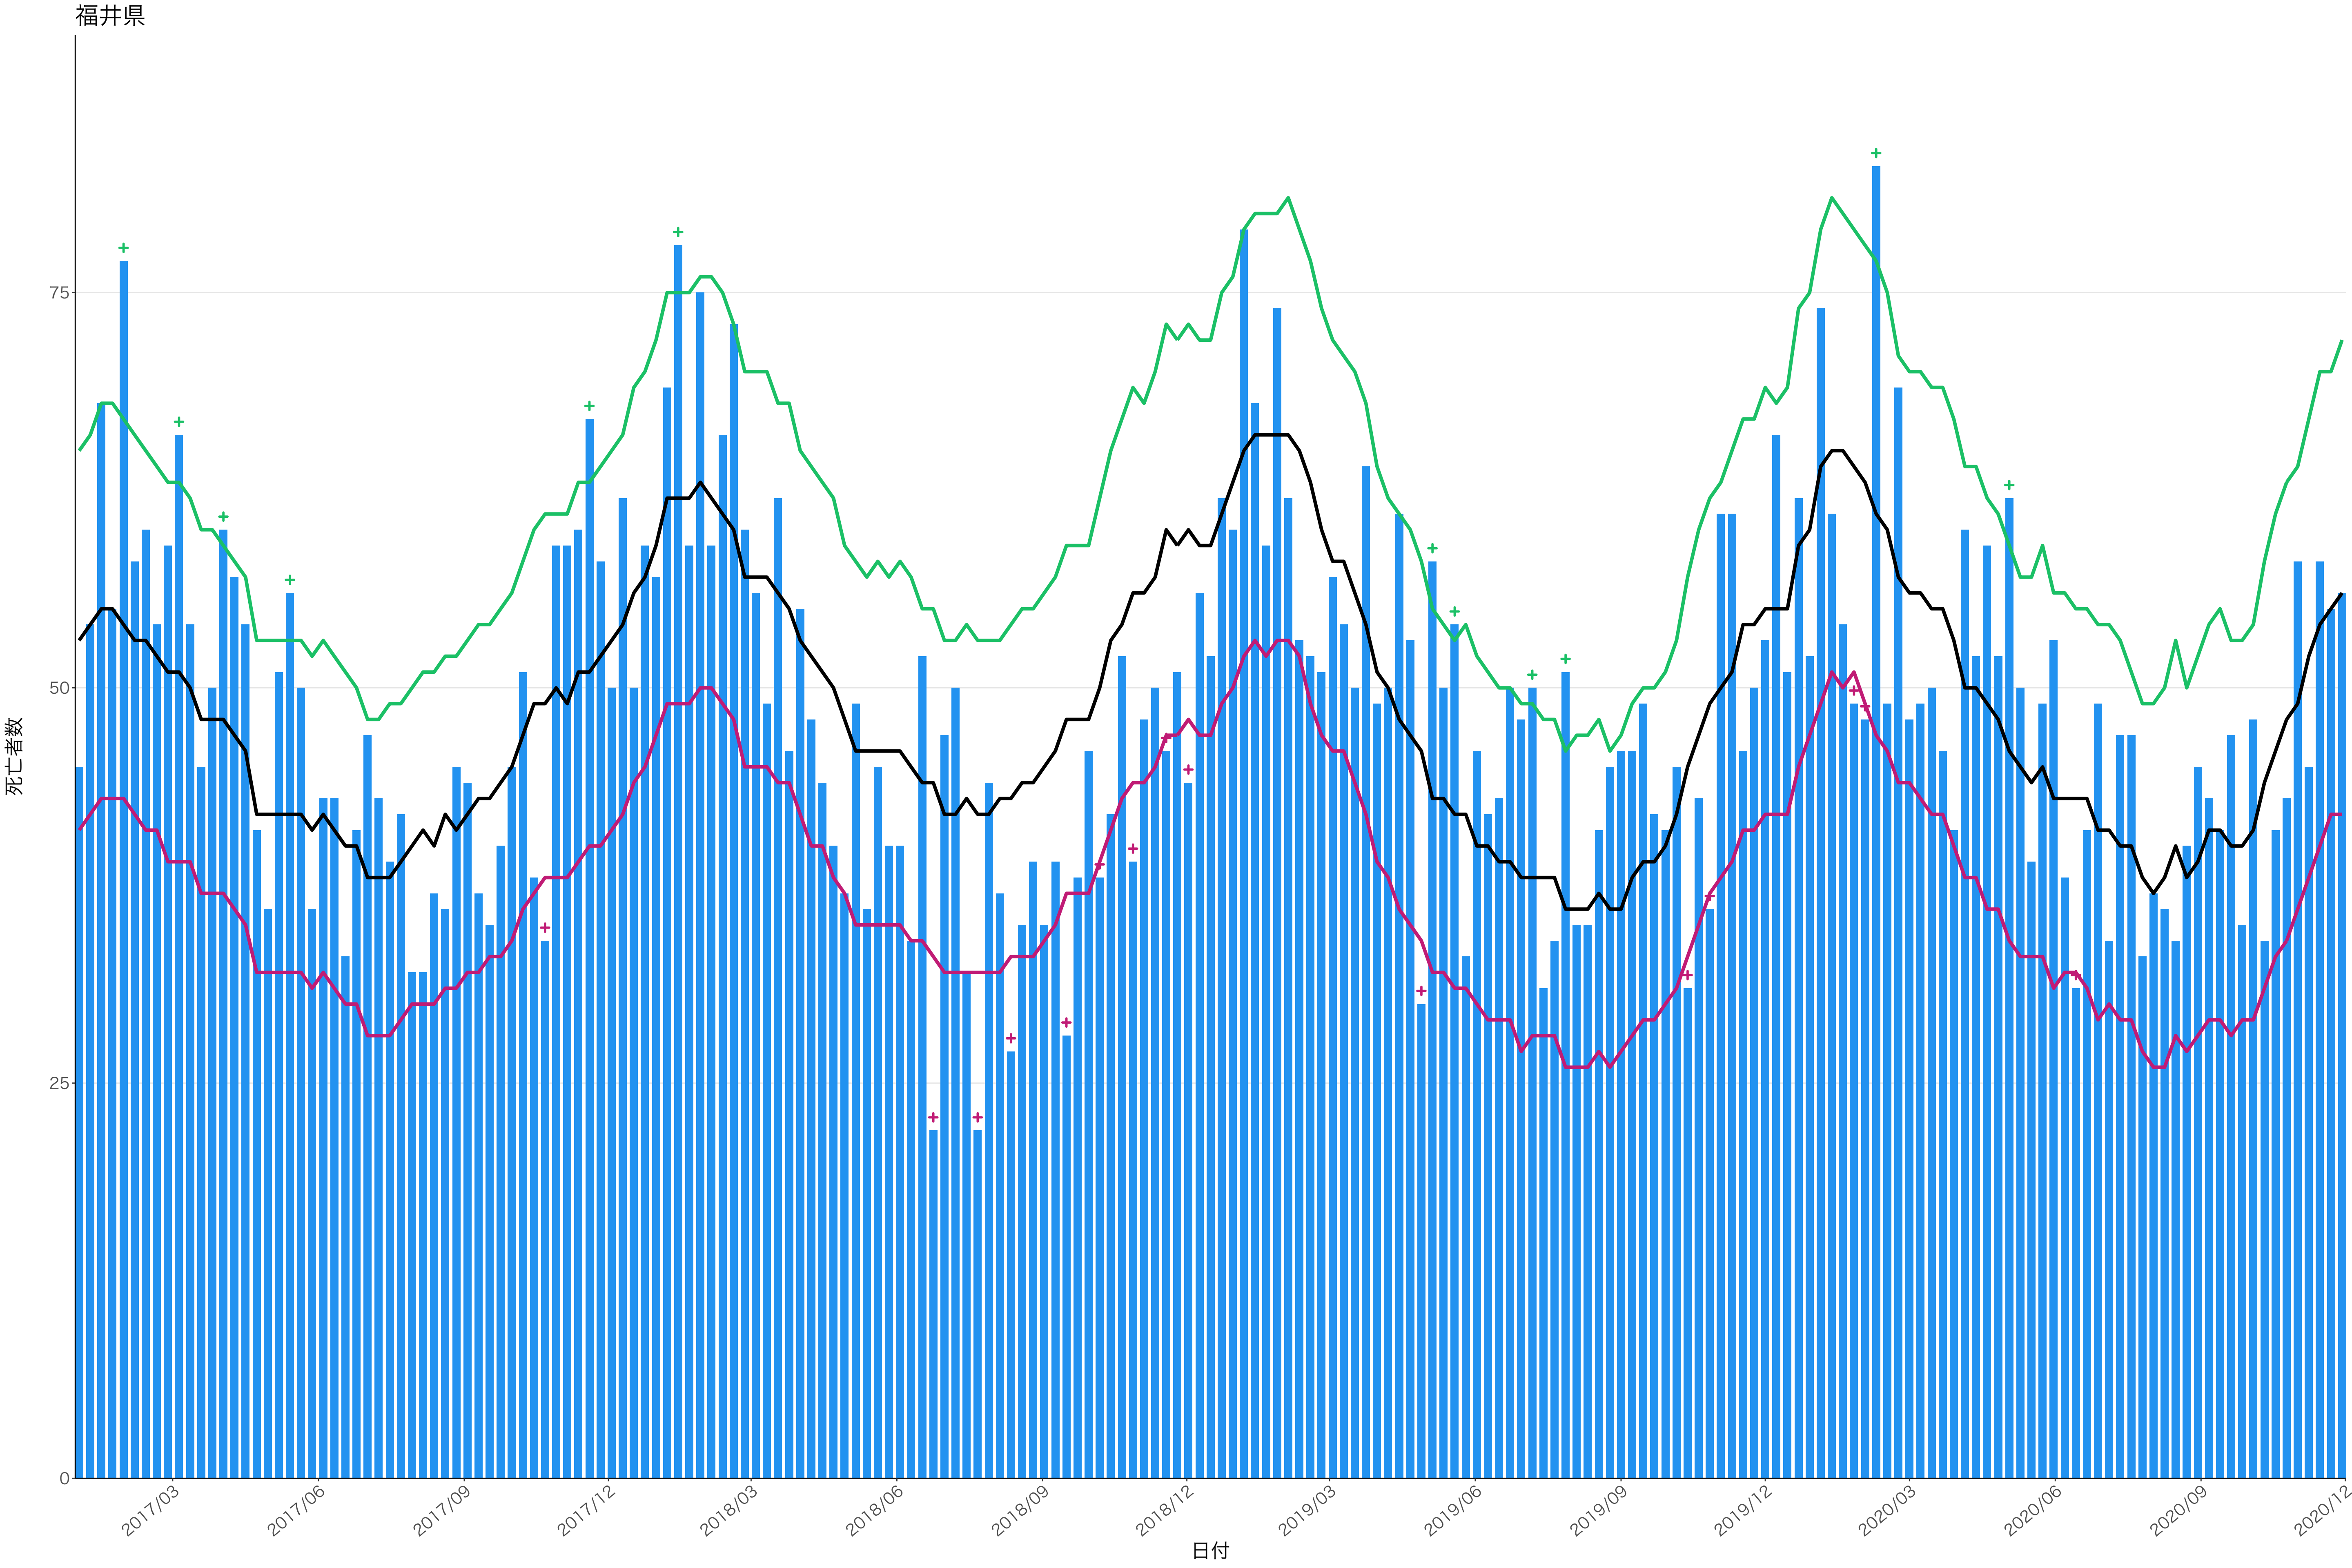

全国

12000
9000
6000
3000
0

日付

0
50
100
150
200

2017/03 2017/06 2017/09 2017/12 2018/03 2018/06 2018/09 2018/12 2019/03 2019/06 2019/09 2019/12 2020/03 2020/06 2020/09 2020/12

日付

200
150
100
50
0

2017/03 2017/06 2017/09 2017/12 2018/03 2018/06 2018/09 2018/12 2019/03 2019/06 2019/09 2019/12 2020/03 2020/06 2020/09 2020/12

日付

0
20
40
60
80

2017/03 2017/06 2017/09 2017/12 2018/03 2018/06 2018/09 2018/12 2019/03 2019/06 2019/09 2019/12 2020/03 2020/06 2020/09 2020/12

日付

死亡者数

2017/03 2017/06 2017/09 2017/12 2018/03 2018/06 2018/09 2018/12 2019/03 2019/06 2019/09 2019/12 2020/03 2020/06 2020/09 2020/12

日付

死亡者数

2017/03 2017/06 2017/09 2017/12 2018/03 2018/06 2018/09 2018/12 2019/03 2019/06 2019/09 2019/12 2020/03 2020/06 2020/09 2020/12

日付