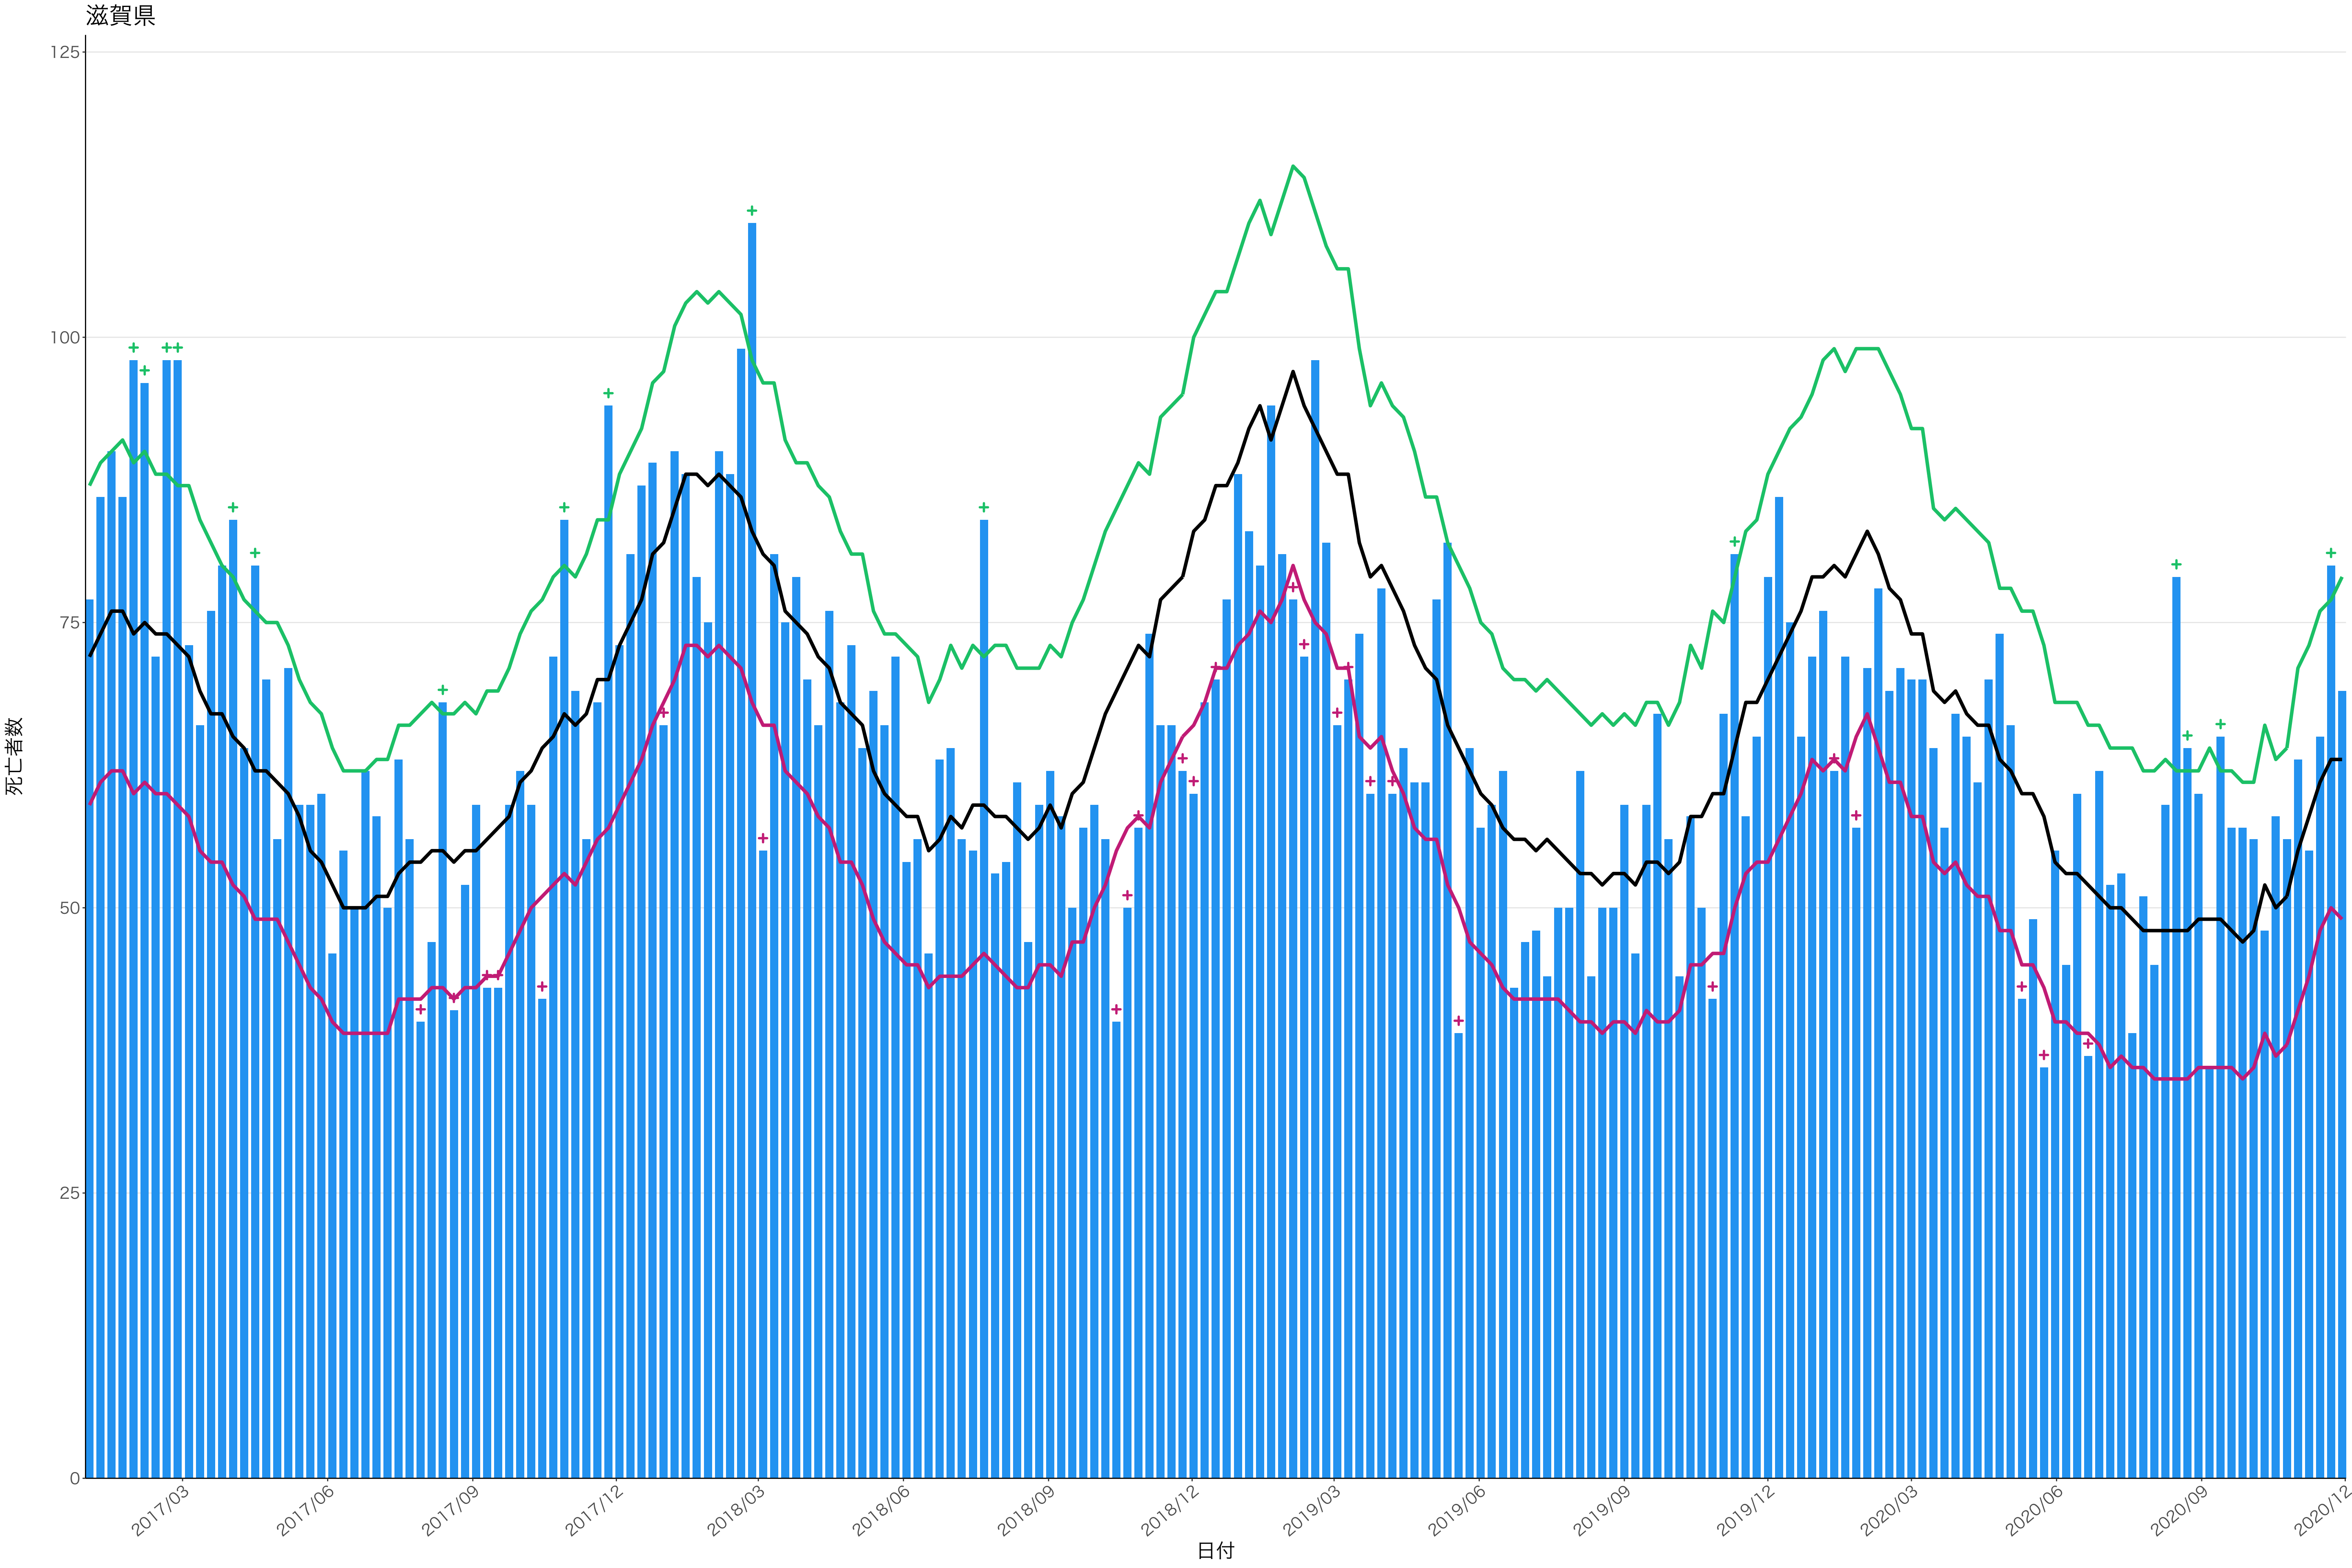

全国

12000
9000
6000
3000
0

日付

0
50
100
150
200

2017/03 2017/06 2017/09 2017/12 2018/03 2018/06 2018/09 2018/12 2019/03 2019/06 2019/09 2019/12 2020/03 2020/06 2020/09 2020/12

日付

200
150
100
50
0

2017/03 2017/06 2017/09 2017/12 2018/03 2018/06 2018/09 2018/12 2019/03 2019/06 2019/09 2019/12 2020/03 2020/06 2020/09 2020/12

日付

0
20
40
60
80

2017/03 2017/06 2017/09 2017/12 2018/03 2018/06 2018/09 2018/12 2019/03 2019/06 2019/09 2019/12 2020/03 2020/06 2020/09 2020/12

日付

死亡者数

2017/03 2017/06 2017/09 2017/12 2018/03 2018/06 2018/09 2018/12 2019/03 2019/06 2019/09 2019/12 2020/03 2020/06 2020/09 2020/12

日付

死亡者数

2017/03 2017/06 2017/09 2017/12 2018/03 2018/06 2018/09 2018/12 2019/03 2019/06 2019/09 2019/12 2020/03 2020/06 2020/09 2020/12

日付