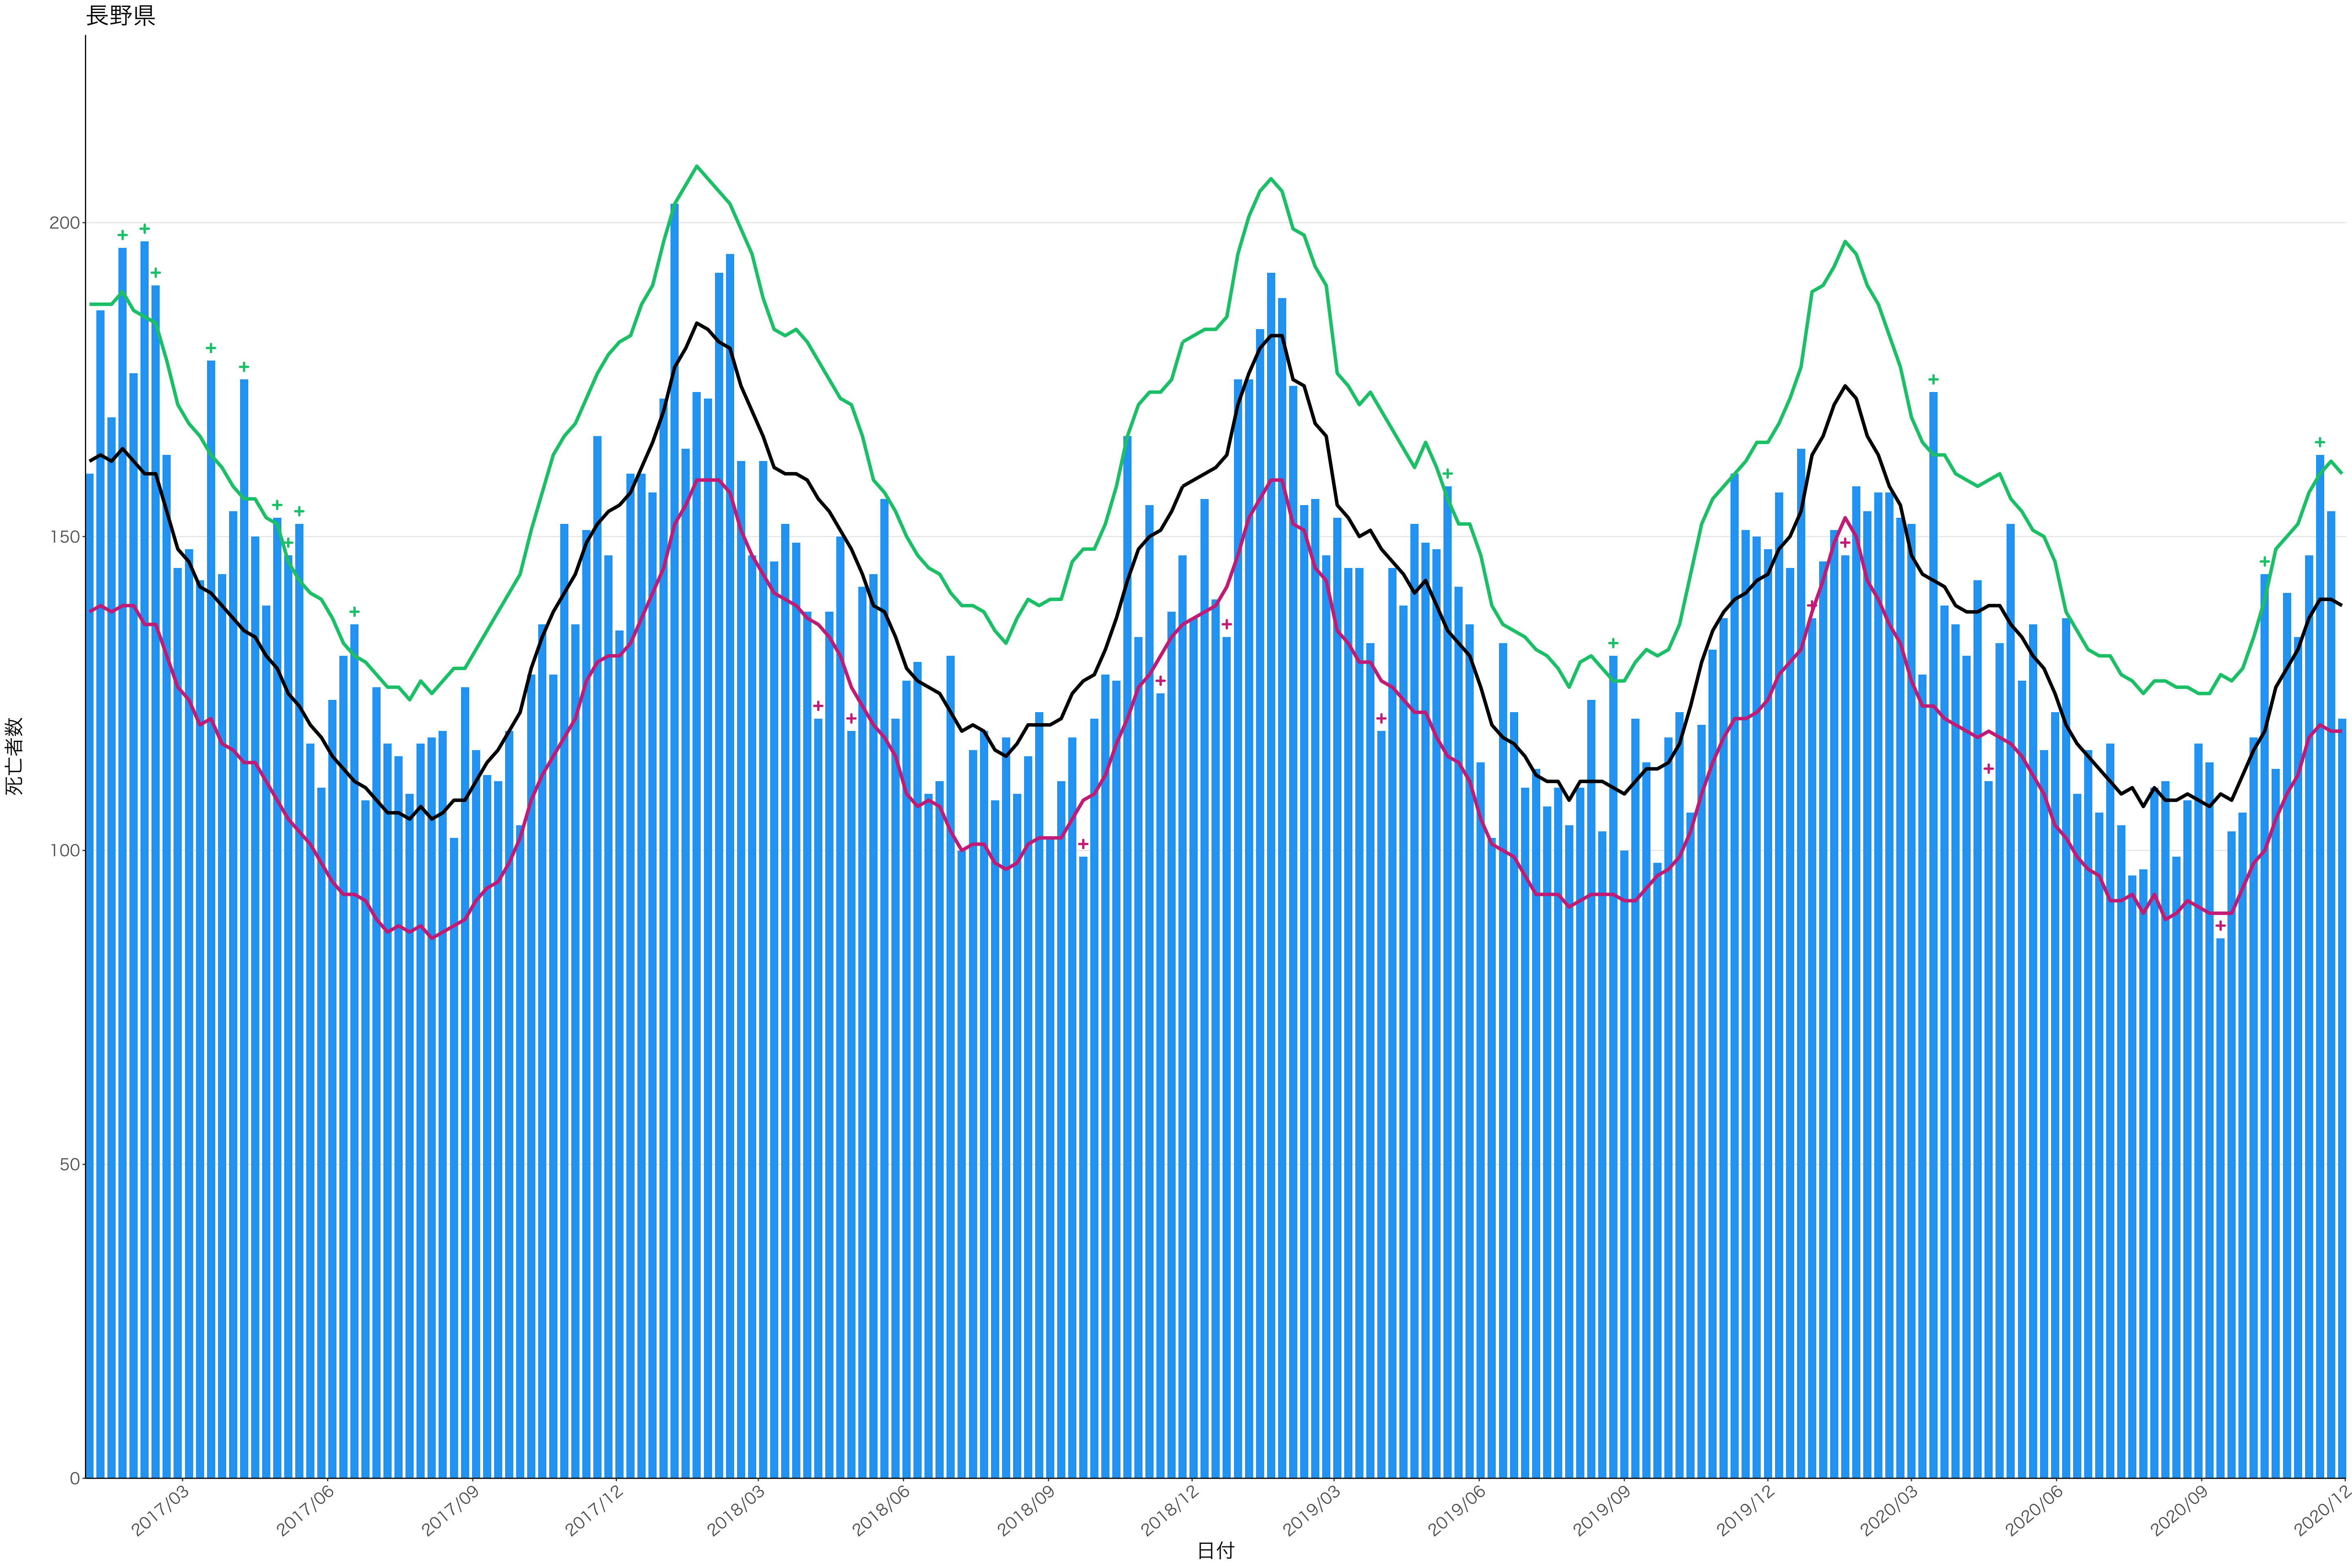

全国

12000
9000
6000
3000
0

日付

0
50
100
150
200

2017/03 2017/06 2017/09 2017/12 2018/03 2018/06 2018/09 2018/12 2019/03 2019/06 2019/09 2019/12 2020/03 2020/06 2020/09 2020/12

日付

200
150
100
50
0

2017/03 2017/06 2017/09 2017/12 2018/03 2018/06 2018/09 2018/12 2019/03 2019/06 2019/09 2019/12 2020/03 2020/06 2020/09 2020/12

日付

0
20
40
60
80

2017/03 2017/06 2017/09 2017/12 2018/03 2018/06 2018/09 2018/12 2019/03 2019/06 2019/09 2019/12 2020/03 2020/06 2020/09 2020/12

日付

死亡者数

2017/03 2017/06 2017/09 2017/12 2018/03 2018/06 2018/09 2018/12 2019/03 2019/06 2019/09 2019/12 2020/03 2020/06 2020/09 2020/12

日付

死亡者数

2017/03 2017/06 2017/09 2017/12 2018/03 2018/06 2018/09 2018/12 2019/03 2019/06 2019/09 2019/12 2020/03 2020/06 2020/09 2020/12

日付