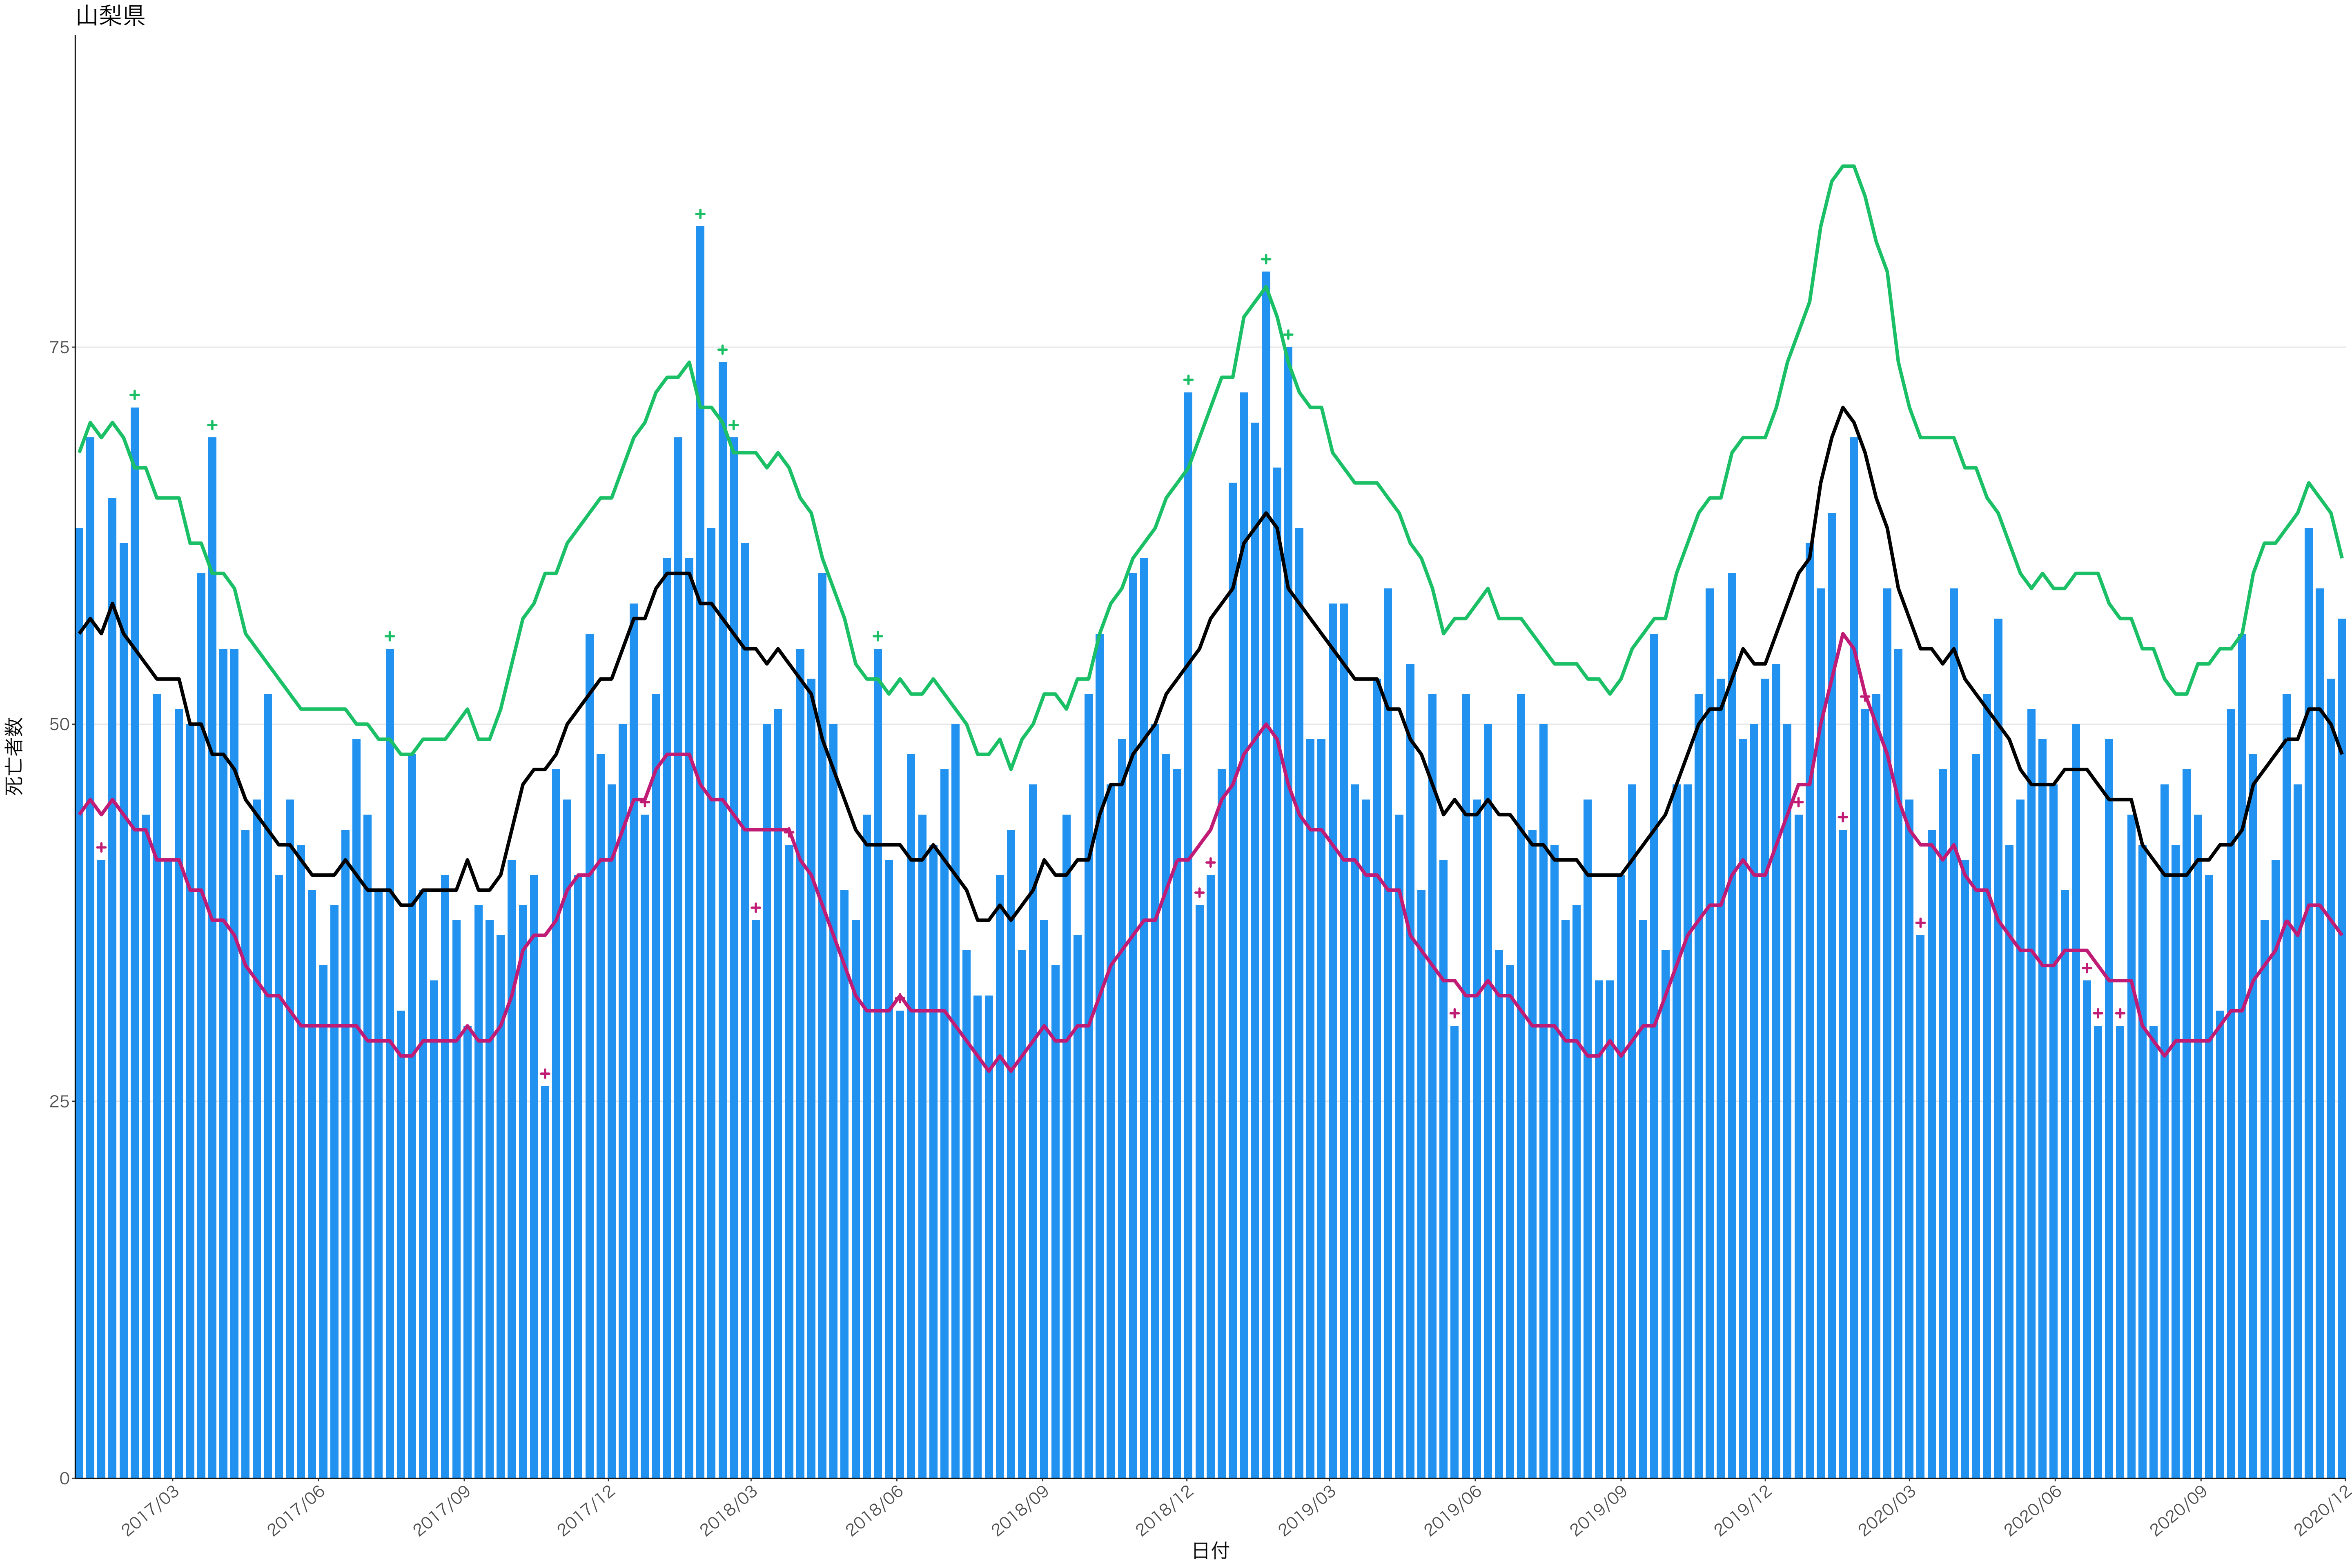

全国

12000
9000
6000
3000
0

日付

0
50
100
150
200

2017/03 2017/06 2017/09 2017/12 2018/03 2018/06 2018/09 2018/12 2019/03 2019/06 2019/09 2019/12 2020/03 2020/06 2020/09 2020/12

日付

200
150
100
50
0

2017/03 2017/06 2017/09 2017/12 2018/03 2018/06 2018/09 2018/12 2019/03 2019/06 2019/09 2019/12 2020/03 2020/06 2020/09 2020/12

日付

0
20
40
60
80

2017/03 2017/06 2017/09 2017/12 2018/03 2018/06 2018/09 2018/12 2019/03 2019/06 2019/09 2019/12 2020/03 2020/06 2020/09 2020/12

日付

死亡者数

2017/03 2017/06 2017/09 2017/12 2018/03 2018/06 2018/09 2018/12 2019/03 2019/06 2019/09 2019/12 2020/03 2020/06 2020/09 2020/12

日付

死亡者数

2017/03 2017/06 2017/09 2017/12 2018/03 2018/06 2018/09 2018/12 2019/03 2019/06 2019/09 2019/12 2020/03 2020/06 2020/09 2020/12

日付