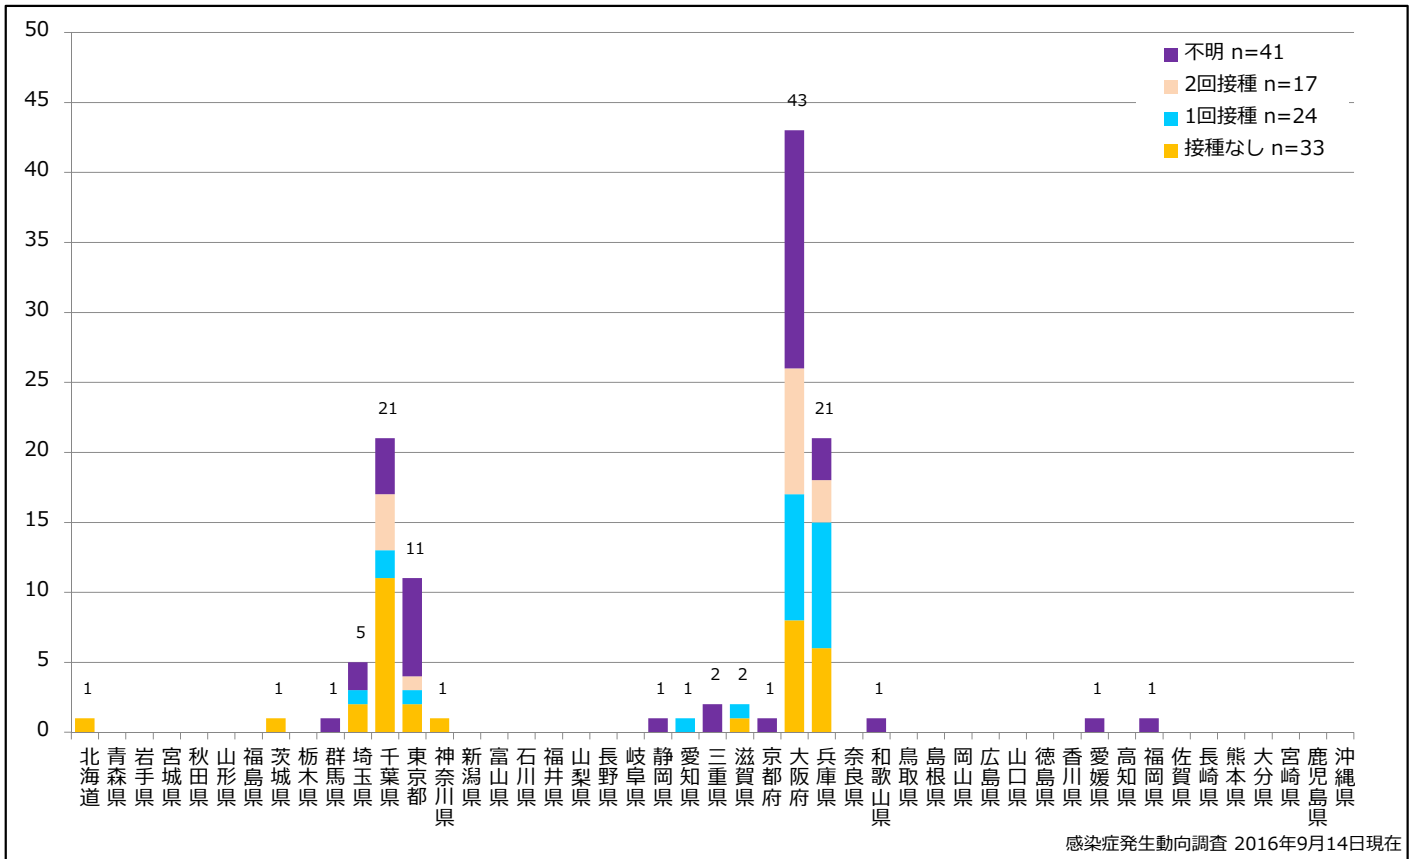

1. 麻疹累積報告数の推移 2010~2016年 (第1~36週)

Cumulative measles cases by week, 2010-2016 (week 1-36) (based on diagnosed week as of September 14, 2016)

2. 週別麻疹報告数 2016年 第1~36週 (n=115)

Weekly measles cases, week 1-36, 2016 (based on diagnosed week as of September 14, 2016)

4. 都道府県別病型別麻疹累積報告数 2016年 第1~36週 (n=115)

Cumulative measles cases by prefecture and methods of diagnosis, week 1-36, 2016 (as of September 14, 2016)

■ Clinically diagnosed
 ■ Laboratory diagnosed
 ■ Modified measles, Laboratory diagnosed

5. 都道府県別接種歴別麻疹累積報告数 2016年 第1~36週 (n=115)

Cumulative measles cases by prefecture and vaccinated status, week 1-36, 2016 (as of September 14, 2016)

None MCV1 MCV2 Unknown

感染症発生動向調査 2016年9月14日現在

6. 年齢群別接種歴別麻疹累積報告数 2016年 第1~36週 (n=115)

Cumulative measles cases by age and vaccinated status, week 1-36, 2016 (as of September 14, 2016)

None MCV1 MCV2 Unknown

感染症発生動向調査 2016年9月14日現在

7. 年齢群別麻疹累積報告数割合 2016年 第1~36週 (n=115)

Percentage of cumulative measles cases by age group, week 1-36, 2016 (as of September 14, 2016)