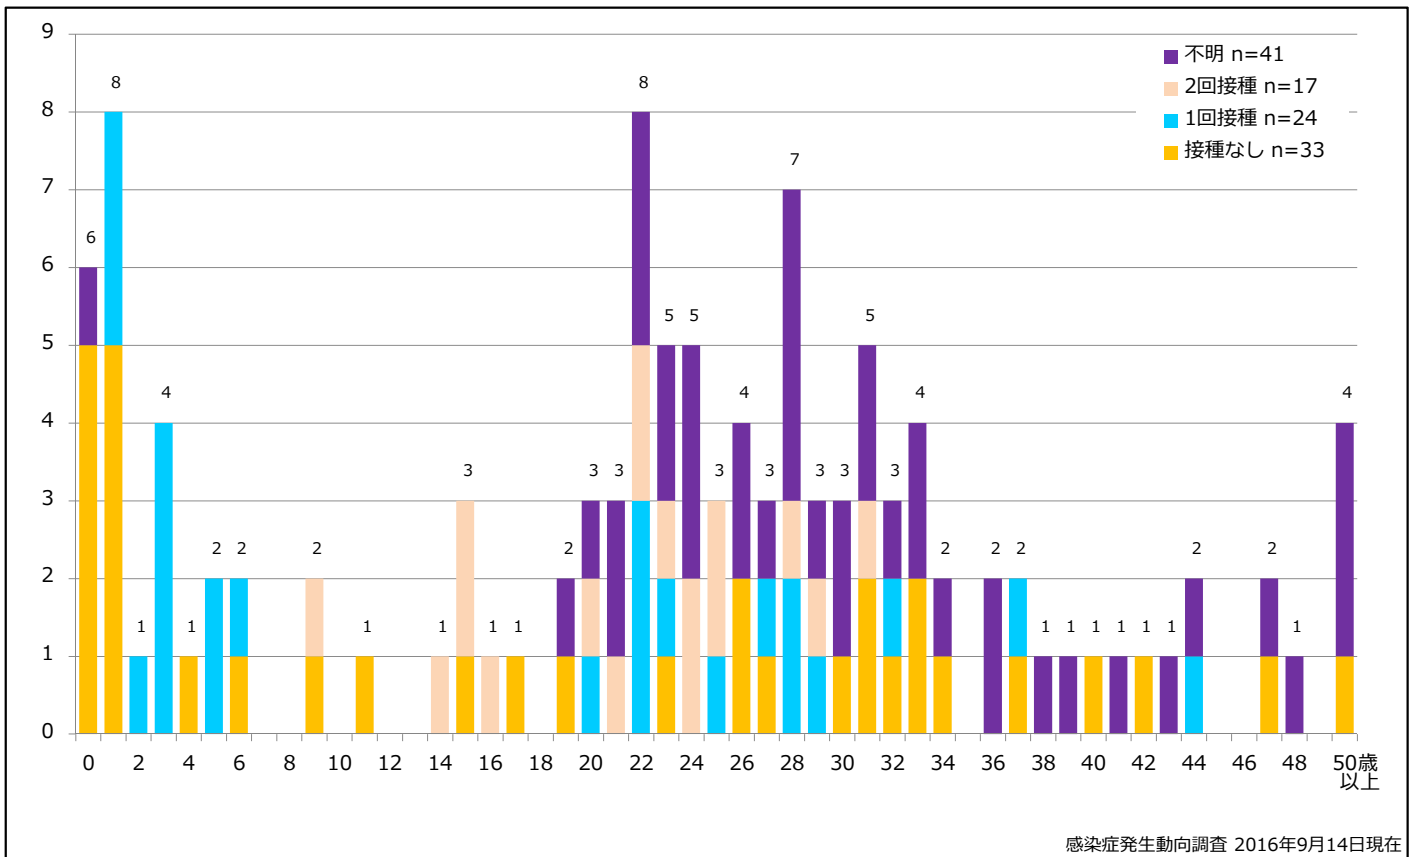

5. 都道府県別接種歴別麻疹累積報告数 2016年 第1~36週 (n=115)

Cumulative measles cases by prefecture and vaccinated status, week 1-36, 2016 (as of September 14, 2016)

None MCV1 MCV2 Unknown

感染症発生動向調査 2016年9月14日現在

6. 年齢群別接種歴別麻疹累積報告数 2016年 第1~36週 (n=115)

Cumulative measles cases by age and vaccinated status, week 1-36, 2016 (as of September 14, 2016)

None MCV1 MCV2 Unknown

感染症発生動向調査 2016年9月14日現在

7. 年齢群別麻疹累積報告数割合 2016年 第1~36週 (n=115)

Percentage of cumulative measles cases by age group, week 1-36, 2016 (as of September 14, 2016)