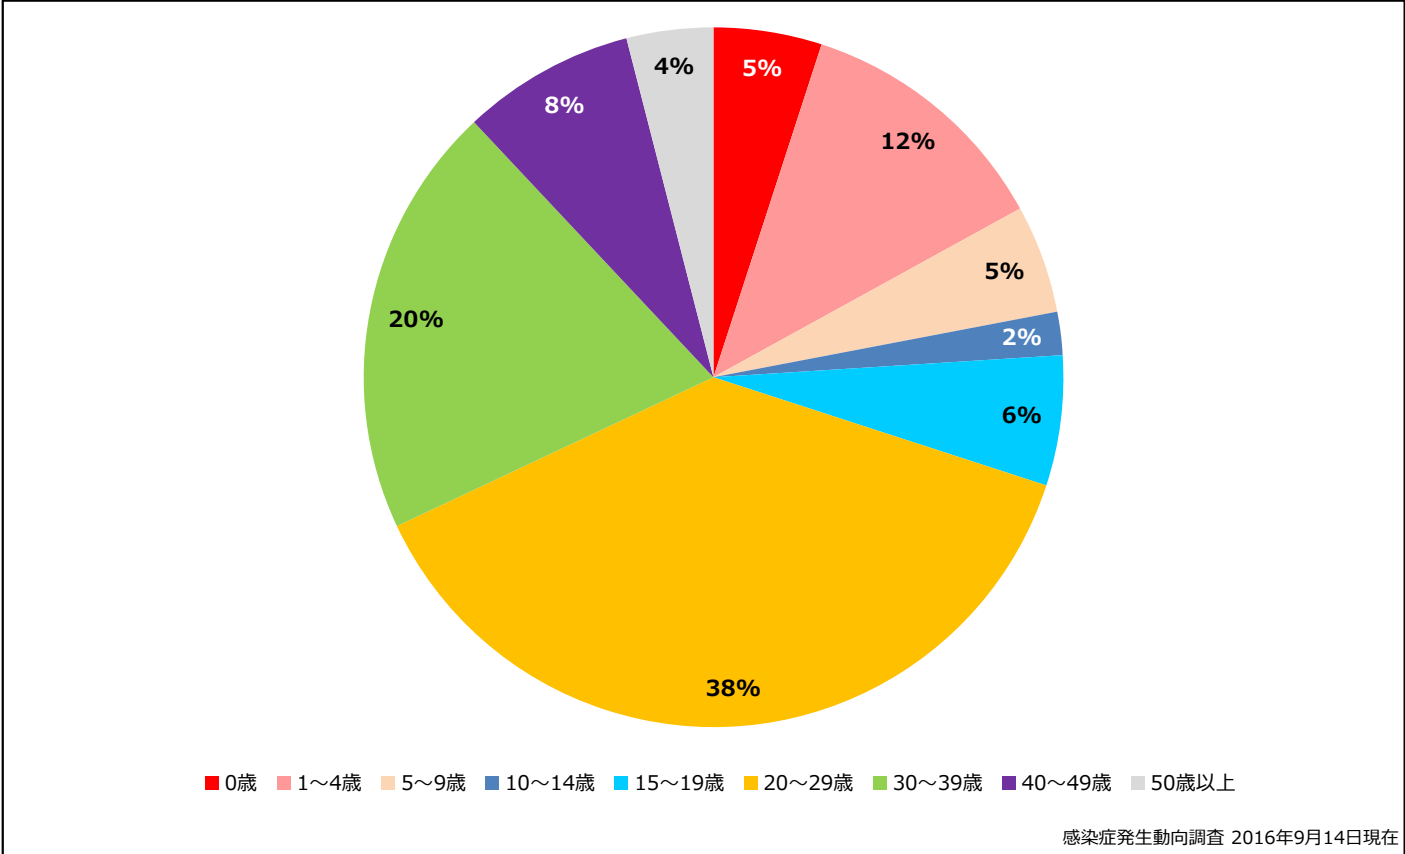

5. 都道府県別接種歴別麻疹累積報告数 2016年 第1~36週 (n=115)

Cumulative measles cases by prefecture and vaccinated status, week 1-36, 2016 (as of September 14, 2016)

None MCV1 MCV2 Unknown

感染症発生動向調査 2016年9月14日現在

6. 年齢群別接種歴別麻疹累積報告数 2016年 第1~36週 (n=115)

Cumulative measles cases by age and vaccinated status, week 1-36, 2016 (as of September 14, 2016)

None MCV1 MCV2 Unknown

感染症発生動向調査 2016年9月14日現在

7. 年齢群別麻疹累積報告数割合 2016年 第1~36週 (n=115)

Percentage of cumulative measles cases by age group, week 1-36, 2016 (as of September 14, 2016)