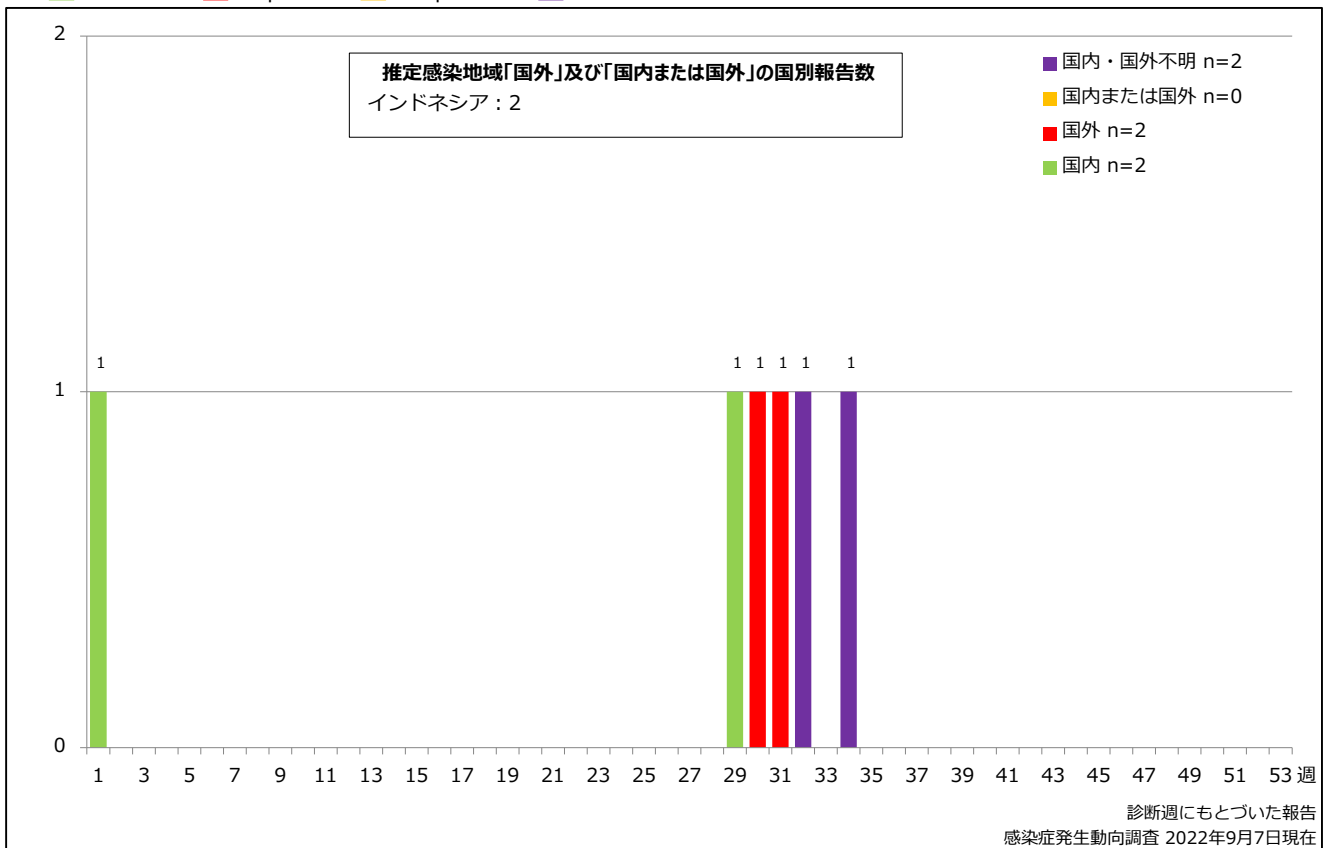

5. 都道府県別接種歴別麻疹累積報告数 2022年 第1~35週 (n=6)

Cumulative measles cases by prefecture and vaccinated status, week 1-35, 2022 (as of September 7, 2022)

None MCV1 MCV2 Unknown

6. 年齢群別接種歴別麻疹累積報告数 2022年 第1~35週 (n=6)

Cumulative measles cases by age and vaccinated status, week 1-35, 2022 (as of September 7, 2022)

None MCV1 MCV2 Unknown

7. 年齢群別麻疹累積報告数割合 2022年 第1~35週 (n=6)

Percentage of cumulative measles cases by age group, week 1-35, 2022 (as of September 7, 2022)

8. 週別推定感染地域(国内・外)別麻疹報告数 2022年 第1~35週 (n=6)

Weekly measles cases by acquired region, week 1-35, 2022 (based on diagnosed week as of September 7, 2022)

Domestic Imported Unspecified Unknown

9. 都道府県別人口百万人あたり麻疹報告数 2022年 第1~35週 (n=6)