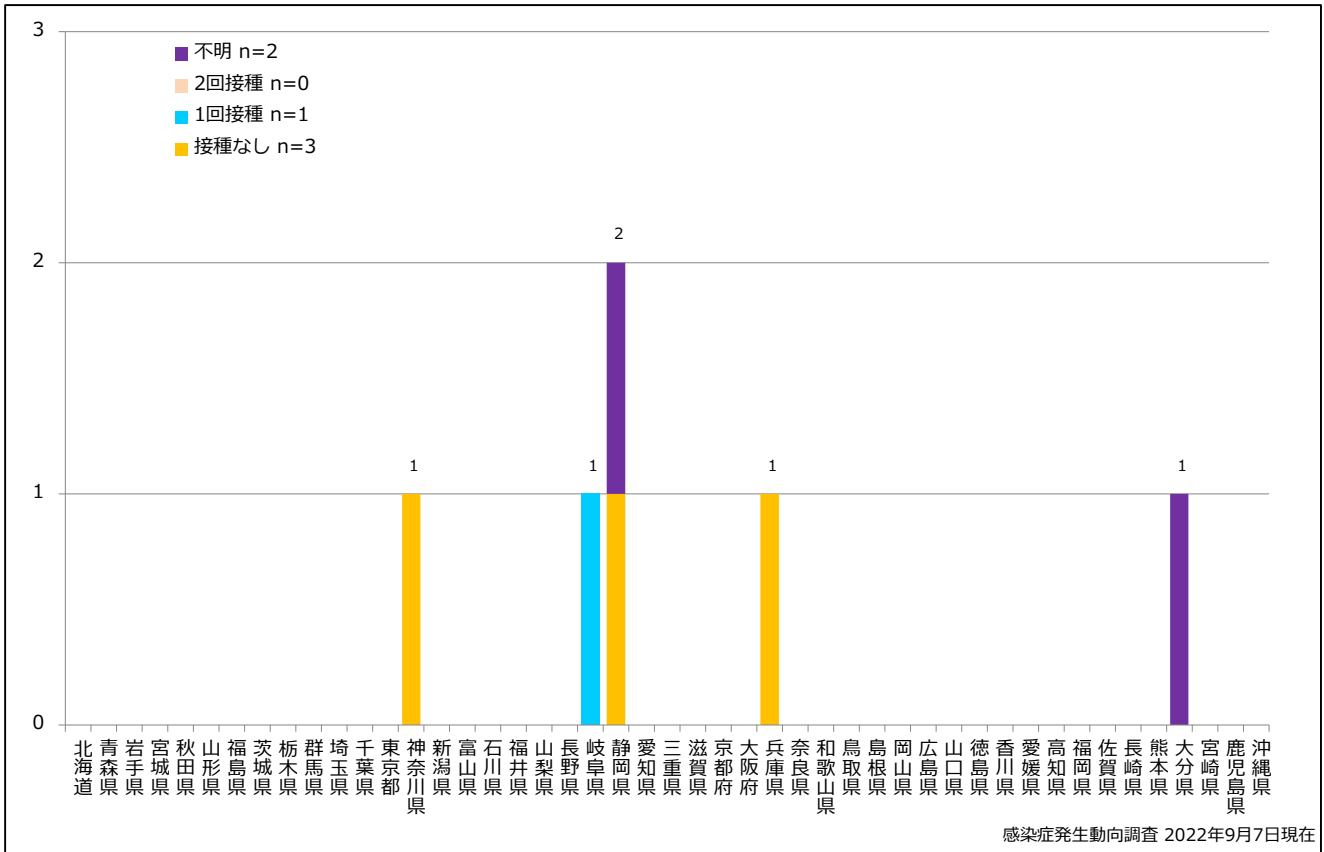

4. 都道府県別病型別麻疹累積報告数 2022年 第1~35週 (n=6)

Cumulative measles cases by prefecture and methods of diagnosis, week 1-35, 2022 (as of September 7, 2022)

■ Clinically diagnosed ■ Laboratory diagnosed ■ Modified measles, Laboratory

5. 都道府県別接種歴別麻疹累積報告数 2022年 第1~35週 (n=6)

Cumulative measles cases by prefecture and vaccinated status, week 1-35, 2022 (as of September 7, 2022)

None MCV1 MCV2 Unknown

6. 年齢群別接種歴別麻疹累積報告数 2022年 第1~35週 (n=6)