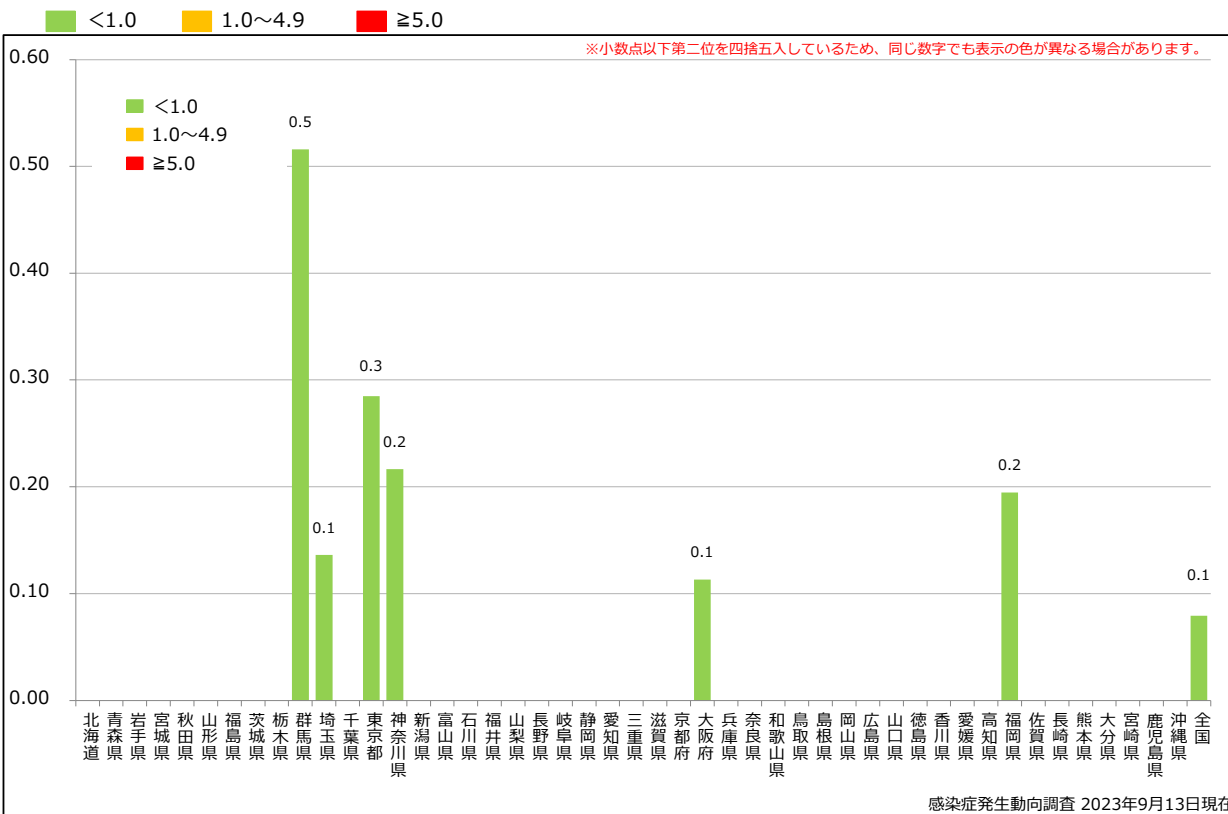

8. 都道府県別人口百万人あたり風しん報告数 2023年 第1~36週 (n=10)

Reported rubella cases per 1 million population by prefecture, week 1-36, 2023 (as of September 13, 2023)