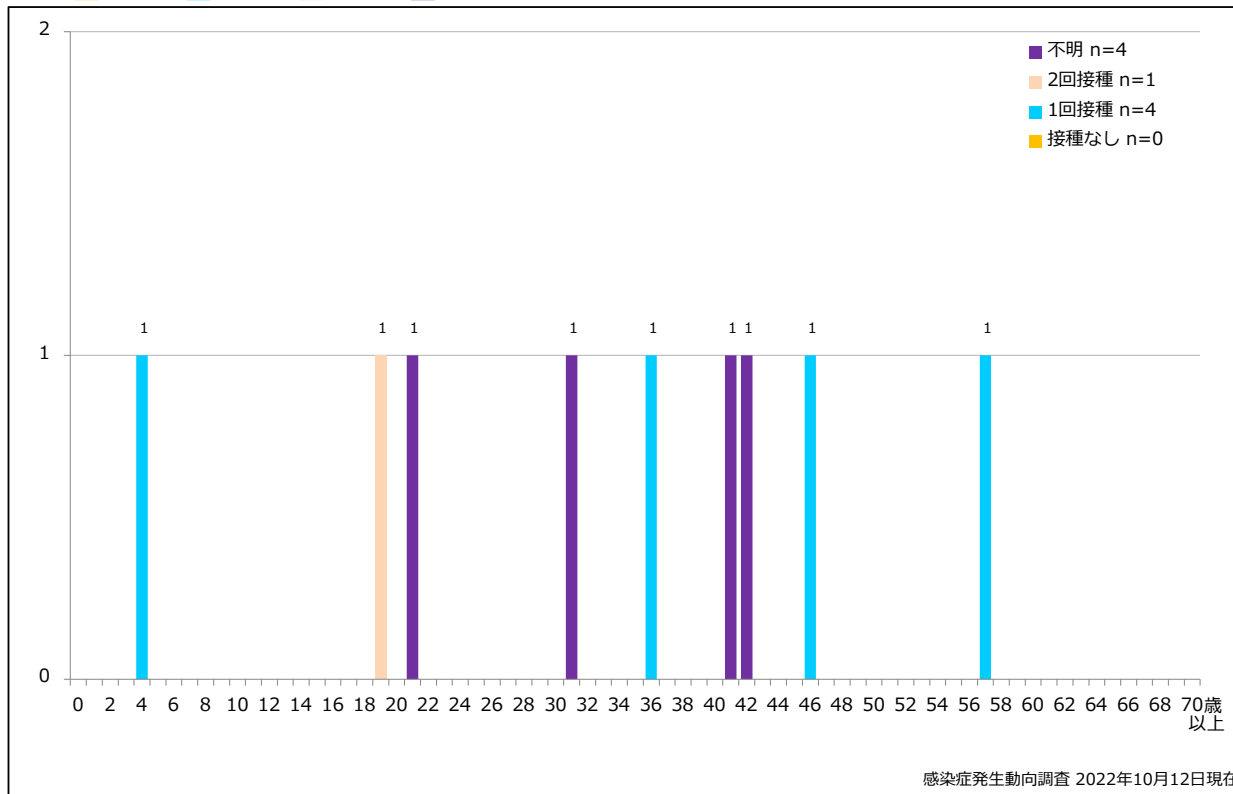

5-1. 年齢群別接種歴別風しん累積報告数 (男性) 2022年 第1~40週 (n=9)

Cumulative rubella cases (male) by age and vaccinated status, week 1-40, 2022 (as of October 12, 2022)

None RCV1 RCV2 Unknown

5-2. 年齢群別接種歴別風しん累積報告数 (女性) 2022年 第1~40週 (n=2)