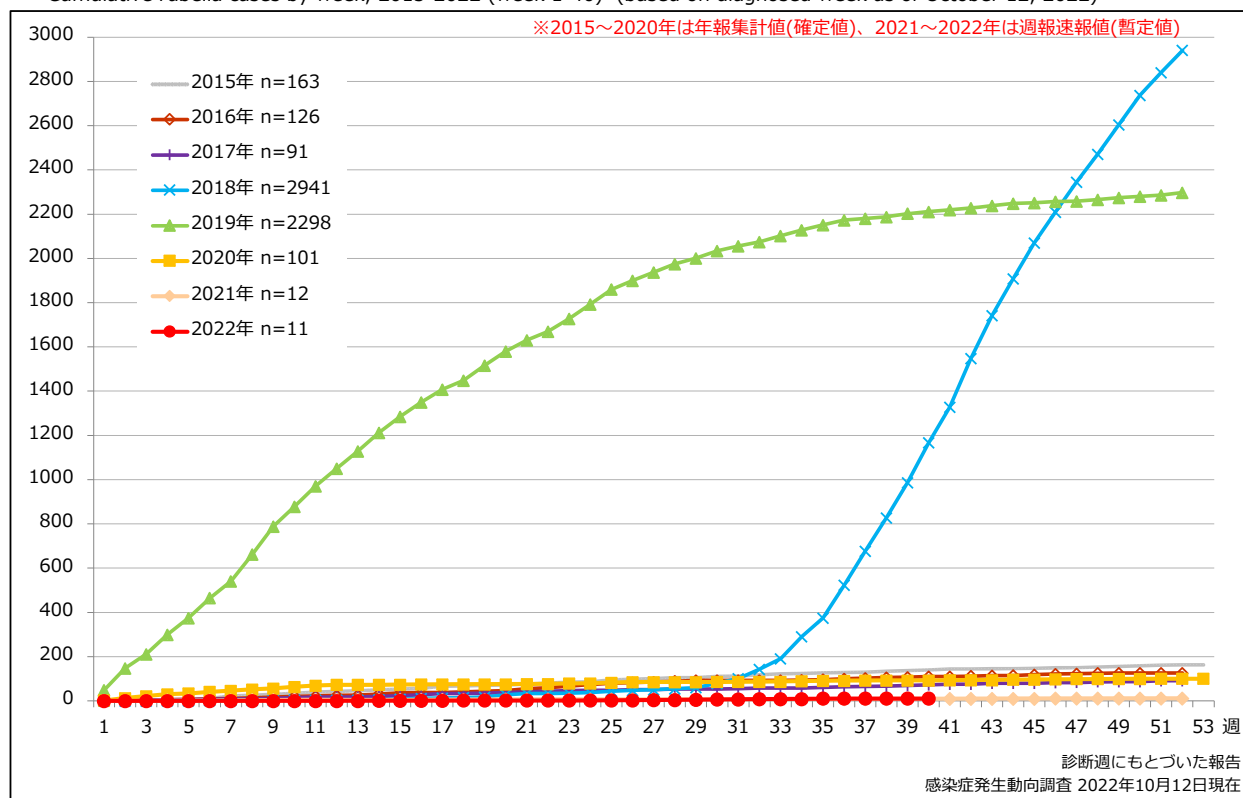

1. 風しん累積報告数の推移 2015～2022年 (第1～40週)

Cumulative rubella cases by week, 2015-2022 (week 1-40) (based on diagnosed week as of October 12, 2022)

2. 週別風しん報告数 2022年 第1～40週 (n=11)

Weekly rubella cases, week 1-40, 2022 (based on diagnosed week as of October 12, 2022)

3. 都道府県別病型別風しん報告数 2022年 第40週 (n=0)

Reported rubella cases by prefecture and methods of diagnosis in week 40, 2022 (as of October 12, 2022)

4. 都道府県別病型別風しん累積報告数 2022年 第1~40週 (n=11)

Cumulative rubella cases by prefecture and methods of diagnosis, week 1-40, 2022 (as of October 12, 2022)

5-1. 年齢群別接種歴別風しん累積報告数 (男性) 2022年 第1~40週 (n=9)

Cumulative rubella cases (male) by age and vaccinated status, week 1-40, 2022 (as of October 12, 2022)

None RCV1 RCV2 Unknown

5-2. 年齢群別接種歴別風しん累積報告数 (女性) 2022年 第1~40週 (n=2)