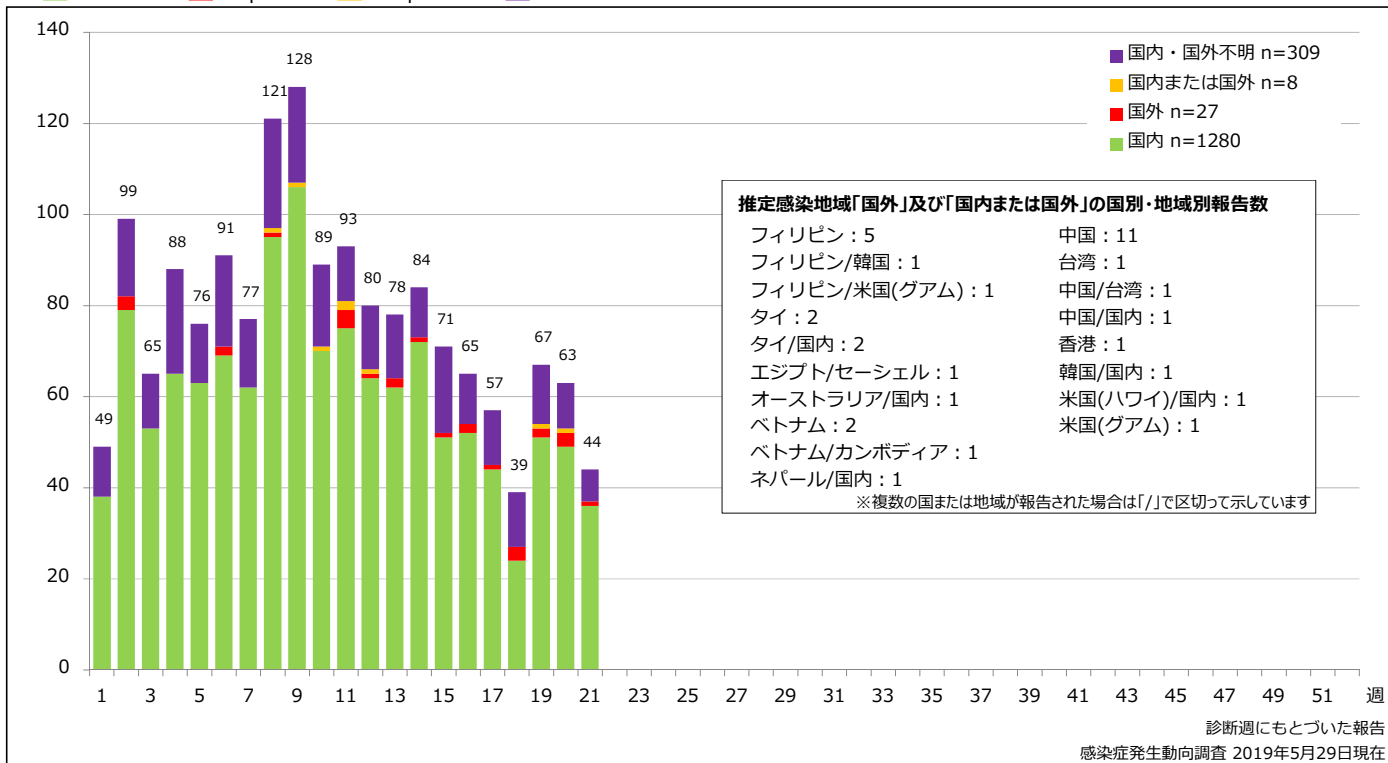

5-1. 年齢群別接種歴別風しん累積報告数 (男性) 2019年 第1~21週 (n=1297)

Cumulative rubella cases (male) by age and vaccinated status, week 1-21, 2019 (as of May 29, 2019)

None RCV1 RCV2 Unknown

5-2. 年齢群別接種歴別風しん累積報告数 (女性) 2019年 第1~21週 (n=327)

Cumulative rubella cases (female) by age and vaccinated status, week 1-21, 2019 (as of May 29, 2019)

None RCV1 RCV2 Unknown

6. 年齢群別風しん累積報告数割合 (男女別) 2019年 第1~21週 (n=1624)

Percentage of cumulative rubella cases (upper: male, bottom: female) by age group, week 1-21, 2019 (as of May 29, 2019)

7. 週別推定感染地域(国内・外)別風しん報告数 2019年 第1~21週 (n=1624)

Weekly rubella cases by acquired region, week 1-21, 2019 (based on diagnosed week as of May 29, 2019)

Domestic Imported Unspecified Unknown

8. 都道府県別人口百万人あたり風しん報告数 2019年 第1~21週 (n=1624)